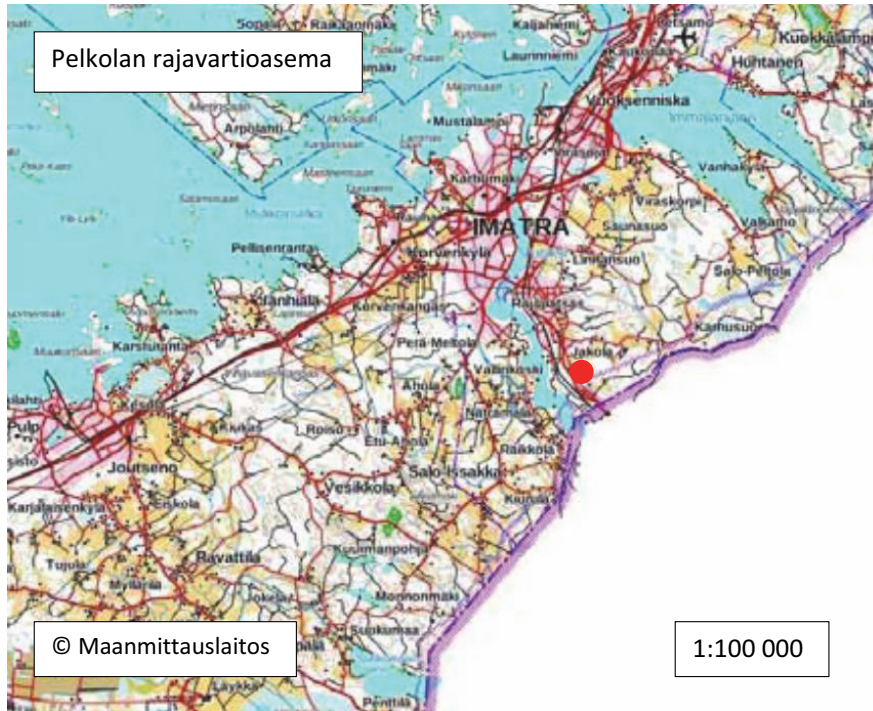

Pelkolan rajavartioasema