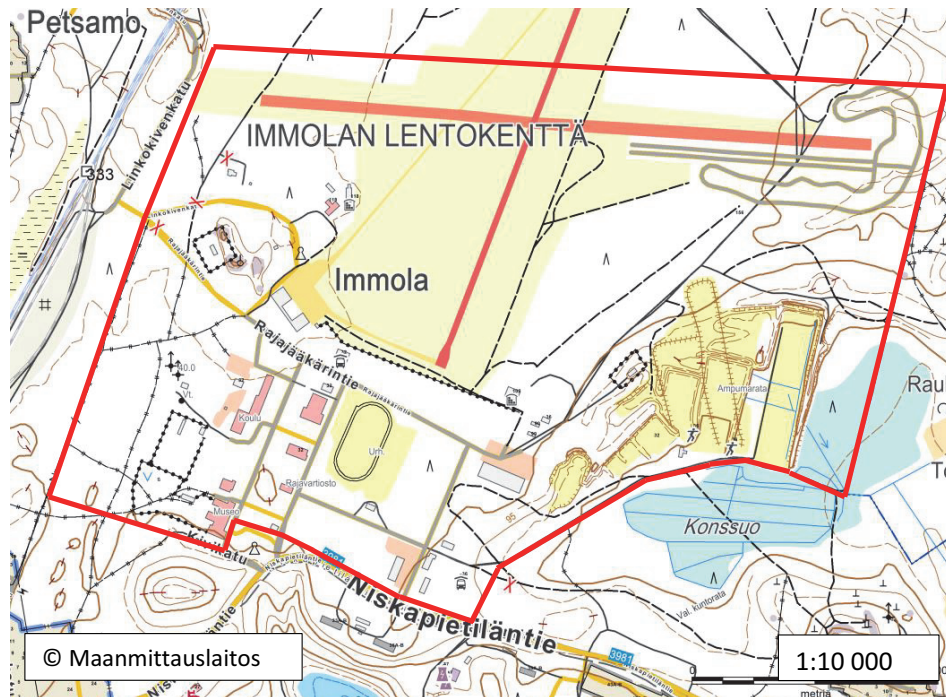

Kaakkois-Suomen rajavartioston esikunta-alue sekä raja- ja merivartiokoulun Imatran koulutuskeskuksen harjoitusalueet; Immolan ampumarata-alue; laskeutumispaikka Immolan lentokentällä