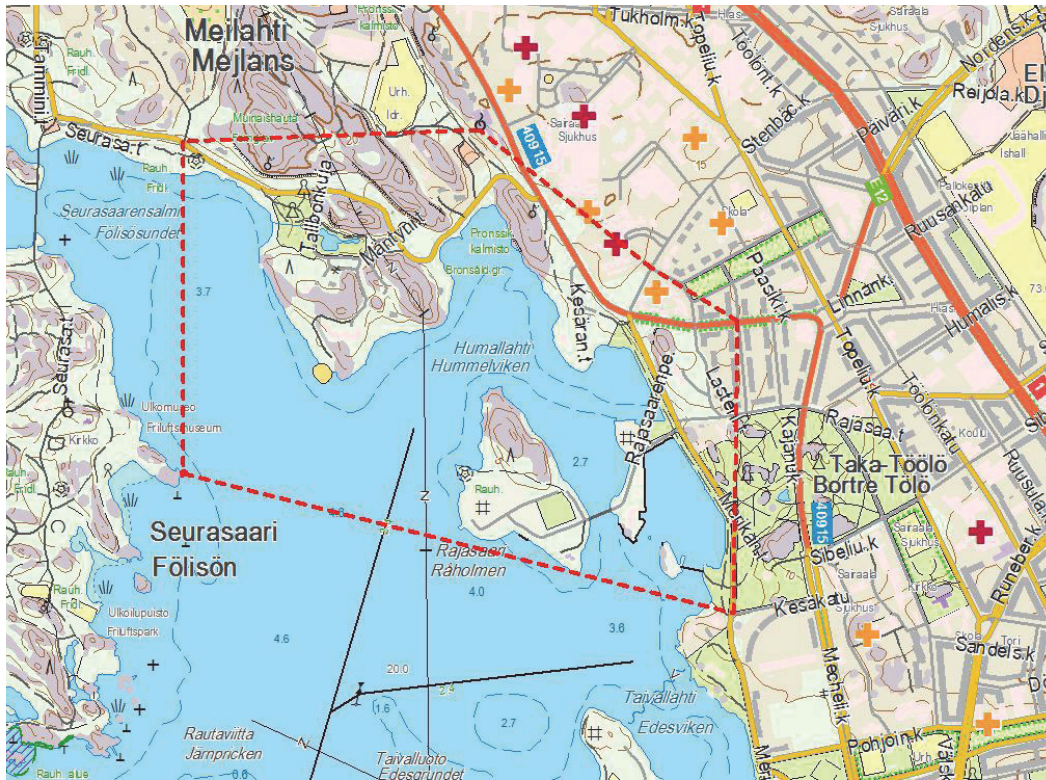

EFP35 MEILAHTI