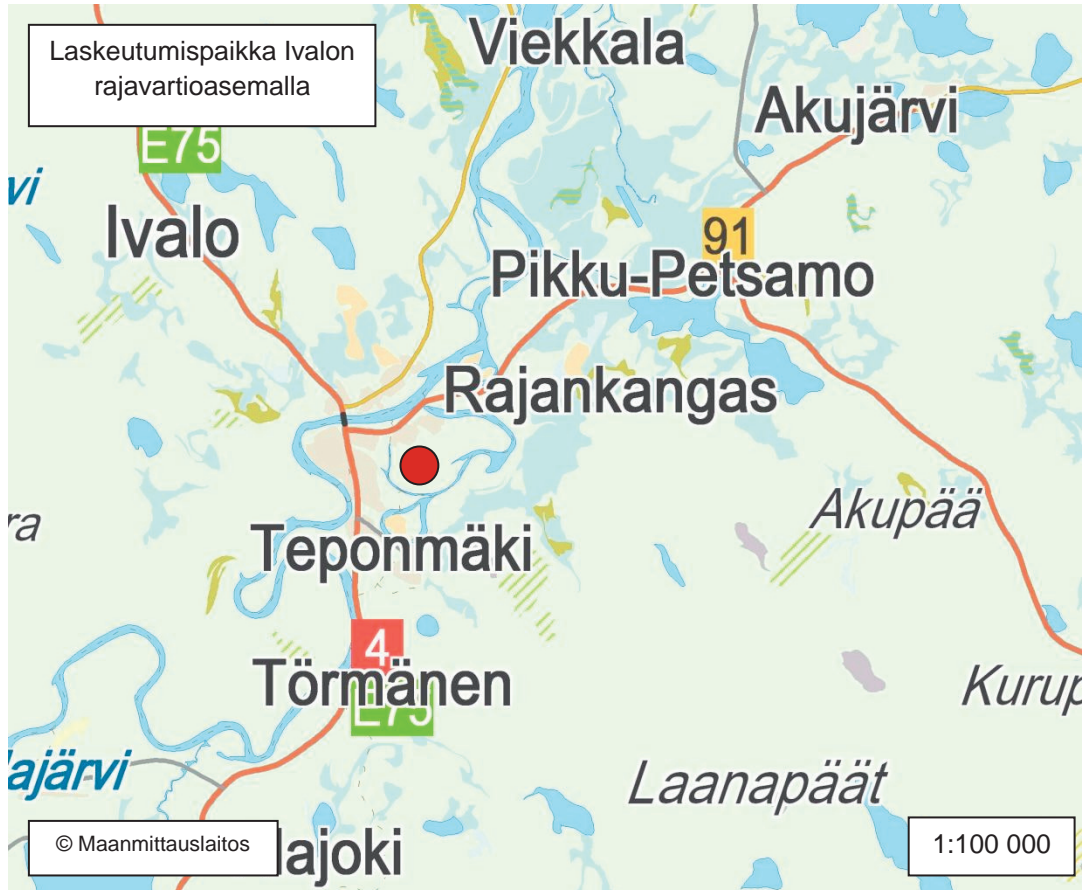

## Laskeutumispaikka Ivalon rajavartioasemalla

KARTTA 52