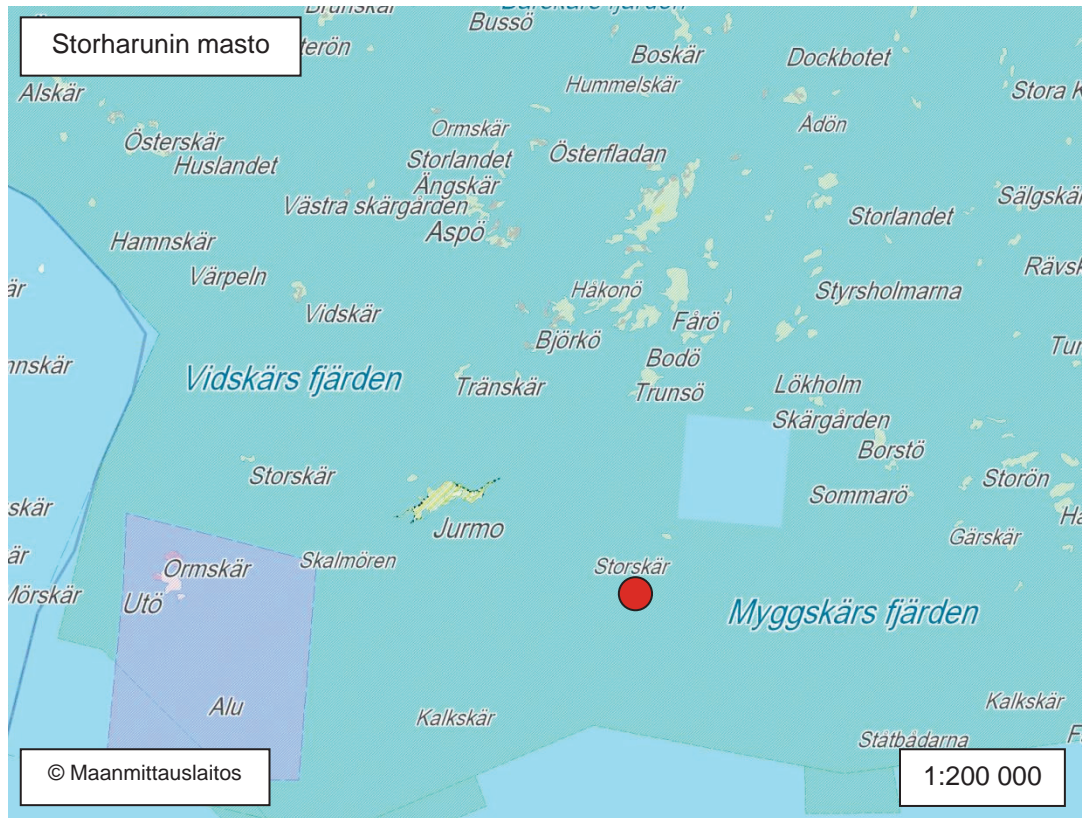

Storharunin masto