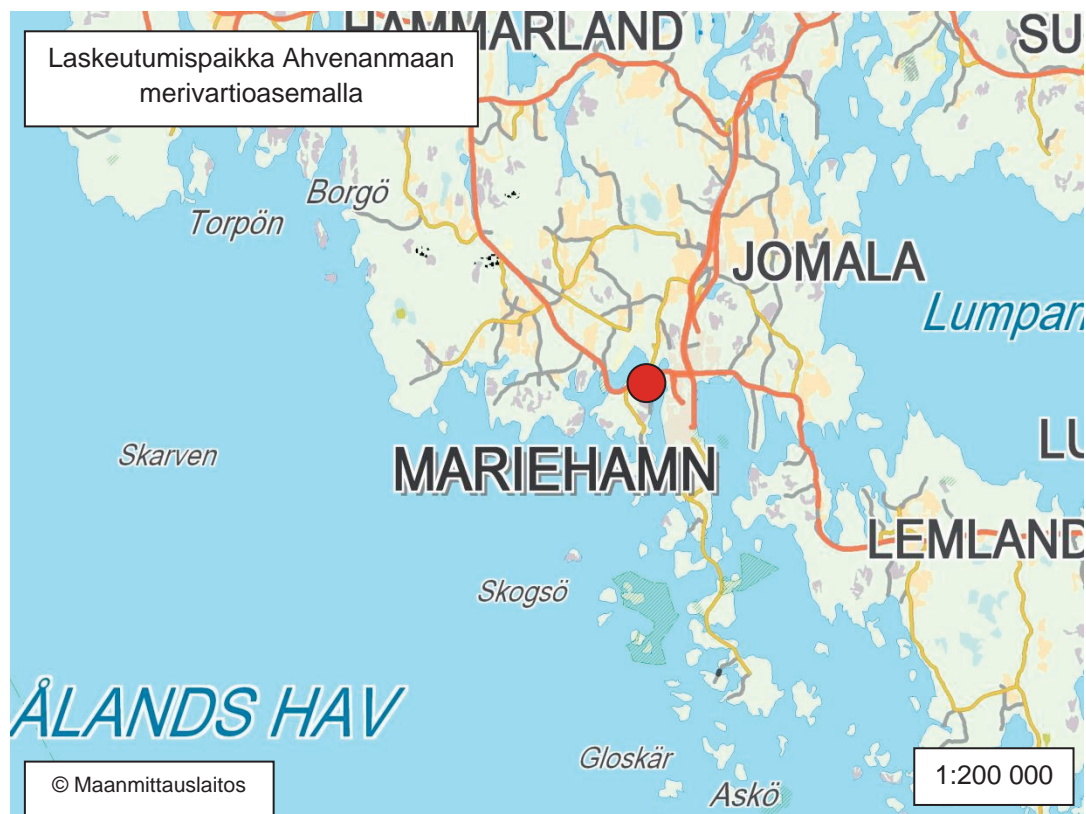

## KARTTA 60

## Utön laskeutumisaikka

KARTTA 62

Laskeutumisaikka Ahvenanmaan merivartioasemalla

KARTTA 64