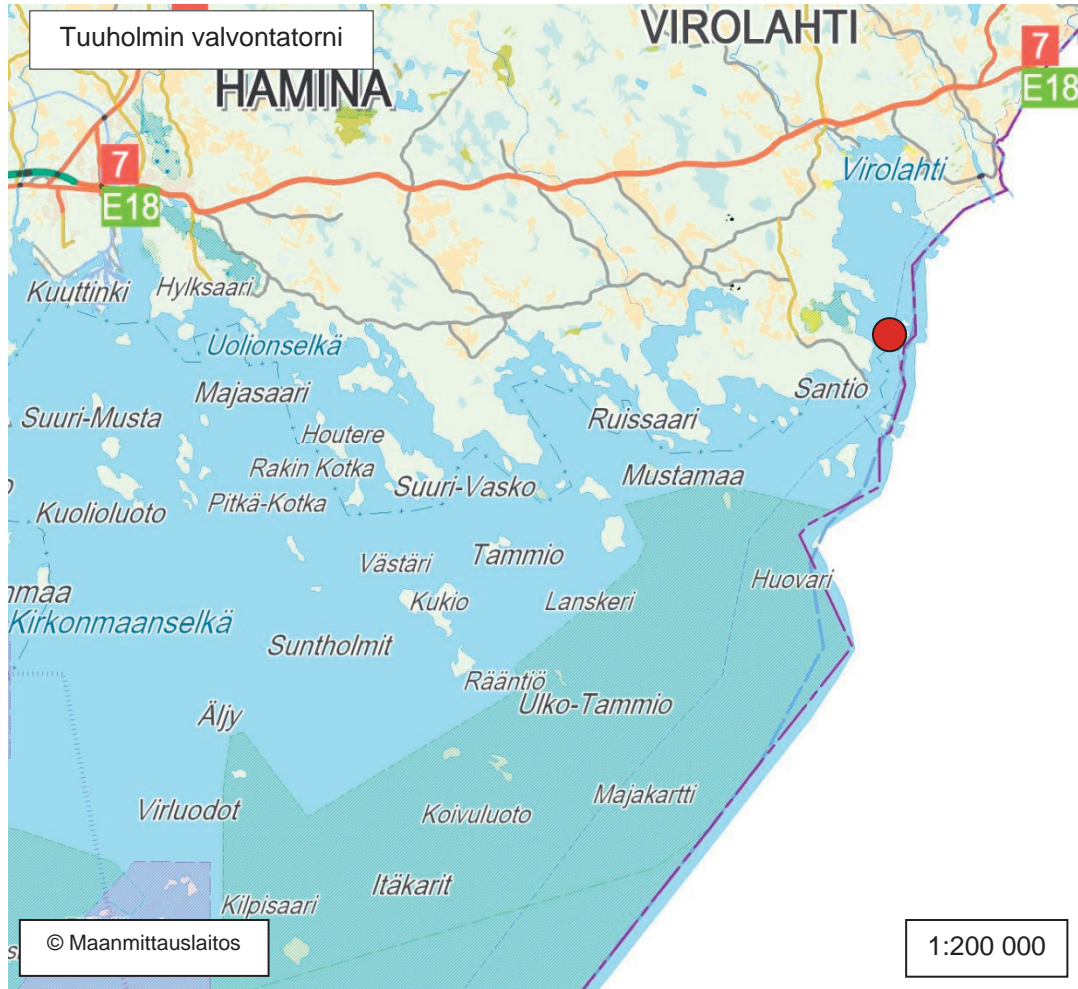

Tuuholmin valvontatorni