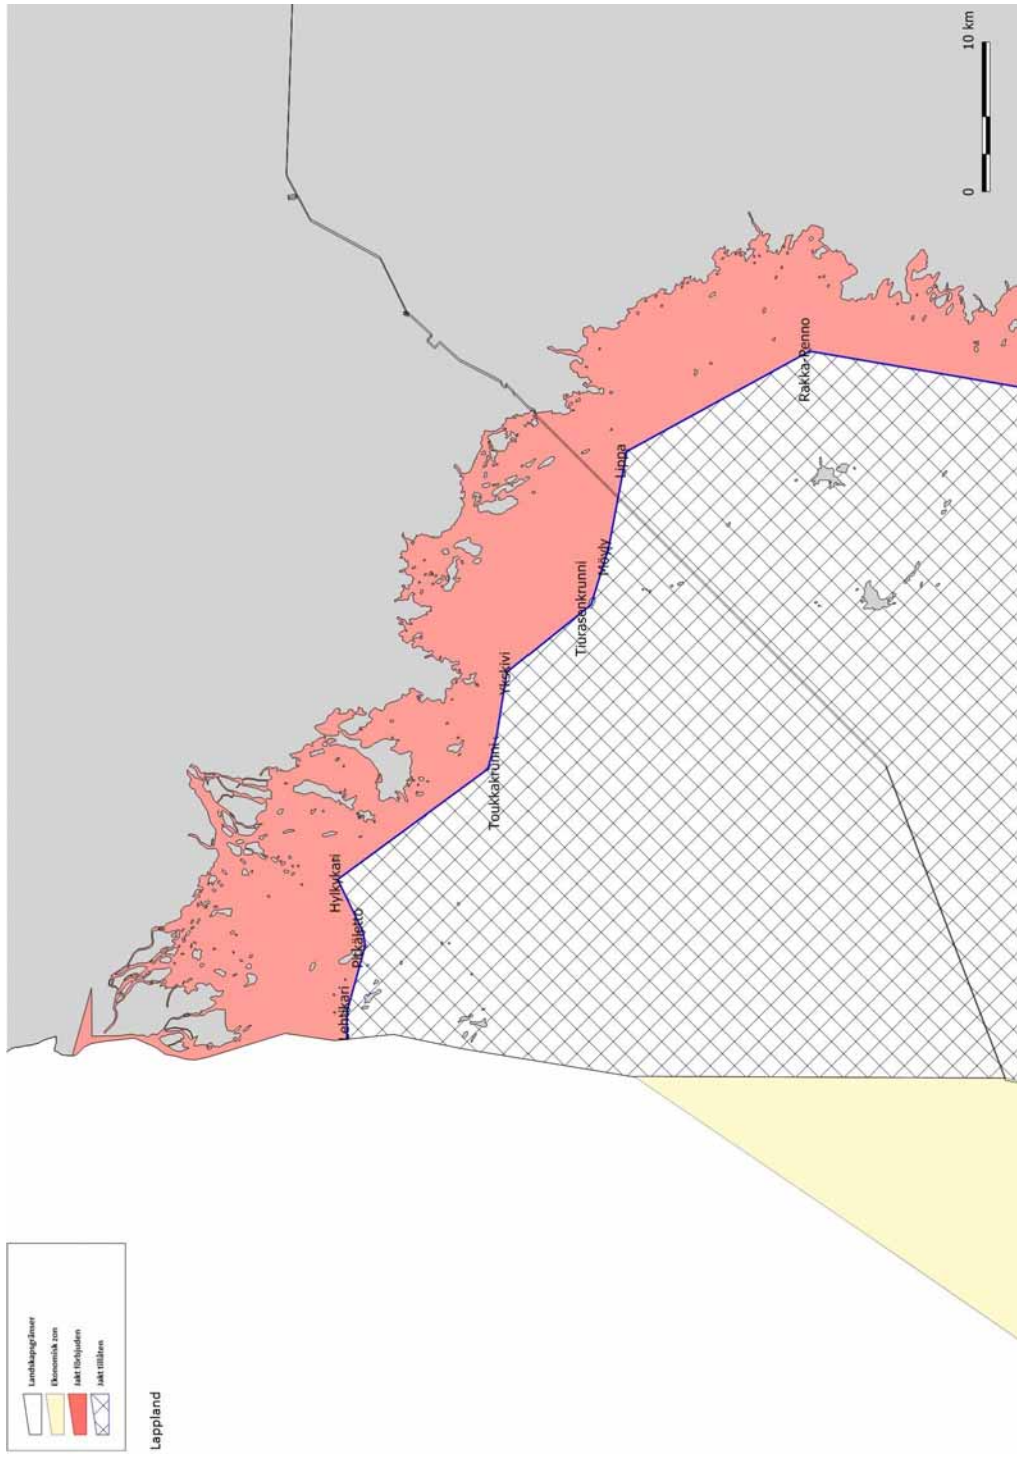

Bilaga

Jaktområde för ejderehane

källa: Suomen riistakeskus-Finlands Viltcentral
Lantmäteriverkets terrängdatabas 06/2015

Holmar och kobbar som avgränsar jaktområdet för ejderhane i ordningsföljd

Santtio
Parrio
Pieni-Pisi
Lontti-Pulteri
Vuori-Pulteri
Mustamaa
Suuri Lankouri
Kukio
Jumpreiskeri
Mäntykari
Älly
Rankö
Saunakari
Kuusisaari
Klobbholmen
Bisaballen
Boistö
Storskarven
Hamnholmen
Kråkskär
Måsholmshällen
Virskären
Stångskär
Skvåtten
Timmerholmen
Löskärsklacken
Svarthällen
Timmerholmshällen
Timmerholmen
Låghällarna
Löskär
Bredskär
Söderholmen
Rönskär
Ledskär
Stomskär
Basören
Gråskär
Stora Korpholmen
Svarta Hästen
Rönskär
Östra Villinge
Trutholmen
Harholmen
Långholmen
Laxören
Kugghällen
Bockholmen
Långören
Rönskärsklacken

Rönnbusken
Vattukobben
Torra Lövä
Sumparen
Gåsgrund
Långgrundet
Rövaren
Träskholm
Stångören
Hommanskär
Brändökobben
Norrlandet
Salgrunden
Södergrund
Långgrund
Västerlandet
Salmen
Norra Makilo
Träskön eller Strorlandet
Långgrundet
Yttre Ådgrundet
Ryssklobben
Västerklobben
Korsholm
Strora Långö
Västra Långö
Fagerögrunden
Östergrunden
Höga Bågaskär
Sälteskär
Långa källskär
Harun
Lingonsjö
Storhermansklobben
Långholen
Fårören
Tjuskär
Granskär
Ehrevärdsharun
Öster gadden
Hamngadde
Läggrundet
Öklobben
Yttergrundet
Ören
Rödstenen
Stora Stenskar
Klockskärsbådan
Linskar
Tomaslandet
Massangundet
Stora Rödskäret