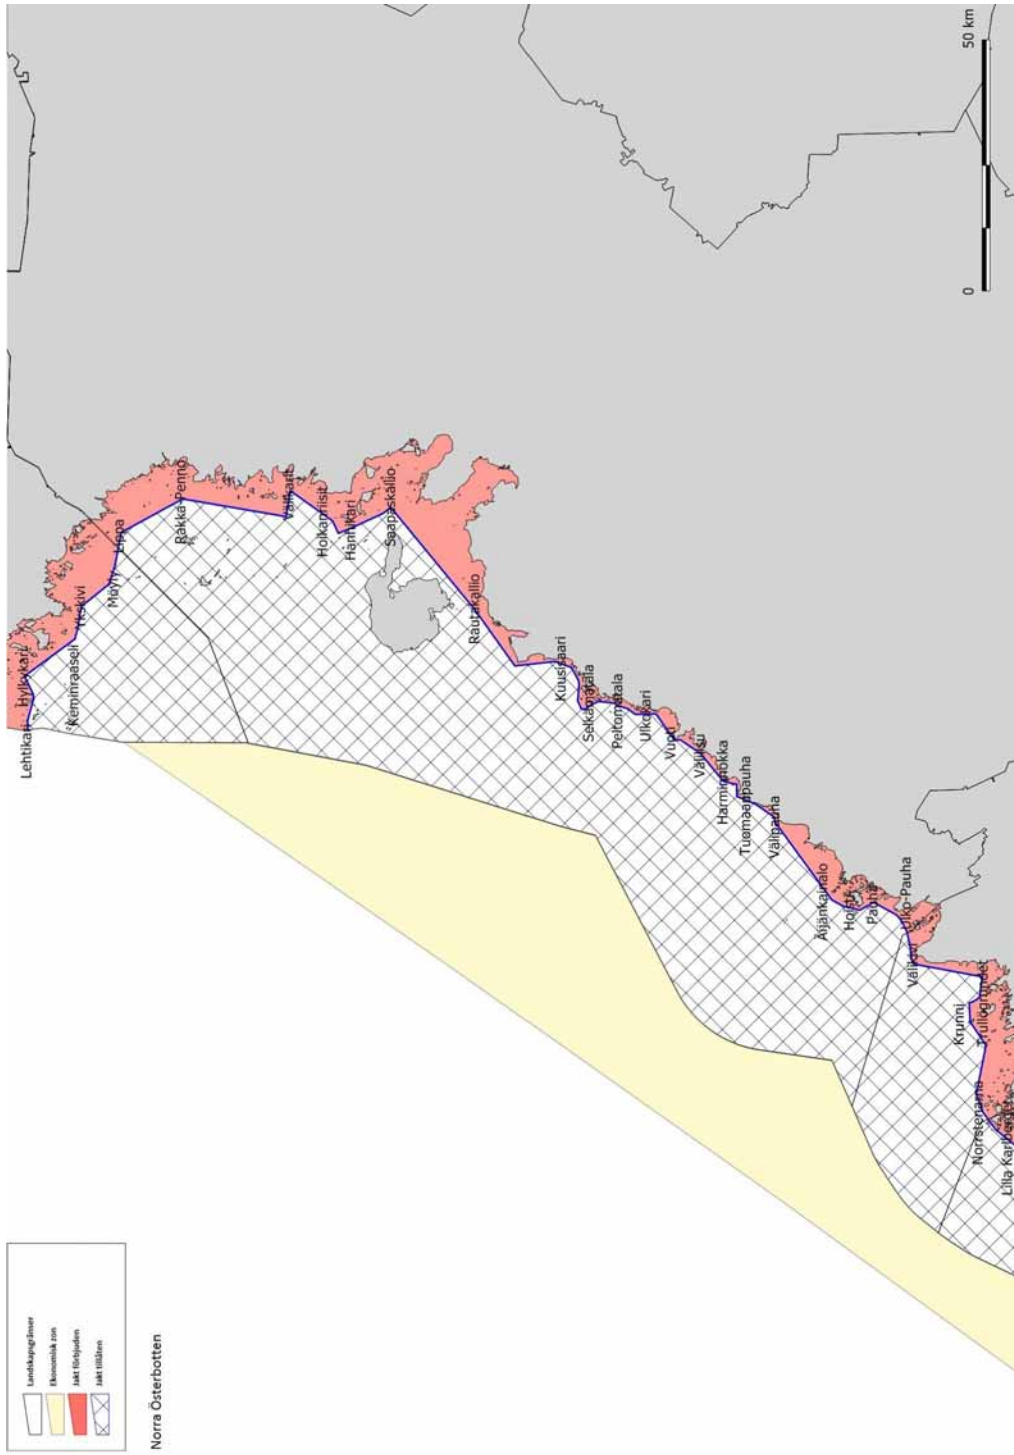

Bilaga

Jaktområde för ejderehane

källa: Suomen riistakeskus-Finlands Viltcentral
Lantmäteriverkets terrängdatabas 06/2015

Holmar och kobbar som avgränsar jaktområdet för ejderhane i ordningsföljd

Santtio
Parrio
Pieni-Pisi
Lontti-Pulteri
Vuori-Pulteri
Mustamaa
Suuri Lankouri
Kukio
Jumpreiskeri
Mäntykari
Älly
Rankö
Saunakari
Kuusisaari
Klobbholmen
Bisaballen
Boistö
Storskarven
Hamnholmen
Kråkskär
Måsholmshällen
Virskären
Stångskär
Skvåtten
Timmerholmen
Löskärsklacken
Svarthällen
Timmerholmshällen
Timmerholmen
Låghällarna
Löskär
Bredskär
Söderholmen
Rönskär
Ledskär
Stomskär
Basören
Gråskär
Stora Korpholmen
Svarta Hästen
Rönskär
Östra Villinge
Trutholmen
Harholmen
Långholmen
Laxören
Kugghällen
Bockholmen
Långören
Rönskärsklacken

Rönnbusken
Vattukobben
Torra Lövä
Sumparen
Gåsgrund
Långgrundet
Rövaren
Träskholm
Stångören
Hommanskär
Brändökobben
Norrlandet
Salgrunden
Södergrund
Långgrund
Västerlandet
Salmen
Norra Makilo
Träskön eller Strorlandet
Långgrundet
Yttre Ådgrundet
Ryssklobben
Västerklobben
Korsholm
Strora Långö
Västra Långö
Fagerögrunden
Östergrunden
Höga Bågaskär
Sälteskär
Långa källskär
Harun
Lingonsjö
Storhermansklobben
Långholen
Fårören
Tjuskär
Granskär
Ehrevärdsharun
Öster gadden
Hamngadde
Läggrundet
Öklobben
Yttergrundet
Ören
Rödstenen
Stora Stenskar
Klockskärsbådan
Linskar
Tomaslandet
Massangundet
Stora Rödskäret

Garpen
Grochlarna
Storharun
Tappen
Innersta Hamnskäret
Mesholmskobban
Allandet
Slamrorna
Äggeskäret
Måsskäret
Halskäret
Klovaskär
Österlandet
Krockskär
Norrören
Trälan
Rönskär
Kalkskär
Skadaharun
Skadaharun
Labblharu
Ståta Måsskär
Korskläppen
Turmharu
Stora Hamnskär
Hamskobbarna
Ulvingen
Sundskär
Gråharuna
Östra Egloskär
Vitharu
Kvigharu
Kvigharu Kläpparna
Kallharu
Stenkläpparna
Kråkskär
Rönbuskläppen
Viborgsharun
Gåsskärs harun
Östra Tärnören
Vänn Klob
Skorvskär
Vitören
Södra Ljusgrund
Alskär
Norra Ljusgrund
Stengrund
Västra Borskär
Bergholm
Bergö Skäret
Klyntiö
Koosoora