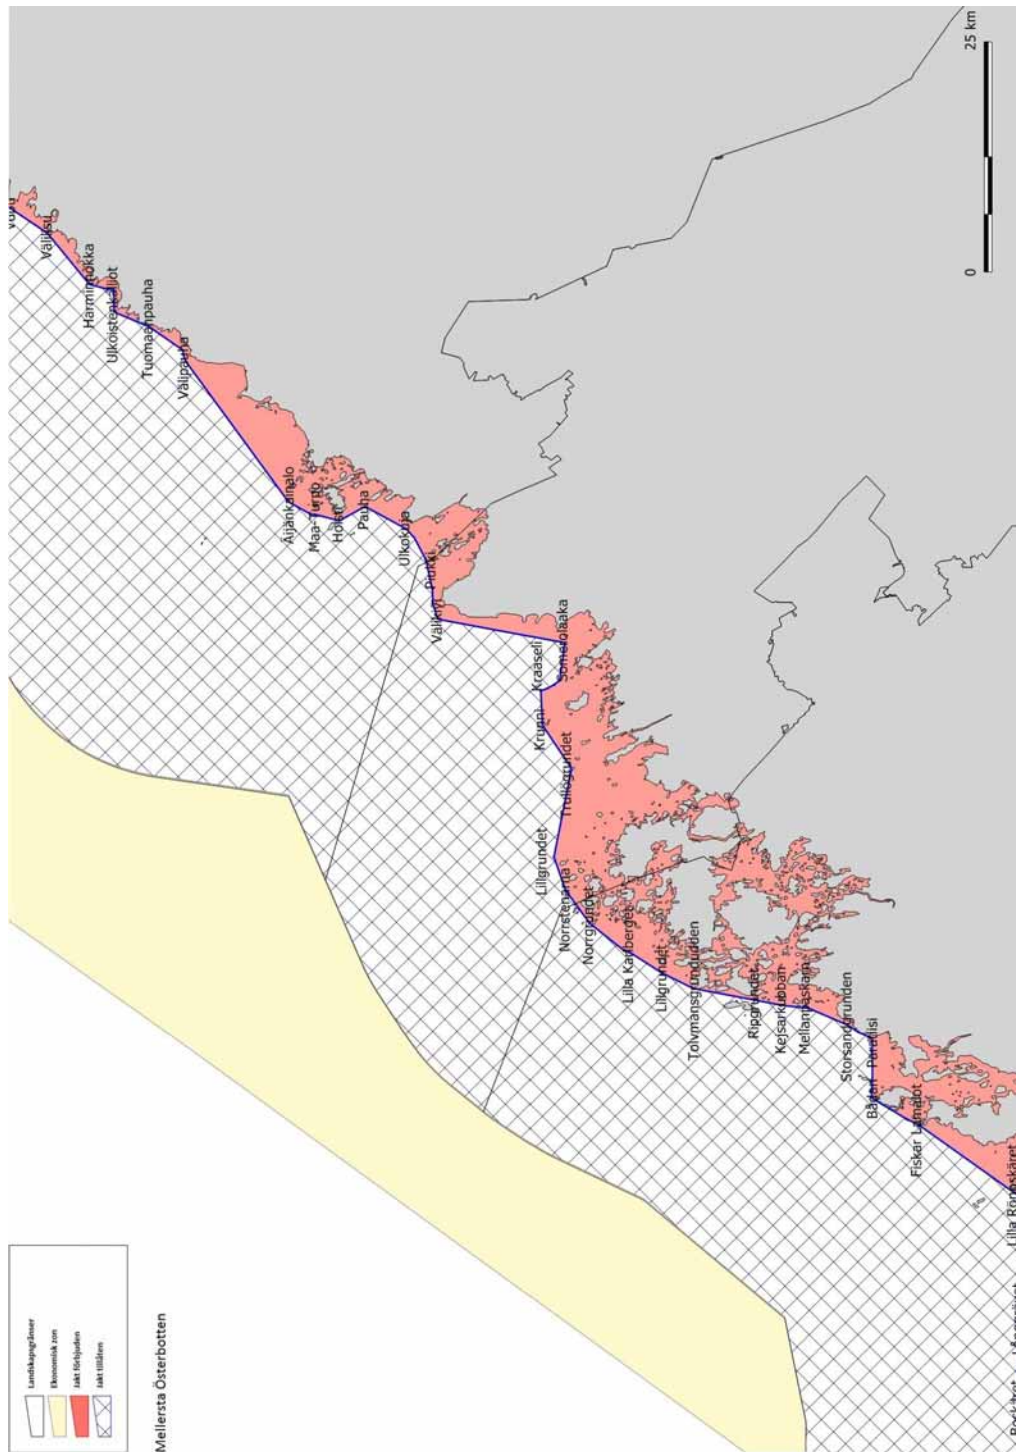

Bilaga

Jaktområde för ejderehane

källa: Suomen riistakeskus-Finlands Viltcentral
Lantmäteriverkets terrängdatabas 06/2015

Holmar och kobbar som avgränsar jaktområdet för ejderhane i ordningsföljd

Santtio
Parrio
Pieni-Pisi
Lontti-Pulteri
Vuori-Pulteri
Mustamaa
Suuri Lankouri
Kukio
Jumpreiskeri
Mäntykari
Älly
Rankö
Saunakari
Kuusisaari
Klobbholmen
Bisaballen
Boistö
Storskarven
Hamnholmen
Kråkskär
Måsholmshällen
Virskären
Stångskär
Skvåtten
Timmerholmen
Löskärsklacken
Svarthällen
Timmerholmshällen
Timmerholmen
Låghällarna
Löskär
Bredskär
Söderholmen
Rönskär
Ledskär
Stomskär
Basören
Gråskär
Stora Korpholmen
Svarta Hästen
Rönskär
Östra Villinge
Trutholmen
Harholmen
Långholmen
Laxören
Kugghällen
Bockholmen
Långören
Rönskärsklacken

Rönnbusken
Vattukobben
Torra Lövä
Sumparen
Gåsgrund
Långgrundet
Rövaren
Träskholm
Stångören
Hommanskär
Brändökobben
Norrlandet
Salgrunden
Södergrund
Långgrund
Västerlandet
Salmen
Norra Makilo
Träskön eller Strorlandet
Långgrundet
Yttre Ådgrundet
Ryssklobben
Västerklobben
Korsholm
Strora Långö
Västra Långö
Fagerögrunden
Östergrunden
Höga Bågaskär
Sälteskär
Långa källskär
Harun
Lingonsjö
Storhermansklobben
Långholen
Fårören
Tjuskär
Granskär
Ehrevärdsharun
Öster gadden
Hamngadde
Läggrundet
Öklobben
Yttergrundet
Ören
Rödstenen
Stora Stenskar
Klockskärsbådan
Linskar
Tomaslandet
Massangundet
Stora Rödskäret