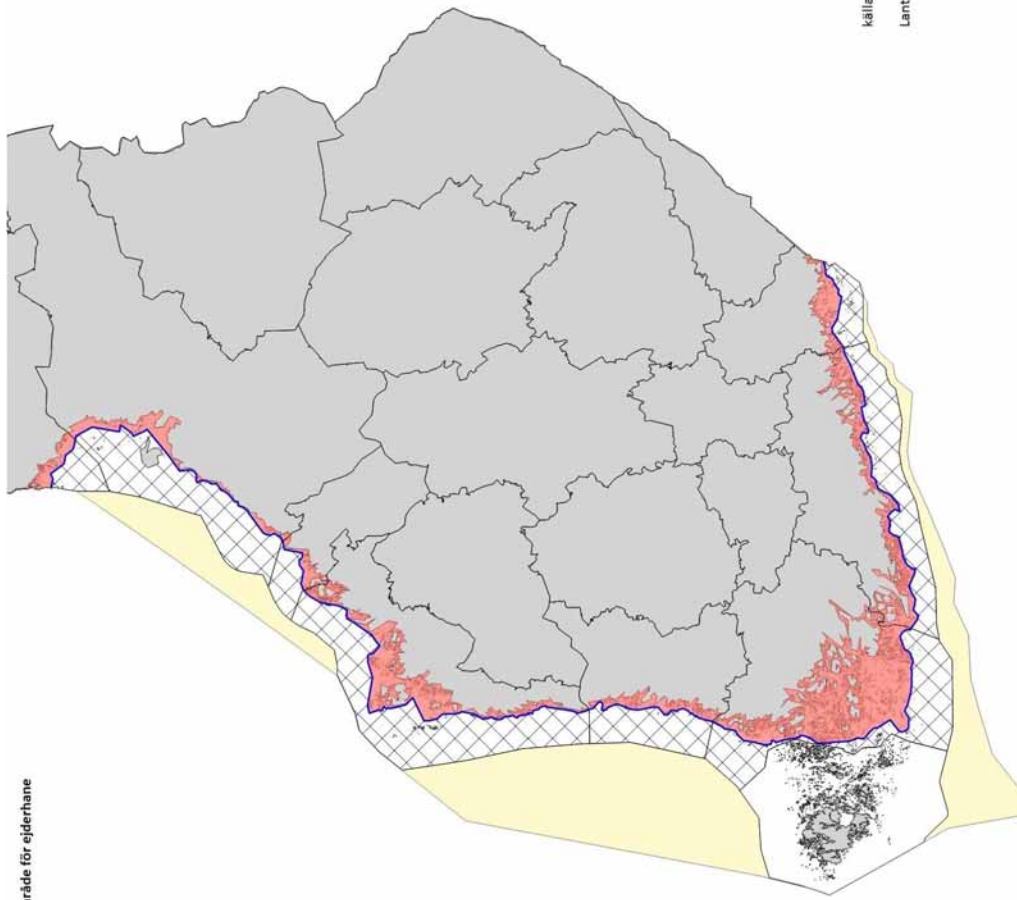

2 §

Ikraftträdande

Denna förordning träder i kraft den 23 maj 2022 och gäller till och med den 31 december 2024.

Helsingfors den 19 maj 2022

Jord- och skogsbruksminister Antti Kurvinen

Specialsakkunnig Jussi Laanikari

Bilaga

Jaktområde för ejderehane

källa: Suomen riistakeskus-Finlands Viltcentral
Lantmäteriverkets terrängdatabas 06/2015

Holmar och kobbar som avgränsar jaktområdet för ejderhane i ordningsföljd

Santtio
Parrio
Pieni-Pisi
Lontti-Pulteri
Vuori-Pulteri
Mustamaa
Suuri Lankouri
Kukio
Jumpreiskeri
Mäntykari
Älly
Rankö
Saunakari
Kuusisaari
Klobbholmen
Bisaballen
Boistö
Storskarven
Hamnholmen
Kråkskär
Måsholmshällen
Virskären
Stångskär
Skvåtten
Timmerholmen
Löskärsklacken
Svarthällen
Timmerholmshällen
Timmerholmen
Låghällarna
Löskär
Bredskär
Söderholmen
Rönskär
Ledskär
Stomskär
Basören
Gråskär
Stora Korpholmen
Svarta Hästen
Rönskär
Östra Villinge
Trutholmen
Harholmen
Långholmen
Laxören
Kugghällen
Bockholmen
Långören
Rönskärsklacken

Rönnbusken
Vattukobben
Torra Lövä
Sumparen
Gåsgrund
Långgrundet
Rövaren
Träskholm
Stångören
Hommanskär
Brändökobben
Norrlandet
Salgrunden
Södergrund
Långgrund
Västerlandet
Salmen
Norra Makilo
Träskön eller Strorlandet
Långgrundet
Yttre Ådgrundet
Ryssklobben
Västerklobben
Korsholm
Strora Långö
Västra Långö
Fagerögrunden
Östergrunden
Höga Bågaskär
Sälteskär
Långa källskär
Harun
Lingonsjö
Storhermansklobben
Långholen
Fårören
Tjuskär
Granskär
Ehrevärdsharun
Öster gadden
Hamngadde
Läggrundet
Öklobben
Yttergrundet
Ören
Rödstenen
Stora Stenskar
Klockskärsbådan
Linskar
Tomaslandet
Massangundet
Stora Rödskäret