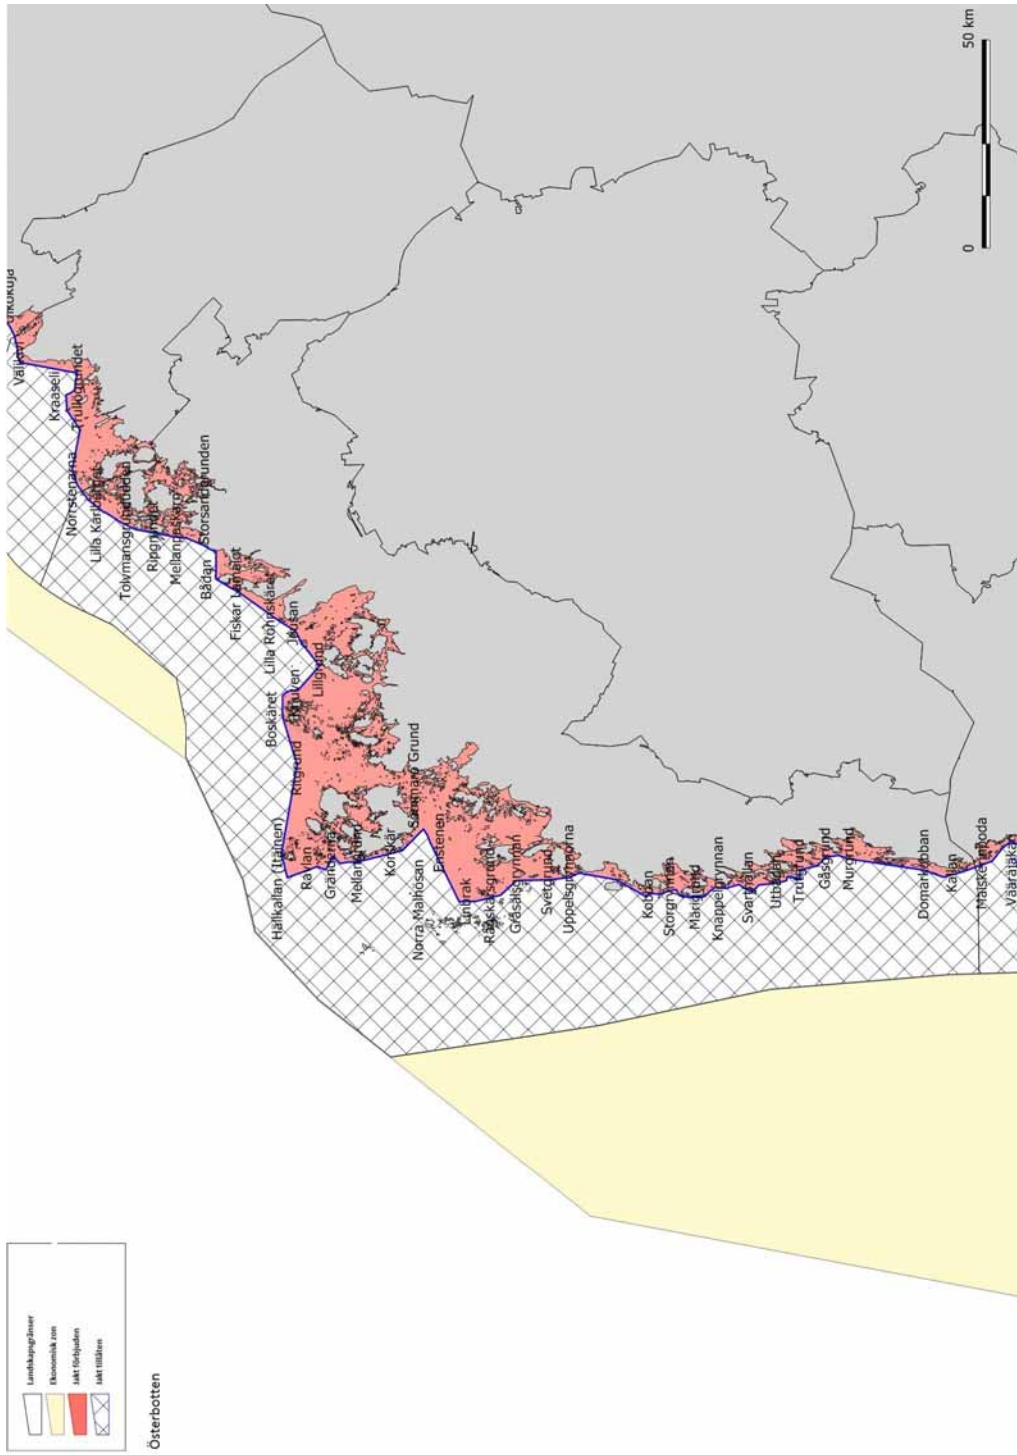

Bilaga

Jaktområde för ejderehane

källa: Suomen riistakeskus-Finlands Viltcentral
Lantmäteriverkets terrängdatabas 06/2015

Holmar och kobbar som avgränsar jaktområdet för ejderhane i ordningsföljd

Santtio
Parrio
Pieni-Pisi
Lontti-Pulteri
Vuori-Pulteri
Mustamaa
Suuri Lankouri
Kukio
Jumpreiskeri
Mäntykari
Älly
Rankö
Saunakari
Kuusisaari
Klobbholmen
Bisaballen
Boistö
Storskarven
Hamnholmen
Kråkskär
Måsholmshällen
Virskären
Stångskär
Skvåtten
Timmerholmen
Löskärsklacken
Svarthällen
Timmerholmshällen
Timmerholmen
Låghällarna
Löskär
Bredskär
Söderholmen
Rönskär
Ledskär
Stomskär
Basören
Gråskär
Stora Korpholmen
Svarta Hästen
Rönskär
Östra Villinge
Trutholmen
Harholmen
Långholmen
Laxören
Kugghällen
Bockholmen
Långören
Rönskärsklacken

Rönnbusken
Vattukobben
Torra Lövä
Sumparen
Gåsgrund
Långgrundet
Rövaren
Träskholm
Stångören
Hommanskär
Brändökobben
Norrlandet
Salgrunden
Södergrund
Långgrund
Västerlandet
Salmen
Norra Makilo
Träskön eller Strorlandet
Långgrundet
Yttre Ådgrundet
Ryssklobben
Västerklobben
Korsholm
Strora Långö
Västra Långö
Fagerögrunden
Östergrunden
Höga Bågaskär
Sälteskär
Långa källskär
Harun
Lingonsjö
Storhermansklobben
Långholen
Fårören
Tjuskär
Granskär
Ehrevärdsharun
Öster gadden
Hamngadde
Läggrundet
Öklobben
Yttergrundet
Ören
Rödstenen
Stora Stenskar
Klockskärsbådan
Linskar
Tomaslandet
Massangundet
Stora Rödskäret

Garpen
Grochlarna
Storharun
Tappen
Innersta Hamnskäret
Mesholmskobban
Allandet
Slamrorna
Äggeskäret
Måsskäret
Halskäret
Klovaskär
Österlandet
Krockskär
Norrören
Trälan
Rönskär
Kalkskär
Skadaharun
Skadaharun
Labblharu
Ståta Måsskär
Korskläppen
Turmharu
Stora Hamnskär
Hamskobbarna
Ulvingen
Sundskär
Gråharuna
Östra Egloskär
Vitharu
Kvigharu
Kvigharu Kläpparna
Kallharu
Stenkläpparna
Kråkskär
Rönbuskläppen
Viborgsharun
Gåsskärs harun
Östra Tärnören
Vänn Klob
Skorvskär
Vitören
Södra Ljusgrund
Alskär
Norra Ljusgrund
Stengrund
Västra Borskär
Bergholm
Bergö Skäret
Klyntiö
Koosoora