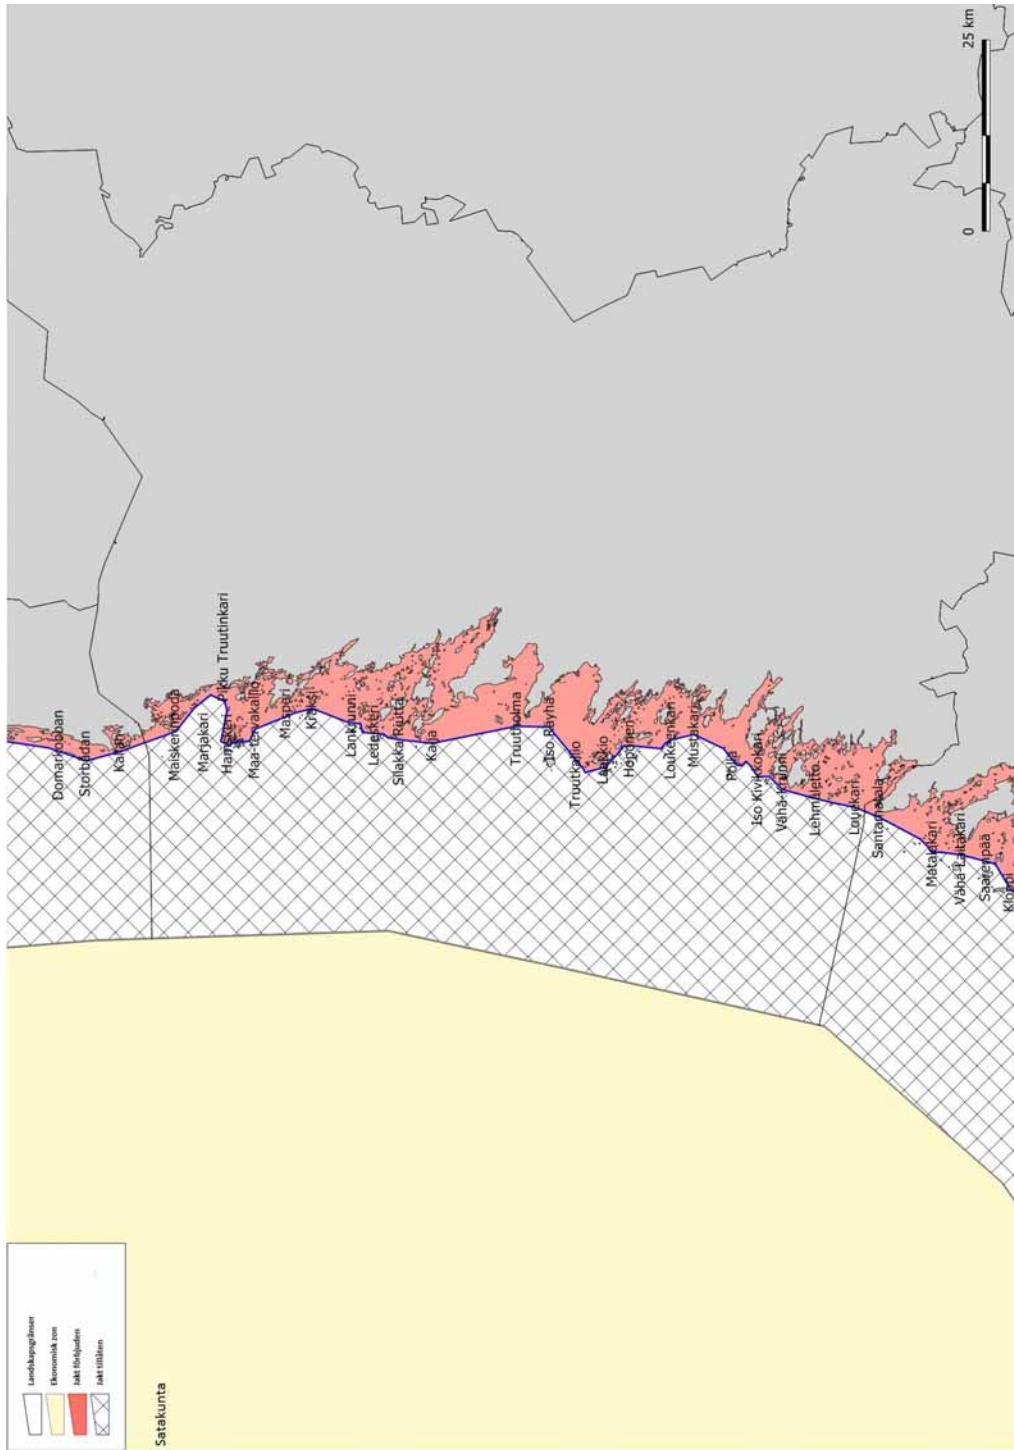

Bilaga

Jaktområde för ejderehane

källa: Suomen riistakeskus-Finlands Viltcentral
Lantmäteriverkets terrängdatabas 06/2015

Holmar och kobbar som avgränsar jaktområdet för ejderhane i ordningsföljd

Santtio
Parrio
Pieni-Pisi
Lontti-Pulteri
Vuori-Pulteri
Mustamaa
Suuri Lankouri
Kukio
Jumpreiskeri
Mäntykari
Älly
Rankö
Saunakari
Kuusisaari
Klobbholmen
Bisaballen
Boistö
Storskarven
Hamnholmen
Kråkskär
Måsholmshällen
Virskären
Stångskär
Skvåtten
Timmerholmen
Löskärsklacken
Svarthällen
Timmerholmshällen
Timmerholmen
Låghällarna
Löskär
Bredskär
Söderholmen
Rönskär
Ledskär
Stomskär
Basören
Gråskär
Stora Korpholmen
Svarta Hästen
Rönskär
Östra Villinge
Trutholmen
Harholmen
Långholmen
Laxören
Kugghällen
Bockholmen
Långören
Rönskärsklacken

Rönnbusken
Vattukobben
Torra Lövä
Sumparen
Gåsgrund
Långgrundet
Rövaren
Träskholm
Stångören
Hommanskär
Brändökobben
Norrlandet
Salgrunden
Södergrund
Långgrund
Västerlandet
Salmen
Norra Makilo
Träskön eller Strorlandet
Långgrundet
Yttre Ådgrundet
Ryssklobben
Västerklobben
Korsholm
Strora Långö
Västra Långö
Fagerögrunden
Östergrunden
Höga Bågaskär
Sälteskär
Långa källskär
Harun
Lingonsjö
Storhermansklobben
Långholen
Fårören
Tjuskär
Granskär
Ehrevärdsharun
Öster gadden
Hamngadde
Läggrundet
Öklobben
Yttergrundet
Ören
Rödstenen
Stora Stenskar
Klockskärsbådan
Linskar
Tomaslandet
Massangundet
Stora Rödskäret

Garpen
Grochlarna
Storharun
Tappen
Innersta Hamnskäret
Mesholmskobban
Allandet
Slamrorna
Äggeskäret
Måsskäret
Halskäret
Klovaskär
Österlandet
Krockskär
Norrören
Trälan
Rönskär
Kalkskär
Skadaharun
Skadaharun
Labblharu
Ståta Måsskär
Korskläppen
Turmharu
Stora Hamnskär
Hamskobbarna
Ulvingen
Sundskär
Gråharuna
Östra Egloskär
Vitharu
Kvigharu
Kvigharu Kläpparna
Kallharu
Stenkläpparna
Kråkskär
Rönbuskläppen
Viborgsharun
Gåsskärs harun
Östra Tärnören
Vänn Klob
Skorvskär
Vitören
Södra Ljusgrund
Alskär
Norra Ljusgrund
Stengrund
Västra Borskär
Bergholm
Bergö Skäret
Klyntiö
Koosoora