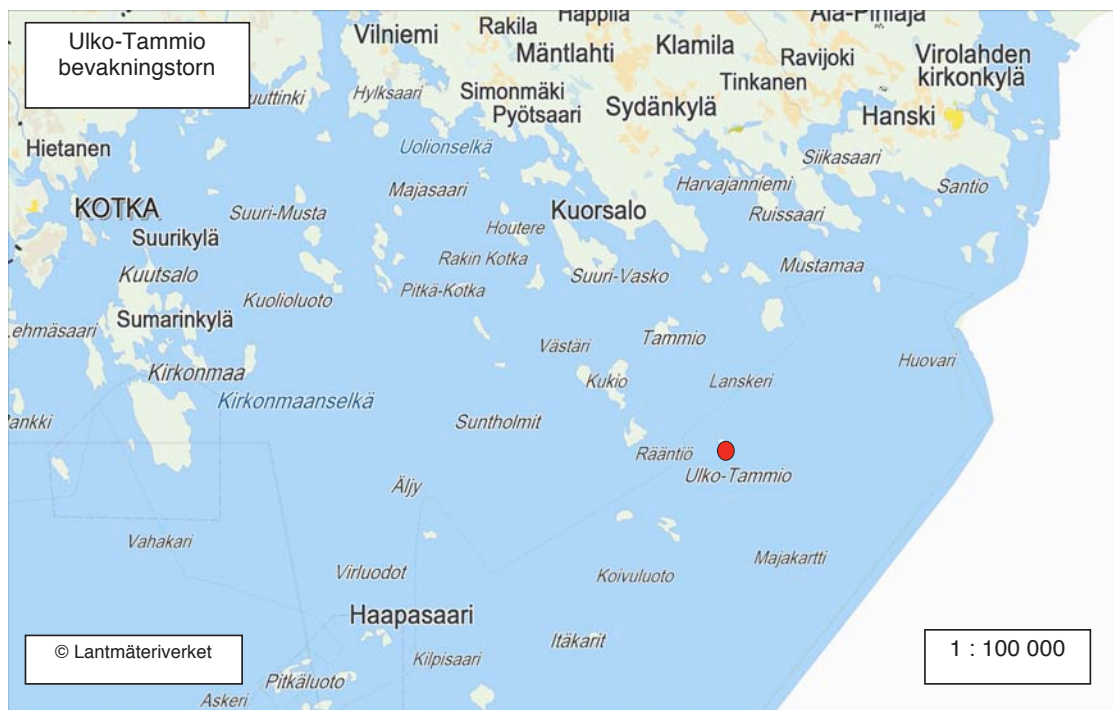

Ulko-Tammio bevakningstorn