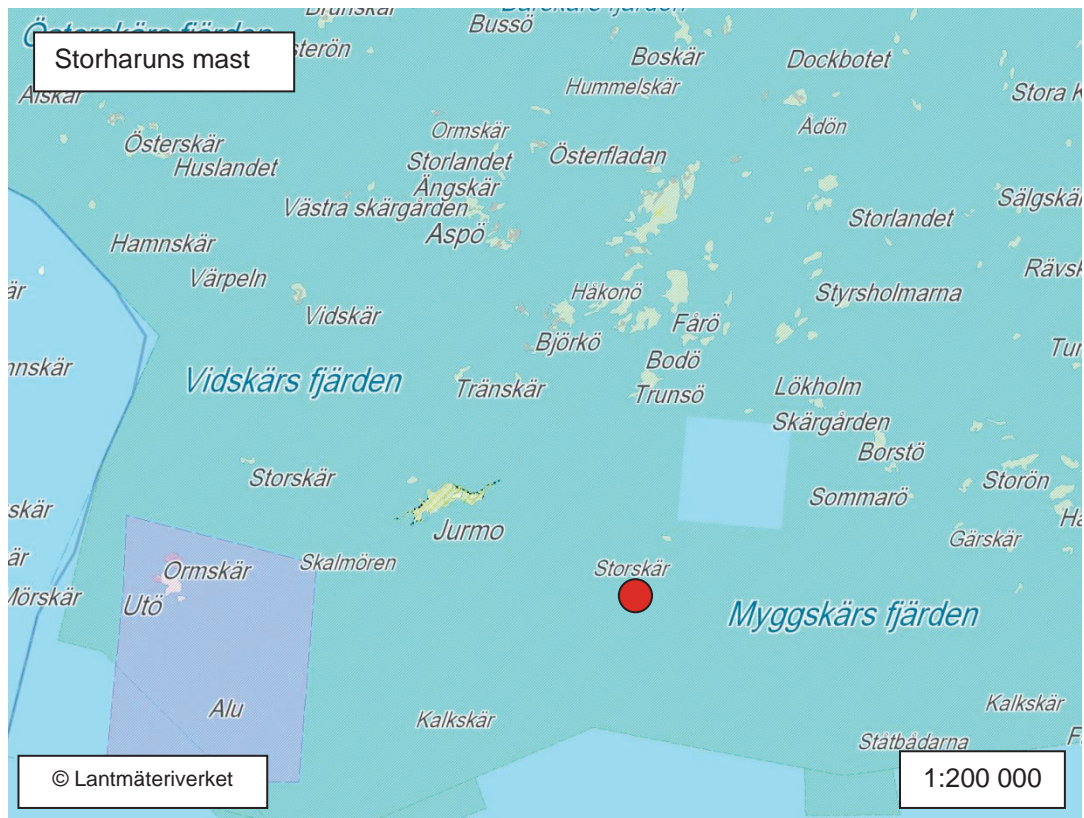

KARTA 107

Storharuns mast