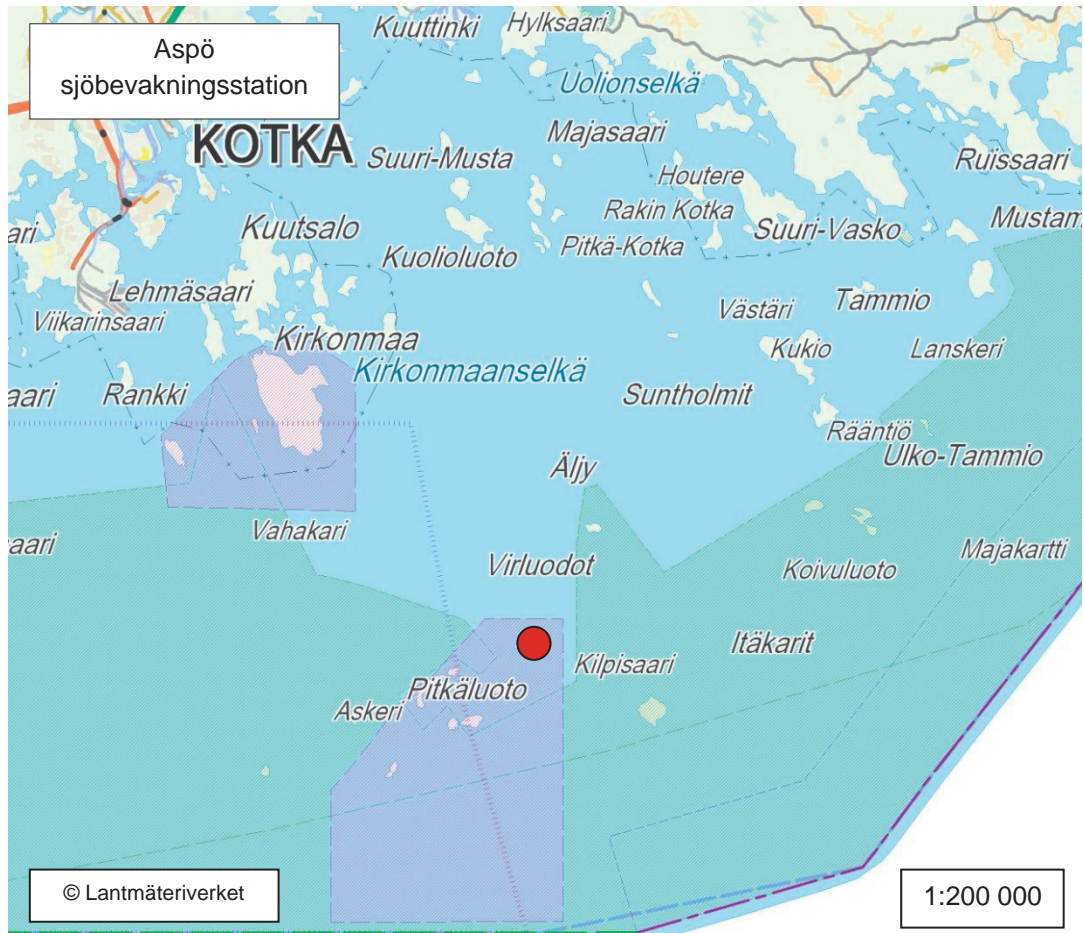

KARTA 128

Sjöbevakningens kaj på Finska vikens sjöbevakningssektions stabsområde

KARTA 130

Sveaborgs sjöbevakningsstation

KARTA 132

Porkala sjöbevakningsstation

KARTA 134

Aspö sjöbevakningsstation