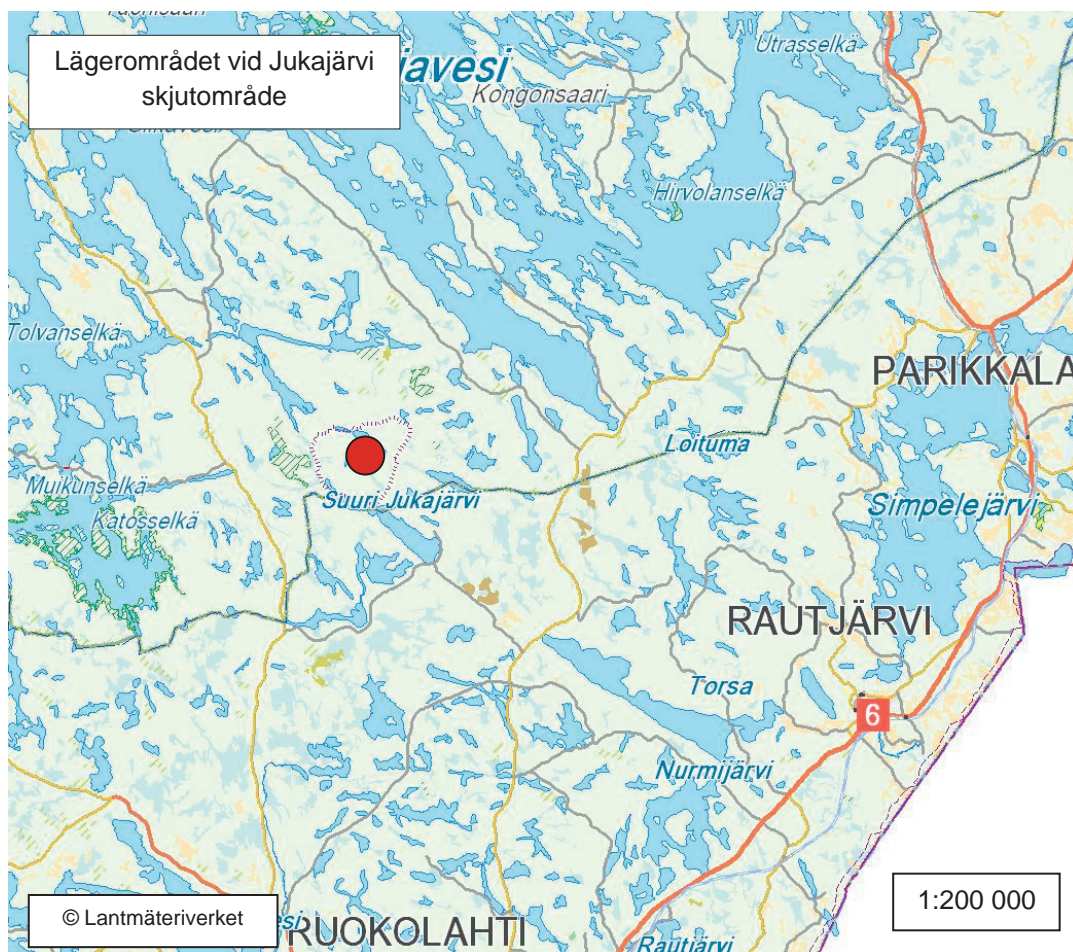

Landningsplatsen på Kotka sjöbevakningsstations hamnområde; Kotka sjöbevakningsstation

KARTA 76

Möteslokaler i Immola och Immalanjärvi

KARTA 78

Nuijamaa patrullbas

KARTA 80

Lägerområdet vid Jukajärvi skjutområde