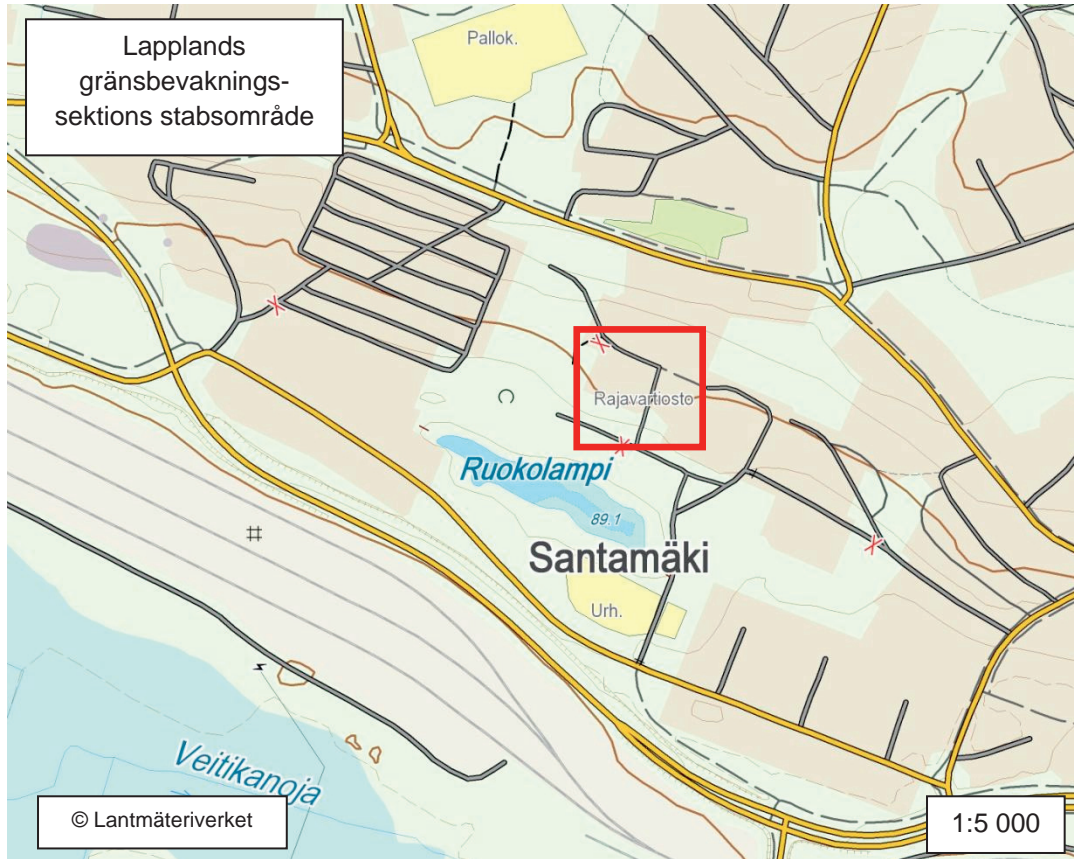

Landningsplatsen på Kotka sjöbevakningsstations hamnområde; Kotka sjöbevakningsstation

KARTA 76

Möteslokaler i Immola och Immalanjärvi

KARTA 78

Nuijamaa patrullbas

KARTA 80

Lägerområdet vid Jukajärvi skjutområde

KARTA 82

Ivalo gränsbevakningsstation och gränsjägarkompani

KARTA 84

Lapplands gränsbevakningssektions stabsområde

KARTA 86

Tulppio patrullbas

KARTA 88

Storklobbs radarmast