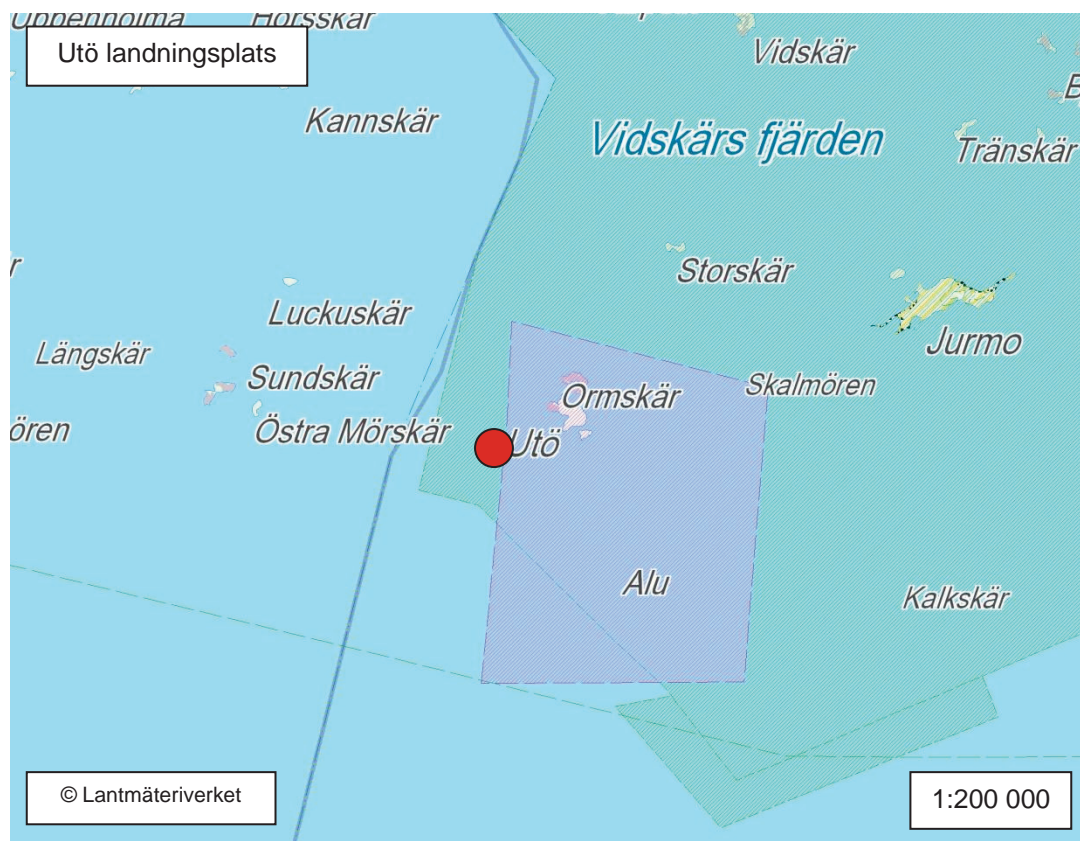

KARTA 54

Landningsplatsen på Kellosekä gränsbevakningsstation

KARTA 56

Landningsplatsen på Kökars sjöbevakningsstation

KARTA 58

Landningsplatsen på Nagu sjöbevakningsstation

KARTA 60

Utö landningsplats

KARTA 62

Landningsplatsen på Ålands sjöbevakningsstation

KARTA 64

Landningsplatsen på Björneborgs sjöbevakningsstation

KARTA 66

Landningsplatsen på Ilomants gränsbevakningsstation

KARTA 68

KARTA 69