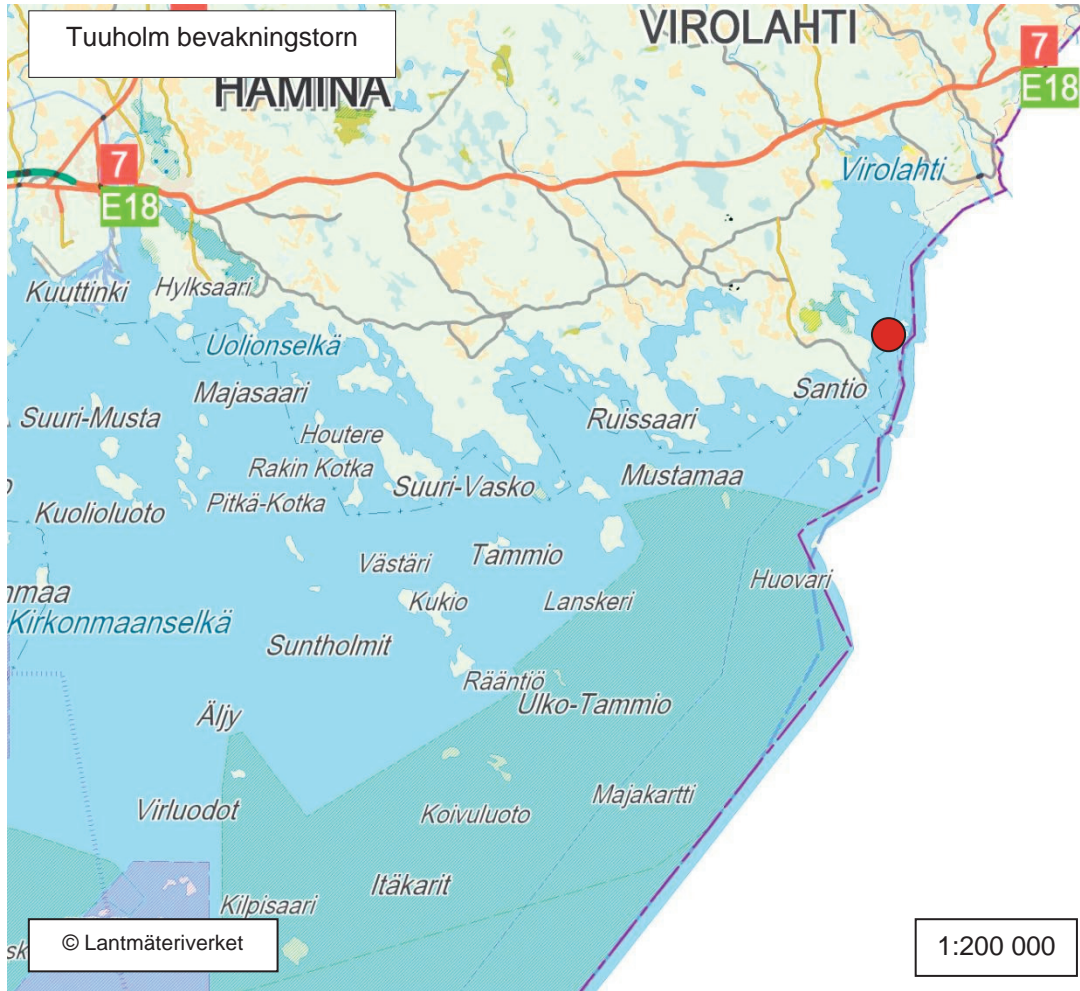

Hurppu sjöbevakningsstation

KARTA 144

Santio gränsövergångsställe och bevakningstorn

KARTA 146

Tuuholm bevakningstorn

KARTA 148