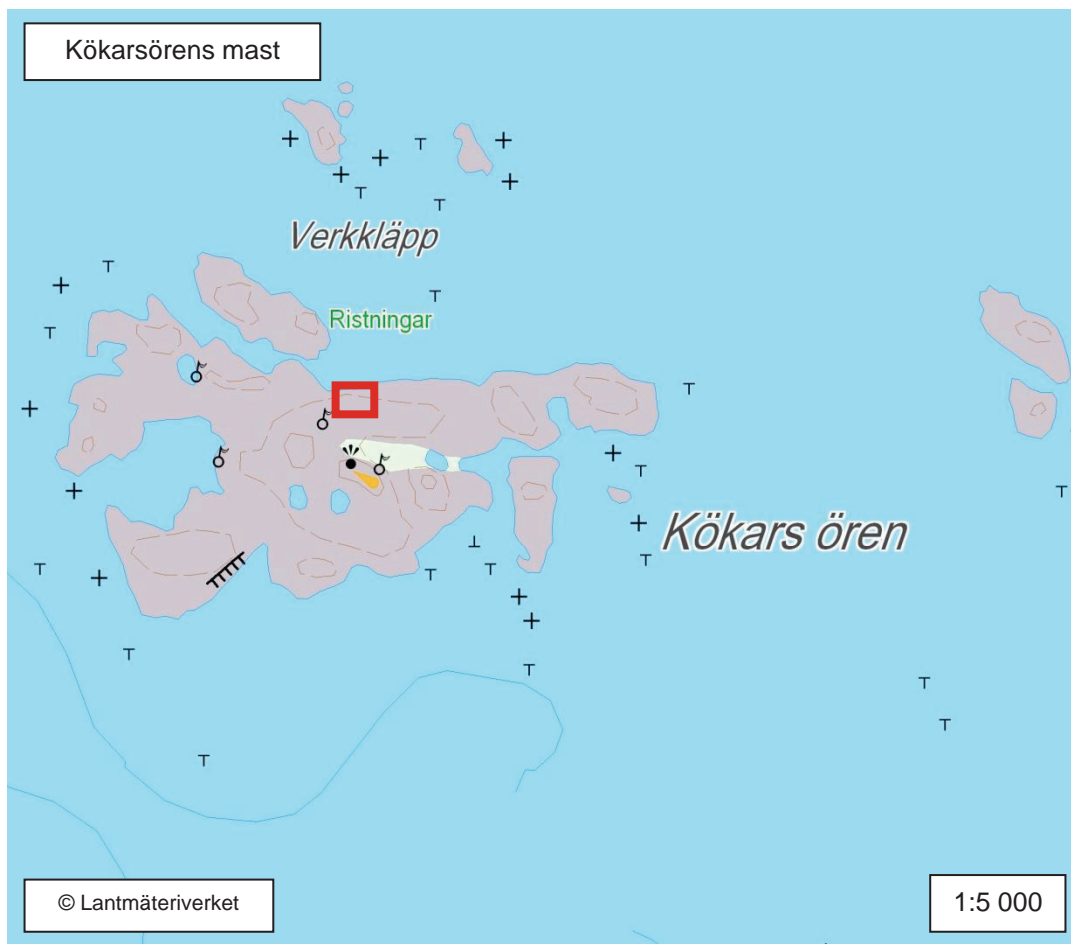

KARTA 98

Hitis sjöbevakningsstation

KARTA 100

Karleby sjöbevakningsstation

KARTA 102

Susiluoto sjöbevakningsstation

KARTA 104

Kökarsörens mast

KARTA 106

KARTA 107

Storharuns mast

KARTA 108

Åland sjöbevakningens kaj

KARTA 110

Vallgrunds sjöbevakningsstation

KARTA 112