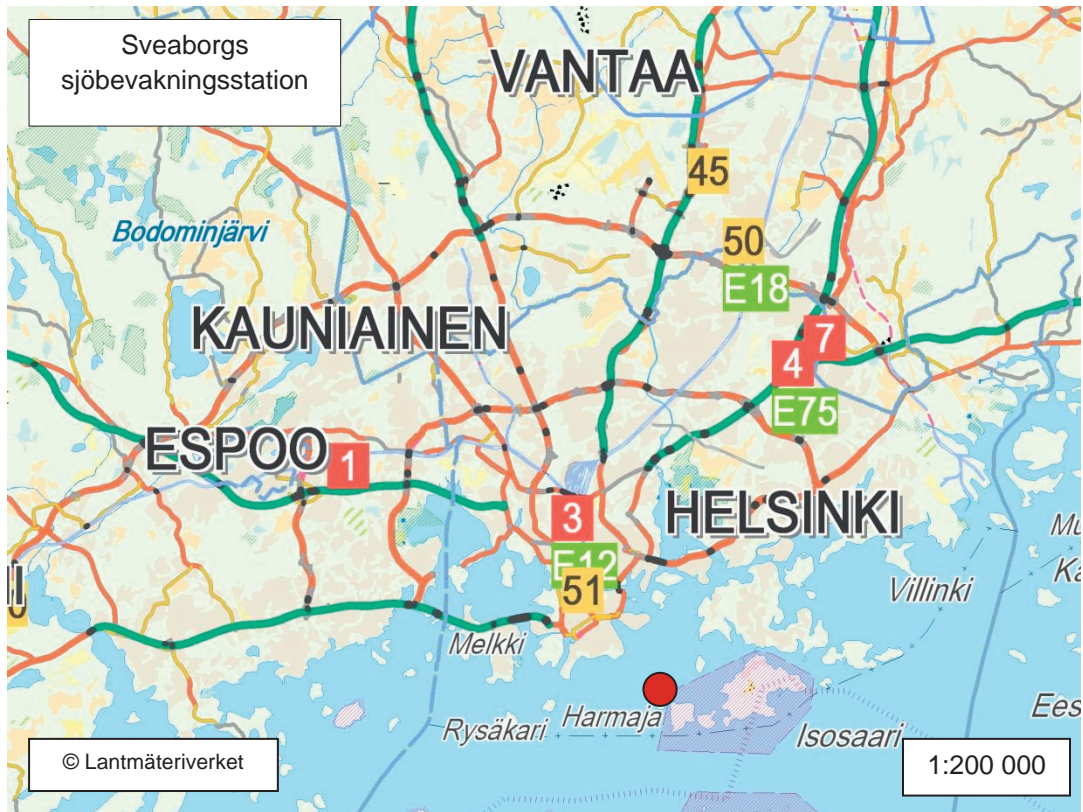

KARTA 128

Sjöbevakningens kaj på Finska vikens sjöbevakningssektions stabsområde

KARTA 130

Sveaborgs sjöbevakningsstation

KARTA 132

Porkala sjöbevakningsstation

KARTA 134

Aspö sjöbevakningsstation

KARTA 136

KARTA 137

Glosholm sjöbevakningsstation och bevakningstorn

KARTA 138

Portö bevakningstorn

KARTA 140

Ekenäs sjöbevakningsstation

KARTA 142