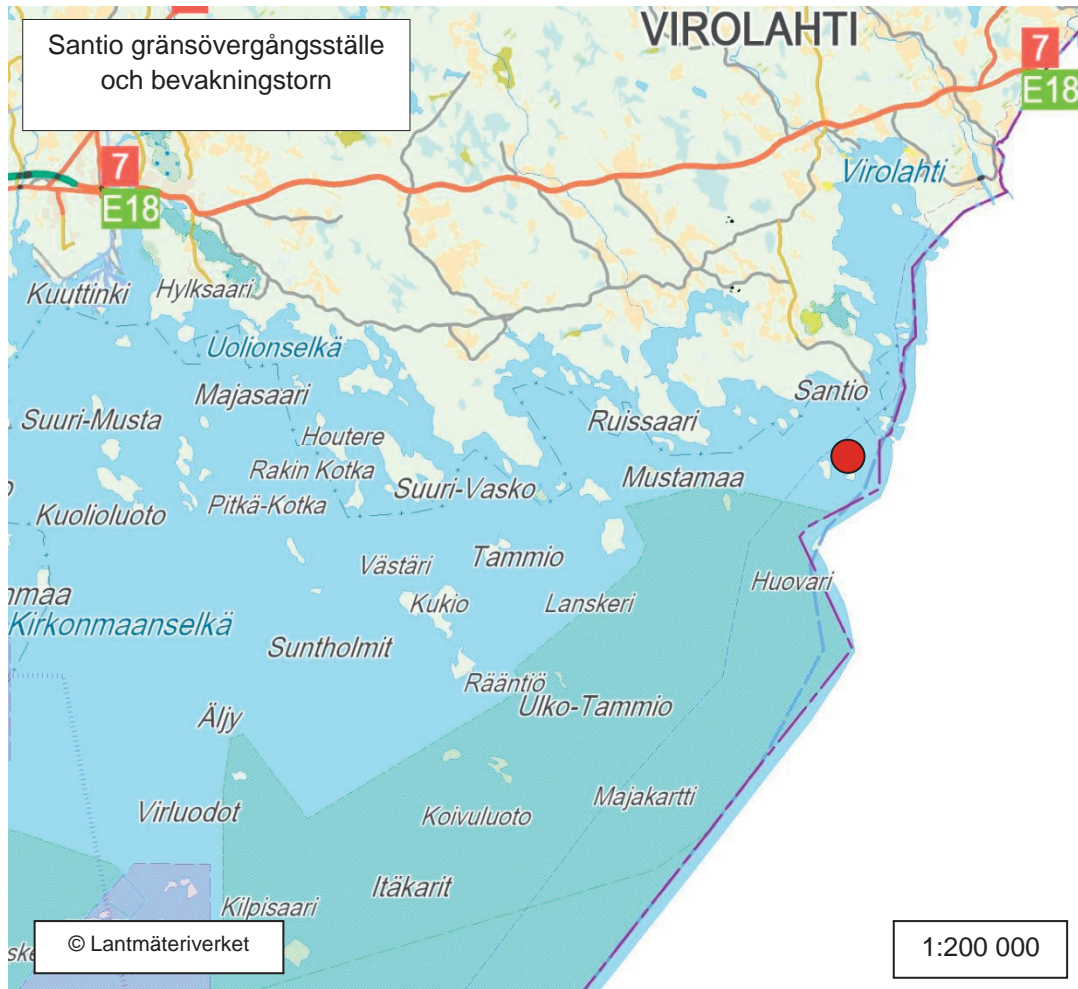

KARTA 136

KARTA 137

Glosholm sjöbevakningsstation och bevakningstorn

KARTA 138

Portö bevakningstorn

KARTA 140

Ekenäs sjöbevakningsstation

KARTA 142

Hurppu sjöbevakningsstation

KARTA 144

Santio gränsövergångsställe och bevakningstorn

KARTA 146

Tuuholm bevakningstorn

KARTA 148