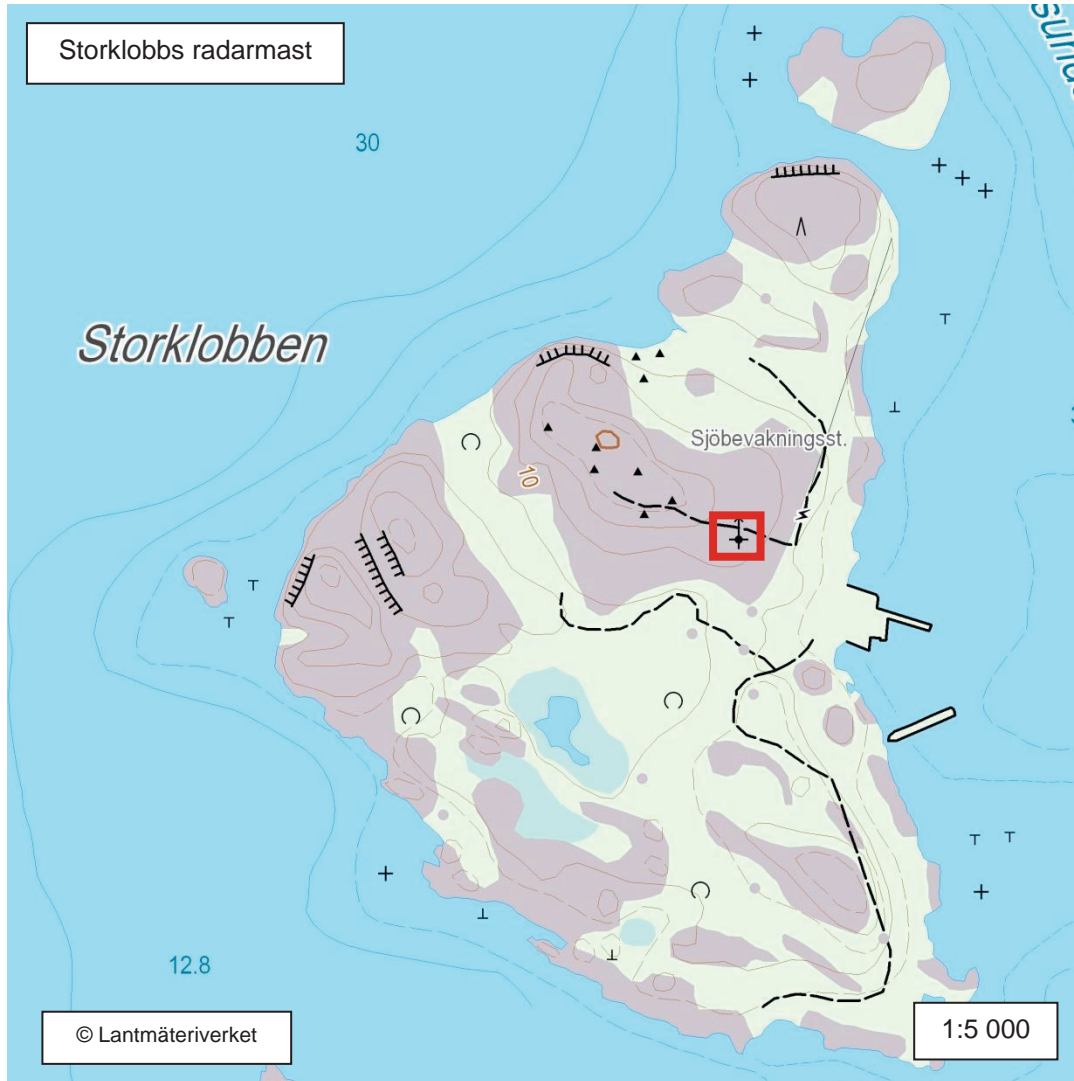

Landningsplatsen på Kotka sjöbevakningsstations hamnområde; Kotka sjöbevakningsstation

KARTA 76

Möteslokaler i Immola och Immalanjärvi

KARTA 78

Nuijamaa patrullbas

KARTA 80

Lägerområdet vid Jukajärvi skjutområde

KARTA 82

Ivalo gränsbevakningsstation och gränsjägarkompani

KARTA 84

Lapplands gränsbevakningssektions stabsområde

KARTA 86

Tulppio patrullbas

KARTA 88

Storklobbs radarmast

KARTA 90

Enskärs radarmast

KARTA 92

Virpiniemi sjöbevakningsstation

KARTA 94

Kalajoki sjöbevakningsstation

KARTA 96

Kemi sjöbevakningens kaj