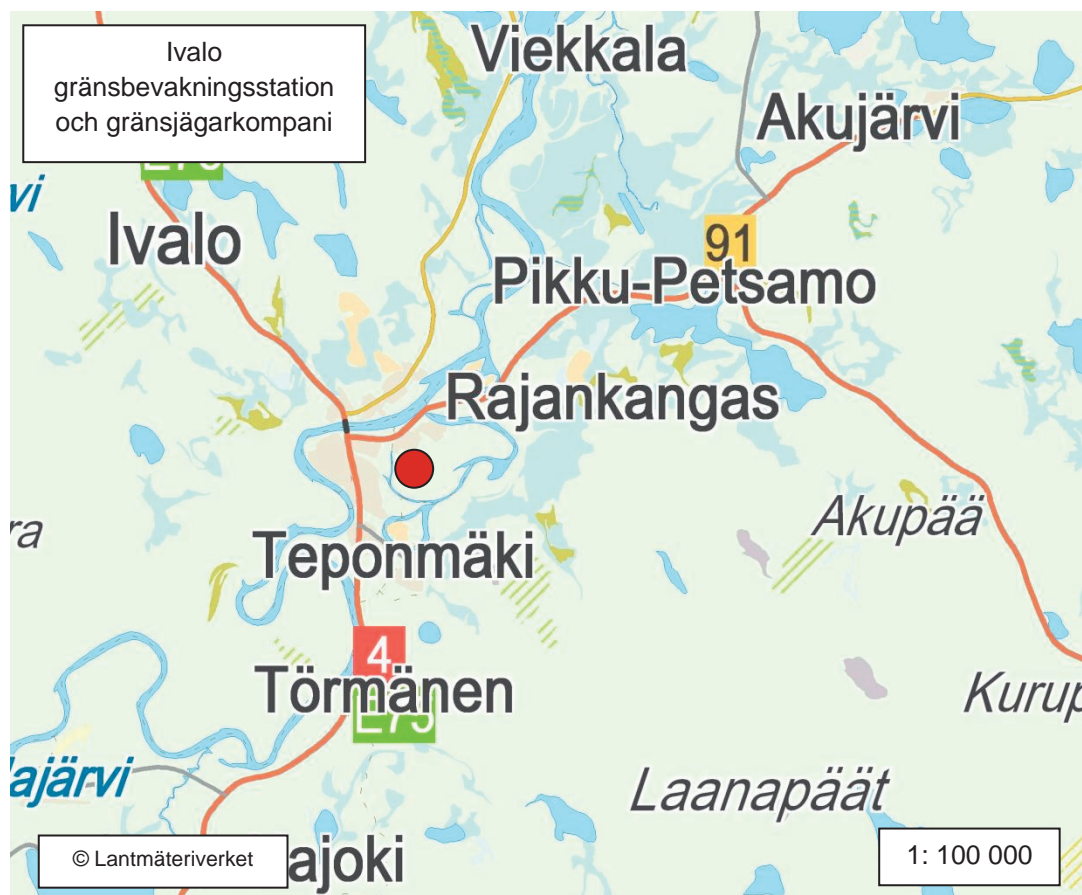

Landningsplatsen på Kotka sjöbevakningsstations hamnområde; Kotka sjöbevakningsstation

KARTA 76

Möteslokaler i Immola och Immalanjärvi

KARTA 78

Nuijamaa patrullbas

KARTA 80

Lägerområdet vid Jukajärvi skjutområde

KARTA 82

Ivalo gränsbevakningsstation och gränsjägarkompani

KARTA 84

Lapplands gränsbevakningssektions stabsområde

KARTA 86

Tulppio patrullbas

KARTA 88

Storklobbs radarmast