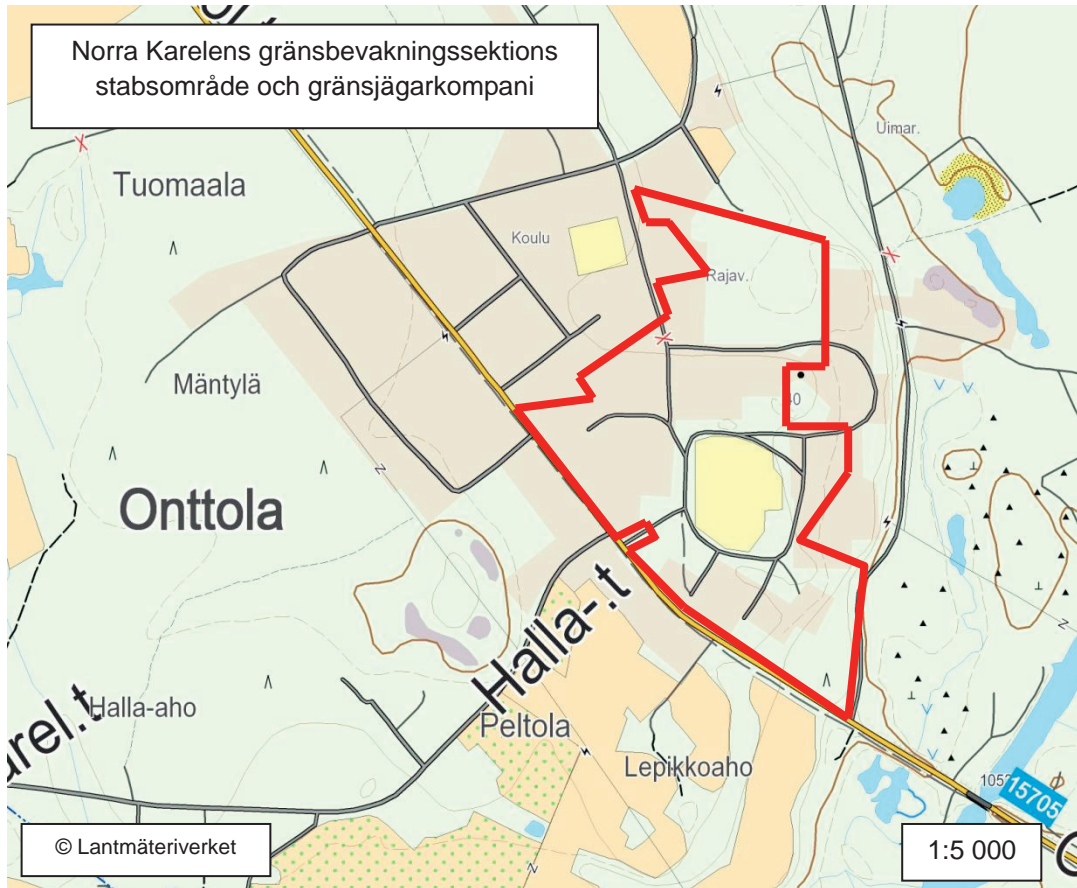

Lägerområdet vid Hiienvaara skjutområde

KARTA 122

Norra Karelen gränsbevakningssektions stabsområde och gränsjägarkompani

KARTA 124

Onttola skjutbaneområdets sprängämneslager

KARTA 126

Hangö sjöbevakningsstation