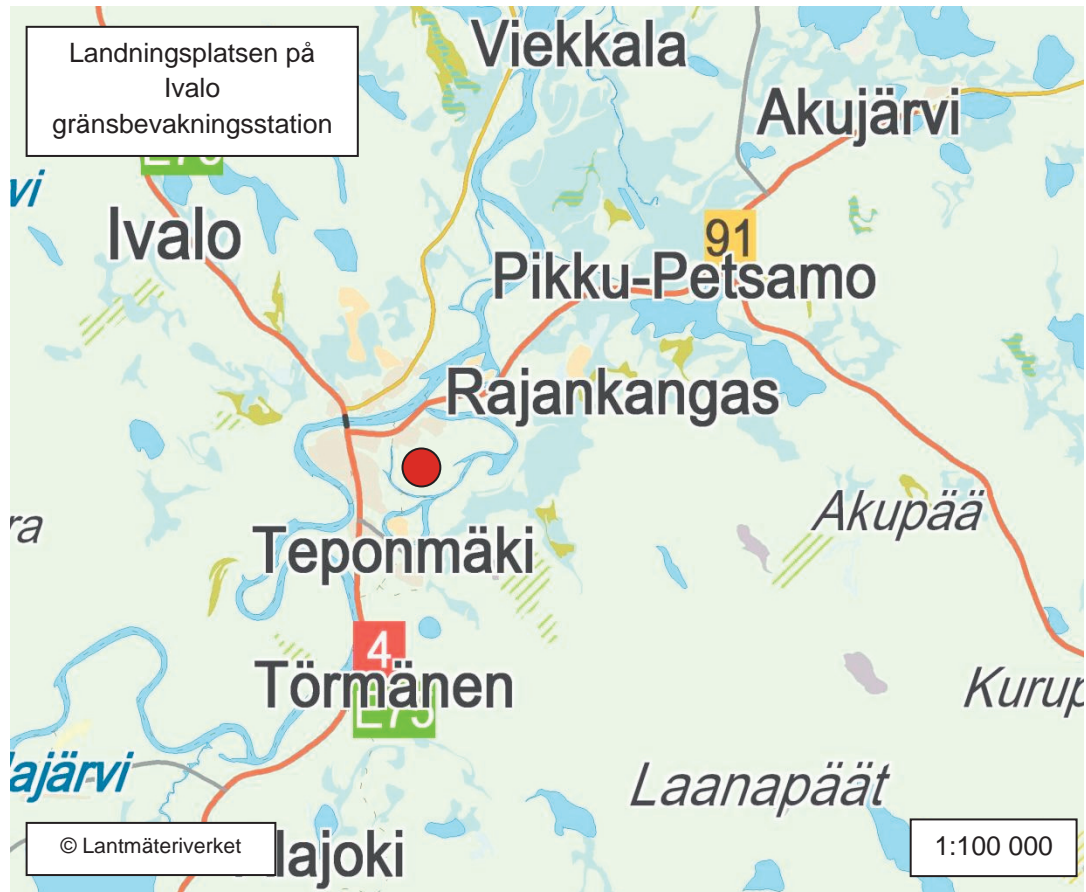

KARTA 46

Landningsplatsen på Siilastupa gränsbevakningsstation

KARTA 48

Landningsplatsen på Virtaniemi gränsbevakningsstation

KARTA 50

Landningsplatsen på Ivalo gränsbevakningsstation

KARTA 52

Näätämö landningsplats

KARTA 54

Landningsplatsen på Kellosekä gränsbevakningsstation

KARTA 56

Landningsplatsen på Kökars sjöbevakningsstation

KARTA 58

Landningsplatsen på Nagu sjöbevakningsstation

KARTA 60

Utö landningsplats