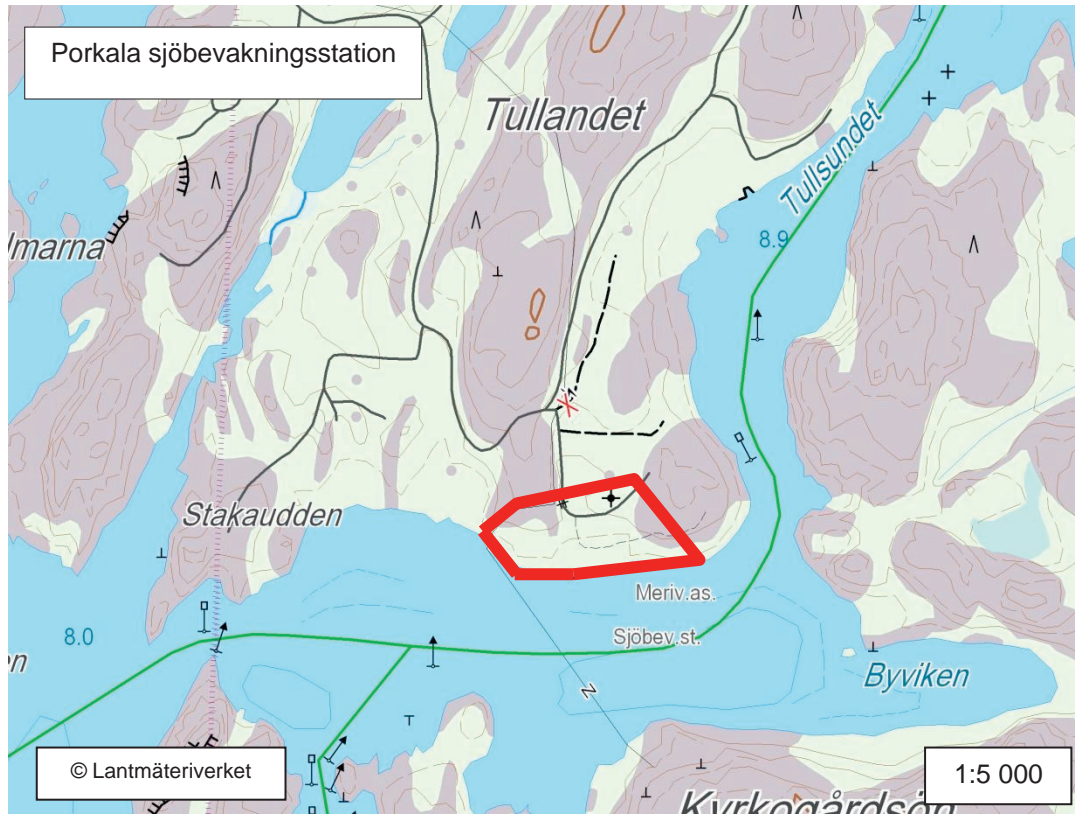

KARTA 128

Sjöbevakningens kaj på Finska vikens sjöbevakningssektions stabsområde

KARTA 130

Sveaborgs sjöbevakningsstation

KARTA 132

Porkala sjöbevakningsstation

KARTA 134

Aspö sjöbevakningsstation

KARTA 136

KARTA 137

Glosholm sjöbevakningsstation och bevakningstorn

KARTA 138

Portö bevakningstorn

KARTA 140

Ekenäs sjöbevakningsstation

KARTA 142