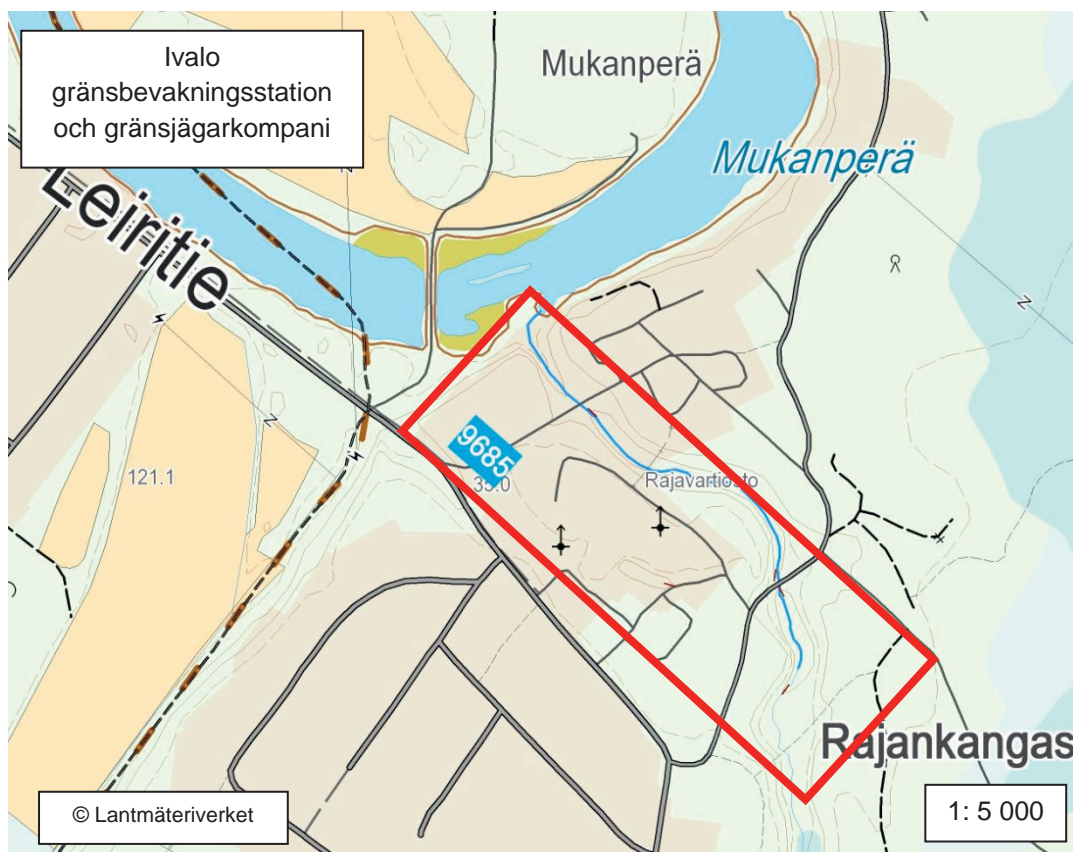

Landningsplatsen på Kotka sjöbevakningsstations hamnområde; Kotka sjöbevakningsstation

KARTA 76

Möteslokaler i Immola och Immalanjärvi

KARTA 78

Nuijamaa patrullbas

KARTA 80

Lägerområdet vid Jukajärvi skjutområde

KARTA 82

Ivalo gränsbevakningsstation och gränsjägarkompani

KARTA 84

Lapplands gränsbevakningssektions stabsområde

KARTA 86

Tulppio patrullbas

KARTA 88

Storklobbs radarmast