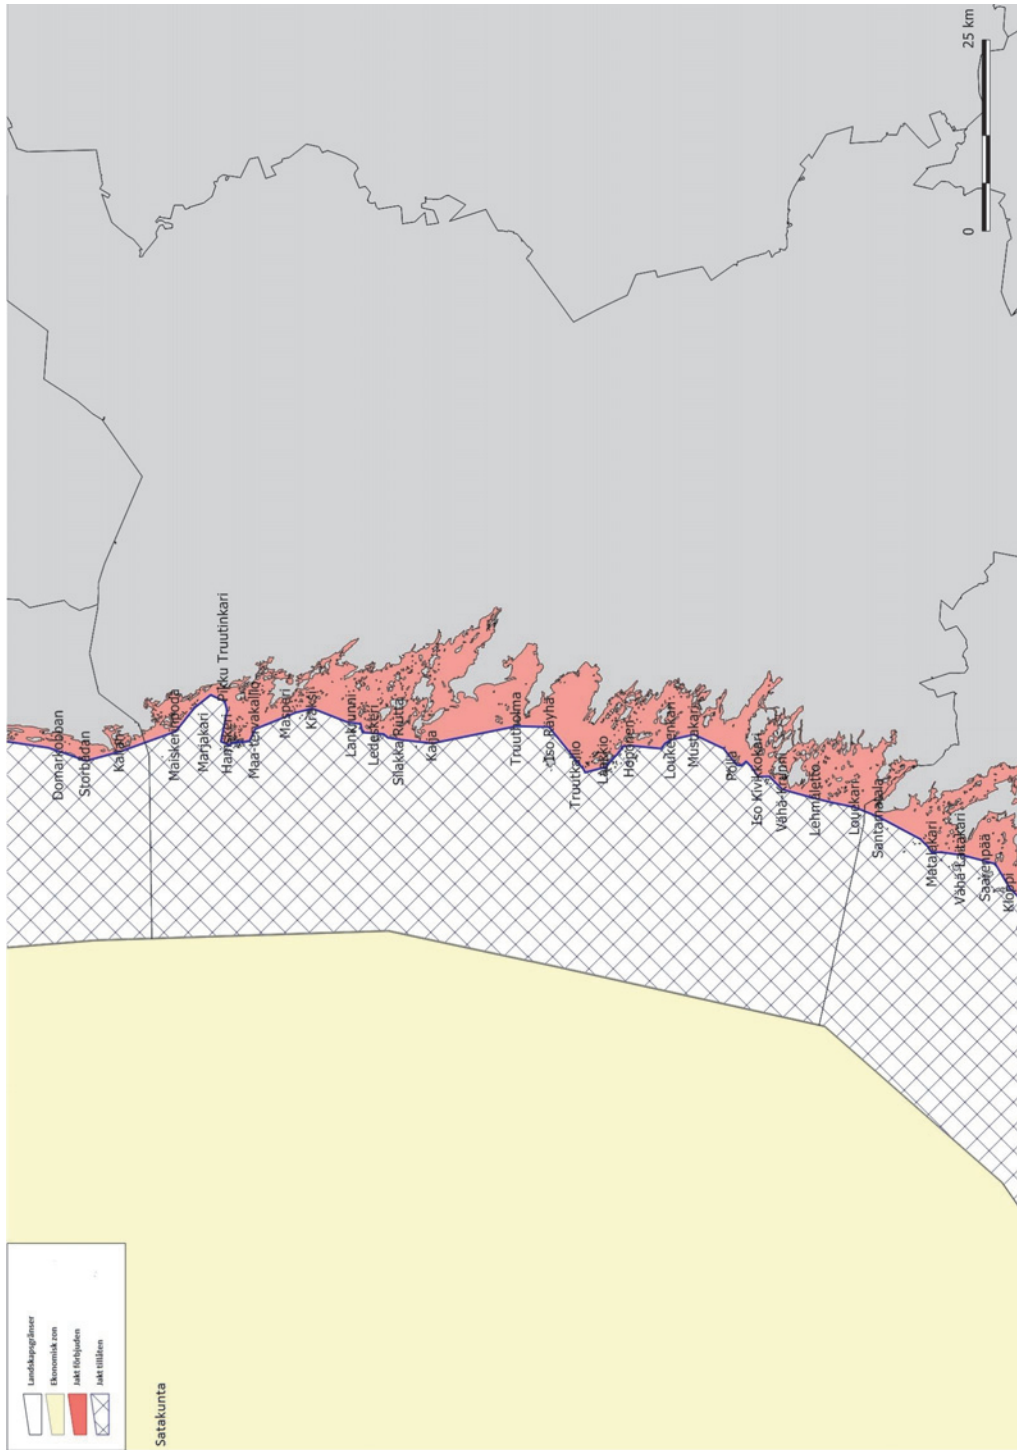

Bilaga

Jaktområde för ejderhane

Källa: Suomen riistakeskus-Finlands Viltcentral
Lantmäteriverkets terrängdatabas 06/2015

Holmar och kobbar som avgränsar jaktområdet för ejderhane i ordningsföljd

Santtio
Parrio
Pieni-Pisi
Lontti-Pulteri
Vuori-Pulteri
Mustamaa
Suuri Lankouri
Kukio
Jumpreiskeri
Mäntykari
Äljy
Rankö
Saunakari
Kuusisaari
Klobbholmen
Bisaballen
Boistö
Storskarven
Hamnholmen
Kråkskär
Måsholmshällen
Virskären
Stångskär
Skvåtten
Timmerholmen
Löskärsklacken
Svarthällen
Timmerholmshällen
Timmerholmen
Låghällarna
Löskär
Bredskär
Söderholmen
Rönskär
Ledskär
Stomskär
Basören
Gråskär
Stora Korpholmen
Svarta Hästen
Rönskär
Östra Villinge
Trutholmen
Harholmen
Långholmen
Laxören
Kugghällen
Bockholmen
Långören
Rönskärsklacken

Rönnbusken
Vattukobben
Torra Lövä
Sumparen
Gåsgrund
Långgrundet
Rövaren
Träskholm
Stångören
Hommanskär
Brändökobben
Norrlandet
Salgrunden
Södergrund
Långgrund
Västerlandet
Salmen
Norra Makilo
Träskön eller Strorlandet
Långgrundet
Yttre Ådgrundet
Ryssklobben
Västerklobben
Korsholm
Strora Långö
Västra Långö
Fagerögrunden
Östergrunden
Höga Bågaskär
Sälteskär
Långa källskär
Harun
Lingonsjö
Storhermansklobben
Långholen
Fårören
Tjuskär
Granskär
Ehrevärdsharun
Öster gadden
Hamngadde
Läggrundet
Öklobben
Yttergrundet
Ören
Rödstenen
Stora Stenskar
Klockskärsbådan
Linskar
Tomaslandet
Massangundet
Stora Rödsikäret

Garpen
Grochlarna
Storharun
Tappen
Innersta Hamnskäret
Mesholmskobban
Allandet
Slamrorna
Äggeskäret
Måsskäret
Halskäret
Klovaskär
Österlandet
Krockskär
Norrören
Trälan
Rönskär
Kalkskär
Skadaharun
Skadaharun
Labblharu
Ståta Måsskär
Korskläppen
Turmharu
Stora Hamnskär
Hamskobbararna
Ulvingen
Sundskär
Gråharuna
Östra Egloskär
Vitharu
Kvigharu
Kvigharu Kläpparna
Kallharu
Stenkläpparna
Kråkskär
Rönnbuskläppen
Viborgsharun
Gåsskärs harun
Östra Tärnören
Vänn Klob
Skorvskär
Vitören
Södra Ljusgrund
Alskär
Norra Ljusgrund
Stengrund
Västra Borskär
Bergholm
Bergö Skäret
Klyntiö
Koosoora