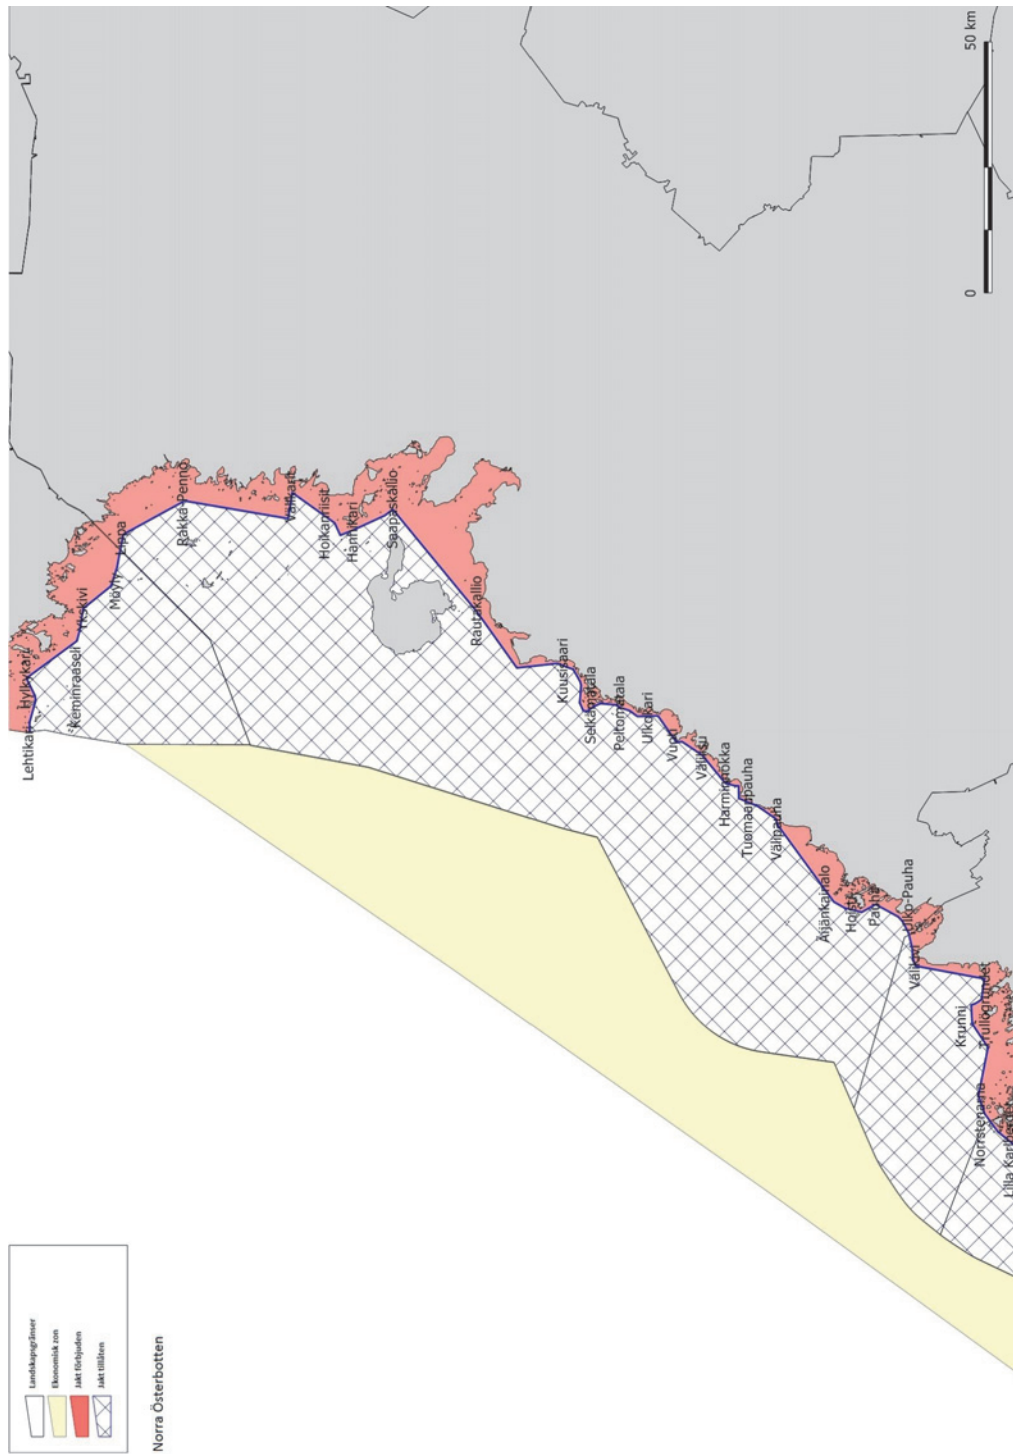

Bilaga

Jaktområde för ejderhane

Källa: Suomen riistakeskus-Finlands Viltcentral
Lantmäteriverkets terrängdatabas 06/2015

Holmar och kobbar som avgränsar jaktområdet för ejderhane i ordningsföljd

Santtio
Parrio
Pieni-Pisi
Lontti-Pulteri
Vuori-Pulteri
Mustamaa
Suuri Lankouri
Kukio
Jumpreiskeri
Mäntykari
Äljy
Rankö
Saunakari
Kuusisaari
Klobbholmen
Bisaballen
Boistö
Storskarven
Hamnholmen
Kråkskär
Måsholmshällen
Virskären
Stångskär
Skvåtten
Timmerholmen
Löskärsklacken
Svarthällen
Timmerholmshällen
Timmerholmen
Låghällarna
Löskär
Bredskär
Söderholmen
Rönskär
Ledskär
Stomskär
Basören
Gråskär
Stora Korpholmen
Svarta Hästen
Rönskär
Östra Villinge
Trutholmen
Harholmen
Långholmen
Laxören
Kugghällen
Bockholmen
Långören
Rönskärsklacken

Rönnbusken
Vattukobben
Torra Lövä
Sumparen
Gåsgrund
Långgrundet
Rövaren
Träskholm
Stångören
Hommanskär
Brändökobben
Norrlandet
Salgrunden
Södergrund
Långgrund
Västerlandet
Salmen
Norra Makilo
Träskön eller Strorlandet
Långgrundet
Yttre Ådgrundet
Ryssklobben
Västerklobben
Korsholm
Strora Långö
Västra Långö
Fagerögrunden
Östergrunden
Höga Bågaskär
Sälteskär
Långa källskär
Harun
Lingonsjö
Storhermansklobben
Långholen
Fårören
Tjuskär
Granskär
Ehrevärdsharun
Öster gadden
Hamngadde
Läggrundet
Öklobben
Yttergrundet
Ören
Rödstenen
Stora Stenskar
Klockskärsbådan
Linskar
Tomaslandet
Massangundet
Stora Rödsikäret

Garpen
Grochlarna
Storharun
Tappen
Innersta Hamnskäret
Mesholmskobban
Allandet
Slamrorna
Äggeskäret
Måsskäret
Halskäret
Klovaskär
Österlandet
Krockskär
Norrören
Trälan
Rönskär
Kalkskär
Skadaharun
Skadaharun
Labblharu
Ståta Måsskär
Korskläppen
Turmharu
Stora Hamnskär
Hamskobbararna
Ulvingen
Sundskär
Gråharuna
Östra Egloskär
Vitharu
Kvigharu
Kvigharu Kläpparna
Kallharu
Stenkläpparna
Kråkskär
Rönnbuskläppen
Viborgsharun
Gåsskärs harun
Östra Tärnören
Vänn Klob
Skorvskär
Vitören
Södra Ljusgrund
Alskär
Norra Ljusgrund
Stengrund
Västra Borskär
Bergholm
Bergö Skäret
Klyntiö
Koosoora