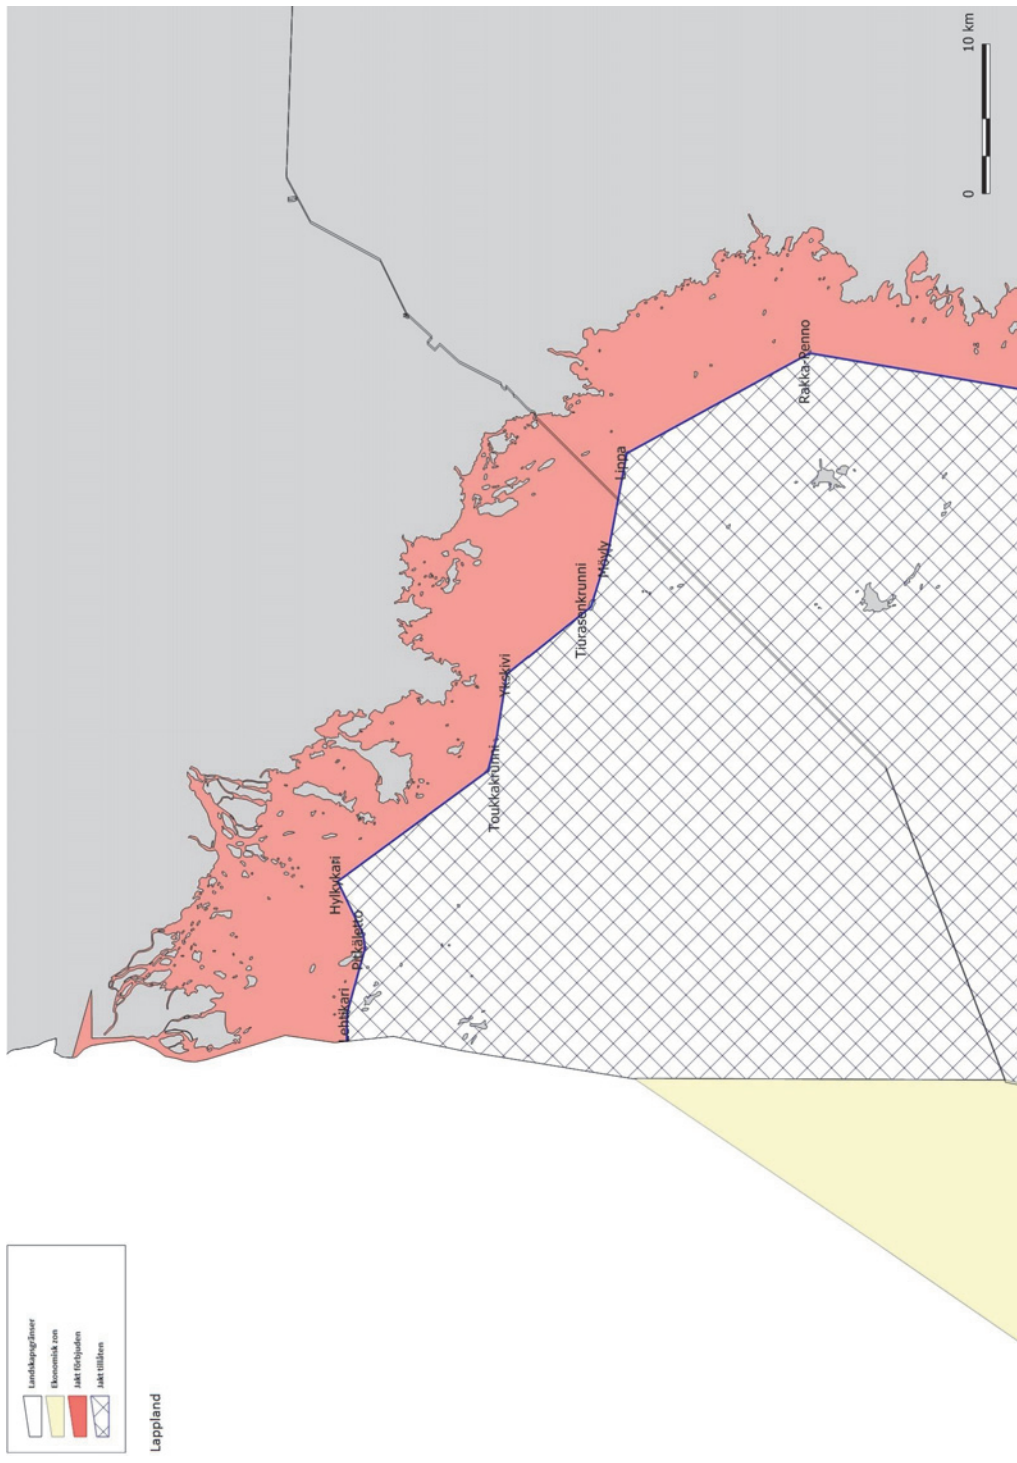

Bilaga

Jaktområde för ejderhane

Källa: Suomen riistakeskus-Finlands Viltcentral
Lantmäteriverkets terrängdatabas 06/2015

Holmar och kobbar som avgränsar jaktområdet för ejderhane i ordningsföljd

Santtio
Parrio
Pieni-Pisi
Lontti-Pulteri
Vuori-Pulteri
Mustamaa
Suuri Lankouri
Kukio
Jumpreiskeri
Mäntykari
Äljy
Rankö
Saunakari
Kuusisaari
Klobbholmen
Bisaballen
Boistö
Storskarven
Hamnholmen
Kråkskär
Måsholmshällen
Virskären
Stångskär
Skvåtten
Timmerholmen
Löskärsklacken
Svarthällen
Timmerholmshällen
Timmerholmen
Låghällarna
Löskär
Bredskär
Söderholmen
Rönskär
Ledskär
Stomskär
Basören
Gråskär
Stora Korpholmen
Svarta Hästen
Rönskär
Östra Villinge
Trutholmen
Harholmen
Långholmen
Laxören
Kugghällen
Bockholmen
Långören
Rönskärsklacken

Rönnbusken
Vattukobben
Torra Lövä
Sumparen
Gåsgrund
Långgrundet
Rövaren
Träskholm
Stångören
Hommanskär
Brändökobben
Norrlandet
Salgrunden
Södergrund
Långgrund
Västerlandet
Salmen
Norra Makilo
Träskön eller Strorlandet
Långgrundet
Yttre Ådgrundet
Ryssklobben
Västerklobben
Korsholm
Strora Långö
Västra Långö
Fagerögrunden
Östergrunden
Höga Bågaskär
Sälteskär
Långa källskär
Harun
Lingonsjö
Storhermansklobben
Långholen
Fårören
Tjuskär
Granskär
Ehrevärdsharun
Öster gadden
Hamngadde
Läggrundet
Öklobben
Yttergrundet
Ören
Rödstenen
Stora Stenskar
Klockskärsbådan
Linskar
Tomaslandet
Massangundet
Stora Rödsikäret