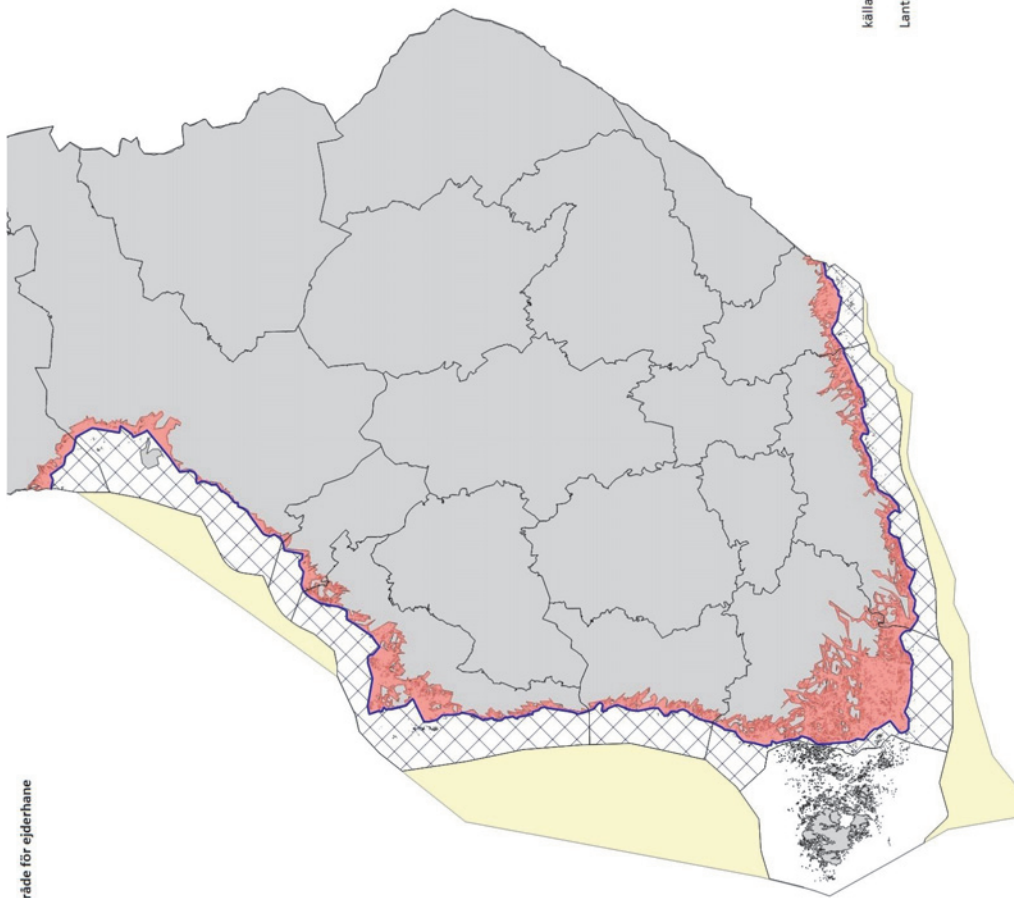

Bilaga

Jaktområde för ejderhane

Källa: Suomen riistakeskus-Finlands Viltcentral
Lantmäteriverkets terrängdatabas 06/2015

Holmar och kobbar som avgränsar jaktområdet för ejderhane i ordningsföljd

Santtio
Parrio
Pieni-Pisi
Lontti-Pulteri
Vuori-Pulteri
Mustamaa
Suuri Lankouri
Kukio
Jumpreiskeri
Mäntykari
Äljy
Rankö
Saunakari
Kuusisaari
Klobbholmen
Bisaballen
Boistö
Storskarven
Hamnholmen
Kråkskär
Måsholmshällen
Virskären
Stångskär
Skvåtten
Timmerholmen
Löskärsklacken
Svarthällen
Timmerholmshällen
Timmerholmen
Låghällarna
Löskär
Bredskär
Söderholmen
Rönskär
Ledskär
Stomskär
Basören
Gråskär
Stora Korpholmen
Svarta Hästen
Rönskär
Östra Villinge
Trutholmen
Harholmen
Långholmen
Laxören
Kugghällen
Bockholmen
Långören
Rönskärsklacken

Rönnbusken
Vattukobben
Torra Lövä
Sumparen
Gåsgrund
Långgrundet
Rövaren
Träskholm
Stångören
Hommanskär
Brändökobben
Norrlandet
Salgrunden
Södergrund
Långgrund
Västerlandet
Salmen
Norra Makilo
Träskön eller Strorlandet
Långgrundet
Yttre Ådgrundet
Ryssklobben
Västerklobben
Korsholm
Strora Långö
Västra Långö
Fagerögrunden
Östergrunden
Höga Bågaskär
Sälteskär
Långa källskär
Harun
Lingonsjö
Storhermansklobben
Långholen
Fårören
Tjuskär
Granskär
Ehrevärdsharun
Öster gadden
Hamngadde
Läggrundet
Öklobben
Yttergrundet
Ören
Rödstenen
Stora Stenskar
Klockskärsbådan
Linskar
Tomaslandet
Massangundet
Stora Rödsikäret

Garpen
Grochlarna
Storharun
Tappen
Innersta Hamnskäret
Mesholmskobban
Allandet
Slamrorna
Äggeskäret
Måsskäret
Halskäret
Klovaskär
Österlandet
Krockskär
Norrören
Trälan
Rönskär
Kalkskär
Skadaharun
Skadaharun
Labblharu
Ståta Måsskär
Korskläppen
Turmharu
Stora Hamnskär
Hamskobbararna
Ulvingen
Sundskär
Gråharuna
Östra Egloskär
Vitharu
Kvigharu
Kvigharu Kläpparna
Kallharu
Stenkläpparna
Kråkskär
Rönnbuskläppen
Viborgsharun
Gåsskärs harun
Östra Tärnören
Vänn Klob
Skorvskär
Vitören
Södra Ljusgrund
Alskär
Norra Ljusgrund
Stengrund
Västra Borskär
Bergholm
Bergö Skäret
Klyntiö
Koosoora