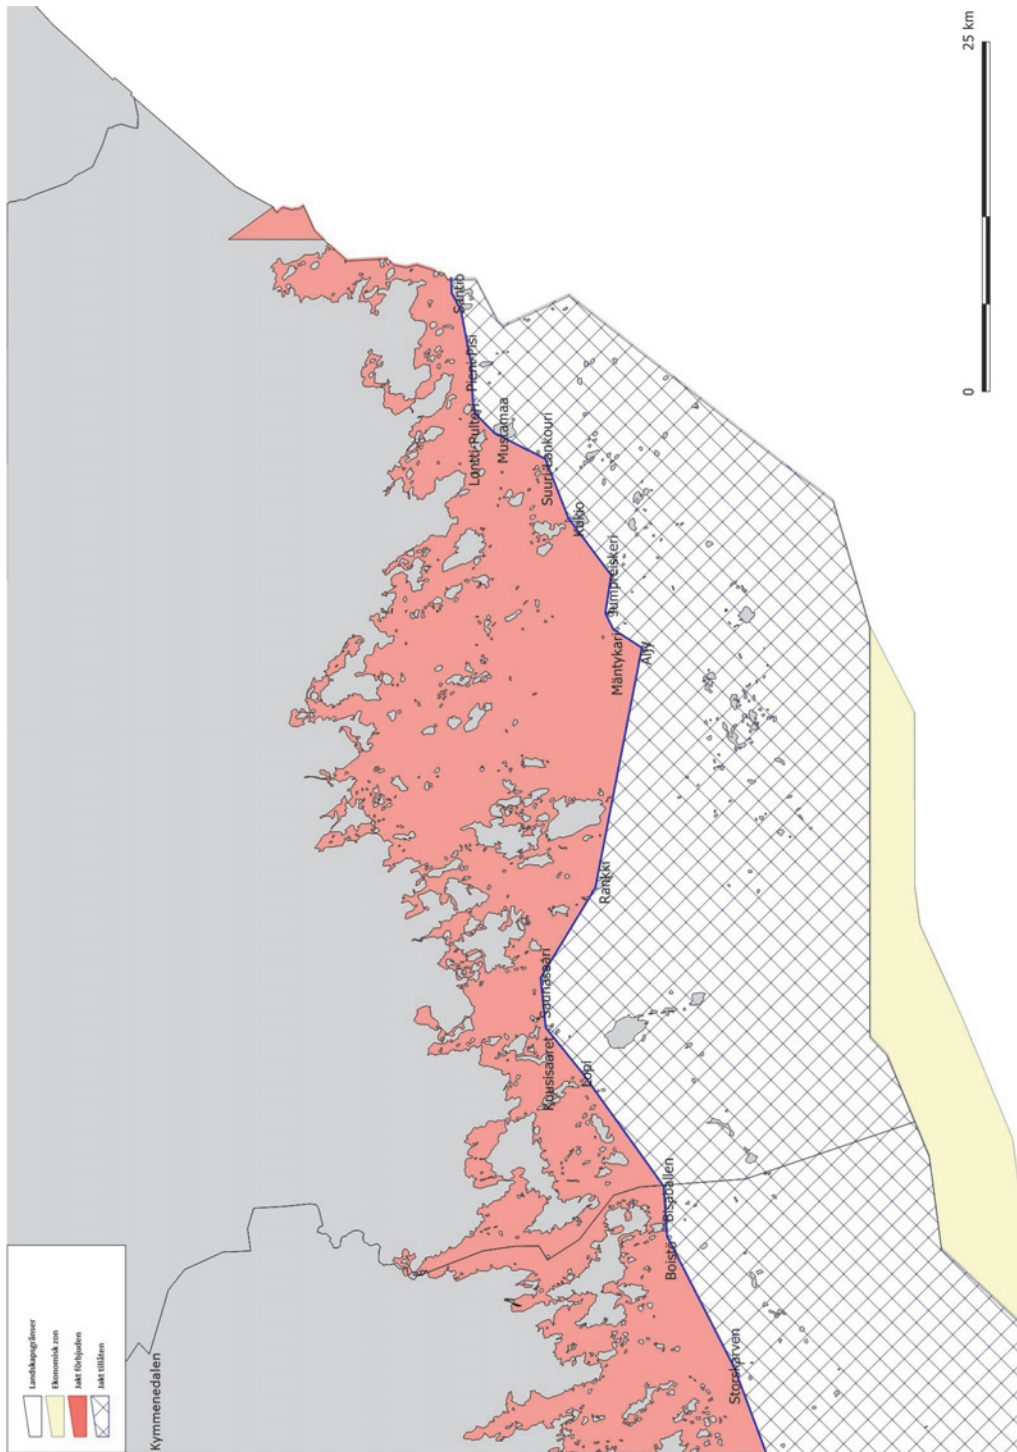

Bilaga

Jaktområde för ejderhane

Källa: Suomen riistakeskus-Finlands Viltcentral
Lantmäteriverkets terrängdatabas 06/2015

Holmar och kobbar som avgränsar jaktområdet för ejderhane i ordningsföljd

Santtio
Parrio
Pieni-Pisi
Lontti-Pulteri
Vuori-Pulteri
Mustamaa
Suuri Lankouri
Kukio
Jumpreiskeri
Mäntykari
Äljy
Rankö
Saunakari
Kuusisaari
Klobbholmen
Bisaballen
Boistö
Storskarven
Hamnholmen
Kråkskär
Måsholmshällen
Virskären
Stångskär
Skvåtten
Timmerholmen
Löskärsklacken
Svarthällen
Timmerholmshällen
Timmerholmen
Låghällarna
Löskär
Bredskär
Söderholmen
Rönskär
Ledskär
Stomskär
Basören
Gråskär
Stora Korpholmen
Svarta Hästen
Rönskär
Östra Villinge
Trutholmen
Harholmen
Långholmen
Laxören
Kugghällen
Bockholmen
Långören
Rönskärsklacken

Rönnbusken
Vattukobben
Torra Lövä
Sumparen
Gåsgrund
Långgrundet
Rövaren
Träskholm
Stångören
Hommanskär
Brändökobben
Norrlandet
Salgrunden
Södergrund
Långgrund
Västerlandet
Salmen
Norra Makilo
Träskön eller Strorlandet
Långgrundet
Yttre Ådgrundet
Ryssklobben
Västerklobben
Korsholm
Strora Långö
Västra Långö
Fagerögrunden
Östergrunden
Höga Bågaskär
Sälteskär
Långa källskär
Harun
Lingonsjö
Storhermansklobben
Långholen
Fårören
Tjuskär
Granskär
Ehrevärdsharun
Öster gadden
Hamngadde
Läggrundet
Öklobben
Yttergrundet
Ören
Rödstenen
Stora Stenskar
Klockskärsbådan
Linskar
Tomaslandet
Massangundet
Stora Rödsikäret

Garpen
Grochlarna
Storharun
Tappen
Innersta Hamnskäret
Mesholmskobban
Allandet
Slamrorna
Äggeskäret
Måsskäret
Halskäret
Klovaskär
Österlandet
Krockskär
Norrören
Trälan
Rönskär
Kalkskär
Skadaharun
Skadaharun
Labblharu
Ståta Måsskär
Korskläppen
Turmharu
Stora Hamnskär
Hamskobbararna
Ulvingen
Sundskär
Gråharuna
Östra Egloskär
Vitharu
Kvigharu
Kvigharu Kläpparna
Kallharu
Stenkläpparna
Kråkskär
Rönnbuskläppen
Viborgsharun
Gåsskärs harun
Östra Tärnören
Vänn Klob
Skorvskär
Vitören
Södra Ljusgrund
Alskär
Norra Ljusgrund
Stengrund
Västra Borskär
Bergholm
Bergö Skäret
Klyntiö
Koosoora