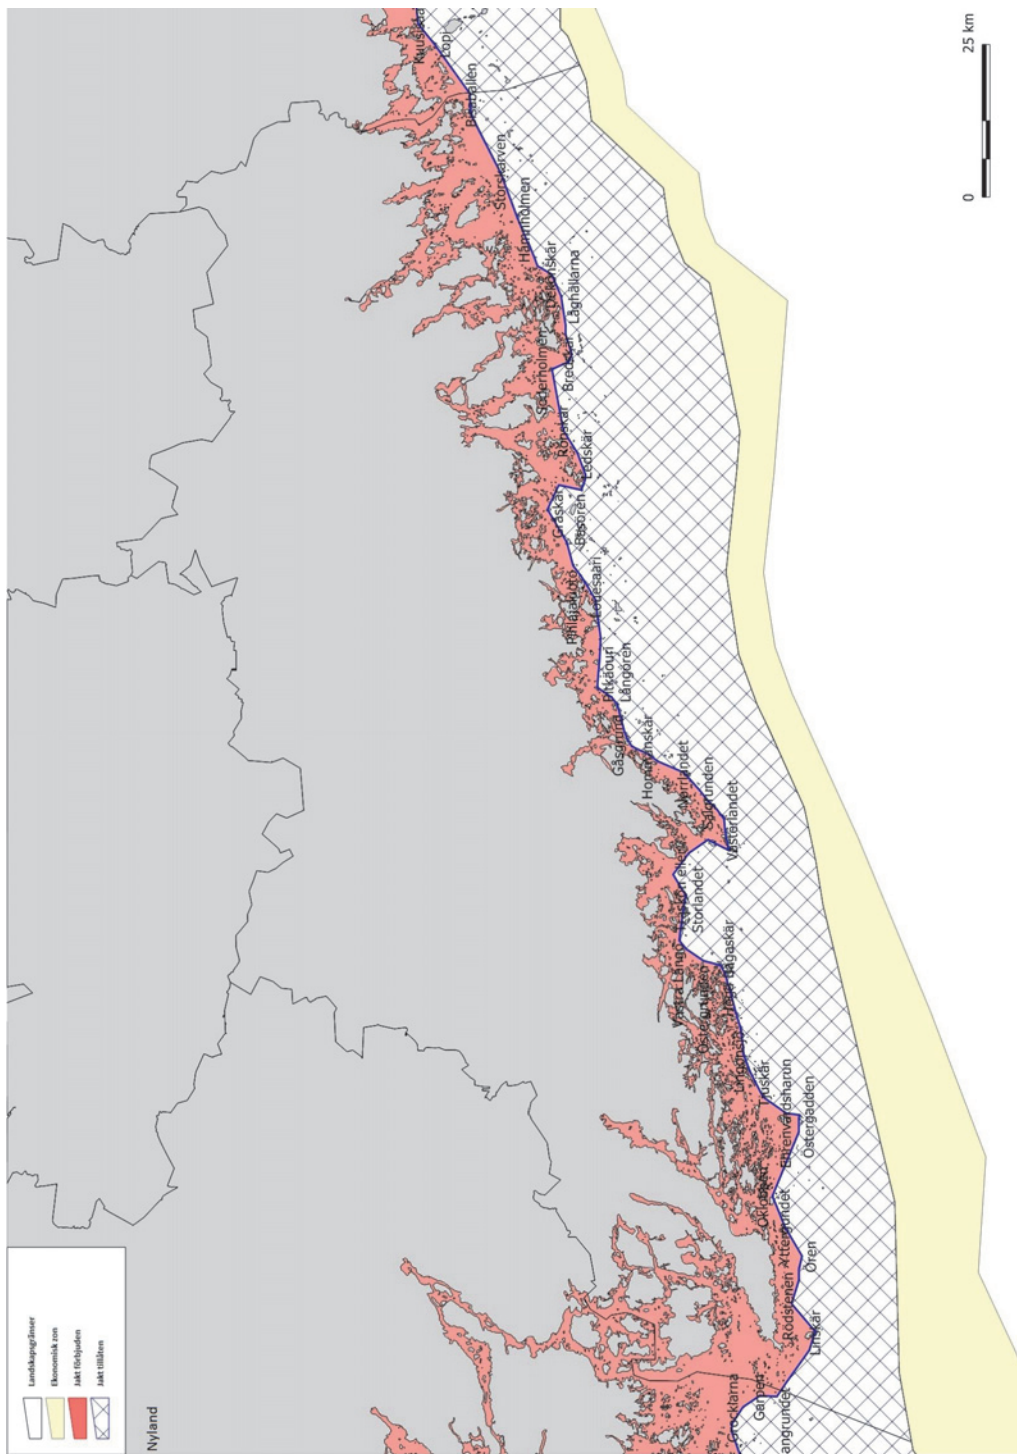

Bilaga

Jaktområde för ejderhane

Källa: Suomen riistakeskus-Finlands Viltcentral
Lantmäteriverkets terrängdatabas 06/2015

Holmar och kobbar som avgränsar jaktområdet för ejderhane i ordningsföljd

Santtio
Parrio
Pieni-Pisi
Lontti-Pulteri
Vuori-Pulteri
Mustamaa
Suuri Lankouri
Kukio
Jumpreiskeri
Mäntykari
Äljy
Rankö
Saunakari
Kuusisaari
Klobbholmen
Bisaballen
Boistö
Storskarven
Hamnholmen
Kråkskär
Måsholmshällen
Virskären
Stångskär
Skvåtten
Timmerholmen
Löskärsklacken
Svarthällen
Timmerholmshällen
Timmerholmen
Låghällarna
Löskär
Bredskär
Söderholmen
Rönskär
Ledskär
Stomskär
Basören
Gråskär
Stora Korpholmen
Svarta Hästen
Rönskär
Östra Villinge
Trutholmen
Harholmen
Långholmen
Laxören
Kugghällen
Bockholmen
Långören
Rönskärsklacken

Rönnbusken
Vattukobben
Torra Lövä
Sumparen
Gåsgrund
Långgrundet
Rövaren
Träskholm
Stångören
Hommanskär
Brändökobben
Norrlandet
Salgrunden
Södergrund
Långgrund
Västerlandet
Salmen
Norra Makilo
Träskön eller Strorlandet
Långgrundet
Yttre Ådgrundet
Ryssklobben
Västerklobben
Korsholm
Strora Långö
Västra Långö
Fagerögrunden
Östergrunden
Höga Bågaskär
Sälteskär
Långa källskär
Harun
Lingonsjö
Storhermansklobben
Långholen
Fårören
Tjuskär
Granskär
Ehrevärdsharun
Öster gadden
Hamngadde
Läggrundet
Öklobben
Yttergrundet
Ören
Rödstenen
Stora Stenskar
Klockskärsbådan
Linskar
Tomaslandet
Massangundet
Stora Rödsikäret

Garpen
Grochlarna
Storharun
Tappen
Innersta Hamnskäret
Mesholmskobban
Allandet
Slamrorna
Äggeskäret
Måsskäret
Halskäret
Klovaskär
Österlandet
Krockskär
Norrören
Trälan
Rönskär
Kalkskär
Skadaharun
Skadaharun
Labblharu
Ståta Måsskär
Korskläppen
Turmharu
Stora Hamnskär
Hamskobbararna
Ulvingen
Sundskär
Gråharuna
Östra Egloskär
Vitharu
Kvigharu
Kvigharu Kläpparna
Kallharu
Stenkläpparna
Kråkskär
Rönnbuskläppen
Viborgsharun
Gåsskärs harun
Östra Tärnören
Vänn Klob
Skorvskär
Vitören
Södra Ljusgrund
Alskär
Norra Ljusgrund
Stengrund
Västra Borskär
Bergholm
Bergö Skäret
Klyntiö
Koosoora