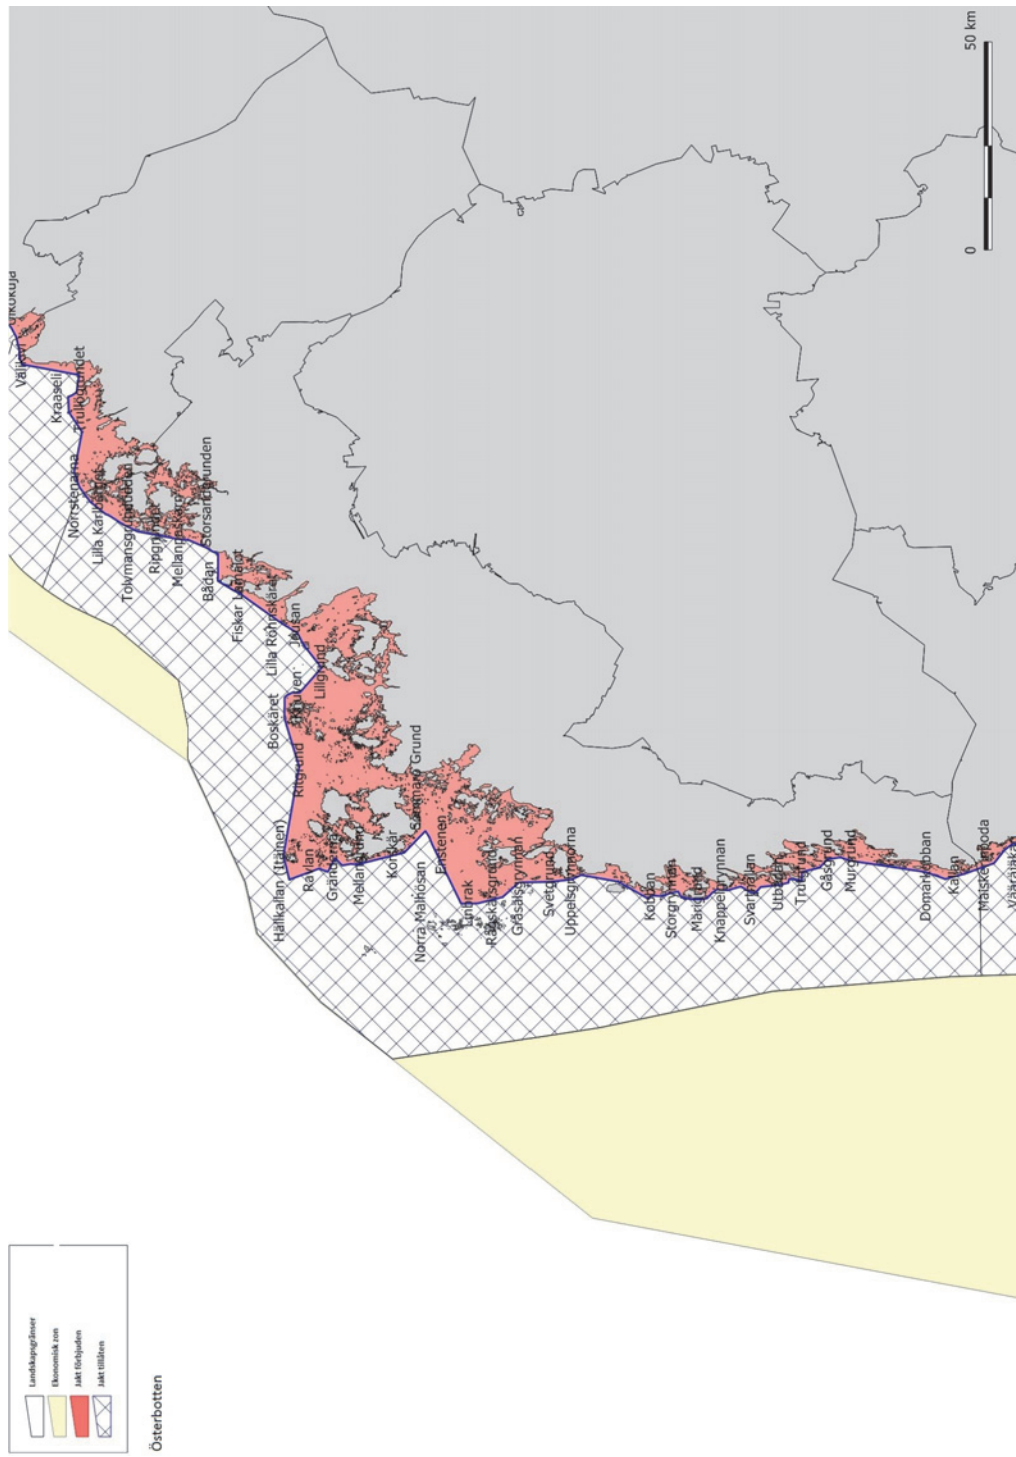

Bilaga

Jaktområde för ejderhane

Källa: Suomen riistakeskus-Finlands Viltcentral
Lantmäteriverkets terrängdatabas 06/2015

Holmar och kobbar som avgränsar jaktområdet för ejderhane i ordningsföljd

Santtio
Parrio
Pieni-Pisi
Lontti-Pulteri
Vuori-Pulteri
Mustamaa
Suuri Lankouri
Kukio
Jumpreiskeri
Mäntykari
Äljy
Rankö
Saunakari
Kuusisaari
Klobbholmen
Bisaballen
Boistö
Storskarven
Hamnholmen
Kråkskär
Måsholmshällen
Virskären
Stångskär
Skvåtten
Timmerholmen
Löskärsklacken
Svarthällen
Timmerholmshällen
Timmerholmen
Låghällarna
Löskär
Bredskär
Söderholmen
Rönskär
Ledskär
Stomskär
Basören
Gråskär
Stora Korpholmen
Svarta Hästen
Rönskär
Östra Villinge
Trutholmen
Harholmen
Långholmen
Laxören
Kugghällen
Bockholmen
Långören
Rönskärsklacken

Rönnbusken
Vattukobben
Torra Lövä
Sumparen
Gåsgrund
Långgrundet
Rövaren
Träskholm
Stångören
Hommanskär
Brändökobben
Norrlandet
Salgrunden
Södergrund
Långgrund
Västerlandet
Salmen
Norra Makilo
Träskön eller Strorlandet
Långgrundet
Yttre Ådgrundet
Ryssklobben
Västerklobben
Korsholm
Strora Långö
Västra Långö
Fagerögrunden
Östergrunden
Höga Bågaskär
Sälteskär
Långa källskär
Harun
Lingonsjö
Storhermansklobben
Långholen
Fårören
Tjuskär
Granskär
Ehrevärdsharun
Öster gadden
Hamngadde
Läggrundet
Öklobben
Yttergrundet
Ören
Rödstenen
Stora Stenskar
Klockskärsbådan
Linskar
Tomaslandet
Massangundet
Stora Rödsikäret

Garpen
Grochlarna
Storharun
Tappen
Innersta Hamnskäret
Mesholmskobban
Allandet
Slamrorna
Äggeskäret
Måsskäret
Halskäret
Klovaskär
Österlandet
Krockskär
Norrören
Trälan
Rönskär
Kalkskär
Skadaharun
Skadaharun
Labblharu
Ståta Måsskär
Korskläppen
Turmharu
Stora Hamnskär
Hamskobbararna
Ulvingen
Sundskär
Gråharuna
Östra Egloskär
Vitharu
Kvigharu
Kvigharu Kläpparna
Kallharu
Stenkläpparna
Kråkskär
Rönnbuskläppen
Viborgsharun
Gåsskärs harun
Östra Tärnören
Vänn Klob
Skorvskär
Vitören
Södra Ljusgrund
Alskär
Norra Ljusgrund
Stengrund
Västra Borskär
Bergholm
Bergö Skäret
Klyntiö
Koosoora