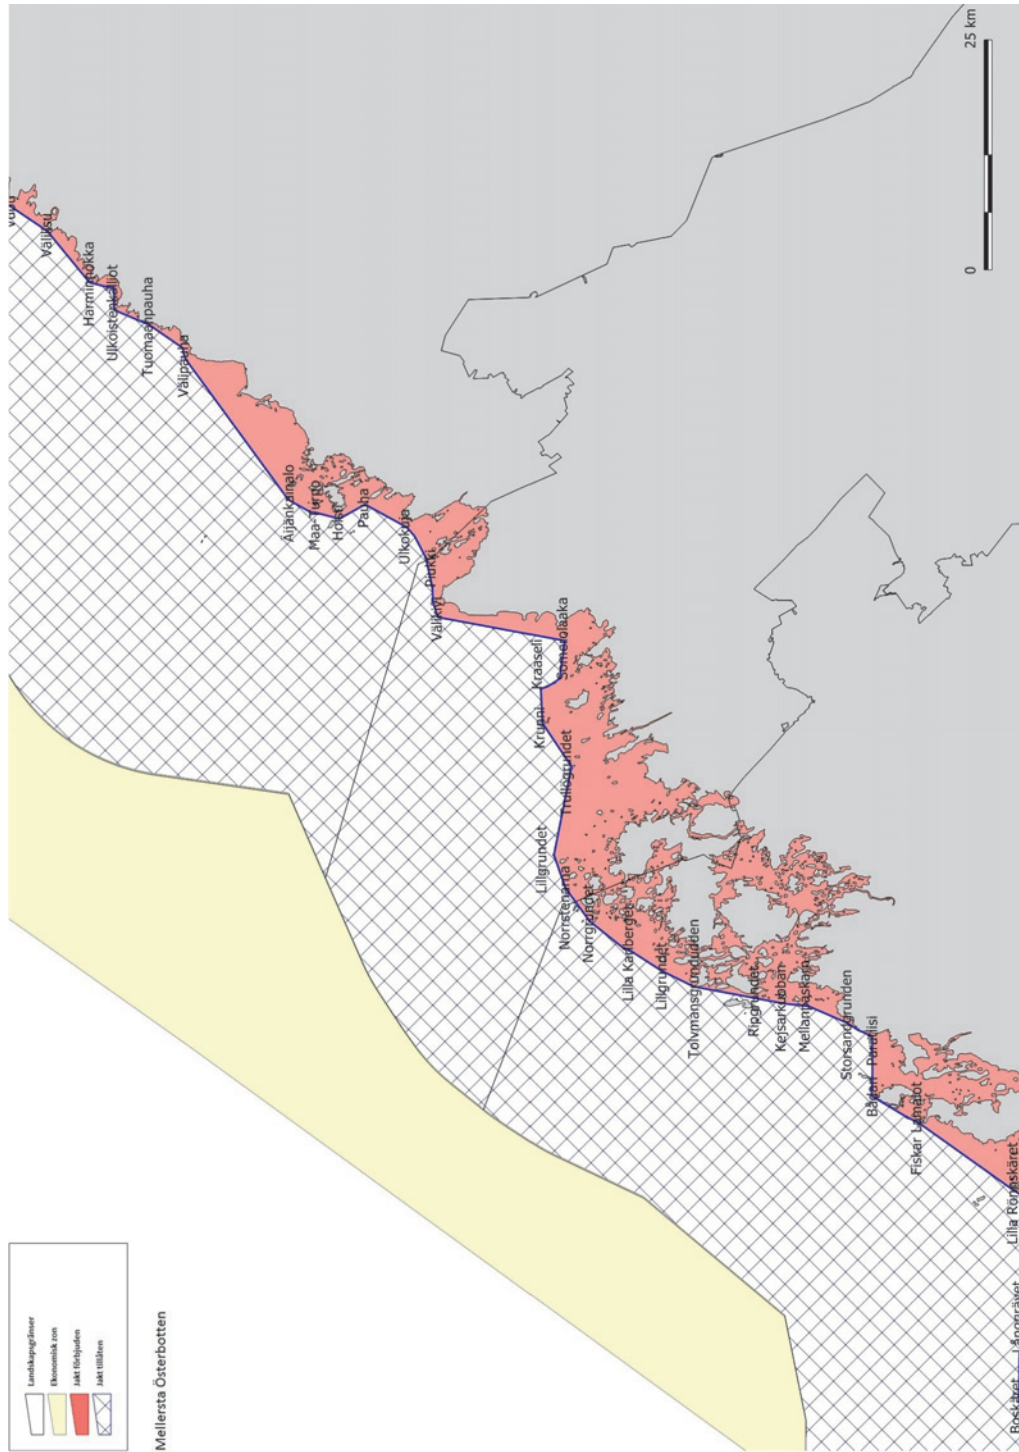

Bilaga

Jaktområde för ejderhane

Källa: Suomen riistakeskus-Finlands Viltcentral
Lantmäteriverkets terrängdatabas 06/2015

Holmar och kobbar som avgränsar jaktområdet för ejderhane i ordningsföljd

Santtio
Parrio
Pieni-Pisi
Lontti-Pulteri
Vuori-Pulteri
Mustamaa
Suuri Lankouri
Kukio
Jumpreiskeri
Mäntykari
Äljy
Rankö
Saunakari
Kuusisaari
Klobbholmen
Bisaballen
Boistö
Storskarven
Hamnholmen
Kråkskär
Måsholmshällen
Virskären
Stångskär
Skvåtten
Timmerholmen
Löskärsklacken
Svarthällen
Timmerholmshällen
Timmerholmen
Låghällarna
Löskär
Bredskär
Söderholmen
Rönskär
Ledskär
Stomskär
Basören
Gråskär
Stora Korpholmen
Svarta Hästen
Rönskär
Östra Villinge
Trutholmen
Harholmen
Långholmen
Laxören
Kugghällen
Bockholmen
Långören
Rönskärsklacken

Rönnbusken
Vattukobben
Torra Lövä
Sumparen
Gåsgrund
Långgrundet
Rövaren
Träskholm
Stångören
Hommanskär
Brändökobben
Norrlandet
Salgrunden
Södergrund
Långgrund
Västerlandet
Salmen
Norra Makilo
Träskön eller Strorlandet
Långgrundet
Yttre Ådgrundet
Ryssklobben
Västerklobben
Korsholm
Strora Långö
Västra Långö
Fagerögrunden
Östergrunden
Höga Bågaskär
Sälteskär
Långa källskär
Harun
Lingonsjö
Storhermansklobben
Långholen
Fårören
Tjuskär
Granskär
Ehrevärdsharun
Öster gadden
Hamngadde
Läggrundet
Öklobben
Yttergrundet
Ören
Rödstenen
Stora Stenskar
Klockskärsbådan
Linskar
Tomaslandet
Massangundet
Stora Rödsikäret

Garpen
Grochlarna
Storharun
Tappen
Innersta Hamnskäret
Mesholmskobban
Allandet
Slamrorna
Äggeskäret
Måsskäret
Halskäret
Klovaskär
Österlandet
Krockskär
Norrören
Trälan
Rönskär
Kalkskär
Skadaharun
Skadaharun
Labblharu
Ståta Måsskär
Korskläppen
Turmharu
Stora Hamnskär
Hamskobbararna
Ulvingen
Sundskär
Gråharuna
Östra Egloskär
Vitharu
Kvigharu
Kvigharu Kläpparna
Kallharu
Stenkläpparna
Kråkskär
Rönnbuskläppen
Viborgsharun
Gåsskärs harun
Östra Tärnören
Vänn Klob
Skorvskär
Vitören
Södra Ljusgrund
Alskär
Norra Ljusgrund
Stengrund
Västra Borskär
Bergholm
Bergö Skäret
Klyntiö
Koosoora