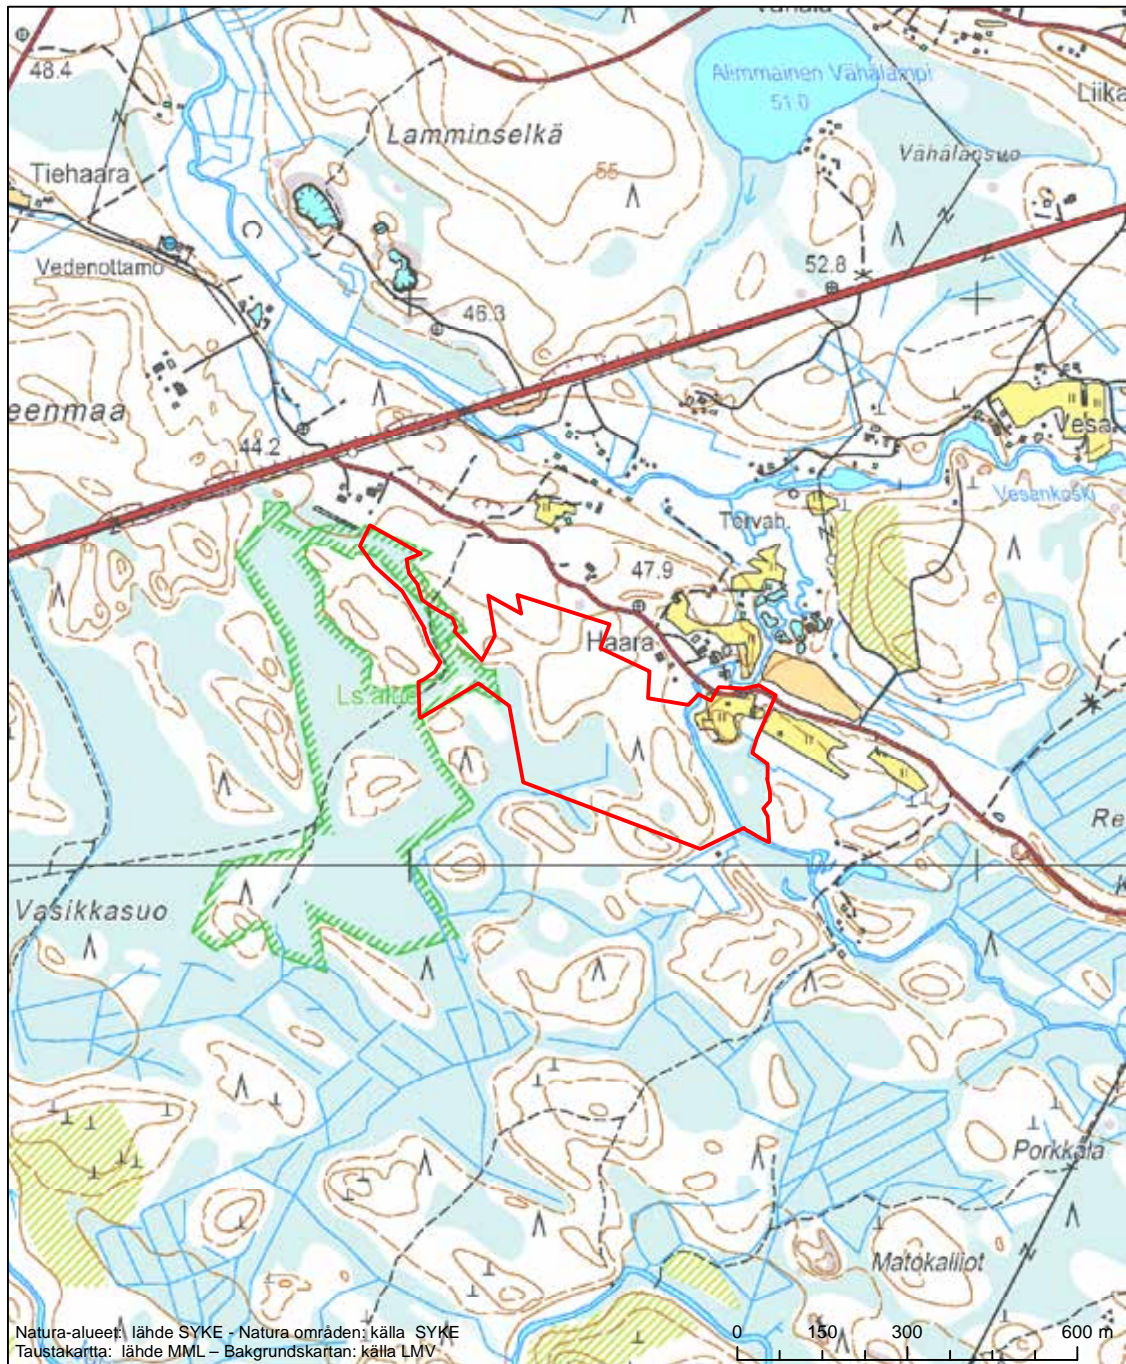

Alueen tunnus/Områdets kod: FI1101205

Alueen nimi: Haara

Områdets namn: Haara

Erityisten suojelutoimien alue (SAC) - Särskilt bevarandeområde (SAC)