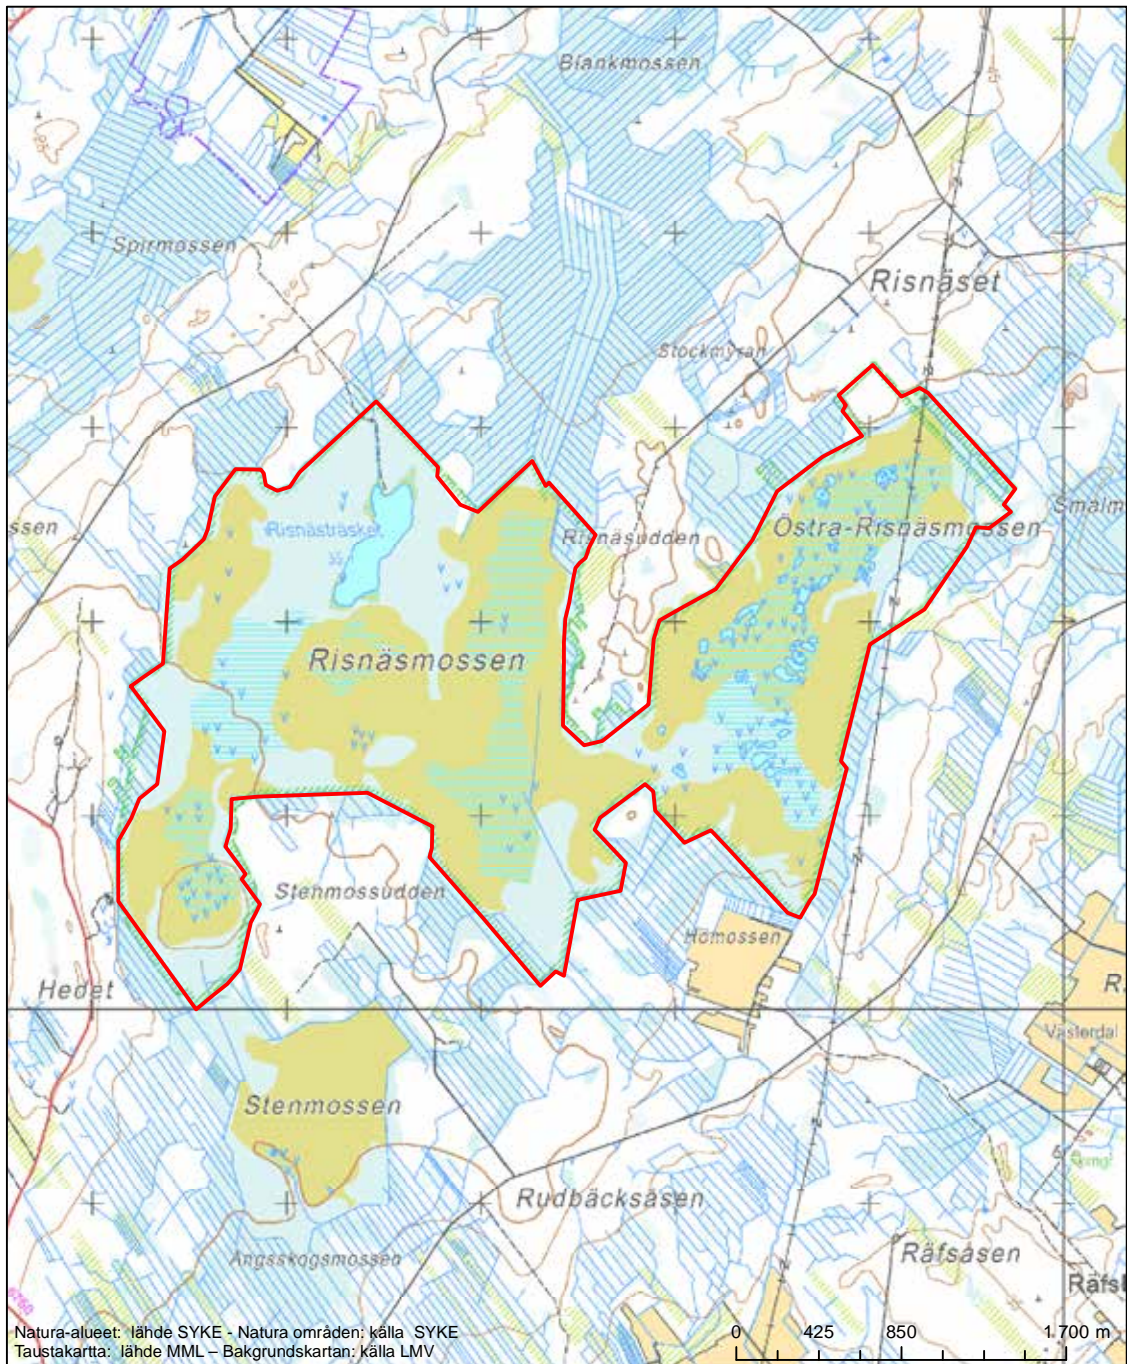

Alueen tunnus/Områdets kod: FI0800020
Alueen nimi: Risnäsudden
Områdets namn: Risnäsudden

Erityisten suojelutoimien alue (SAC) - Särskilt bevarandeområde (SAC)