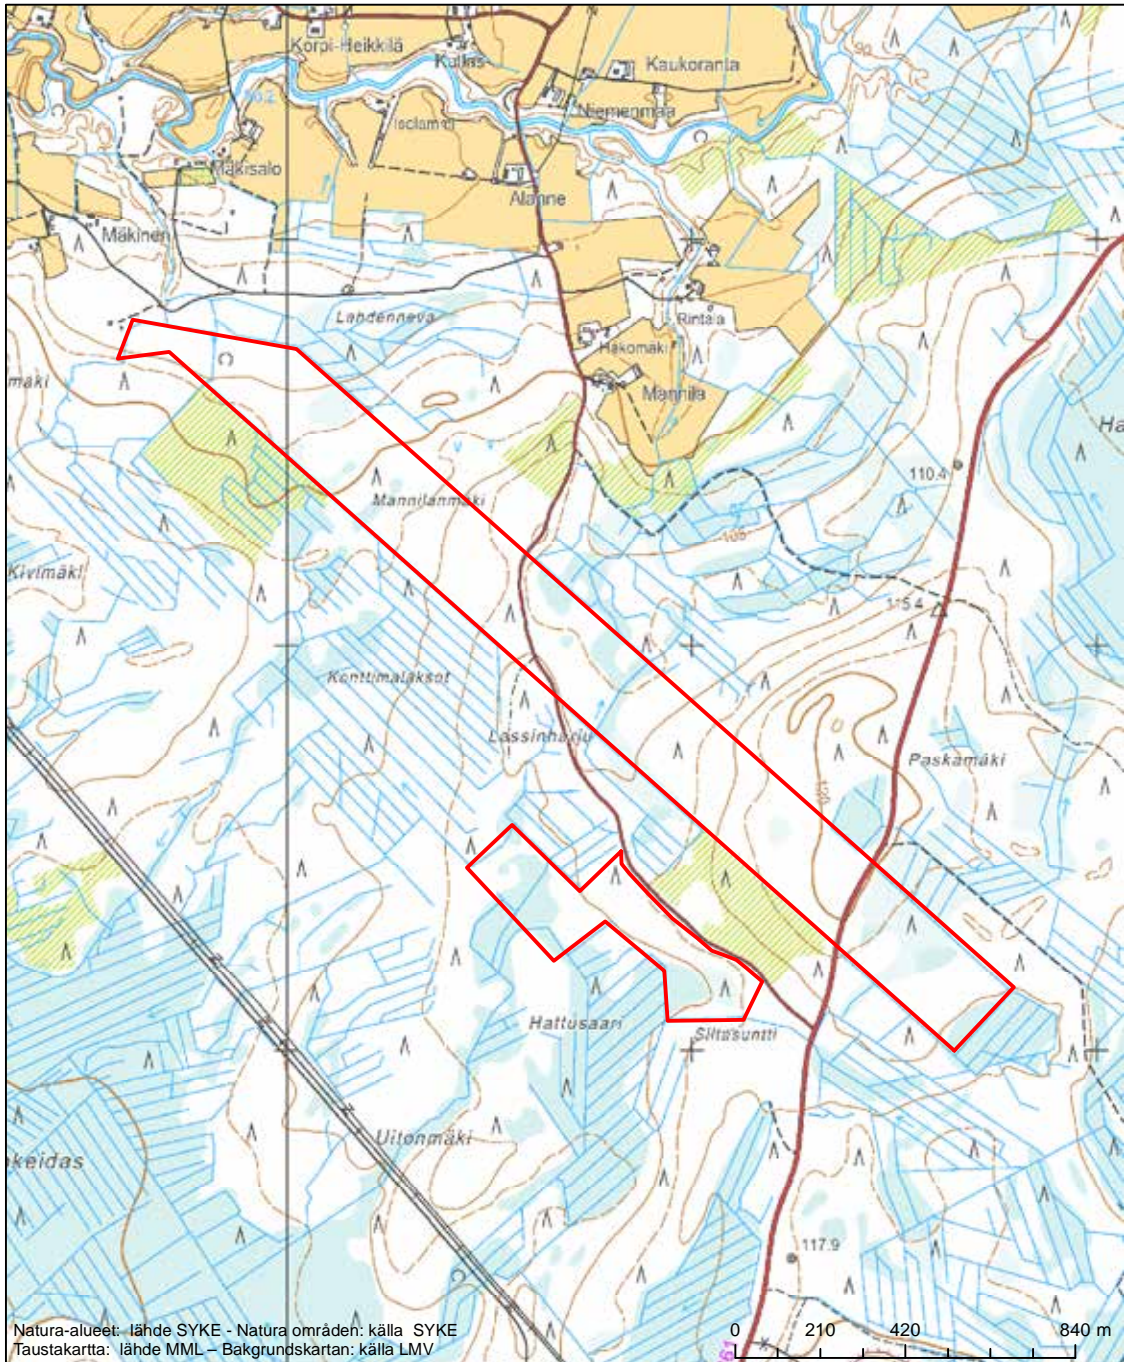

Alueen tunnus/Områdets kod: FI0800092
Alueen nimi: Lassinharju
Områdets namn: Lassinharju

Erityisten suojelutoimien alue (SAC) - Särskilt bevarandeområde (SAC)