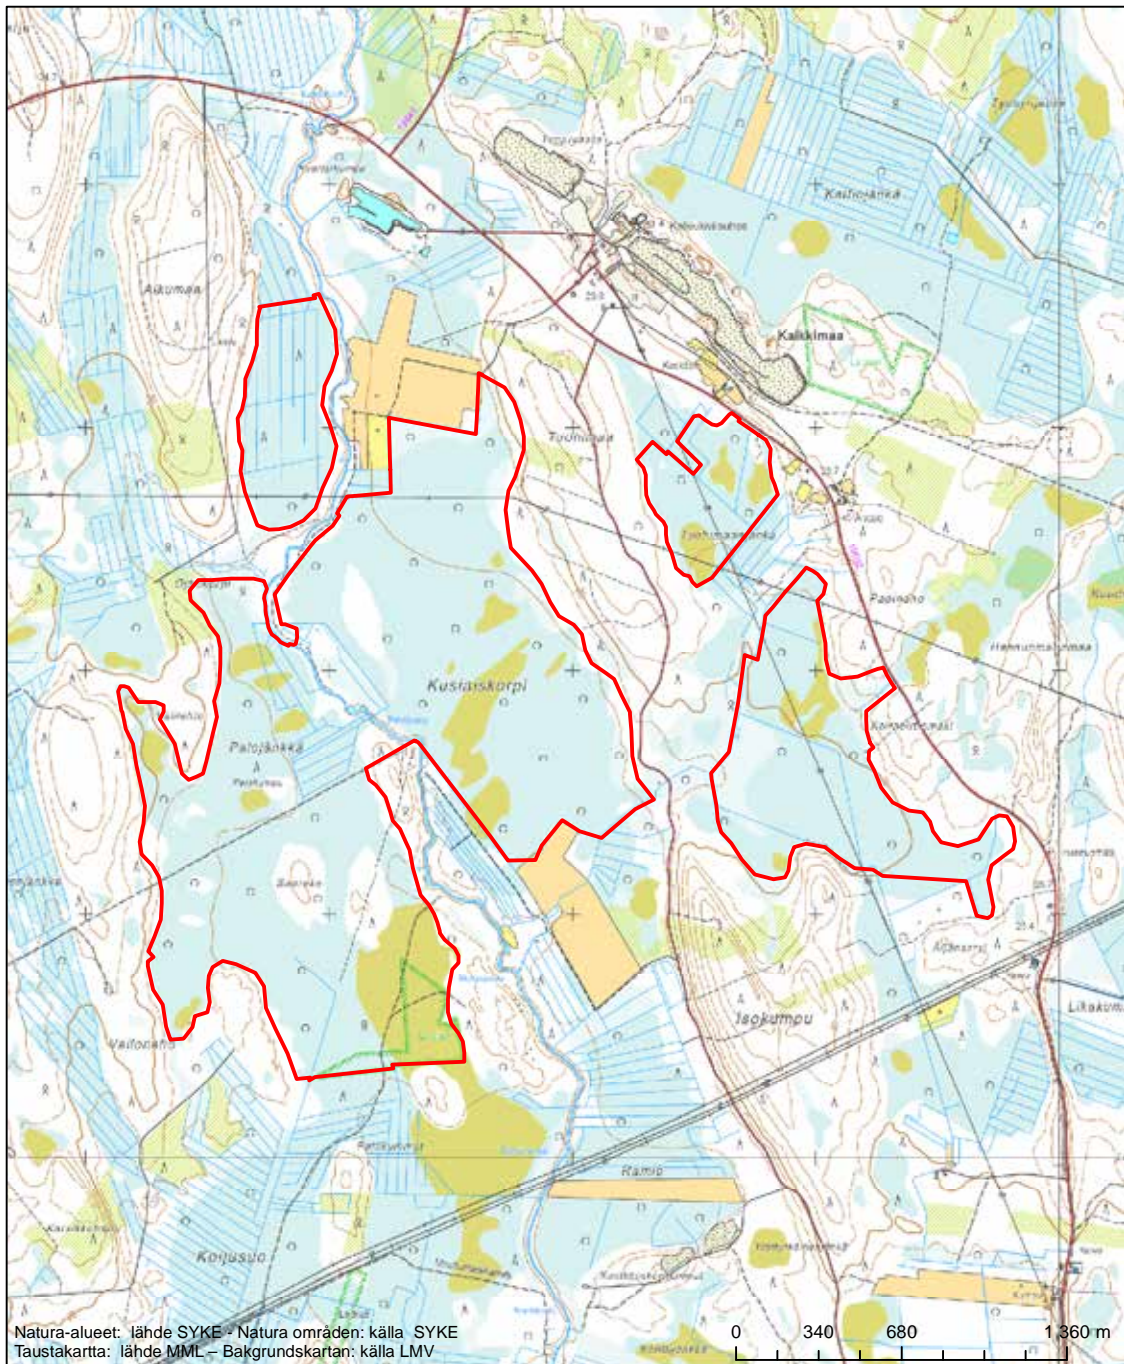

Alueen tunnus/Områdets kod: F11301902
Alueen nimi: Sattavuoma
Områdets namn: Sattavuoma

Eriyisten suojelutoimien alue (SAC) - Särskilt bevarandeområde (SAC)

Alueen tunnus/Områdets kod: F11301903
 Alueen nimi: Kusiaiskorpi, Palojätkä, Alkumaa, Isokumpun jätkä
 Områdets namn: Kusiaiskorpi, Palo-Isokumman jätkä, Alkumaa