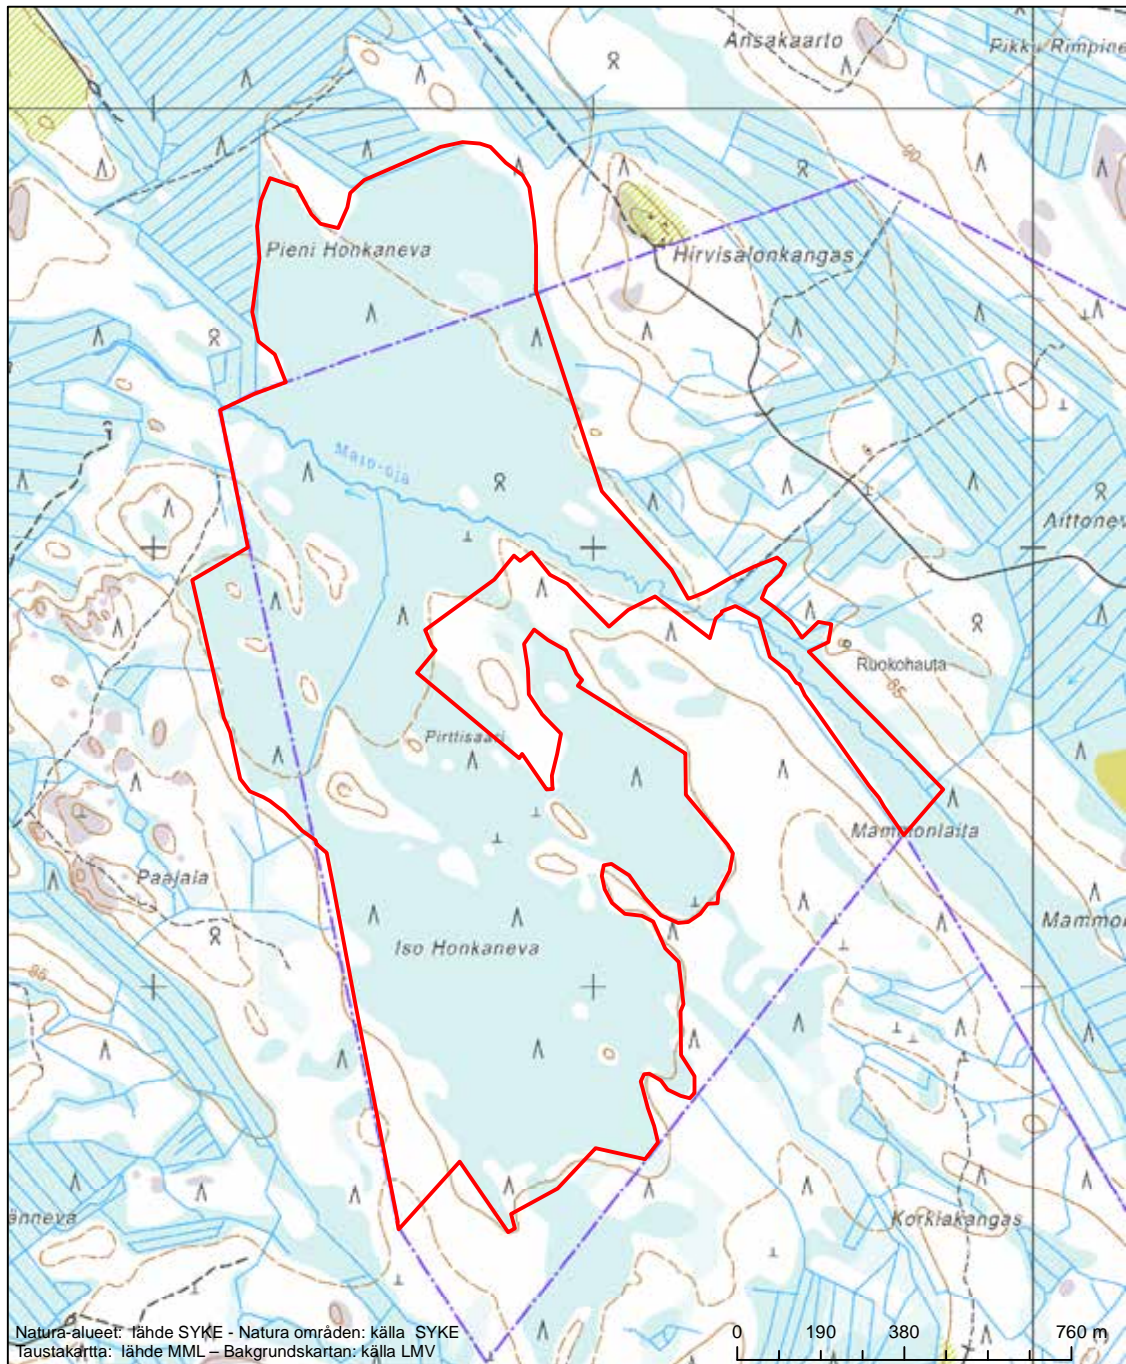

Alueen tunnus/Områdets kod: FI1100006
Alueen nimi: Iso Honkaneva - Pieni Honkaneva
Områdets namn: Iso Honkaneva-Pieni Honkaneva

Erityisten suojelutoimien alue (SAC) - Särskilt bevarandeområde (SAC)