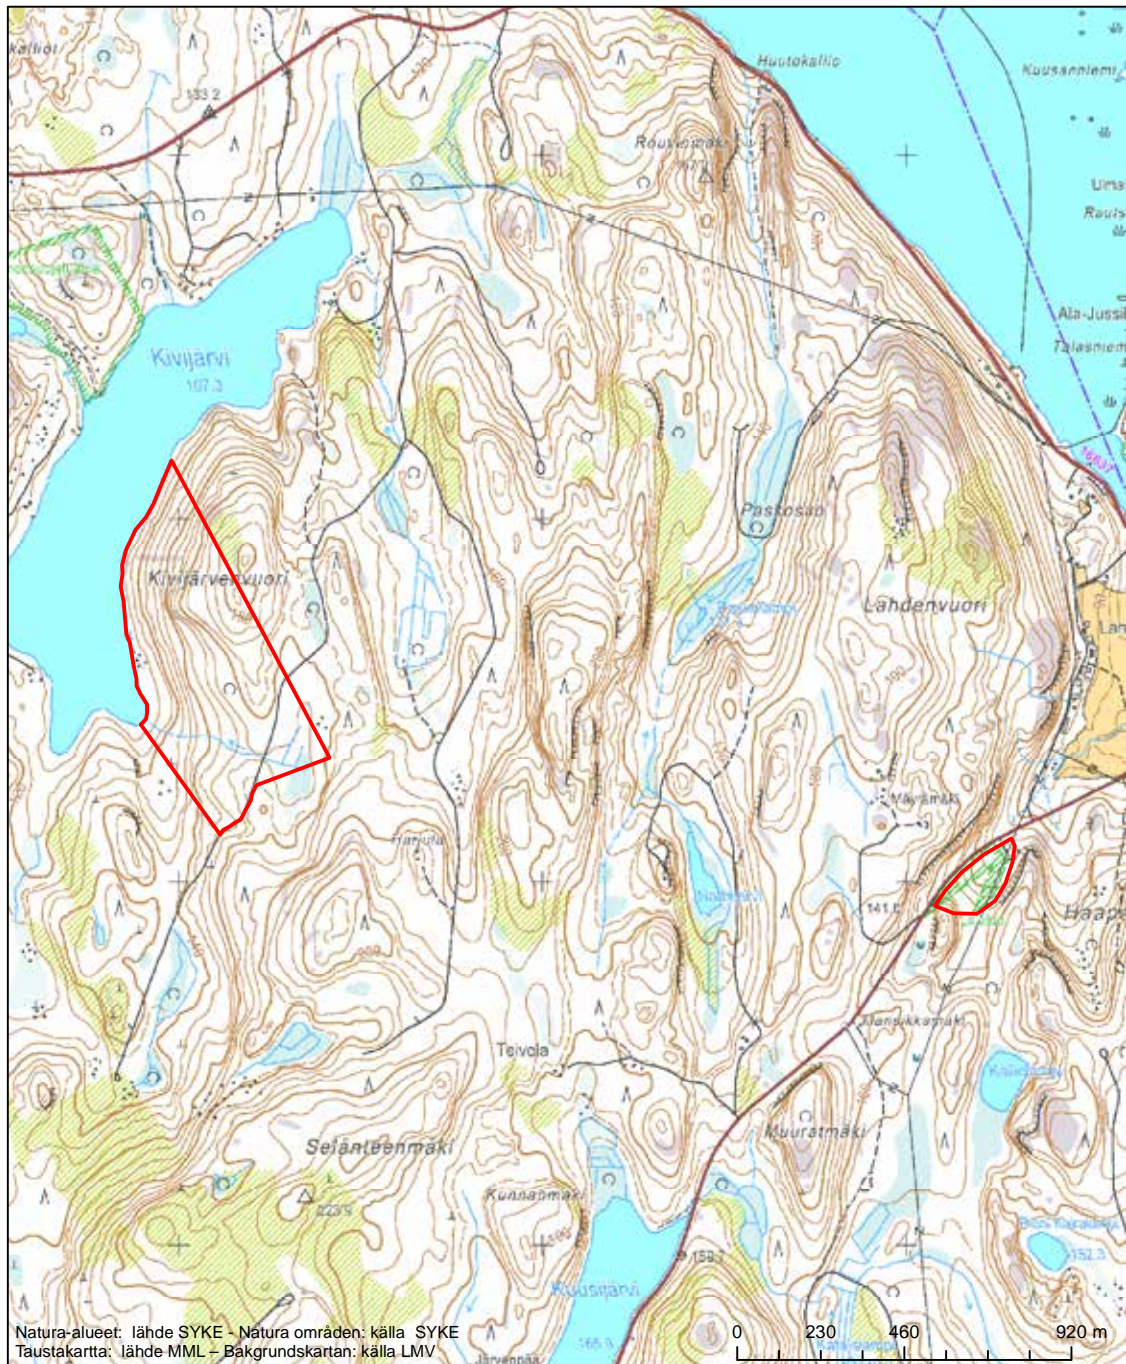

Alueen tunnus/Områdets kod: FI0900086
Alueen nimi: Kivijärvenvuori - Mäyrämäen lehto
Områdets namn: Kivijärvenvuori - lunden vid Mäyrämäki

Erityisten suojelutoimien alue (SAC) - Särskilt bevarandeområde (SAC)