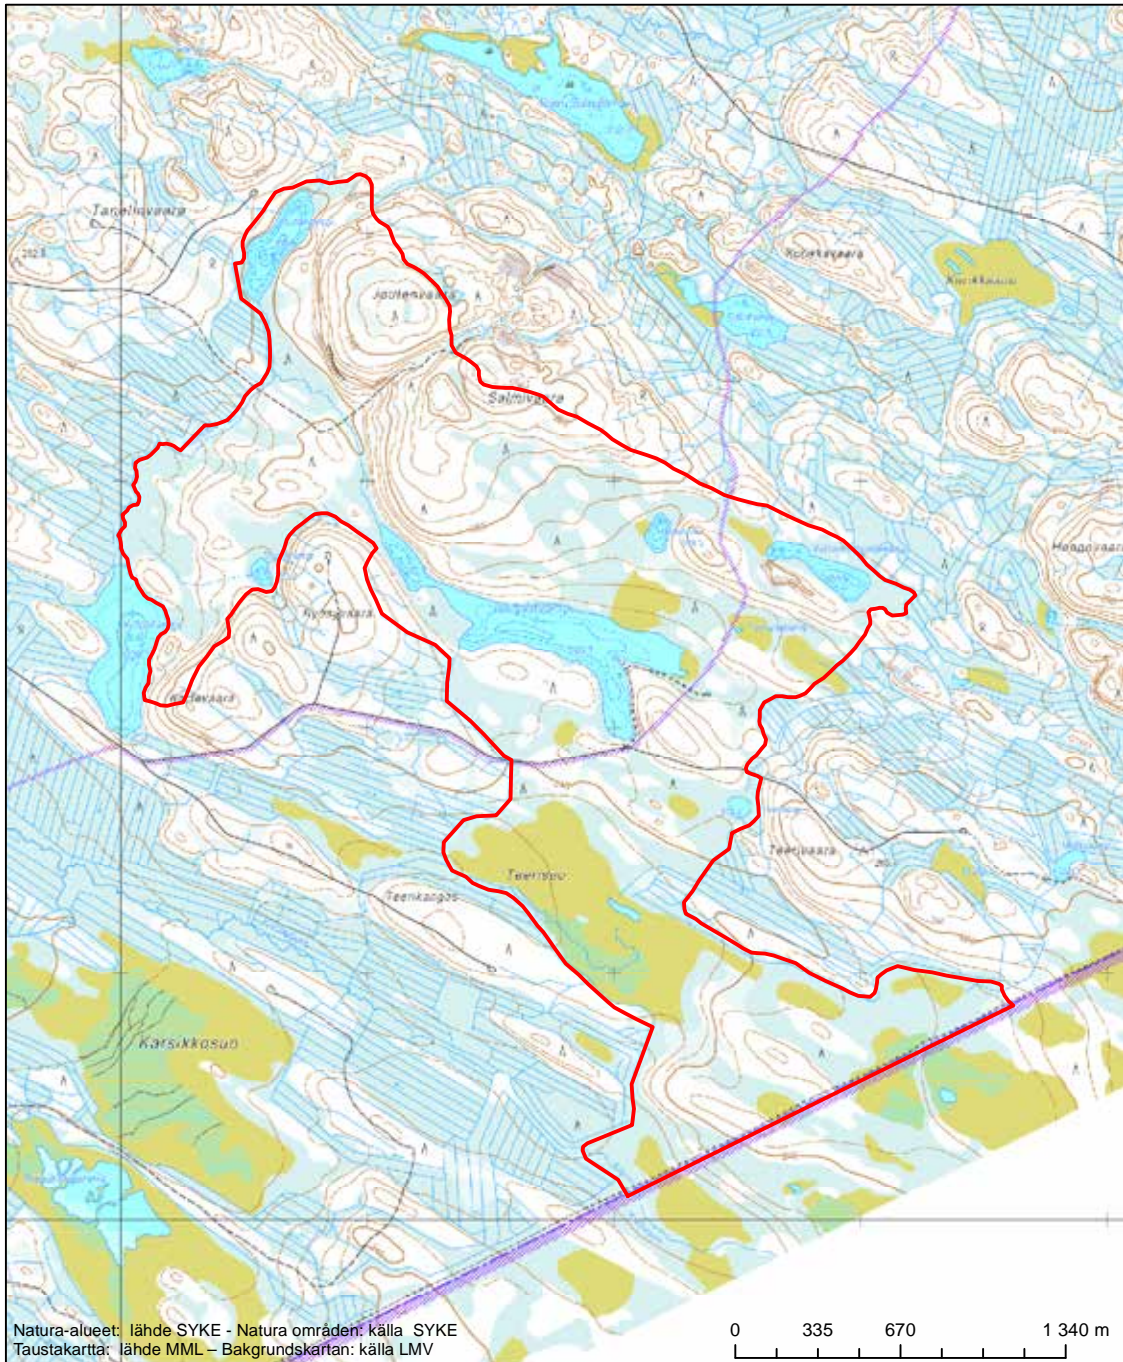

Alueen tunnus/Områdets kod: FI1200212
Alueen nimi: Joutenvaara
Områdets namn: Joutenvaara

Erityisten suojelutoimien alue (SAC) - Särskilt bevarandeområde (SAC)