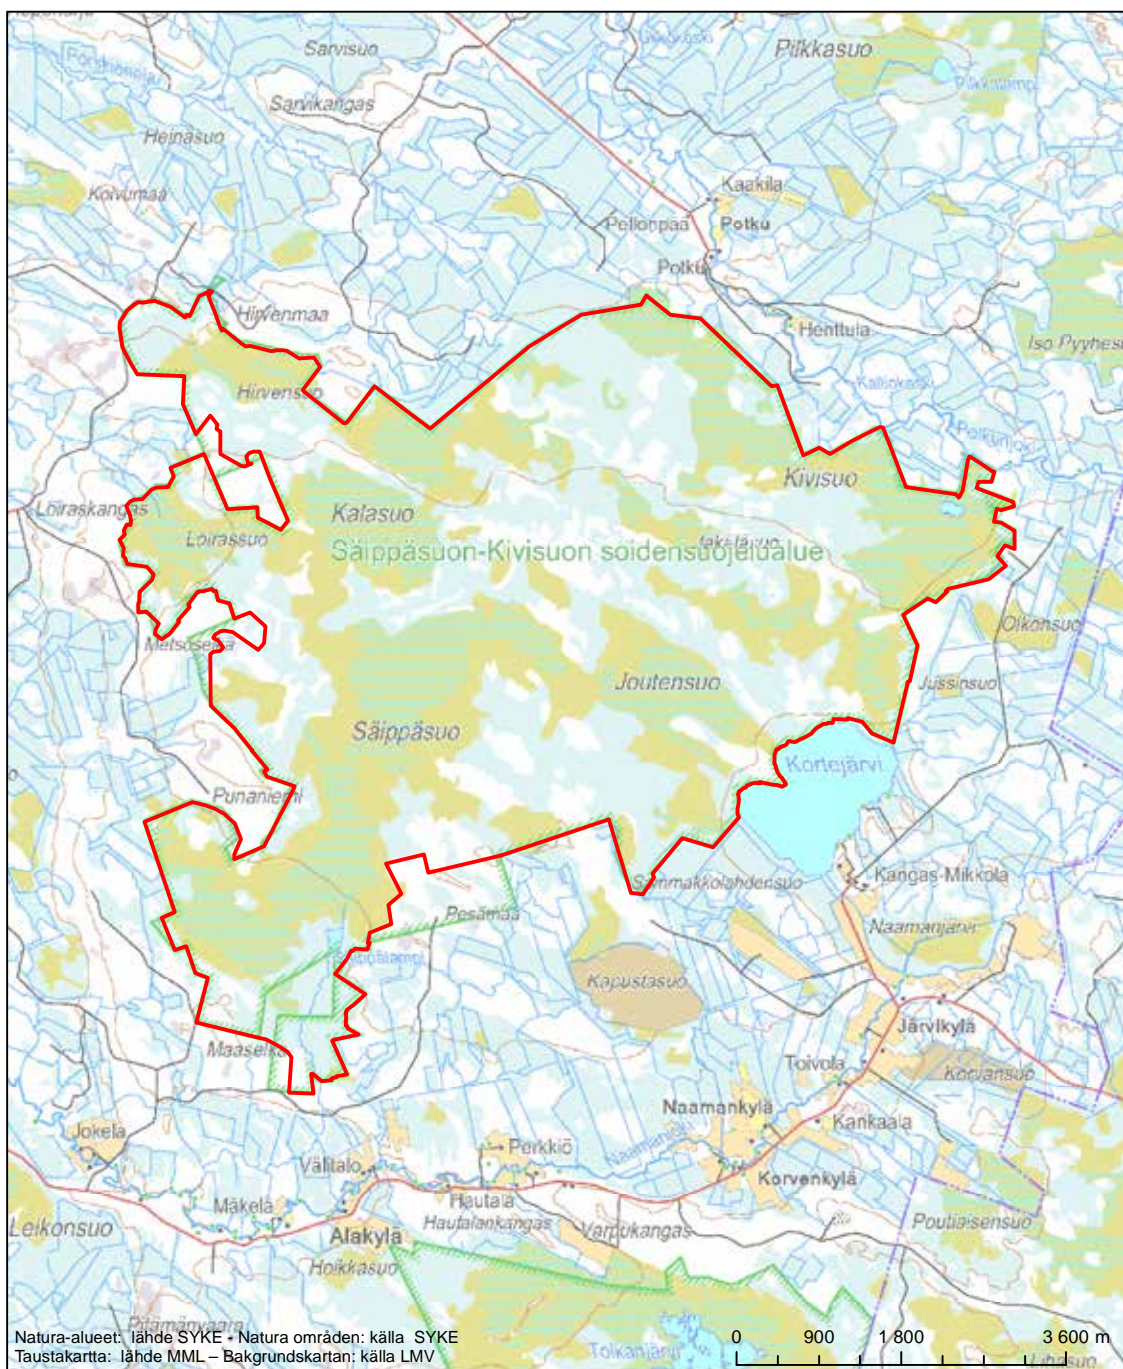

Alueen tunnus/Områdets kod: FI1106000
Alueen nimi: Säippäsuo - Kivisuo
Områdets namn: Säippäsuo-Kivisuo

Erityinen suojelualue (SPA) - Särskilt skyddsområde (SPA)

Erityisten suojelutoimien alue (SAC) - Särskilt bevarandeområde (SAC)