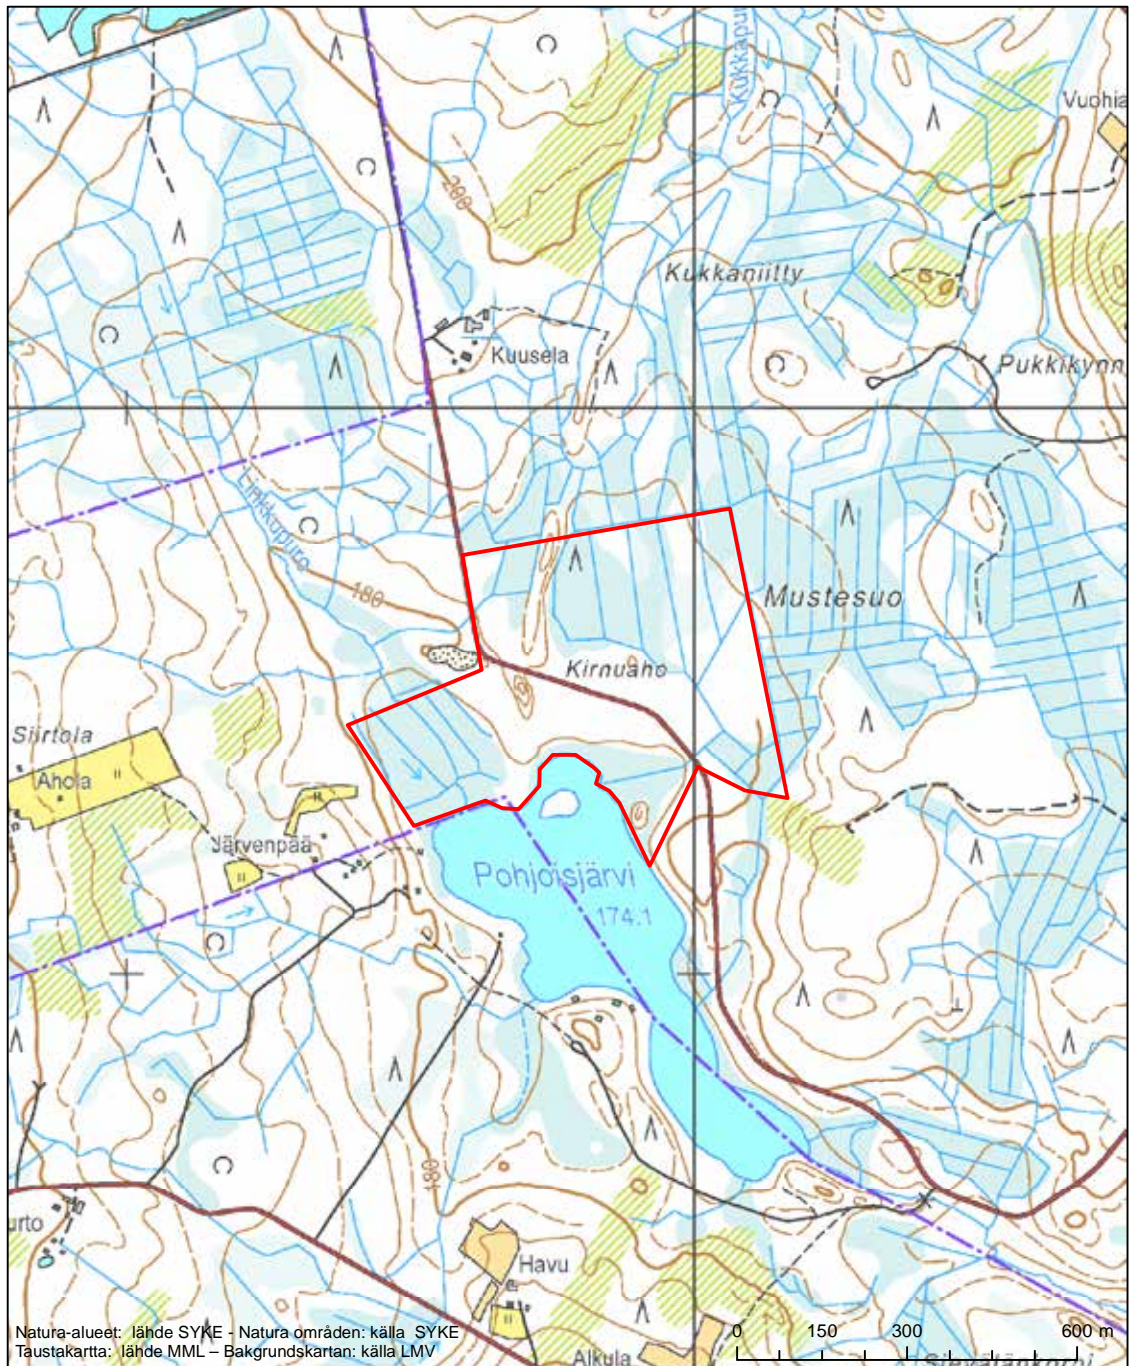

Alueen tunnus/Områdets kod: FI0900086
 Alueen nimi: Kivijärvenvuori - Mäyrämäen lehto
 Områdets namn: Kivijärvenvuori - lunden vid Mäyrämäki

Erityisten suojelutoimien alue (SAC) - Särskilt bevarandeområde (SAC)