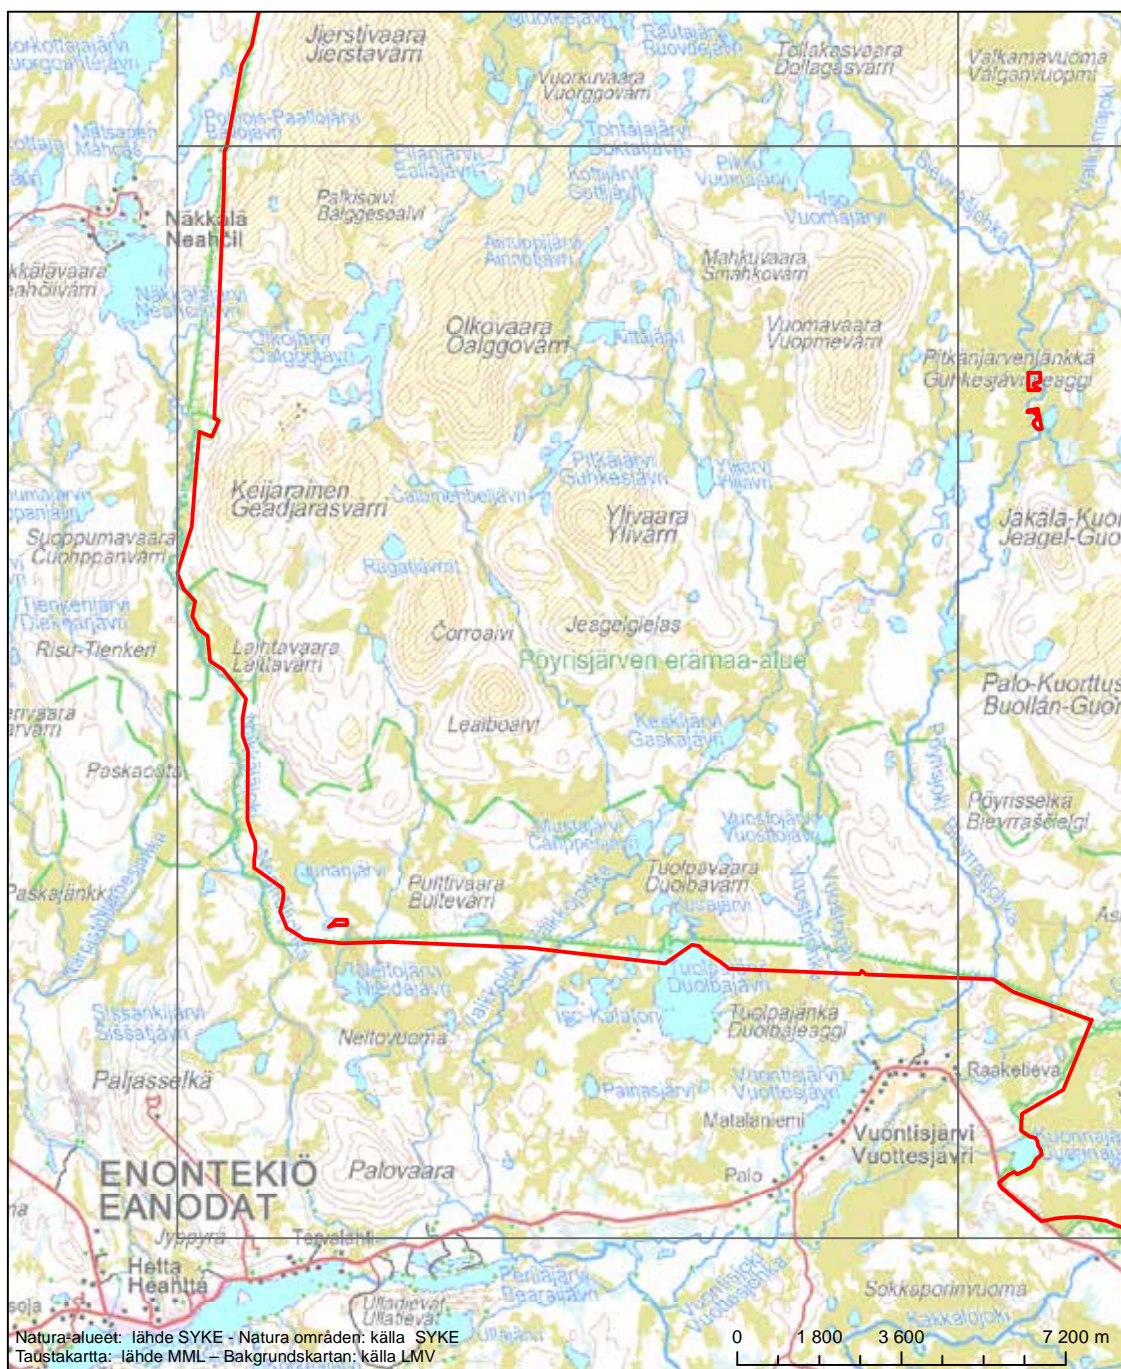

Alueen tunnus/Områdets kod: F11300103
Alueen nimi: Pöyrisjärven erämaa
Områdets namn: Pöyrisjärvi ödemark

Erityisten suojelutoimien alue (SAC) - Särskilt bevarandeområde (SAC)
Erityinen suojelualue (SPA) - Särskilt skyddsområde (SPA)