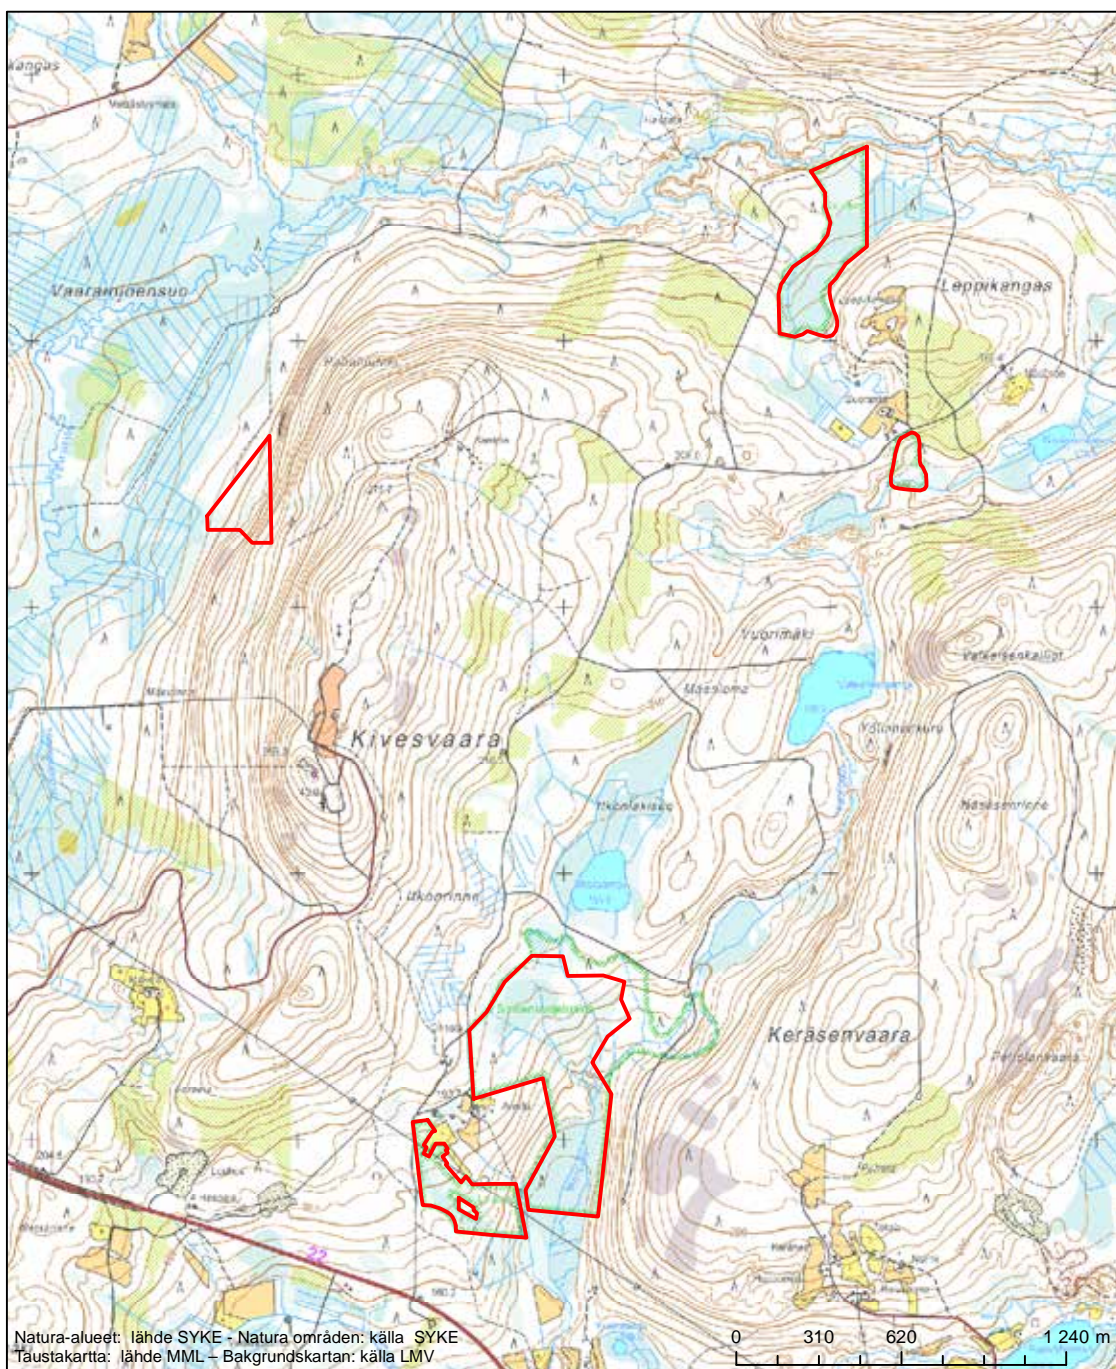

Alueen tunnus/Områdets kod: FI1200261
Alueen nimi: Paljakanvaara
Områdets namn: Paljakanvaara

Erityisten suojelutoimien alue (SAC) - Särskilt bevarandeområde (SAC)

Alueen tunnus/Områdets kod: F11200300
 Alueen nimi: Kivesvaaran ja Keräsenvaaran lehdot ja letot
 Områdets namn: Lundarna och rikkärren vid Kivesvaara och Keräsenvaara