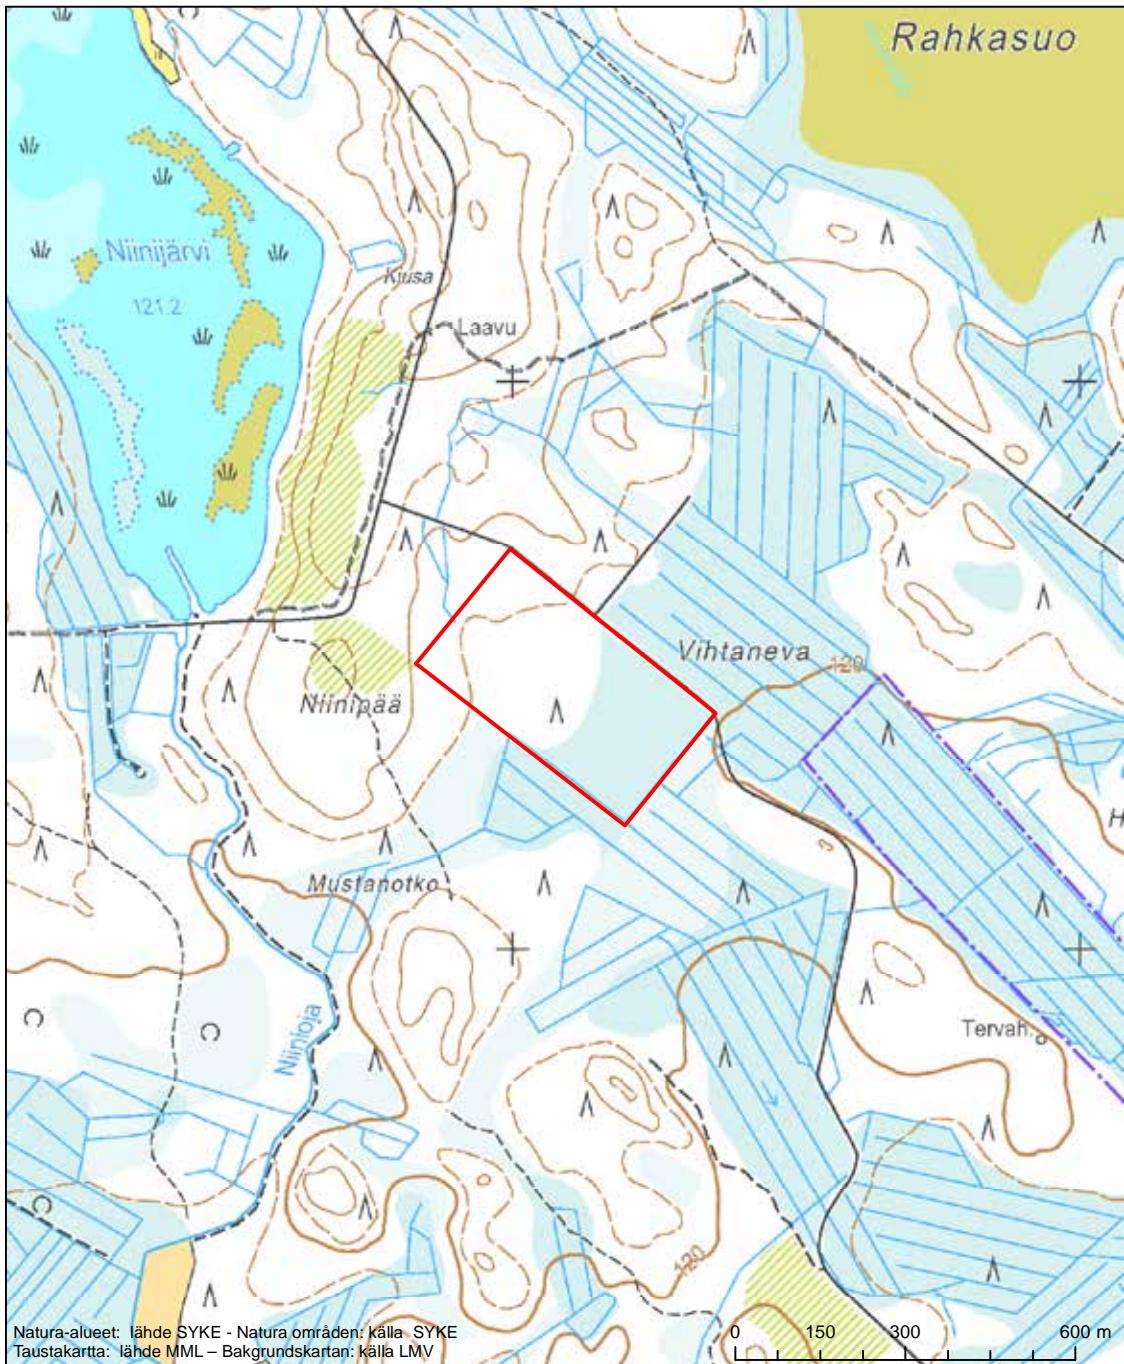

Alueen tunnus/Områdets kod: FI1002018
Alueen nimi: Vihtanevan aarnimetsä
Områdets namn: Vihtaneva, urskogsområde

Erityisten suojelutoimien alue (SAC) - Särskilt bevarandeområde (SAC)