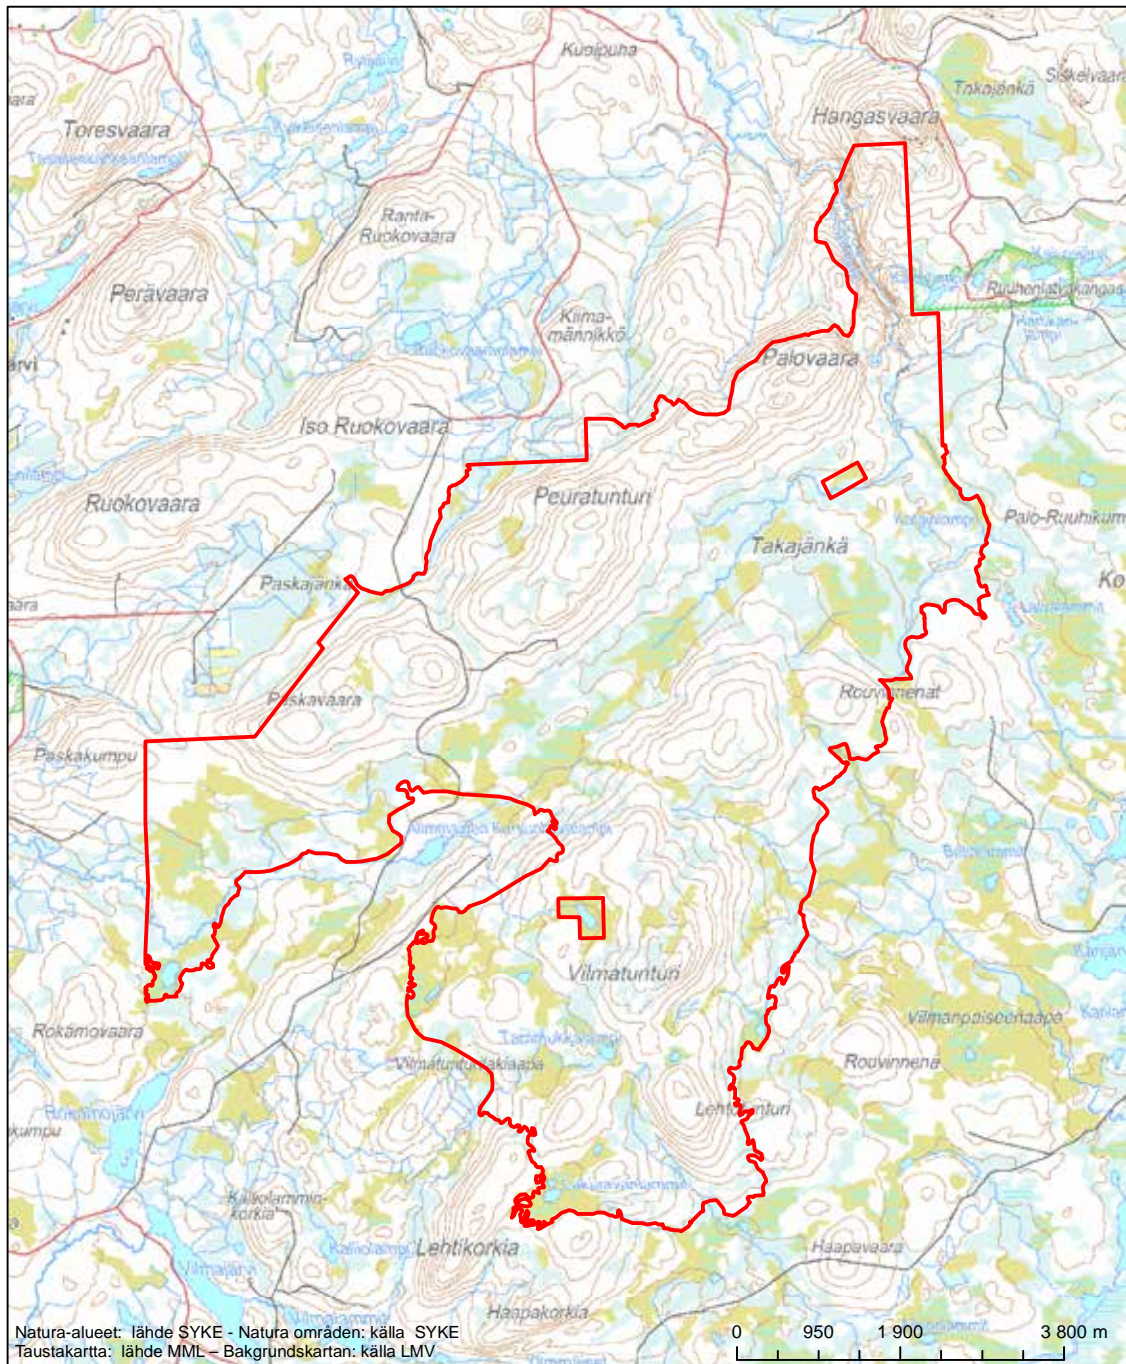

Alueen tunnus/Områdets kod: F11301410
Alueen nimi: Peuratunturi
Områdets namn: Peuratunturi

Erityisten suojelutoimien alue (SAC) - Särskilt bevarandeområde (SAC)