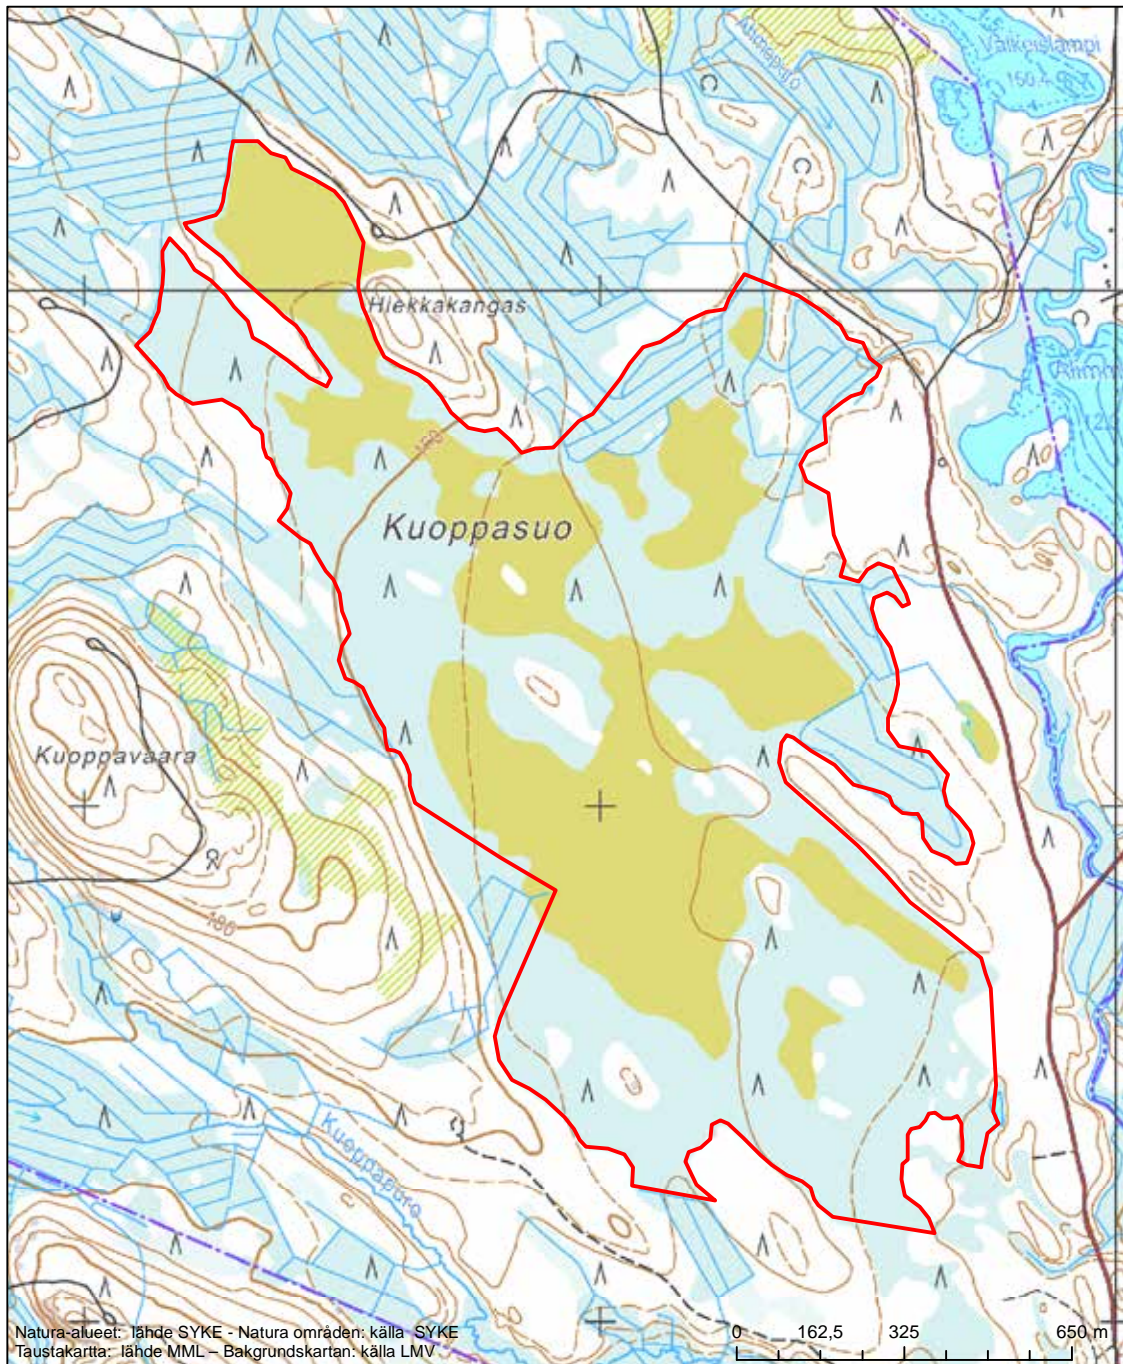

Erityisten suojelutoimien alue (SAC) - Särskilt bevarandeområde (SAC)

Alueen tunnus/Områdets kod: FI0700080
 Alueen nimi: Sinivaara - Massivaara
 Områdets namn: Sinivaara-Massivaara

Eriyisten suojelutoimien alue (SAC) - Särskilt bevarandeområde (SAC)