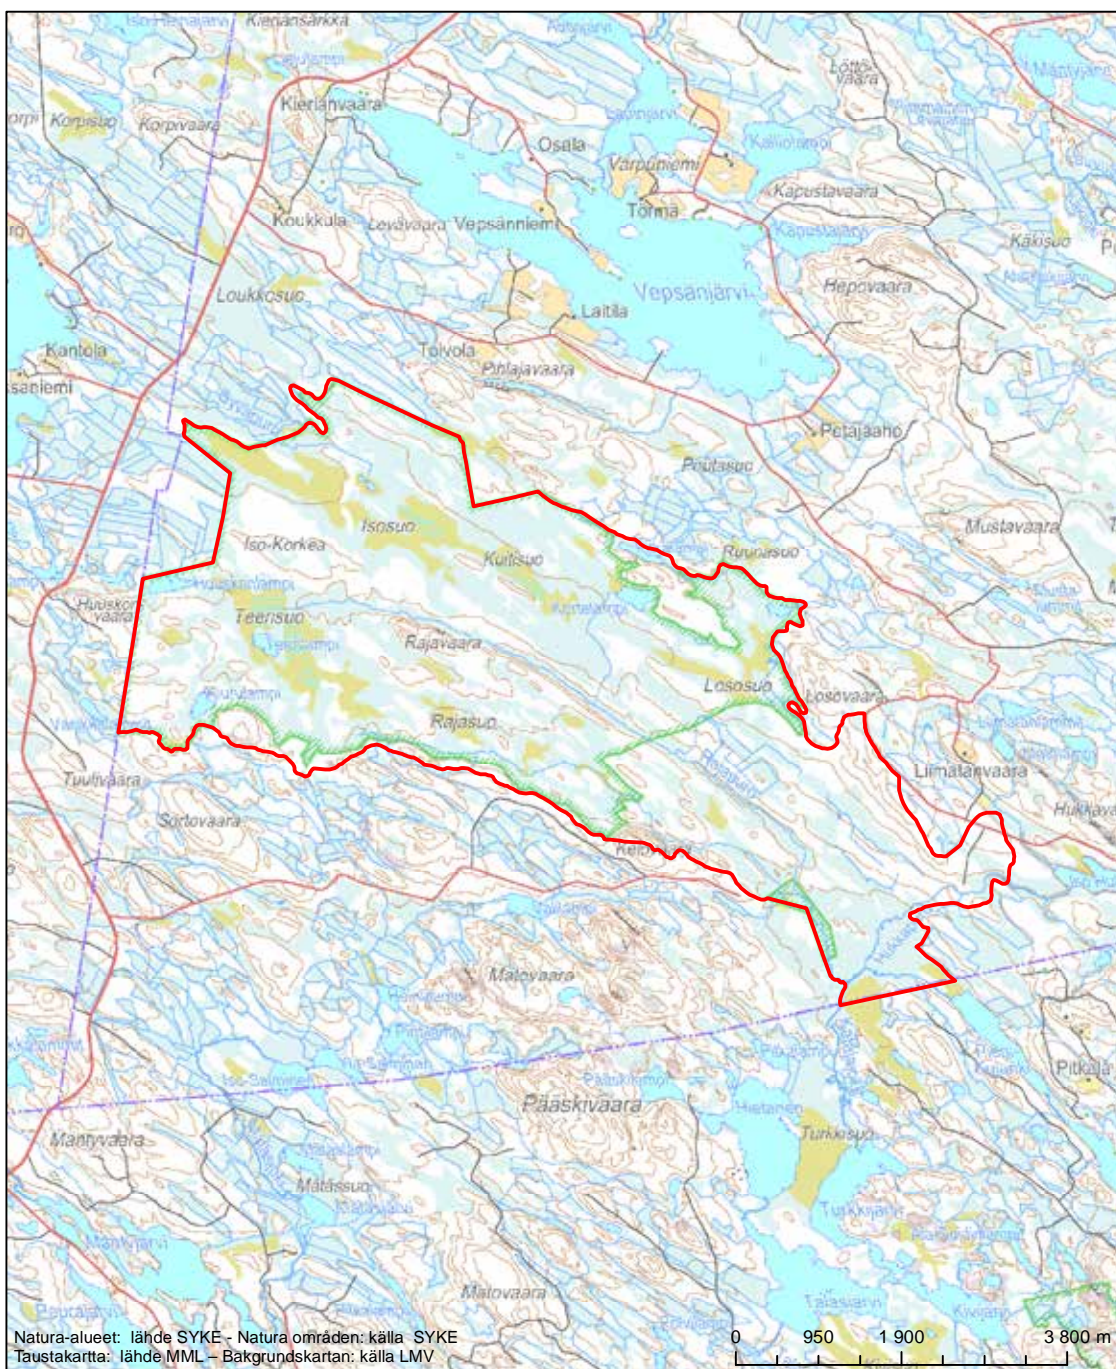

Alueen tunnus/Områdets kod: F11200221
Alueen nimi: Teerisuo - Lososuo alue
Områdets namn: Områdena Teerisuo och Lososuo

Erityisten suojelutoimien alue (SAC) - Särskilt bevarandeområde (SAC)