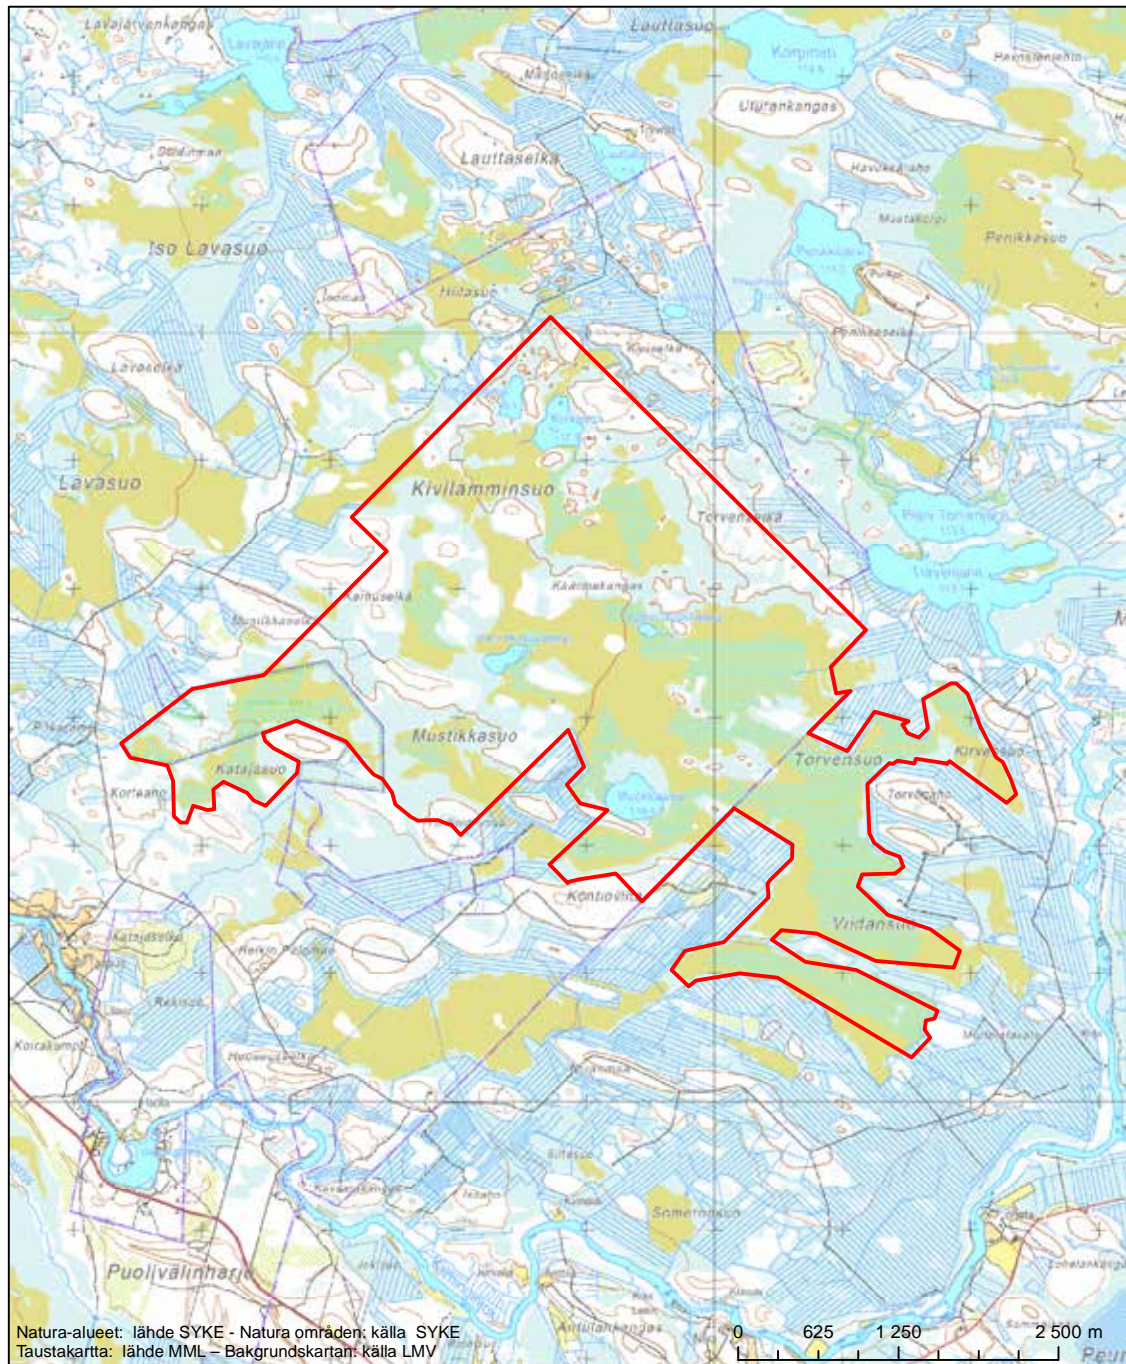

Erityinen suojelualue (SPA) - Särskilt skyddsområde (SPA)

Erityisten suojelutoimien alue (SAC) - Särskilt bevarandeområde (SAC)

Alueen tunnus/Områdets kod: FI1106005
Alueen nimi: Torvensuo - Viidansuo
Områdets namn: Torvensuo-Viidansuo