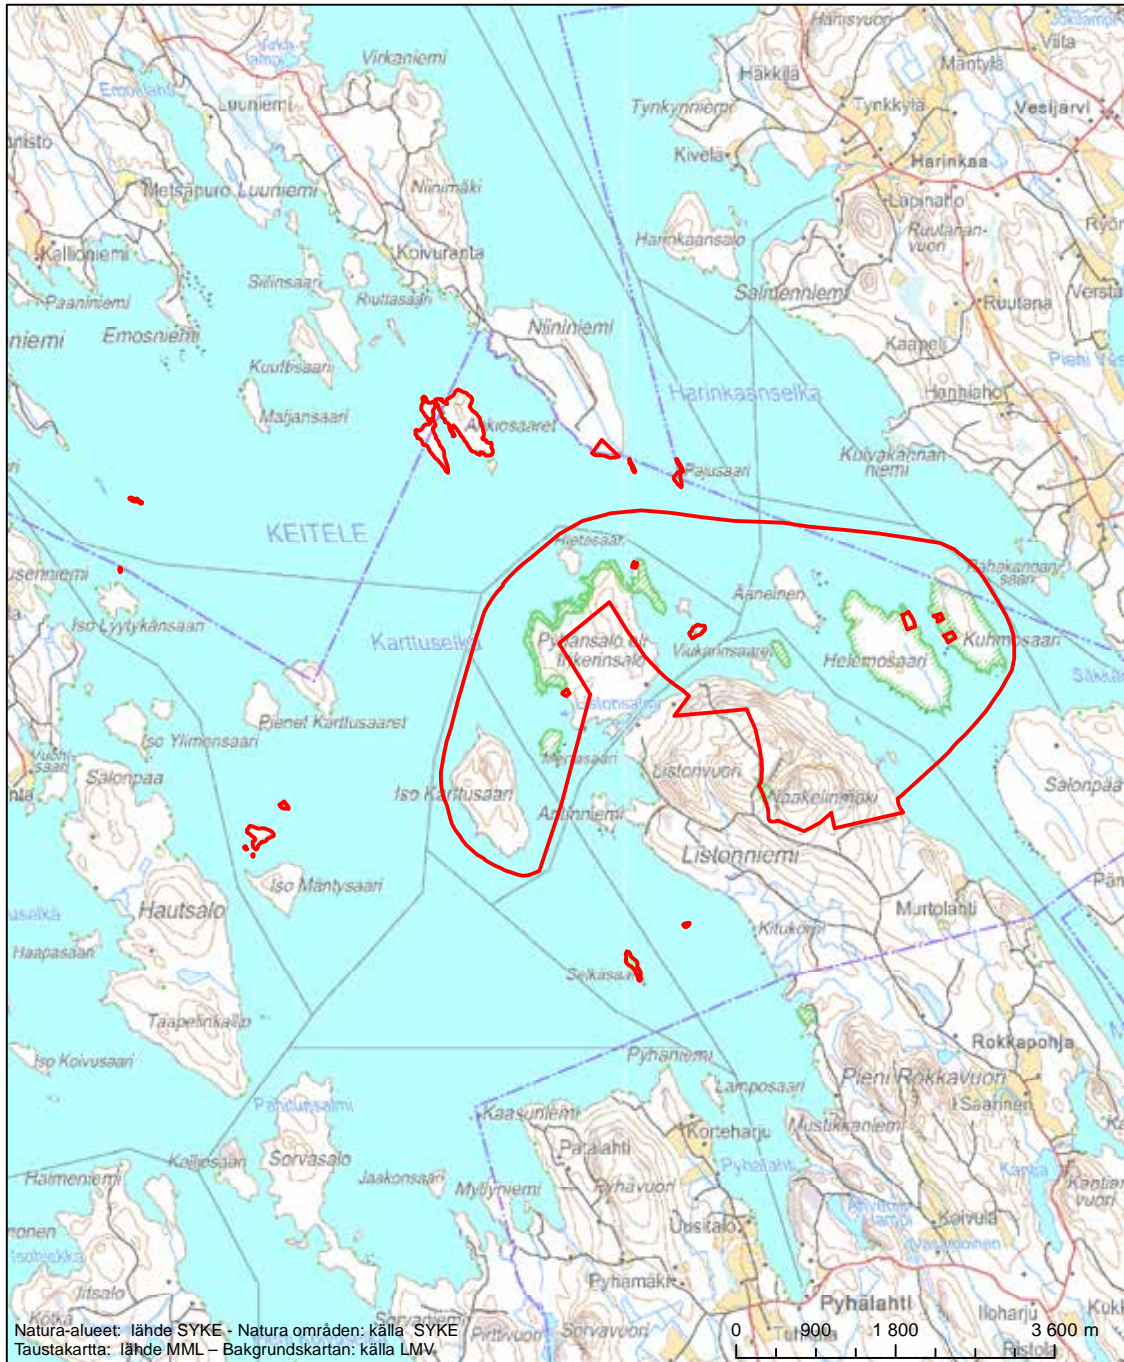

Alueen tunnus/Områdets kod: FI0900035
Alueen nimi: Keiteleen Listonniemi
Områdets namn: Listonniemi i Keitele

Erityinen suojelualue (SPA) - Särskilt skyddsområde (SPA)

Erityisten suojelutoimien alue (SAC) - Särskilt bevarandeområde (SAC)