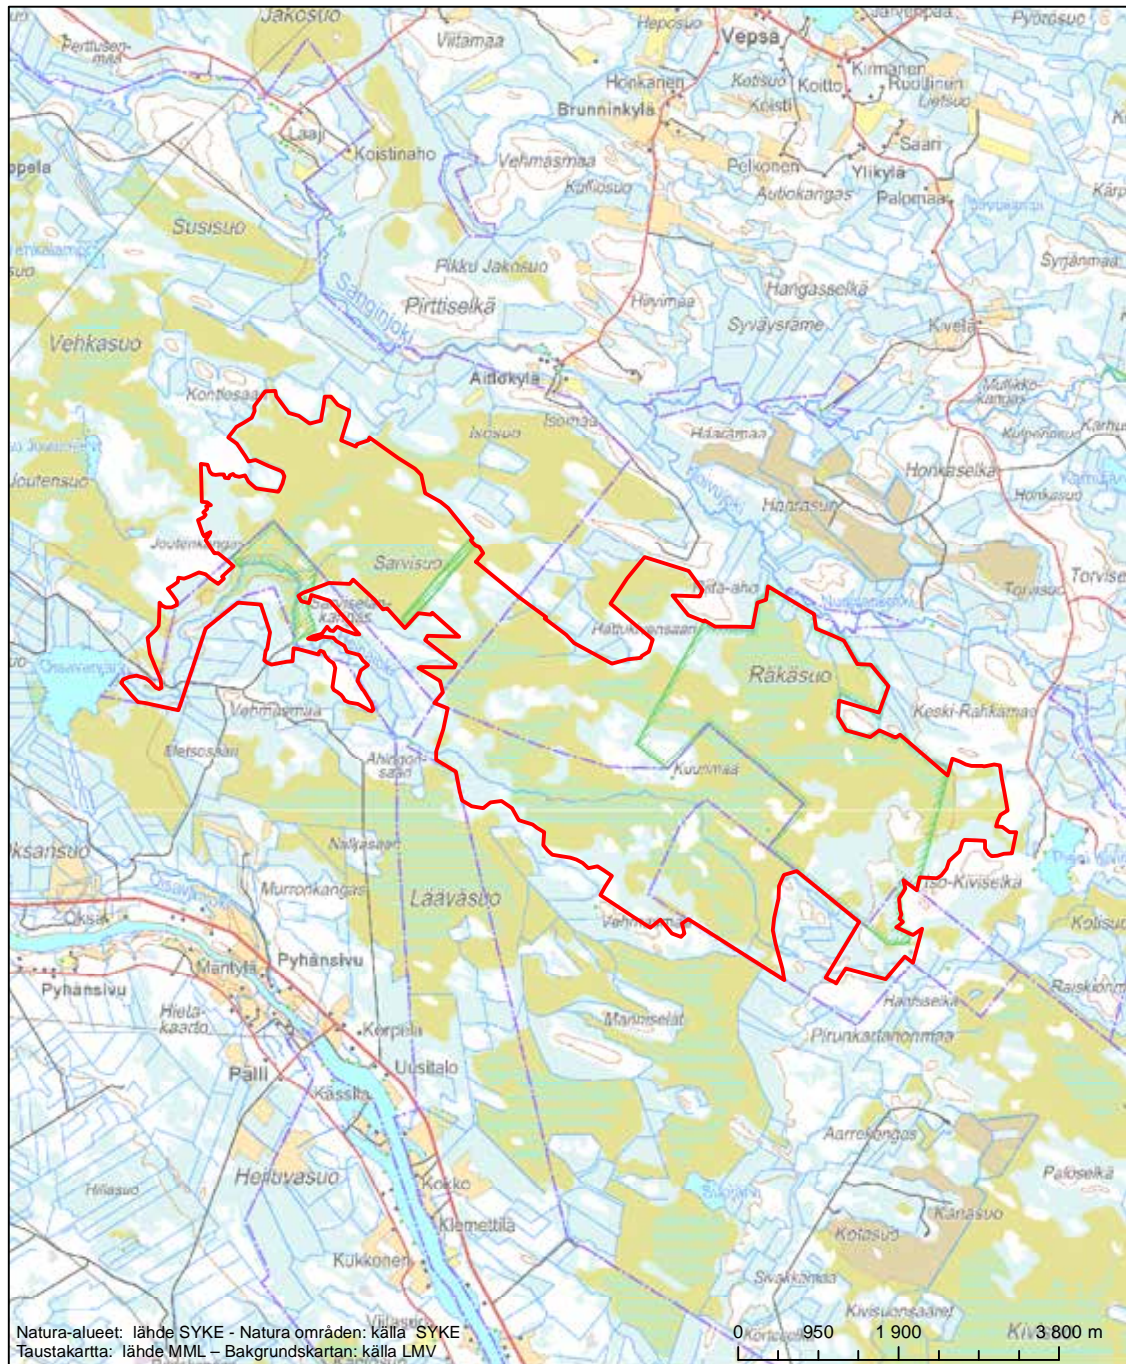

Alueen tunnus/Områdets kod: FI1106602

Alueen nimi: Räkäsuo

Områdets namn: Räkäsuo

Erityinen suojelualue (SPA) - Särskilt skyddsområde (SPA)

Erityisten suojelutoimien alue (SAC) - Särskilt bevarandeområde (SAC)