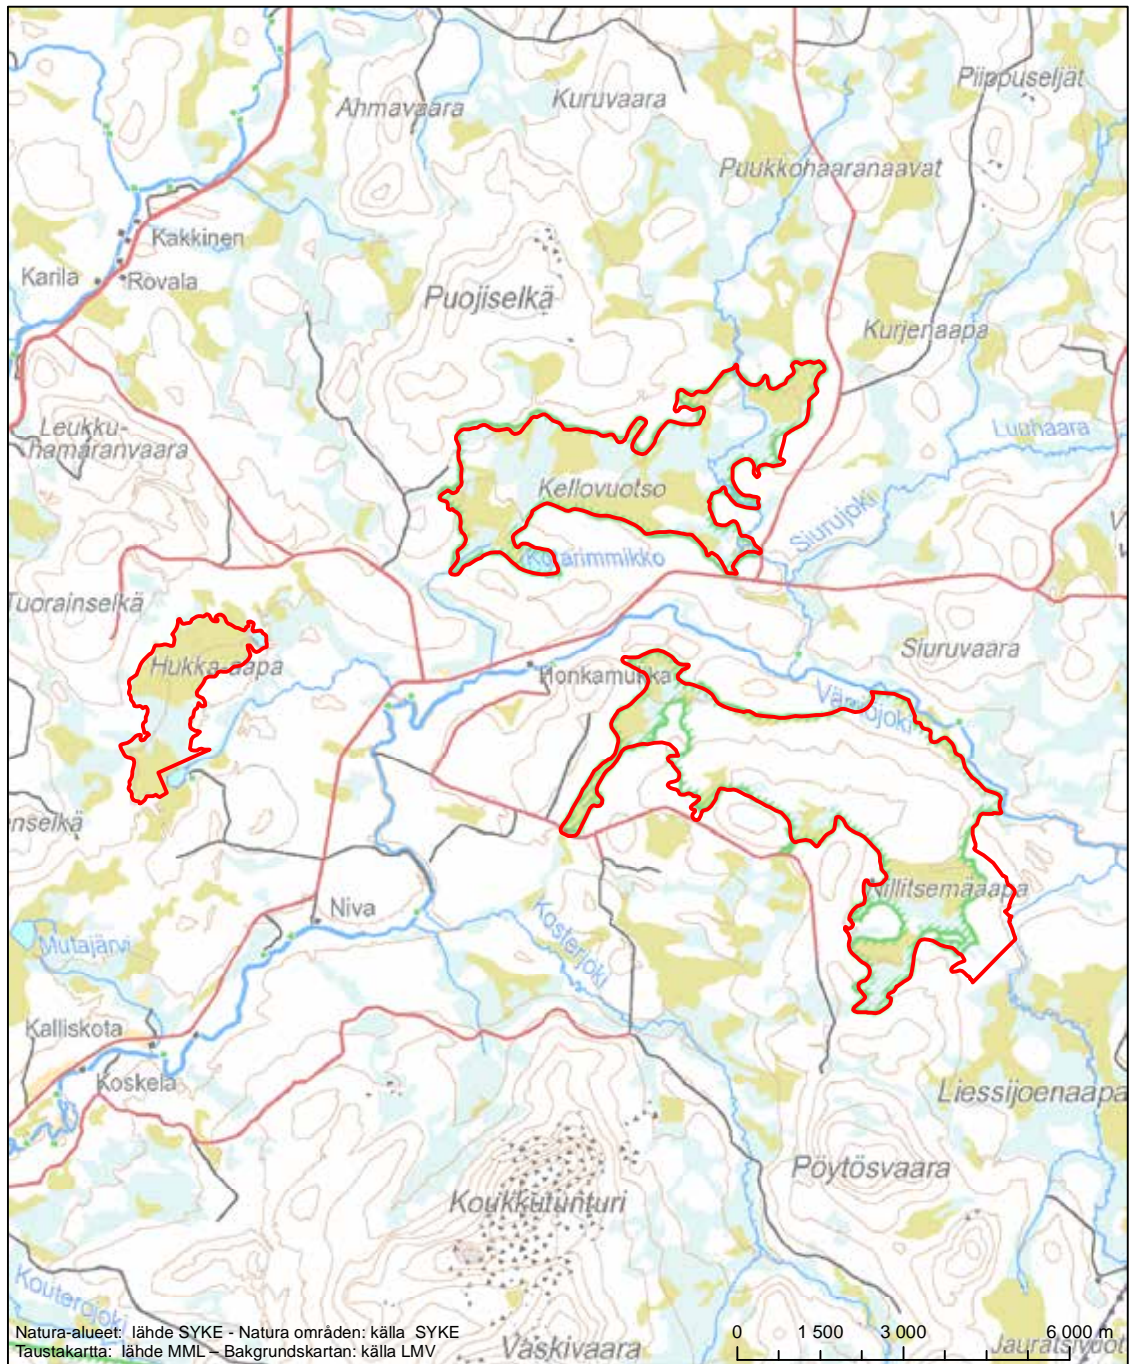

Alueen tunnus/Områdets kod: FI1301504
 Alueen nimi: Ainijärven lehdot
 Områdets namn: Lundarna vid Ainijärvi

Erityisten suojelutoimien alue (SAC) - Särskilt bevarandeområde (SAC)

Alueen tunnus/Områdets kod: FI1301505
 Alueen nimi: Kellovuotso - Kaarrerämiä - Hukka-aapa
 Områdets namn: Kellovuotso-Kaarrerämiä-Hukka-aapa