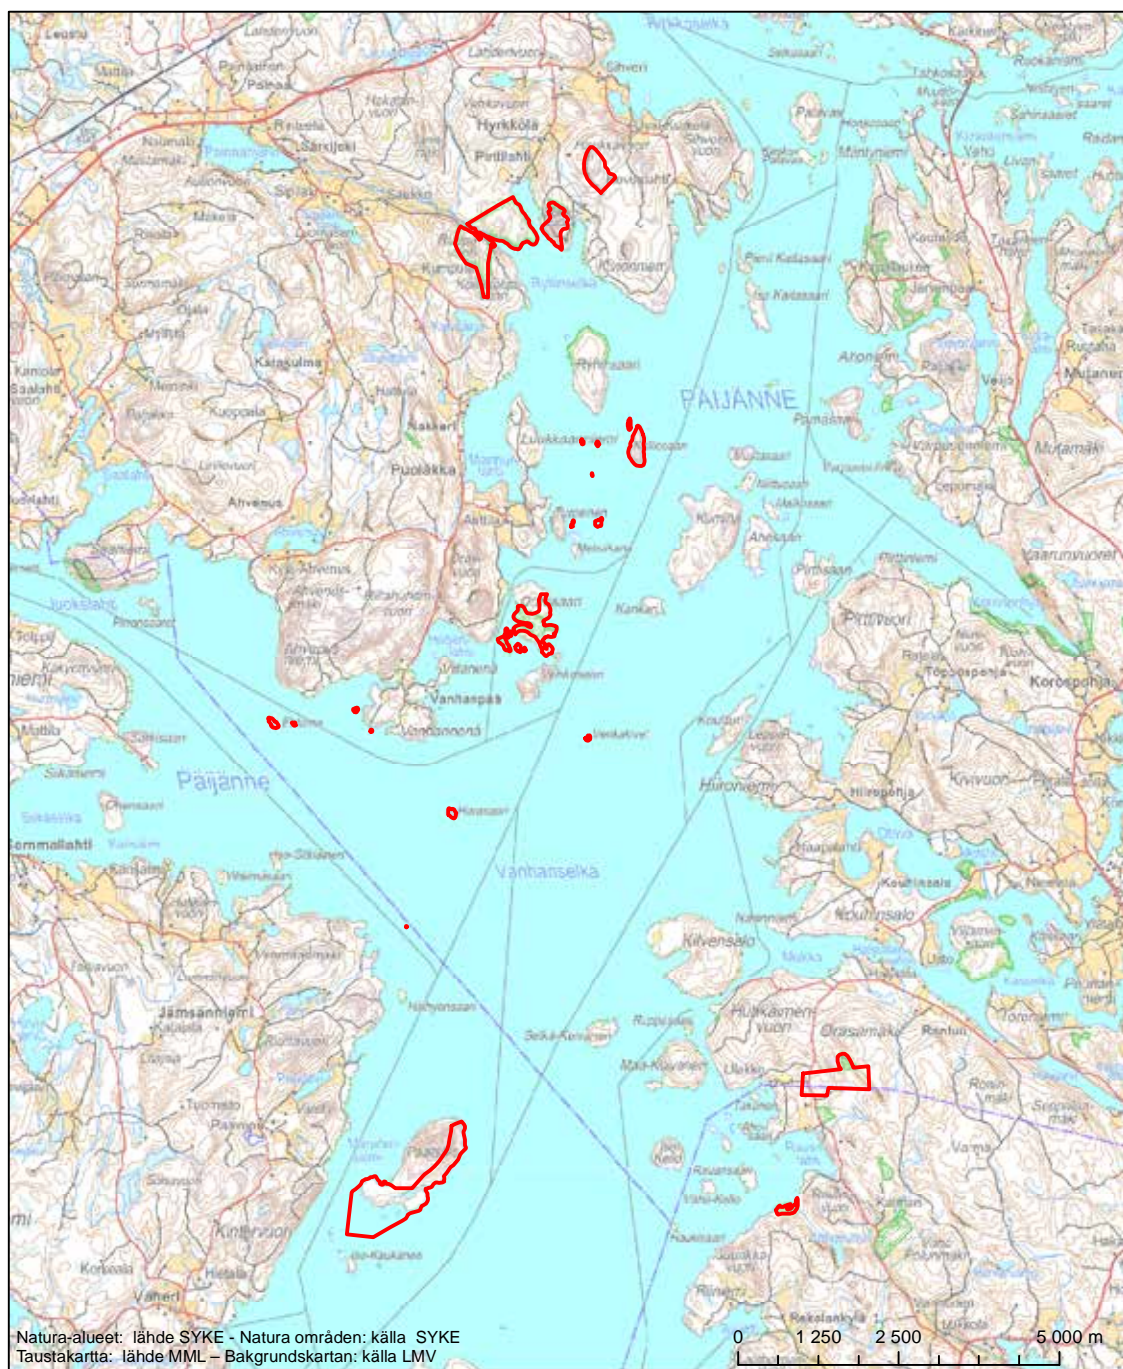

Alueen tunnus/Områdets kod: FI0900079
Alueen nimi: Vanhanselkä - Ruppavuori
Områdets namn: Vanhanselkä-Ruppavuori

Erityinen suojelualue (SPA) - Särskilt skyddsområde (SPA)

Erityisten suojelutoimien alue (SAC) - Särskilt bevarandeområde (SAC)