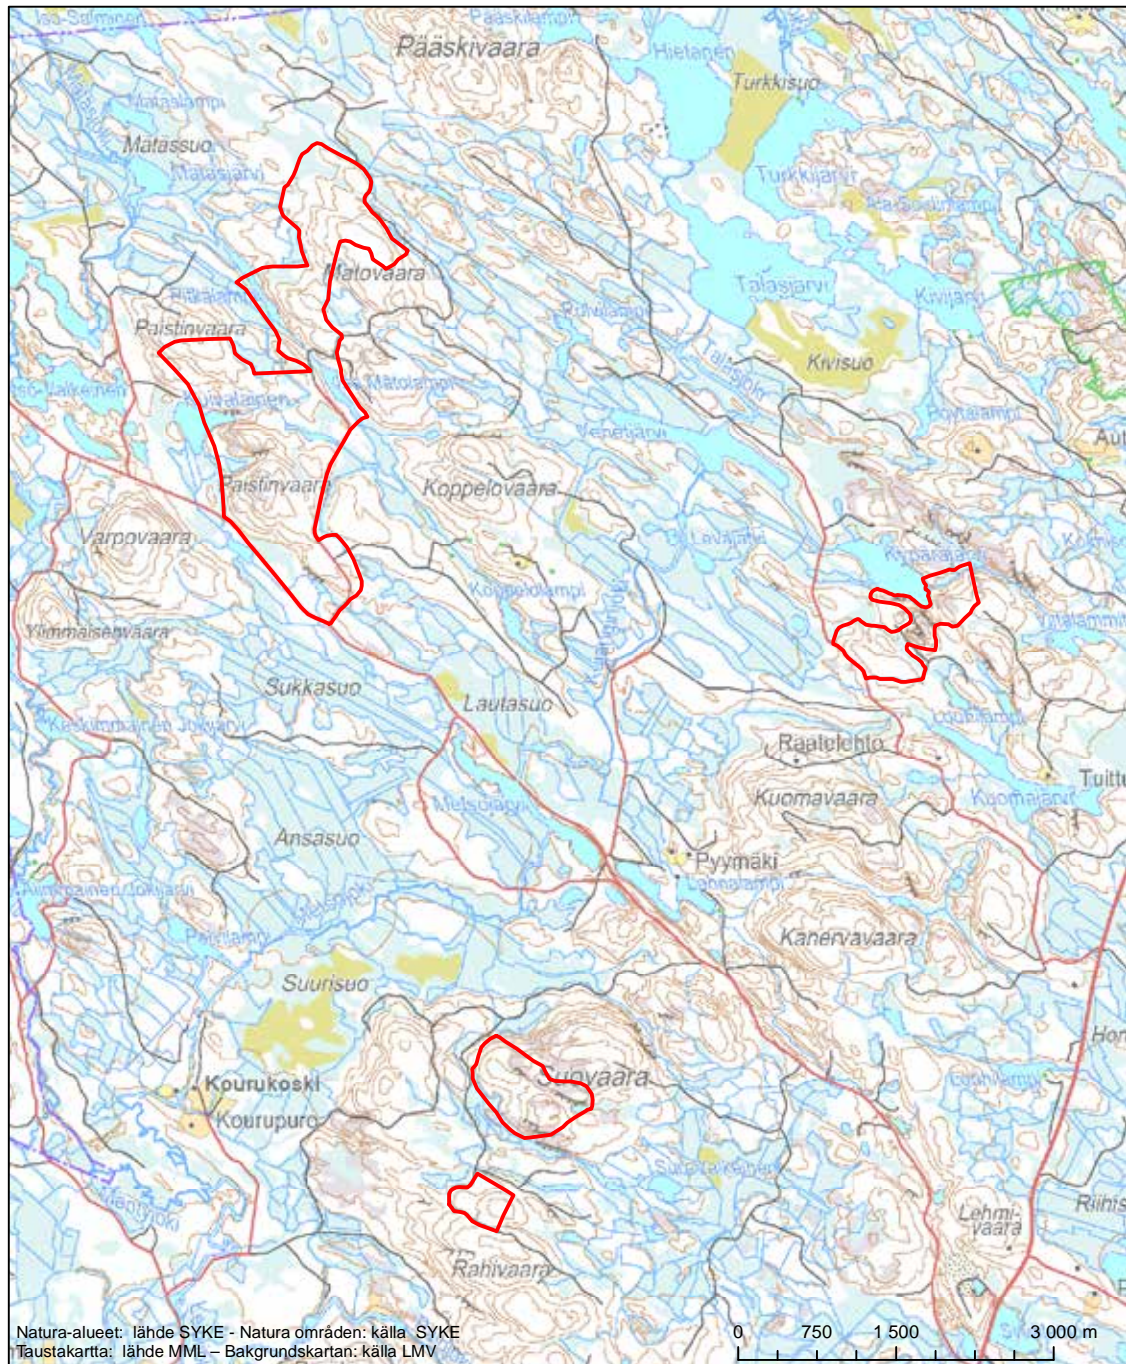

Alueen tunnus/Områdets kod: FI0700068
Alueen nimi: Paistivaaran alueen vanhat metsät
Områdets namn: Gammelskogarna i Paistivaara

Erityisten suojelutoimien alue (SAC) - Särskilt bevarandeområde (SAC)