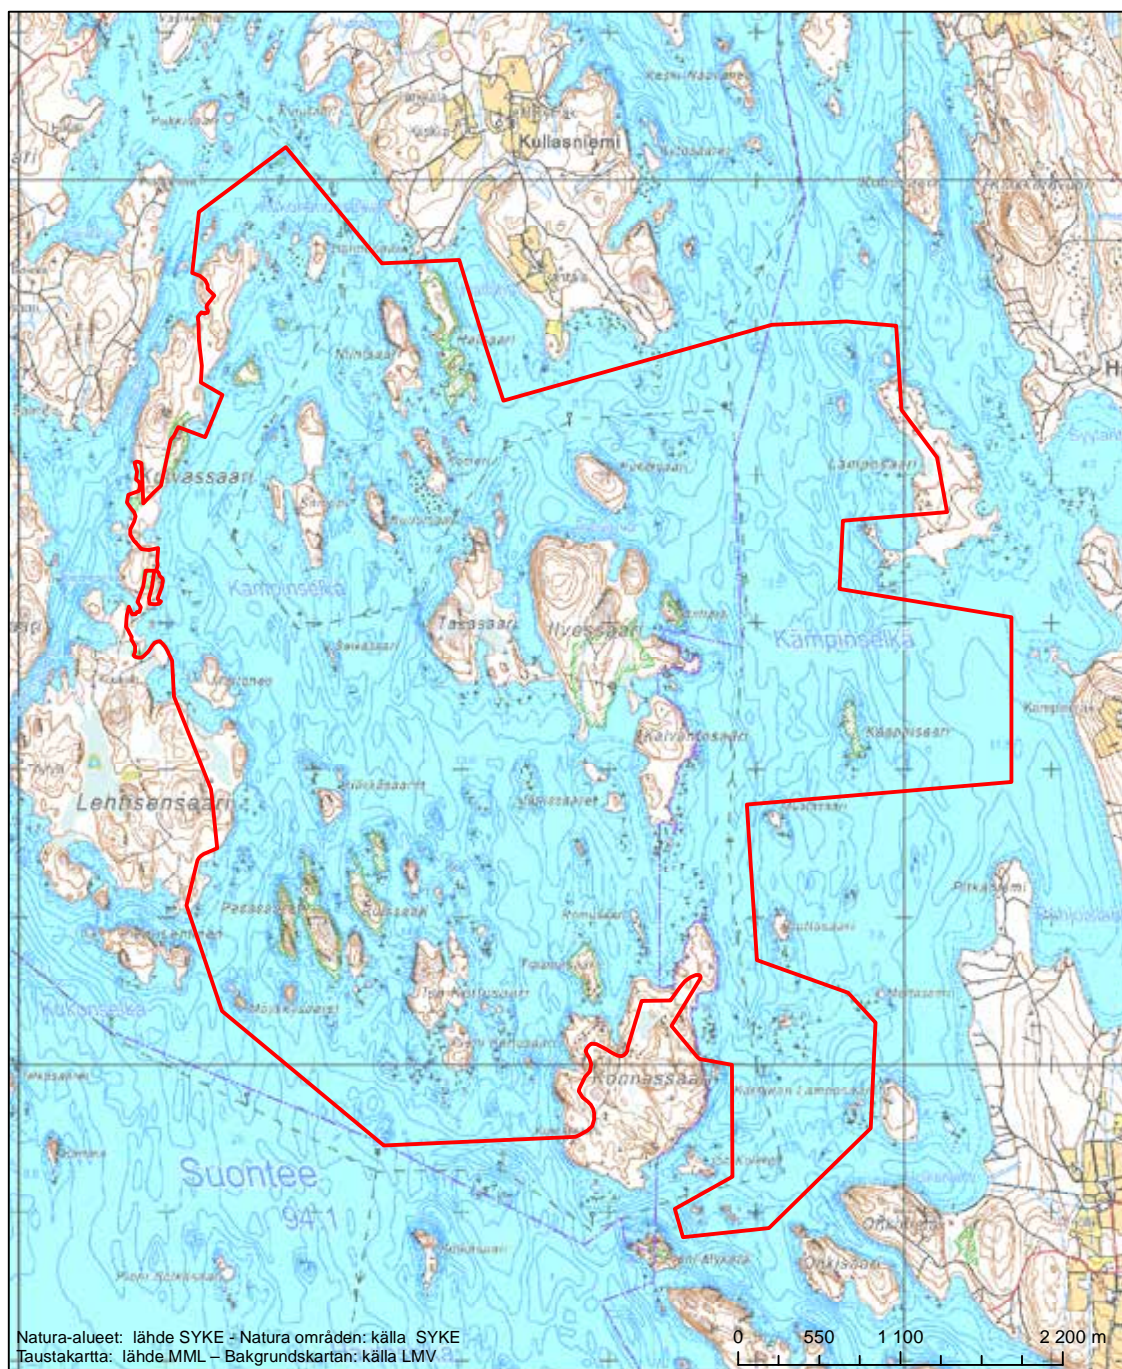

Alueen tunnus/Områdets kod: FI0900076
Alueen nimi: Suonteen eteläosa
Områdets namn: Södra Suontee

Erityinen suojelualue (SPA) - Särskilt skyddsområde (SPA)

Erityisten suojelutoimien alue (SAC) - Särskilt bevarandeområde (SAC)