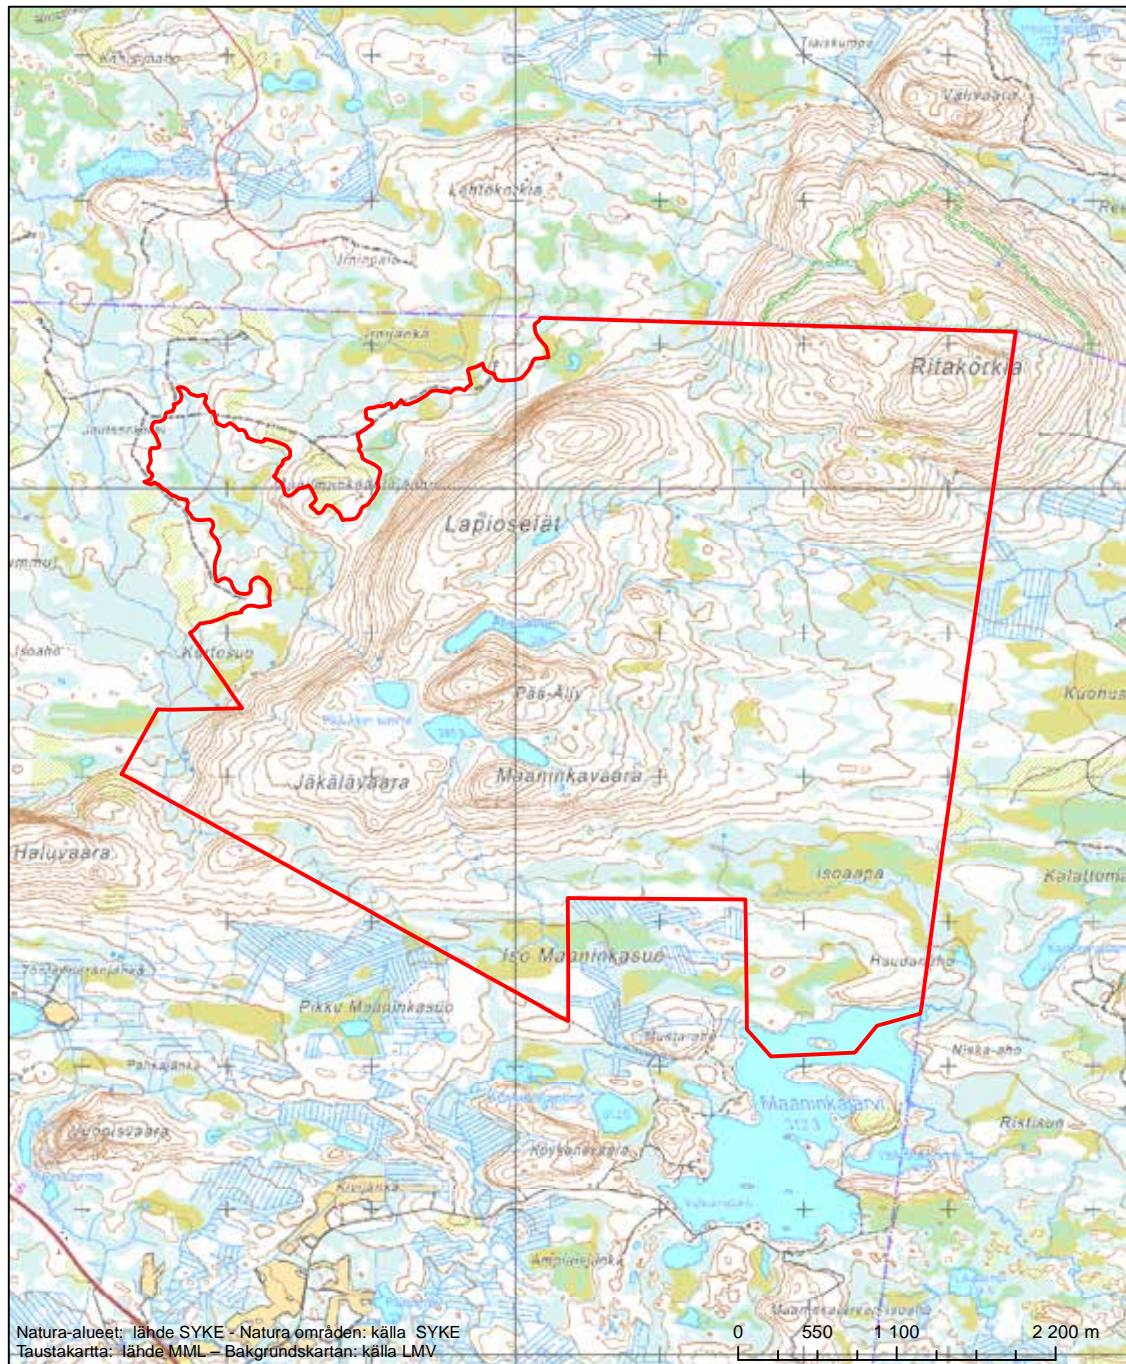

Alueen tunnus/Områdets kod: FI1301106
Alueen nimi: Pää-Älly
Områdets namn: Pää-Älly

Erityisten suojelutoimien alue (SAC) - Särskilt bevarandeområde (SAC)