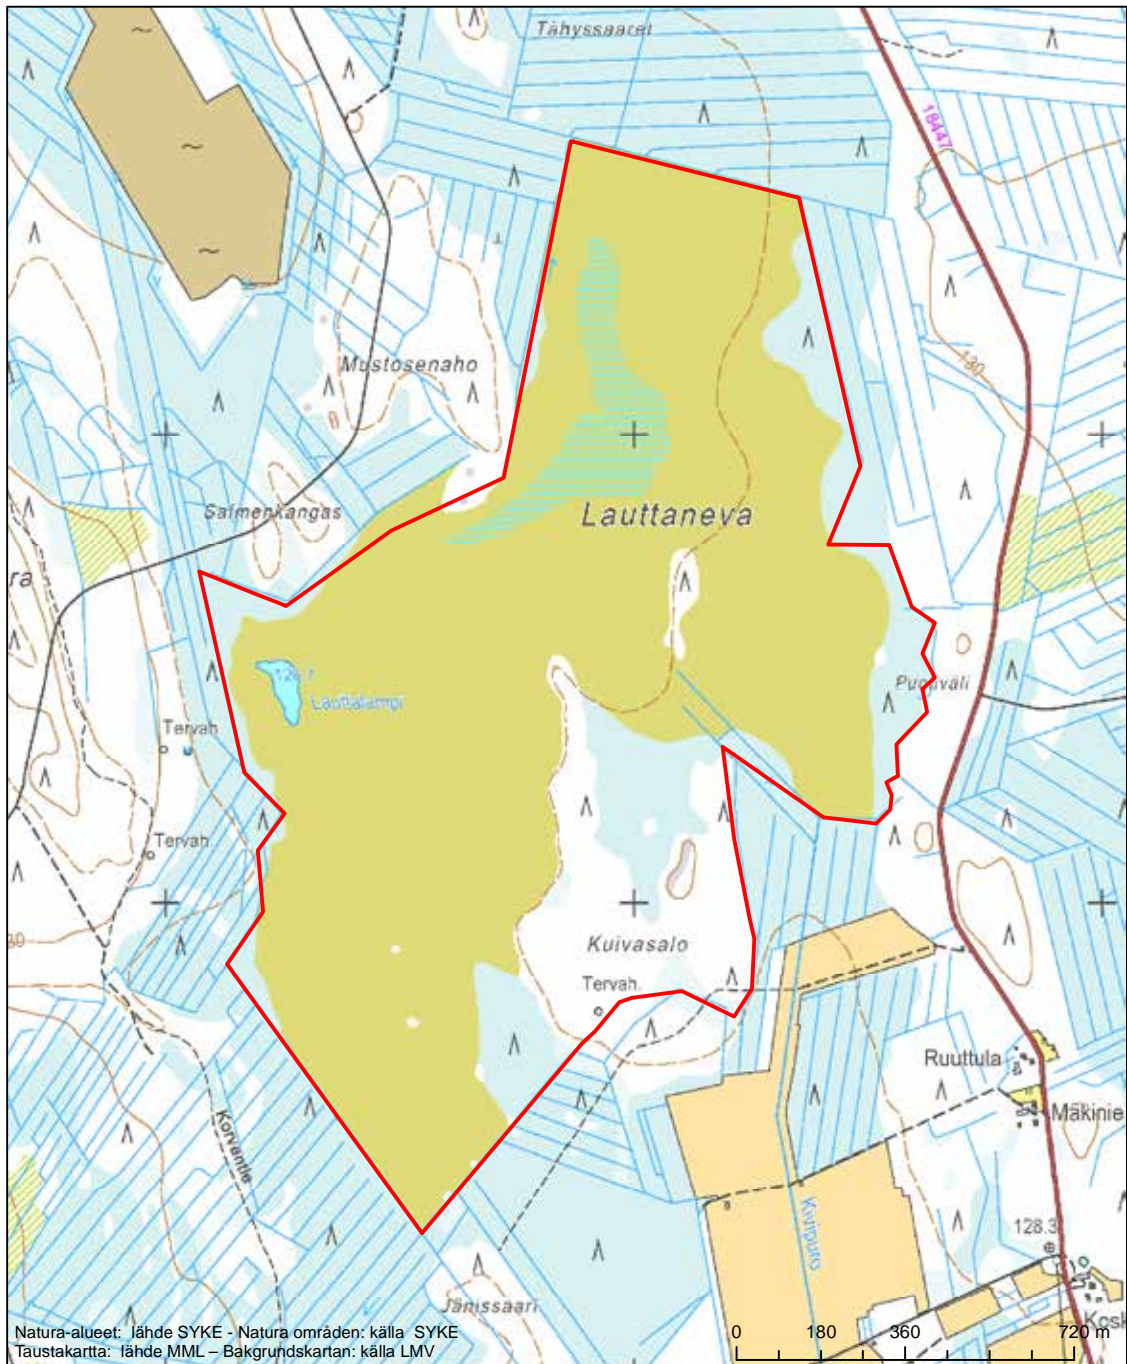

Alueen tunnus/Områdets kod: FI1101800
 Alueen nimi: Lauttaneva
 Områdets namn: Lauttaneva

Erityisten suojelutoimien alue (SAC) - Särskilt bevarandeområde (SAC)

Alueen tunnus/Områdets kod: FI1101801
 Alueen nimi: Lauttanevan metsät
 Områdets namn: Lauttaneva, skog