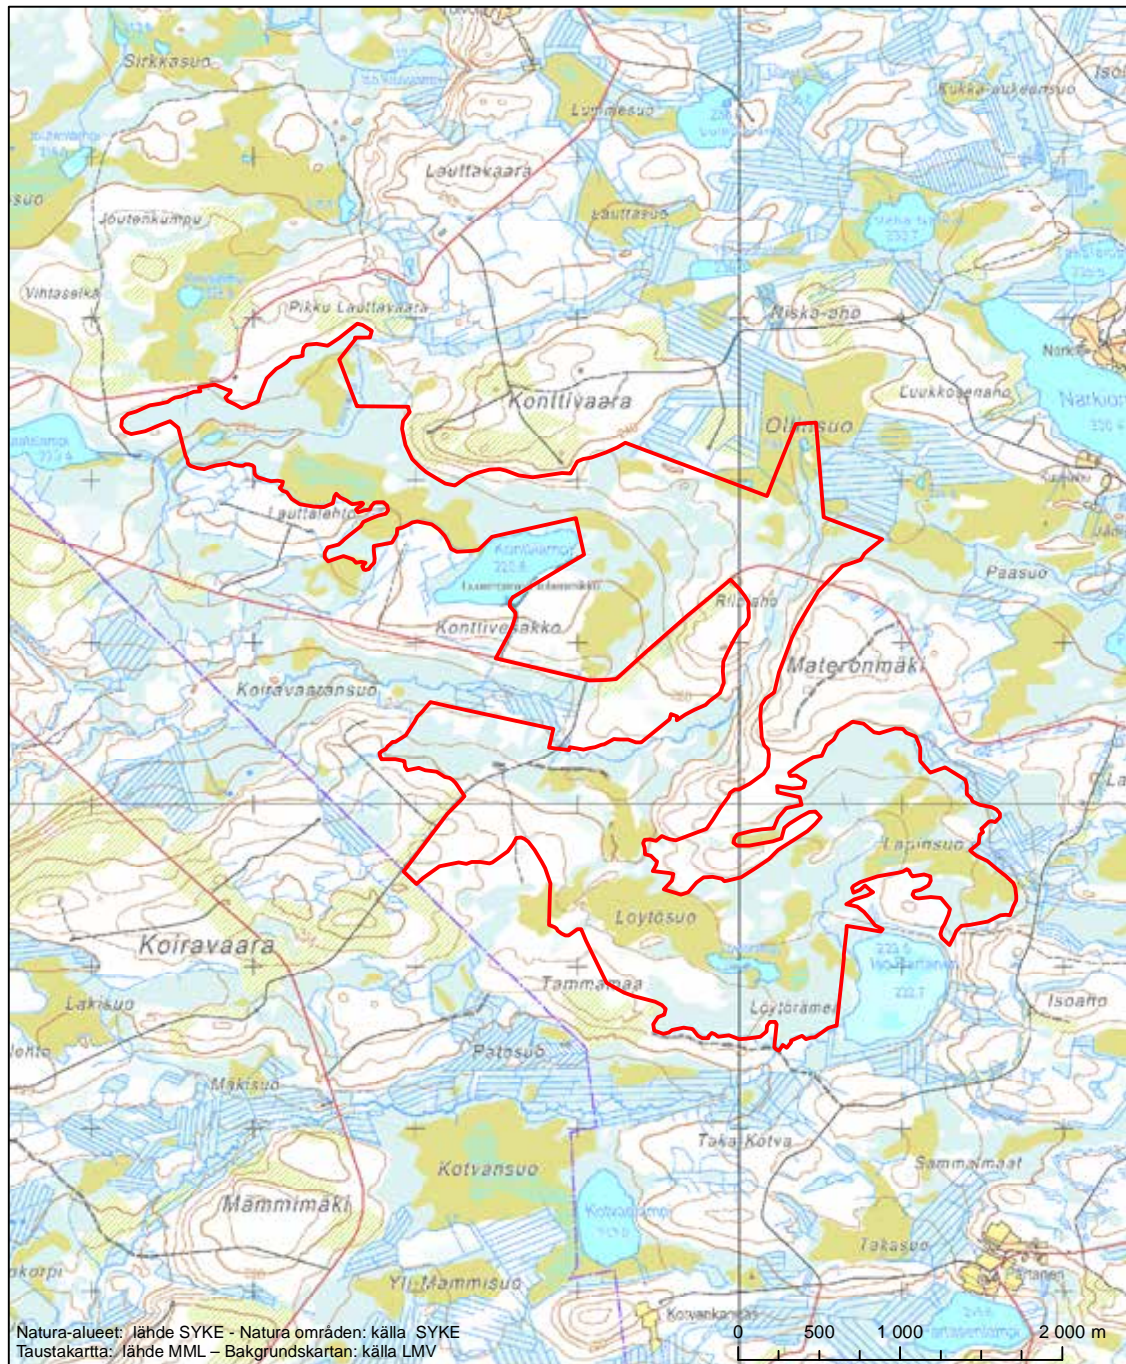

Alueen tunnus/Områdets kod: FI1105401
Alueen nimi: Lauttasuo
Områdets namn: Lauttasuo

Erityisten suojelutoimien alue (SAC) - Särskilt bevarandeområde (SAC)