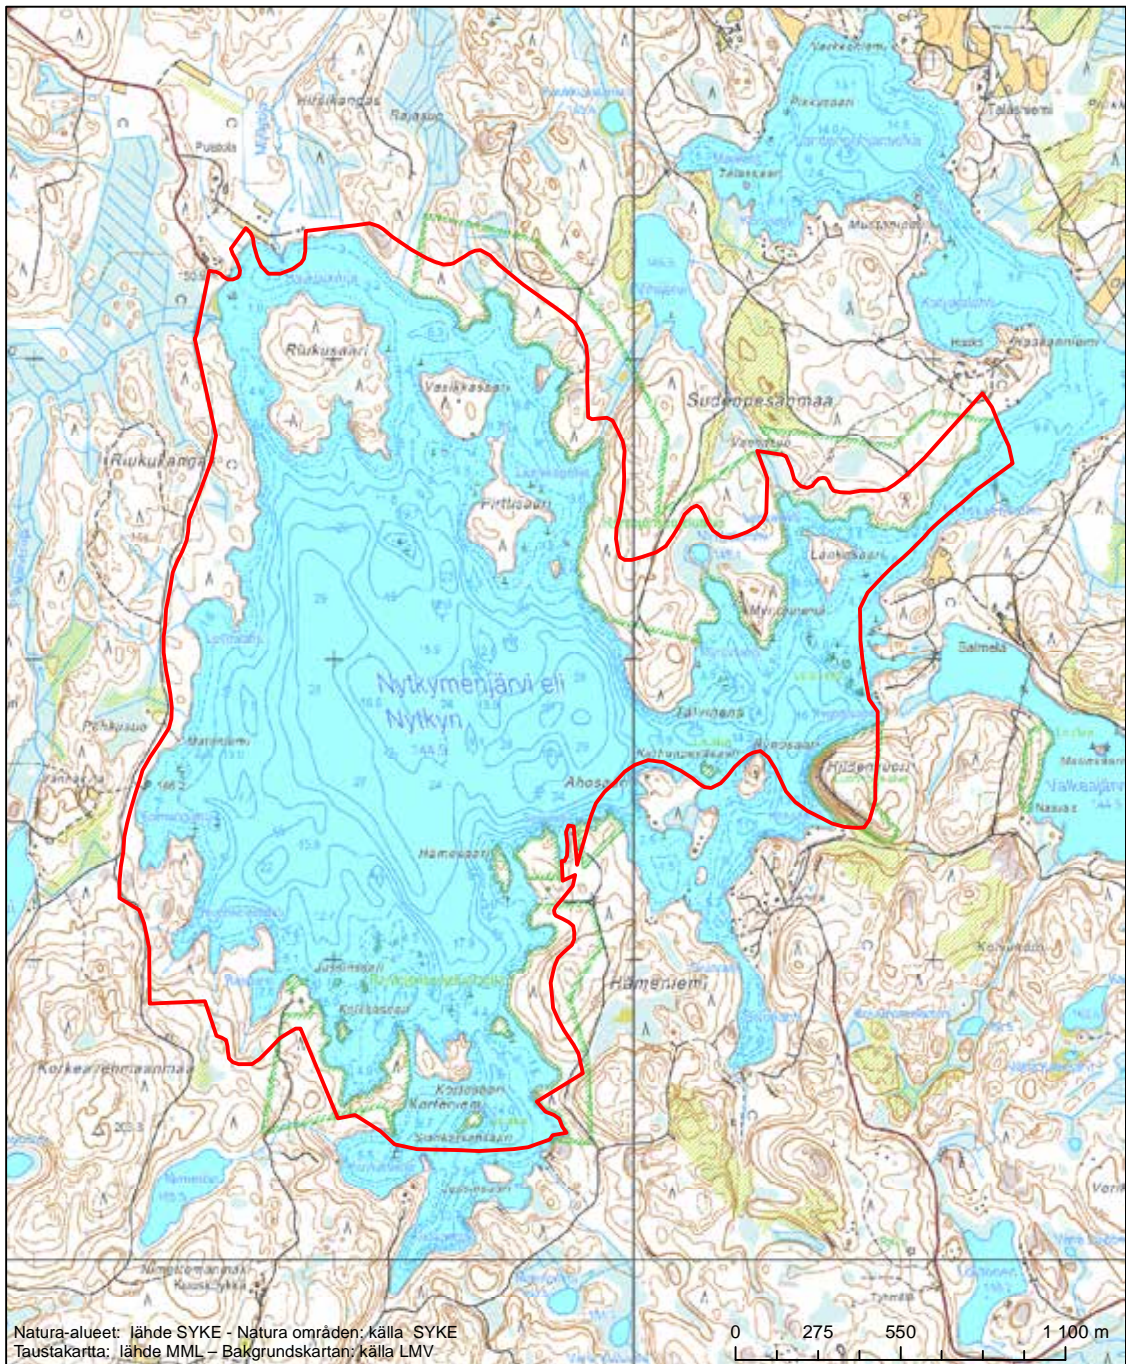

Alueen tunnus/Områdets kod: FI0900052
Alueen nimi: Nytkymenjärvi
Områdets namn: Nytkymenjärvi

Erityisten suojelutoimien alue (SAC) - Särskilt bevarandeområde (SAC)