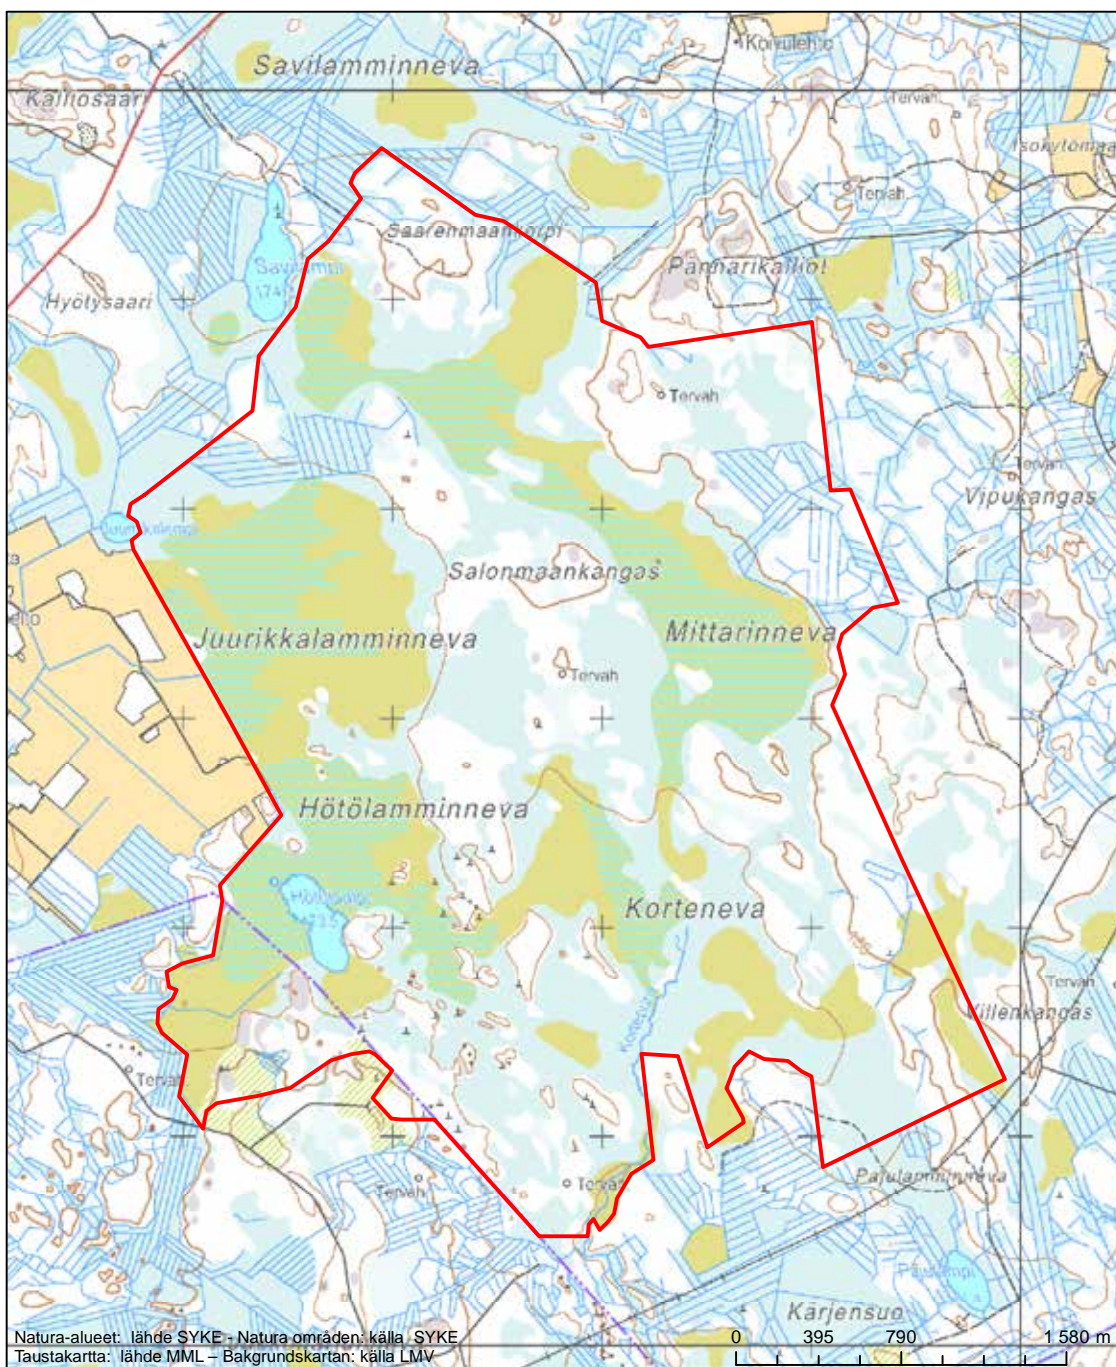

Alueen tunnus/Områdets kod: F11001011
Alueen nimi: Hötölamminneva
Områdets namn: Hötölamminneva

Erityisten suojelutoimien alue (SAC) - Särskilt bevarandeområde (SAC)