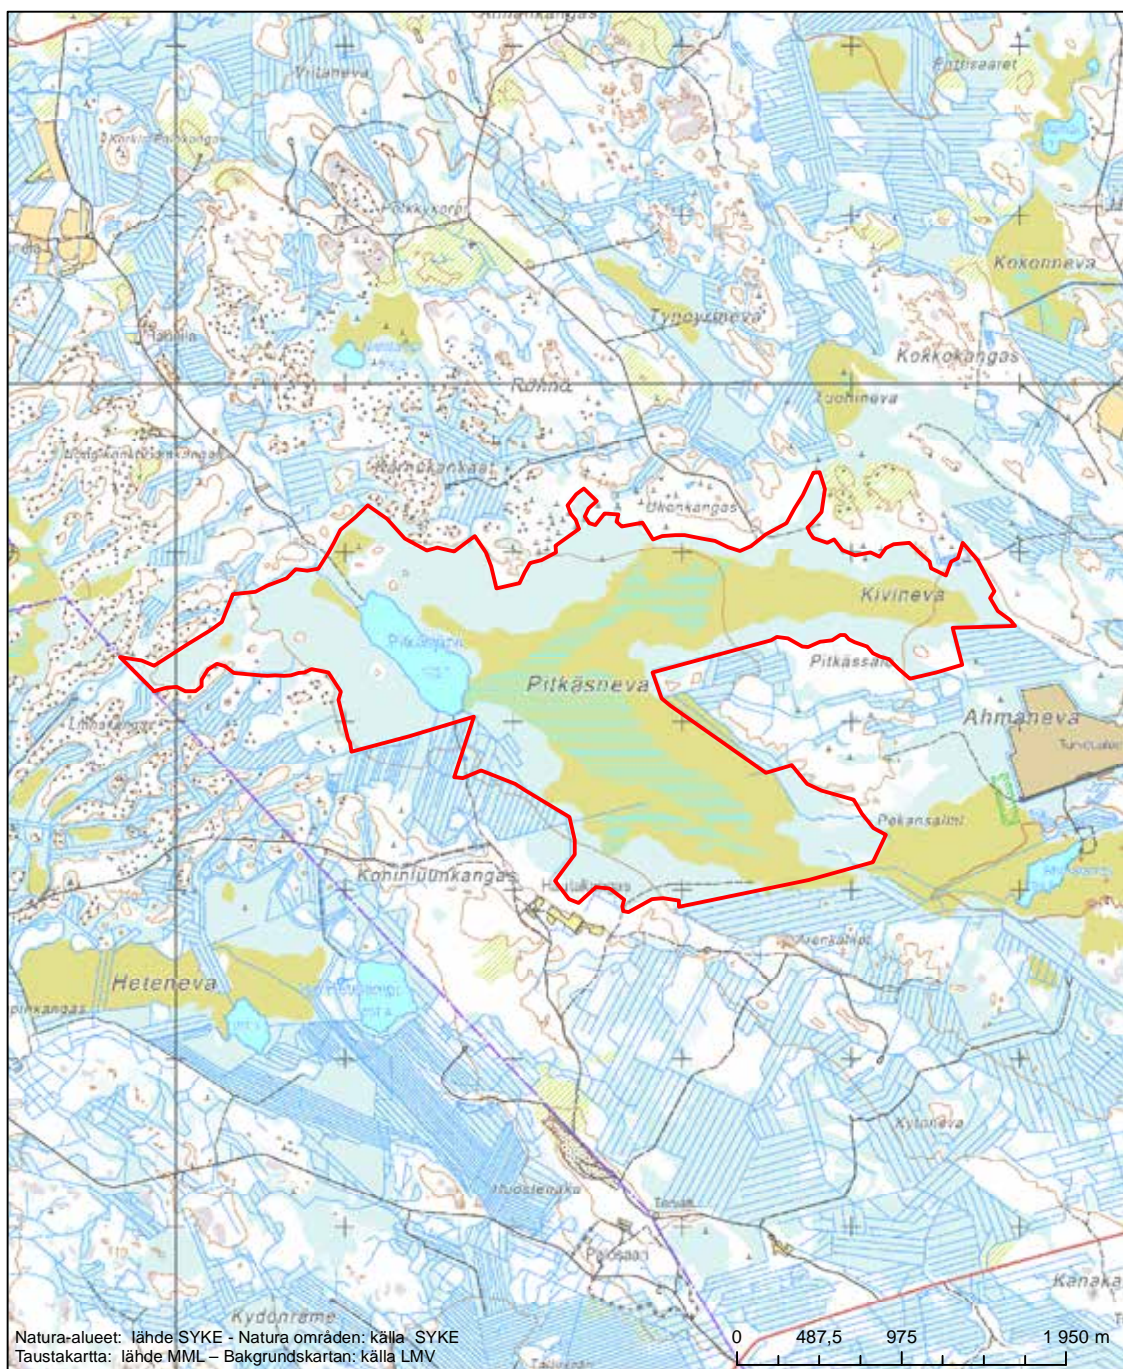

Alueen tunnus/Områdets kod: FI1103402
Alueen nimi: Pitkäsneva
Områdets namn: Pitkäsneva

Erityisten suojelutoimien alue (SAC) - Särskilt bevarandeområde (SAC)