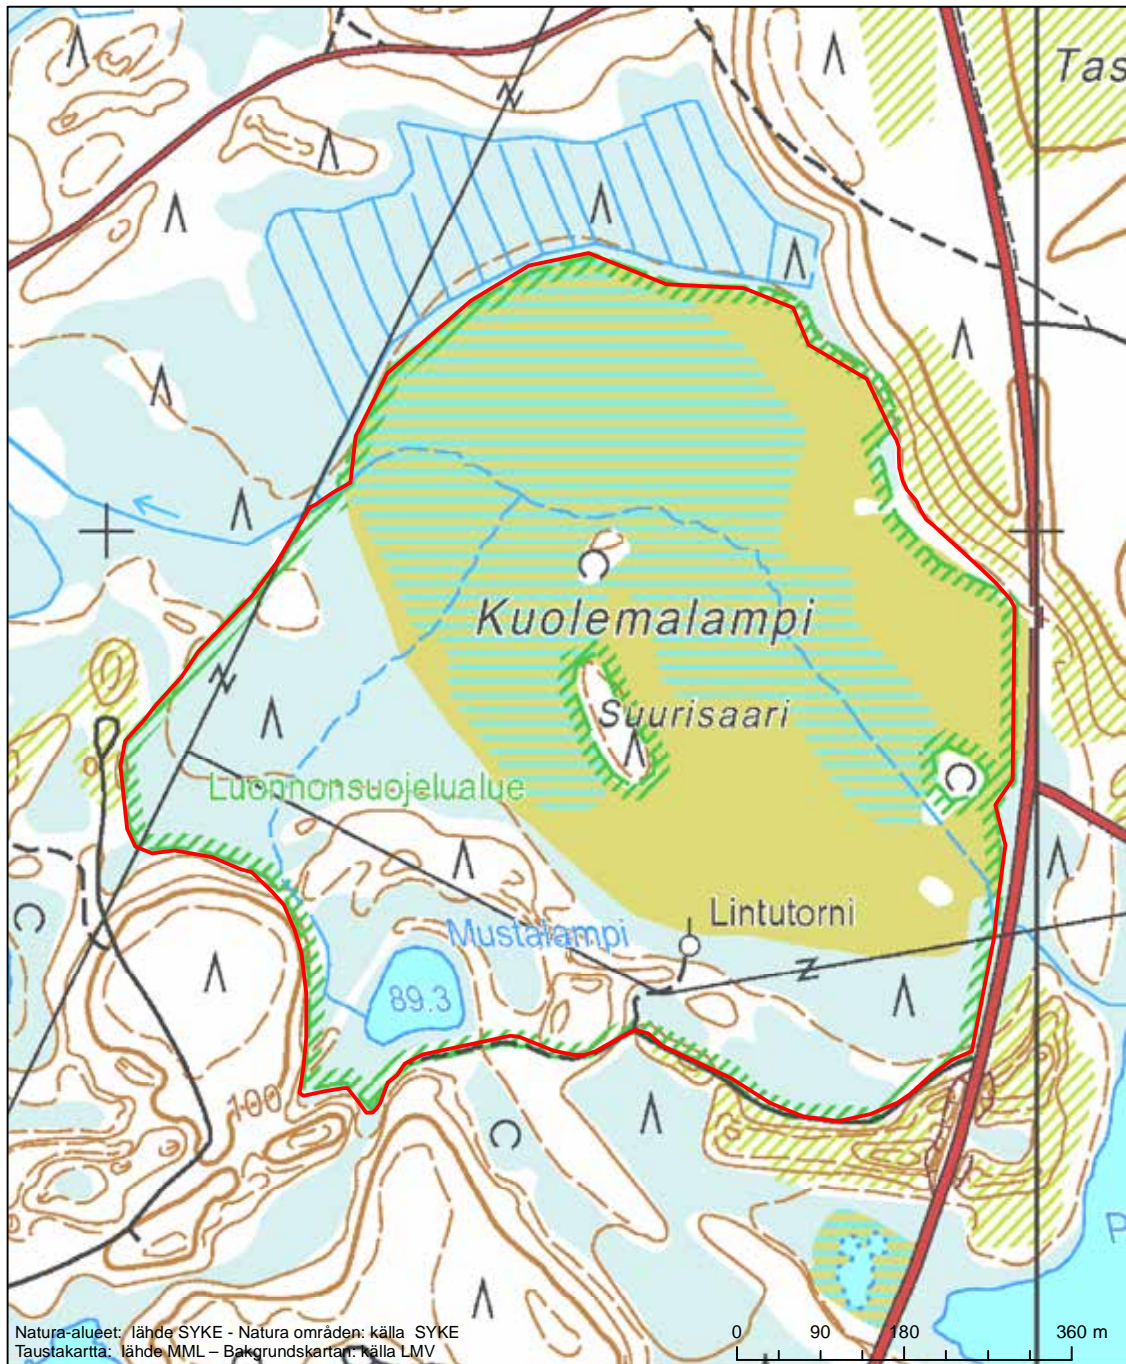

Alueen tunnus/Områdets kod: FI0700098
Alueen nimi: Kuolemalammen suo
Områdets namn: Kuolemalampi, kärr

Erityisten suojelutoimien alue (SAC) - Särskilt bevarandeområde (SAC)