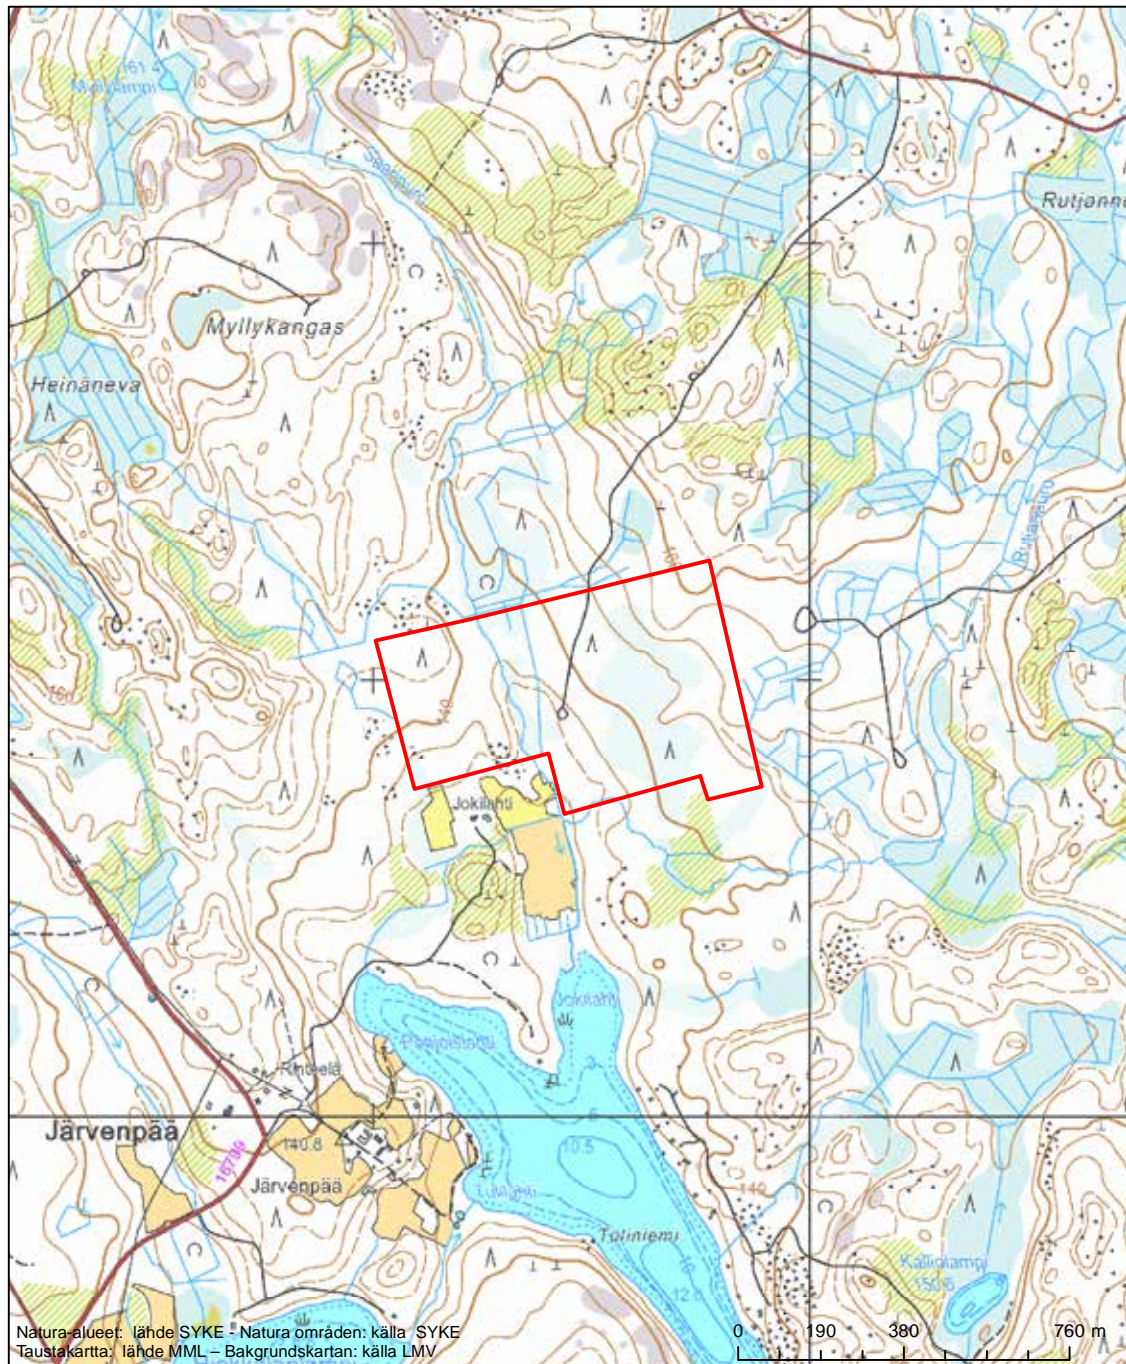

Alueen tunnus/Områdets kod: FI0900062
Alueen nimi: Myllykankaan metsä
Områdets namn: Myllykangas, skog

Erityisten suojelutoimien alue (SAC) - Särskilt bevarandeområde (SAC)