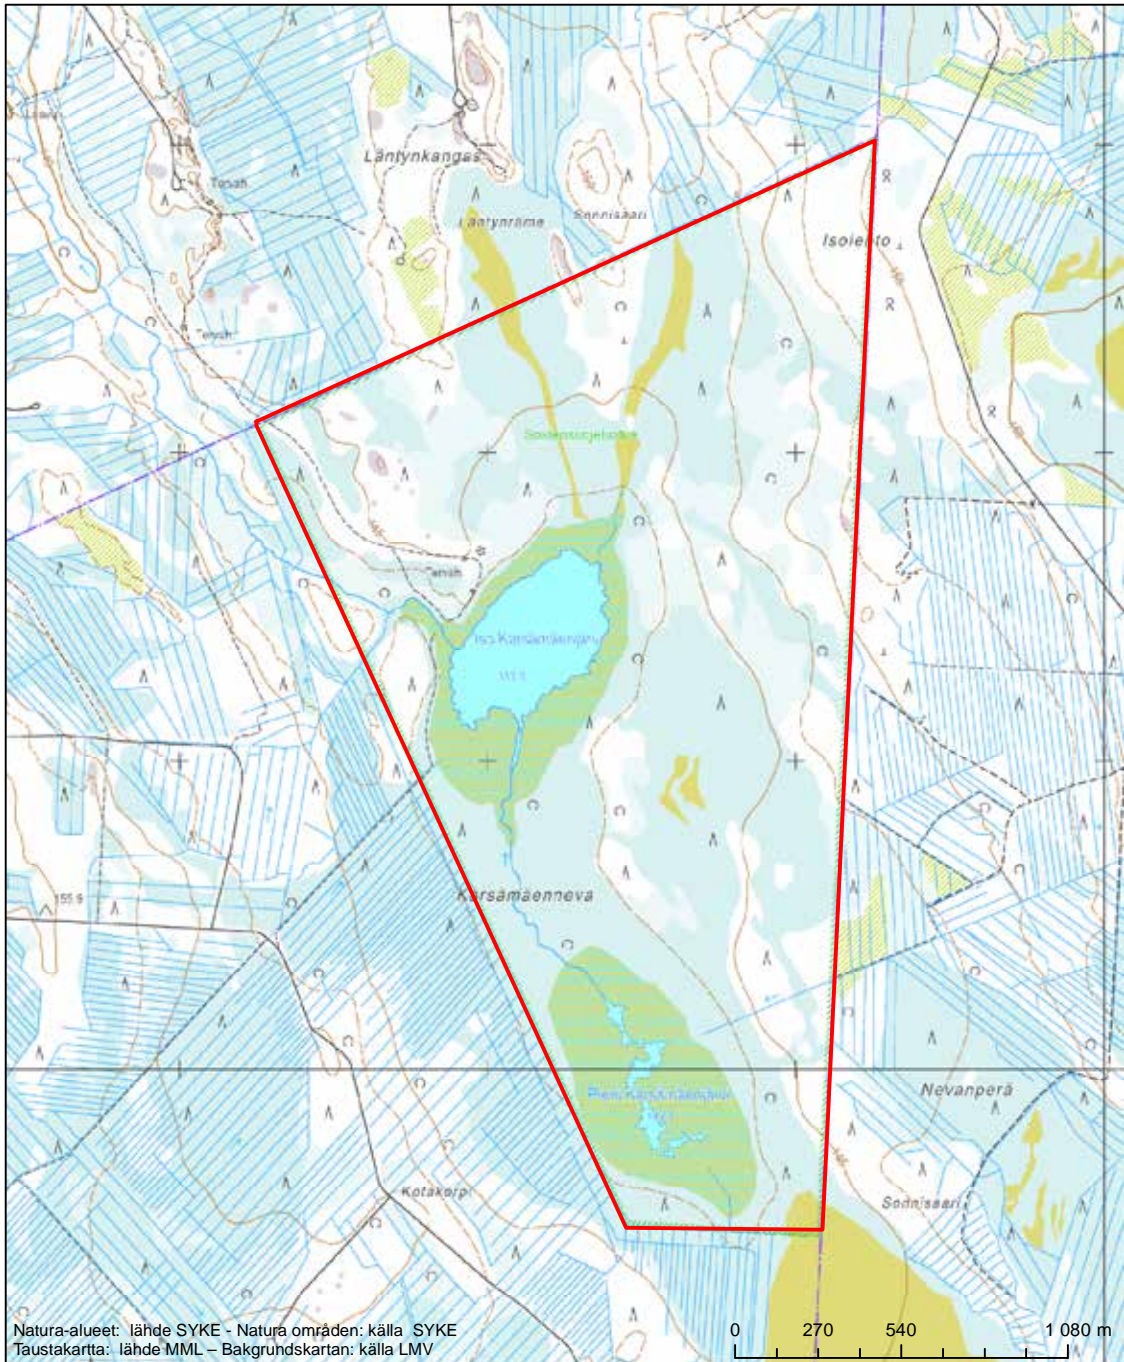

Alueen tunnus/Områdets kod: FI1002002
Alueen nimi: Kärämäenjärvet
Områdets namn: Kärämäenjärvet

Erityinen suojelualue (SPA) - Särskilt skyddsområde (SPA)
Erityisten suojelutoimien alue (SAC) - Särskilt bevarandeområde (SAC)