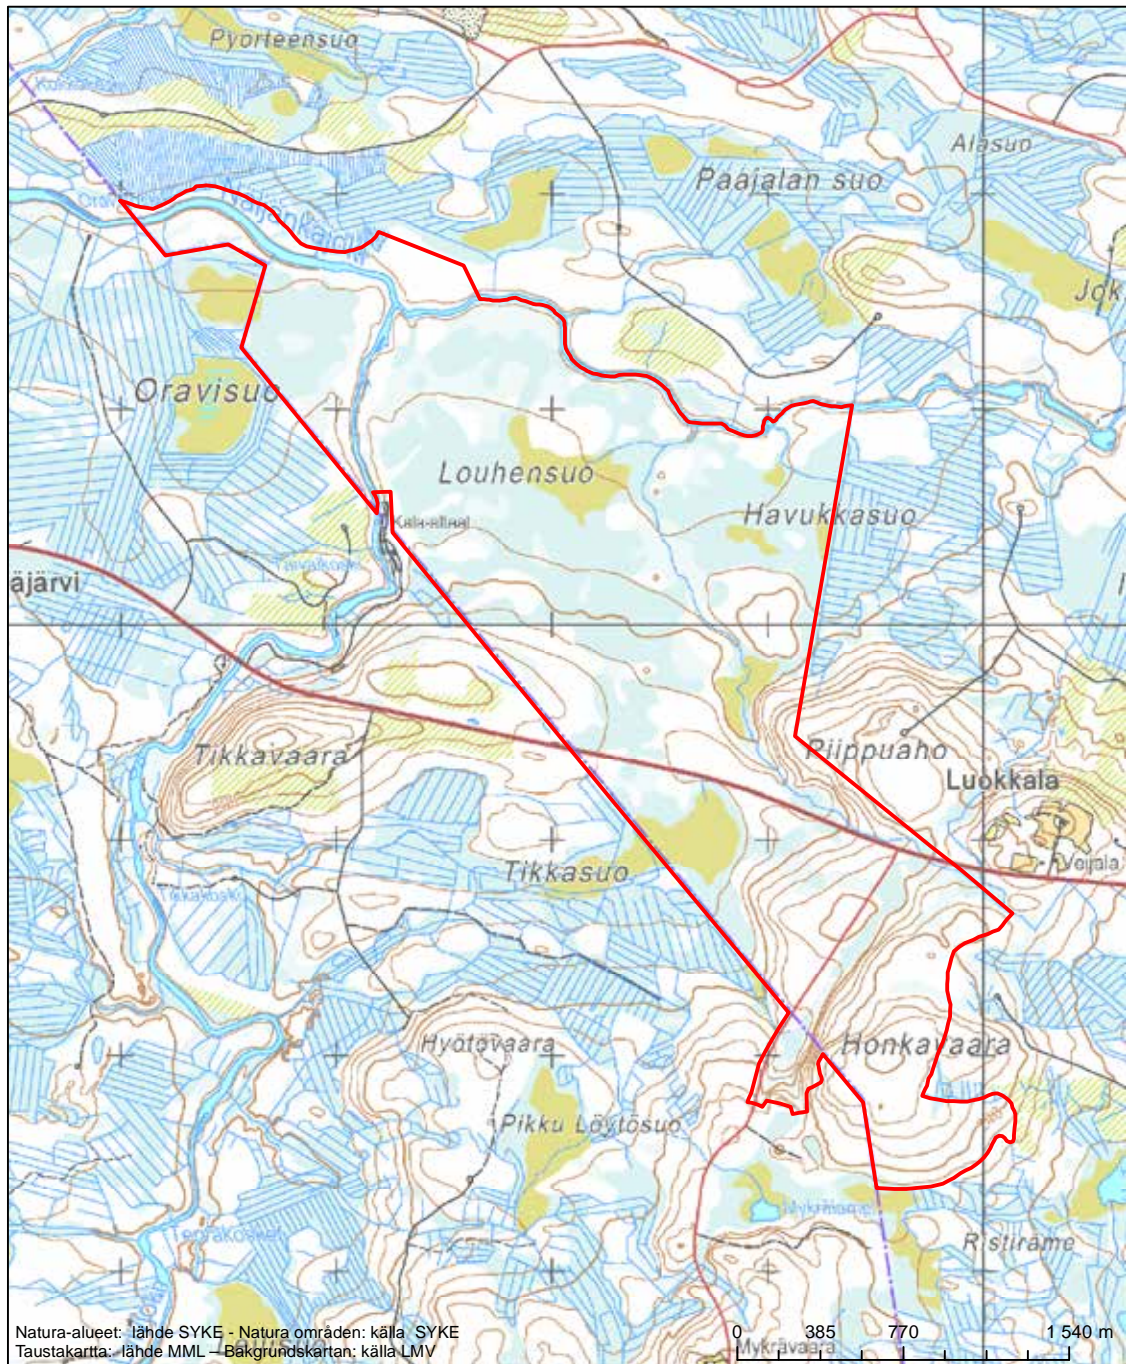

Erityisten suojelutoimien alue (SAC) - Särskilt bevarandeområde (SAC)

Alueen tunnus/Områdets kod: F11200704
 Alueen nimi: Lokkisuo - Teerisuo
 Områdets namn: Lokkisuo-Teerisuo

Erityisten suojelutoimien alue (SAC) - Särskilt bevarandeområde (SAC)