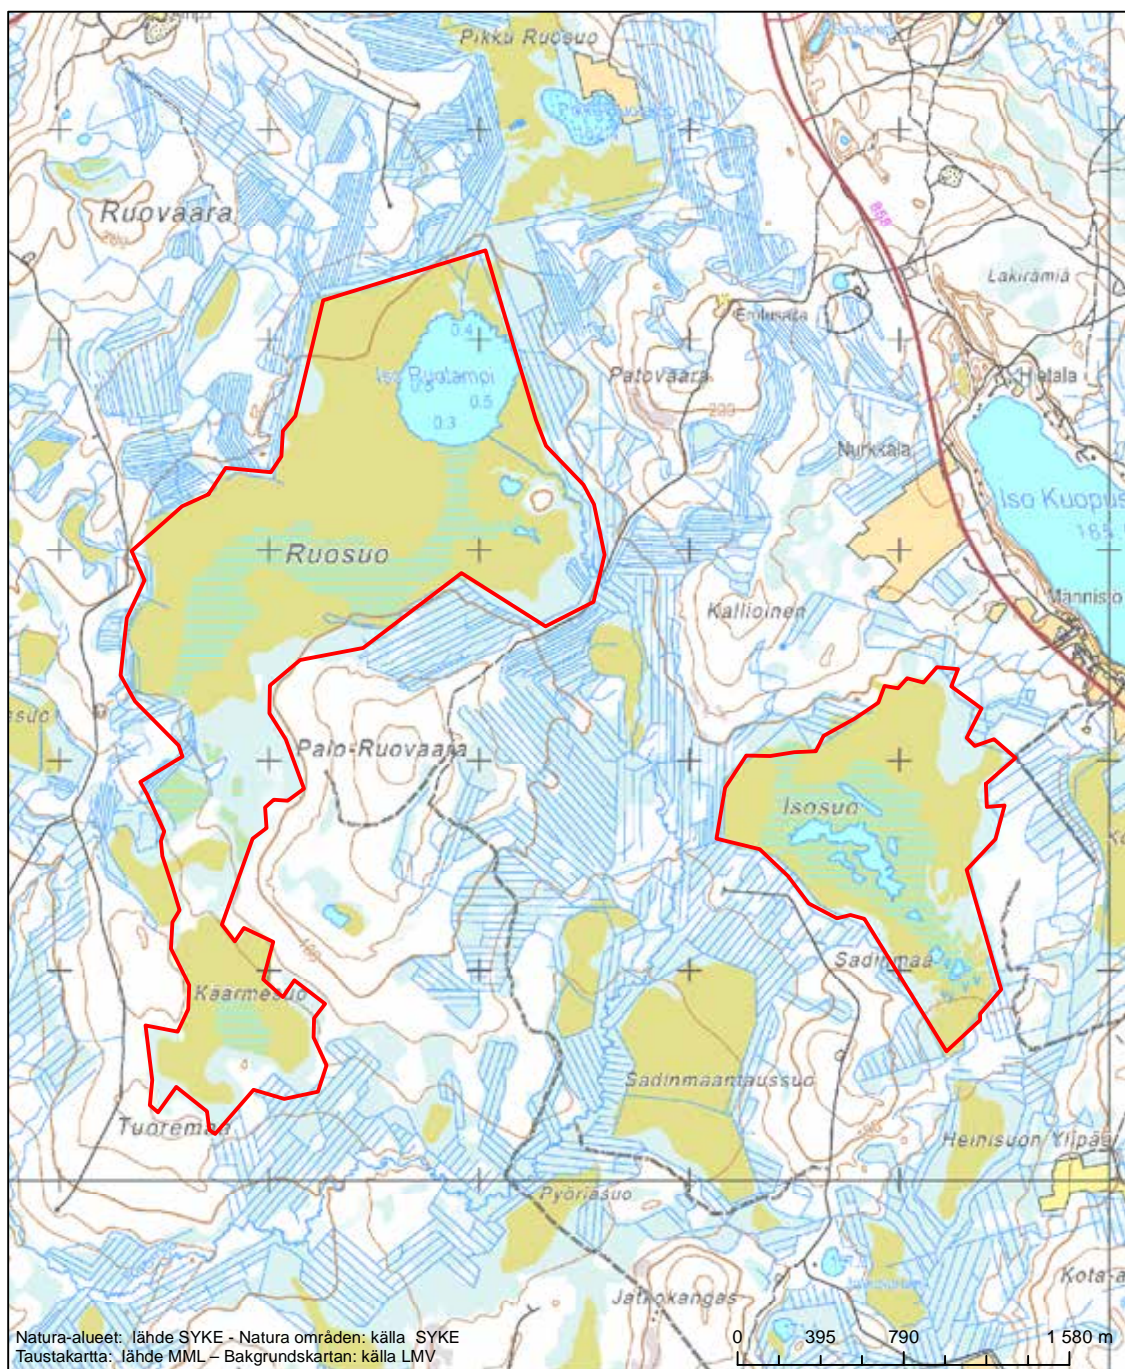

Alueen tunnus/Områdets kod: FI1103809
Alueen nimi: Ruosuo - Isosuo
Områdets namn: Ruosuo-Isosuo

Erityinen suojelualue (SPA) - Särskilt skyddsområde (SPA)
Erityisten suojelutoimien alue (SAC) - Särskilt bevarandeområde (SAC)