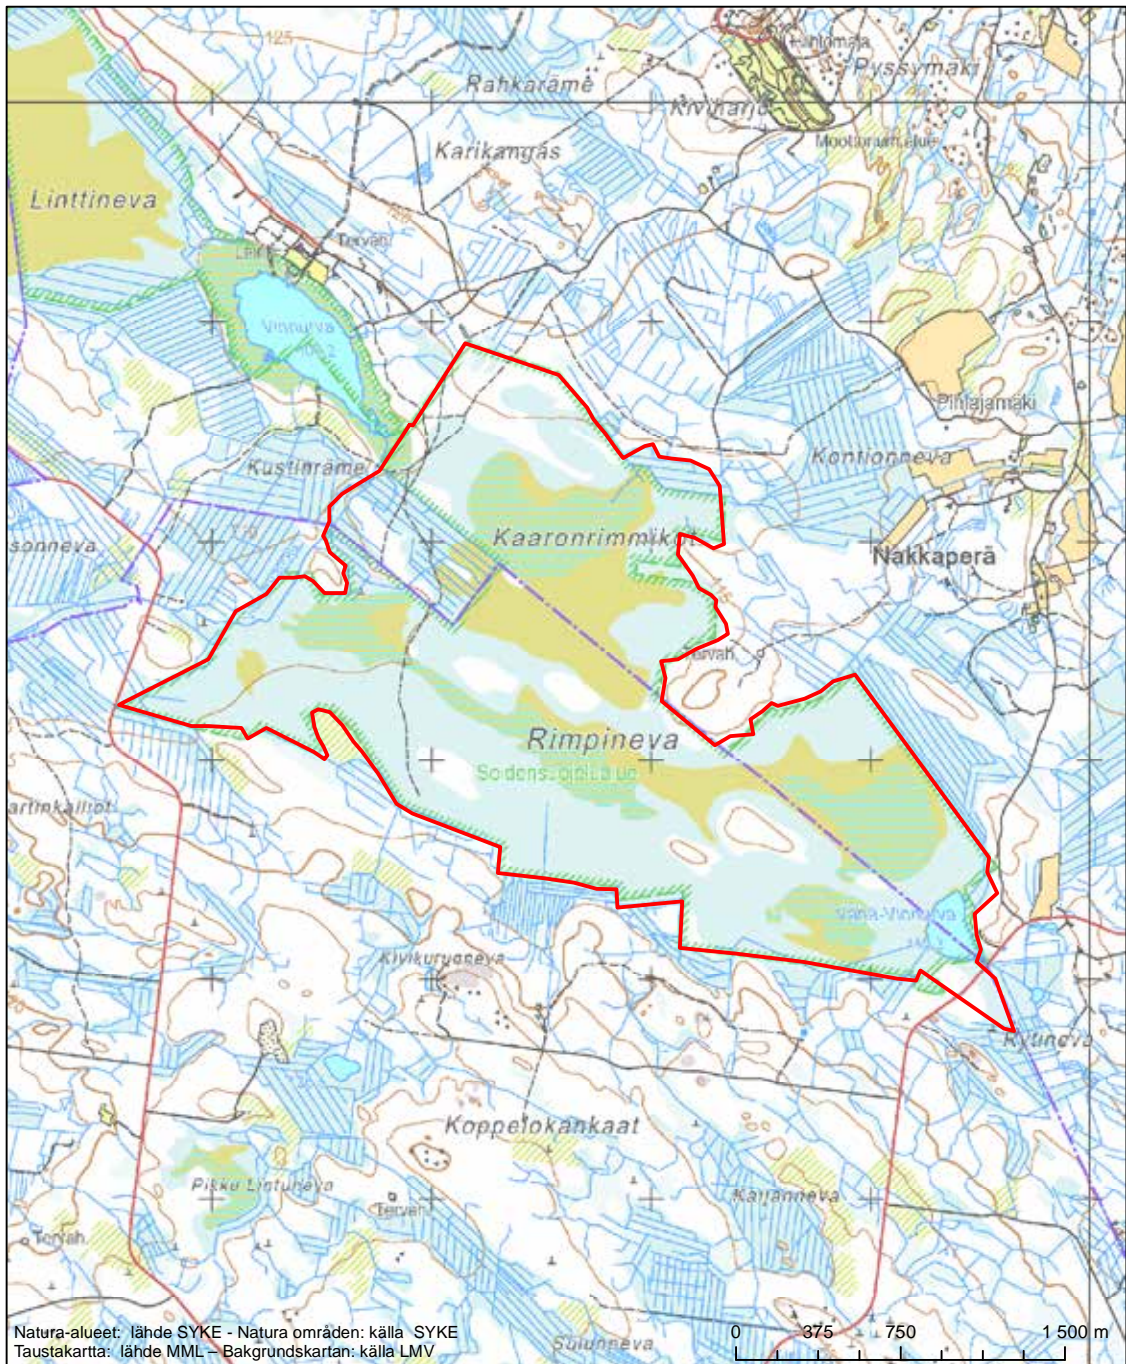

Alueen tunnus/Områdets kod: FI1002016
 Alueen nimi: Rimpinevan linnustonsuojelualue
 Områdets namn: Fågelskyddsområdet i Rimpineva

Erityinen suojelualue (SPA) - Särskilt skyddsområde (SPA)

Alueen tunnus/Områdets kod: FI1002017
 Alueen nimi: Pajuperänkangas
 Områdets namn: Pajuperänkangas