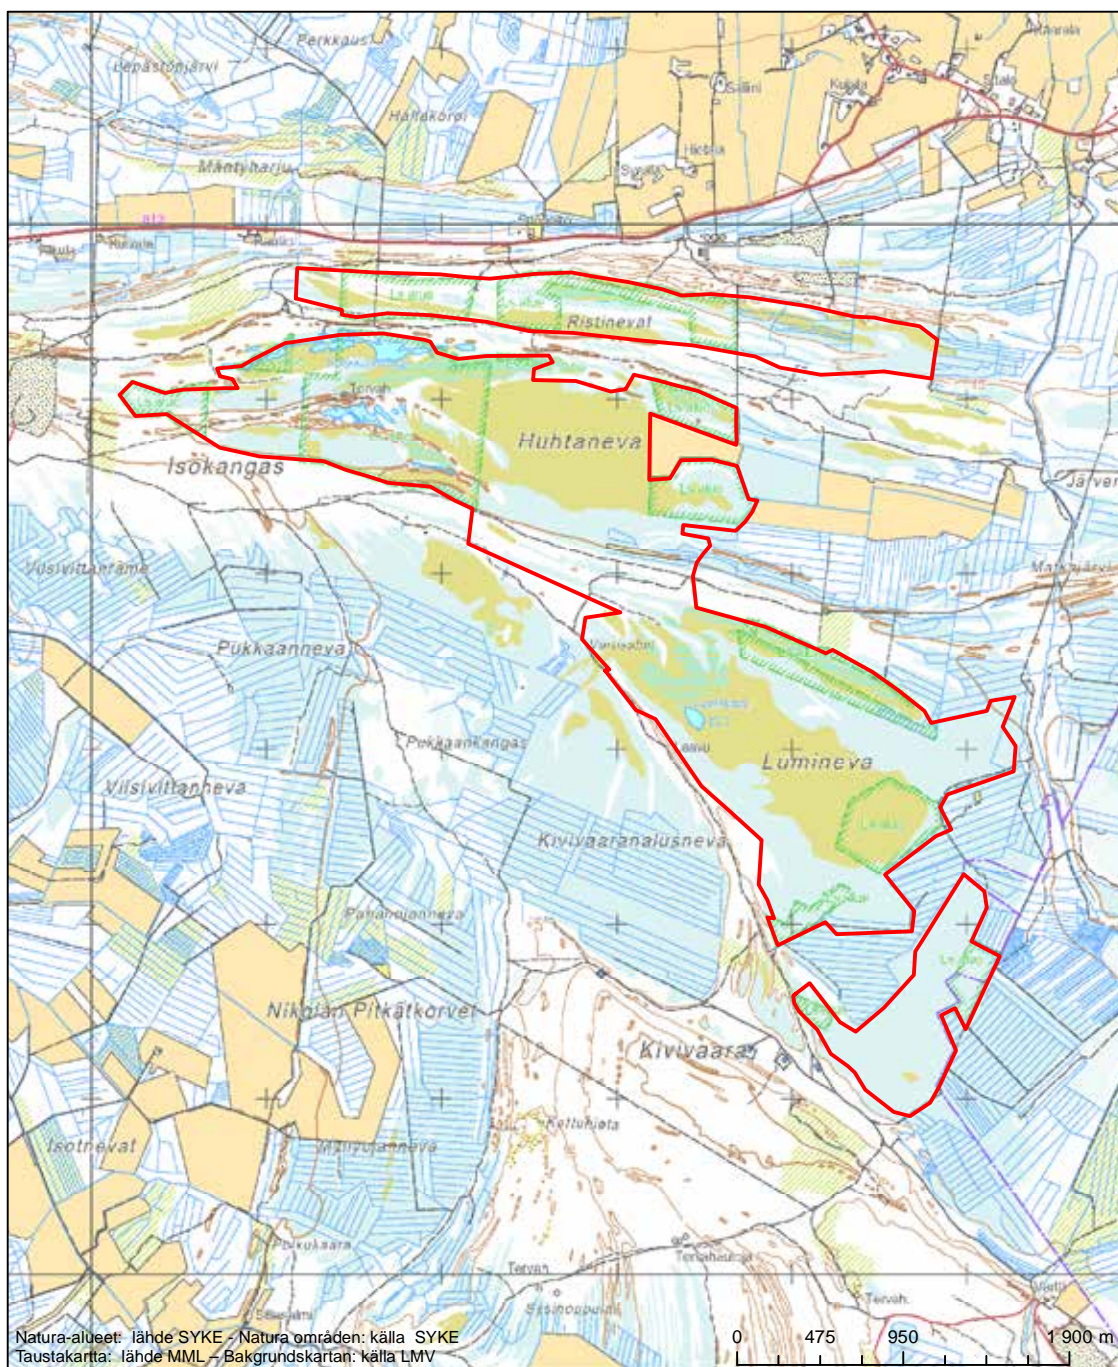

Alueen tunnus/Områdets kod: FI1105001
 Alueen nimi: Revonneva - Ruonneva
 Områdets namn: Revonneva-Ruonneva

Erityinen suojelualue (SPA) - Särskilt skyddsområde (SPA)

Erityisten suojelutoimien alue (SAC) - Särskilt bevarandeområde (SAC)