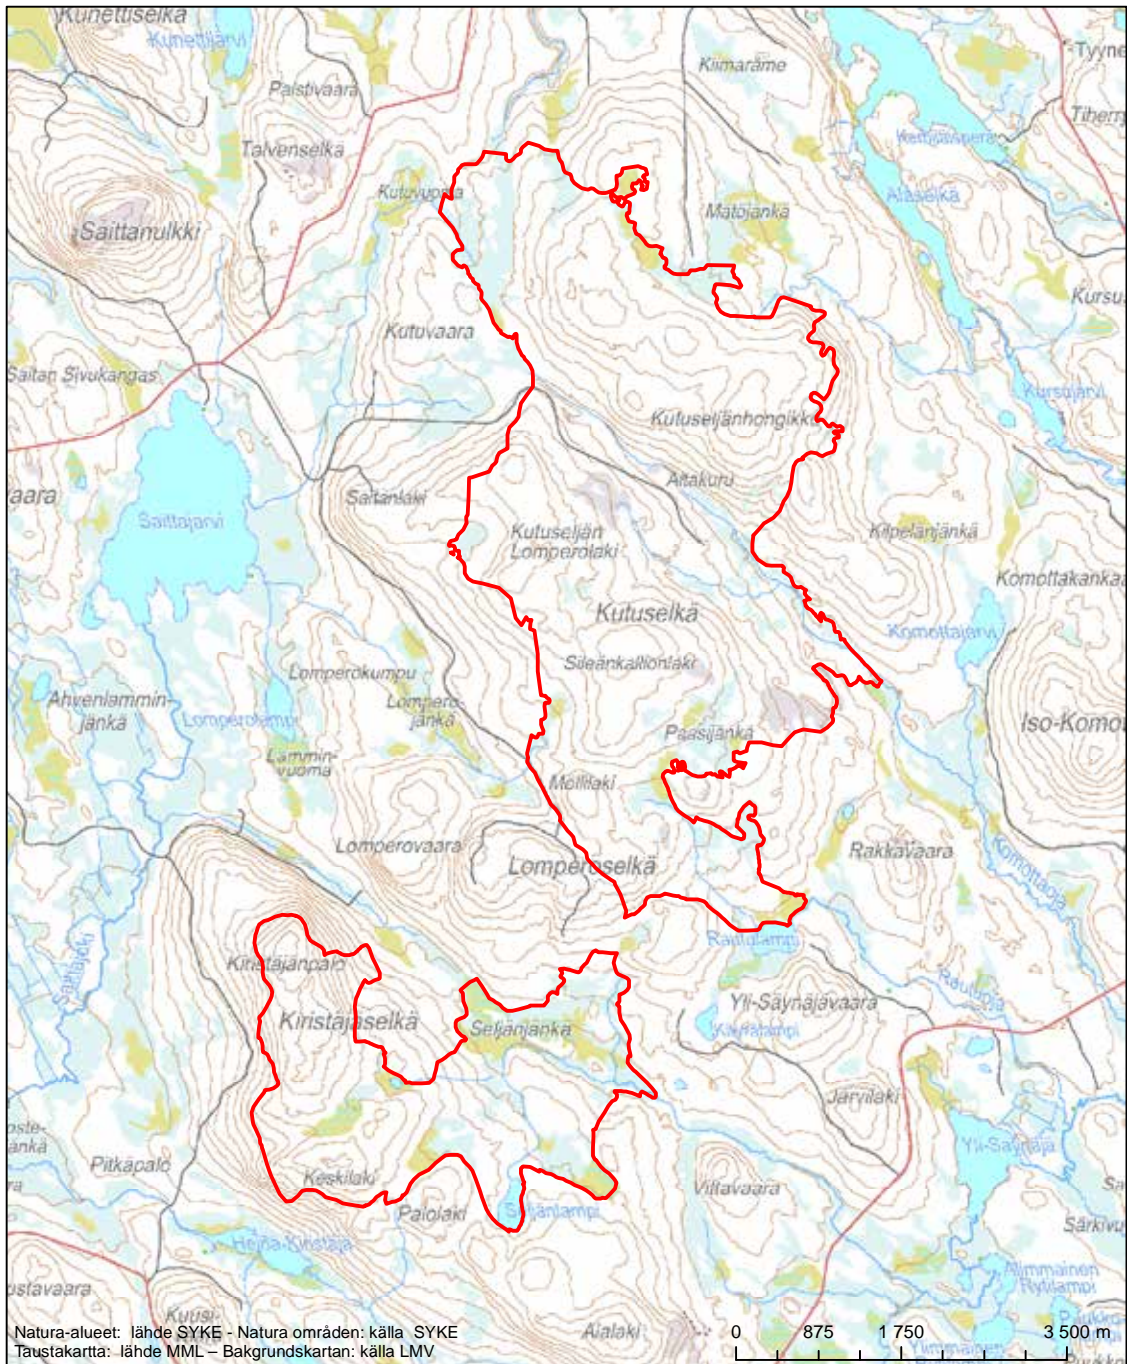

Alueen nimi: Narkausen - Katiskon lehdot

Områdets namn: Lundarna vid Narkaus och Katisko

Erityisten suojelutoimien alue (SAC) - Särskilt bevarandeområde (SAC)

Alueen tunnus/Områdets kod: FI1301314
 Alueen nimi: Kutuselkä - Kiristäjäselkä
 Områdets namn: Kutuselkä-Kiristäjäselkä