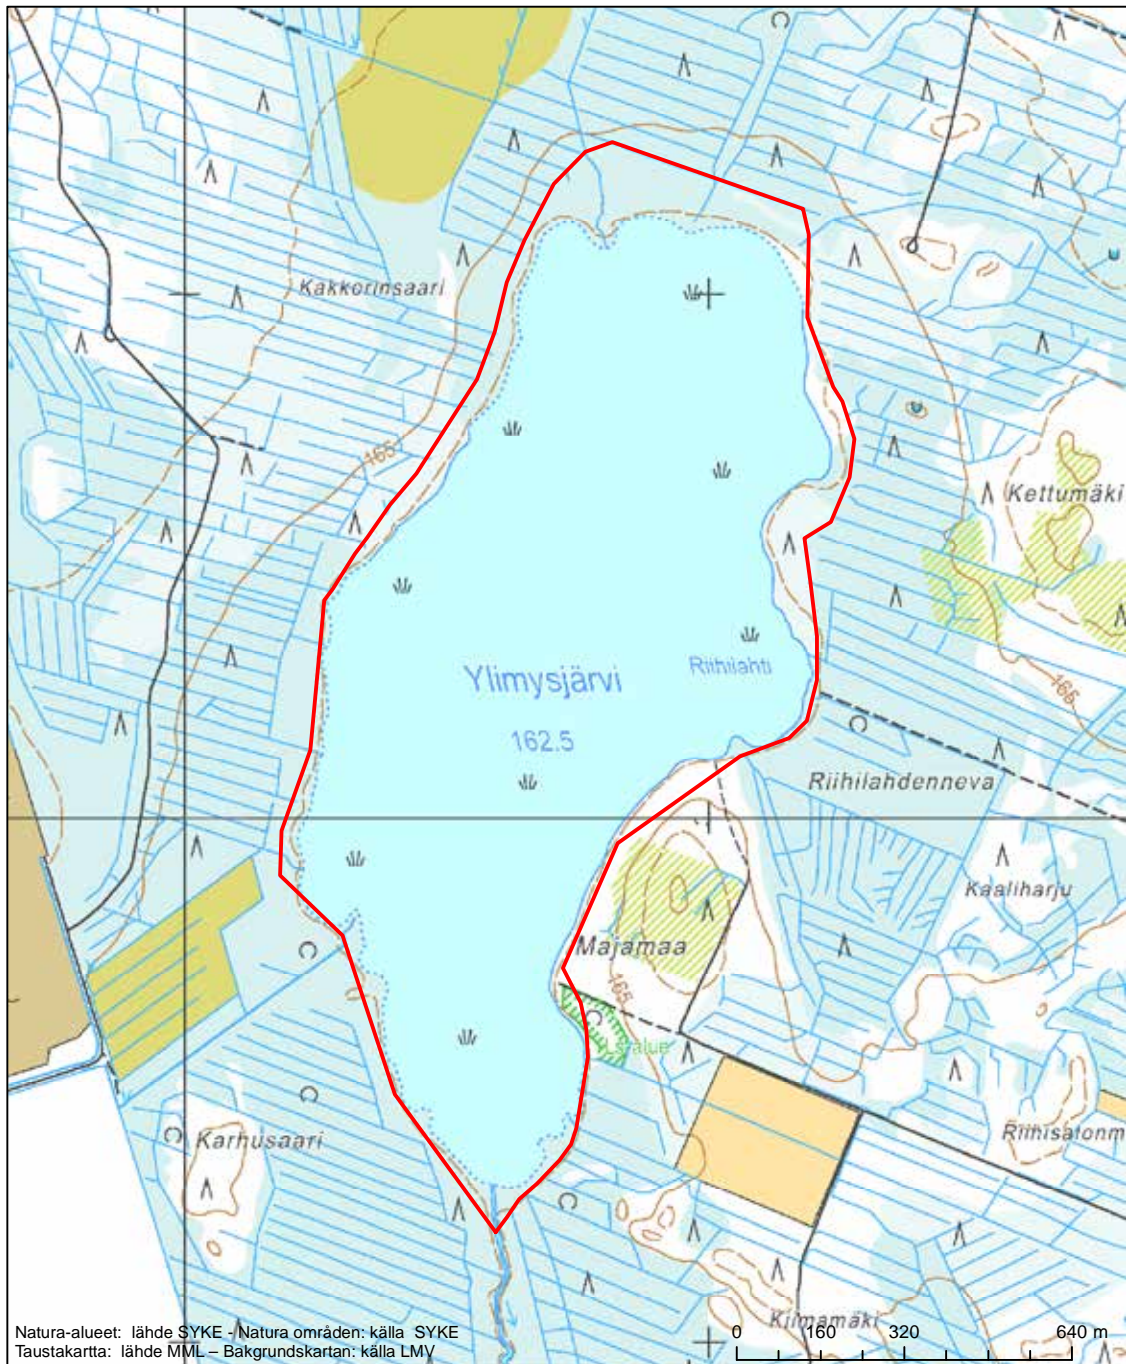

Alueen tunnus/Områdets kod: FI0800050
Alueen nimi: Ylimysjärvi
Områdets namn: Ylimysjärvi

Erityinen suojelualue (SPA) - Särskilt skyddsområde (SPA)

Erityisten suojelutoimien alue (SAC) - Särskilt bevarandeområde (SAC)