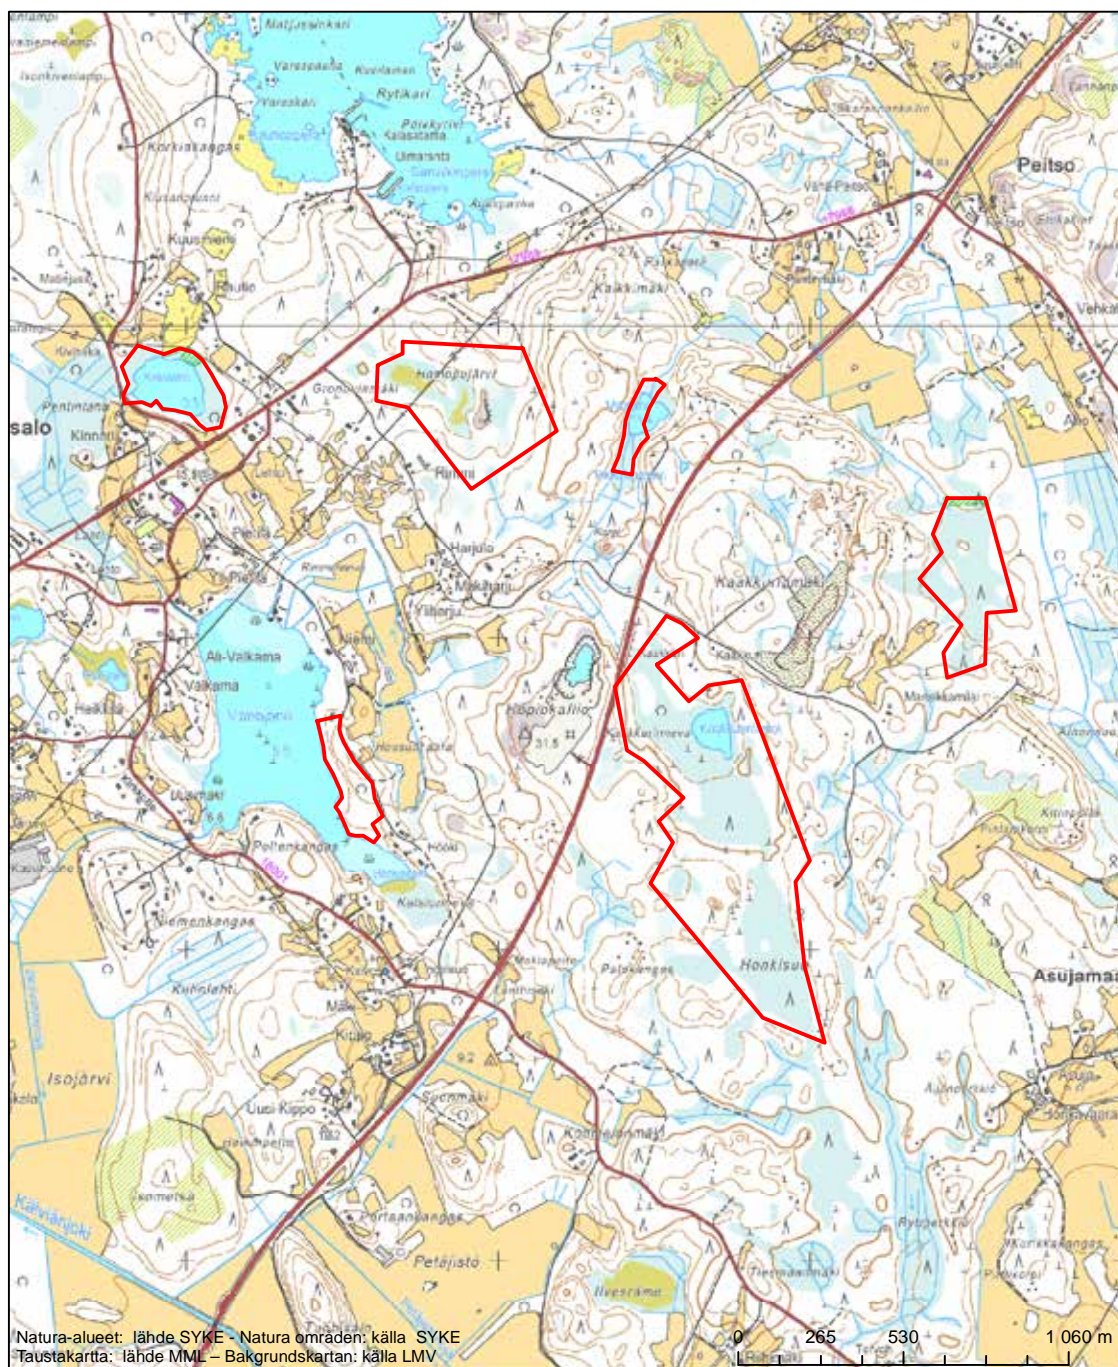

Alueen tunnus/Områdets kod: F11000028
Alueen nimi: Vähäjärven lehto ja Ruotsalon letot
Områdets namn: Lunden vid Vähäjärvi och rikkärr i Ruotsalo

Erityisten suojelutoimien alue (SAC) - Särskilt bevarandeområde (SAC)