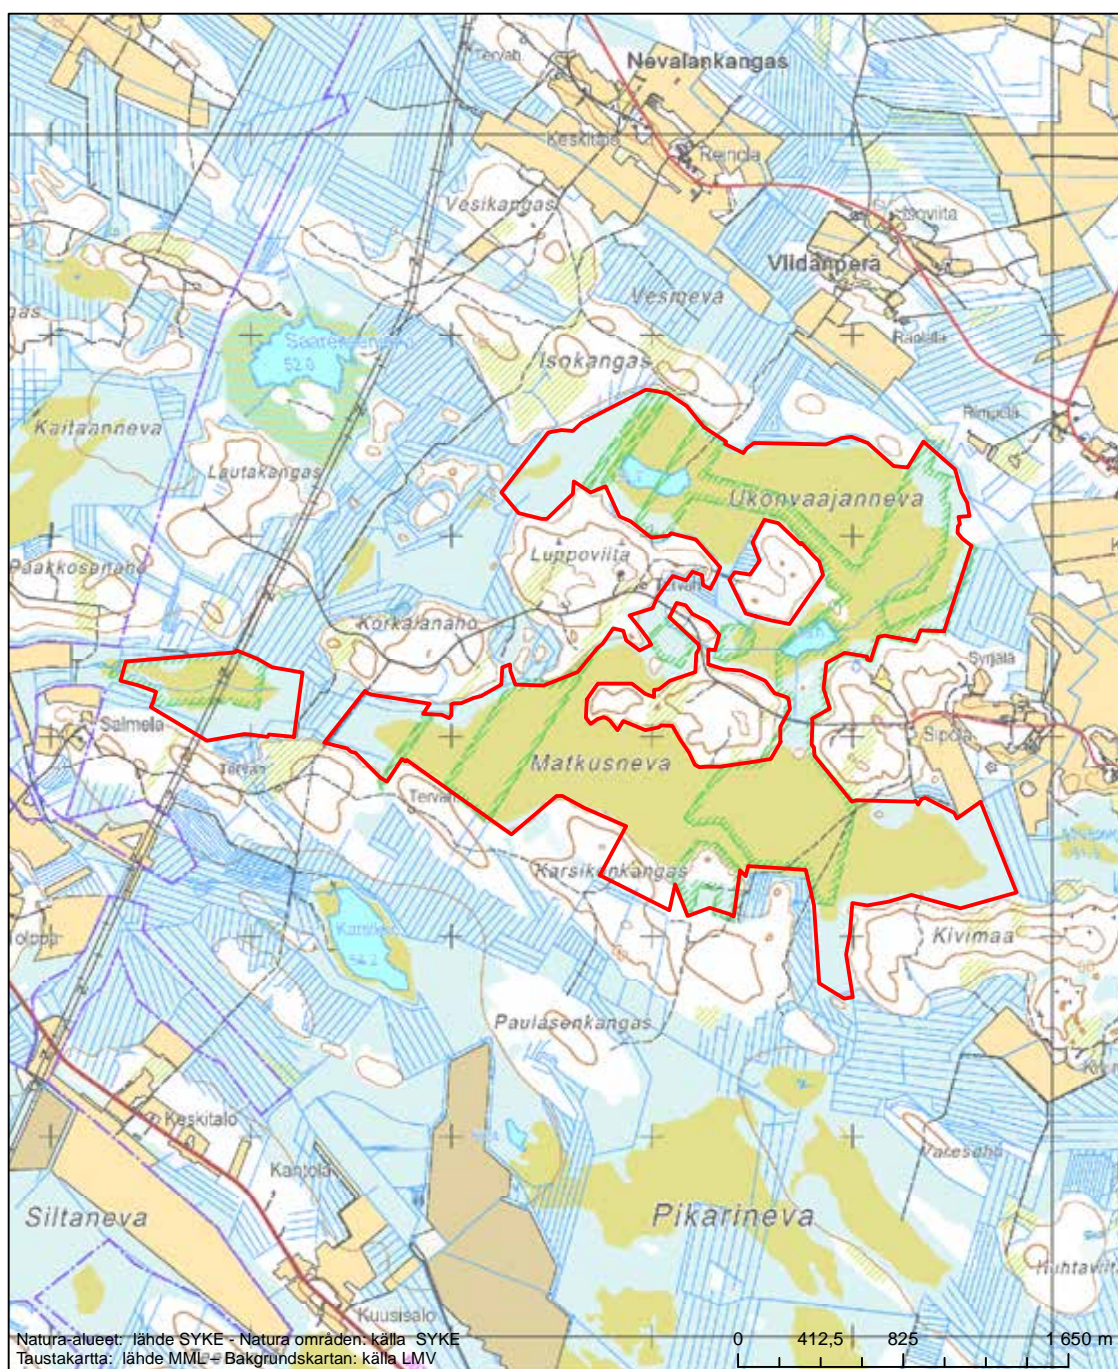

Alueen tunnus/Områdets kod: FI1104800
Alueen nimi: Matkusneva - Ukonvaajanneva
Områdets namn: Matkusneva-Ukonvaajanneva

Erityisten suojelutoimien alue (SAC) - Särskilt bevarandeområde (SAC)