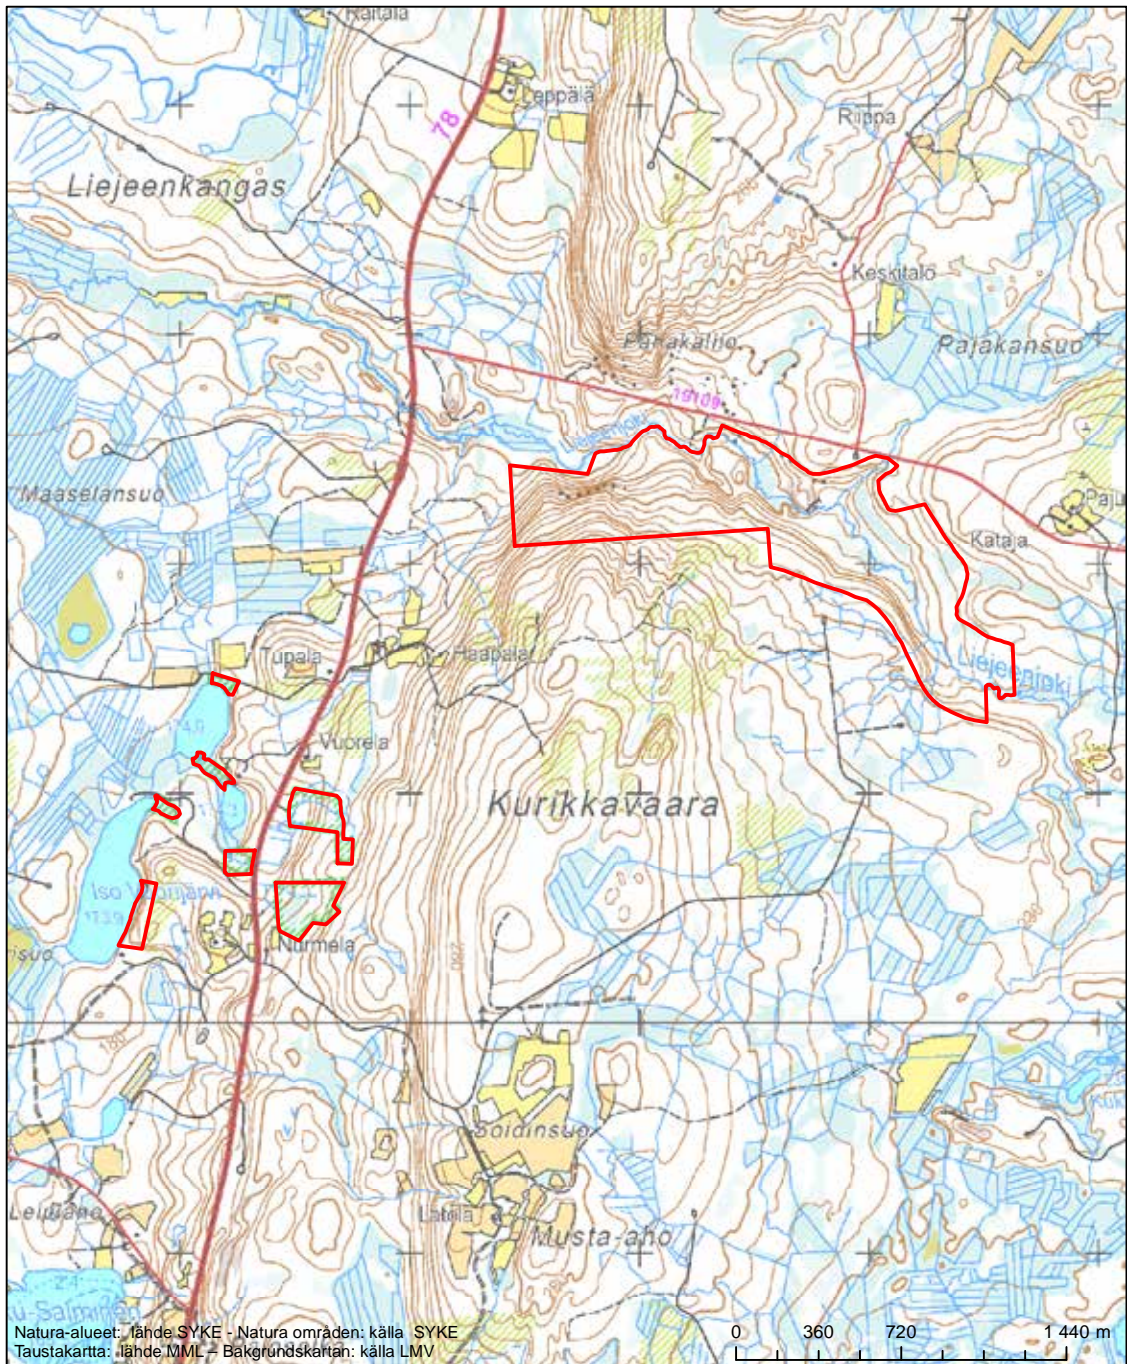

Alueen tunnus/Områdets kod: FI1200411
Alueen nimi: Kurikkavaaran aarnialue ja lehdot
Områdets namn: Urskogsområdet och lundarna vid Kurikkavaara

Erityisten suojelutoimien alue (SAC) - Särskilt bevarandeområde (SAC)