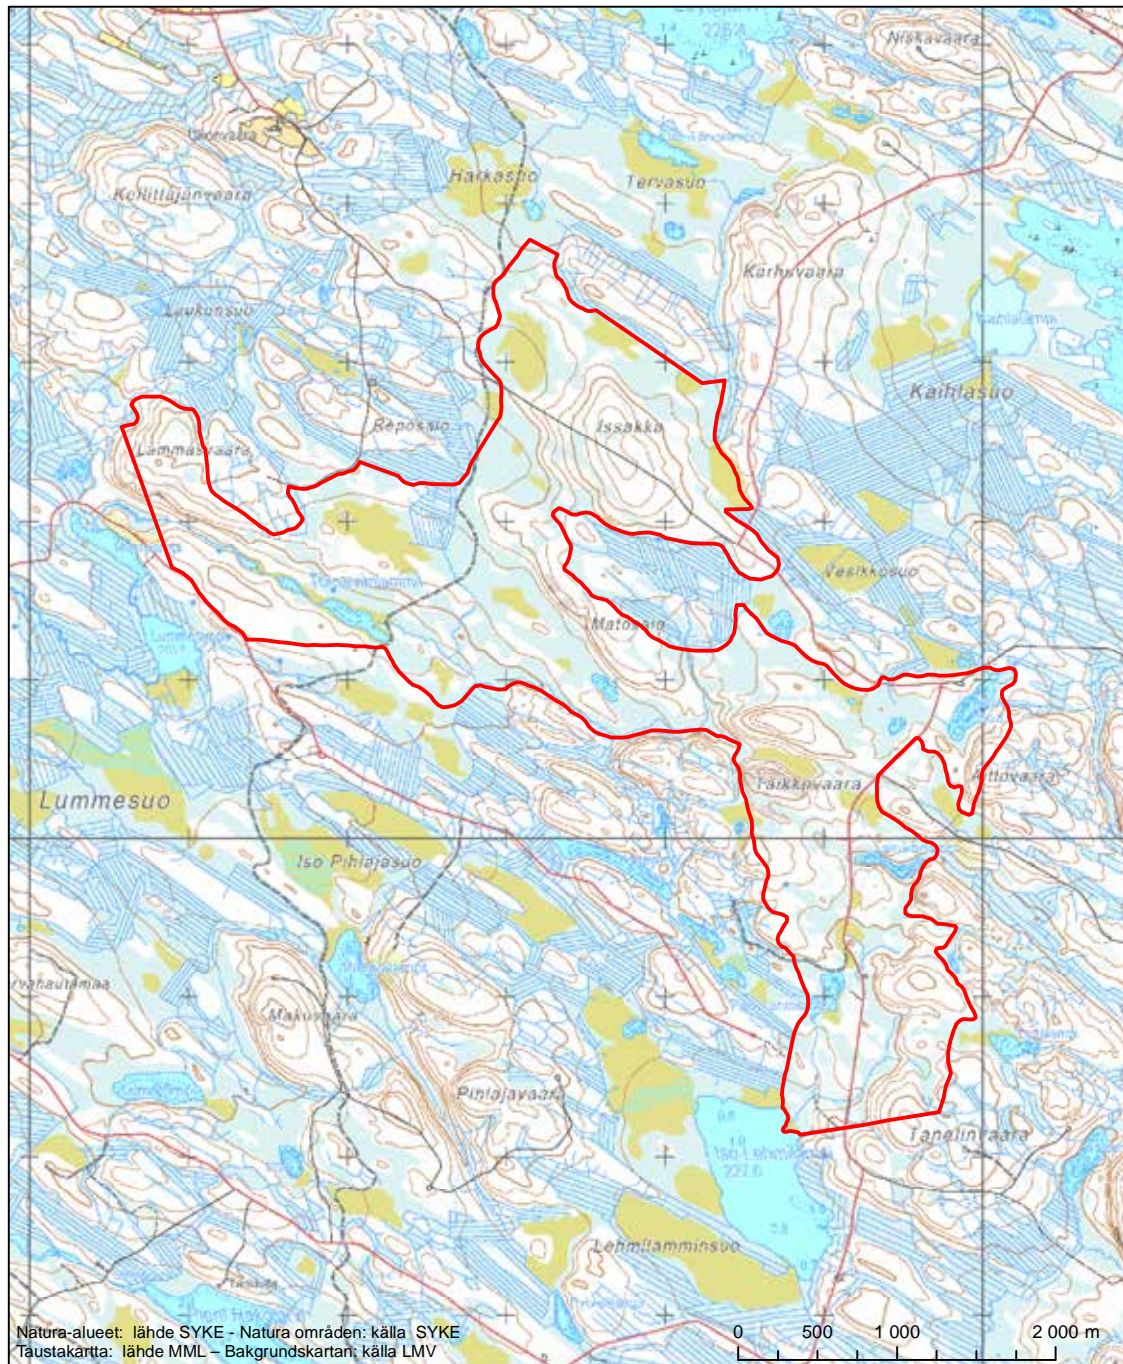

Alueen tunnus/Områdets kod: FI1200202
Alueen nimi: Issakka
Områdets namn: Issakka

Erityisten suojelutoimien alue (SAC) - Särskilt bevarandeområde (SAC)