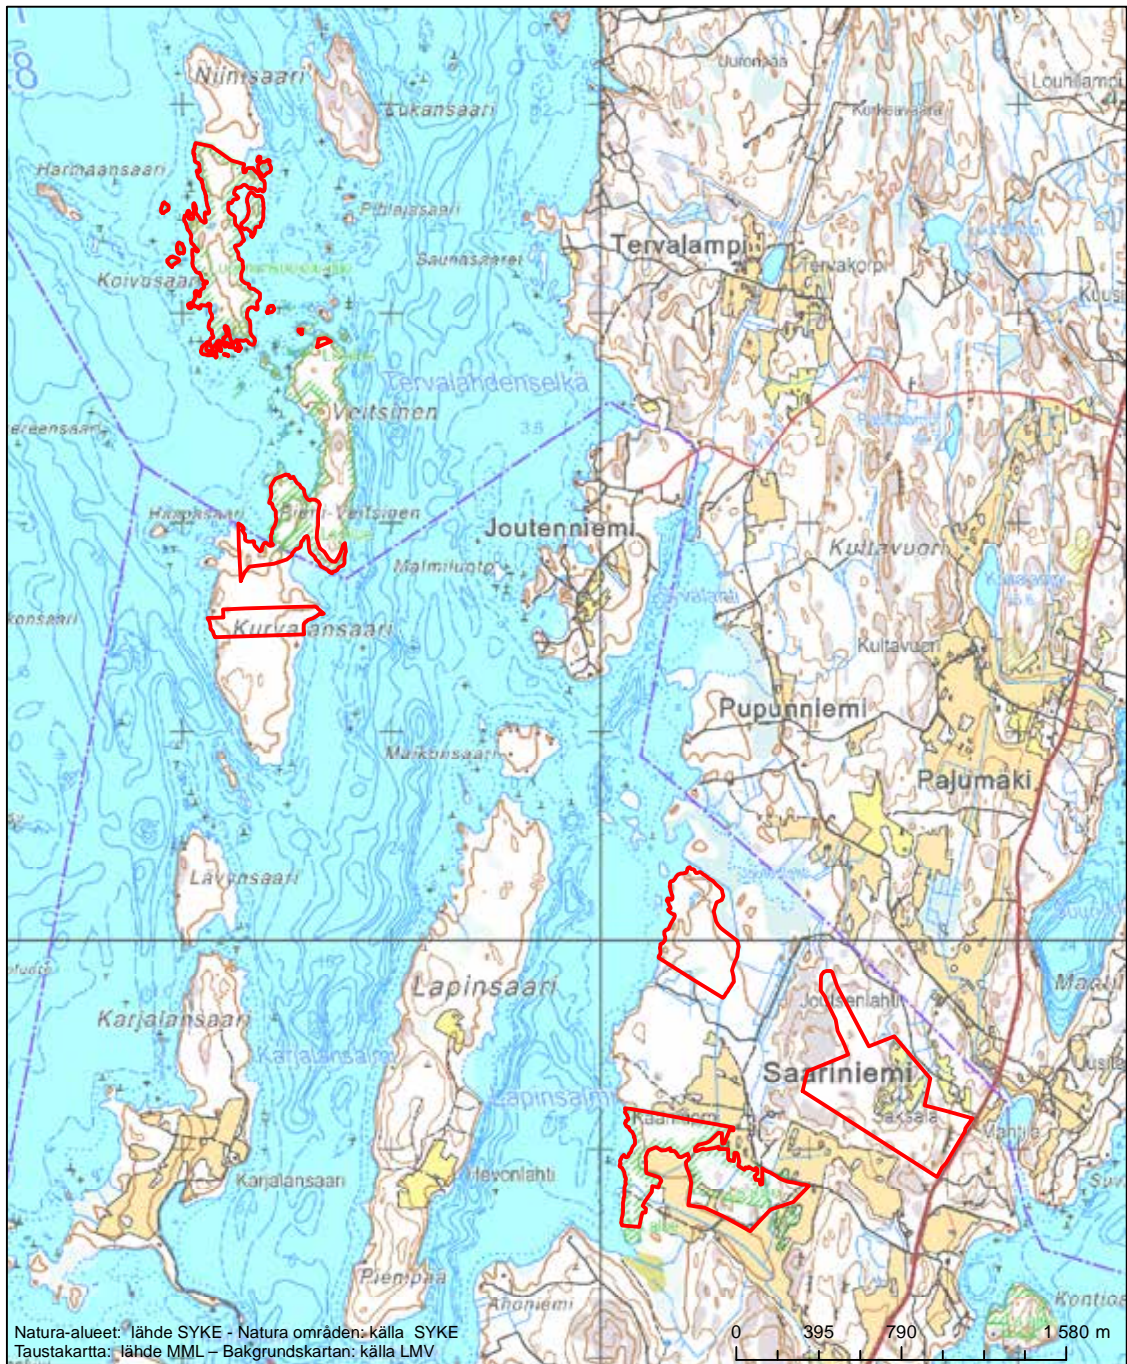

Alueen tunnus/Områdets kod: FI0700024
Alueen nimi: Saariemi - Tervalampi
Områdets namn: Saariemi-Tervalampi

Erityinen suojelualue (SPA) - Särskilt skyddsområde (SPA)