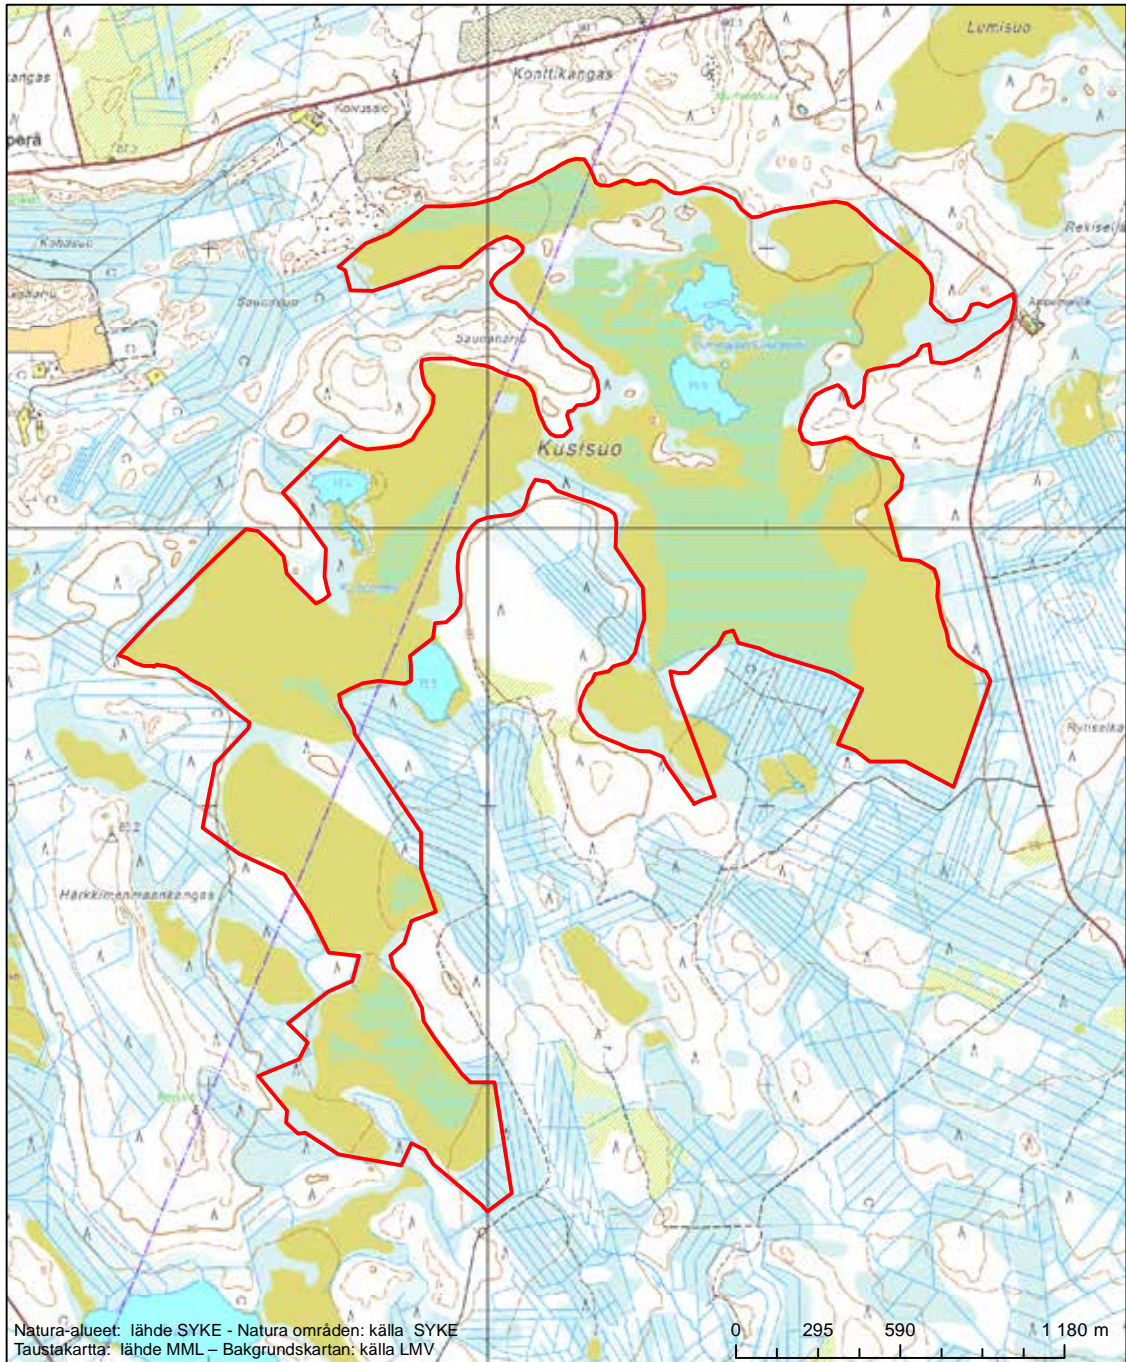

Alueen tunnus/Områdets kod: FI1106401

Alueen nimi: Kuisuo

Områdets namn: Kuisuo

Erityinen suojelualue (SPA) - Särskilt skyddsområde (SPA)

Erityisten suojelutoimien alue (SAC) - Särskilt bevarandeområde (SAC)