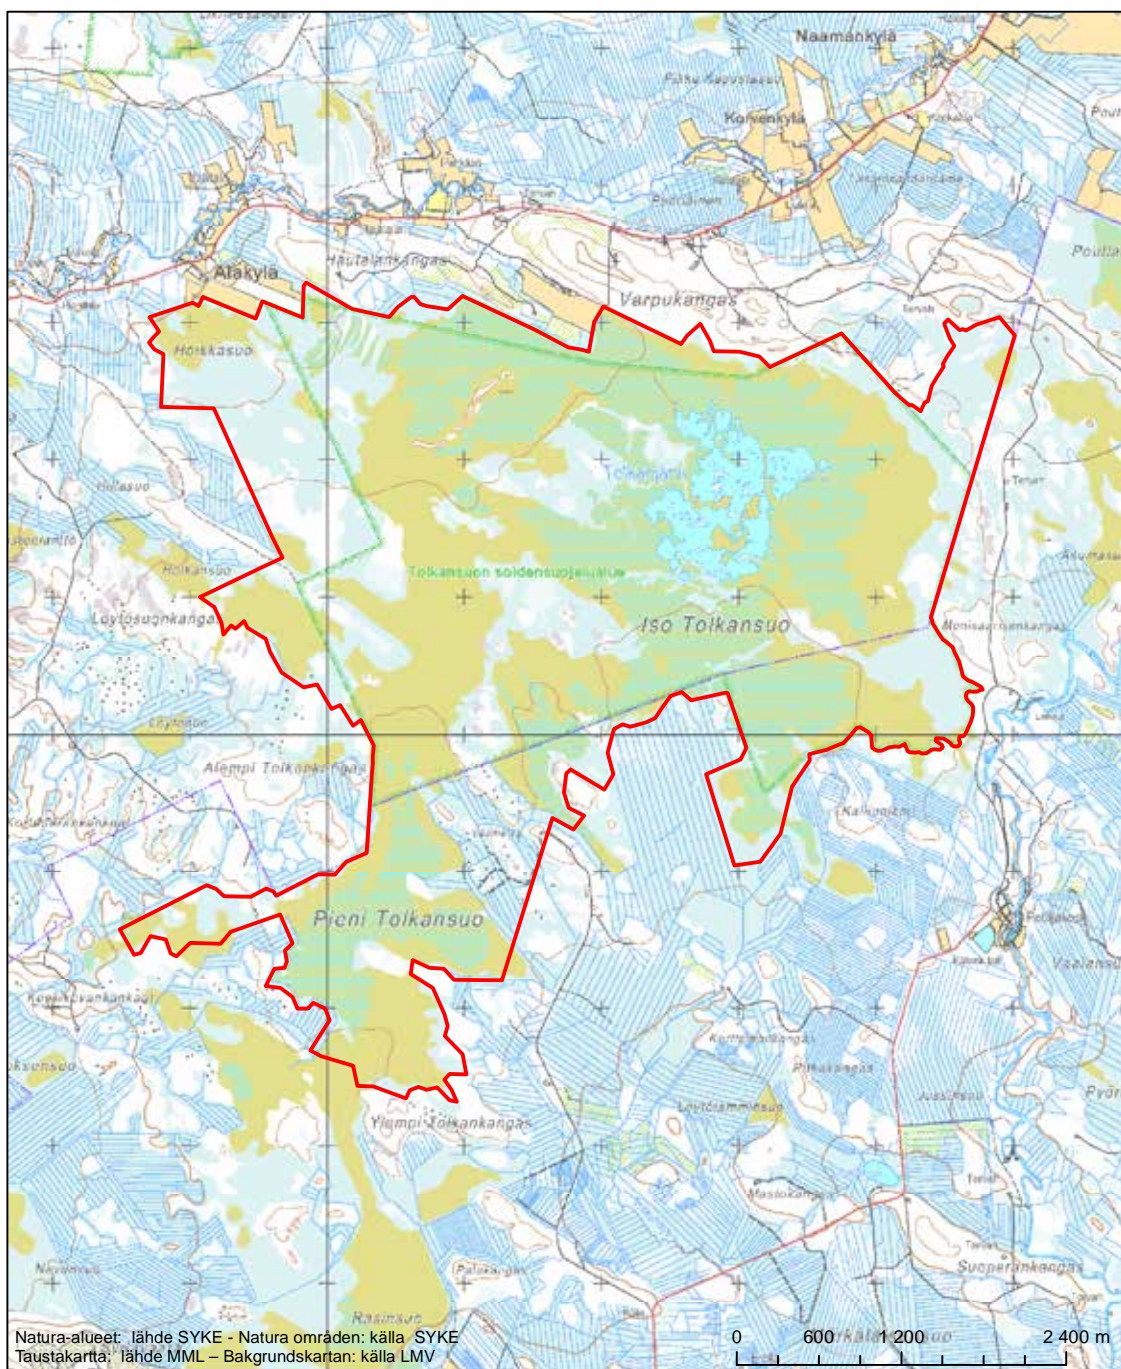

Alueen tunnus/Områdets kod: FI1106004
Alueen nimi: Tolkansuo
Områdets namn: Tolkansuo

Erityinen suojelualue (SPA) - Särskilt skyddsområde (SPA)

Erityisten suojelutoimien alue (SAC) - Särskilt bevarandeområde (SAC)