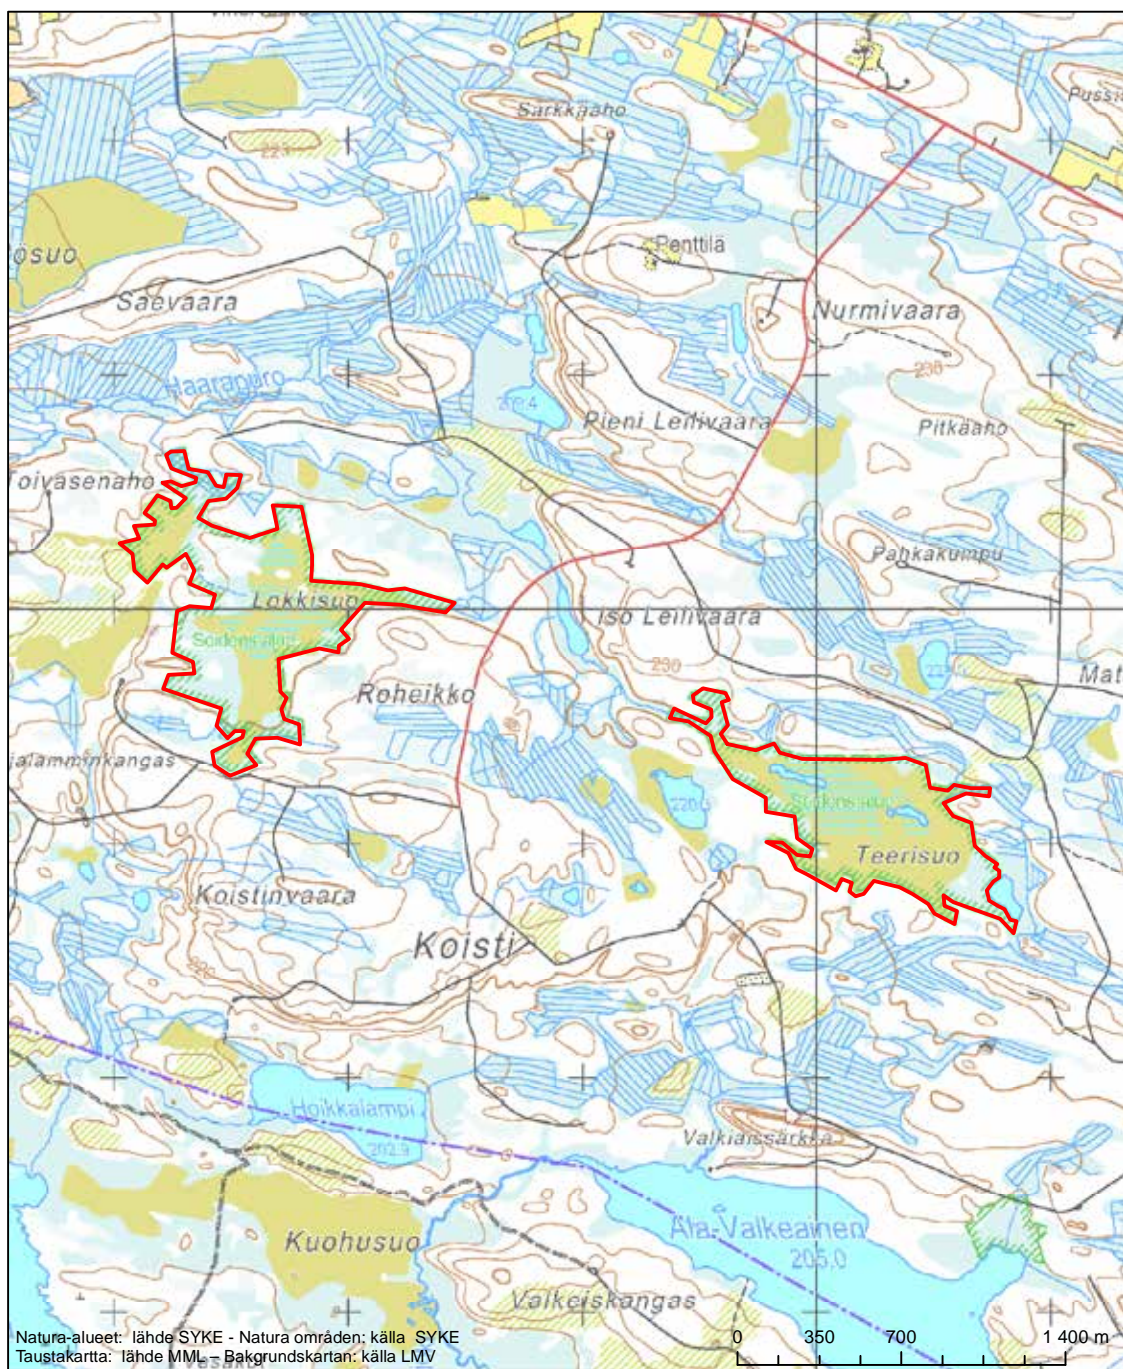

Erityisten suojelutoimien alue (SAC) - Särskilt bevarandeområde (SAC)

Alueen tunnus/Områdets kod: F11200704
 Alueen nimi: Lokkisuo - Teerisuo
 Områdets namn: Lokkisuo-Teerisuo

Erityisten suojelutoimien alue (SAC) - Särskilt bevarandeområde (SAC)