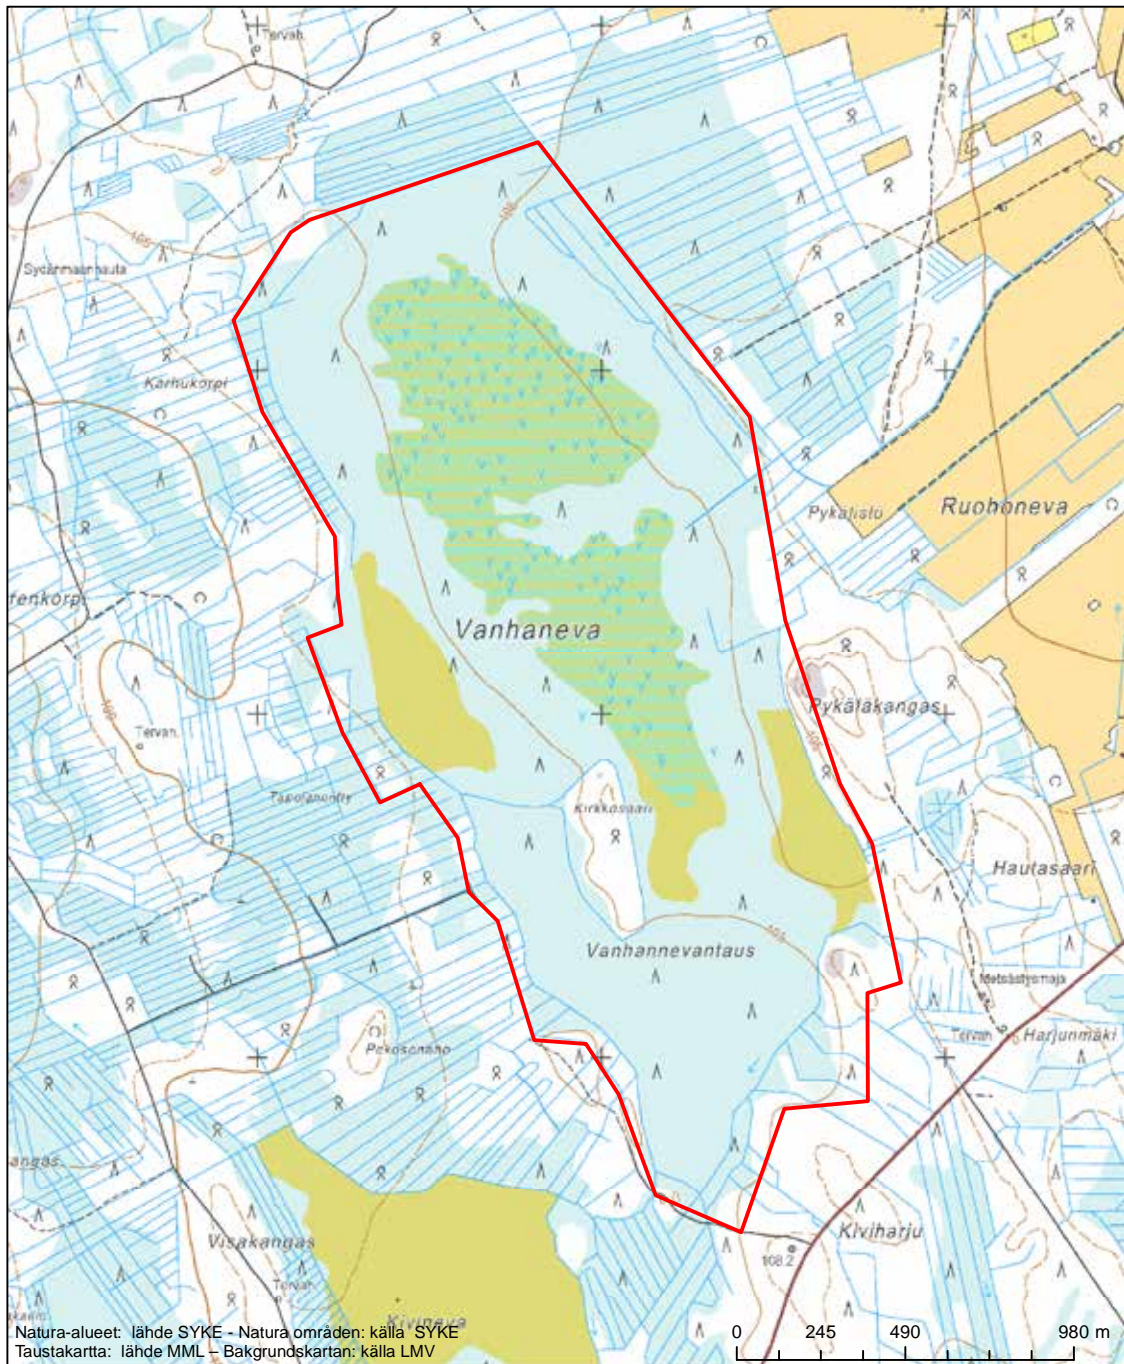

Alueen tunnus/Områdets kod: FI0800039
Alueen nimi: Vanhaneva
Områdets namn: Vanhaneva

Erityinen suojelualue (SPA) - Särskilt skyddsområde (SPA)
Erityisten suojelutoimien alue (SAC) - Särskilt bevarandeområde (SAC)