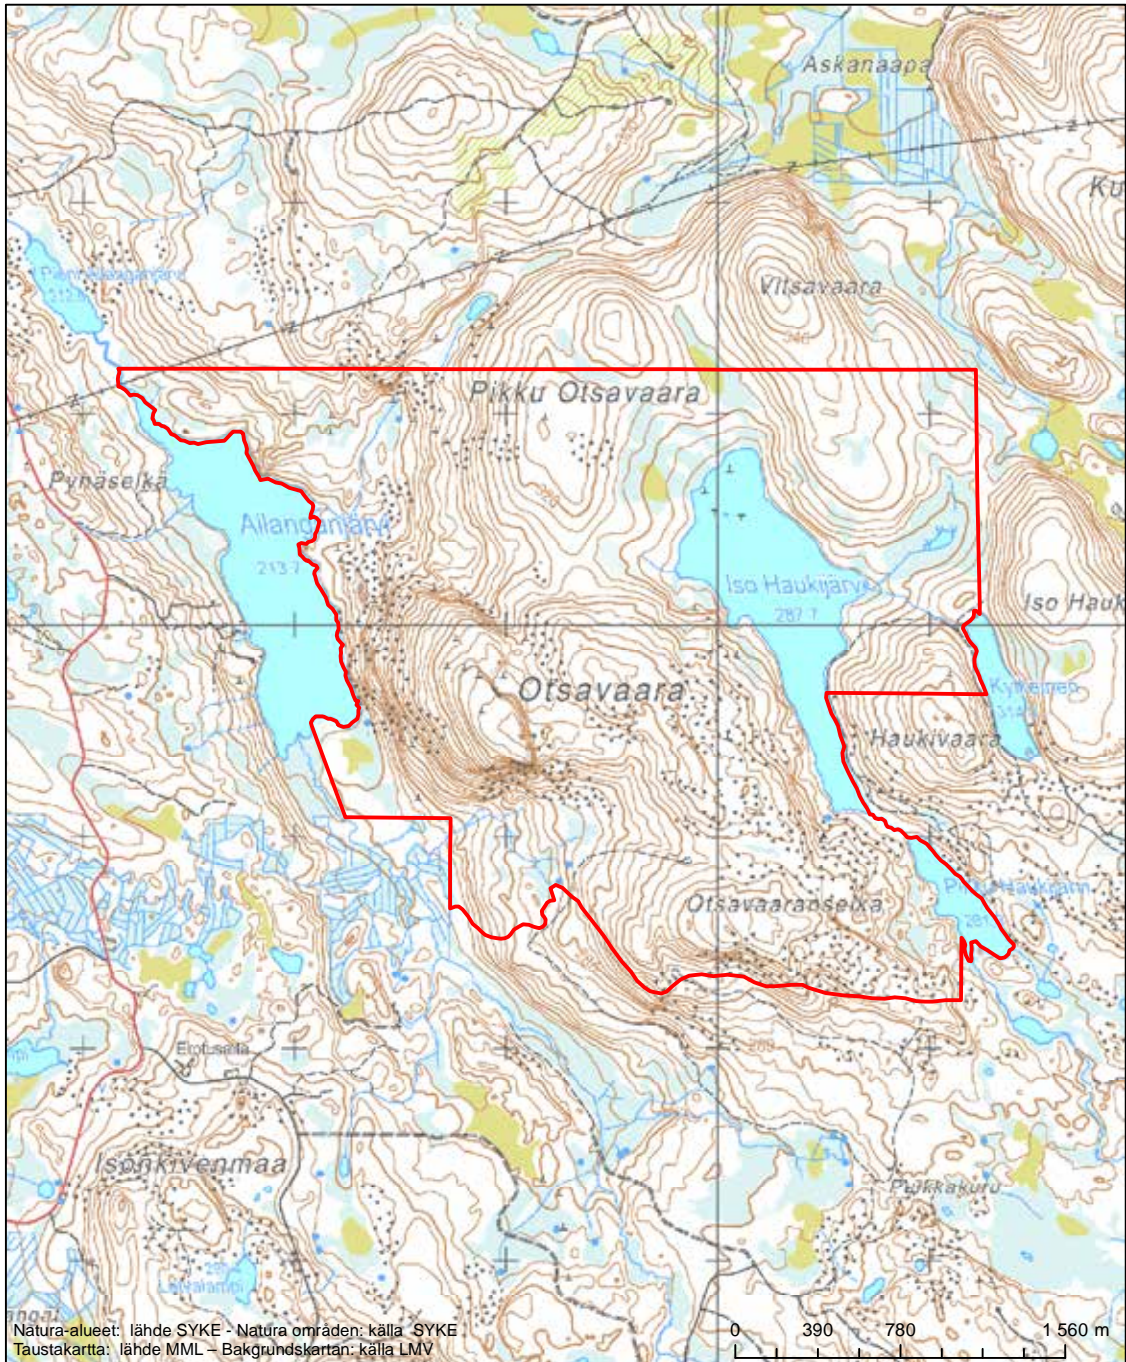

Alueen tunnus/Områdets kod: F11300406
Alueen nimi: Ottavaara
Områdets namn: Ottavaara

Erityisten suojelutoimien alue (SAC) - Särskilt bevarandeområde (SAC)