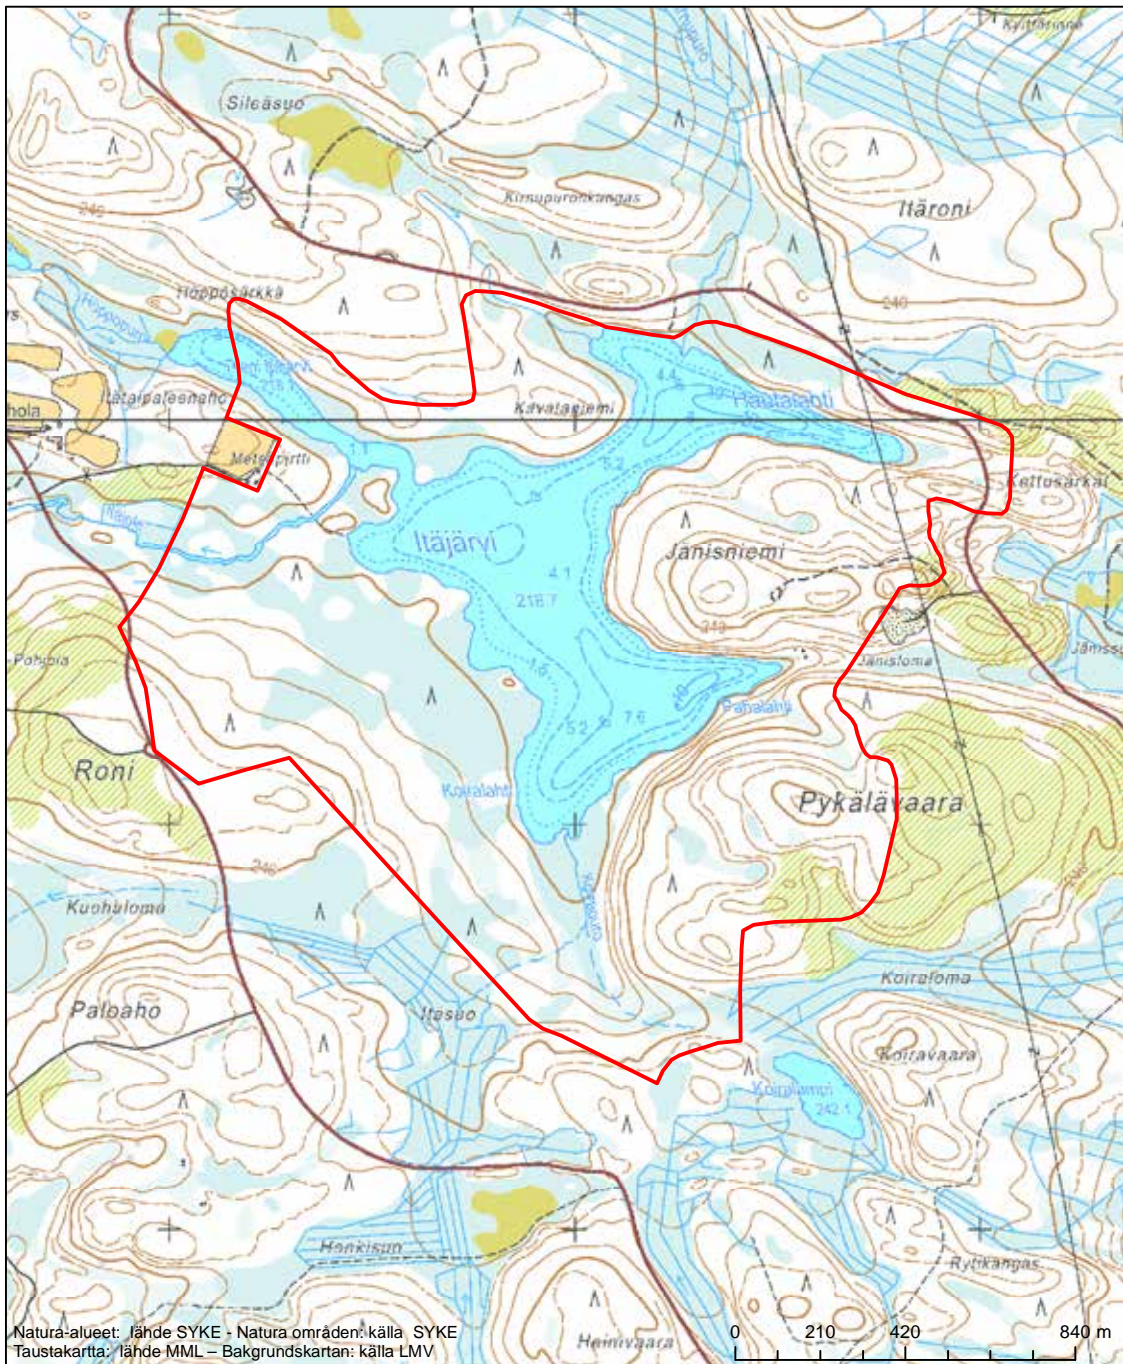

Alueen tunnus/Områdets kod: FI1200726

Alueen nimi: Itäjärvä

Områdets namn: Itäjärvä

Erityisten suojelutoimien alue (SAC) - Särskilt bevarandeområde (SAC)