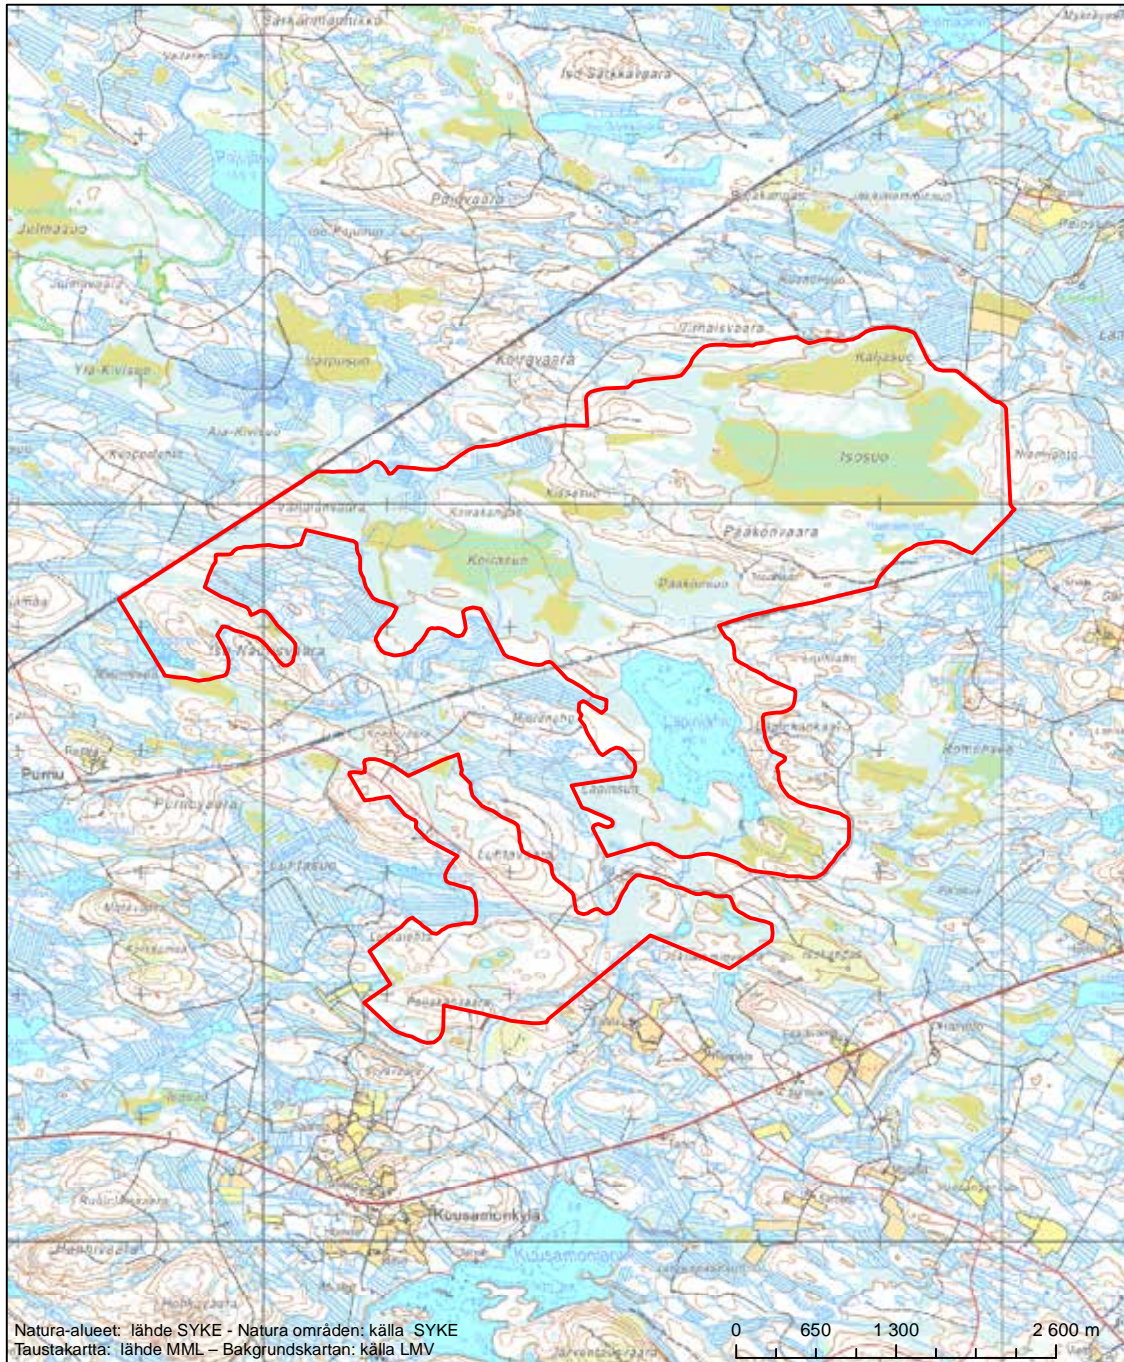

Alueen tunnus/Områdets kod: FI1200215
 Alueen nimi: Kinnussuo - Mustinsuo
 Områdets namn: Kinnussuo - Mustinsuo

Erityisten suojelutoimien alue (SAC) - Särskilt bevarandeområde (SAC)

Alueen tunnus/Områdets kod: FI1200216
 Alueen nimi: Isosuo - Koirasuo ympäristöineen
 Områdets namn: Områden vid Isosuo och Koirasuo