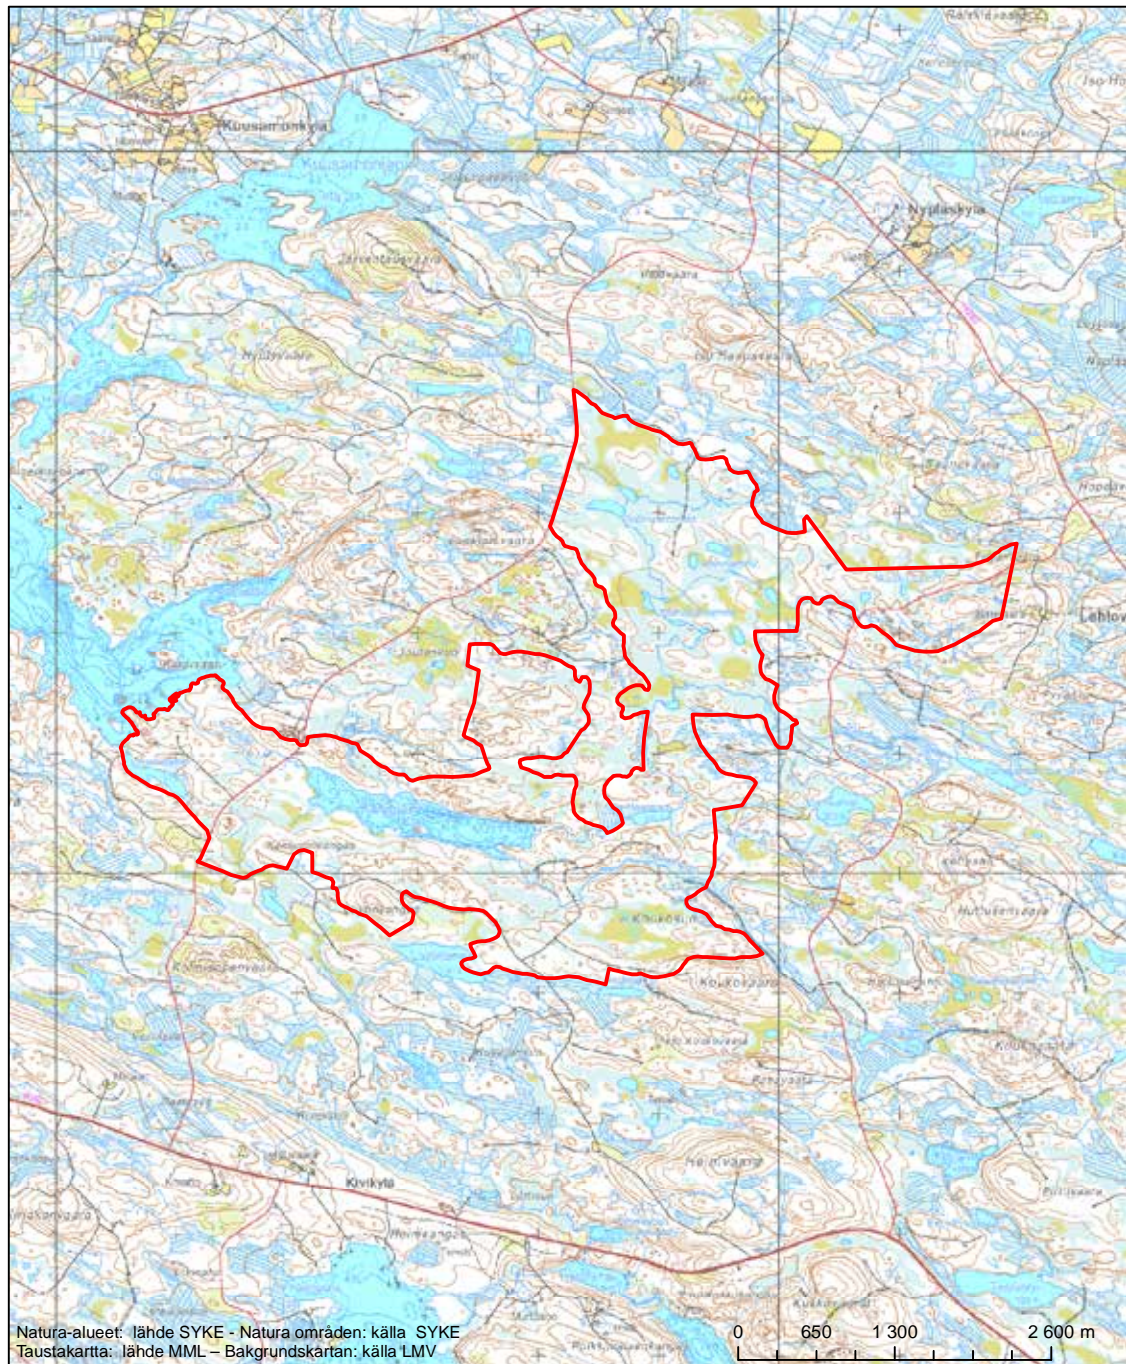

Alueen tunnus/Områdets kod: FI1200217
Alueen nimi: Kalliojärven seutu - Joutensuo
Områdets namn: Områden vid Kalliojärvi - Joutensuo

Erityisten suojelutoimien alue (SAC) - Särskilt bevarandeområde (SAC)