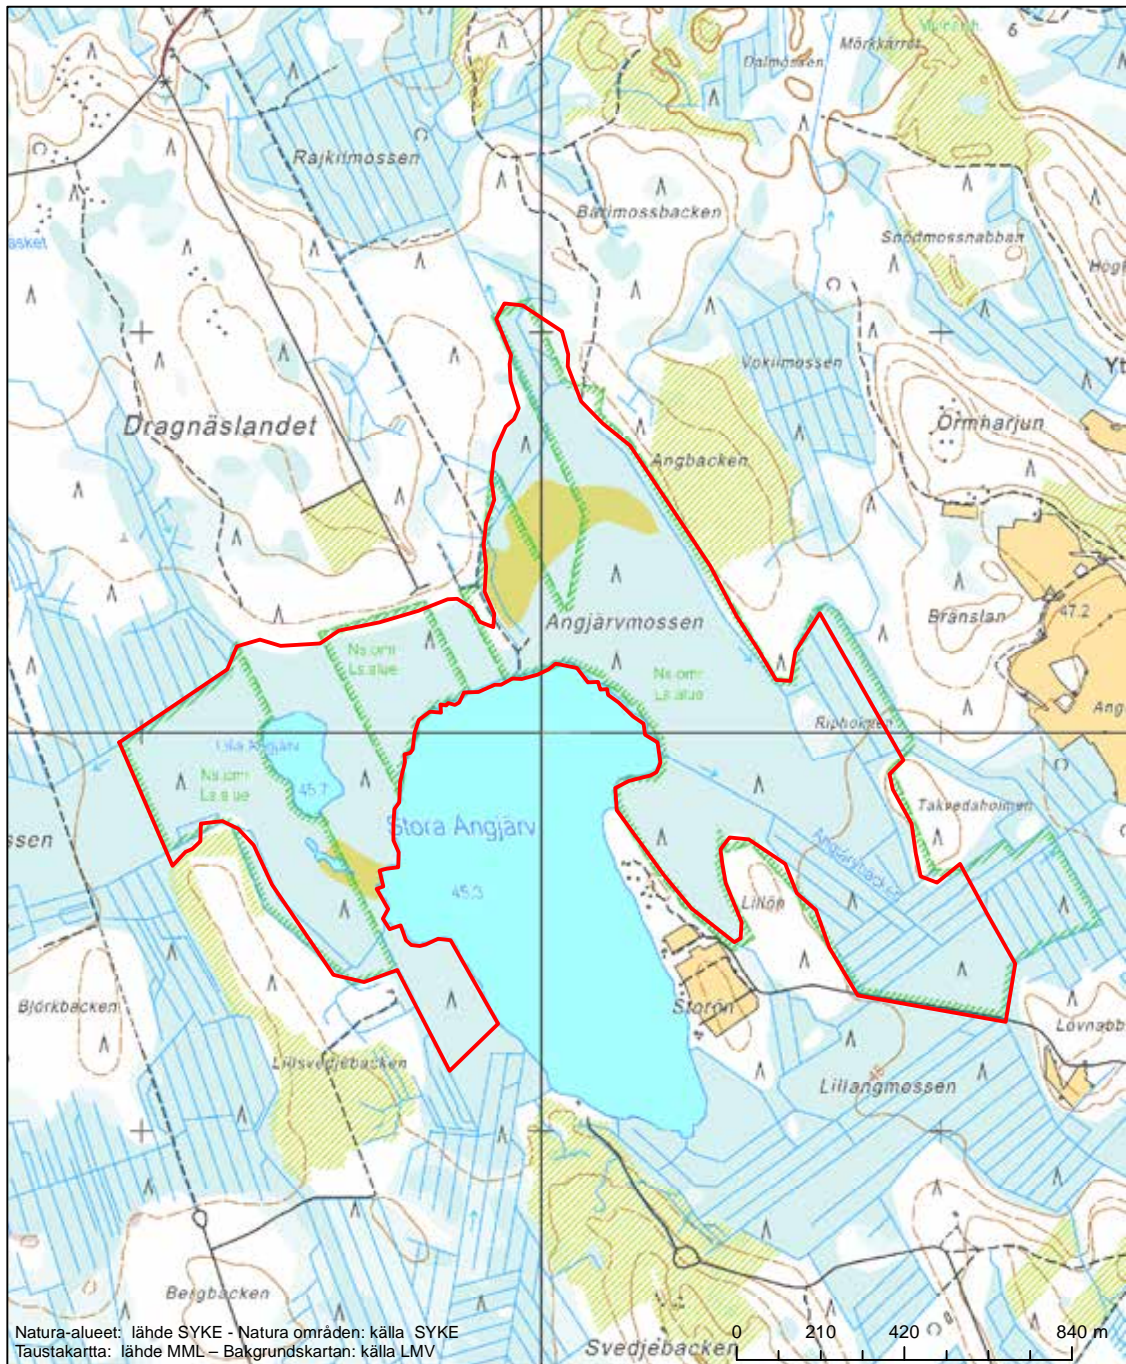

Alueen tunnus/Områdets kod: FI0800045
Alueen nimi: Angjärvmossen
Områdets nimi: Angjärvmossen

Erityisten suojelutoimien alue (SAC) - Särskilt bevarandeområde (SAC)