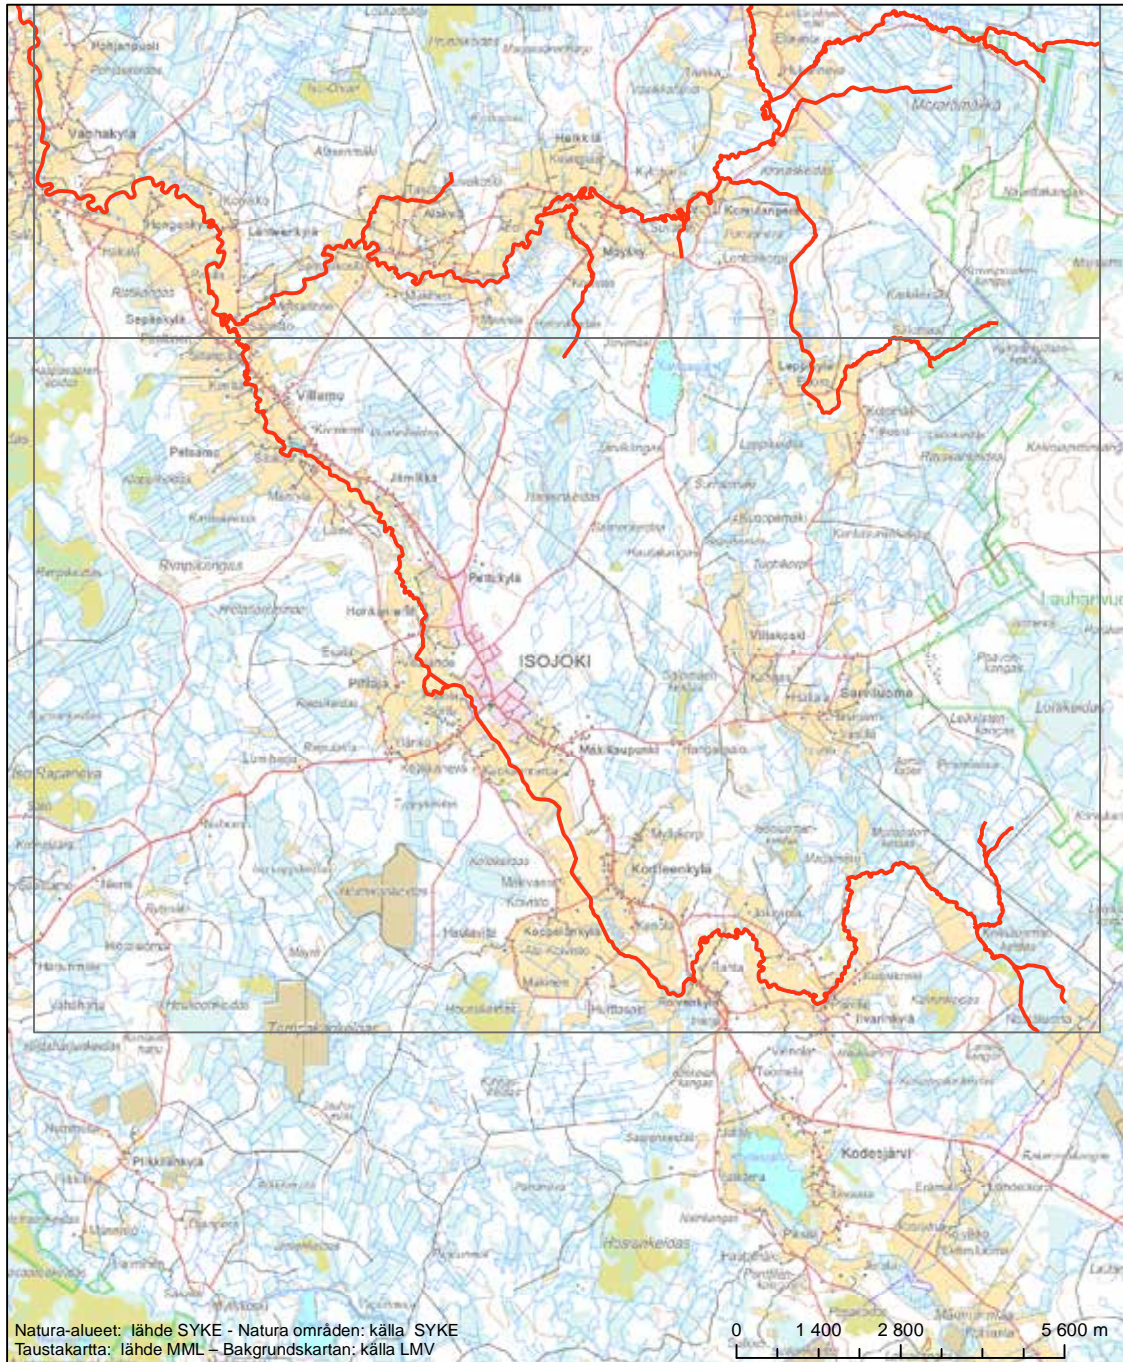

Alueen tunnus/Områdets kod: FI0800111
Alueen nimi: Lapväärtinjokilaakso
Områdets namn: Lappfjärds ådal

Erityisten suojelutoimien alue (SAC) - Särskilt bevarandeområde (SAC)