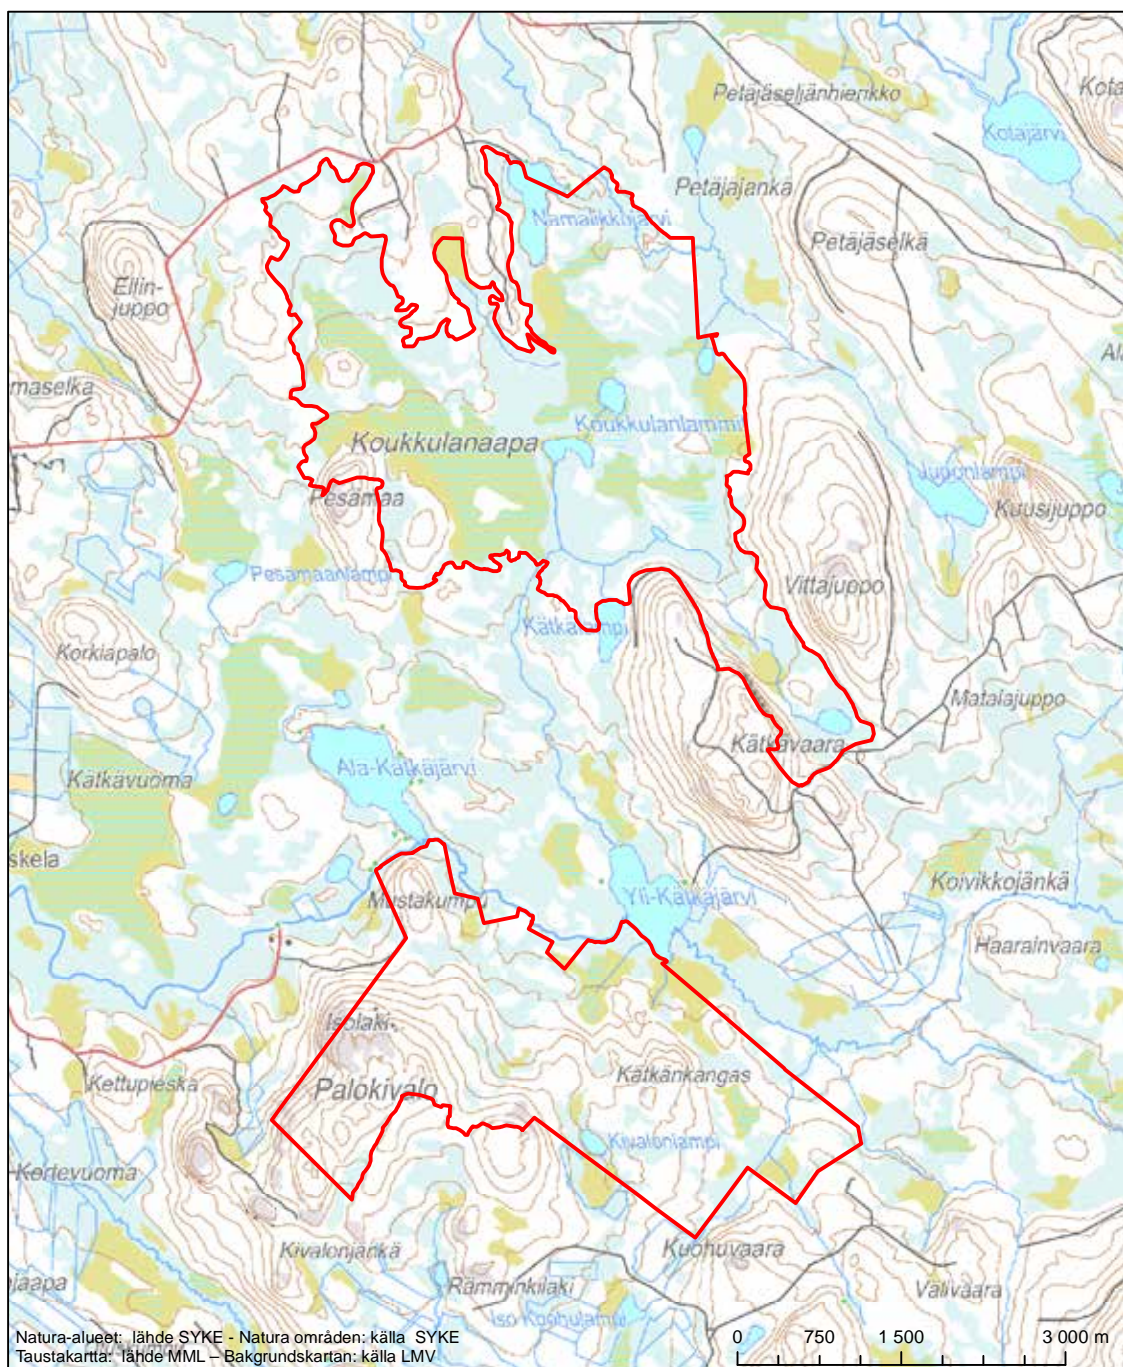

Alueen tunnus/Områdets kod: F11301315
Alueen nimi: Koukkulanaapa - Palokivälo
Områdets namn: Koukkulanaapa-Palokivälo

Erityinen suojelualue (SPA) - Särskilt skyddsområde (SPA)
Erityisten suojelutoimien alue (SAC) - Särskilt bevarandeområde (SAC)