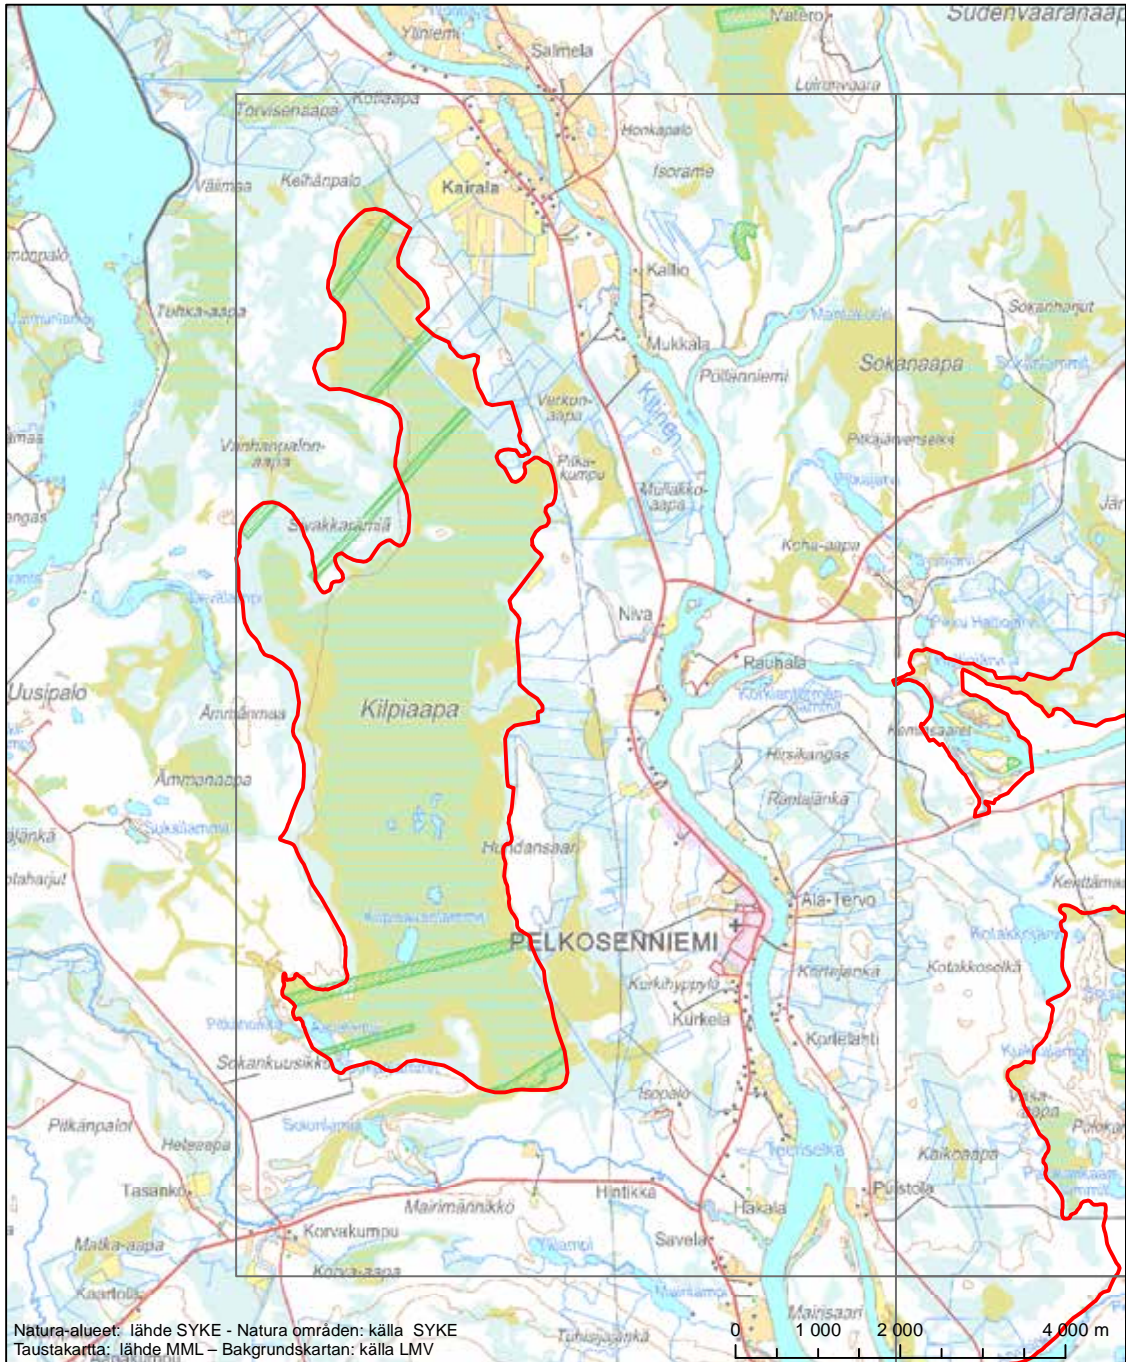

Alueen tunnus/Områdets kod: F11300907
Alueen nimi: Kemihäärän suot
Områdets namn: Kemihäärän suot

Erityisten suojelutoimien alue (SAC) - Särskilt bevarandeområde (SAC)
Erityinen suojelualue (SPA) - Särskilt skyddsområde (SPA)