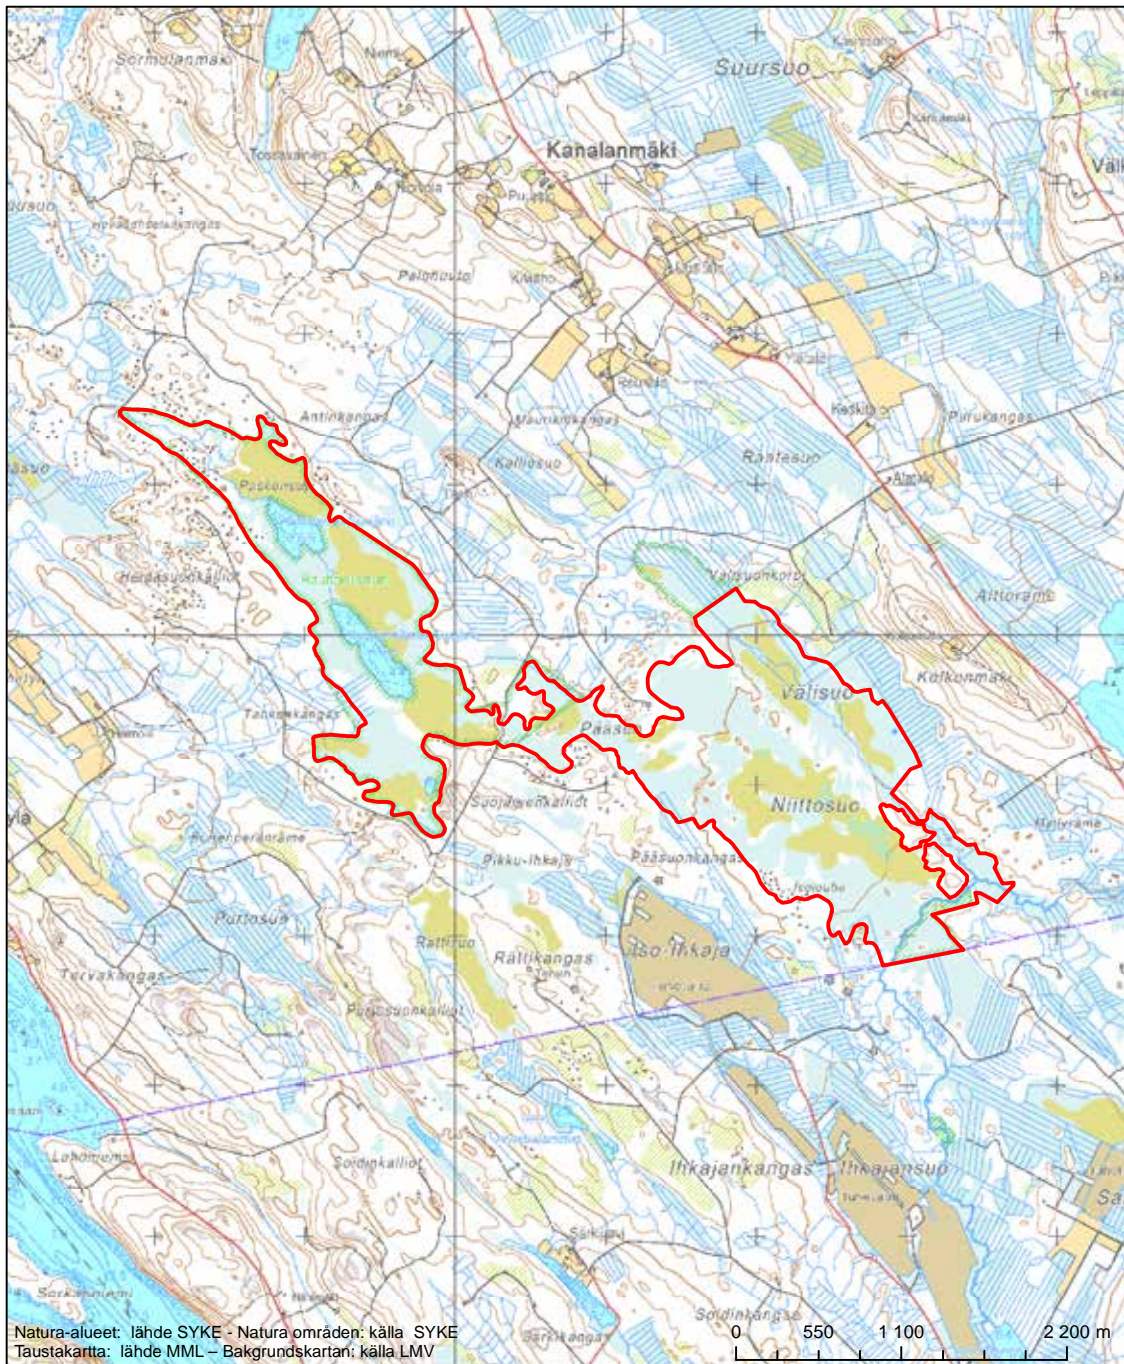

Alueen tunnus/Områdets kod: FI0900040
Alueen nimi: Suojärviensuo - Niittosuo
Områdets namn: Suojärviensuo-Niittosuo

Erityisten suojelutoimien alue (SAC) - Särskilt bevarandeområde (SAC)