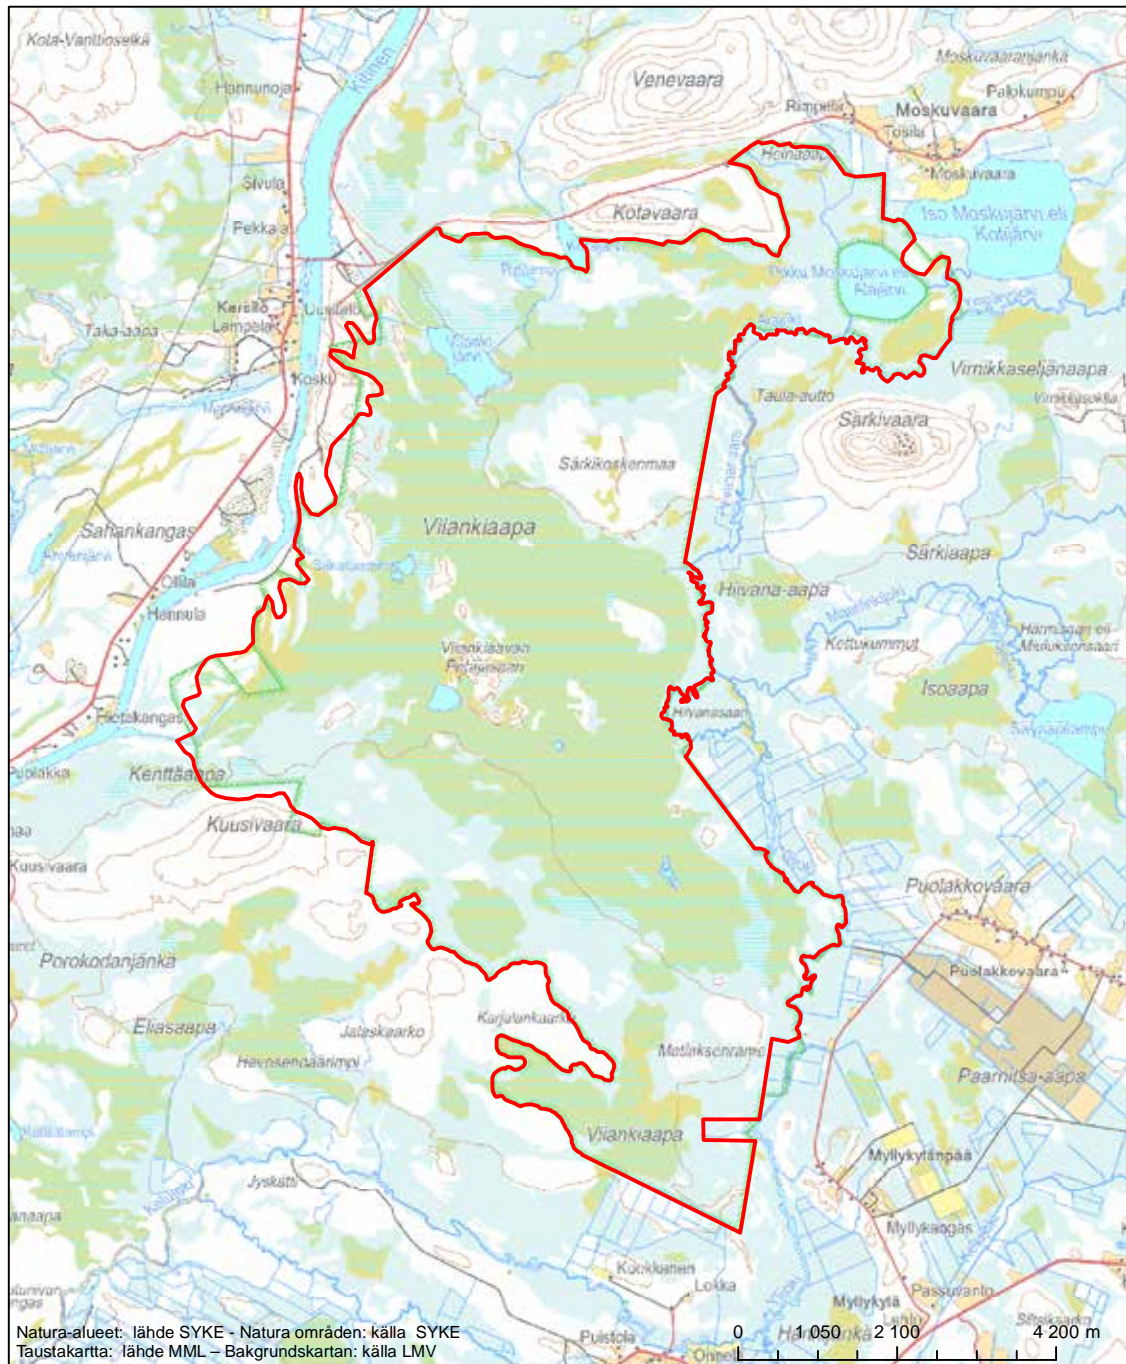

Alueen tunnus/Områdets kod: FI1301706
Alueen nimi: Viiankiäpa
Områdets namn: Viiankiäpa

Erityinen suojelualue (SPA) - Särskilt skyddsområde (SPA)

Erityisten suojelutoimien alue (SAC) - Särskilt bevarandeområde (SAC)