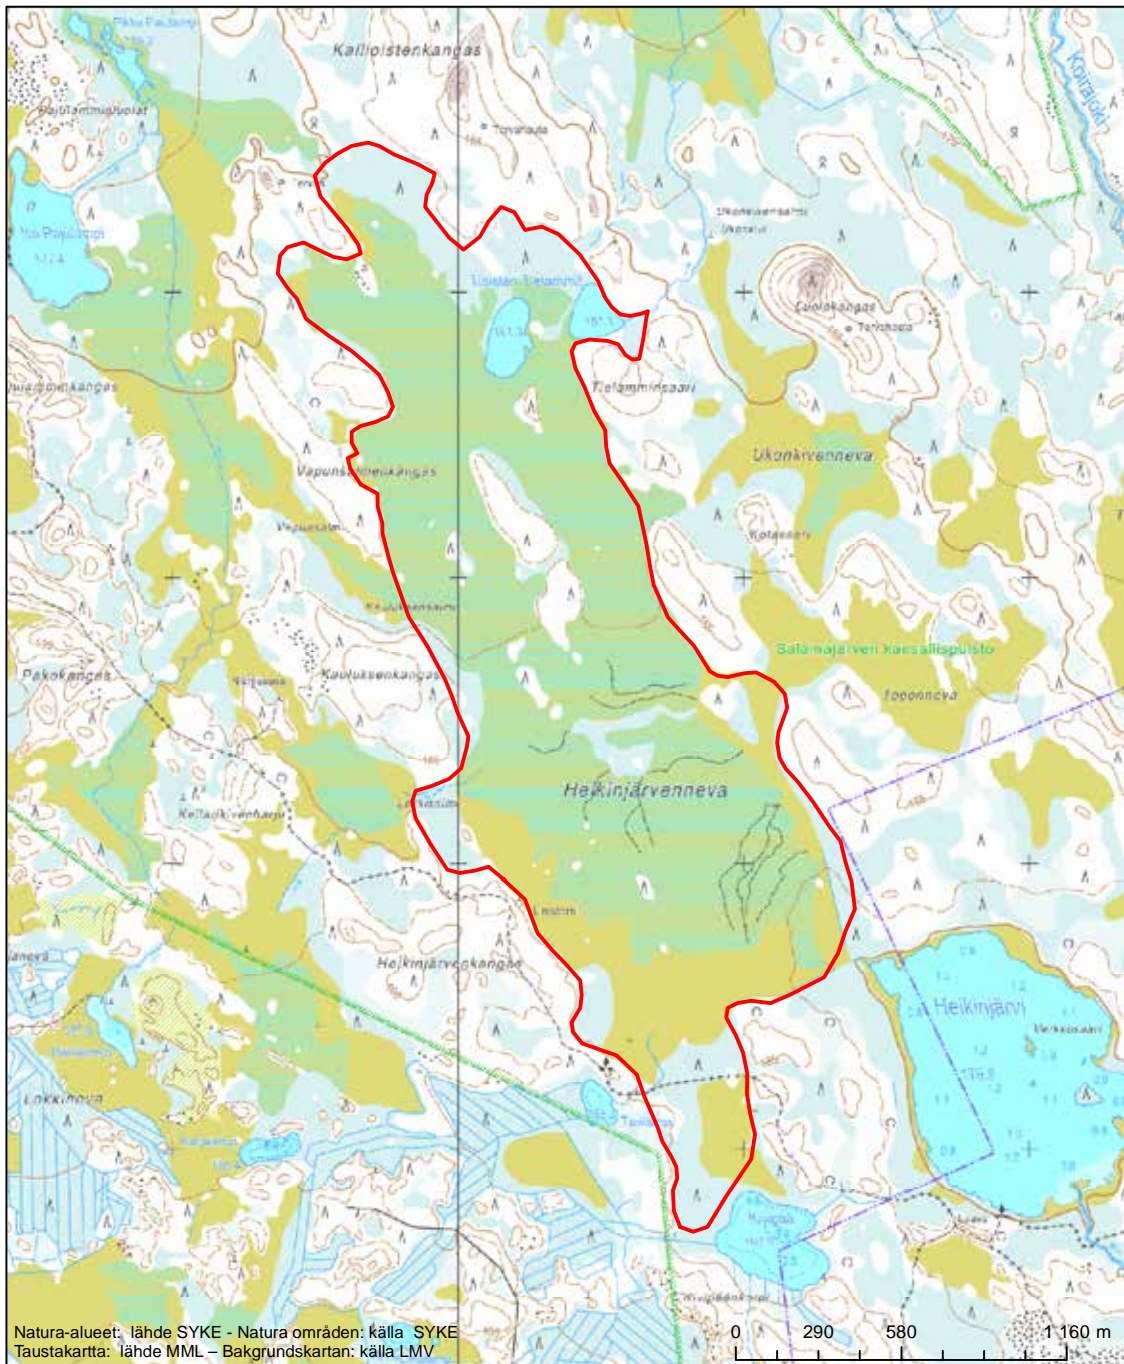

Erityisten suojelutoimien alue (SAC) - Särskilt bevarandeområde (SAC)

Alueen tunnus/Områdets kod: F11001014
 Alueen nimi: Heikinjärvenneva
 Områdets namn: Heikinjärvenneva

Erityinen suojelualue (SPA) - Särskilt skyddsområde (SPA)