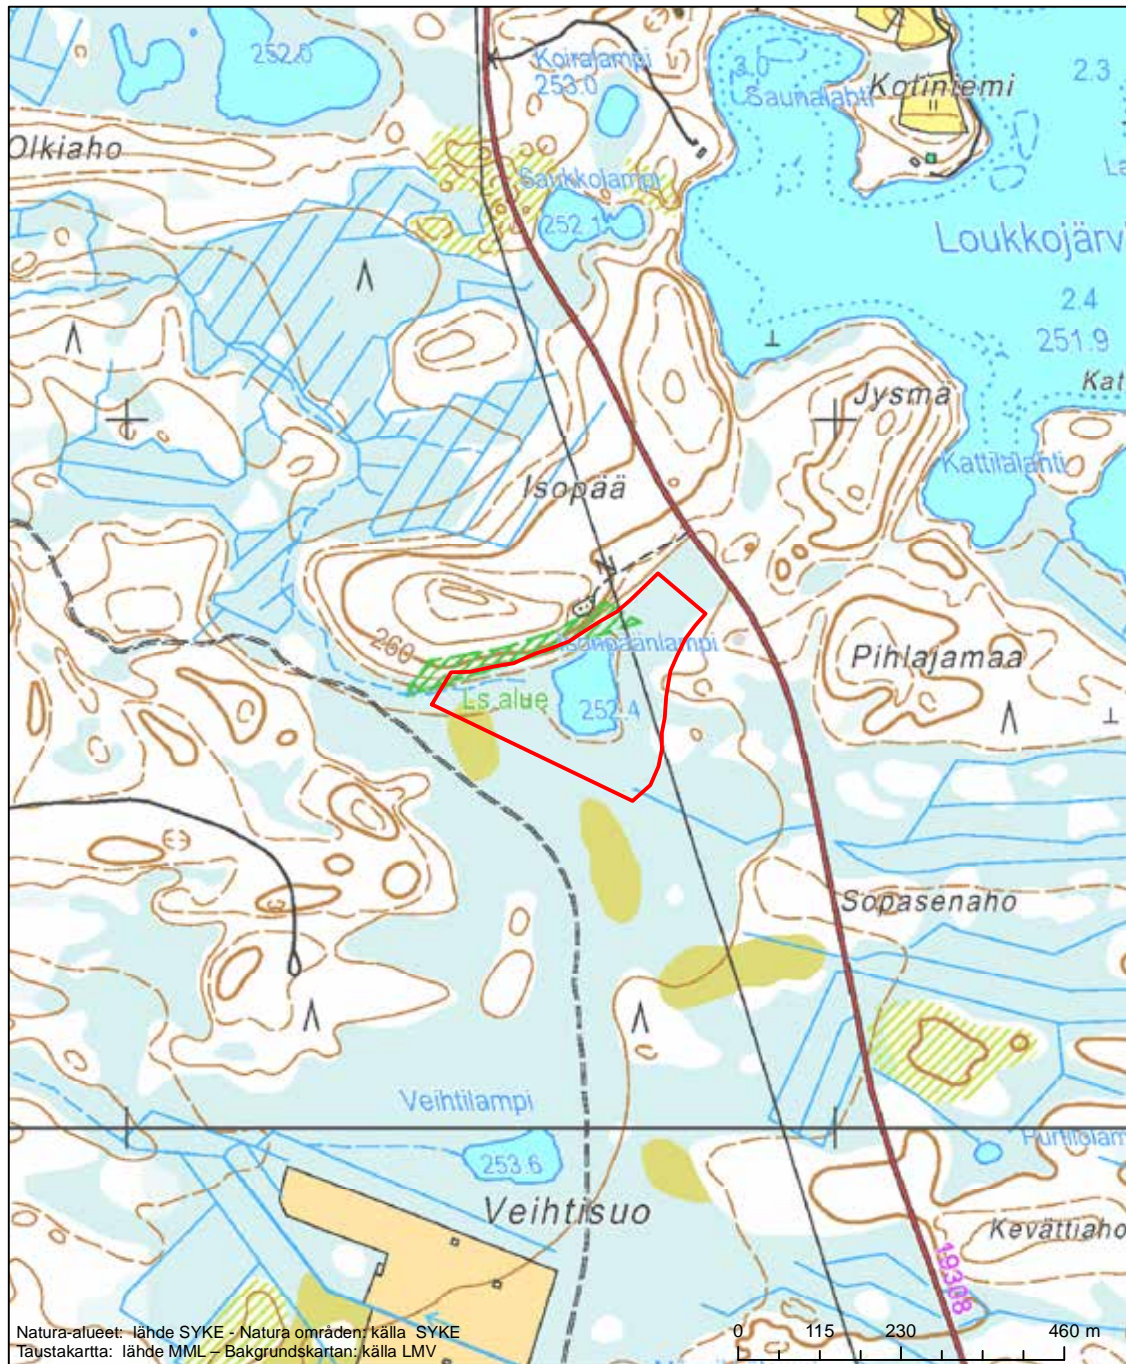

Erityinen suojelualue (SPA) - Särskilt skyddsområde (SPA)

Alueen tunnus/Områdets kod: FI1200763
Alueen nimi: Isonpäänlampi
Områdets namn: Isonpäänlampi

Erityisten suojelutoimien alue (SAC) - Särskilt bevarandeområde (SAC)