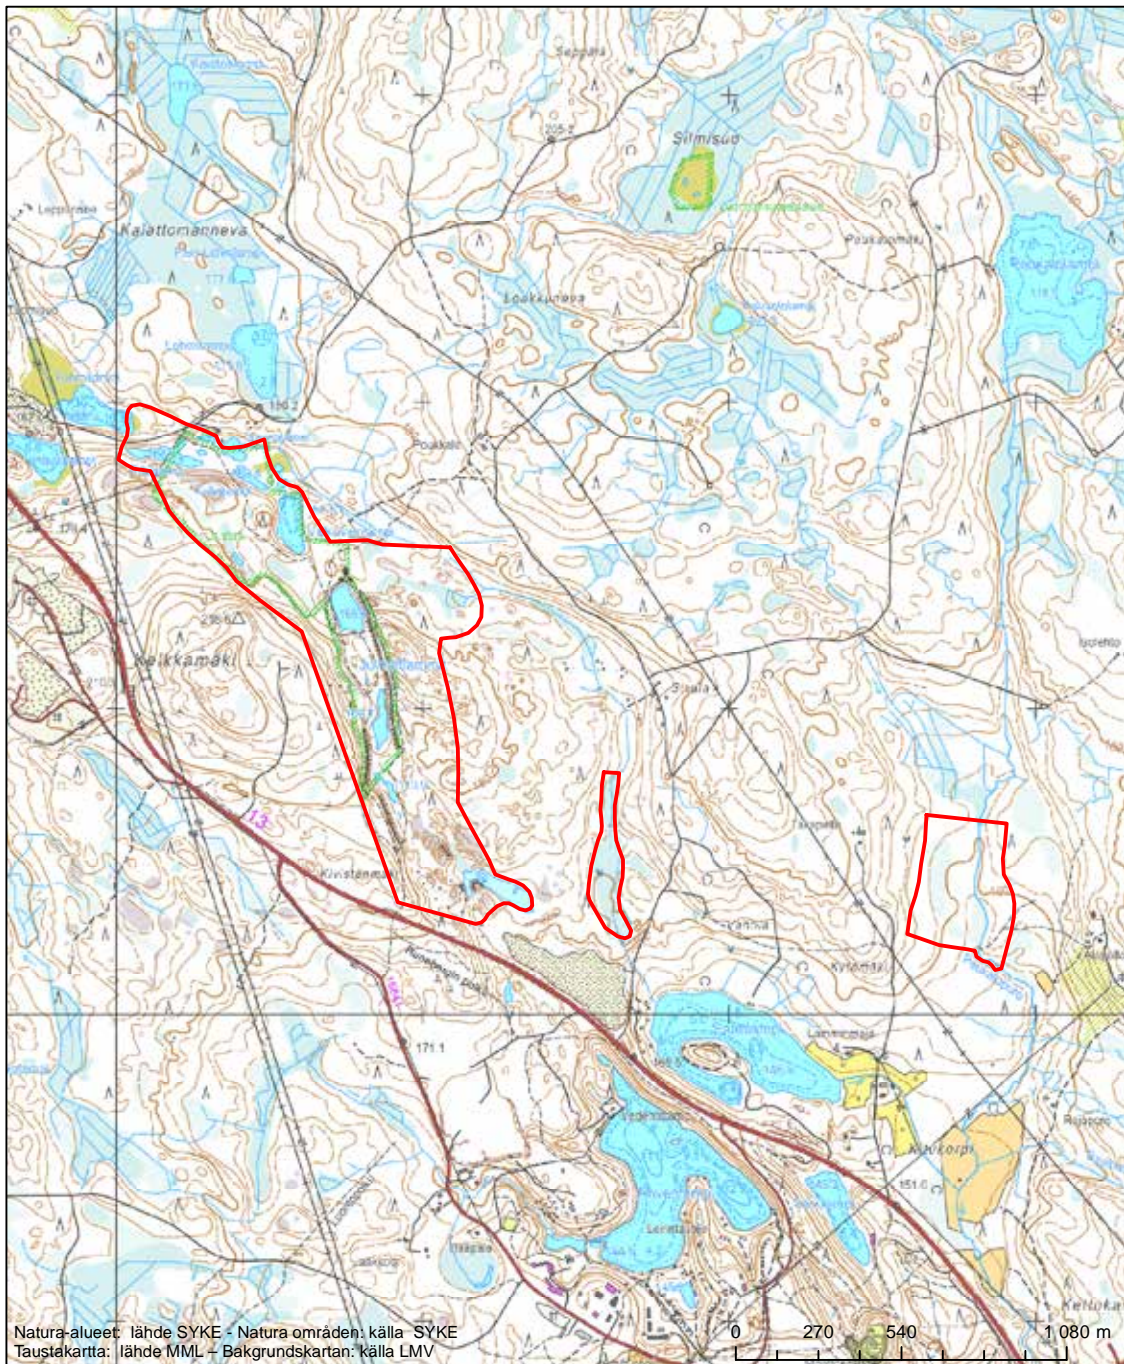

Alueen tunnus/Områdets kod: FI0900017
Alueen nimi: Julmatlammit - Kitukorpi
Områdets namn: Julmatlammit-Kitukorpi

Erityisten suojelutoimien alue (SAC) - Särskilt bevarandeområde (SAC)