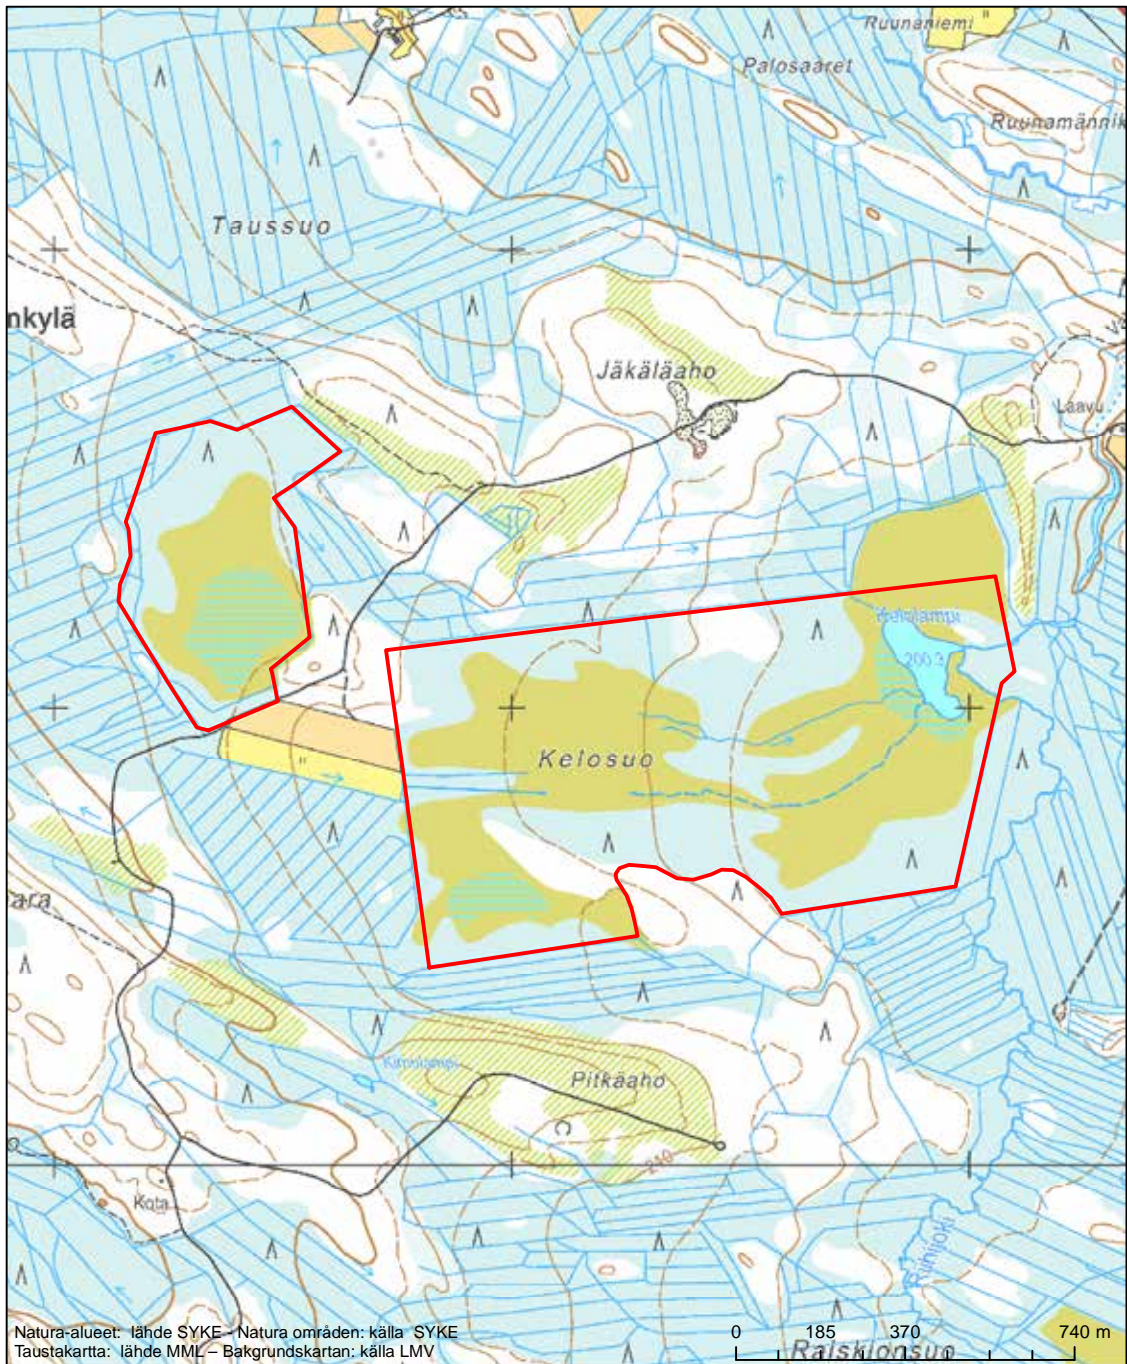

Alueen tunnus/Områdets kod: F11200002
Alueen nimi: Kelosuo
Områdets namn: Kelosuo

Erityisten suojelutoimien alue (SAC) - Särskilt bevarandeområde (SAC)