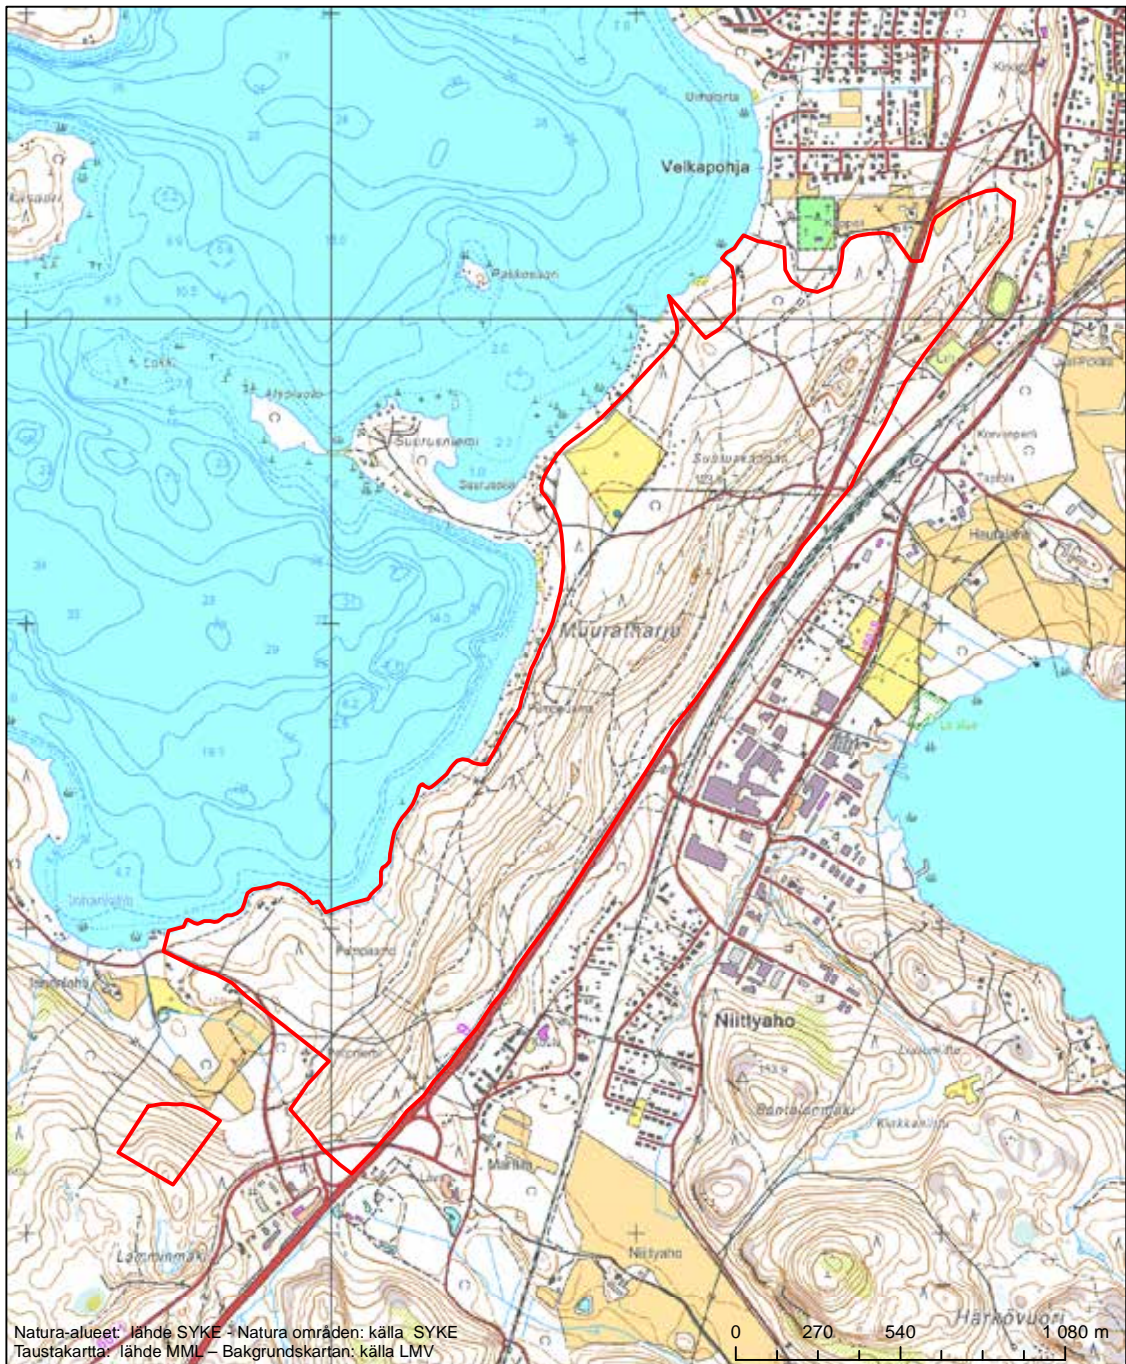

Alueen tunnus/Områdets kod: FI0900023
Alueen nimi: Muuramenharju - Innenlahden lehto
Områdets namn: Muuramenharju - lunden vid Innenlahti

Erityisten suojelutoimien alue (SAC) - Särskilt bevarandeområde (SAC)