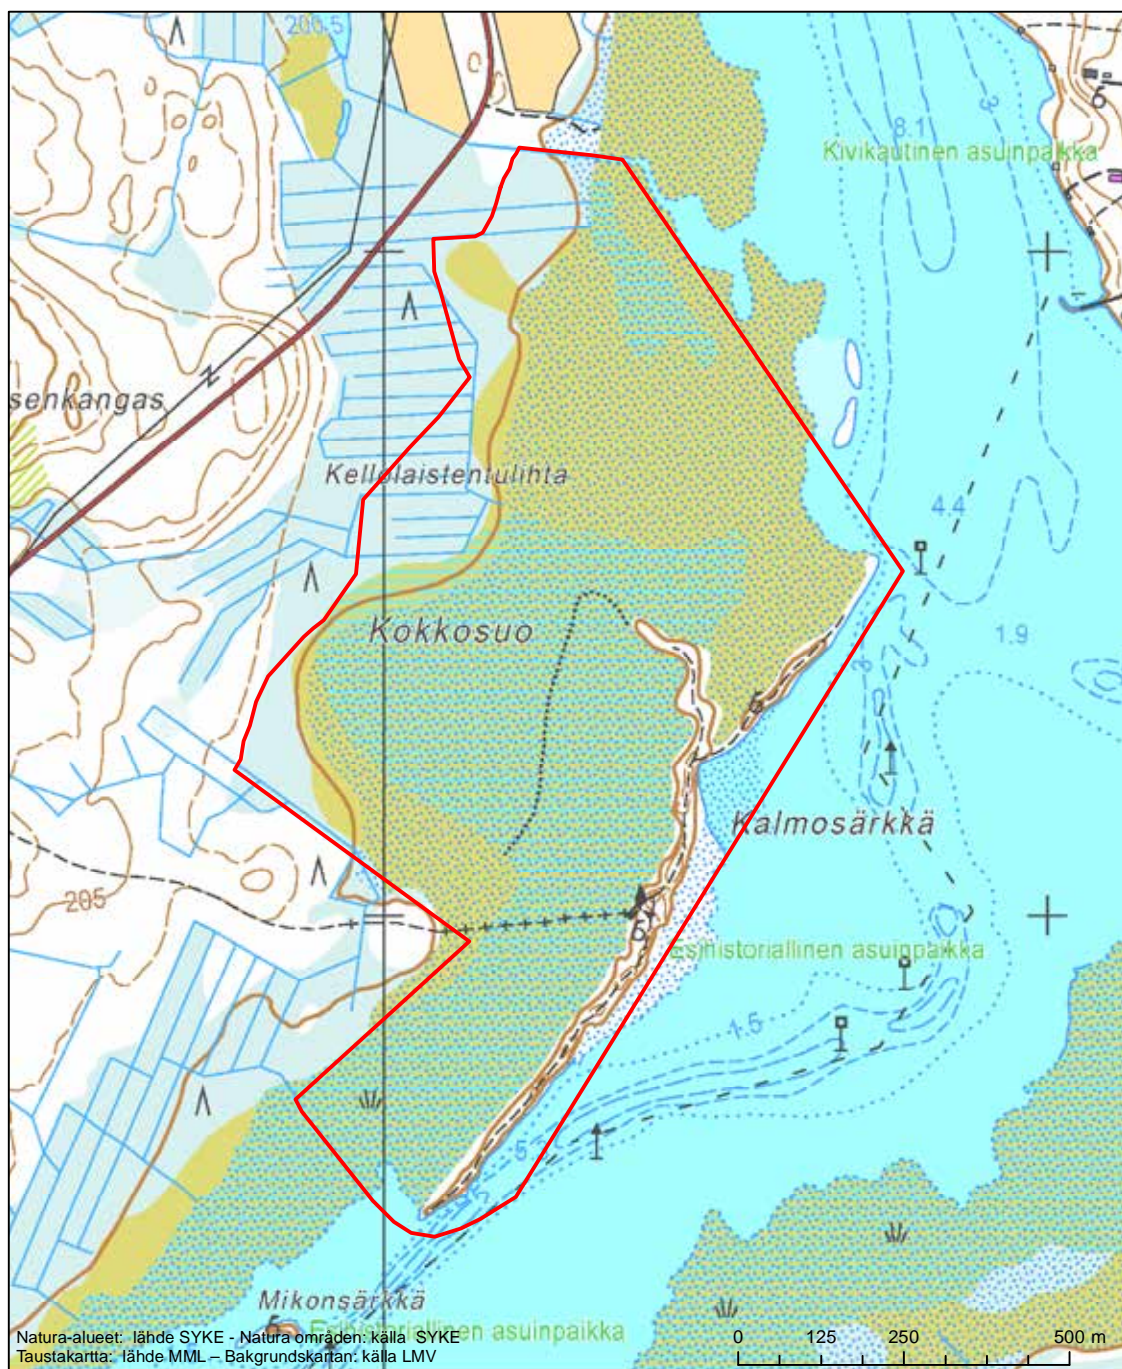

Alueen tunnus/Områdets kod: FI1200762
Alueen nimi: Juntusrannan Kokkosuo
Områdets namn: Kokkosuo vid Juntusranta

Erityinen suojelualue (SPA) - Särskilt skyddsområde (SPA)