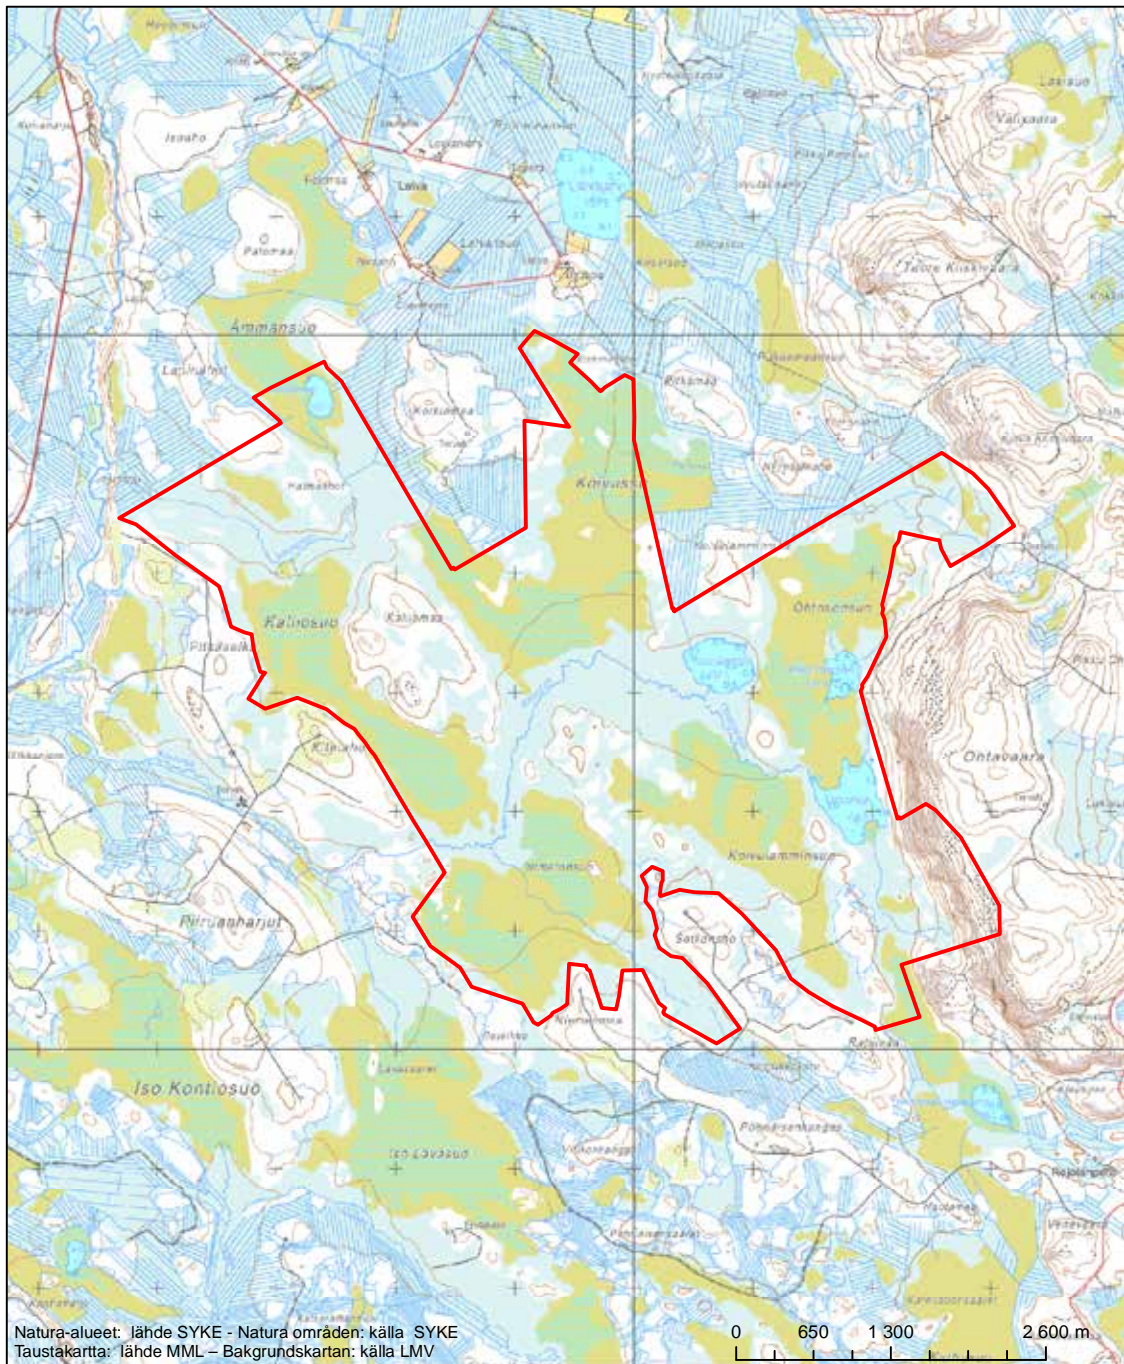

Alueen tunnus/Områdets kod: FI1103802
Alueen nimi: Ohtosensuo
Områdets namn: Ohtosensuo

Erityinen suojelualue (SPA) - Särskilt skyddsområde (SPA)

Erityisten suojelutoimien alue (SAC) - Särskilt bevarandeområde (SAC)