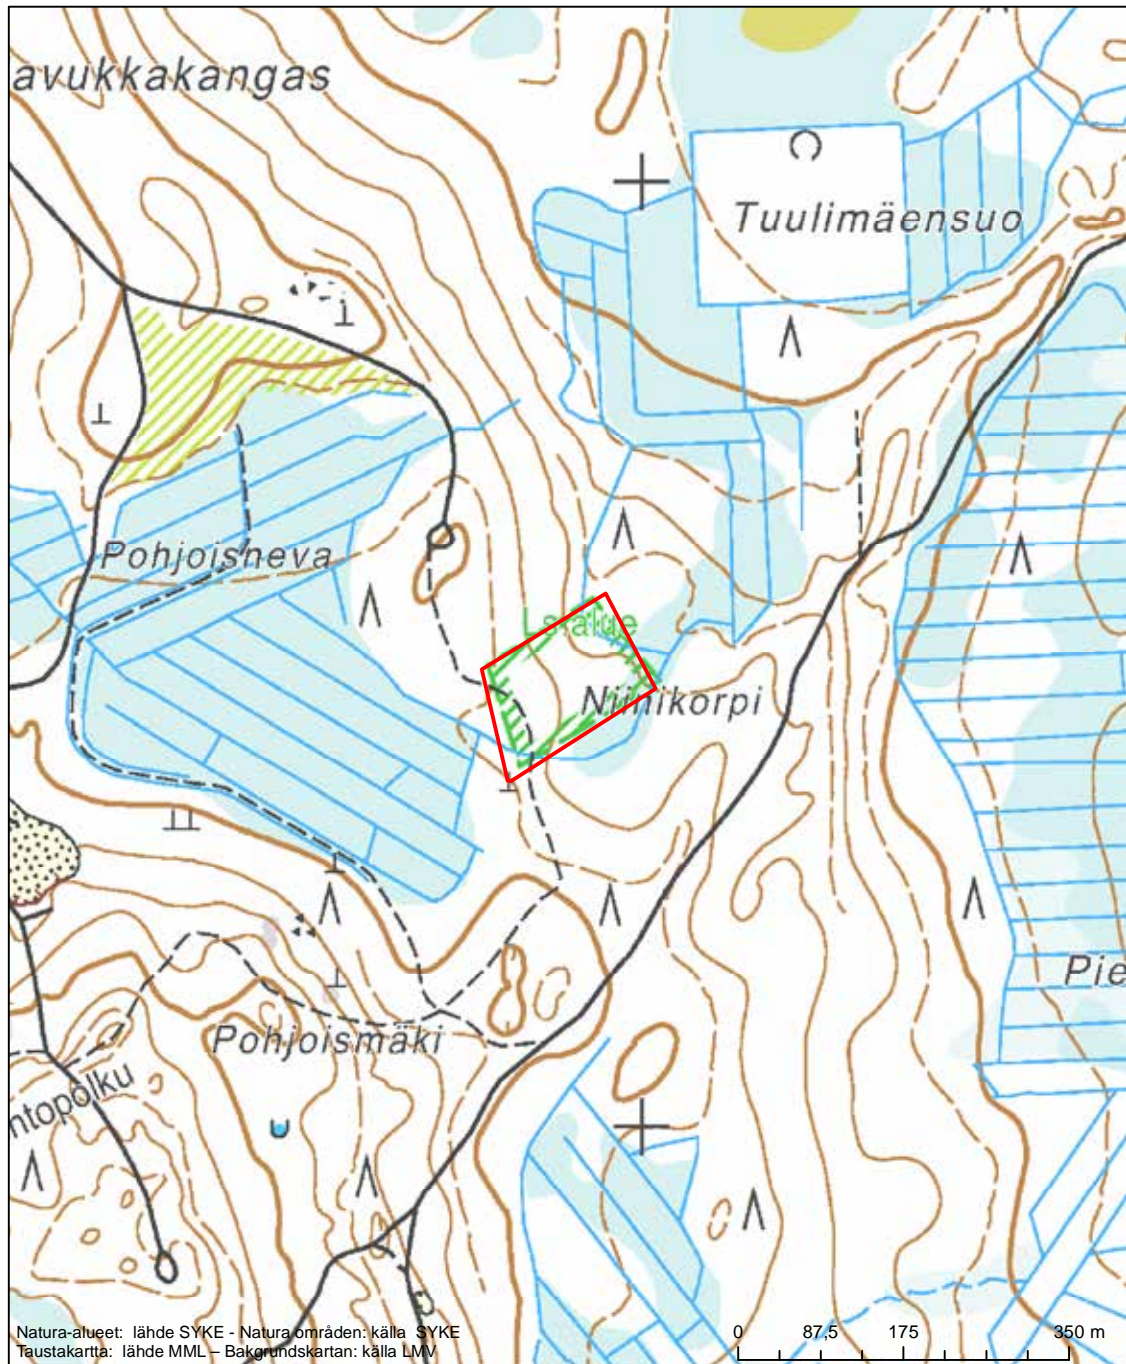

Alueen tunnus/Områdets kod: FI1002009
Alueen nimi: Niinikorpi
Områdets namn: Niinikorpi

Erityisten suojelutoimien alue (SAC) - Särskilt bevarandeområde (SAC)