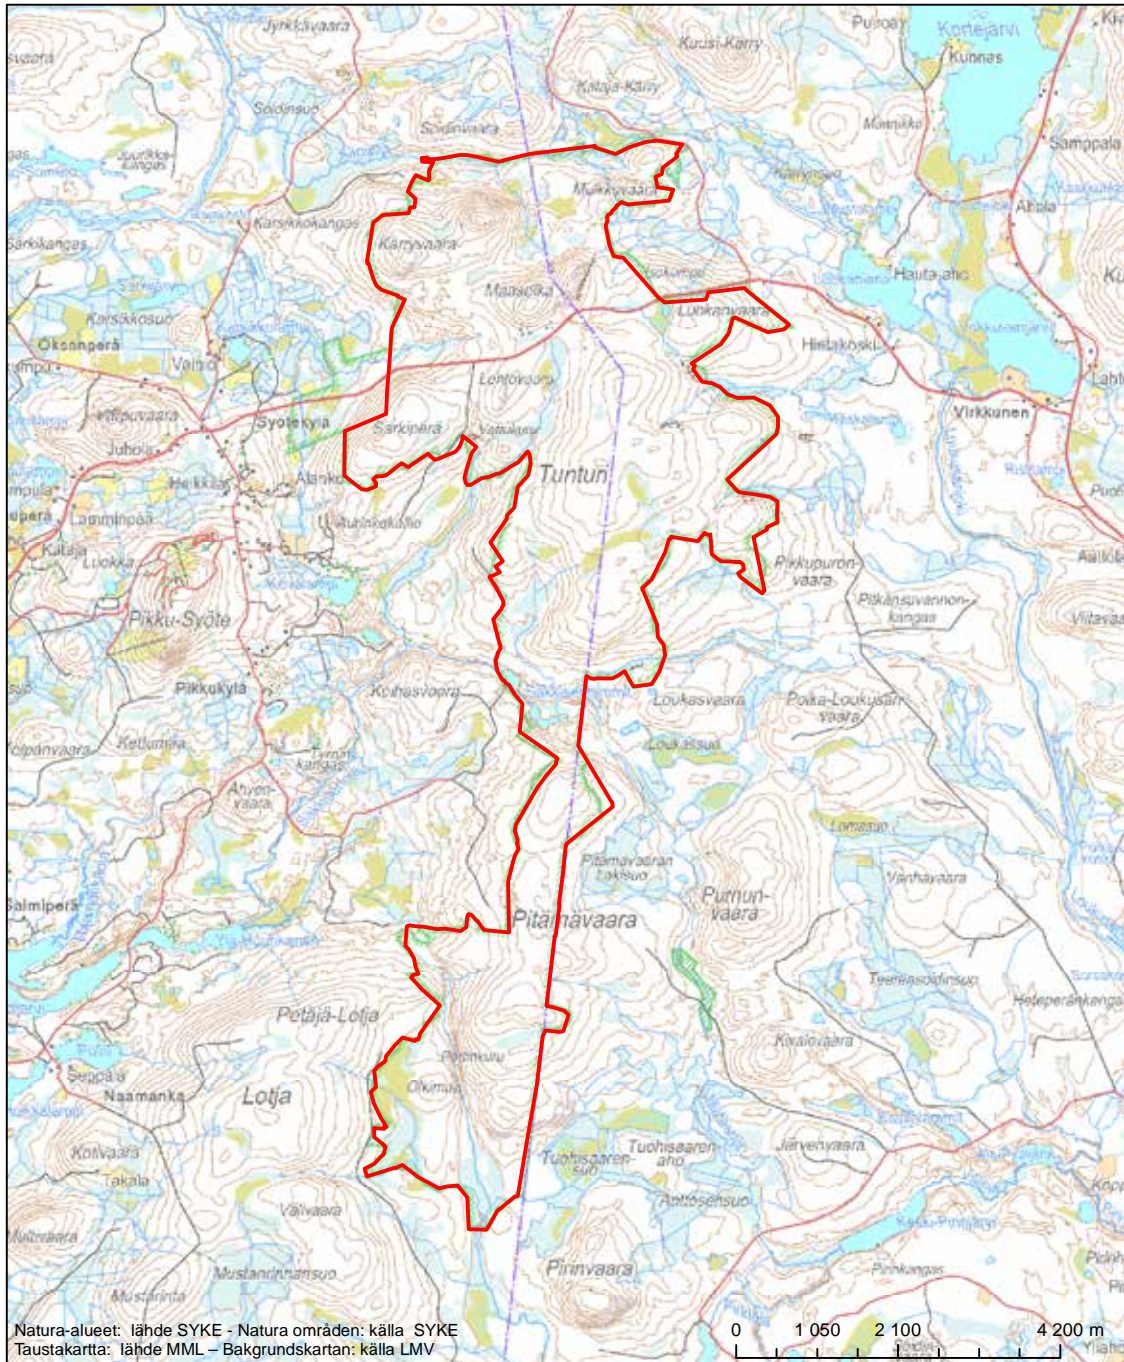

Alueen tunnus/Områdets kod: FI1103813
Alueen nimi: Maaselkä
Områdets namn: Maaselkä

Erityinen suojelualue (SPA) - Särskilt skyddsområde (SPA)

Erityisten suojelutoimien alue (SAC) - Särskilt bevarandeområde (SAC)