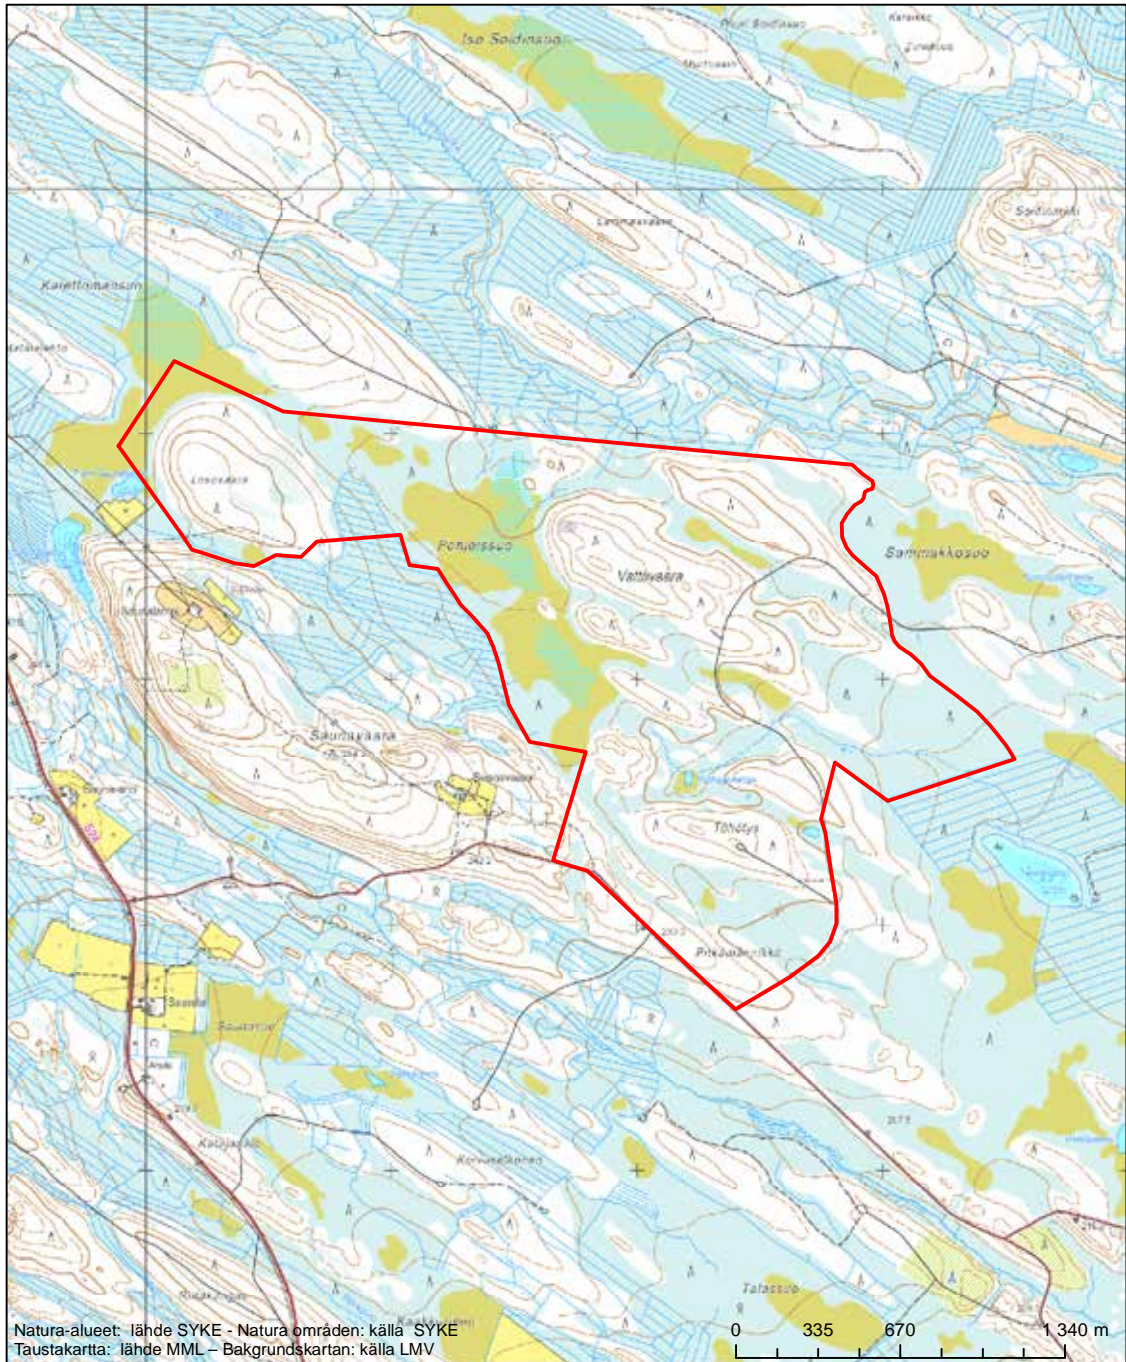

Alueen tunnus/Områdets kod: F11200205
Alueen nimi: Vattuvaara
Områdets namn: Vattuvaara

Erityisten suojelutoimien alue (SAC) - Särskilt bevarandeområde (SAC)