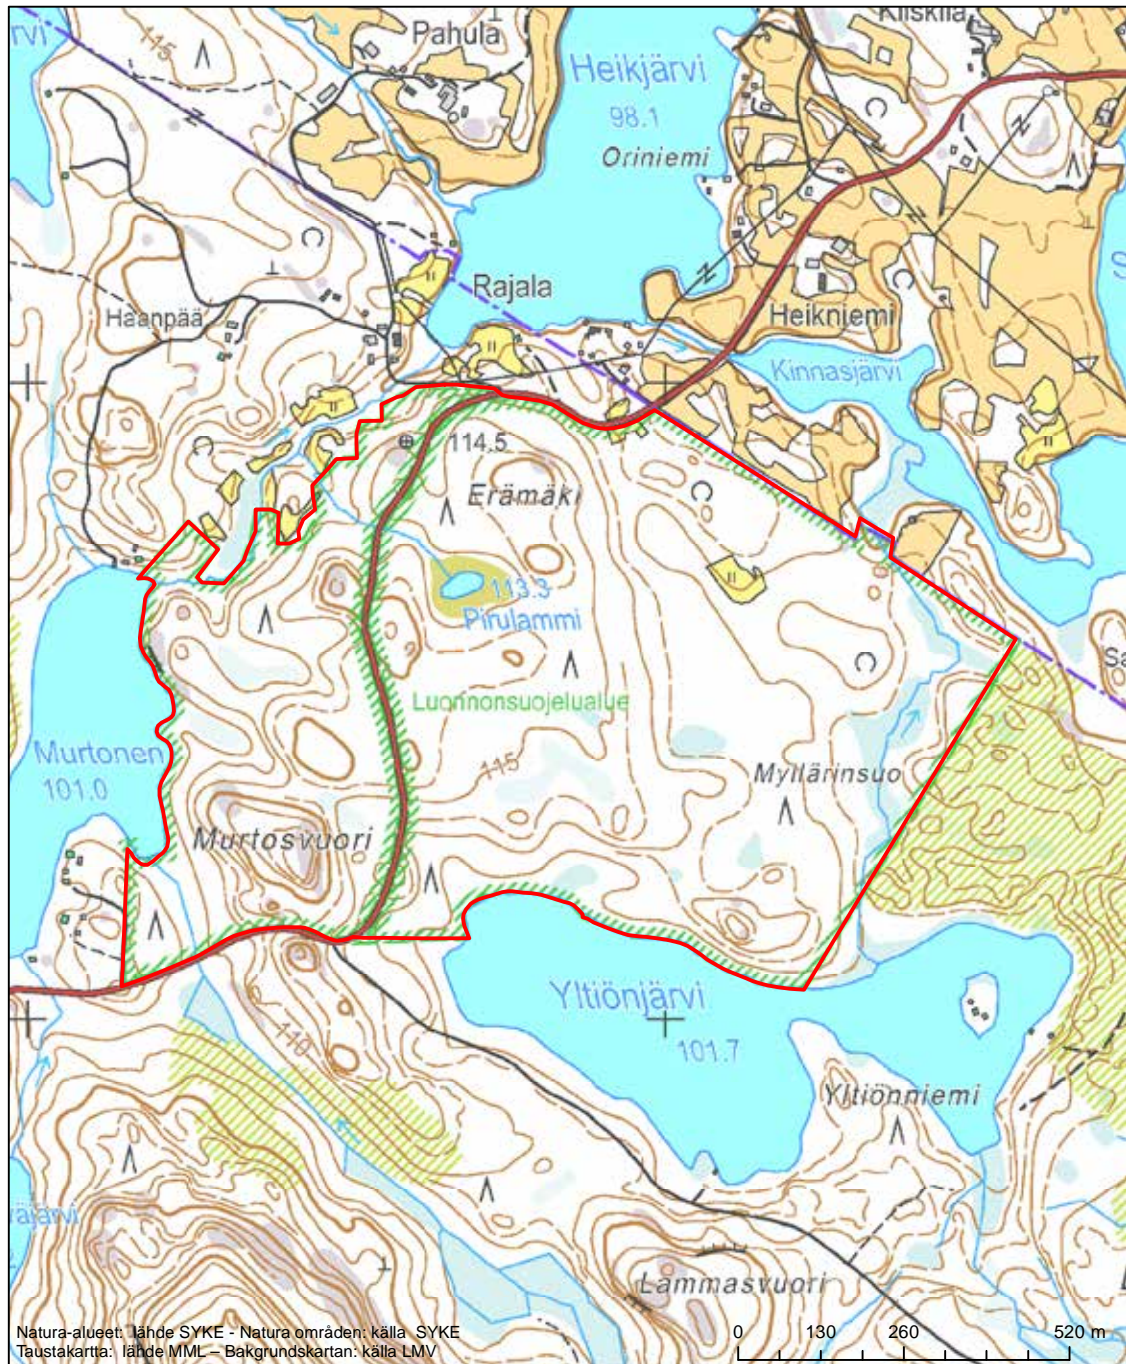

Alueen tunnus/Områdets kod: FI0900139
Alueen nimi: Rajala
Områdets namn: Rajala

Eriyisten suojelutoimien alue (SAC) - Särskilt bevarandeområde (SAC)