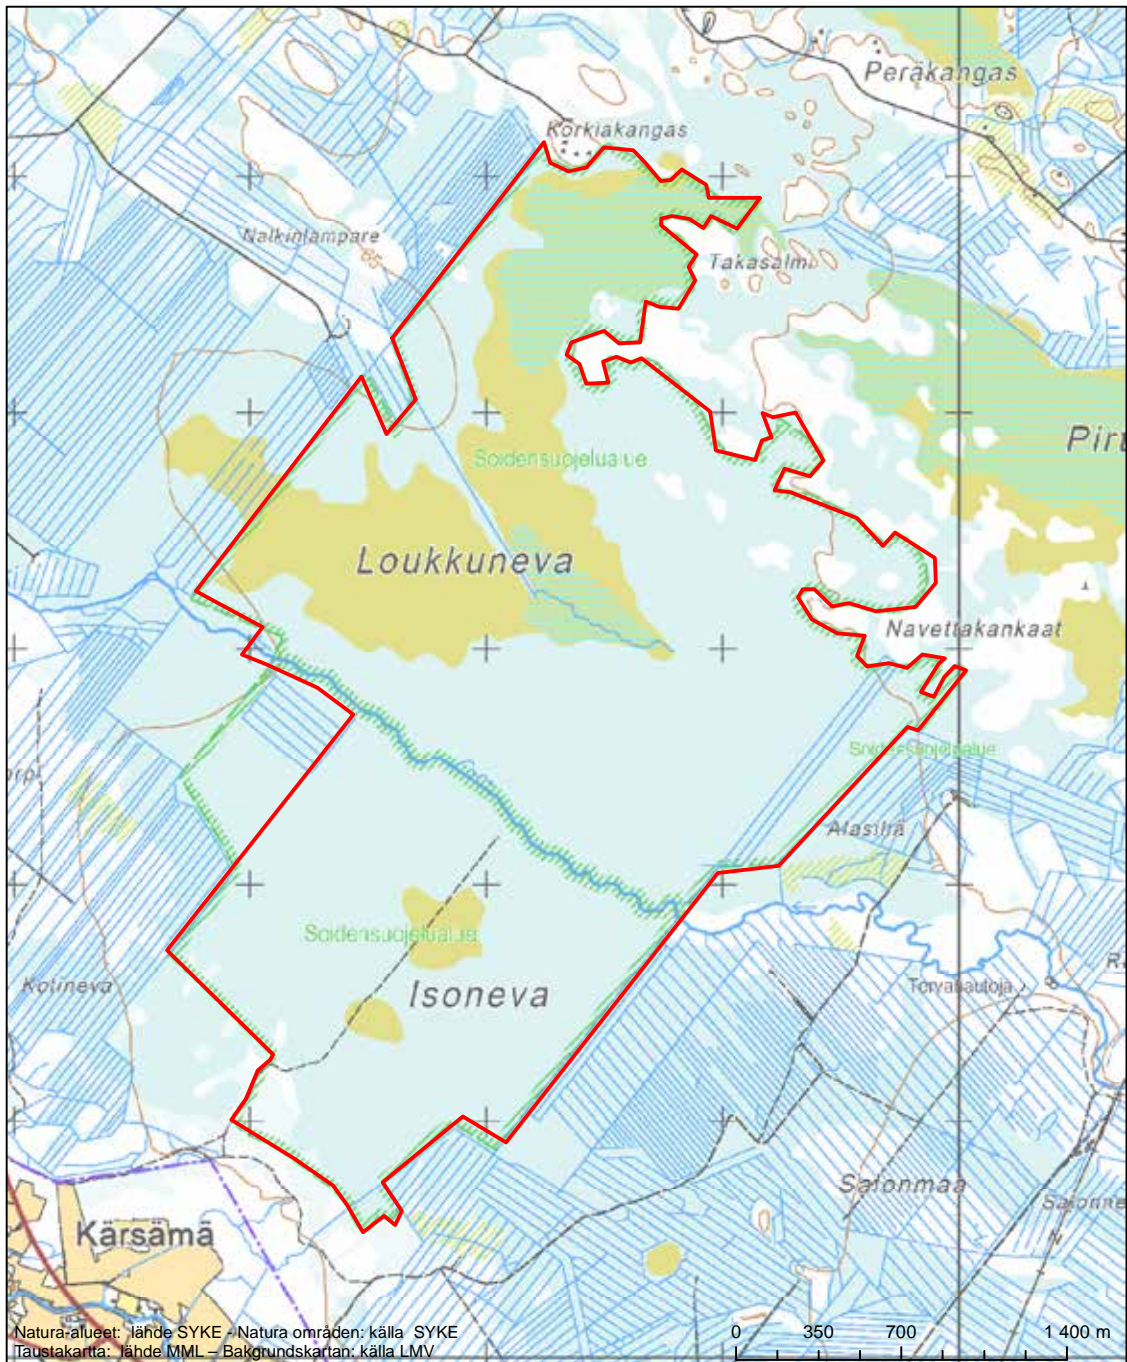

Alueen tunnus/Områdets kod: FI1102000
Alueen nimi: Loukkuneva - Isoneva
Områdets namn: Loukkuneva-Isoneva

Erityisten suojelutoimien alue (SAC) - Särskilt bevarandeområde (SAC)