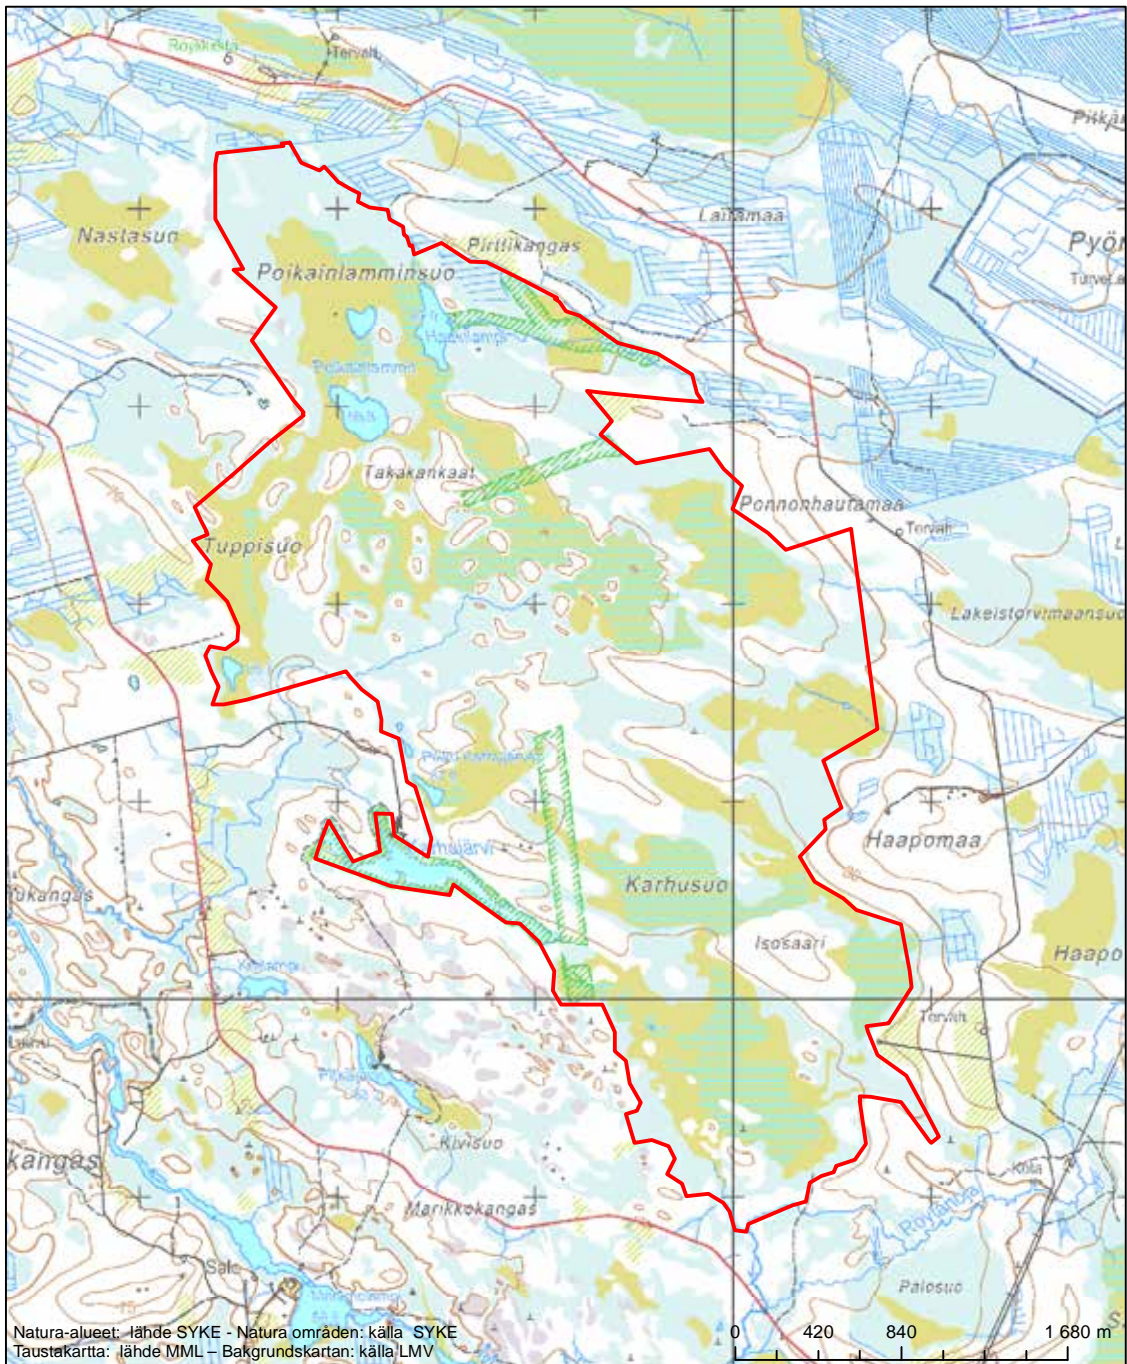

Alueen tunnus/Områdets kod: FI1100400
Alueen nimi: Poikainlammit - Karhusuo
Områdets namn: Poikainlammit-Karhusuo

Erityinen suojelualue (SPA) - Särskilt skyddsområde (SPA)
Erityisten suojelutoimien alue (SAC) - Särskilt bevarandeområde (SAC)