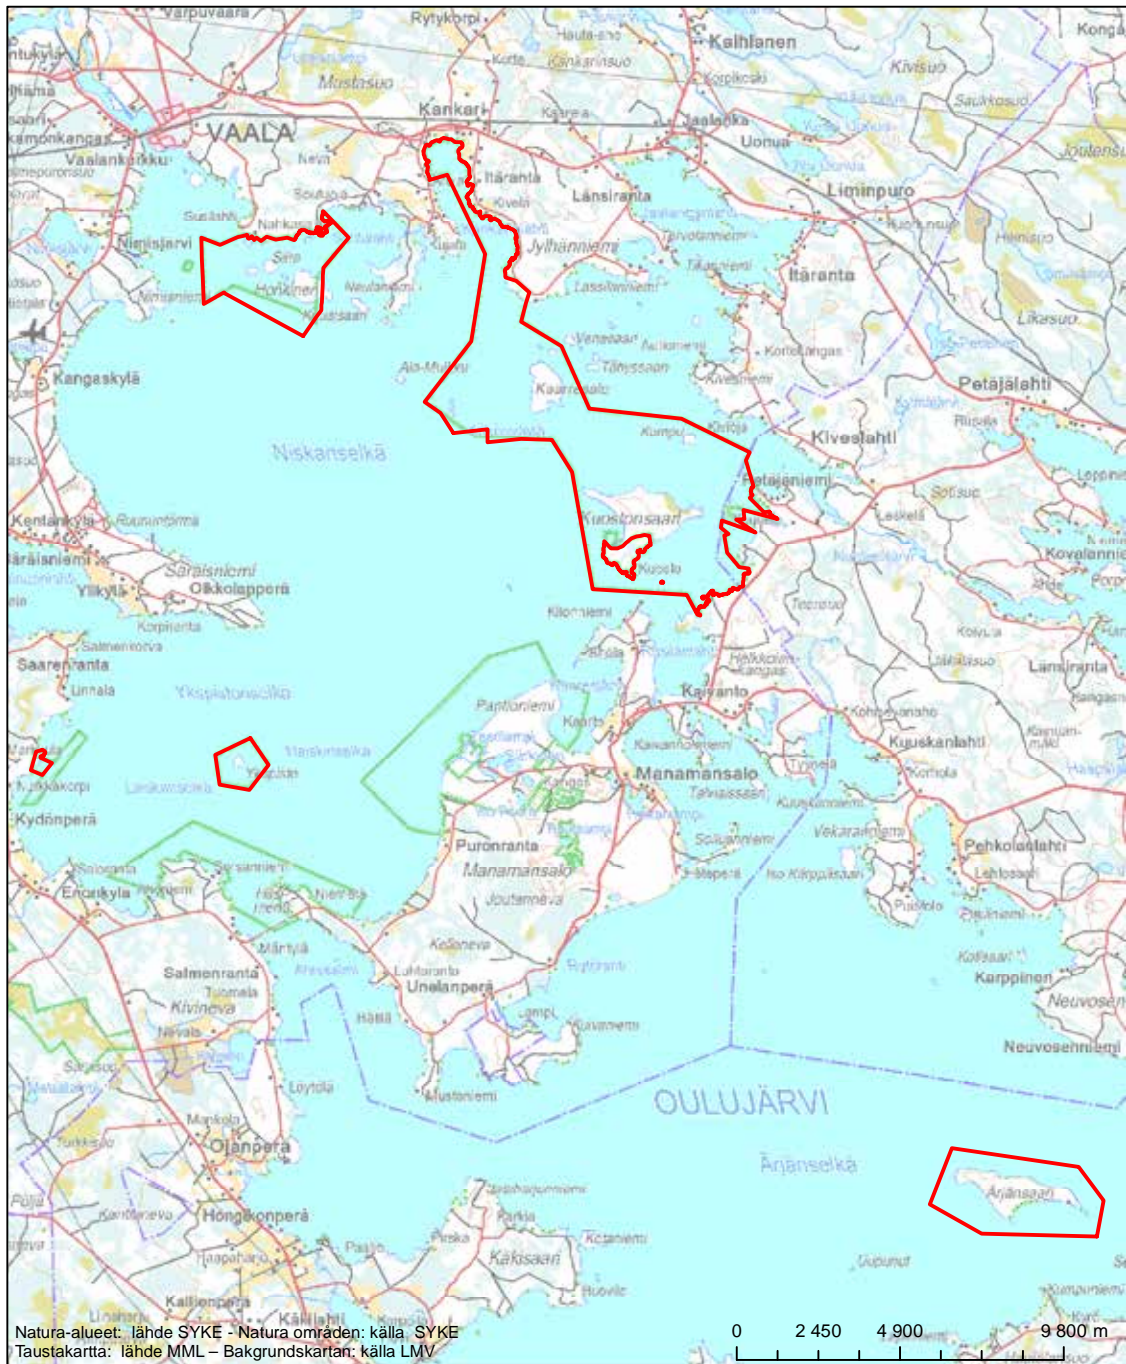

Alueen tunnus/Områdets kod: FI1200102
 Alueen nimi: Lehmivaaran ja Torakankaan lehdot ja suot
 Områdets namn: Lundarna och myrarna i Lehmivaara och Torakangas

Erityisten suojelutoimien alue (SAC) - Särskilt bevarandeområde (SAC)