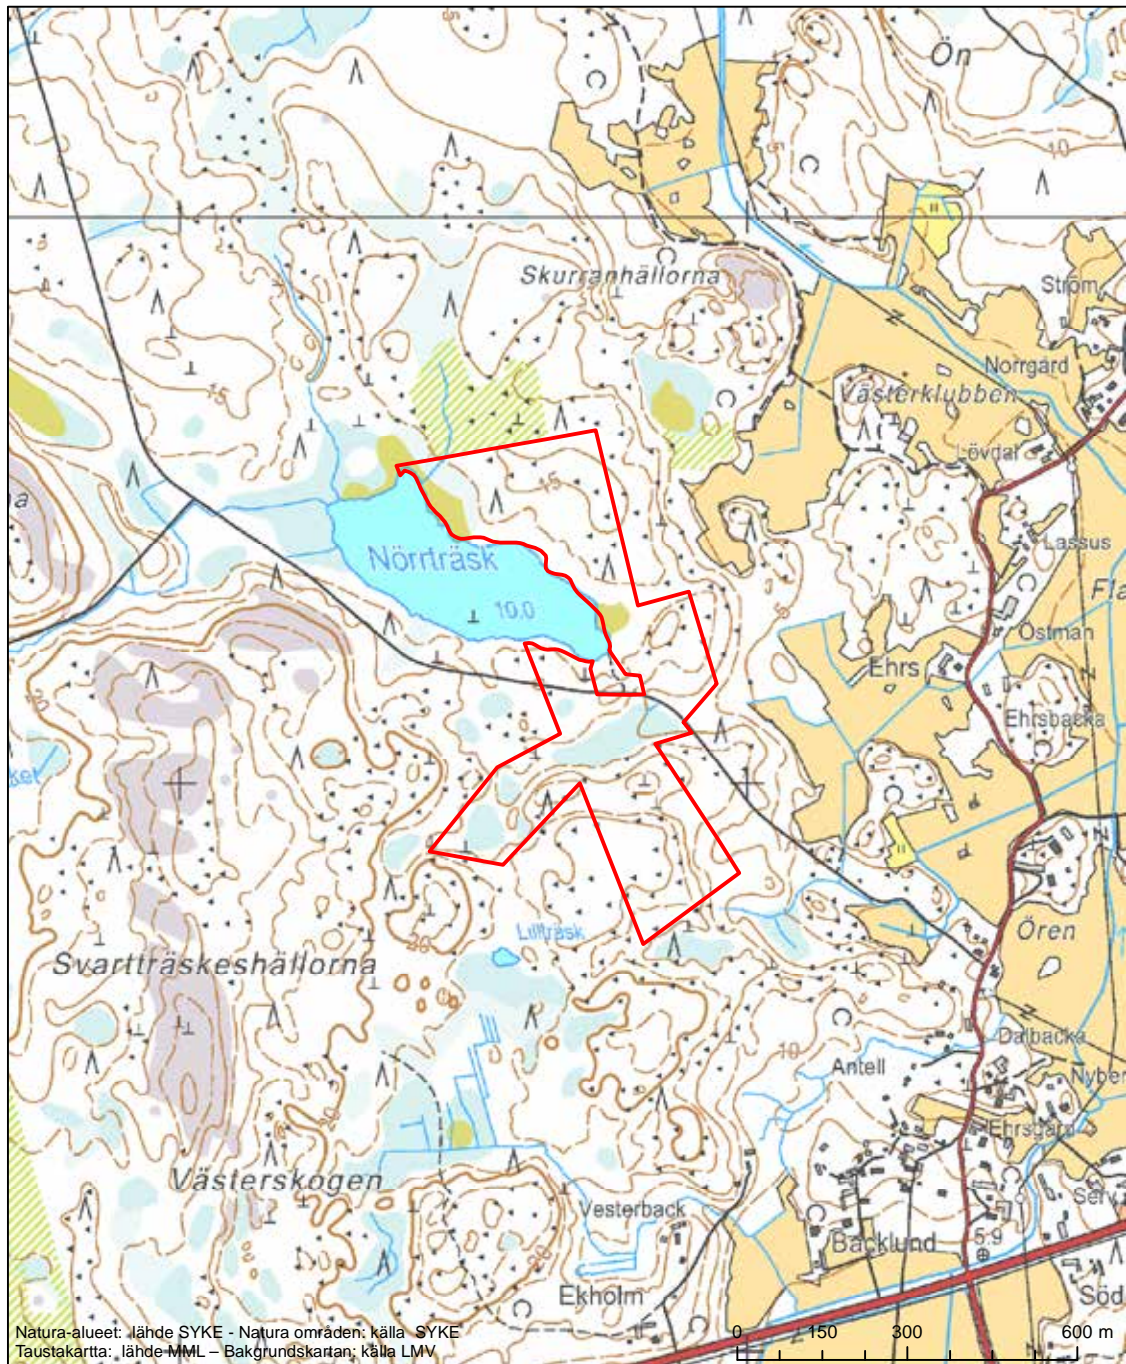

Alueen tunnus/Områdets kod: FI0800151
 Alueen nimi: Metsäkylän metsä
 Områdets namn: Metsäkylä, skog

Erityisten suojelutoimien alue (SAC) - Särskilt bevarandeområde (SAC)

Alueen tunnus/Områdets kod: FI0800152
 Alueen nimi: Nörträskin metsä
 Områdets namn: Skog vid Nörträsk