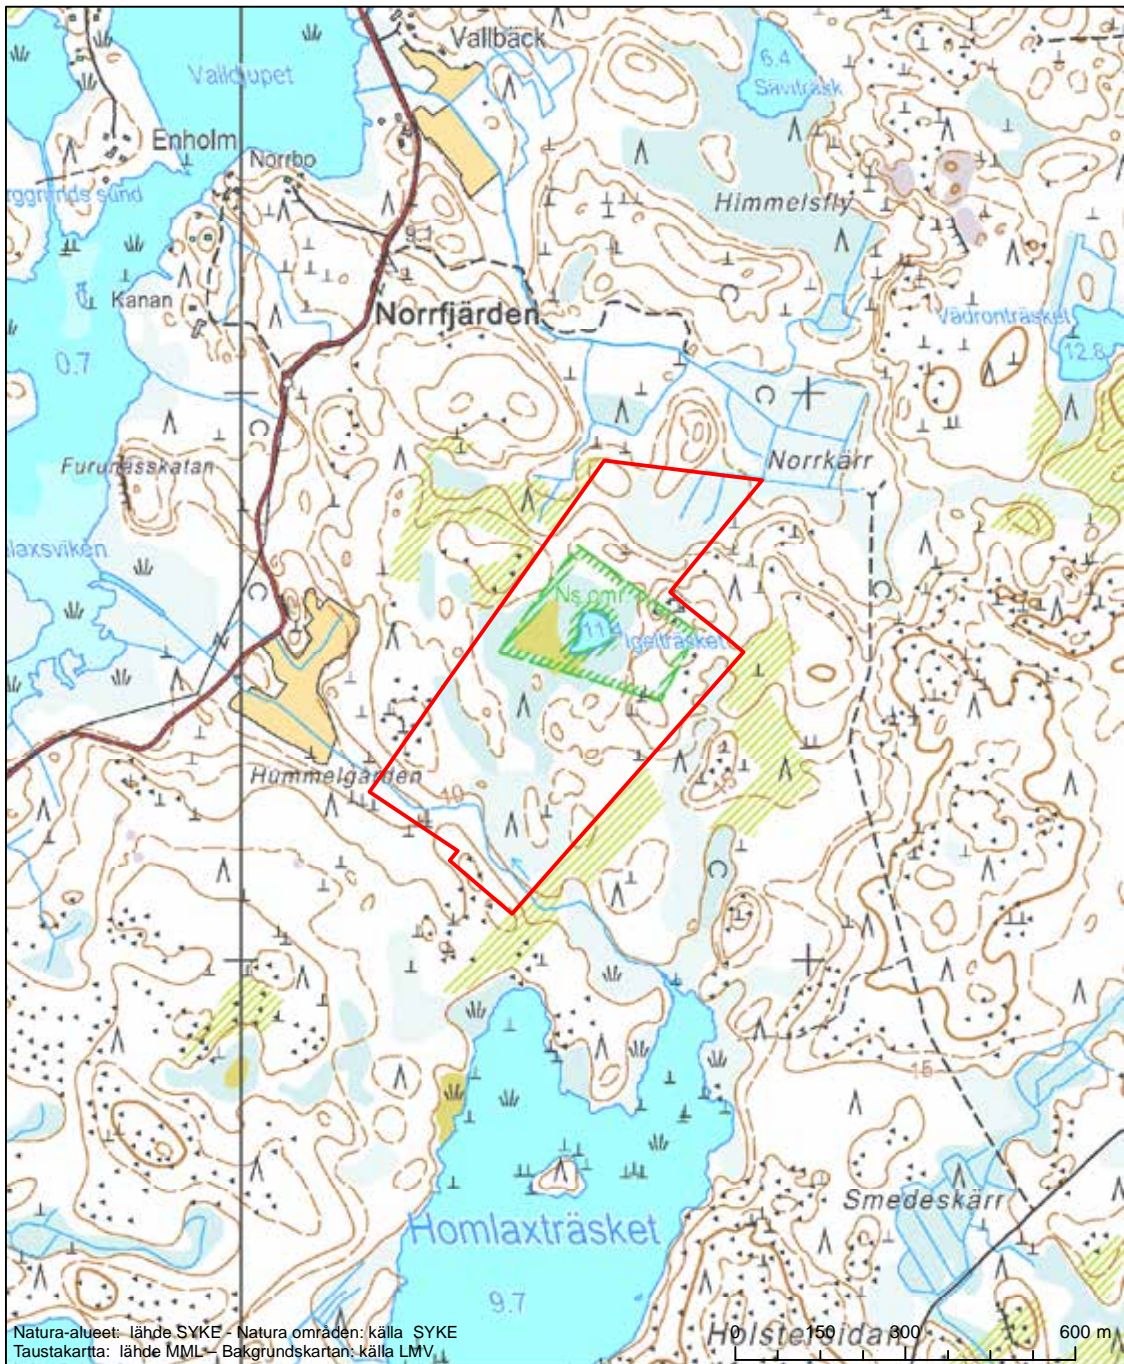

Alueen tunnus/Områdets kod: FI0800144
Alueen nimi: Igelträsket
Områdets namn: Igelträsket

Erityisten suojelutoimien alue (SAC) - Särskilt bevarandeområde (SAC)