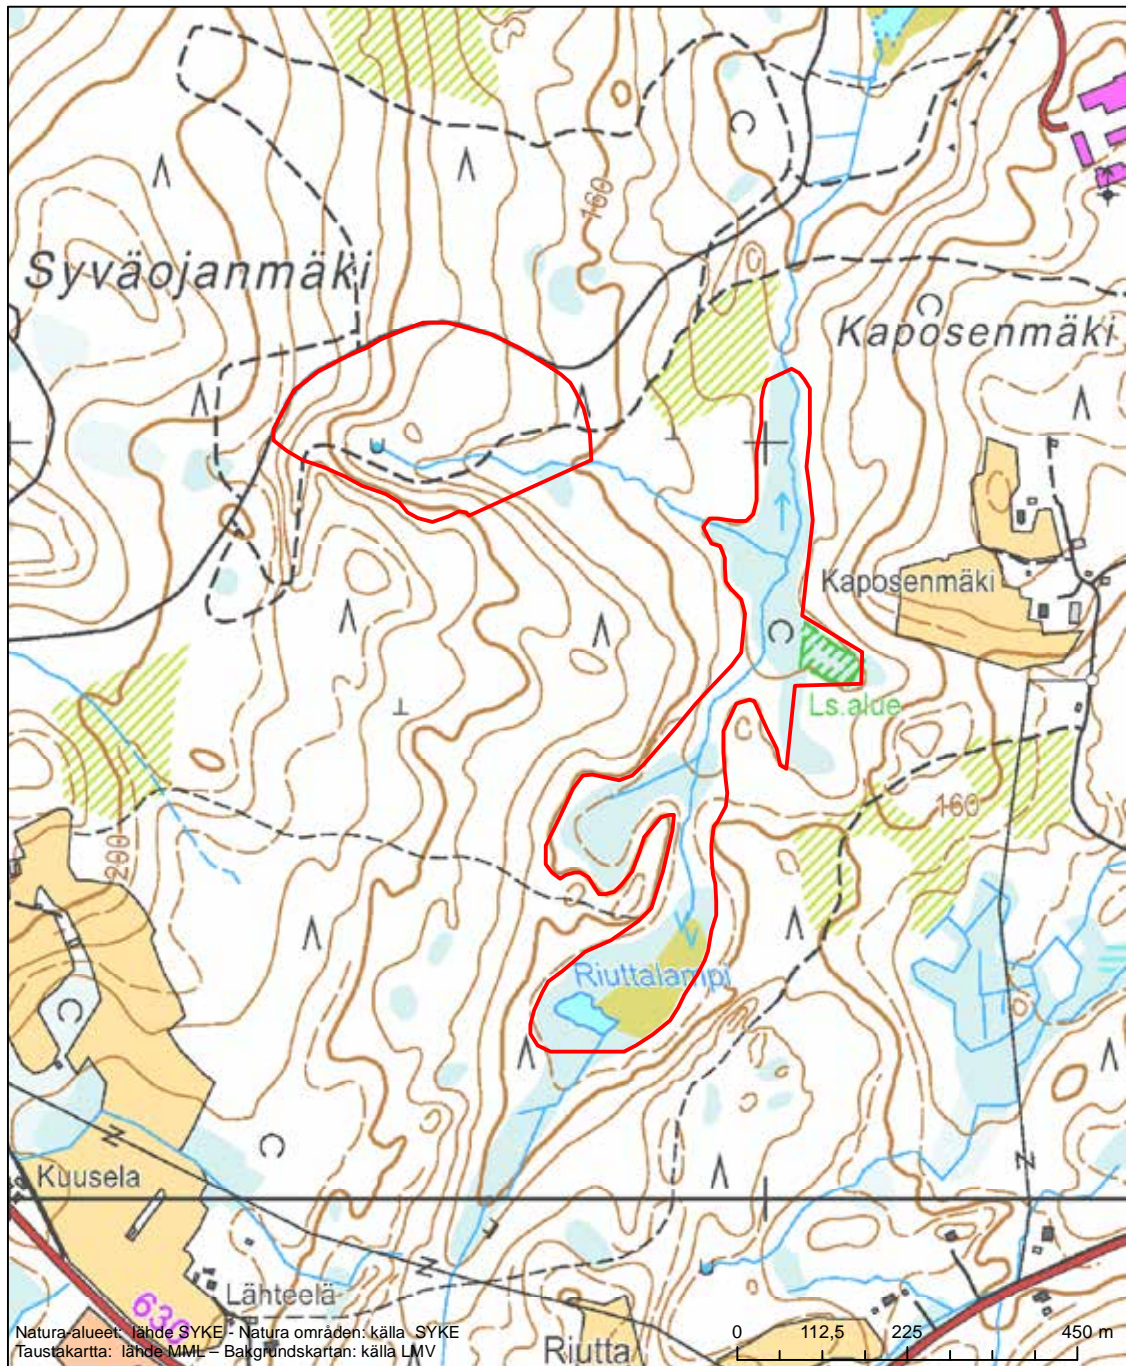

Alueen tunnus/Områdets kod: FI0900134
Alueen nimi: Syväojanmäki
Områdets namn: Syväojanmäki

Erityisten suojelutoimien alue (SAC) - Särskilt bevarandeområde (SAC)