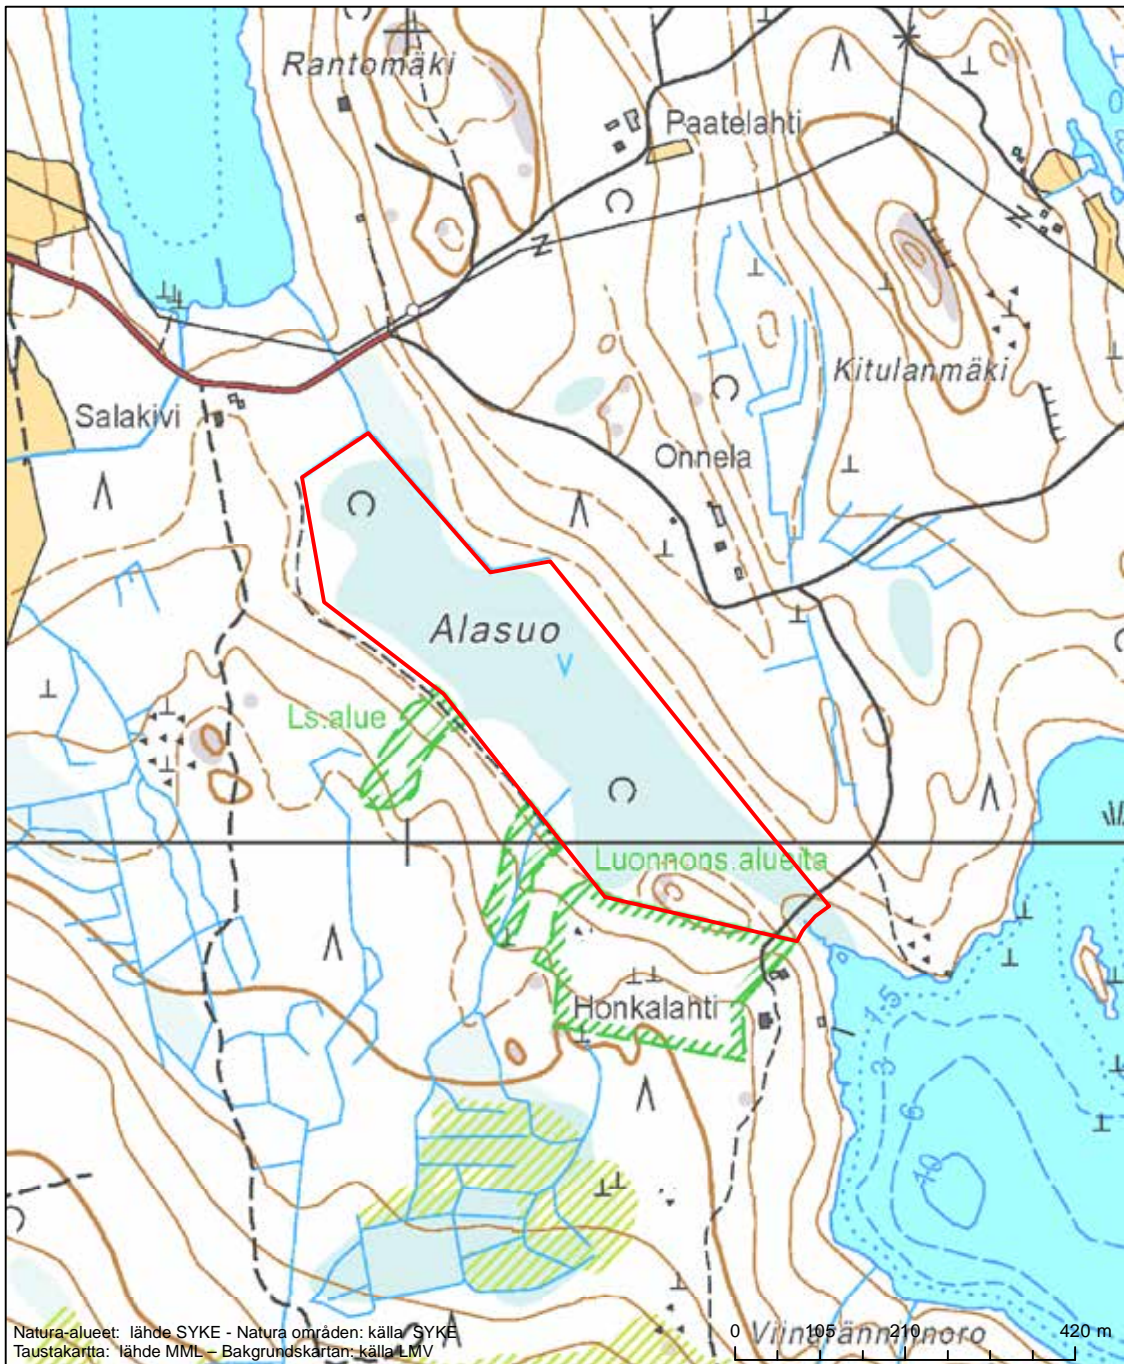

Alueen tunnus/Områdets kod: FI0900007
Alueen nimi: Alasuo
Områdets namn: Alasuo

Erityisten suojelutoimien alue (SAC) - Särskilt bevarandeområde (SAC)