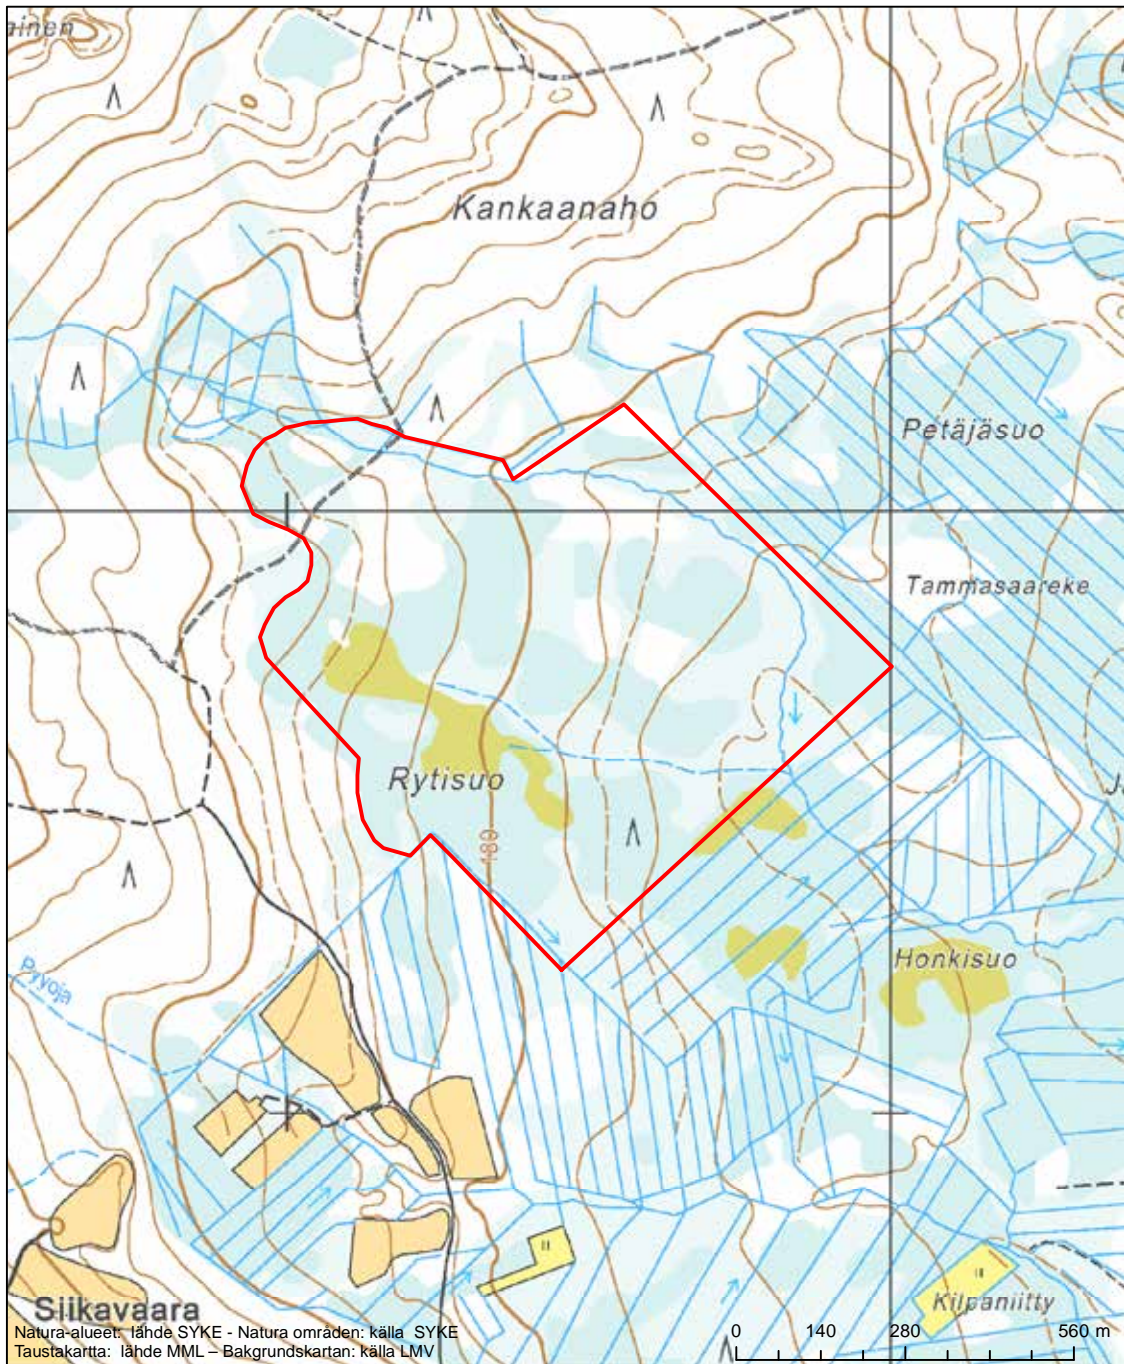

Alueen tunnus/Områdets kod: F11200459
Alueen nimi: Suolijärven Rytisuo
Områdets namn: Rytisuo vid Suolijärvi

Erityisten suojelutoimien alue (SAC) - Särskilt bevarandeområde (SAC)