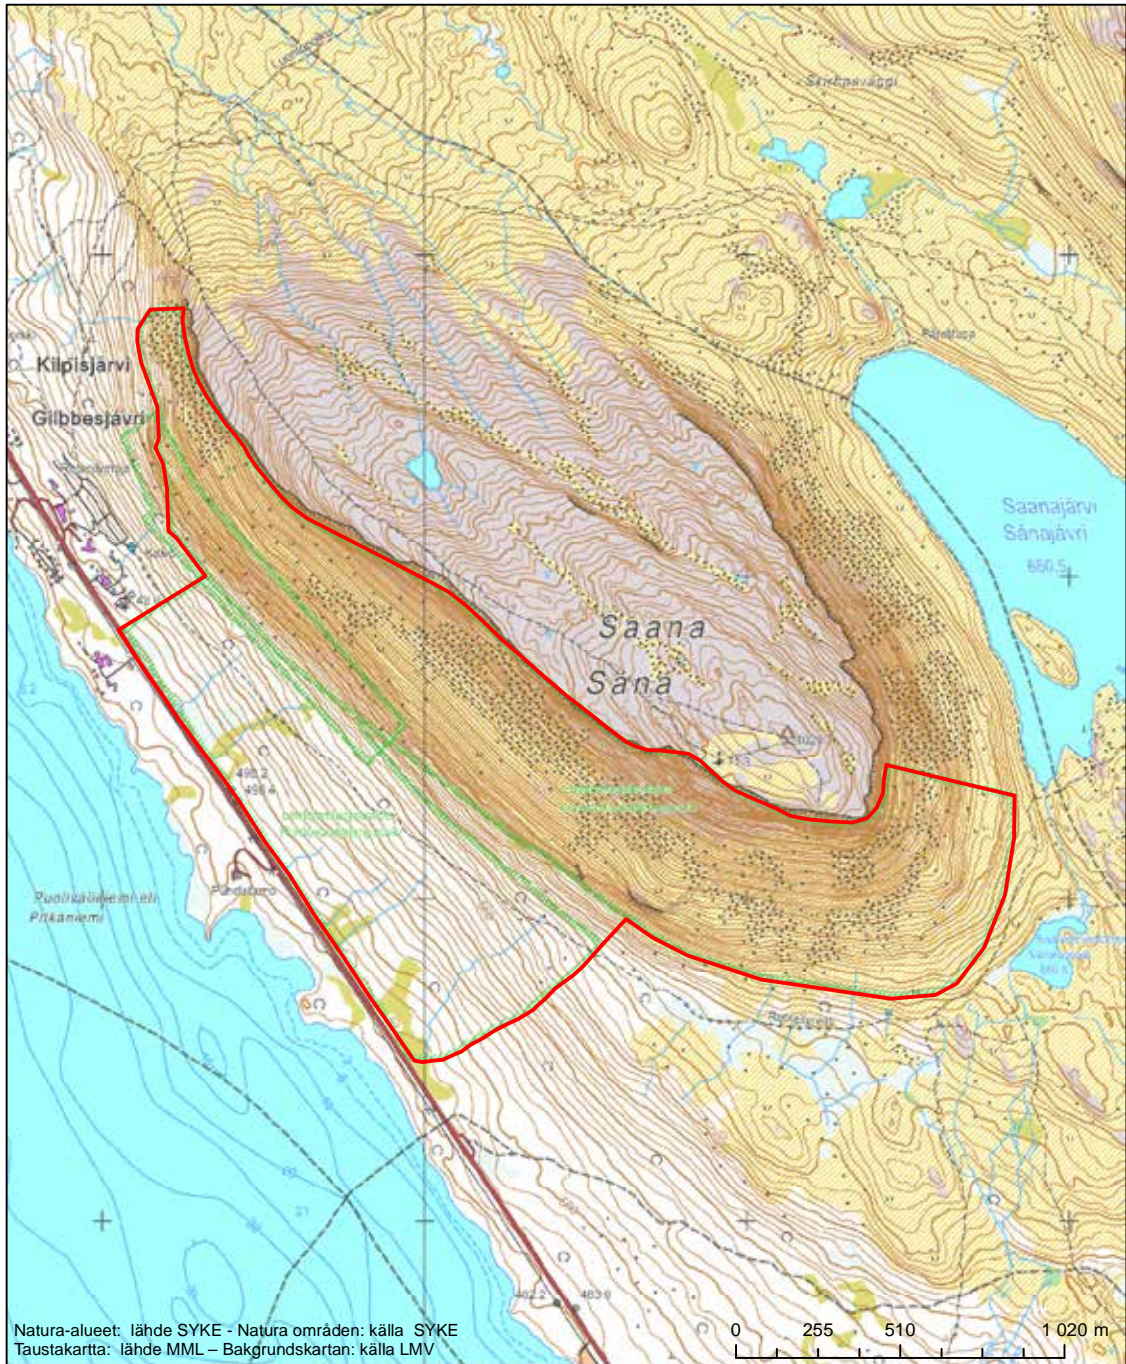

Alueen tunnus/Områdets kod: FI1300112
Alueen nimi: Saanan luonnonsuojelualue
Områdets namn: Saana naturskyddsområde

Erityisten suojelutoimien alue (SAC) - Särskilt bevarandeområde (SAC)