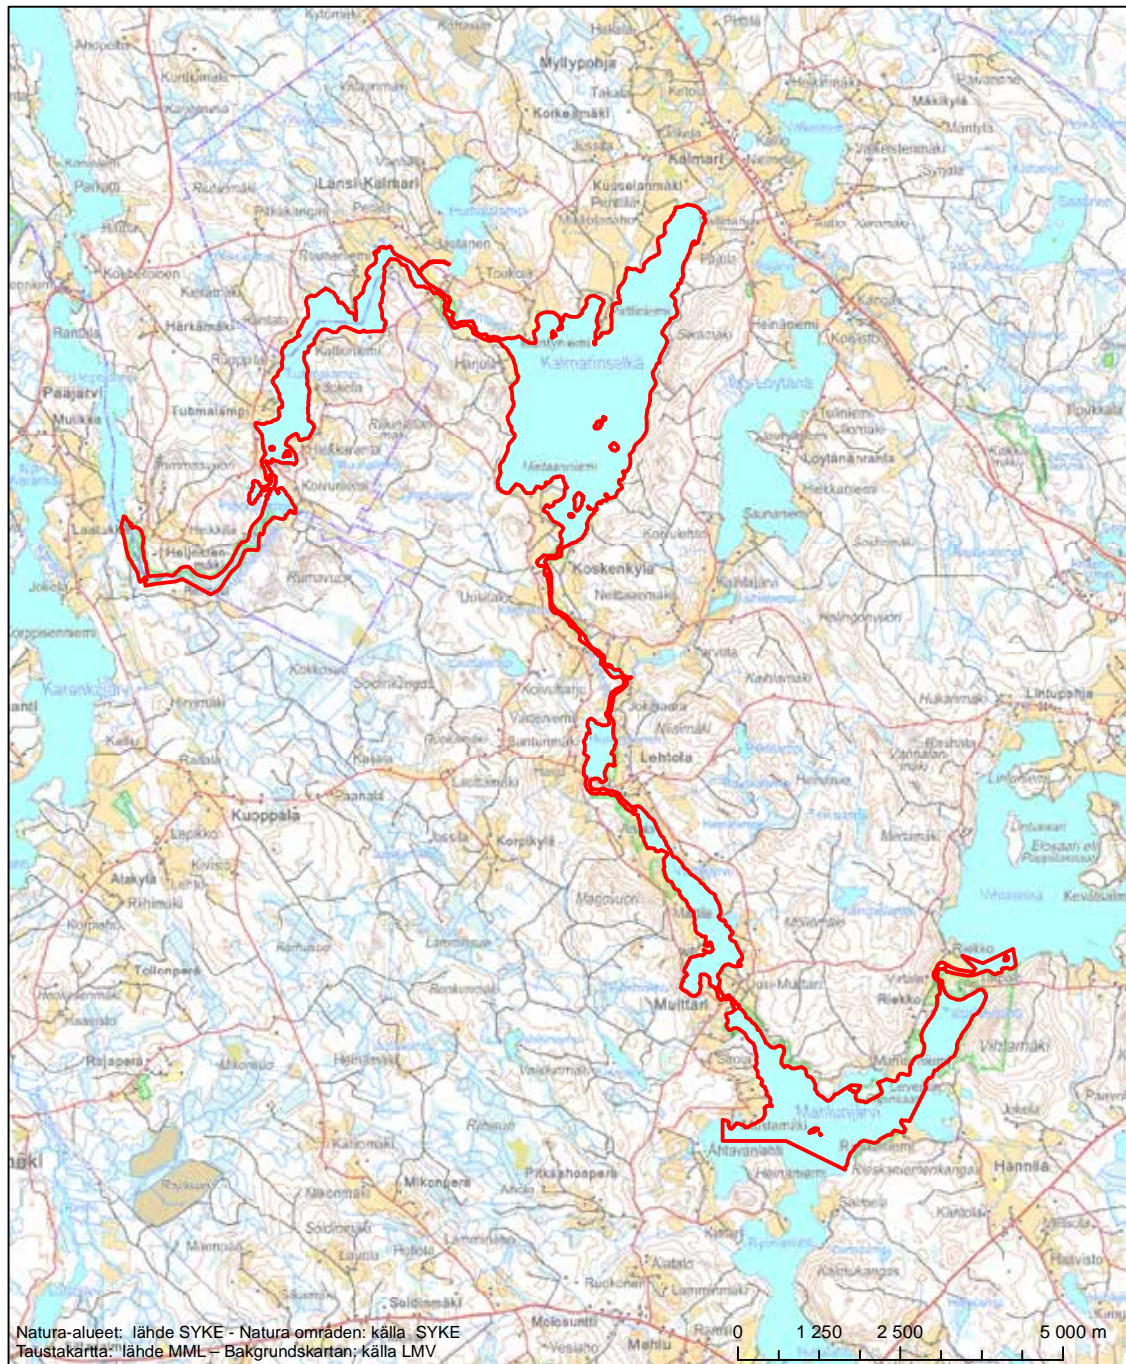

Alueen tunnus/Områdets kod: FI0900025
Alueen nimi: Saarijärven reitti
Områdets namn: Saarijärvi-
strätan

Erityisten suojelutoimien alue (SAC) - Särskilt bevarandeområde (SAC)