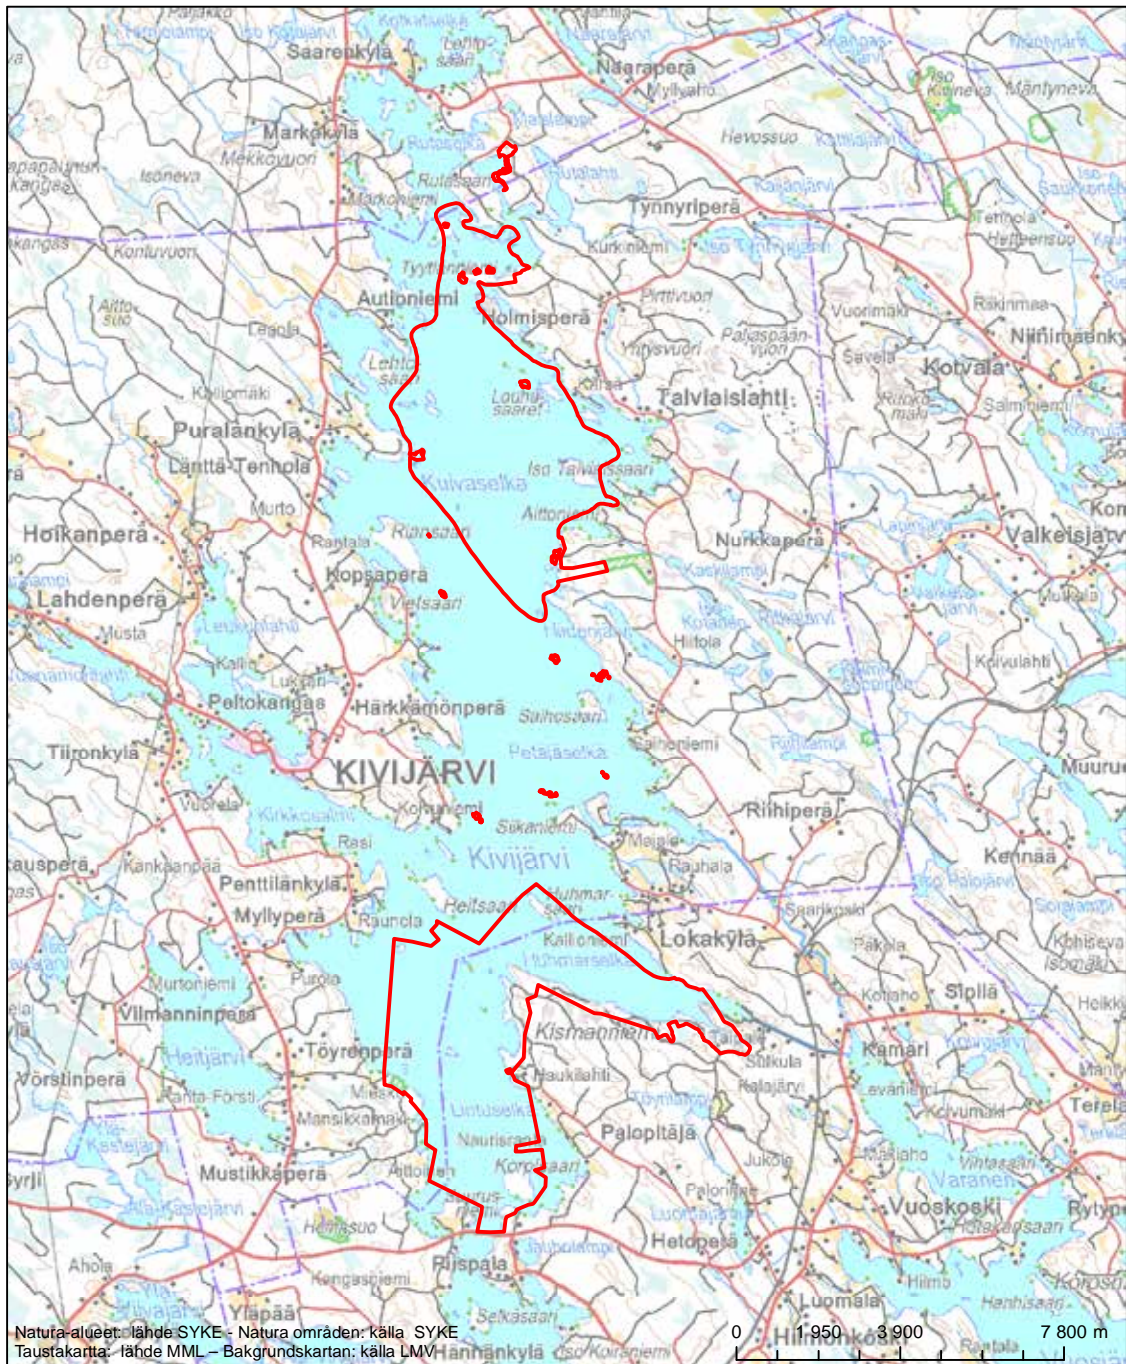

Alueen tunnus/Områdets kod: FI0900090

Alueen nimi: Kivijärvi

Områdets namn: Kivijärvi

Erityinen suojelualue (SPA) - Särskilt skyddsområde (SPA)

Erityisten suojelutoimien alue (SAC) - Särskilt bevarandeområde (SAC)