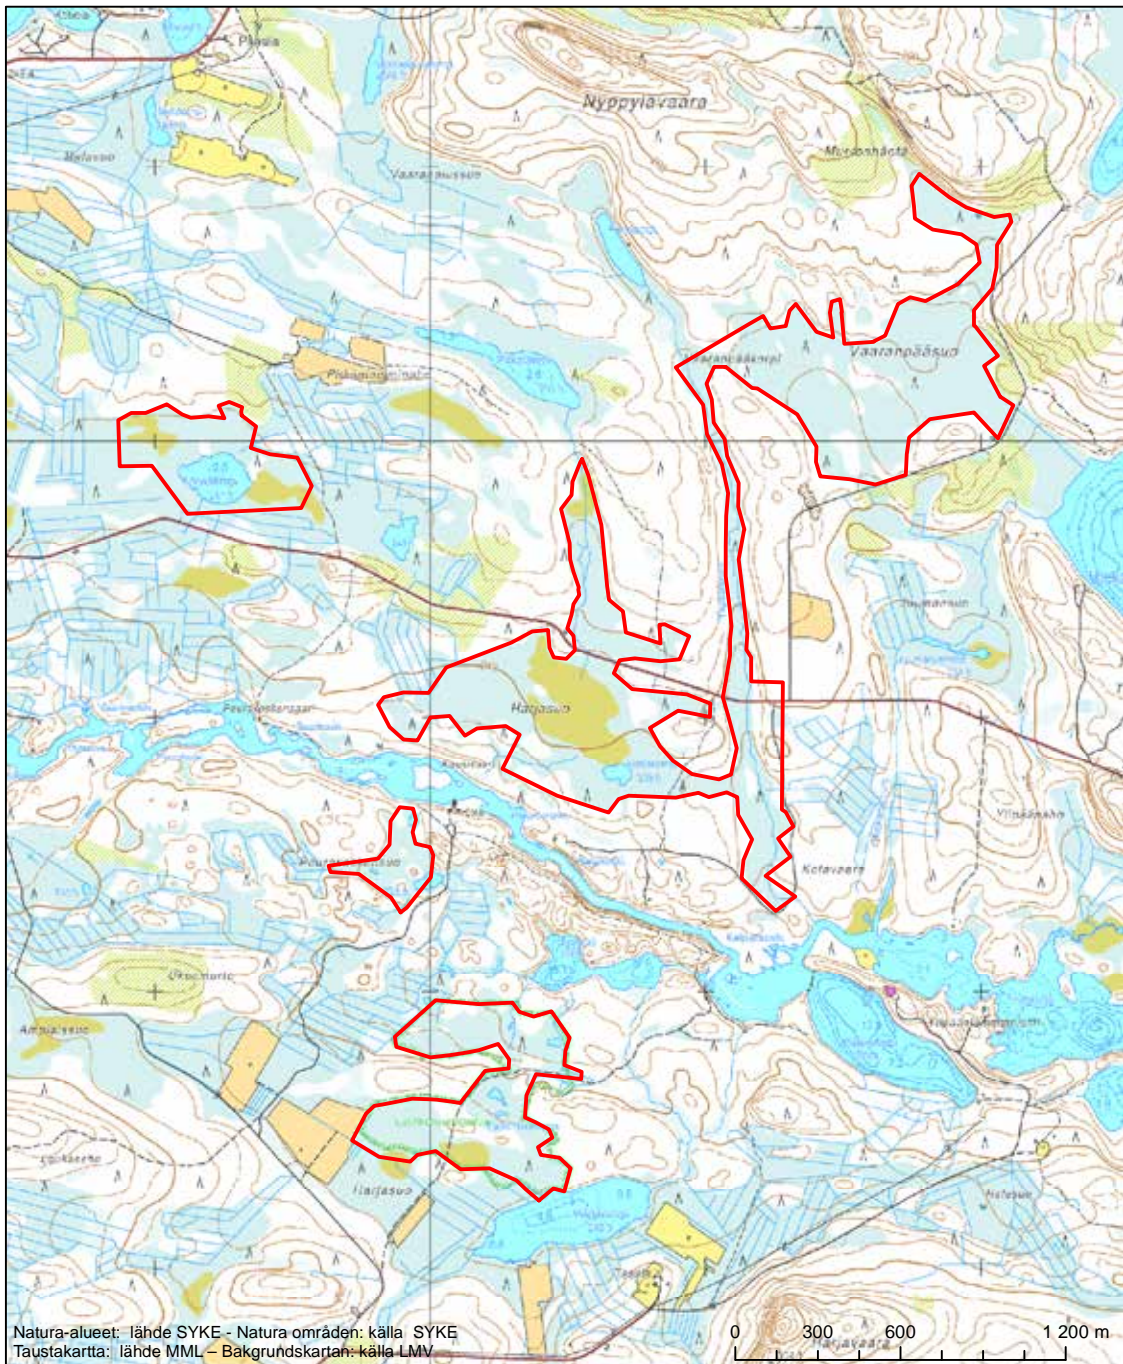

Erityinen suojelualue (SPA) - Särskilt skyddsområde (SPA)

Erityisten suojelutoimien alue (SAC) - Särskilt bevarandeområde (SAC)

Alueen tunnus/Områdets kod: FI1101622
 Alueen nimi: Harjasuo - Laurinkorpi
 Områdets namn: Harjasuo - Laurinkorpi