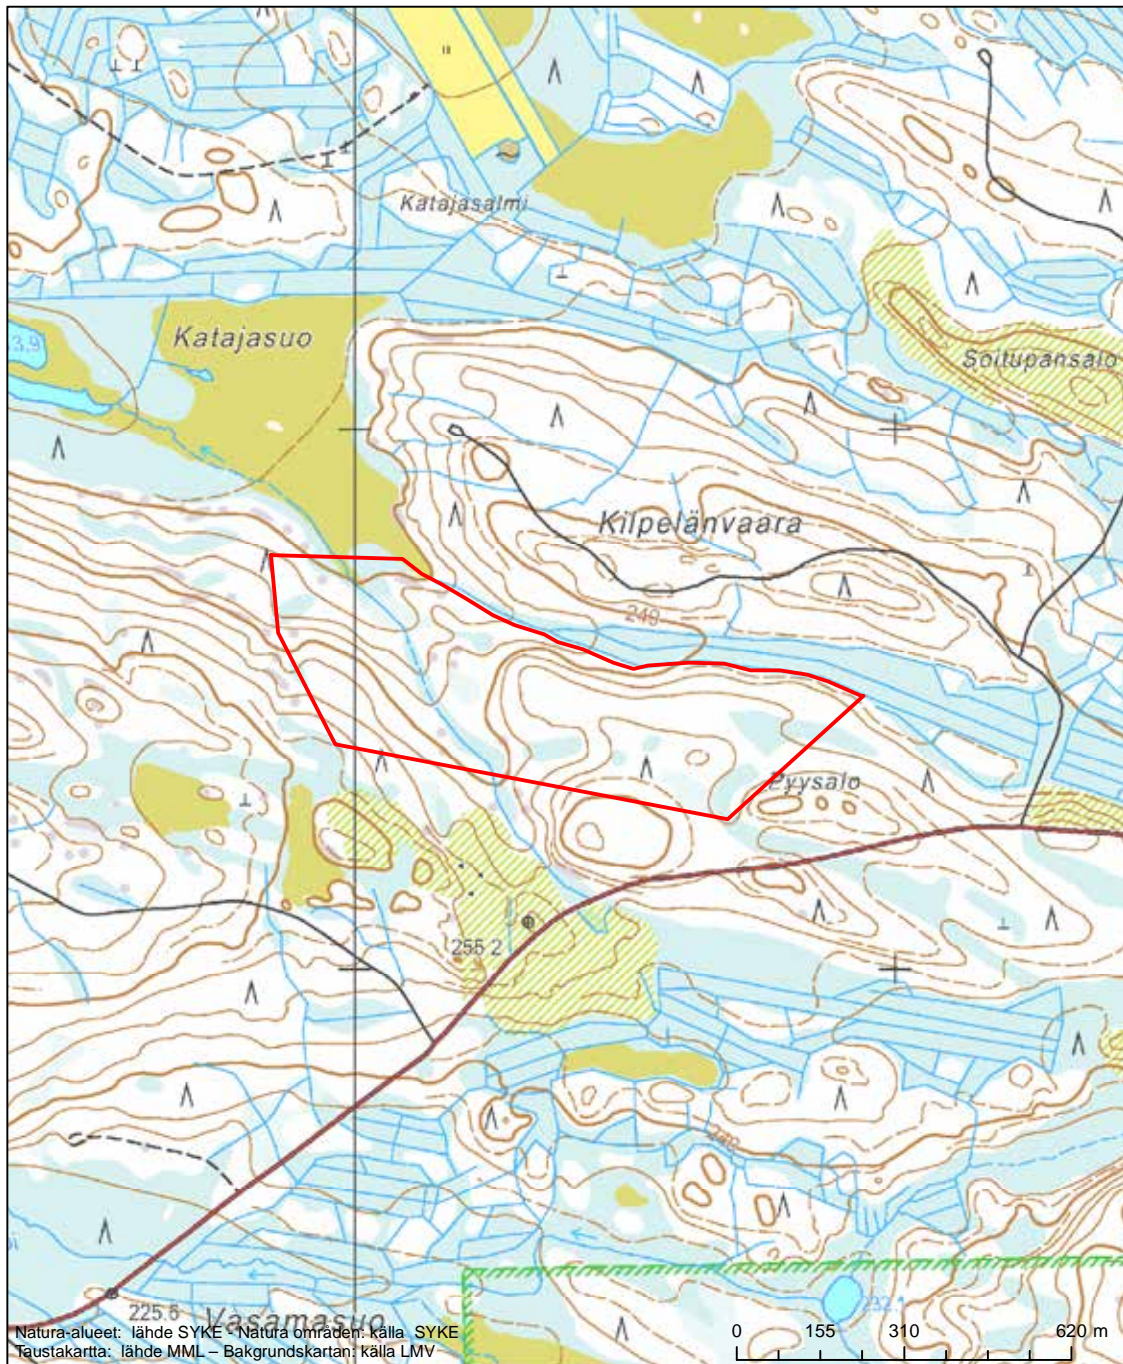

Alueen tunnus/Områdets kod: FI1202002
 Alueen nimi: Peltolan haka
 Områdets namn: Peltola, hage

Eriyisten suojelutoimien alue (SAC) - Särskilt bevarandeområde (SAC)

Alueen tunnus/Områdets kod: F11202003
 Alueen nimi: Kilpelänvaara
 Områdets namn: Kilpelänvaara