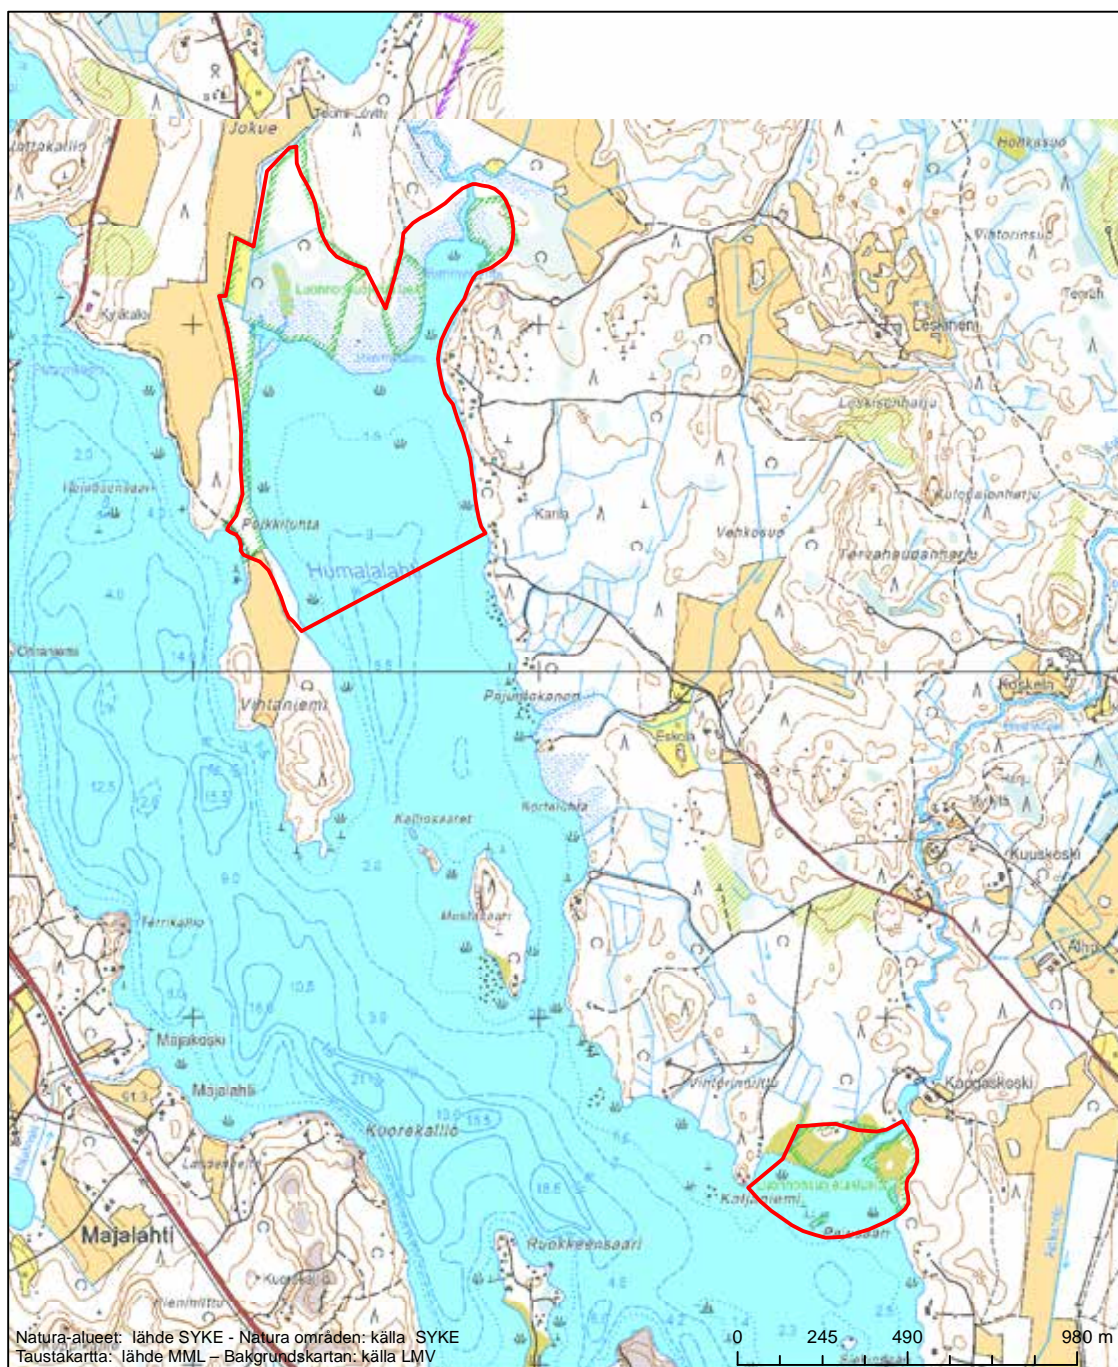

Alueen tunnus/Områdets kod: FI0900024

Alueen nimi: Humalalahti - Pitkäjoen suu

Områdets namn: Humalalahti - Pitkäjoki älvmyrning

Erityinen suojelualue (SPA) - Särskilt skyddsområde (SPA)

Erityisten suojelutoimien alue (SAC) - Särskilt bevarandeområde (SAC)