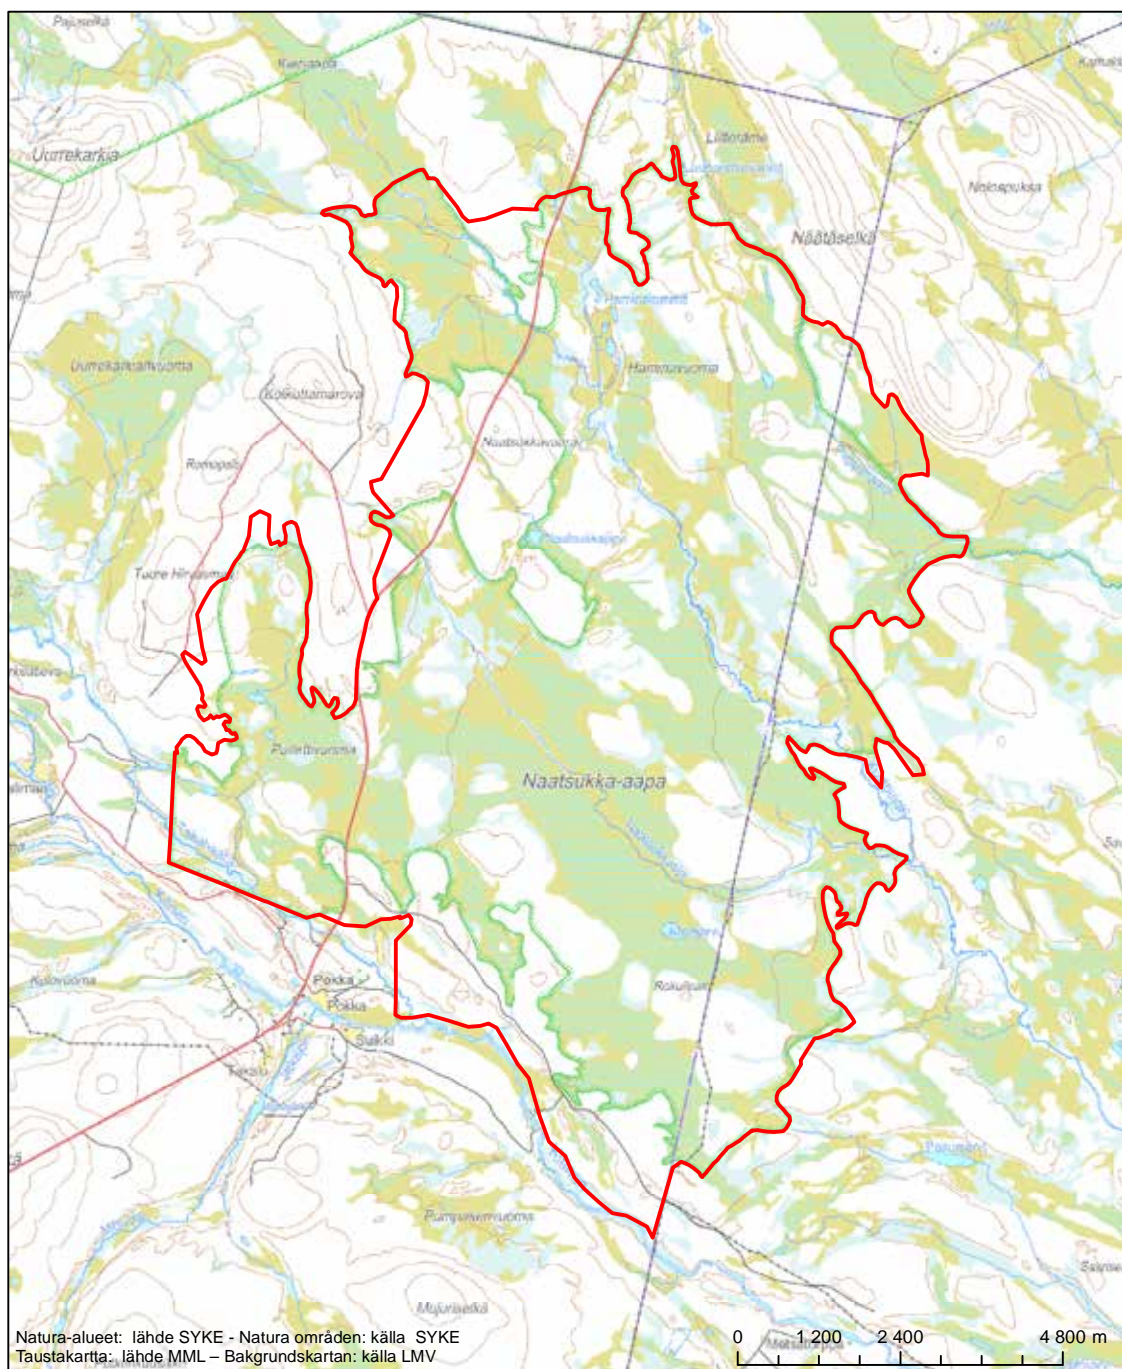

Alueen tunnus/Områdets kod: FI1300611
Alueen nimi: Naatsukka-aapa
Områdets namn: Naatsukka-aapa

Erityinen suojelualue (SPA) - Särskilt skyddsområde (SPA)

Erityisten suojelutoimien alue (SAC) - Särskilt bevarandeområde (SAC)