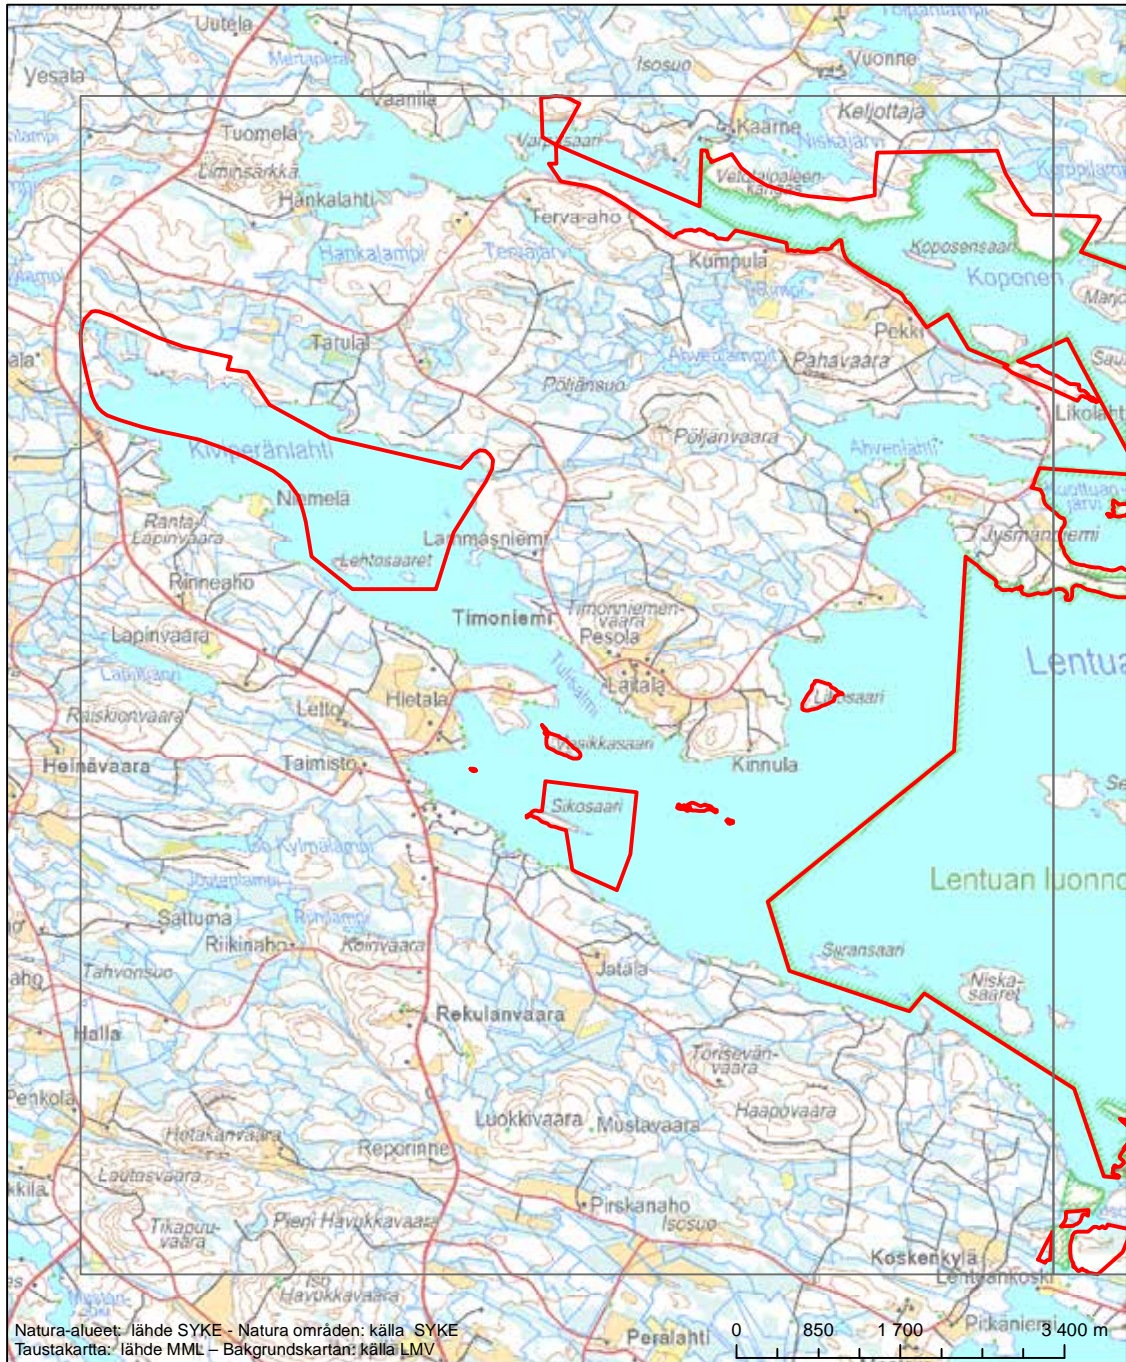

Alueen tunnus/Områdets kod: F11200251
Alueen nimi: Lentuan alue
Områdets namn: Lentuaområdet

Erityisten suojelutoimien alue (SAC) - Särskilt bevarandeområde (SAC)