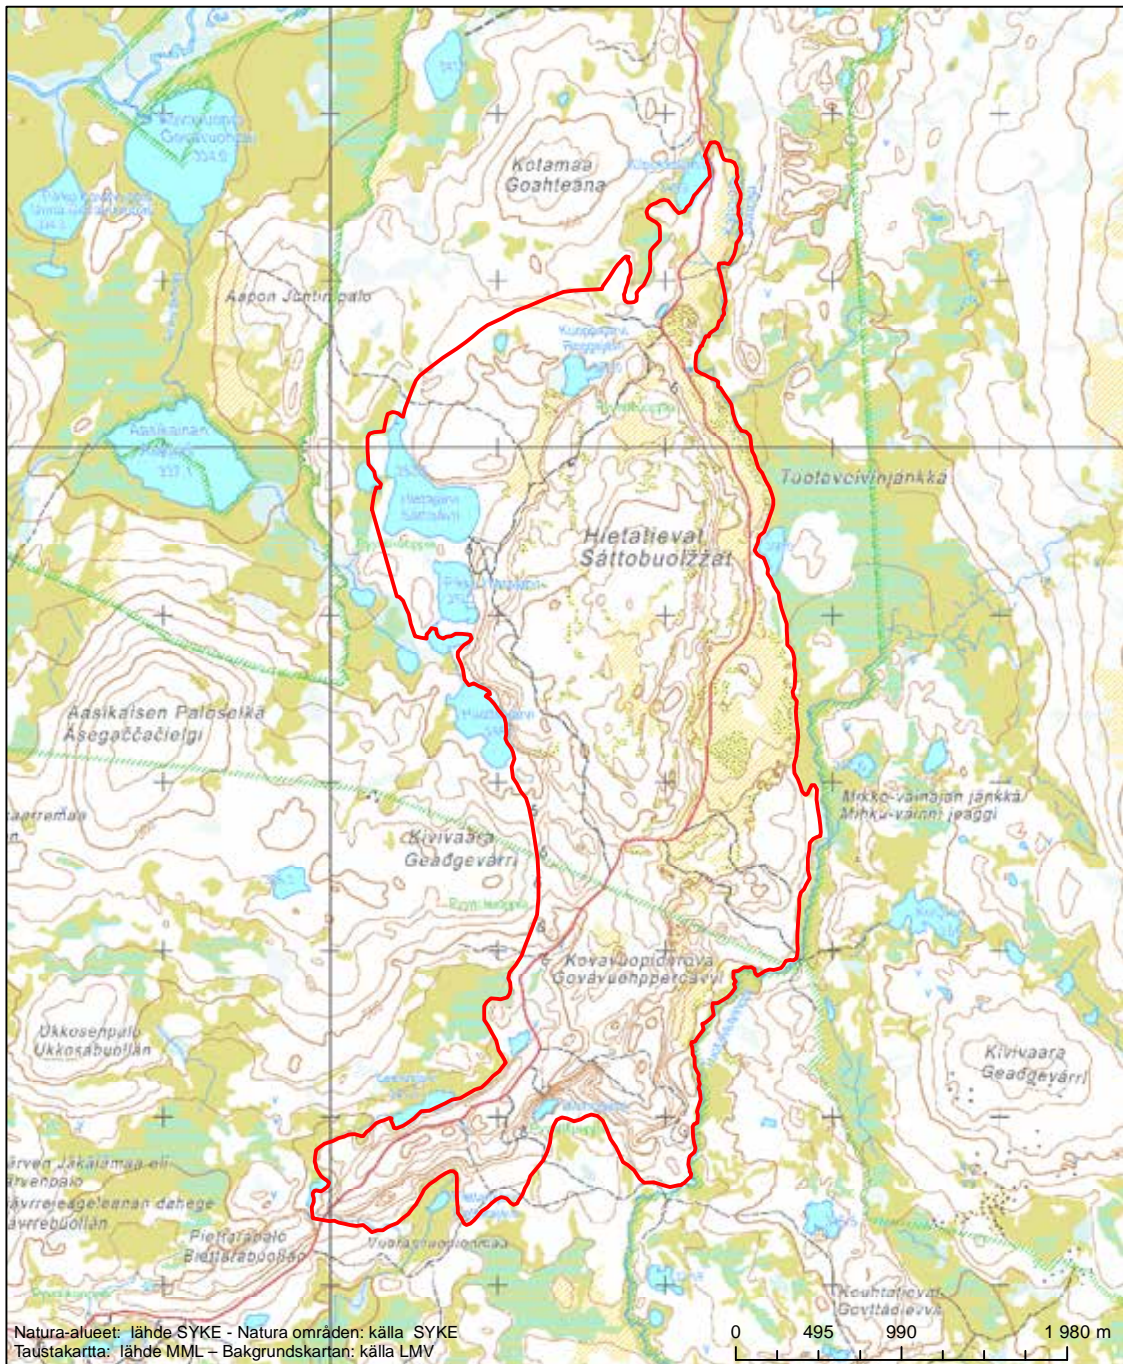

Alueen tunnus/Områdets kod: FI1300117
Alueen nimi: Hietatievat - Kalmankaltio
Områdets namn: Hietanevat-Kalmankaltio

Erityisten suojelutoimien alue (SAC) - Särskilt bevarandeområde (SAC)