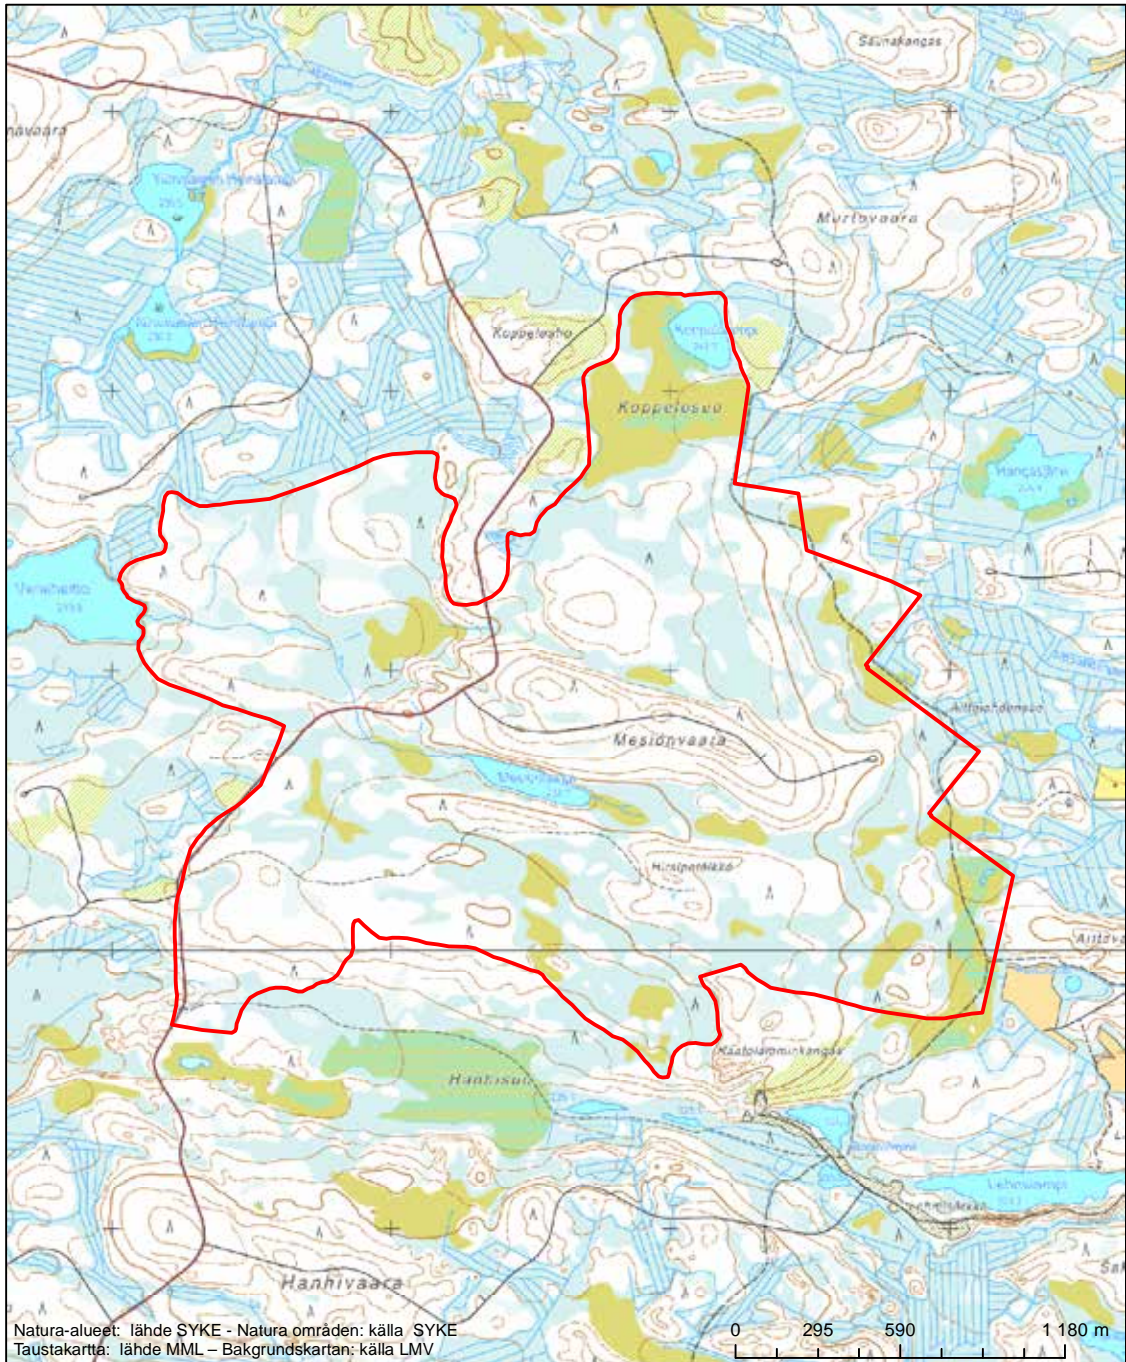

Alueen tunnus/Områdets kod: FI1200713
Alueen nimi: Mesiönvaara
Områdets namn: Mesiönvaara

Erityisten suojelutoimien alue (SAC) - Särskilt bevarandeområde (SAC)