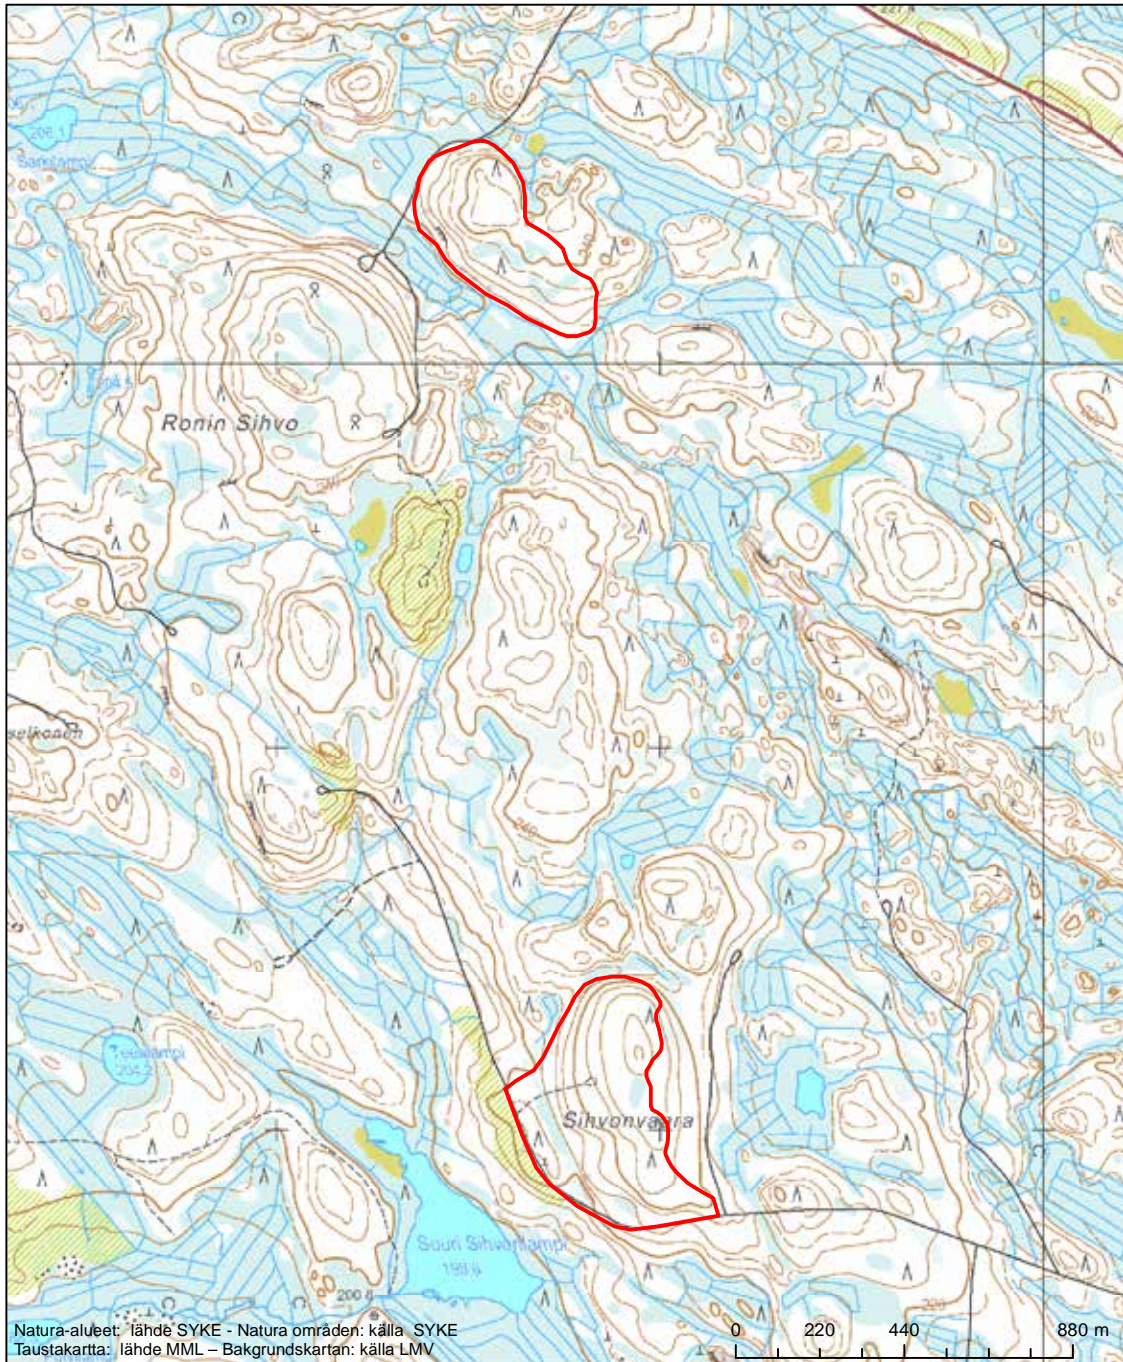

Alueen tunnus/Områdets kod: FI0700145
Alueen nimi: Sihvonvaaran metsät
Områdets namn: Sihvonvaara, skog

Erityisten suojelutoimien alue (SAC) - Särskilt bevarandeområde (SAC)