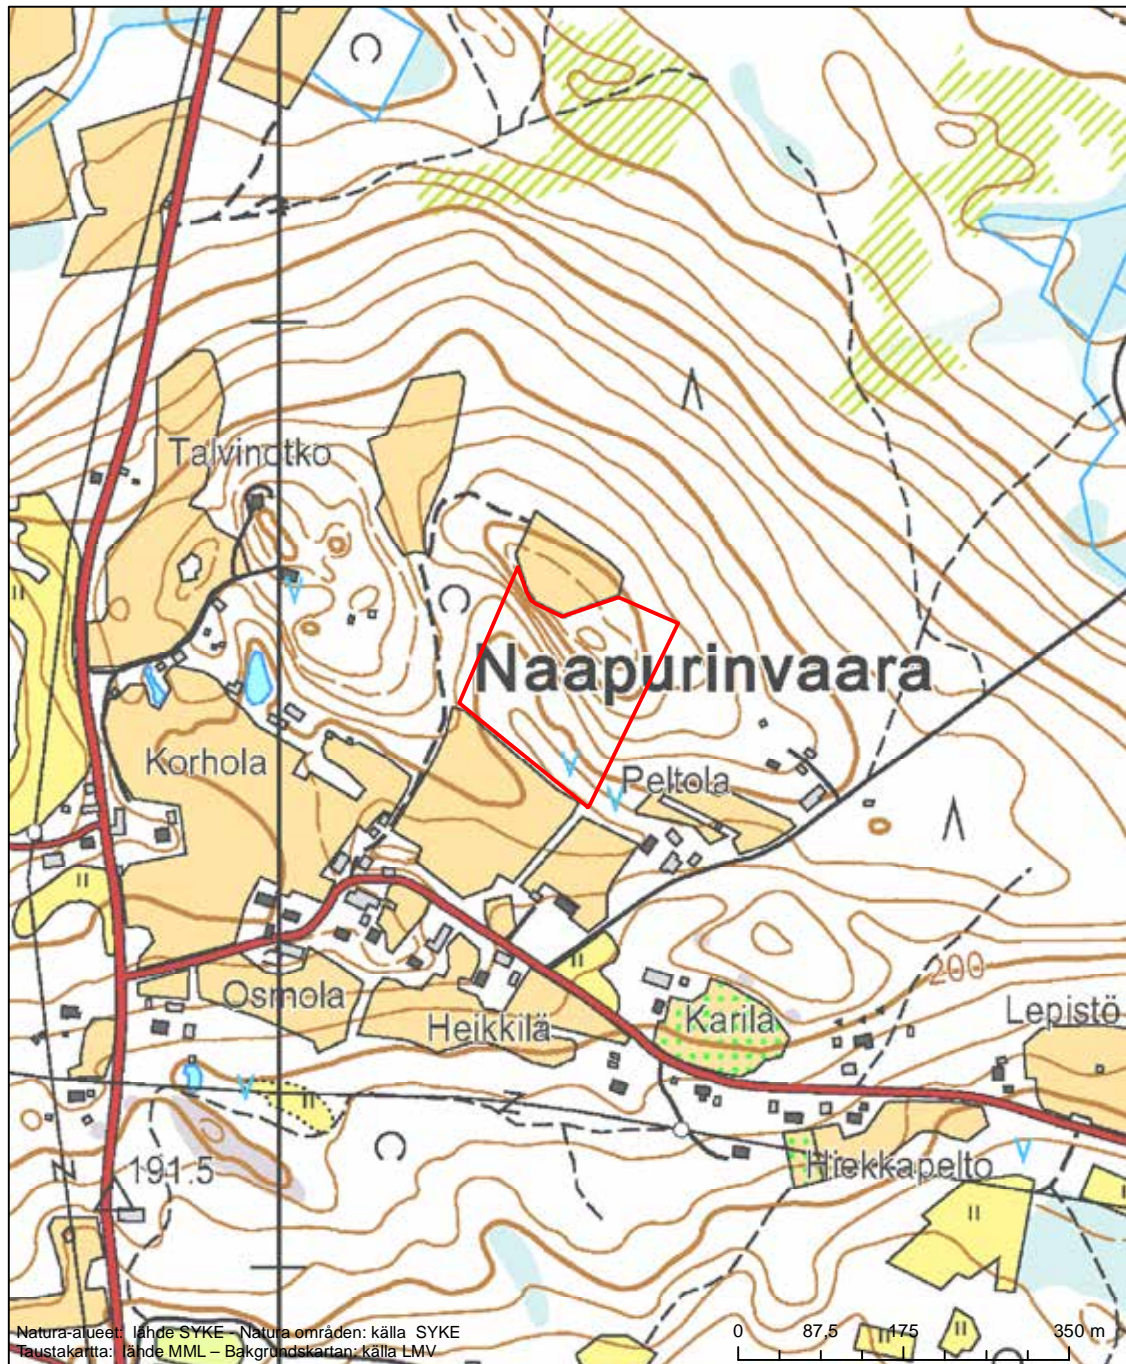

Alueen tunnus/Områdets kod: FI1202002
 Alueen nimi: Peltolan haka
 Områdets namn: Peltola, hage

Eriyisten suojelutoimien alue (SAC) - Särskilt bevarandeområde (SAC)

Alueen tunnus/Områdets kod: F11202003
 Alueen nimi: Kilpelänvaara
 Områdets namn: Kilpelänvaara