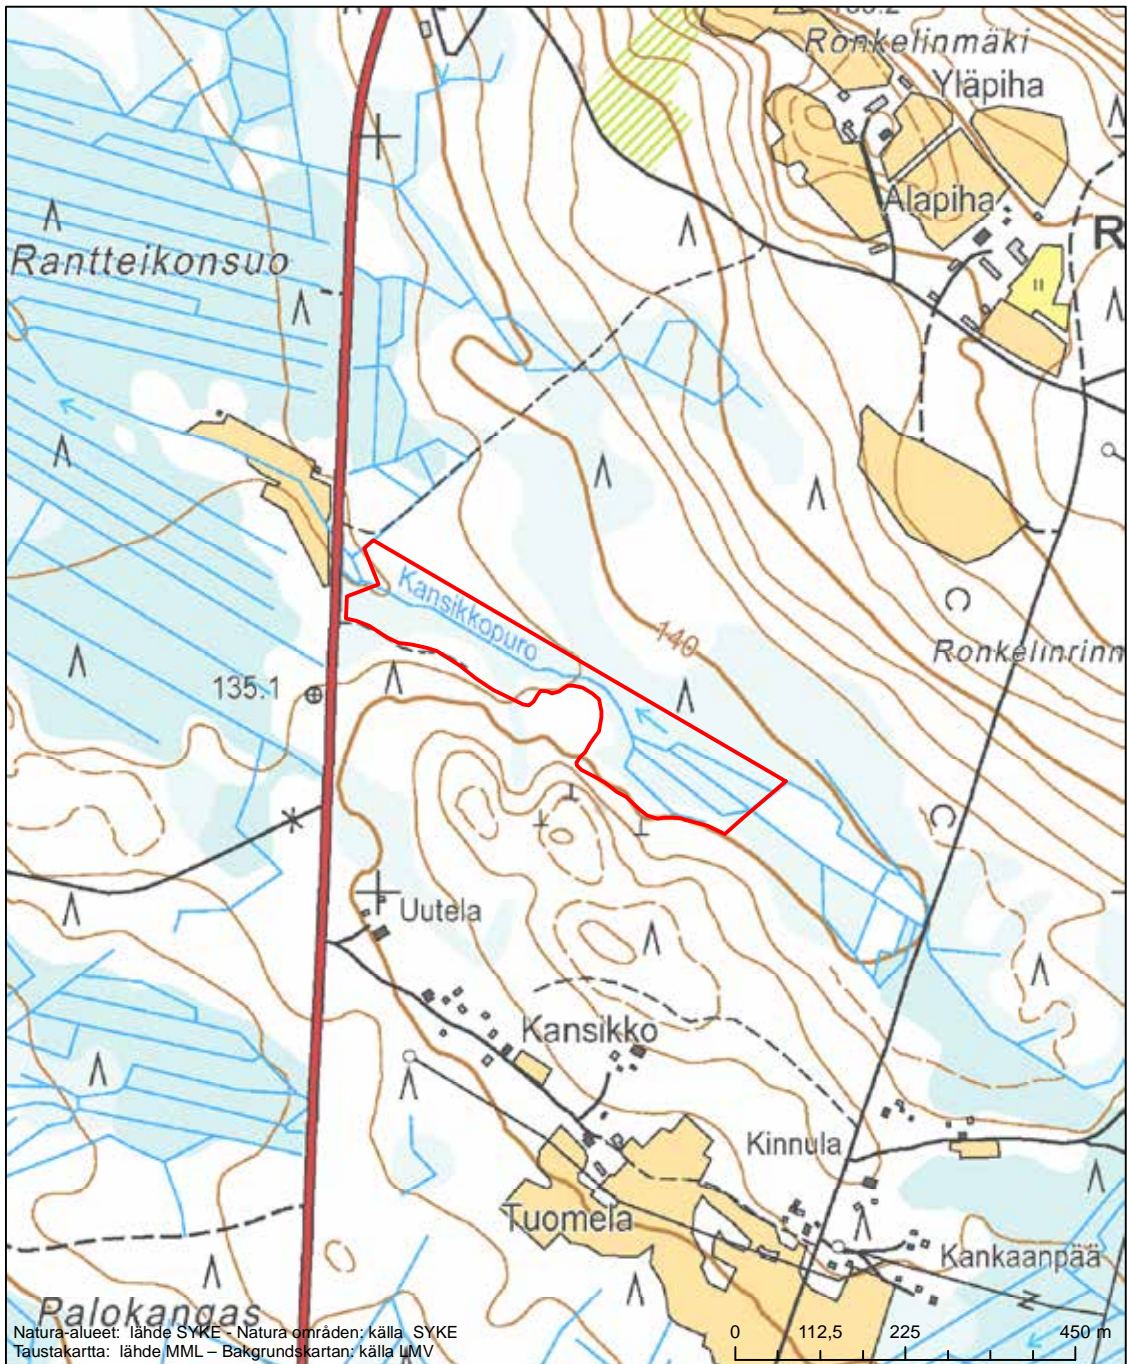

Alueen tunnus/Områdets kod: FI0700110
Alueen nimi: Kansikkopuro
Områdets namn: Kansikkopuro

Erityisten suojelutoimien alue (SAC) - Särskilt bevarandeområde (SAC)