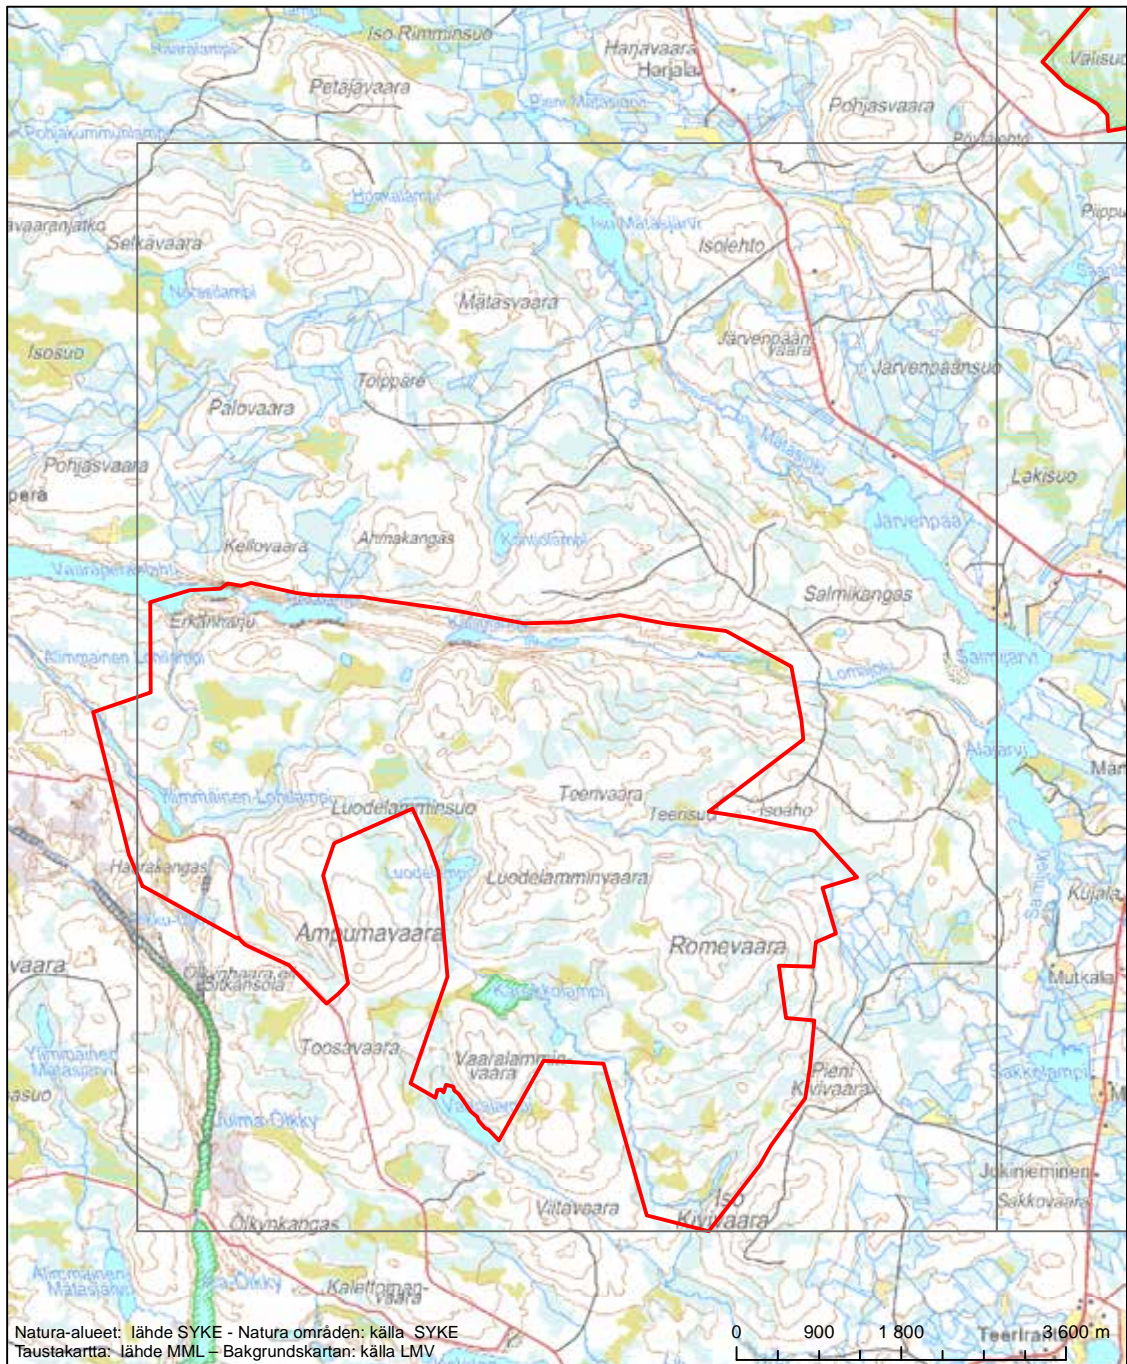

Alueen tunnus/Områdets kod: FI1101635
Alueen nimi: Etelä-Kuusamon metsät
Områdets namn: Gammelskogarna i södra Kuusamo

Erityisten suojelutoimien alue (SAC) - Särskilt bevarandeområde (SAC)