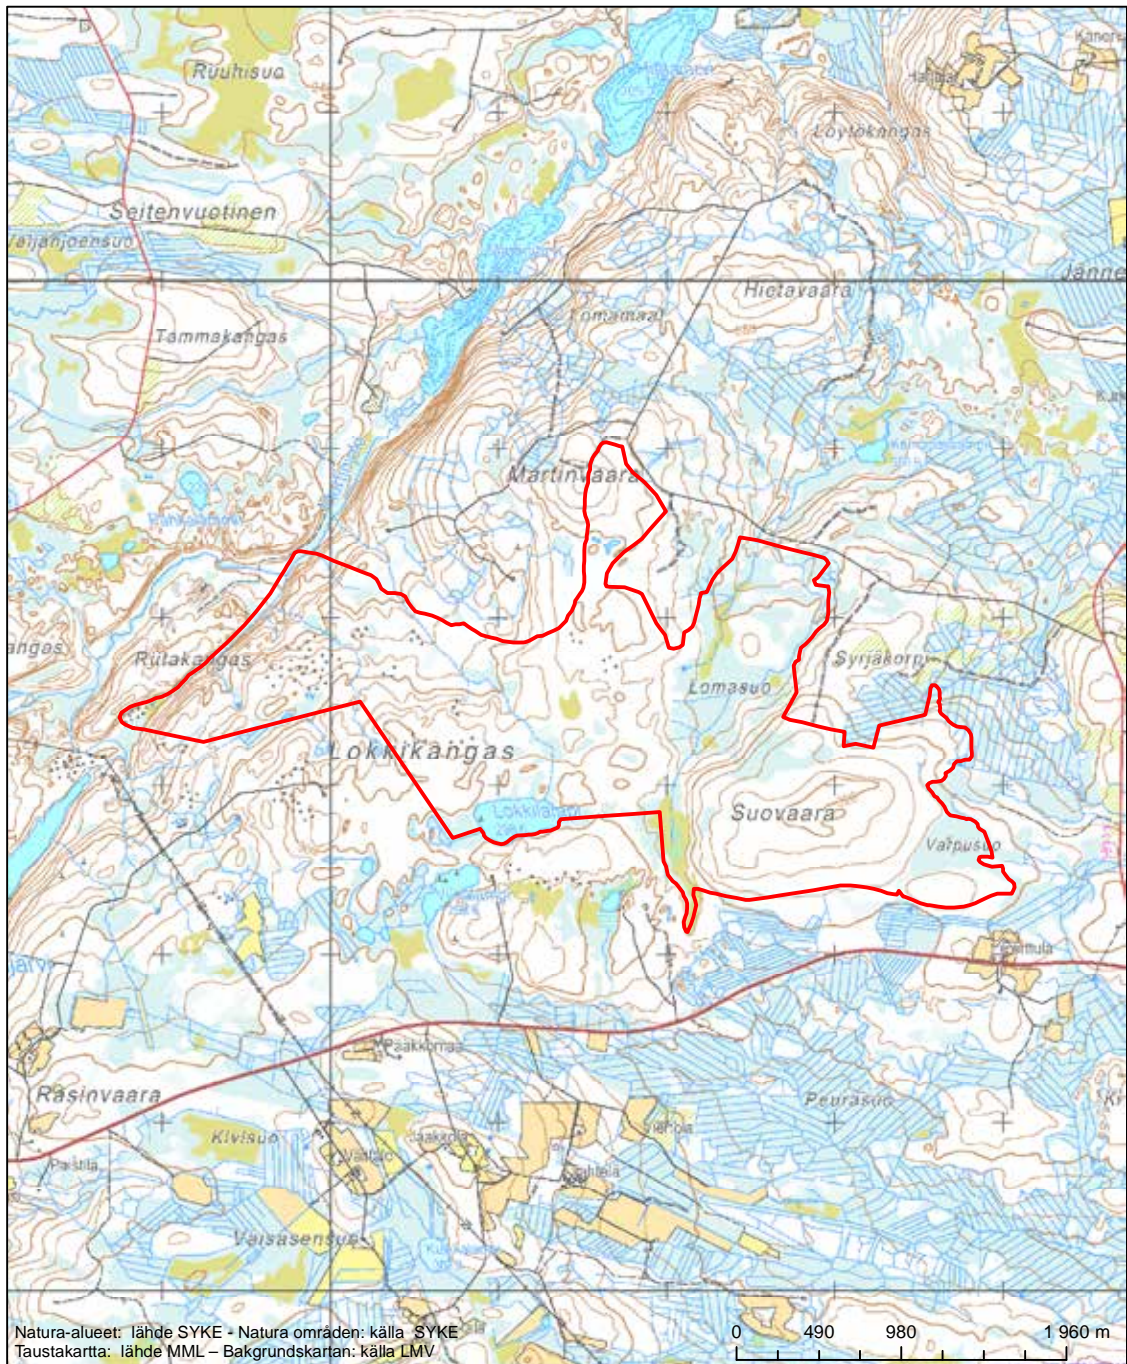

Alueen tunnus/Områdets kod: F11200403
Alueen nimi: Suovaara
Områdets namn: Suovaara

Erityisten suojelutoimien alue (SAC) - Särskilt bevarandeområde (SAC)