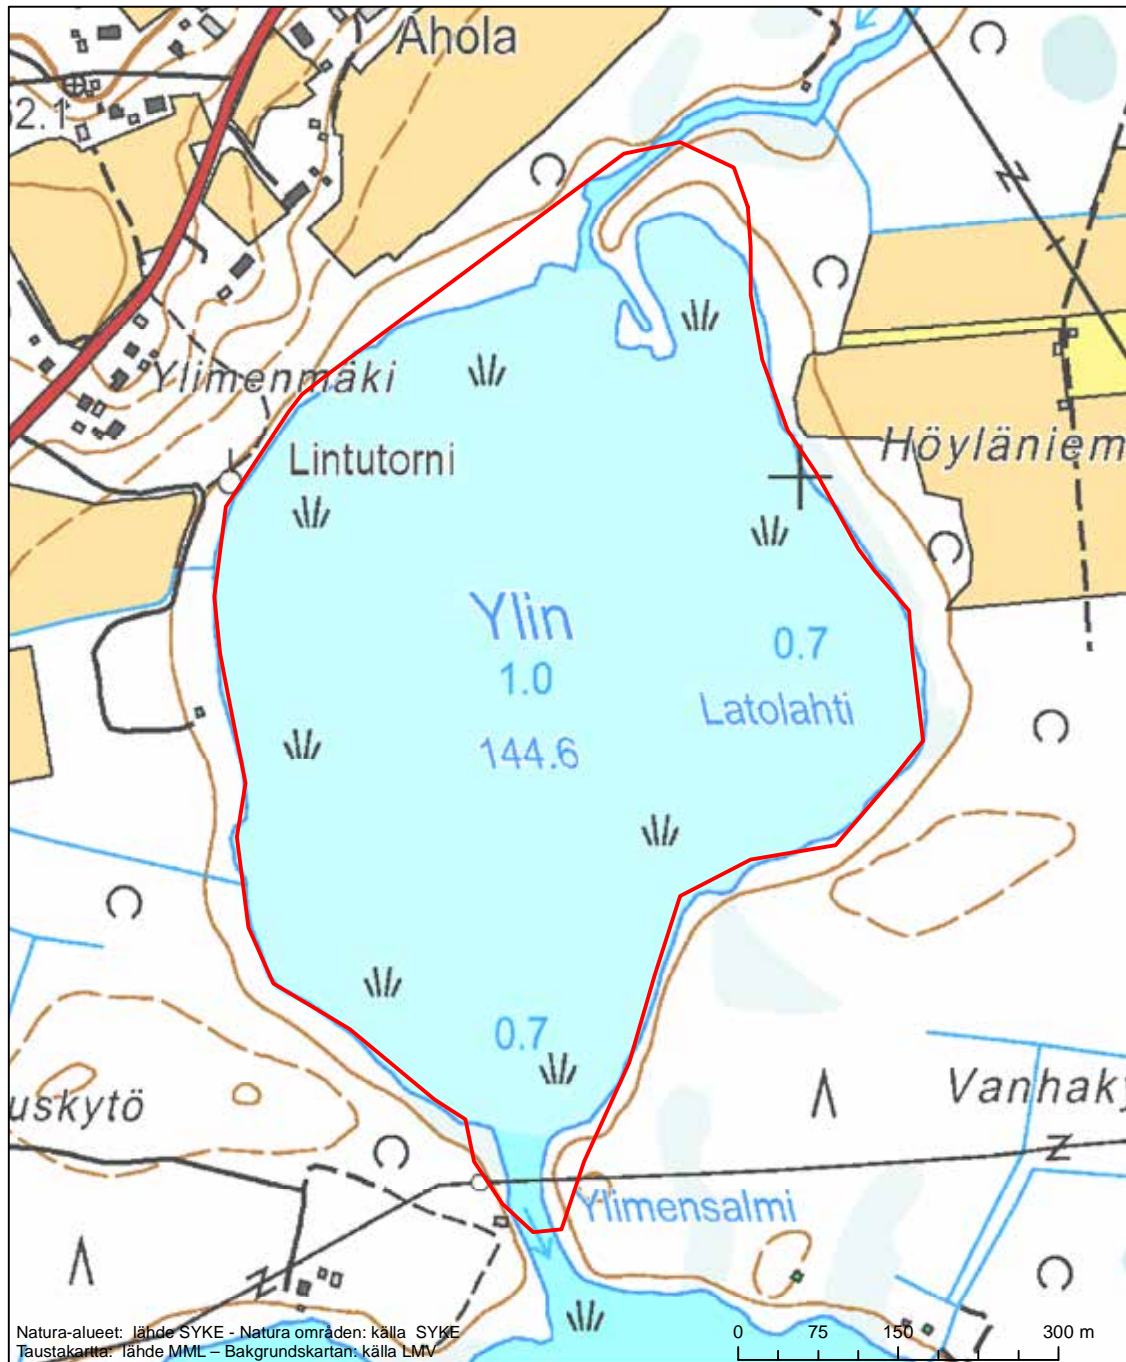

Alueen tunnus/Områdets kod: FI0900135

Alueen nimi: Ylin

Områdets namn: Ylin

Erityinen suojelualue (SPA) - Särskilt skyddsområde (SPA)