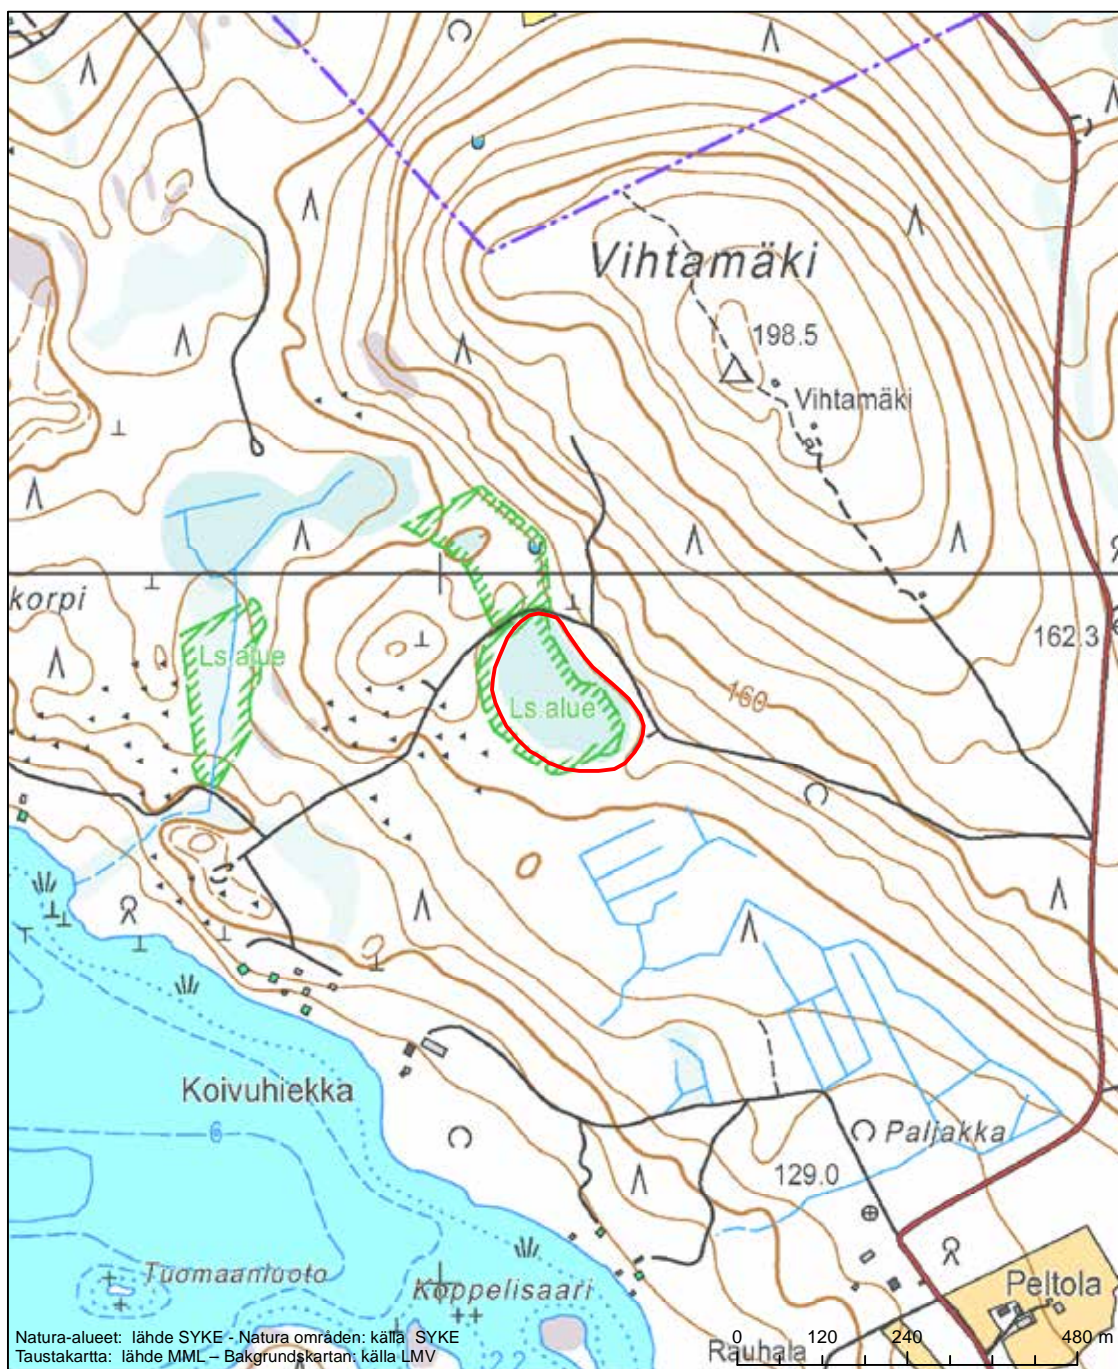

Alueen tunnus/Områdets kod: FI0900131
Alueen nimi: Vihtamäen lettoräme
Områdets namn: Vihtamäki, rikkärr

Erityisten suojelutoimien alue (SAC) - Särskilt bevarandeområde (SAC)