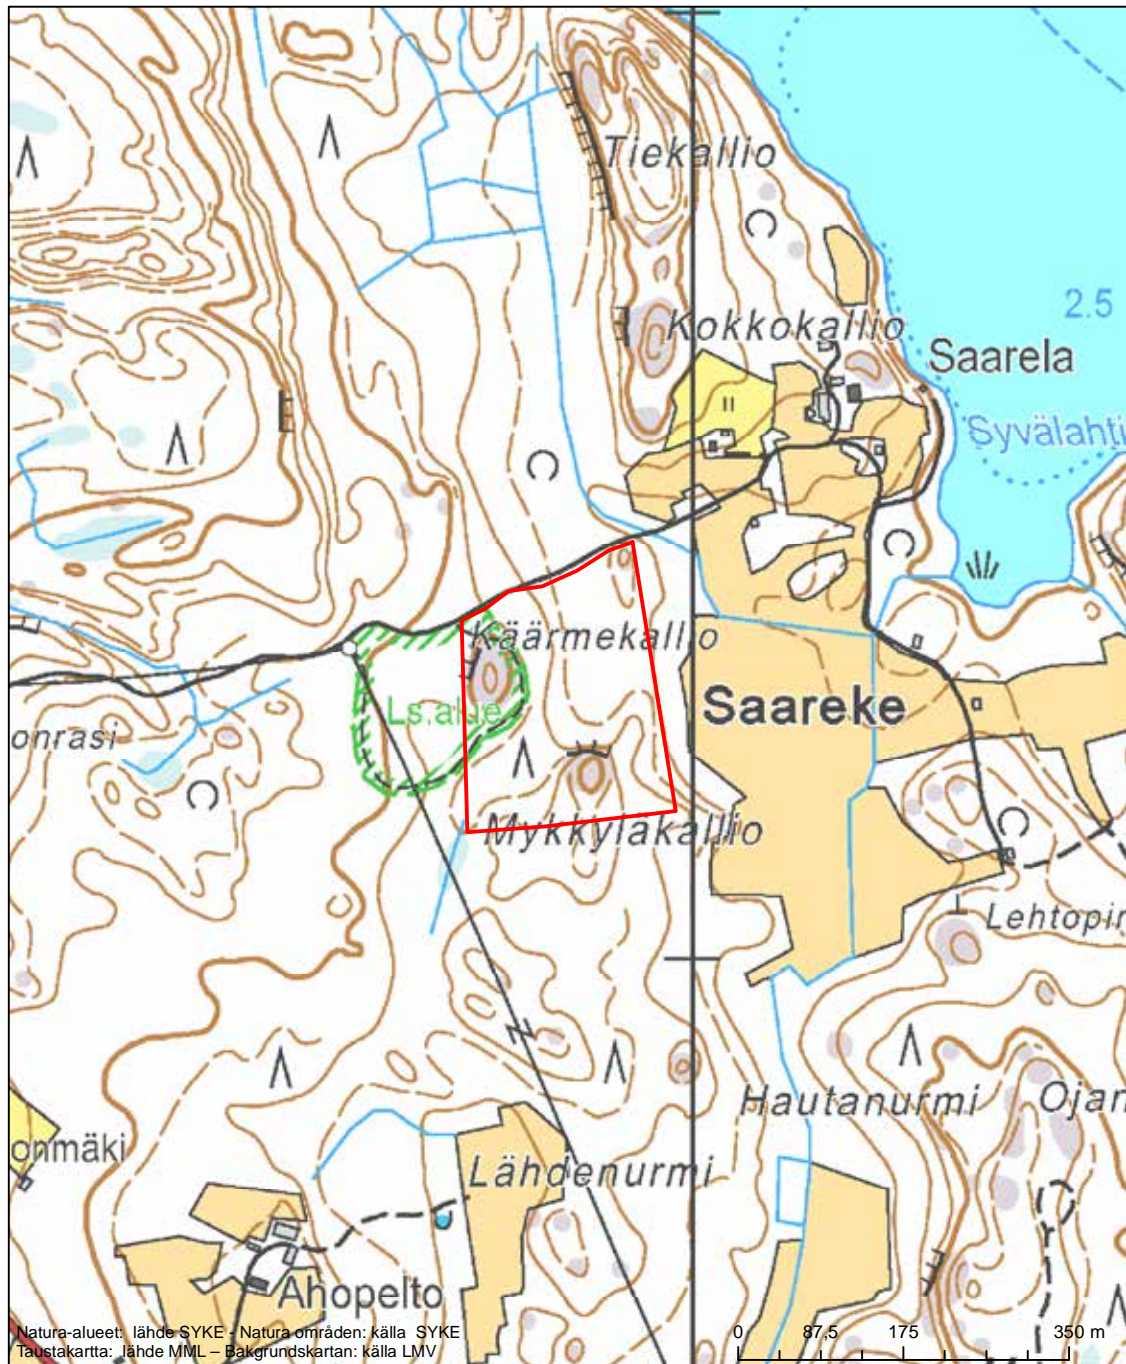

Alueen tunnus/Områdets kod: FI0700041
Alueen nimi: Papinniemen ukonhattulehto
Områdets namn: Papinniemi stormhattlund

Erytysten suojelutoimien alue (SAC) - Särskilt bevarandeområde (SAC)