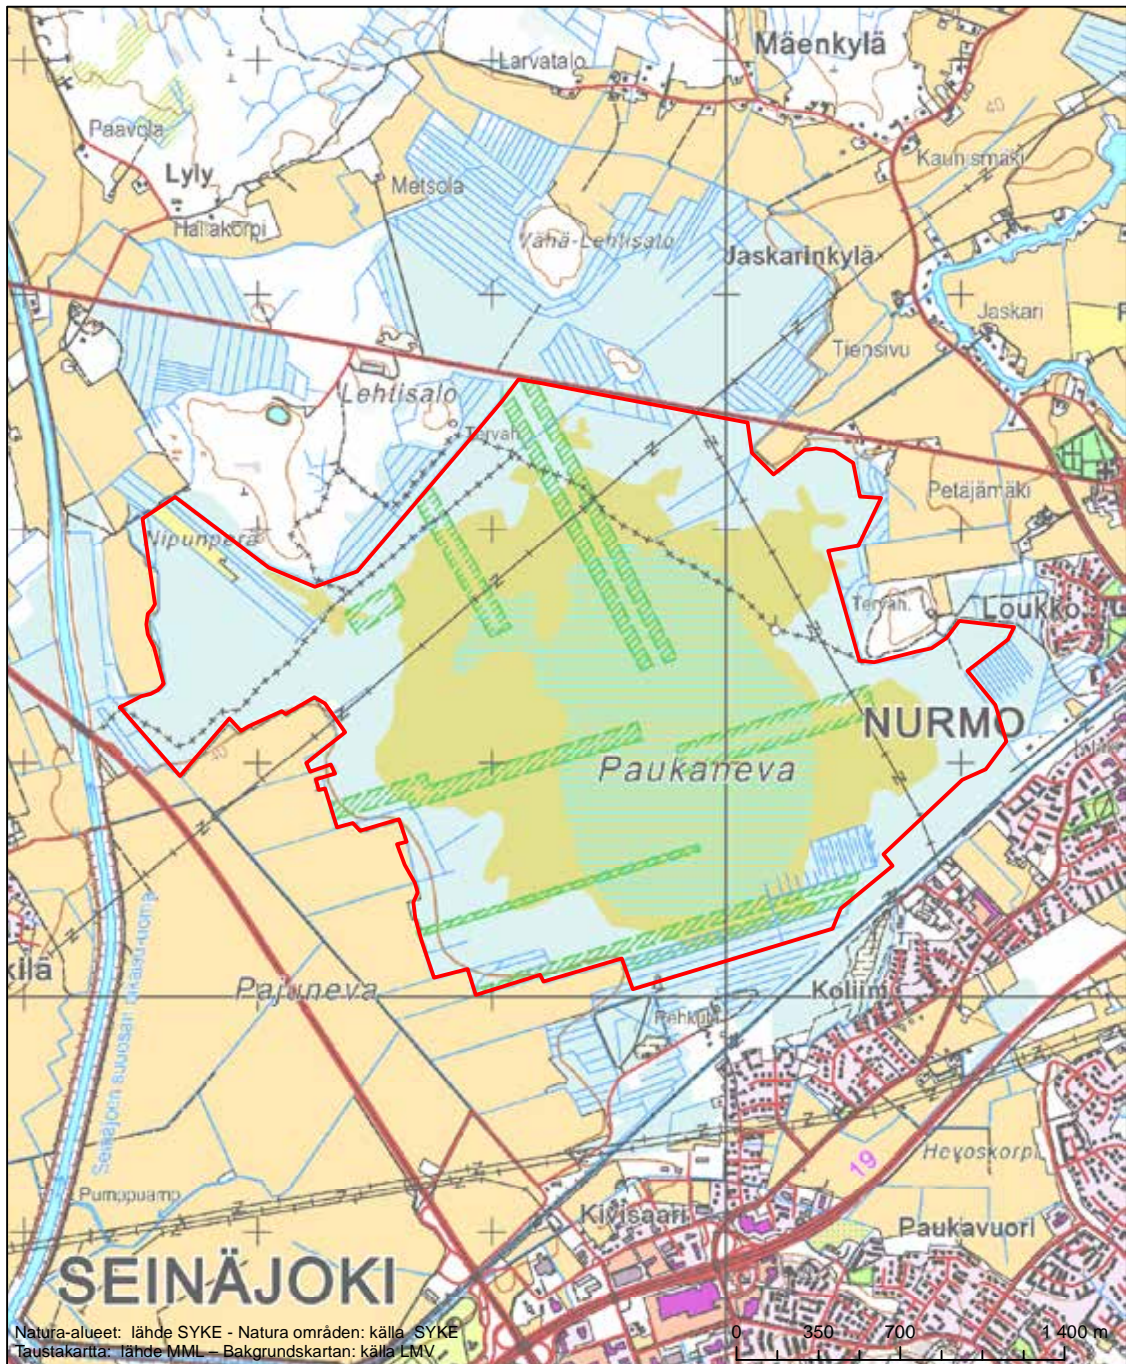

Alueen tunnus/Områdets kod: FI0800034
 Alueen nimi: Iso Koihnanneva
 Områdets namn: Iso Koihnanneva

Erityinen suojelualue (SPA) - Särskilt skyddsområde (SPA)

Erityisten suojelutoimien alue (SAC) - Särskilt bevarandeområde (SAC)