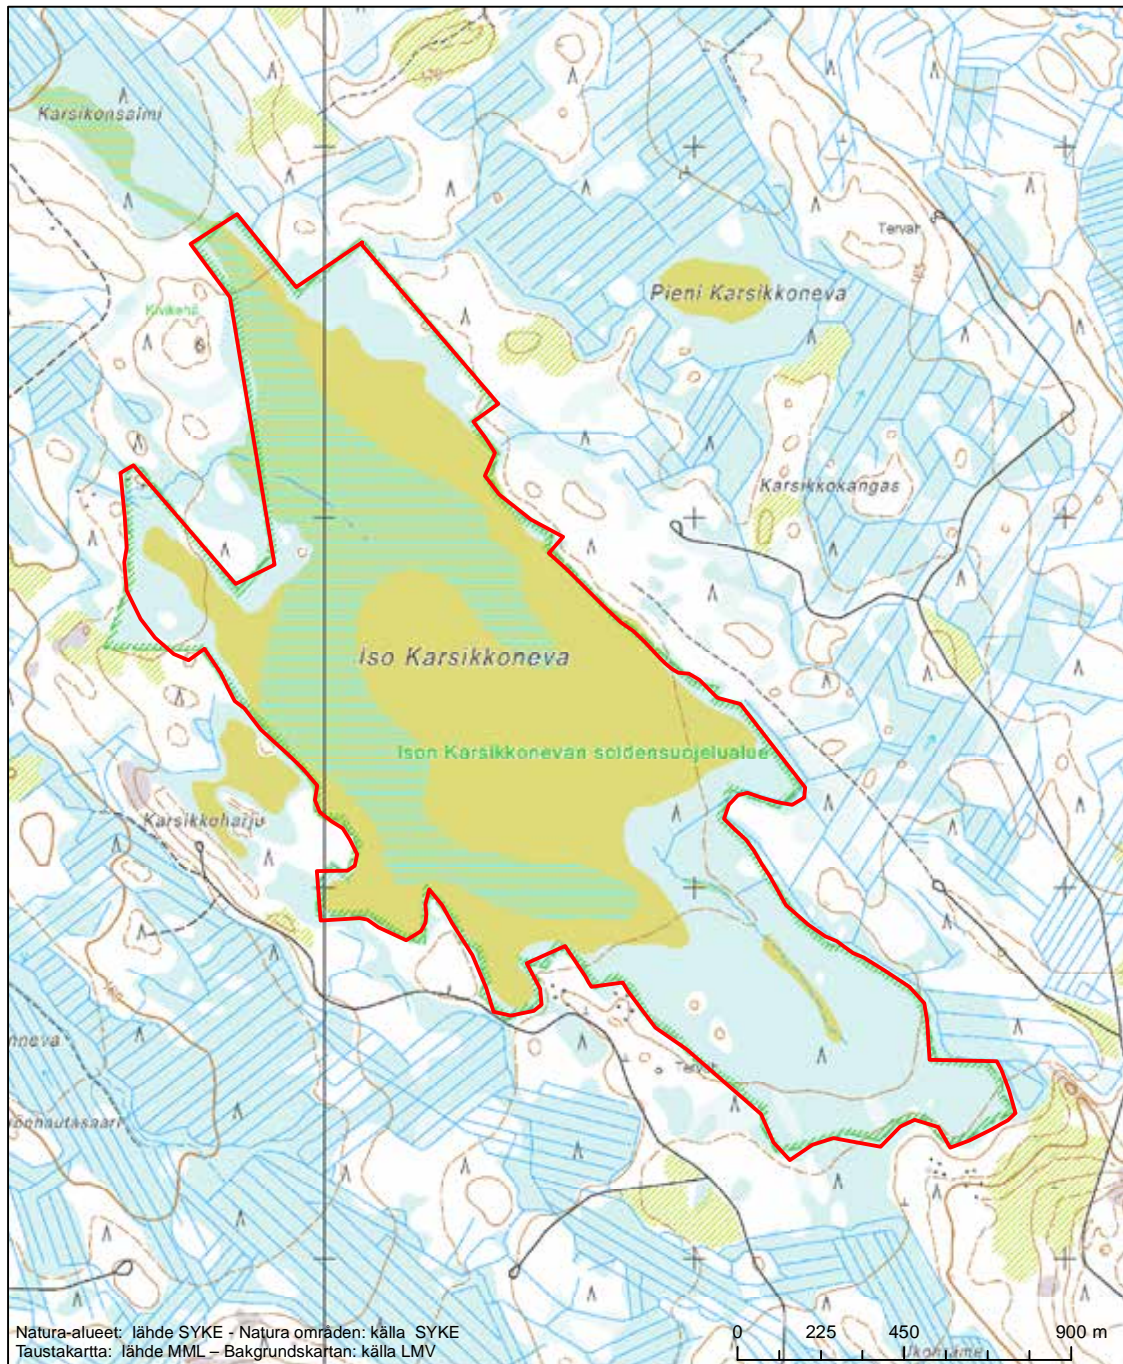

Alueen tunnus/Områdets kod: FI1002003
Alueen nimi: Iso Karsikkoneva
Områdets namn: Iso Karsikkoneva

Erityisten suojelutoimien alue (SAC) - Särskilt bevarandeområde (SAC)