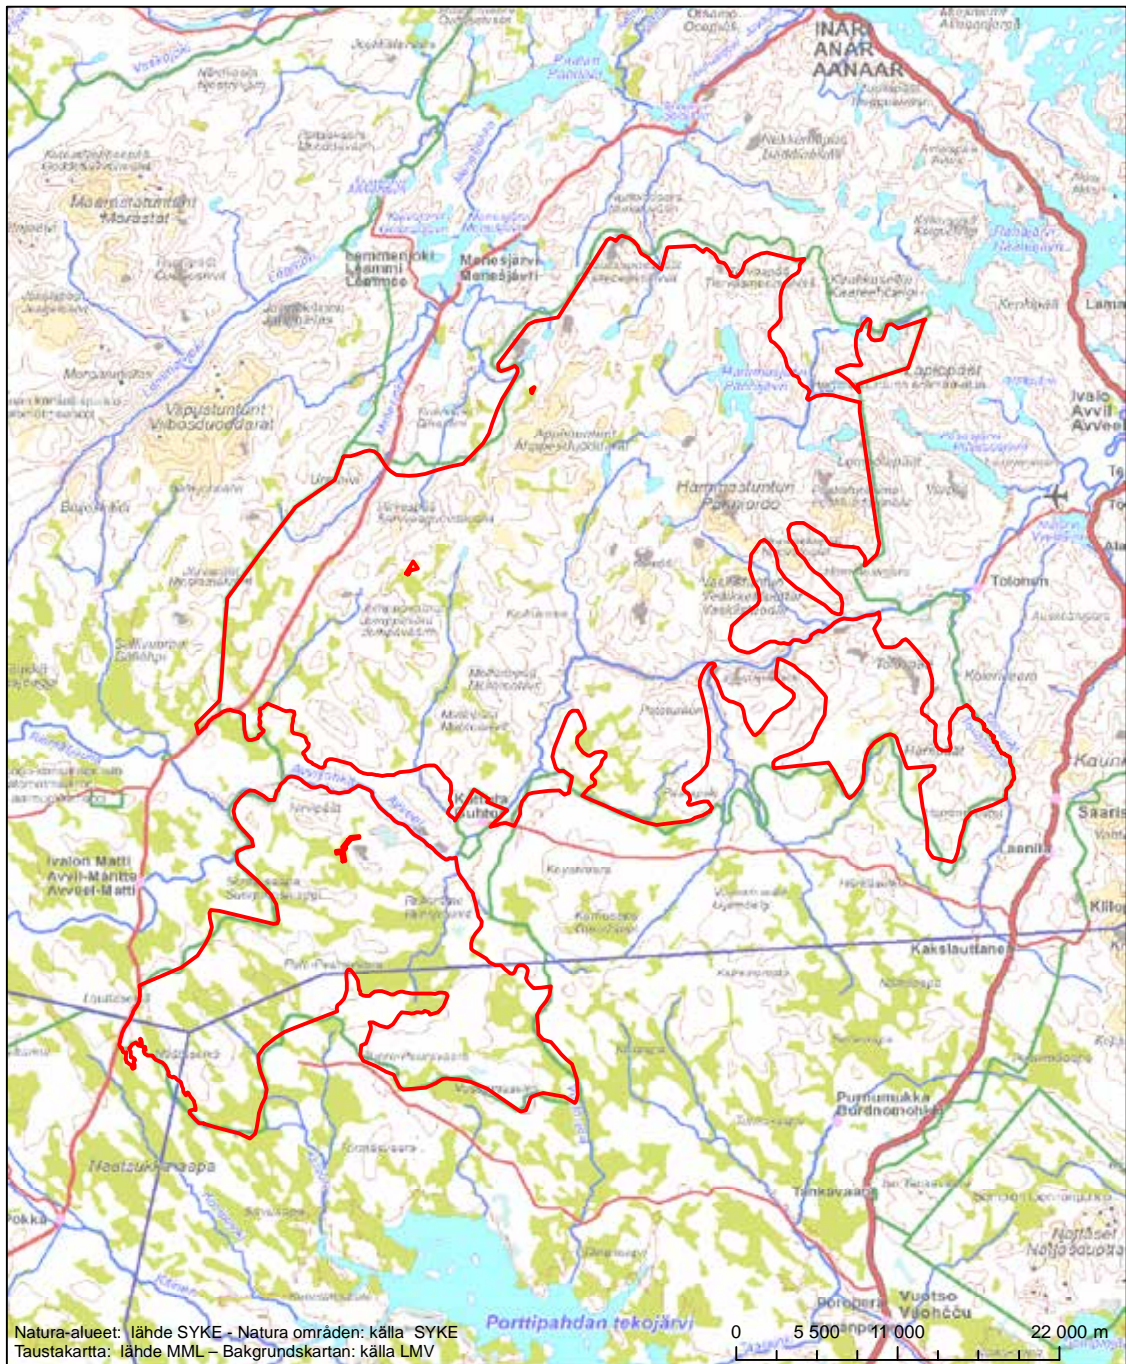

Alueen tunnus/Områdets kod: F11300203
Alueen nimi: Hammastunturin erämaa
Områdets namn: Hammastunturi ödemark

Erityisten suojelutoimien alue (SAC) - Särskilt bevarandeområde (SAC)