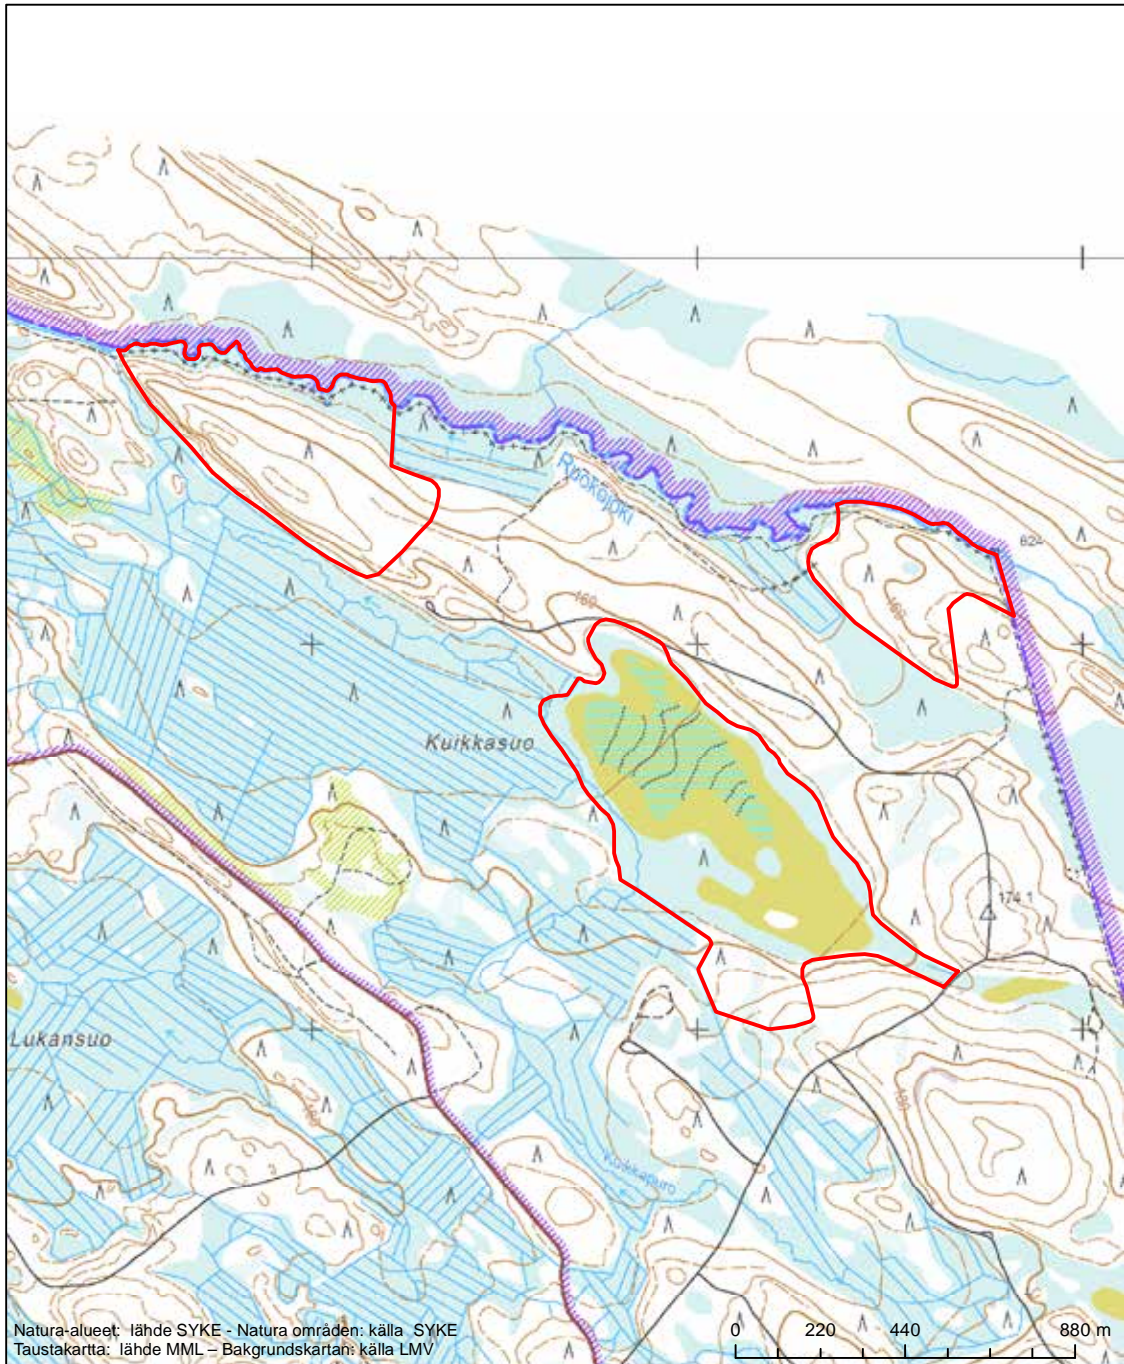

Alueen tunnus/Områdets kod: FI0700118
Alueen nimi: Kuikkasuo
Områdets namn: Kuikkasuo

Erityisten suojelutoimien alue (SAC) - Särskilt bevarandeområde (SAC)