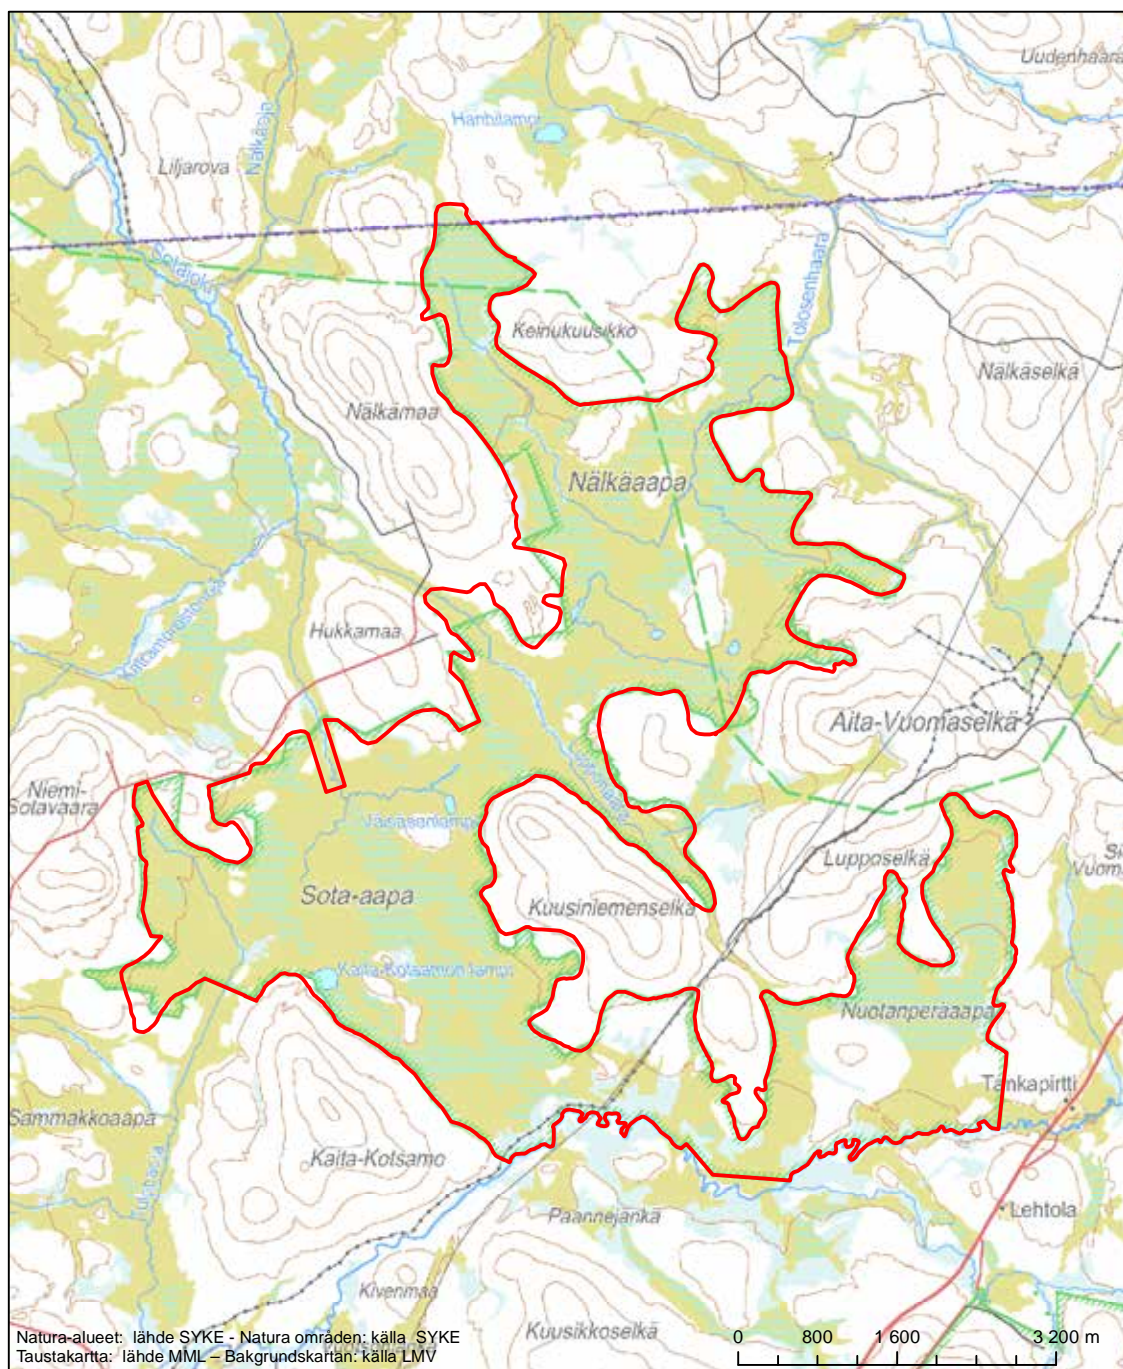

Alueen tunnus/Områdets kod: FI1301705
Alueen nimi: Sota-aapa
Områdets namn: Sota-aapa

Erityinen suojelualue (SPA) - Särskilt skyddsområde (SPA)

Erityisten suojelutoimien alue (SAC) - Särskilt bevarandeområde (SAC)