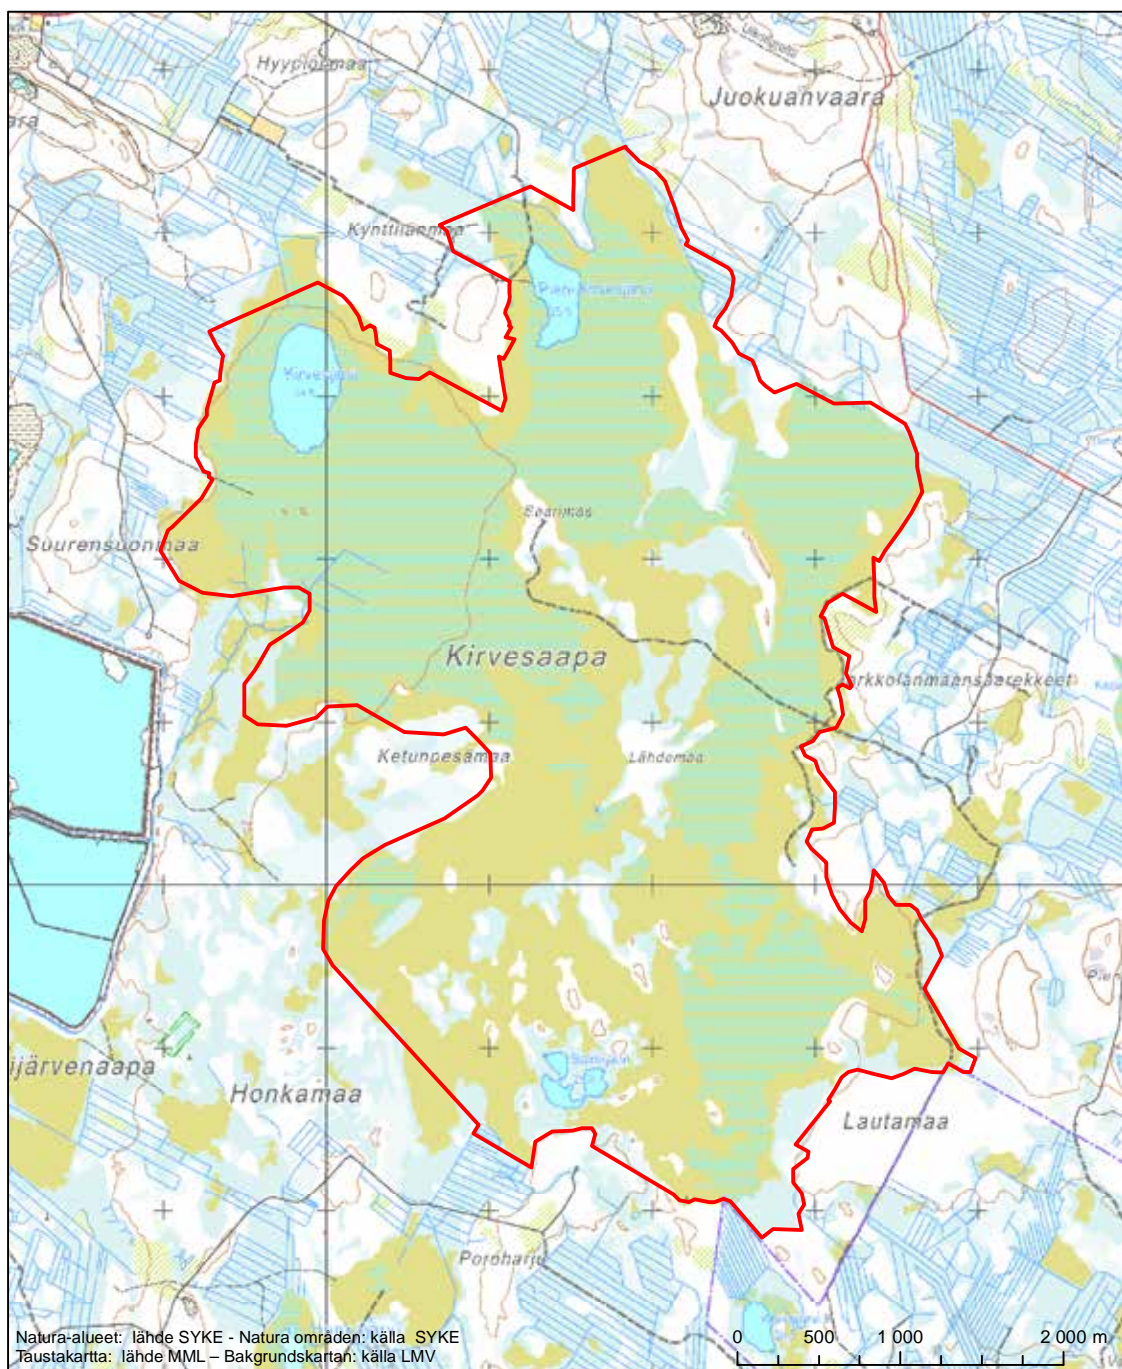

Alueen tunnus/Områdets kod: FI1300504
 Alueen nimi: Tornivaaran lehto
 Områdets namn: Lunden vid Tornivaara

Erityisten suojelutoimien alue (SAC) - Särskilt bevarandeområde (SAC)

Alueen tunnus/Områdets kod: F11300505
Alueen nimi: Kirvesaapa
Områdets namn: Kirvesaapa