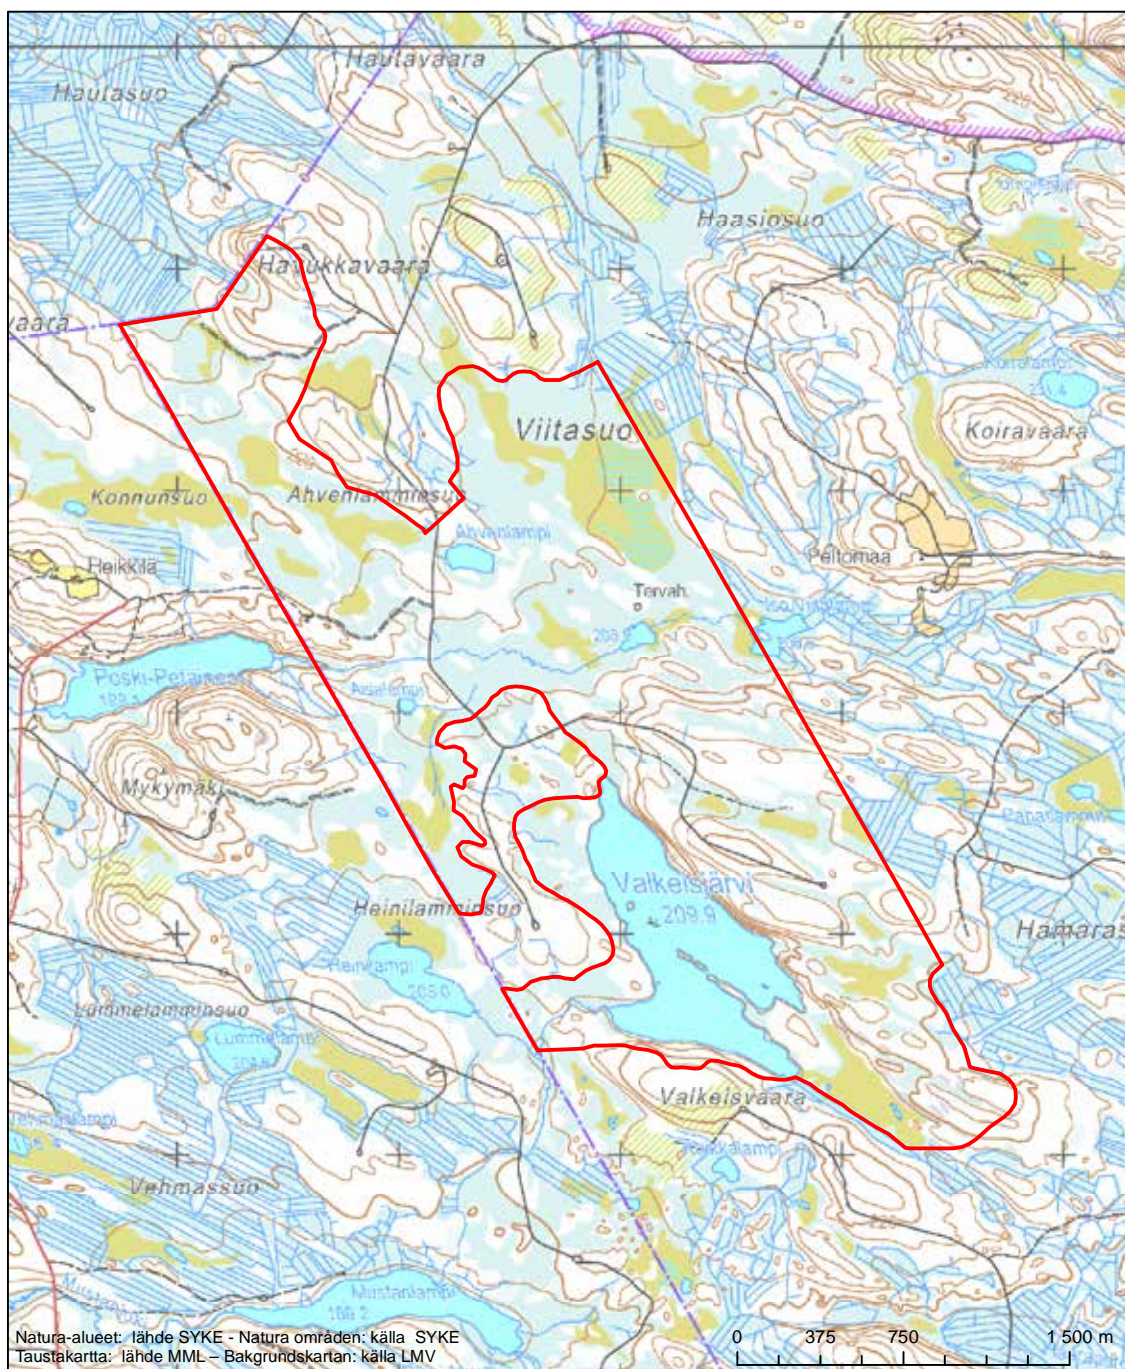

Alueen tunnus/Områdets kod: FI1200213
Alueen nimi: Valkeisjärvi
Områdets namn: Valkeisjärvi

Erityisten suojelutoimien alue (SAC) - Särskilt bevarandeområde (SAC)