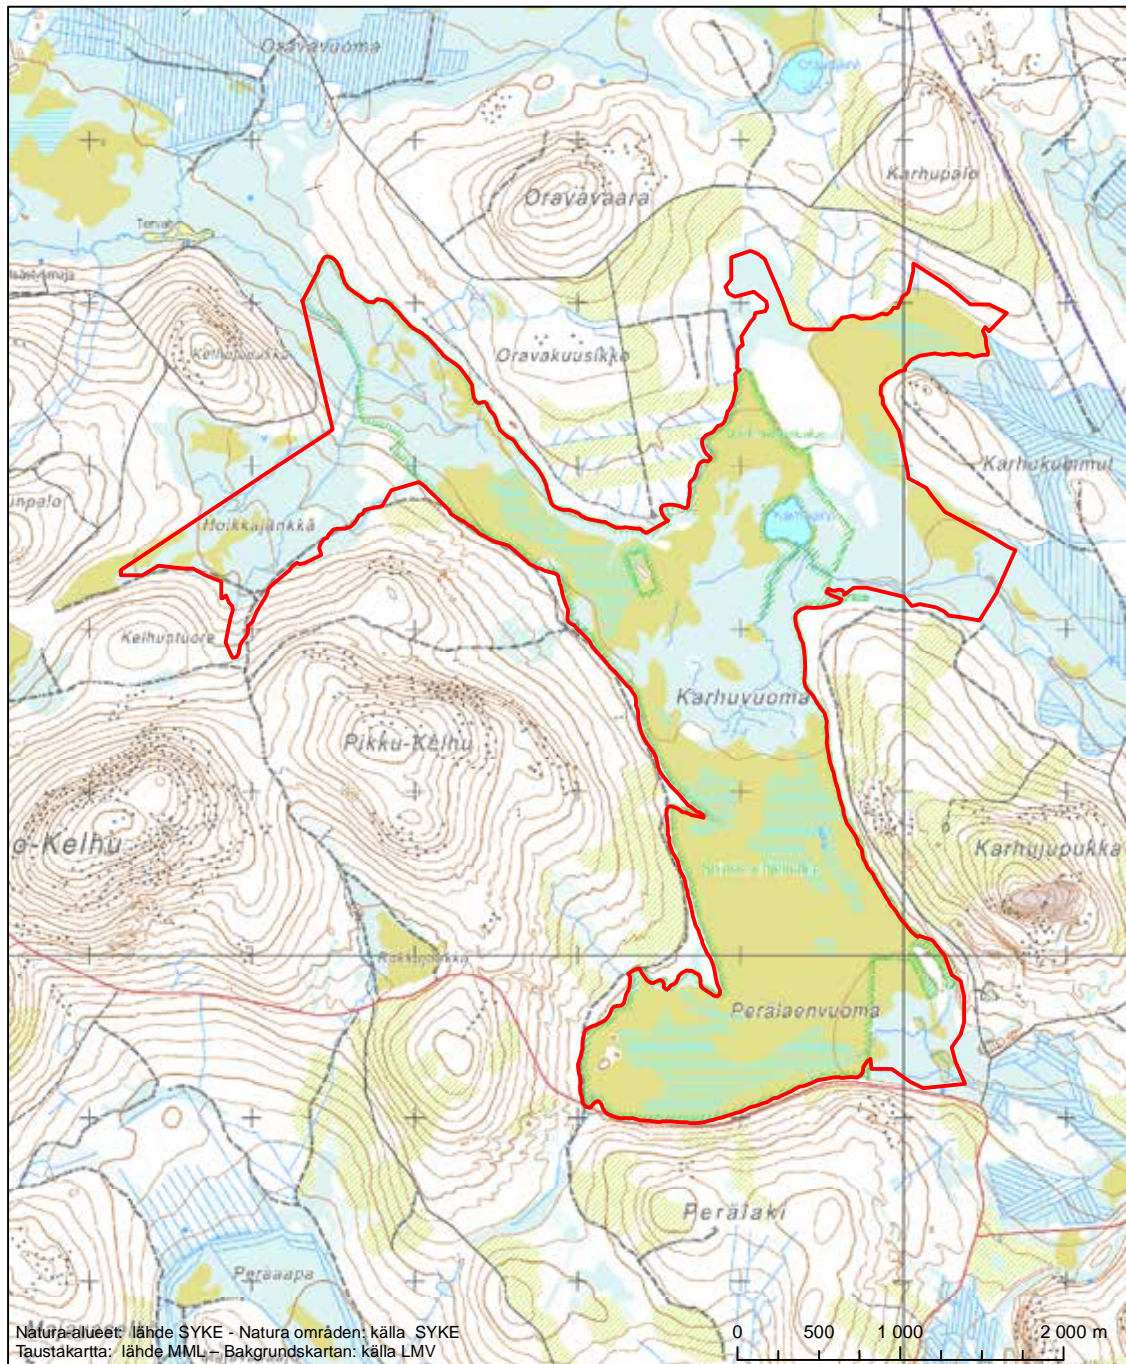

Alueen tunnus/Områdets kod: FI1300704
Alueen nimi: Karhuvuoma
Områdets namn: Karhuvuoma

Erityisten suojelutoimien alue (SAC) - Särskilt bevarandeområde (SAC)