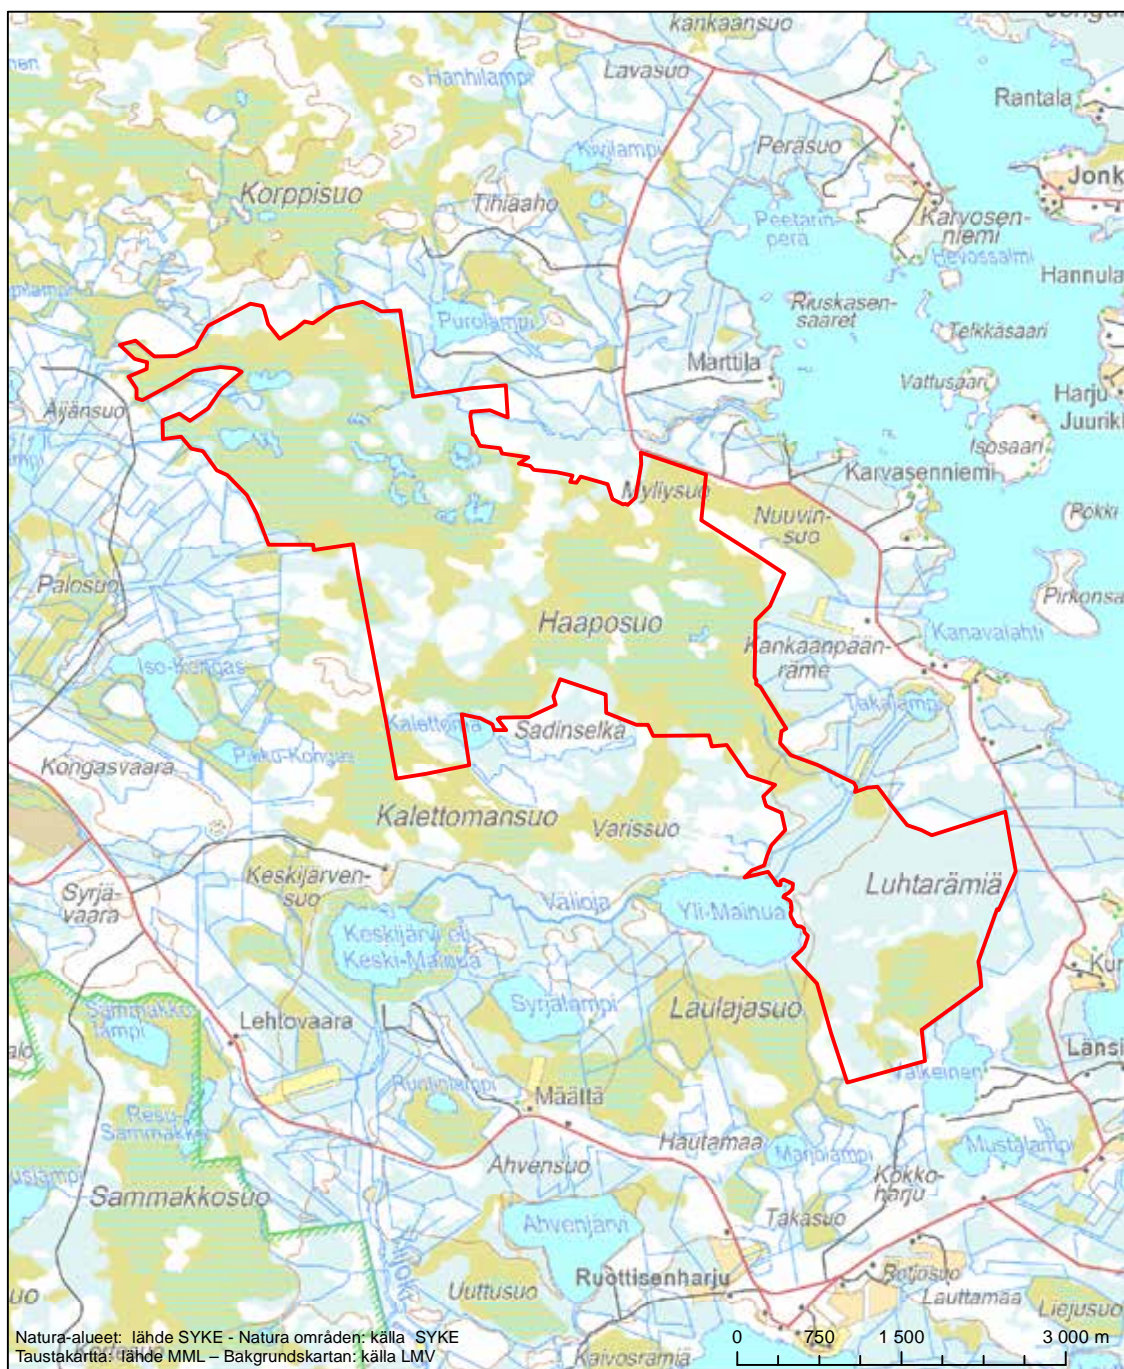

Alueen tunnus/Områdets kod: FI1103807
Alueen nimi: Luhtarämiä ja Haaposuo - Korppisuo
Områdets namn: Luhtarämiä och Haaposuo-Korppisuo

Erityisten suojelutoimien alue (SAC) - Särskilt bevarandeområde (SAC)