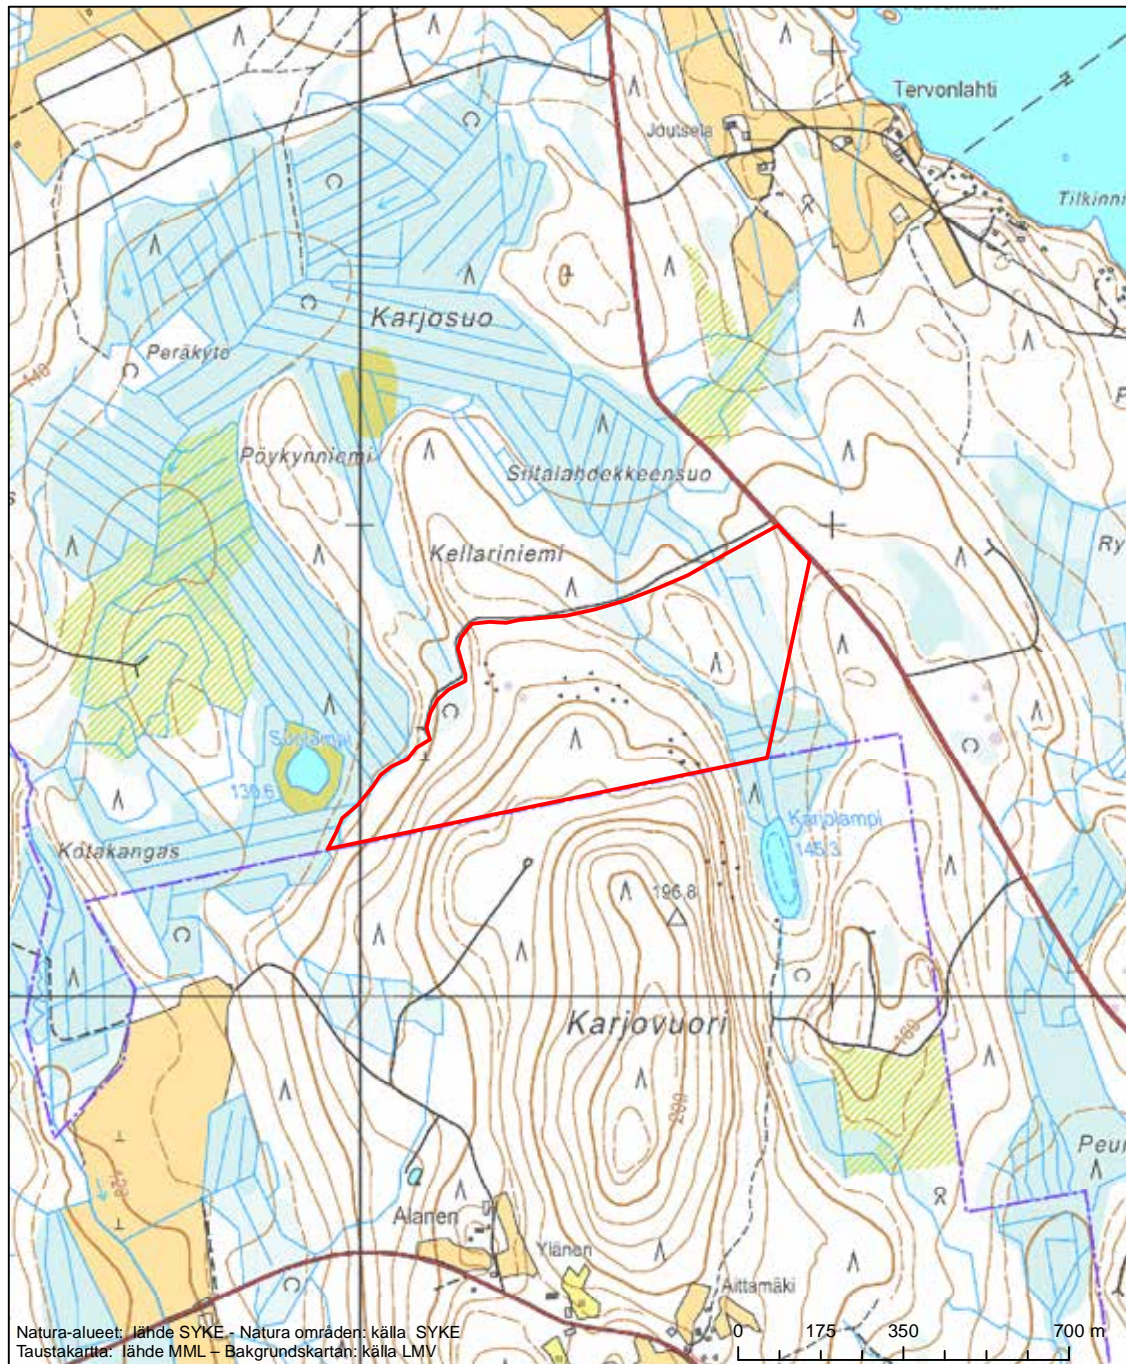

Alueen tunnus/Områdets kod: FI0900046
 Alueen nimi: Heinä-Suvanto - Hetejärvi
 Områdets namn: Heinä-Suvanto - Hetejärvi

Erityinen suojelualue (SPA) - Särskilt skyddsområde (SPA)

Erityisten suojelutoimien alue (SAC) - Särskilt bevarandeområde (SAC)