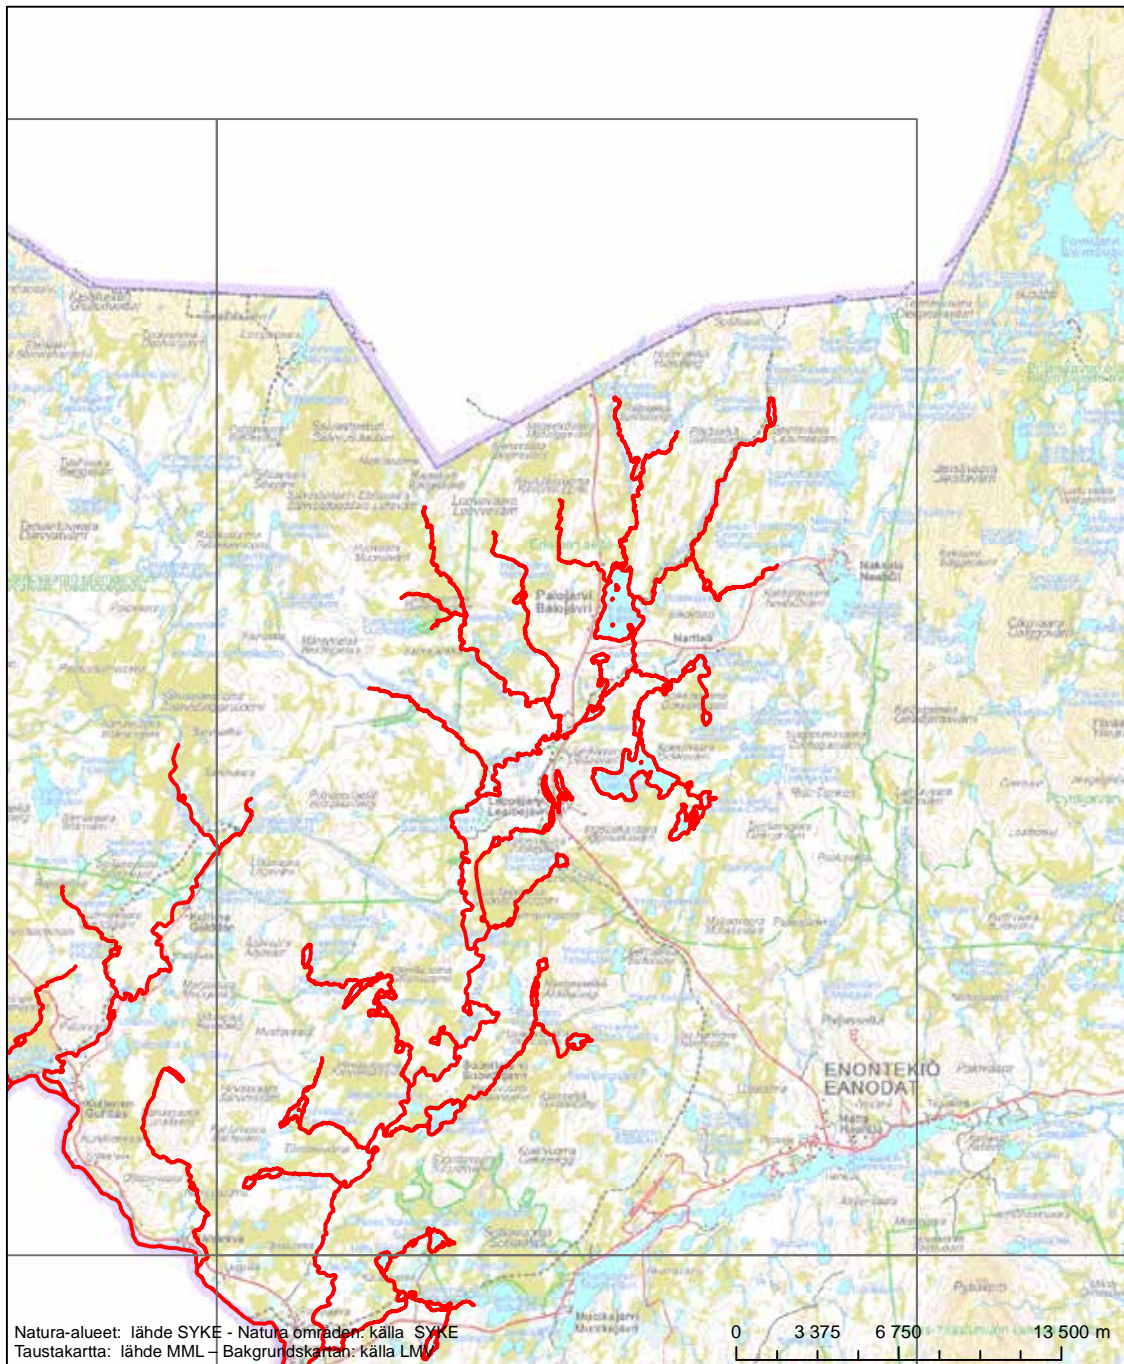

Alueen tunnus/Områdets kod: F11301912
Alueen nimi: Tornionjoen ja Muonionjoen vesistö
Områdets namn: Tornio och Muonio älvars vattensystem

Erityisten suojelutoimien alue (SAC) - Särskilt bevarandeområde (SAC)