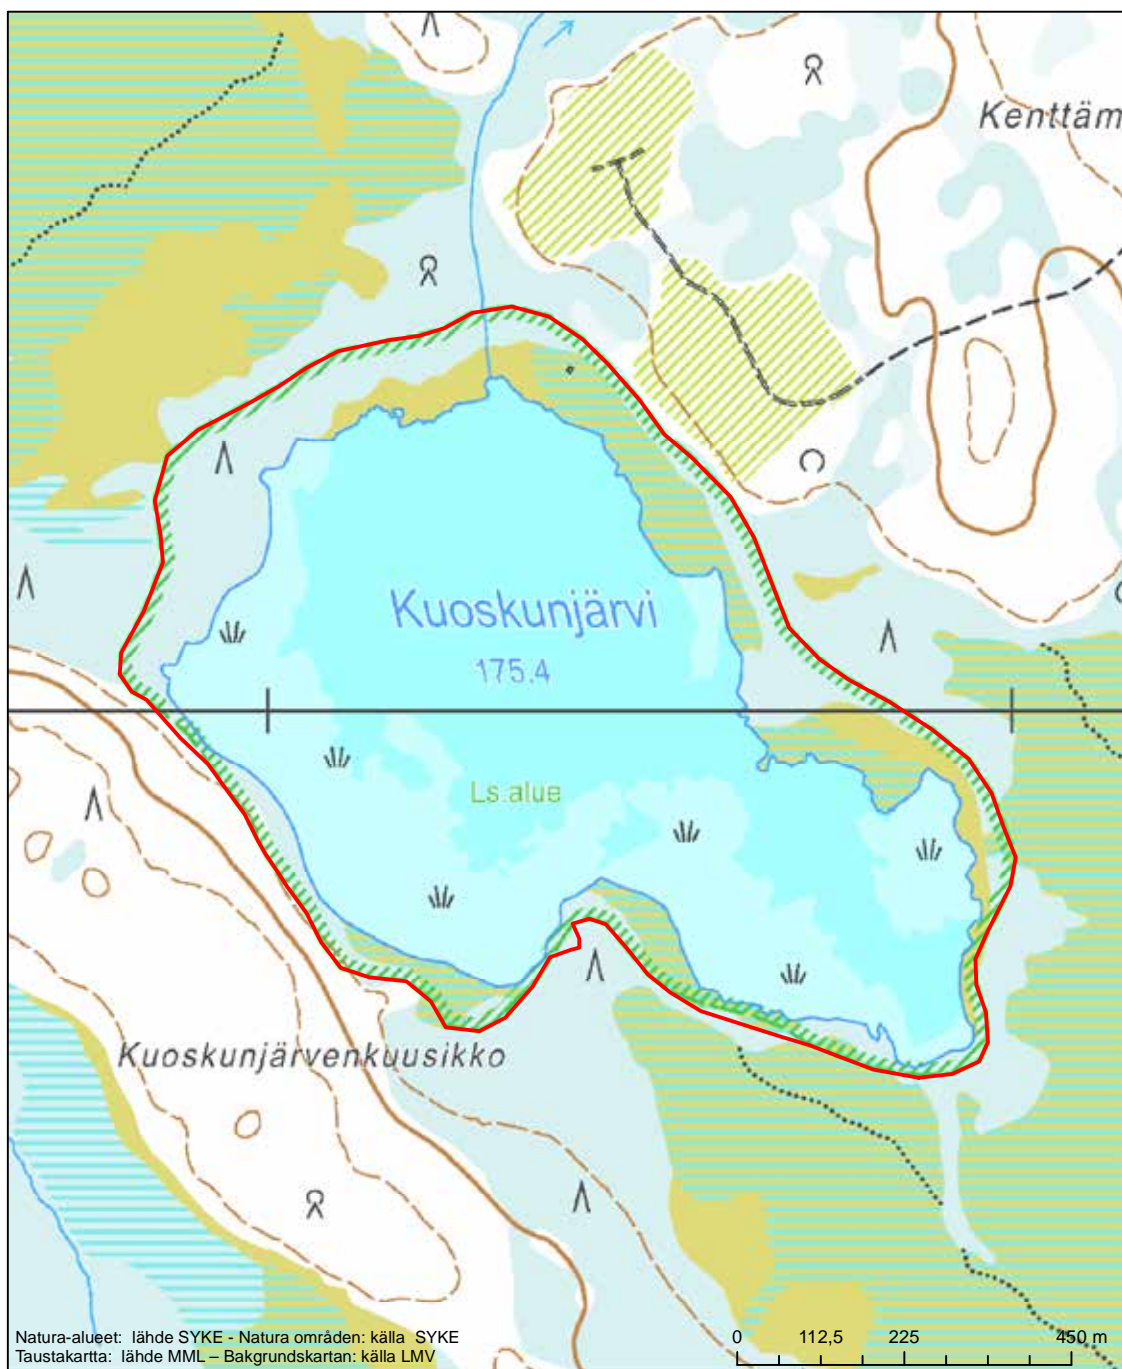

Alueen tunnus/Områdets kod: F11301506
Alueen nimi: Kuoskunjärvi
Områdets namn: Kuoskunjärvi

Erityinen suojelualue (SPA) - Särskilt skyddsområde (SPA)

Erityisten suojelutoimien alue (SAC) - Särskilt bevarandeområde (SAC)