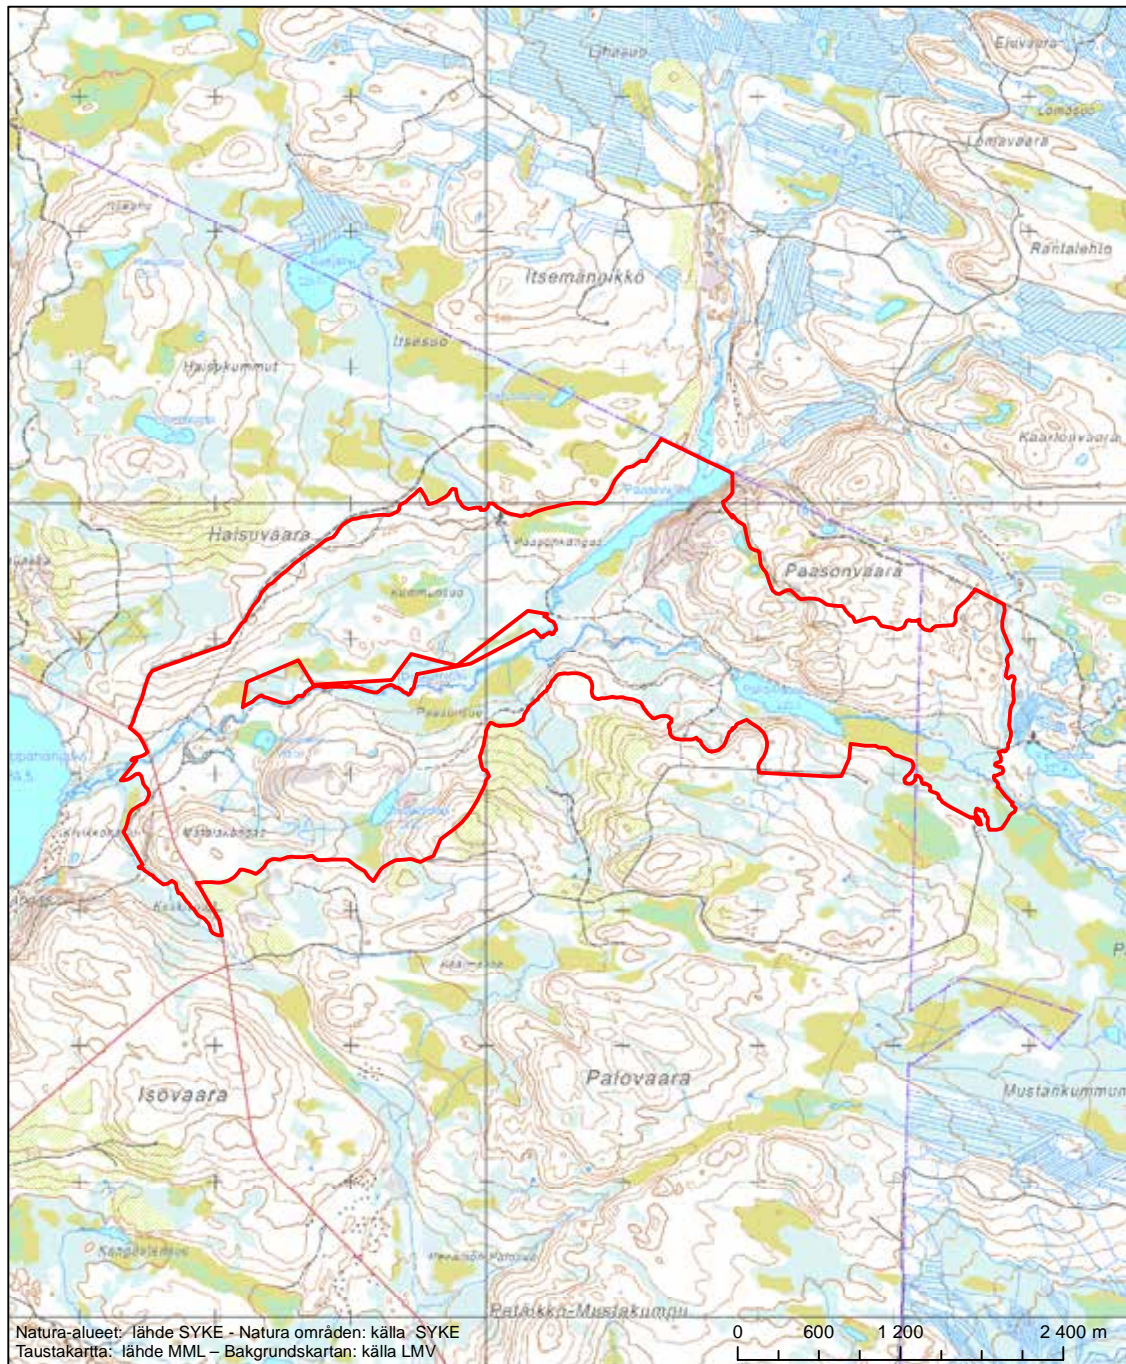

Alueen tunnus/Områdets kod: F11301207
 Alueen nimi: Joutensuo
 Områdets namn: Joutensuo

Erityisten suojelutoimien alue (SAC) - Särskilt bevarandeområde (SAC)

Alueen tunnus/Områdets kod: FI1301208
 Alueen nimi: Soppana
 Områdets namn: Soppana