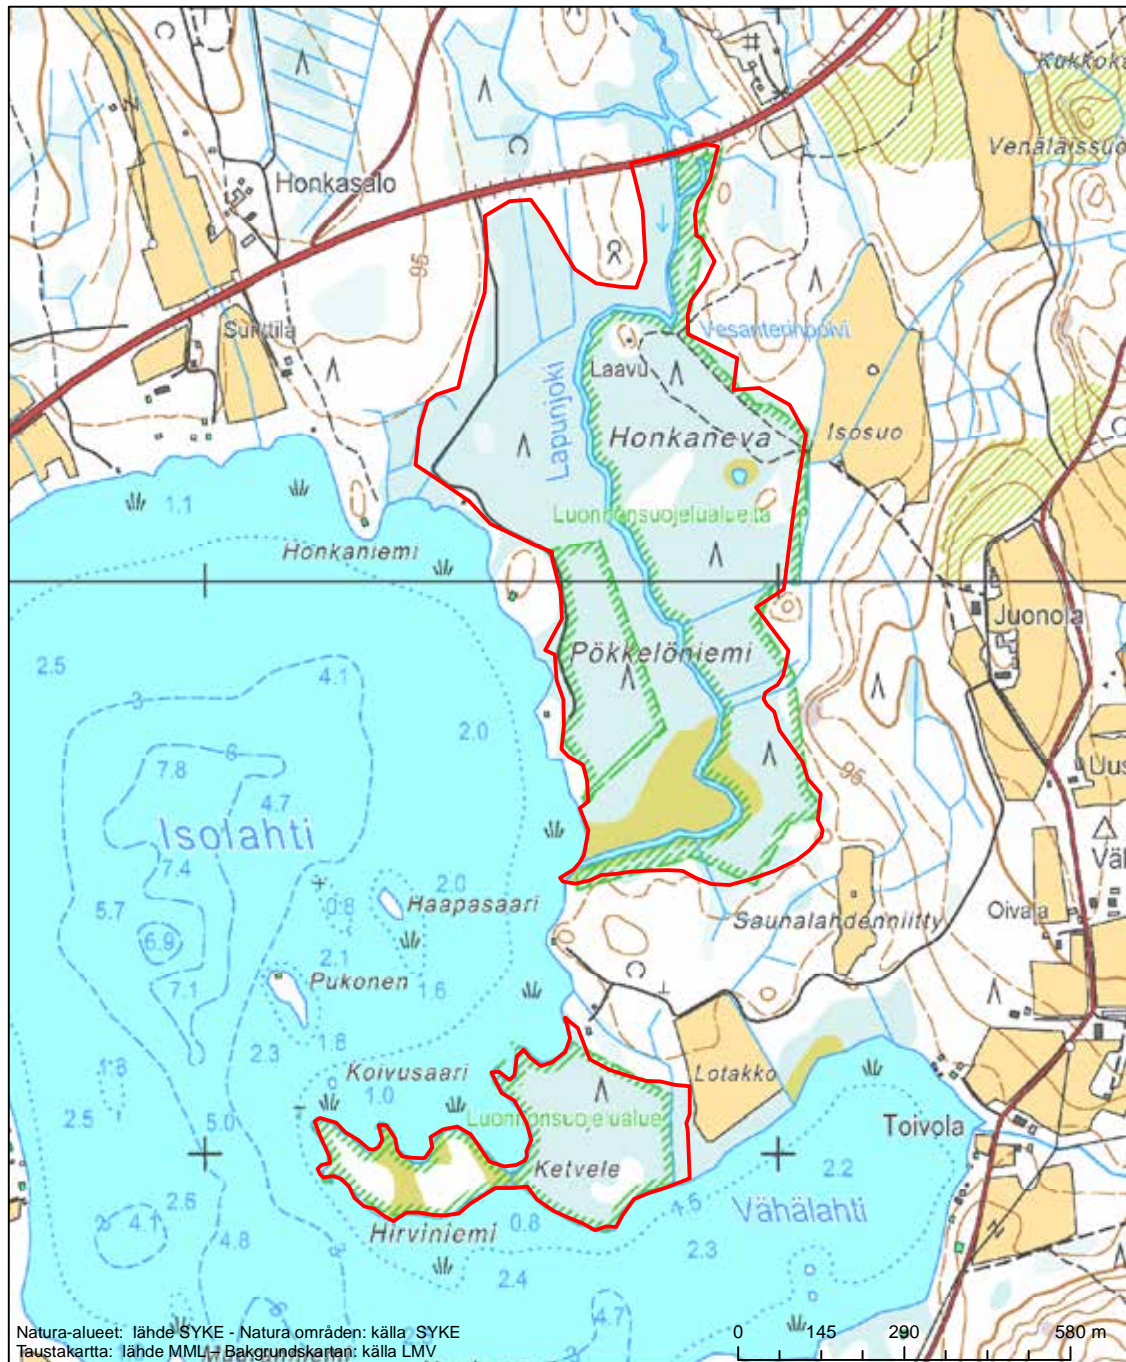

Alueen tunnus/Områdets kod: FI0900125
Alueen nimi: Honkaneva
Områdets namn: Honkaneva

Erityisten suojelutoimien alue (SAC) - Särskilt bevarandeområde (SAC)