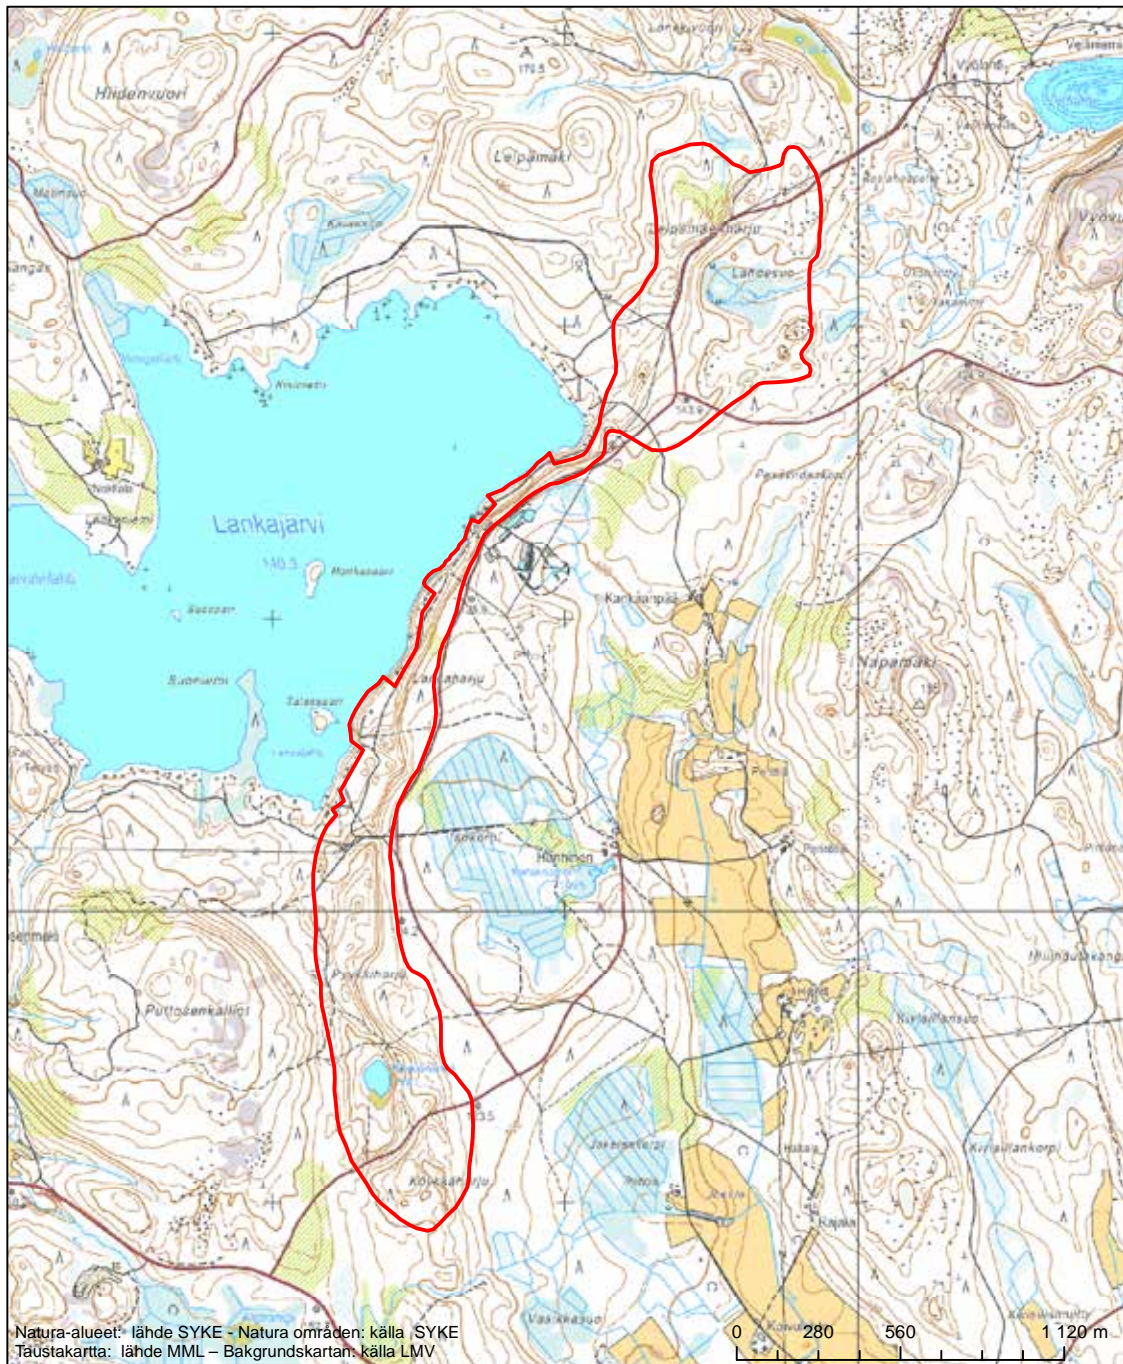

Alueen tunnus/Områdets kod: FI0900012
Alueen nimi: Lankamaan harjualue
Områdets namn: Lankamaa åsområde

Erityisten suojelutoimien alue (SAC) - Särskilt bevarandeområde (SAC)