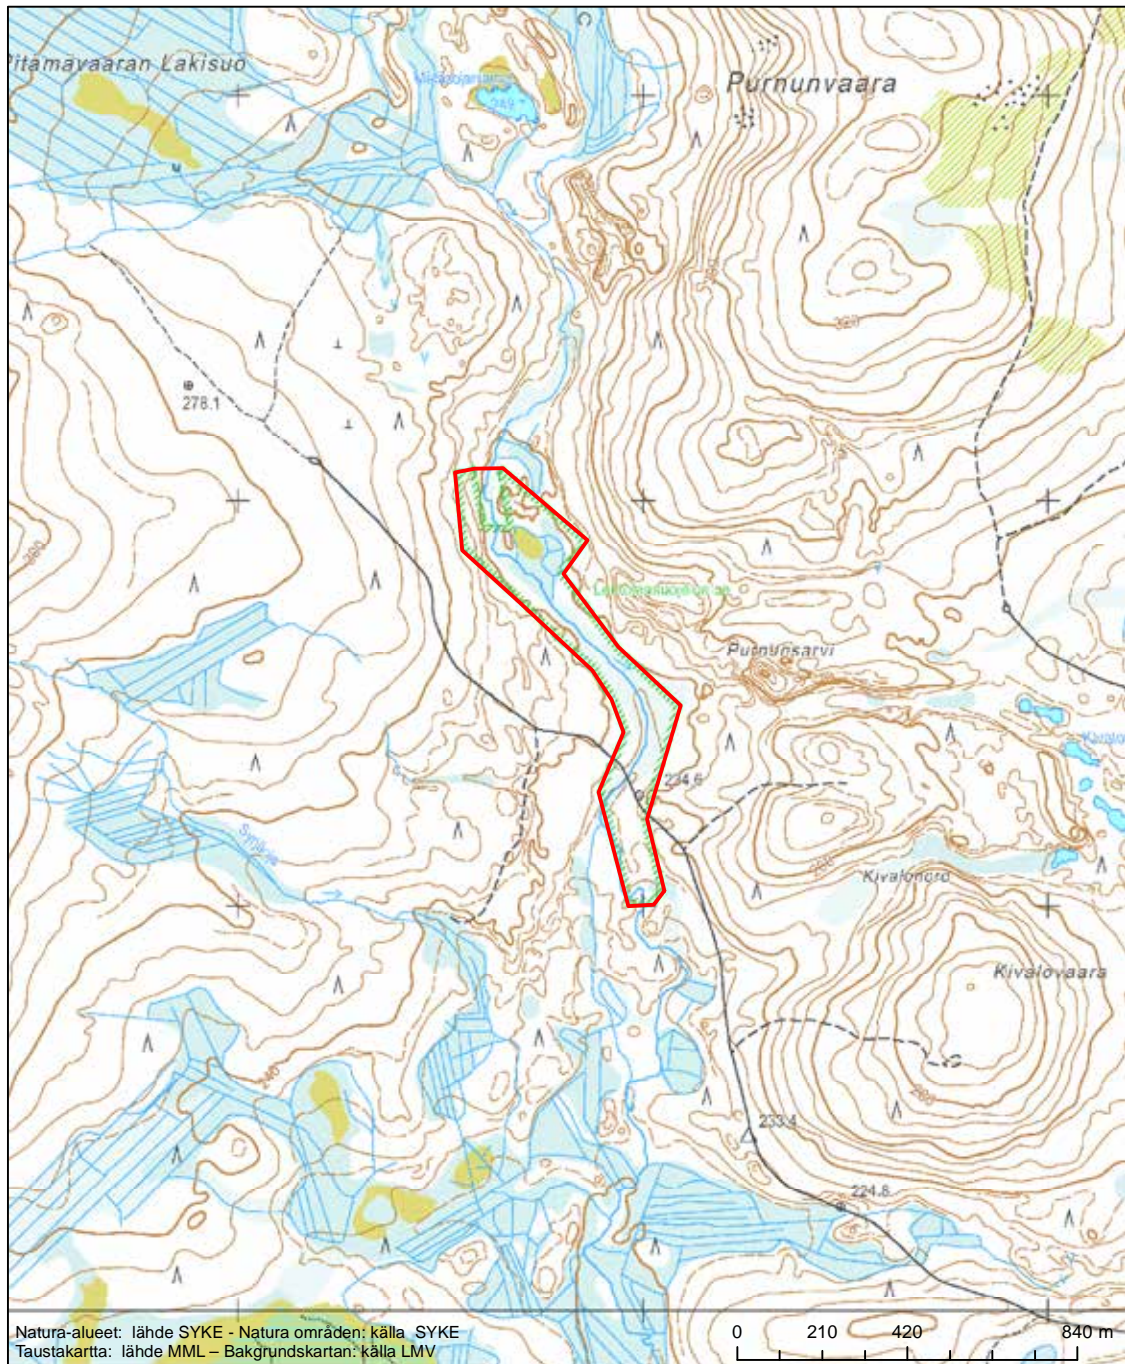

Alueen tunnus/Områdets kod: FI1105402
Alueen nimi: Mätäsojan lehto
Områdets namn: Lunden vid Mätäsoja

Erityisten suojelutoimien alue (SAC) - Särskilt bevarandeområde (SAC)