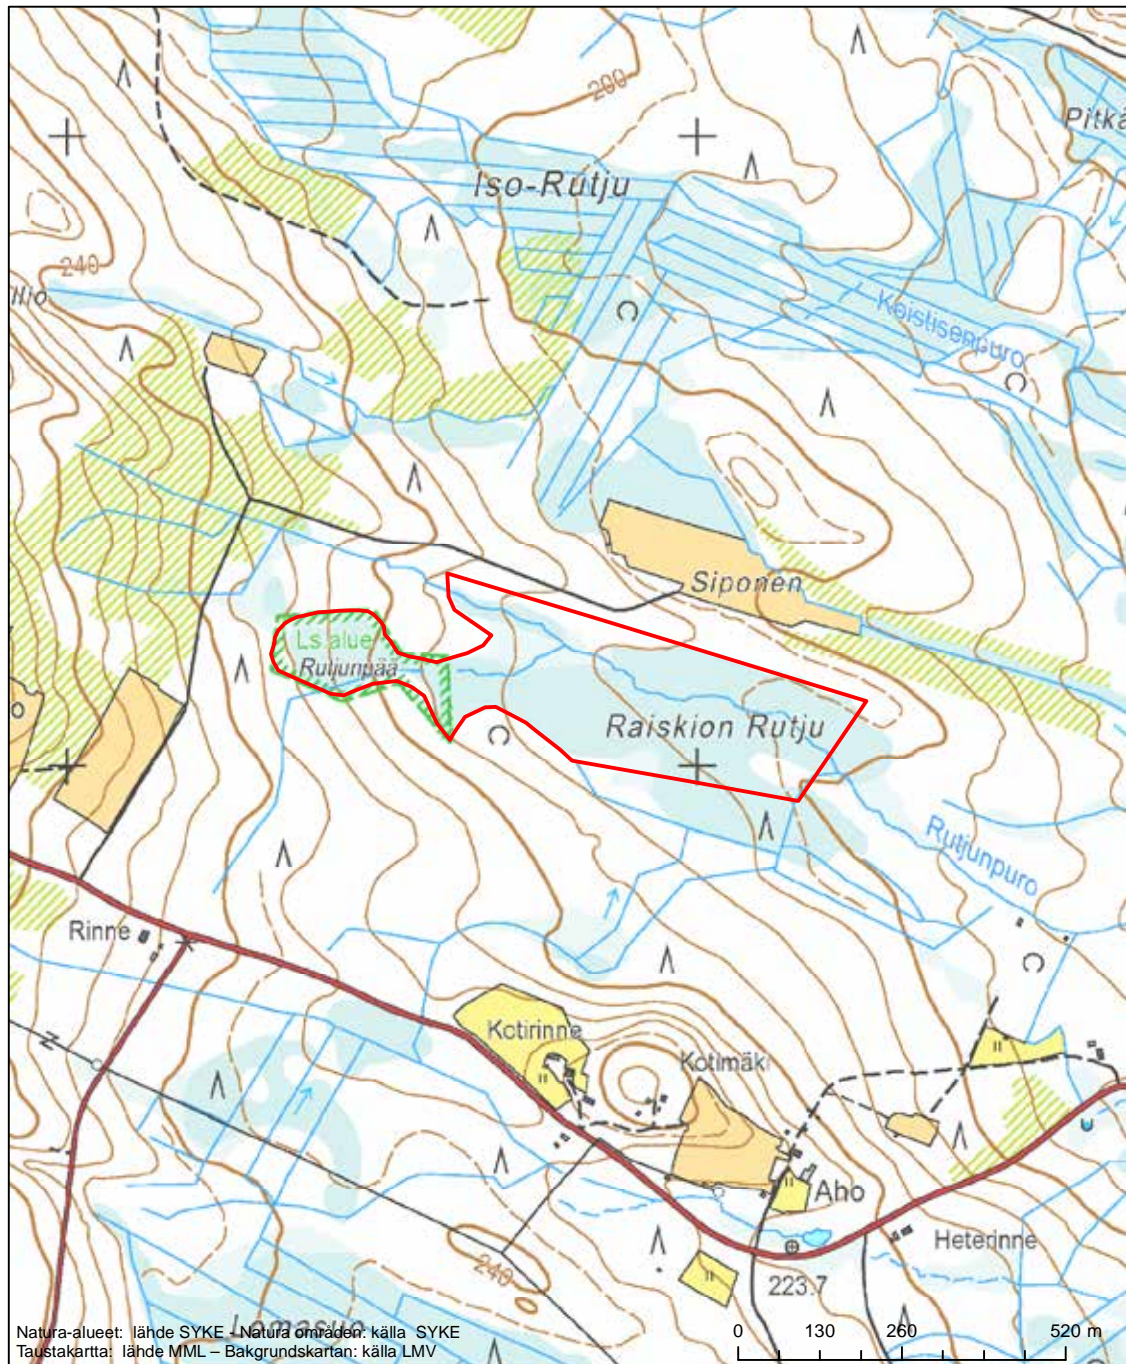

Alueen tunnus/Områdets kod: F11200002
 Alueen nimi: Kelosuo
 Områdets namn: Kelosuo

Erityisten suojelutoimien alue (SAC) - Särskilt bevarandeområde (SAC)

Alueen tunnus/Områdets kod: FI1200003
 Alueen nimi: Raiskion Rutju
 Områdets namn: Raiskion Rutju