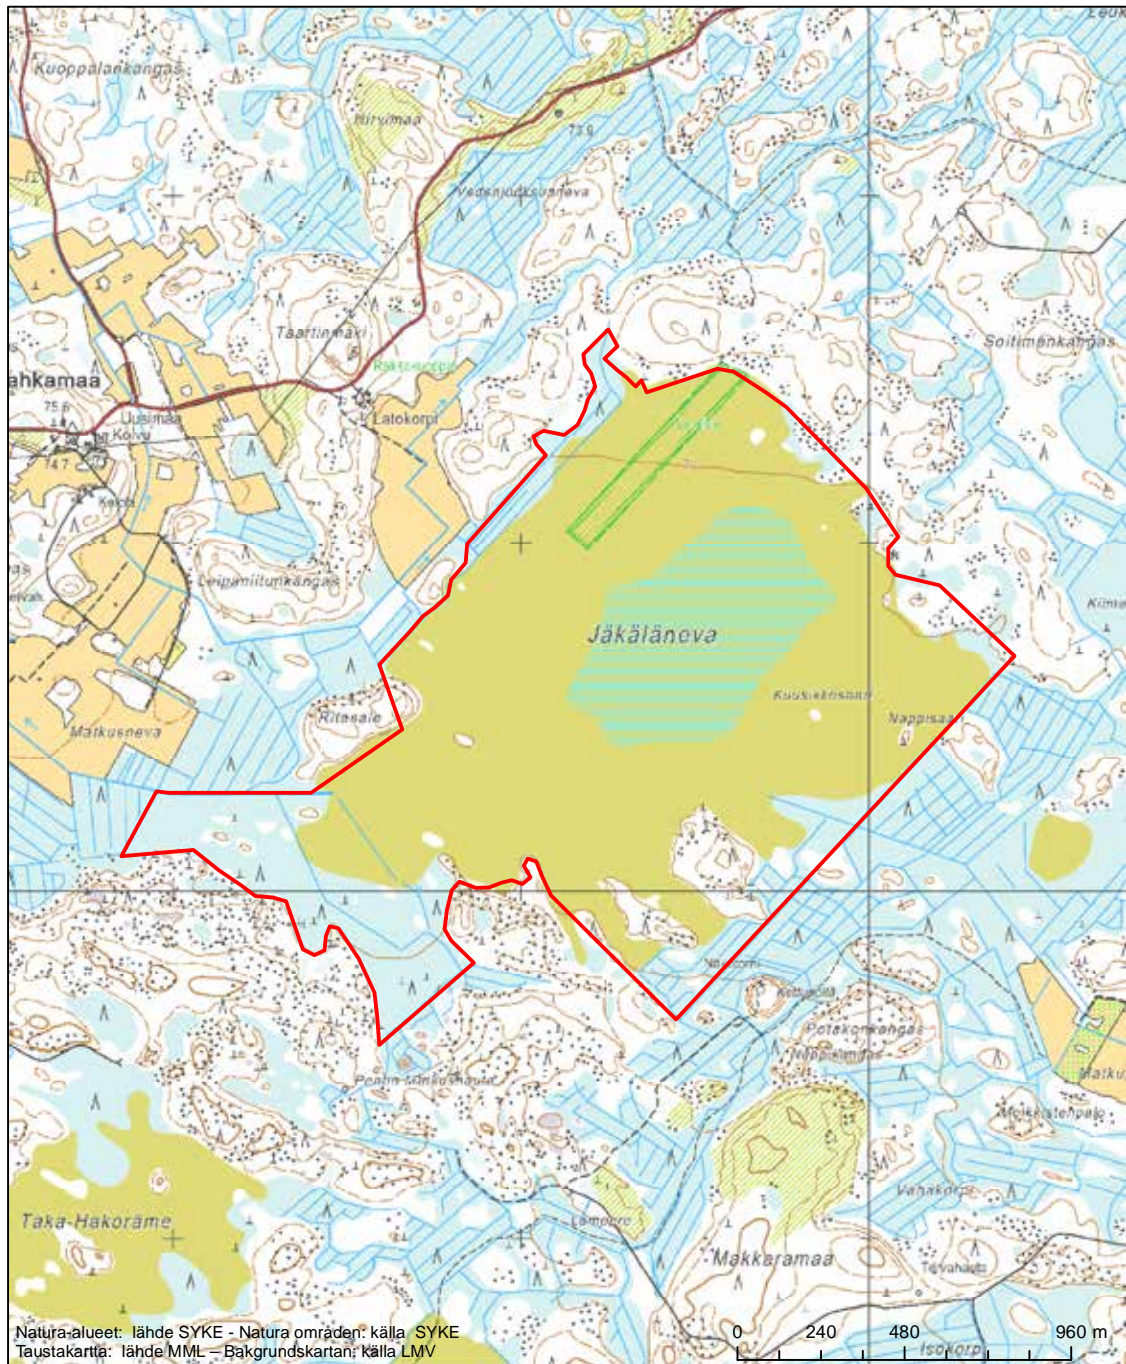

Alueen tunnus/Områdets kod: FI1000008
Alueen nimi: Jäkäläneva
Områdets namn: Jäkäläneva

Erityisten suojelutoimien alue (SAC) - Särskilt bevarandeområde (SAC)