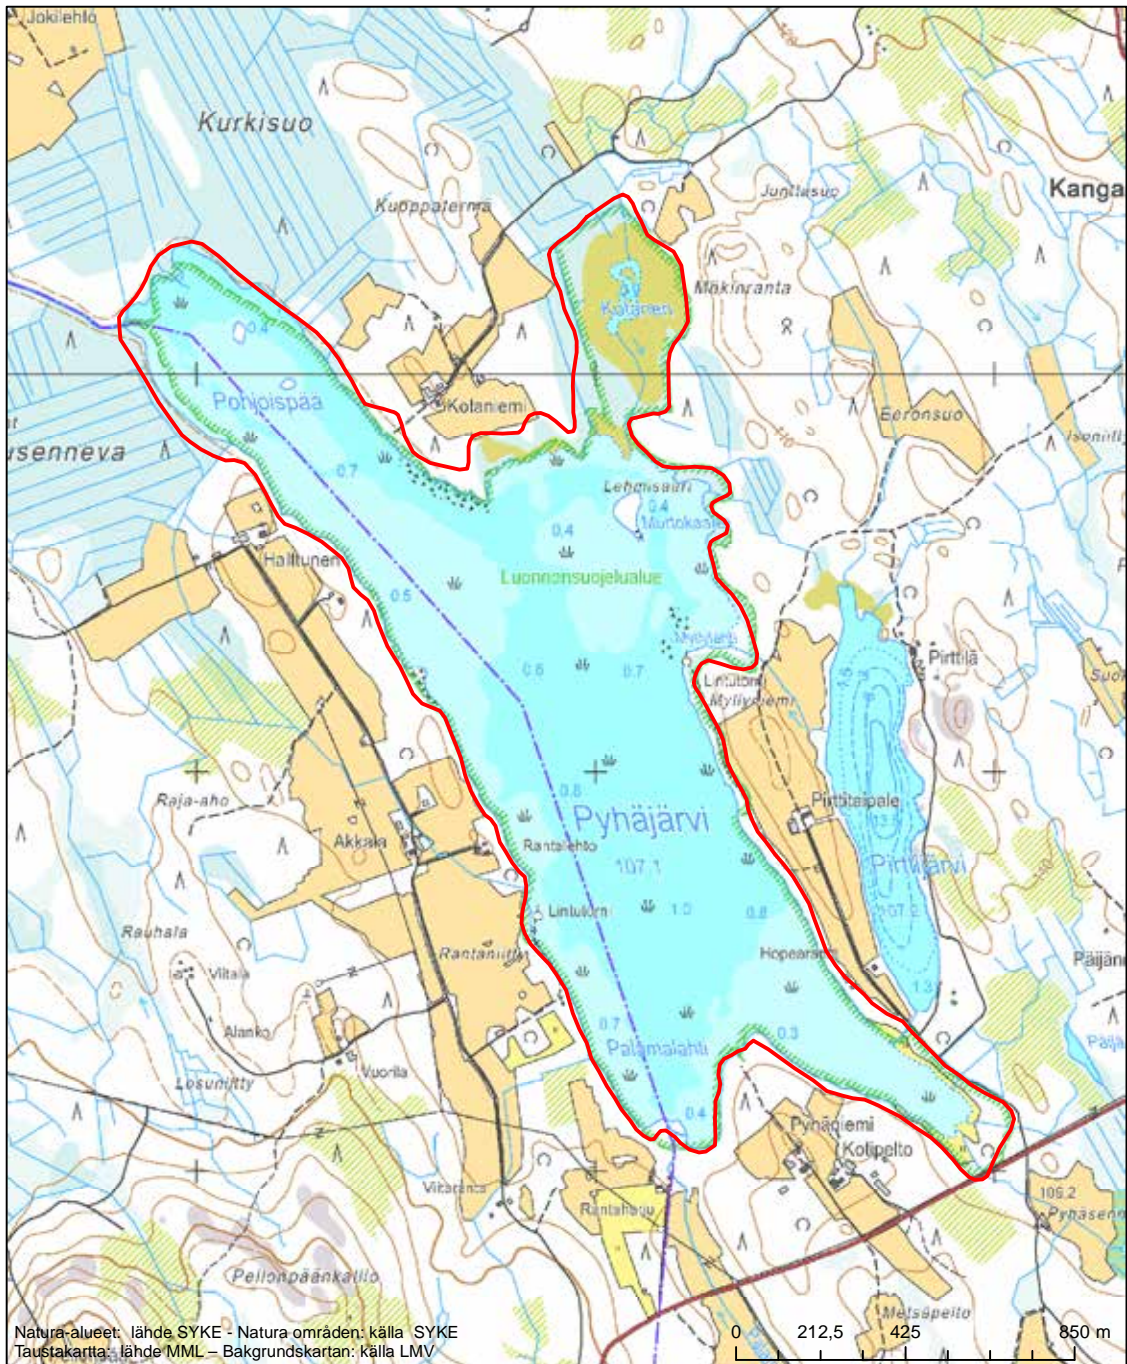

Alueen tunnus/Områdets kod: FI0900097
Alueen nimi: Pyhäjärven lintuvesi
Områdets namn: Fågelområdena vid Pyhäjärvi

Erityinen suojelualue (SPA) - Särskilt skyddsområde (SPA)
Erityisten suojelutoimien alue (SAC) - Särskilt bevarandeområde (SAC)