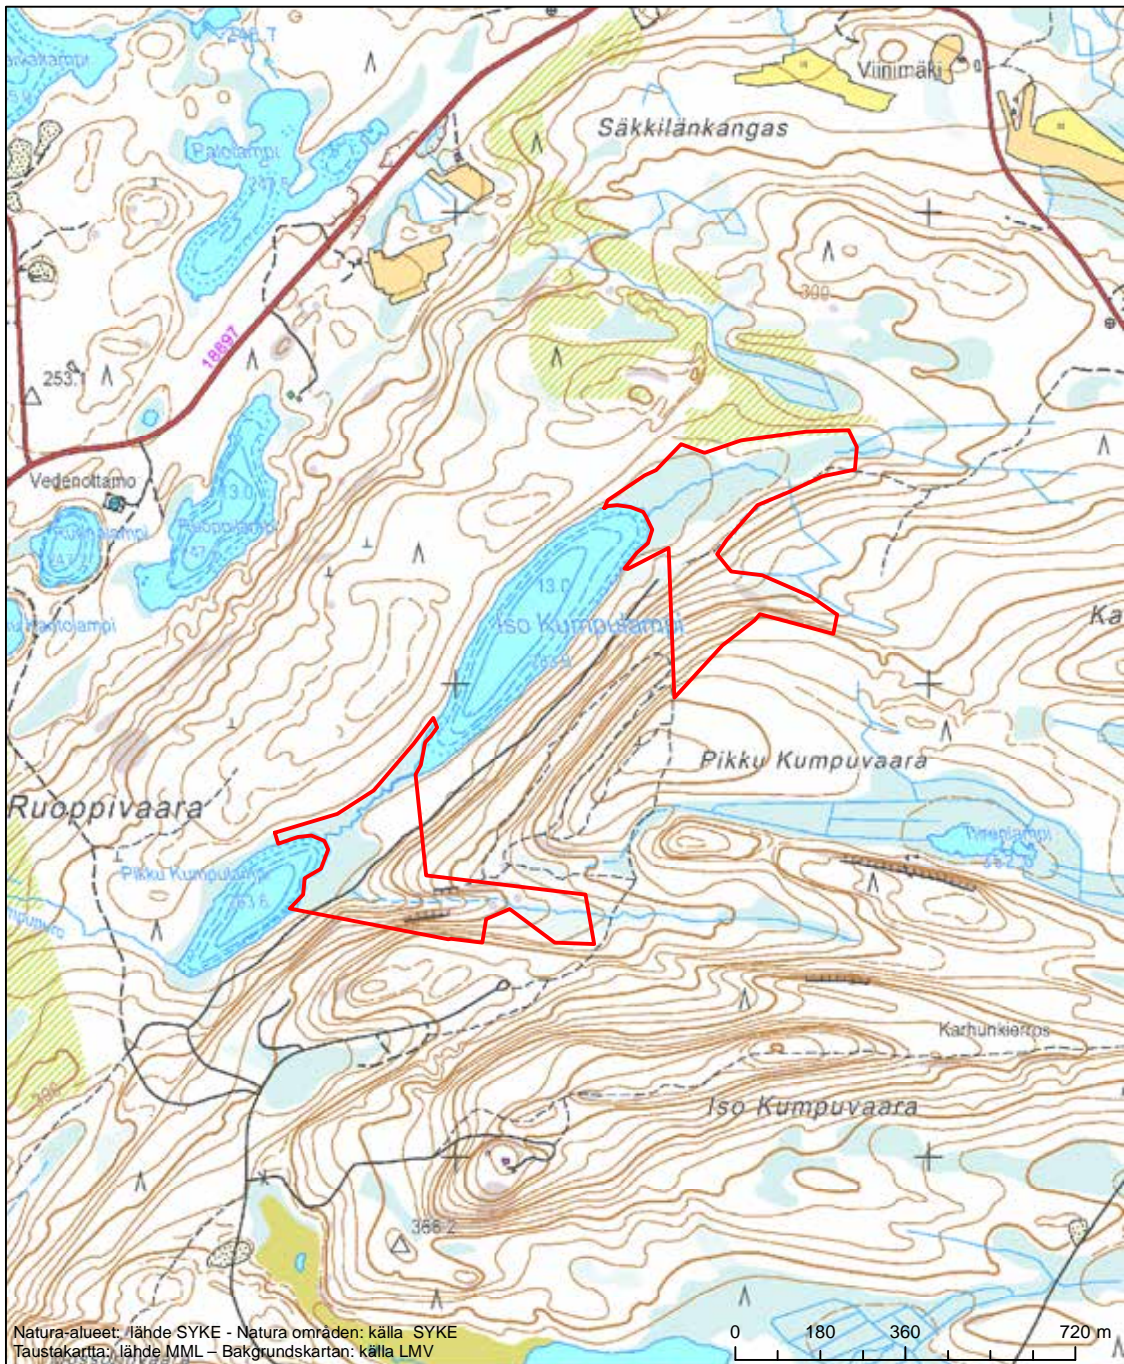

Alueen tunnus/Områdets kod: FI1101626
Alueen nimi: Kumpuvaaran suot
Områdets namn: Myrarna i Kumpuvaara

Erityisten suojelutoimien alue (SAC) - Särskilt bevarandeområde (SAC)