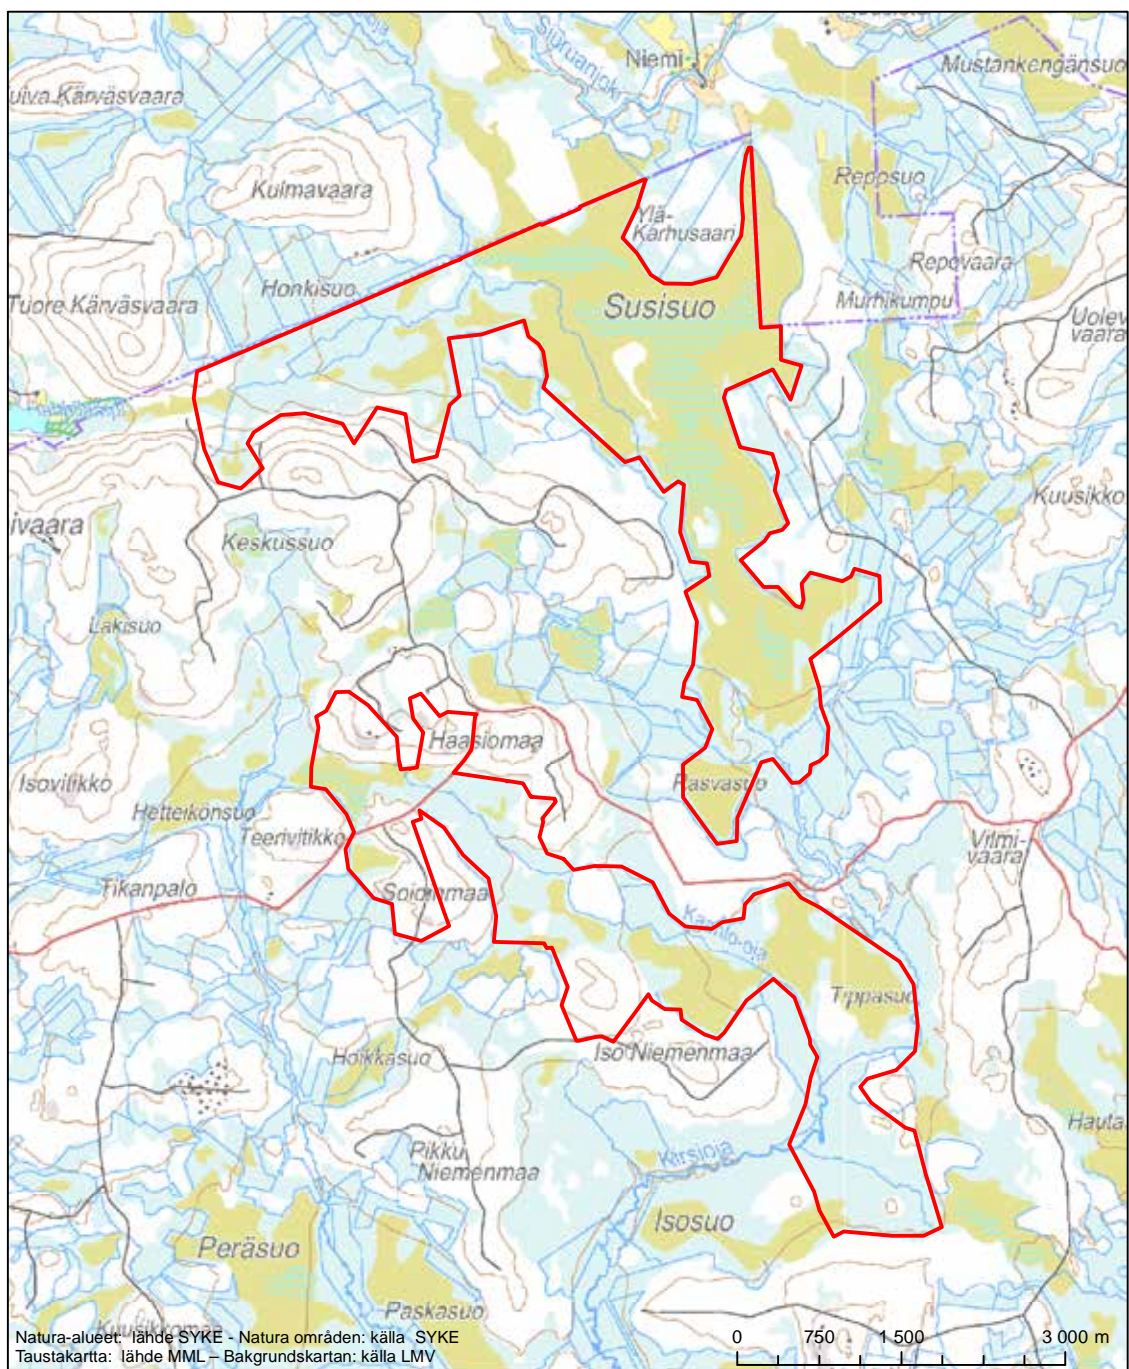

Alueen tunnus/Områdets kod: FI1103814
Alueen nimi: Kaahlo-oja - Susisuo
Områdets namn: Kaahlo-oja - Susisuo

Erityinen suojelualue (SPA) - Särskilt skyddsområde (SPA)

Erityisten suojelutoimien alue (SAC) - Särskilt bevarandeområde (SAC)