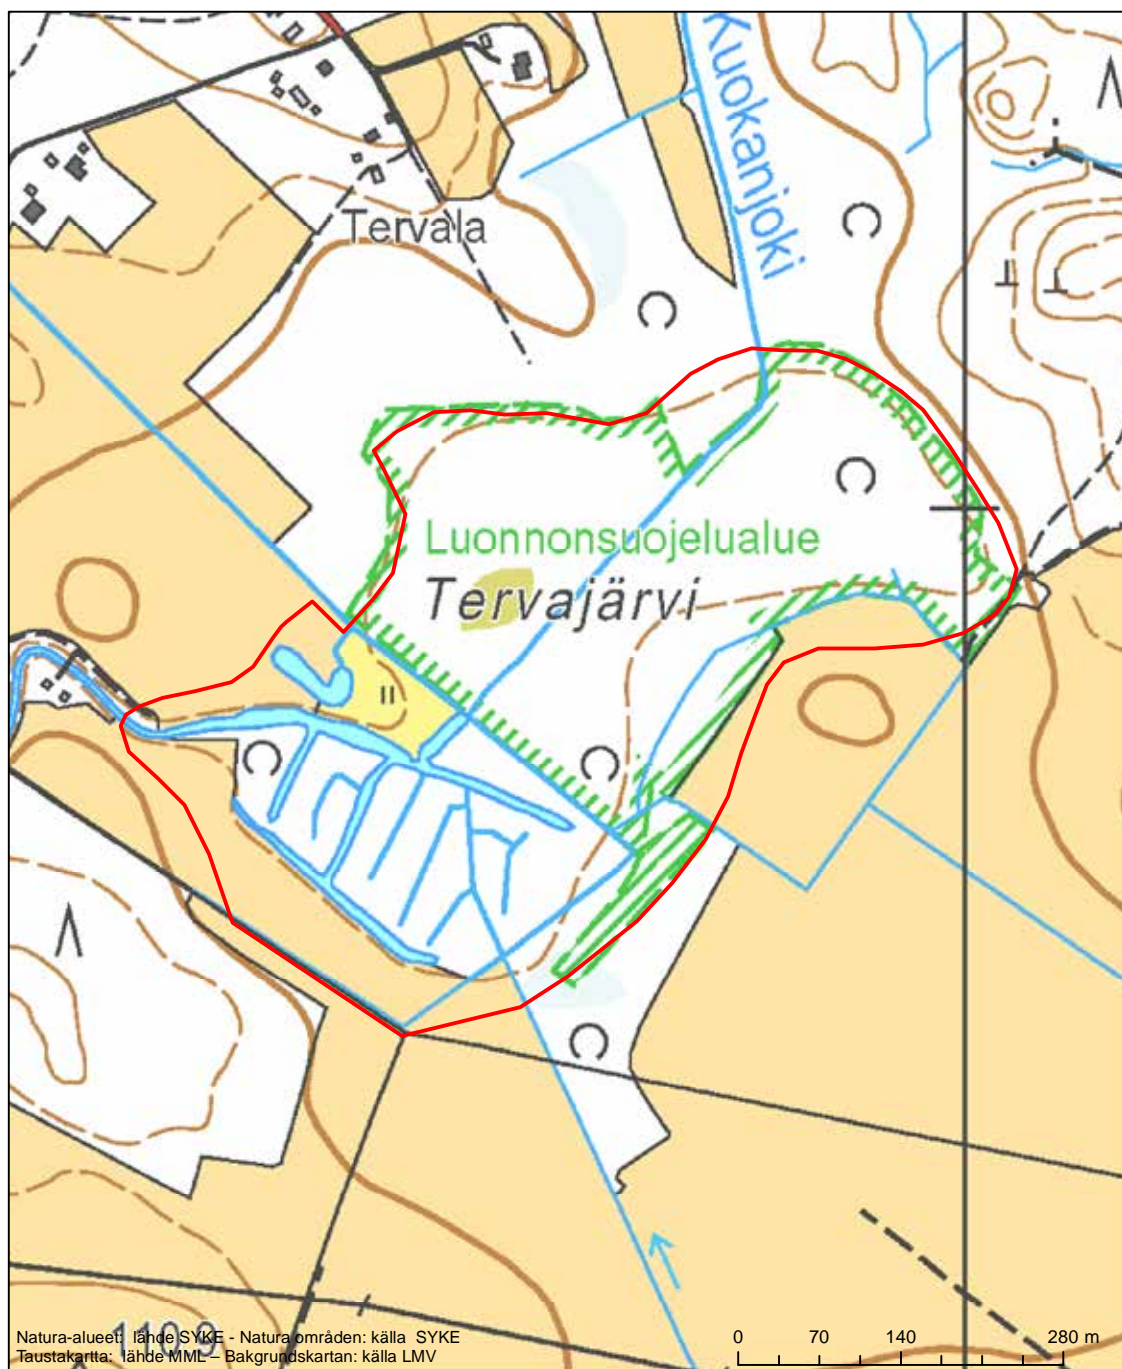

Alueen tunnus/Områdets kod: FI0900081
Alueen nimi: Tervajärvi
Områdets namn: Tervajärvi

Erityinen suojelualue (SPA) - Särskilt skyddsområde (SPA)

Erityisten suojelutoimien alue (SAC) - Särskilt bevarandeområde (SAC)