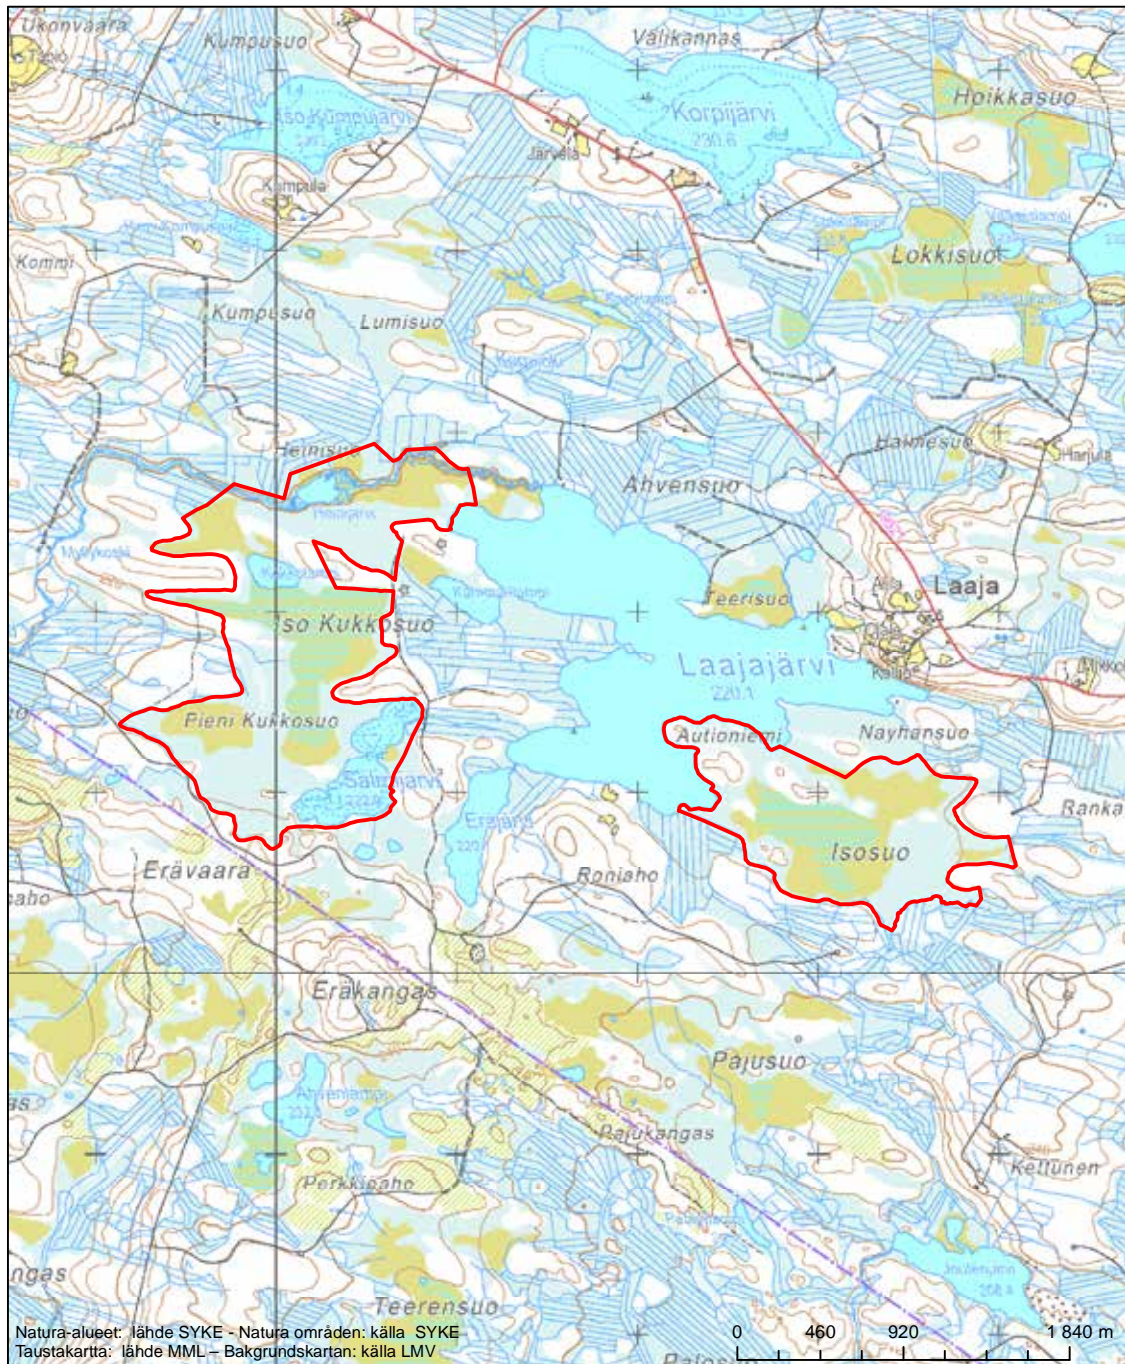

Alueen tunnus/Områdets kod: FI1200710
Alueen nimi: Isosuo ja Iso Kukkosuo
Områdets namn: Isosuo ja Iso Kukkosuo

Erityisten suojelutoimien alue (SAC) - Särskilt bevarandeområde (SAC)