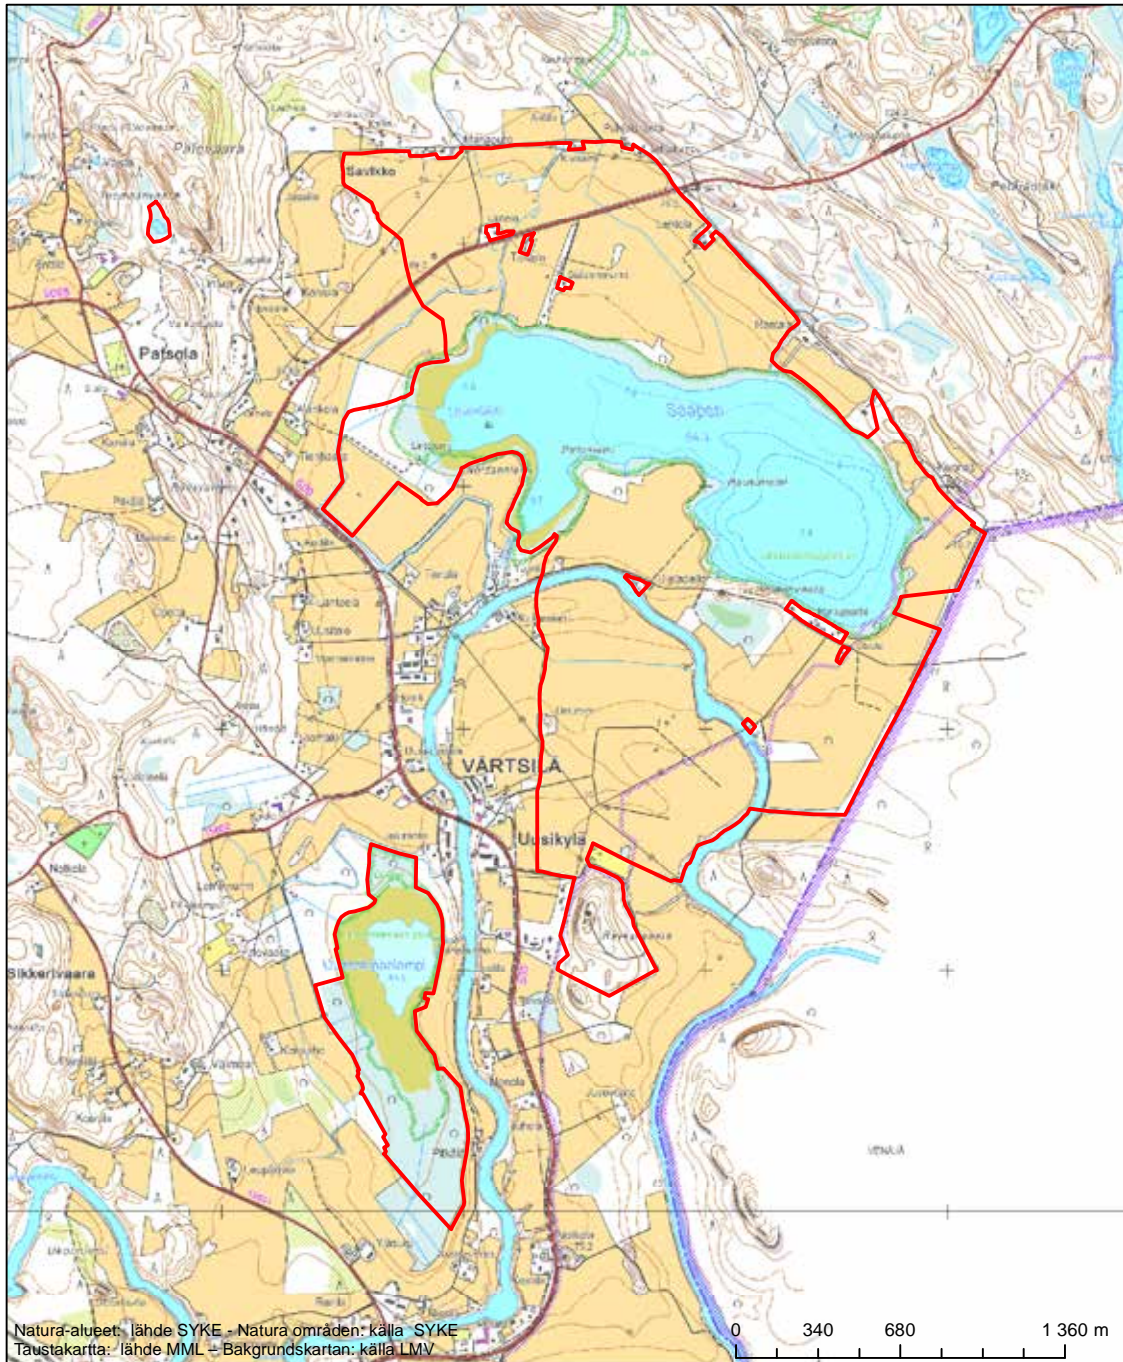

Alueen tunnus/Områdets kod: FI0700025
Alueen nimi: Värtsilän laakso
Områdets namn: Värtsilän laakso

Erityinen suojelualue (SPA) - Särskilt skyddsområde (SPA)