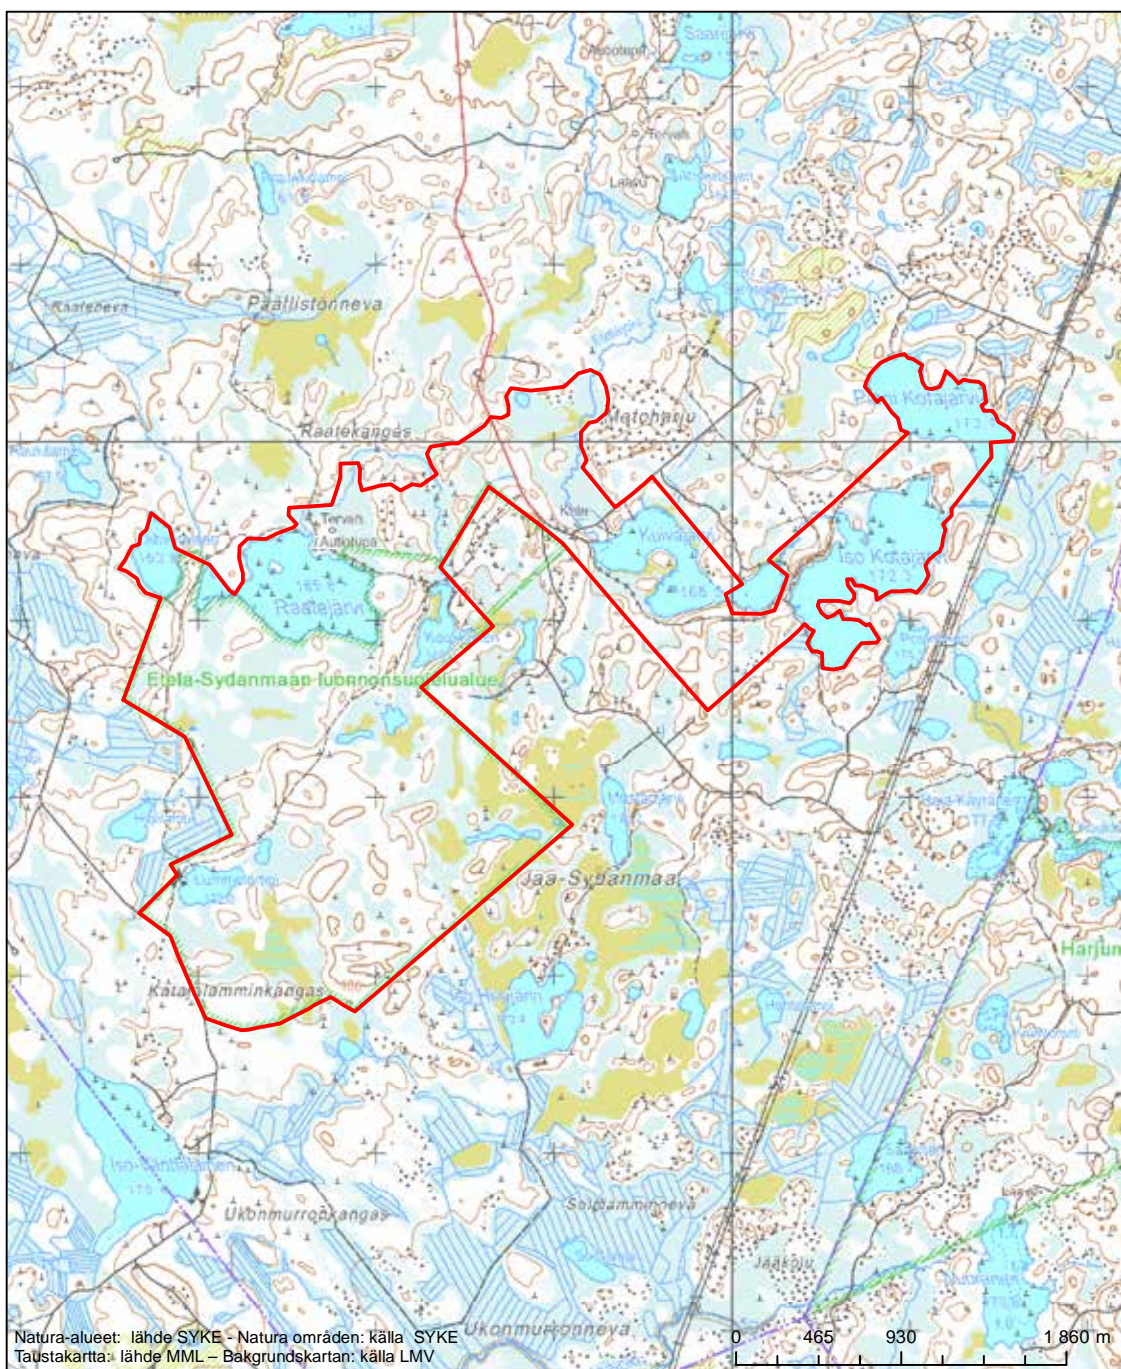

Alueen tunnus/Områdets kod: FI100011
Alueen nimi: Etelä-Sydänmaa
Områdets namn: Etelä-Sydänmaa

Erityisten suojelutoimien alue (SAC) - Särskilt bevarandeområde (SAC)