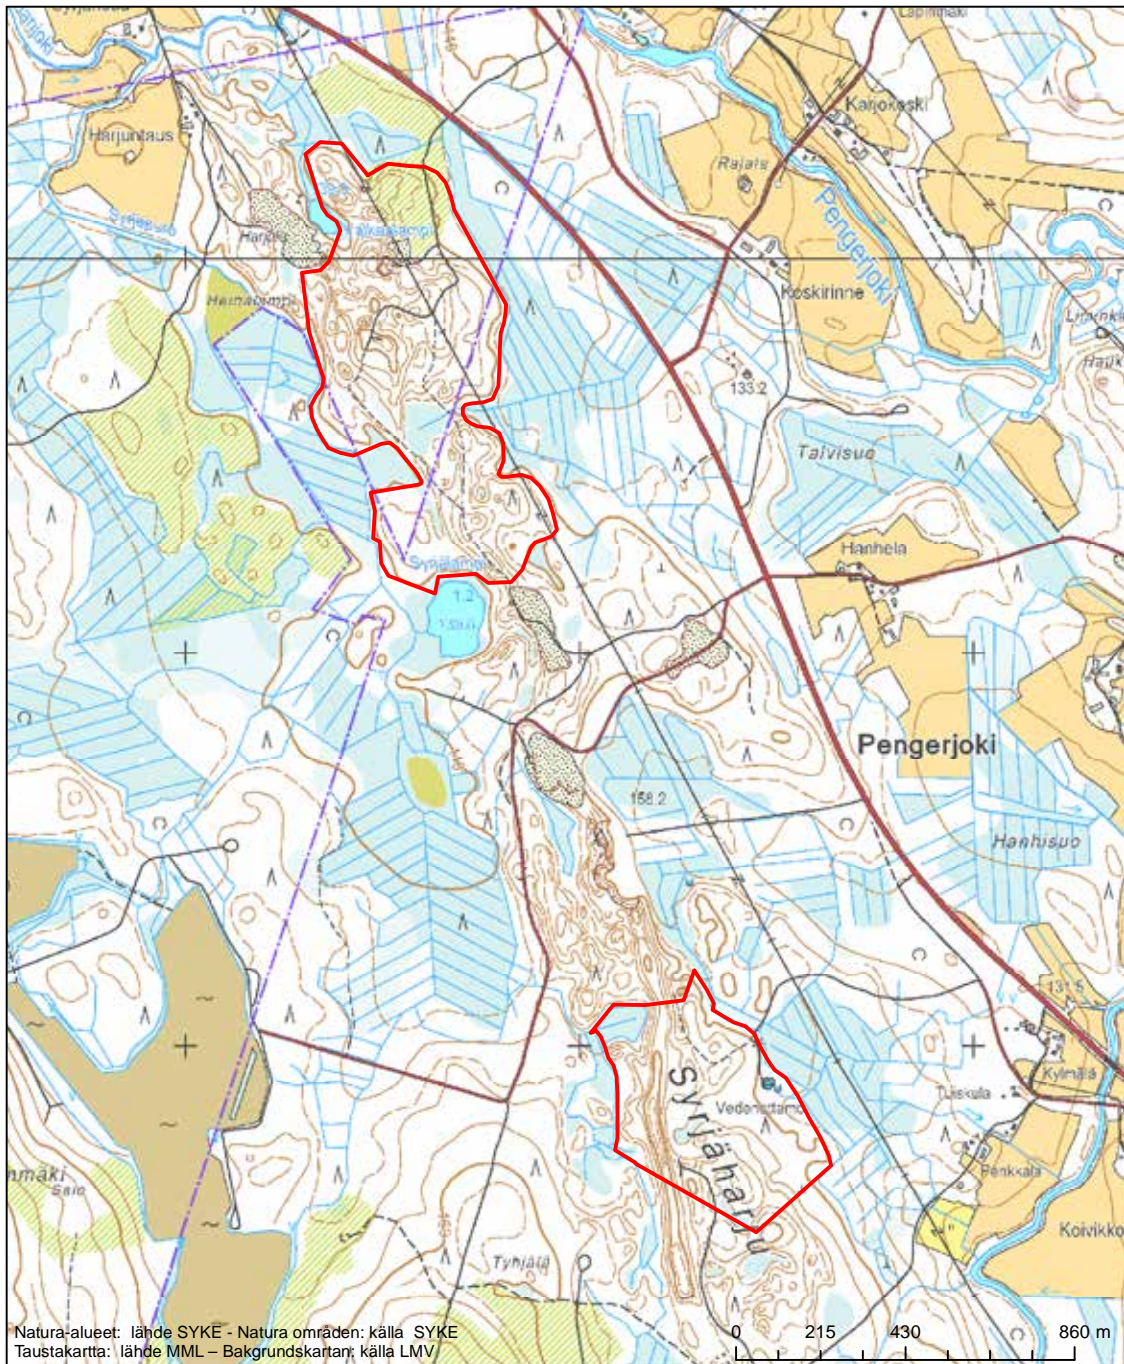

Alueen tunnus/Områdets kod: FI0900085
Alueen nimi: Syrjäharju
Områdets namn: Syrjäharju

Erityisten suojelutoimien alue (SAC) - Särskilt bevarandeområde (SAC)