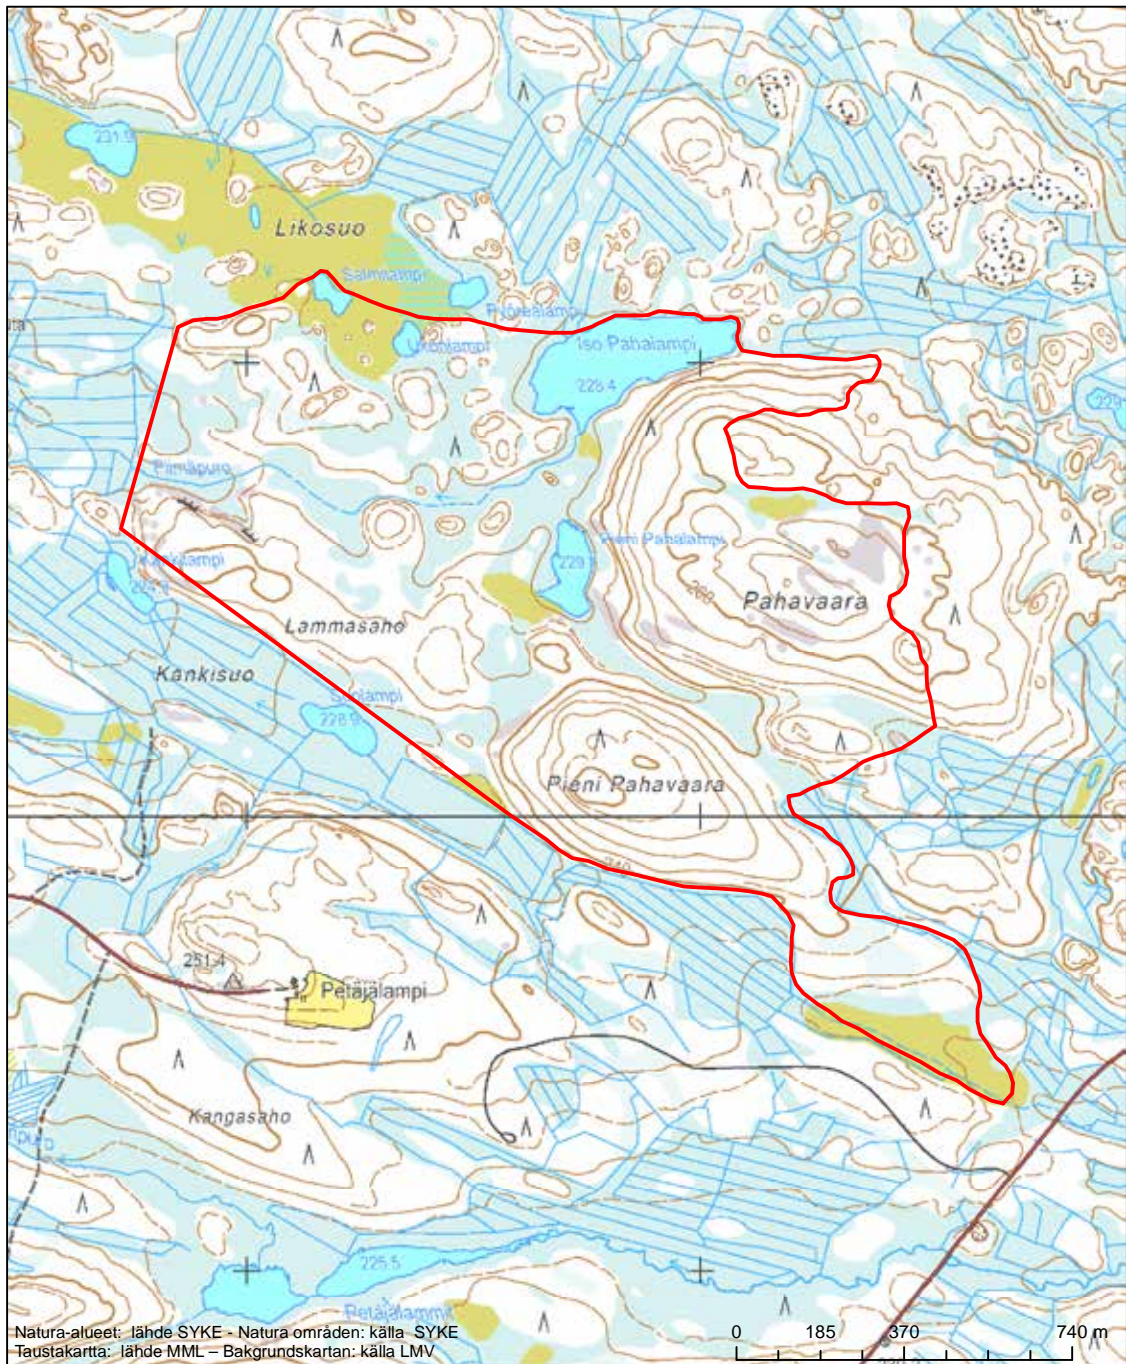

Alueen tunnus/Områdets kod: F11200209
Alueen nimi: Lammasaho
Områdets namn: Lammasaho

Erityisten suojelutoimien alue (SAC) - Särskilt bevarandeområde (SAC)