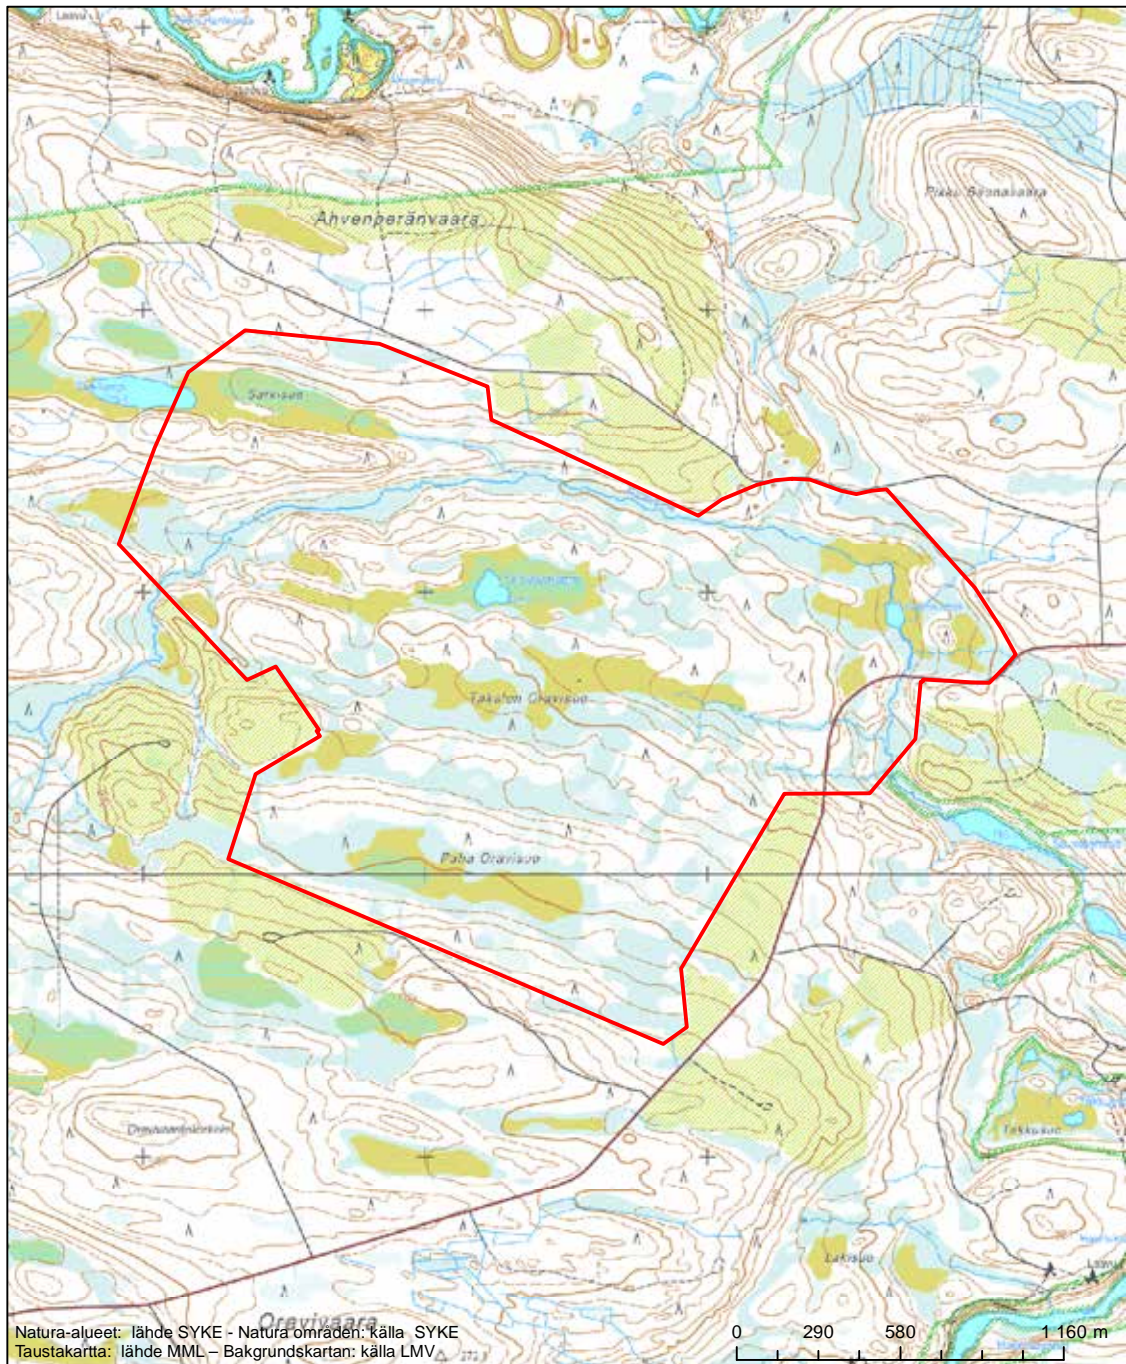

Alueen tunnus/Områdets kod: FI1101619
Alueen nimi: Oravisuo
Områdets namn: Oravisuo

Erityisten suojelutoimien alue (SAC) - Särskilt bevarandeområde (SAC)