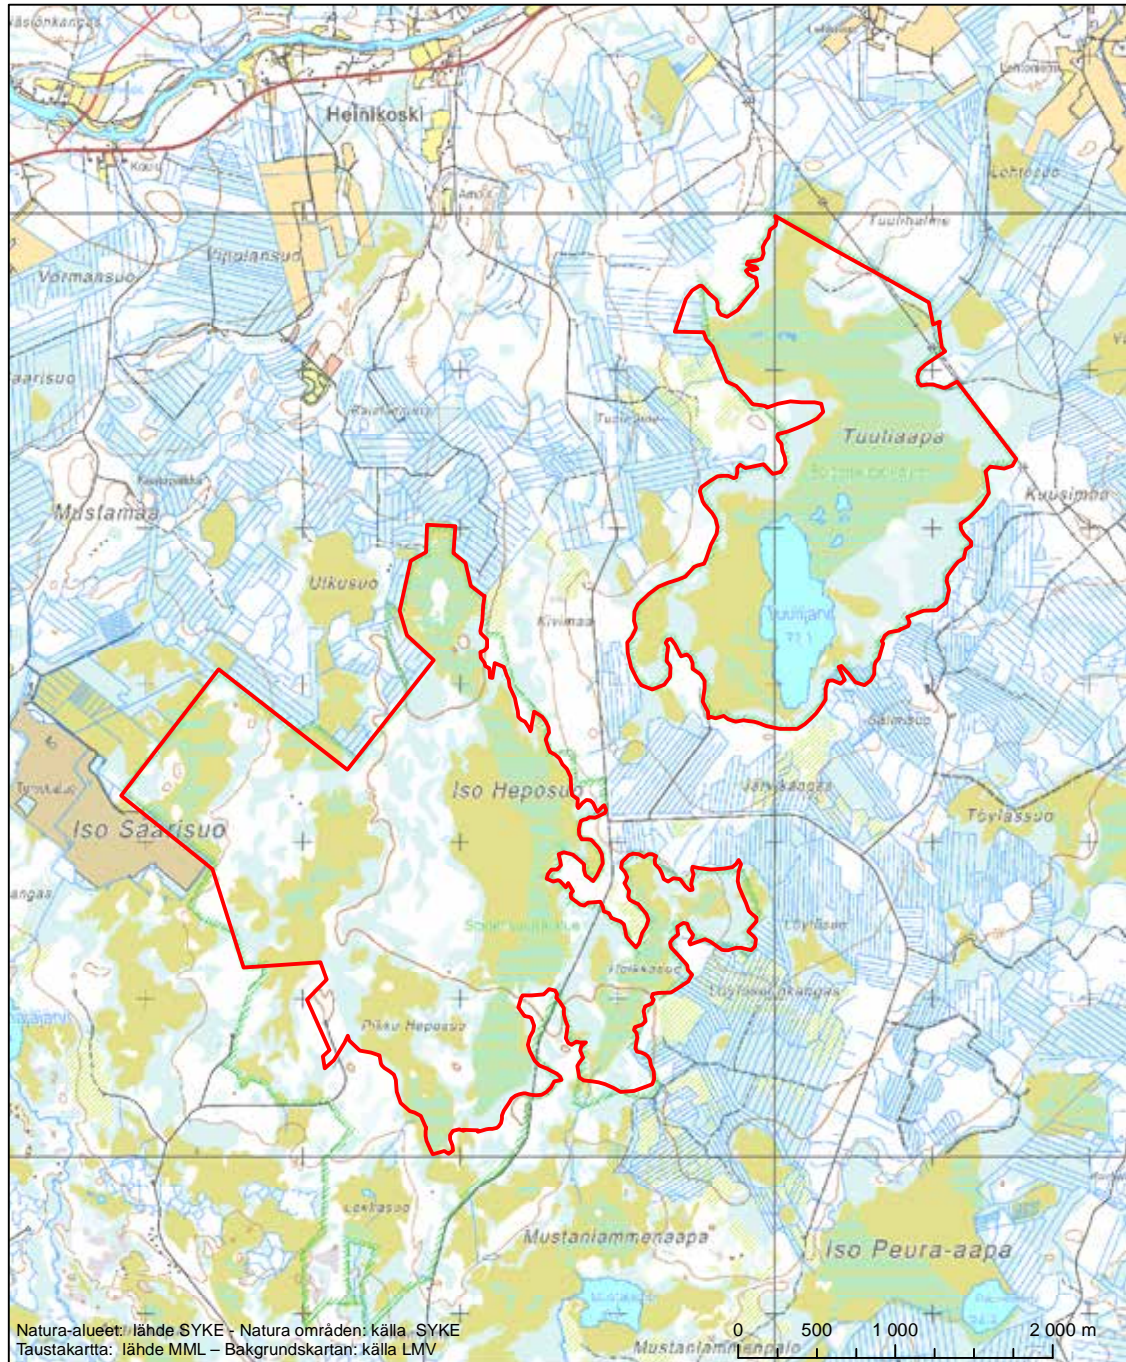

Alueen tunnus/Områdets kod: FI1101402
Alueen nimi: Tuuliaapa - Iso Heposuo
Områdets namn: Tuuliaapa - Iso Heposuo

Erityinen suojelualue (SPA) - Särskilt skyddsområde (SPA)

Erityisten suojelutoimien alue (SAC) - Särskilt bevarandeområde (SAC)