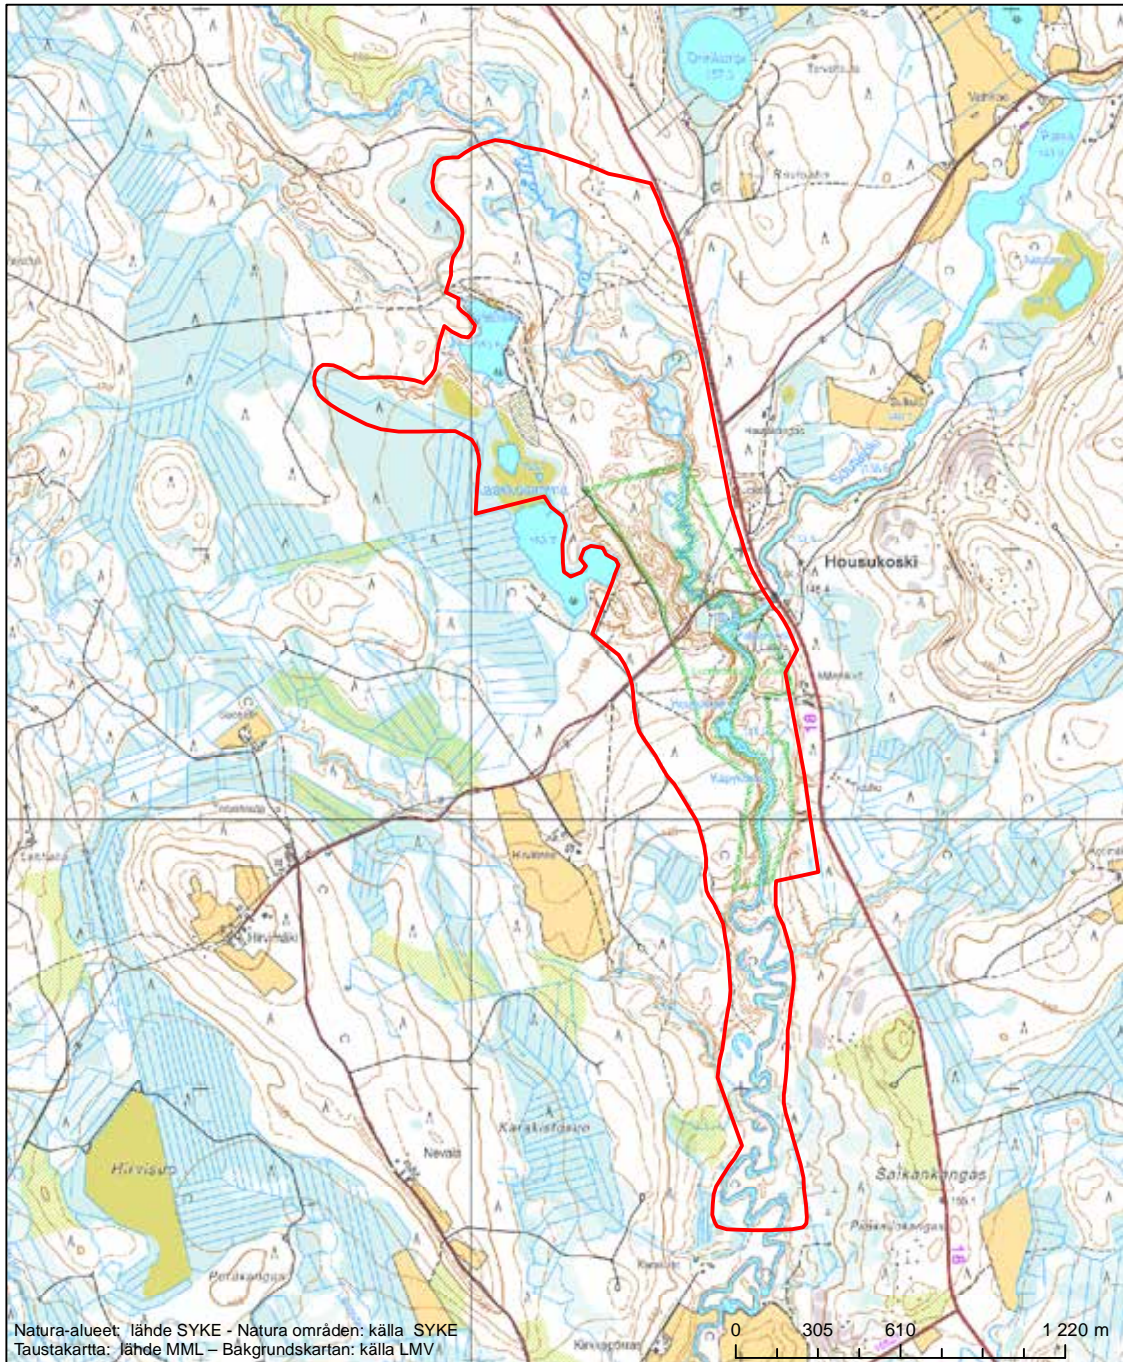

Alueen tunnus/Områdets kod: FI0900045
Alueen nimi: Housukosken alue
Områdets namn: Housukoskiområde

Erityisten suojelutoimien alue (SAC) - Särskilt bevarandeområde (SAC)