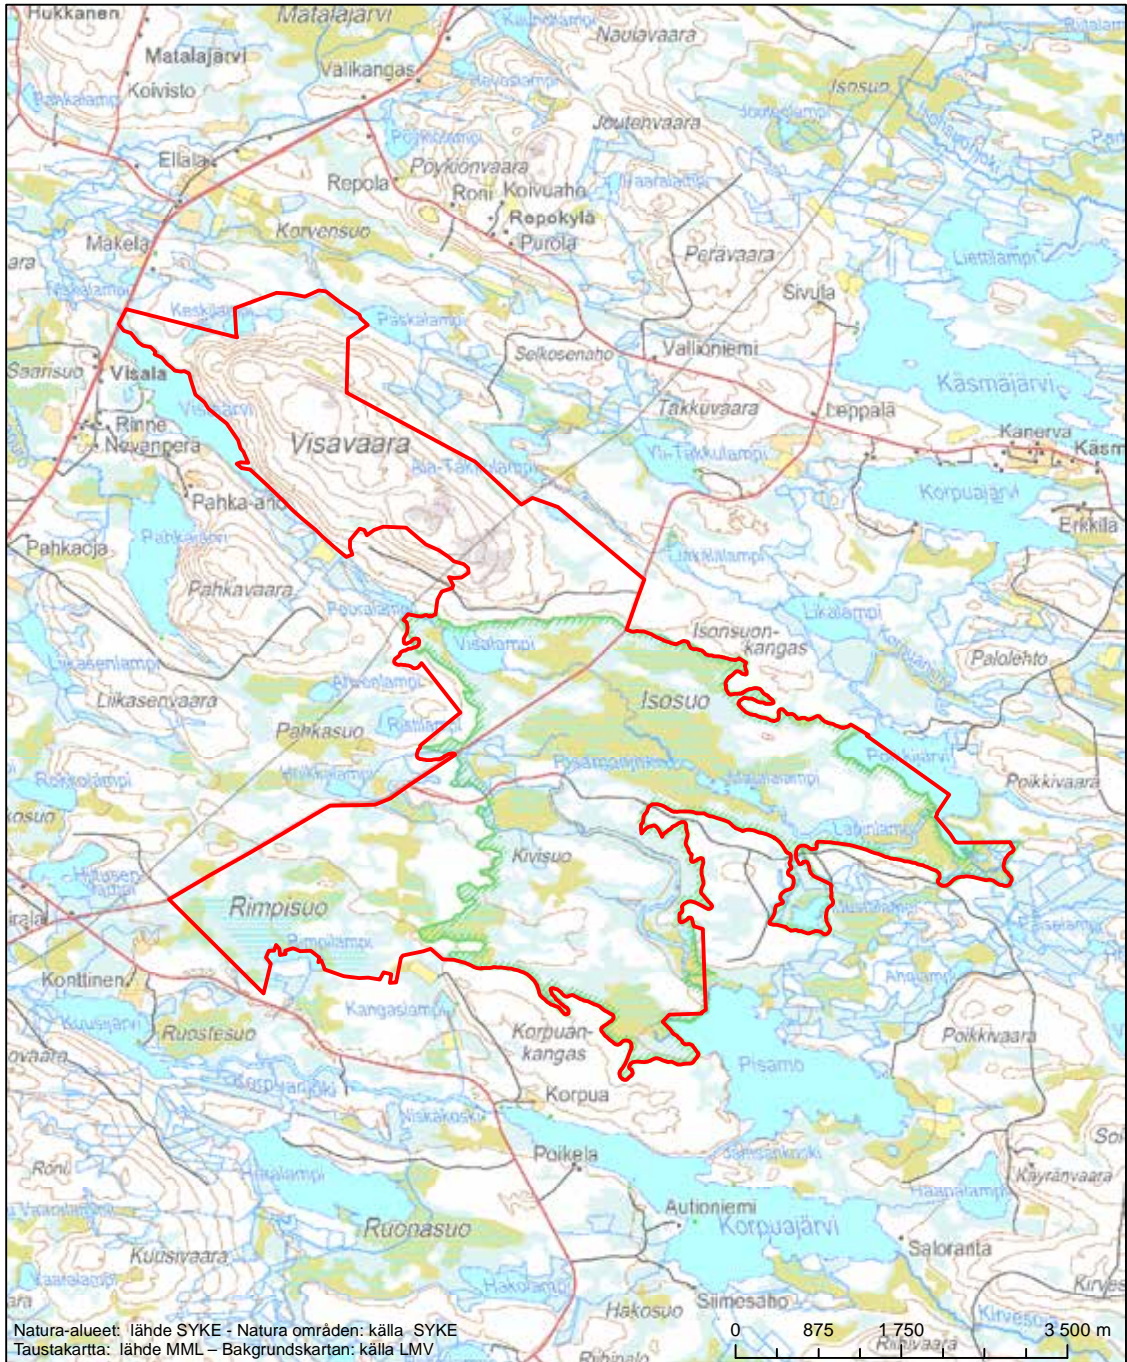

Alueen tunnus/Områdets kod: FI1101617
Alueen nimi: Isosuo - Kivisuo
Områdets namn: Isosuo - Kivisuo

Erityinen suojelualue (SPA) - Särskilt skyddsområde (SPA)
Erityisten suojelutoimien alue (SAC) - Särskilt bevarandeområde (SAC)