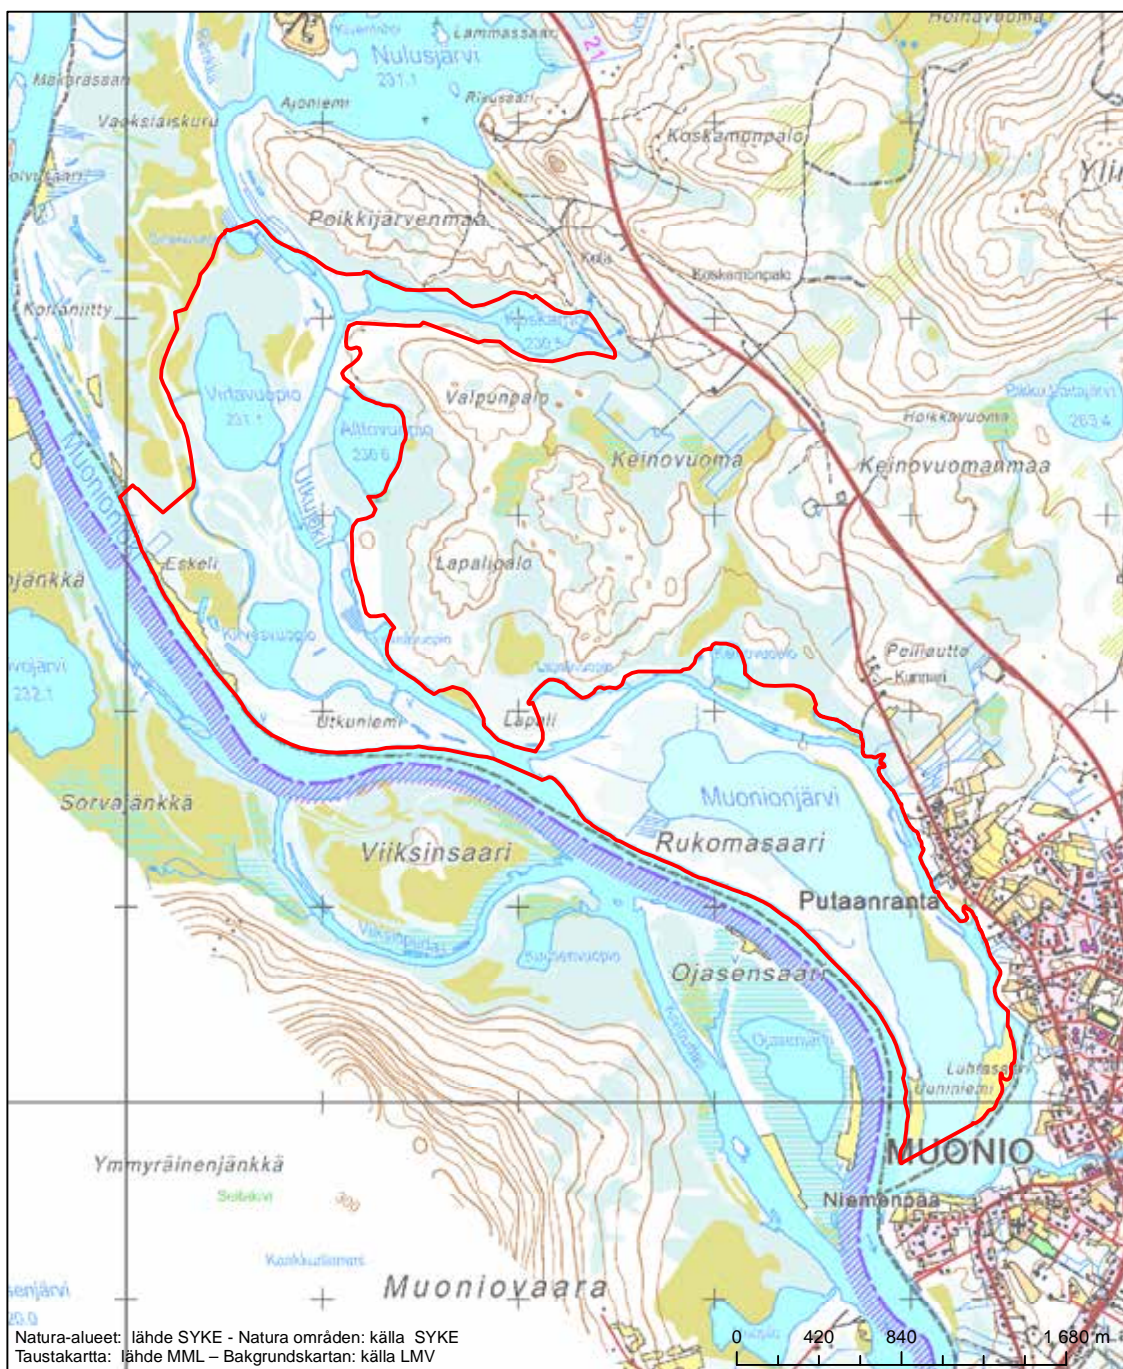

Alueen tunnus/Områdets kod: FI1300801
Alueen nimi: Muonionjärvi - Utkujoki
Områdets namn: Muonionjärvi-Utkujoki

Erityinen suojelualue (SPA) - Särskilt skyddsområde (SPA)
Erityisten suojelutoimien alue (SAC) - Särskilt bevarandeområde (SAC)