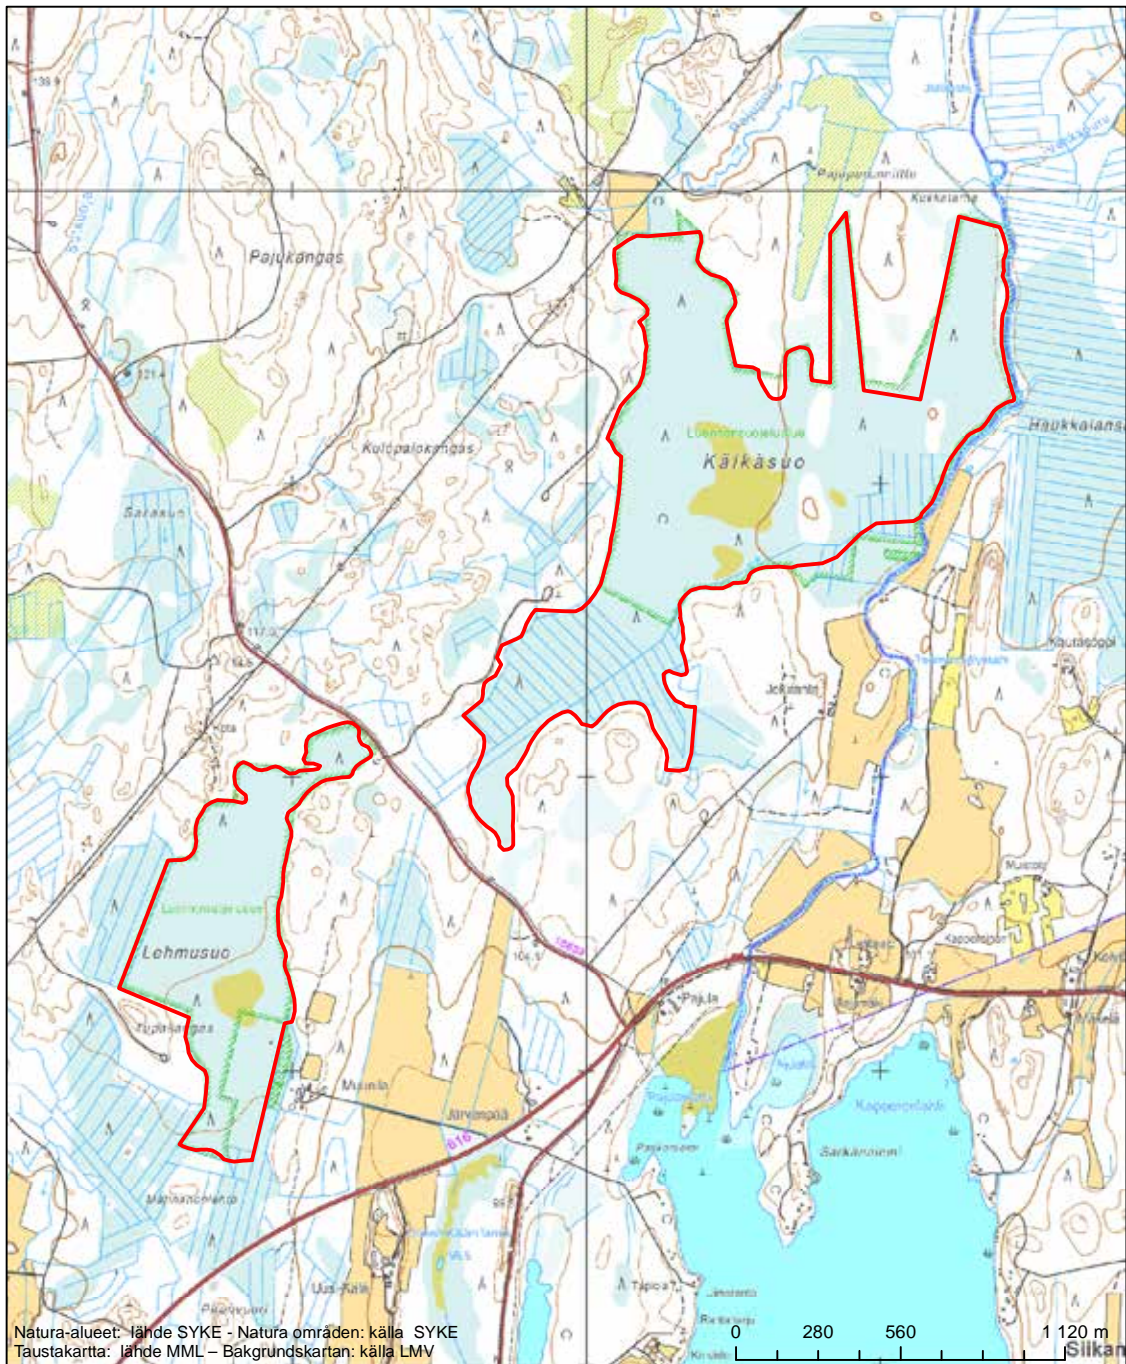

Alueen tunnus/Områdets kod: FI0900019
Alueen nimi: Kälkäsuo - Lehmusuo
Områdets namn: Kälkäsuo-Lehmusuo

Erityisten suojelutoimien alue (SAC) - Särskilt bevarandeområde (SAC)