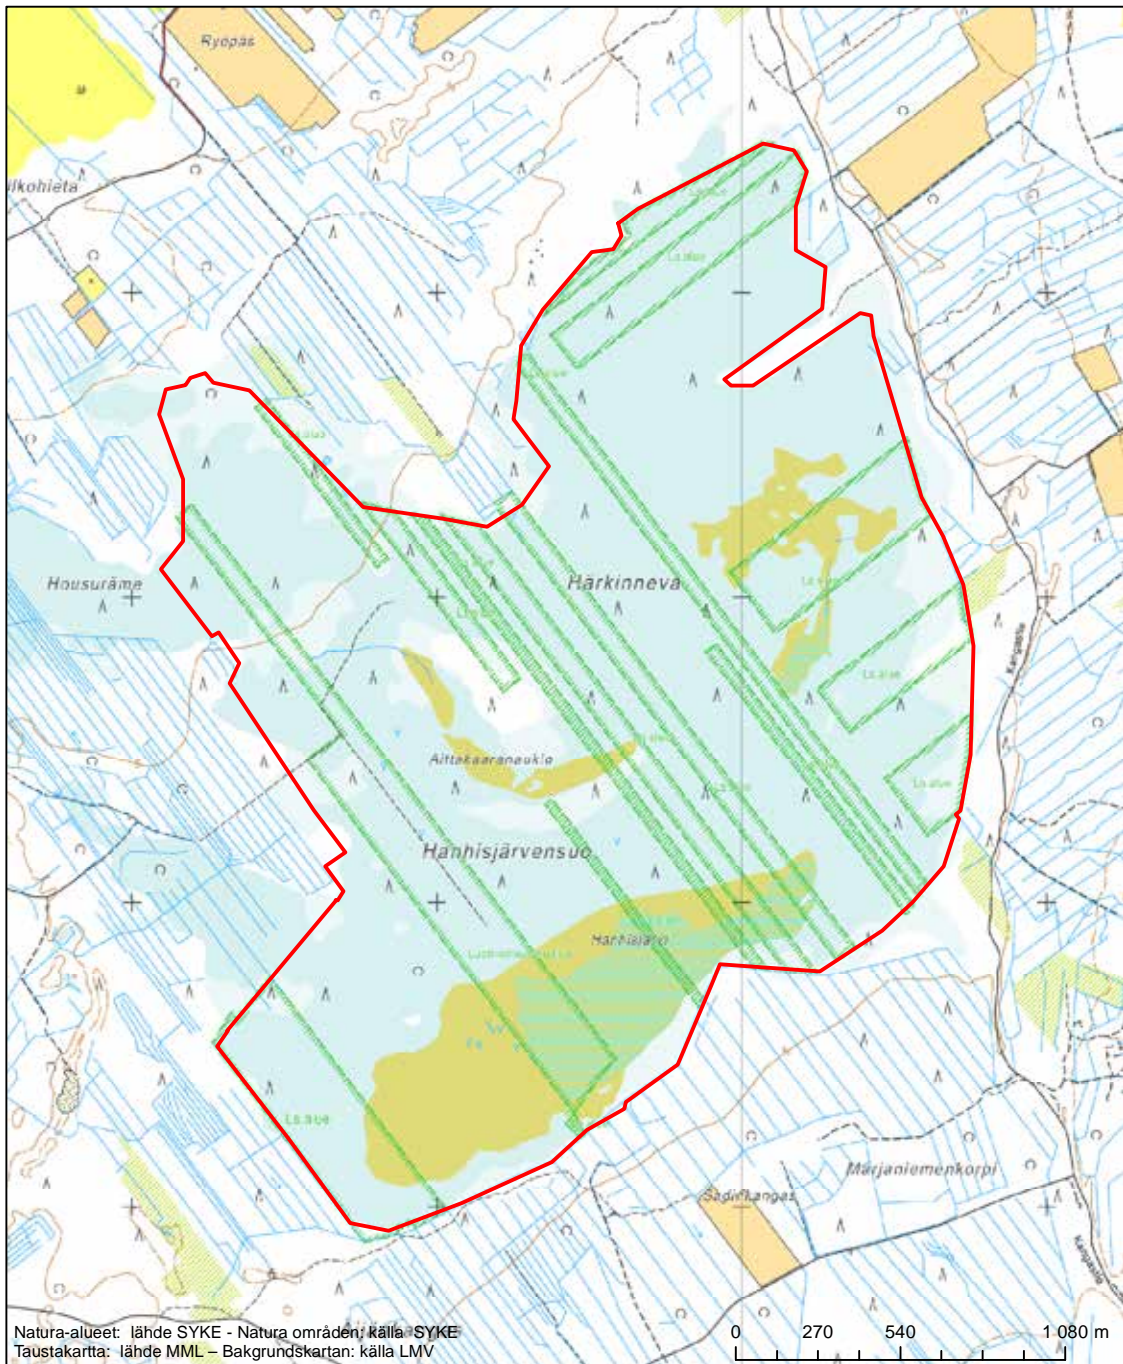

Alueen tunnus/Områdets kod: FI1100206
Alueen nimi: Härmä - Hänhisjärvensuo
Områdets namn: Härmä-Hänhisjärvensuo

Erityisten suojelutoimien alue (SAC) - Särskilt bevarandeområde (SAC)