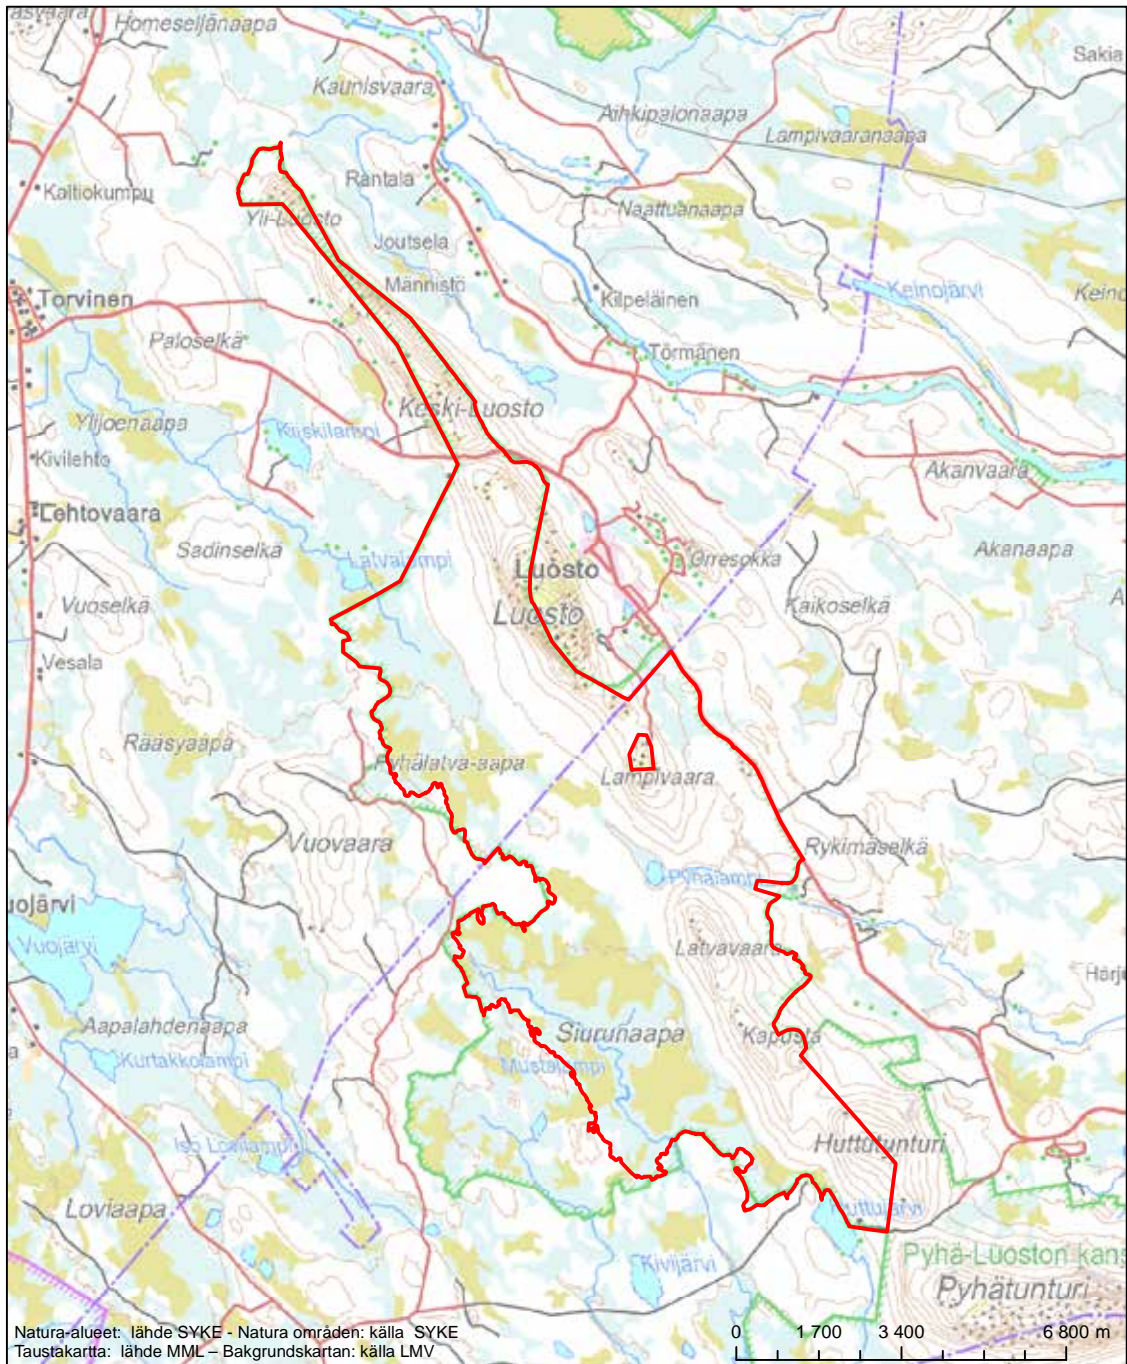

Alueen tunnus/Områdets kod: FI1301713

Alueen nimi: Luosto

Områdets namn: Luosto

Erityisten suojelutoimien alue (SAC) - Särskilt bevarandeområde (SAC)