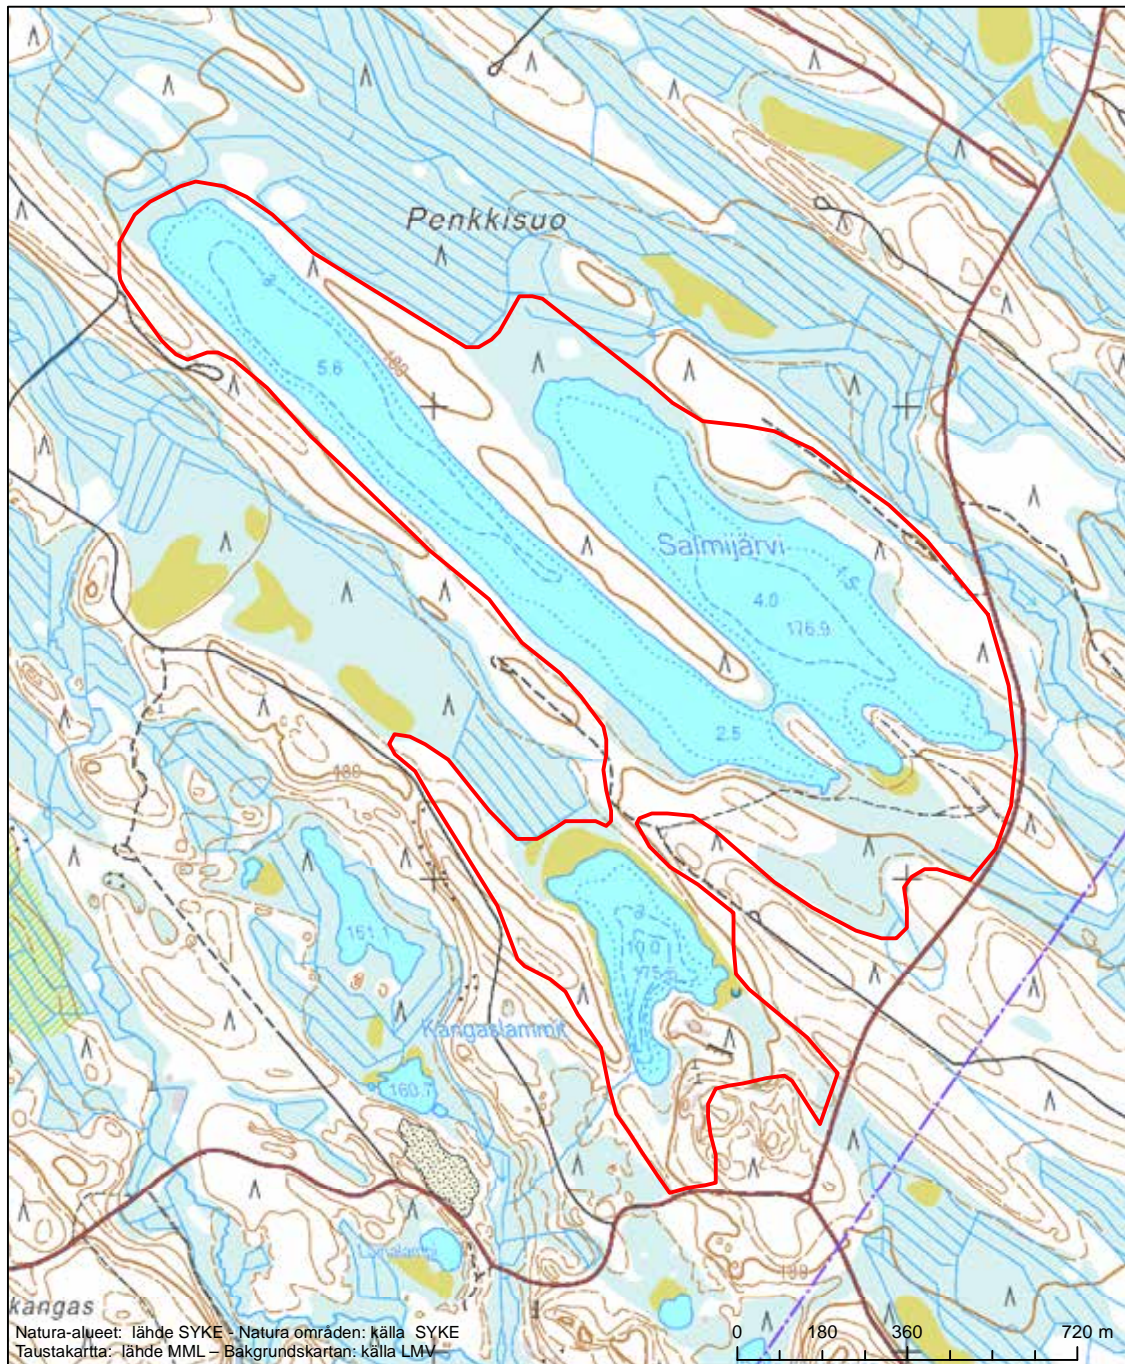

Erityisten suojelutoimien alue (SAC) - Särskilt bevarandeområde (SAC)

Alueen tunnus/Områdets kod: FI0700132
 Alueen nimi: Haukisuot
 Områdets namn: Haukisuot

Erityisten suojelutoimien alue (SAC) - Särskilt bevarandeområde (SAC)