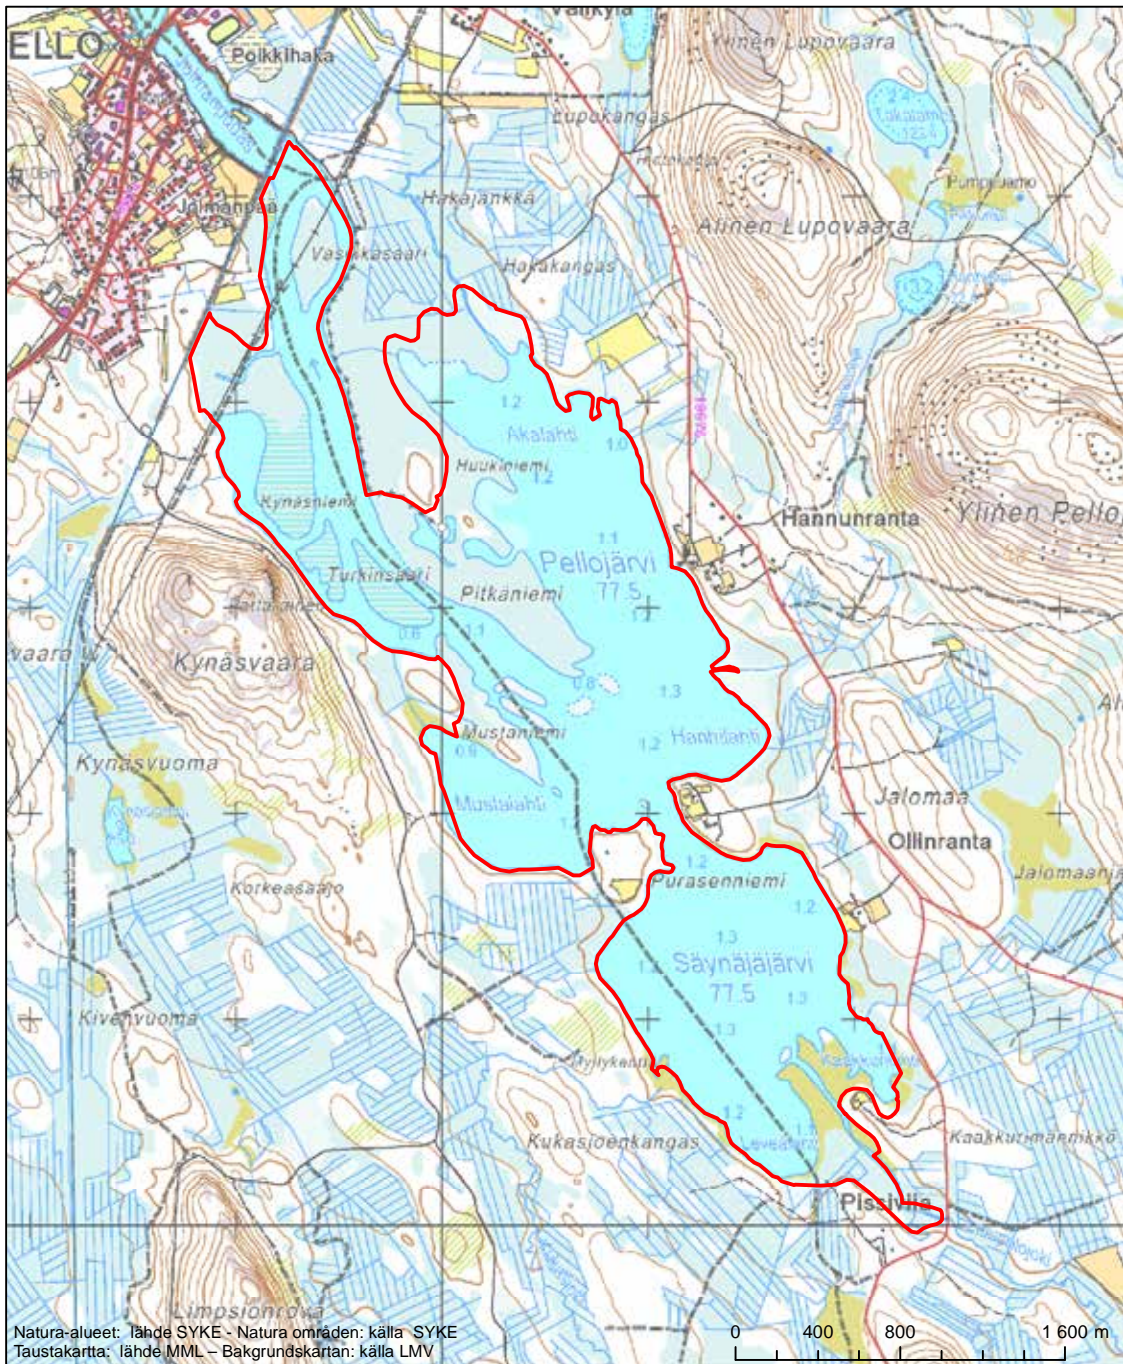

Alueen tunnus/Områdets kod: F11301005
Alueen nimi: Pellojärvi - Säynäjärvi
Områdets namn: Pellojärvi-Säynäjärvi

Erityinen suojelualue (SPA) - Särskilt skyddsområde (SPA)
Erityisten suojelutoimien alue (SAC) - Särskilt bevarandeområde (SAC)