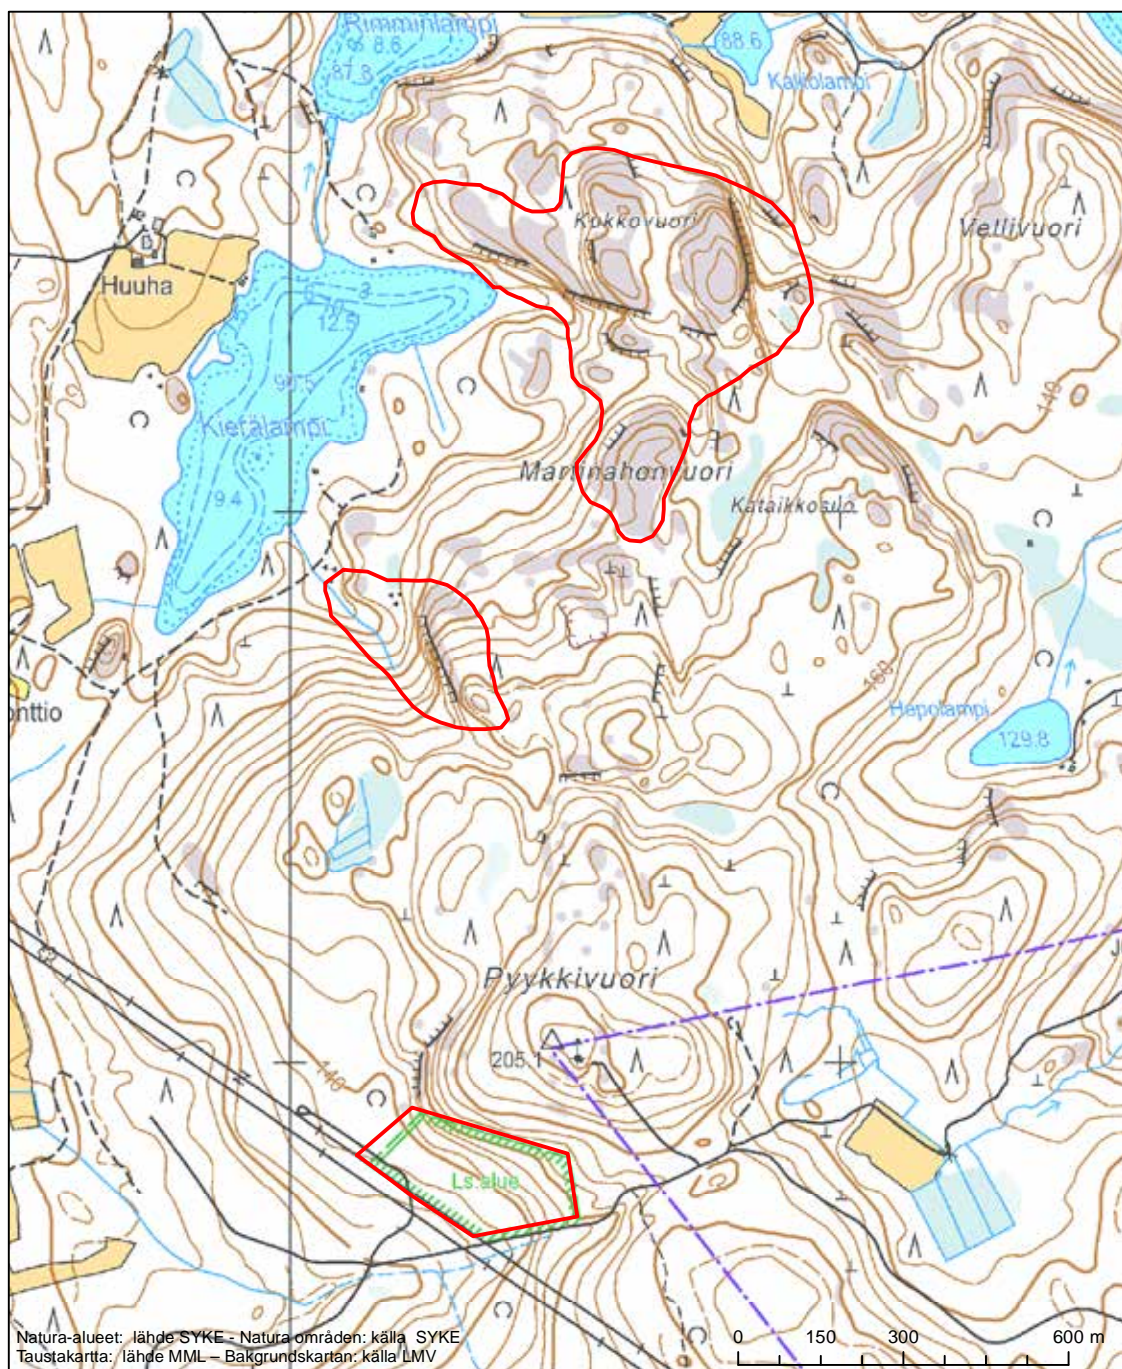

Alueen tunnus/Områdets kod: FI0900105
Alueen nimi: Kierälammen kalliot - Pyykkivuori
Områdets namn: Bergområden vid Kierälampi - Pyykkivuori

Erityisten suojelutoimien alue (SAC) - Särskilt bevarandeområde (SAC)