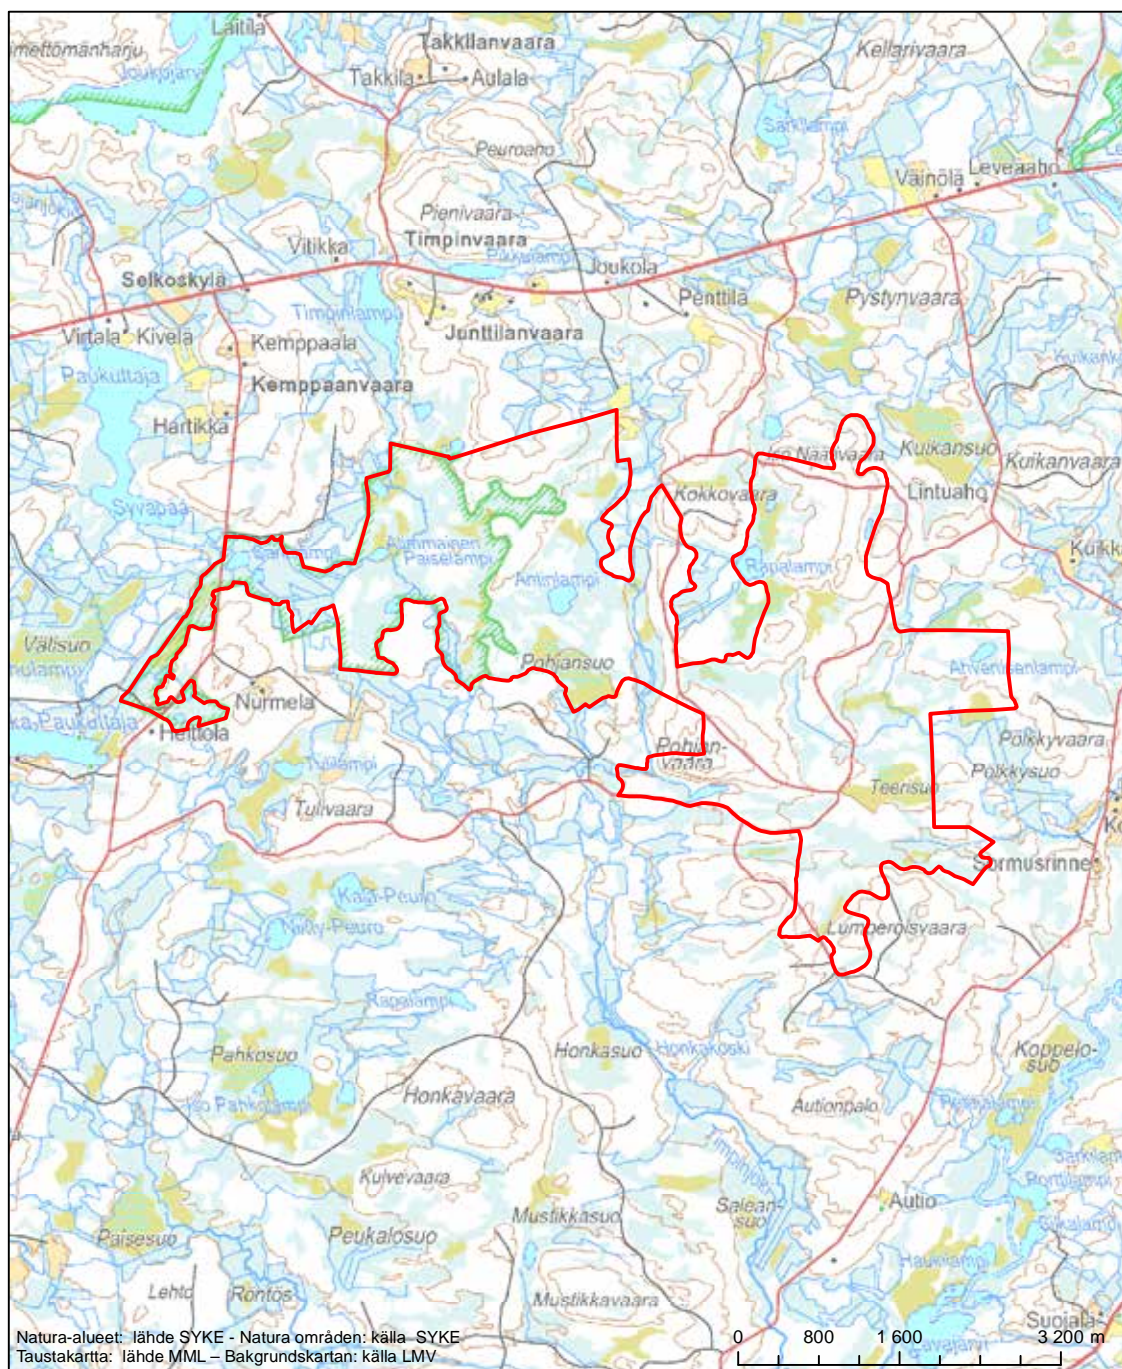

Alueen tunnus/Områdets kod: FI1200718
Alueen nimi: Tormuan Pohjavaara - Riitasuo
Områdets namn: Pohjavaara - Riitasuo i Tormua

Erytysten suojelutoimien alue (SAC) - Särskilt bevarandeområde (SAC)