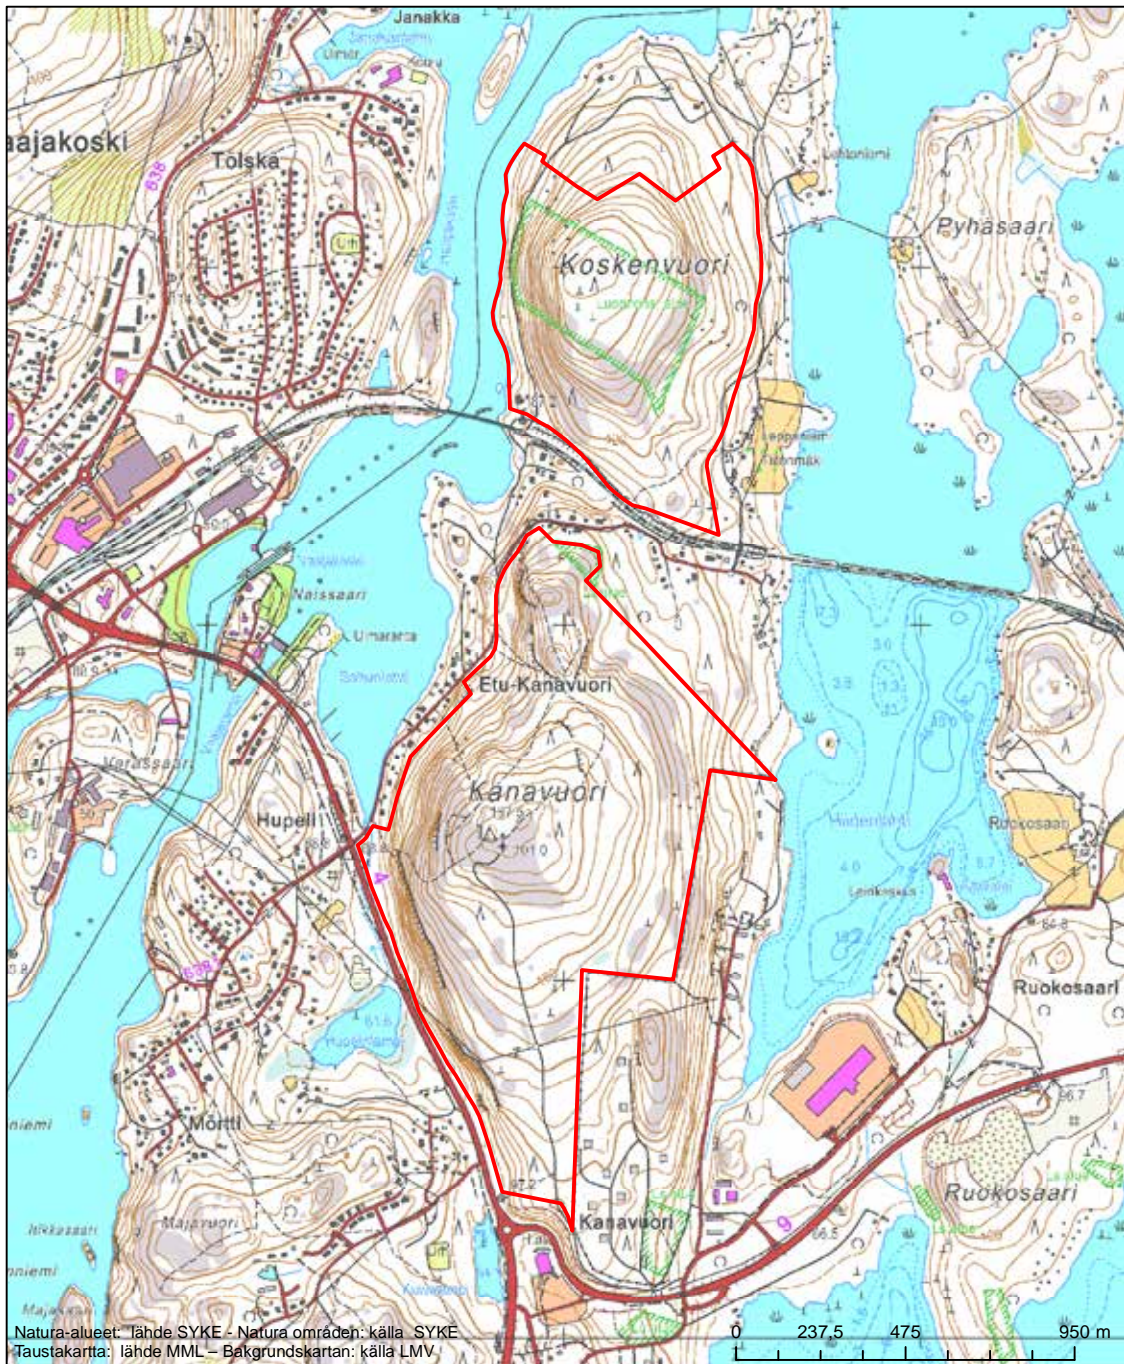

Alueen tunnus/Områdets kod: FI0900003
Alueen nimi: Kanavuori - Koskenvuori
Områdets namn: Kanavuori-Koskenvuori

Erityisten suojelutoimien alue (SAC) - Särskilt bevarandeområde (SAC)