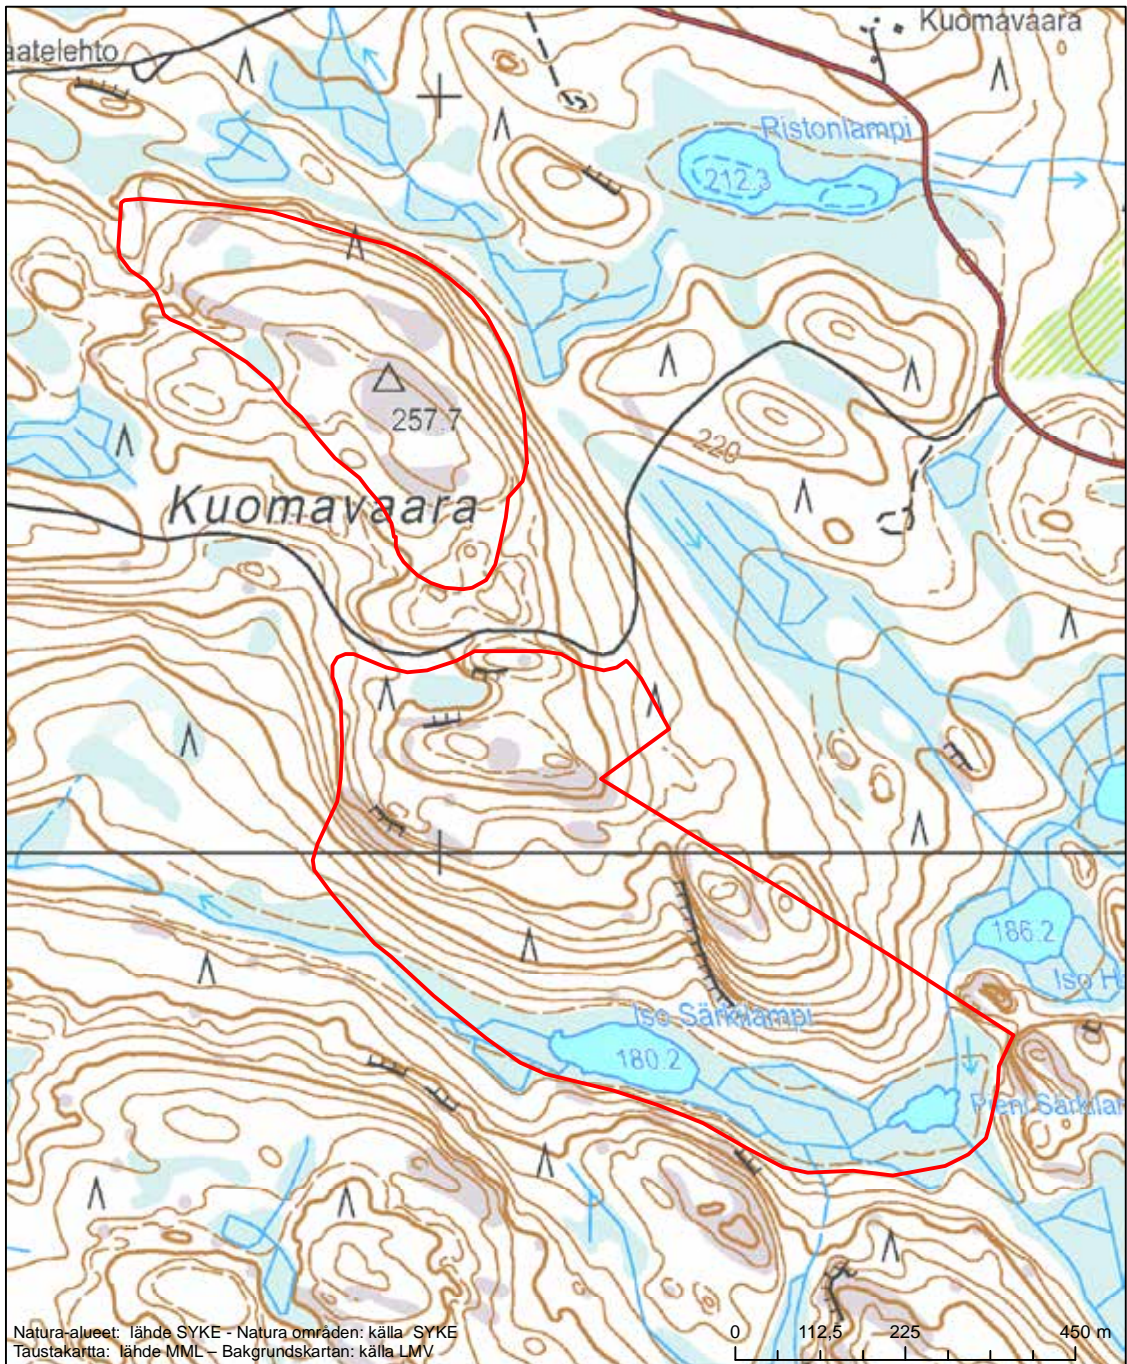

Erityisten suojelutoimien alue (SAC) - Särskilt bevarandeområde (SAC)

Alueen tunnus/Områdets kod: FI0700142
 Alueen nimi: Kypärävaara
 Områdets namn: Kypärävaara

Erityisten suojelutoimien alue (SAC) - Särskilt bevarandeområde (SAC)