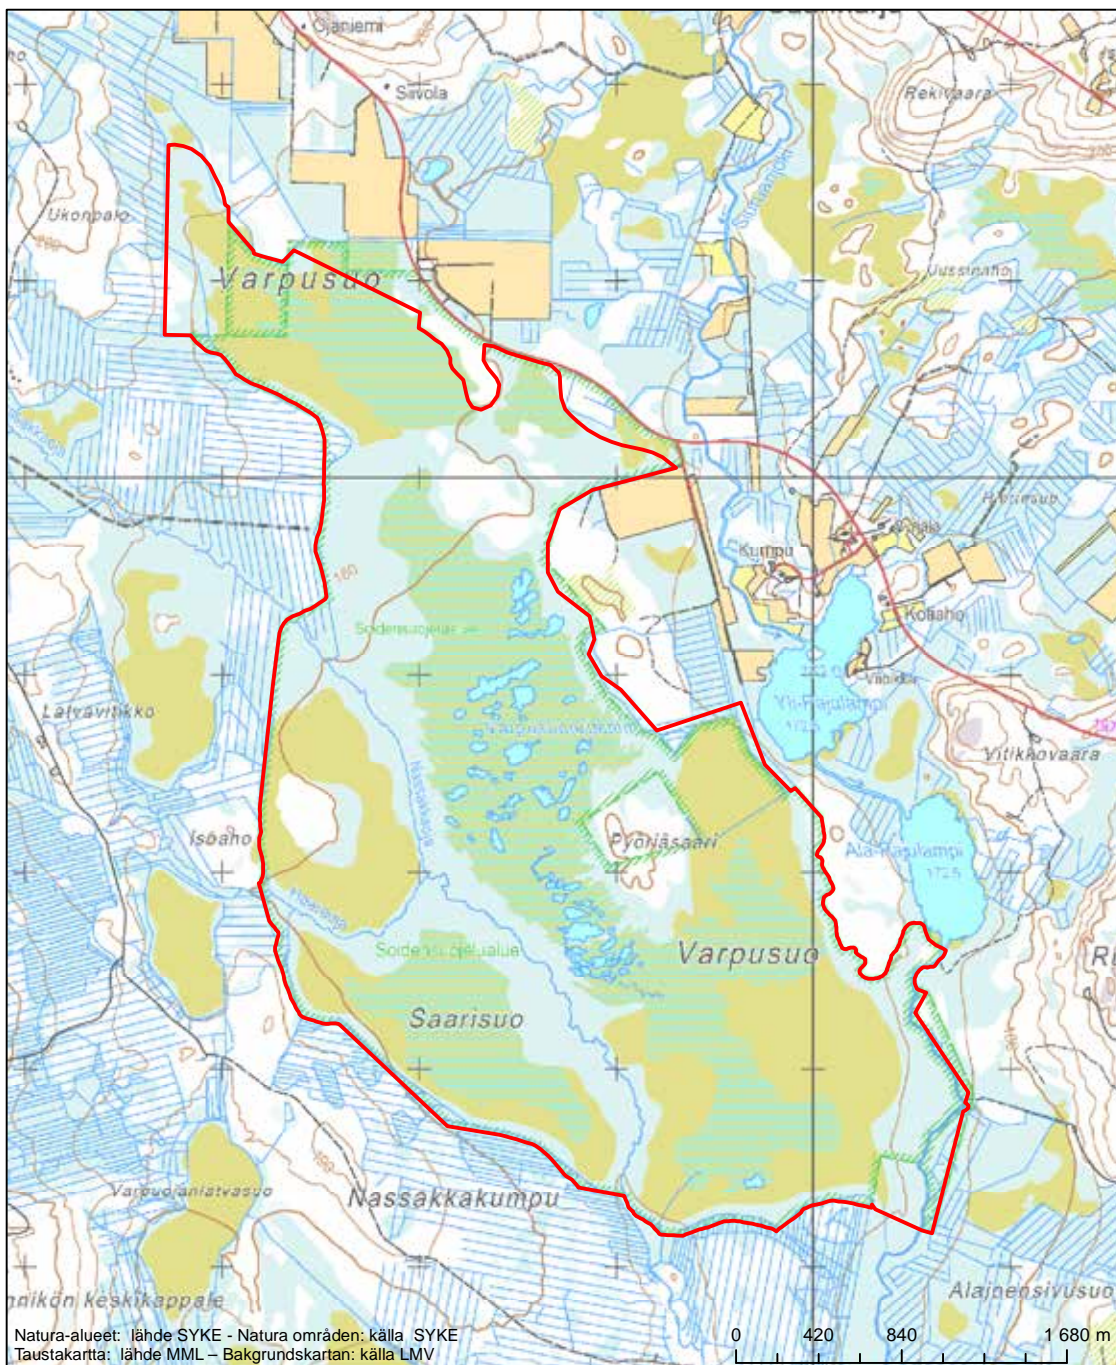

Alueen tunnus/Områdets kod: FI1301202
Alueen nimi: Varpusuo - Saarisuo
Områdets namn: Varpusuo - Saarisuo

Erityinen suojelualue (SPA) - Särskilt skyddsområde (SPA)
Erityisten suojelutoimien alue (SAC) - Särskilt bevarandeområde (SAC)