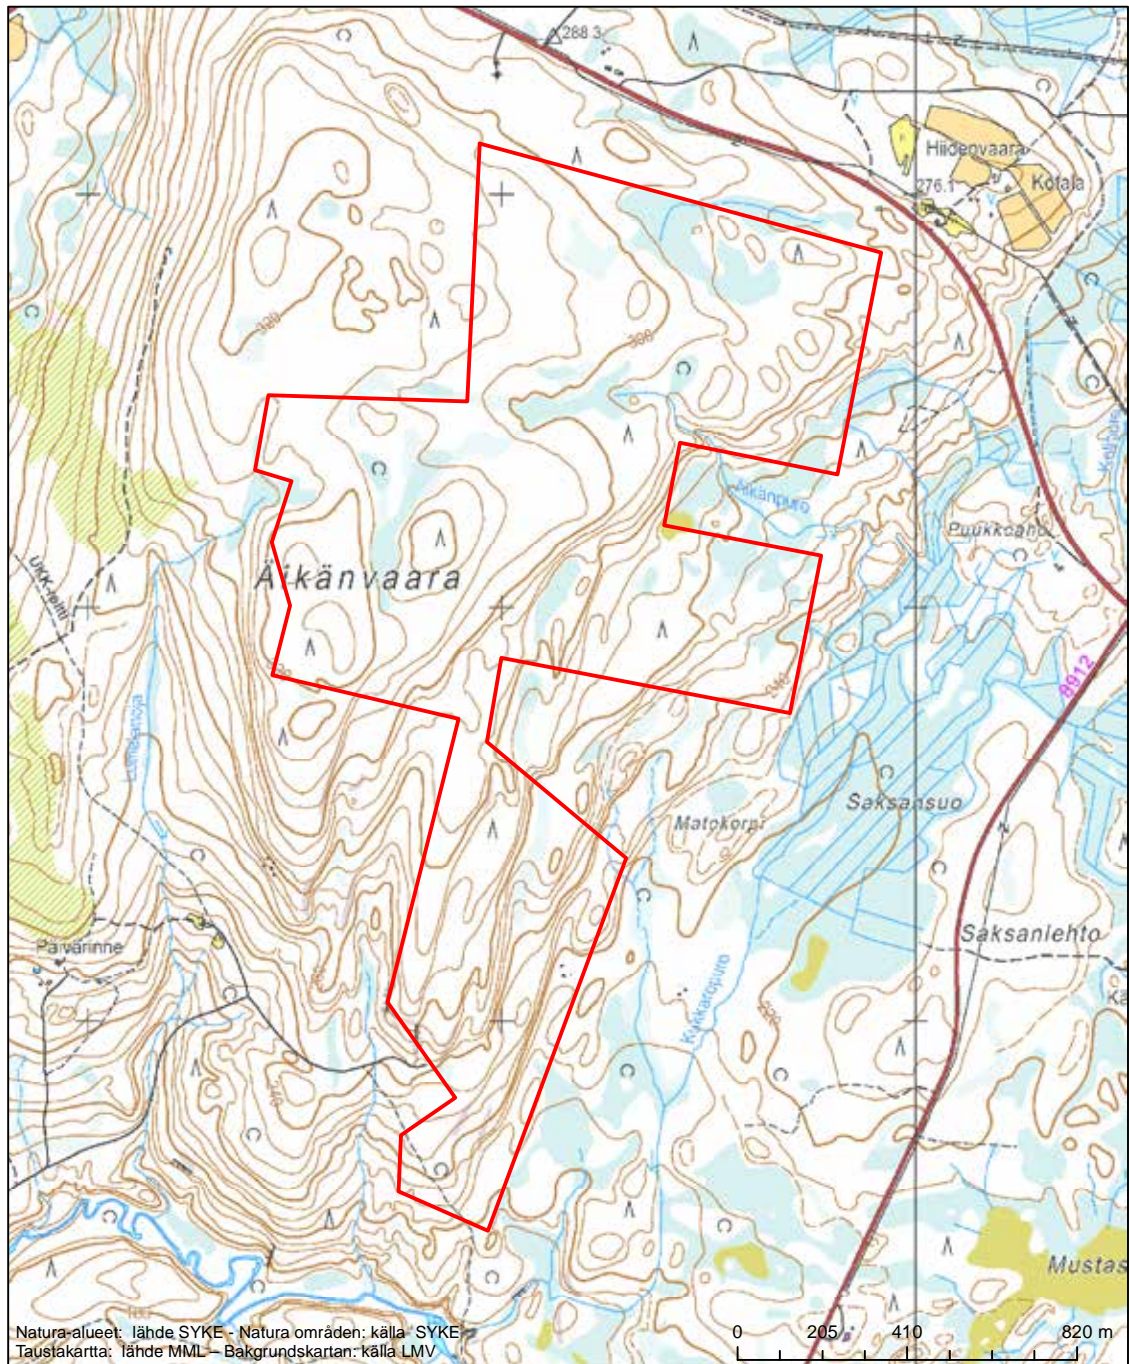

Alueen tunnus/Områdets kod: FI1200404
Alueen nimi: Äikänvaara
Områdets namn: Äikänvaara

Erityisten suojelutoimien alue (SAC) - Särskilt bevarandeområde (SAC)