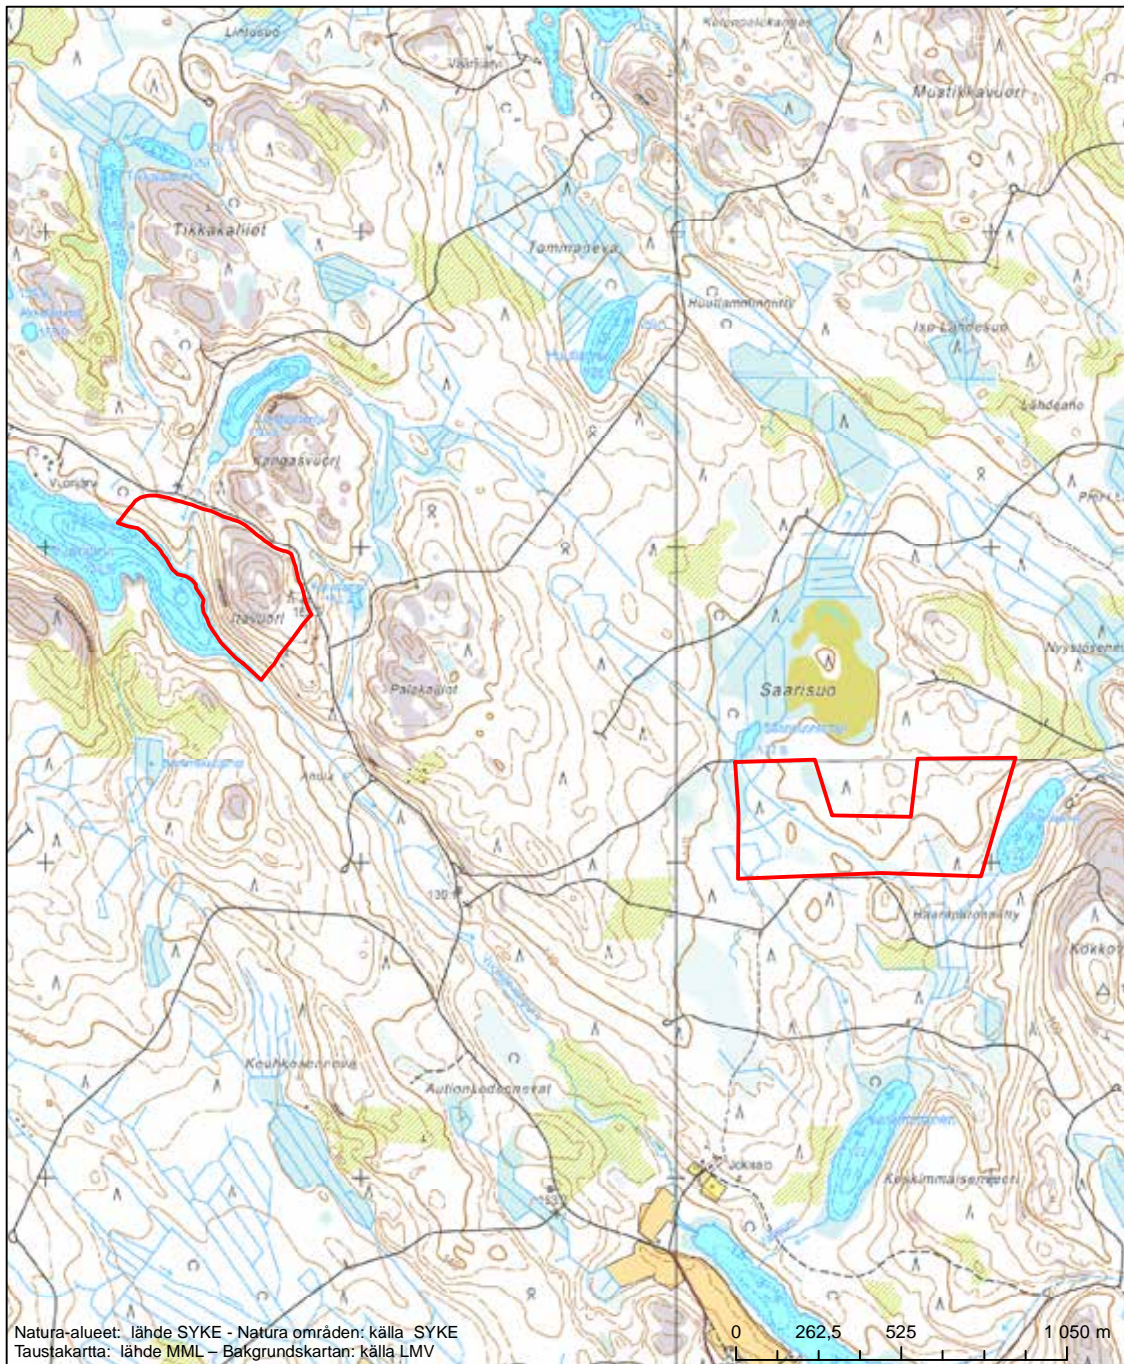

Alueen tunnus/Områdets kod: FI0900066
Alueen nimi: Haarapuroinniitty - Vuorijärvi
Områdets namn: Haarapuroinniitty-Vuorijärvi

Erityisten suojelutoimien alue (SAC) - Särskilt bevarandeområde (SAC)