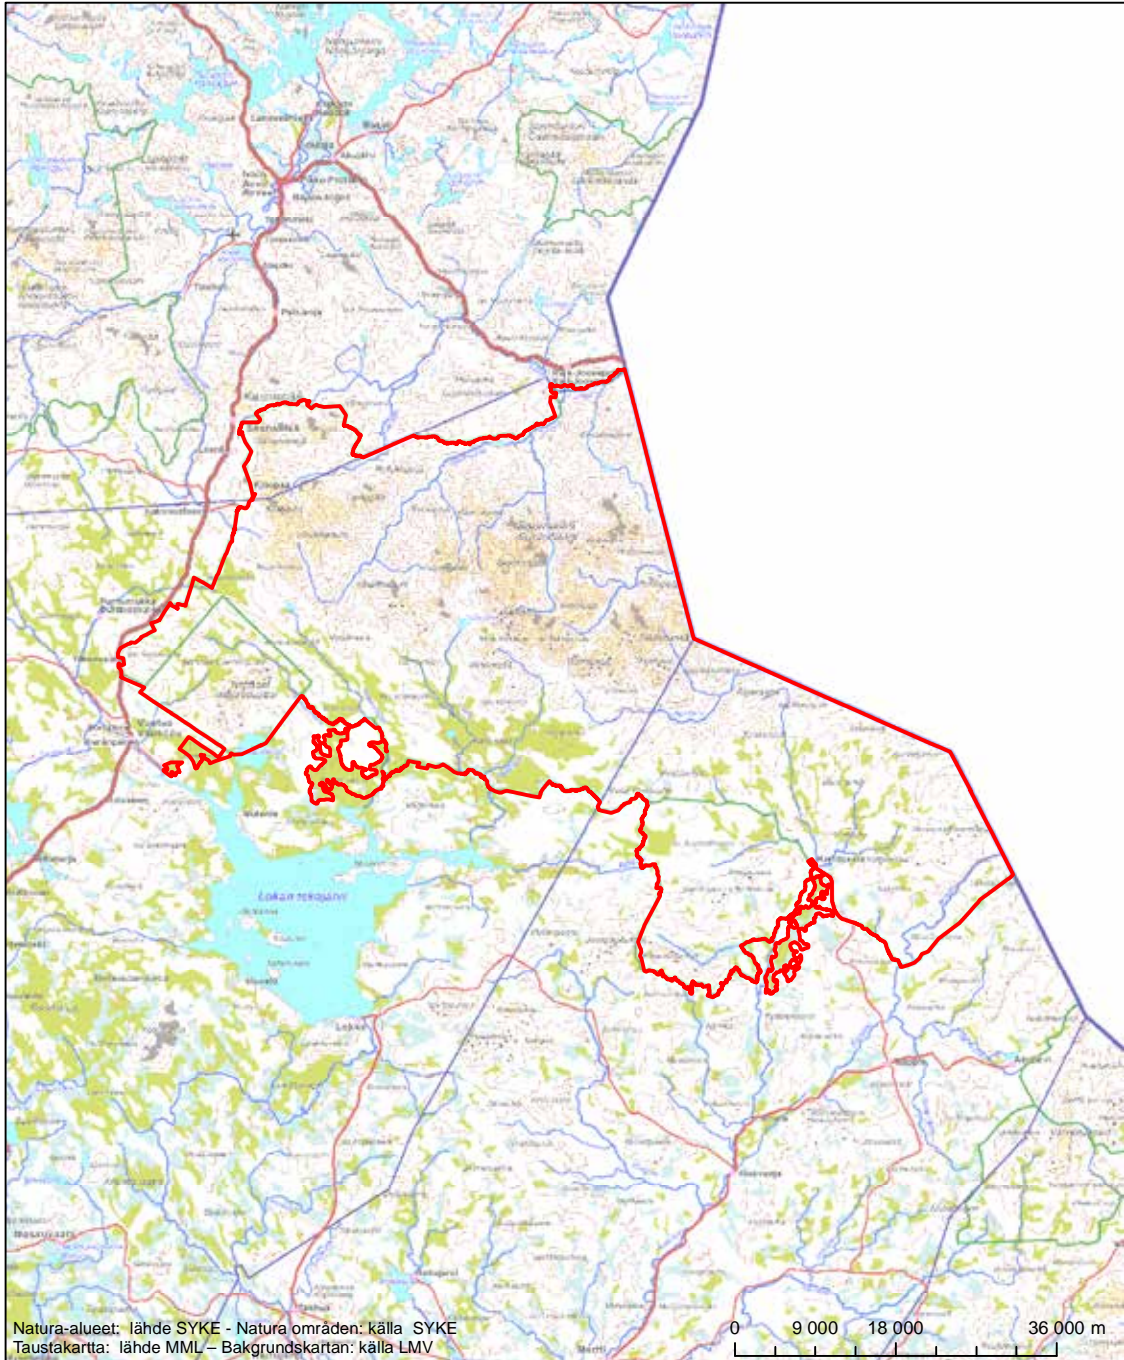

Områdets namn: Simojoki

Erityisten suojelutoimien alue (SAC) - Särskilt bevarandeområde (SAC)

Alueen tunnus/Områdets kod: F11301701

Alueen nimi: Urho Kekkosen kansallispuisto - Sompio - Kemihara

Områdets namn: Urho Kekkosen nationalpark - Sompio - Kemihara