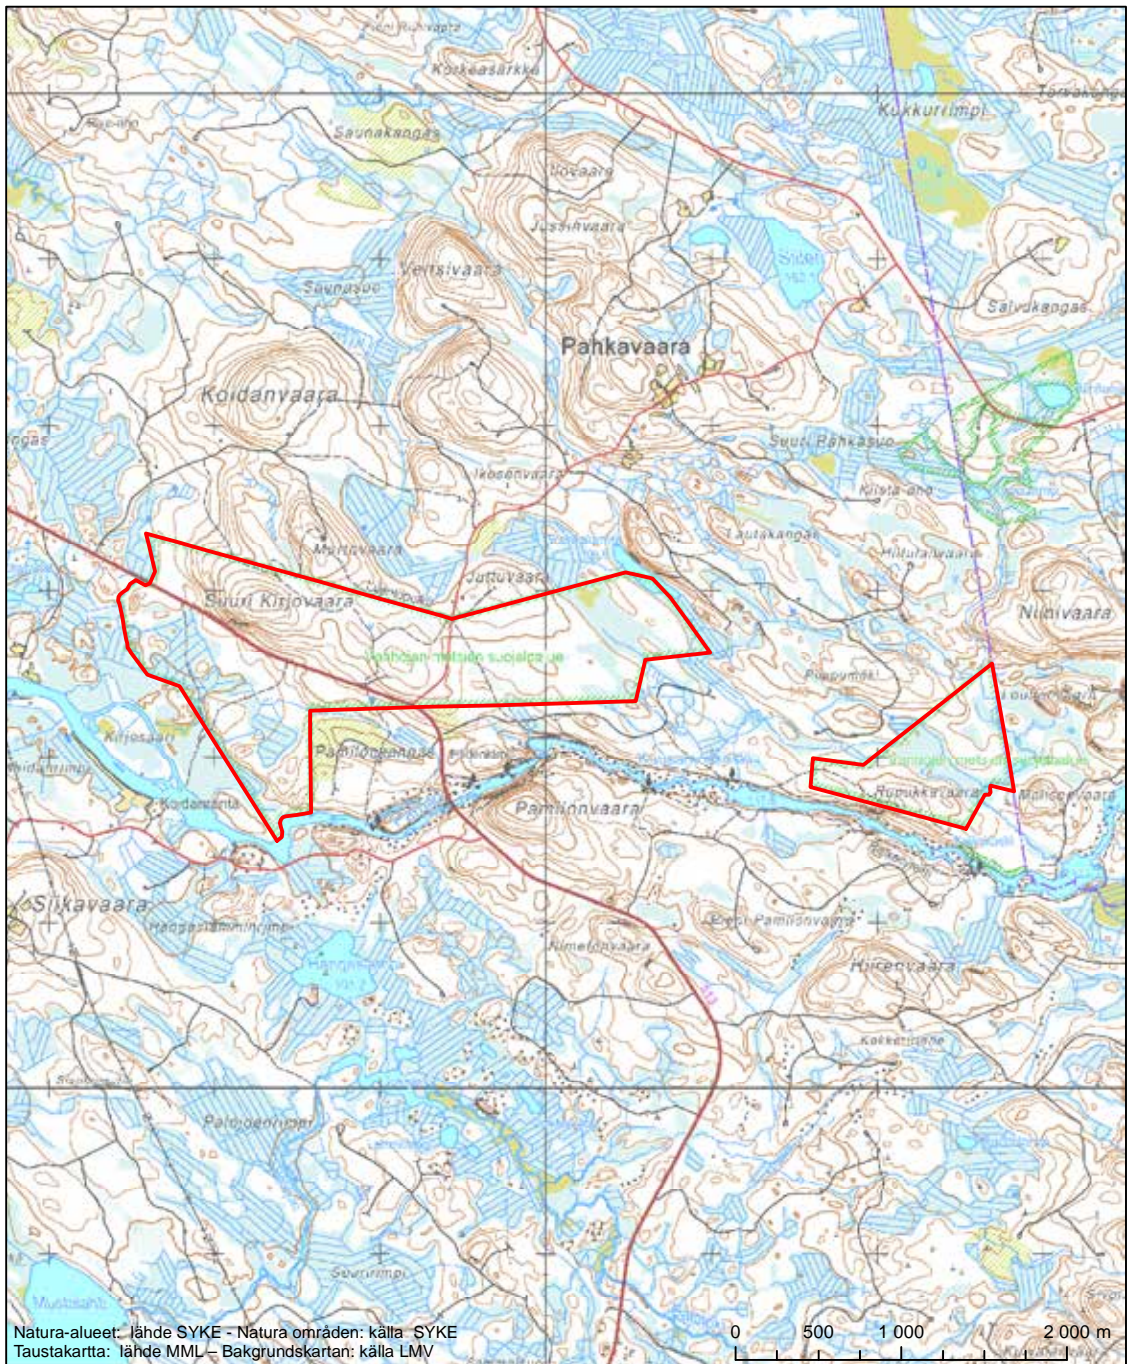

Alueen tunnus/Områdets kod: FI0700050
 Alueen nimi: Viklinrimpi
 Områdets namn: Viklinrimpi

Erityinen suojelualue (SPA) - Särskilt skyddsområde (SPA)

Erityisten suojelutoimien alue (SAC) - Särskilt bevarandeområde (SAC)