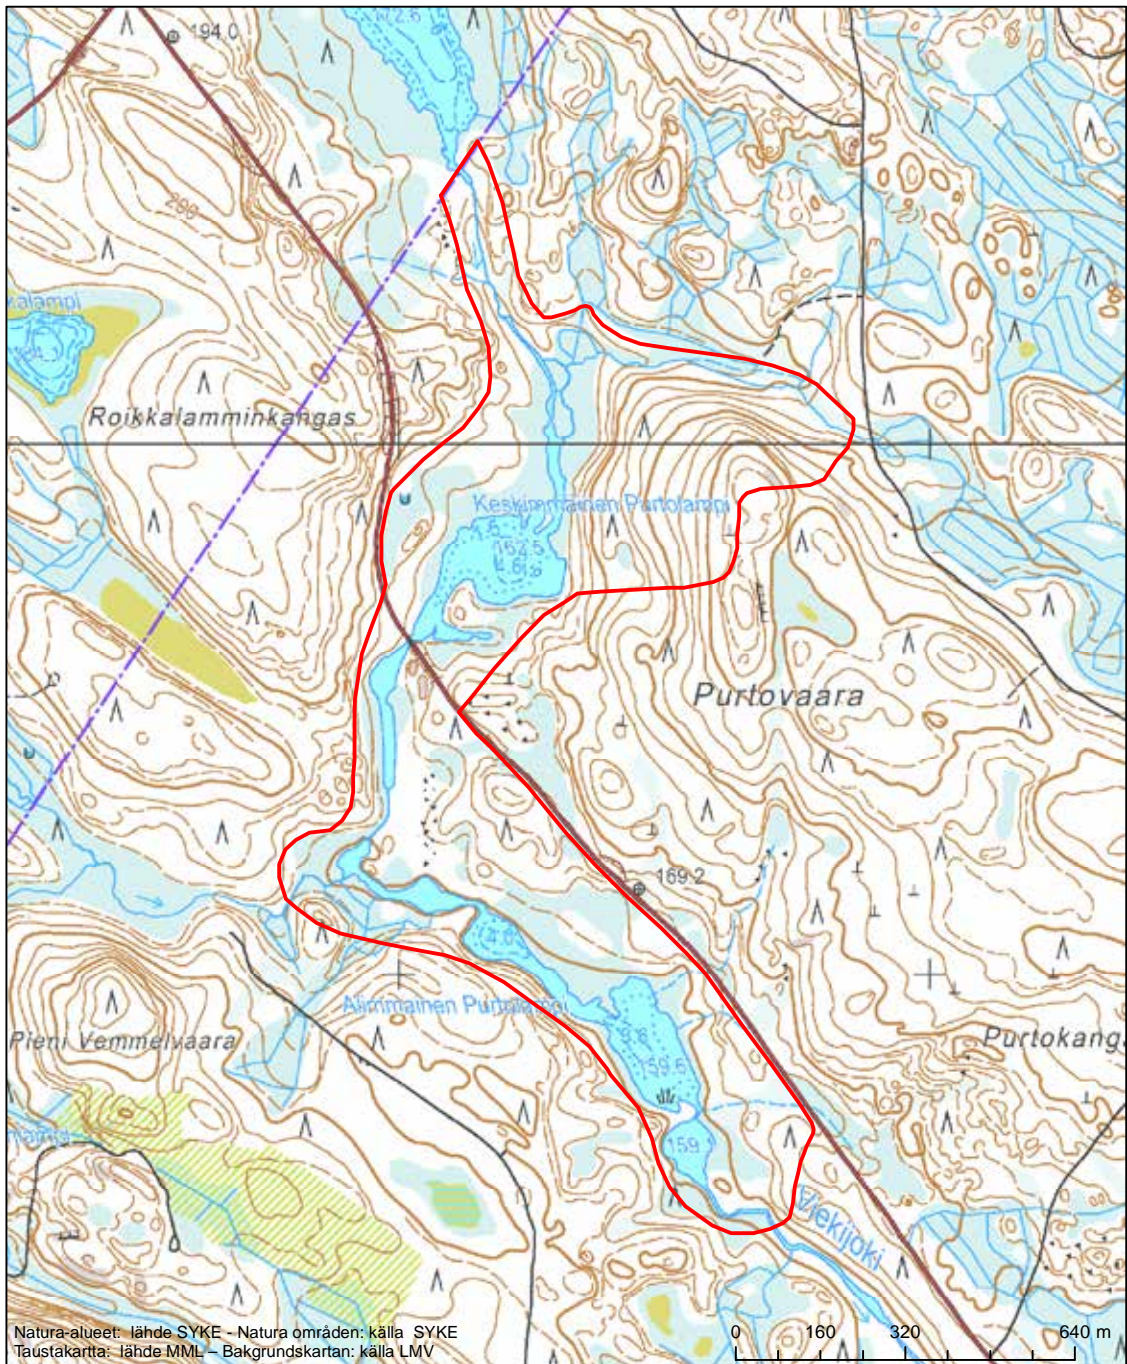

Alueen tunnus/Områdets kod: FI0700137
Alueen nimi: Purtovaara
Områdets namn: Purtovaara

Erityisten suojelutoimien alue (SAC) - Särskilt bevarandeområde (SAC)