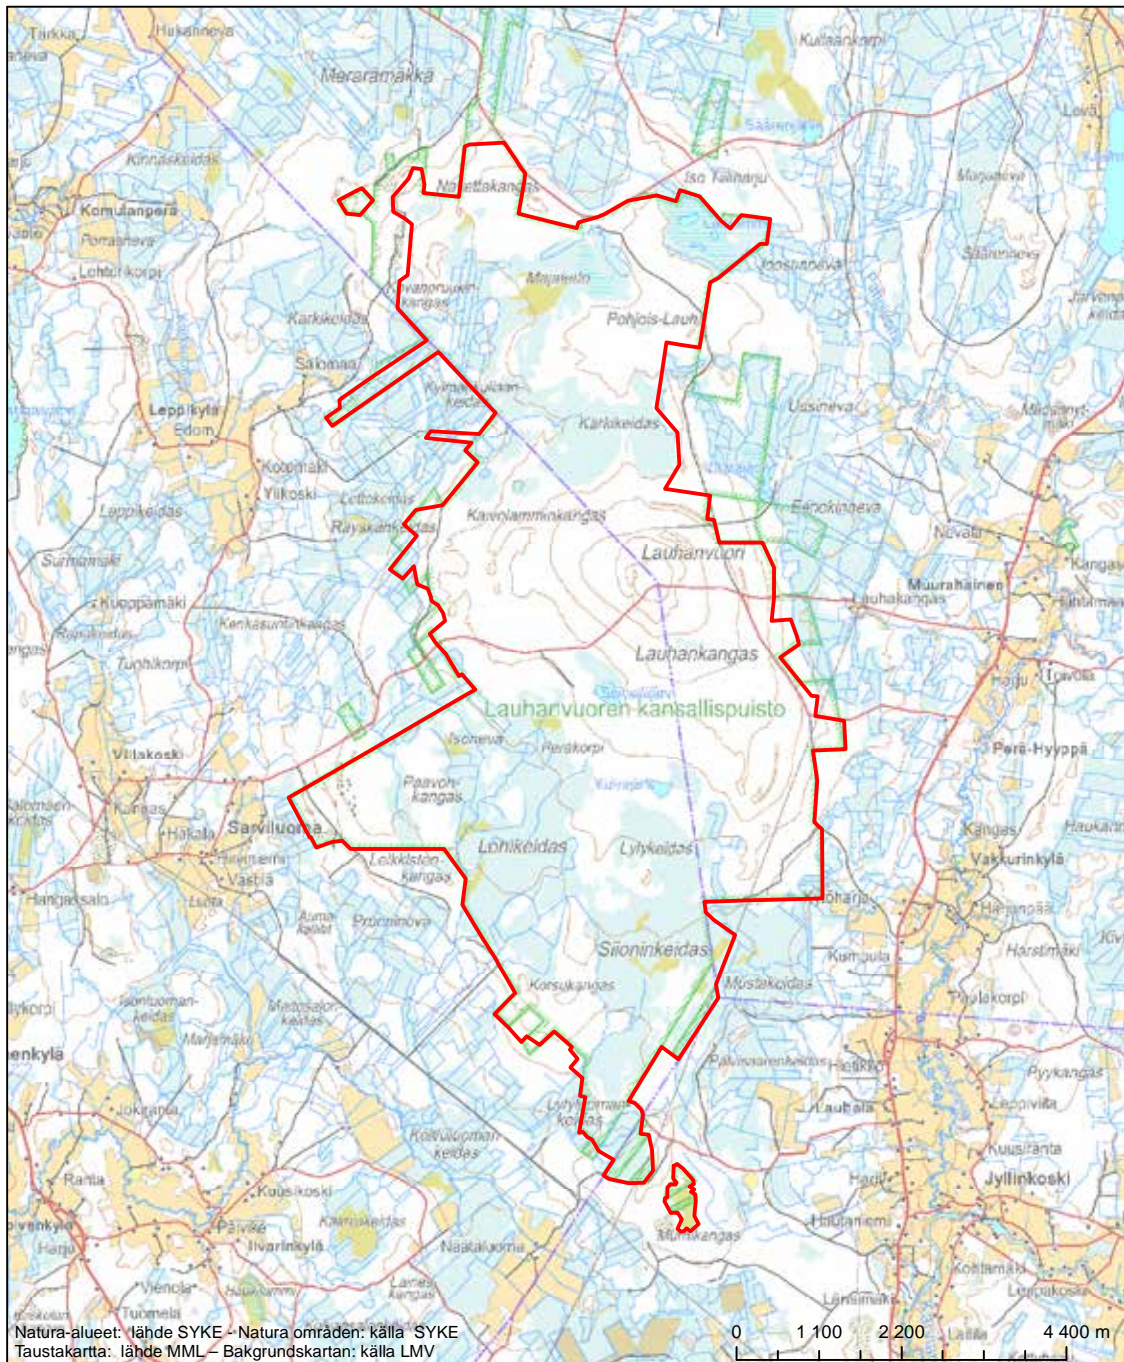

Alueen tunnus/Områdets kod: FI080001
Alueen nimi: Lauhanvuori
Områdets namn: Lauhanvuori

Erityisten suojelutoimien alue (SAC) - Särskilt bevarandeområde (SAC)