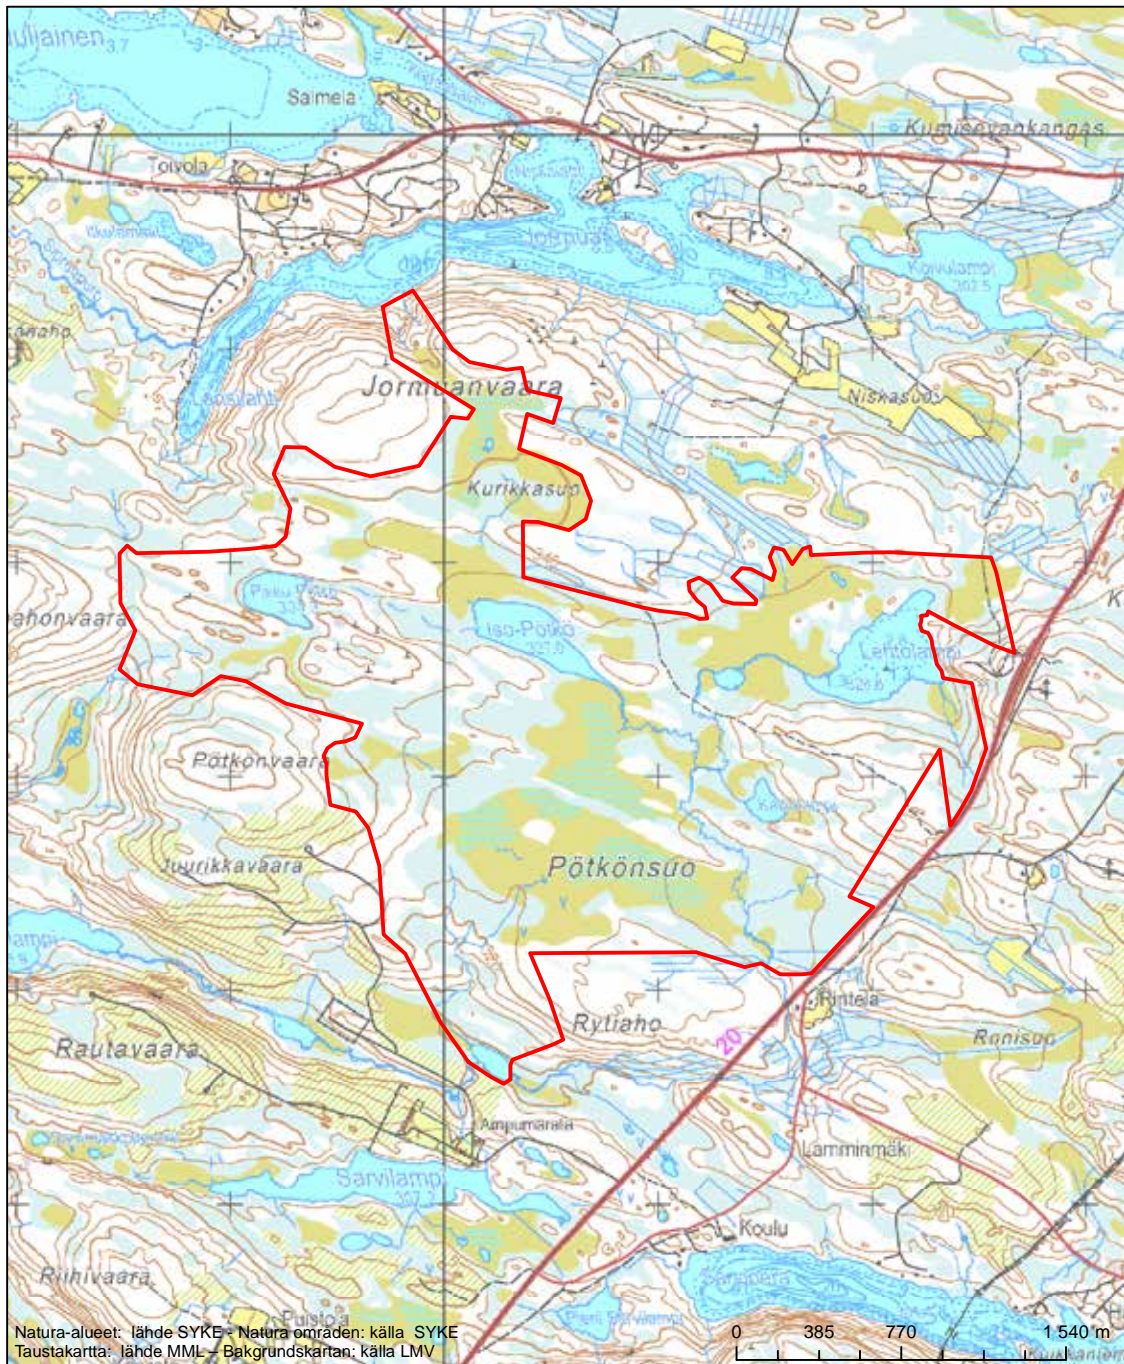

Alueen tunnus/Områdets kod: FI1101620
Alueen nimi: Pötkönsuo
Områdets namn: Pötkönsuo

Erityinen suojelualue (SPA) - Särskilt skyddsområde (SPA)

Erityisten suojelutoimien alue (SAC) - Särskilt bevarandeområde (SAC)