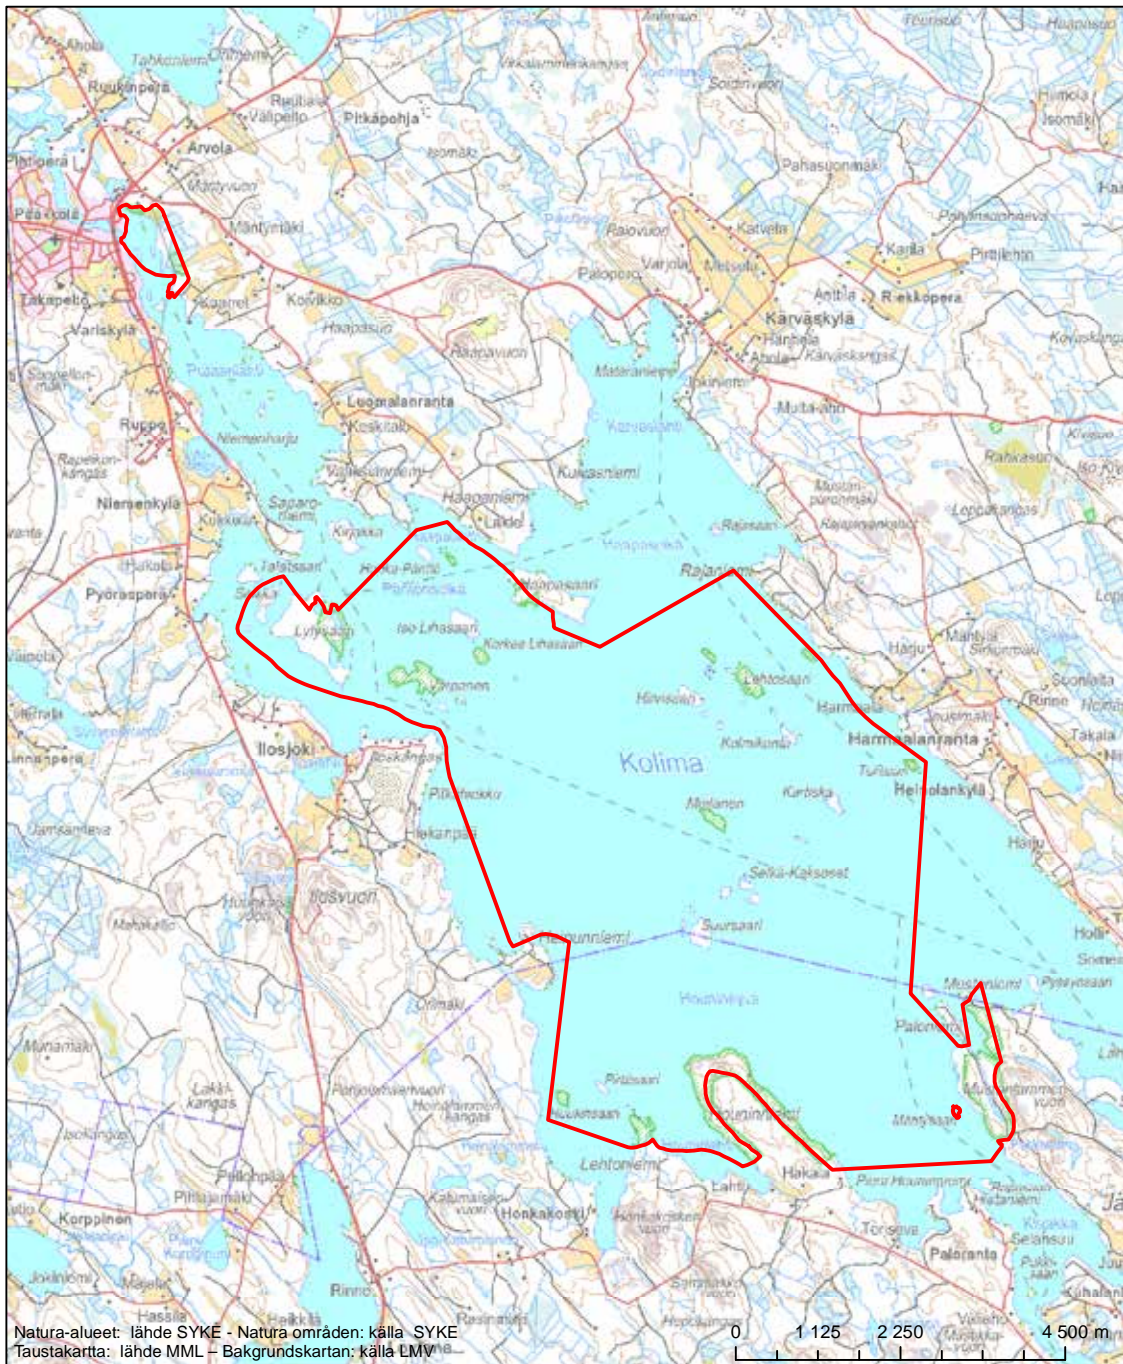

Alueen tunnus/Områdets kod: FI0900070
 Alueen nimi: Kolima - Keitele -koskireitti
 Områdets namn: Kolima-Keitele forssträcka

Erityinen suojelualue (SPA) - Särskilt skyddsområde (SPA)

Erityisten suojelutoimien alue (SAC) - Särskilt bevarandeområde (SAC)