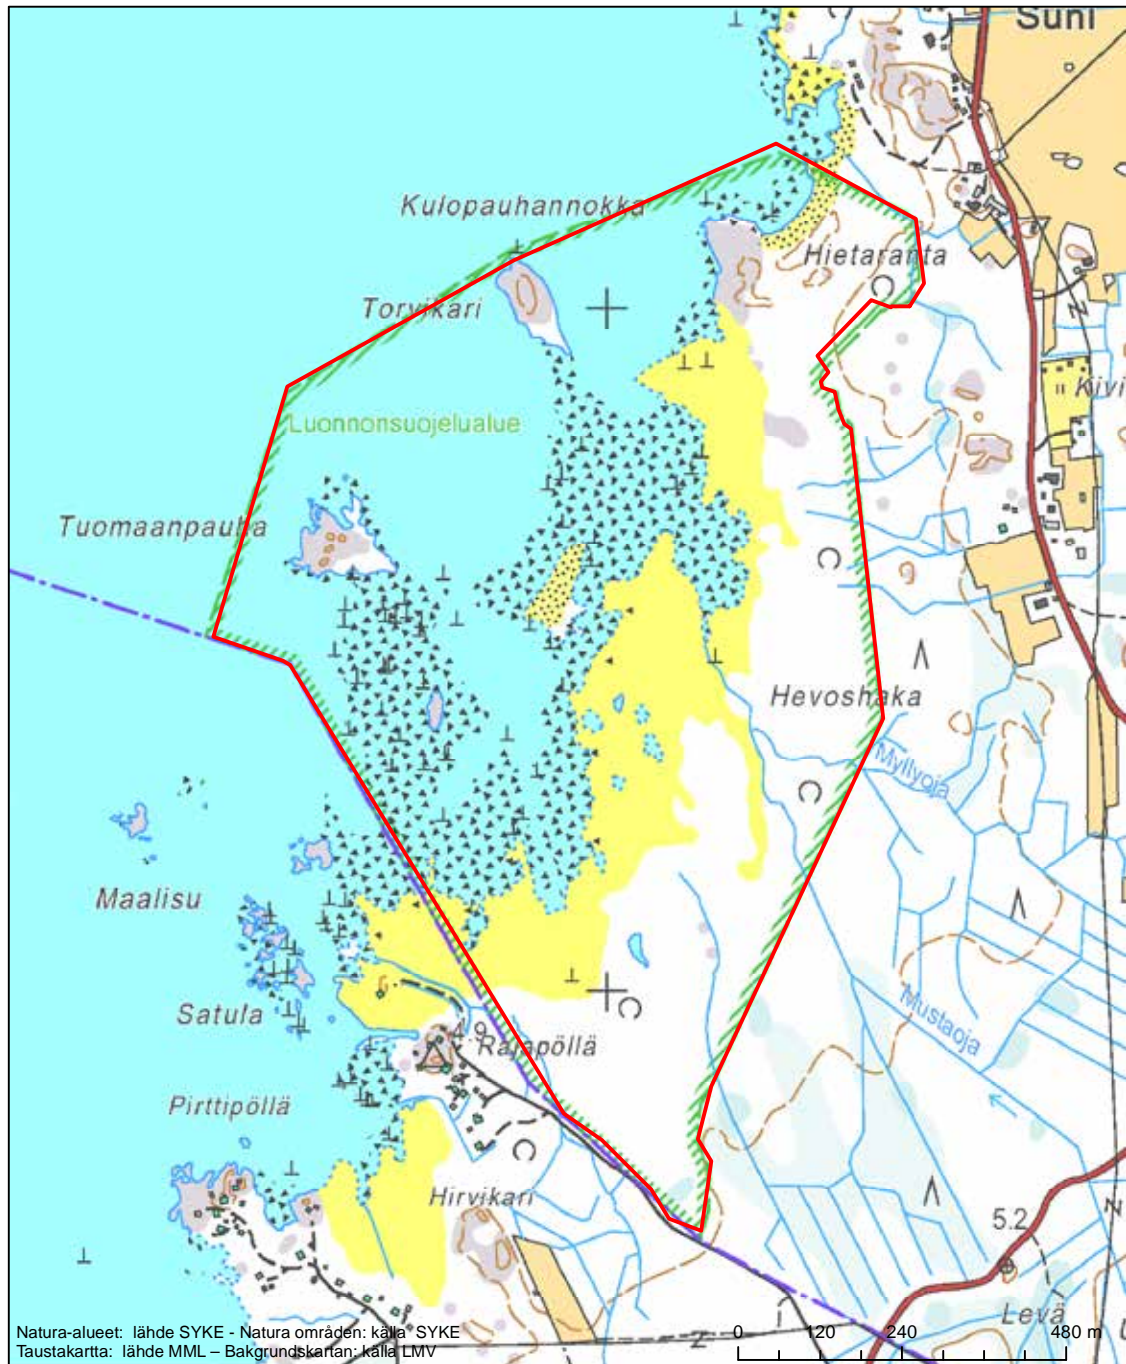

Alueen tunnus/Områdets kod: FI1104203
Alueen nimi: Sunin alue
Områdets namn: Suniområdet

Erityisten suojelutoimien alue (SAC) - Särskilt bevarandeområde (SAC)