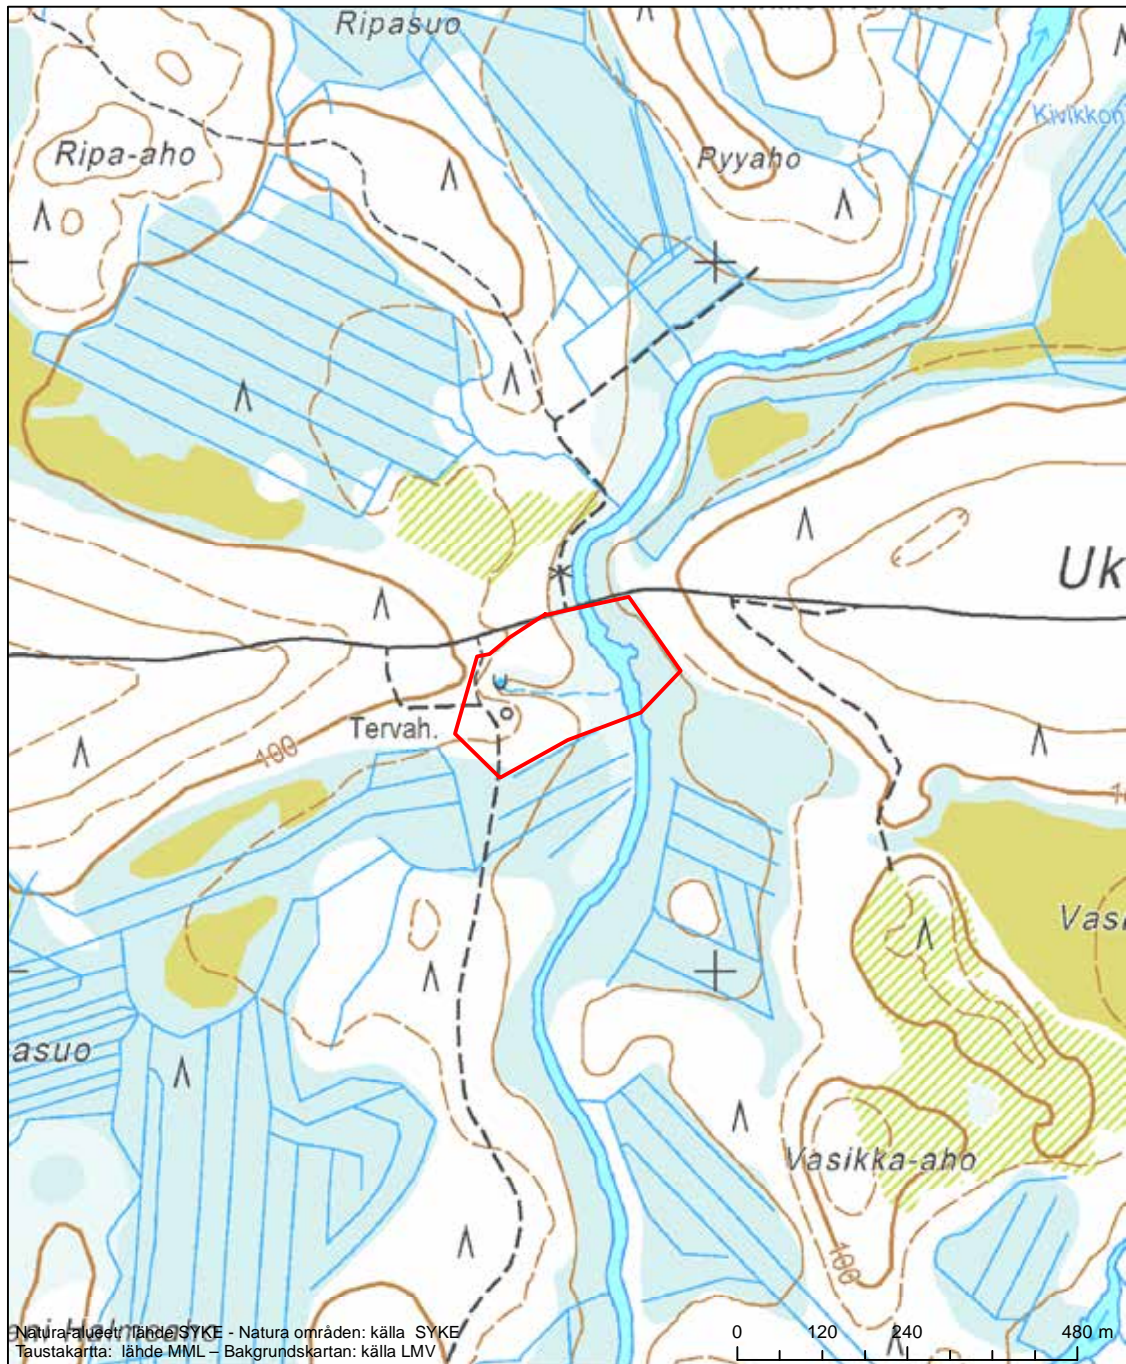

Alueen tunnus/Områdets kod: FI1103801
Alueen nimi: Venkaan lähde
Områdets namn: Källan vid Venkaa

Erityisten suojelutoimien alue (SAC) - Särskilt bevarandeområde (SAC)