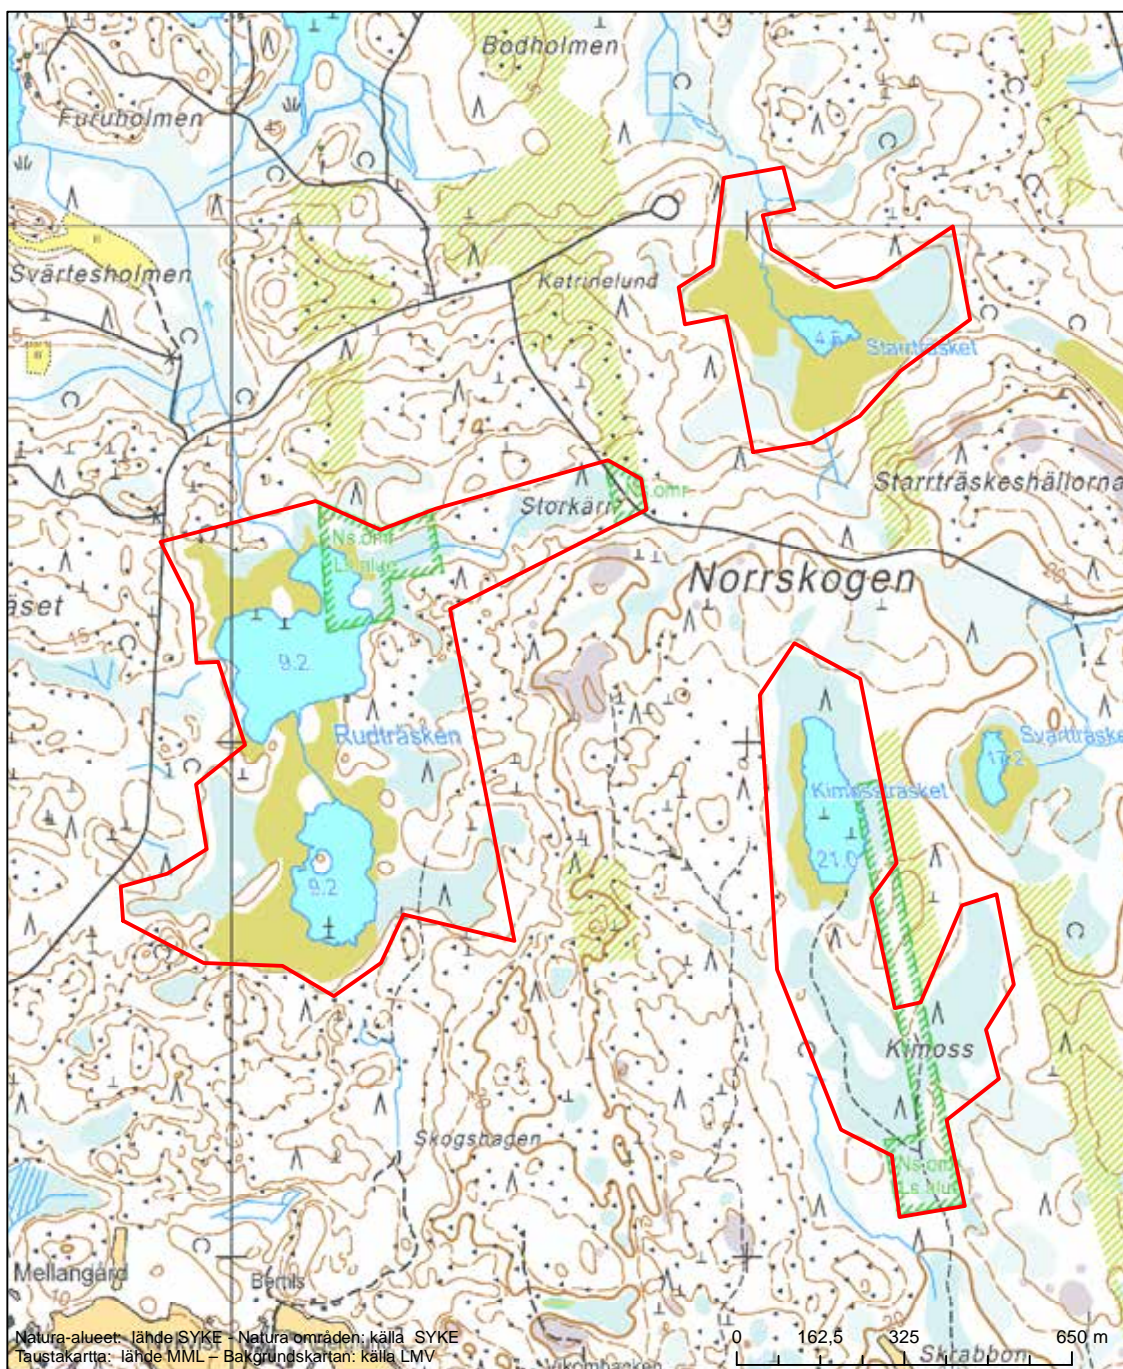

Erityisten suojelutoimien alue (SAC) - Särskilt bevarandeområde (SAC)

Alueen tunnus/Områdets kod: FI0800021
Alueen nimi: Sanemossen
Områdets namn: Sanemossen

Erityinen suojelualue (SPA) - Särskilt skyddsområde (SPA)
Erityisten suojelutoimien alue (SAC) - Särskilt bevarandeområde (SAC)