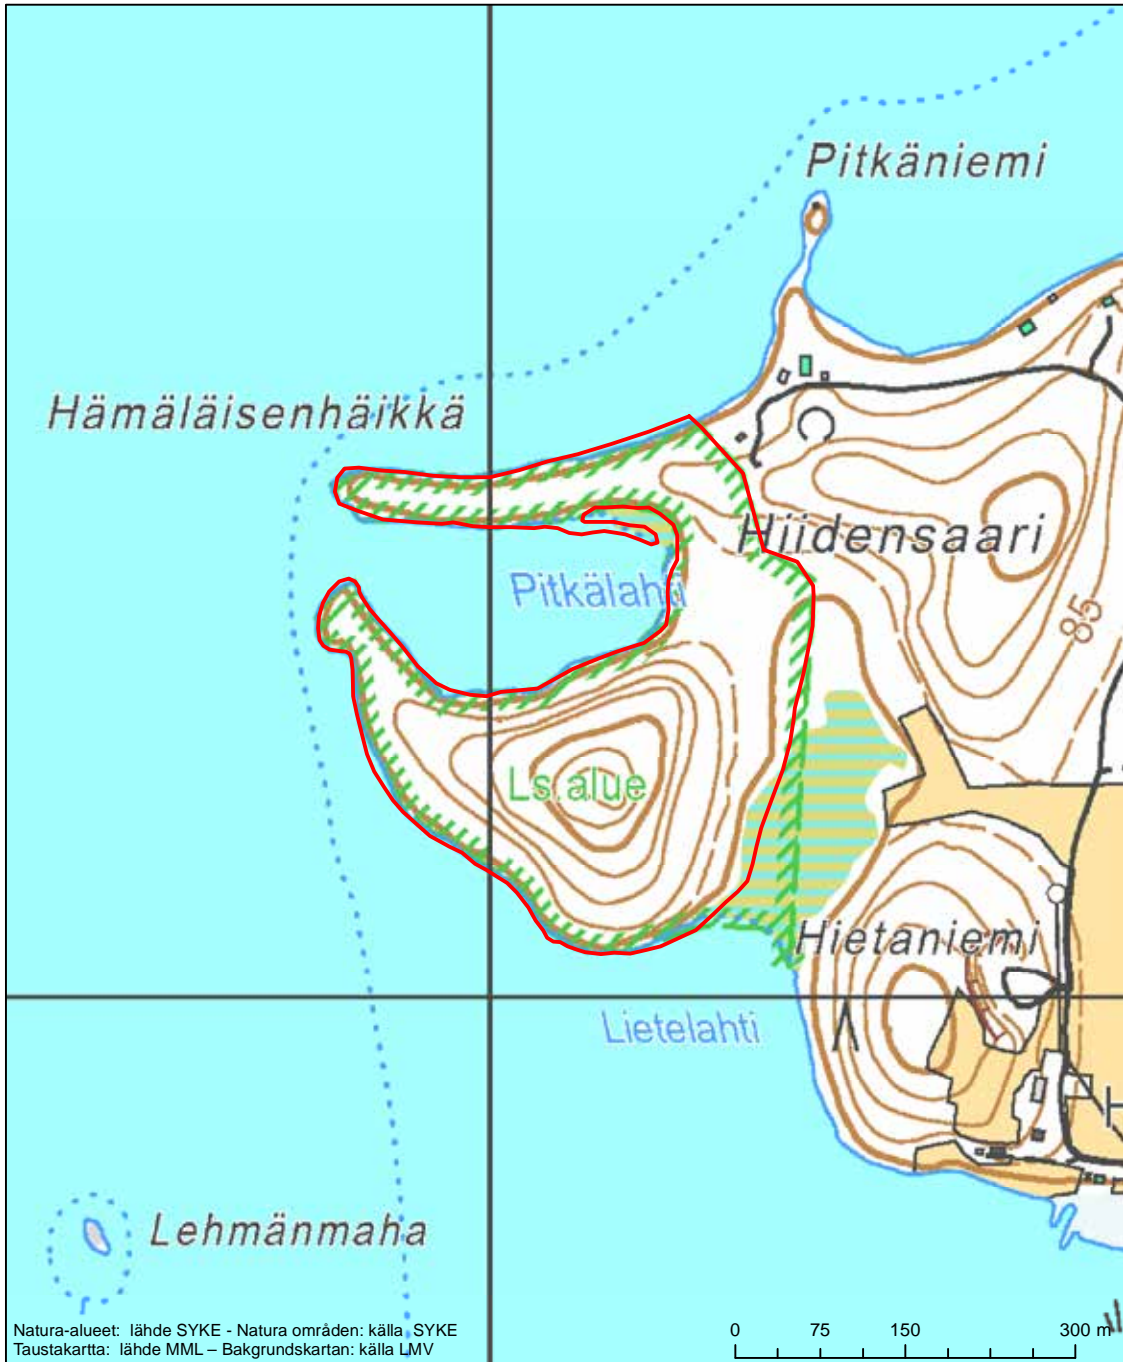

Alueen tunnus/Områdets kod: FI0700031
Alueen nimi: Hiidensaari - Valkolansaari
Områdets namn: Hiidensaari-Valkolansaari

Erityinen suojelualue (SPA) - Särskilt skyddsområde (SPA)
Erityisten suojelutoimien alue (SAC) - Särskilt bevarandeområde (SAC)