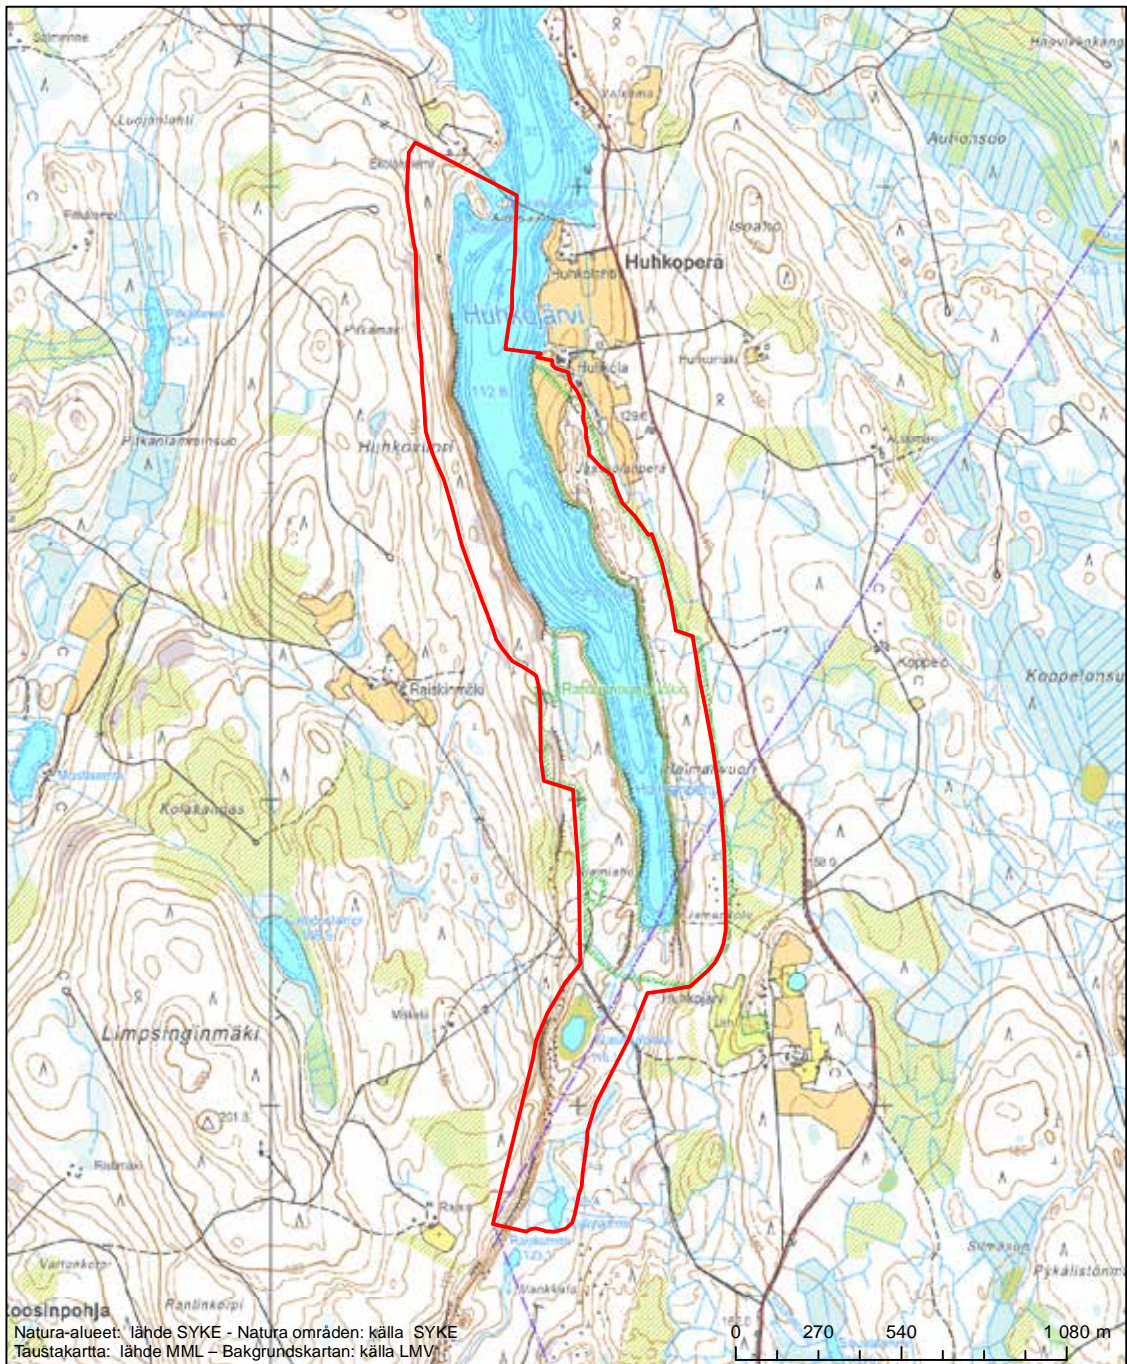

Alueen tunnus/Områdets kod: FI0900029
Alueen nimi: Huhkojärvi
Områdets namn: Huhkojärvi

Erityisten suojelutoimien alue (SAC) - Särskilt bevarandeområde (SAC)