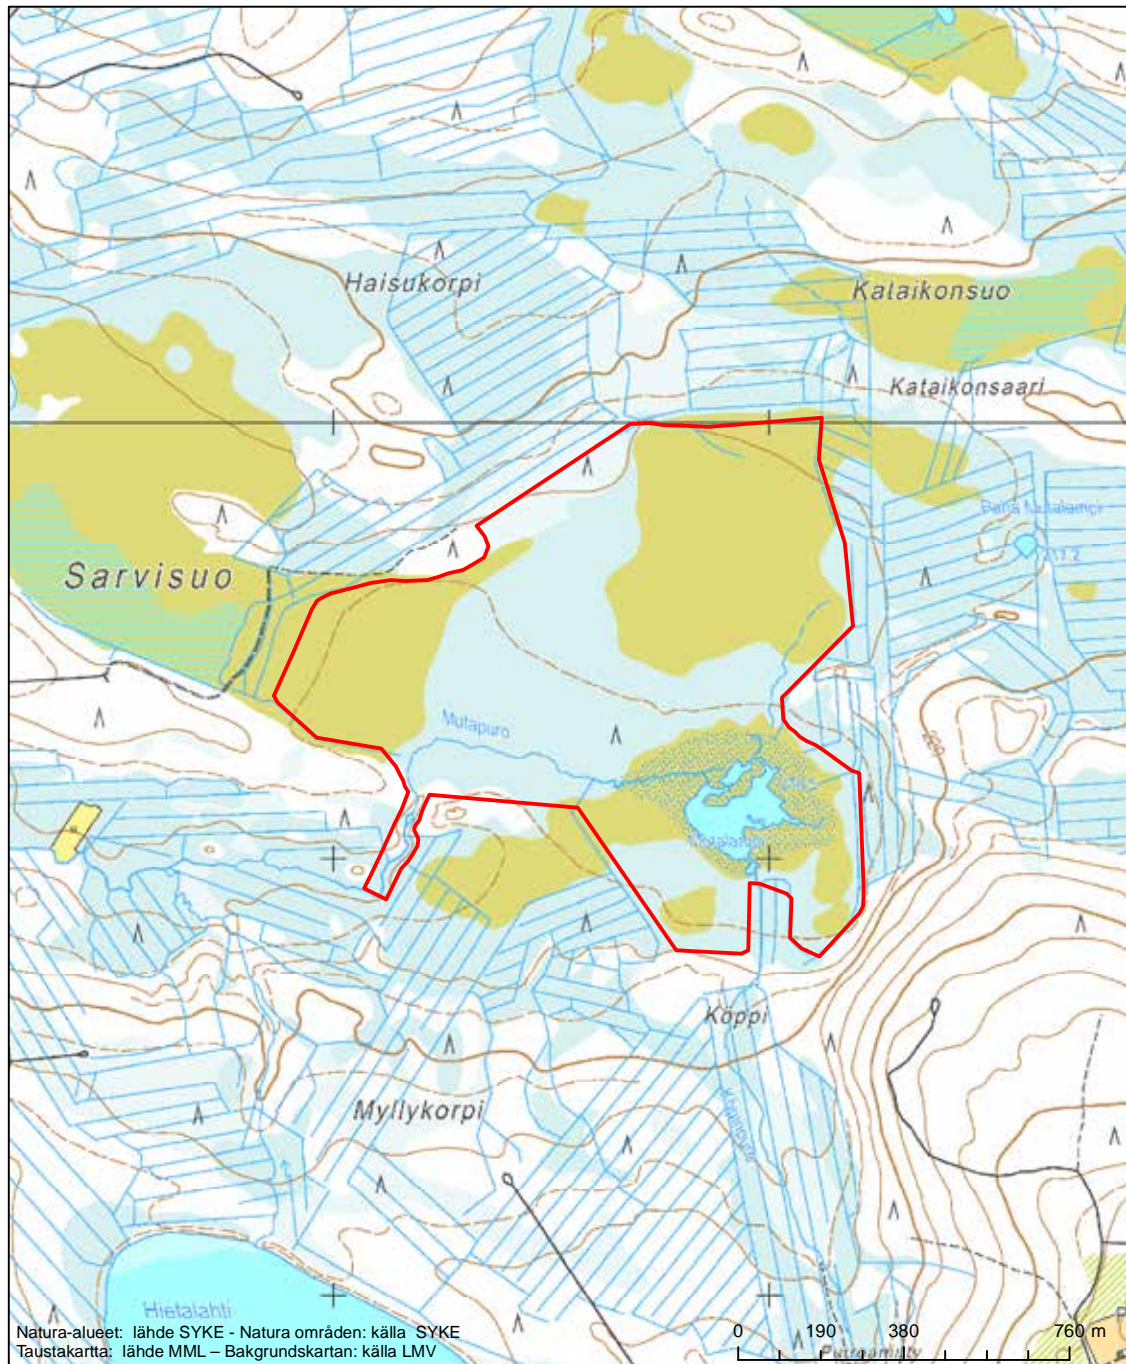

Alueen tunnus/Områdets kod: FI1200400
Alueen nimi: Mutalammen suot
Områdets namn: Myrarna vid Mutalampi

Erytysten suojelutoimien alue (SAC) - Särskilt bevarandeområde (SAC)