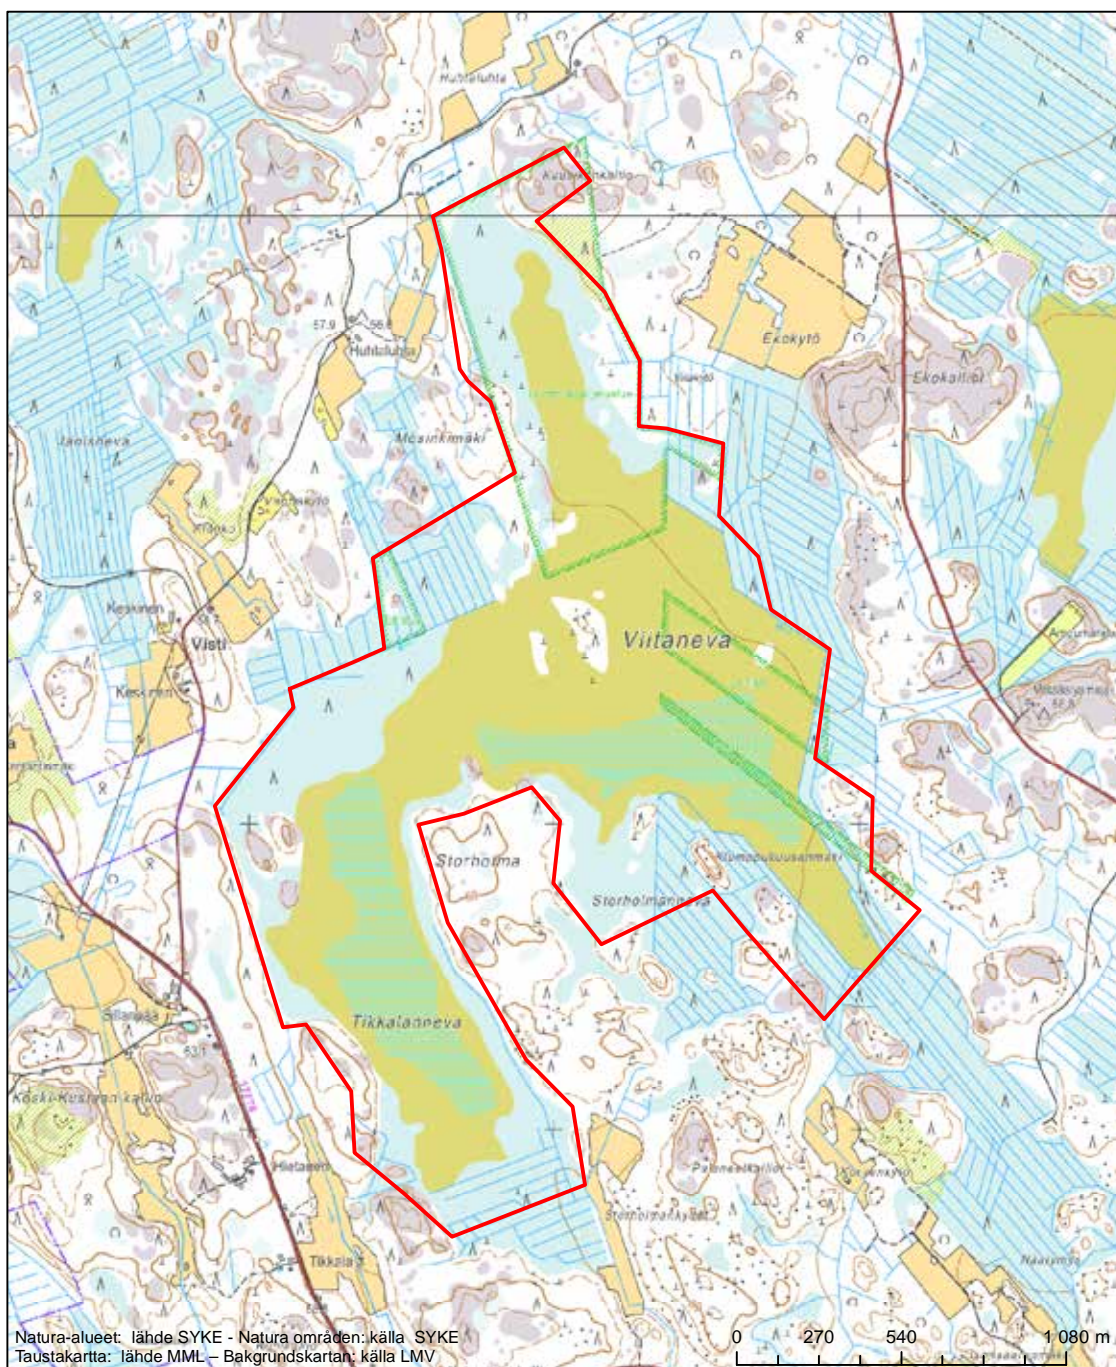

Alueen tunnus/Områdets kod: FI0800024
Alueen nimi: Viitaneva - Storholmanneva
Områdets namn: Viitaneva-Storholmanneva

Erityisten suojelutoimien alue (SAC) - Särskilt bevarandeområde (SAC)