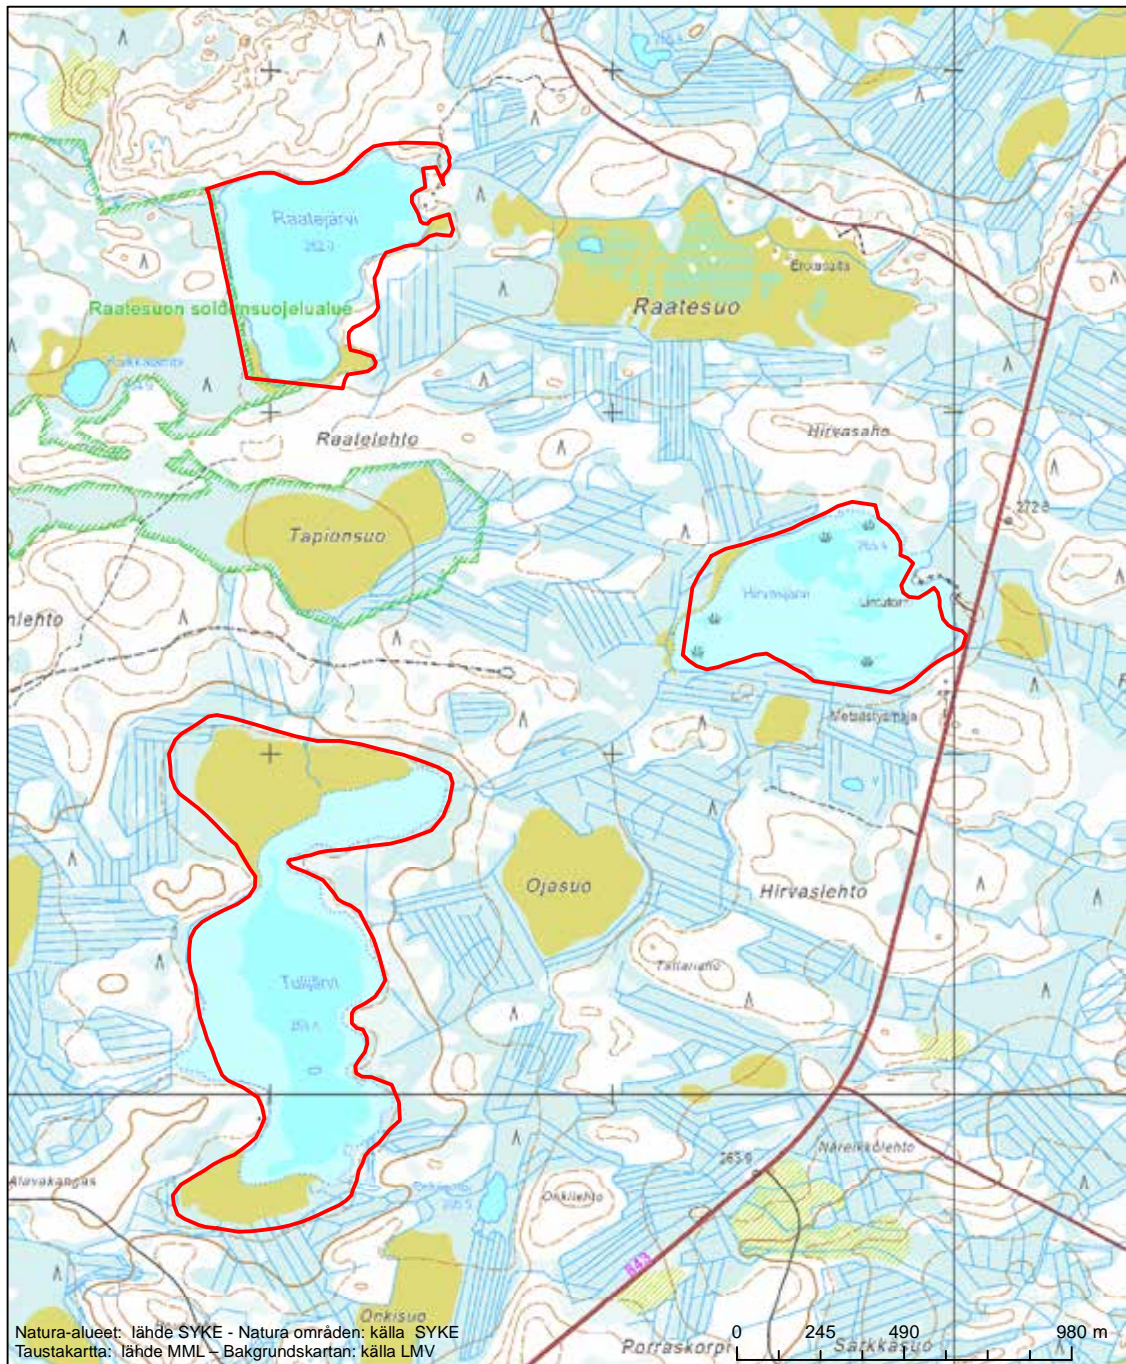

Alueen tunnus/Områdets kod: F11200745

Alueen nimi: Hirvasjärvi, Raatejärvi ja Tulijärvi

Områdets namn: Hirvasjärvi, Raatejärvi och Tulijärvi

Erityinen suojelualue (SPA) - Särskilt skyddsområde (SPA)