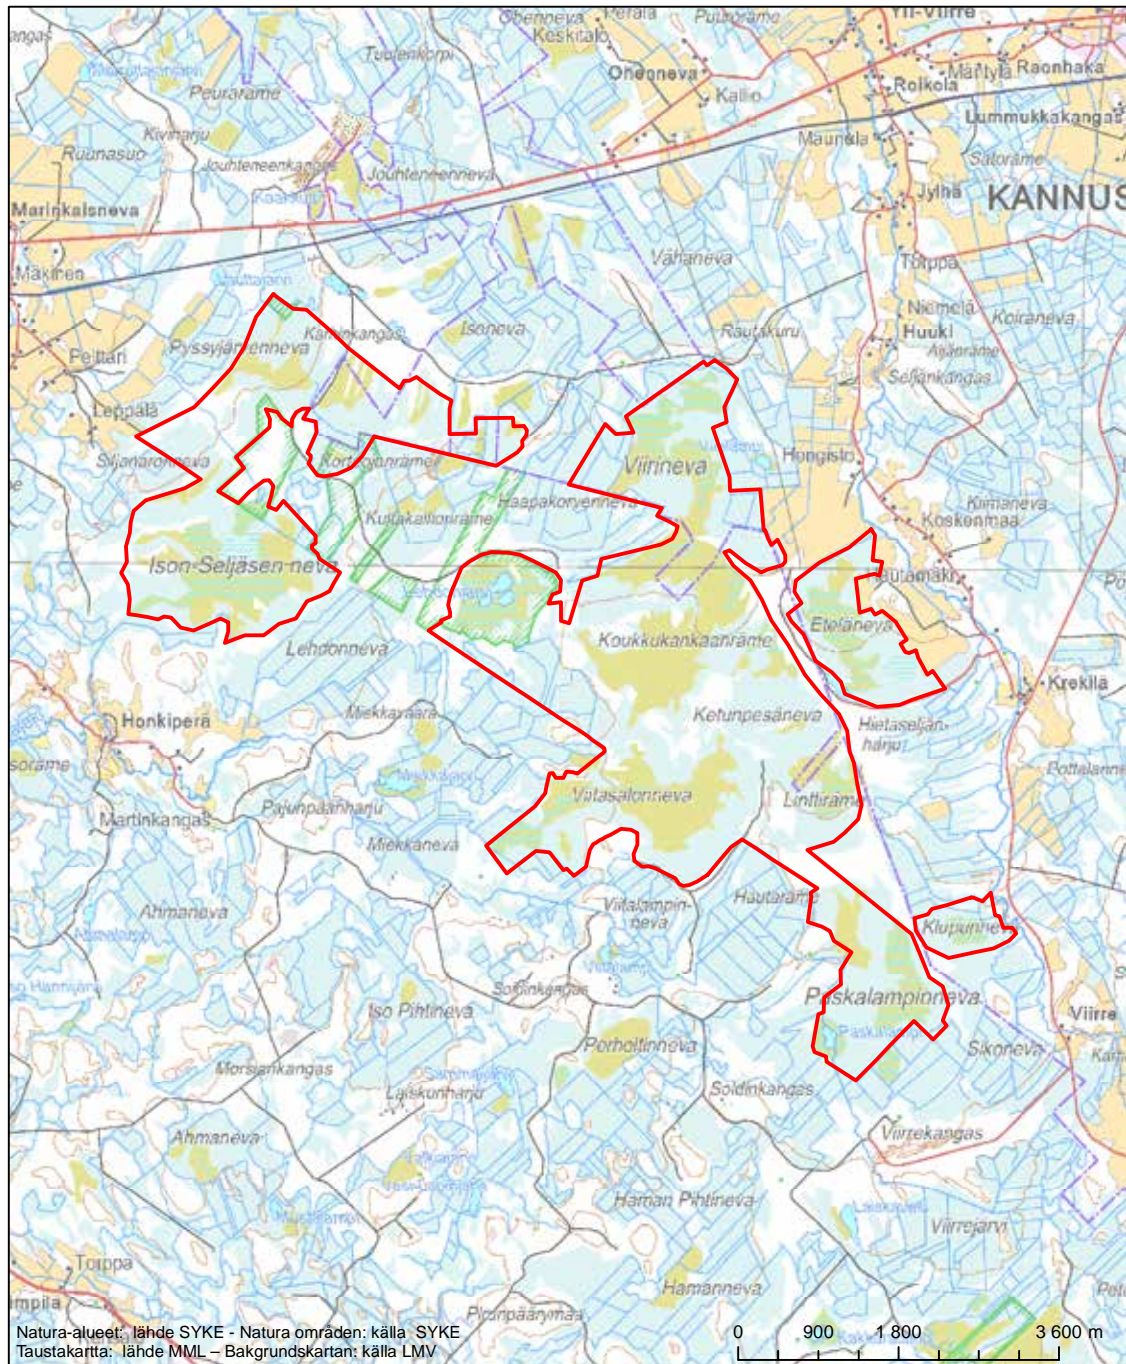

Alueen tunnus/Områdets kod: FI1000026
Alueen nimi: Etelänevan - Viitasalonnevan - Seljäsennevan alue
Områdets namn: Eteläneva-Viitasalonneva-Seljäsenneva

Erityisten suojelutoimien alue (SAC) - Särskilt bevarandeområde (SAC)