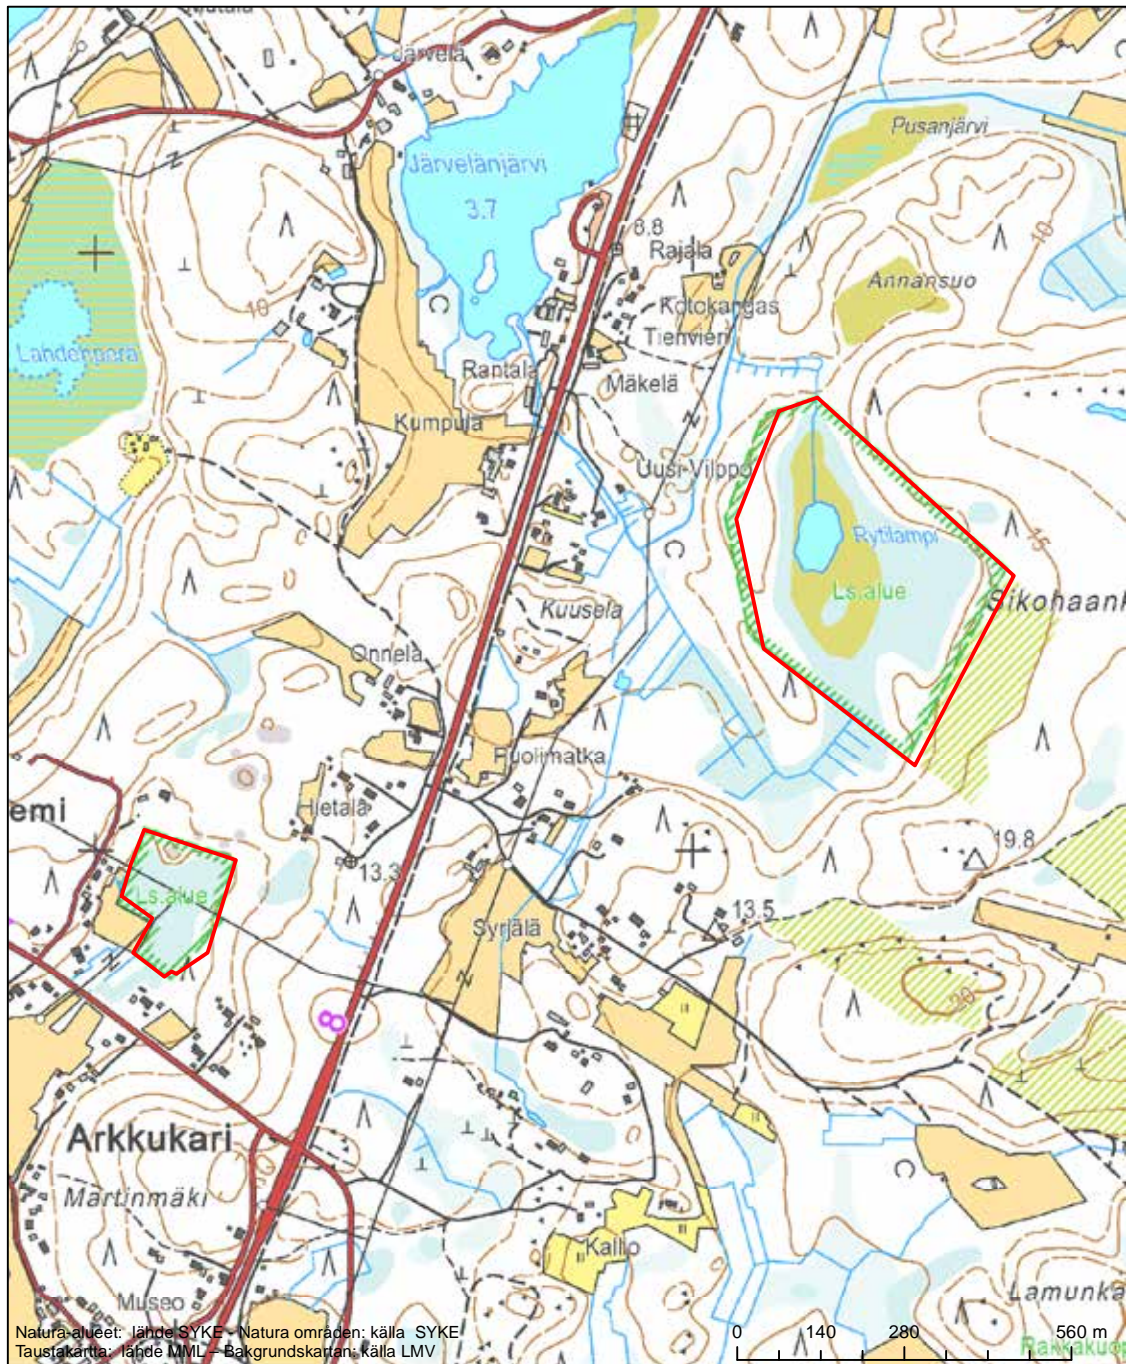

Alueen tunnus/Områdets kod: FI1104605
Alueen nimi: Ryttilammen alue ja Arkkukari
Områdets namn: Ryttilampiområdet och Arkkukari

Erityisten suojelutoimien alue (SAC) - Särskilt bevarandeområde (SAC)