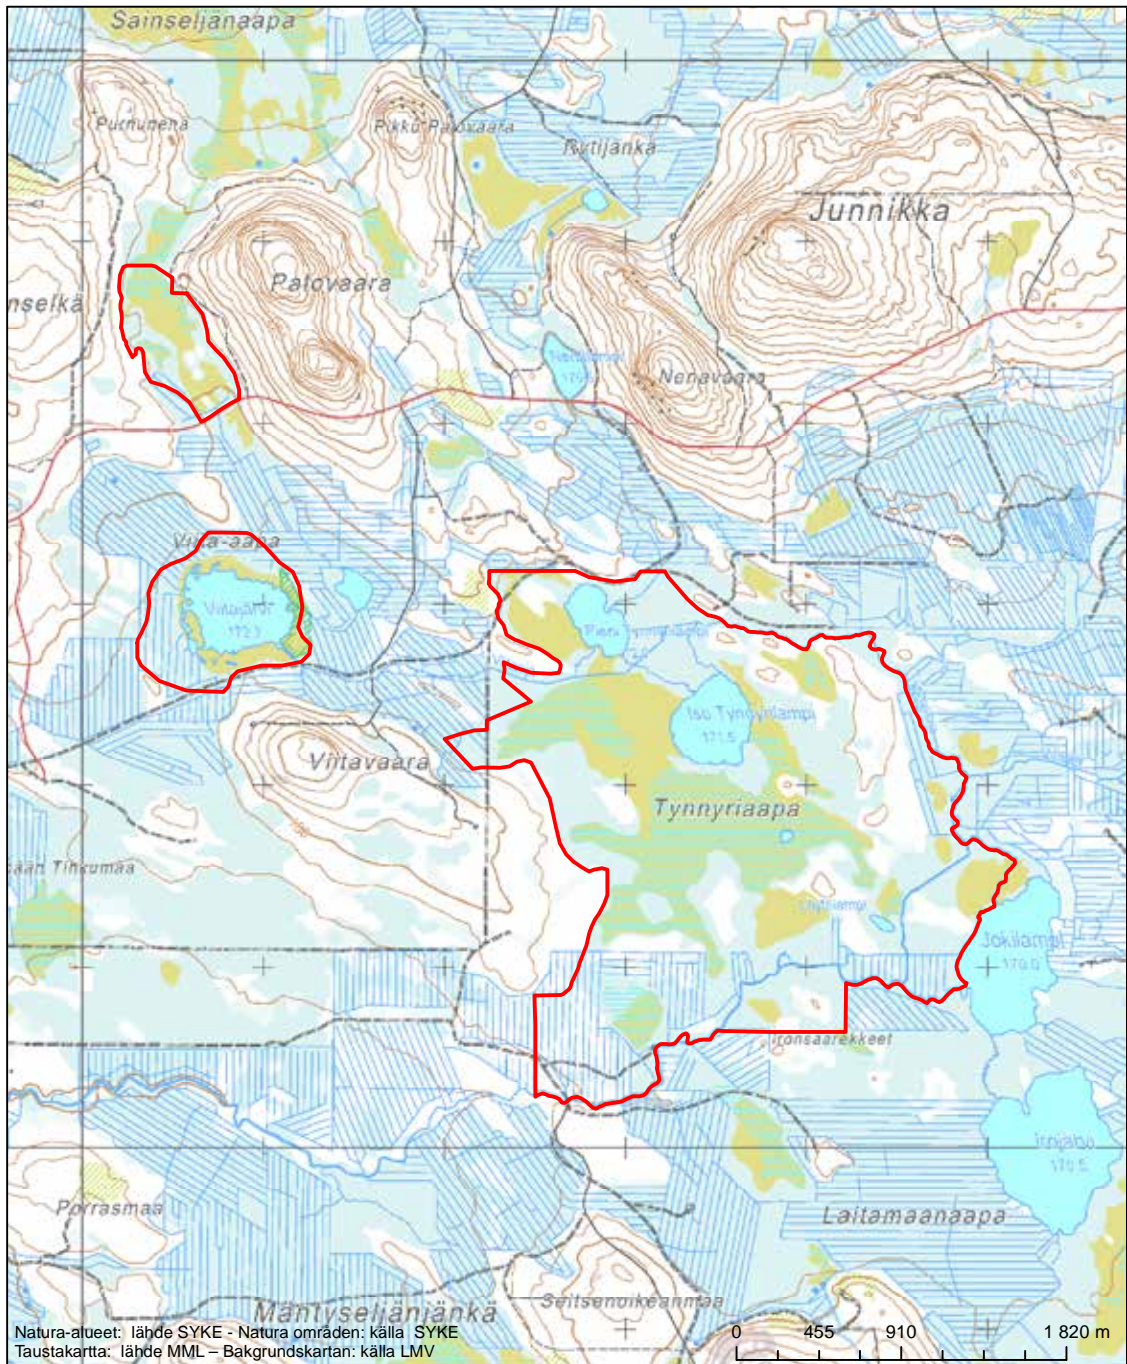

Alueen tunnus/Områdets kod: FI1300401
 Alueen nimi: Haikara-aapa - Viitsikko-aapa
 Områdets namn: Haikara-aapa - Viitsikko-aapa

Erityinen suojelualue (SPA) - Särskilt skyddsområde (SPA)
 Erityisten suojelutoimien alue (SAC) - Särskilt bevarandeområde (SAC)