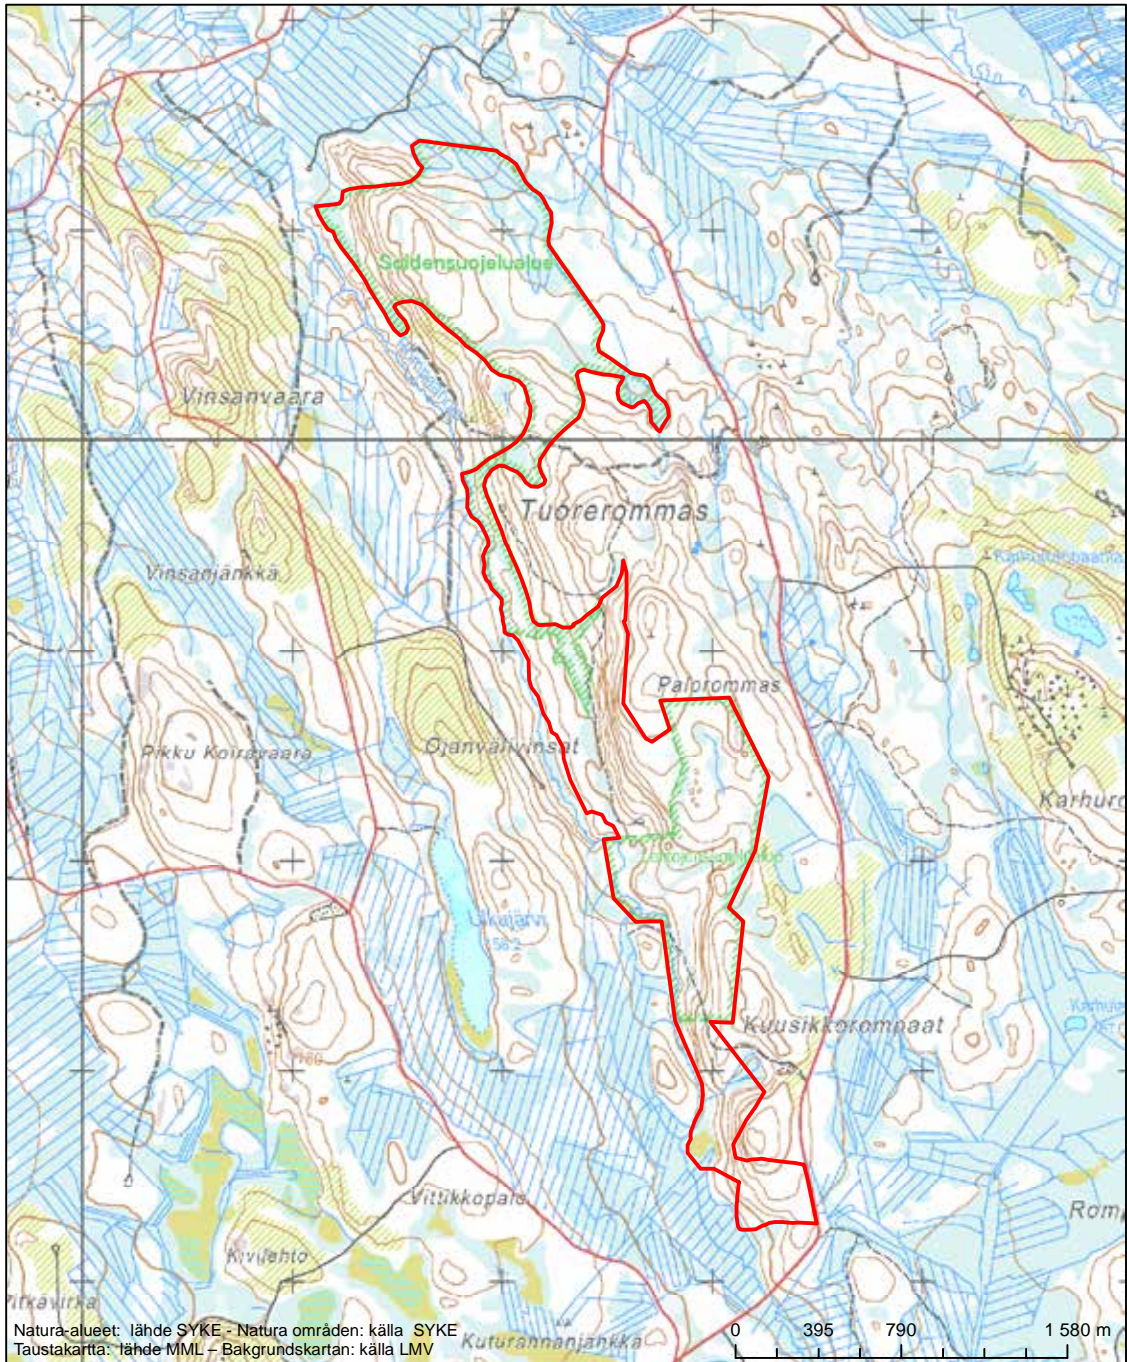

Alueen tunnus/Områdets kod: FI1302107
Alueen nimi: Romppaat
Områdets namn: Romppaat

Erityisten suojelutoimien alue (SAC) - Särskilt bevarandeområde (SAC)