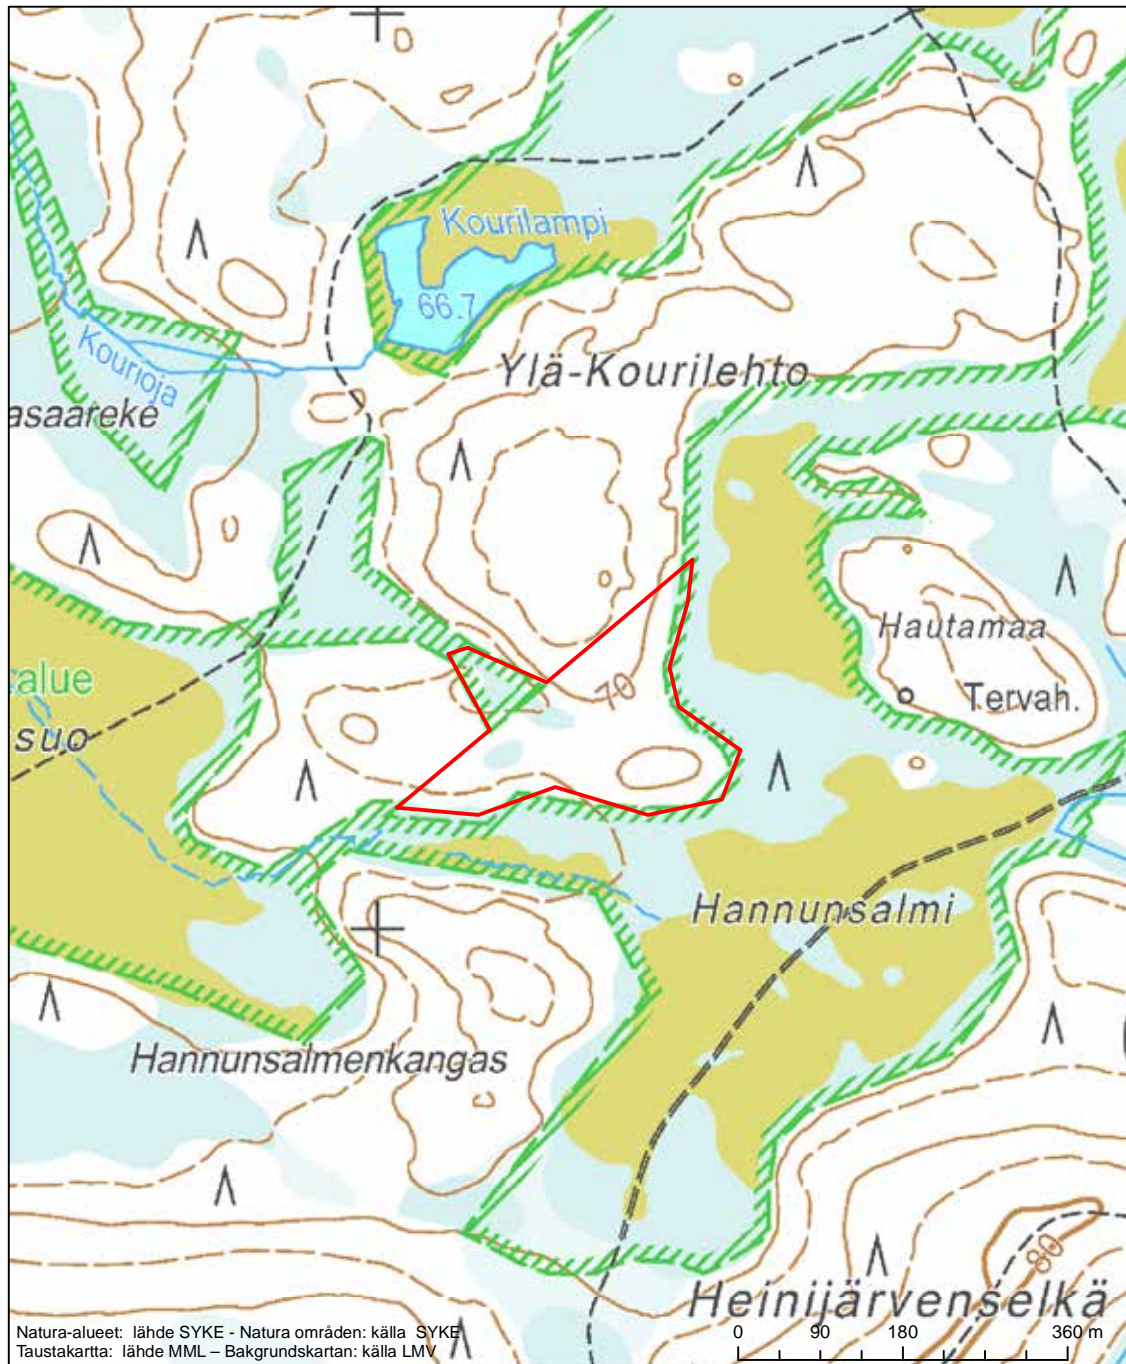

Alueen tunnus/Områdets kod: FI1101204
Alueen nimi: Ylä-Kourilehto
Områdets namn: Ylä-Kourilehto

Erityisten suojelutoimien alue (SAC) - Särskilt bevarandeområde (SAC)