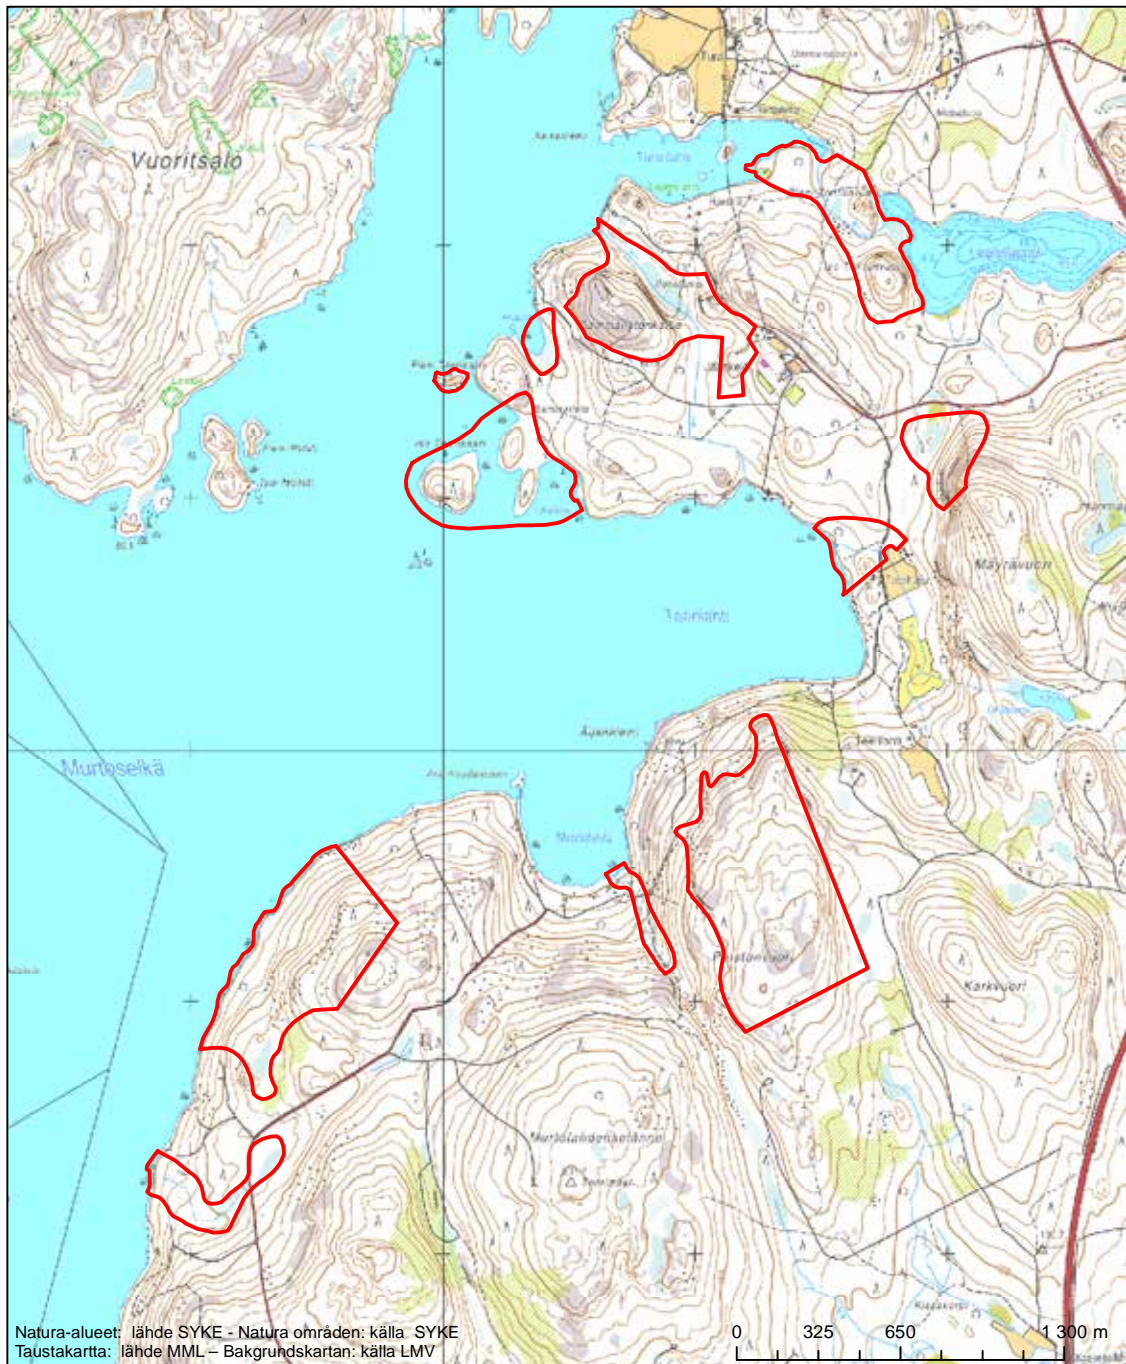

Alueen tunnus/Områdets kod: FI0900088
Alueen nimi: Palstonvuori - Jääskelä
Områdets namn: Palstonvuori-Jääskelä

Erityisten suojelutoimien alue (SAC) - Särskilt bevarandeområde (SAC)