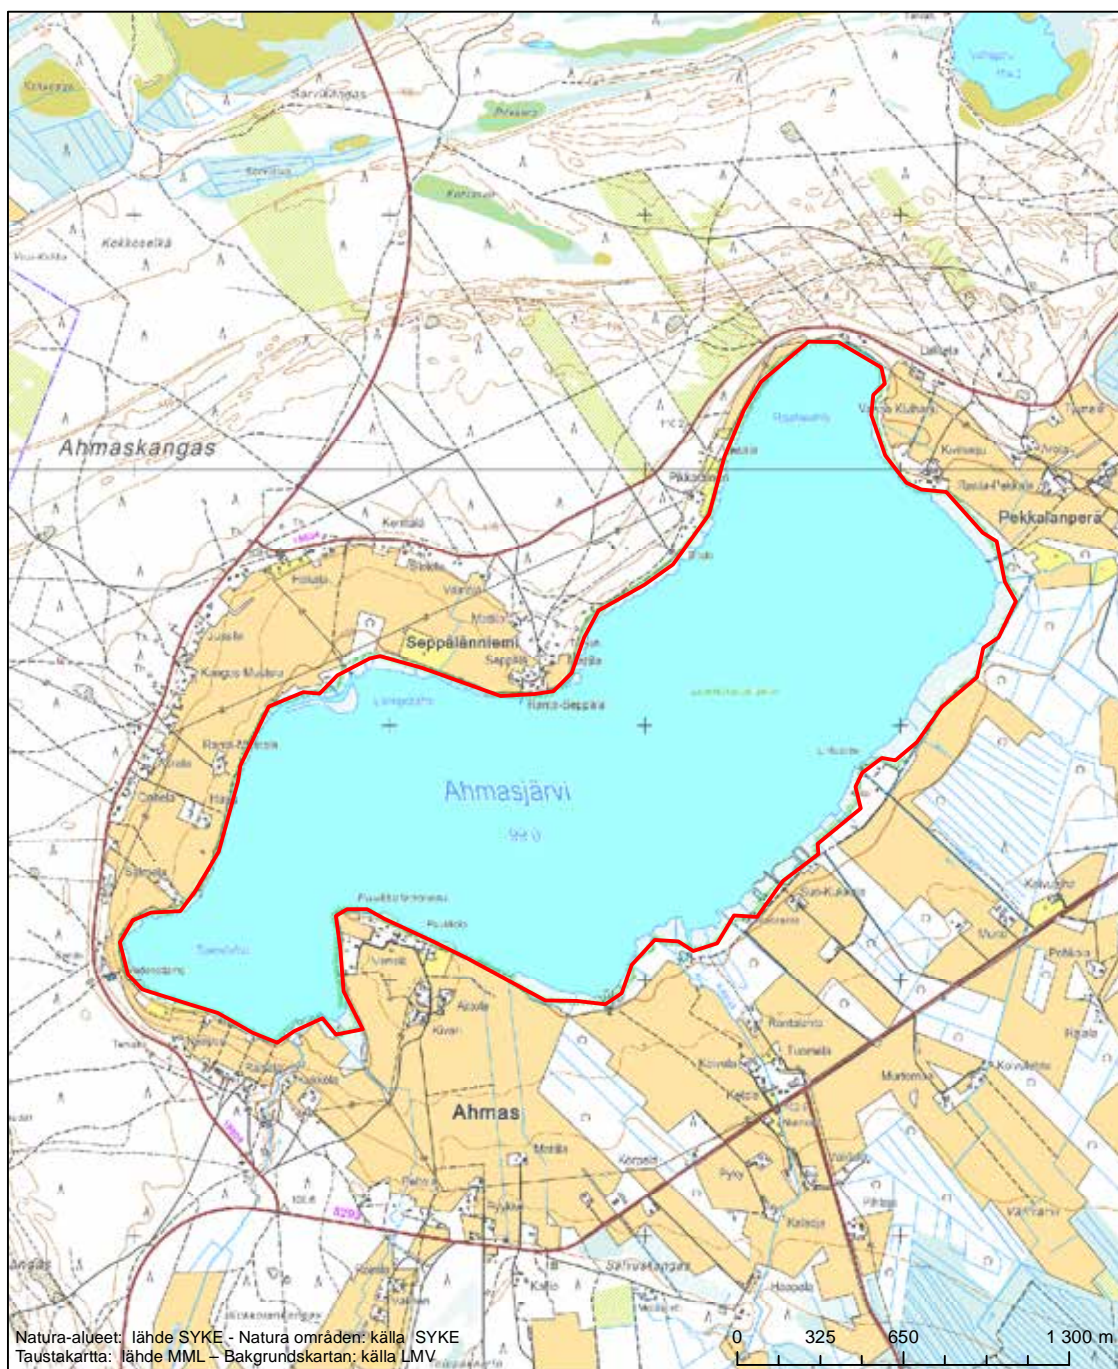

Alueen tunnus/Områdets kod: FI1106002
Alueen nimi: Ahmasjärvi
Områdets namn: Ahmasjärvi

Erityinen suojelualue (SPA) - Särskilt skyddsområde (SPA)