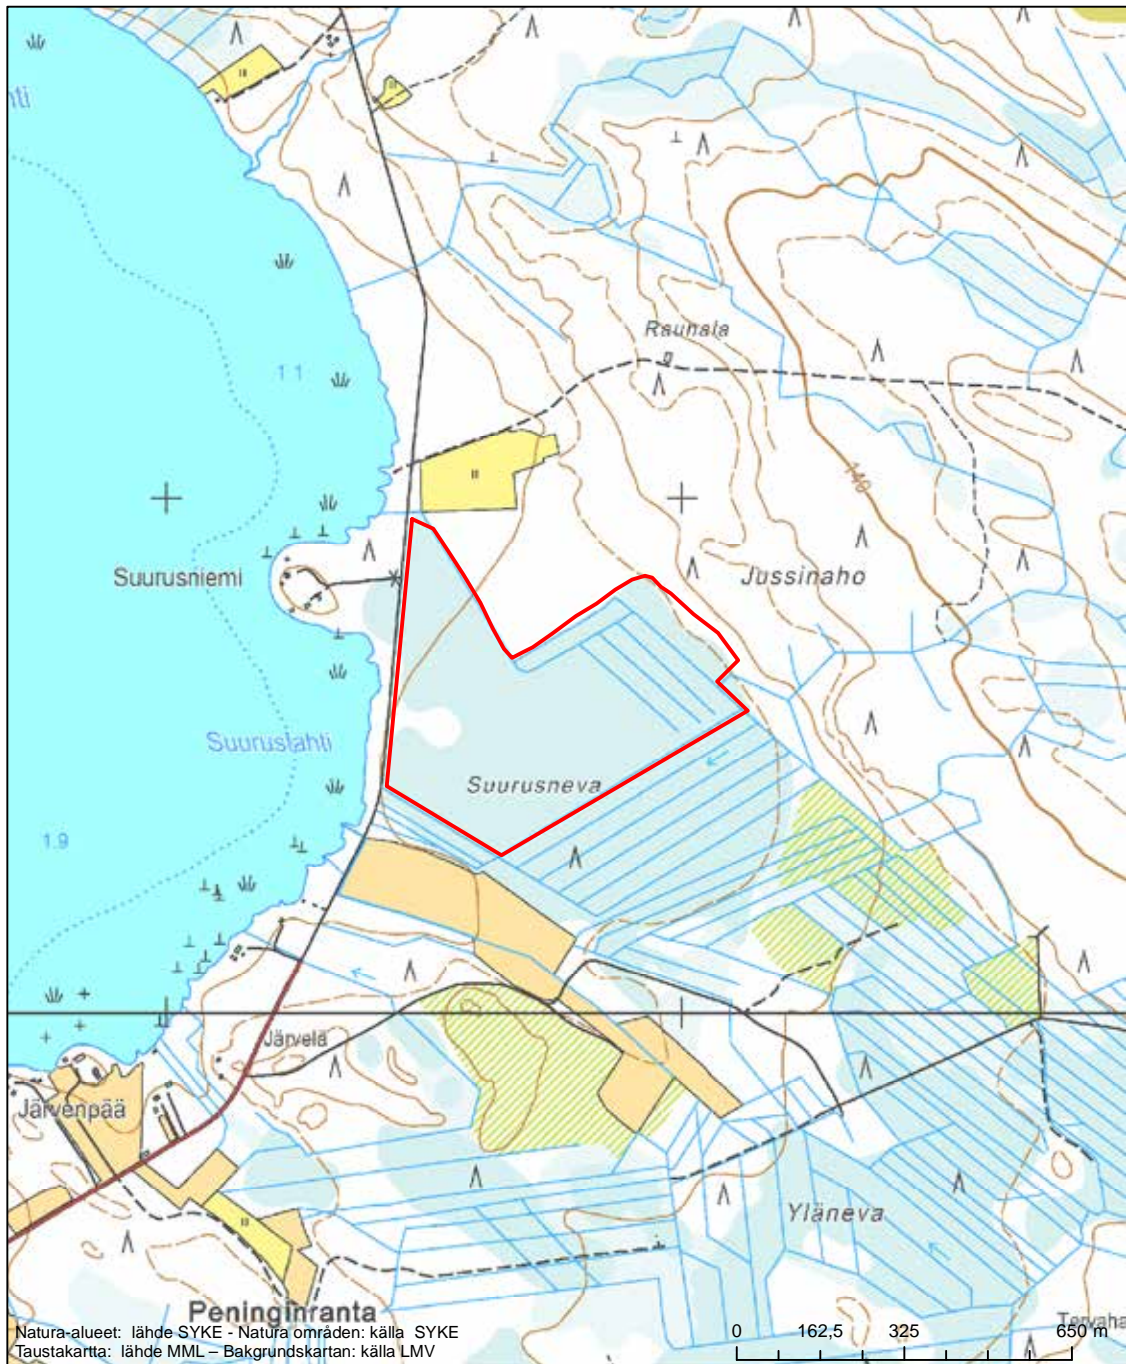

Alueen tunnus/Områdets kod: FI0900063
Alueen nimi: Suurusneva
Områdets namn: Suurusneva

Erityisten suojelutoimien alue (SAC) - Särskilt bevarandeområde (SAC)