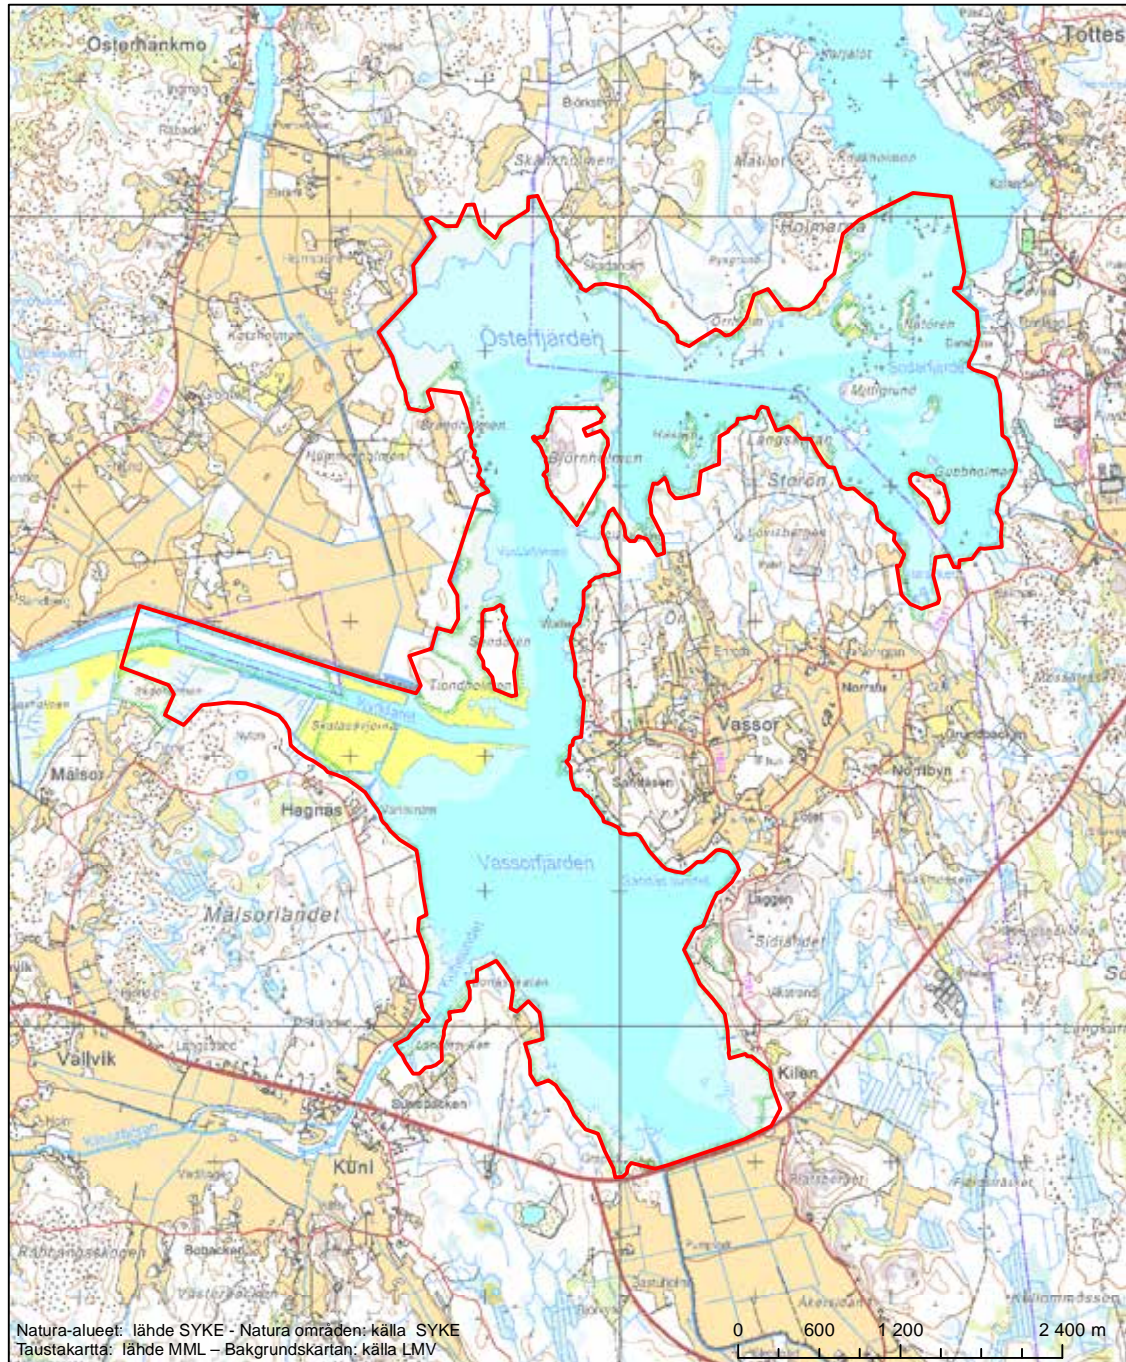

Alueen tunnus/Områdets kod: FI0800056
Alueen nimi: Vassorfjärden
Områdets namn: Vassorfjärden

Erityinen suojelualue (SPA) - Särskilt skyddsområde (SPA)

Erityisten suojelutoimien alue (SAC) - Särskilt bevarandeområde (SAC)