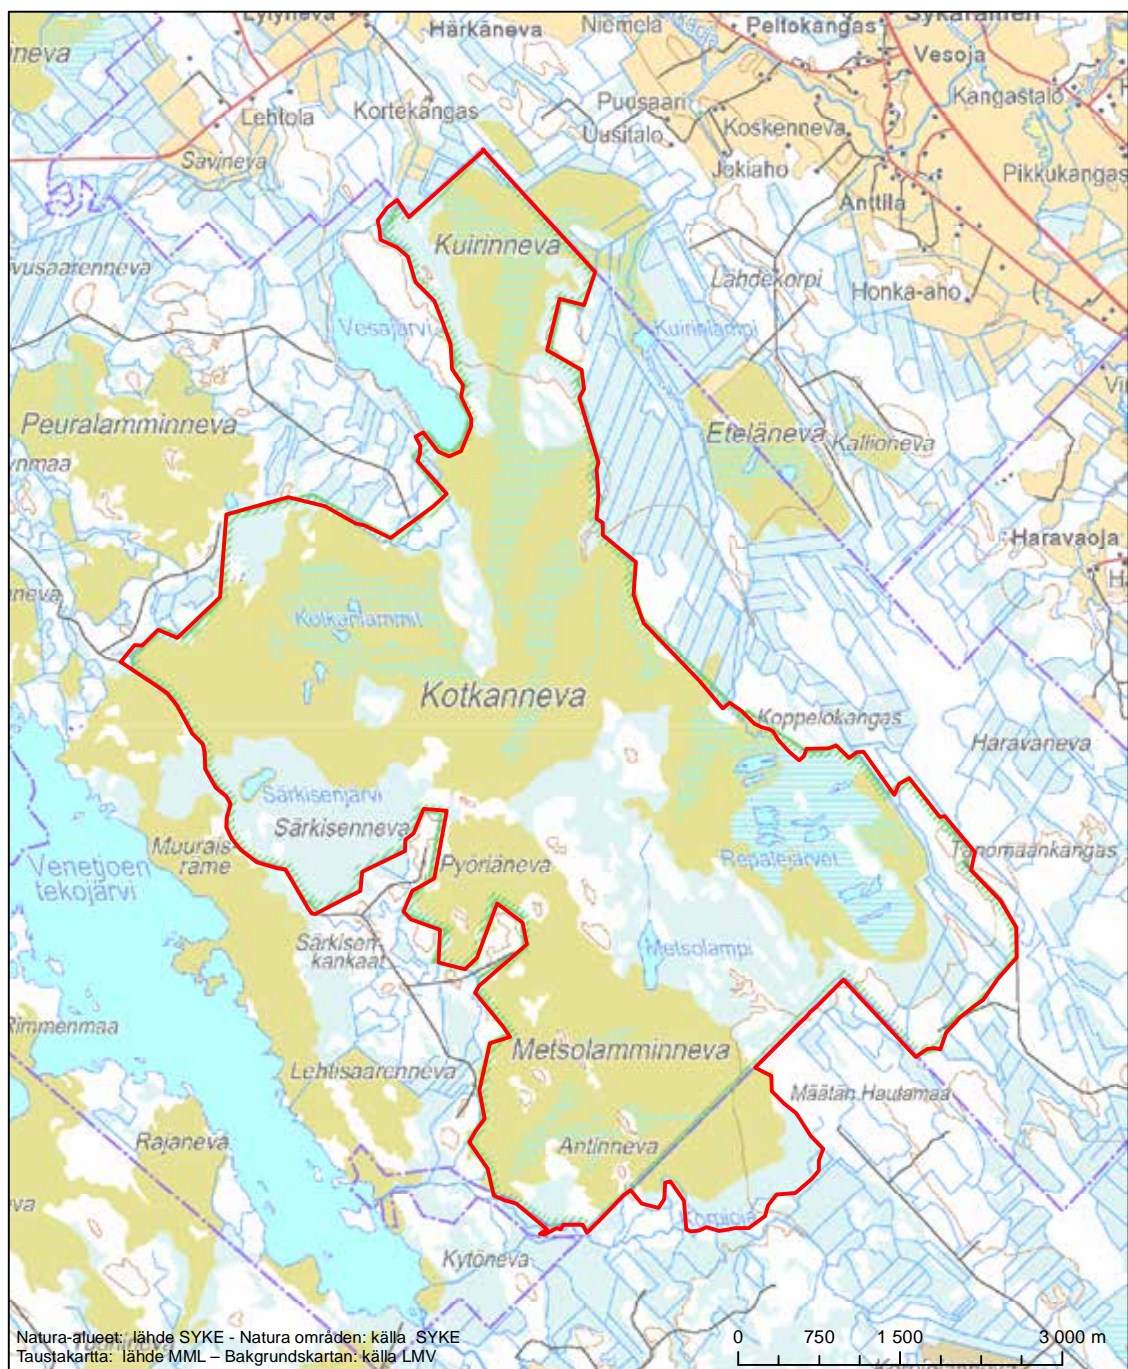

Erityinen suojelualue (SPA) - Särskilt skyddsområde (SPA)

Alueen tunnus/Områdets kod: FI1000034
 Alueen nimi: Kotkanneva ja Pikku-Koppelon metsät
 Områdets namn: Kotkanneva och skogarna i Pikku-Koppelo