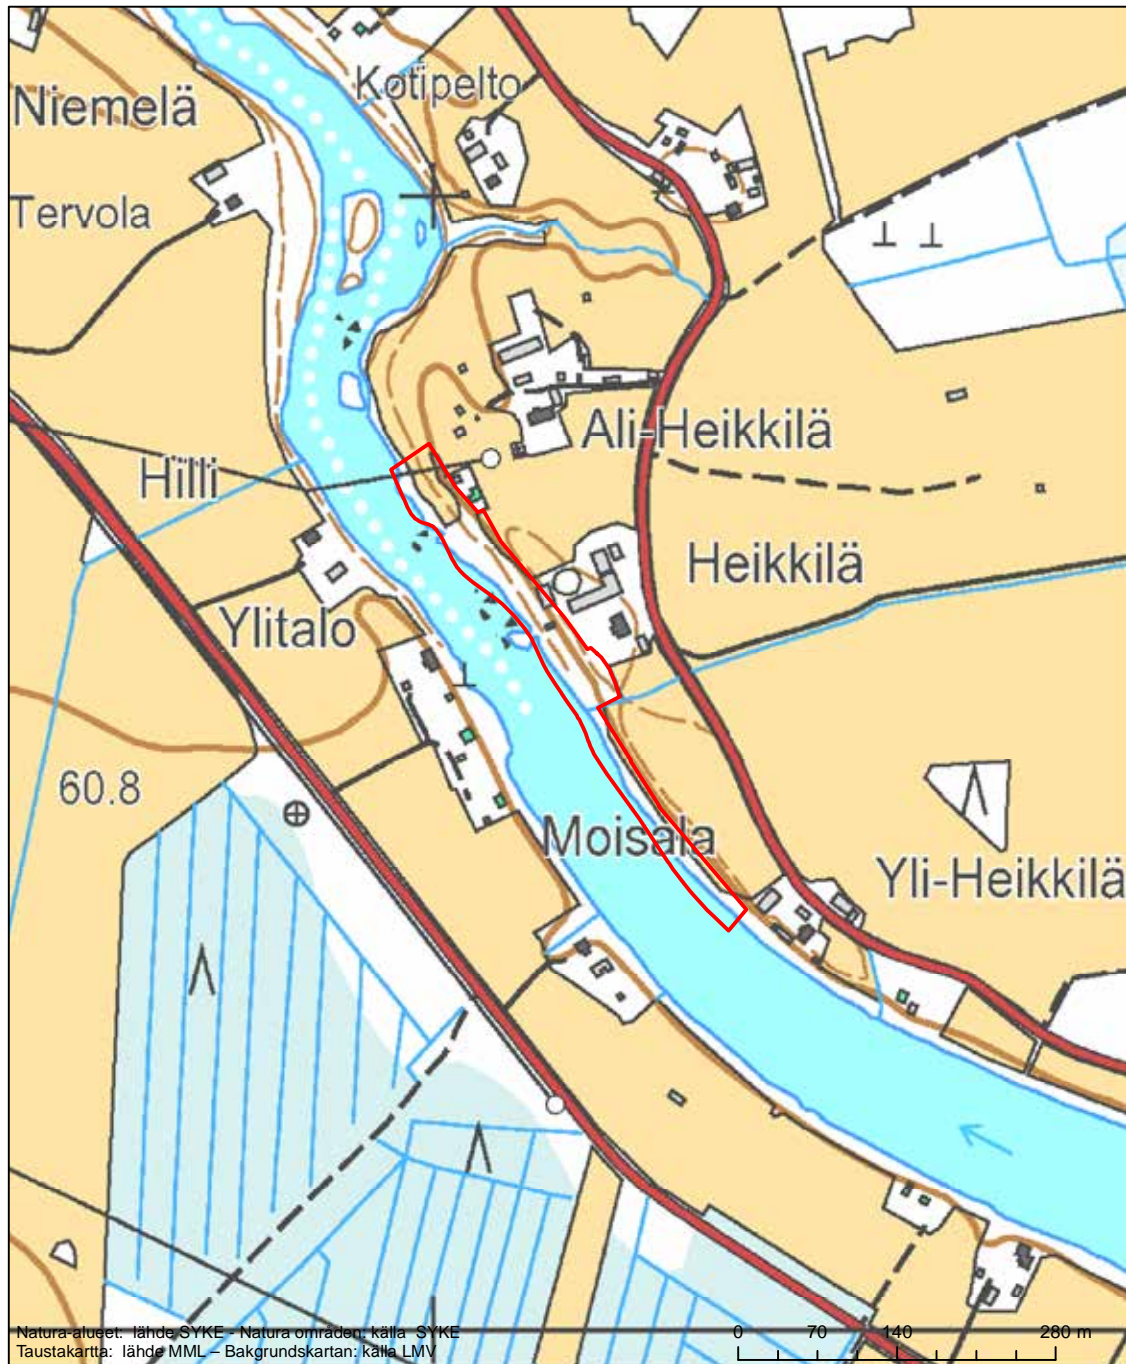

Alueen tunnus/Områdets kod: FI1104800
 Alueen nimi: Matkusneva - Ukonvaajanneva
 Områdets namn: Matkusneva-Ukonvaajanneva

Erityisten suojelutoimien alue (SAC) - Särskilt bevarandeområde (SAC)

Alueen tunnus/Områdets kod: FI1104801
 Alueen nimi: Heikkilän laitumet
 Områdets namn: Heikkilä, betesmark