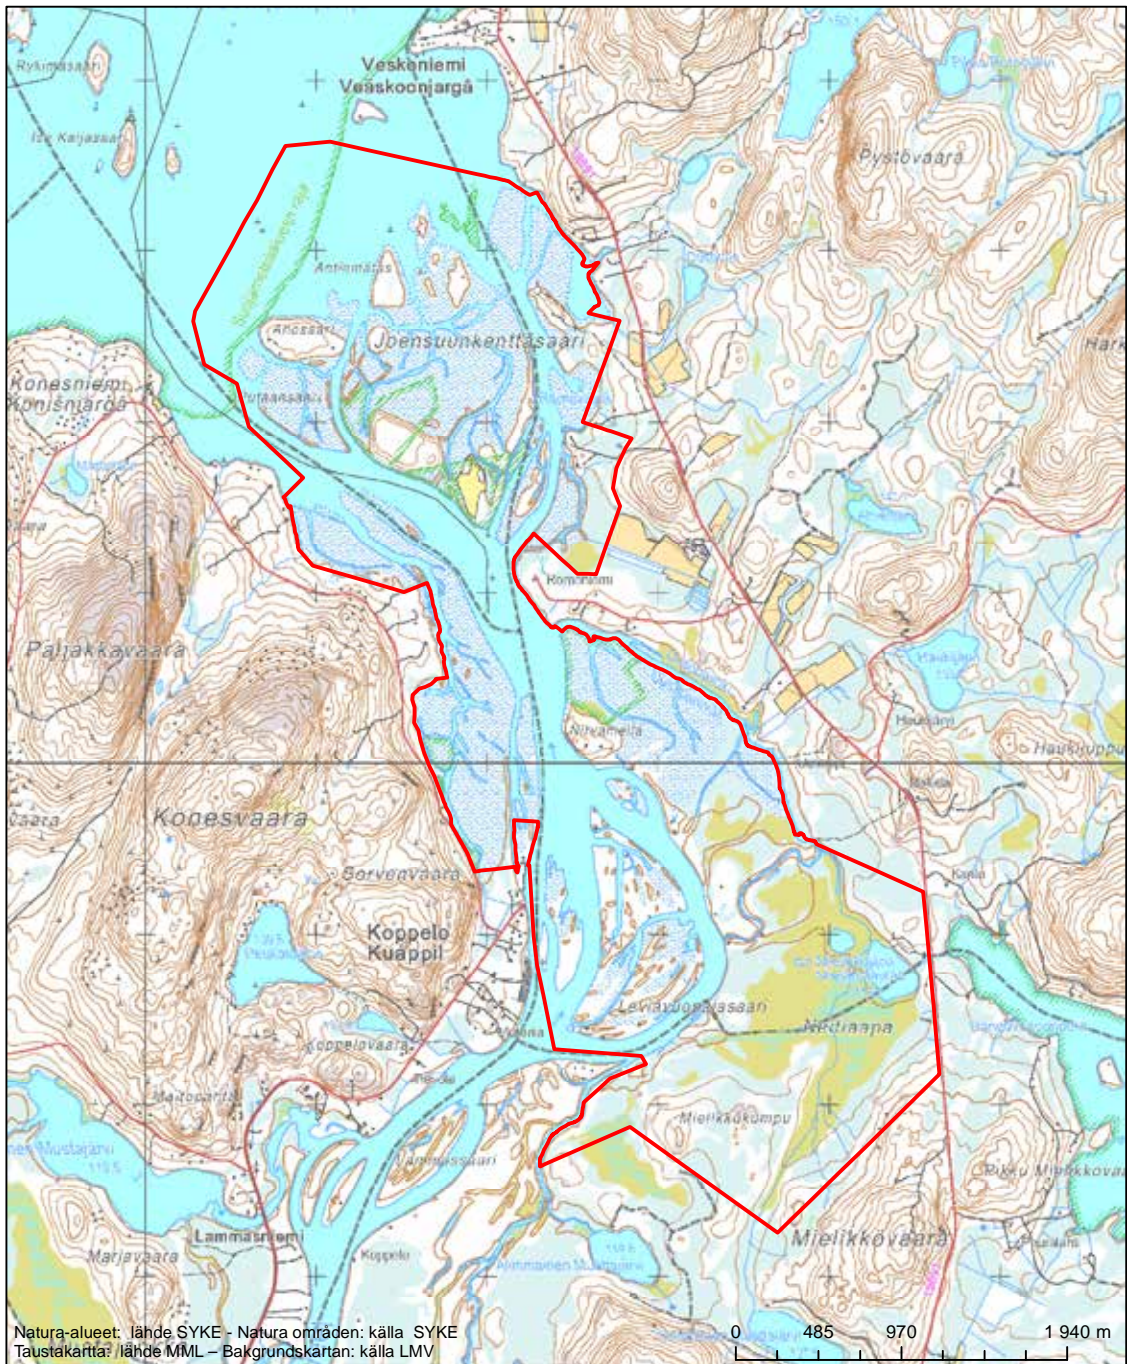

Alueen tunnus/Områdets kod: FI1300211
Alueen nimi: Ivalojokisuisto
Områdets namn: Ivalojokideltat

Erityinen suojelualue (SPA) - Särskilt skyddsområde (SPA)
Erityisten suojelutoimien alue (SAC) - Särskilt bevarandeområde (SAC)