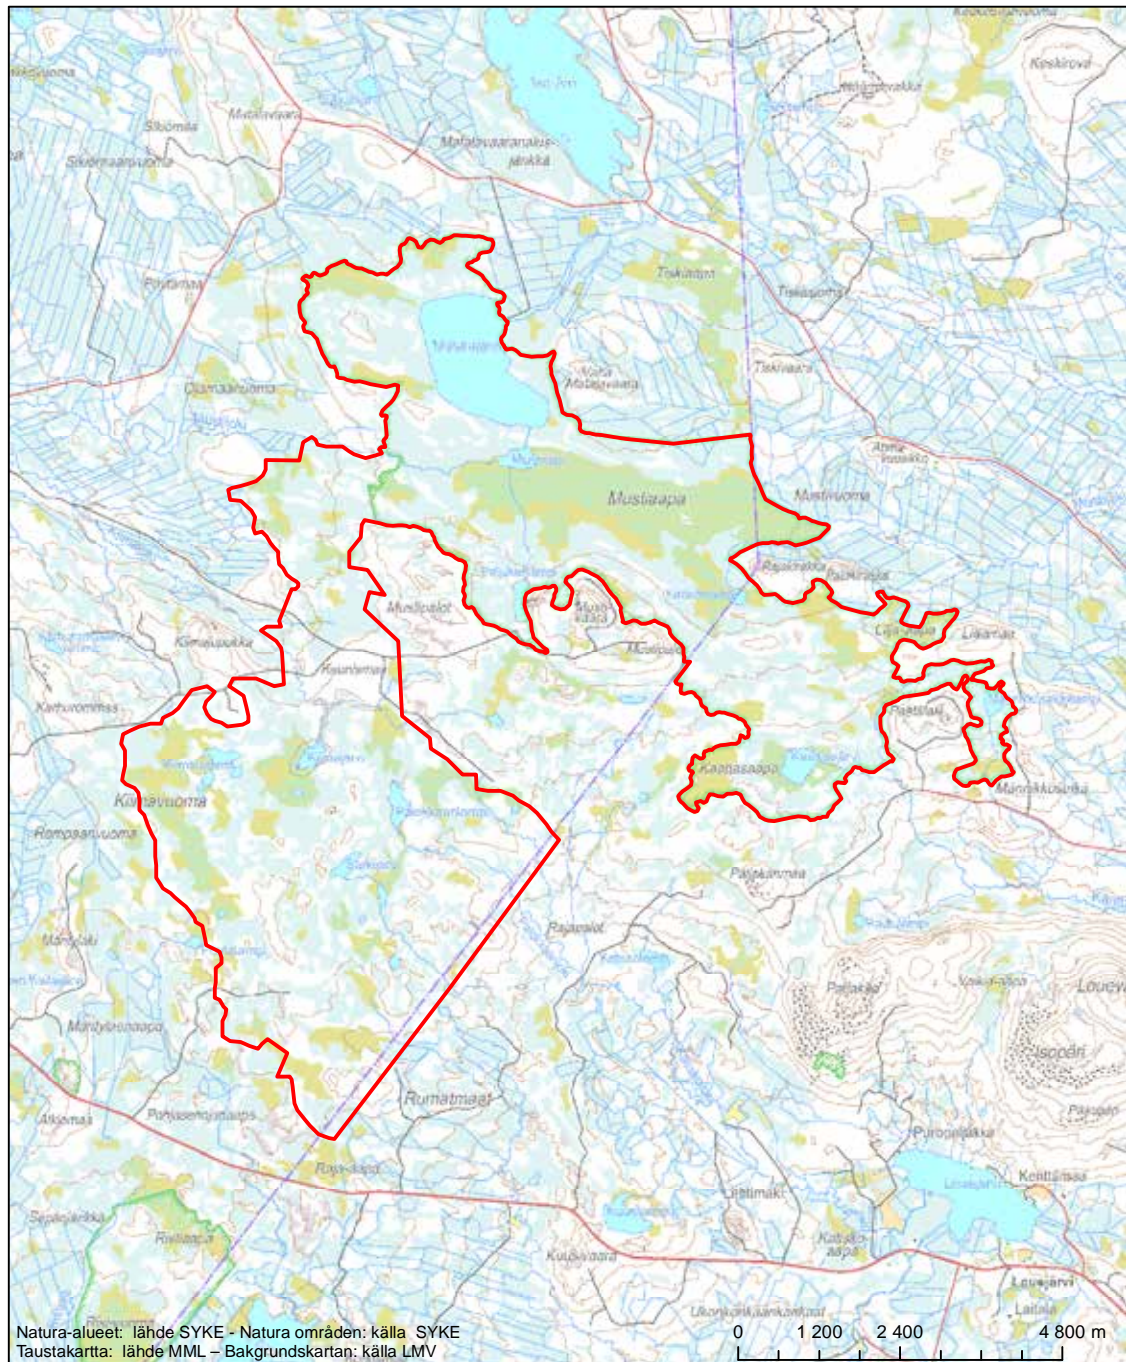

Alueen tunnus/Områdets kod: FI1301301
Alueen nimi: Mustiaapa - Kaattasjärvi
Områdets namn: Mustiaapa-Kaattasjärvi

Erityinen suojelualue (SPA) - Särskilt skyddsområde (SPA)
Erityisten suojelutoimien alue (SAC) - Särskilt bevarandeområde (SAC)