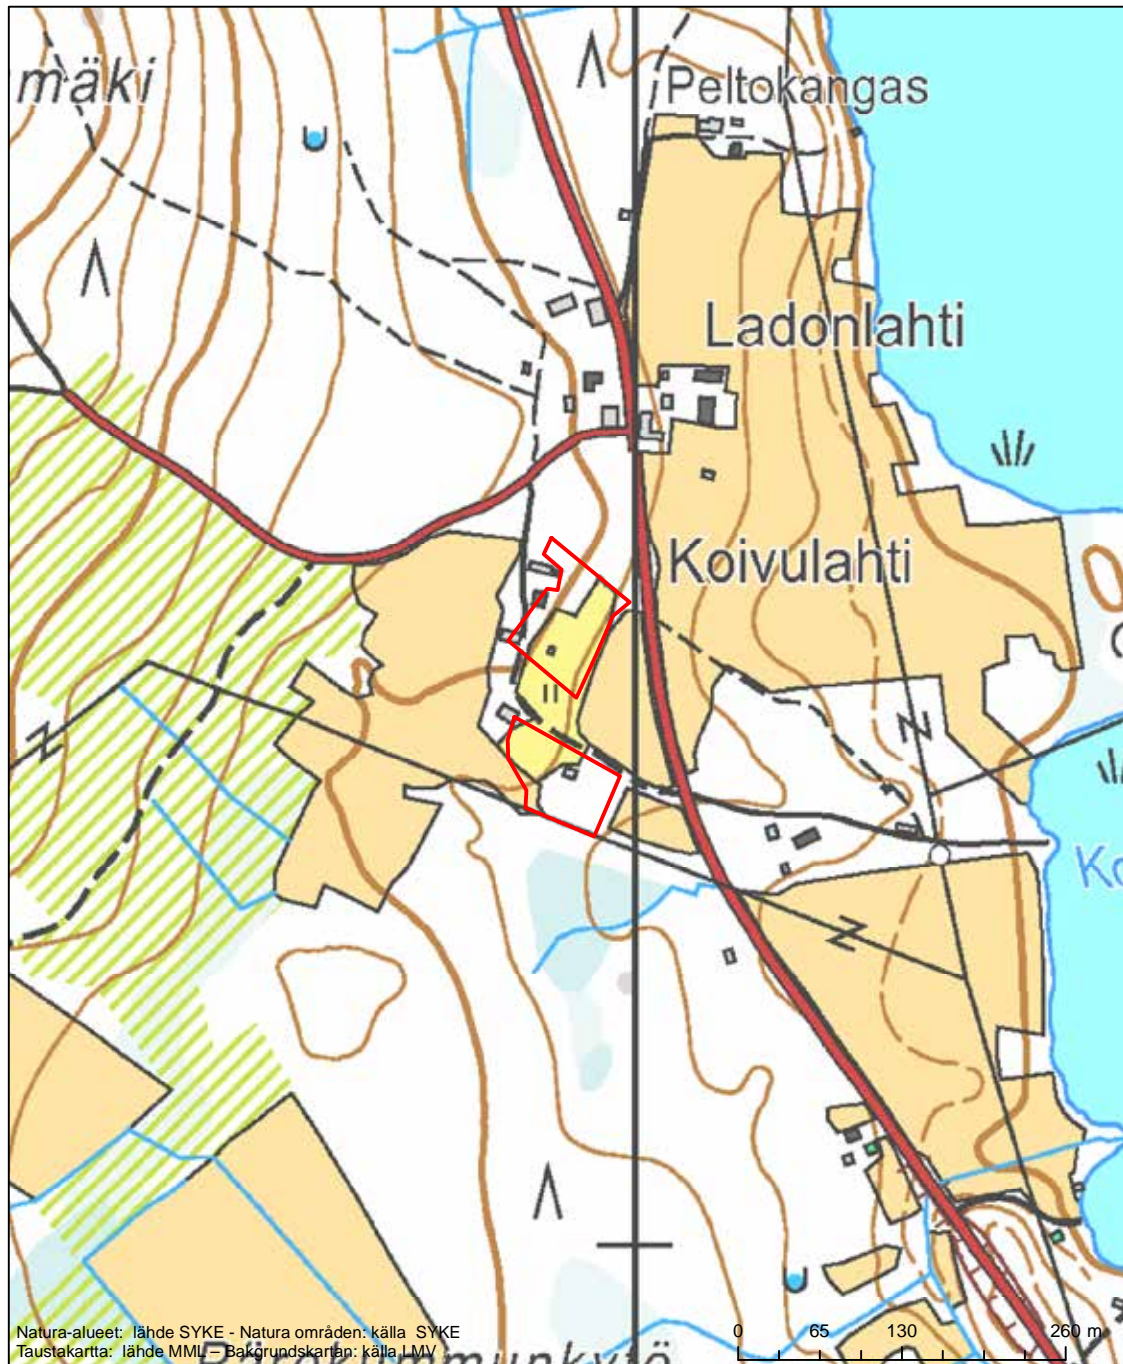

Alueen tunnus/Områdets kod: FI0900042
Alueen nimi: Koivulahti
Områdets namn: Koivulahti

Erityisten suojelutoimien alue (SAC) - Särskilt bevarandeområde (SAC)