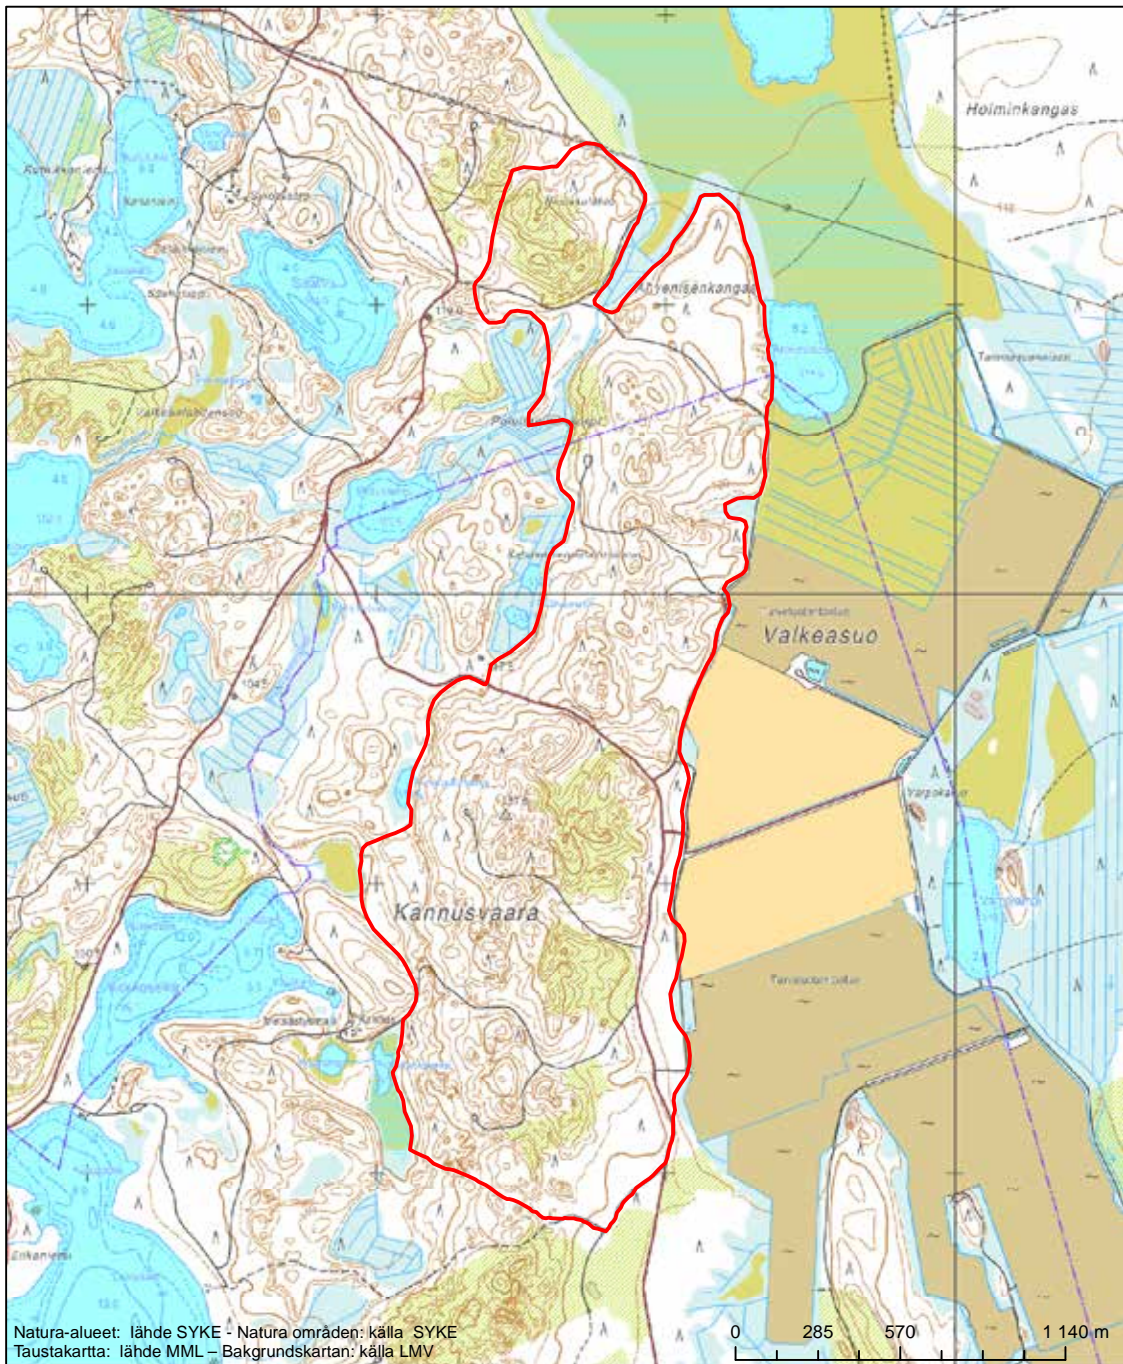

Alueen tunnus/Områdets kod: FI0700085
Alueen nimi: Kannusvaara
Områdets namn: Kannusvaara

Erityisten suojelutoimien alue (SAC) - Särskilt bevarandeområde (SAC)