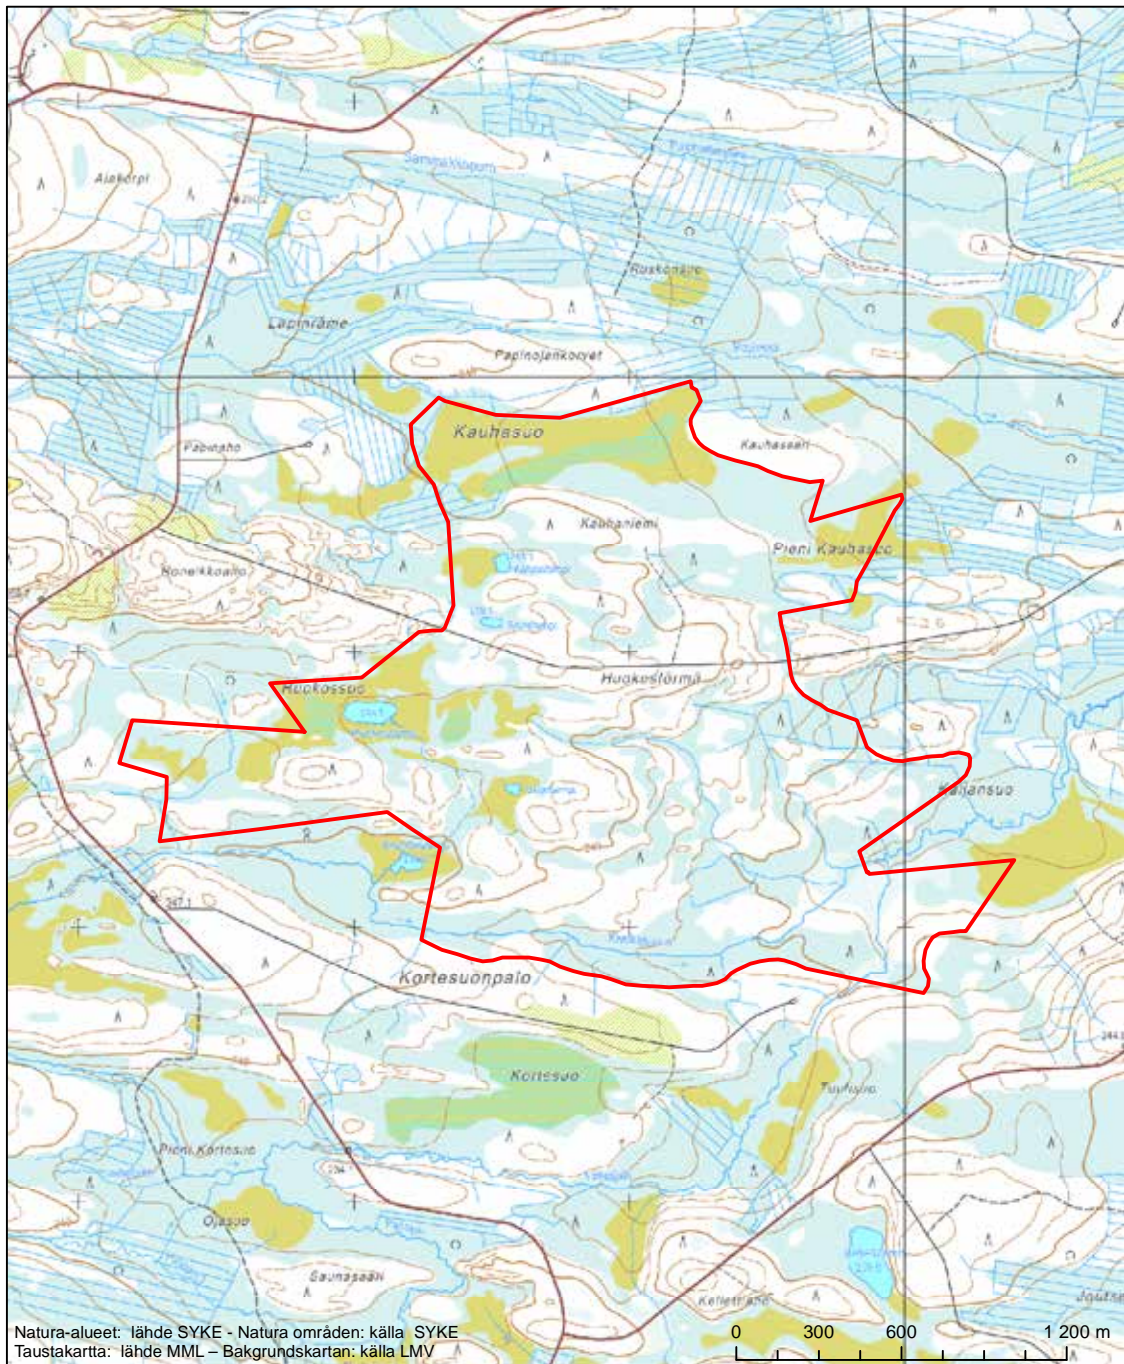

Alueen tunnus/Områdets kod: F11200408
Alueen nimi: Huokostörmä
Områdets namn: Huokostörmä

Erityisten suojelutoimien alue (SAC) - Särskilt bevarandeområde (SAC)