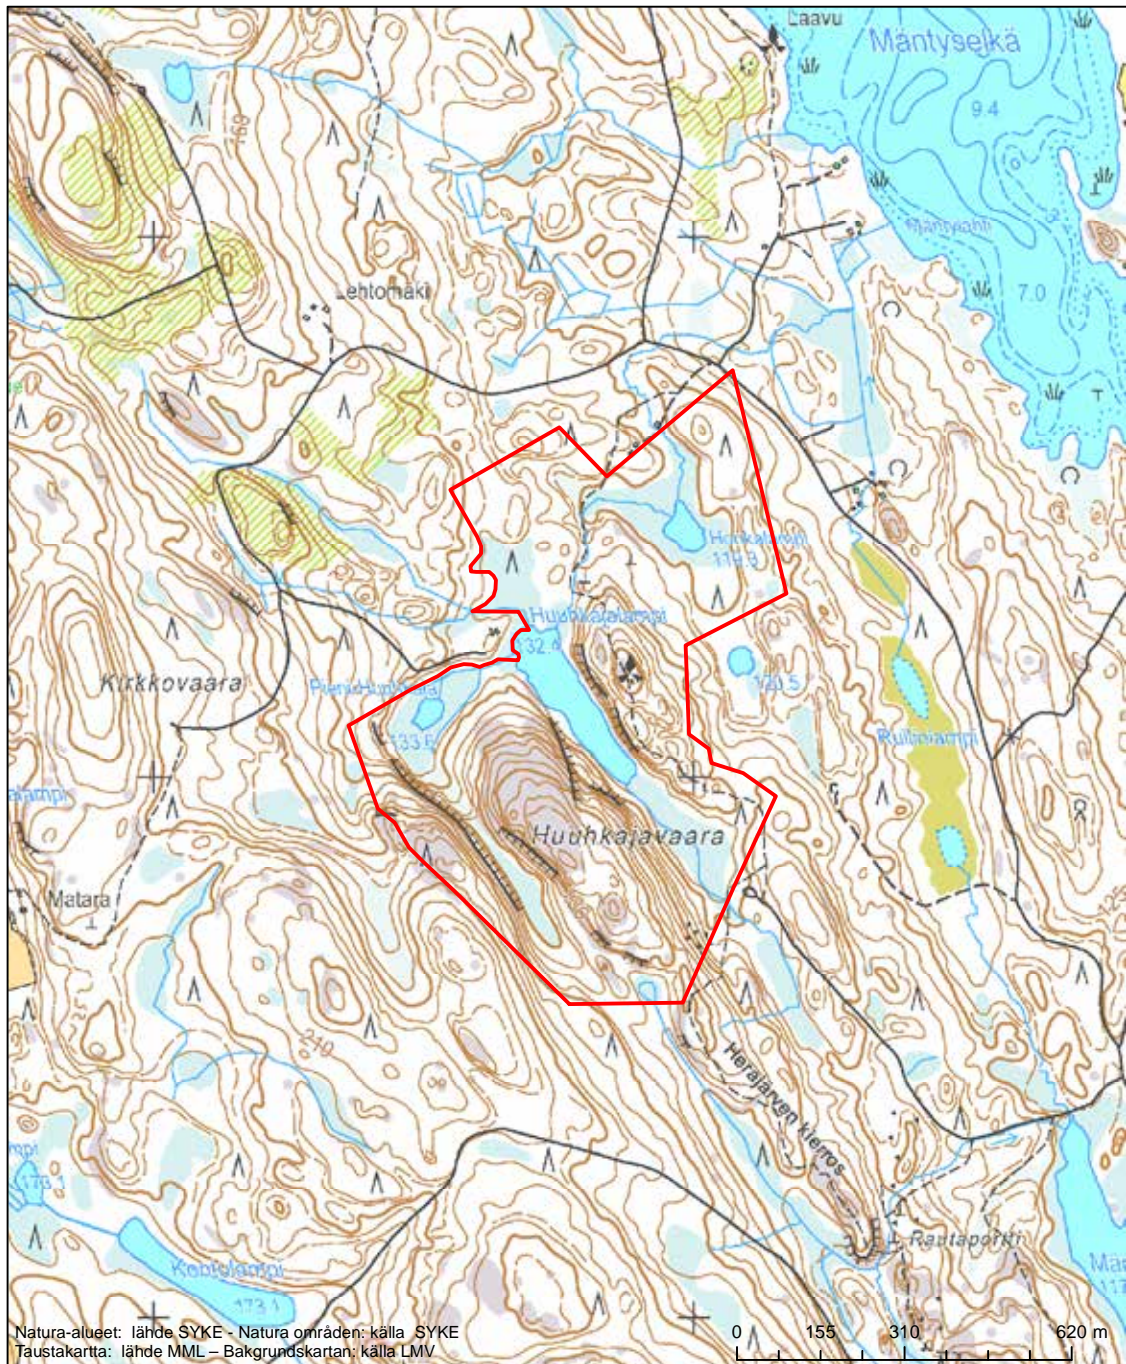

Alueen tunnus/Områdets kod: FI0700035
Alueen nimi: Huuhkajanvaara
Områdets namn: Huuhkajanvaara

Erityisten suojelutoimien alue (SAC) - Särskilt bevarandeområde (SAC)