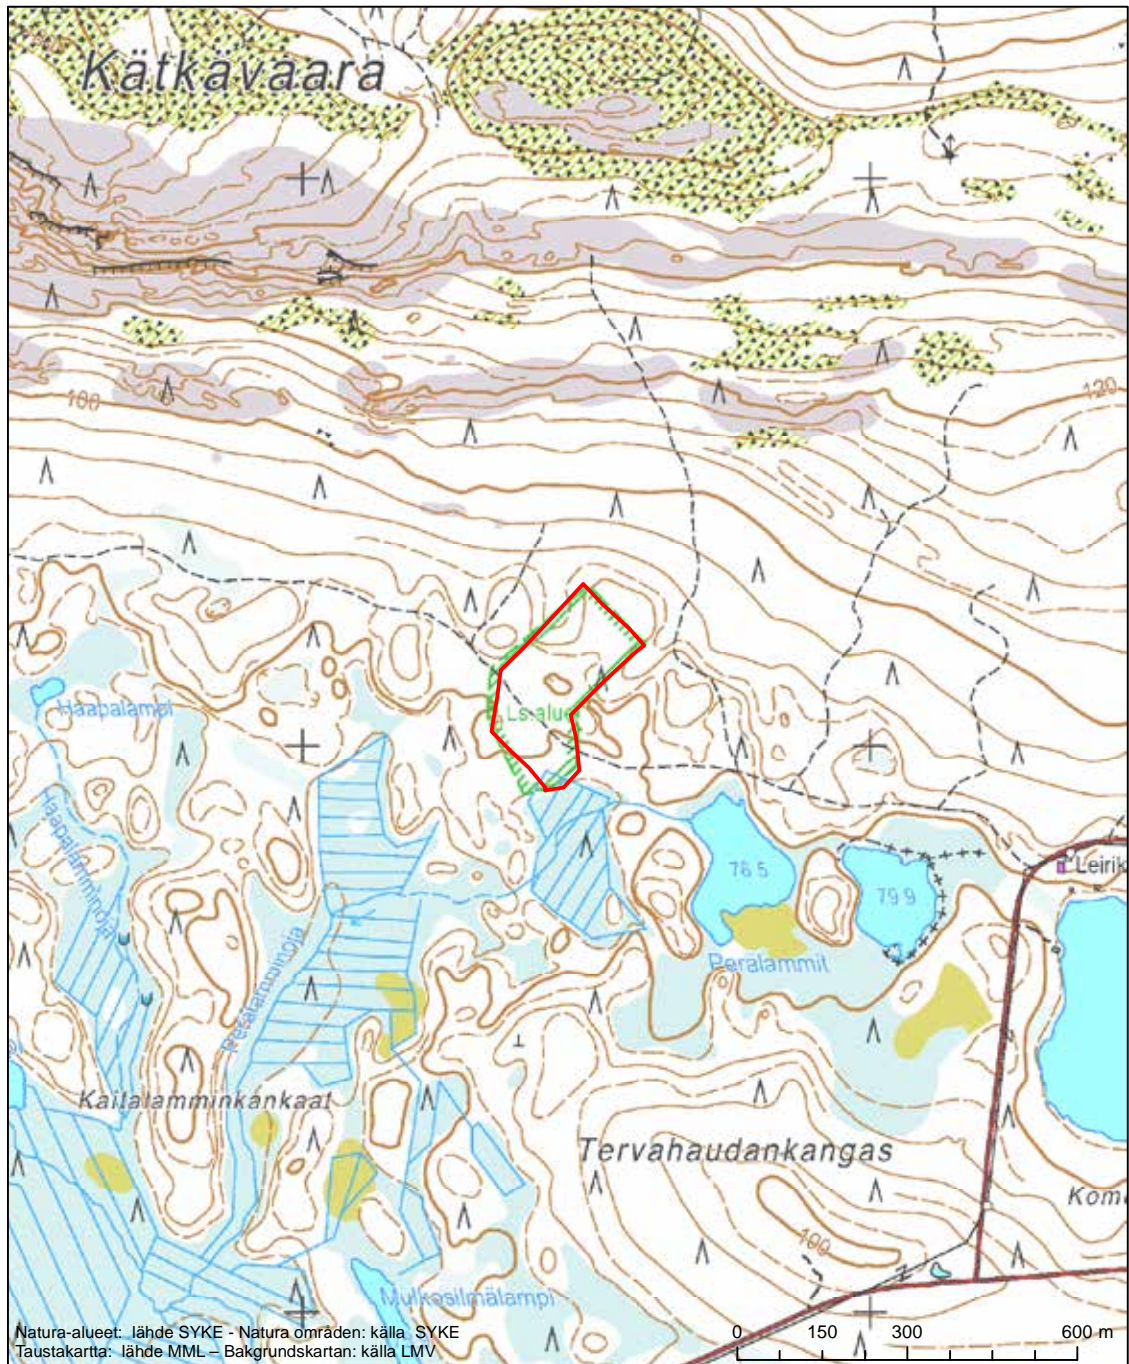

Alueen tunnus/Områdets kod: FI1301805
Alueen nimi: Kätkävaaran lehto
Områdets namn: Lunden vid Kätkävaara

Erityisten suojelutoimien alue (SAC) - Särskilt bevarandeområde (SAC)