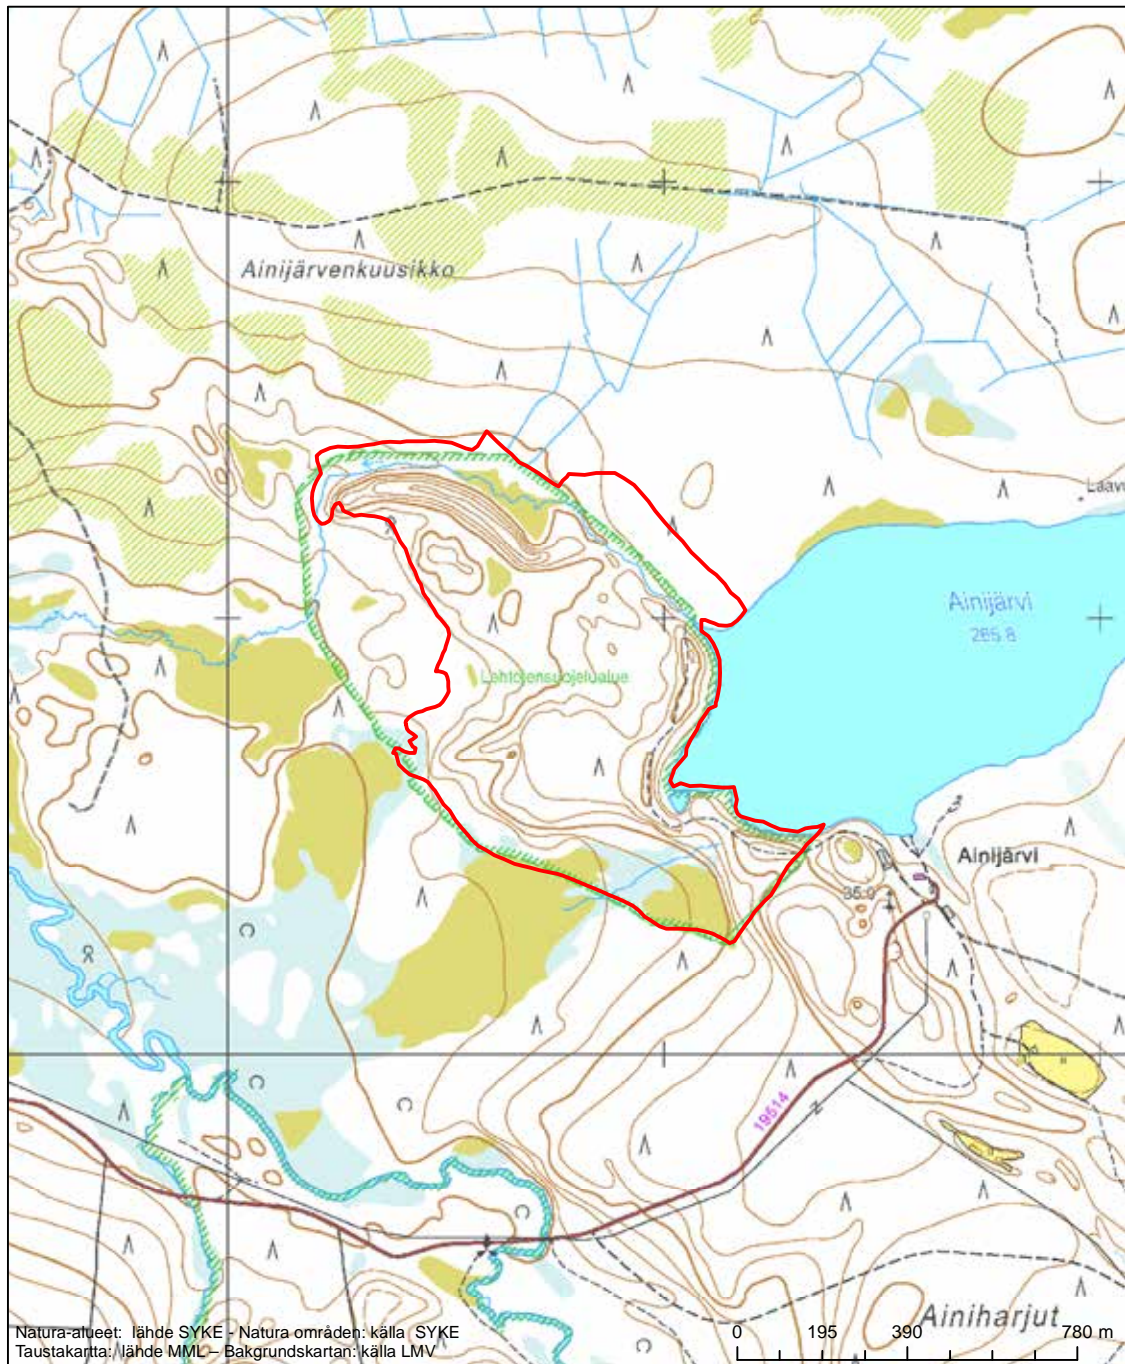

Alueen tunnus/Områdets kod: FI1301504
 Alueen nimi: Ainijärven lehdot
 Områdets namn: Lundarna vid Ainijärvi

Erityisten suojelutoimien alue (SAC) - Särskilt bevarandeområde (SAC)

Alueen tunnus/Områdets kod: FI1301505
 Alueen nimi: Kellovuotso - Kaarrerämiä - Hukka-aapa
 Områdets namn: Kellovuotso-Kaarrerämiä-Hukka-aapa