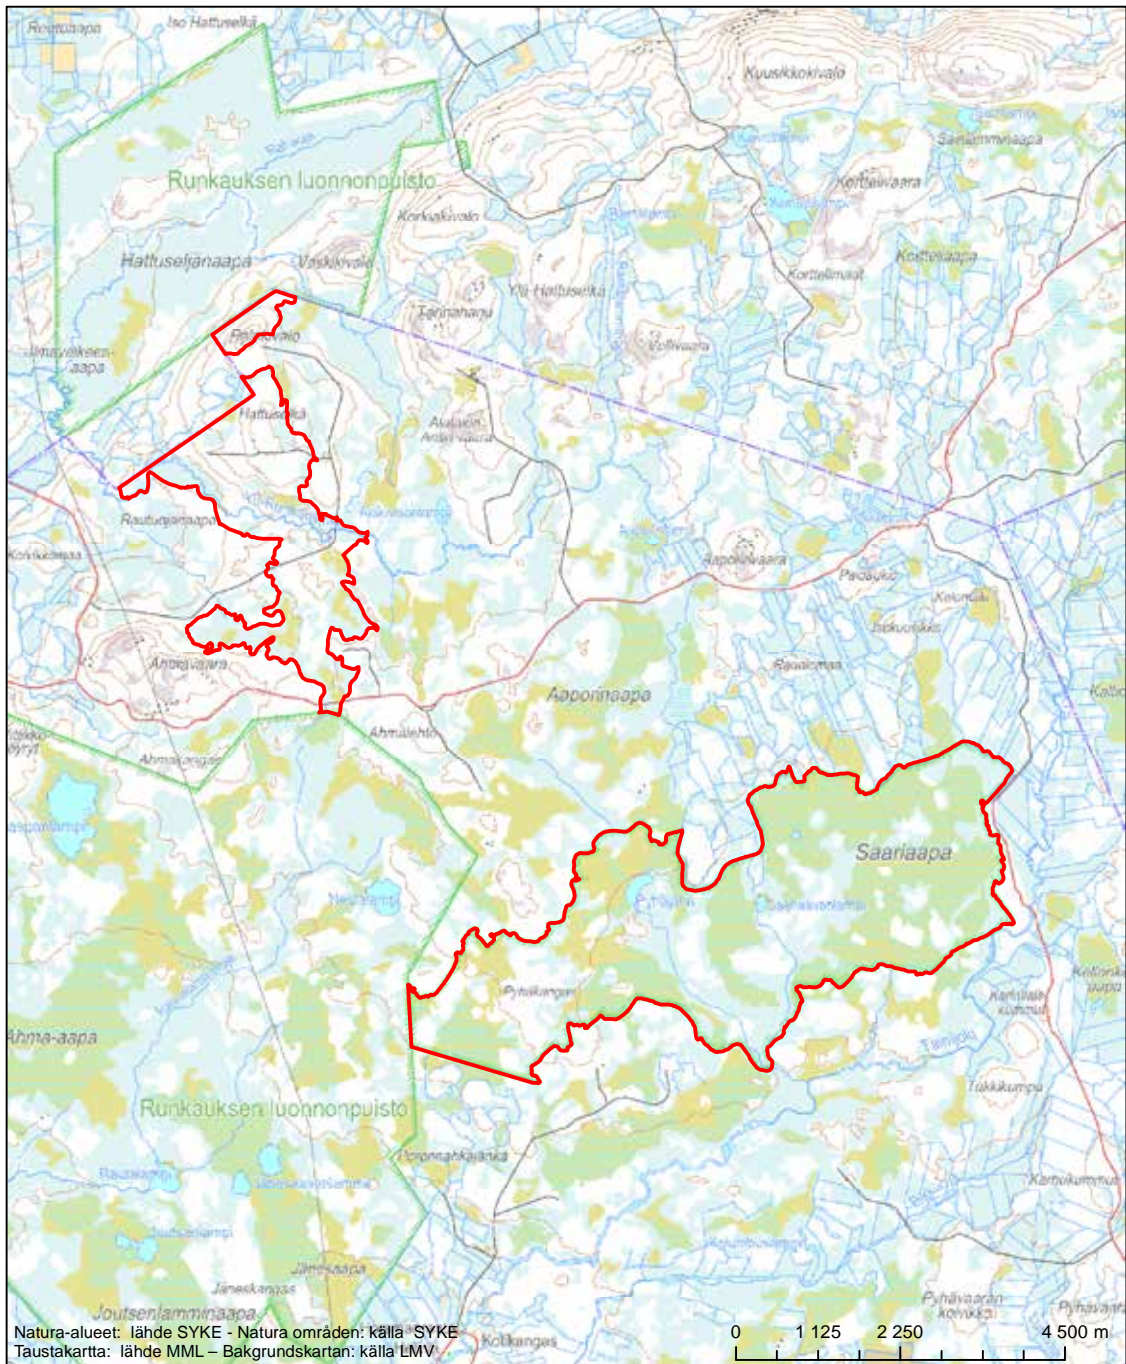

Alueen tunnus/Områdets kod: FI1301612
Alueen nimi: Saariaapa - Hattuselkä
Områdets namn: Saariaapa-Hattuselkä

Erityisten suojelutoimien alue (SAC) - Särskilt bevarandeområde (SAC)