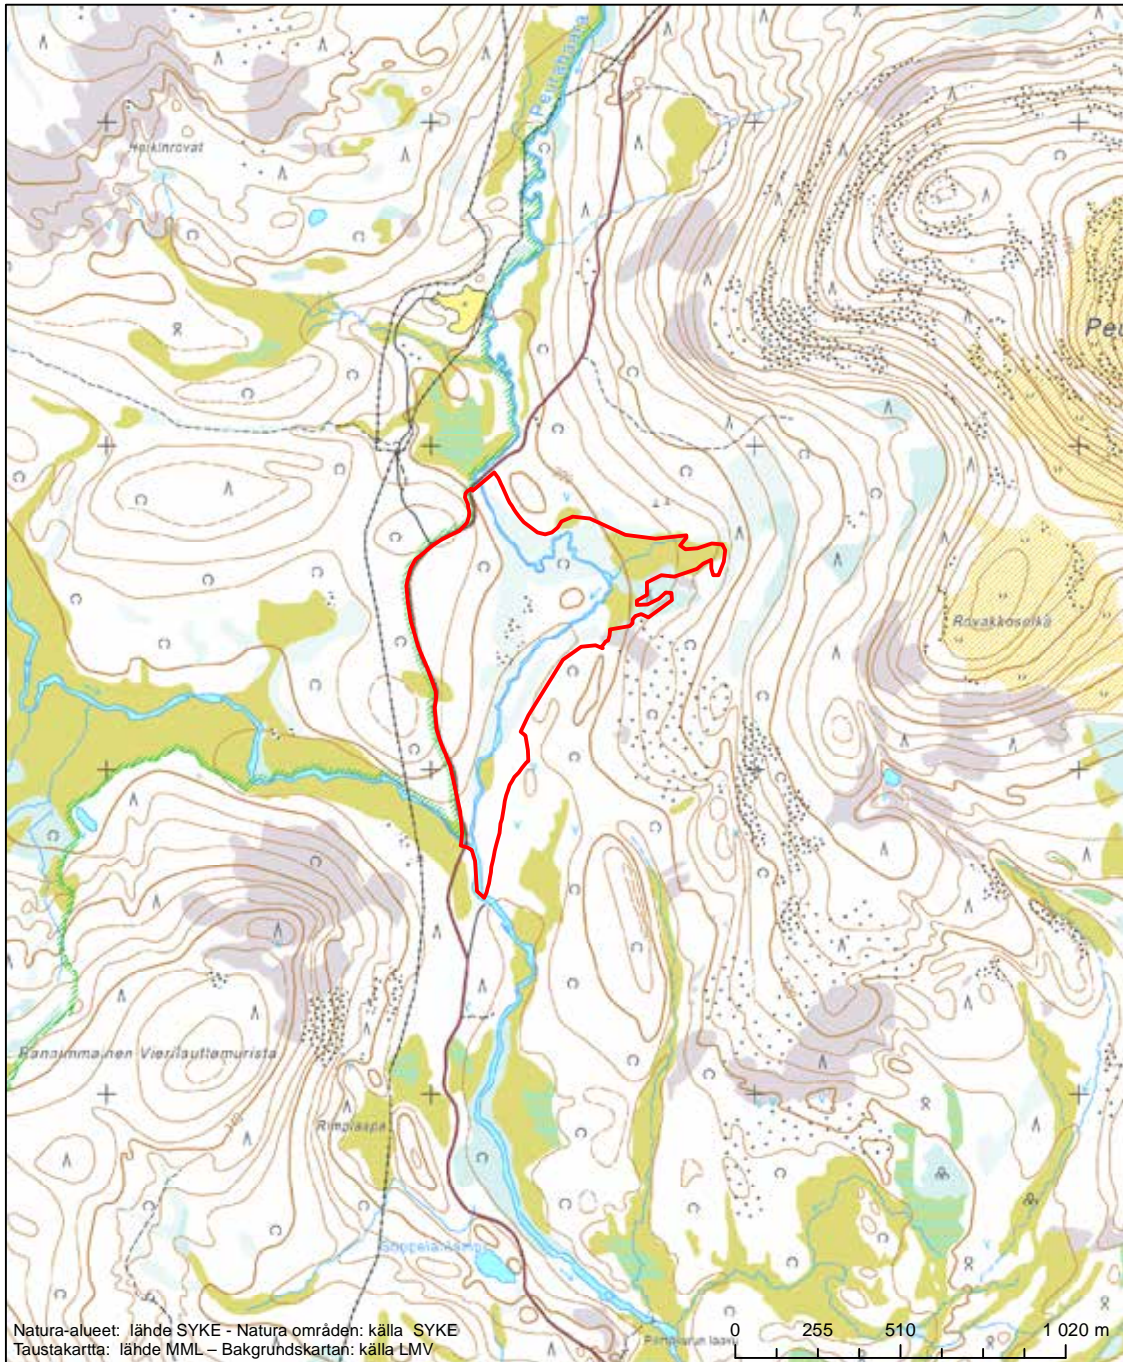

Alueen tunnus/Områdets kod: FI1301411
Alueen nimi: Peurahaara
Områdets namn: Peurahaara

Erityisten suojelutoimien alue (SAC) - Särskilt bevarandeområde (SAC)