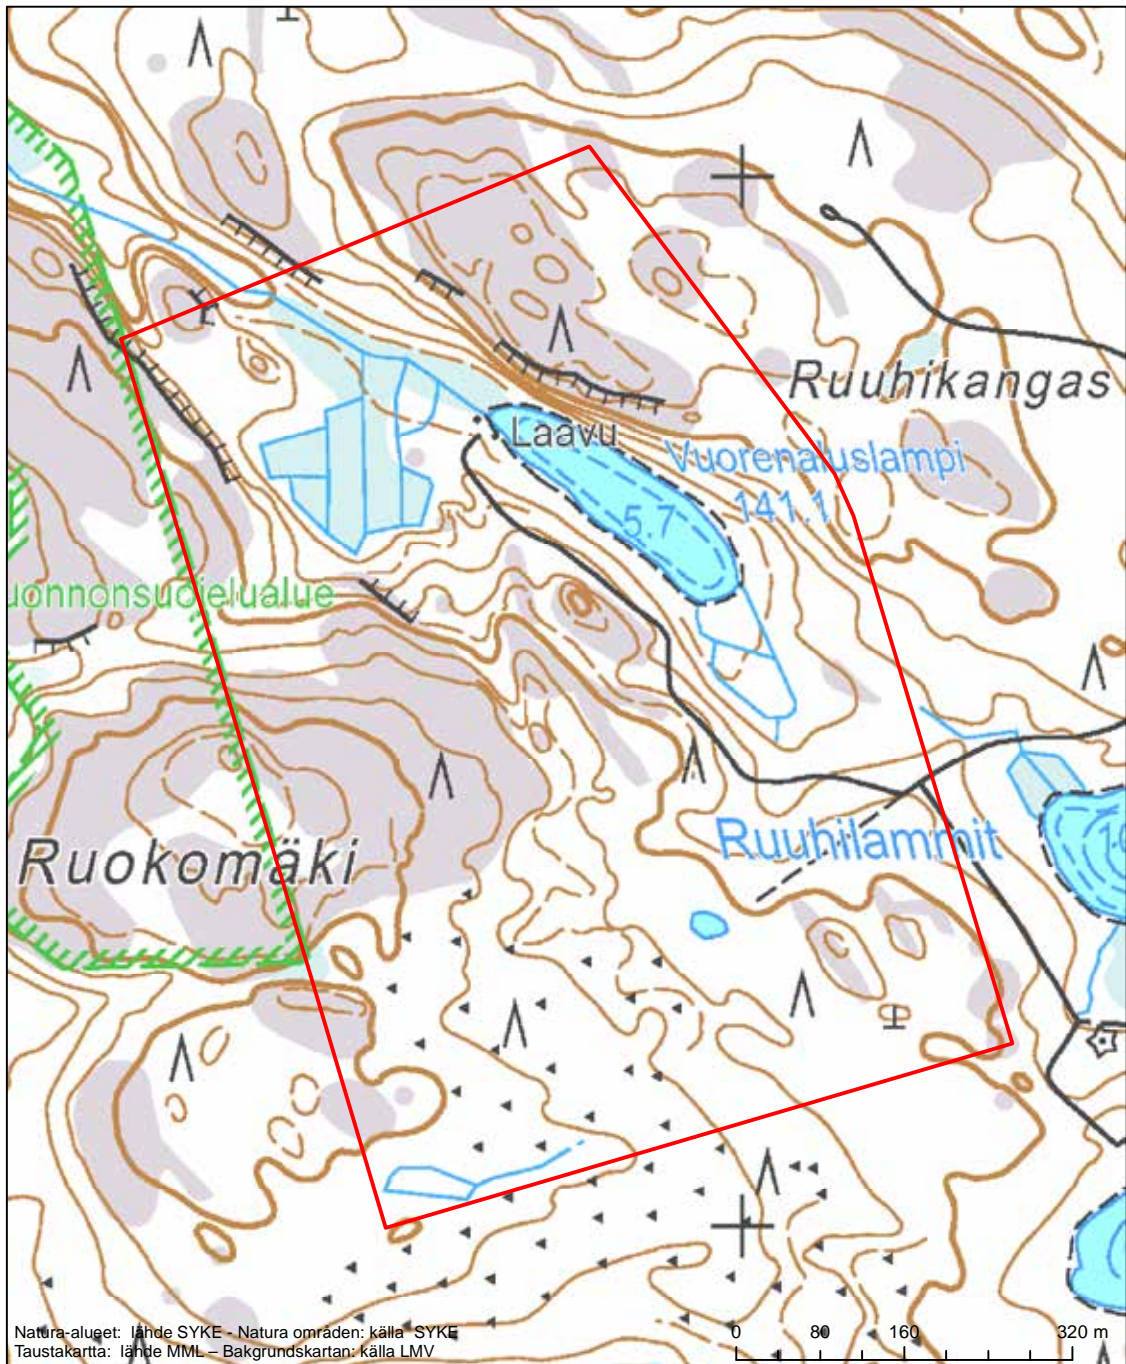

Alueen tunnus/Områdets kod: FI0900118
Alueen nimi: Ruokomäki
Områdets namn: Ruokomäki

Erityisten suojelutoimien alue (SAC) - Särskilt bevarandeområde (SAC)