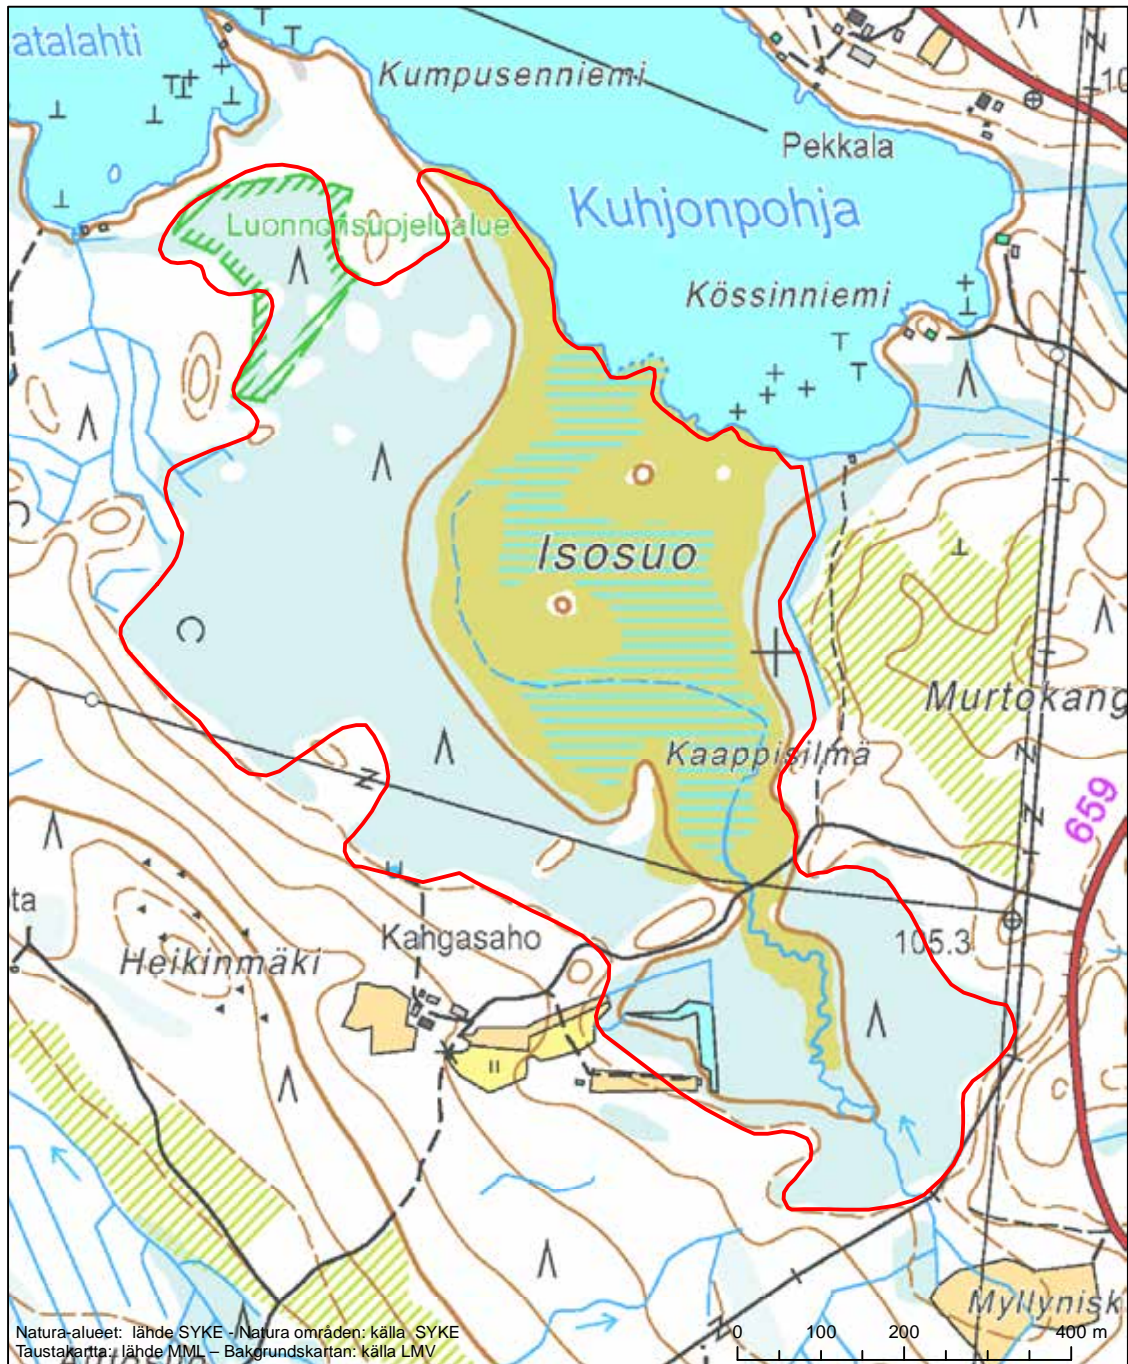

Alueen tunnus/Områdets kod: FI0900064
Alueen nimi: Isosuo
Områdets namn: Isosuo

Erityisten suojelutoimien alue (SAC) - Särskilt bevarandeområde (SAC)