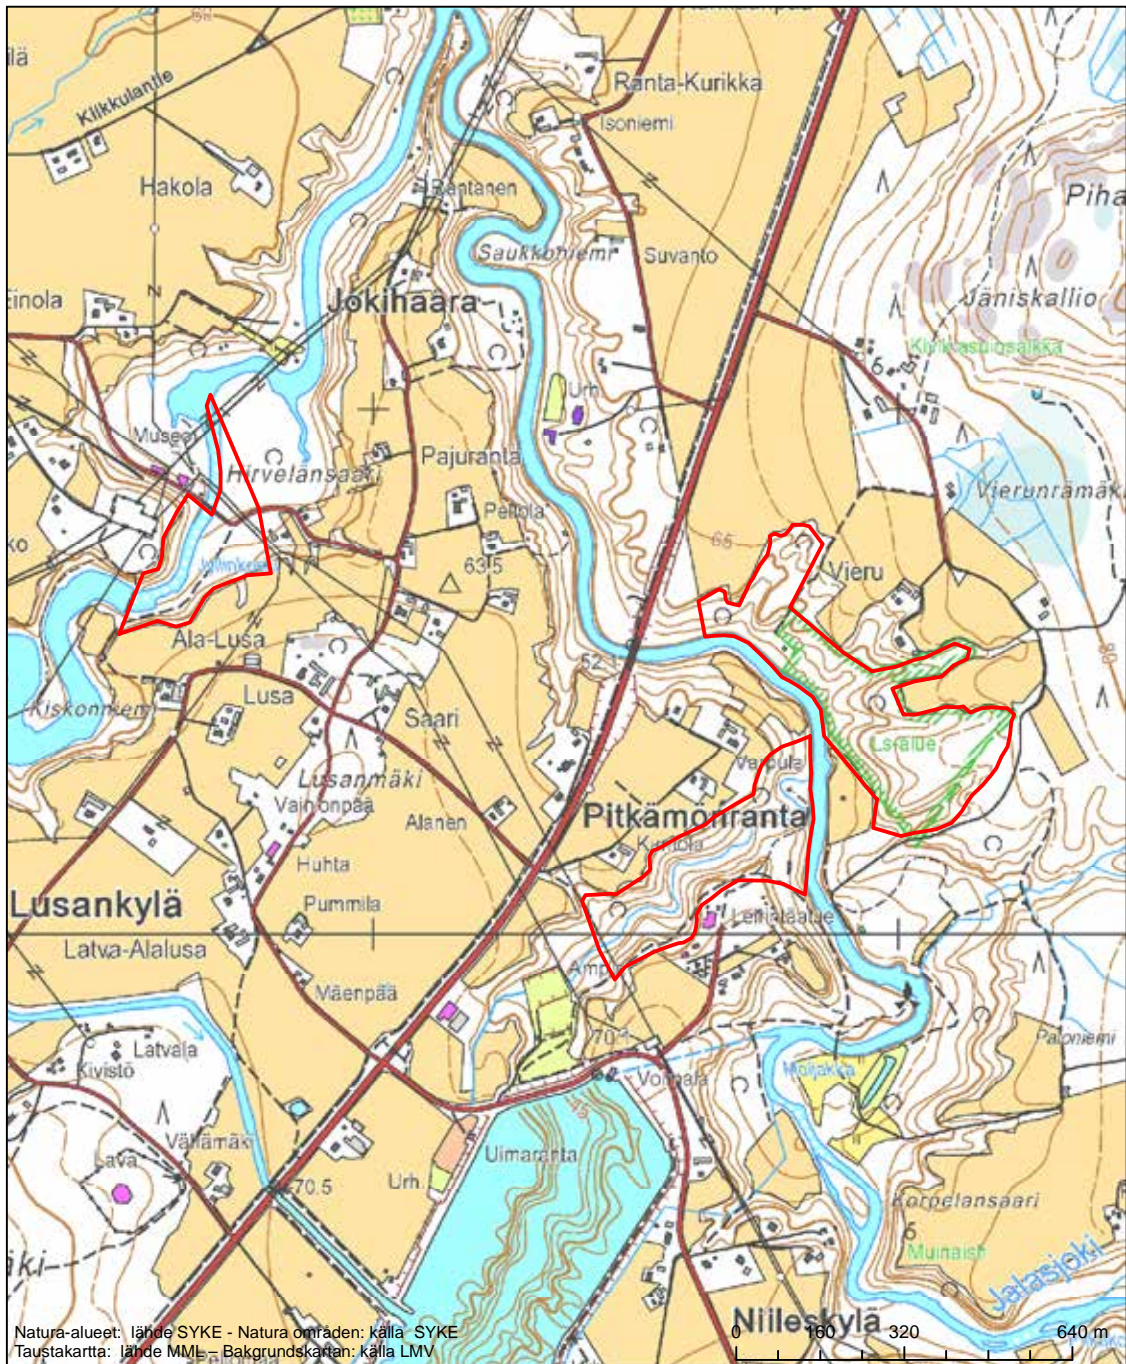

Alueen tunnus/Områdets kod: FI0800079
Alueen nimi: Pitkämönluoma
Områdets namn: Pitkämönluoma

Erityisten suojelutoimien alue (SAC) - Särskilt bevarandeområde (SAC)