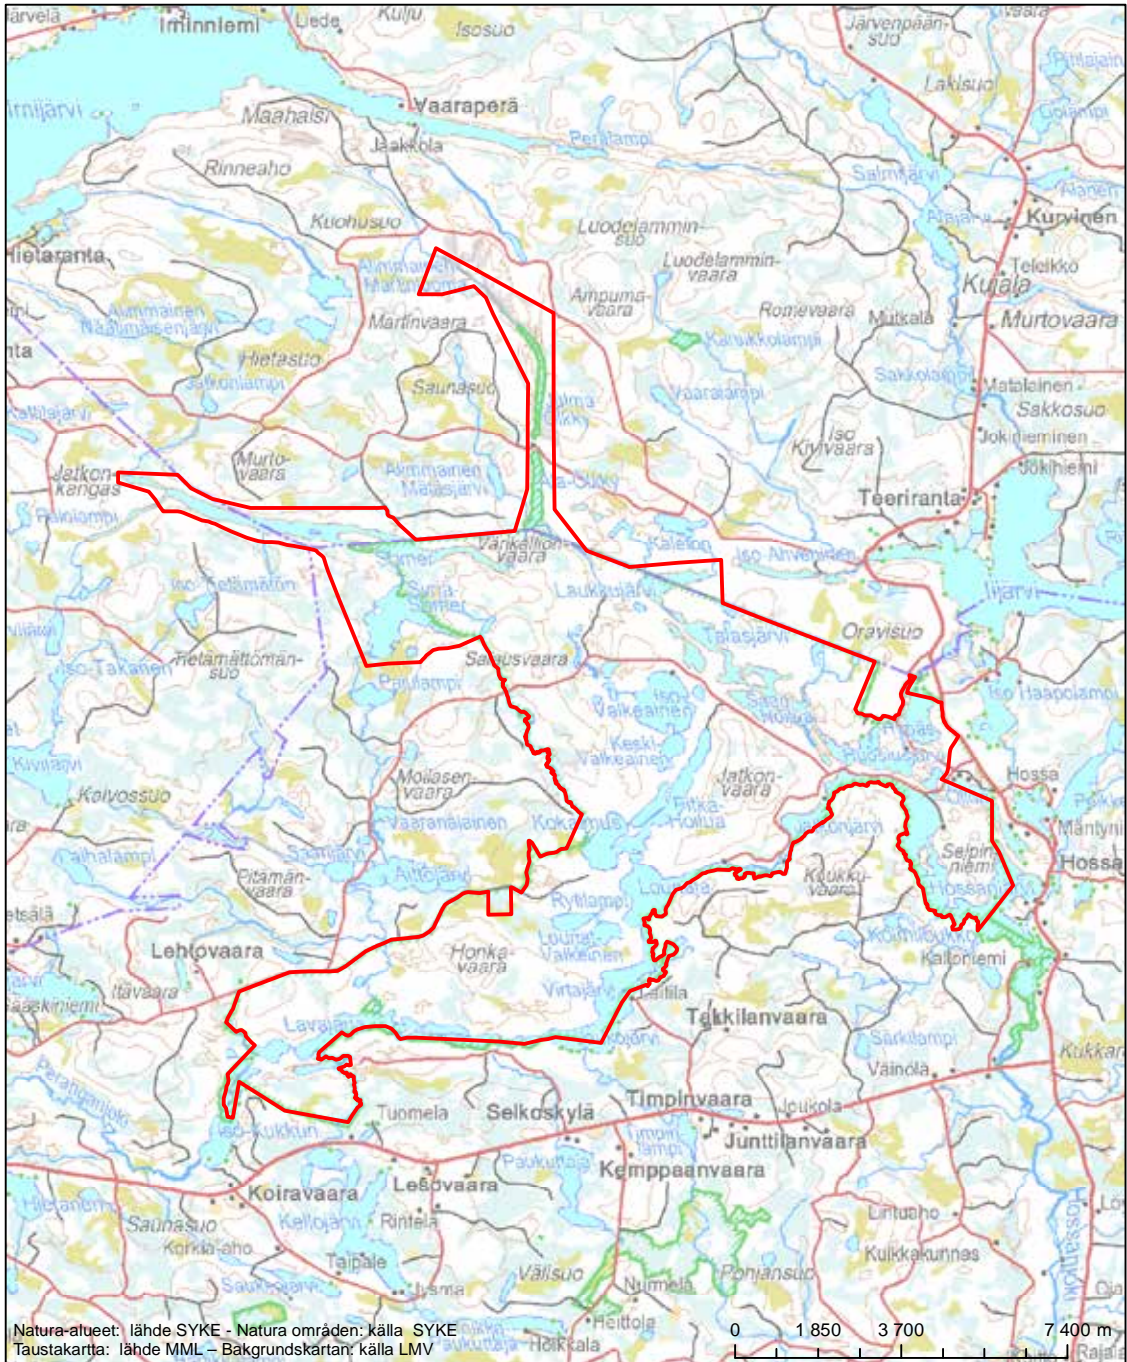

Alueen tunnus/Områdets kod: FI1200743

Alueen nimi: Hossa

Områdets namn: Hossa

Erityisten suojelutoimien alue (SAC) - Särskilt bevarandeområde (SAC)