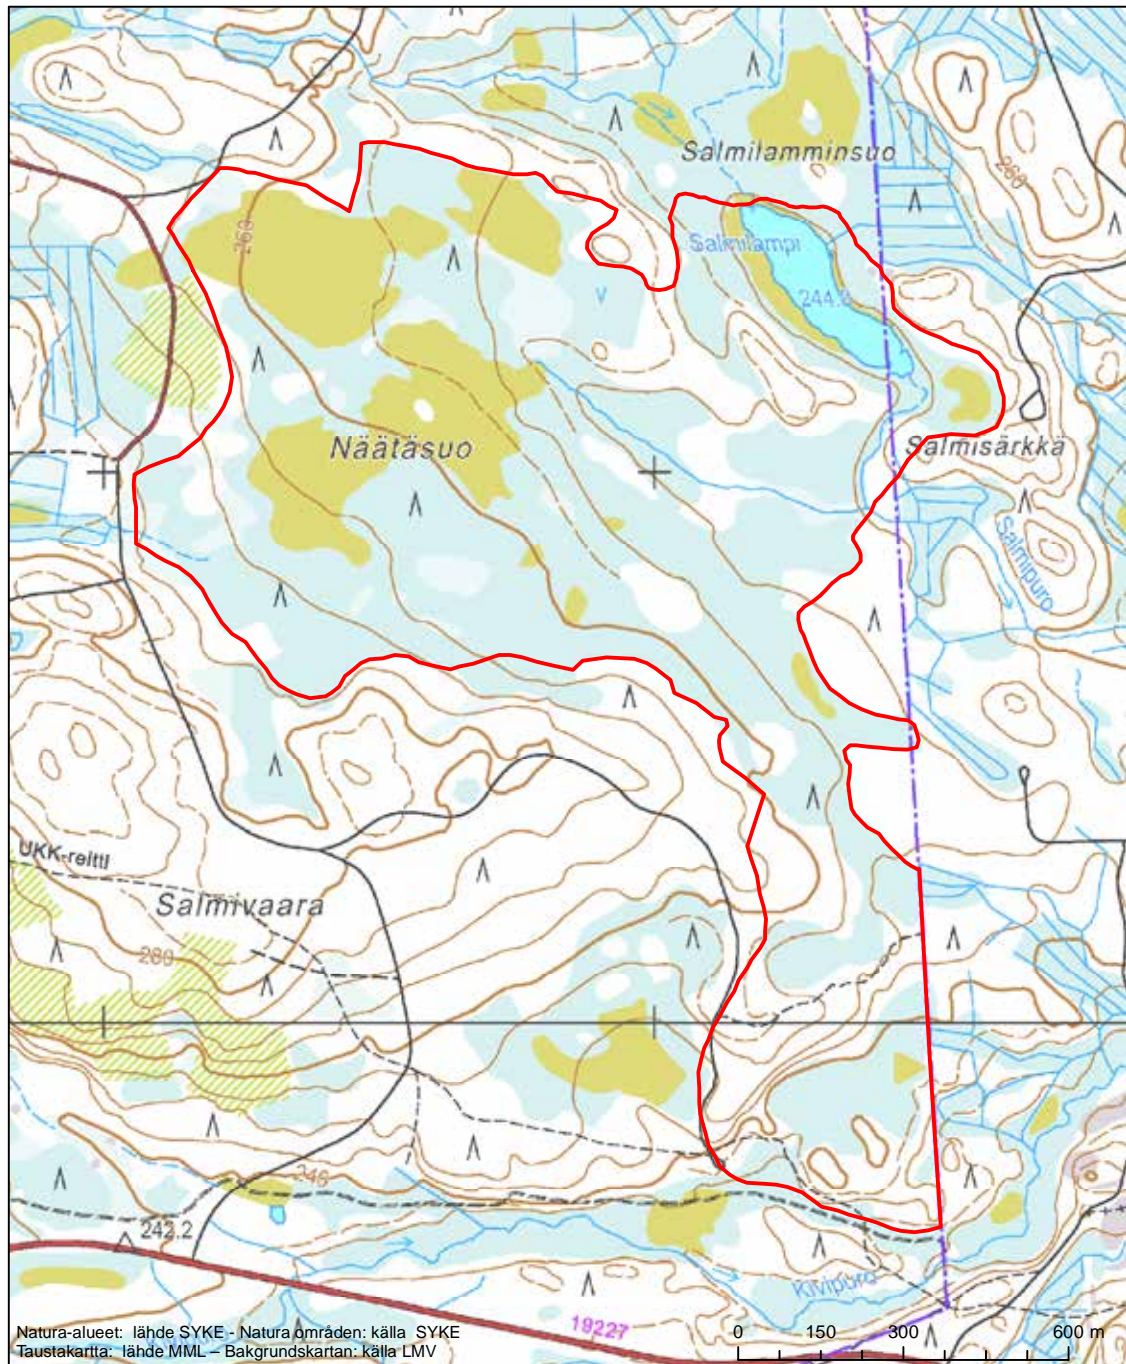

Alueen tunnus/Områdets kod: FI1200467
Alueen nimi: Näätasuo
Områdets namn: Näätasuo

Erityisten suojelutoimien alue (SAC) - Särskilt bevarandeområde (SAC)