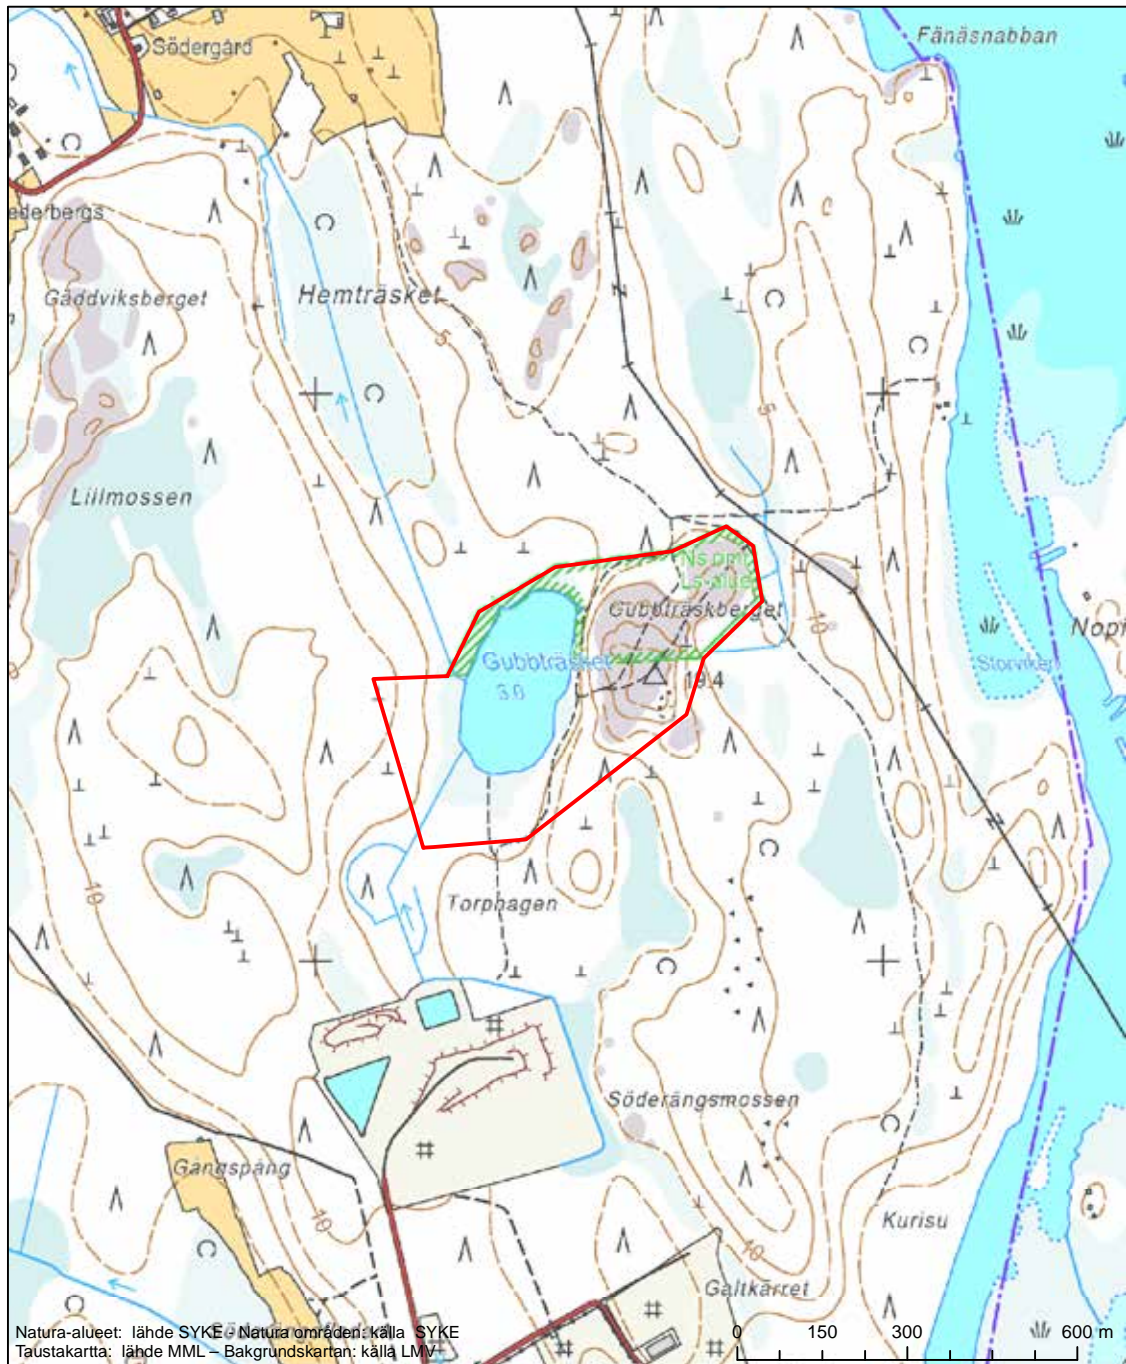

Alueen tunnus/Områdets kod: FI0800143
Alueen nimi: Gubbräskberget
Områdets namn: Gubbräskberget

Erityisten suojelutoimien alue (SAC) - Särskilt bevarandeområde (SAC)