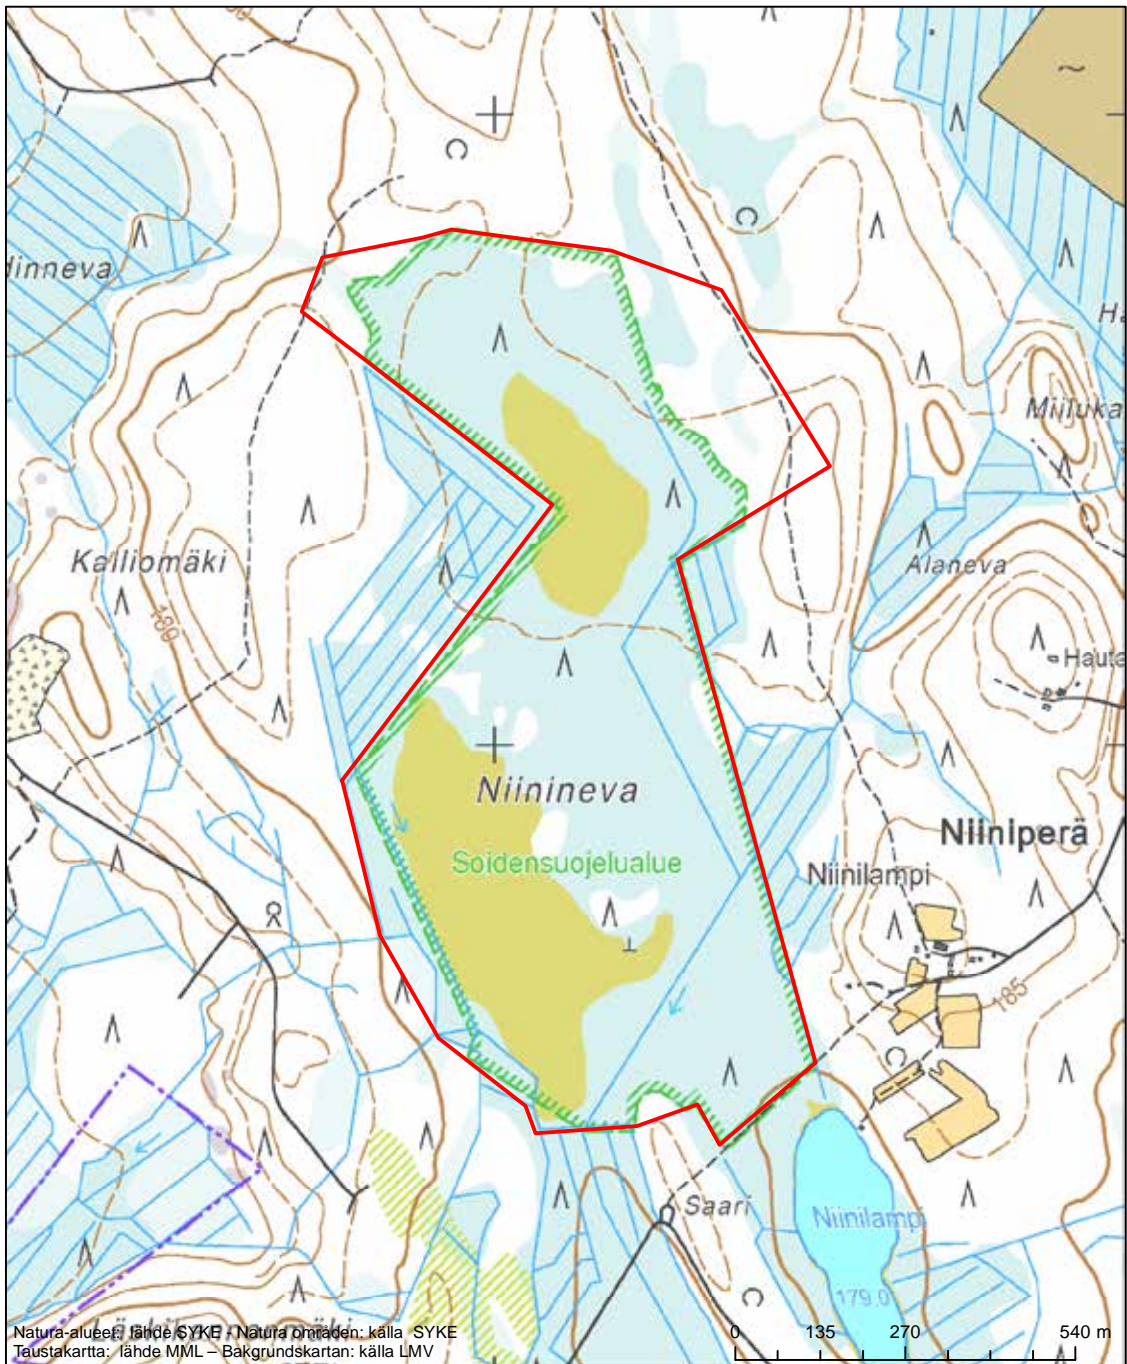

Alueen tunnus/Områdets kod: FI0800037
Alueen nimi: Niinineva
Områdets namn: Niinineva

Erityisten suojelutoimien alue (SAC) - Särskilt bevarandeområde (SAC)