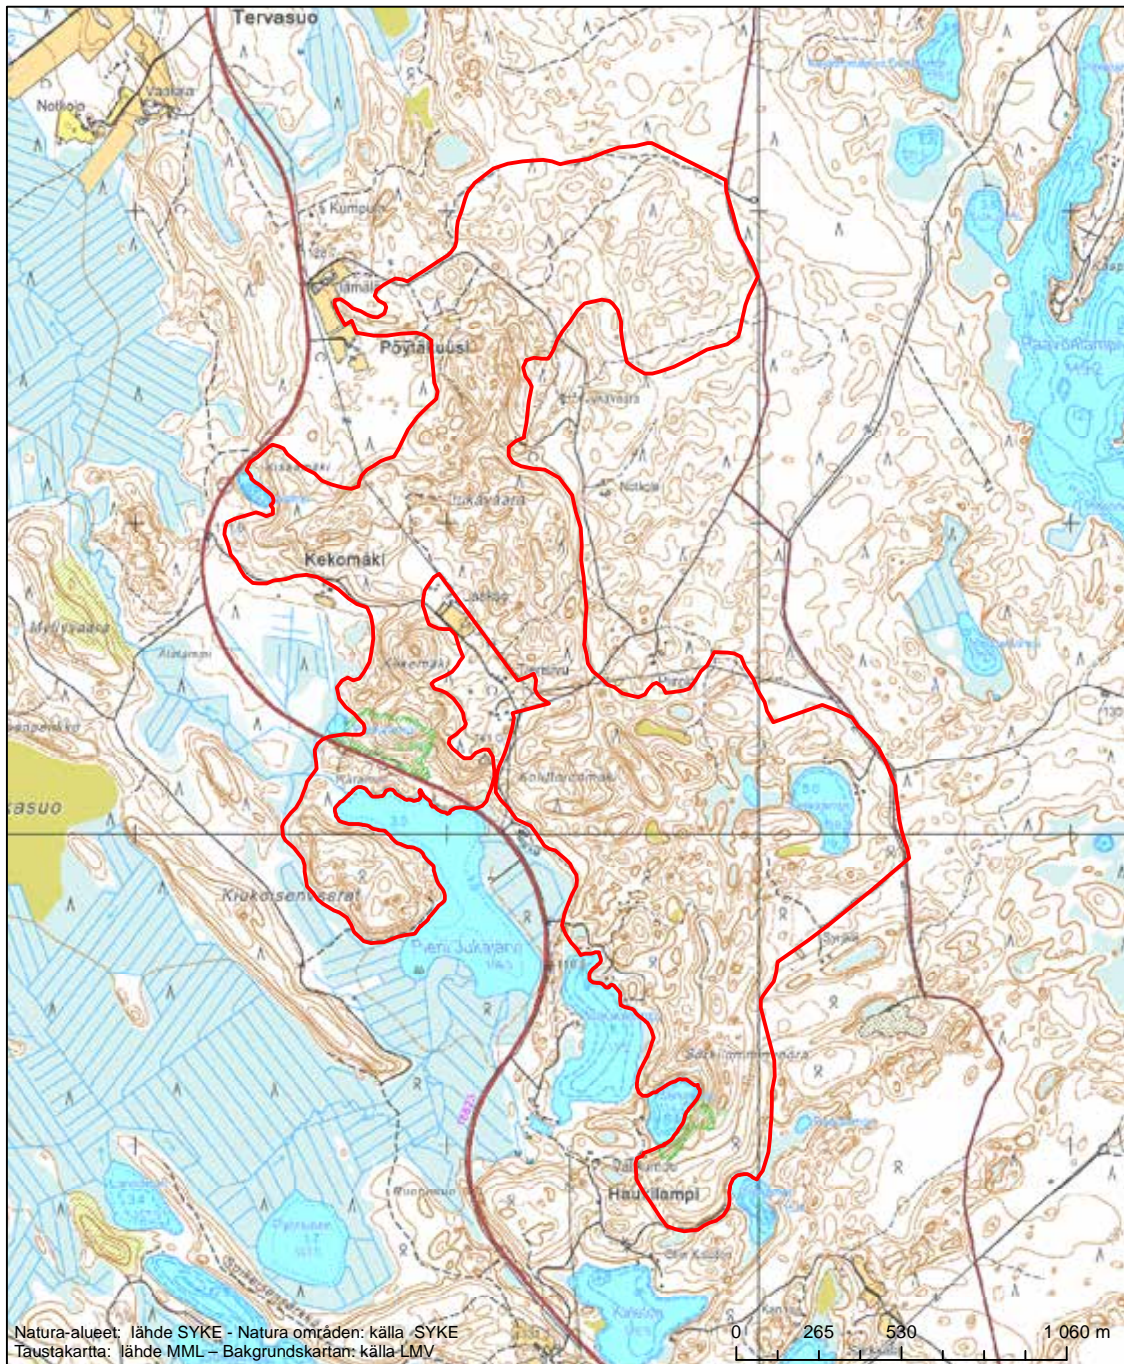

Alueen tunnus/Områdets kod: FI0700077
Alueen nimi: Jukavaara - Särkilamminvaara
Områdets namn: Jukavaara-Särkilamminvaara

Erityisten suojelutoimien alue (SAC) - Särskilt bevarandeområde (SAC)