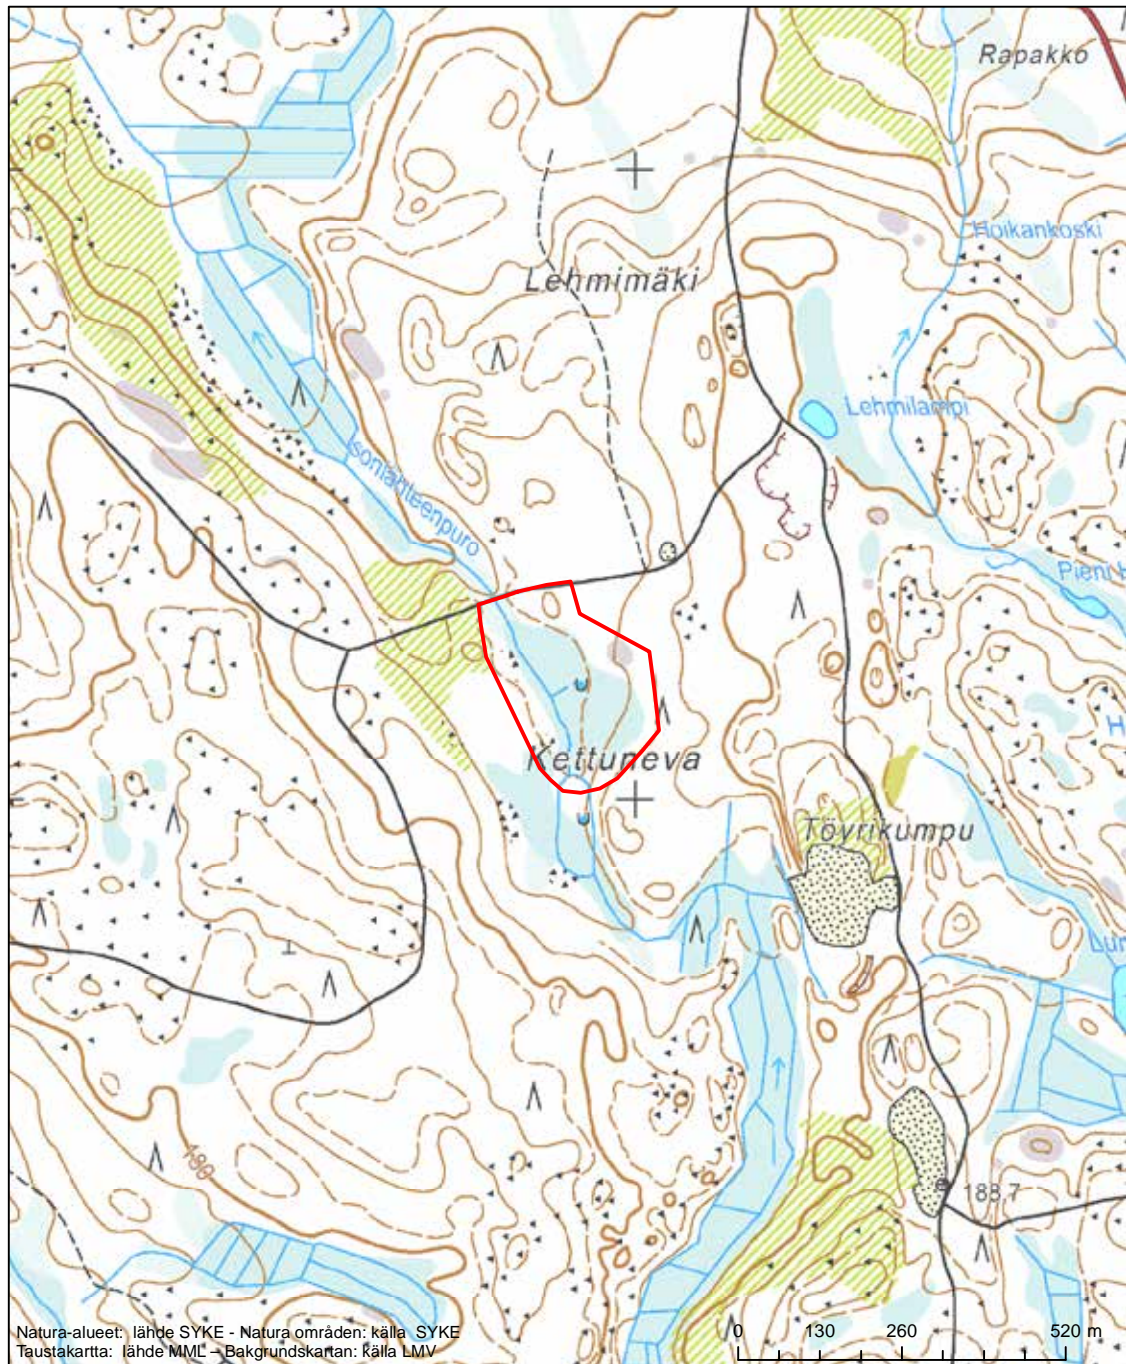

Alueen tunnus/Områdets kod: FI0900035
 Alueen nimi: Keiteleen Listonniemi
 Områdets namn: Listonniemi i Keitele

Erityinen suojelualue (SPA) - Särskilt skyddsområde (SPA)

Erityisten suojelutoimien alue (SAC) - Särskilt bevarandeområde (SAC)