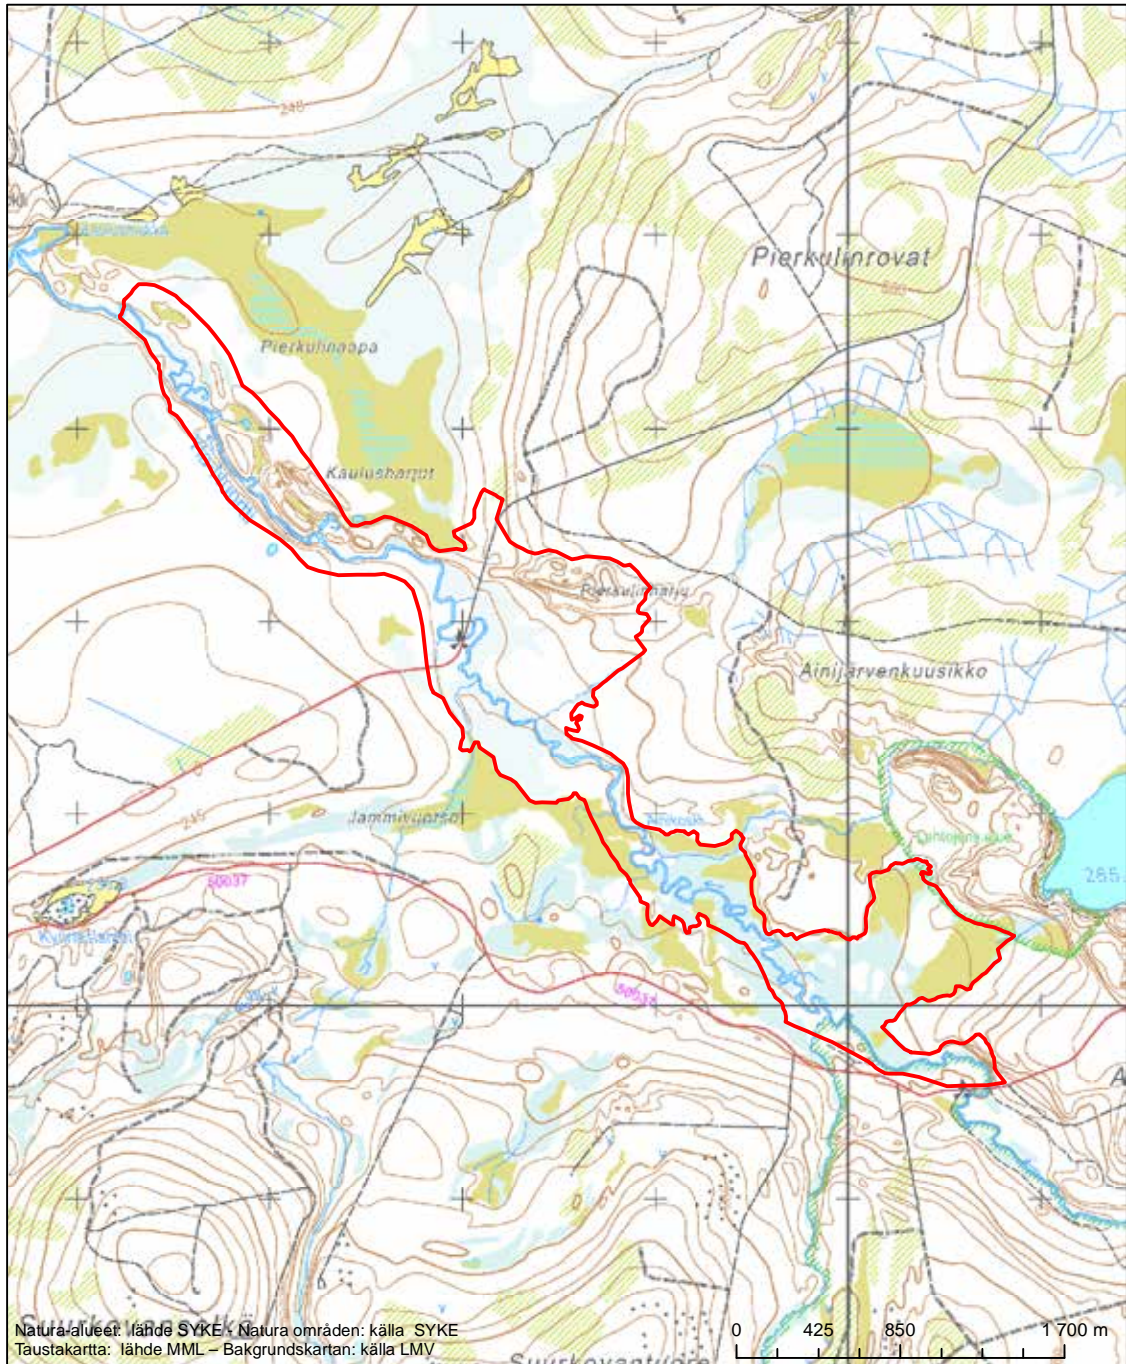

Alueen tunnus/Områdets kod: F11301513
Alueen nimi: Yli-Nuorti
Områdets namn: Yli-Nuorti

Erityisten suojelutoimien alue (SAC) - Särskilt bevarandeområde (SAC)