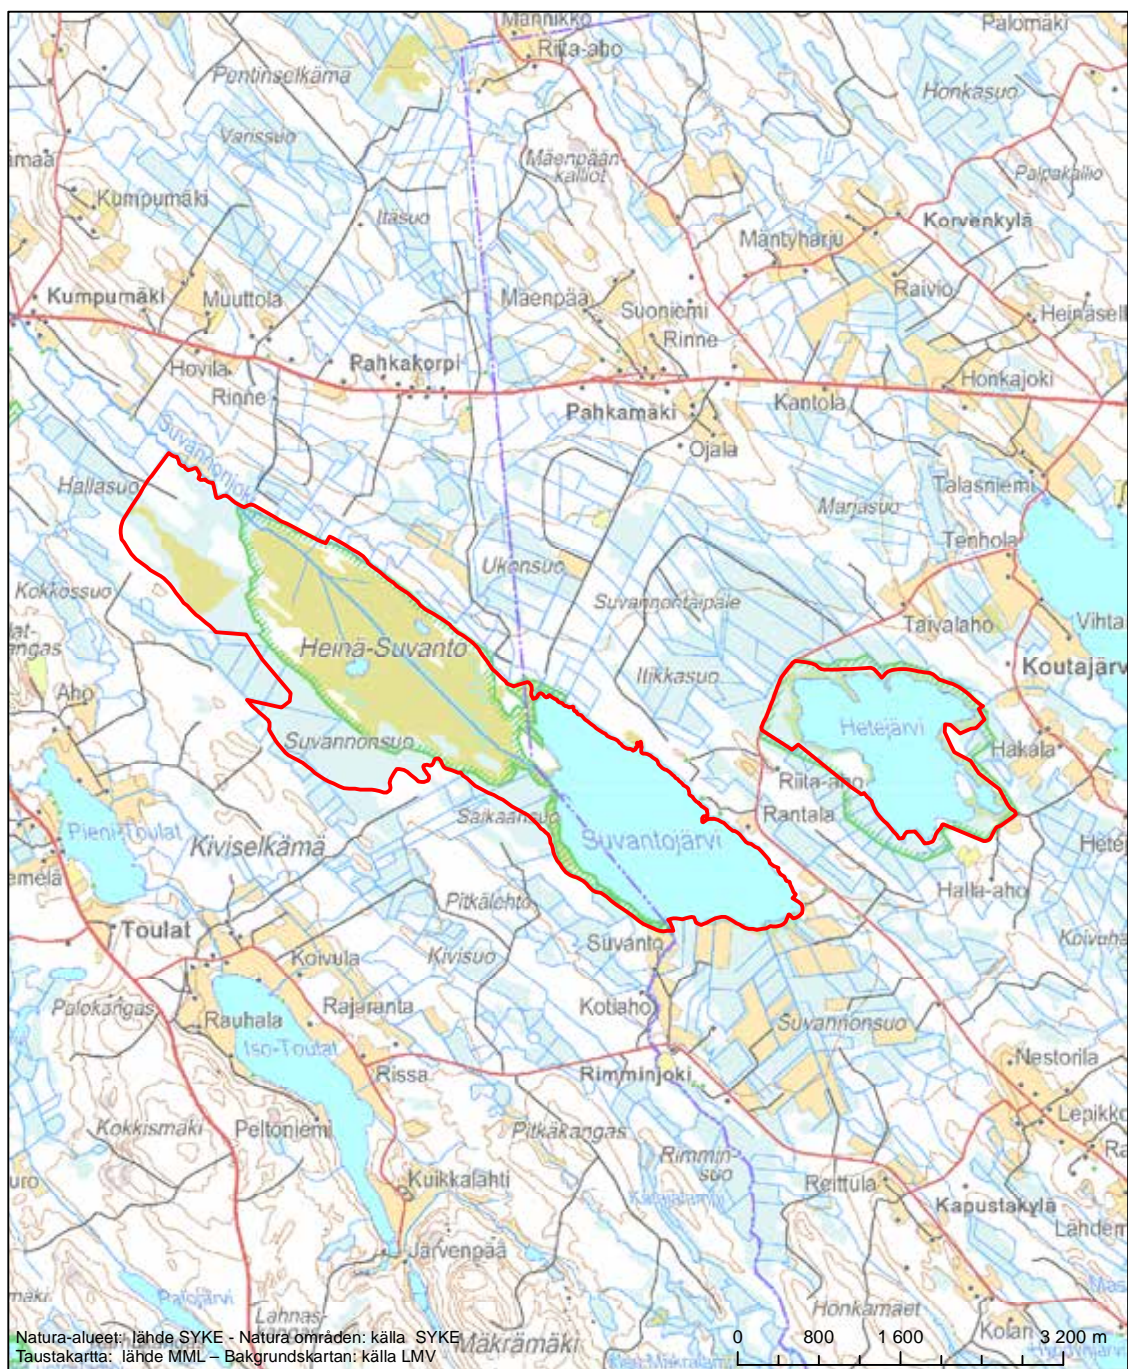

Alueen tunnus/Områdets kod: FI0900046
Alueen nimi: Heinä-Suvanto - Hetejärvi
Områdets namn: Heinä-Suvanto - Hetejärvi

Erityinen suojelualue (SPA) - Särskilt skyddsområde (SPA)

Erityisten suojelutoimien alue (SAC) - Särskilt bevarandeområde (SAC)