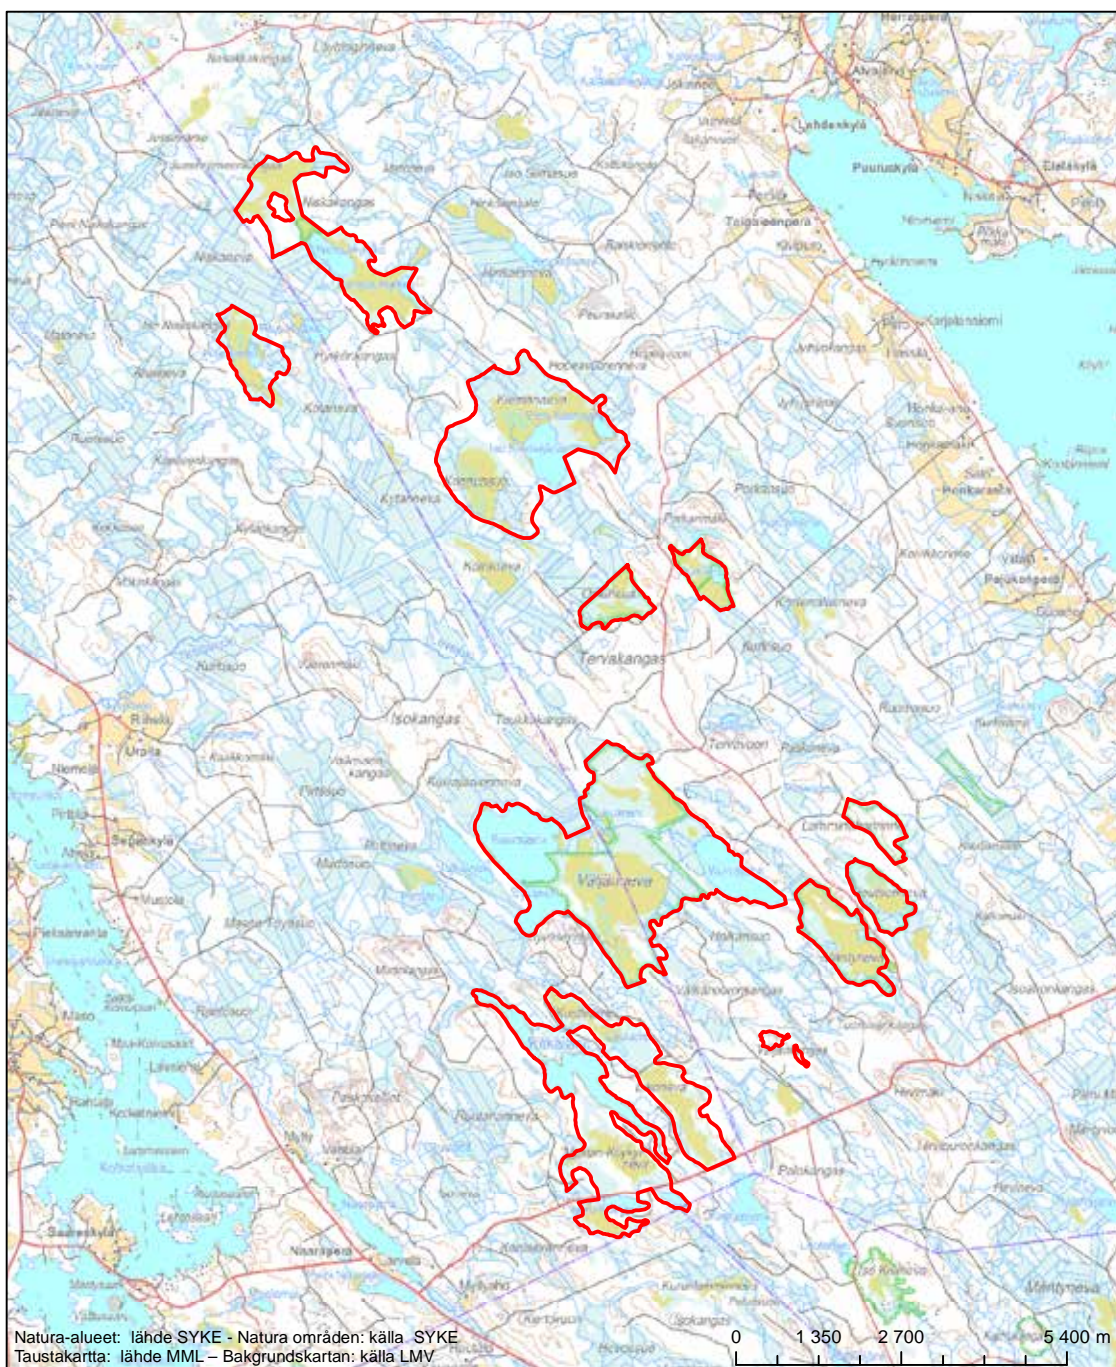

Alueen tunnus/Områdets kod: FI0900057
Alueen nimi: Seläntausen suot
Områdets namn: Myrarna vid Seläntaus

Erityinen suojelualue (SPA) - Särskilt skyddsområde (SPA)

Erityisten suojelutoimien alue (SAC) - Särskilt bevarandeområde (SAC)