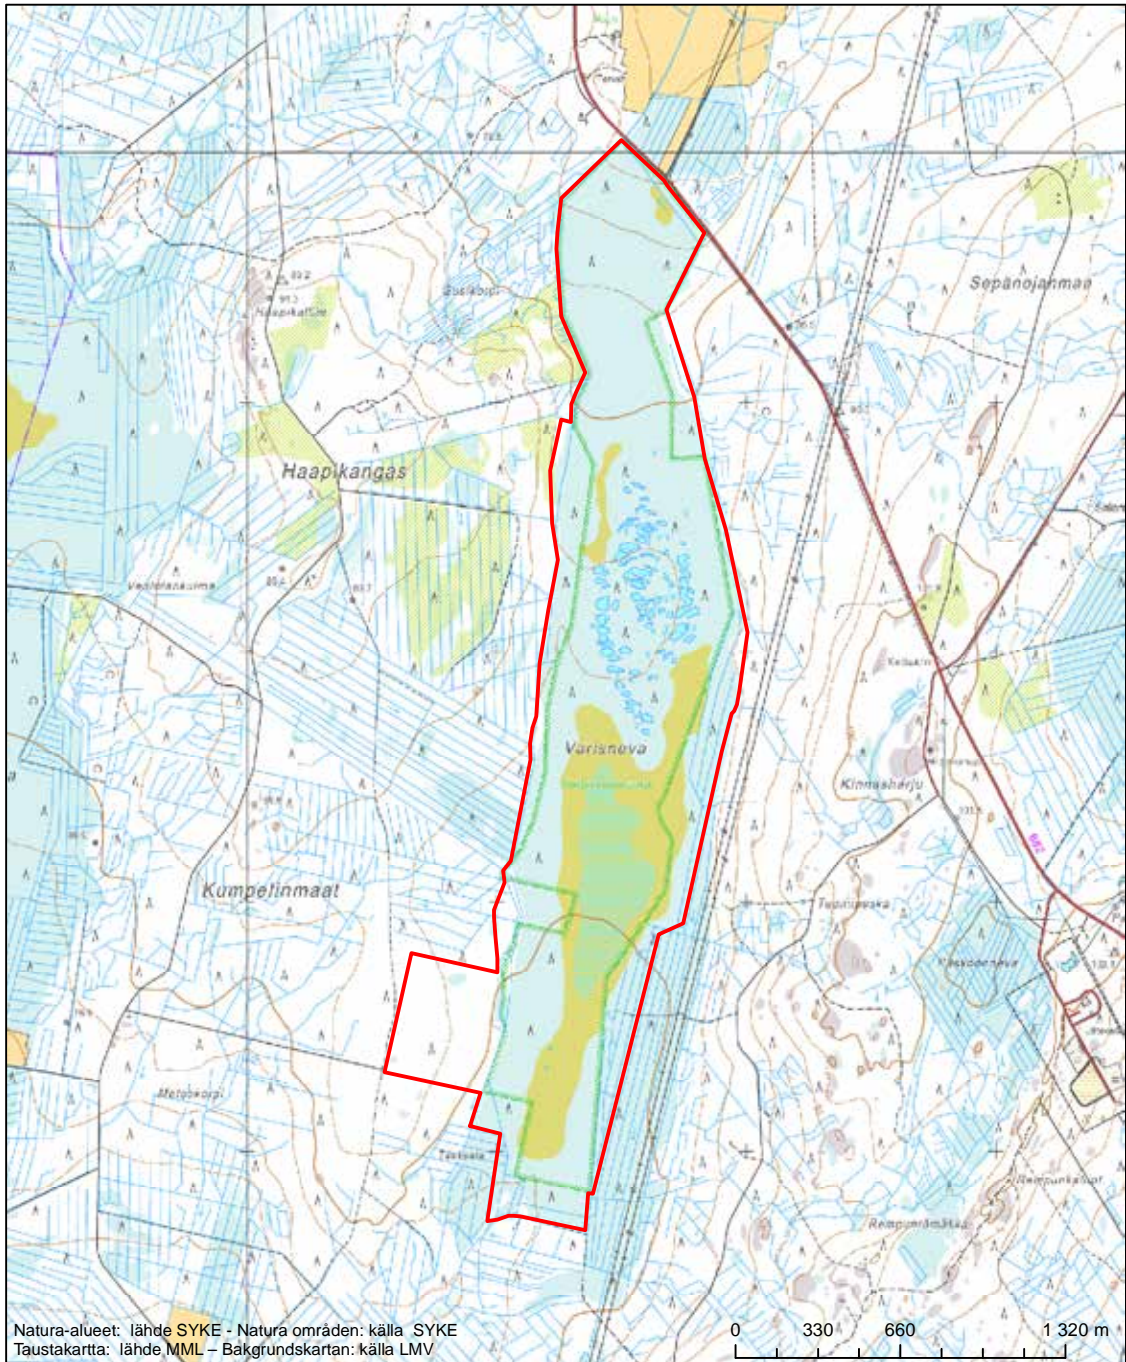

Alueen tunnus/Områdets kod: FI0800015
Alueen nimi: Varisneva
Områdets namn: Varisneva

Erityisten suojelutoimien alue (SAC) - Särskilt bevarandeområde (SAC)