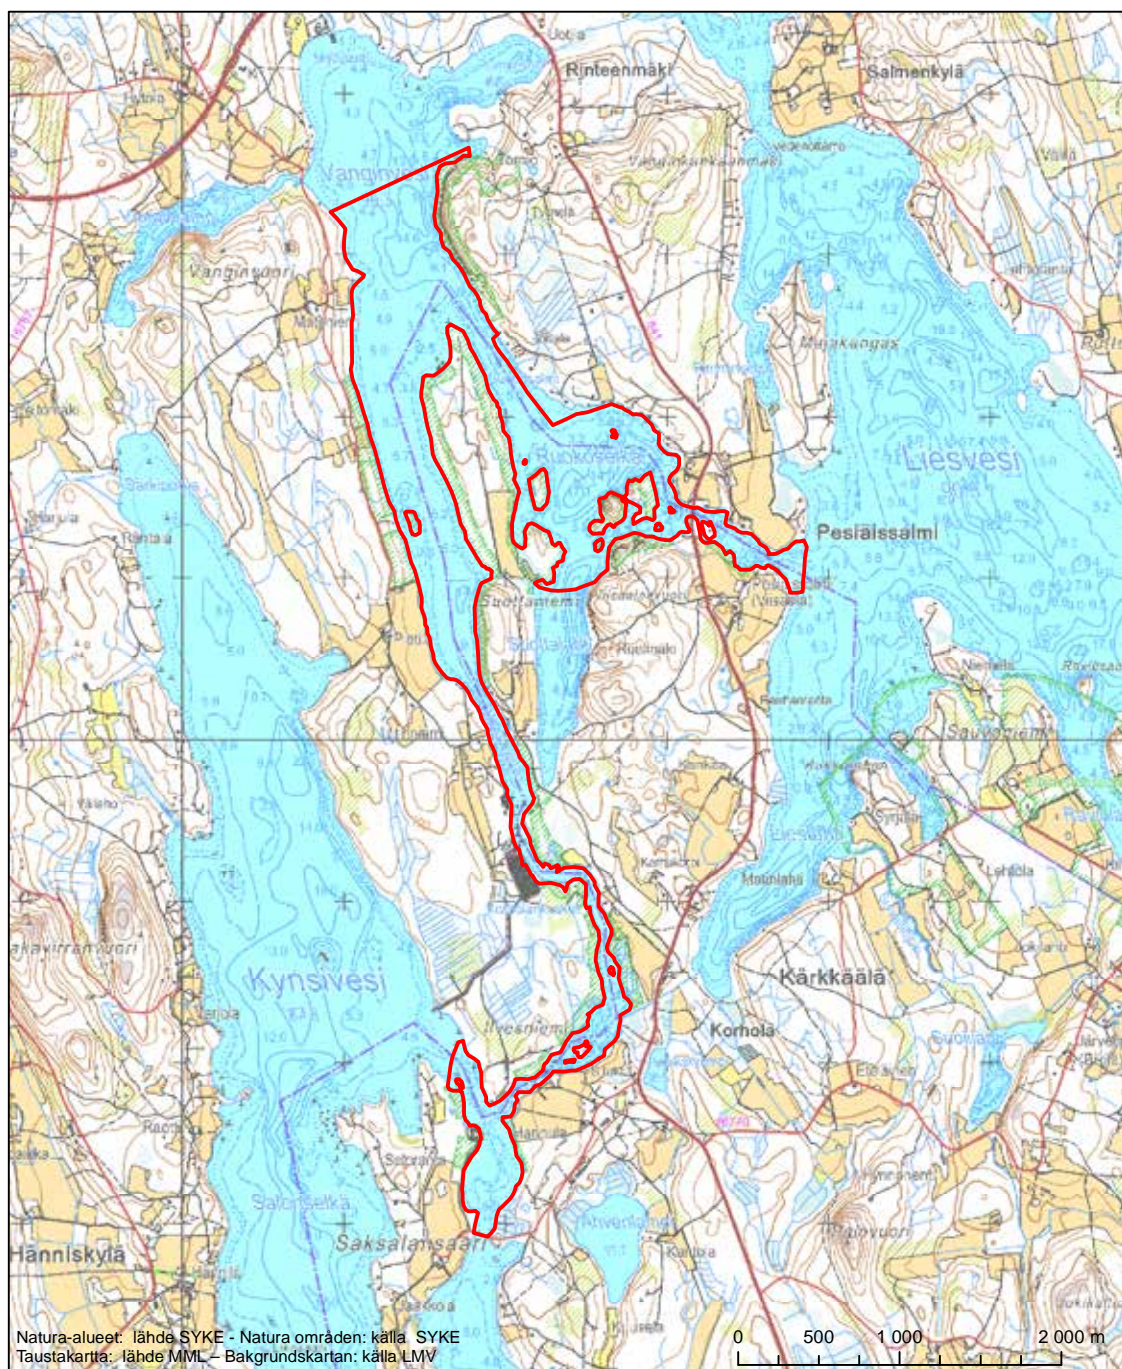

Alueen tunnus/Områdets kod: FI0900018
Alueen nimi: Vanginvesi
Områdets namn: Vanginvesi

Eriyisten suojelutoimien alue (SAC) - Särskilt bevarandeområde (SAC)