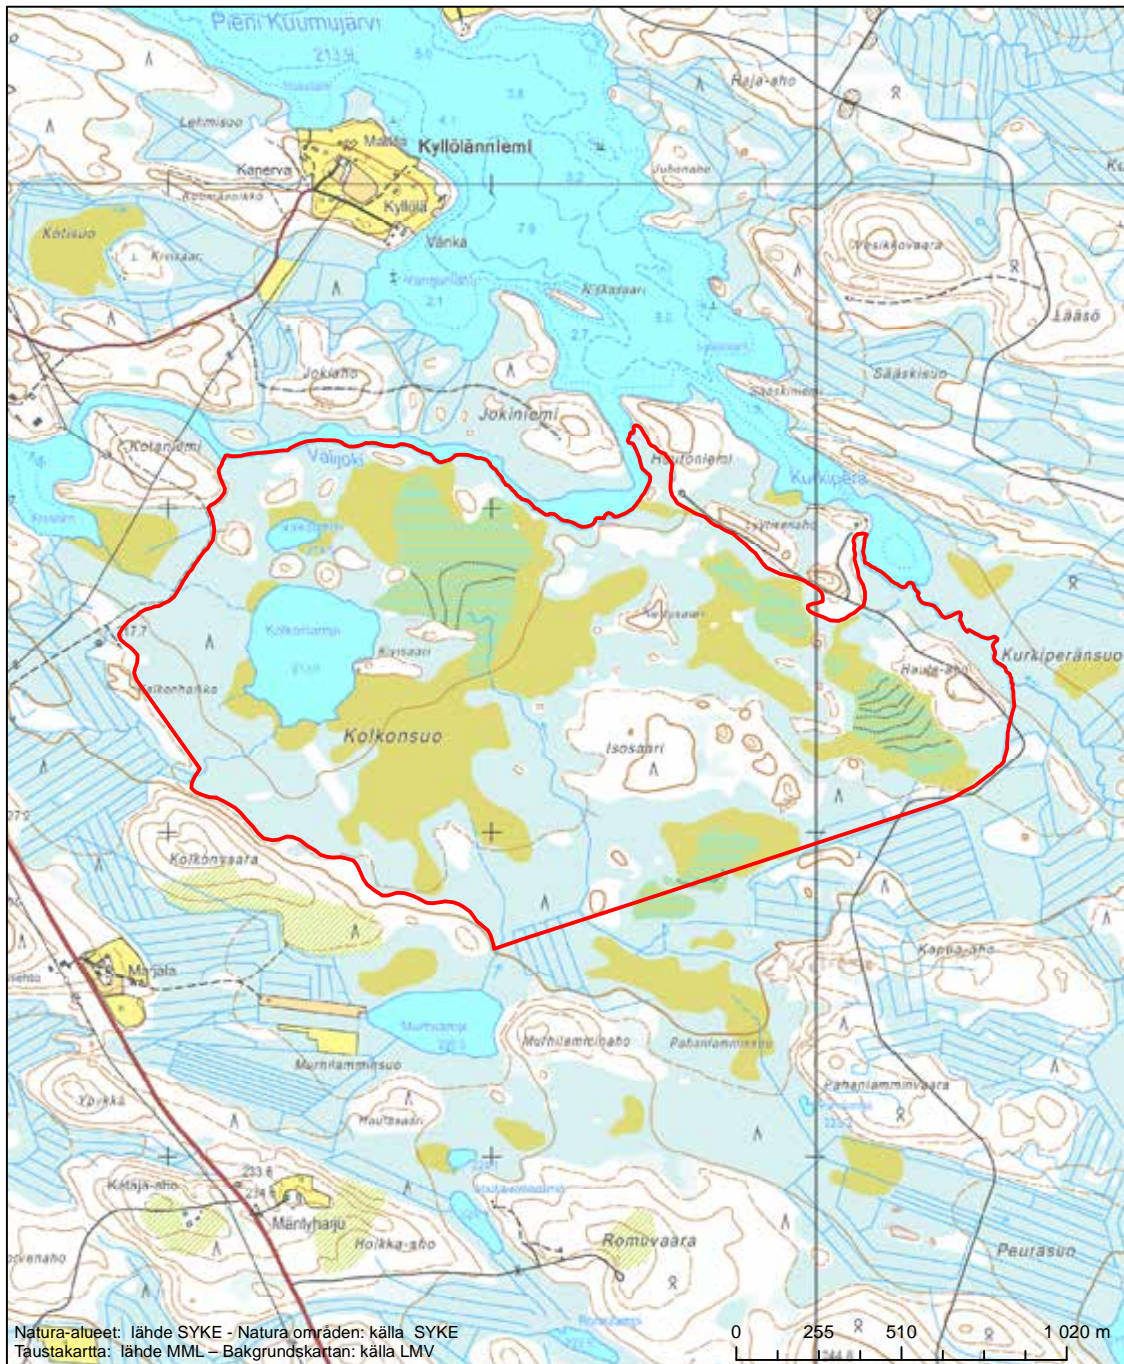

Alueen tunnus/Områdets kod: F11200200
Alueen nimi: Kolkonsuo
Områdets namn: Kolkonsuo

Erityisten suojelutoimien alue (SAC) - Särskilt bevarandeområde (SAC)