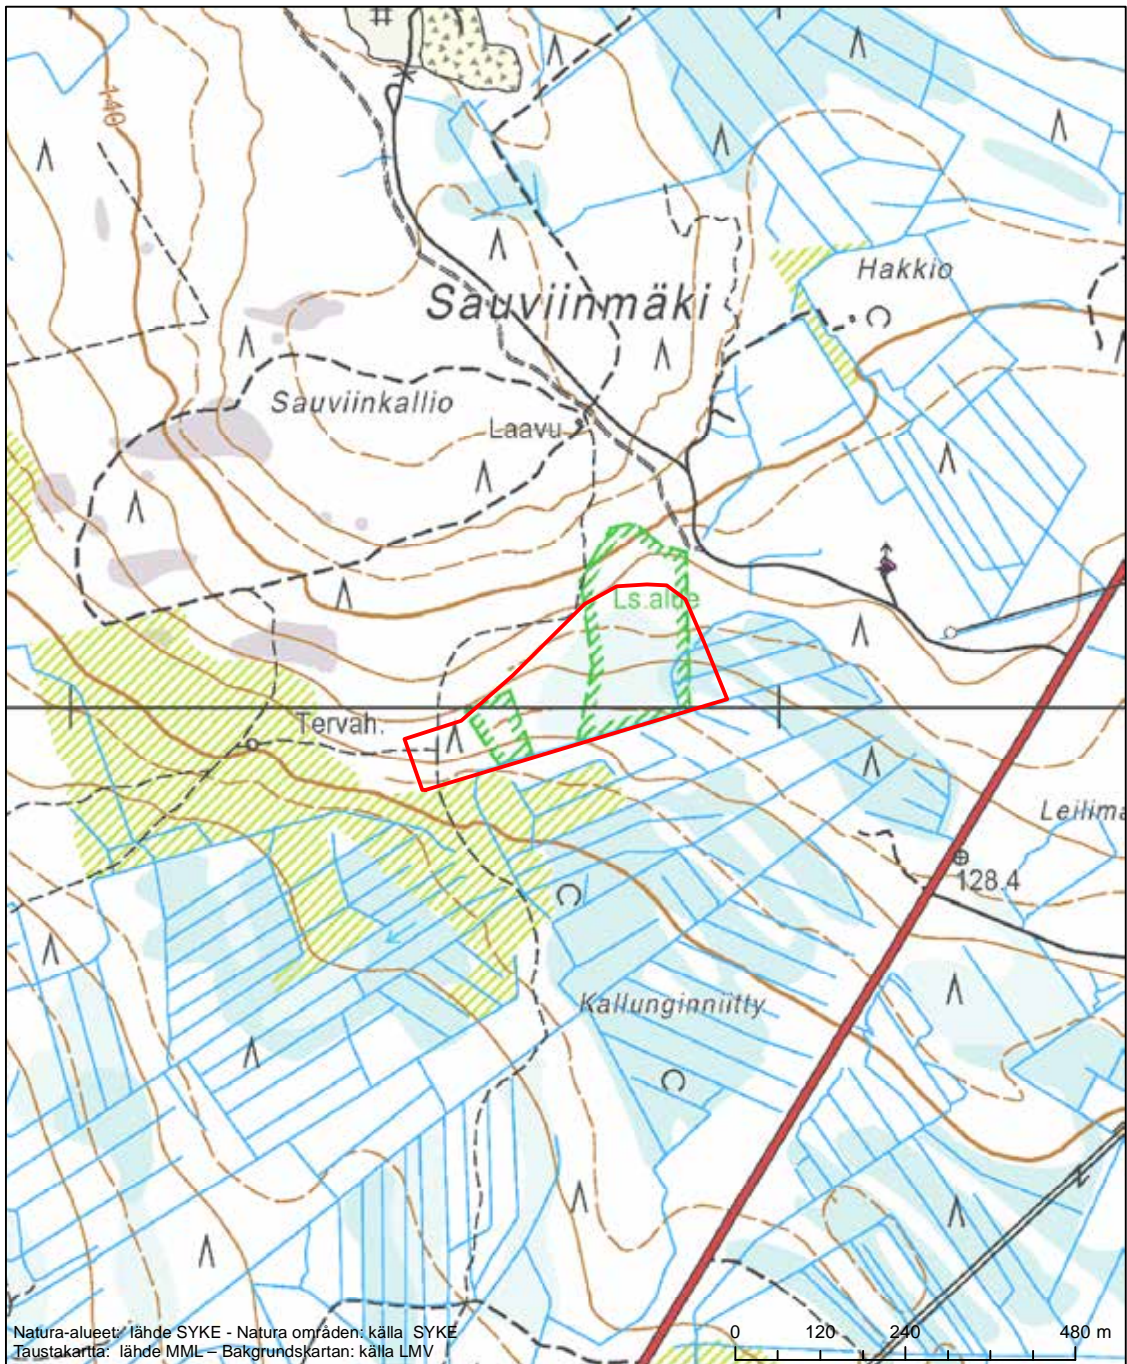

Alueen tunnus/Områdets kod: FI1002012
Alueen nimi: Sauviinmäki
Områdets namn: Sauviinmäki

Erityisten suojelutoimien alue (SAC) - Särskilt bevarandeområde (SAC)