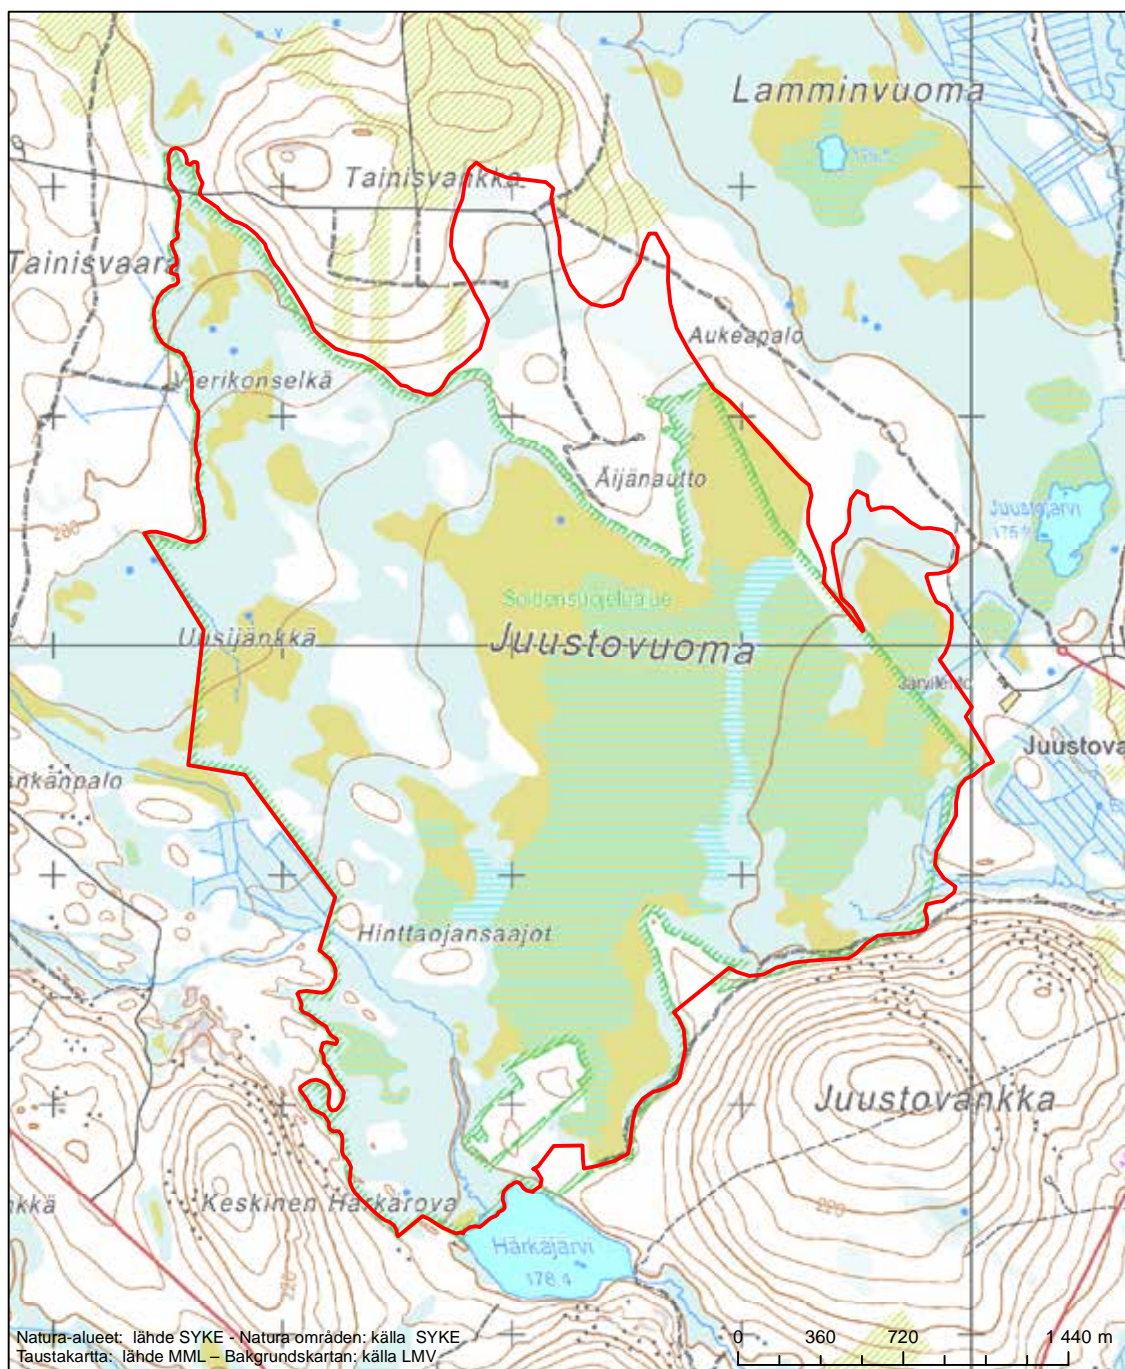

Alueen tunnus/Områdets kod: F11300705
Alueen nimi: Juustovuoma
Områdets namn: Juustovuoma

Erityisten suojelutoimien alue (SAC) - Särskilt bevarandeområde (SAC)