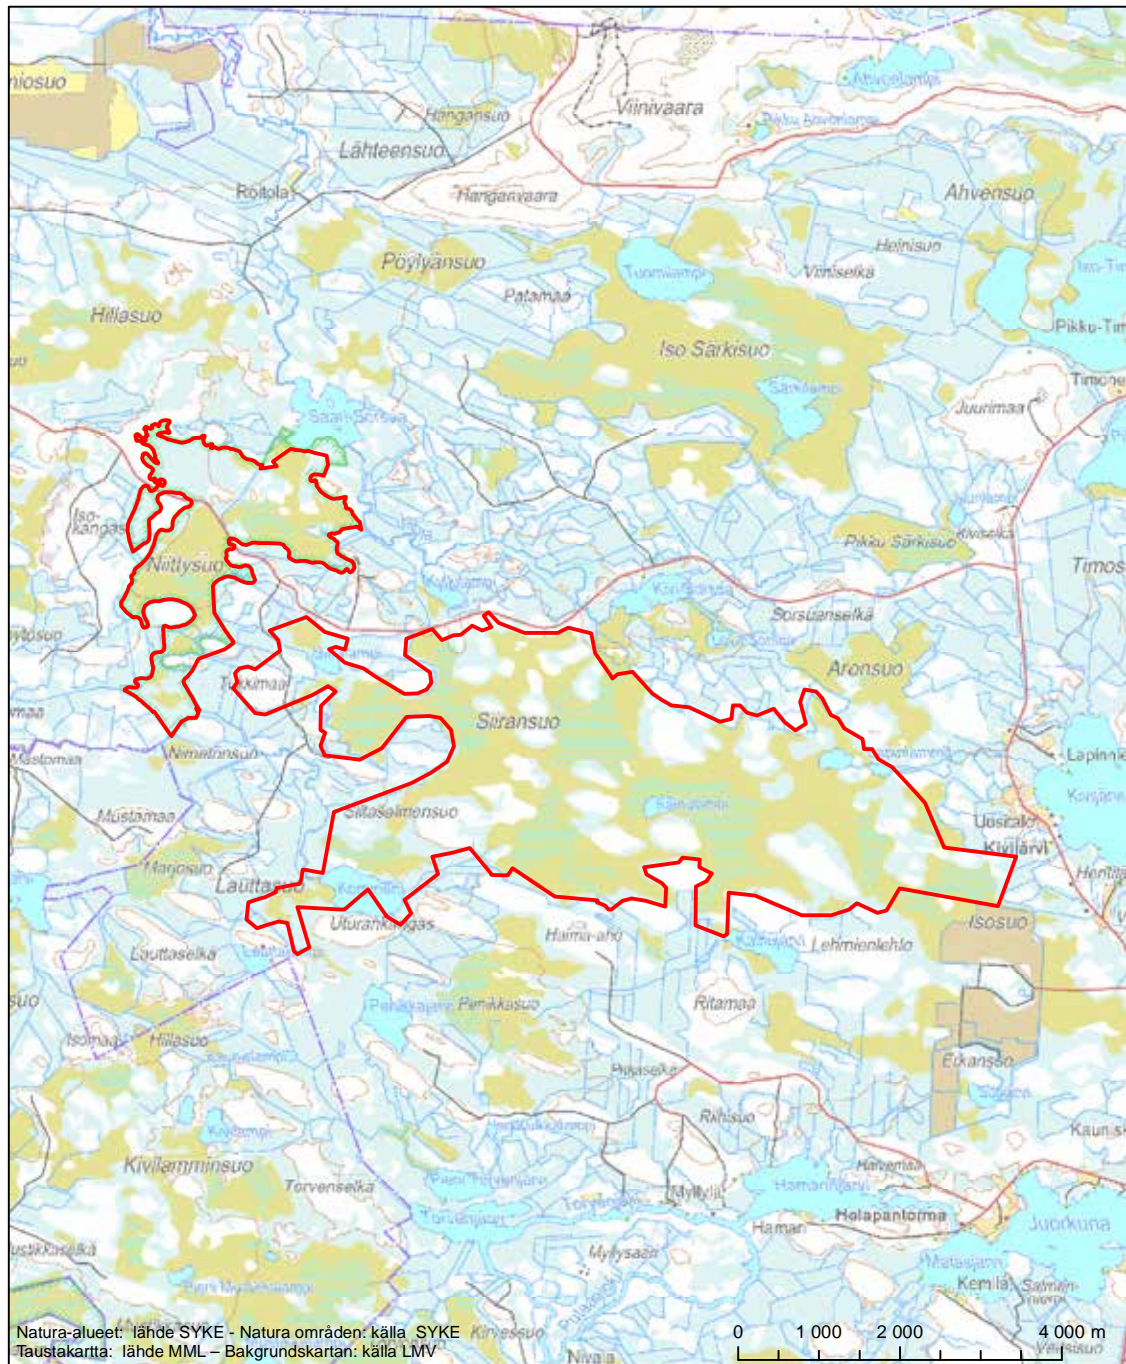

Alueen tunnus/Områdets kod: FI1106001
Alueen nimi: Niittysuo - Siiransuo
Områdets namn: Niittysuo-Siiransuo

Erityinen suojelualue (SPA) - Särskilt skyddsområde (SPA)

Erityisten suojelutoimien alue (SAC) - Särskilt bevarandeområde (SAC)