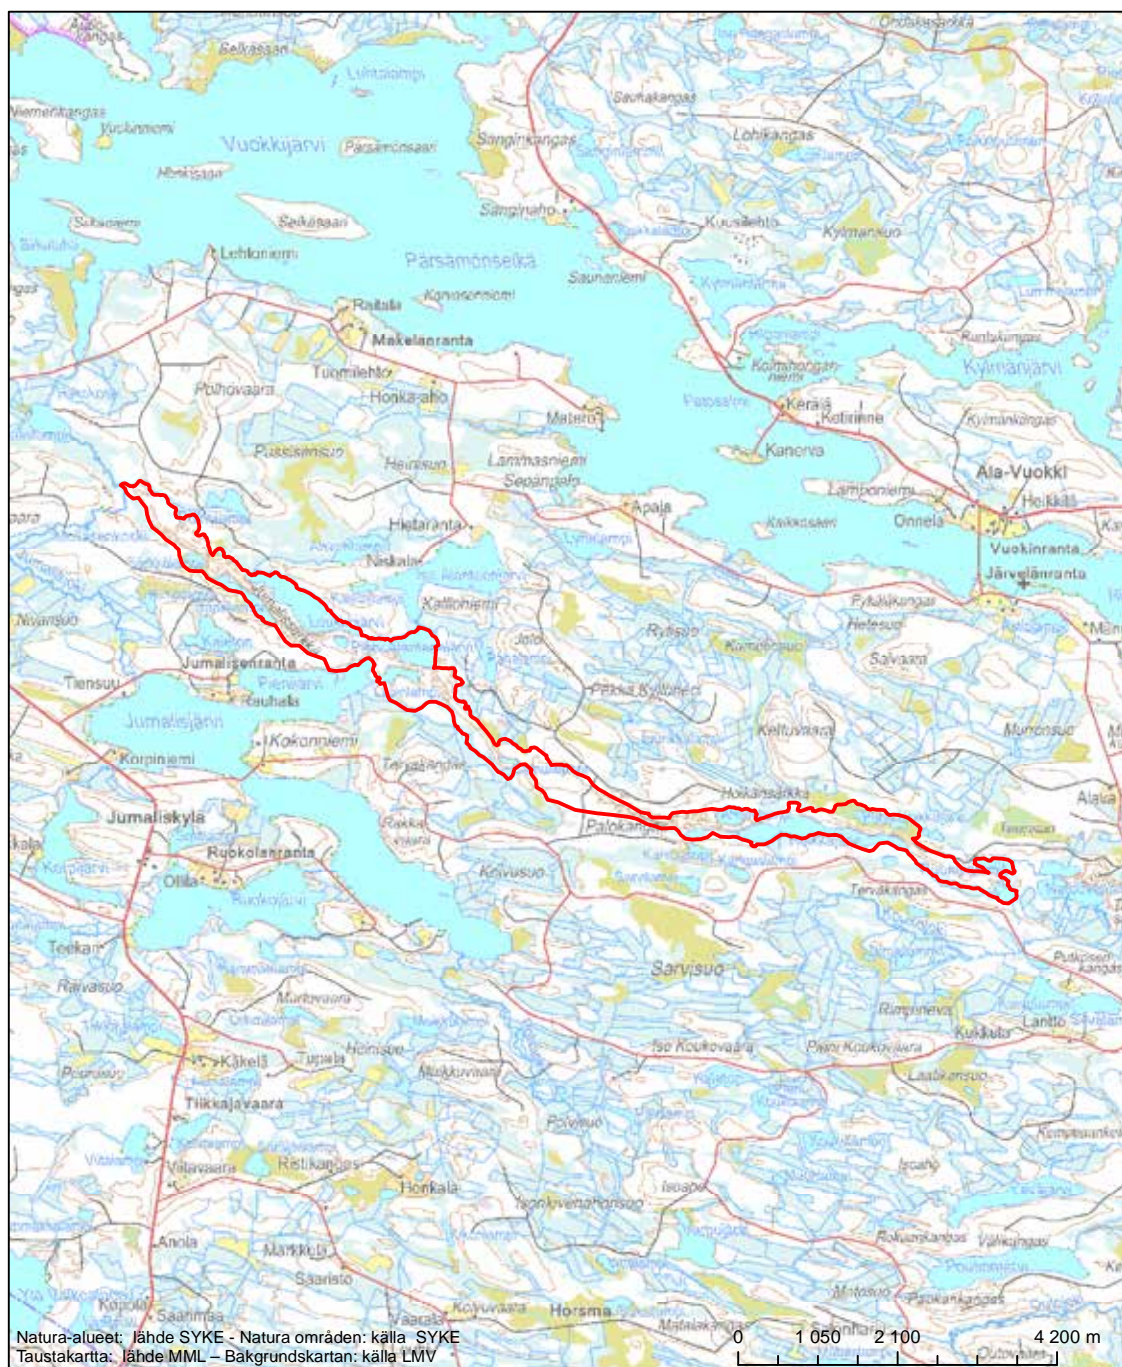

Alueen tunnus/Områdets kod: FI1200764
Alueen nimi: Jumalissärkän - Hoikansärkän alue
Områdets namn: Områdena Jumalissärkkä och Hoikansärkkä

Erytysten suojelutoimien alue (SAC) - Särskilt bevarandeområde (SAC)