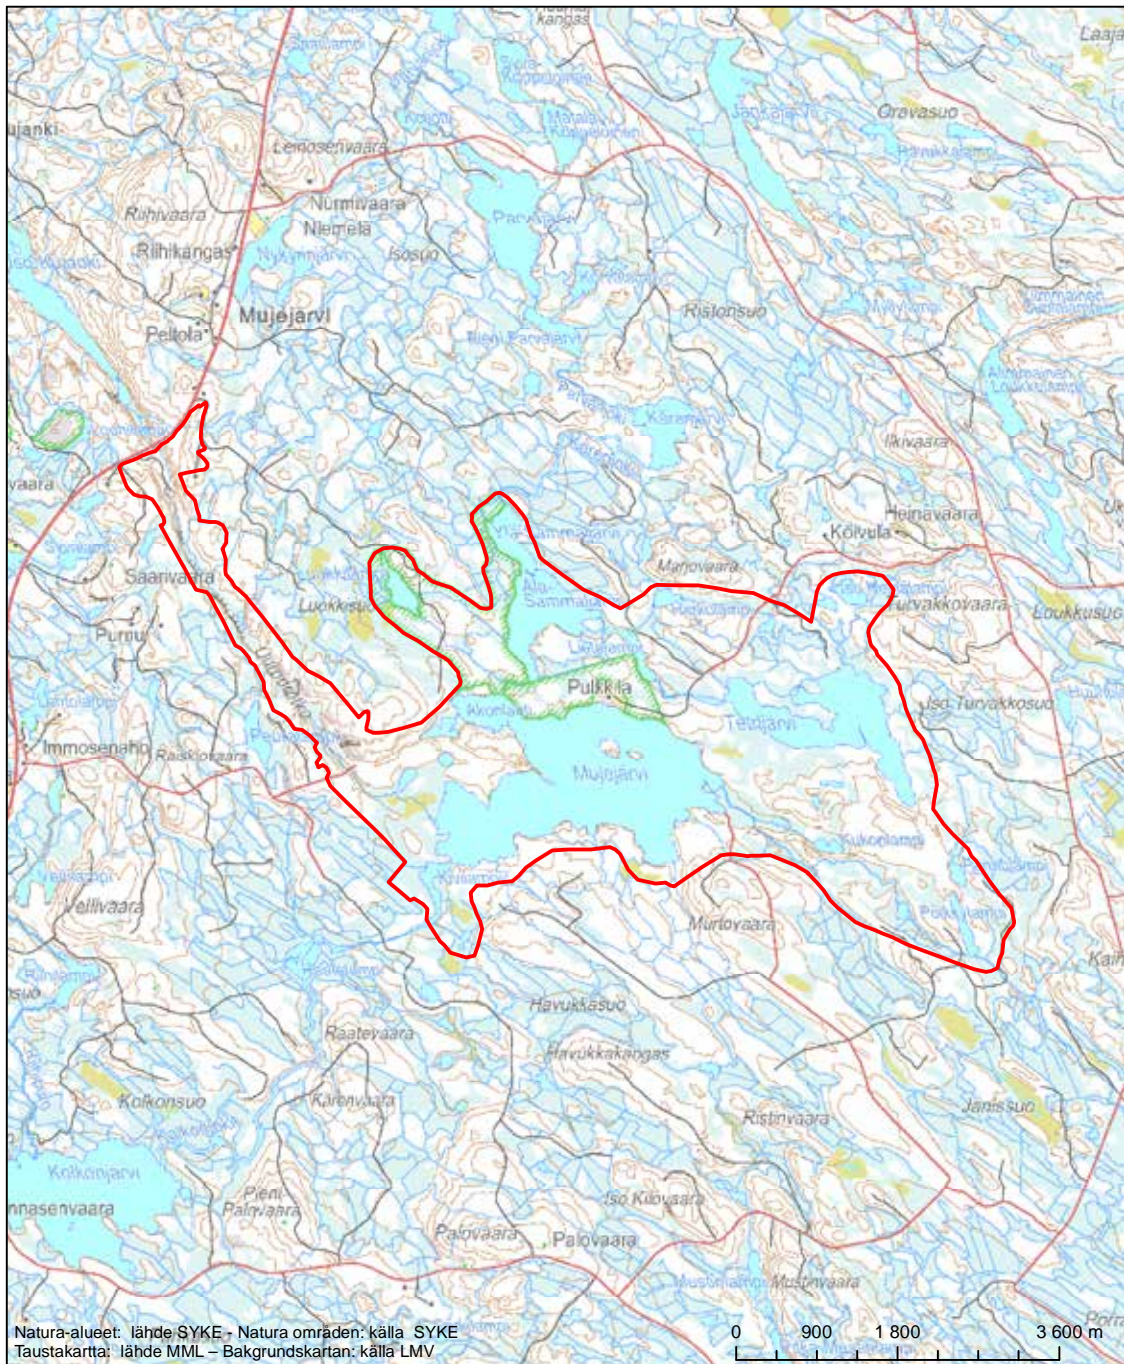

Alueen tunnus/Områdets kod: FI0700046
Alueen nimi: Mujejärvi
Områdets namn: Mujejärvi

Erytysten suojelutoimien alue (SAC) - Särskilt bevarandeområde (SAC)