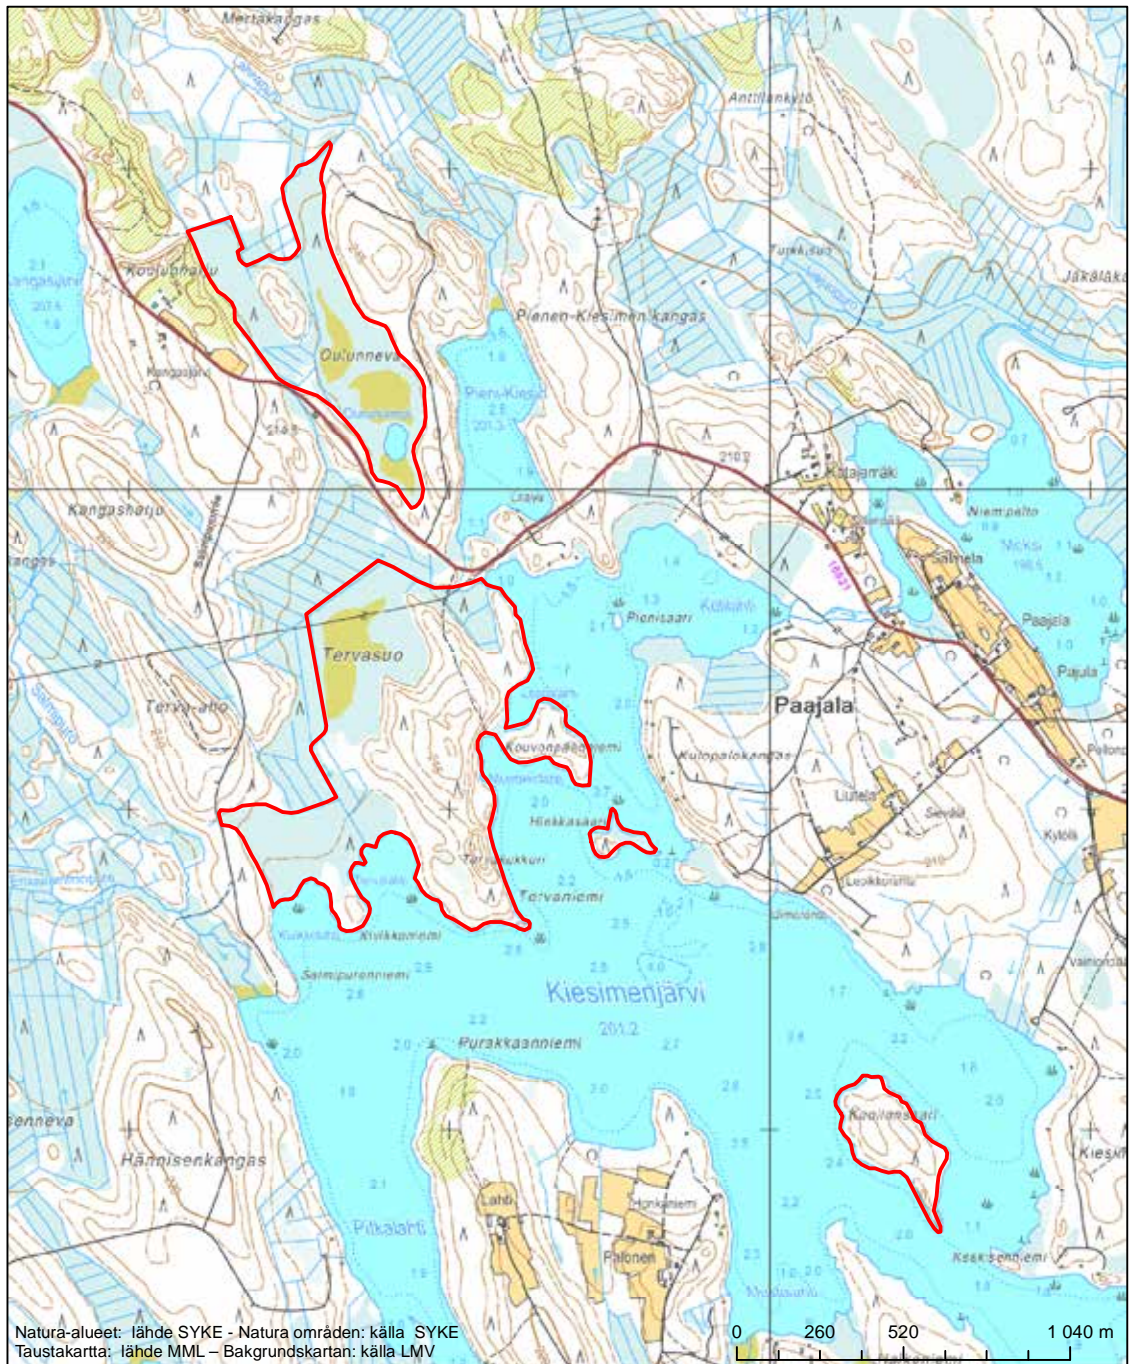

Alueen tunnus/Områdets kod: FI0900128
Alueen nimi: Tervaniemen alue
Områdets namn: Tervaniemiområdet

Erityisten suojelutoimien alue (SAC) - Särskilt bevarandeområde (SAC)