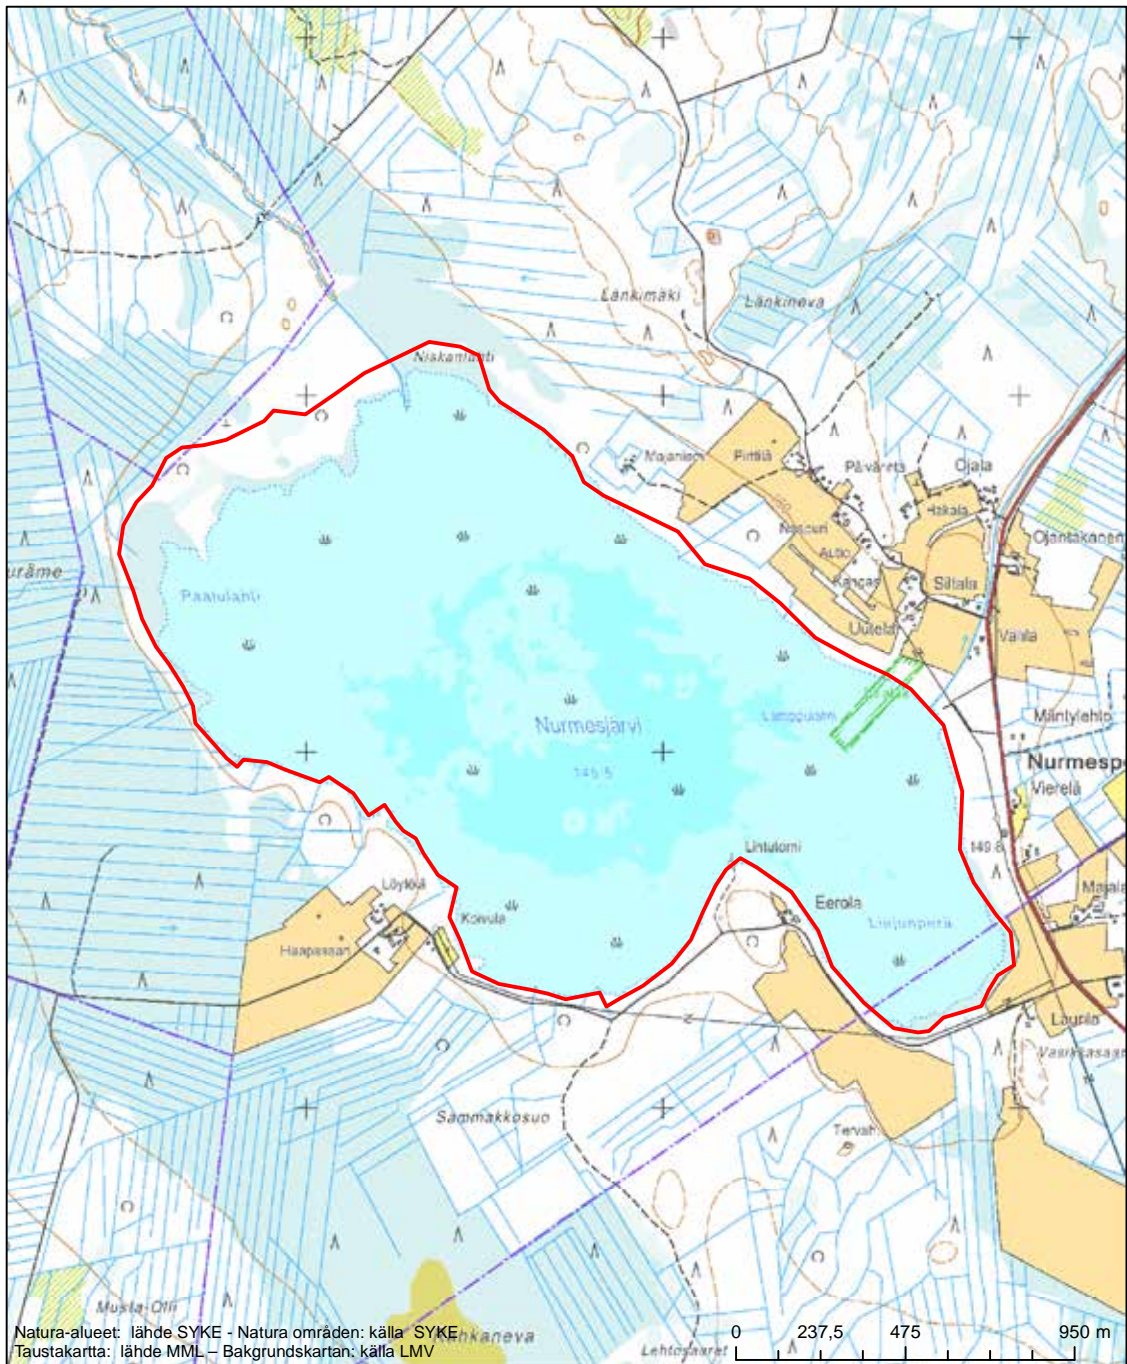

Alueen tunnus/Områdets kod: F1101802
Alueen nimi: Nurmesjärvi
Områdets namn: Nurmesjärvi

Erityinen suojelualue (SPA) - Särskilt skyddsområde (SPA)