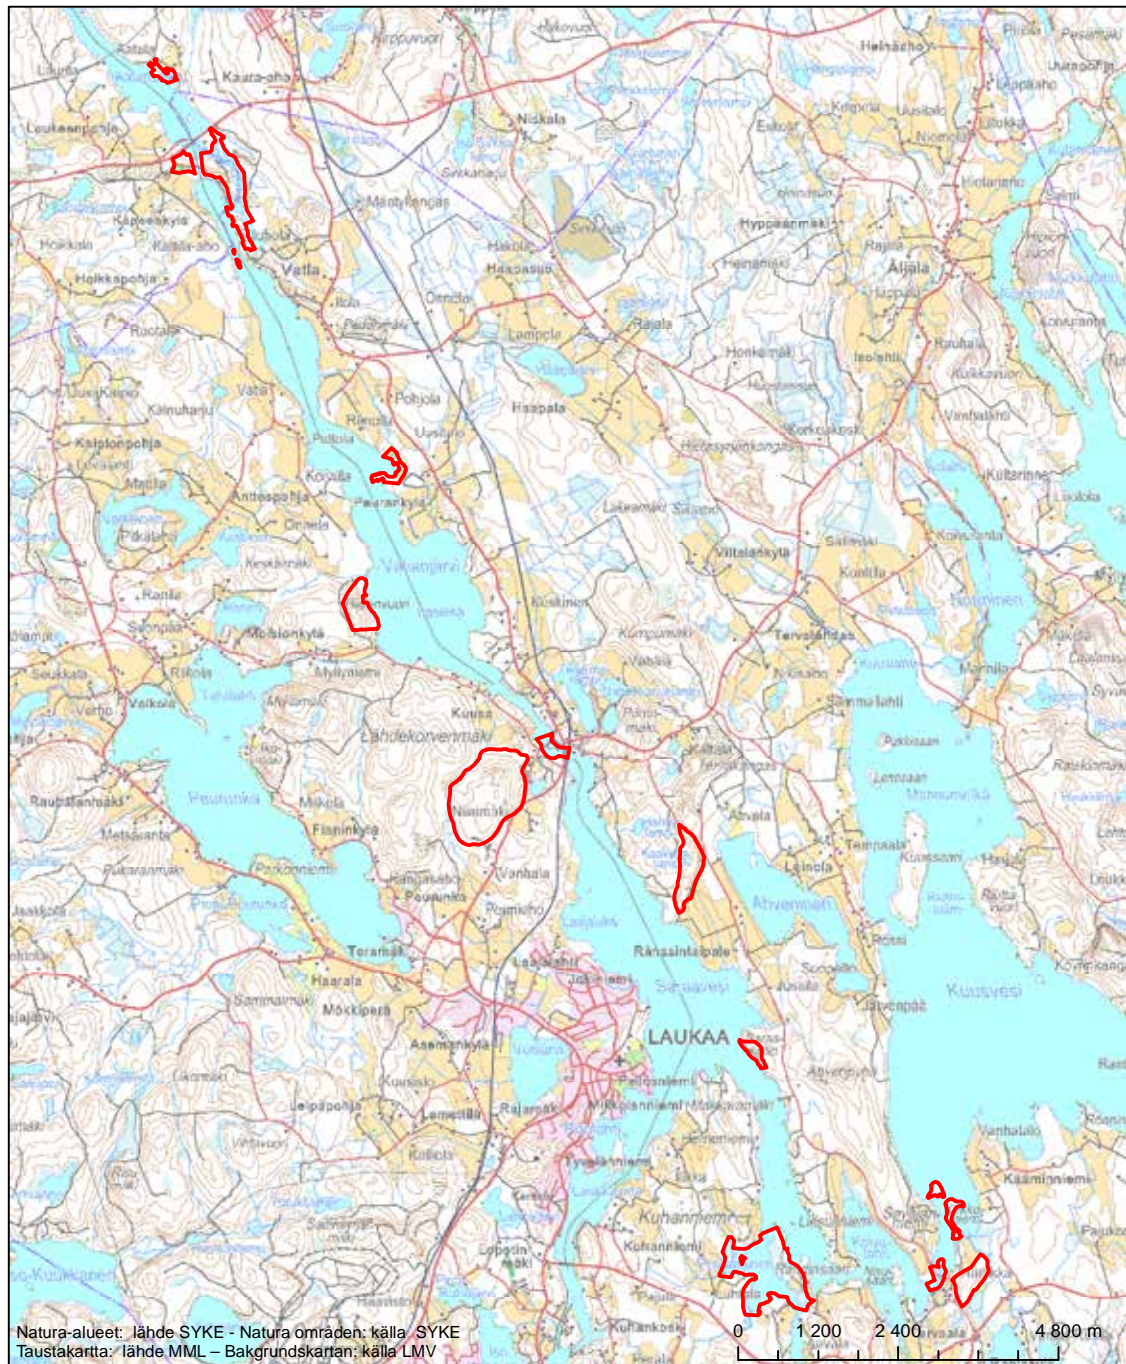

Alueen tunnus/Områdets kod: FI0900104
Alueen nimi: Vättern - Saraaveden alue
Områdets namn: Vättern - Saraavesiområdet

Eriyisten suojelutoimien alue (SAC) - Särskilt bevarandeområde (SAC)