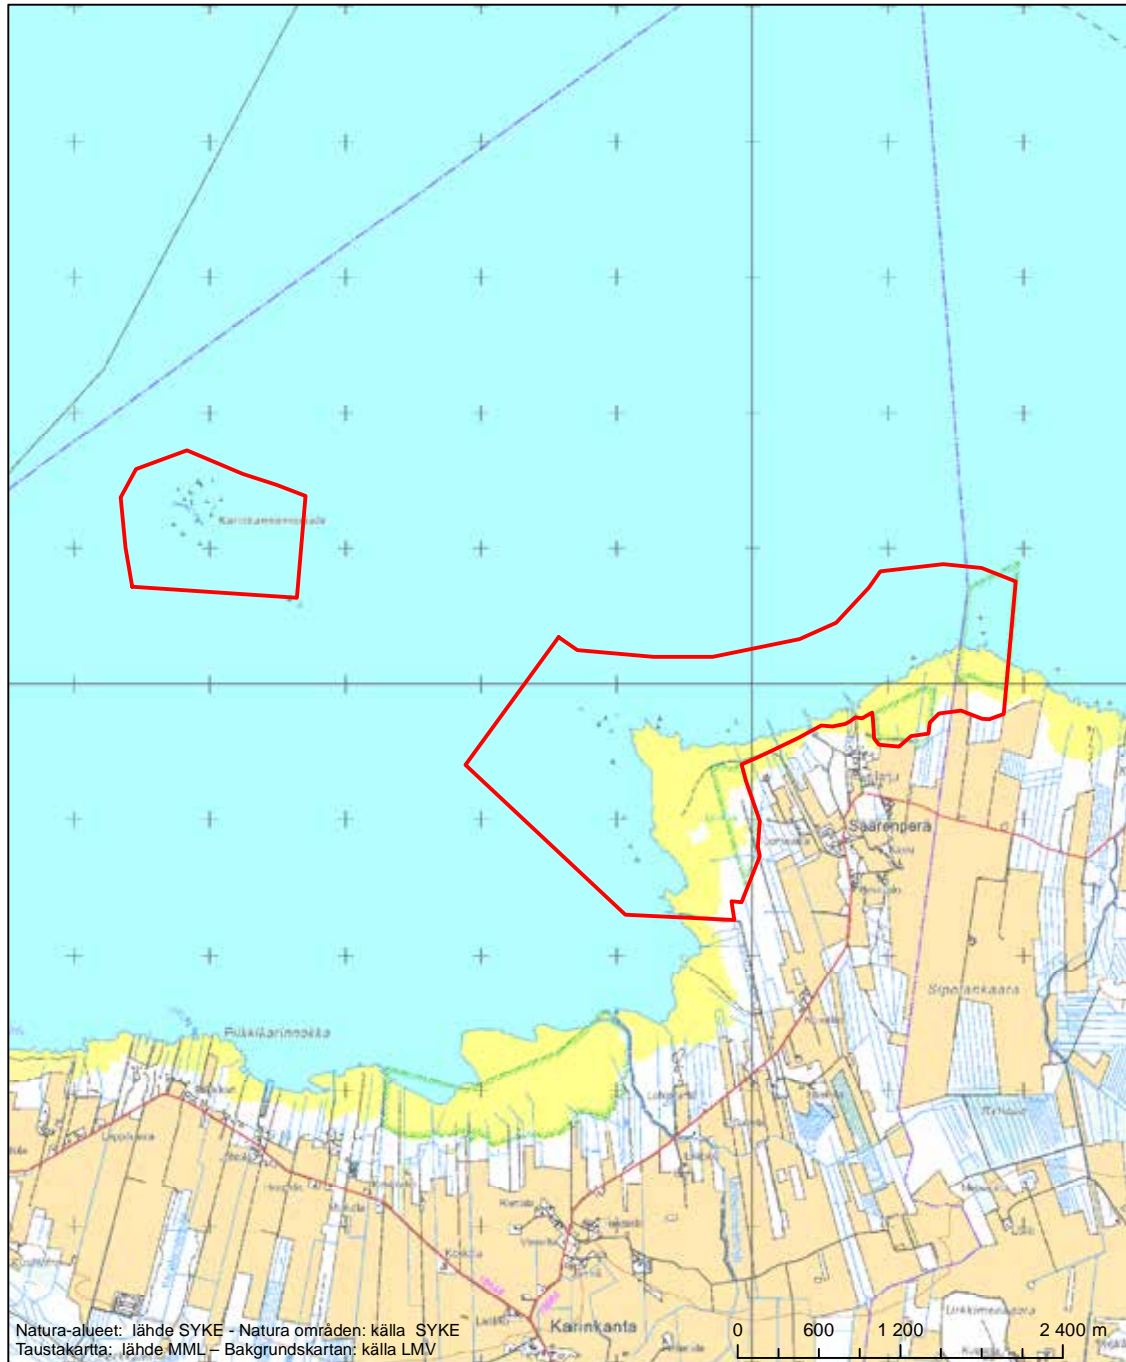

Alueen tunnus/Områdets kod: FI1105201
Alueen nimi: Säärenperä ja Karinkannanmatala
Områdets namn: Säärenperä och Karinkannanmatala

Erityinen suojelualue (SPA) - Särskilt skyddsområde (SPA)
Erityisten suojelutoimien alue (SAC) - Särskilt bevarandeområde (SAC)