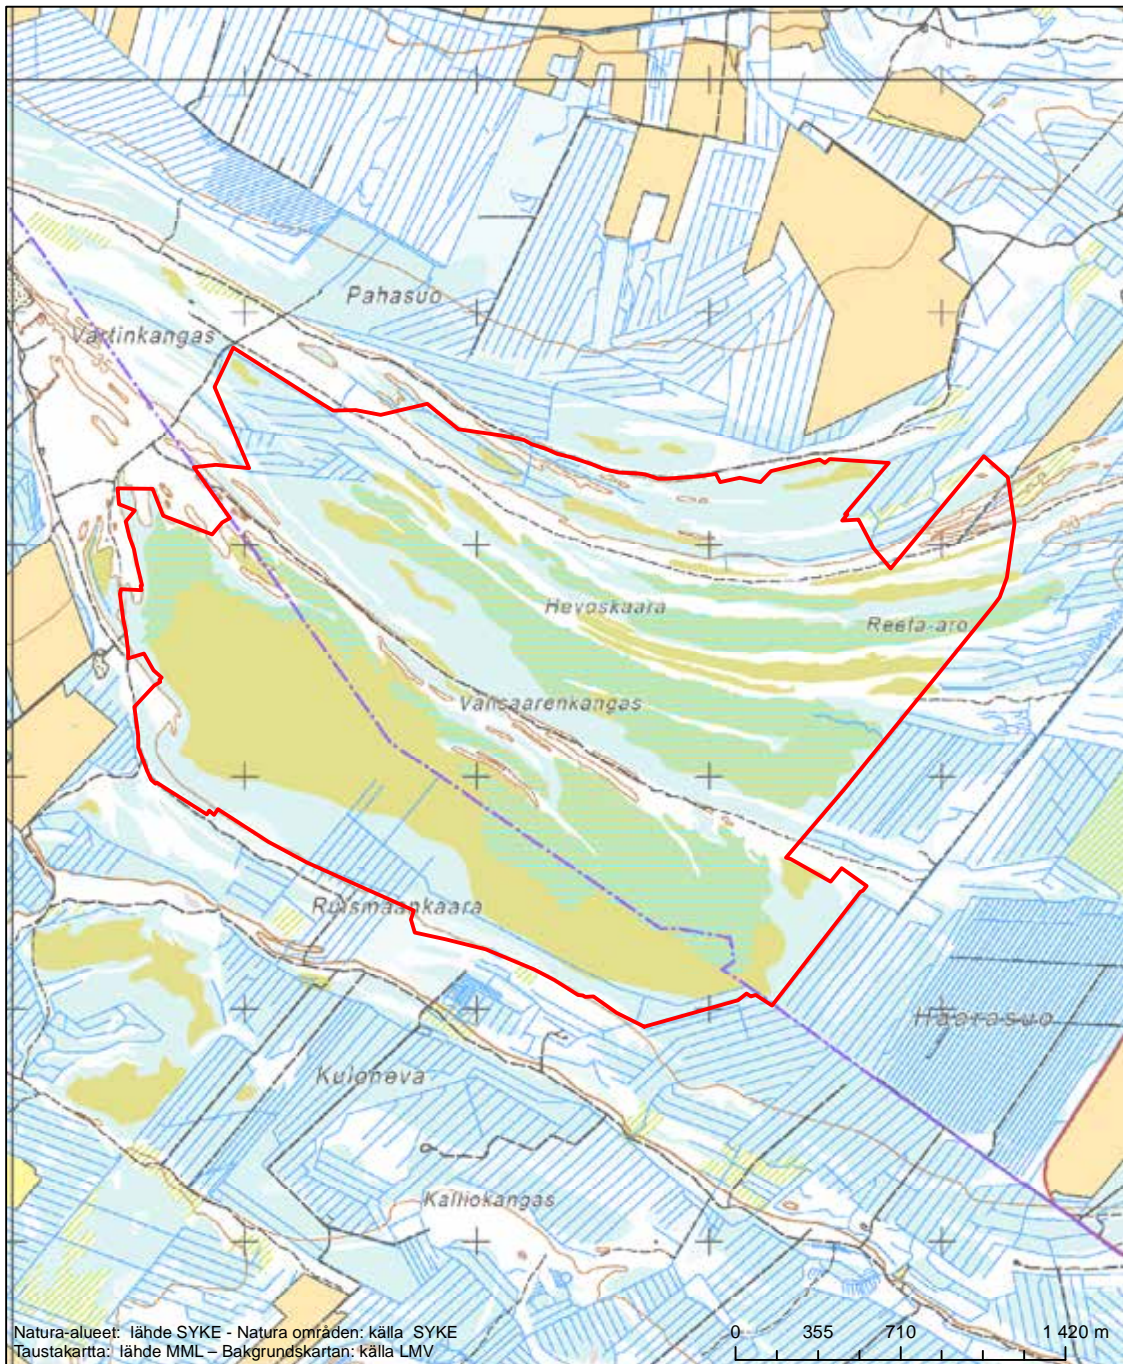

Alueen tunnus/Områdets kod: FI1102201
Alueen nimi: Haarasuo
Områdets namn: Haarasuo

Erityisten suojelutoimien alue (SAC) - Särskilt bevarandeområde (SAC)