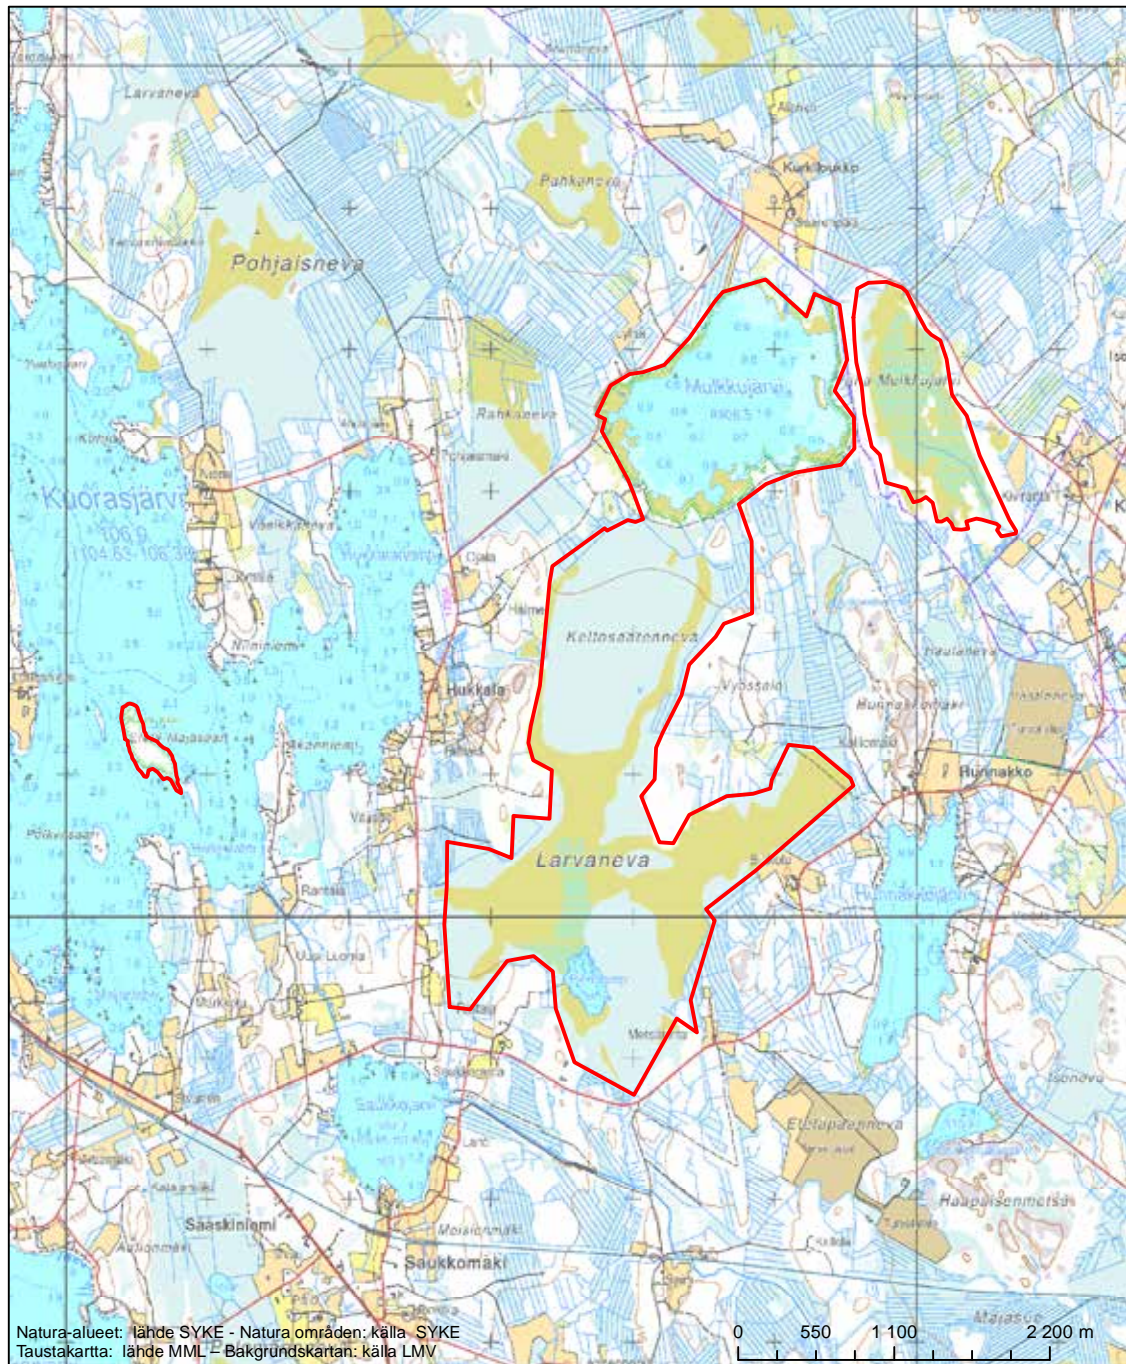

Alueen tunnus/Områdets kod: FI0800027
Alueen nimi: Larvanneva
Områdets namn: Larvanneva

Erityinen suojelualue (SPA) - Särskilt skyddsområde (SPA)

Erityisten suojelutoimien alue (SAC) - Särskilt bevarandeområde (SAC)