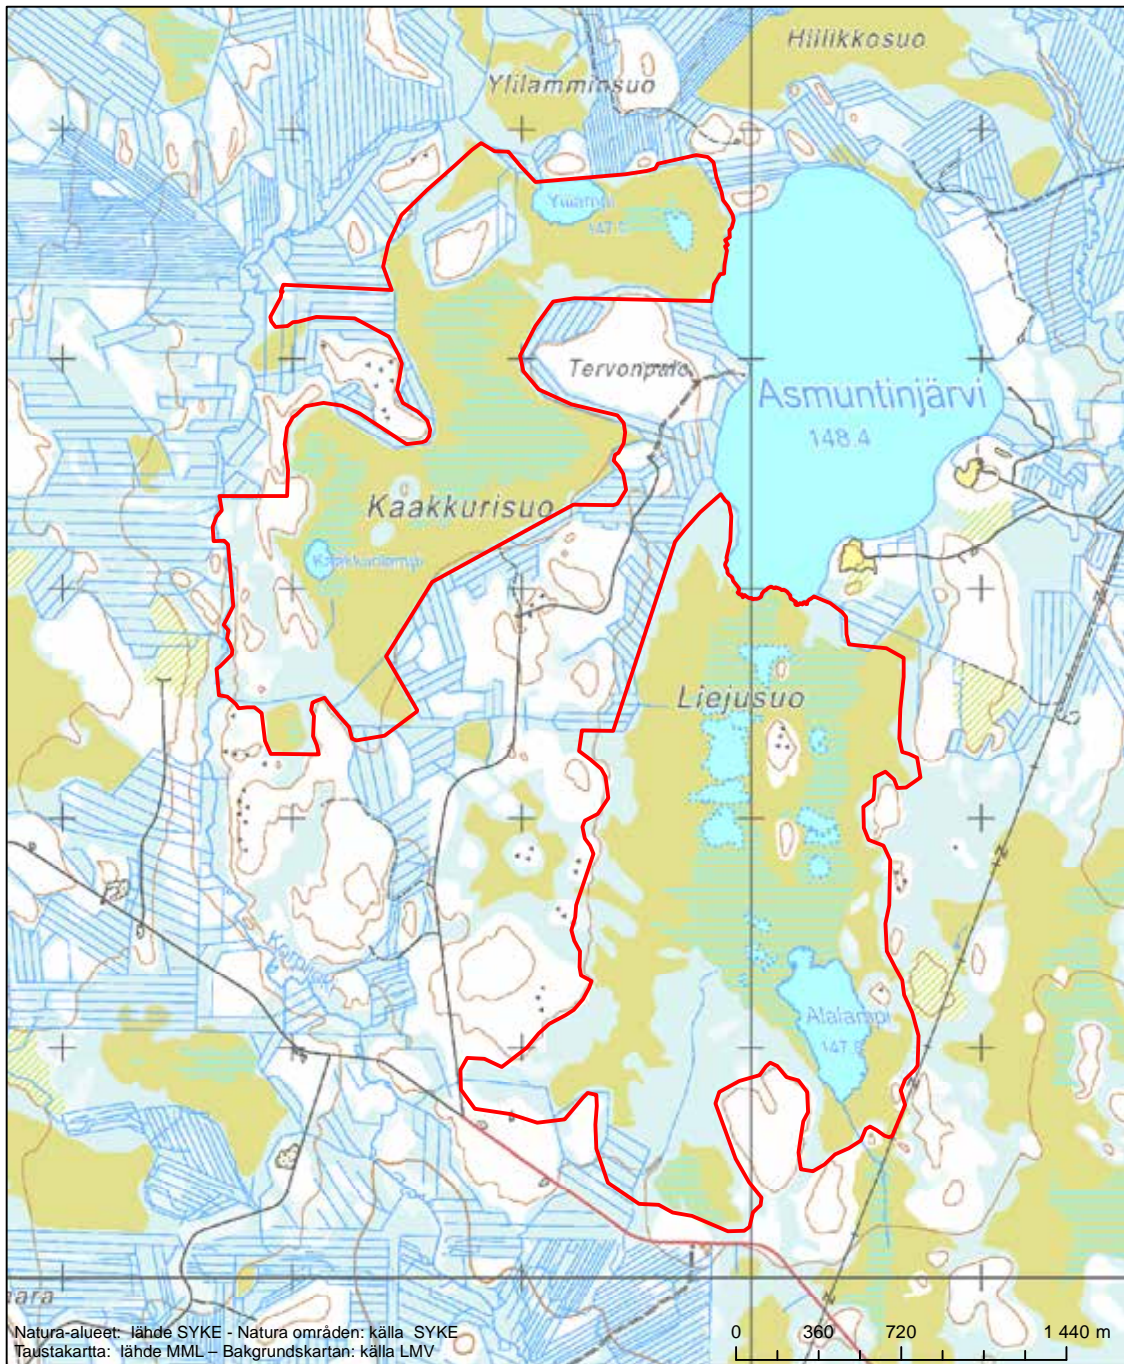

Alueen tunnus/Områdets kod: F11301206
Alueen nimi: Liejusuo - Kaakkurisuo
Områdets namn: Liejusuo-Kaakkurisuo

Erityisten suojelutoimien alue (SAC) - Särskilt bevarandeområde (SAC)