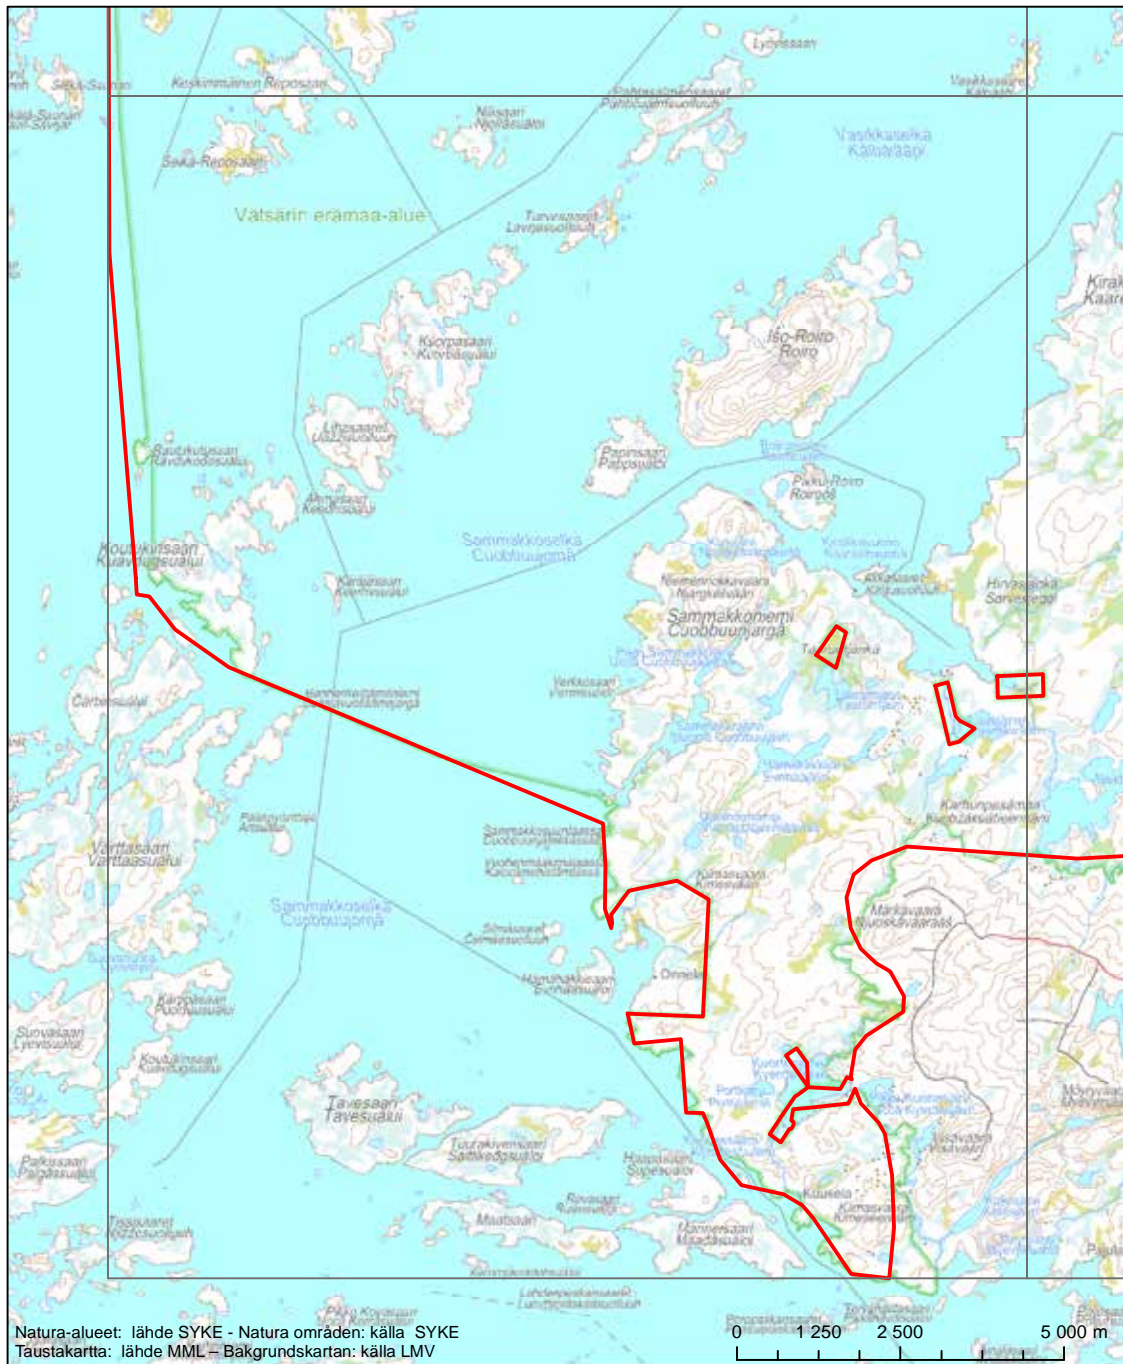

Alueen tunnus/Områdets kod: F11300204
Alueen nimi: Vätsäri erämaa
Områdets namn: Vätsäri ödemark

Erityisten suojelutoimien alue (SAC) - Särskilt bevarandeområde (SAC)