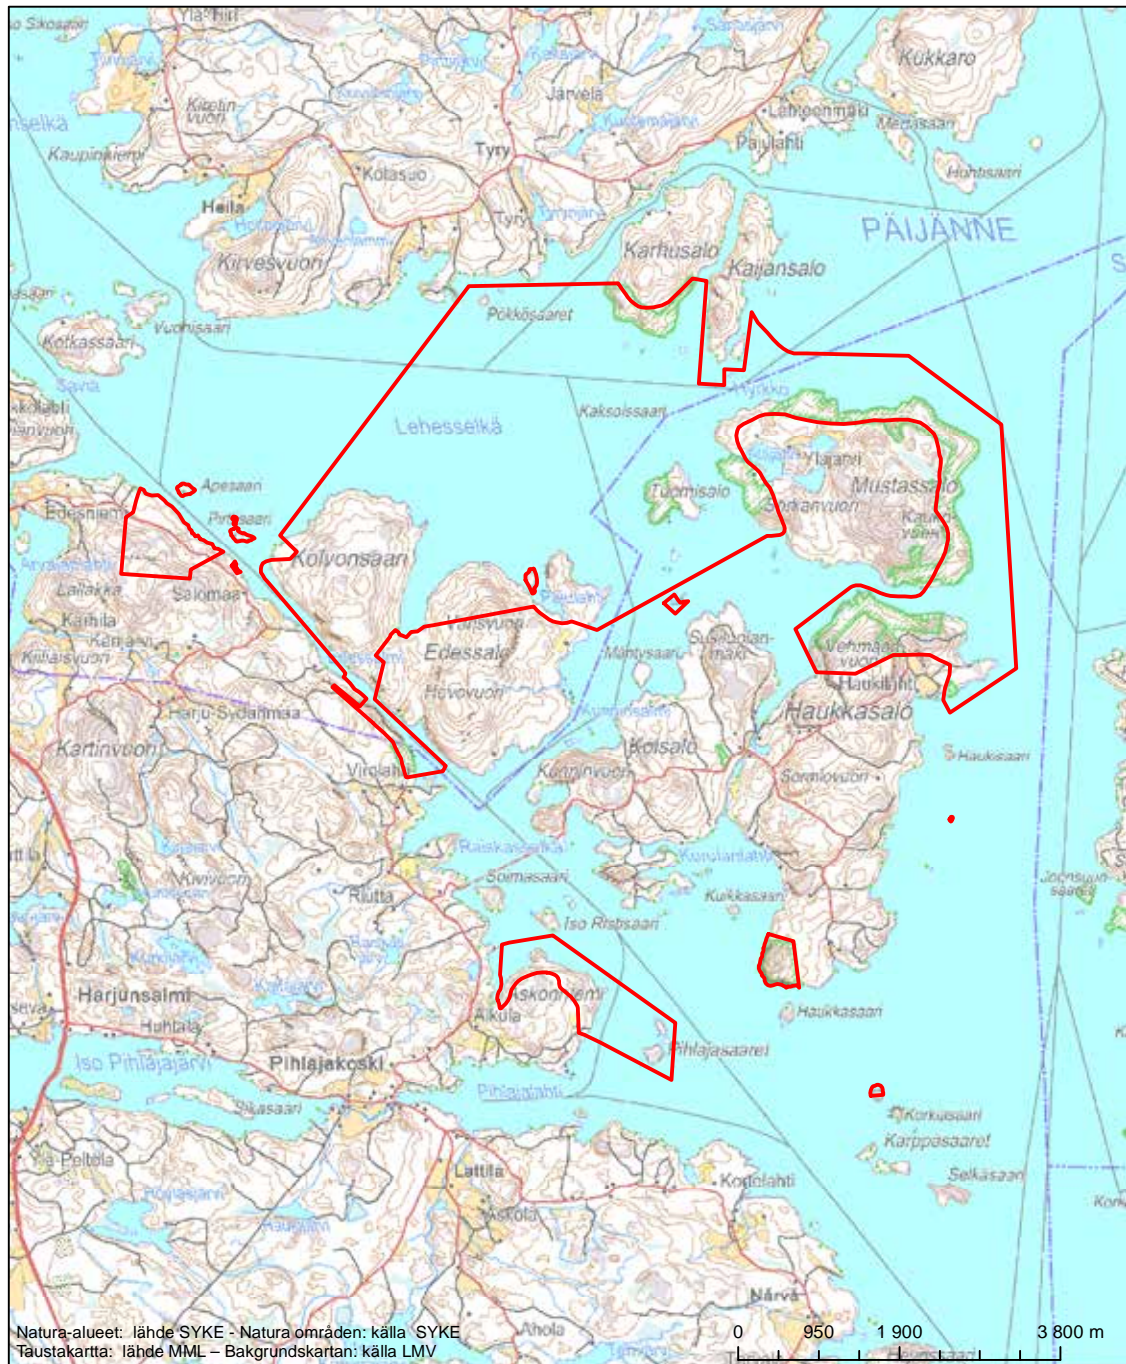

Alueen tunnus/Områdets kod: FI0900078
Alueen nimi: Edessalo - Haukkasalo
Områdets namn: Edessalo-Haukkasalo

Erityinen suojelualue (SPA) - Särskilt skyddsområde (SPA)

Erityisten suojelutoimien alue (SAC) - Särskilt bevarandeområde (SAC)