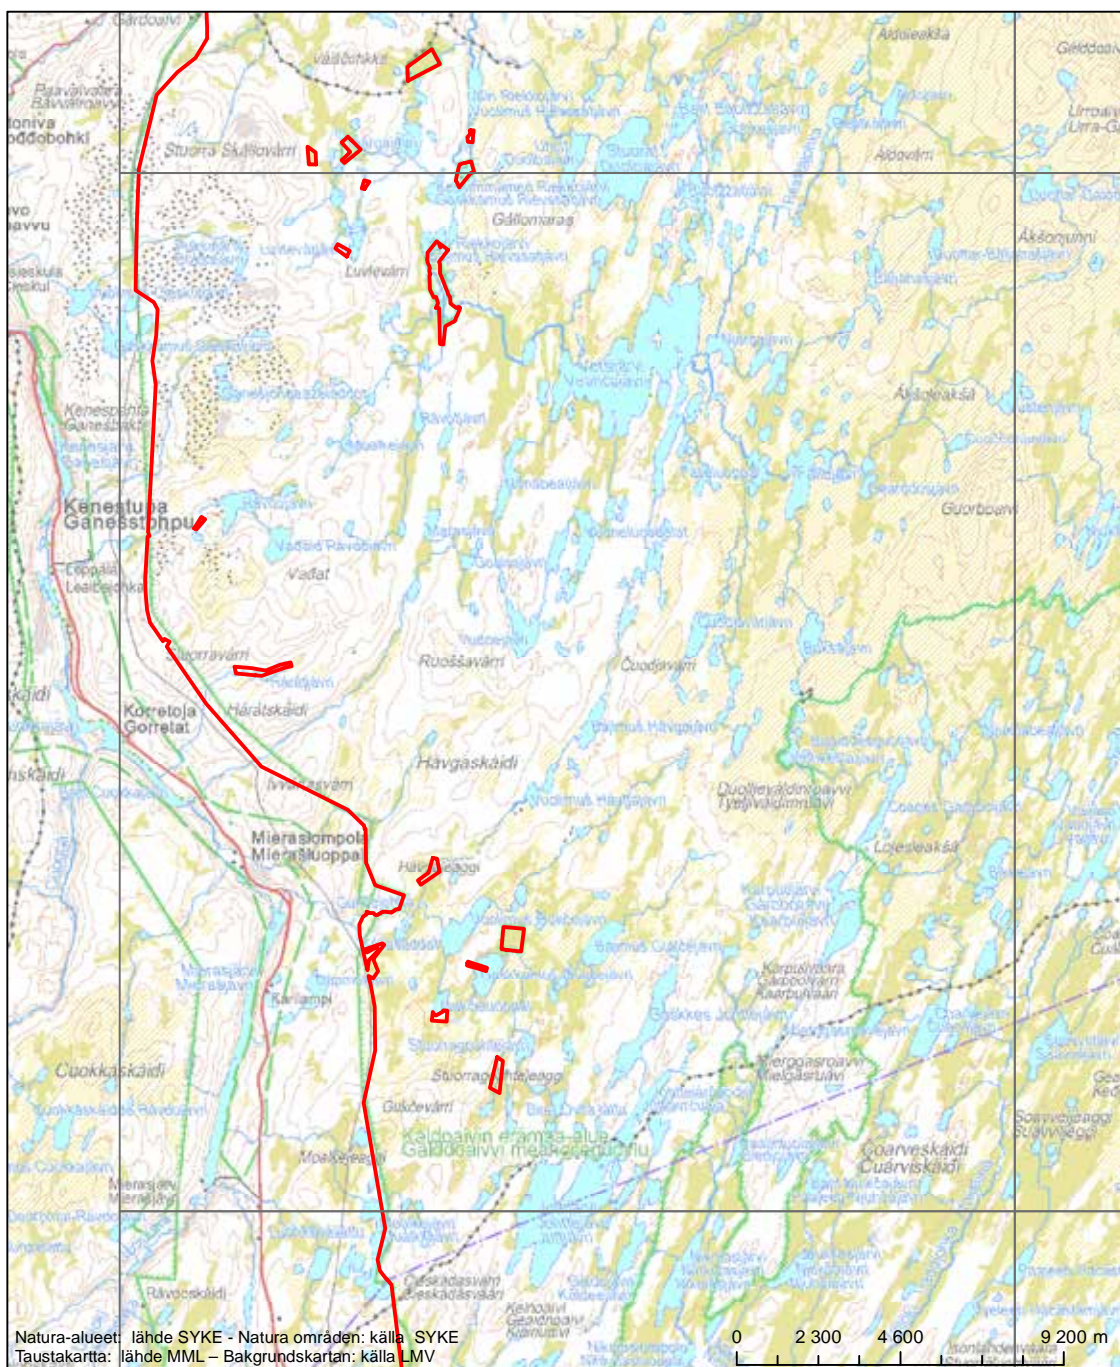

Erityisten suojelutoimien alue (SAC) - Särskilt bevarandeområde (SAC)
 Erityinen suojelualue (SPA) - Särskilt skyddsområde (SPA)

Alueen tunnus/Områdets kod: F11302002
Alueen nimi: Kälviän erämaa
Områdets namn: Kälviän odemark