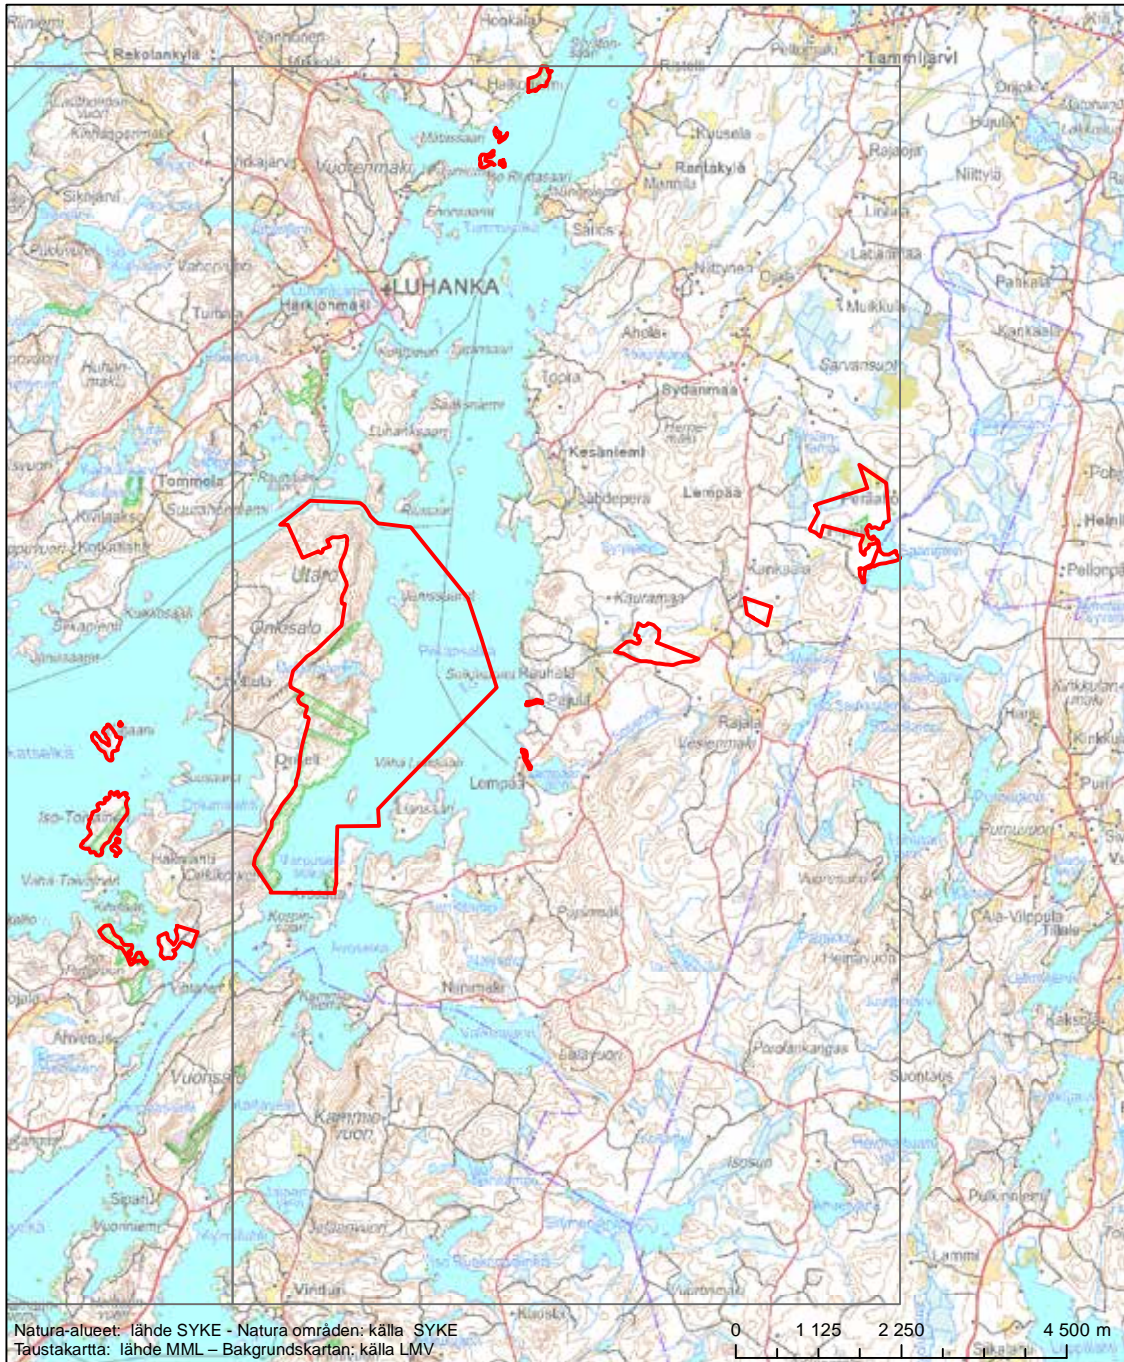

Alueen tunnus/Områdets kod: FI0900077
Alueen nimi: Onkisalo - Herjaanselkä
Områdets namn: Onkisalo - Herjaanselkä

Erityisten suojelutoimien alue (SAC) - Särskilt bevarandeområde (SAC)
Erityinen suojelualue (SPA) - Särskilt skyddsområde (SPA)