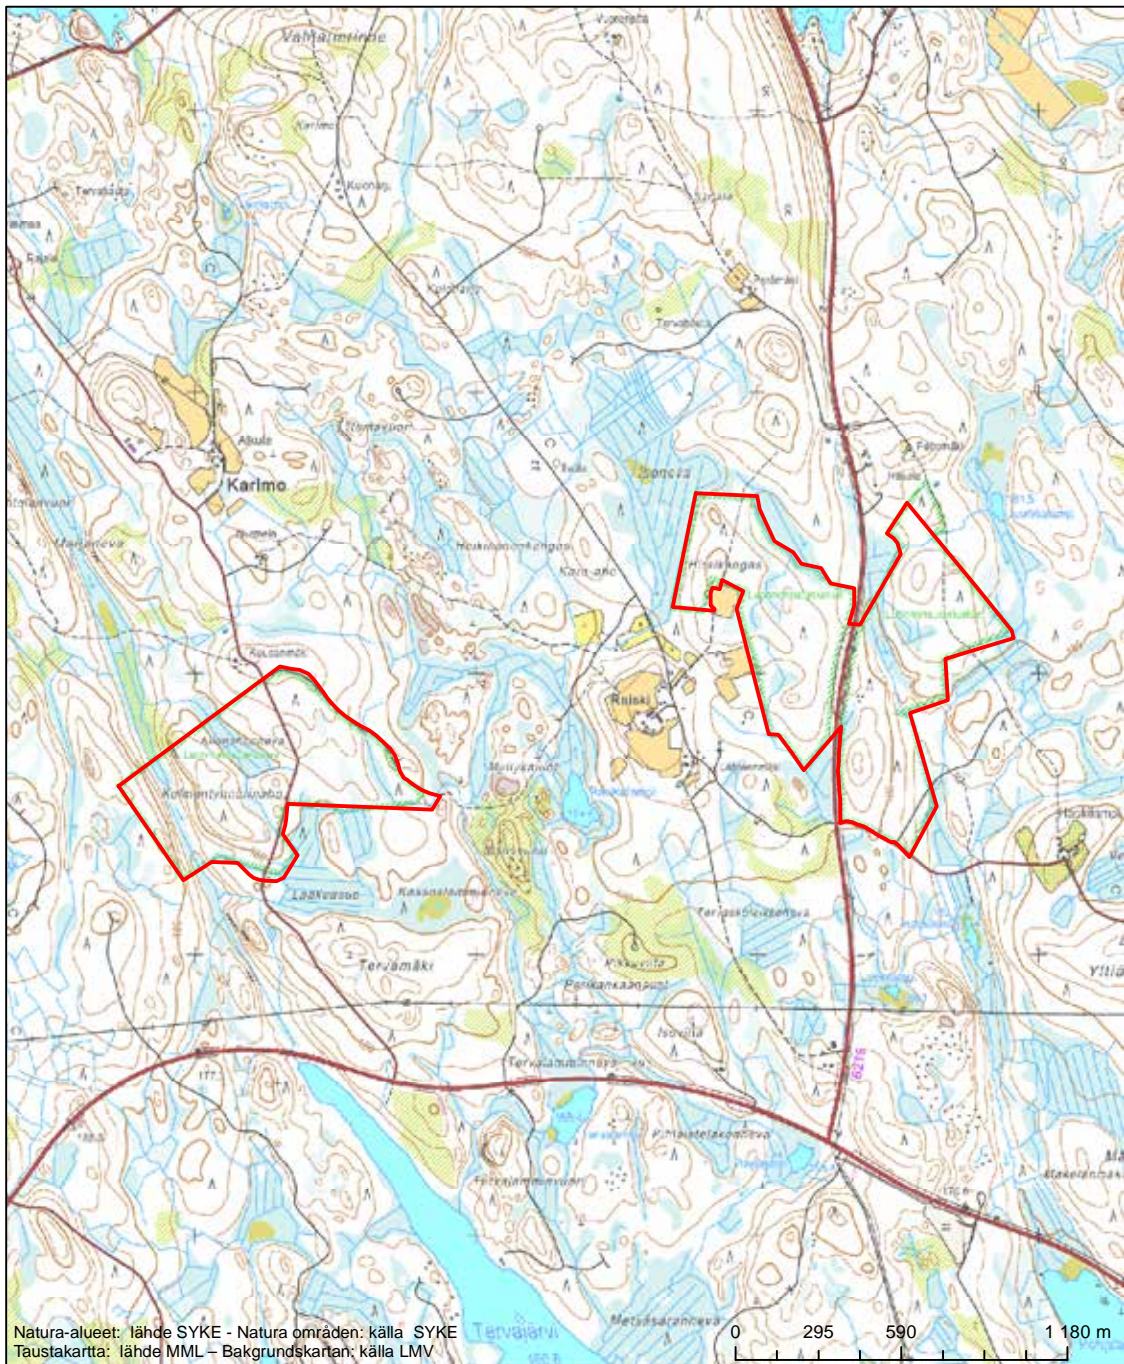

Alueen tunnus/Områdets kod: FI0900050
Alueen nimi: Raiskin metsät
Områdets namn: Skogarna vid Raiski

Erityinen suojelualue (SPA) - Särskilt skyddsområde (SPA)

Erityisten suojelutoimien alue (SAC) - Särskilt bevarandeområde (SAC)