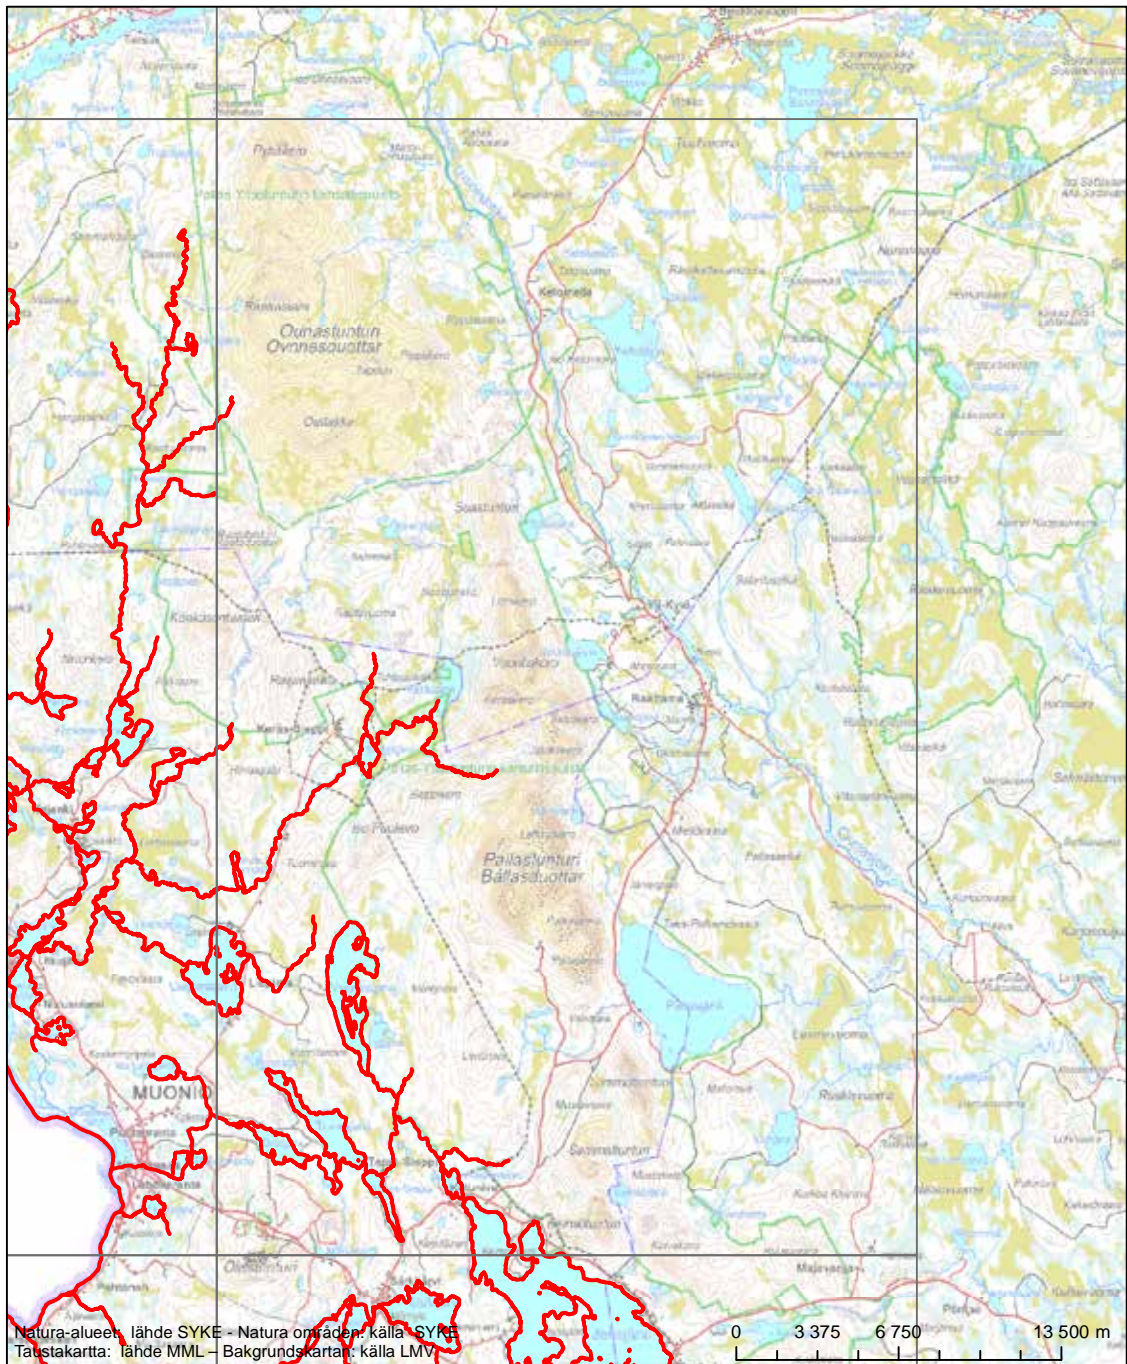

Alueen tunnus/Områdets kod: F11301912
Alueen nimi: Tornionjoen ja Muonionjoen vesistö
Områdets namn: Tornio och Muonio älvars vattensystem

Erityisten suojelutoimien alue (SAC) - Särskilt bevarandeområde (SAC)