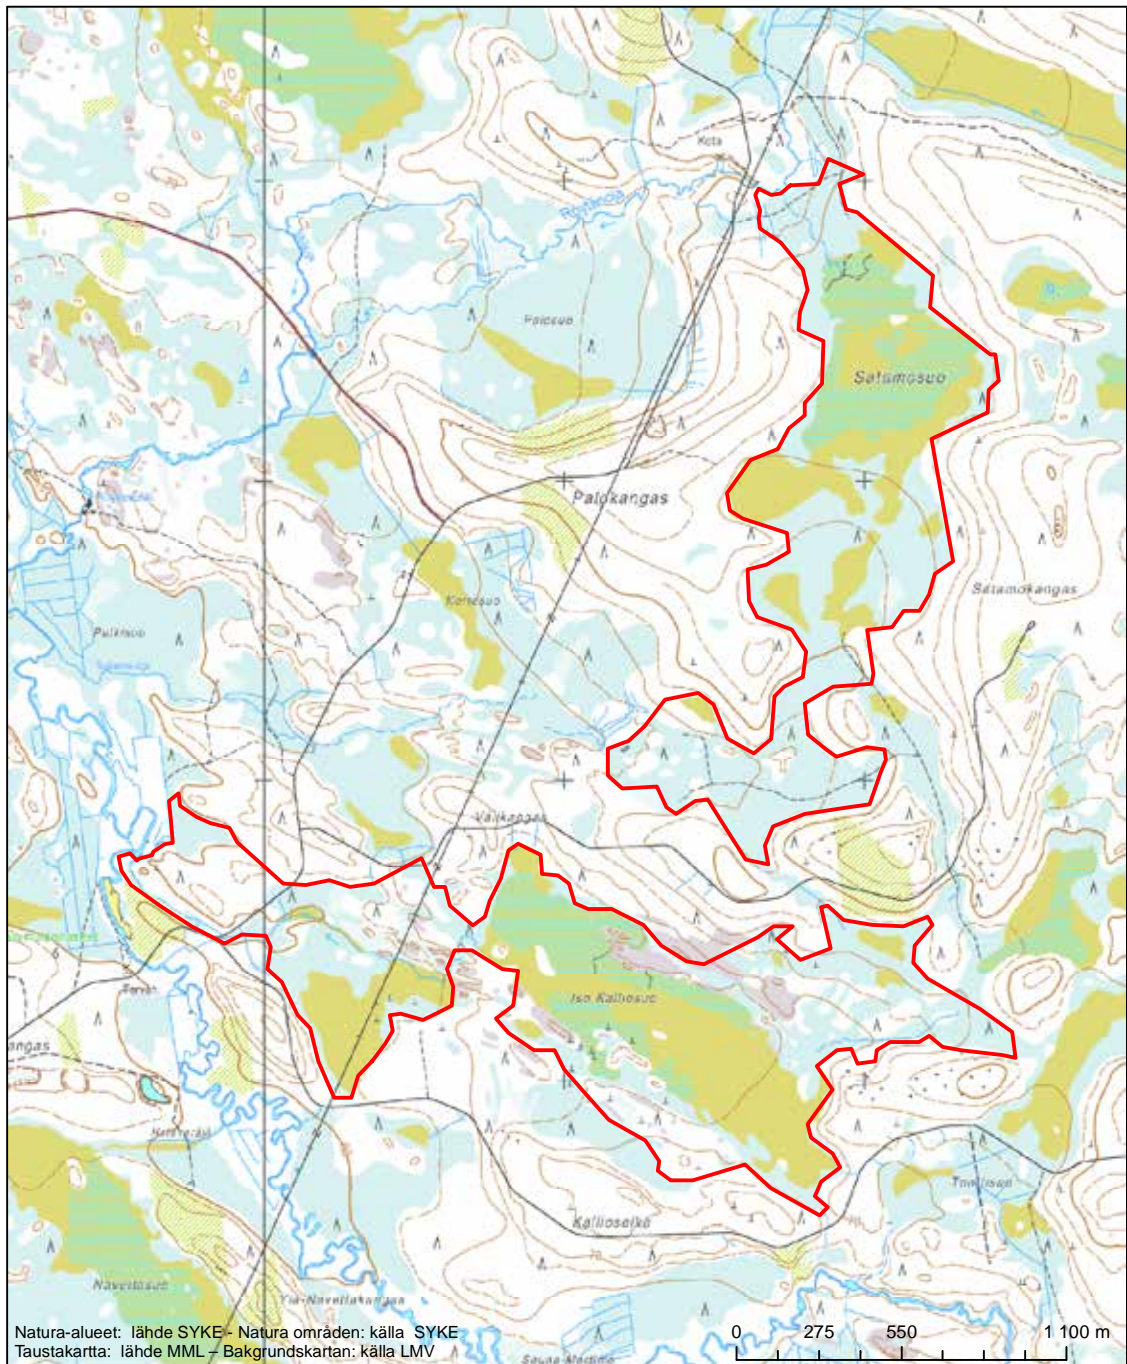

Alueen tunnus/Områdets kod: FI1100403
Alueen nimi: Iso Kalliosuo ja Satamosuo
Områdets namn: Iso Kalliosuo och Satamosuo

Erityisten suojelutoimien alue (SAC) - Särskilt bevarandeområde (SAC)