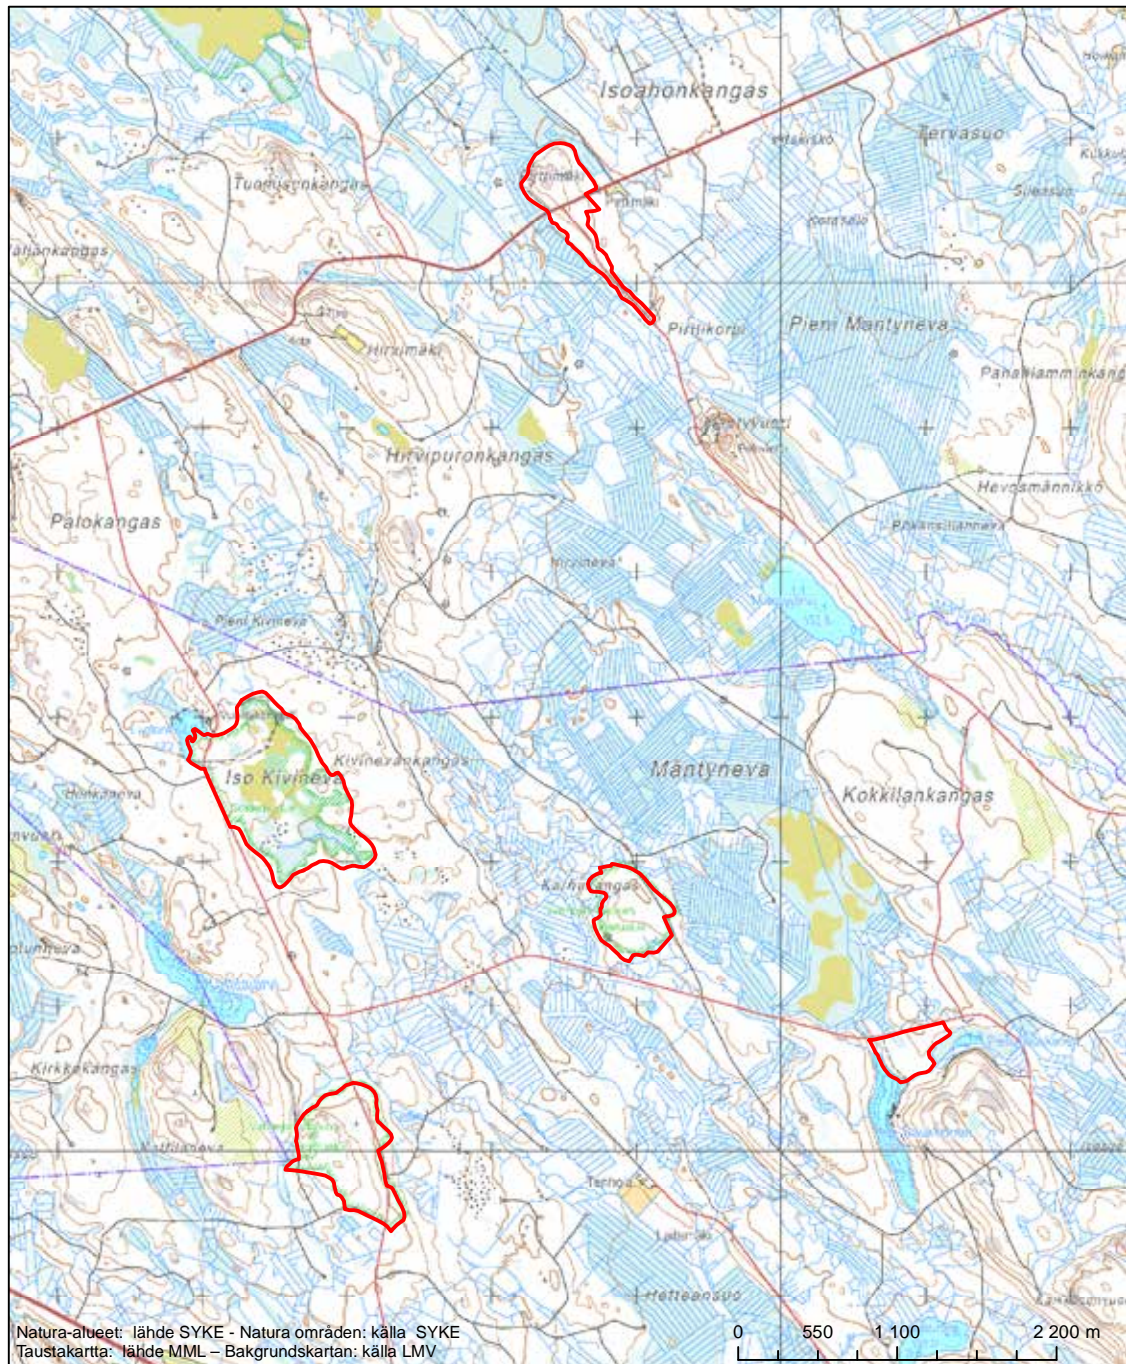

Alueen tunnus/Områdets kod: FI0900117
Alueen nimi: Kivineva - Karhukangas
Områdets namn: Kivineva-Karhukangas

Erityisten suojelutoimien alue (SAC) - Särskilt bevarandeområde (SAC)