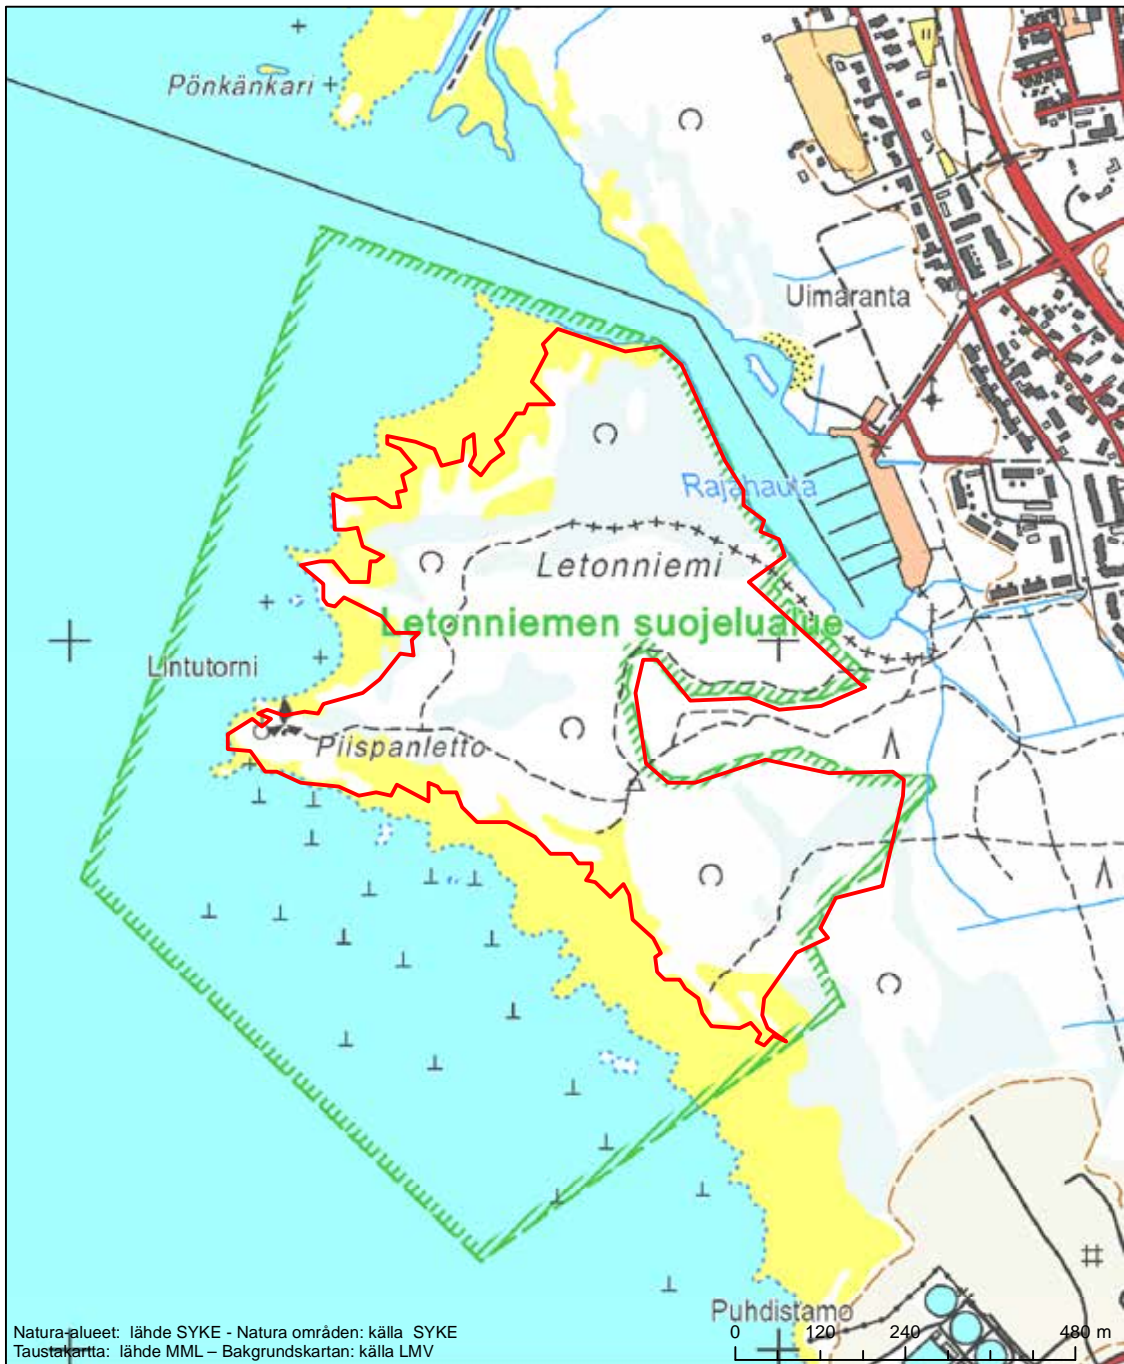

Alueen tunnus/Områdets kod: FI1103002
Alueen nimi: Letonniemi
Områdets namn: Letonniemi

Erityisten suojelutoimien alue (SAC) - Särskilt bevarandeområde (SAC)