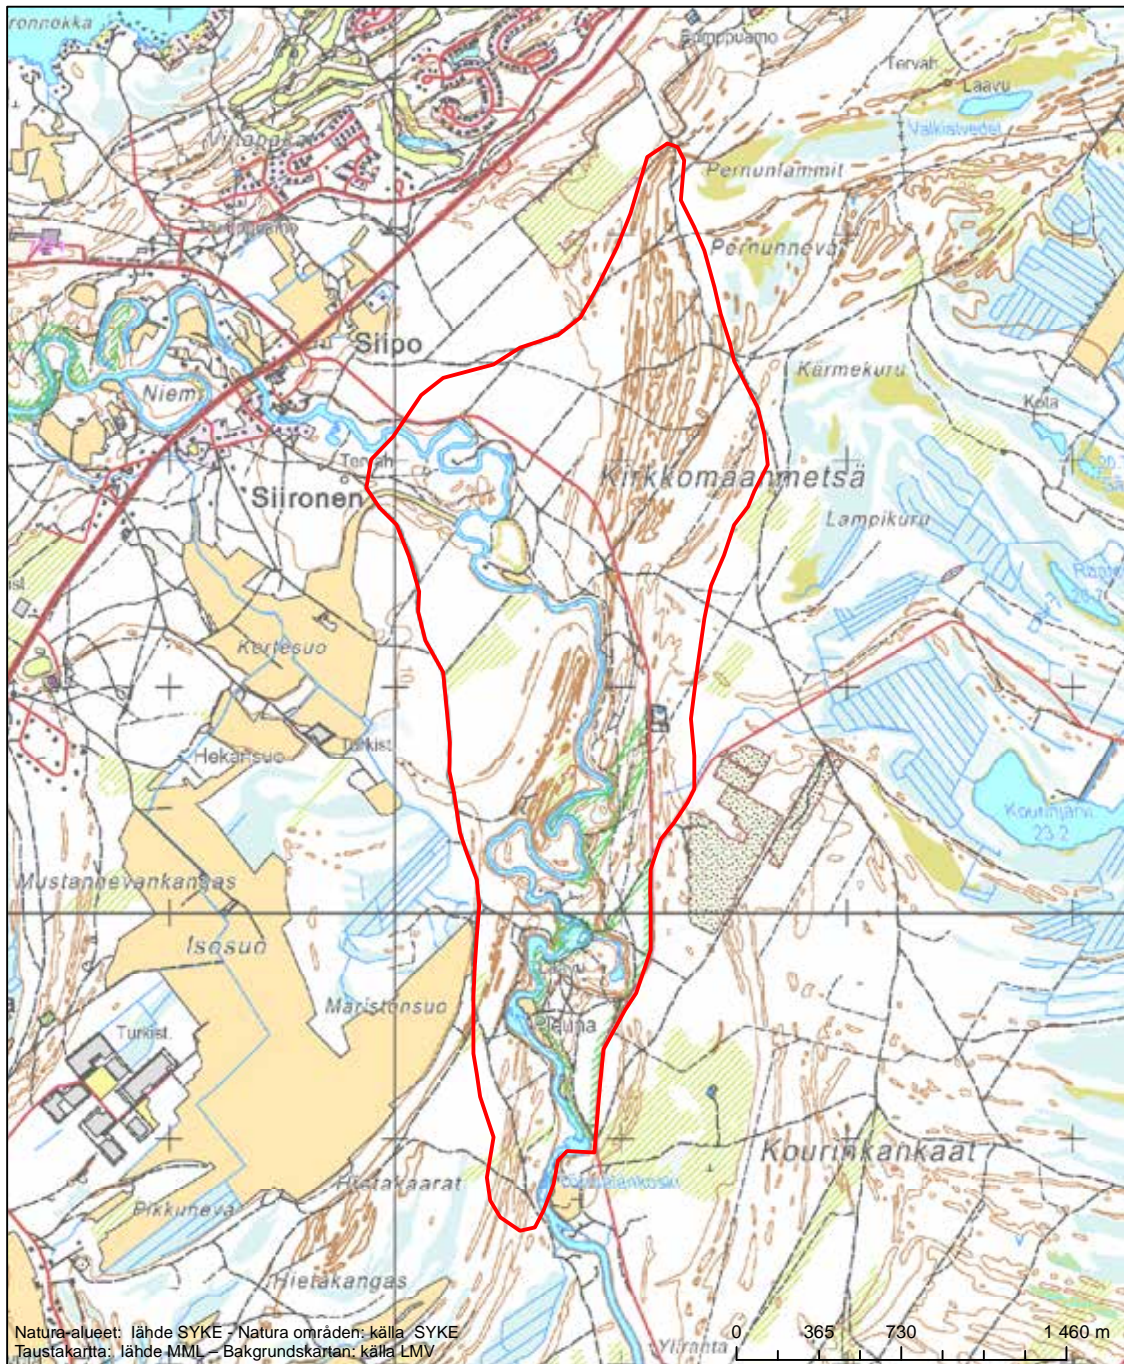

Alueen tunnus/Områdets kod: F1100040
Alueen nimi: Siiponjoki
Områdets namn: Siiponjoki

Erityisten suojelutoimien alue (SAC) - Särskilt bevarandeområde (SAC)