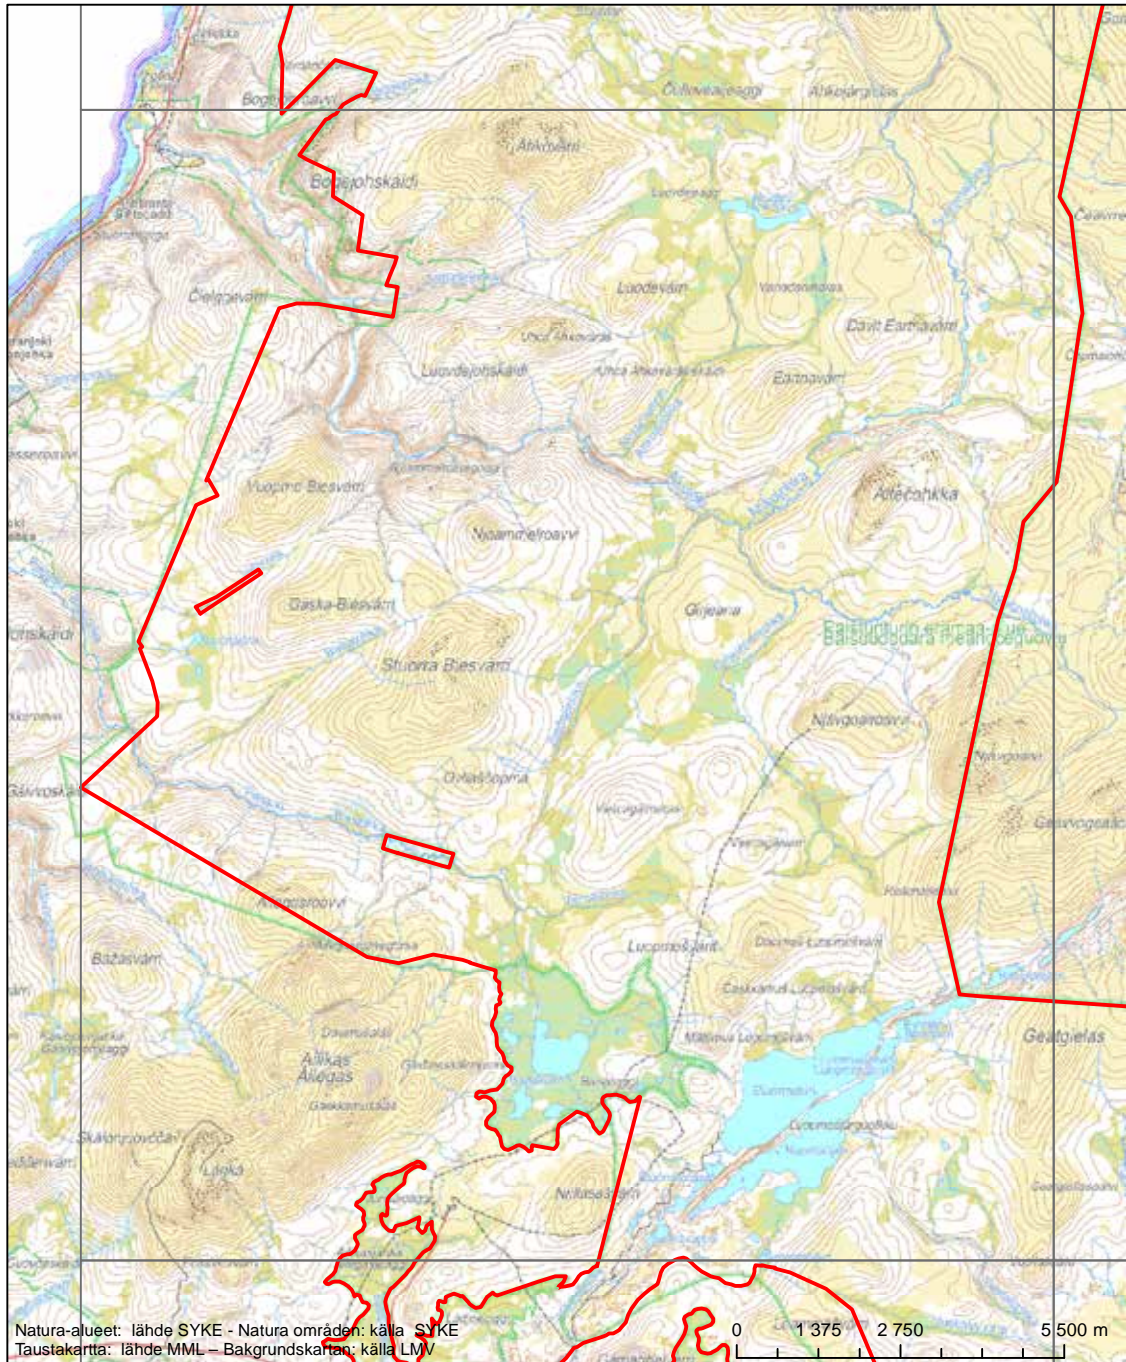

Alueen tunnus/Områdets kod: F11302003
Alueen nimi: Paistunturin erämaa
Områdets namn: Paistunturi ödemark

Erityisten suojelutoimien alue (SAC) - Särskilt bevarandeområde (SAC)

Alueen tunnus/Områdets kod: F11302003
 Alueen nimi: Paistunturin erämaa
 Områdets namn: Paistunturi ödemark