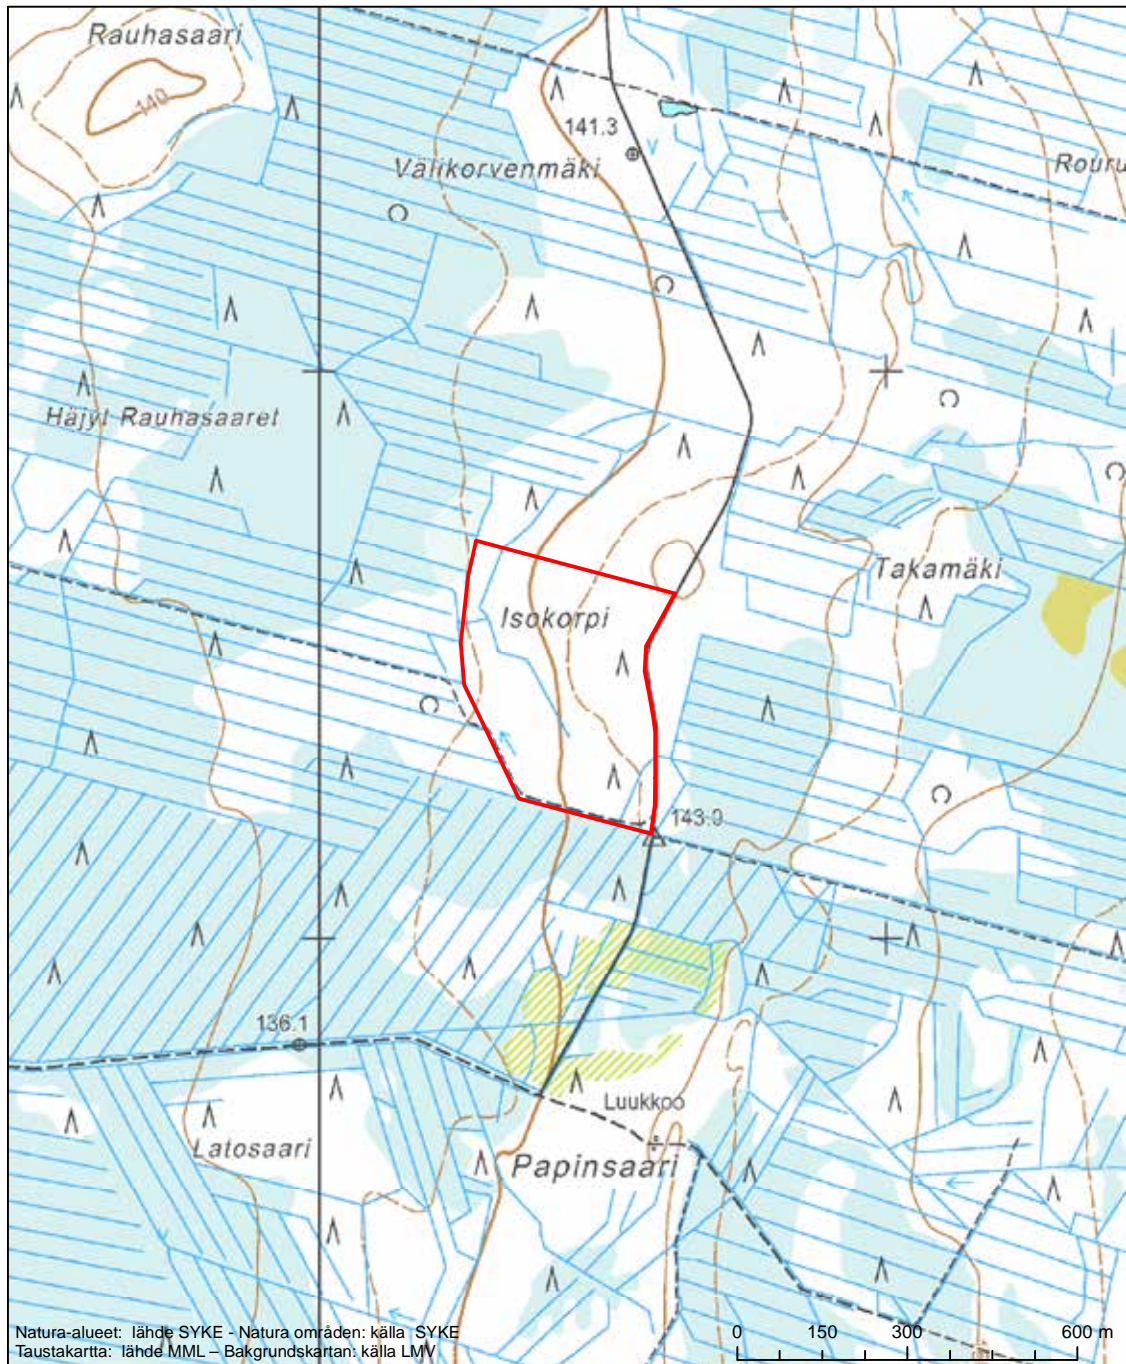

Alueen tunnus/Områdets kod: FI0800145
Alueen nimi: Isokorpi
Områdets namn: Isokorpi

Erityisten suojelutoimien alue (SAC) - Särskilt bevarandeområde (SAC)