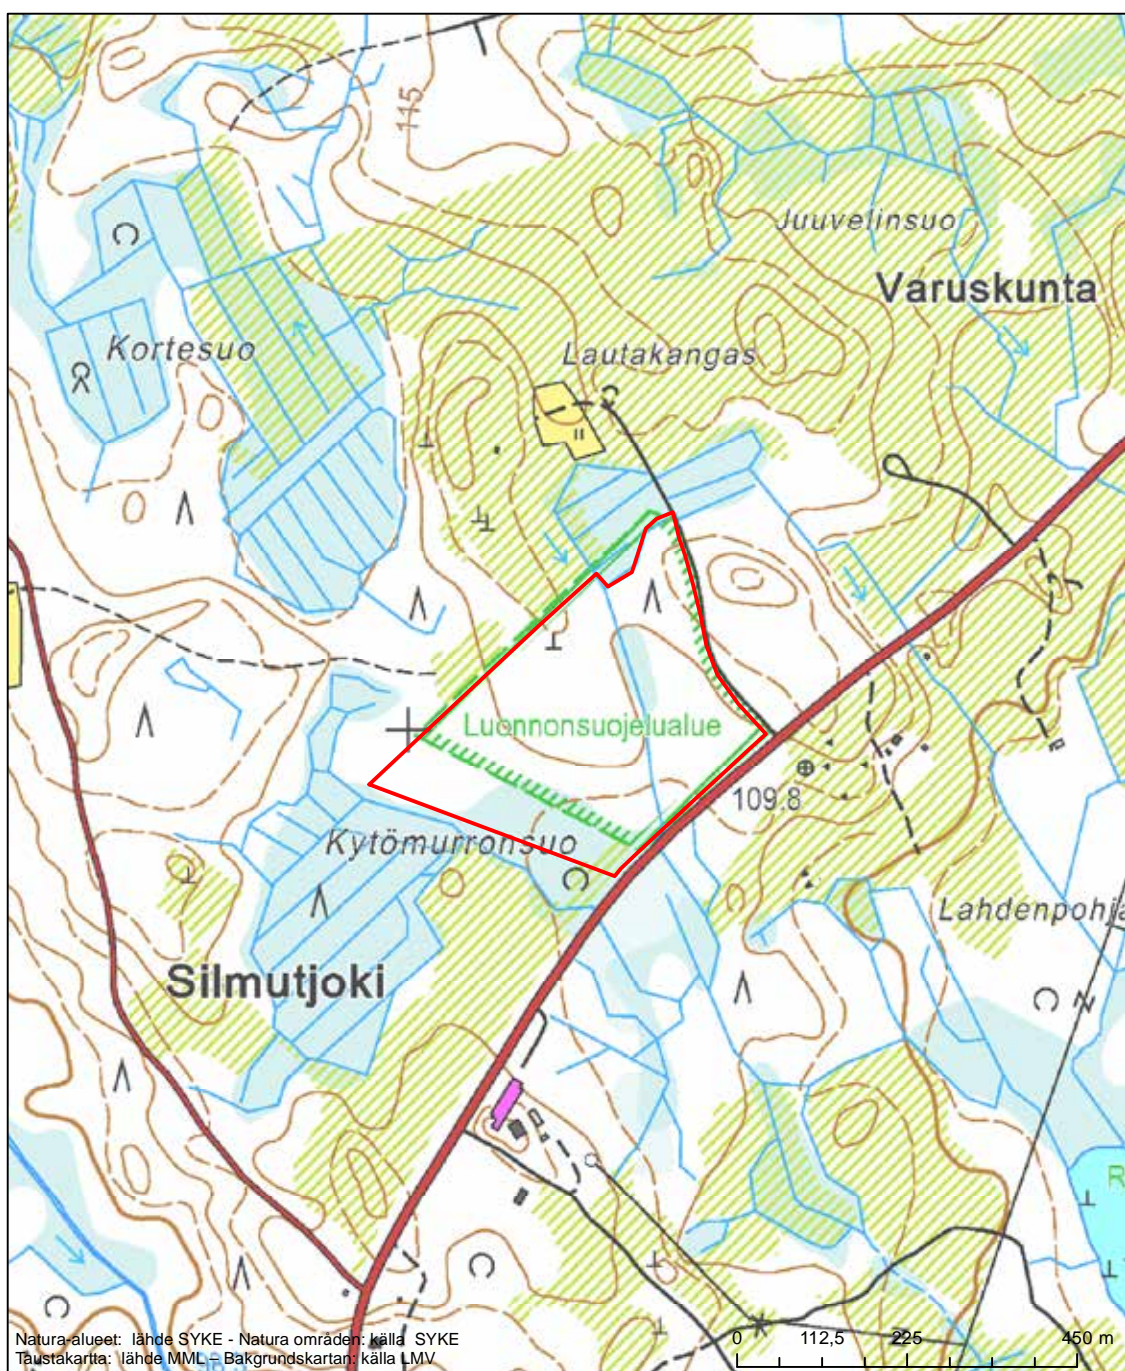

Alueen tunnus/Områdets kod: FI0900026
Alueen nimi: Kytömurronsuo
Områdets namn: Kytömurronsuo

Erityisten suojelutoimien alue (SAC) - Särskilt bevarandeområde (SAC)