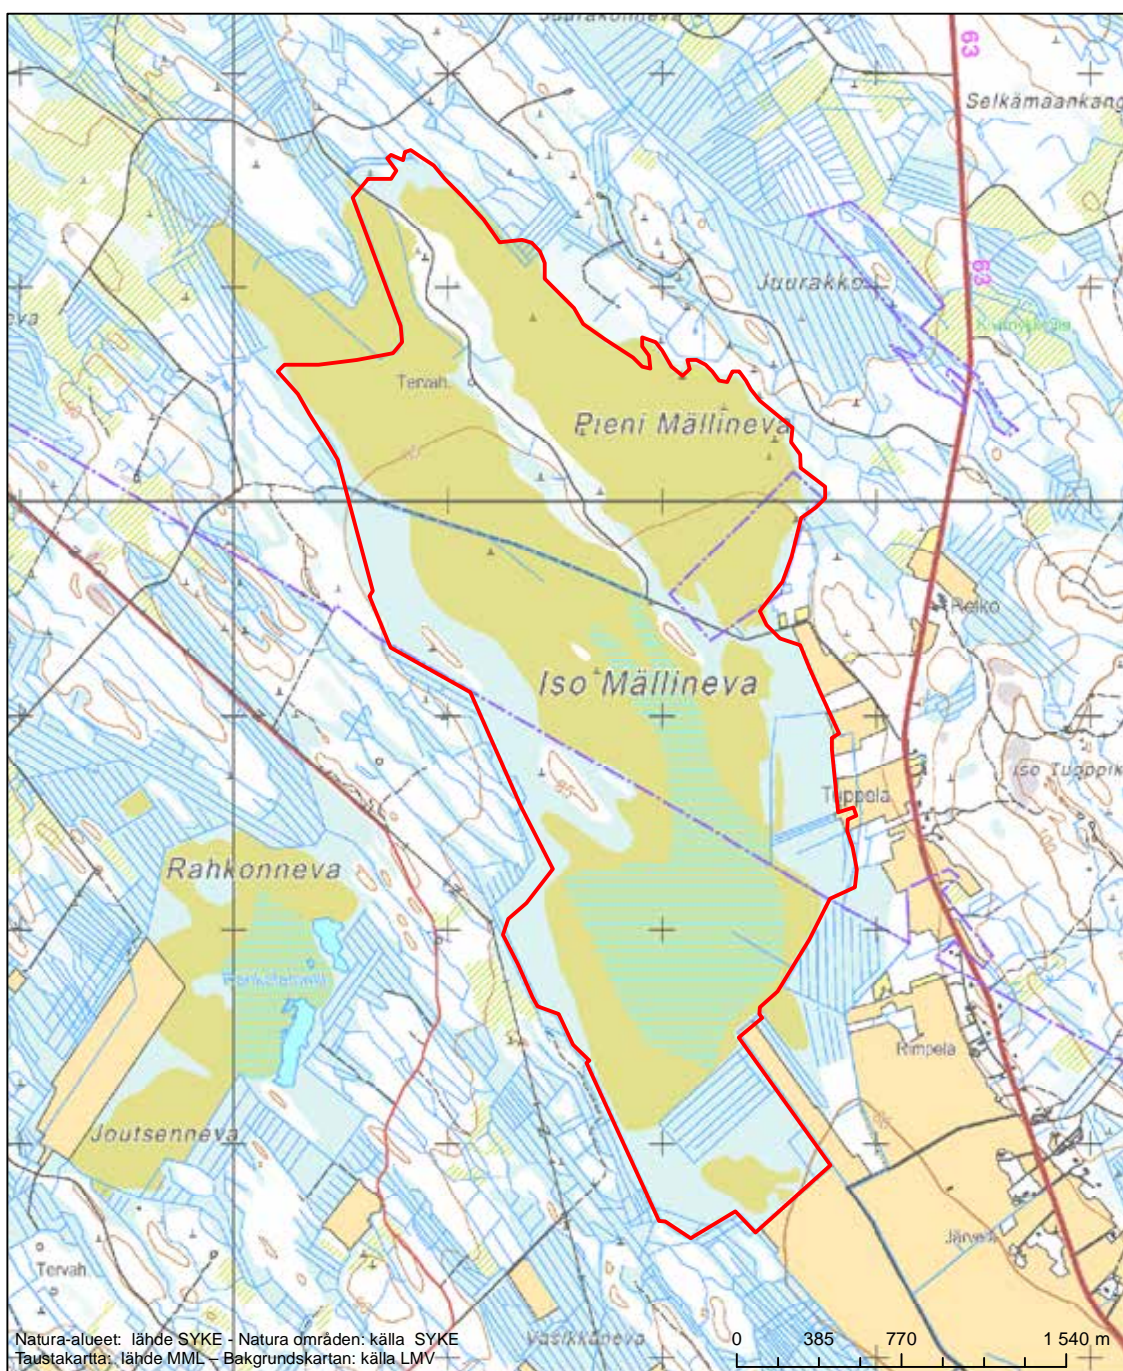

Alueen tunnus/Områdets kod: FI1000009
Alueen nimi: Iso Mällineva - Pieni Mällineva
Områdets namn: Iso Mällineva - Pieni Mällineva

Erityisten suojelutoimien alue (SAC) - Särskilt bevarandeområde (SAC)