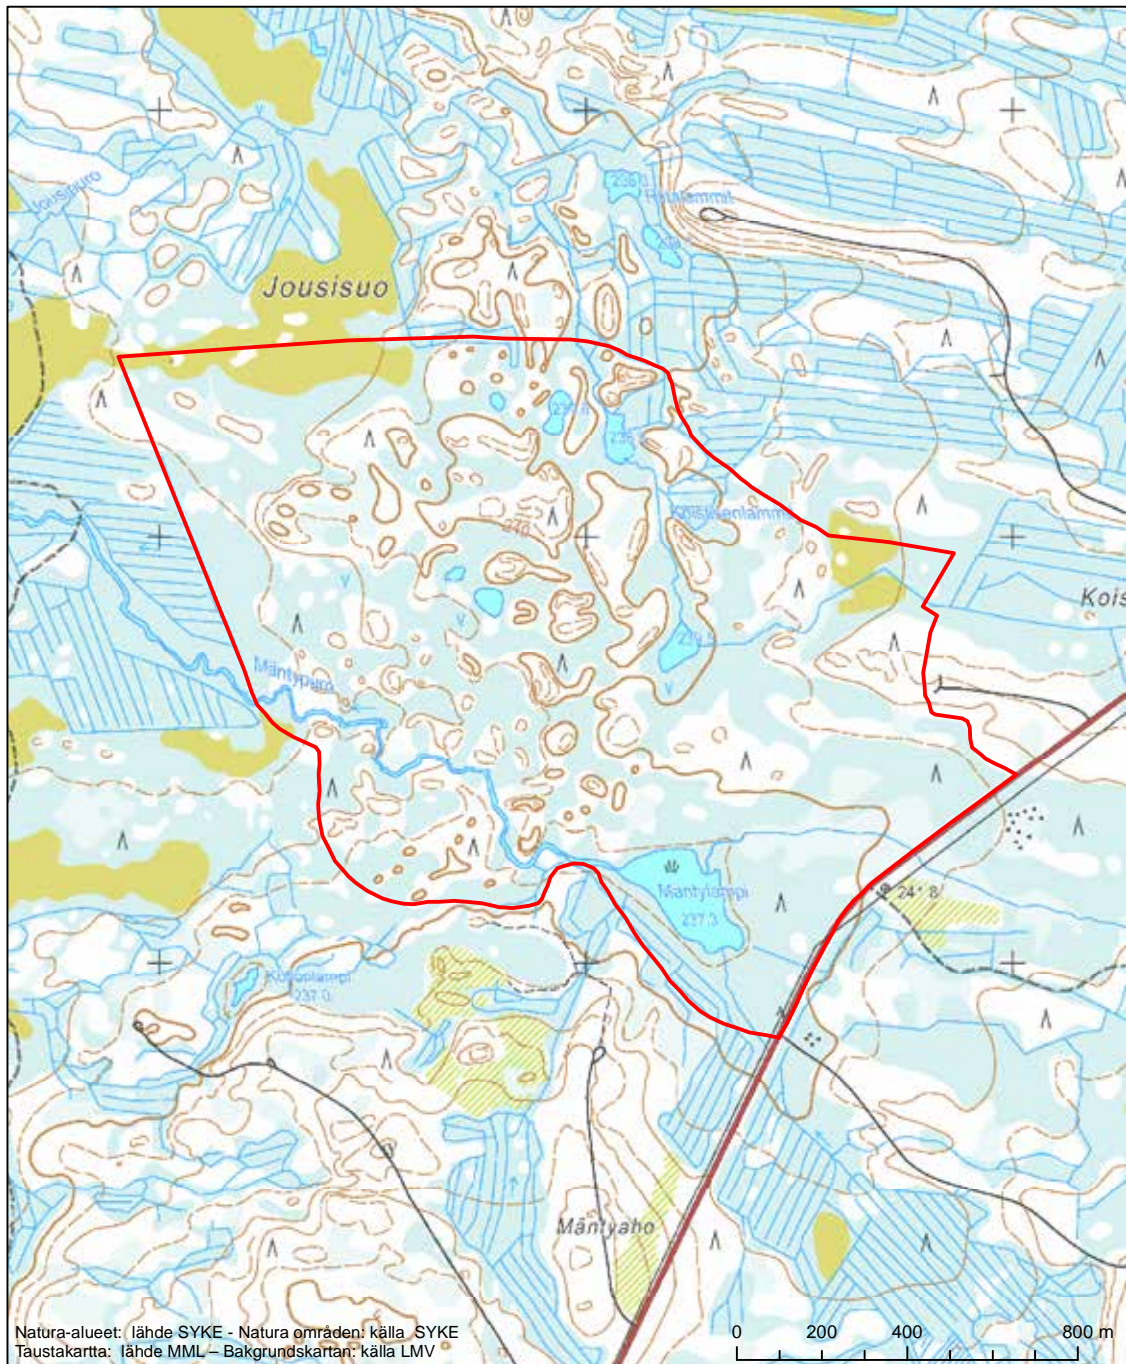

Alueen tunnus/Områdets kod: FI1200736
Alueen nimi: Mäntypuro
Områdets namn: Mäntypuro

Erityisten suojelutoimien alue (SAC) - Särskilt bevarandeområde (SAC)