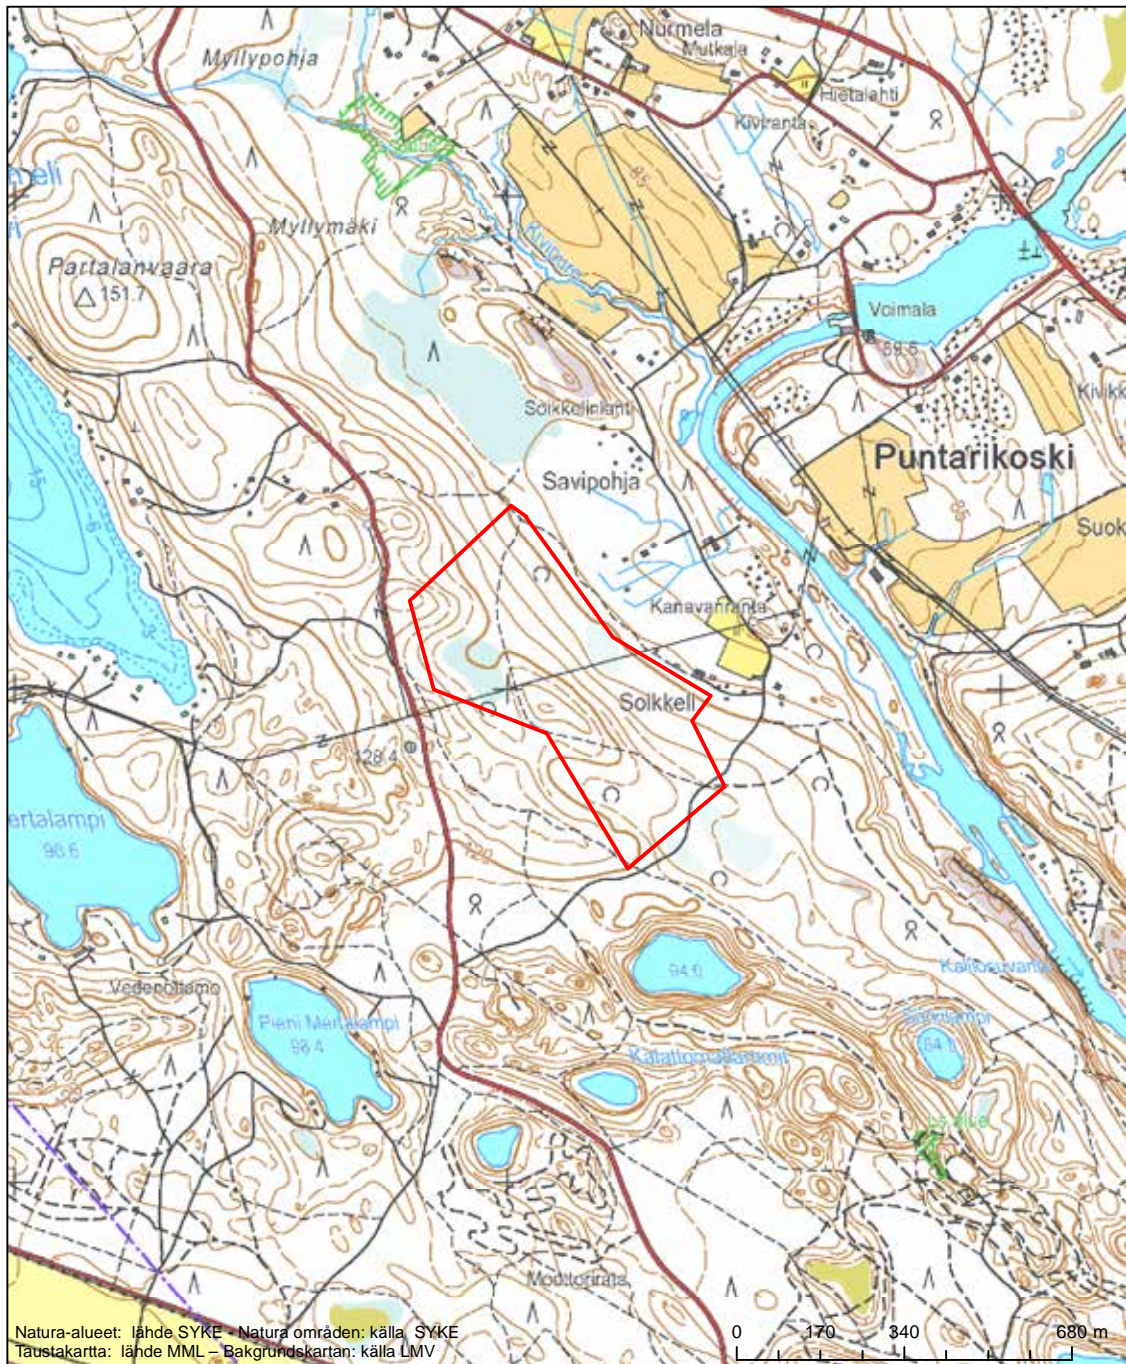

Alueen tunnus/Områdets kod: FI0700116
Alueen nimi: Soikkelin metsä
Områdets namn: Soikkeli, skog

Erityisten suojelutoimien alue (SAC) - Särskilt bevarandeområde (SAC)