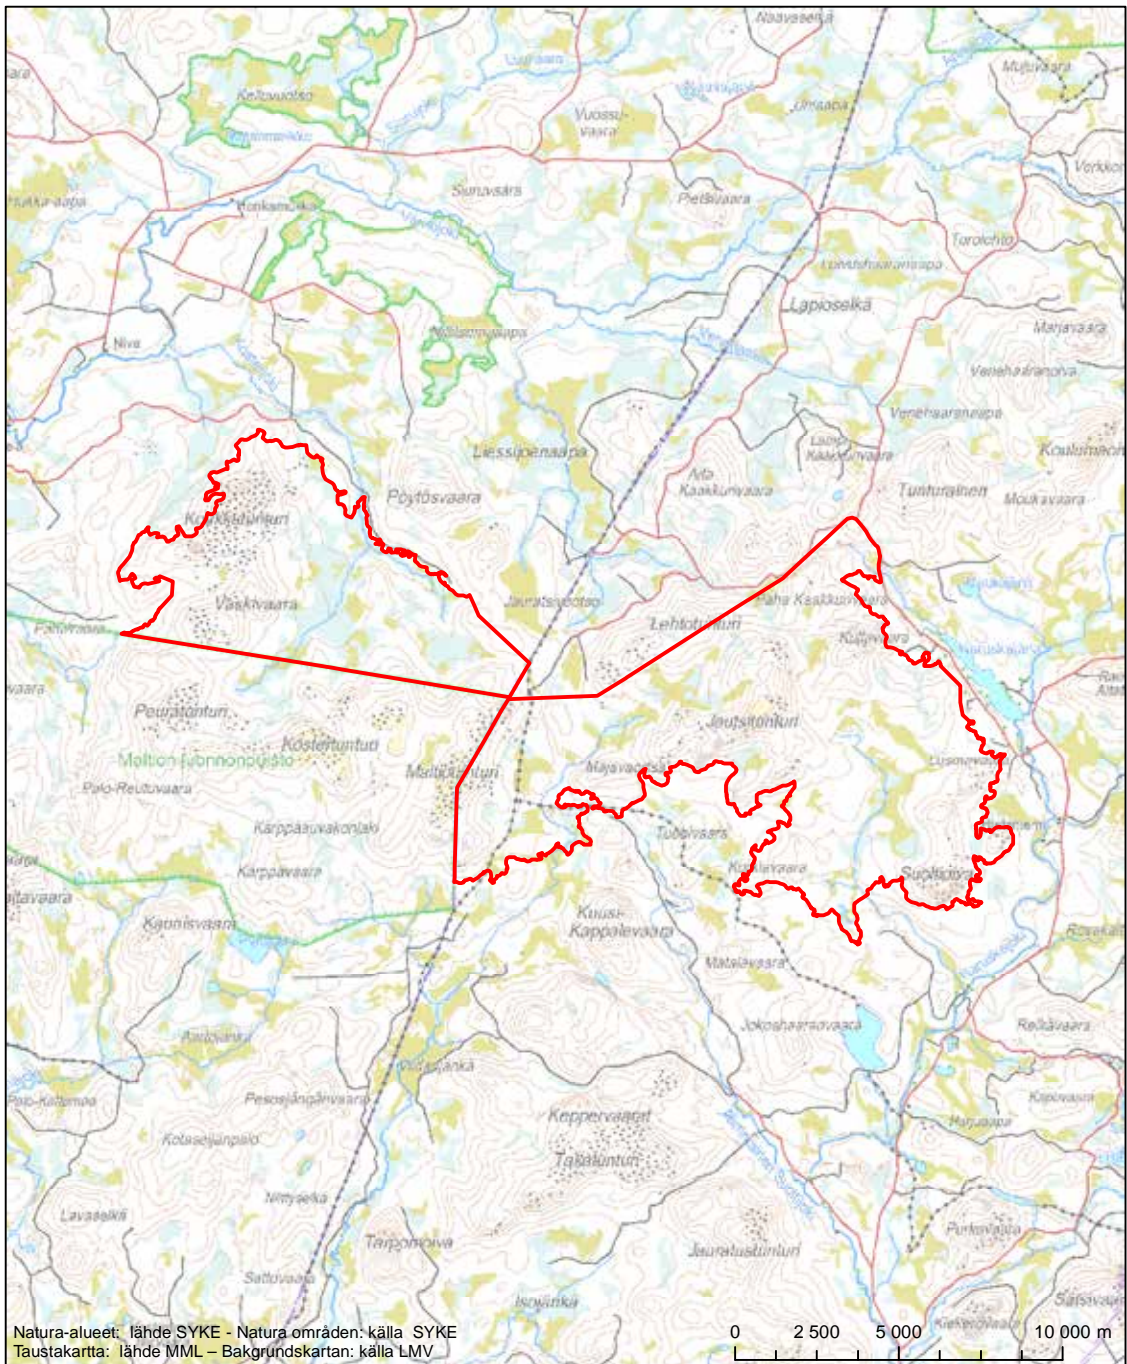

Alueen tunnus/Områdets kod: FI1301511
Alueen nimi: Joutsitunturi-Koukkutunturi
Områdets namn: Joutsitunturi-Koukkutunturi

Erityisten suojelutoimien alue (SAC) - Särskilt bevarandeområde (SAC)