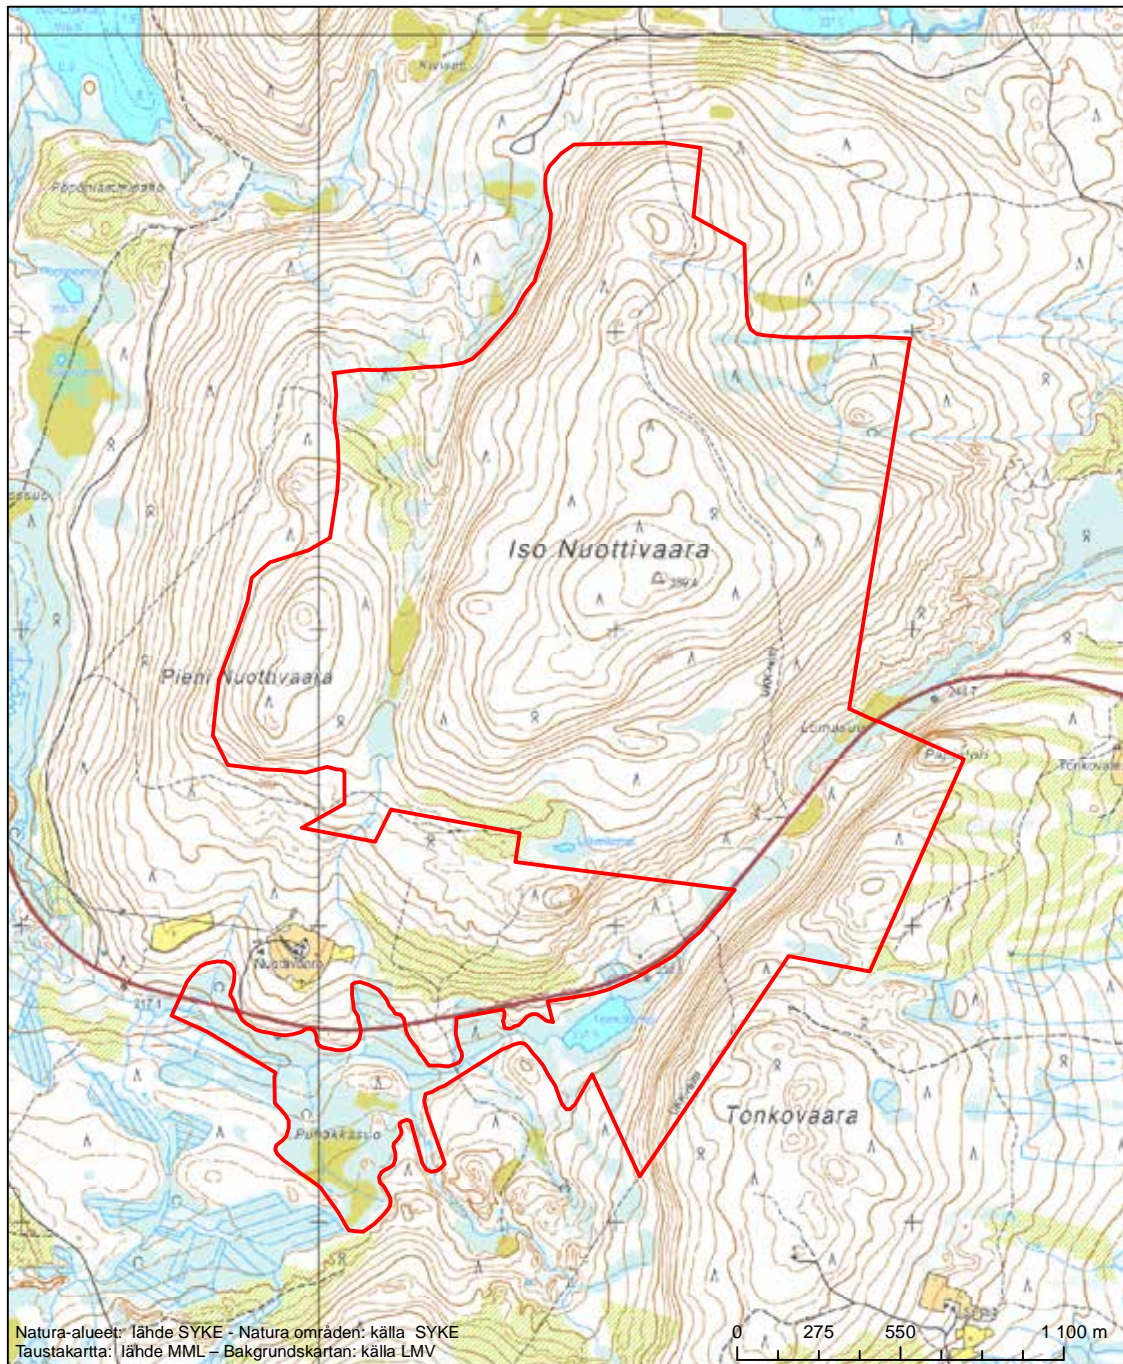

Alueen tunnus/Områdets kod: F11200402
Alueen nimi: Nuottivaara - Puhakansuo
Områdets namn: Nuottivaara - Puhakkasuo

Erityisten suojelutoimien alue (SAC) - Särskilt bevarandeområde (SAC)