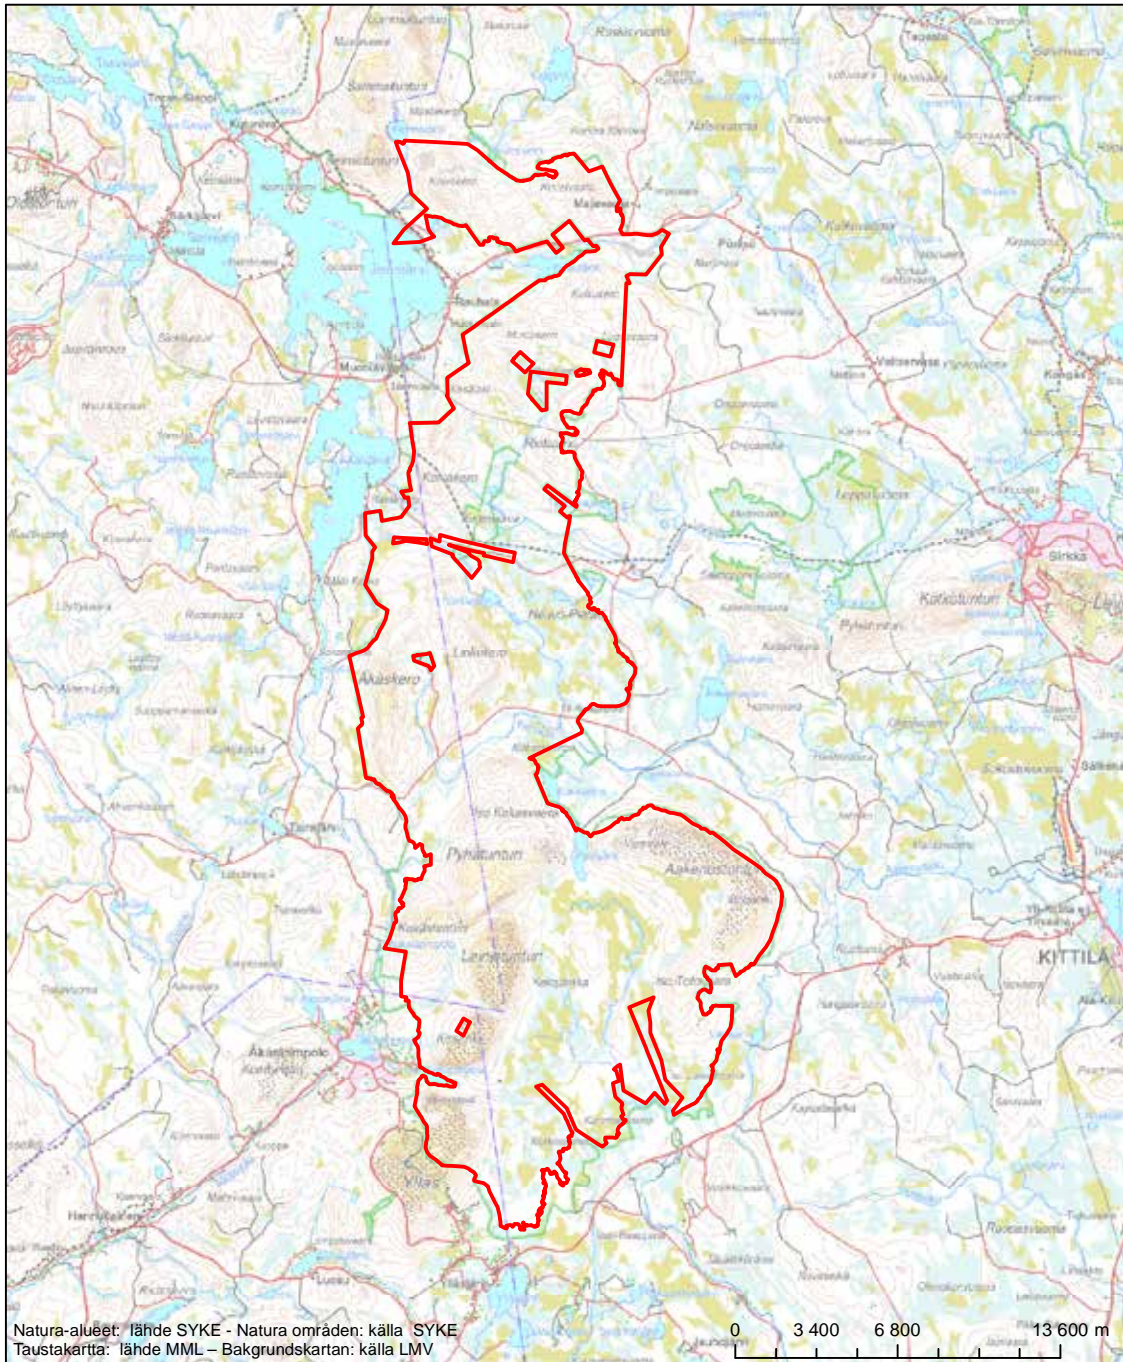

Alueen tunnus/Områdets kod: F11300616
 Alueen nimi: Kivijärvi - Pikku-Kivijärvi
 Områdets namn: Kivijärvi - Pikku Kivijärvi

Erityinen suojelualue (SPA) - Särskilt skyddsområde (SPA)

Erityisten suojelutoimien alue (SAC) - Särskilt bevarandeområde (SAC)