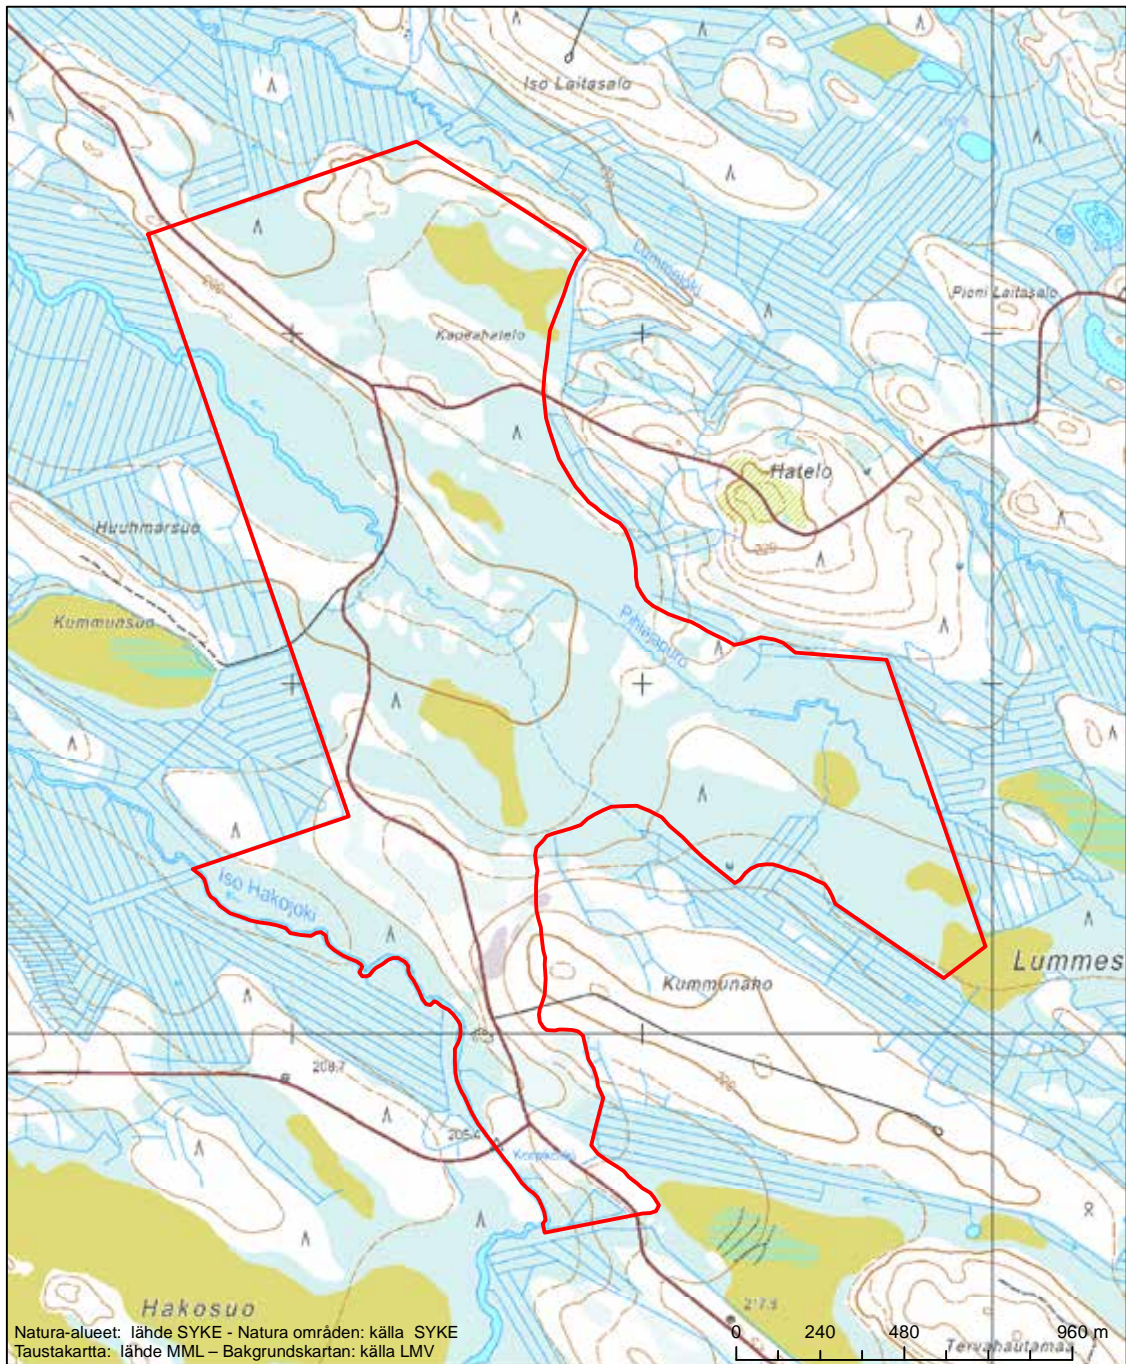

Alueen tunnus/Områdets kod: F11200260
Alueen nimi: Pihlajapuro
Områdets namn: Pihlajapuro

Erityisten suojelutoimien alue (SAC) - Särskilt bevarandeområde (SAC)