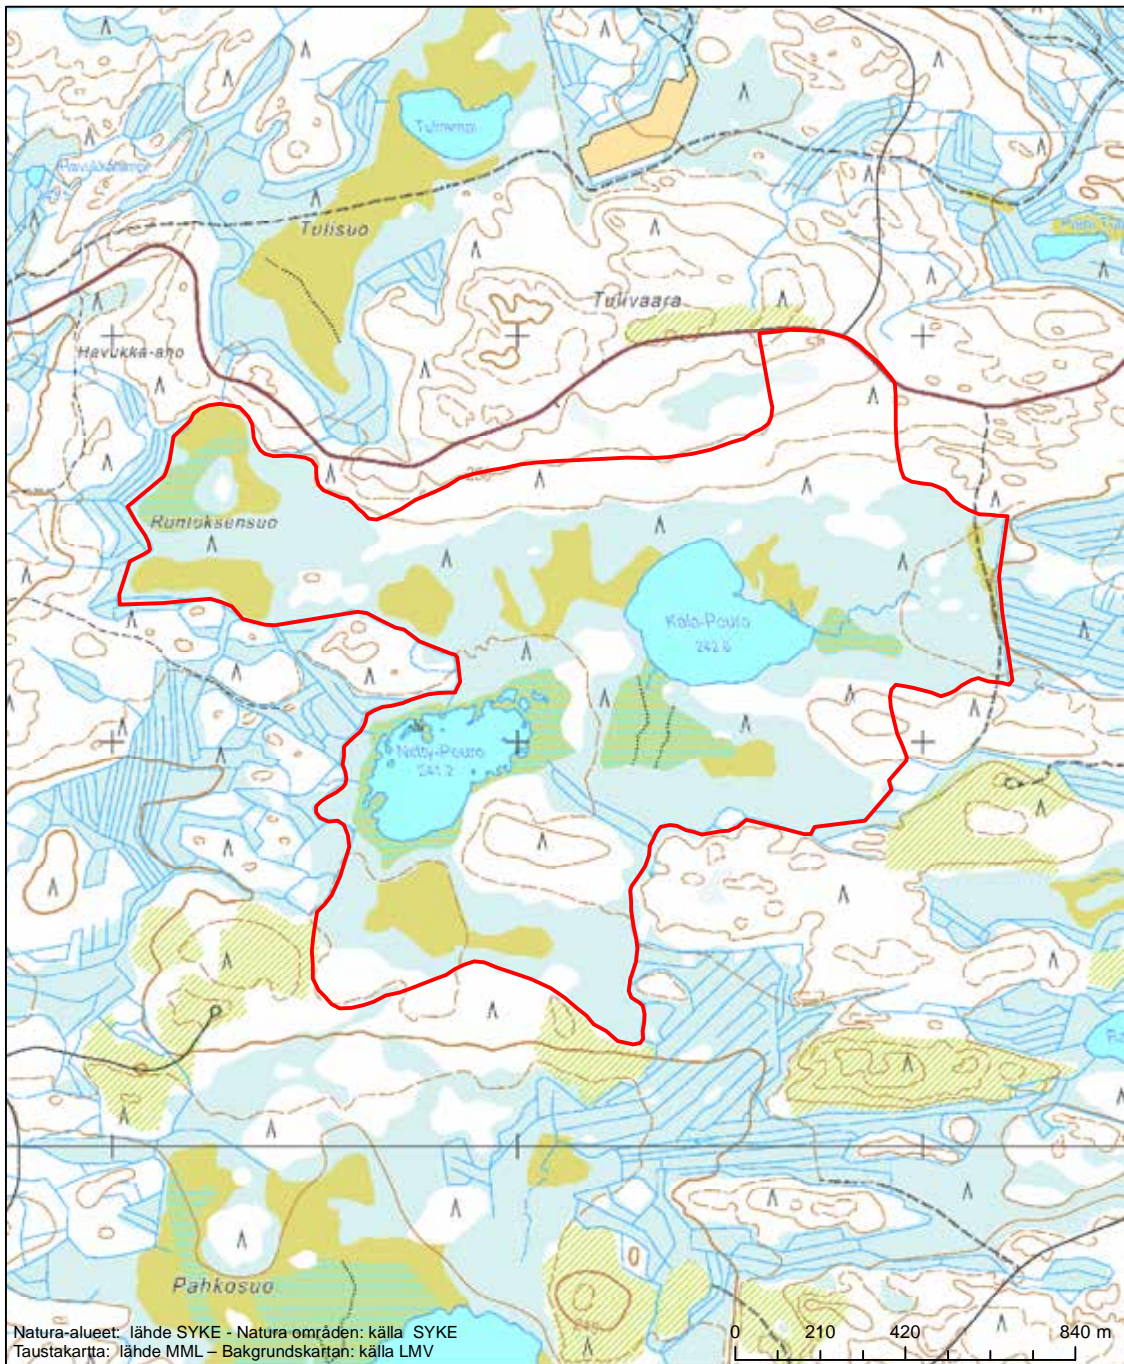

Alueen tunnus/Områdets kod: FI1200725
Alueen nimi: Kala-Peuro
Områdets namn: Kala-Peuro

Erityisten suojelutoimien alue (SAC) - Särskilt bevarandeområde (SAC)