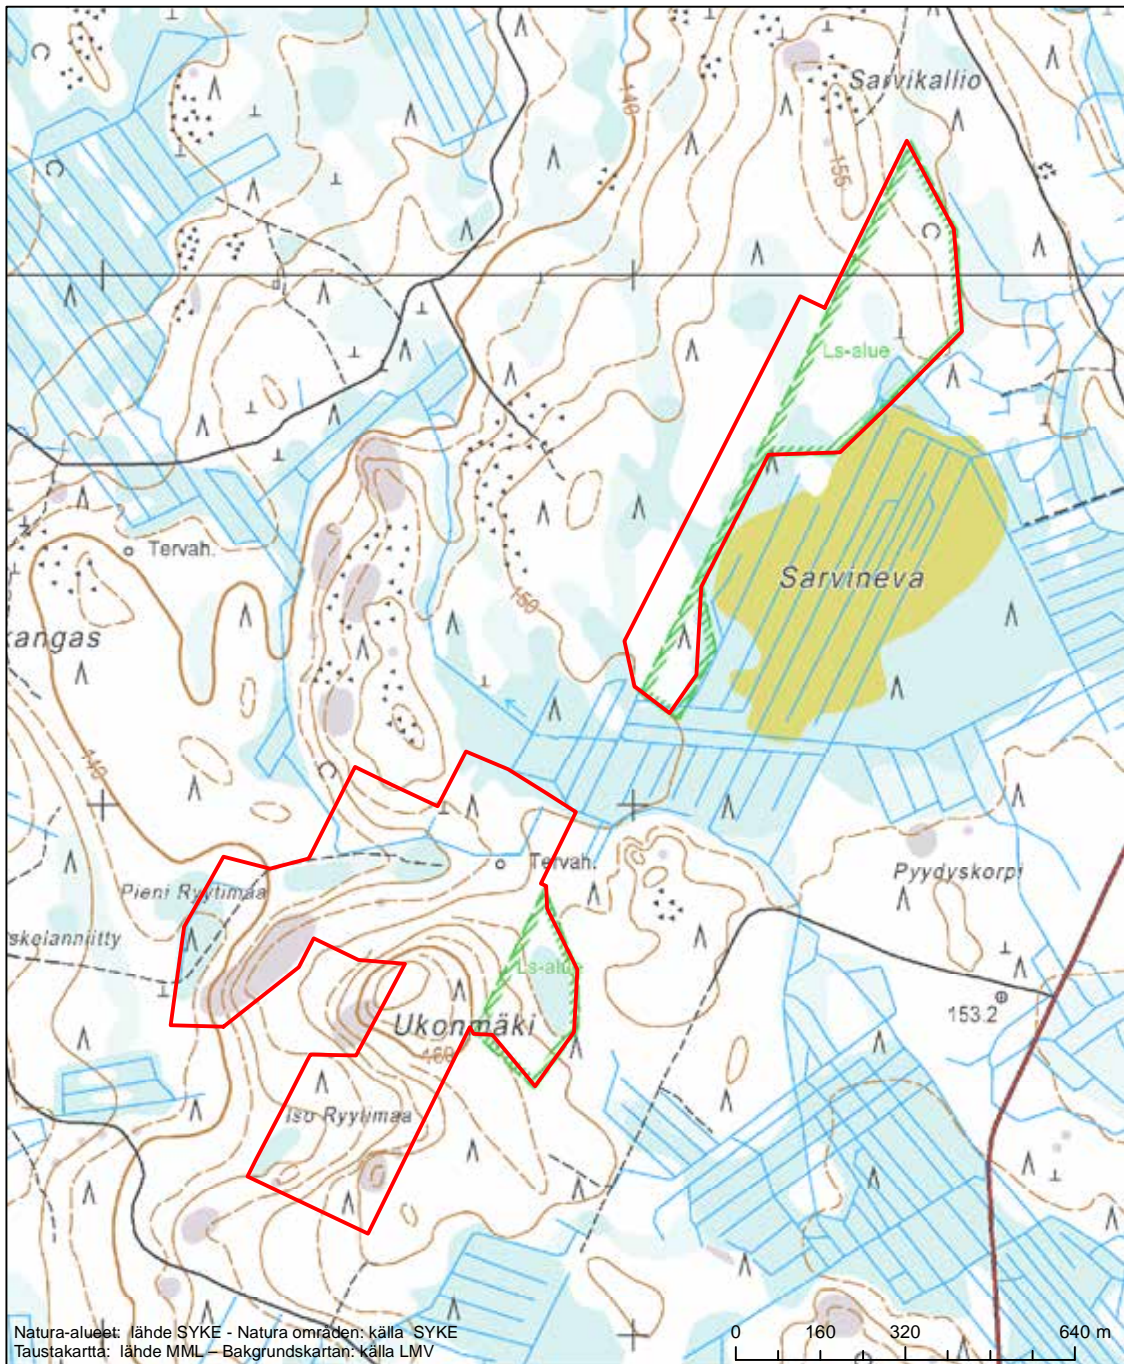

Alueen tunnus/Områdets kod: FI0800159
Alueen nimi: Ukonmäki
Områdets namn: Ukonmäki

Erityisten suojelutoimien alue (SAC) - Särskilt bevarandeområde (SAC)