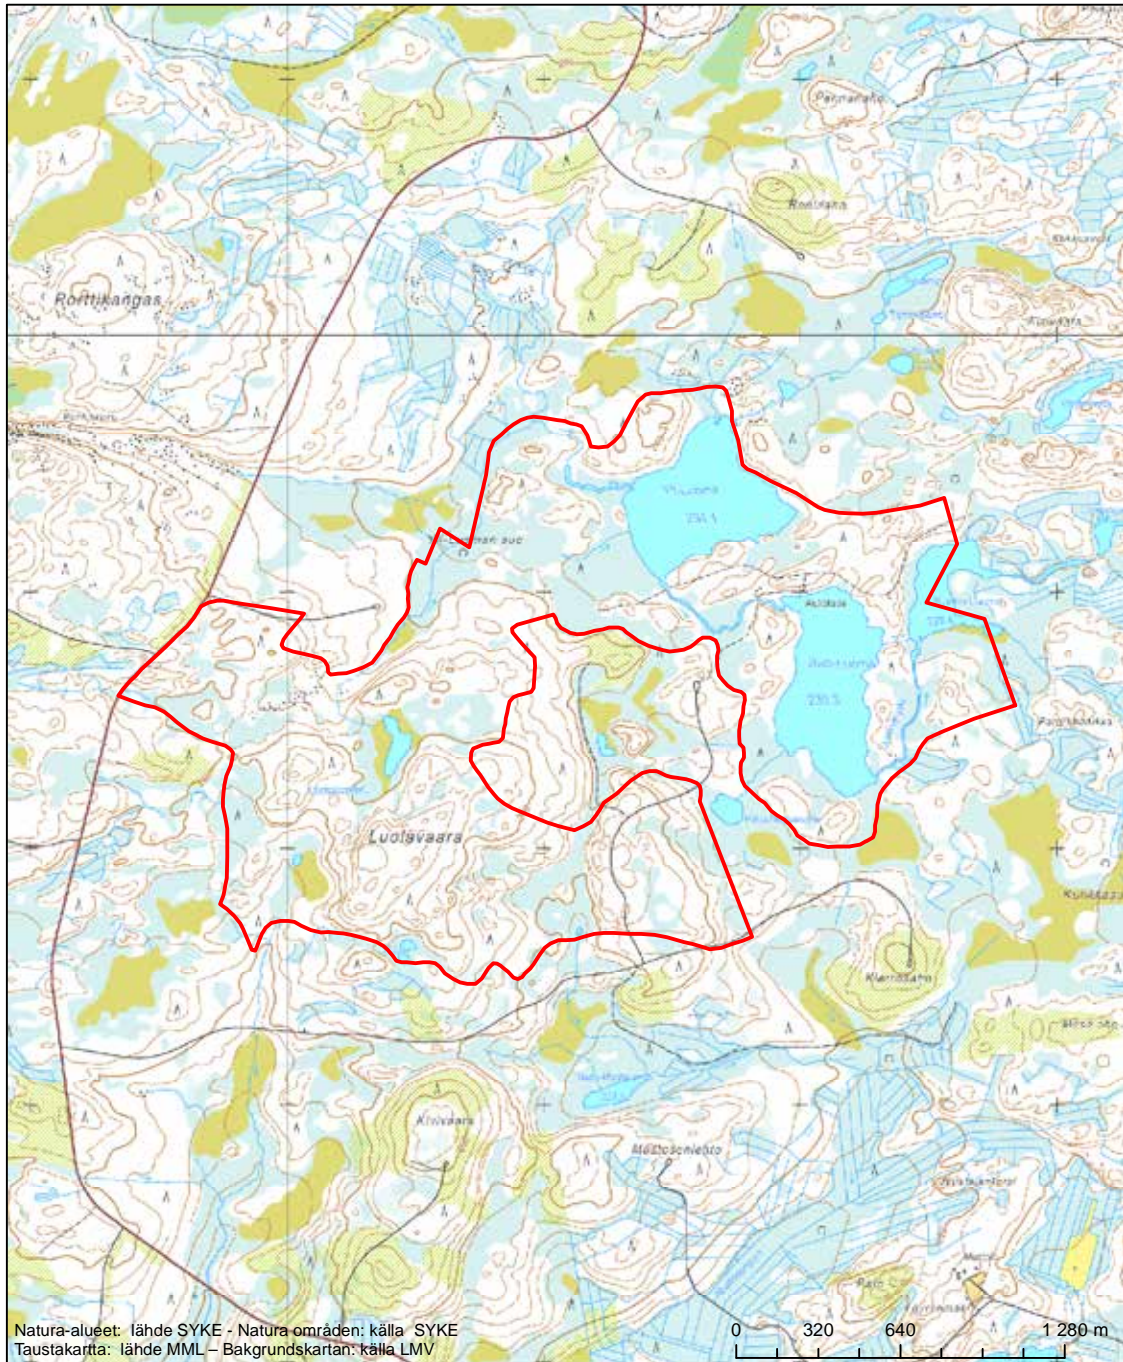

Alueen tunnus/Områdets kod: F11200722
Alueen nimi: Risti-Luoma
Områdets namn: Risti-Luoma

Erityisten suojelutoimien alue (SAC) - Särskilt bevarandeområde (SAC)