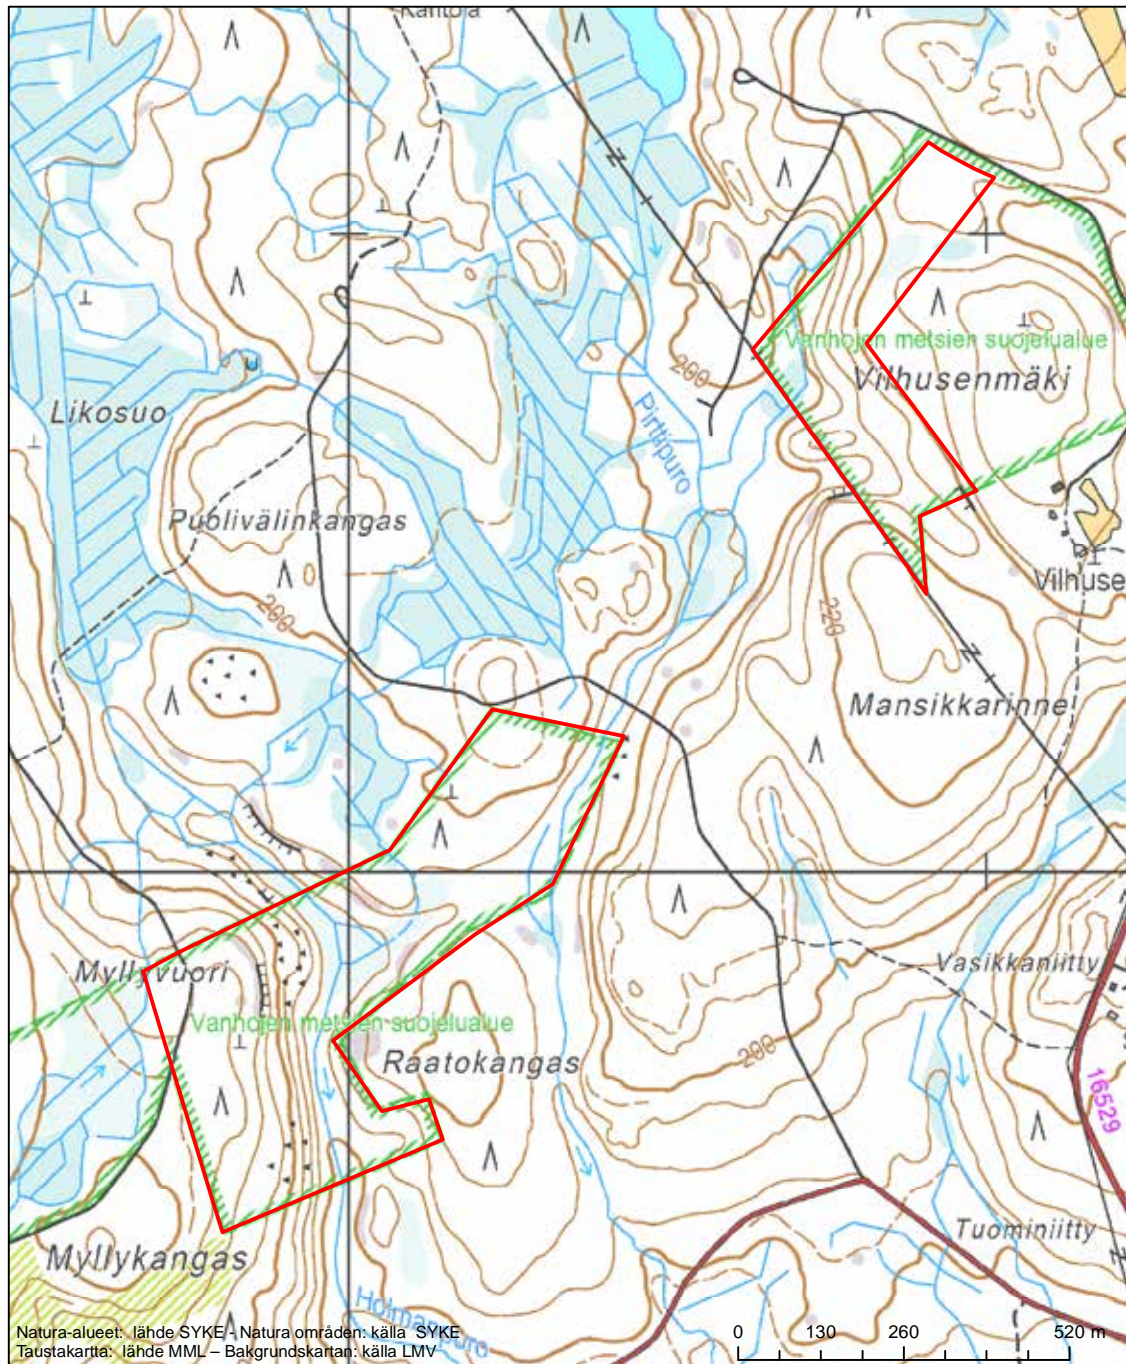

Alueen tunnus/Områdets kod: FI0900108
Alueen nimi: Myllyvuori-Vilhusenmäki
Områdets namn: Myllyvuori-Vilhusenmäki

Erityisten suojelutoimien alue (SAC) - Särskilt bevarandeområde (SAC)