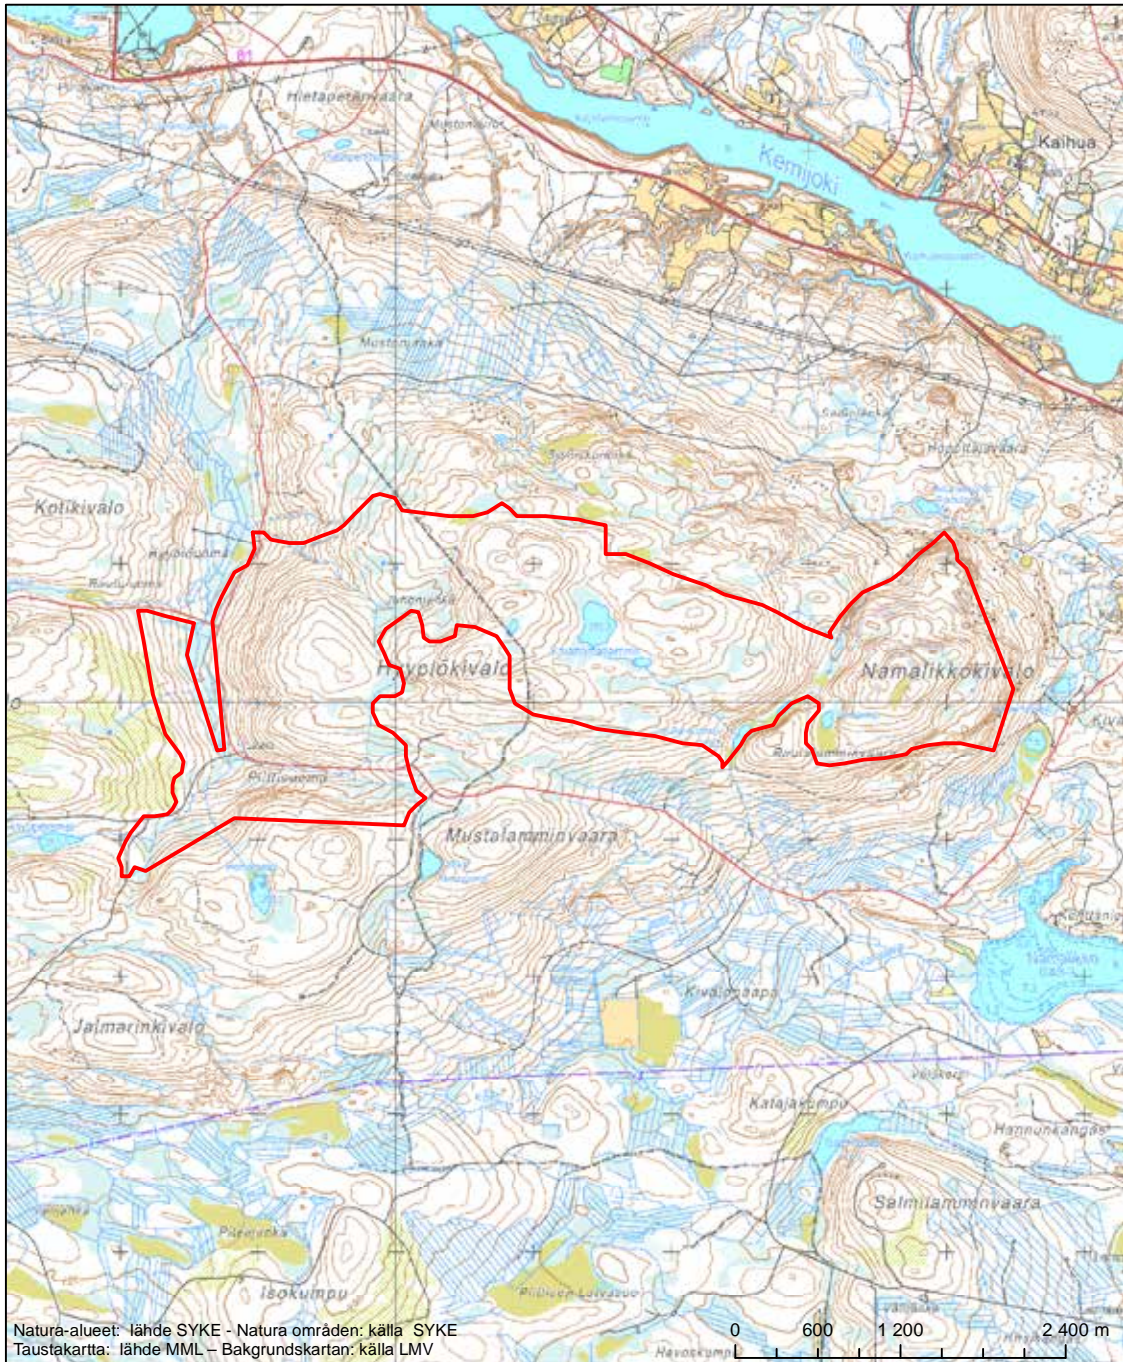

Alueen tunnus/Områdets kod: F11301312
Alueen nimi: Namalikkokivalo
Områdets namn: Namalikkokivalo

Erityisten suojelutoimien alue (SAC) - Särskilt bevarandeområde (SAC)