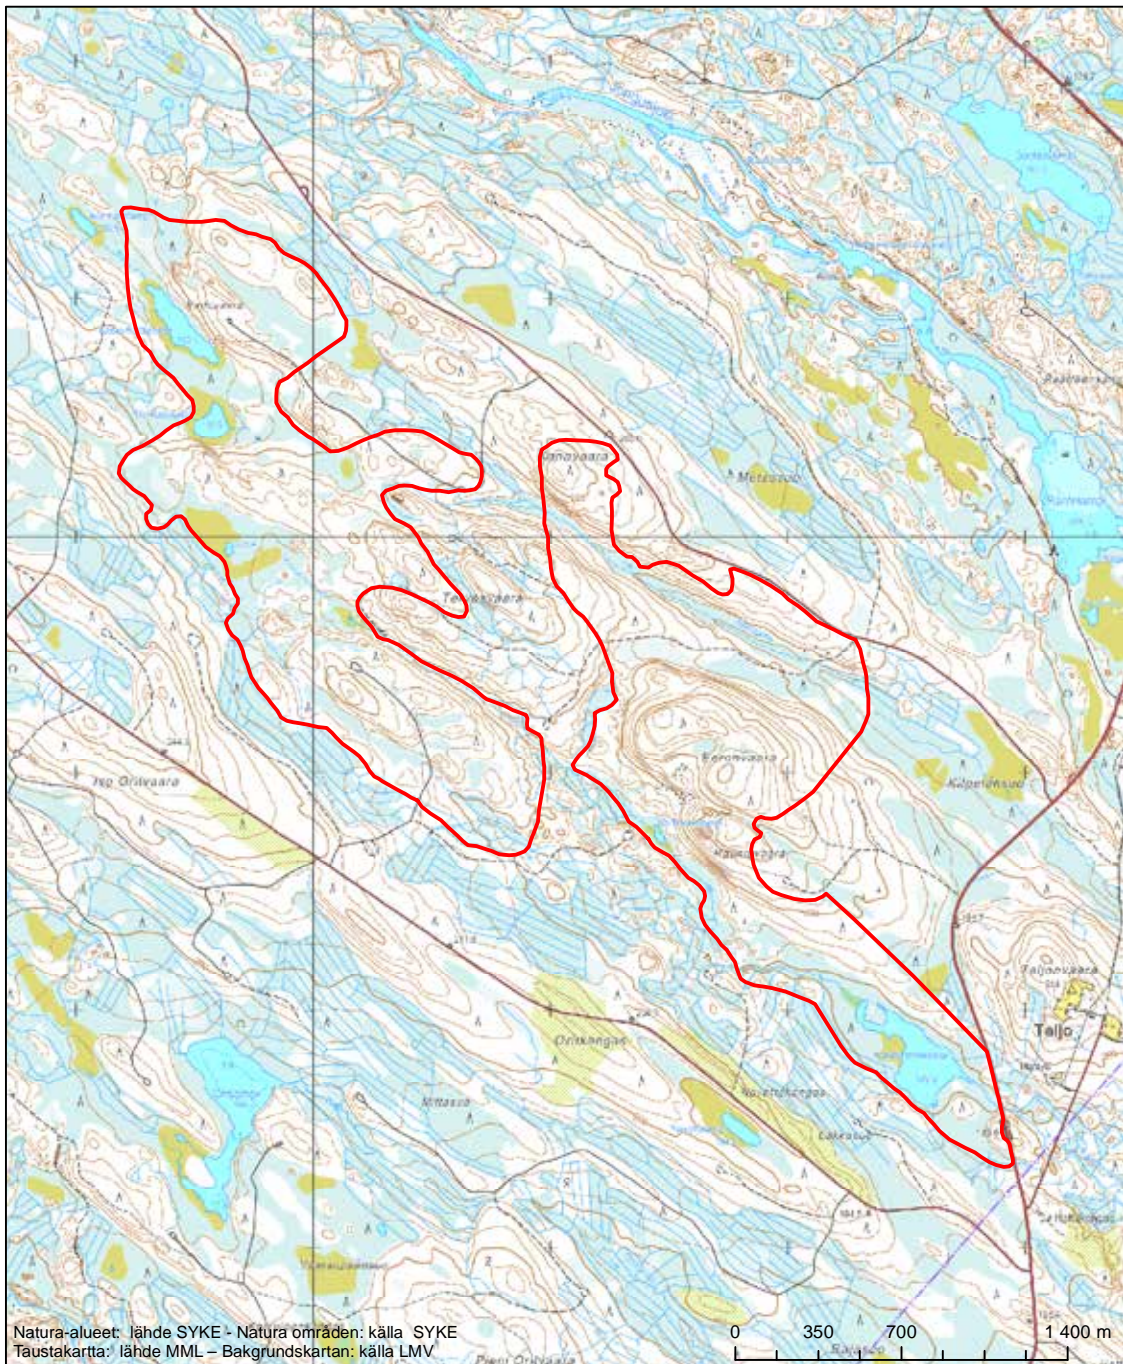

Alueen tunnus/Områdets kod: FI1200206
Alueen nimi: Eeronvaara
Områdets namn: Eeronvaara

Erityisten suojelutoimien alue (SAC) - Särskilt bevarandeområde (SAC)