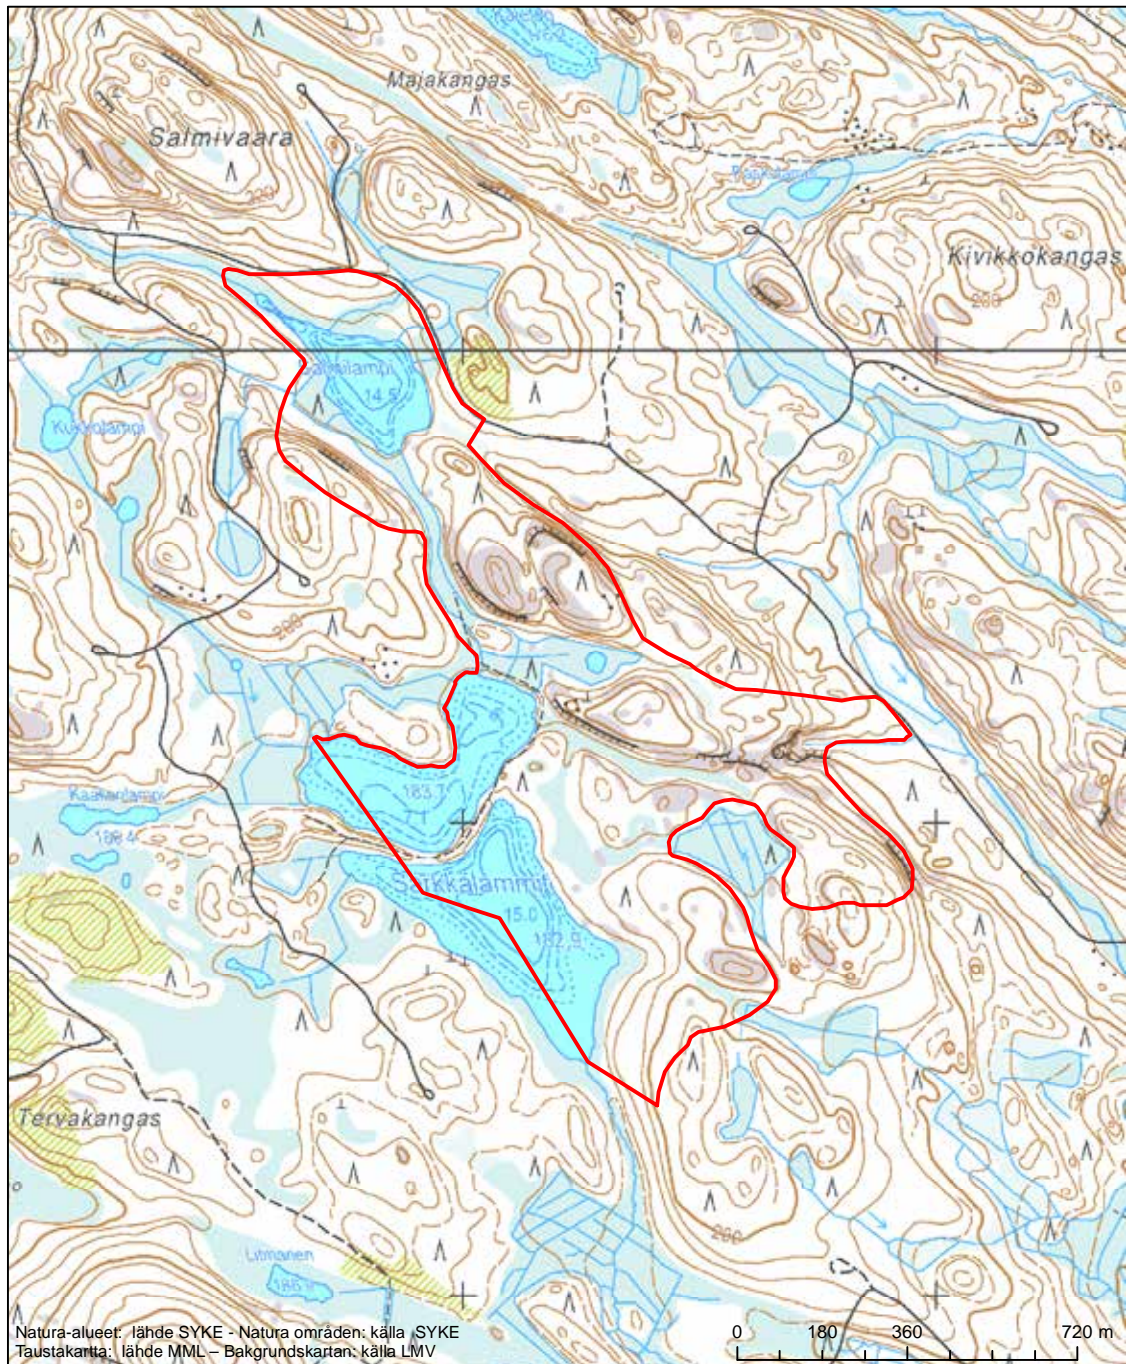

Alueen tunnus/Områdets kod: FI0700119
Alueen nimi: Särkkälämmit
Områdets namn: Särkkälämmit

Erityisten suojelutoimien alue (SAC) - Särskilt bevarandeområde (SAC)