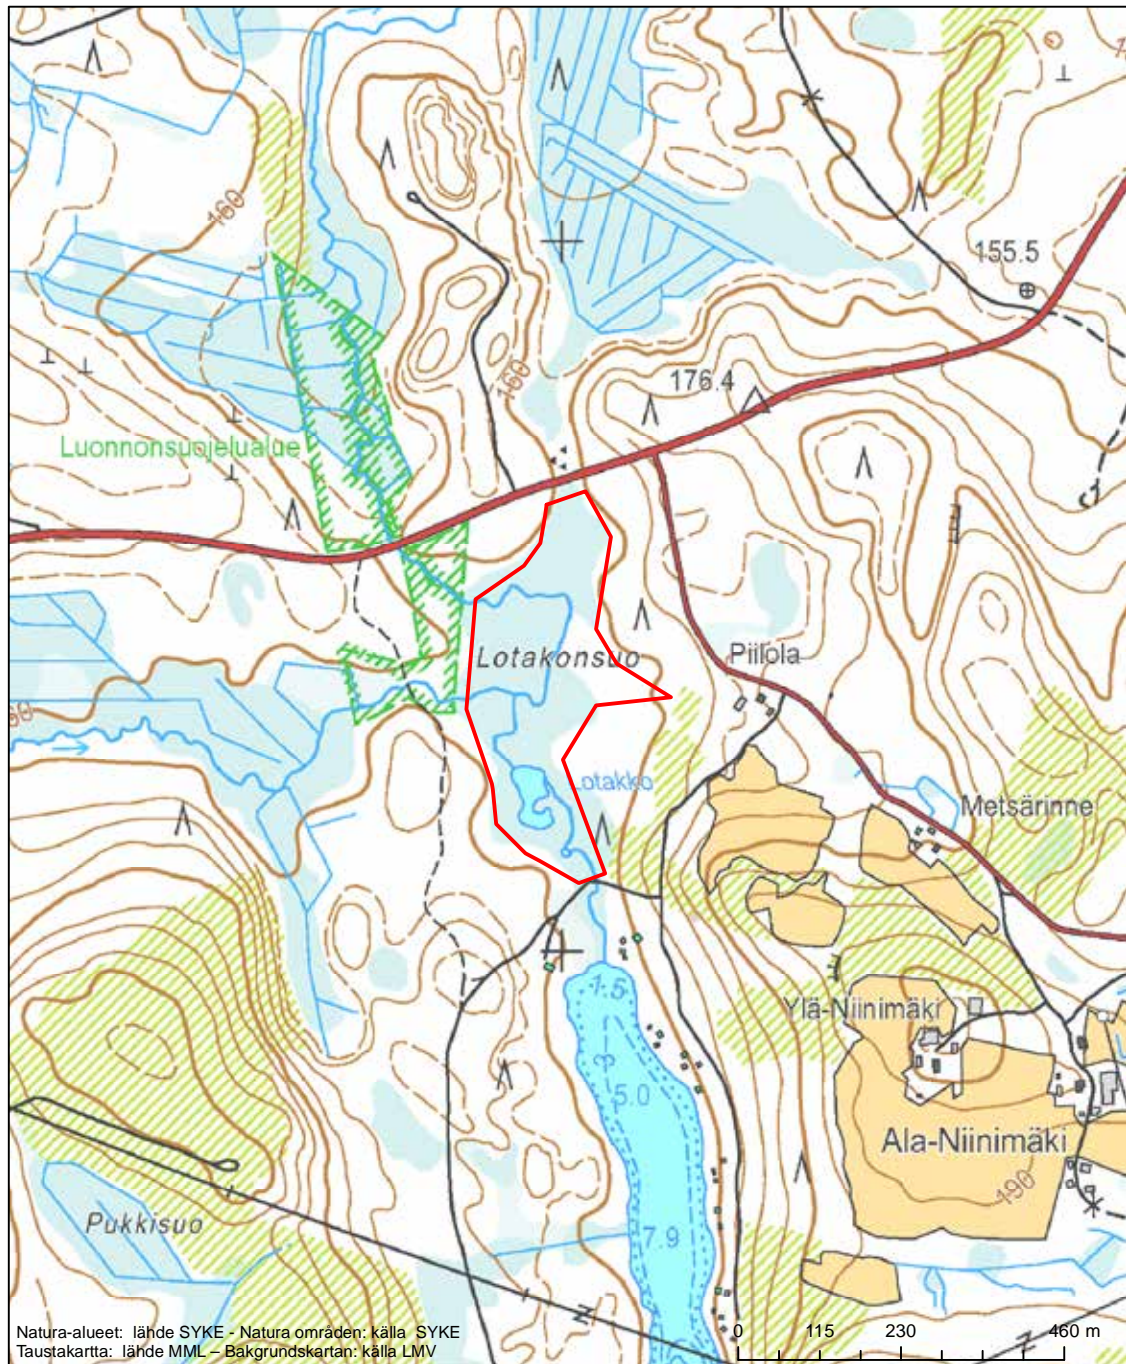

Alueen tunnus/Områdets kod: FI0900001
Alueen nimi: Lotakonsuo
Områdets namn: Lotakonsuo

Erytysten suojelutoimien alue (SAC) - Särskilt bevarandeområde (SAC)