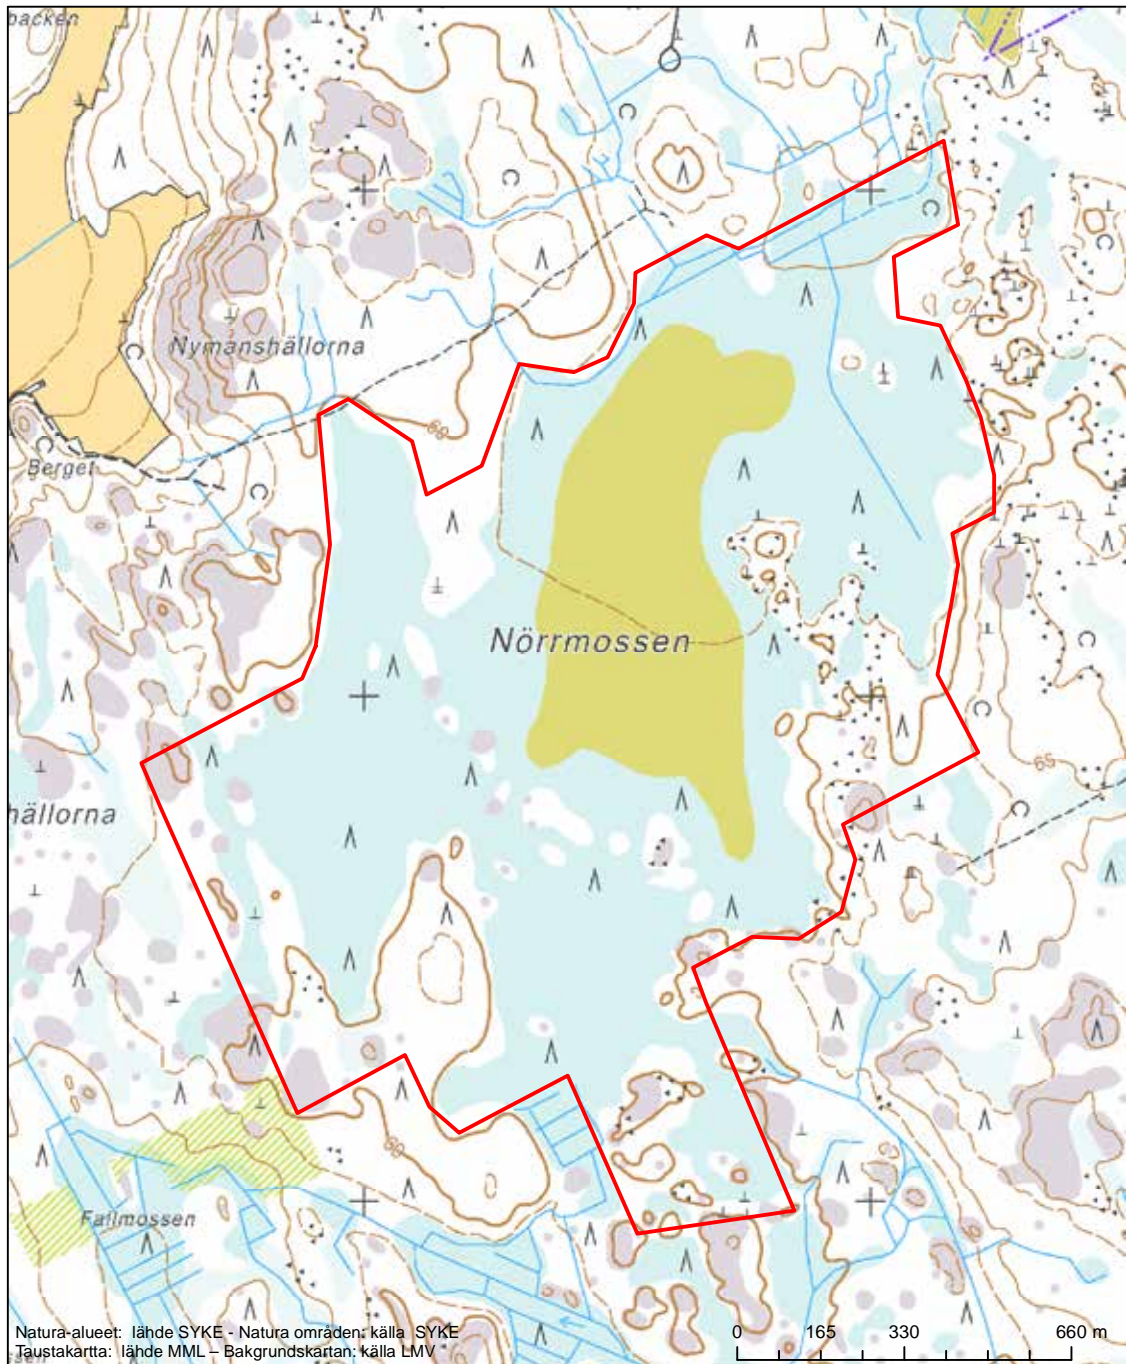

Alueen tunnus/Områdets kod: FI0800023
Alueen nimi: Norrmossen
Områdets namn: Norrmossen

Erityisten suojelutoimien alue (SAC) - Särskilt bevarandeområde (SAC)