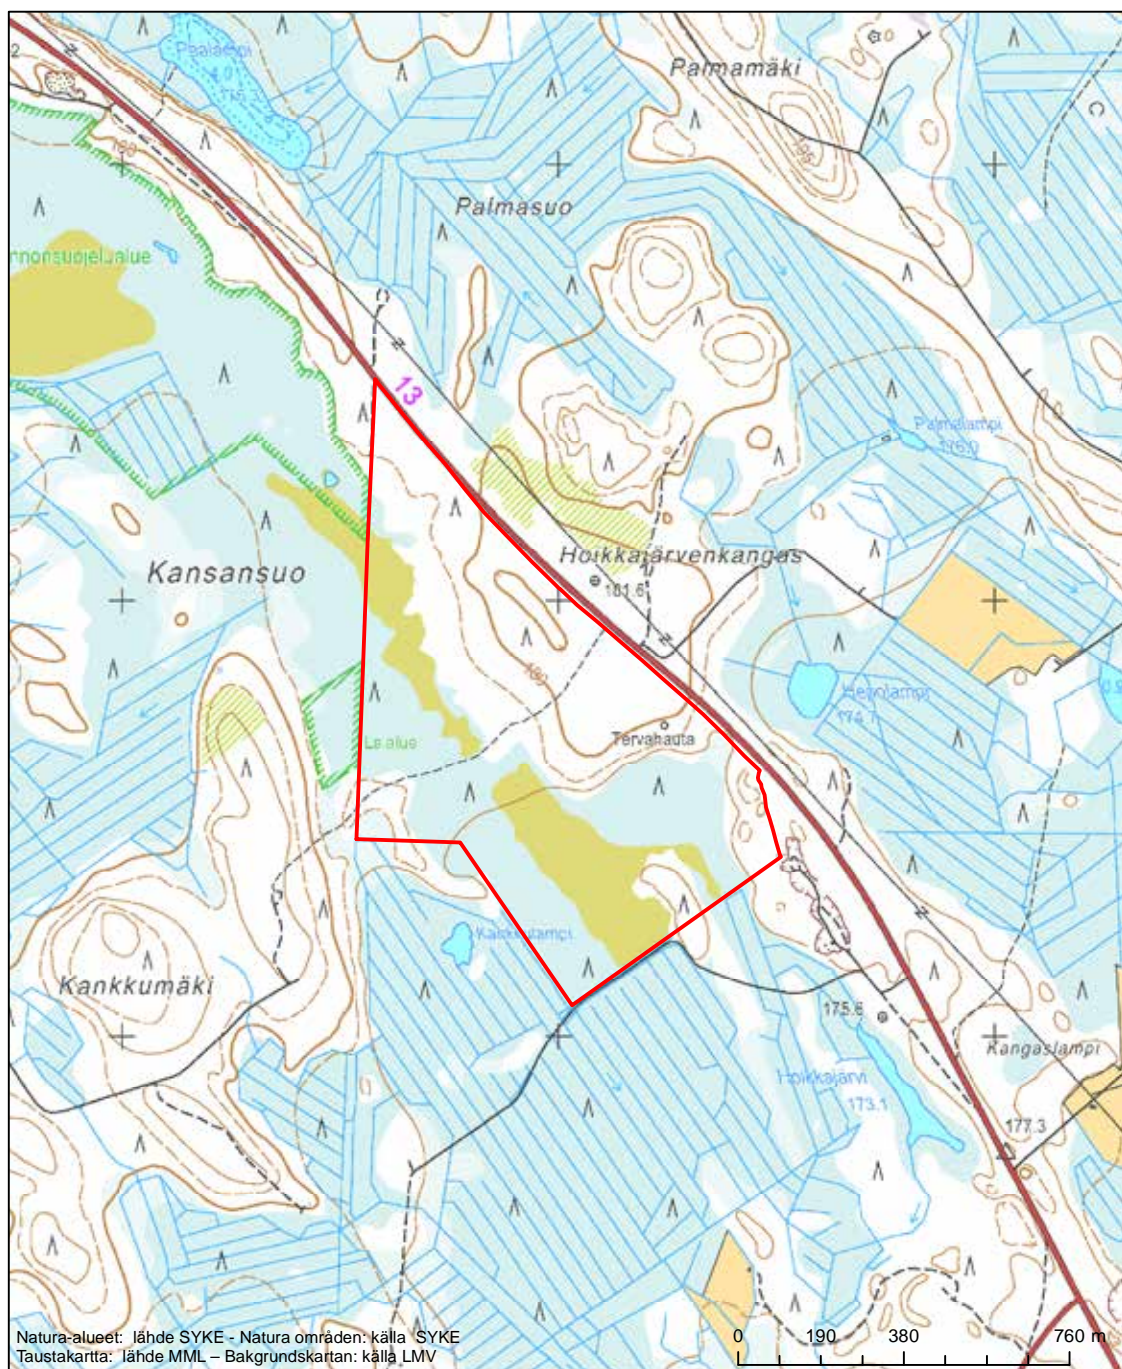

Alueen tunnus/Områdets kod: FI0900004
Alueen nimi: Verhokangas
Områdets namn: Verhokangas

Erityisten suojelutoimien alue (SAC) - Särskilt bevarandeområde (SAC)