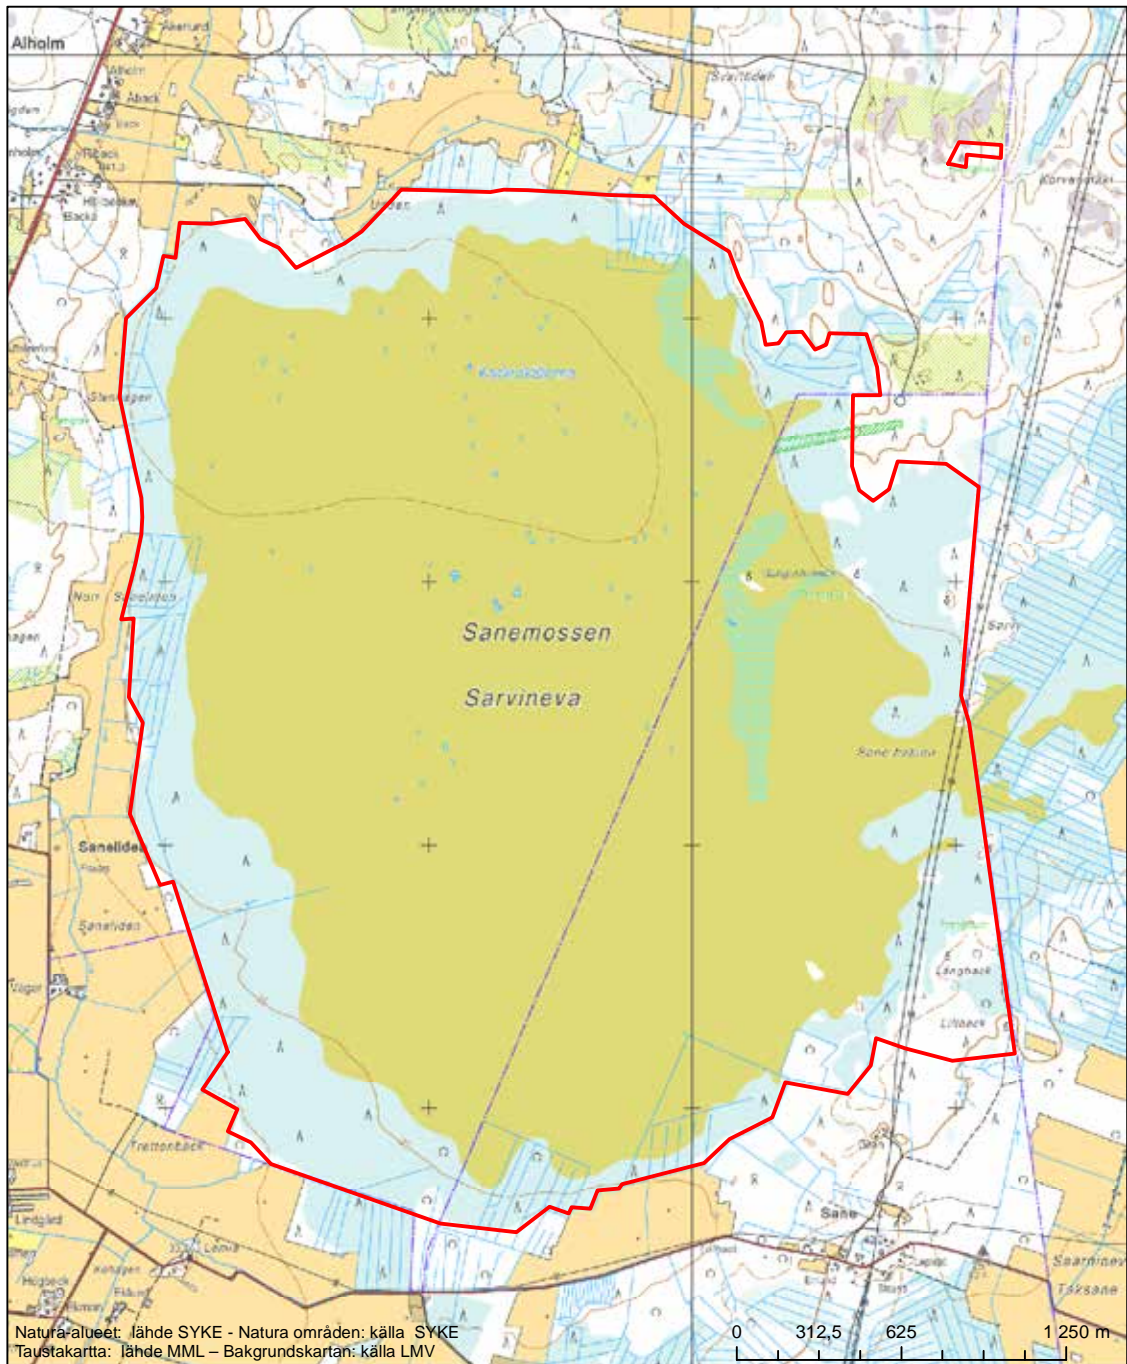

Alueen tunnus/Områdets kod: FI0800021
Alueen nimi: Sanemossen
Områdets namn: Sanemossen

Erityinen suojelualue (SPA) - Särskilt skyddsområde (SPA)
Erityisten suojelutoimien alue (SAC) - Särskilt bevarandeområde (SAC)