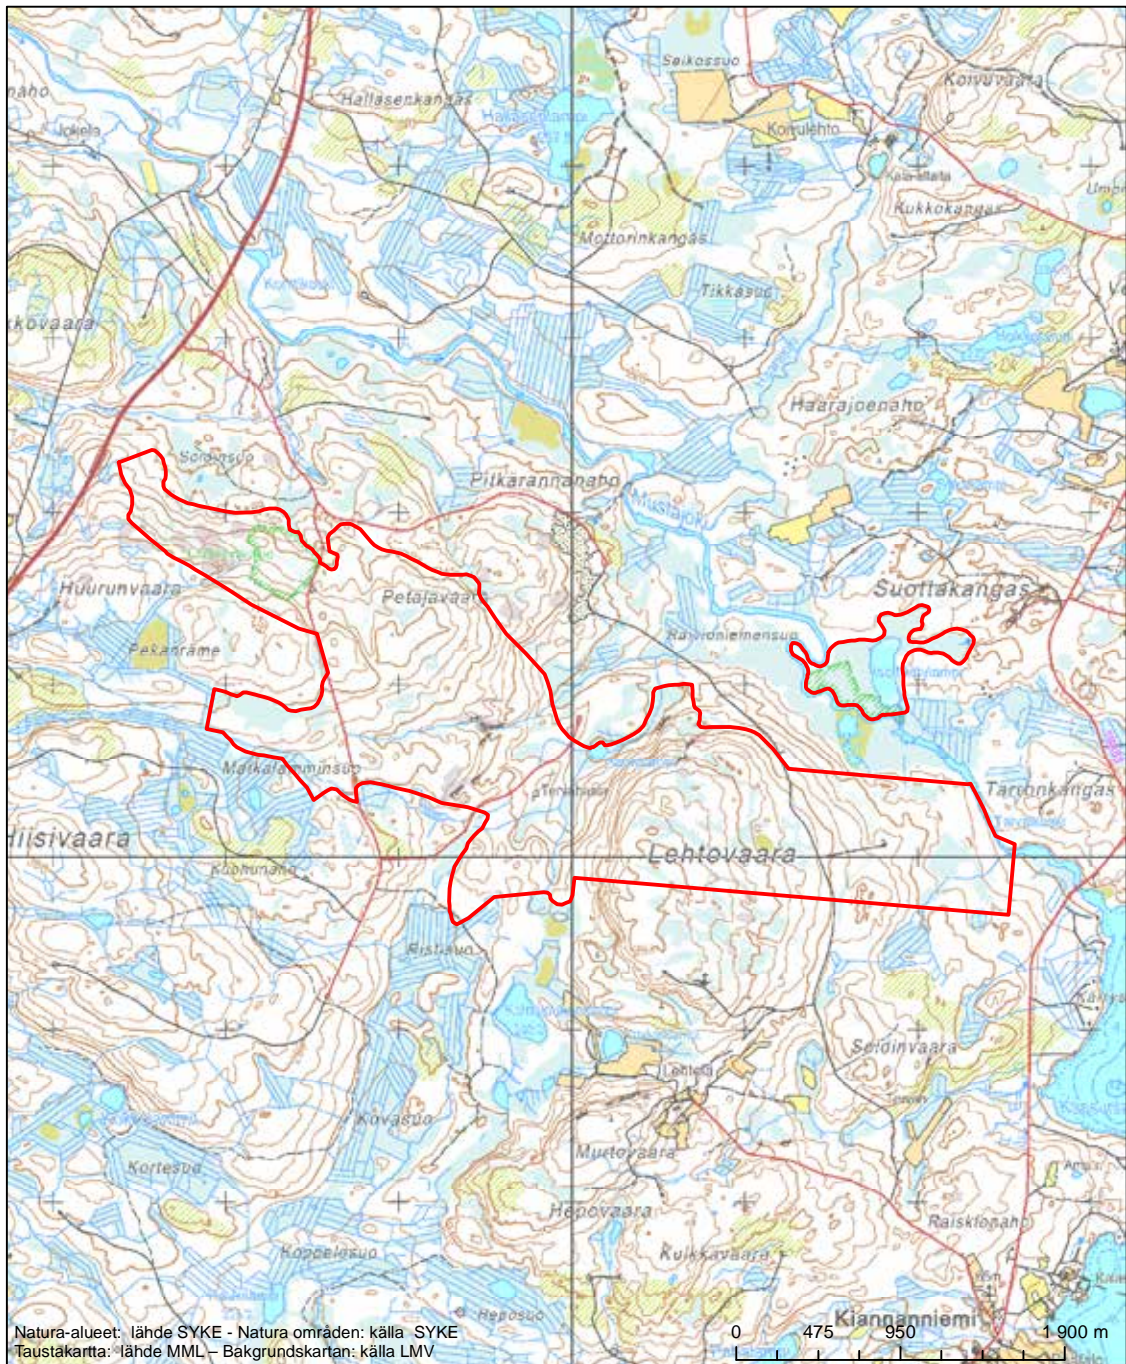

Alueen tunnus/Områdets kod: F11200717
Alueen nimi: Huurunvaara - Iso Niittylampi
Områdets namn: Huurunvaara - Iso Niittylampi

Erityisten suojelutoimien alue (SAC) - Särskilt bevarandeområde (SAC)