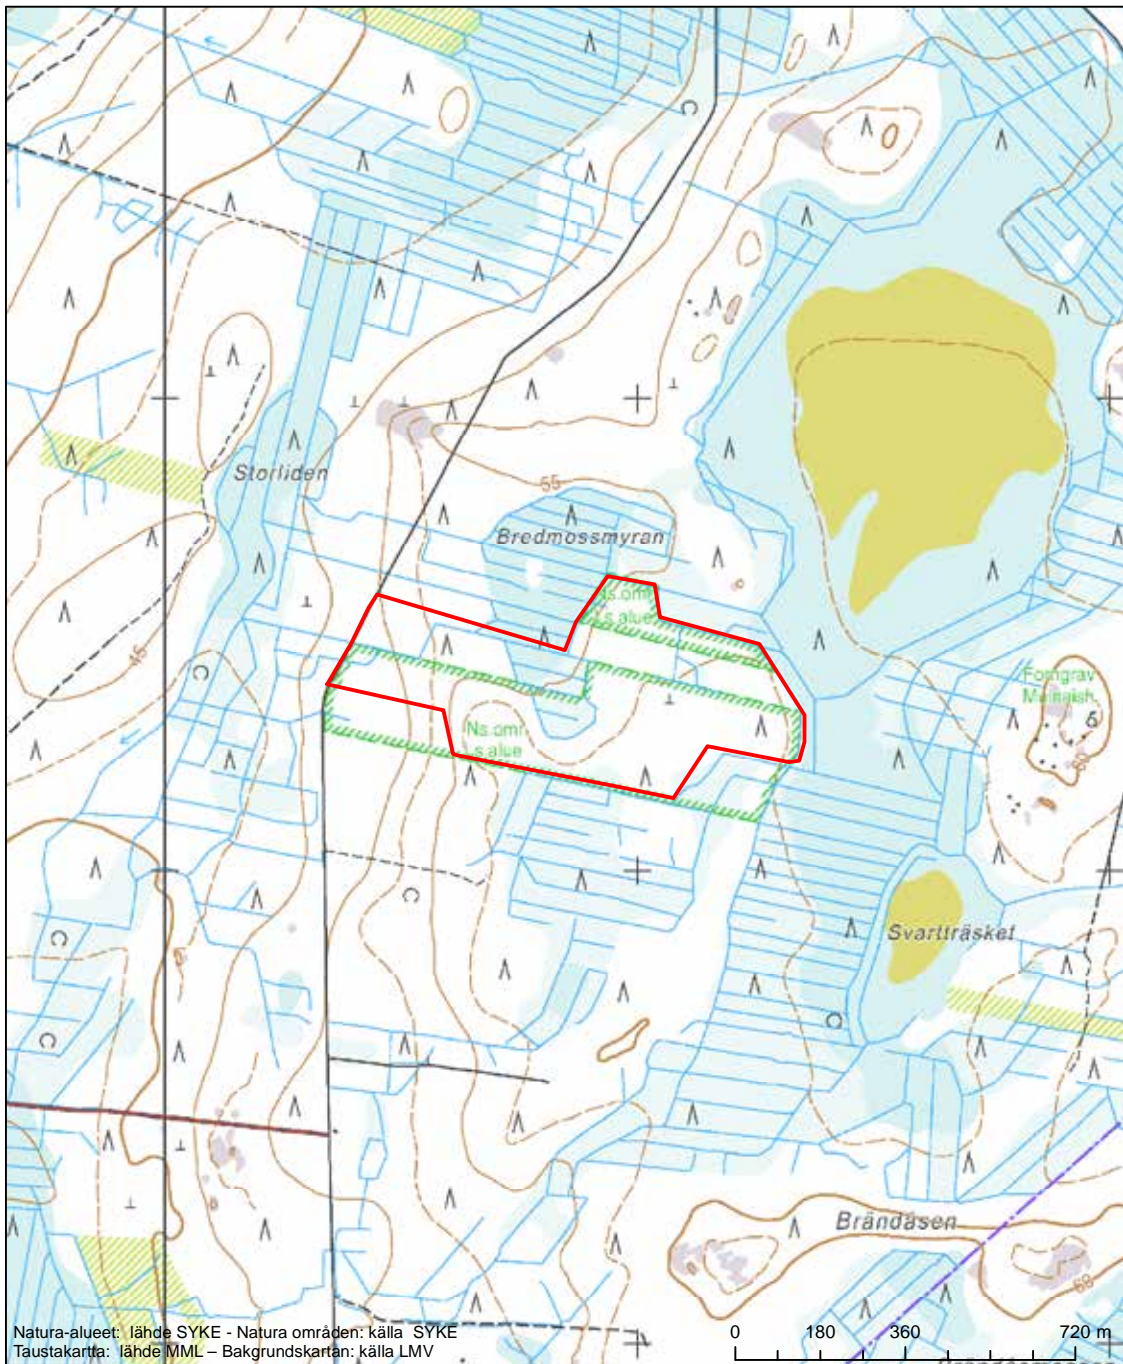

Alueen tunnus/Områdets kod: FI0800085
Alueen nimi: Bredmossmyran
Områdets namn: Bredmossmyran

Erityisten suojelutoimien alue (SAC) - Särskilt bevarandeområde (SAC)