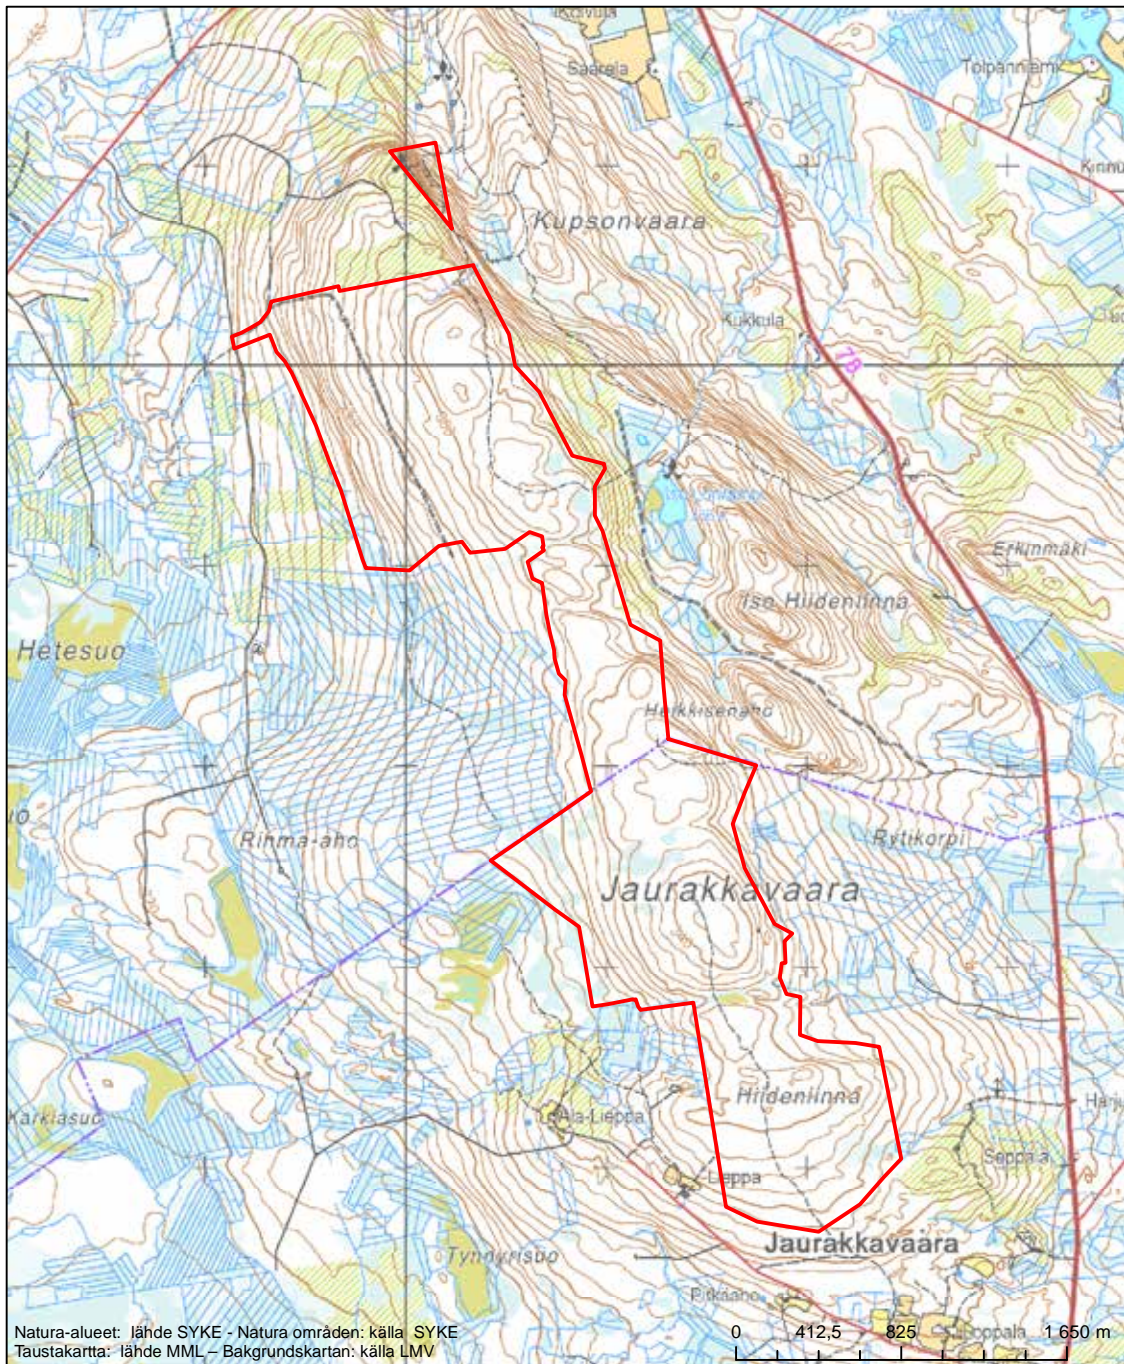

Alueen tunnus/Områdets kod: FI1103815
Alueen nimi: Jaurakkavaara
Områdets namn: Jaurakkavaara

Erityinen suojelualue (SPA) - Särskilt skyddsområde (SPA)

Erityisten suojelutoimien alue (SAC) - Särskilt bevarandeområde (SAC)