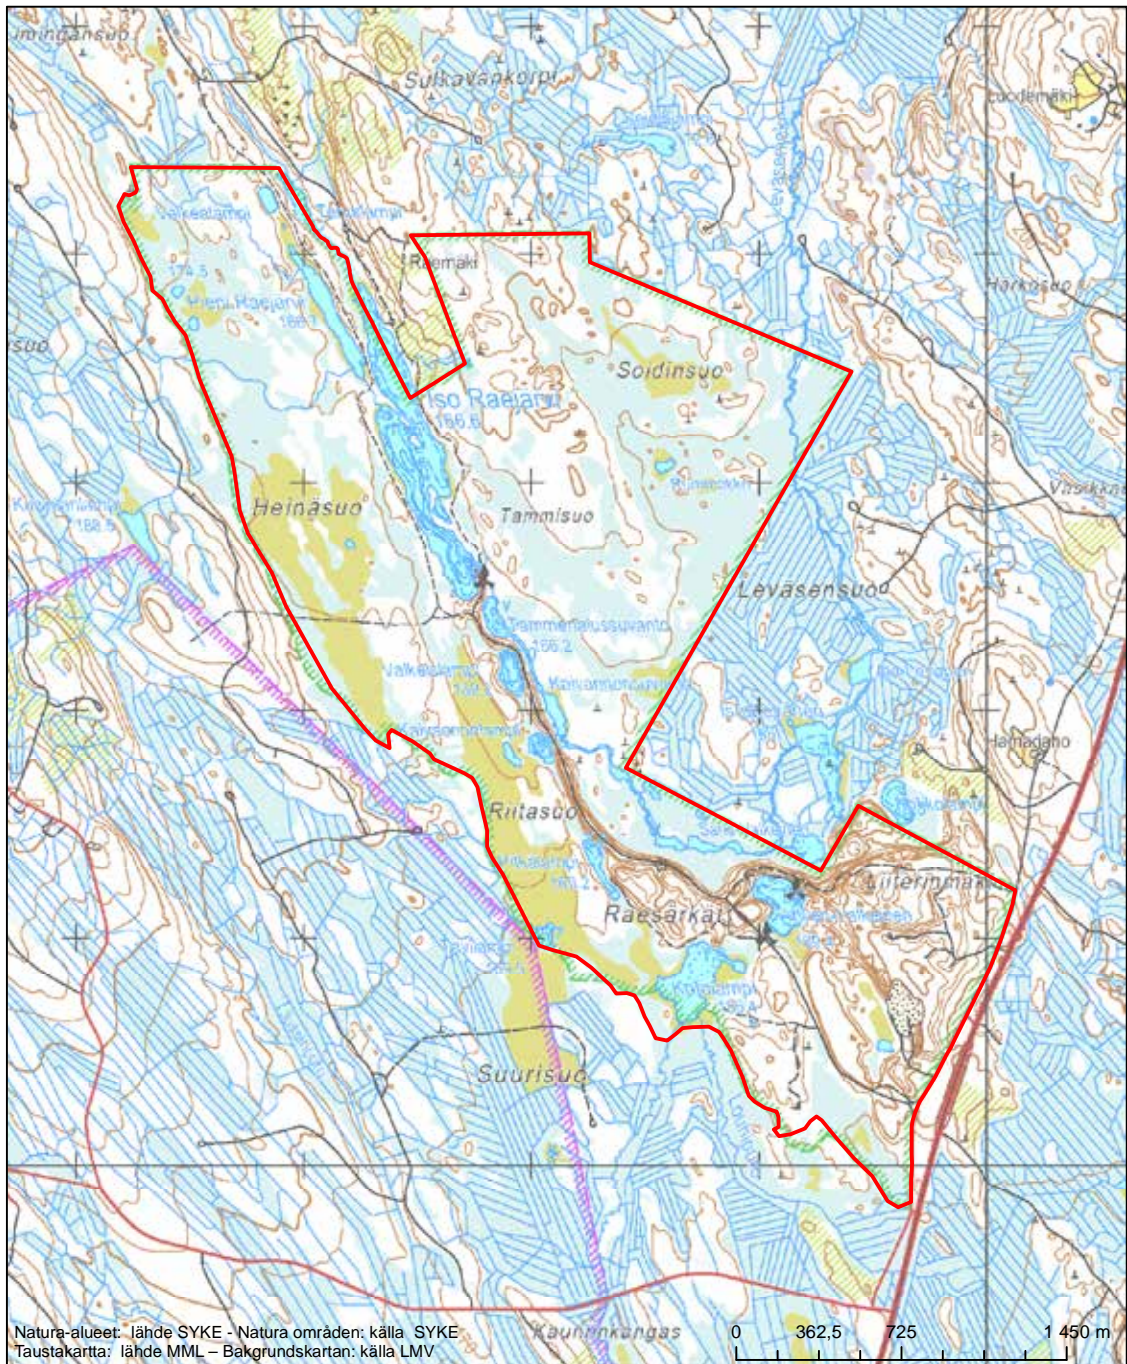

Alueen tunnus/Områdets kod: FI0700053
Alueen nimi: Raesärkkä
Områdets namn: Raesärkkä

Erityisten suojelutoimien alue (SAC) - Särskilt bevarandeområde (SAC)