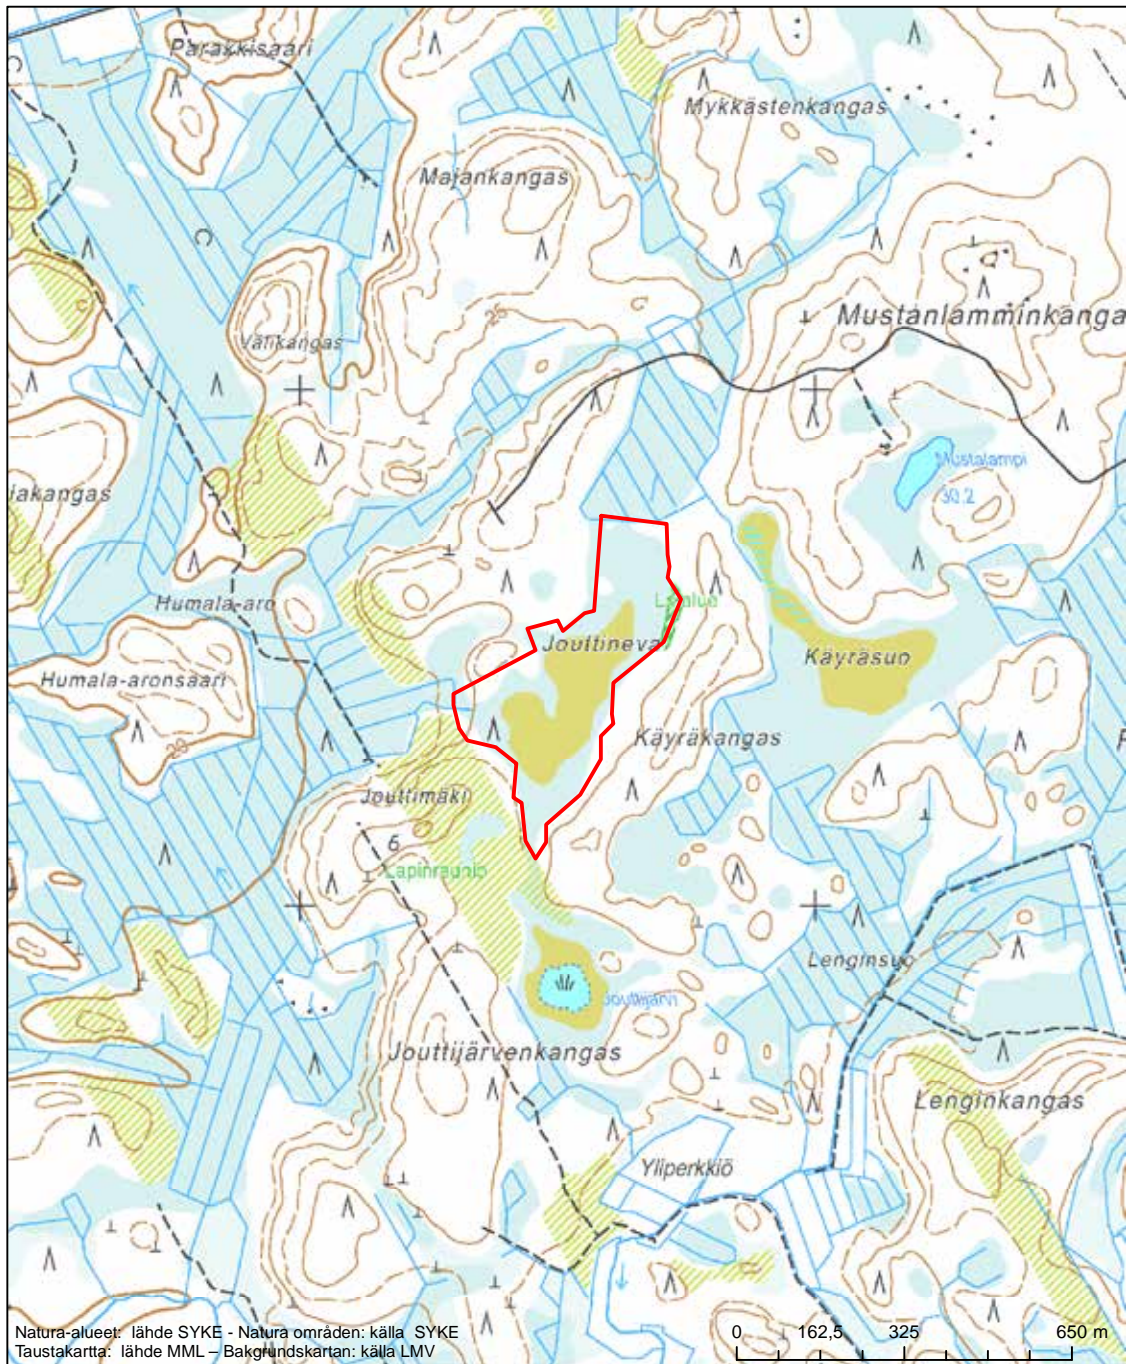

Alueen tunnus/Områdets kod: FI1104604
Alueen nimi: Joutineva
Områdets namn: Joutineva

Erityisten suojelutoimien alue (SAC) - Särskilt bevarandeområde (SAC)