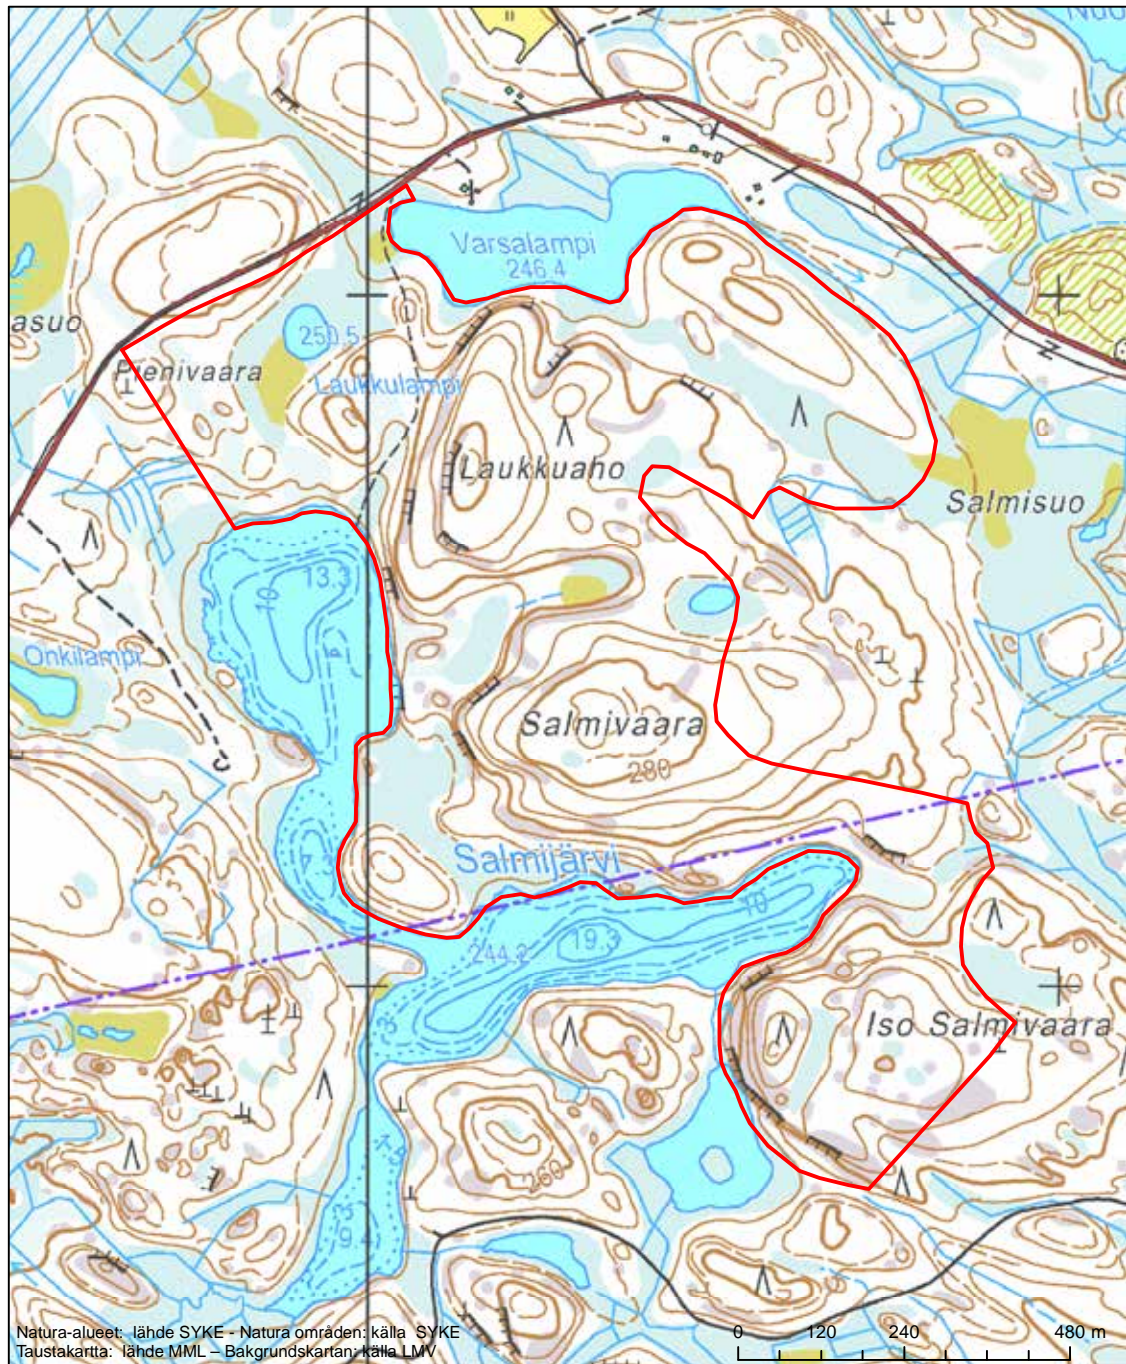

Alueen tunnus/Områdets kod: FI1200204
Alueen nimi: Salmivaara
Områdets namn: Salmivaara

Erityisten suojelutoimien alue (SAC) - Särskilt bevarandeområde (SAC)