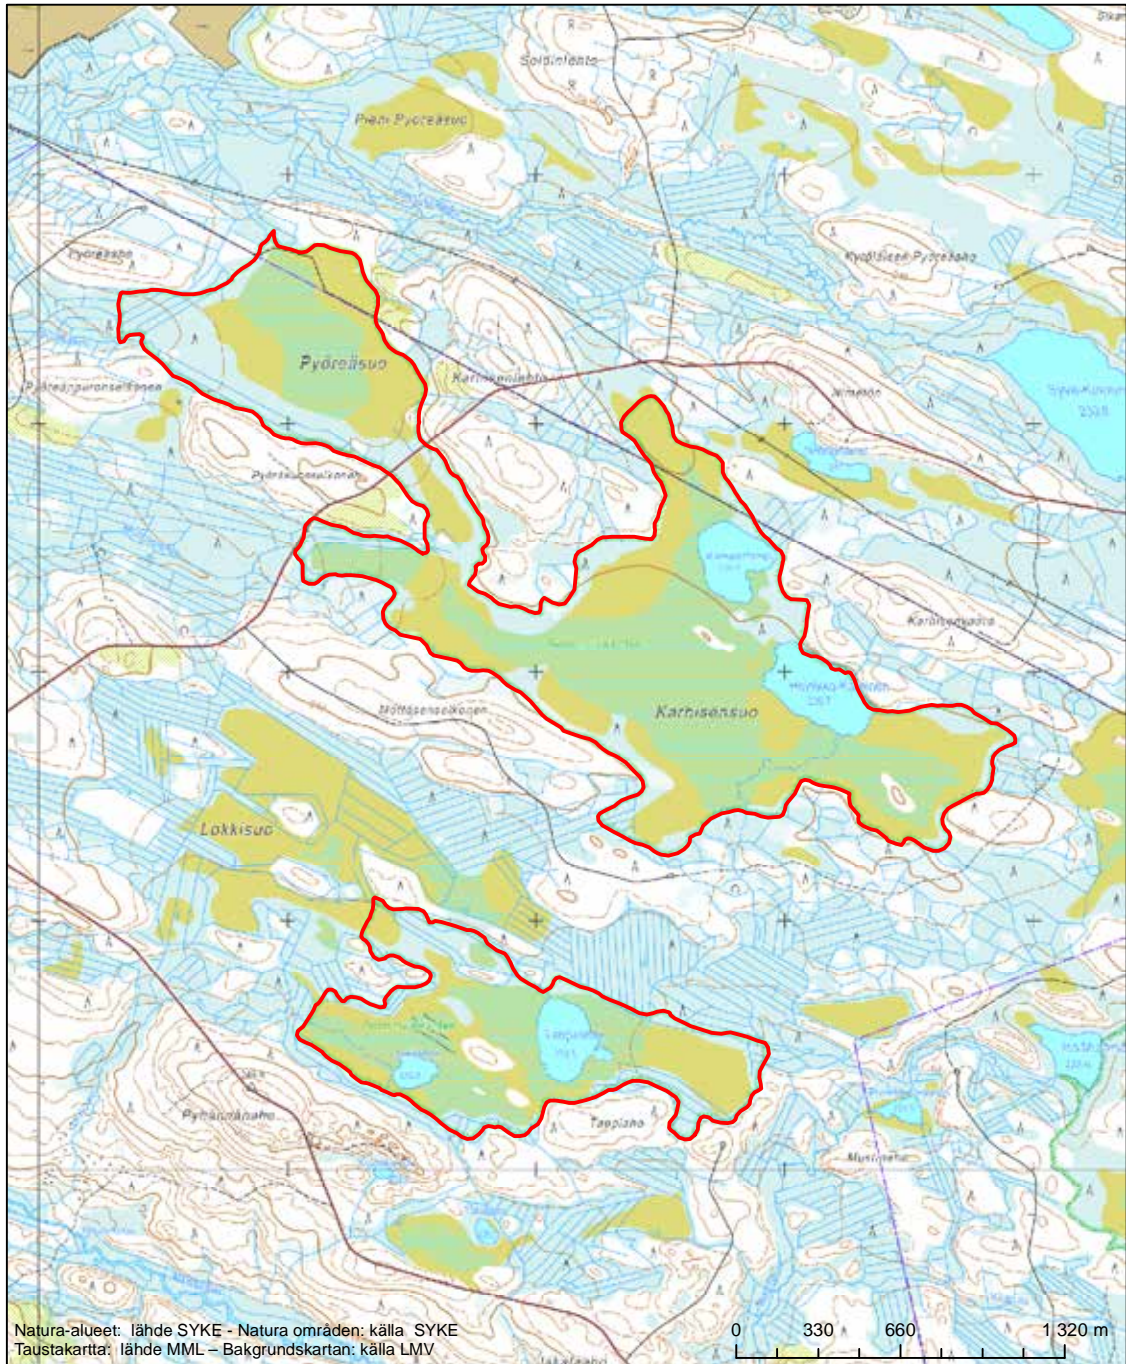

Alueen tunnus/Områdets kod: F1200500
 Alueen nimi: Saukkovaaran ja Koljatinvaaran lehdot
 Områdets namn: Lundarna vid Saukkovaara och Koljatinvaara

Erityisten suojelutoimien alue (SAC) - Särskilt bevarandeområde (SAC)