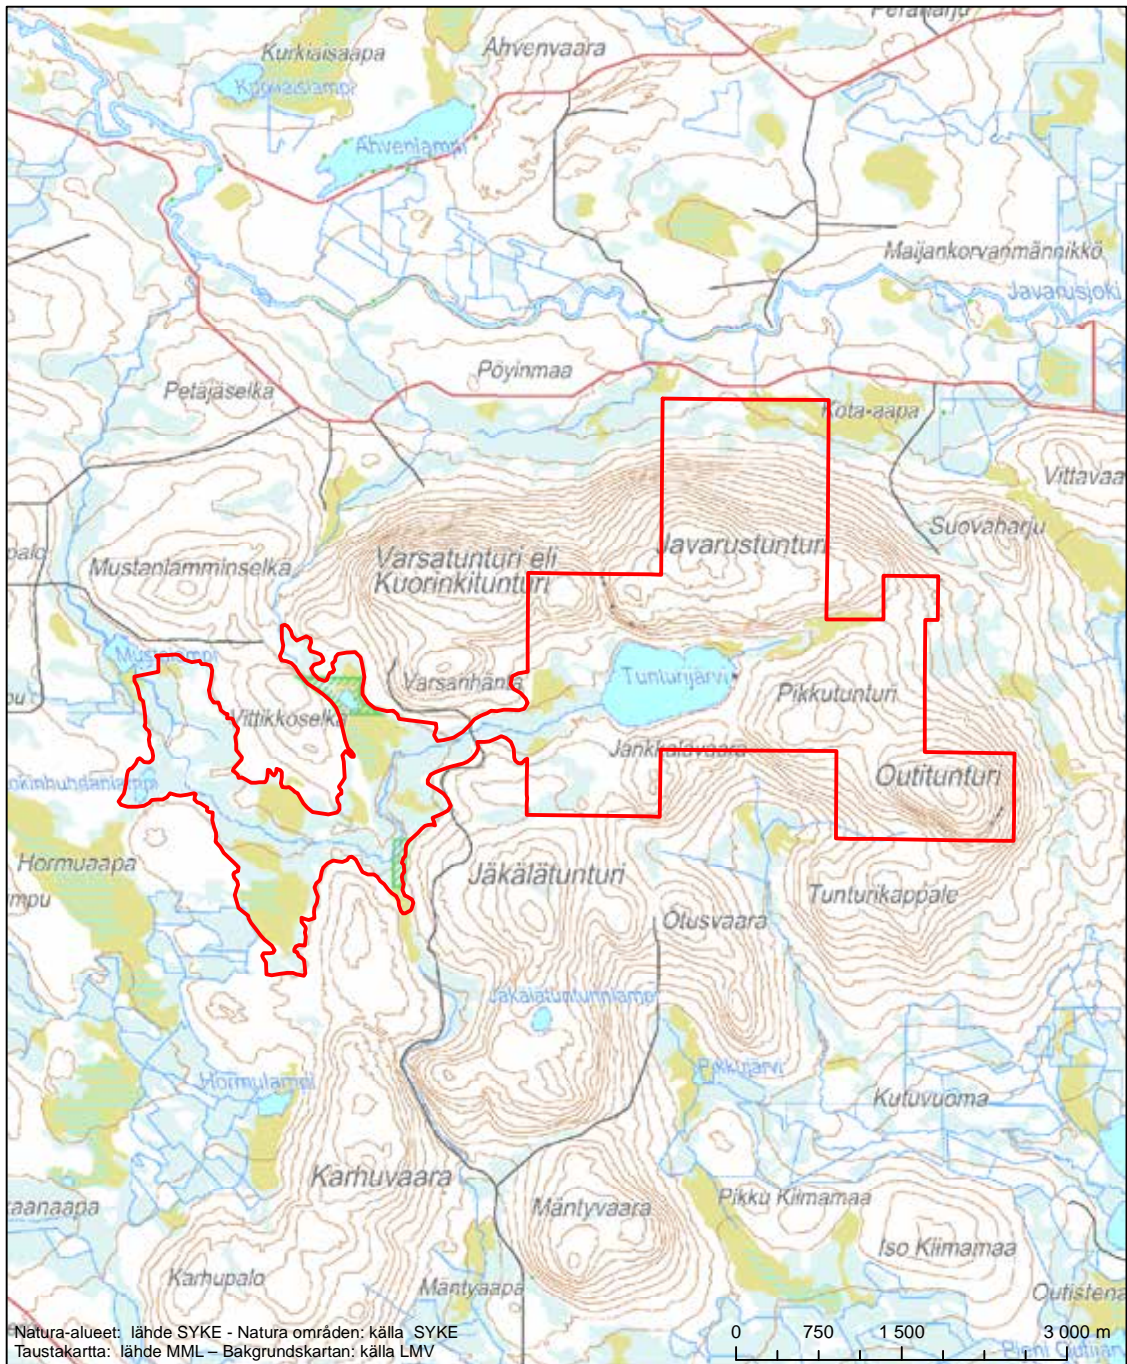

Alueen tunnus/Områdets kod: F11300405
Alueen nimi: Javarustunturi
Områdets namn: Javarustunturi

Erityisten suojelutoimien alue (SAC) - Särskilt bevarandeområde (SAC)