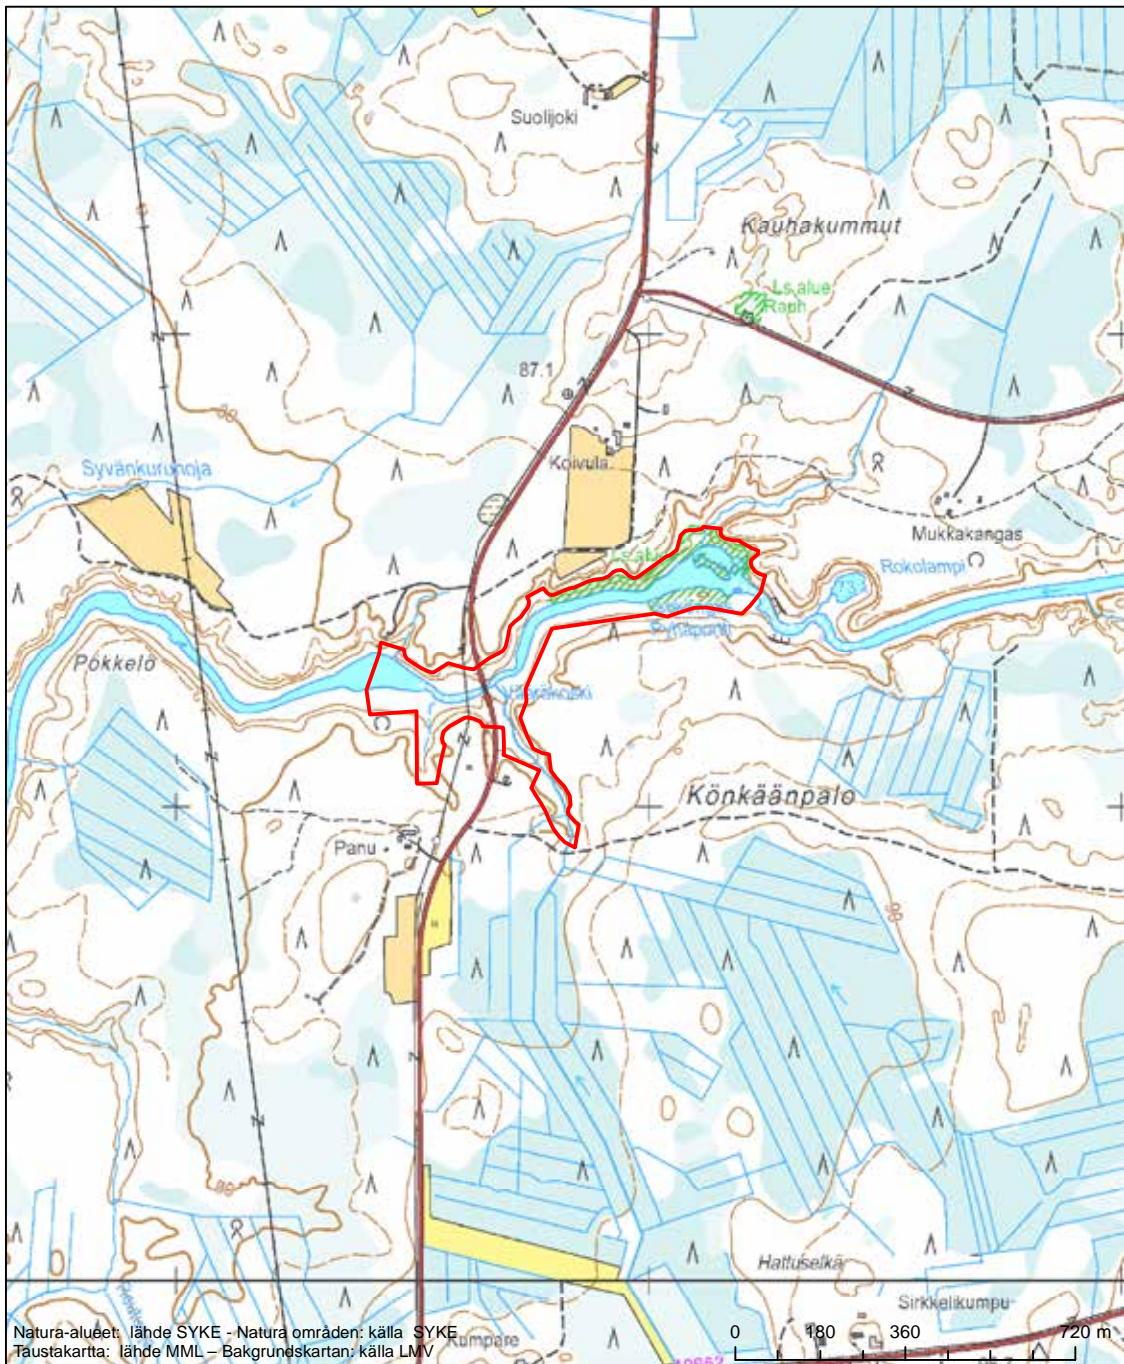

Alueen tunnus/Områdets kod: FI1301807
Alueen nimi: Pyhäportin lehto
Områdets namn: Lunden vid Pyhäportti

Erityisten suojelutoimien alue (SAC) - Särskilt bevarandeområde (SAC)