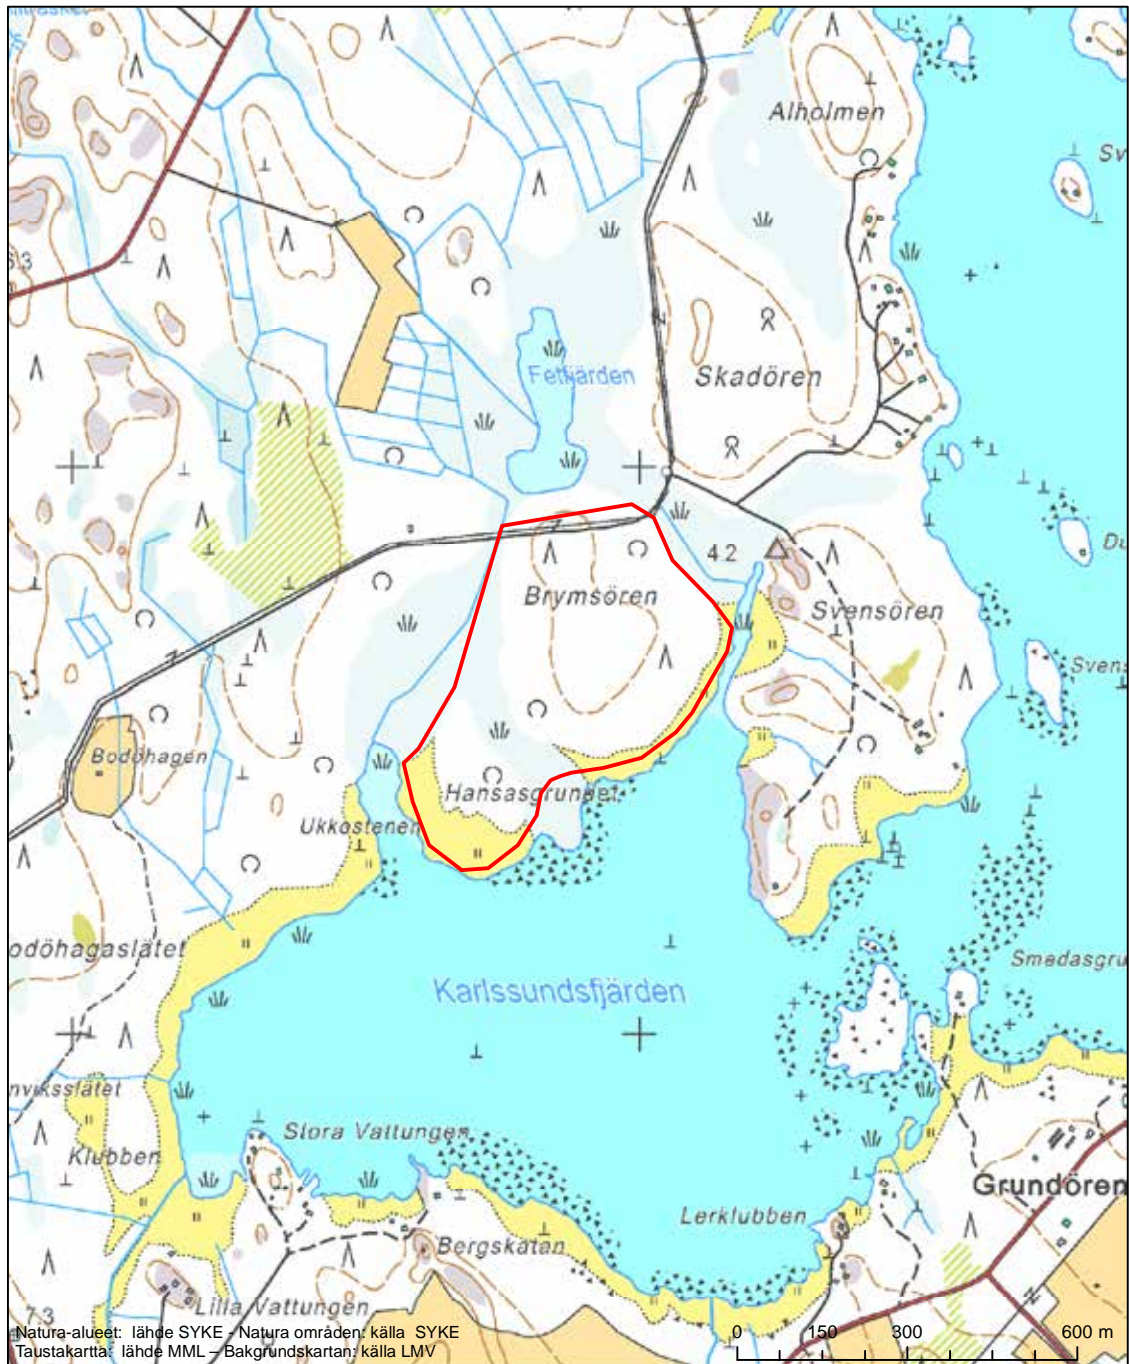

Alueen tunnus/Områdets kod: FI0800141
Alueen nimi: Brymsören
Områdets nimi: Brymsören

Erityisten suojelutoimien alue (SAC) - Särskilt bevarandeområde (SAC)