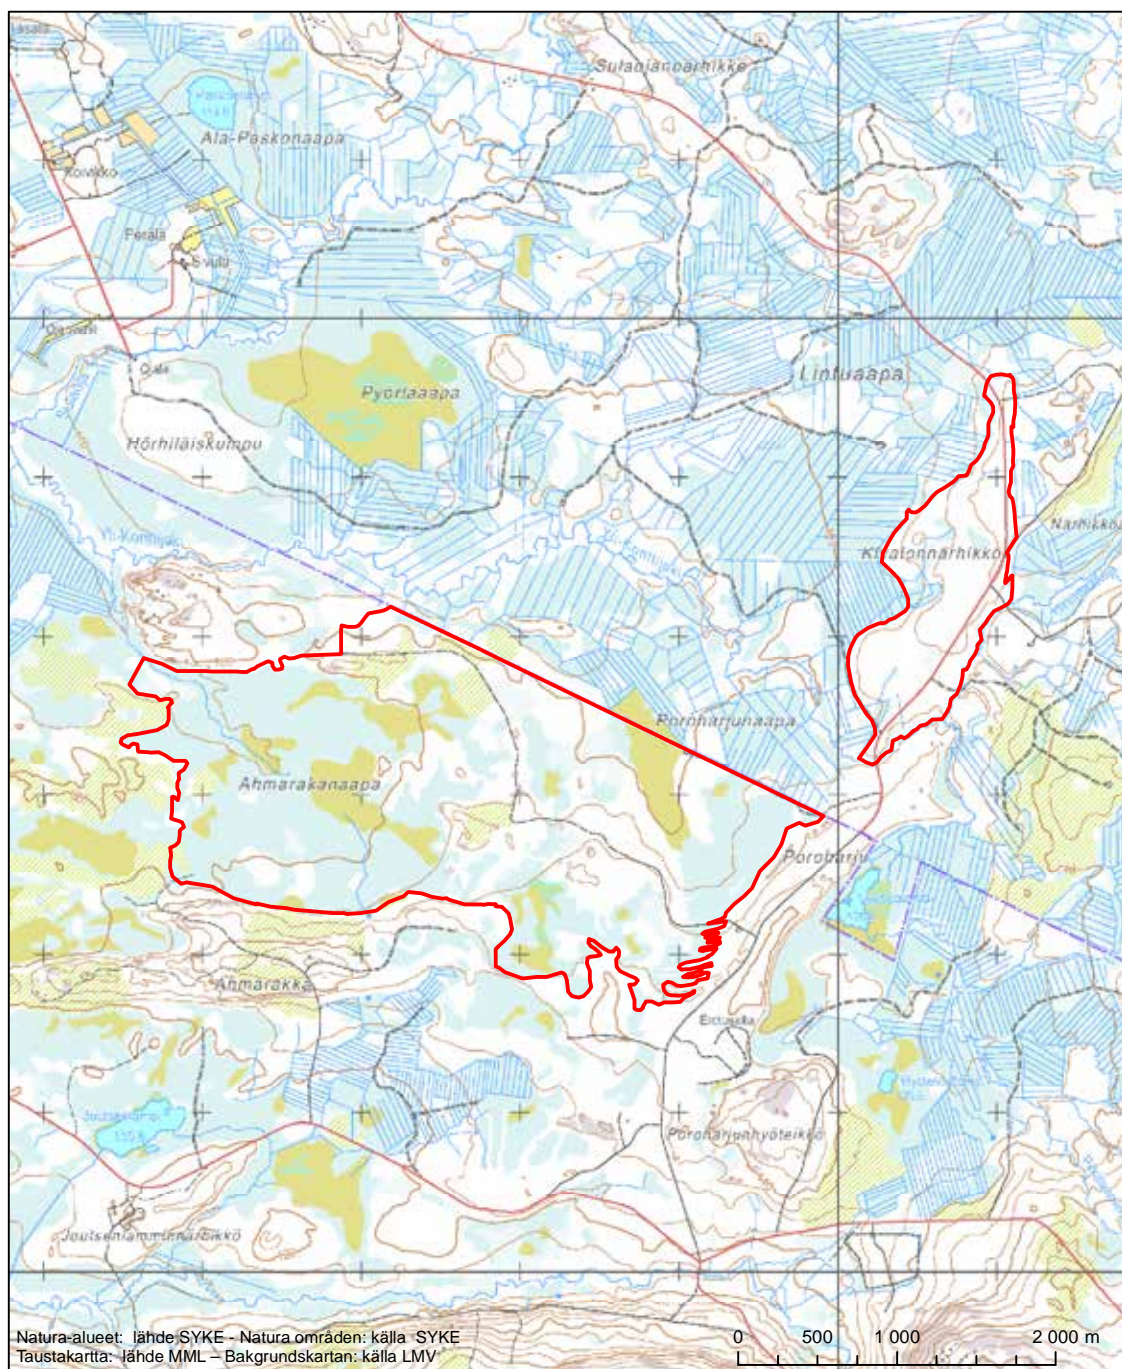

Alueen tunnus/Områdets kod: FI1301813
 Alueen nimi: Auringonkorpi
 Områdets namn: Auringonkorpi

Erityisten suojelutoimien alue (SAC) - Särskilt bevarandeområde (SAC)

Alueen tunnus/Områdets kod: FI1301814
 Alueen nimi: Tuiskukivalon närheikkö
 Områdets namn: Tuiskukivalo