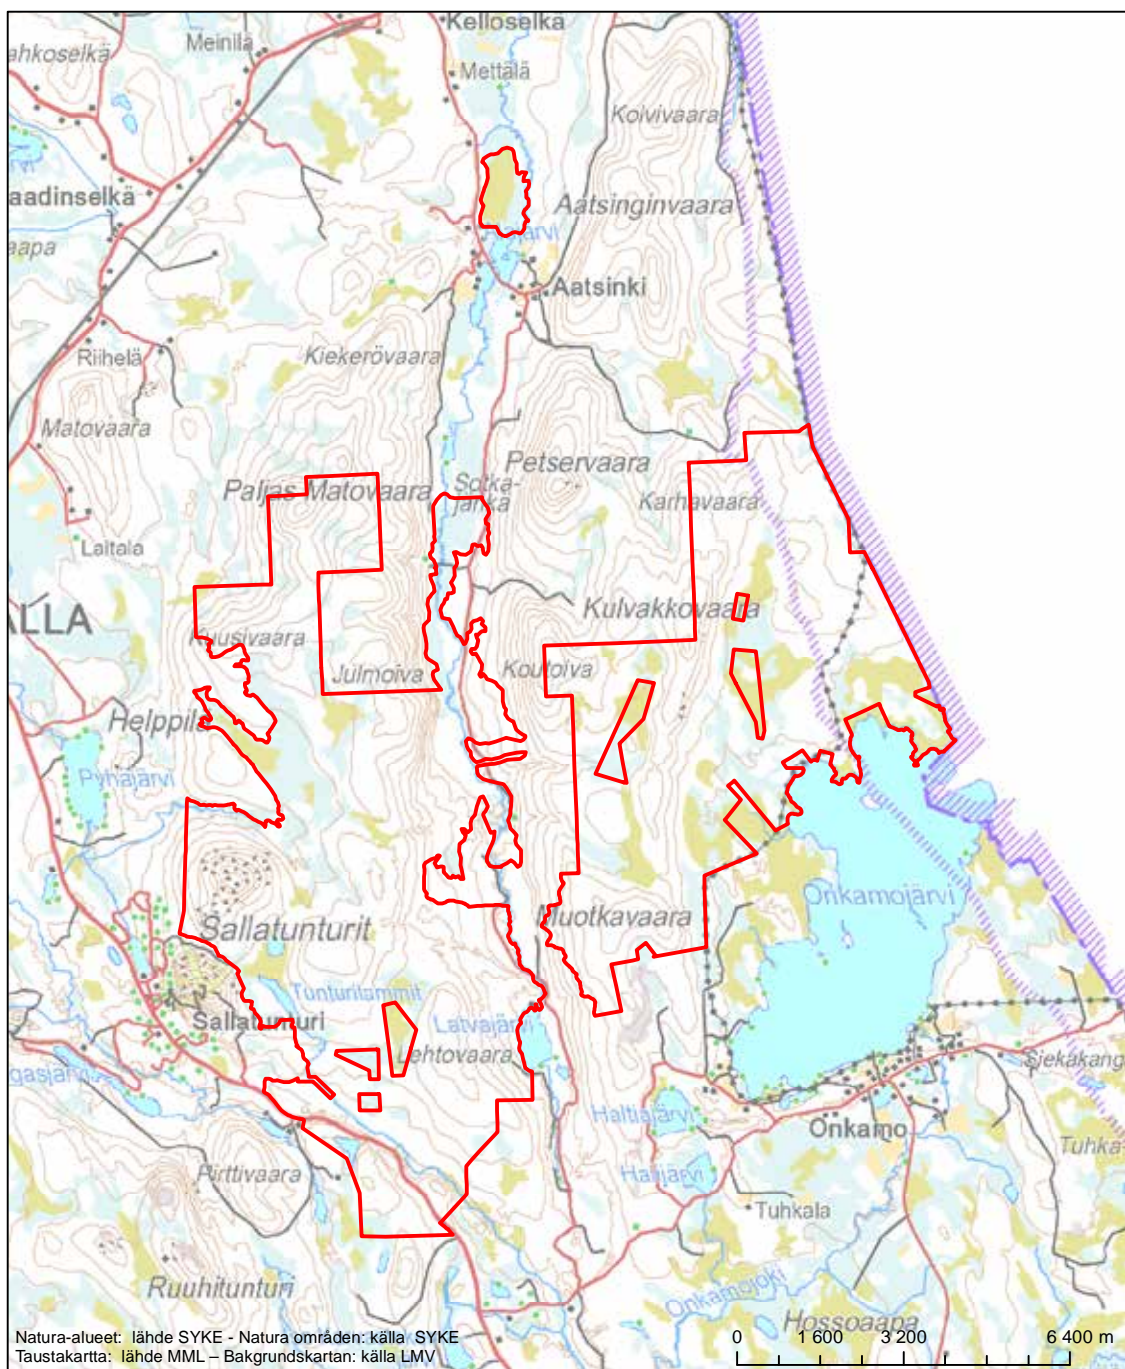

Alueen tunnus/Områdets kod: FI1301409
Alueen nimi: Aatsinki - Onkamo
Områdets namn: Aatsinki-Onkamo

Erityisten suojelutoimien alue (SAC) - Särskilt bevarandeområde (SAC)