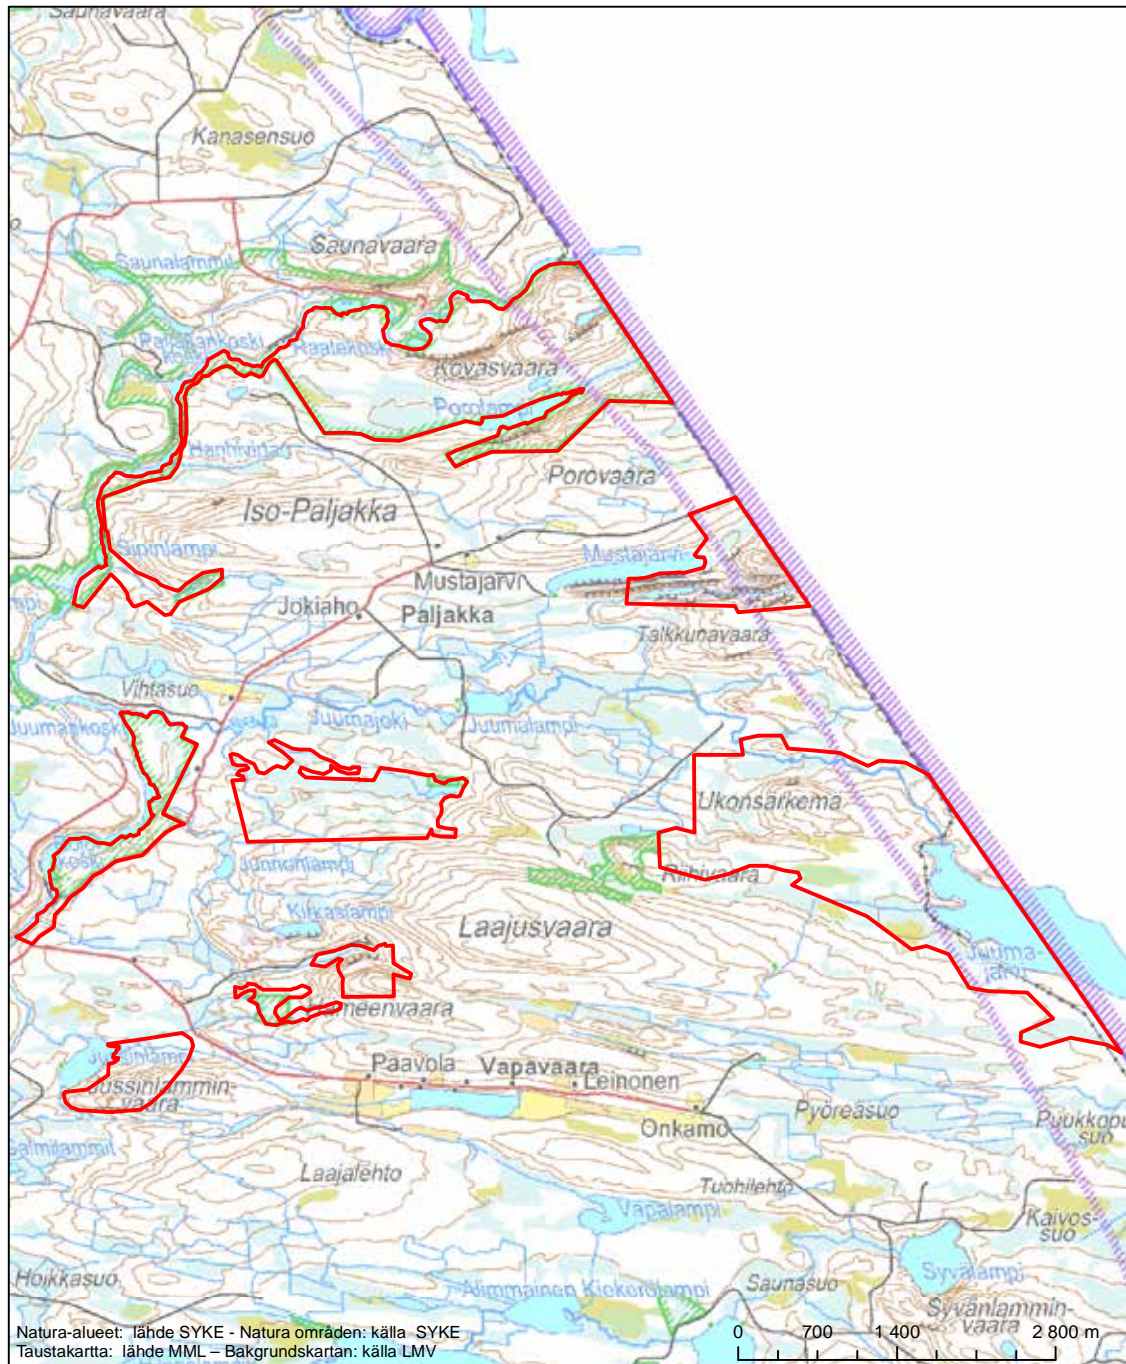

Alueen tunnus/Områdets kod: FI1101631
Alueen nimi: Paljakan metsät
Områdets namn: Skogarna i Paljaka

Erityisten suojelutoimien alue (SAC) - Särskilt bevarandeområde (SAC)