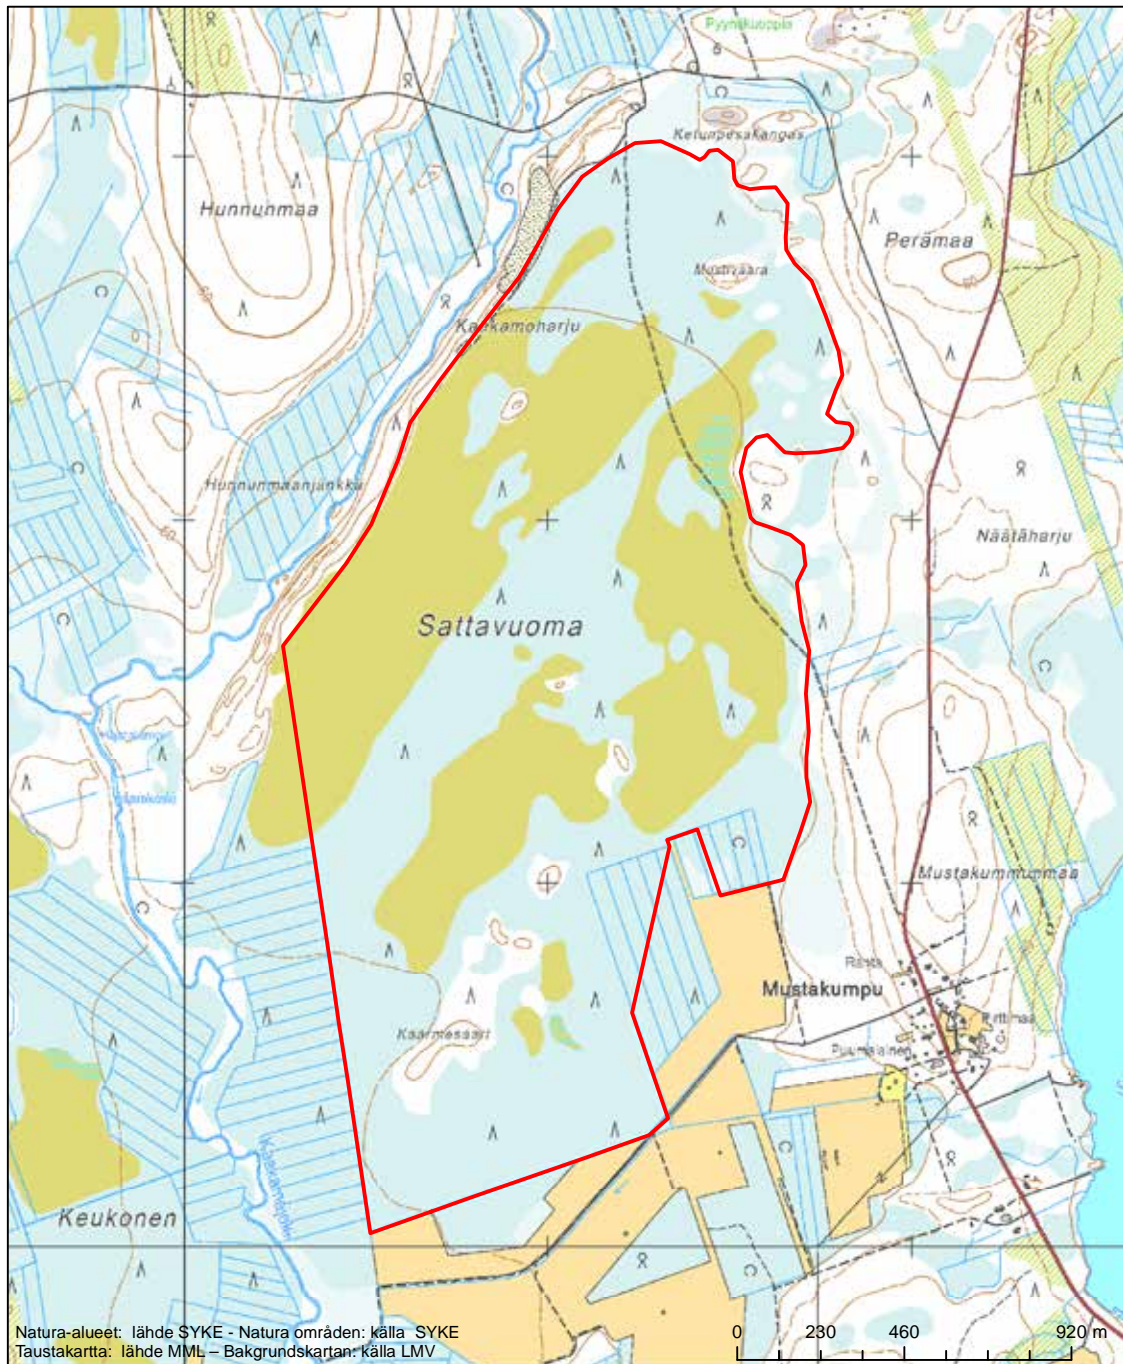

Alueen tunnus/Områdets kod: F11301902
Alueen nimi: Sattavuoma
Områdets namn: Sattavuoma

Eriyisten suojelutoimien alue (SAC) - Särskilt bevarandeområde (SAC)