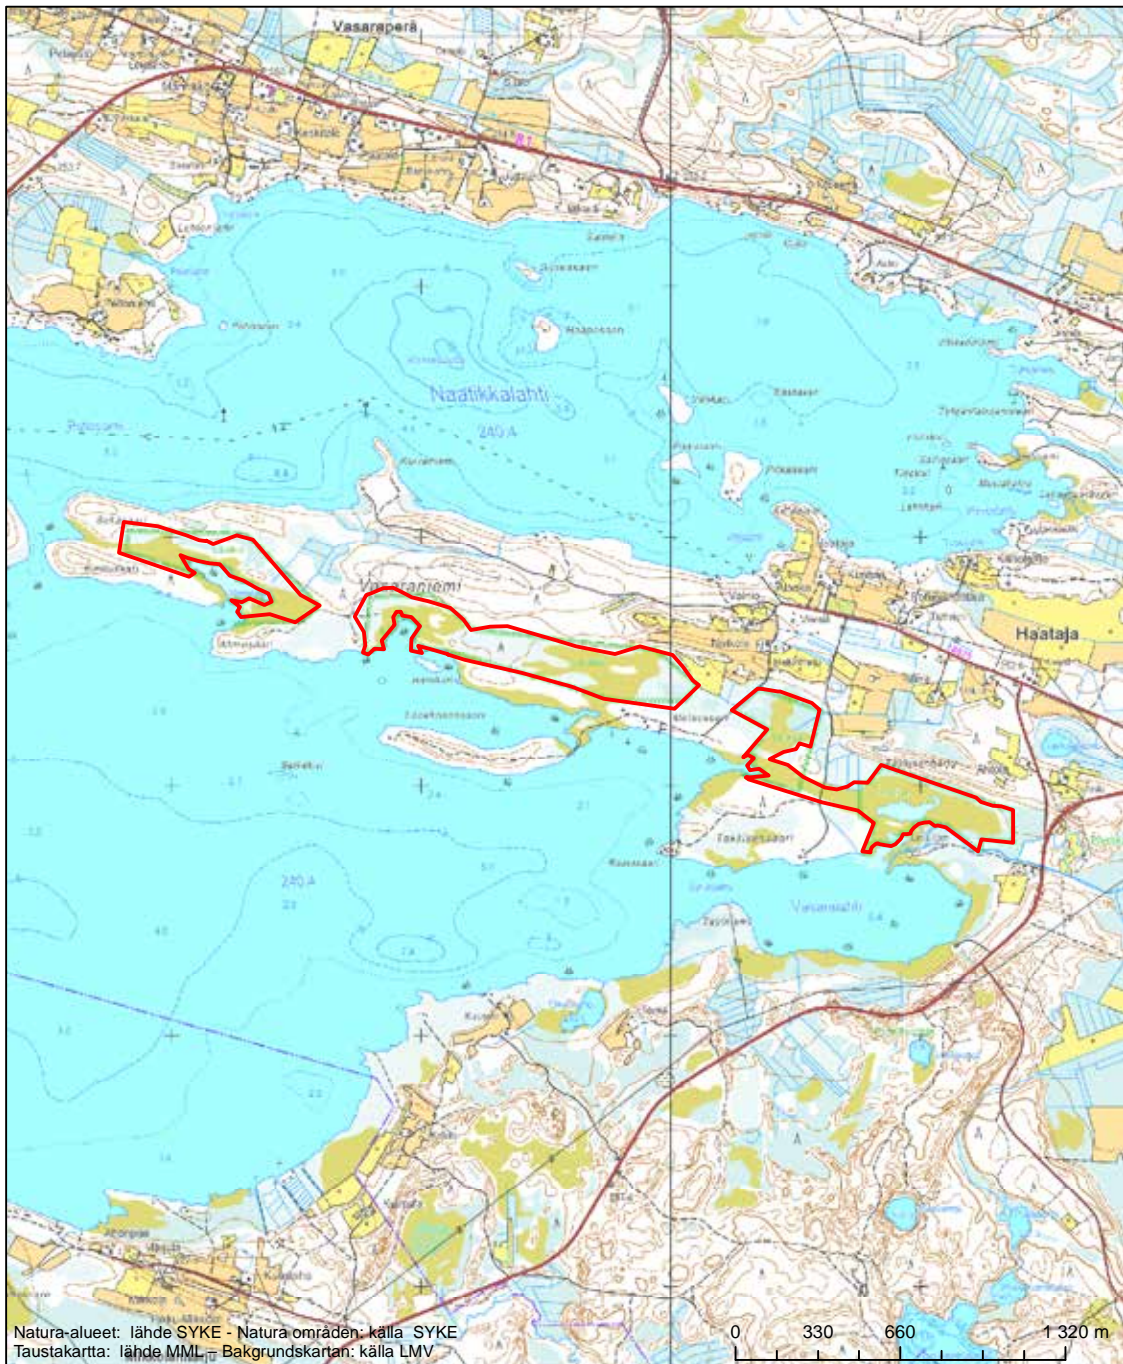

Alueen tunnus/Områdets kod: FI1101629
Alueen nimi: Vasaraniemen suot
Områdets namn: Myrarna i Vasaraniemi

Erityisten suojelutoimien alue (SAC) - Särskilt bevarandeområde (SAC)