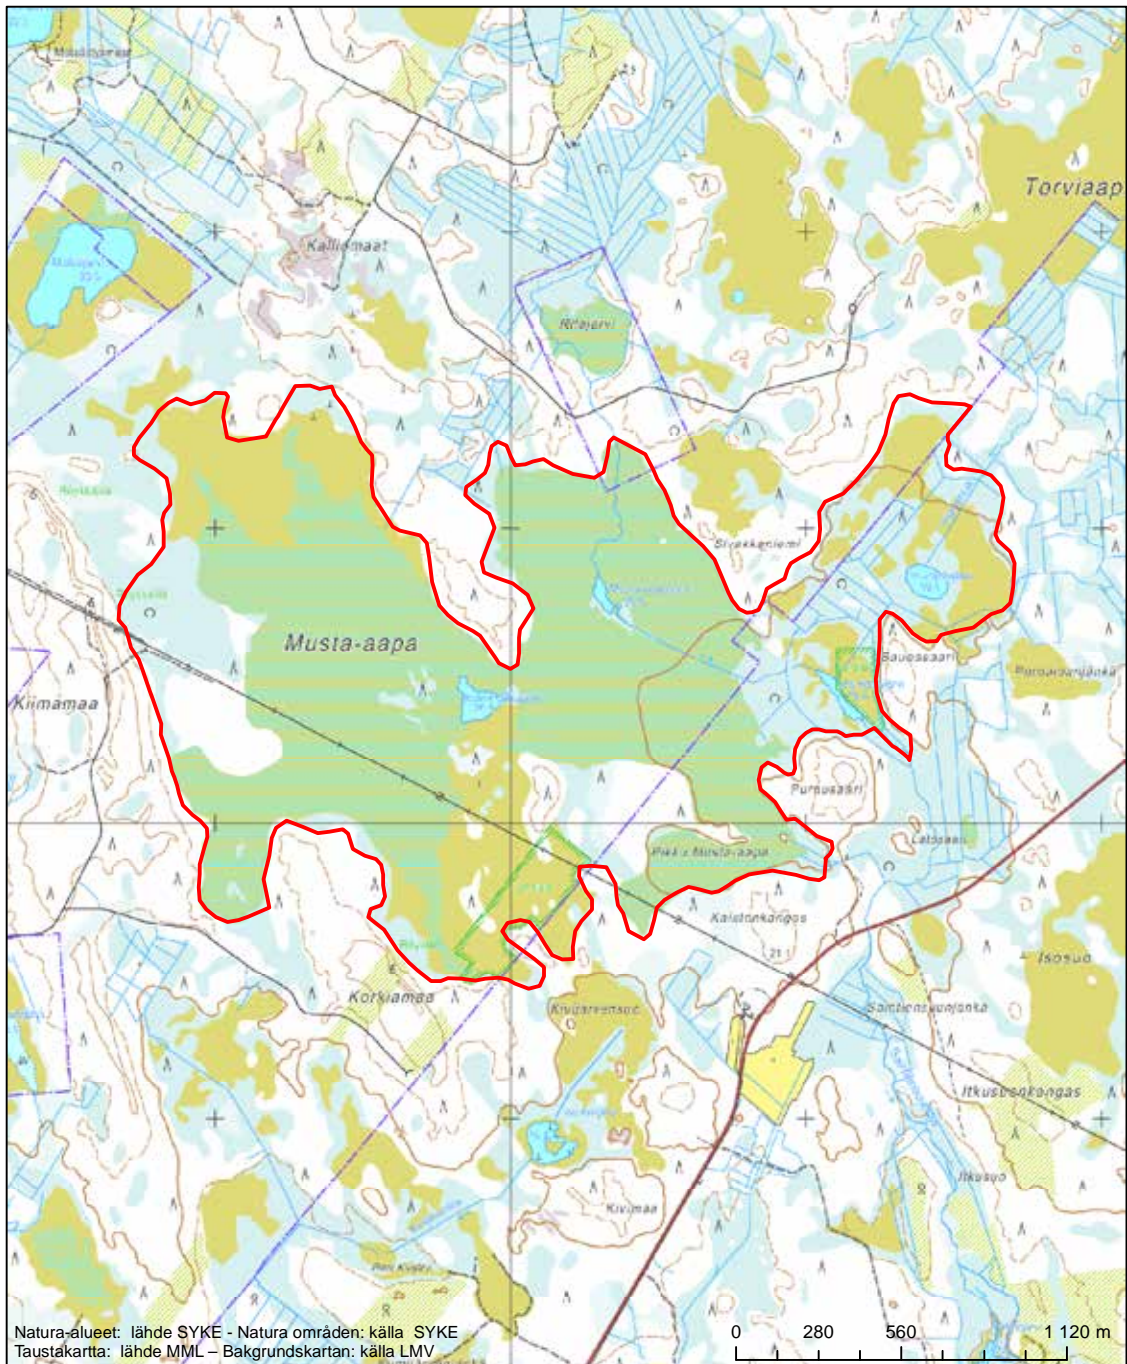

Alueen tunnus/Områdets kod: FI1300507
Alueen nimi: Musta-aapa
Områdets namn: Musta-aapa

Erityisten suojelutoimien alue (SAC) - Särskilt bevarandeområde (SAC)