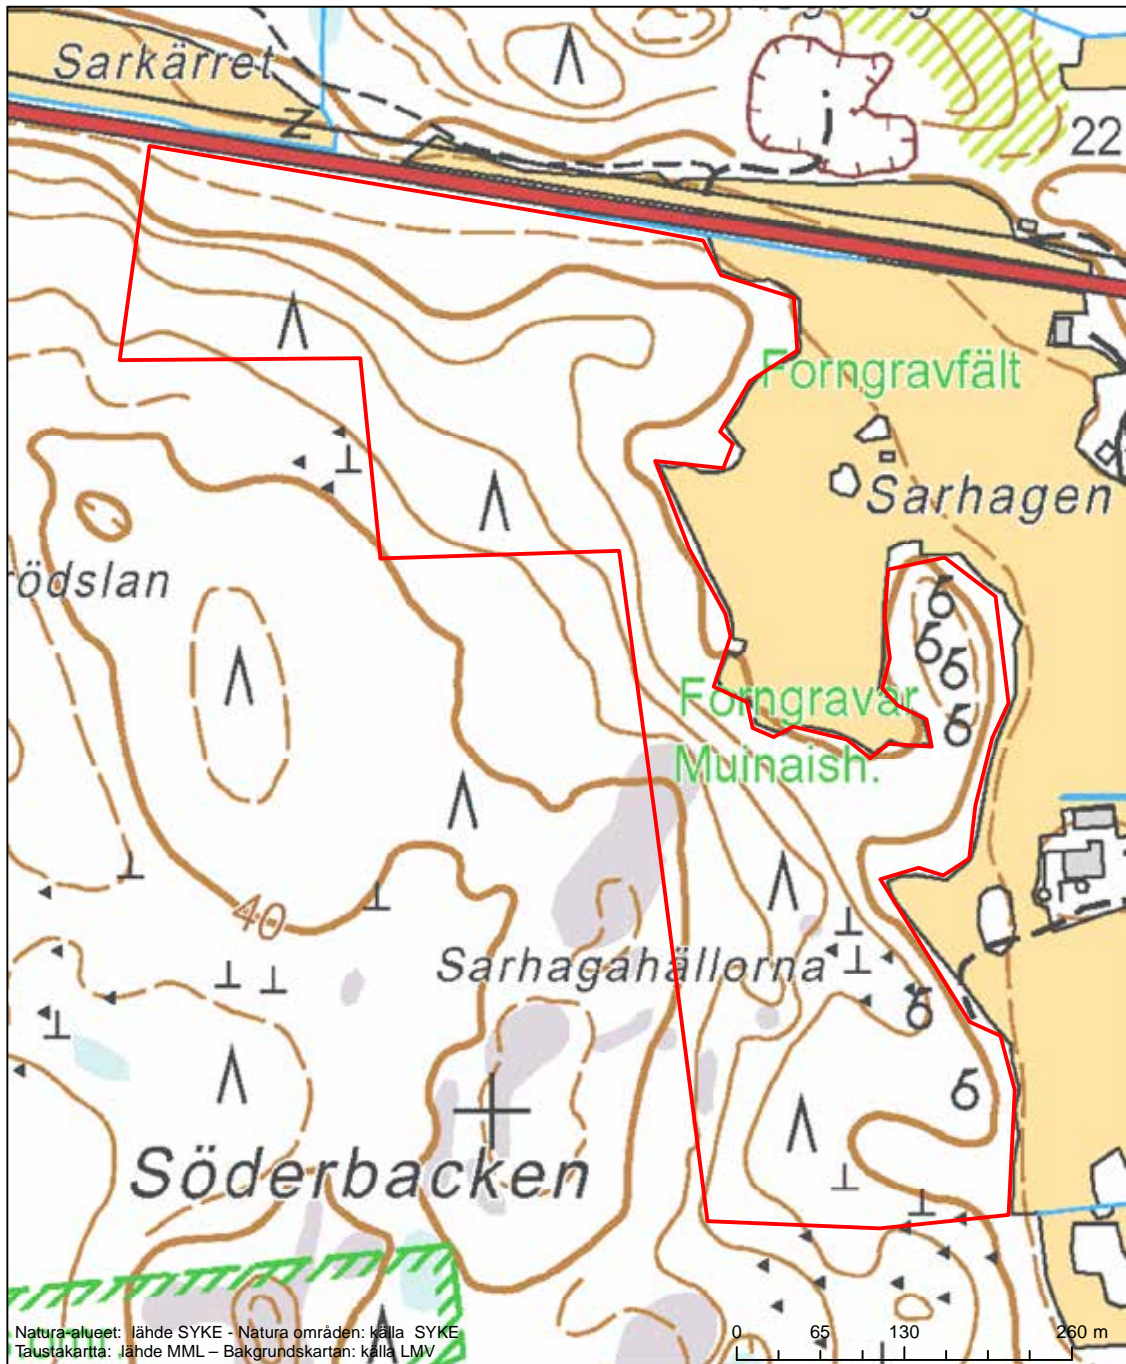

Alueen tunnus/Områdets kod: FI0800086
Alueen nimi: Lågpelt
Områdets nimi: Lågpelt

Erityisten suojelutoimien alue (SAC) - Särskilt bevarandeområde (SAC)