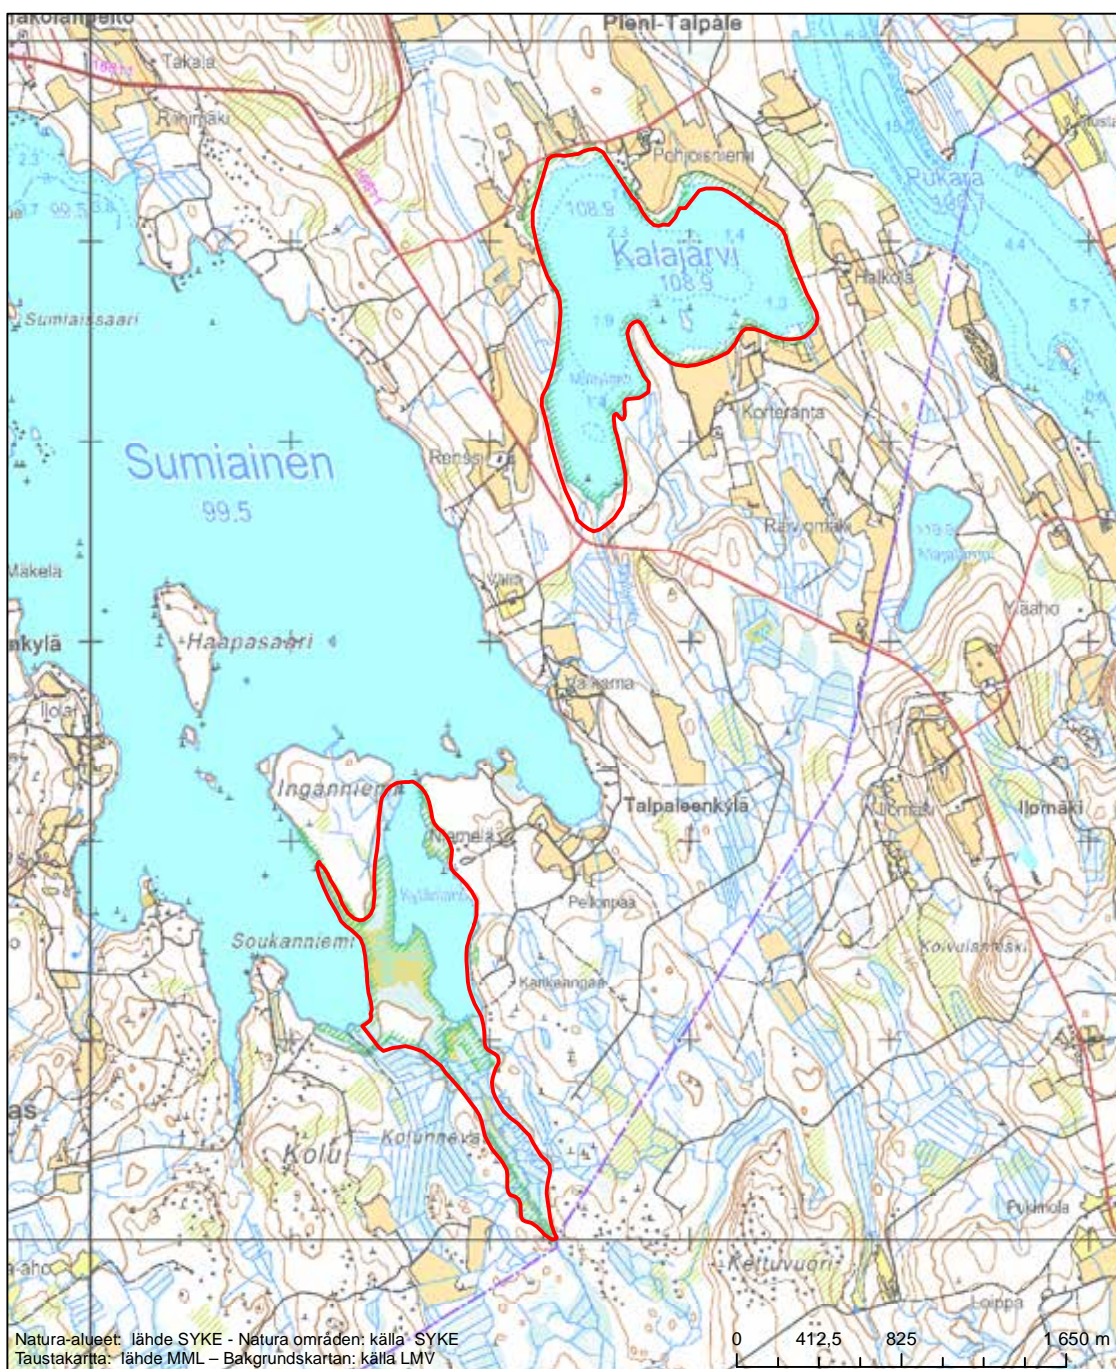

Alueen tunnus/Områdets kod: FI0900059
Alueen nimi: Kalajärvi - Kytänneva
Områdets namn: Kalajärvi-Kytänneva

Erityinen suojelualue (SPA) - Särskilt skyddsområde (SPA)
Erityisten suojelutoimien alue (SAC) - Särskilt bevarandeområde (SAC)