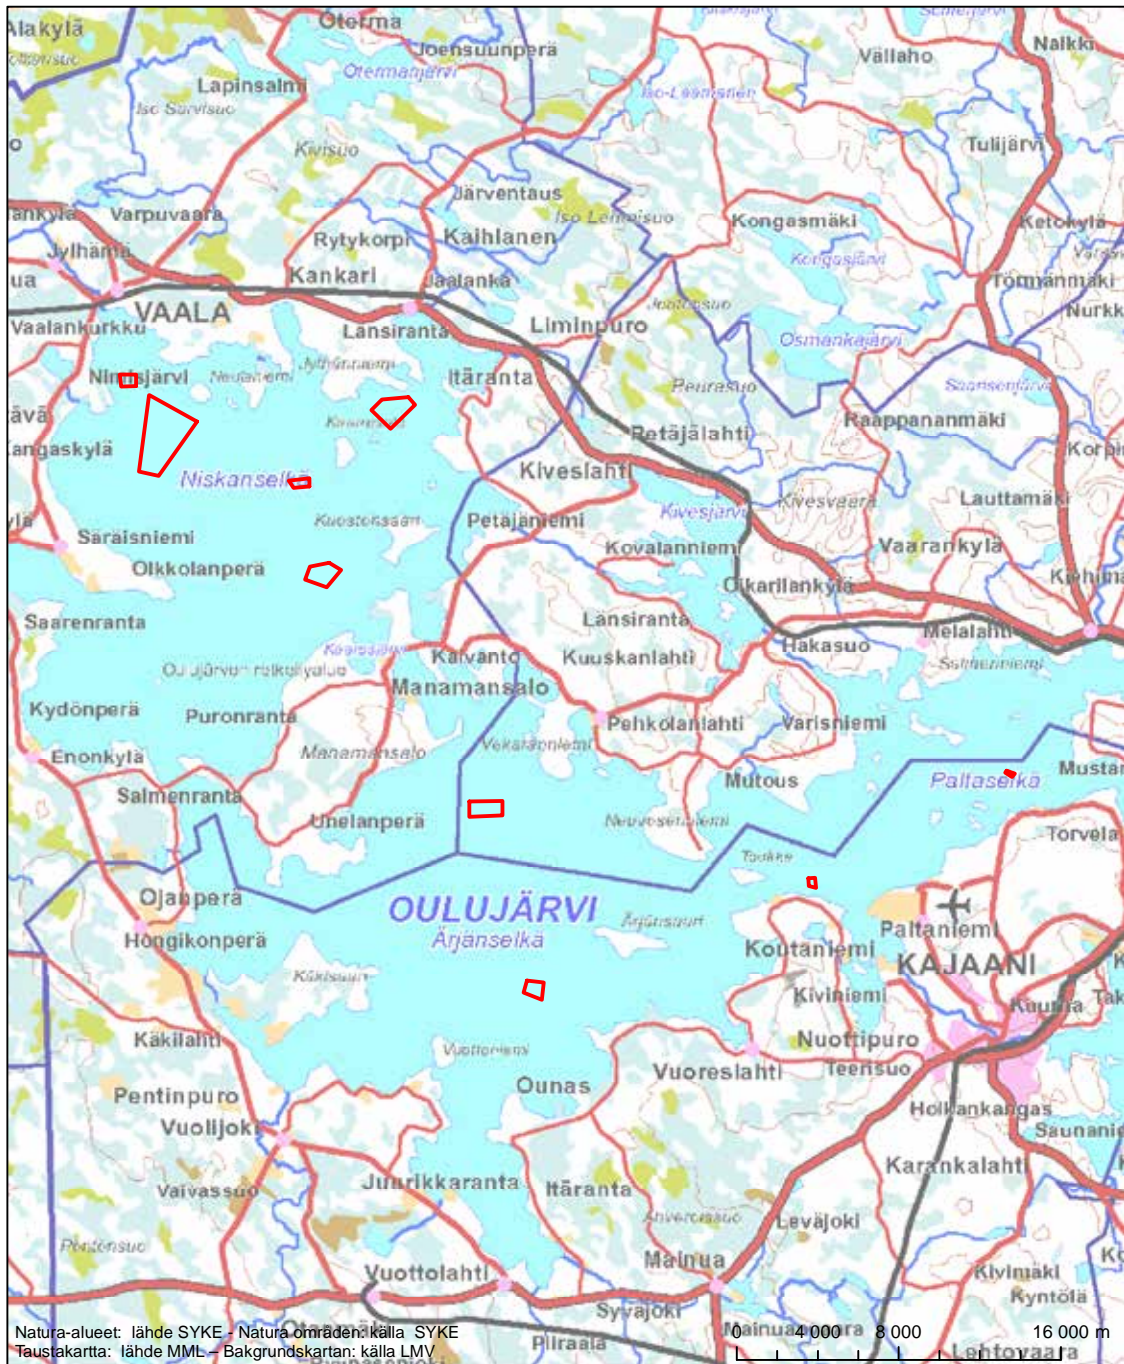

Alueen tunnus/Områdets kod: FI1200105
Alueen nimi: Oulujärven lintusaaret
Områdets namn: Fågelskäer i Ule träsk

Erityinen suojelualue (SPA) - Särskilt skyddsområde (SPA)