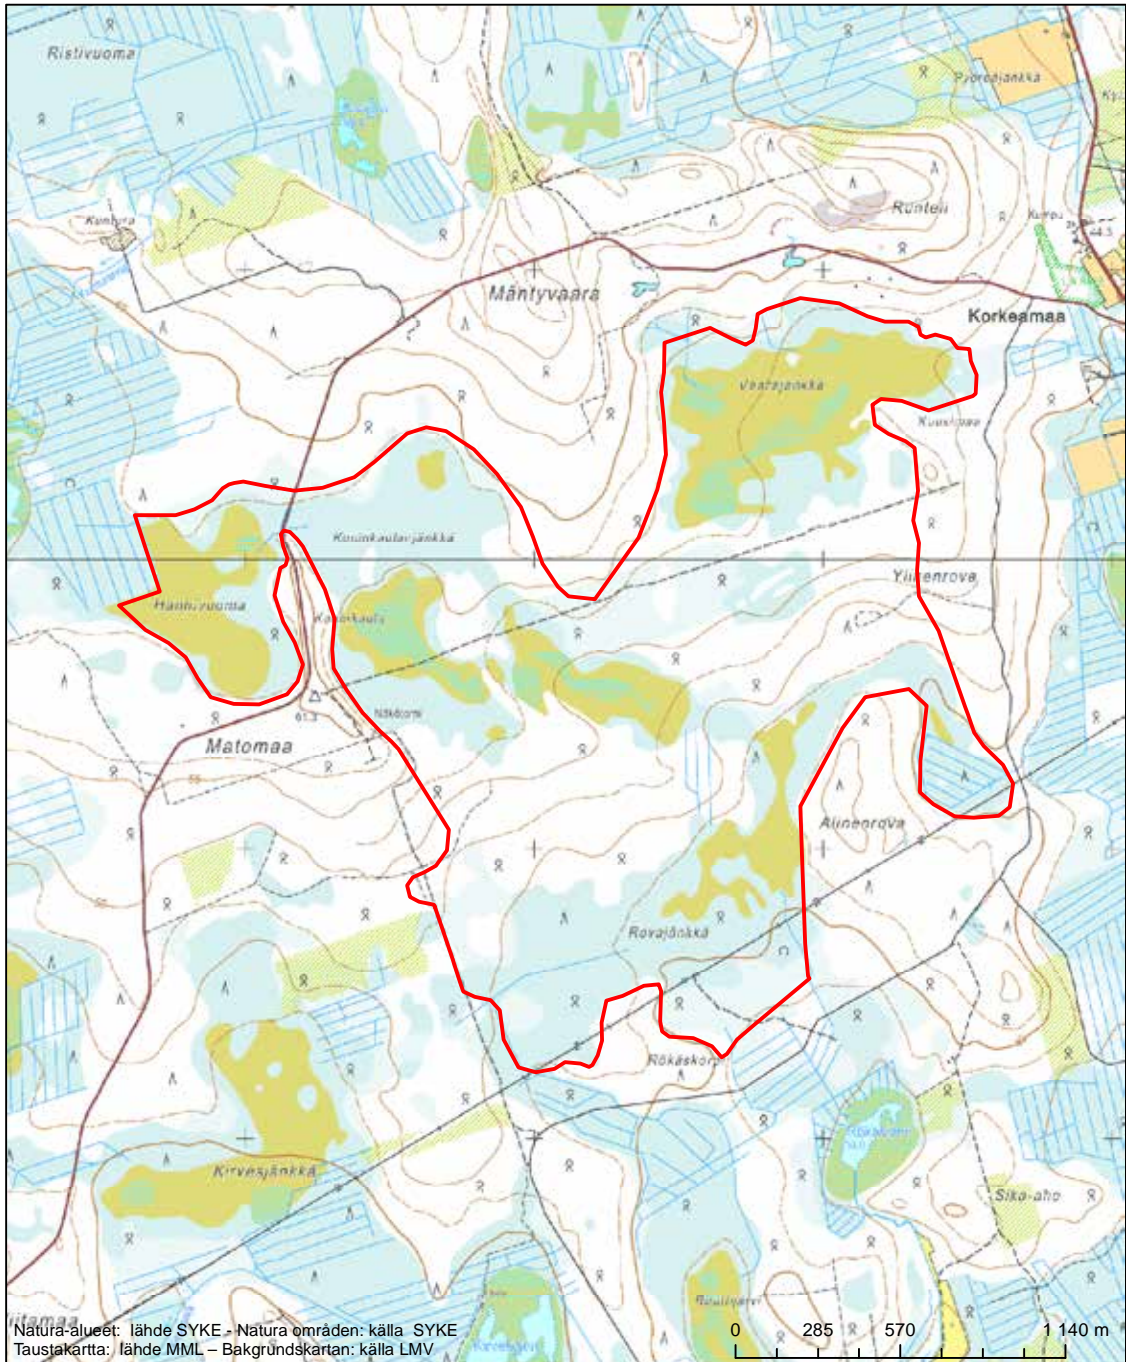

Alueen tunnus/Områdets kod: F11301901
Alueen nimi: Vaarajänkä - Rovajänkä
Områdets namn: Vaarajänkä-Rovajänkä

Erityisten suojelutoimien alue (SAC) - Särskilt bevarandeområde (SAC)