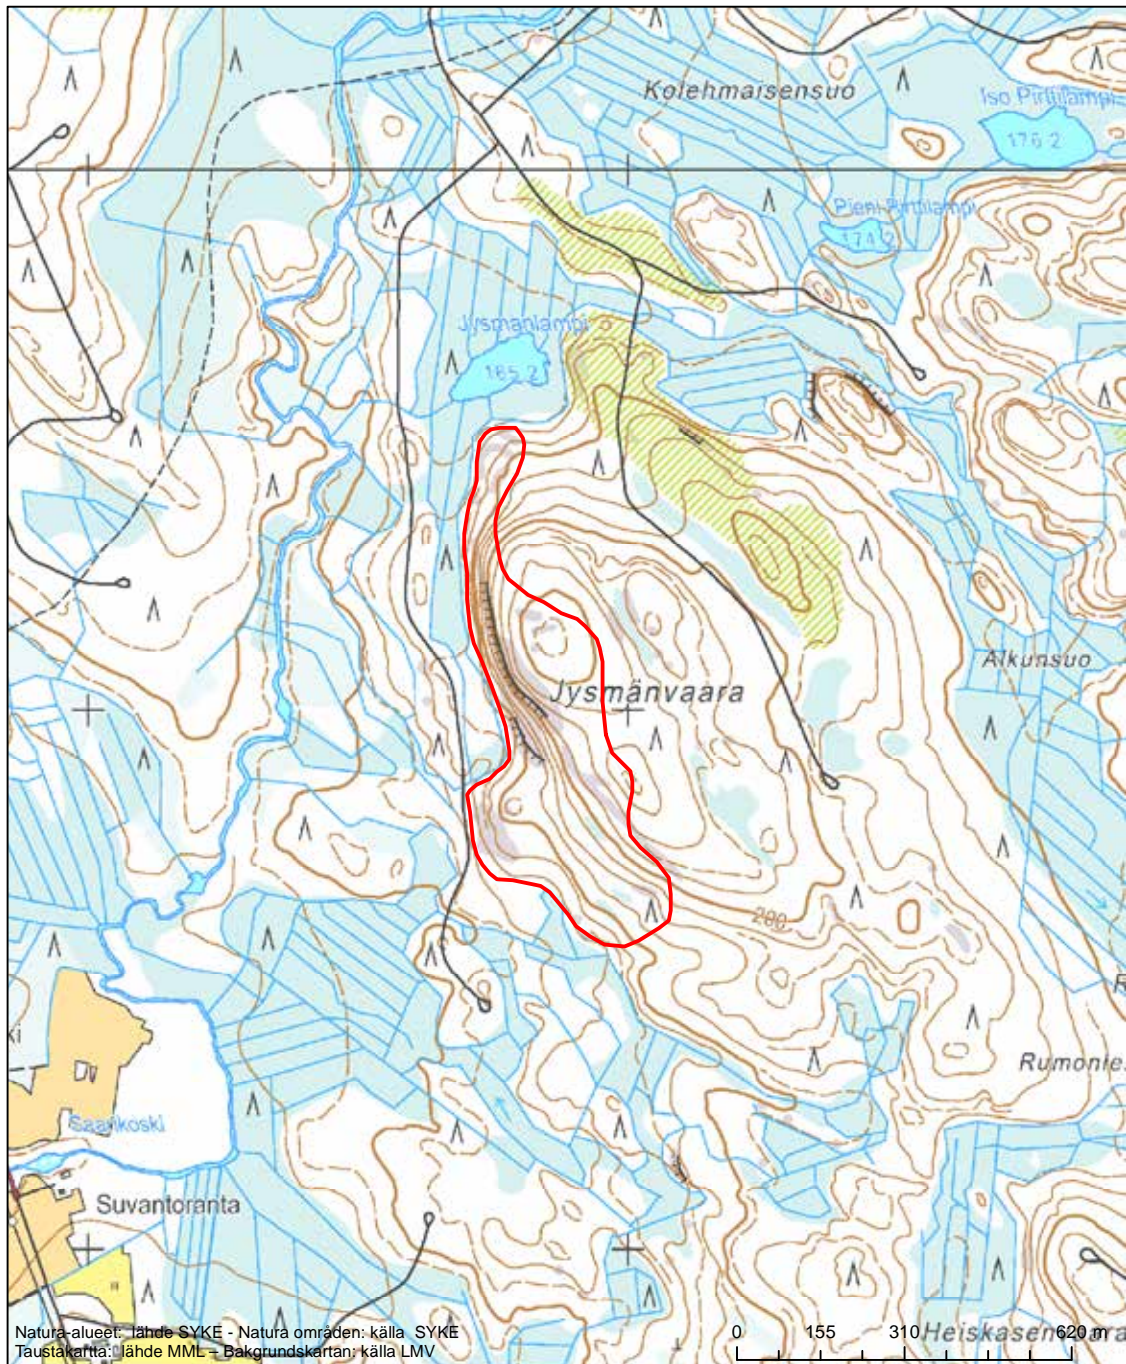

Alueen tunnus/Områdets kod: FI0700141
Alueen nimi: Jysmänvaara
Områdets namn: Jysmänvaara

Erityisten suojelutoimien alue (SAC) - Särskilt bevarandeområde (SAC)