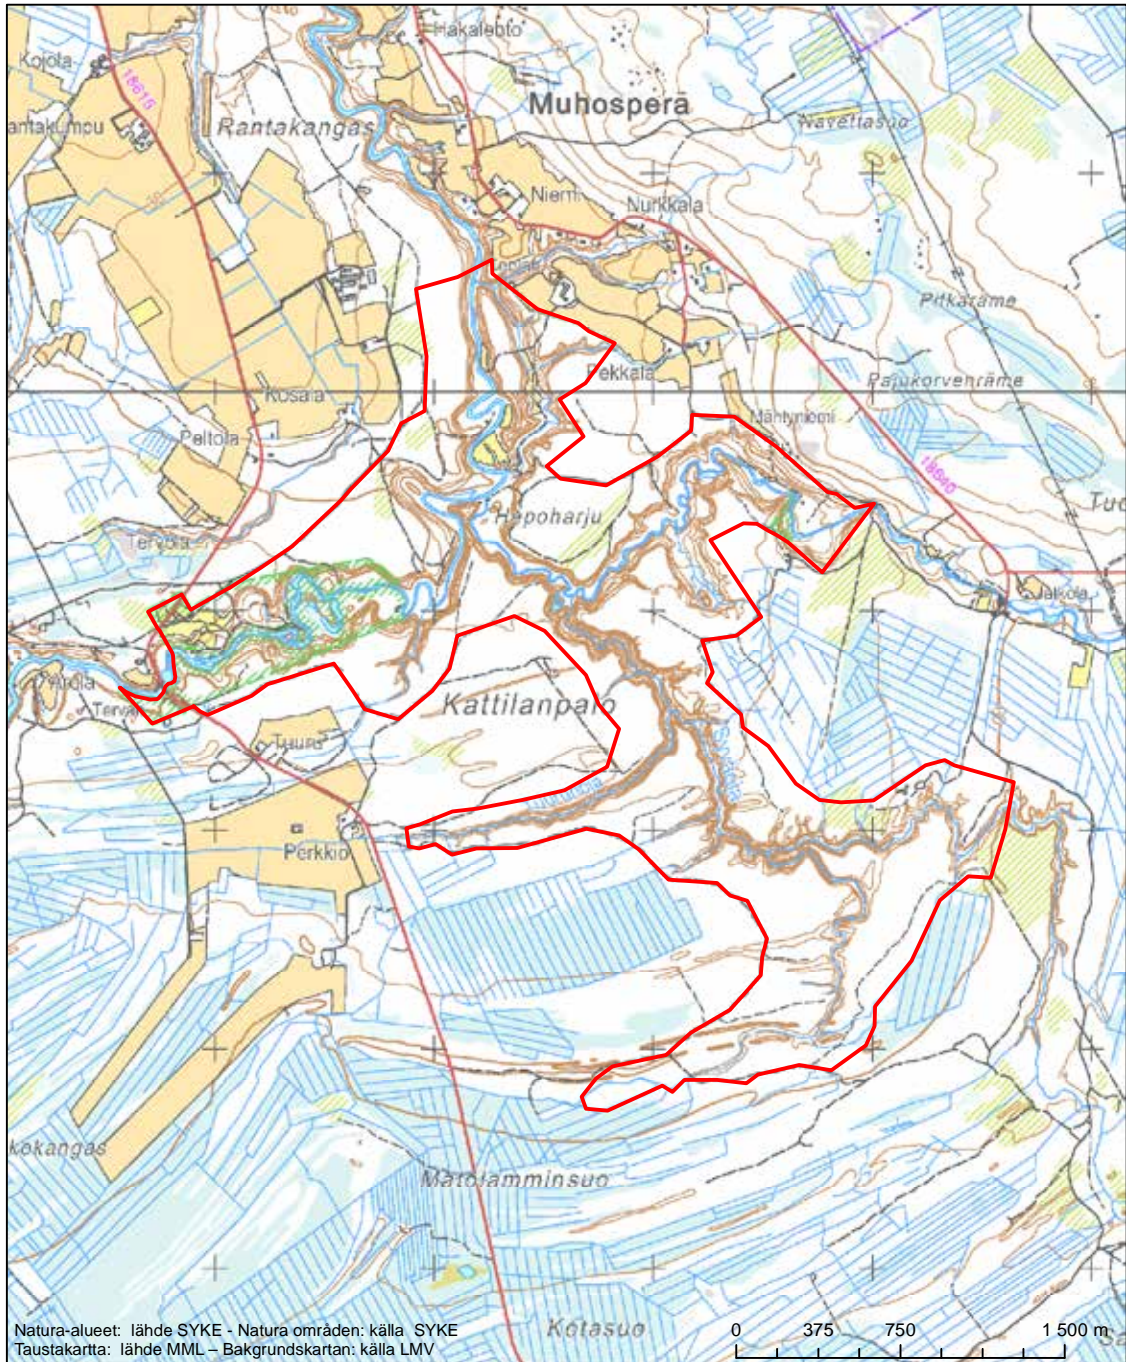

Alueen tunnus/Områdets kod: FI1102601
Alueen nimi: Muhos- ja Poikajoen alueet
Områdets namn: Områdena vid Muhosjoki och Poikajoki

Erityisten suojelutoimien alue (SAC) - Särskilt bevarandeområde (SAC)