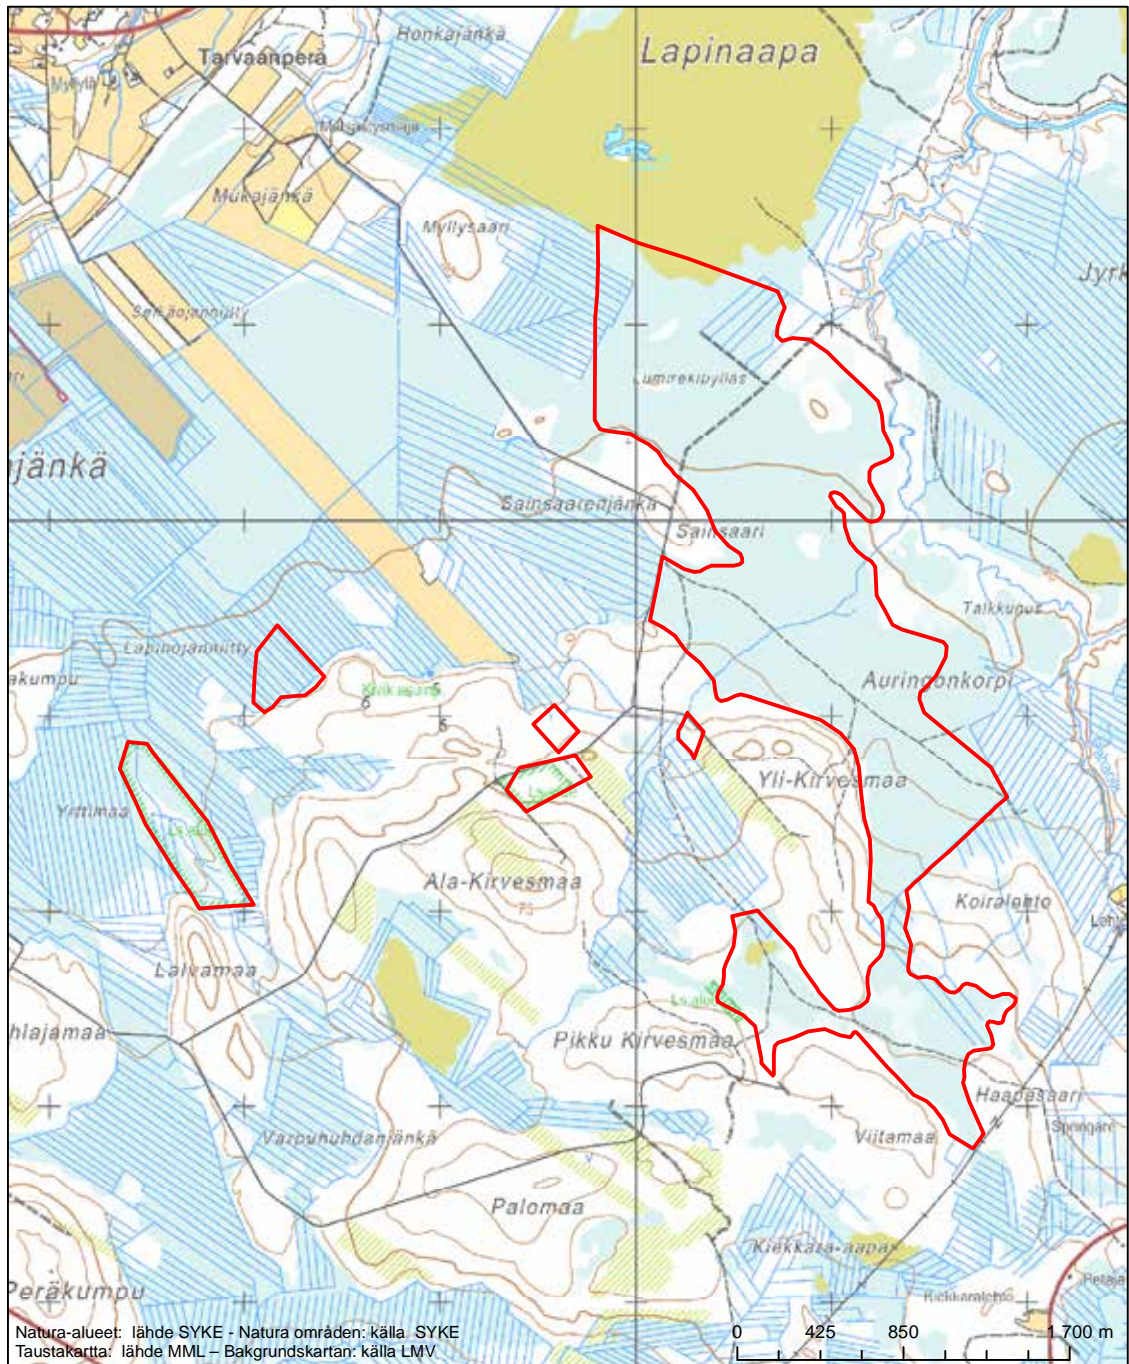

Alueen tunnus/Områdets kod: FI1301813
 Alueen nimi: Auringonkorpi
 Områdets namn: Auringonkorpi

Erityisten suojelutoimien alue (SAC) - Särskilt bevarandeområde (SAC)

Alueen tunnus/Områdets kod: FI1301814
 Alueen nimi: Tuiskukivalon närheikkö
 Områdets namn: Tuiskukivalo