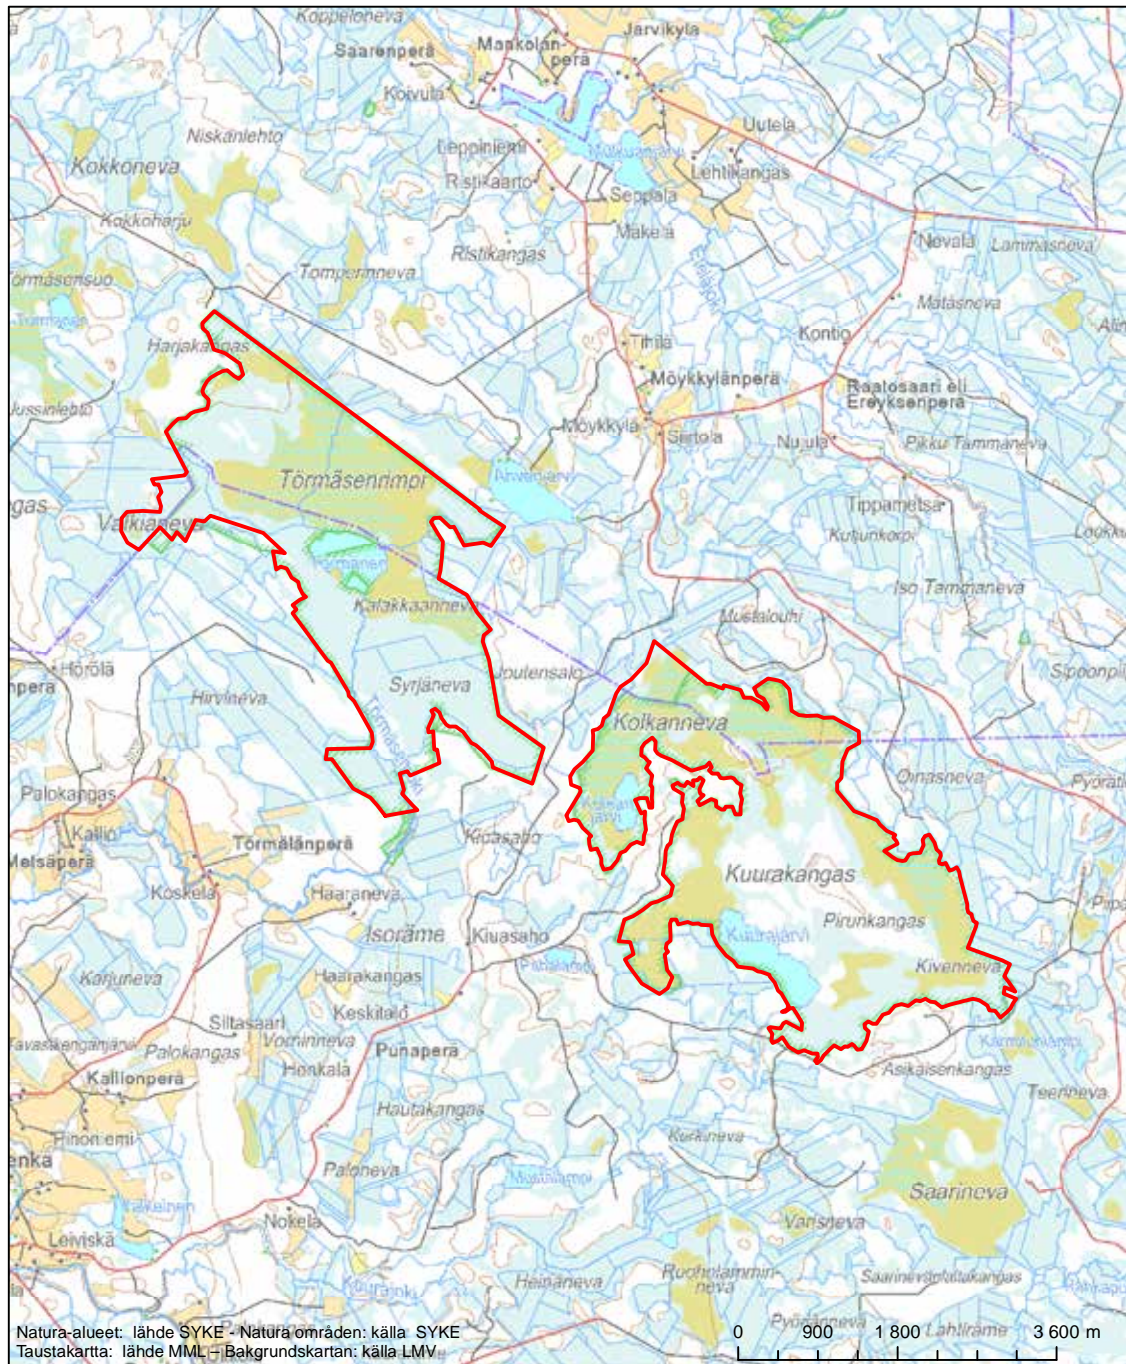

Alueen tunnus/Områdets kod: FI1104408
Alueen nimi: Törmäsenrimpi - Kolkanneva
Områdets namn: Törmäsenrimpi-Kolkanneva

Erityinen suojelualue (SPA) - Särskilt skyddsområde (SPA)
Erityisten suojelutoimien alue (SAC) - Särskilt bevarandeområde (SAC)