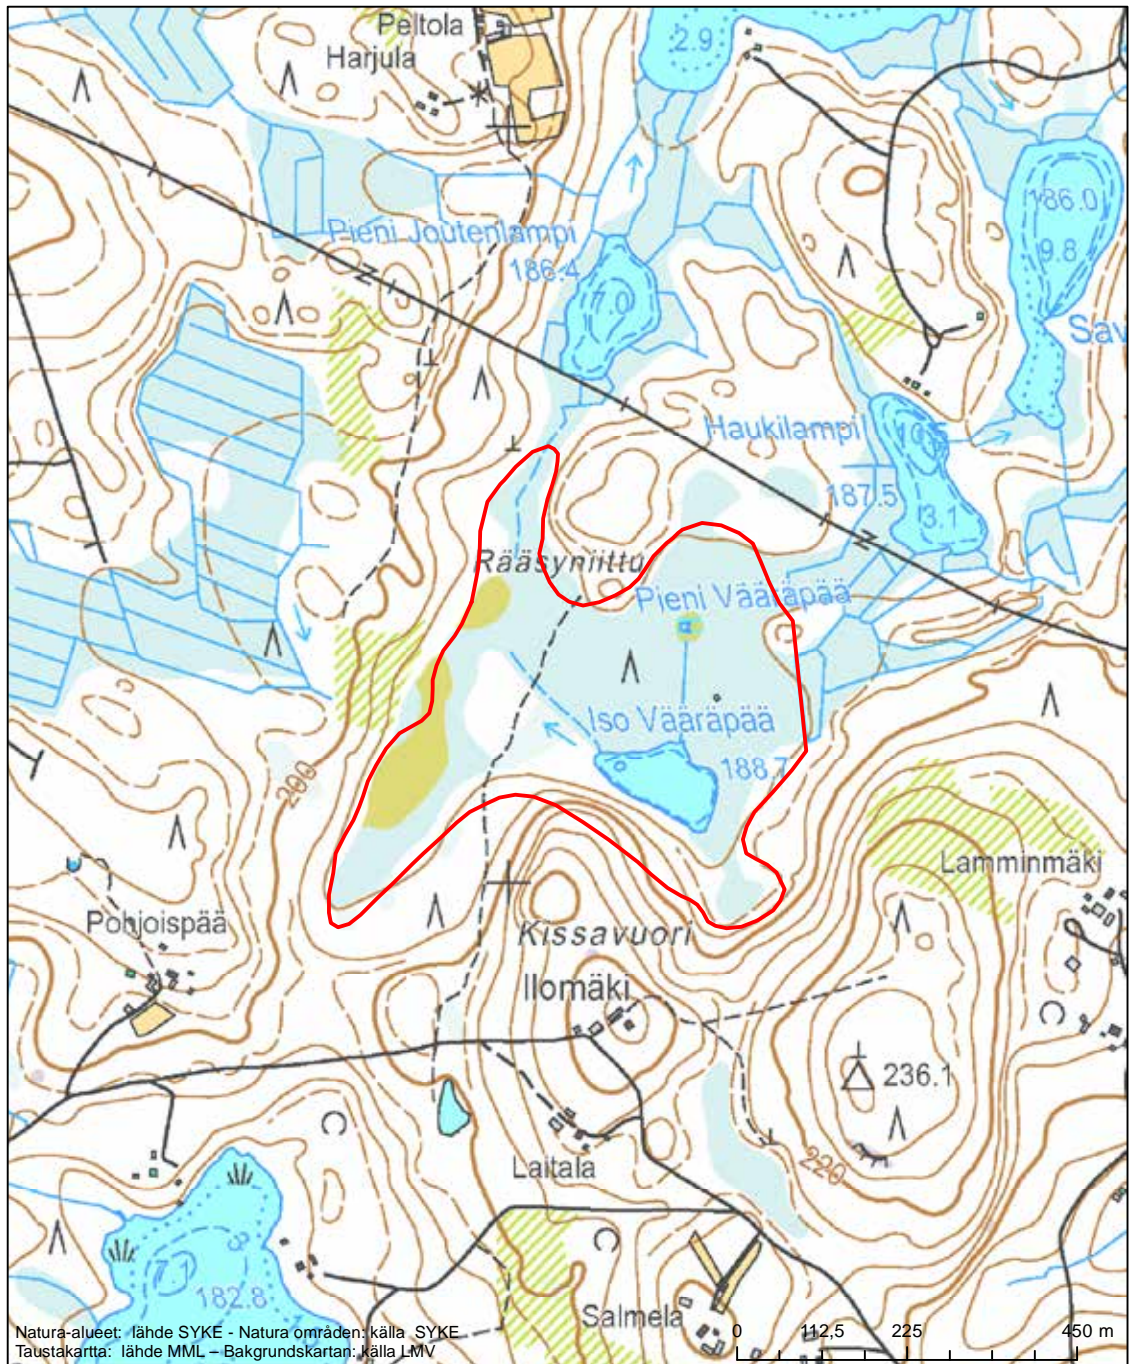

Alueen tunnus/Områdets kod: FI0900009
Alueen nimi: Vääräpään lammet ja lähteet
Områdets namn: Sjöarna och källorna vid Vääräpää

Erityisten suojelutoimien alue (SAC) - Särskilt bevarandeområde (SAC)