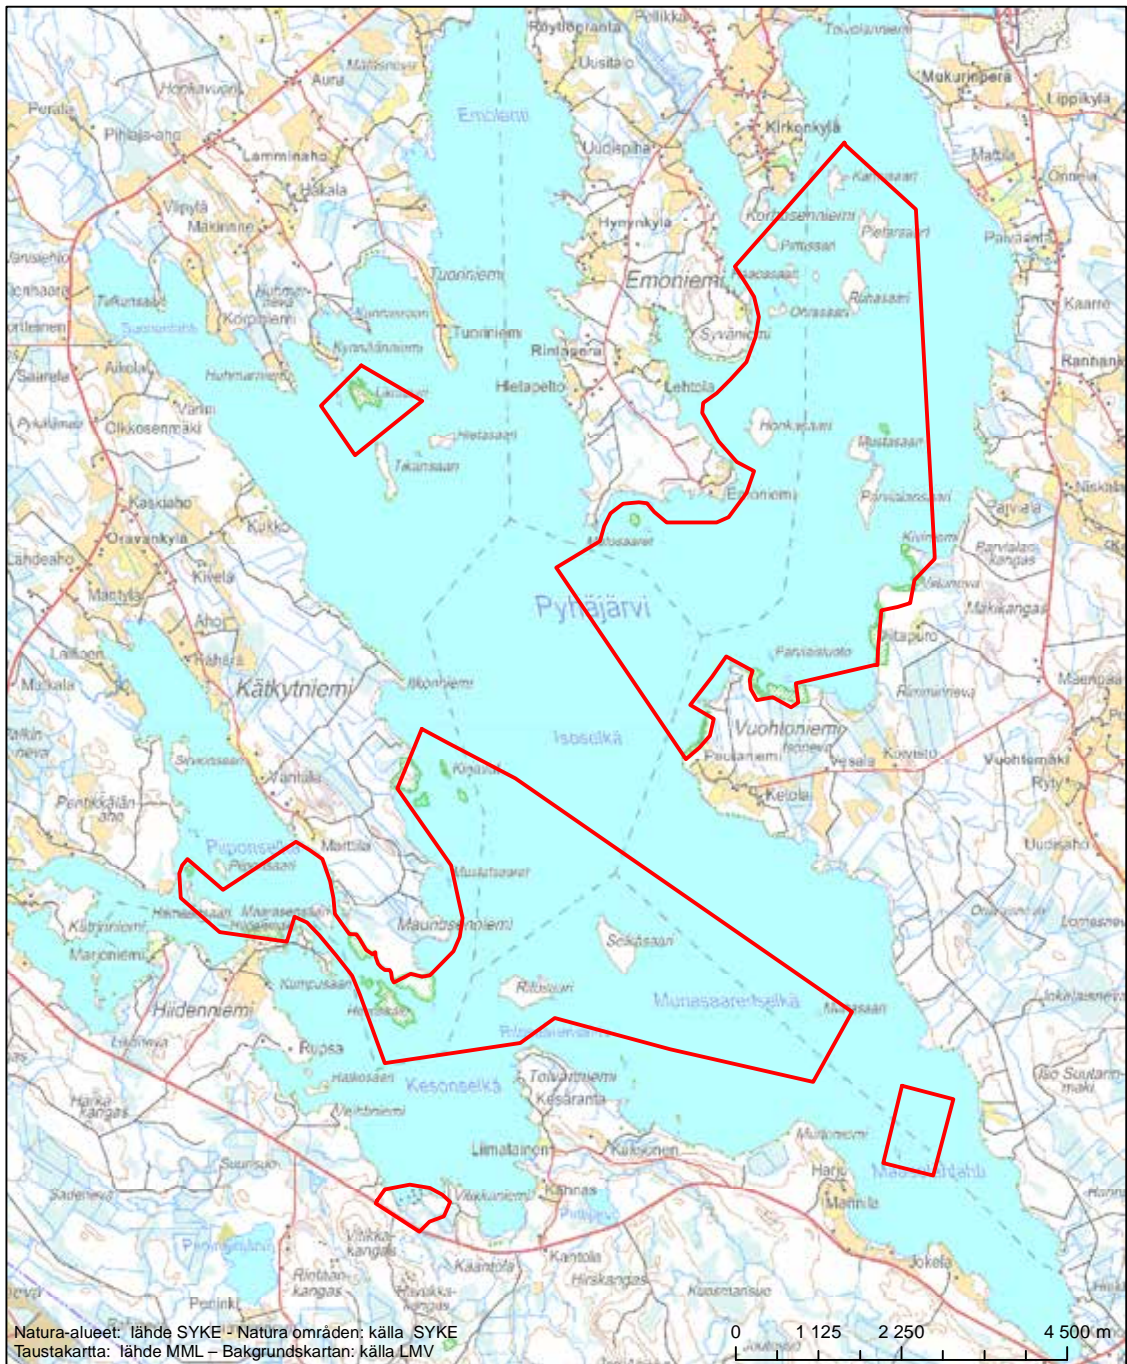

Alueen tunnus/Områdets kod: F11000019
 Alueen nimi: Vionneva
 Områdets namn: Vionneva

Erityinen suojelualue (SPA) - Särskilt skyddsområde (SPA)

Erityisten suojelutoimien alue (SAC) - Särskilt bevarandeområde (SAC)