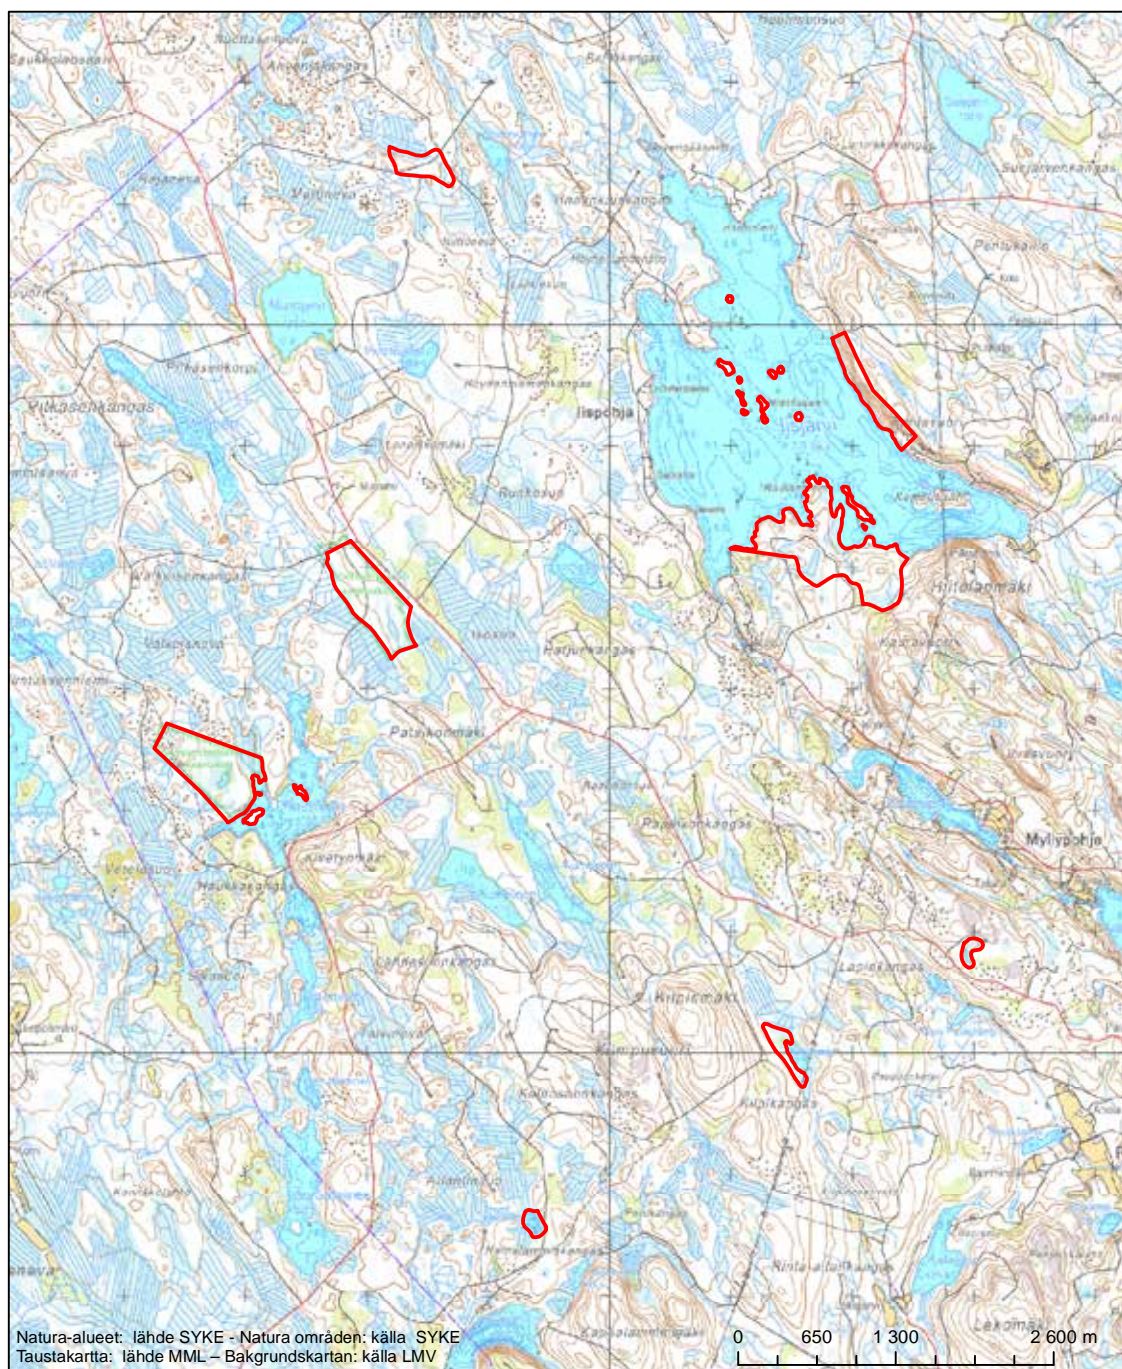

Alueen tunnus/Områdets kod: FI0900121
 Alueen nimi: Kivetyn alue
 Områdets namn: Kivettyområdet

Erityinen suojelualue (SPA) - Särskilt skyddsområde (SPA)

Erityisten suojelutoimien alue (SAC) - Särskilt bevarandeområde (SAC)