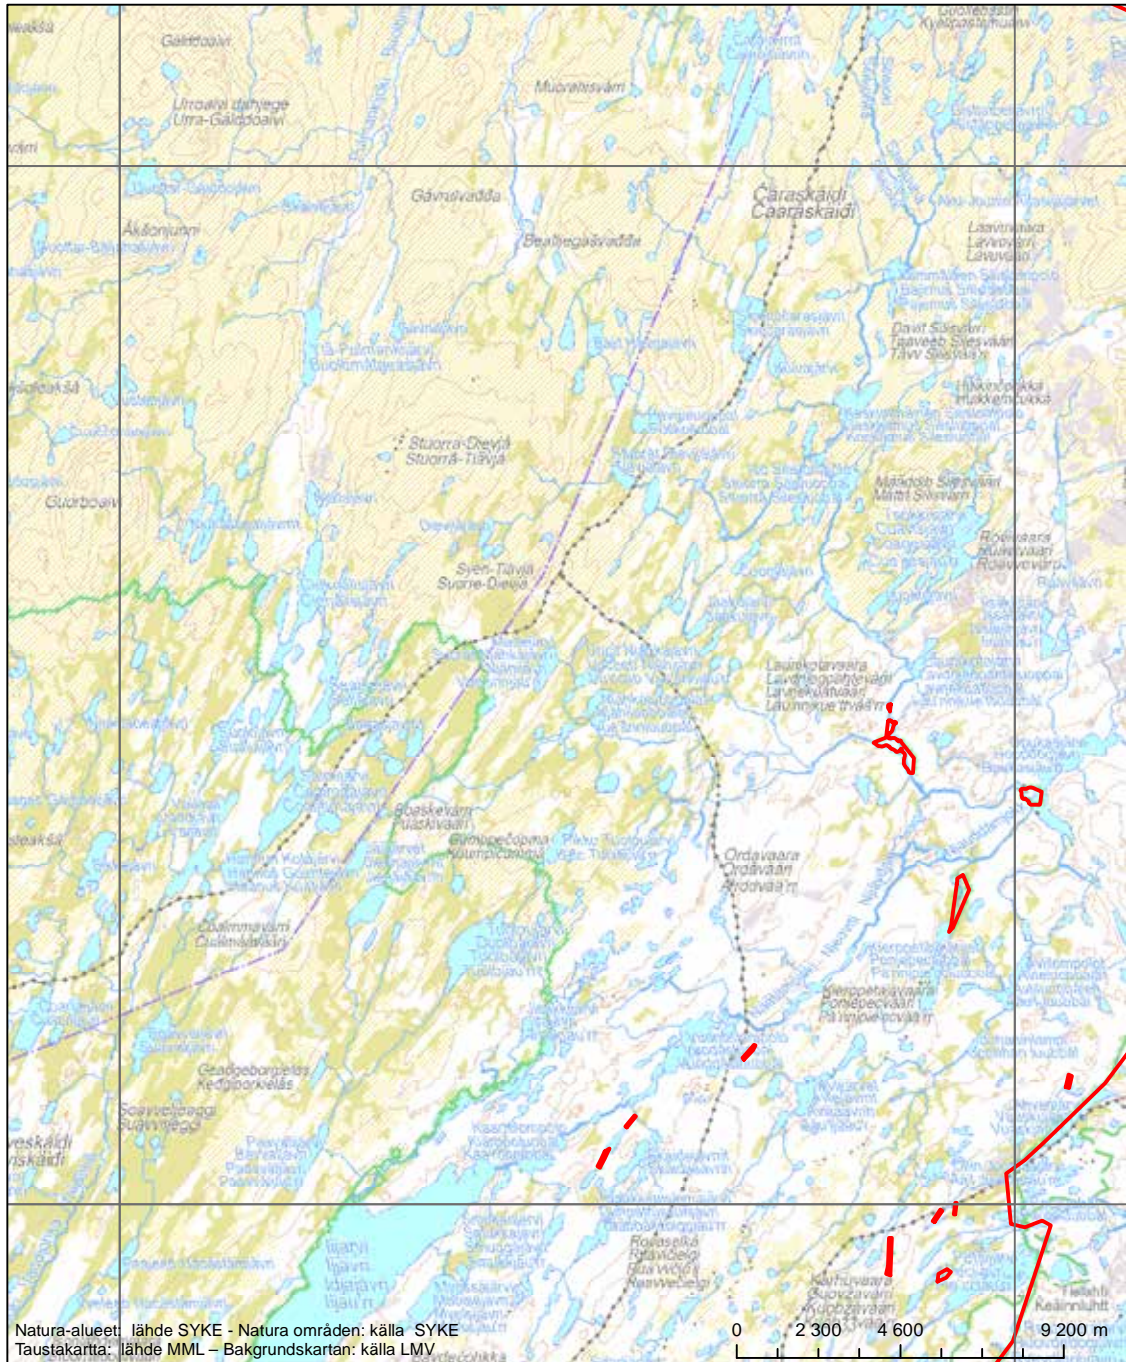

Alueen tunnus/Områdets kod: F11302002
Alueen nimi: Kaldoaivin erämaa
Områdets namn: Kaldoaivi ödemark

Erityisten suojelutoimien alue (SAC) - Särskilt bevarandeområde (SAC)
Erityinen suojelualue (SPA) - Särskilt skyddsområde (SPA)