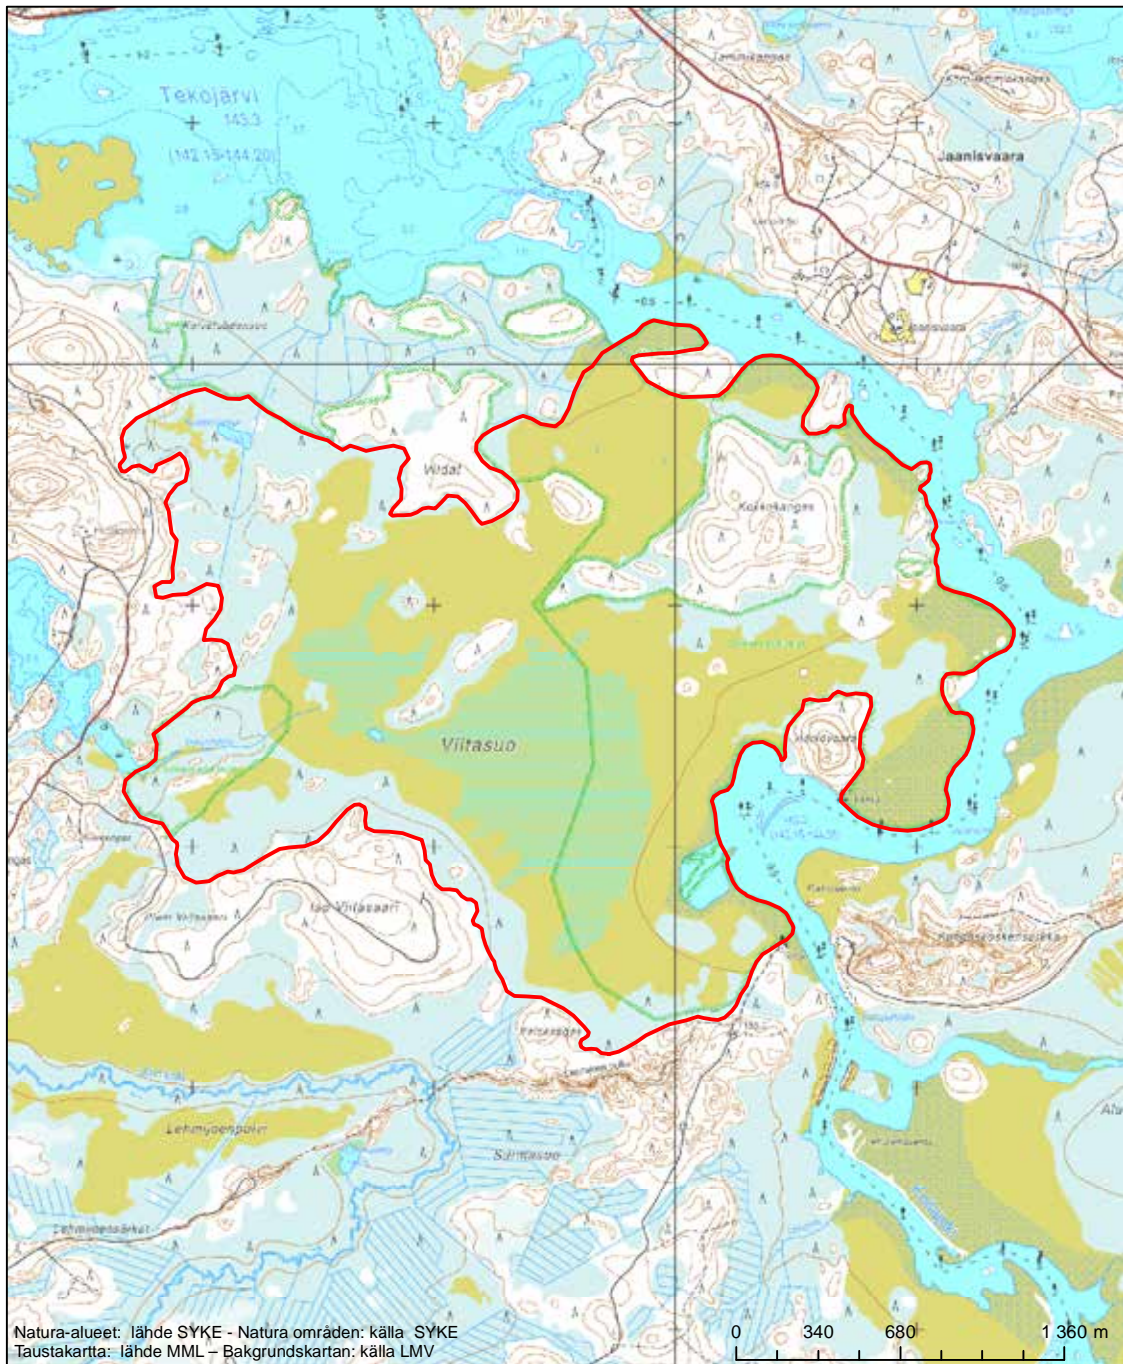

Alueen tunnus/Områdets kod: FI0700042
Alueen nimi: Viitasuo
Områdets namn: Viitasuo

Erityisten suojelutoimien alue (SAC) - Särskilt bevarandeområde (SAC)