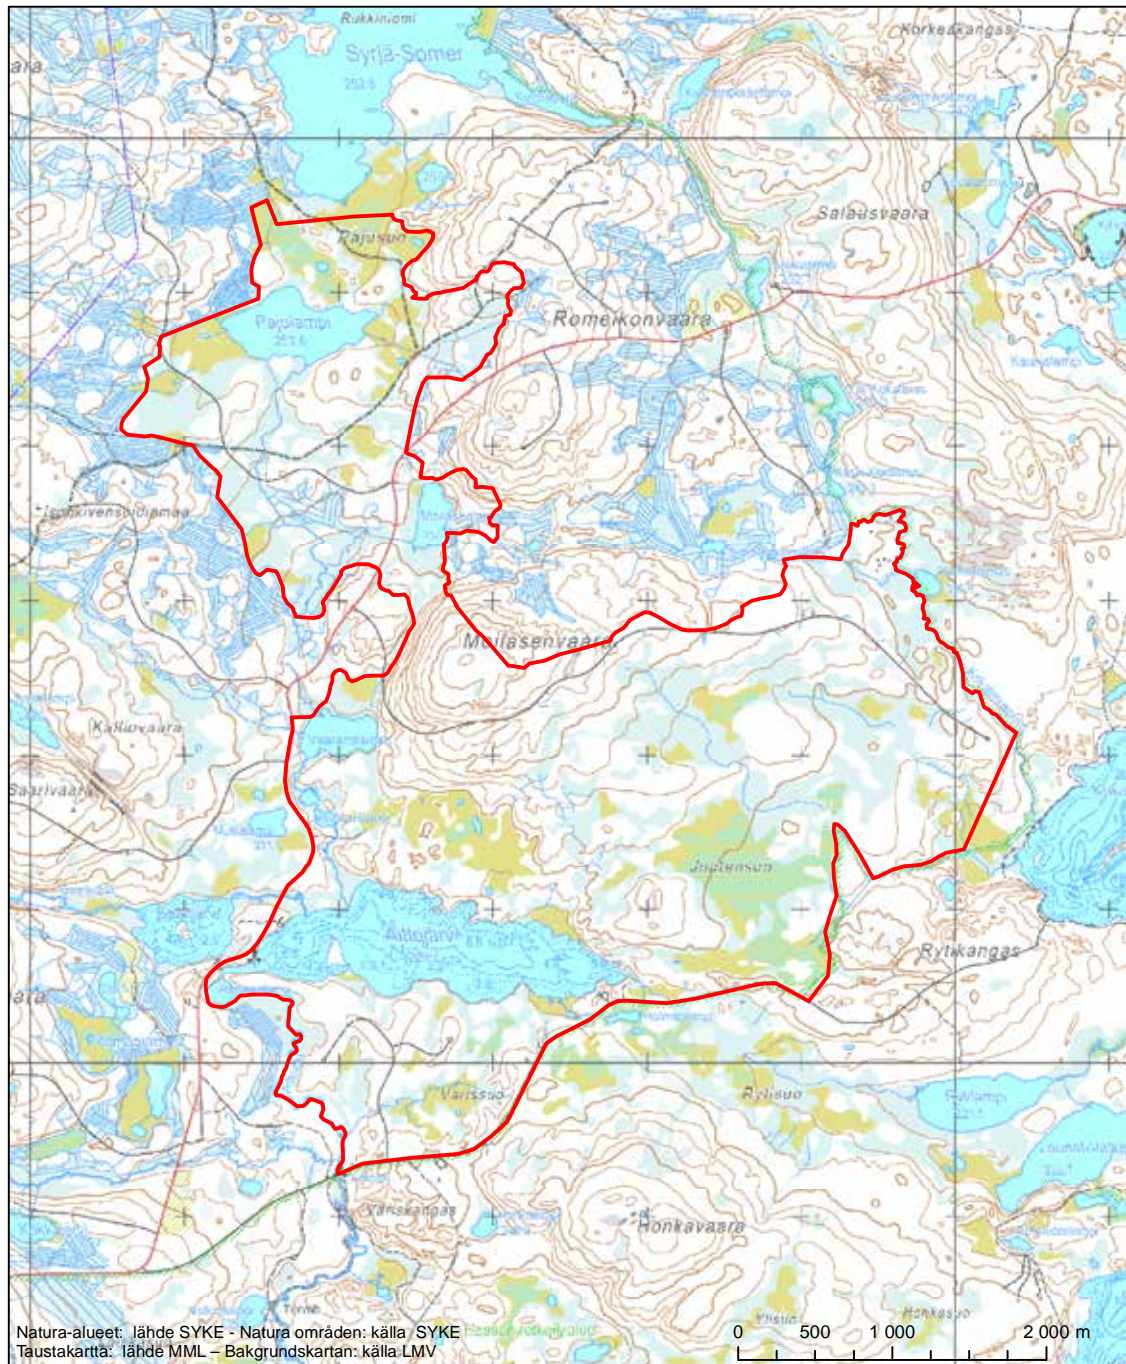

Alueen tunnus/Områdets kod: FI1201013
Alueen nimi: Moilasenvaara
Områdets namn: Moilasenvaara

Erityisten suojelutoimien alue (SAC) - Särskilt bevarandeområde (SAC)