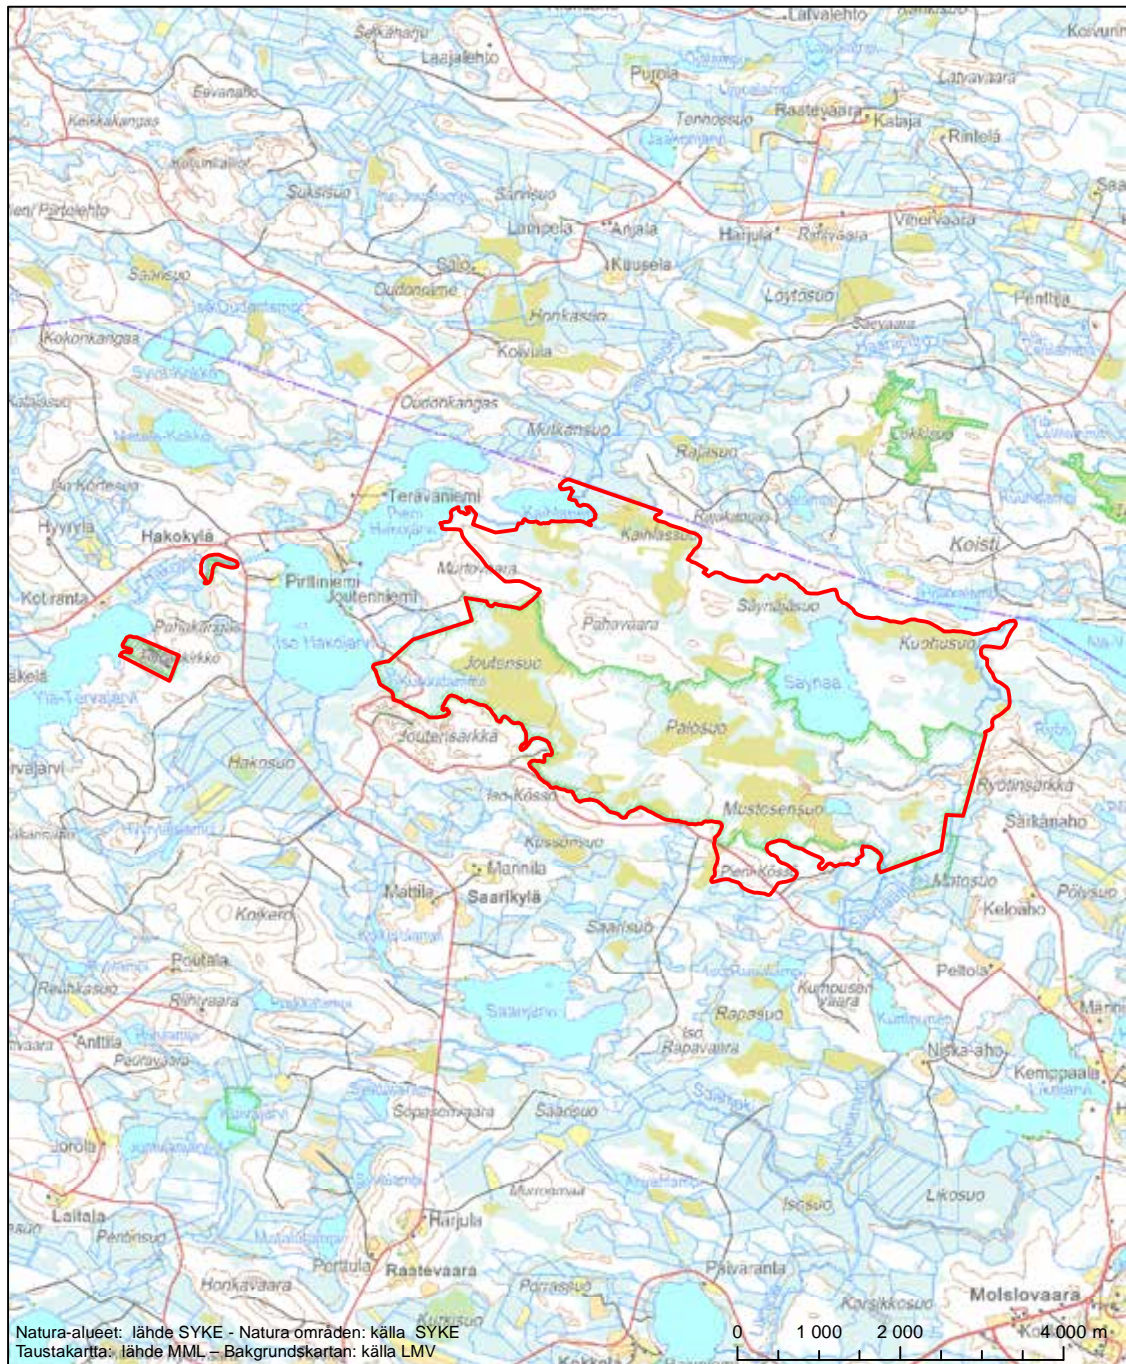

Alueen tunnus/Områdets kod: FI1200054

Alueen nimi: Joutensuon - Mustosensuon alue, Myllykoski ja Hiidenkirkko

Områdets namn: Områdena Joutensuo och Mustosensuo, Myllykoski och Hiidenkirkko

Erityisten suojelutoimien alue (SAC) - Särskilt bevarandeområde (SAC)