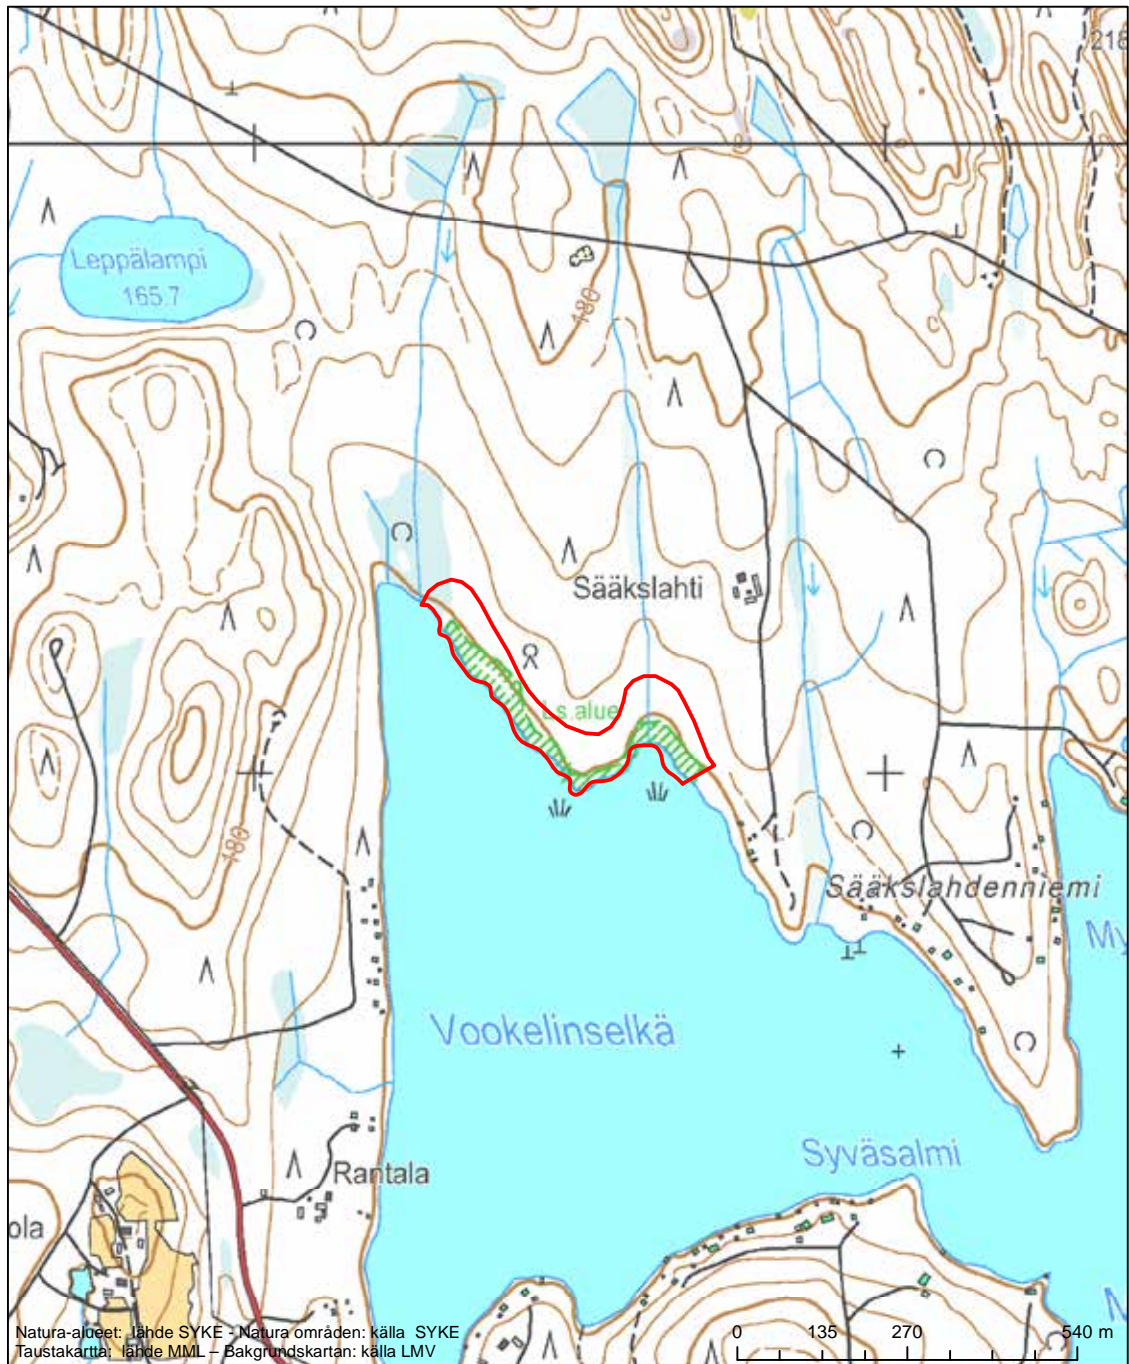

Alueen tunnus/Områdets kod: FI0900143
 Alueen nimi: Angesselkä - Puttolanselkä
 Områdets namn: Angesselkä-Puttolanselkä

Erityinen suojelualue (SPA) - Särskilt skyddsområde (SPA)

Alueen tunnus/Områdets kod: FI0900144
 Alueen nimi: Palosenranta
 Områdets namn: Palosenranta