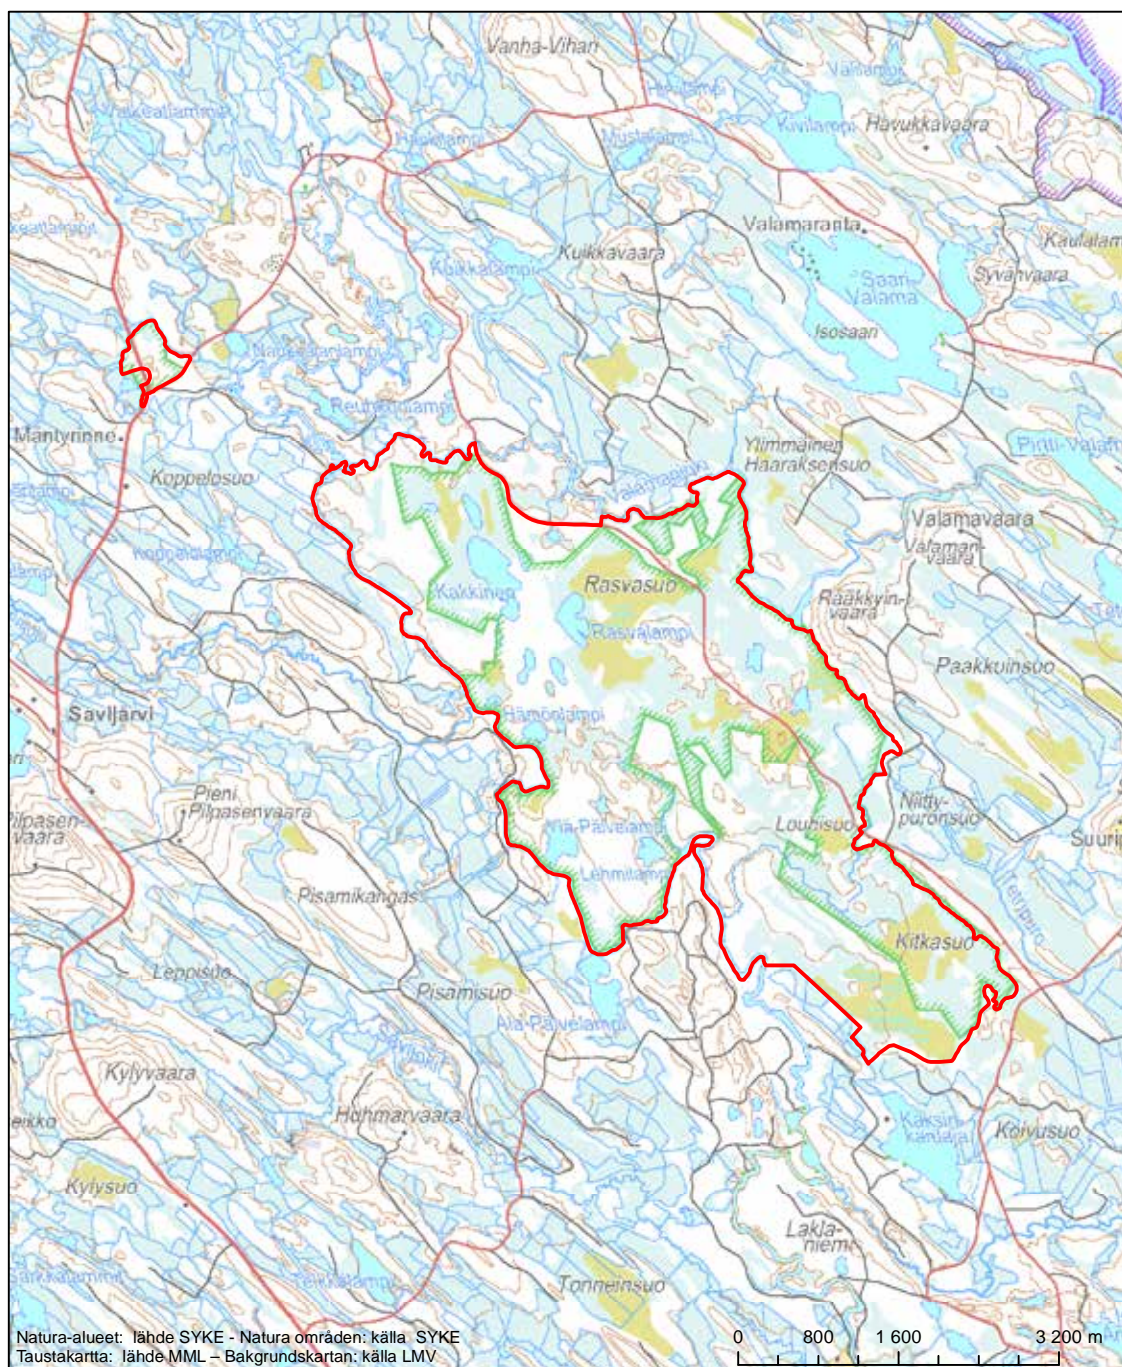

Alueen tunnus/Områdets kod: FI0700048
Alueen nimi: Rasvasuo - Kitkasuo, Cajanderin aarnialue
Områdets namn: Rasvasuo-Kitkasuo - Cajanders urskogsområde

Erytysten suojelutoimien alue (SAC) - Särskilt bevarandeområde (SAC)