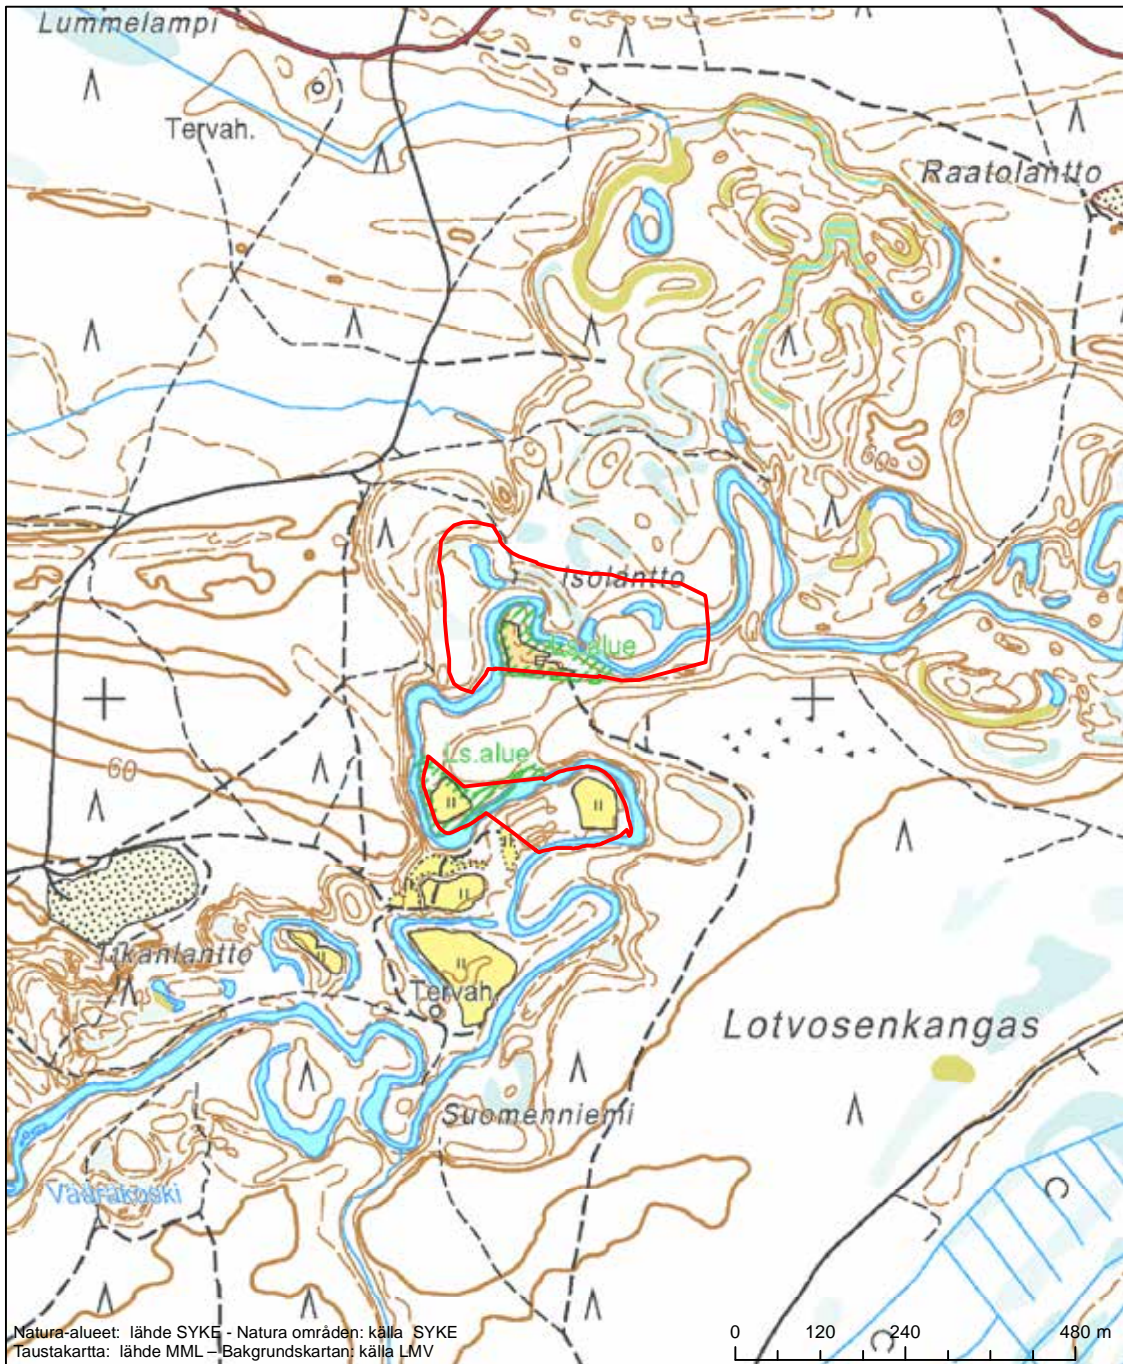

Alueen tunnus/Områdets kod: FI1102602
Alueen nimi: Tikanlanto-Isolanto
Områdets namn: Tikanlanto-Isolanto

Erityisten suojelutoimien alue (SAC) - Särskilt bevarandeområde (SAC)