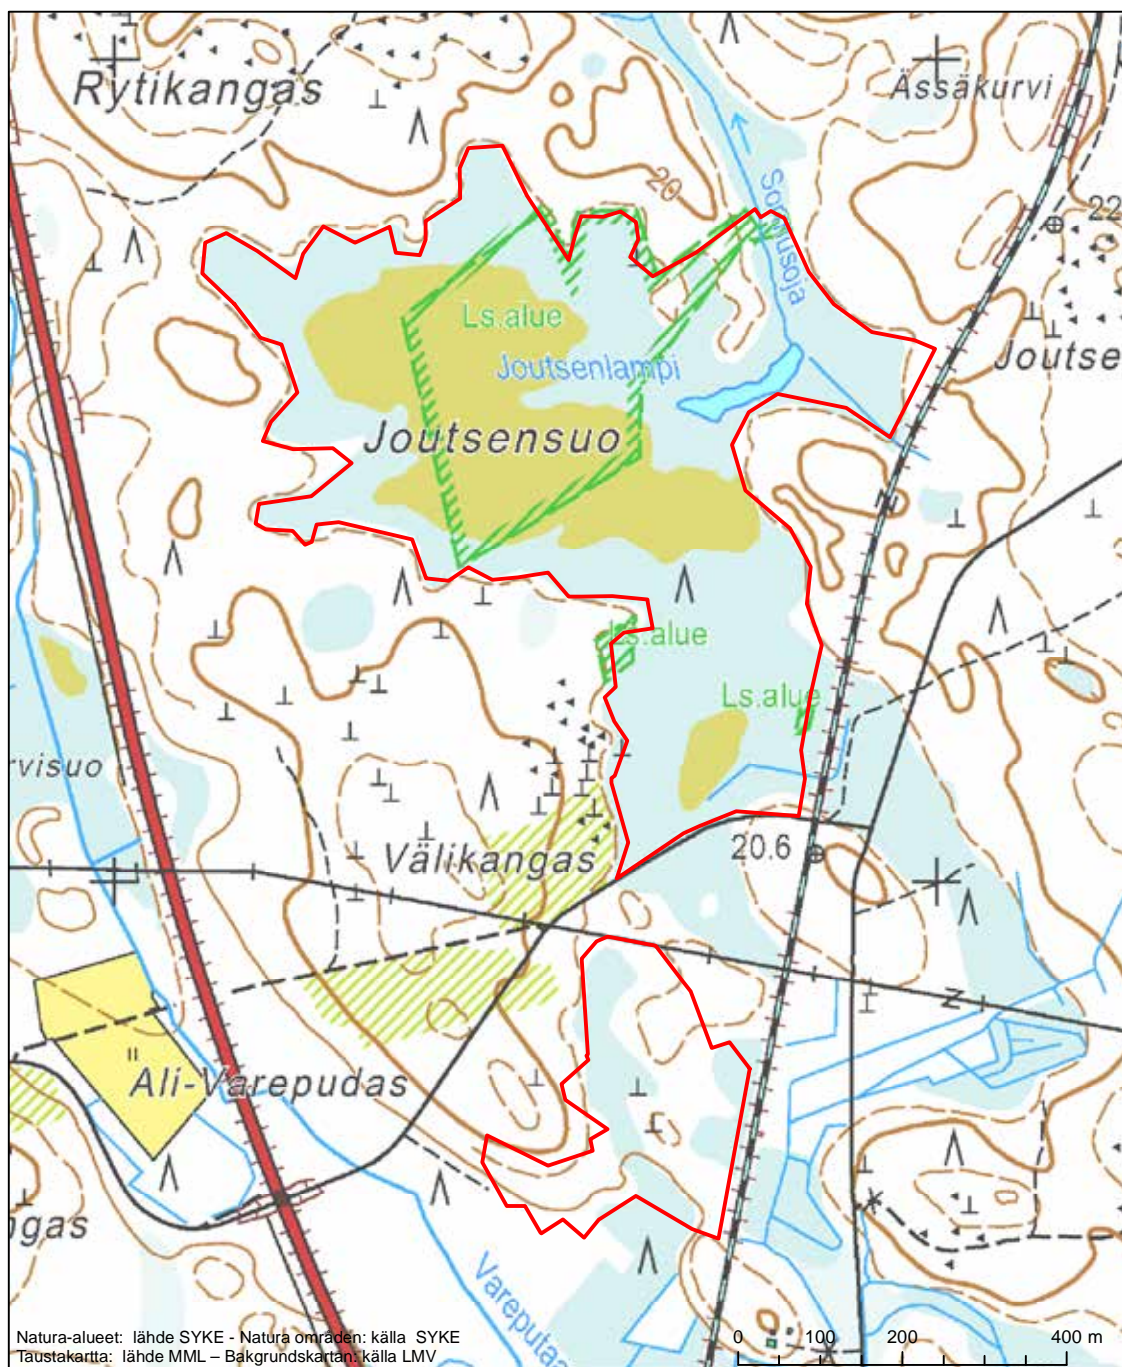

Alueen tunnus/Områdets kod: FI1100402
Alueen nimi: Joutsensuo - Vareputaanojanlehto
Områdets namn: Joutsensuo-Vareputaanojanlehto

Erityisten suojelutoimien alue (SAC) - Särskilt bevarandeområde (SAC)