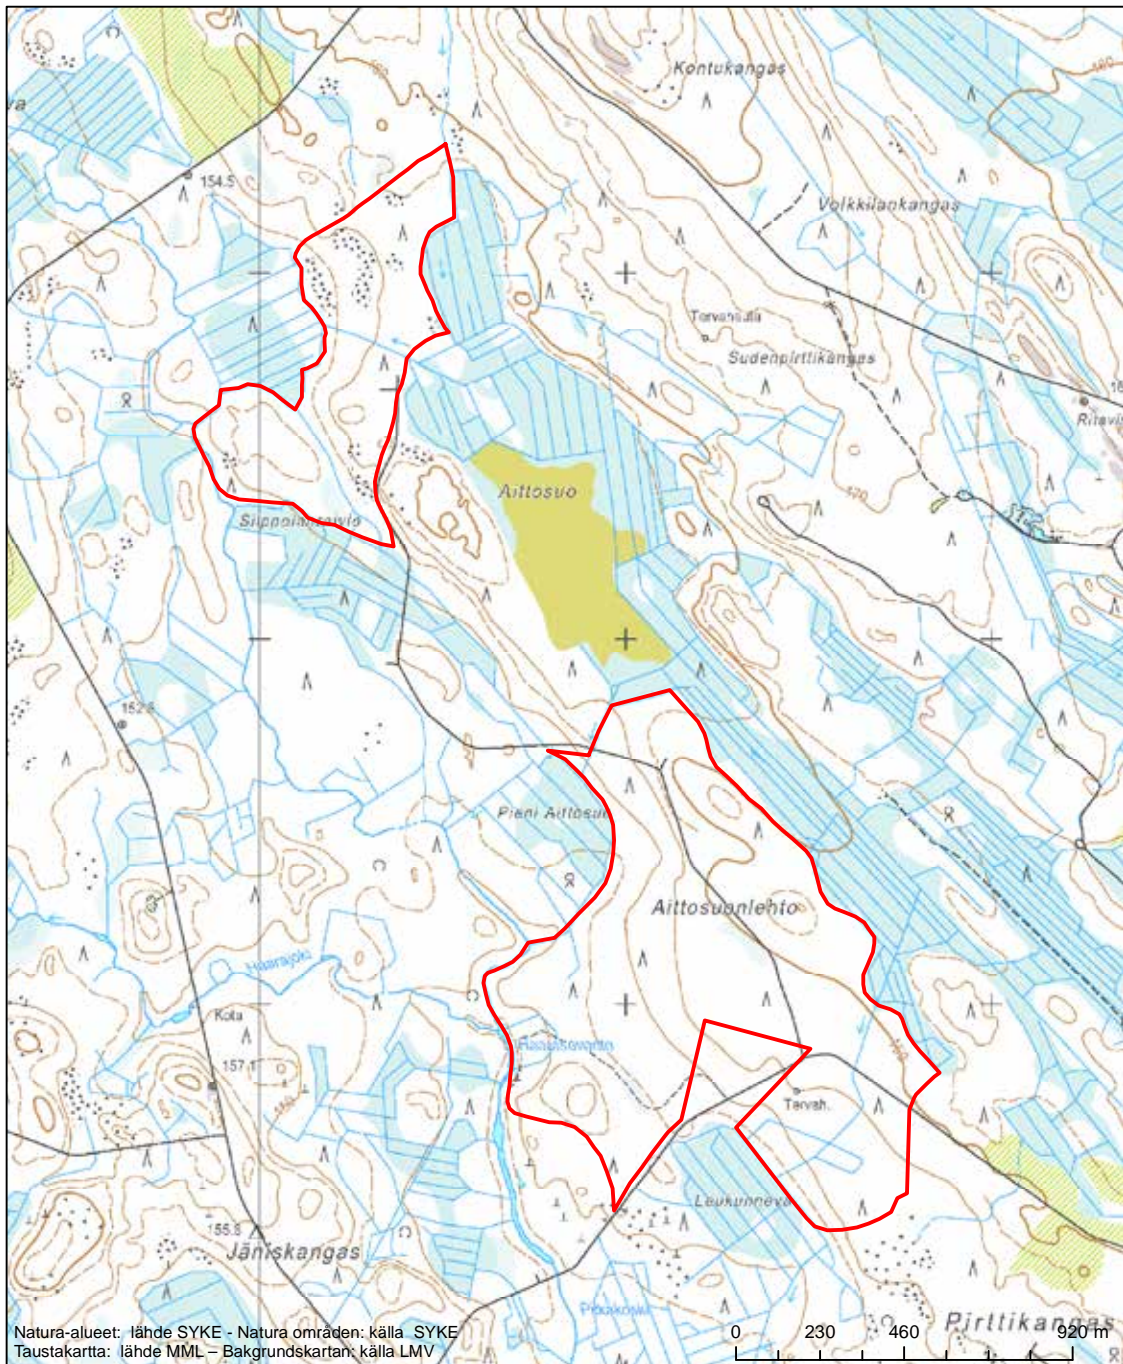

Alueen tunnus/Områdets kod: FI0900034
Alueen nimi: Silppolanraivio - Aittosuo-lehto
Områdets namn: Silppolanraivio-Aittosuo-lehto

Erityisten suojelutoimien alue (SAC) - Särskilt bevarandeområde (SAC)