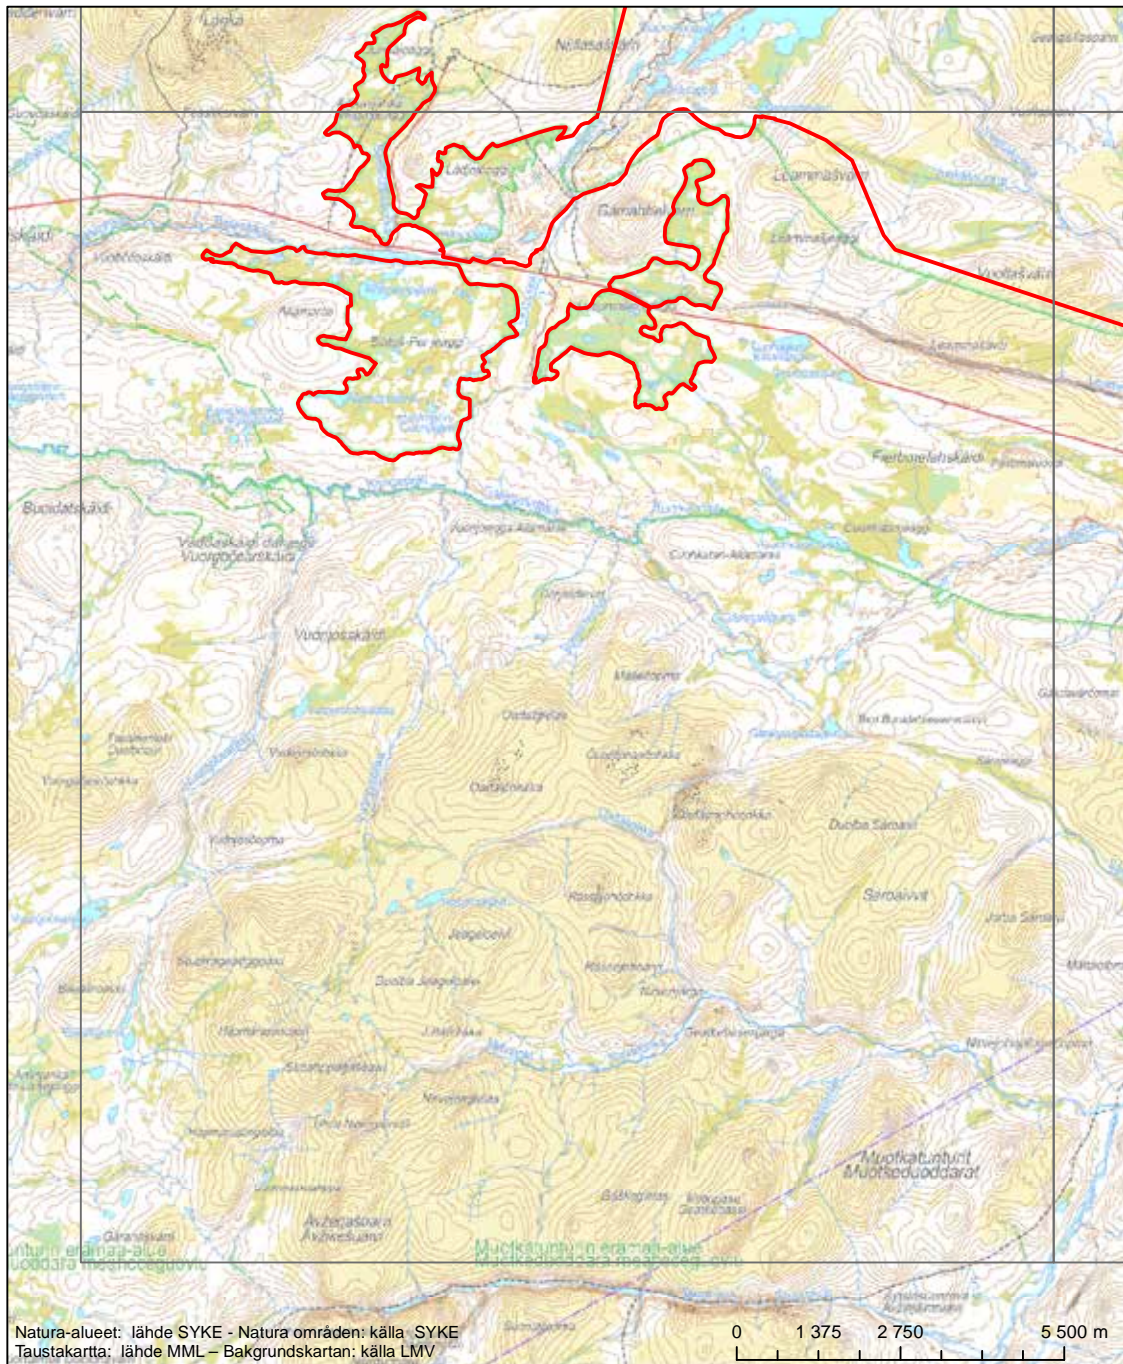

Erityisten suojelutoimien alue (SAC) - Särskilt bevarandeområde (SAC)

Alueen tunnus/Områdets kod: F11302003
 Alueen nimi: Paistunturin erämaa
 Områdets namn: Paistunturi ödemark

Erityisten suojelutoimien alue (SAC) - Särskilt bevarandeområde (SAC)