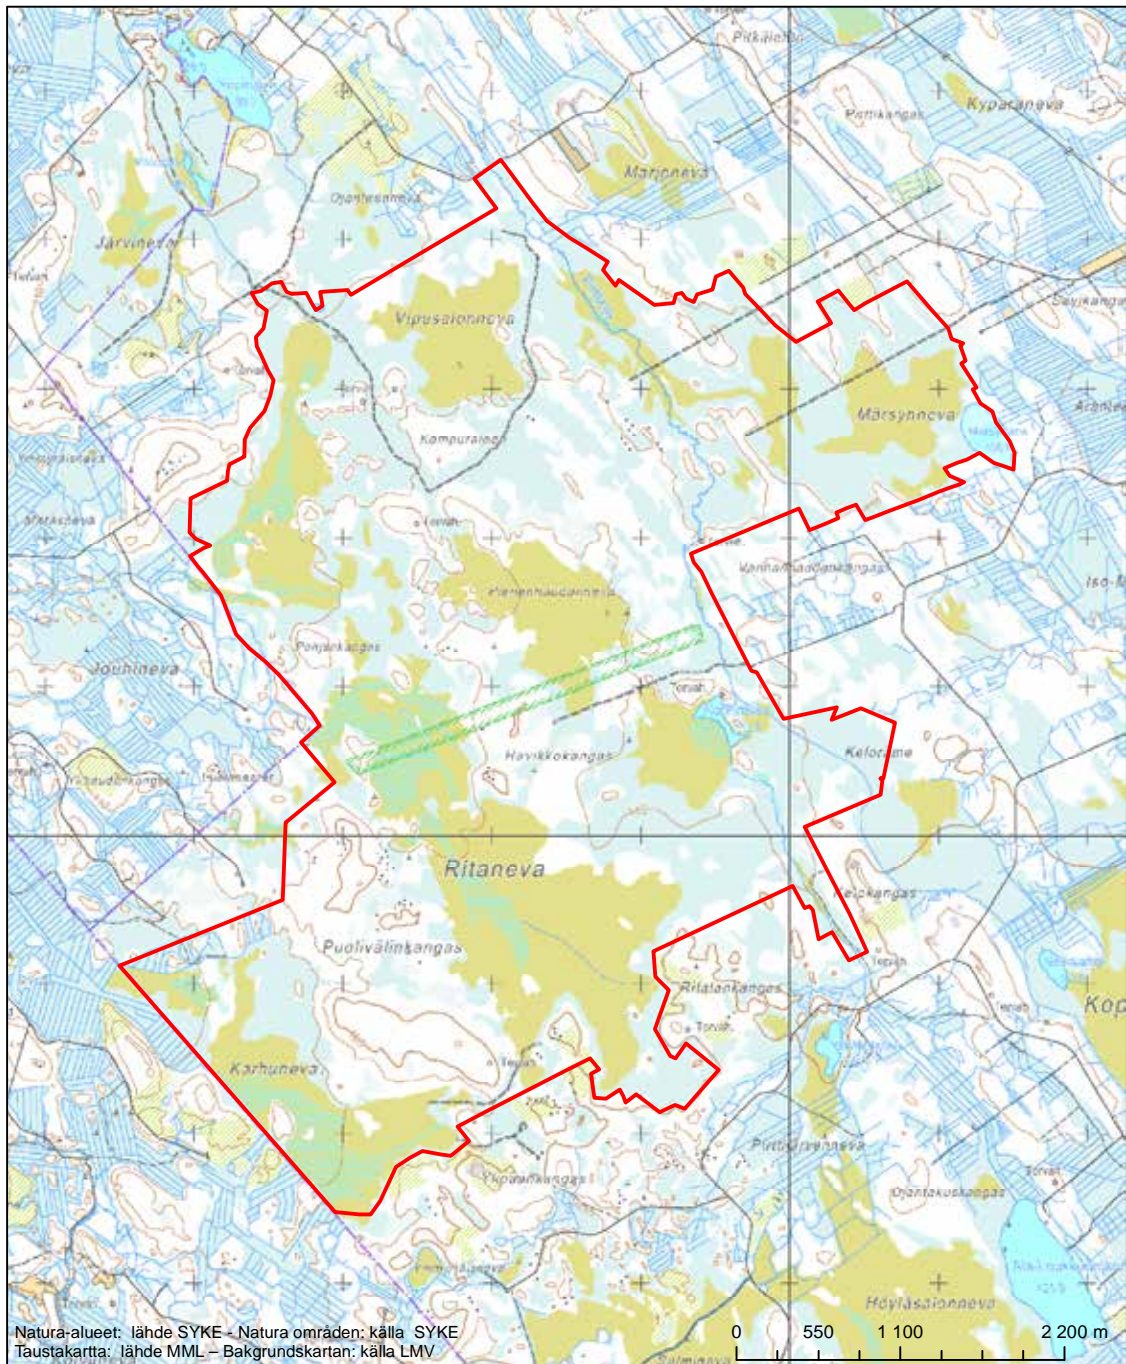

Alueen tunnus/Områdets kod: F11000013
 Alueen nimi: Kätölandet
 Områdets namn: Kätölandet

Erityinen suojelualue (SPA) - Särskilt skyddsområde (SPA)

Erityisten suojelutoimien alue (SAC) - Särskilt bevarandeområde (SAC)