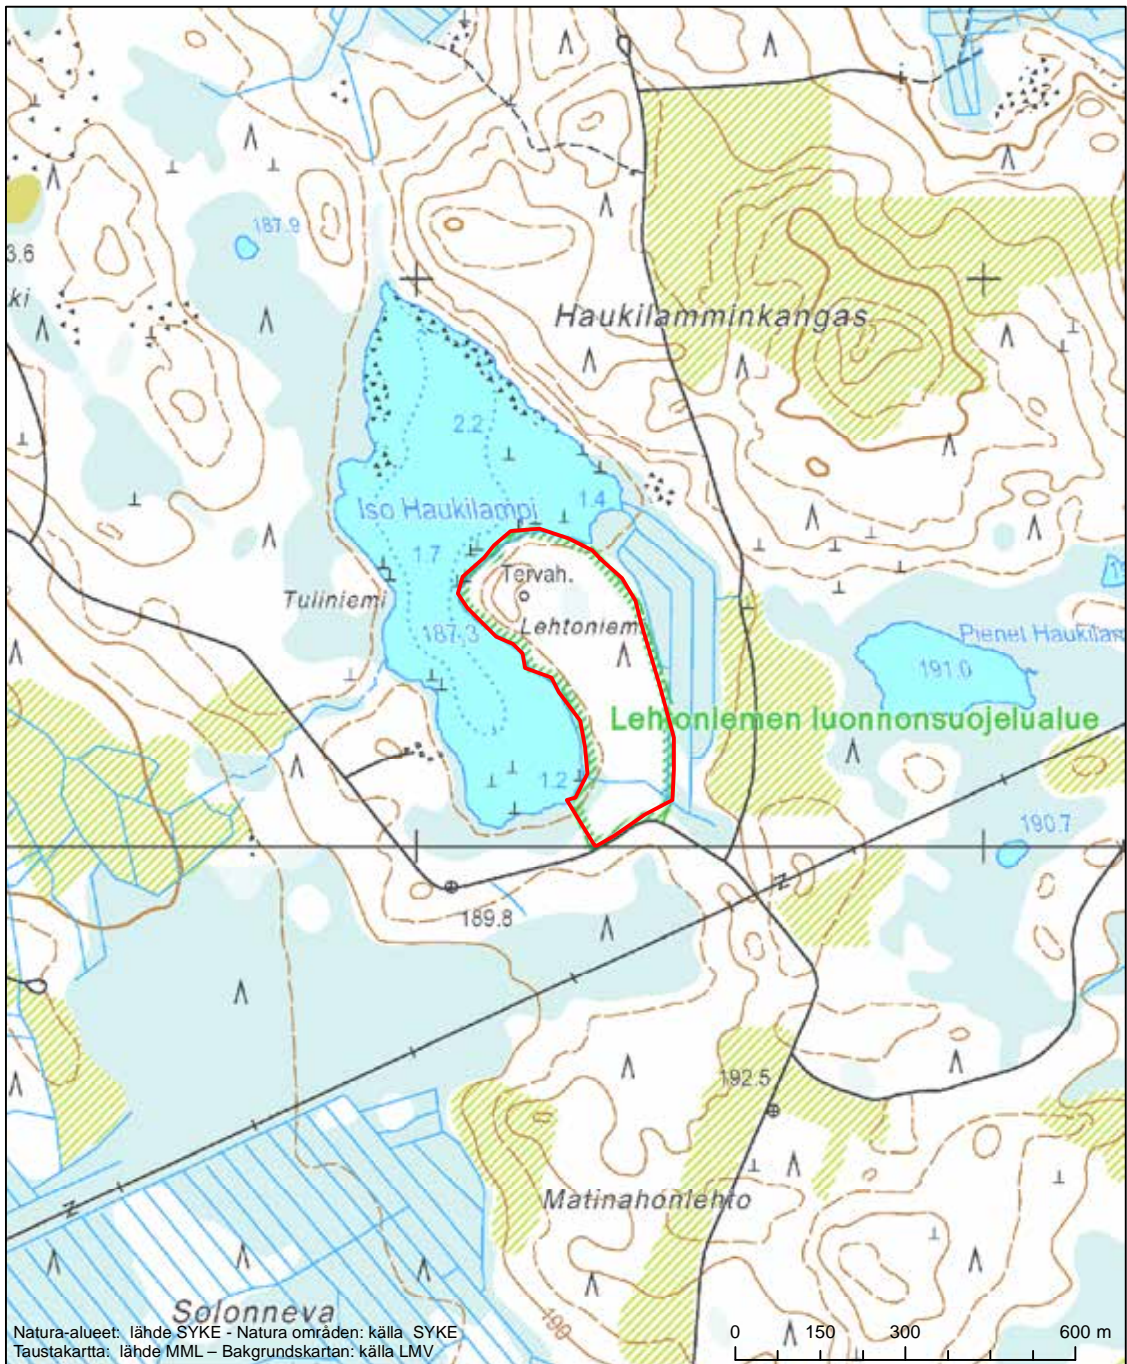

Alueen tunnus/Områdets kod: FI1002010
Alueen nimi: Lehtoniemi
Områdets namn: Lehtoniemi

Erityisten suojelutoimien alue (SAC) - Särskilt bevarandeområde (SAC)