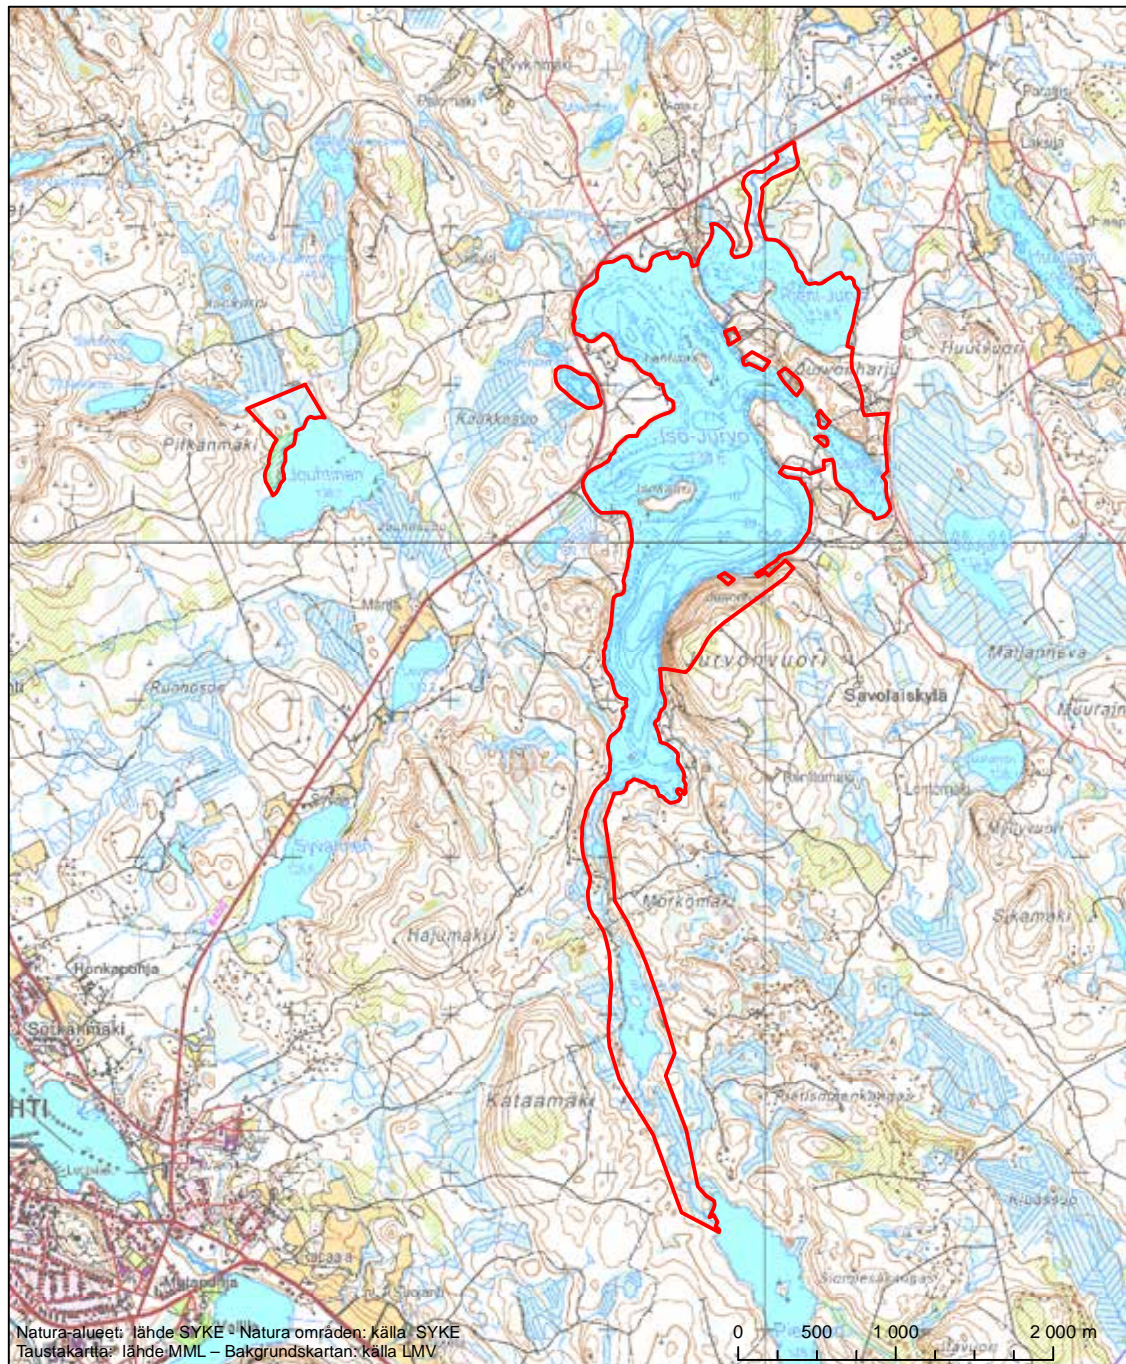

Alueen tunnus/Områdets kod: FI0900015
 Alueen nimi: Jurvon alue - Jouhtisen metsä
 Områdets namn: Jurvoområdet - skogen i Jouhtinen

Eriyisten suojelutoimien alue (SAC) - Särskilt bevarandeområde (SAC)

Alueen tunnus/Områdets kod: FI0900016
 Alueen nimi: Peuravuori - Hoikanvuori
 Områdets namn: Peuravuori-Hoikanvuori