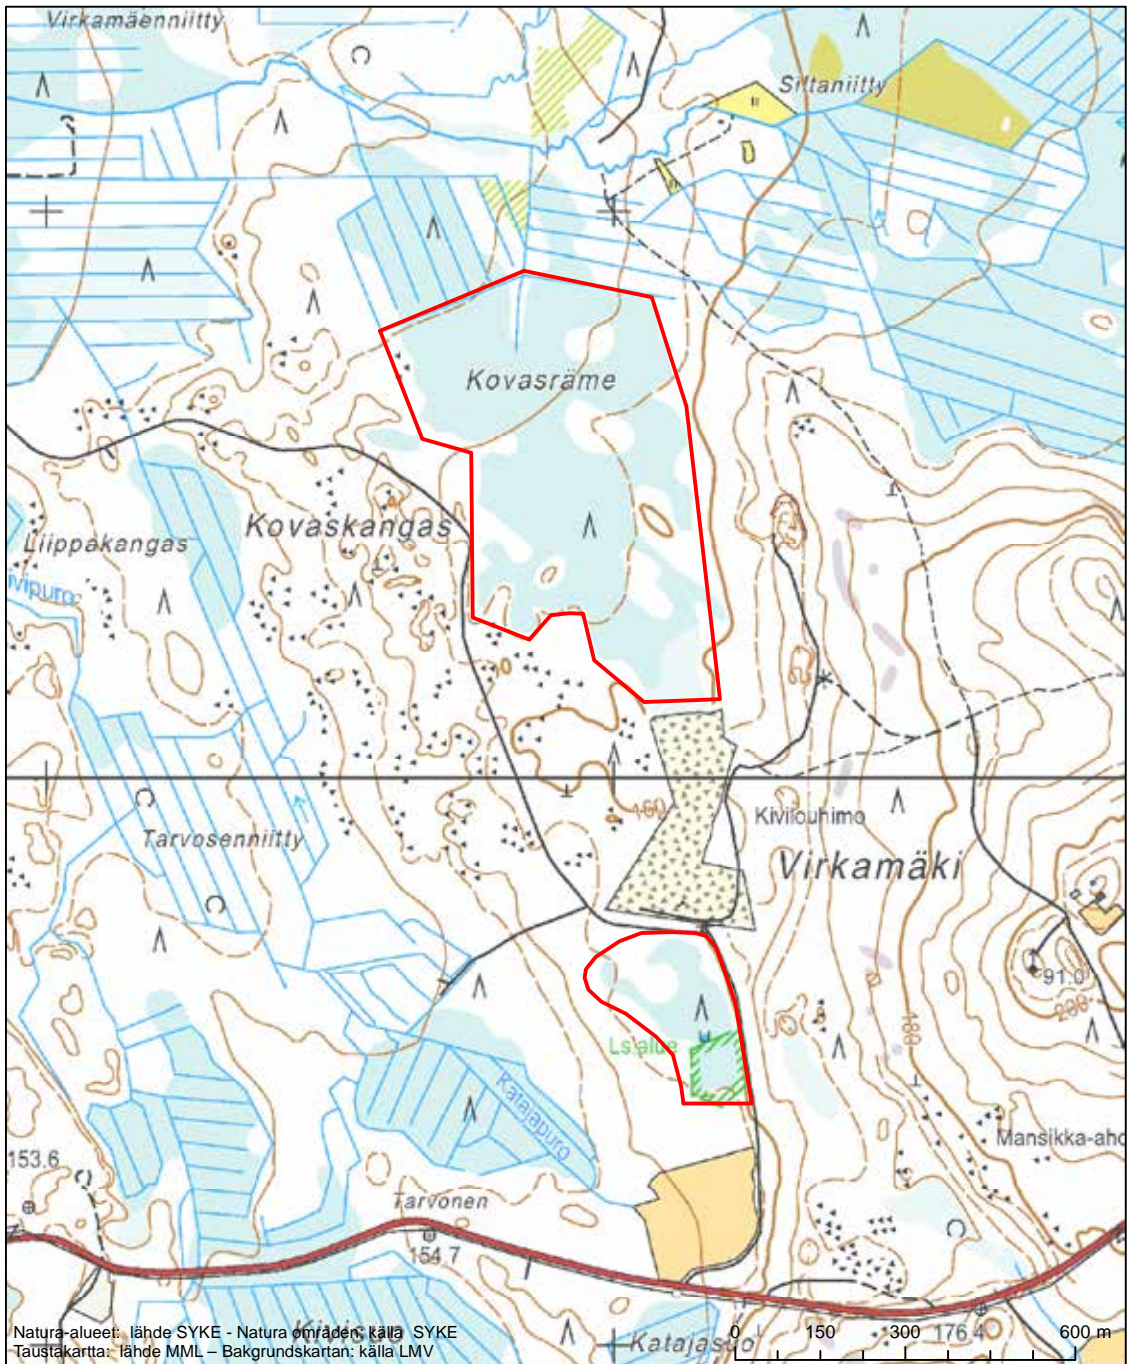

Alueen tunnus/Områdets kod: FI0900132
Alueen nimi: Virkamäen letto-Kovasräme
Områdets namn: Virkamäki, rikkärr-Kovasräme

Erityisten suojelutoimien alue (SAC) - Särskilt bevarandeområde (SAC)