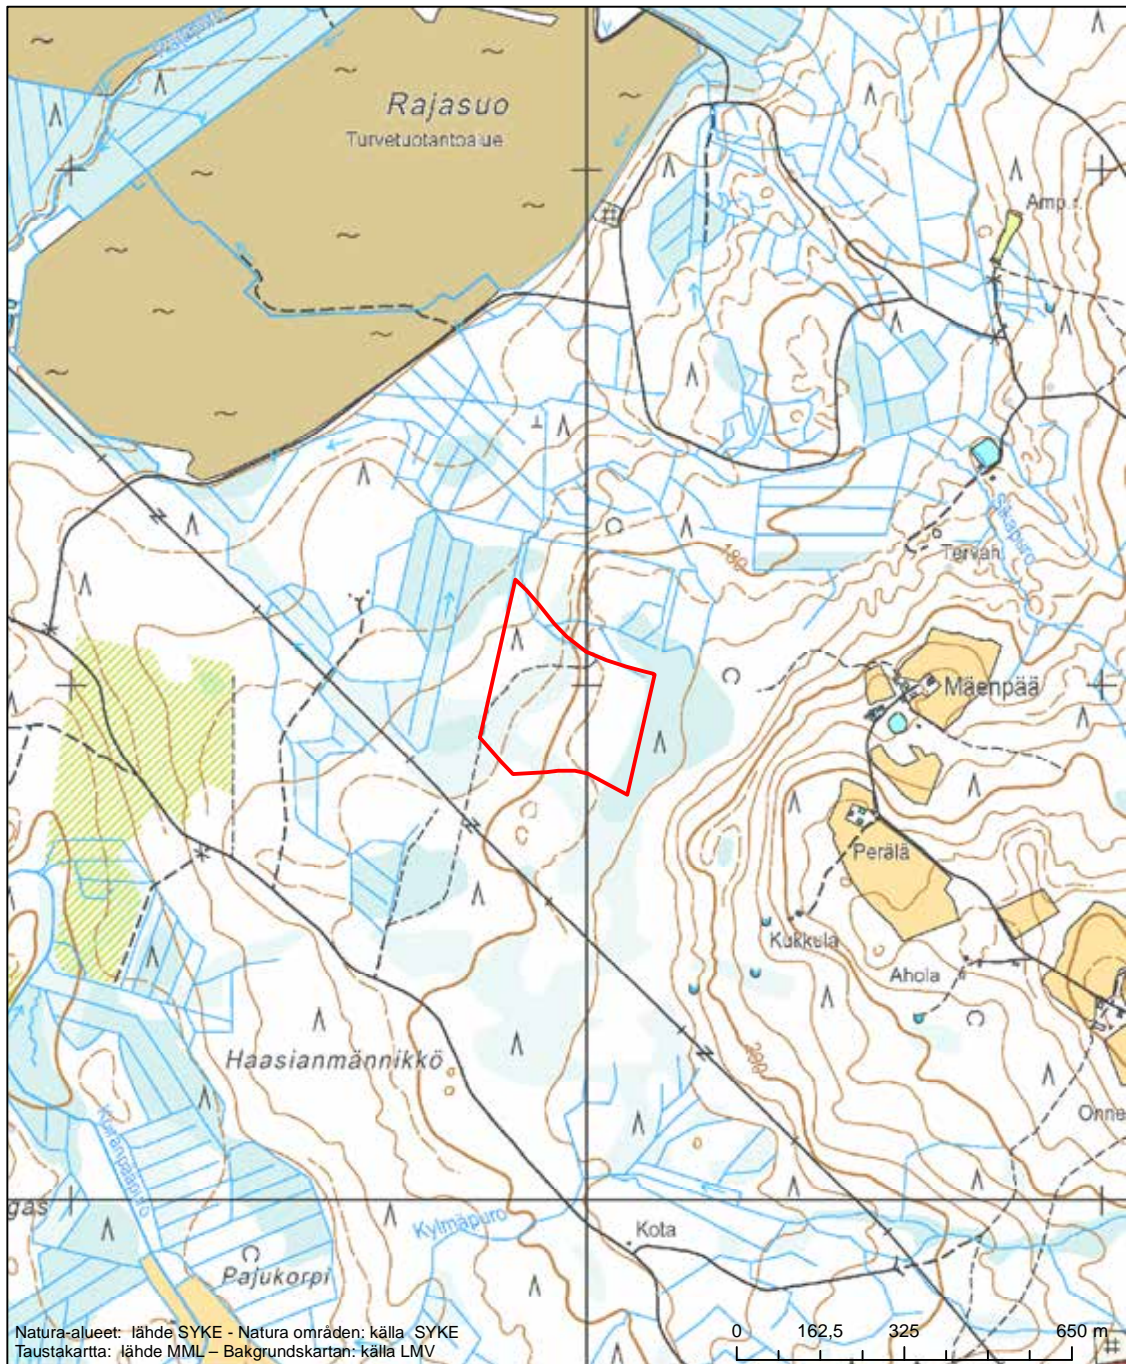

Alueen tunnus/Områdets kod: FI0900054
Alueen nimi: Jylhänrinteen metsä
Områdets namn: Jylhänrinne, skog

Erityisten suojelutoimien alue (SAC) - Särskilt bevarandeområde (SAC)