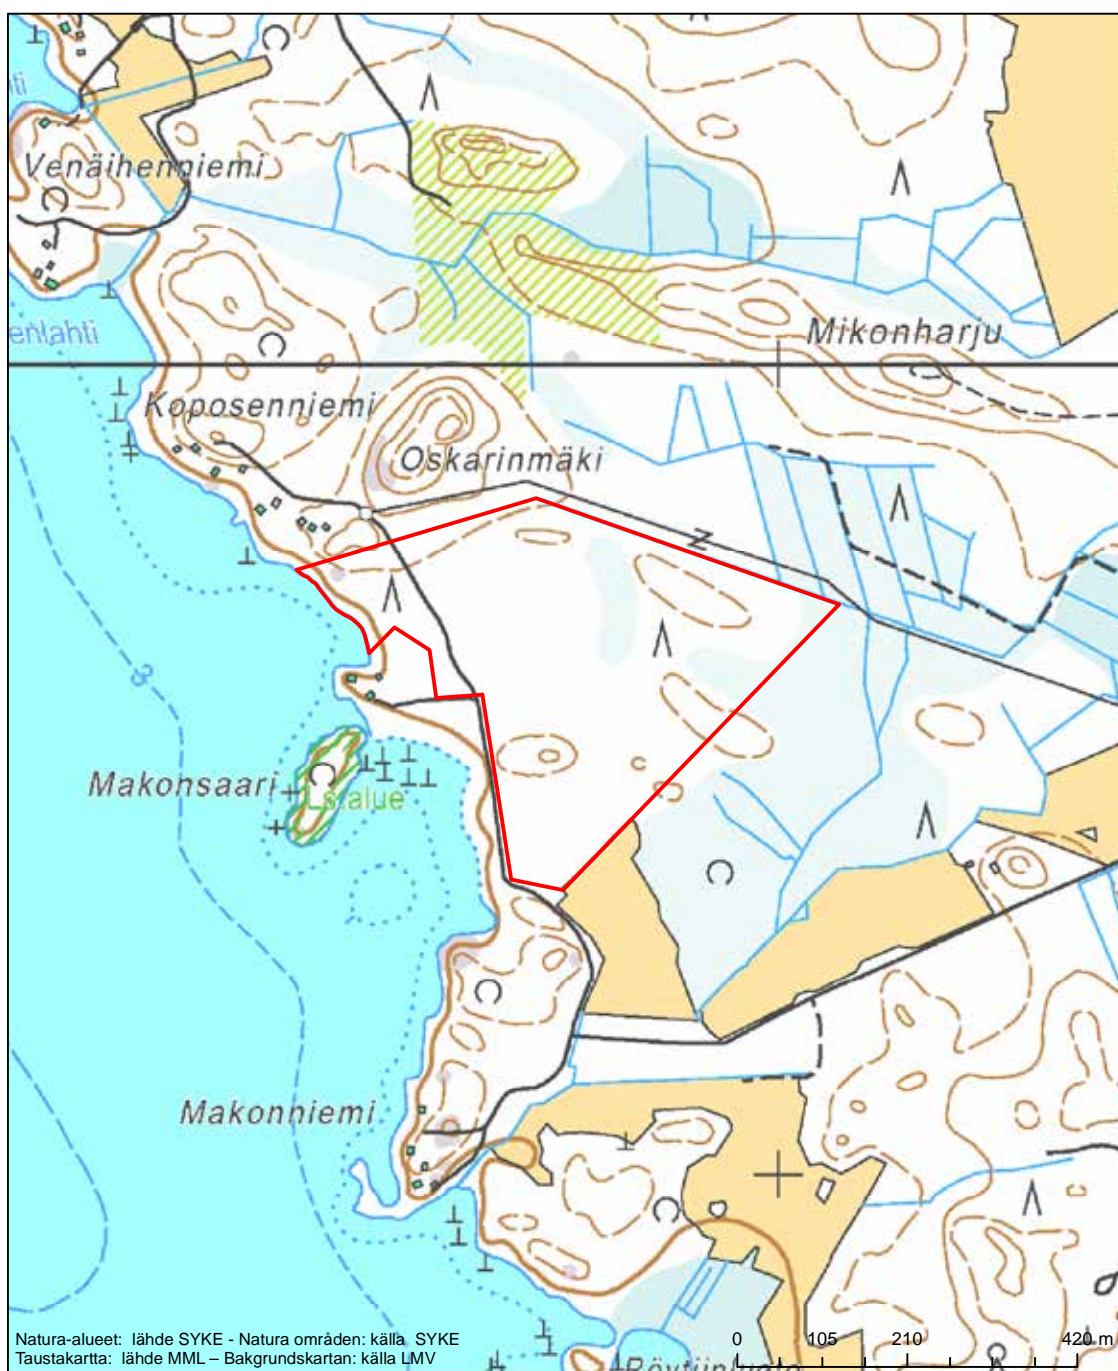

Alueen tunnus/Områdets kod: FI0700115
Alueen nimi: Makonniemi
Områdets namn: Makonniemi

Erityisten suojelutoimien alue (SAC) - Särskilt bevarandeområde (SAC)