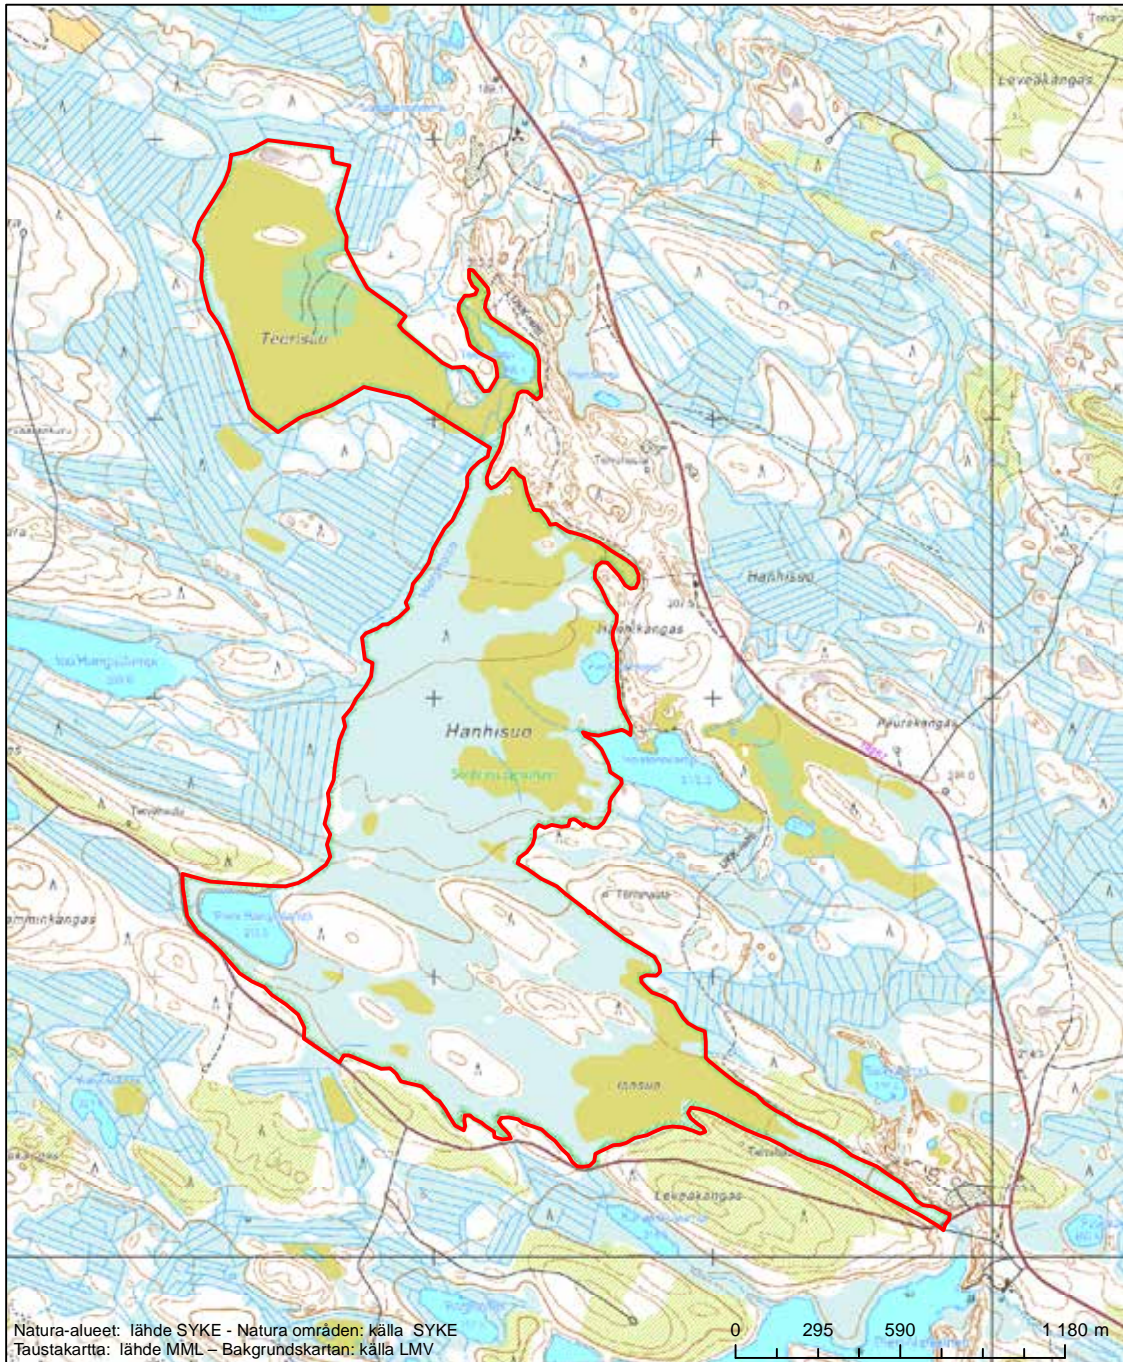

Alueen tunnus/Områdets kod: F11200258
Alueen nimi: Hanhisuo - Teerisuo
Områdets namn: Hanhisuo - Teerisuo

Erityisten suojelutoimien alue (SAC) - Särskilt bevarandeområde (SAC)