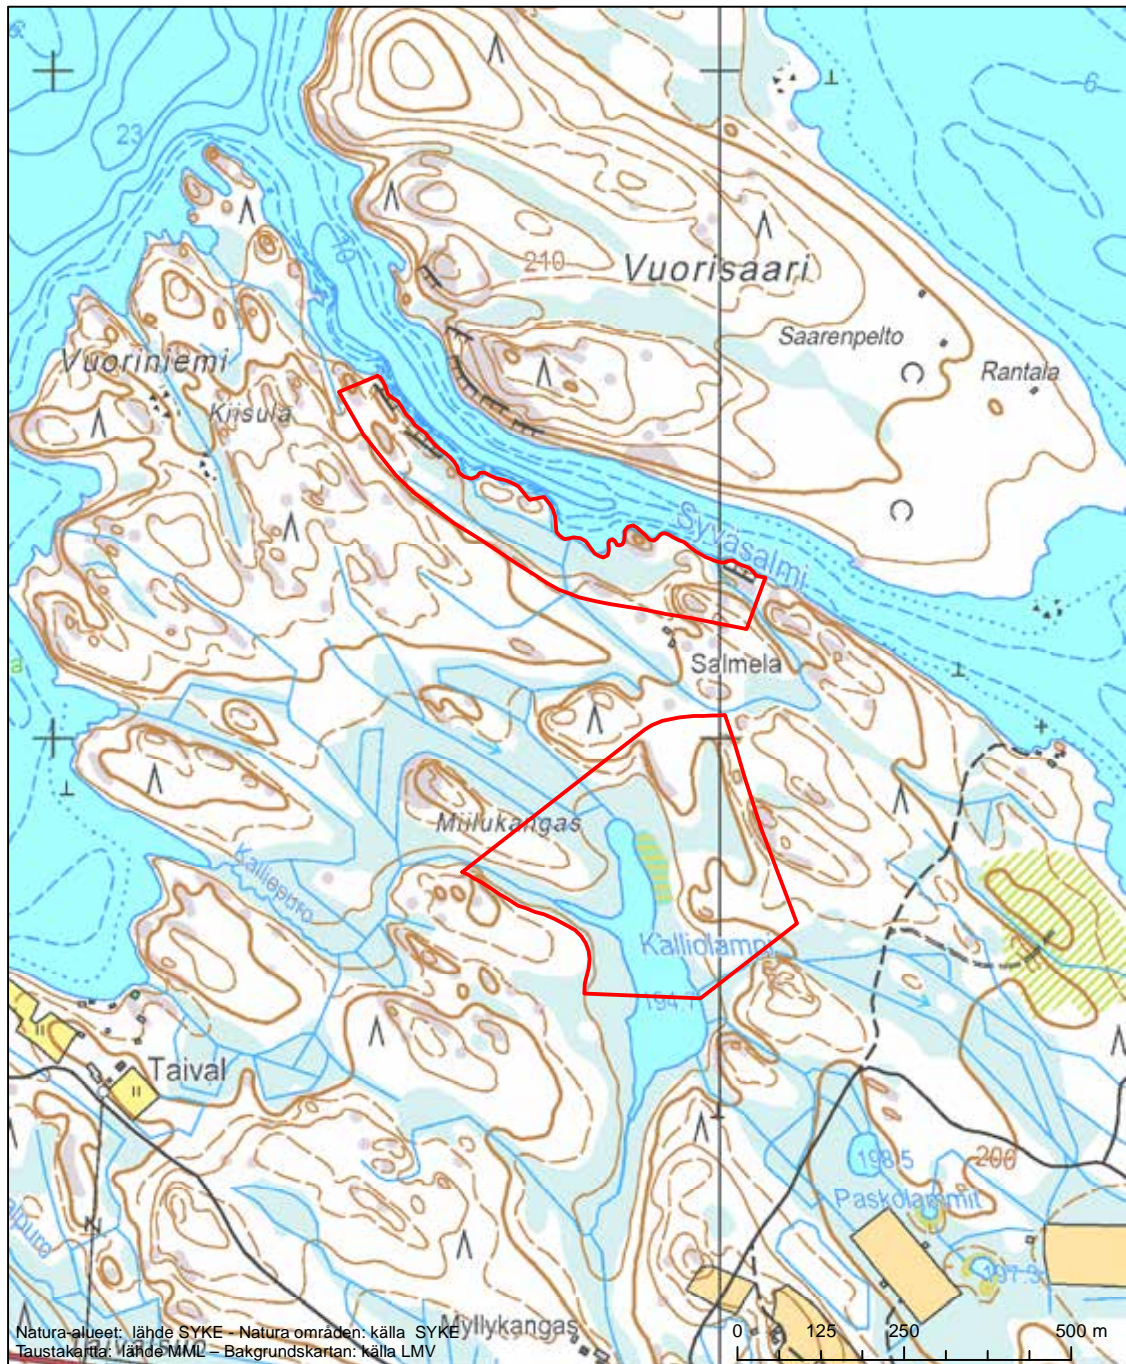

Erityisten suojelutoimien alue (SAC) - Särskilt bevarandeområde (SAC)

Alueen tunnus/Områdets kod: F11200602
 Alueen nimi: Ketrisaari ja Noronvaara
 Områdets namn: Ketrisaari och Noronvaara

Erityisten suojelutoimien alue (SAC) - Särskilt bevarandeområde (SAC)