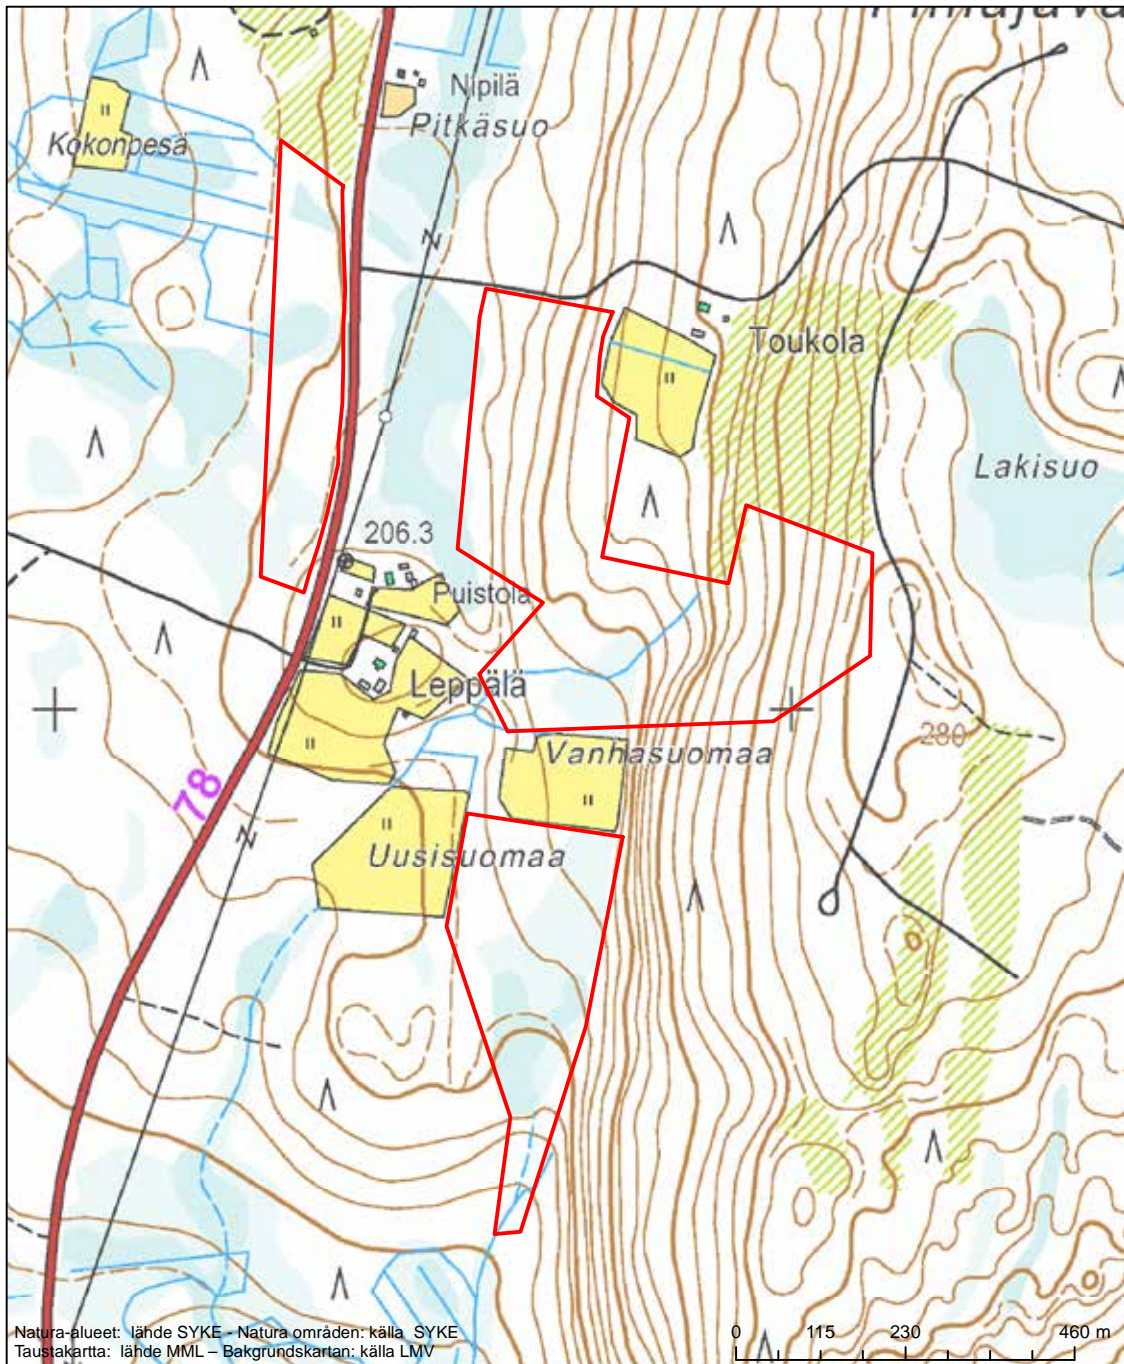

Erityisten suojelutoimien alue (SAC) - Särskilt bevarandeområde (SAC)

Alueen tunnus/Områdets kod: FI1200455
 Alueen nimi: Kuorejärvi
 Områdets namn: Kuorejärvi

Erityinen suojelualue (SPA) - Särskilt skyddsområde (SPA)