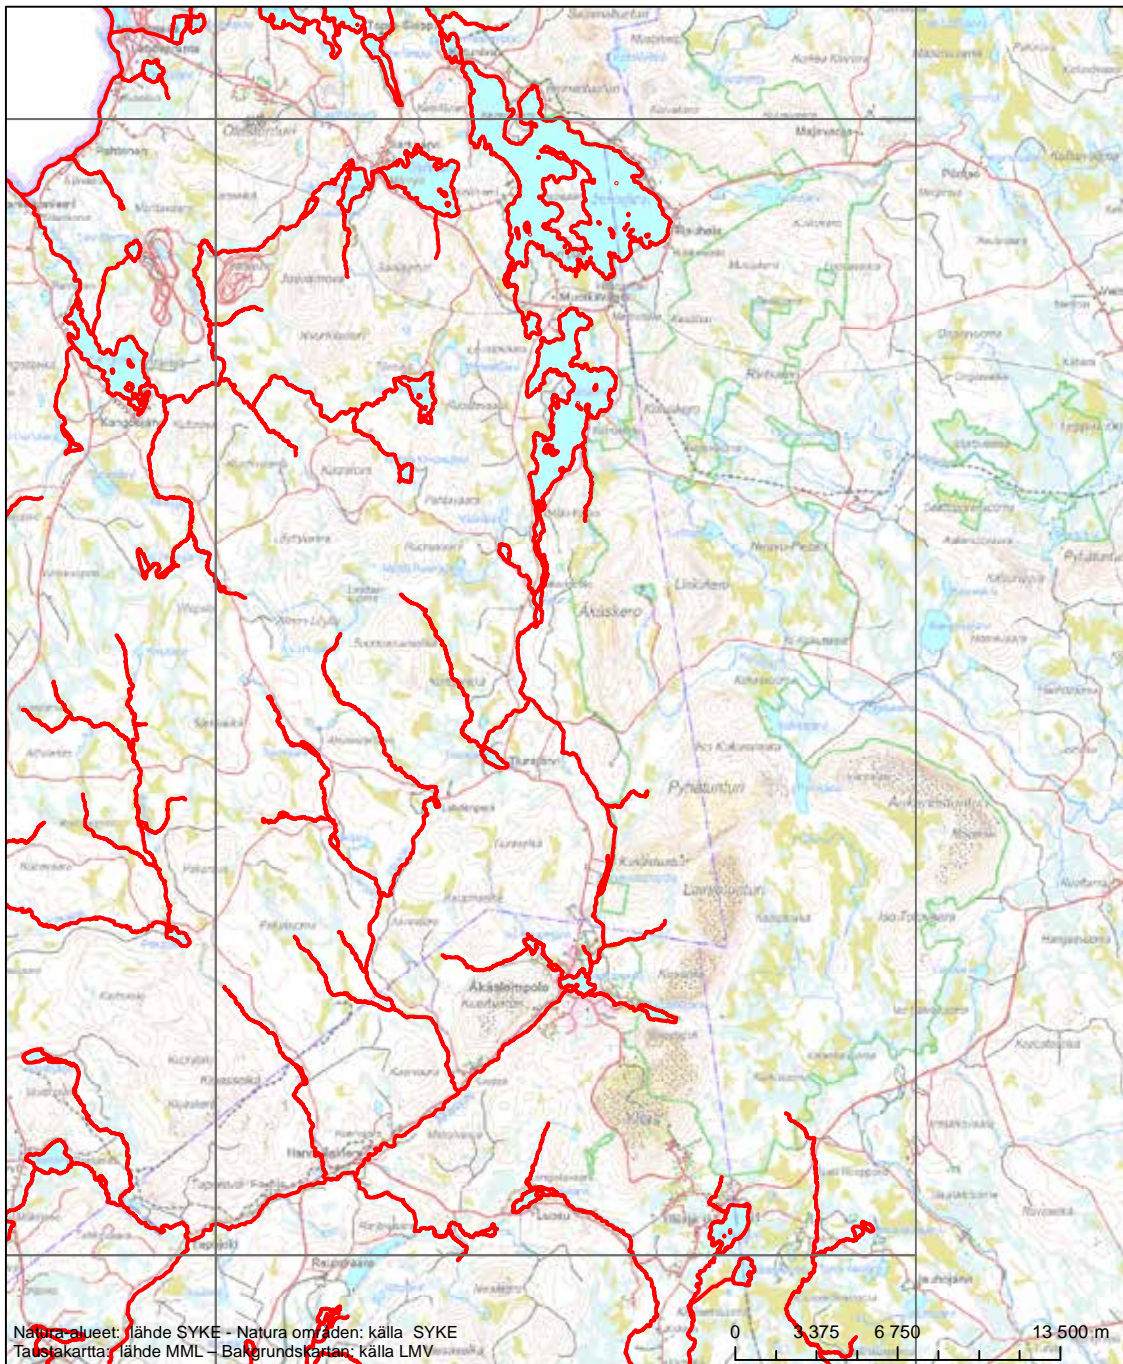

Alueen tunnus/Områdets kod: F11301912
Alueen nimi: Tornionjoen ja Muonionjoen vesistö
Områdets namn: Tornio och Muonio älvars vattensystem

Erityisten suojelutoimien alue (SAC) - Särskilt bevarandeområde (SAC)