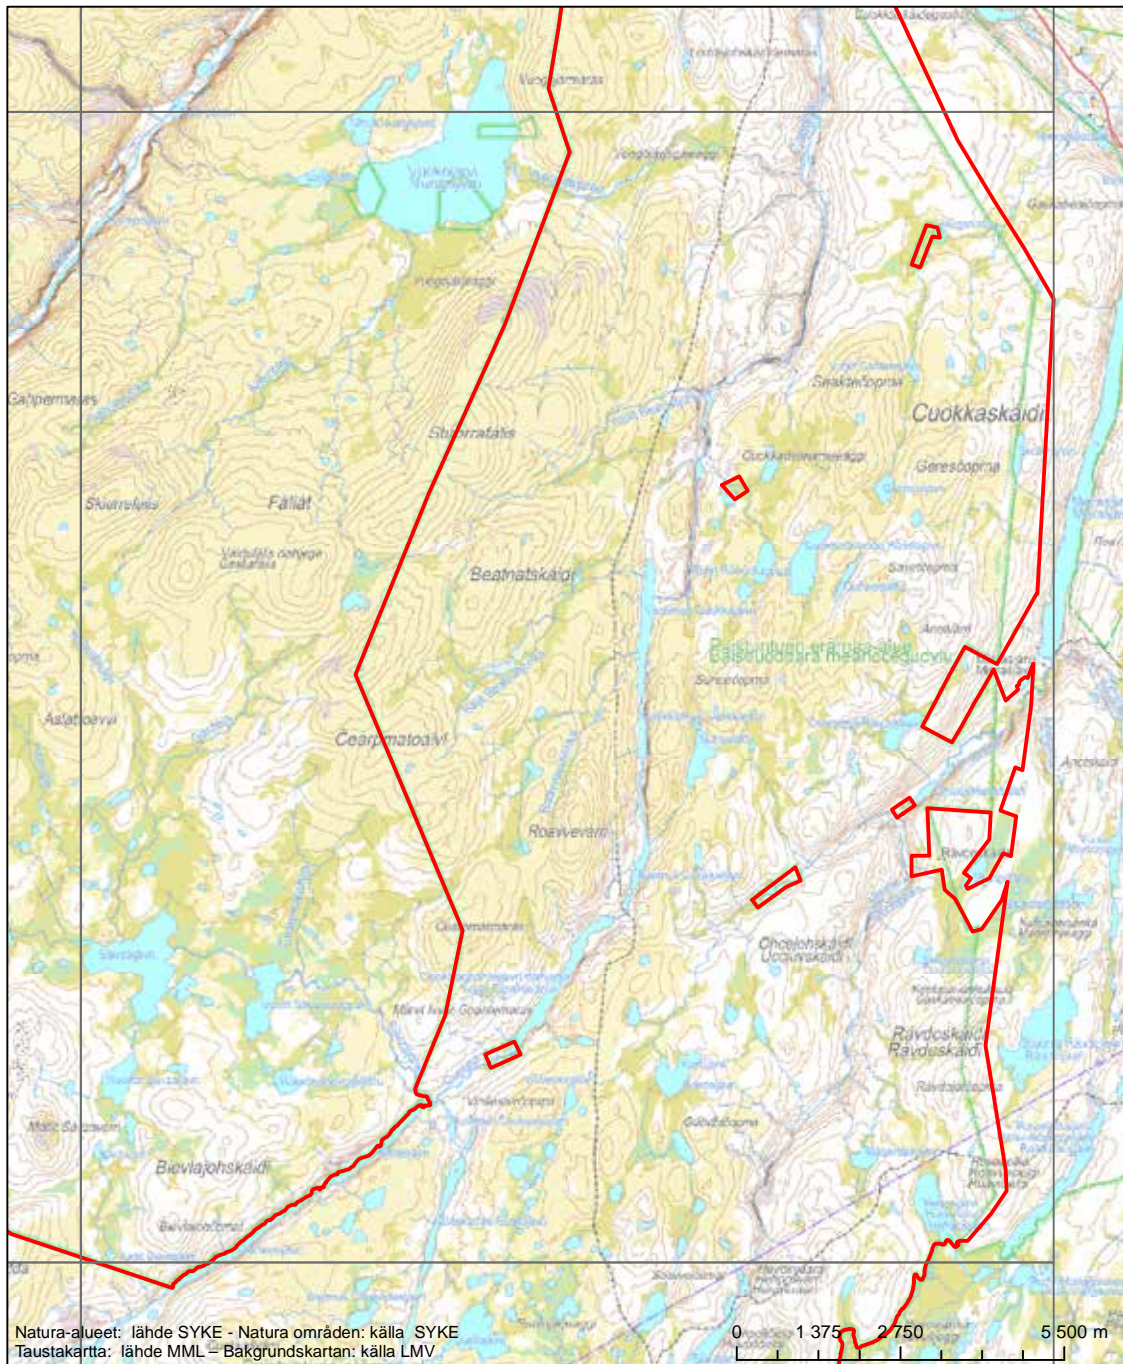

Alueen tunnus/Områdets kod: F11302003
Alueen nimi: Paistunturin erämaa
Områdets namn: Paistunturi ödemark

Erityisten suojelutoimien alue (SAC) - Särskilt bevarandeområde (SAC)