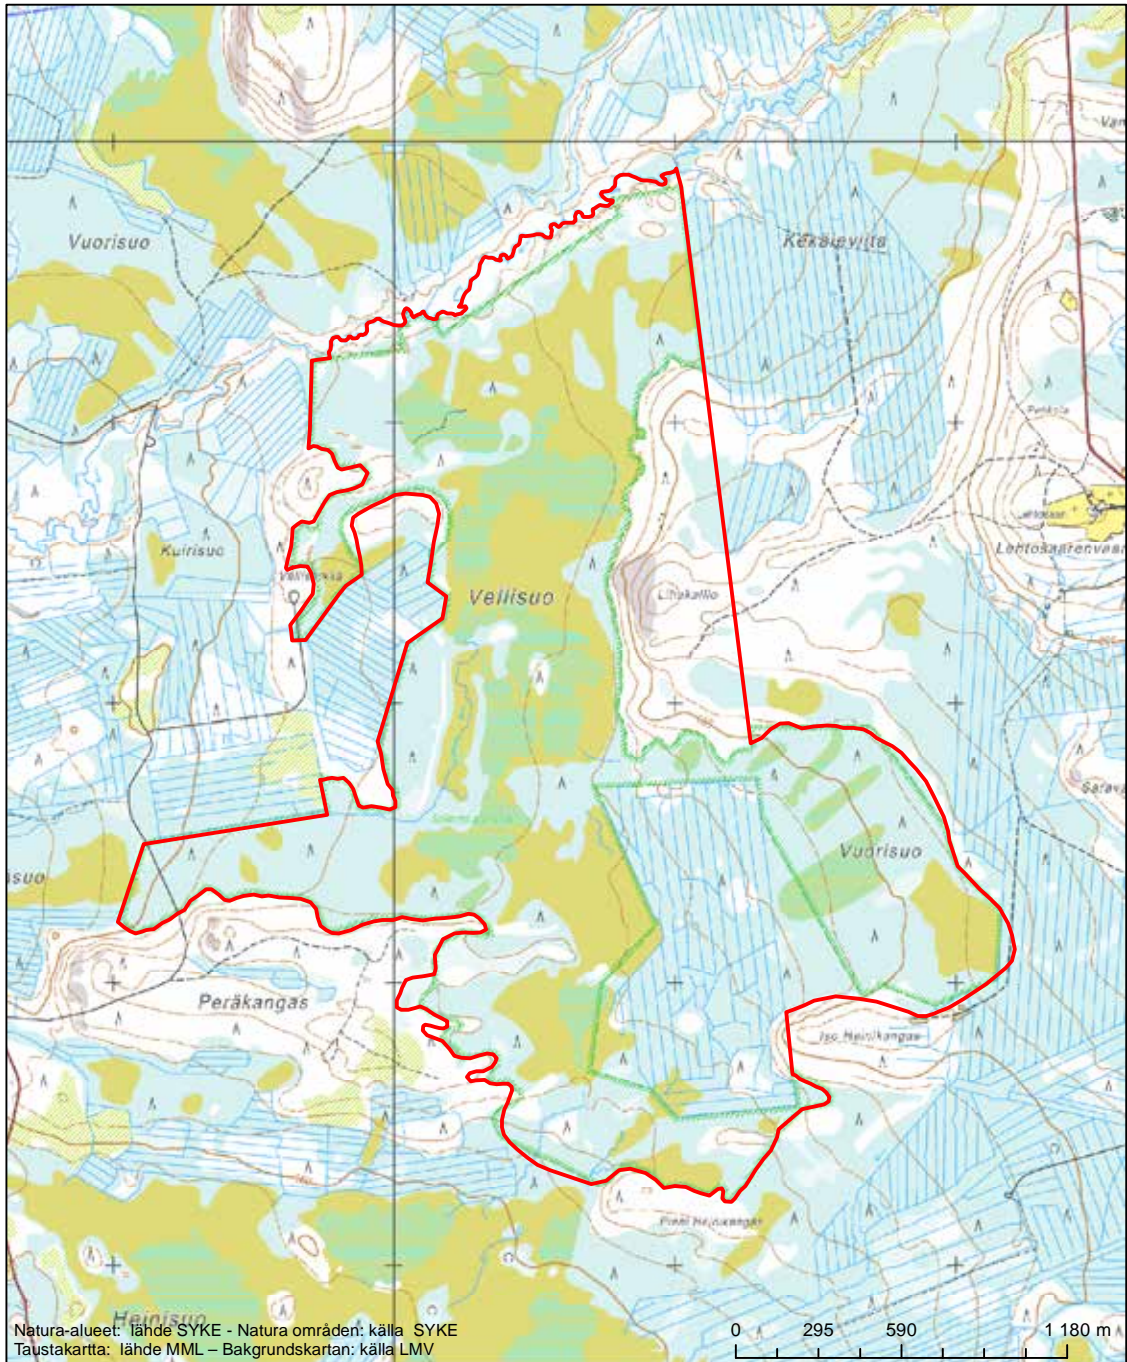

Alueen tunnus/Områdets kod: F11200465
Alueen nimi: Vellisuo - Vuorisuo
Områdets namn: Vellisuo - Vuorisuo

Erityisten suojelutoimien alue (SAC) - Särskilt bevarandeområde (SAC)