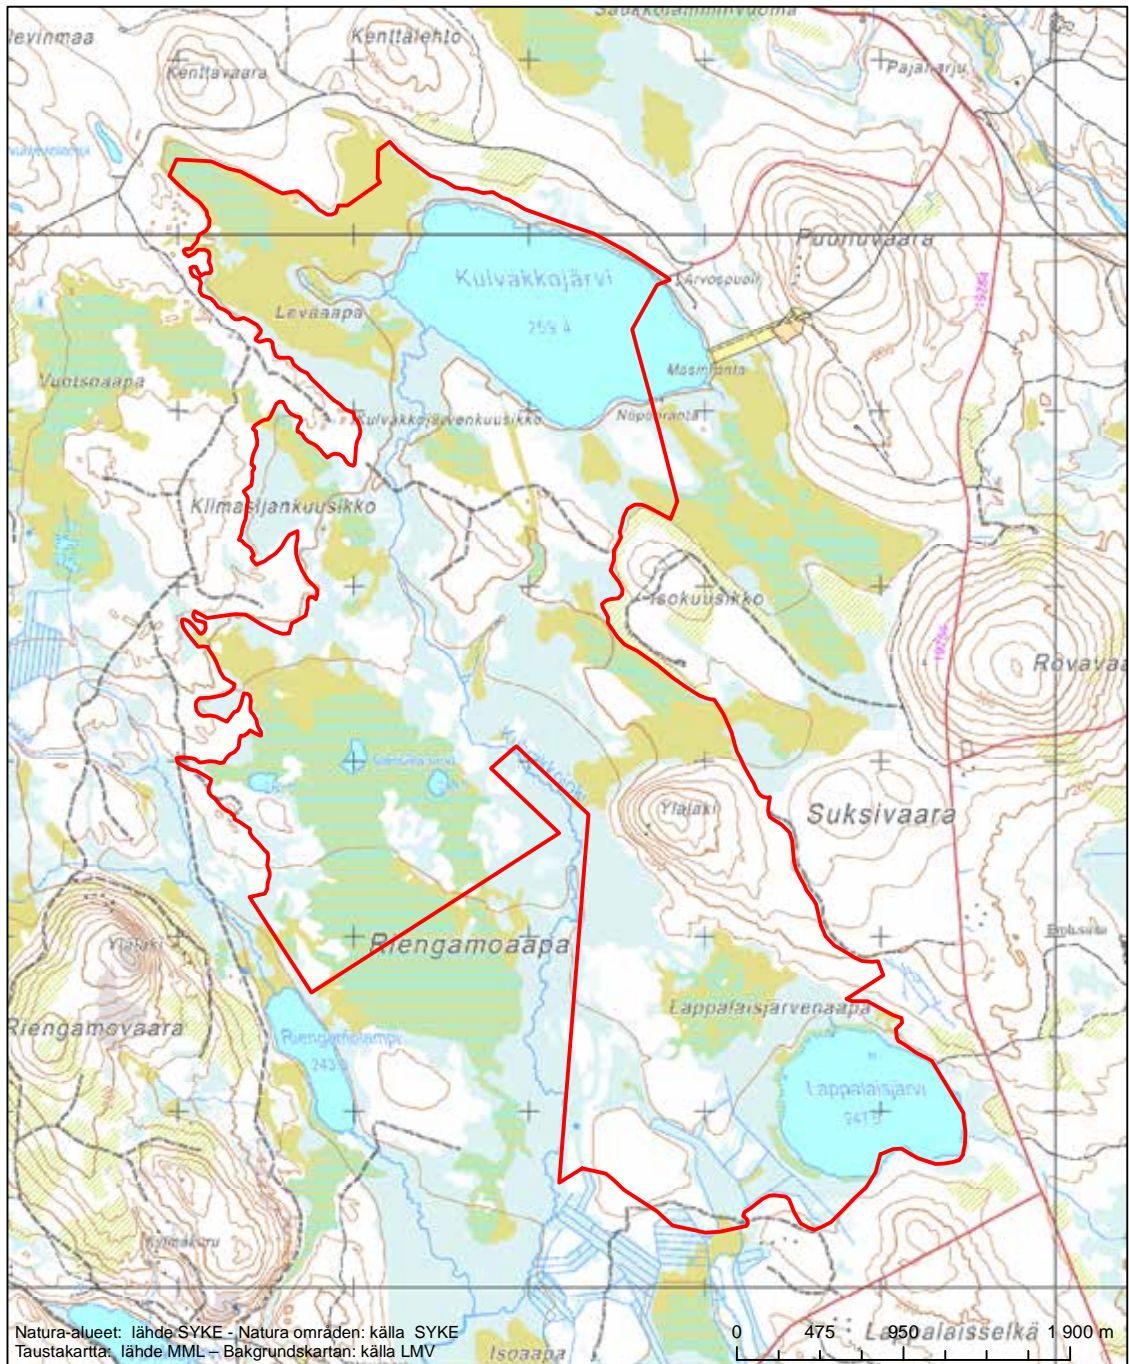

Alueen tunnus/Områdets kod: FI1301715

Alueen nimi: Kulvako

Områdets namn: Kulvako

Erityinen suojelualue (SPA) - Särskilt skyddsområde (SPA)

Erityisten suojelutoimien alue (SAC) - Särskilt bevarandeområde (SAC)