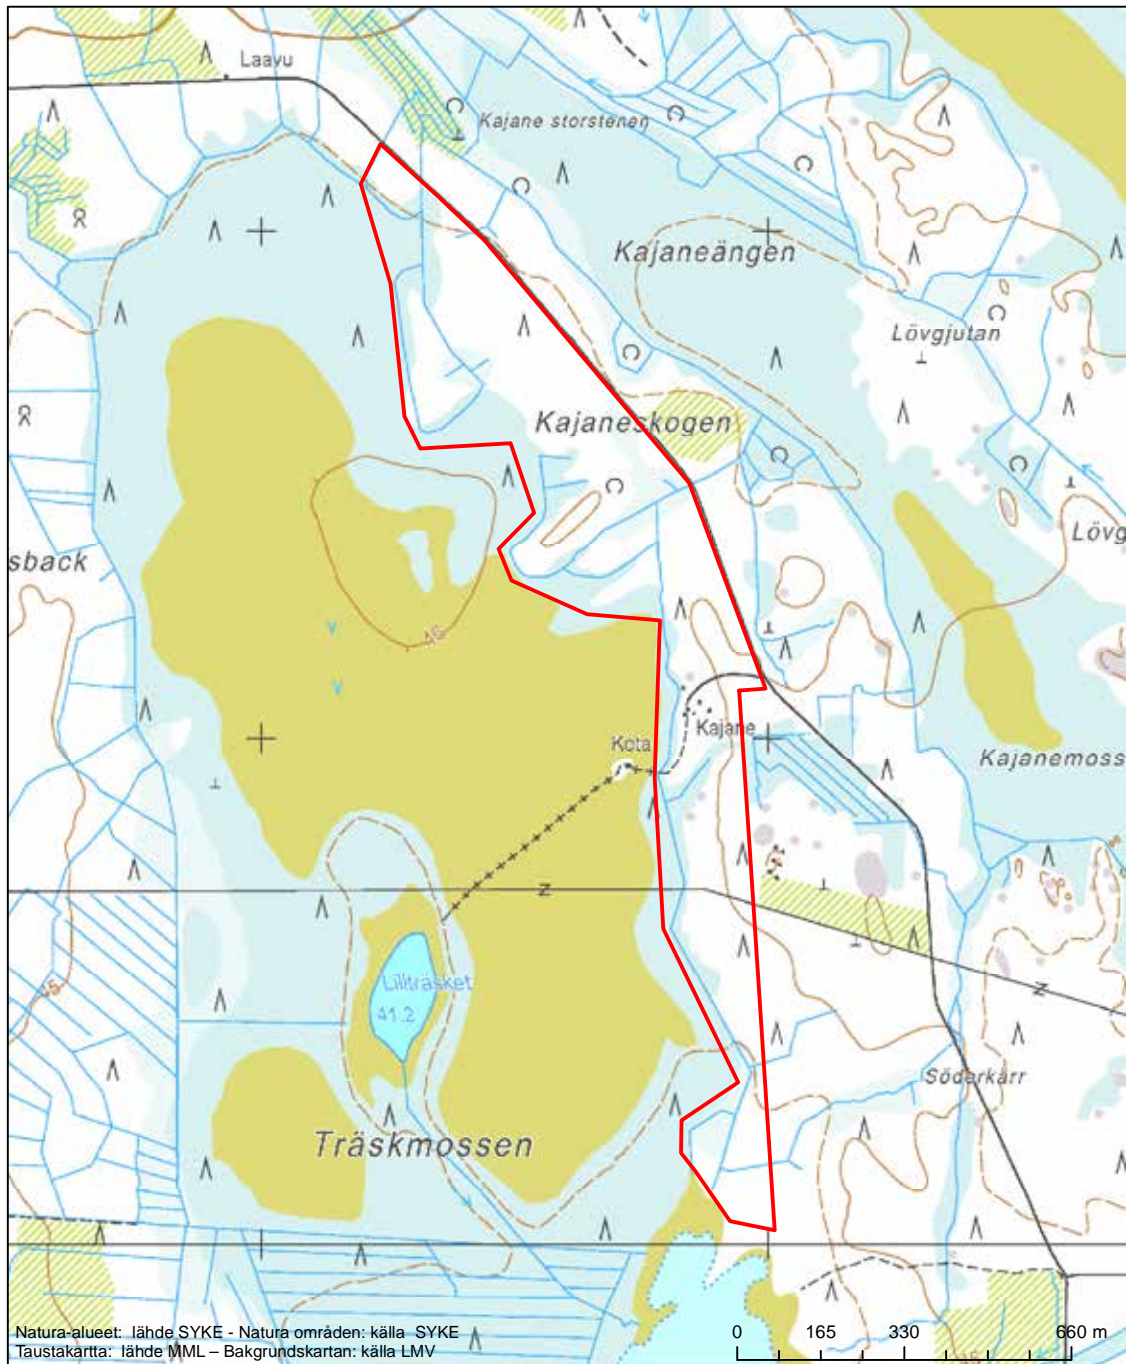

Alueen tunnus/Områdets kod: FI0800157
Alueen nimi: Kajaneskogen
Områdets namn: Kajaneskogen

Erityisten suojelutoimien alue (SAC) - Särskilt bevarandeområde (SAC)