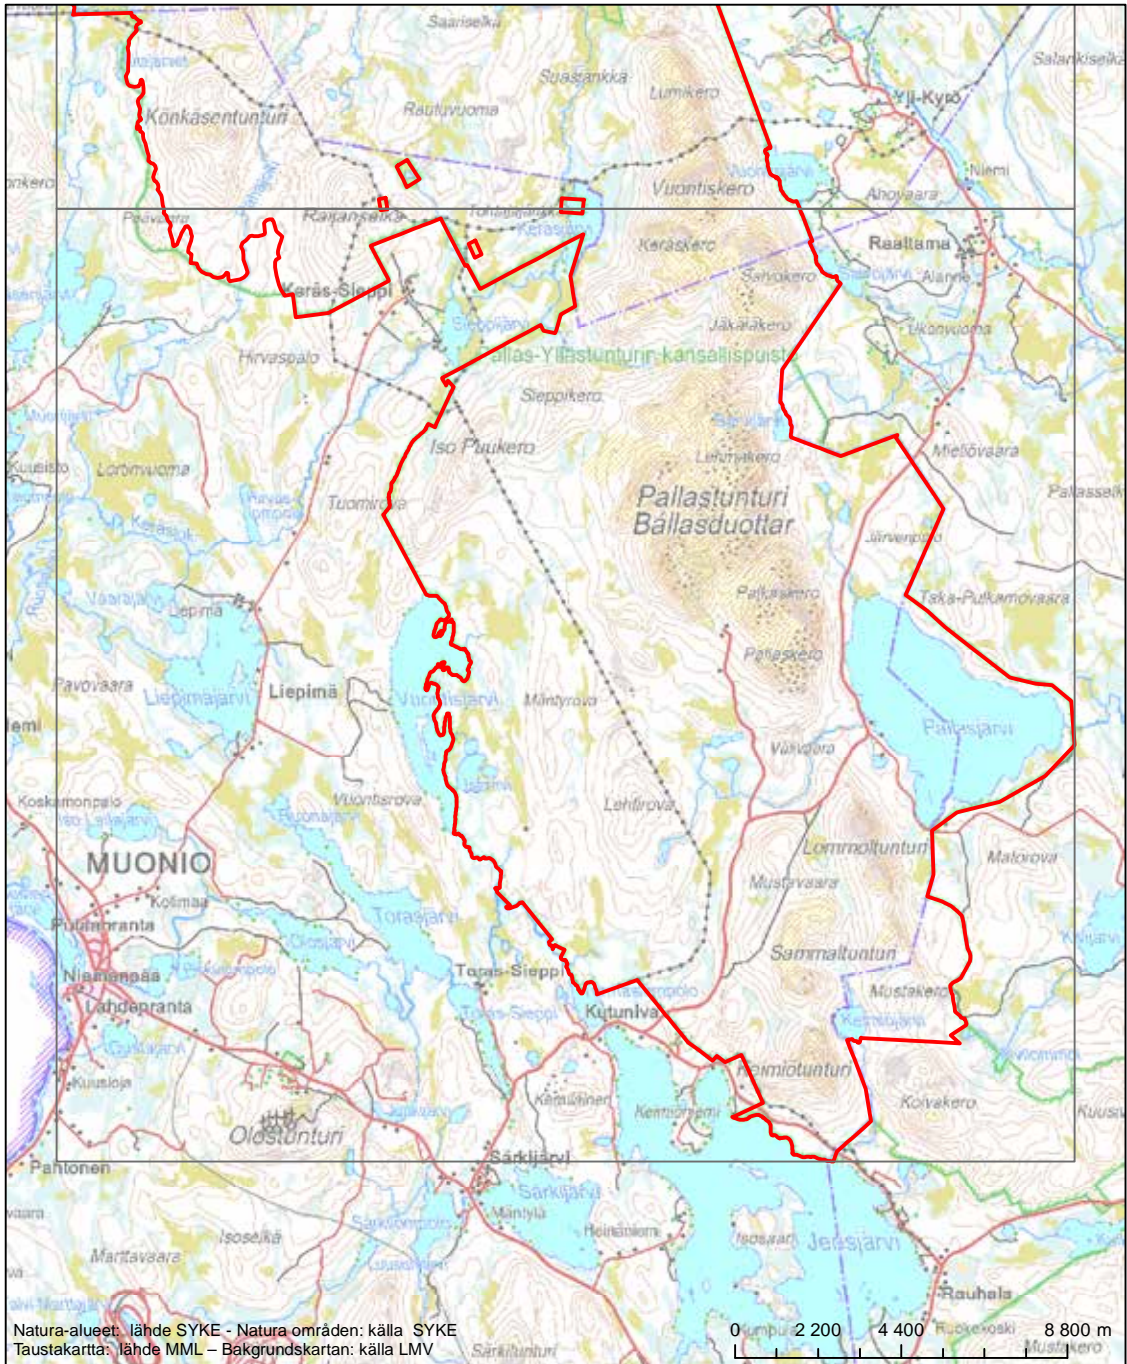

Alueen tunnus/Områdets kod: FI1300101
Alueen nimi: Pallas-Ounastunturi
Områdets namn: Pallas-Ounastunturi

Erityisten suojelutoimien alue (SAC) - Särskilt bevarandeområde (SAC)
Erityinen suojelualue (SPA) - Särskilt skyddsområde (SPA)