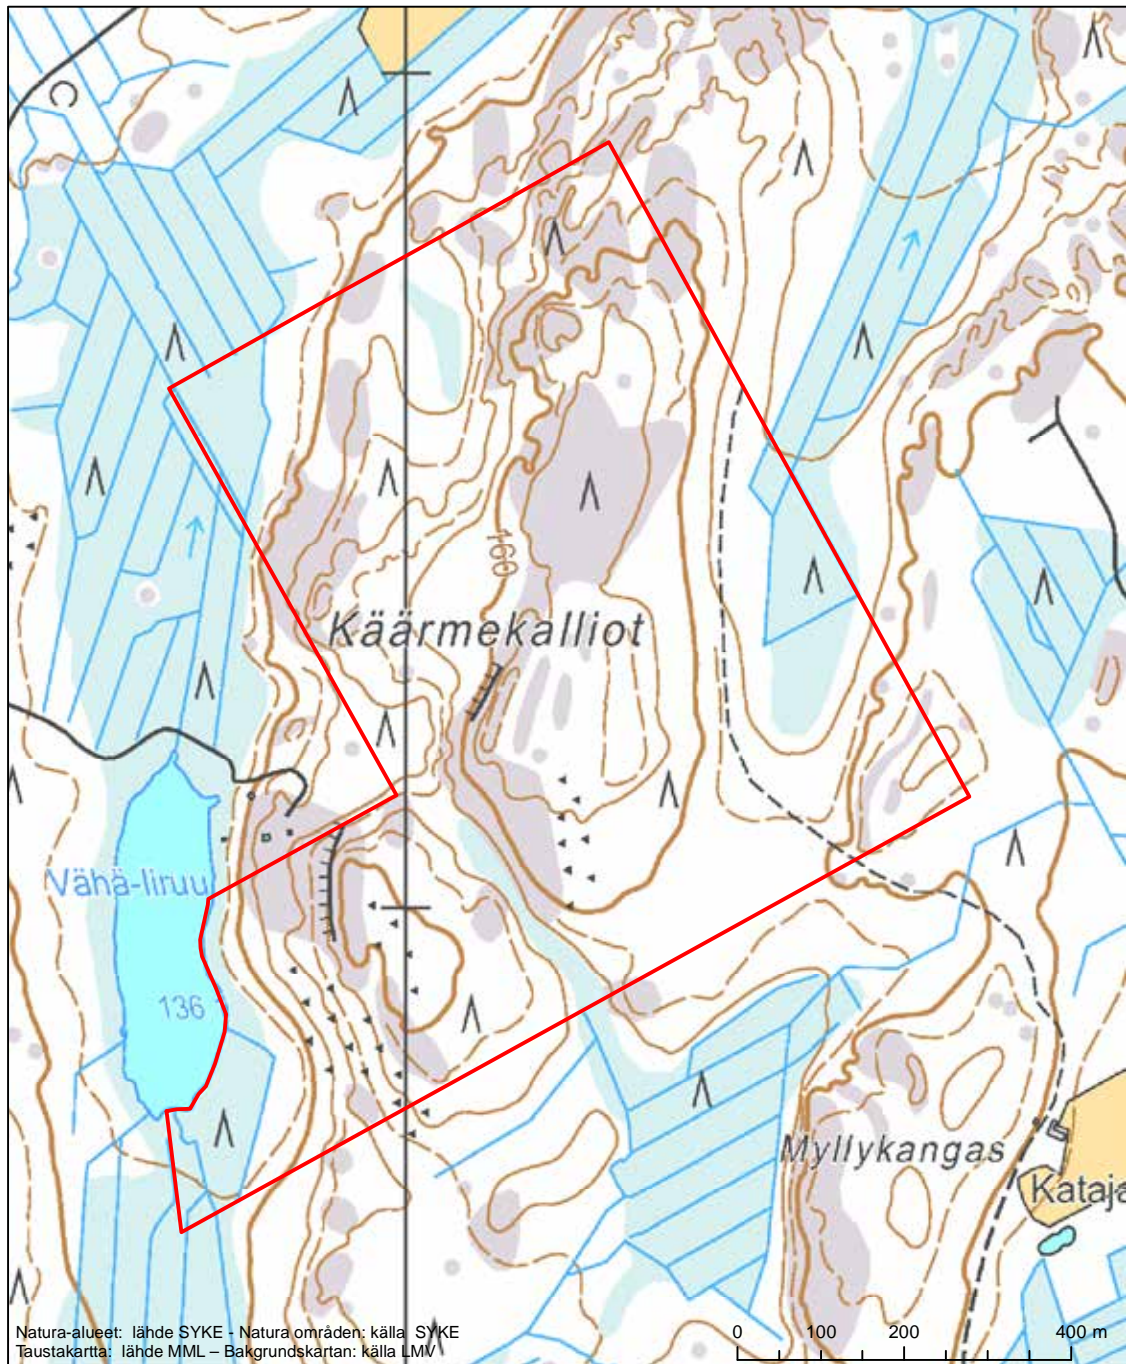

Alueen tunnus/Områdets kod: FI0800091
Alueen nimi: Käärme kalliot
Områdets namn: Käärme kalliot

Erityisten suojelutoimien alue (SAC) - Särskilt bevarandeområde (SAC)