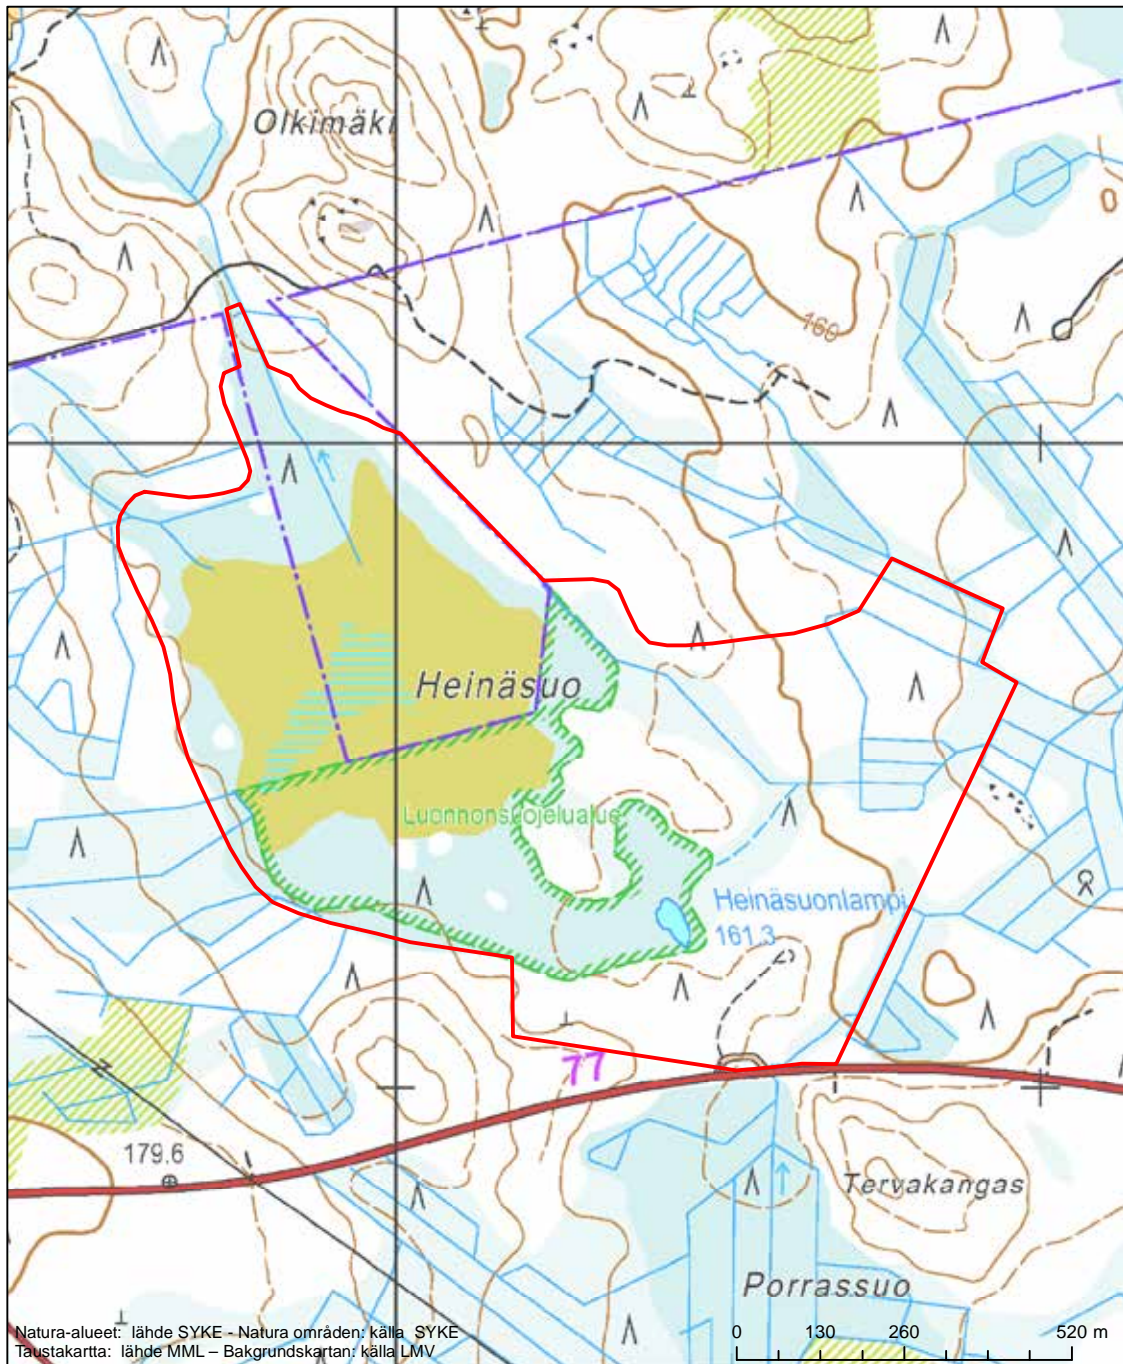

Alueen tunnus/Områdets kod: FI0900092
Alueen nimi: Heinäsuo-alue
Områdets namn: Heinäsuo-området

Erityisten suojelutoimien alue (SAC) - Särskilt bevarandeområde (SAC)