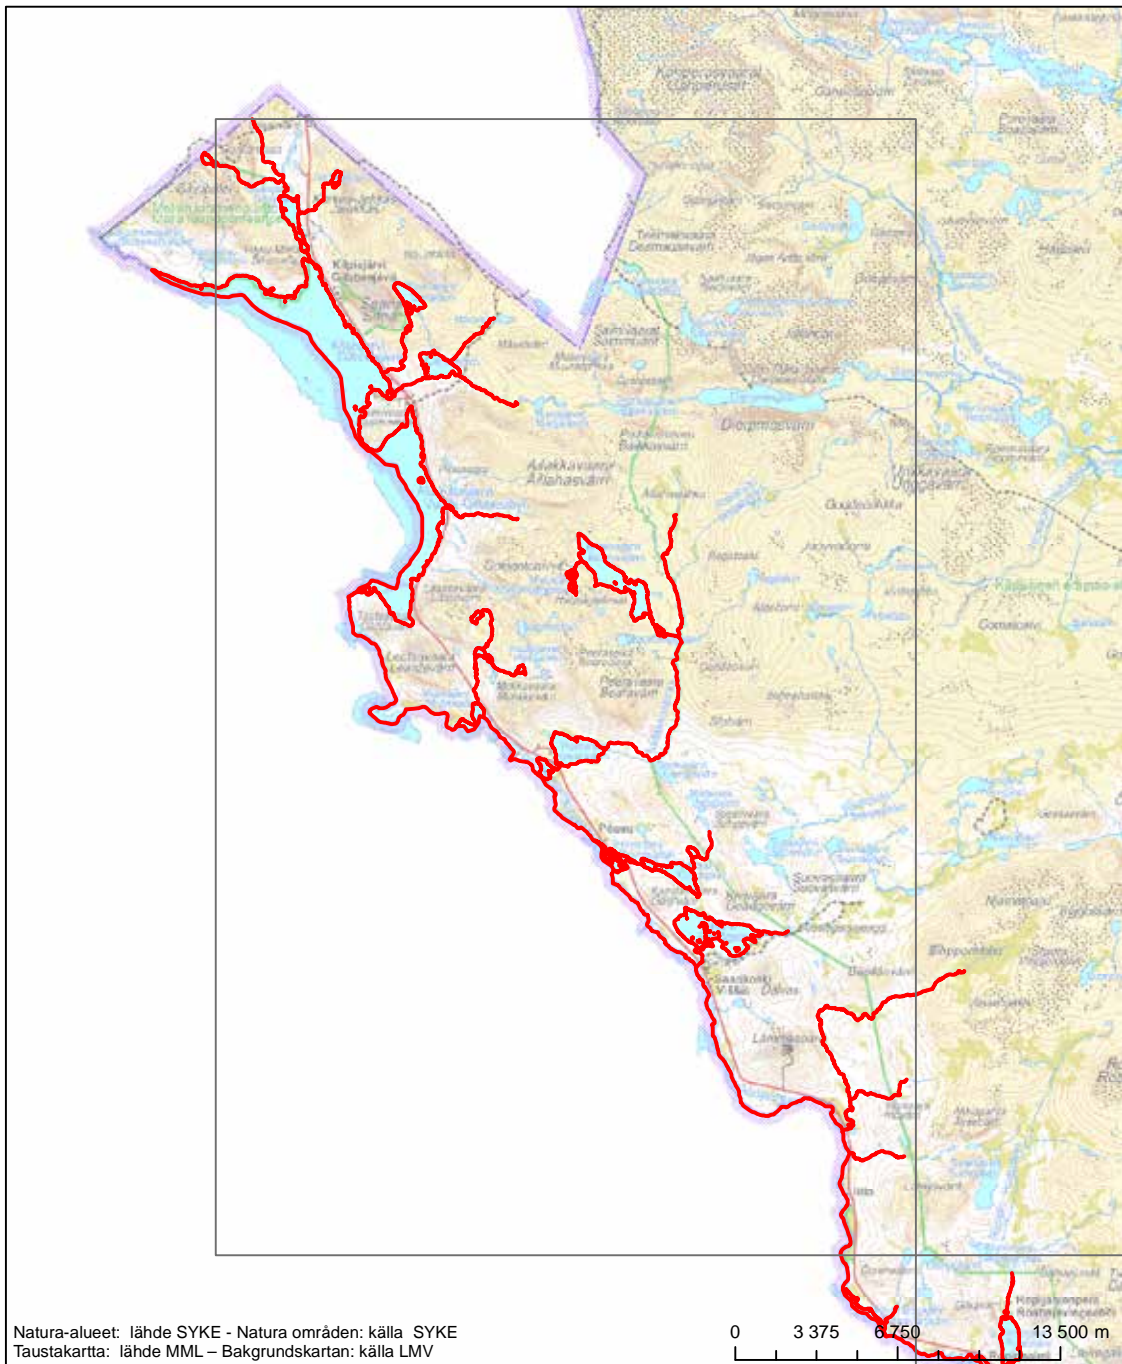

Alueen tunnus/Områdets kod: F11301912
Alueen nimi: Tornionjoen ja Muonionjoen vesistö
Områdets namn: Tornio och Muonio älvars vattensystem

Erityisten suojelutoimien alue (SAC) - Särskilt bevarandeområde (SAC)