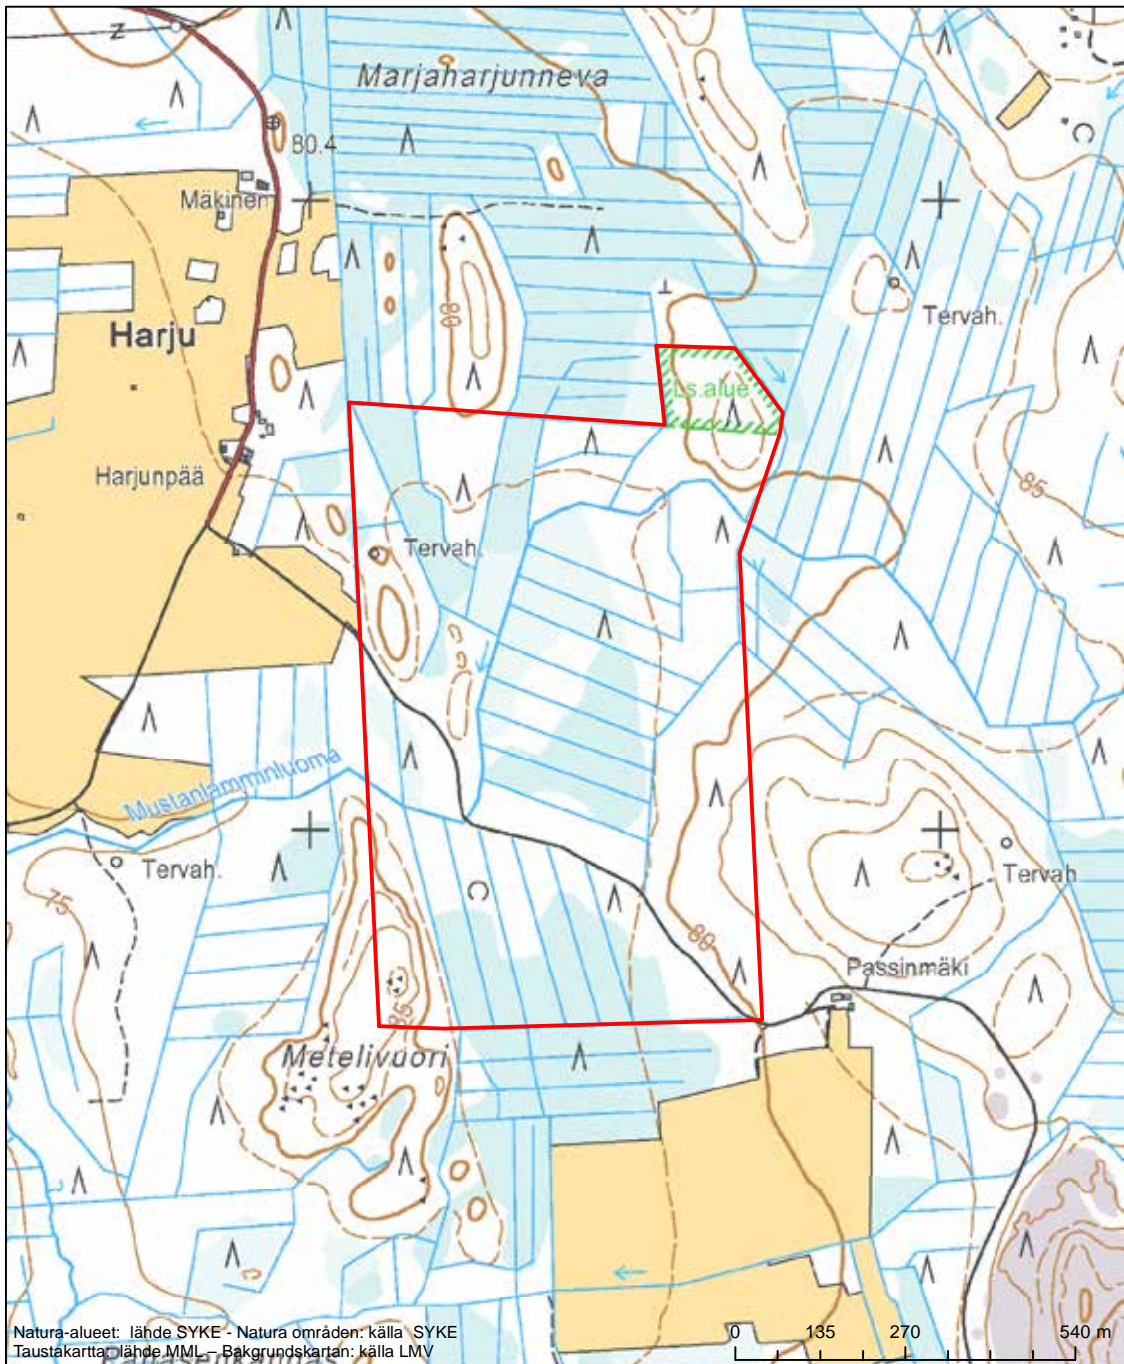

Alueen tunnus/Områdets kod: FI0800106
Alueen nimi: Lummukkakangas
Områdets namn: Lummukkakangas

Erityisten suojelutoimien alue (SAC) - Särskilt bevarandeområde (SAC)