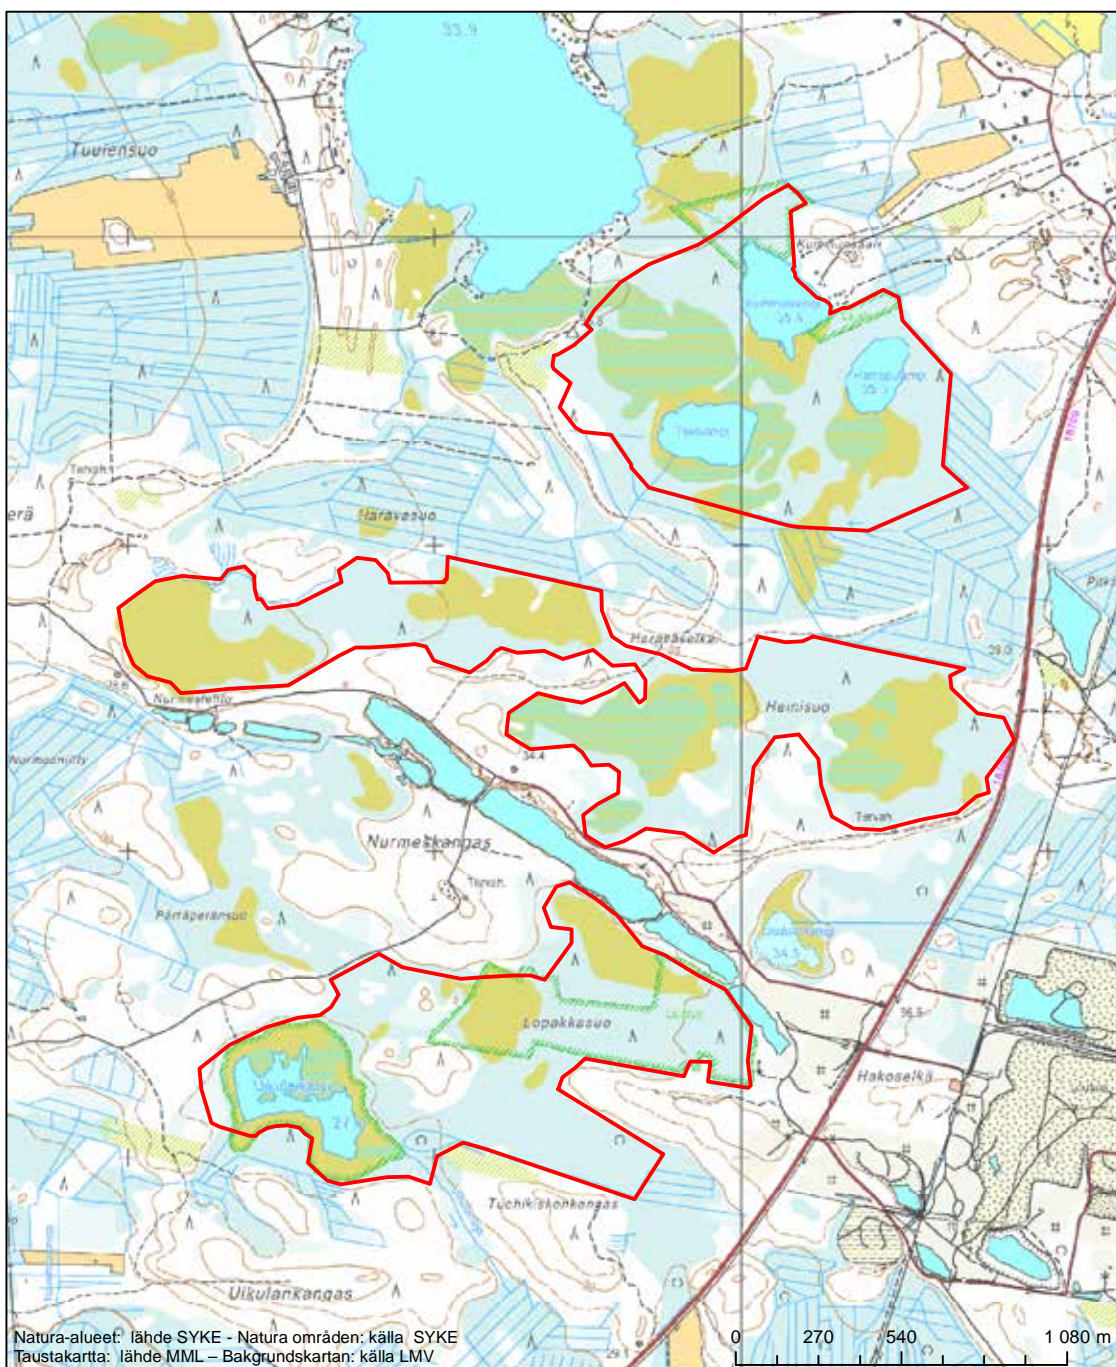

Alueen tunnus/Områdets kod: FI1100404
Alueen nimi: Kummunlammit - Uikulanjärvi
Områdets namn: Kumpulammit-Uikulanjärvi

Erityinen suojelualue (SPA) - Särskilt skyddsområde (SPA)
Erityisten suojelutoimien alue (SAC) - Särskilt bevarandeområde (SAC)