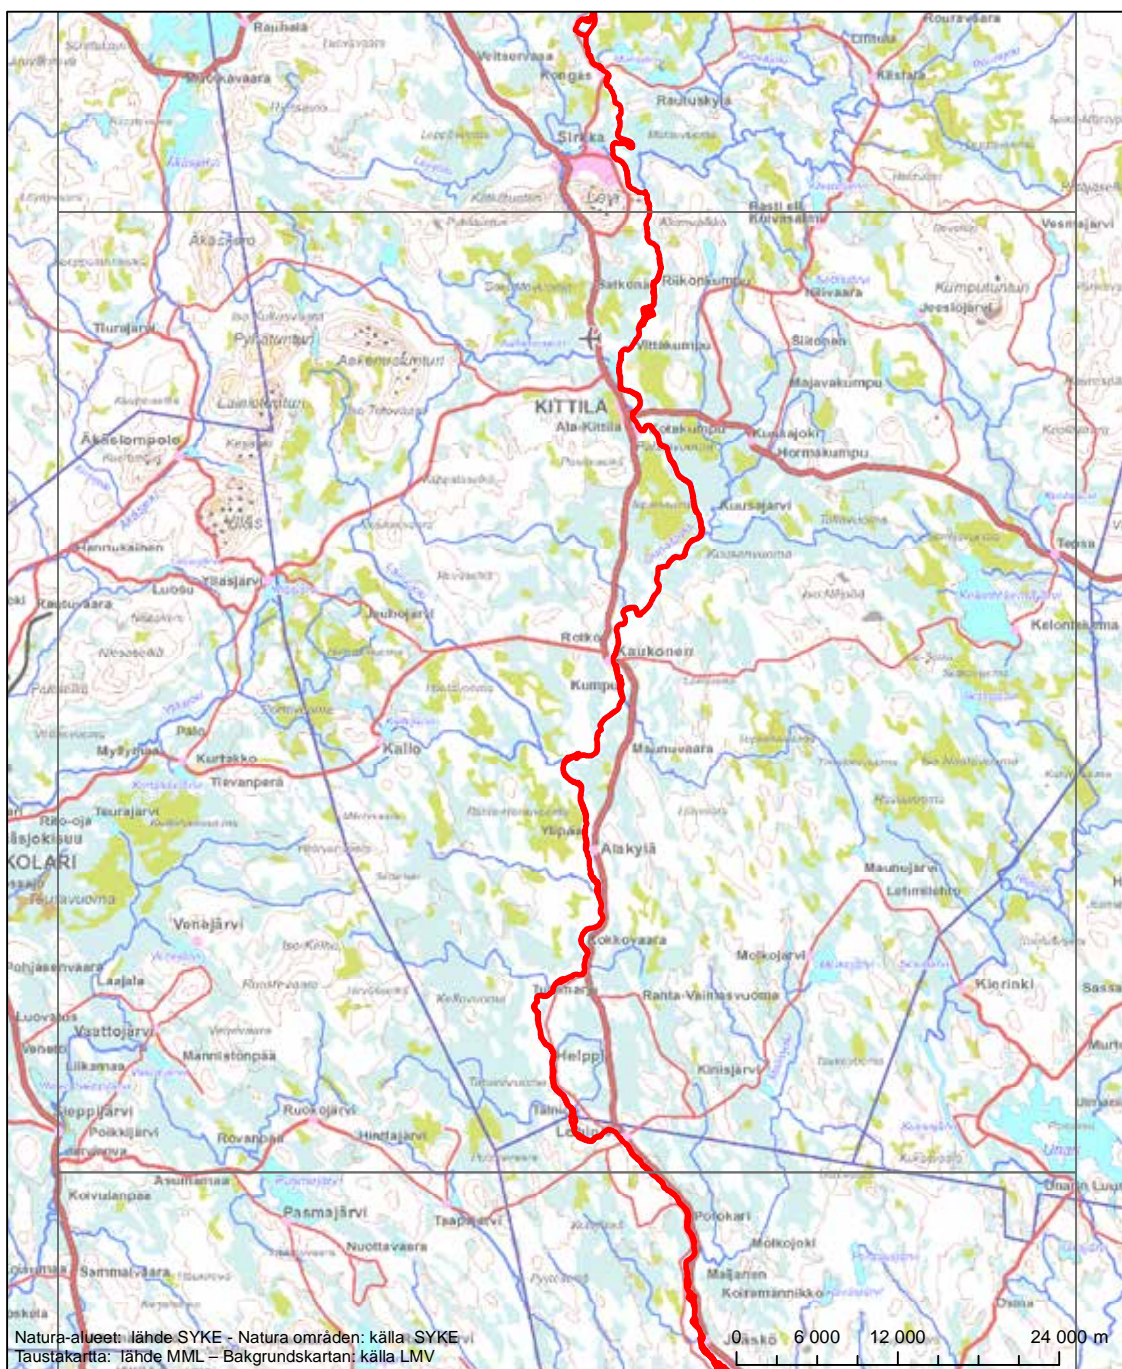

Alueen tunnus/Områdets kod: F11301318

Alueen nimi: Unasjoki

Områdets namn: Unasjoki

Erityisten suojelutoimien alue (SAC) - Särskilt bevarandeområde (SAC)