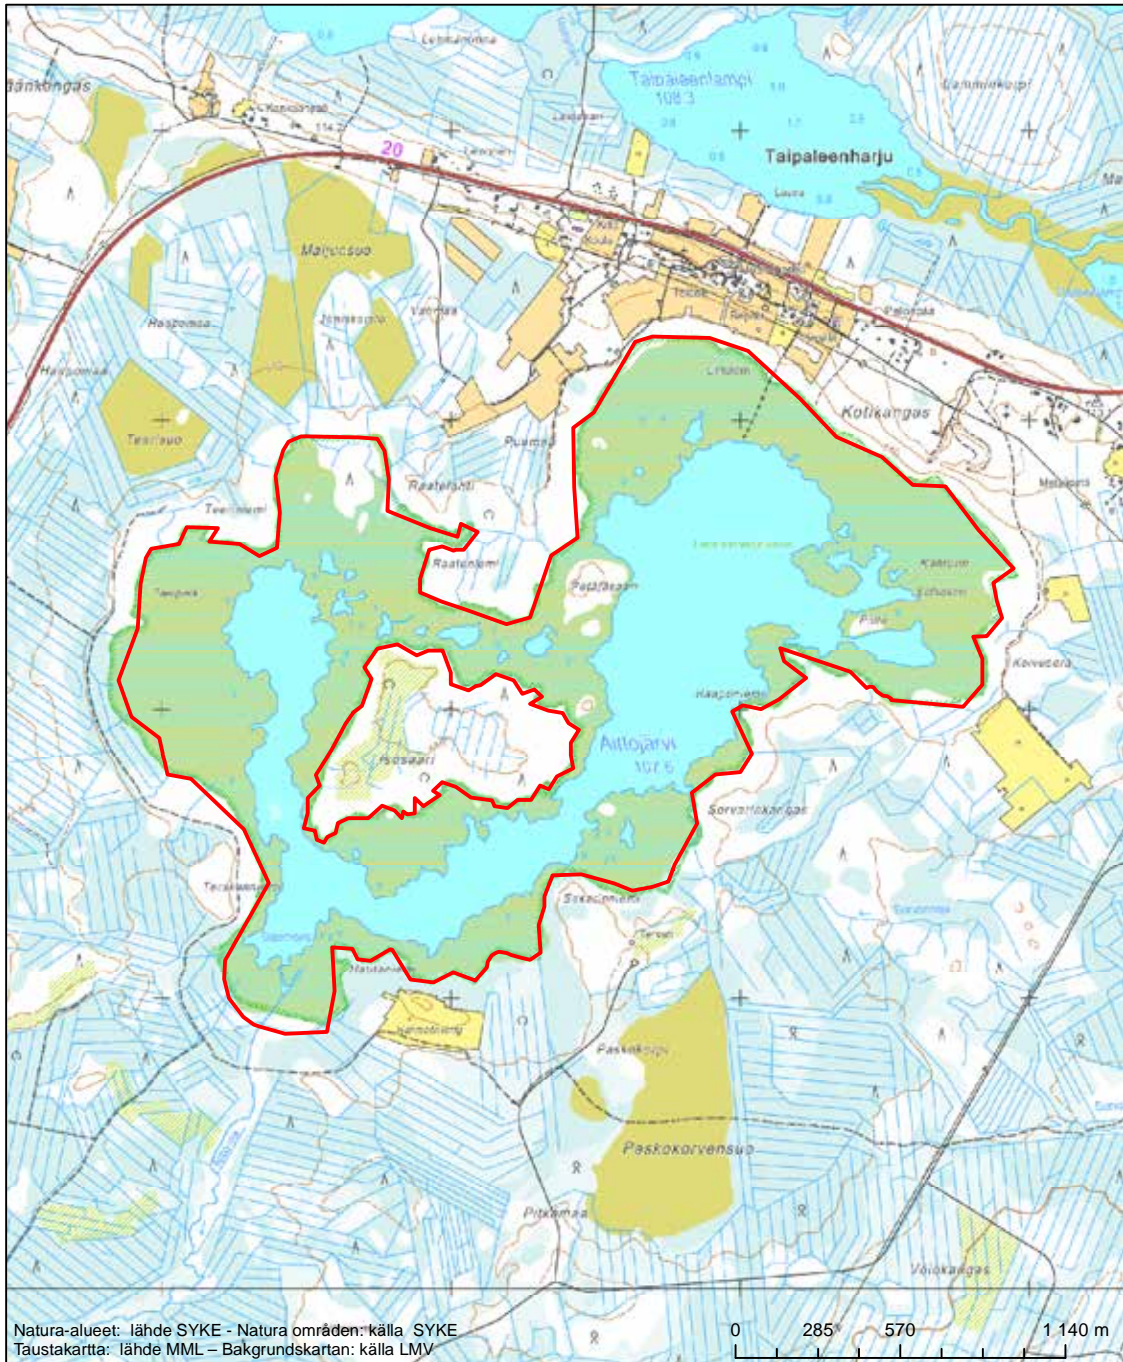

Alueen tunnus/Områdets kod: FI1103817

Alueen nimi: Aittojärvi

Områdets namn: Aittojärvi

Erityinen suojelualue (SPA) - Särskilt skyddsområde (SPA)

Alueen tunnus/Områdets kod: FI1103818
 Alueen nimi: Kongasjärvi
 Områdets namn: Kongasjärvi