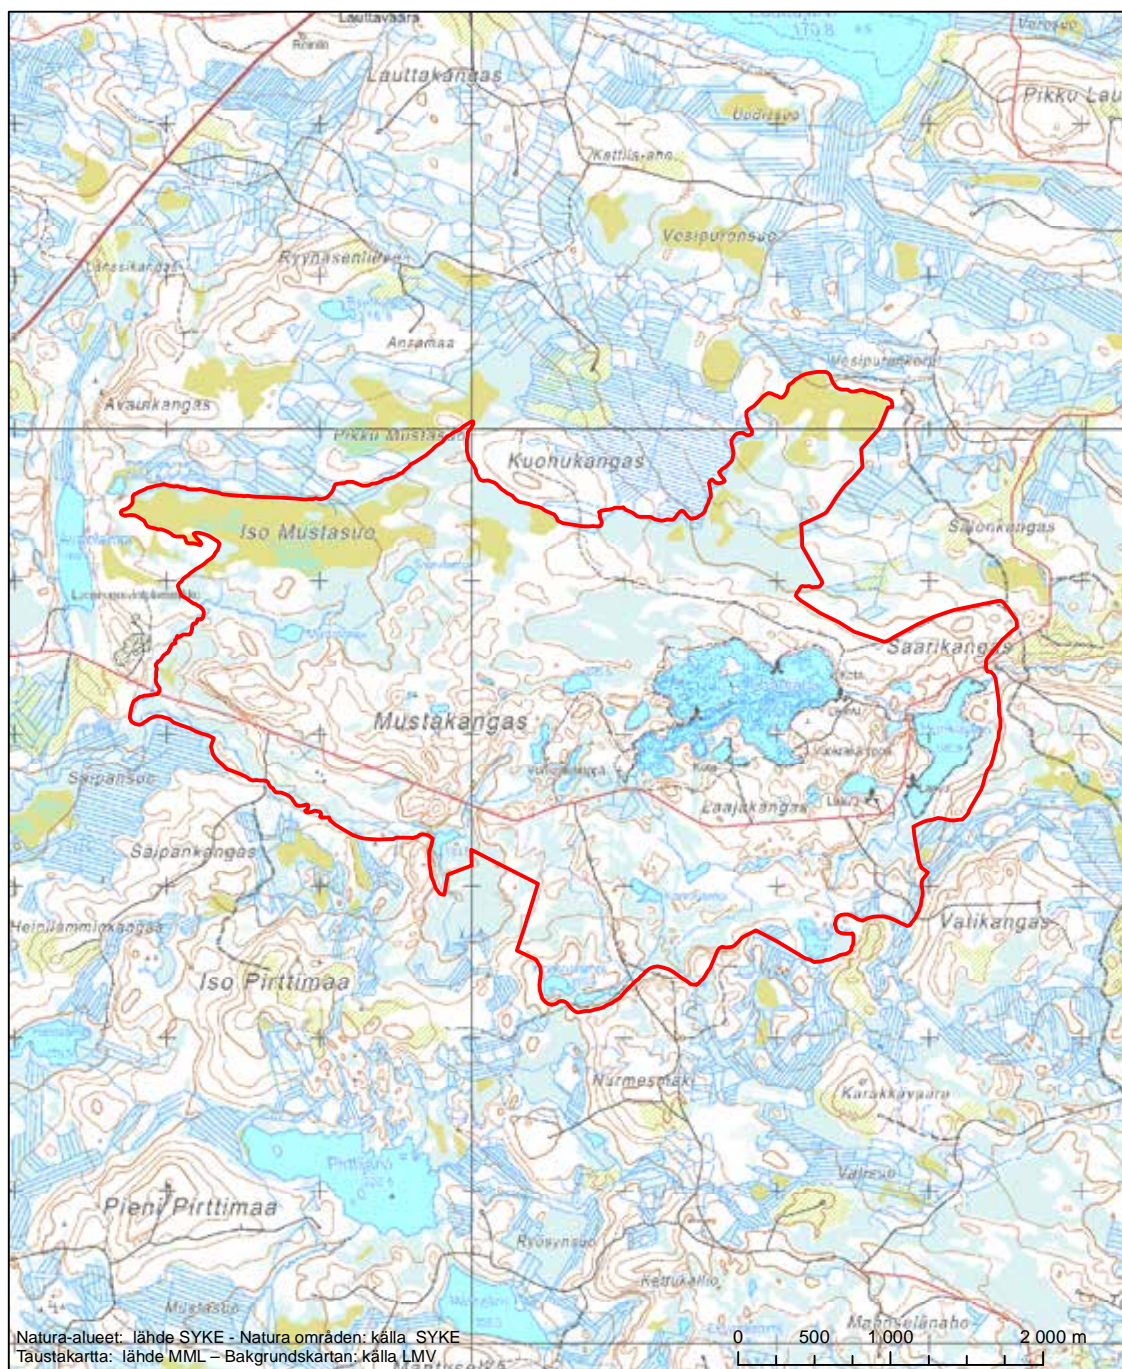

Alueen tunnus/Områdets kod: FI1200464
Alueen nimi: Saarijärven vanhat metsät
Områdets namn: Gammelskogarna vid Saarijärvi

Erityisten suojelutoimien alue (SAC) - Särskilt bevarandeområde (SAC)