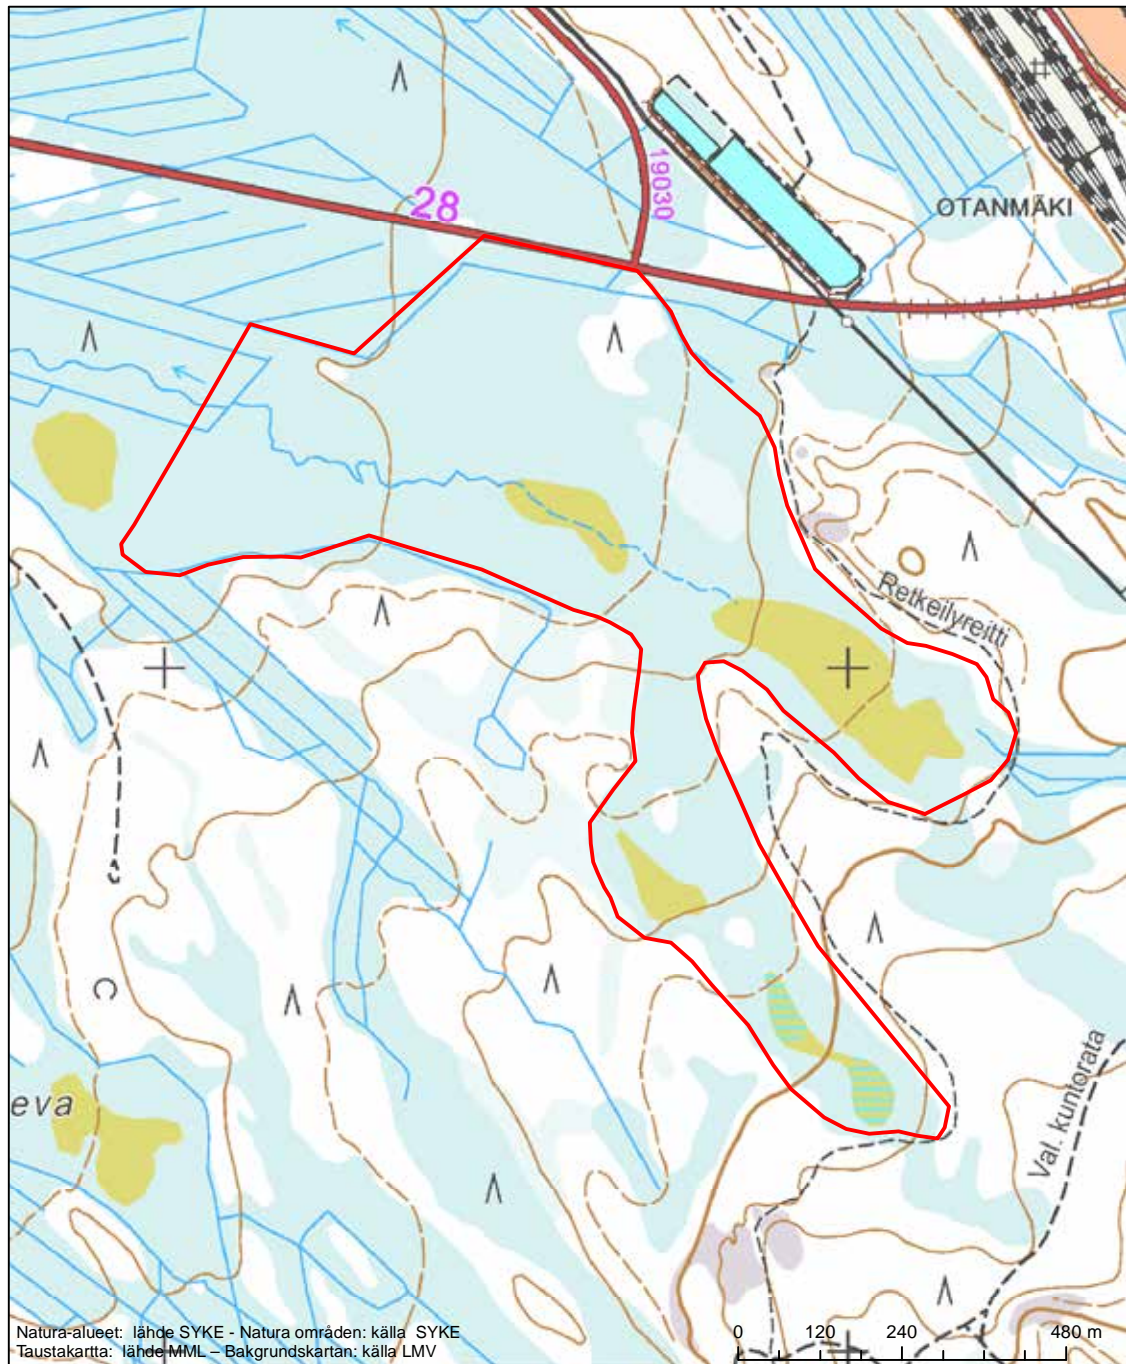

Alueen tunnus/Områdets kod: FI1200921
Alueen nimi: Otanneva
Områdets namn: Otanneva

Erityisten suojelutoimien alue (SAC) - Särskilt bevarandeområde (SAC)