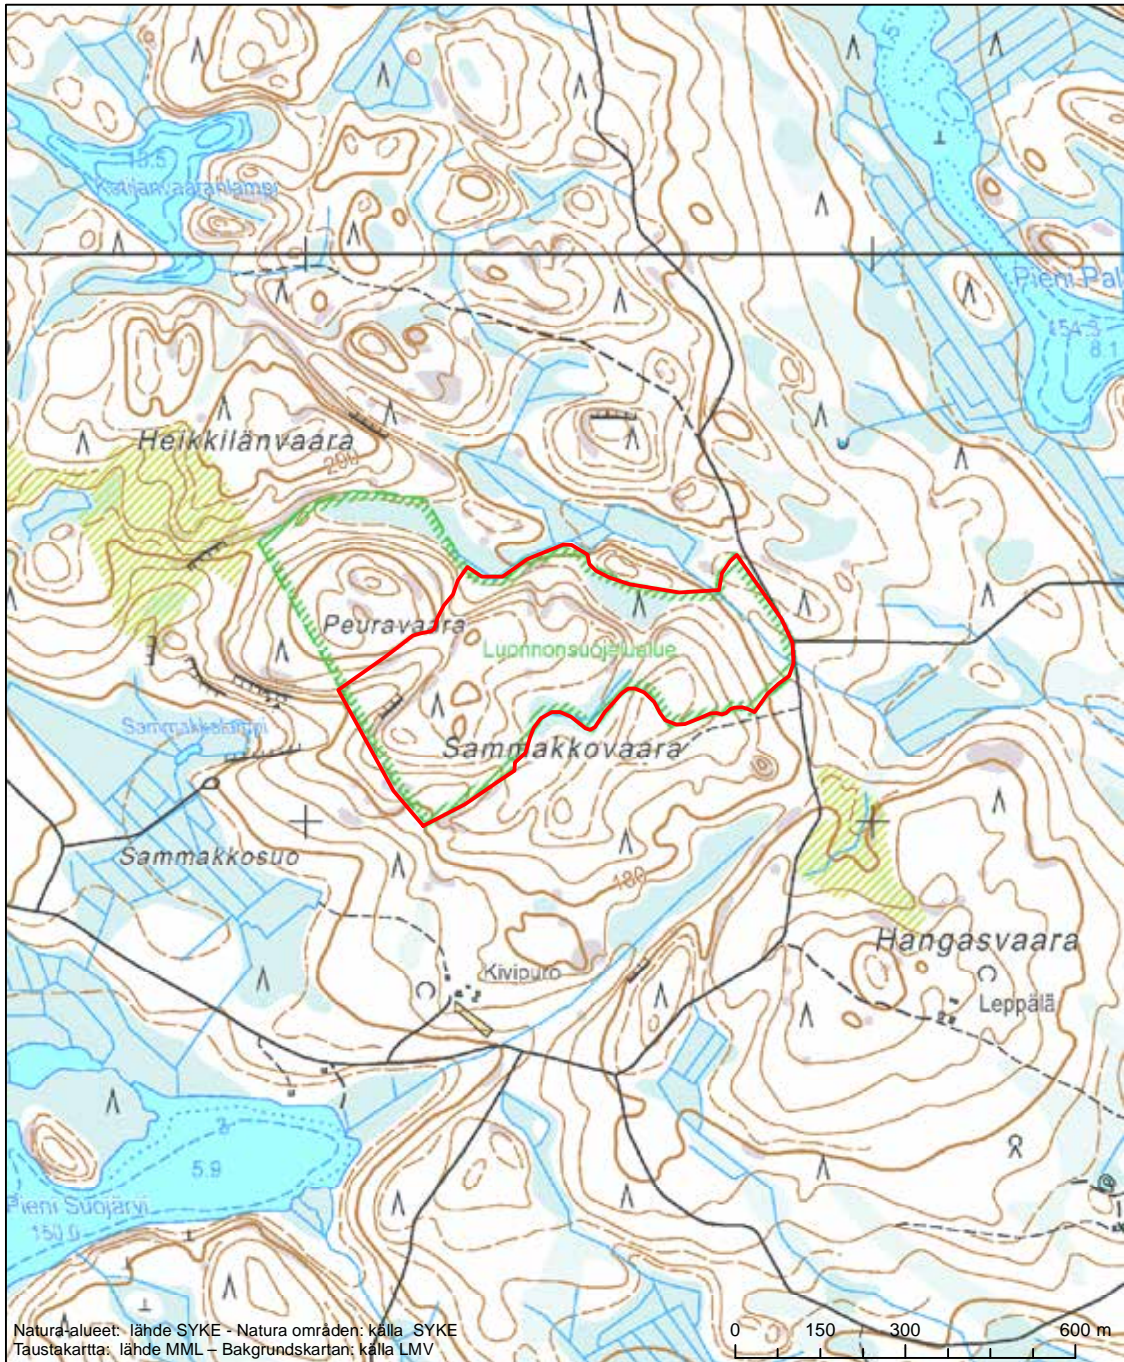

Alueen tunnus/Områdets kod: FI0700102
Alueen nimi: Sammakkovaara
Områdets namn: Sammakkovaara

Erityisten suojelutoimien alue (SAC) - Särskilt bevarandeområde (SAC)