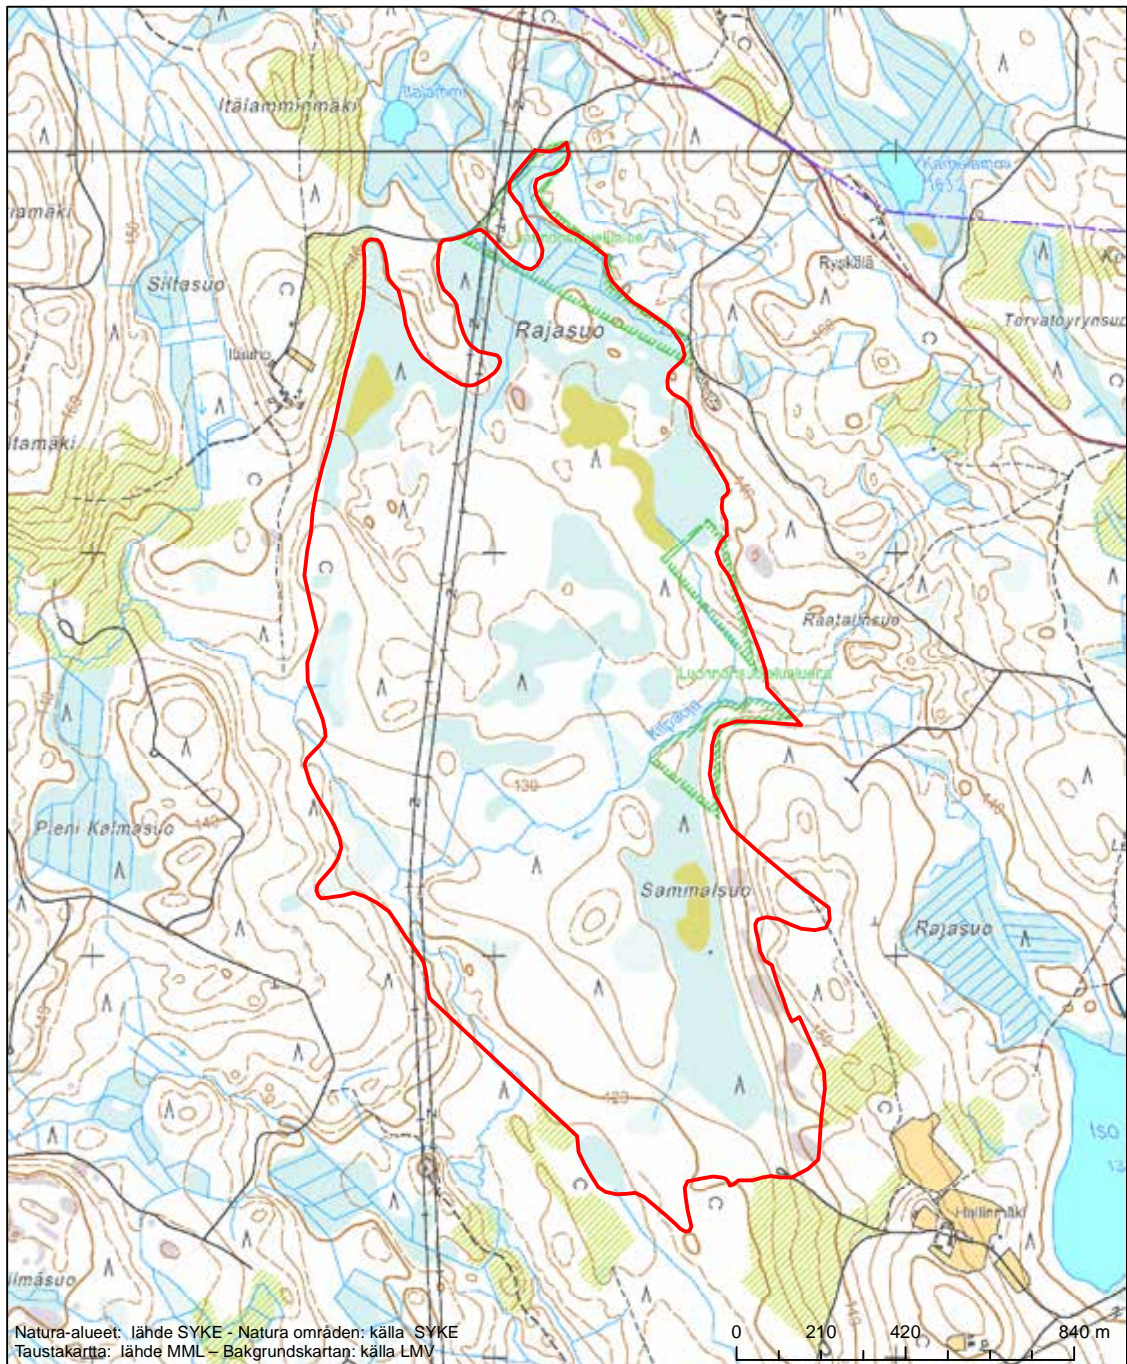

Alueen tunnus/Områdets kod: FI0900124
Alueen nimi: Hallinmäki
Områdets namn: Hallinmäki

Erityisten suojelutoimien alue (SAC) - Särskilt bevarandeområde (SAC)