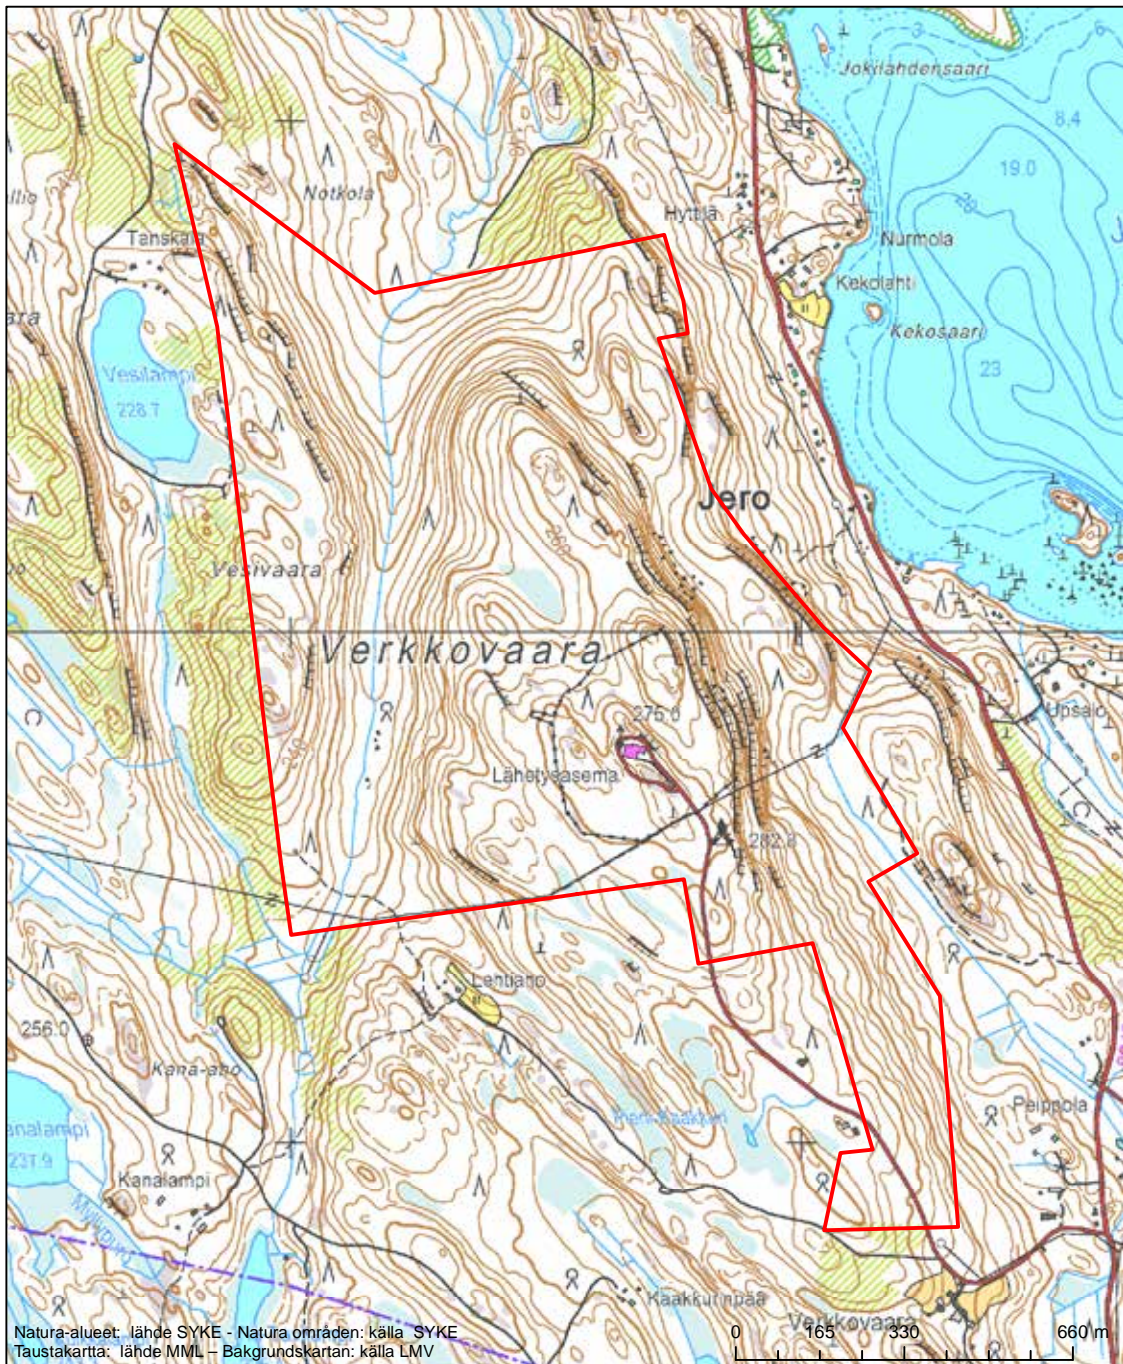

Alueen tunnus/Områdets kod: FI0700074
Alueen nimi: Verkkovaara
Områdets namn: Verkkovaara

Erityisten suojelutoimien alue (SAC) - Särskilt bevarandeområde (SAC)