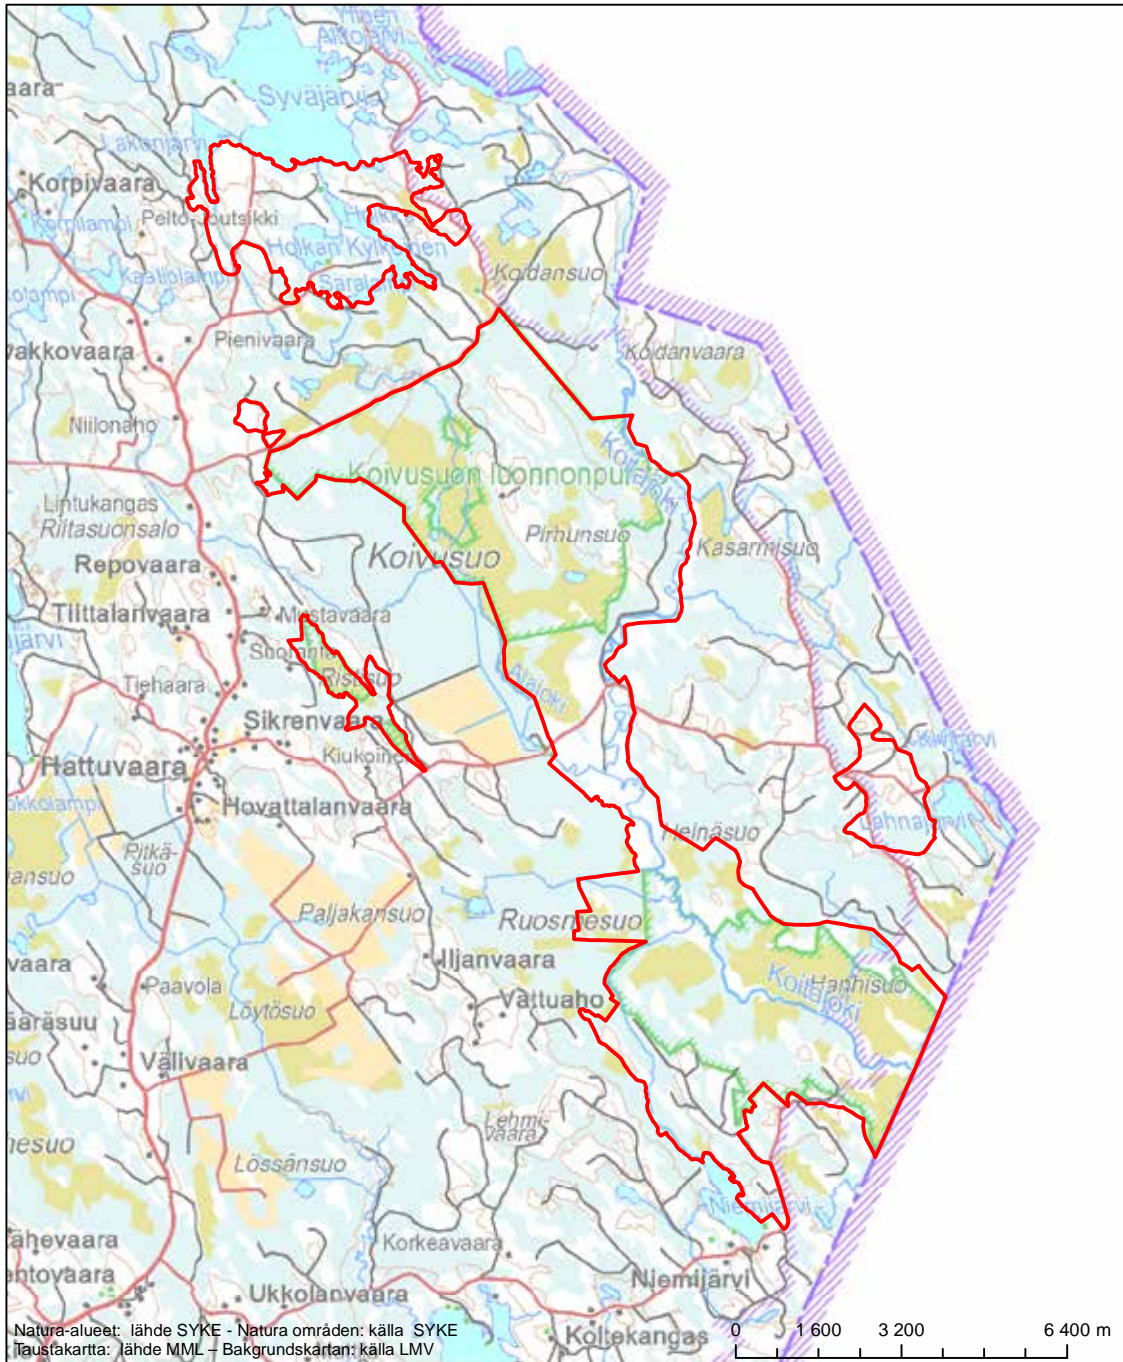

Alueen tunnus/Områdets kod: FI0700043
Alueen nimi: Koitajoen alue
Områdets namn: Koitajokiområde

Erityinen suojelualue (SPA) - Särskilt skyddsområde (SPA)
Erityisten suojelutoimien alue (SAC) - Särskilt bevarandeområde (SAC)