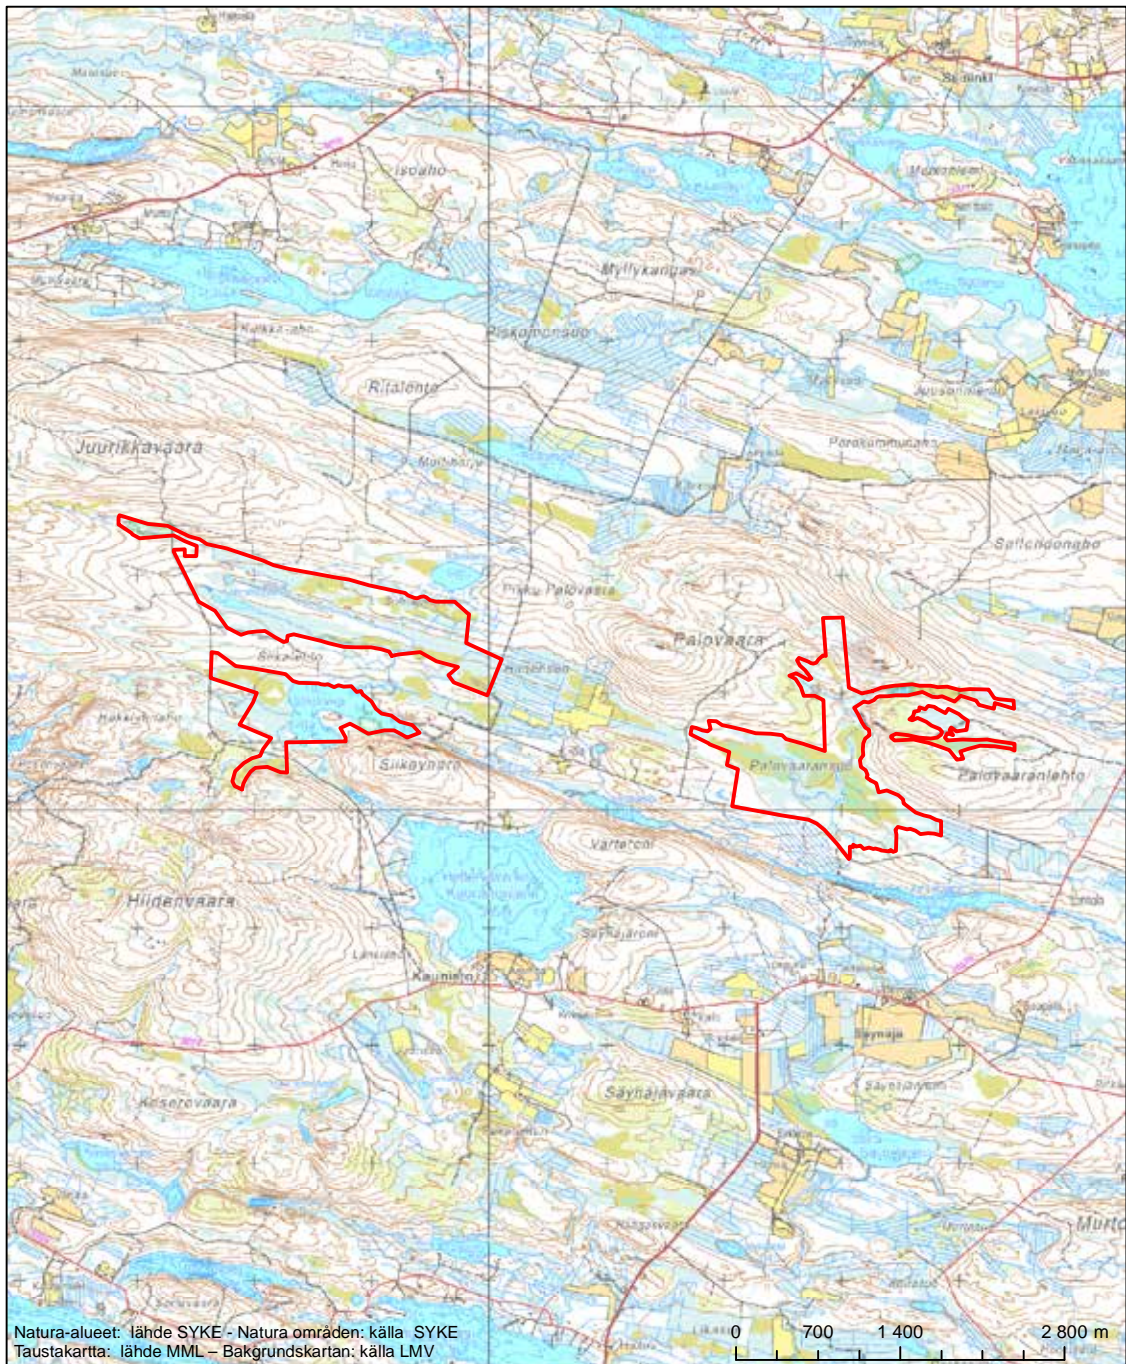

Alueen tunnus/Områdets kod: FI1101612
Alueen nimi: Siikalampi - Hiidensuo - Palovaaransuo
Områdets namn: Siikalampi - Hiidensuo - Palovaaransuo

Erityisten suojelutoimien alue (SAC) - Särskilt bevarandeområde (SAC)