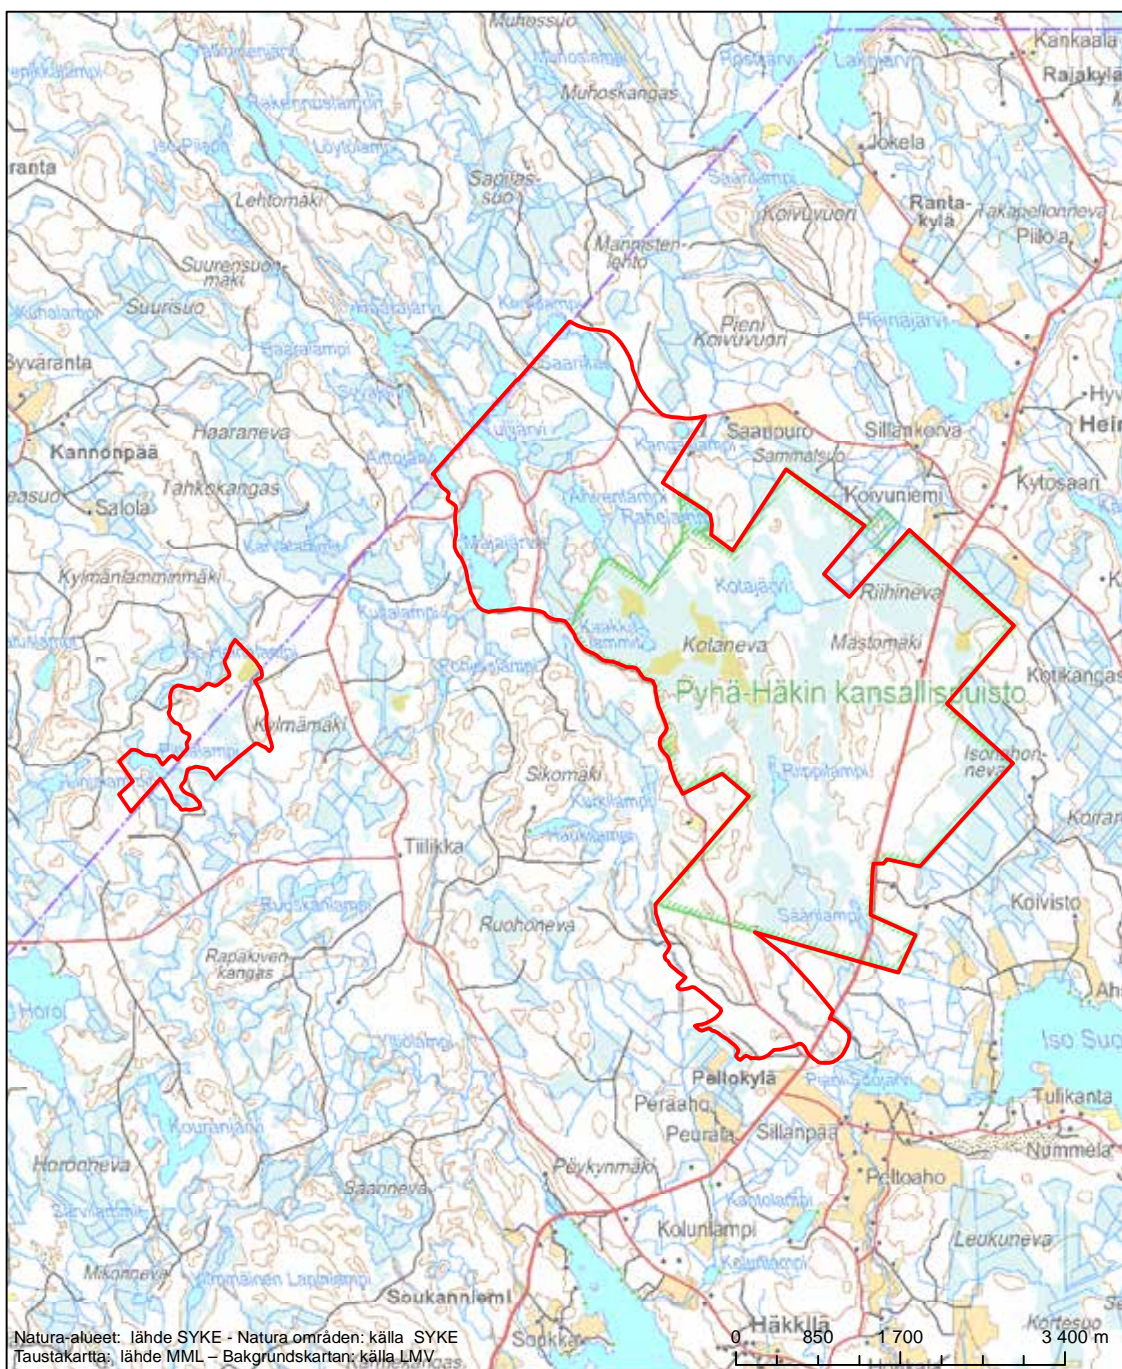

Alueen tunnus/Områdets kod: FI0900069
Alueen nimi: Pyhä-Häkin alue
Områdets namn: Pyhä-Häkkiområde

Erityinen suojelualue (SPA) - Särskilt skyddsområde (SPA)

Erityisten suojelutoimien alue (SAC) - Särskilt bevarandeområde (SAC)