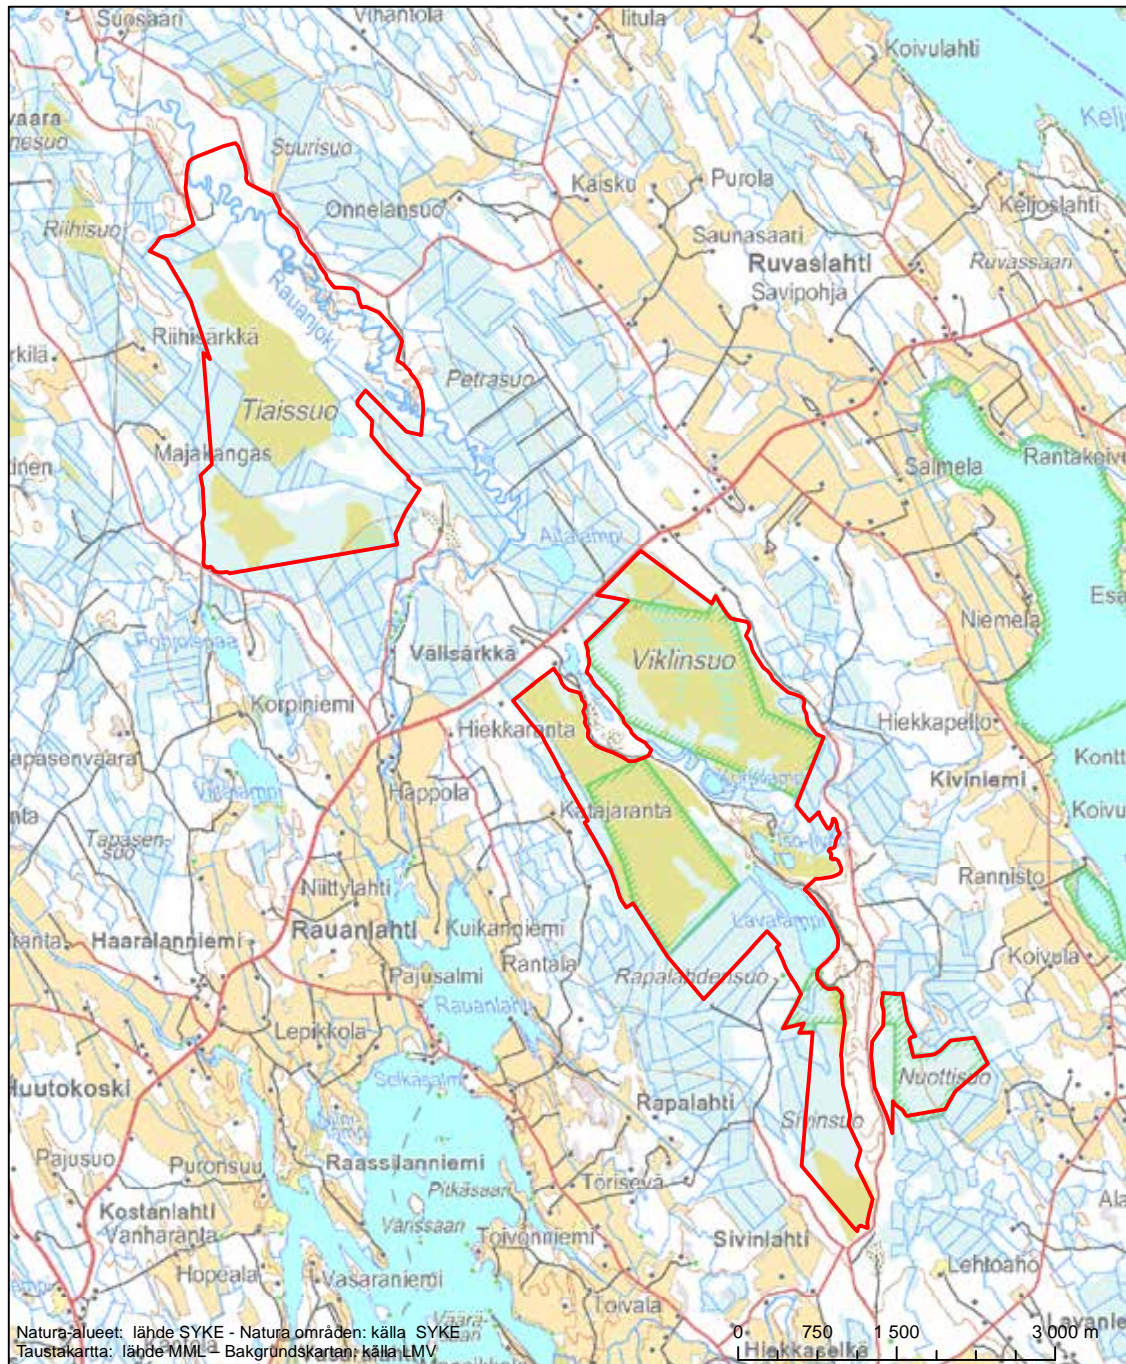

Alueen tunnus/Områdets kod: FI0700050
 Alueen nimi: Viklinrimpi
 Områdets namn: Viklinrimpi

Erityinen suojelualue (SPA) - Särskilt skyddsområde (SPA)

Erityisten suojelutoimien alue (SAC) - Särskilt bevarandeområde (SAC)