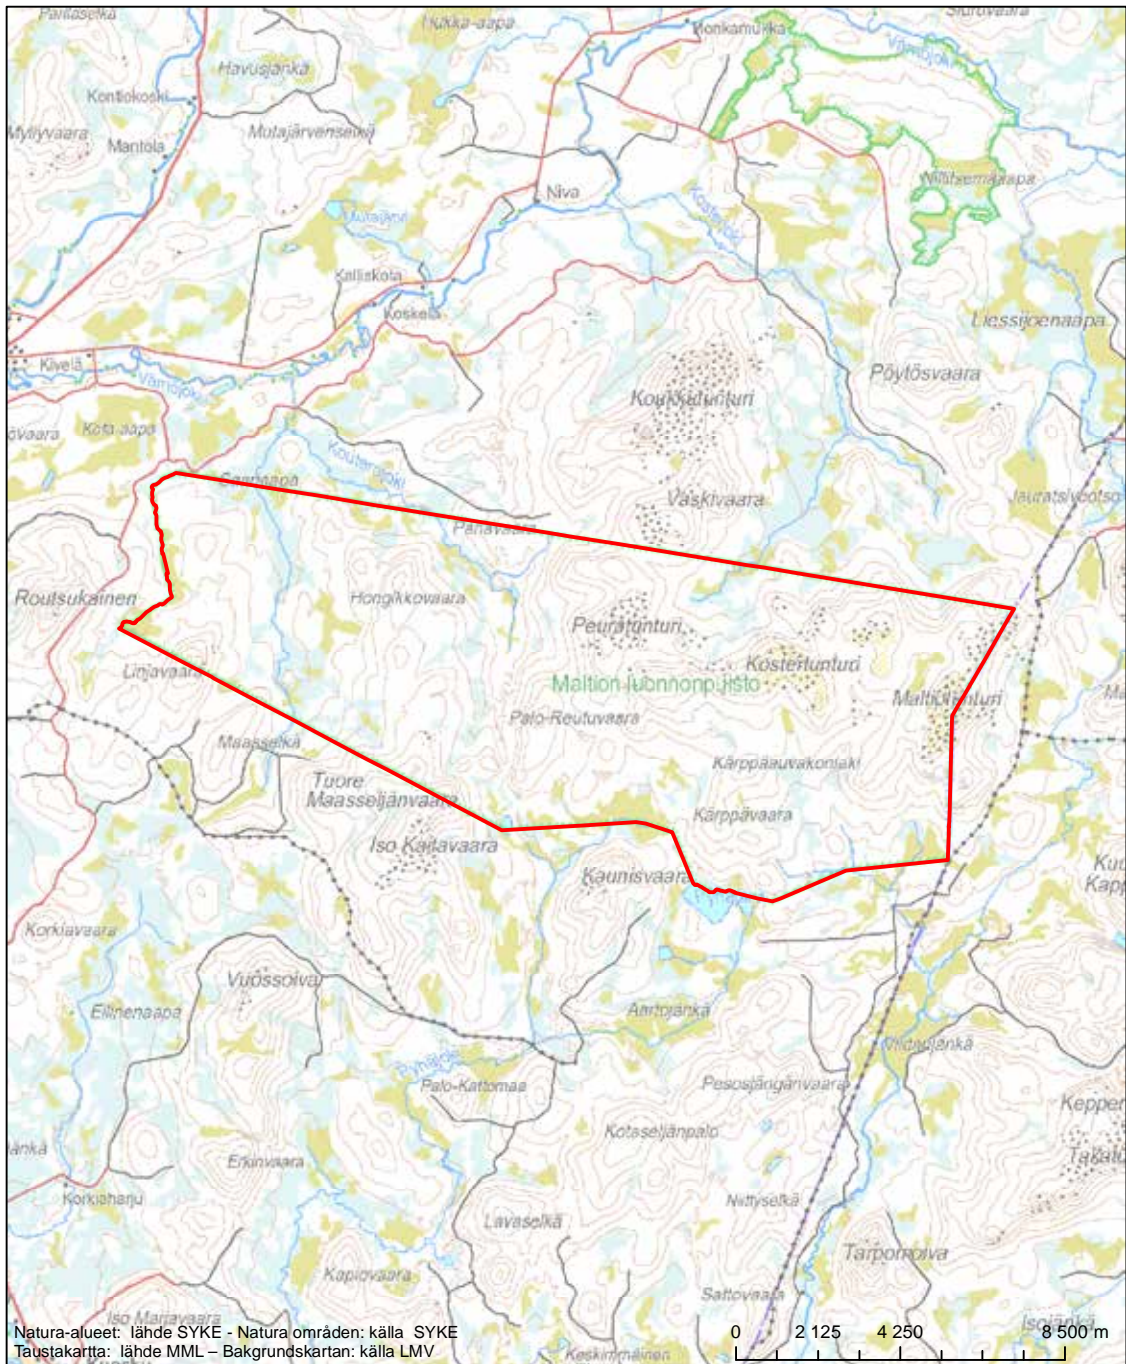

Alueen tunnus/Områdets kod: F11301502

Alueen nimi: Maltio

Områdets namn: Maltio

Erityisten suojelutoimien alue (SAC) - Särskilt bevarandeområde (SAC)