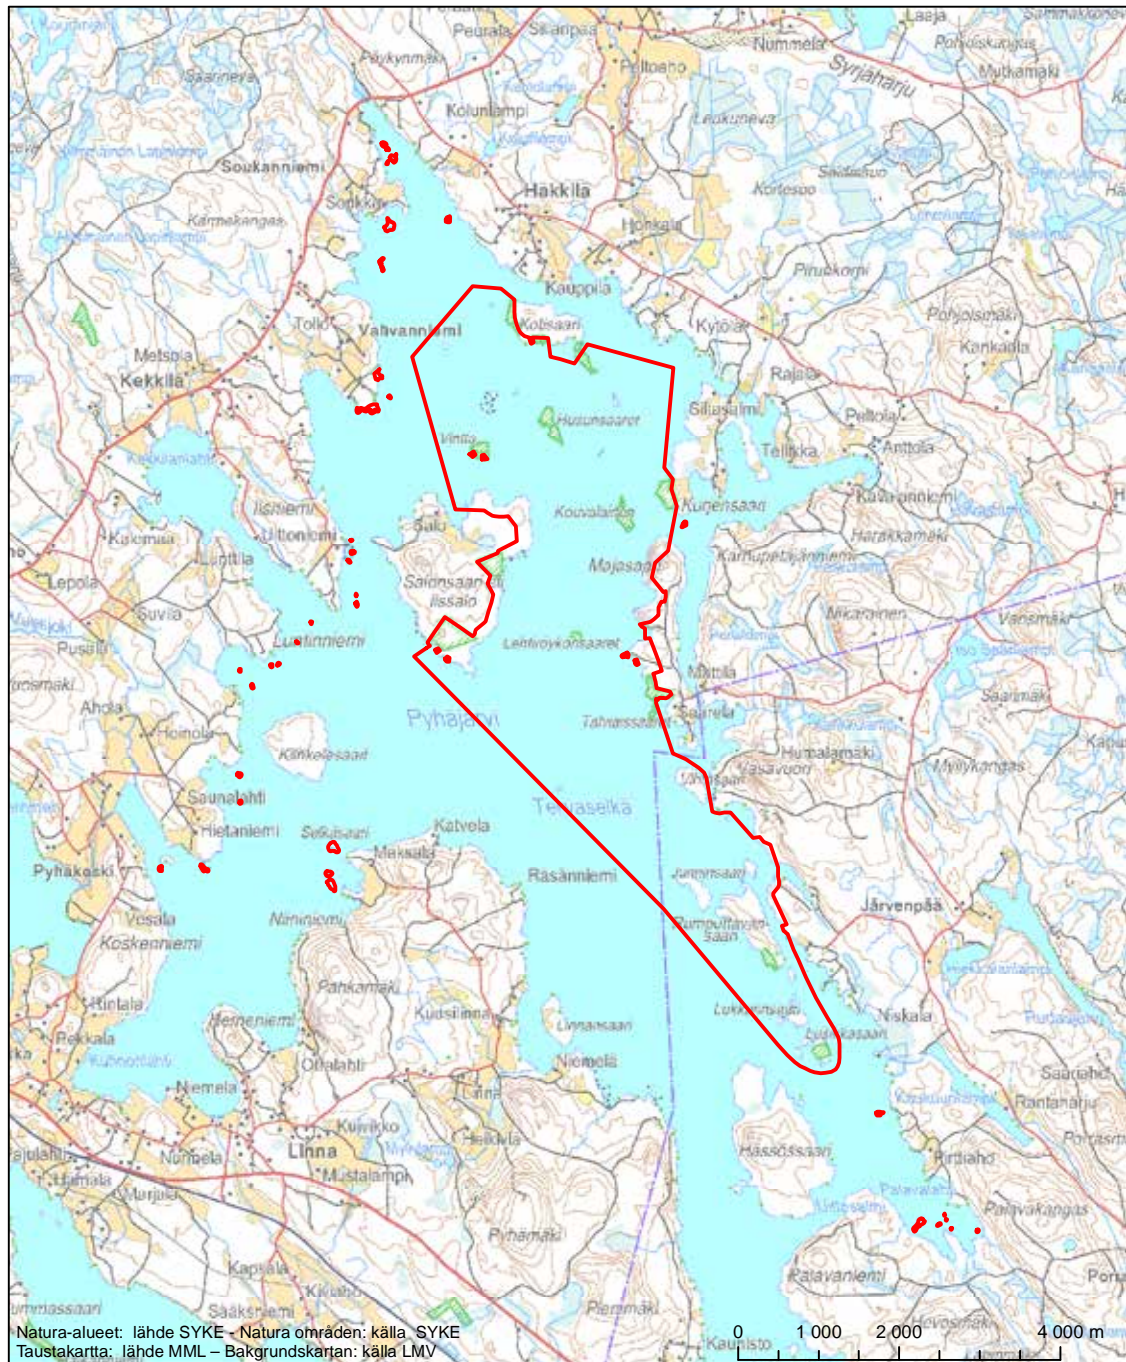

Alueen tunnus/Områdets kod: FI0900027
Alueen nimi: Pyhäjärvi
Områdets namn: Pyhäjärvi

Erityinen suojelualue (SPA) - Särskilt skyddsområde (SPA)

Erityisten suojelutoimien alue (SAC) - Särskilt bevarandeområde (SAC)