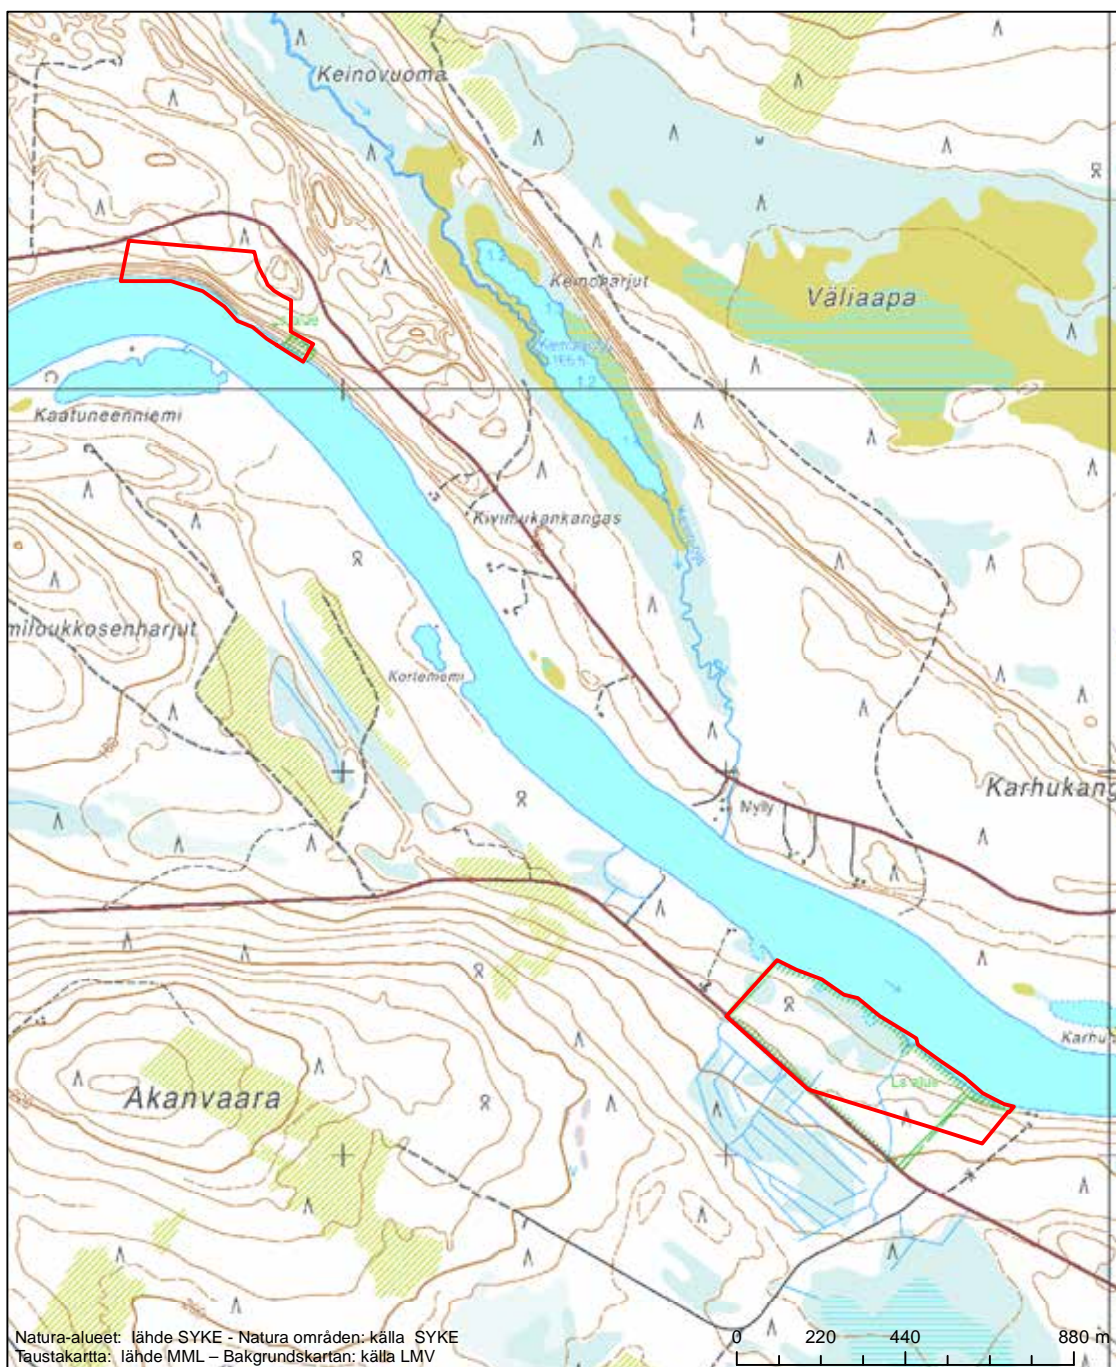

Alueen tunnus/Områdets kod: FI1300901
 Alueen nimi: Pyhä-tunturi
 Områdets namn: Pyhä-tunturi

Erytysten suojelutoimien alue (SAC) - Särskilt bevarandeområde (SAC)

Alueen tunnus/Områdets kod: F11300902
 Alueen nimi: Akanvaaran - Kalkkivaaran lehdot
 Områdets namn: Lundarna vid Akanvaara och Kalkkivaara