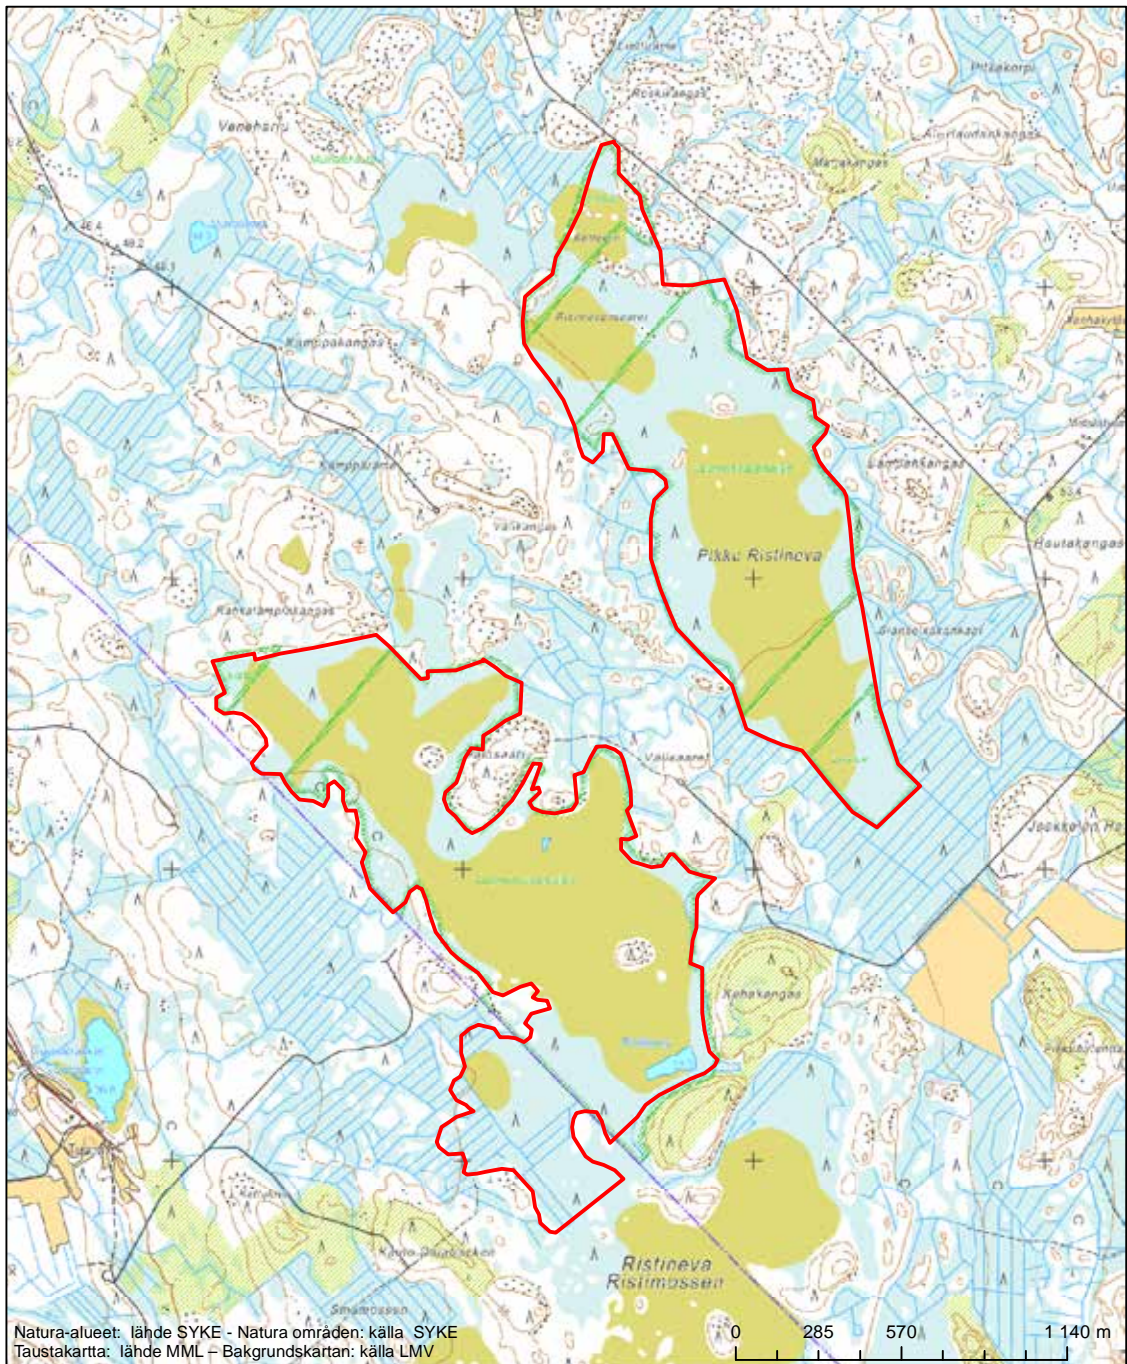

Alueen tunnus/Områdets kod: F11000029
Alueen nimi: Iso Ristineva - Pikku Ristineva
Områdets namn: Ristimössi

Erityisten suojelutoimien alue (SAC) - Särskilt bevarandeområde (SAC)