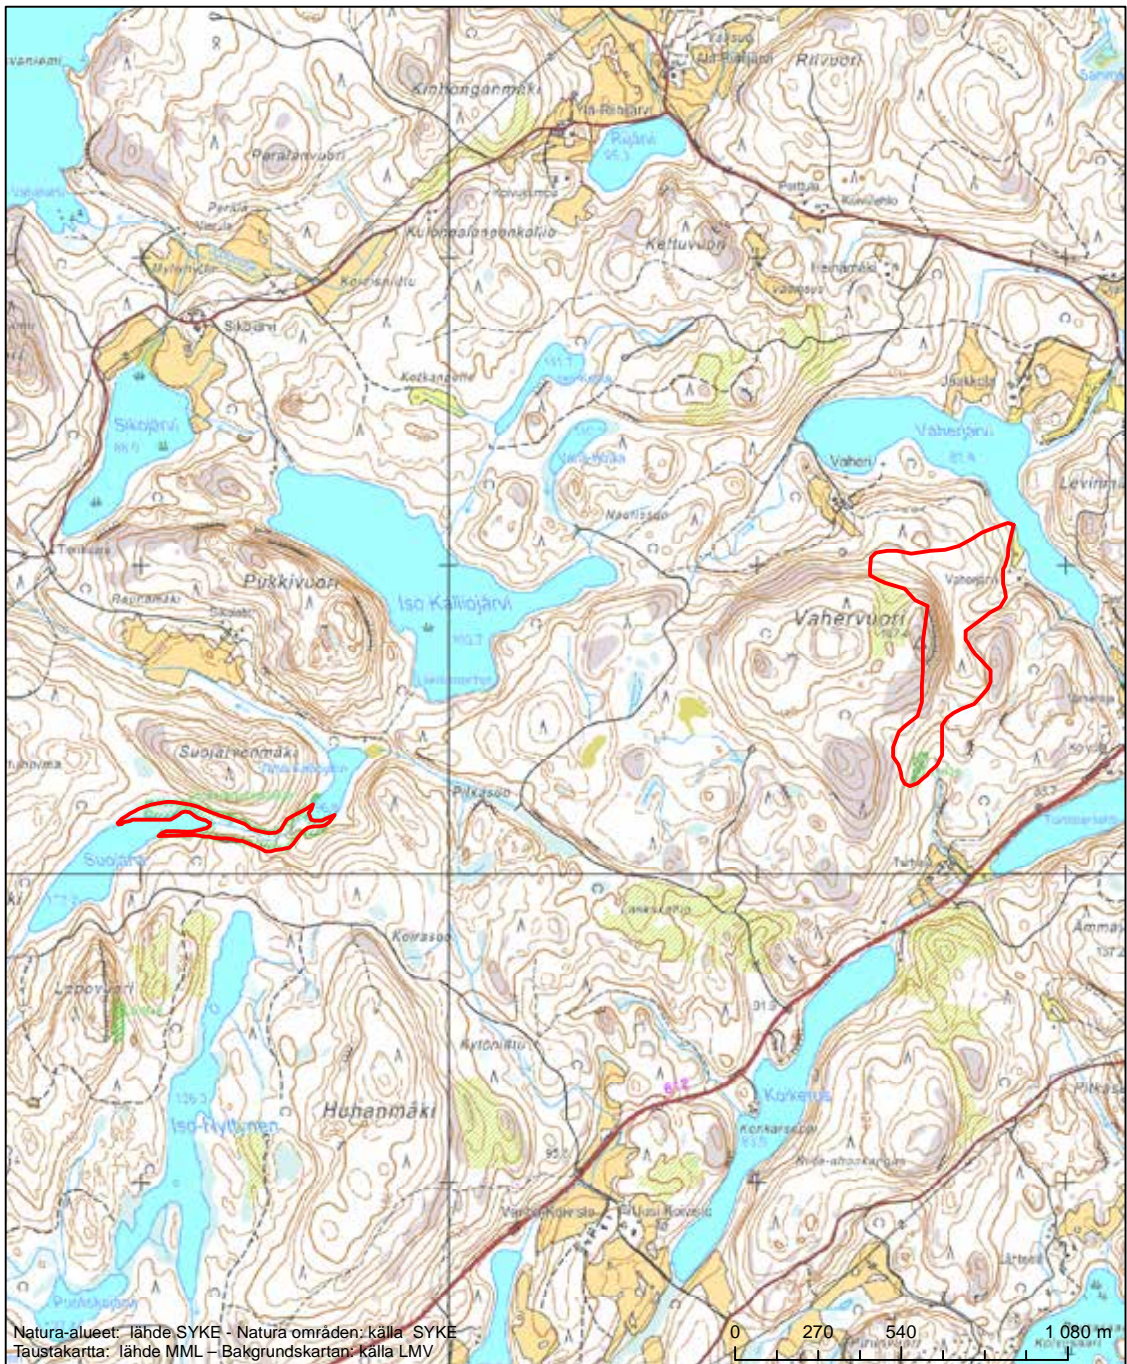

Alueen tunnus/Områdets kod: FI0900079
 Alueen nimi: Vanhanselkä - Ruppavuori
 Områdets namn: Vanhanselkä-Ruppavuori

Erityinen suojelualue (SPA) - Särskilt skyddsområde (SPA)

Erityisten suojelutoimien alue (SAC) - Särskilt bevarandeområde (SAC)