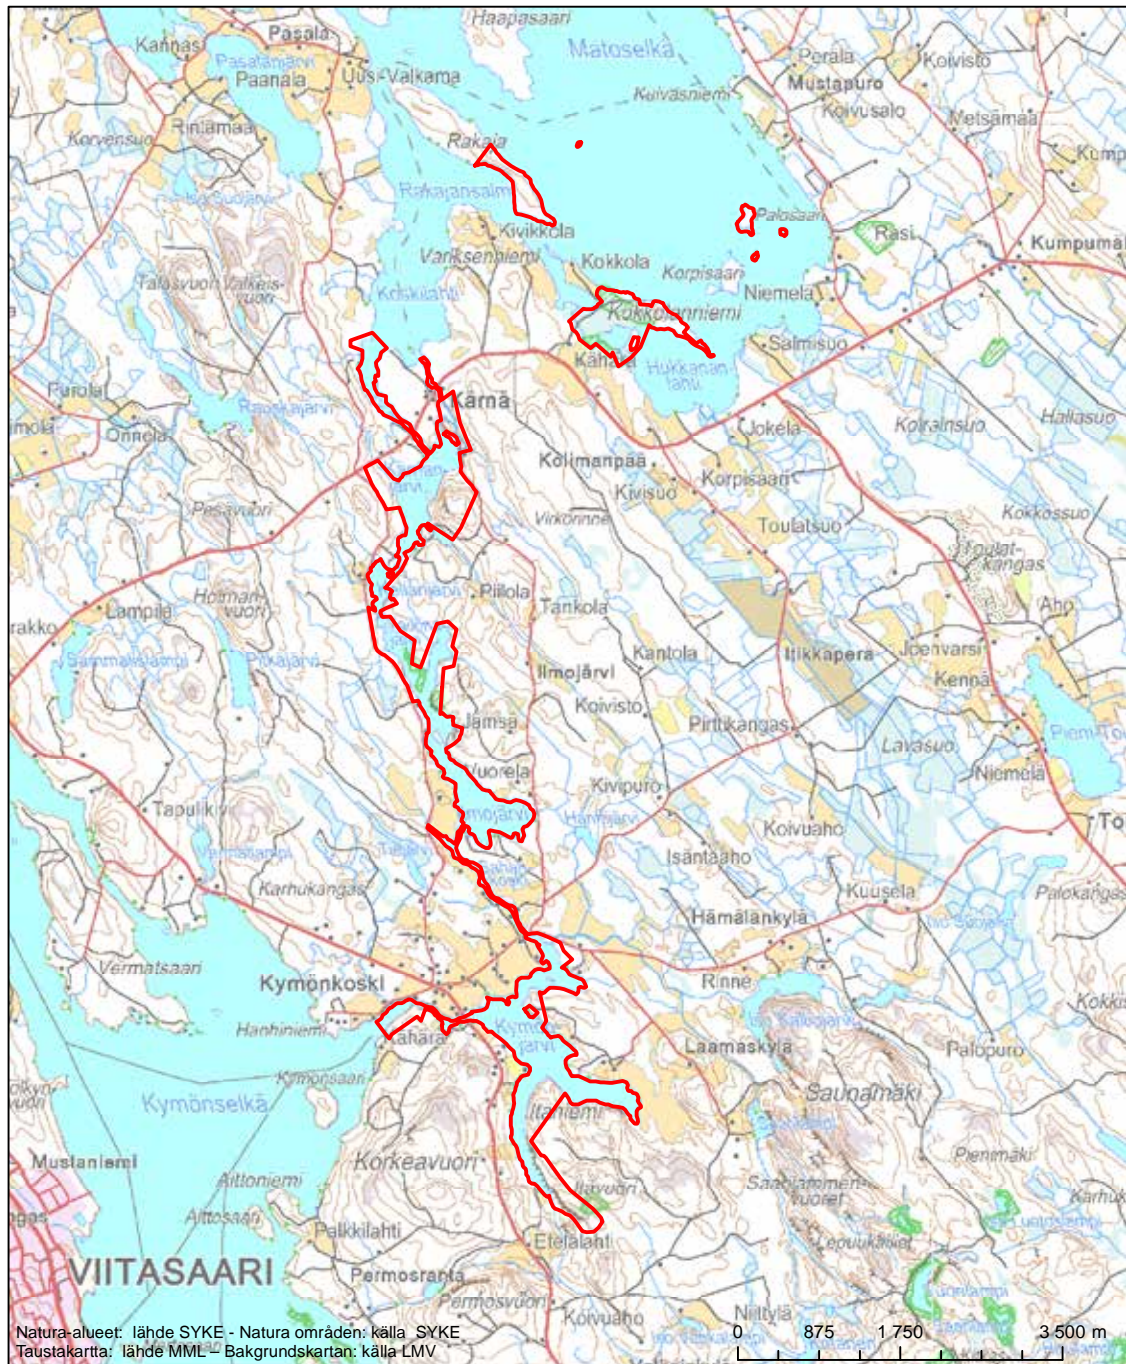

Alueen tunnus/Områdets kod: FI0900070
 Alueen nimi: Kolima - Keitele -koskireitti
 Områdets namn: Kolima-Keitele forssträcka

Erityinen suojelualue (SPA) - Särskilt skyddsområde (SPA)

Erityisten suojelutoimien alue (SAC) - Särskilt bevarandeområde (SAC)