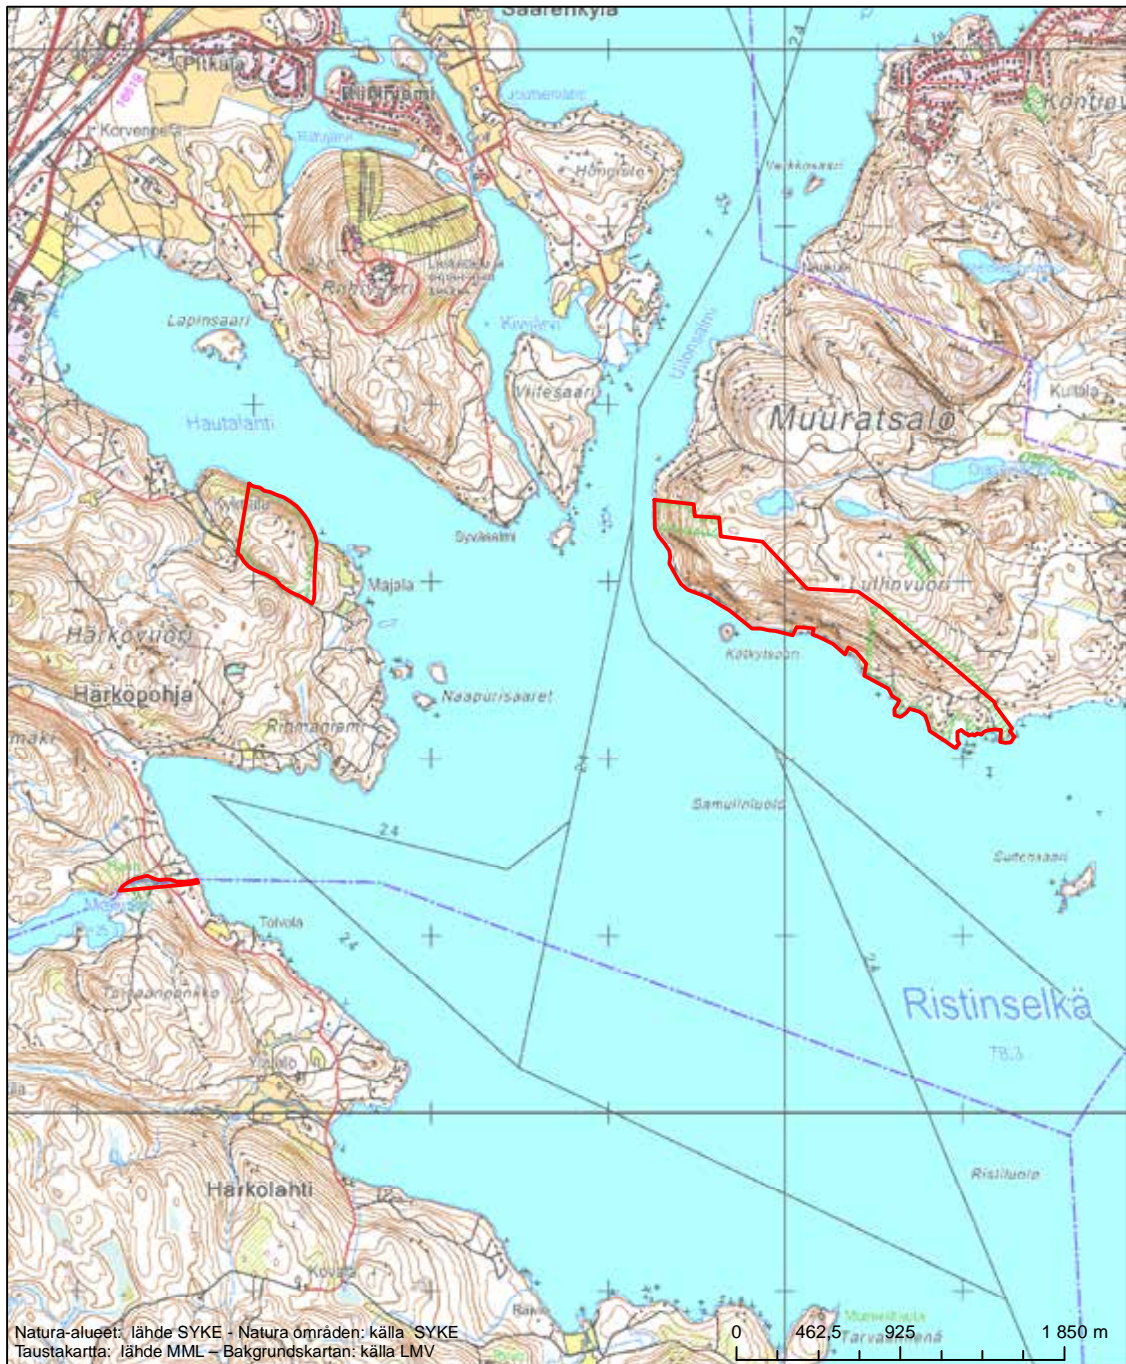

Alueen tunnus/Områdets kod: FI0900084
Alueen nimi: Lullinvuori - Kustaanvuori - Härköpohja
Områdets namn: Lullinvuori-Kustaanvuori-Härköpohja

Erityisten suojelutoimien alue (SAC) - Särskilt bevarandeområde (SAC)