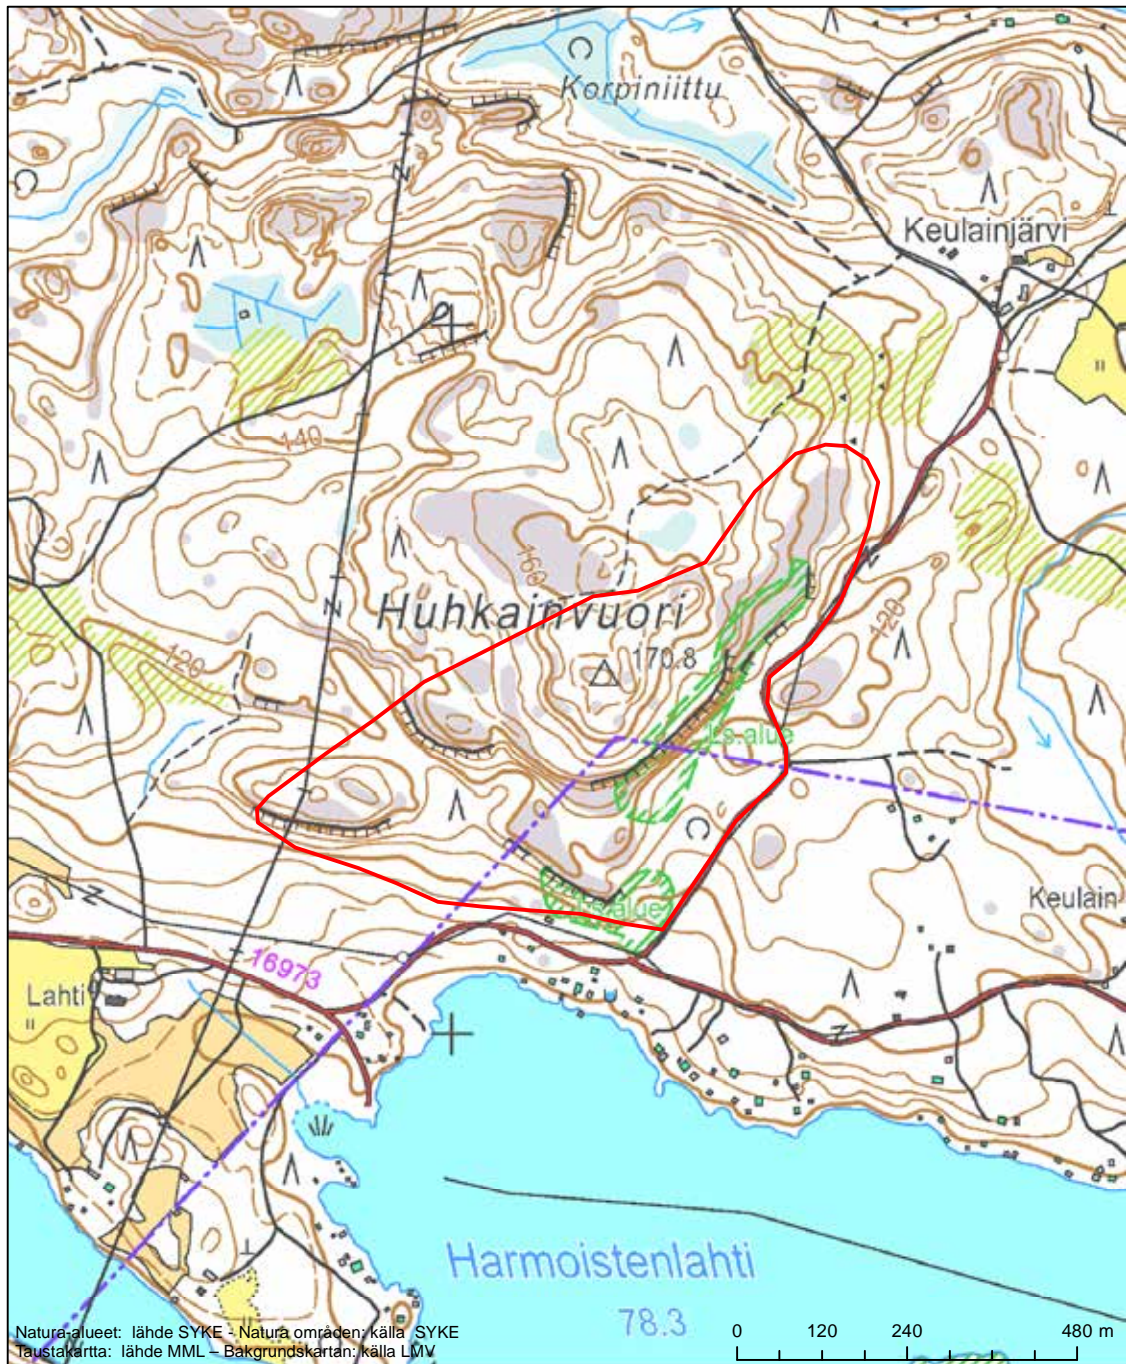

Alueen tunnus/Områdets kod: FI0900102
Alueen nimi: Huhkainvuori
Områdets namn: Huhkainvuori

Erityisten suojelutoimien alue (SAC) - Särskilt bevarandeområde (SAC)