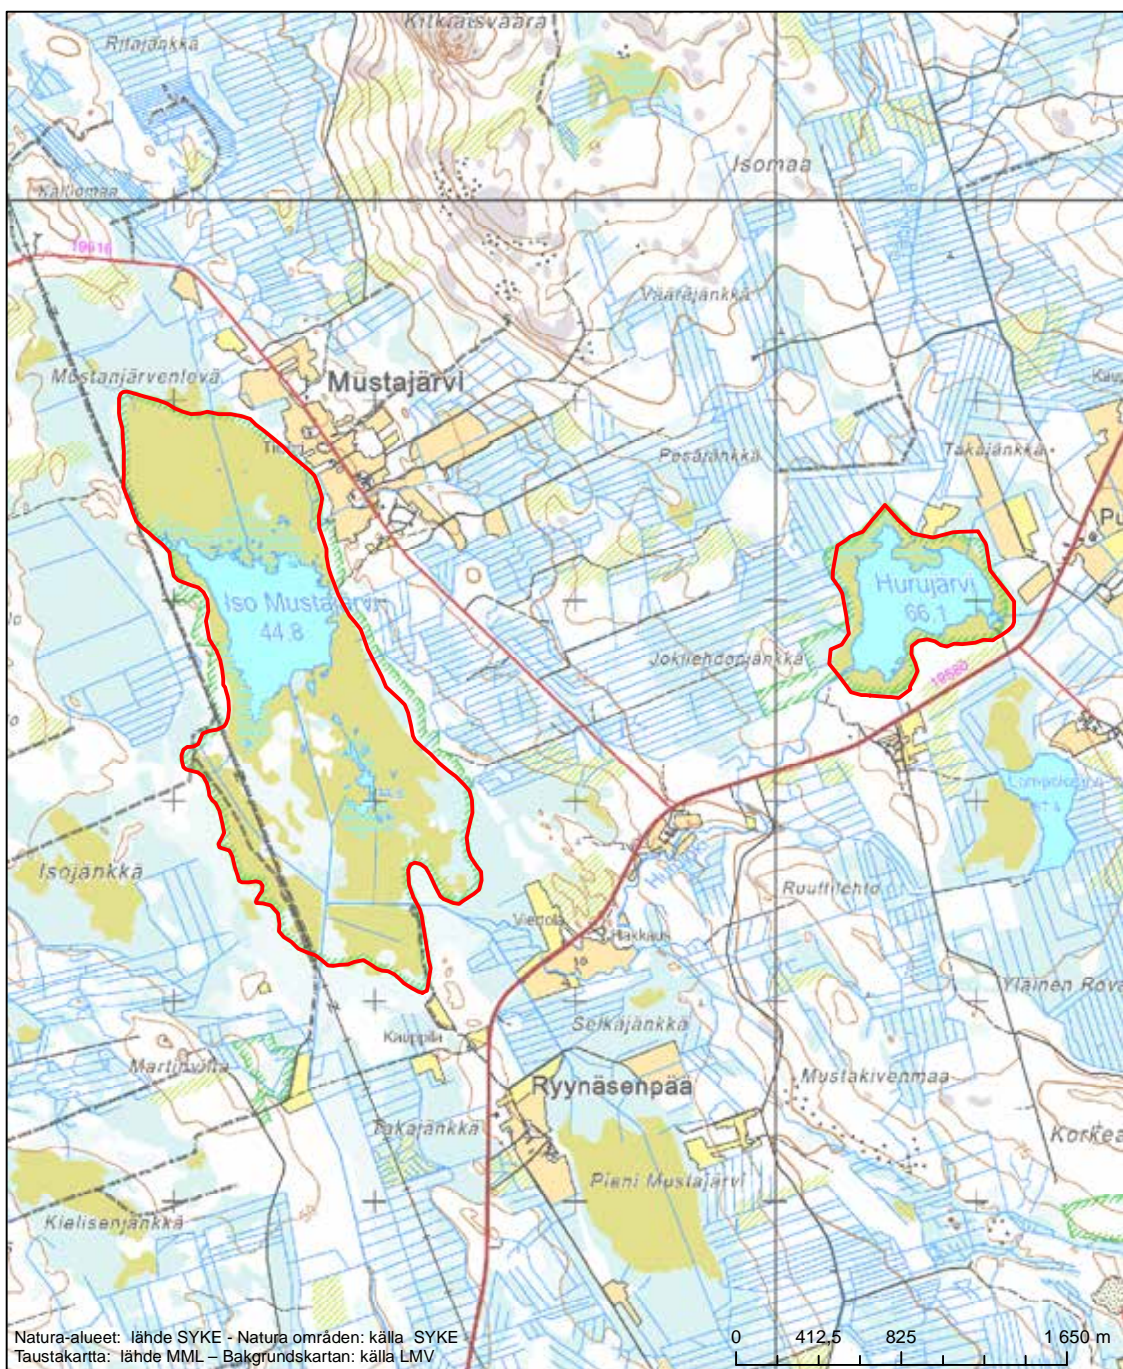

Alueen tunnus/Områdets kod: F11301909
Alueen nimi: Hurujärvi - Iso-Mustajärvi
Områdets namn: Hurujärvi - Iso-Mustajärvi

Erityinen suojelualue (SPA) - Särskilt skyddsområde (SPA)
Erityisten suojelutoimien alue (SAC) - Särskilt bevarandeområde (SAC)