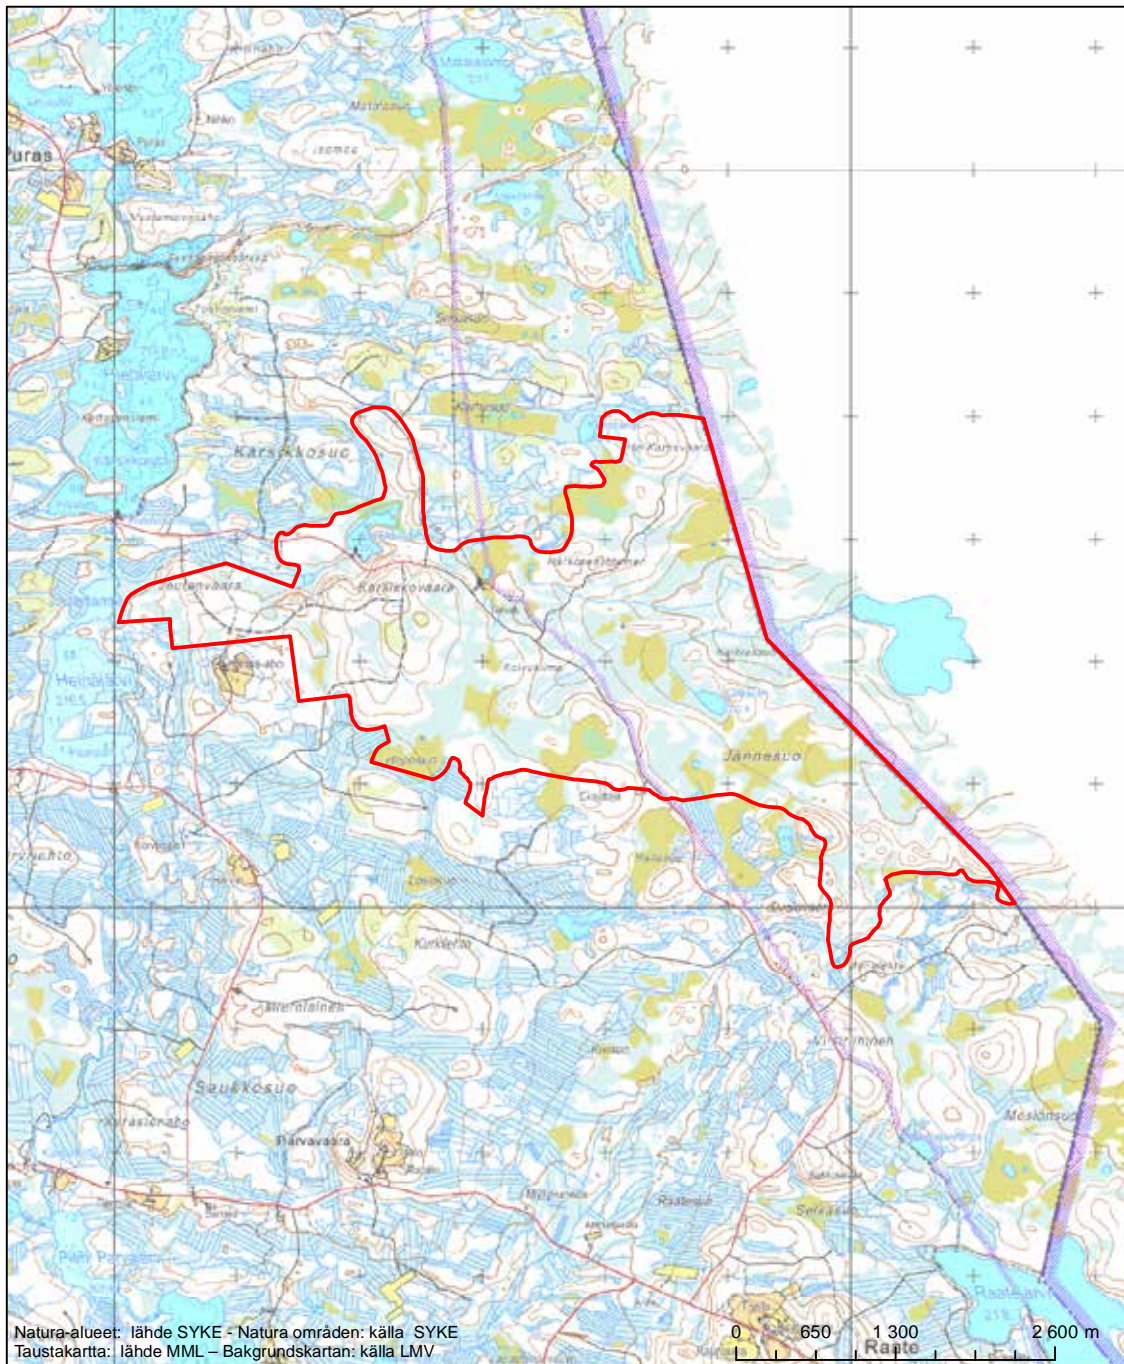

Alueen tunnus/Områdets kod: FI1200737
Alueen nimi: Karsikkovaara - Losolehto
Områdets namn: Karsikkovaara - Losolehto

Erityisten suojelutoimien alue (SAC) - Särskilt bevarandeområde (SAC)