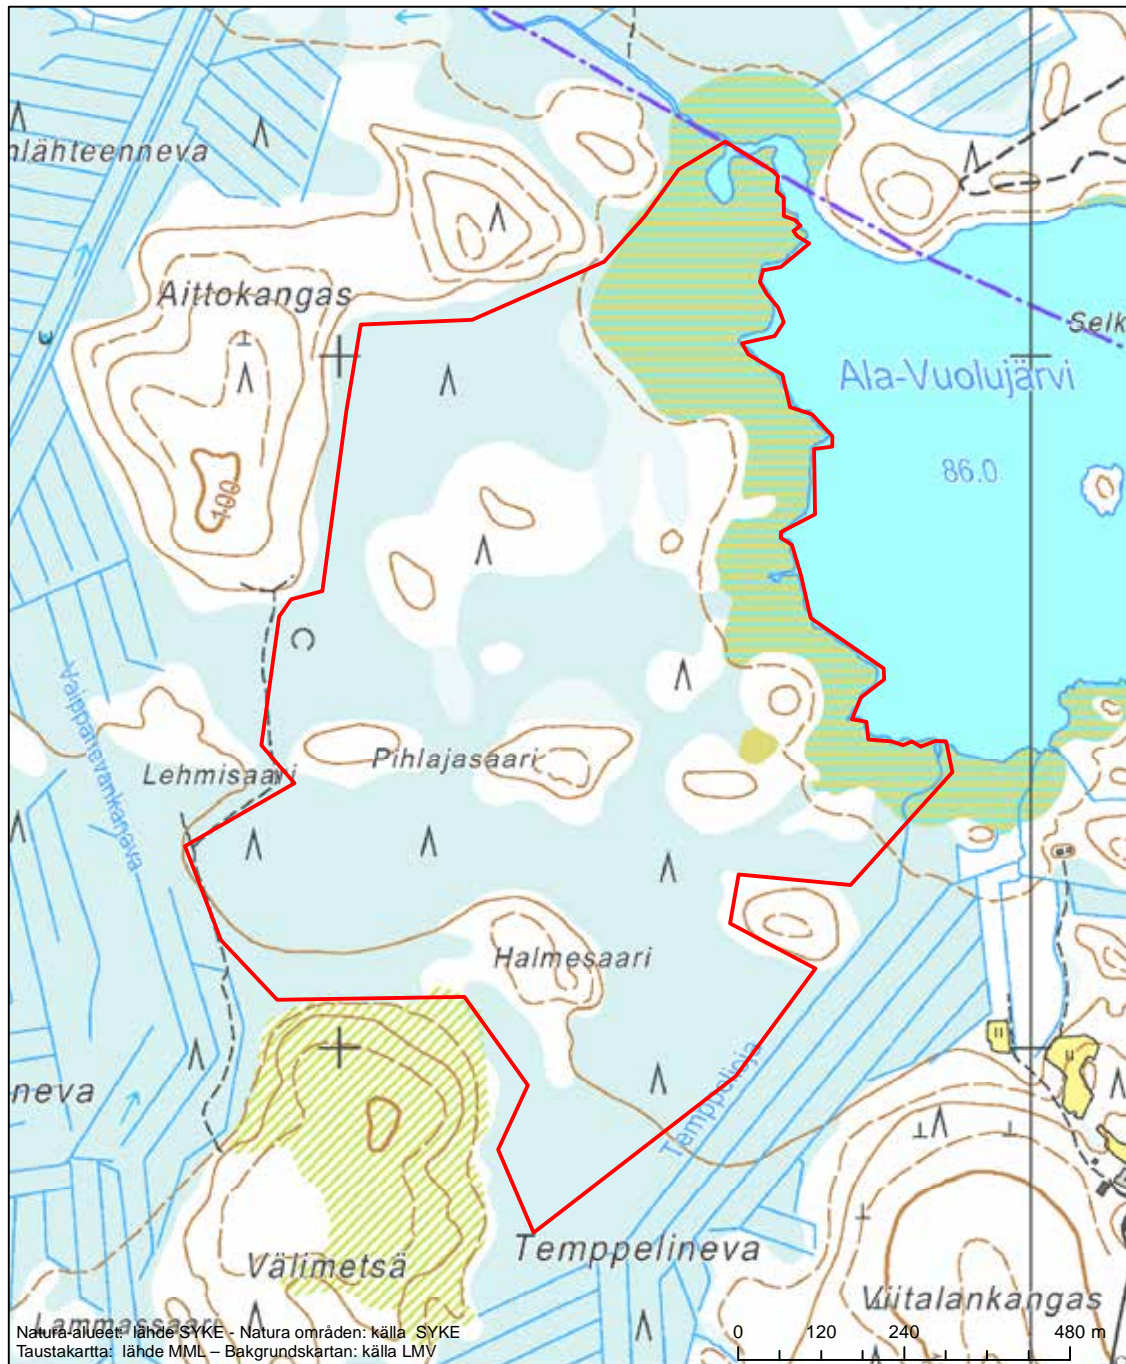

Alueen tunnus/Områdets kod: FI1106201
Alueen nimi: Vaippaneva
Områdets namn: Vaippaneva

Erytysten suojelutoimien alue (SAC) - Särskilt bevarandeområde (SAC)