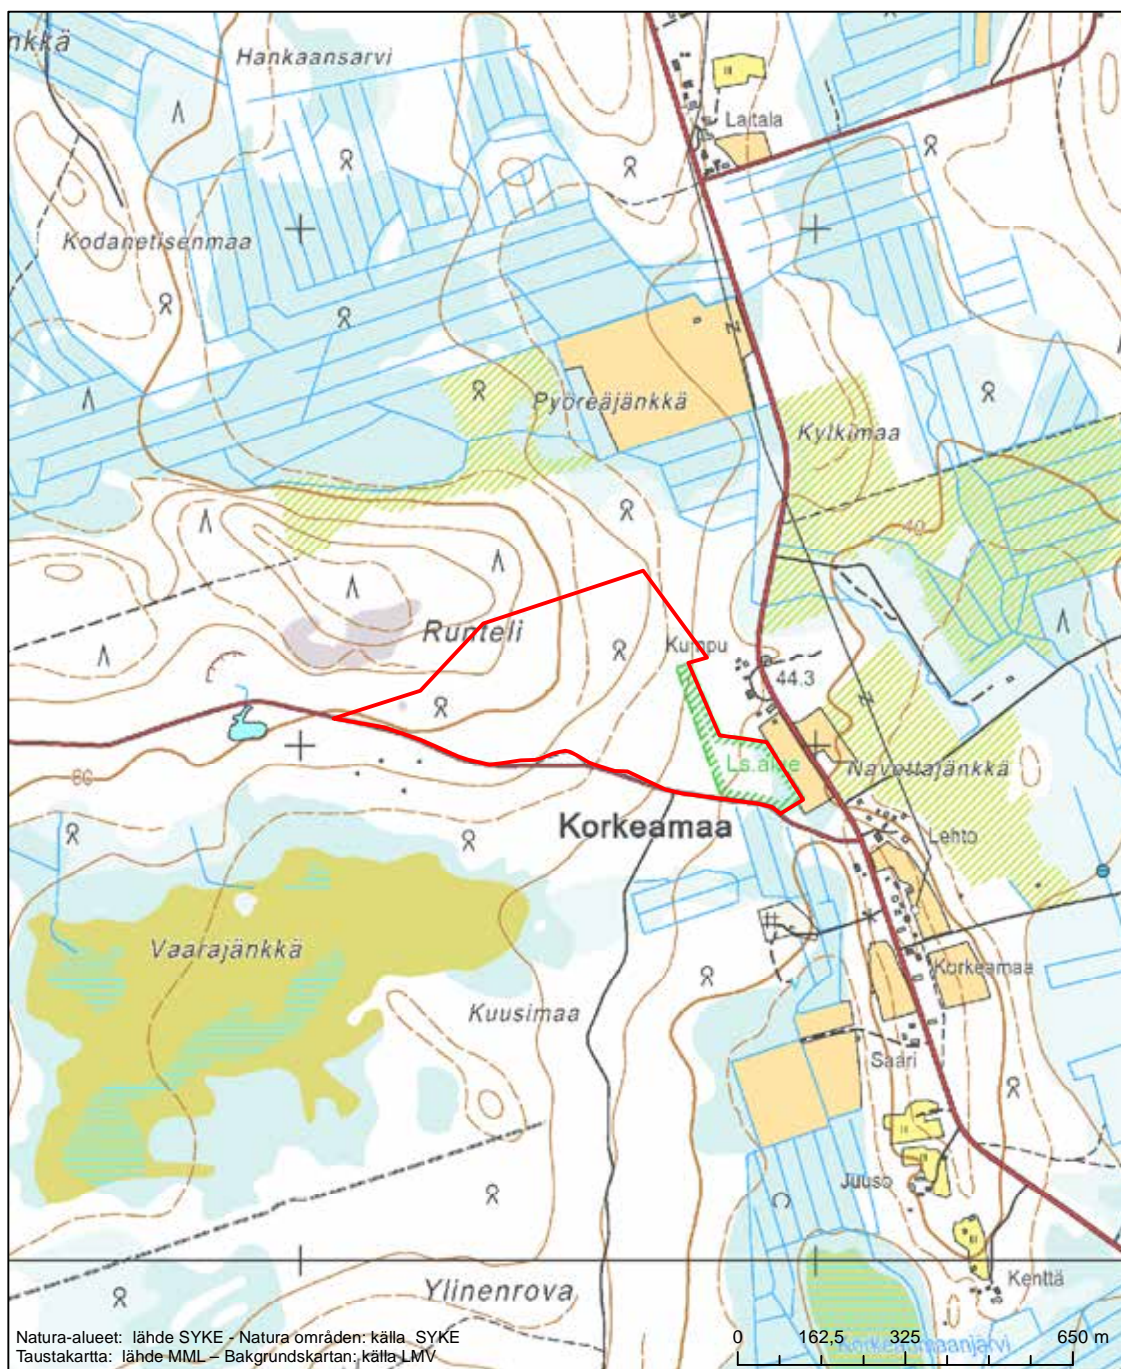

Alueen tunnus/Områdets kod: F11301907
Alueen nimi: Runtelinlehto
Områdets namn: Runtelinlehto

Erityisten suojelutoimien alue (SAC) - Särskilt bevarandeområde (SAC)