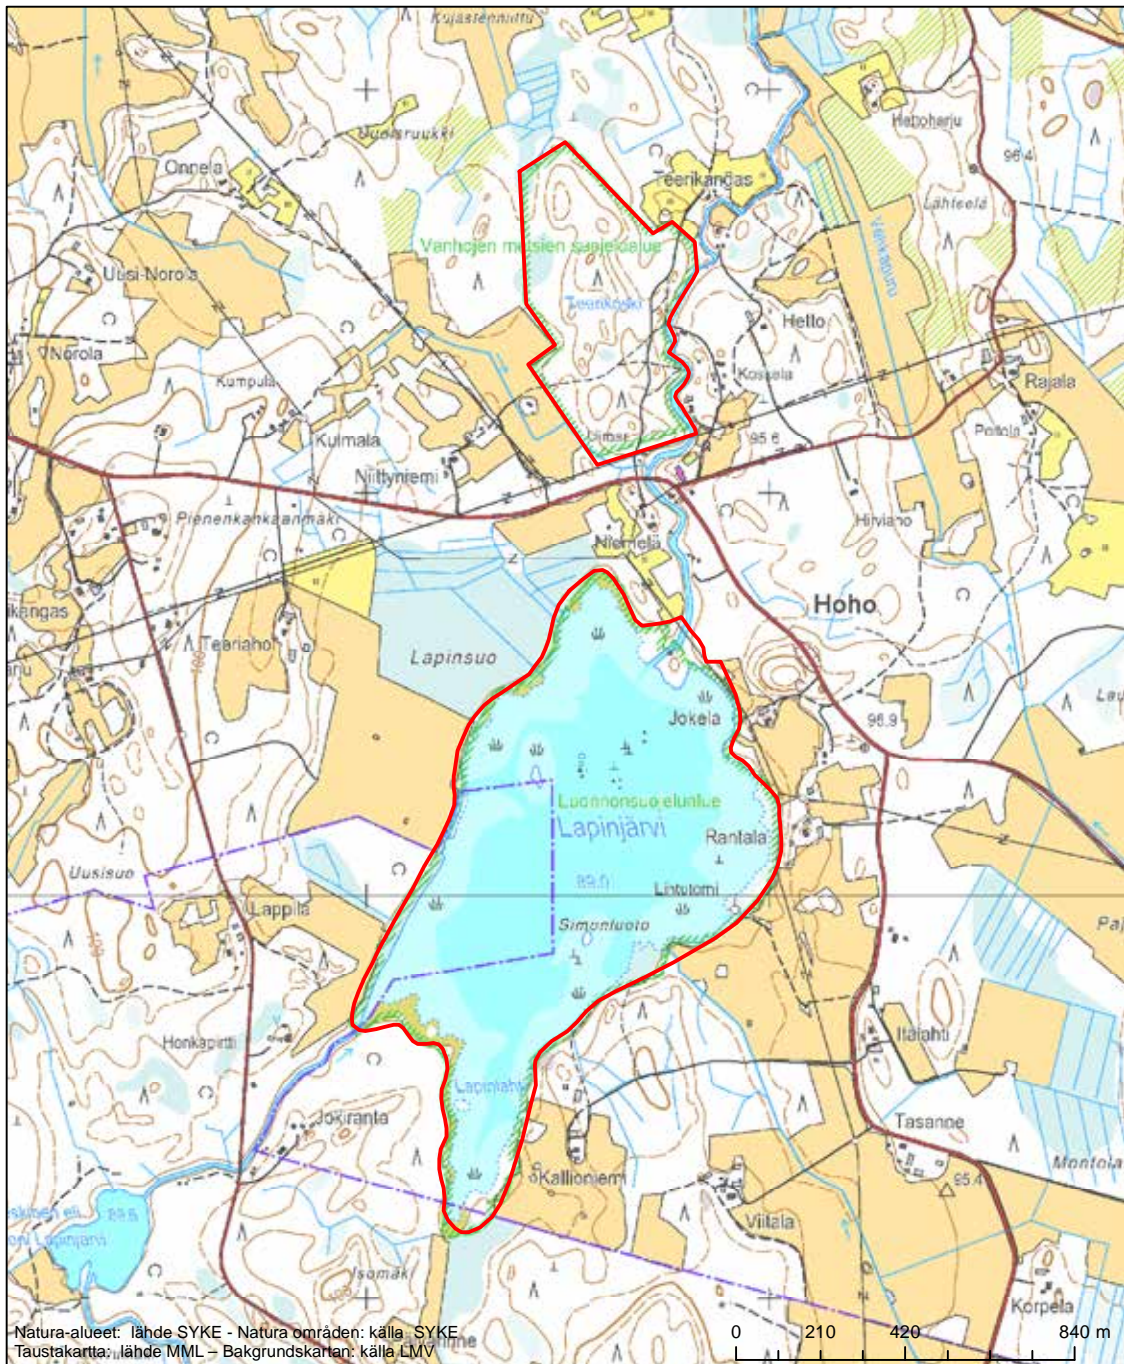

Alueen tunnus/Områdets kod: FI0900103
Alueen nimi: Lapinjärvi - Teerikangas
Områdets namn: Lapinjärvi-Teerikangas

Erityinen suojelualue (SPA) - Särskilt skyddsområde (SPA)
Erityisten suojelutoimien alue (SAC) - Särskilt bevarandeområde (SAC)