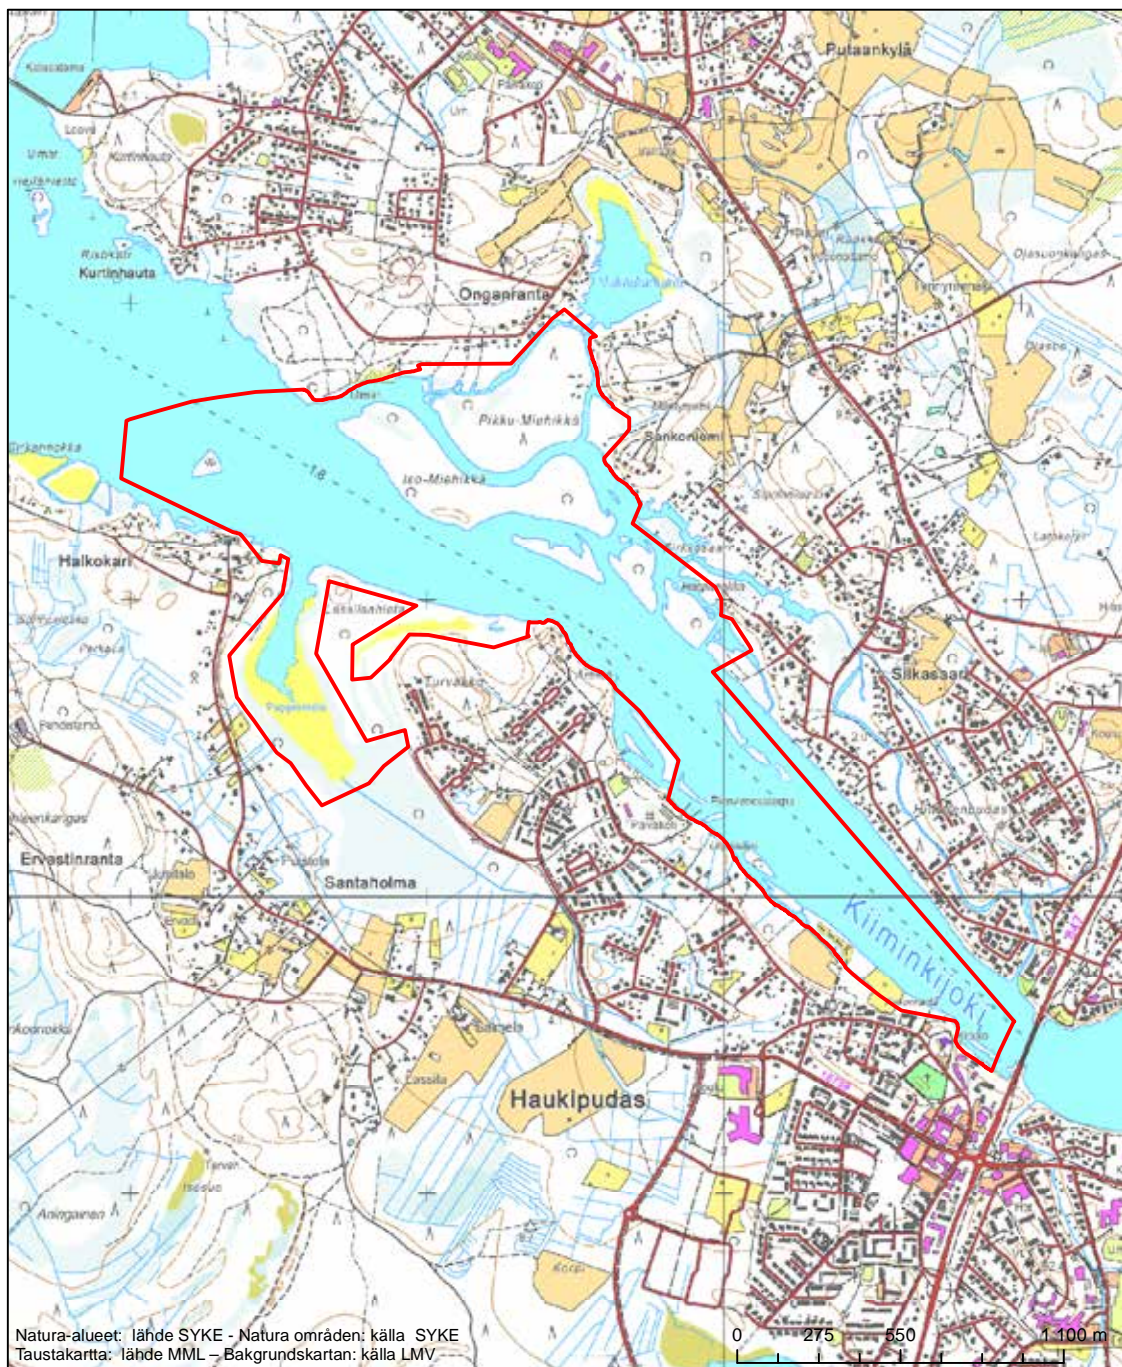

Alueen tunnus/Områdets kod: FI1101203
Alueen nimi: Kiiminkijoen suisto
Områdets namn: Kimminge älvs delta

Erityisten suojelutoimien alue (SAC) - Särskilt bevarandeområde (SAC)