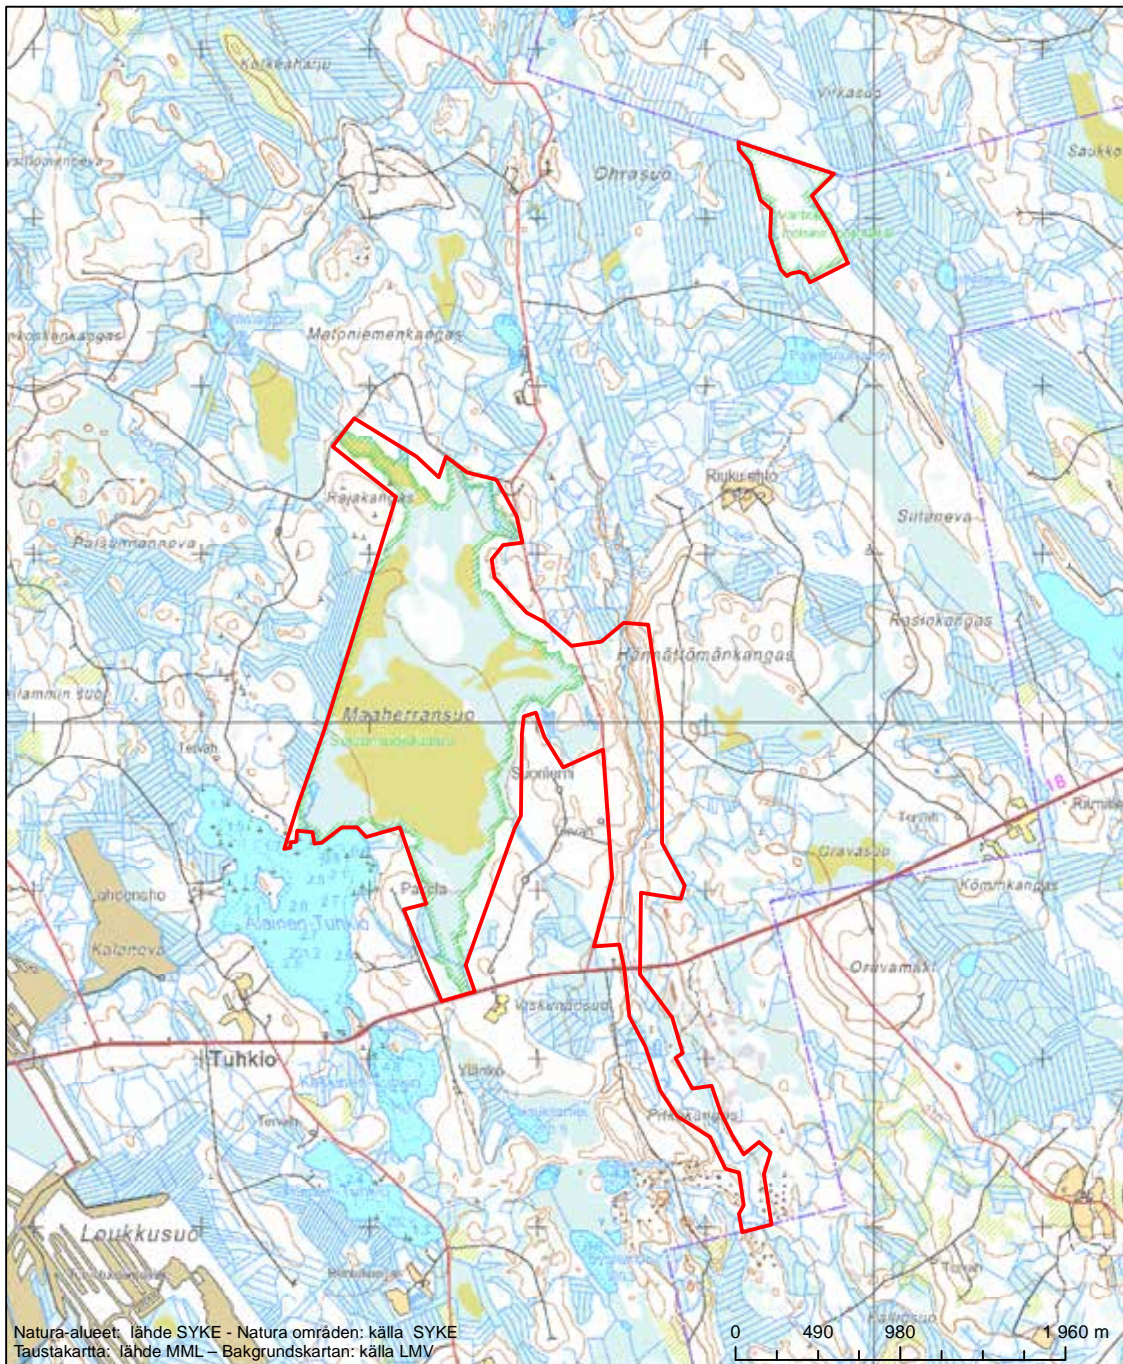

Alueen tunnus/Områdets kod: FI0800036
Alueen nimi: Maaherransuo
Områdets namn: Maaherransuo

Erityisten suojelutoimien alue (SAC) - Särskilt bevarandeområde (SAC)