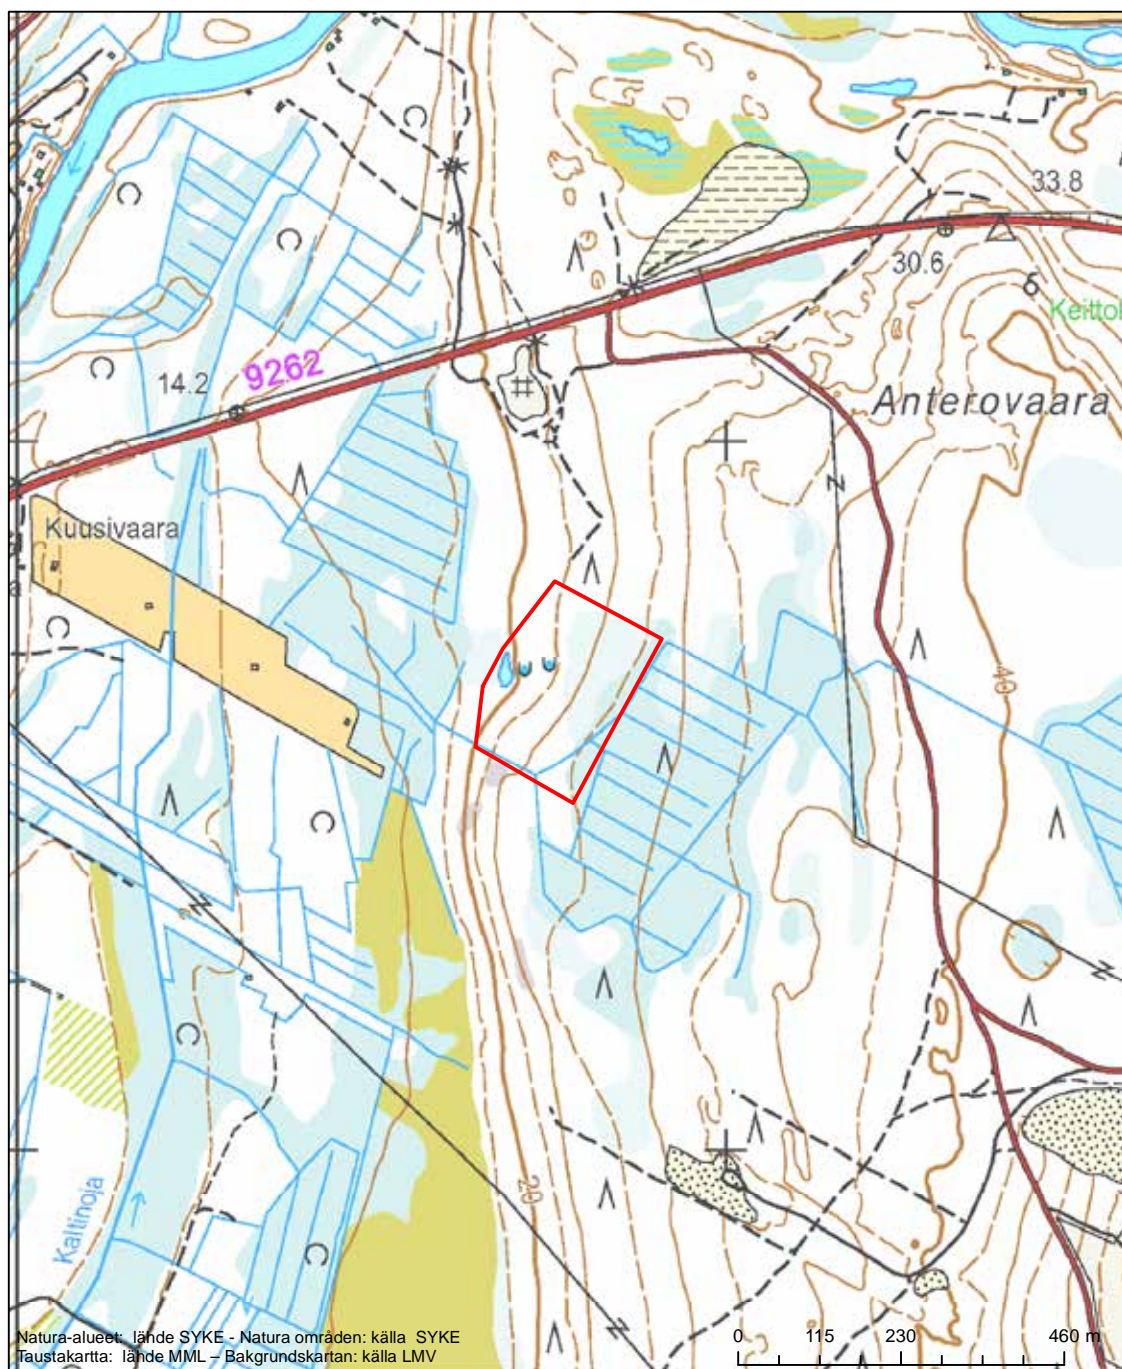

Alueen tunnus/Områdets kod: FI1300503
Alueen nimi: Kaltiojängän lehto
Områdets namn: Lunden vid Kaltiojänkä

Erityisten suojelutoimien alue (SAC) - Särskilt bevarandeområde (SAC)