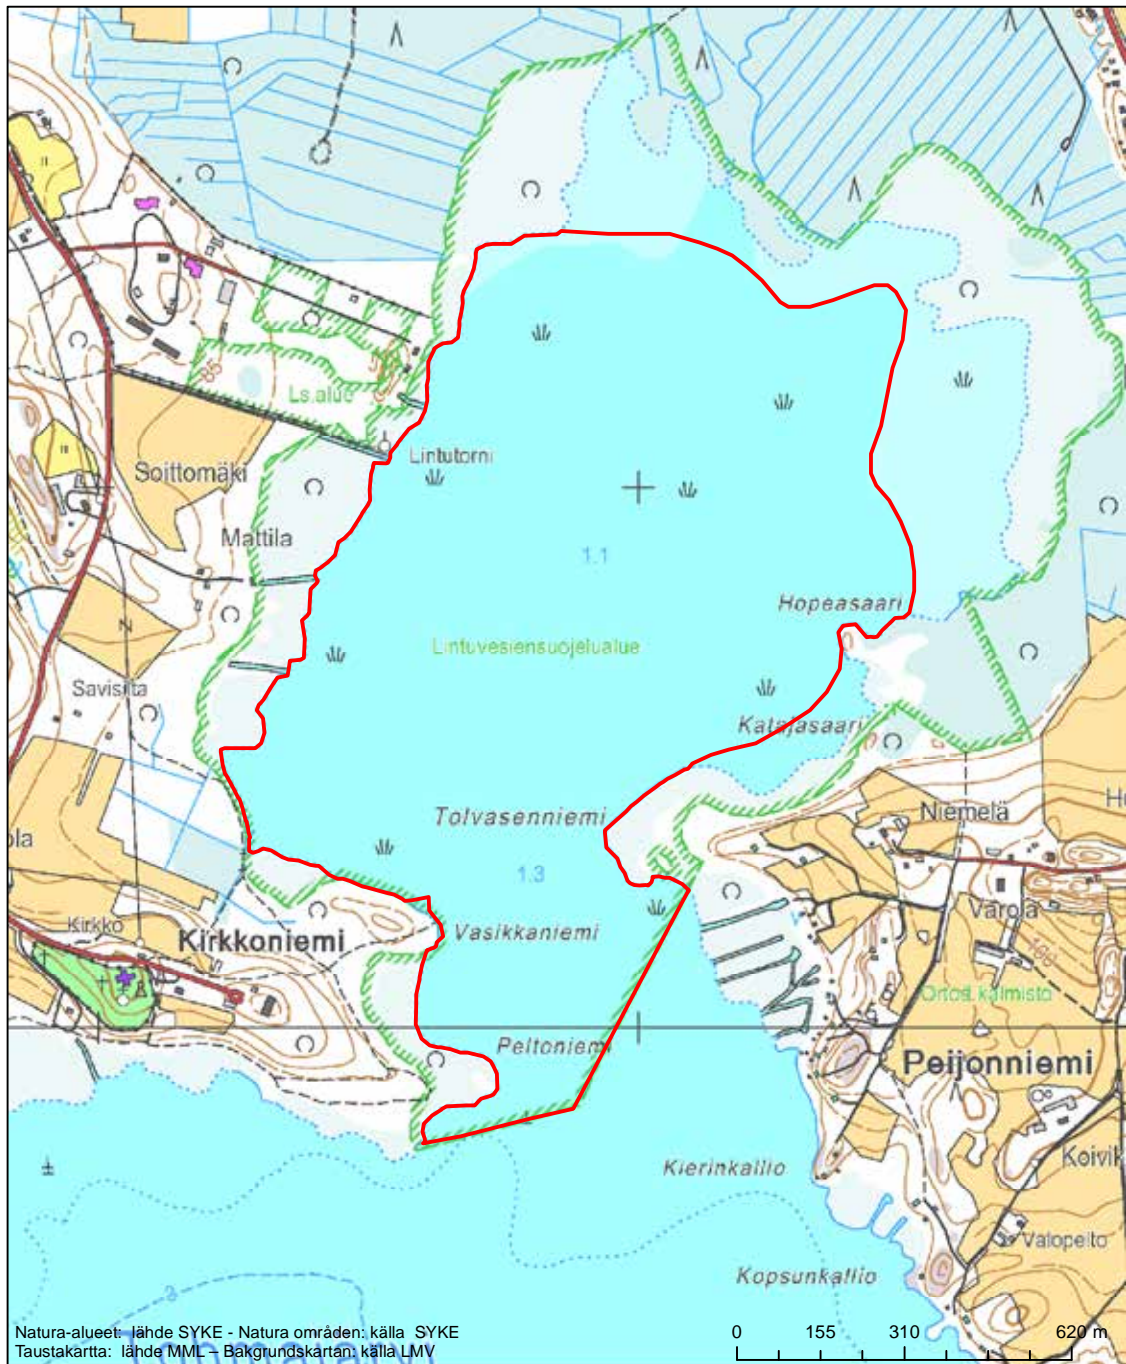

Erityisten suojelutoimien alue (SAC) - Särskilt bevarandeområde (SAC)

Alueen tunnus/Områdets kod: FI0700092
 Alueen nimi: Pyhäjärven tikkametsät
 Områdets namn: Hackspettskogarna vid Pyhäjärvi

Erityinen suojelualue (SPA) - Särskilt skyddsområde (SPA)