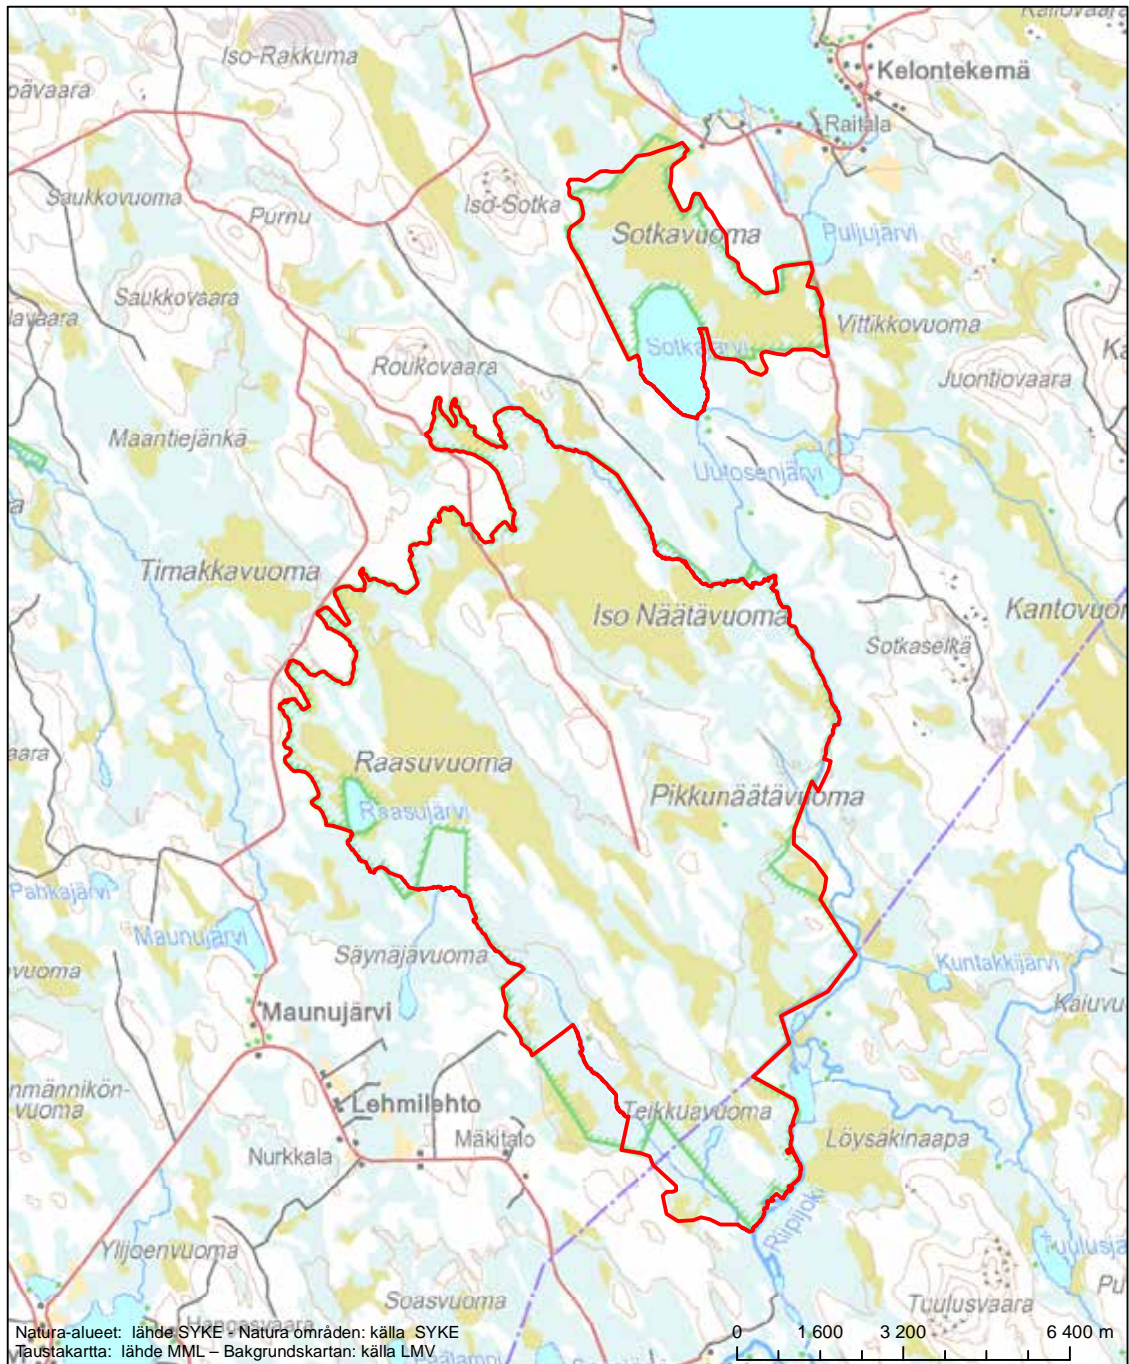

Alueen tunnus/Områdets kod: FI1300604
Alueen nimi: Näätävuoma - Sotkavuoma
Områdets namn: Näätävuoma-Sotkavuoma

Erityisten suojelutoimien alue (SAC) - Särskilt bevarandeområde (SAC)