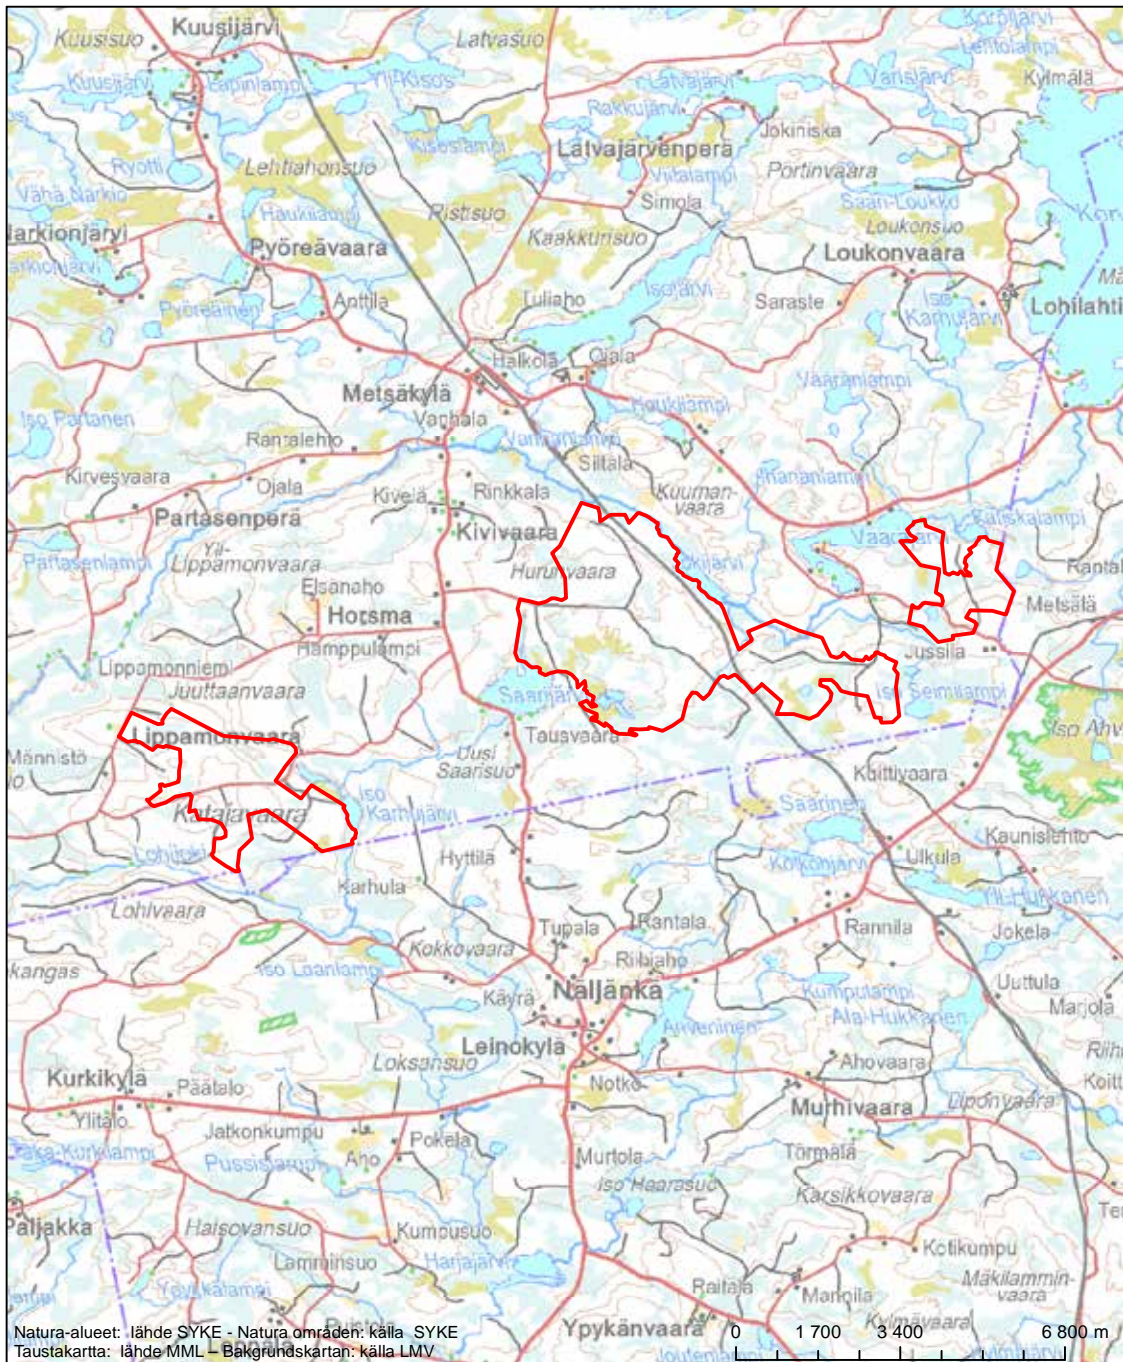

Alueen tunnus/Områdets kod: FI1105406
 Alueen nimi: Metsäkylä
 Områdets namn: Metsäkylä

Erityisten suojelutoimien alue (SAC) - Särskilt bevarandeområde (SAC)

Alueen tunnus/Områdets kod: FI1105407
 Alueen nimi: Latva-Korte - Kärppävaara
 Områdets namn: Latva-Korte - Kärppävaara