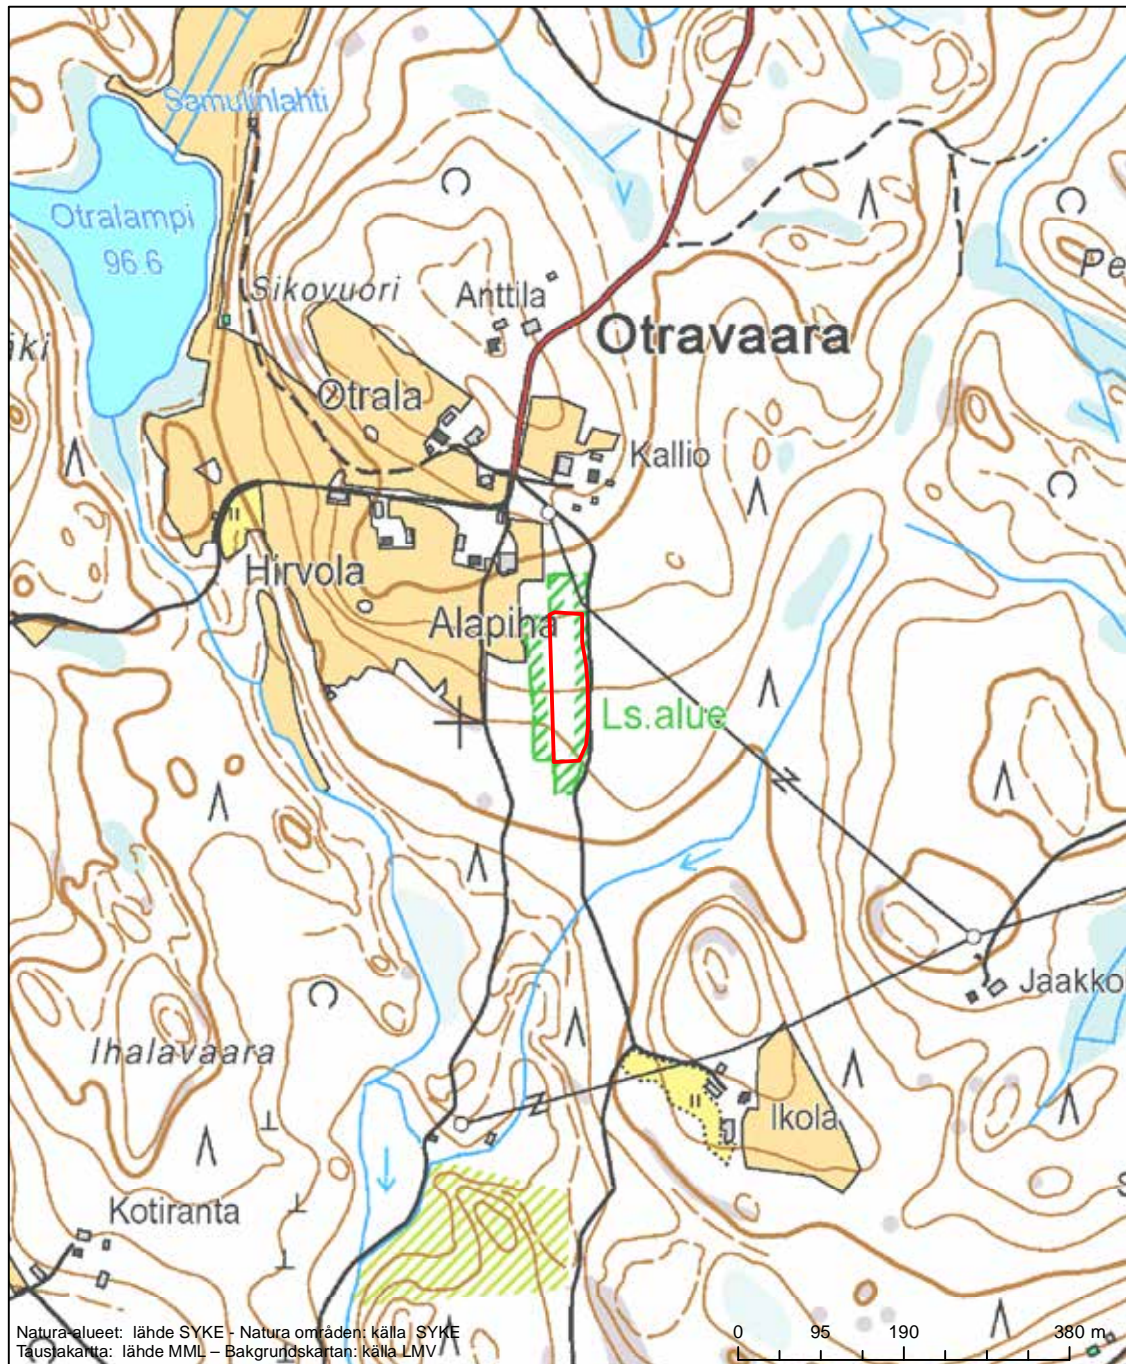

Alueen tunnus/Områdets kod: FI0700085
 Alueen nimi: Kannusvaara
 Områdets namn: Kannusvaara

Erityisten suojelutoimien alue (SAC) - Särskilt bevarandeområde (SAC)

Alueen tunnus/Områdets kod: FI0700088
 Alueen nimi: Otravaaran ängelmälehto
 Områdets namn: Aklejrutalunden vid Otravaara