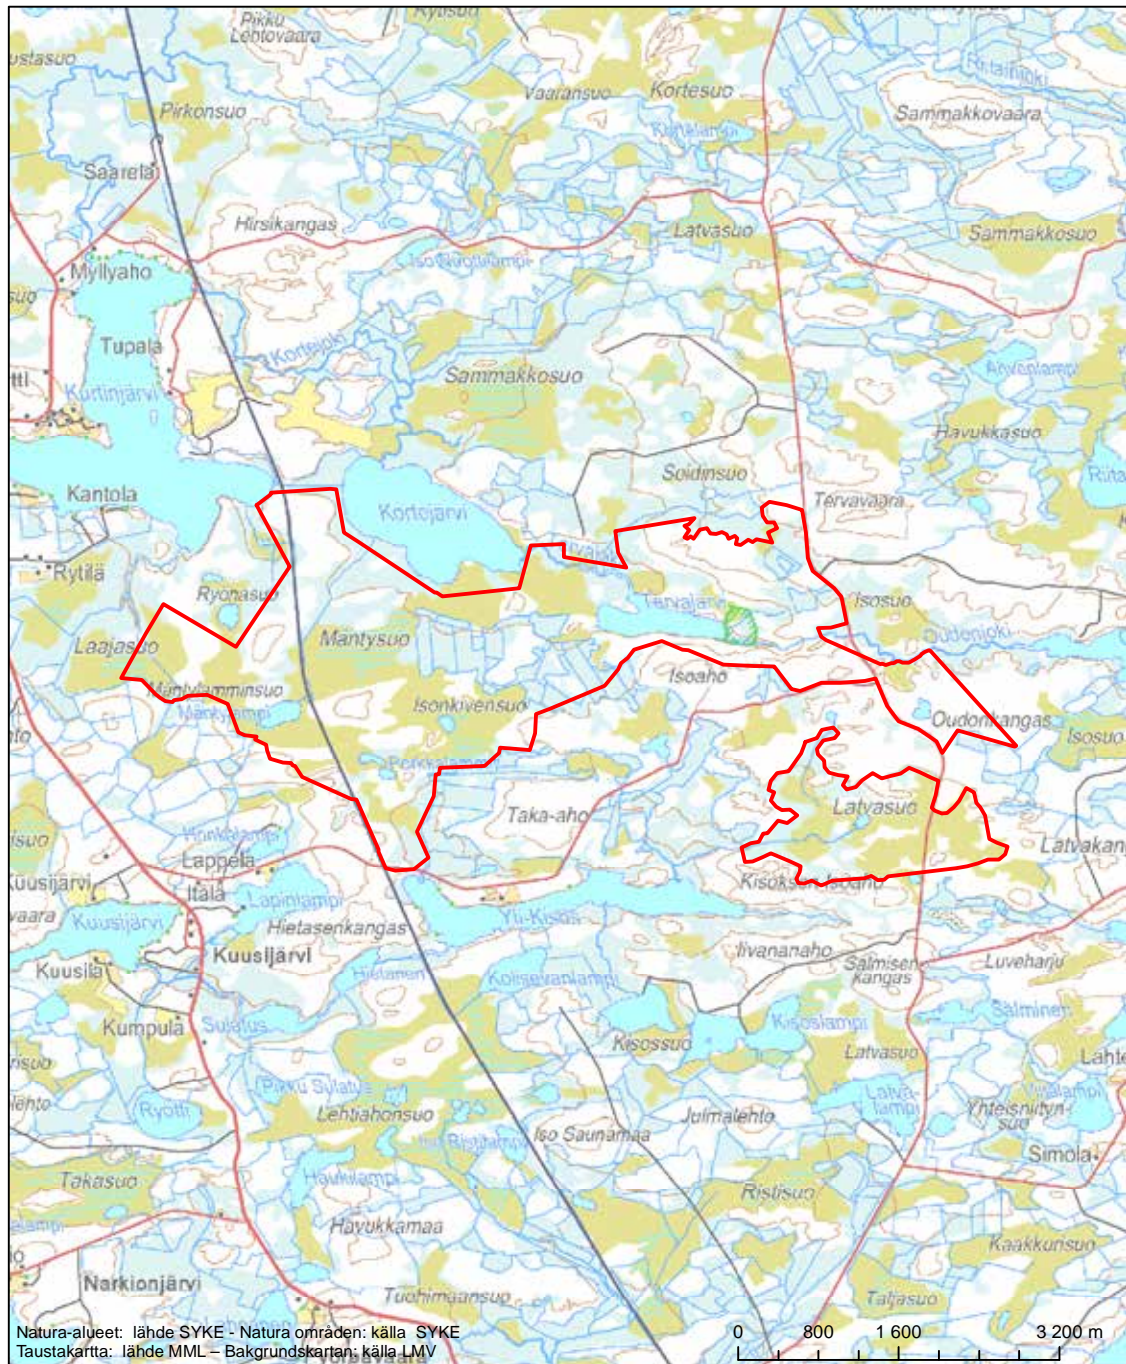

Alueen tunnus/Områdets kod: FI1105408
Alueen nimi: Tervajärvi - Ouvonsuo
Områdets namn: Tervajärvi

Erityinen suojelualue (SPA) - Särskilt skyddsområde (SPA)
Erityisten suojelutoimien alue (SAC) - Särskilt bevarandeområde (SAC)