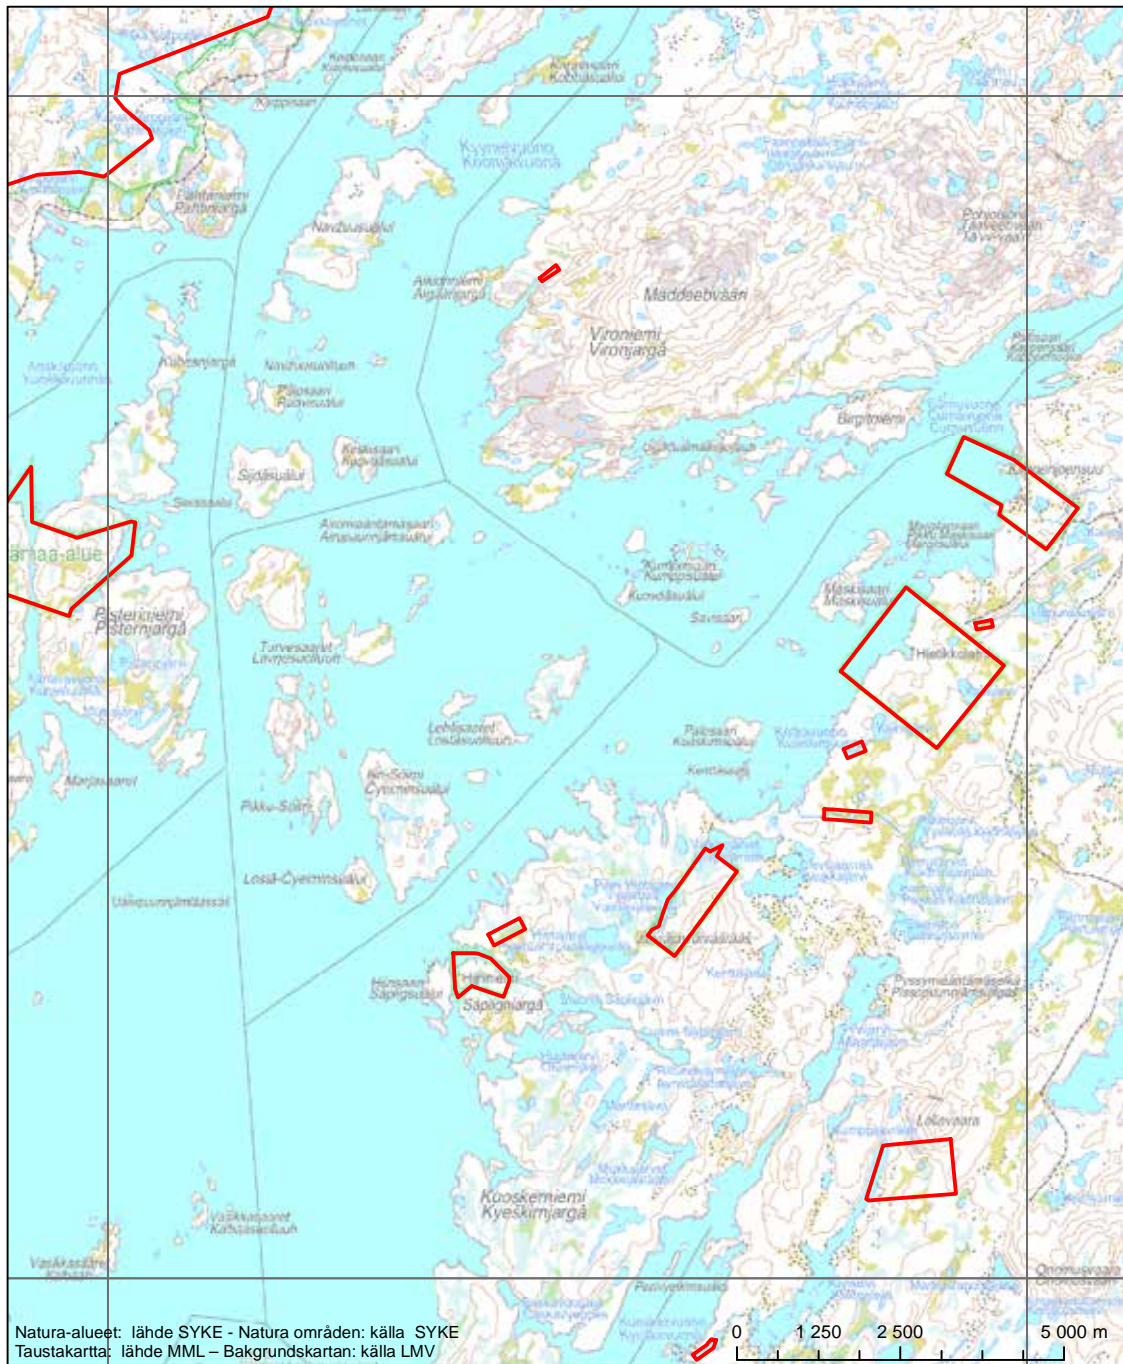

Alueen tunnus/Områdets kod: F11300204
Alueen nimi: Vätöerin erämaa
Områdets namn: Vätöerin ödemark

Erityisten suojelutoimien alue (SAC) - Särskilt bevarandeområde (SAC)