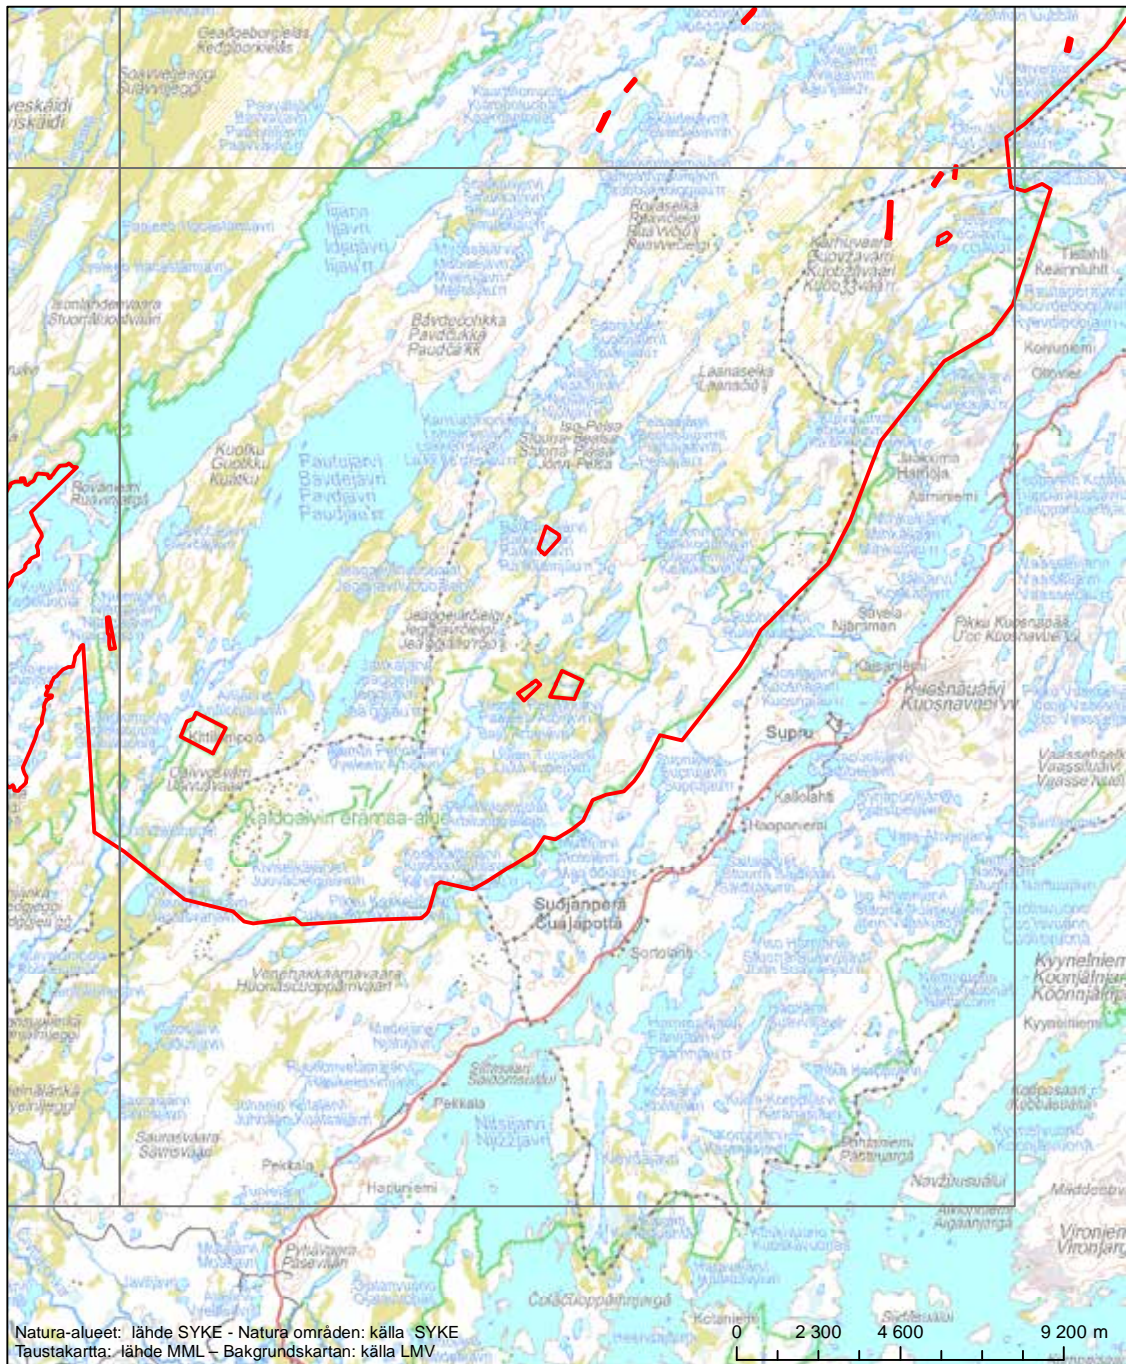

Alueen tunnus/Områdets kod: F11302002
Alueen nimi: Kaldoaivin erämaa
Områdets namn: Kaldoaivi ödemark

Erityisten suojelutoimien alue (SAC) - Särskilt bevarandeområde (SAC)
Erityinen suojelualue (SPA) - Särskilt skyddsområde (SPA)