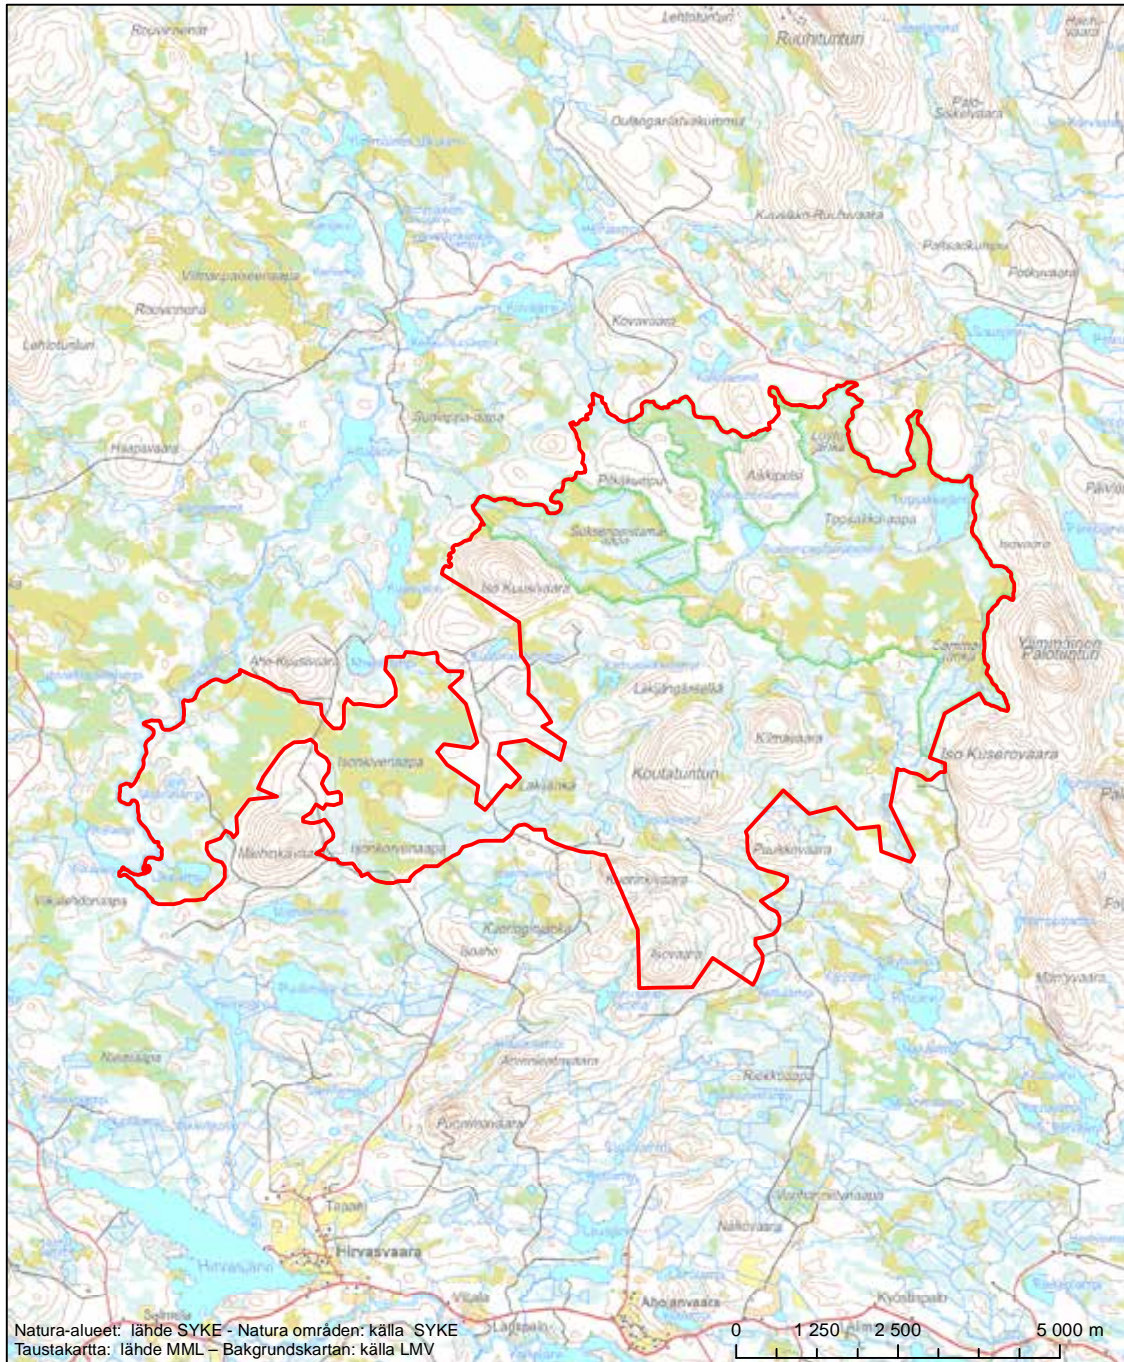

Alueen tunnus/Områdets kod: FI1301403
Alueen nimi: Suksenpaistama - Miehinkävaara
Områdets namn: Suksenpaistama-Miehinkävaara

Erityinen suojelualue (SPA) - Särskilt skyddsområde (SPA)

Erityisten suojelutoimien alue (SAC) - Särskilt bevarandeområde (SAC)