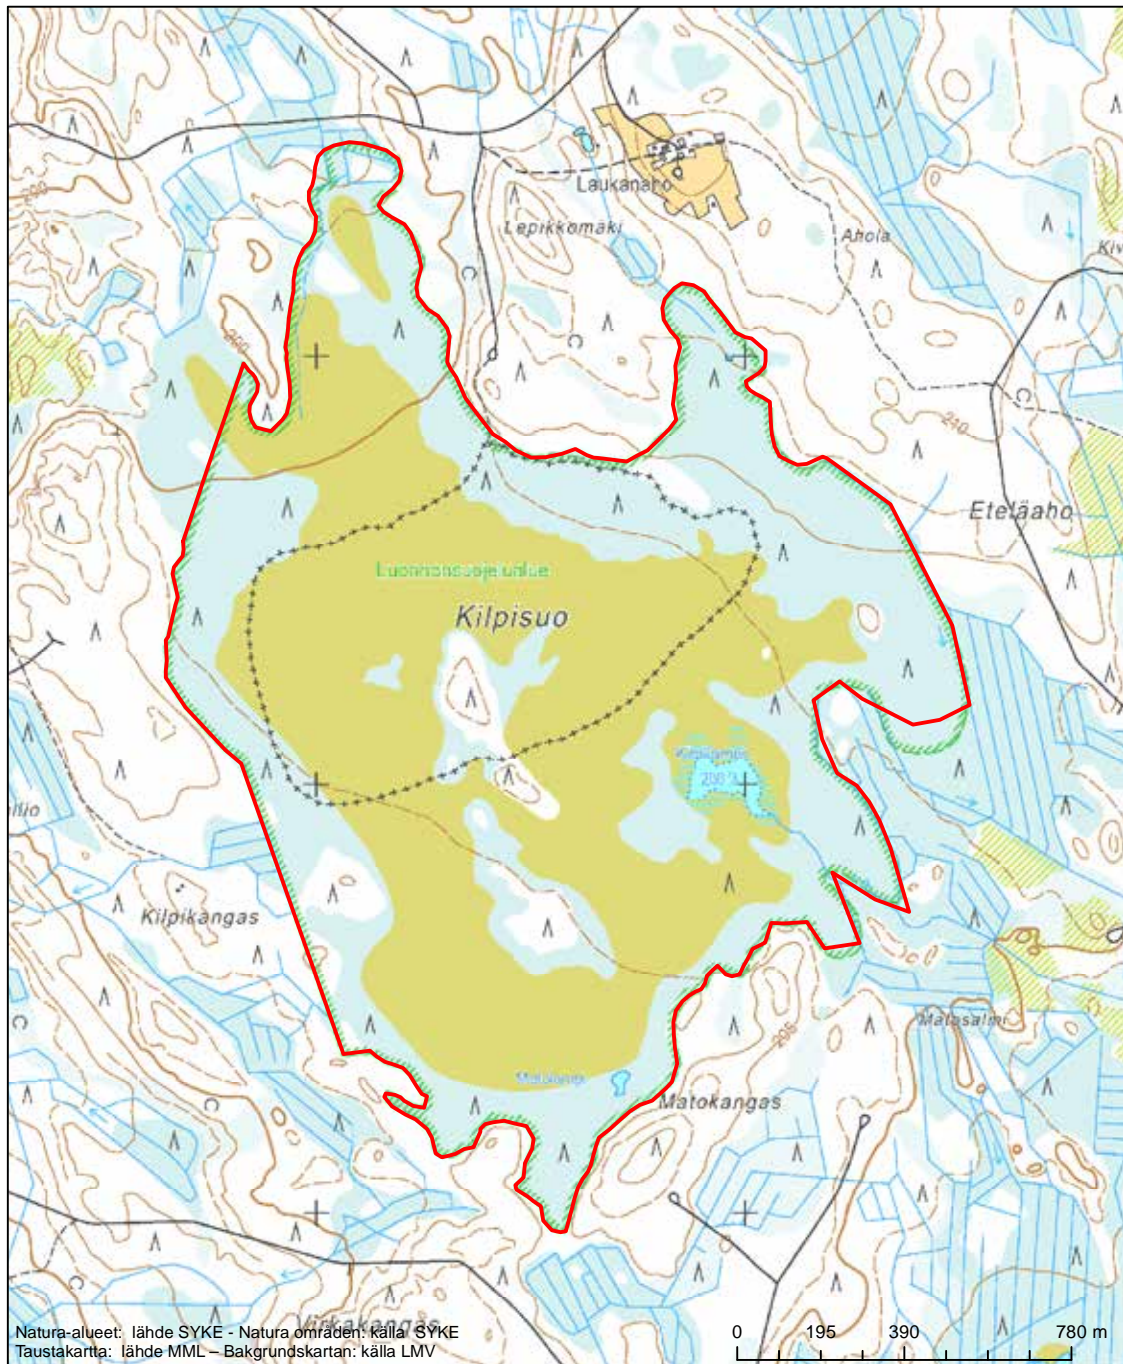

Alueen tunnus/Områdets kod: FI0900140

Alueen nimi: Kilpisuo

Områdets namn: Kilpisuo

Erityinen suojelualue (SPA) - Särskilt skyddsområde (SPA)

Erityisten suojelutoimien alue (SAC) - Särskilt bevarandeområde (SAC)