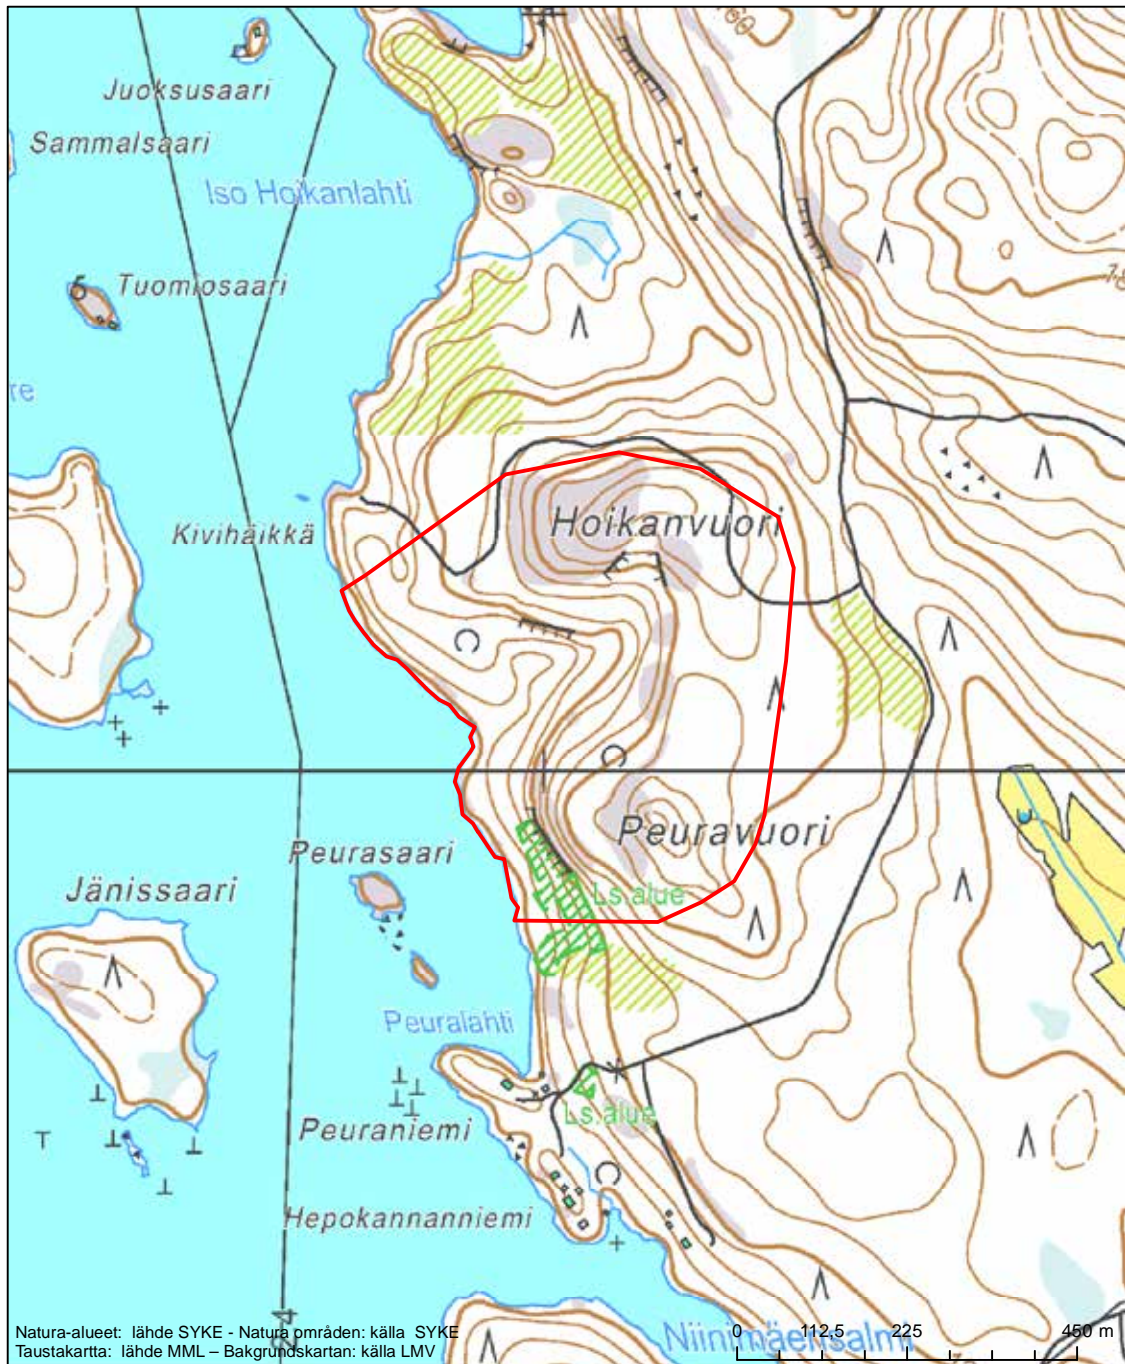

Alueen tunnus/Områdets kod: FI0900015
 Alueen nimi: Jurvon alue - Jouhtisen metsä
 Områdets namn: Jurvoområdet - skogen i Jouhtinen

Eriyisten suojelutoimien alue (SAC) - Särskilt bevarandeområde (SAC)

Alueen tunnus/Områdets kod: FI0900016
 Alueen nimi: Peuravuori - Hoikanvuori
 Områdets namn: Peuravuori-Hoikanvuori