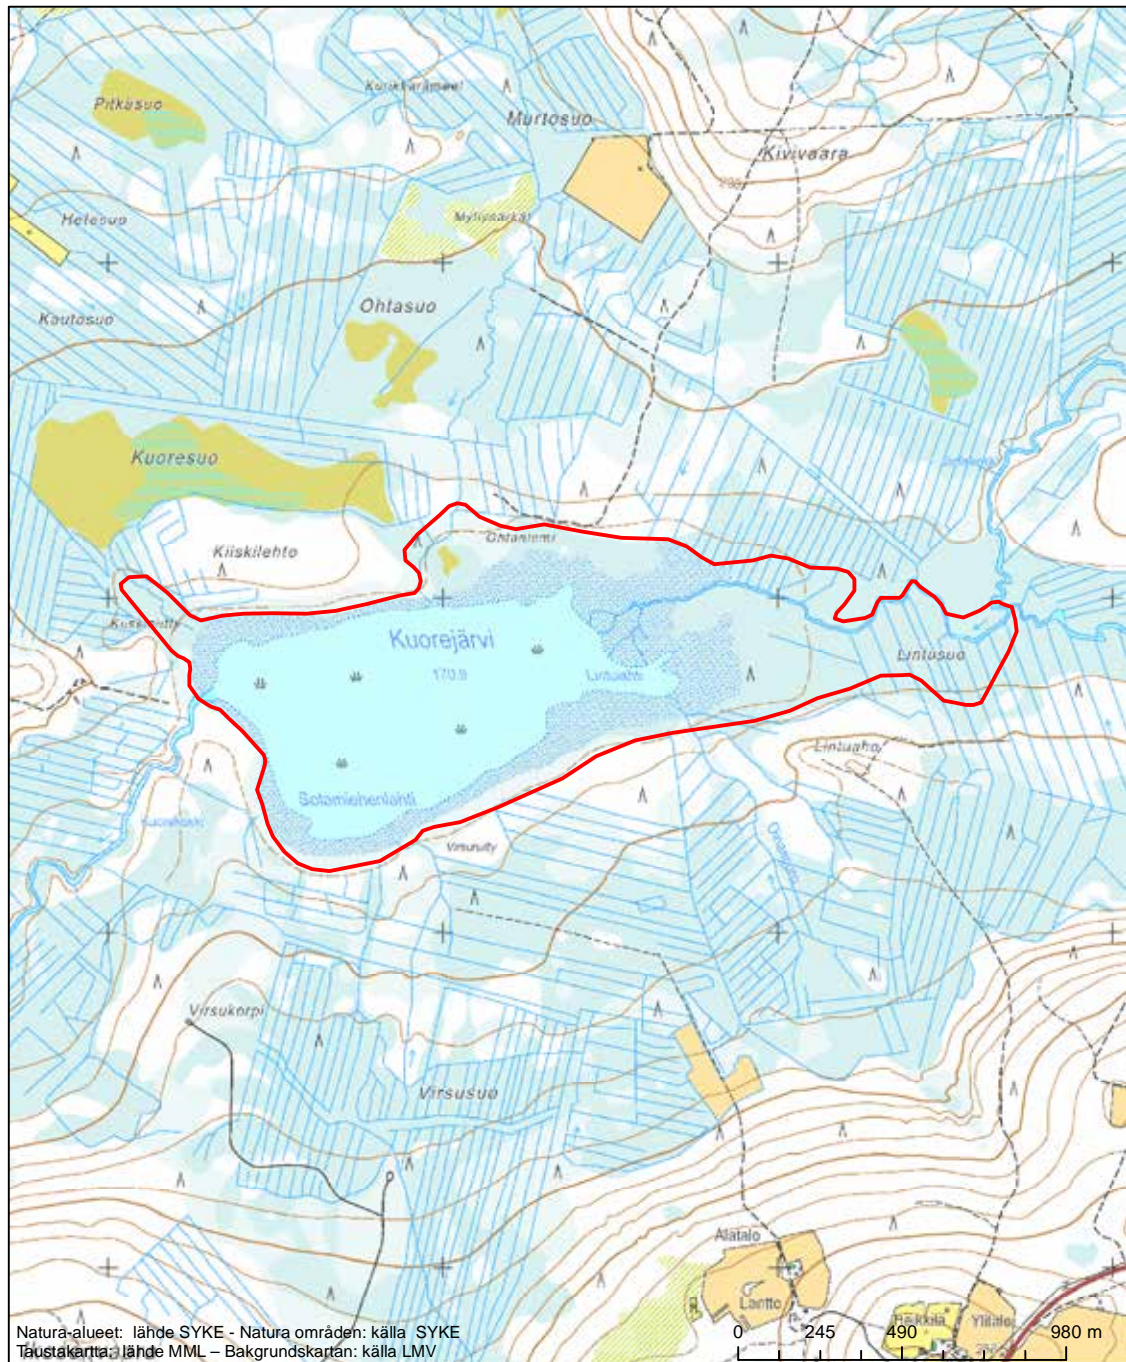

Erityisten suojelutoimien alue (SAC) - Särskilt bevarandeområde (SAC)

Alueen tunnus/Områdets kod: FI1200455
 Alueen nimi: Kuorejärvi
 Områdets namn: Kuorejärvi

Erityinen suojelualue (SPA) - Särskilt skyddsområde (SPA)