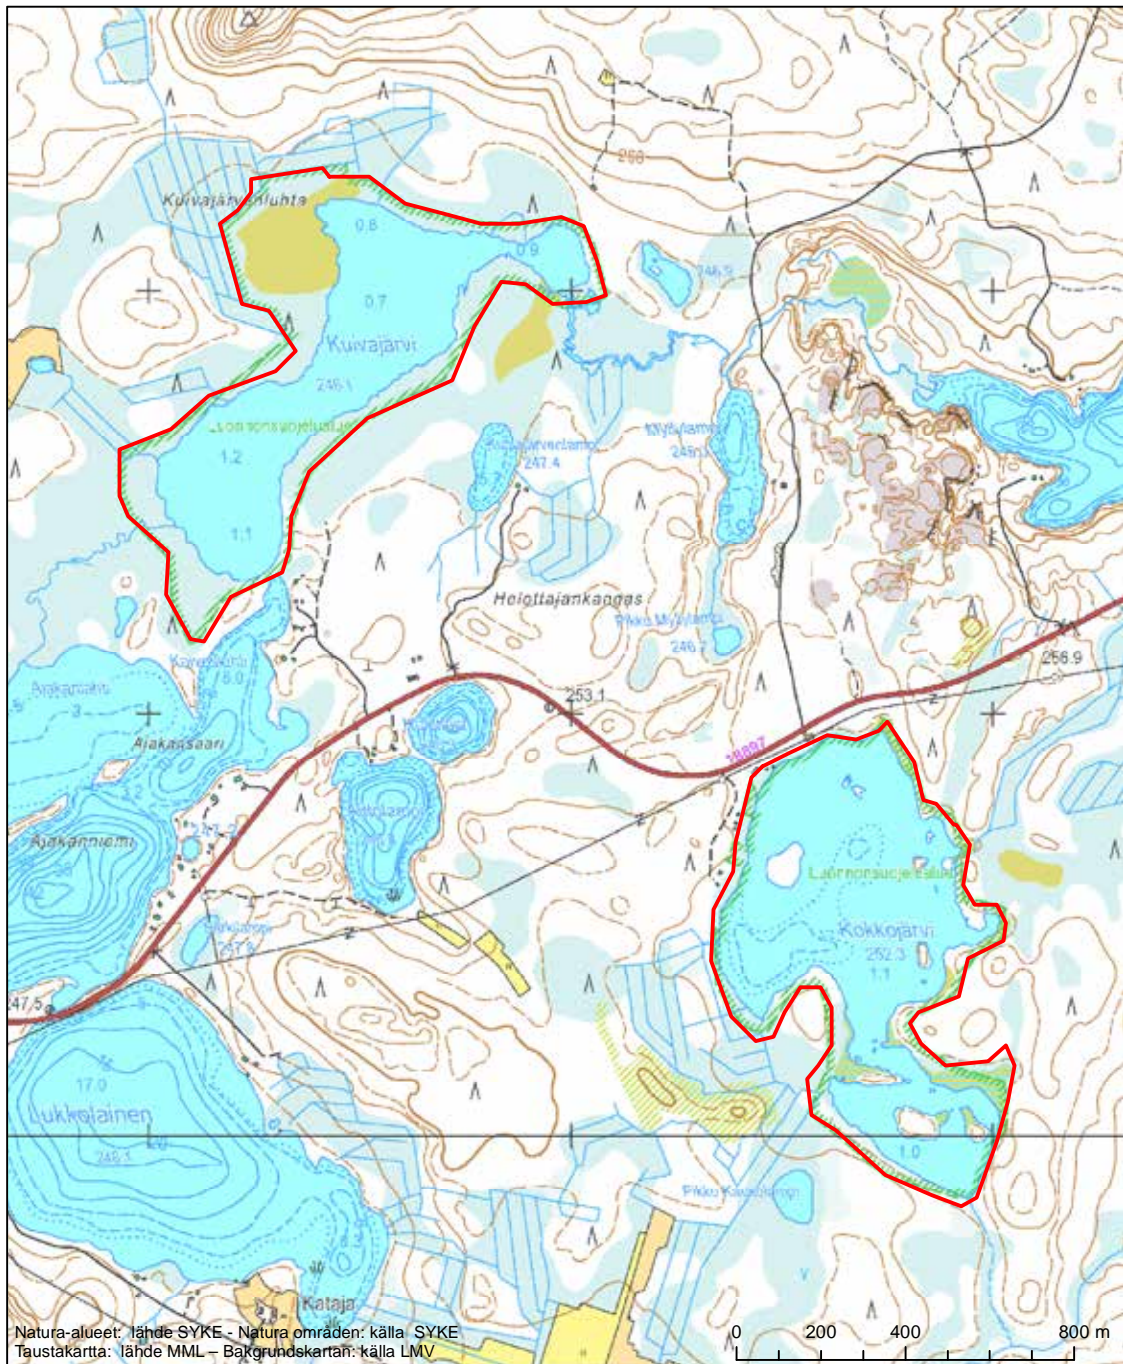

Alueen tunnus/Områdets kod: FI1101639
Alueen nimi: Kokkojärvi - Kuivajärvi
Områdets namn: Kokkojärvi - Kuivajärvi

Erityinen suojelualue (SPA) - Särskilt skyddsområde (SPA)