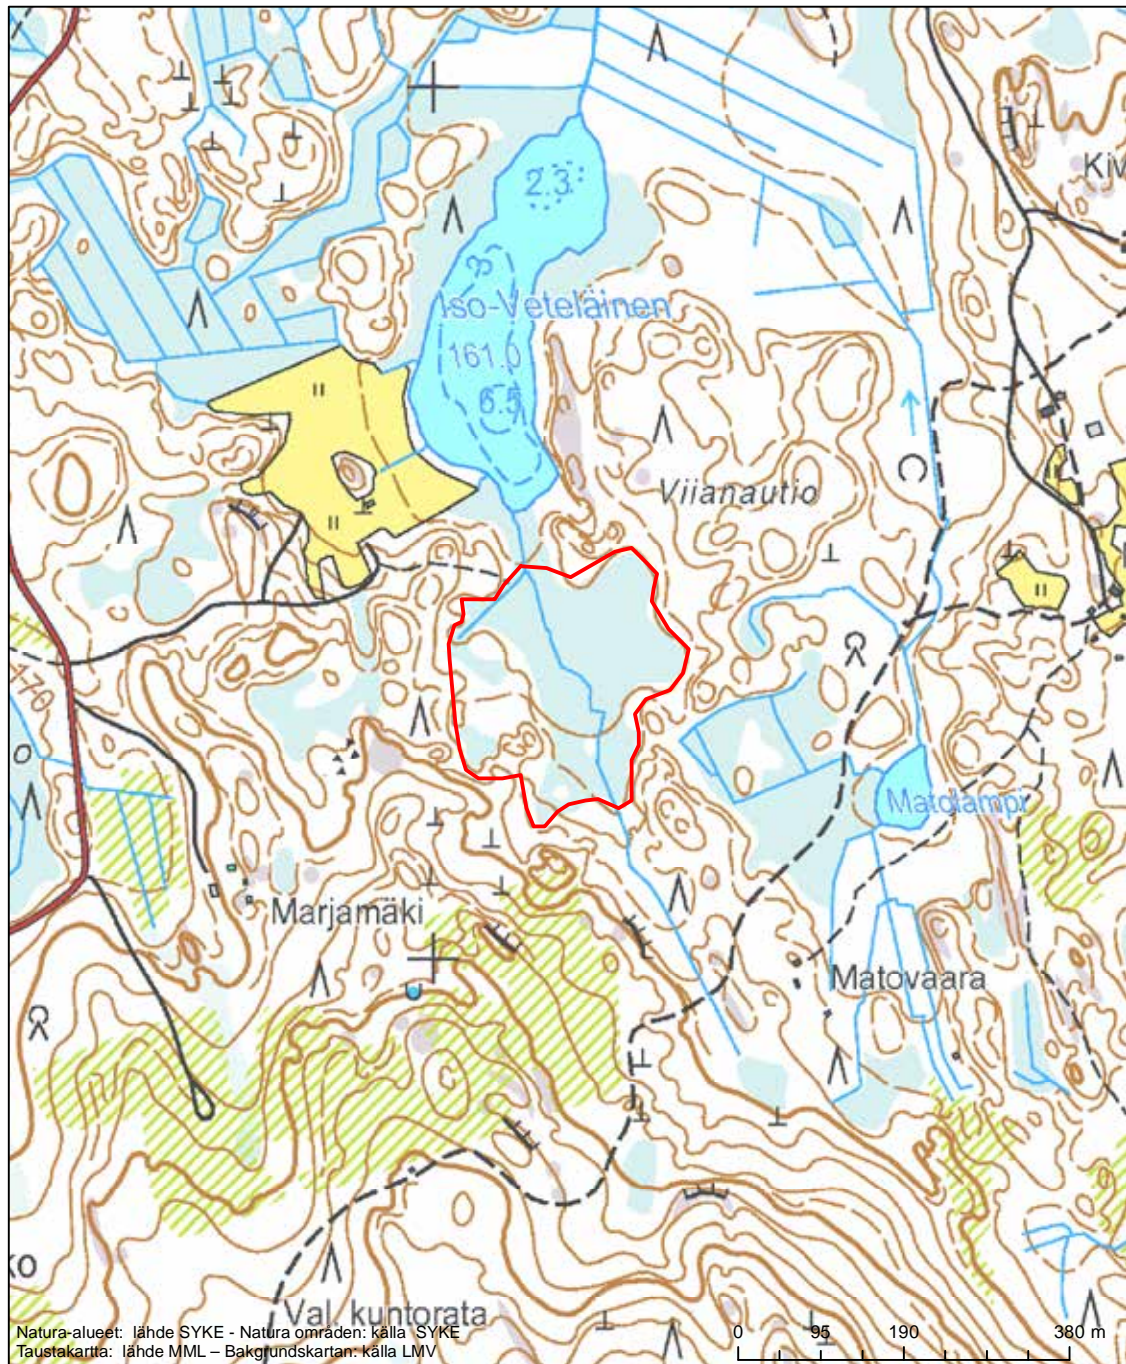

Alueen tunnus/Områdets kod: FI0700073
Alueen nimi: Iso-Veteläinen
Områdets namn: Iso-Veteläinen

Erityisten suojelutoimien alue (SAC) - Särskilt bevarandeområde (SAC)