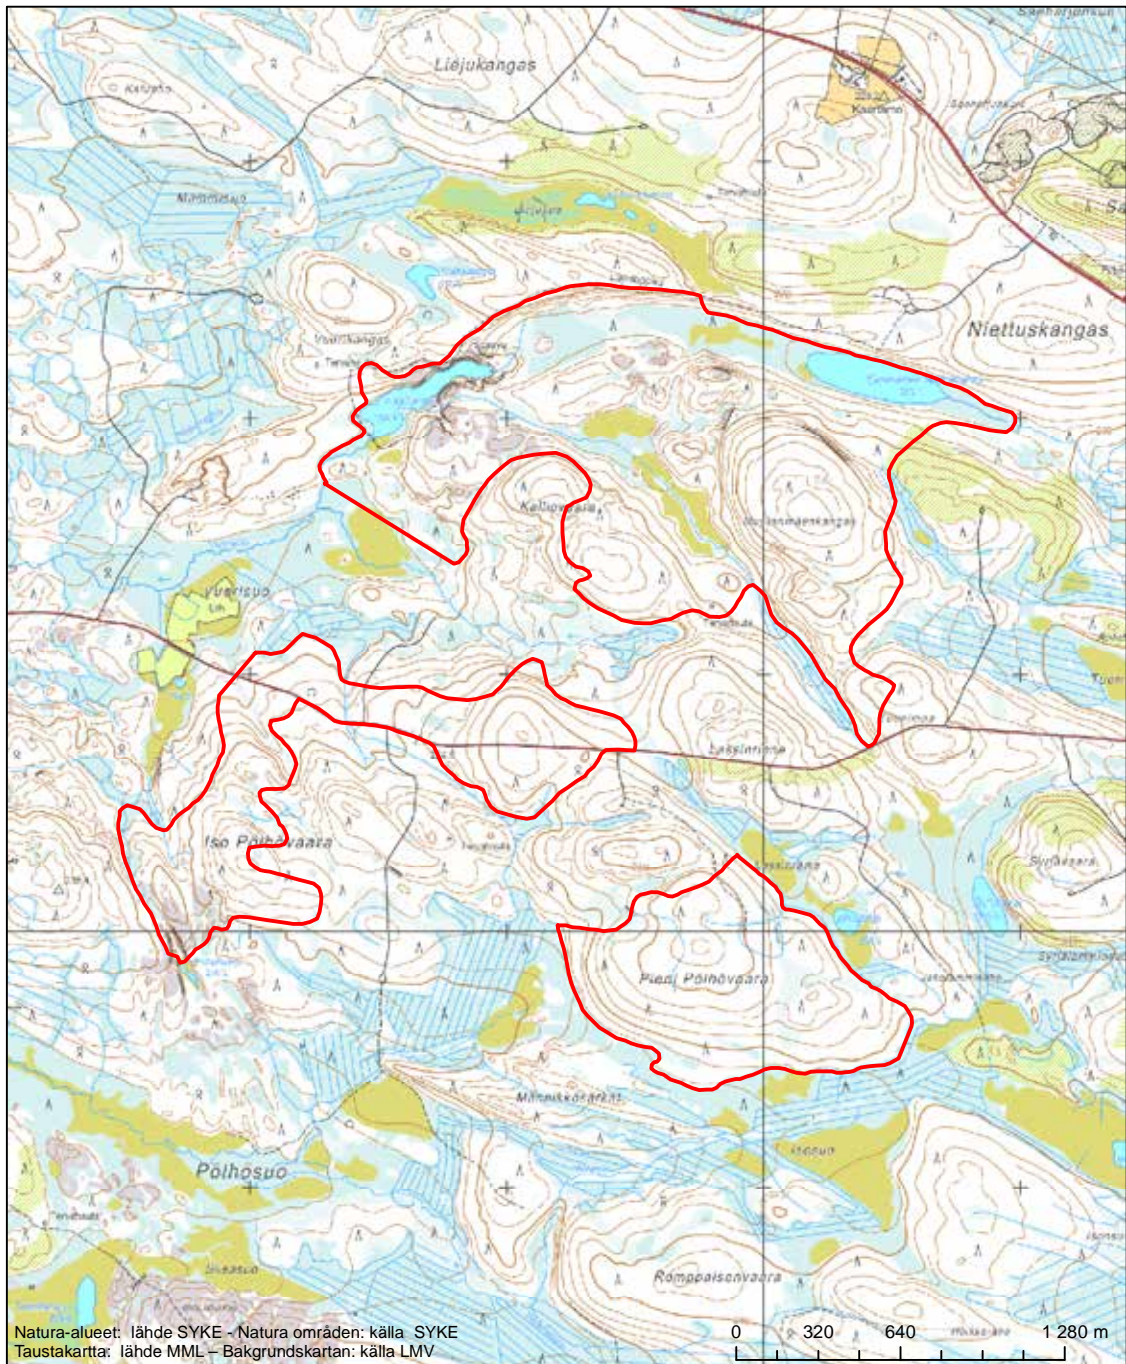

Alueen tunnus/Områdets kod: F11200057
Alueen nimi: Pöyhövaara
Områdets namn: Pöyhövaara

Erityisten suojelutoimien alue (SAC) - Särskilt bevarandeområde (SAC)