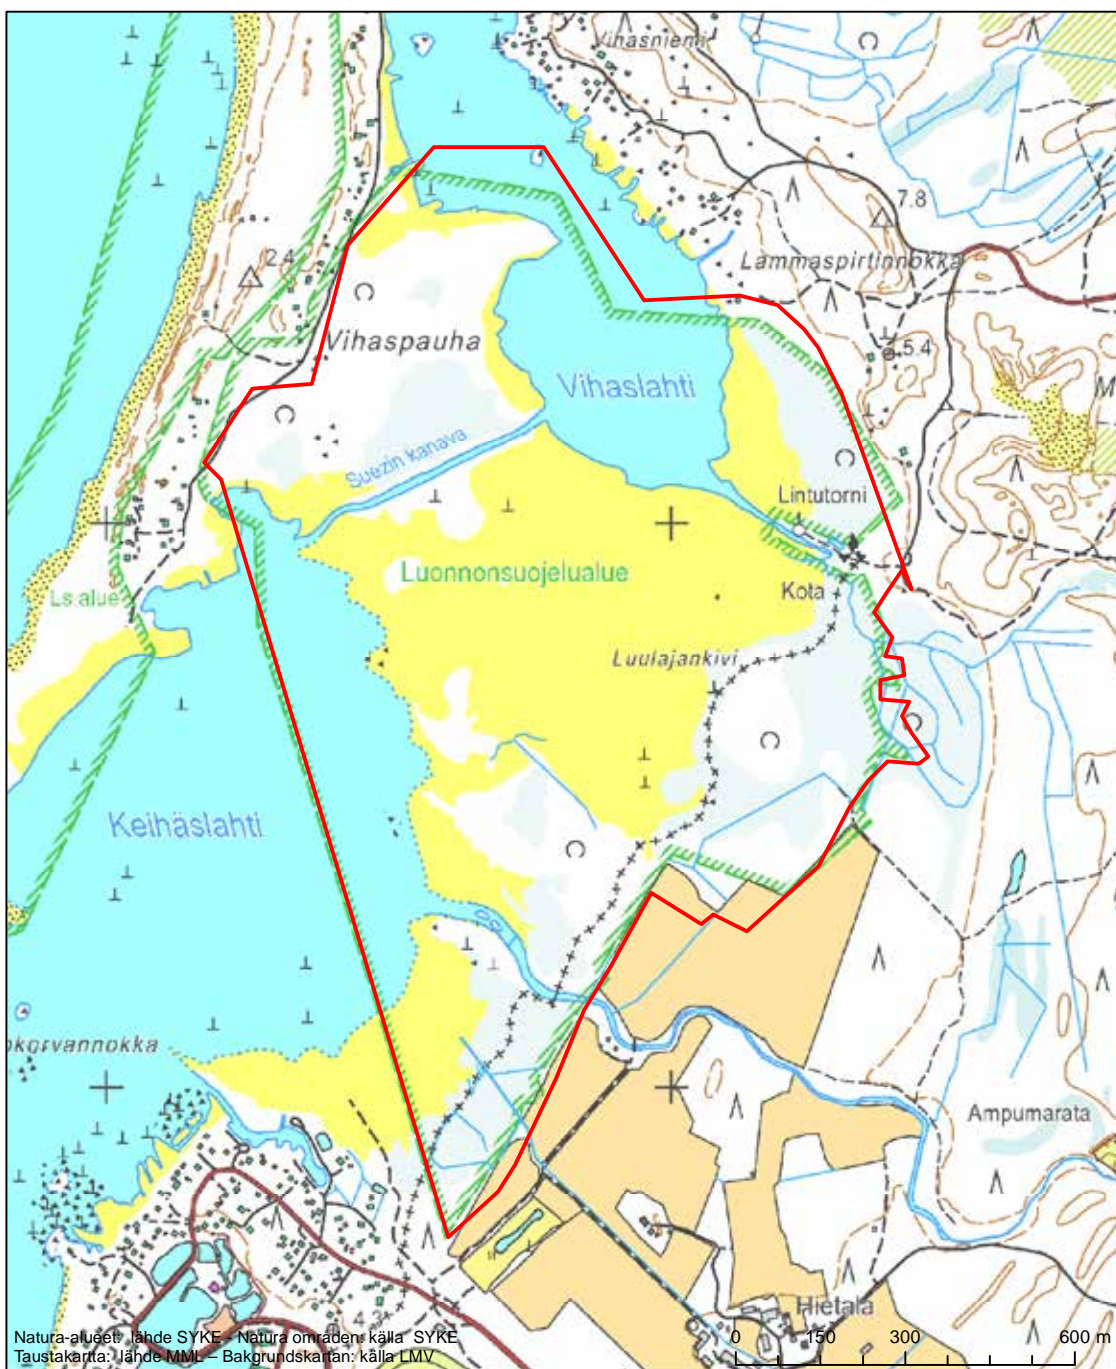

Alueen tunnus/Områdets kod: FI1000006
 Alueen nimi: Mustakorpi
 Områdets namn: Mustakorpi

Erityisten suojelutoimien alue (SAC) - Särskilt bevarandeområde (SAC)

Alueen tunnus/Områdets kod: F1100007
 Alueen nimi: Vihäs - Keihäslahti
 Områdets namn: Vihäs-Keihäslahti