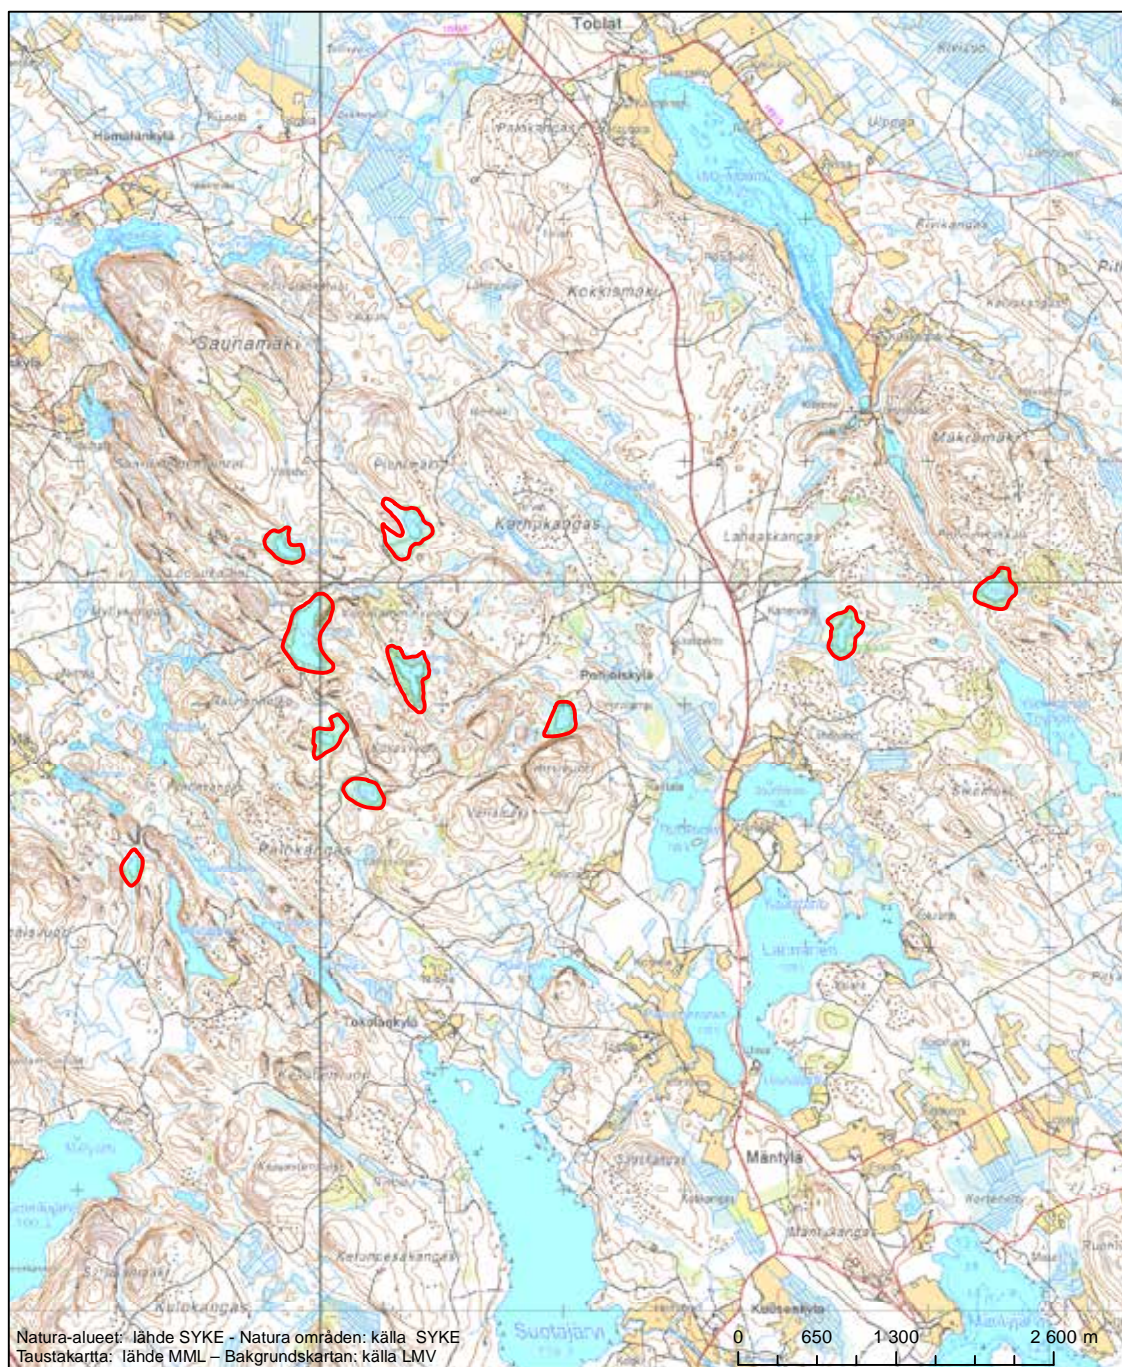

Alueen tunnus/Områdets kod: FI0900067
Alueen nimi: Palokankaan lammet
Områdets namn: Sjöarna vid Palokangas

Erityinen suojelualue (SPA) - Särskilt skyddsområde (SPA)

Erityisten suojelutoimien alue (SAC) - Särskilt bevarandeområde (SAC)