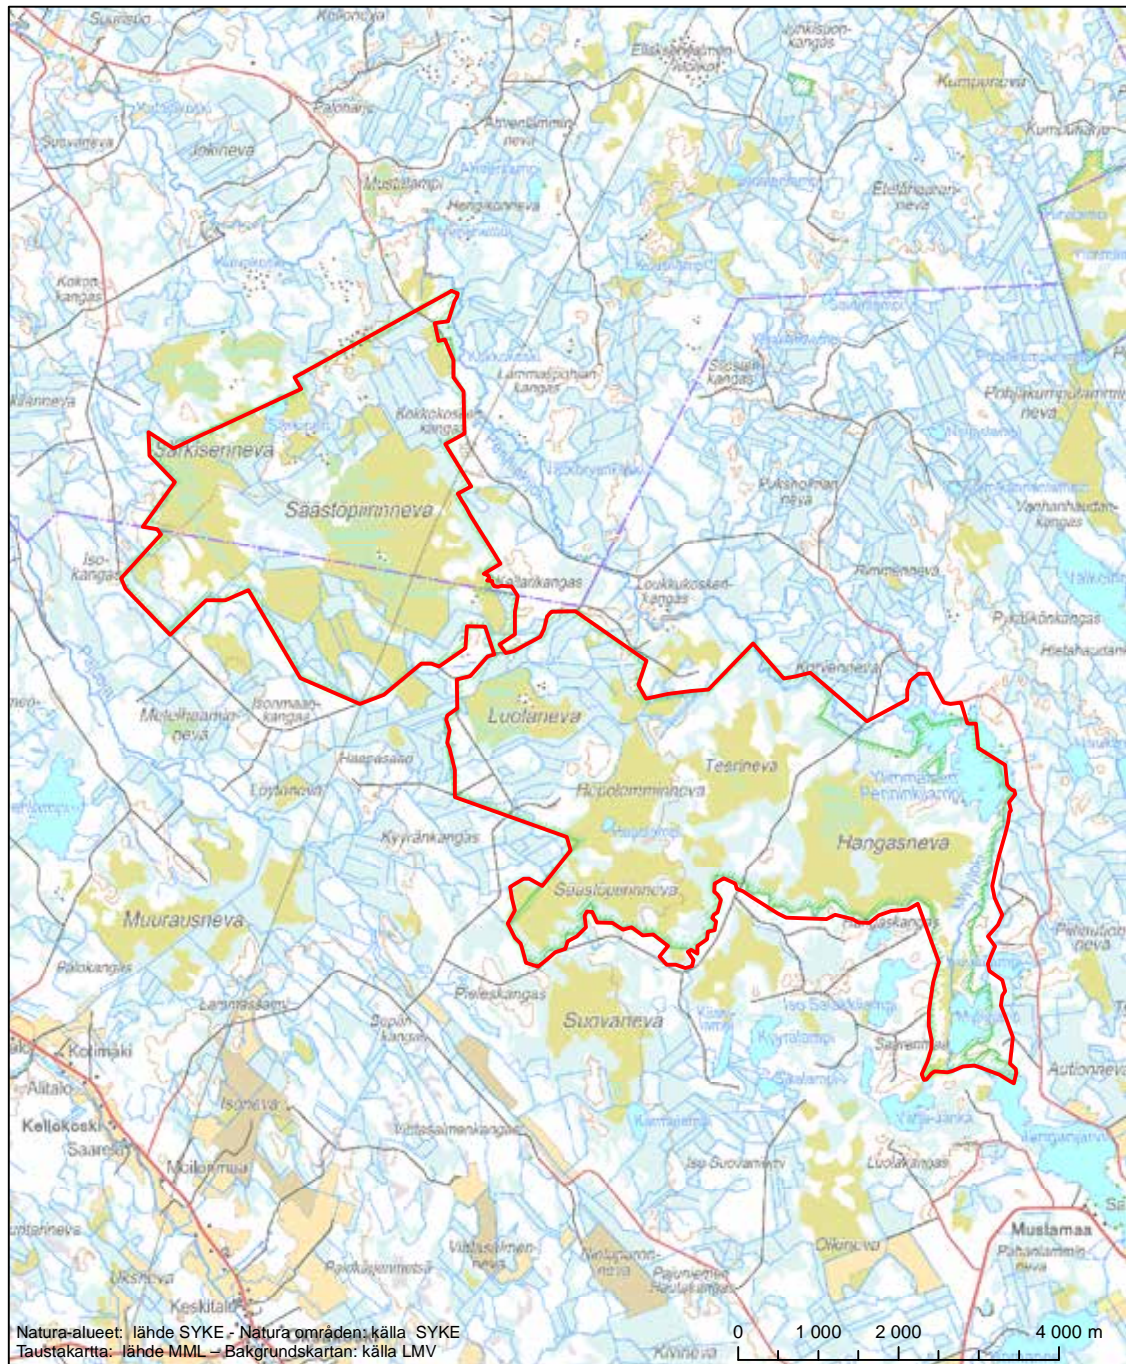

Alueen tunnus/Områdets kod: FI1001010
Alueen nimi: Hangasneva - Sästöpiirinneva
Områdets namn: Hangasneva-Sästöpiirinneva

Eriyisten suojelutoimien alue (SAC) - Särskilt bevarandeområde (SAC)