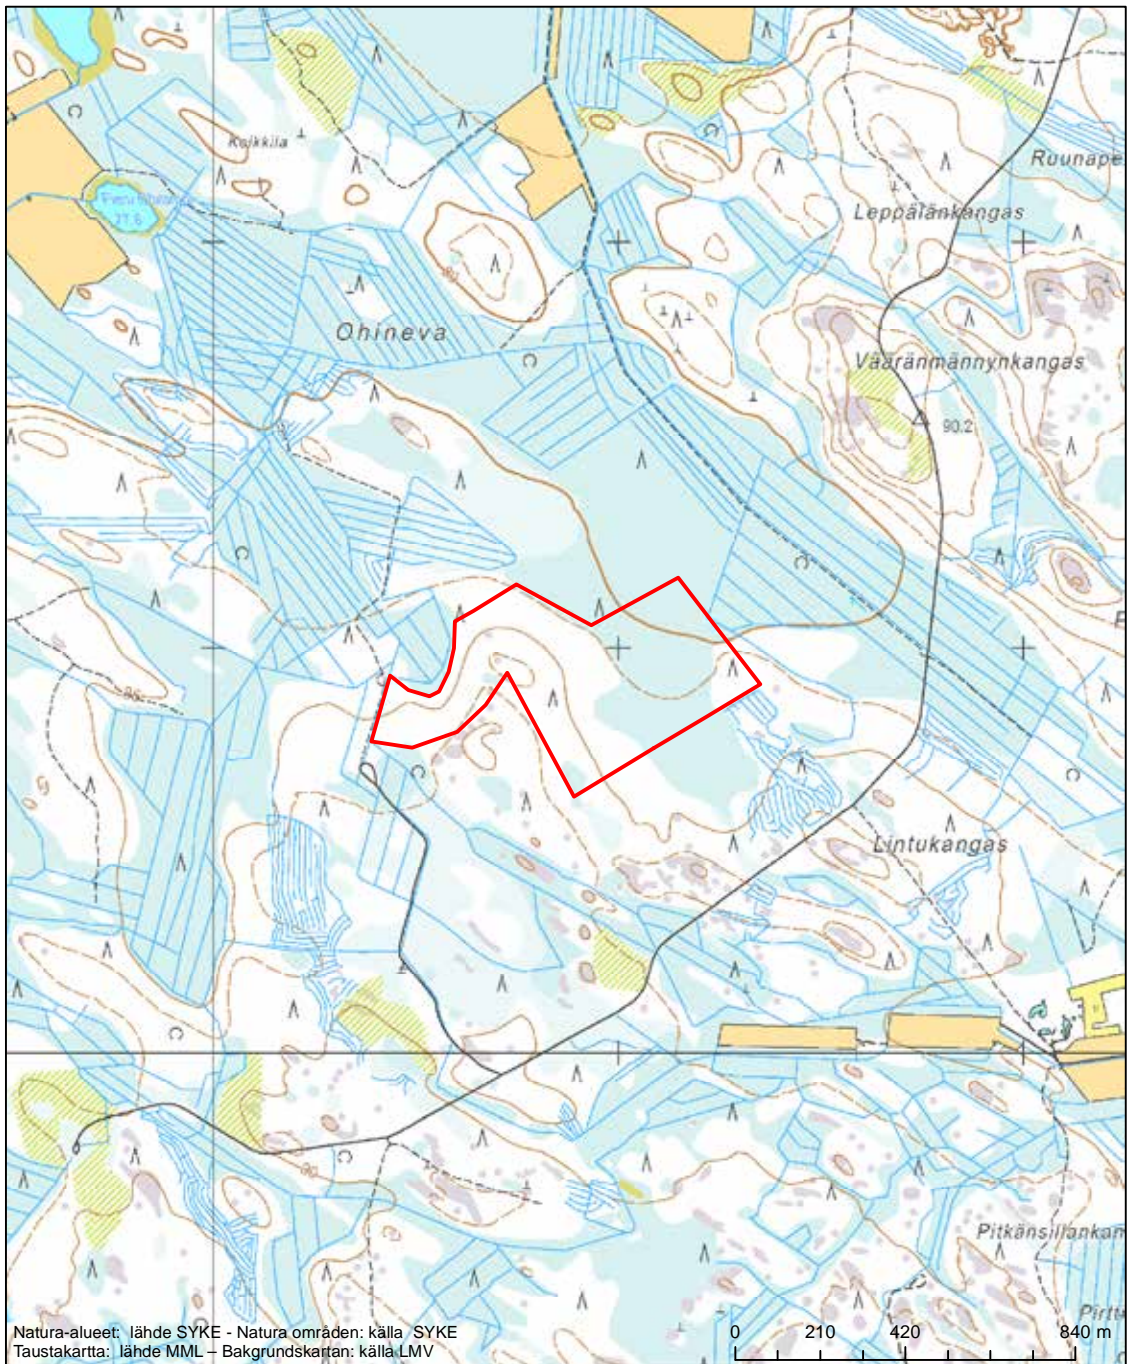

Alueen tunnus/Områdets kod: FI1102803
 Alueen nimi: Ohinevan metsä
 Områdets namn: Ohineva, skog

Erityisten suojelutoimien alue (SAC) - Särskilt bevarandeområde (SAC)

Alueen tunnus/Områdets kod: FI1103000
 Alueen nimi: Kempeleenlahden ranta
 Områdets namn: Stranden vid Kempele