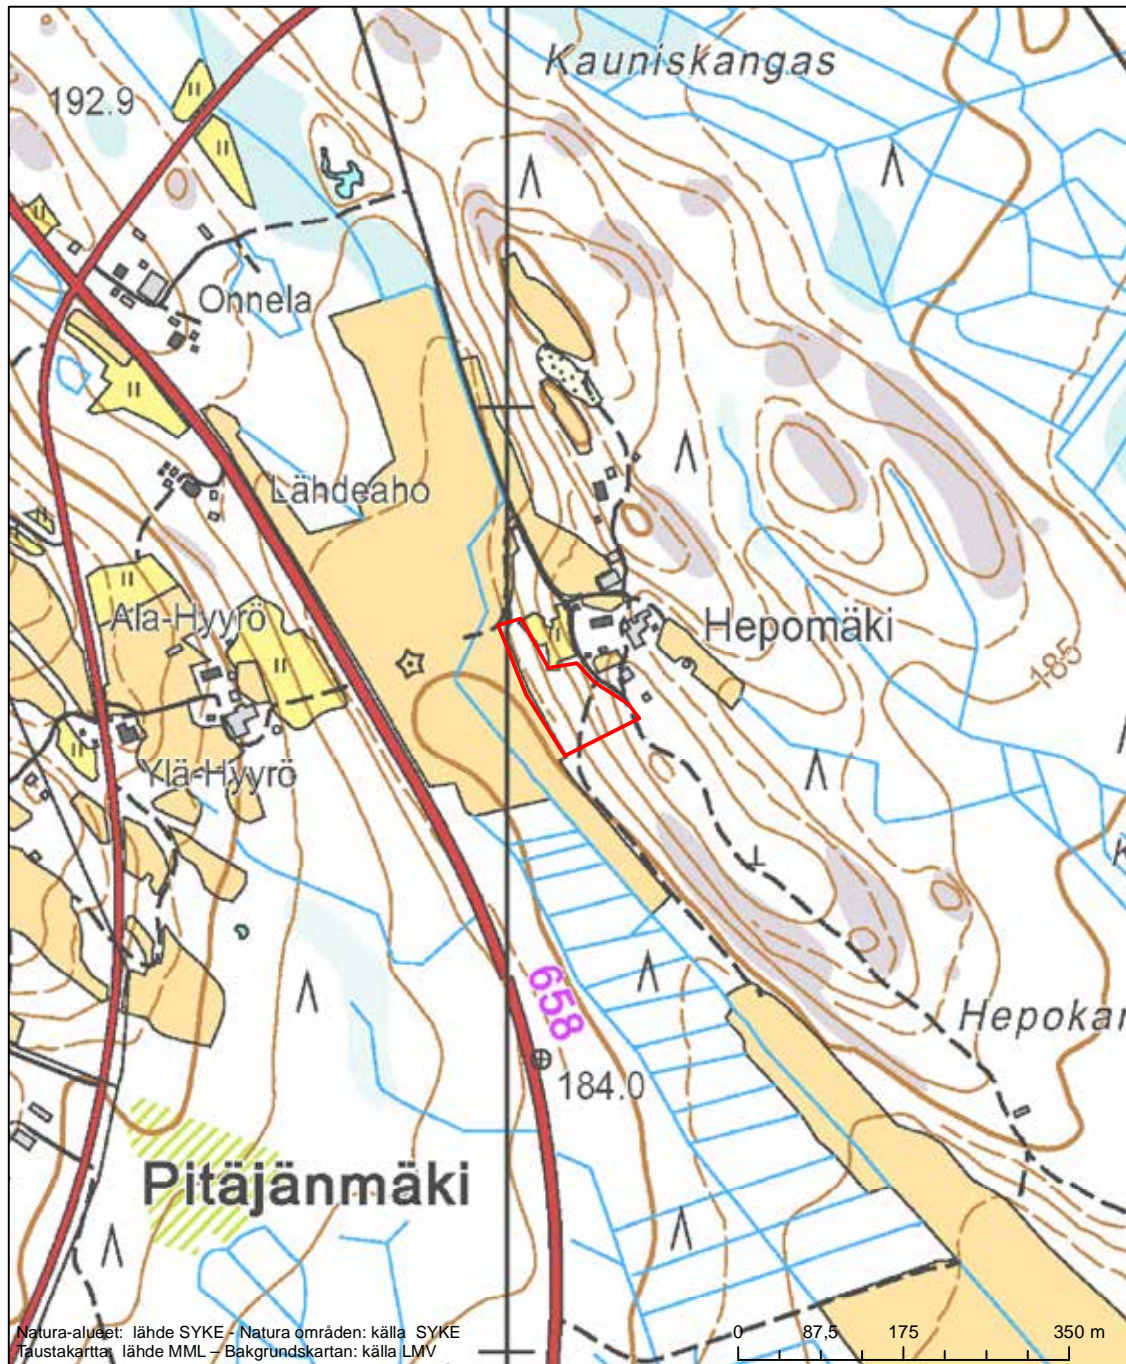

Alueen tunnus/Områdets kod: FI1002019
Alueen nimi: Hepomäen haka
Områdets namn: Hepomäki, hage

Erityisten suojelutoimien alue (SAC) - Särskilt bevarandeområde (SAC)