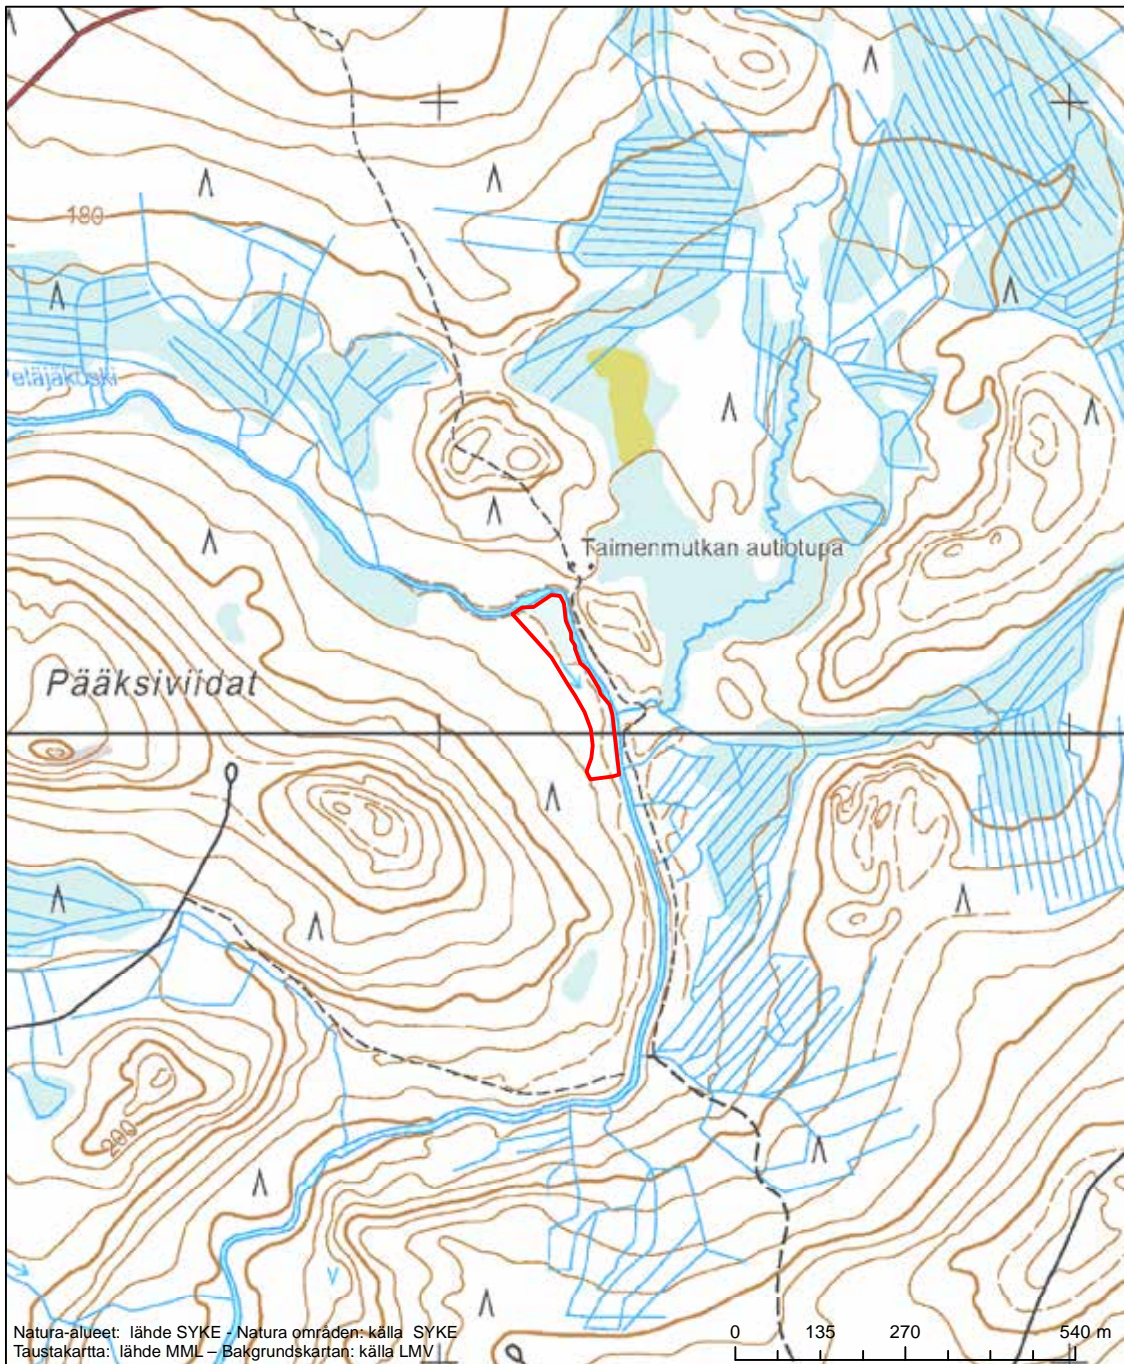

Alueen tunnus/Områdets kod: FI1103809
 Alueen nimi: Ruosuo - Isosuo
 Områdets namn: Ruosuo-Isosuo

Erityinen suojelualue (SPA) - Särskilt skyddsområde (SPA)
 Erityisten suojelutoimien alue (SAC) - Särskilt bevarandeområde (SAC)