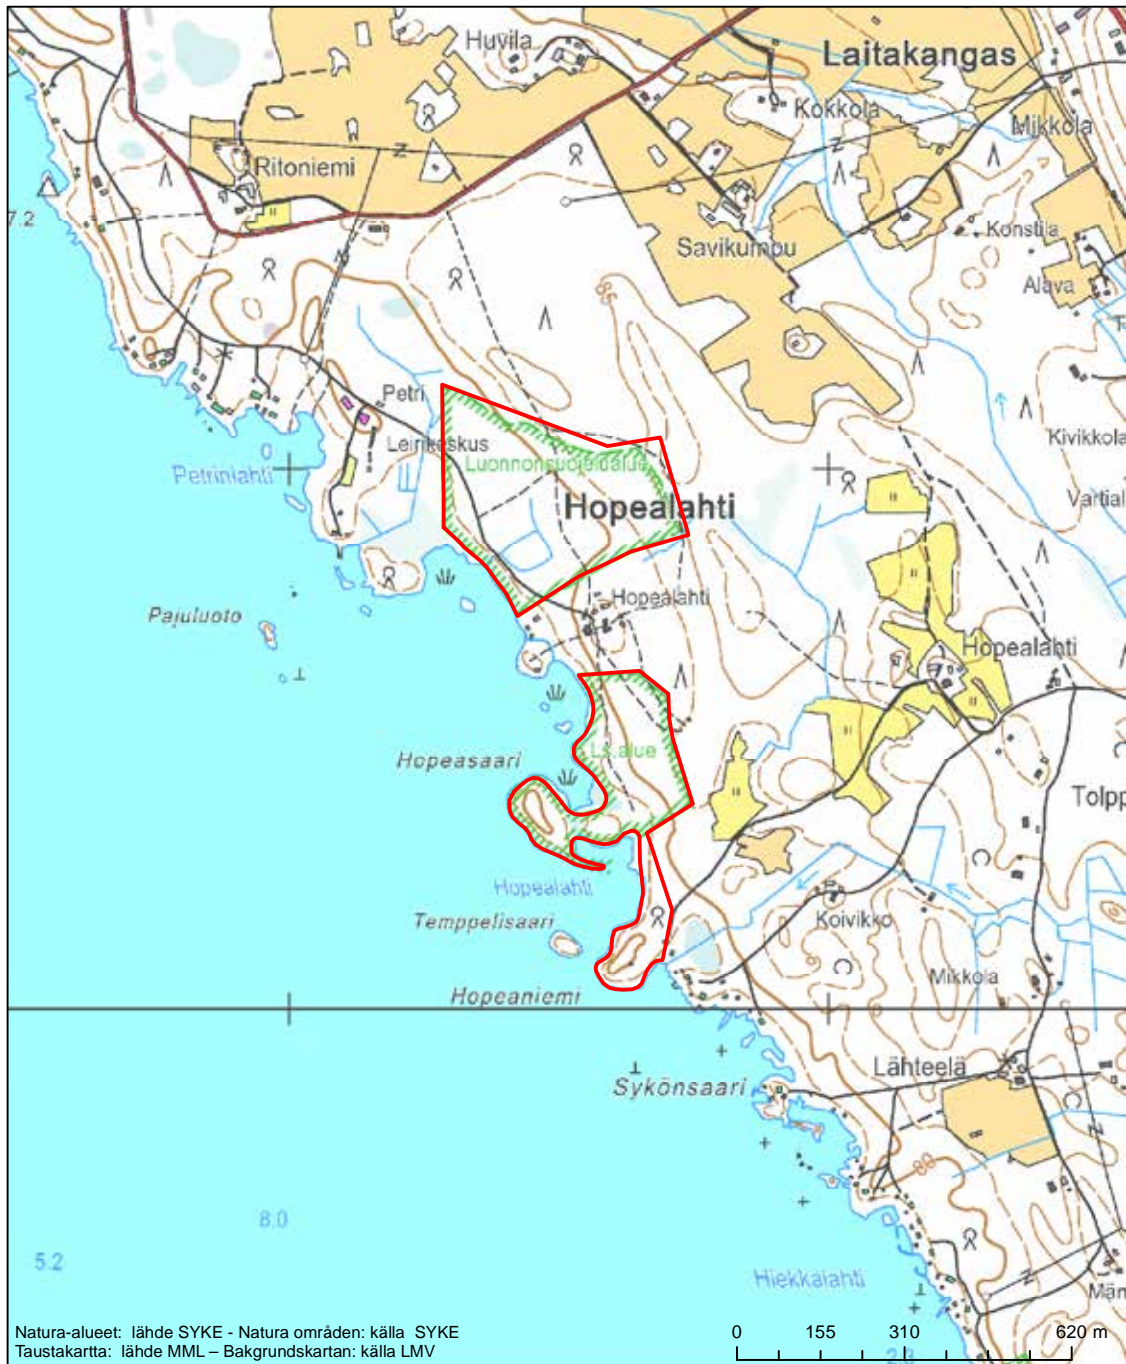

Alueen tunnus/Områdets kod: FI0700036
Alueen nimi: Hopealahden metsä
Områdets namn: Skogen i Hopealahti

Erityisten suojelutoimien alue (SAC) - Särskilt bevarandeområde (SAC)