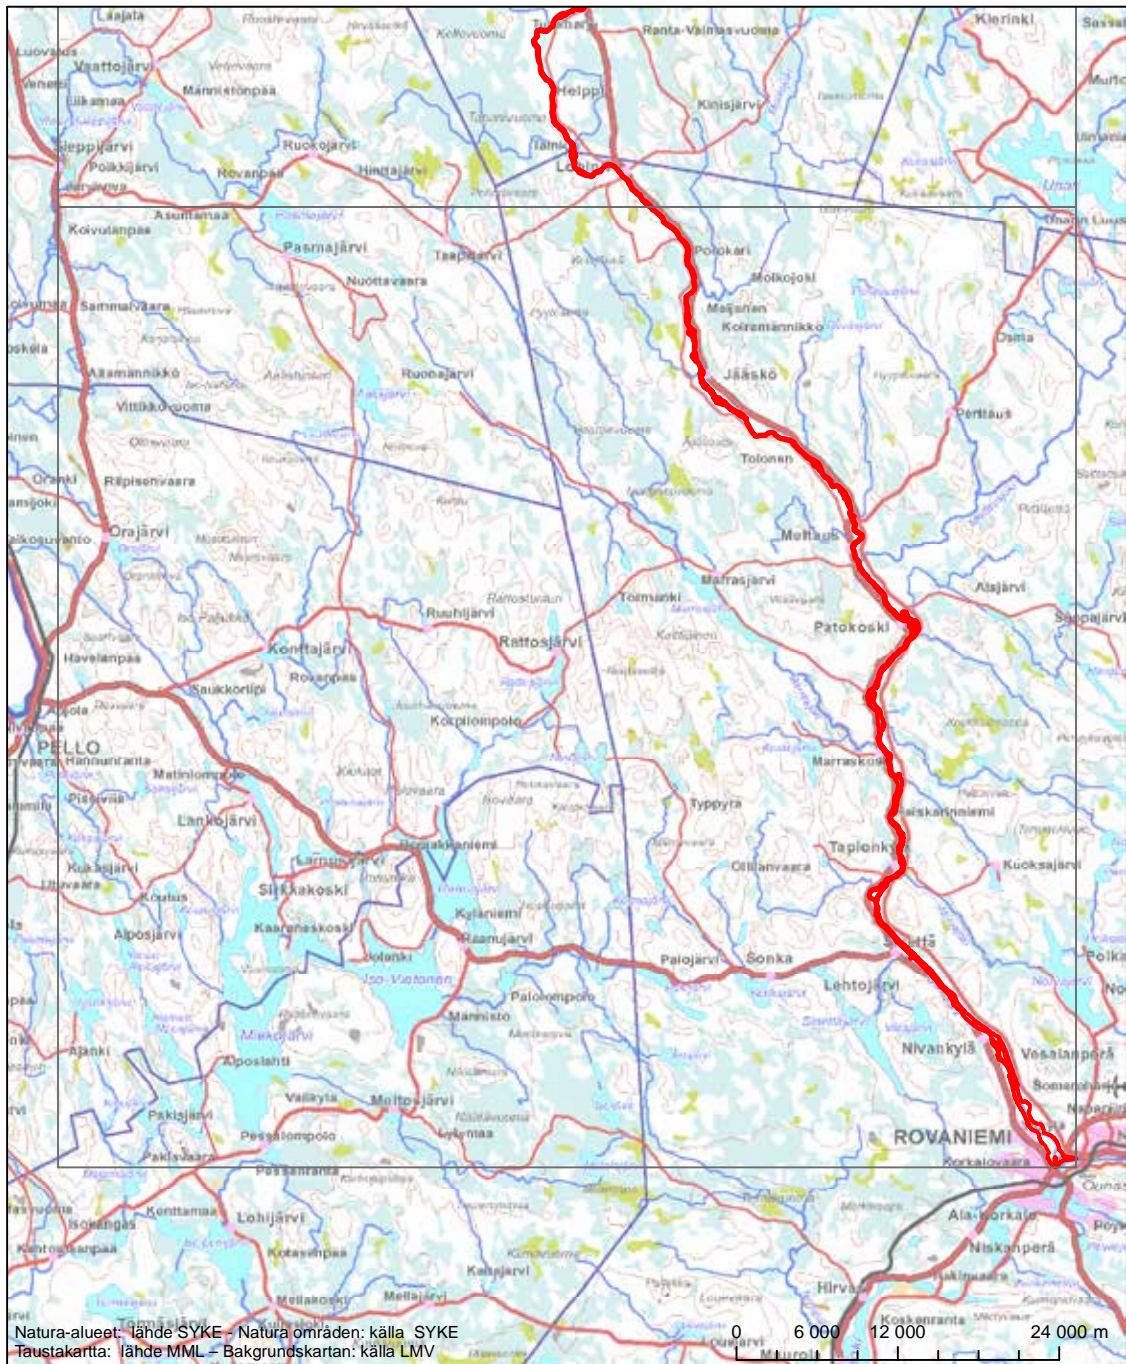

Alueen tunnus/Områdets kod: F11301318

Alueen nimi: Unasjoki

Områdets namn: Unasjoki

Erityisten suojelutoimien alue (SAC) - Särskilt bevarandeområde (SAC)