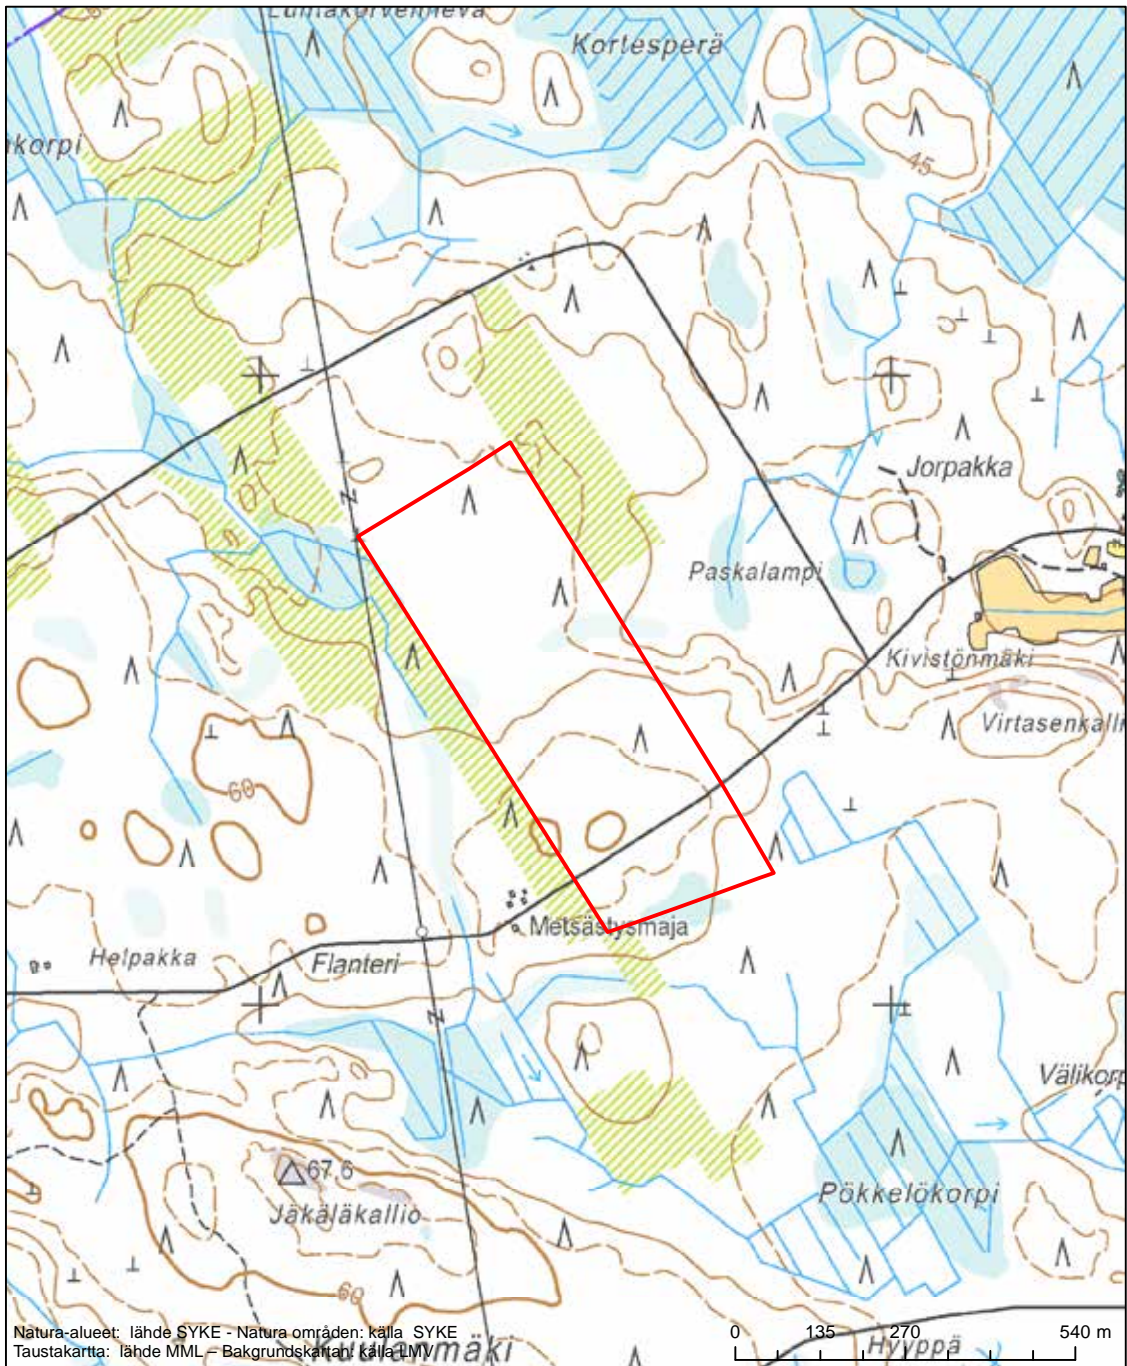

Alueen tunnus/Områdets kod: FI0800148
Alueen nimi: Kivistönmäki
Områdets namn: Kivistönmäki

Erityisten suojelutoimien alue (SAC) - Särskilt bevarandeområde (SAC)