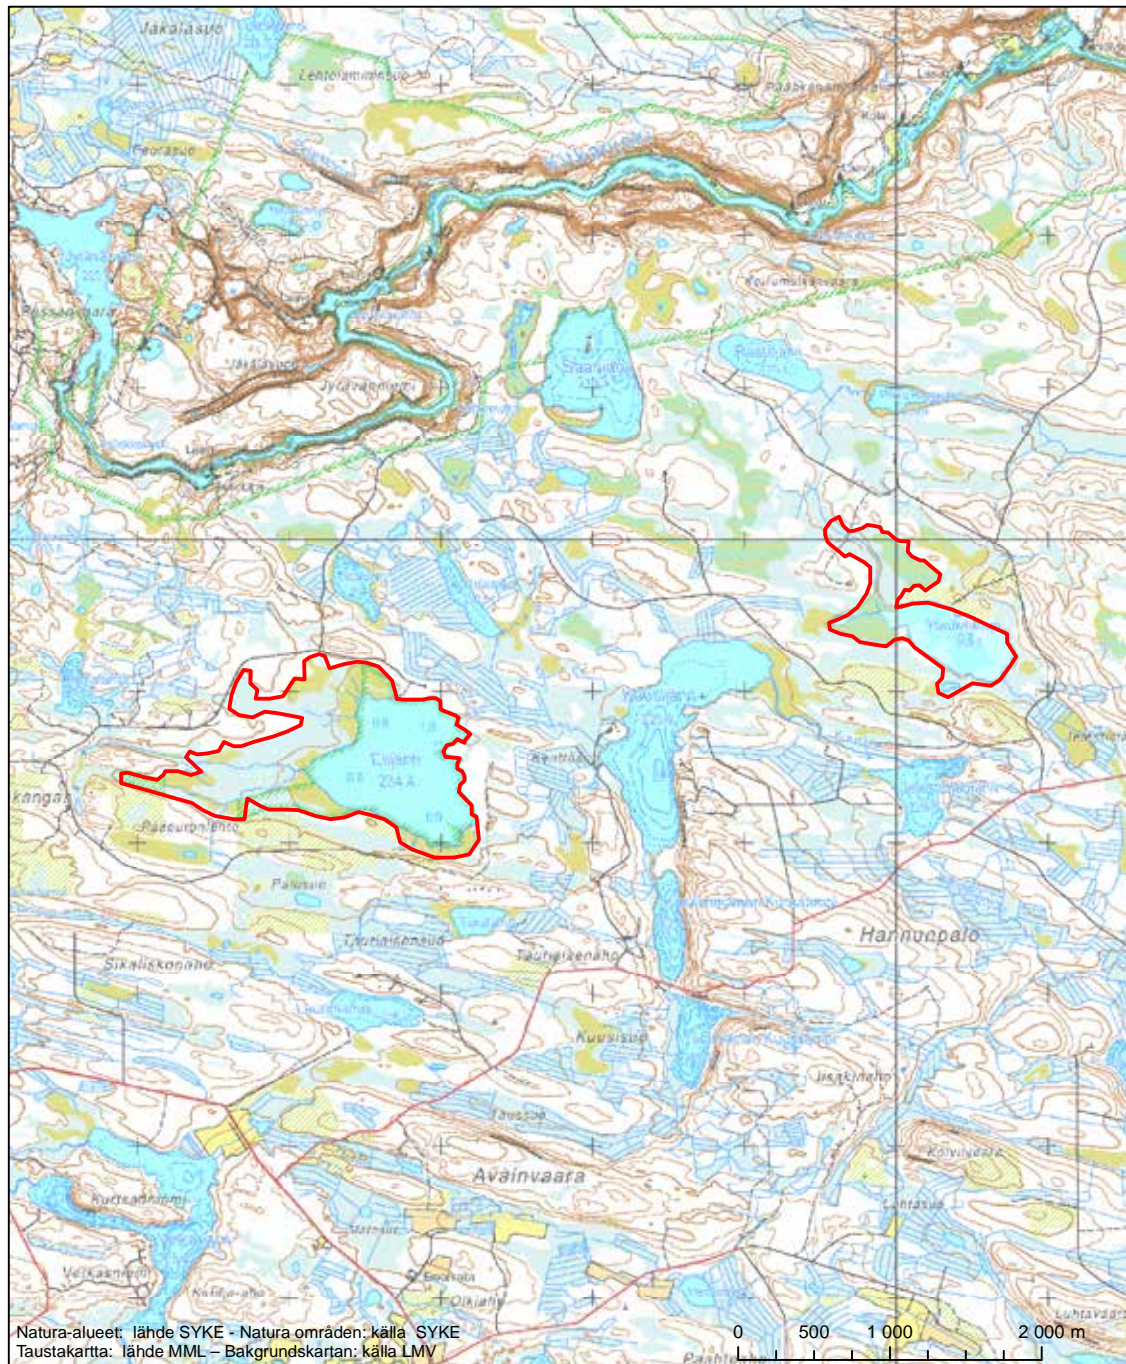

Alueen tunnus/Områdets kod: FI1101638
Alueen nimi: Elijärvi ja Haukilampi
Områdets namn: Elijärvi ja Haukilampi

Erityinen suojelualue (SPA) - Särskilt skyddsområde (SPA)