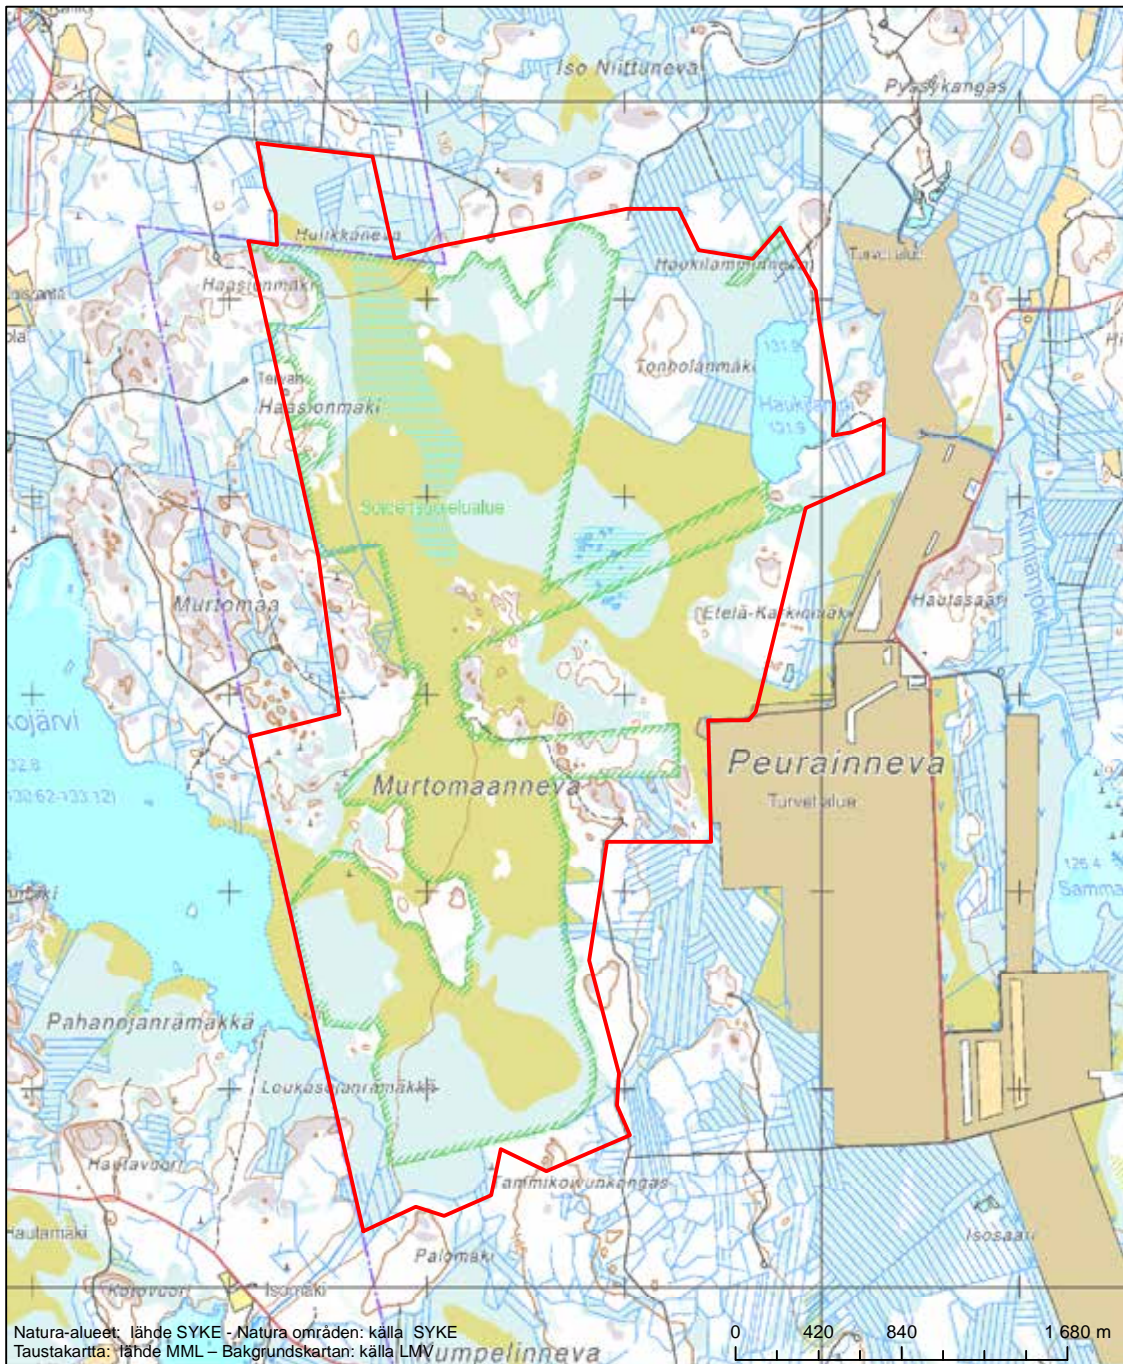

Alueen tunnus/Områdets kod: FI0800030
Alueen nimi: Haukilamminneva
Områdets namn: Haukilamminneva

Erityisten suojelutoimien alue (SAC) - Särskilt bevarandeområde (SAC)