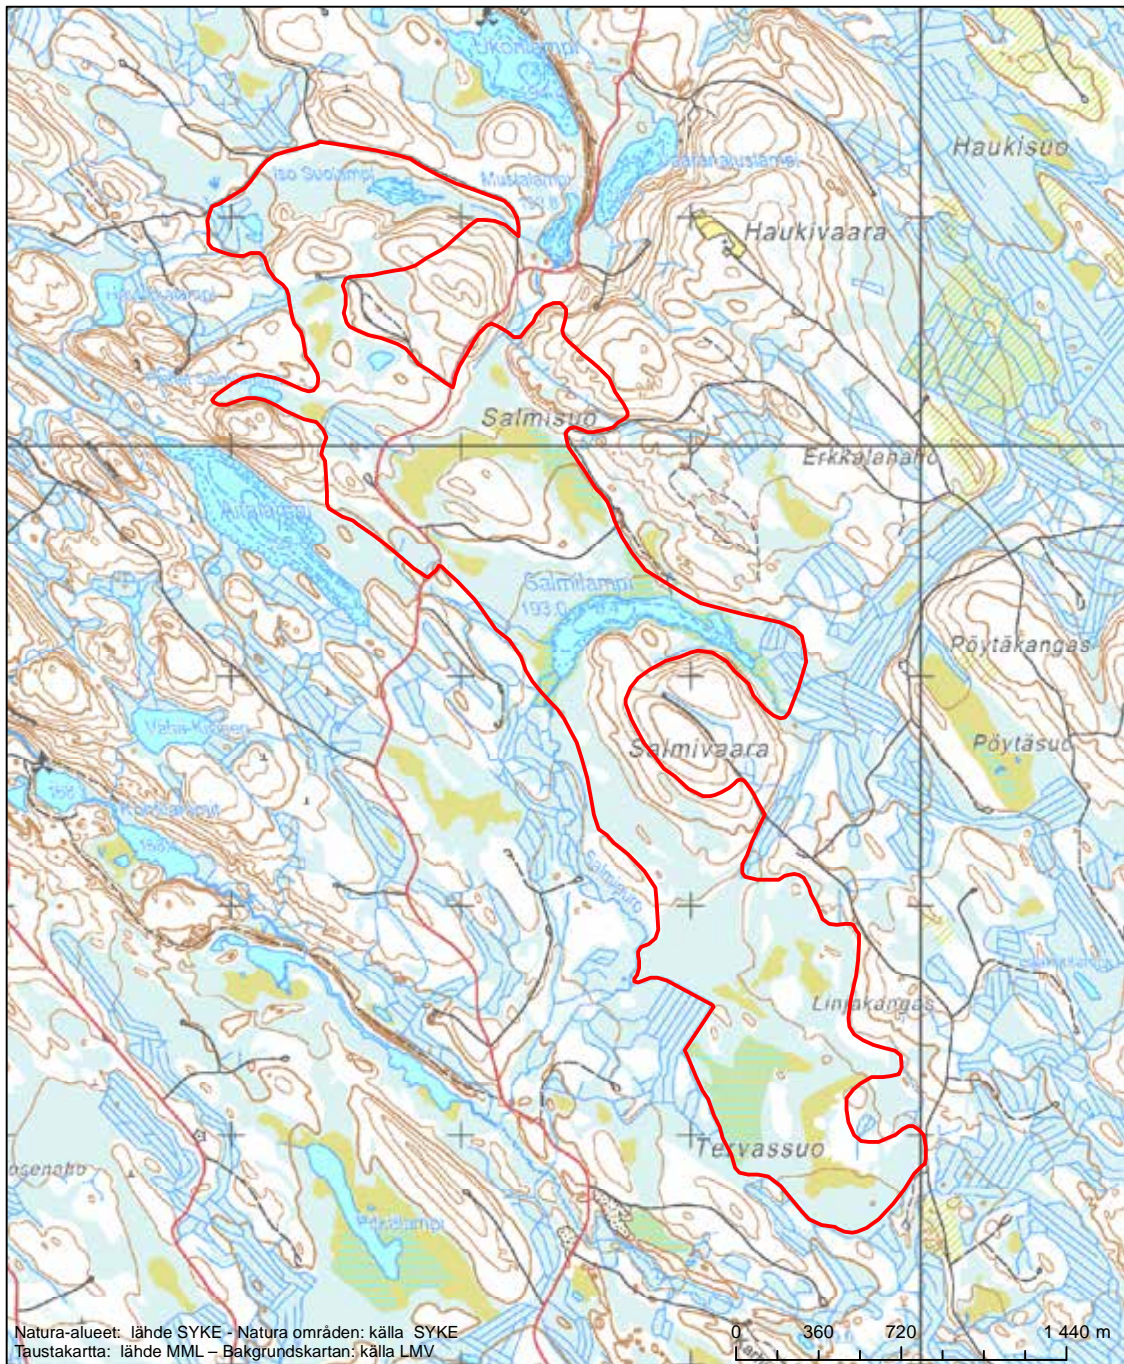

Alueen tunnus/Områdets kod: FI0700139
Alueen nimi: Suolamminvaara-Tervasuo
Områdets namn: Suolamminvaara-Tervasuo

Erityisten suojelutoimien alue (SAC) - Särskilt bevarandeområde (SAC)