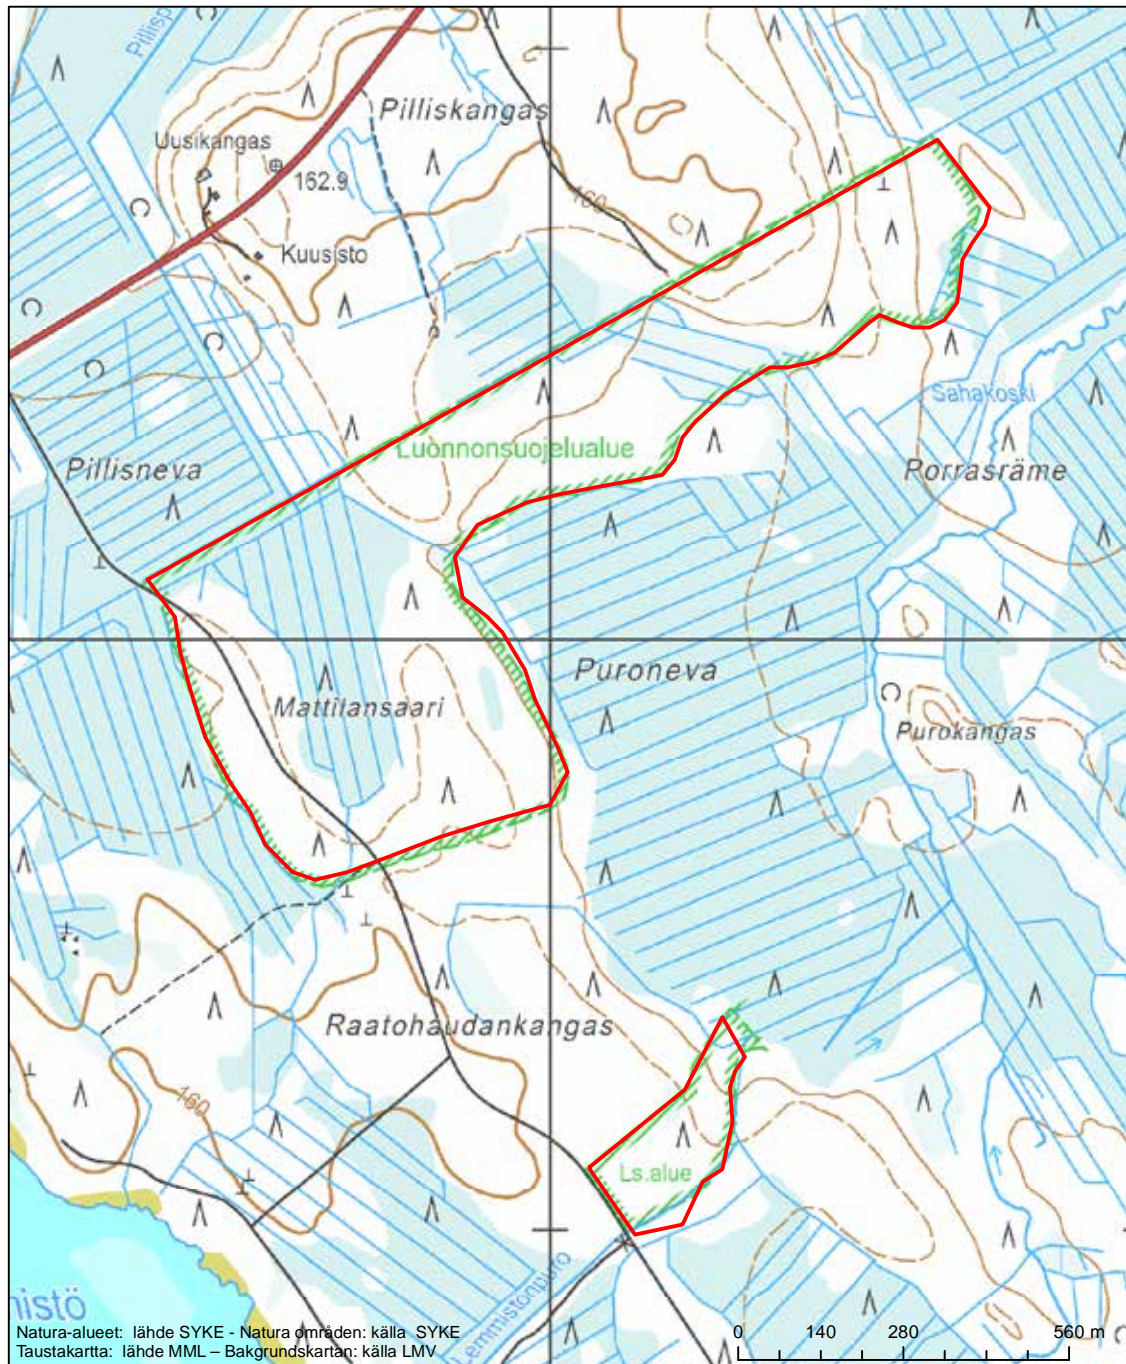

Alueen tunnus/Områdets kod: FI1001006
Alueen nimi: Mattilansaari
Områdets namn: Mattilansaari

Eriyisten suojelutoimien alue (SAC) - Särskilt bevarandeområde (SAC)