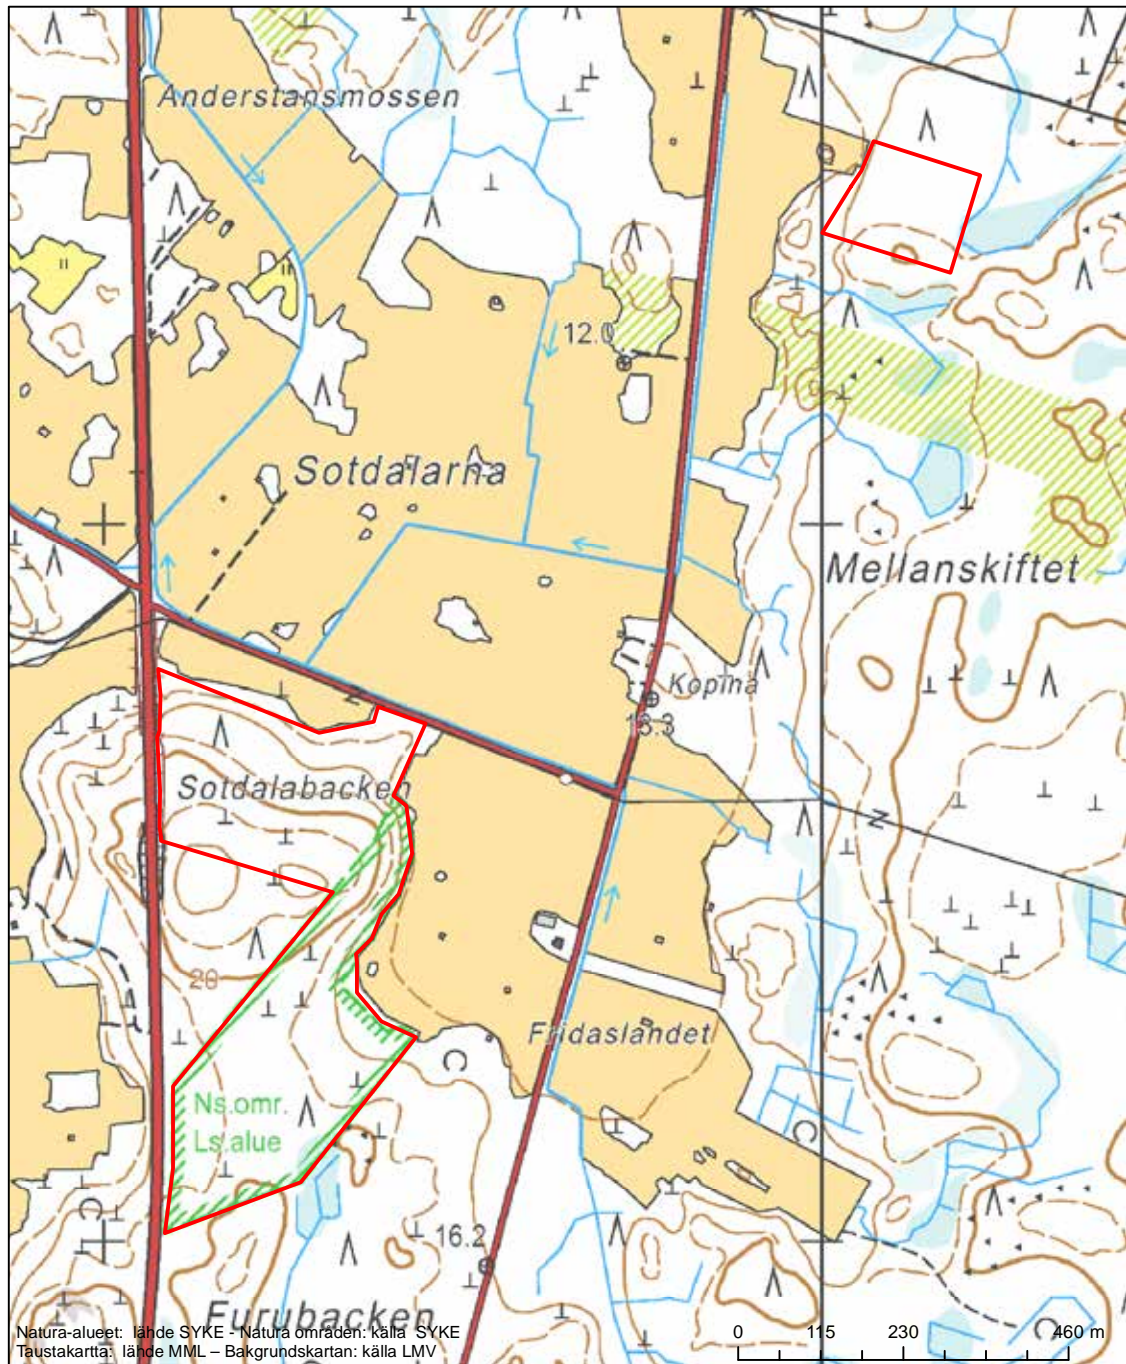

Alueen tunnus/Områdets kod: FI0800142
Alueen nimi: Furubacken
Områdets namn: Furubacken

Erityisten suojelutoimien alue (SAC) - Särskilt bevarandeområde (SAC)