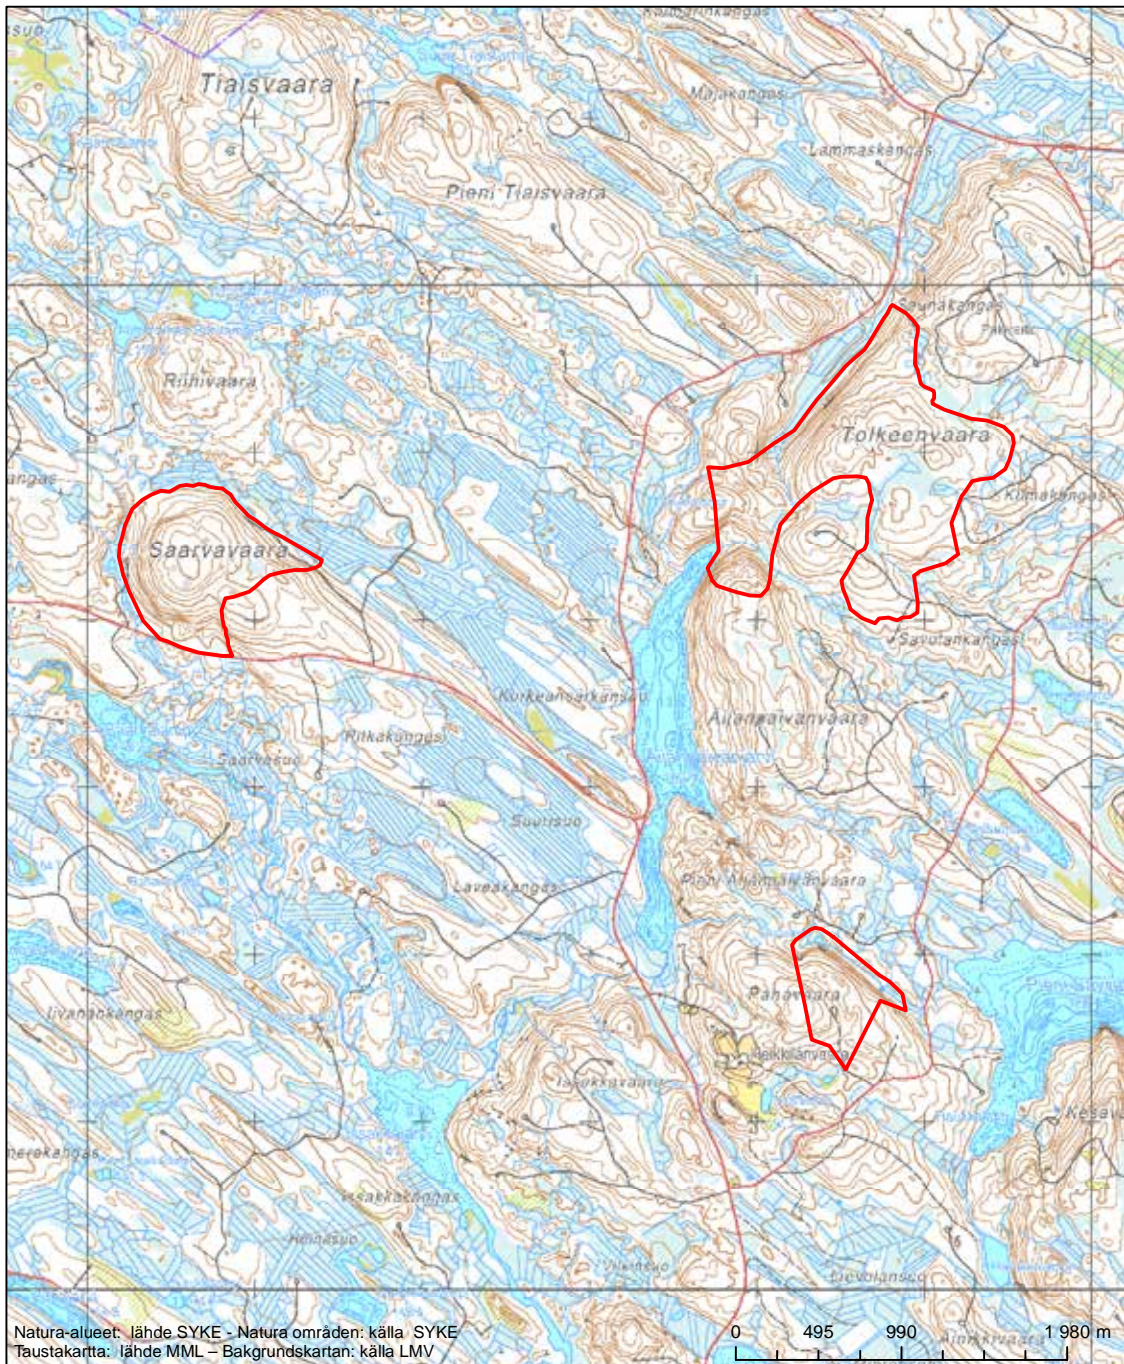

Alueen tunnus/Områdets kod: FI0700063
Alueen nimi: Tolkeenvaaran alueen vanhat metsät
Områdets namn: Gammelskogarna i Tolkeenvaara

Erityisten suojelutoimien alue (SAC) - Särskilt bevarandeområde (SAC)