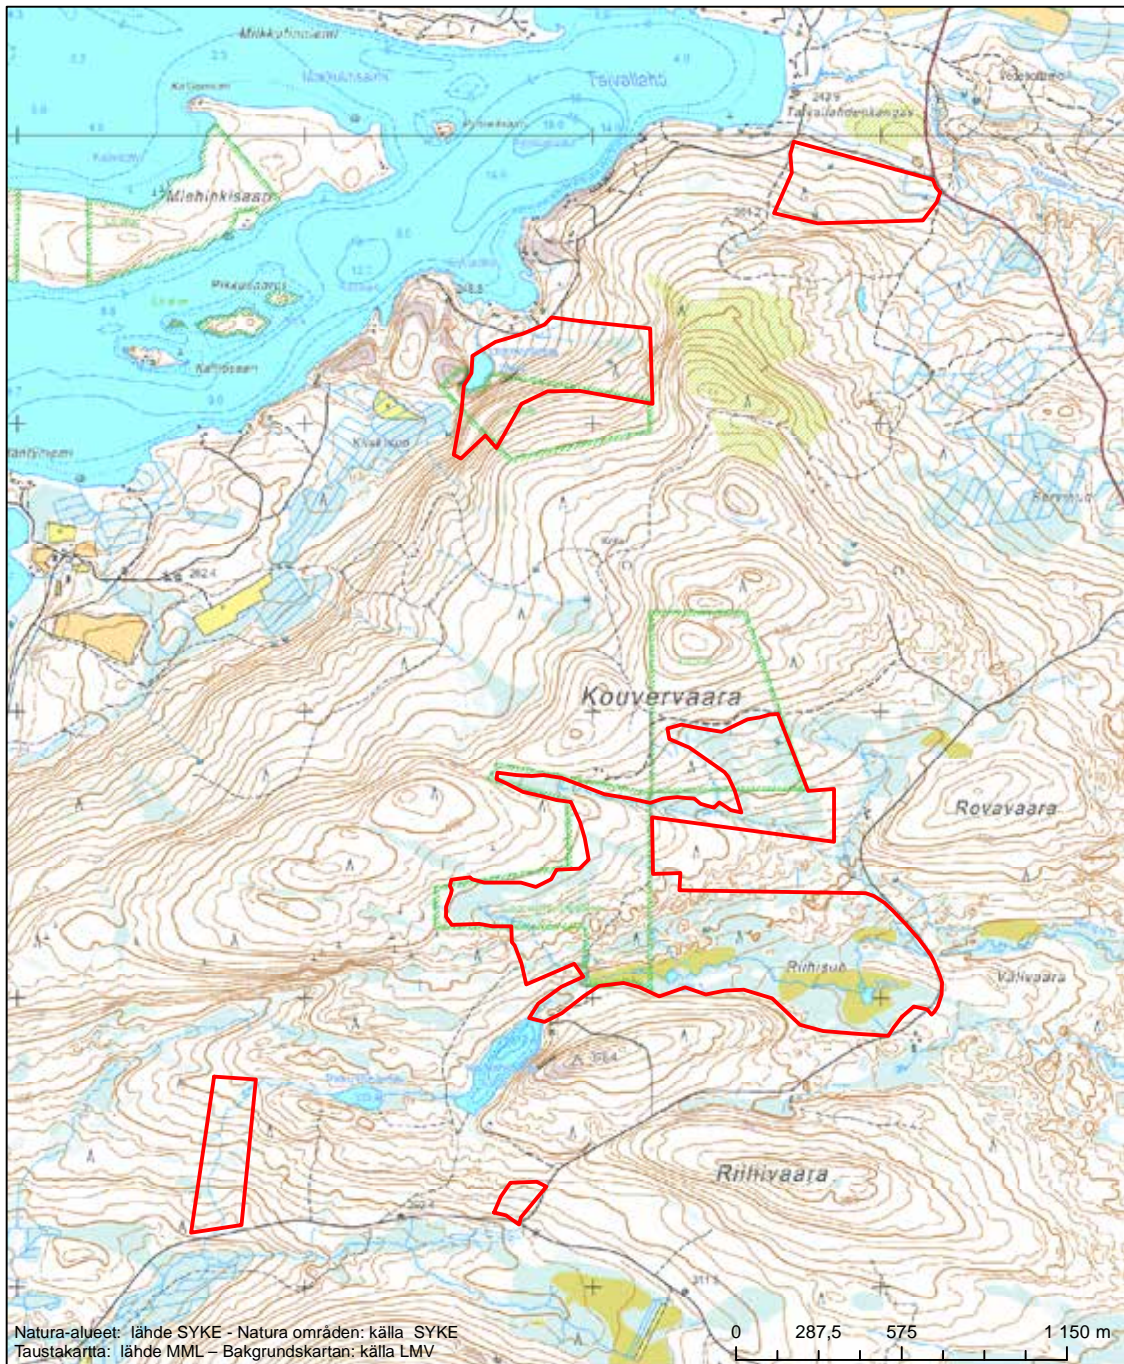

Alueen tunnus/Områdets kod: FI1101603
 Alueen nimi: Kouvervaaran lehdot ja suot
 Områdets namn: Lundarna och myrarna i Kouvervaara

Erityisten suojelutoimien alue (SAC) - Särskilt bevarandeområde (SAC)

Alueen tunnus/Områdets kod: FI1101611
 Alueen nimi: Iivaara - Jousivaara
 Områdets namn: Iivaara - Jousivaara