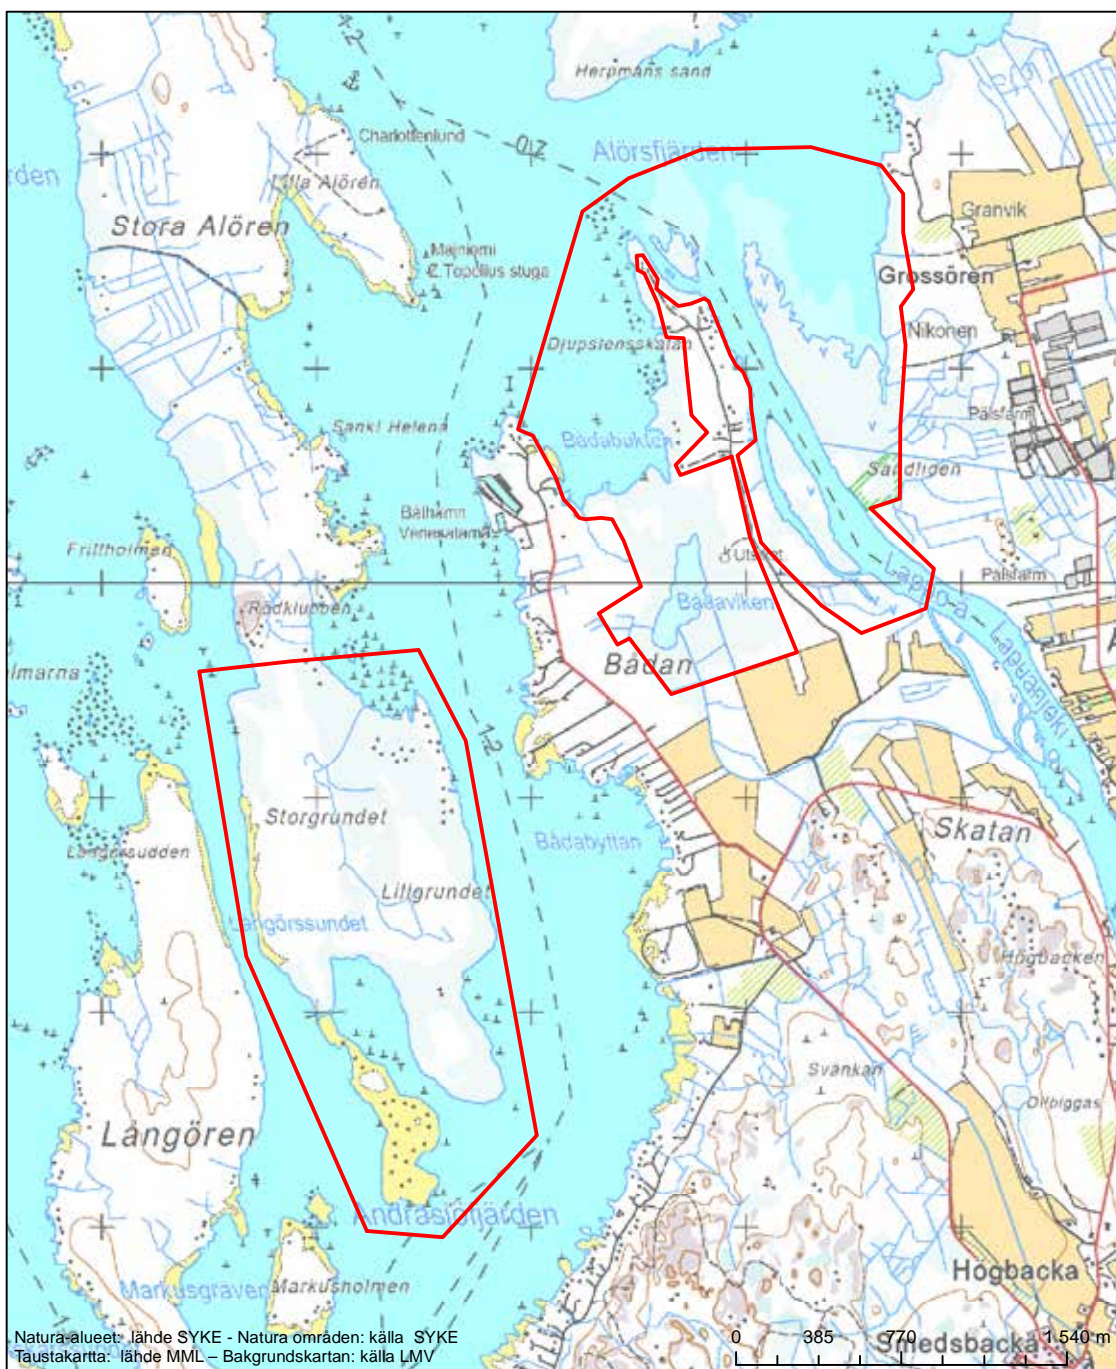

Alueen tunnus/Områdets kod: FI0800064
Alueen nimi: Lapuanjokisuisto - Bådaviken
Områdets namn: Lappo ämynning-Bådaviken

Erityinen suojelualue (SPA) - Särskilt skyddsområde (SPA)
Erityisten suojelutoimien alue (SAC) - Särskilt bevarandeområde (SAC)