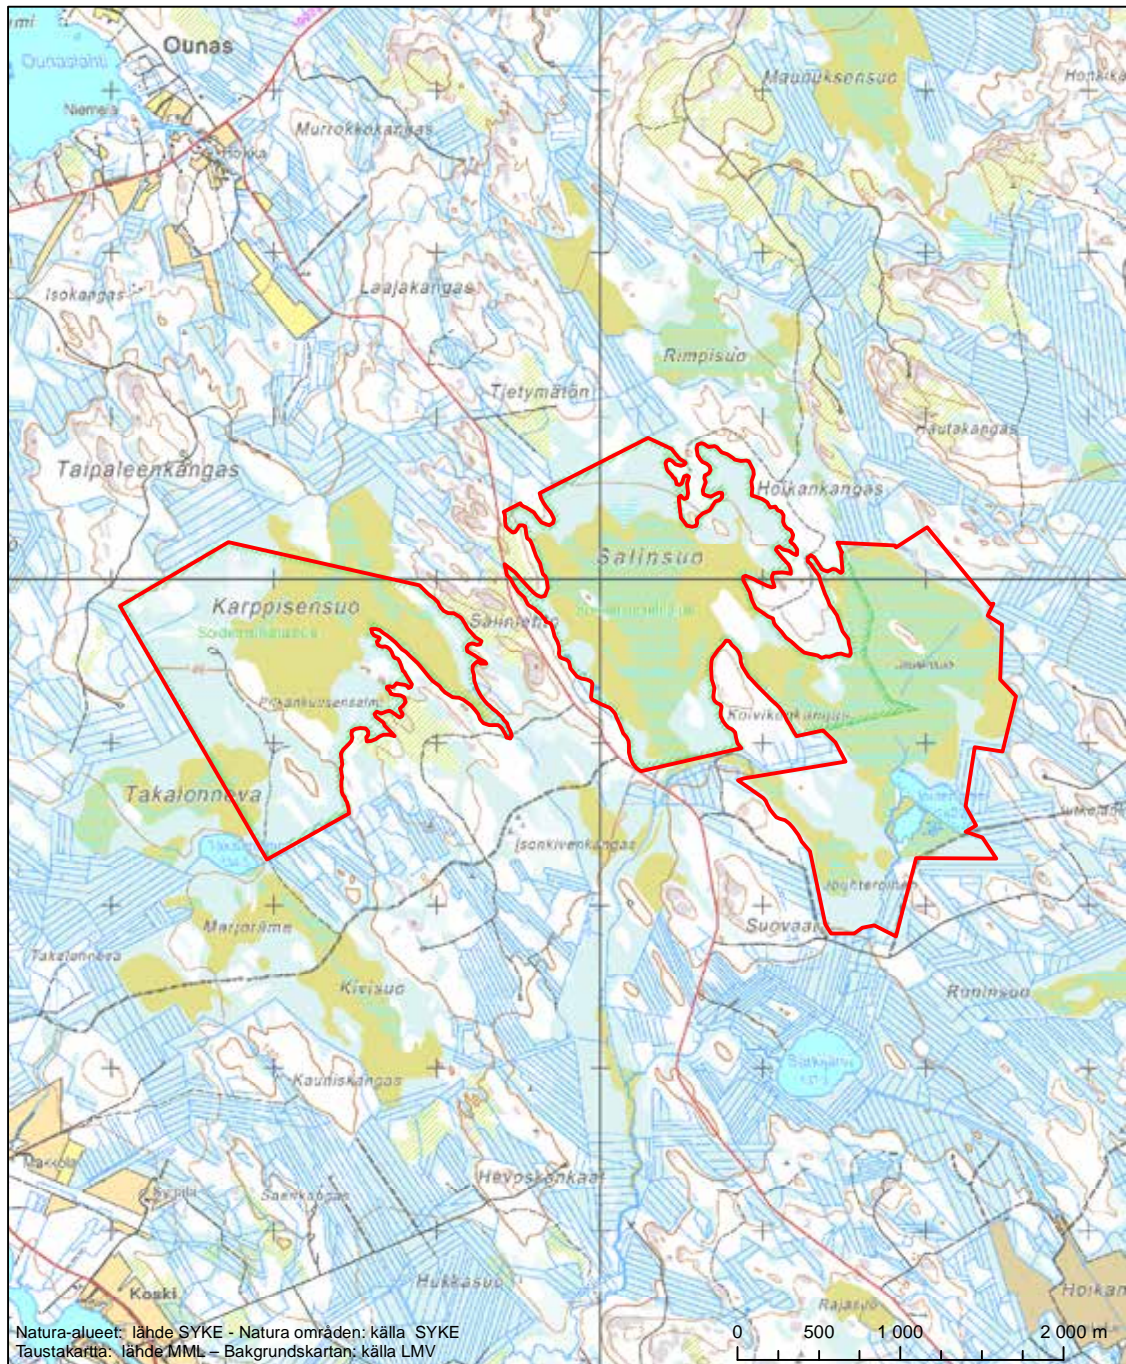

Alueen tunnus/Områdets kod: FI1200922
Alueen nimi: Karpisensuu - Salinsuo - Joutensuo
Områdets namn: Karpisensuu - Salinsuo - Joutensuo

Erityisten suojelutoimien alue (SAC) - Särskilt bevarandeområde (SAC)