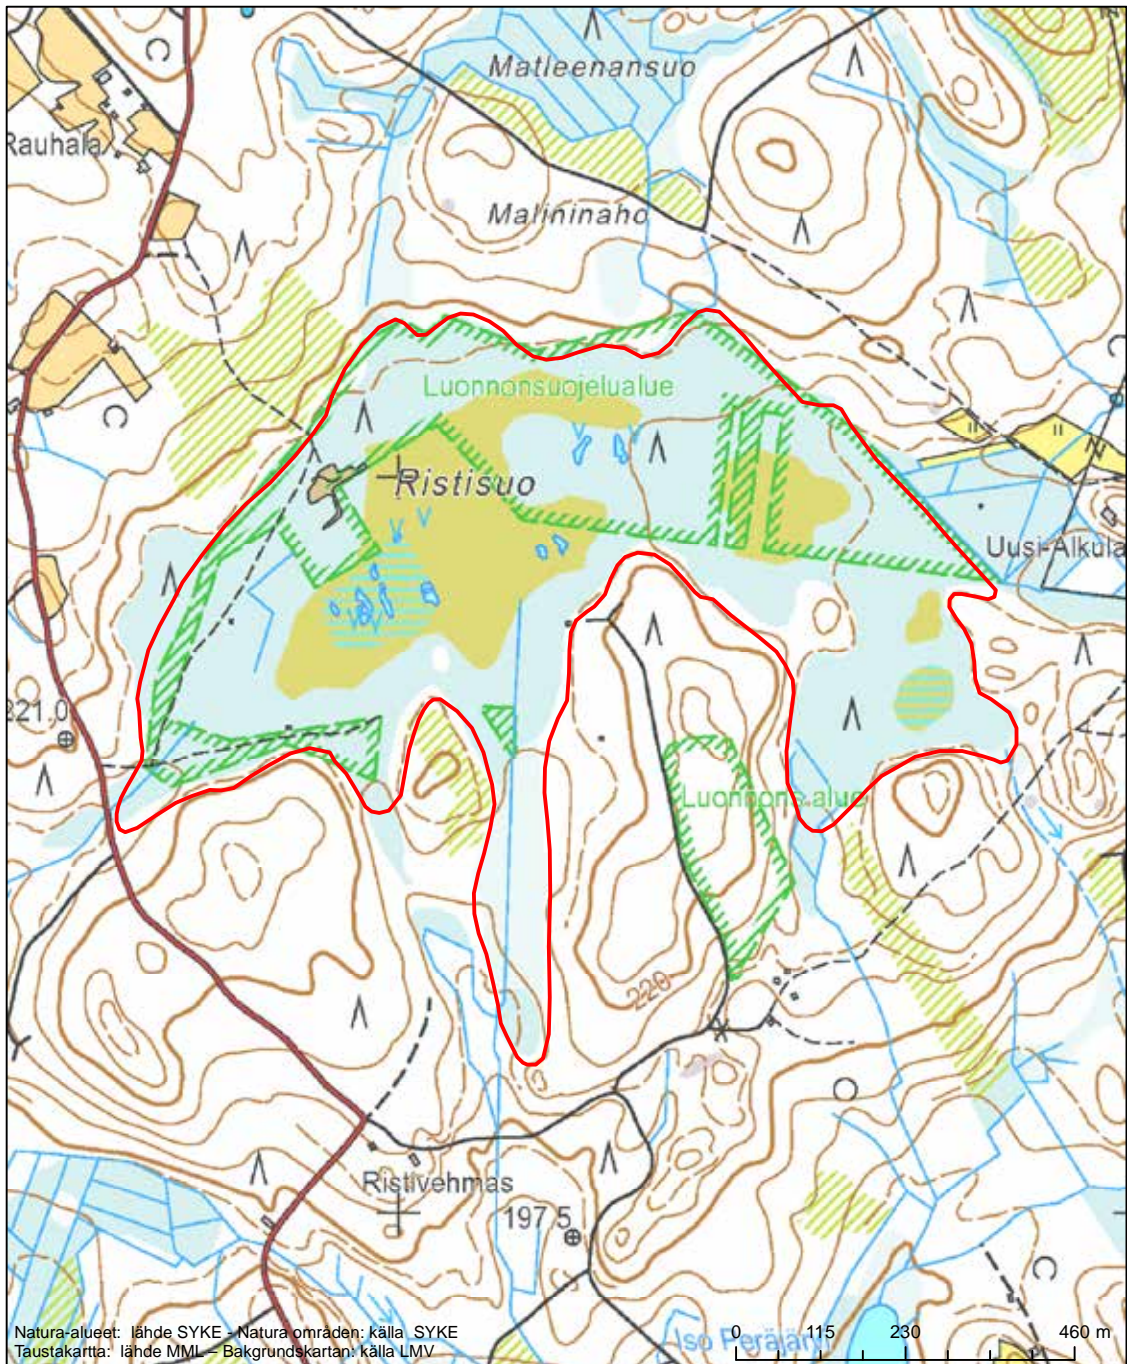

Alueen tunnus/Områdets kod: FI0900099

Alueen nimi: Ristisuo

Områdets namn: Ristisuo

Erityisten suojelutoimien alue (SAC) - Särskilt bevarandeområde (SAC)