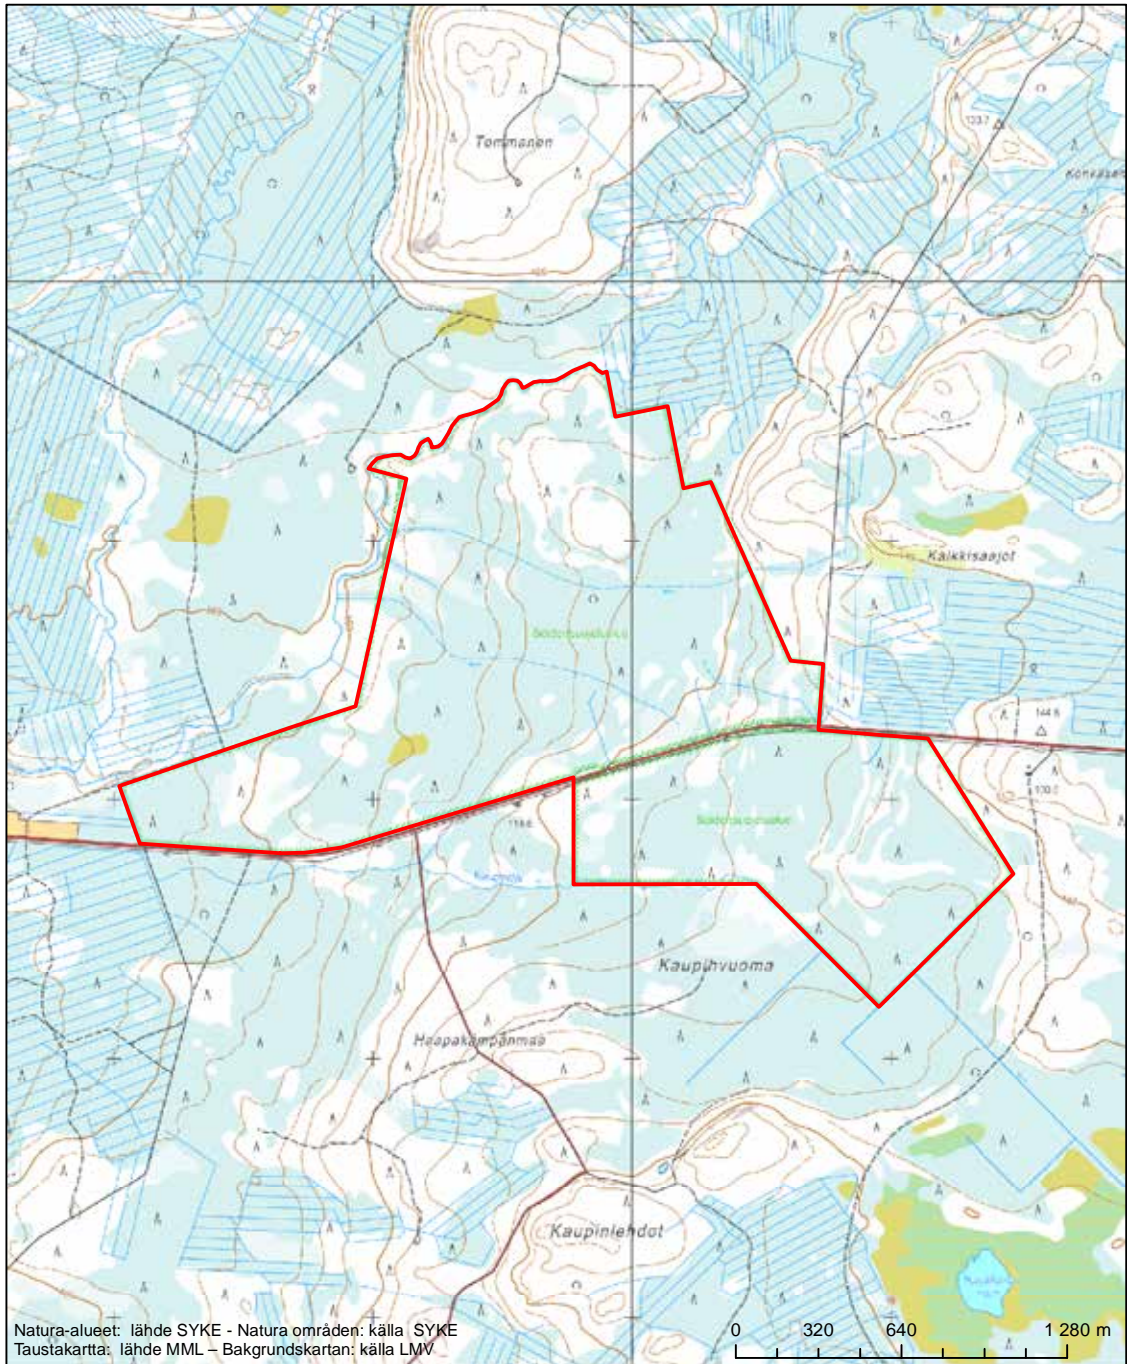

Alueen tunnus/Områdets kod: F11302101
Alueen nimi: Mellajoki
Områdets namn: Mellajoki

Erityisten suojelutoimien alue (SAC) - Särskilt bevarandeområde (SAC)