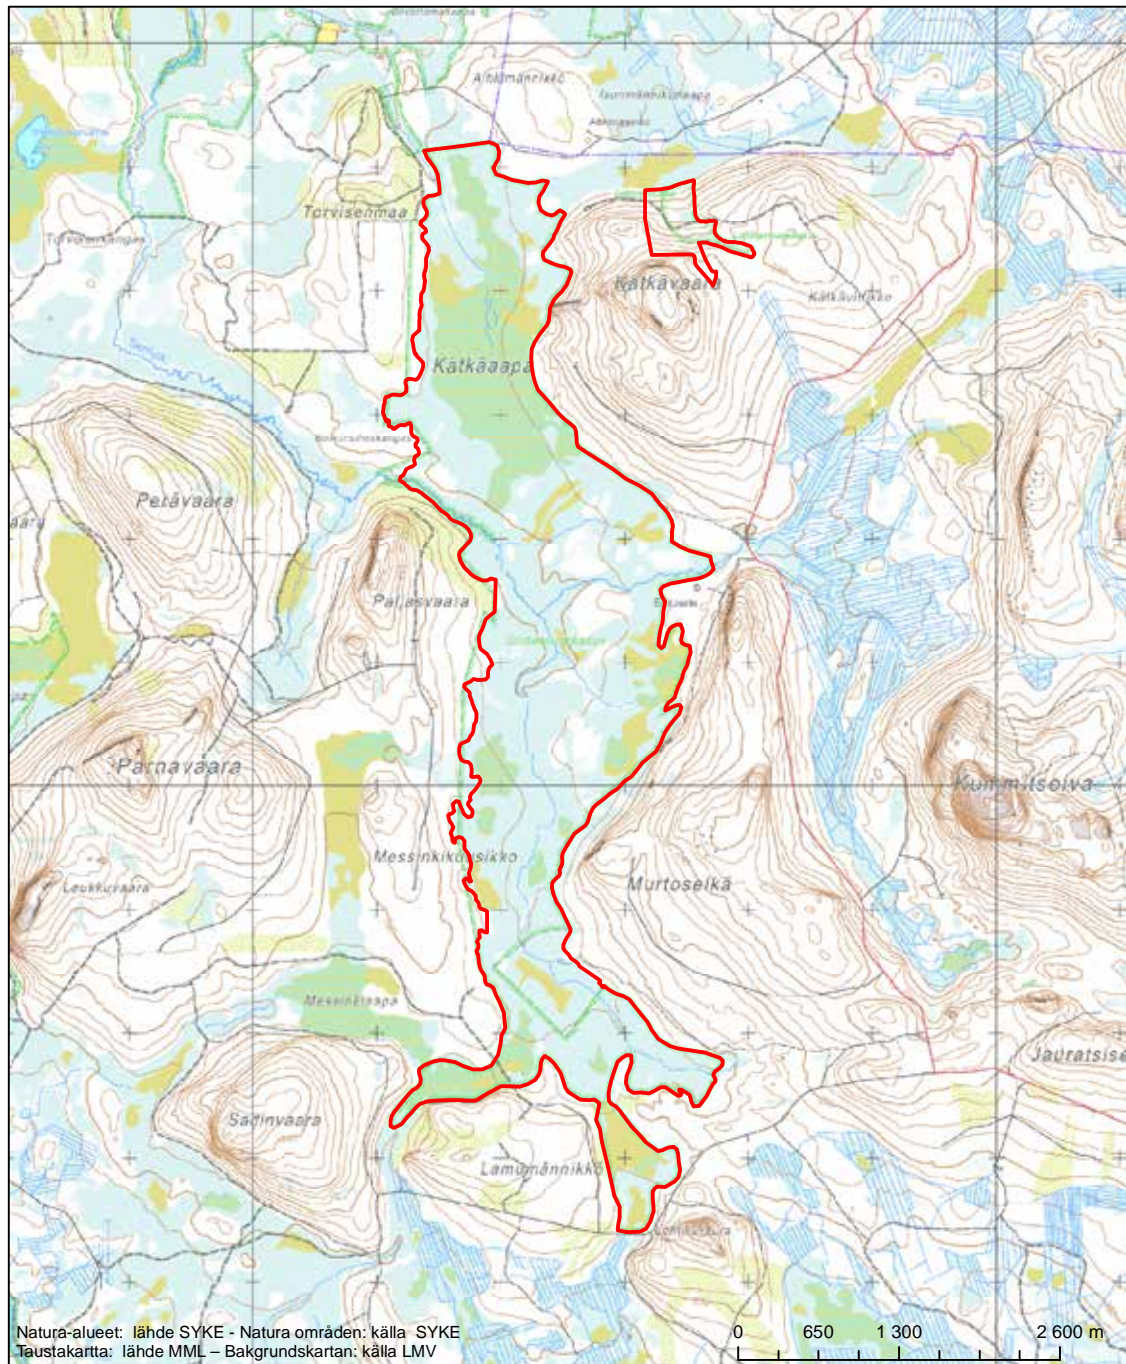

Alueen tunnus/Områdets kod: FI1300905
Alueen nimi: Serrijoki - Kätkävuoma
Områdets namn: Serrijoki-Kätkävuoma

Erityisten suojelutoimien alue (SAC) - Särskilt bevarandeområde (SAC)