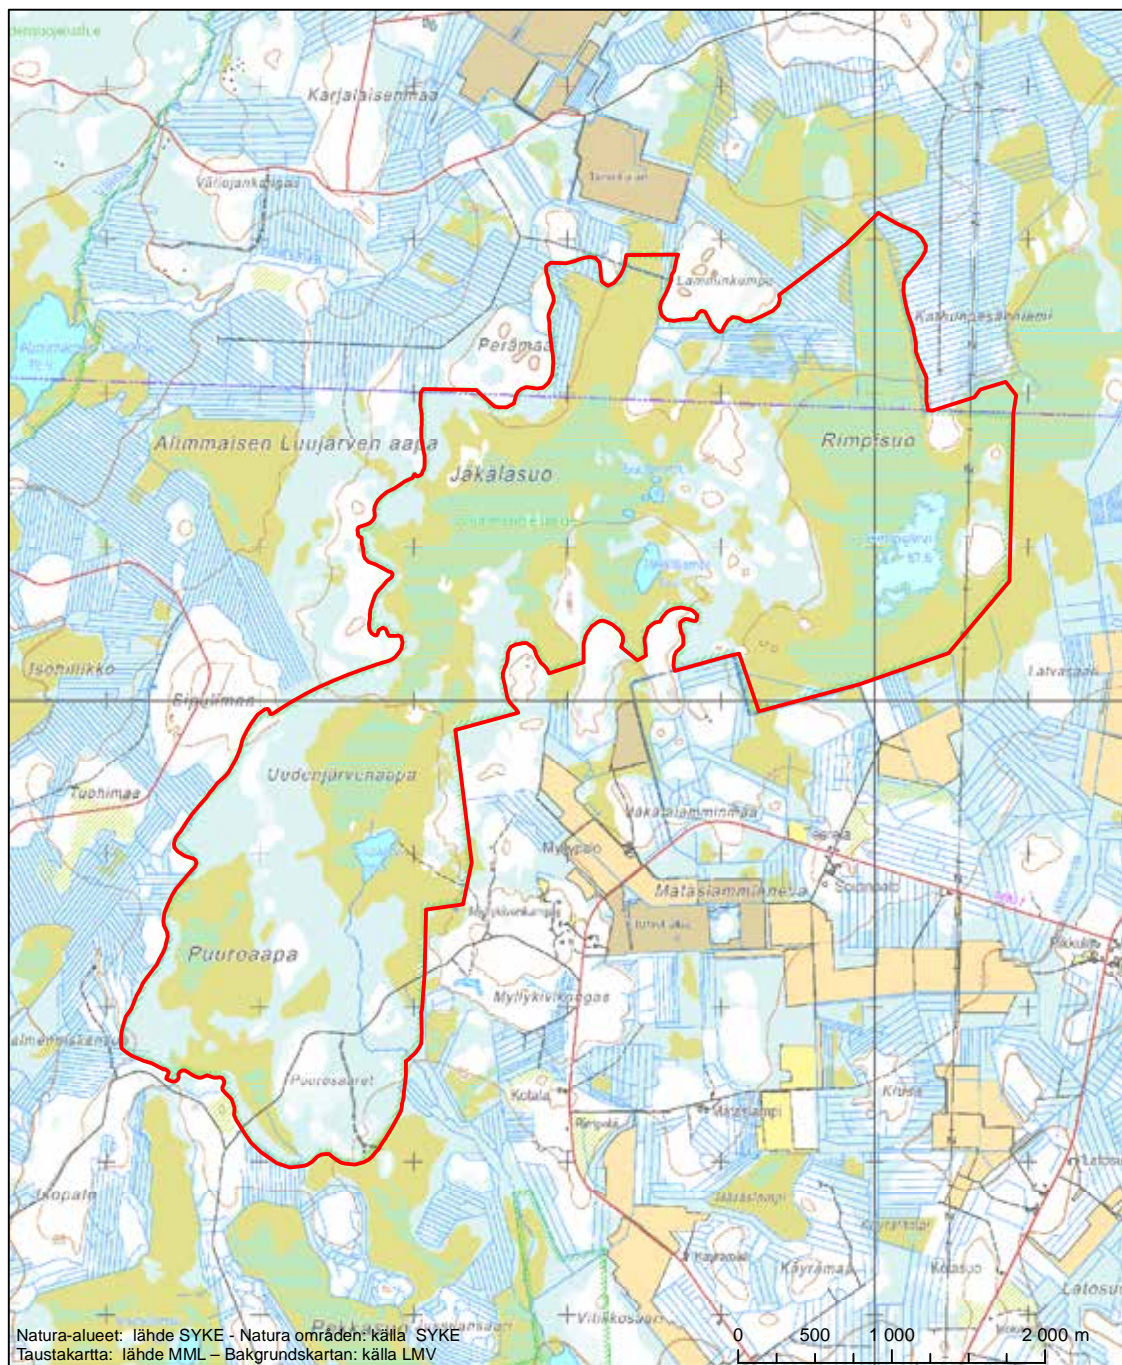

Alueen tunnus/Områdets kod: FI1101405
Alueen nimi: Rimpijärvi - Uusijärvi
Områdets namn: Rimpijärvi-Uusijärvi

Erityinen suojelualue (SPA) - Särskilt skyddsområde (SPA)
Erityisten suojelutoimien alue (SAC) - Särskilt bevarandeområde (SAC)