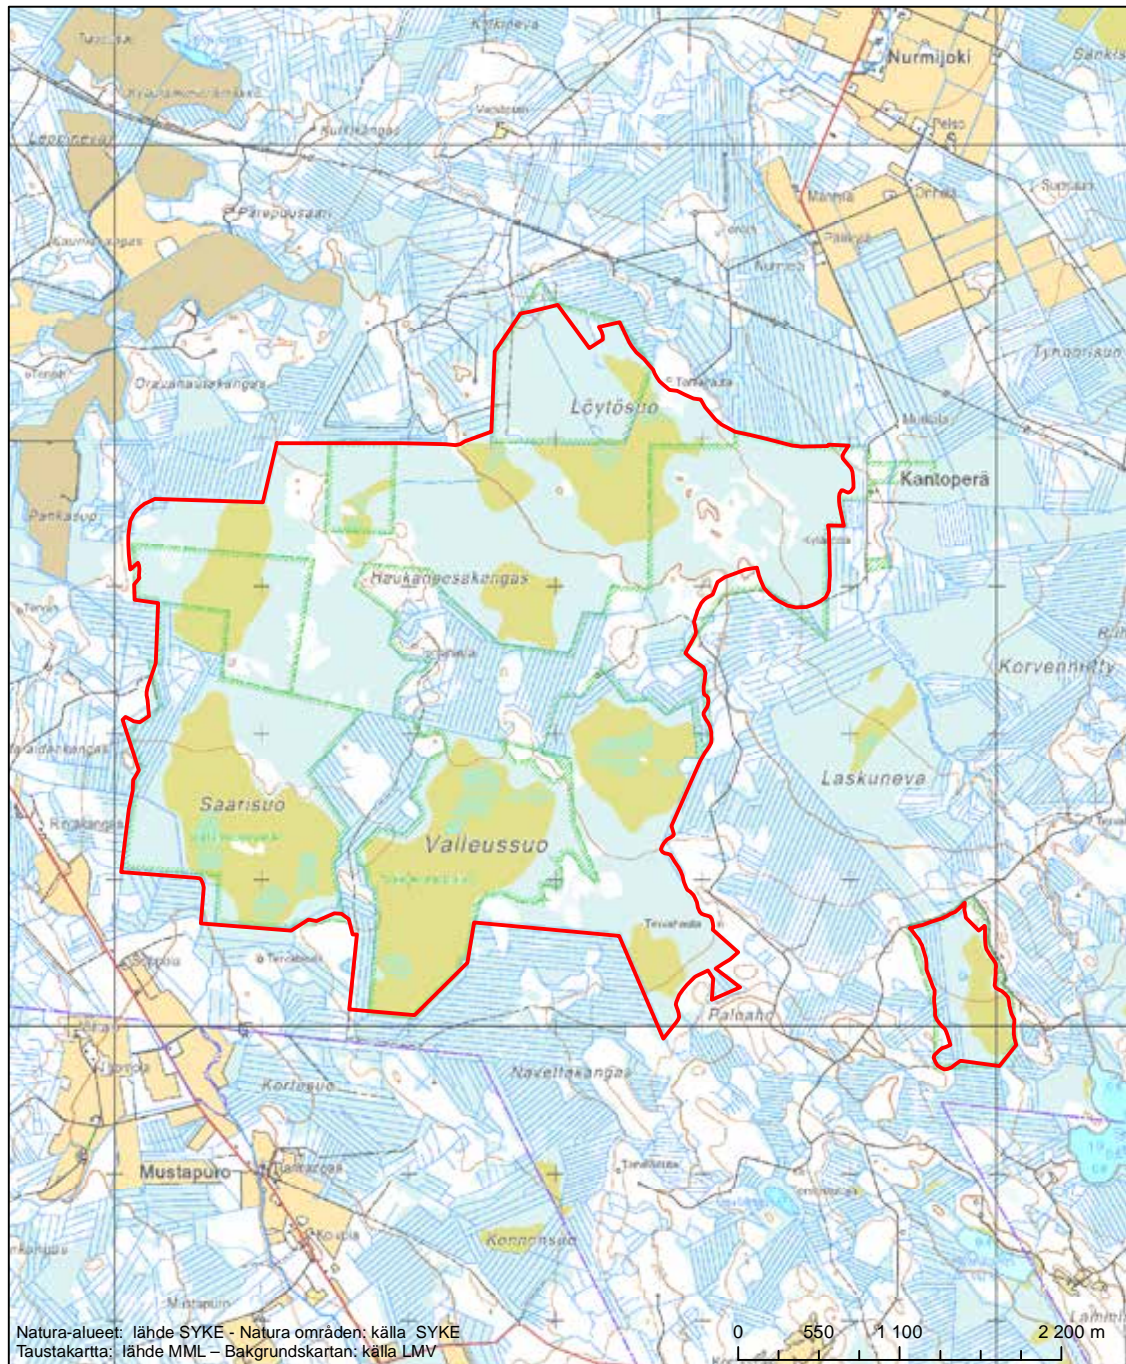

Alueen tunnus/Områdets kod: FI0900043

Alueen nimi: Saarisuo - Valleussuo - Löytösuo - Hirvilampi

Områdets namn: Saarisuo-Valleussuo-Löytösuo-Hirvilampi

Erityinen suojelualue (SPA) - Särskilt skyddsområde (SPA)

Erityisten suojelutoimien alue (SAC) - Särskilt bevarandeområde (SAC)