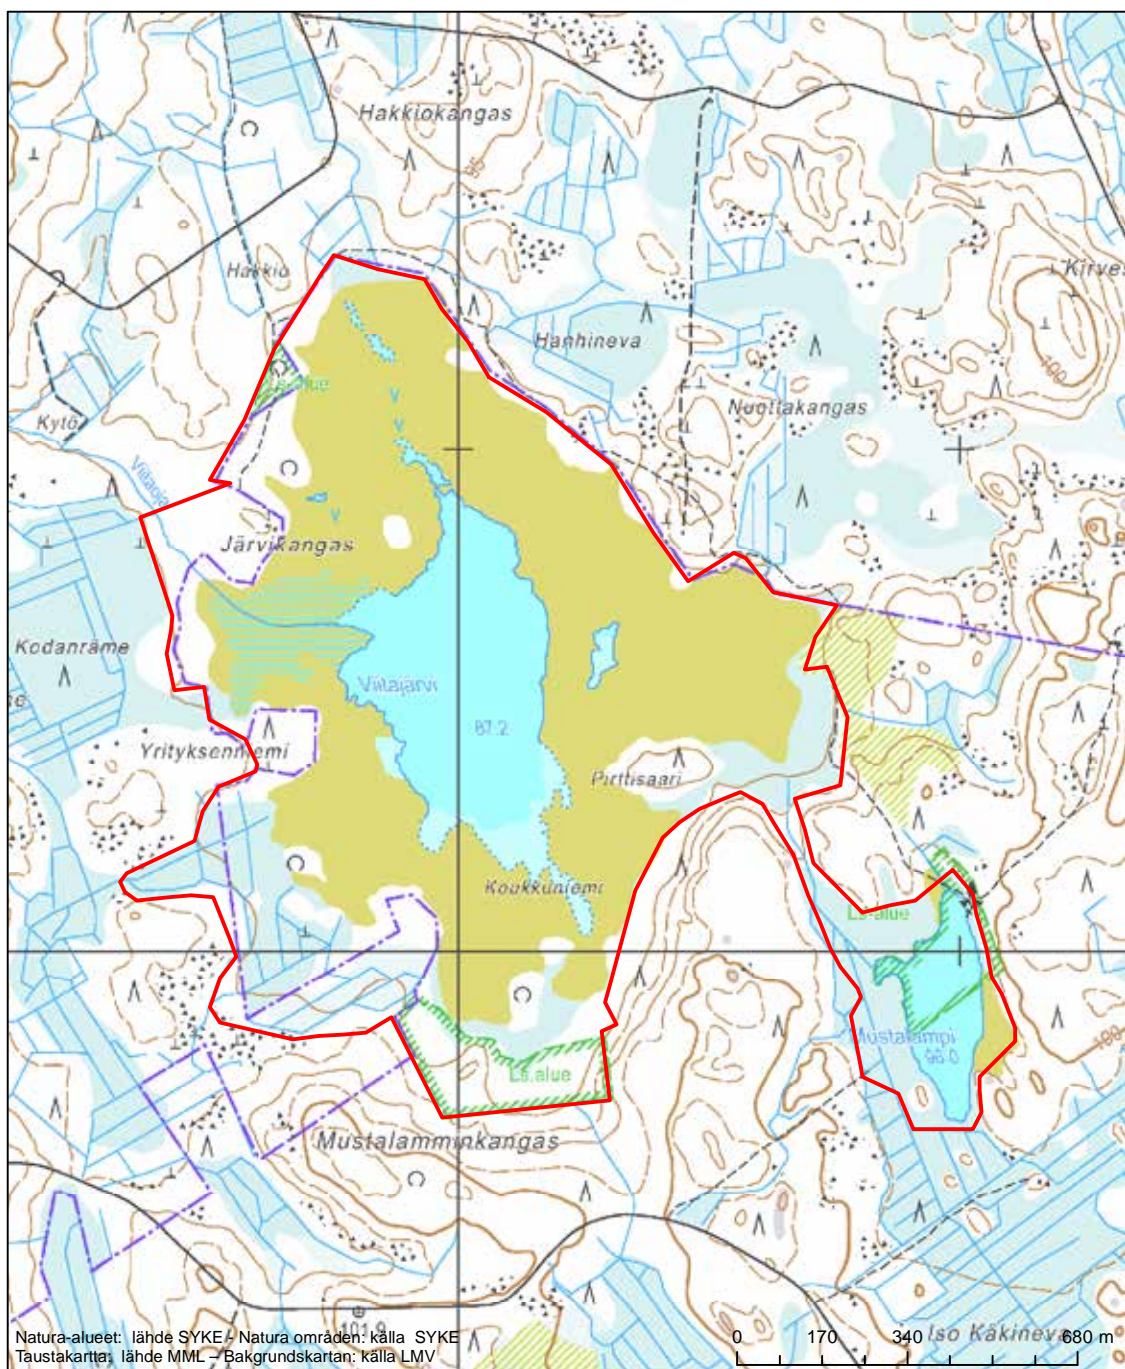

Alueen tunnus/Områdets kod: FI1000025

Alueen nimi: Viitajärvi

Områdets namn: Viitajärvi

Erityinen suojelualue (SPA) - Särskilt skyddsområde (SPA)

Erityisten suojelutoimien alue (SAC) - Särskilt bevarandeområde (SAC)