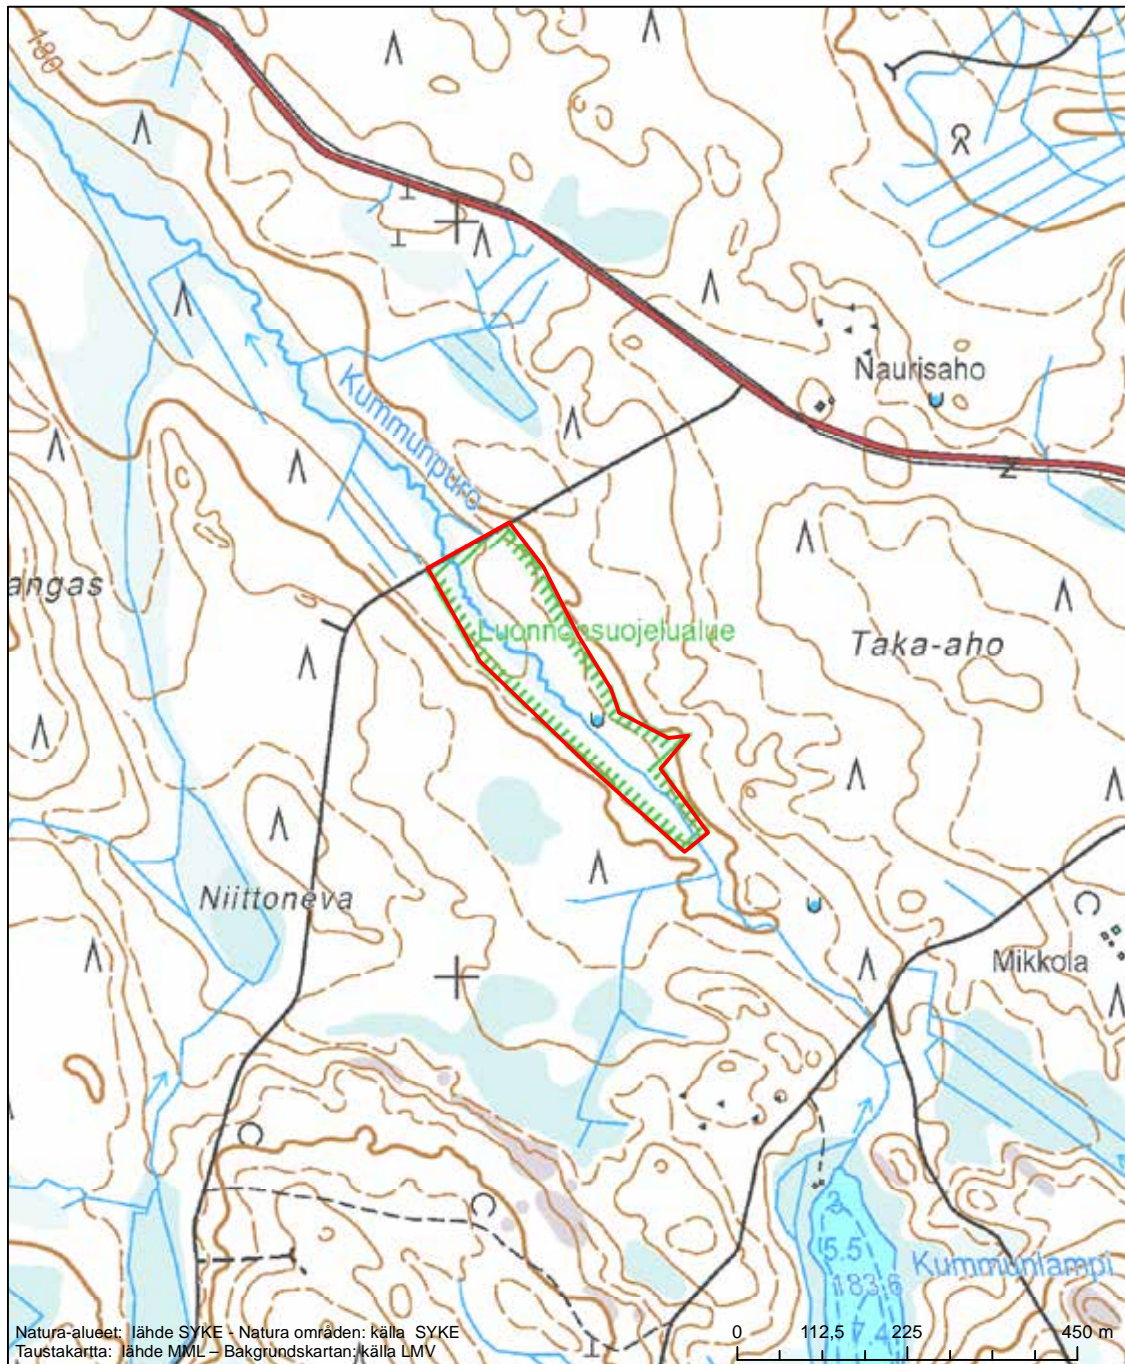

Alueen tunnus/Områdets kod: FI0900133
Alueen nimi: Kummunpuro
Områdets namn: Kummunpuro

Erityisten suojelutoimien alue (SAC) - Särskilt bevarandeområde (SAC)