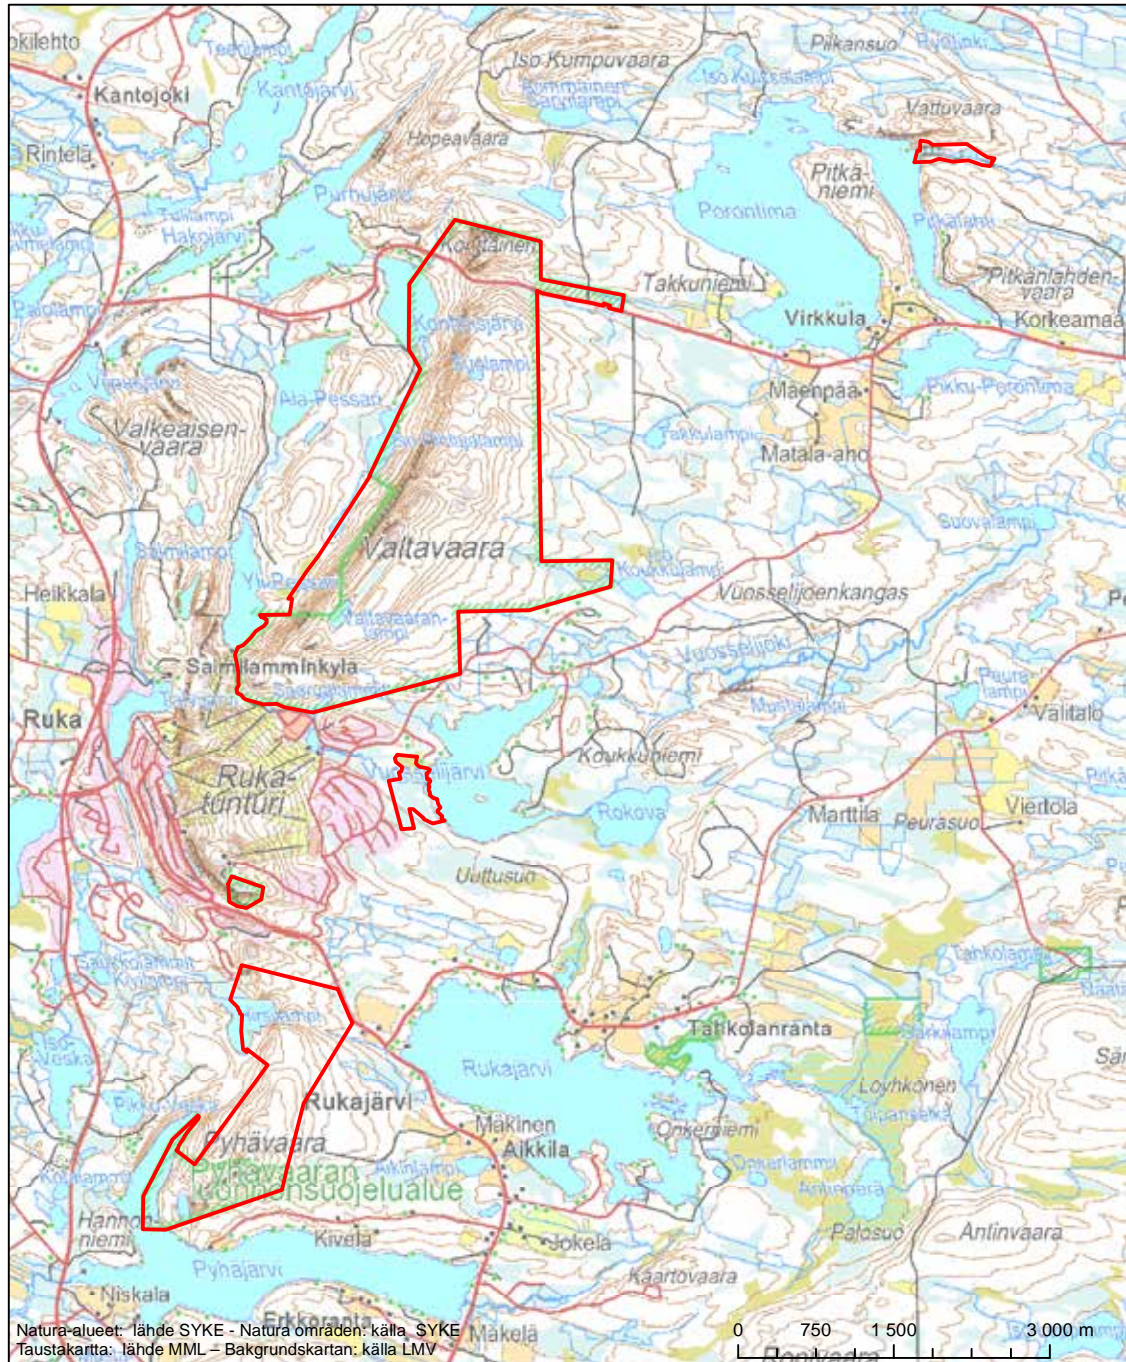

Alueen tunnus/Områdets kod: FI1101601
Alueen nimi: Valtavaara - Pyhävaara
Områdets namn: Valtavaara - Pyhävaara

Erityinen suojelualue (SPA) - Särskilt skyddsområde (SPA)

Erityisten suojelutoimien alue (SAC) - Särskilt bevarandeområde (SAC)