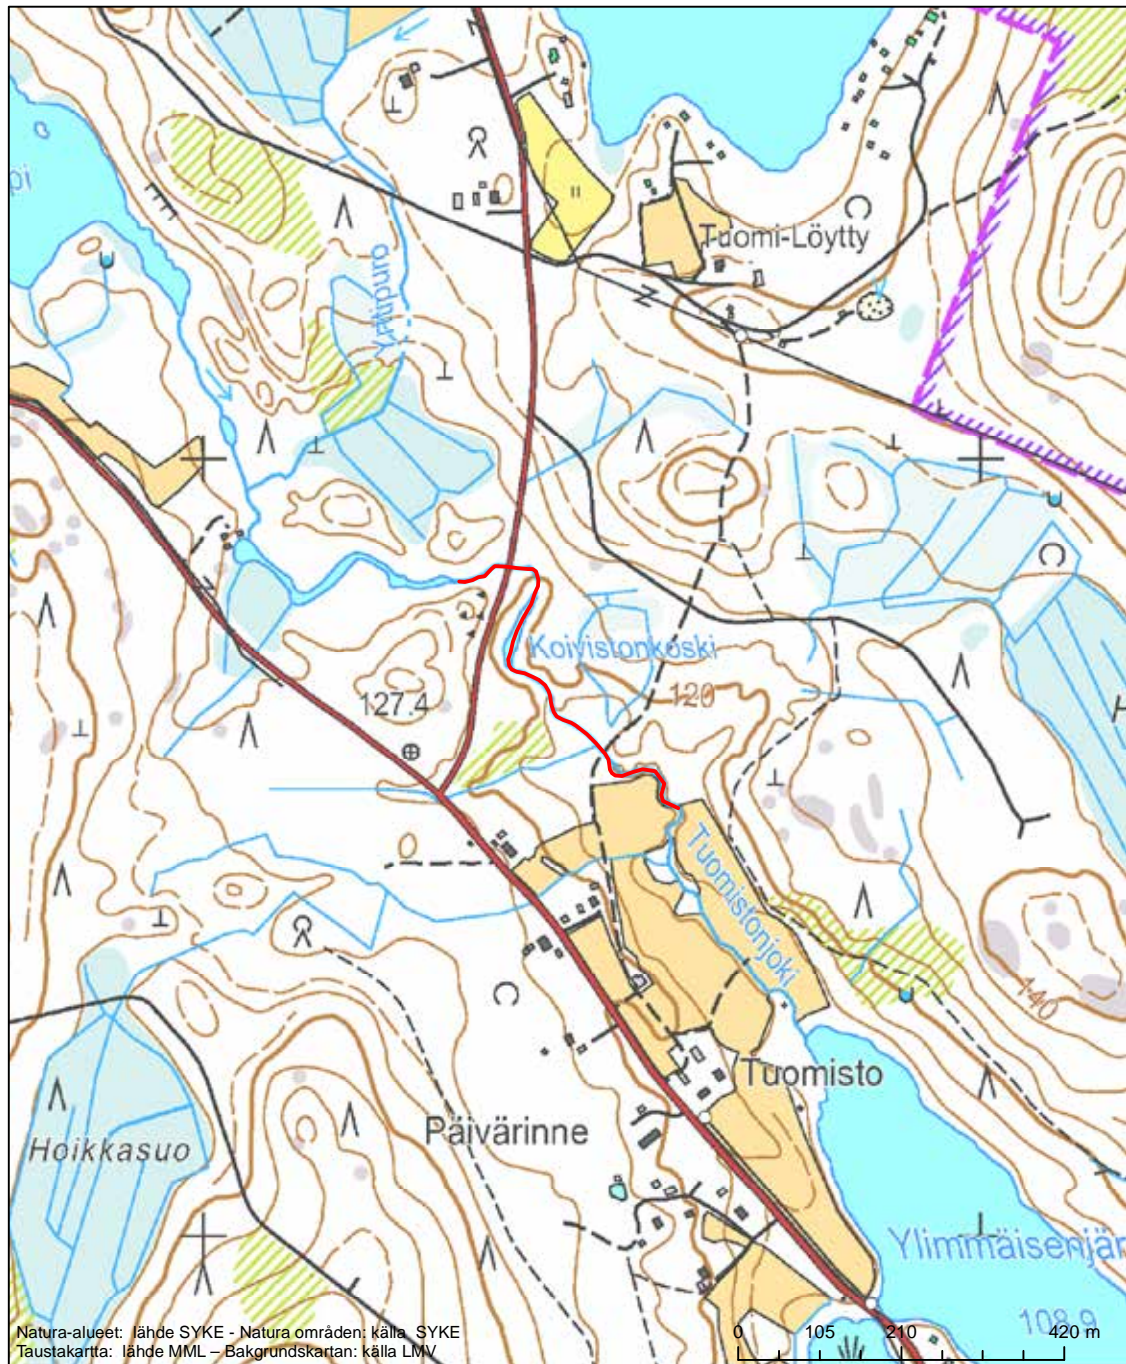

Erityinen suojelualue (SPA) - Särskilt skyddsområde (SPA)

Erityisten suojelutoimien alue (SAC) - Särskilt bevarandeområde (SAC)

Alueen tunnus/Områdets kod: FI0900082
 Alueen nimi: Tuomistonjoki
 Områdets namn: Tuomistonjoki