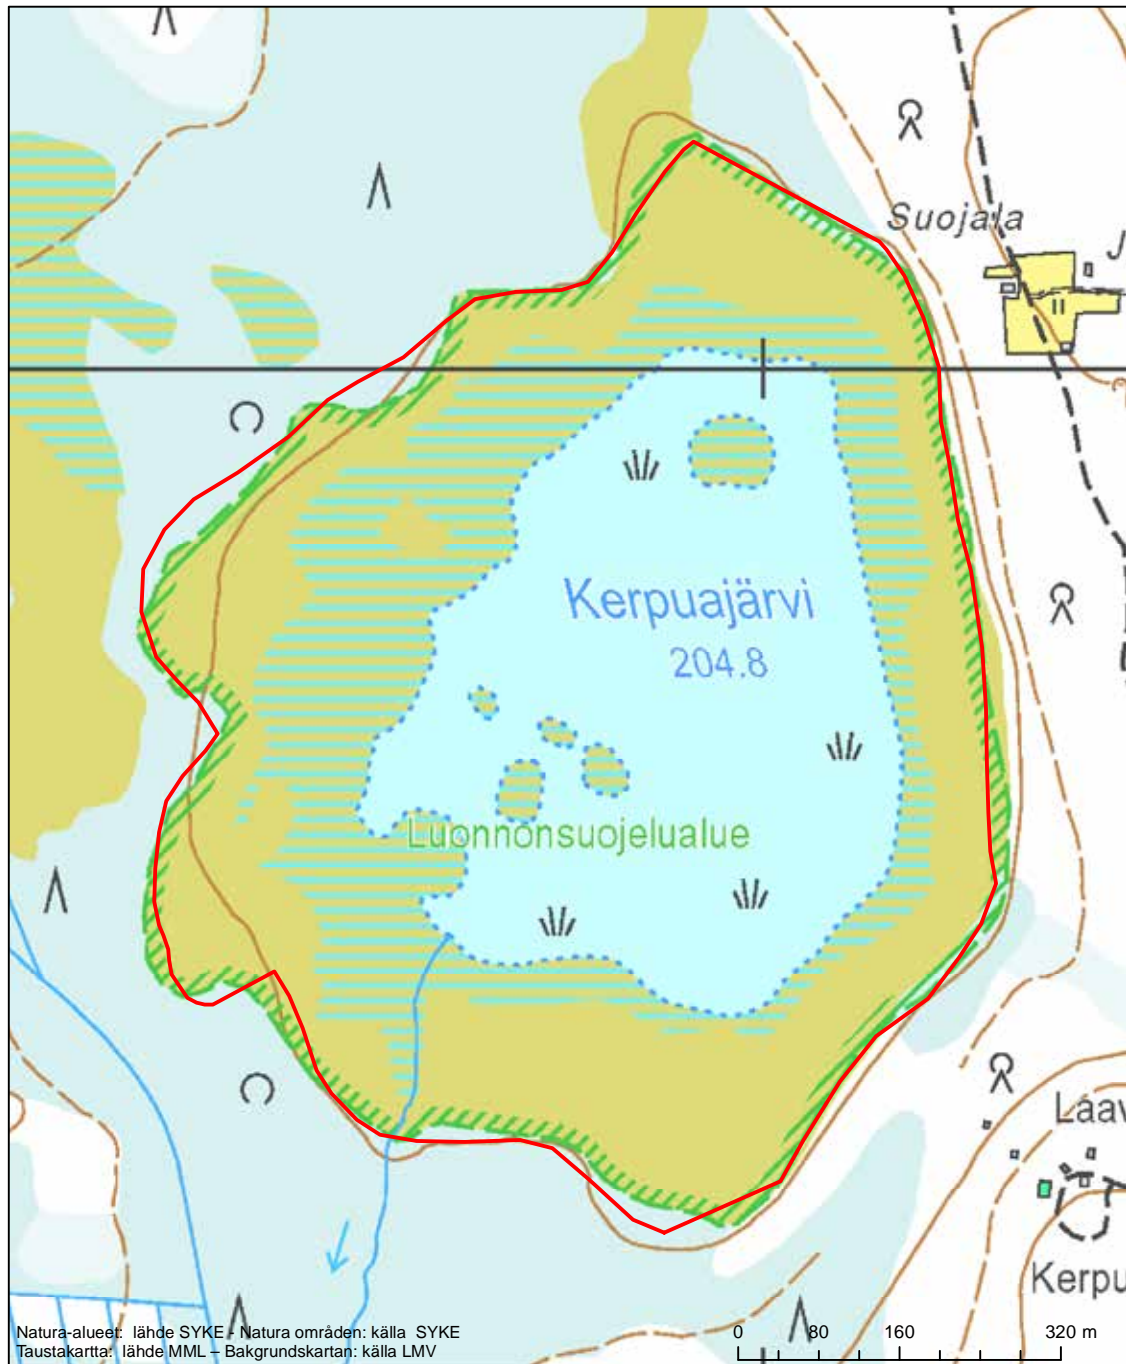

Alueen tunnus/Områdets kod: FI1300615
Alueen nimi: Kerpuajärvi
Områdets namn: Kerpuajärvi

Erityinen suojelualue (SPA) - Särskilt skyddsområde (SPA)

Erityisten suojelutoimien alue (SAC) - Särskilt bevarandeområde (SAC)