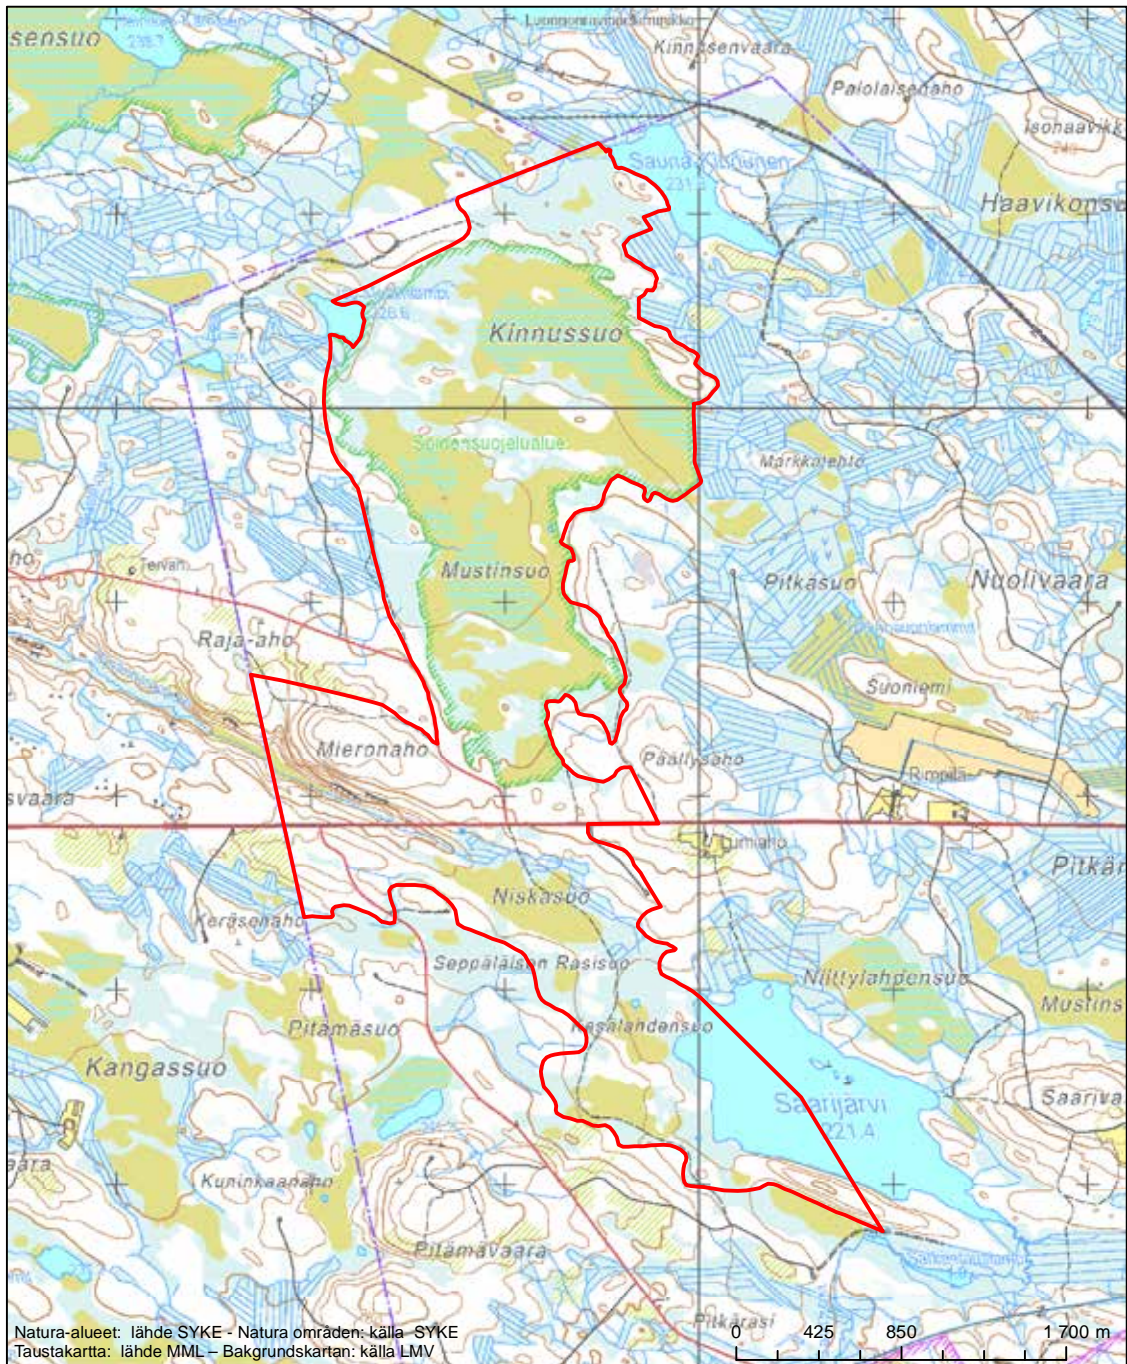

Alueen tunnus/Områdets kod: FI1200215
Alueen nimi: Kinnussuo - Mustinsuo
Områdets namn: Kinnussuo - Mustinsuo

Erityisten suojelutoimien alue (SAC) - Särskilt bevarandeområde (SAC)