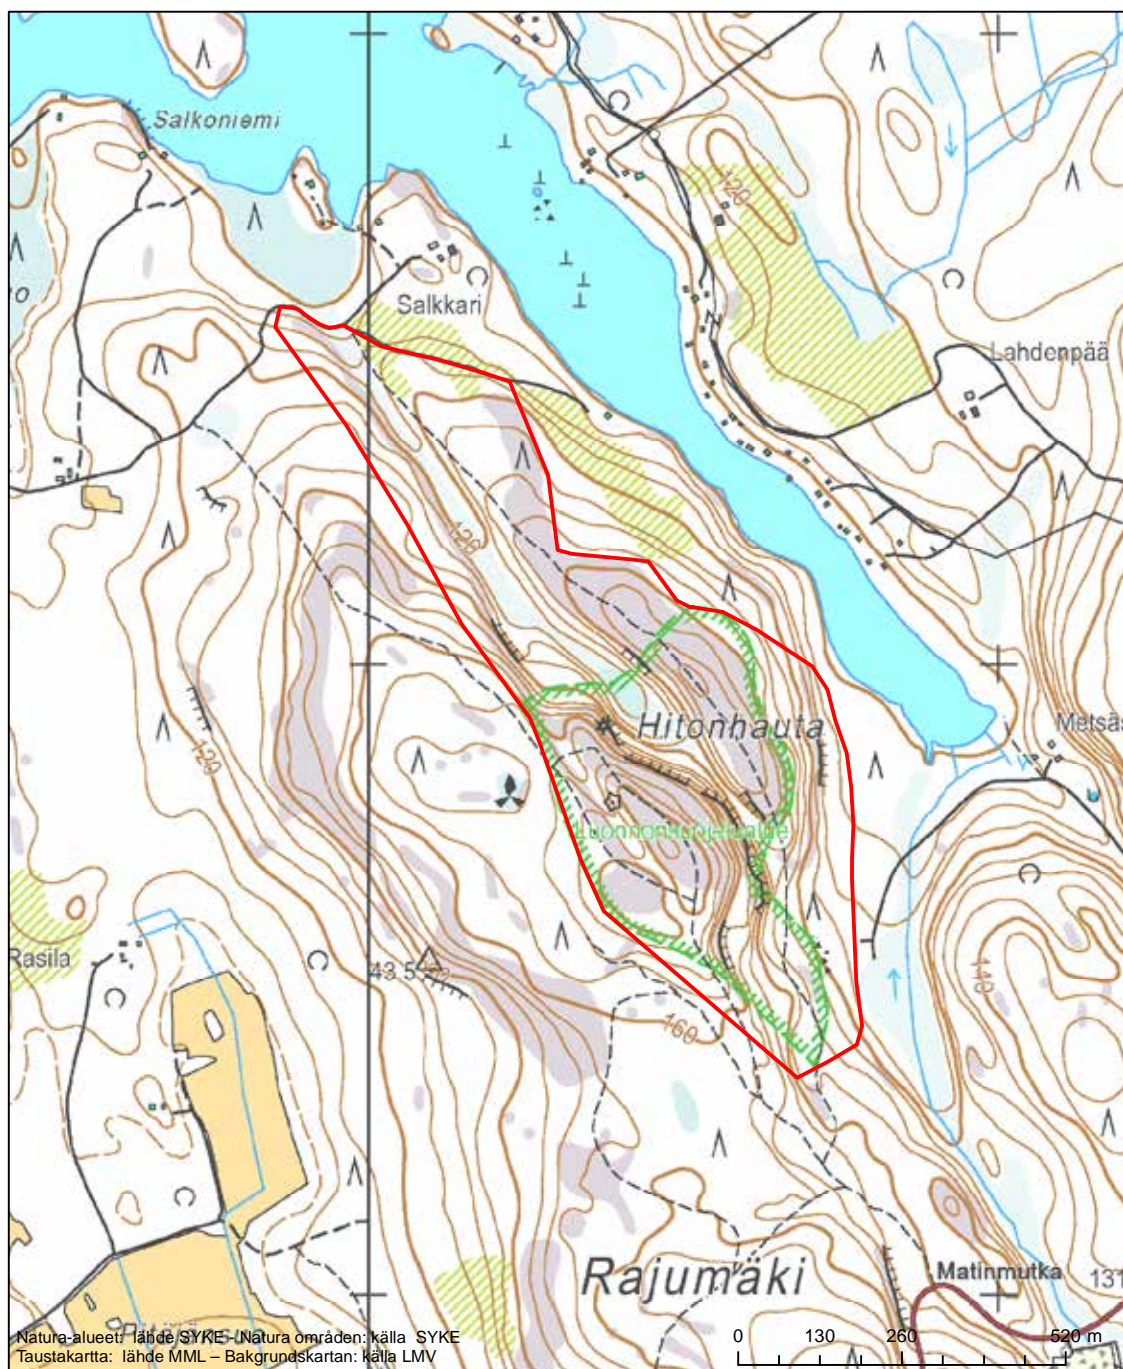

Erityinen suojelualue (SPA) - Särskilt skyddsområde (SPA)

Erityisten suojelutoimien alue (SAC) - Särskilt bevarandeområde (SAC)

Alueen tunnus/Områdets kod: FI0900028
 Alueen nimi: Hitonhaudan vuori
 Områdets namn: Bergområden vid Hitonhauta