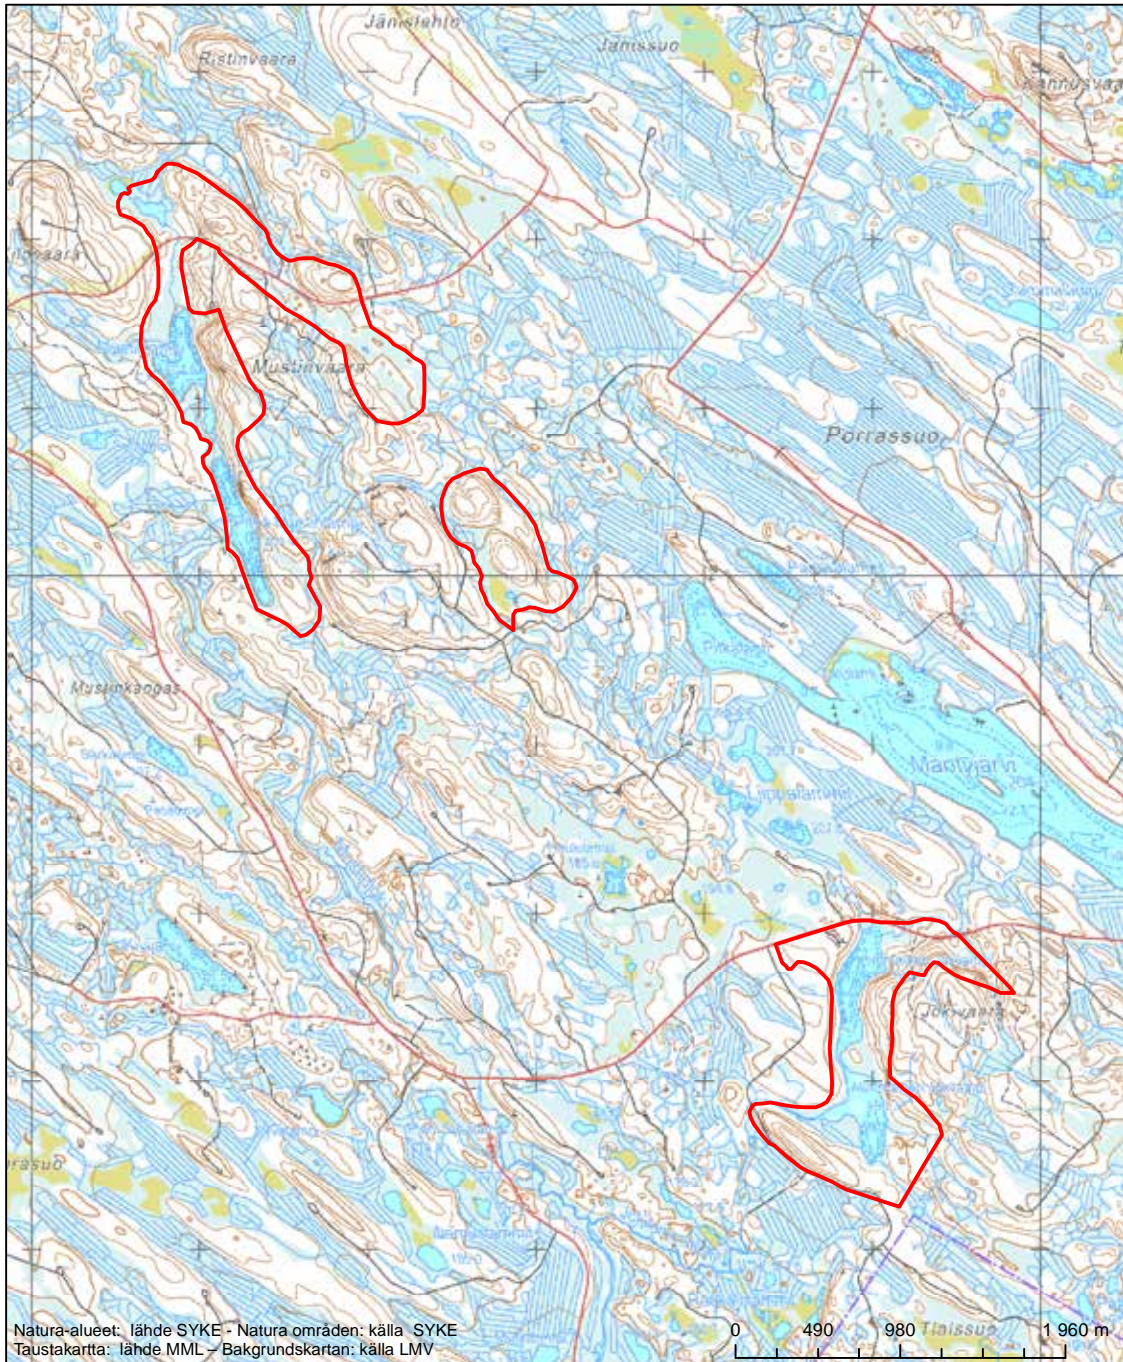

Alueen tunnus/Områdets kod: FI0700067
Alueen nimi: Mustinvaaran alueen vanhat metsät
Områdets namn: Gammelskogarna i Mustinvaara

Erityisten suojelutoimien alue (SAC) - Särskilt bevarandeområde (SAC)