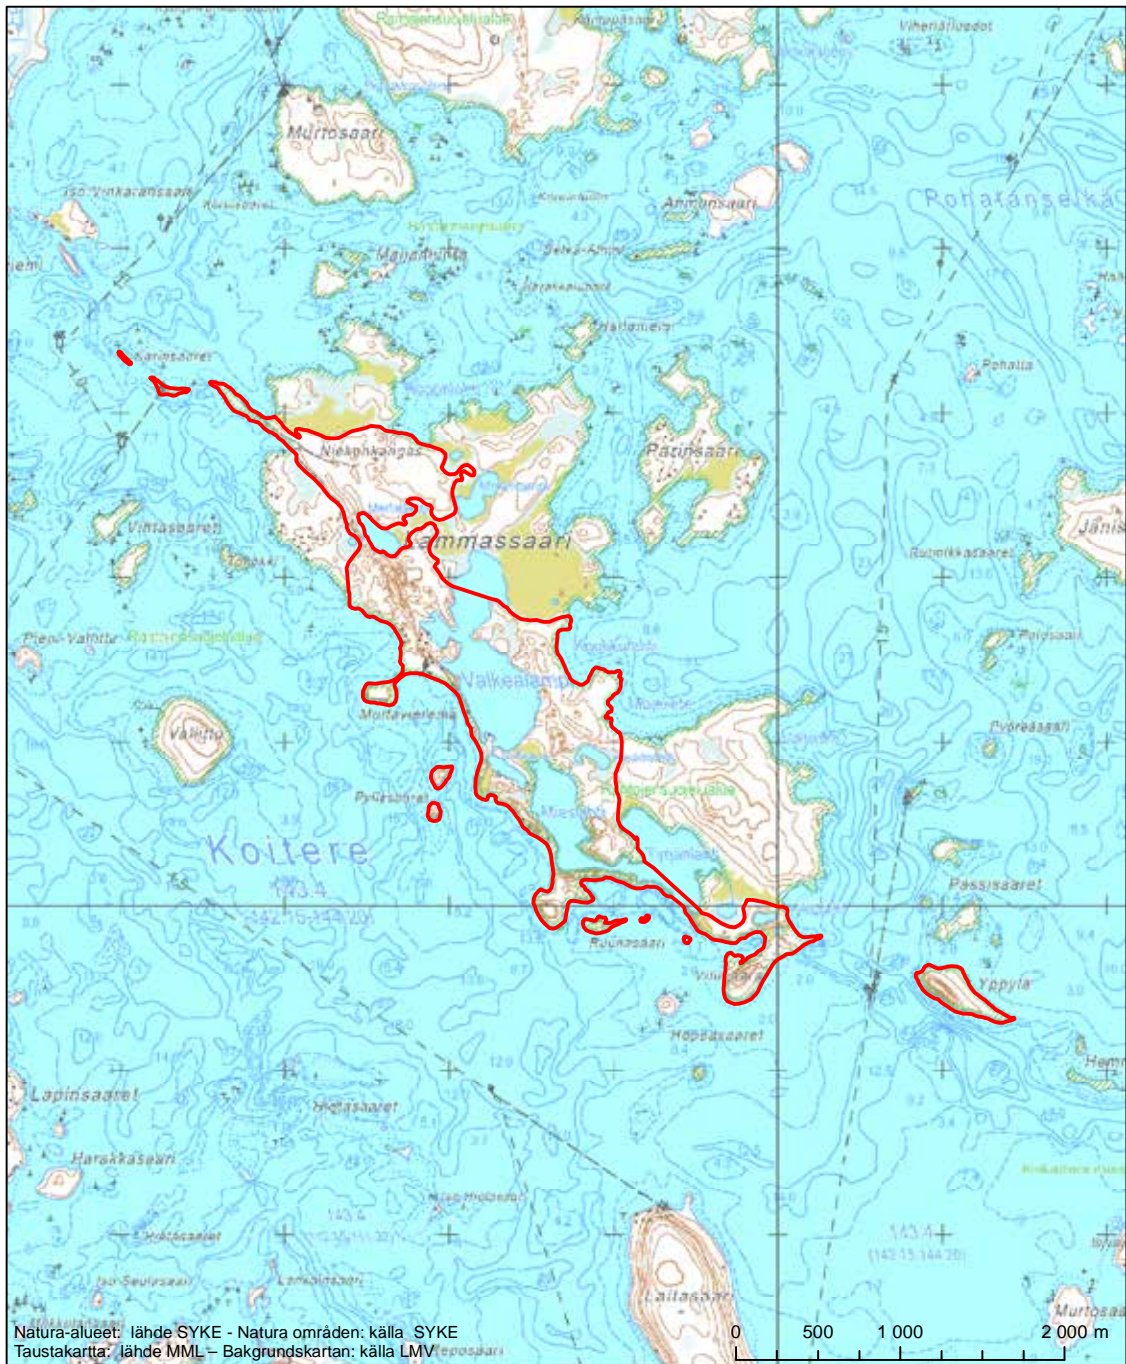

Alueen tunnus/Områdets kod: FI0700036
 Alueen nimi: Hopealahden metsä
 Områdets namn: Skogen i Hopealahti

Erityisten suojelutoimien alue (SAC) - Särskilt bevarandeområde (SAC)

Alueen tunnus/Områdets kod: FI0700037
 Alueen nimi: Lamassaari - Yppylä
 Områdets namn: Lamassaari-Yppylä