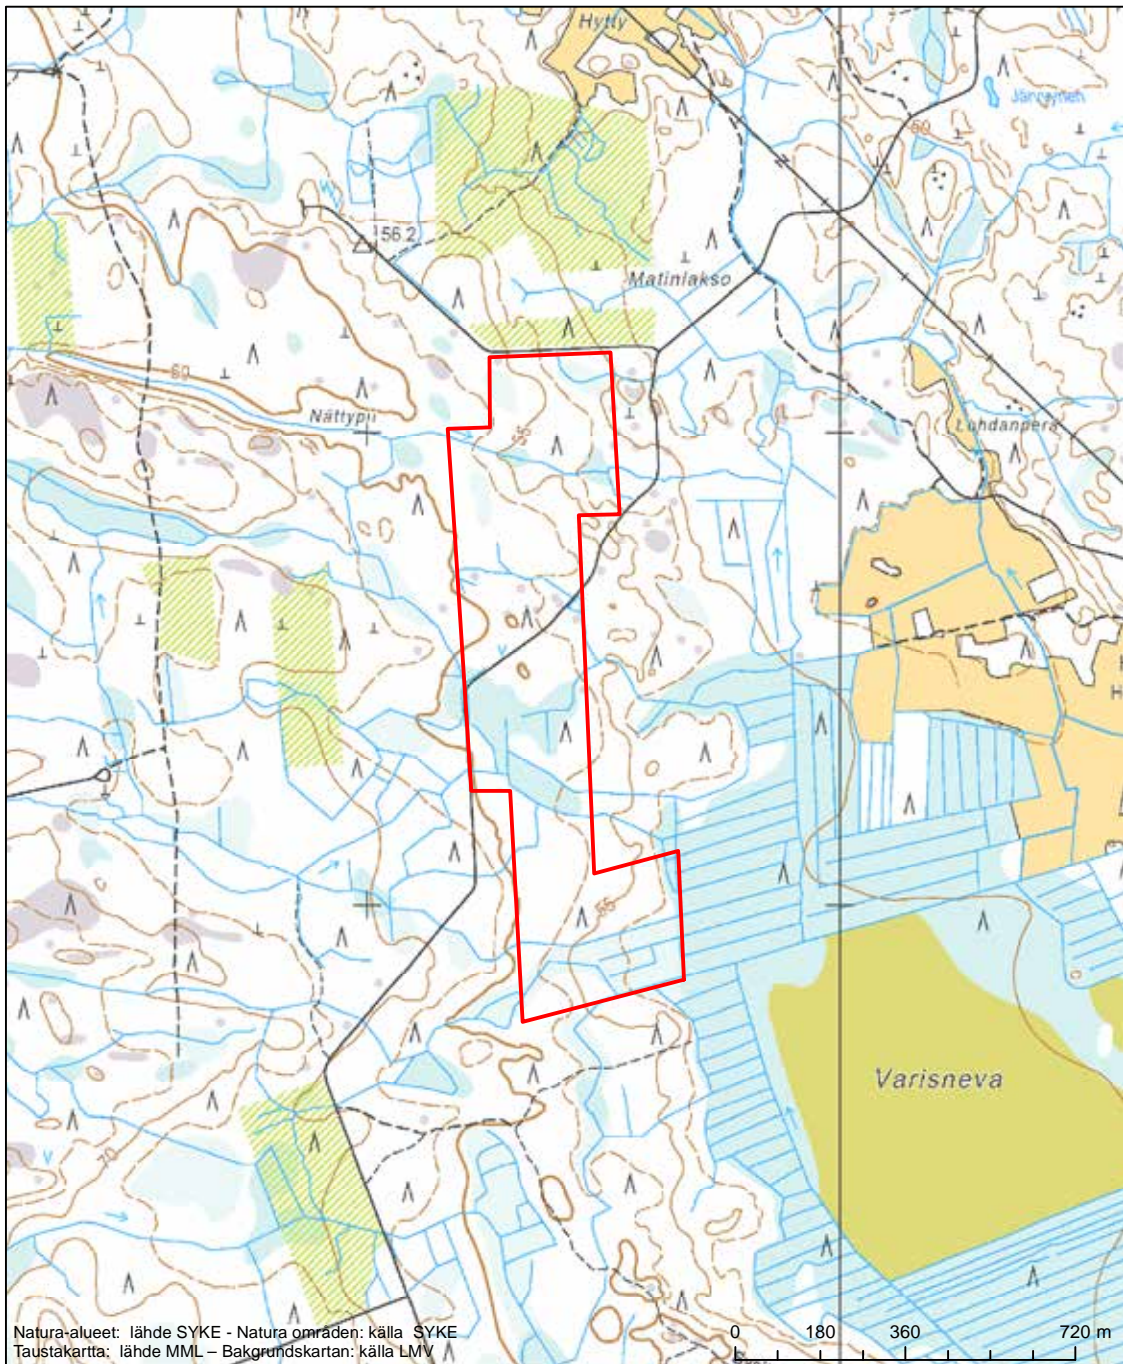

Alueen tunnus/Områdets kod: FI0800103
Alueen nimi: Nättypi
Områdets namn: Nättypi

Erityisten suojelutoimien alue (SAC) - Särskilt bevarandeområde (SAC)