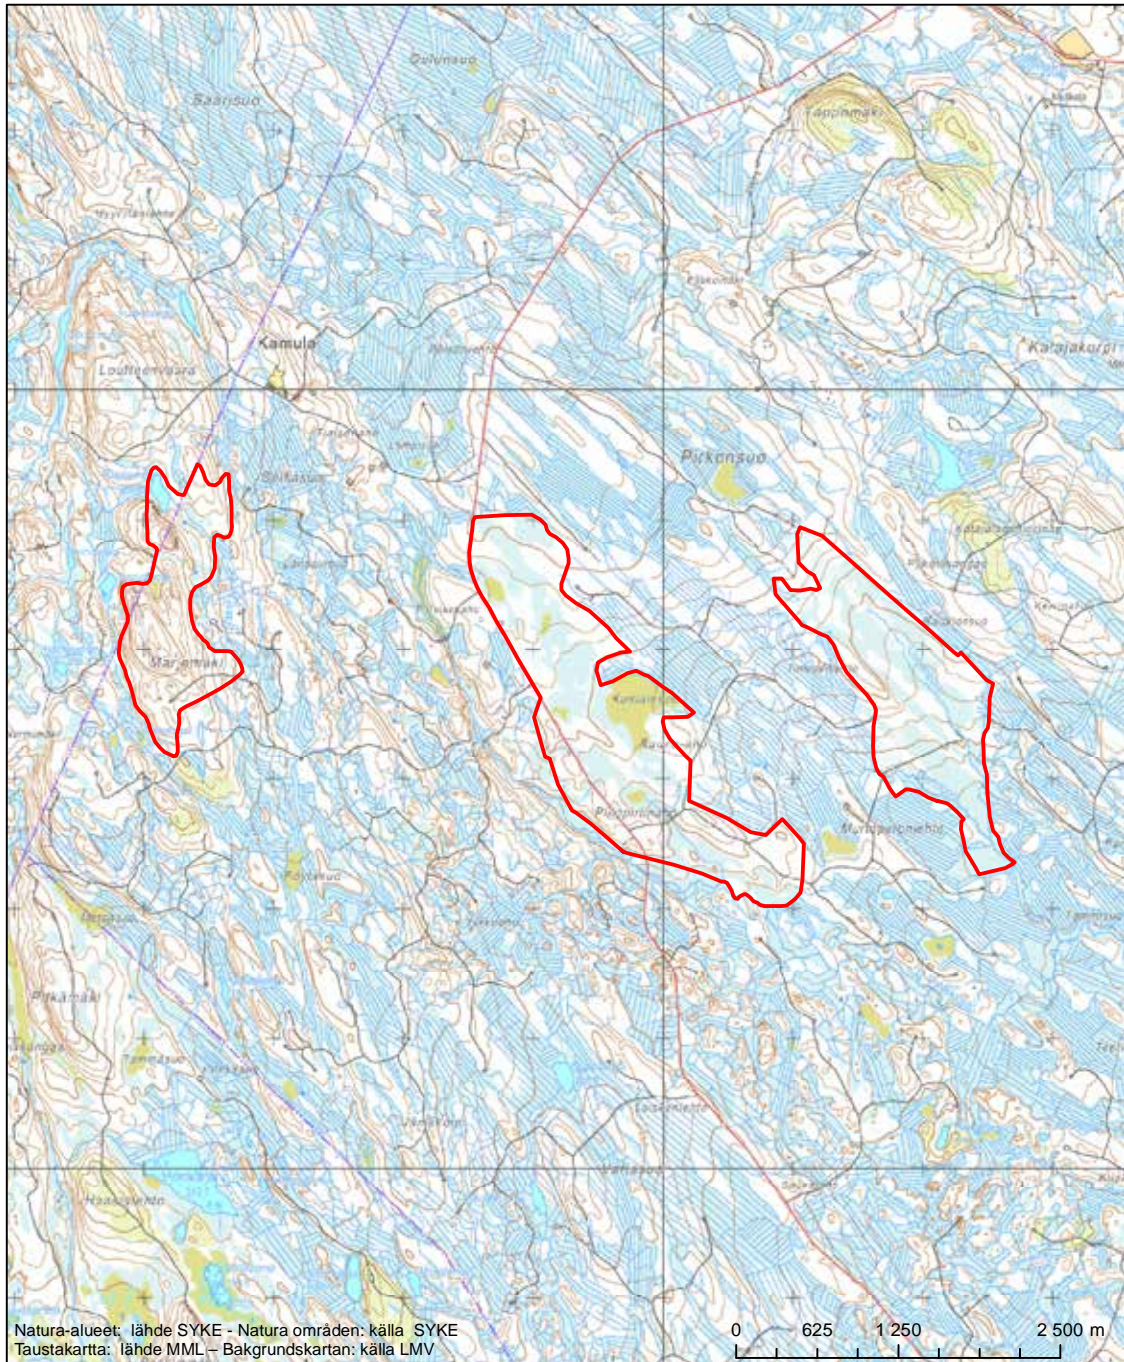

Alueen tunnus/Områdets kod: FI0700065
 Alueen nimi: Murtovaaran alueen vanhat metsät
 Områdets namn: Gammelskogarna i Murtovaara

Erityisten suojelutoimien alue (SAC) - Särskilt bevarandeområde (SAC)

Alueen tunnus/Områdets kod: FI0700066
 Alueen nimi: Piilopirtinaho - Marjomäki
 Områdets namn: Piilopirtinaho-Marjomäki