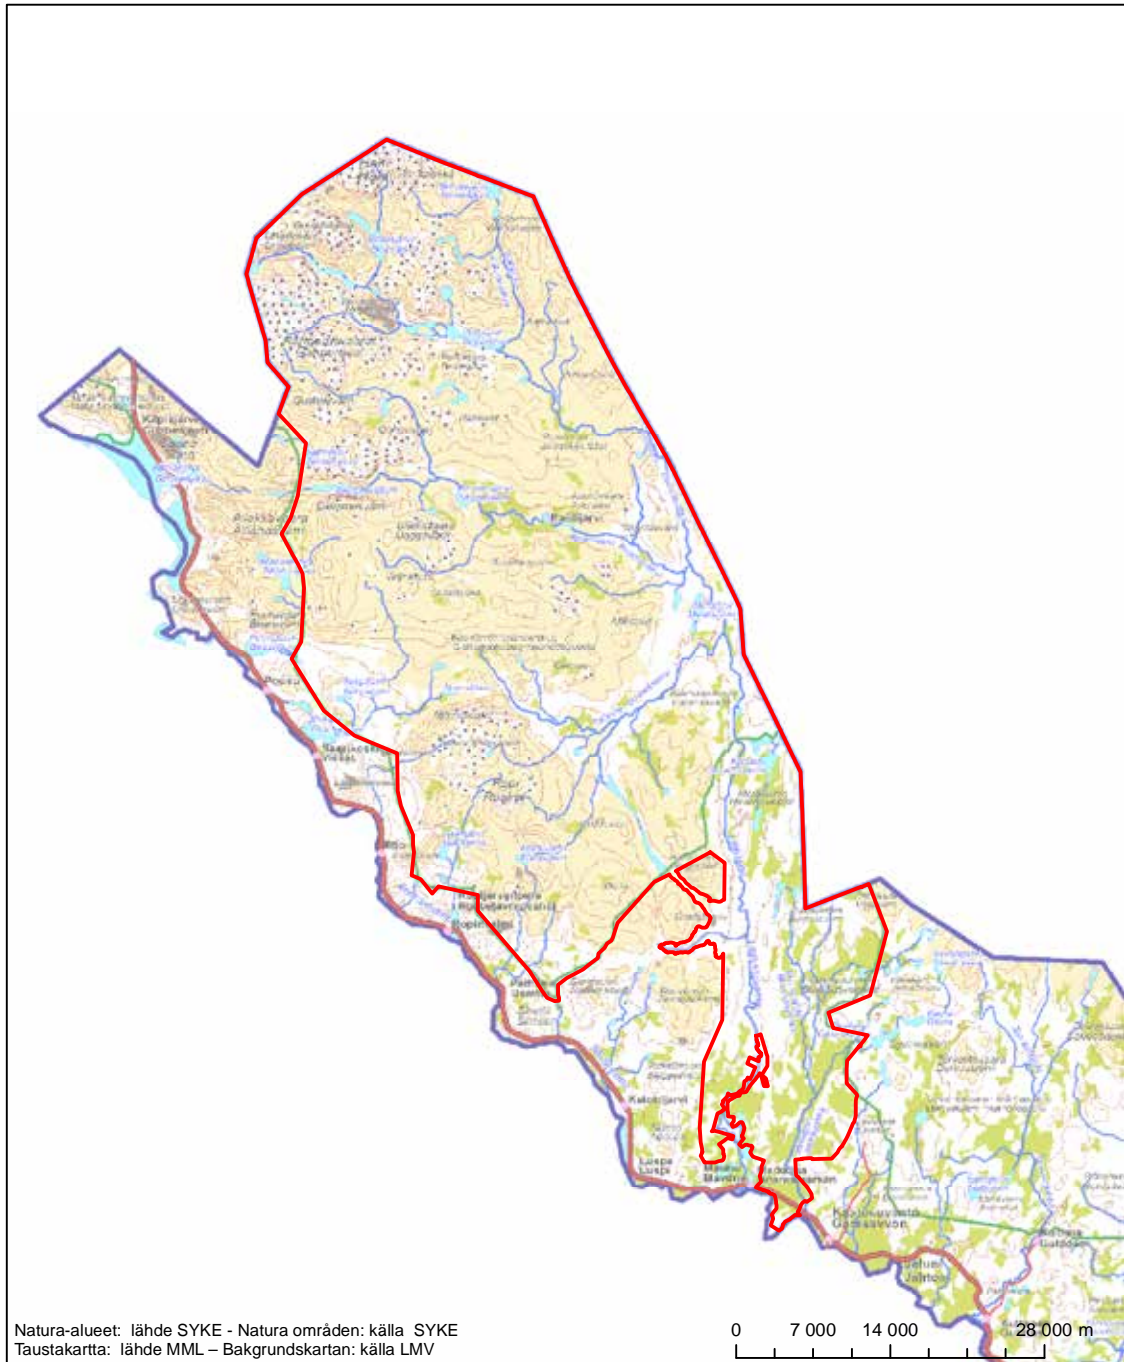

Alueen tunnus/Områdets kod: FI1300105
Alueen nimi: Käsivarren erämaa
Områdets namn: Ödemarken i Lapska Armen

Erityinen suojelualue (SPA) - Särskilt skyddsområde (SPA)
Erityisten suojelutoimien alue (SAC) - Särskilt bevarandeområde (SAC)