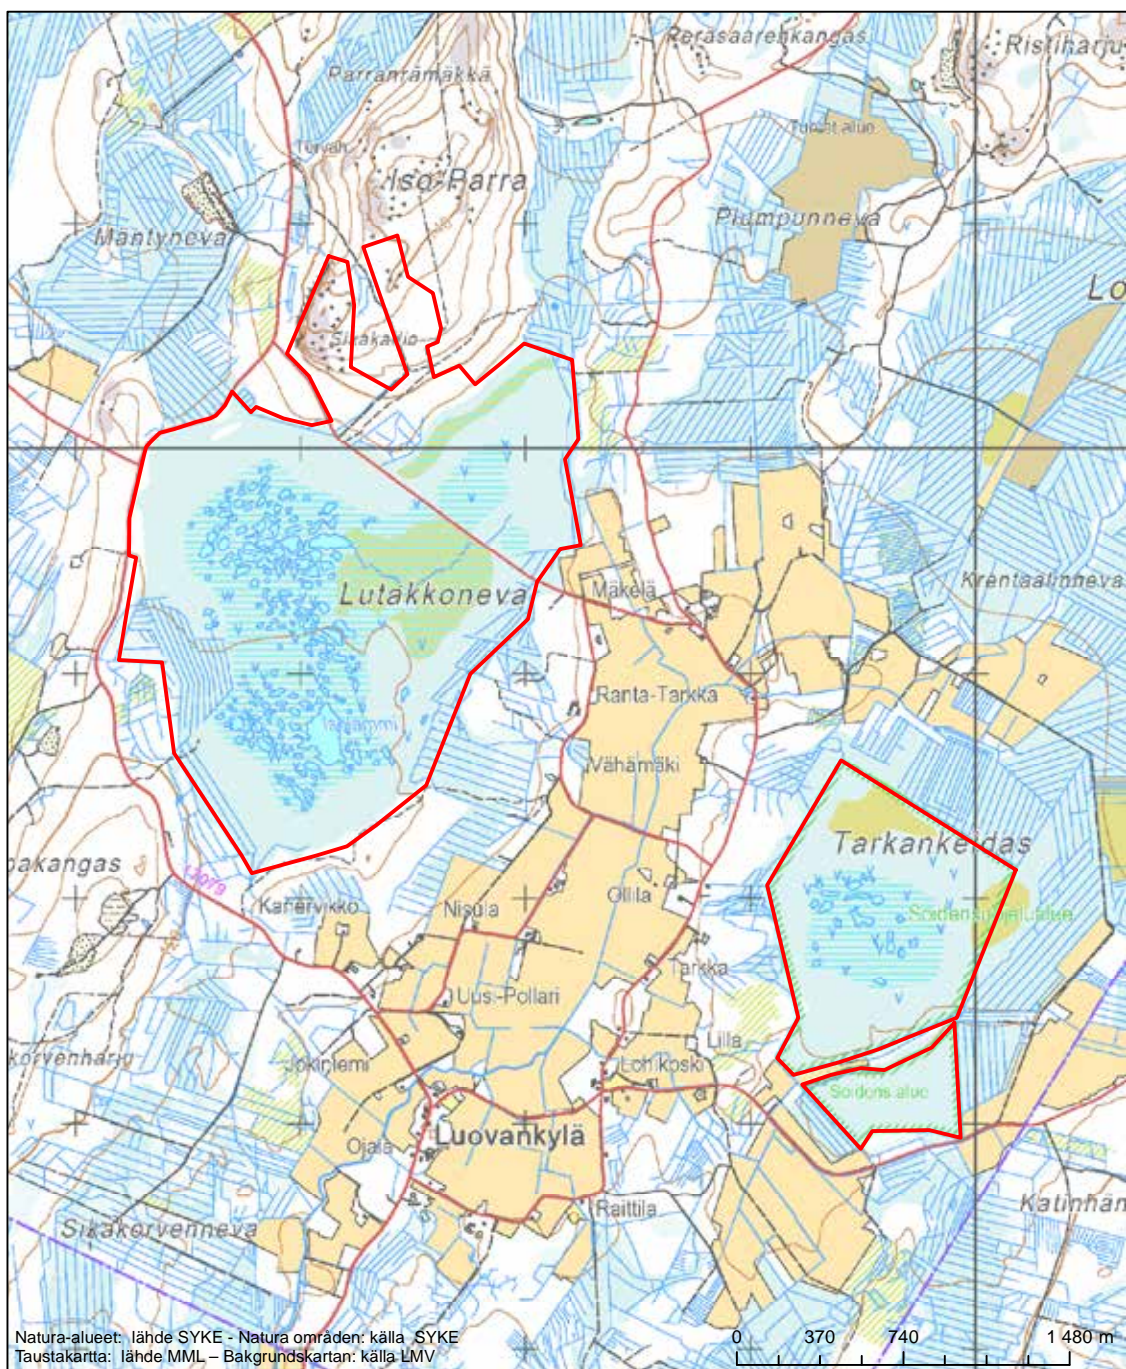

Alueen tunnus/Områdets kod: FI0800014
Alueen nimi: Lutakkoneva
Områdets namn: Lutakkoneva

Erityisten suojelutoimien alue (SAC) - Särskilt bevarandeområde (SAC)