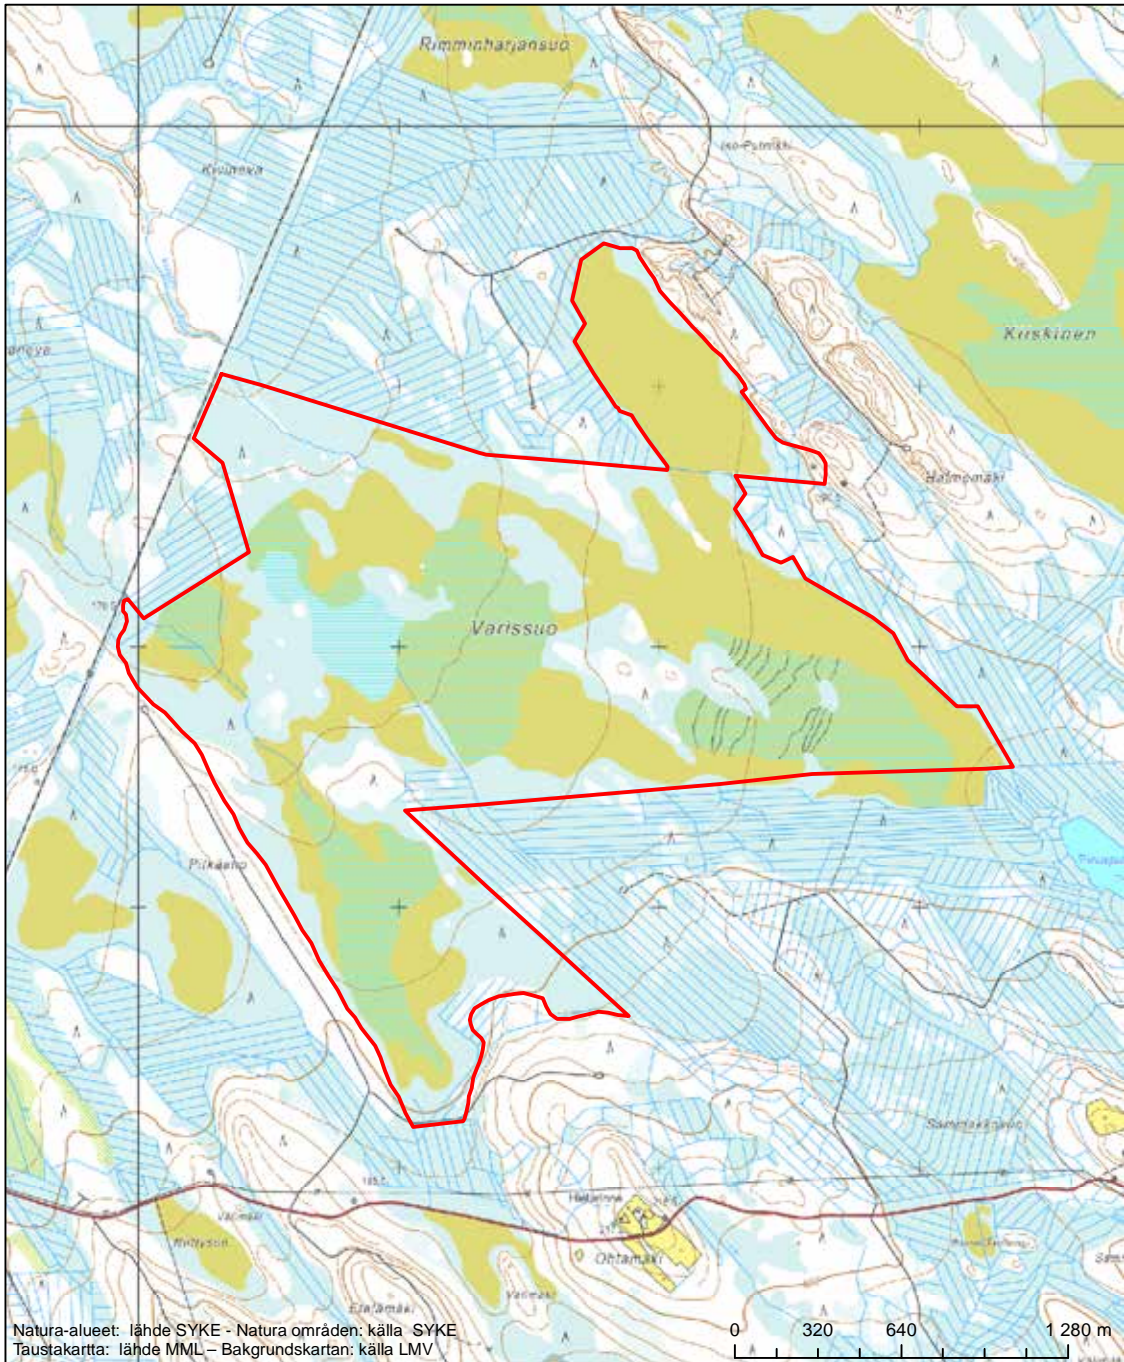

Alueen tunnus/Områdets kod: FI1200106

Alueen nimi: Varissuo

Områdets namn: Varissuo

Erityinen suojelualue (SPA) - Särskilt skyddsområde (SPA)