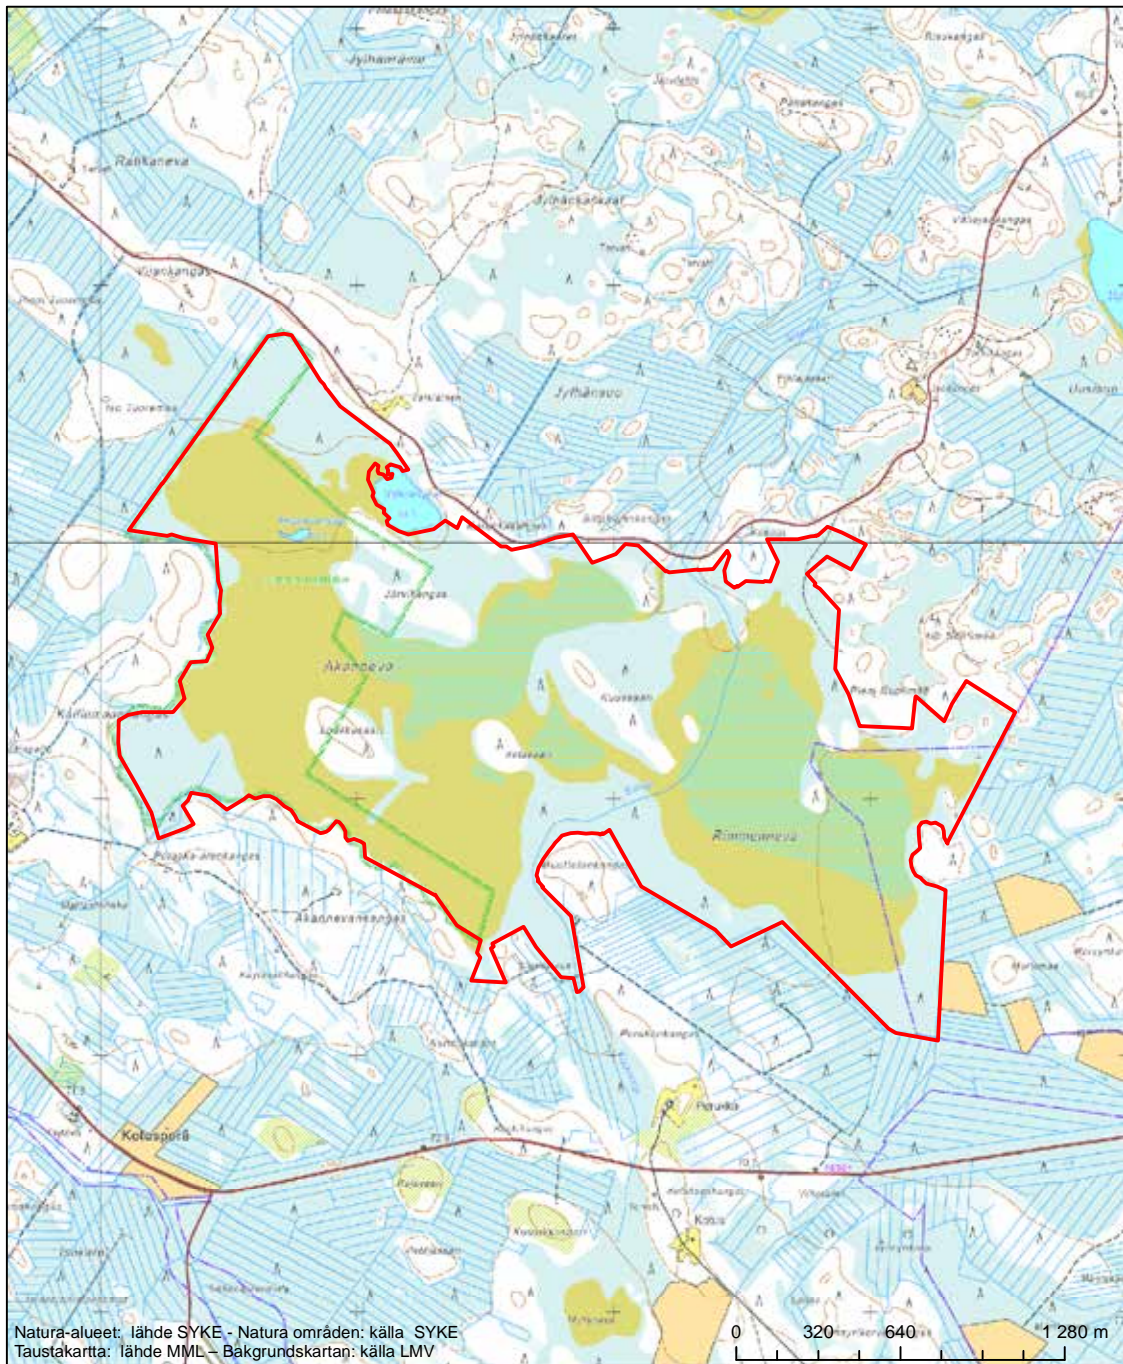

Alueen tunnus/Områdets kod: FI1105000
Alueen nimi: Akanneva - Rimmenneva
Områdets namn: Akanneva-Rimmenneva

Erityisten suojelutoimien alue (SAC) - Särskilt bevarandeområde (SAC)