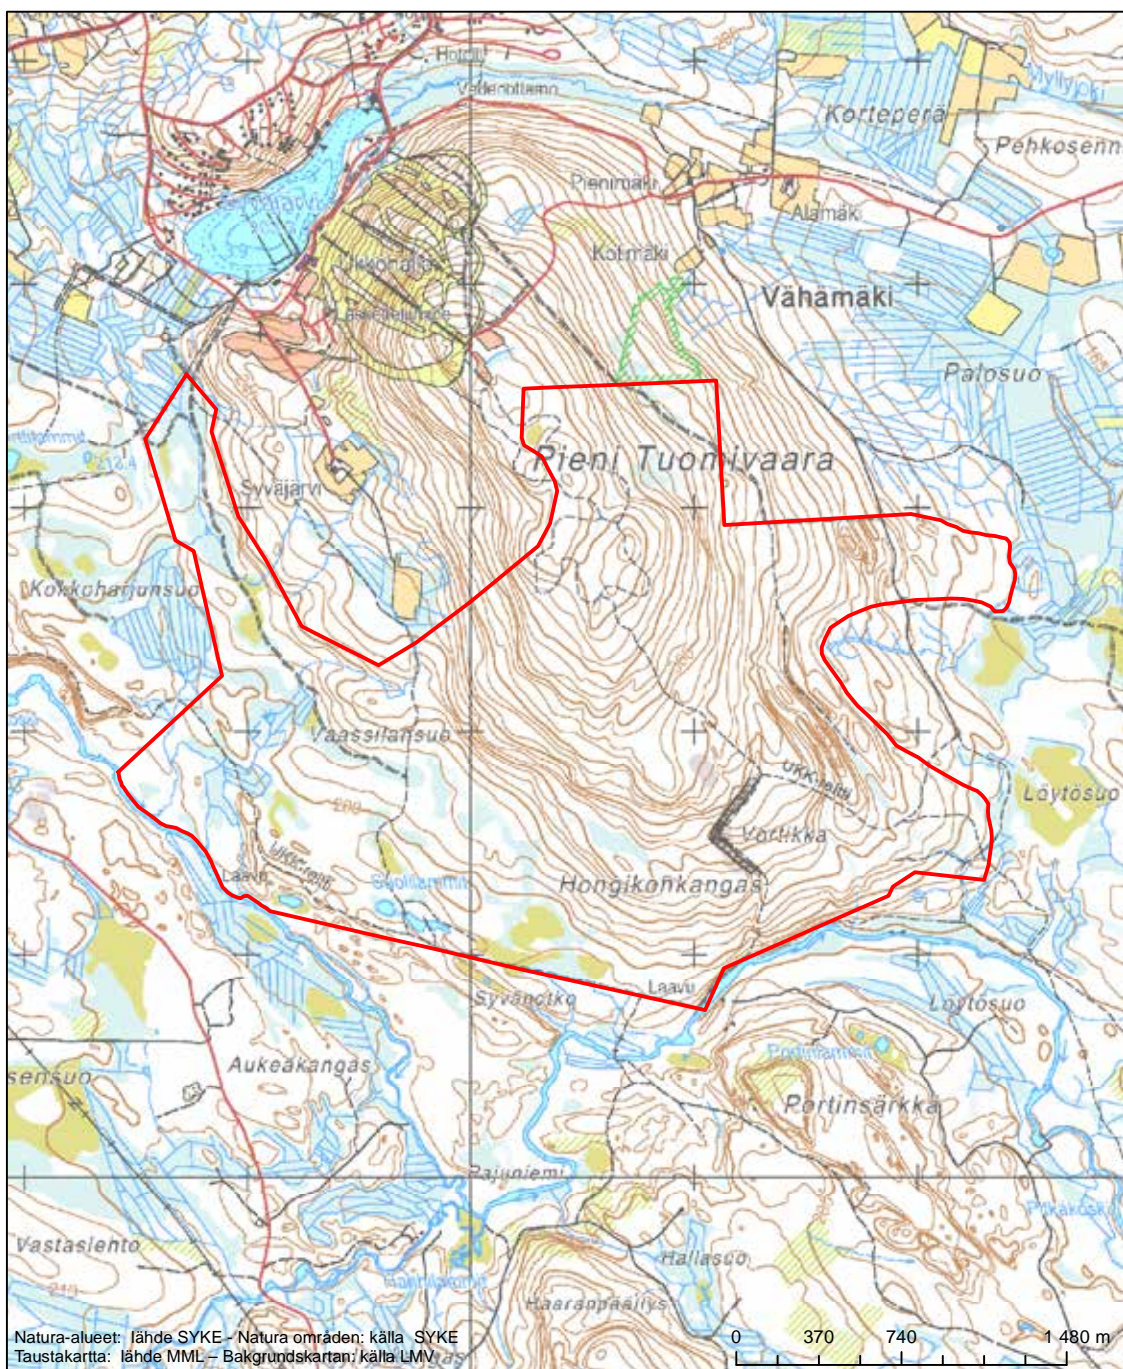

Alueen tunnus/Områdets kod: F11200058

Alueen nimi: Vorlokki

Områdets namn: Vorlokki

Erityisten suojelutoimien alue (SAC) - Särskilt bevarandeområde (SAC)