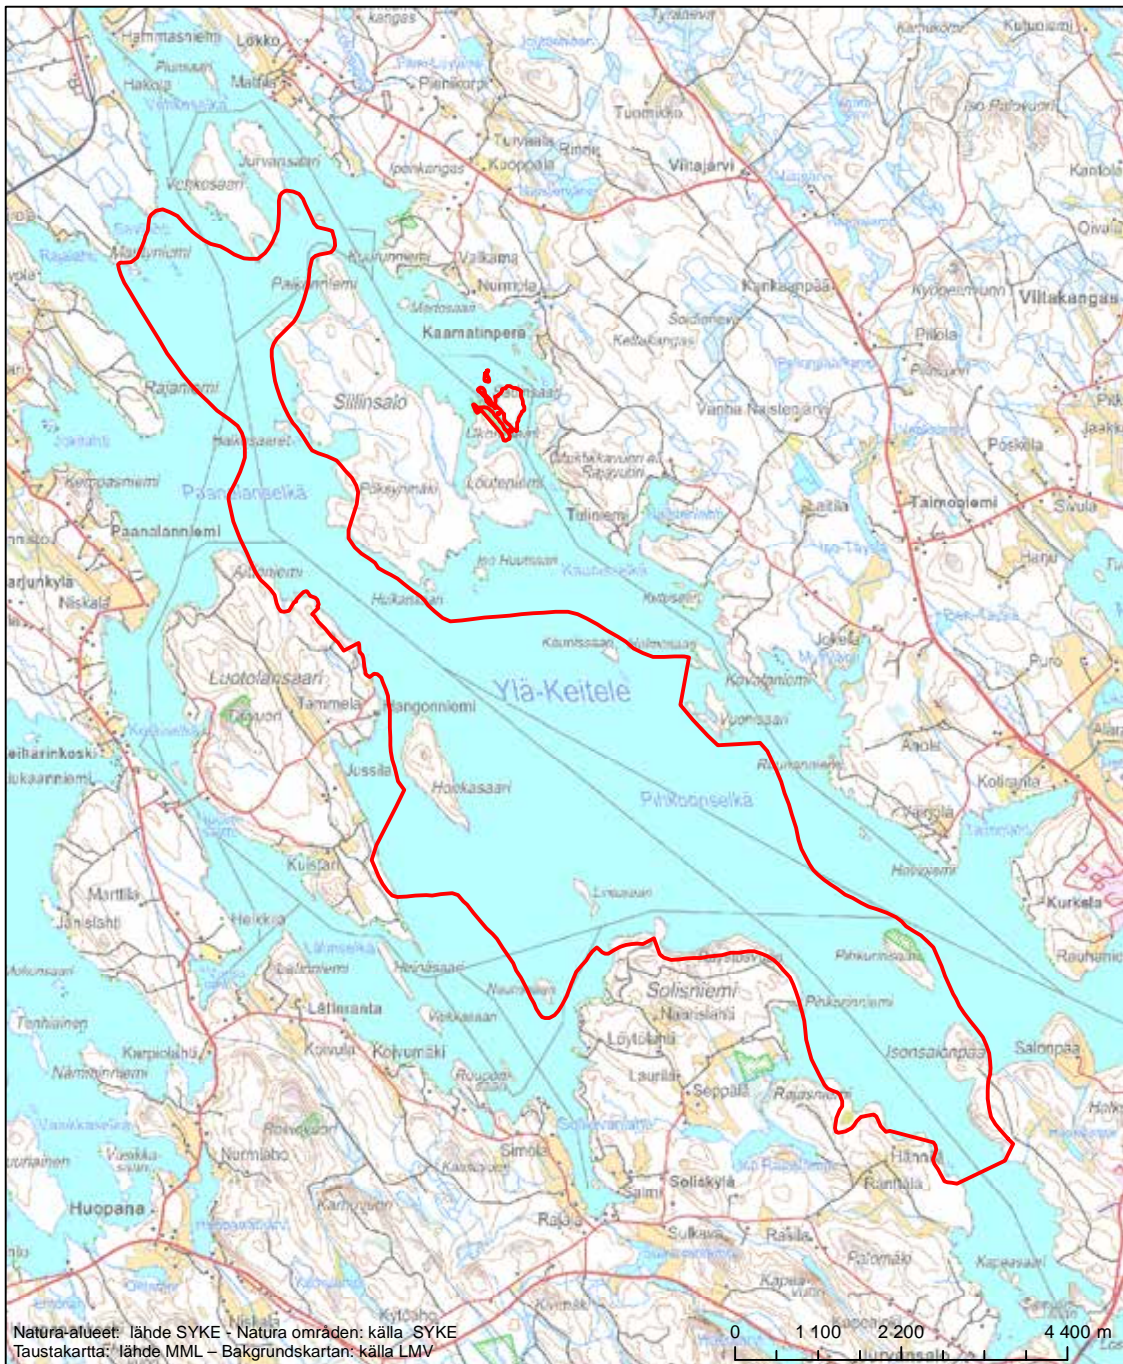

Alueen tunnus/Områdets kod: FI0900119
Alueen nimi: Ylä-Keitele
Områdets namn: Ylä-Keitele

Erityinen suojelualue (SPA) - Särskilt skyddsområde (SPA)

Erityisten suojelutoimien alue (SAC) - Särskilt bevarandeområde (SAC)