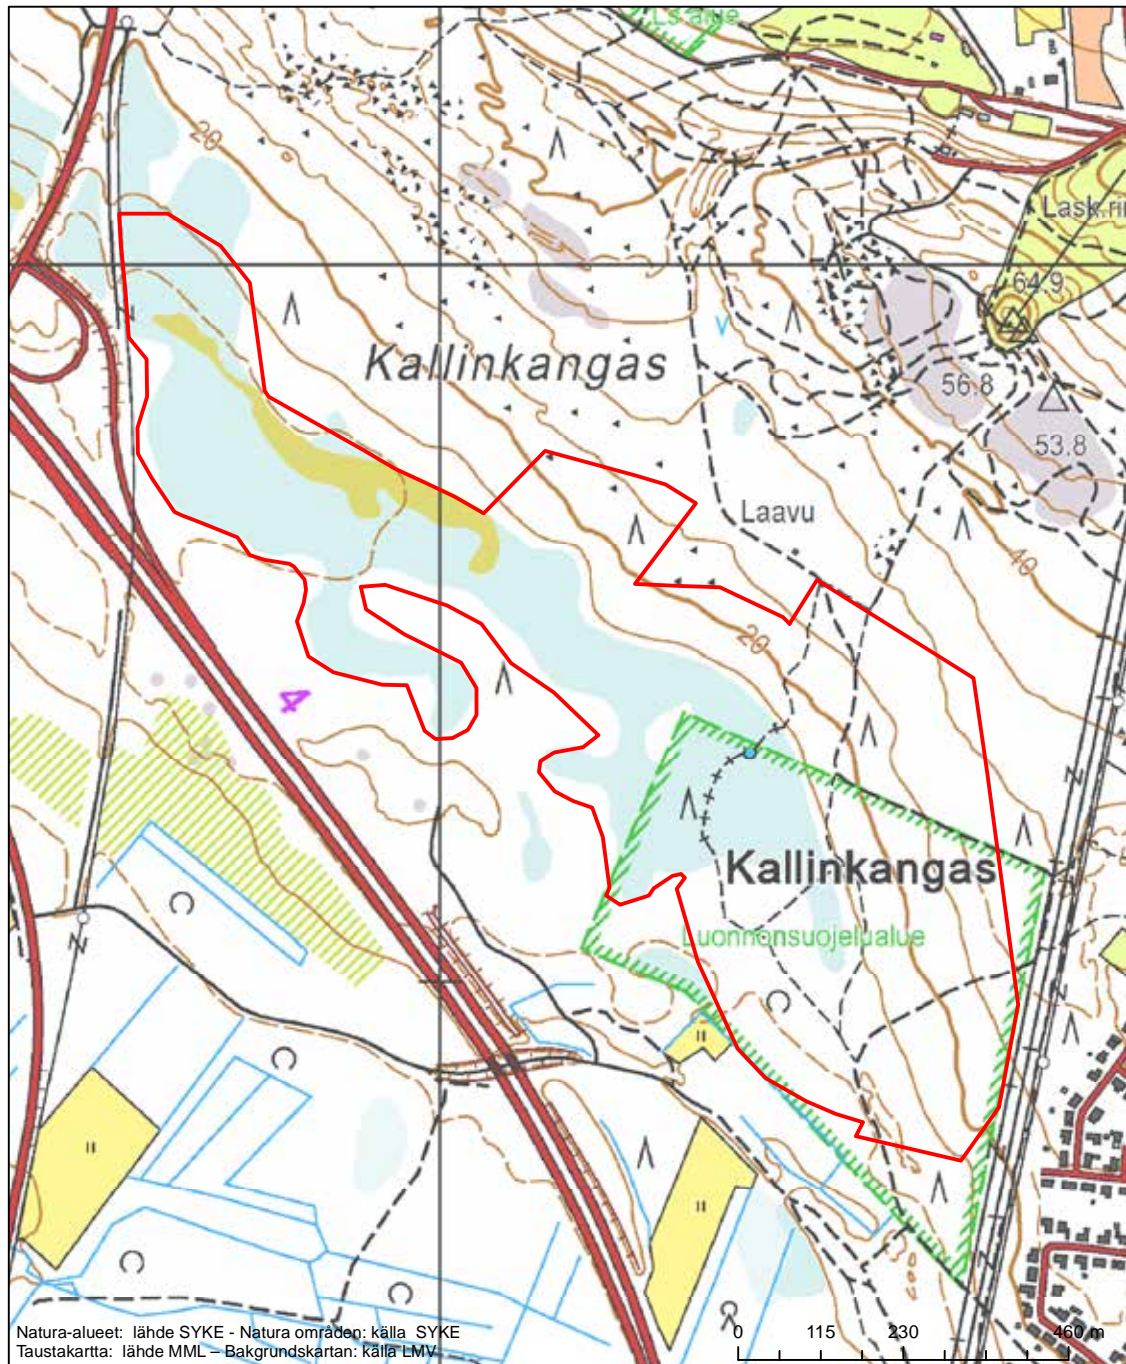

Alueen tunnus/Områdets kod: FI1300501
Alueen nimi: Kallinkangas
Områdets namn: Kallinkangas

Erityisten suojelutoimien alue (SAC) - Särskilt bevarandeområde (SAC)