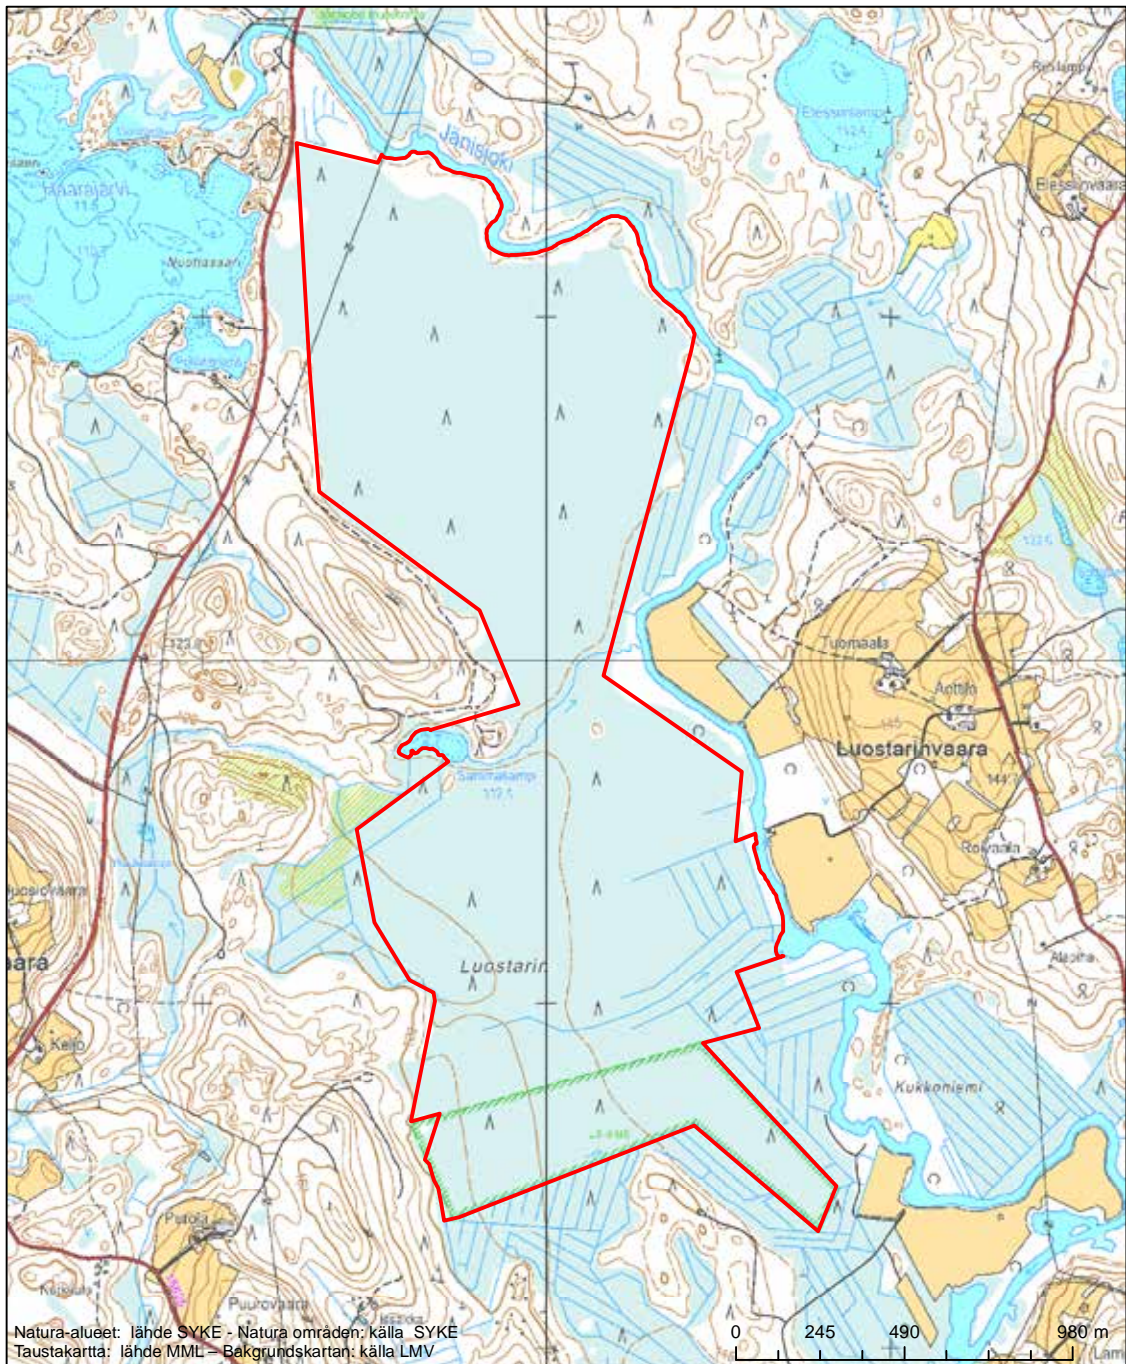

Alueen tunnus/Områdets kod: FI0700070
Alueen nimi: Luostarinvaa
Områdets namn: Luostarinvaa

Erityisten suojelutoimien alue (SAC) - Särskilt bevarandeområde (SAC)