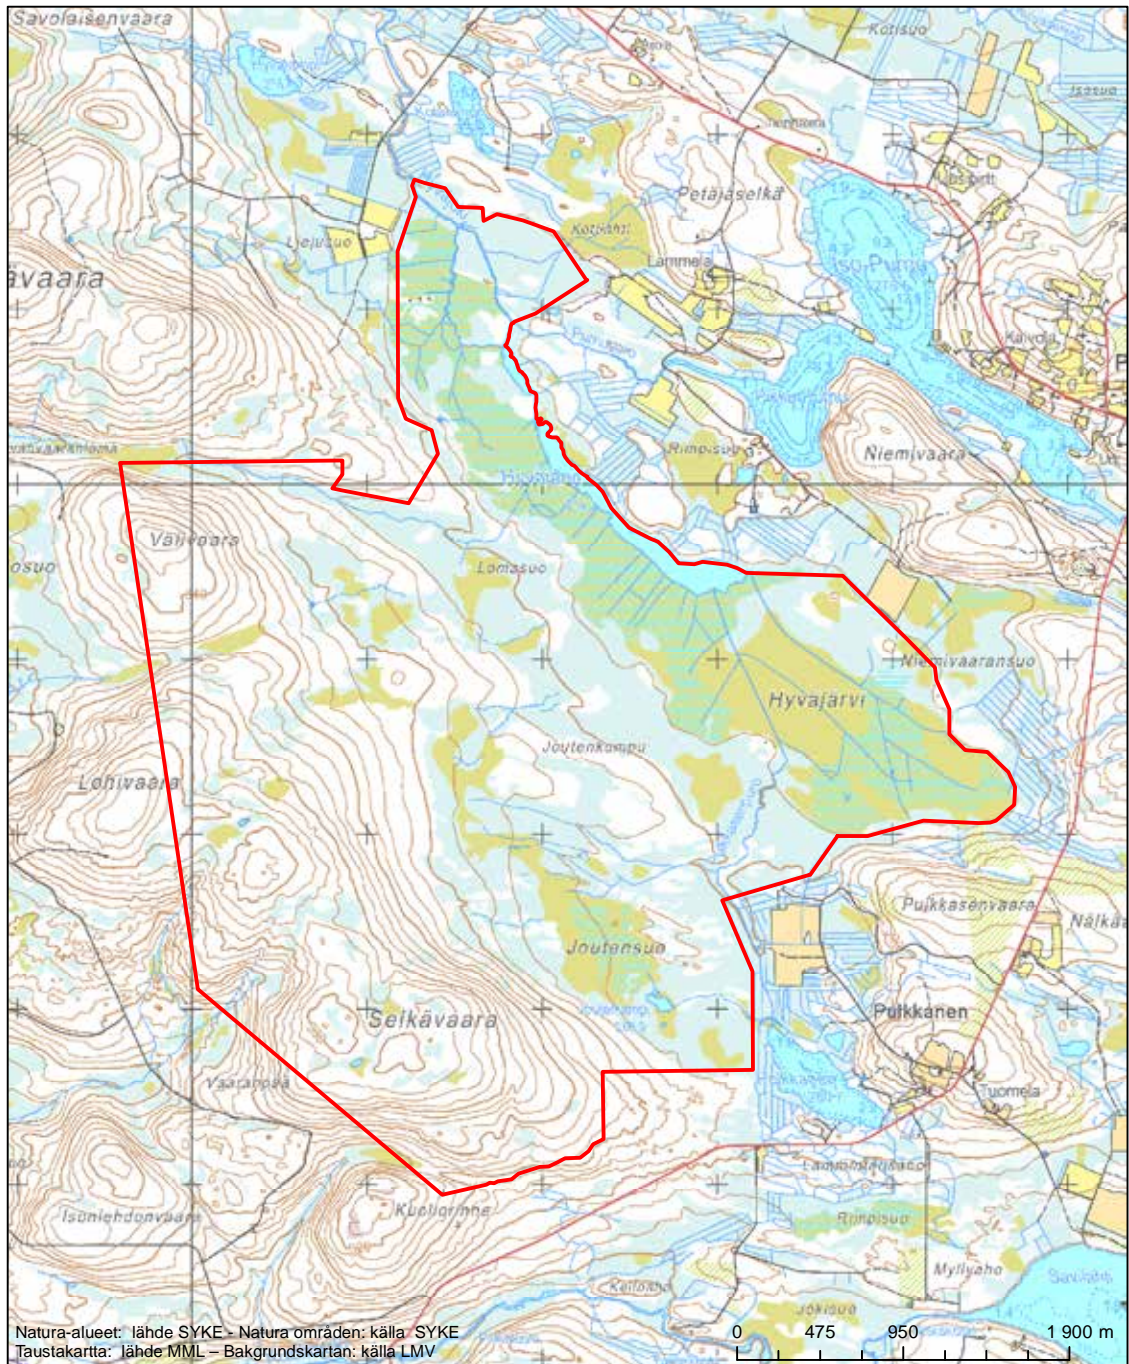

Erityisten suojelutoimien alue (SAC) - Särskilt bevarandeområde (SAC)

Alueen tunnus/Områdets kod: FI1101631
 Alueen nimi: Paljakan metsät
 Områdets namn: Skogarna i Paljaka

Erityisten suojelutoimien alue (SAC) - Särskilt bevarandeområde (SAC)