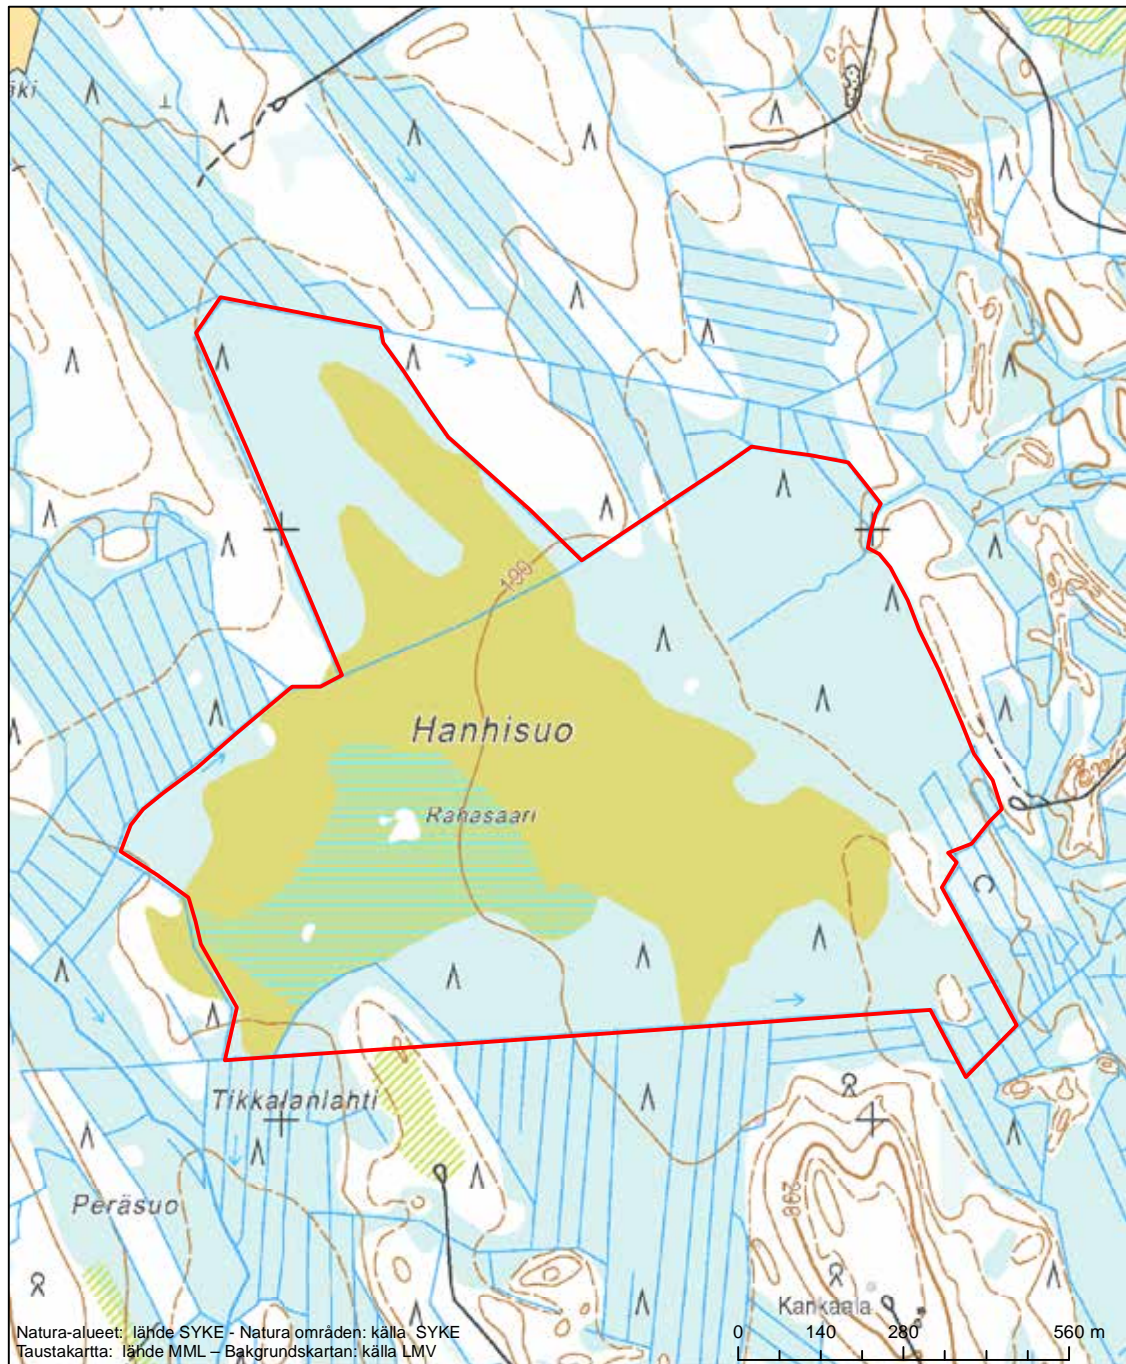

Alueen tunnus/Områdets kod: FI0700032
Alueen nimi: Hanhisuo
Områdets namn: Hanhisuo

Erityisten suojelutoimien alue (SAC) - Särskilt bevarandeområde (SAC)