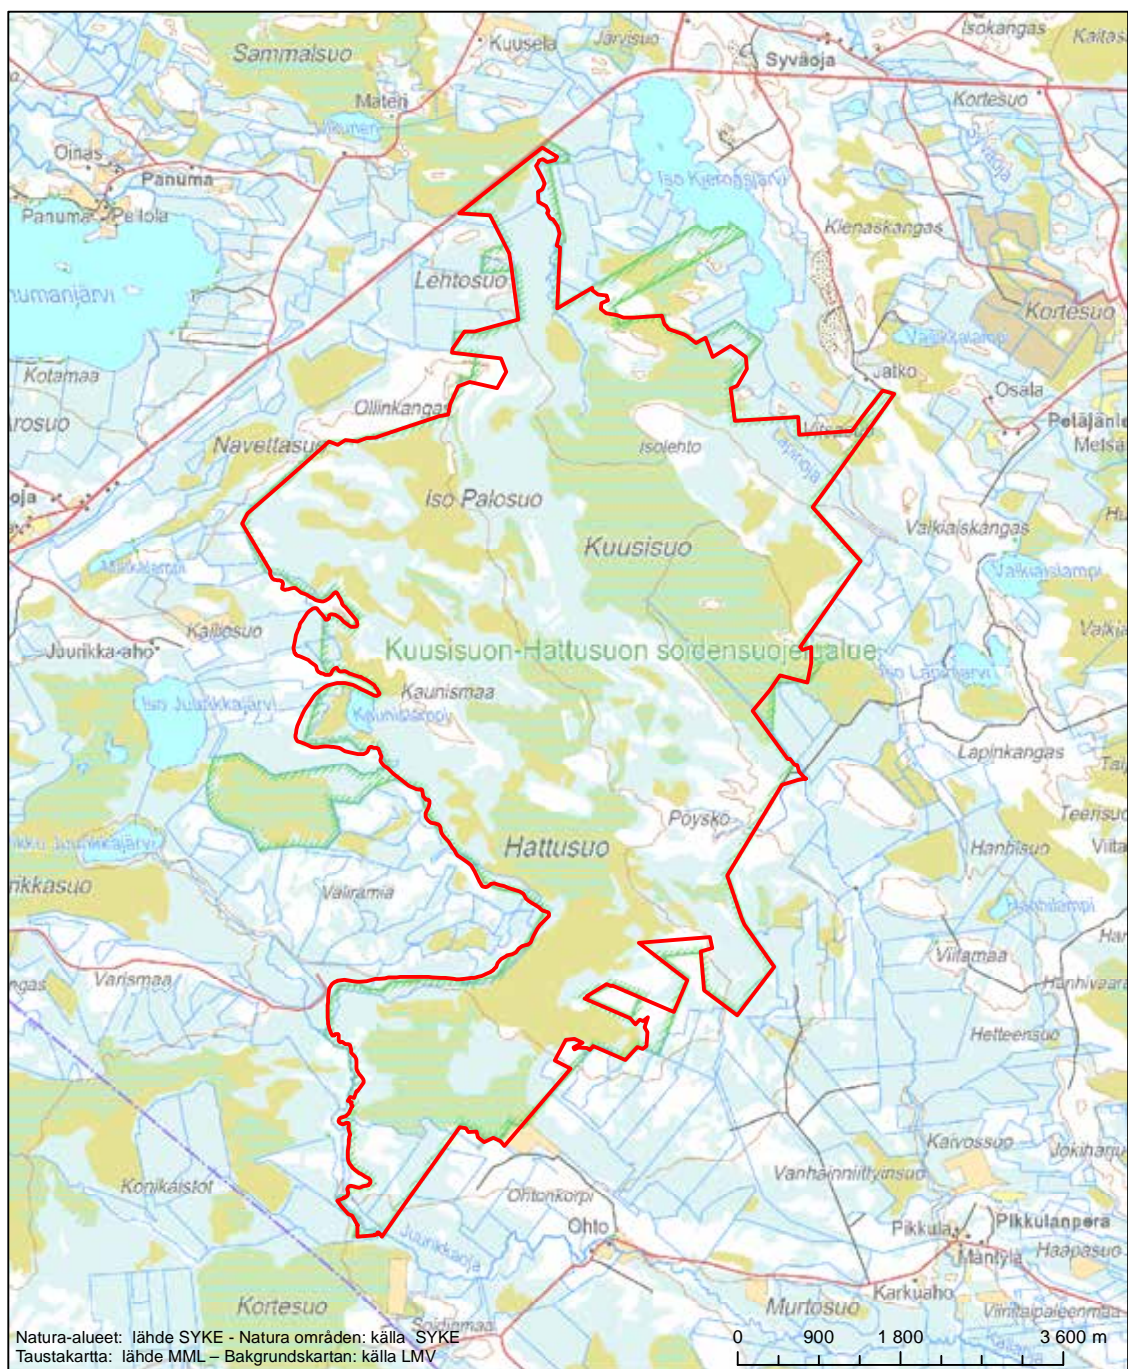

Alueen tunnus/Områdets kod: FI1103803
Alueen nimi: Kuusisuo - Hattusuo
Områdets namn: Kuusisuo-Hattusuo

Erityinen suojelualue (SPA) - Särskilt skyddsområde (SPA)

Erityisten suojelutoimien alue (SAC) - Särskilt bevarandeområde (SAC)