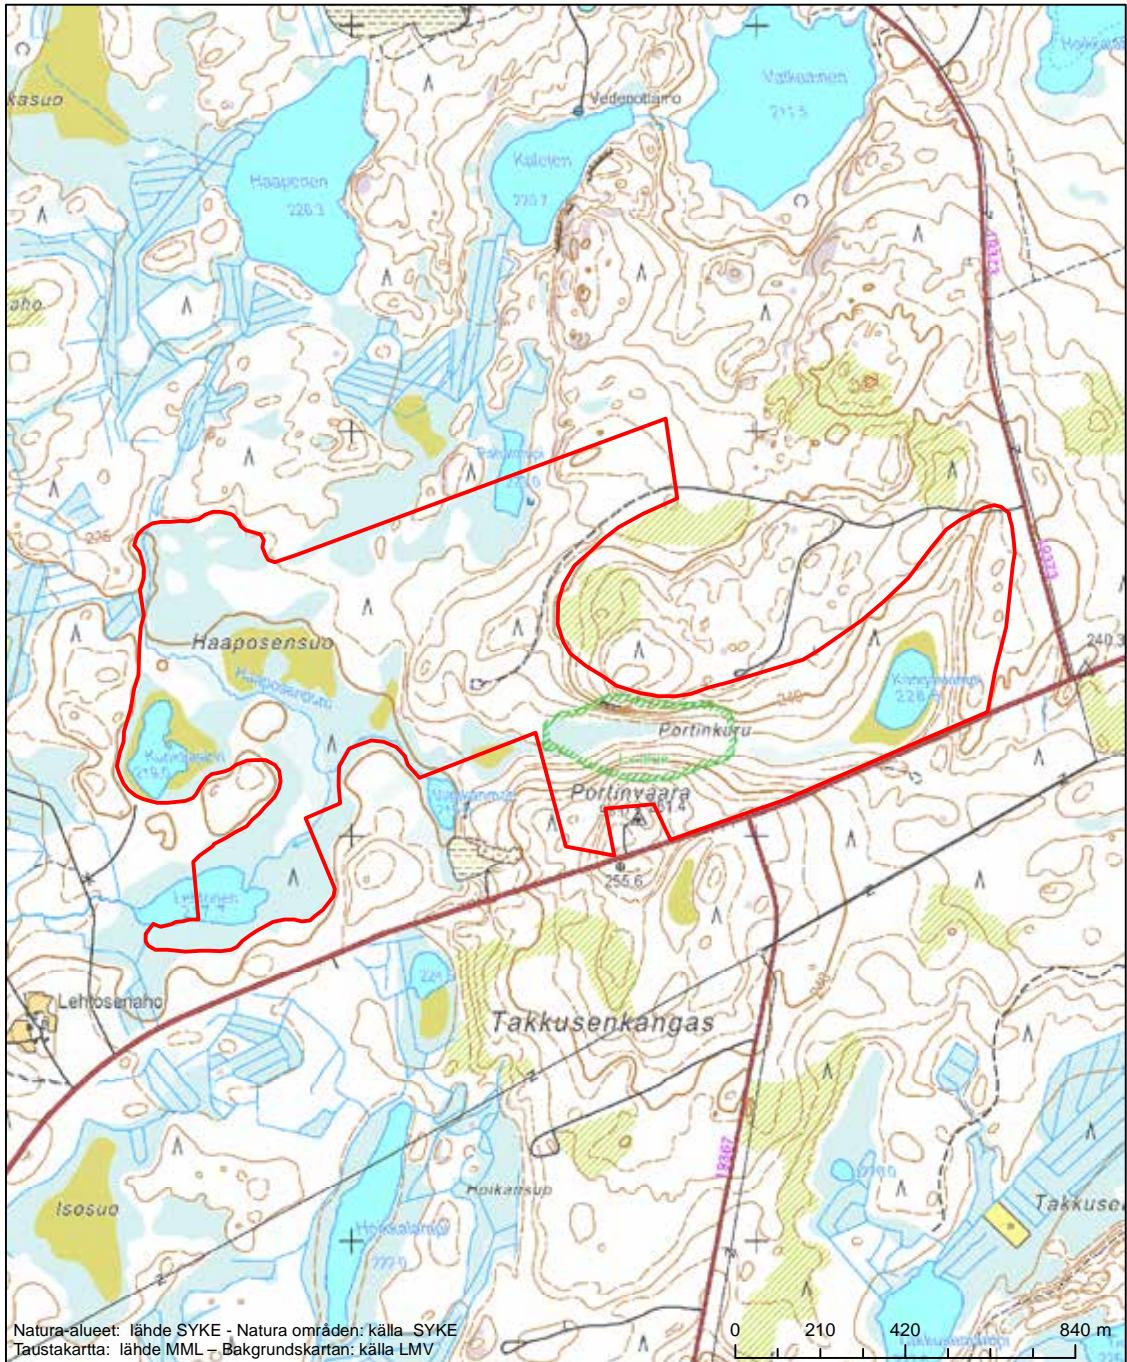

Alueen tunnus/Områdets kod: FI1200710
 Alueen nimi: Isosuo ja Iso Kukkosuo
 Områdets namn: Isosuo ja Iso Kukkosuo

Erityisten suojelutoimien alue (SAC) - Särskilt bevarandeområde (SAC)

Alueen tunnus/Områdets kod: FI1200711
 Alueen nimi: Portinvaaran alue
 Områdets namn: Portinvaaraområdet