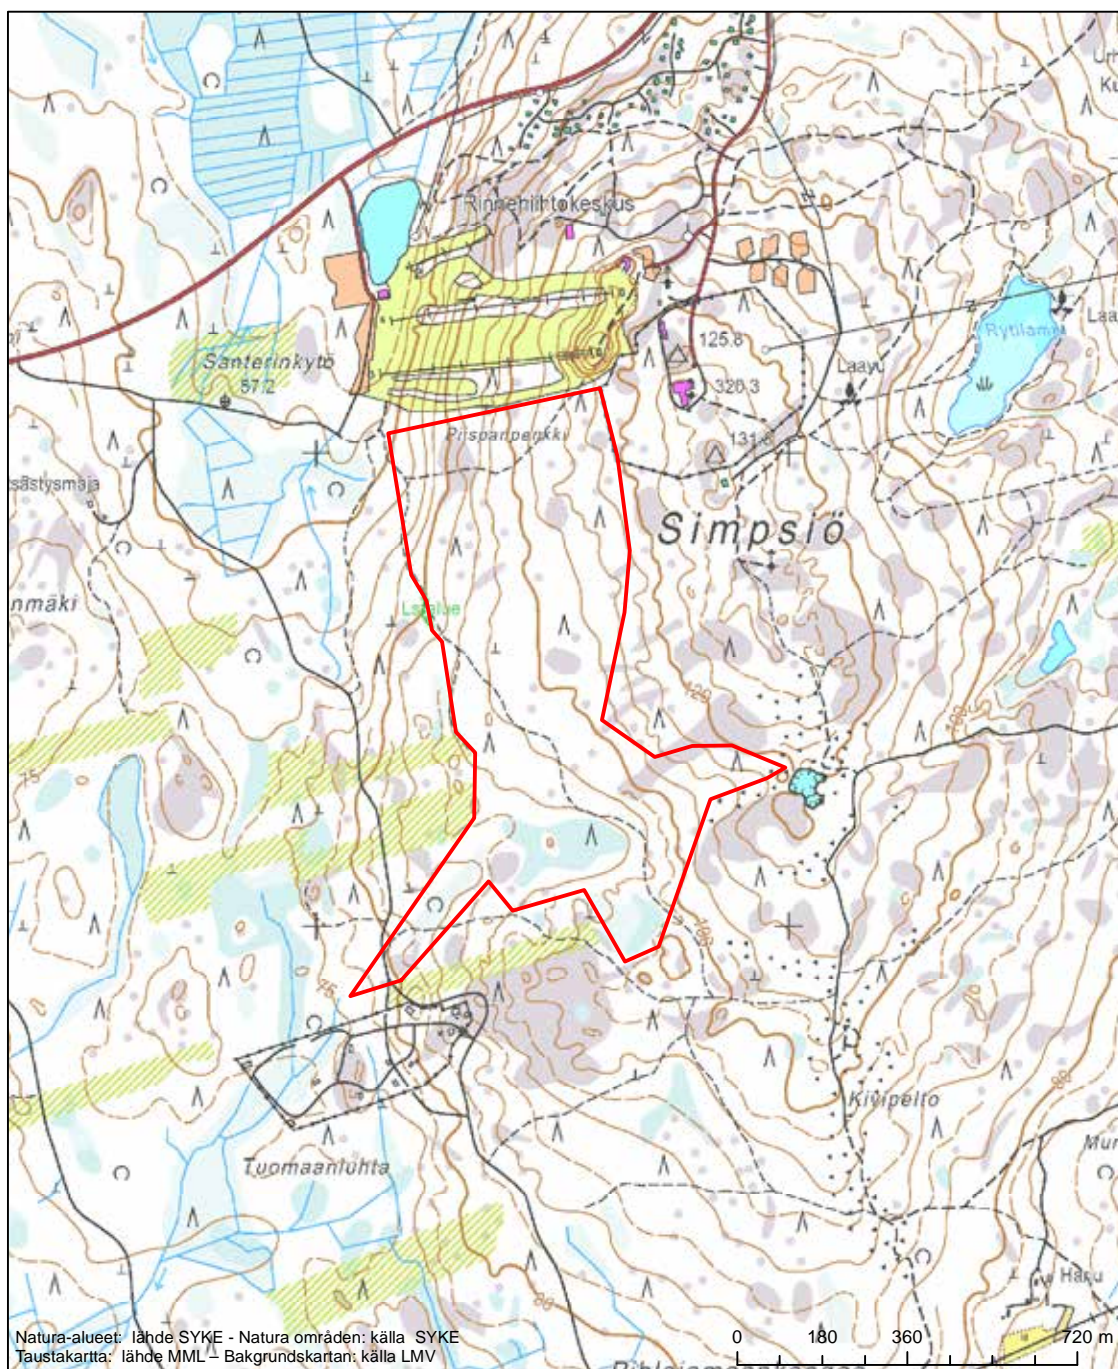

Alueen tunnus/Områdets kod: FI0800082
Alueen nimi: Simpsiö
Områdets namn: Simpsiö

Erityisten suojelutoimien alue (SAC) - Särskilt bevarandeområde (SAC)