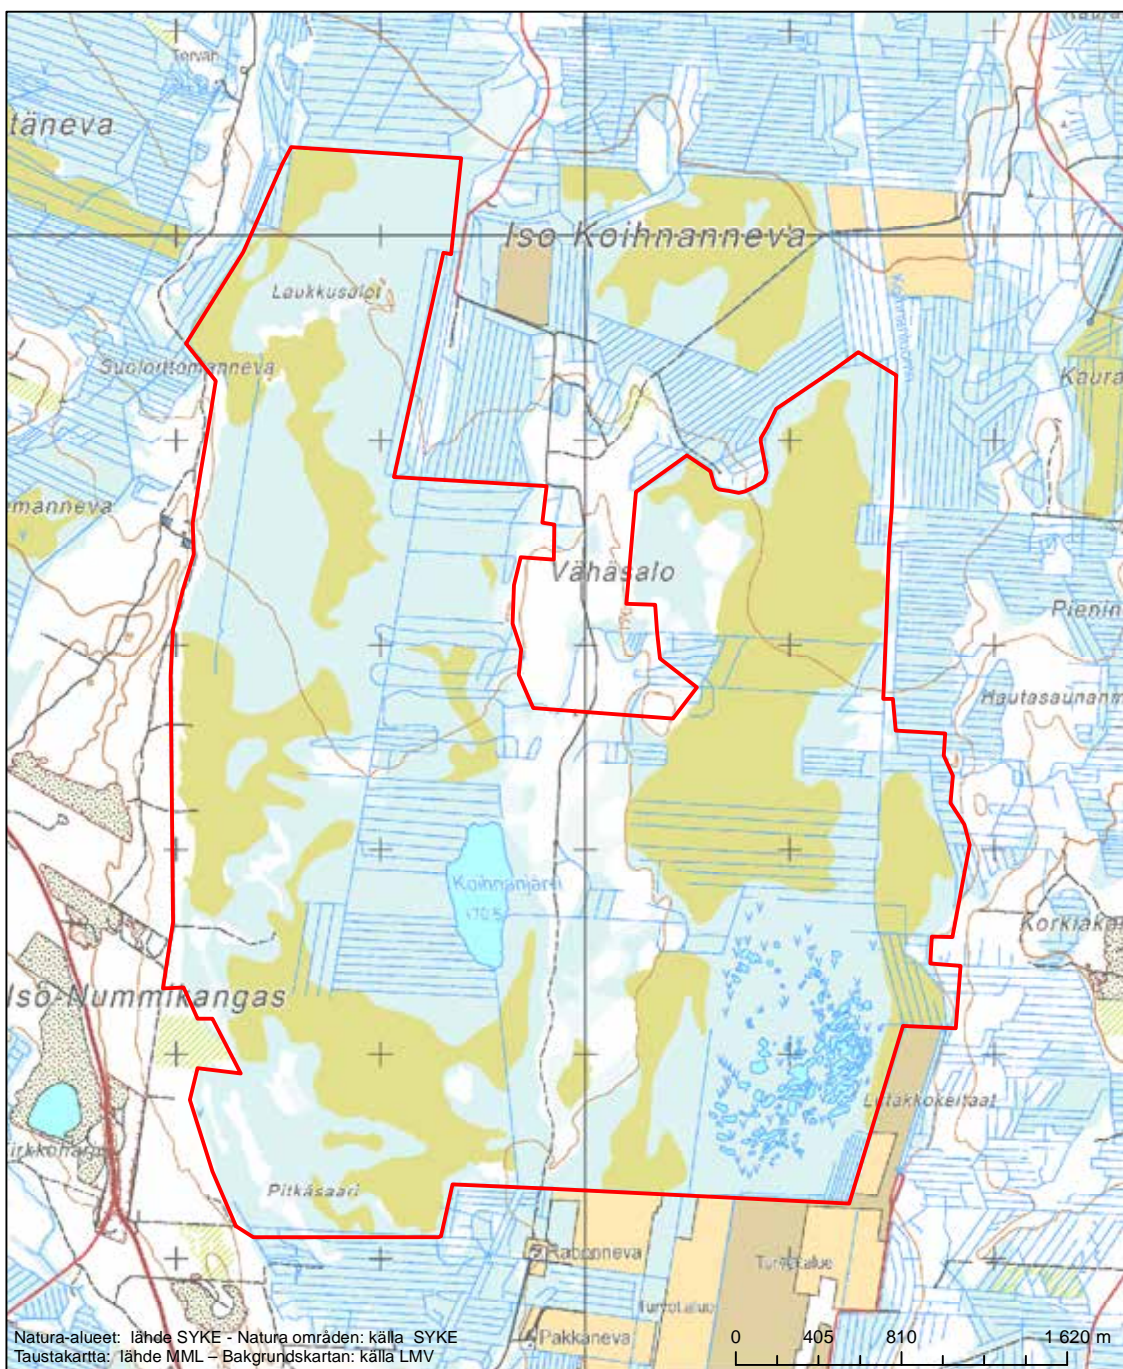

Alueen tunnus/Områdets kod: FI0800034
Alueen nimi: Iso Koihnanneva
Områdets namn: Iso Koihnanneva

Erityinen suojelualue (SPA) - Särskilt skyddsområde (SPA)

Erityisten suojelutoimien alue (SAC) - Särskilt bevarandeområde (SAC)