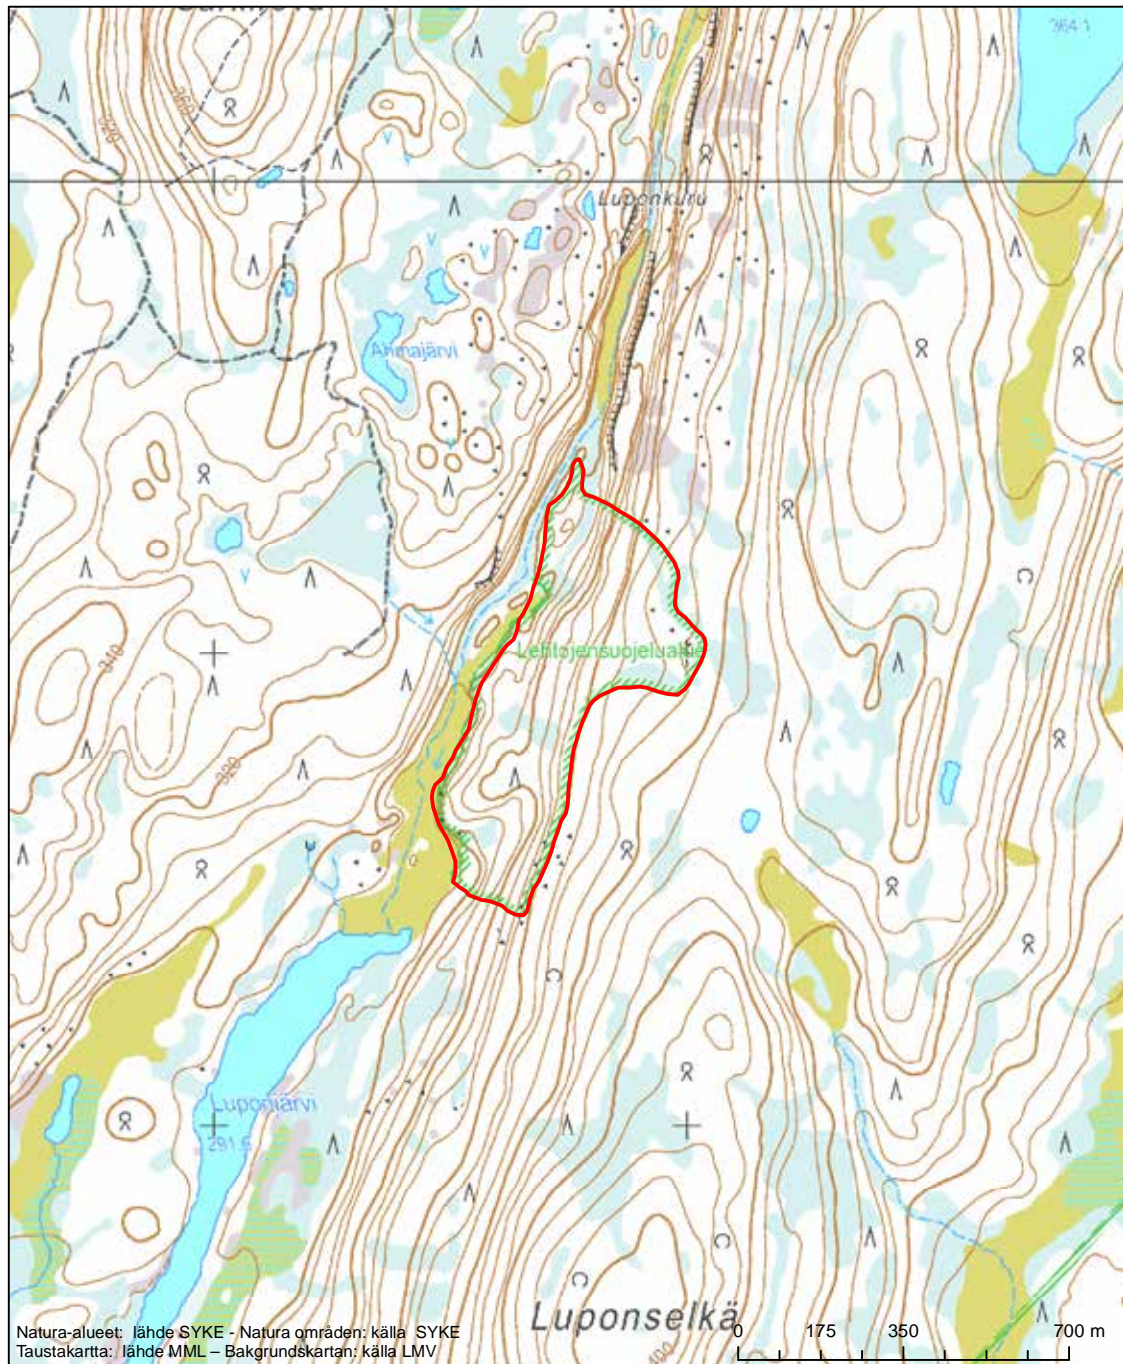

Alueen tunnus/Områdets kod: FI1300112
 Alueen nimi: Saanan luonnonsuojelualue
 Områdets namn: Saana naturskyddsområde

Erityisten suojelutoimien alue (SAC) - Särskilt bevarandeområde (SAC)

Alueen tunnus/Områdets kod: FI1300113
 Alueen nimi: Luppokurun lehto
 Områdets namn: Lunden vid Luppokuru