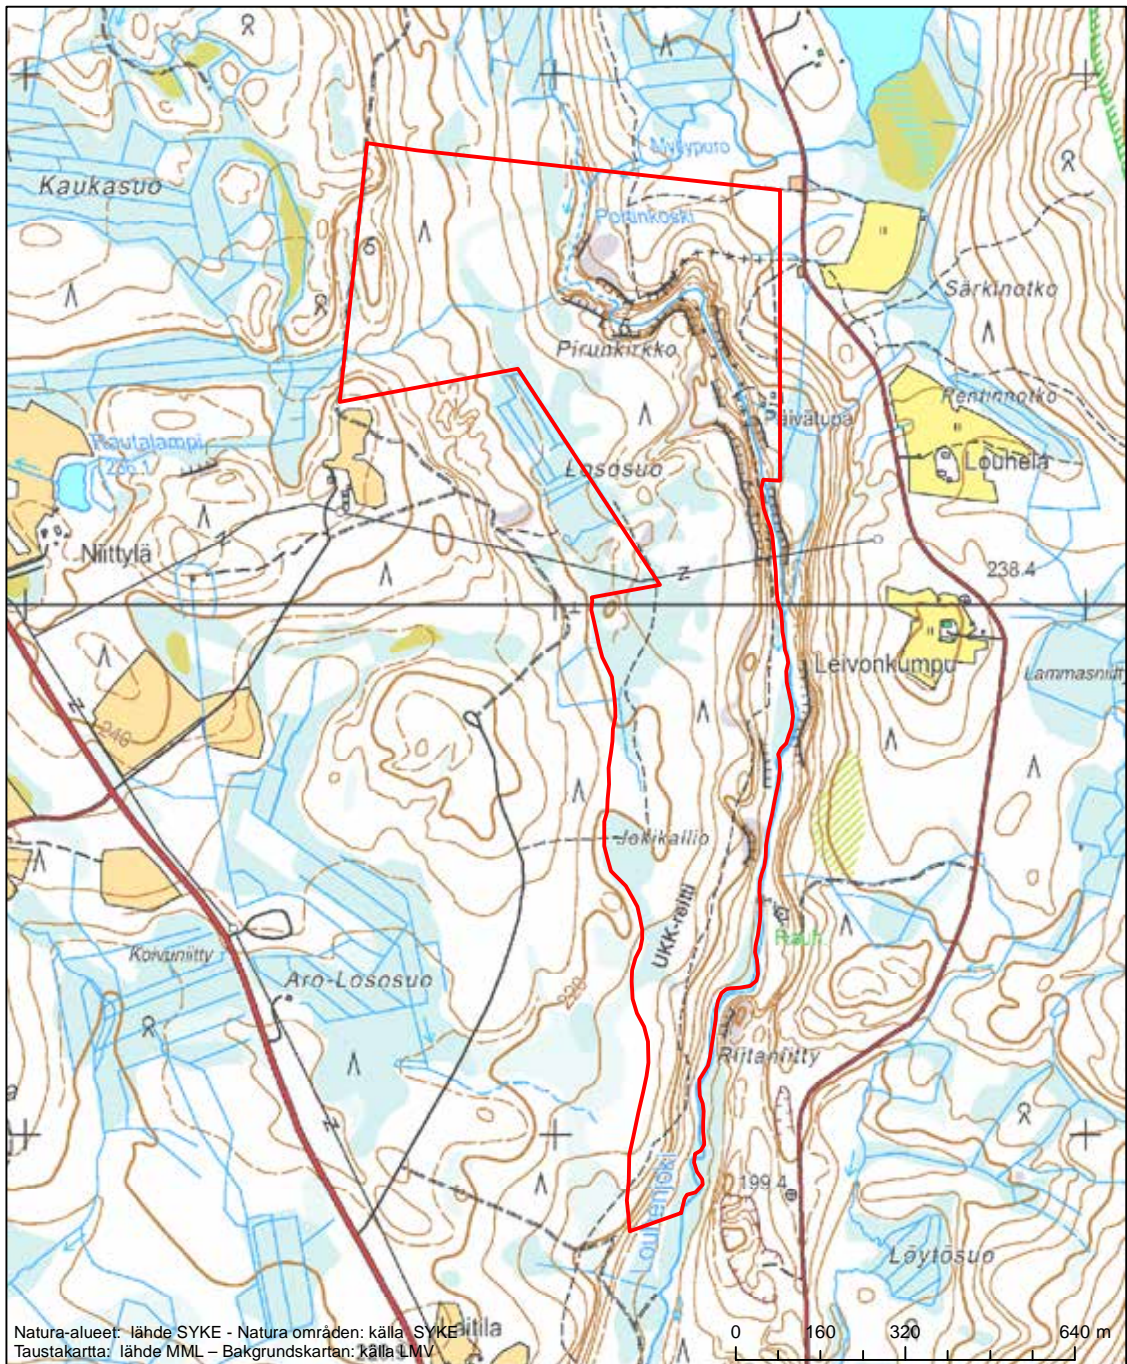

Alueen tunnus/Områdets kod: F11200409
Alueen nimi: Pirunkirkon aarnialue
Områdets namn: Pirunkirkko urskogsområde

Erityisten suojelutoimien alue (SAC) - Särskilt bevarandeområde (SAC)