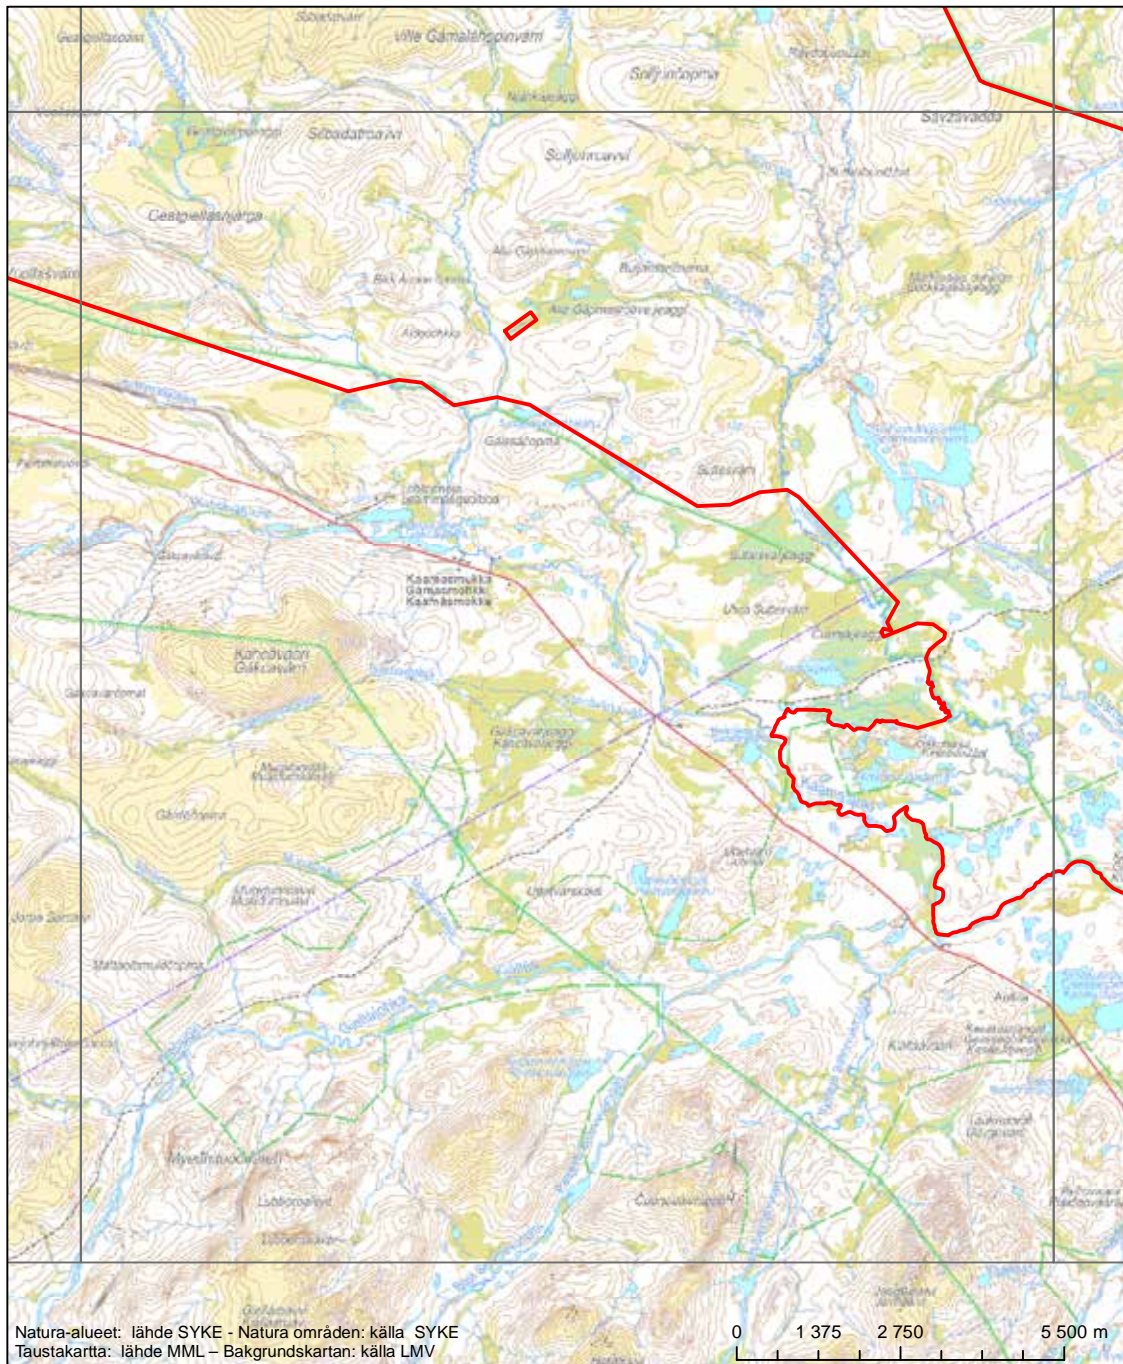

Alueen tunnus/Områdets kod: F11302003
Alueen nimi: Paistunturin erämaa
Områdets namn: Paistunturi ödemark

Erityisten suojelutoimien alue (SAC) - Särskilt bevarandeområde (SAC)