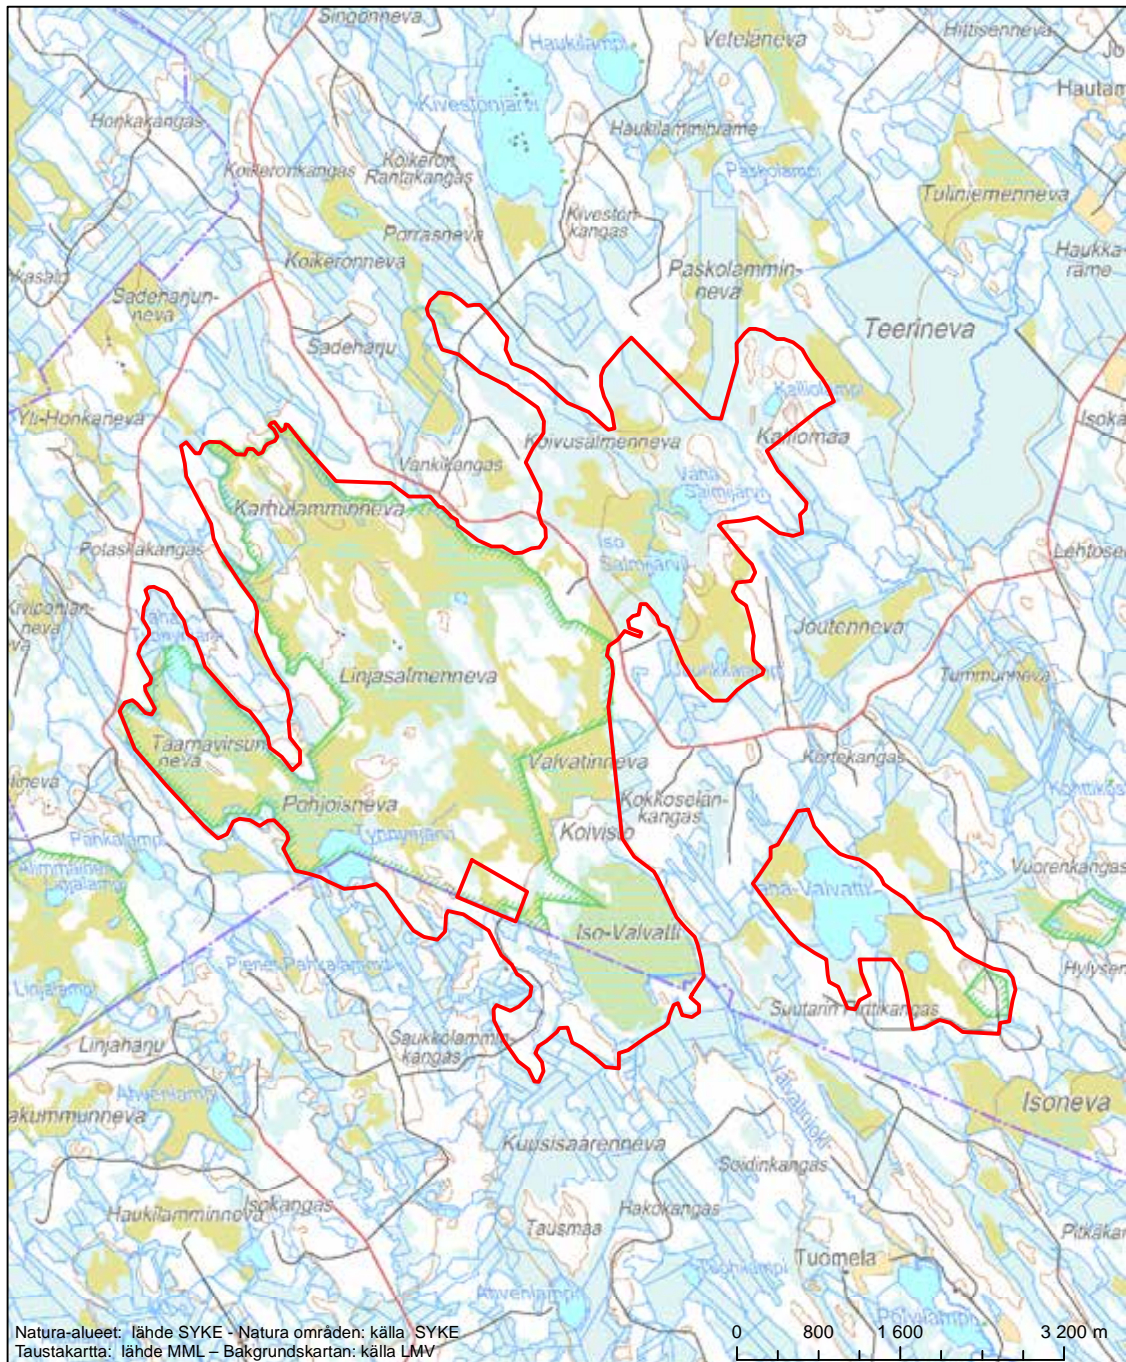

Alueen tunnus/Områdets kod: FI1001012
Alueen nimi: Linjasalmenneva
Områdets namn: Linjasalmenneva

Erityisten suojelutoimien alue (SAC) - Särskilt bevarandeområde (SAC)