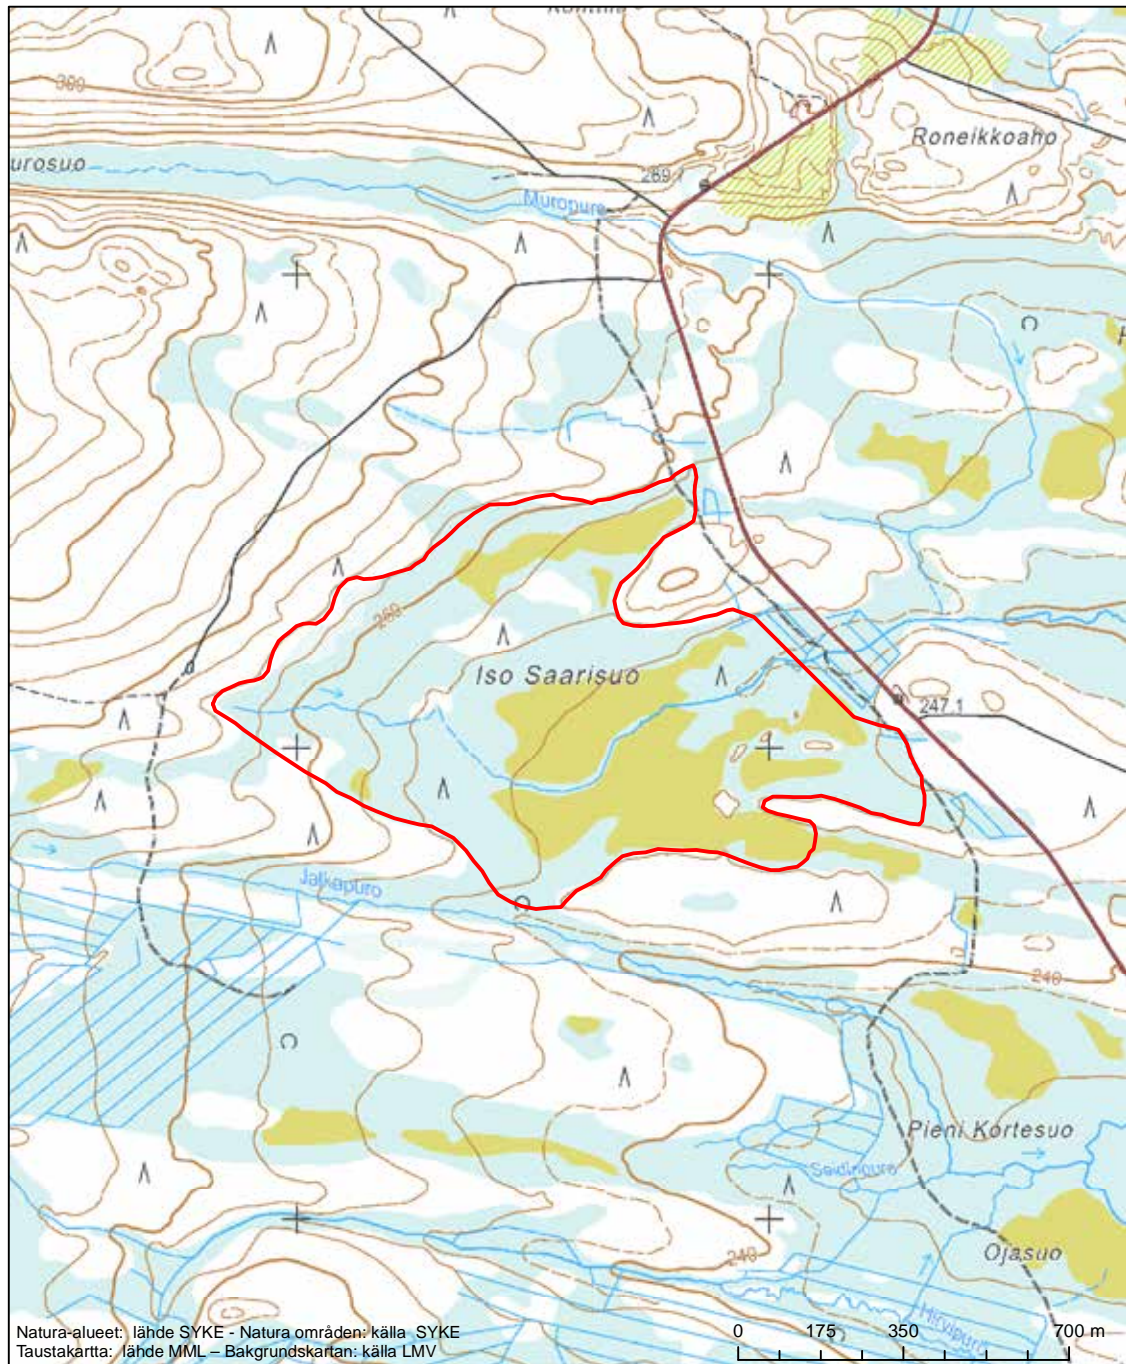

Alueen tunnus/Områdets kod: FI1200453
Alueen nimi: Iso Saarisuo
Områdets namn: Iso Saarisuo

Erityisten suojelutoimien alue (SAC) - Särskilt bevarandeområde (SAC)