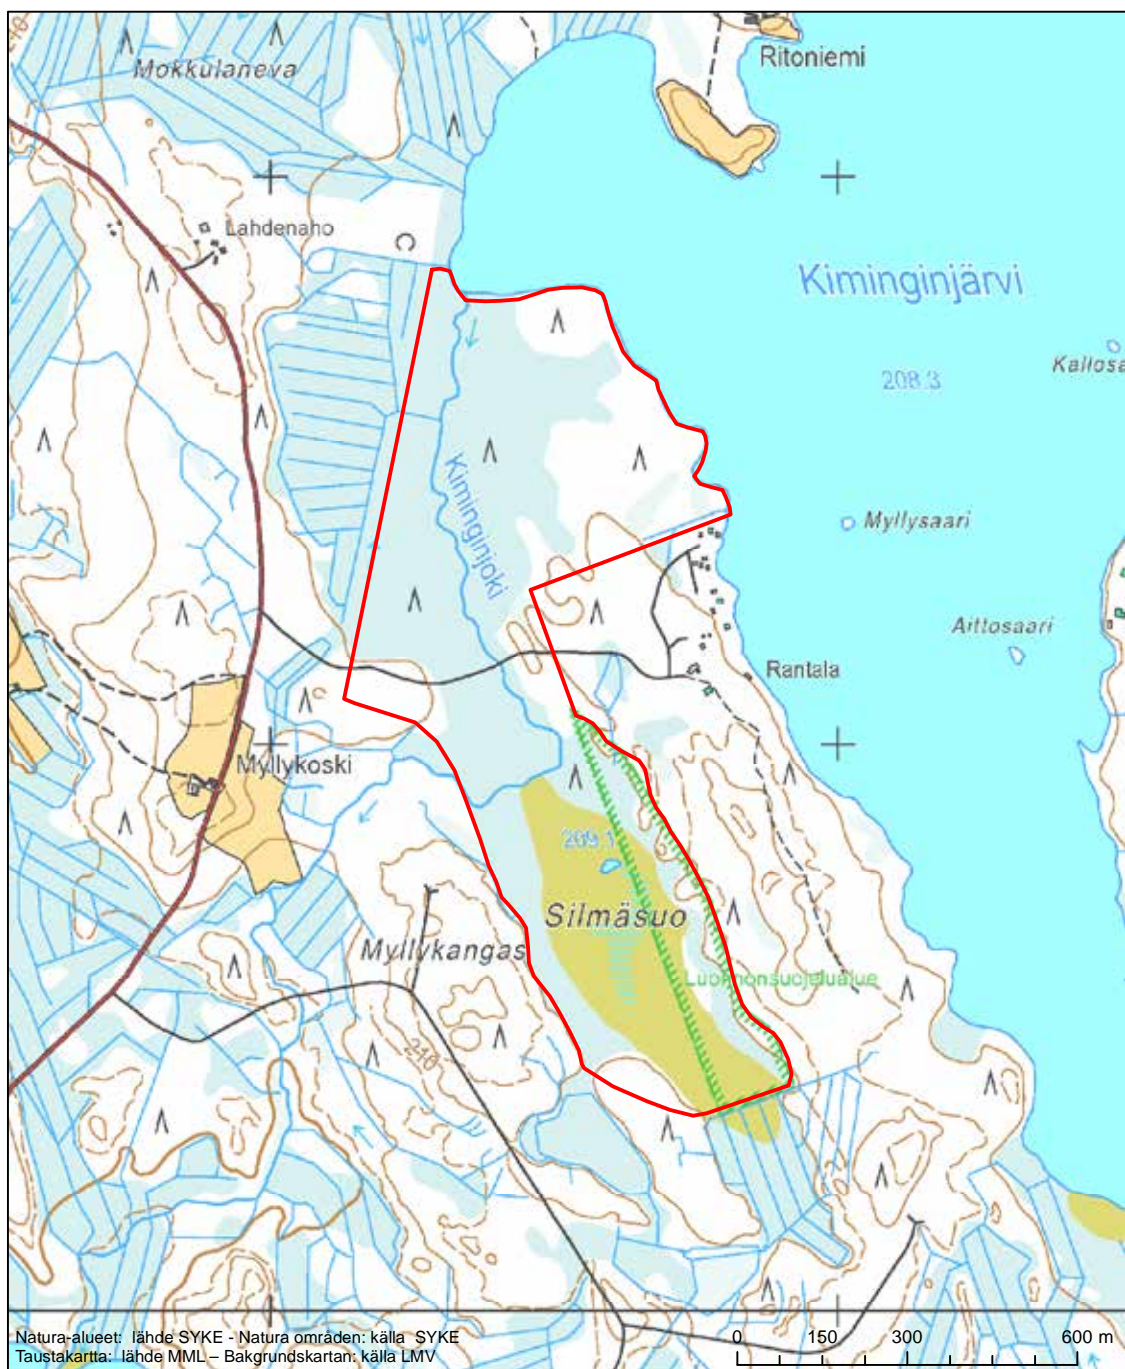

Alueen tunnus/Områdets kod: FI0900127
Alueen nimi: Silmäsuo - Kimminginjoki
Områdets namn: Silmäsuo - Kimminge älv

Erityisten suojelutoimien alue (SAC) - Särskilt bevarandeområde (SAC)