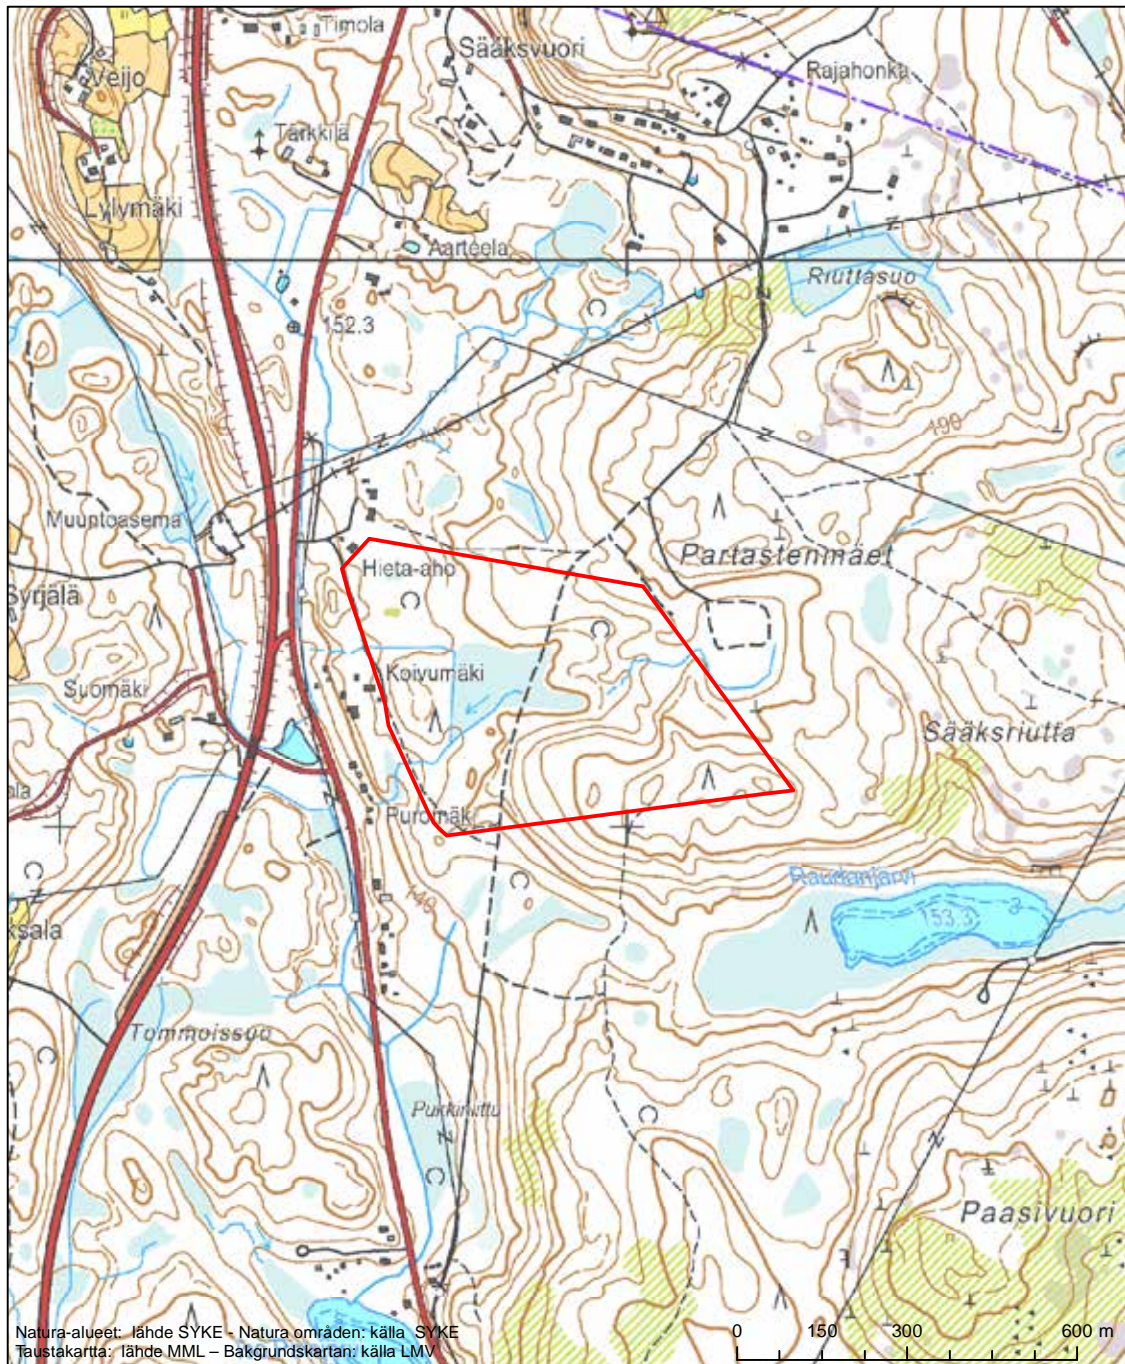

Alueen tunnus/Områdets kod: FI0900014
Alueen nimi: Partastenmäet
Områdets namn: Partastenmäet

Erityisten suojelutoimien alue (SAC) - Särskilt bevarandeområde (SAC)