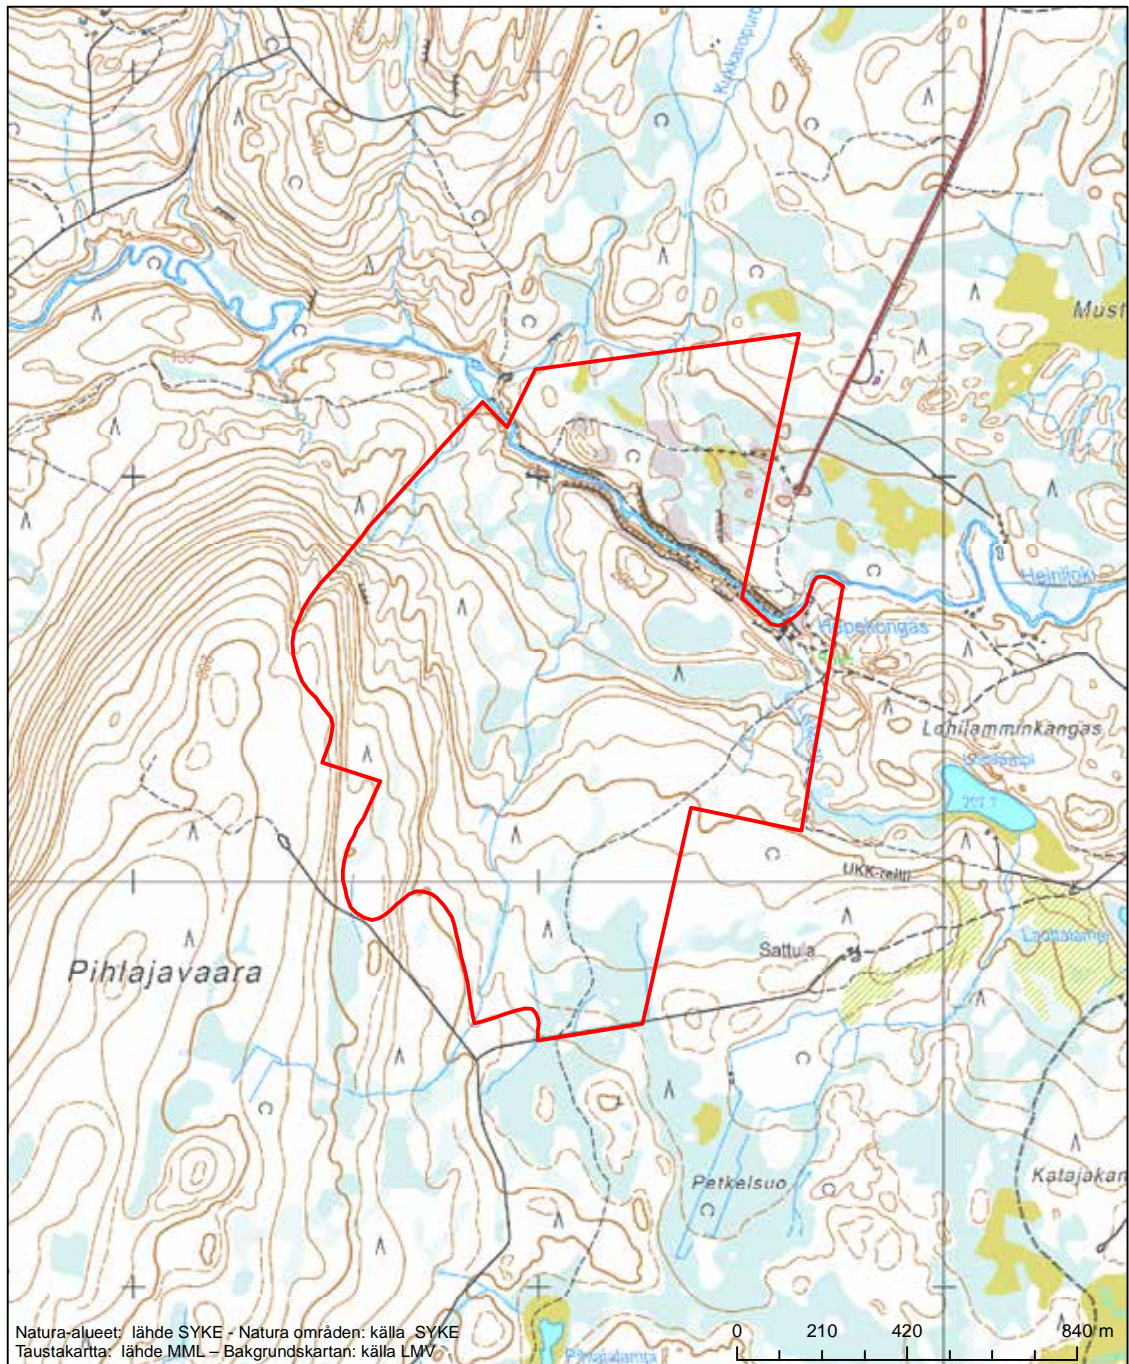

Alueen tunnus/Områdets kod: FI1200410
Alueen nimi: Hepokönkään alue
Områdets namn: Hepokongäsområdet

Erityisten suojelutoimien alue (SAC) - Särskilt bevarandeområde (SAC)