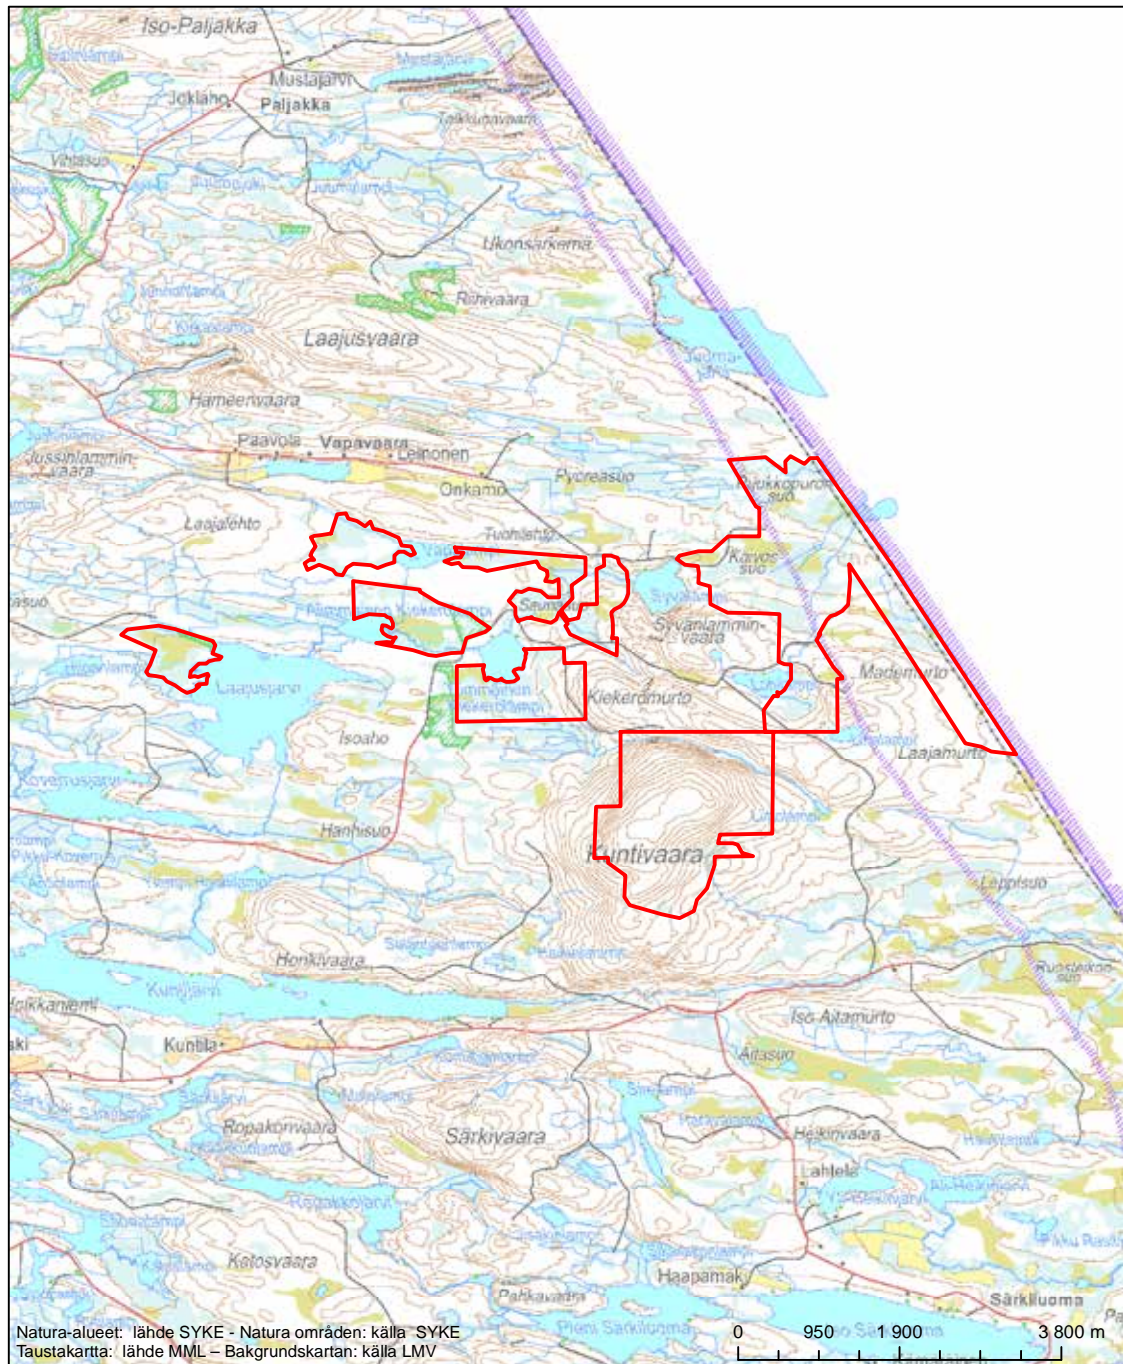

Alueen tunnus/Områdets kod: FI1101618

Alueen nimi: Vapalampi - Lohilampi - Kuntivaara

Områdets namn: Vapalampi - Lohilampi - Kuntivaara

Erityisten suojelutoimien alue (SAC) - Särskilt bevarandeområde (SAC)