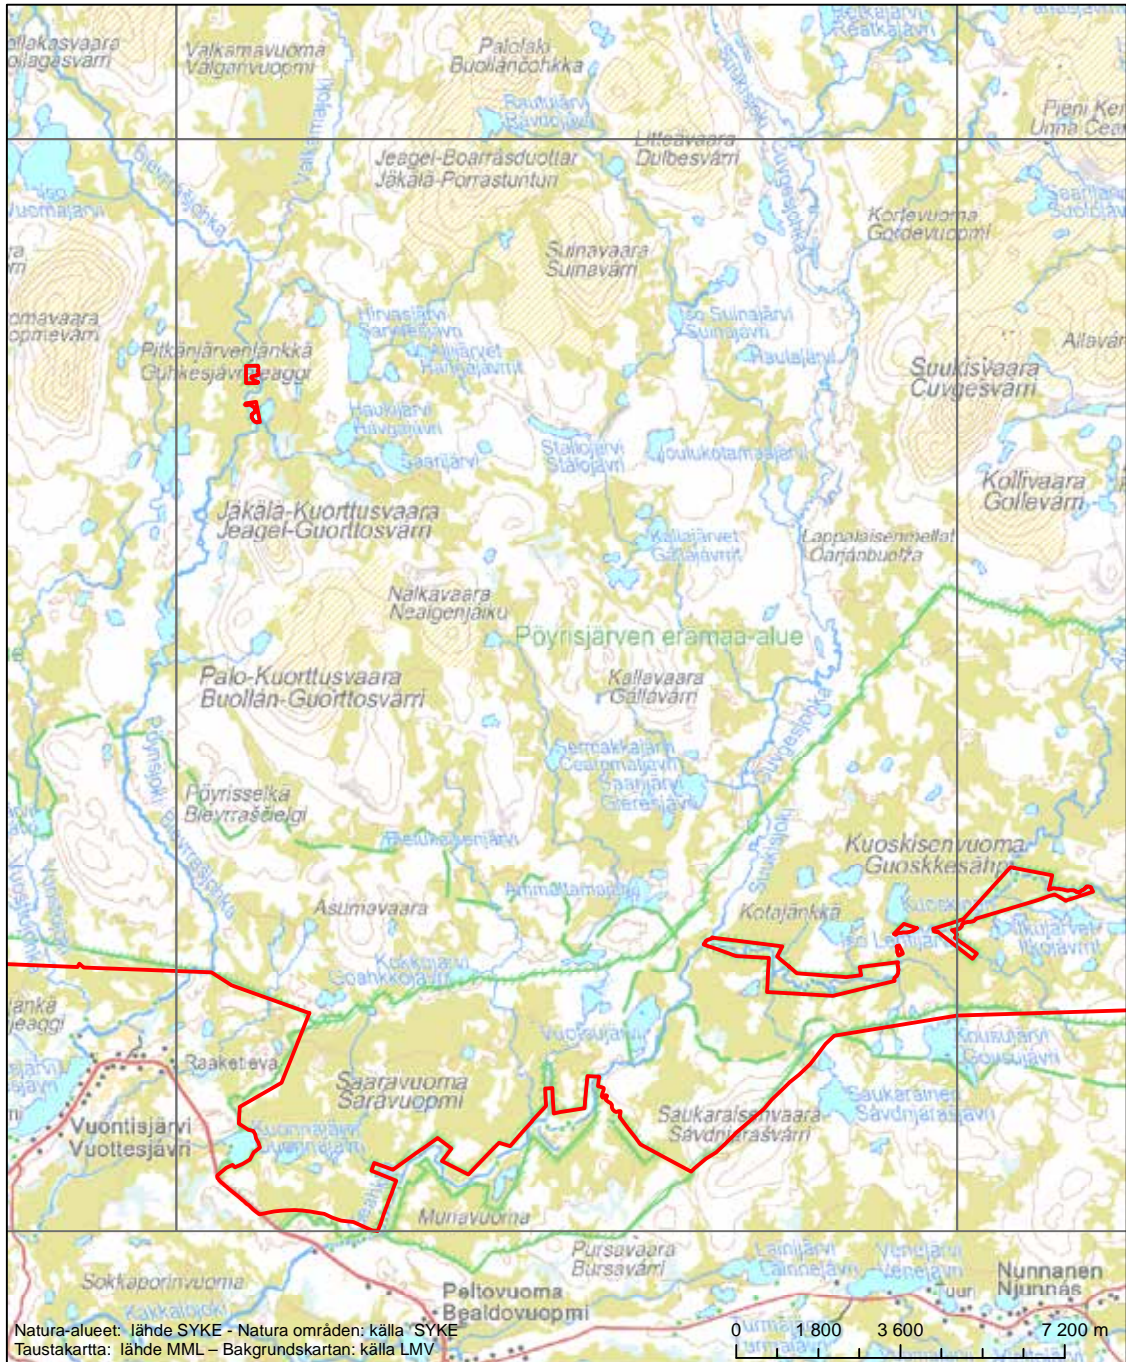

Alueen tunnus/Områdets kod: F11300103
Alueen nimi: Pöyrisjärven erämaa
Områdets namn: Pöyrisjärvi ödemark

Erityisten suojelutoimien alue (SAC) - Särskilt bevarandeområde (SAC)
Erityinen suojelualue (SPA) - Särskilt skyddsområde (SPA)