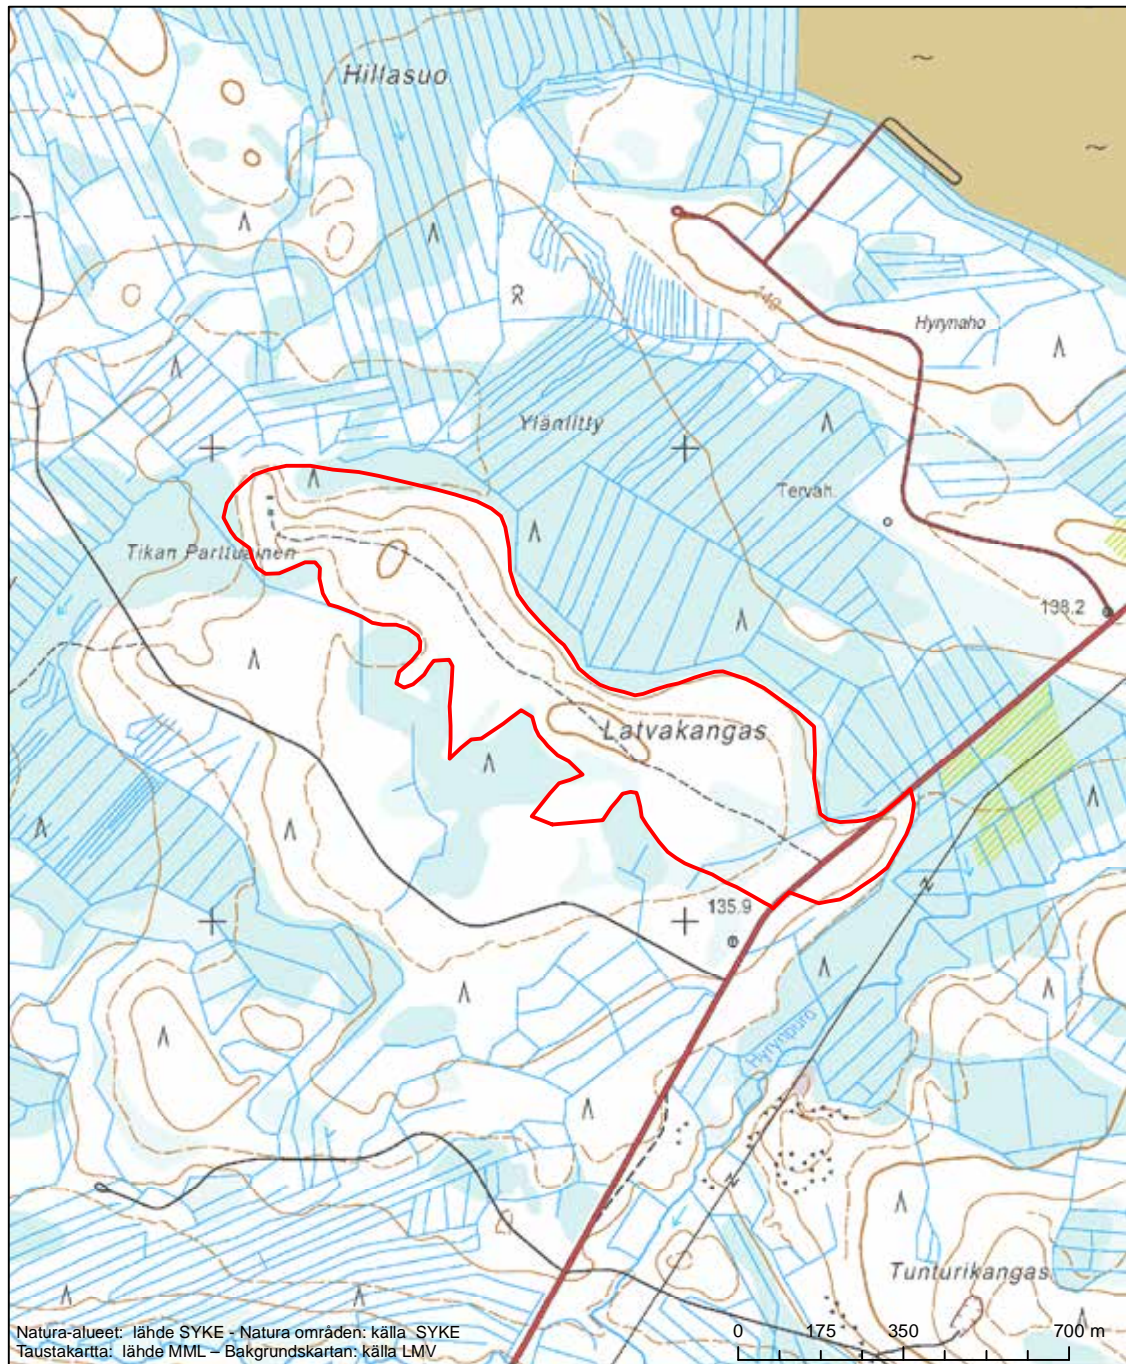

Alueen tunnus/Områdets kod: FI1201011
Alueen nimi: Latvakangas
Områdets namn: Latvakangas

Erityisten suojelutoimien alue (SAC) - Särskilt bevarandeområde (SAC)