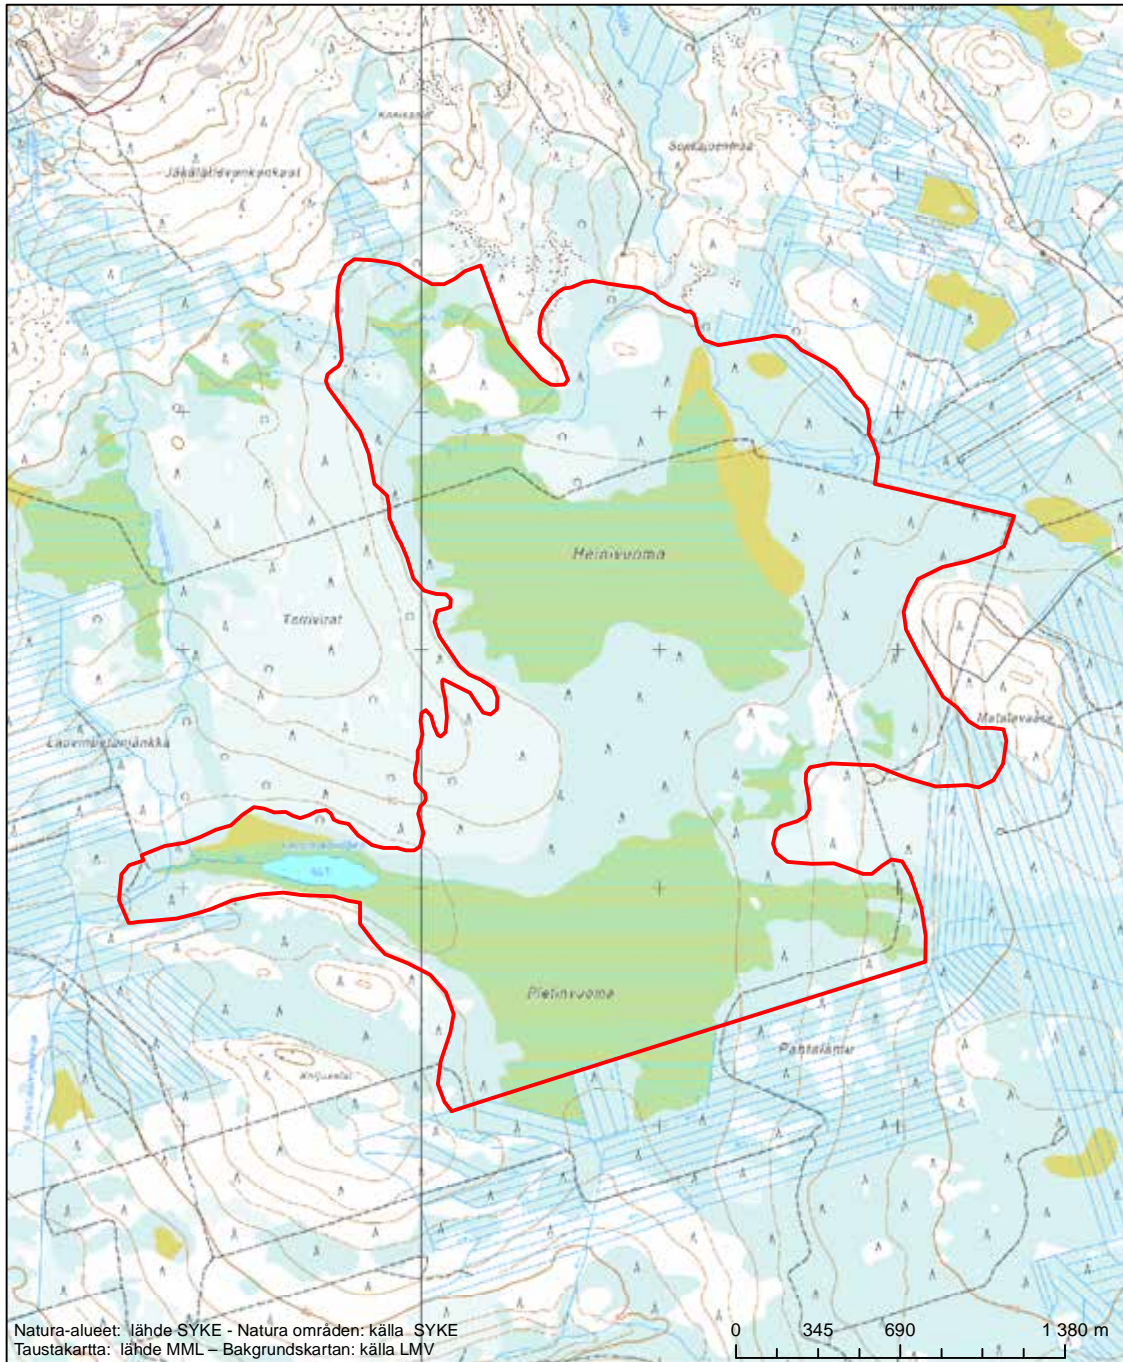

Alueen tunnus/Områdets kod: F11302103
Alueen nimi: Heinivuoma - Pietinvuoma
Områdets namn: Heinivuoma-Pietinvuoma

Erityisten suojelutoimien alue (SAC) - Särskilt bevarandeområde (SAC)