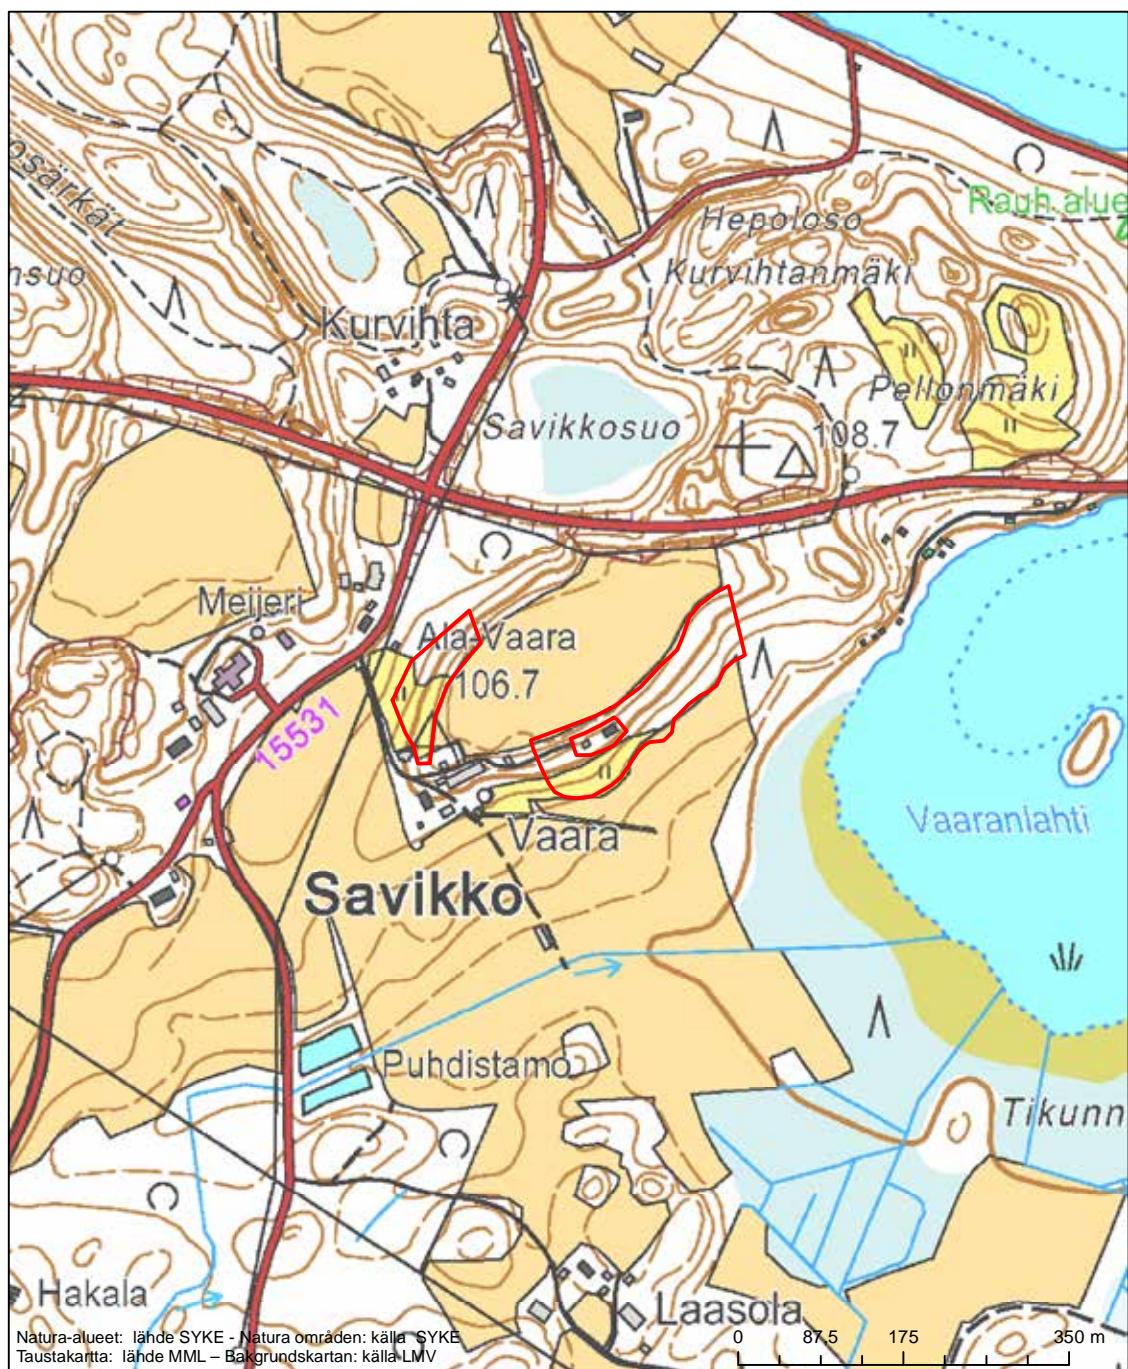

Alueen tunnus/Områdets kod: FI0700109
Alueen nimi: Koikkalanmäen rinnelaitumet
Områdets namn: Koikkalanmäki, betesmark

Erityisten suojelutoimien alue (SAC) - Särskilt bevarandeområde (SAC)