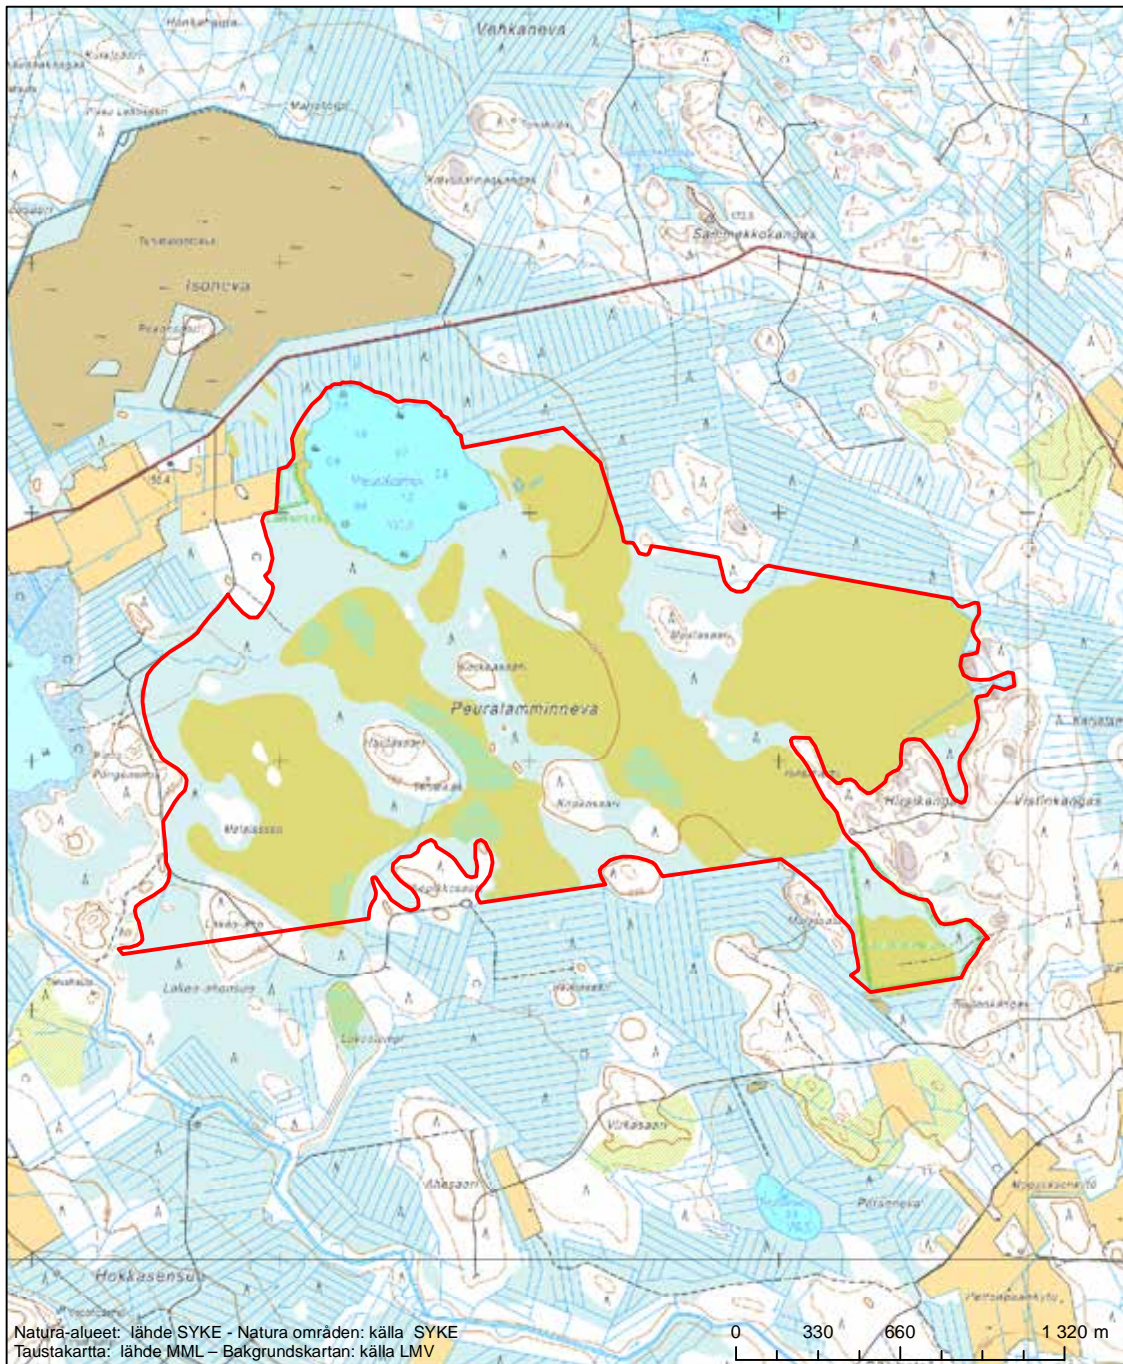

Alueen tunnus/Områdets kod: FI0900031
Alueen nimi: Peuralamminneva
Områdets namn: Peuralamminneva

Erityinen suojelualue (SPA) - Särskilt skyddsområde (SPA)
Erityisten suojelutoimien alue (SAC) - Särskilt bevarandeområde (SAC)