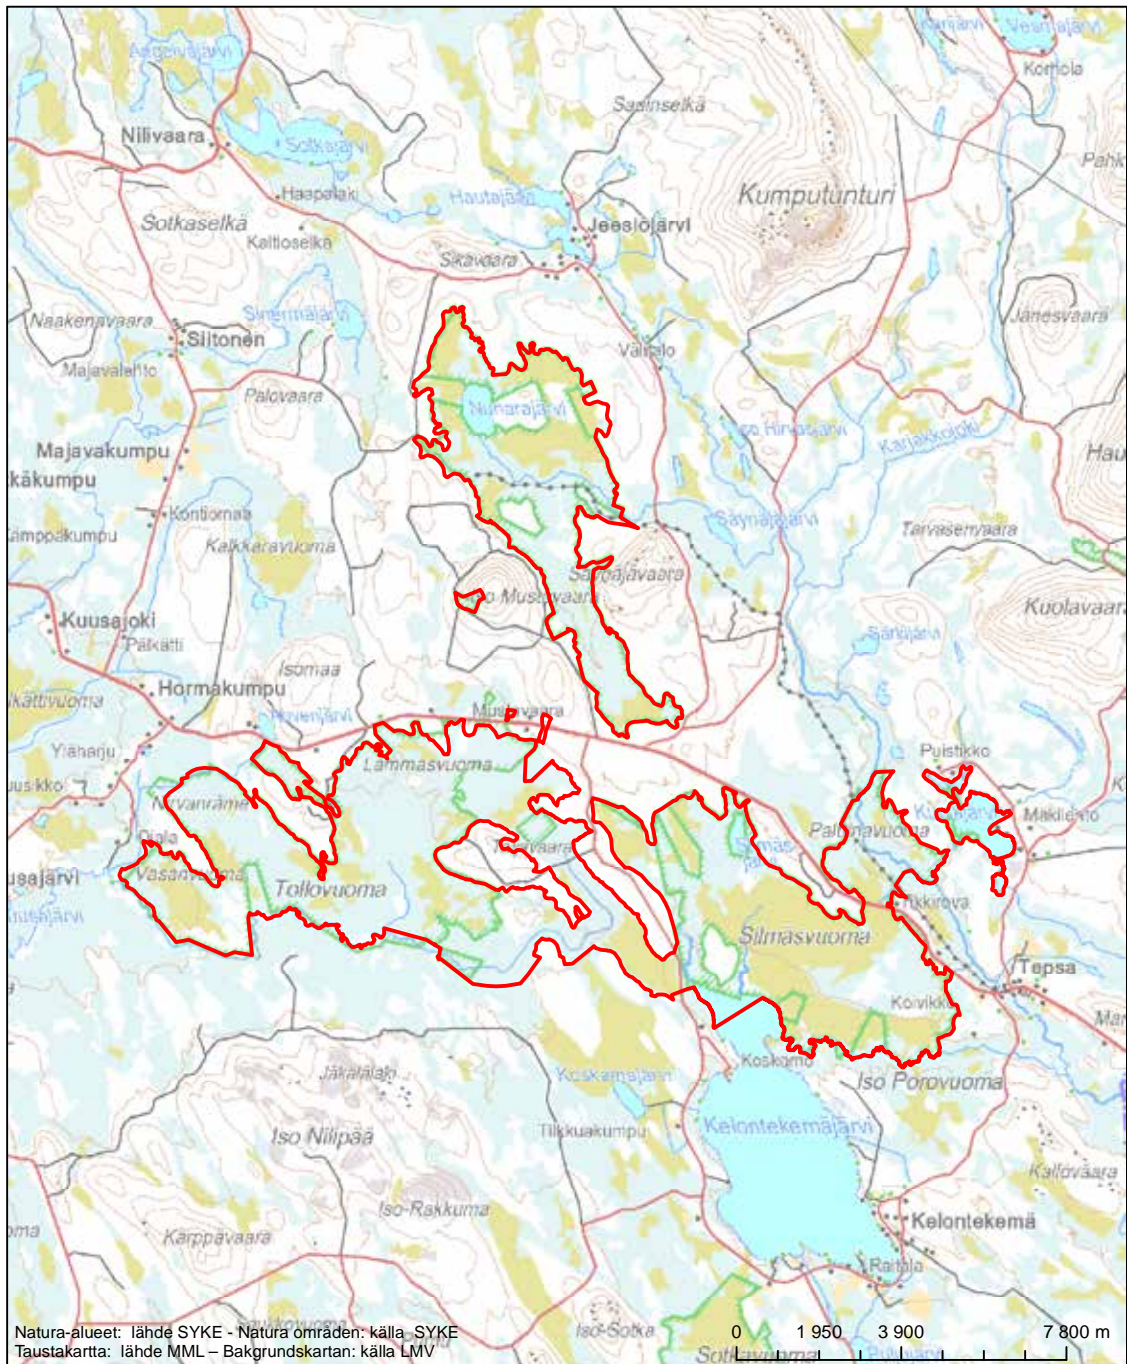

Områdets namn: Leppävuoma-Murtovuoma-Saattoporanvuoma

Erityinen suojelualue (SPA) - Särskilt skyddsområde (SPA)

Erityisten suojelutoimien alue (SAC) - Särskilt bevarandeområde (SAC)

Alueen tunnus/Områdets kod: F11300608