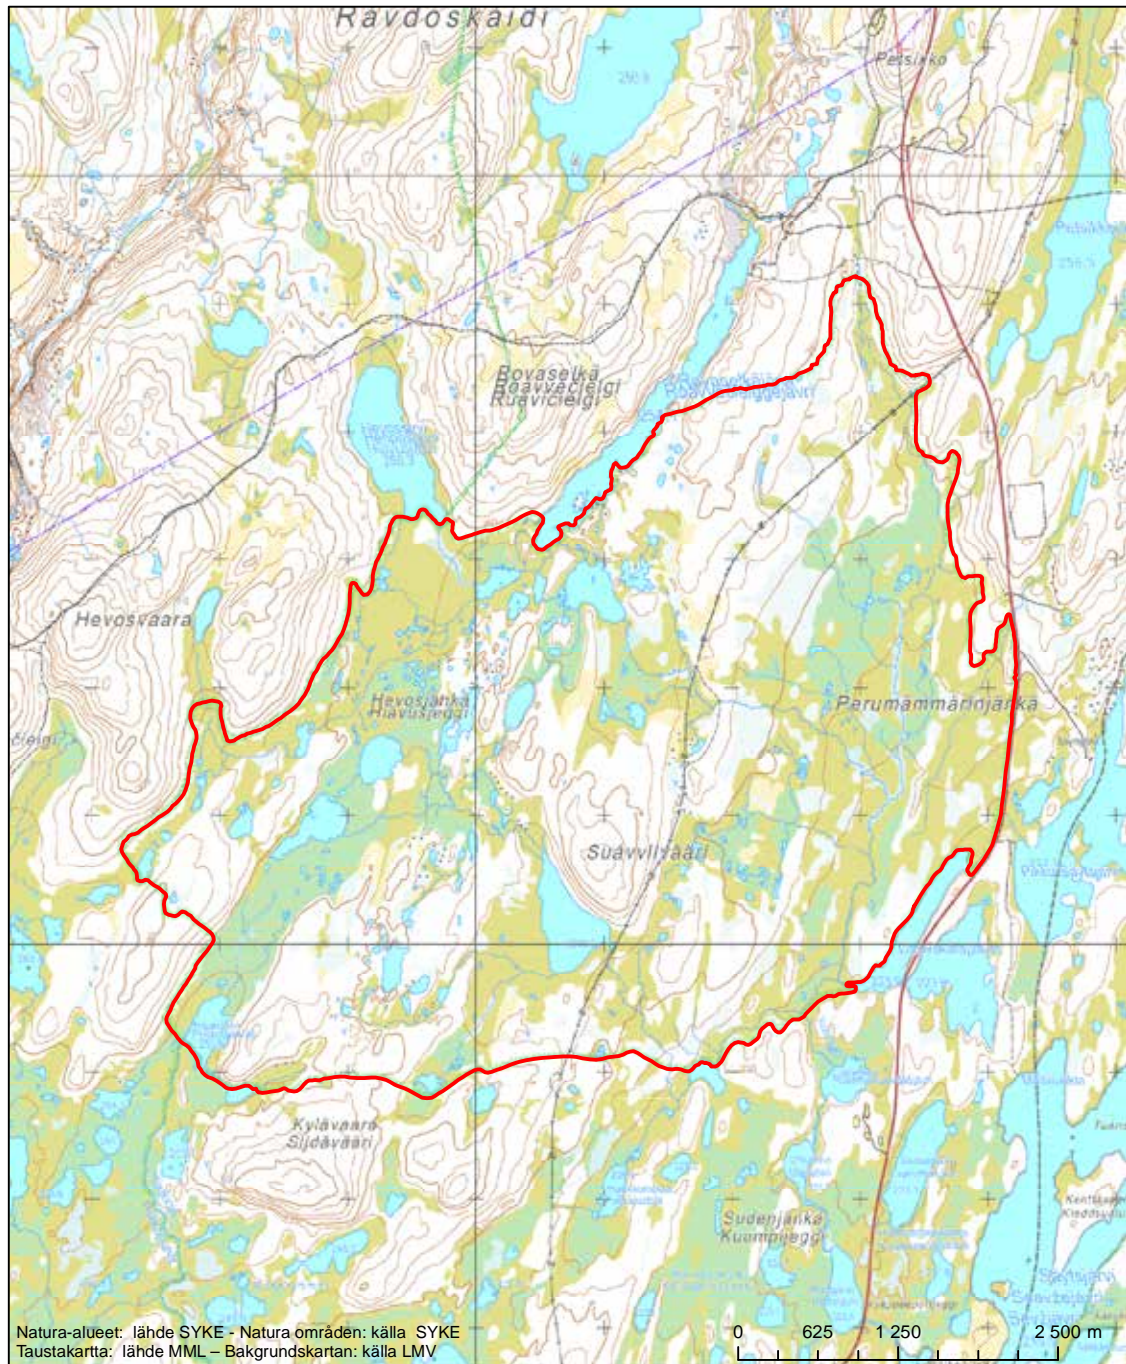

Alueen tunnus/Områdets kod: FI1300207
Alueen nimi: Pieran Marin jänkä
Områdets namn: Pieran Marin jänkä

Eriyisten suojelutoimien alue (SAC) - Särskilt bevarandeområde (SAC)