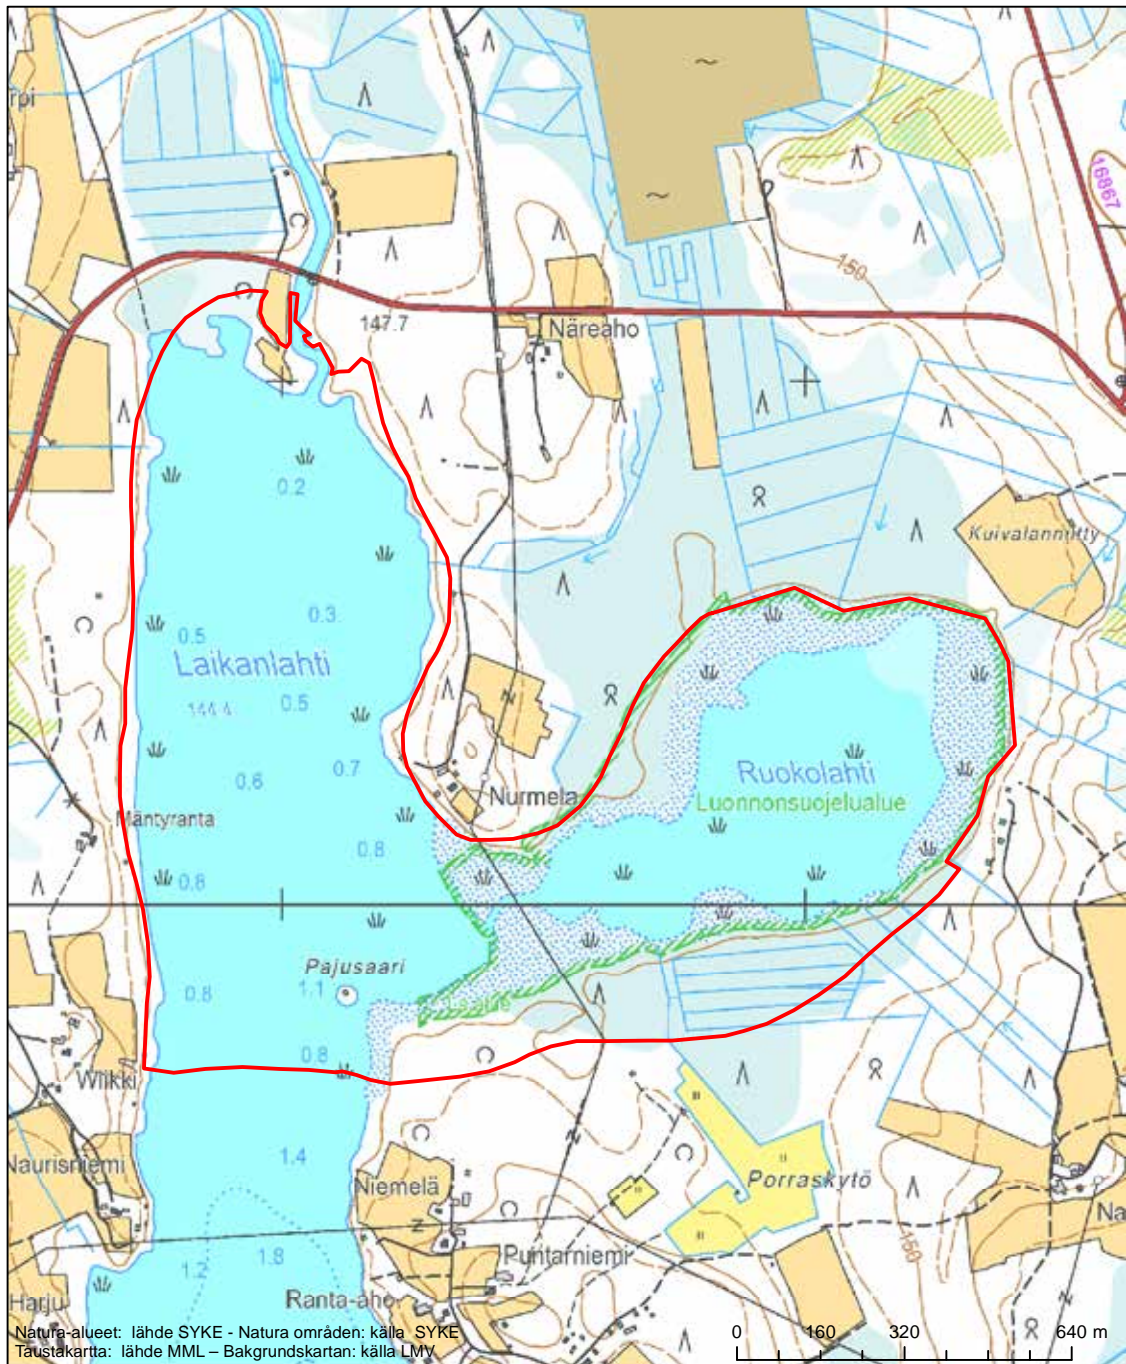

Alueen tunnus/Områdets kod: FI0900141
Alueen nimi: Ruokolahti - Laikanlahti
Områdets namn: Ruokolahti-Laikanlahti

Erityinen suojelualue (SPA) - Särskilt skyddsområde (SPA)