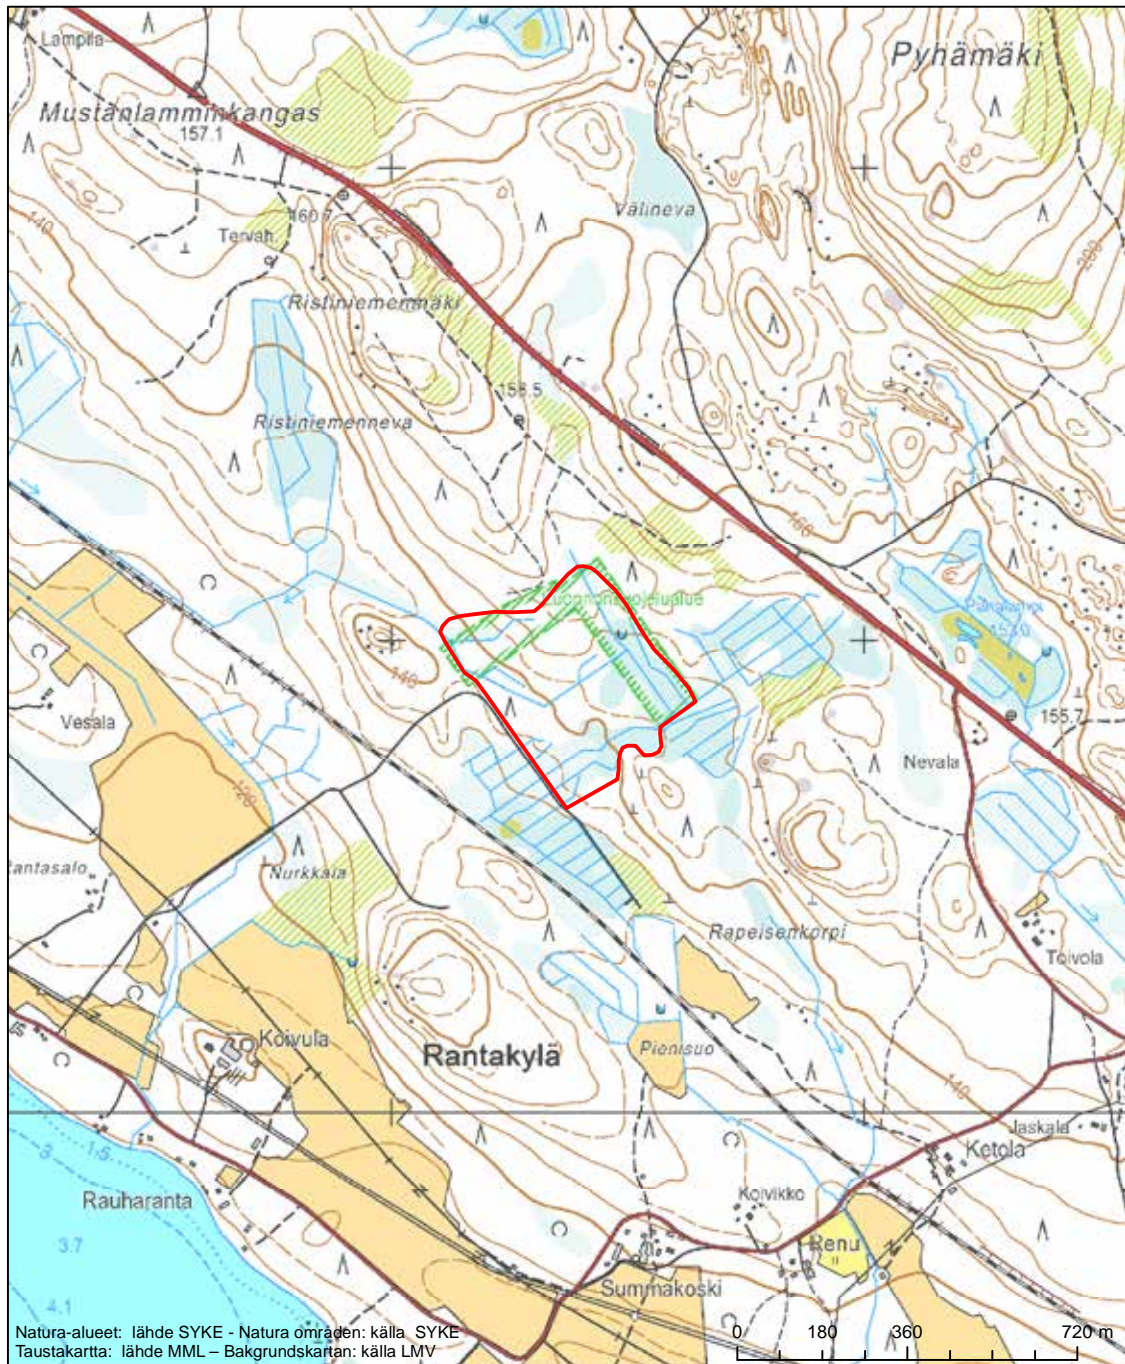

Erityisten suojelutoimien alue (SAC) - Särskilt bevarandeområde (SAC)

Alueen tunnus/Områdets kod: FI0900112
 Alueen nimi: Kulhanvuoren alue
 Områdets namn: Kulhanvuoriområdet

Erityinen suojelualue (SPA) - Särskilt skyddsområde (SPA)
 Erityisten suojelutoimien alue (SAC) - Särskilt bevarandeområde (SAC)