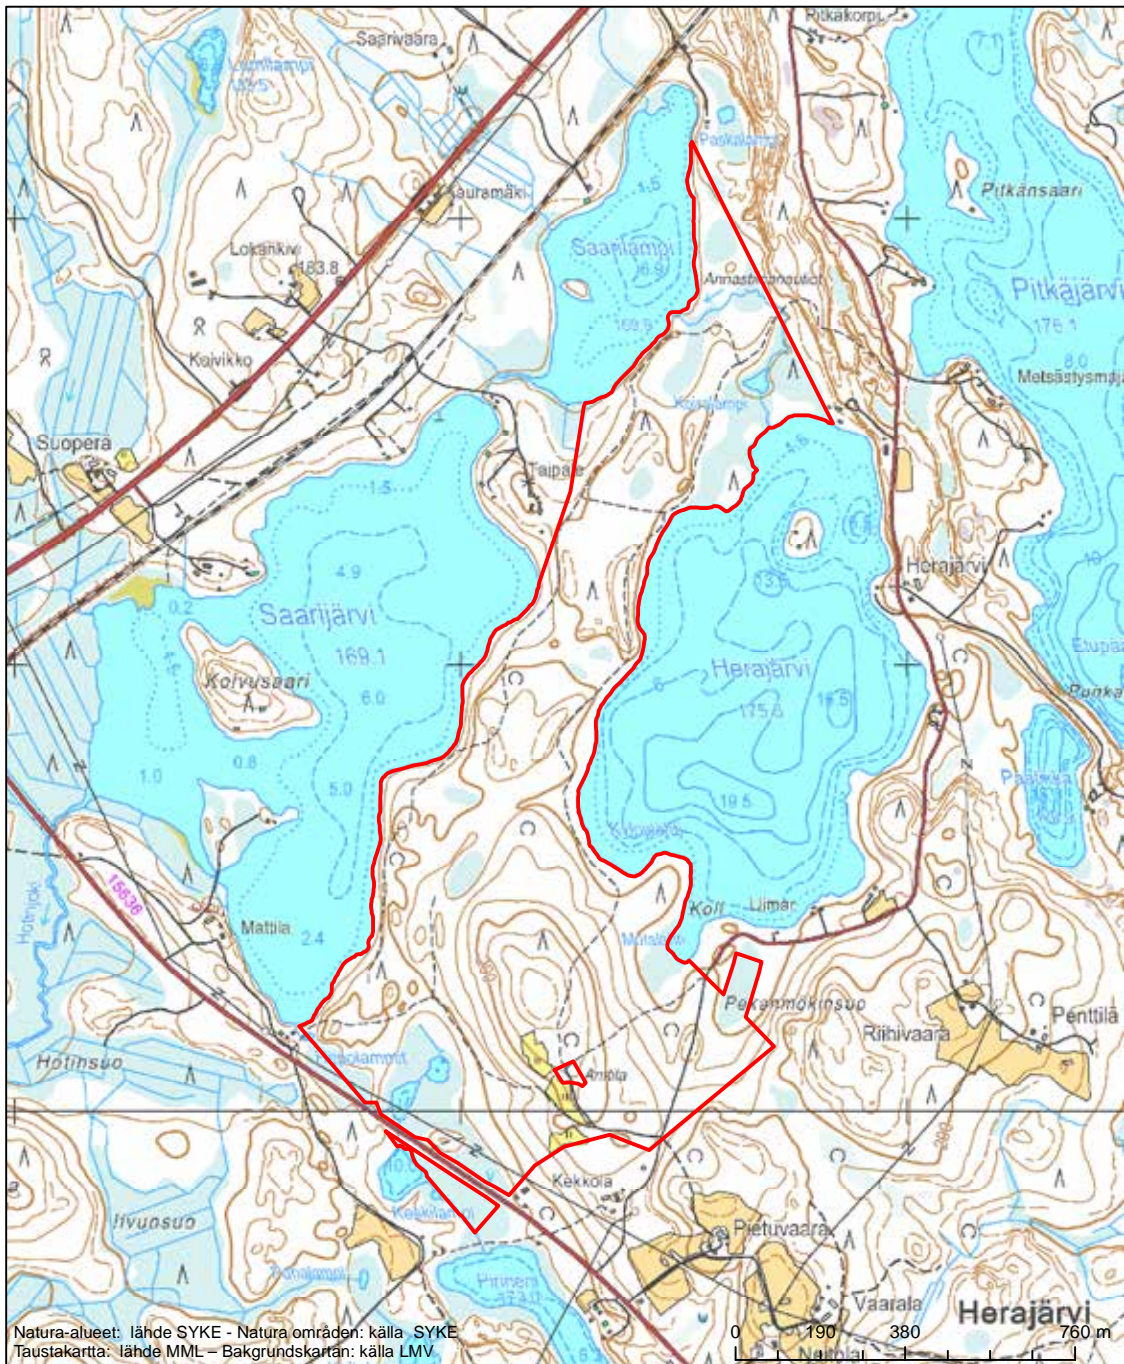

Alueen tunnus/Områdets kod: FI0700103
Alueen nimi: Herajärven metsä
Områdets namn: Herajärvi, skog

Erityisten suojelutoimien alue (SAC) - Särskilt bevarandeområde (SAC)