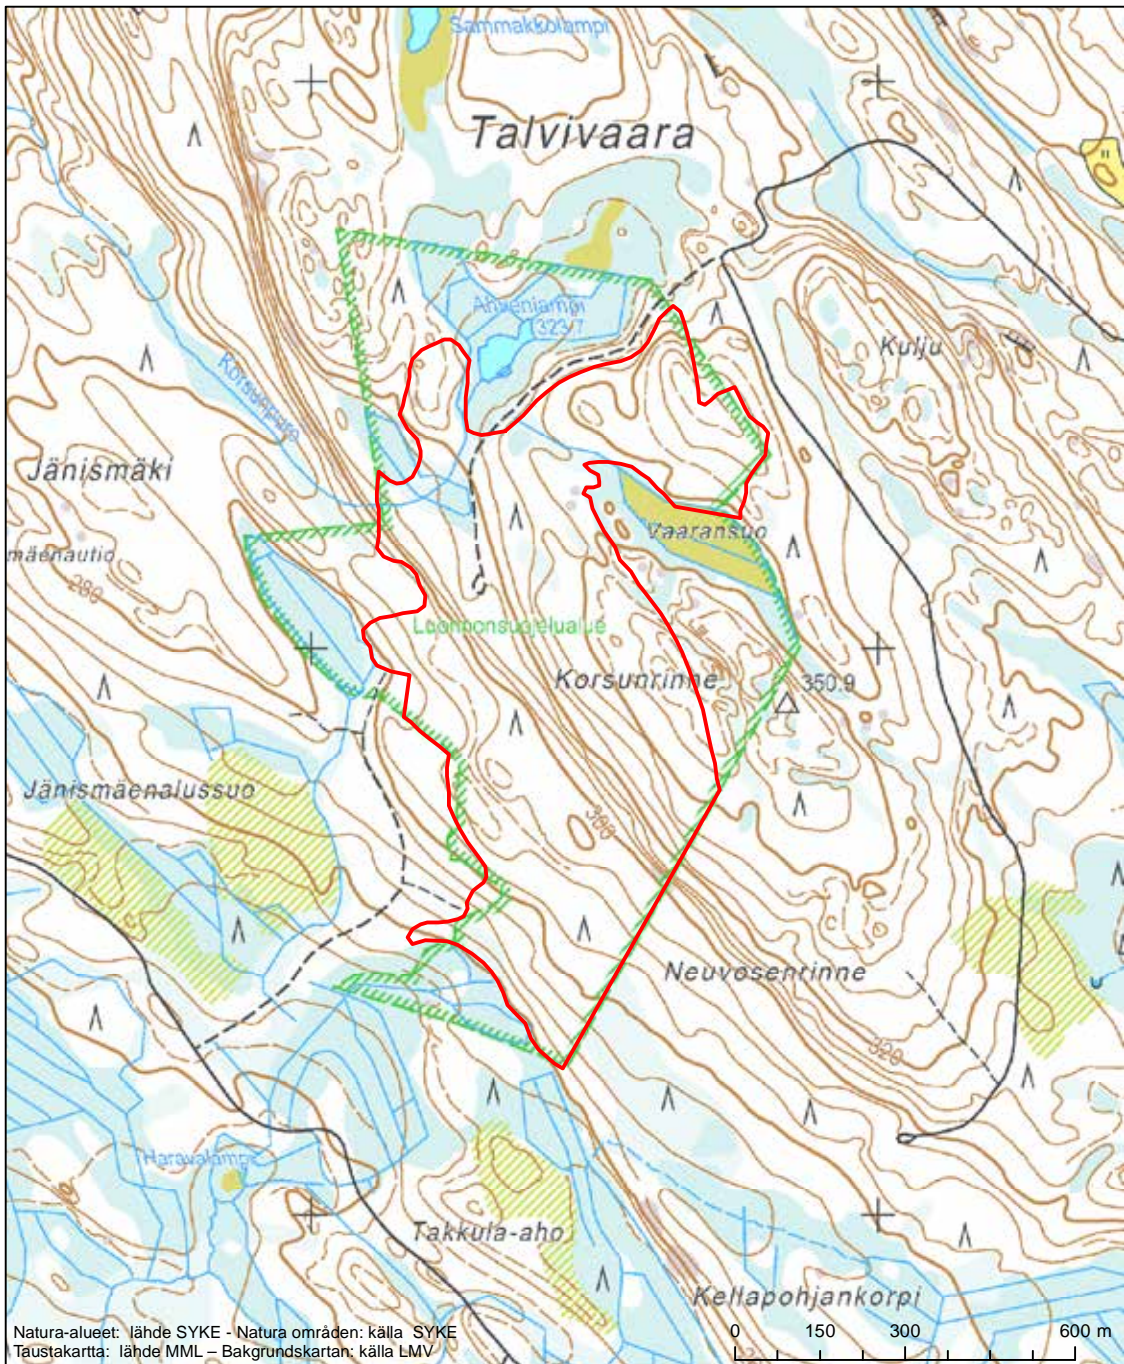

Alueen tunnus/Områdets kod: FI1200621
Alueen nimi: Korsunrinne
Områdets namn: Korsunrinne

Erityisten suojelutoimien alue (SAC) - Särskilt bevarandeområde (SAC)