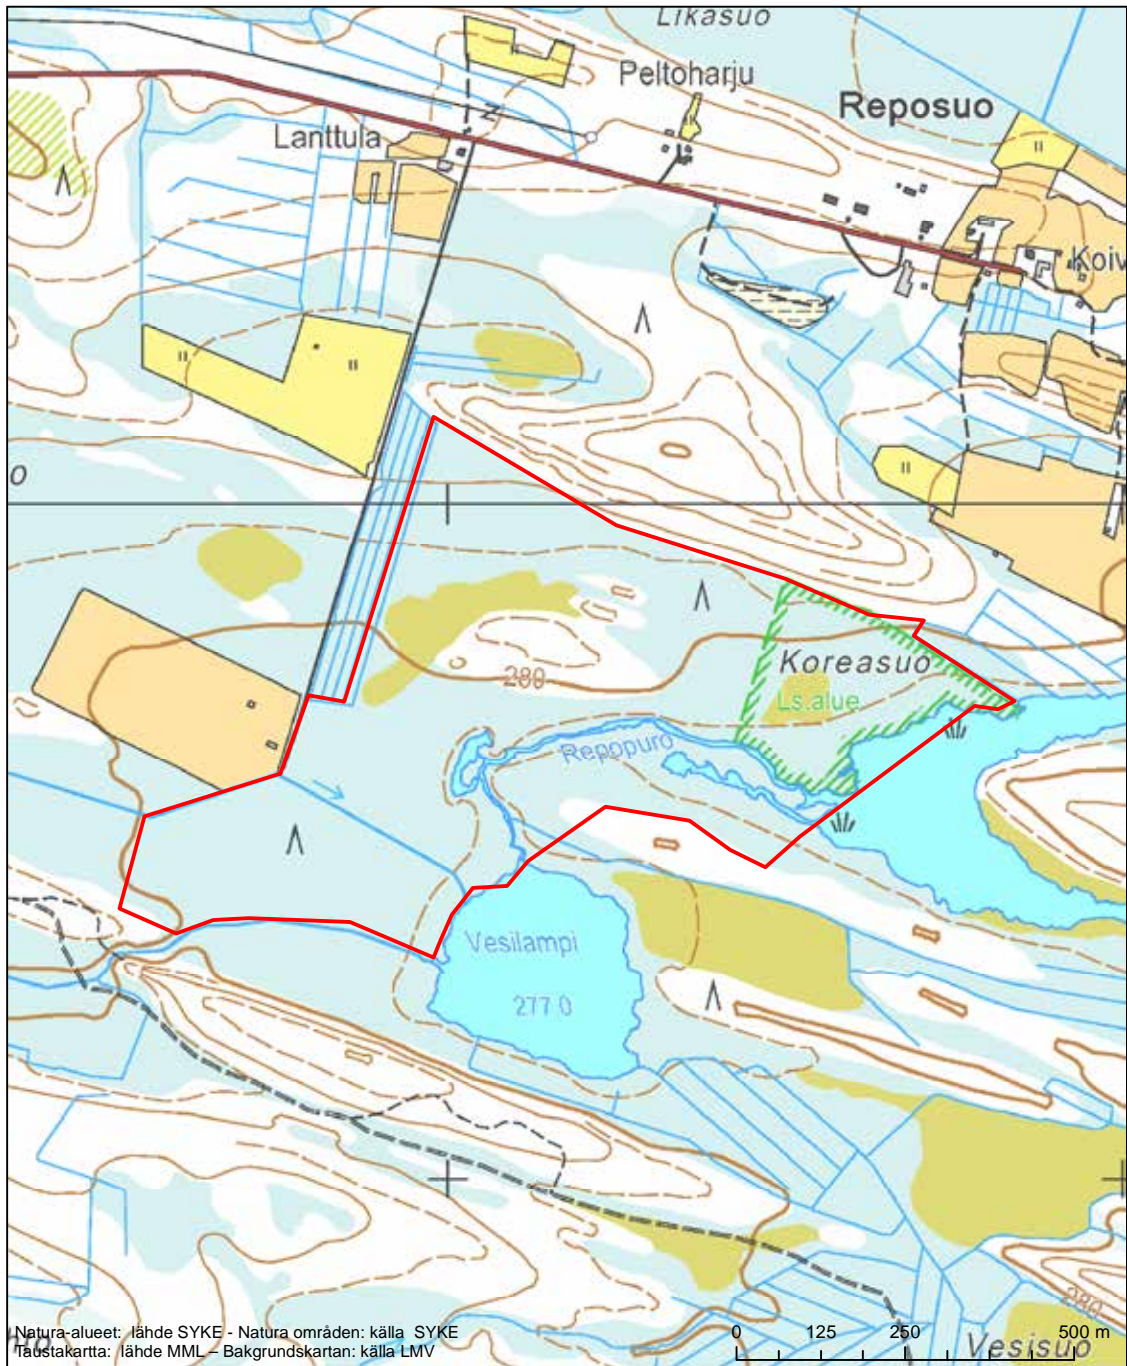

Alueen tunnus/Områdets kod: FI1101628
Alueen nimi: Reposuo
Områdets namn: Reposuo

Erityisten suojelutoimien alue (SAC) - Särskilt bevarandeområde (SAC)