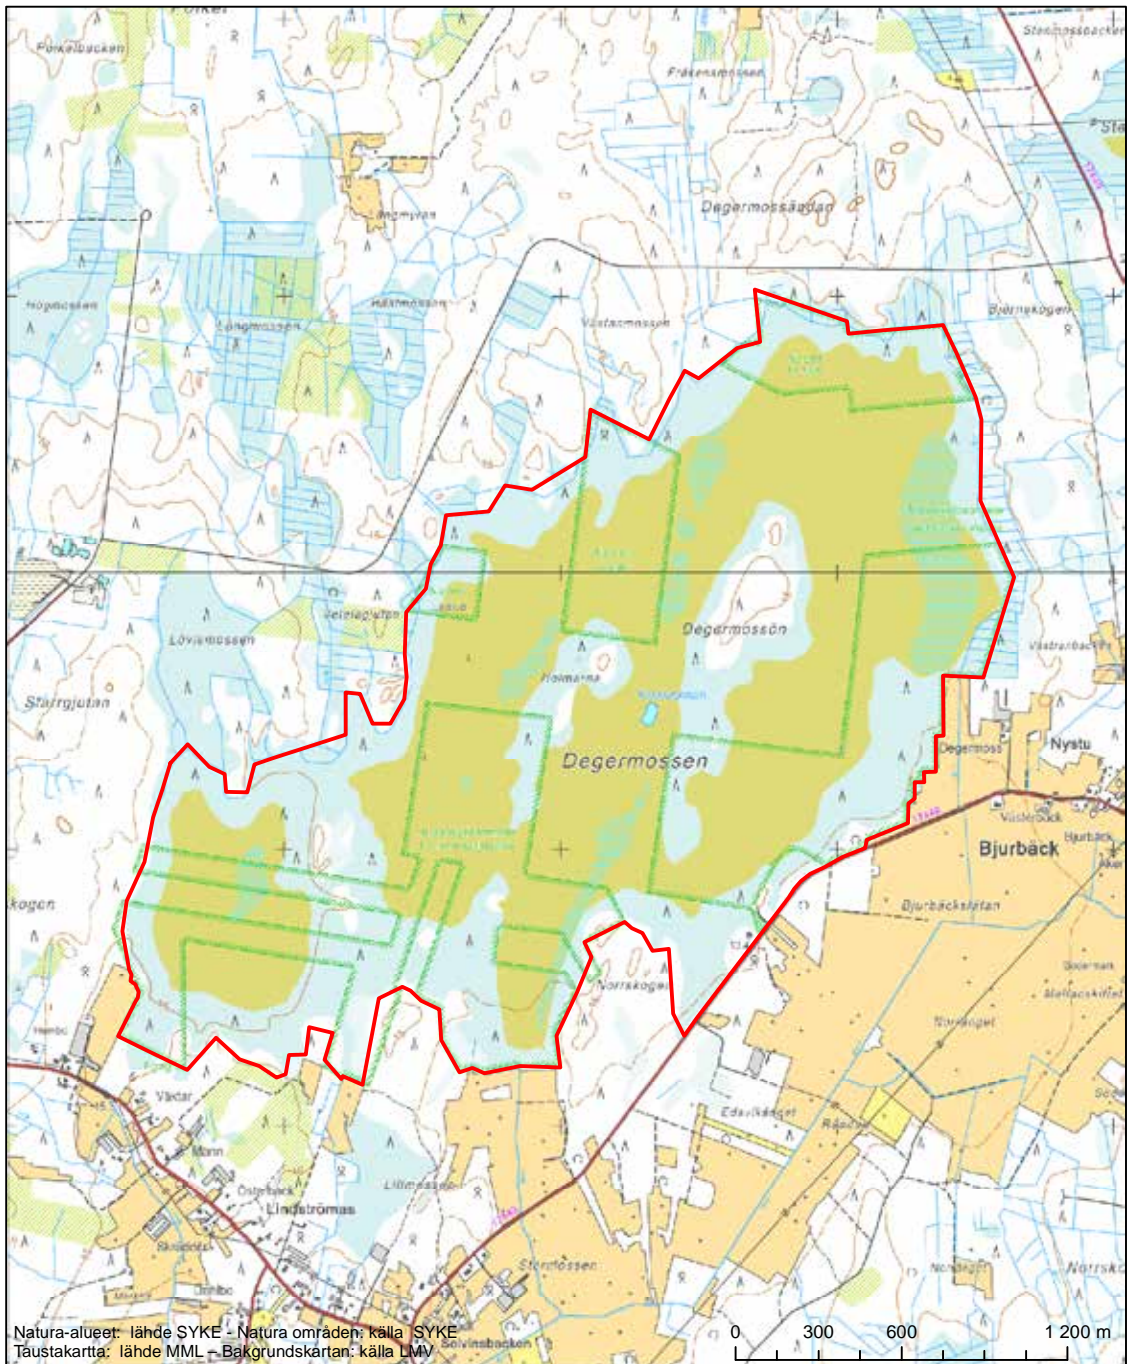

Alueen tunnus/Områdets kod: FI0800019
Alueen nimi: Degermossen
Områdets namn: Degermossen

Erityisten suojelutoimien alue (SAC) - Särskilt bevarandeområde (SAC)