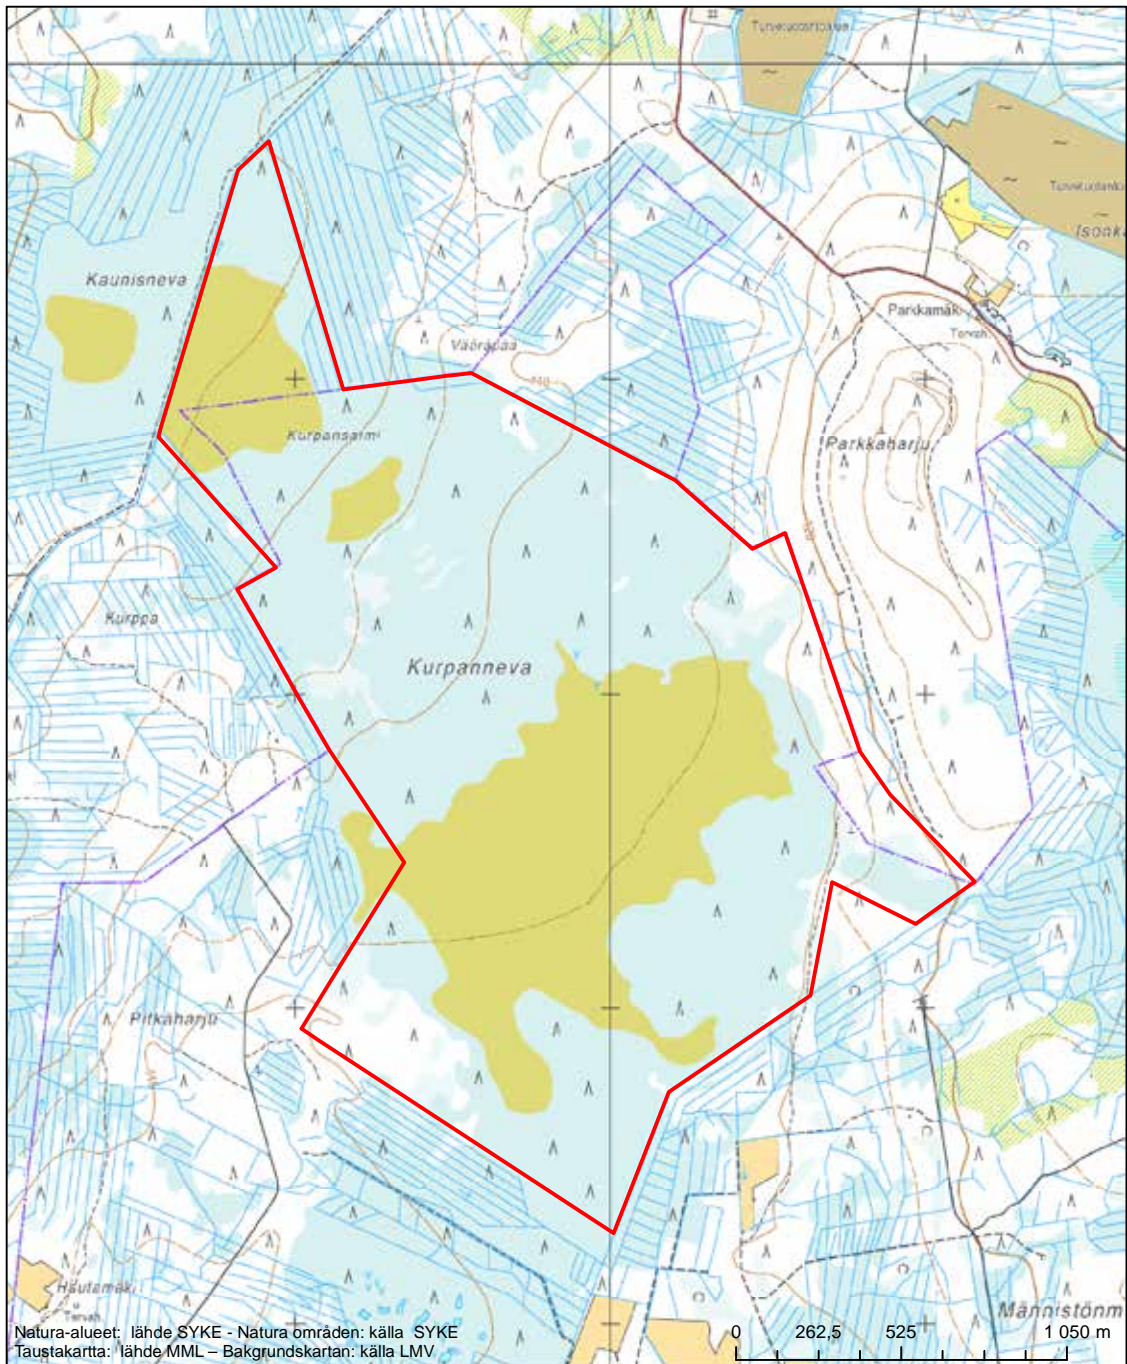

Alueen tunnus/Områdets kod: FI0800016
Alueen nimi: Kurpanneva
Områdets namn: Kurpanneva

Erityisten suojelutoimien alue (SAC) - Särskilt bevarandeområde (SAC)