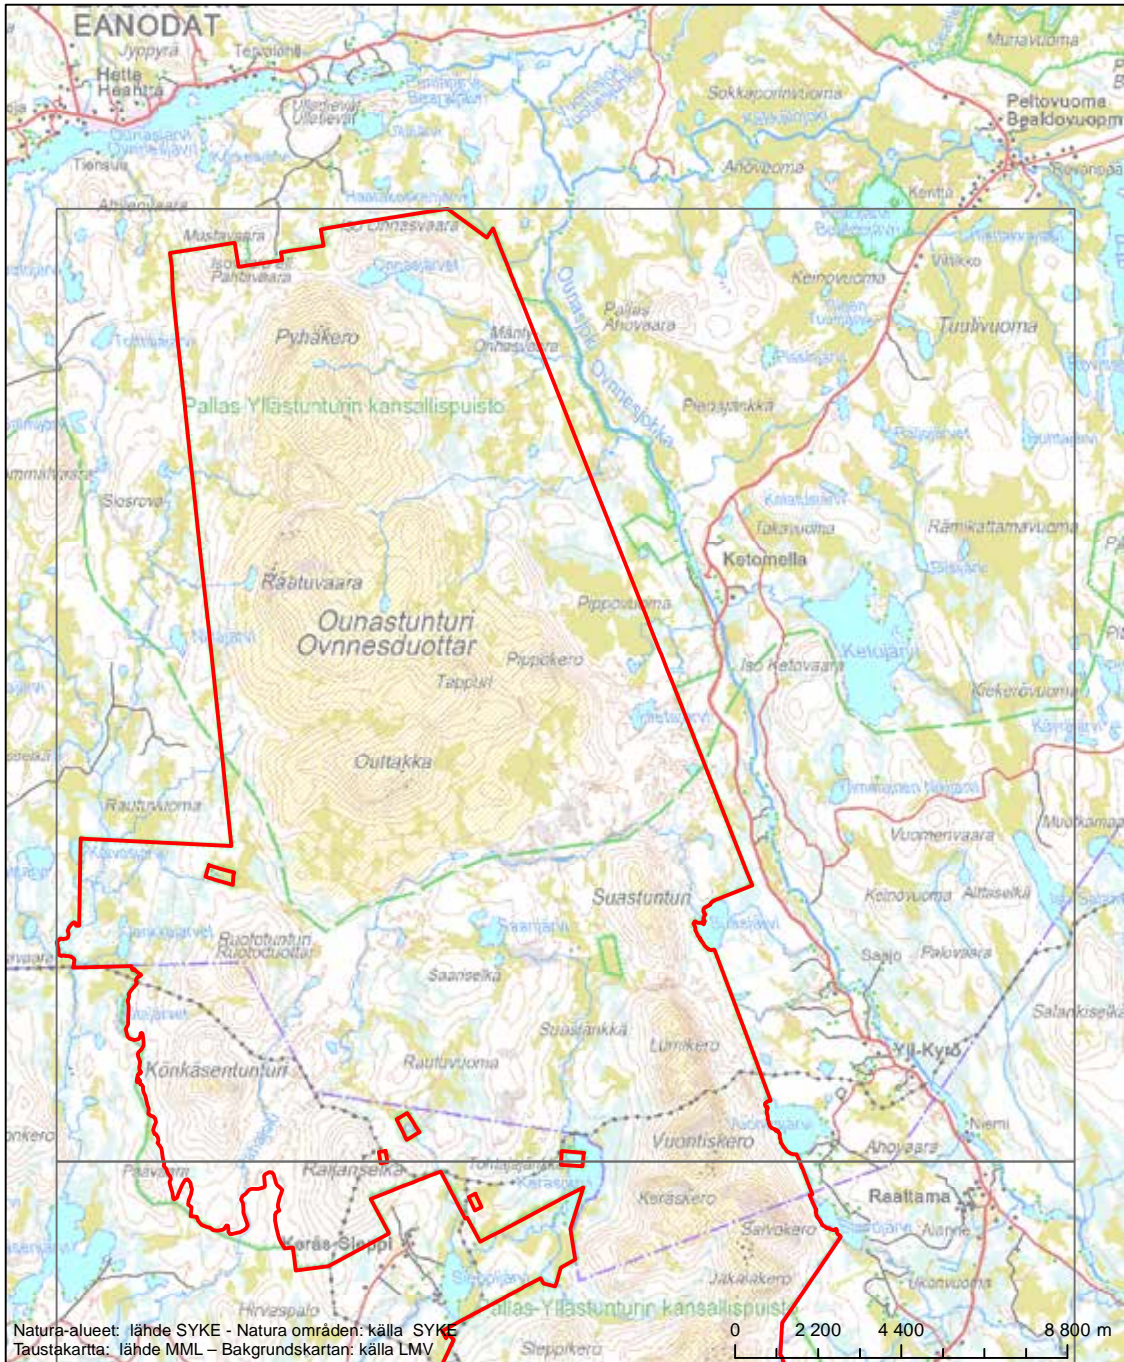

Alueen tunnus/Områdets kod: FI1300101
Alueen nimi: Pallas-Ounastunturi
Områdets namn: Pallas-Ounastunturi

Erityisten suojelutoimien alue (SAC) - Särskilt bevarandeområde (SAC)
Erityinen suojelualue (SPA) - Särskilt skyddsområde (SPA)