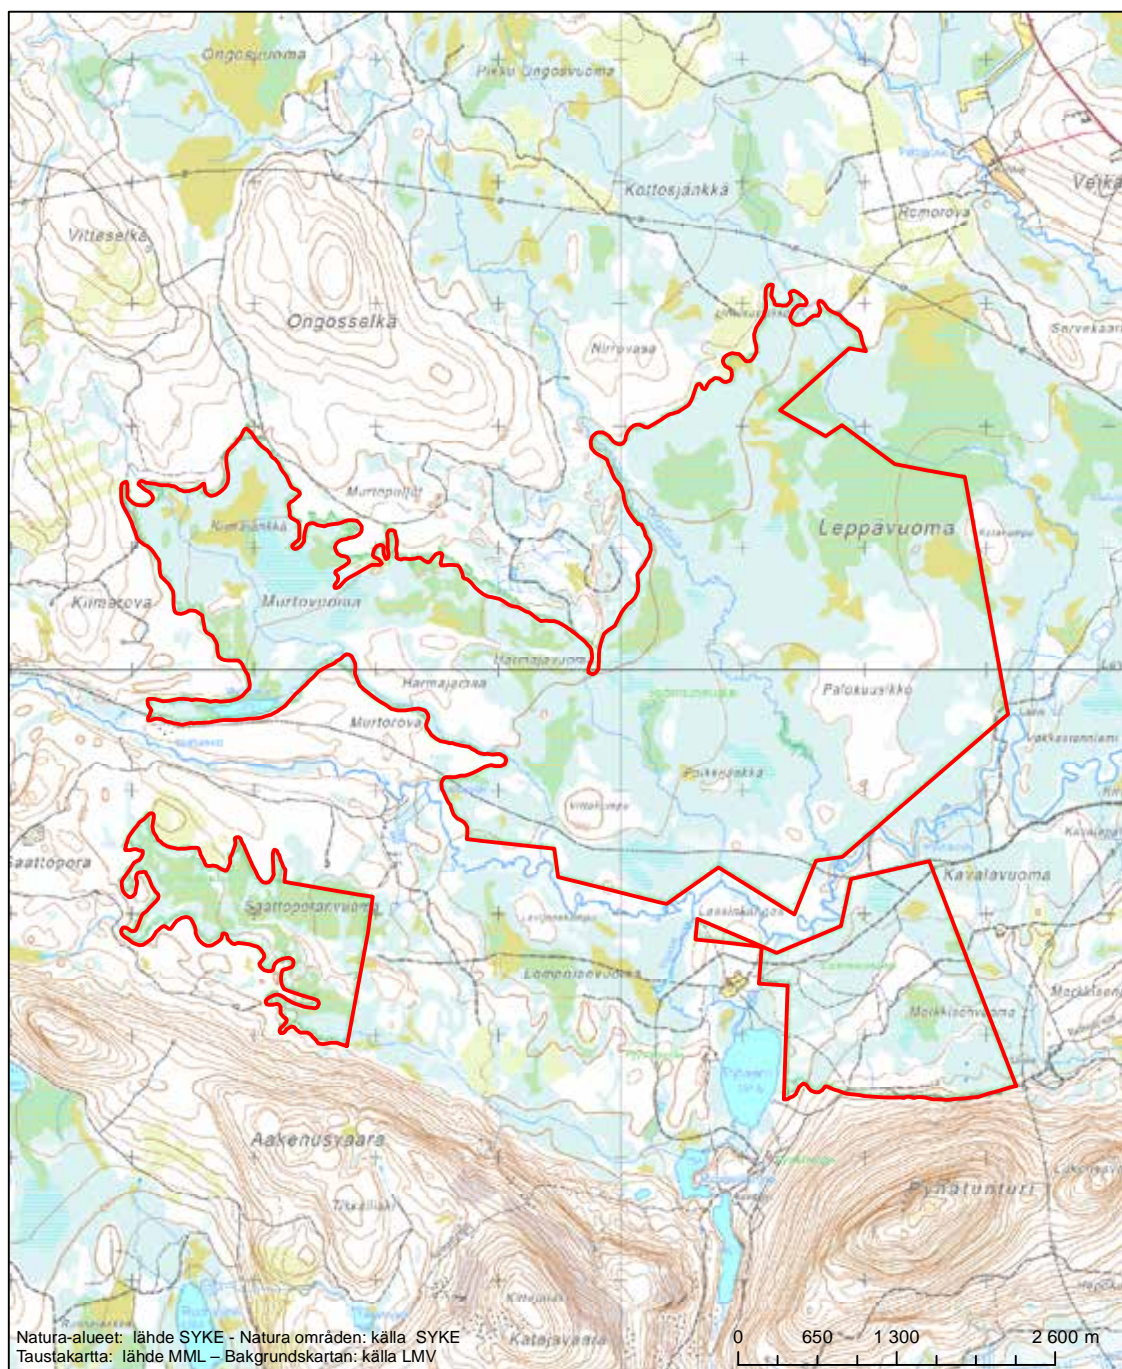

Alueen tunnus/Områdets kod: FI1300607

Alueen nimi: Leppämurto - Saattoporanvuoma

Områdets namn: Leppävuoma-Murtovuoma-Saattoporanvuoma

Erityinen suojelualue (SPA) - Särskilt skyddsområde (SPA)

Erityisten suojelutoimien alue (SAC) - Särskilt bevarandeområde (SAC)