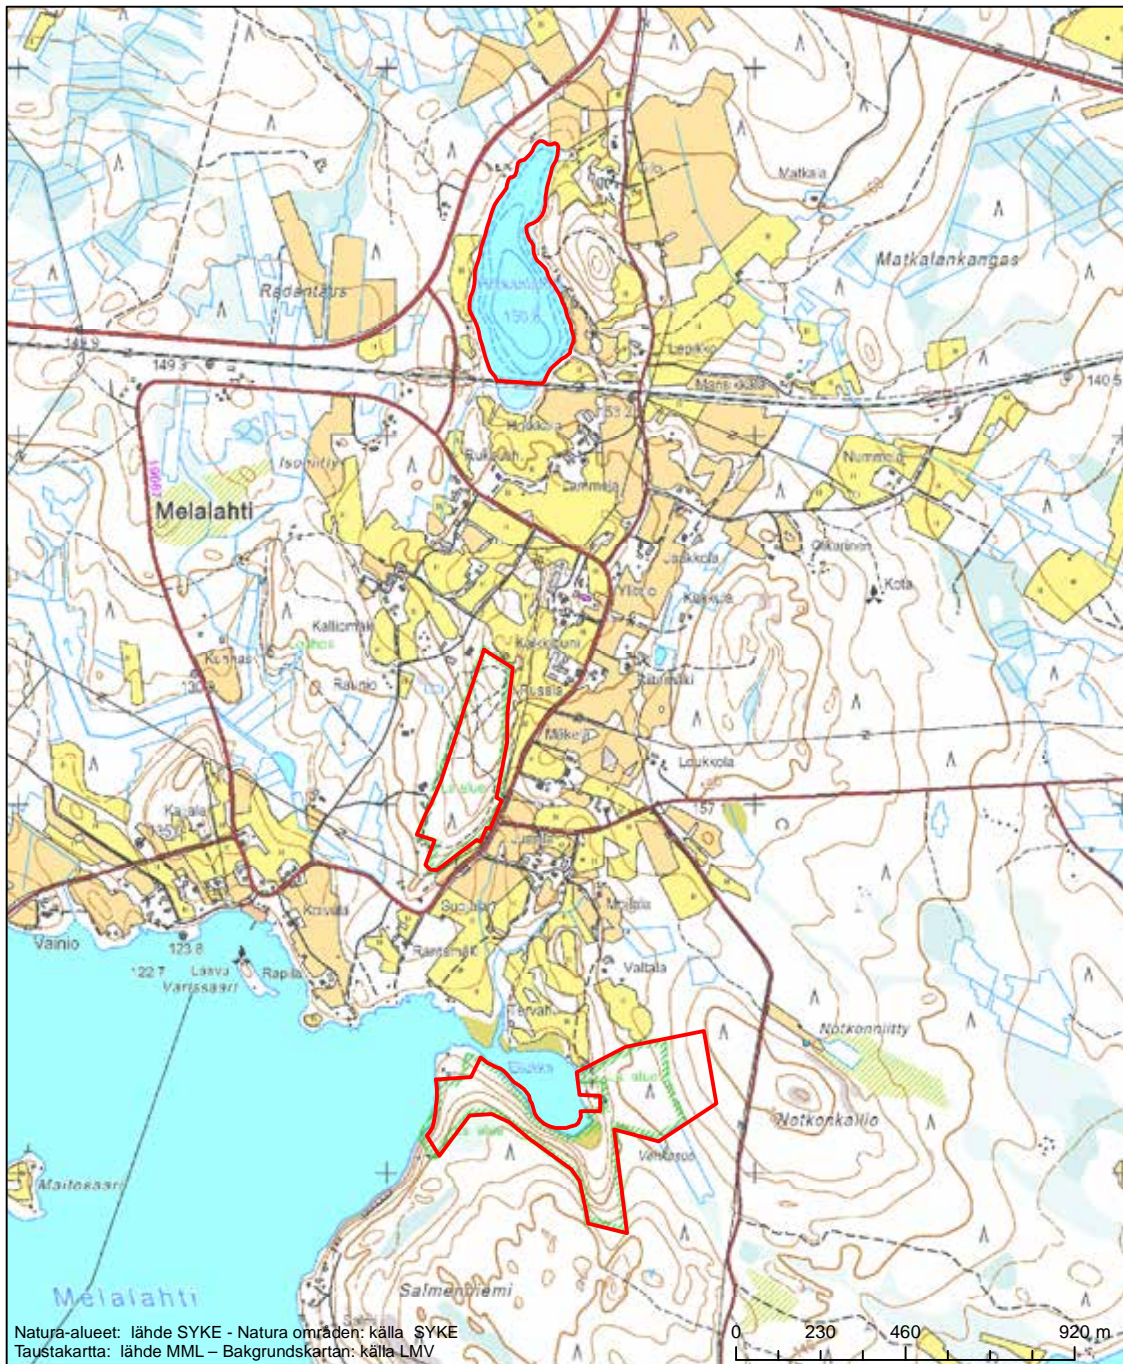

Alueen tunnus/Områdets kod: F1200302
Alueen nimi: Melalahden lehdot ja Horkanlampi
Områdets namn: Lundarna vid Melalahti och Horkanlampi

Erityisten suojelutoimien alue (SAC) - Särskilt bevarandeområde (SAC)