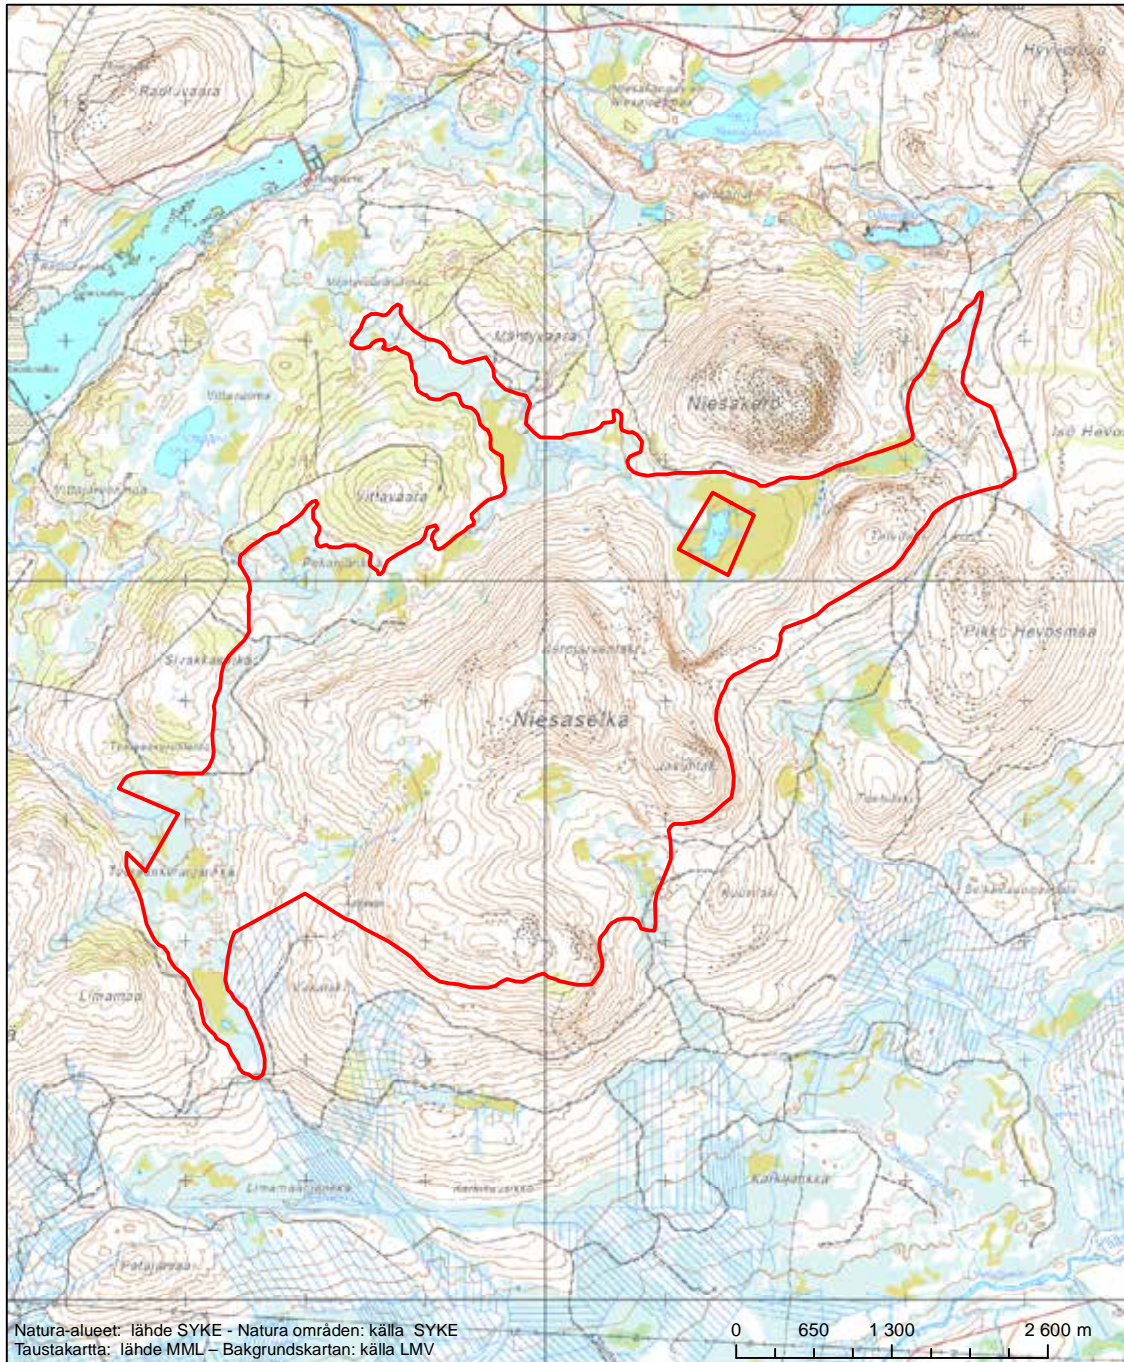

Alueen tunnus/Områdets kod: FI1300706
Alueen nimi: Niesaselkä
Områdets namn: Niesaselkä

Erityisten suojelutoimien alue (SAC) - Särskilt bevarandeområde (SAC)