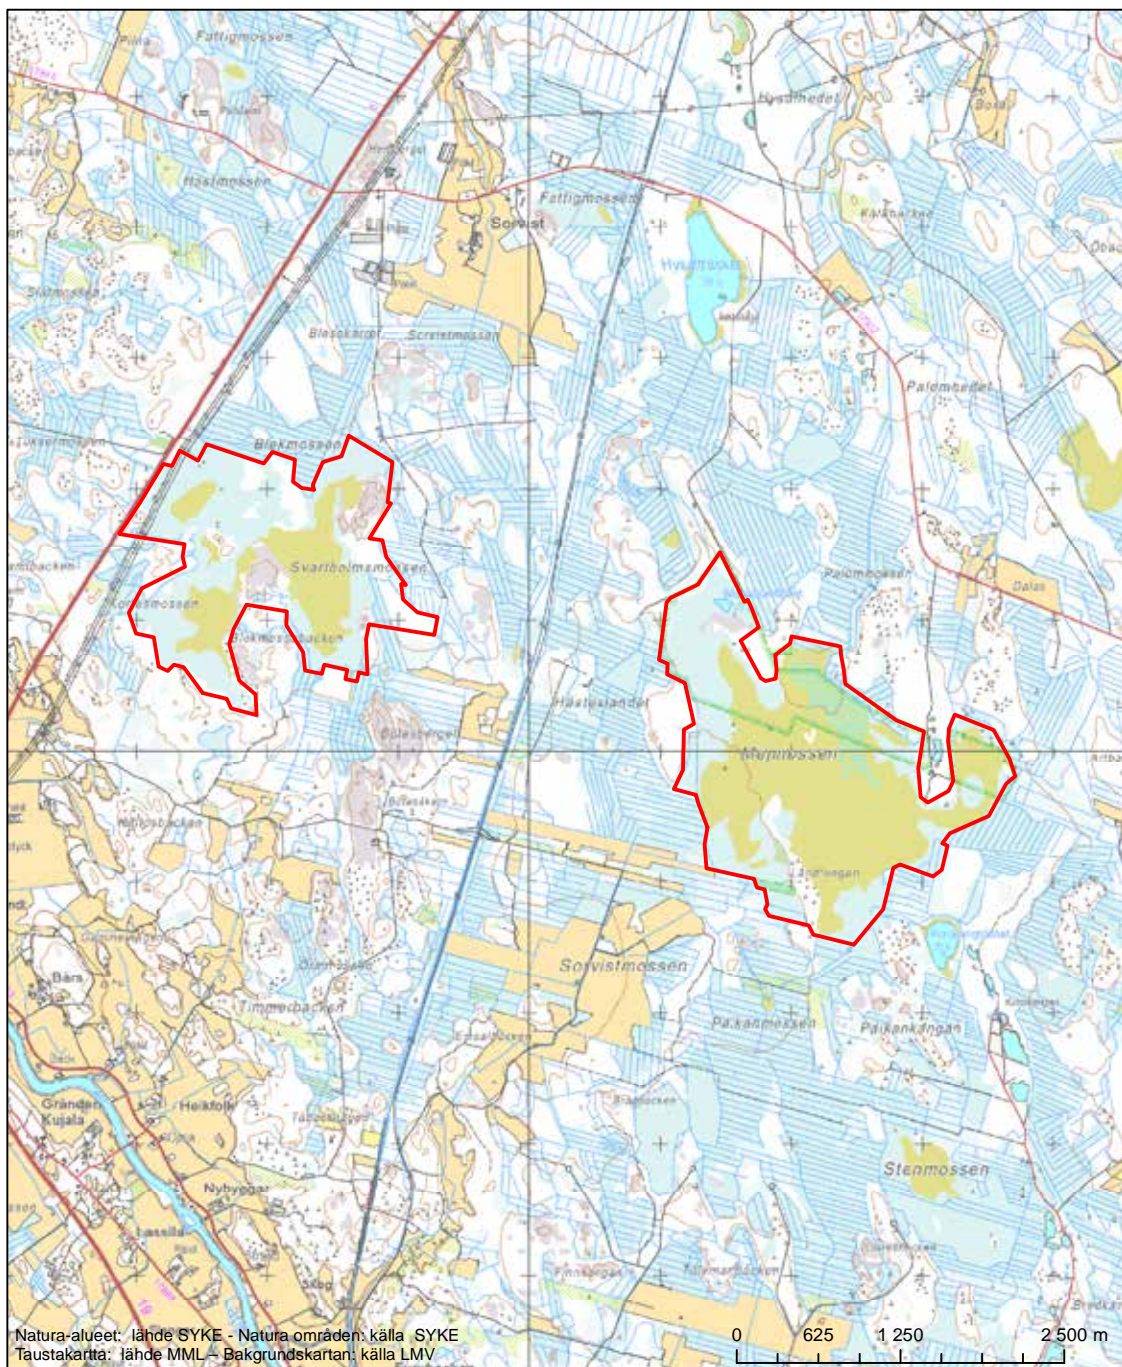

Alueen tunnus/Områdets kod: FI0800044
Alueen nimi: Mesmossen
Områdets namn: Mesmossen

Erityisten suojelutoimien alue (SAC) - Särskilt bevarandeområde (SAC)