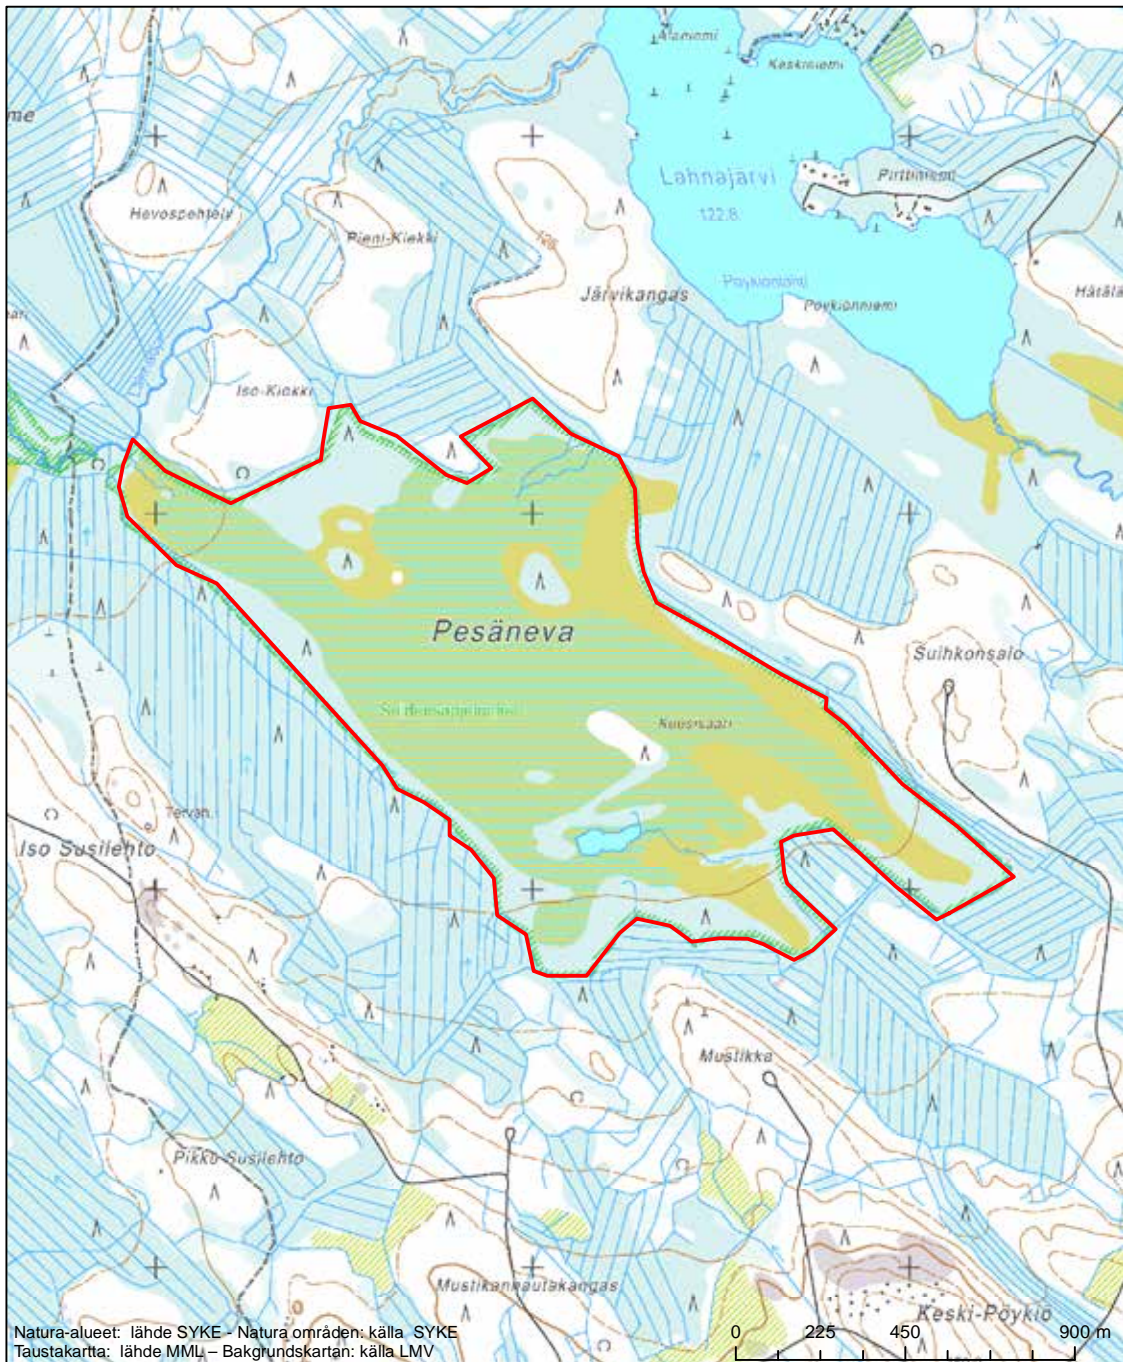

Alueen tunnus/Områdets kod: F11002013
Alueen nimi: Pesäneva
Områdets namn: Pesäneva

Erityinen suojelualue (SPA) - Särskilt skyddsområde (SPA)
Erityisten suojelutoimien alue (SAC) - Särskilt bevarandeområde (SAC)