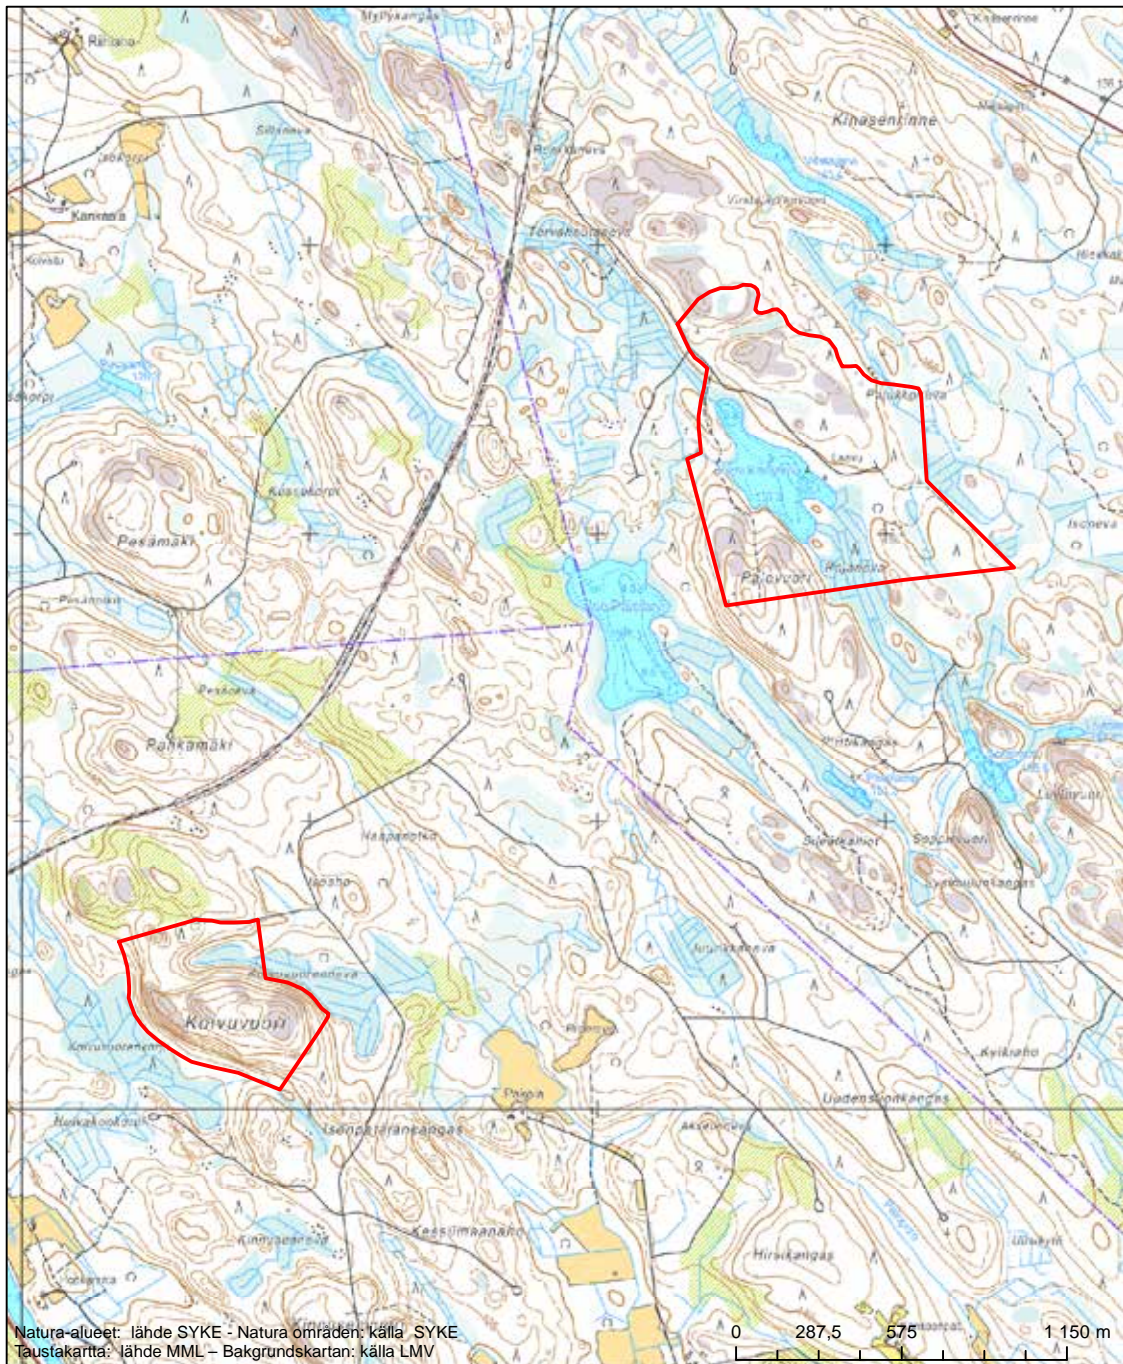

Alueen tunnus/Områdets kod: FI0900129
Alueen nimi: Koivuuri - Pienen Palojärven metsä
Områdets namn: Koivuuri - skogen vid Pieni Palojärvi

Erityisten suojelutoimien alue (SAC) - Särskilt bevarandeområde (SAC)