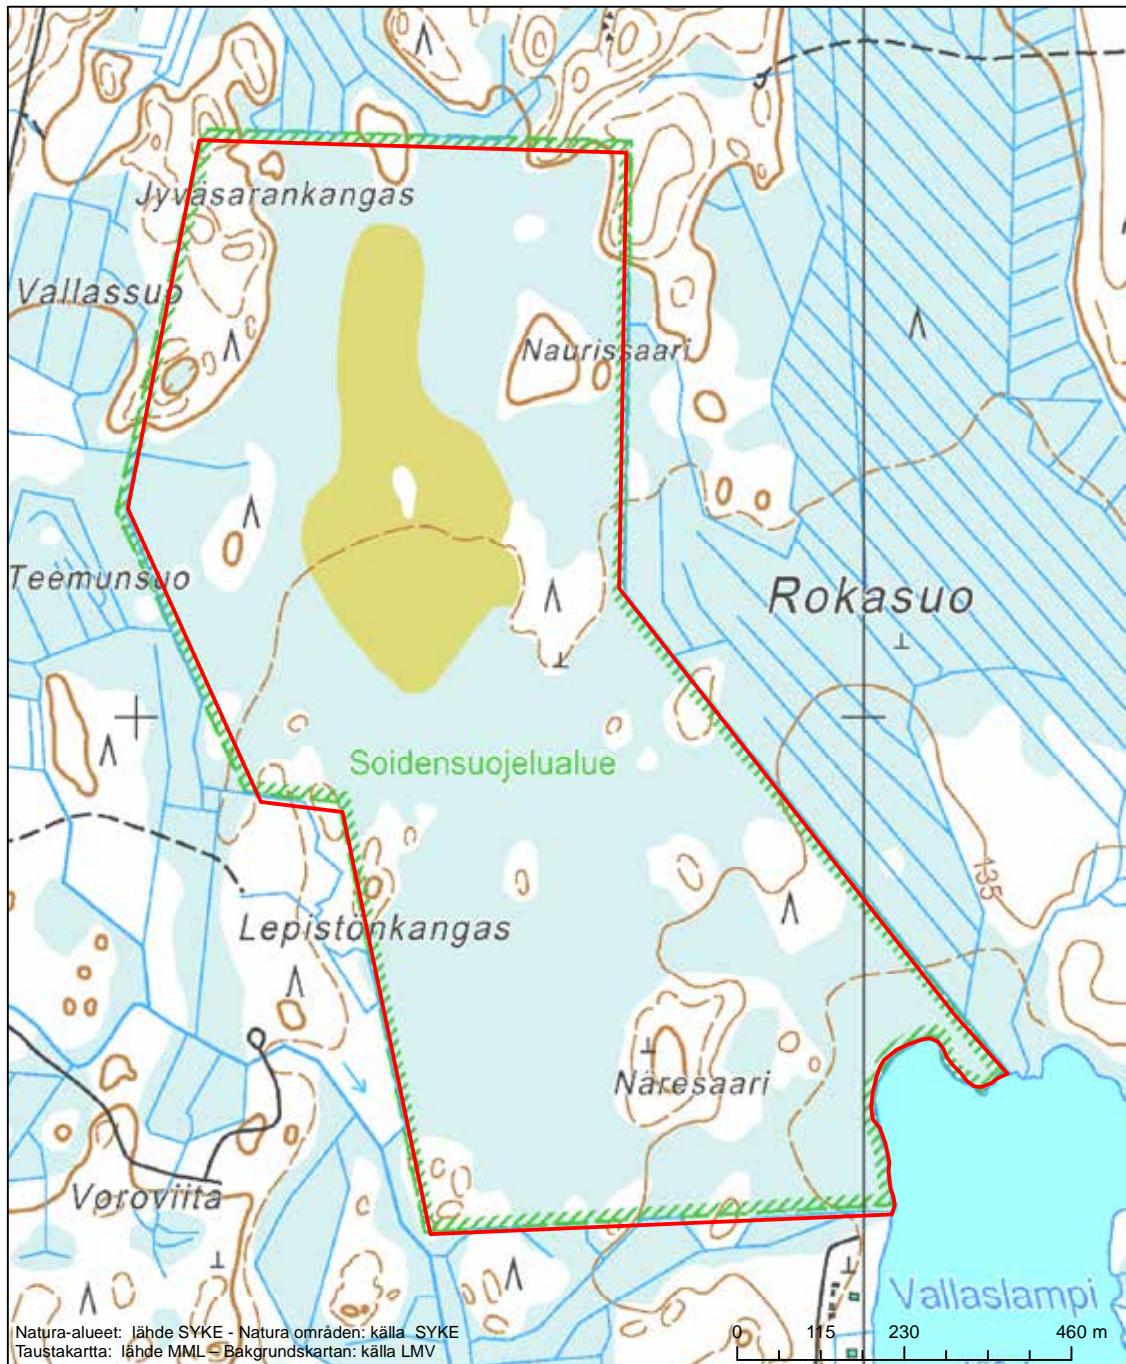

Alueen tunnus/Områdets kod: FI0900106
Alueen nimi: Rokasuo
Områdets namn: Rokasuo

Erityisten suojelutoimien alue (SAC) - Särskilt bevarandeområde (SAC)