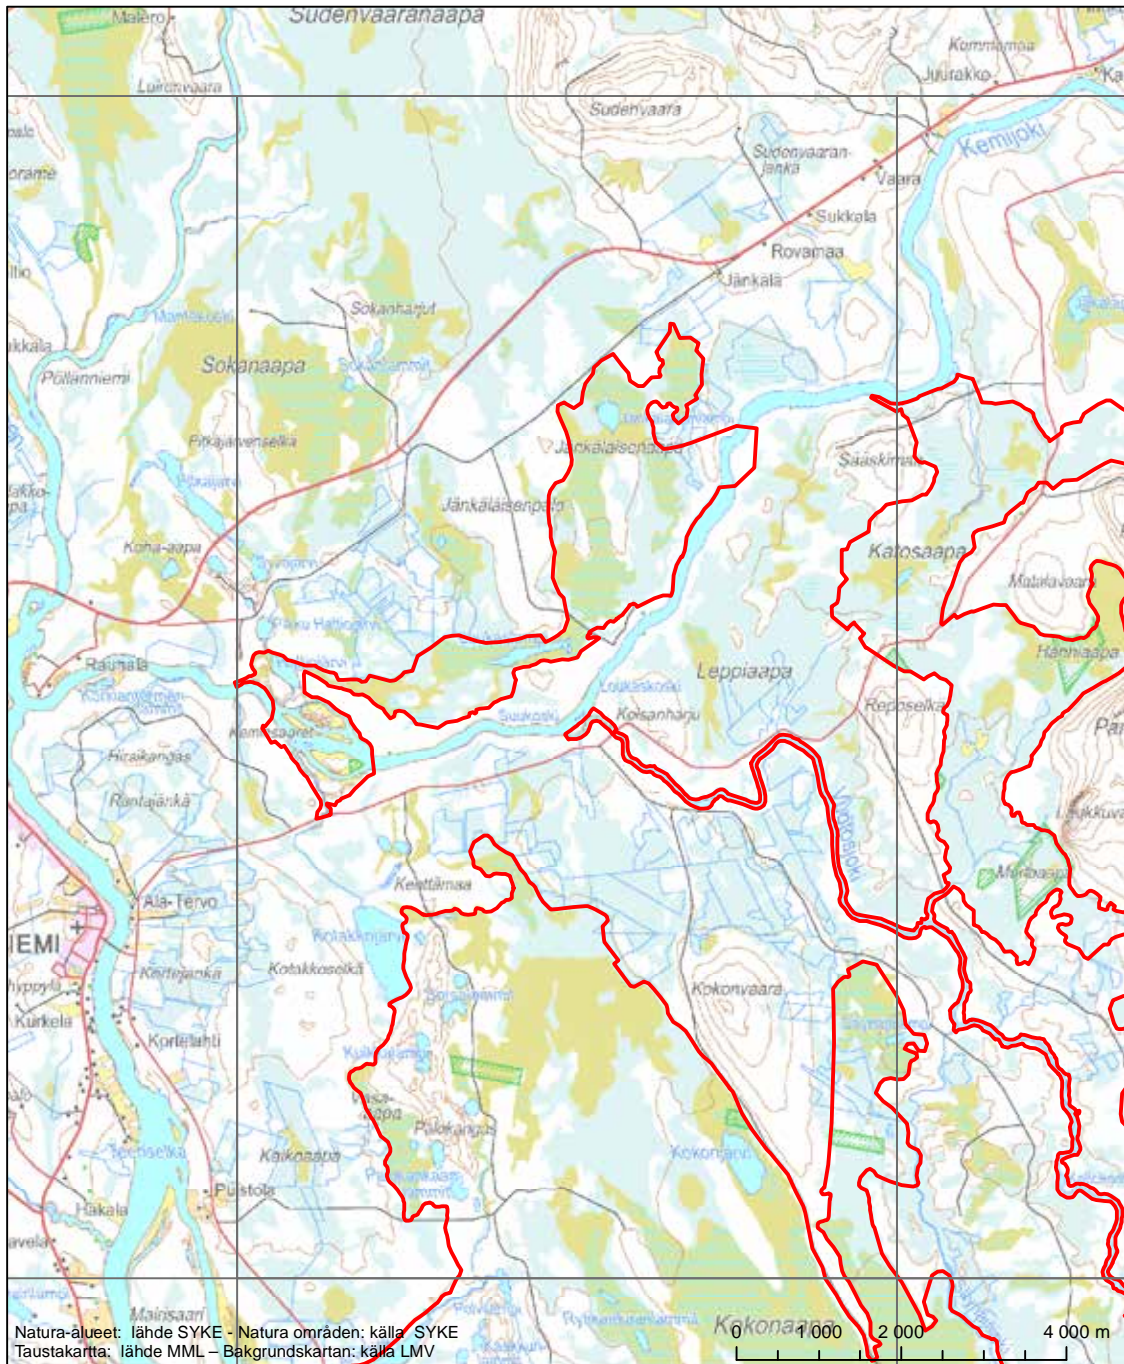

Erityisten suojelutoimien alue (SAC) - Särskilt bevarandeområde (SAC)
Erityinen suojelualue (SPA) - Särskilt skyddsområde (SPA)

Alueen tunnus/Områdets kod: F11300907
 Alueen nimi: Kemihäärän suot
 Områdets namn: Kemihäärän suot