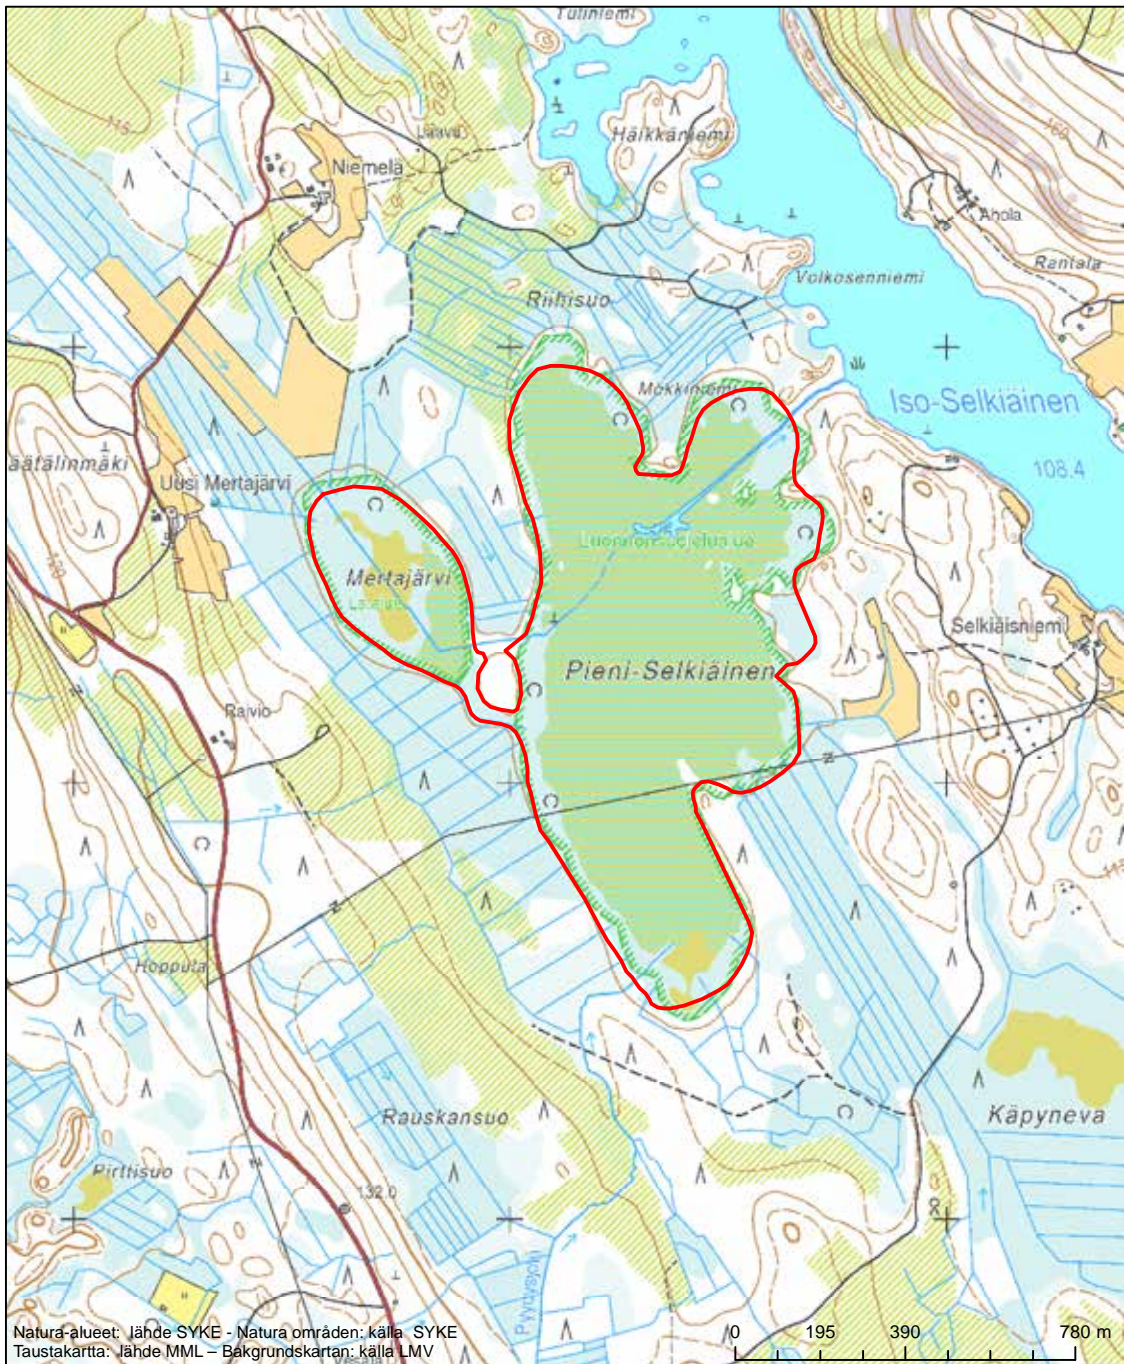

Alueen tunnus/Områdets kod: FI0900130
Alueen nimi: Mertajärvi - Pieni-Selkiäinen
Områdets namn: Mertajärvi - Pieni-Selkiäinen

Erityisten suojelutoimien alue (SAC) - Särskilt bevarandeområde (SAC)