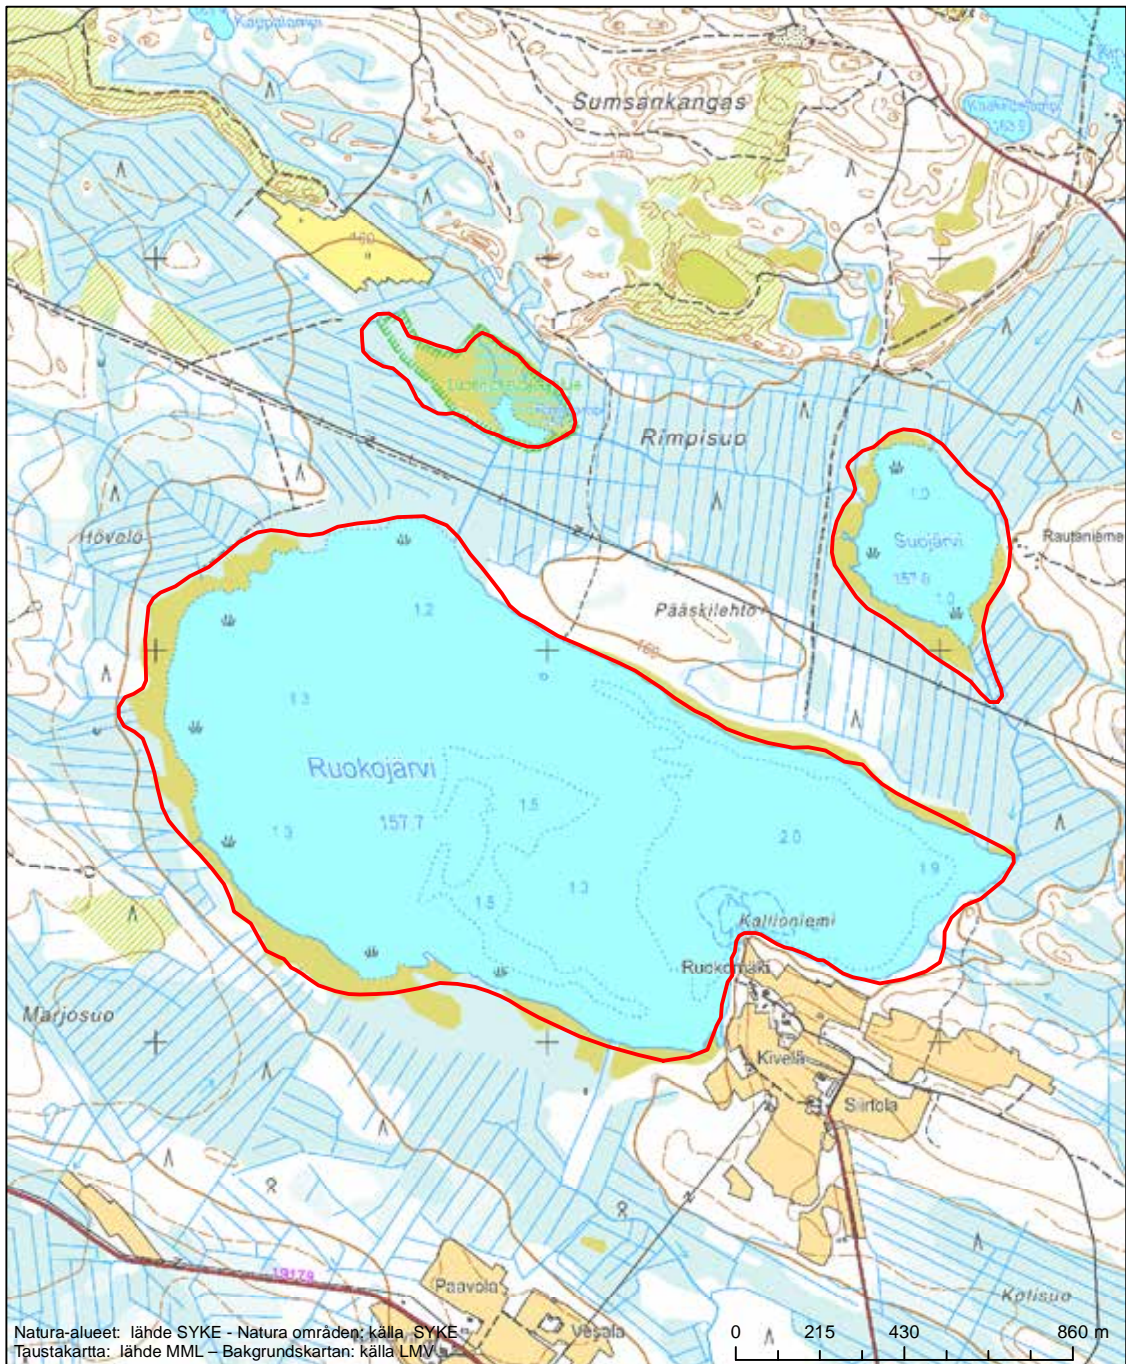

Alueen tunnus/Områdets kod: F11200606

Alueen nimi: Ruokojärvi - Suojärvi - Rimpilampi

Områdets namn: Ruokojärvi - Suojärvi - Rimpilampi

Erityinen suojelualue (SPA) - Särskilt skyddsområde (SPA)