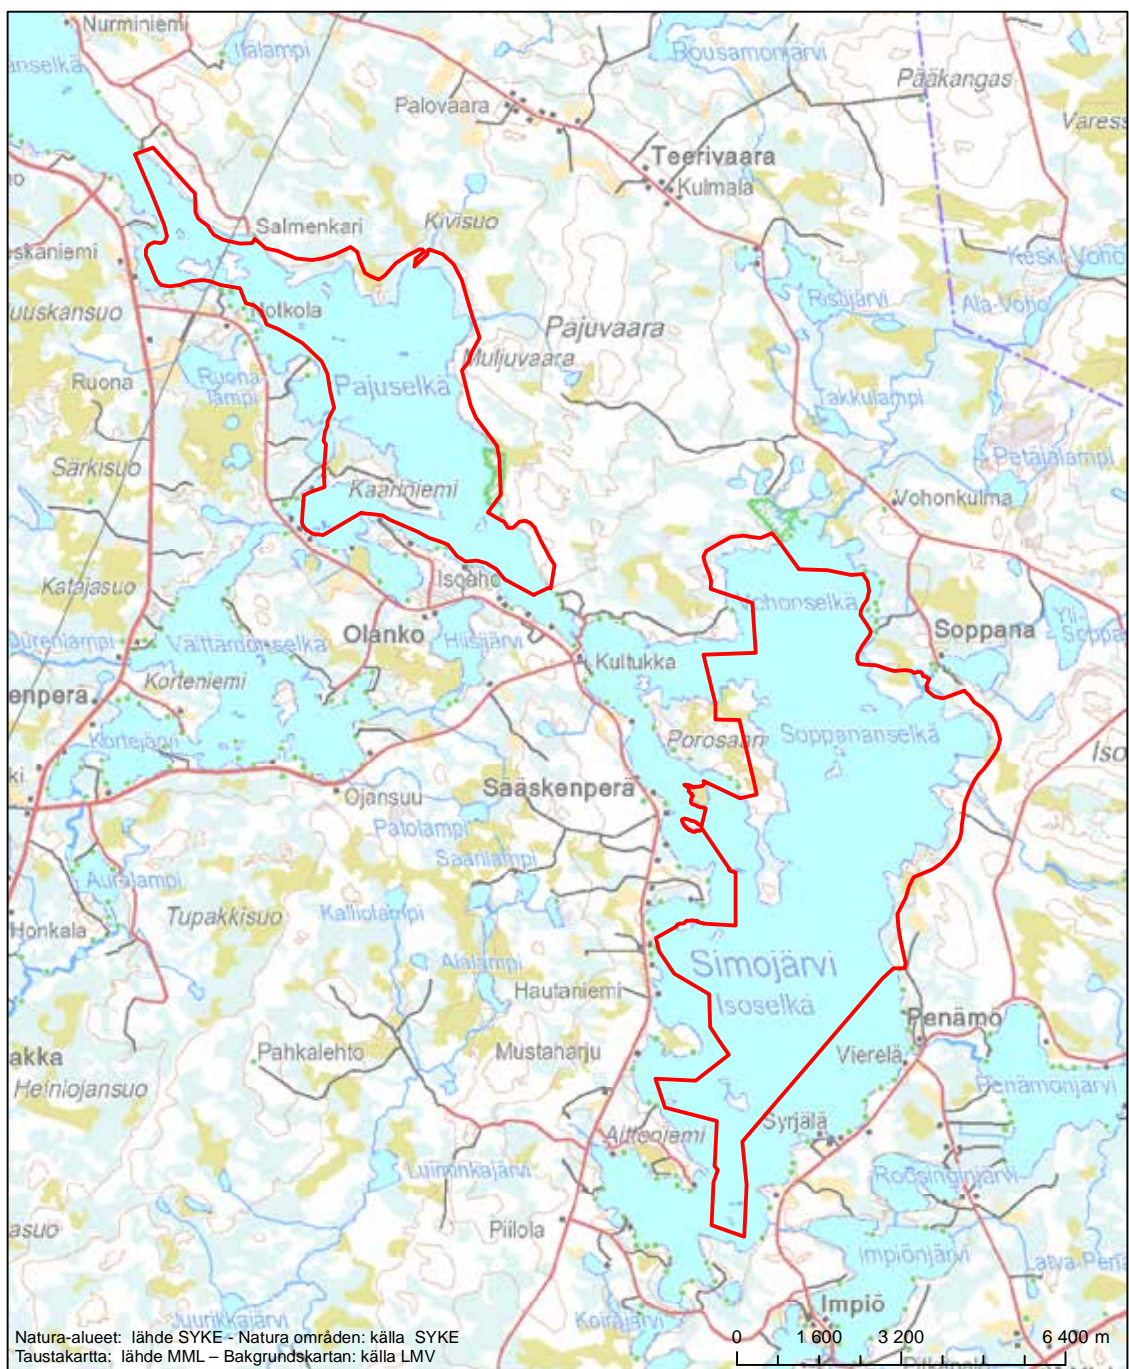

Alueen tunnus/Områdets kod: FI1301205
Alueen nimi: Simojärvi
Områdets namn: Simojärvi

Erityisten suojelutoimien alue (SAC) - Särskilt bevarandeområde (SAC)