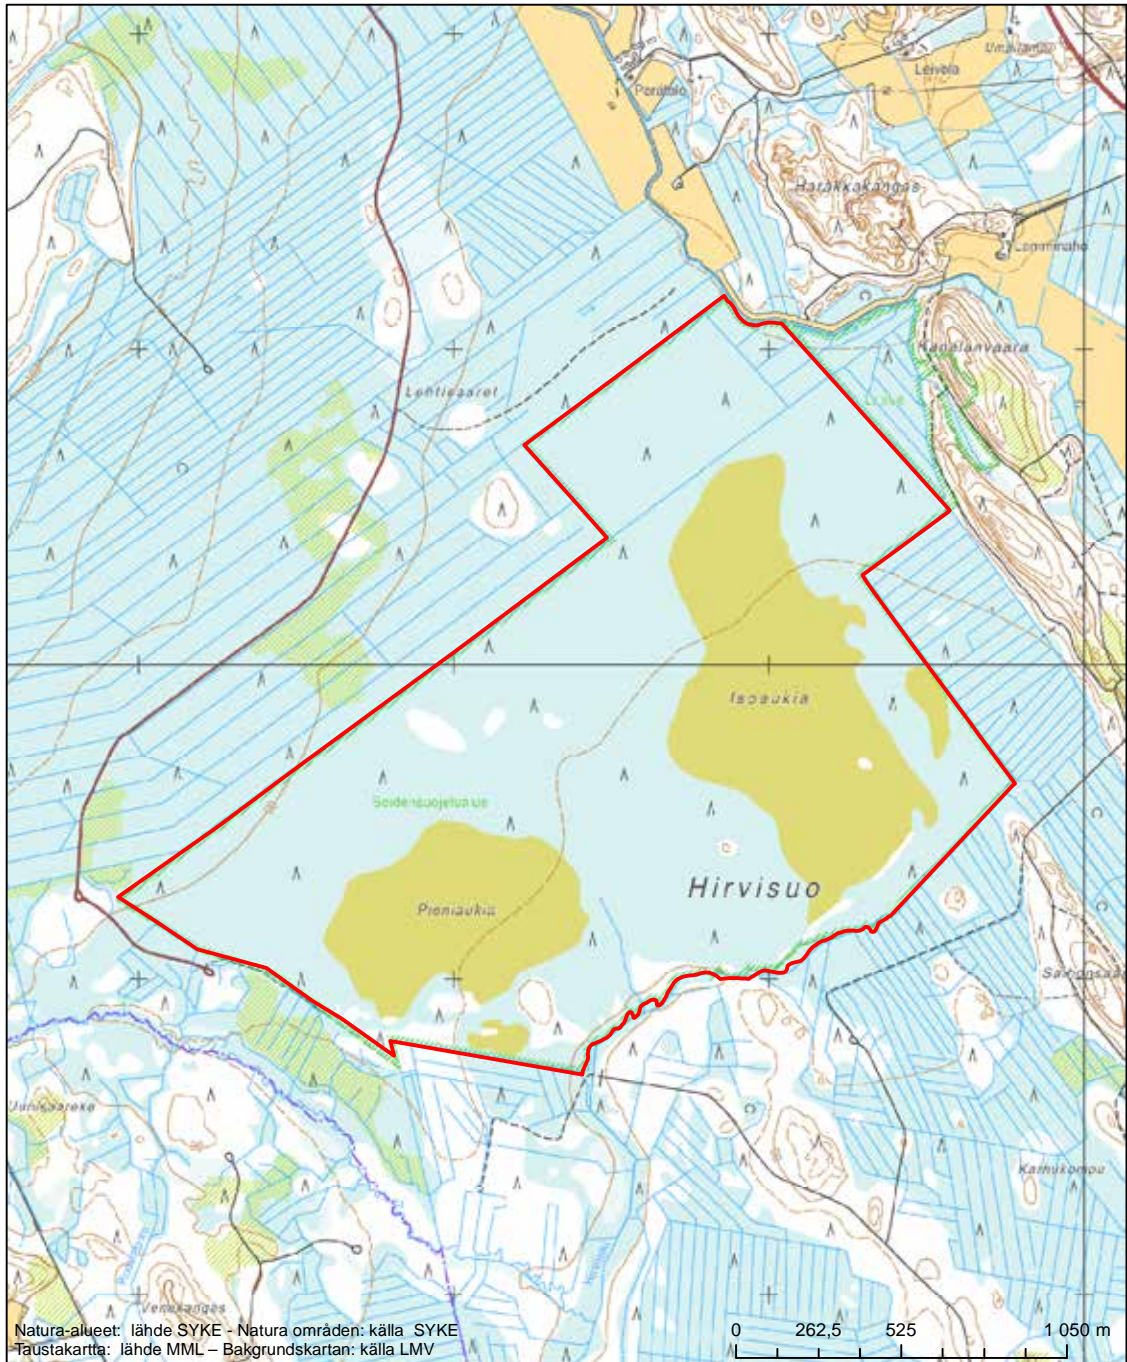

Alueen tunnus/Områdets kod: FI0700049

Alueen nimi: Hirvisuo

Områdets namn: Hirvisuo

Erityisten suojelutoimien alue (SAC) - Särskilt bevarandeområde (SAC)