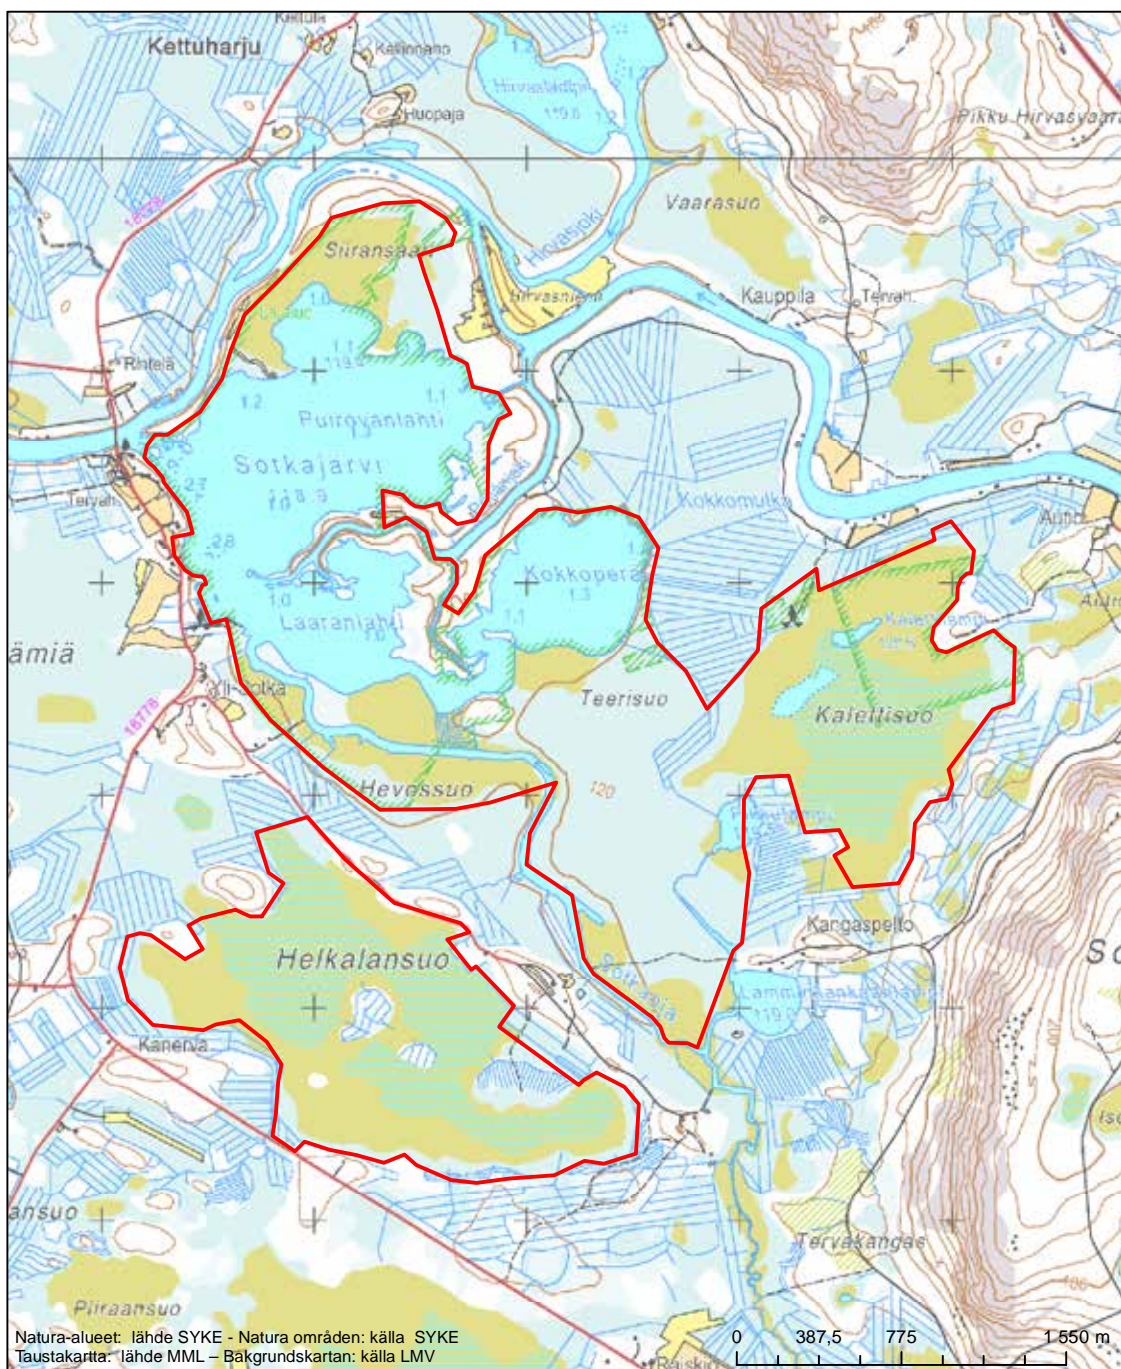

Alueen tunnus/Områdets kod: FI1103820
Alueen nimi: Sotkajärvi ja Helkalansuo - Kalettomansuo
Områdets namn: Sotkajärvi och Helkalansuo-Kalettomansuo

Erityinen suojelualue (SPA) - Särskilt skyddsområde (SPA)

Erityisten suojelutoimien alue (SAC) - Särskilt bevarandeområde (SAC)