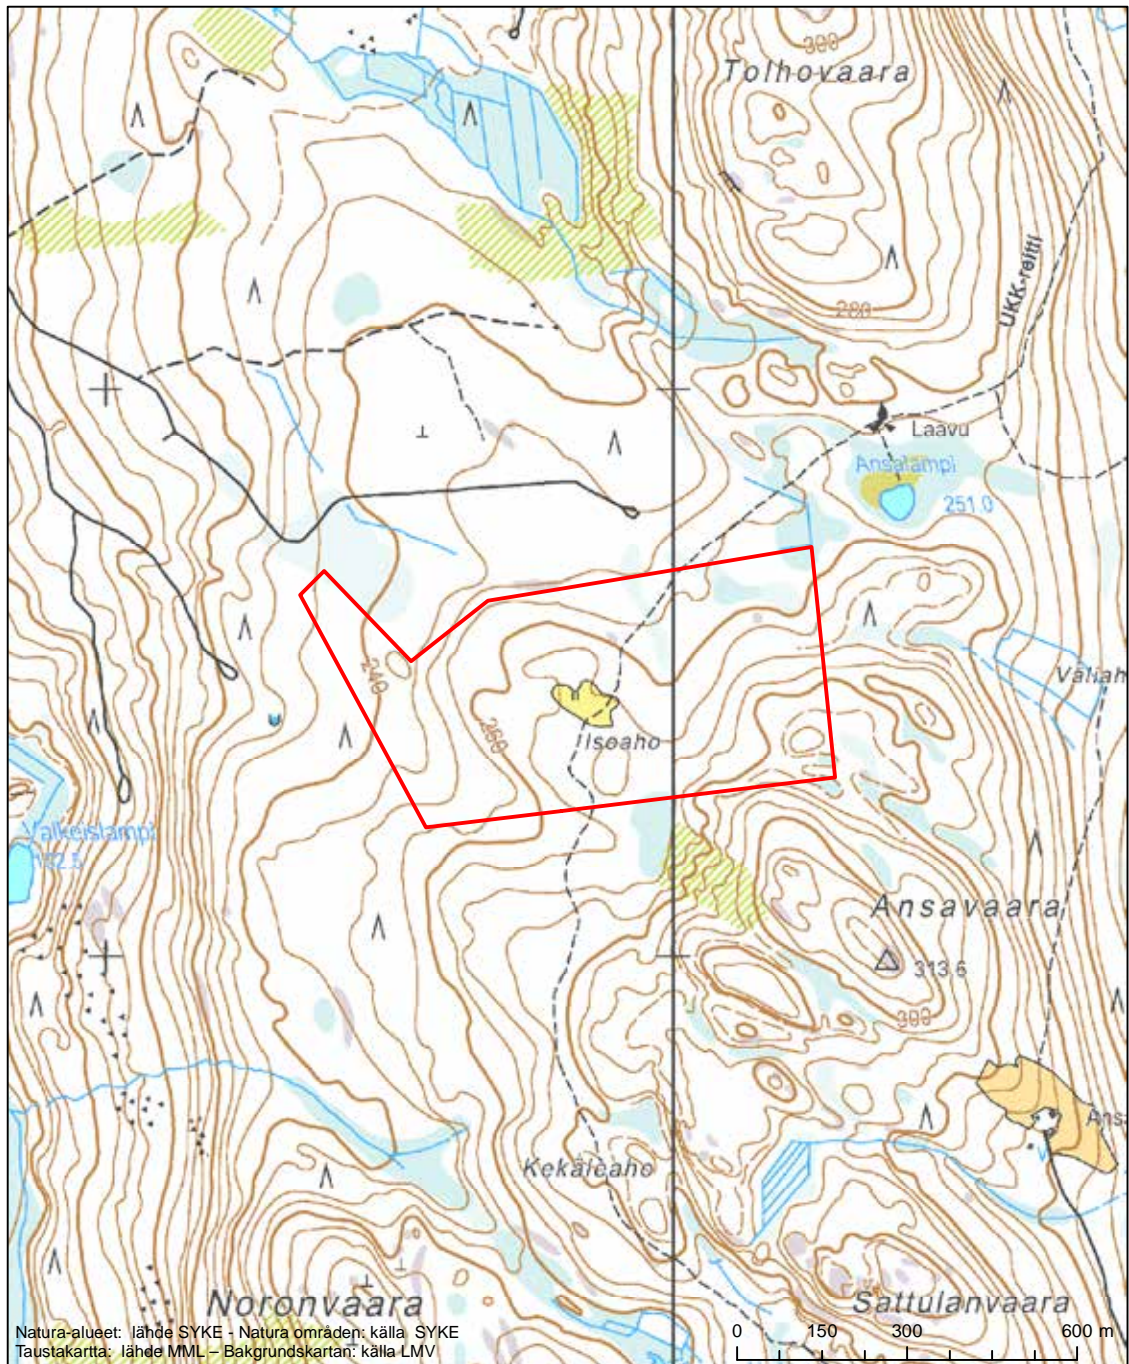

Alueen tunnus/Områdets kod: FI1202001

Alueen nimi: Isoaho

Områdets namn: Isoaho

Erityisten suojelutoimien alue (SAC) - Särskilt bevarandeområde (SAC)