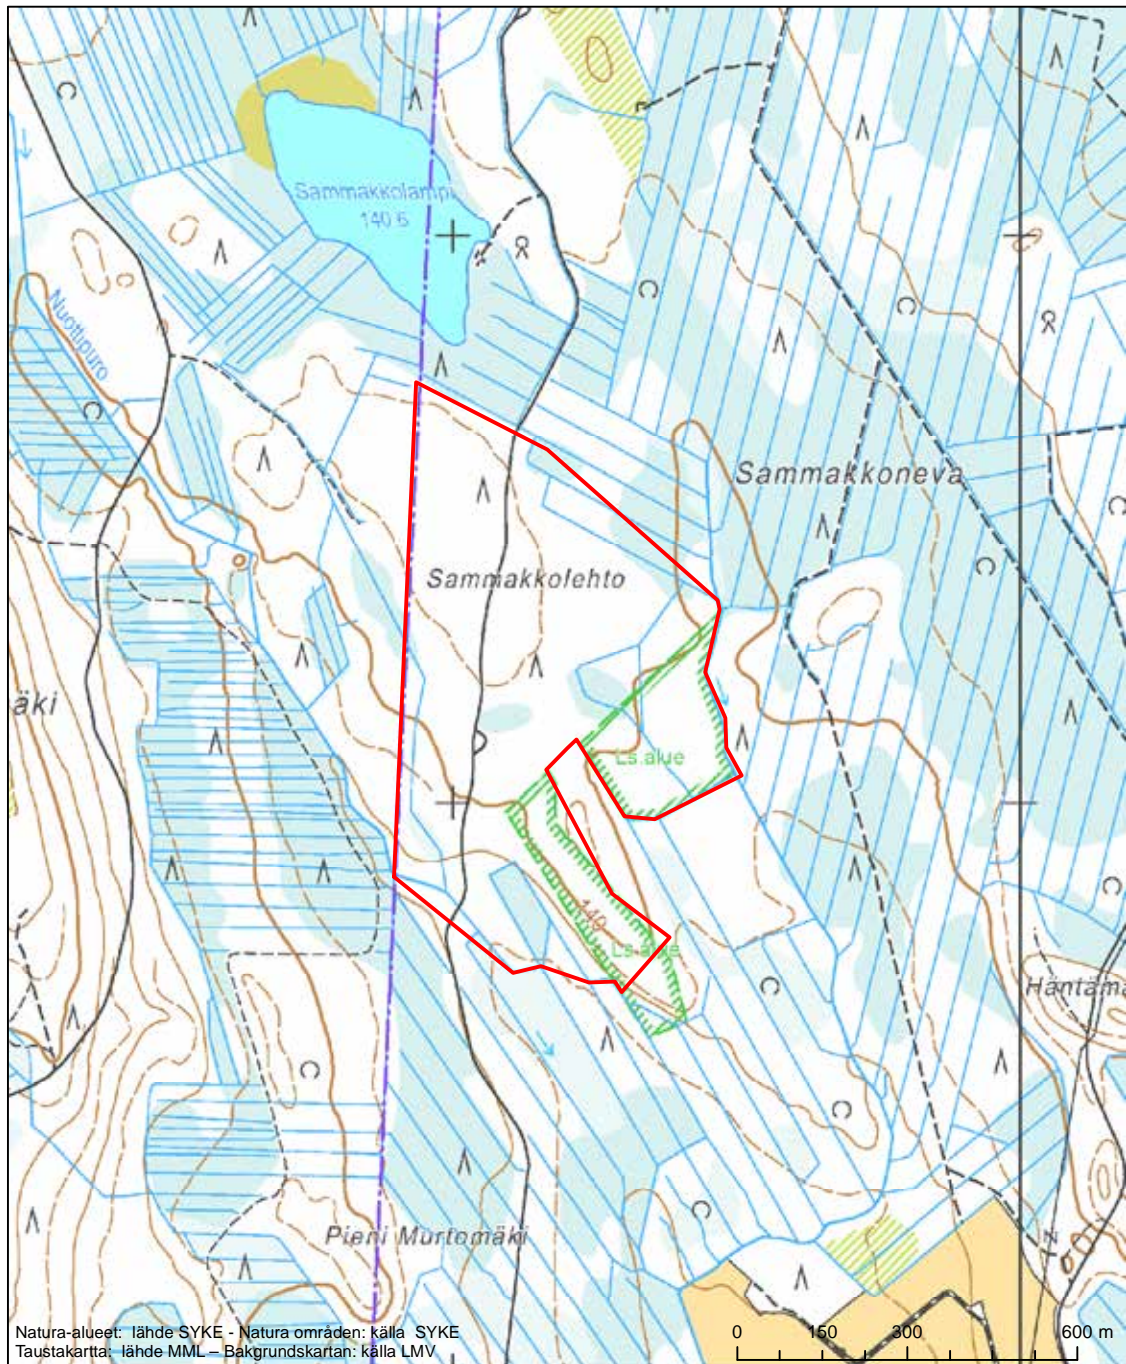

Alueen nimi: Kivijärvi

Områdets namn: Kivijärvi

Erityinen suojelualue (SPA) - Särskilt skyddsområde (SPA)

Alueen tunnus/Områdets kod: FI1104406
 Alueen nimi: Mäykänaho
 Områdets namn: Mäykänaho

Erityisten suojelutoimien alue (SAC) - Särskilt bevarandeområde (SAC)