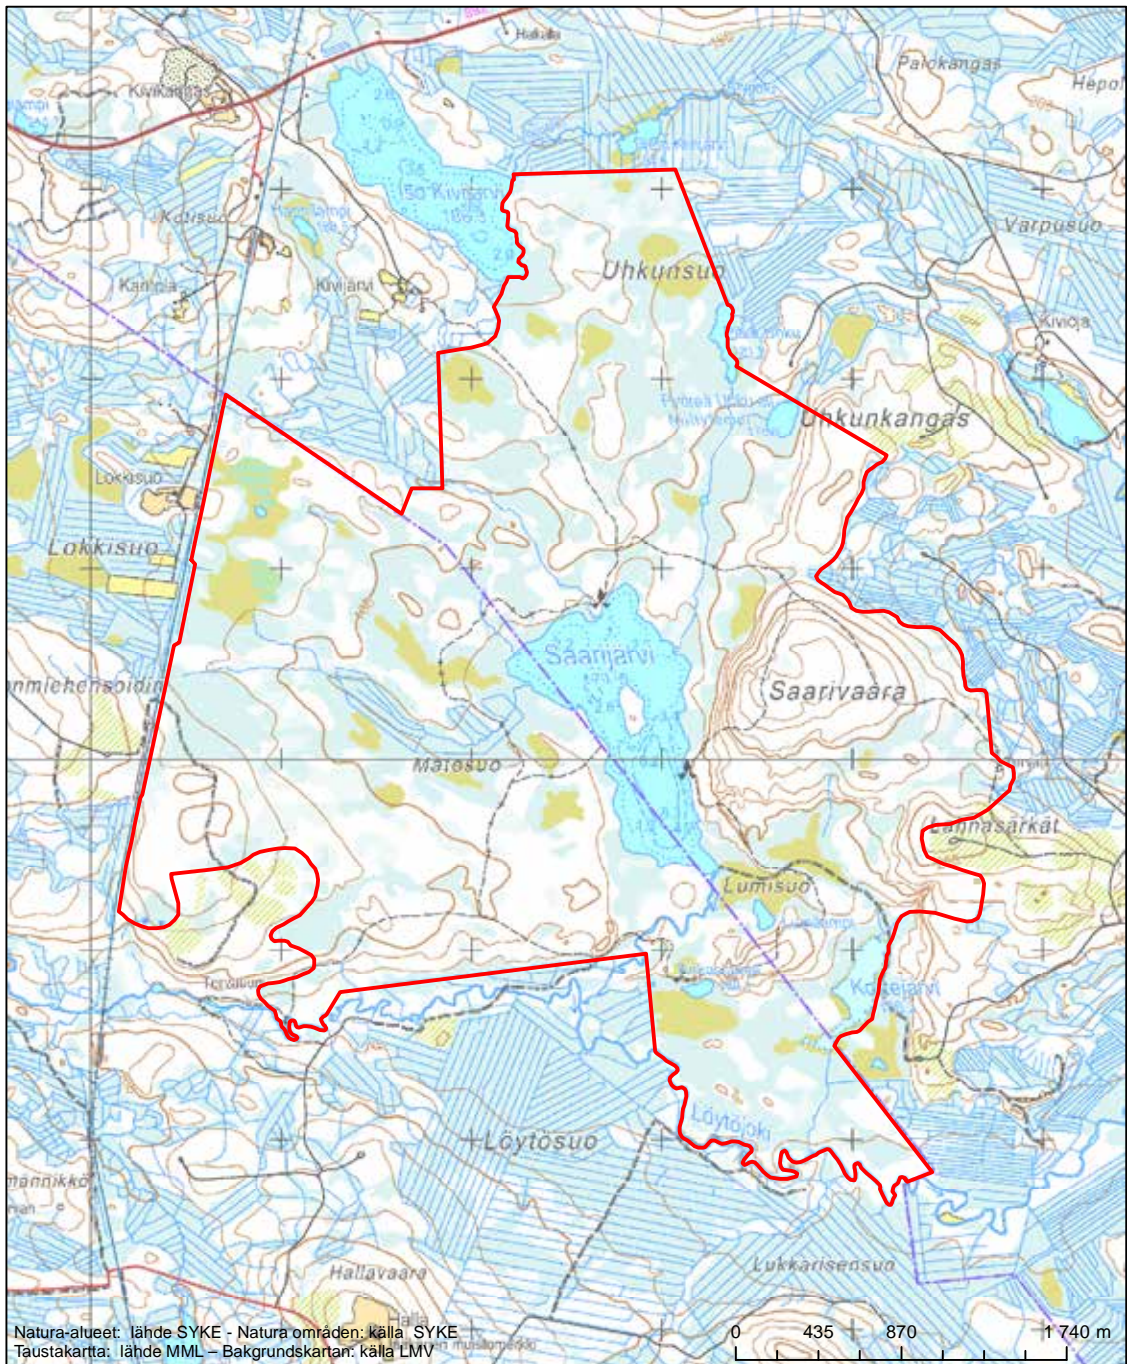

Erityisten suojelutoimien alue (SAC) - Särskilt bevarandeområde (SAC)

Alueen tunnus/Områdets kod: F11200058

Alueen nimi: Vorlokki

Områdets namn: Vorlokki

Erityisten suojelutoimien alue (SAC) - Särskilt bevarandeområde (SAC)