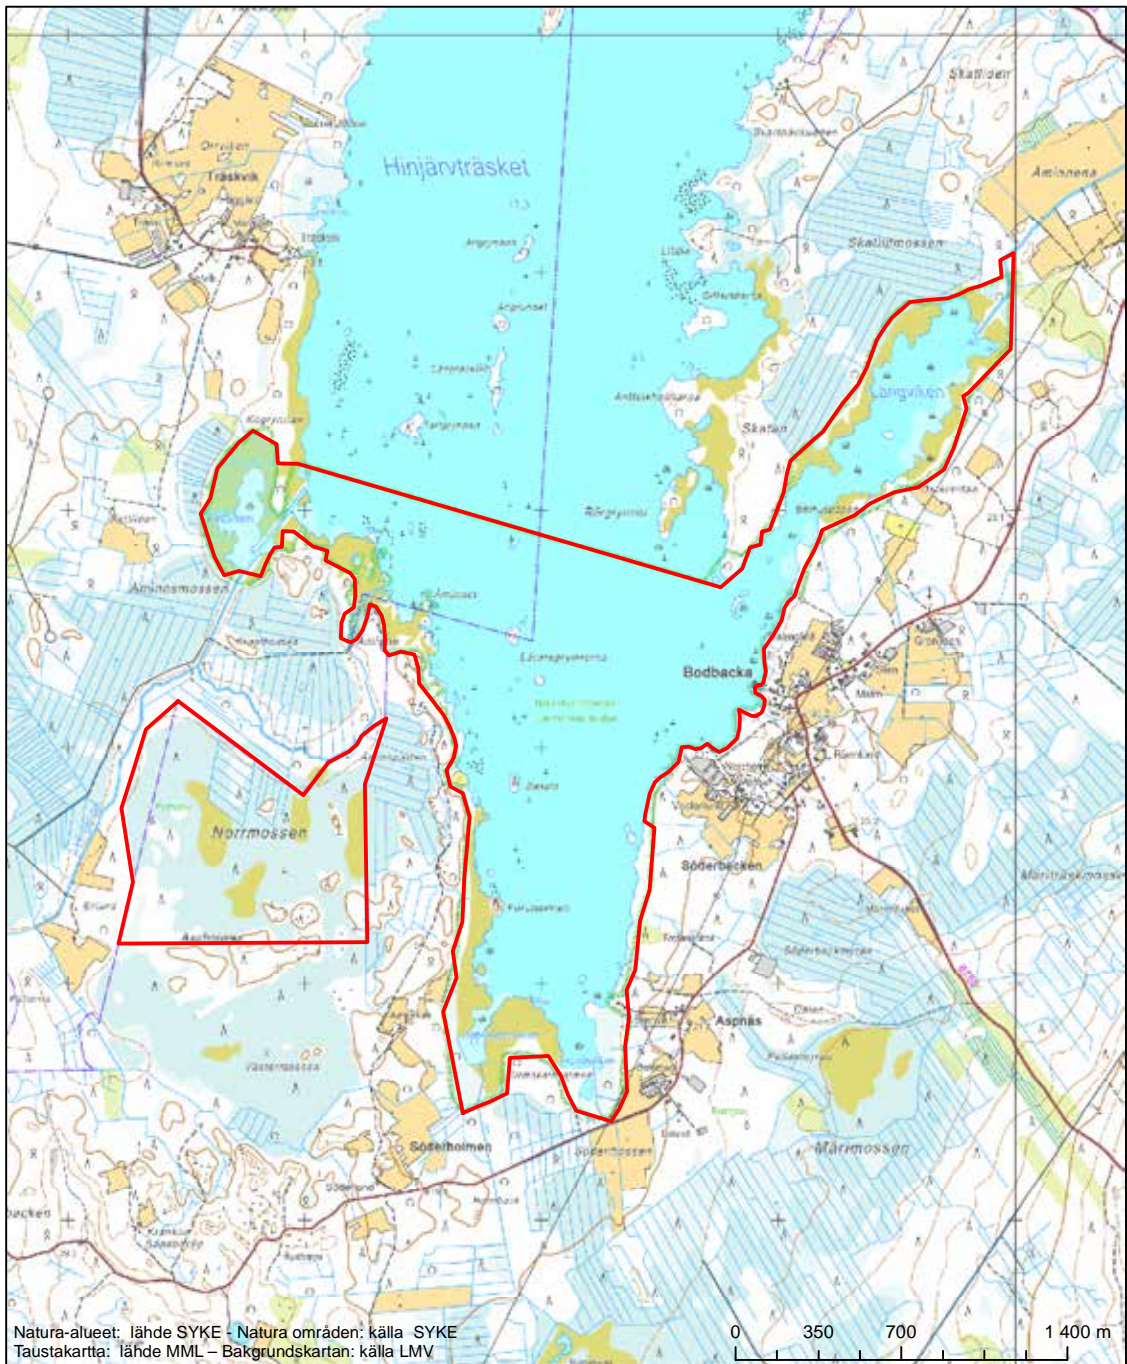

Alueen tunnus/Områdets kod: FI0800059

Alueen nimi: Hinjärvi

Områdets namn: Hinjärv

Erityinen suojelualue (SPA) - Särskilt skyddsområde (SPA)

Erityisten suojelutoimien alue (SAC) - Särskilt bevarandeområde (SAC)