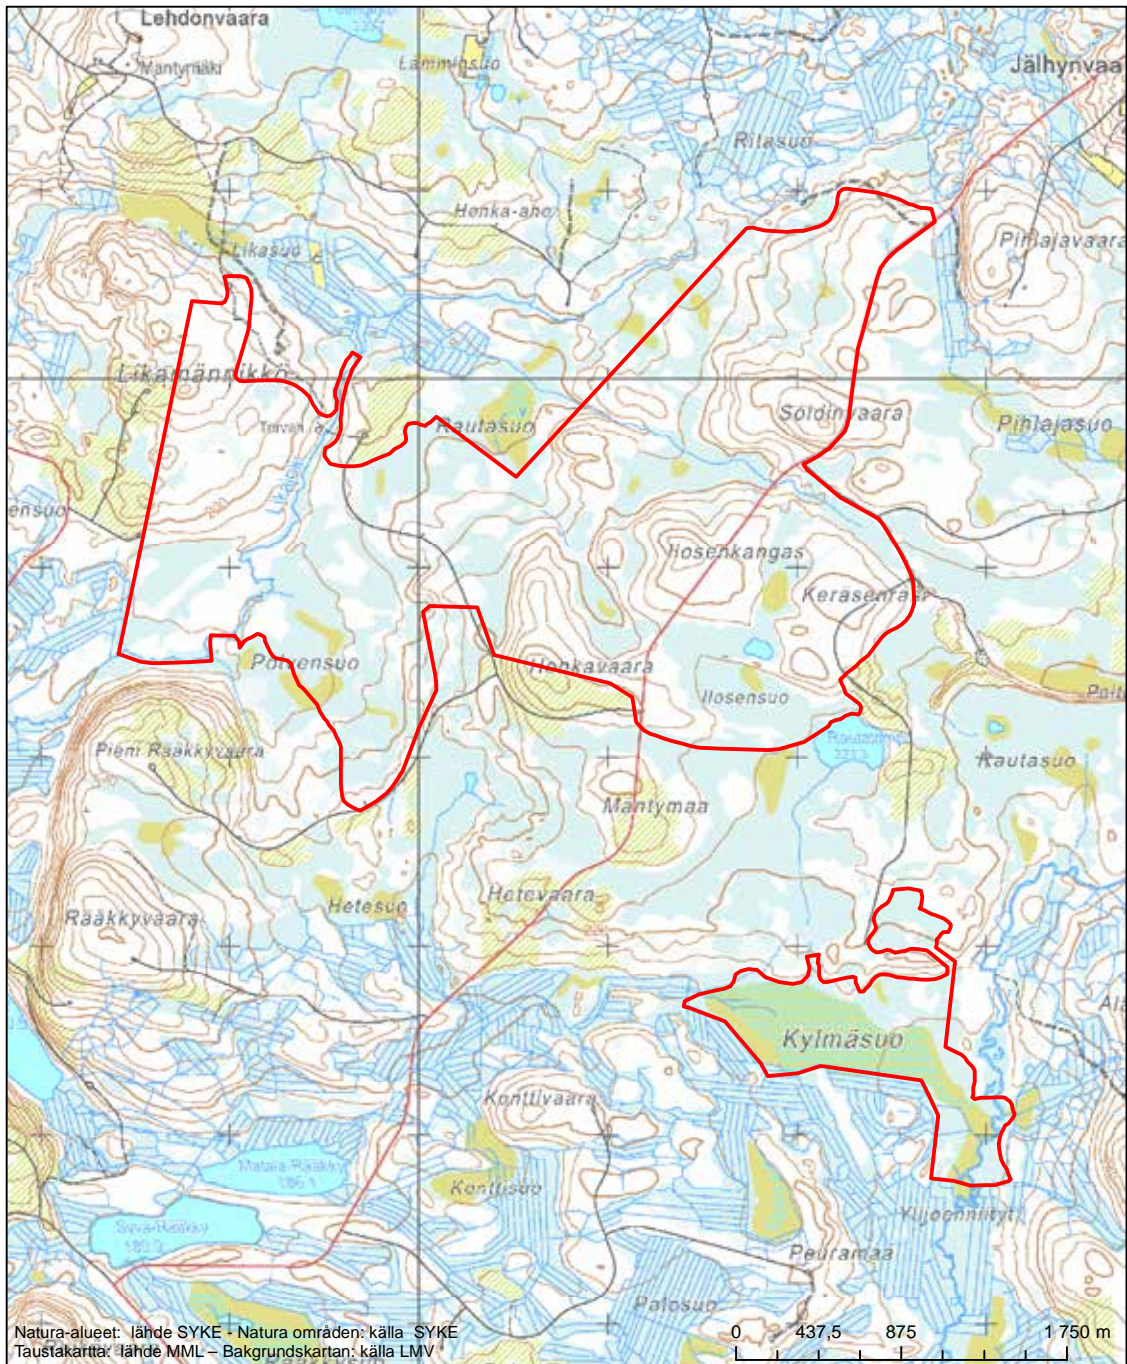

Alueen tunnus/Områdets kod: F11200723
Alueen nimi: Ilosenkangas - Kylmäsoo
Områdets namn: Ilosenkangas - Kylmäsoo

Erityisten suojelutoimien alue (SAC) - Särskilt bevarandeområde (SAC)