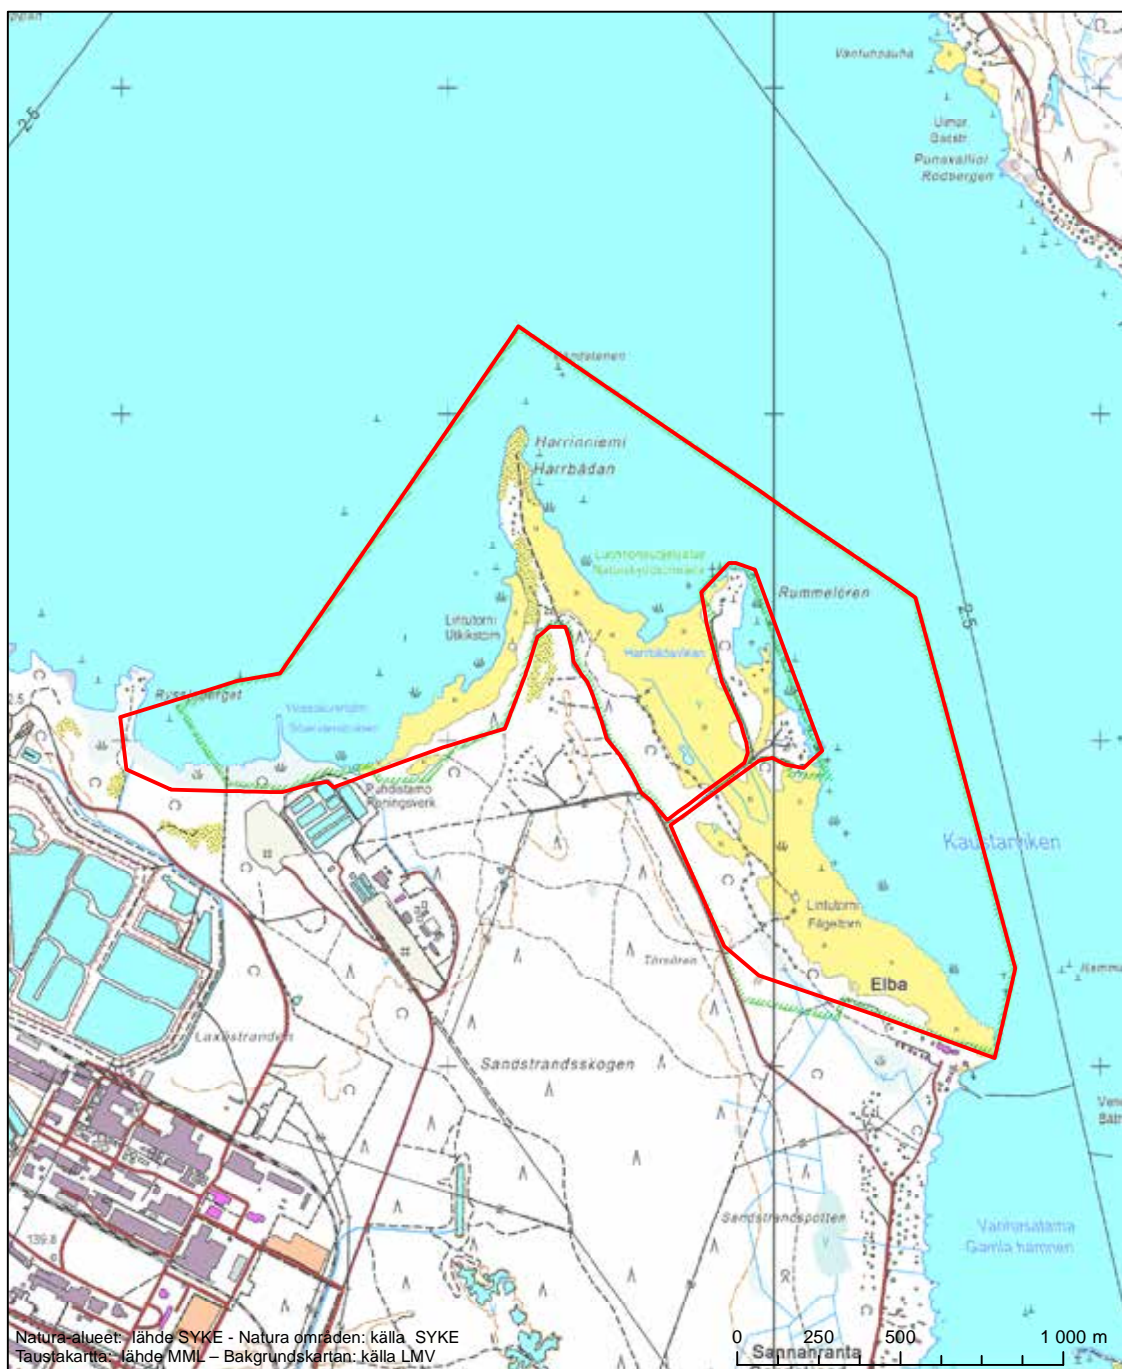

Alueen tunnus/Områdets kod: FI1000003
Alueen nimi: Rummelön - Harrbådan
Områdets namn: Rummelön-Harrbådan

Erityinen suojelualue (SPA) - Särskilt skyddsområde (SPA)

Erityisten suojelutoimien alue (SAC) - Särskilt bevarandeområde (SAC)