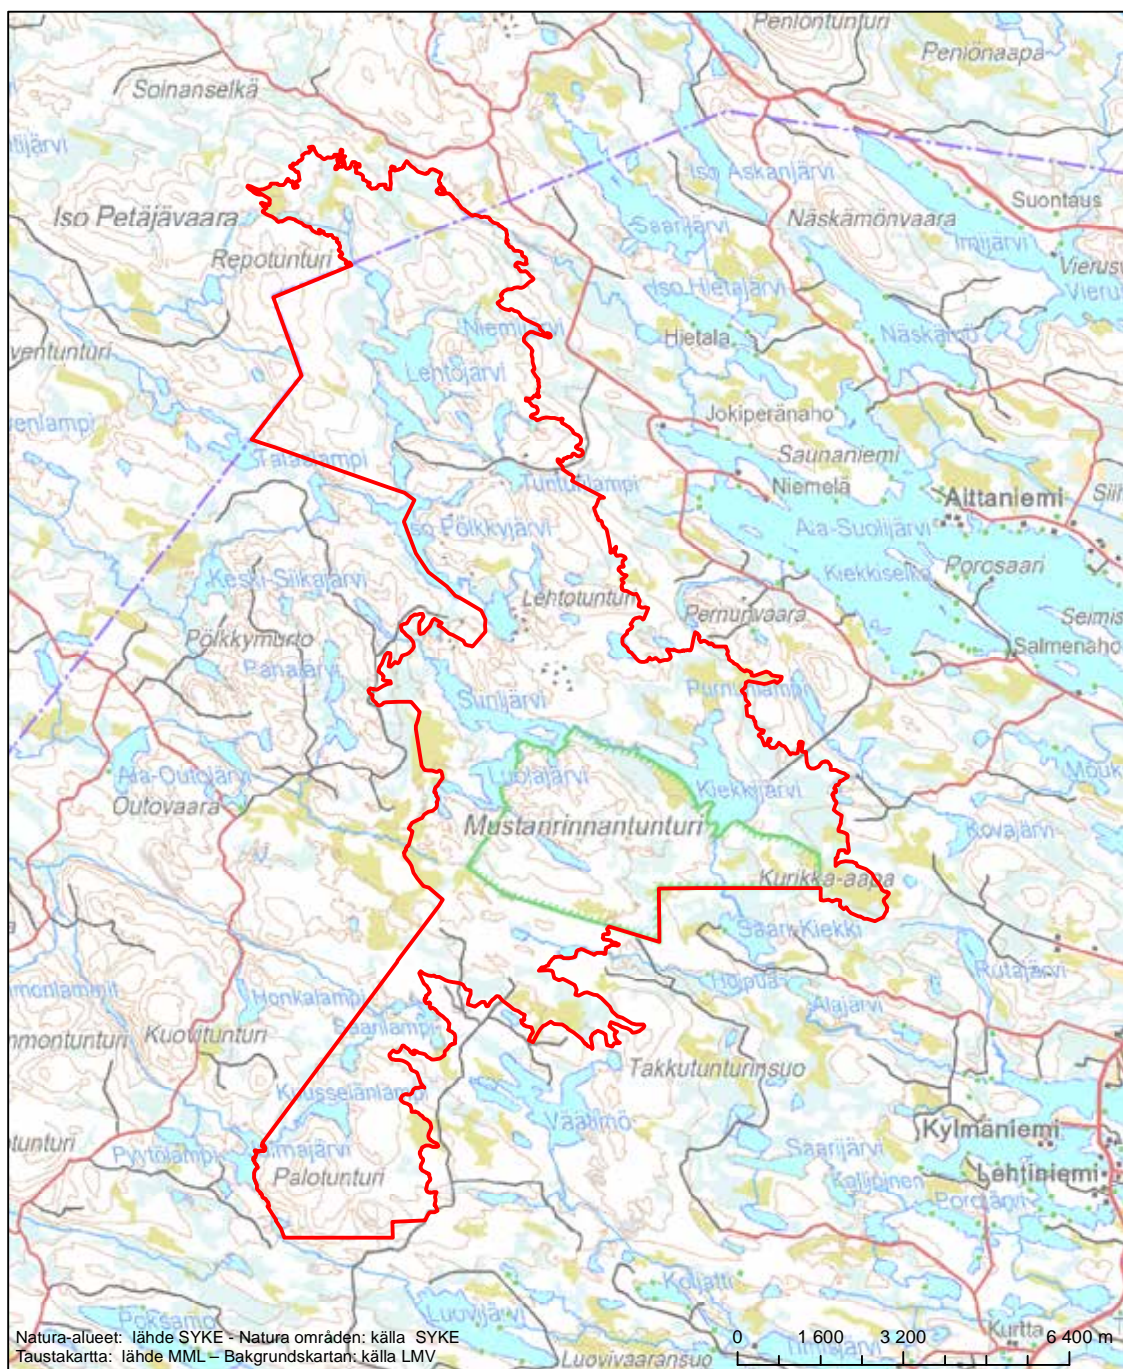

Alueen tunnus/Områdets kod: FI1301102
Alueen nimi: Mustarinnantunturi
Områdets namn: Mustarinnantunturi

Erityinen suojelualue (SPA) - Särskilt skyddsområde (SPA)

Erityisten suojelutoimien alue (SAC) - Särskilt bevarandeområde (SAC)