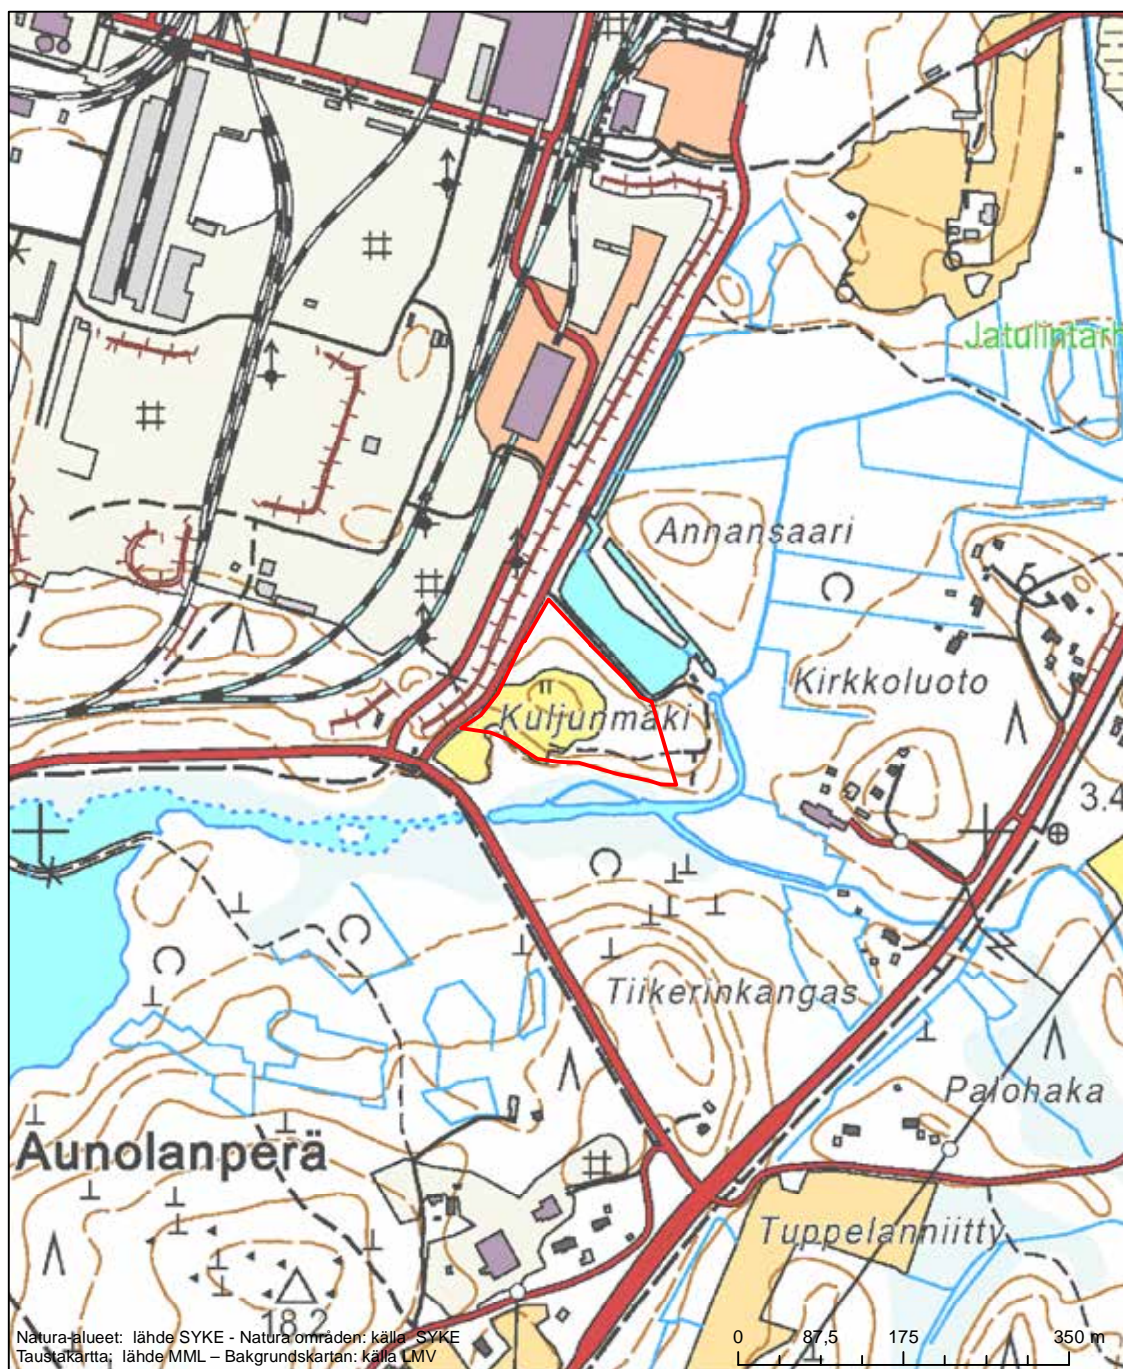

Alueen tunnus/Områdets kod: FI1104602
Alueen nimi: Kuljunmäen niitty
Områdets namn: Kuljunmäki, äng

Erityisten suojelutoimien alue (SAC) - Särskilt bevarandeområde (SAC)