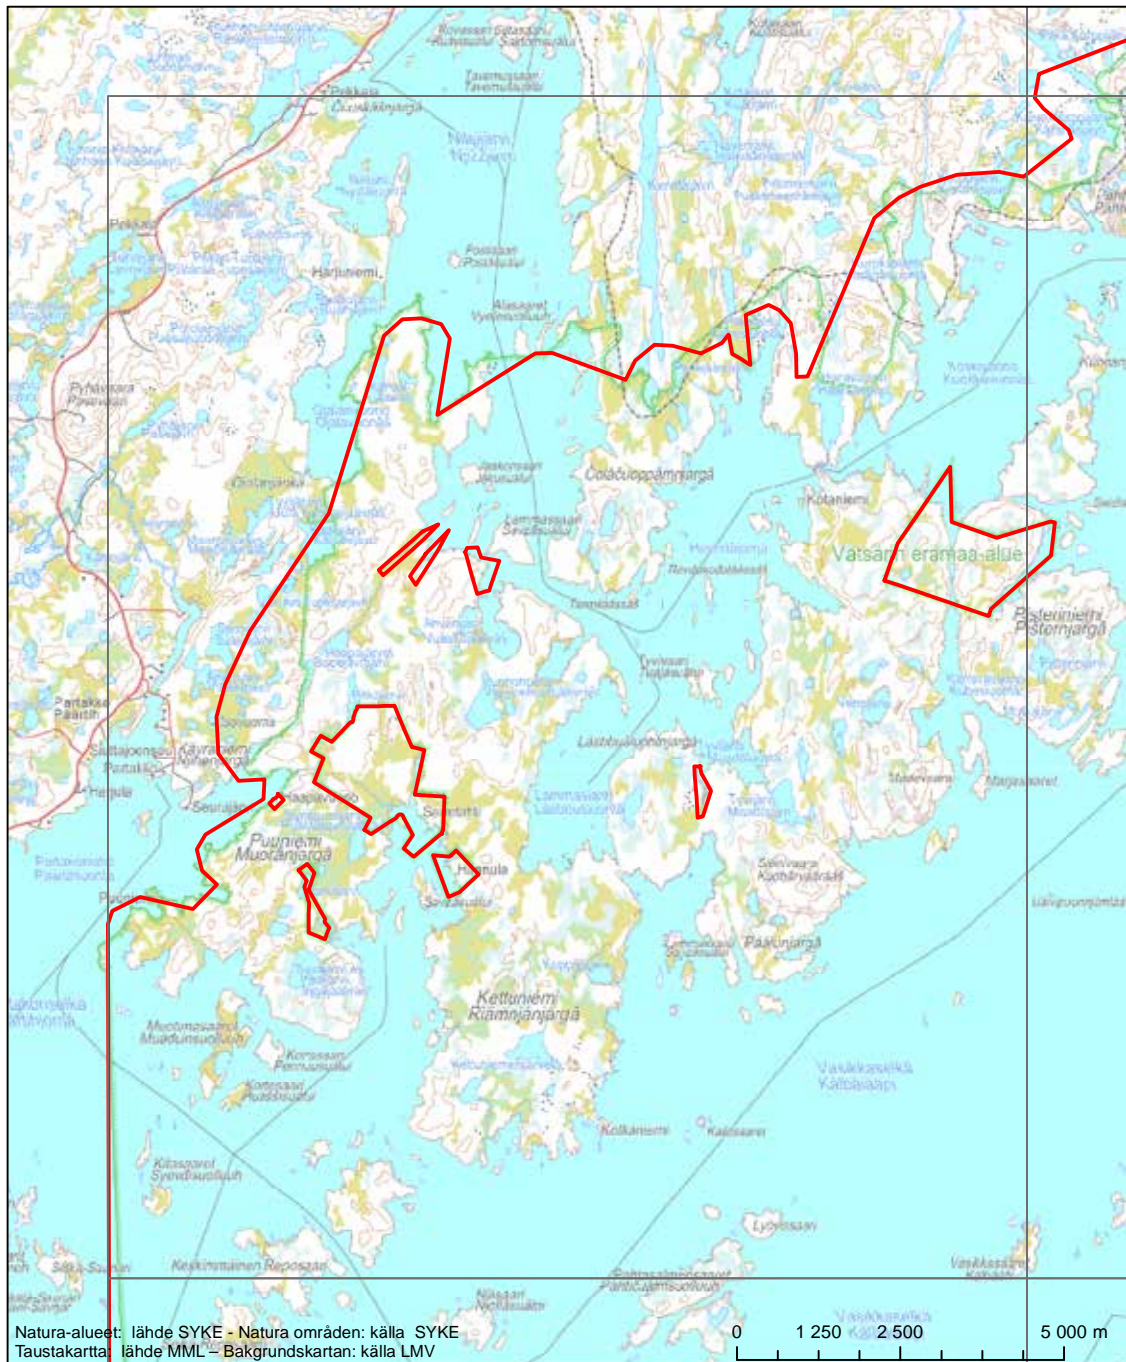

0 1 250 2 500 5 000 m

Alueen tunnus/Områdets kod: F11300204
 Alueen nimi: Vätjärn erämaa
 Områdets namn: Vätjärn ödemark

Erityisten suojelutoimien alue (SAC) - Särskilt bevarandeområde (SAC)

Alueen tunnus/Områdets kod: F11300204
 Alueen nimi: Vätsäri erämaa
 Områdets namn: Vätsäri ödemark