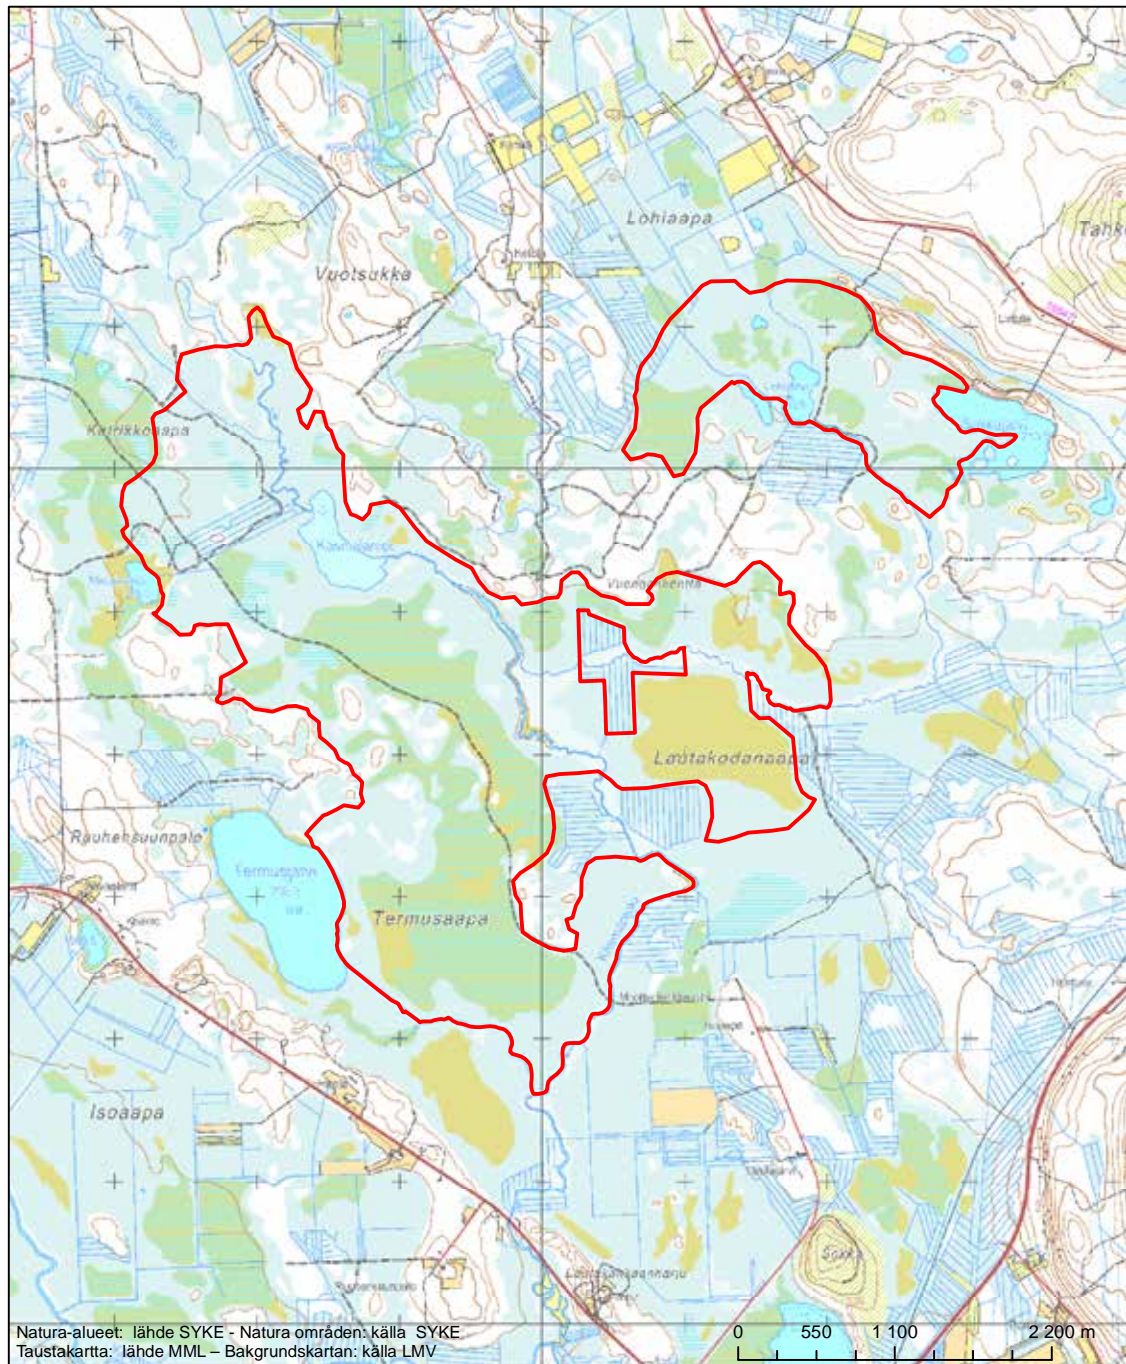

Alueen tunnus/Områdets kod: FI1301405
Alueen nimi: Termusaapa
Områdets namn: Termusaapa

Erityisten suojelutoimien alue (SAC) - Särskilt bevarandeområde (SAC)