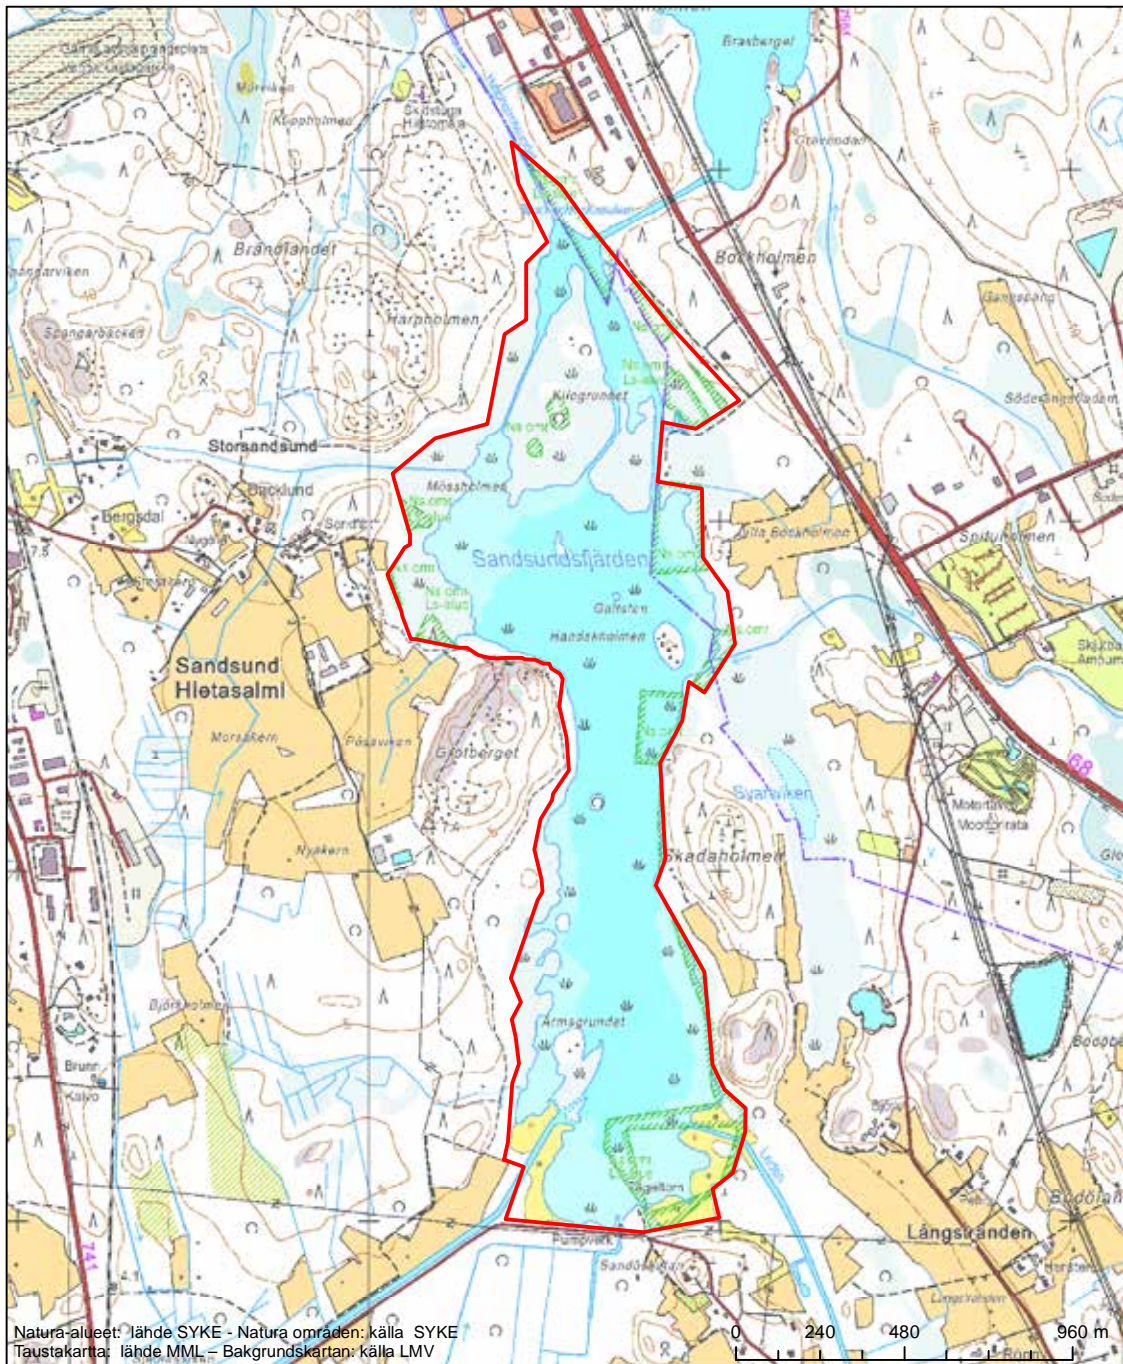

Alueen tunnus/Områdets kod: FI0800067
Alueen nimi: Sandsundsjärden
Områdets nimi: Sandsundsjärden

Erityinen suojelualue (SPA) - Särskilt skyddsområde (SPA)

Erityisten suojelutoimien alue (SAC) - Särskilt bevarandeområde (SAC)