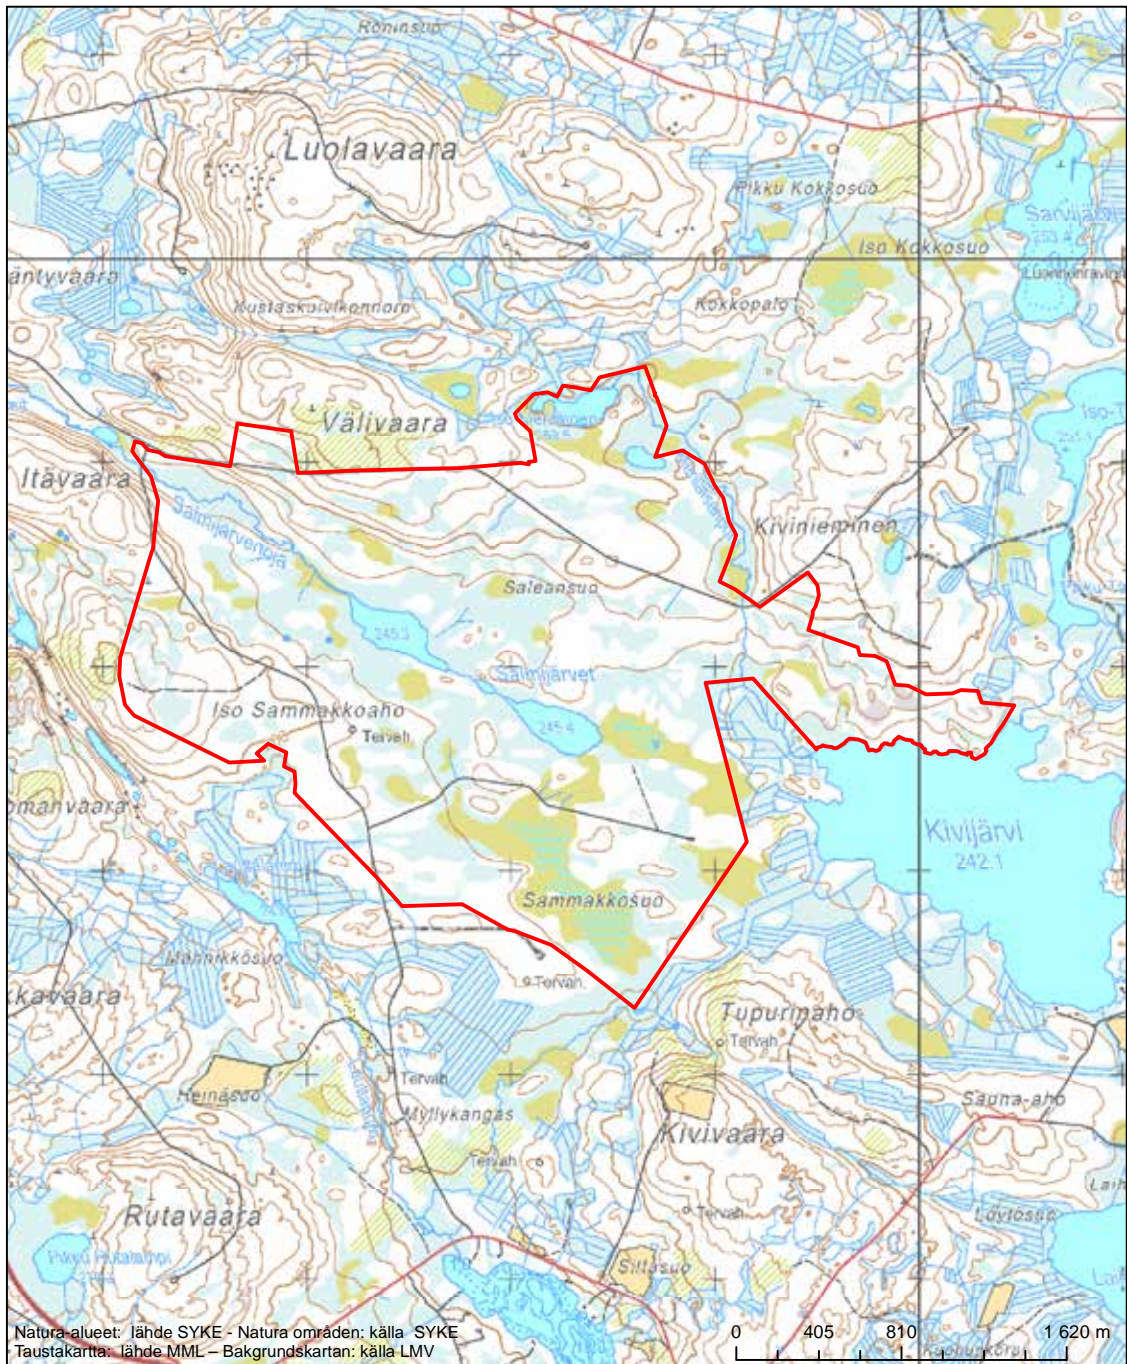

Alueen tunnus/Områdets kod: FI1105409
Alueen nimi: Sammakkoaho
Områdets namn: Sammakkoaho

Erityisten suojelutoimien alue (SAC) - Särskilt bevarandeområde (SAC)