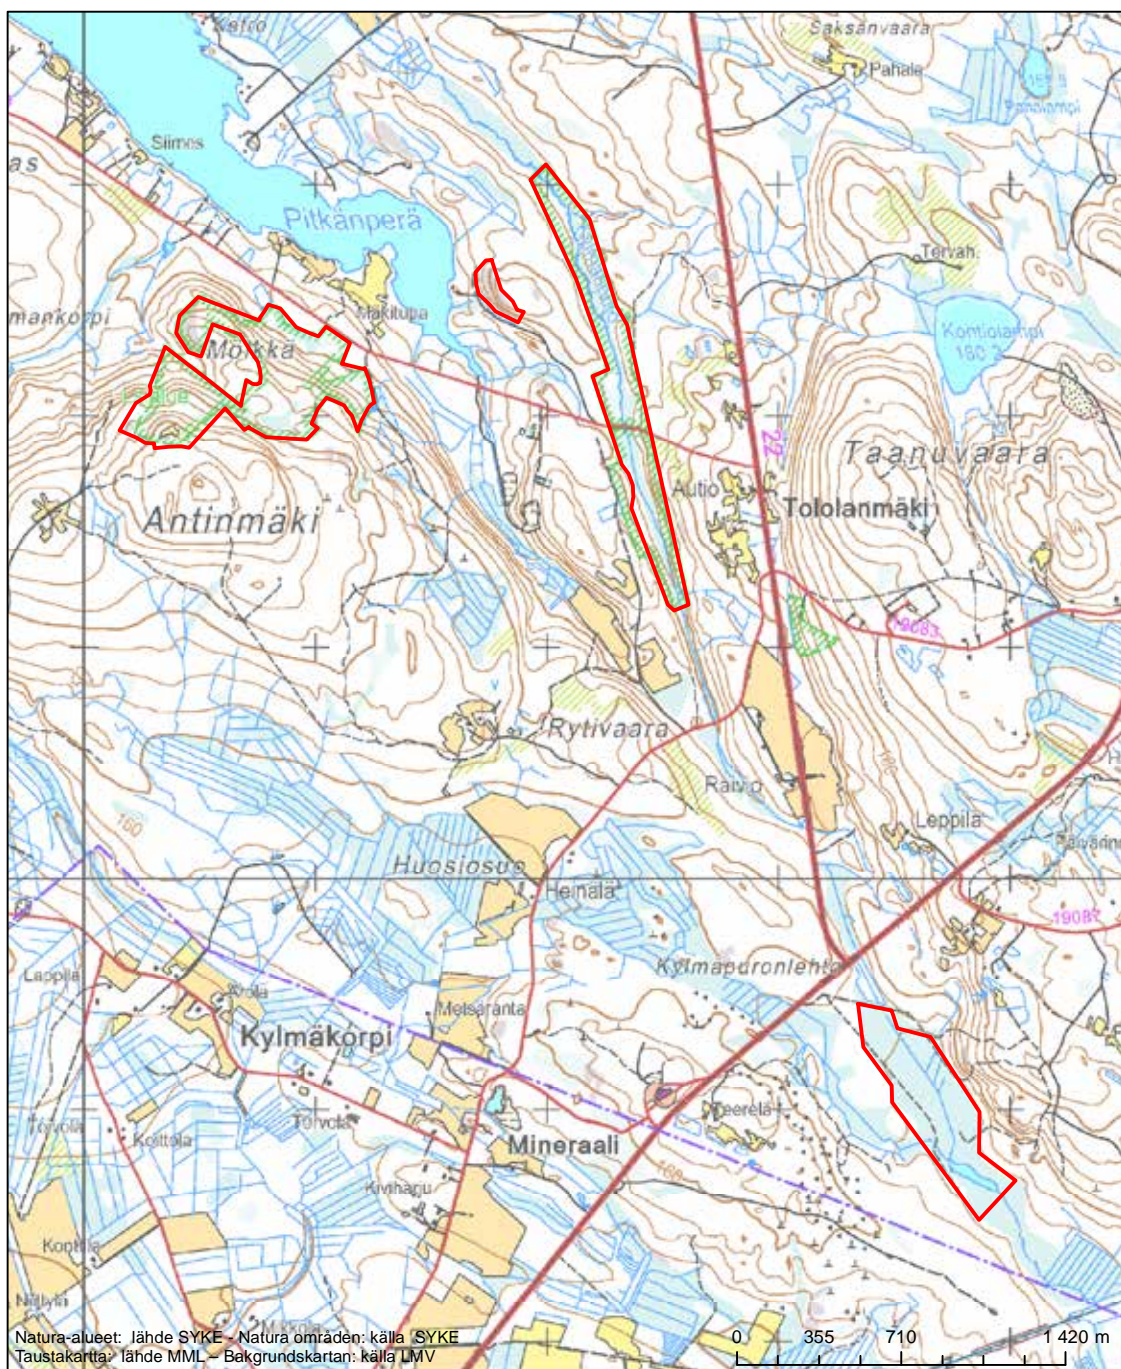

Alueen tunnus/Områdets kod: F11200304
Alueen nimi: Antinmäki - Kylmänpuro - Hevossuo
Områdets namn: Antinmäki-Kylmänpuro och Hevossuo

Erityisten suojelutoimien alue (SAC) - Särskilt bevarandeområde (SAC)