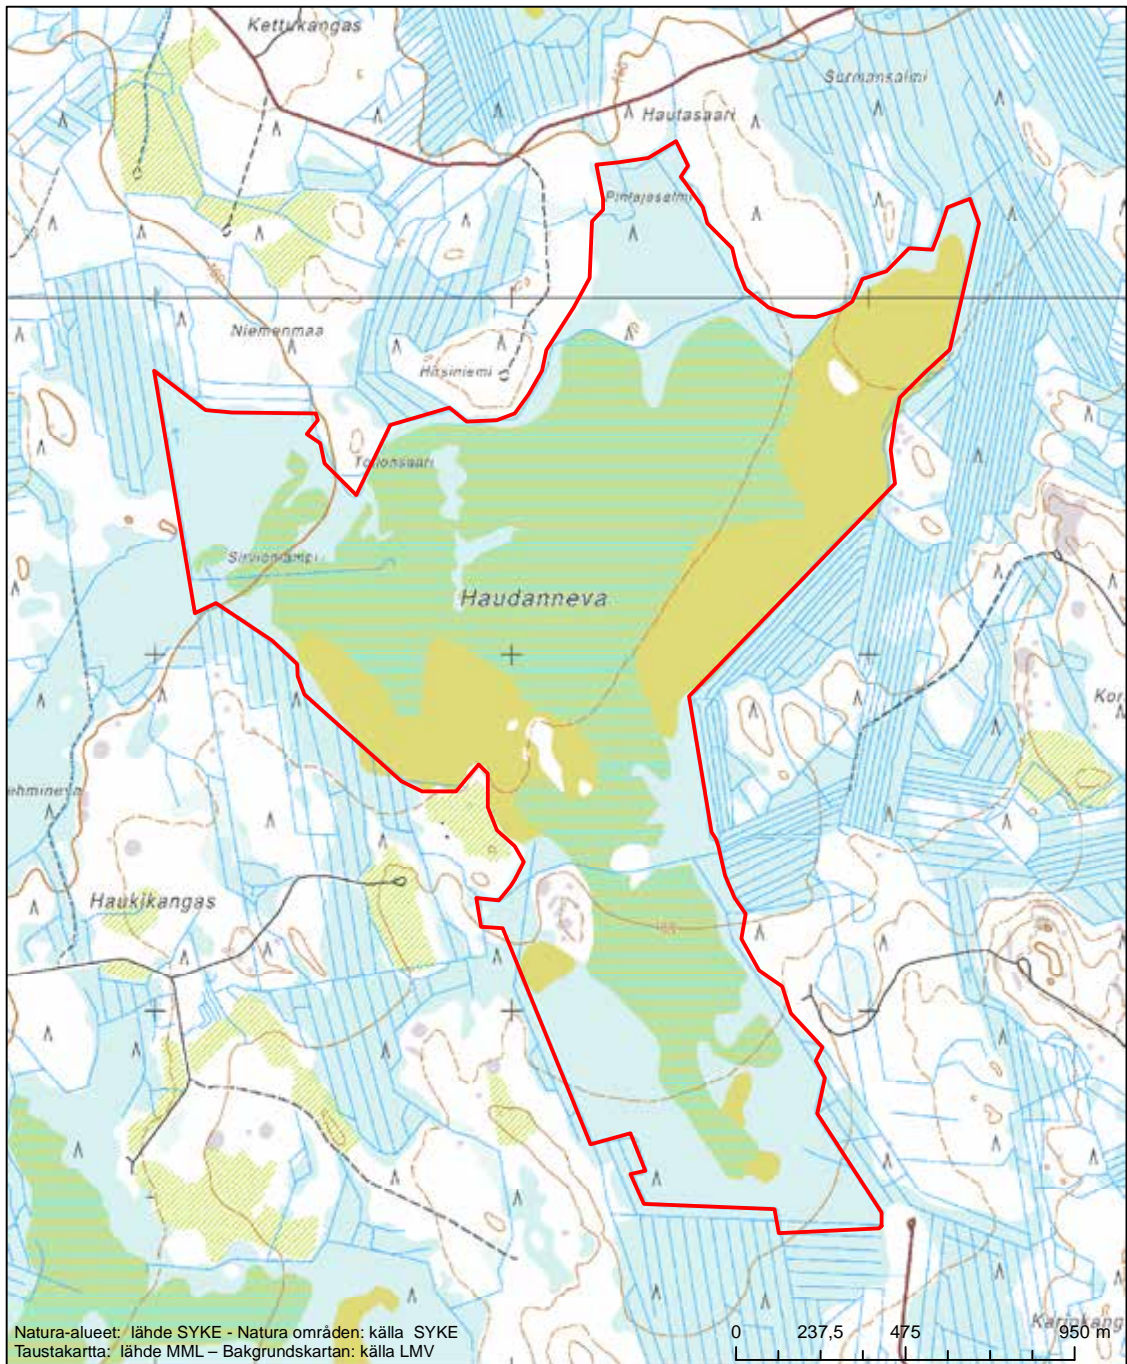

Alueen tunnus/Områdets kod: FI1002004
Alueen nimi: Haudanneva
Områdets namn: Haudanneva

Erityisten suojelutoimien alue (SAC) - Särskilt bevarandeområde (SAC)