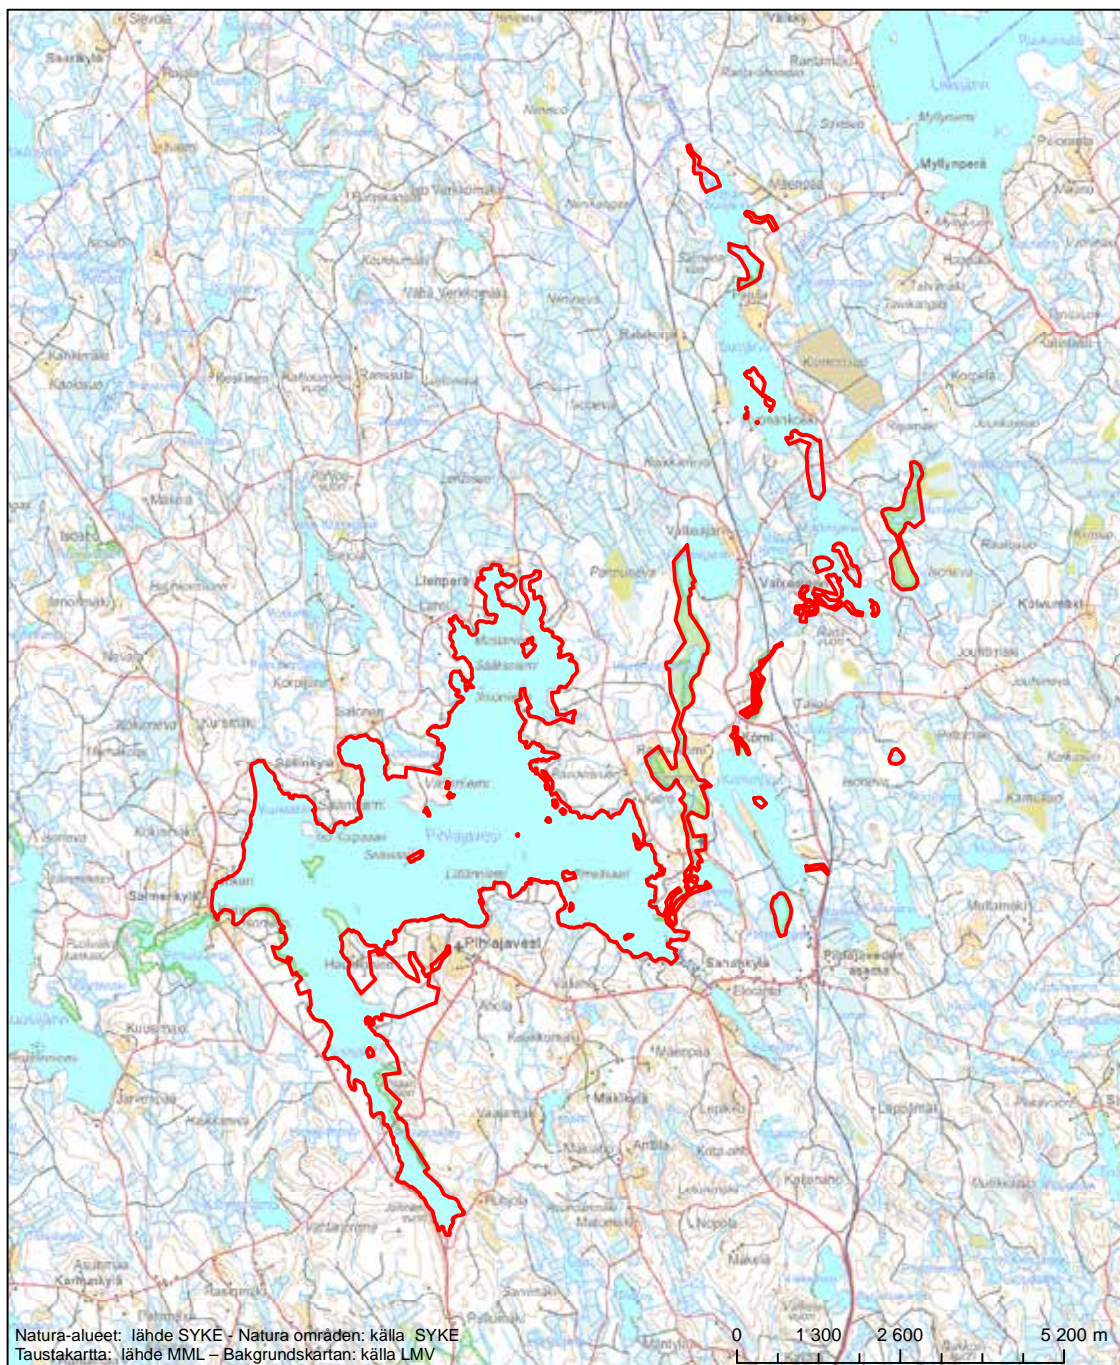

Alueen tunnus/Områdets kod: FI0900123

Alueen nimi: Pihlajavesi ja yläjuoksun pienvedet

Områdets namn: Pihlajavesi och småvattendragen i det övre loppet

Erityinen suojelualue (SPA) - Särskilt skyddsområde (SPA)

Erityisten suojelutoimien alue (SAC) - Särskilt bevarandeområde (SAC)