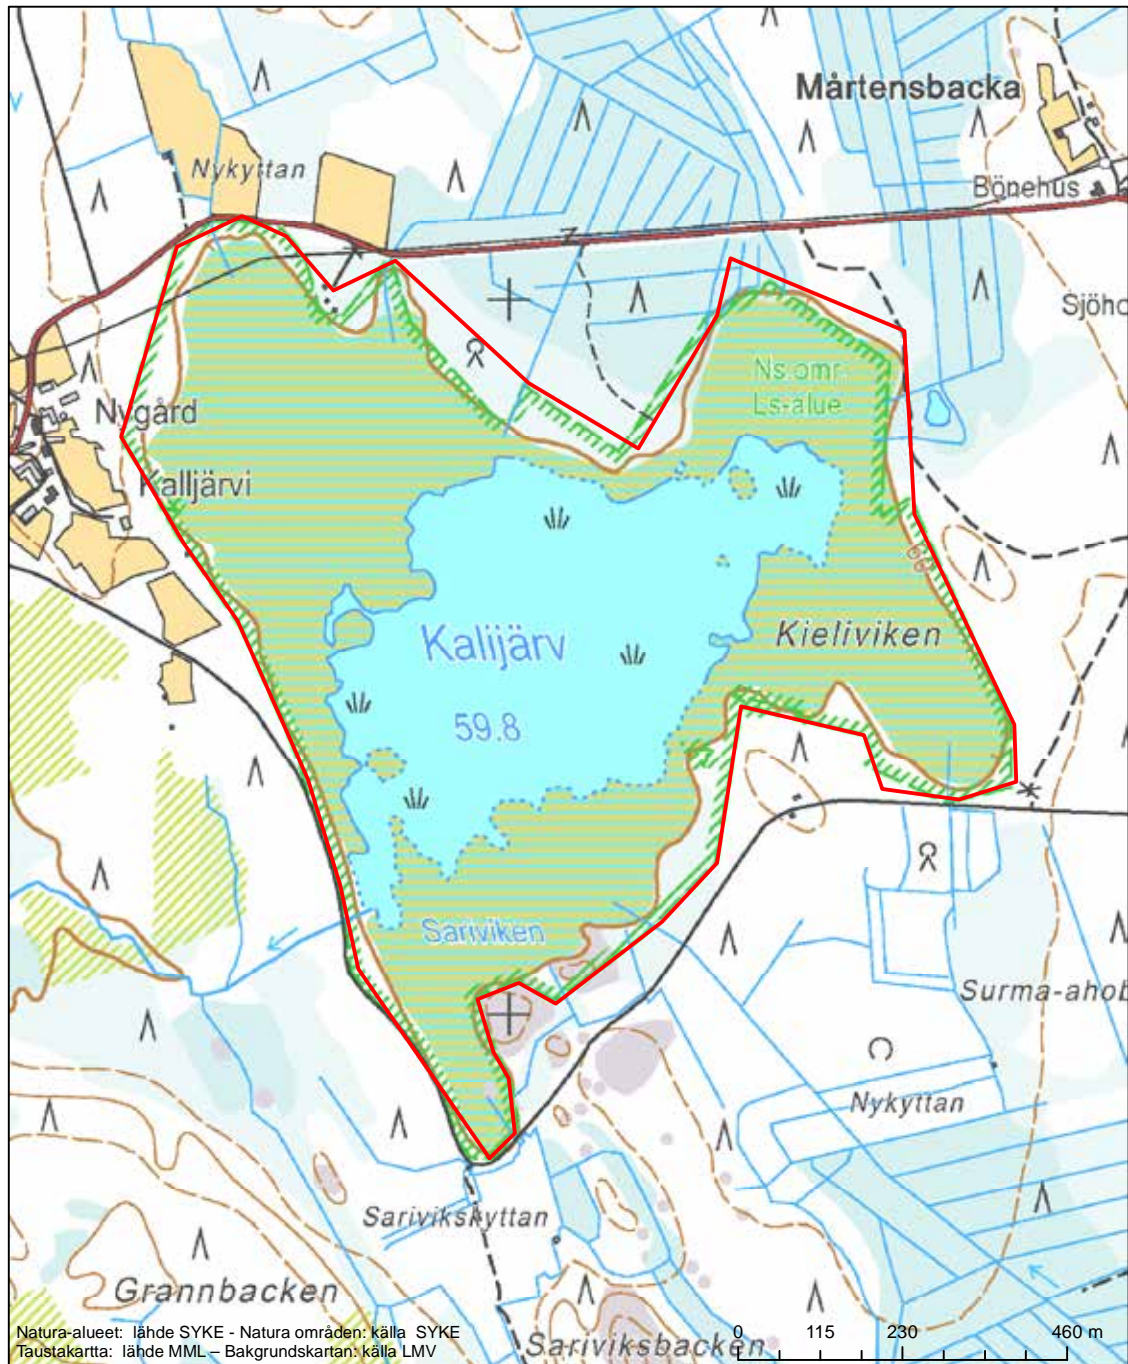

Erityinen suojelualue (SPA) - Särskilt skyddsområde (SPA)

Alueen tunnus/Områdets kod: FI0800062

Alueen nimi: Kodesjärvi

Områdets namn: Kodesjärvi

Erityinen suojelualue (SPA) - Särskilt skyddsområde (SPA)

Alueen tunnus/Områdets kod: FI0800063