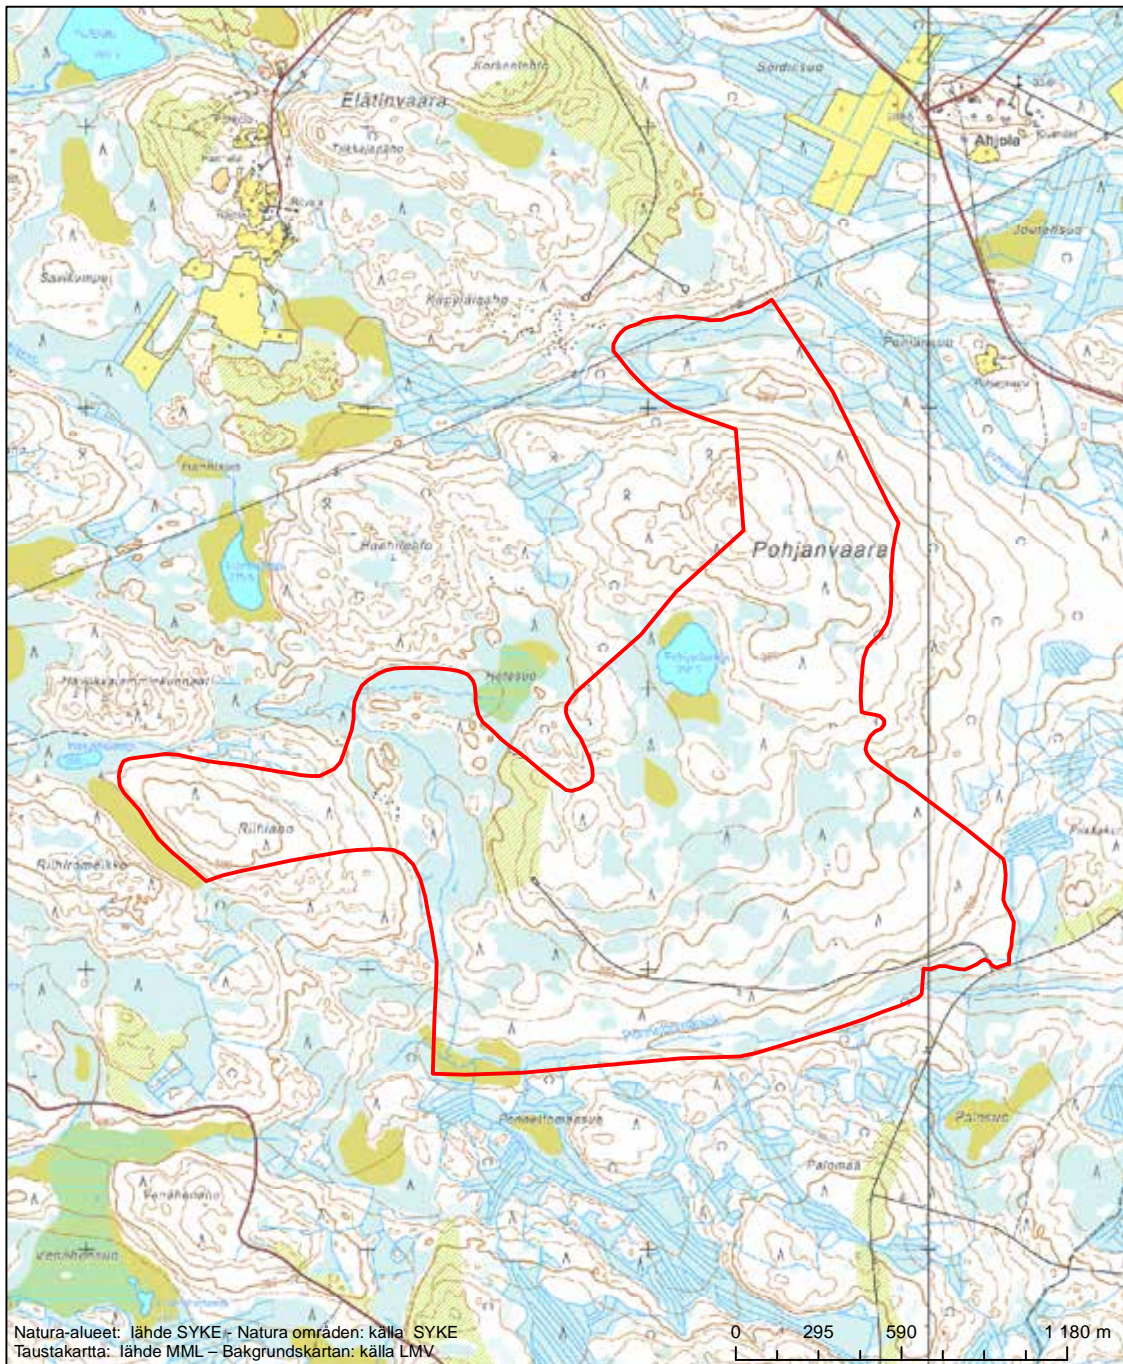

Alueen tunnus/Områdets kod: F11200732
Alueen nimi: Näljängän Pohjanvaara
Områdets namn: Pohjanvaara i Näljängä

Erityisten suojelutoimien alue (SAC) - Särskilt bevarandeområde (SAC)