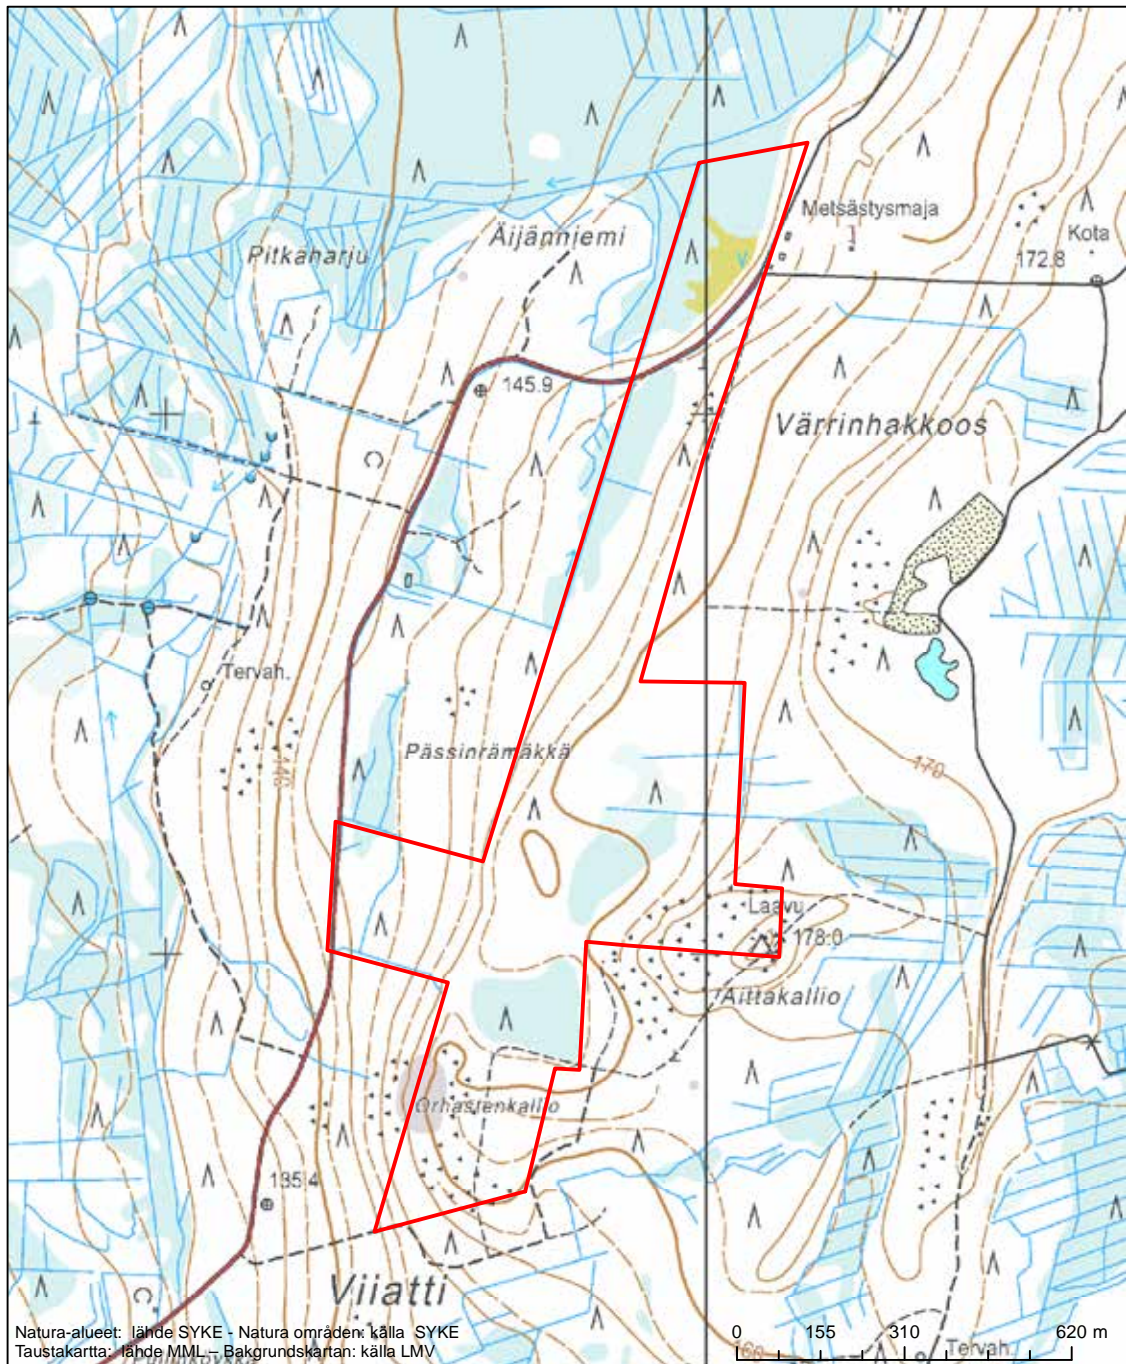

Alueen tunnus/Områdets kod: FI0800101
Alueen nimi: Pässinrämmäkkä
Områdets namn: Pässinrämmäkkä

Erityisten suojelutoimien alue (SAC) - Särskilt bevarandeområde (SAC)