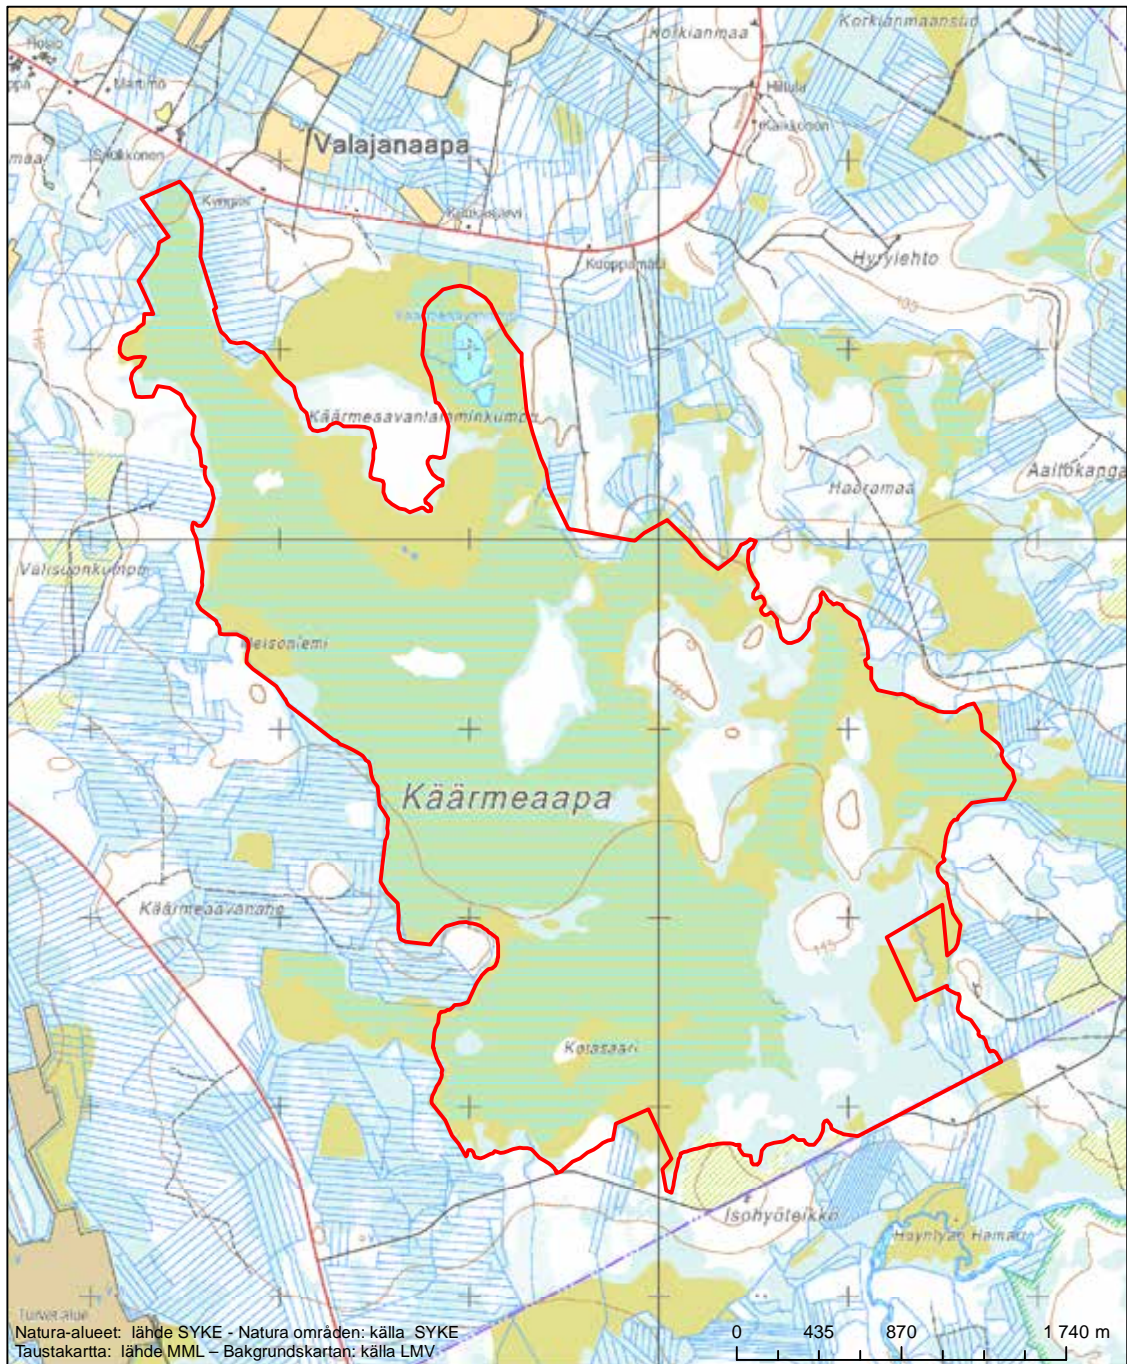

Alueen tunnus/Områdets kod: FI1301606
Alueen nimi: Käärmeaapa
Områdets namn: Käärmeaapa

Erityinen suojelualue (SPA) - Särskilt skyddsområde (SPA)
Erityisten suojelutoimien alue (SAC) - Särskilt bevarandeområde (SAC)