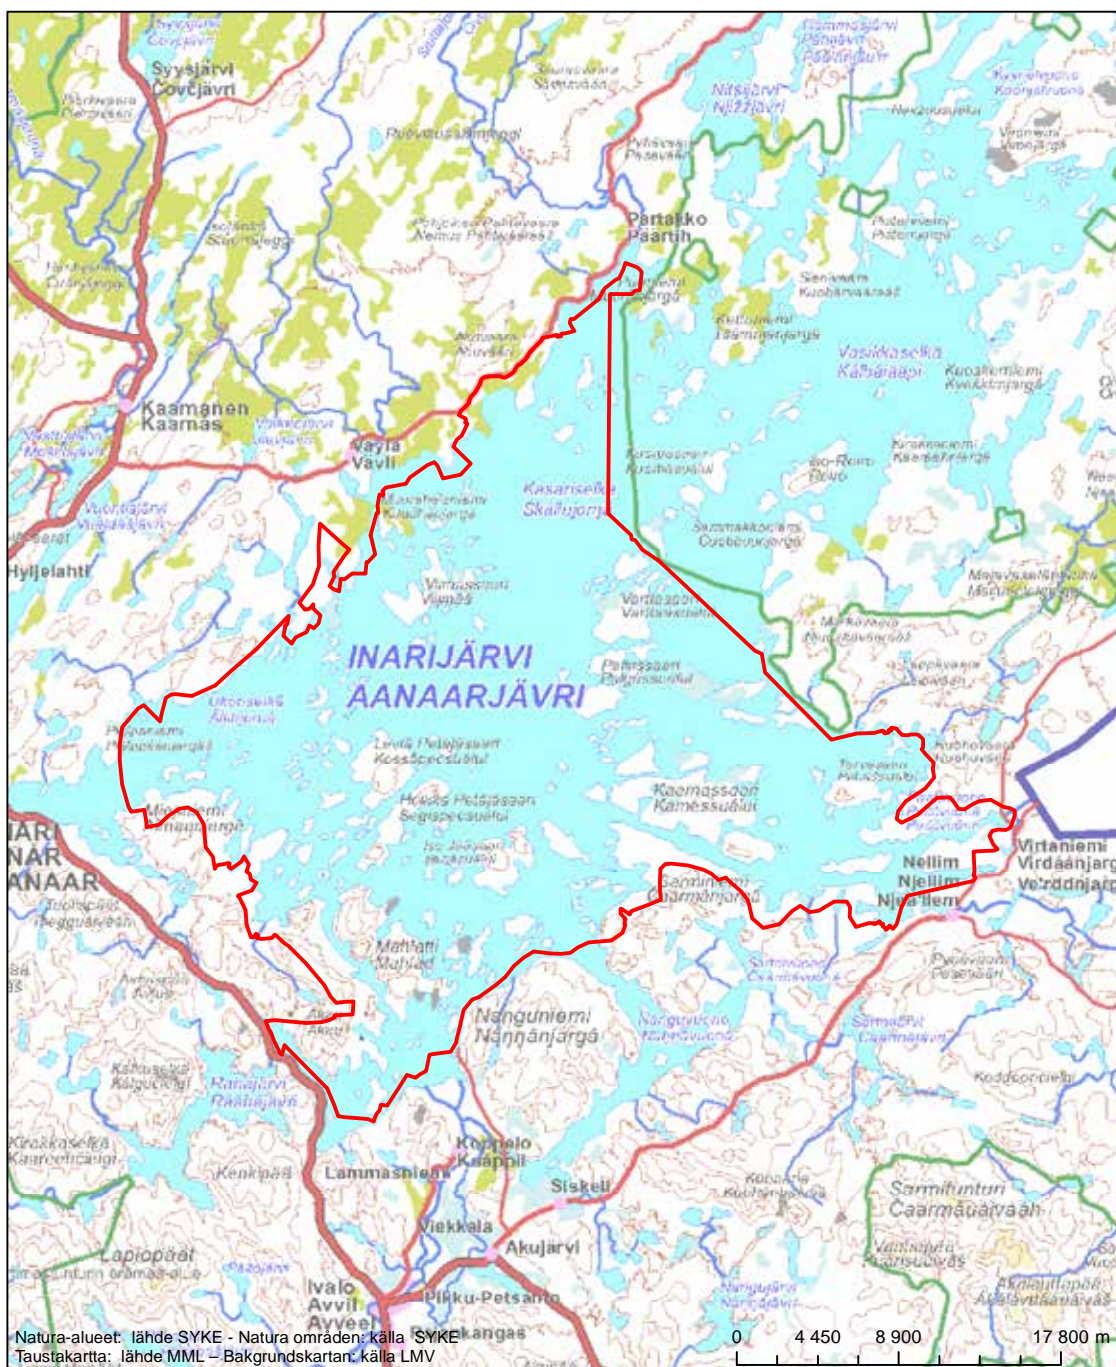

Alueen tunnus/Områdets kod: FI1300212
Alueen nimi: Inarijärvi
Områdets namn: Enare träsk

Erityisten suojelutoimien alue (SAC) - Särskilt bevarandeområde (SAC)