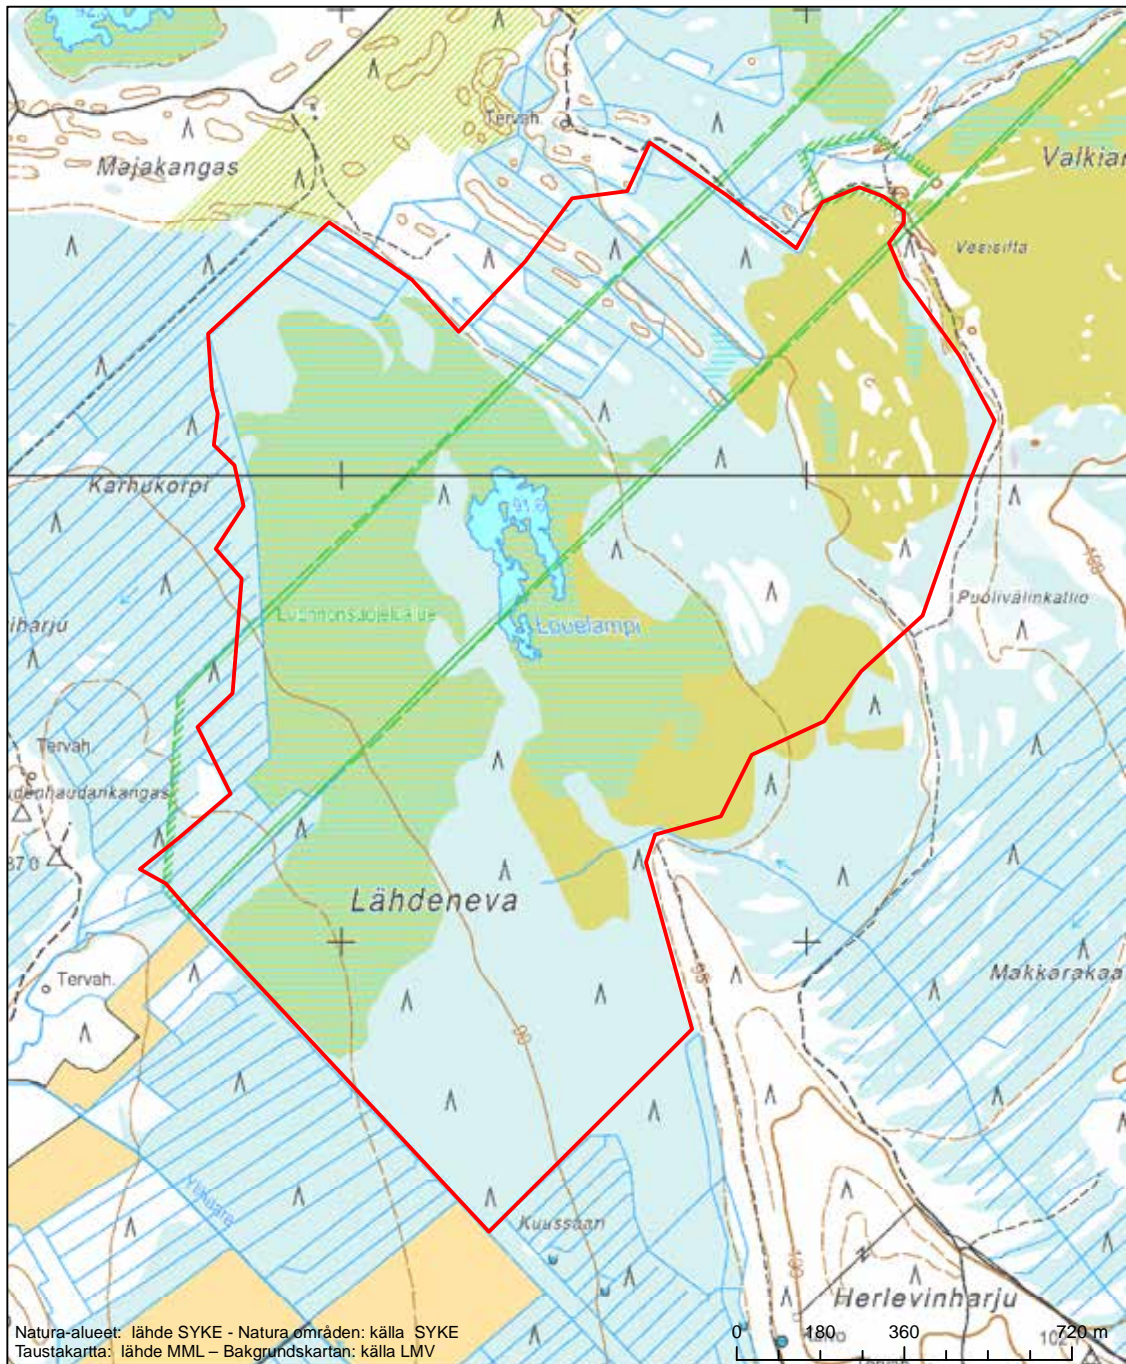

Alueen tunnus/Områdets kod: FI1000036
Alueen nimi: Lähdeneva
Områdets namn: Lähdeneva

Erityinen suojelualue (SPA) - Särskilt skyddsområde (SPA)
Erityisten suojelutoimien alue (SAC) - Särskilt bevarandeområde (SAC)