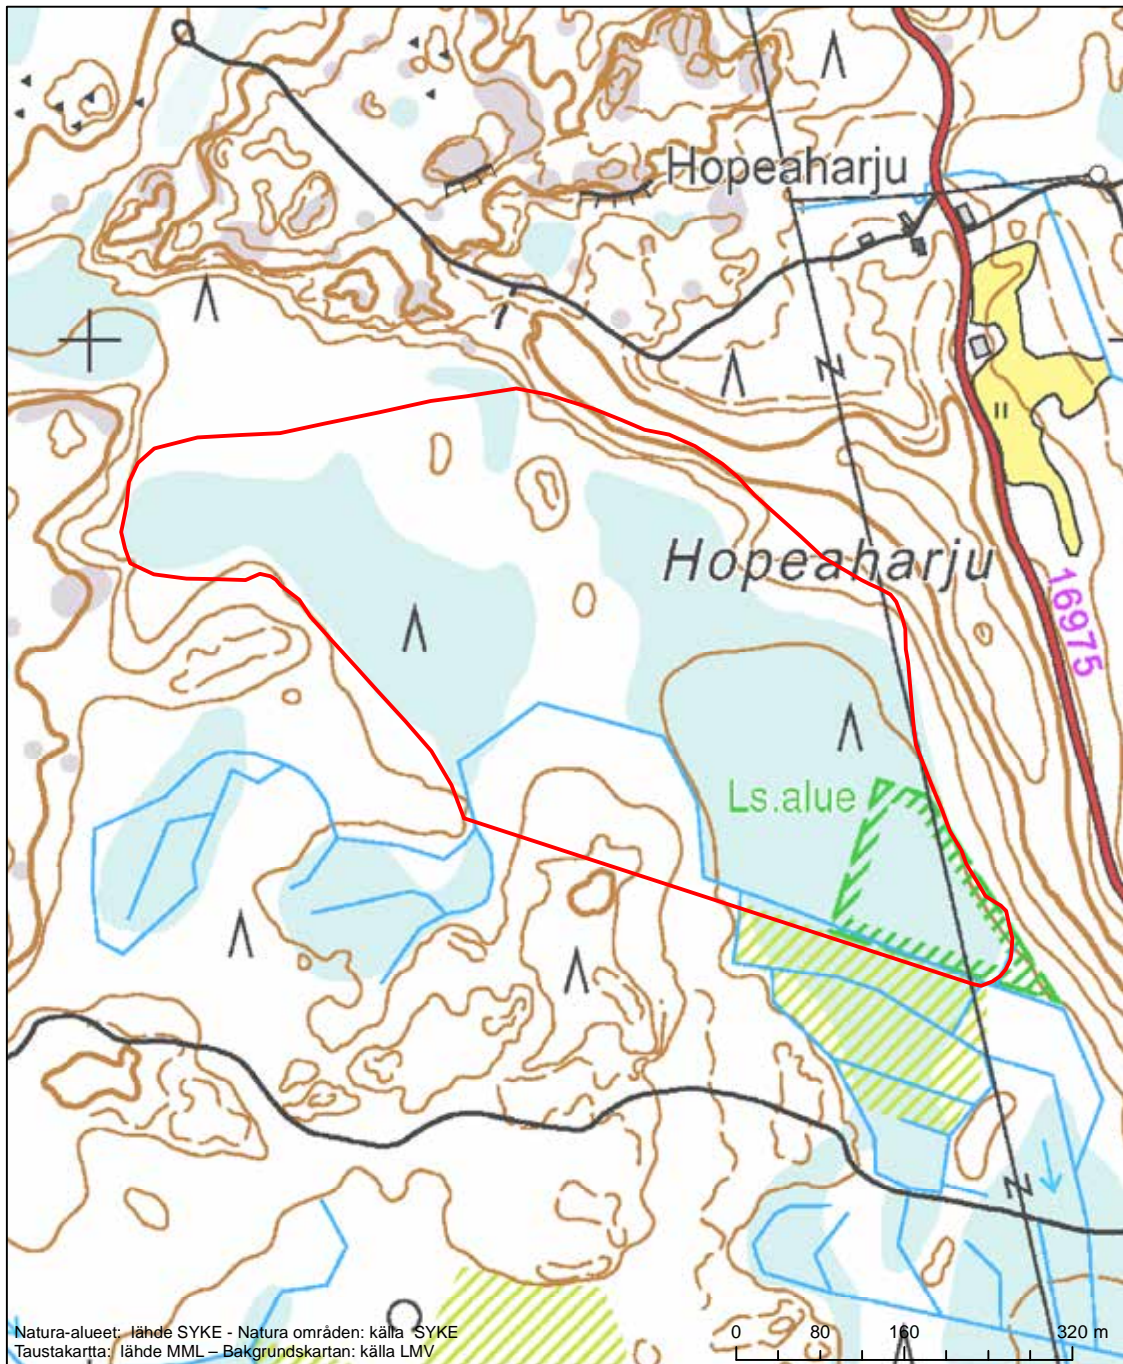

Alueen tunnus/Områdets kod: FI0900049
Alueen nimi: Hopeaharjunkerpi
Områdets namn: Hopeaharjunkerpi

Erityisten suojelutoimien alue (SAC) - Särskilt bevarandeområde (SAC)