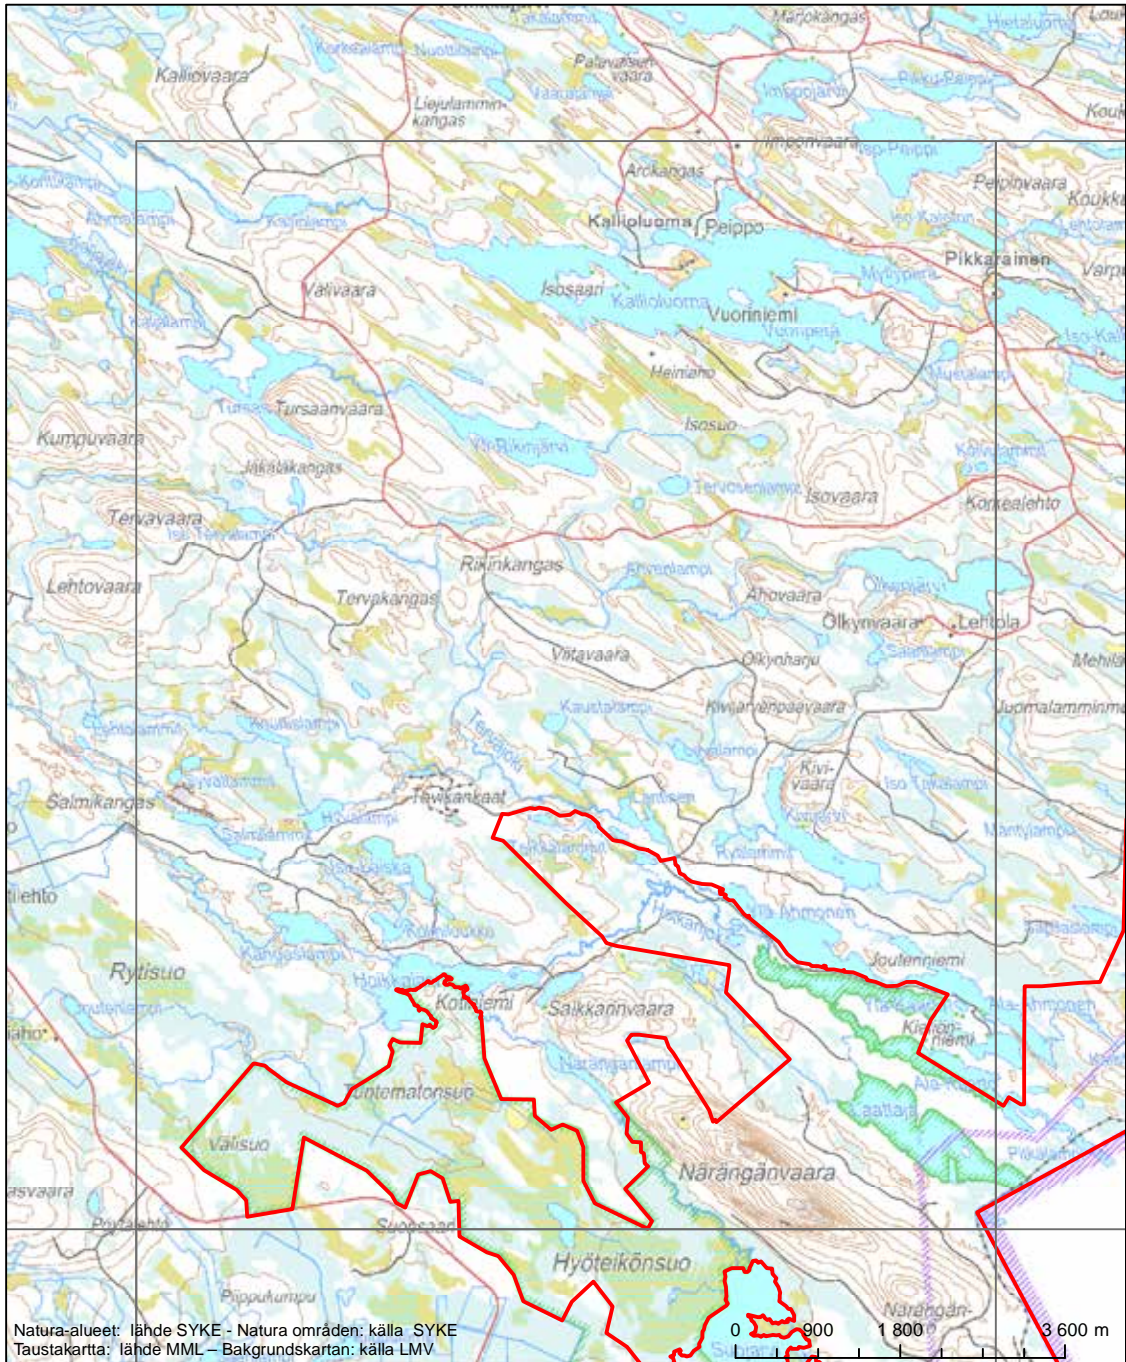

Erityisten suojelutoimien alue (SAC) - Särskilt bevarandeområde (SAC)

Alueen tunnus/Områdets kod: F1101635
 Alueen nimi: Etelä-Kuusamon metsät
 Områdets namn: Gammelskogarna i södra Kuusamo

Erityisten suojelutoimien alue (SAC) - Särskilt bevarandeområde (SAC)
 Erityinen suojelualue (SPA) - Särskilt skyddsområde (SPA)