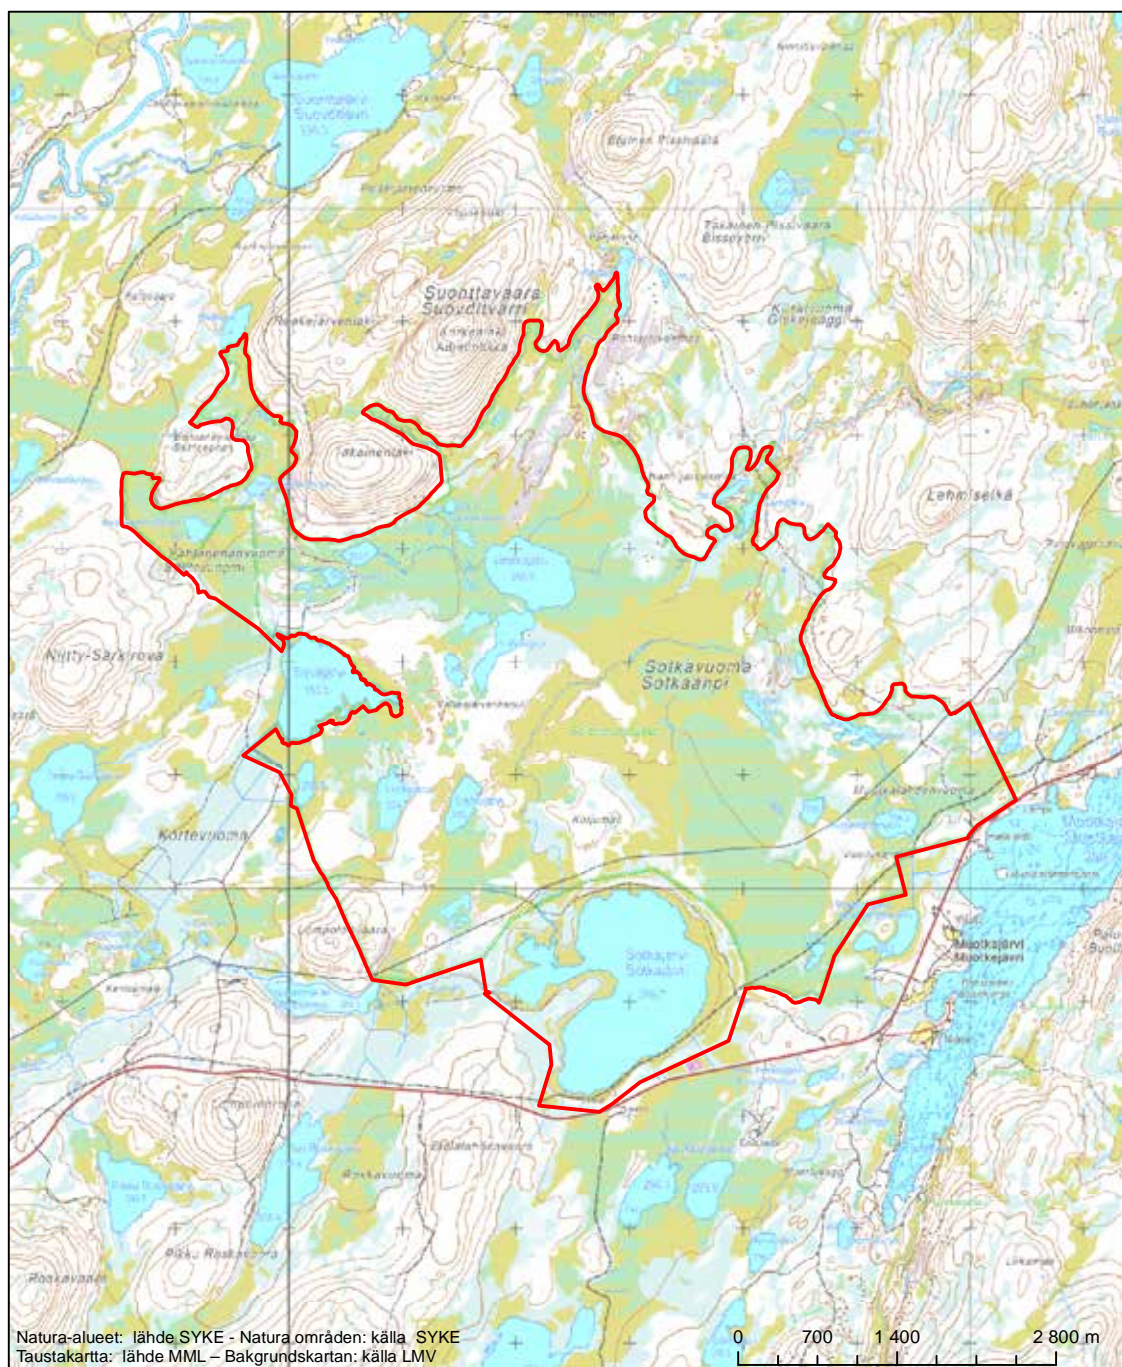

Alueen tunnus/Områdets kod: FI1300111
Alueen nimi: Sotkavuoma
Områdets namn: Sotkavuoma

Erityinen suojelualue (SPA) - Särskilt skyddsområde (SPA)

Erityisten suojelutoimien alue (SAC) - Särskilt bevarandeområde (SAC)