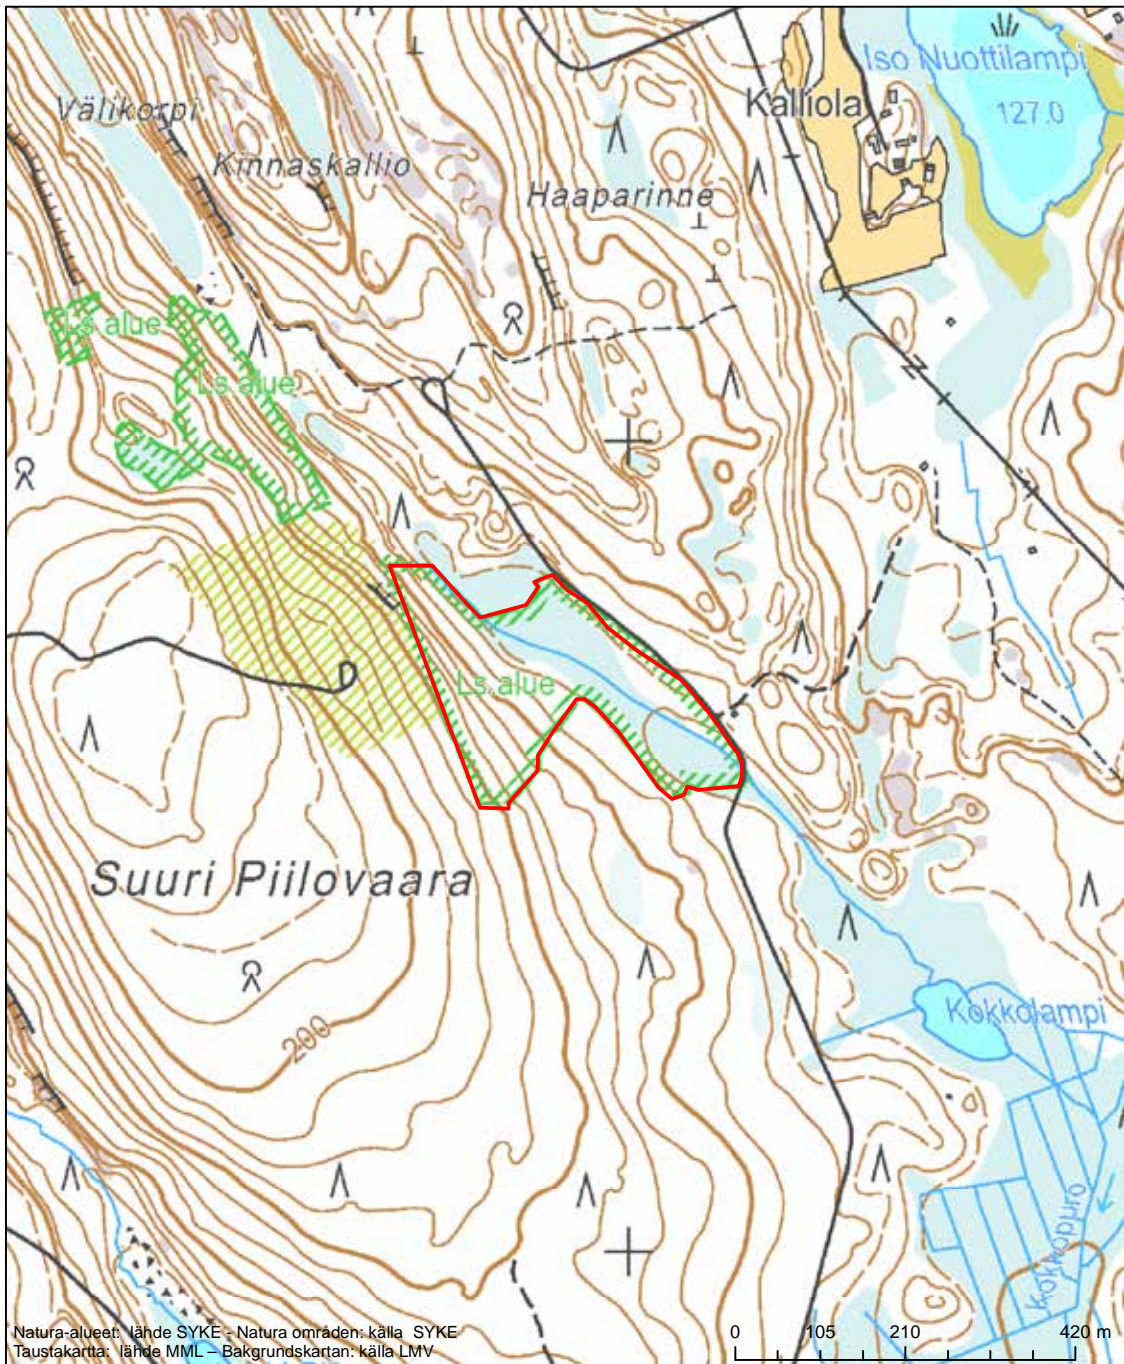

Alueen tunnus/Områdets kod: FI0700106
Alueen nimi: Piilovaaran metsät
Områdets namn: Piilovaara, skog

Erityisten suojelutoimien alue (SAC) - Särskilt bevarandeområde (SAC)