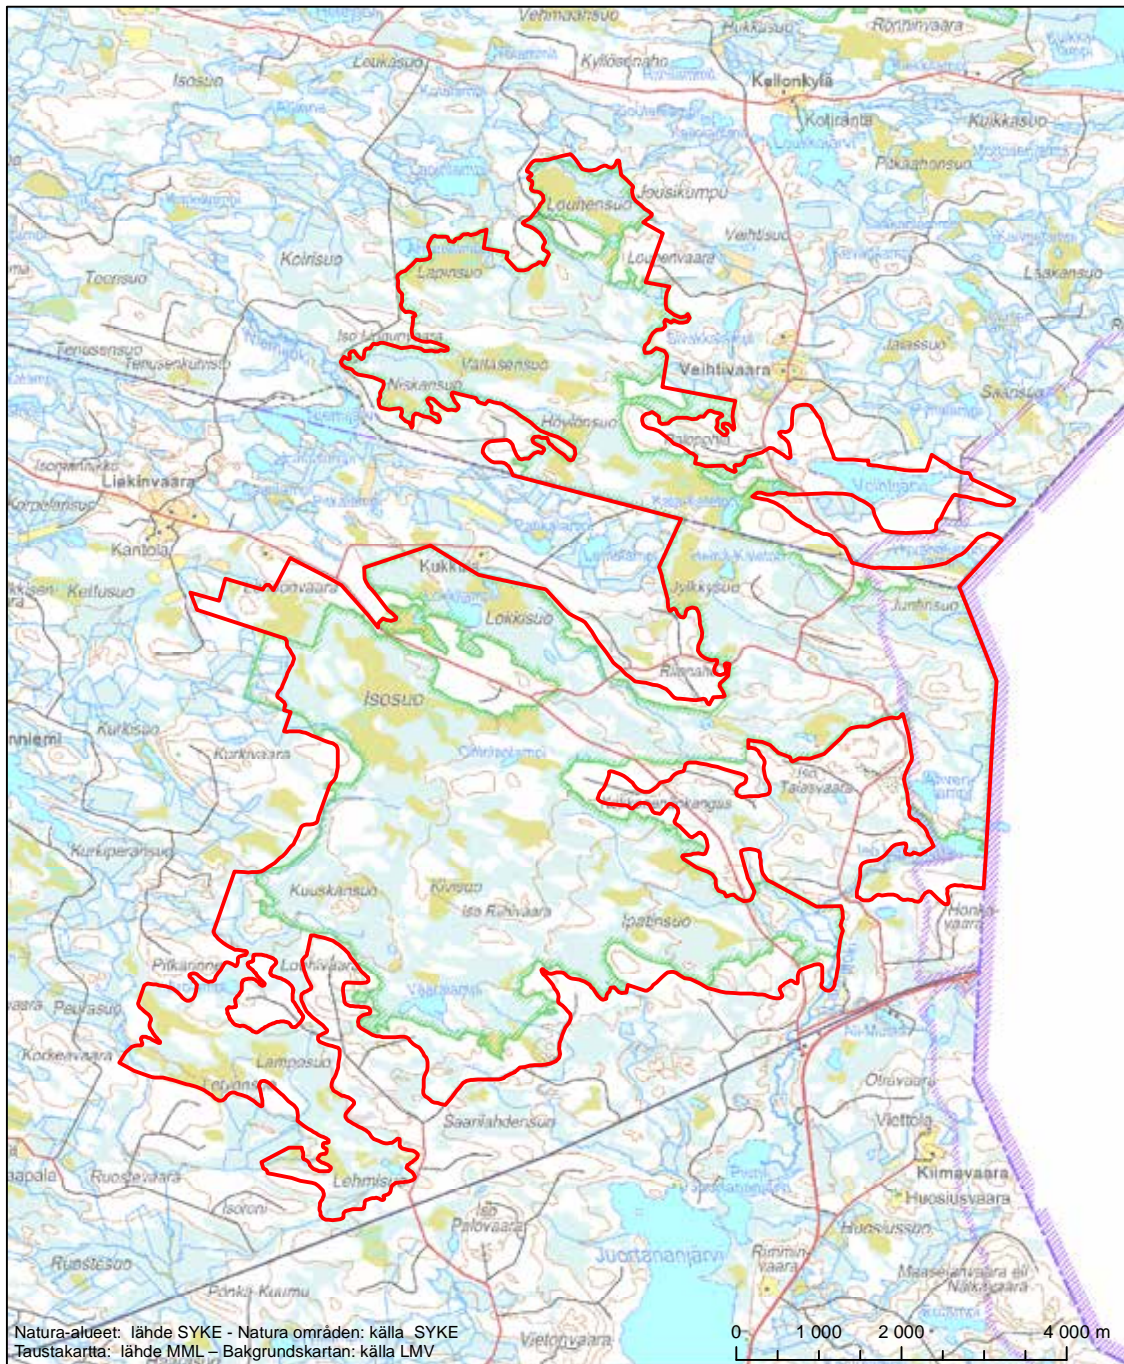

Alueen tunnus/Områdets kod: F11200207
 Alueen nimi: Hevoshuuhdinpuro ja Honkivaara
 Områdets namn: Hevoshuuhdinpuro och Honkivaara

Erityisten suojelutoimien alue (SAC) - Särskilt bevarandeområde (SAC)

Alueen tunnus/Områdets kod: F11200208
 Alueen nimi: Juortanansalon alue
 Områdets namn: Juortanansaloområdet