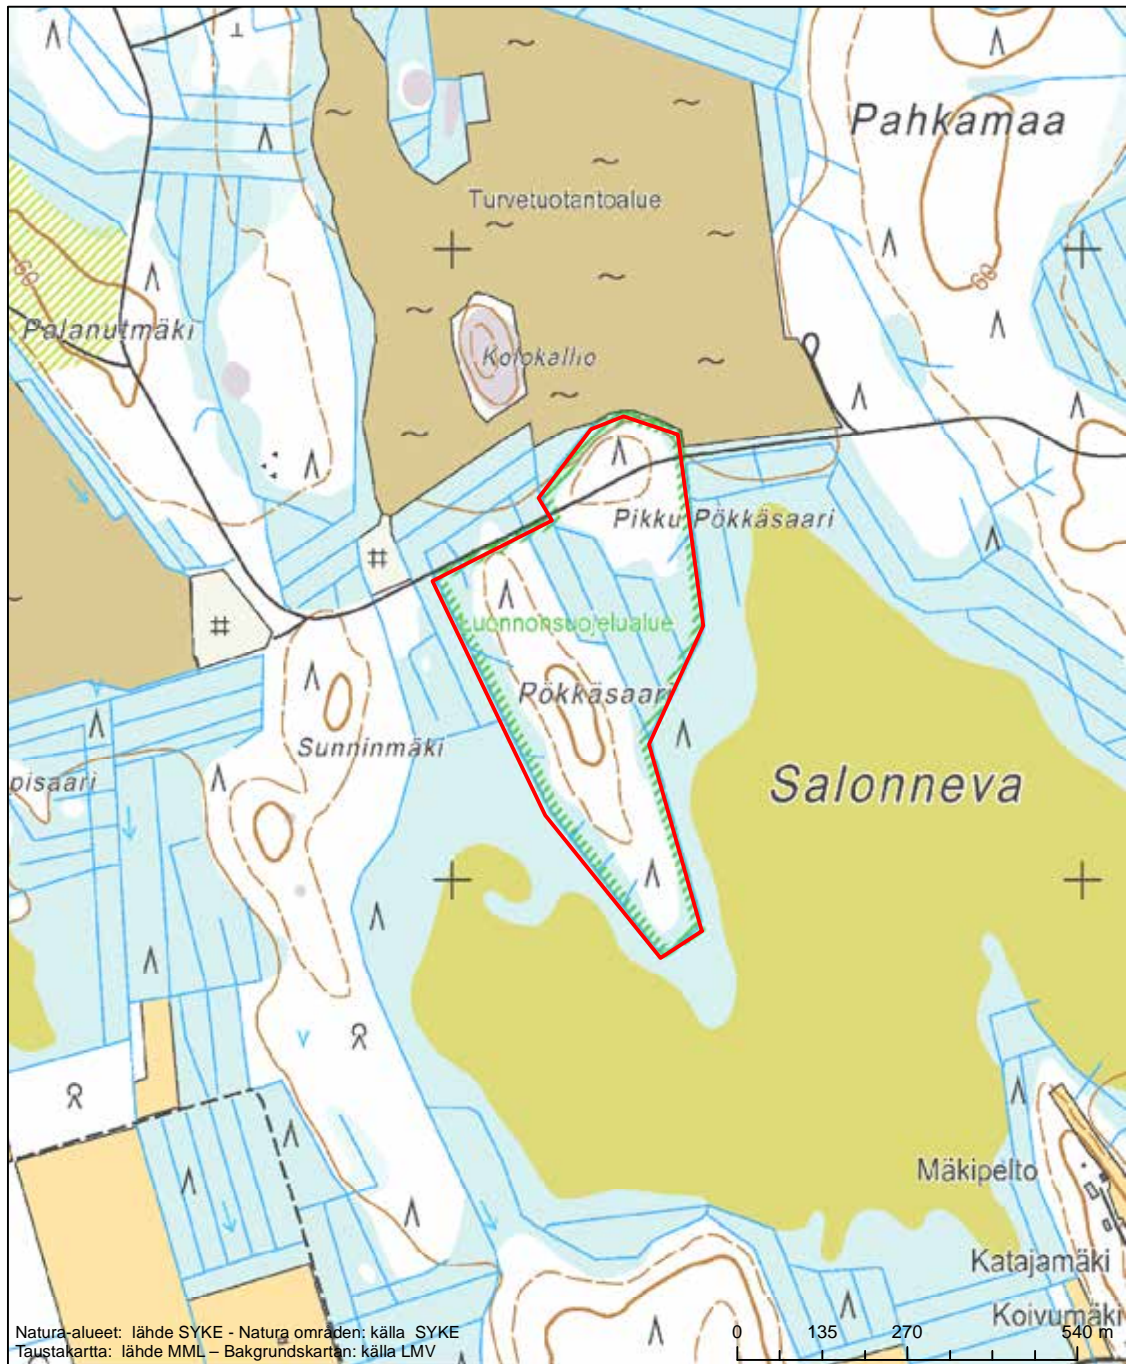

Alueen tunnus/Områdets kod: FI0800156
Alueen nimi: Pökkäsaaret
Områdets namn: Pökkäsaaret

Erityisten suojelutoimien alue (SAC) - Särskilt bevarandeområde (SAC)