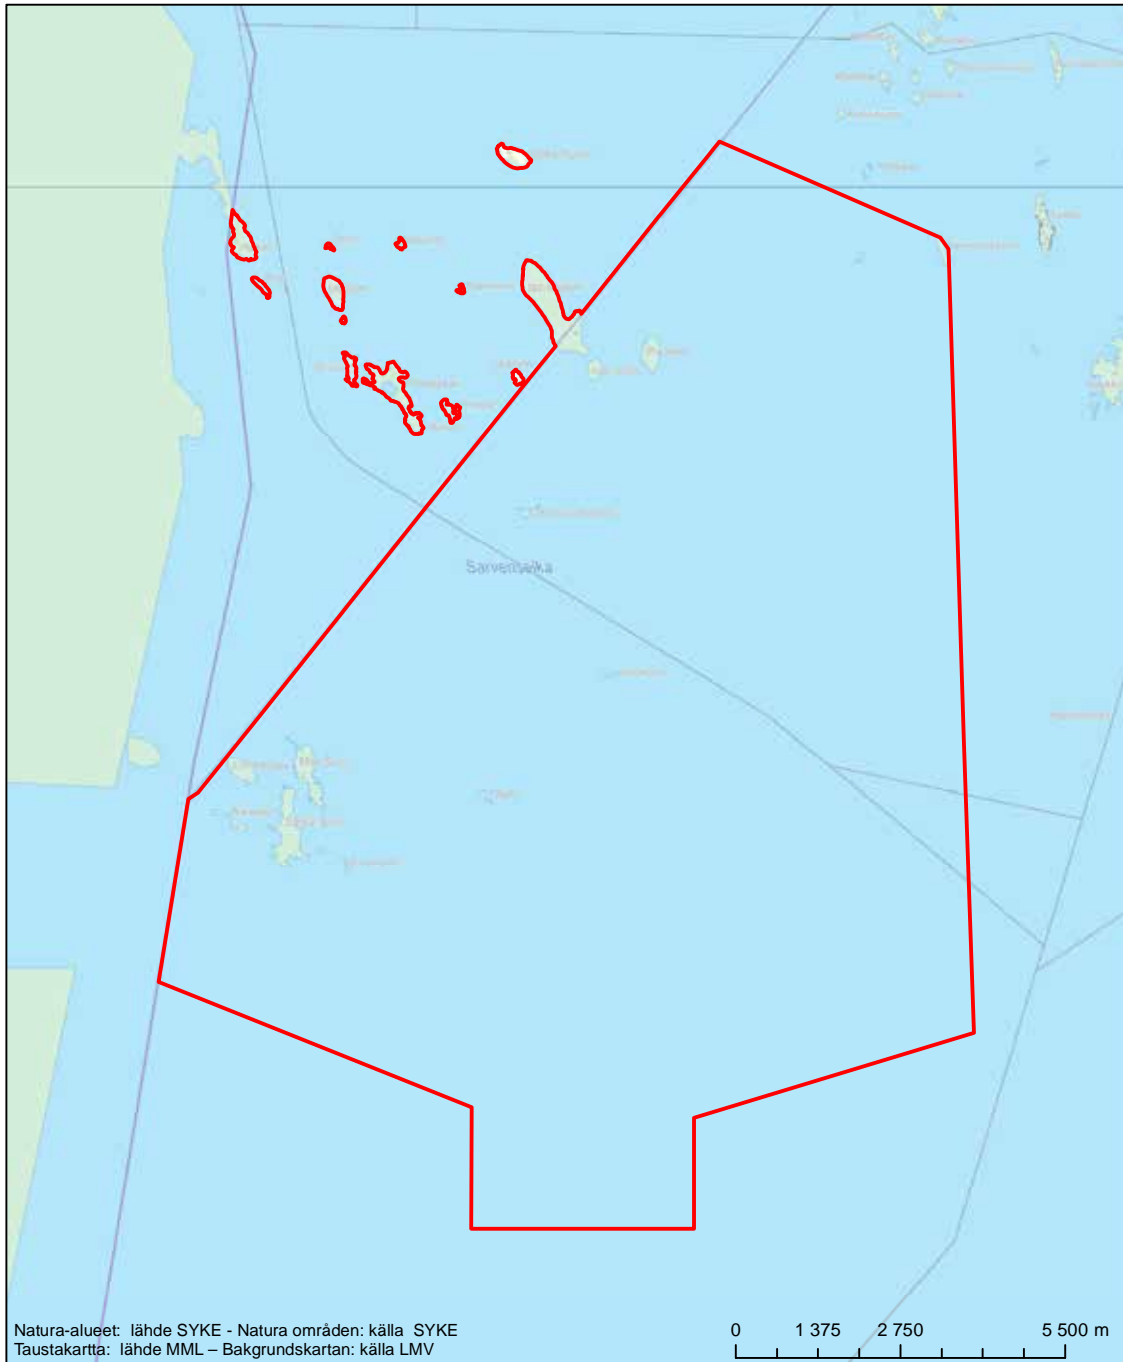

Alueen tunnus/Områdets kod: FI1300301
Alueen nimi: Perämeren kansallispuisto
Områdets namn: Bottenvikens nationalpark

Erityisten suojelutoimien alue (SAC) - Särskilt bevarandeområde (SAC)