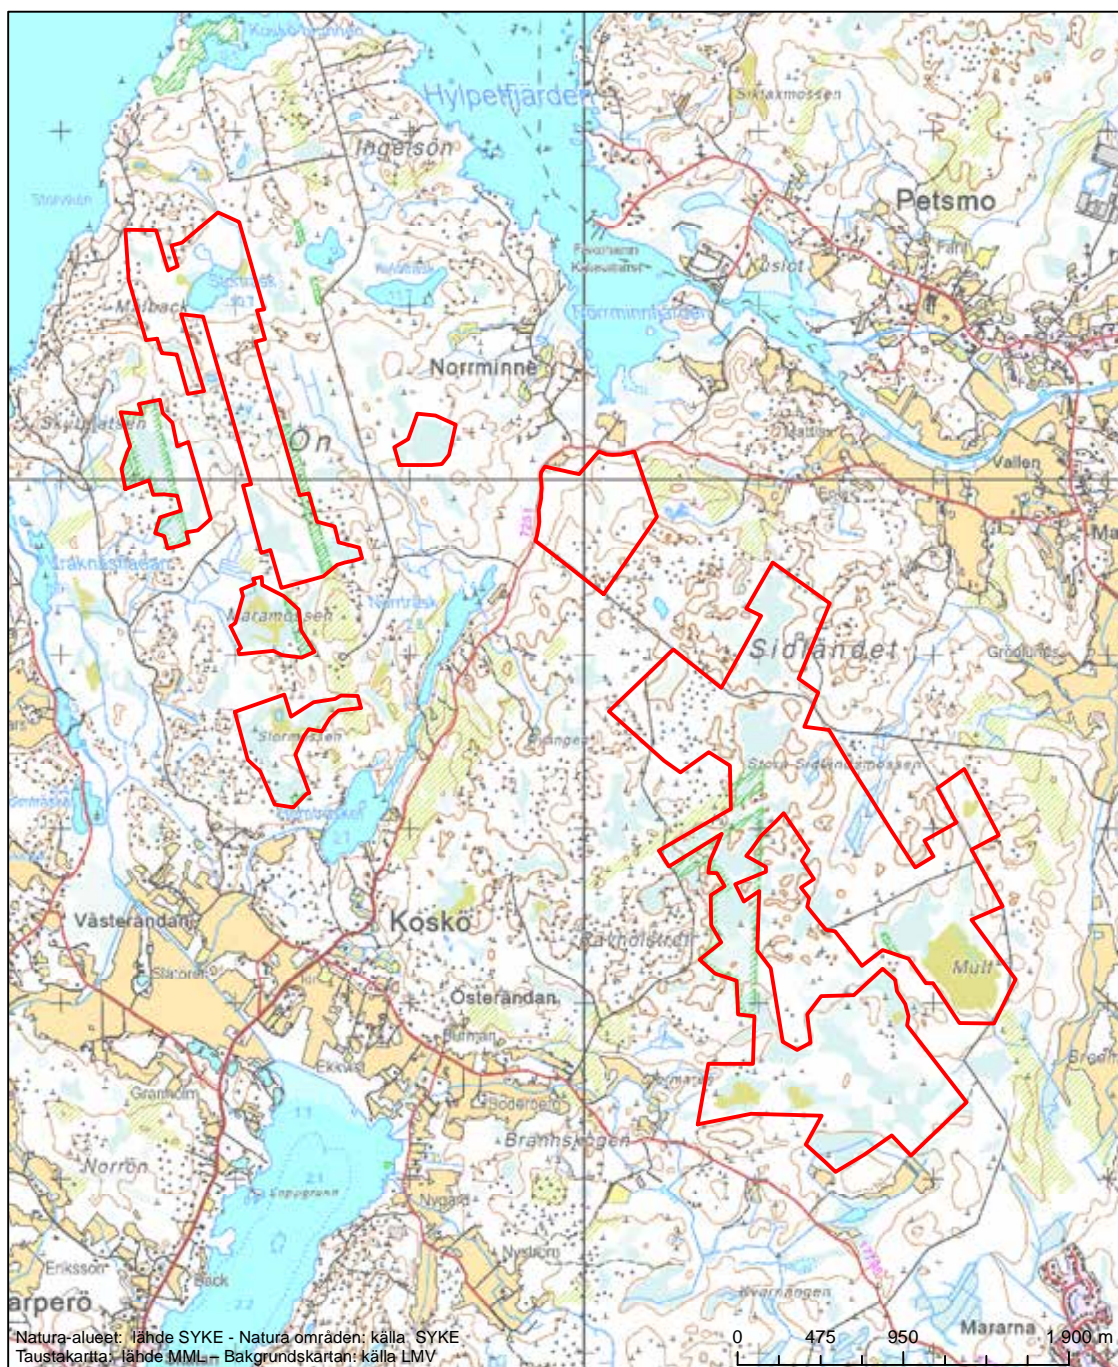

Erityinen suojelualue (SPA) - Särskilt skyddsområde (SPA)
 Erityisten suojelutoimien alue (SAC) - Särskilt bevarandeområde (SAC)

Alueen tunnus/Områdets kod: FI0800096
 Alueen nimi: Sidlandet
 Områdets namn: Sidlandet