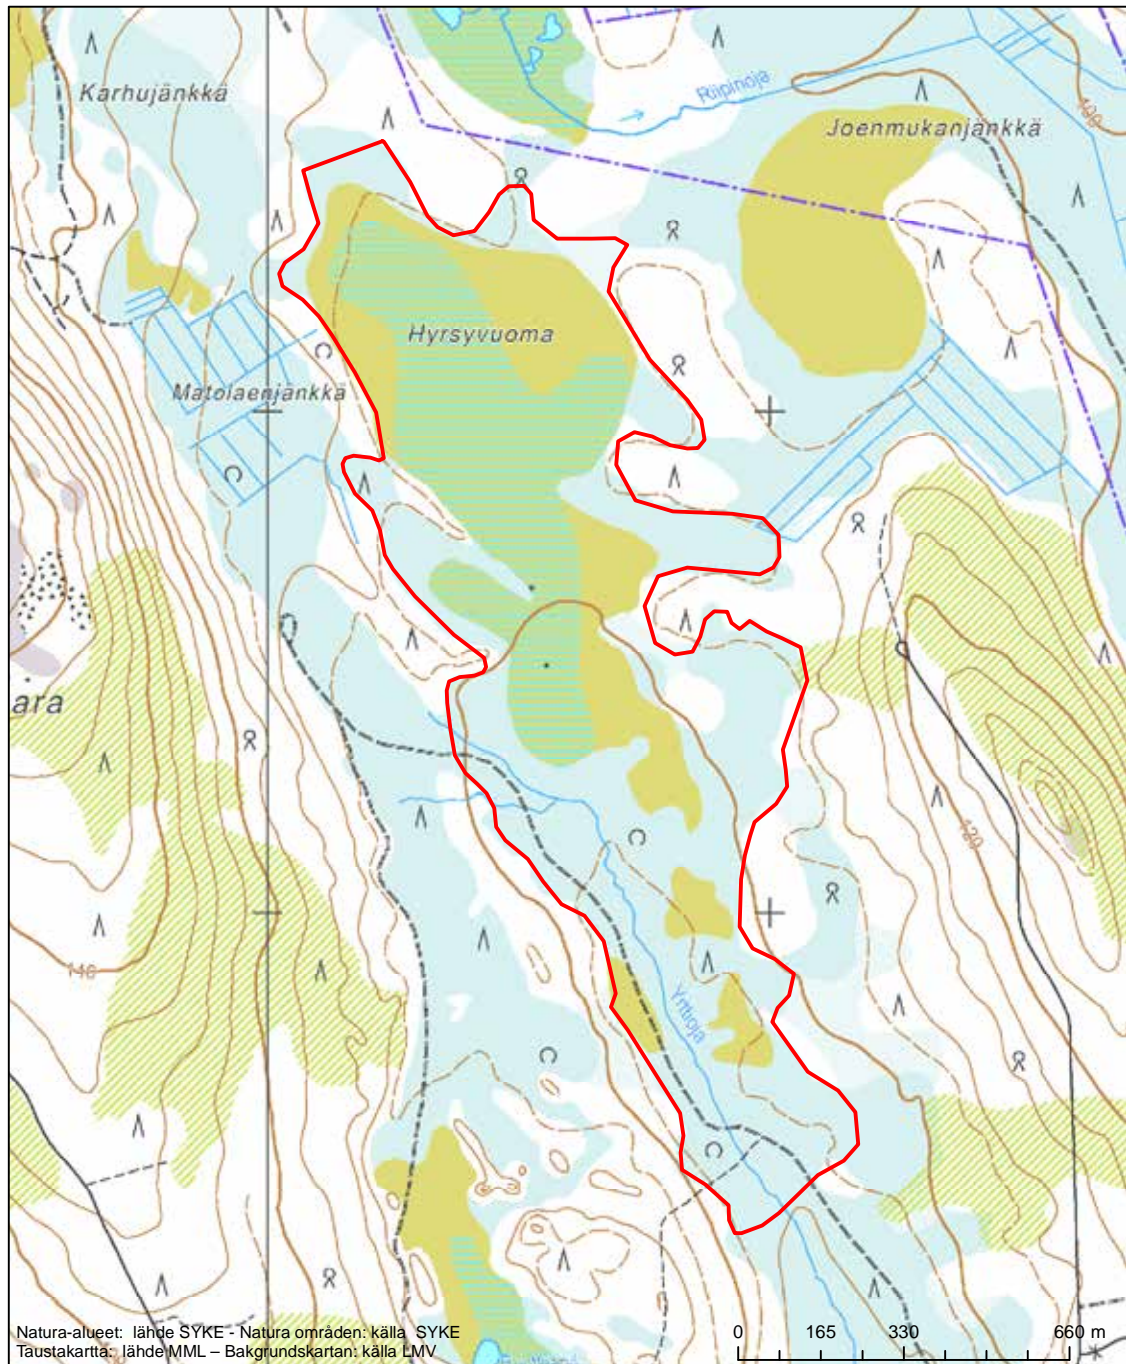

Alueen tunnus/Områdets kod: FI1301002
Alueen nimi: Hyrsyvuoma
Områdets namn: Hyrsyvuoma

Eriyisten suojelutoimien alue (SAC) - Särskilt bevarandeområde (SAC)