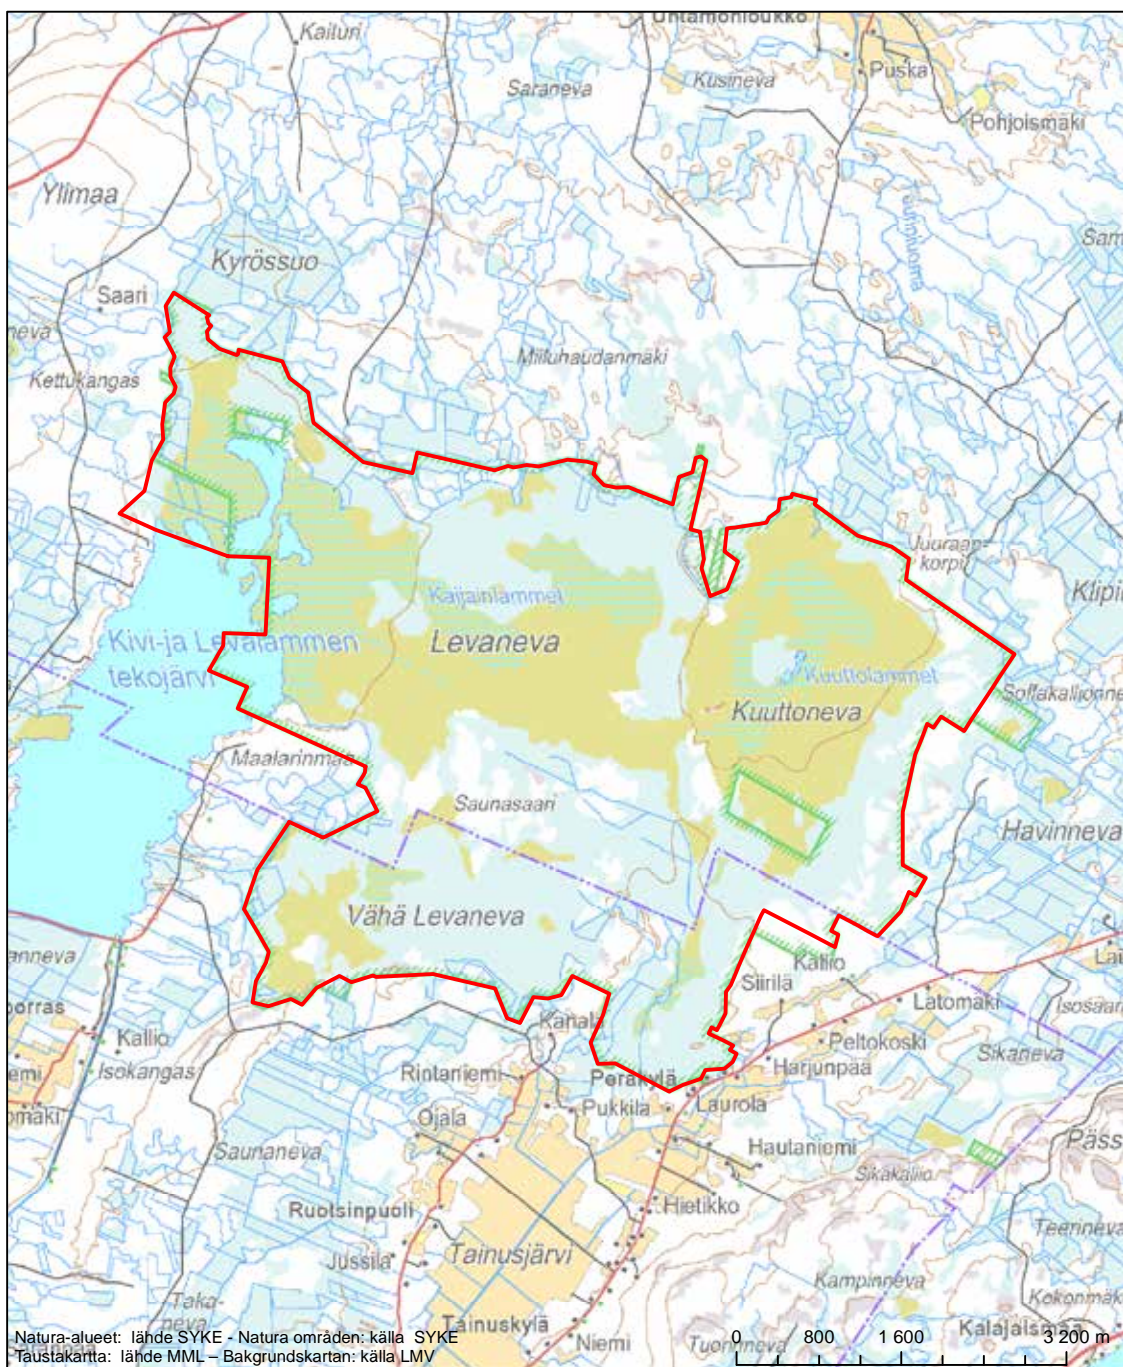

Alueen tunnus/Områdets kod: FI0800032
Alueen nimi: Levaneva
Områdets namn: Levaneva

Erityinen suojelualue (SPA) - Särskilt skyddsområde (SPA)

Erityisten suojelutoimien alue (SAC) - Särskilt bevarandeområde (SAC)