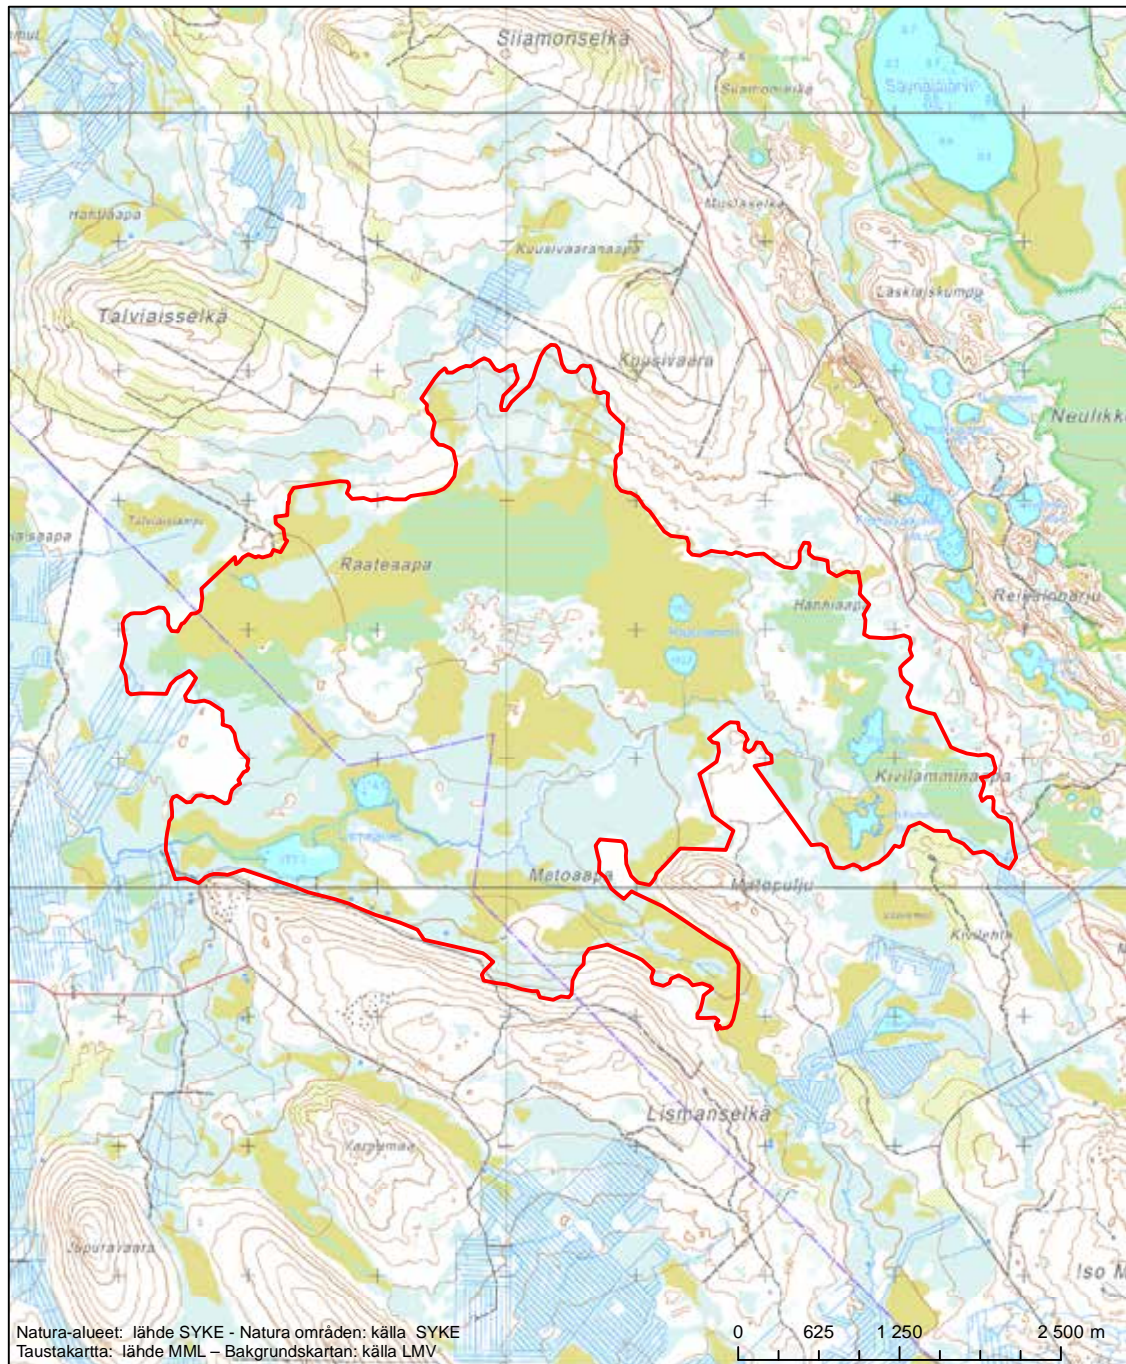

Alueen tunnus/Områdets kod: FI1300906
Alueen nimi: Raateaapa
Områdets namn: Raateaapa

Erityisten suojelutoimien alue (SAC) - Särskilt bevarandeområde (SAC)