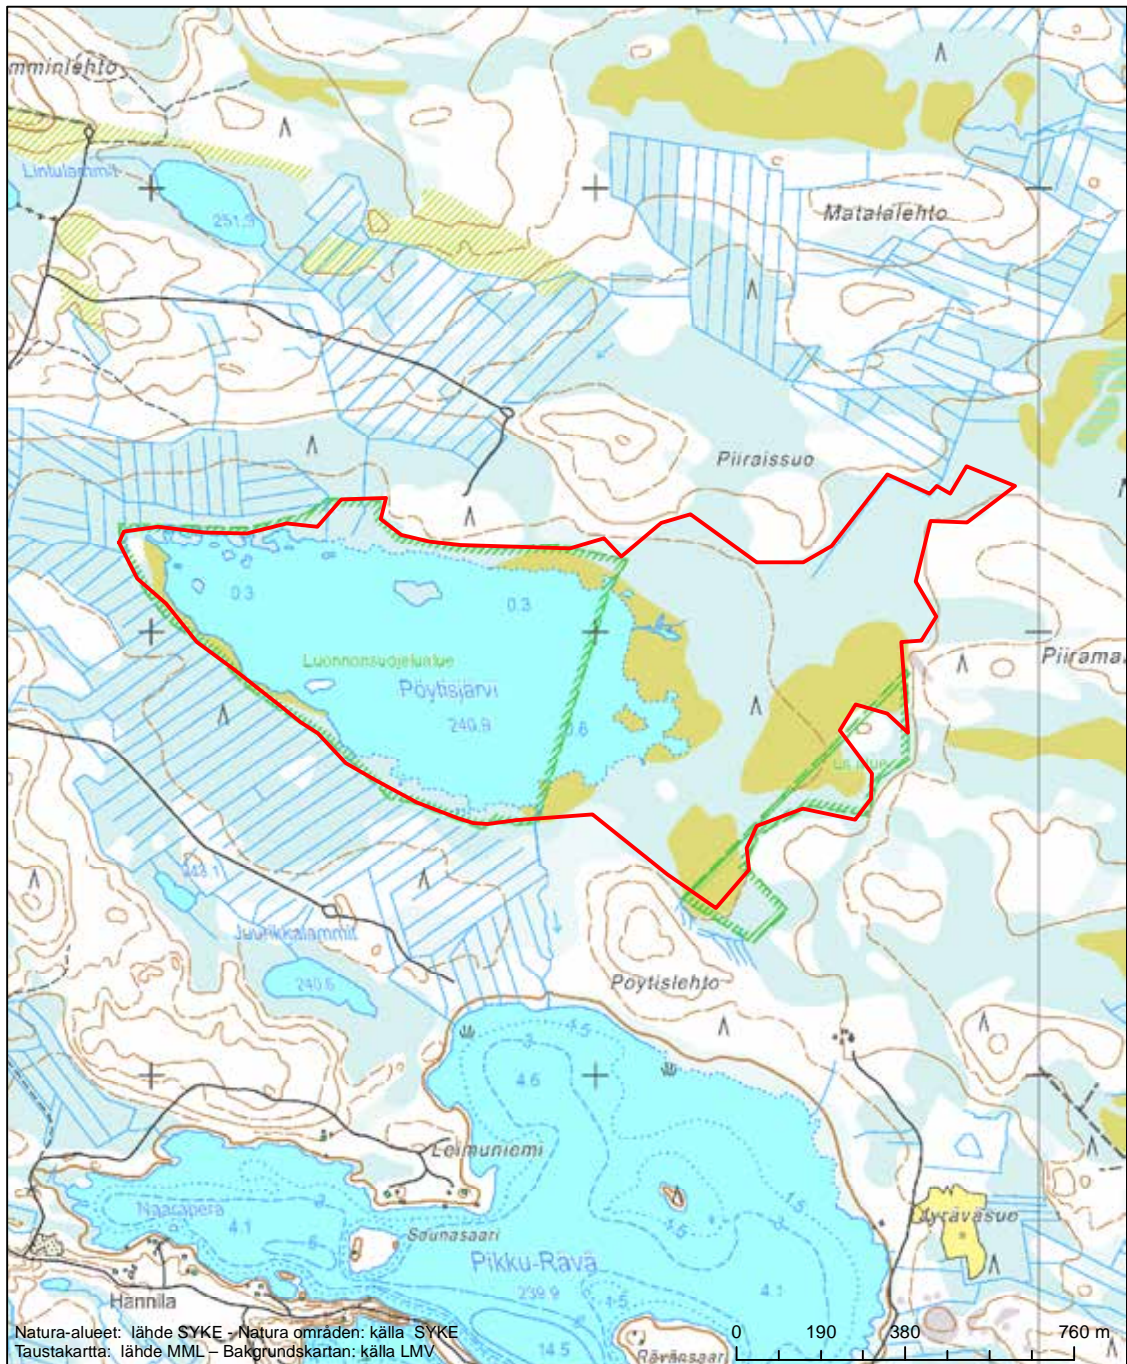

Alueen tunnus/Områdets kod: FI1101640

Alueen nimi: Pöytisjärvi

Områdets namn: Pöytisjärvi

Erityinen suojelualue (SPA) - Särskilt skyddsområde (SPA)