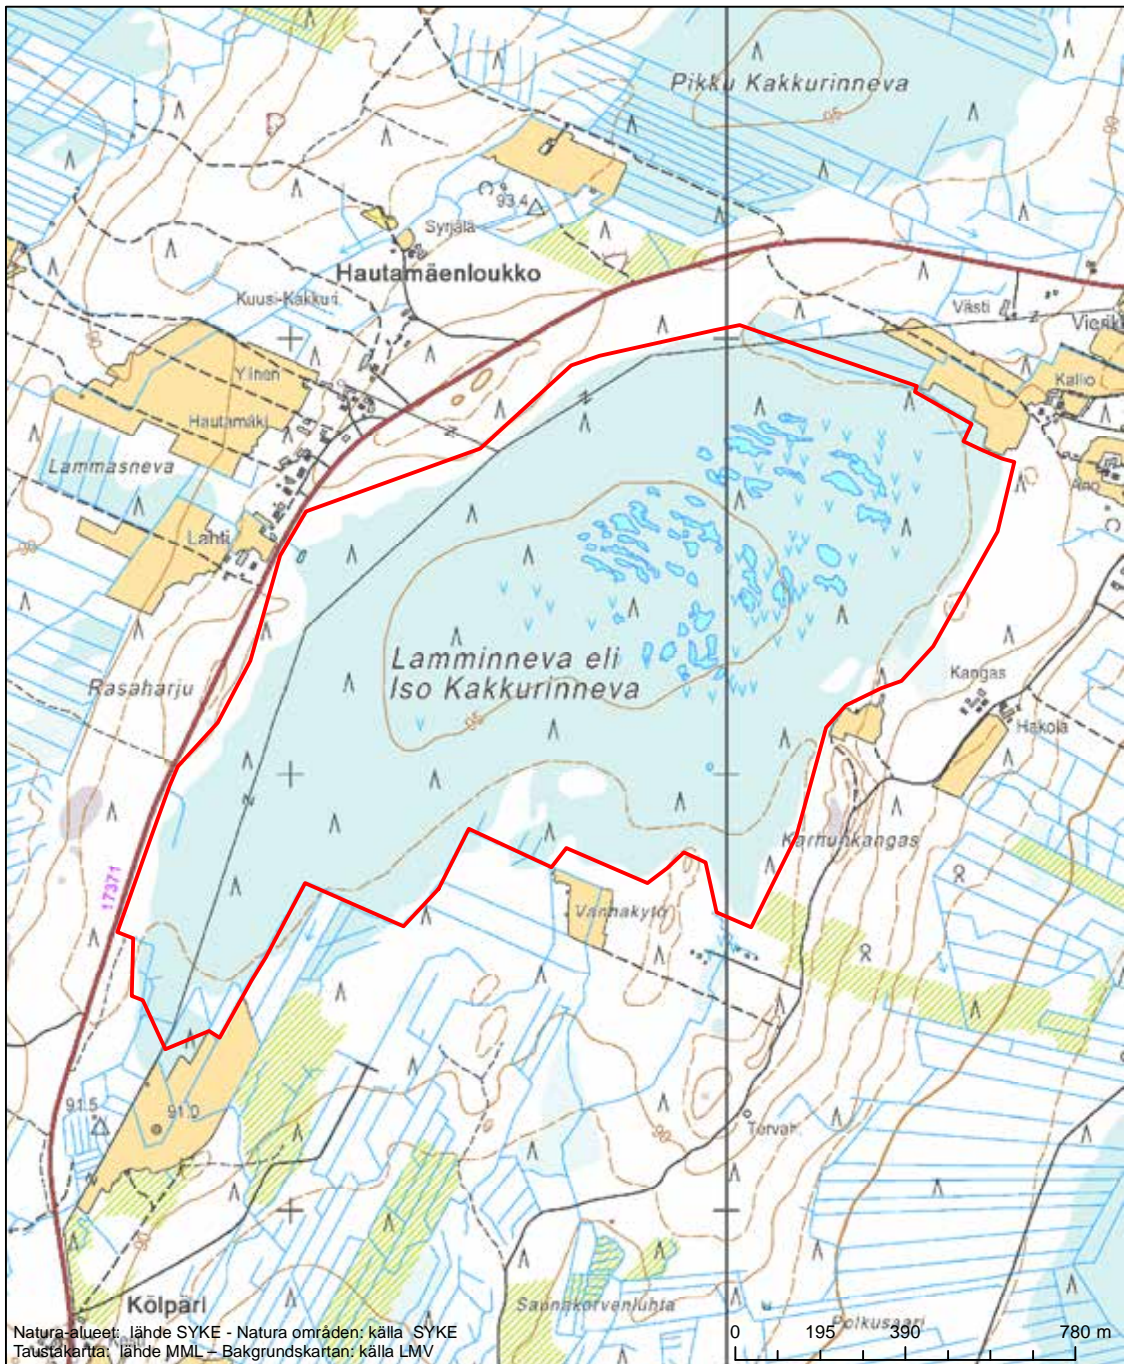

Alueen tunnus/Områdets kod: FI0800017
Alueen nimi: Iso Kakkurinneva
Områdets namn: Iso Kakkurinneva

Erityisten suojelutoimien alue (SAC) - Särskilt bevarandeområde (SAC)