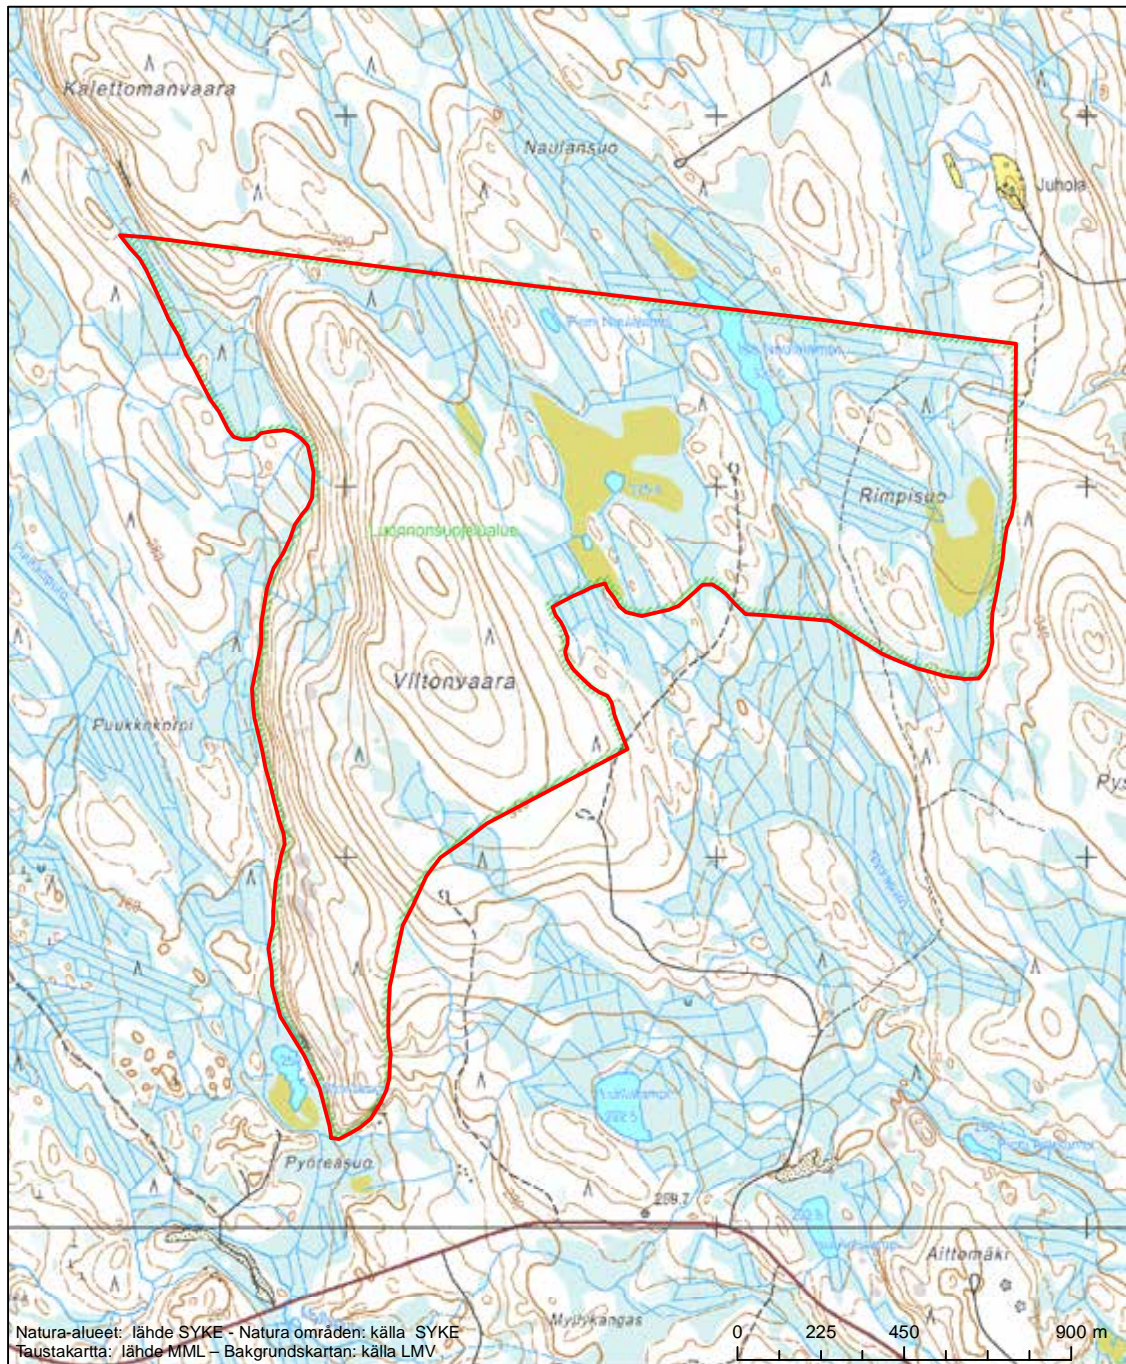

Alueen tunnus/Områdets kod: FI1200624
Alueen nimi: Viltovaara
Områdets namn: Viltovaara

Erityisten suojelutoimien alue (SAC) - Särskilt bevarandeområde (SAC)