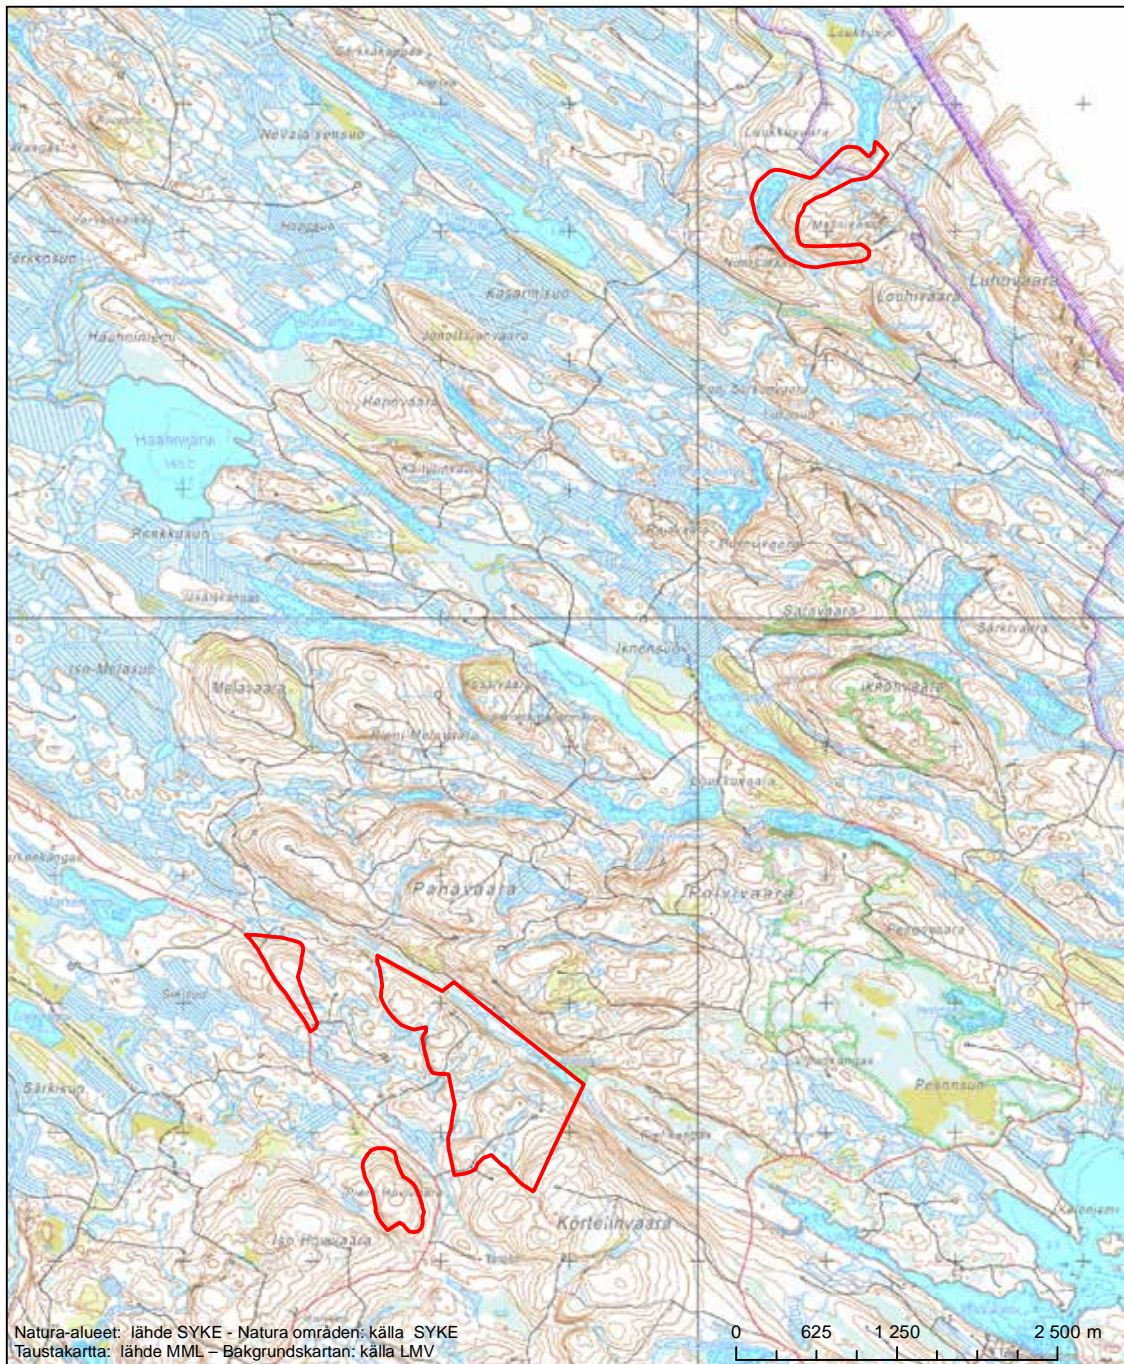

Alueen tunnus/Områdets kod: FI0700080
Alueen nimi: Sinivaara - Massivaara
Områdets namn: Sinivaara-Massivaara

Eriyisten suojelutoimien alue (SAC) - Särskilt bevarandeområde (SAC)