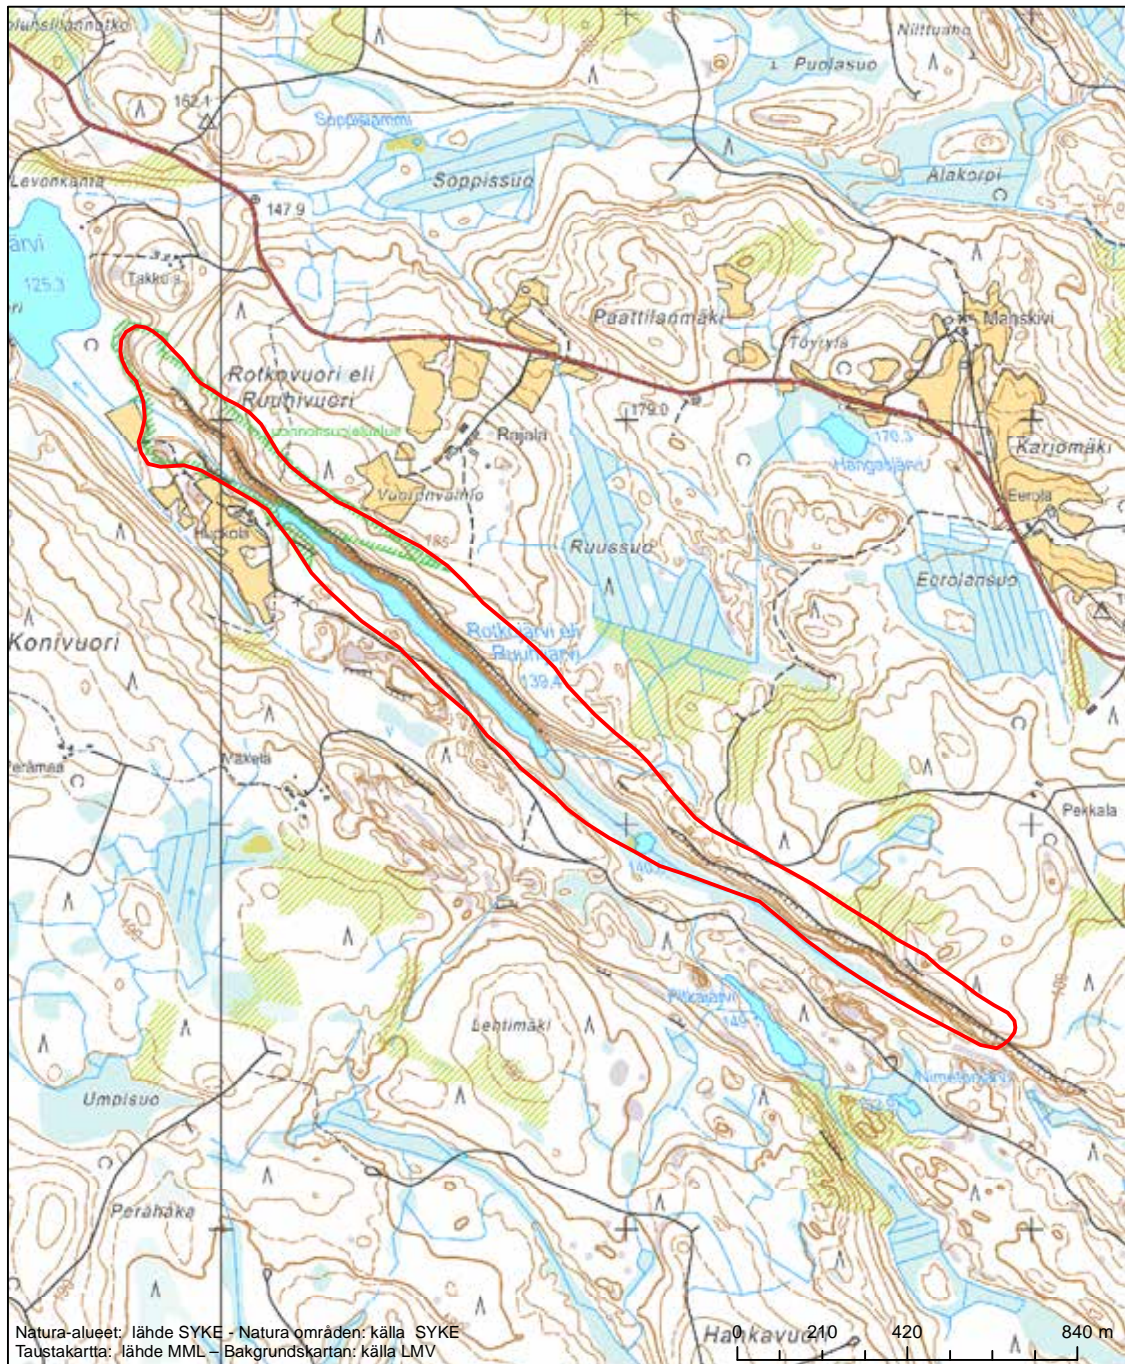

Alueen tunnus/Områdets kod: FI0900100
Alueen nimi: Rotkivuoren alue
Områdets namn: Rotkivuoriområdet

Erityisten suojelutoimien alue (SAC) - Särskilt bevarandeområde (SAC)