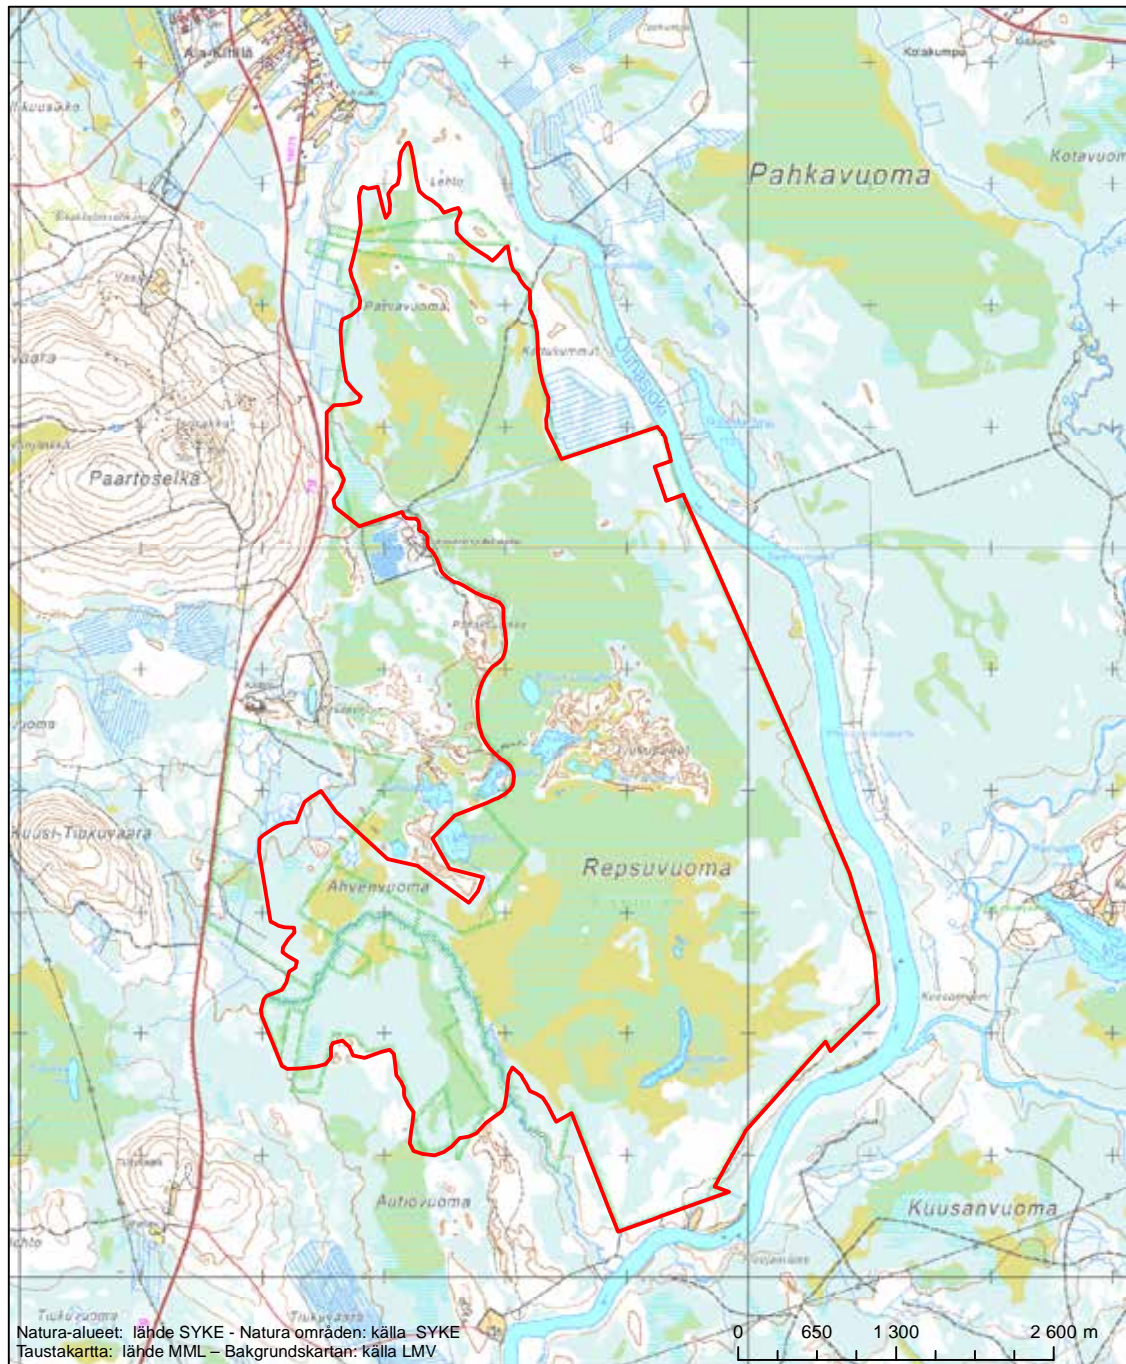

Alueen tunnus/Områdets kod: FI1300603
Alueen nimi: Ahvenvuoma
Områdets namn: Ahvenvuoma

Eriyisten suojelutoimien alue (SAC) - Särskilt bevarandeområde (SAC)