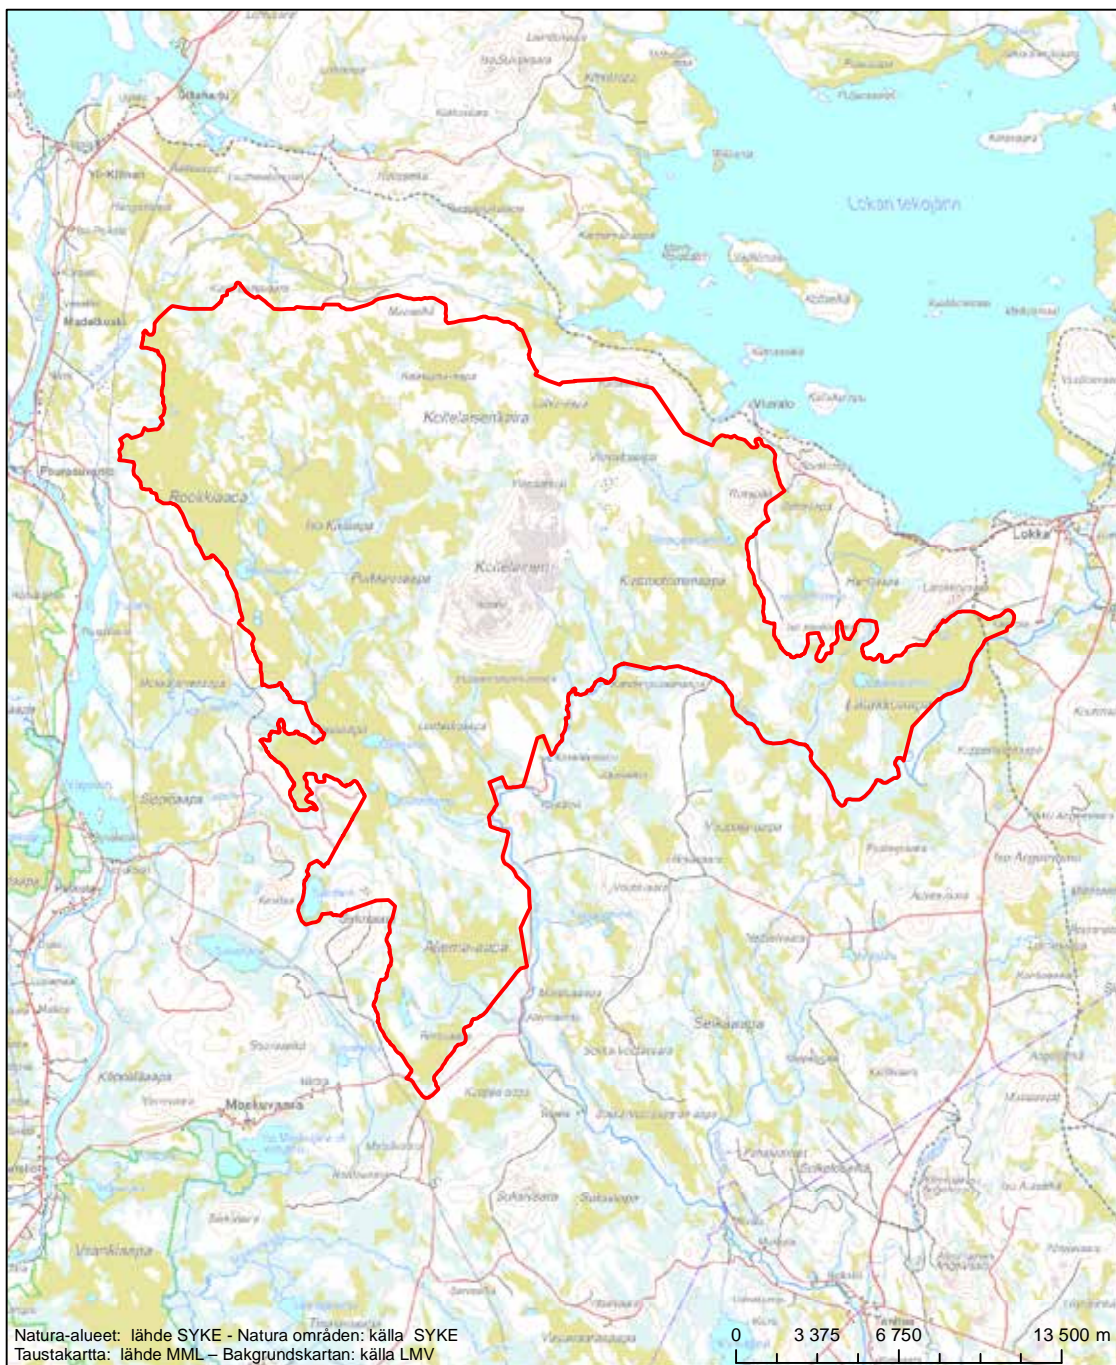

Områdets namn: Kulvako

Erityinen suojelualue (SPA) - Särskilt skyddsområde (SPA)

Erityisten suojelutoimien alue (SAC) - Särskilt bevarandeområde (SAC)

Alueen tunnus/Områdets kod: FI1301716
 Alueen nimi: Koitelainen
 Områdets namn: Koitelainen