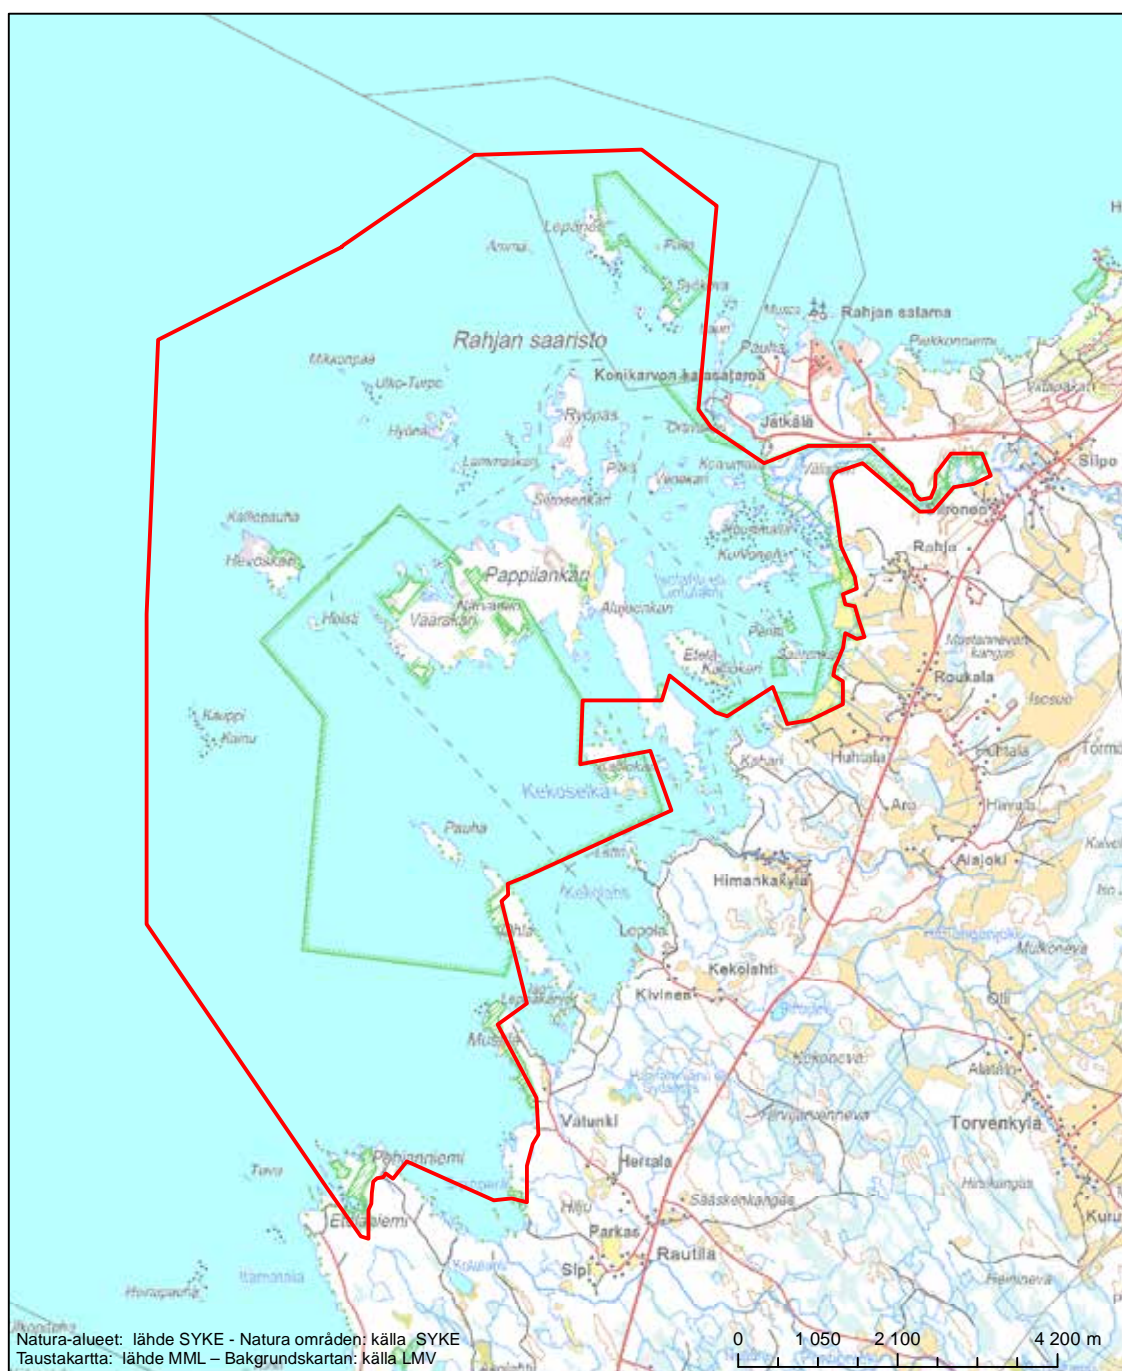

Alueen tunnus/Områdets kod: FI1000005
Alueen nimi: Rahjan saaristo
Områdets namn: Rahja skärgård

Erityinen suojelualue (SPA) - Särskilt skyddsområde (SPA)

Erityisten suojelutoimien alue (SAC) - Särskilt bevarandeområde (SAC)