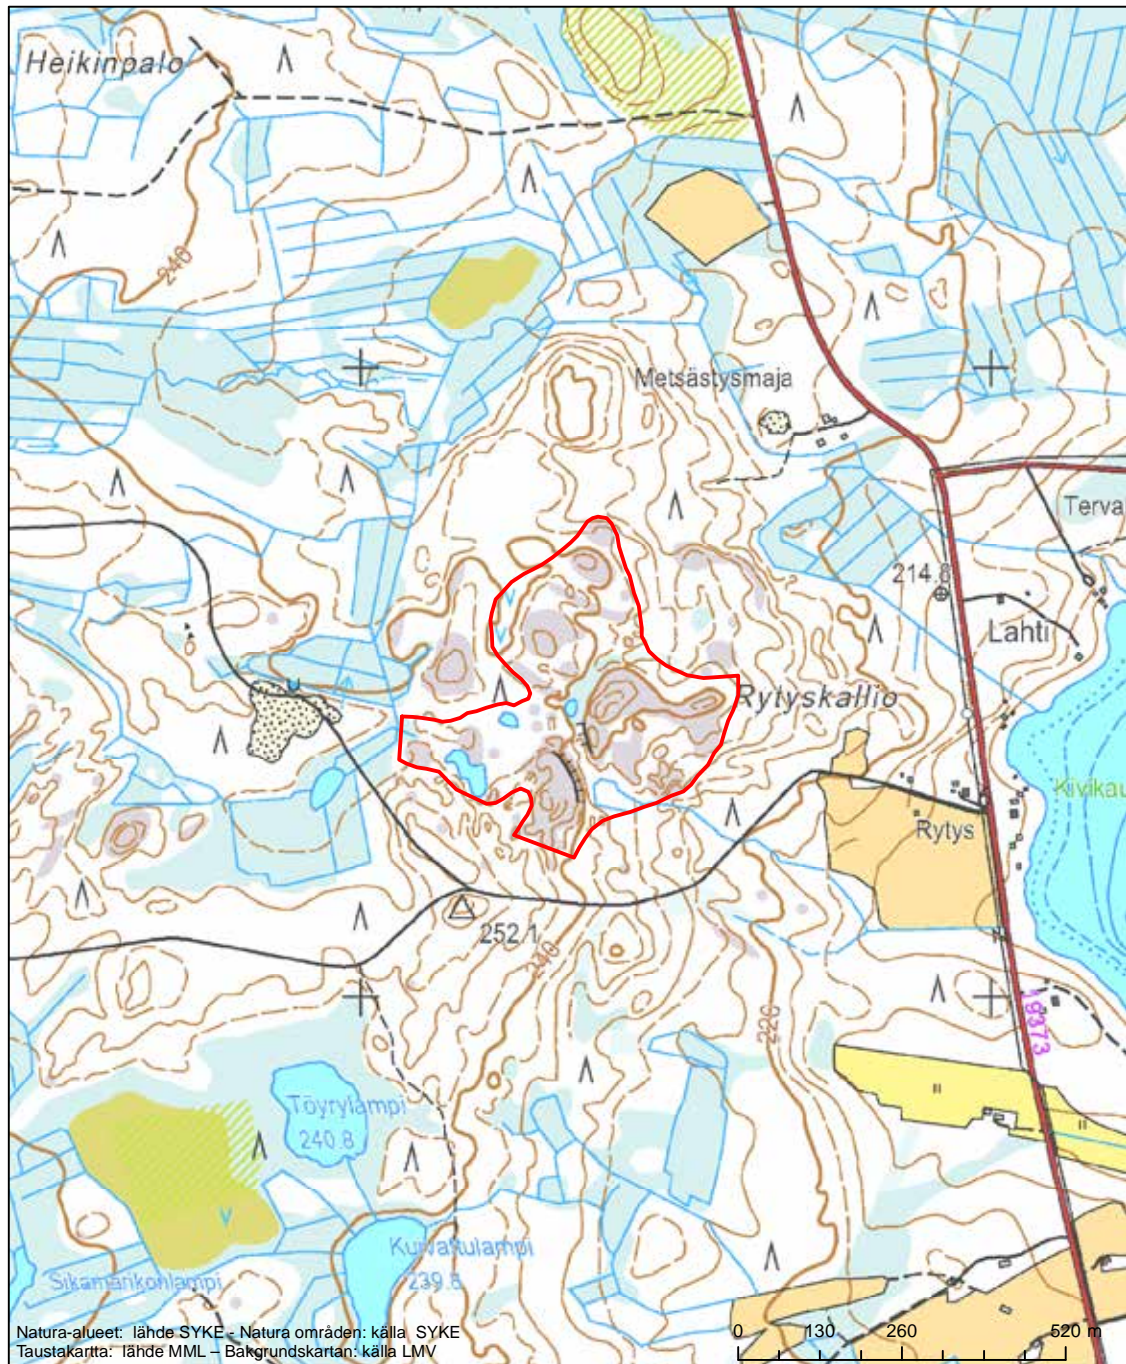

Alueen tunnus/Områdets kod: FI1200703
Alueen nimi: Rytyskalliot
Områdets namn: Rytyskalliot

Erityisten suojelutoimien alue (SAC) - Särskilt bevarandeområde (SAC)