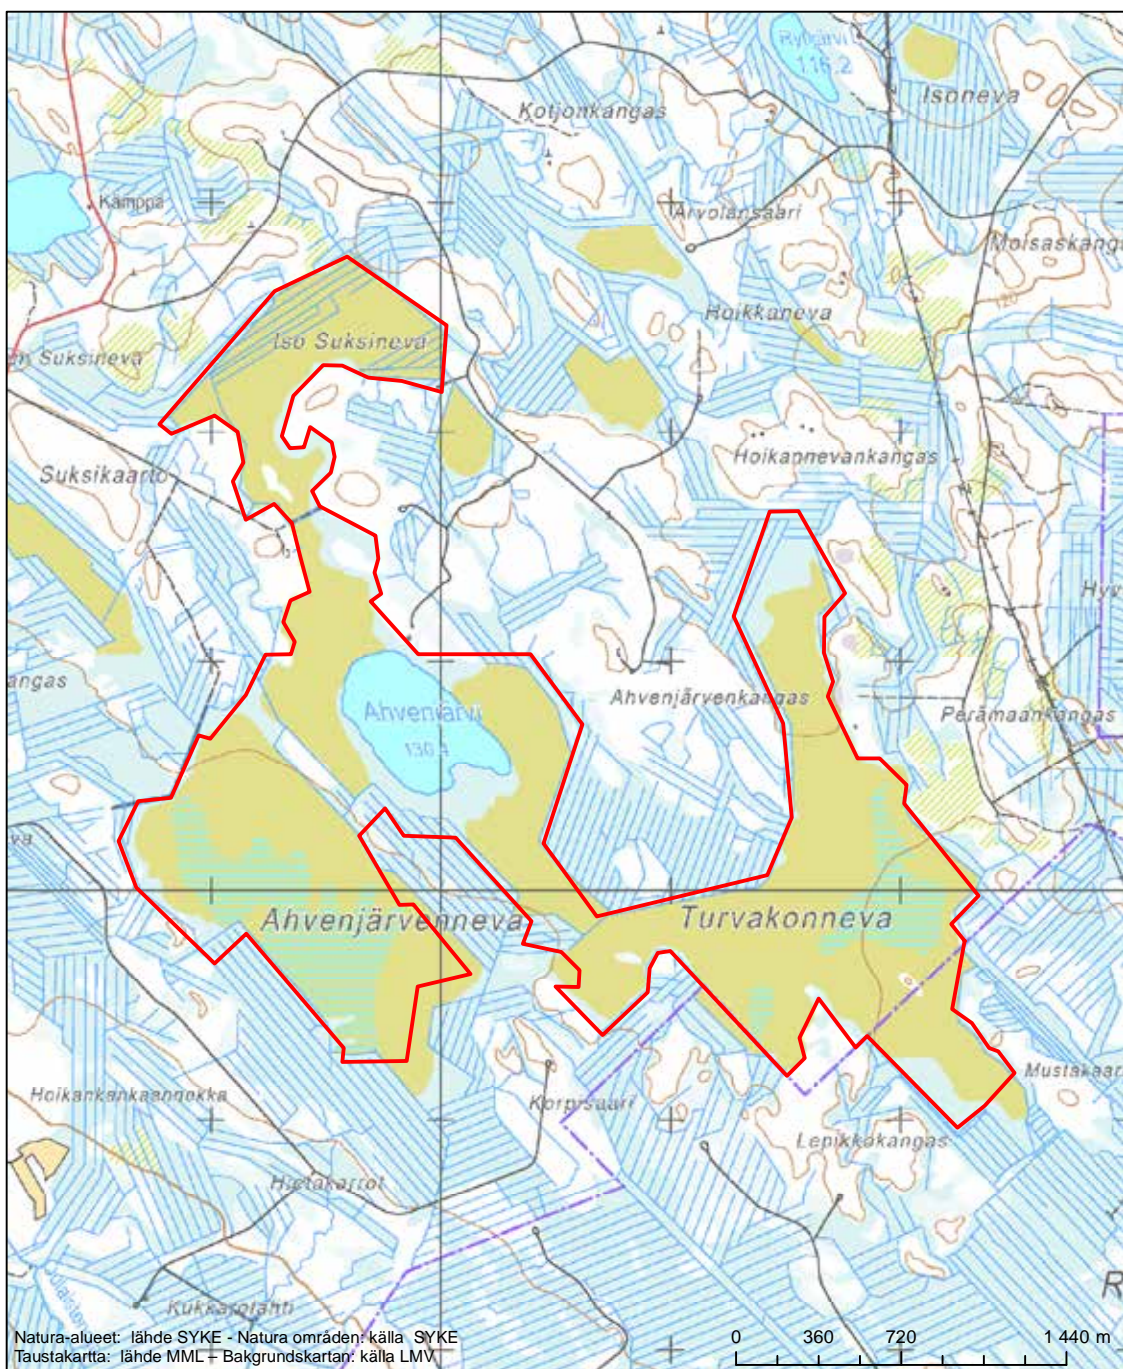

Alueen tunnus/Områdets kod: FI1103602

Alueen nimi: Iso Suksineva - Ahvenjärvenneva - Turvakonneva

Områdets namn: Iso Suksineva-Ahvenjärvenneva-Turvakonneva

Erityisten suojelutoimien alue (SAC) - Särskilt bevarandeområde (SAC)