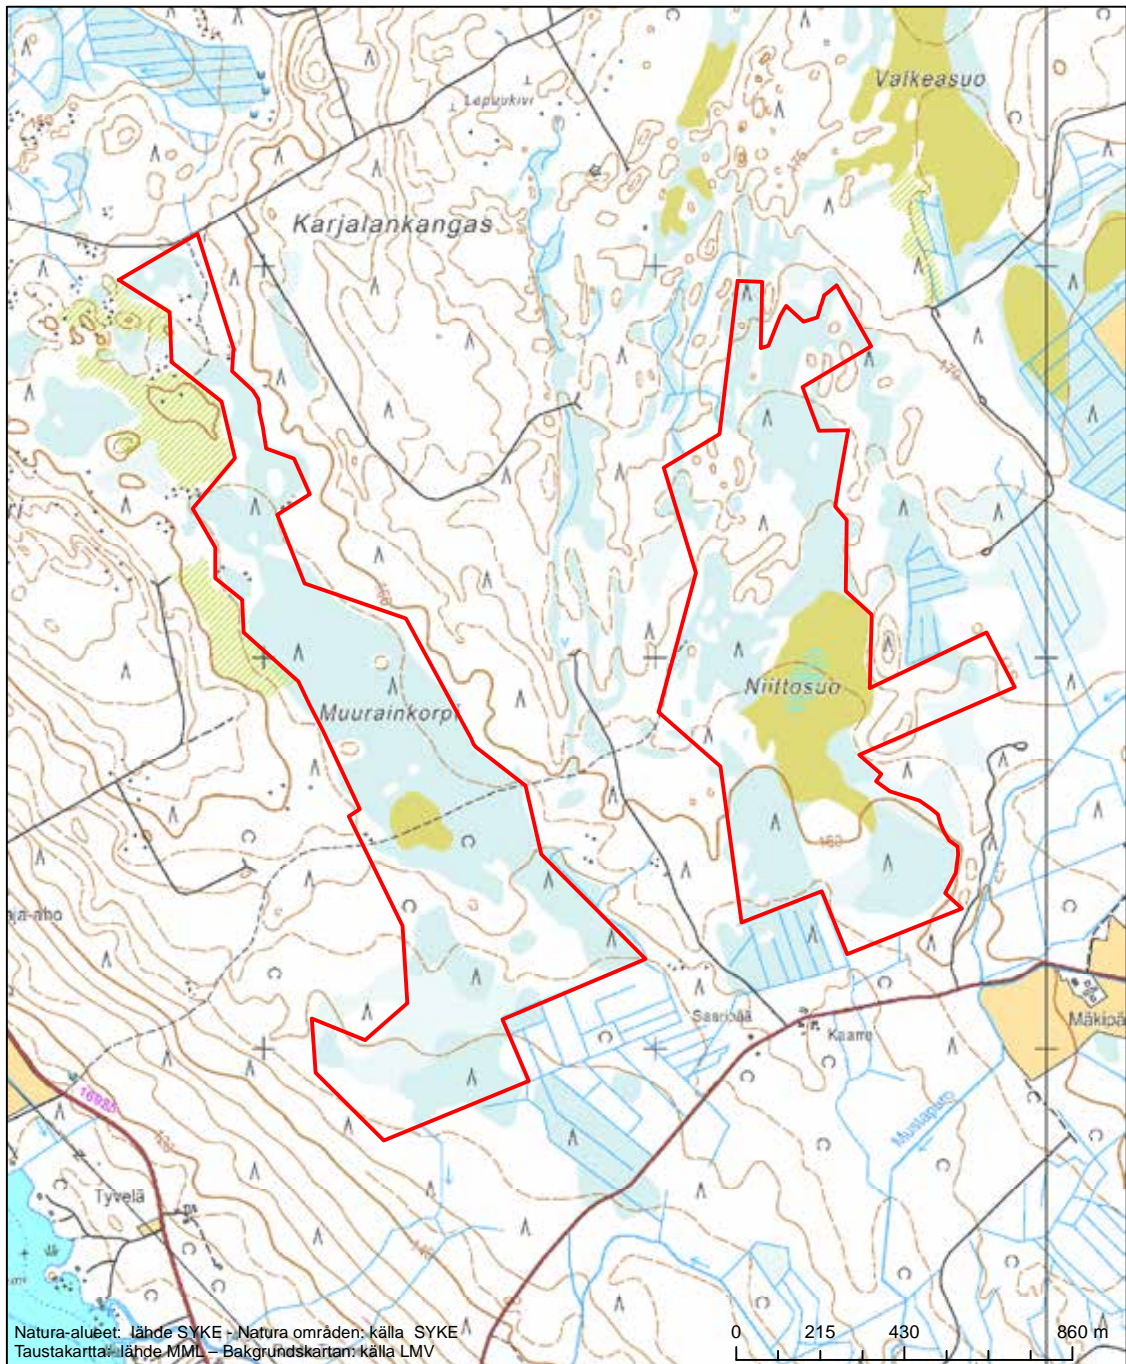

Alueen tunnus/Områdets kod: FI0900116
Alueen nimi: Muurainkorpi - Niittosuo
Områdets namn: Muurainkorpi-Niittosuo

Erityisten suojelutoimien alue (SAC) - Särskilt bevarandeområde (SAC)