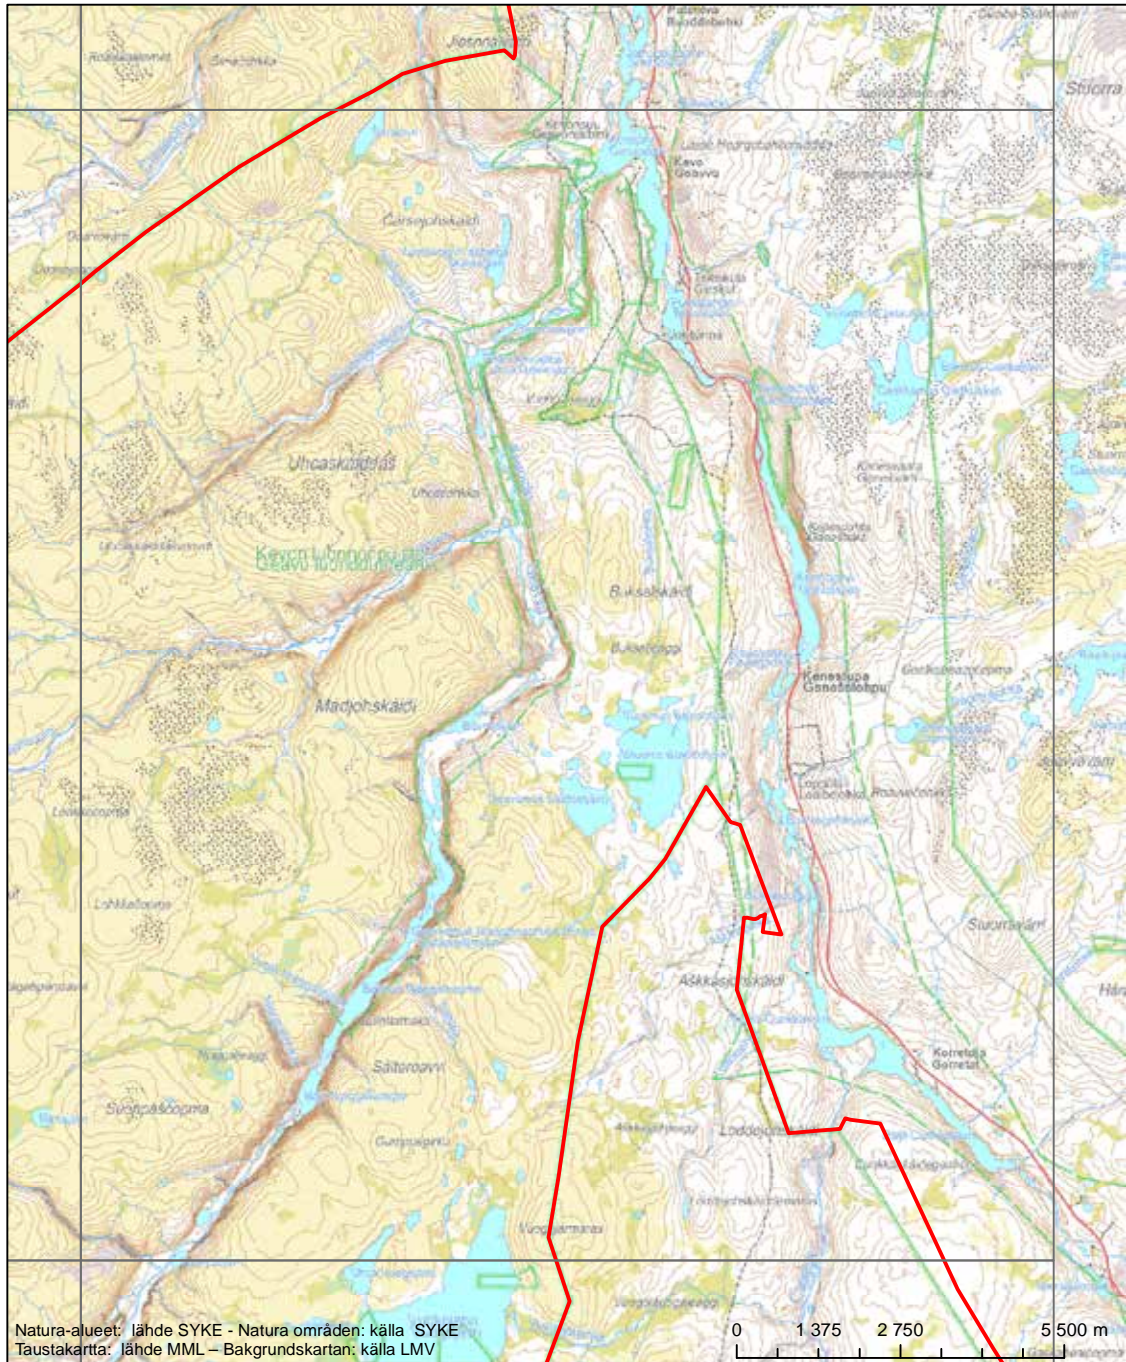

Alueen tunnus/Områdets kod: F11302003
Alueen nimi: Paistunturin erämaa
Områdets namn: Paistunturi ödemark

Erityisten suojelutoimien alue (SAC) - Särskilt bevarandeområde (SAC)