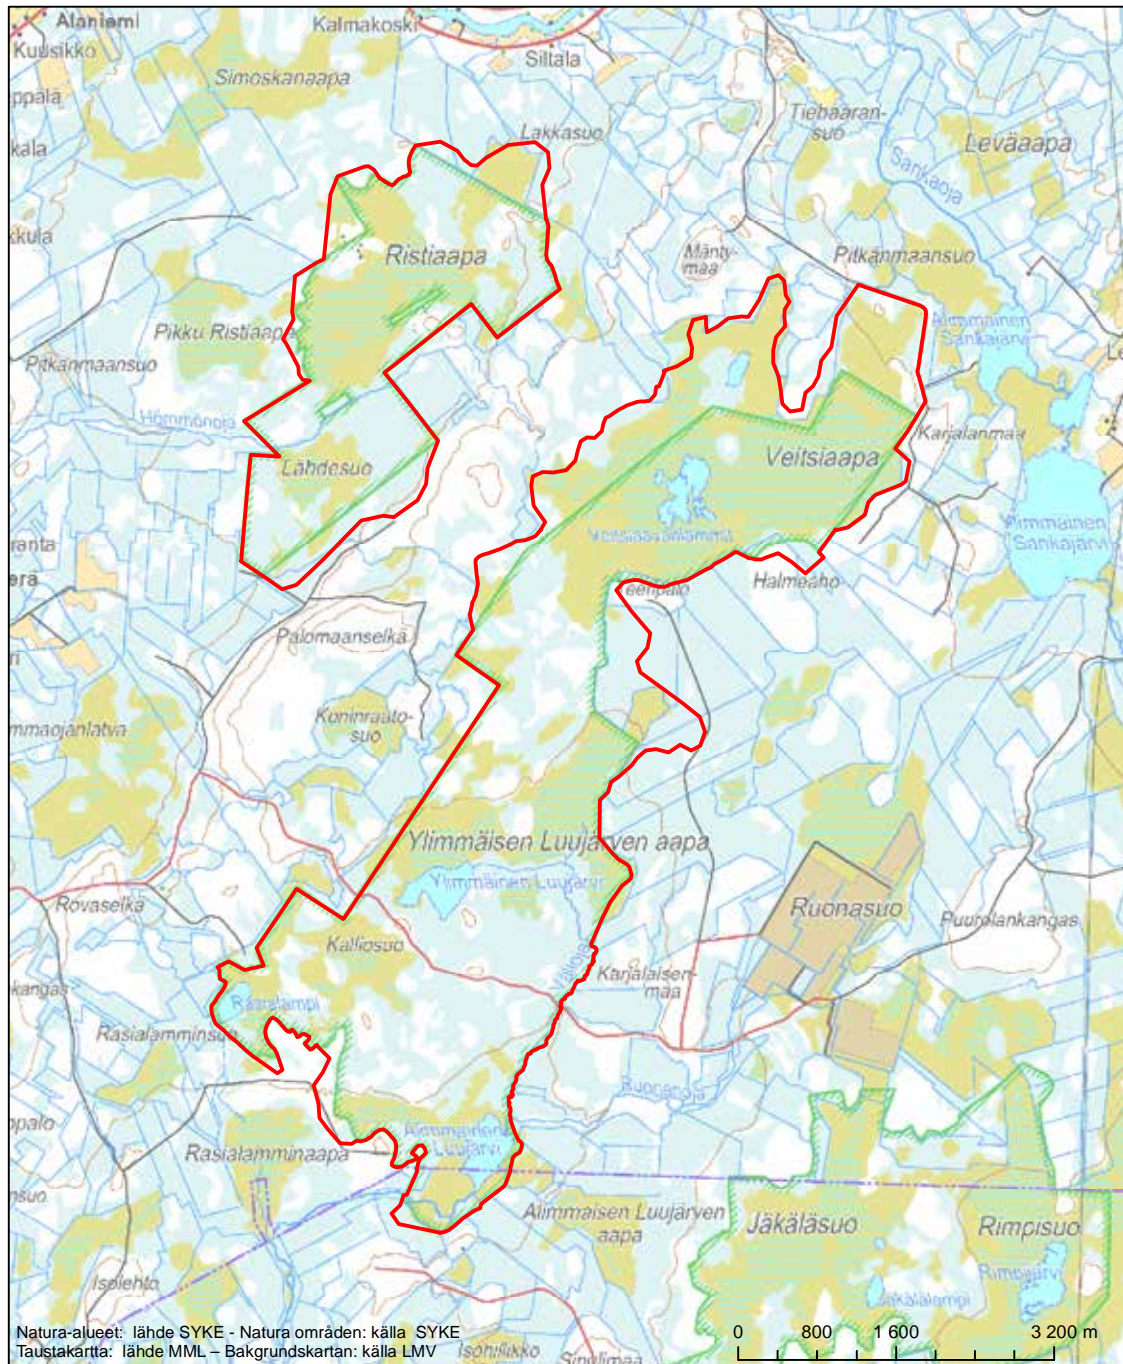

Alueen tunnus/Områdets kod: FI1301603
Alueen nimi: Veittiaapa
Områdets namn: Veittiaapa

Erityinen suojelualue (SPA) - Särskilt skyddsområde (SPA)

Erityisten suojelutoimien alue (SAC) - Särskilt bevarandeområde (SAC)