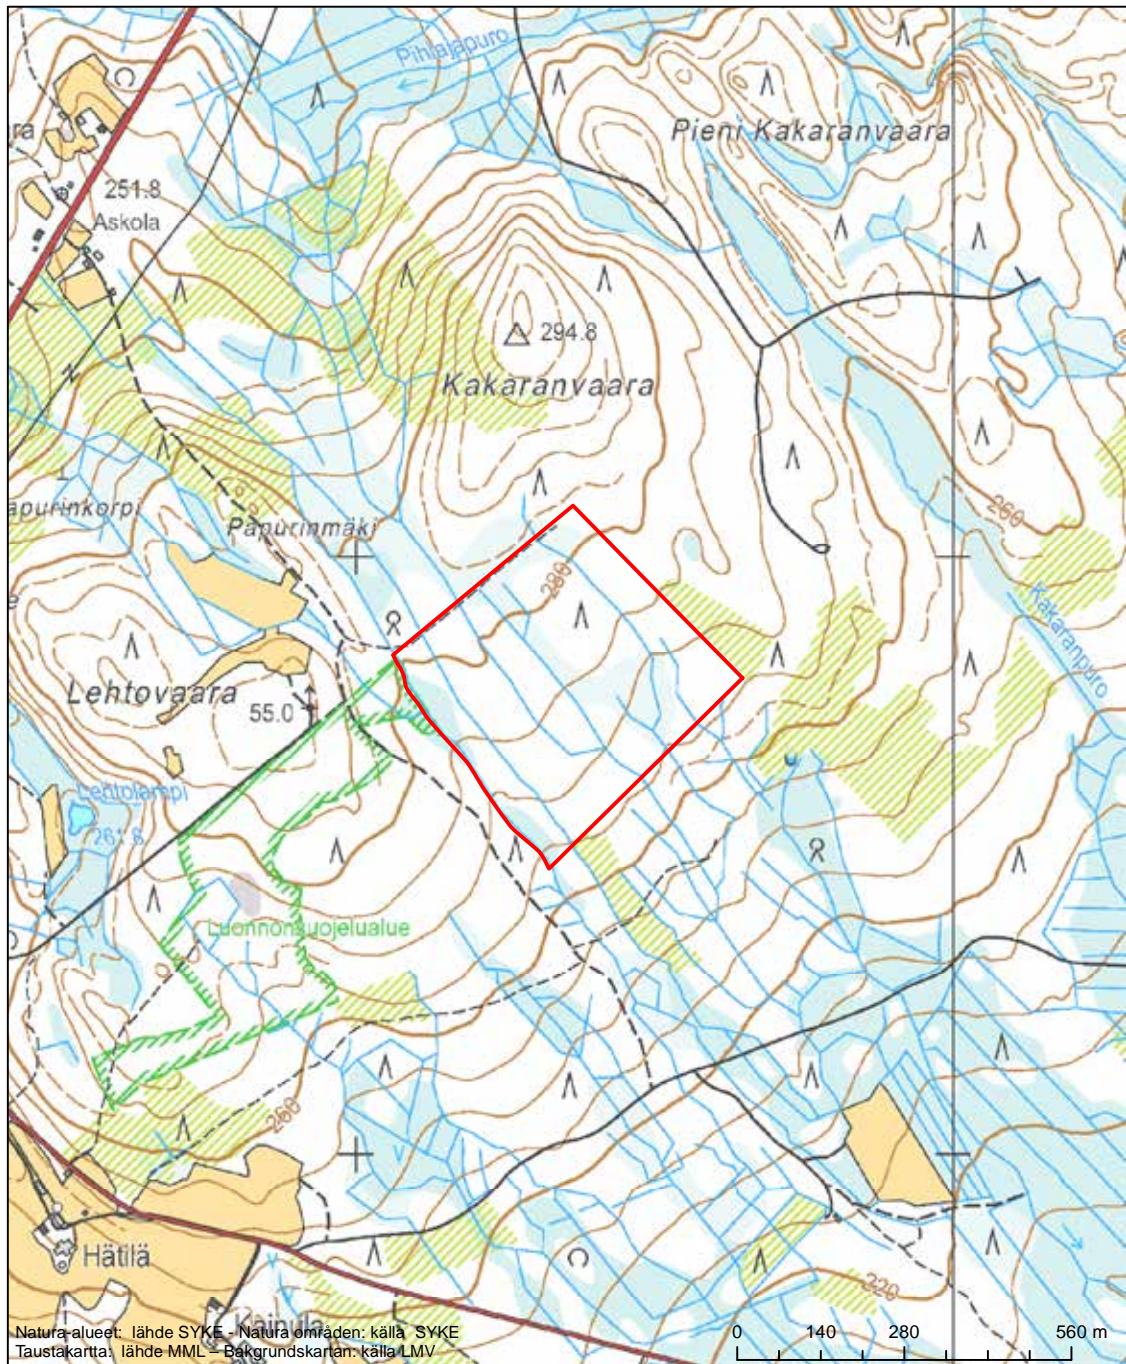

Alueen tunnus/Områdets kod: FI0700113
Alueen nimi: Lehtovaara
Områdets namn: Lehtovaara

Erityisten suojelutoimien alue (SAC) - Särskilt bevarandeområde (SAC)