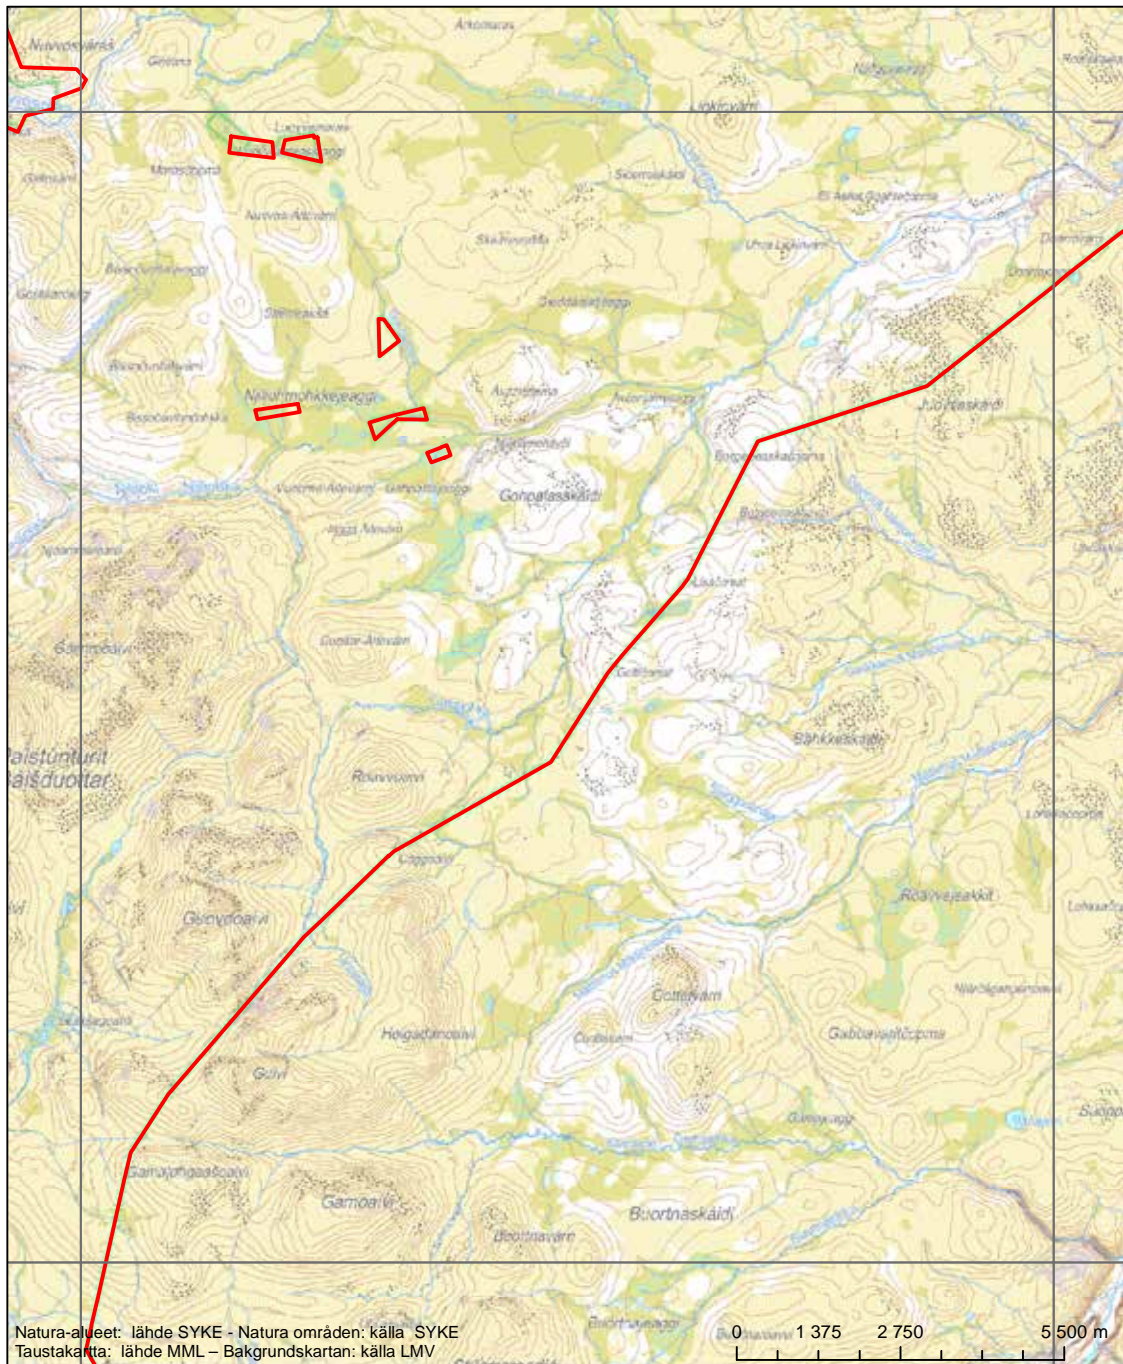

Alueen tunnus/Områdets kod: F11302003
Alueen nimi: Paistunturin erämaa
Områdets namn: Paistunturi ödemark

Erityisten suojelutoimien alue (SAC) - Särskilt bevarandeområde (SAC)