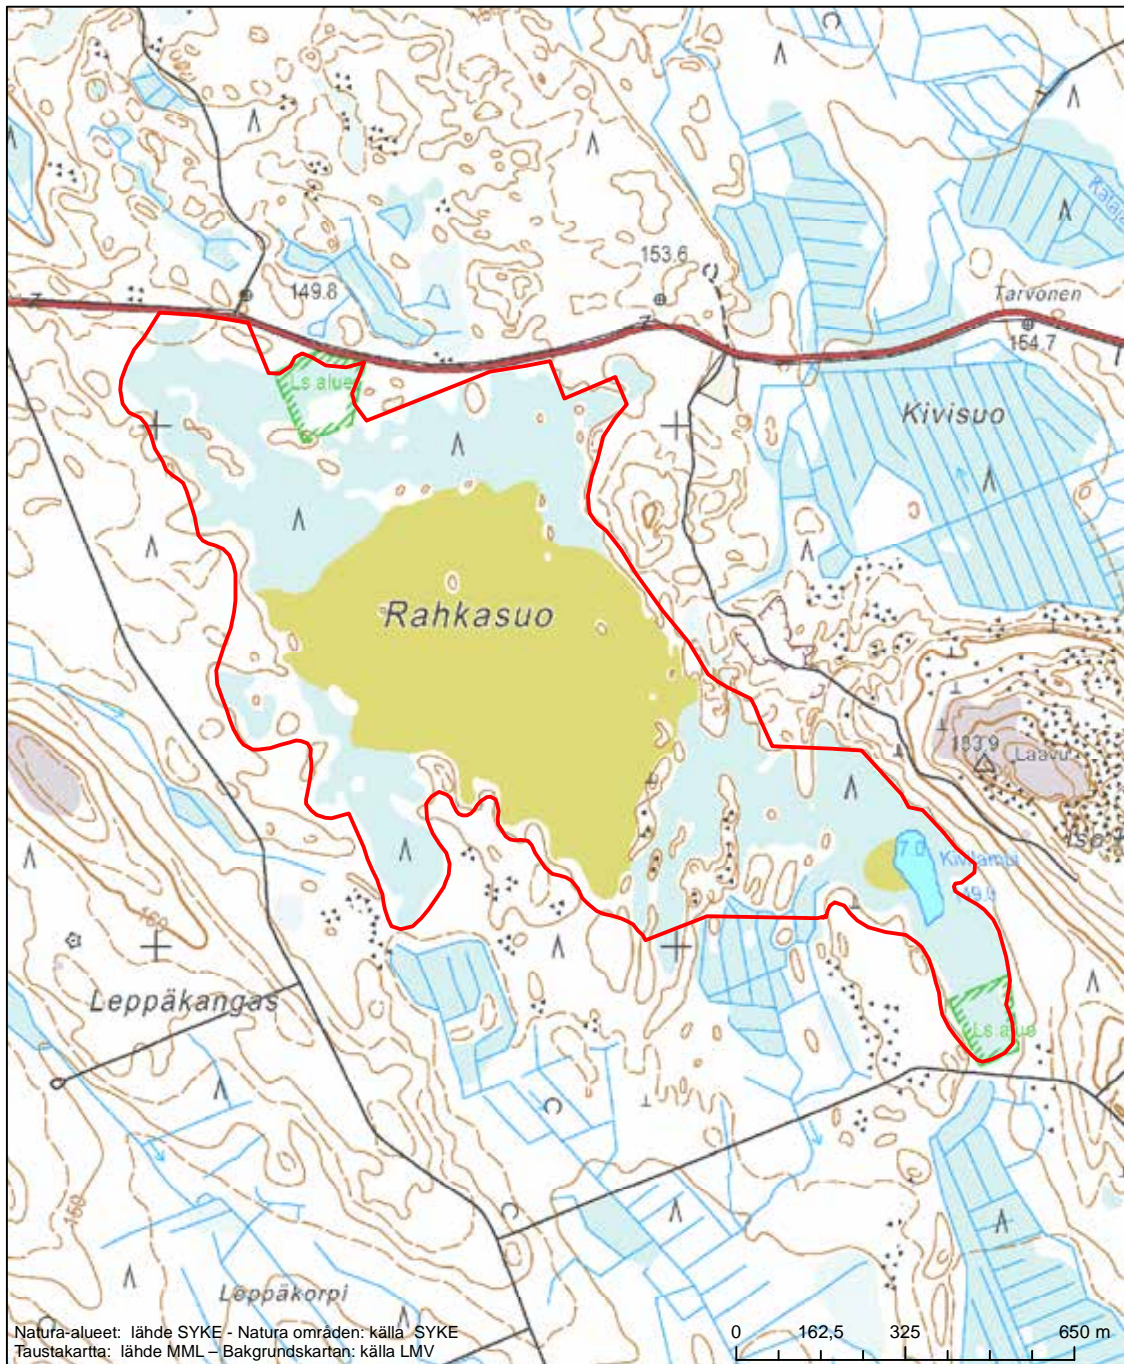

Alueen tunnus/Områdets kod: FI0900068
Alueen nimi: Rahkasuo
Områdets namn: Rahkasuo

Erityisten suojelutoimien alue (SAC) - Särskilt bevarandeområde (SAC)