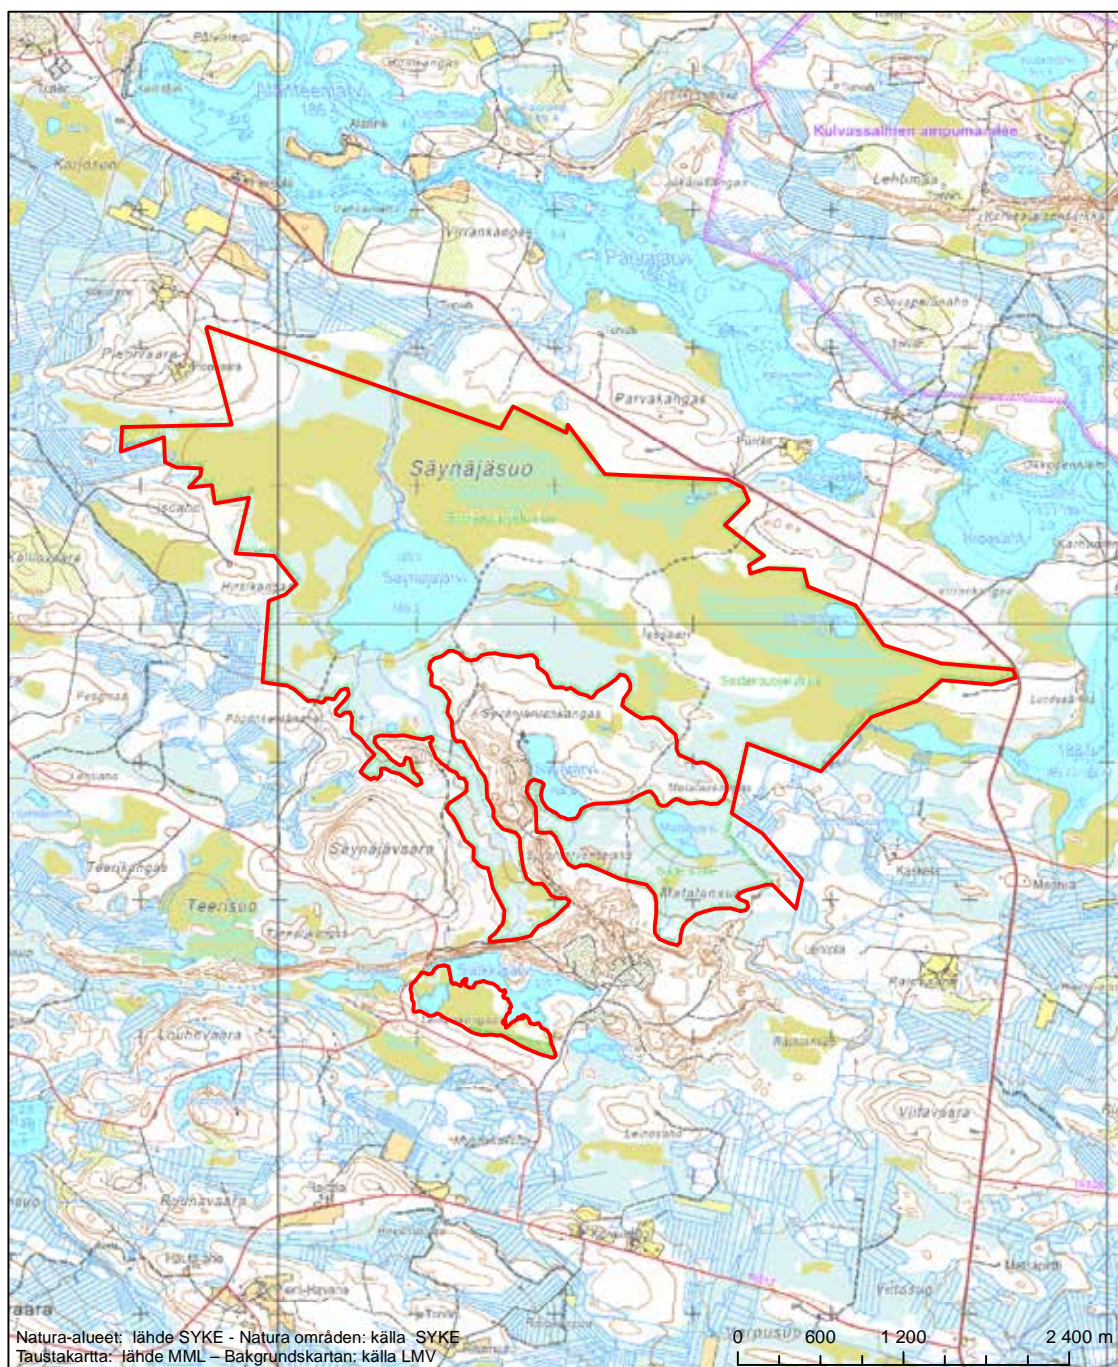

Alueen tunnus/Områdets kod: FI1200712
Alueen nimi: Säynäjäsuon - Matalasuon alue
Områdets namn: Områdena Säynäjäsuo och Matalasuo

Erityinen suojelualue (SPA) - Särskilt skyddsområde (SPA)

Erityisten suojelutoimien alue (SAC) - Särskilt bevarandeområde (SAC)