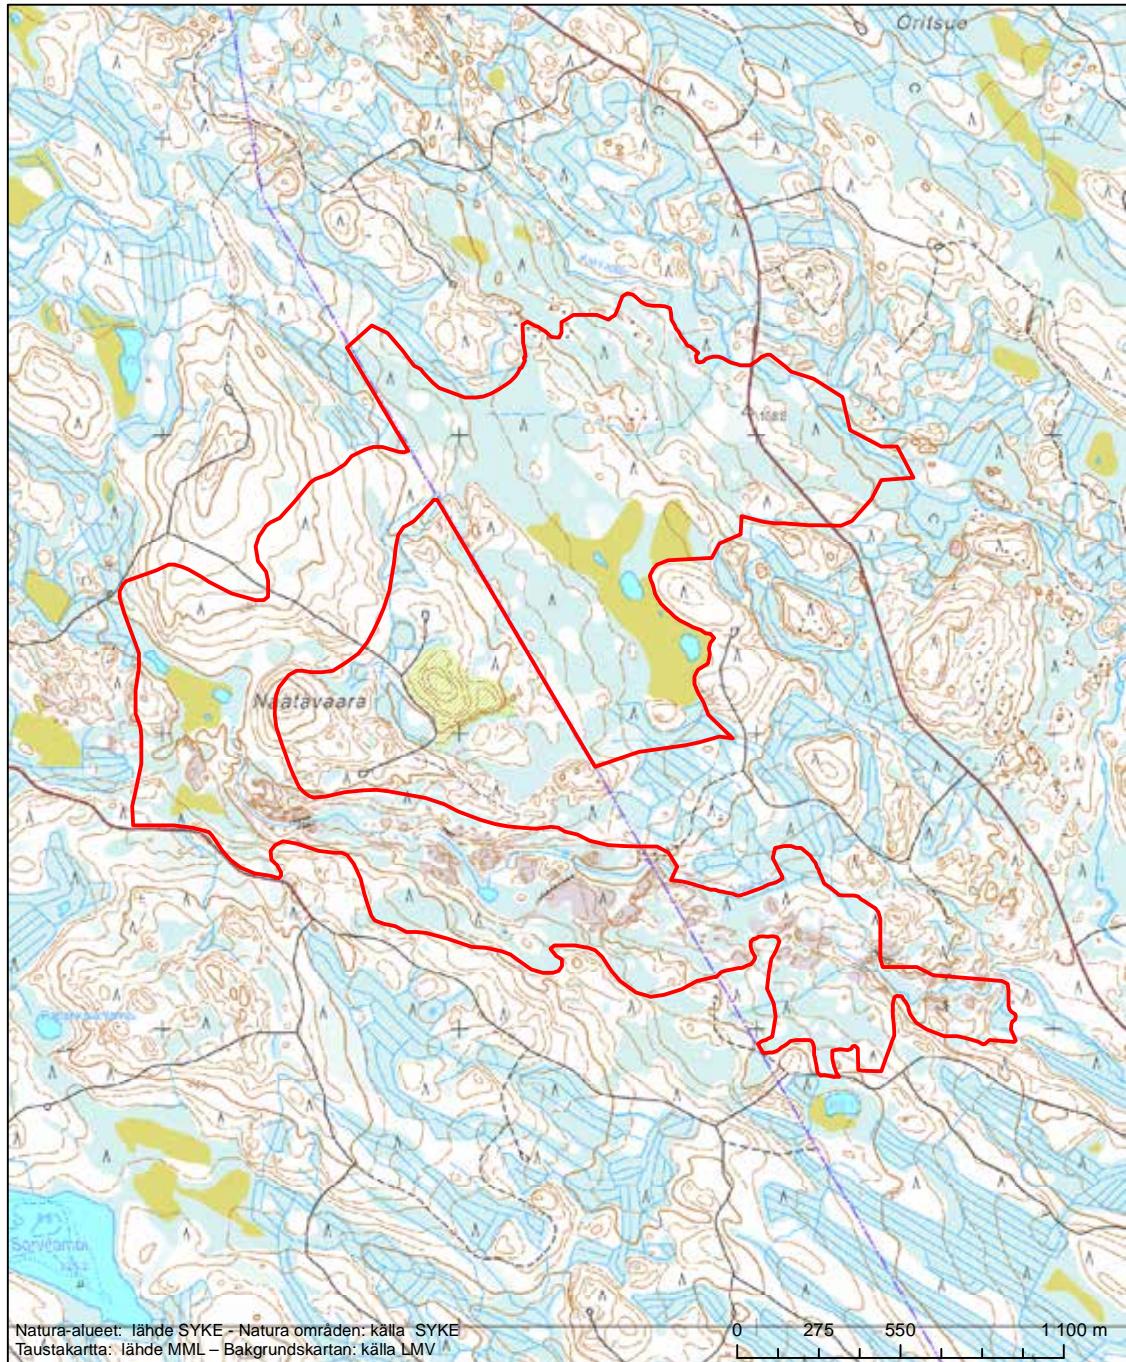

Alueen tunnus/Områdets kod: FI1201003
Alueen nimi: Näätävaara
Områdets namn: Näätävaara

Erityisten suojelutoimien alue (SAC) - Särskilt bevarandeområde (SAC)