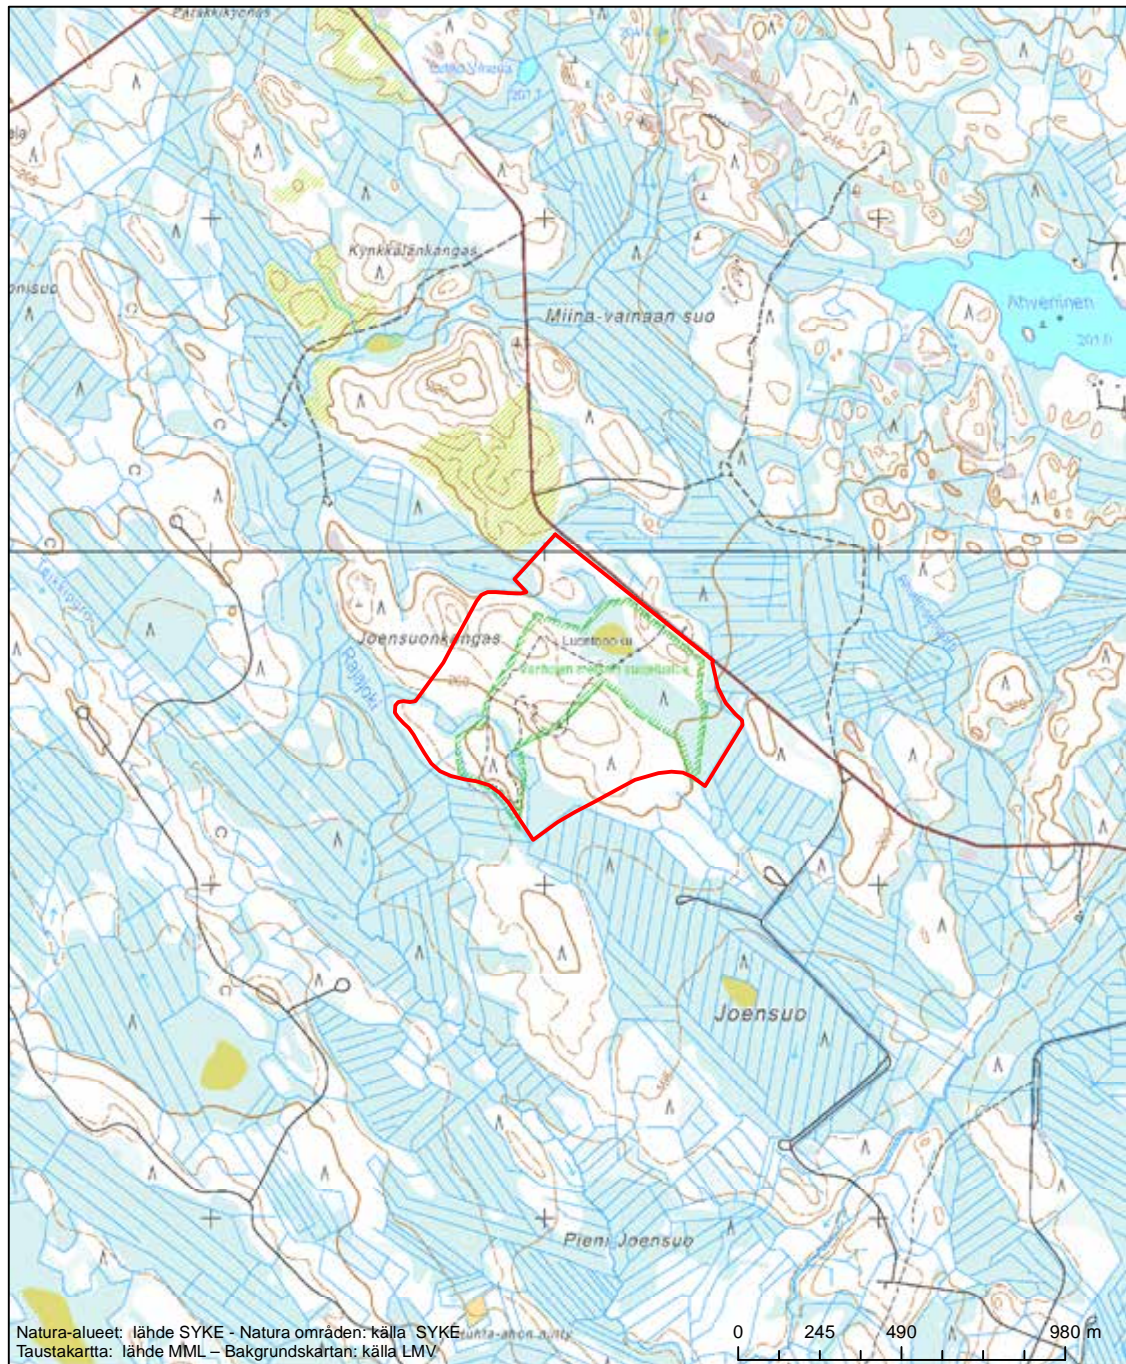

Alueen tunnus/Områdets kod: FI0900110
Alueen nimi: Joensuonkangas
Områdets namn: Joensuonkangas

Erityisten suojelutoimien alue (SAC) - Särskilt bevarandeområde (SAC)