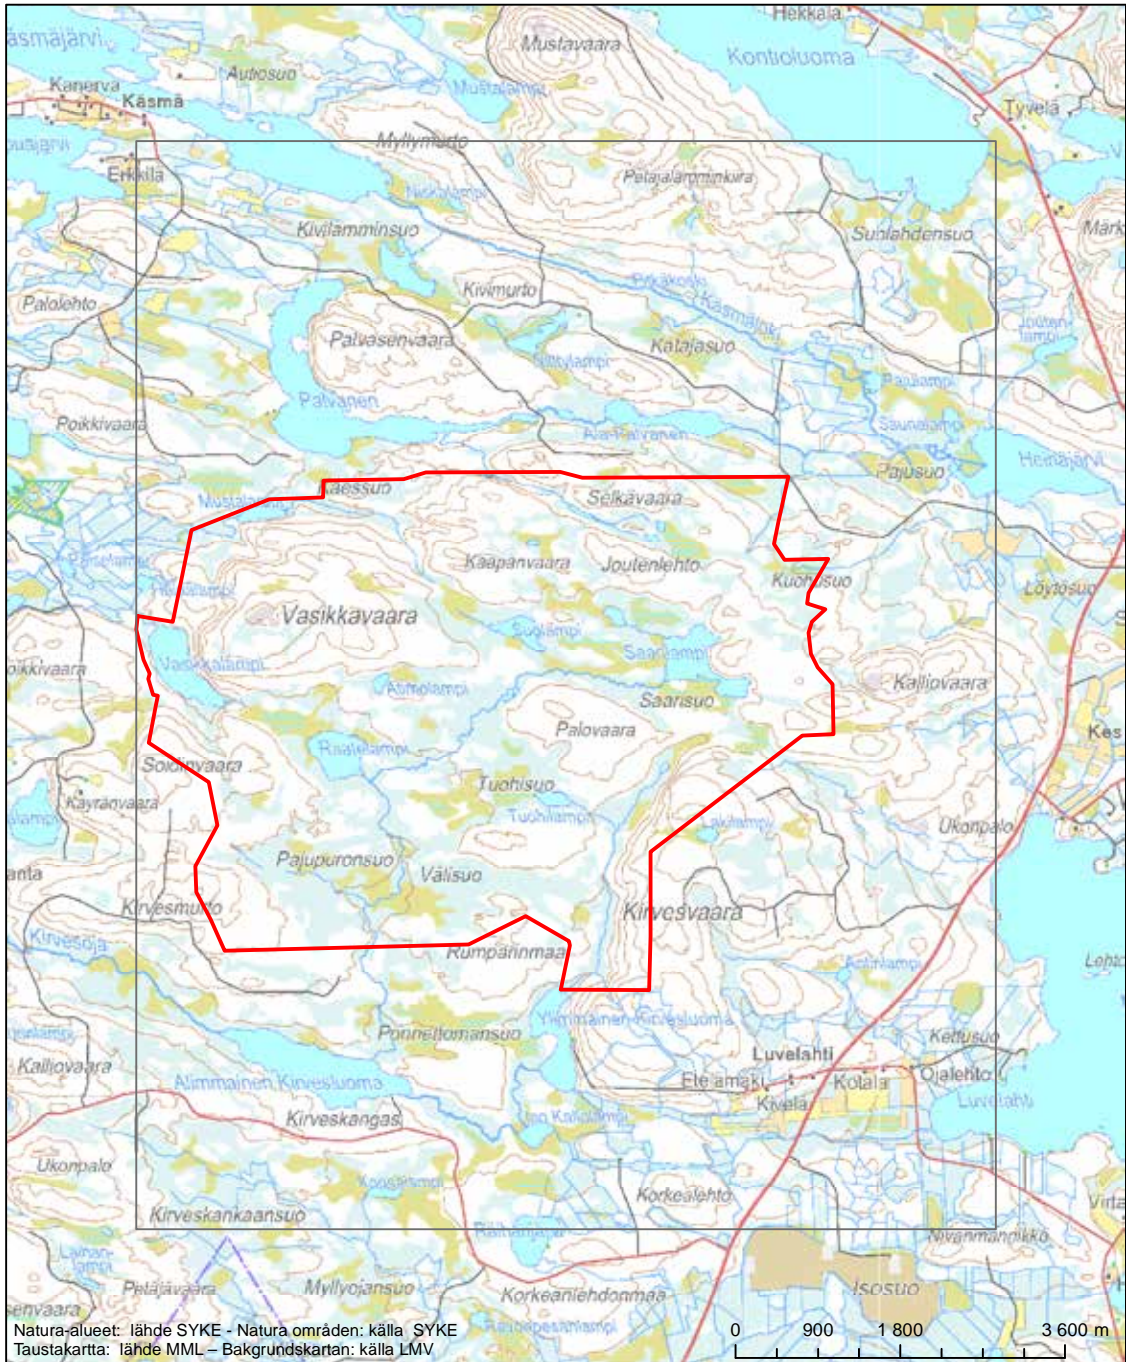

Alueen tunnus/Områdets kod: F1101635
Alueen nimi: Etelä-Kuusamon metsät
Områdets namn: Gammelskogarna i södra Kuusamo

Erityisten suojelutoimien alue (SAC) - Särskilt bevarandeområde (SAC)
Erityinen suojelualue (SPA) - Särskilt skyddsområde (SPA)