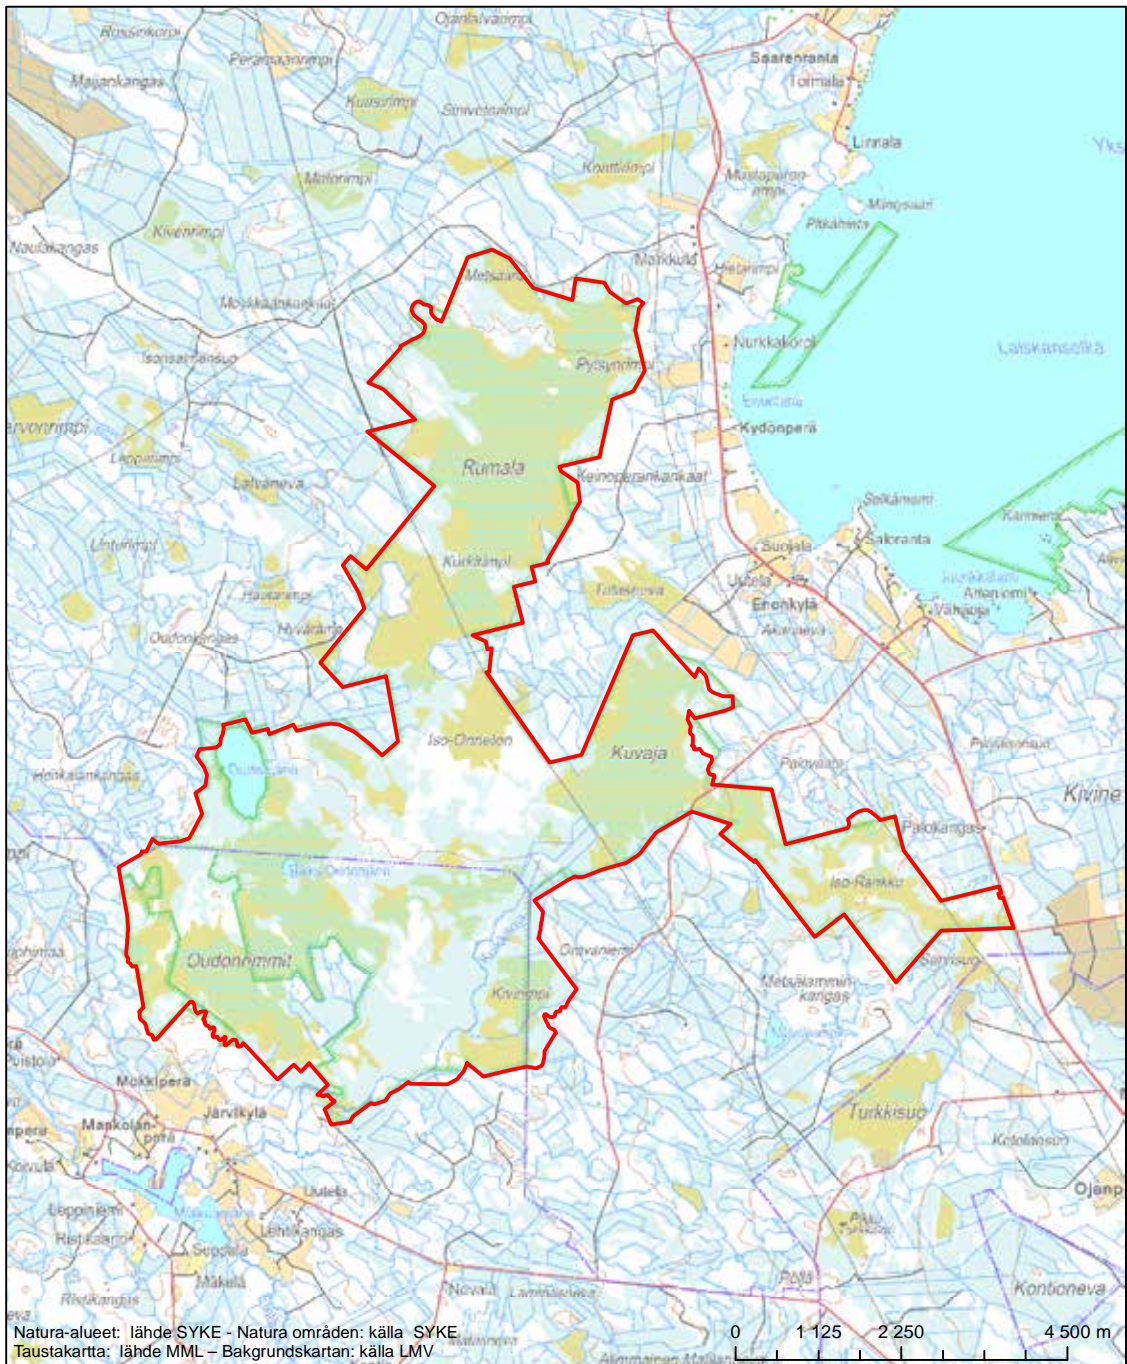

Alueen tunnus/Områdets kod: F11200800
Alueen nimi: Rumala - Kuvaja - Oudonrimmet
Områdets namn: Rumala - Kuvaja - Oudonrimmet

Erityinen suojelualue (SPA) - Särskilt skyddsområde (SPA)
Erityisten suojelutoimien alue (SAC) - Särskilt bevarandeområde (SAC)