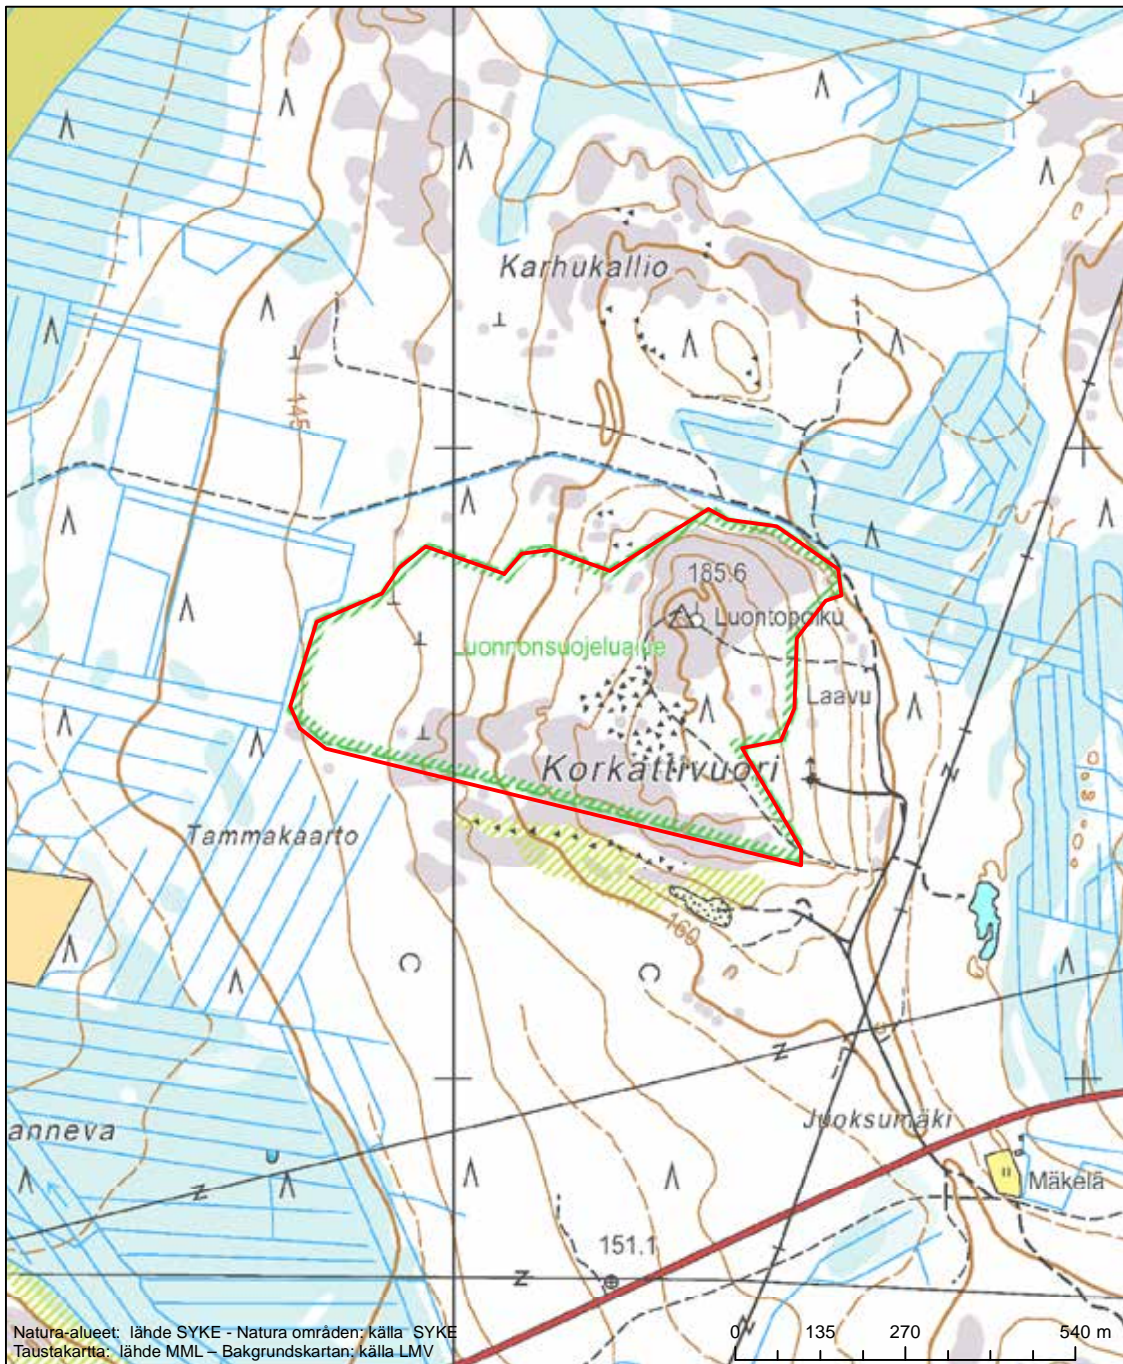

Alueen tunnus/Områdets kod: FI1100002
Alueen nimi: Korkattivuori
Områdets namn: Korkattivuori

Erityisten suojelutoimien alue (SAC) - Särskilt bevarandeområde (SAC)