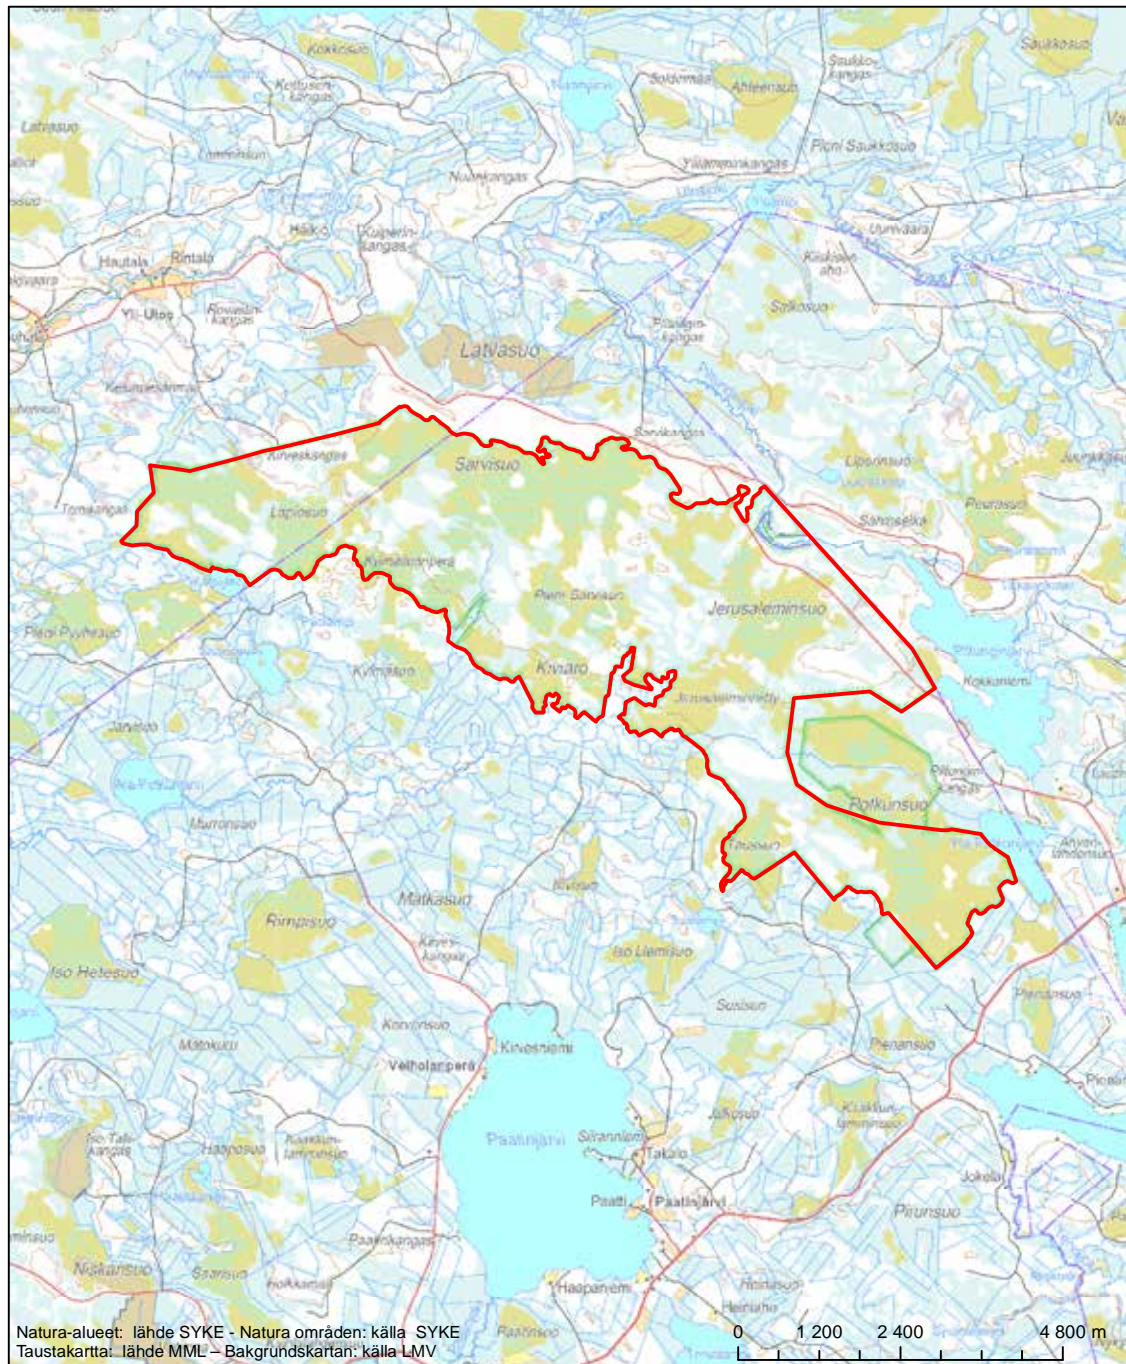

Alueen tunnus/Områdets kod: FI1200805
Alueen nimi: Sarvisuo - Jerusaleminsuo
Områdets namn: Sarvisuo - Jerusaleminsuo

Eriyisten suojelutoimien alue (SAC) - Särskilt bevarandeområde (SAC)