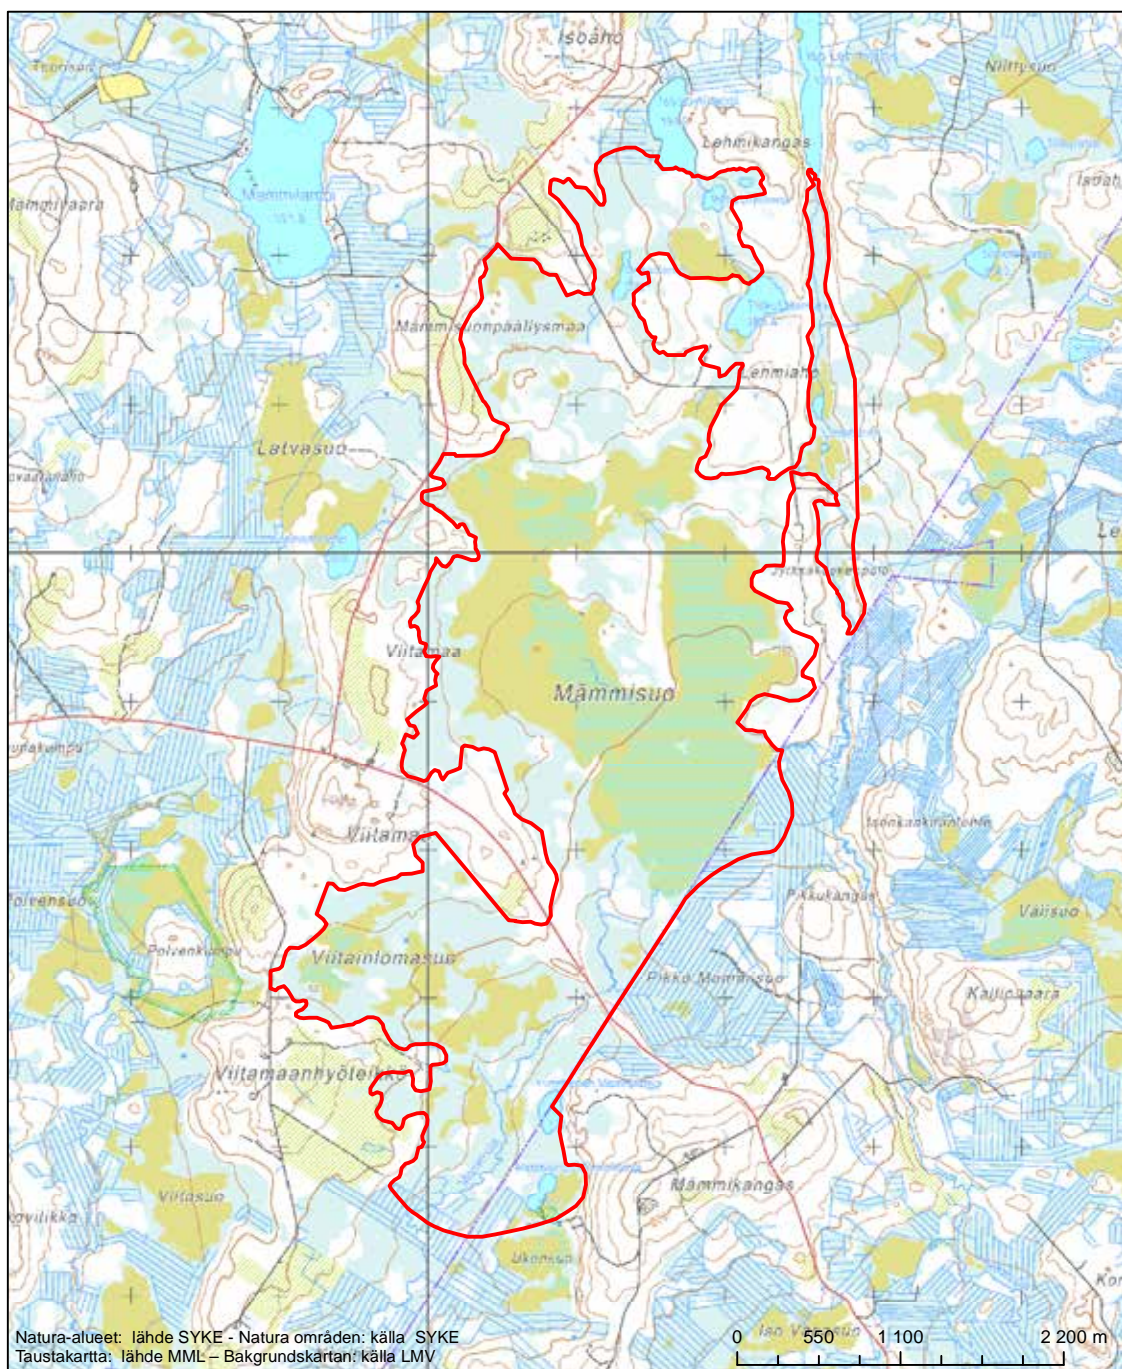

Alueen tunnus/Områdets kod: F11301209
Alueen nimi: Mämmisuo
Områdets namn: Mämmisuo

Erityisten suojelutoimien alue (SAC) - Särskilt bevarandeområde (SAC)