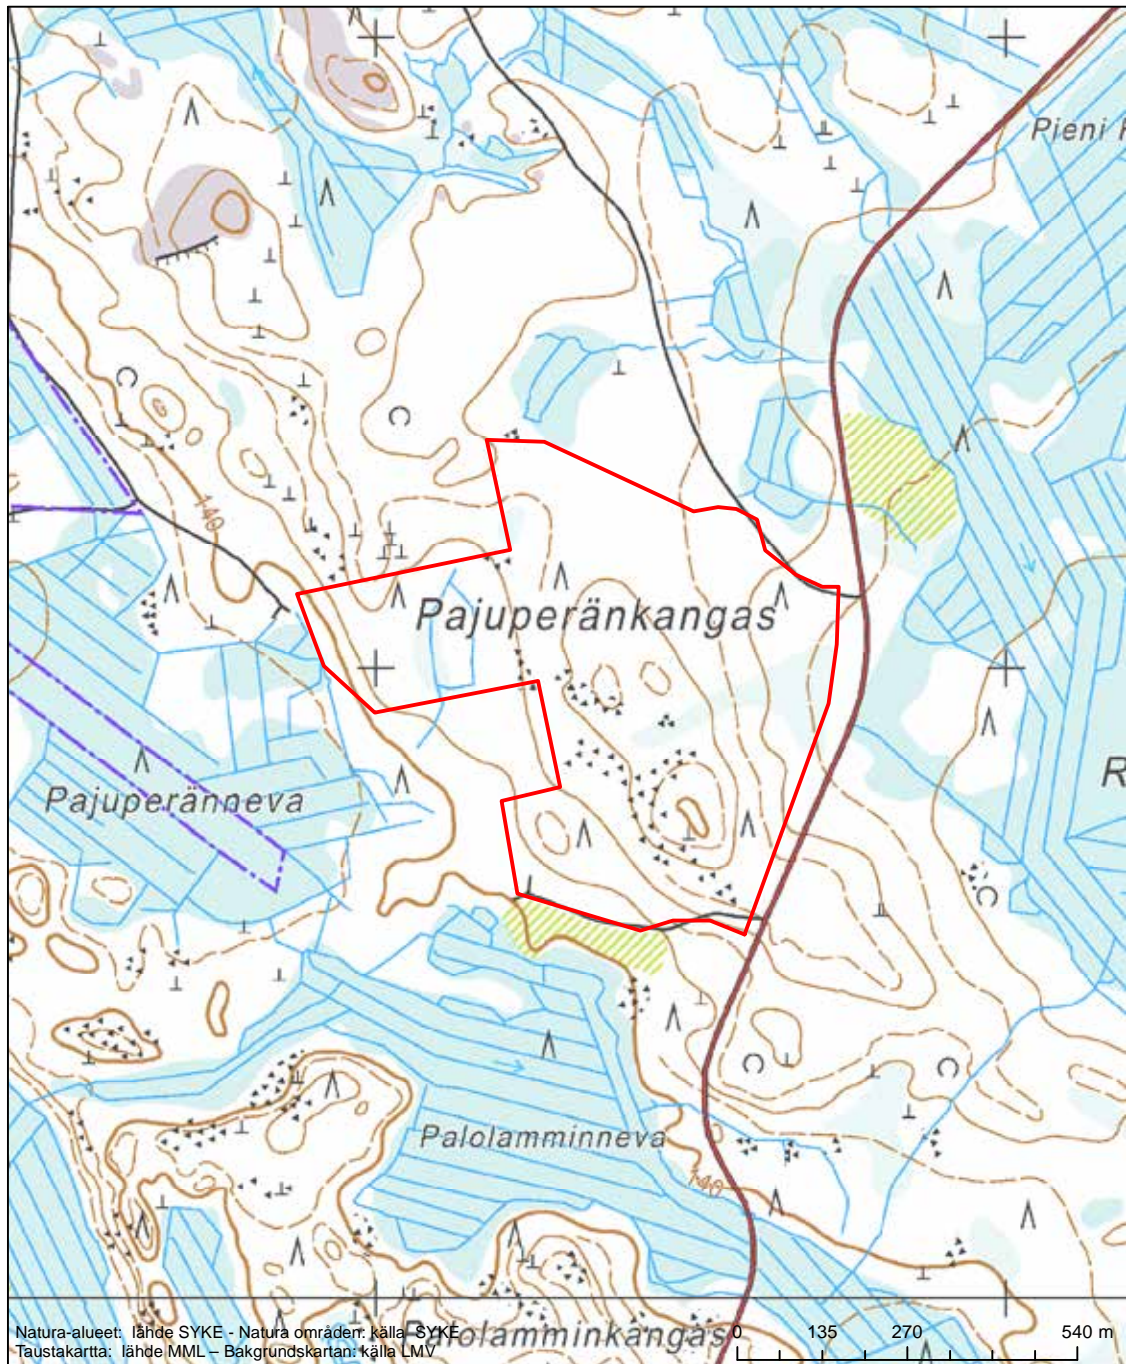

Alueen tunnus/Områdets kod: FI1002016
 Alueen nimi: Rimpinevan linnustonsuojelualue
 Områdets namn: Fågelskyddsområdet i Rimpineva

Erityinen suojelualue (SPA) - Särskilt skyddsområde (SPA)

Alueen tunnus/Områdets kod: FI1002017
 Alueen nimi: Pajuperänkangas
 Områdets namn: Pajuperänkangas