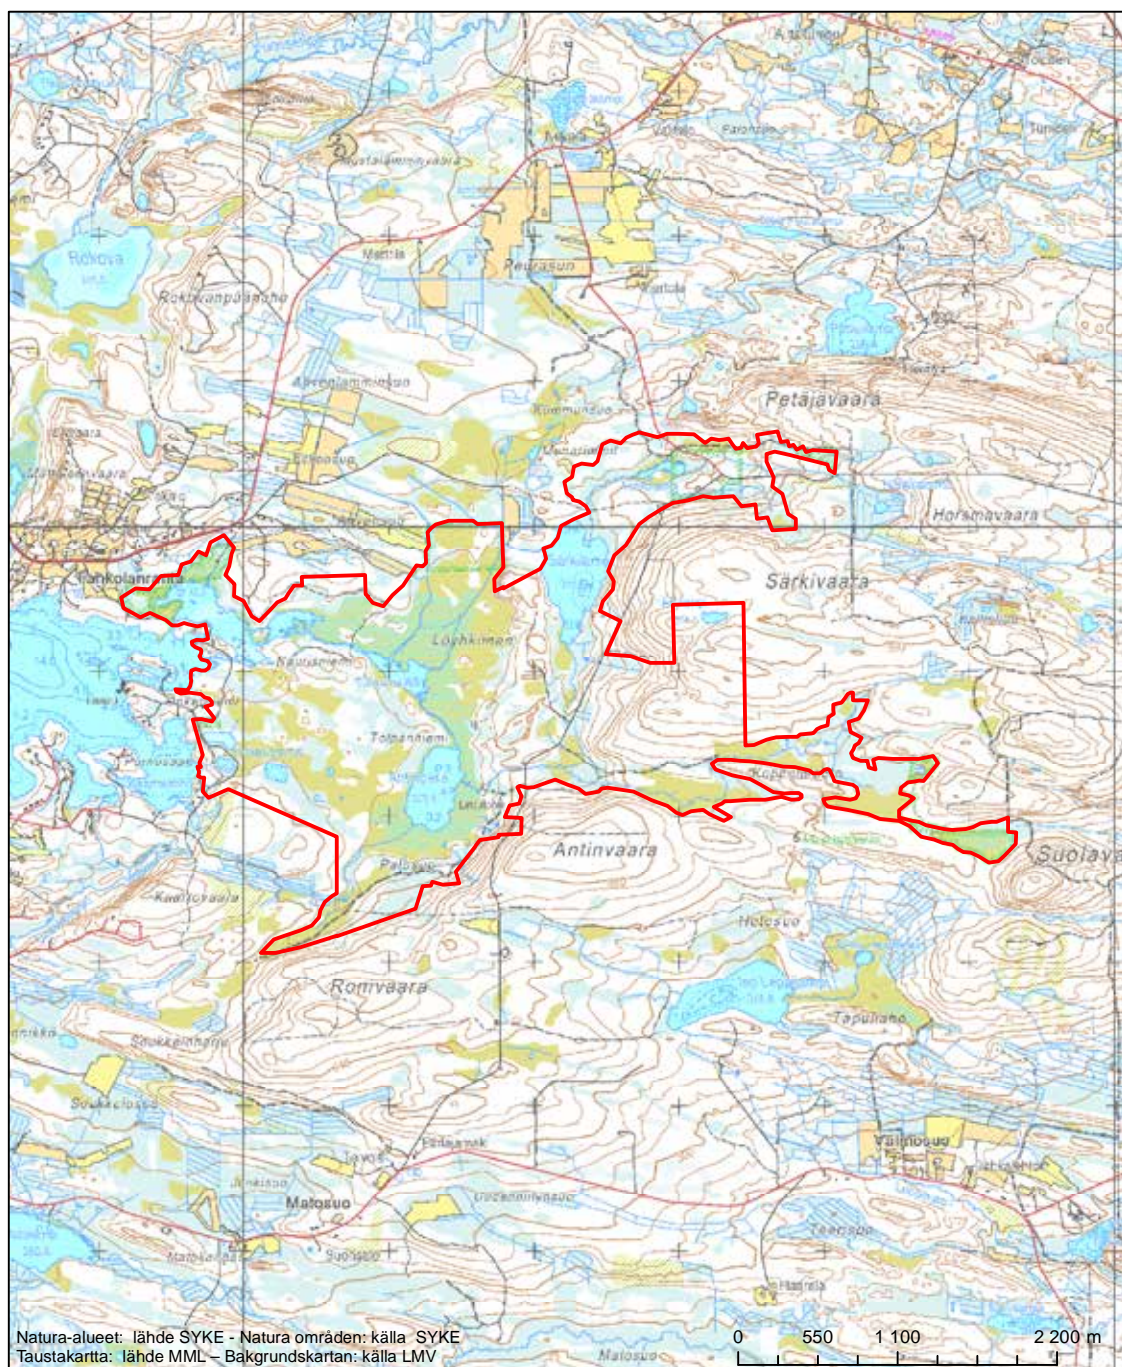

Alueen tunnus/Områdets kod: FI1101627

Alueen nimi: Särkiperä - Löyhkönen - Antinvaara

Områdets namn: Särkiperä - Löyhkönen - Antinvaara

Erityinen suojelualue (SPA) - Särskilt skyddsområde (SPA)

Erityisten suojelutoimien alue (SAC) - Särskilt bevarandeområde (SAC)