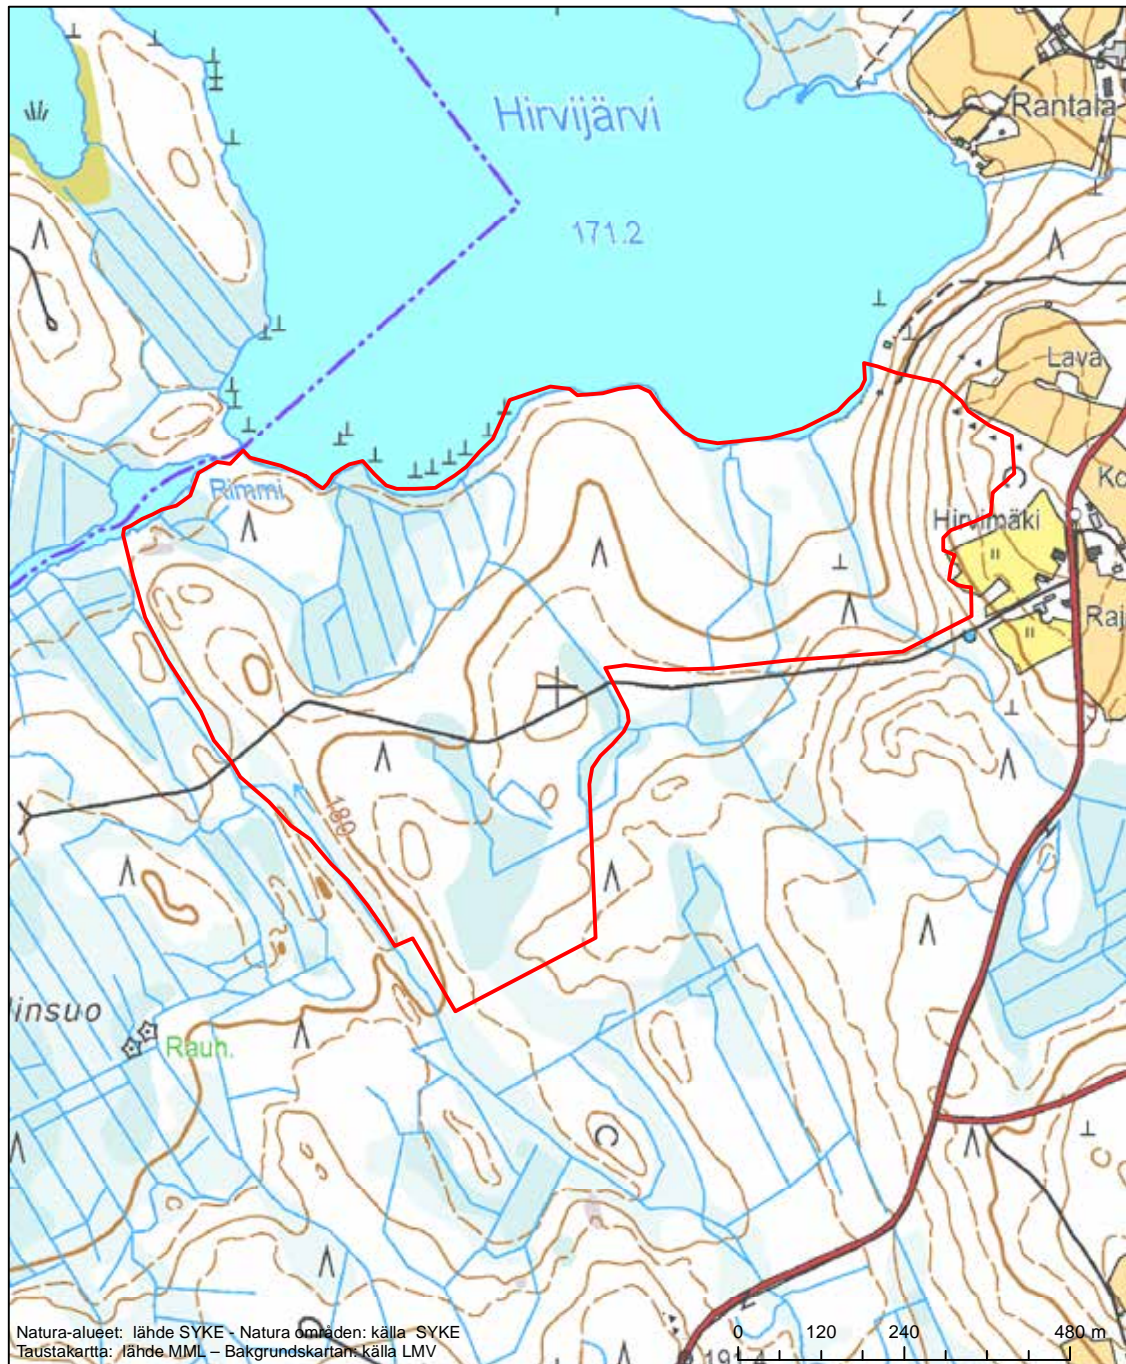

Alueen tunnus/Områdets kod: FI0900030
Alueen nimi: Hirvijärvi
Områdets namn: Hirvijärvi

Eriyisten suojelutoimien alue (SAC) - Särskilt bevarandeområde (SAC)