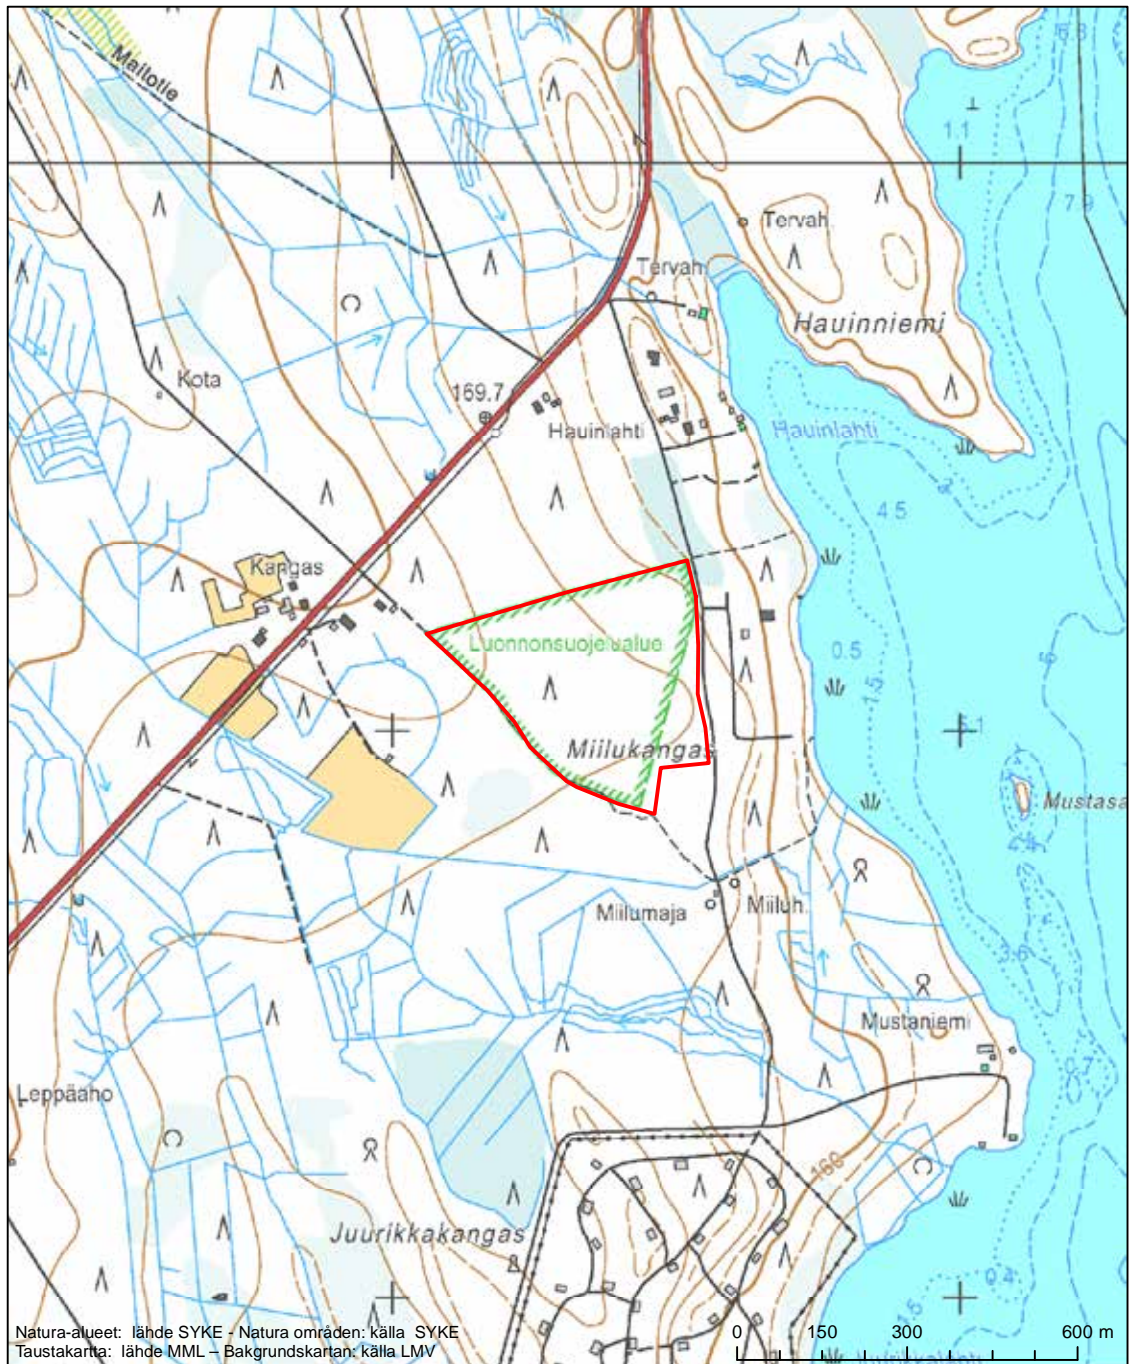

Alueen tunnus/Områdets kod: FI0800089

Alueen nimi: Miilu

Områdets namn: Miilu

Erityisten suojelutoimien alue (SAC) - Särskilt bevarandeområde (SAC)