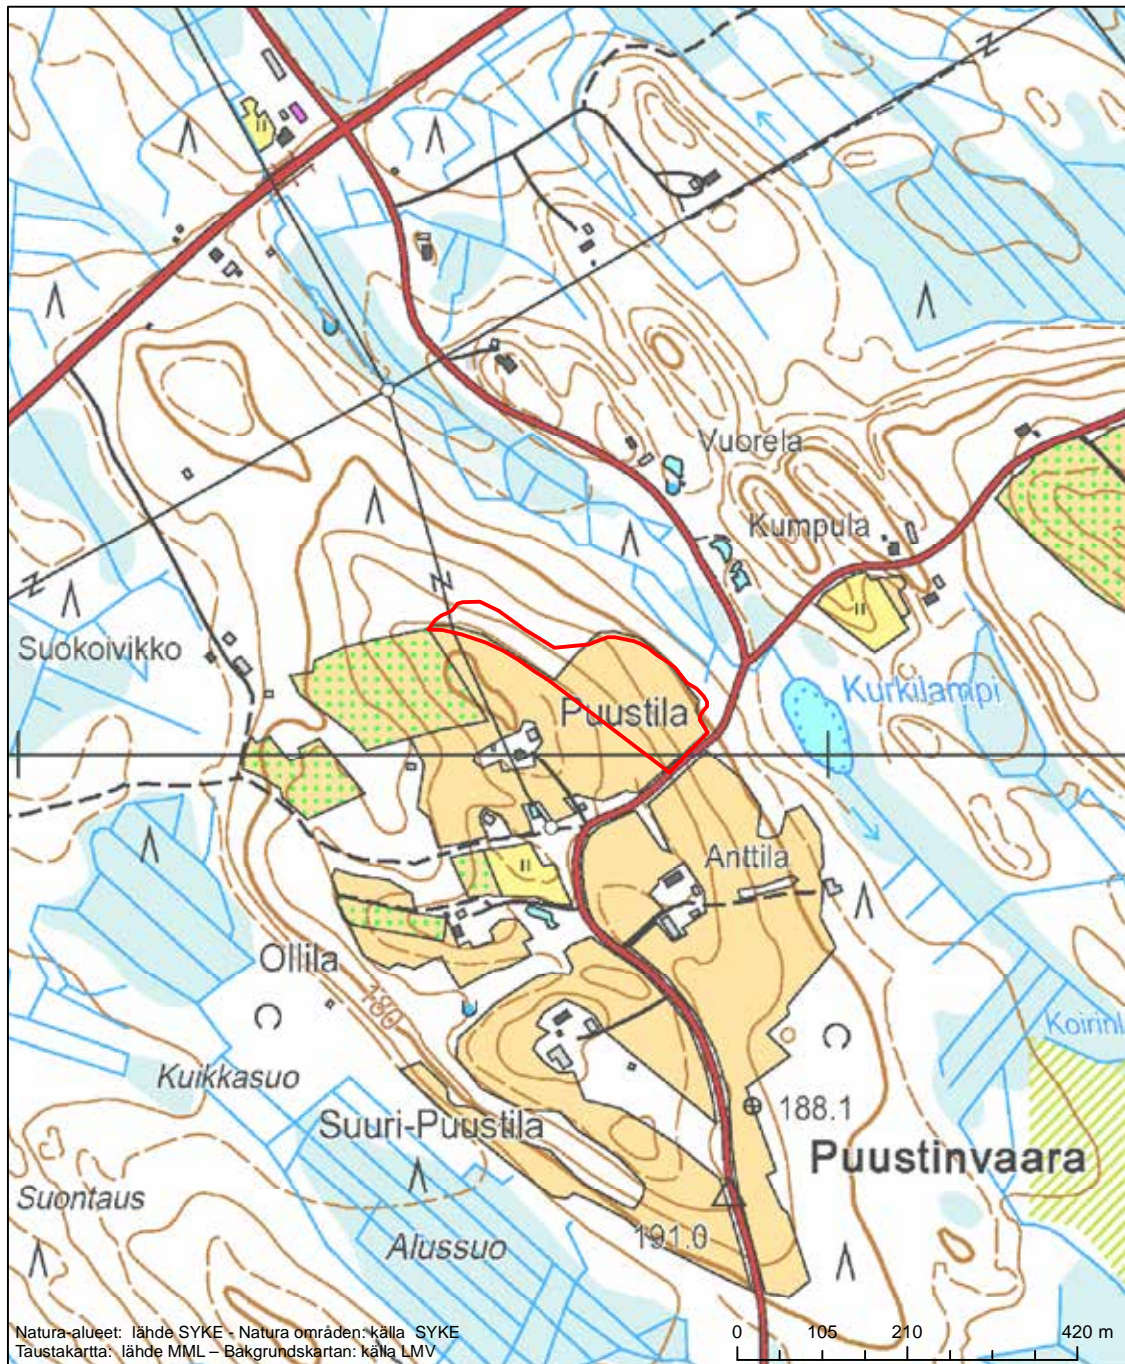

Alueen tunnus/Områdets kod: FI0700111
Alueen nimi: Puustinvaara
Områdets namn: Puustinvaara

Erityisten suojelutoimien alue (SAC) - Särskilt bevarandeområde (SAC)