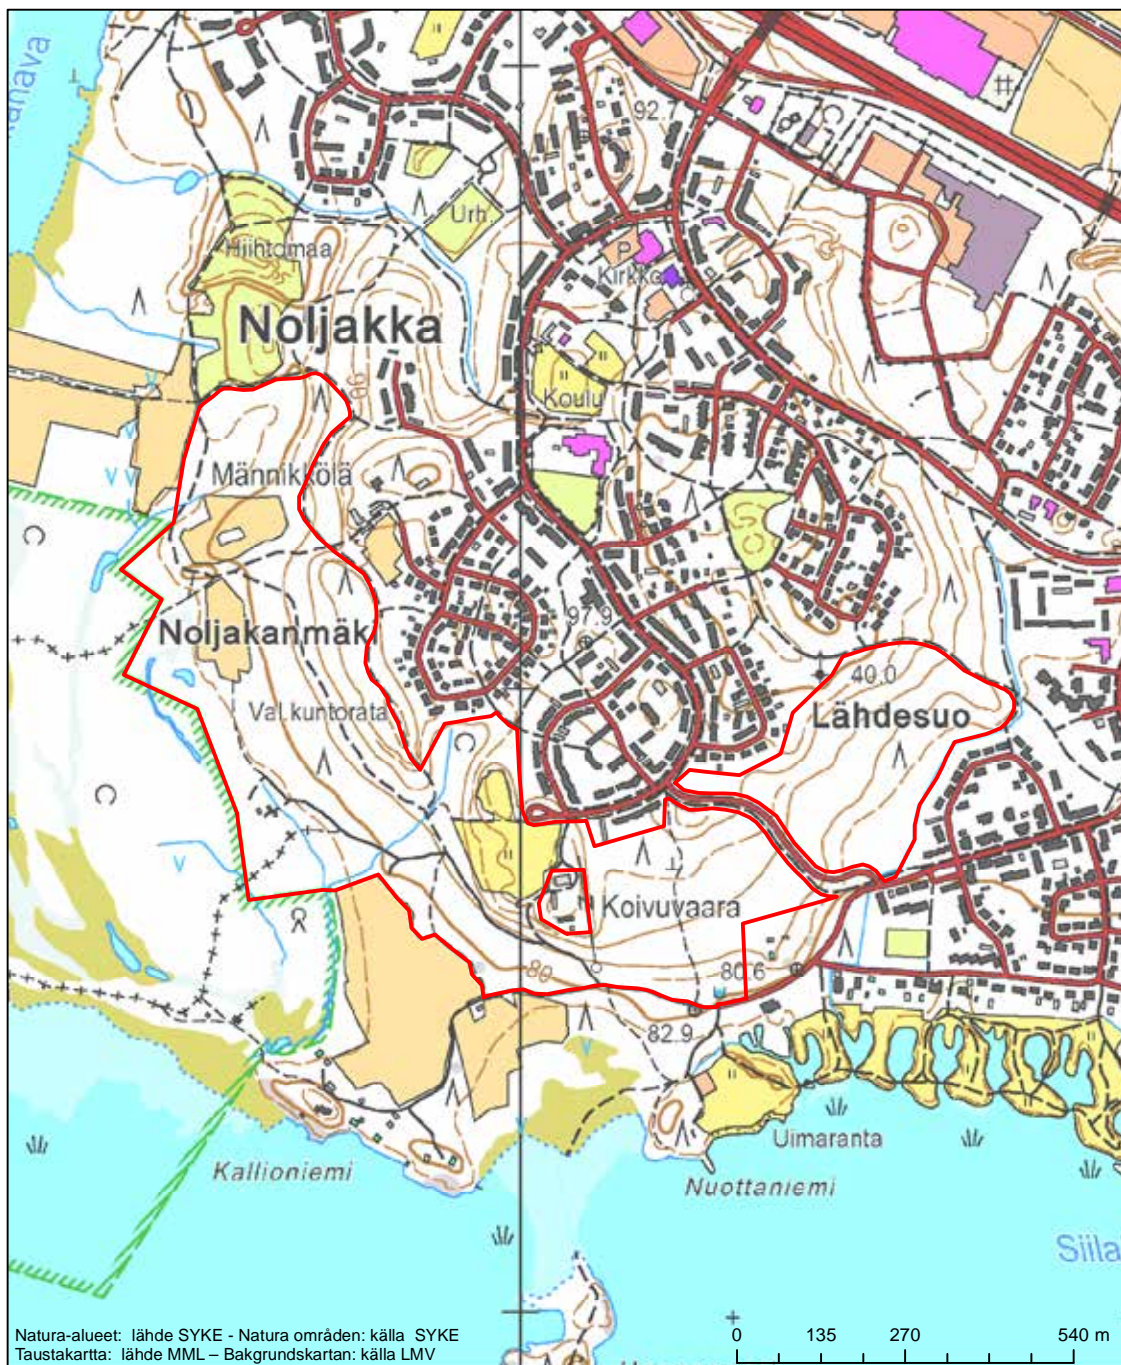

Erityisten suojelutoimien alue (SAC) - Särskilt bevarandeområde (SAC)

Alueen tunnus/Områdets kod: FI0700106
 Alueen nimi: Piilovaaran metsät
 Områdets namn: Piilovaara, skog

Erityisten suojelutoimien alue (SAC) - Särskilt bevarandeområde (SAC)