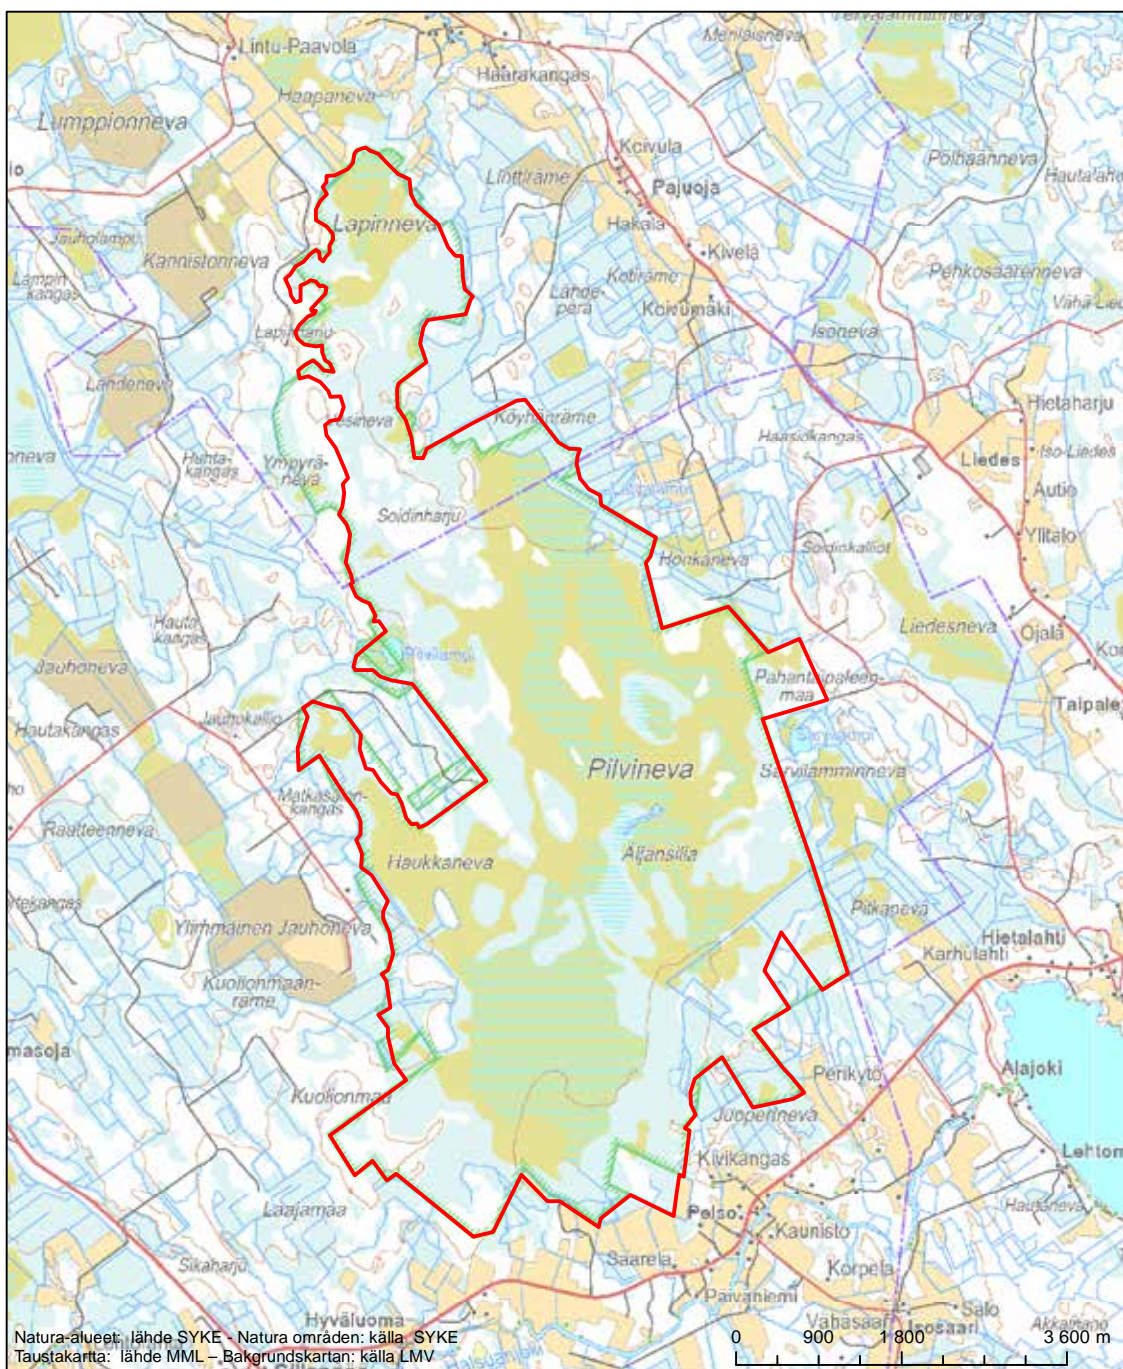

Alueen tunnus/Områdets kod: F11001001

Alueen nimi: Pilvineva

Områdets namn: Pilvineva

Erityinen suojelualue (SPA) - Särskilt skyddsområde (SPA)

Erityisten suojelutoimien alue (SAC) - Särskilt bevarandeområde (SAC)