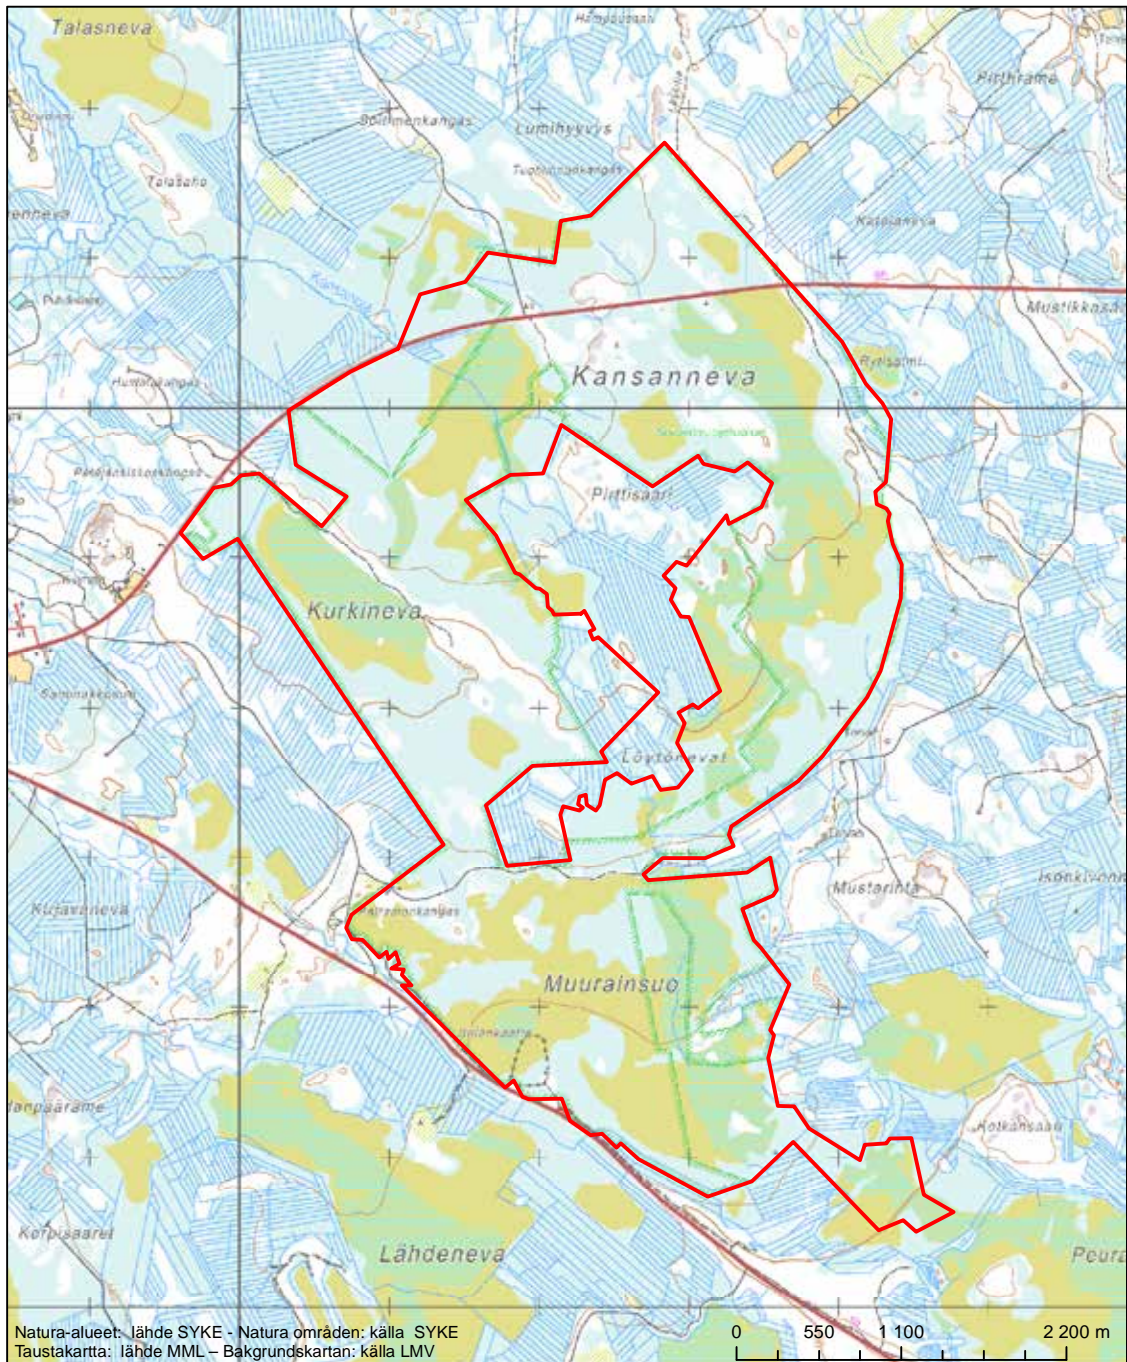

Alueen tunnus/Områdets kod: FI1104402
Alueen nimi: Kansanneva - Kurkineva - Muurainsuo
Områdets namn: Kansanneva-Kurkineva-Muurainsuo

Erityinen suojelualue (SPA) - Särskilt skyddsområde (SPA)
Erityisten suojelutoimien alue (SAC) - Särskilt bevarandeområde (SAC)