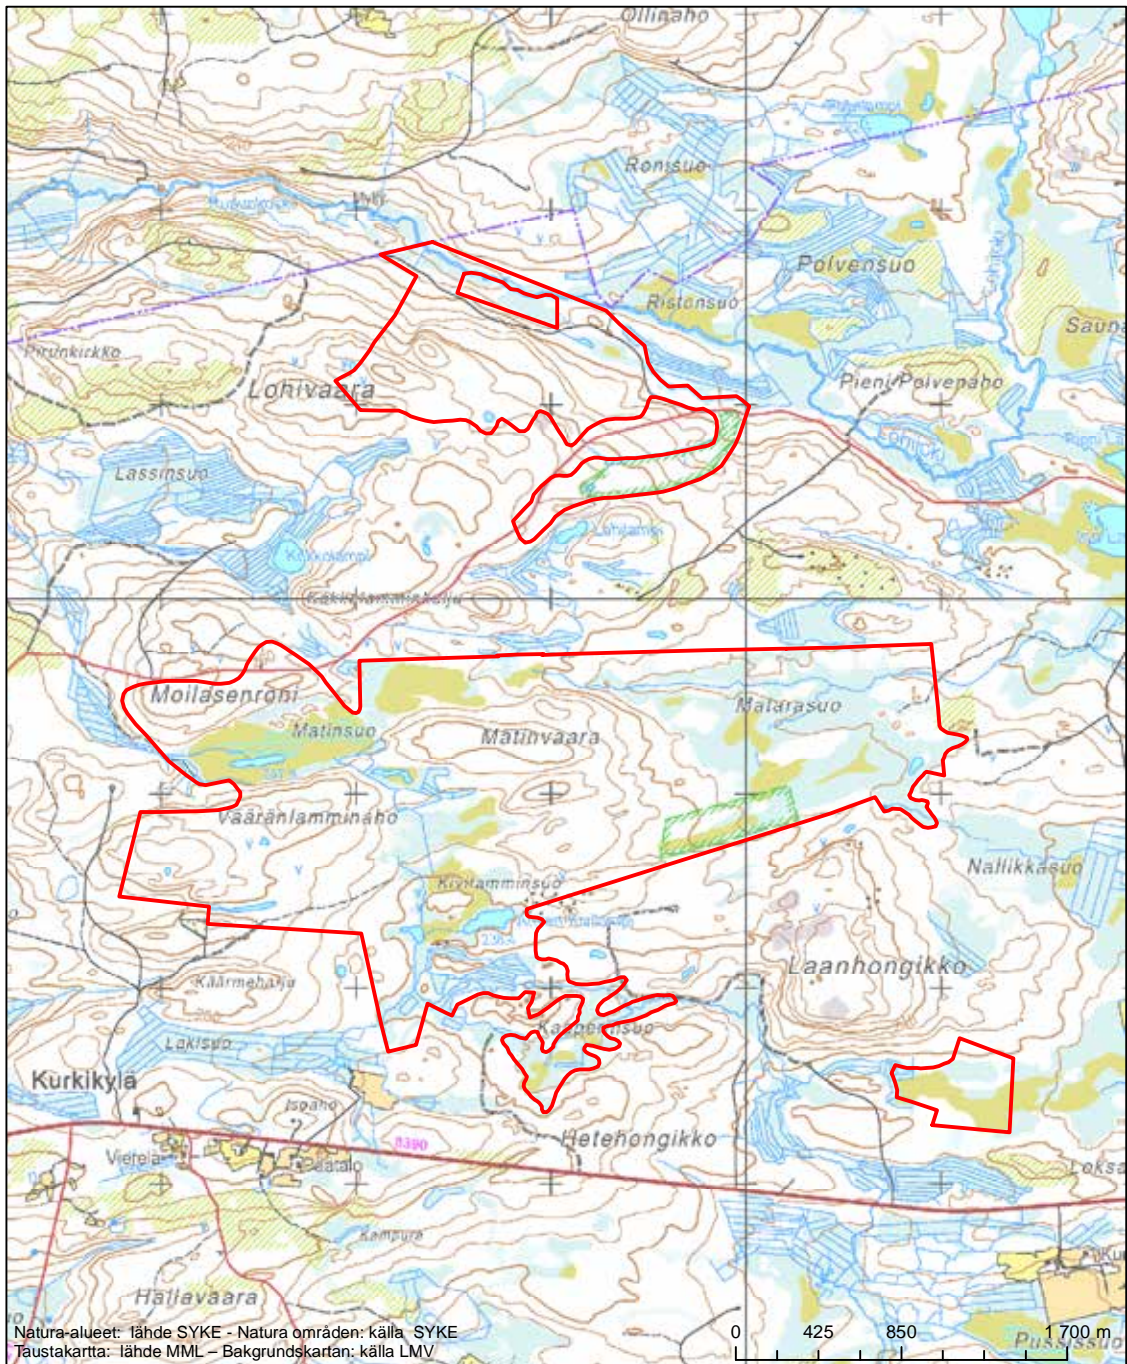

Alueen tunnus/Områdets kod: F11200708
Alueen nimi: Lohivaaran - Matarasuo alue
Områdets namn: Områdena i Lohivaara och Matarasuo

Erityisten suojelutoimien alue (SAC) - Särskilt bevarandeområde (SAC)