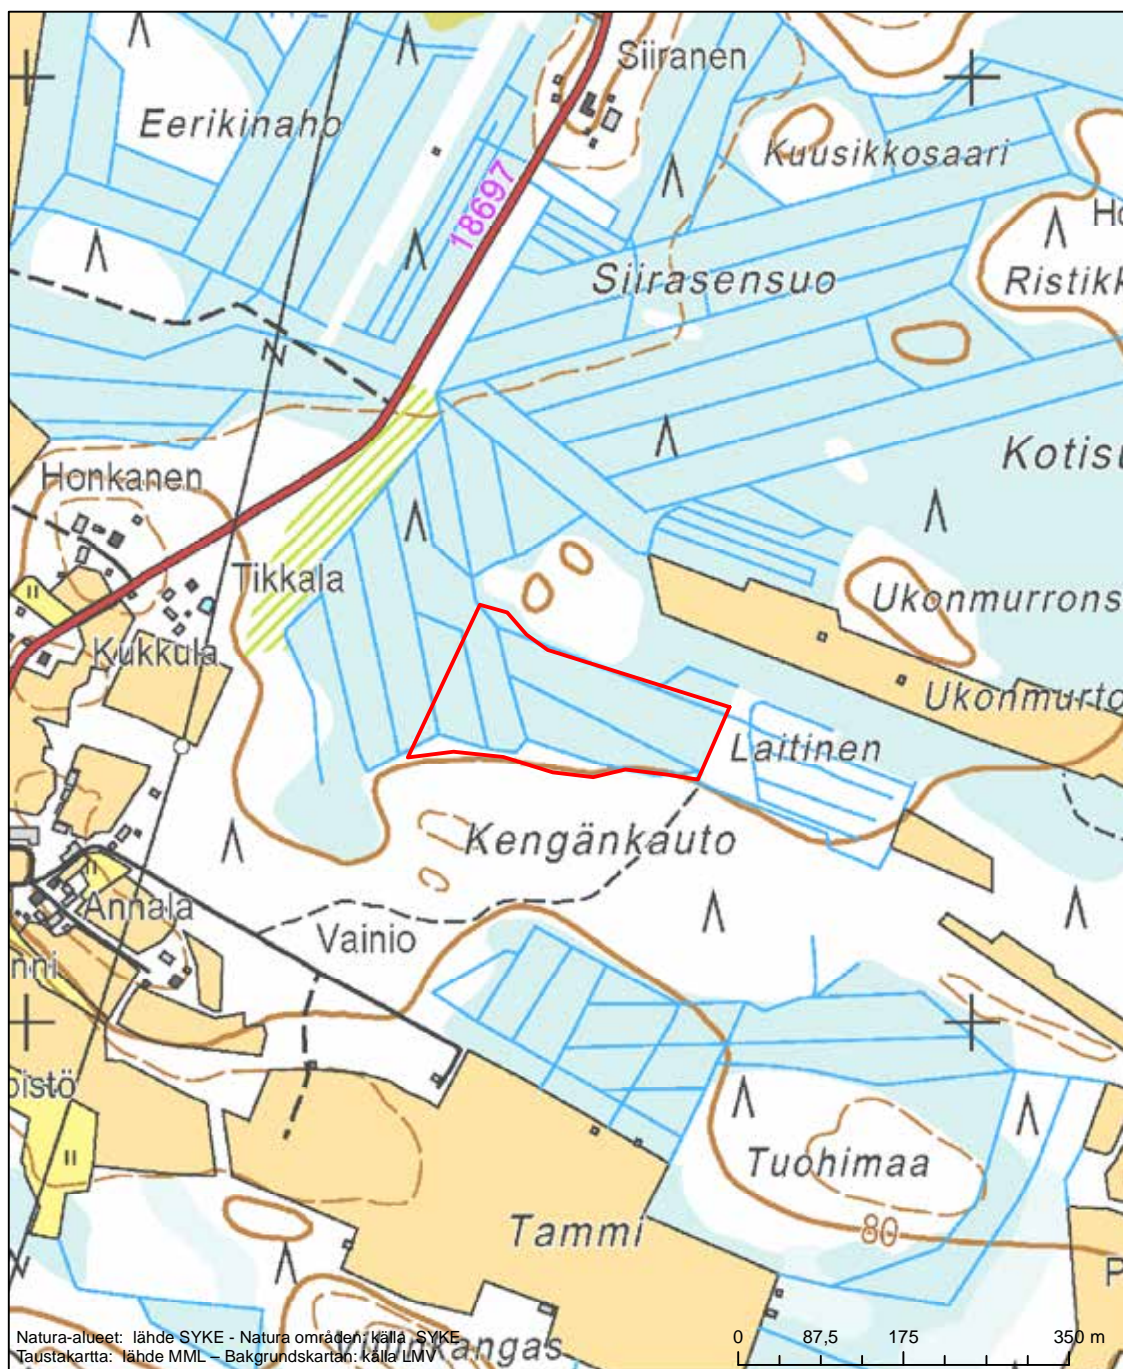

Alueen tunnus/Områdets kod: FI1106603
Alueen nimi: Heposuo
Områdets namn: Heposuo

Erityisten suojelutoimien alue (SAC) - Särskilt bevarandeområde (SAC)