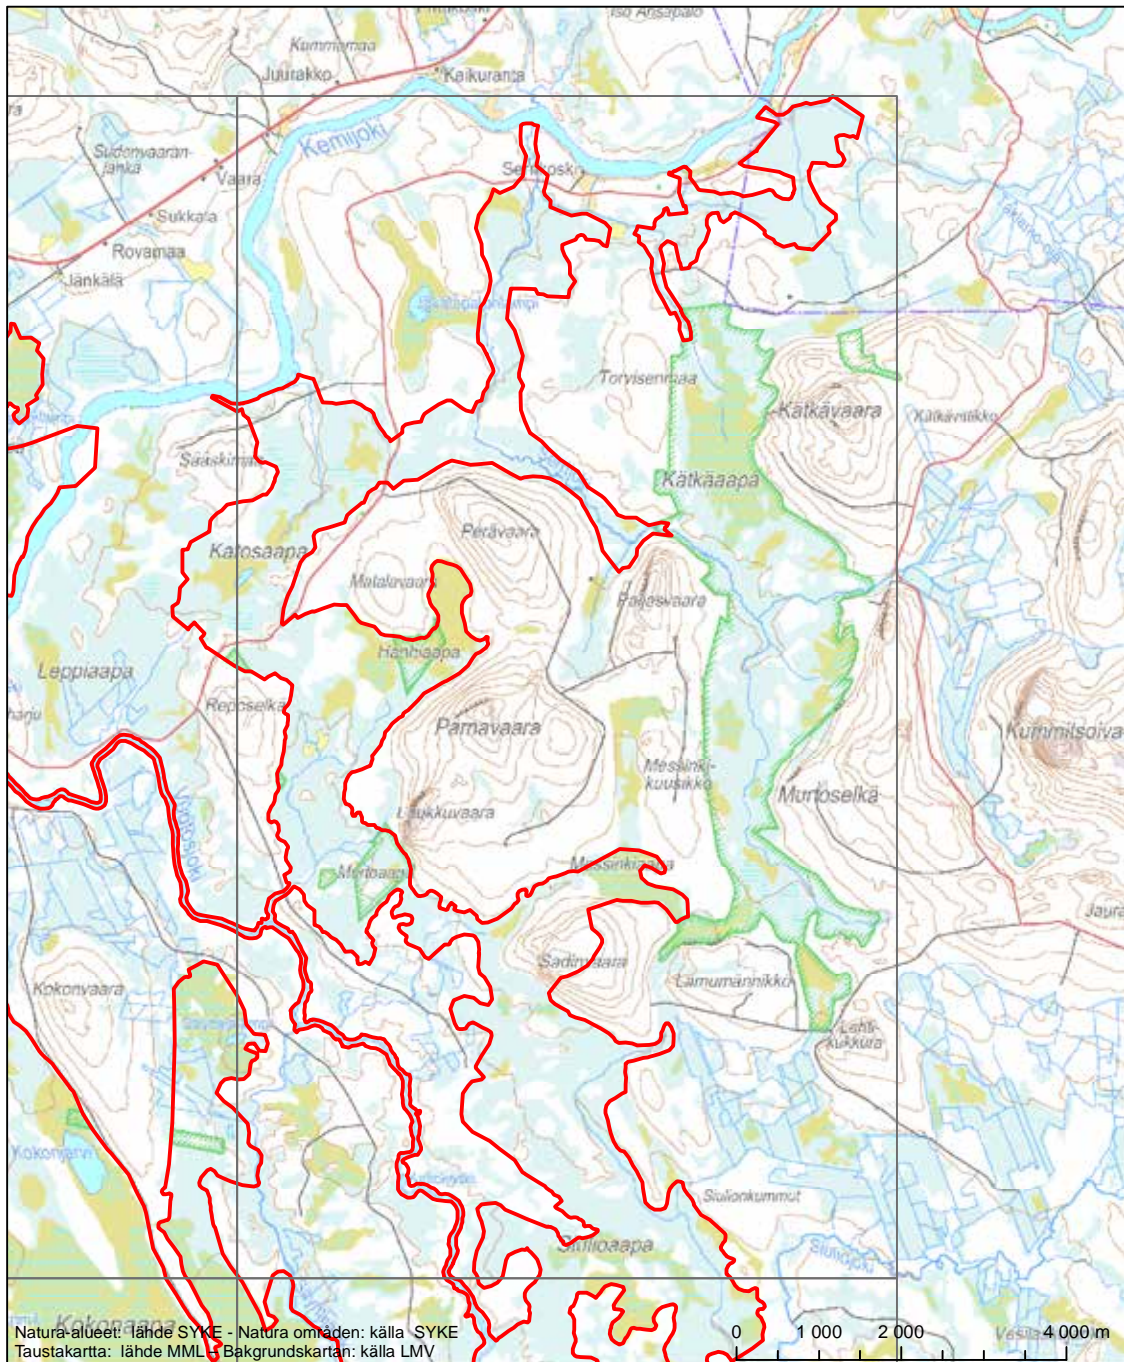

Alueen tunnus/Områdets kod: F11300907
Alueen nimi: Kemihaaran suot
Områdets namn: Kemihaaran suot

Erityisten suojelutoimien alue (SAC) - Särskilt bevarandeområde (SAC)
Erityinen suojelualue (SPA) - Särskilt skyddsområde (SPA)