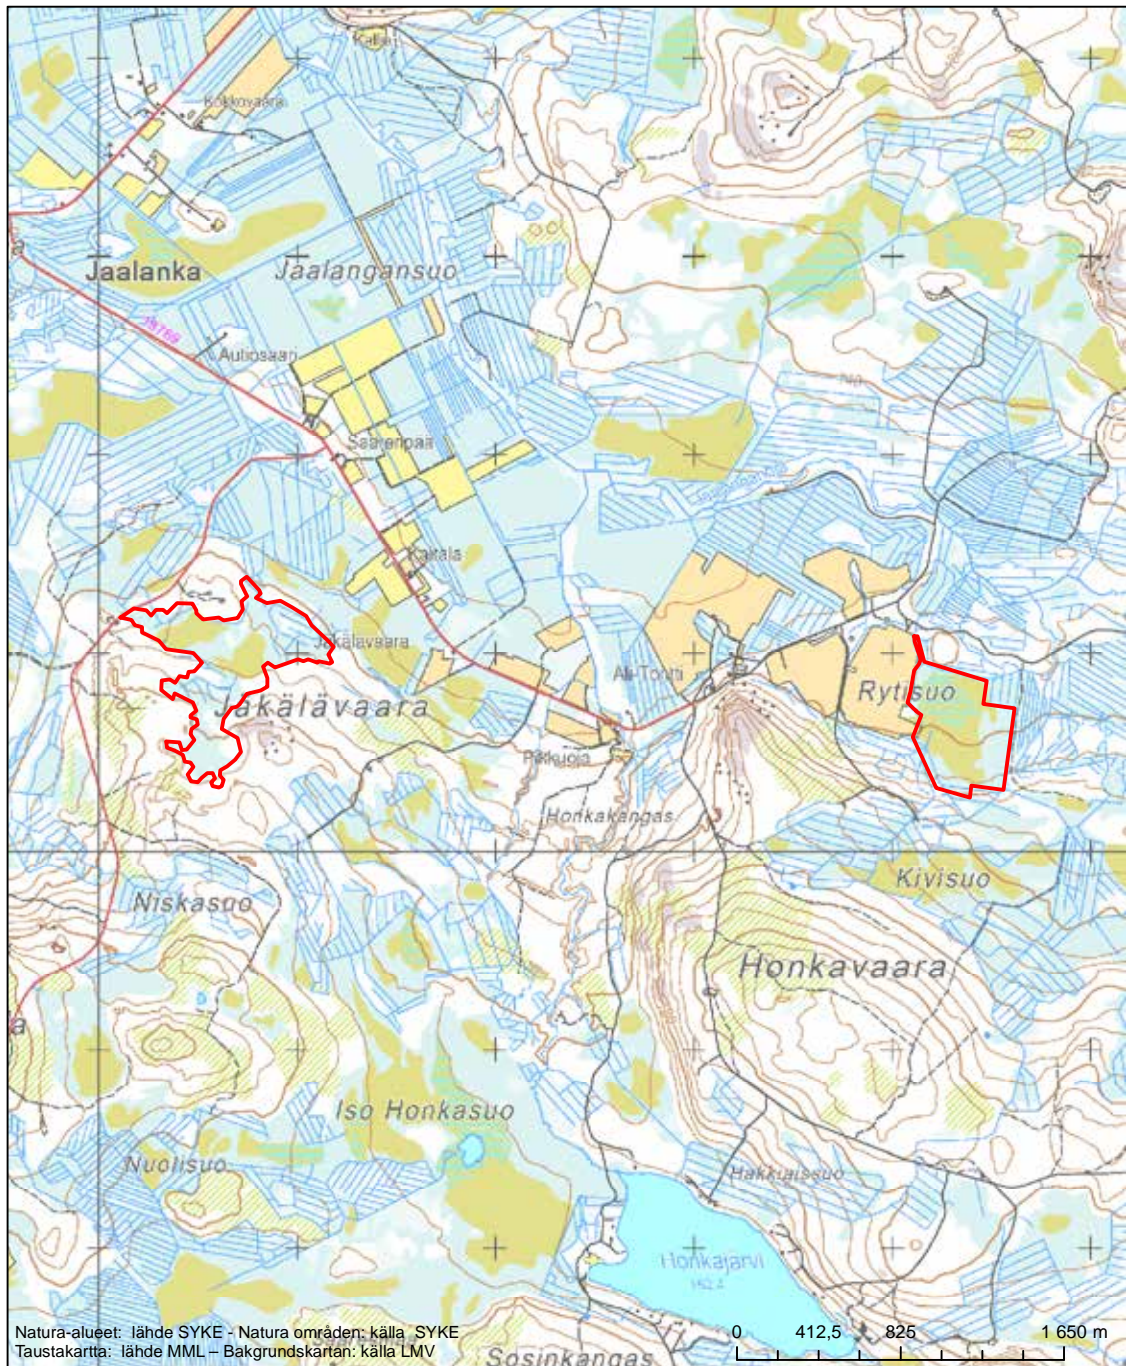

Alueen tunnus/Områdets kod: FI1103823
Alueen nimi: Jäkälävaaran rinesuot ja Rytisuo
Områdets namn: Slutningsmyrarna på Jäkälävaara - Rytisuo

Erityisten suojelutoimien alue (SAC) - Särskilt bevarandeområde (SAC)