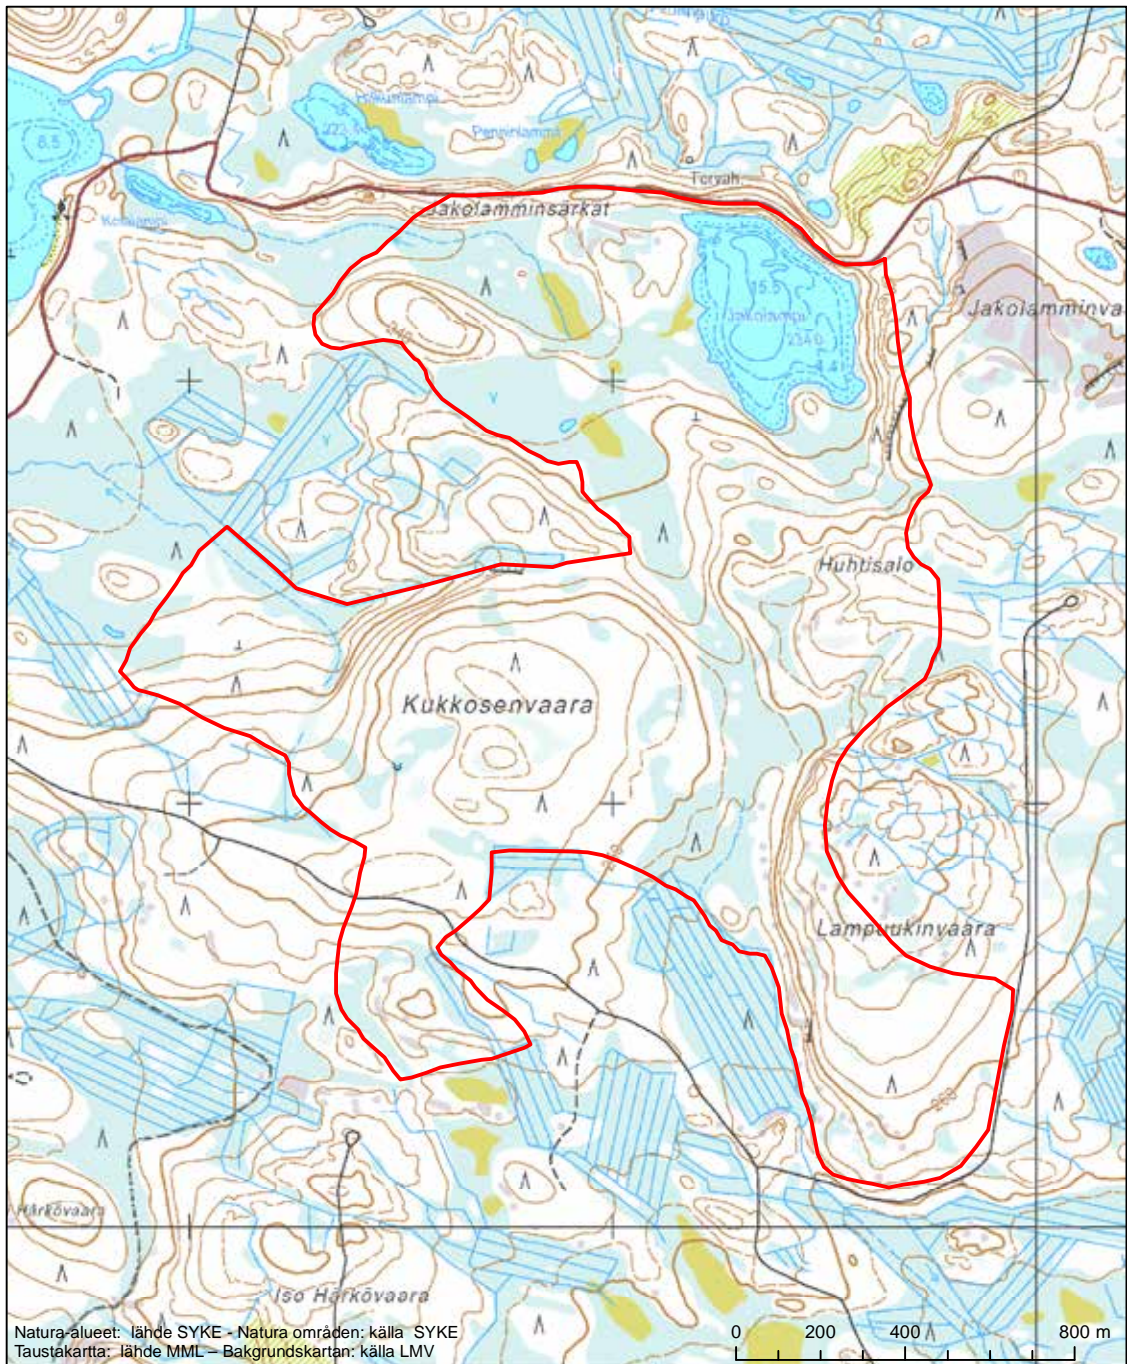

Alueen tunnus/Områdets kod: F11200218
Alueen nimi: Kukkosenvaaran alue
Områdets namn: Kukkosenvaaraområdet

Erityisten suojelutoimien alue (SAC) - Särskilt bevarandeområde (SAC)