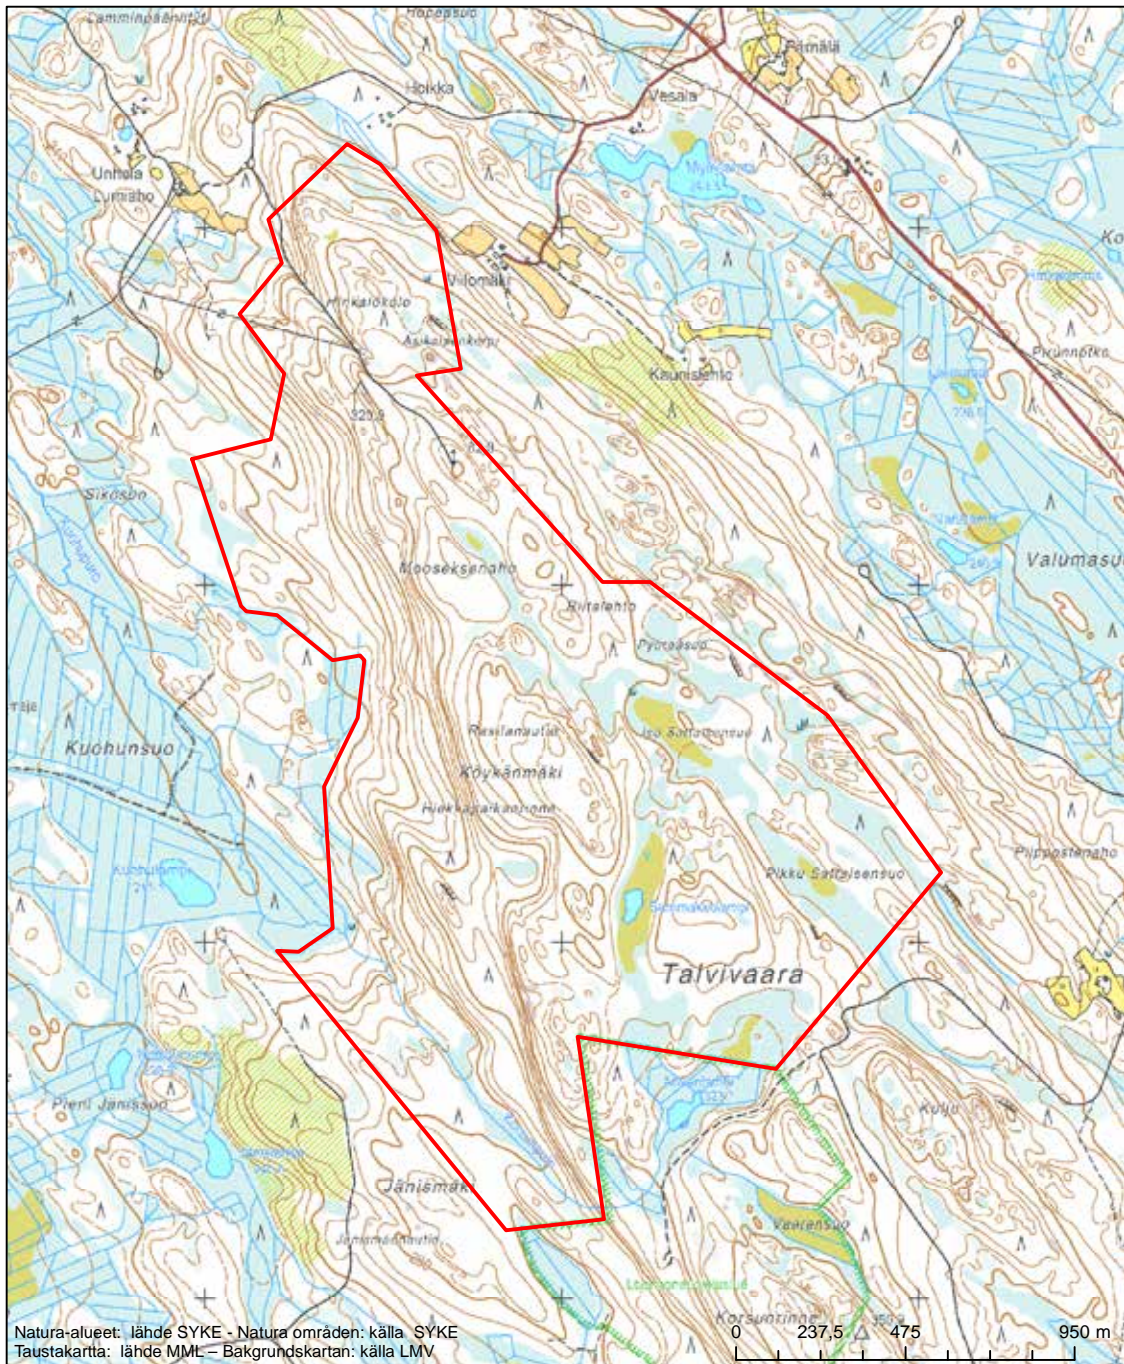

Alueen tunnus/Områdets kod: F11201010
Alueen nimi: Talvivaara
Områdets namn: Talvivaara

Erityisten suojelutoimien alue (SAC) - Särskilt bevarandeområde (SAC)