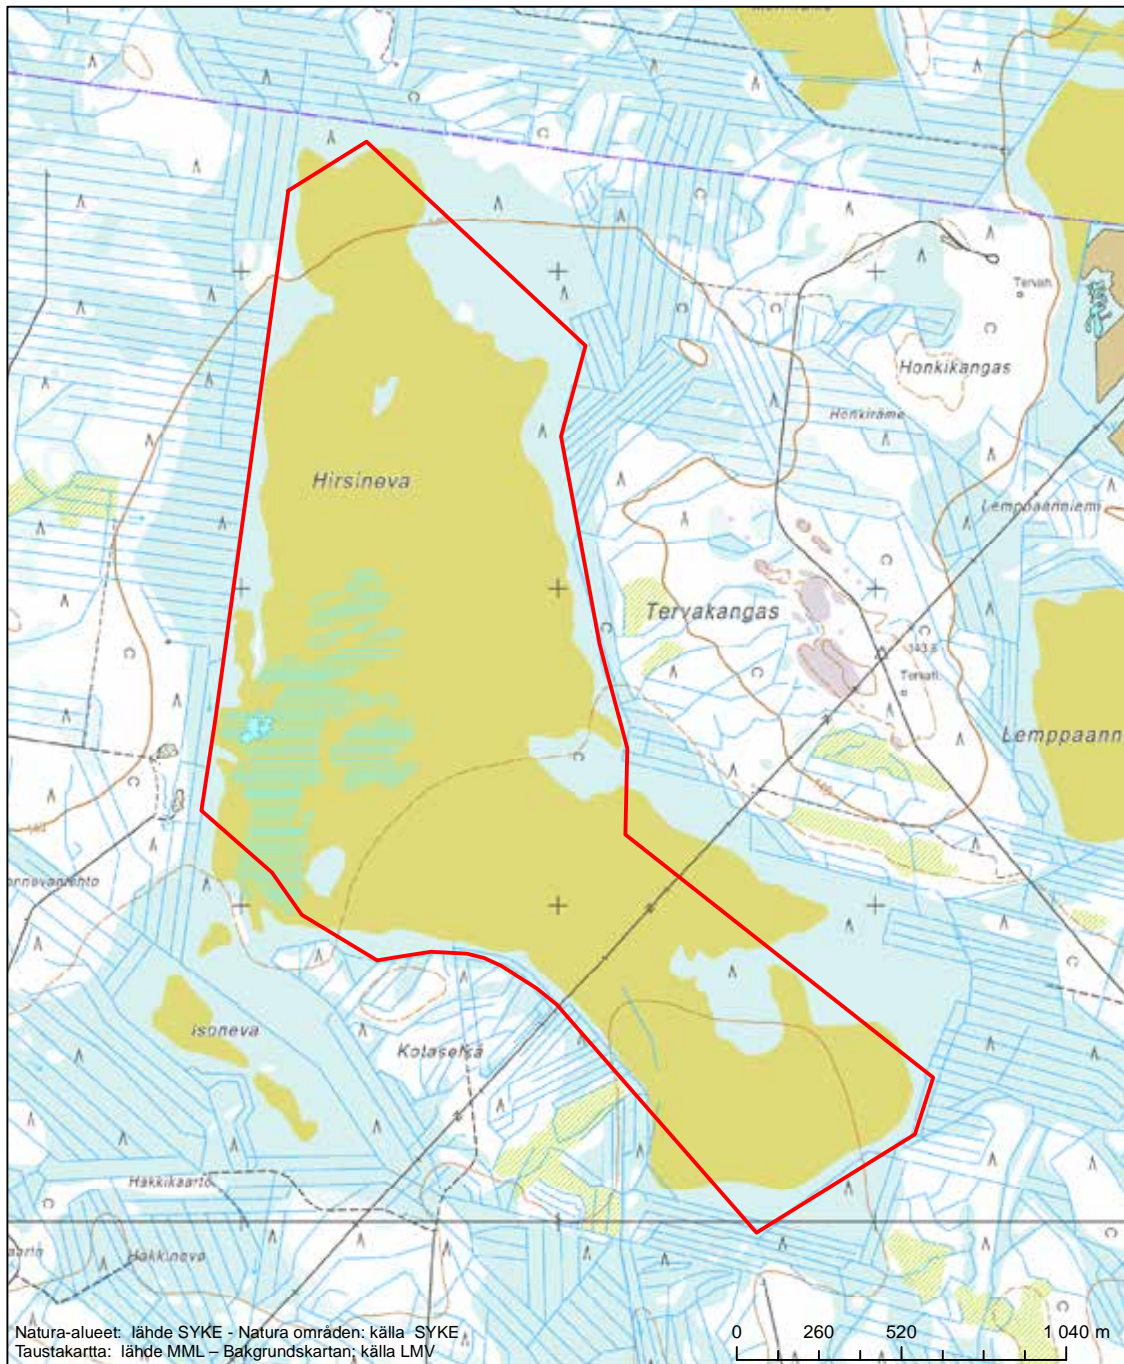

Alueen tunnus/Områdets kod: FI1000056
Alueen nimi: Hirsineva
Områdets namn: Hirsineva

Erityisten suojelutoimien alue (SAC) - Särskilt bevarandeområde (SAC)