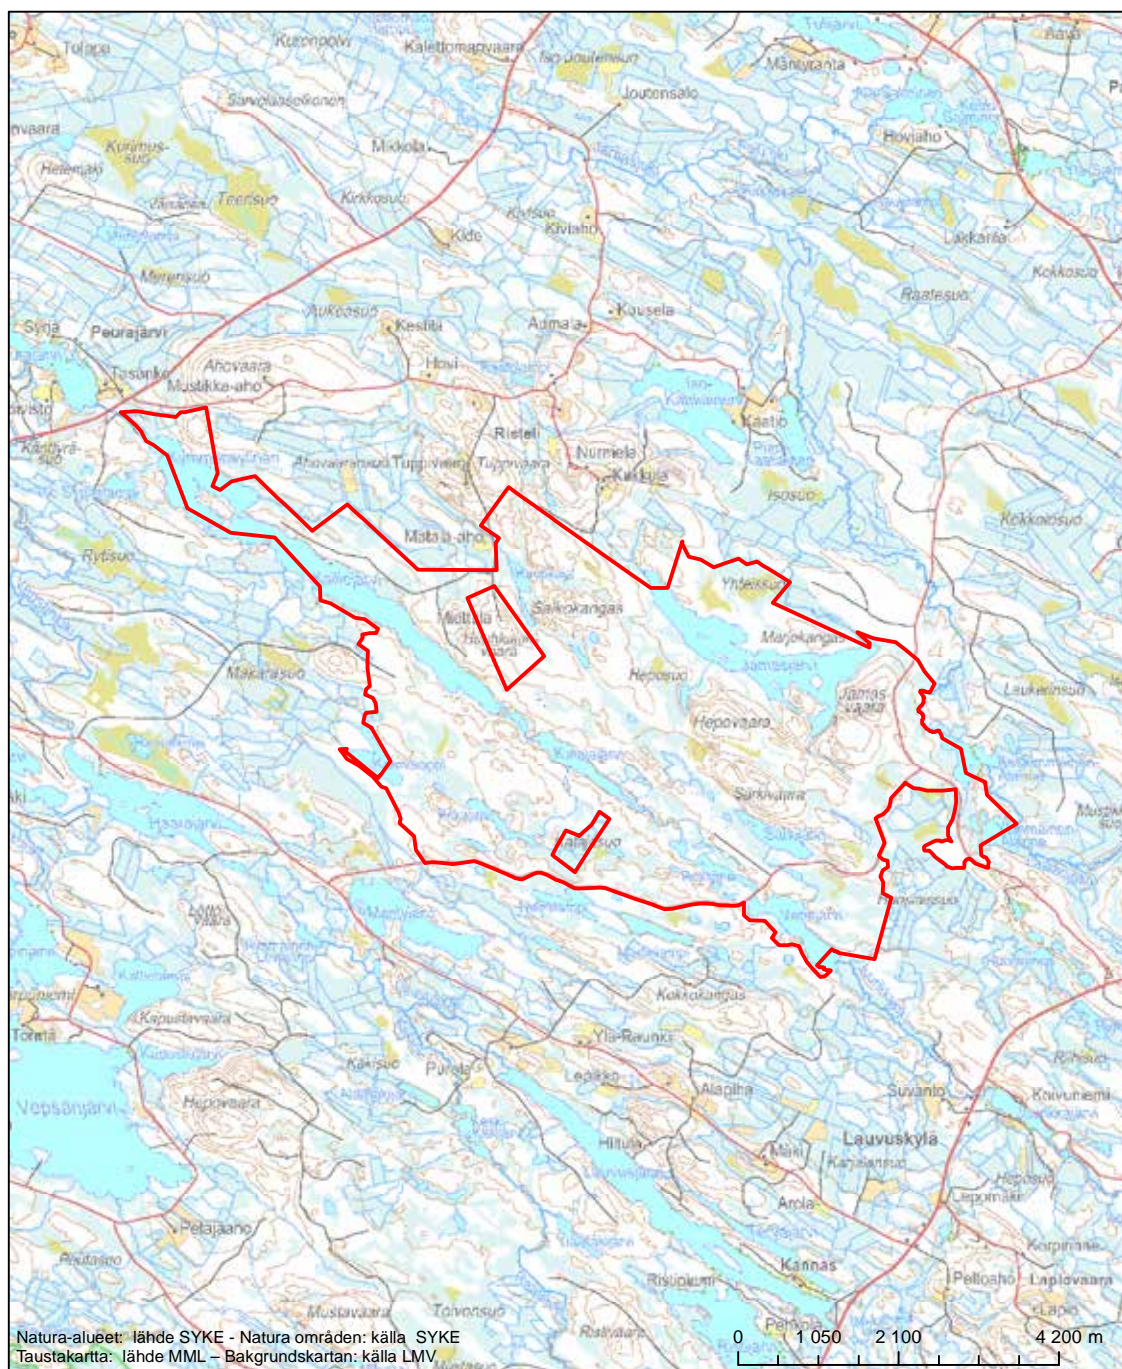

Alueen tunnus/Områdets kod: FI1201002
Alueen nimi: Jämäsvaaran alue
Områdets namn: Jämäsvaaraområdet

Erityisten suojelutoimien alue (SAC) - Särskilt bevarandeområde (SAC)