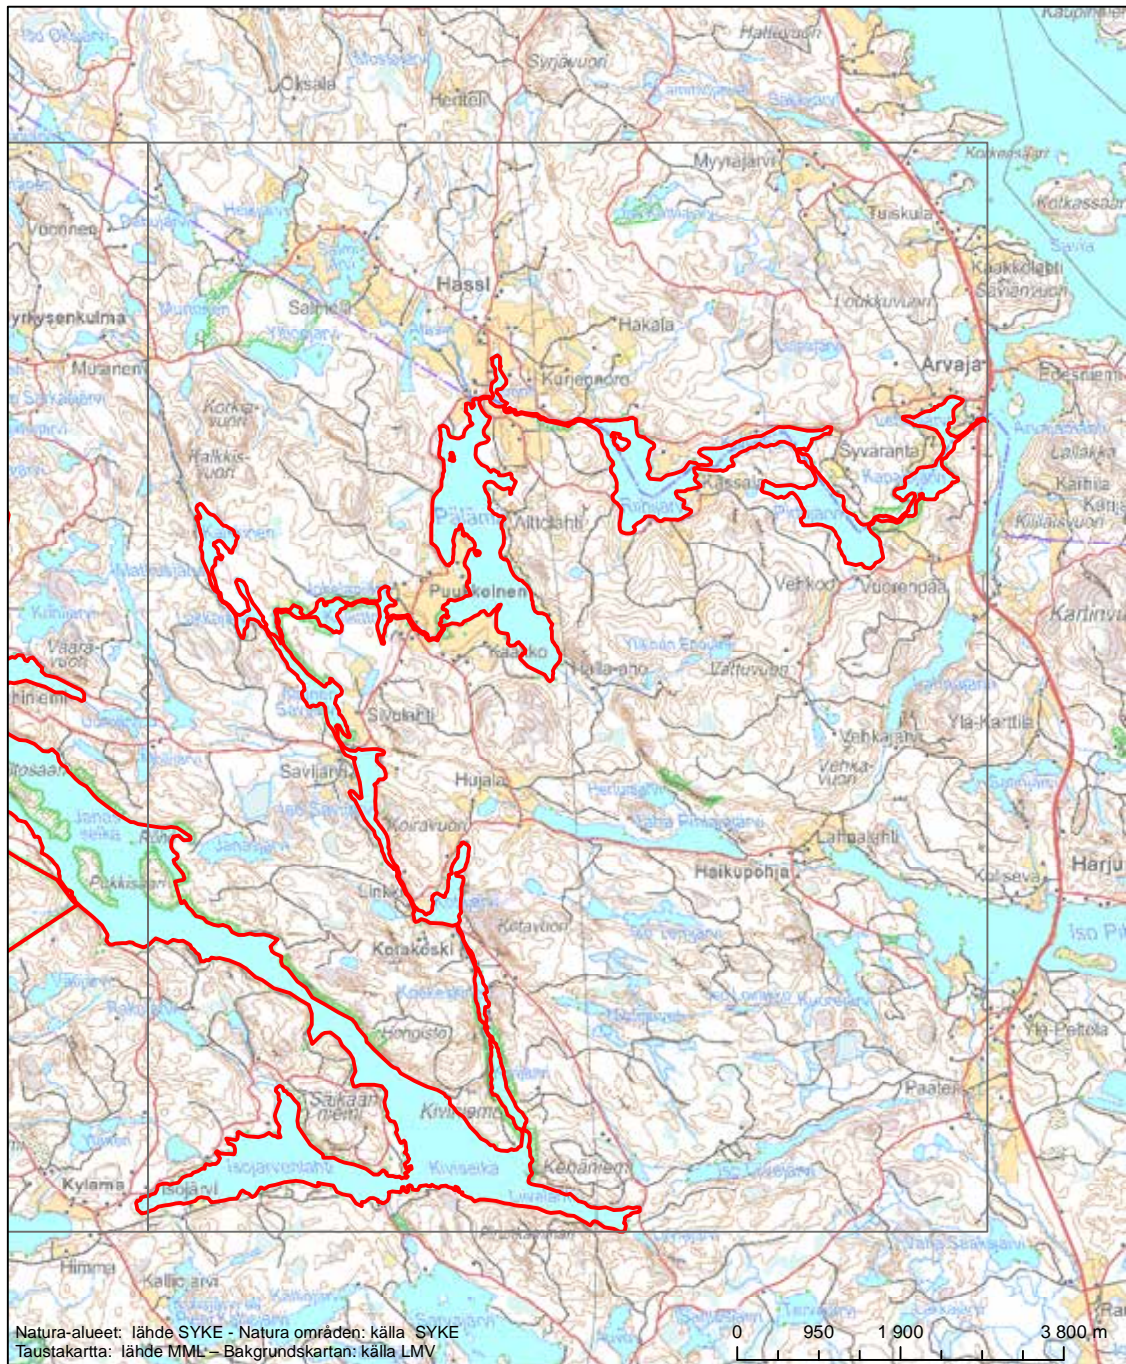

Erityisten suojelutoimien alue (SAC) - Särskilt bevarandeområde (SAC)

Alueen tunnus/Områdets kod: FI0900101
 Alueen nimi: Isojärvi - Arvjanreitti
 Områdets namn: Isojärvi-Arvajastråten

Erityisten suojelutoimien alue (SAC) - Särskilt bevarandeområde (SAC)
 Erityinen suojelualue (SPA) - Särskilt skyddsområde (SPA)