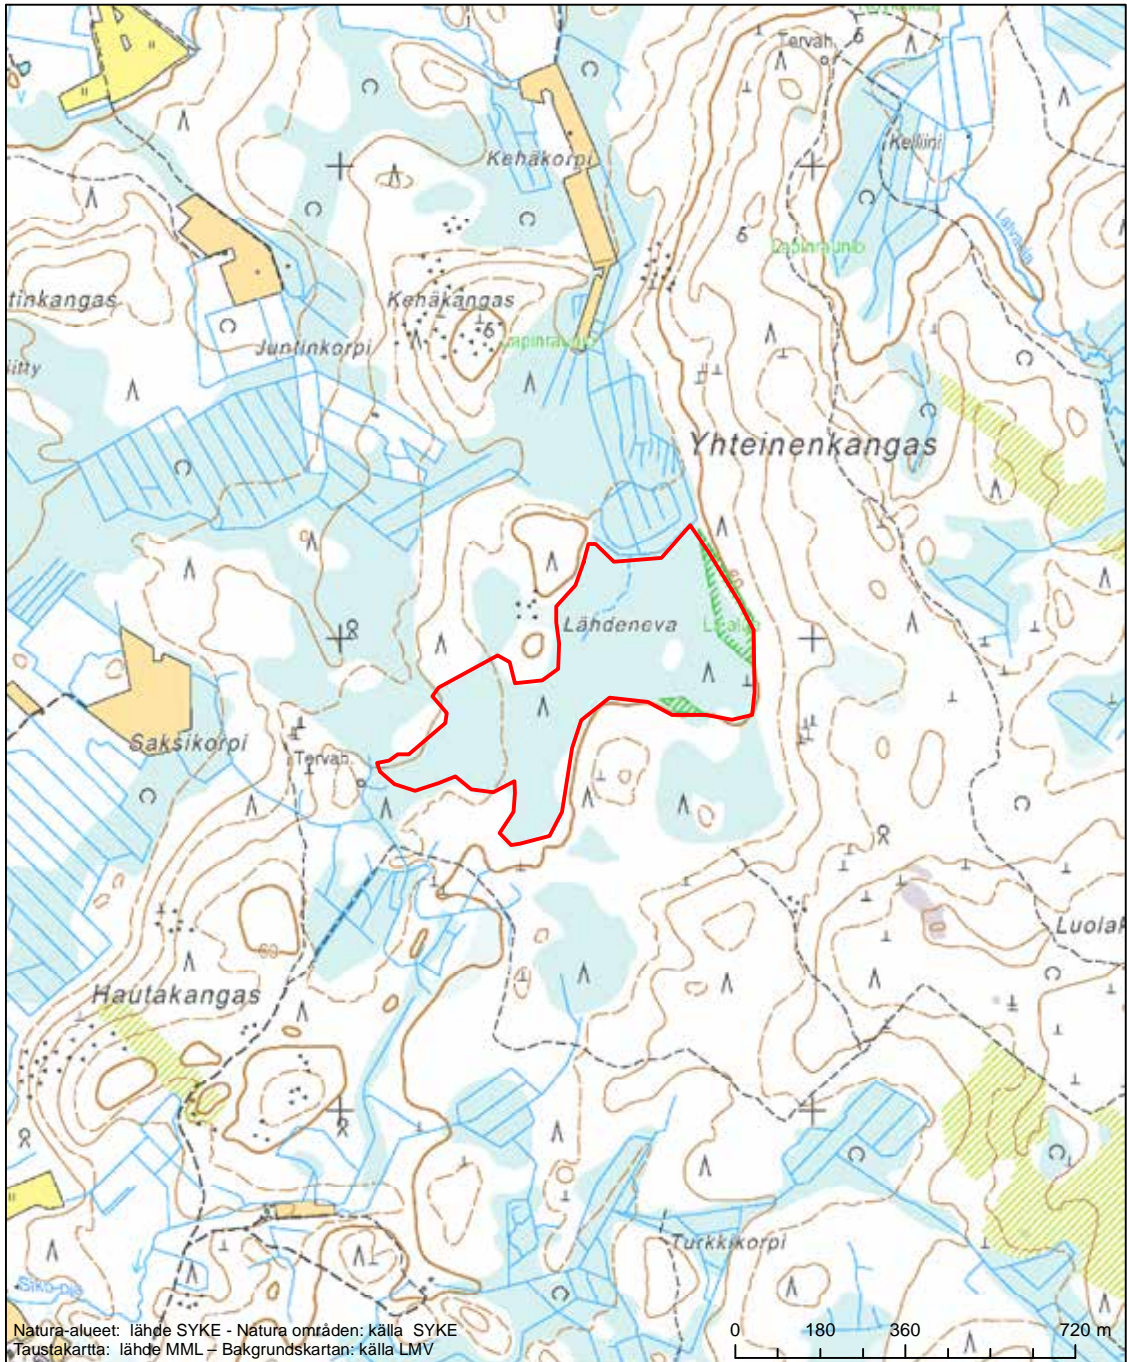

Alueen tunnus/Områdets kod: FI1103401
Alueen nimi: Lähdeneva
Områdets namn: Lähdeneva

Erityisten suojelutoimien alue (SAC) - Särskilt bevarandeområde (SAC)