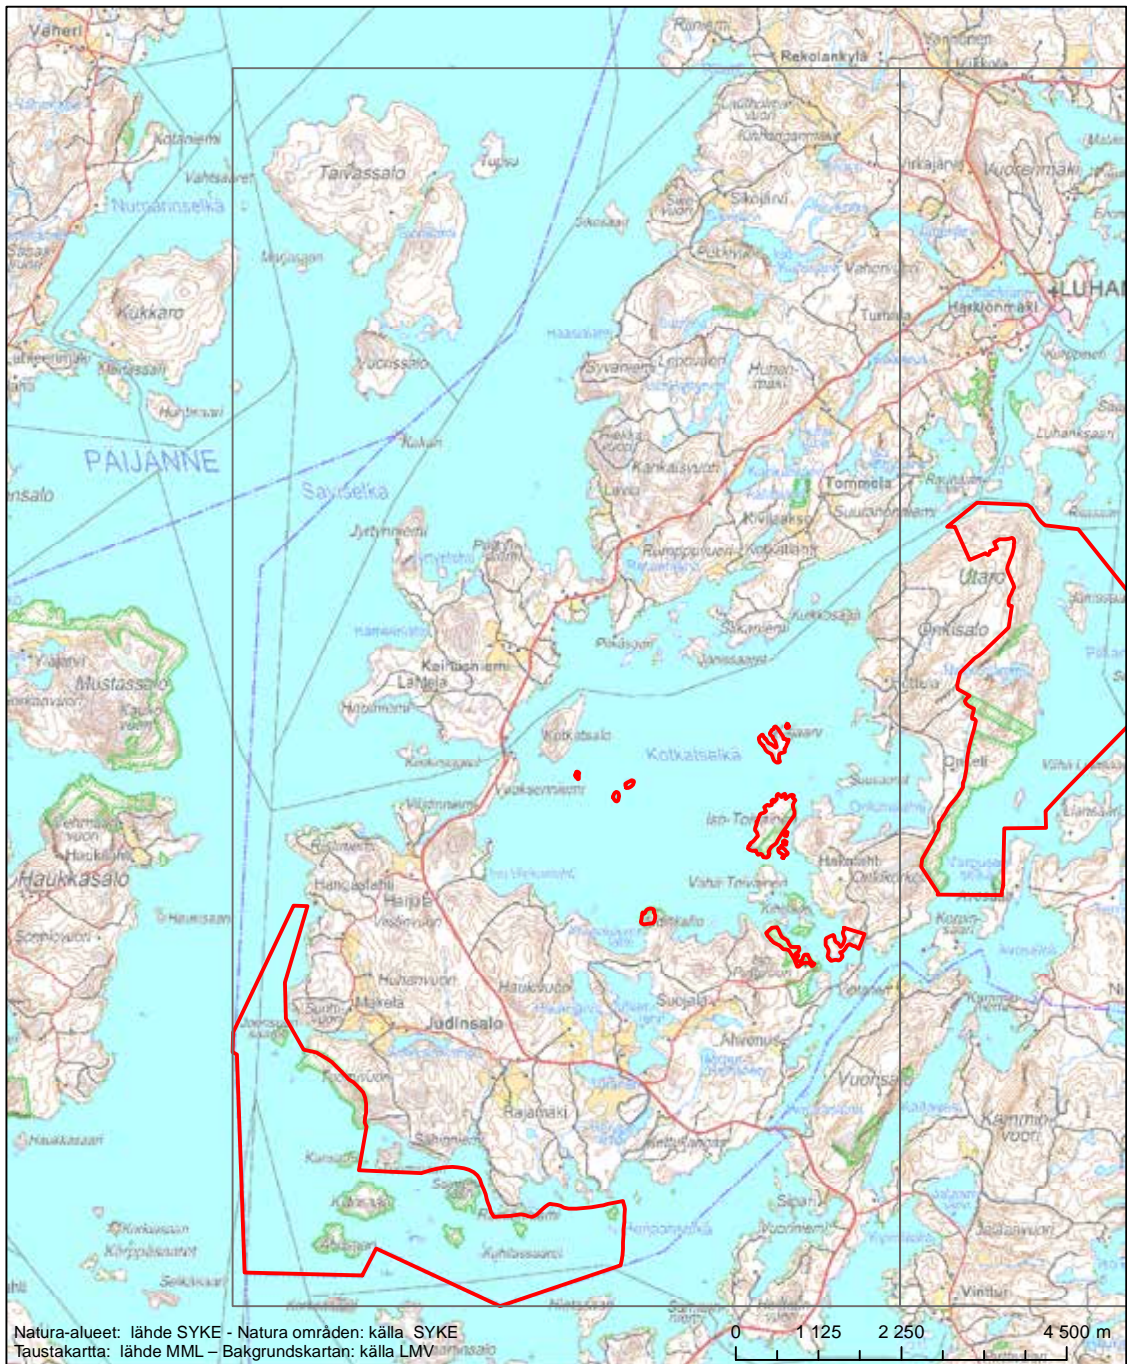

Alueen tunnus/Områdets kod: FI0900076
 Alueen nimi: Suonteen eteläosa
 Områdets namn: Södra Suontee

Erityinen suojelualue (SPA) - Särskilt skyddsområde (SPA)

Erityisten suojelutoimien alue (SAC) - Särskilt bevarandeområde (SAC)