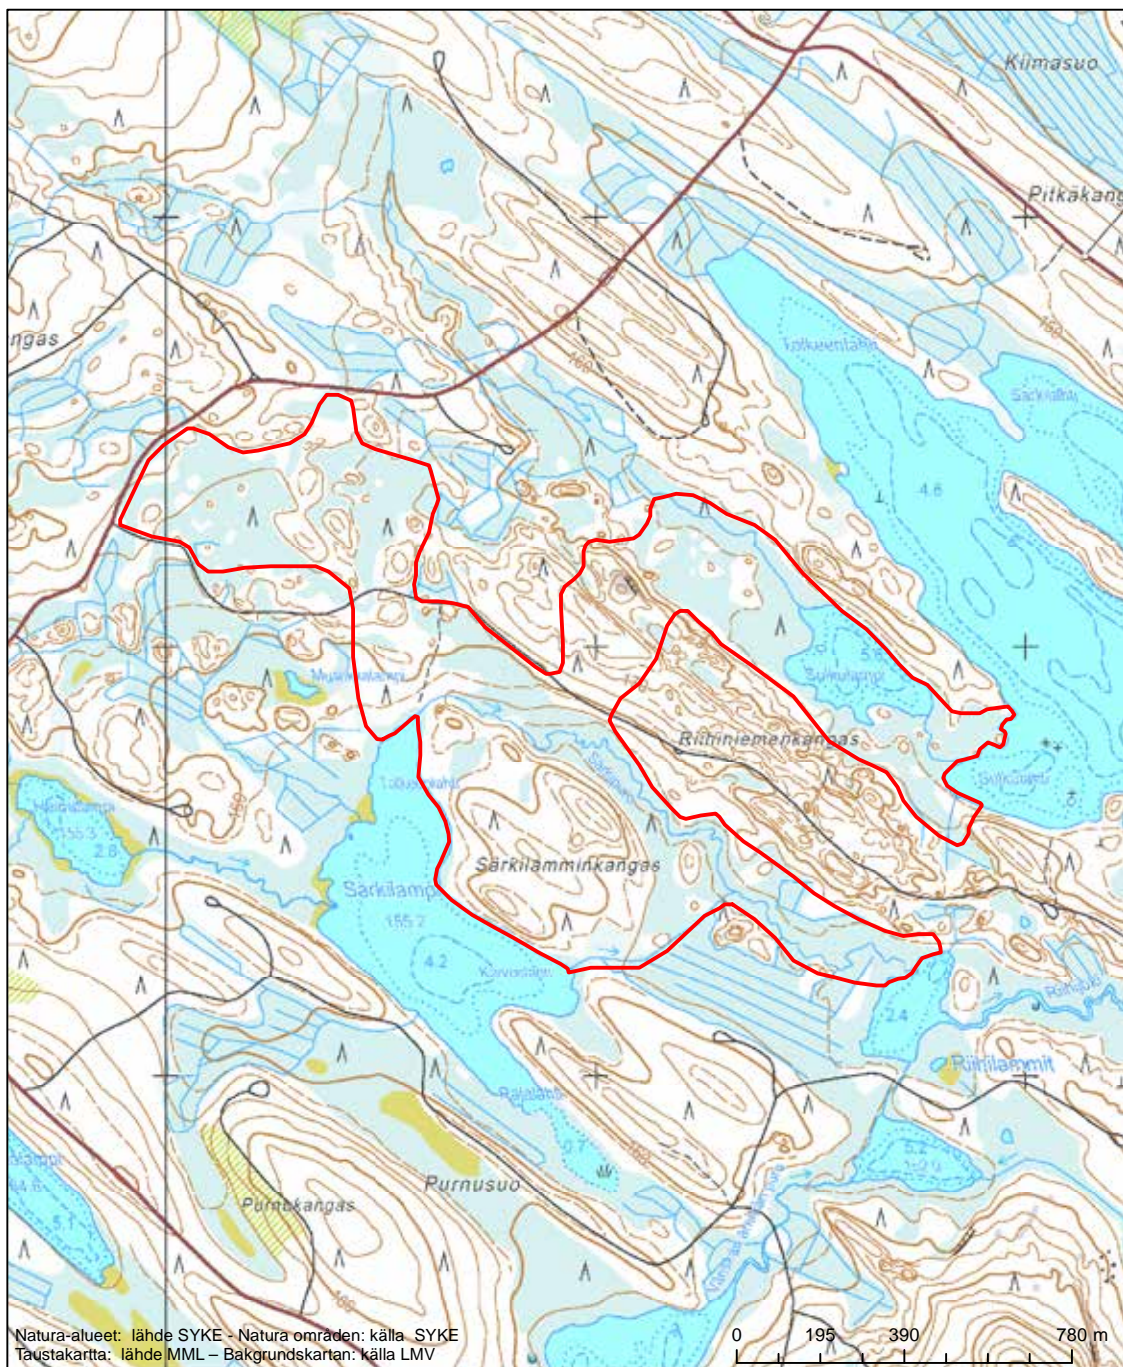

Alueen tunnus/Områdets kod: FI0700138
Alueen nimi: Särkilamminkangas
Områdets namn: Särkilamminkangas

Erityisten suojelutoimien alue (SAC) - Särskilt bevarandeområde (SAC)