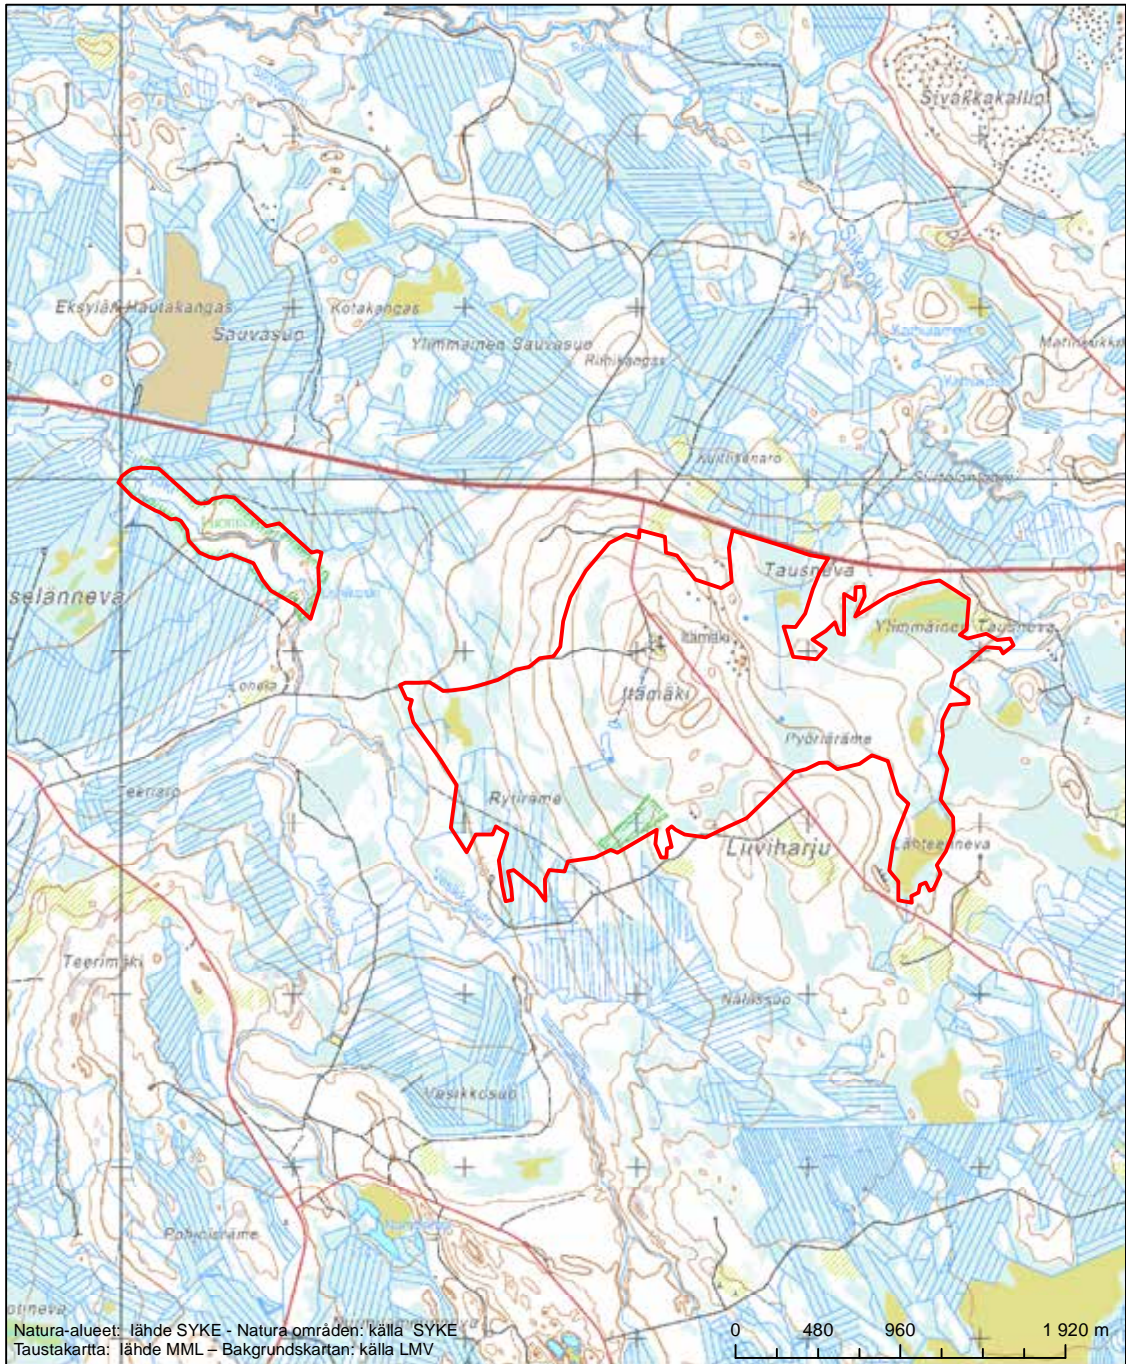

Alueen tunnus/Områdets kod: FI1104401
Alueen nimi: Itämäki - Eteläjoki
Områdets namn: Itämäki-Eteläjoki

Erityisten suojelutoimien alue (SAC) - Särskilt bevarandeområde (SAC)