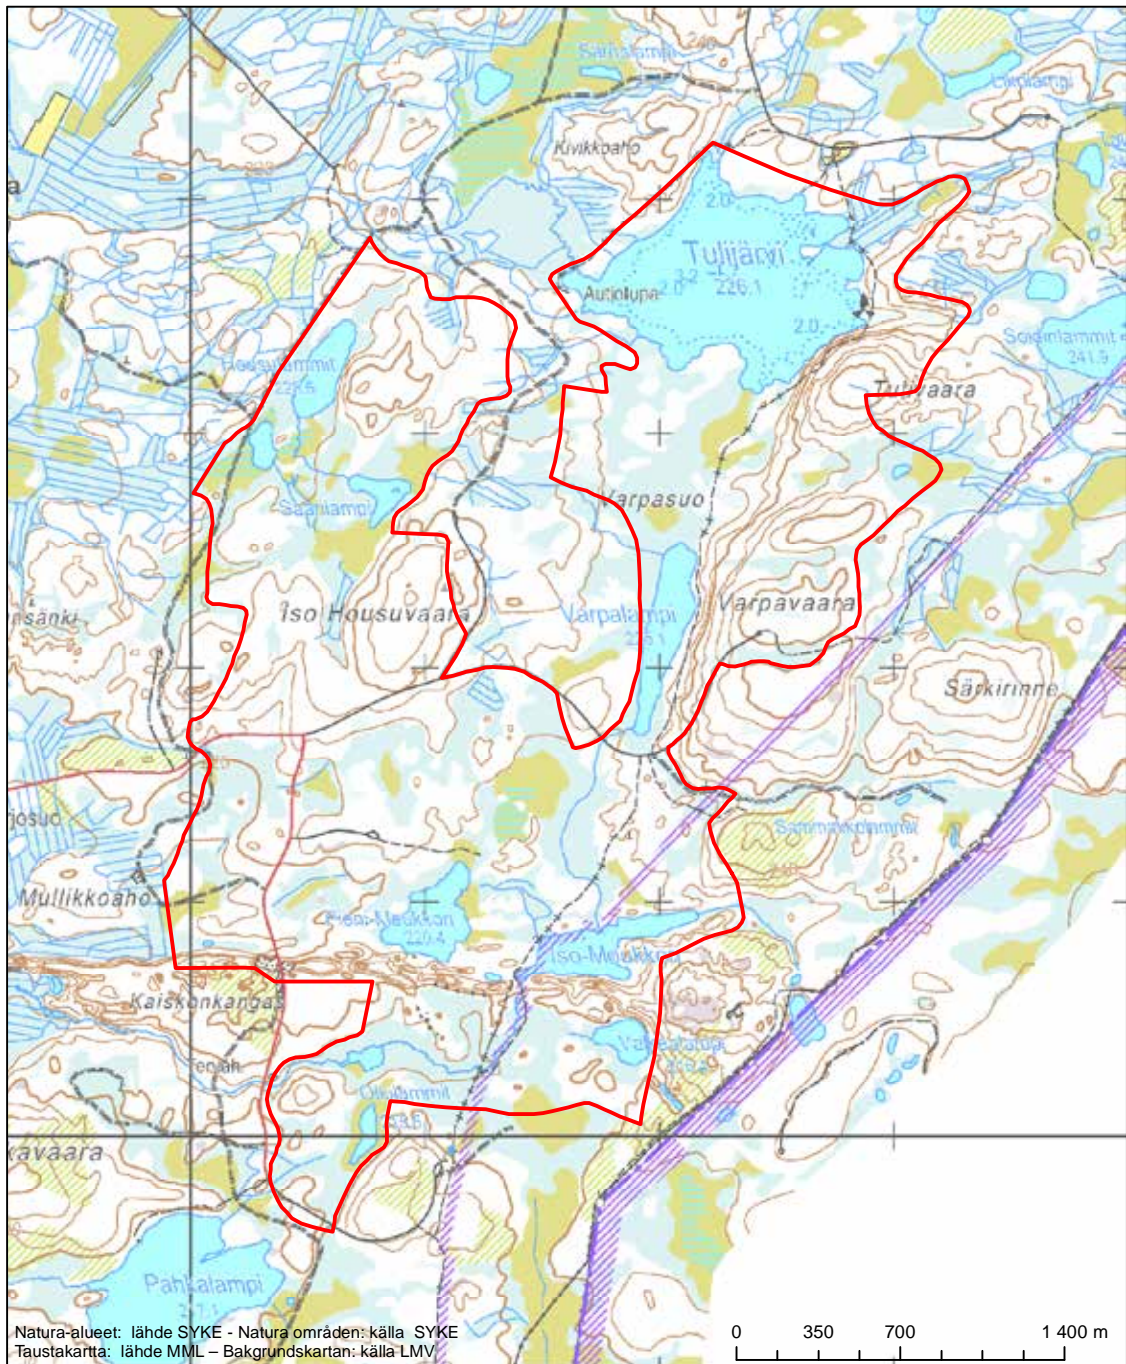

Alueen tunnus/Områdets kod: F11200715
Alueen nimi: Housuvaara
Områdets namn: Housuvaara

Erityisten suojelutoimien alue (SAC) - Särskilt bevarandeområde (SAC)