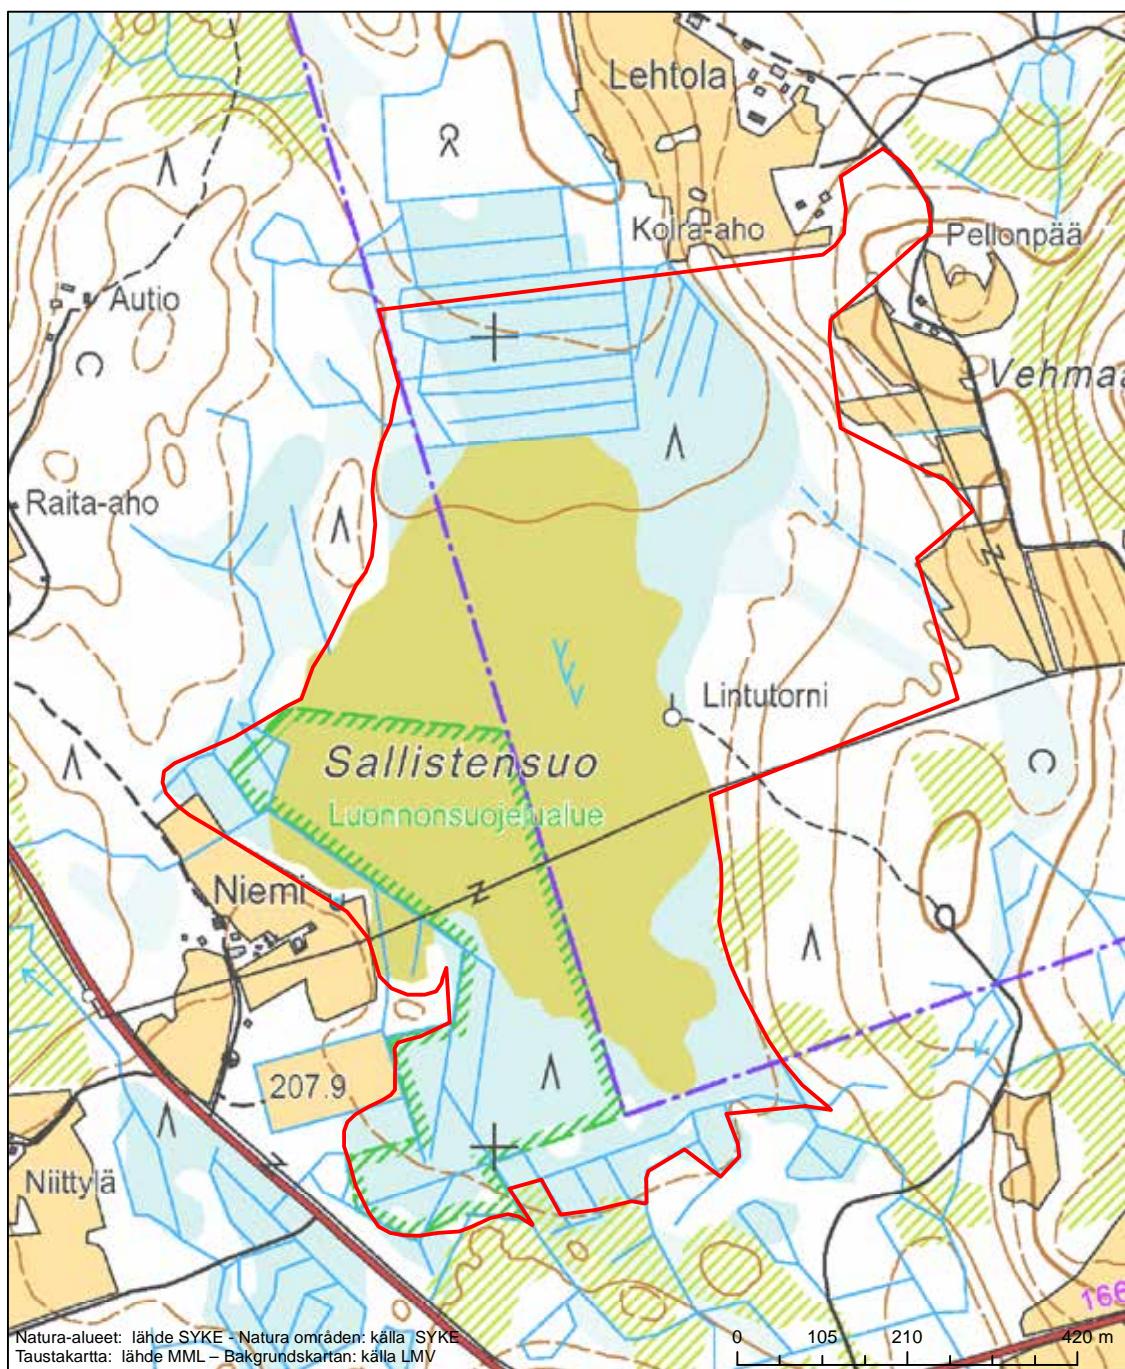

Alueen tunnus/Områdets kod: FI0900008
Alueen nimi: Sallistensuo
Områdets namn: Sallistensuo

Erityisten suojelutoimien alue (SAC) - Särskilt bevarandeområde (SAC)