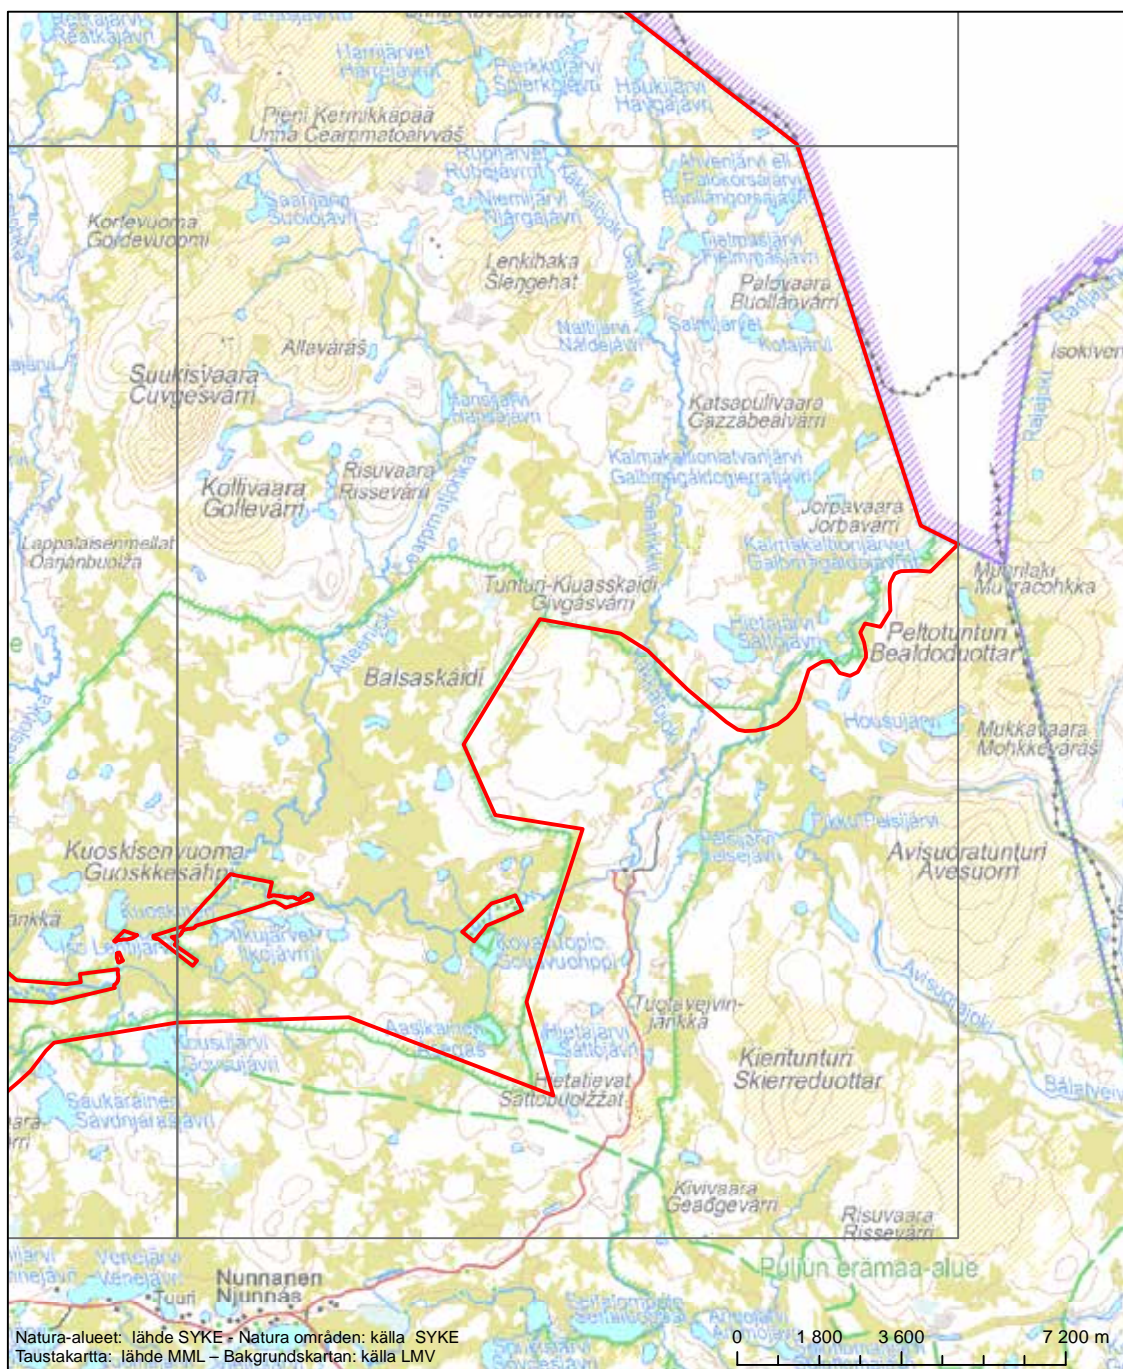

Alueen tunnus/Områdets kod: F11300103
Alueen nimi: Pöyrisjärven erämaa
Områdets namn: Pöyrisjärvi ödemark

Erityisten suojelutoimien alue (SAC) - Särskilt bevarandeområde (SAC)
Erityinen suojelualue (SPA) - Särskilt skyddsområde (SPA)