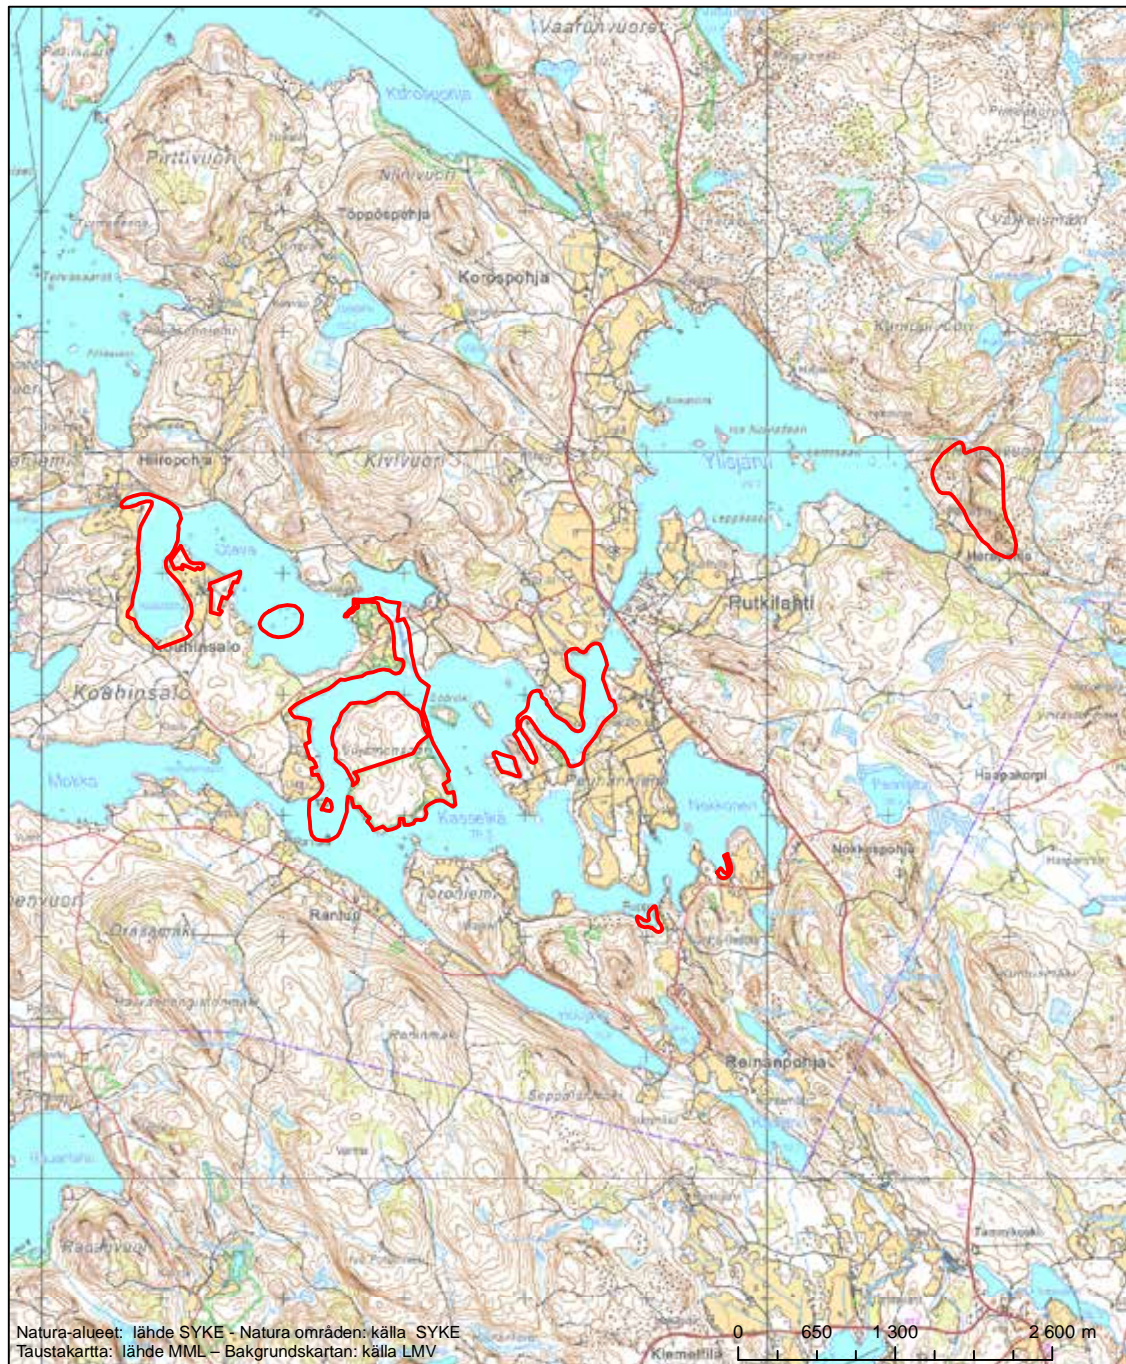

Alueen tunnus/Områdets kod: FI0900098

Alueen nimi: Putkilampi

Områdets namn: Putkilampi

Erityinen suojelualue (SPA) - Särskilt skyddsområde (SPA)

Erityisten suojelutoimien alue (SAC) - Särskilt bevarandeområde (SAC)