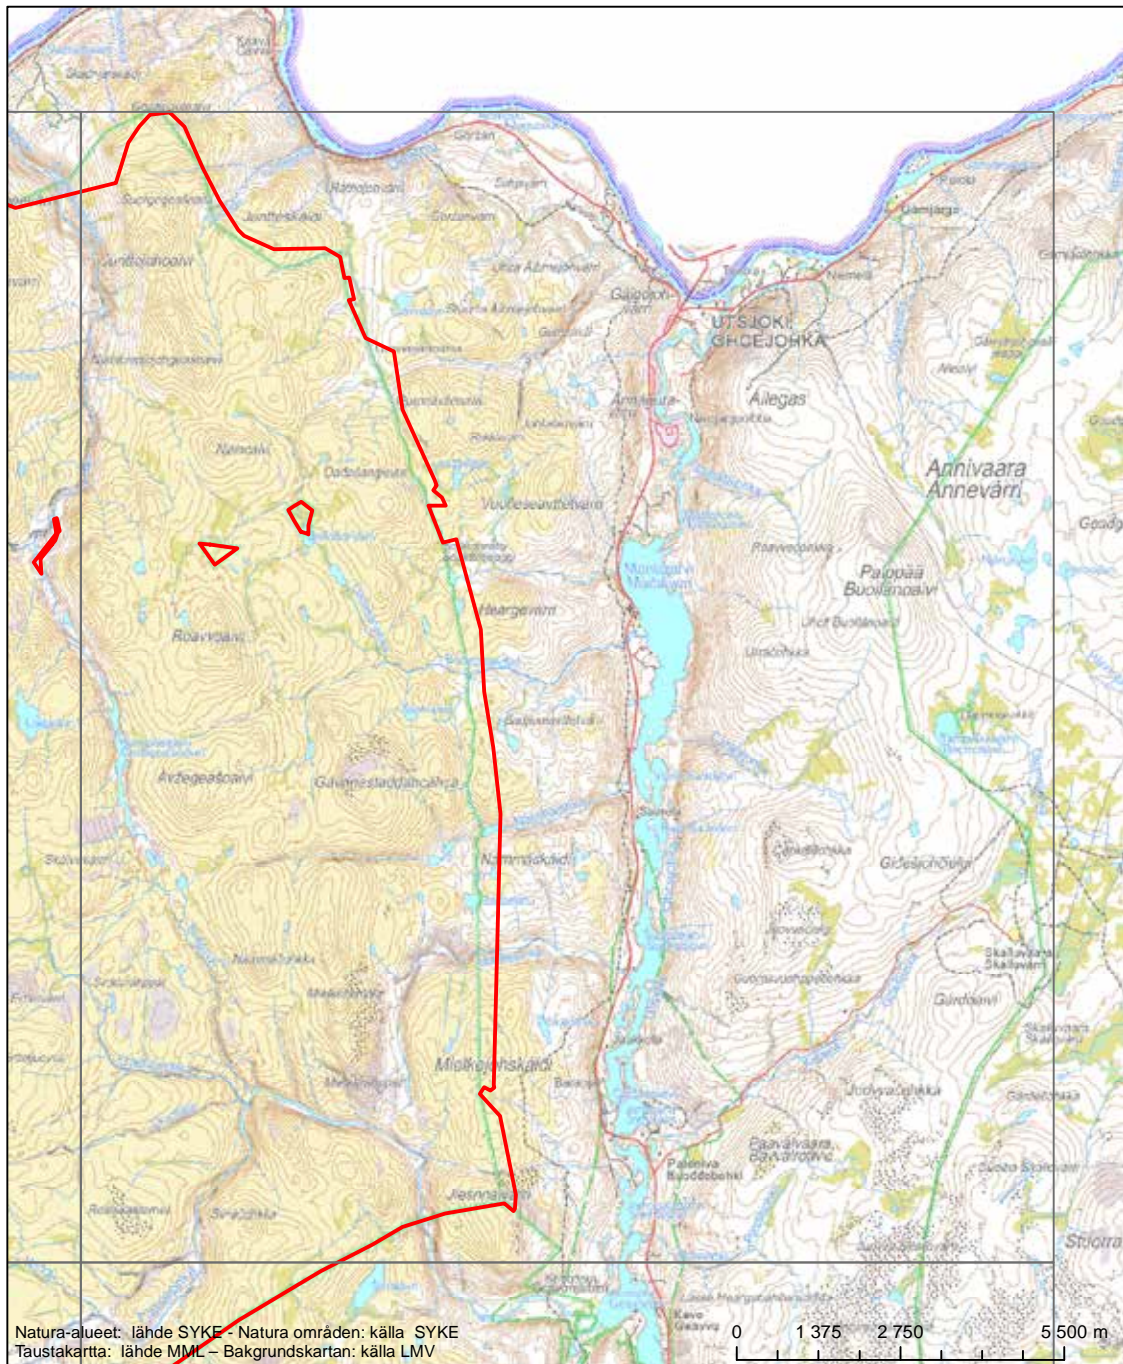

Alueen tunnus/Områdets kod: F11302003
Alueen nimi: Paistunturin erämaa
Områdets namn: Paistunturi ödemark

Erityisten suojelutoimien alue (SAC) - Särskilt bevarandeområde (SAC)