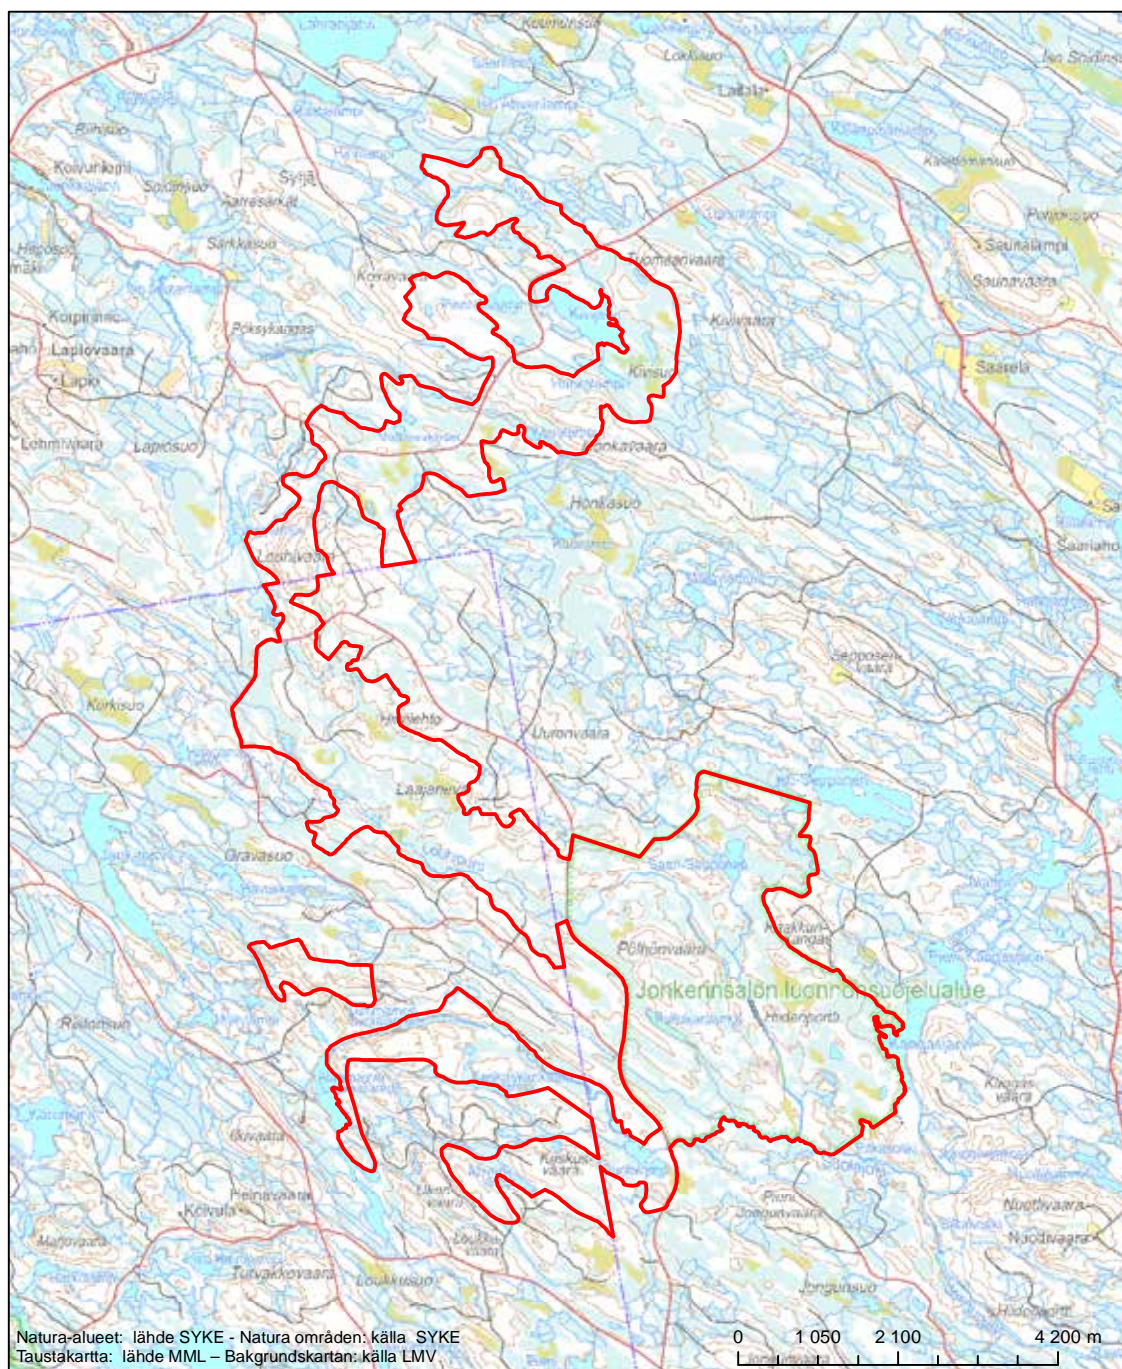

Alueen tunnus/Områdets kod: FI1200223
Alueen nimi: Jonkerinsalons alue
Områdets namn: Jockerinsaloområdet

Erityisten suojelutoimien alue (SAC) - Särskilt bevarandeområde (SAC)