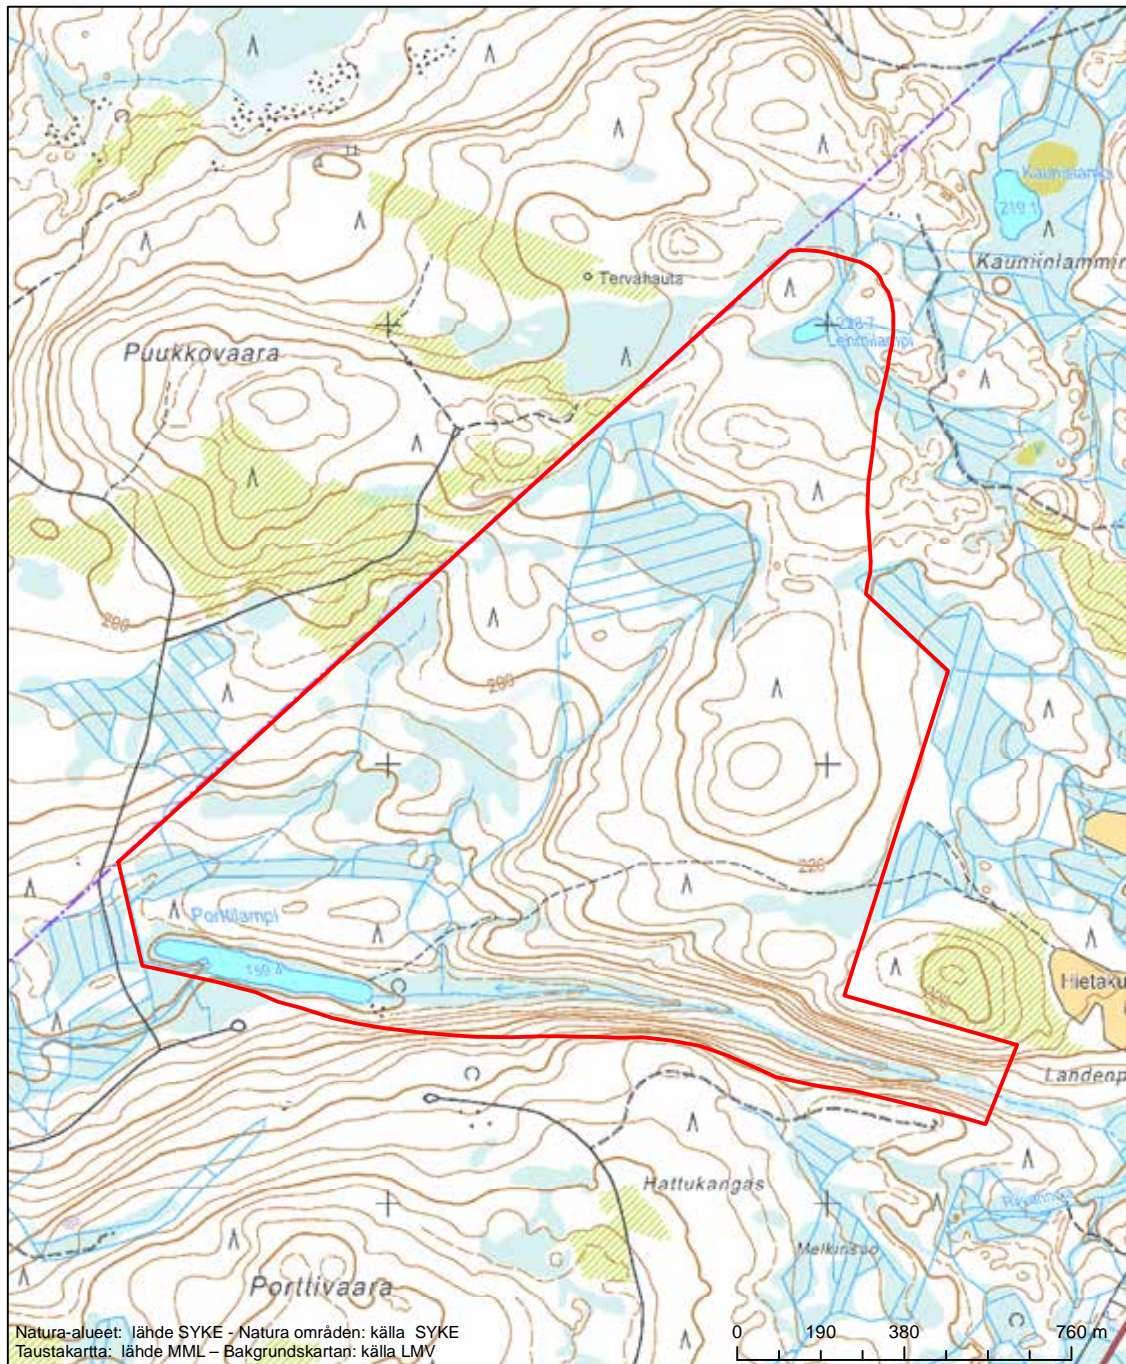

Alueen tunnus/Områdets kod: F11200727
 Alueen nimi: Porttiloma
 Områdets namn: Porttiloma

Erityisten suojelutoimien alue (SAC) - Särskilt bevarandeområde (SAC)

Alueen tunnus/Områdets kod: FI1200729
 Alueen nimi: Hiienvaara
 Områdets namn: Hiienvaara