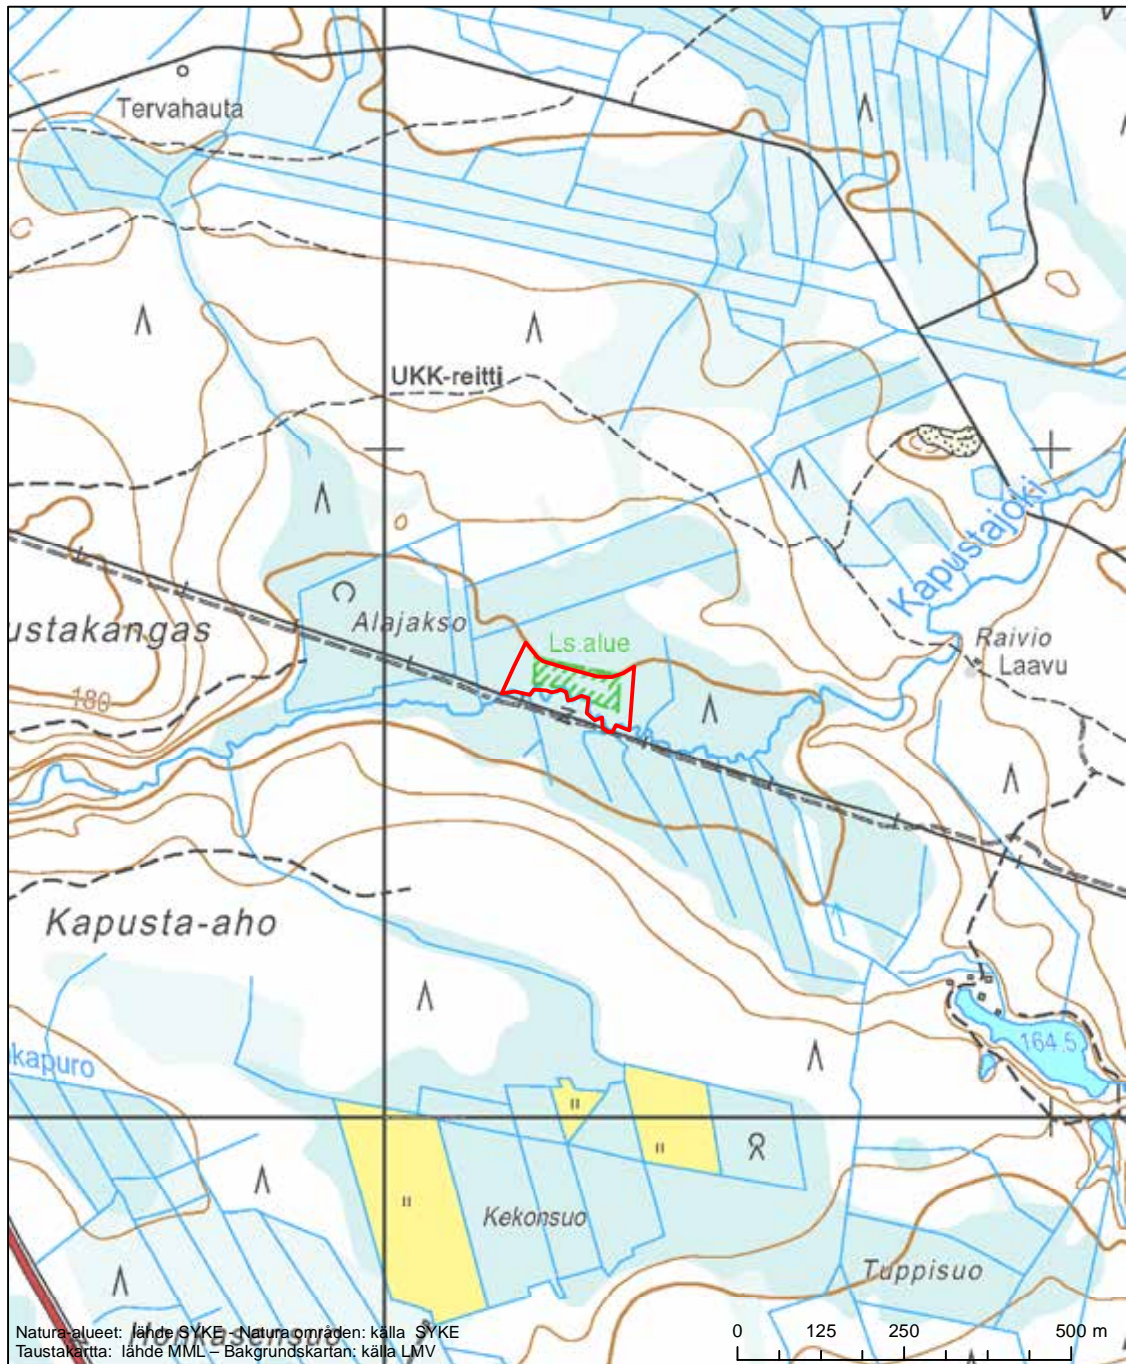

Alueen tunnus/Områdets kod: FI1201006
Alueen nimi: Kapustajoen lähteikkö
Områdets namn: Kapustajoki, källspräng

Erityisten suojelutoimien alue (SAC) - Särskilt bevarandeområde (SAC)