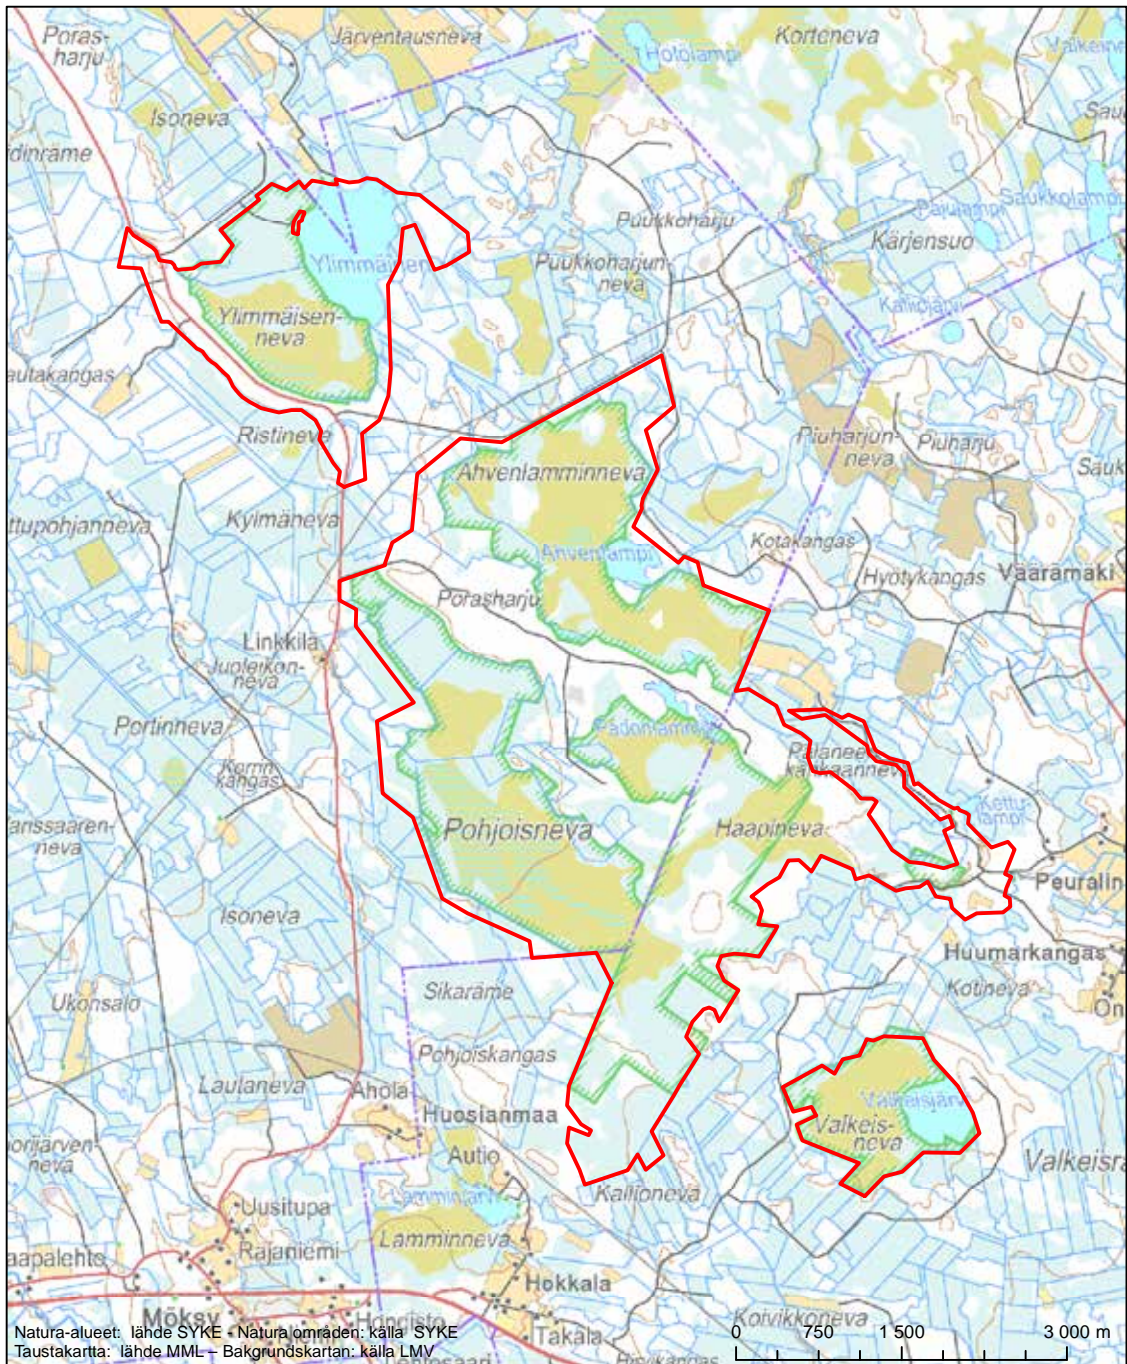

Alueen tunnus/Områdets kod: FI0800012
Alueen nimi: Pohjoisneva
Områdets namn: Pohjoisneva

Erityisten suojelutoimien alue (SAC) - Särskilt bevarandeområde (SAC)