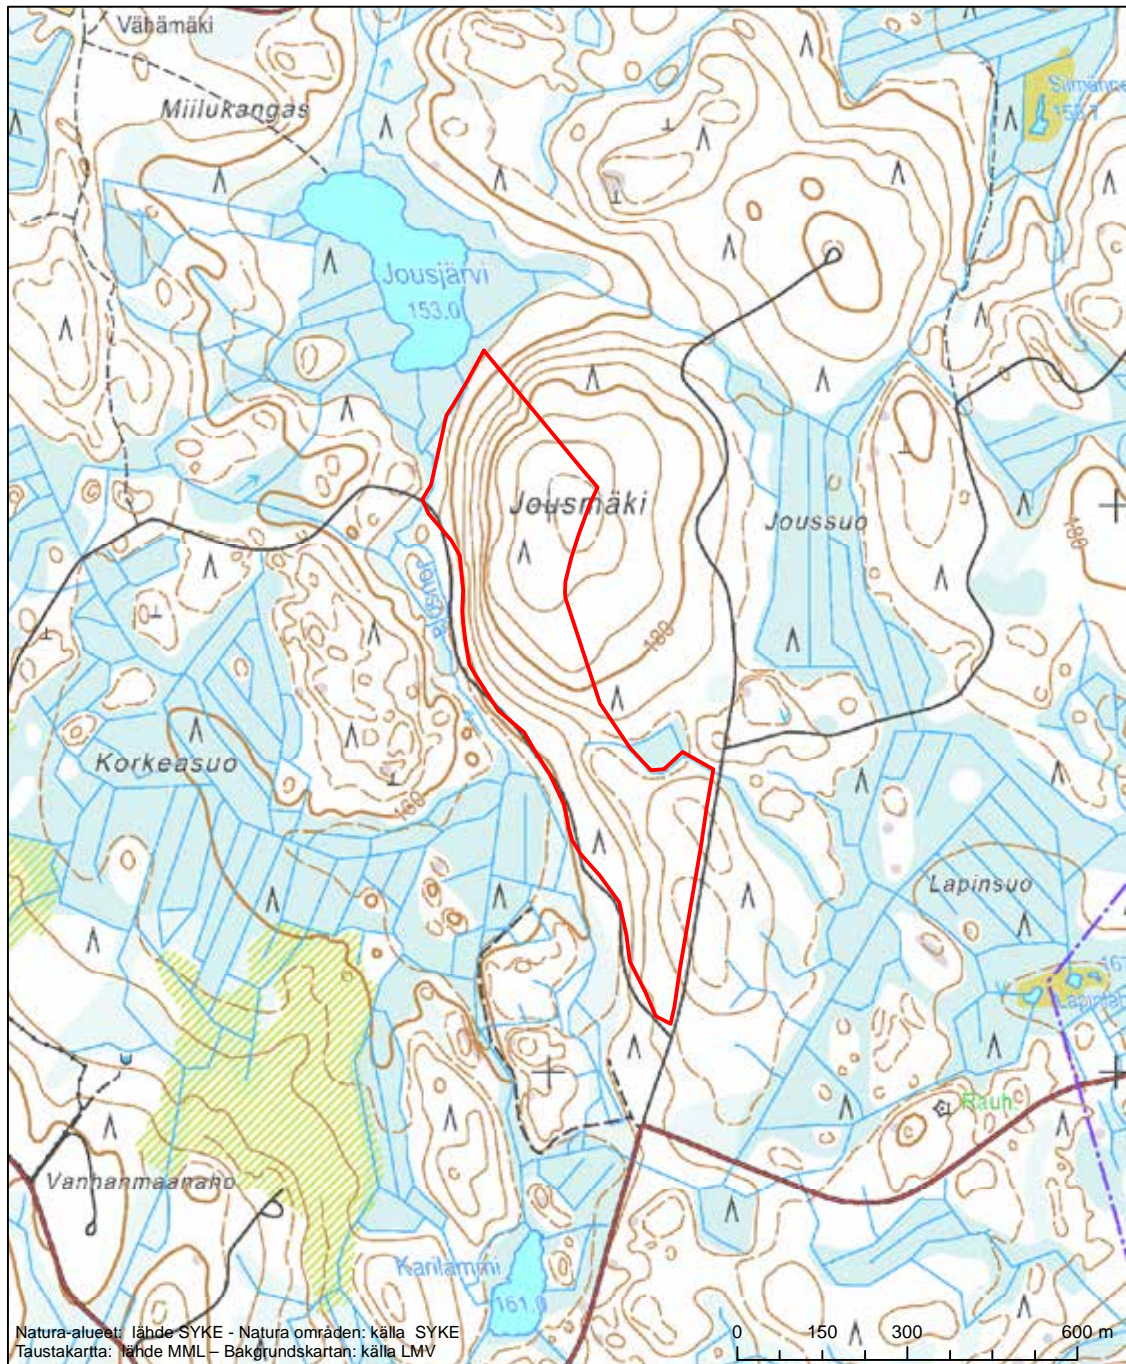

Alueen tunnus/Områdets kod: FI0900148
Alueen nimi: Jousmäki
Områdets namn: Jousmäki

Erityisten suojelutoimien alue (SAC) - Särskilt bevarandeområde (SAC)