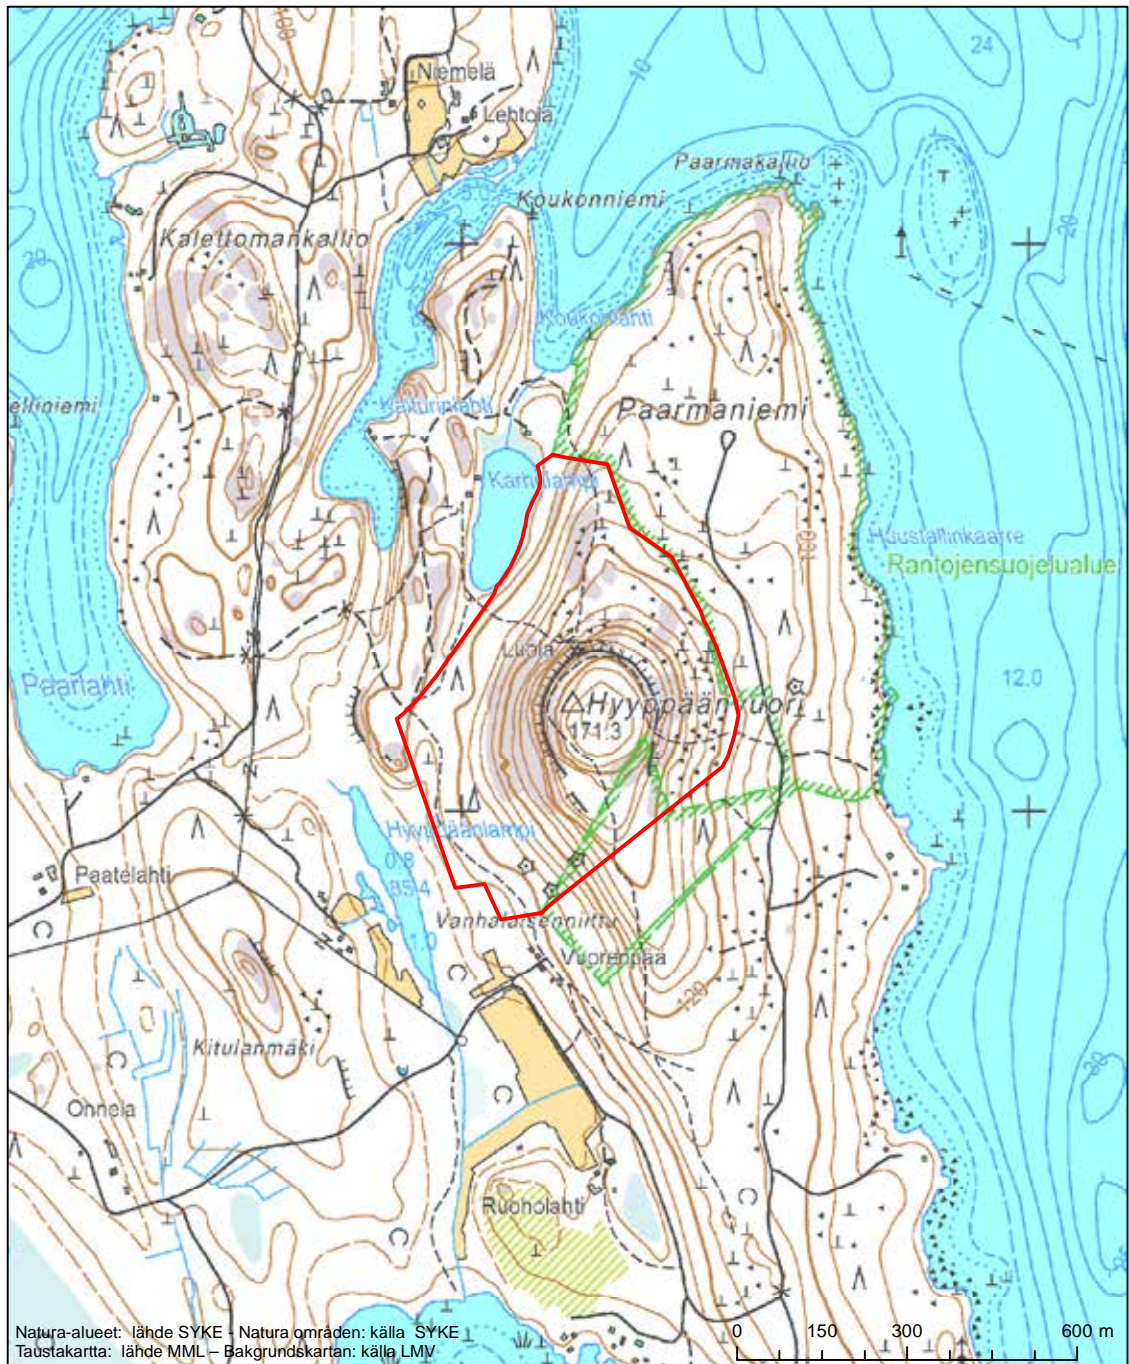

Alueen tunnus/Områdets kod: FI0900021
Alueen nimi: Hyypään alue
Områdets namn: Hyypääområdet

Erityisten suojelutoimien alue (SAC) - Särskilt bevarandeområde (SAC)