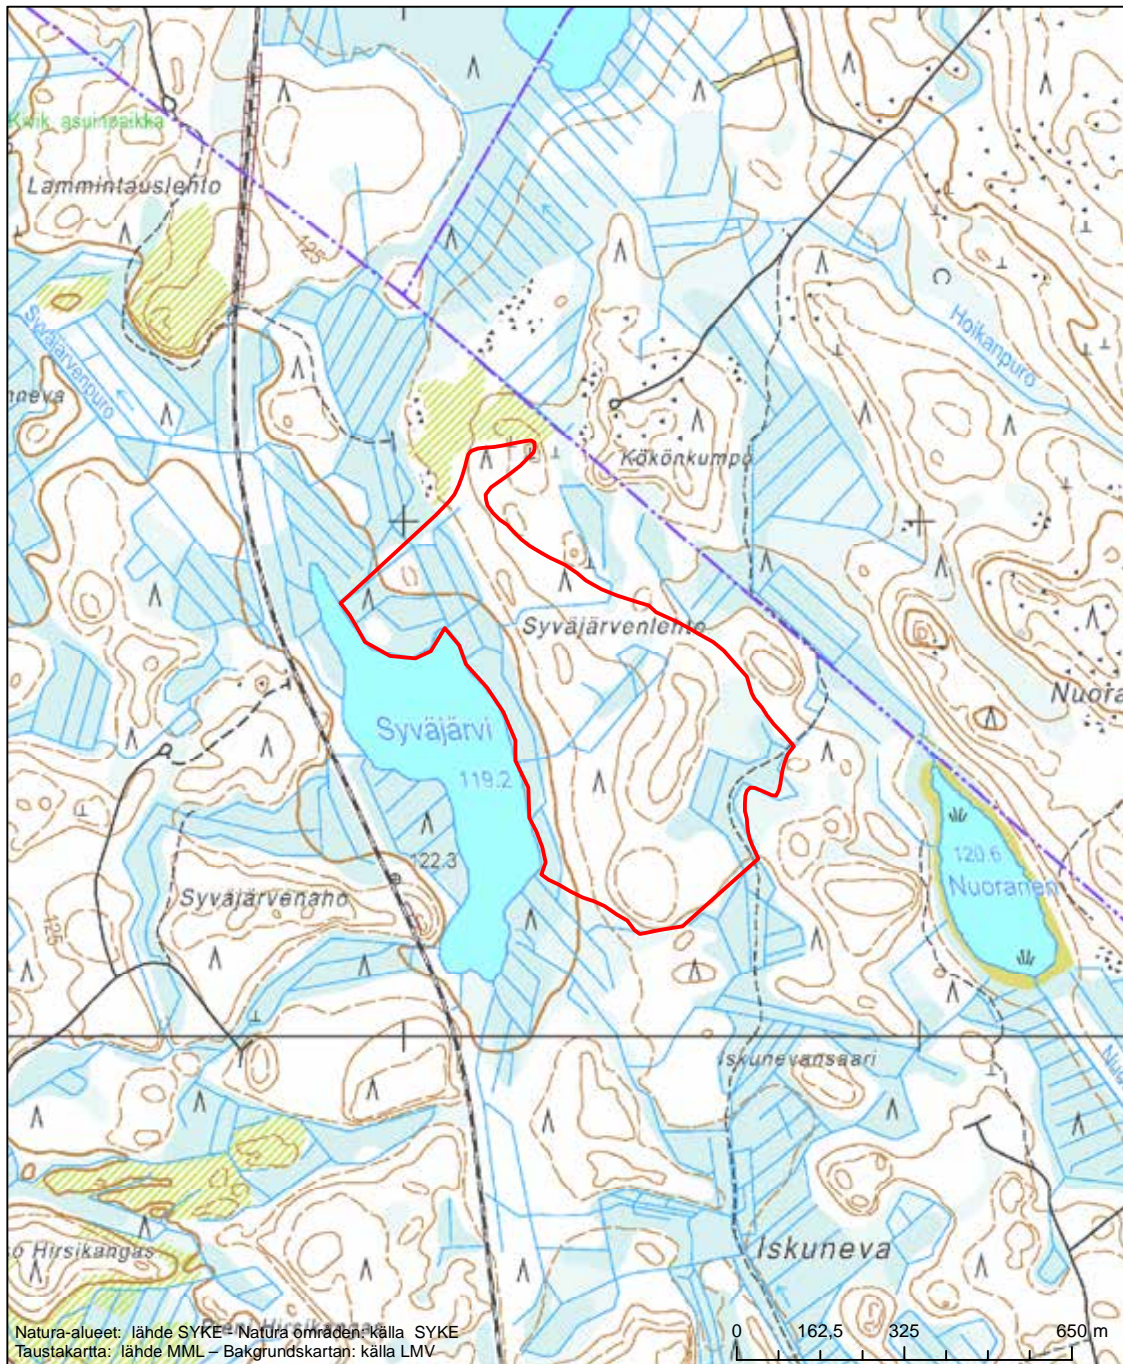

Erityinen suojelualue (SPA) - Särskilt skyddsområde (SPA)

Erityisten suojelutoimien alue (SAC) - Särskilt bevarandeområde (SAC)

Alueen tunnus/Områdets kod: FI0900044
 Alueen nimi: Syväjärvenlehto
 Områdets namn: Syväjärvenlehto