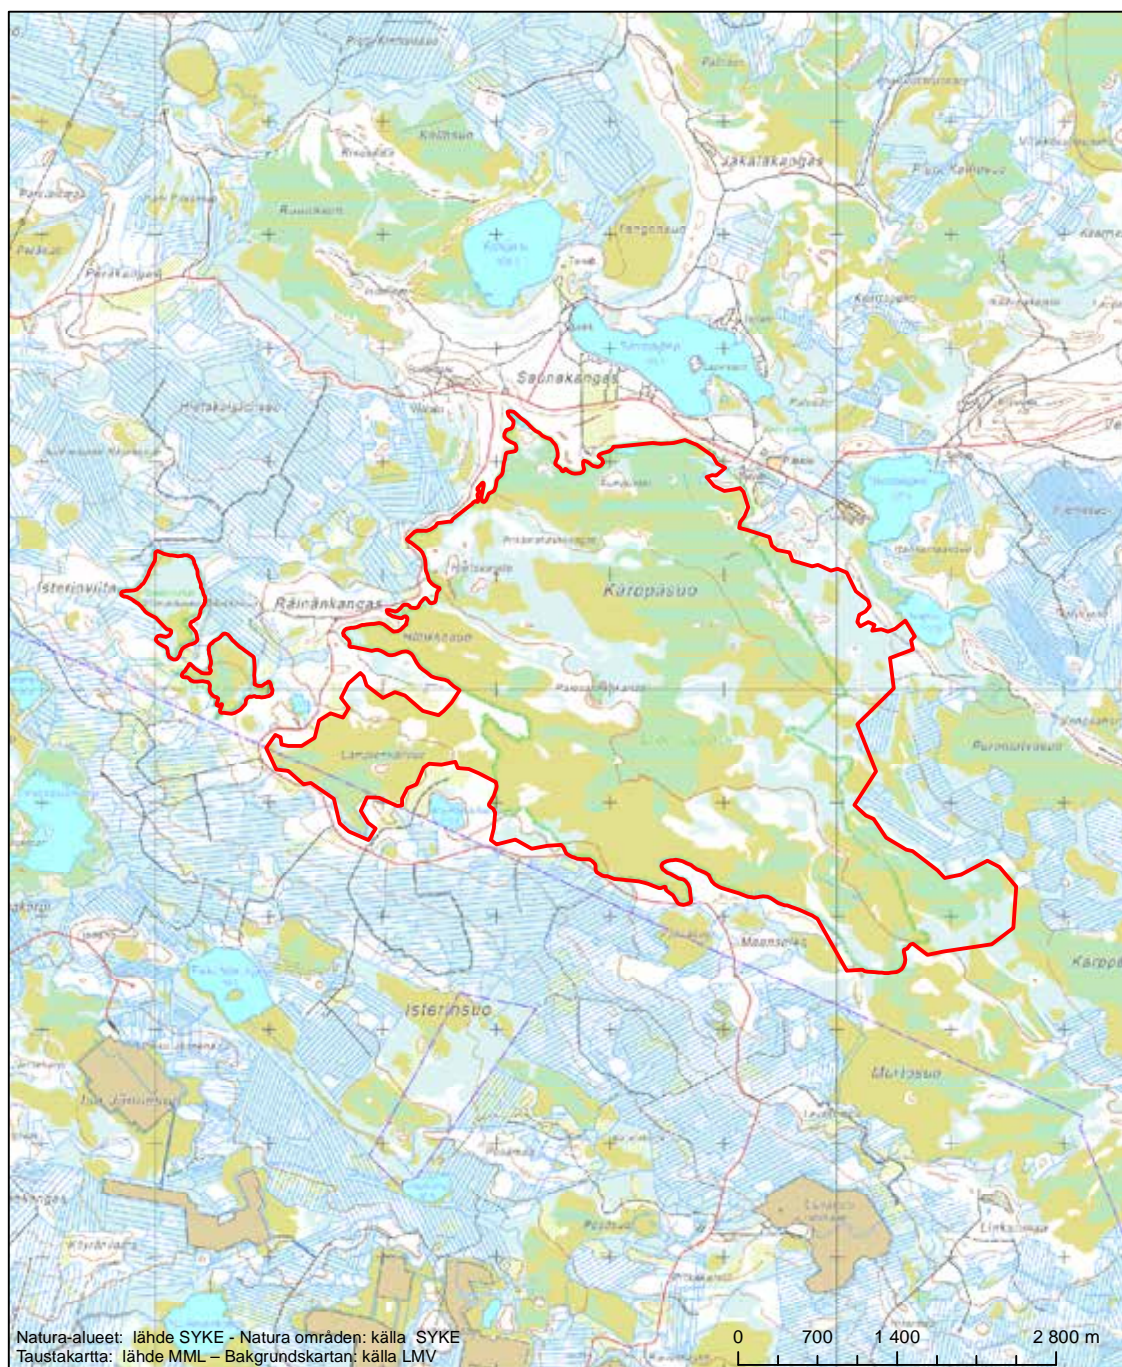

Alueen tunnus/Områdets kod: FI1103805
Alueen nimi: Kärppäsuo - Räinänsuo
Områdets namn: Kärppäsuo-Räinänsuo

Erityinen suojelualue (SPA) - Särskilt skyddsområde (SPA)

Erityisten suojelutoimien alue (SAC) - Särskilt bevarandeområde (SAC)