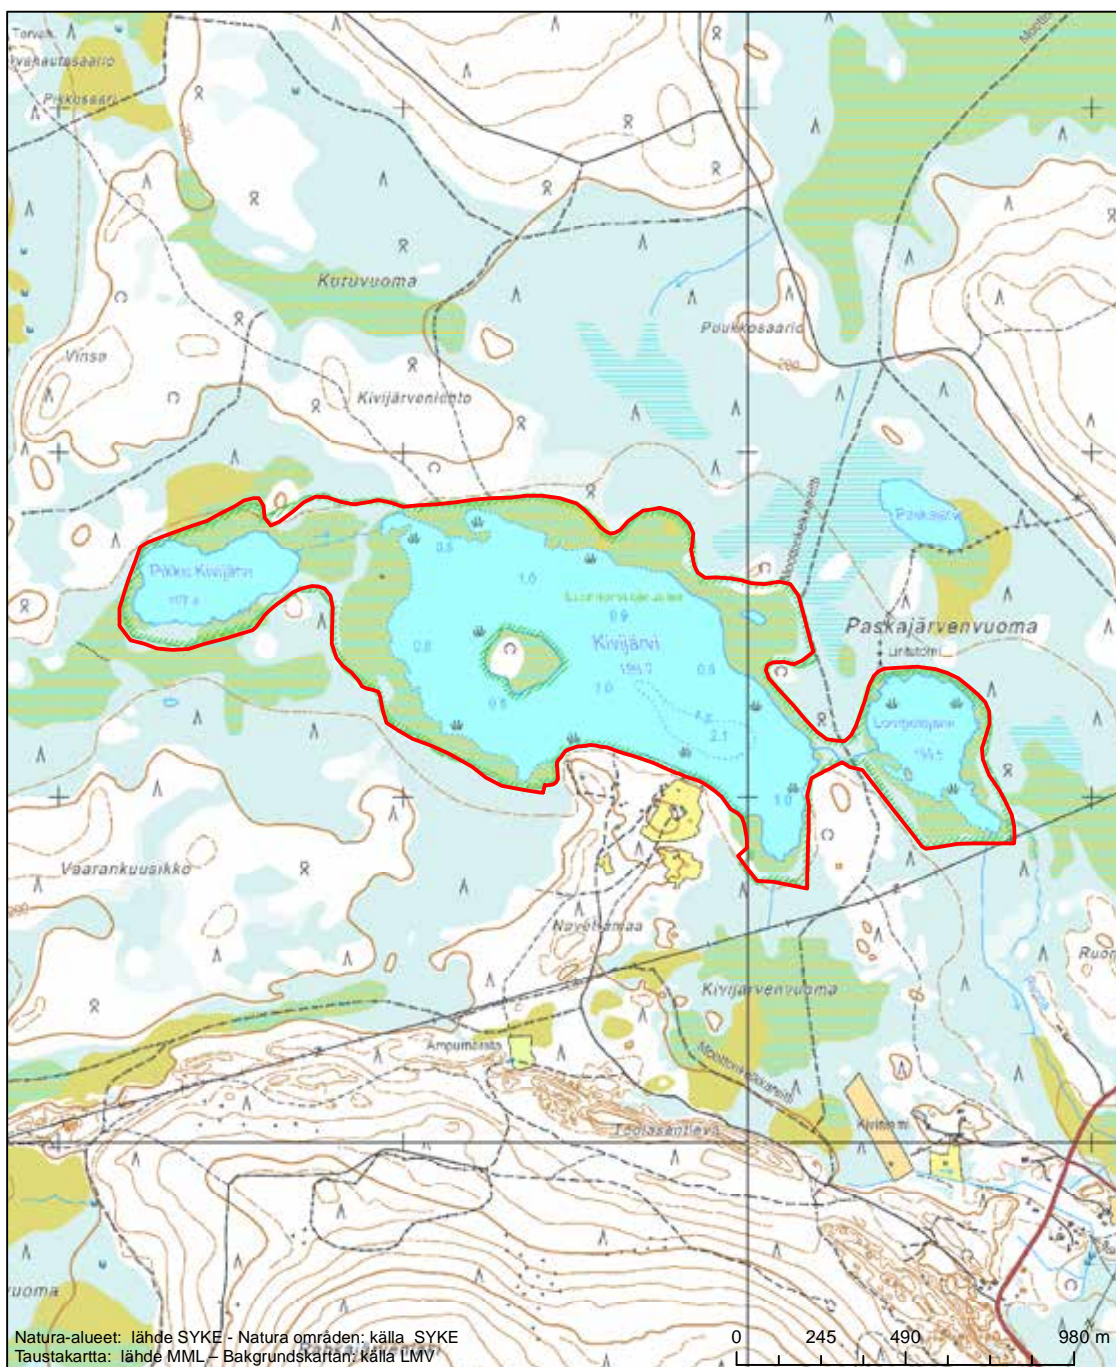

Alueen tunnus/Områdets kod: F11300616
 Alueen nimi: Kivijärvi - Pikku-Kivijärvi
 Områdets namn: Kivijärvi - Pikku Kivijärvi

Erityinen suojelualue (SPA) - Särskilt skyddsområde (SPA)

Erityisten suojelutoimien alue (SAC) - Särskilt bevarandeområde (SAC)