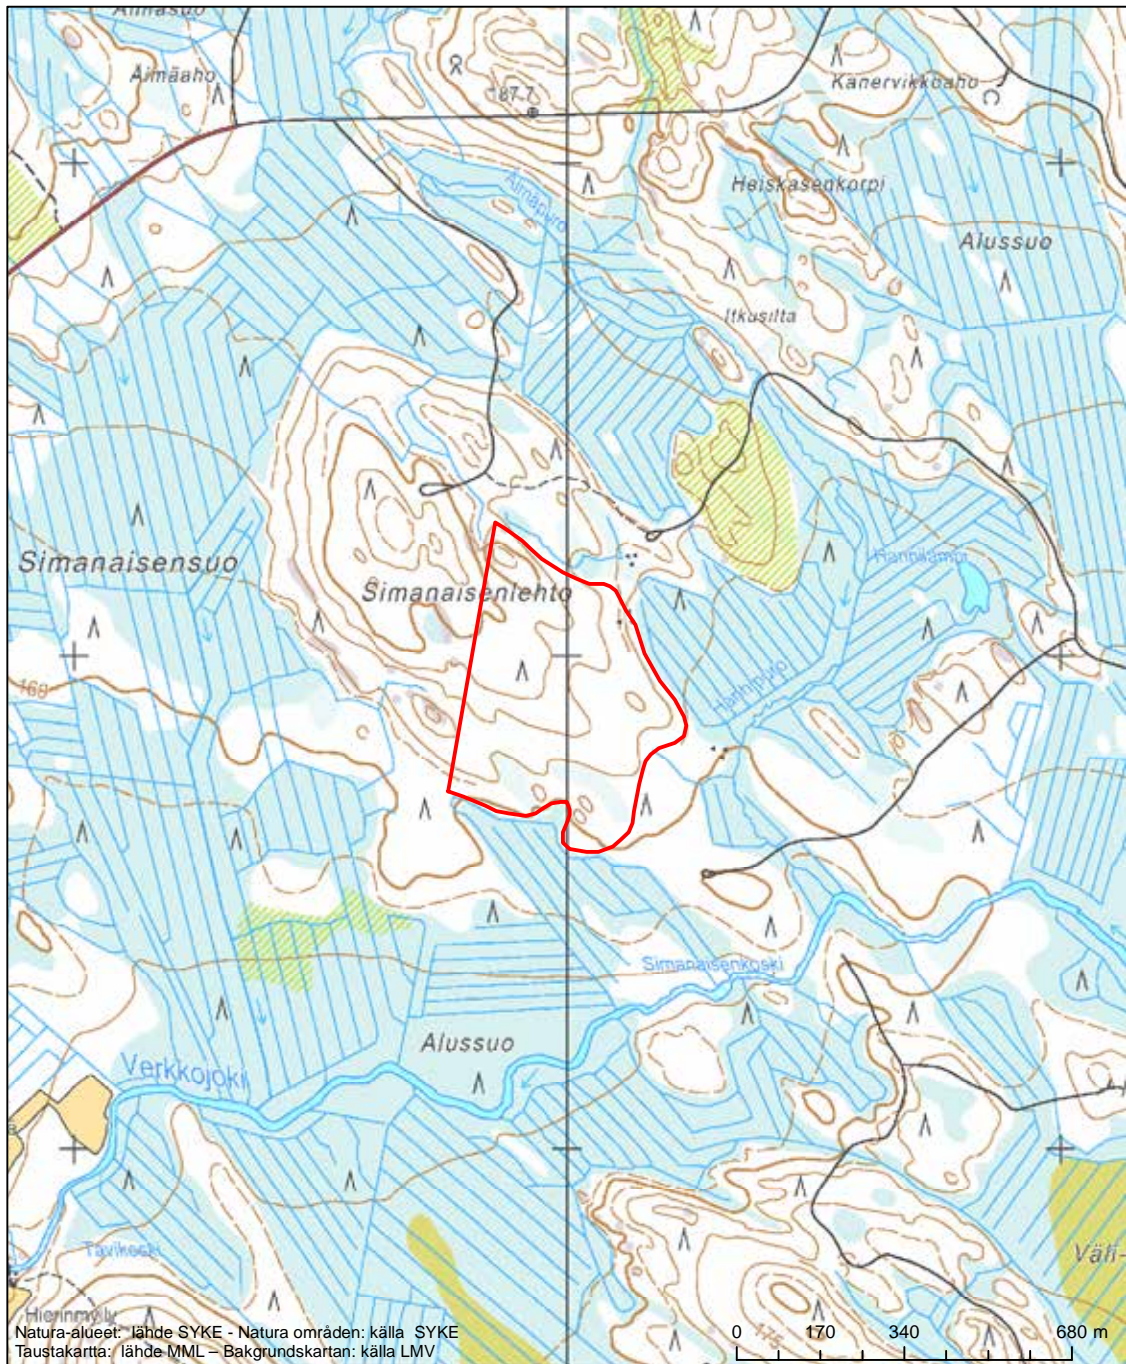

Alueen tunnus/Områdets kod: FI0700130
Alueen nimi: Simanaisensuo
Områdets namn: Simanaisensuo

Erityisten suojelutoimien alue (SAC) - Särskilt bevarandeområde (SAC)