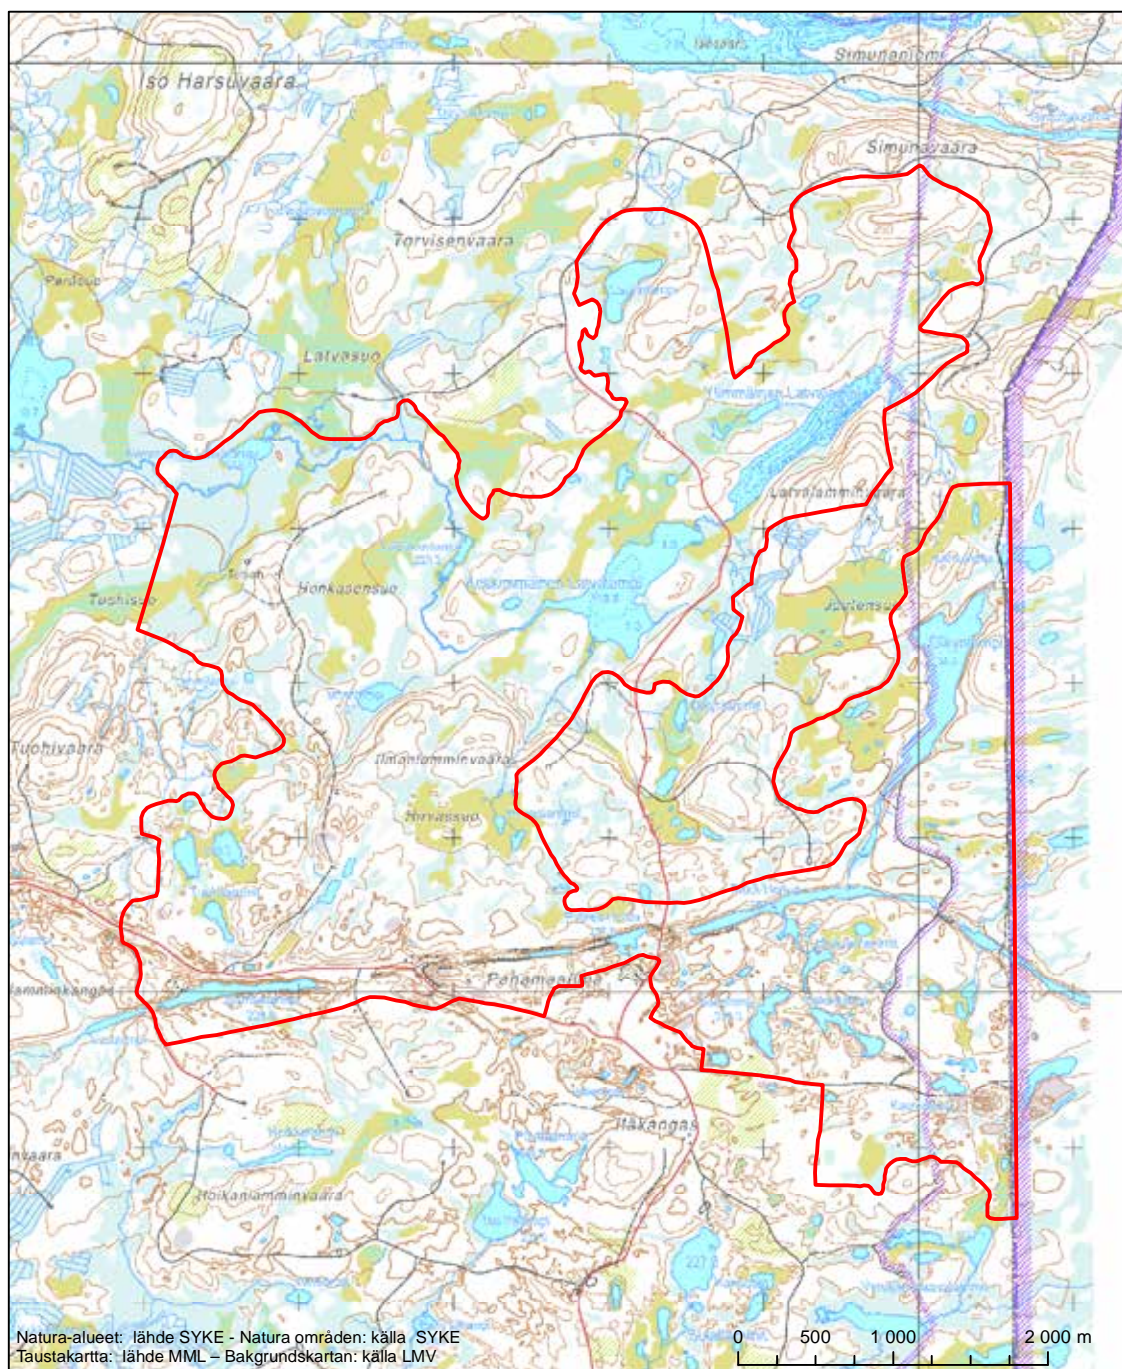

Alueen tunnus/Områdets kod: FI1200744
Alueen nimi: Pahamaailma
Områdets namn: Pahamaailma

Erityisten suojelutoimien alue (SAC) - Särskilt bevarandeområde (SAC)