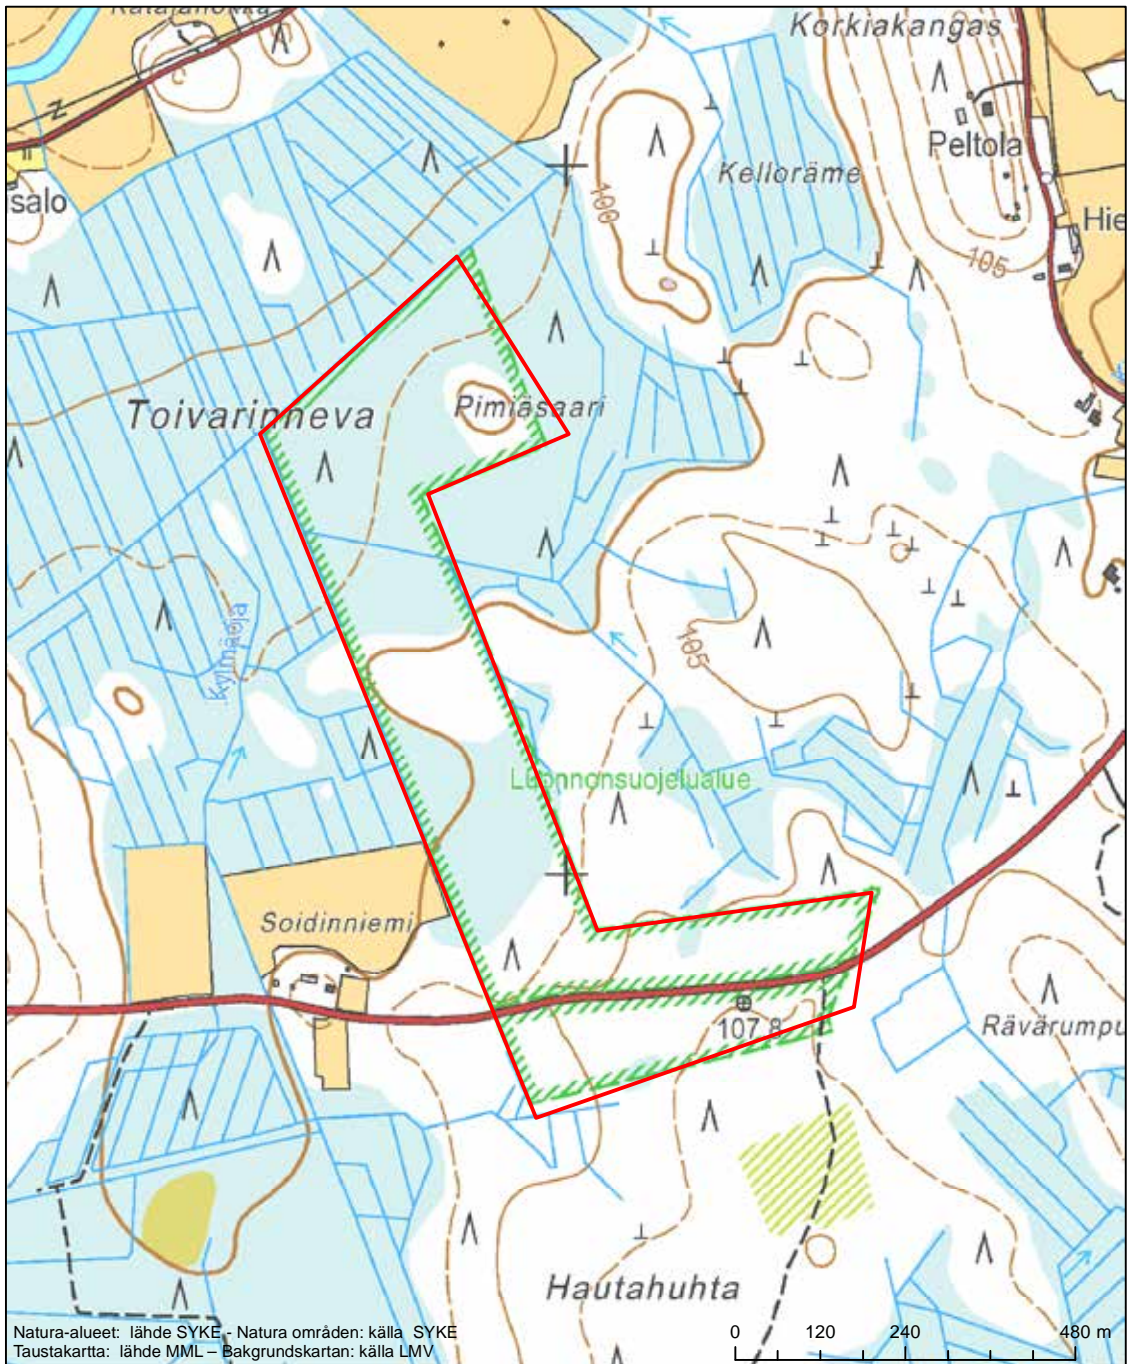

Alueen tunnus/Områdets kod: FI1000047
Alueen nimi: Hautahuhta
Områdets namn: Hautahuhta

Erityisten suojelutoimien alue (SAC) - Särskilt bevarandeområde (SAC)