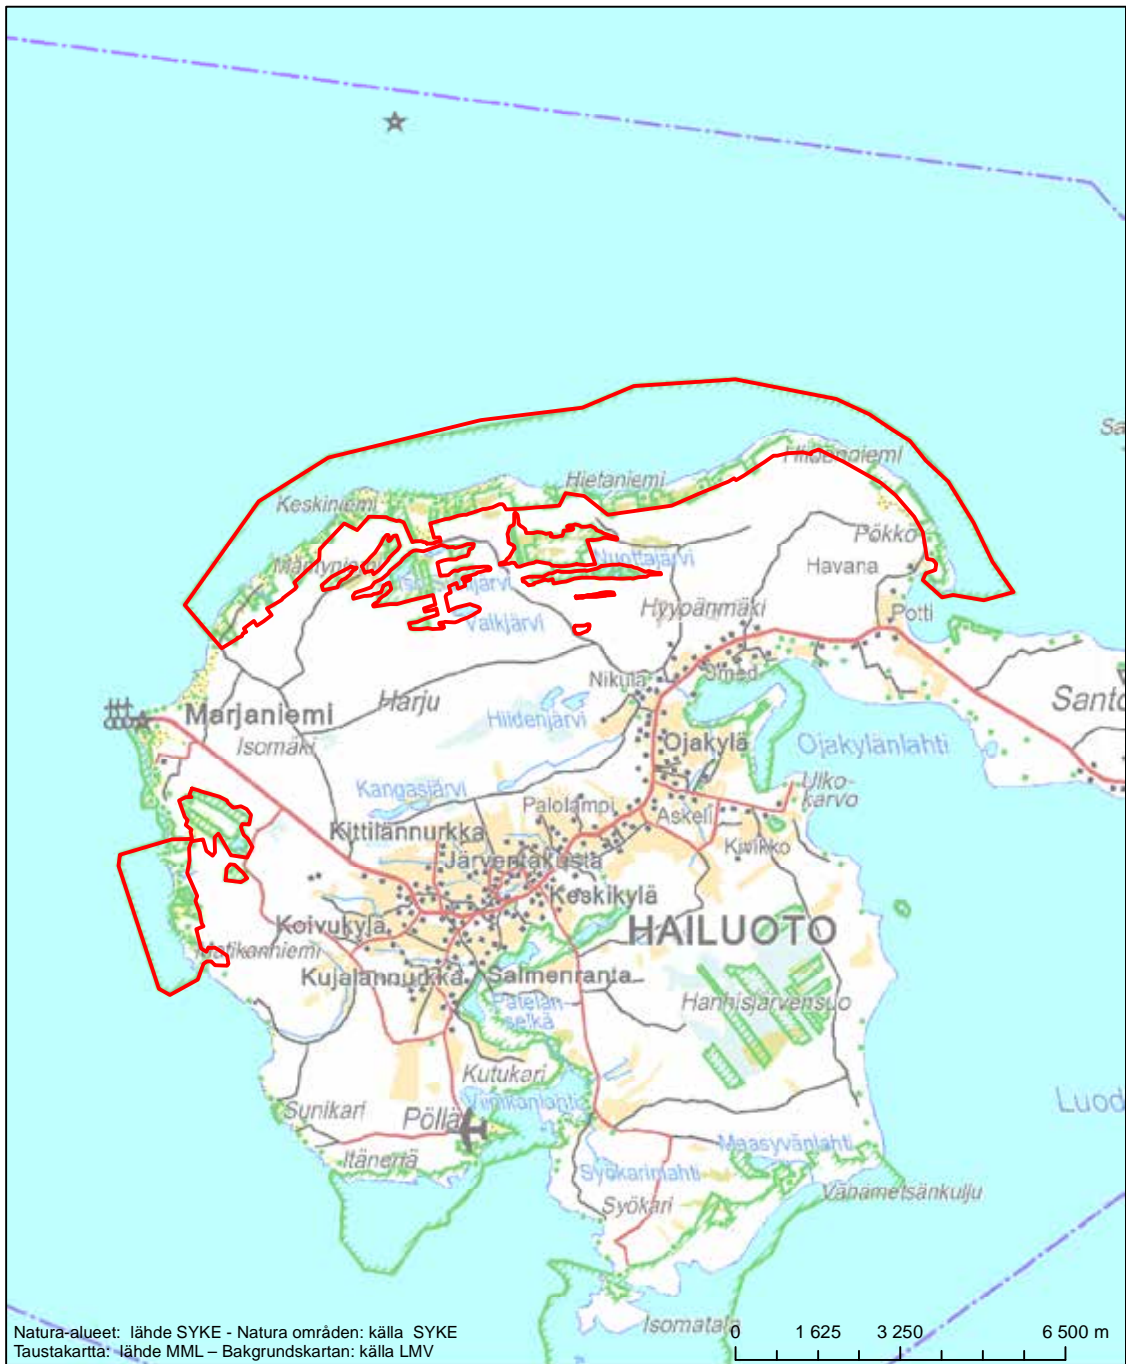

Alueen tunnus/Områdets kod: FI1100201
Alueen nimi: Hailuoto, pohjoisranta
Områdets namn: Karlö, norra stranden

Erityinen suojelualue (SPA) - Särskilt skyddsområde (SPA)
Erityisten suojelutoimien alue (SAC) - Särskilt bevarandeområde (SAC)