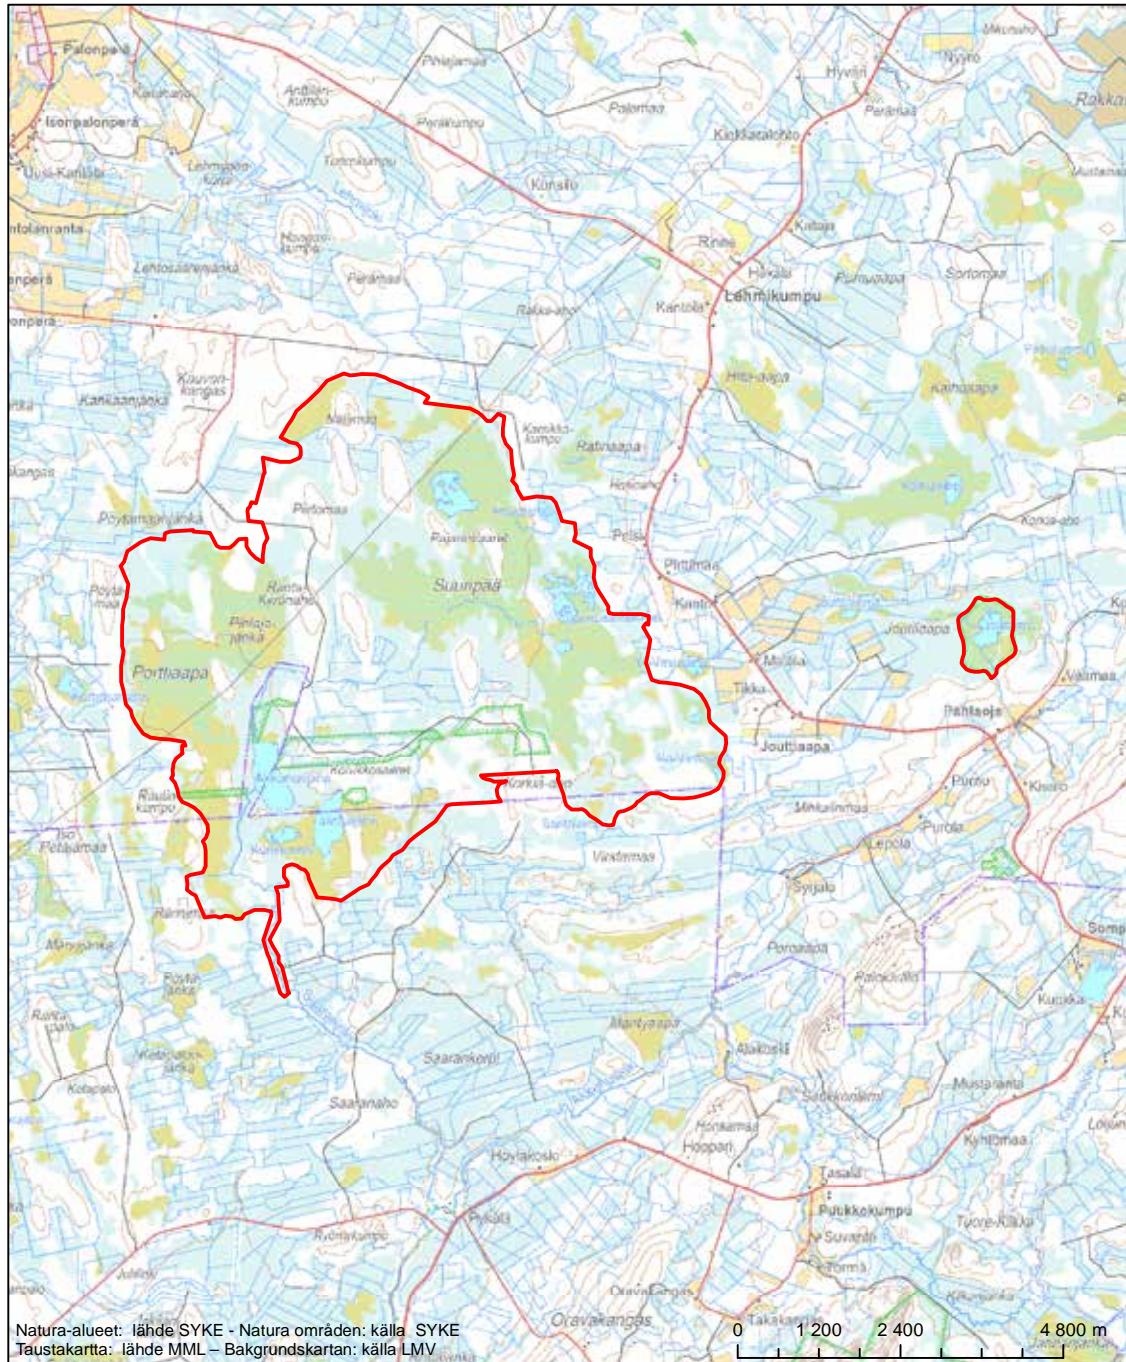

Alueen tunnus/Områdets kod: FI1301811
Alueen nimi: Suuripään alue
Områdets namn: Suuripääområdet

Erityinen suojelualue (SPA) - Särskilt skyddsområde (SPA)

Erityisten suojelutoimien alue (SAC) - Särskilt bevarandeområde (SAC)