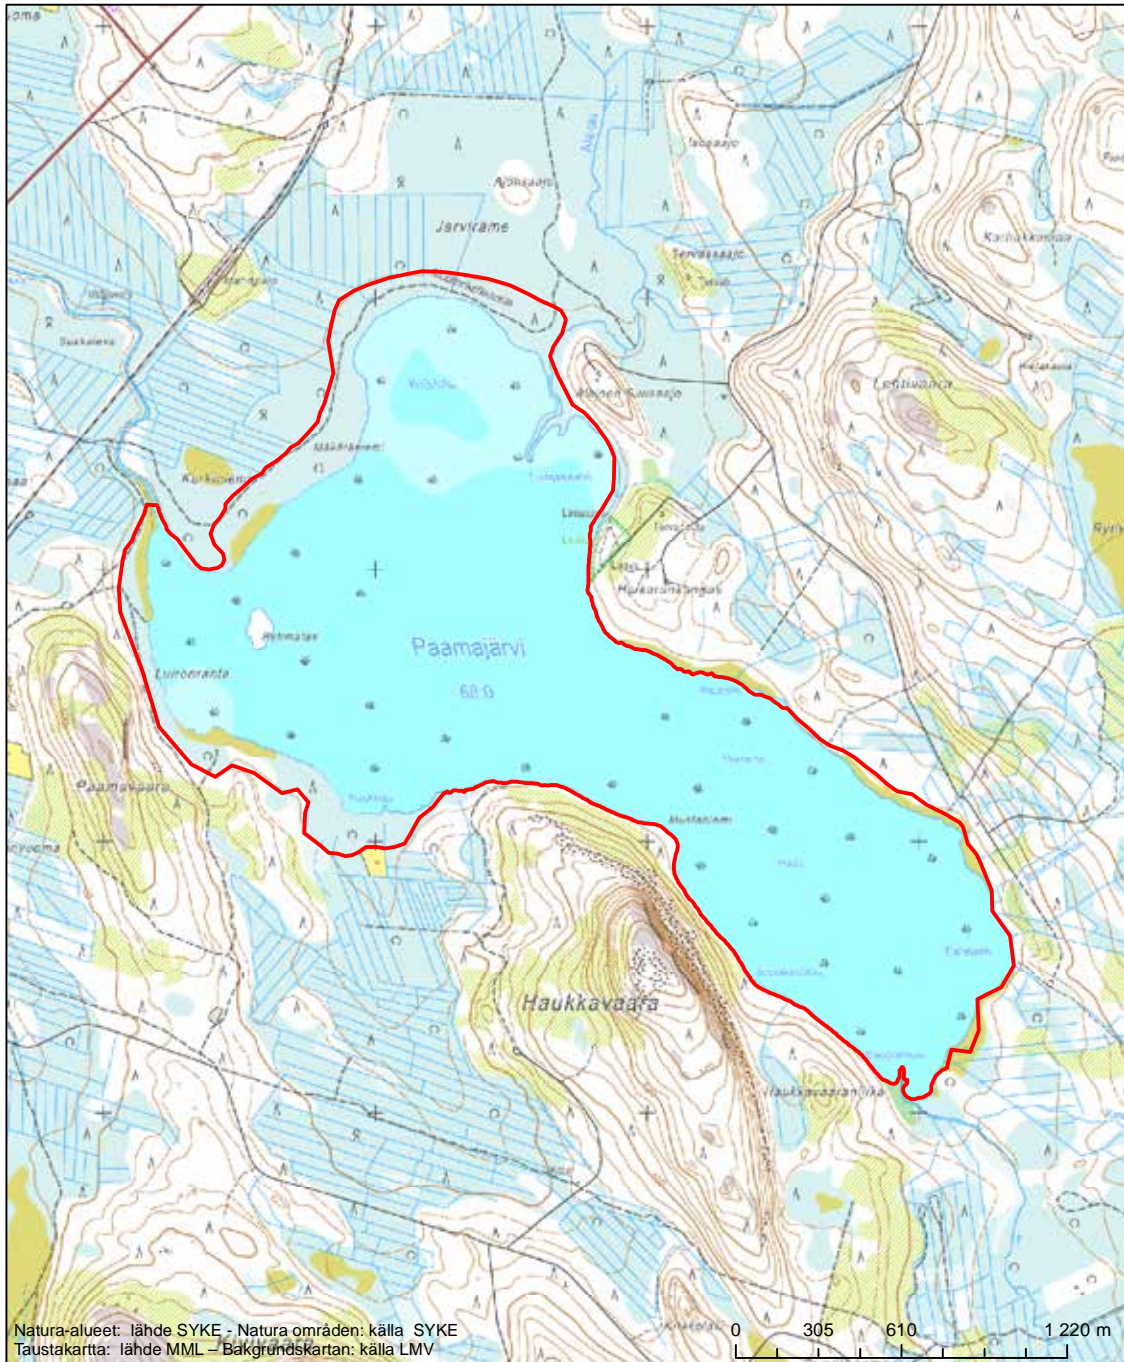

Alueen tunnus/Områdets kod: F11301004
Alueen nimi: Paamajärvi
Områdets namn: Paamajärvi

Erityinen suojelualue (SPA) - Särskilt skyddsområde (SPA)
Erityisten suojelutoimien alue (SAC) - Särskilt bevarandeområde (SAC)