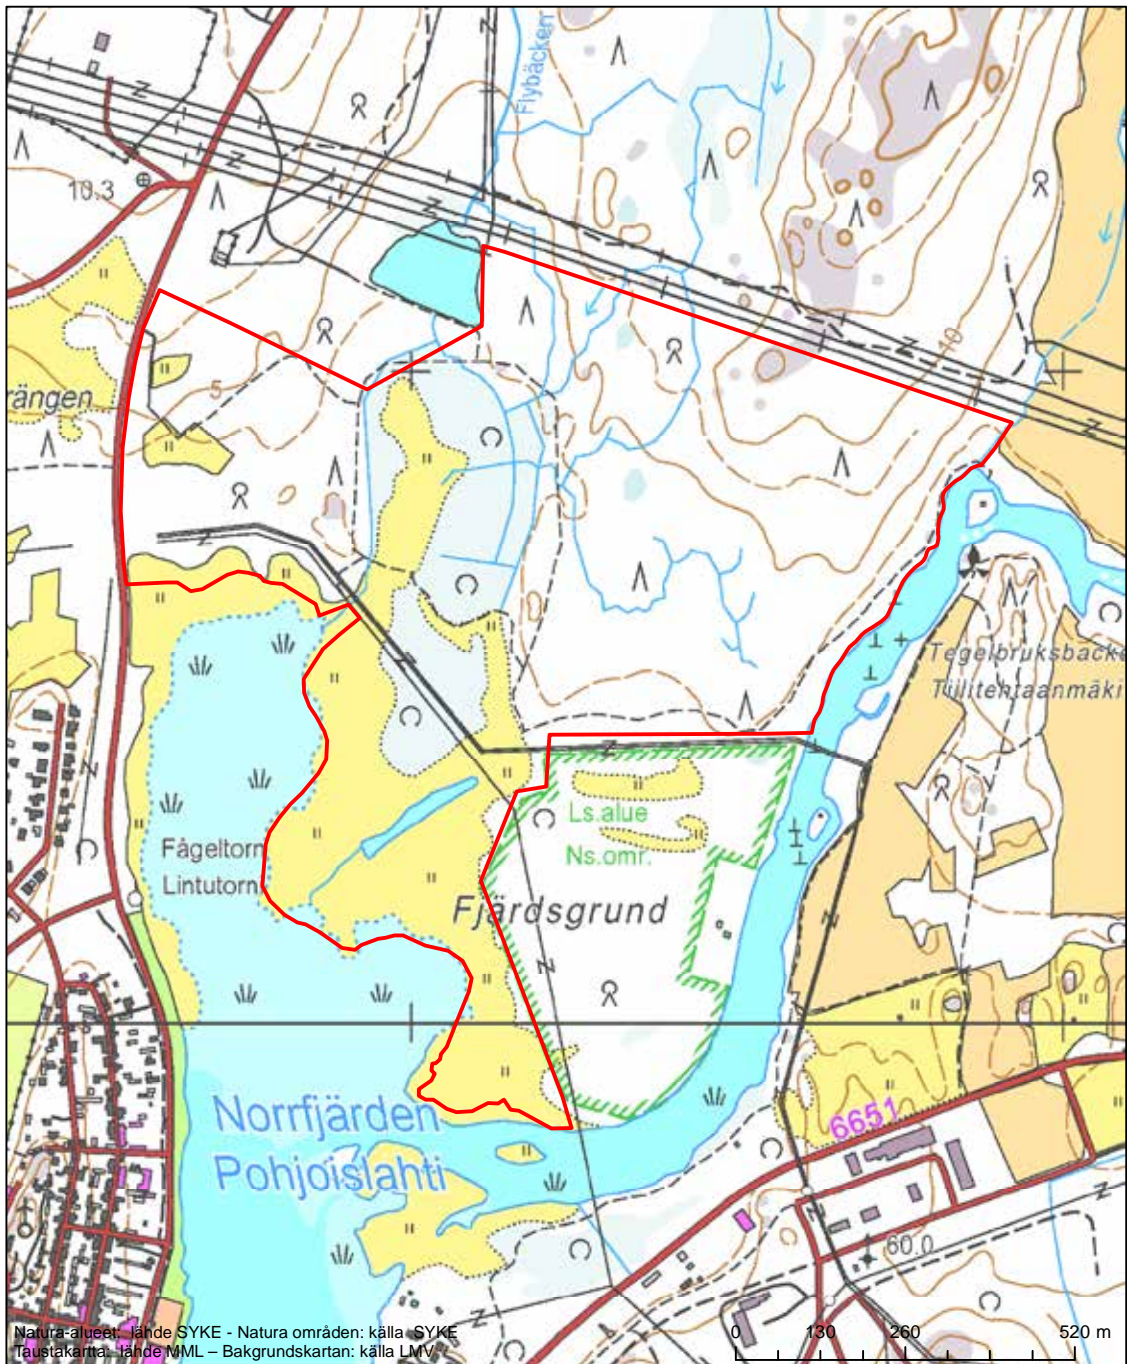

Alueen tunnus/Områdets kod: FI0800154
Alueen nimi: Pohjoislahden metsä
Områdets namn: Skog vid Norrjärden

Erityisten suojelutoimien alue (SAC) - Särskilt bevarandeområde (SAC)