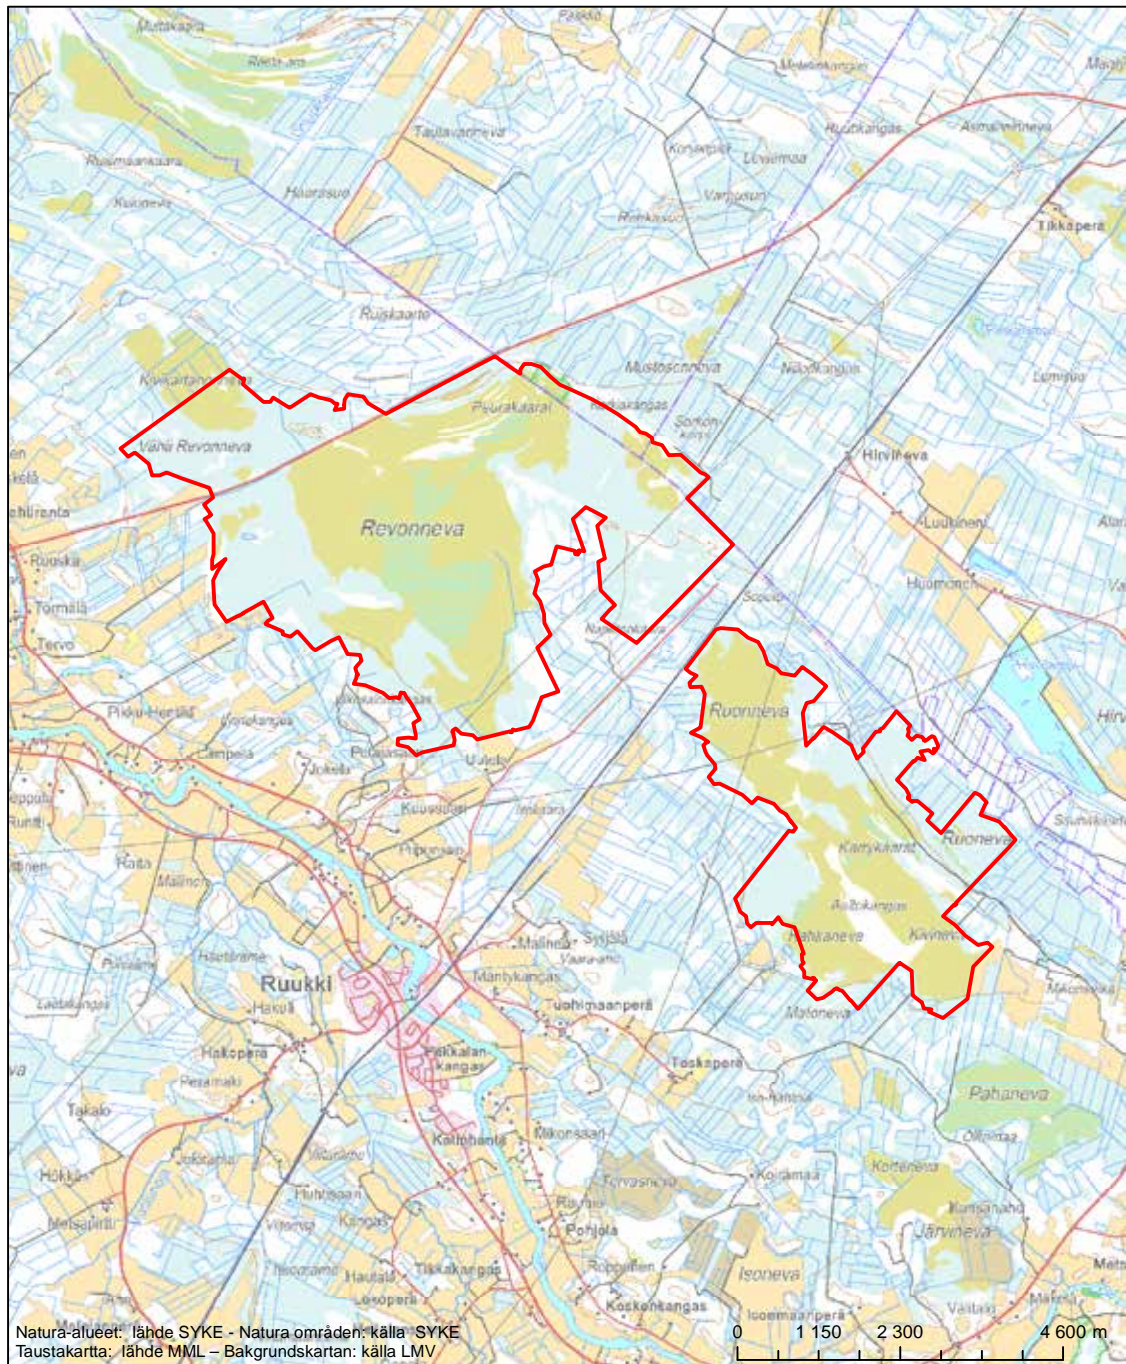

Alueen tunnus/Områdets kod: FI1105001
Alueen nimi: Revonneva - Ruonneva
Områdets namn: Revonneva-Ruonneva

Erityinen suojelualue (SPA) - Särskilt skyddsområde (SPA)

Erityisten suojelutoimien alue (SAC) - Särskilt bevarandeområde (SAC)