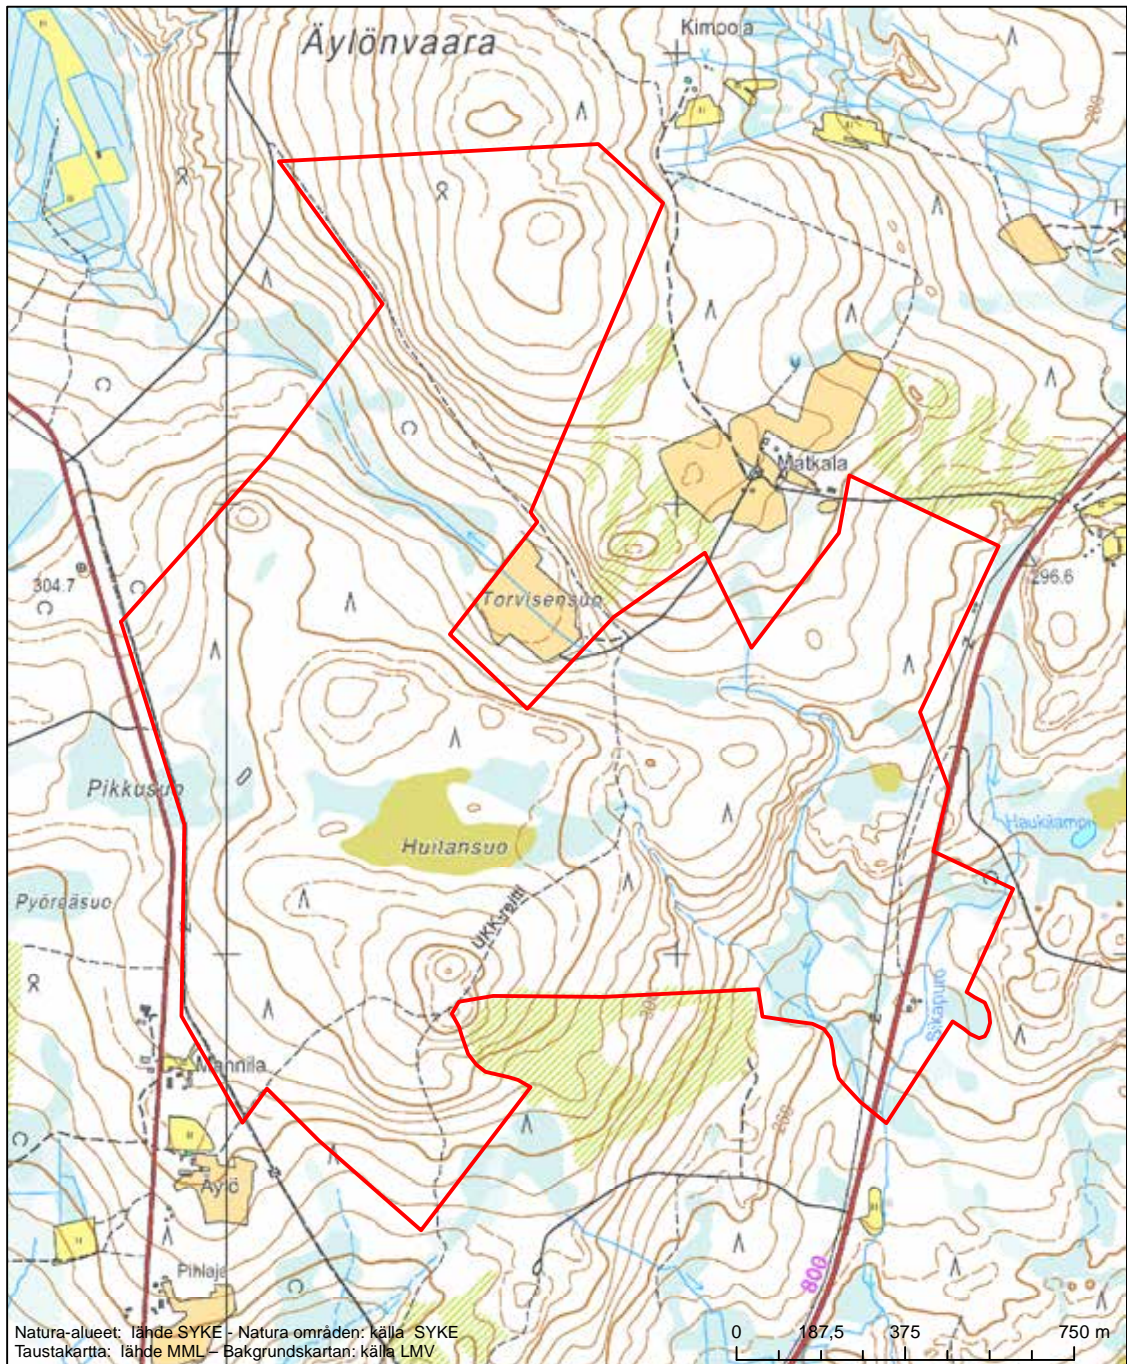

Alueen tunnus/Områdets kod: FI1200406
 Alueen nimi: Kuirivaara
 Områdets namn: Kuirivaara

Erytysten suojelutoimien alue (SAC) - Särskilt bevarandeområde (SAC)

Alueen tunnus/Områdets kod: F11200407
 Alueen nimi: Sikanoreikko
 Områdets namn: Sikanoreikko