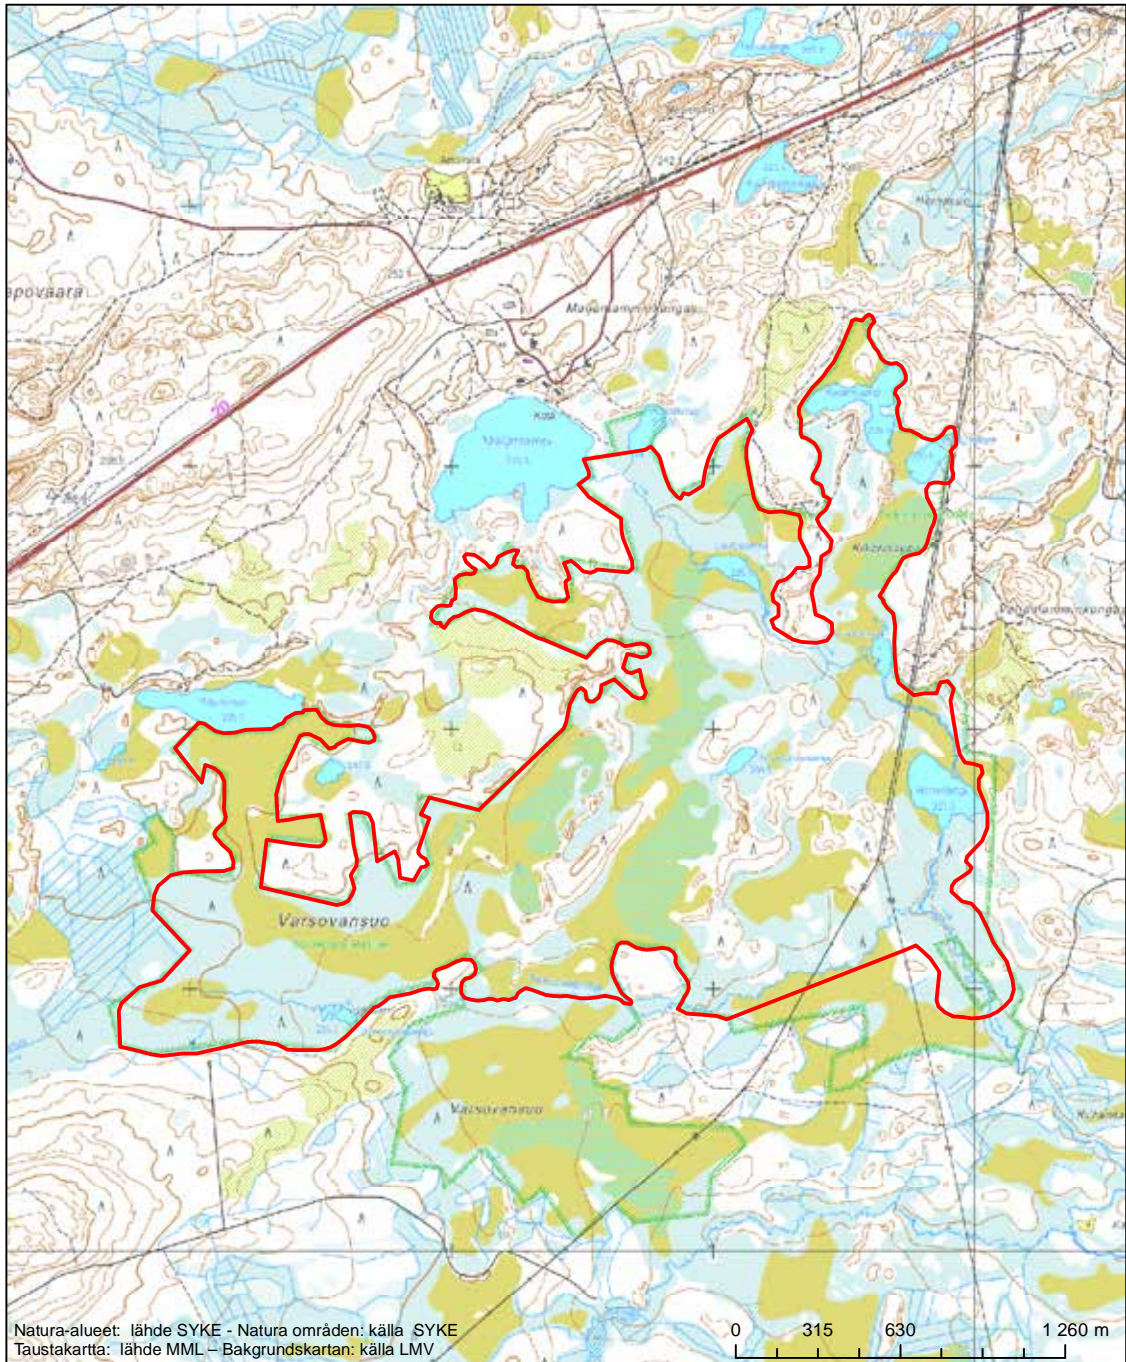

Alueen tunnus/Områdets kod: FI1105403
Alueen nimi: Maijanlampi
Områdets namn: Maijanlampi

Erityisten suojelutoimien alue (SAC) - Särskilt bevarandeområde (SAC)