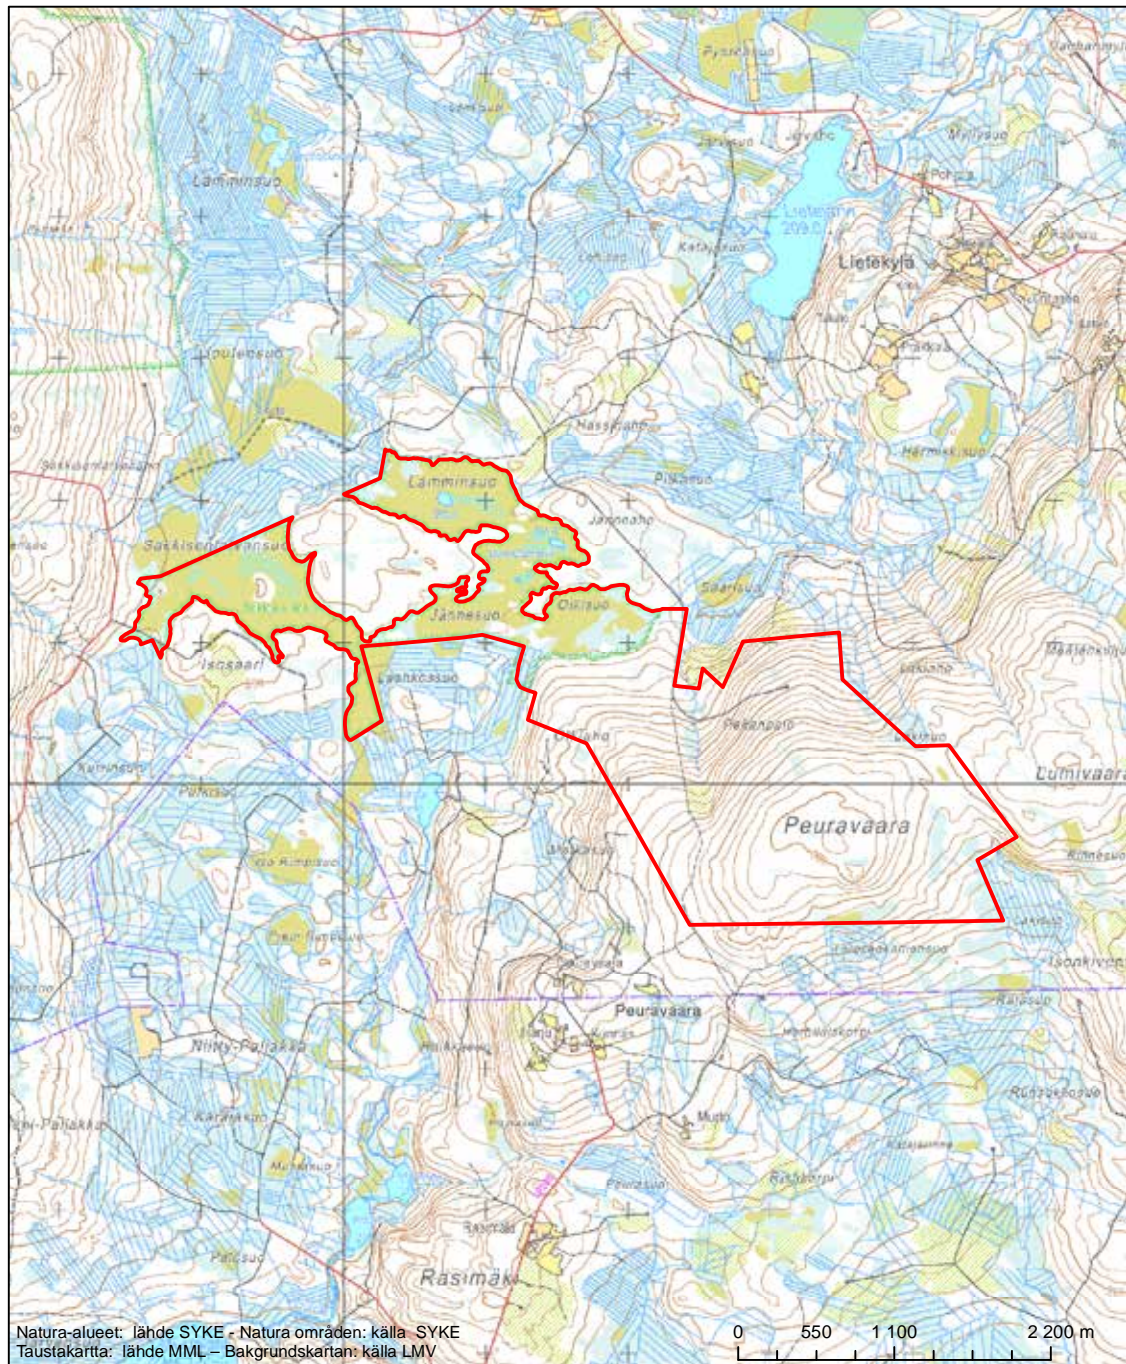

Alueen nimi: Joutensuon - Mustosensuon alue, Myllykoski ja Hiidenkirkko

Områdets namn: Områdena Joutensuo och Mustosensuo, Myllykoski och Hiidenkirkko

Erityisten suojelutoimien alue (SAC) - Särskilt bevarandeområde (SAC)