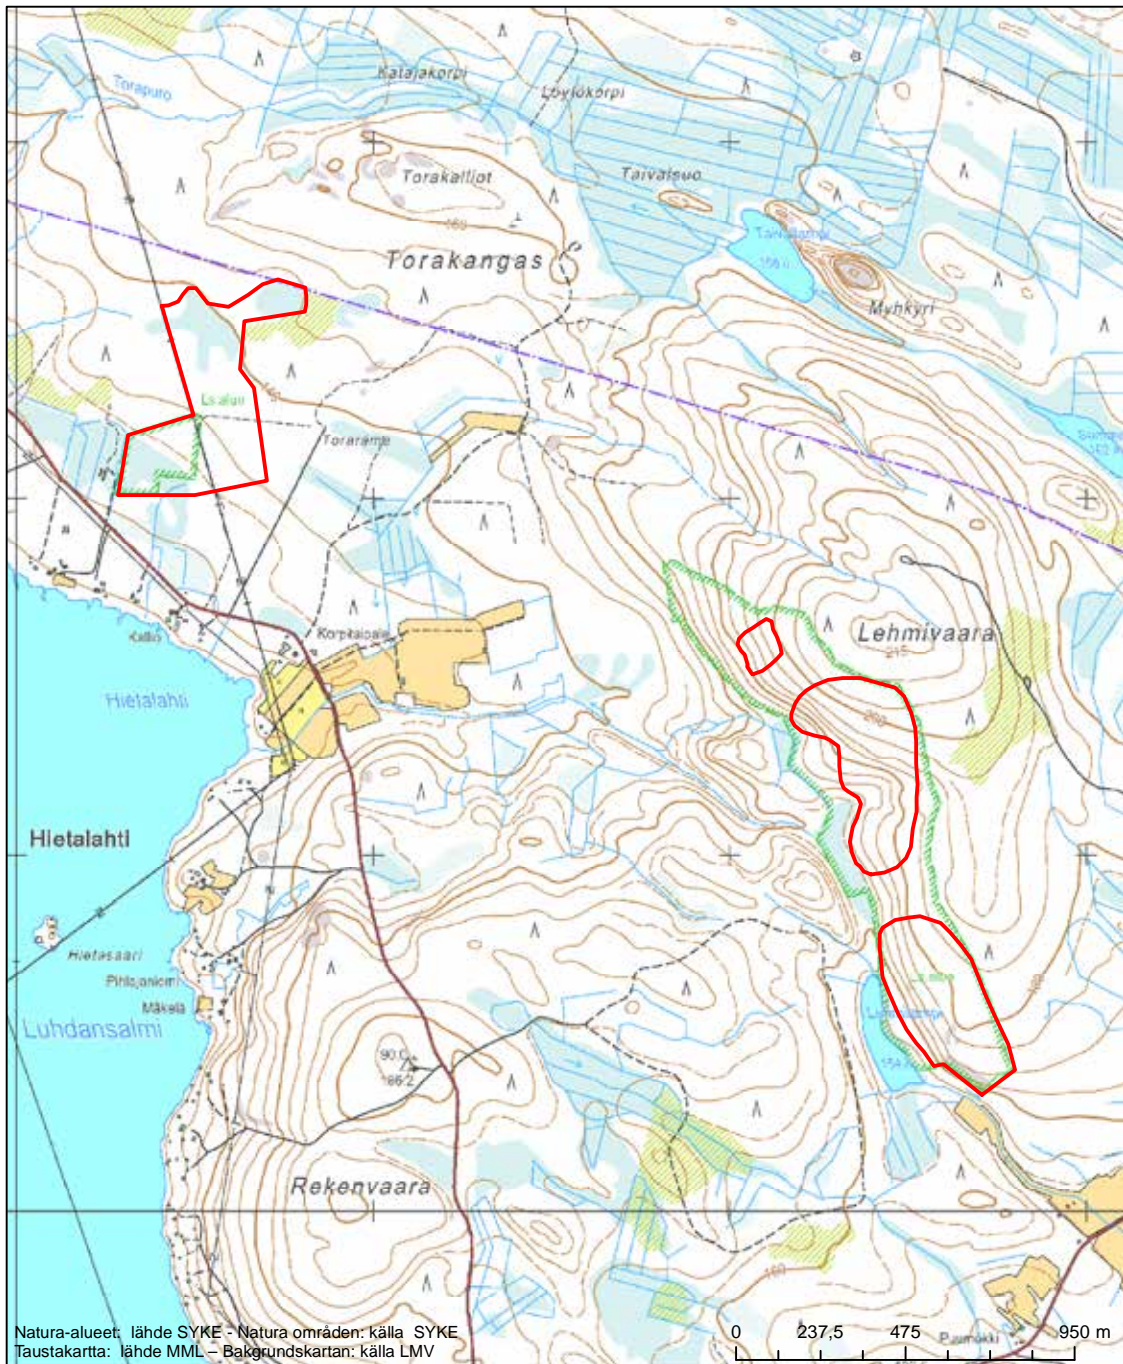

Alueen tunnus/Områdets kod: FI1200102
Alueen nimi: Lehmivaaran ja Torakankaan lehdot ja suot
Områdets namn: Lundarna och myrarna i Lehmivaara och Torakangas

Erityisten suojelutoimien alue (SAC) - Särskilt bevarandeområde (SAC)