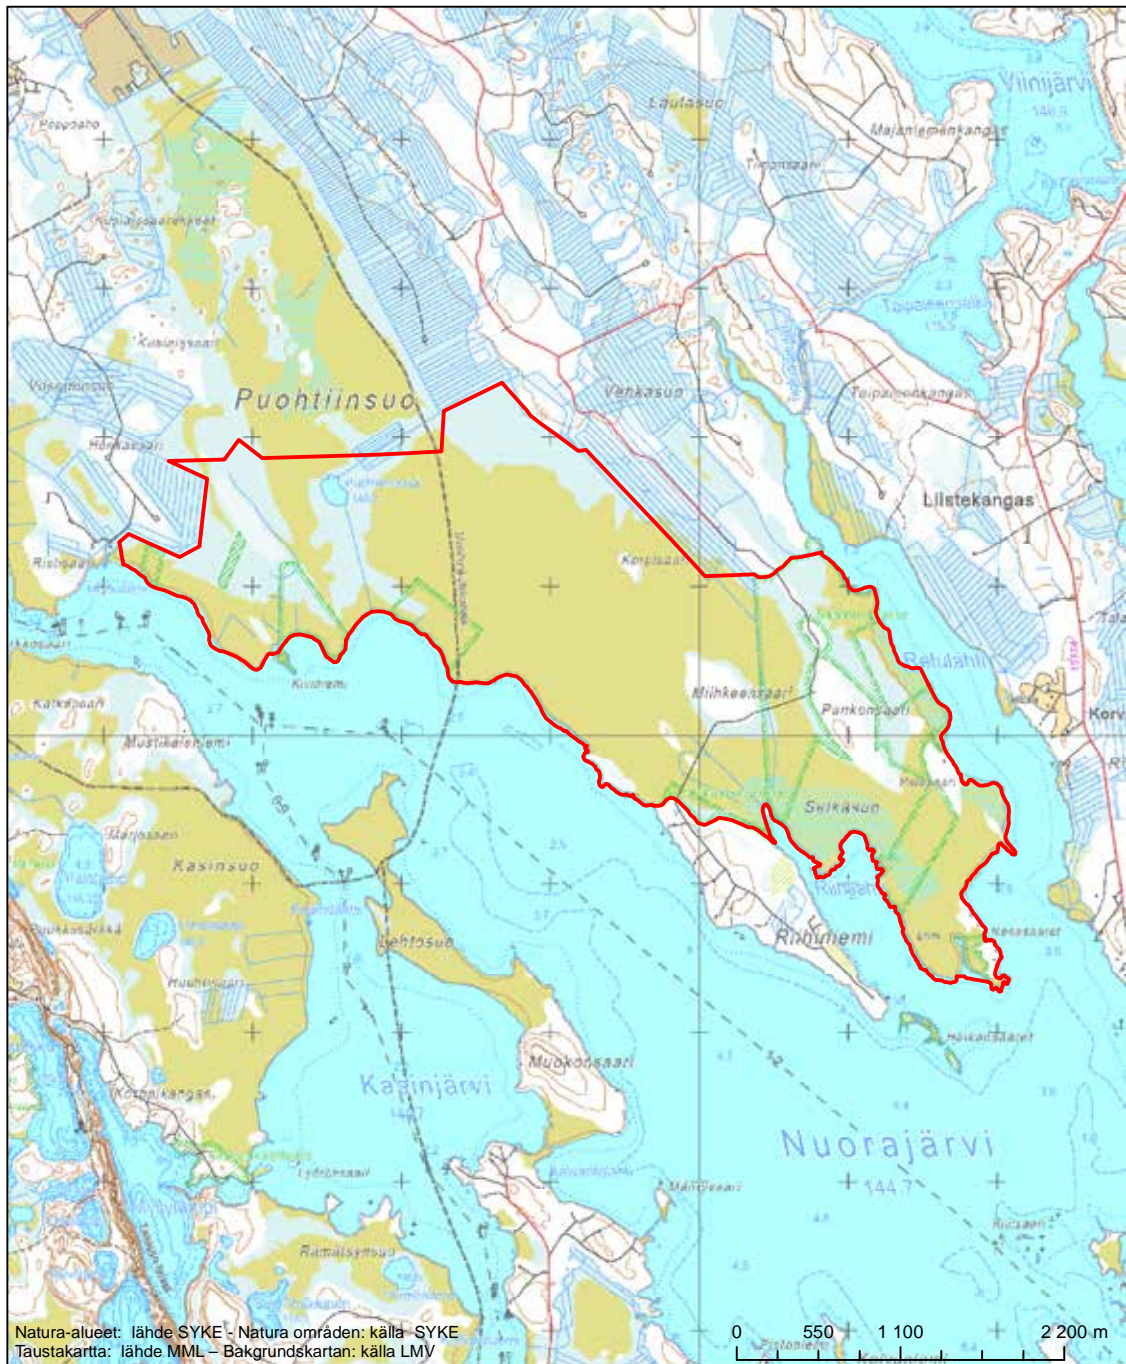

Alueen tunnus/Områdets kod: FI0700029
Alueen nimi: Puohtiinsuo
Områdets namn: Puohtiinsuo

Erityisten suojelutoimien alue (SAC) - Särskilt bevarandeområde (SAC)