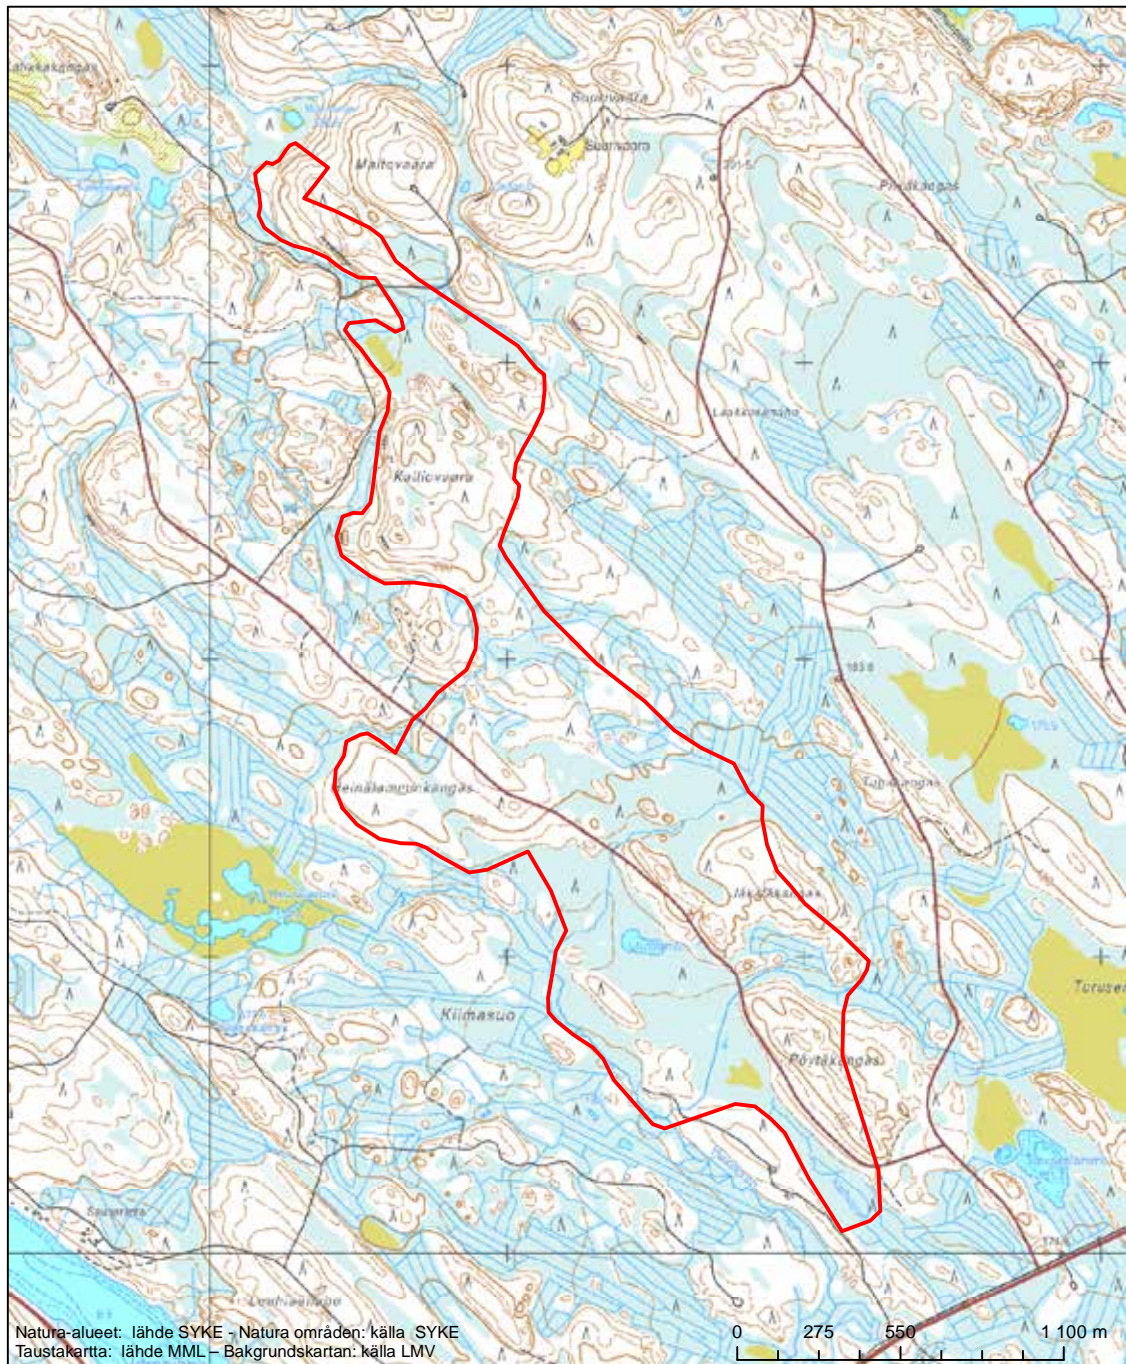

Alueen tunnus/Områdets kod: FI0700057
Alueen nimi: Jäkäläkangas
Områdets namn: Jäkäläkangas

Erityisten suojelutoimien alue (SAC) - Särskilt bevarandeområde (SAC)