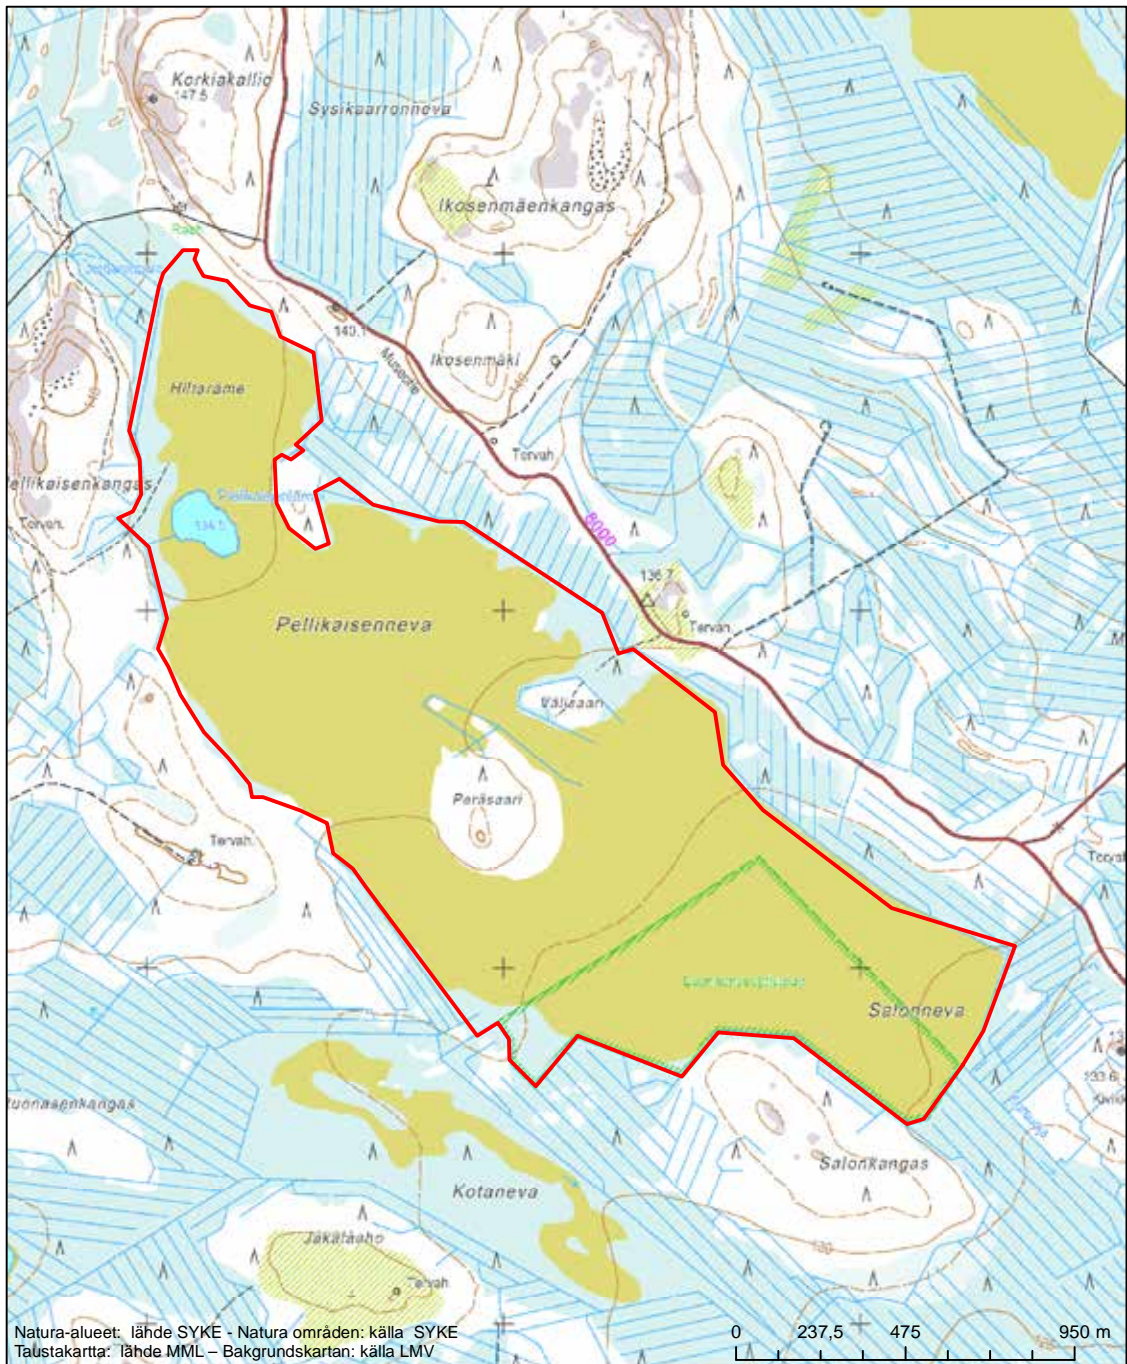

Alueen tunnus/Områdets kod: FI1103600
Alueen nimi: Pellikaisenneva
Områdets namn: Pellikaisenneva

Erityisten suojelutoimien alue (SAC) - Särskilt bevarandeområde (SAC)