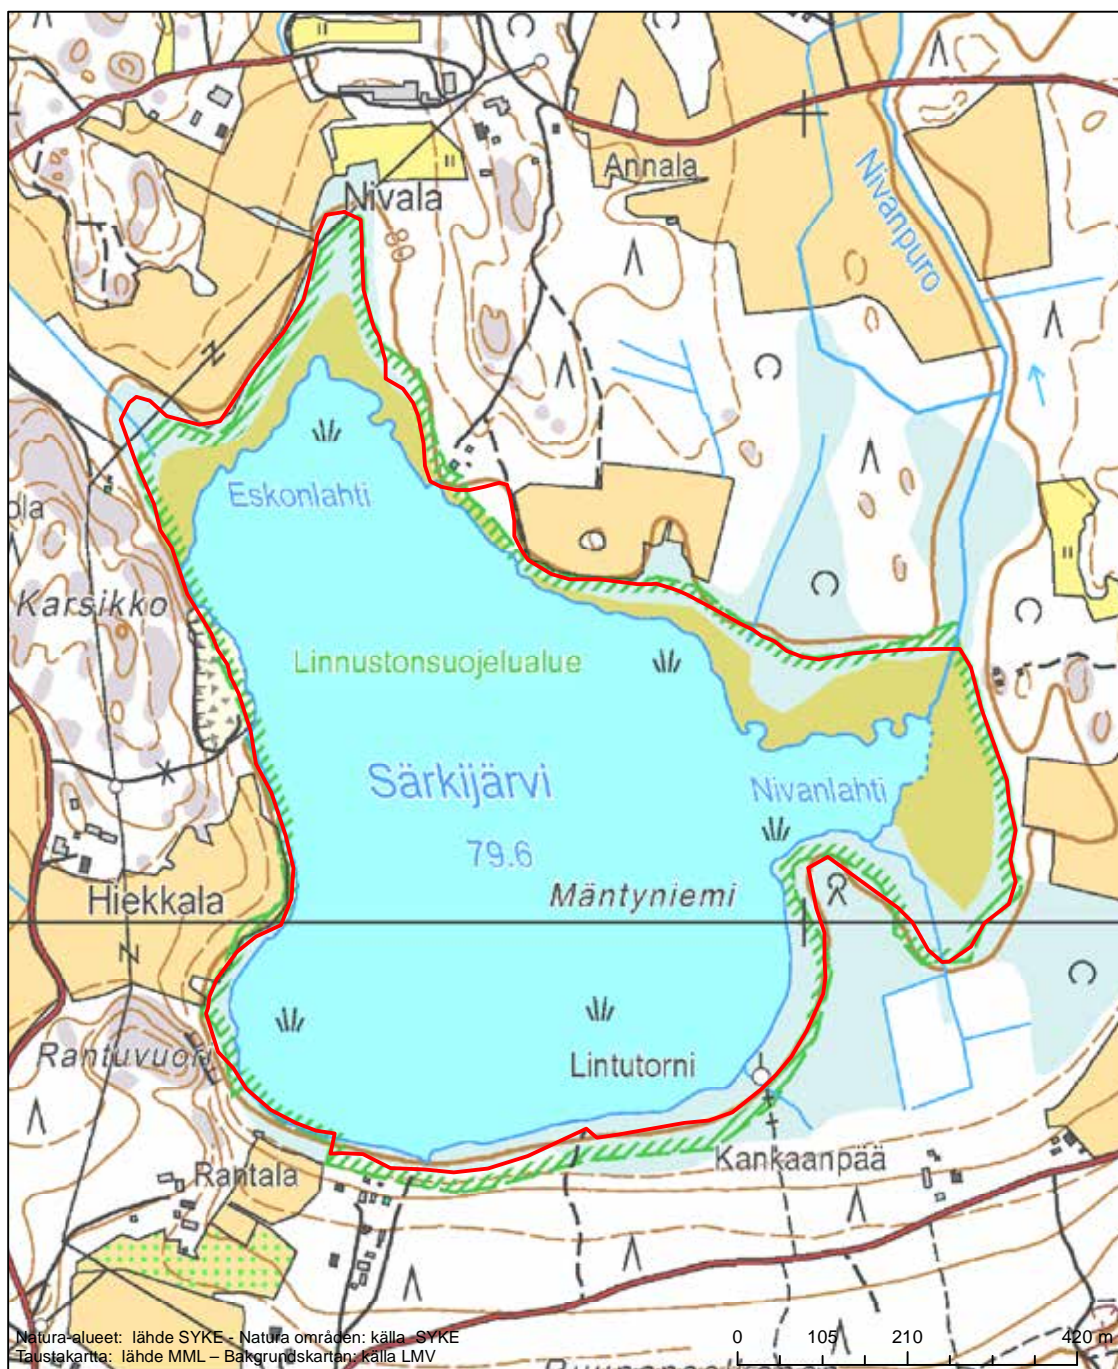

Alueen tunnus/Områdets kod: FI0700030
Alueen nimi: Särkijärvi
Områdets namn: Särkijärvi

Erityinen suojelualue (SPA) - Särskilt skyddsområde (SPA)

Erityisten suojelutoimien alue (SAC) - Särskilt bevarandeområde (SAC)