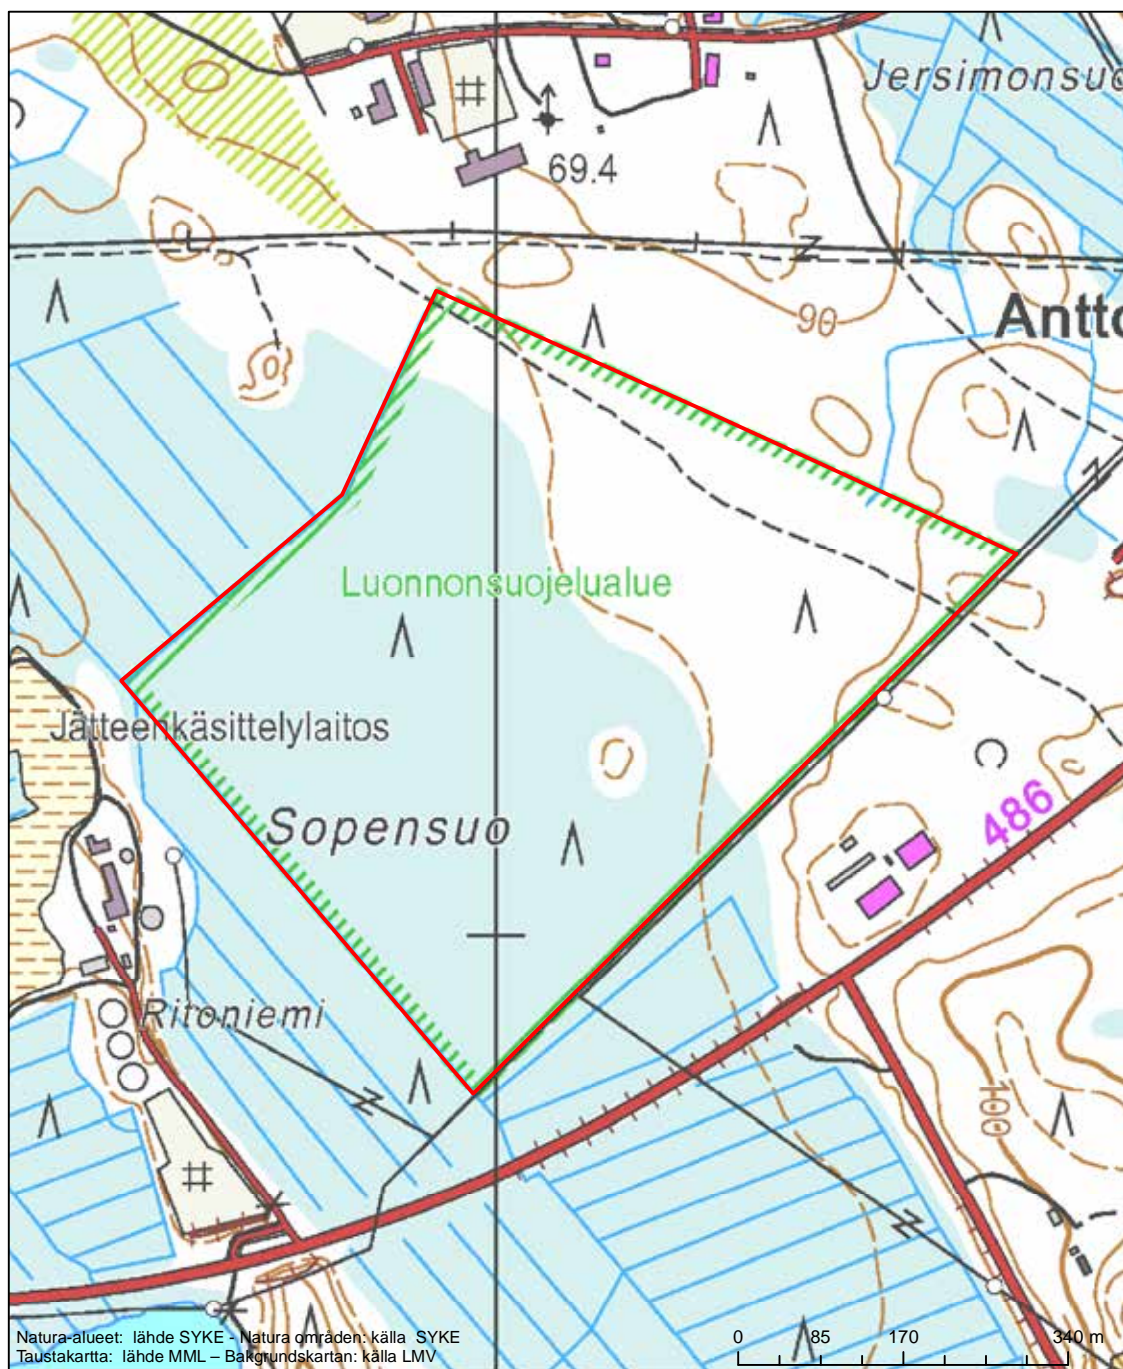

Alueen tunnus/Områdets kod: FI0700034
Alueen nimi: Sopensuo
Områdets namn: Sopensuo

Erityinen suojelualue (SPA) - Särskilt skyddsområde (SPA)

Erityisten suojelutoimien alue (SAC) - Särskilt bevarandeområde (SAC)