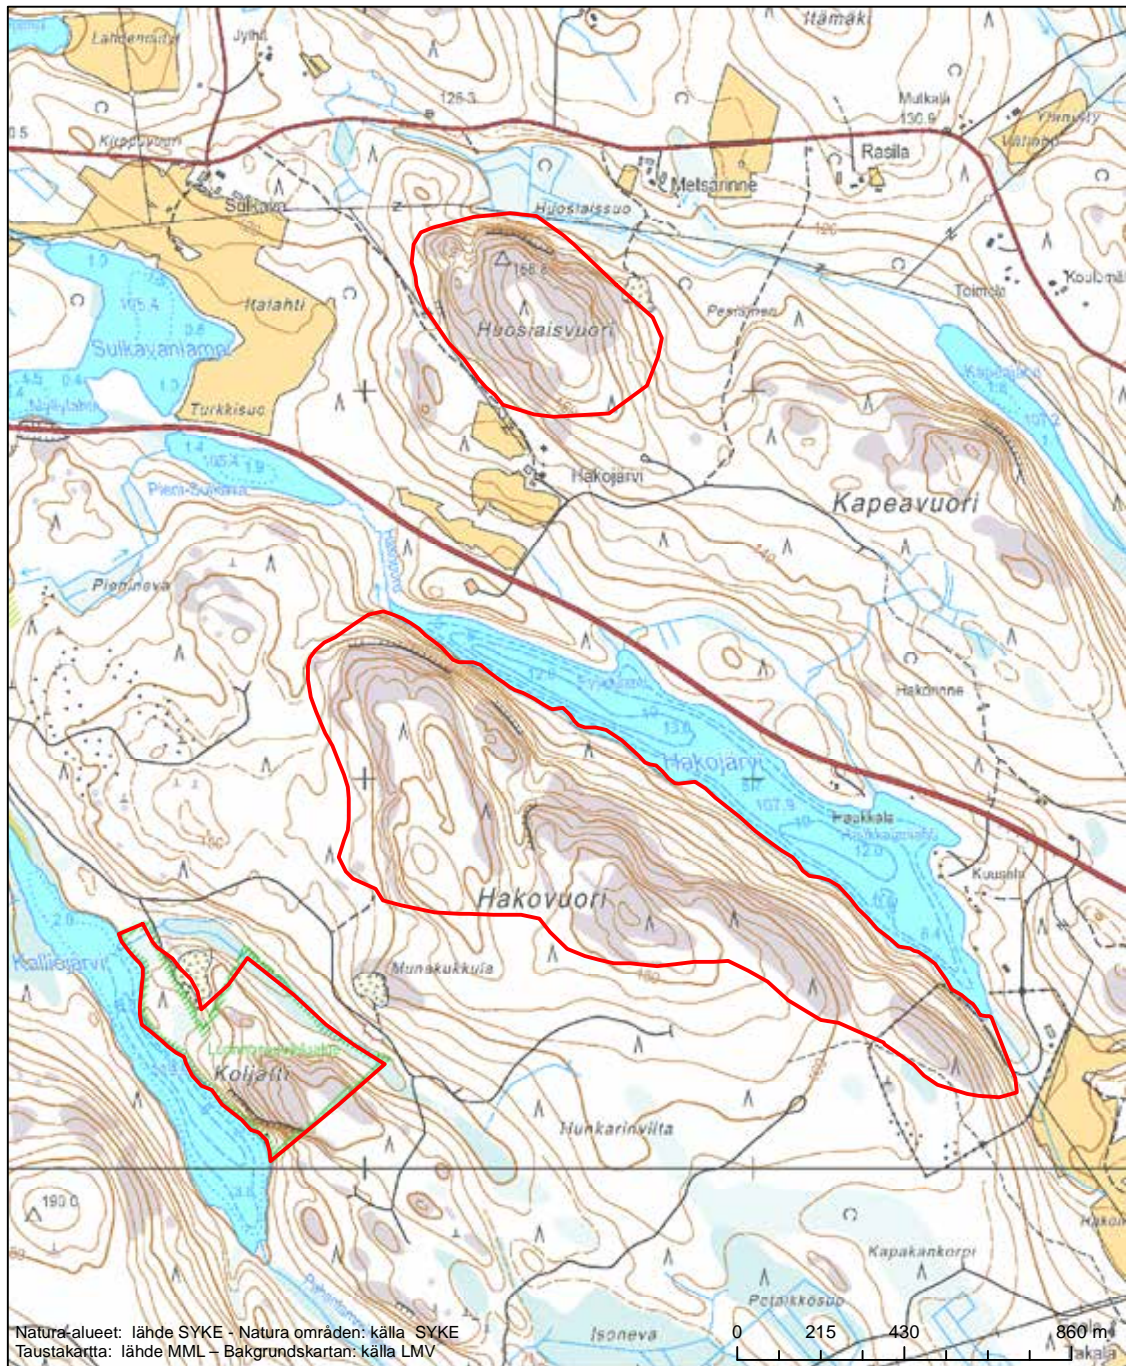

Alueen tunnus/Områdets kod: FI0900120
Alueen nimi: Hakovuori - Koljatti
Områdets namn: Hakovuori-Koljatti

Erityisten suojelutoimien alue (SAC) - Särskilt bevarandeområde (SAC)