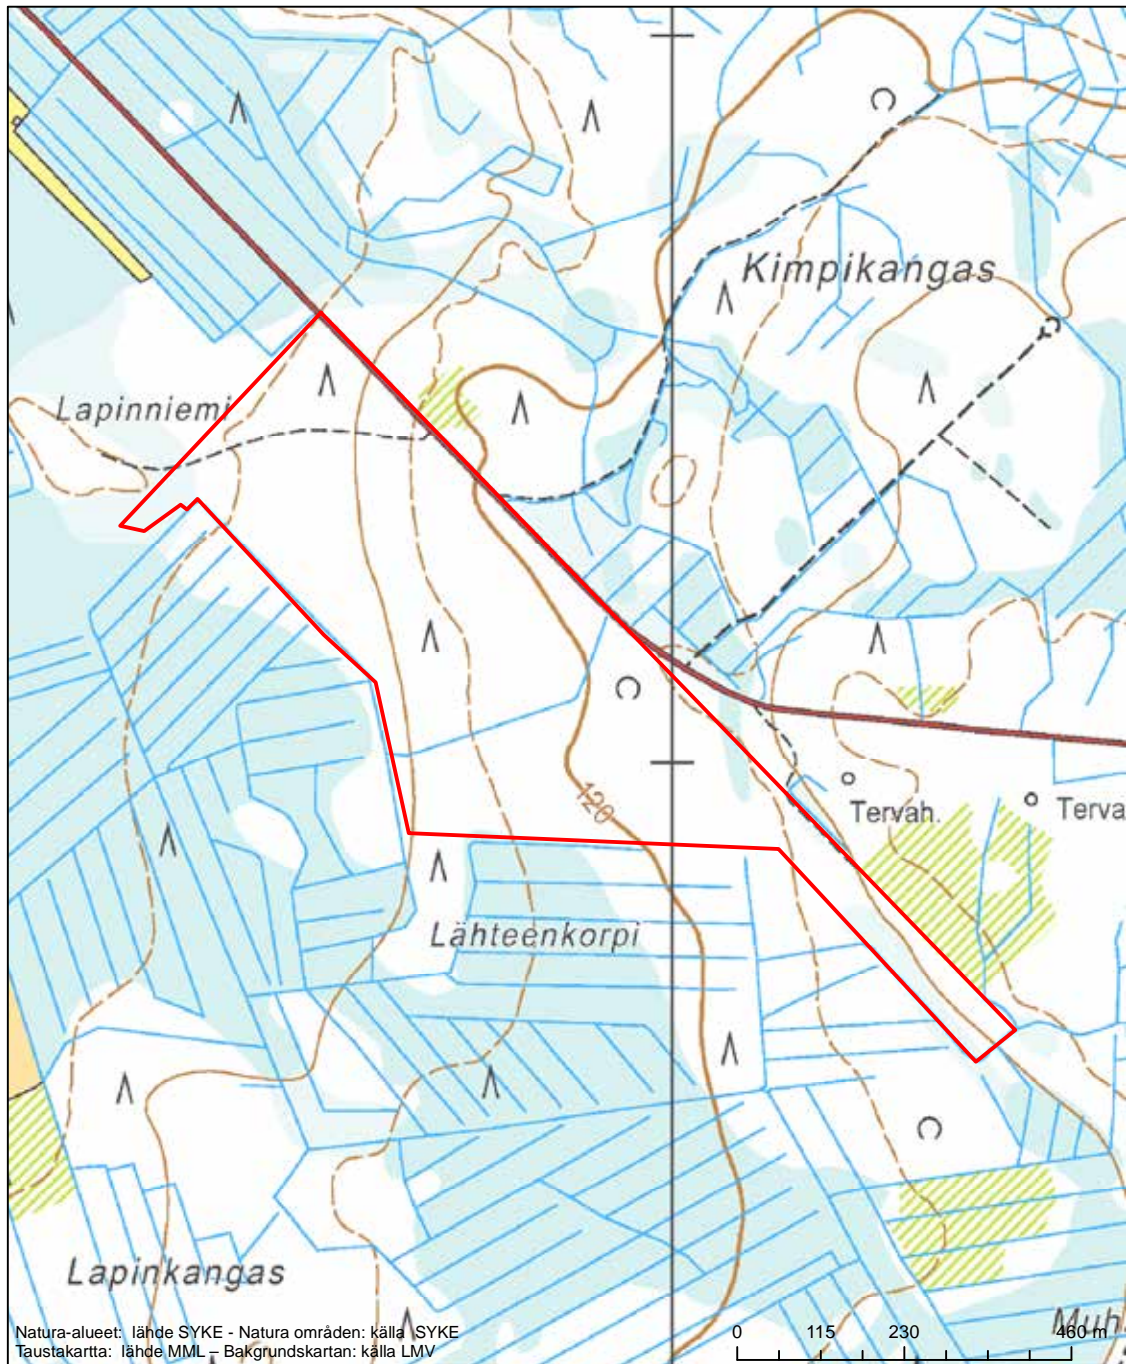

Alueen tunnus/Områdets kod: FI1101803
Alueen nimi: Lapinniemi
Områdets namn: Lapinniemi

Erityisten suojelutoimien alue (SAC) - Särskilt bevarandeområde (SAC)