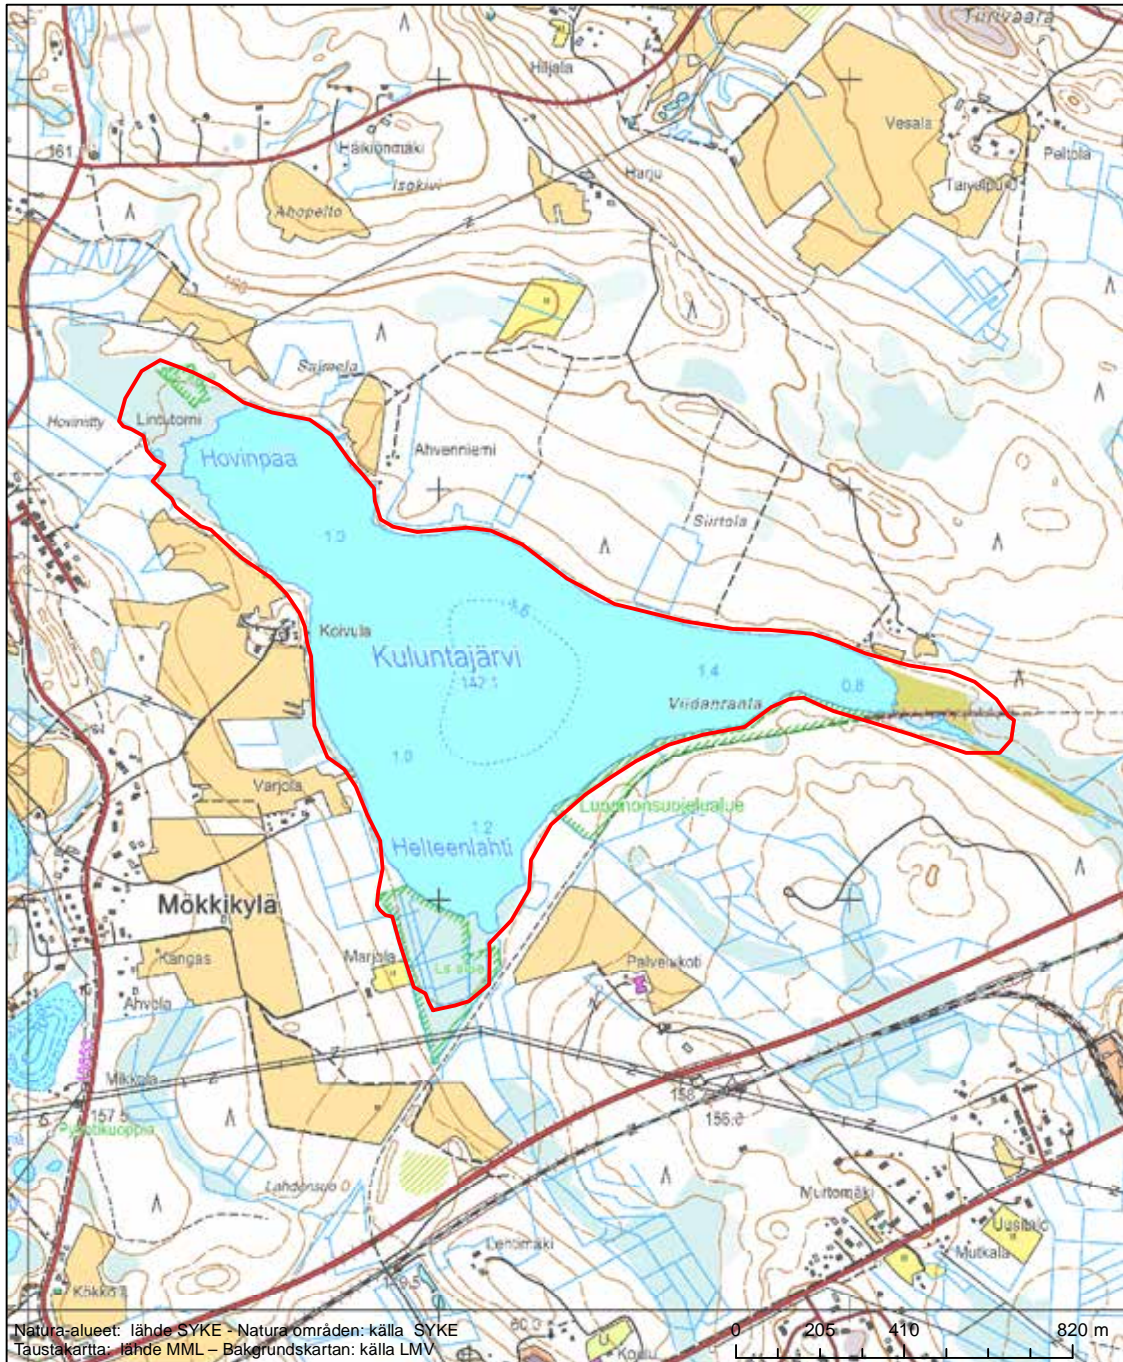

Alueen tunnus/Områdets kod: FI1200101
Alueen nimi: Kuluntajärvi
Områdets namn: Kuluntajärvi

Erityinen suojelualue (SPA) - Särskilt skyddsområde (SPA)