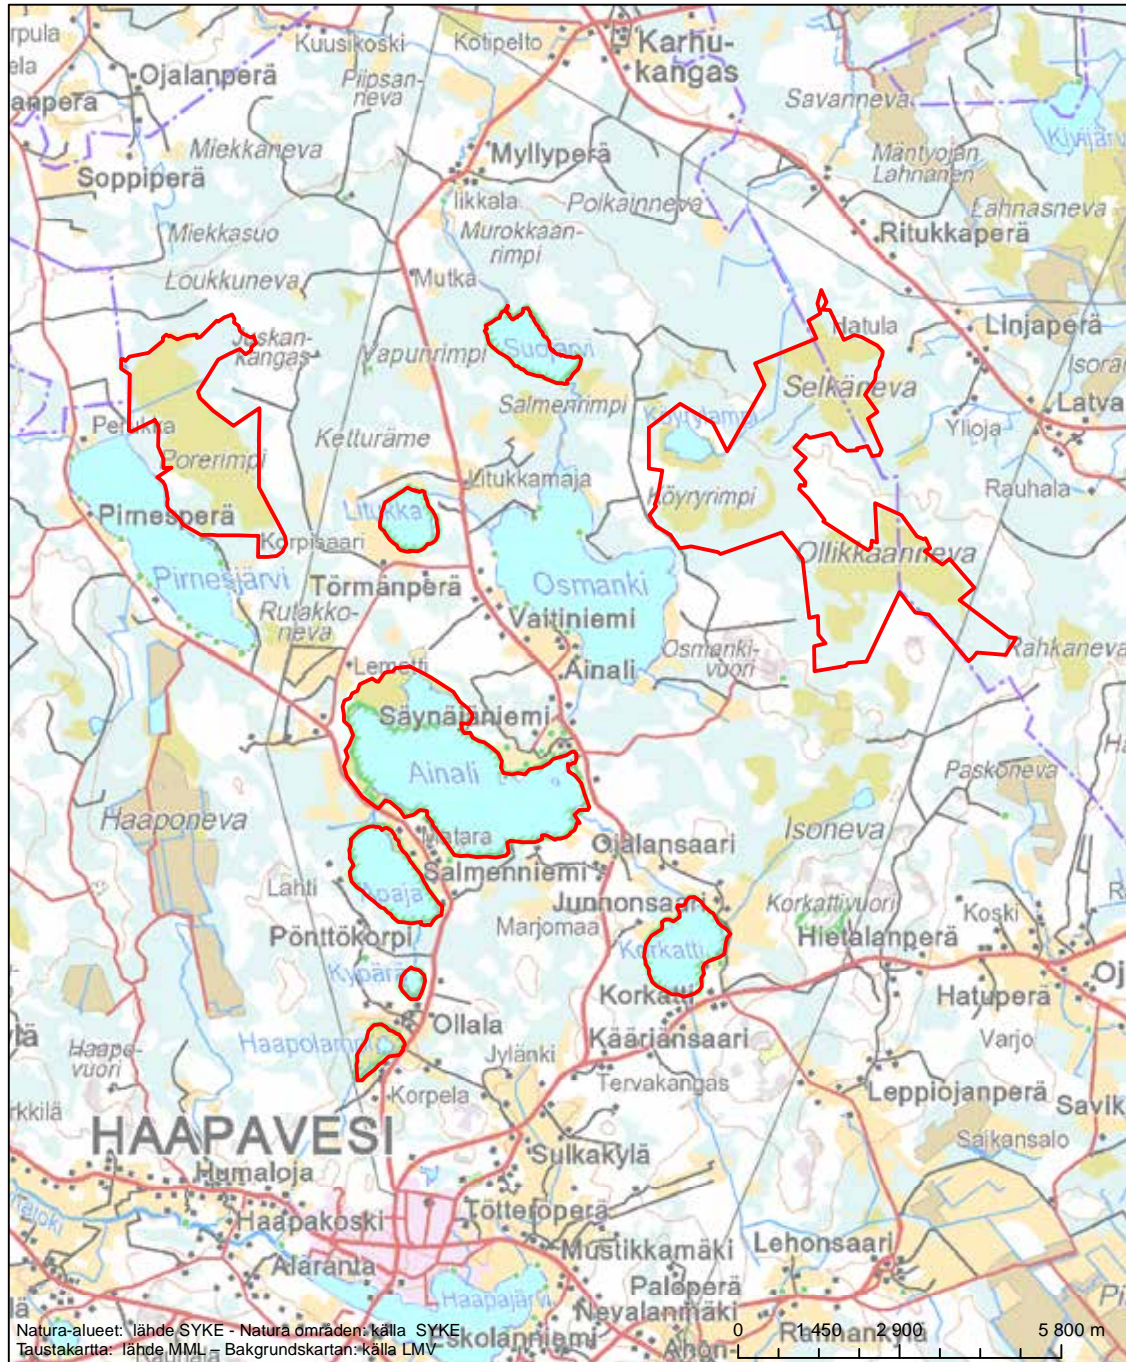

Alueen tunnus/Områdets kod: FI1100001
Alueen nimi: Haapaveden lintuvedet ja suot
Områdets namn: Fågelsjöarna och myrarna i Haapavesi

Erityinen suojelualue (SPA) - Särskilt skyddsområde (SPA)

Erityisten suojelutoimien alue (SAC) - Särskilt bevarandeområde (SAC)