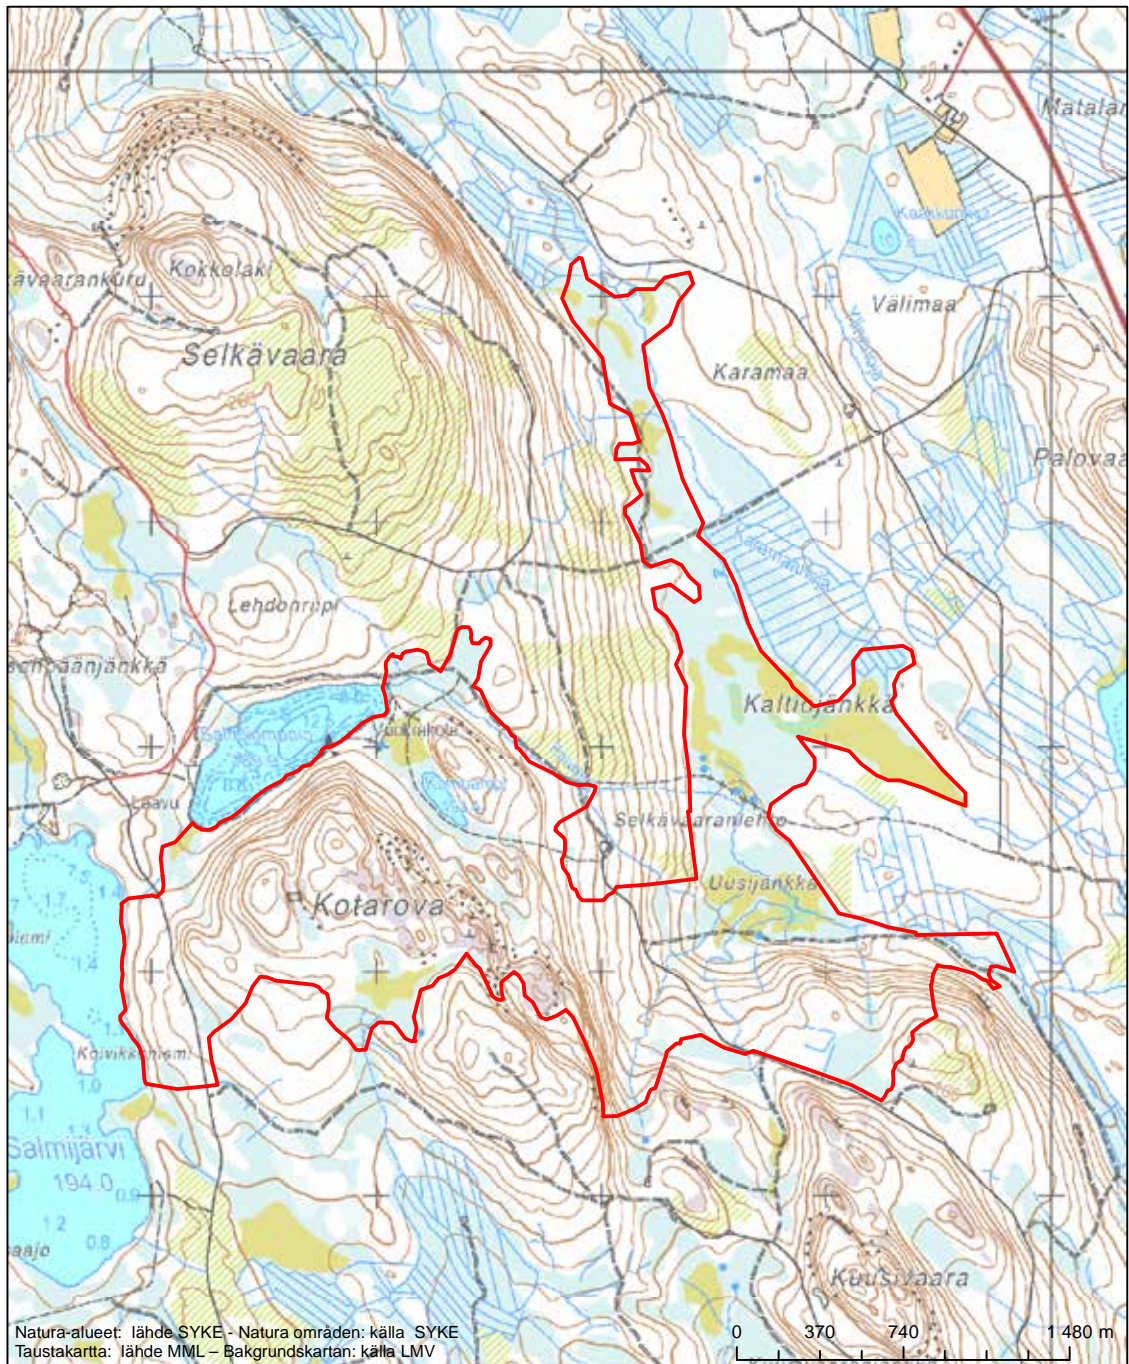

Alueen tunnus/Områdets kod: FI1301003
Alueen nimi: Kalliojärkä
Områdets namn: Kalliojärkä

Erityisten suojelutoimien alue (SAC) - Särskilt bevarandeområde (SAC)