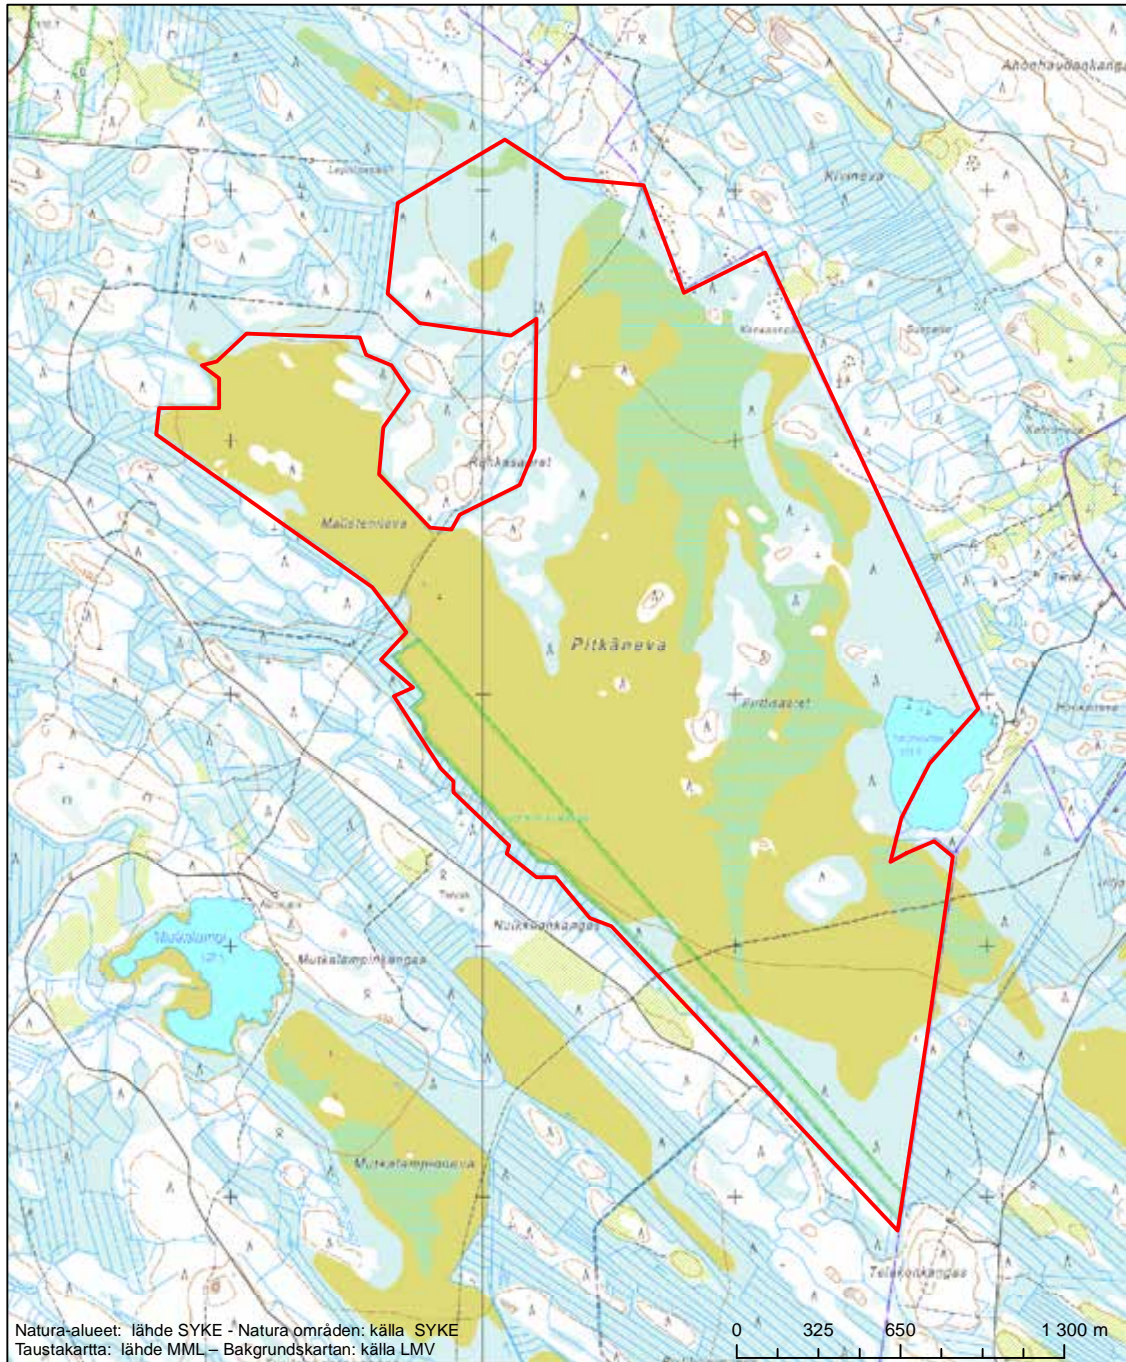

Alueen tunnus/Områdets kod: F11002015
Alueen nimi: Pitkäneva
Områdets namn: Pitkäneva

Erityisten suojelutoimien alue (SAC) - Särskilt bevarandeområde (SAC)