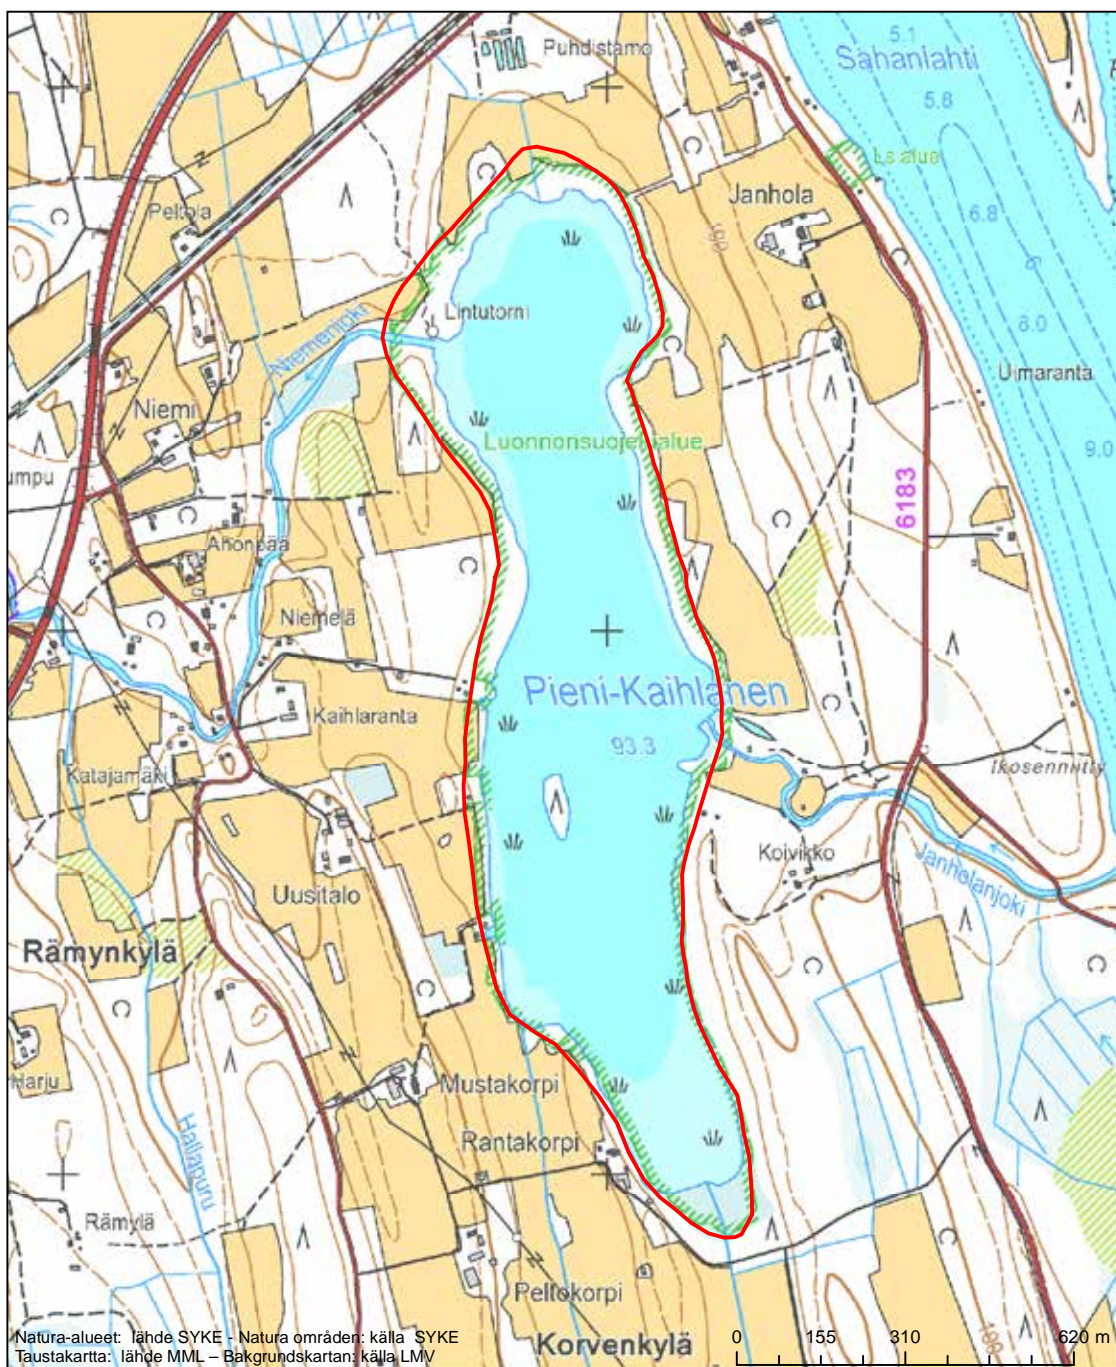

Alueen tunnus/Områdets kod: FI0900038
Alueen nimi: Pieni-Kaihlainen
Områdets namn: Pieni-Kaihlainen

Erityinen suojelualue (SPA) - Särskilt skyddsområde (SPA)
Erityisten suojelutoimien alue (SAC) - Särskilt bevarandeområde (SAC)