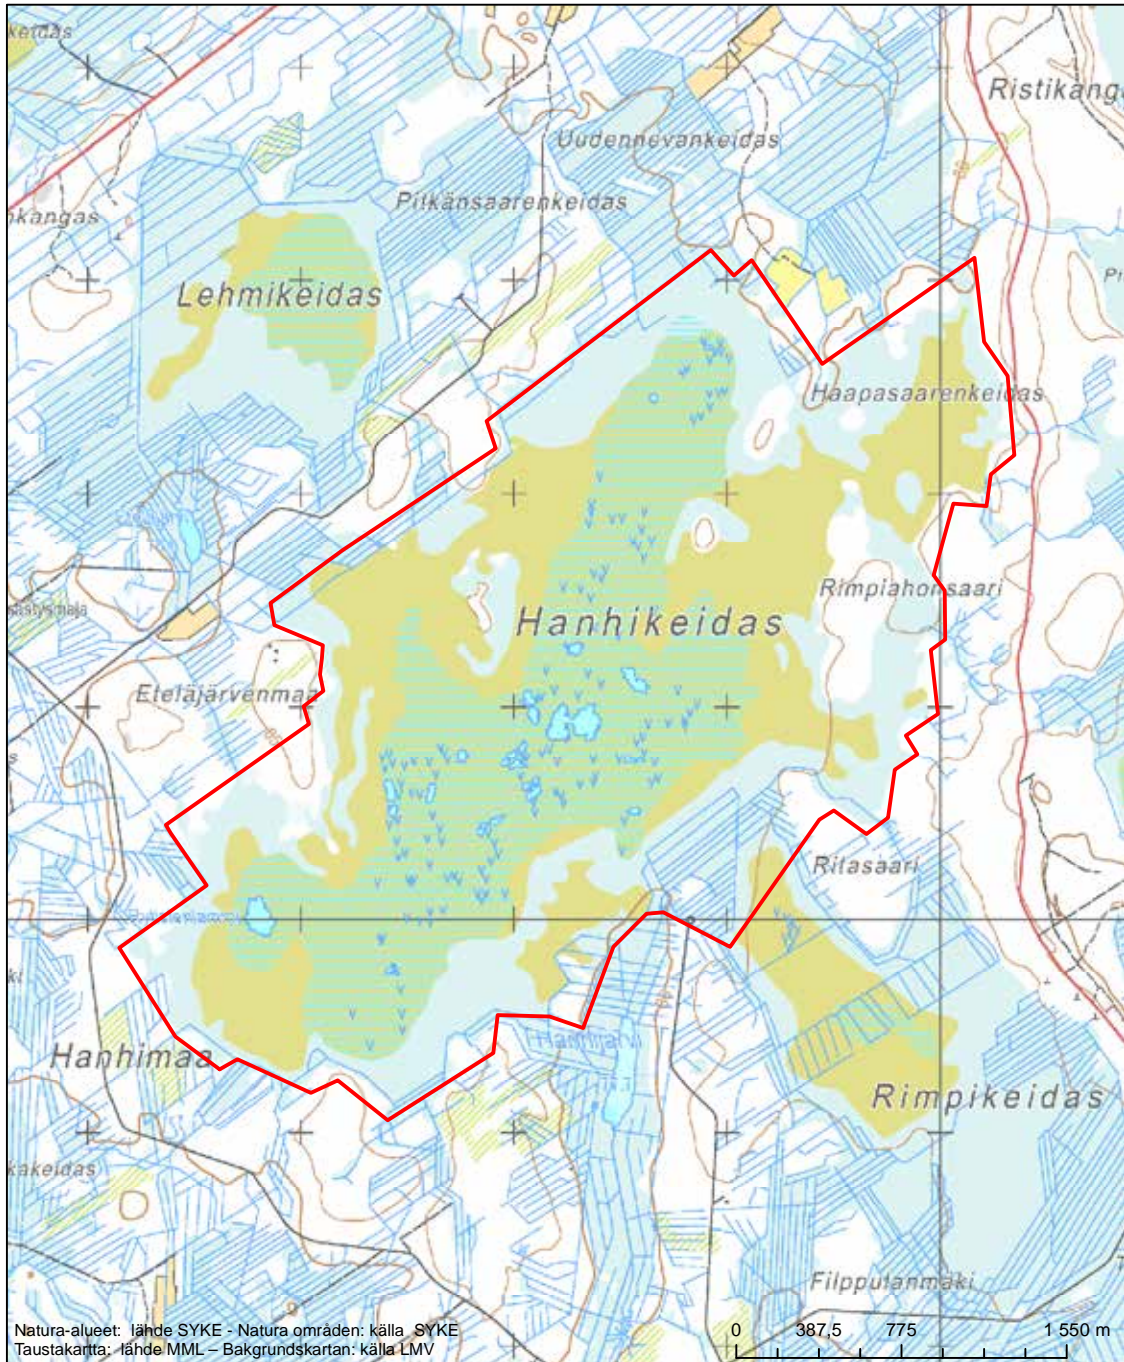

Alueen tunnus/Områdets kod: FI0800026
Alueen nimi: Hanhikeidas
Områdets namn: Hanhikeidas

Erityinen suojelualue (SPA) - Särskilt skyddsområde (SPA)
Erityisten suojelutoimien alue (SAC) - Särskilt bevarandeområde (SAC)