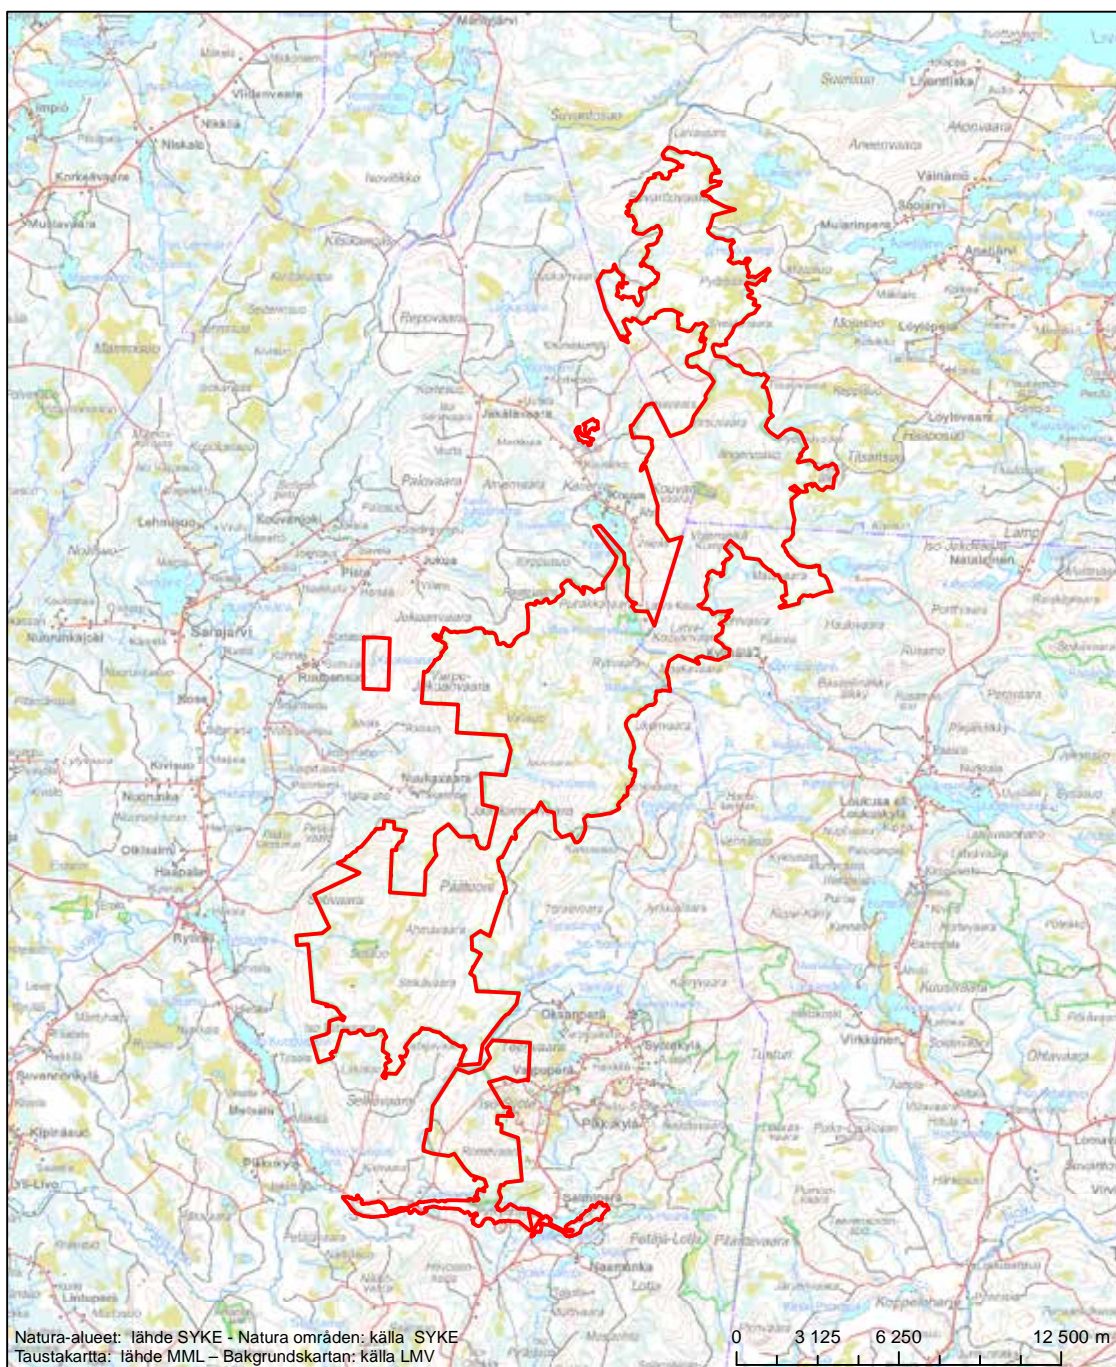

Alueen tunnus/Områdets kod: FI1103827

Alueen nimi: Litokaira

Områdets namn: Litokaira

Erityinen suojelualue (SPA) - Särskilt skyddsområde (SPA)

Erityisten suojelutoimien alue (SAC) - Särskilt bevarandeområde (SAC)