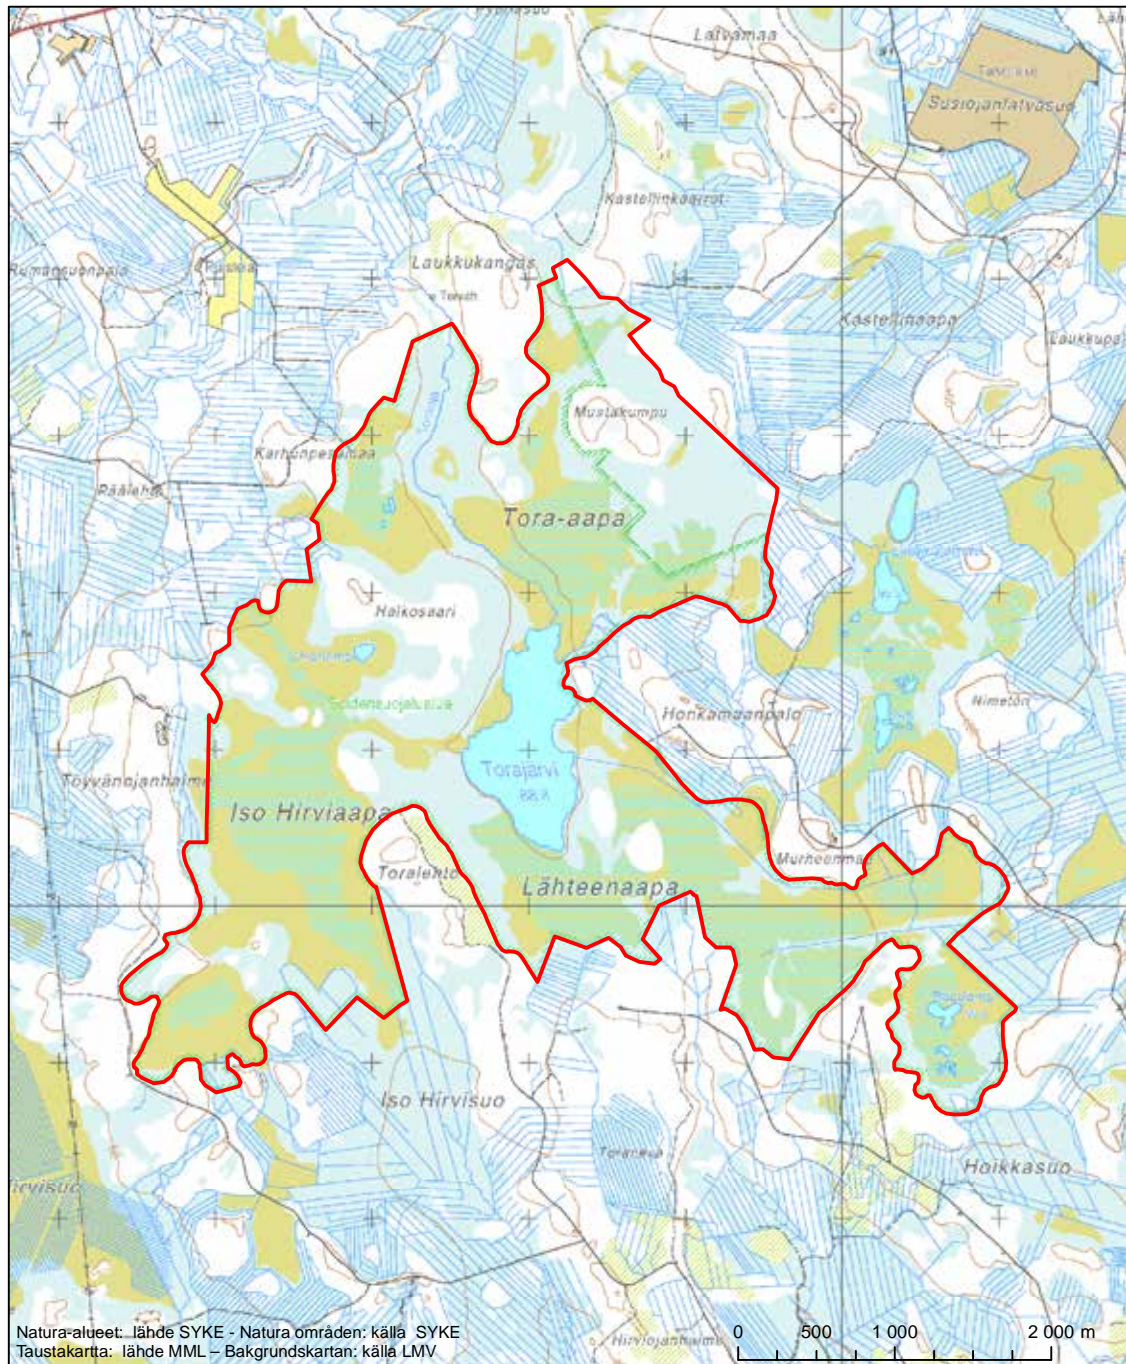

Alueen tunnus/Områdets kod: FI1101400
 Alueen nimi: Iso Hirviaapa - Lähteenaapa
 Områdets namn: Iso Hirviaapa-Lähteenaapa

Erityinen suojelualue (SPA) - Särskilt skyddsområde (SPA)
 Erityisten suojelutoimien alue (SAC) - Särskilt bevarandeområde (SAC)