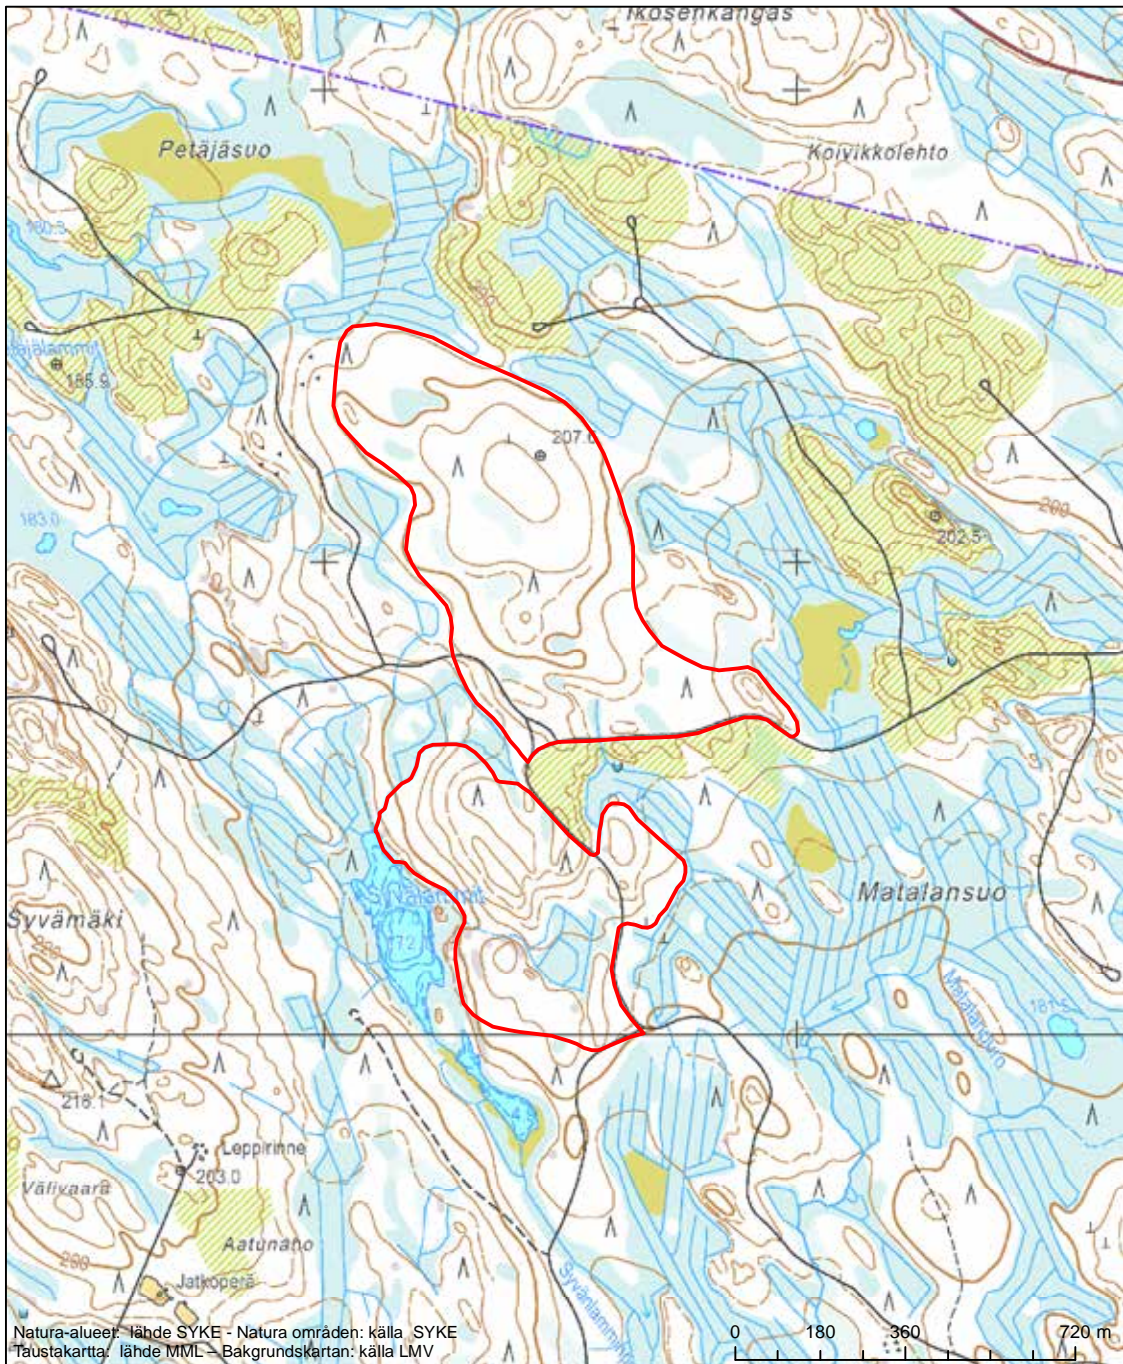

Alueen tunnus/Områdets kod: FI0700131
Alueen nimi: Syvälampien alue
Områdets namn: Syvälammit

Erityisten suojelutoimien alue (SAC) - Särskilt bevarandeområde (SAC)