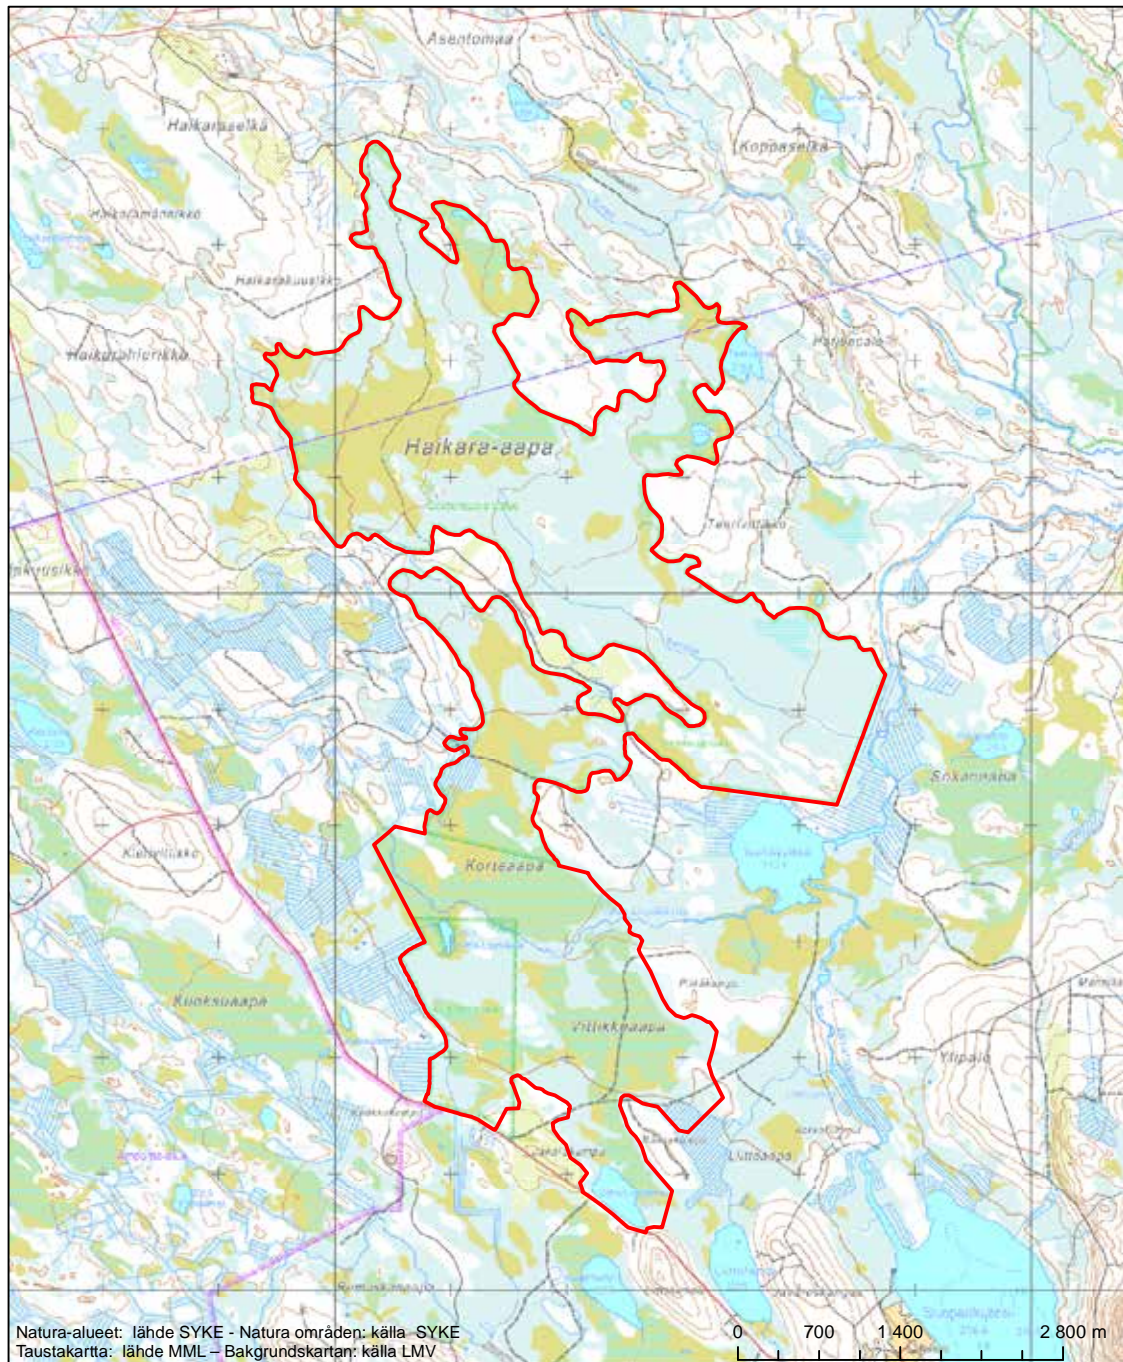

Alueen tunnus/Områdets kod: FI1300401
 Alueen nimi: Haikara-aapa - Viitsikko-aapa
 Områdets namn: Haikara-aapa - Viitsikko-aapa

Erityinen suojelualue (SPA) - Särskilt skyddsområde (SPA)
 Erityisten suojelutoimien alue (SAC) - Särskilt bevarandeområde (SAC)