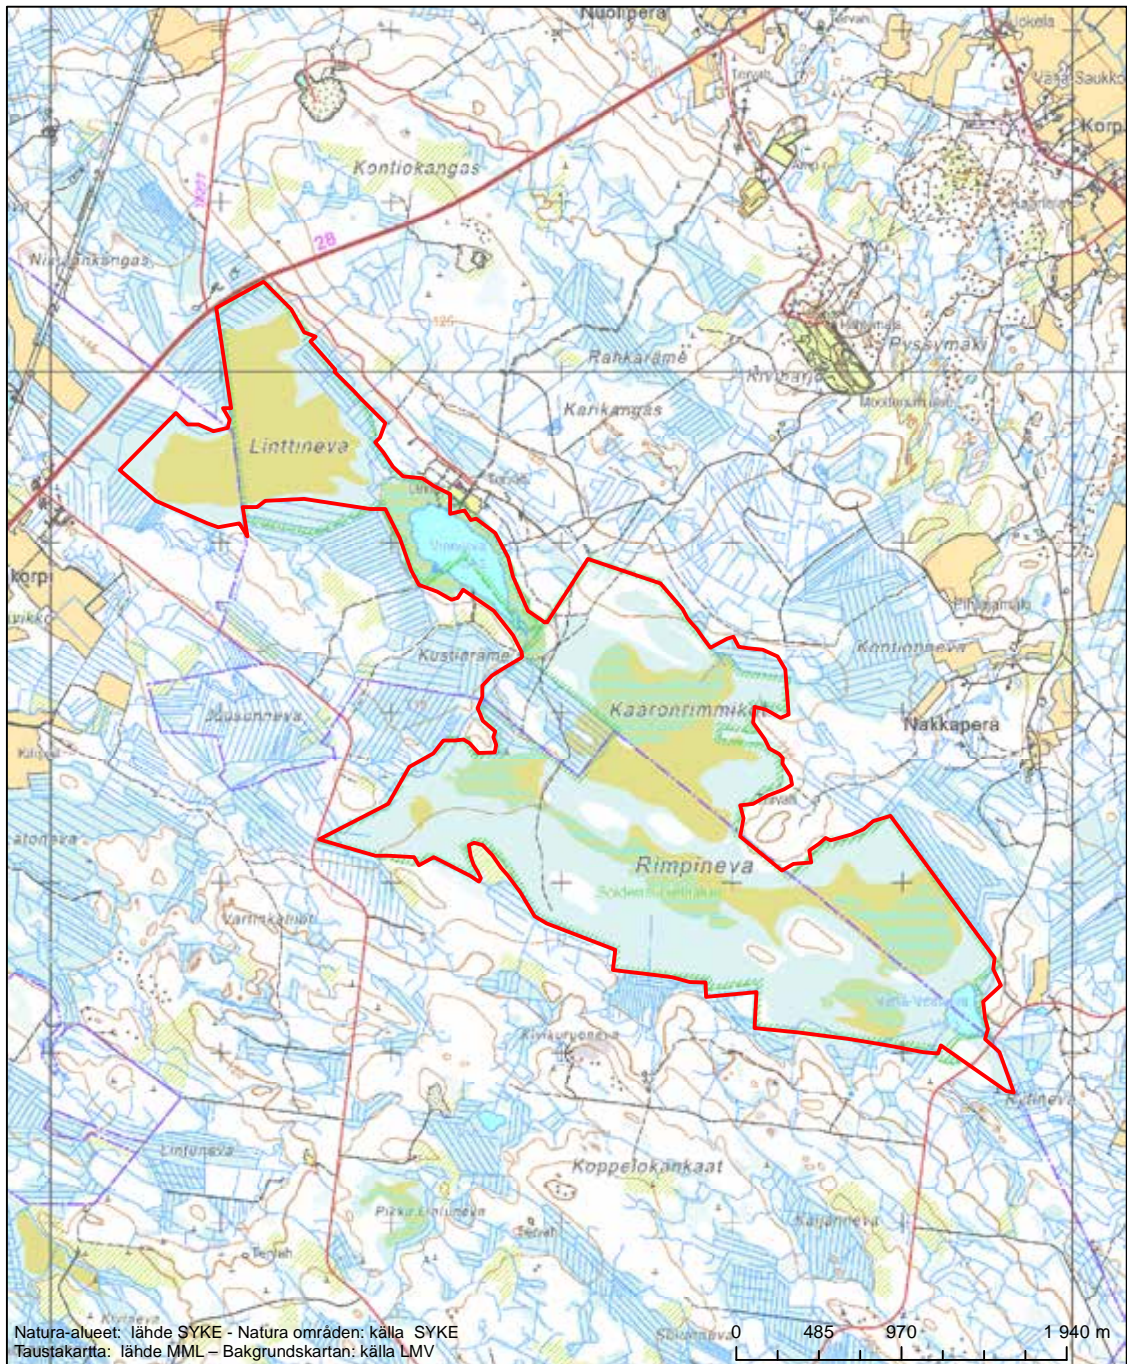

Alueen tunnus/Områdets kod: F11002014
Alueen nimi: Rimpineva-Linttineva
Områdets namn: Rimpineva-Linttineva

Erityisten suojelutoimien alue (SAC) - Särskilt bevarandeområde (SAC)