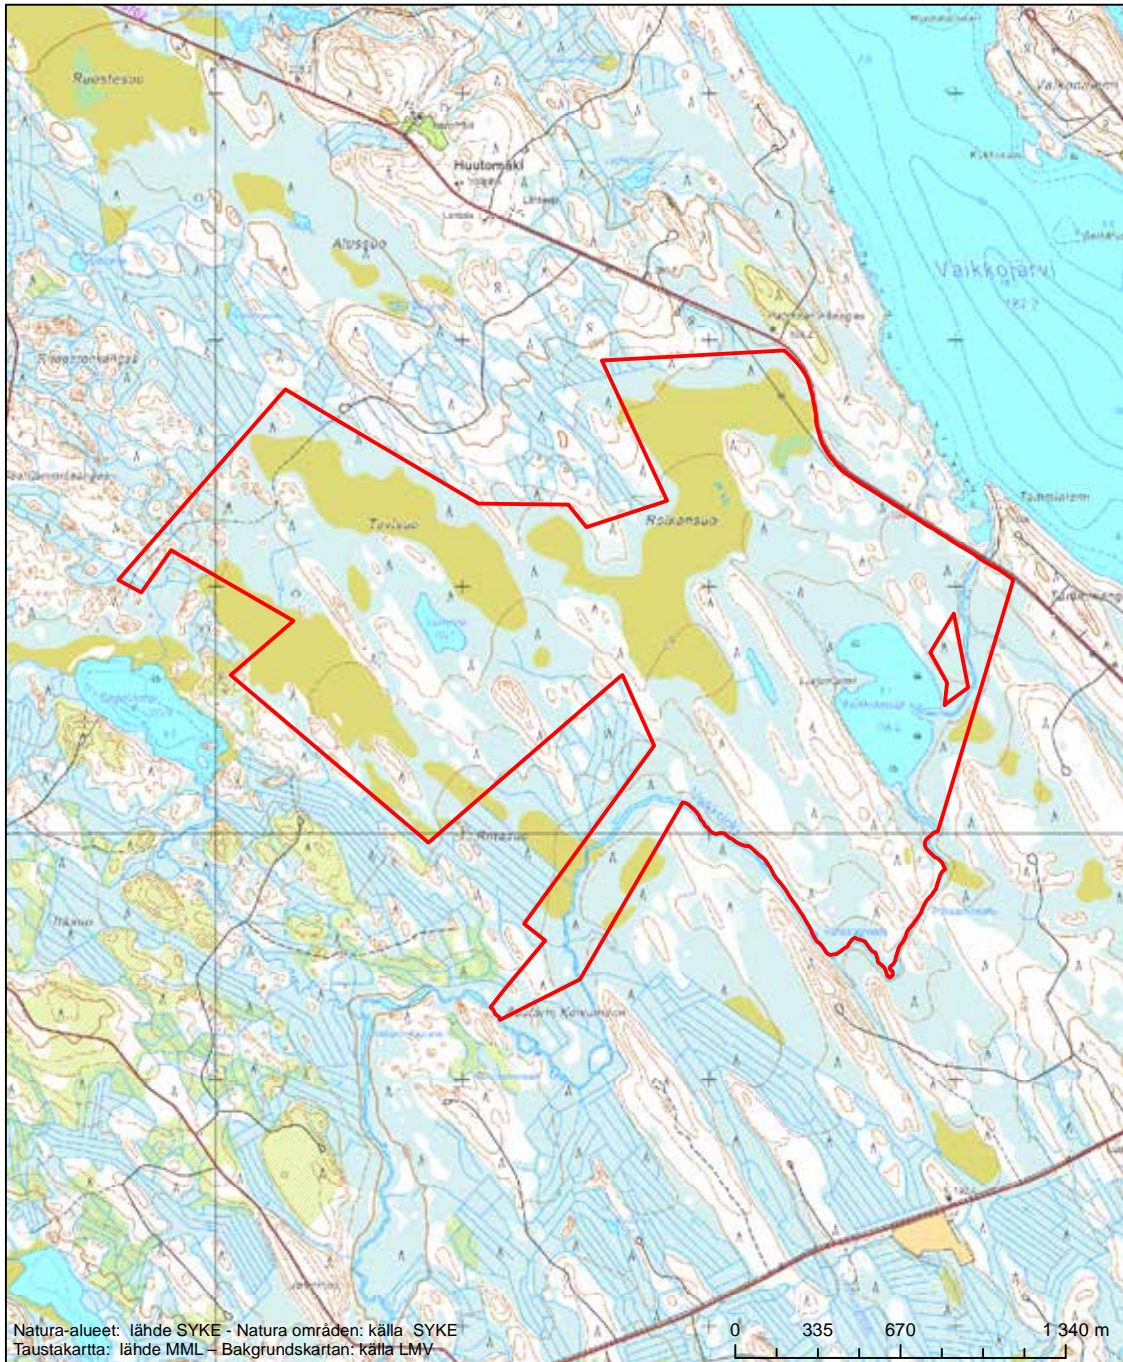

Alueen tunnus/Områdets kod: FI0700055
Alueen nimi: Vaikkojoen suot
Områdets namn: Myrarna i Vaikkojoki

Erityisten suojelutoimien alue (SAC) - Särskilt bevarandeområde (SAC)