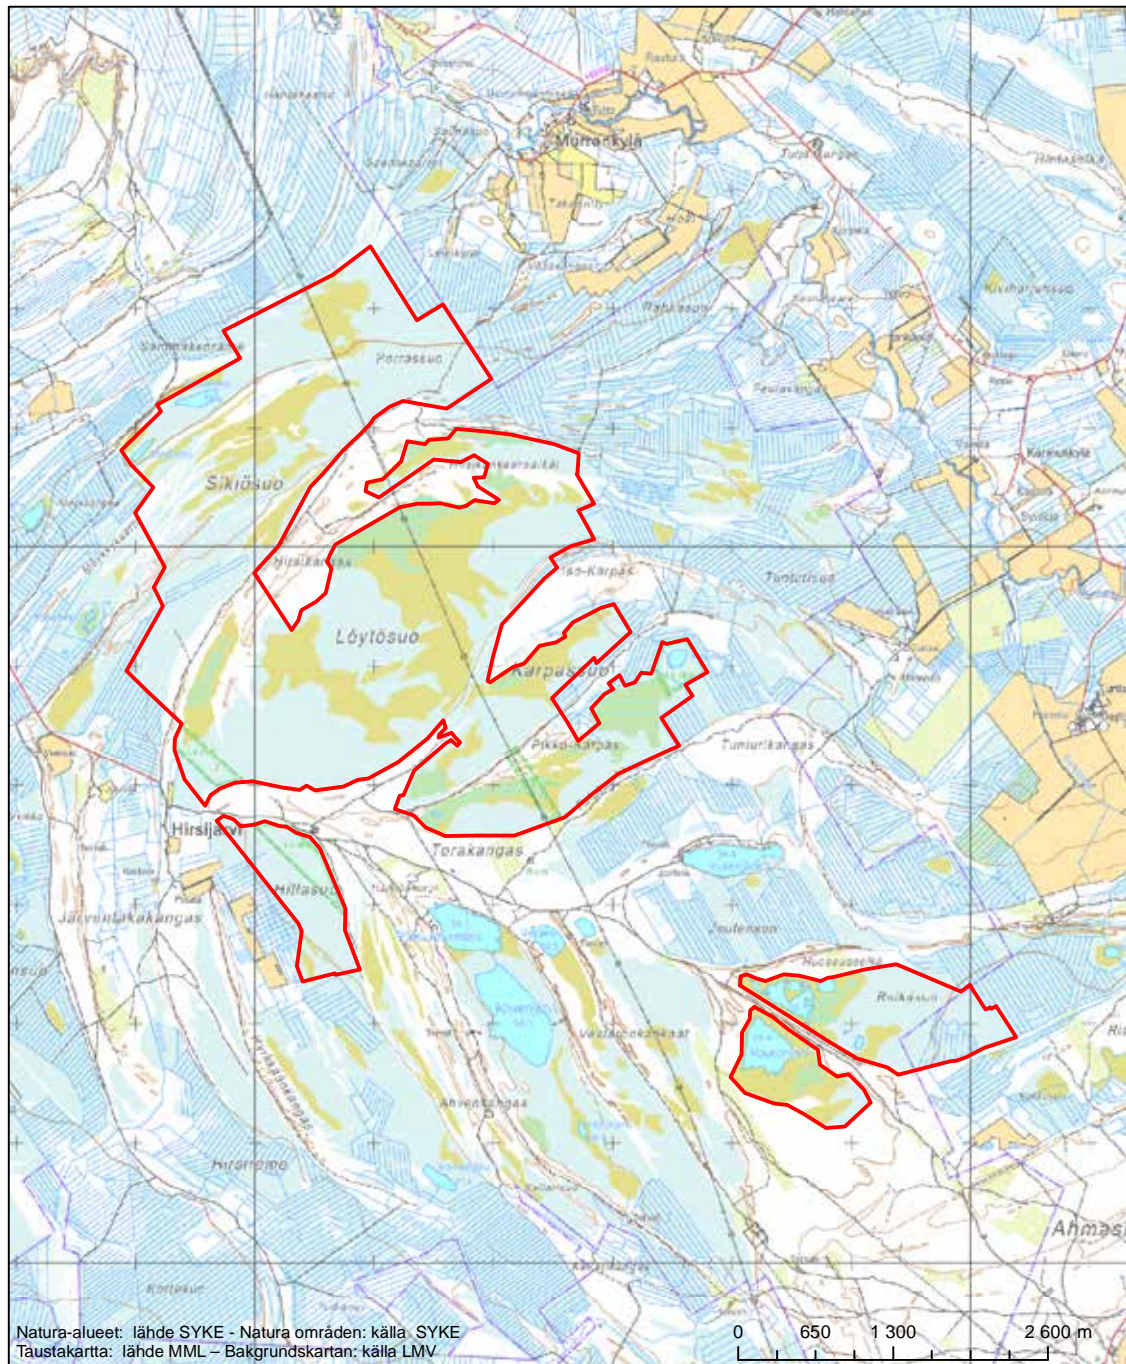

Alueen tunnus/Områdets kod: FI1102607
Alueen nimi: Löytösuo - Karpassuo - Reikäsuo
Områdets namn: Löytösuo-Karpassuo-Reikäsuo

Erityinen suojelualue (SPA) - Särskilt skyddsområde (SPA)
Erityisten suojelutoimien alue (SAC) - Särskilt bevarandeområde (SAC)