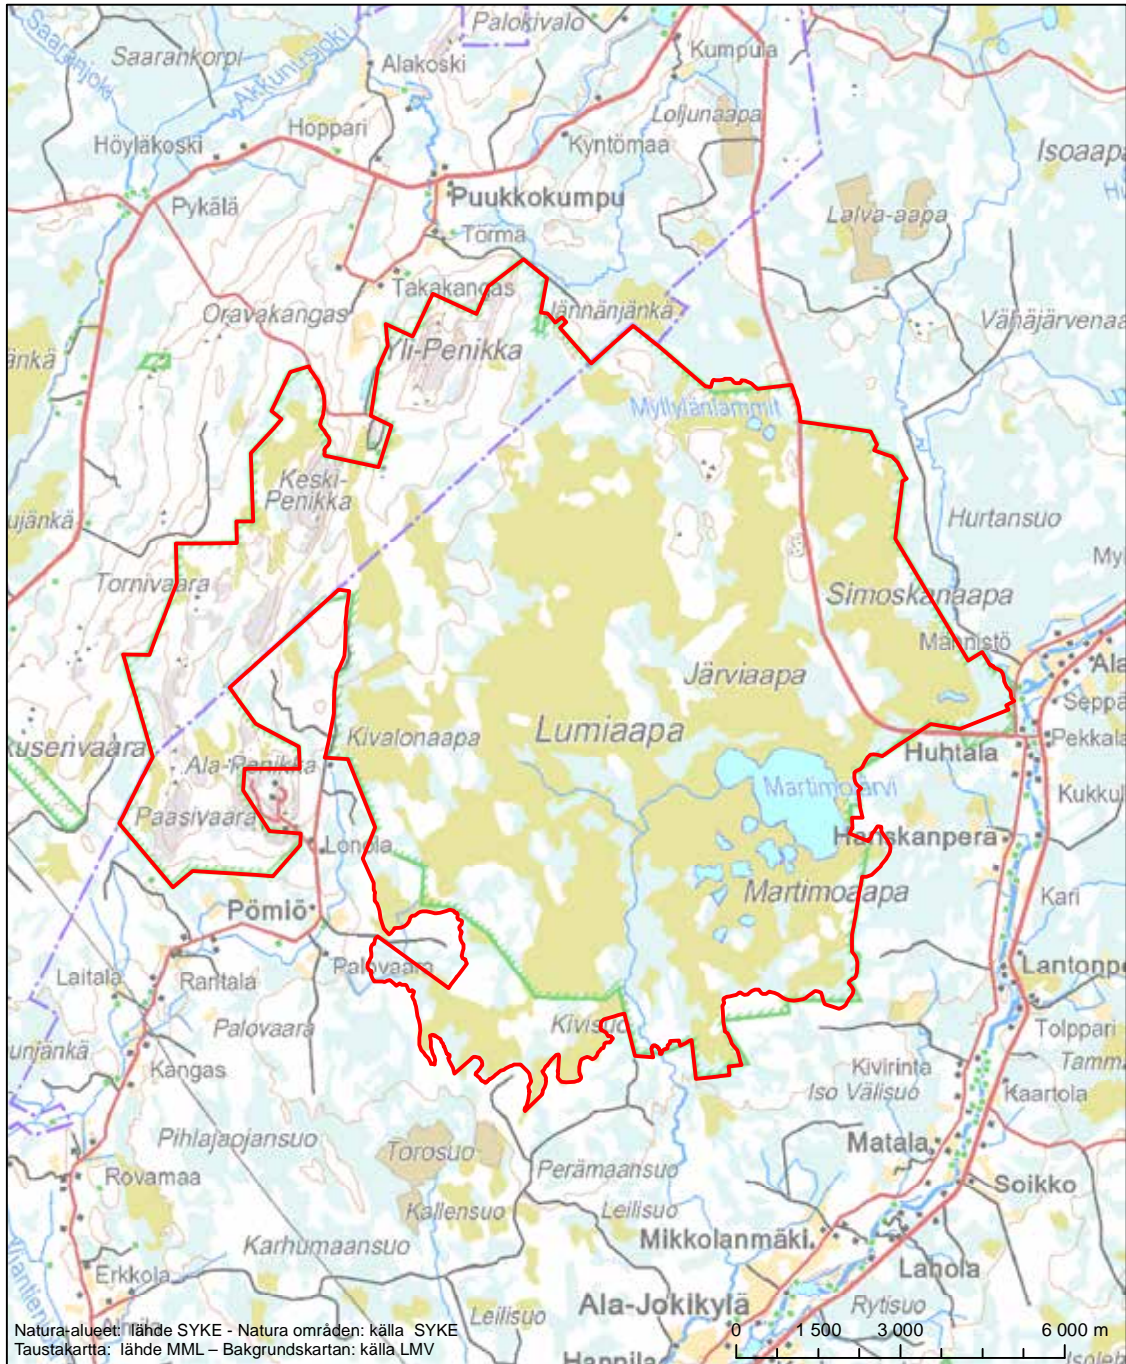

Erytysten suojelutoimien alue (SAC) - Särskilt bevarandeområde (SAC)

Alueen tunnus/Områdets kod: F11301602

Alueen nimi: Martimoaapa - Lumiaaapa - Penikat

Områdets namn: Martimoaapa - Lumiaaapa - Penikat

Erityinen suojelualue (SPA) - Särskilt skyddsområde (SPA)