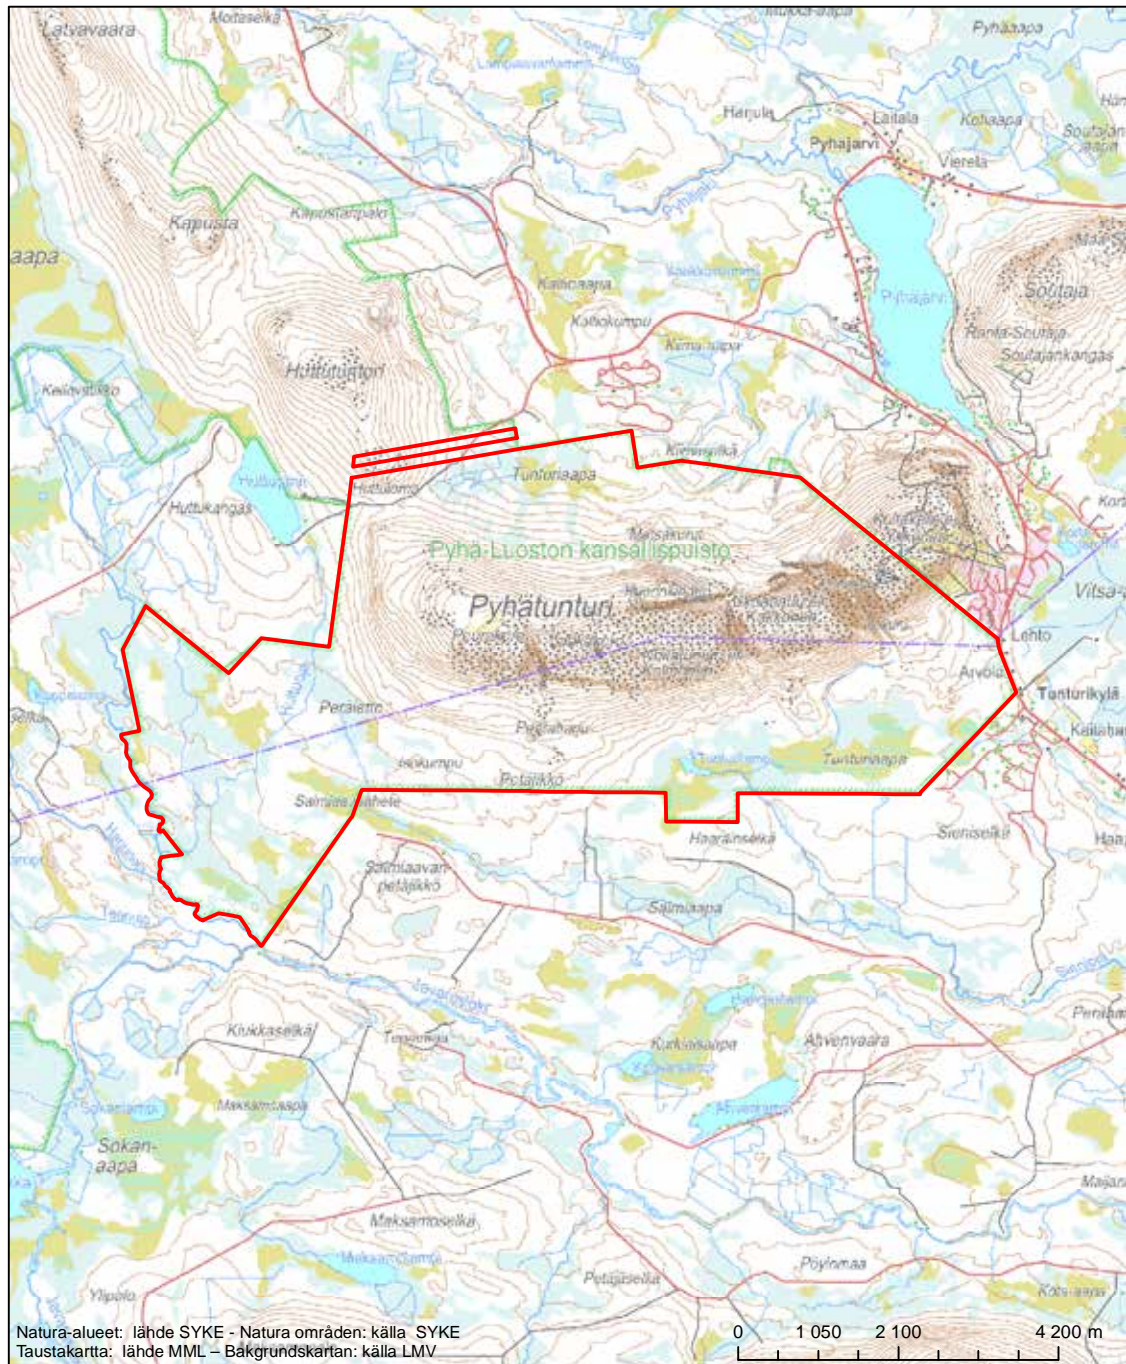

Alueen tunnus/Områdets kod: FI1300901
 Alueen nimi: Pyhä-tunturi
 Områdets namn: Pyhä-tunturi

Erytysten suojelutoimien alue (SAC) - Särskilt bevarandeområde (SAC)

Alueen tunnus/Områdets kod: F11300902
 Alueen nimi: Akanvaaran - Kalkkivaaran lehdot
 Områdets namn: Lundarna vid Akanvaara och Kalkkivaara