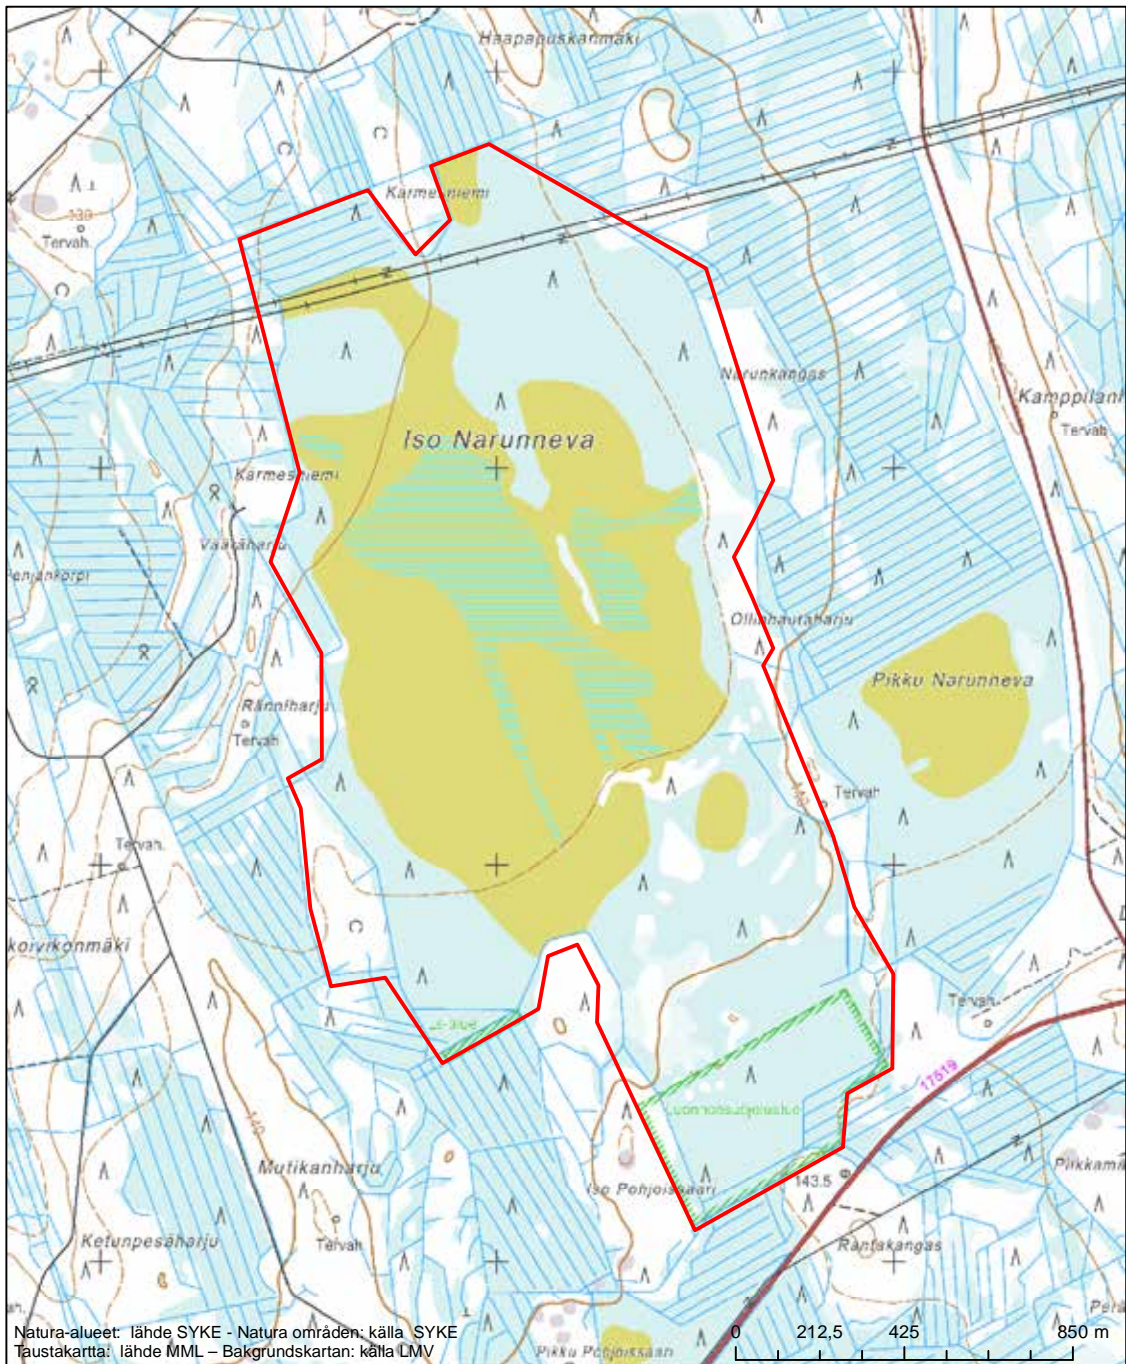

Alueen tunnus/Områdets kod: FI0800042
Alueen nimi: Iso Narunneva
Områdets namn: Iso Narunneva

Erityisten suojelutoimien alue (SAC) - Särskilt bevarandeområde (SAC)