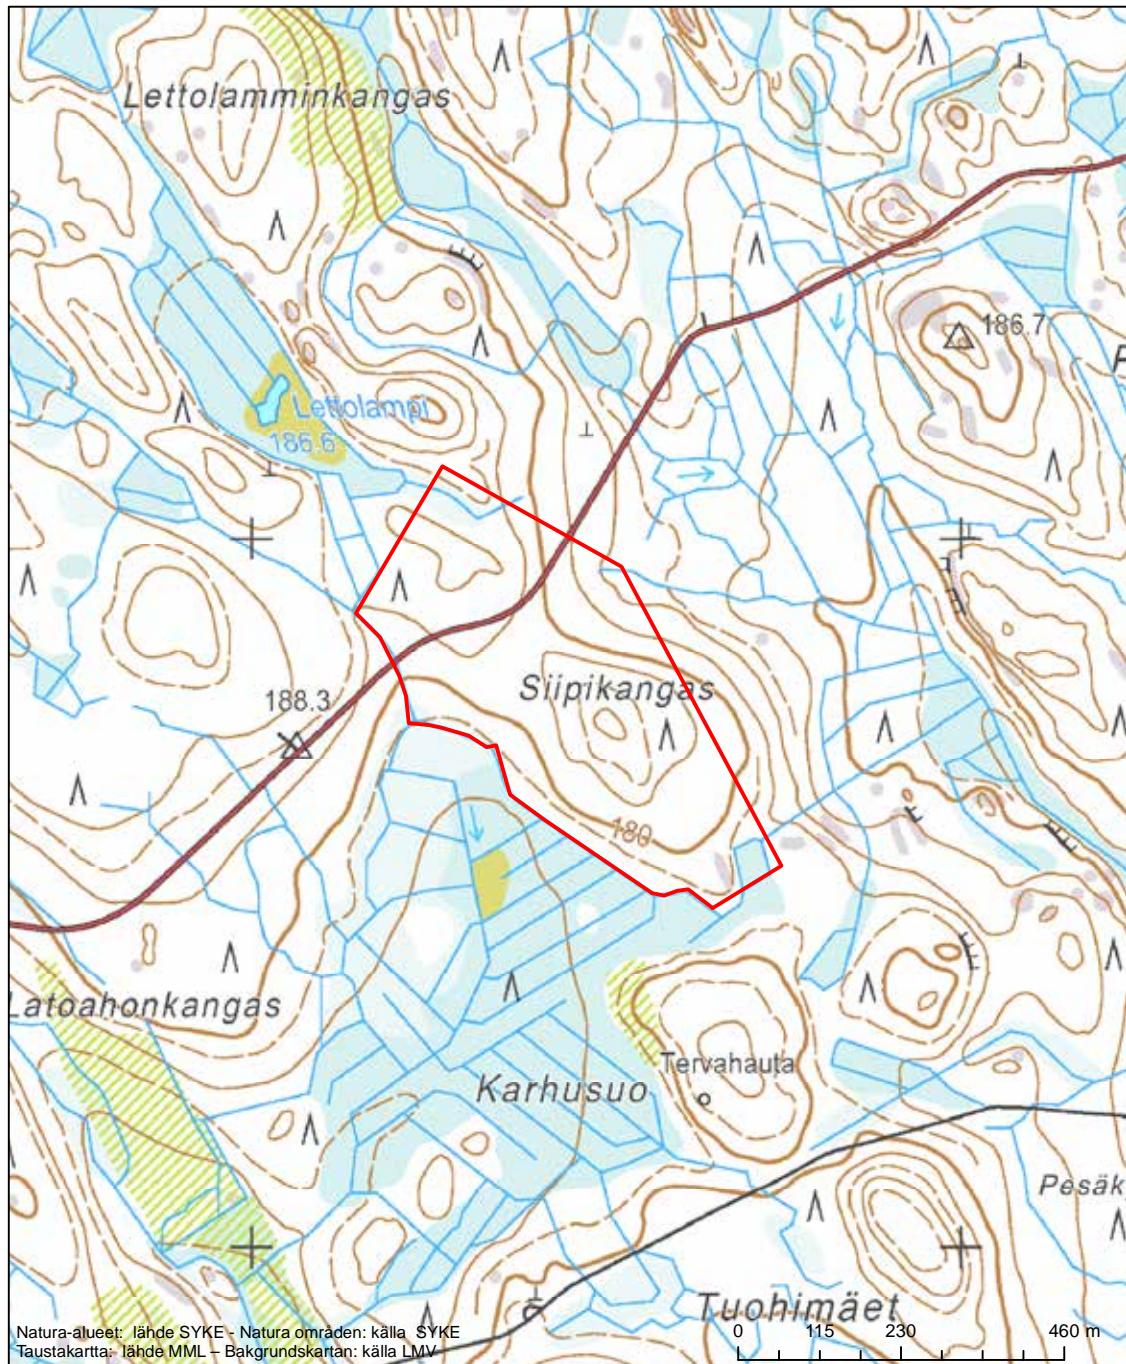

Alueen tunnus/Områdets kod: FI0900037
Alueen nimi: Siipikangas
Områdets namn: Siipikangas

Erityisten suojelutoimien alue (SAC) - Särskilt bevarandeområde (SAC)