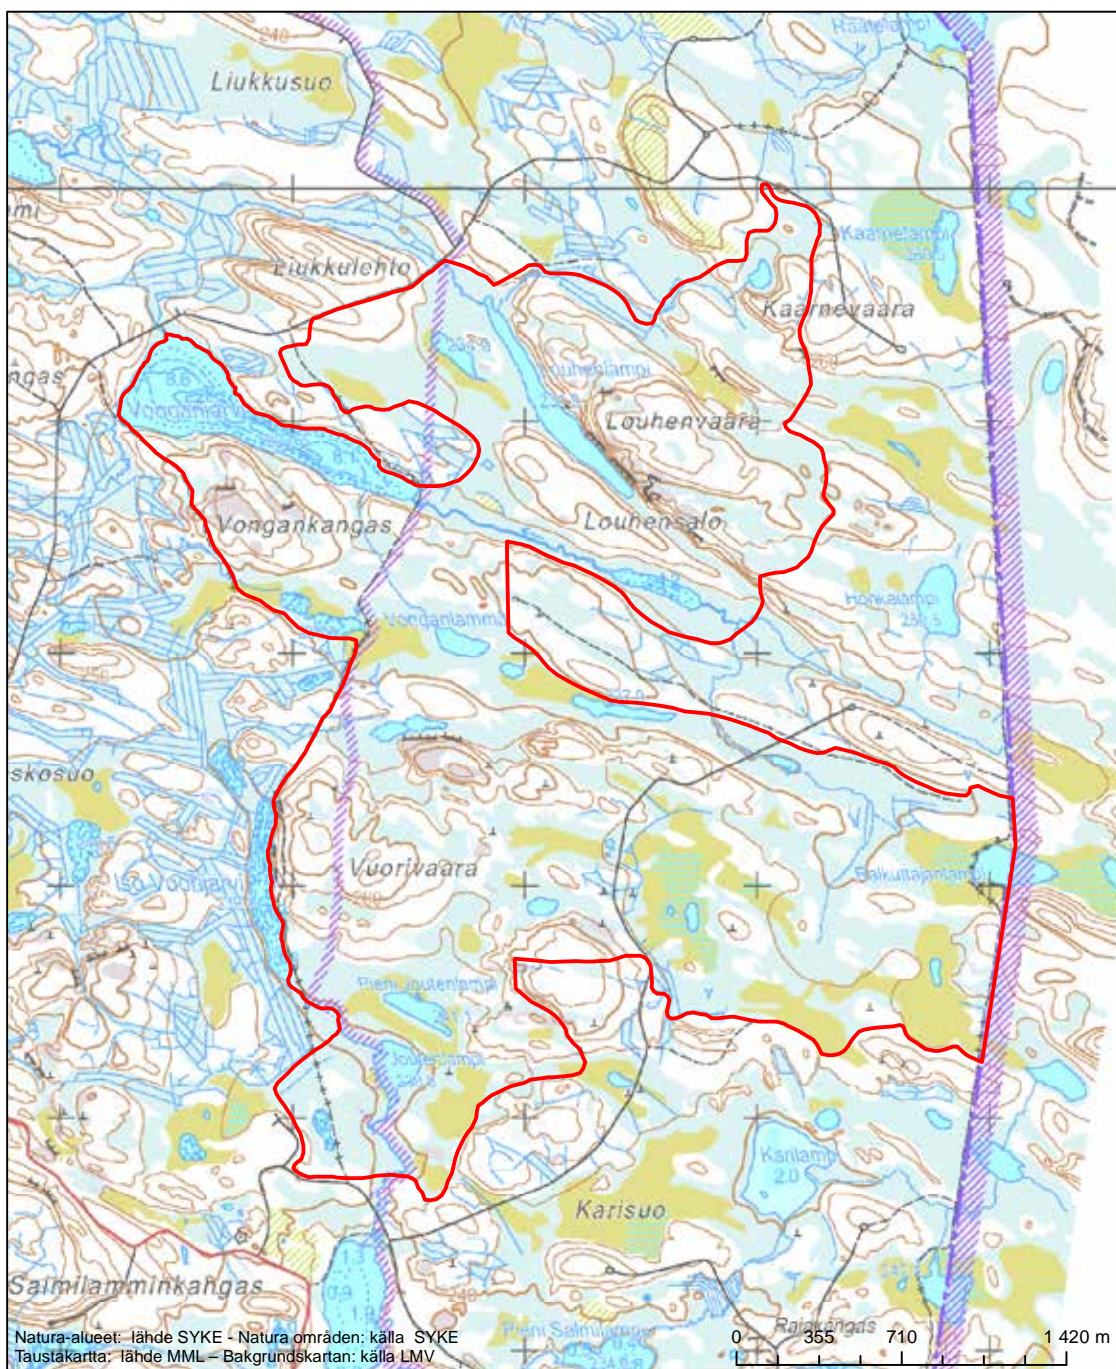

Alueen tunnus/Områdets kod: FI1200219
Alueen nimi: Vonganjärvi ja Vuorivaara
Områdets namn: Vonganjärvi och Vuorivaara

Erityisten suojelutoimien alue (SAC) - Särskilt bevarandeområde (SAC)