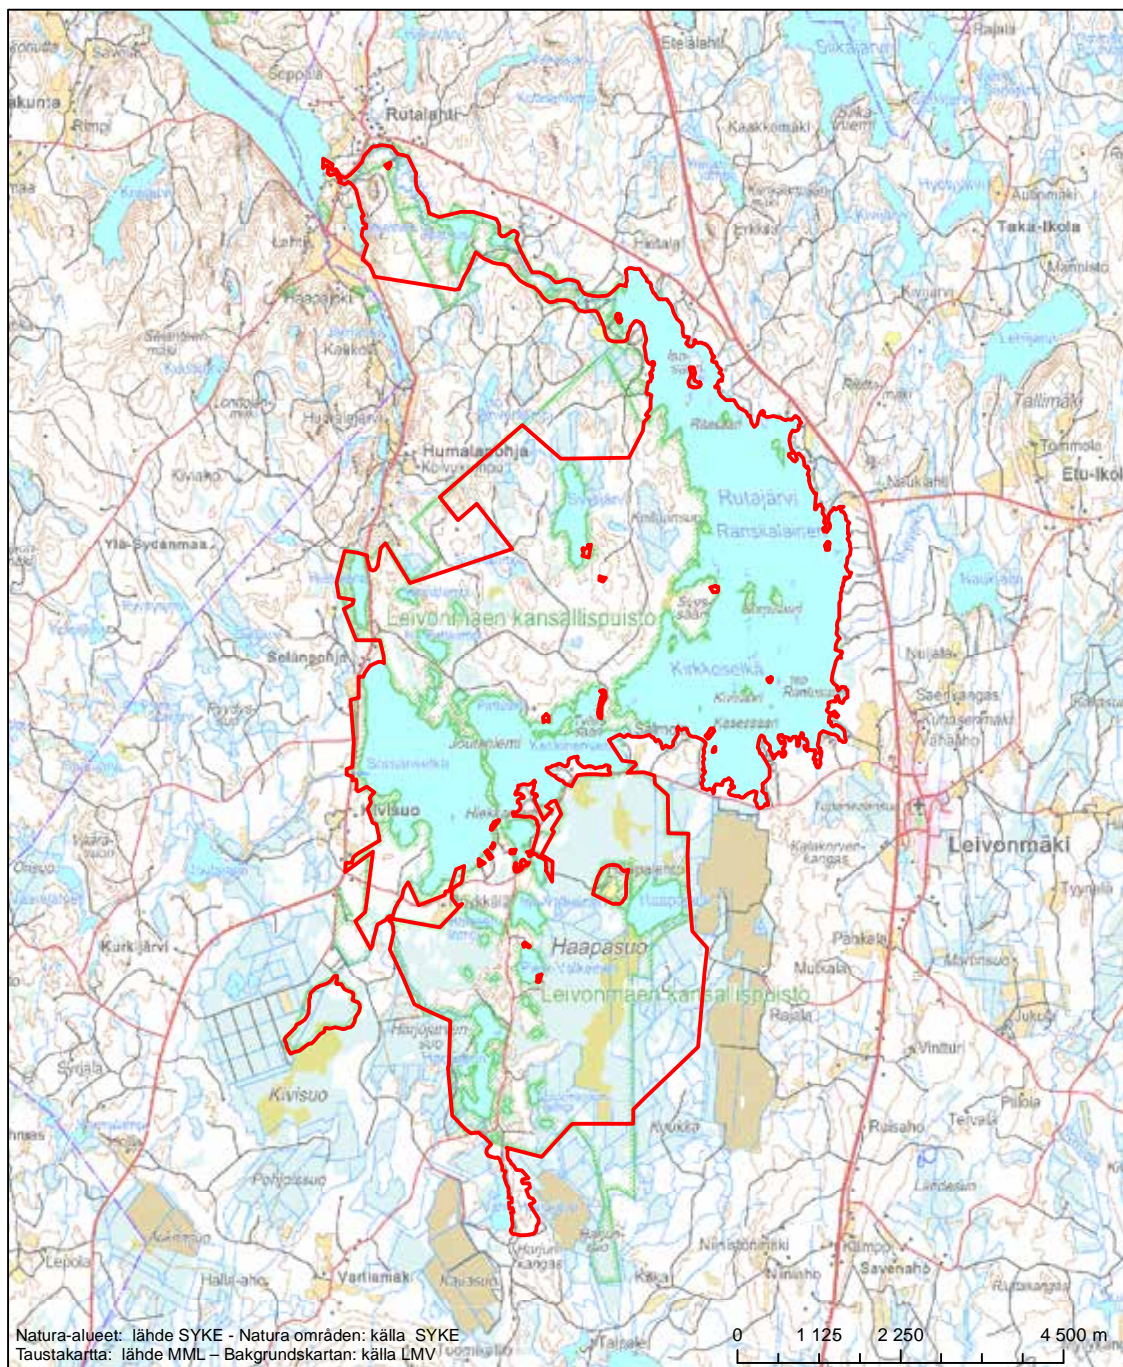

Alueen tunnus/Områdets kod: FI0900074
Alueen nimi: Haapasuo - Sysniemi - Rutajärvi - Kivijärvi
Områdets namn: Haapasuo-Sysniemi-Rutajärvi-Kivijärvi

Erityinen suojelualue (SPA) - Särskilt skyddsområde (SPA)

Erityisten suojelutoimien alue (SAC) - Särskilt bevarandeområde (SAC)