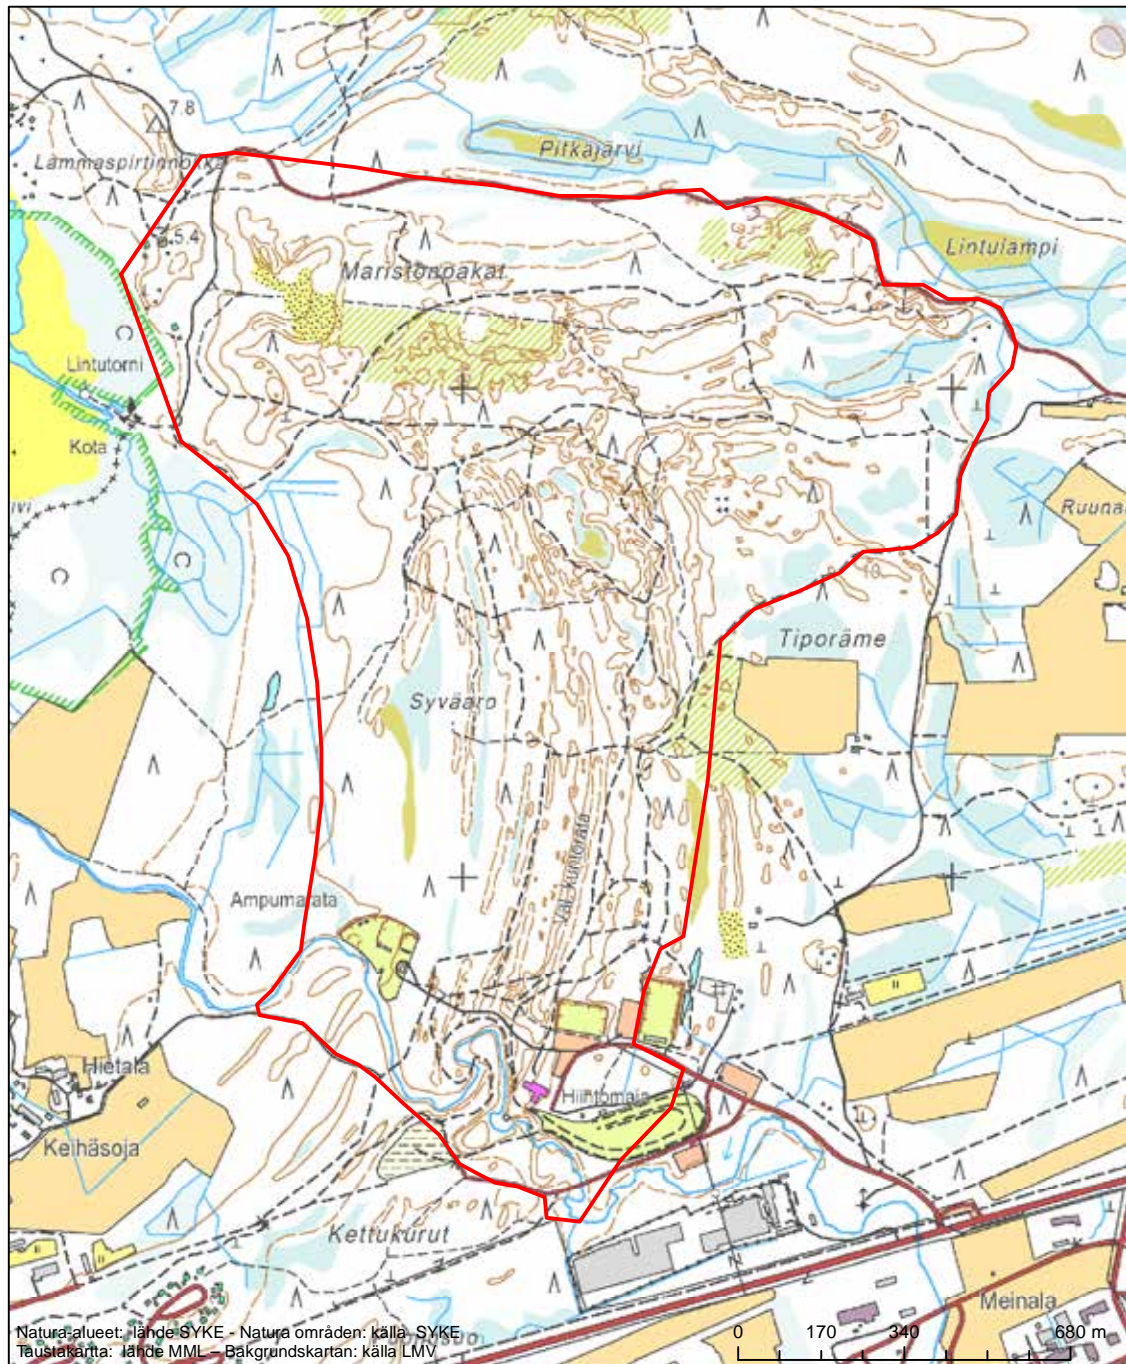

Alueen tunnus/Områdets kod: FI1000058
Alueen nimi: Maristopakat
Områdets namn: Maristopakat

Erityisten suojelutoimien alue (SAC) - Särskilt bevarandeområde (SAC)