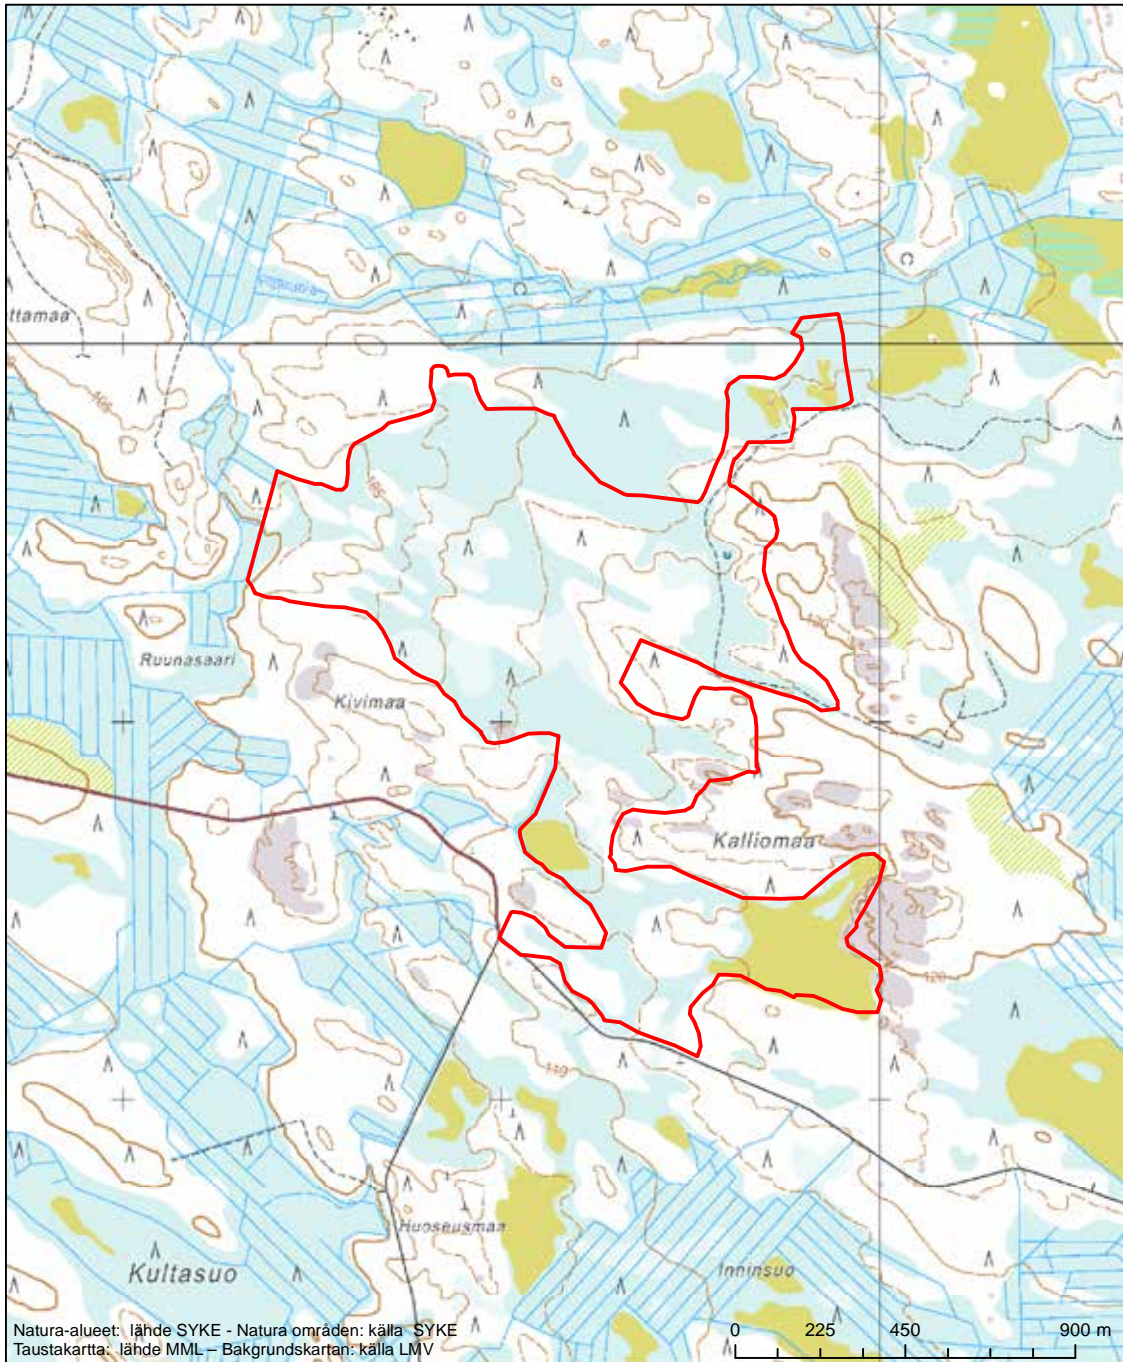

Alueen tunnus/Områdets kod: FI1106605
Alueen nimi: Kalliomaa
Områdets namn: Kalliomaa

Erityisten suojelutoimien alue (SAC) - Särskilt bevarandeområde (SAC)