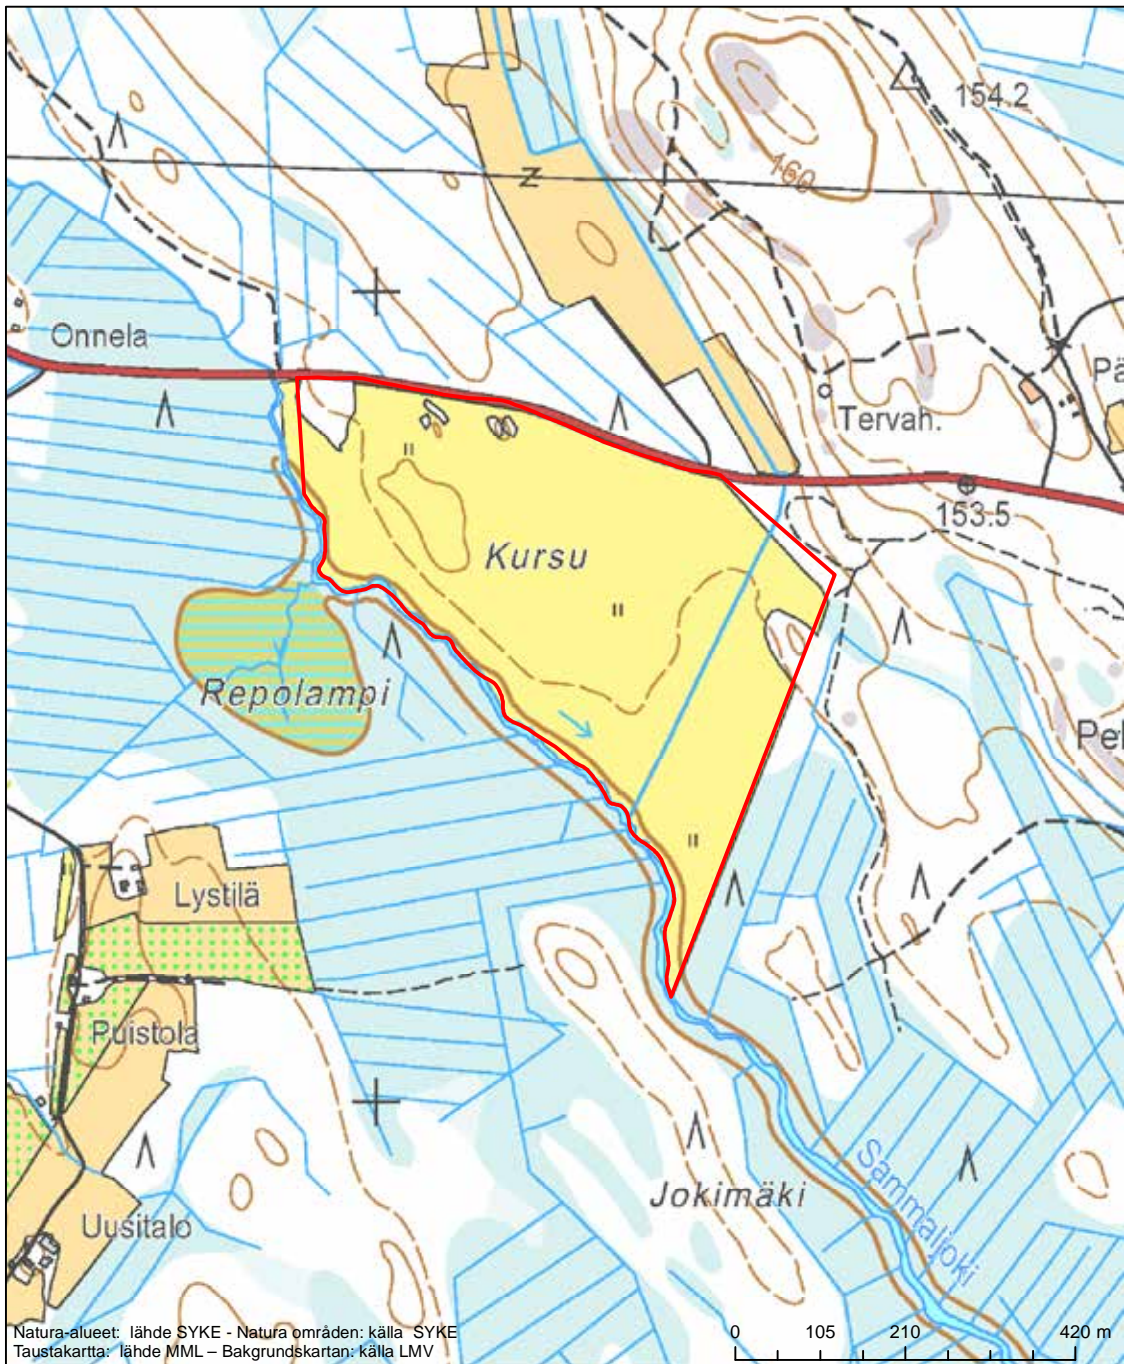

Alueen tunnus/Områdets kod: FI1002021
Alueen nimi: Kursun yhteislaidun
Områdets namn: Kursu, betesmark

Erityisten suojelutoimien alue (SAC) - Särskilt bevarandeområde (SAC)