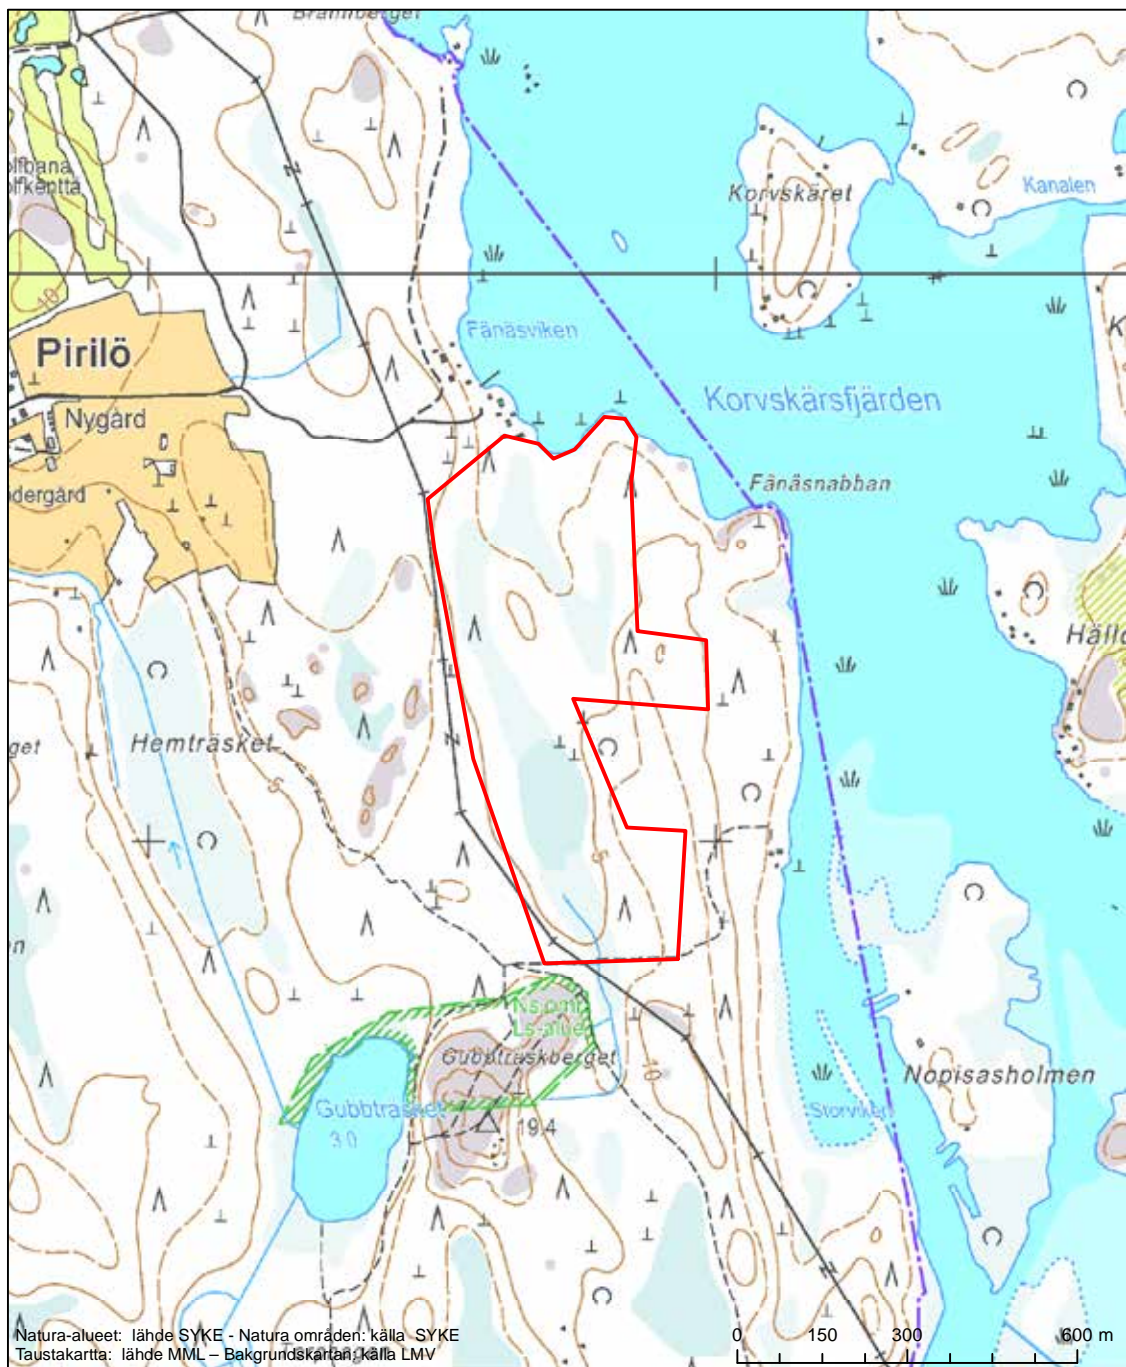

Alueen tunnus/Områdets kod: FI0800099
Alueen nimi: Fänäsudden
Områdets namn: Fänäsudden

Erityisten suojelutoimien alue (SAC) - Särskilt bevarandeområde (SAC)