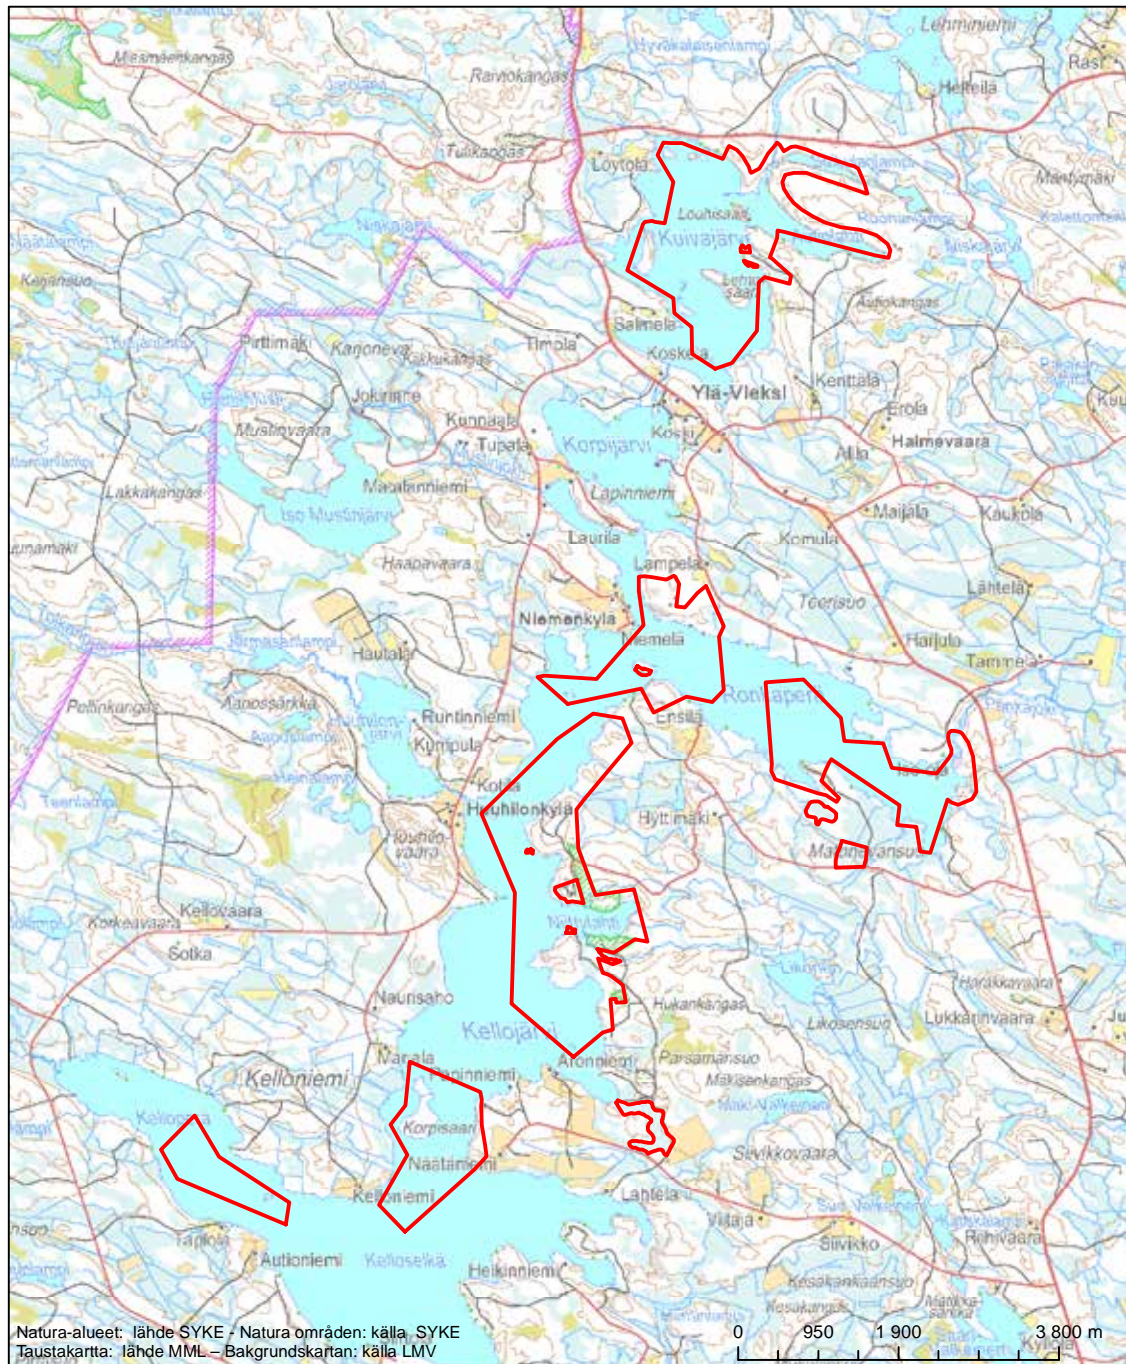

Alueen tunnus/Områdets kod: FI1200257
Alueen nimi: Kellojärven ranta-alueet ja saaret
Områdets namn: Strandområden och öar vid Kellojärvi

Erityisten suojelutoimien alue (SAC) - Särskilt bevarandeområde (SAC)