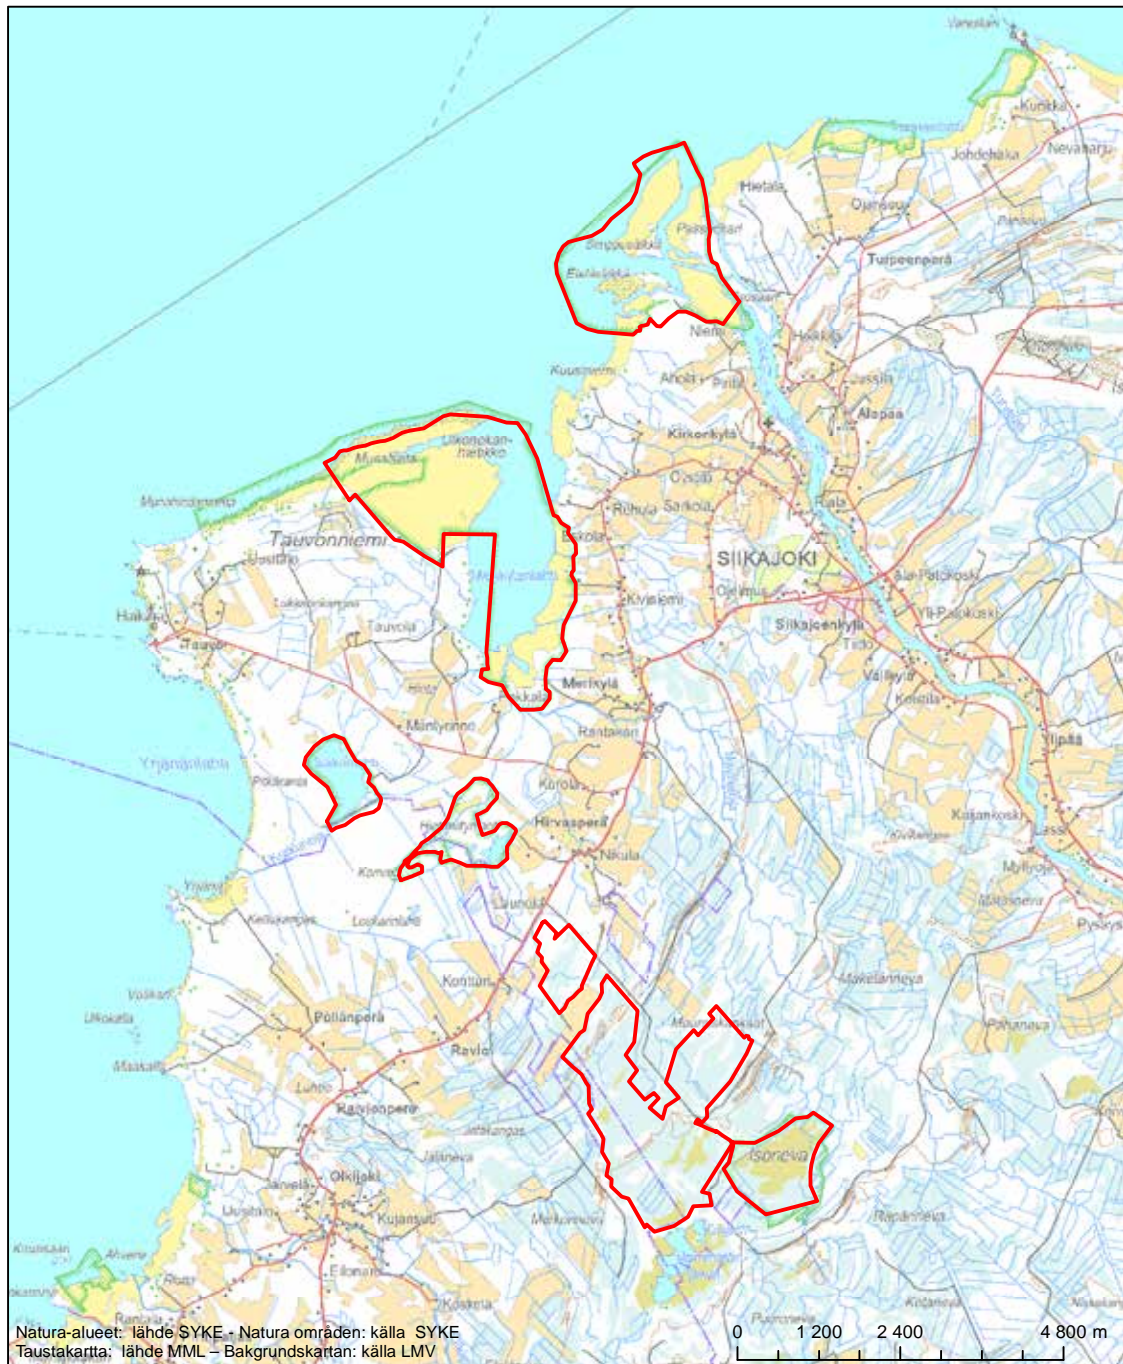

Alueen tunnus/Områdets kod: FI1105202
Alueen nimi: Siikajoen lintuvedet ja suot
Områdets namn: Fågelområdena och mossarna i Siikajoki

Erityinen suojelualue (SPA) - Särskilt skyddsområde (SPA)

Erityisten suojelutoimien alue (SAC) - Särskilt bevarandeområde (SAC)