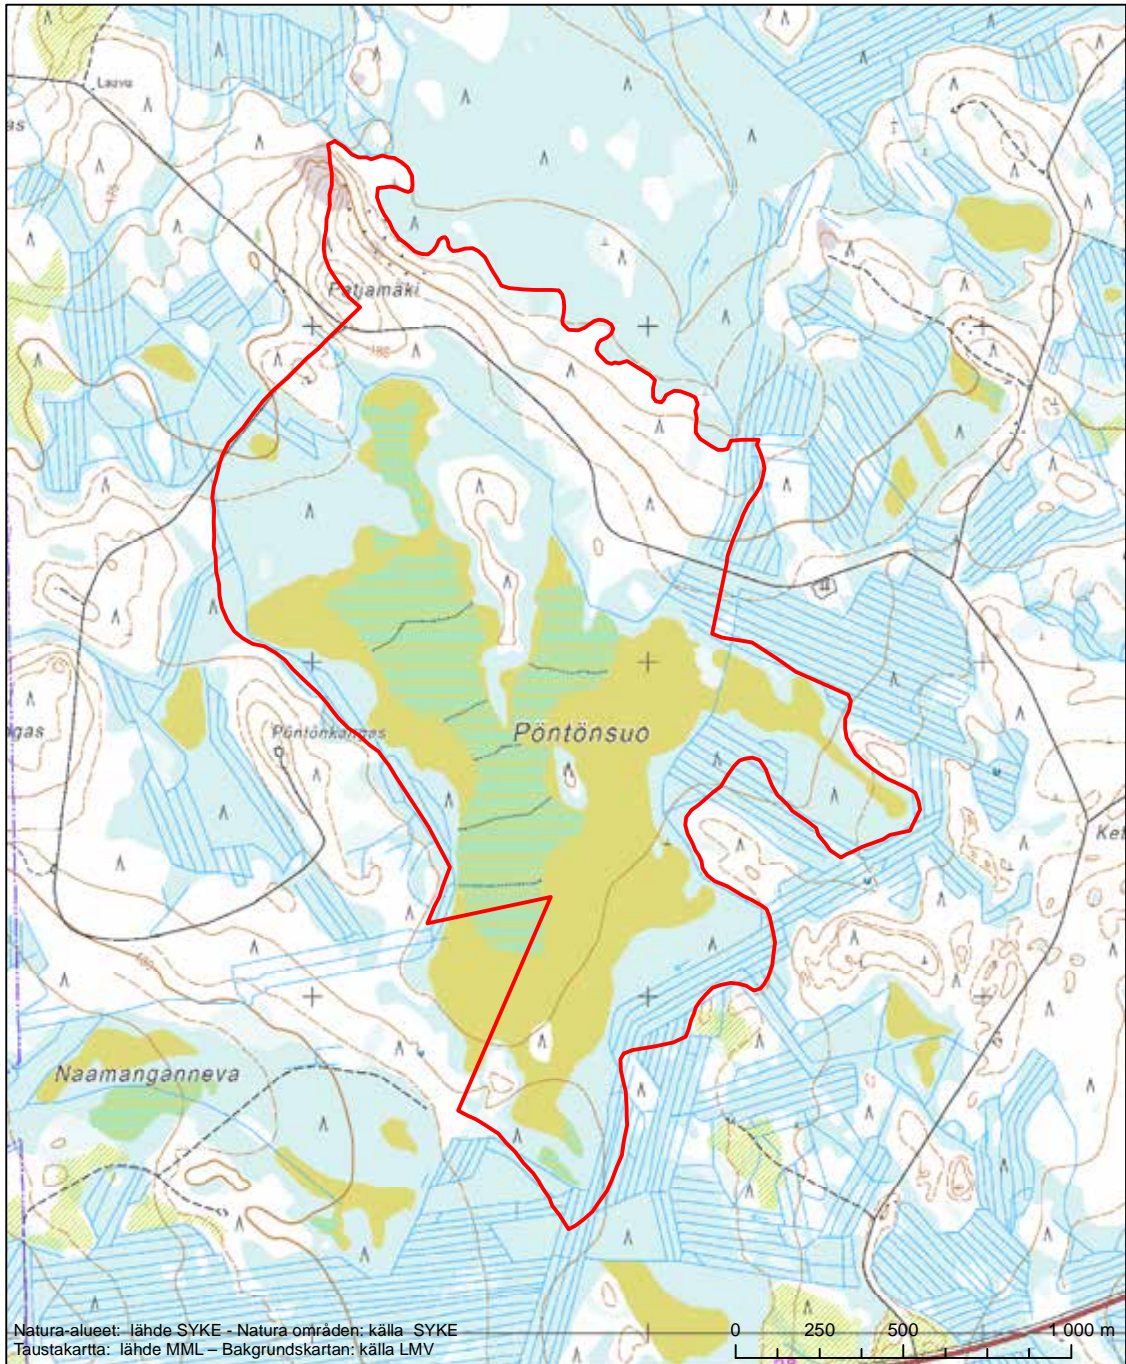

Alueen tunnus/Områdets kod: FI1200902
Alueen nimi: Pöntönsuo
Områdets namn: Pöntönsuo

Erityisten suojelutoimien alue (SAC) - Särskilt bevarandeområde (SAC)