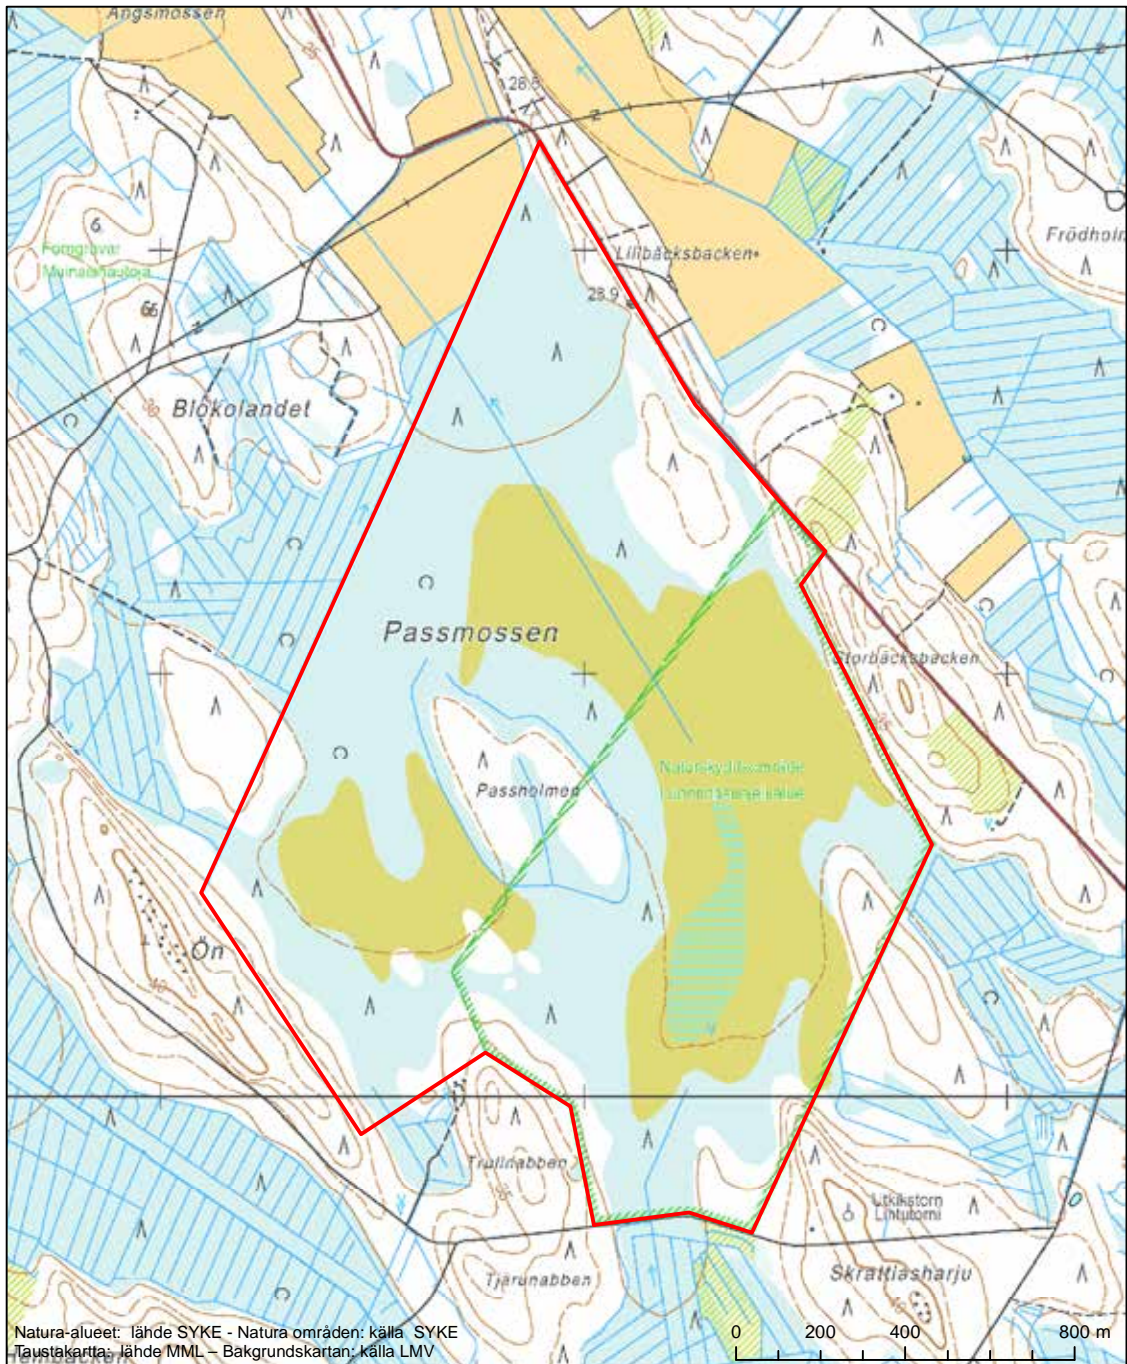

Alueen tunnus/Områdets kod: FI0800046
Alueen nimi: Passmossen
Områdets namn: Passmossen

Erityisten suojelutoimien alue (SAC) - Särskilt bevarandeområde (SAC)