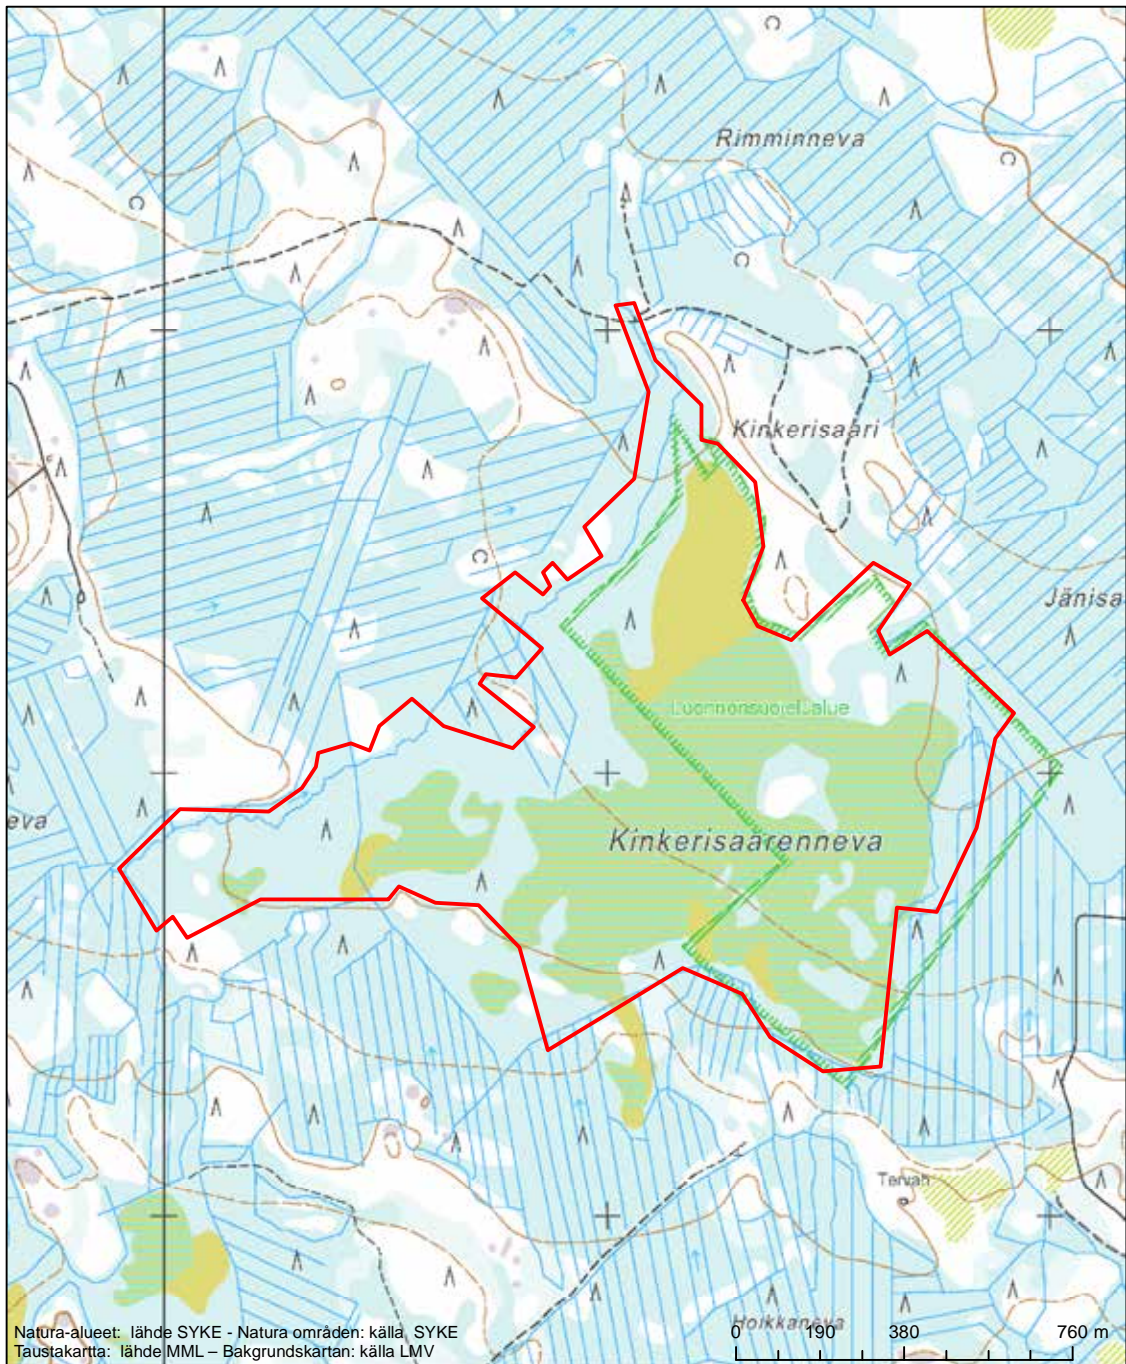

Alueen tunnus/Områdets kod: FI1104404
Alueen nimi: Kinkerisaareneva
Områdets namn: Kinkerisaareneva

Erityisten suojelutoimien alue (SAC) - Särskilt bevarandeområde (SAC)