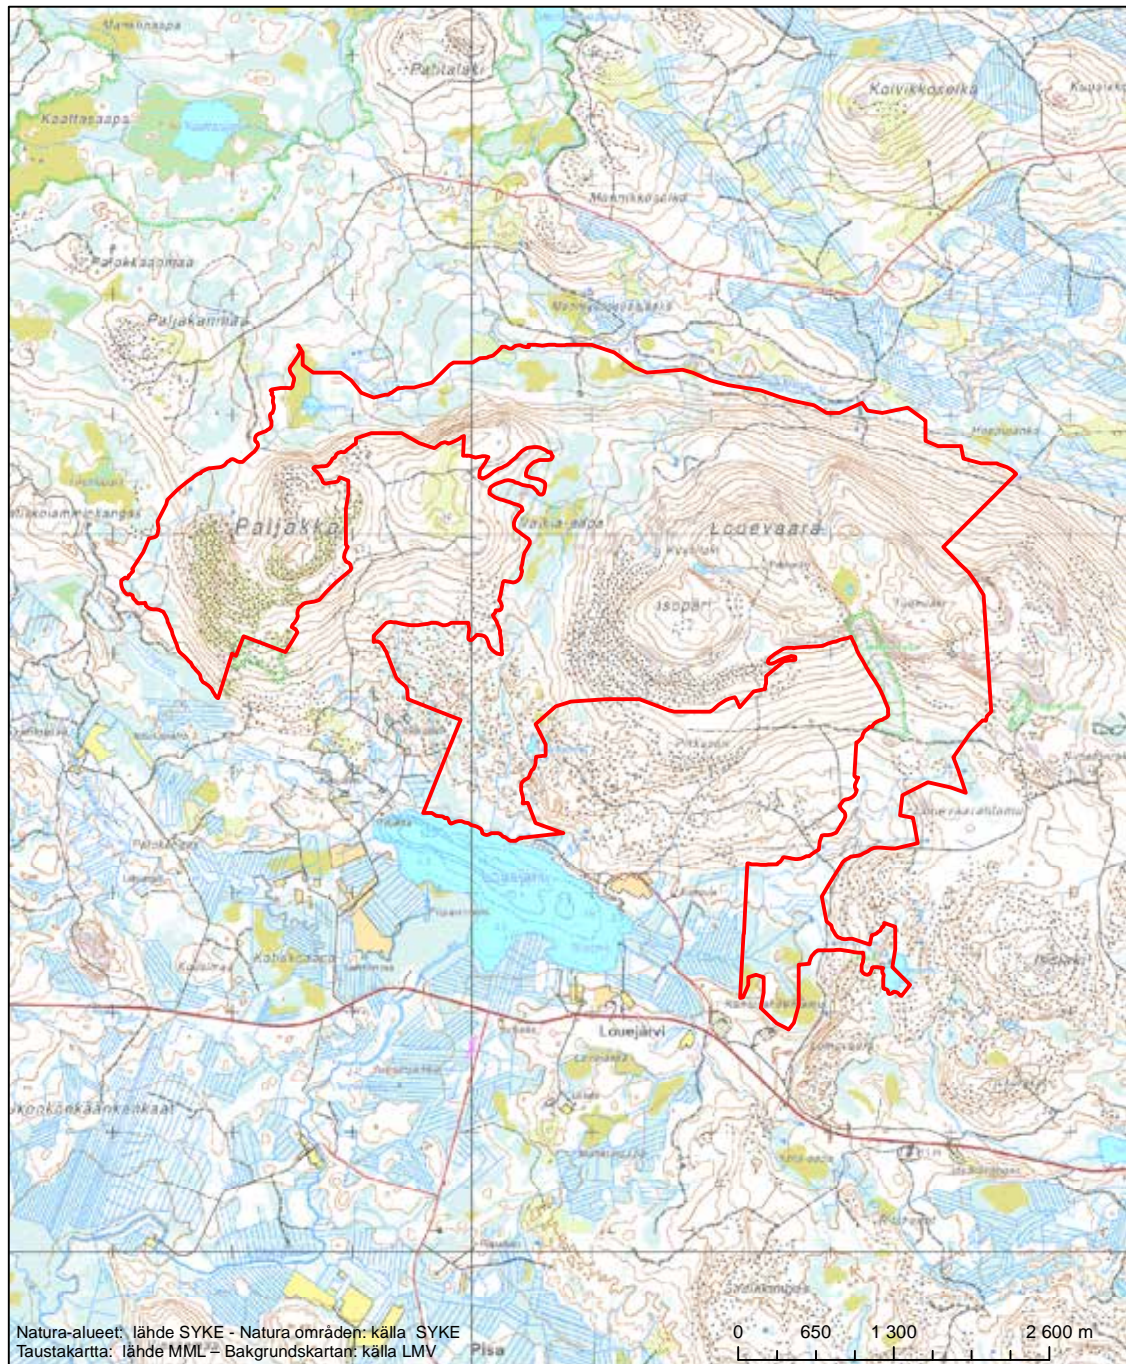

Alueen tunnus/Områdets kod: FI1301306
Alueen nimi: Louevaara
Områdets namn: Louevaara

Erityisten suojelutoimien alue (SAC) - Särskilt bevarandeområde (SAC)