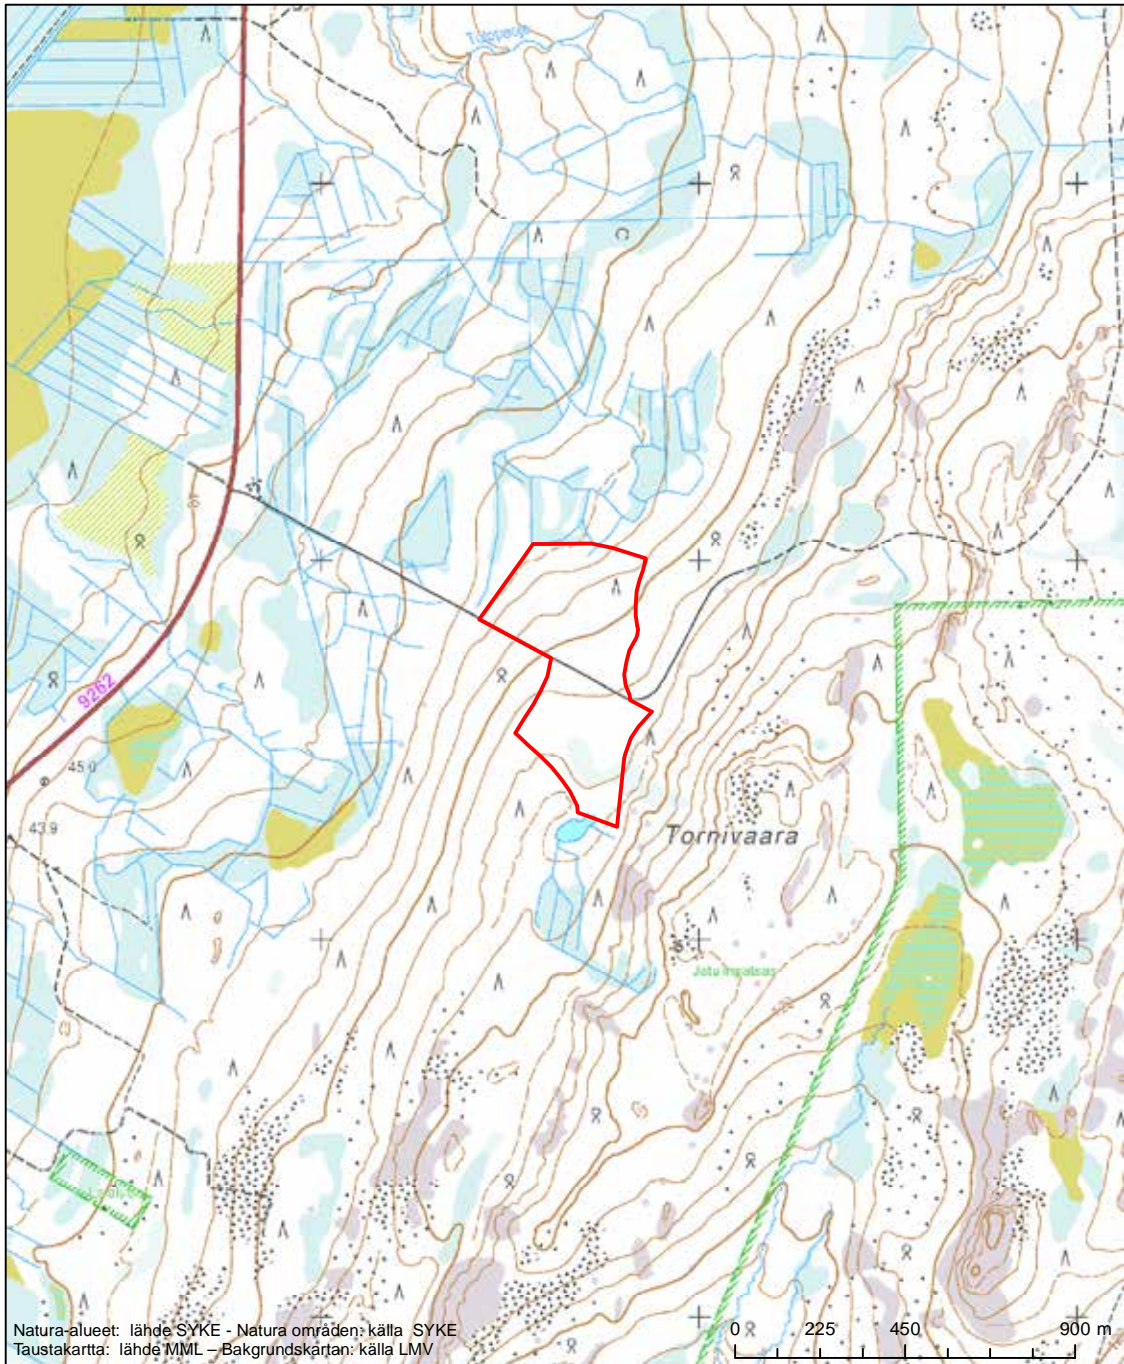

Alueen tunnus/Områdets kod: FI1300504
 Alueen nimi: Tornivaaran lehto
 Områdets namn: Lunden vid Tornivaara

Erityisten suojelutoimien alue (SAC) - Särskilt bevarandeområde (SAC)

Alueen tunnus/Områdets kod: F11300505
Alueen nimi: Kirvesaapa
Områdets namn: Kirvesaapa