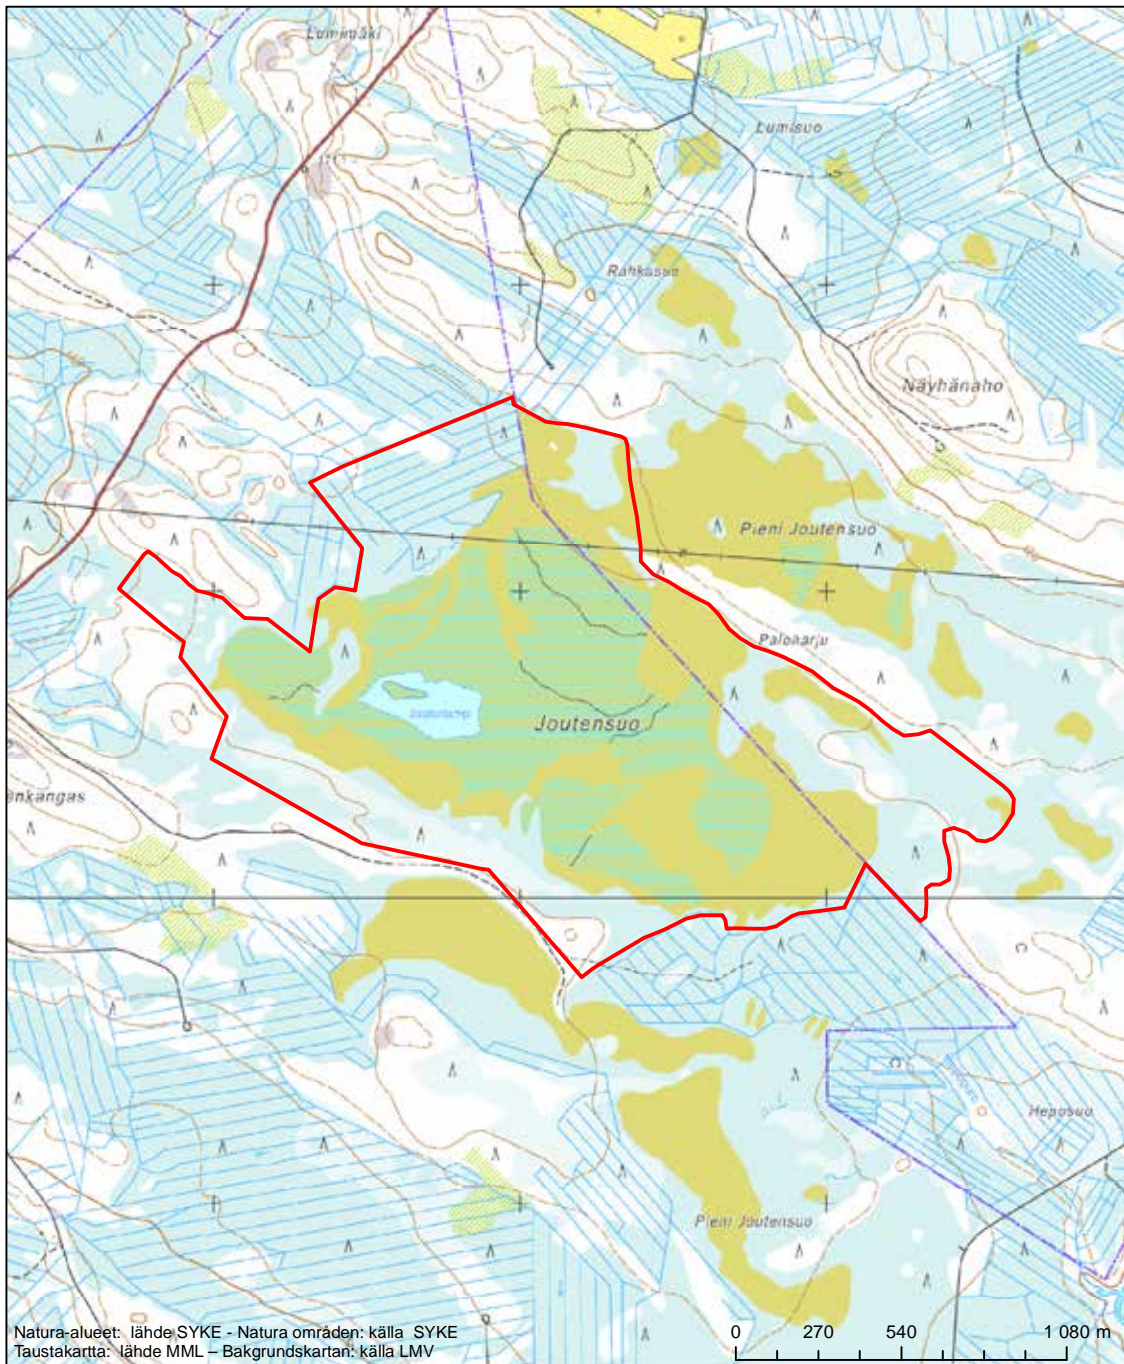

Alueen tunnus/Områdets kod: F11200306
Alueen nimi: Joutensuo
Områdets namn: Joutensuo

Erityisten suojelutoimien alue (SAC) - Särskilt bevarandeområde (SAC)