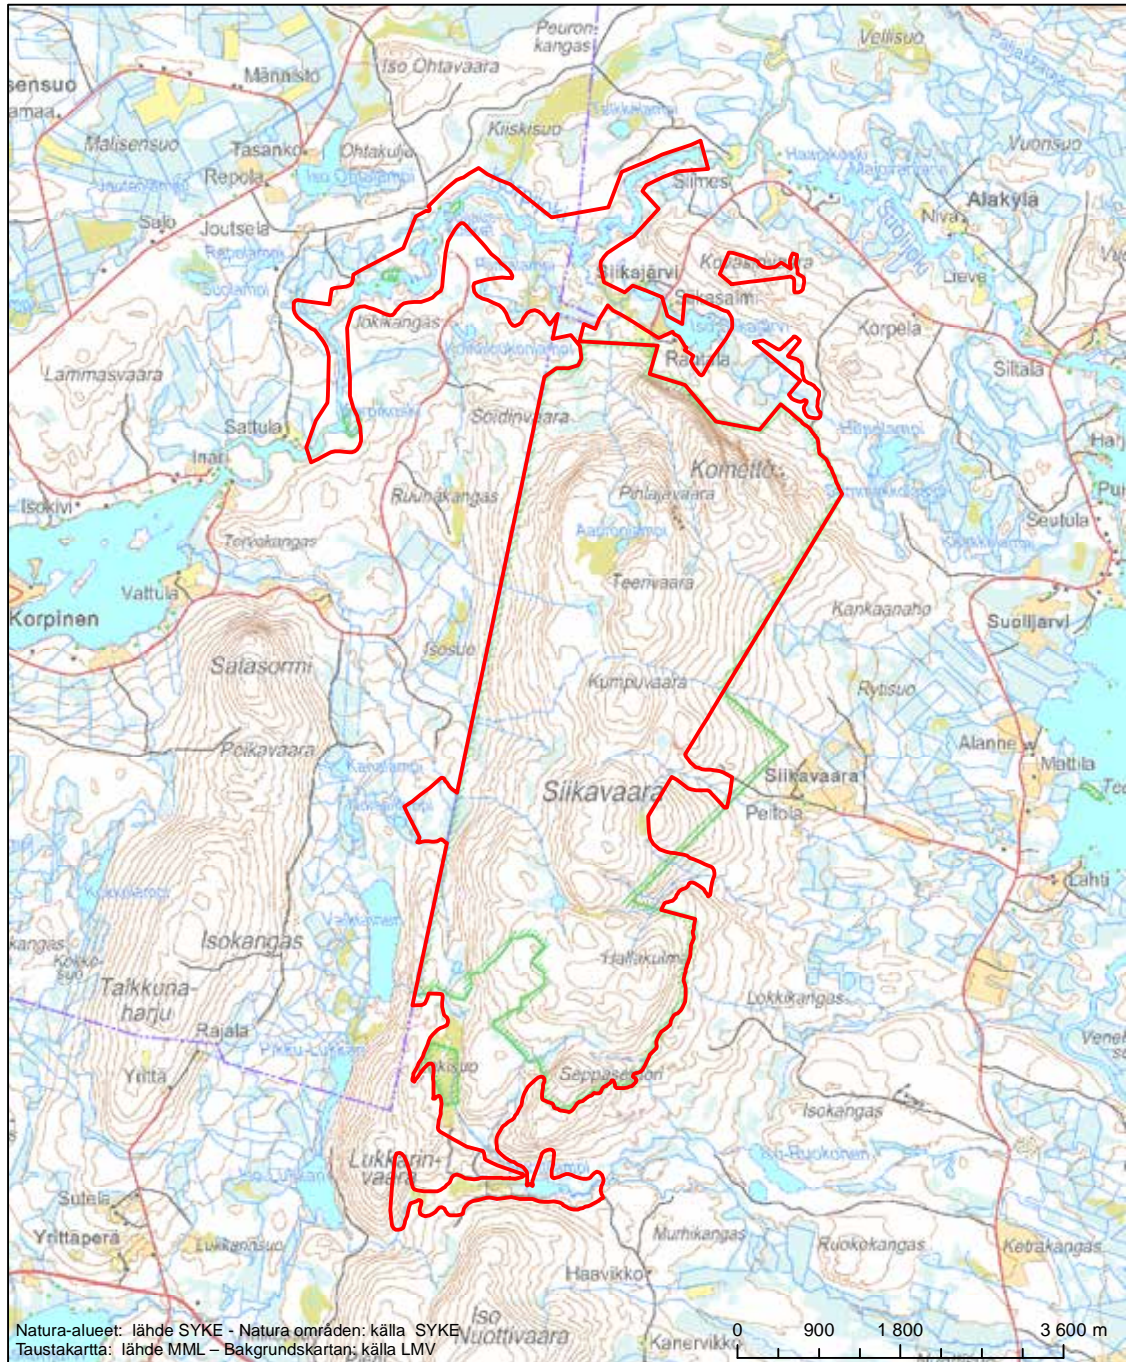

Erytysten suojelutoimien alue (SAC) - Särskilt bevarandeområde (SAC)

Alueen tunnus/Områdets kod: FI1200401
 Alueen nimi: Siikavaaran - Korpjoen seutu
 Områdets namn: Områden vid Siikavaara och Korpijoki