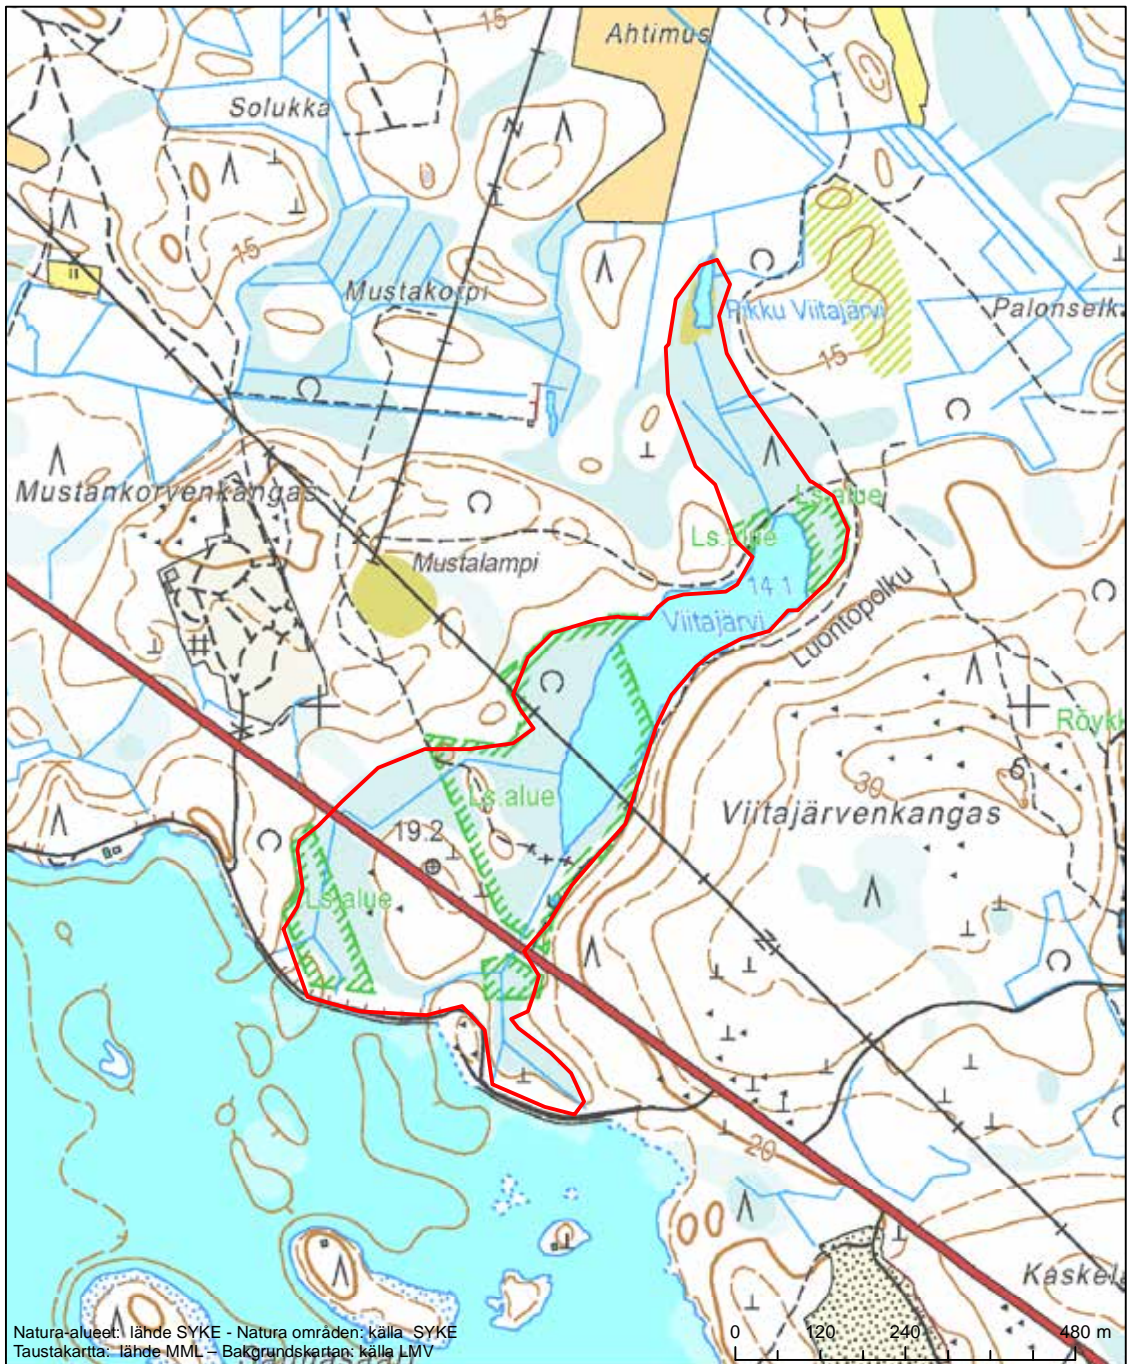

Alueen tunnus/Områdets kod: FI1104601
Alueen nimi: Viitajärven alue
Områdets namn: Viitajärviområde

Erityisten suojelutoimien alue (SAC) - Särskilt bevarandeområde (SAC)