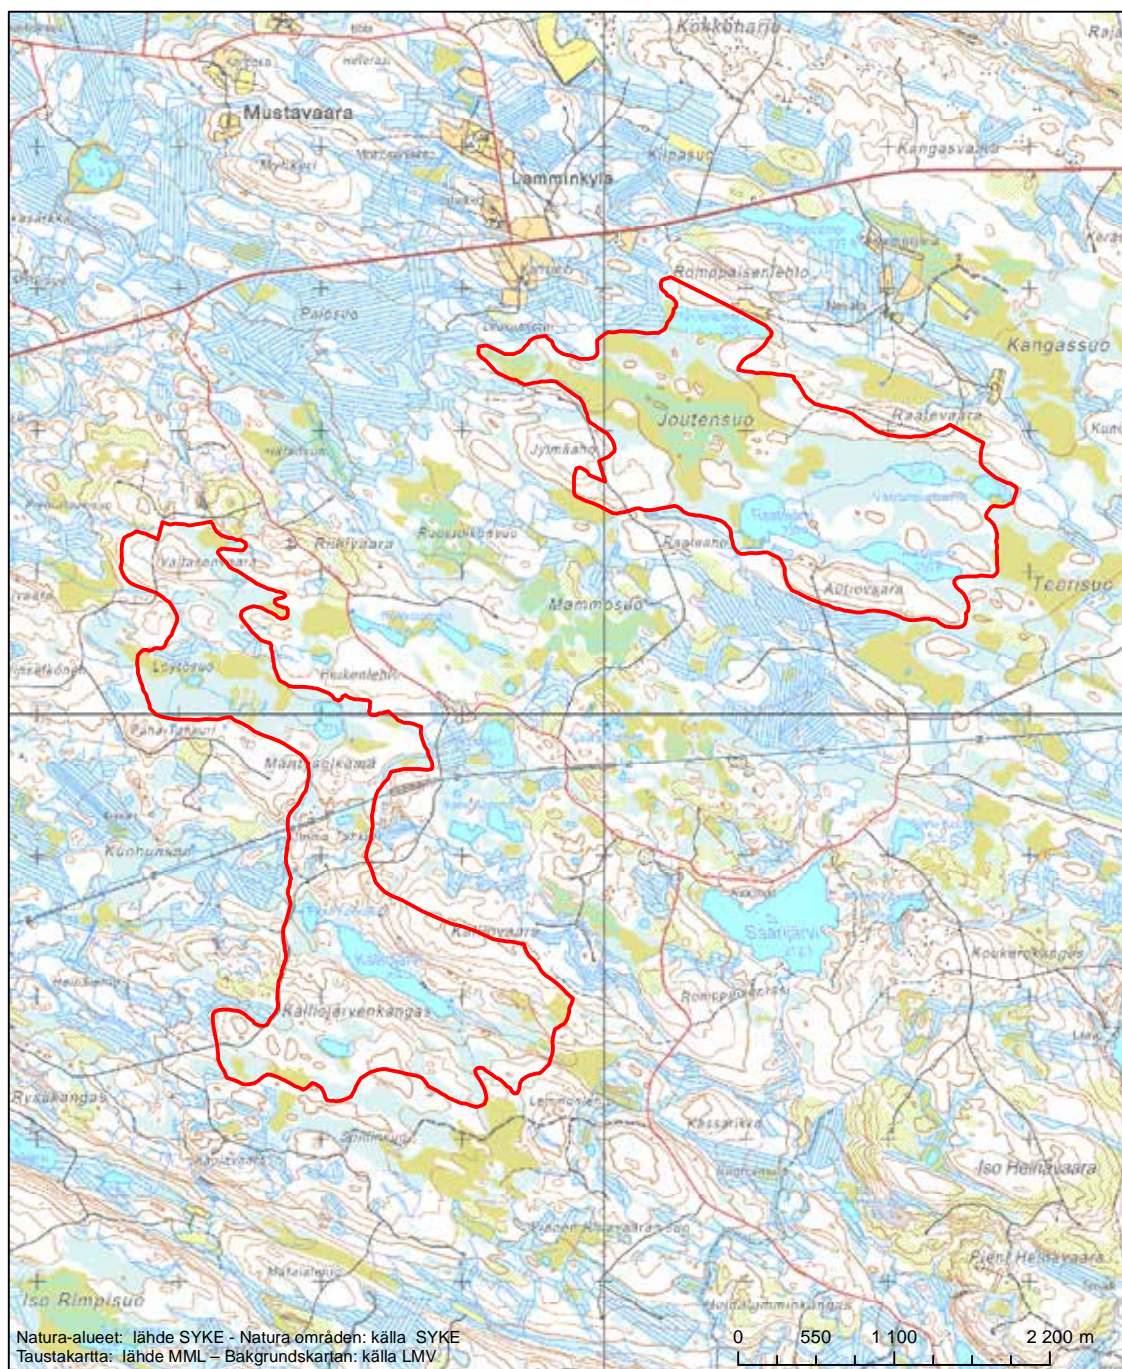

Alueen tunnus/Områdets kod: FI1200511
Alueen nimi: Kalliojärvi - Pitämävaara
Områdets namn: Kalliojärvi - Pitämävaara

Erityisten suojelutoimien alue (SAC) - Särskilt bevarandeområde (SAC)