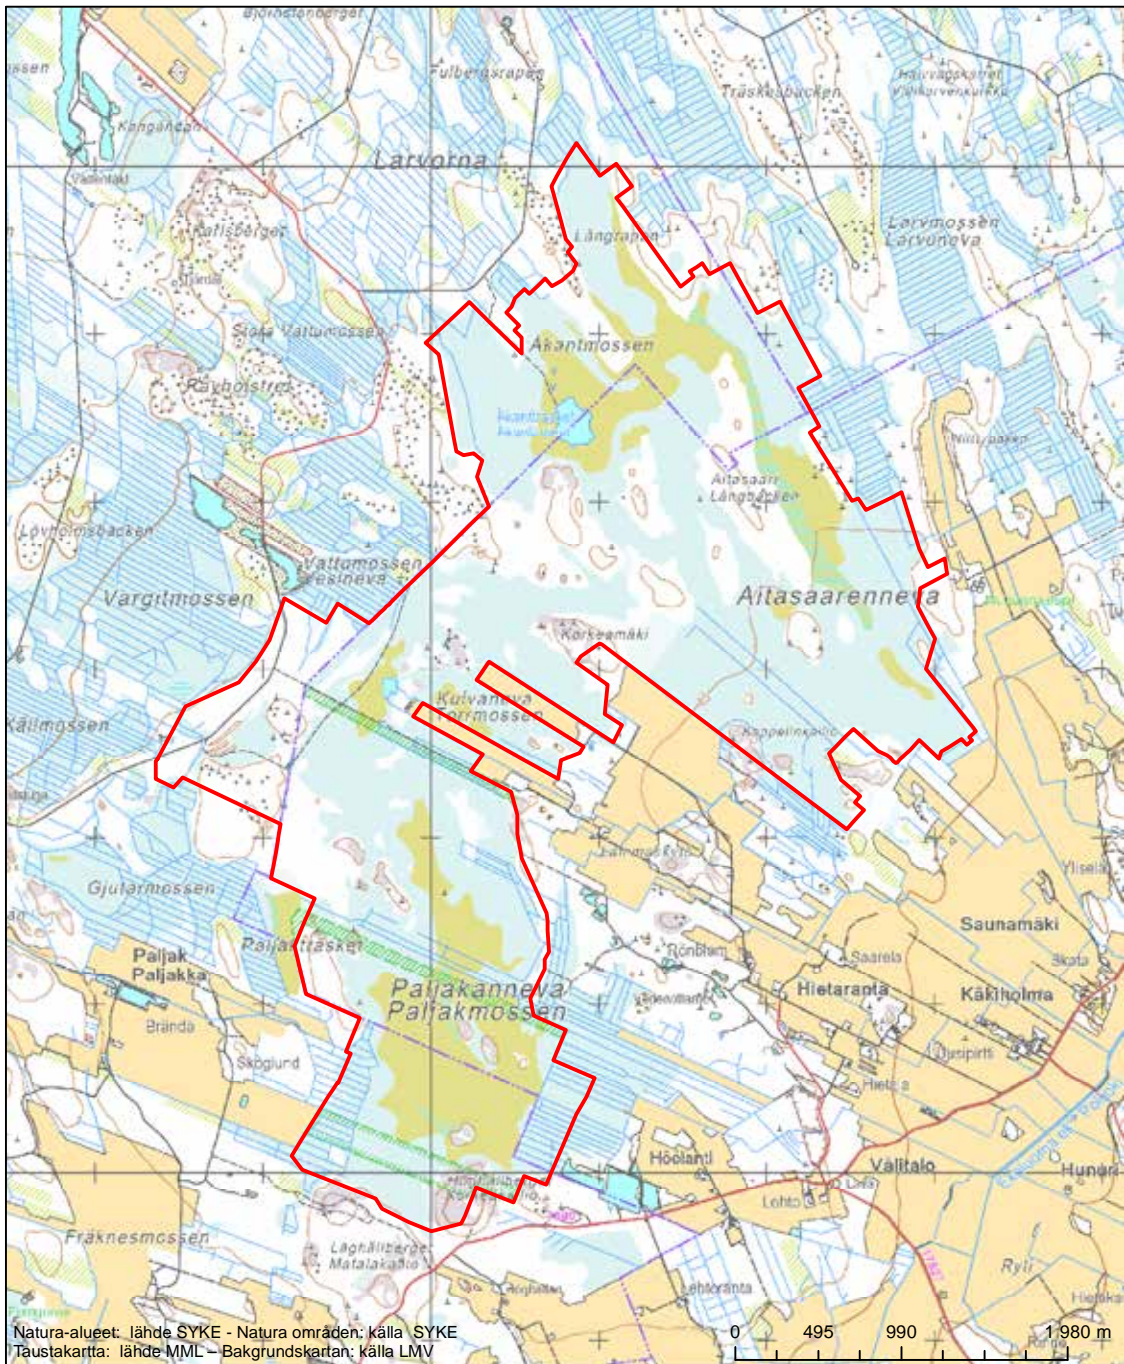

Erityisten suojelutoimien alue (SAC) - Särskilt bevarandeområde (SAC)

Alueen tunnus/Områdets kod: FI0800024
Alueen nimi: Viitaneva - Storholmanneva
Områdets namn: Viitaneva-Storholmanneva

Erityisten suojelutoimien alue (SAC) - Särskilt bevarandeområde (SAC)