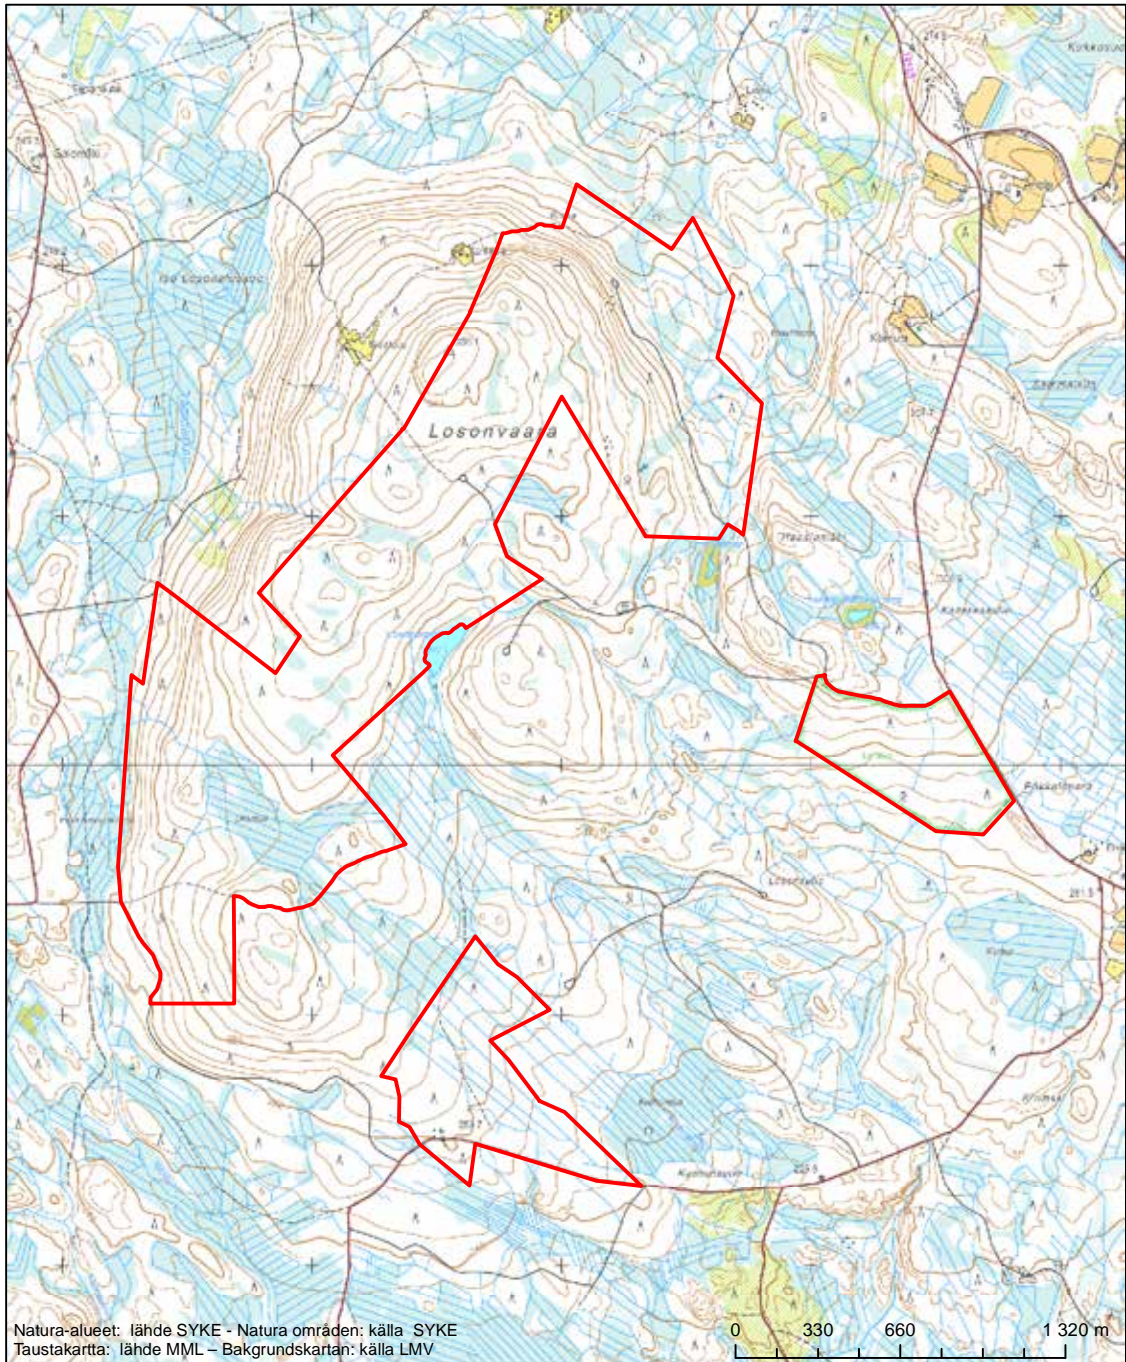

Alueen tunnus/Områdets kod: FI1201009
Alueen nimi: Losonvaara
Områdets namn: Losonvaara

Erityisten suojelutoimien alue (SAC) - Särskilt bevarandeområde (SAC)