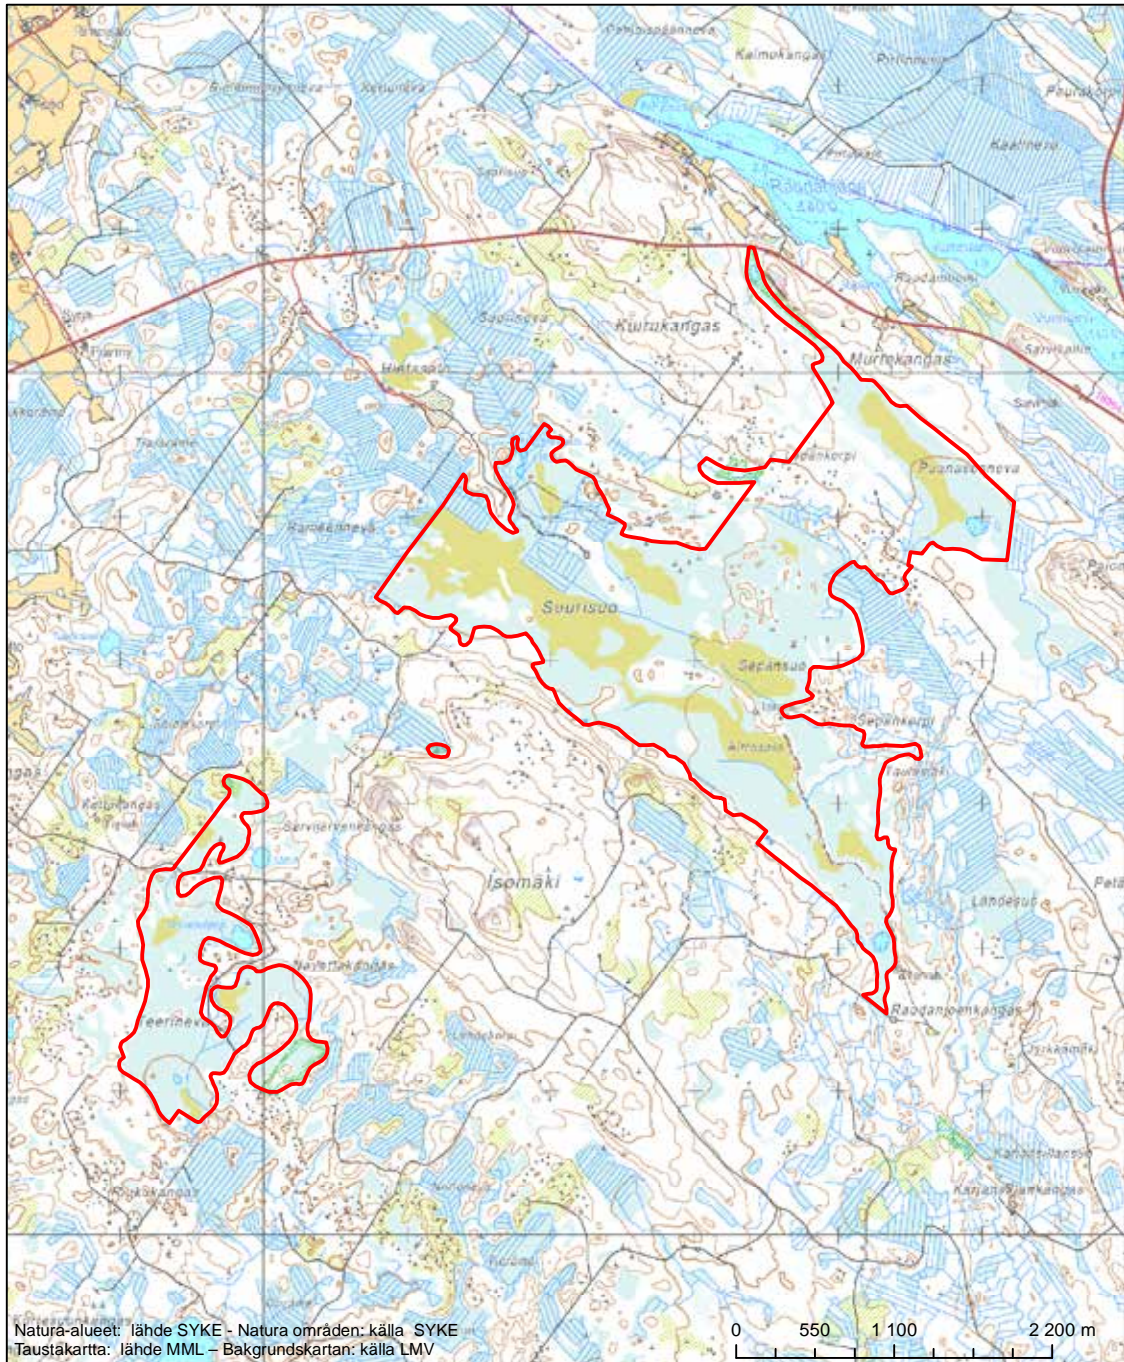

Erityinen suojelualue (SPA) - Särskilt skyddsområde (SPA)

Erityisten suojelutoimien alue (SAC) - Särskilt bevarandeområde (SAC)

Alueen tunnus/Områdets kod: FI0900058

Alueen nimi: Suurisuo - Sepänsuo - Paanasenneva - Teerineva