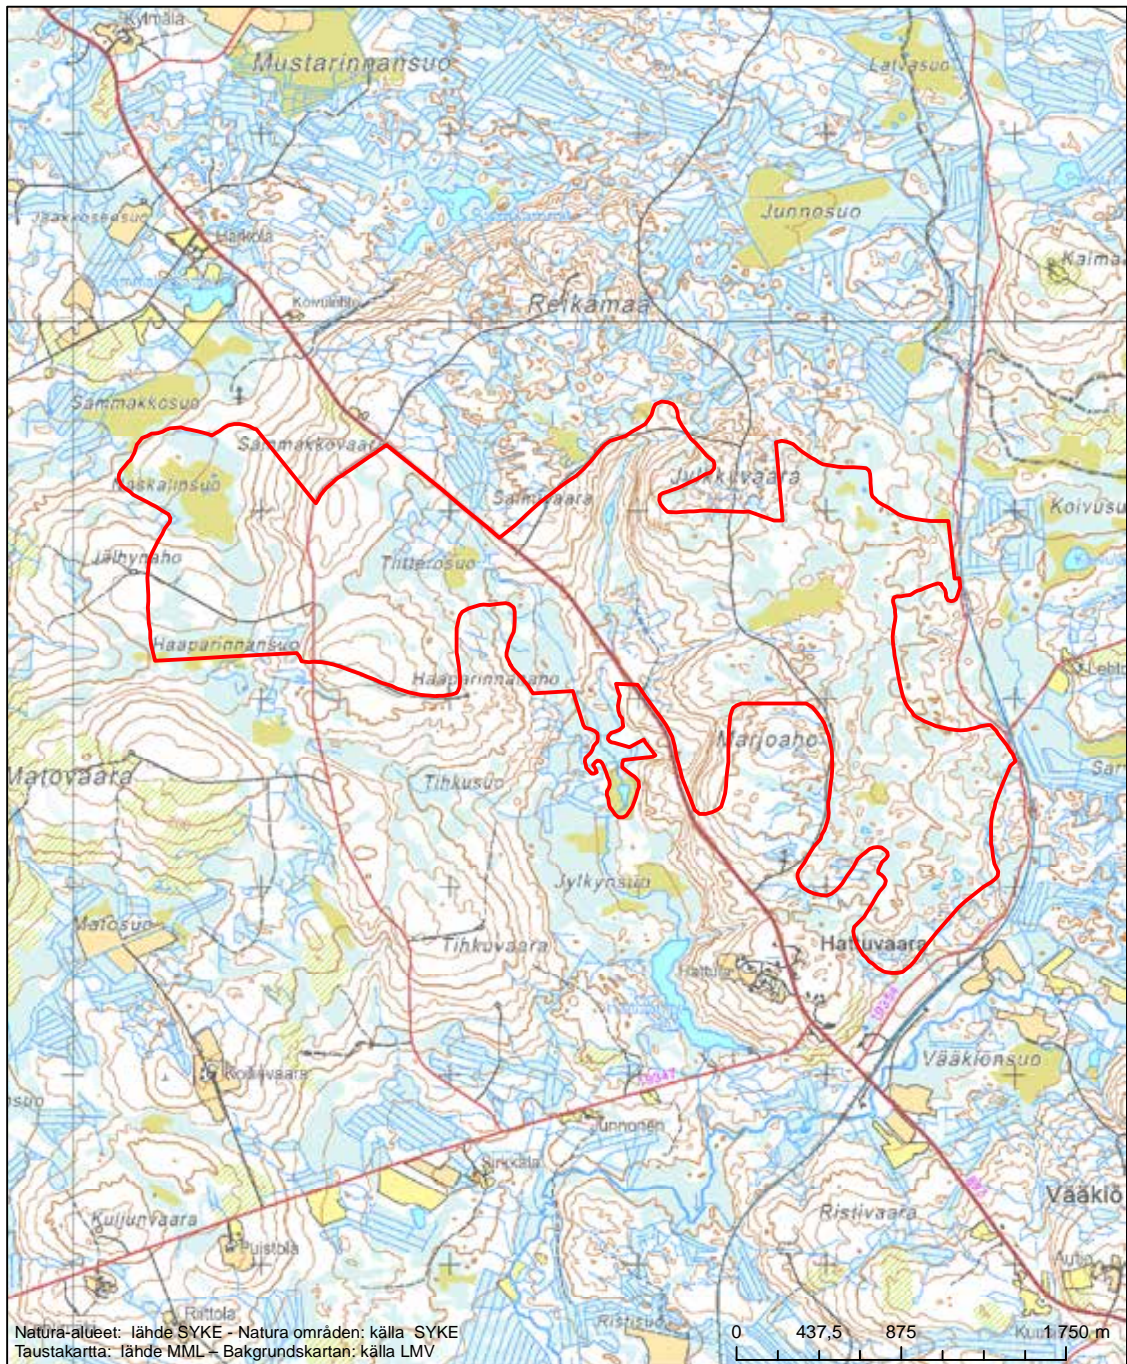

Alueen tunnus/Områdets kod: F11200720
Alueen nimi: Jylkkyvaara ja Jylkynsuo
Områdets namn: Jylkkyvaara och Jylkynsuo

Erityisten suojelutoimien alue (SAC) - Särskilt bevarandeområde (SAC)