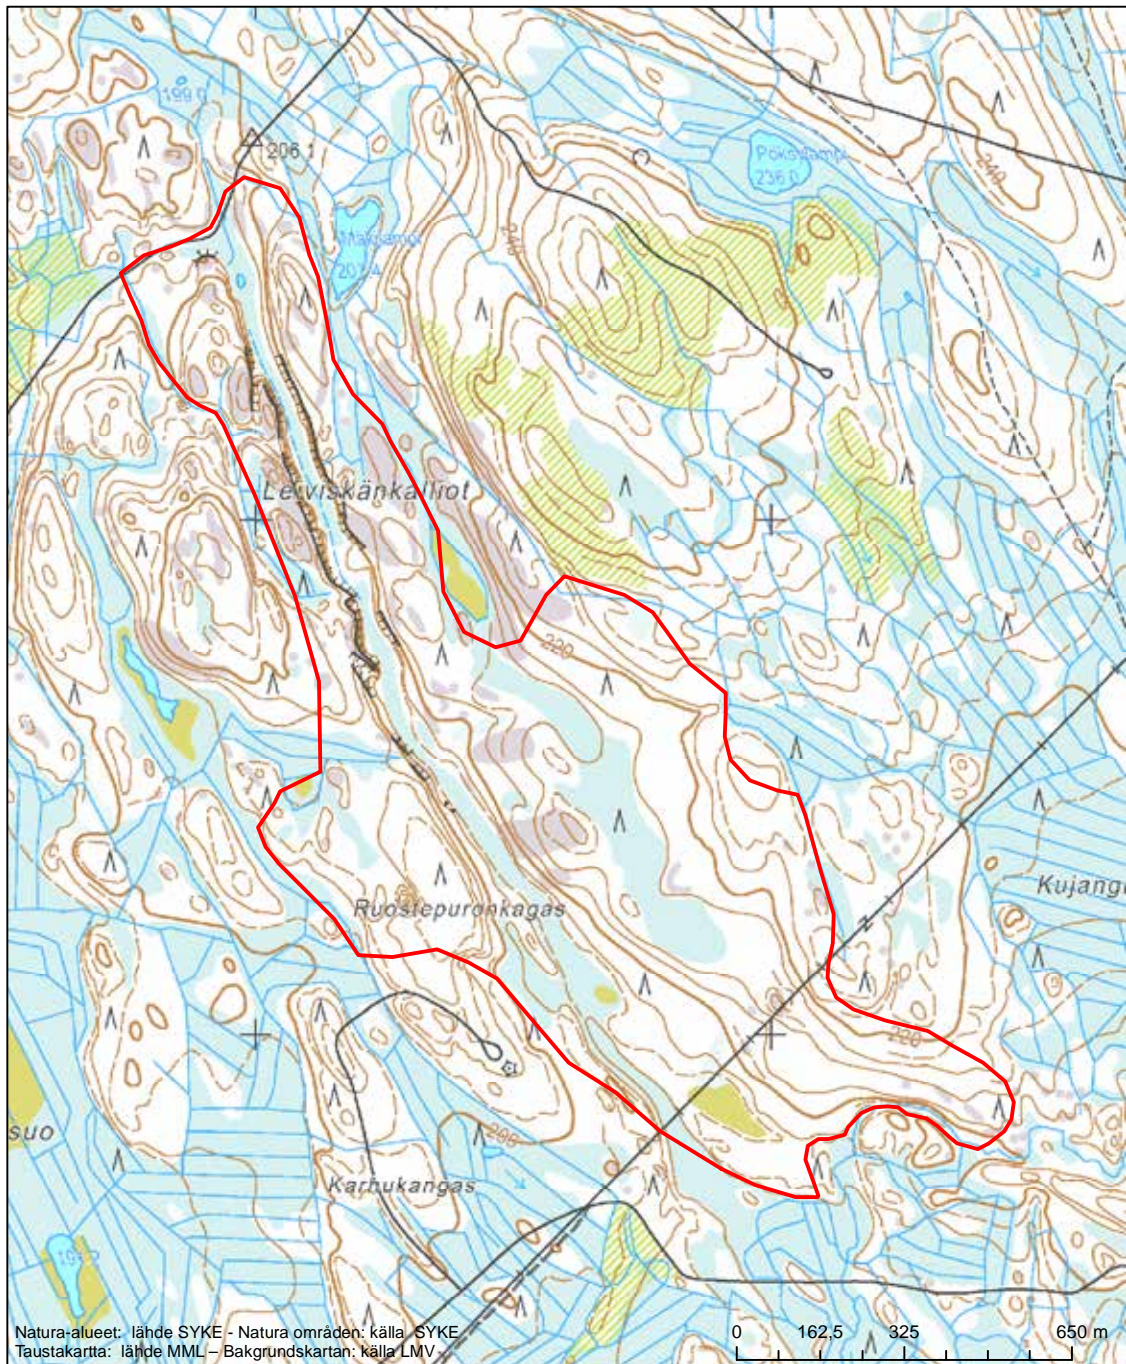

Alueen tunnus/Områdets kod: FI0700069
Alueen nimi: Leiviskänkalliot
Områdets namn: Leiviskänkalliot

Erityisten suojelutoimien alue (SAC) - Särskilt bevarandeområde (SAC)