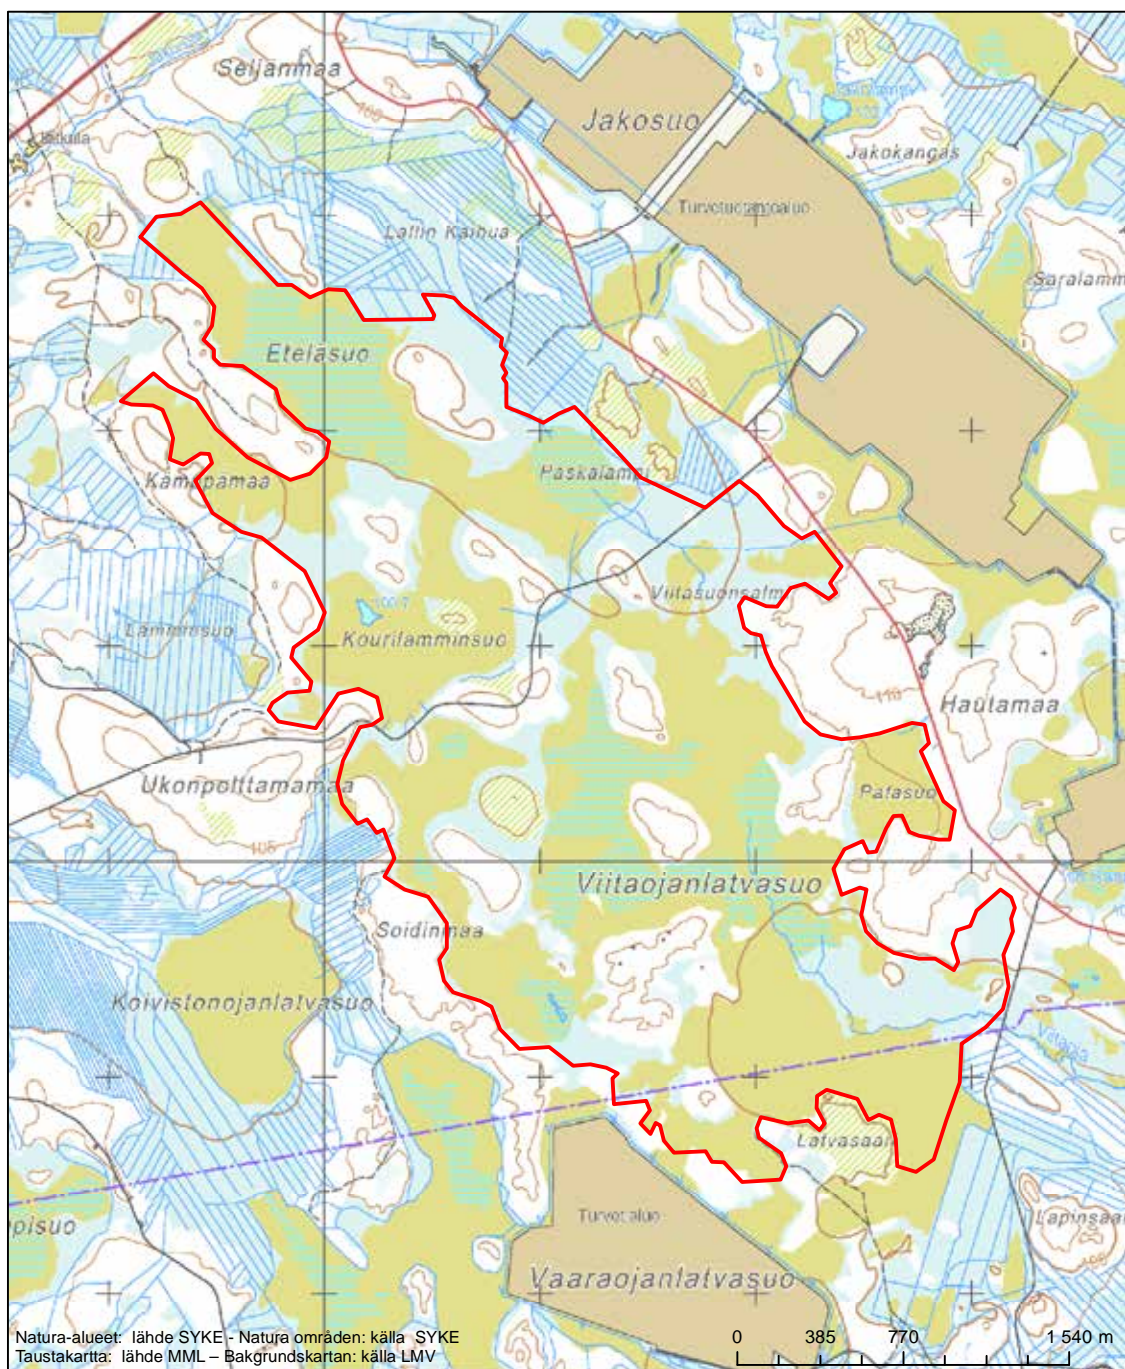

Alueen tunnus/Områdets kod: FI1101403
Alueen nimi: Viitaojanlatvasuo
Områdets namn: Viitaojanlatvasuo

Erityisten suojelutoimien alue (SAC) - Särskilt bevarandeområde (SAC)