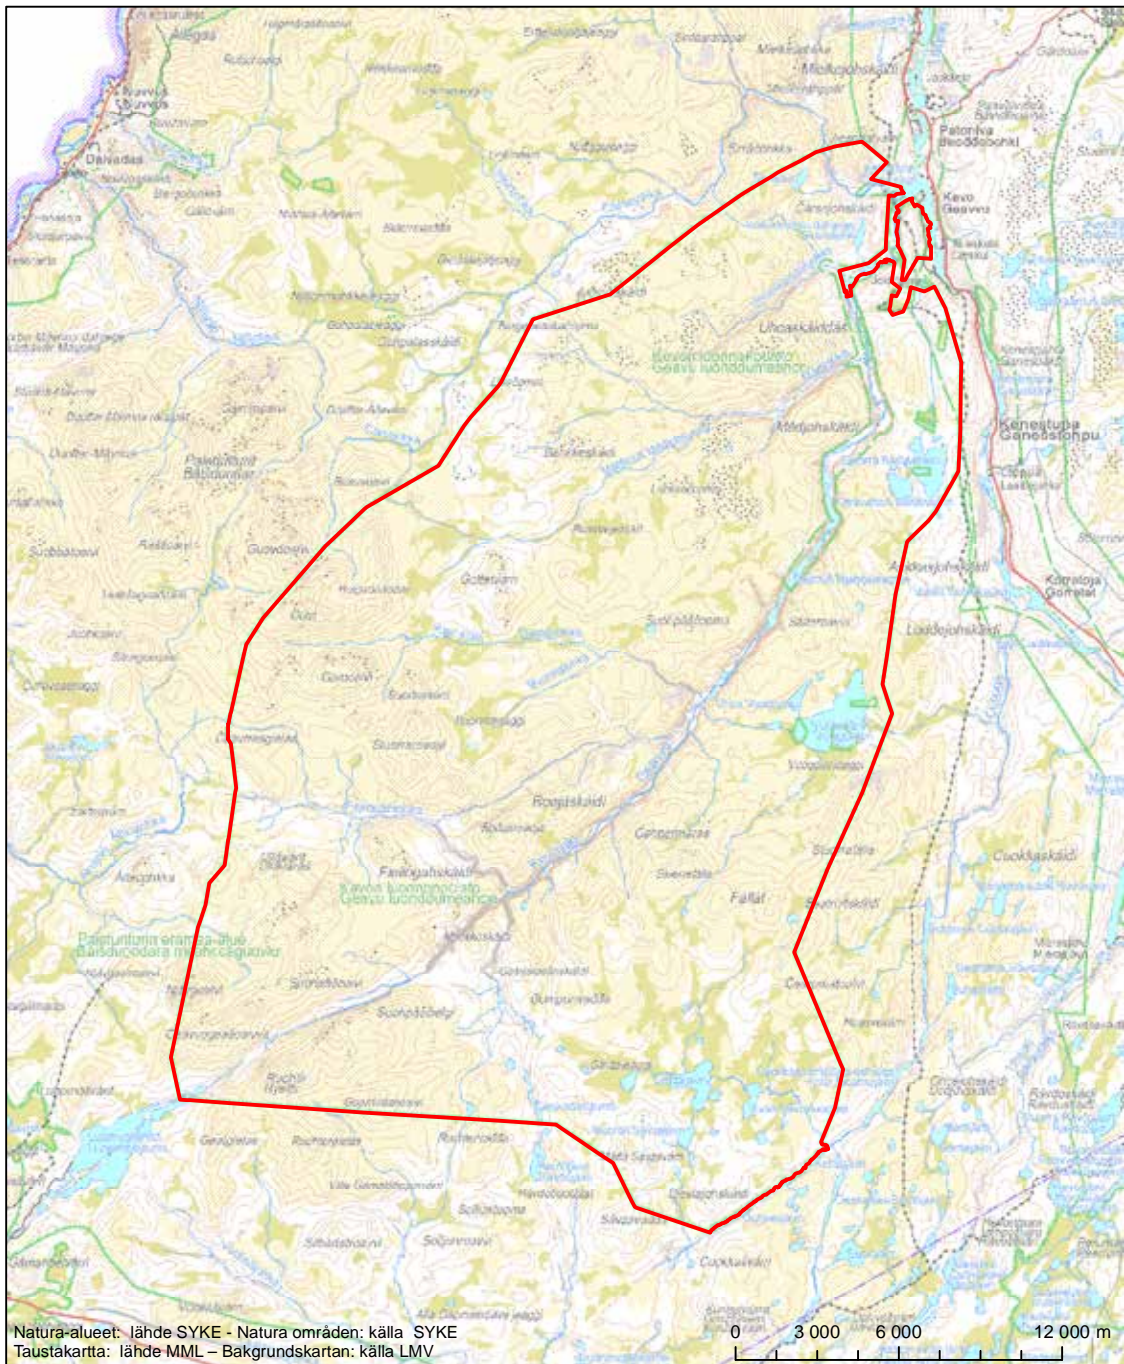

Alueen tunnus/Områdets kod: FI1302001

Alueen nimi: Kevo

Områdets namn: Kevo

Erityinen suojelualue (SPA) - Särskilt skyddsområde (SPA)

Erityisten suojelutoimien alue (SAC) - Särskilt bevarandeområde (SAC)

Alueen tunnus/Områdets kod: F11302002