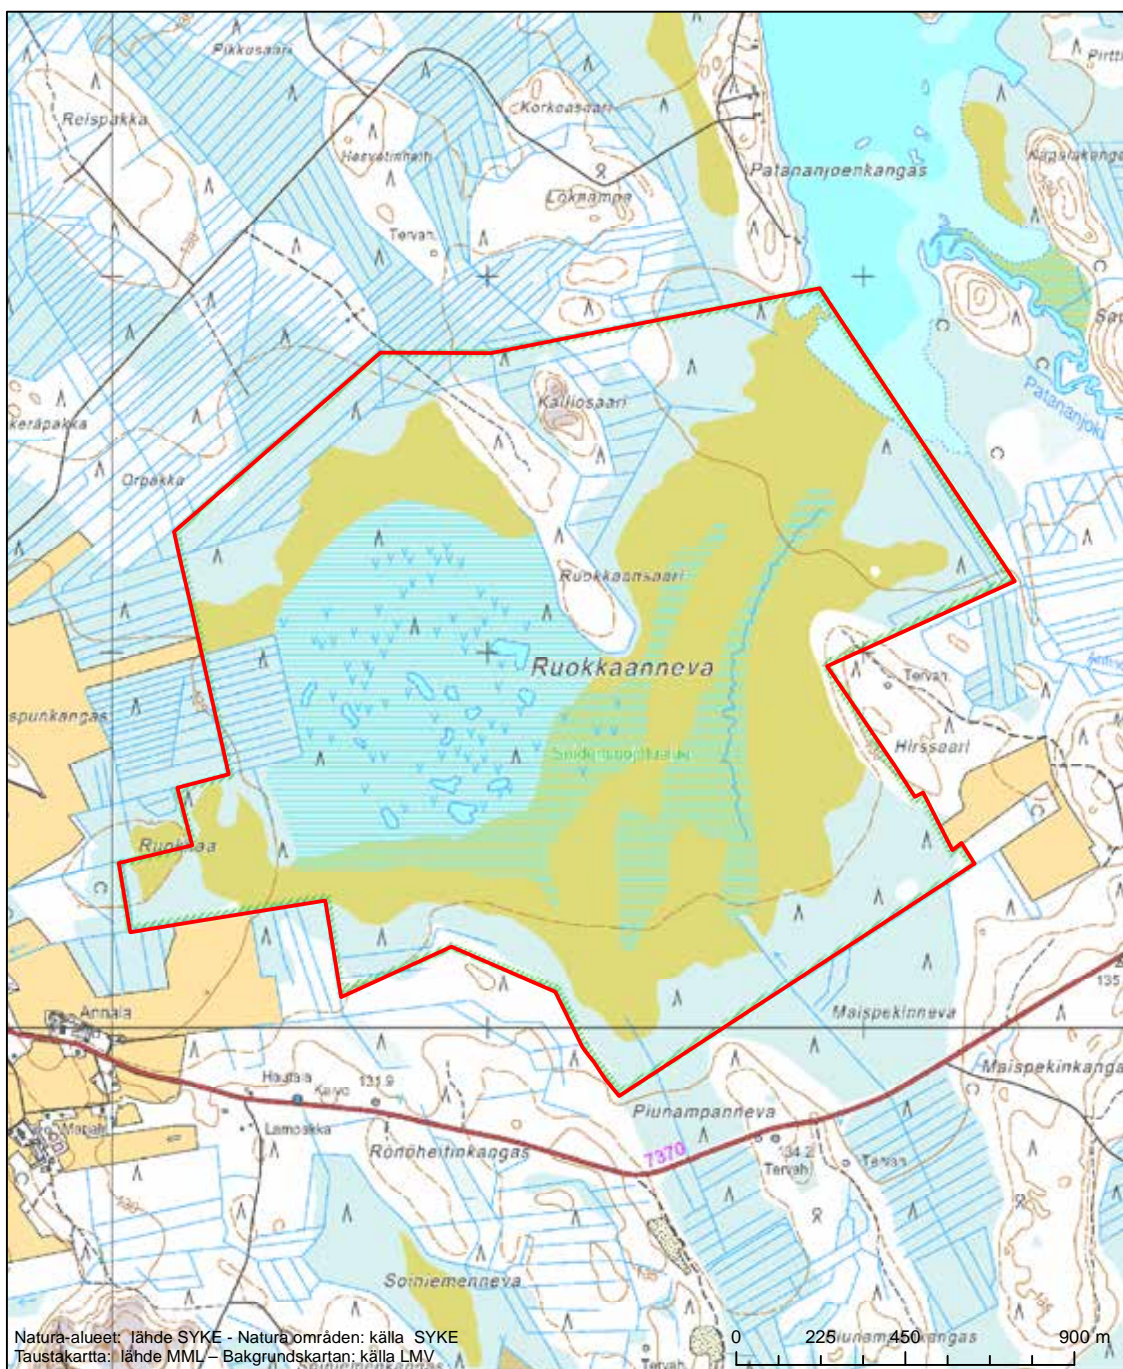

Alueen tunnus/Områdets kod: FI0800041
Alueen nimi: Ruokkaanneva
Områdets namn: Ruokkaanneva

Erityisten suojelutoimien alue (SAC) - Särskilt bevarandeområde (SAC)