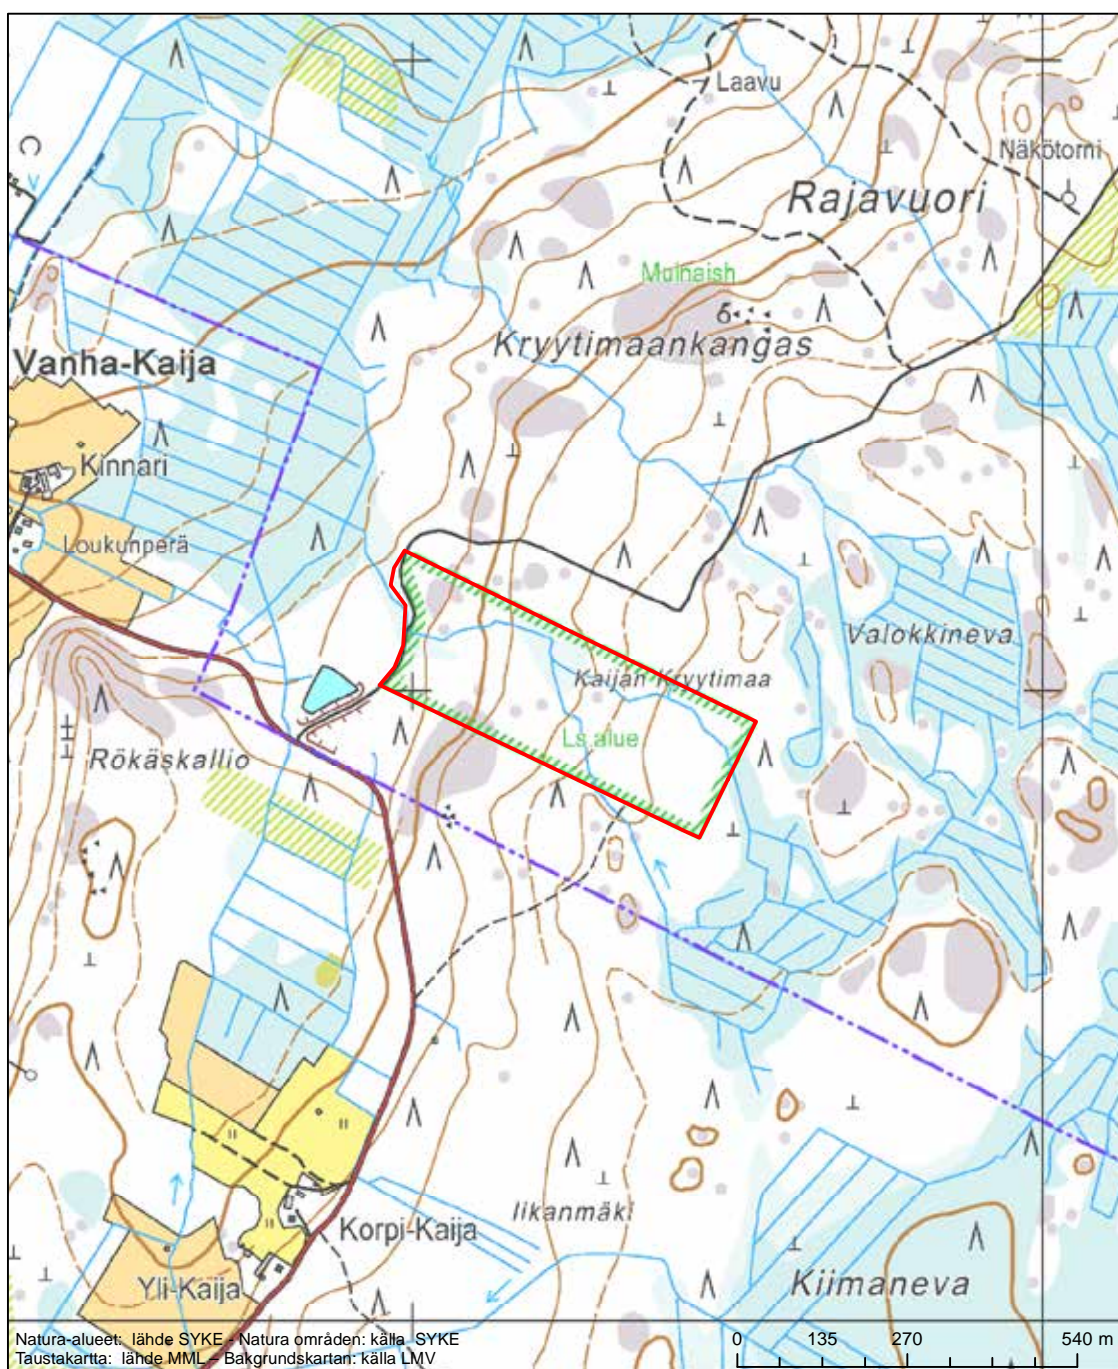

Alueen tunnus/Områdets kod: FI0800147
Alueen nimi: Kaijan Kruytimaa
Områdets namn: Kaijan Kruytimaa

Erityisten suojelutoimien alue (SAC) - Särskilt bevarandeområde (SAC)