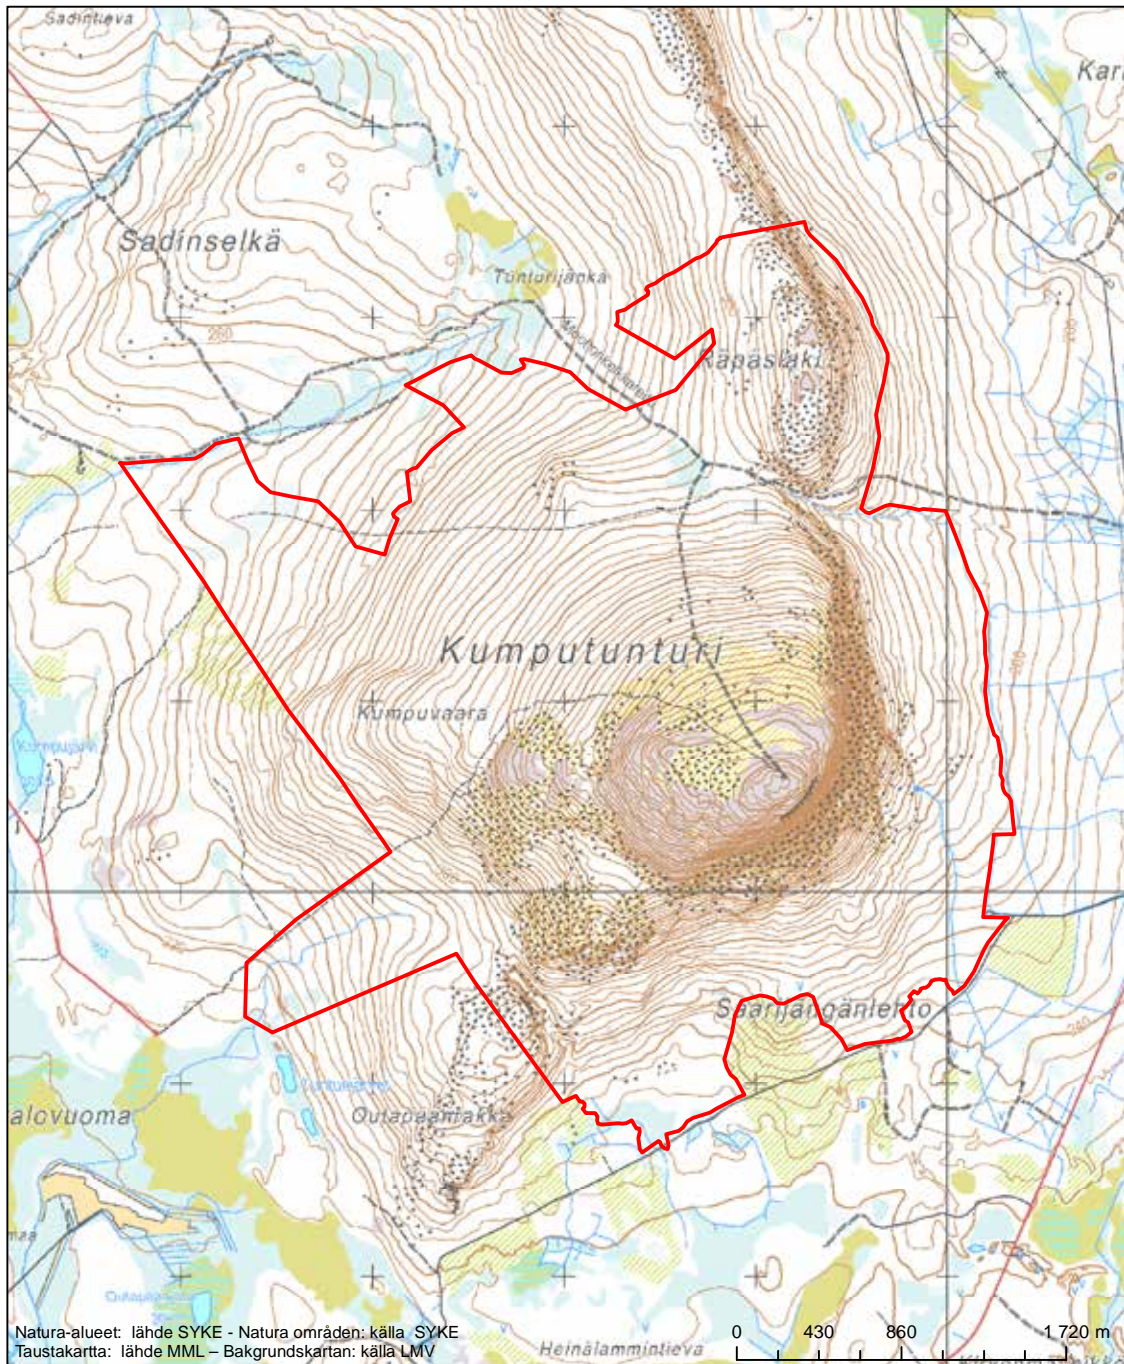

Alueen tunnus/Områdets kod: FI1300619
Alueen nimi: Kumputunturi
Områdets namn: Kumputunturi

Erityisten suojelutoimien alue (SAC) - Särskilt bevarandeområde (SAC)