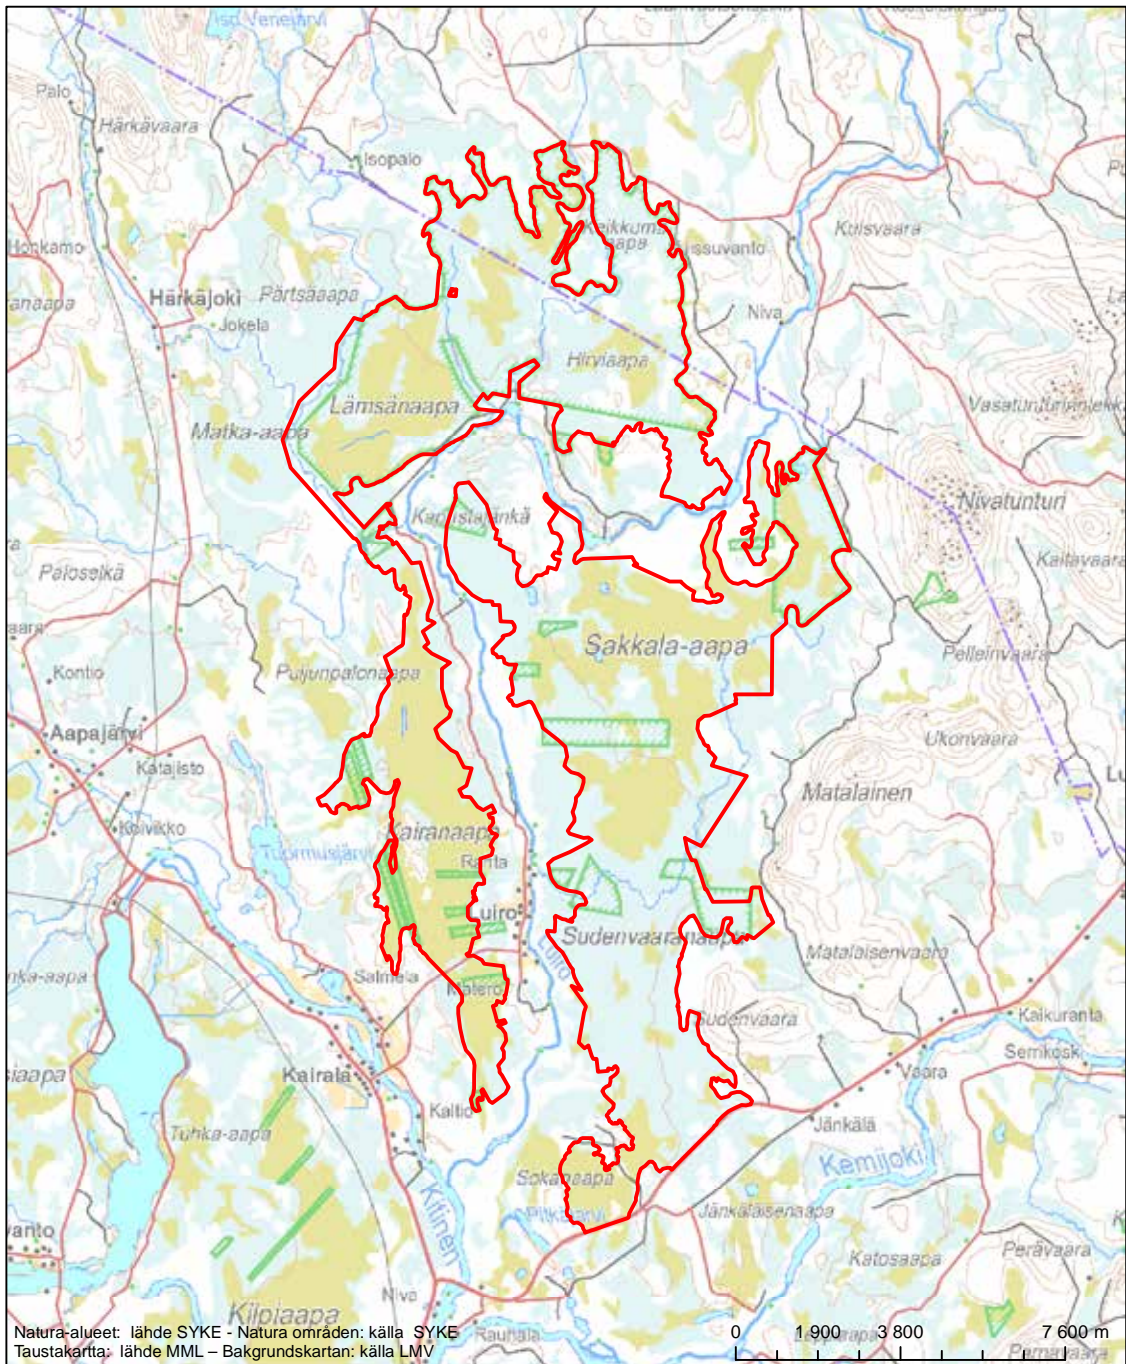

Erityisten suojelutoimien alue (SAC) - Särskilt bevarandeområde (SAC)

Alueen tunnus/Områdets kod: F11300904
 Alueen nimi: Luuron suot
 Områdets namn: Mossarna vid Luuro

Erityinen suojelualue (SPA) - Särskilt skyddsområde (SPA)