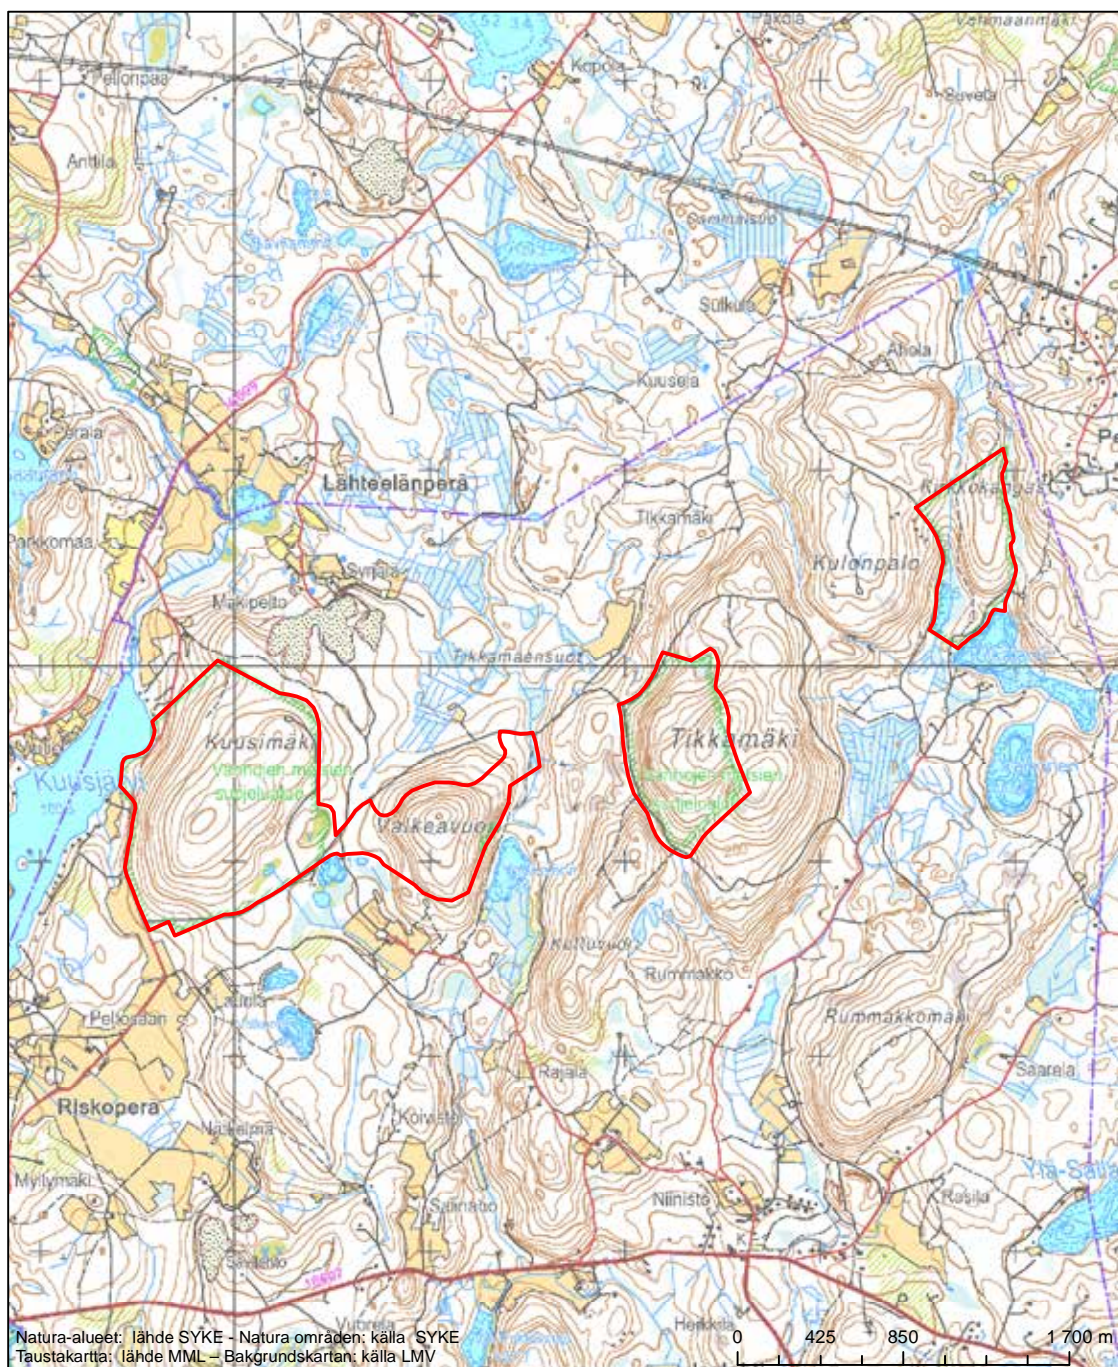

Alueen tunnus/Områdets kod: FI0900111

Alueen nimi: Kuusmäki - Tikkamäki - Kirkkokangas - Valkeavuori

Områdets namn: Kuusmäki-Tikkamäki-Kirkkokangas-Valkeavuori

Erityinen suojelualue (SPA) - Särskilt skyddsområde (SPA)

Erityisten suojelutoimien alue (SAC) - Särskilt bevarandeområde (SAC)