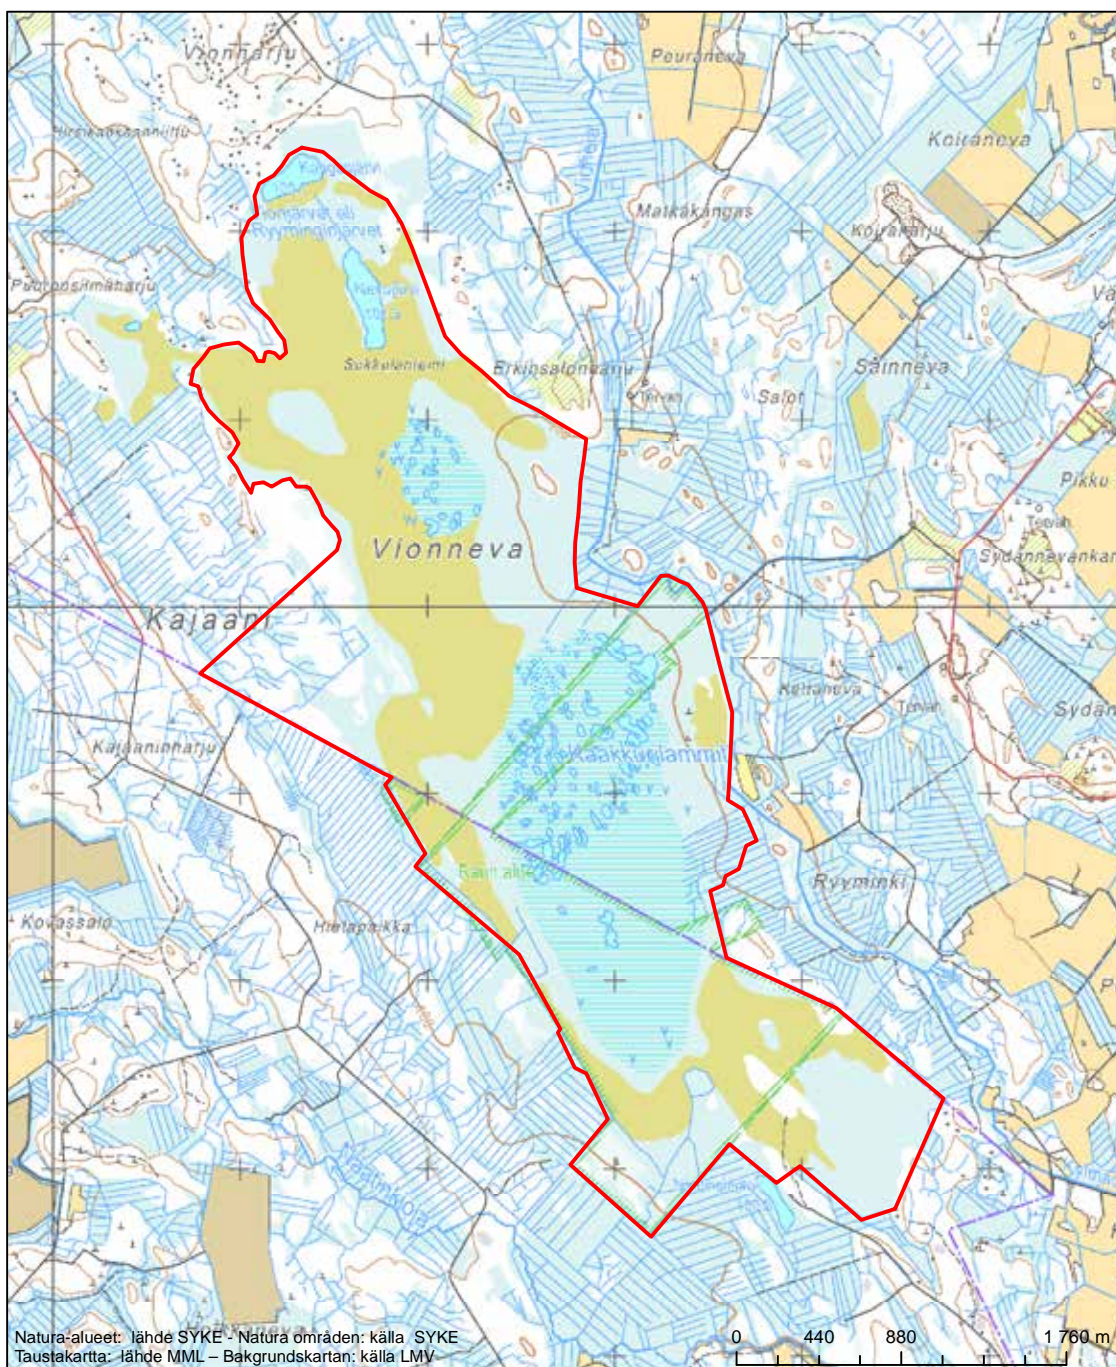

Alueen tunnus/Områdets kod: F11000019
 Alueen nimi: Vionneva
 Områdets namn: Vionneva

Erityinen suojelualue (SPA) - Särskilt skyddsområde (SPA)

Erityisten suojelutoimien alue (SAC) - Särskilt bevarandeområde (SAC)