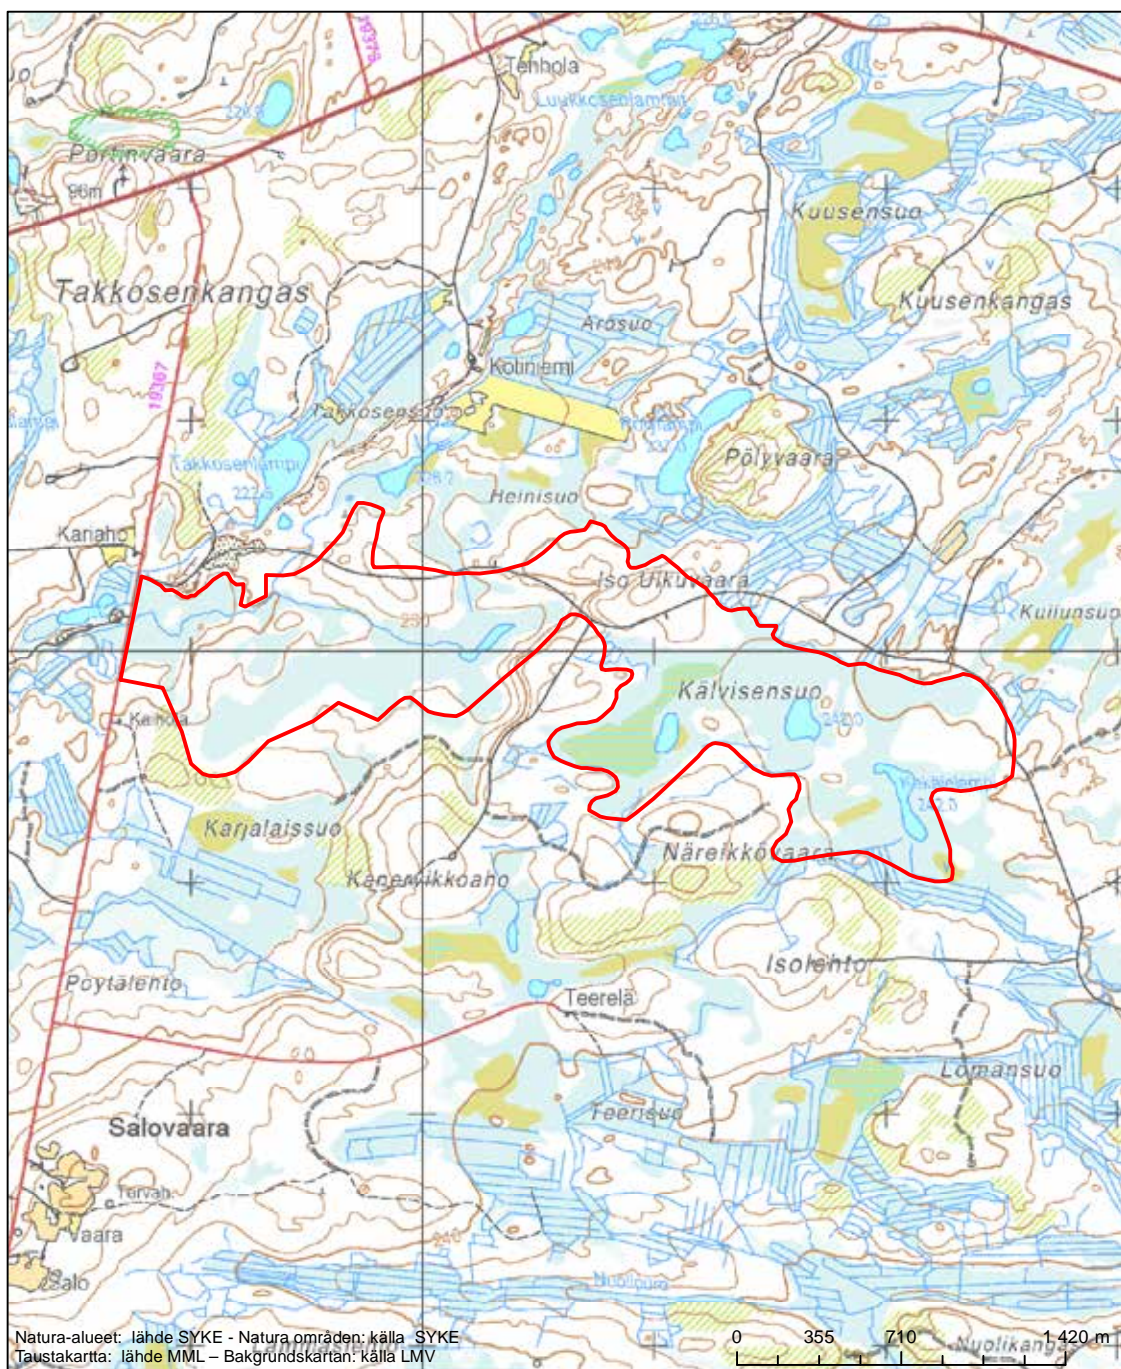

Alueen tunnus/Områdets kod: F11200715
 Alueen nimi: Housuvaara
 Områdets namn: Housuvaara

Erityisten suojelutoimien alue (SAC) - Särskilt bevarandeområde (SAC)

Alueen tunnus/Områdets kod: F11200716
 Alueen nimi: Uikuvaara - Uikupuro
 Områdets namn: Uikuvaara - Uikupuro