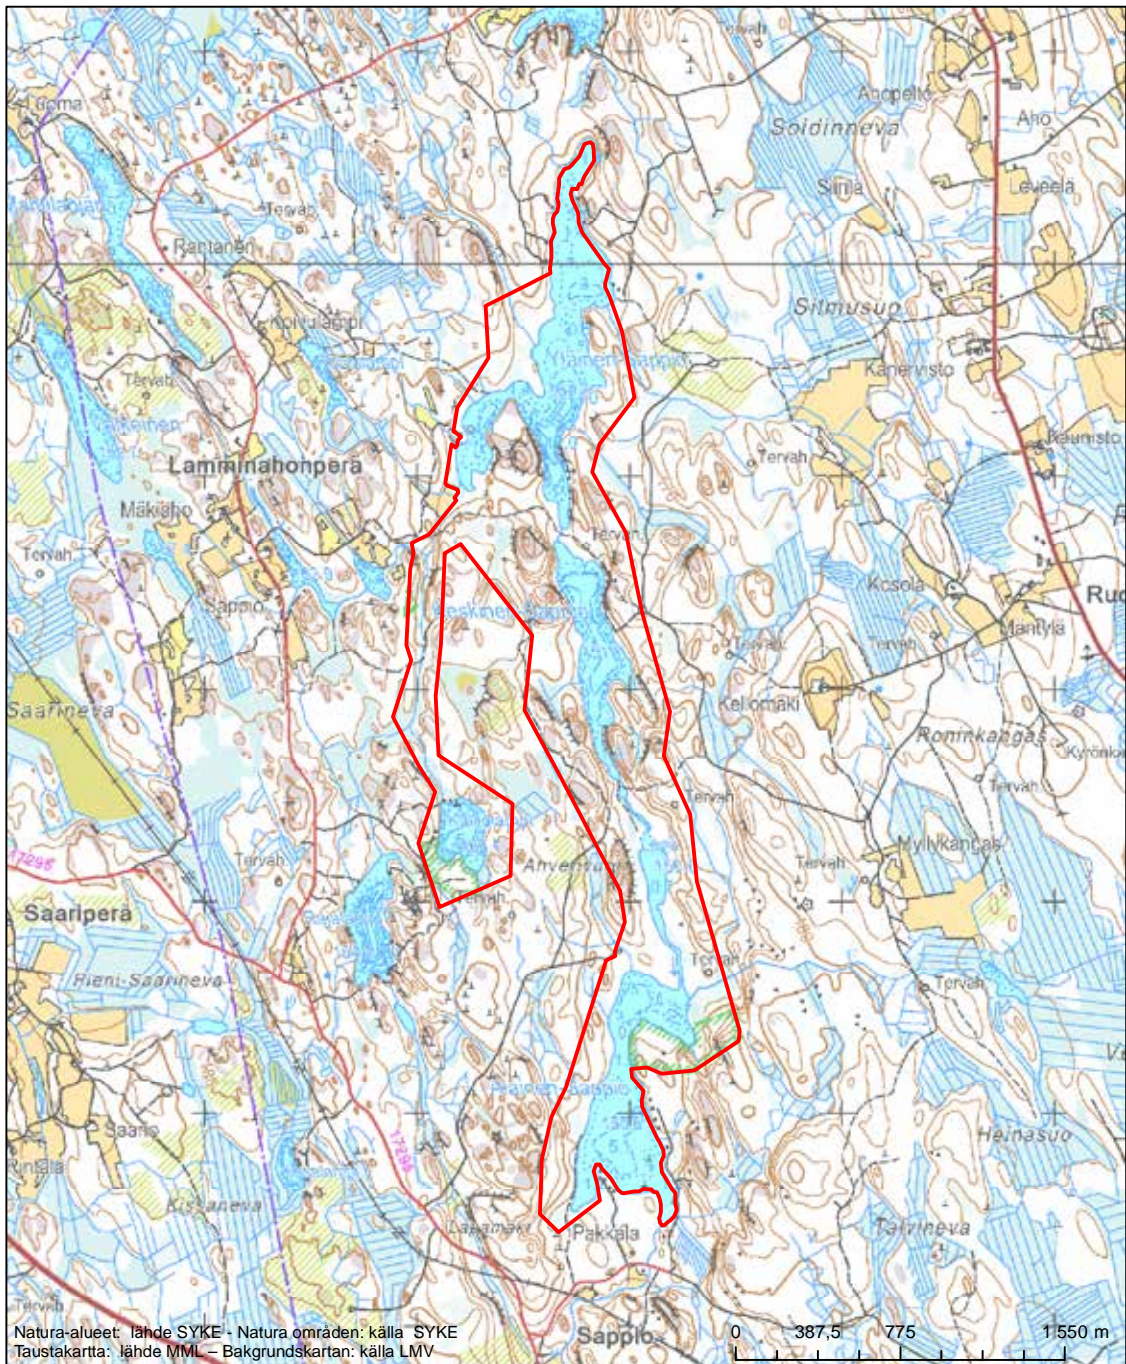

Alueen tunnus/Områdets kod: FI0800065
Alueen nimi: Sappionjärvet
Områdets namn: Sappionjärvet

Erityisten suojelutoimien alue (SAC) - Särskilt bevarandeområde (SAC)