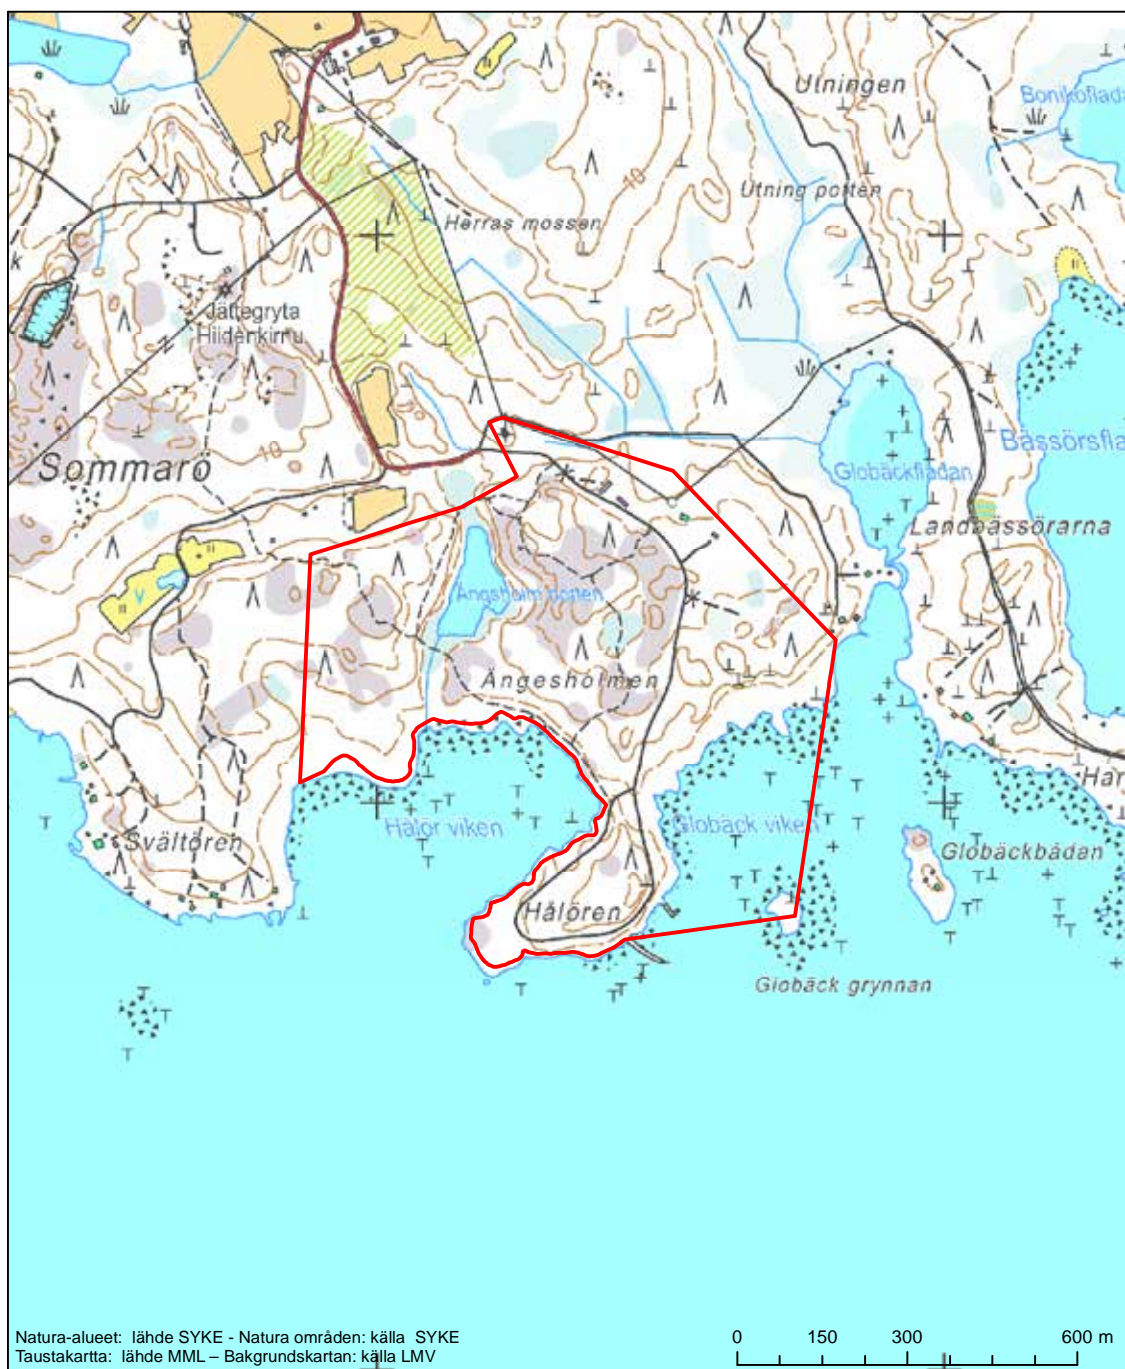

Alueen tunnus/Områdets kod: FI0800160
Alueen nimi: Ångesholmen
Områdets namn: Ångesholmen

Erityisten suojelutoimien alue (SAC) - Särskilt bevarandeområde (SAC)