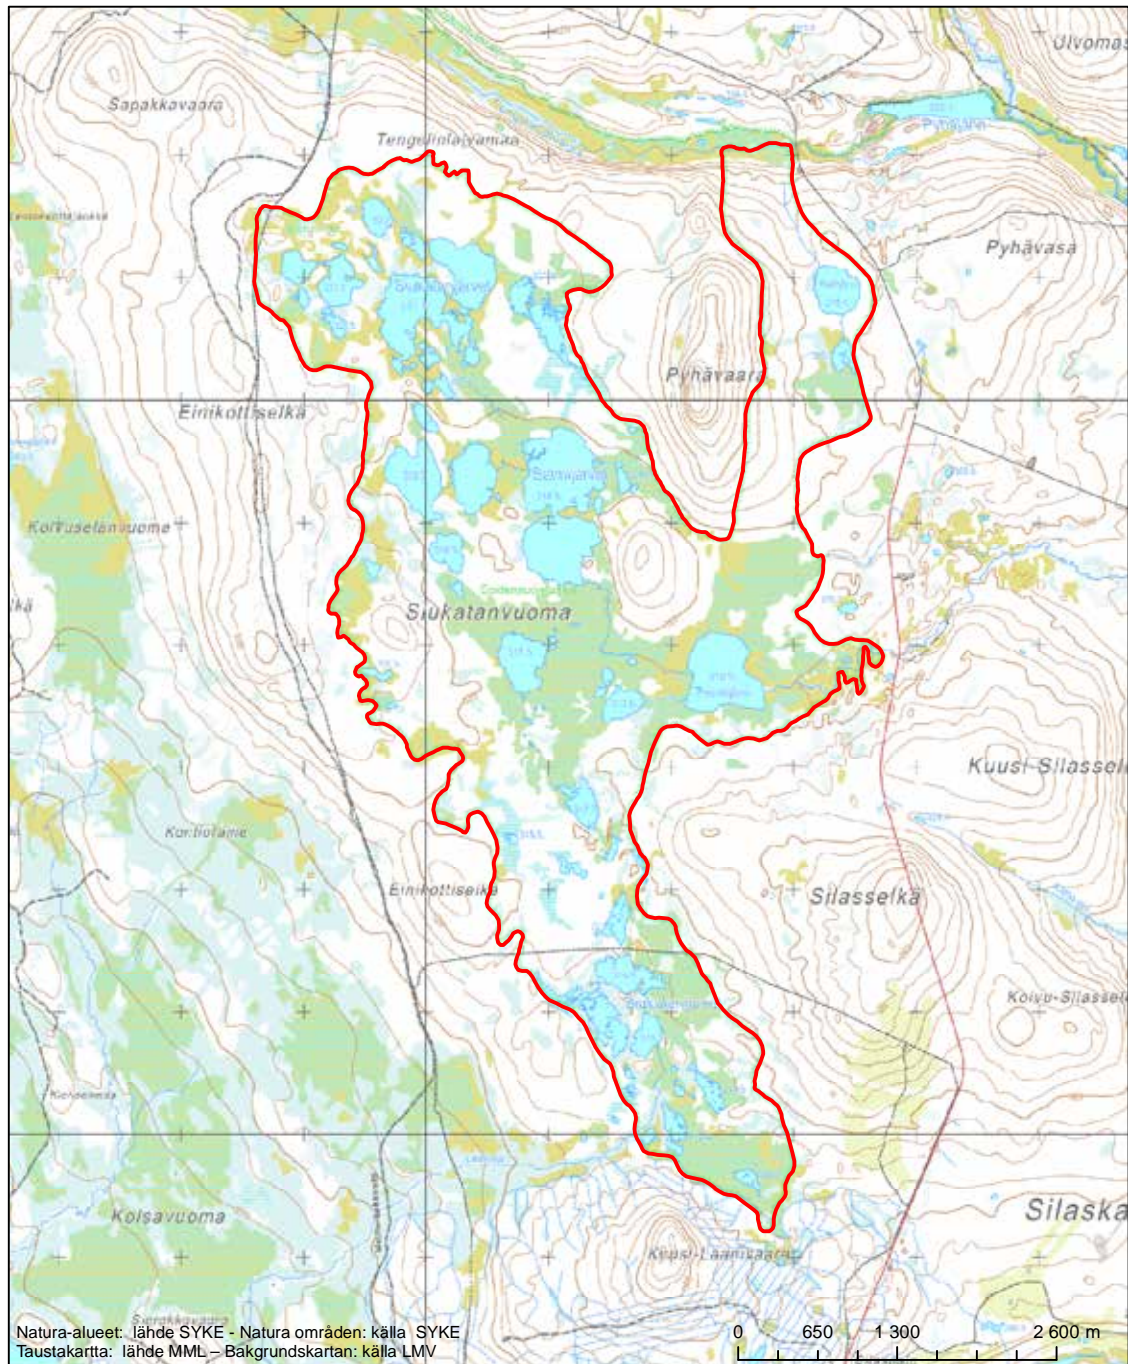

Alueen tunnus/Områdets kod: FI1300602
Alueen nimi: Siukatanjärvet
Områdets namn: Siukatanjärvet

Erityisten suojelutoimien alue (SAC) - Särskilt bevarandeområde (SAC)