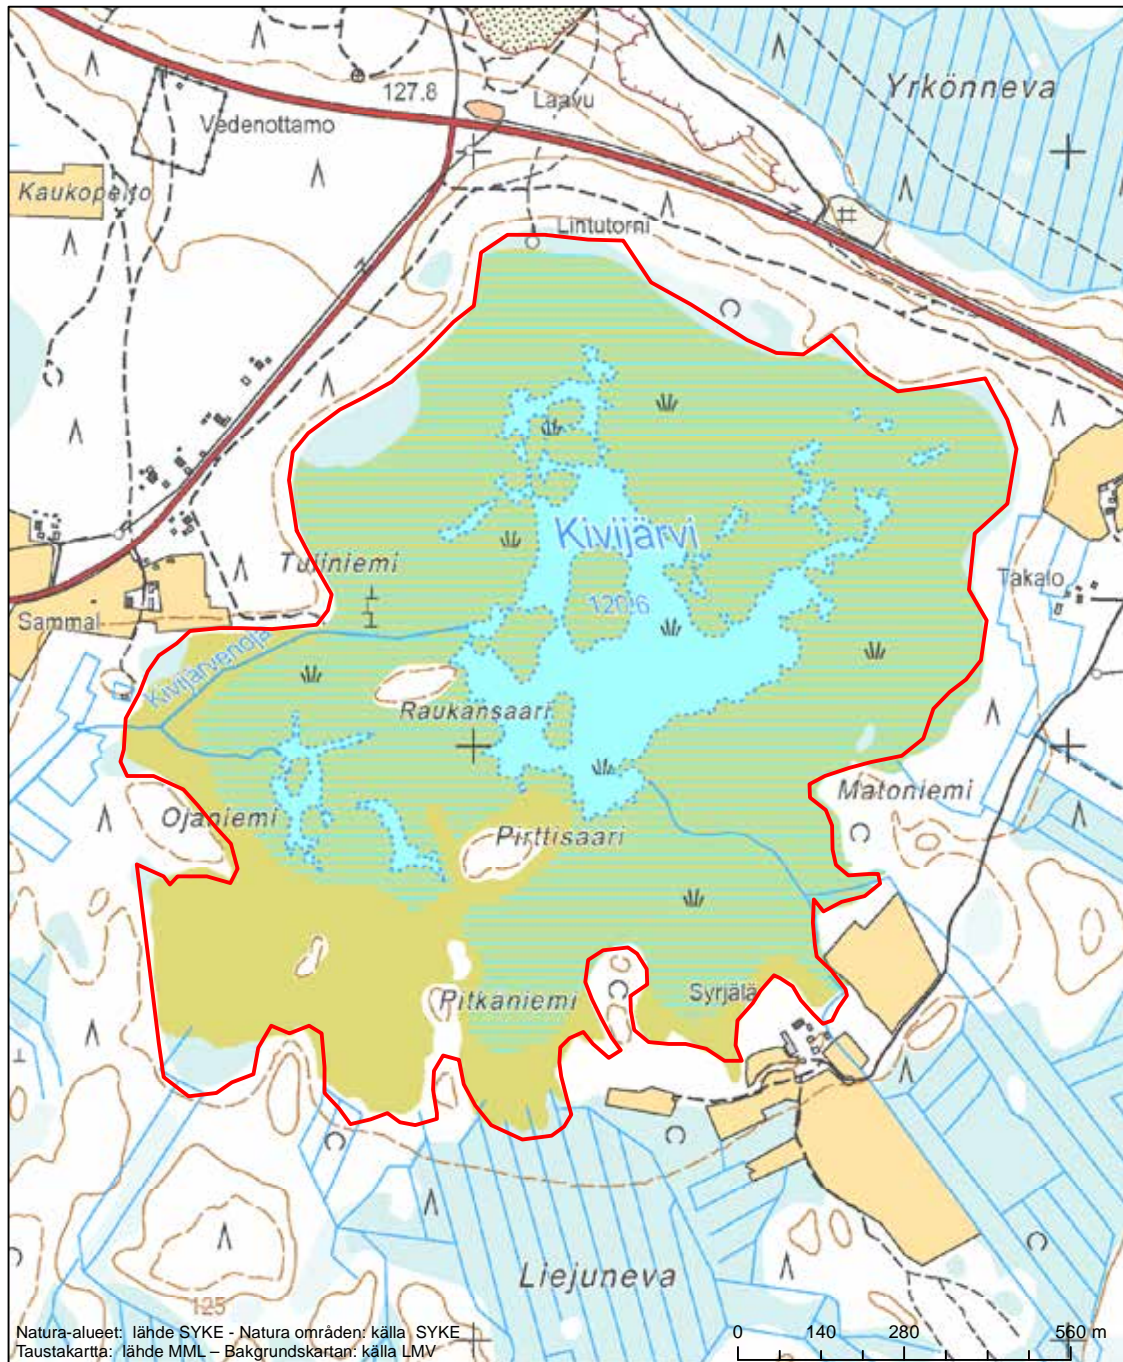

Alueen tunnus/Områdets kod: FI1104405

Alueen nimi: Kivijärvi

Områdets namn: Kivijärvi

Erityinen suojelualue (SPA) - Särskilt skyddsområde (SPA)