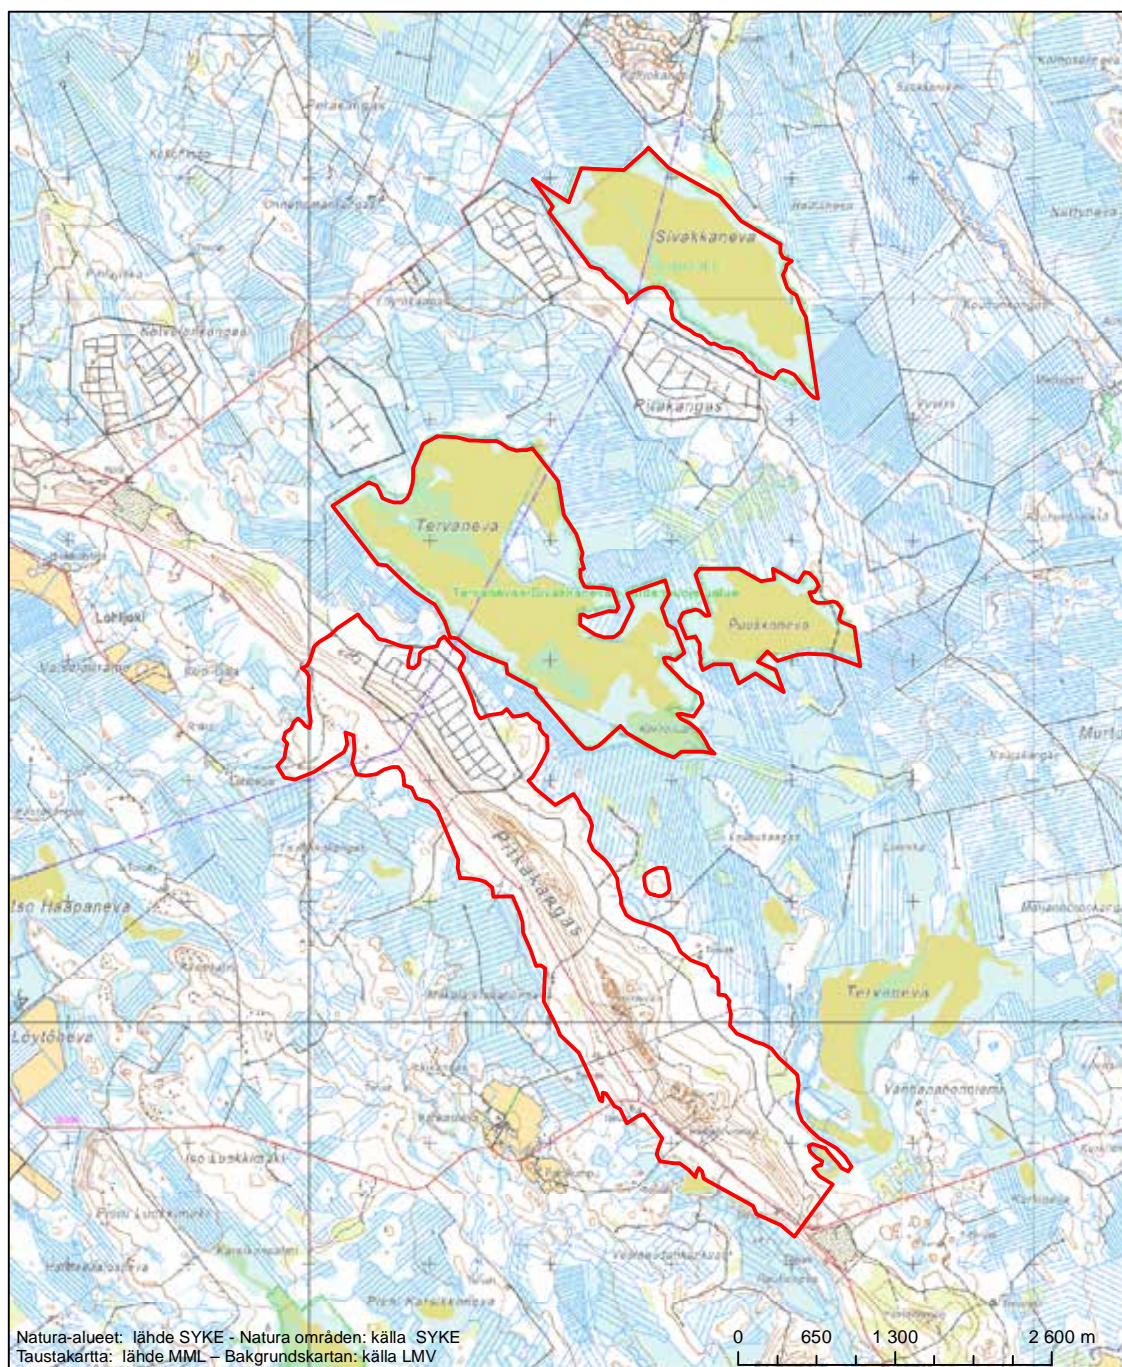

Erityisten suojelutoimien alue (SAC) - Särskilt bevarandeområde (SAC)

Alueen tunnus/Områdets kod: F11001014
 Alueen nimi: Heikinjärvenneva
 Områdets namn: Heikinjärvenneva

Erityinen suojelualue (SPA) - Särskilt skyddsområde (SPA)