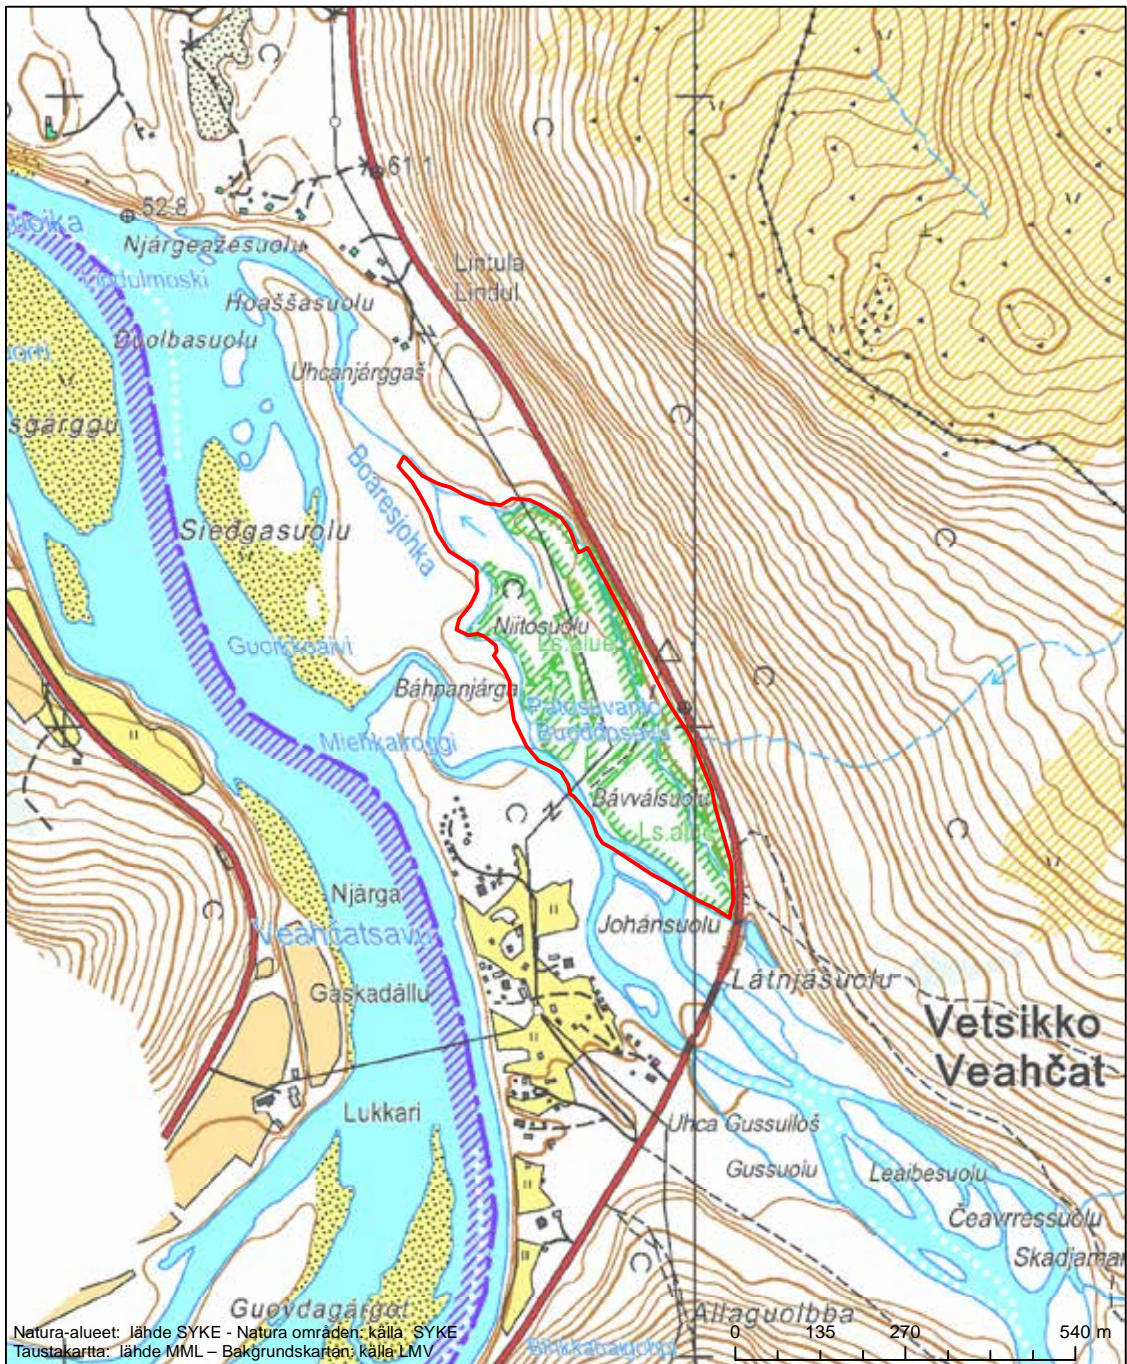

Alueen tunnus/Områdets kod: FI1302004
Alueen nimi: Pulmankijärvi
Områdets namn: Pulmankijärvi

Erityisten suojelutoimien alue (SAC) - Särskilt bevarandeområde (SAC)

Alueen tunnus/Områdets kod: FI1302008
 Alueen nimi: Vetsijoen suistolehto
 Områdets namn: Lunden vid Vetsijoki älvmyrning