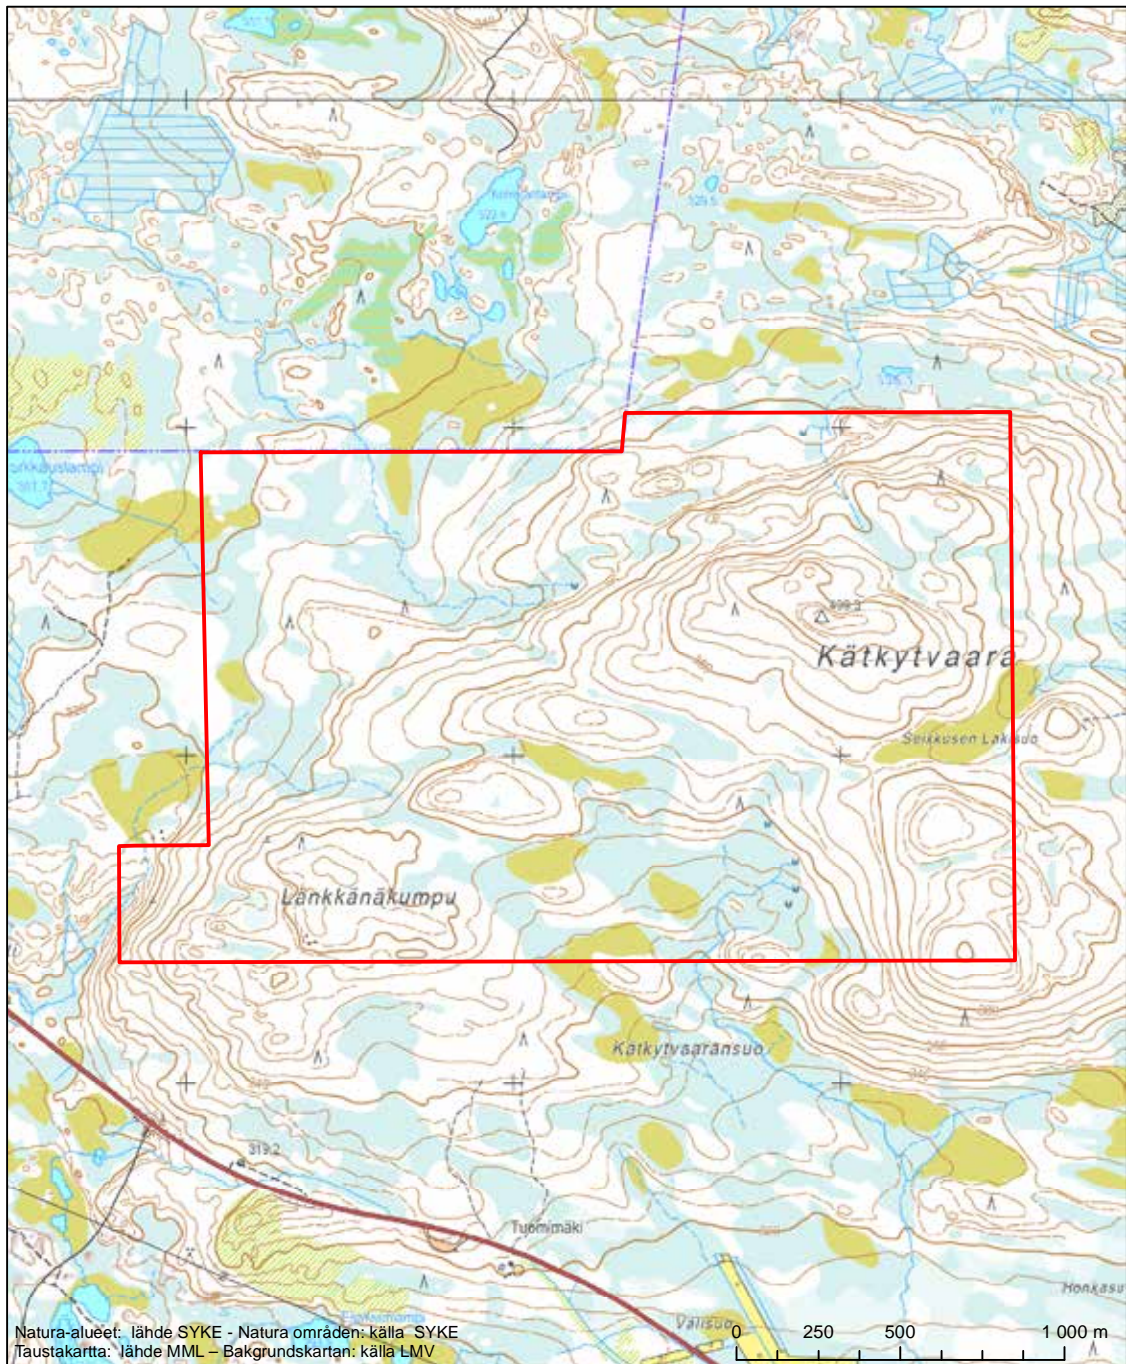

Alueen tunnus/Områdets kod: FI1101633
Alueen nimi: Kätkytvaara
Områdets namn: Kätkytvaara

Erityisten suojelutoimien alue (SAC) - Särskilt bevarandeområde (SAC)