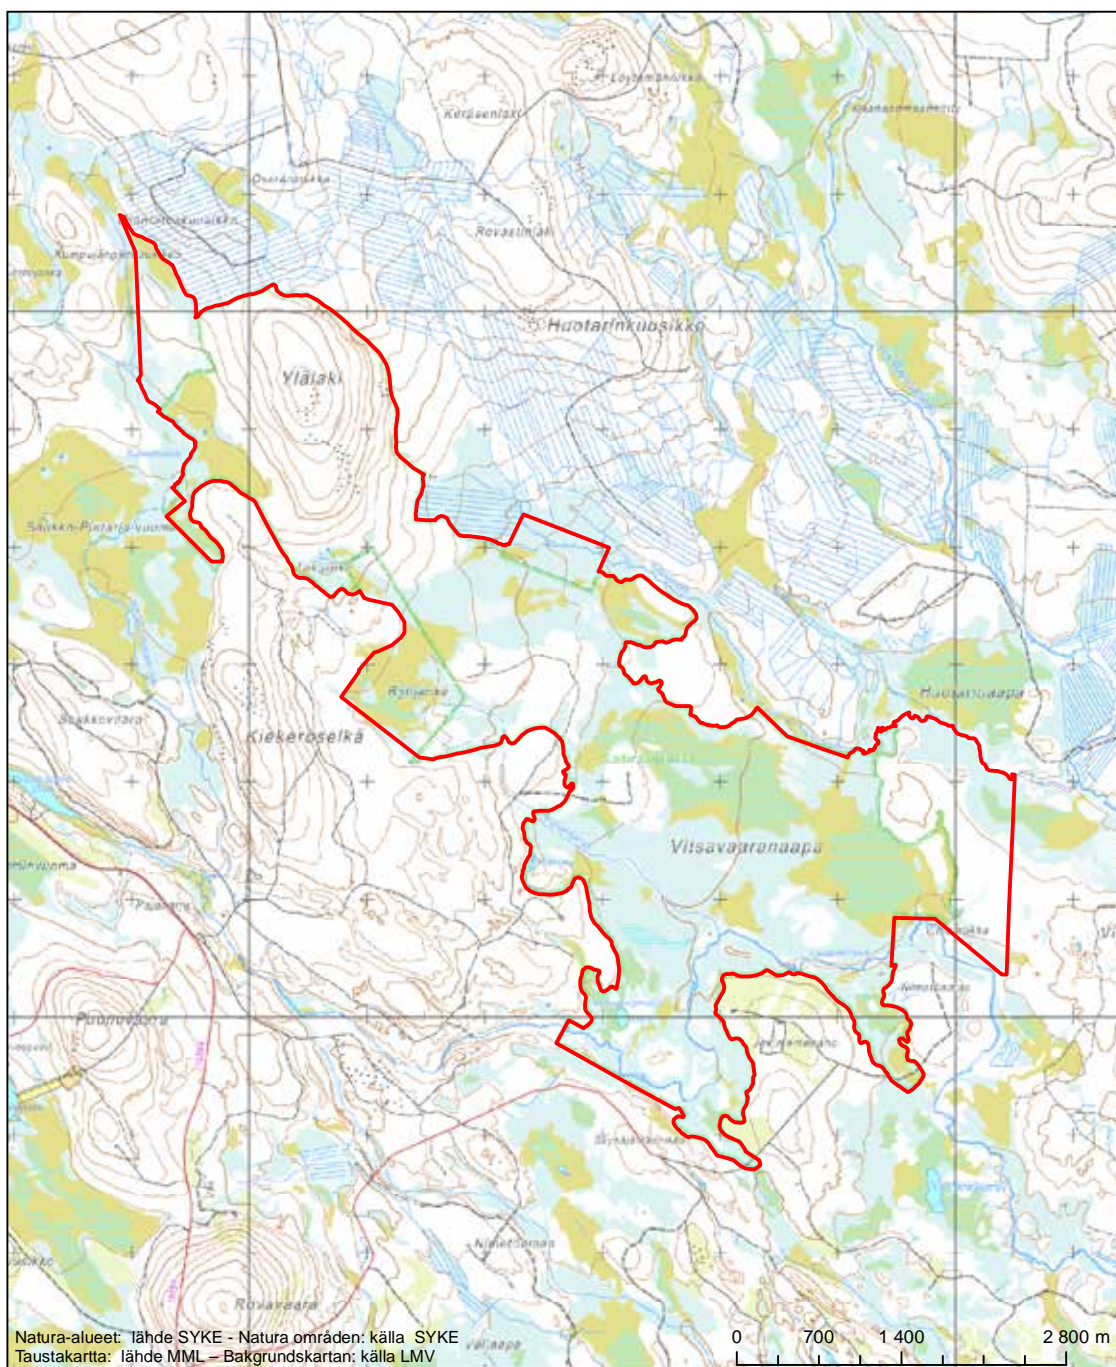

Erityinen suojelualue (SPA) - Särskilt skyddsområde (SPA)

Erityisten suojelutoimien alue (SAC) - Särskilt bevarandeområde (SAC)

Alueen tunnus/Områdets kod: FI1301707
 Alueen nimi: Vitsavaaranaapa - Kiekeröselkä
 Områdets namn: Vitsavaaranaapa-Kiekeröselkä