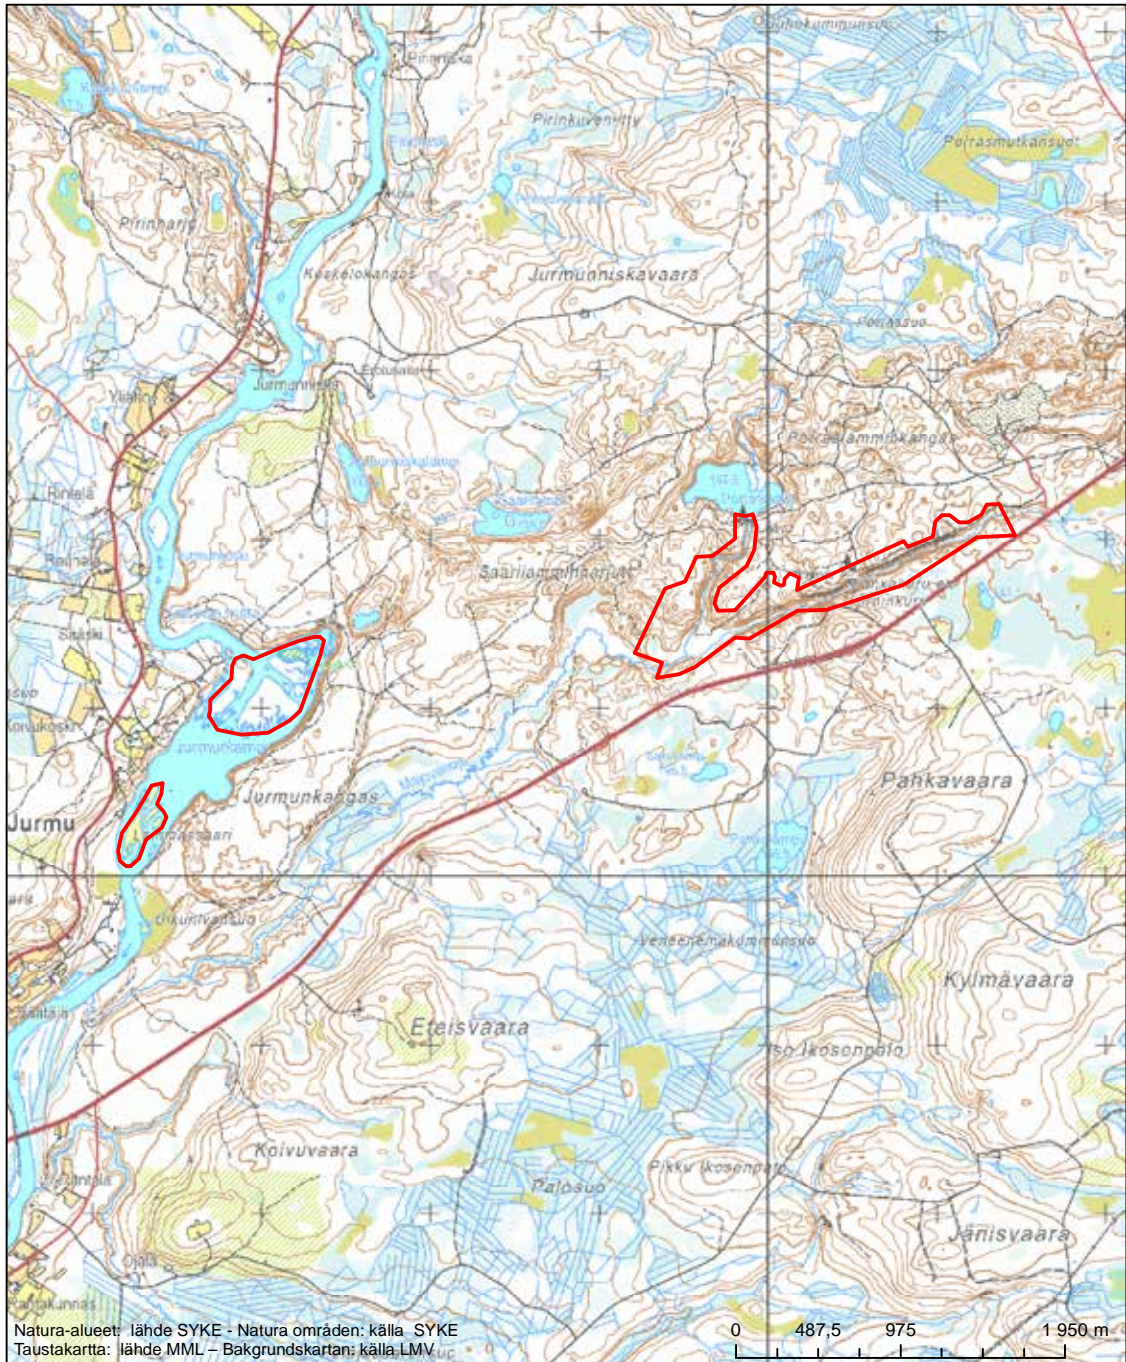

Alueen tunnus/Områdets kod: FI1105411
Alueen nimi: Pahkakuru - Jurmunlampi
Områdets namn: Pahkakuru och Jurmunlampi

Erityisten suojelutoimien alue (SAC) - Särskilt bevarandeområde (SAC)