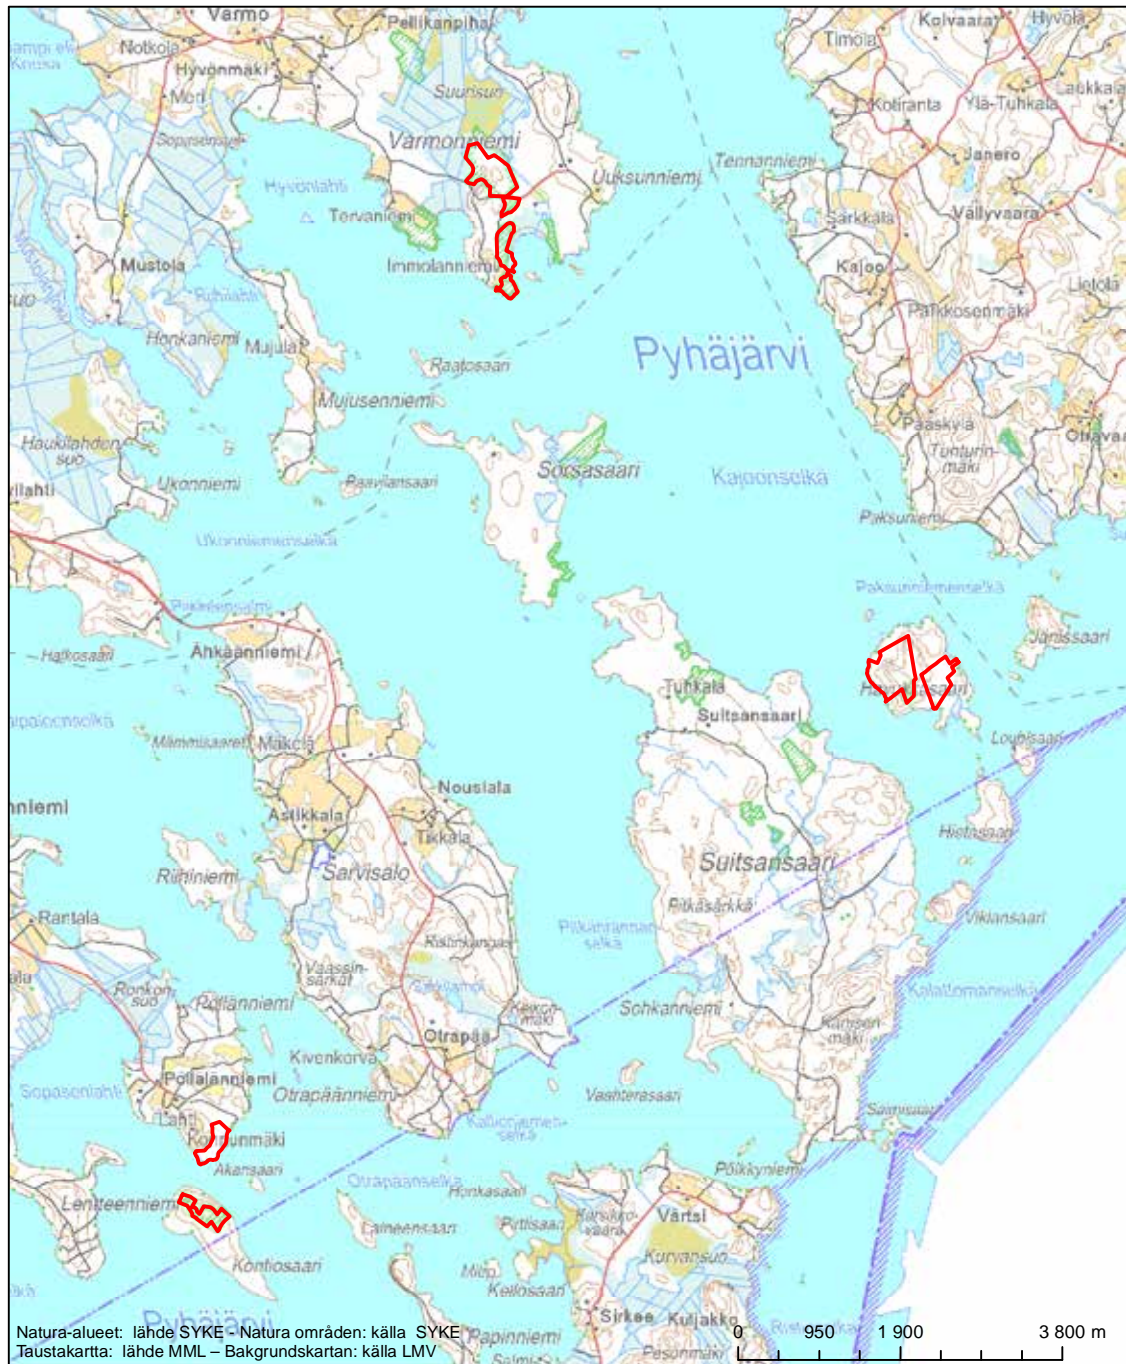

Erityisten suojelutoimien alue (SAC) - Särskilt bevarandeområde (SAC)

Alueen tunnus/Områdets kod: FI0700092
 Alueen nimi: Pyhäjärven tikkametsät
 Områdets namn: Hackspettskogarna vid Pyhäjärvi

Erityinen suojelualue (SPA) - Särskilt skyddsområde (SPA)