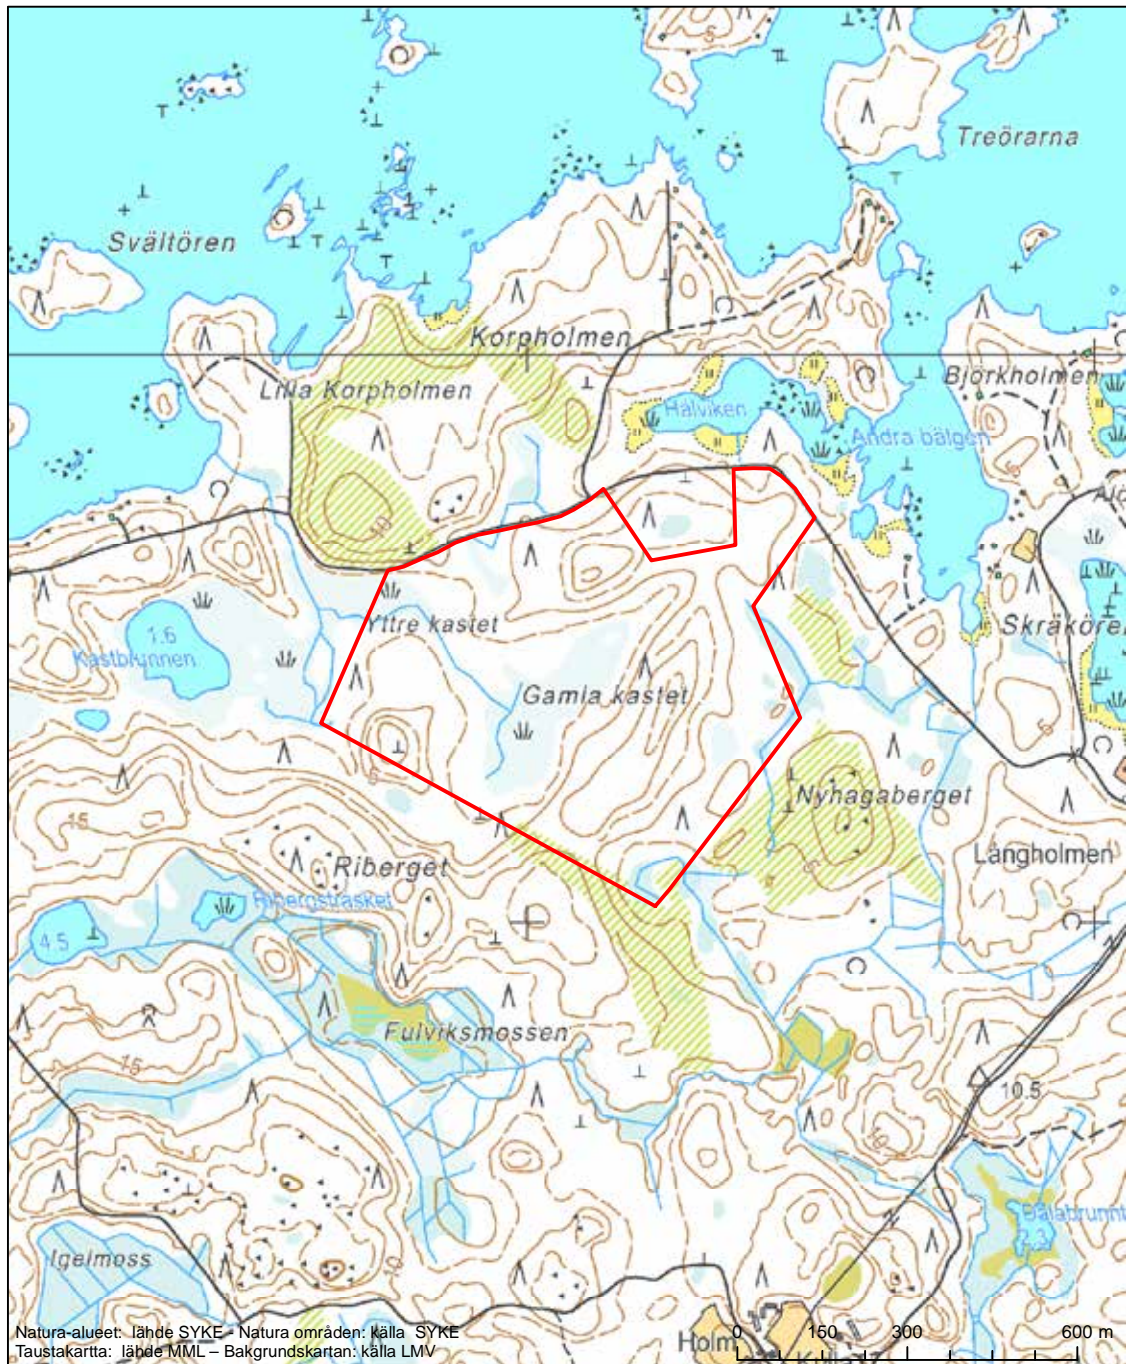

Alueen tunnus/Områdets kod: FI0800093
Alueen nimi: Gamla kastet
Områdets namn: Gamla kastet

Erityisten suojelutoimien alue (SAC) - Särskilt bevarandeområde (SAC)