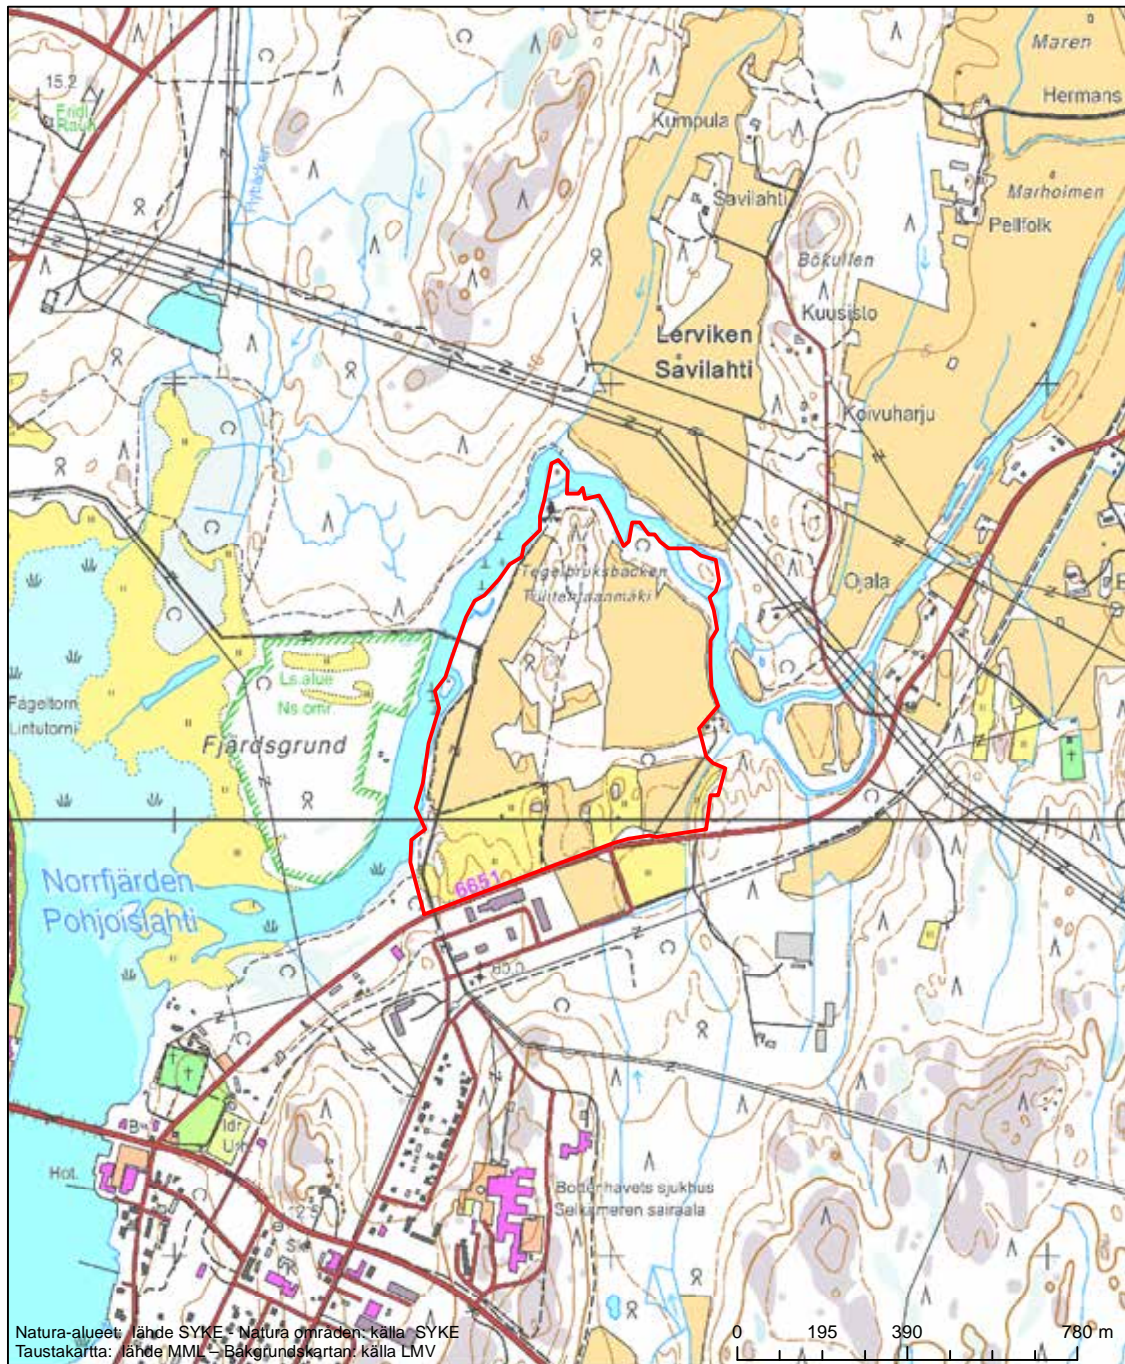

Alueen tunnus/Områdets kod: FI0800140
Alueen nimi: Tegelbruksbacken
Områdets namn: Tegelbruksbacken

Erityisten suojelutoimien alue (SAC) - Särskilt bevarandeområde (SAC)