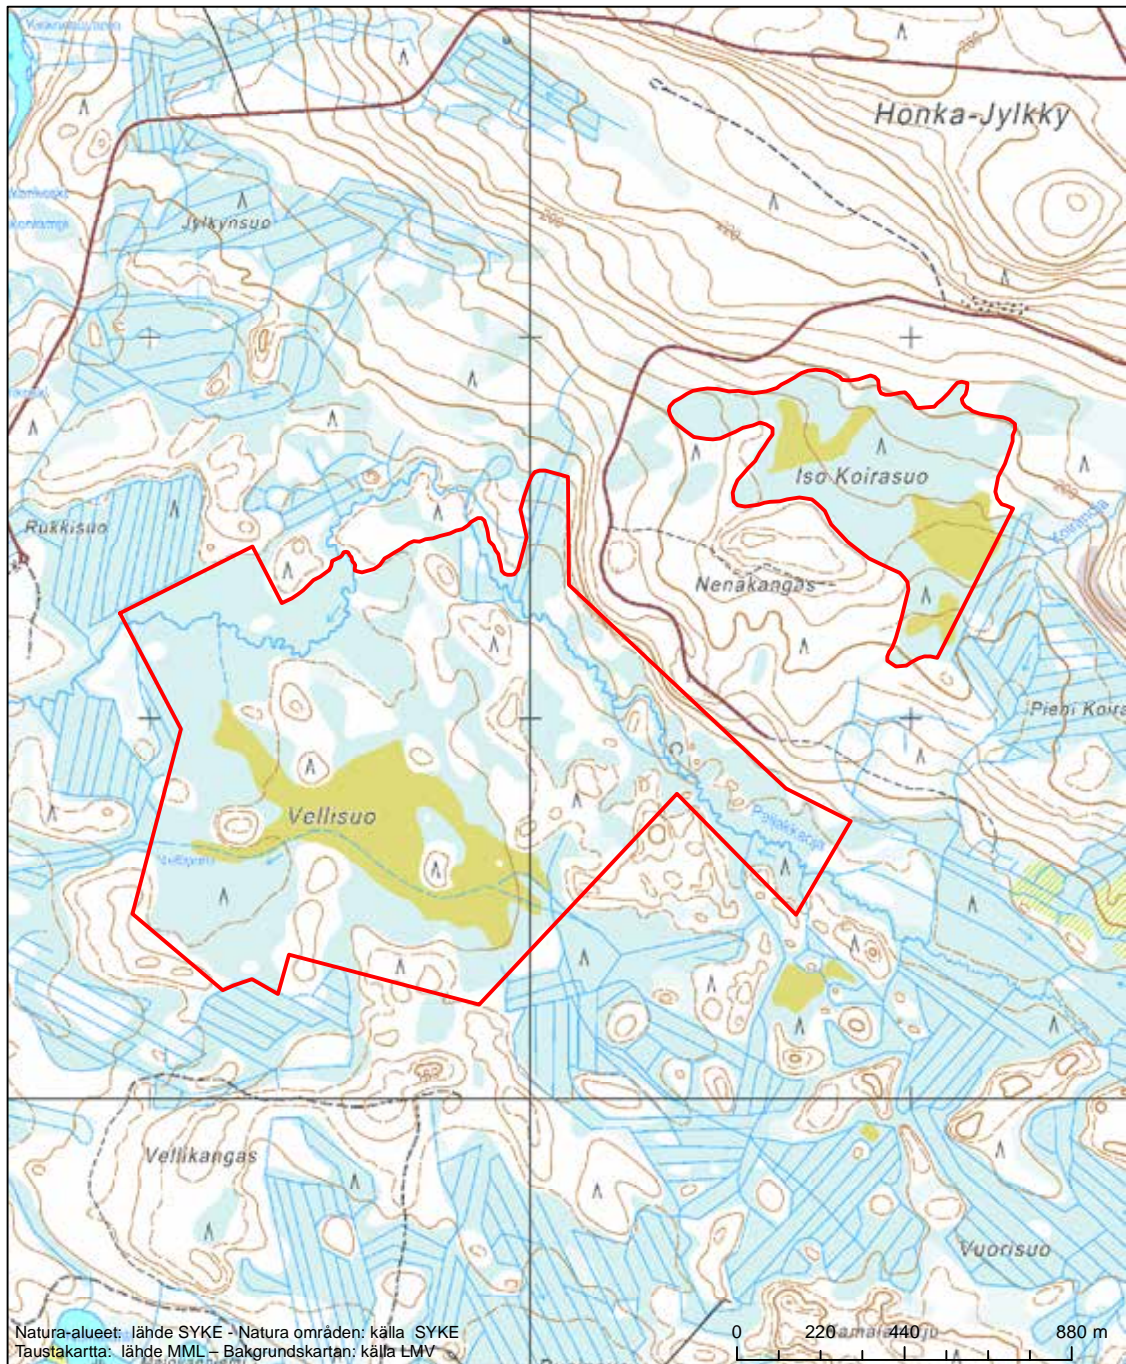

Alueen tunnus/Områdets kod: F11200460
Alueen nimi: Vellisuo - Iso Koirasuo
Områdets namn: Vellisuo - Iso Koirasuo

Erityisten suojelutoimien alue (SAC) - Särskilt bevarandeområde (SAC)