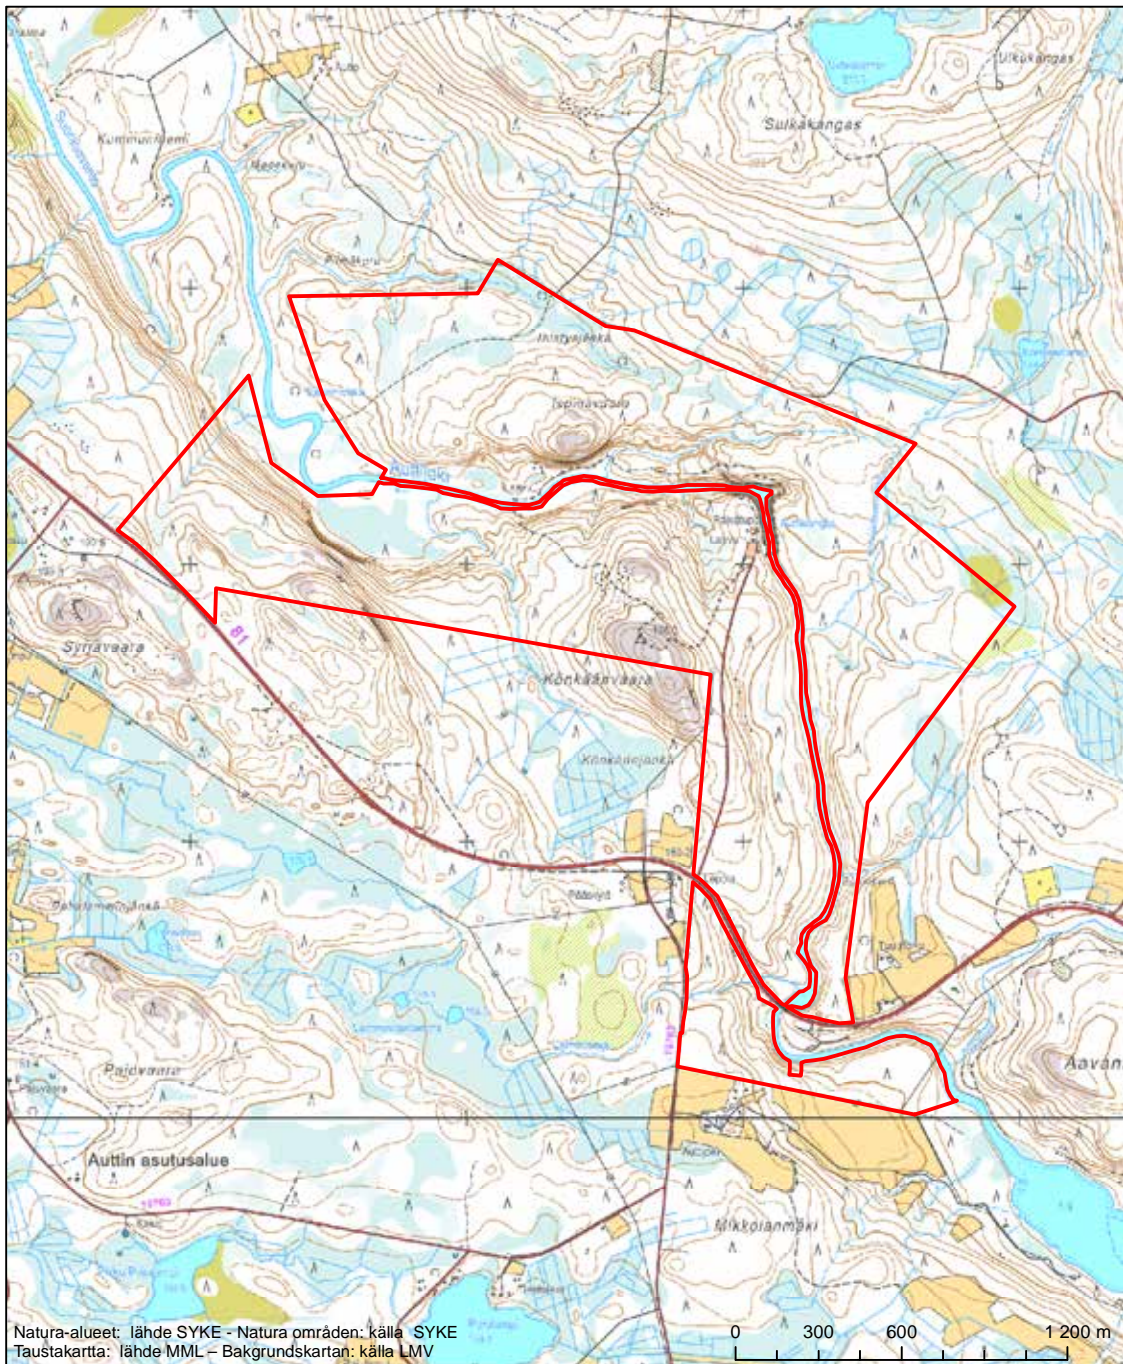

Alueen tunnus/Områdets kod: FI1301317
Alueen nimi: Auttiköngäs
Områdets namn: Auttiköngäs

Erityisten suojelutoimien alue (SAC) - Särskilt bevarandeområde (SAC)