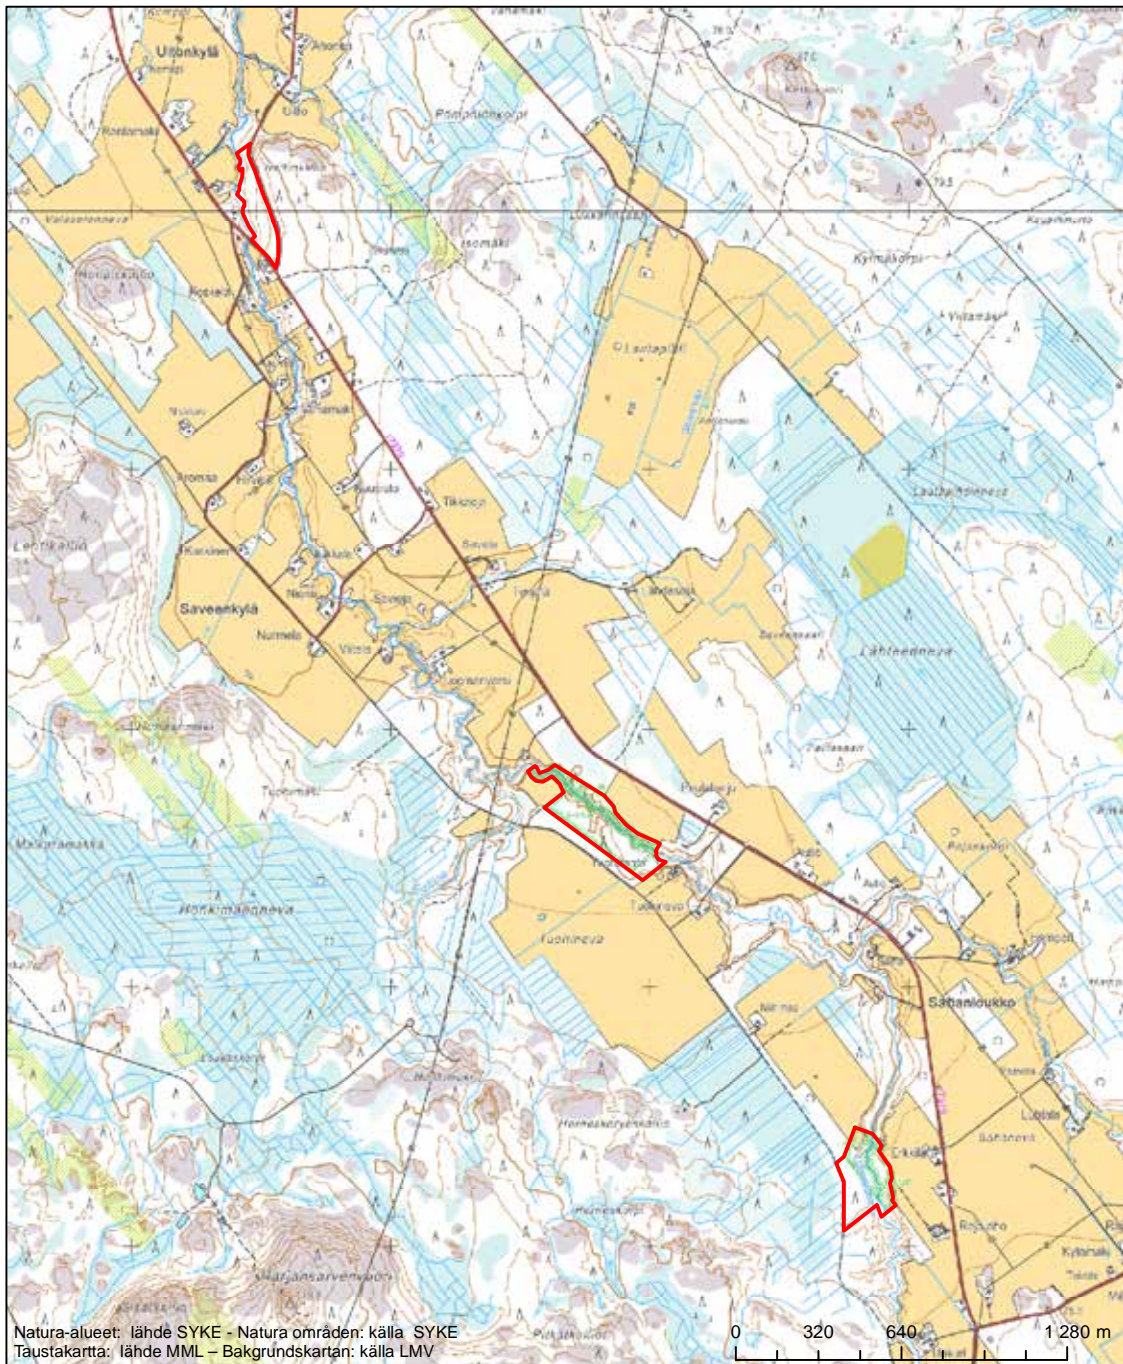

Alueen tunnus/Områdets kod: FI0800158
Alueen nimi: Tuoresluoman lehdot
Områdets namn: Lundar vid Tuoresluoma å

Erityisten suojelutoimien alue (SAC) - Särskilt bevarandeområde (SAC)