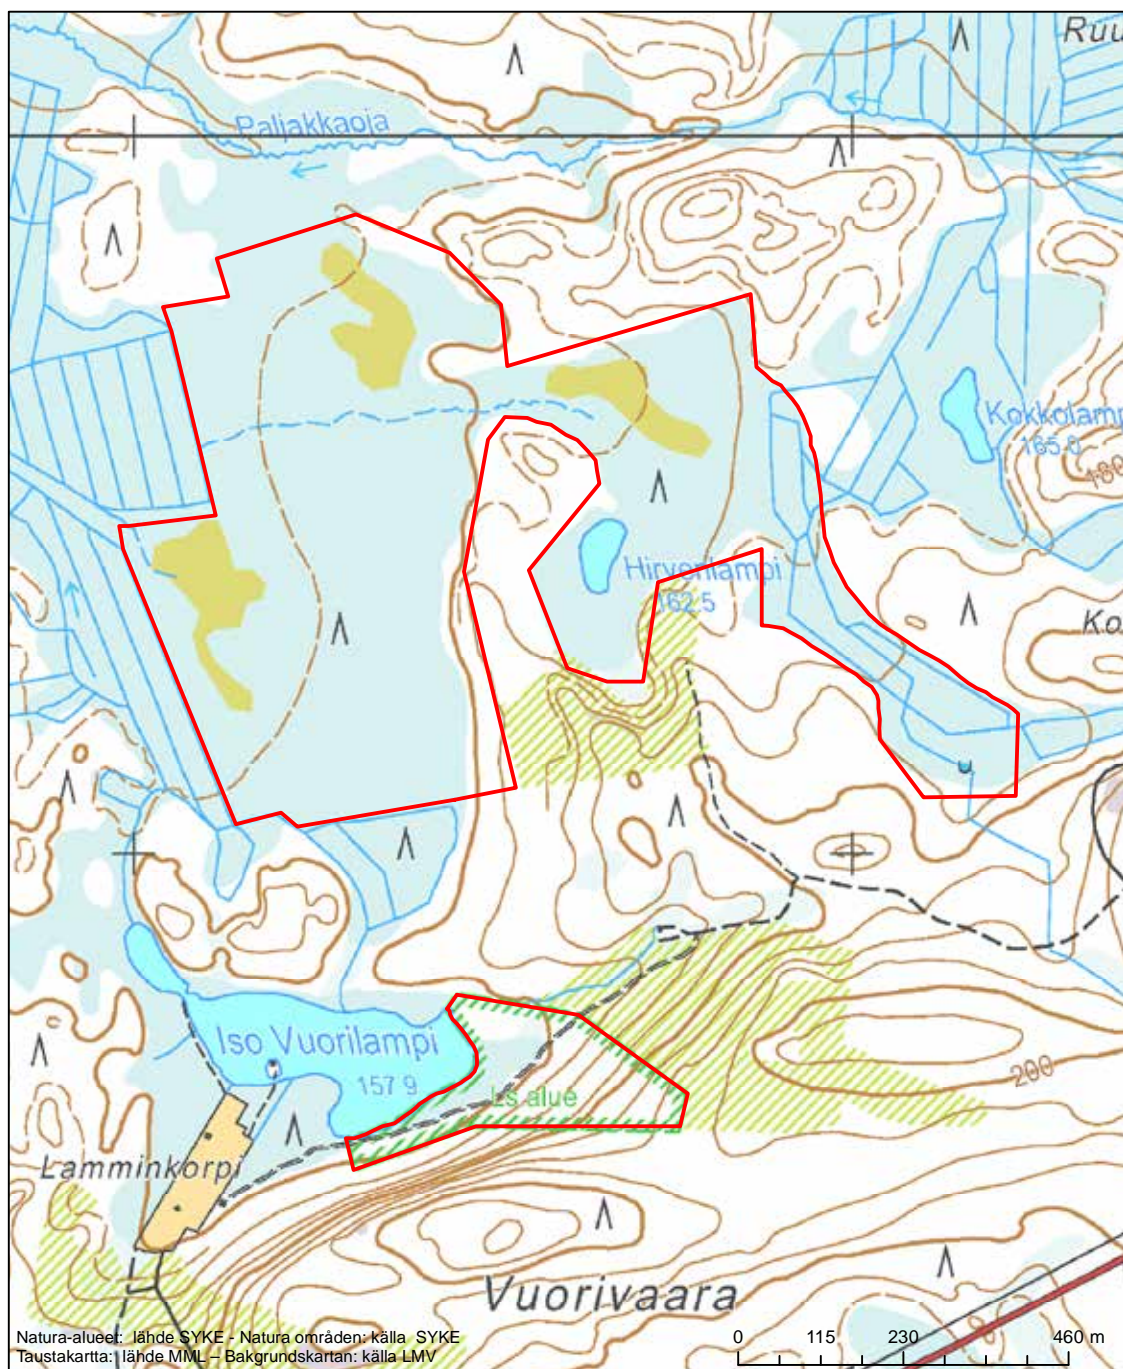

Alueen tunnus/Områdets kod: FI1200462
Alueen nimi: Vuorisuo ja Iso Vuorilampi
Områdets namn: Vuorisuo och Iso Vuorilampi

Erityisten suojelutoimien alue (SAC) - Särskilt bevarandeområde (SAC)