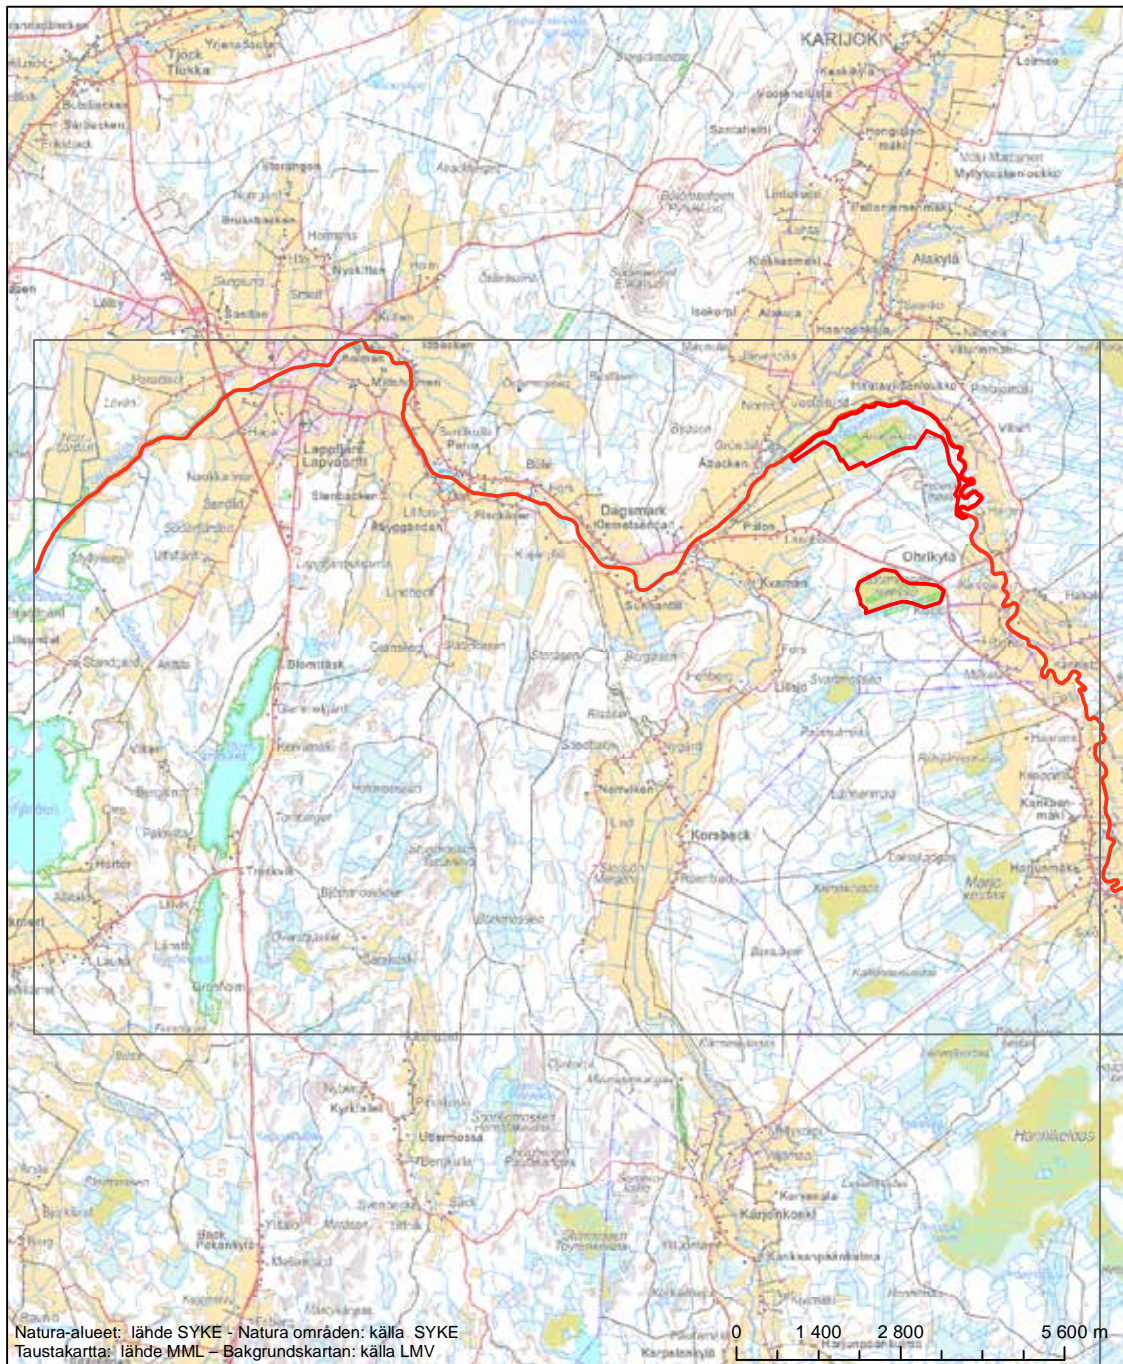

Alueen tunnus/Områdets kod: FI0800111
Alueen nimi: Lapväärtinjokilaakso
Områdets namn: Lappfjärds ådal

Erityisten suojelutoimien alue (SAC) - Särskilt bevarandeområde (SAC)