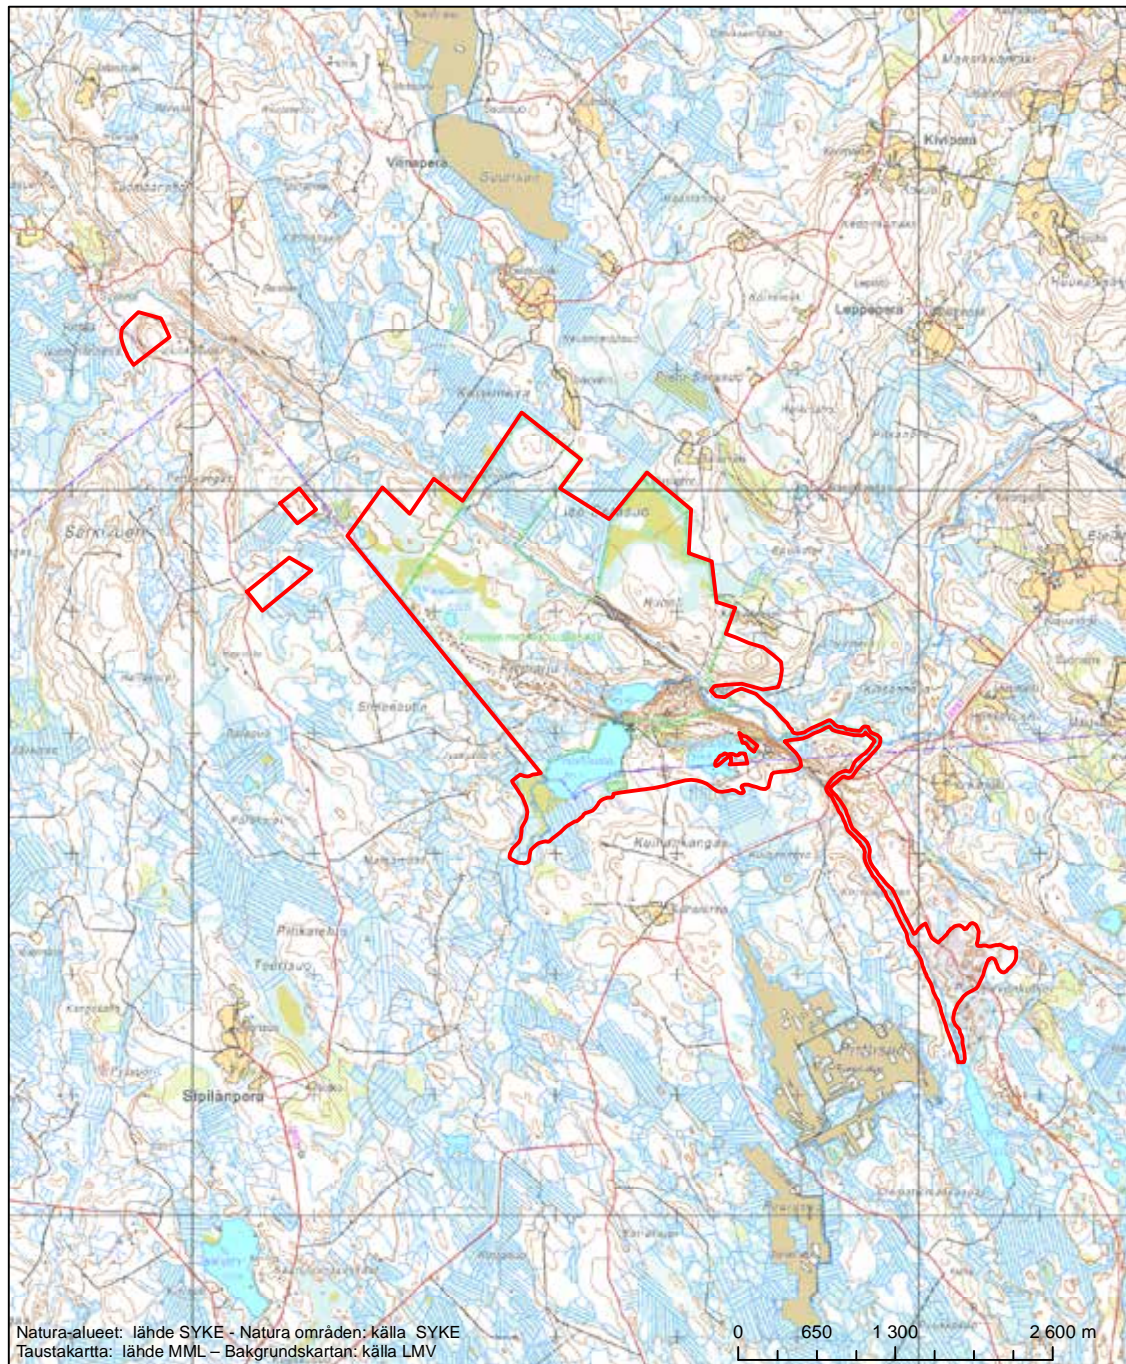

Alueen tunnus/Områdets kod: FI0900112
Alueen nimi: Kulhanvuoren alue
Områdets namn: Kulhanvuoriområdet

Erityinen suojelualue (SPA) - Särskilt skyddsområde (SPA)
Erityisten suojelutoimien alue (SAC) - Särskilt bevarandeområde (SAC)