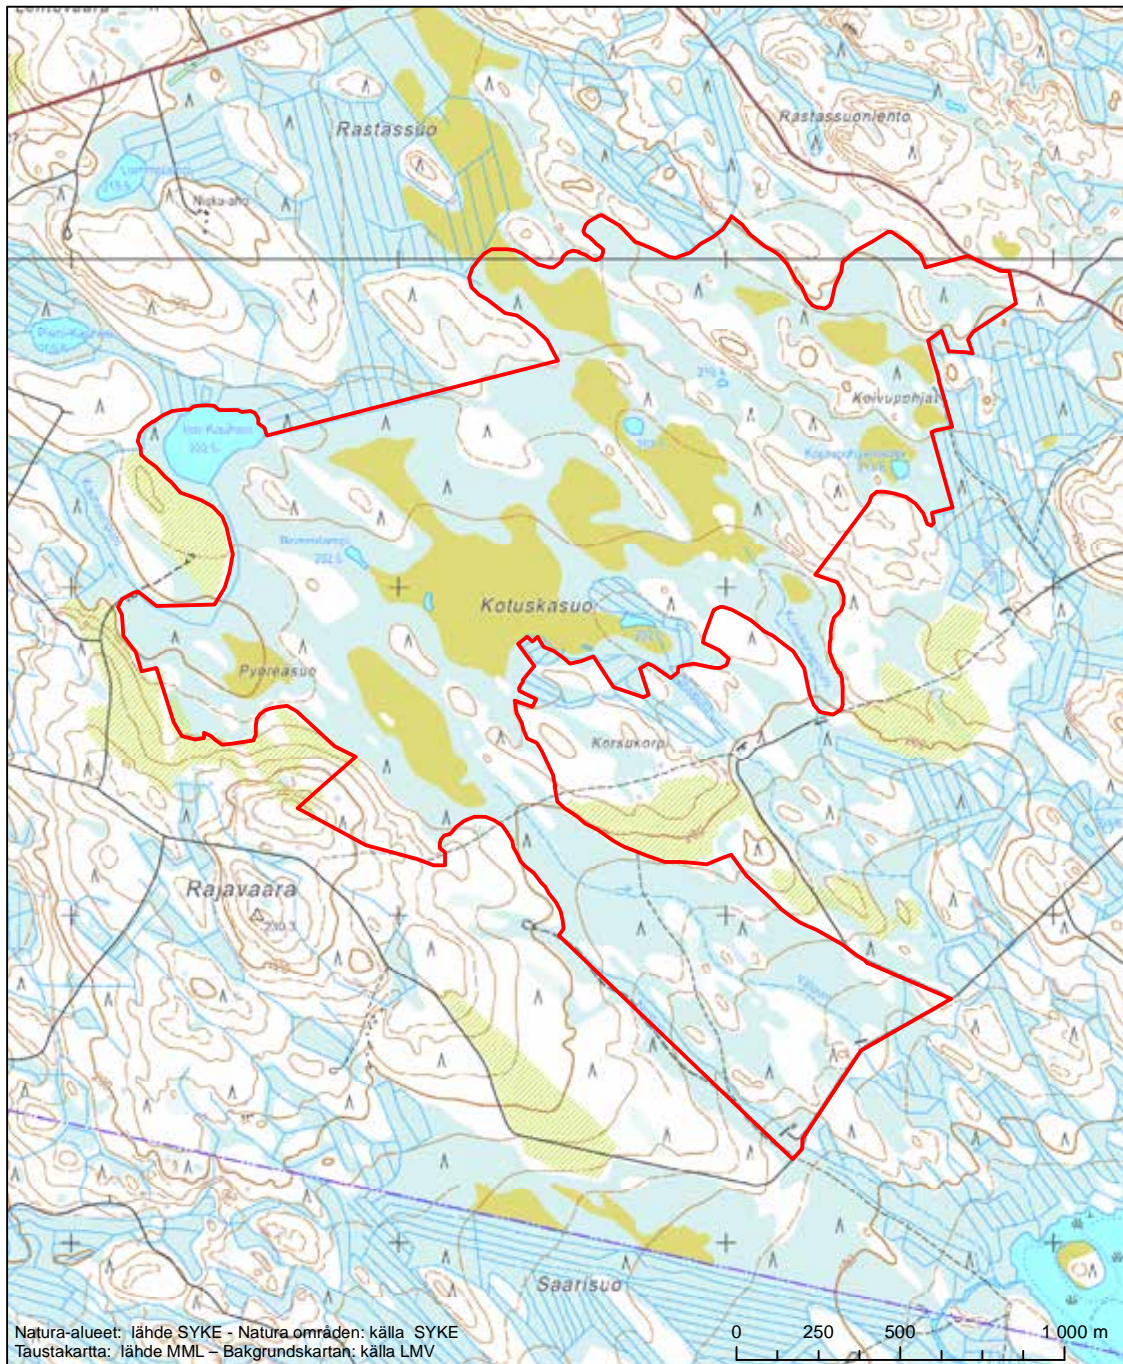

Alueen tunnus/Områdets kod: F11201007
Alueen nimi: Kotuskasuo
Områdets namn: Kotuskasuo

Erityisten suojelutoimien alue (SAC) - Särskilt bevarandeområde (SAC)