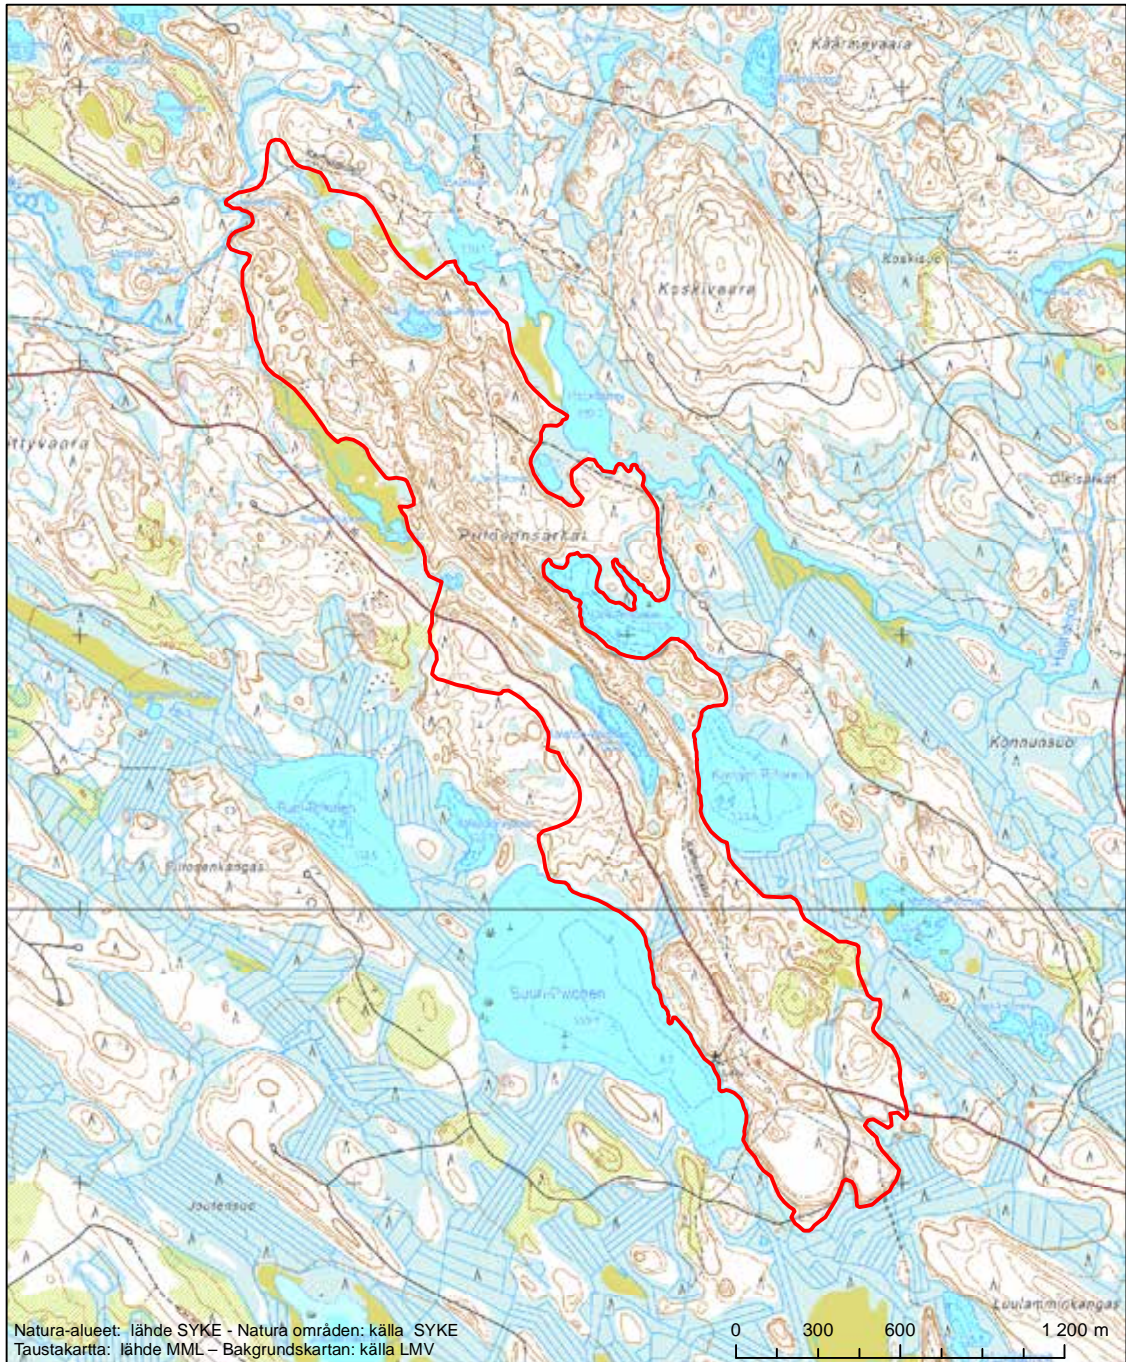

Alueen tunnus/Områdets kod: FI0700082
Alueen nimi: Piilosensärkät
Områdets namn: Piilosensärkät

Erityisten suojelutoimien alue (SAC) - Särskilt bevarandeområde (SAC)