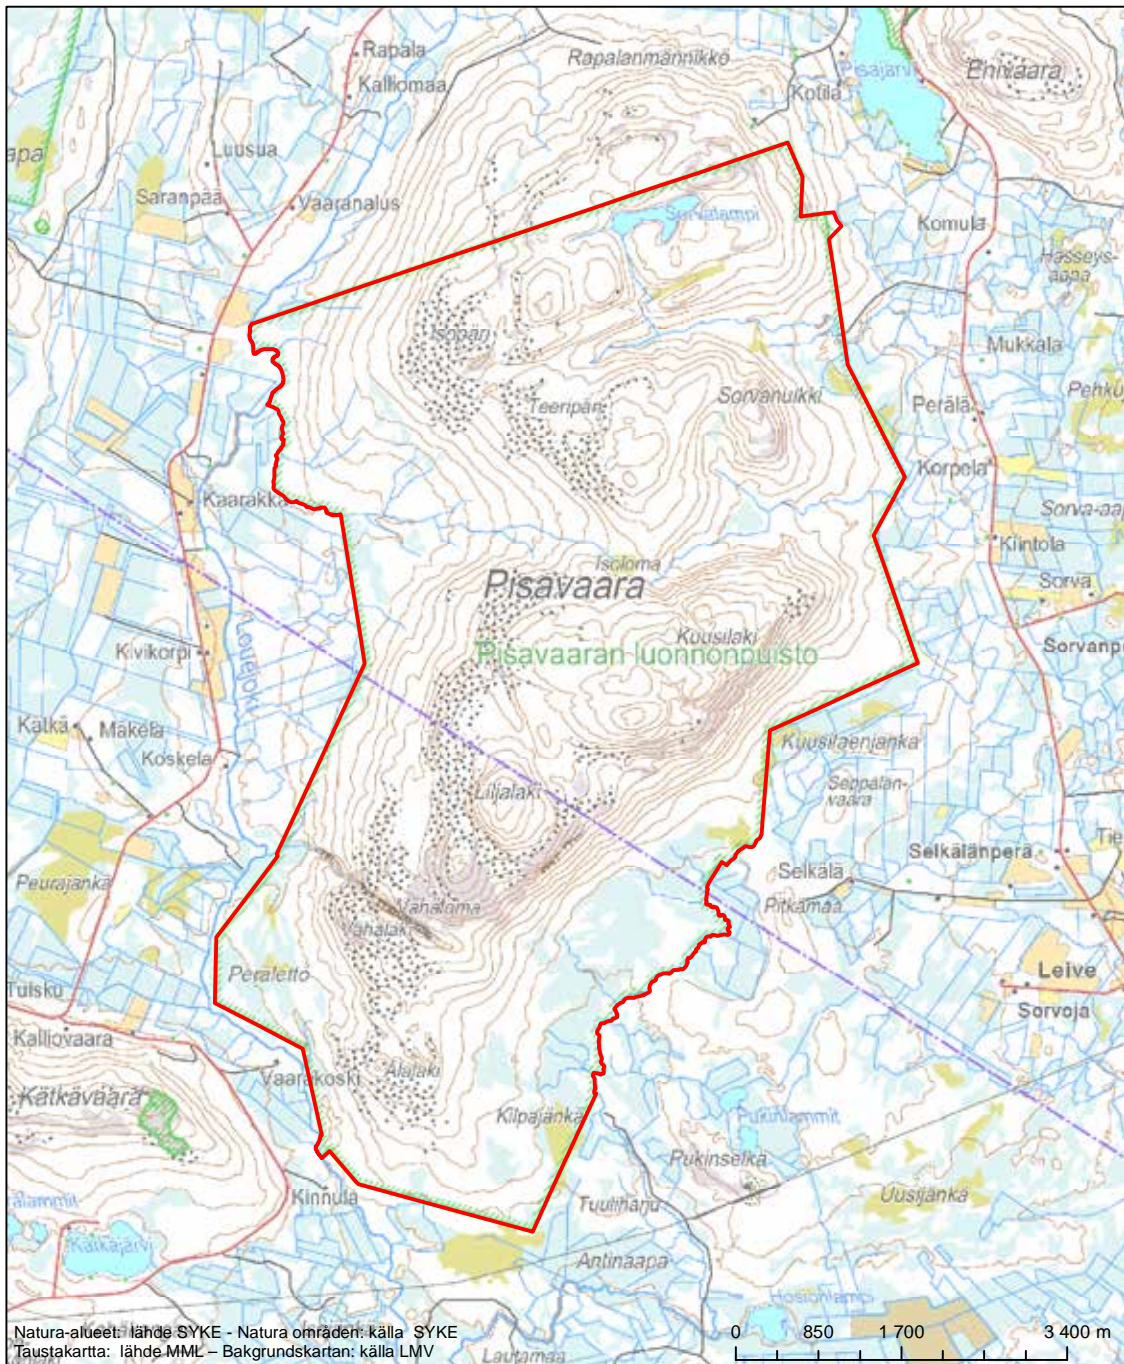

Alueen tunnus/Områdets kod: FI1301801
Alueen nimi: Pisavaara
Områdets namn: Pisavaara

Erityisten suojelutoimien alue (SAC) - Särskilt bevarandeområde (SAC)