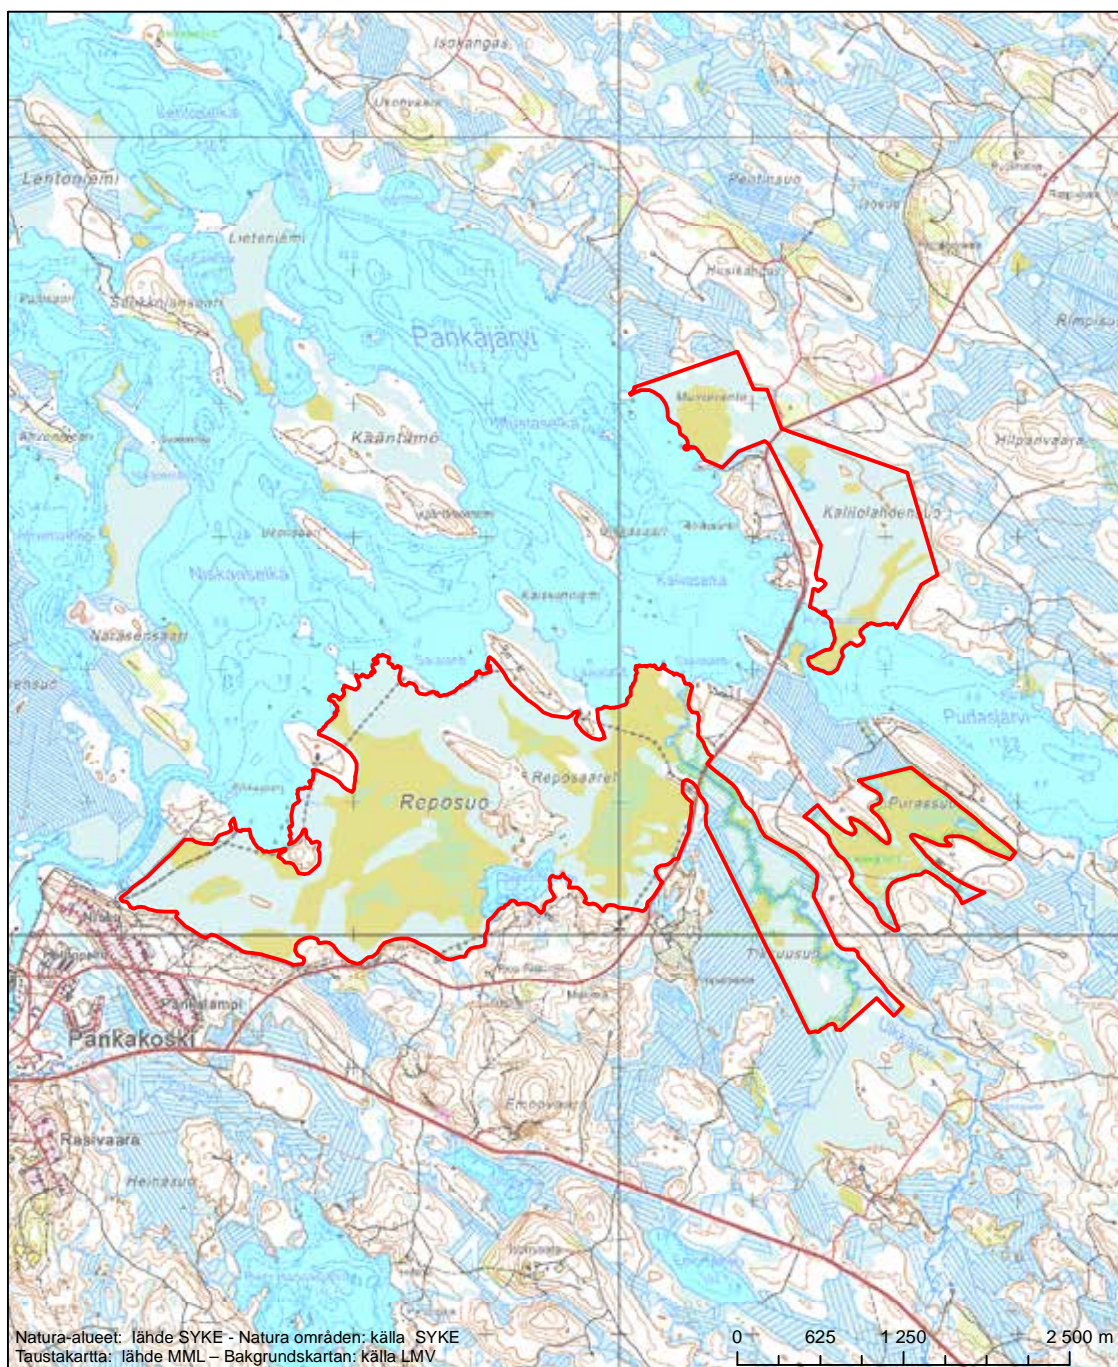

Alueen tunnus/Områdets kod: FI0700028
Alueen nimi: Reposuo - Kalliolahdensuo
Områdets namn: Reposuo-Kalliolahdensuo

Erityinen suojelualue (SPA) - Särskilt skyddsområde (SPA)
Erityisten suojelutoimien alue (SAC) - Särskilt bevarandeområde (SAC)