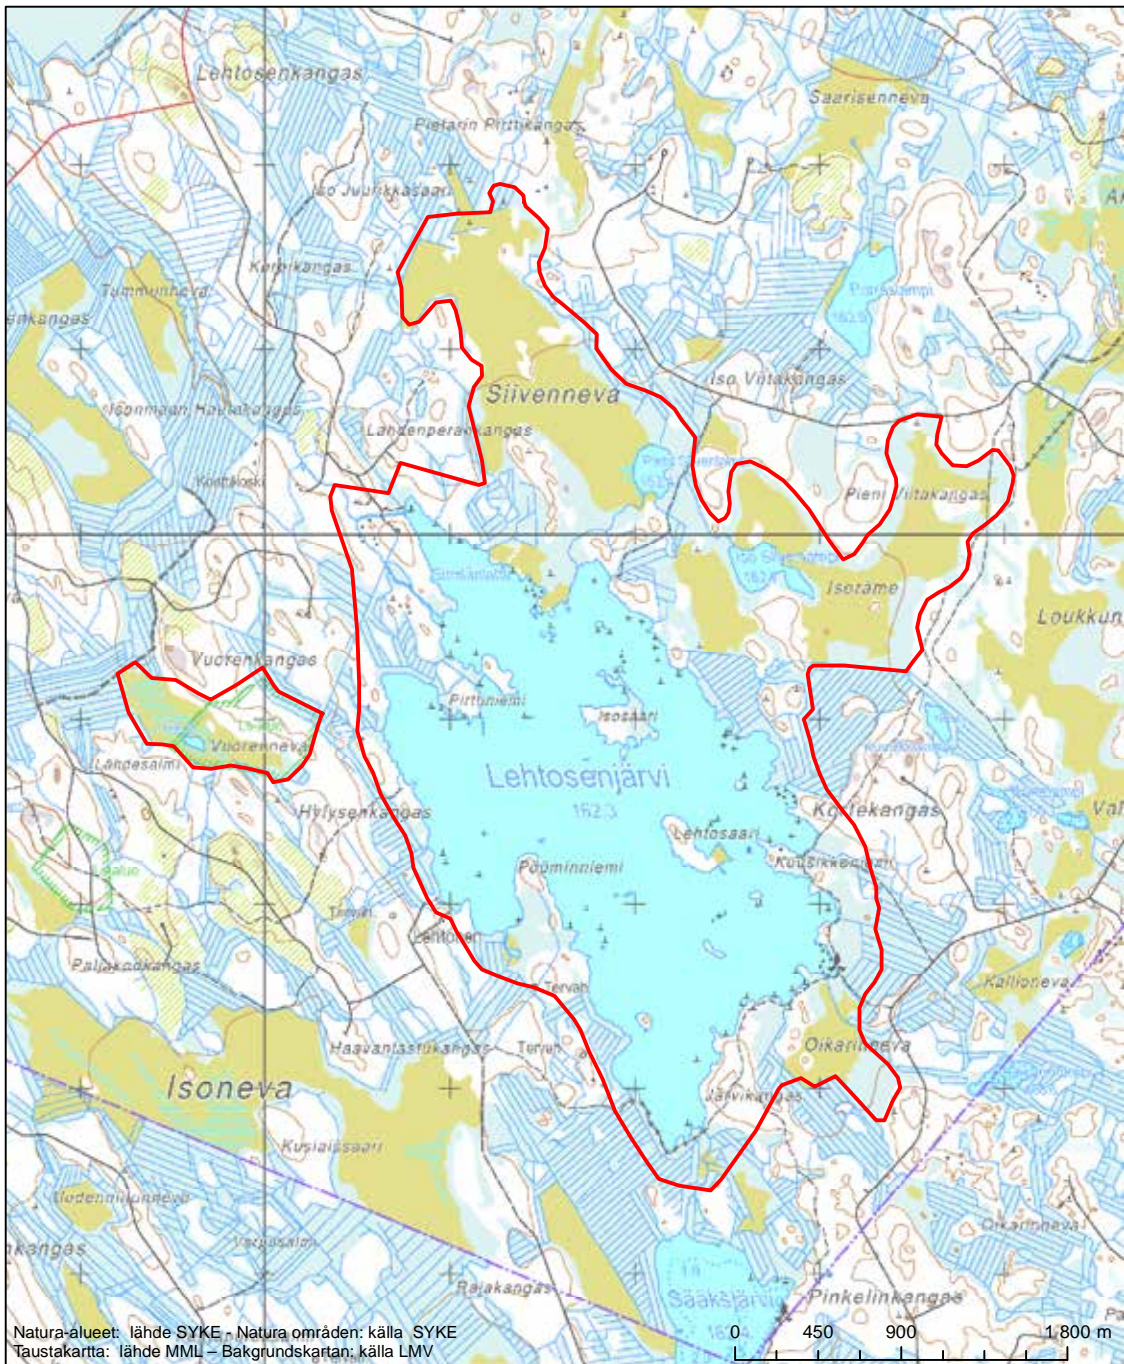

Alueen tunnus/Områdets kod: FI1001008
Alueen nimi: Lehtosenjärvi
Områdets namn: Lehtosenjärvi

Erityisten suojelutoimien alue (SAC) - Särskilt bevarandeområde (SAC)