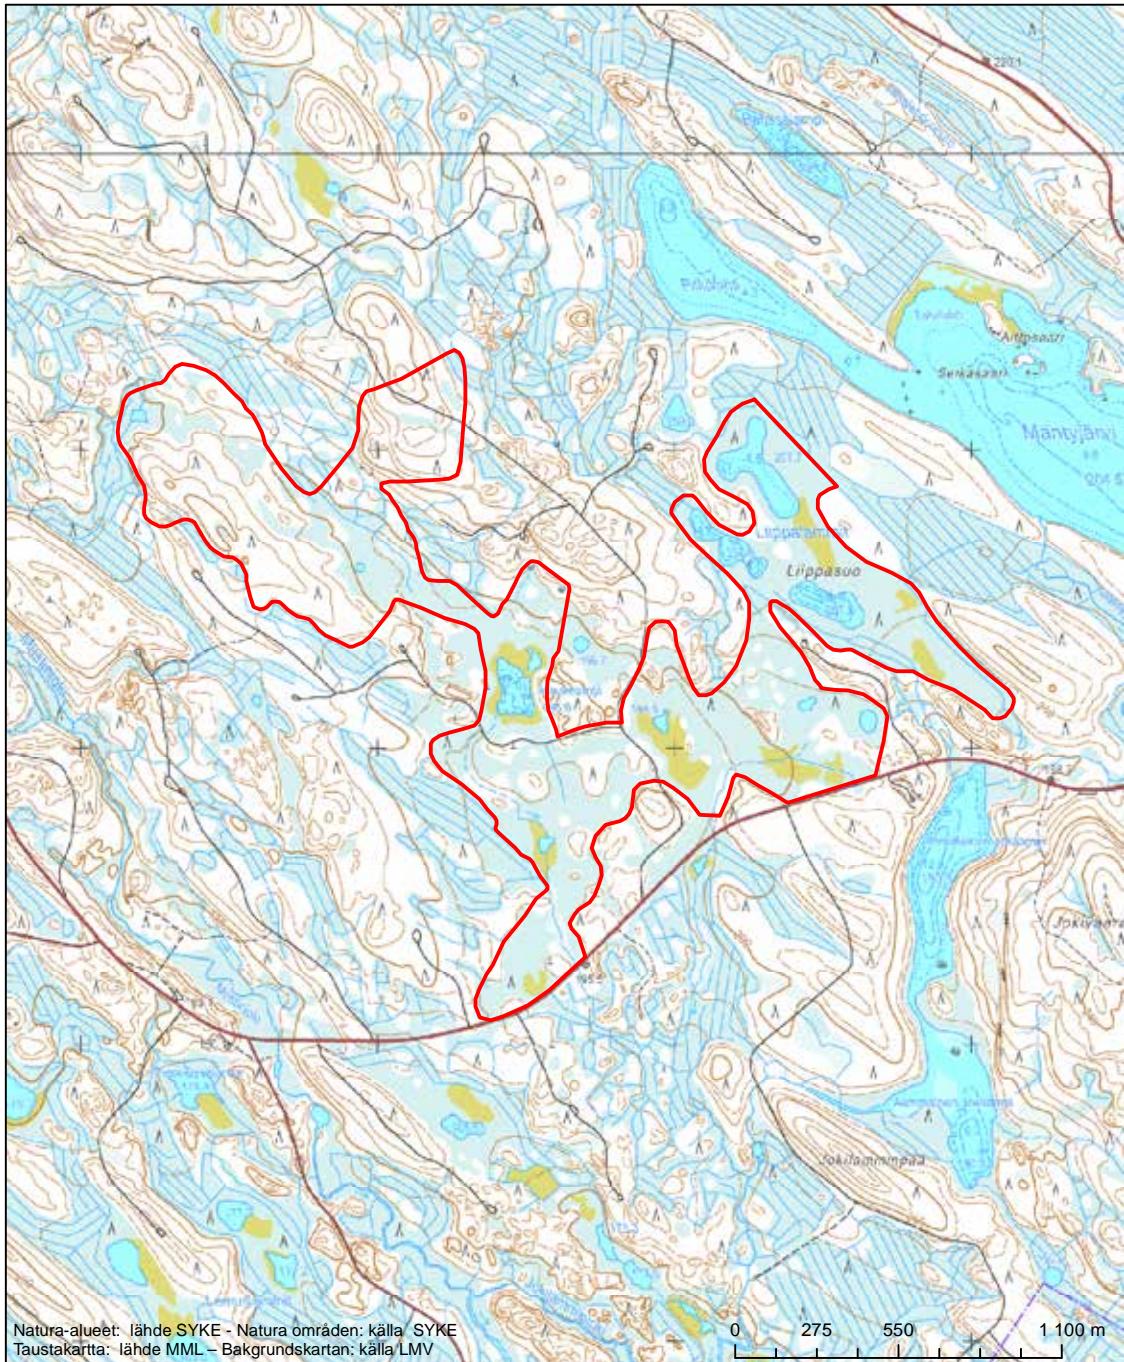

Alueen tunnus/Områdets kod: FI0700135
Alueen nimi: Liippalammit
Områdets namn: Liippalammit

Erityisten suojelutoimien alue (SAC) - Särskilt bevarandeområde (SAC)