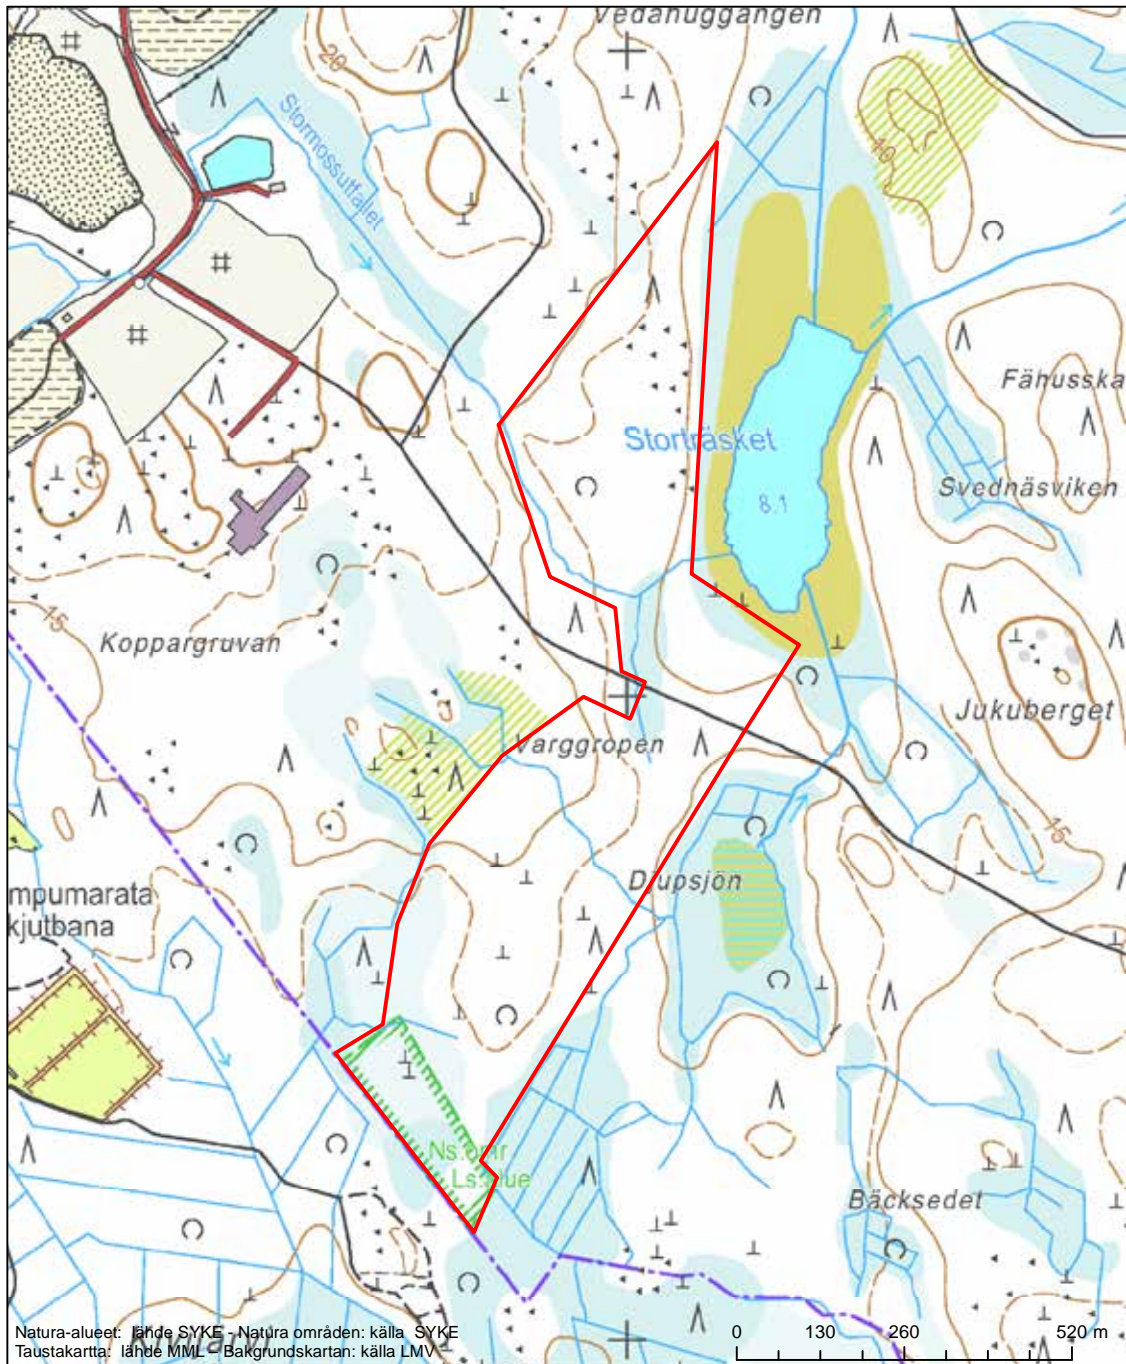

Alueen tunnus/Områdets kod: FI0800097
Alueen nimi: Vedahugget
Områdets namn: Vedahugget

Erityisten suojelutoimien alue (SAC) - Särskilt bevarandeområde (SAC)