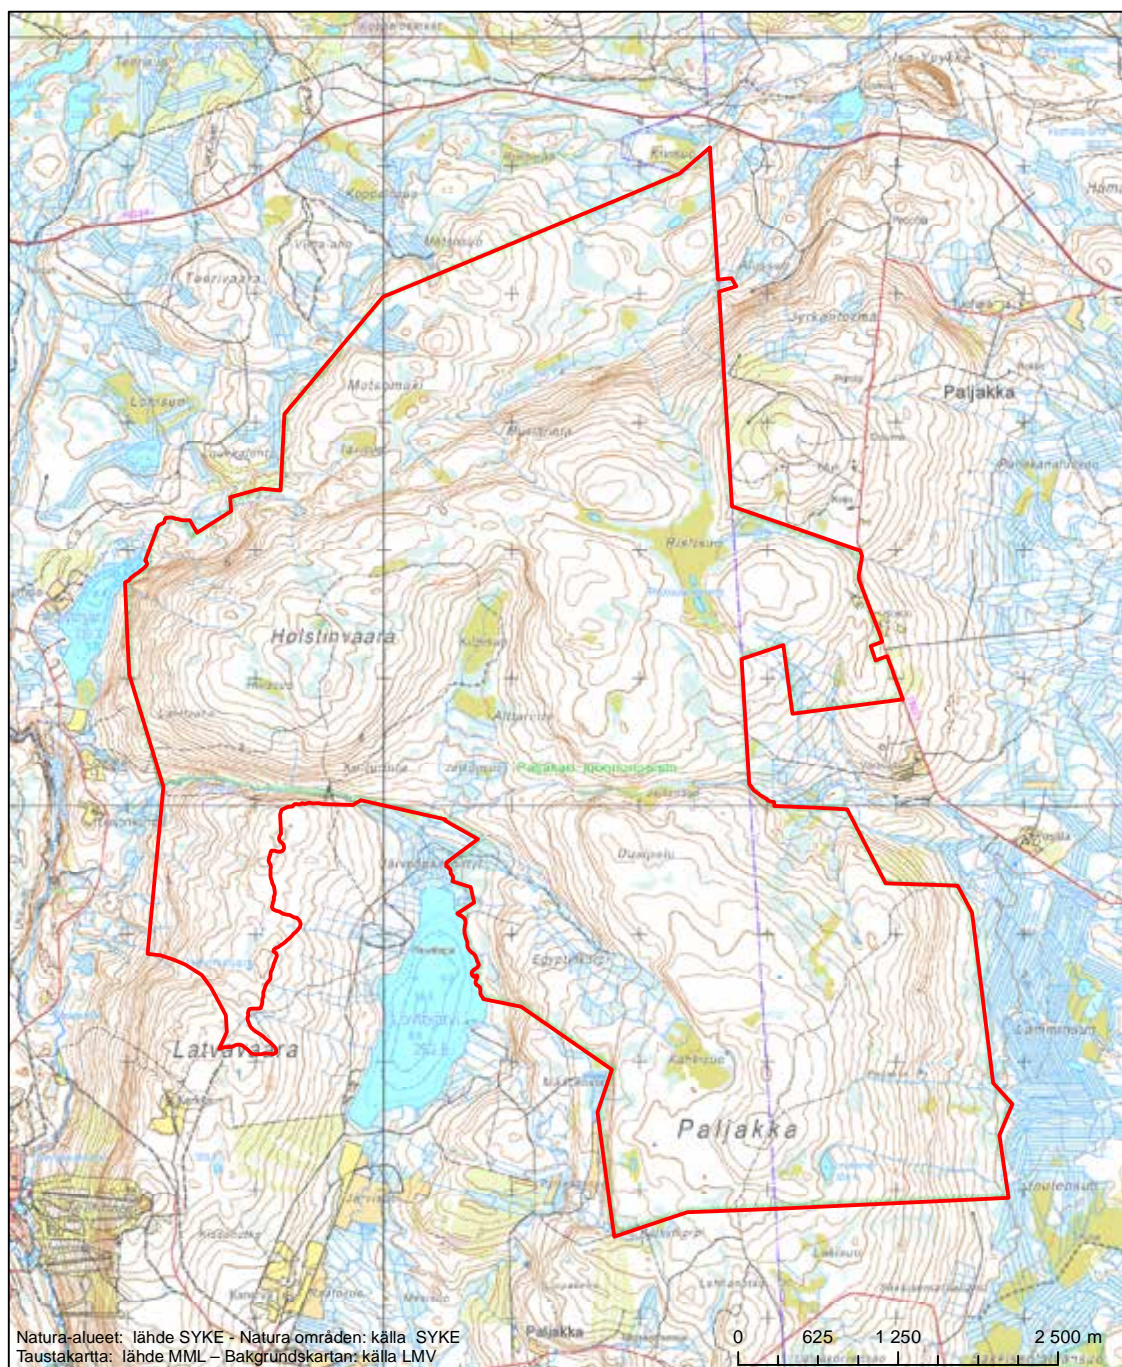

Alueen tunnus/Områdets kod: FI1200056
Alueen nimi: Paljakka ja Latvavaara
Områdets namn: Paljakka och Latvavaara

Eriyisten suojelutoimien alue (SAC) - Särskilt bevarandeområde (SAC)