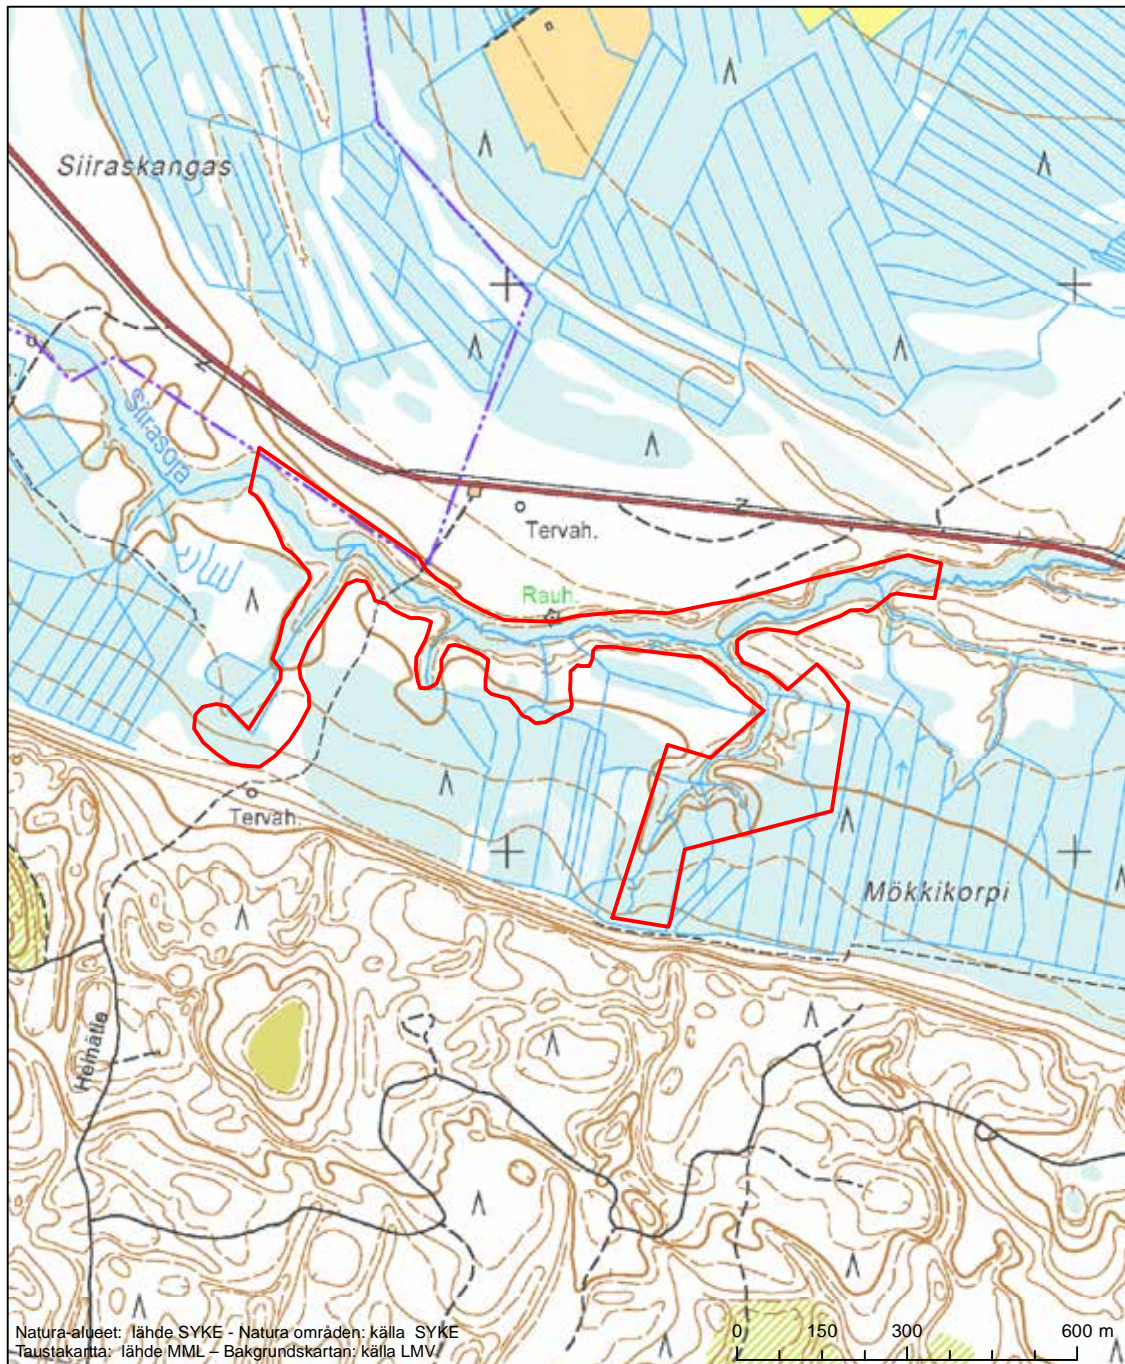

Alueen tunnus/Områdets kod: FI1200804
Alueen nimi: Siirasojan lehto
Områdets namn: Lunden vid Siirasoja

Erityisten suojelutoimien alue (SAC) - Särskilt bevarandeområde (SAC)