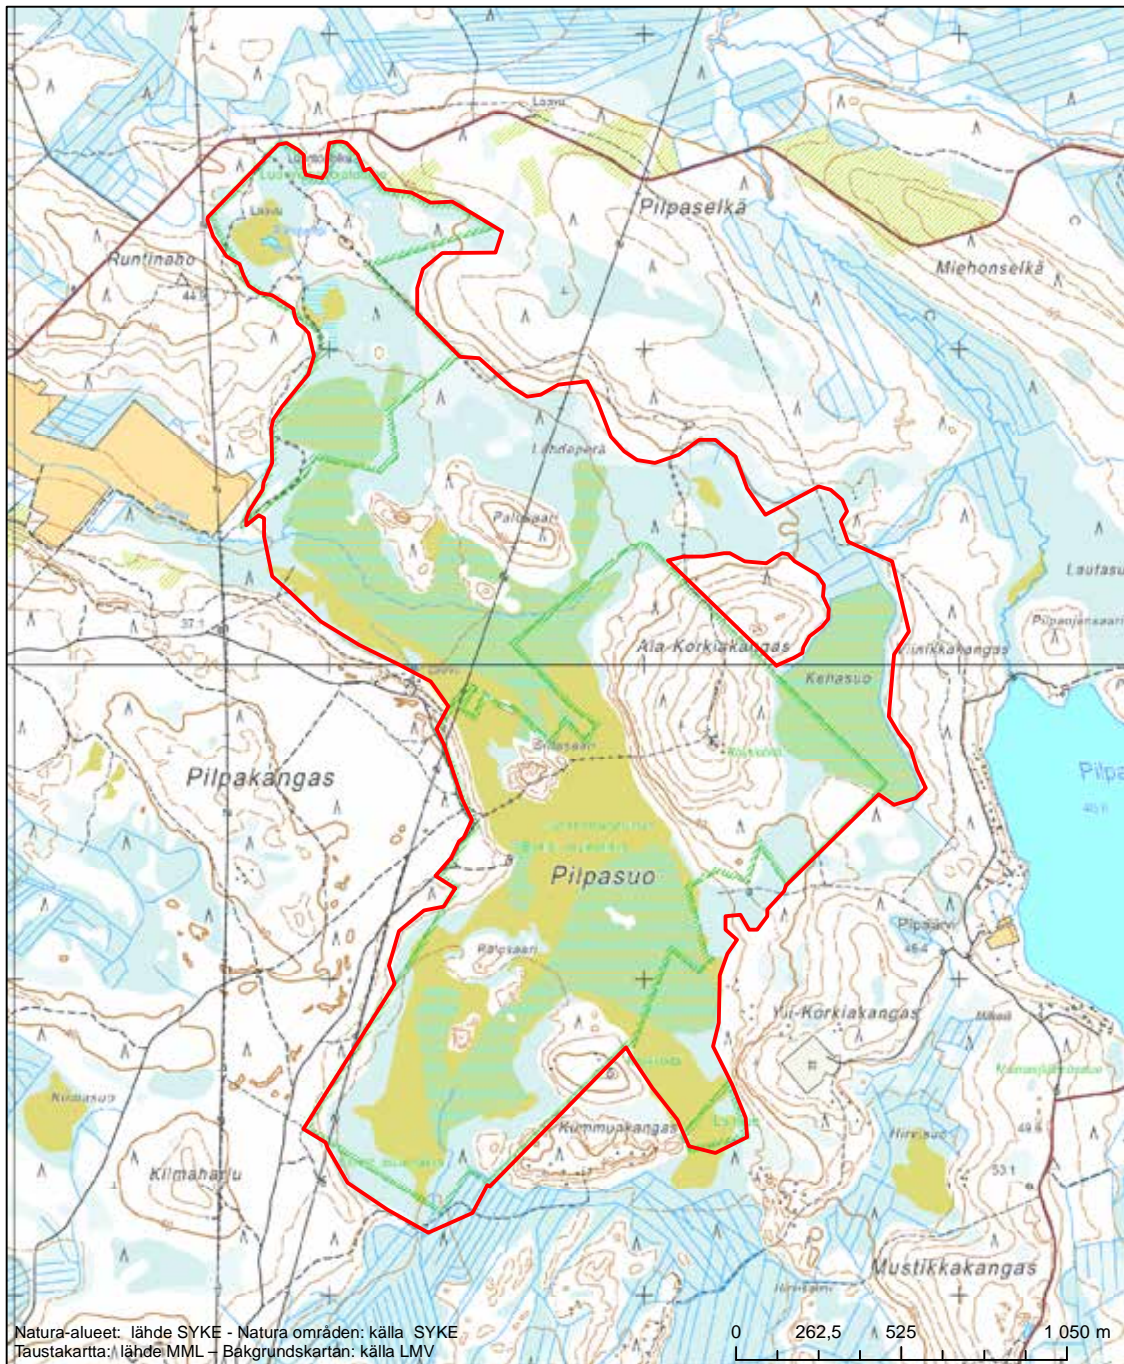

Alueen tunnus/Områdets kod: FI1103001
Alueen nimi: Piipasuo
Områdets namn: Piipasuo

Erityisten suojelutoimien alue (SAC) - Särskilt bevarandeområde (SAC)