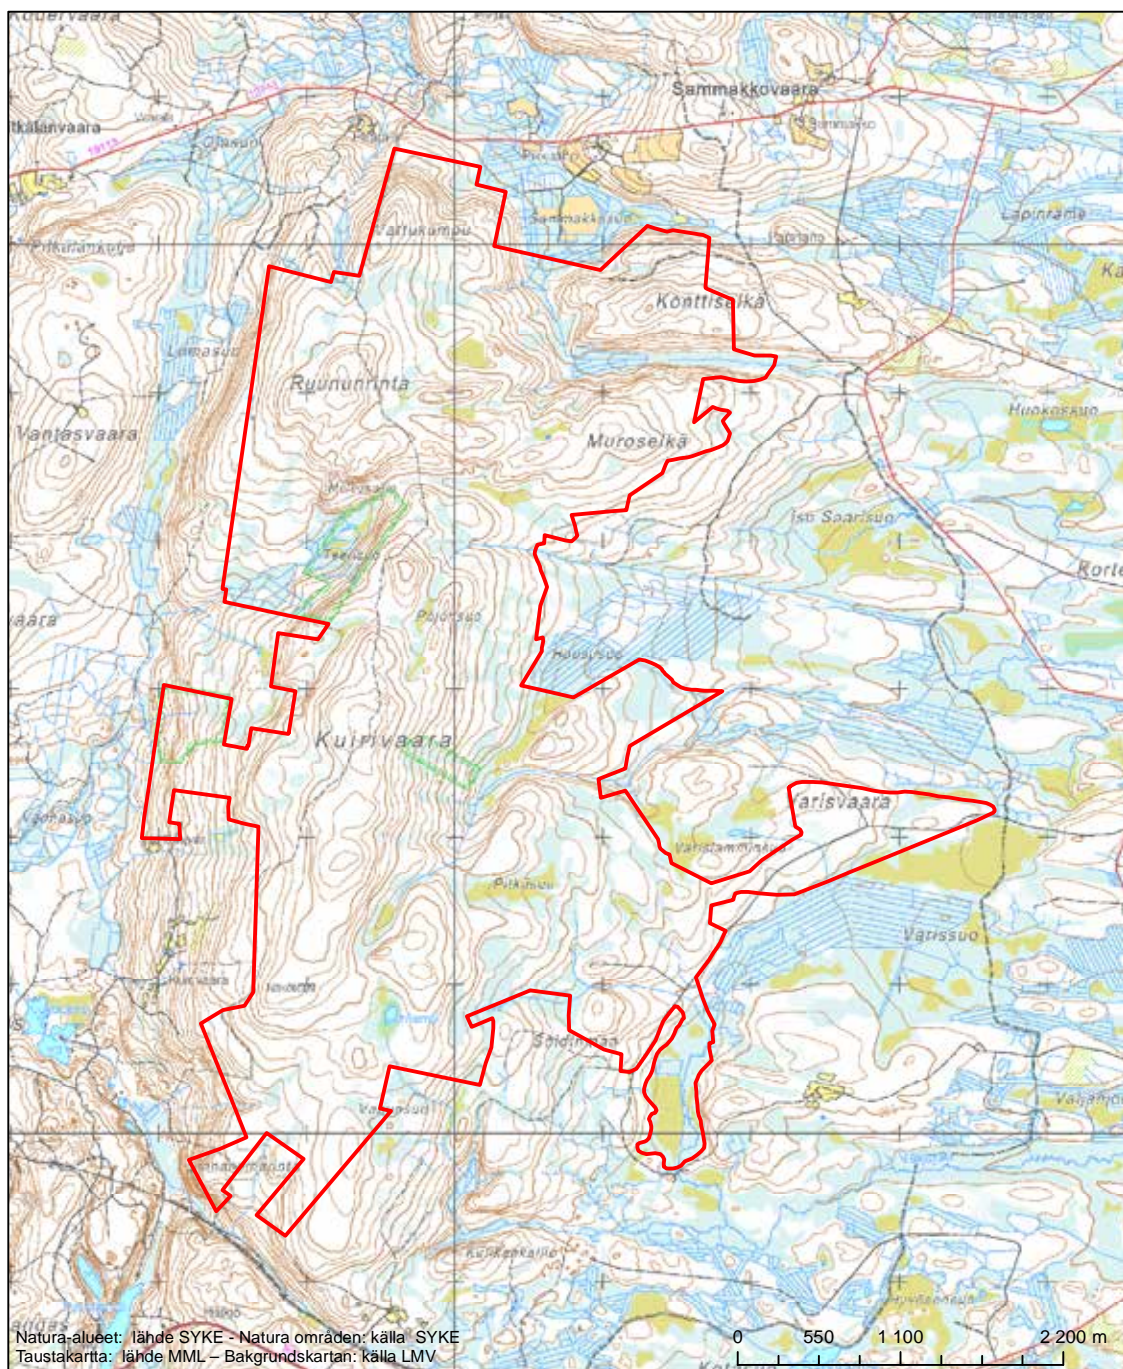

Alueen tunnus/Områdets kod: FI1200406
 Alueen nimi: Kuirivaara
 Områdets namn: Kuirivaara

Erytysten suojelutoimien alue (SAC) - Särskilt bevarandeområde (SAC)

Alueen tunnus/Områdets kod: F11200407
 Alueen nimi: Sikanoreikko
 Områdets namn: Sikanoreikko