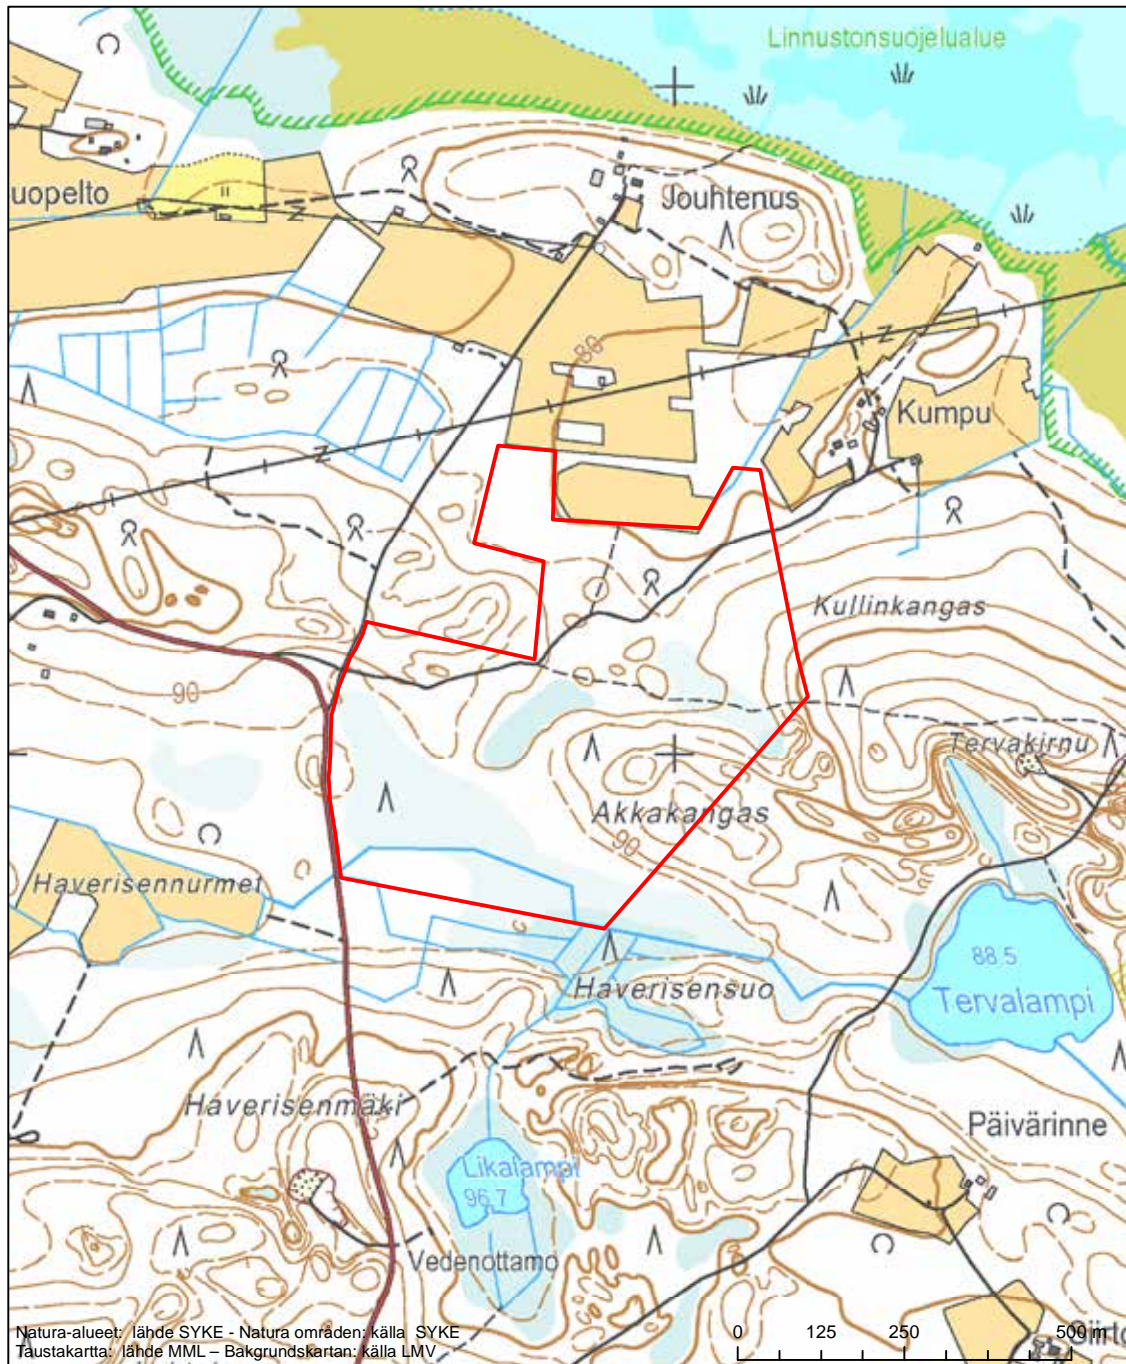

Alueen tunnus/Områdets kod: FI0700040
Alueen nimi: Akankangas
Områdets namn: Akankangas

Erityisten suojelutoimien alue (SAC) - Särskilt bevarandeområde (SAC)