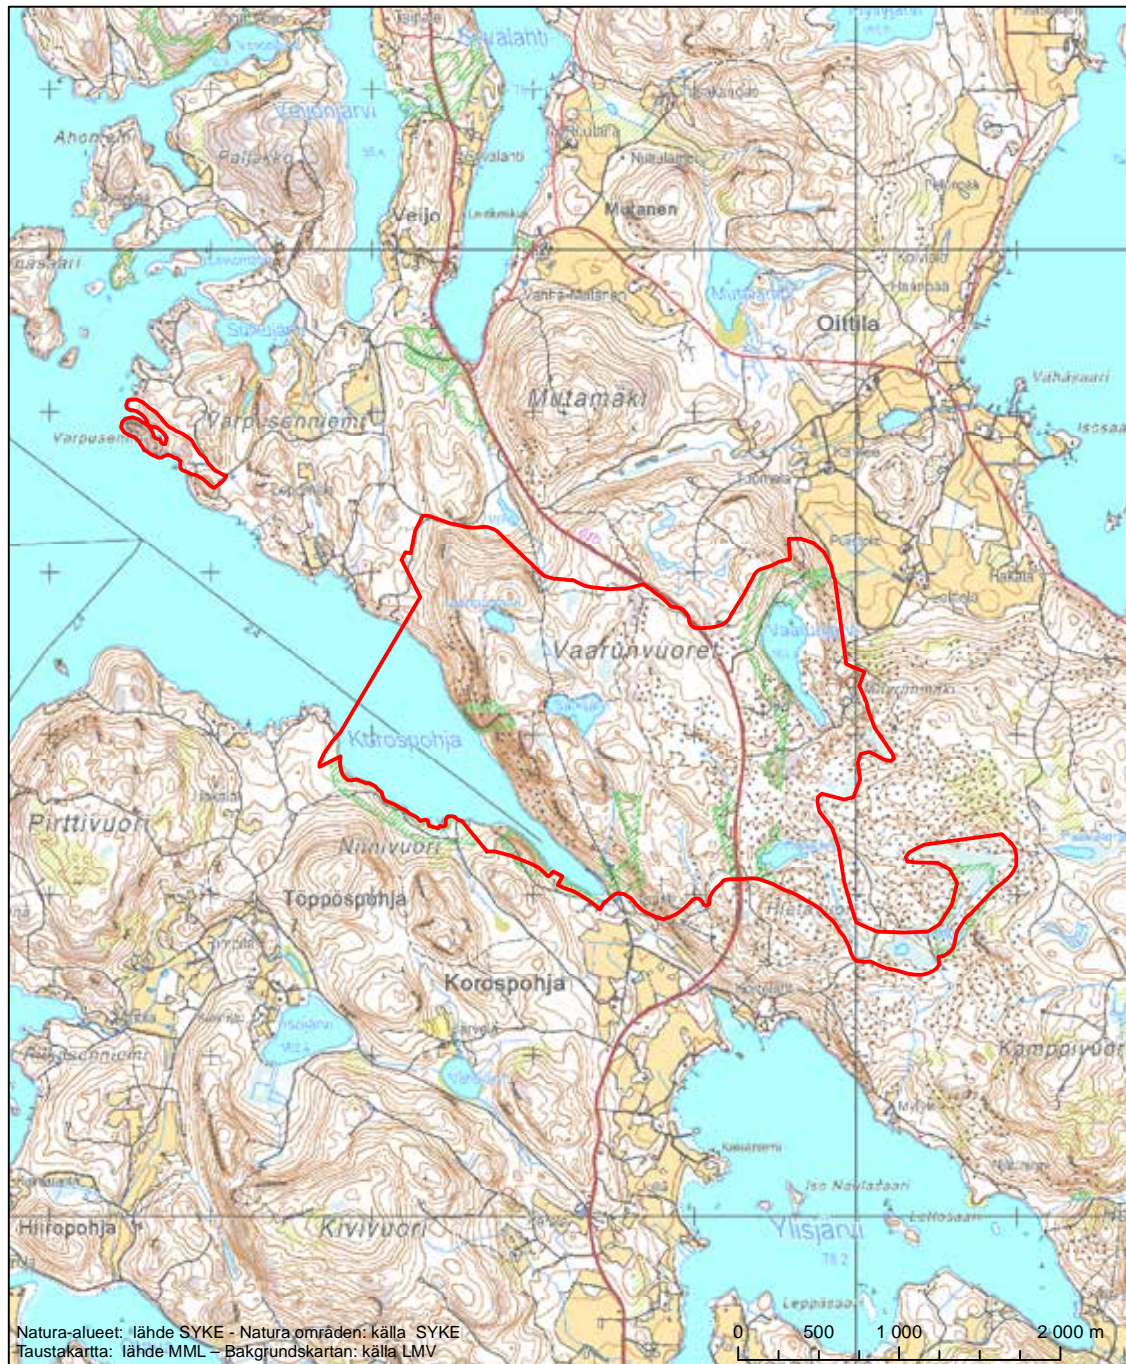

Alueen tunnus/Områdets kod: FI0900039
Alueen nimi: Vaarunvuoret
Områdets namn: Vaarunvuoret

Erityinen suojelualue (SPA) - Särskilt skyddsområde (SPA)

Erityisten suojelutoimien alue (SAC) - Särskilt bevarandeområde (SAC)