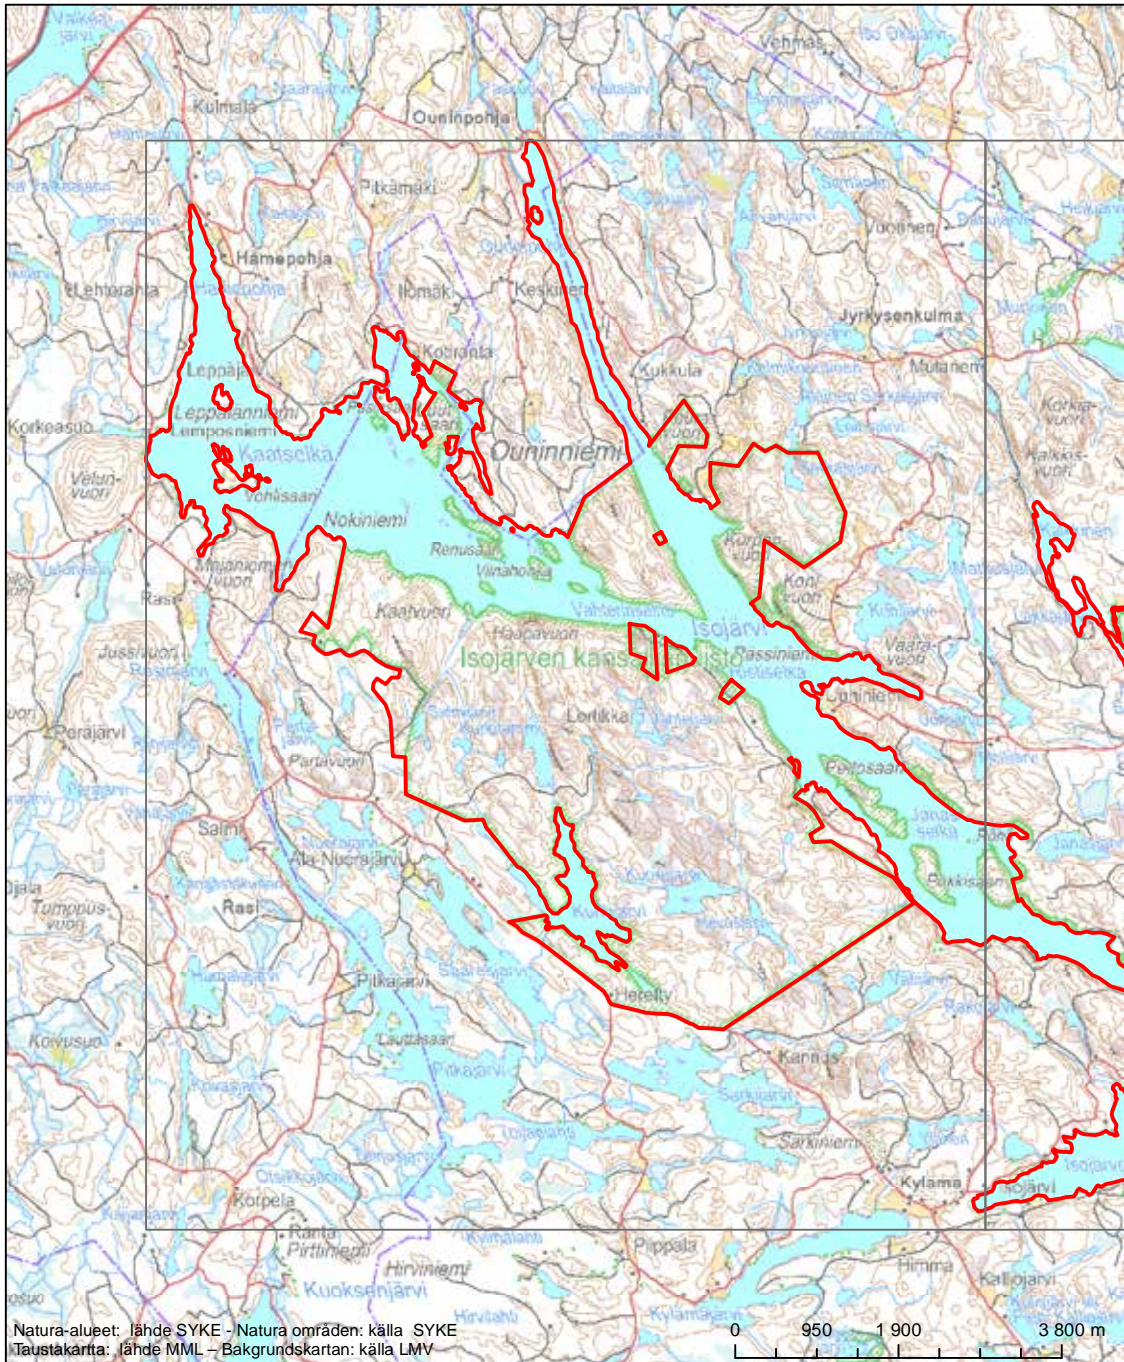

Erityisten suojelutoimien alue (SAC) - Särskilt bevarandeområde (SAC)

Alueen tunnus/Områdets kod: FI0900101
 Alueen nimi: Isojärvi - Arvjanreitti
 Områdets namn: Isojärvi-Arvajastråten

Erityisten suojelutoimien alue (SAC) - Särskilt bevarandeområde (SAC)
 Erityinen suojelualue (SPA) - Särskilt skyddsområde (SPA)