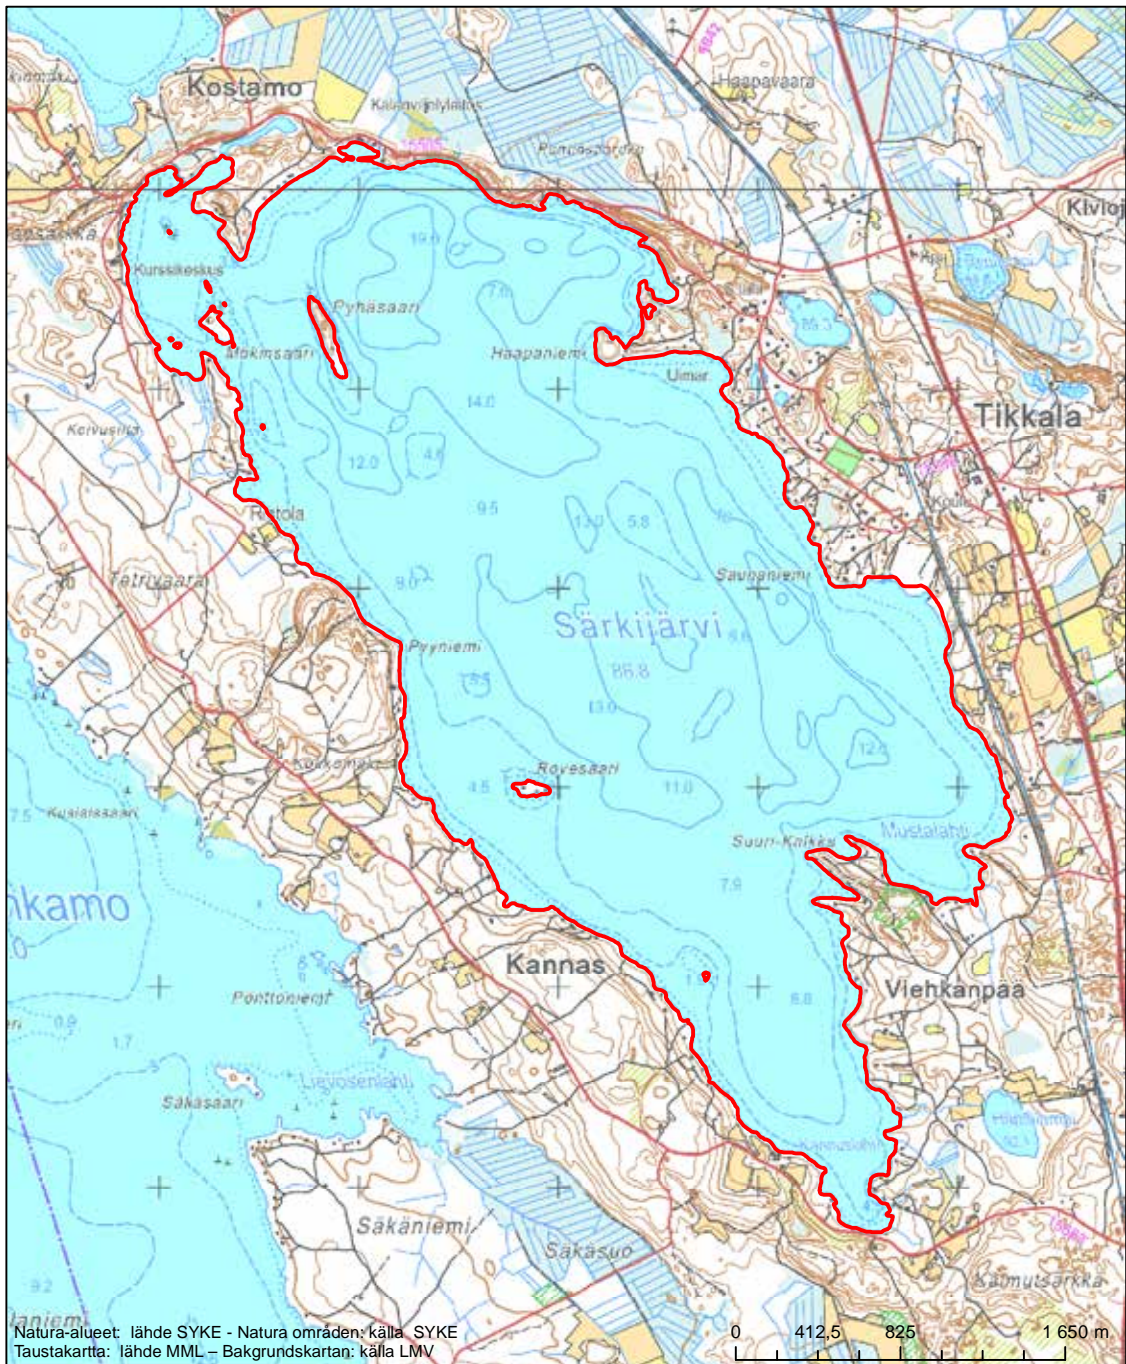

Alueen tunnus/Områdets kod: FI0700090
Alueen nimi: Särkijärvi
Områdets namn: Särkijärvi

Erityisten suojelutoimien alue (SAC) - Särskilt bevarandeområde (SAC)