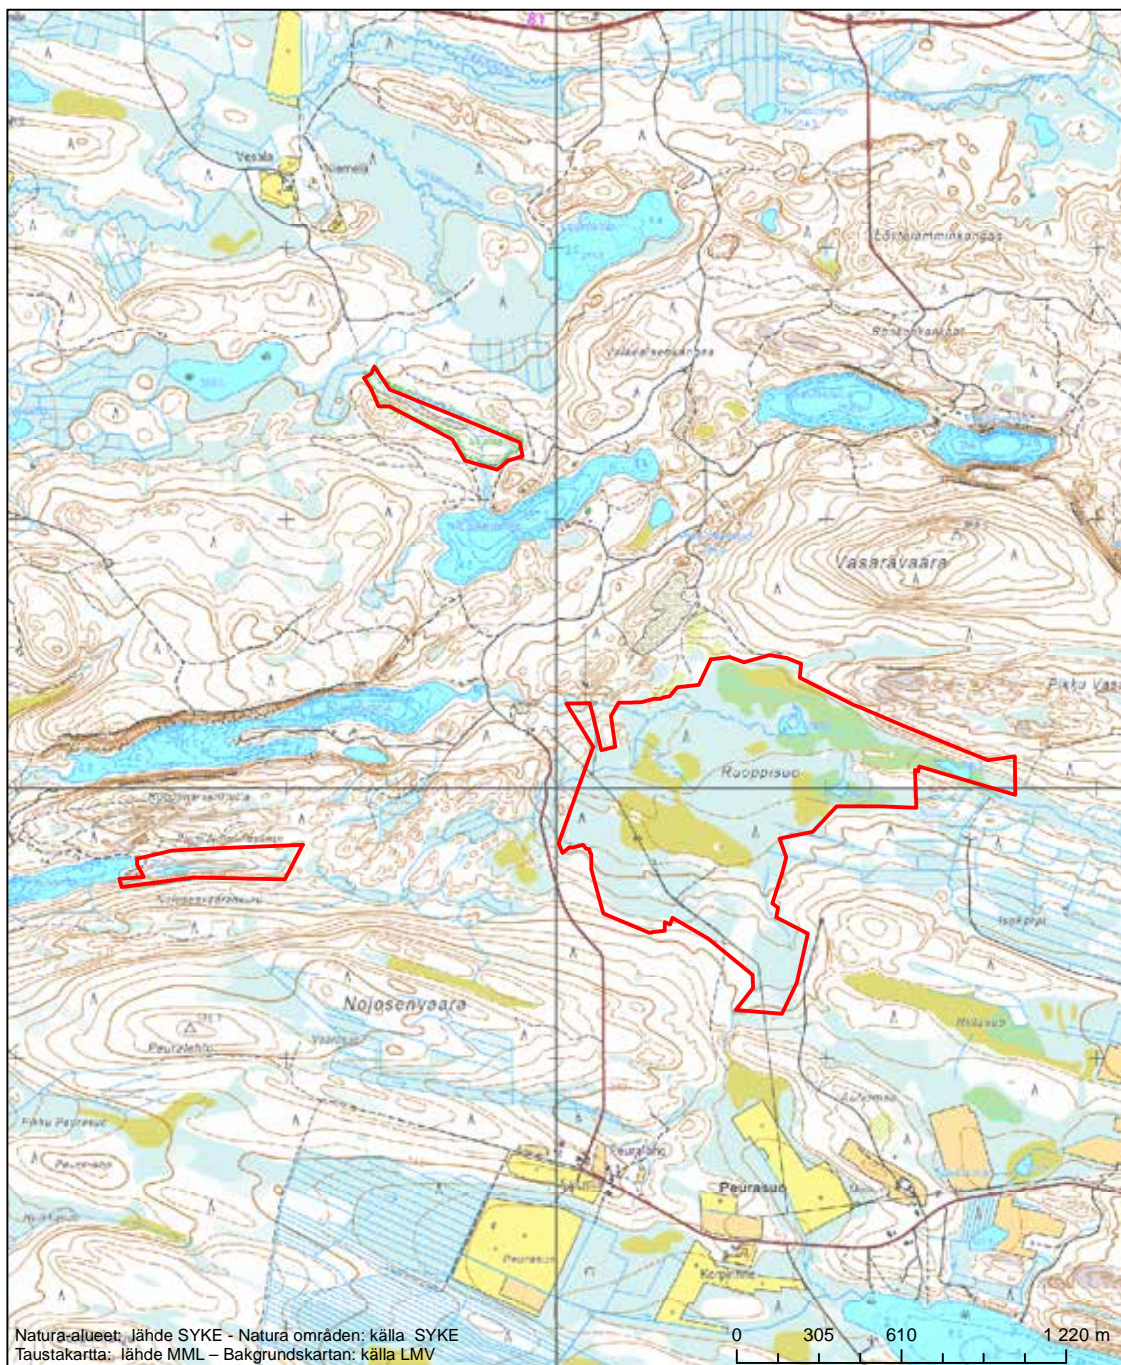

Alueen tunnus/Områdets kod: FI1101625

Alueen nimi: Ruoppisuo, Nojosenvaarankurun ja Valkeaisenpuron lehdot

Områdets namn: Ruoppisuo - lundarna i Nojosenvaara ravin och Valkeisenpuro

Erityisten suojelutoimien alue (SAC) - Särskilt bevarandeområde (SAC)