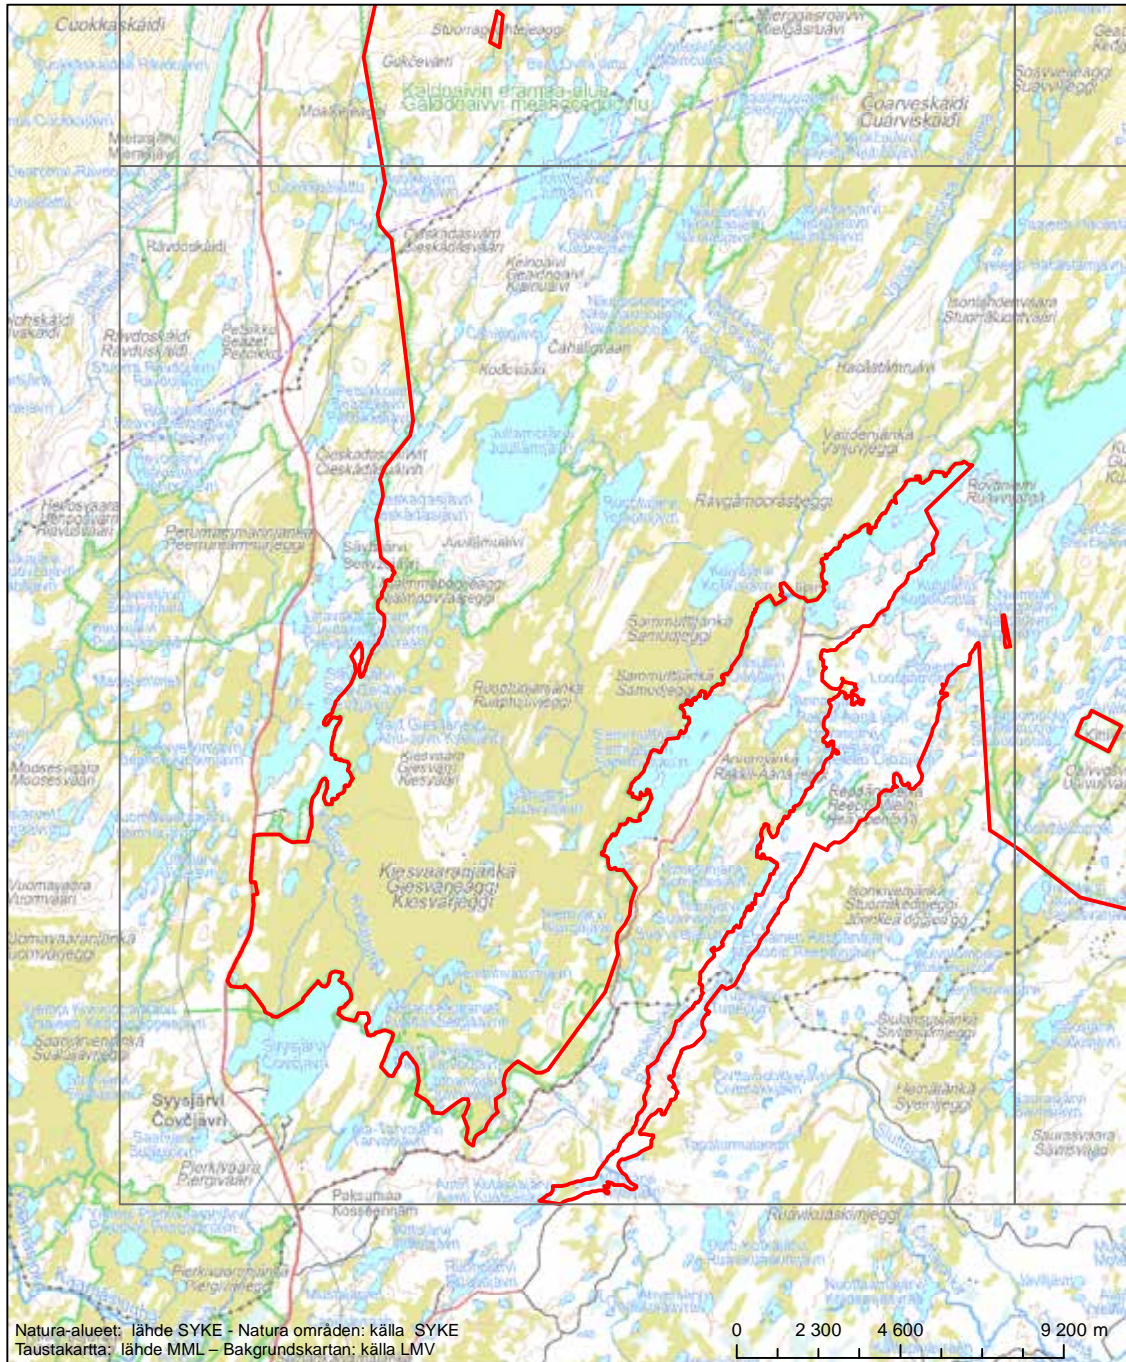

Erityisten suojelutoimien alue (SAC) - Särskilt bevarandeområde (SAC)
 Erityinen suojelualue (SPA) - Särskilt skyddsområde (SPA)

Alueen tunnus/Områdets kod: F11302002
 Alueen nimi: Kälviäinen erämaa
 Områdets namn: Kälviäinen ödemark