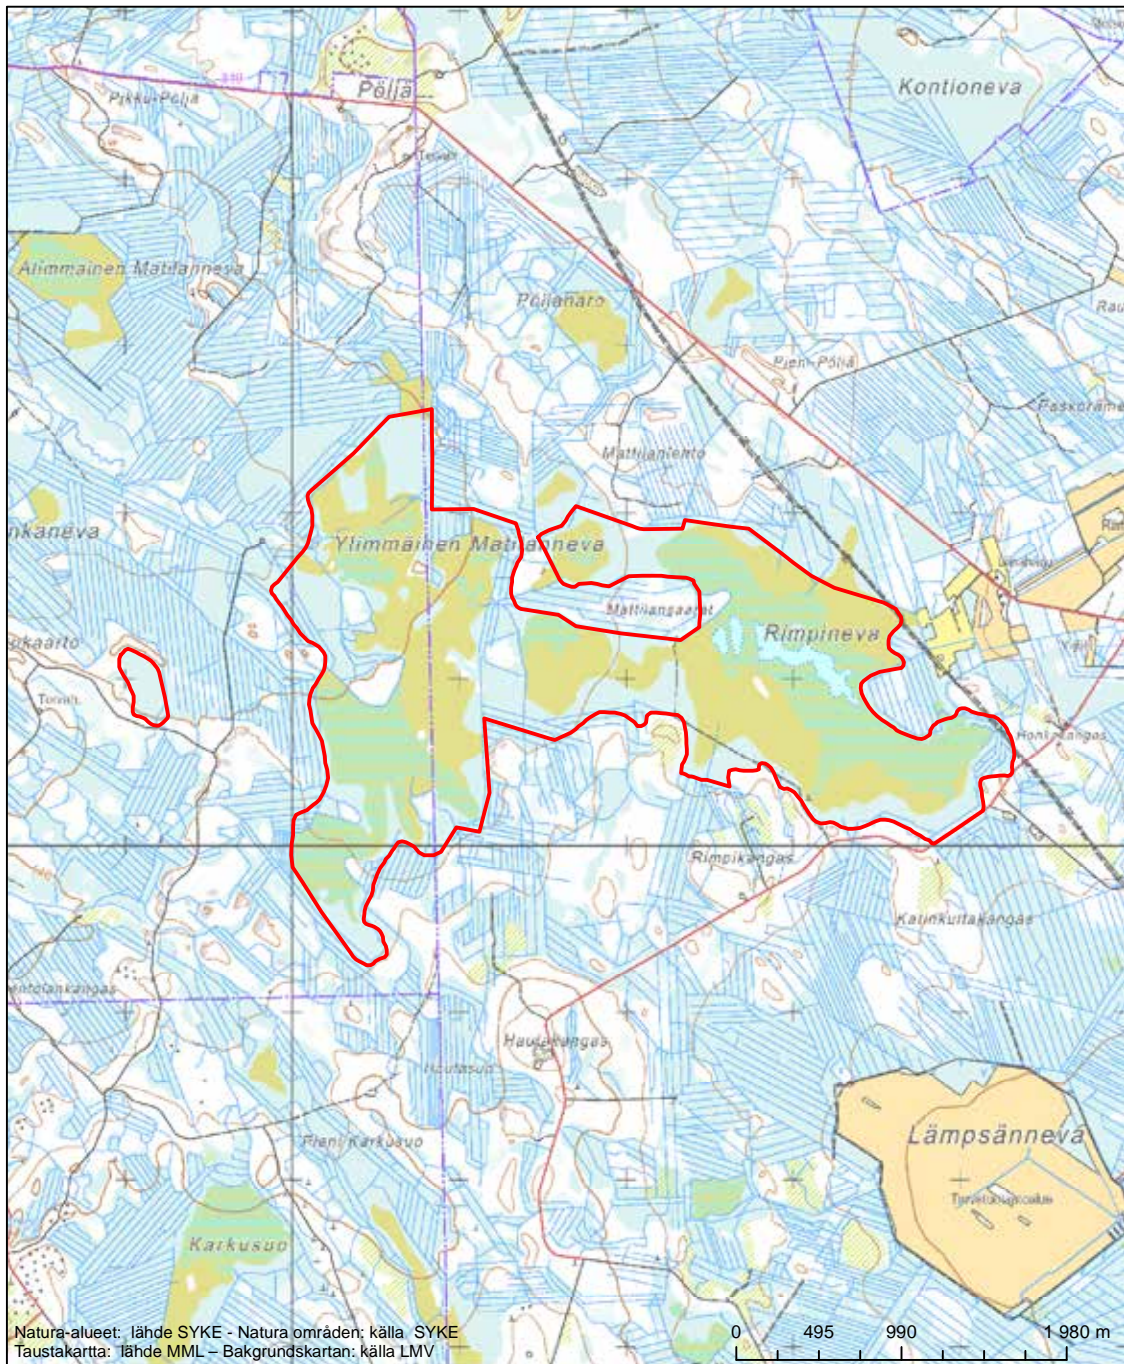

Alueen tunnus/Områdets kod: F11200923
 Alueen nimi: Rimpineva - Matilanneva
 Områdets namn: Rimpineva - Matilanneva

Erityinen suojelualue (SPA) - Särskilt skyddsområde (SPA)
 Erityisten suojelutoimien alue (SAC) - Särskilt bevarandeområde (SAC)