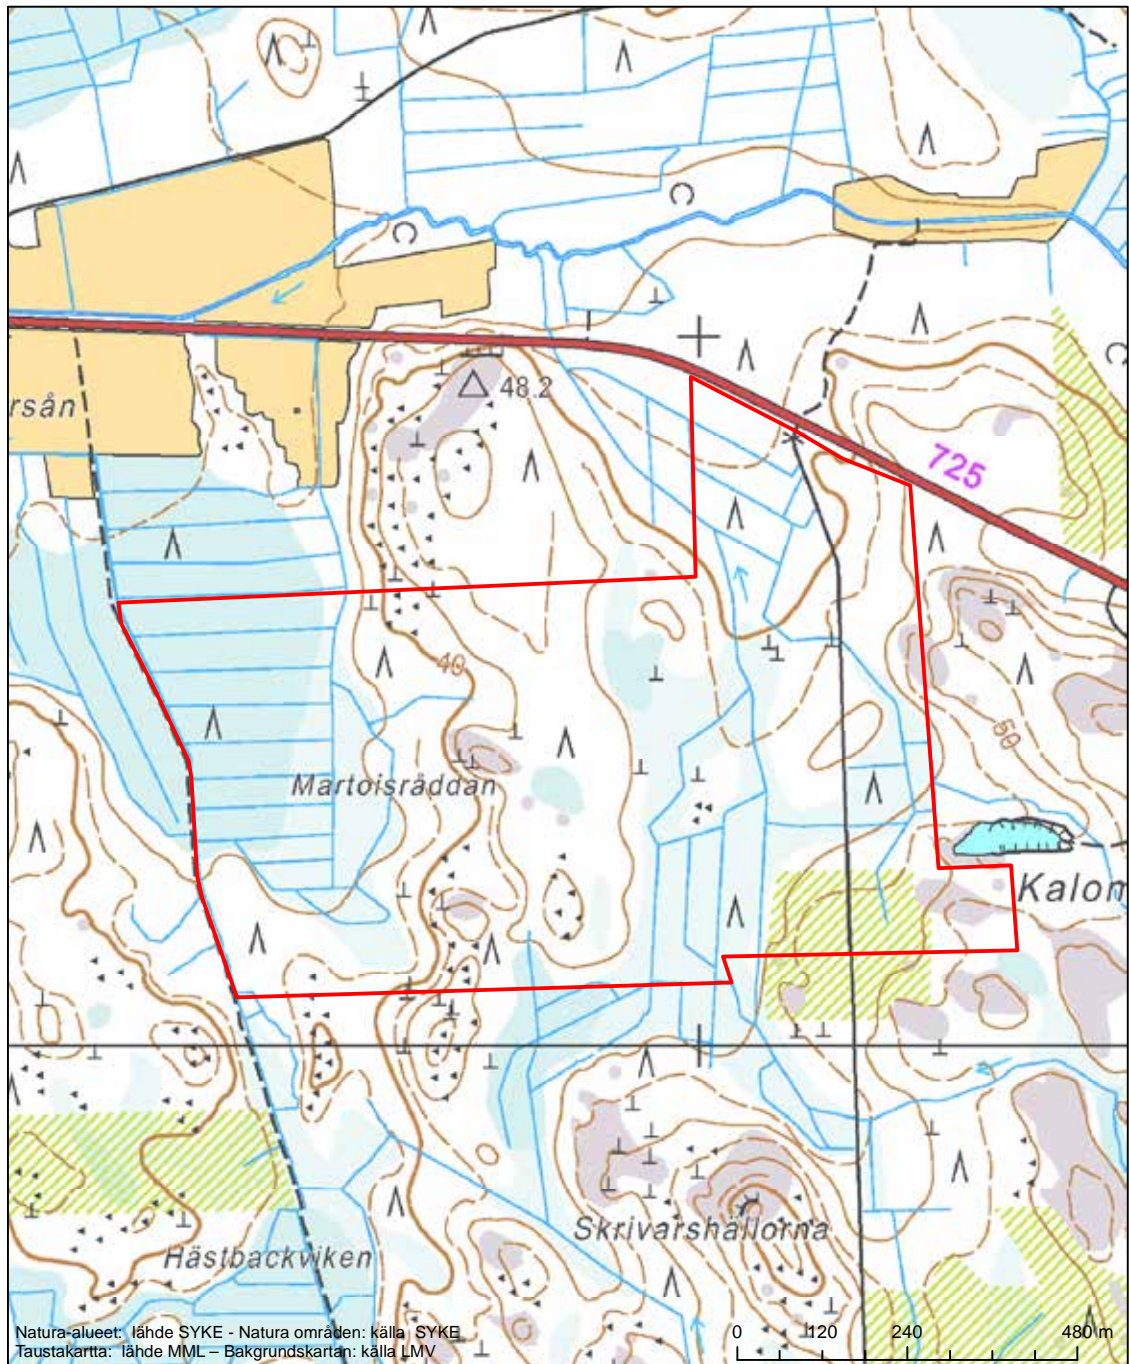

Alueen tunnus/Områdets kod: FI0800107
Alueen nimi: Kalomskogen
Områdets namn: Kalomskogen

Erityisten suojelutoimien alue (SAC) - Särskilt bevarandeområde (SAC)