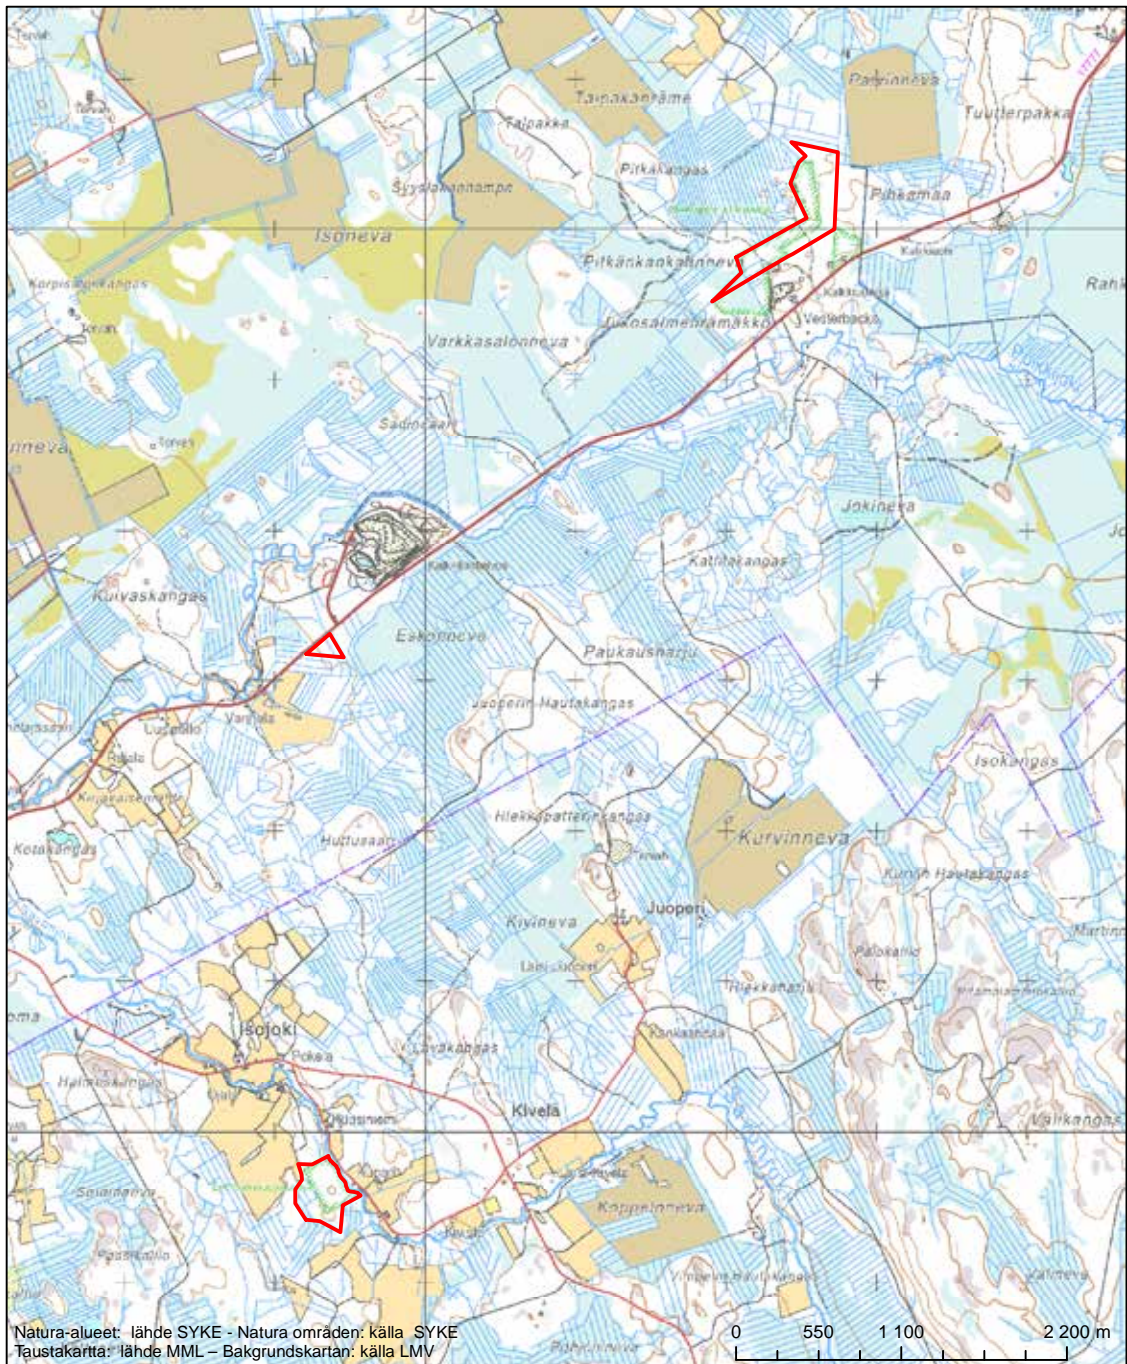

Alueen tunnus/Områdets kod: FI0800071
Alueen nimi: Huosianmaankallio
Områdets namn: Huosianmaankallio

Erityisten suojelutoimien alue (SAC) - Särskilt bevarandeområde (SAC)