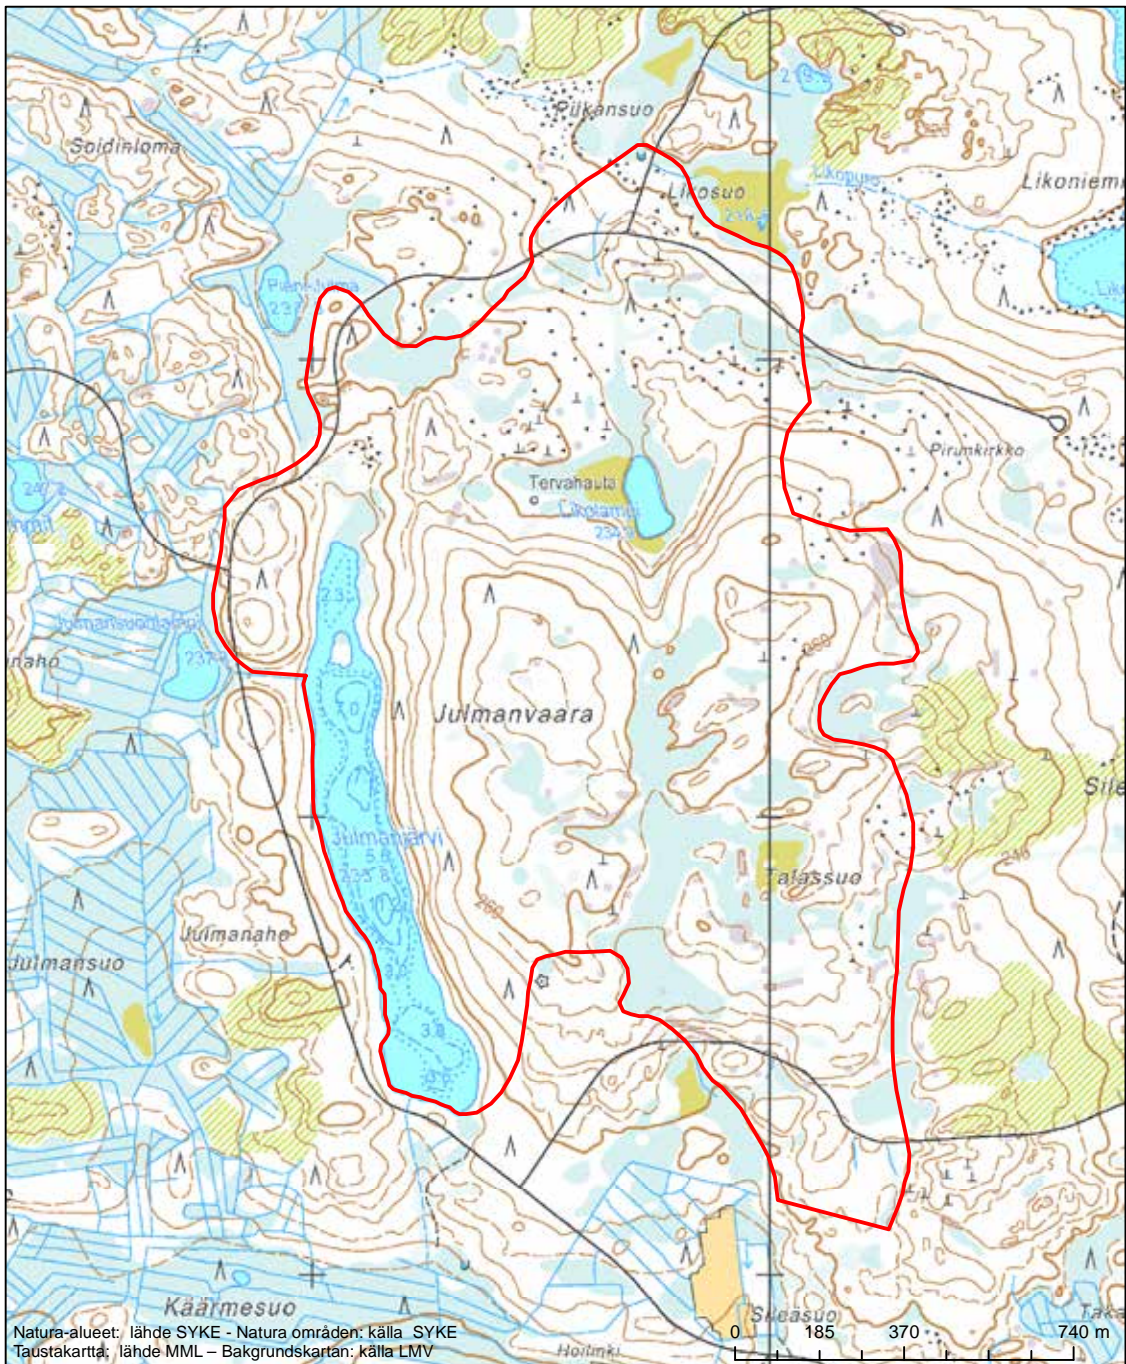

Alueen tunnus/Områdets kod: F11200738

Alueen nimi: Julma

Områdets namn: Julma

Erityisten suojelutoimien alue (SAC) - Särskilt bevarandeområde (SAC)

Alueen tunnus/Områdets kod: FI1200739
 Alueen nimi: Hinkusuo
 Områdets namn: Hinkusuo