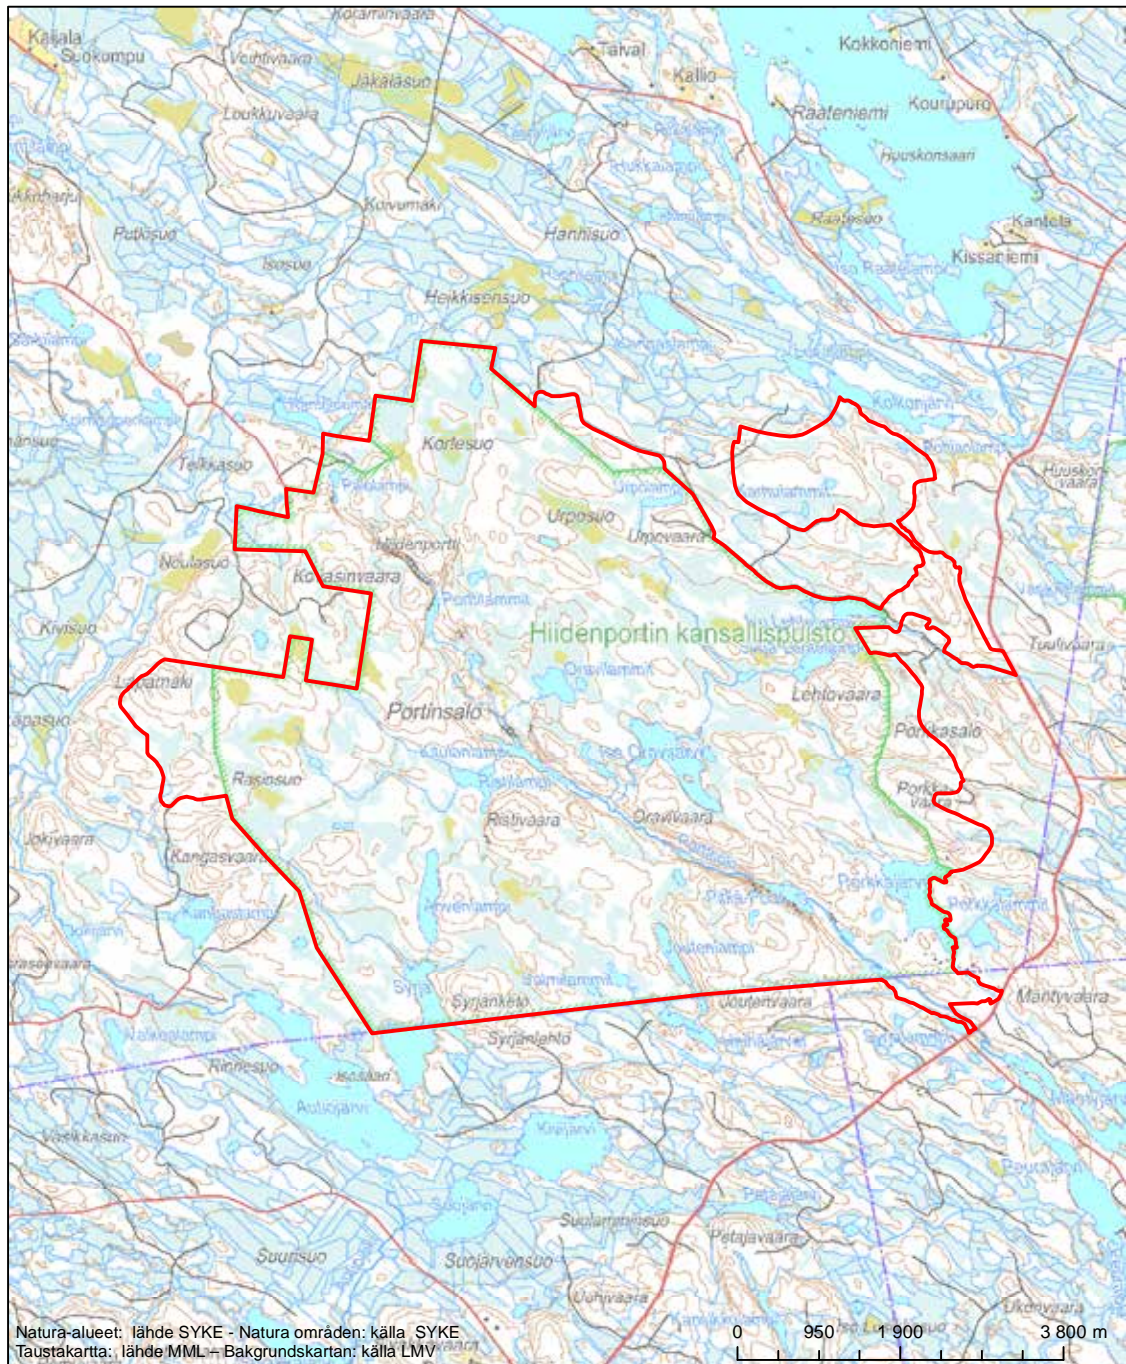

Alueen tunnus/Områdets kod: FI1200625
Alueen nimi: Hiidenportin alueet
Områdets namn: Hiidenporttiområdet

Erityisten suojelutoimien alue (SAC) - Särskilt bevarandeområde (SAC)