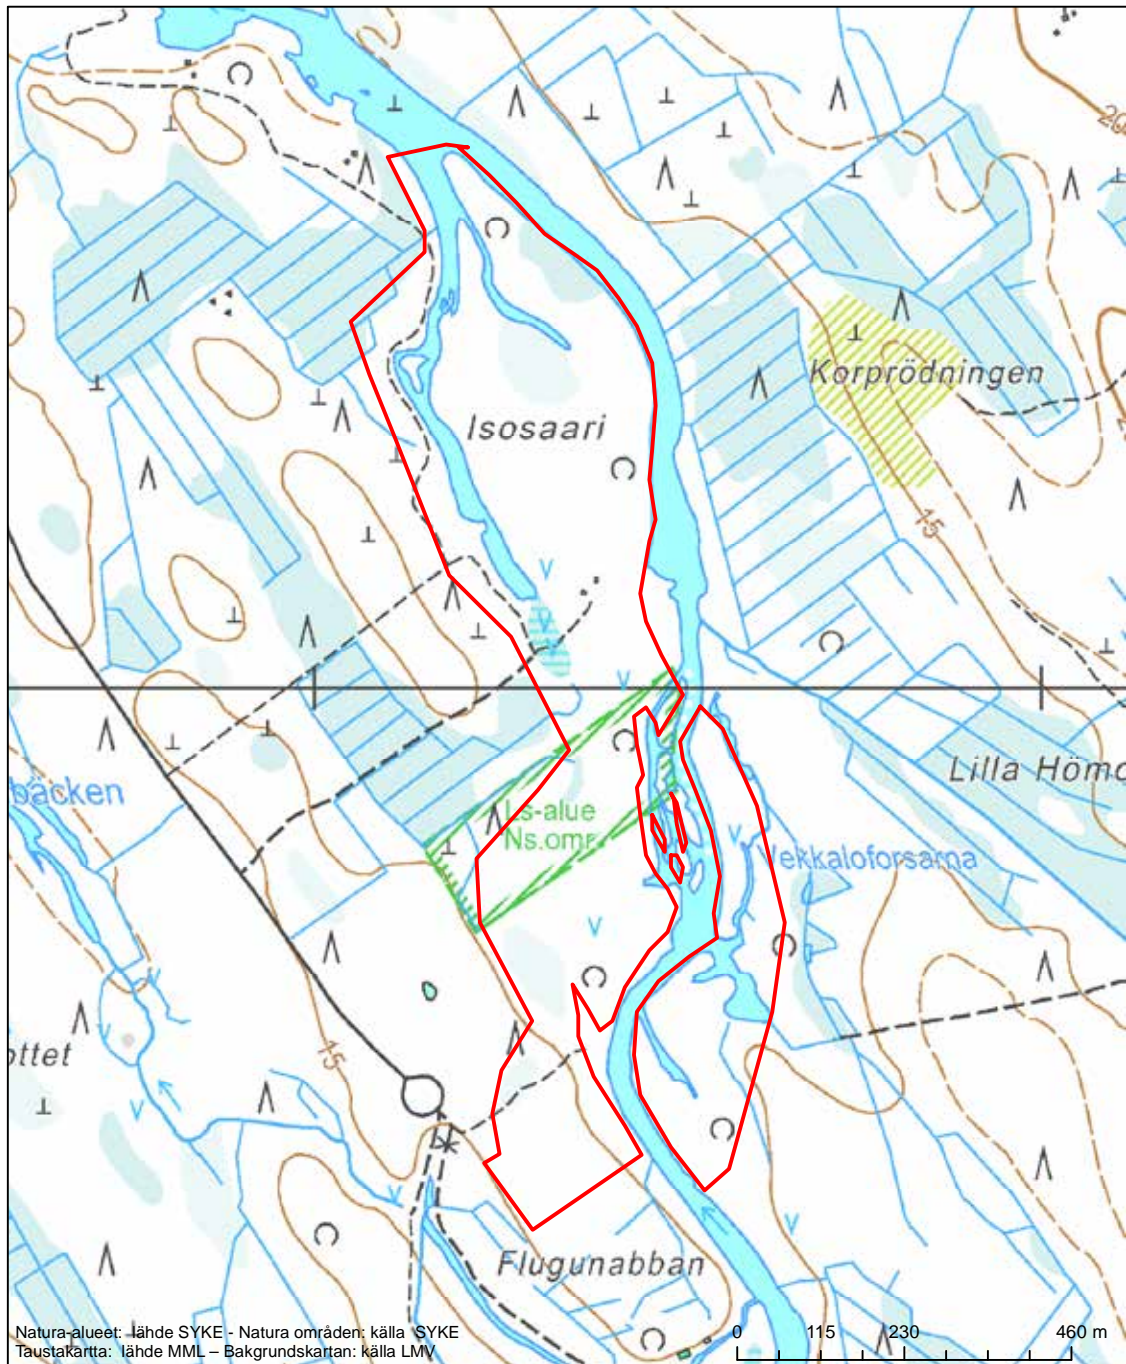

Alueen tunnus/Områdets kod: FI100001
Alueen nimi: Isosaaren tulvalehto
Områdets namn: Isosaari översvänningslund

Erityisten suojelutoimien alue (SAC) - Särskilt bevarandeområde (SAC)