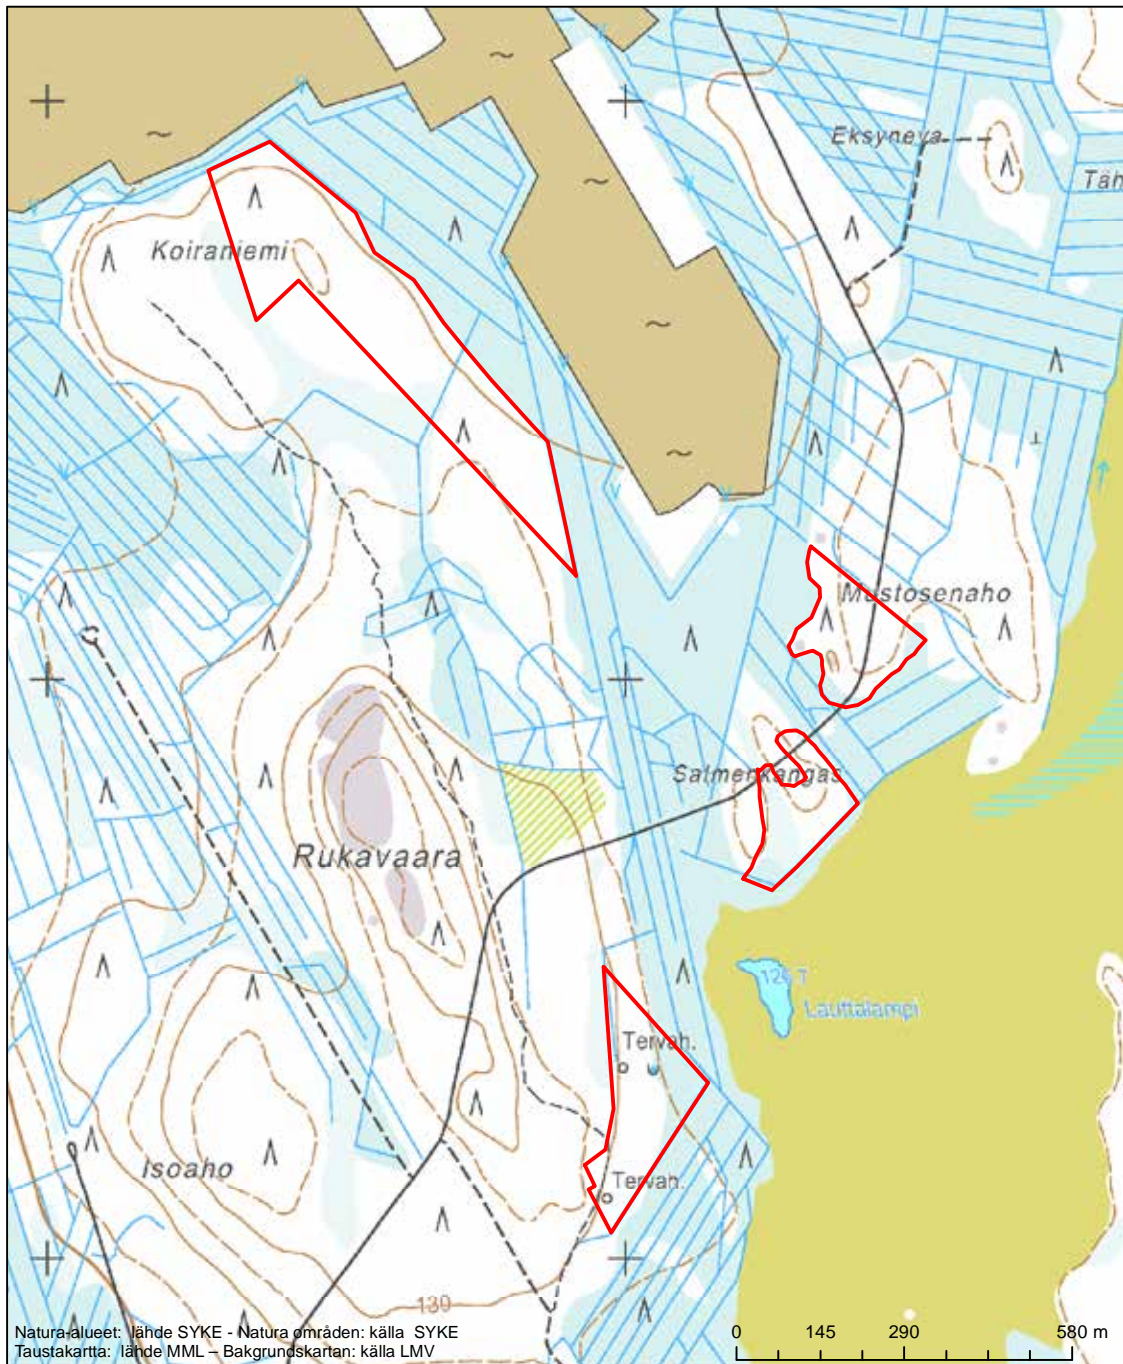

Alueen tunnus/Områdets kod: FI1101800
 Alueen nimi: Lauttaneva
 Områdets namn: Lauttaneva

Erityisten suojelutoimien alue (SAC) - Särskilt bevarandeområde (SAC)

Alueen tunnus/Områdets kod: FI1101801
 Alueen nimi: Lauttanevan metsät
 Områdets namn: Lauttaneva, skog