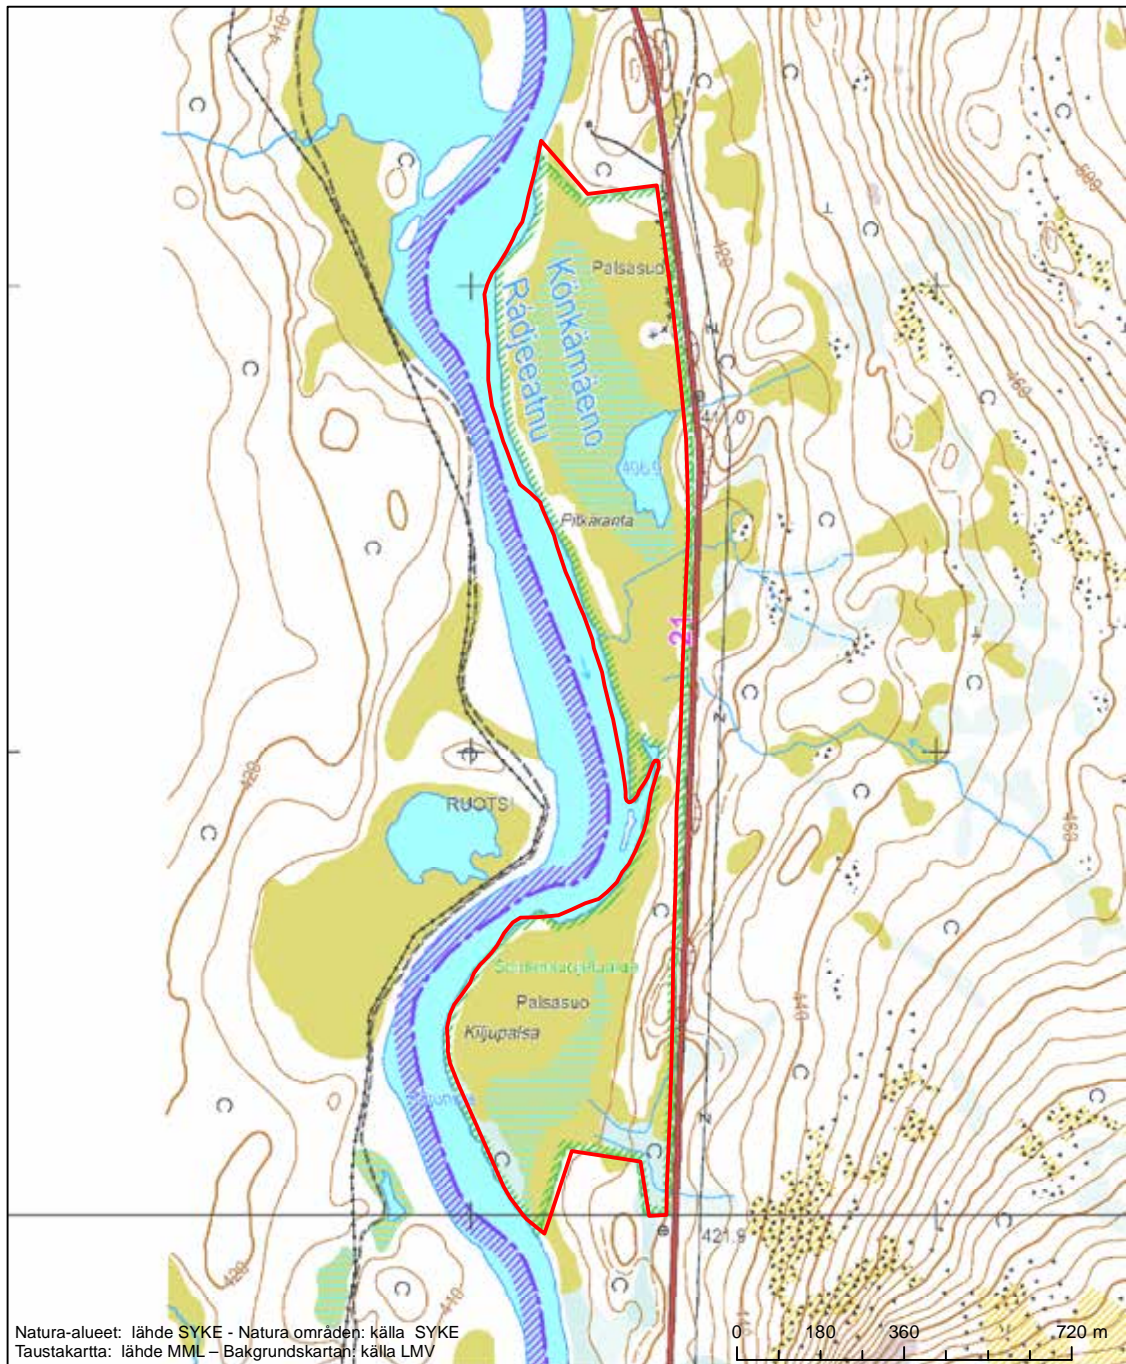

Alueen tunnus/Områdets kod: F11300108
Alueen nimi: liton palsasuo
Områdets namn: Palsmyrorna i litto

Erityisten suojelutoimien alue (SAC) - Särskilt bevarandeområde (SAC)