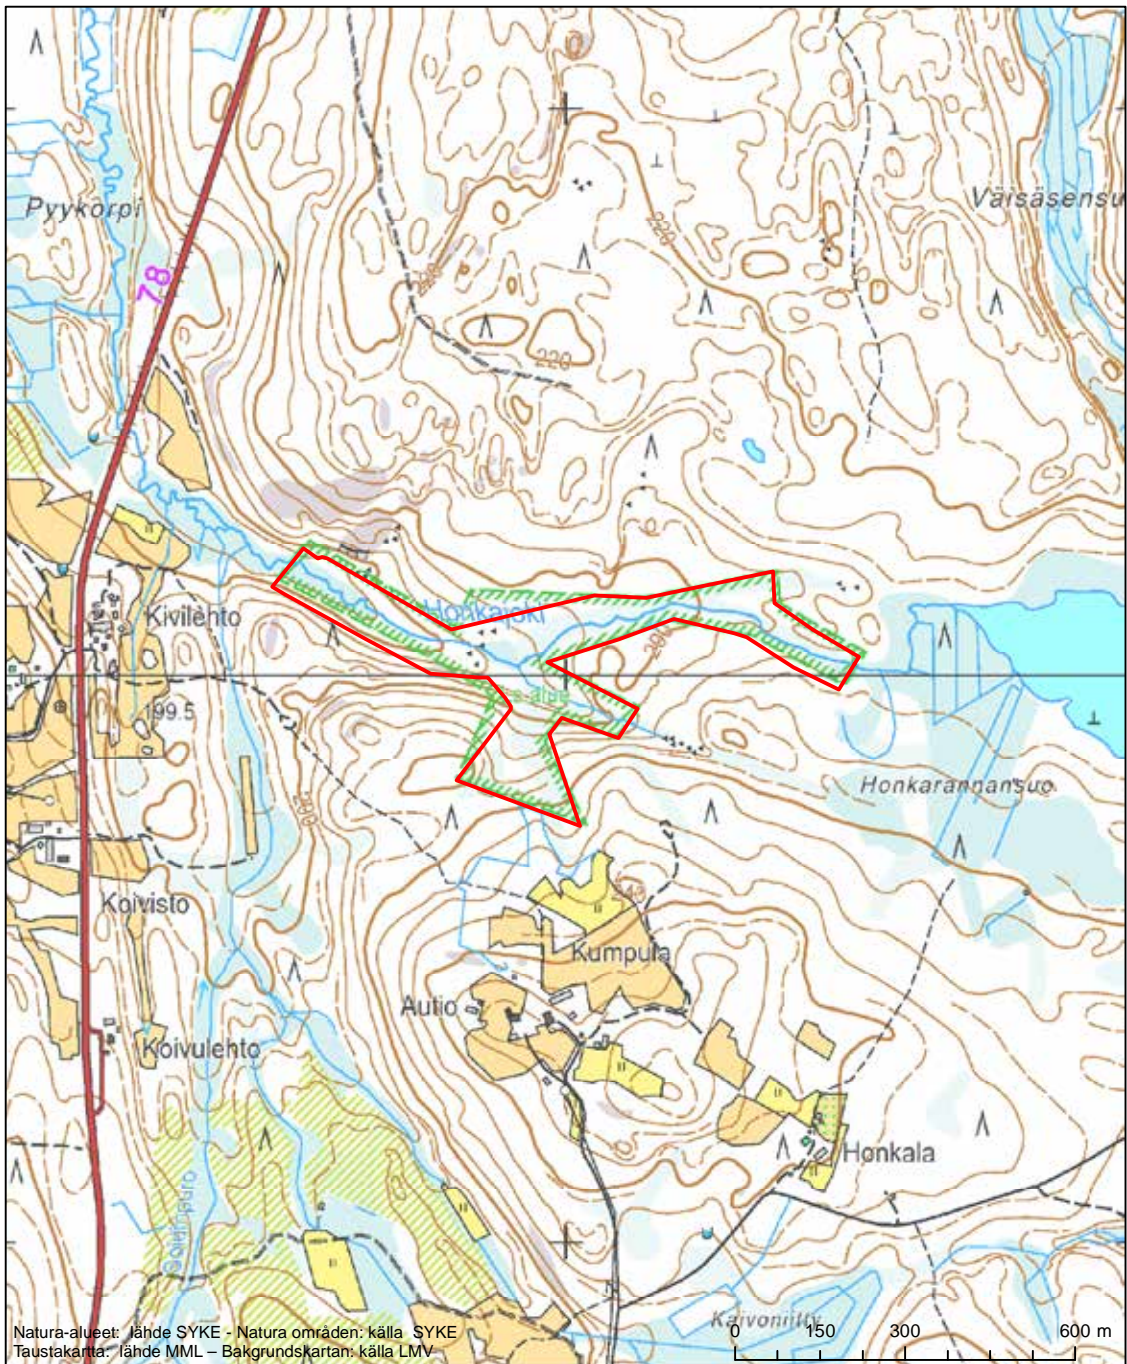

Alueen tunnus/Områdets kod: FI1200452
Alueen nimi: Honkajoen lehto
Områdets namn: Lunden vid Honkajoki

Erityisten suojelutoimien alue (SAC) - Särskilt bevarandeområde (SAC)