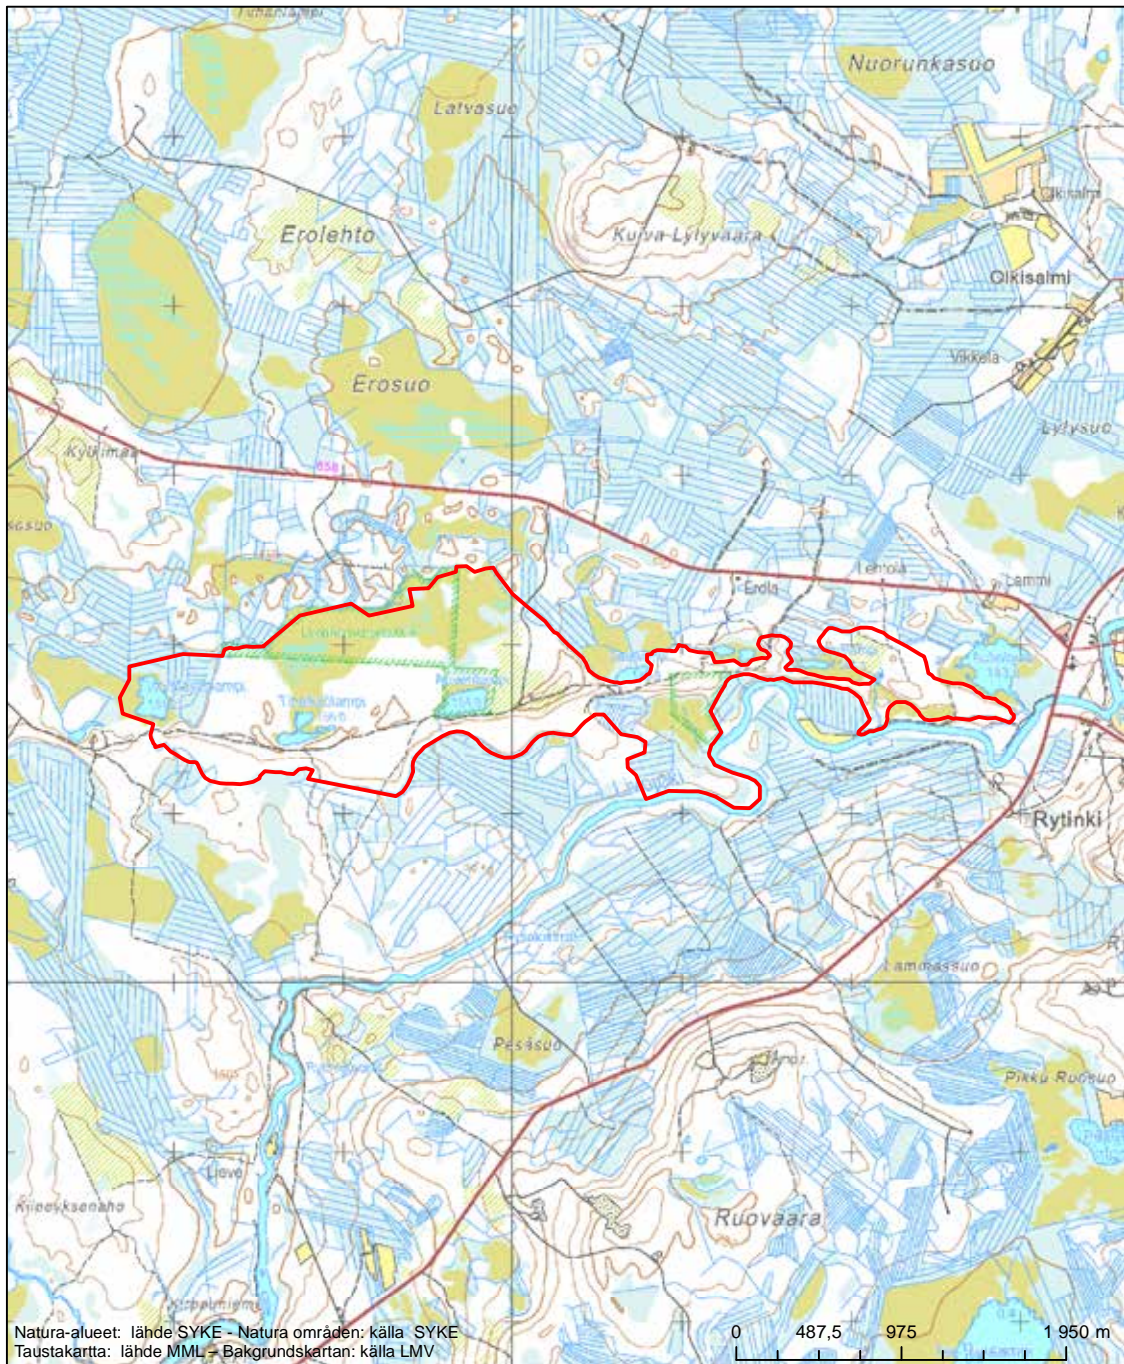

Alueen tunnus/Områdets kod: FI1103800
Alueen nimi: Seipikangas
Områdets namn: Seipikangas

Erityisten suojelutoimien alue (SAC) - Särskilt bevarandeområde (SAC)