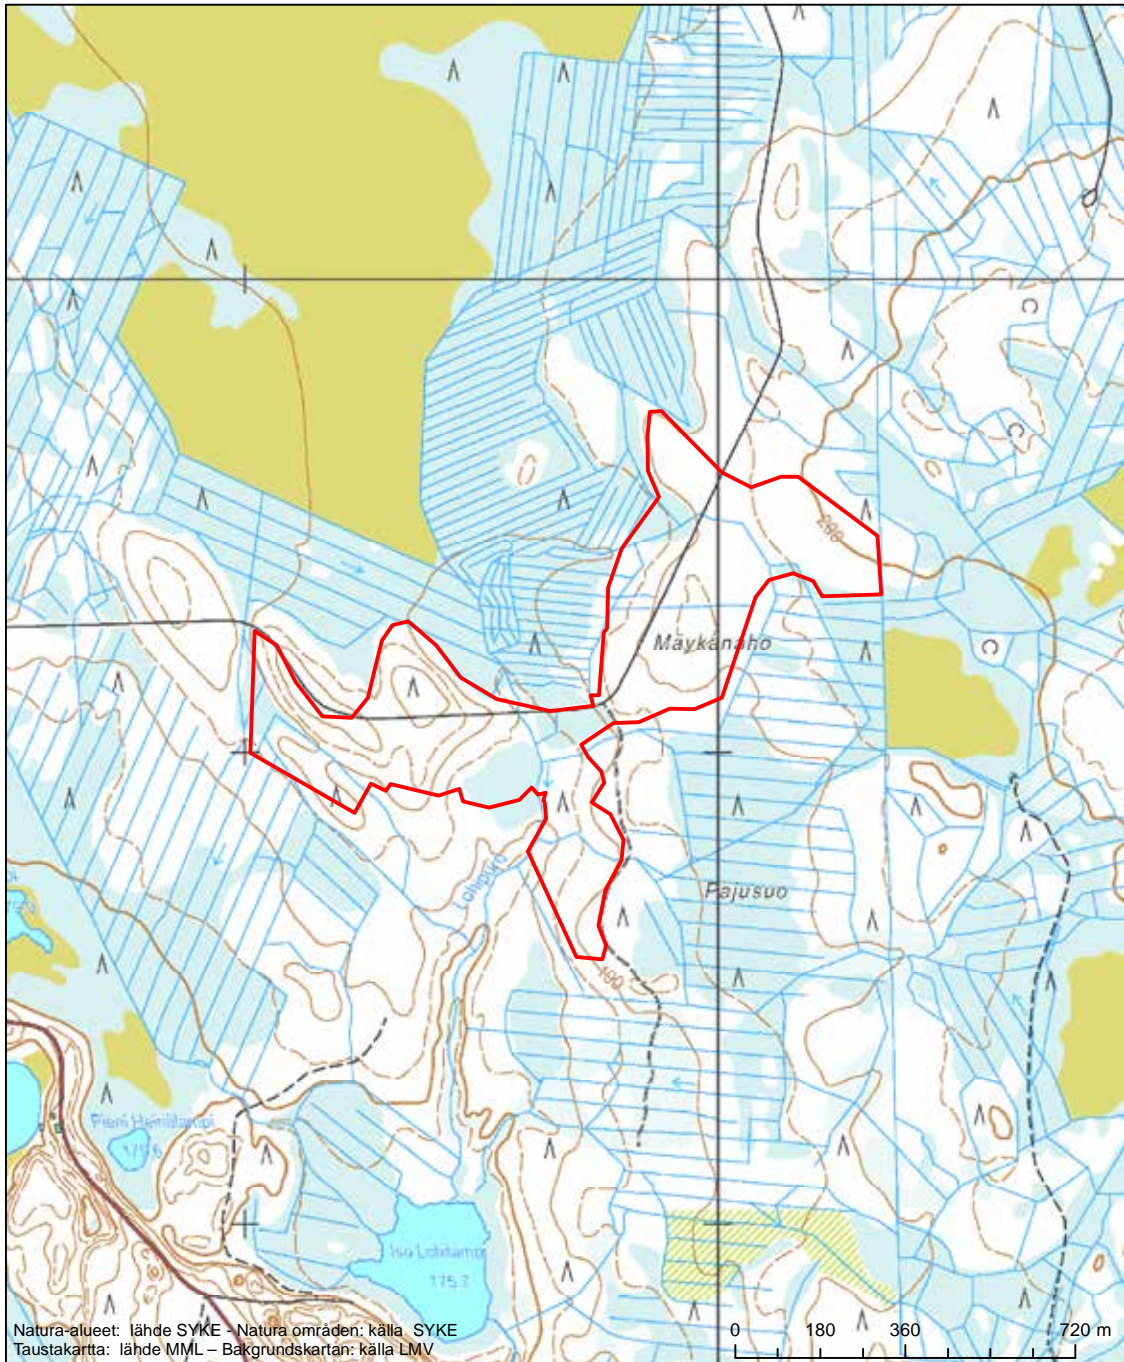

Alueen nimi: Kivijärvi

Områdets namn: Kivijärvi

Erityinen suojelualue (SPA) - Särskilt skyddsområde (SPA)

Alueen tunnus/Områdets kod: FI1104406
 Alueen nimi: Mäykänaho
 Områdets namn: Mäykänaho

Erityisten suojelutoimien alue (SAC) - Särskilt bevarandeområde (SAC)