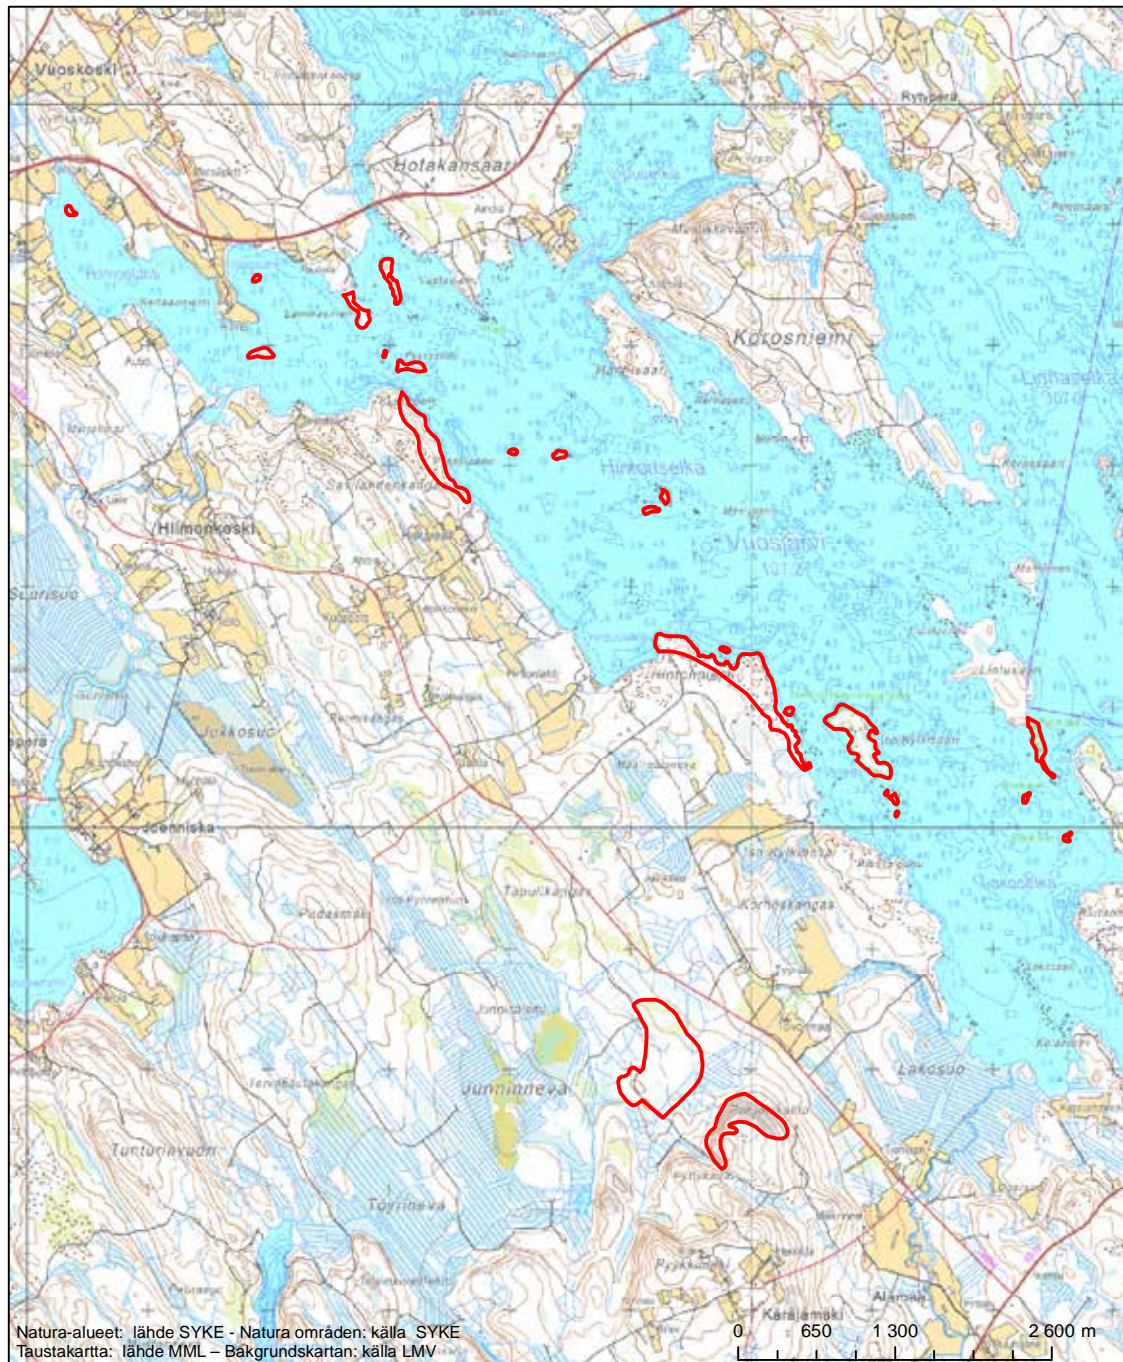

Alueen tunnus/Områdets kod: FI0900091

Alueen nimi: Kylkisaaret - Raakkipuron metsä - Pohjoiskallio

Områdets namn: Kylkisaaret - skogen vid Raakkipuro - Pohjoiskallio

Erityisten suojelutoimien alue (SAC) - Särskilt bevarandeområde (SAC)