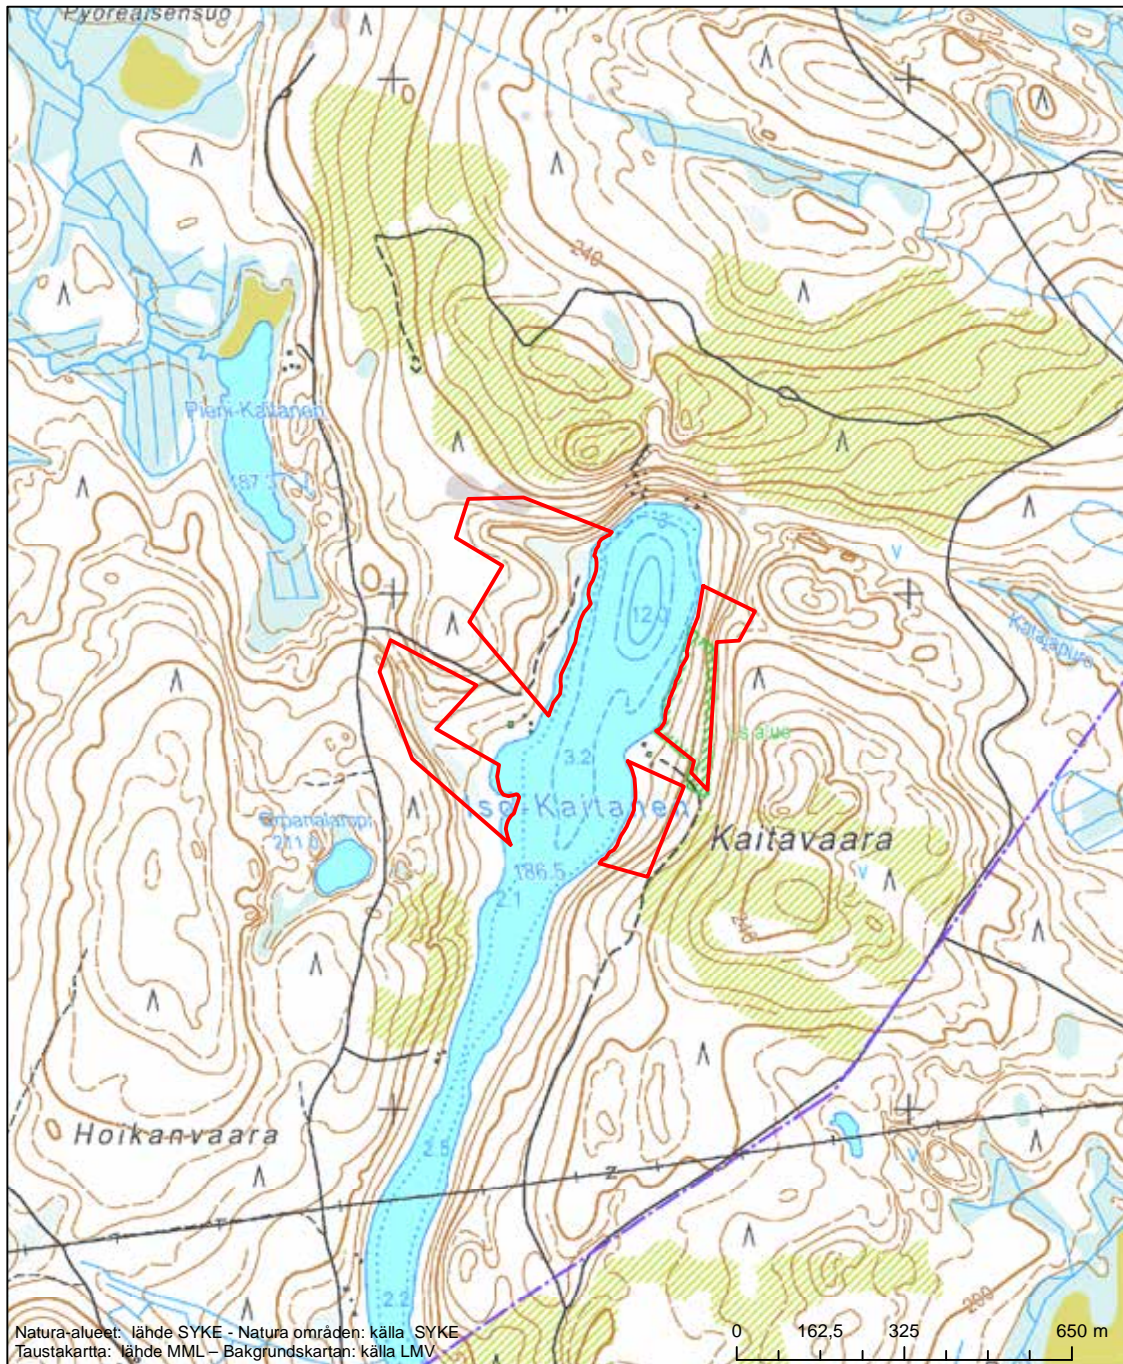

Alueen tunnus/Områdets kod: F11200451
Alueen nimi: Ison Kaitasen lehto
Områdets namn: Lunden vid Iso Kaitanen

Erityisten suojelutoimien alue (SAC) - Särskilt bevarandeområde (SAC)