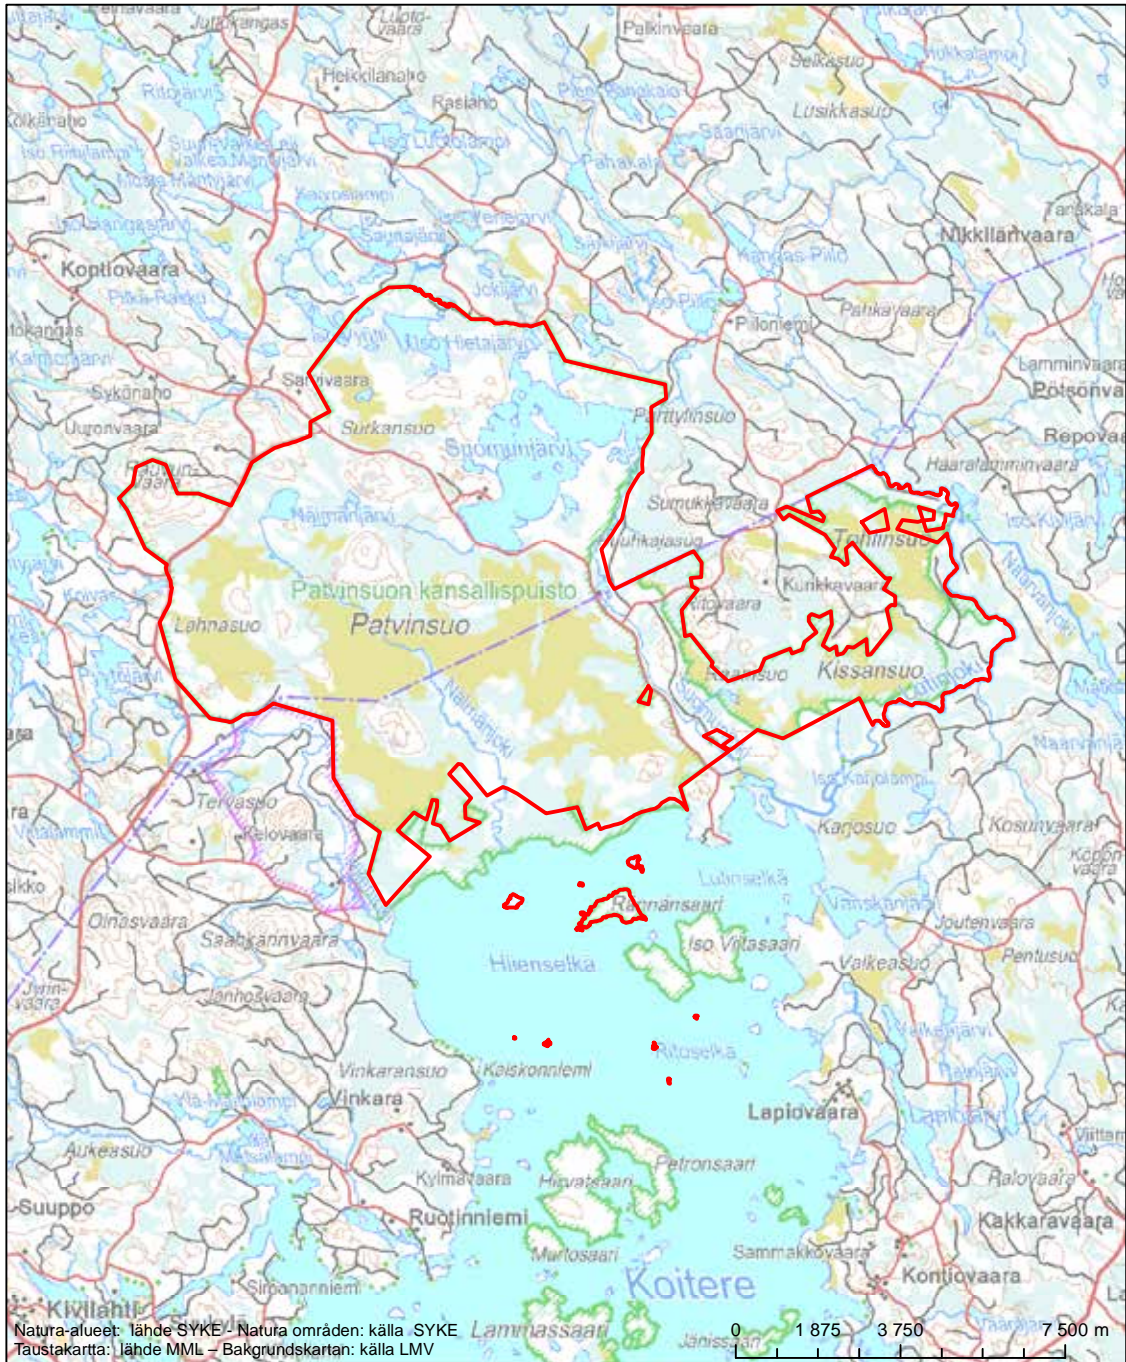

Alueen tunnus/Områdets kod: FI0700047
Alueen nimi: Patvinsuo
Områdets namn: Patvinsuo

Erityisten suojelutoimien alue (SAC) - Särskilt bevarandeområde (SAC)