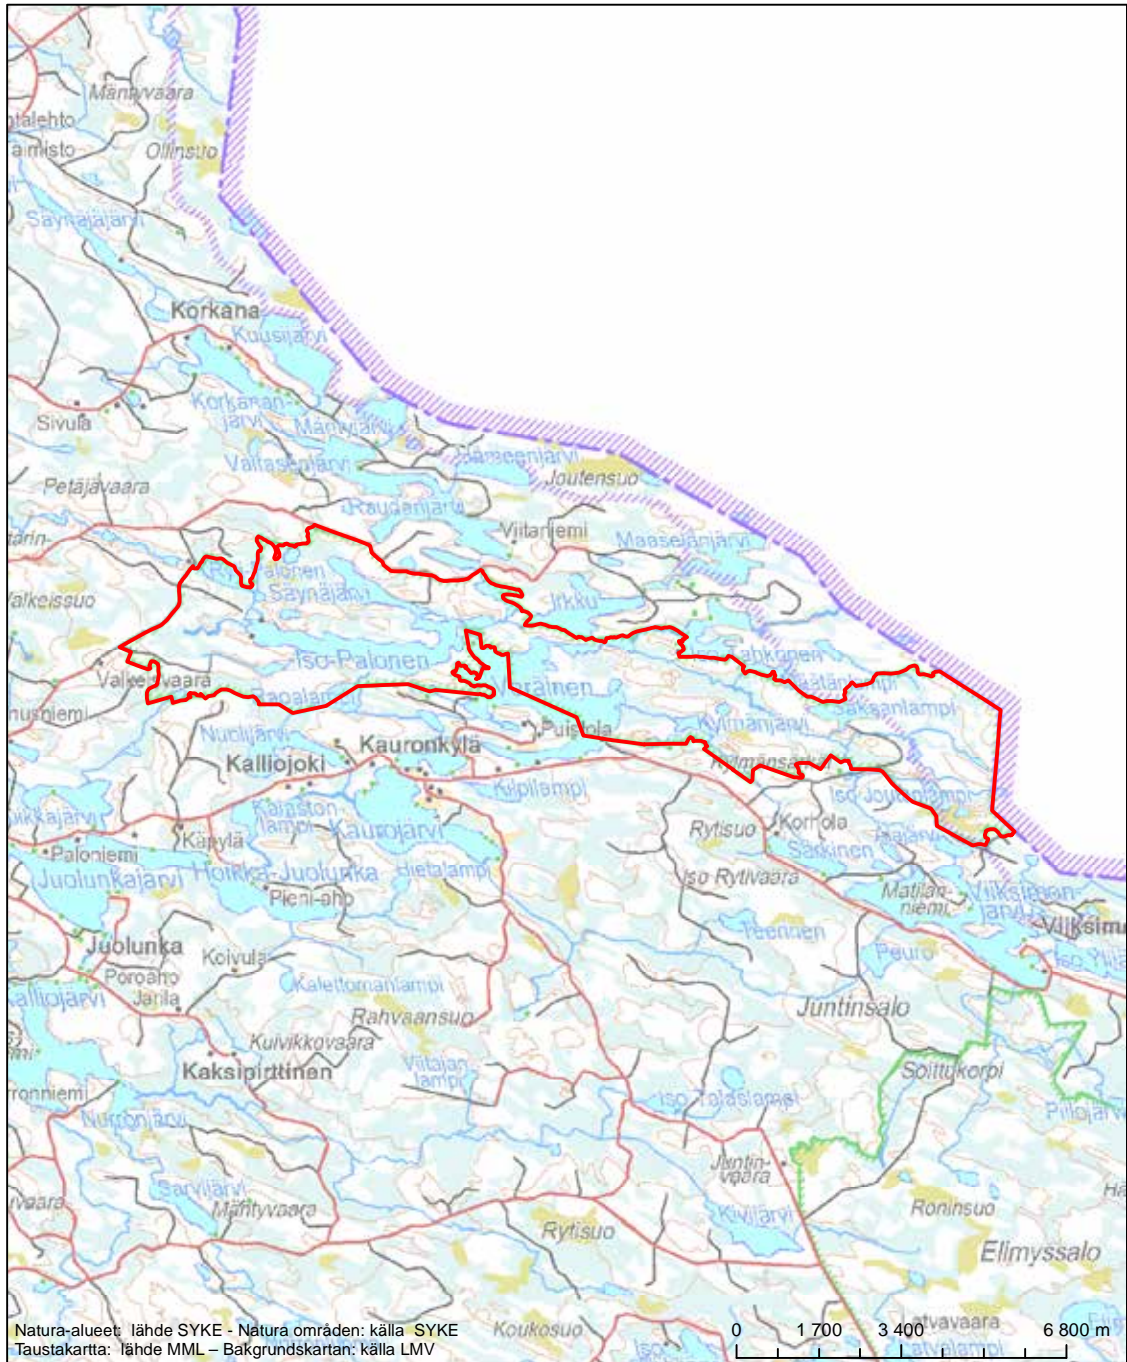

Alueen tunnus/Områdets kod: F11200251
 Alueen nimi: Lentuan alue
 Områdets namn: Lentuaområdet

Erityisten suojelutoimien alue (SAC) - Särskilt bevarandeområde (SAC)

Alueen tunnus/Områdets kod: F11200252
 Alueen nimi: Iso Palonen - Maariansärkät
 Områdets namn: Iso Palonen - Maariansärkät