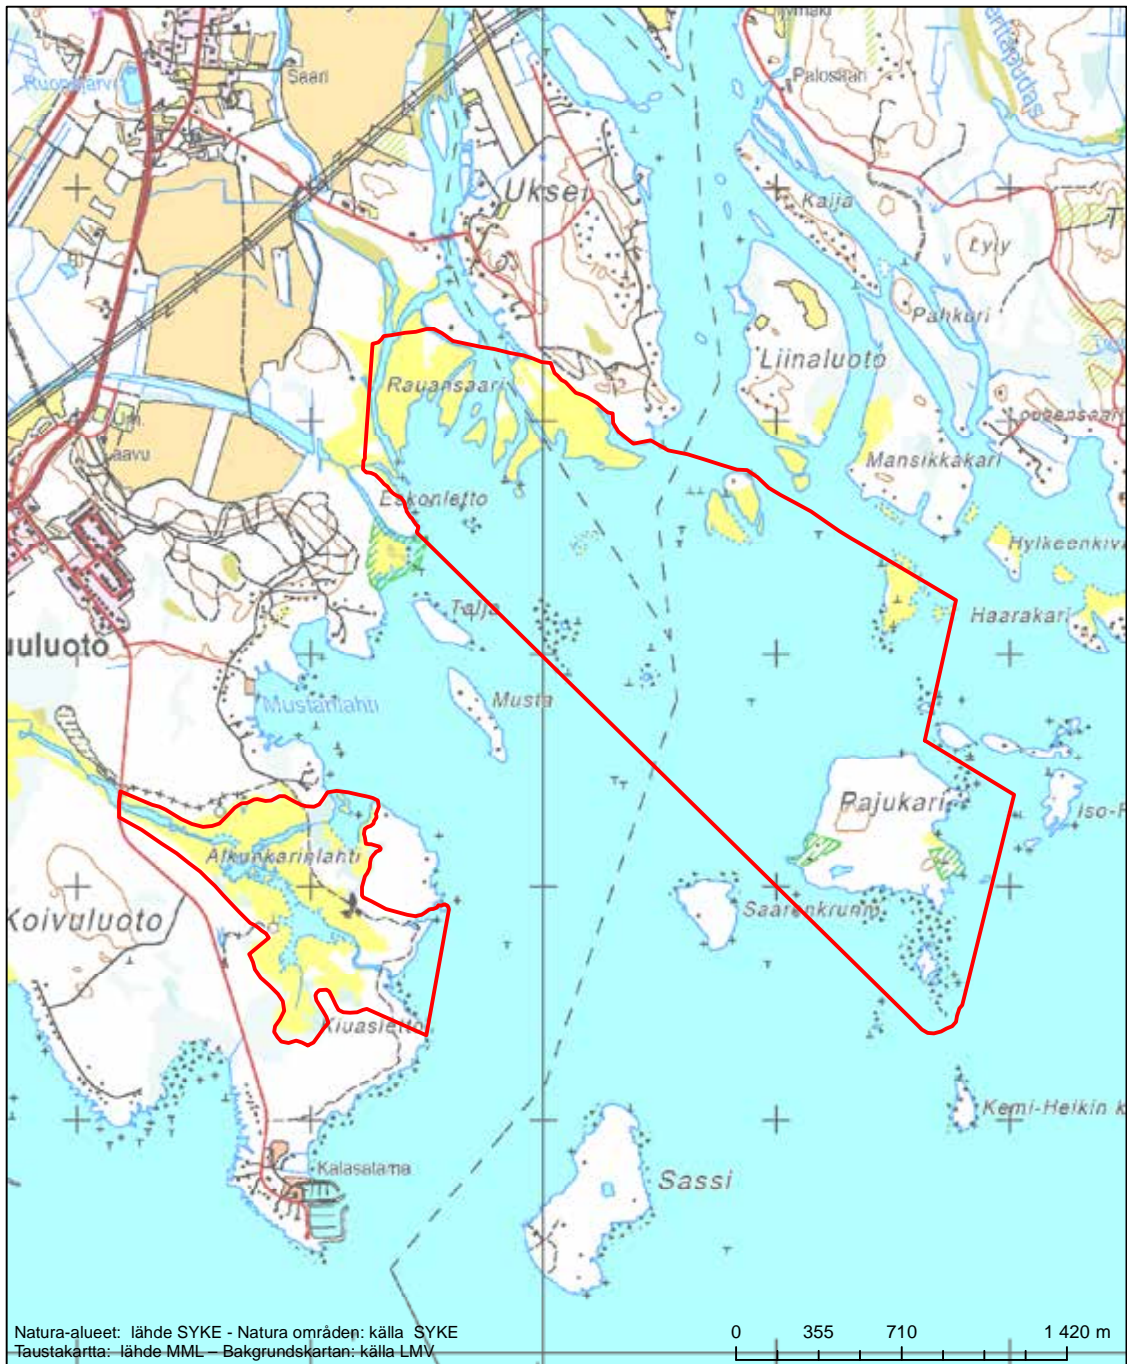

Alueen tunnus/Områdets kod: F11301909
 Alueen nimi: Hurujärvi - Iso-Mustajärvi
 Områdets namn: Hurujärvi - Iso-Mustajärvi

Erityinen suojelualue (SPA) - Särskilt skyddsområde (SPA)
 Erityisten suojelutoimien alue (SAC) - Särskilt bevarandeområde (SAC)