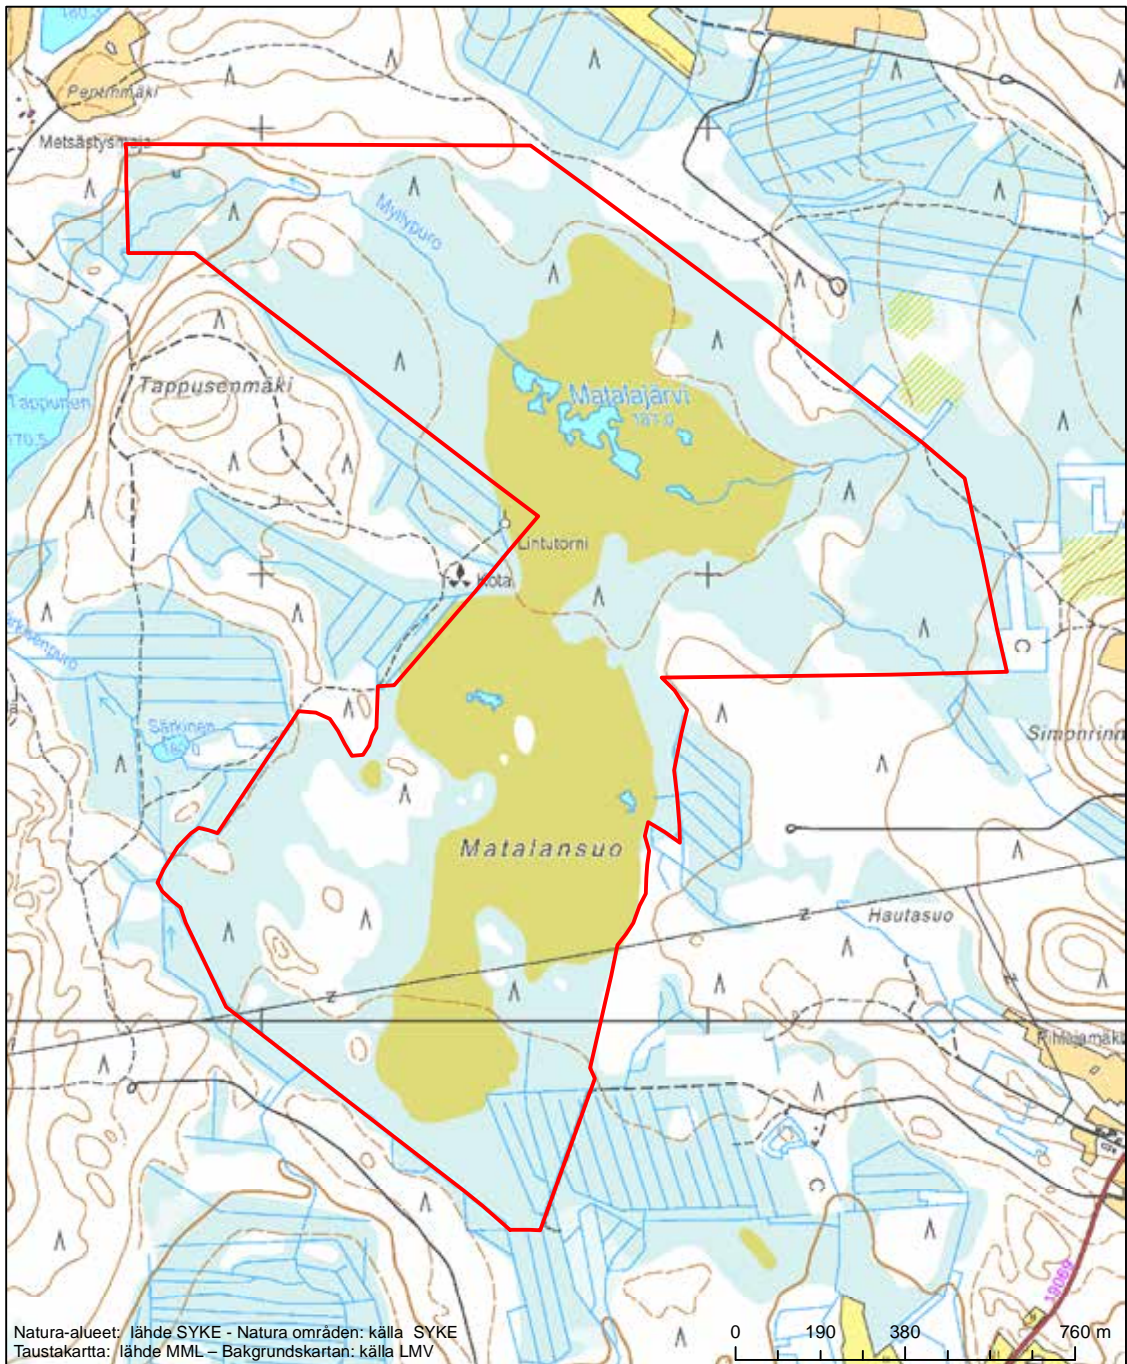

Alueen tunnus/Områdets kod: FI1200301
Alueen nimi: Matalansuo
Områdets namn: Matalansuo

Erityisten suojelutoimien alue (SAC) - Särskilt bevarandeområde (SAC)