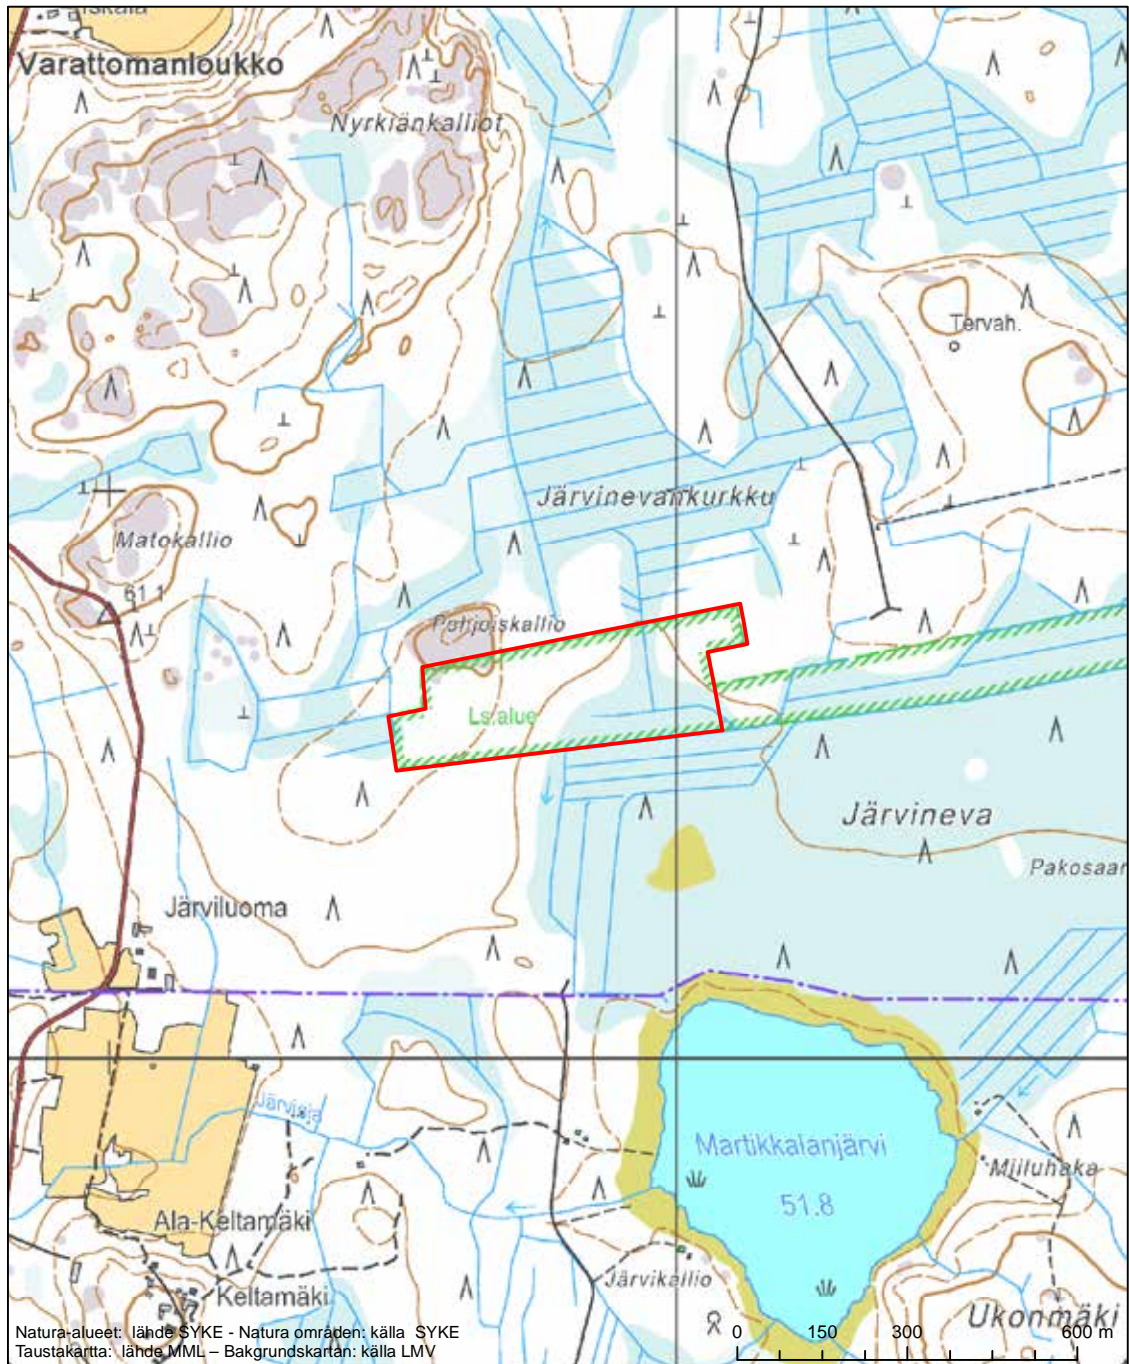

Alueen tunnus/Områdets kod: FI0800146
Alueen nimi: Järvinevan metsä
Områdets namn: Järvineva, skog

Erityisten suojelutoimien alue (SAC) - Särskilt bevarandeområde (SAC)