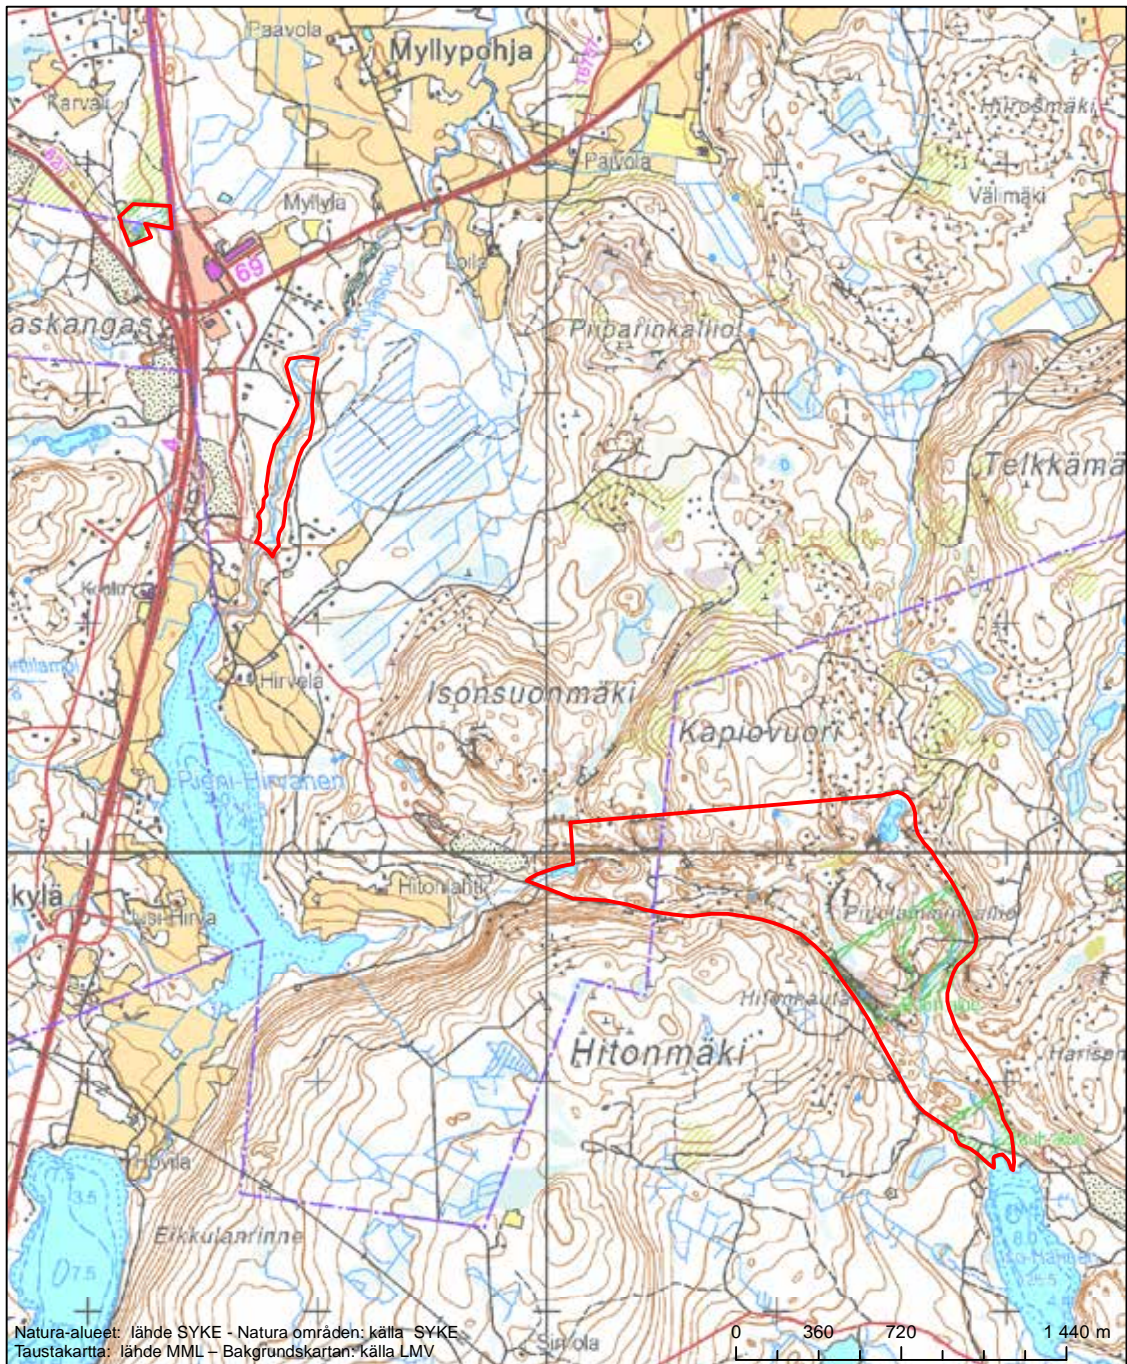

Alueen tunnus/Områdets kod: FI0900011
Alueen nimi: Hironhauta - Kylmähauta - Hirvasjoki
Områdets namn: Hironhauta-Kylmähauta-Hirvasjoki

Erityisten suojelutoimien alue (SAC) - Särskilt bevarandeområde (SAC)