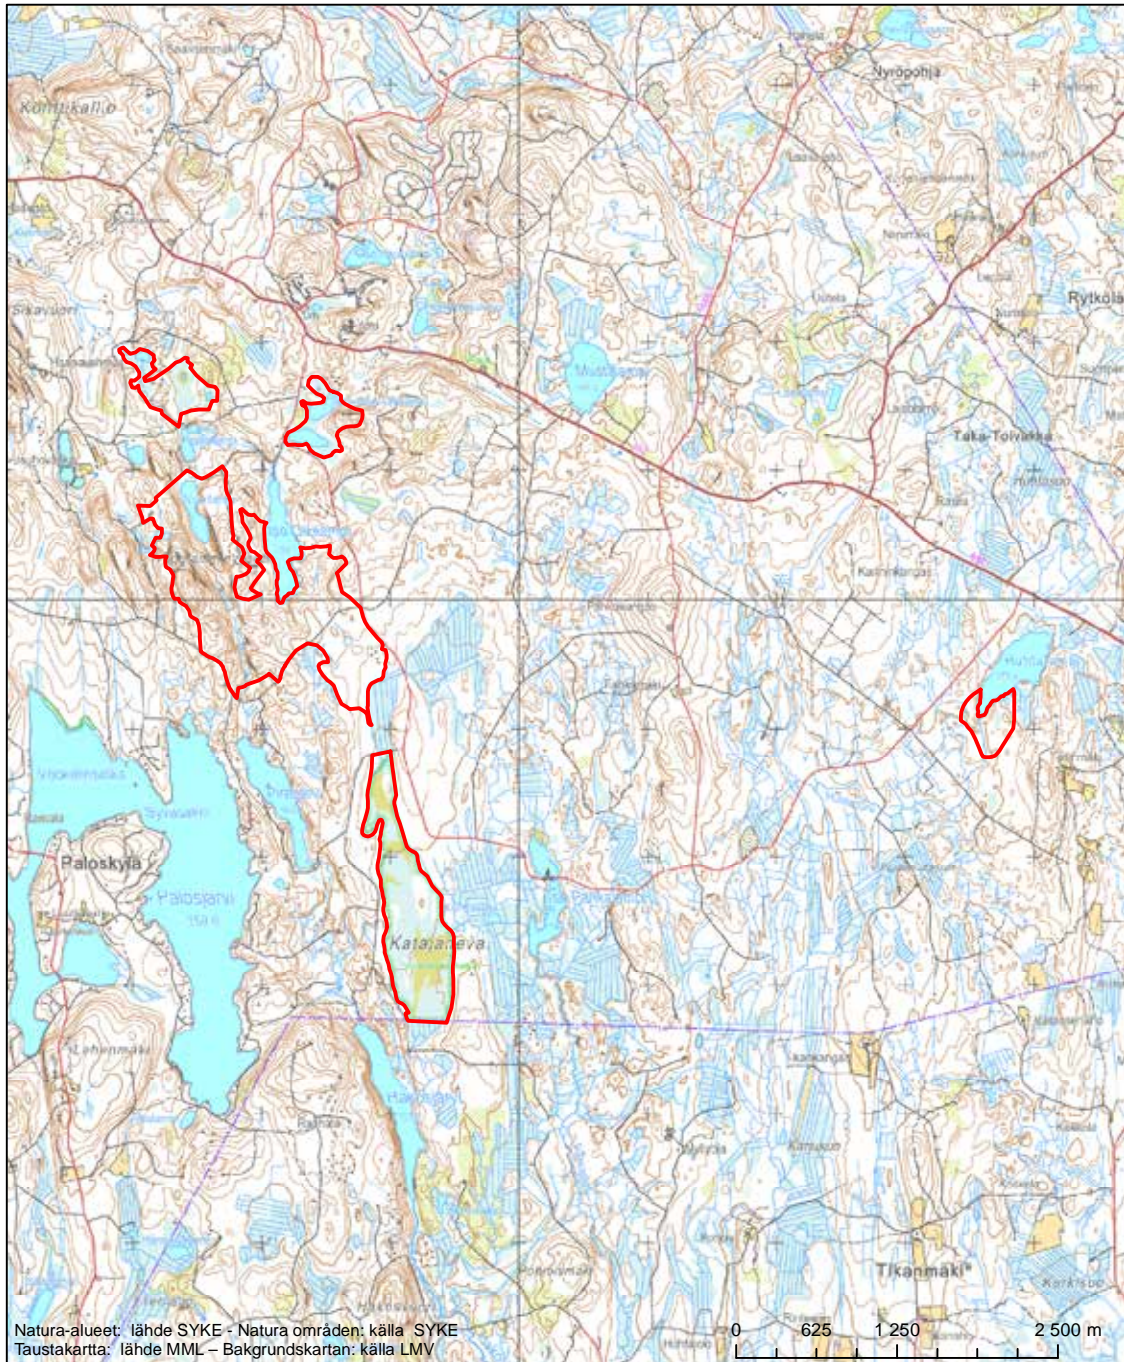

Alueen tunnus/Områdets kod: FI0900114
Alueen nimi: Katajaneva-Vuorilammen alue-Huhtalampi
Områdets namn: Katajaneva - Vuorilampiområdet - Huhtalampi

Erityinen suojelualue (SPA) - Särskilt skyddsområde (SPA)

Erityisten suojelutoimien alue (SAC) - Särskilt bevarandeområde (SAC)