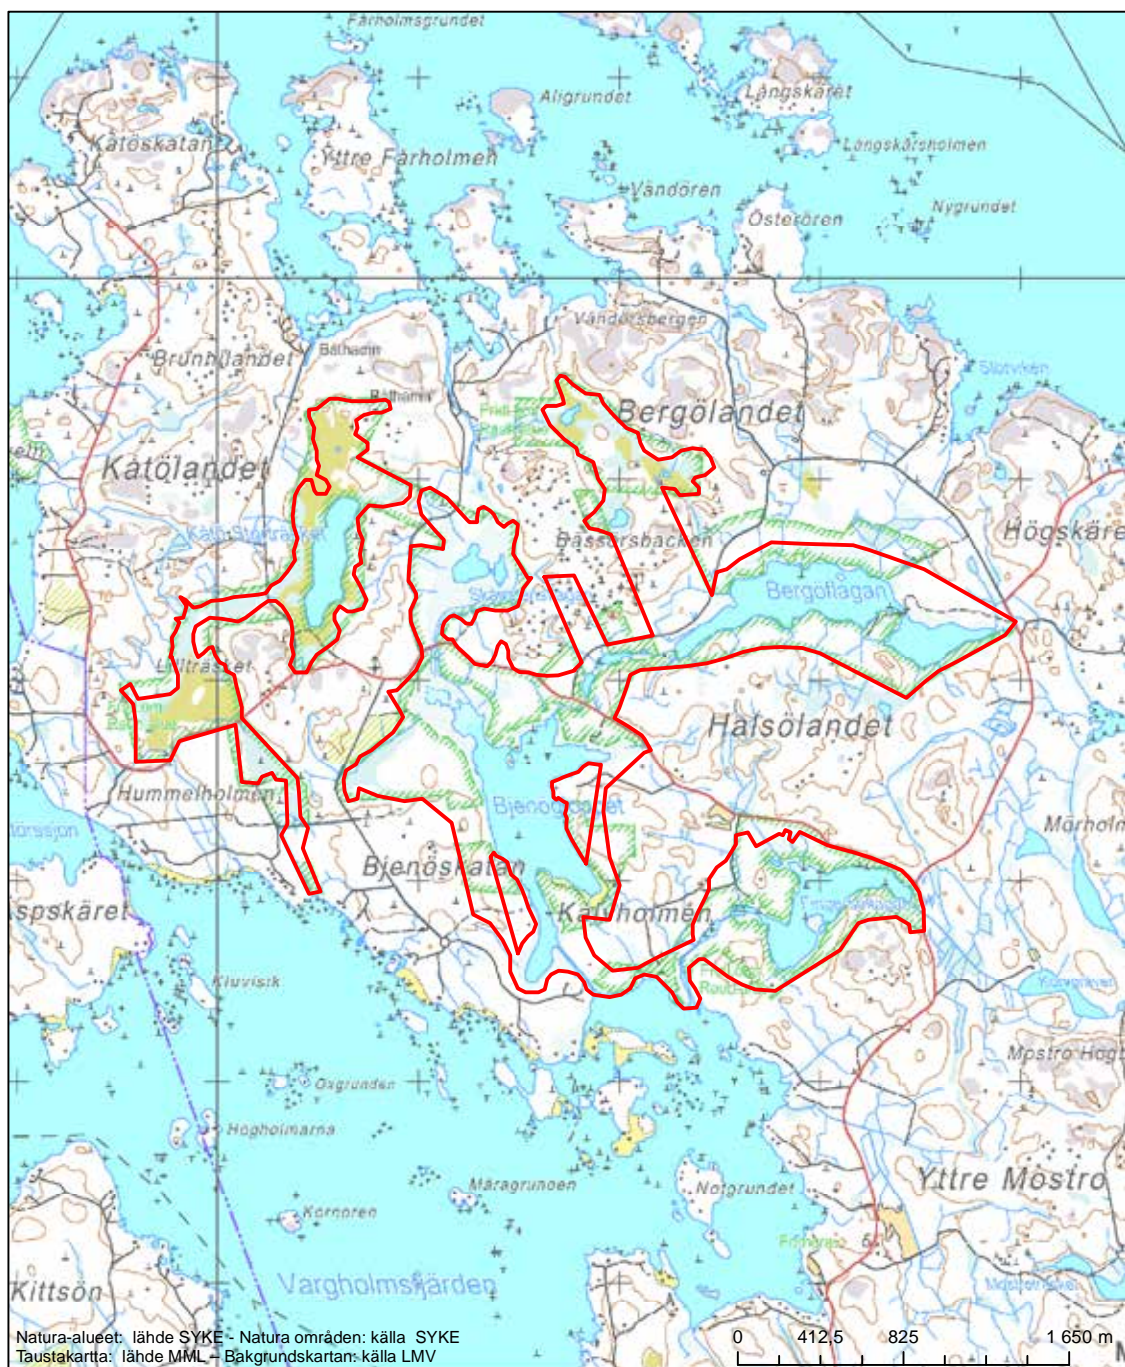

Alueen tunnus/Områdets kod: F11000013
Alueen nimi: Kätölandet
Områdets namn: Kätölandet

Erityinen suojelualue (SPA) - Särskilt skyddsområde (SPA)

Erityisten suojelutoimien alue (SAC) - Särskilt bevarandeområde (SAC)