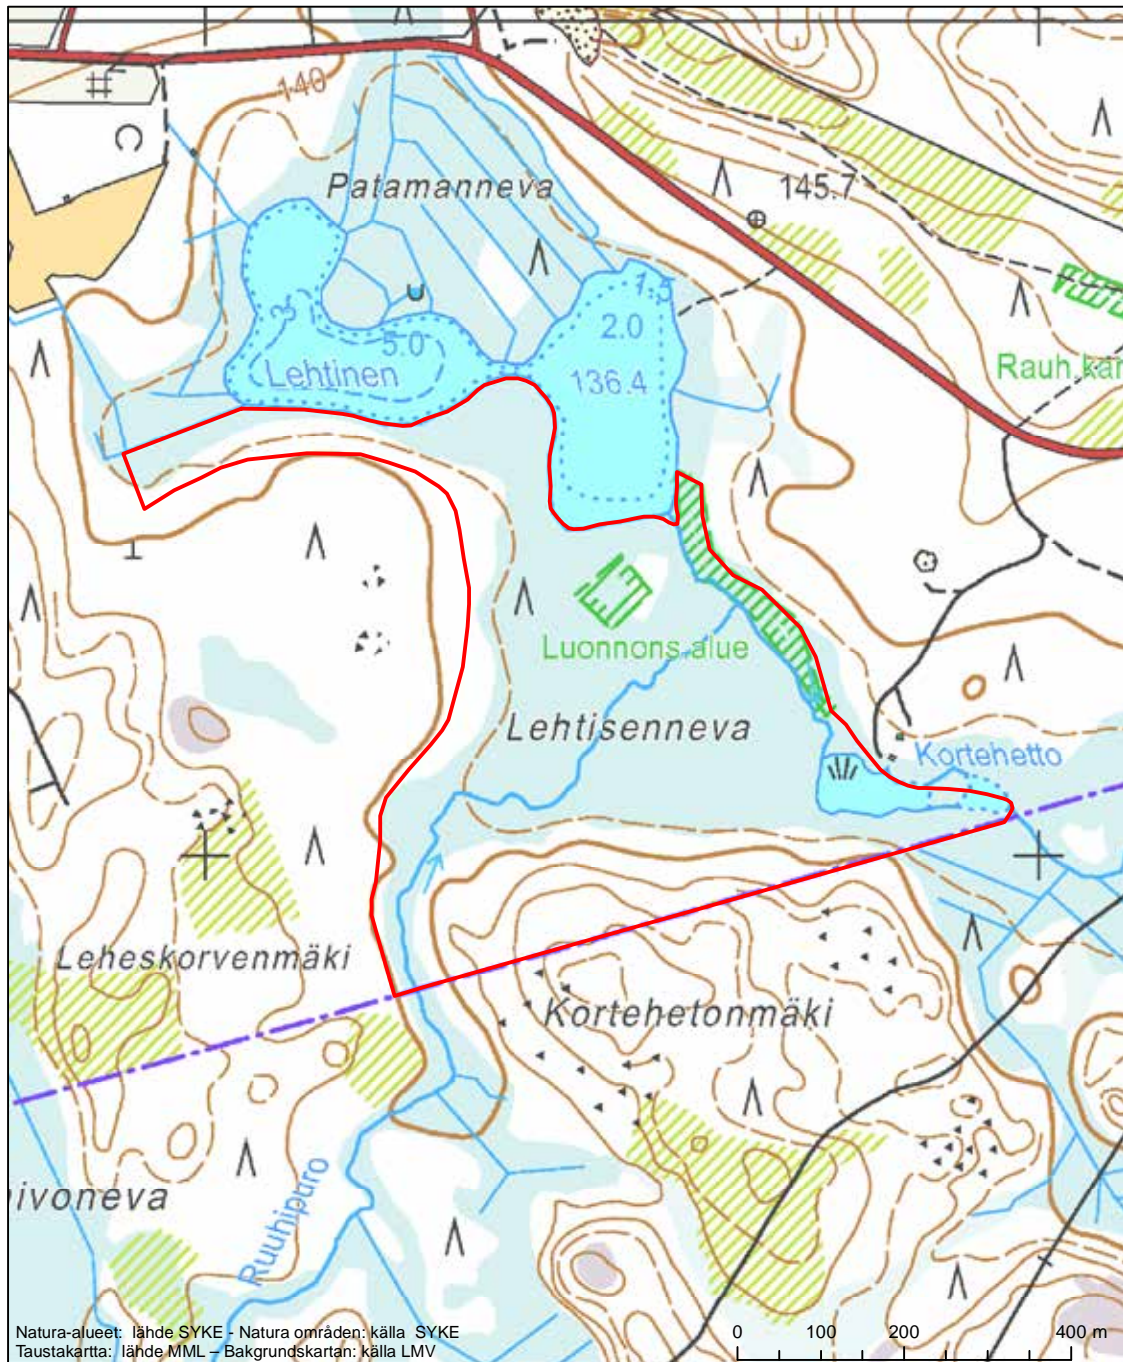

Områdets namn: Ylin

Erityinen suojelualue (SPA) - Särskilt skyddsområde (SPA)

Alueen tunnus/Områdets kod: FI0900136
 Alueen nimi: Louhuvuori
 Områdets namn: Louhuvuori

Erityisten suojelutoimien alue (SAC) - Särskilt bevarandeområde (SAC)