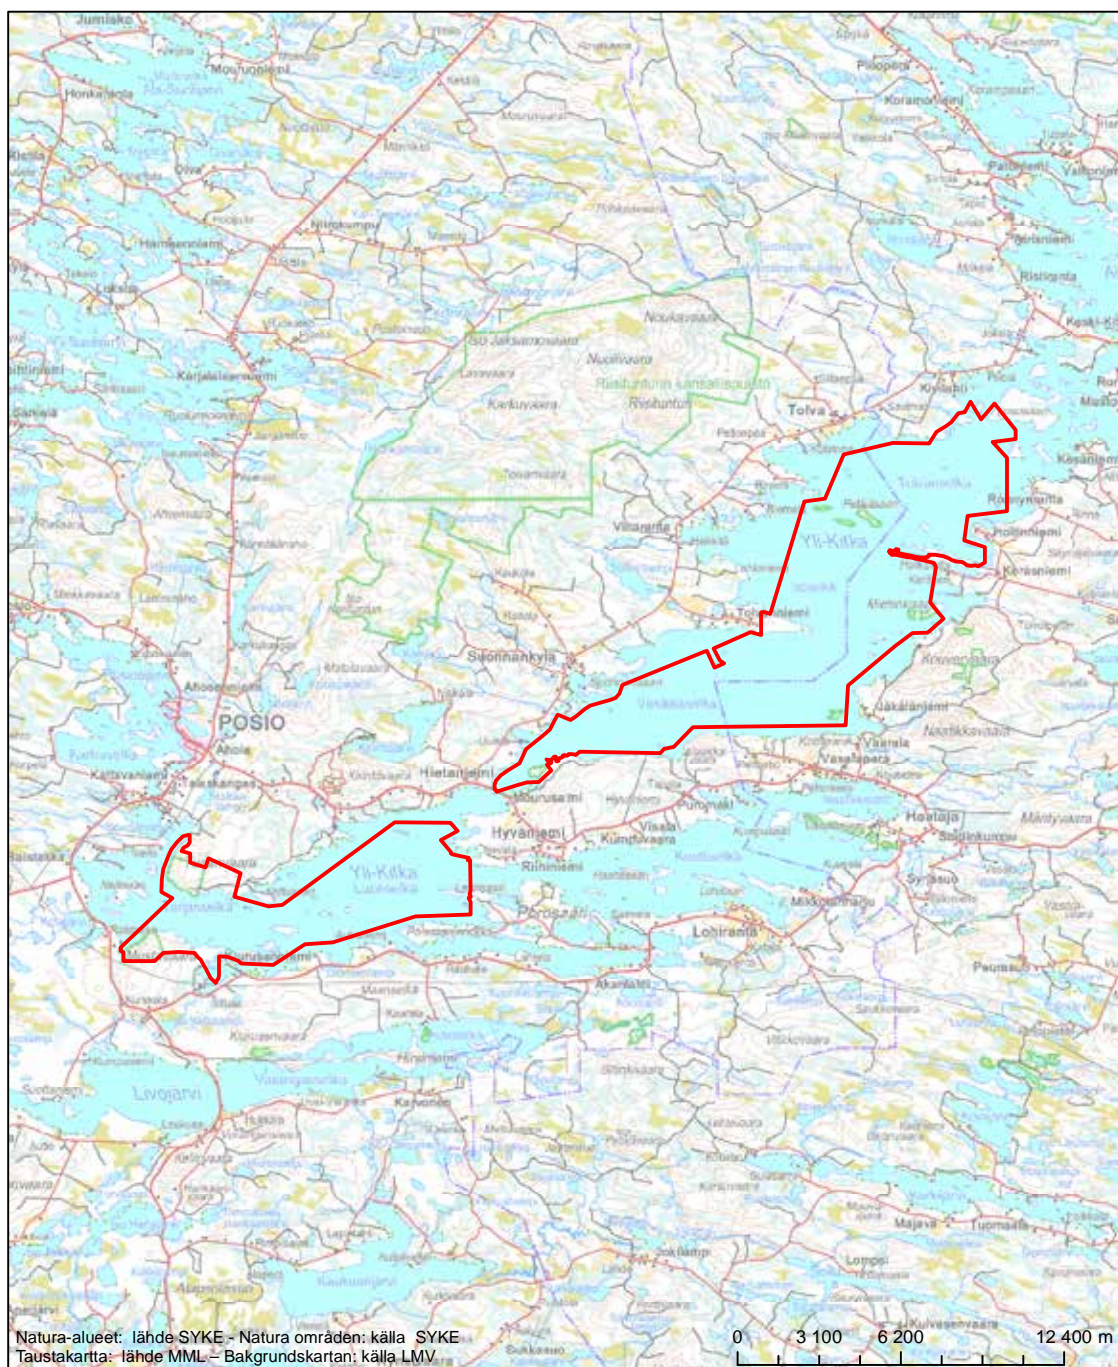

Erityisten suojelutoimien alue (SAC) - Särskilt bevarandeområde (SAC)

Alueen tunnus/Områdets kod: FI1101616

Alueen nimi: Kitka

Områdets namn: Kitka

Erityinen suojelualue (SPA) - Särskilt skyddsområde (SPA)