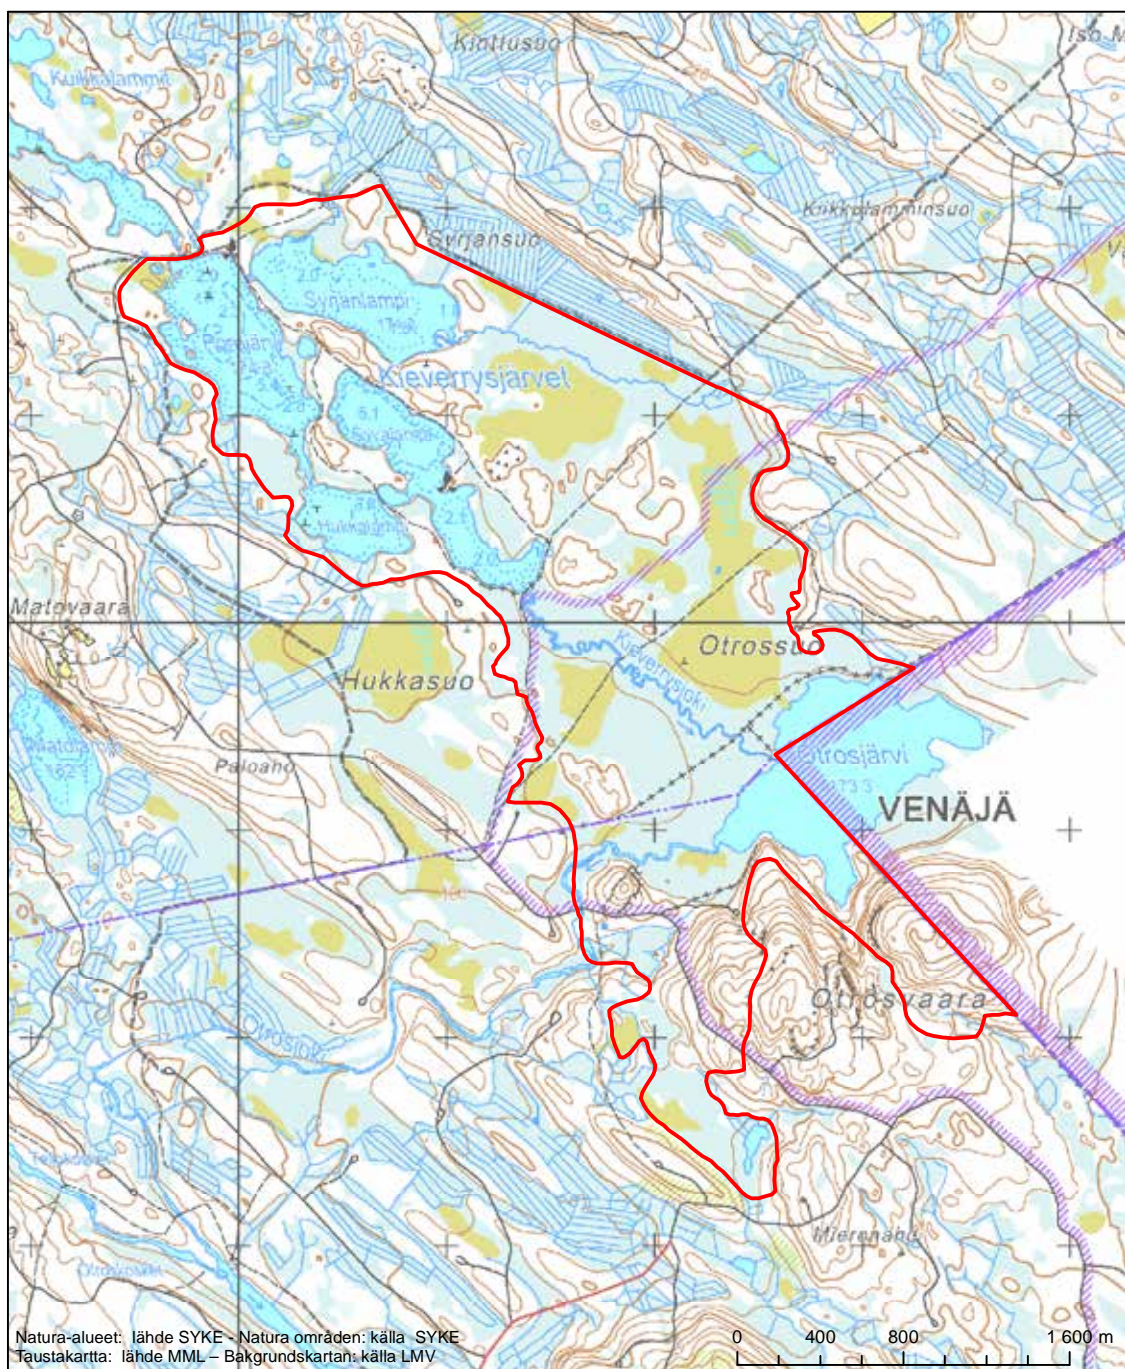

Alueen tunnus/Områdets kod: FI1200210
Alueen nimi: Kievertysjärvet
Områdets namn: Kievertysjärvet

Erityisten suojelutoimien alue (SAC) - Särskilt bevarandeområde (SAC)