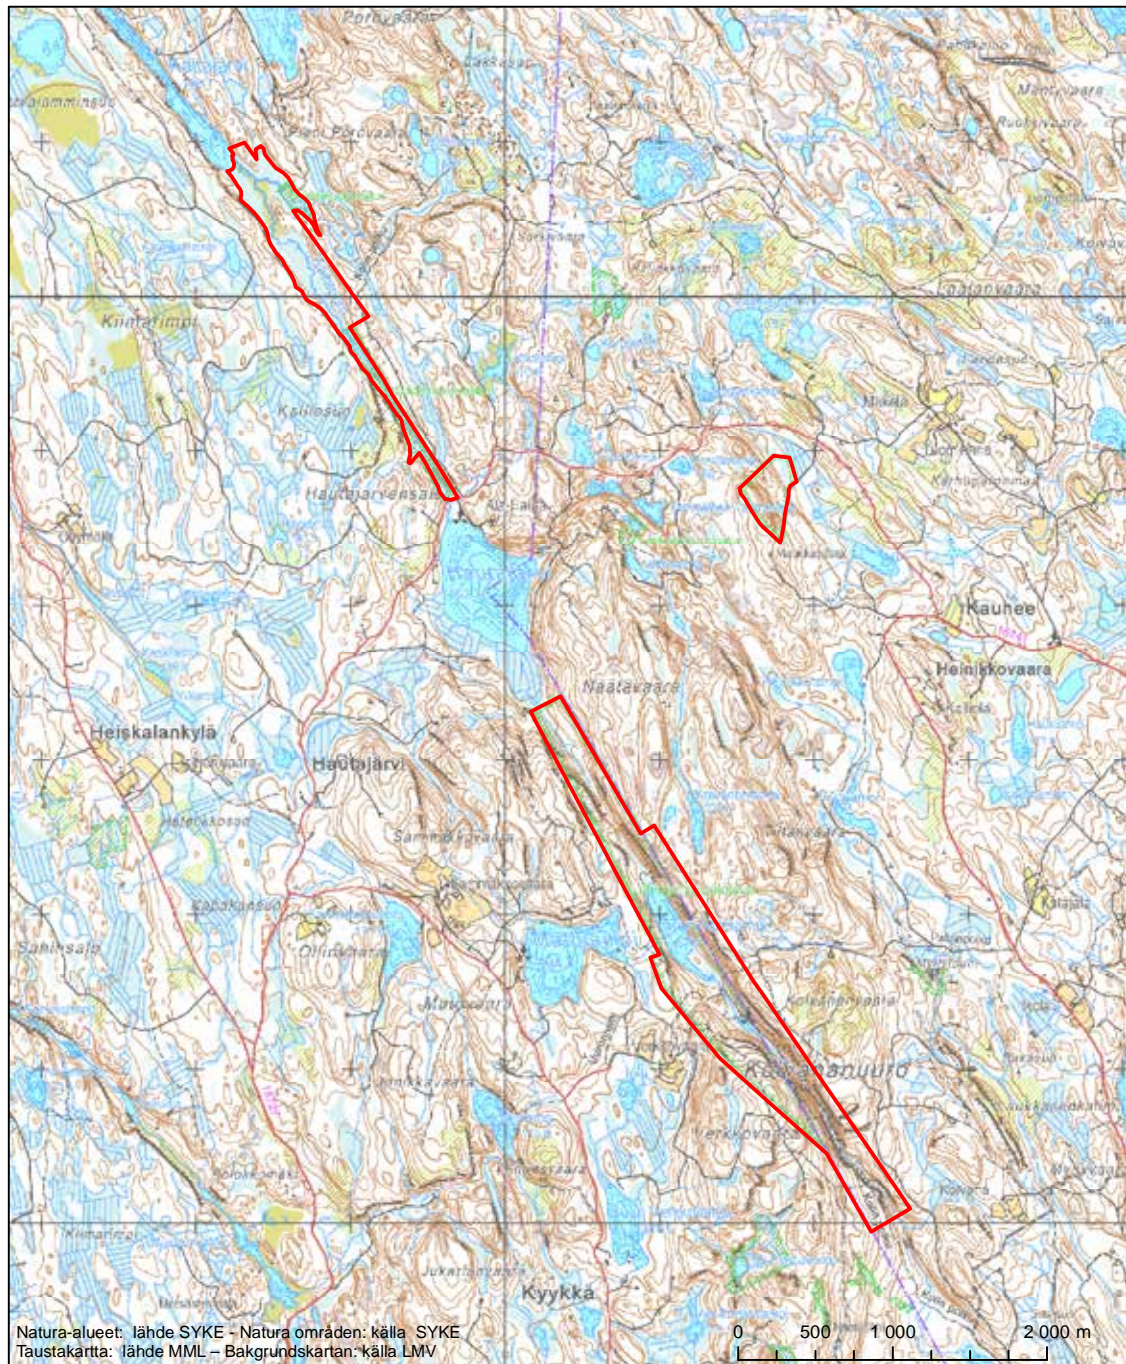

Alueen tunnus/Områdets kod: FI0700022
 Alueen nimi: Korvinsuo - Parilamminsuo
 Områdets namn: Korvinsuo-Parilamminsuo

Erityisten suojelutoimien alue (SAC) - Särskilt bevarandeområde (SAC)

Alueen tunnus/Områdets kod: FI0700023
 Alueen nimi: Kolvananuuro ja lähialueet
 Områdets namn: Områdena vid Kolvananuuro