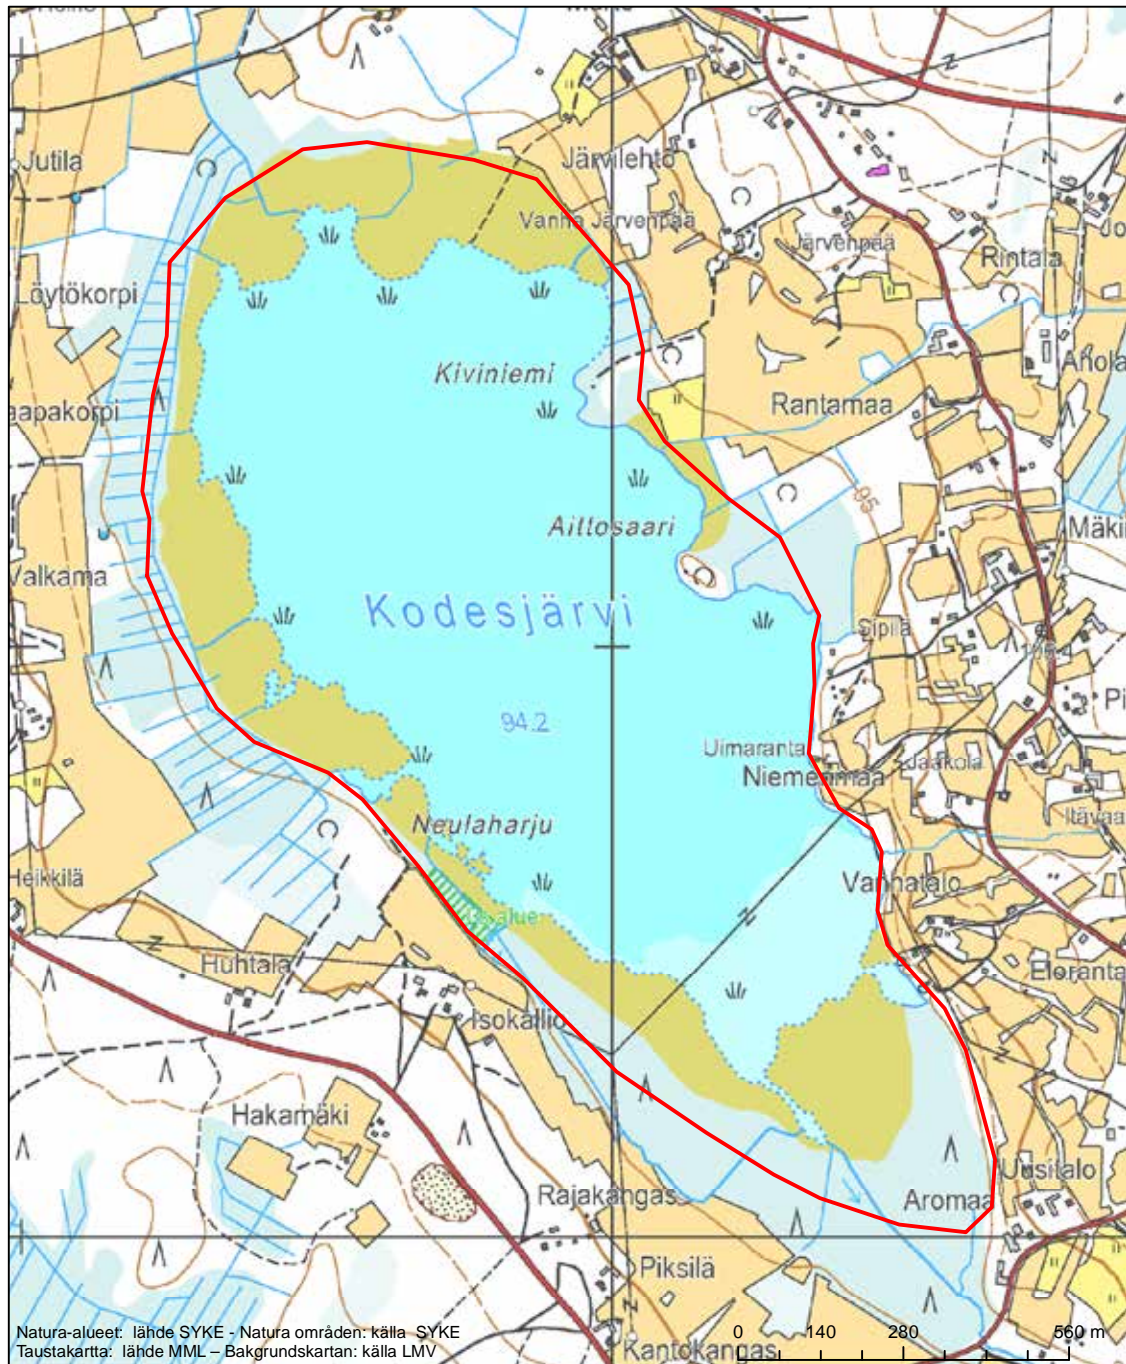

Alueen tunnus/Områdets kod: FI0800062

Alueen nimi: Kodesjärvi

Områdets namn: Kodesjärvi

Erityinen suojelualue (SPA) - Särskilt skyddsområde (SPA)