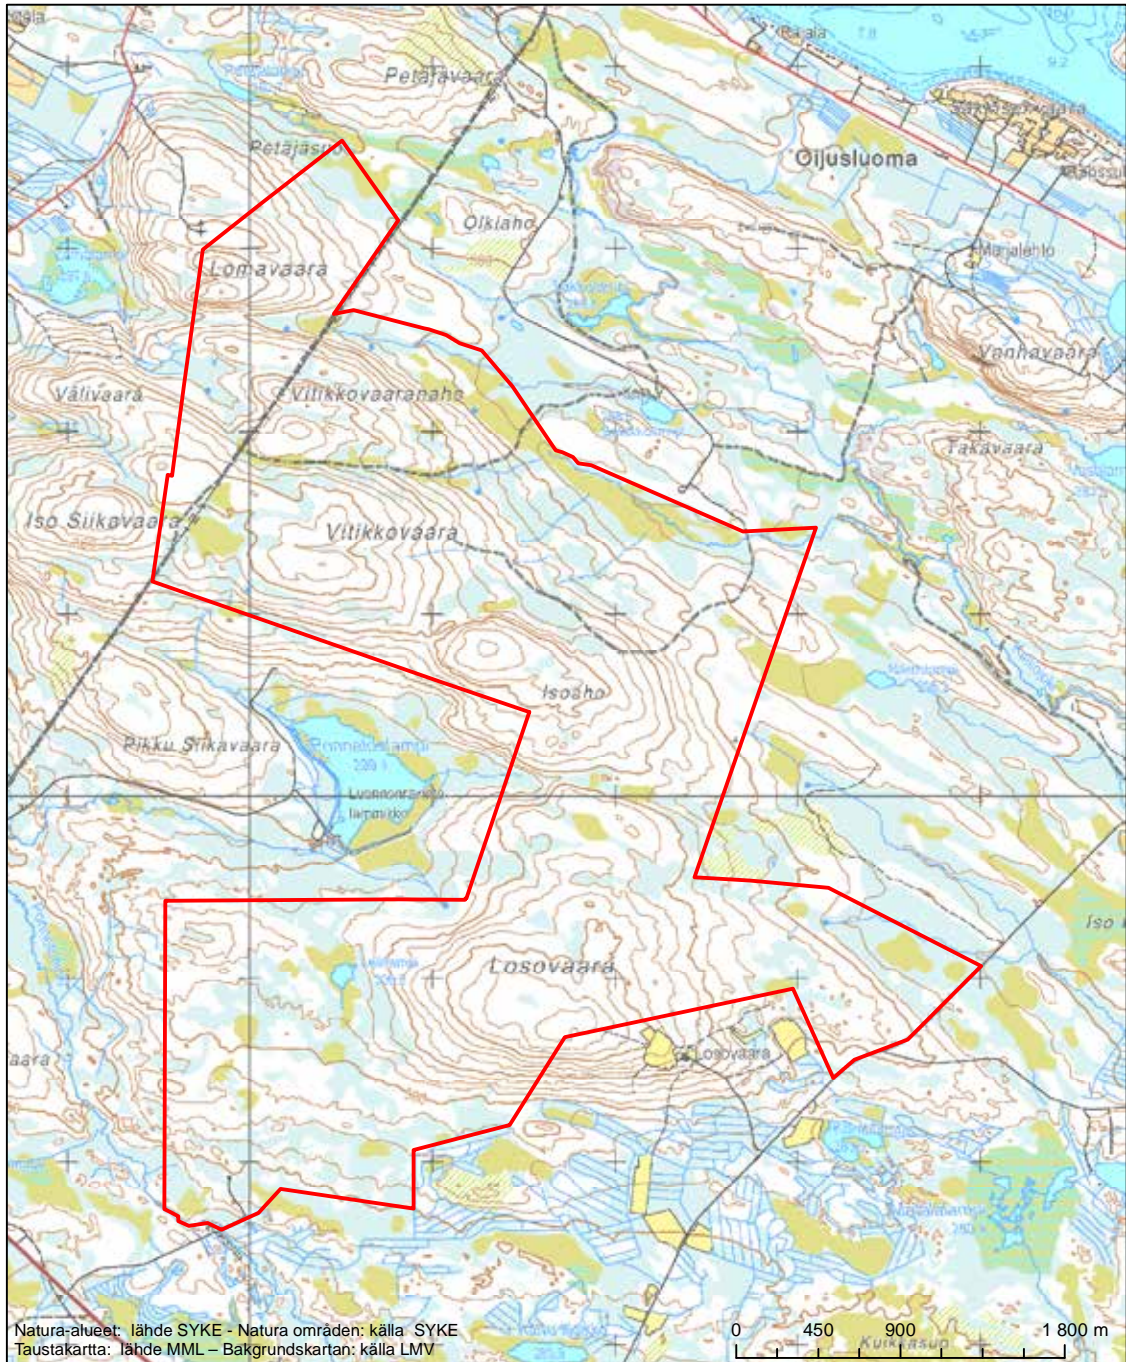

Alueen tunnus/Områdets kod: FI1101630
Alueen nimi: Oijusluoma
Områdets namn: Oijusluoma

Erityinen suojelualue (SPA) - Särskilt skyddsområde (SPA)

Erityisten suojelutoimien alue (SAC) - Särskilt bevarandeområde (SAC)