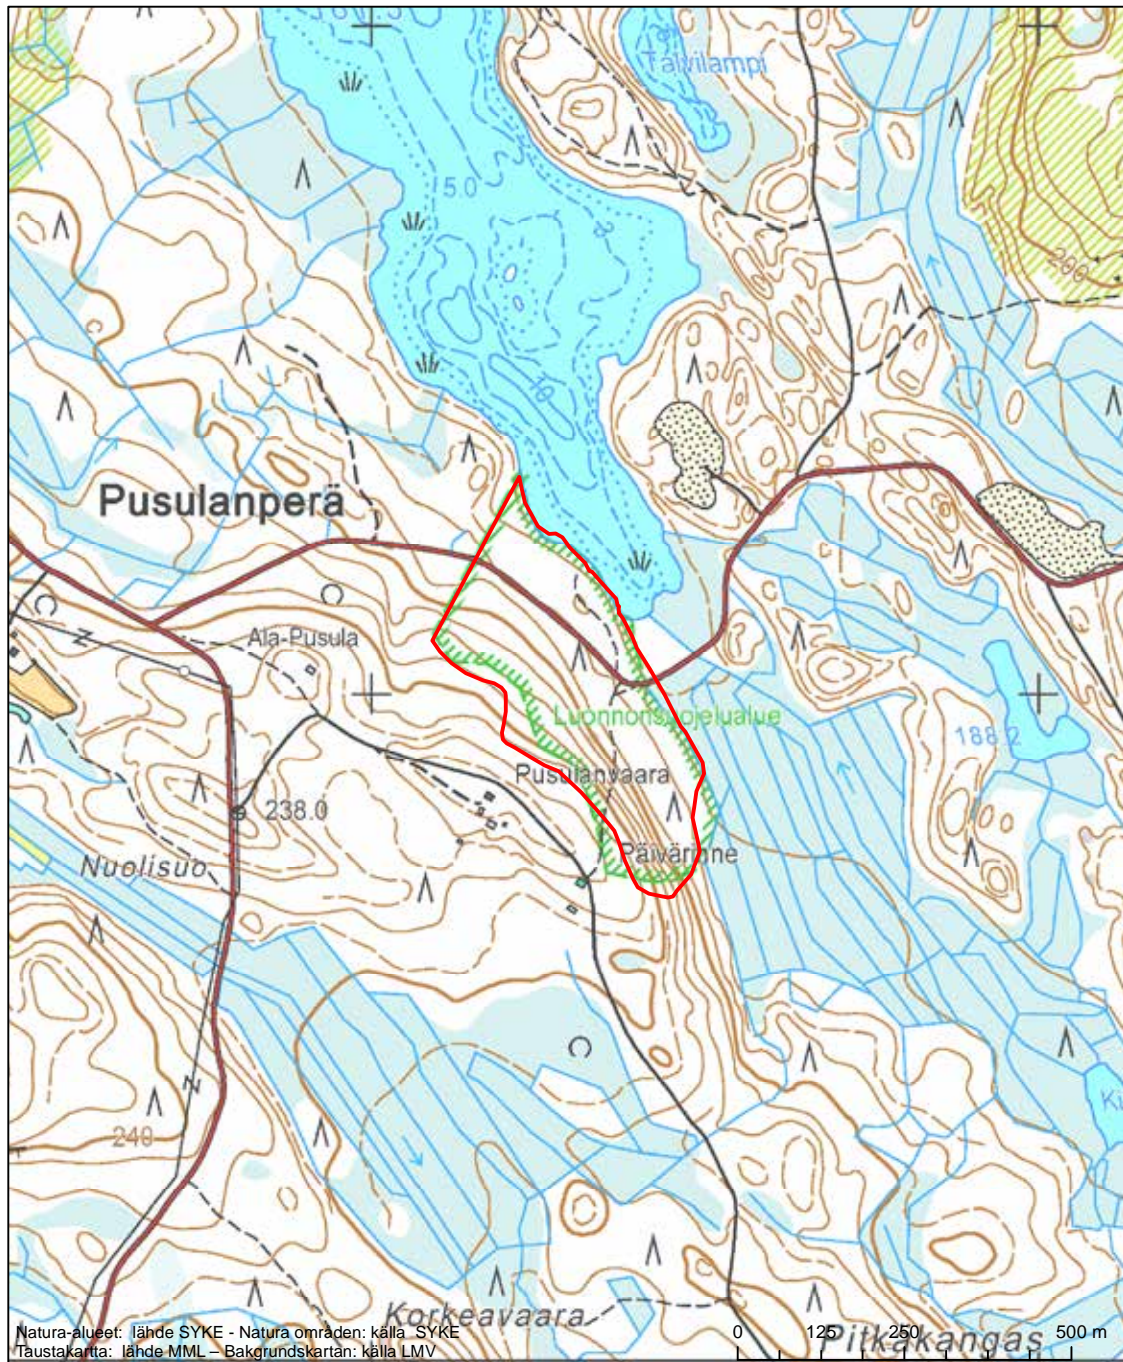

Alueen tunnus/Områdets kod: FI0700126
Alueen nimi: Päivärinne
Områdets namn: Päivärinne

Erityisten suojelutoimien alue (SAC) - Särskilt bevarandeområde (SAC)