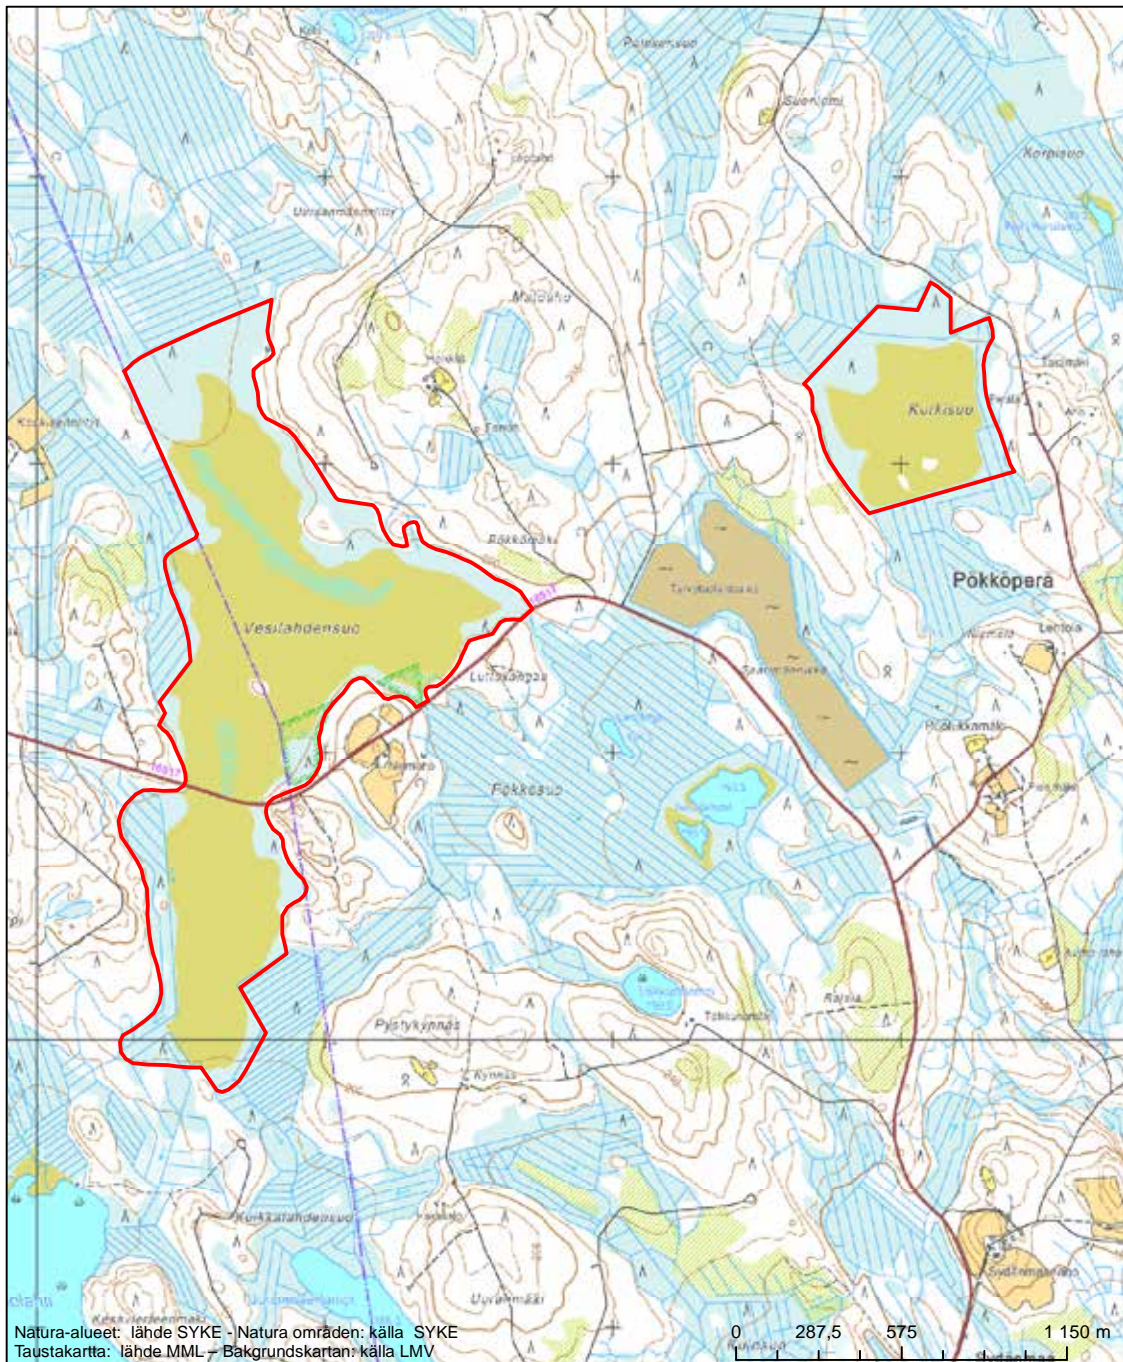

Alueen tunnus/Områdets kod: FI0900109
Alueen nimi: Vesilahdensuo - Kurkisuo
Områdets namn: Vesilahdensuo-Kurkisuo

Erityisten suojelutoimien alue (SAC) - Särskilt bevarandeområde (SAC)