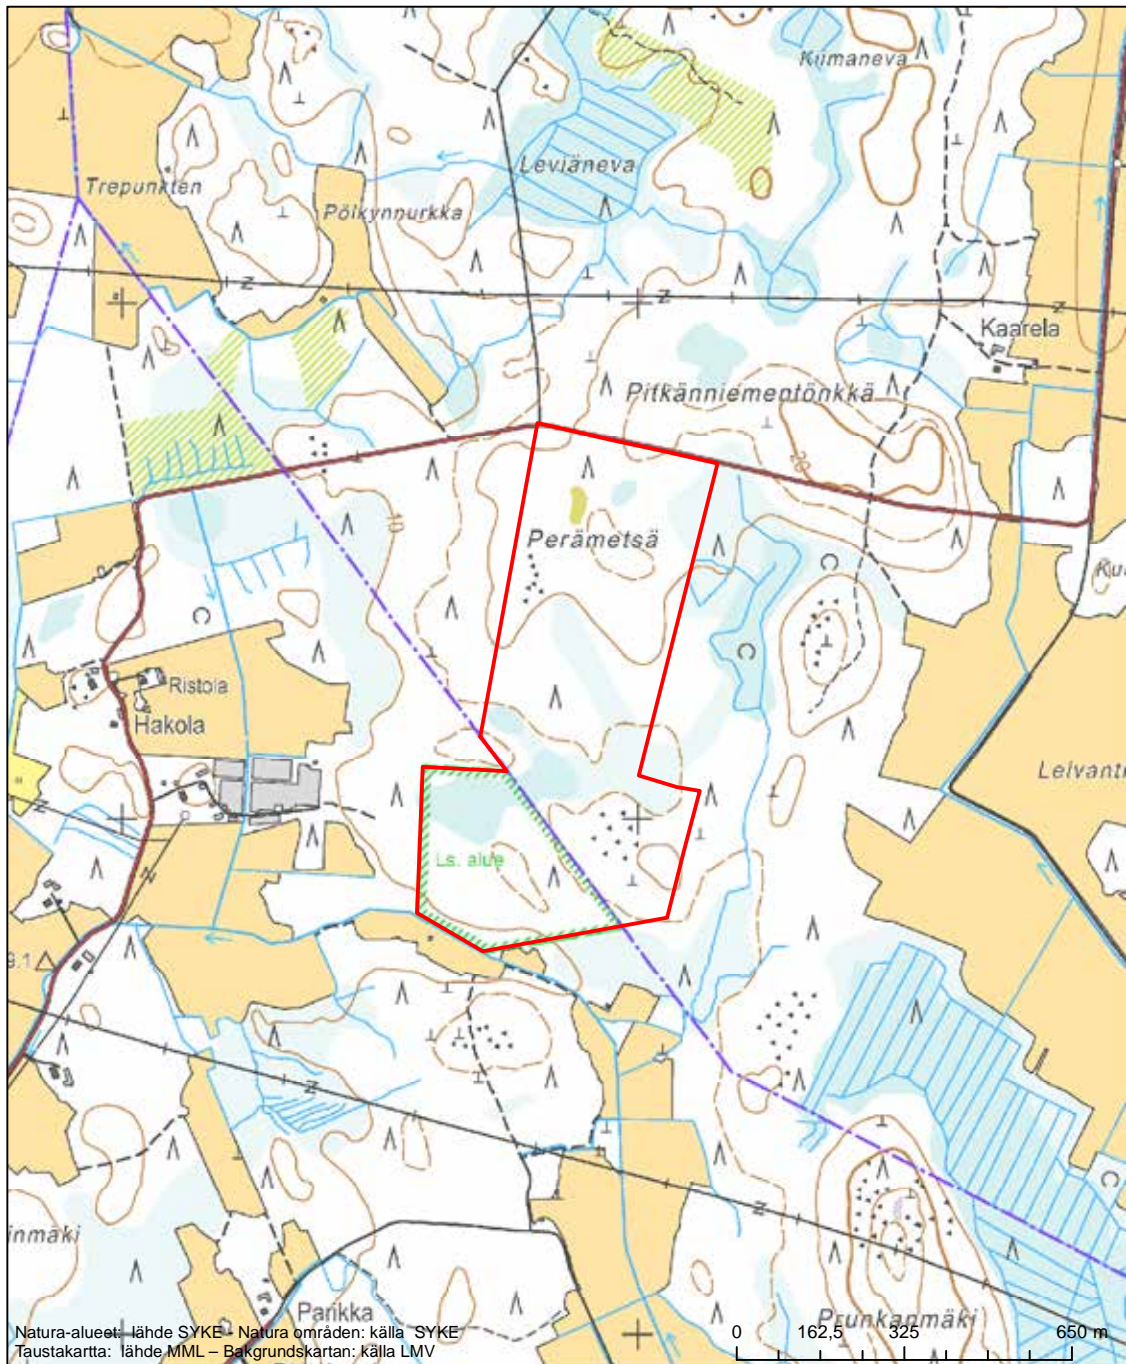

Alueen tunnus/Områdets kod: FI0800105
Alueen nimi: Perämetsä
Områdets namn: Peräskogen

Erityisten suojelutoimien alue (SAC) - Särskilt bevarandeområde (SAC)