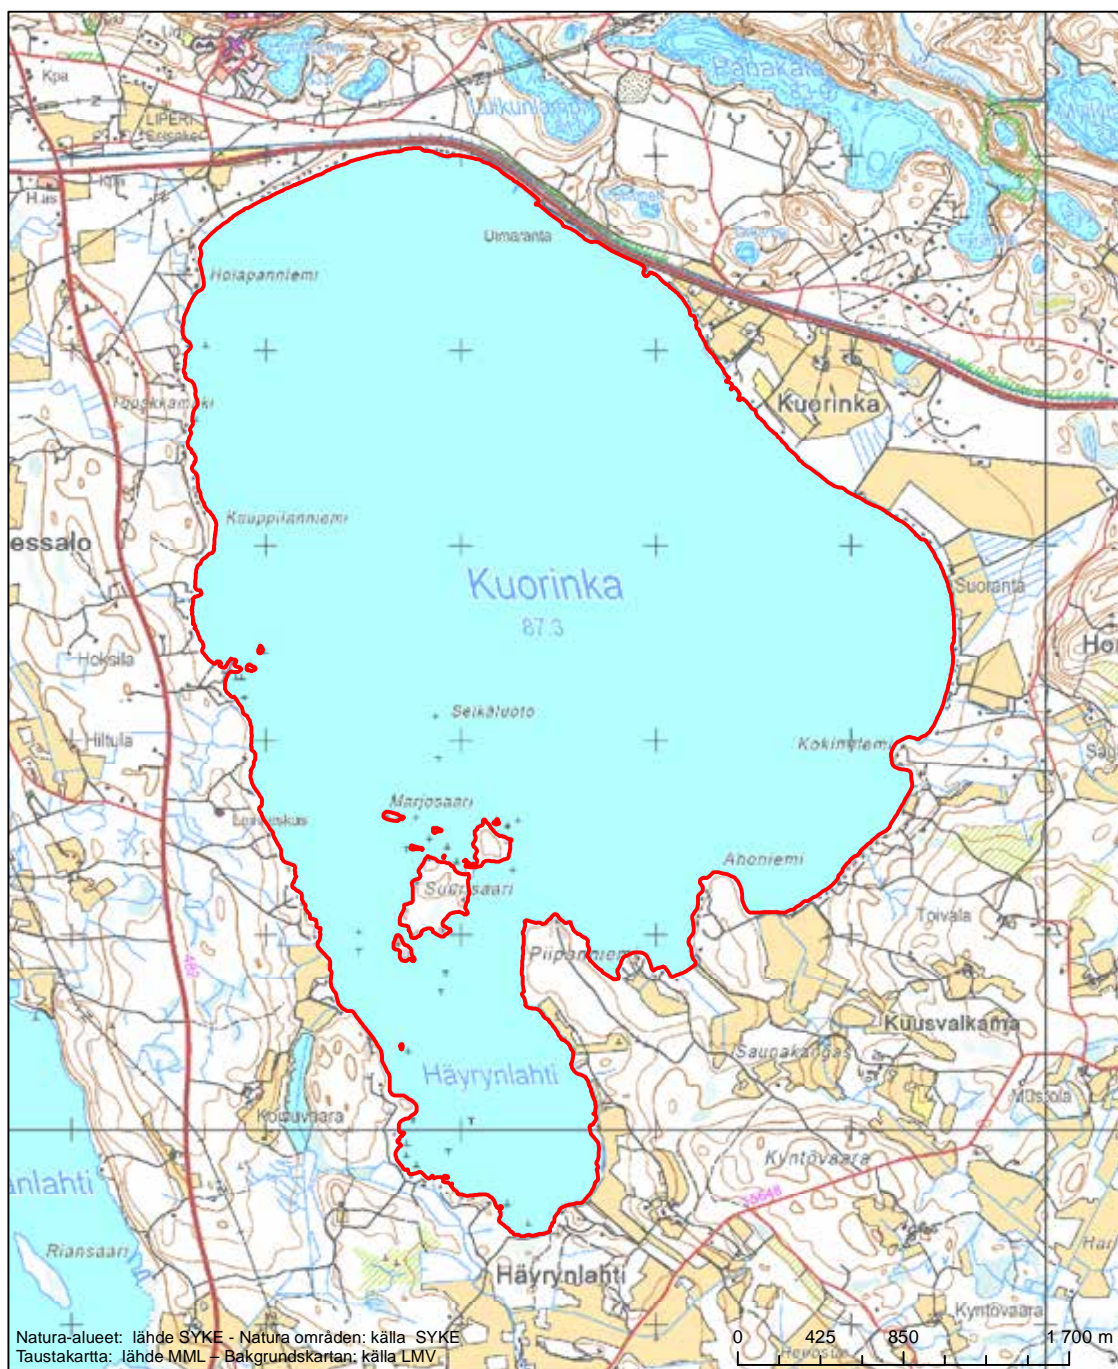

Alueen tunnus/Områdets kod: FI0700089
Alueen nimi: Kuorinka
Områdets namn: Kuorinka

Erityisten suojelutoimien alue (SAC) - Särskilt bevarandeområde (SAC)