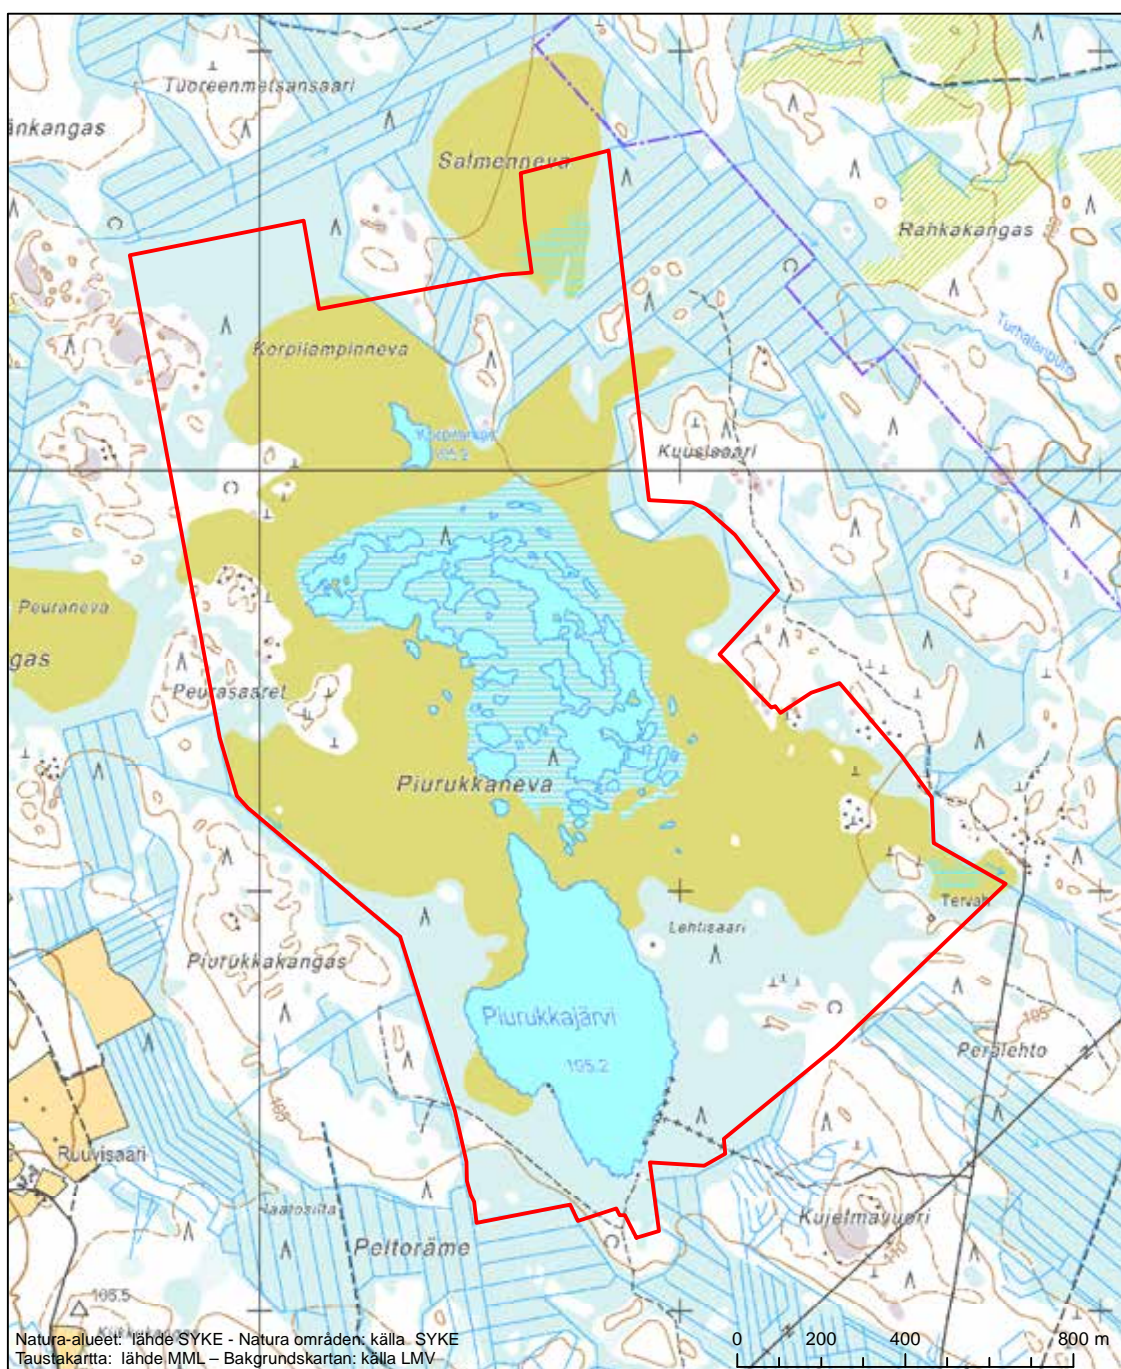

Alueen tunnus/Områdets kod: FI1102801
Alueen nimi: Salmineva - Piurukkajärvi
Områdets namn: Salmineva-Piurukkajärvi

Erityisten suojelutoimien alue (SAC) - Särskilt bevarandeområde (SAC)