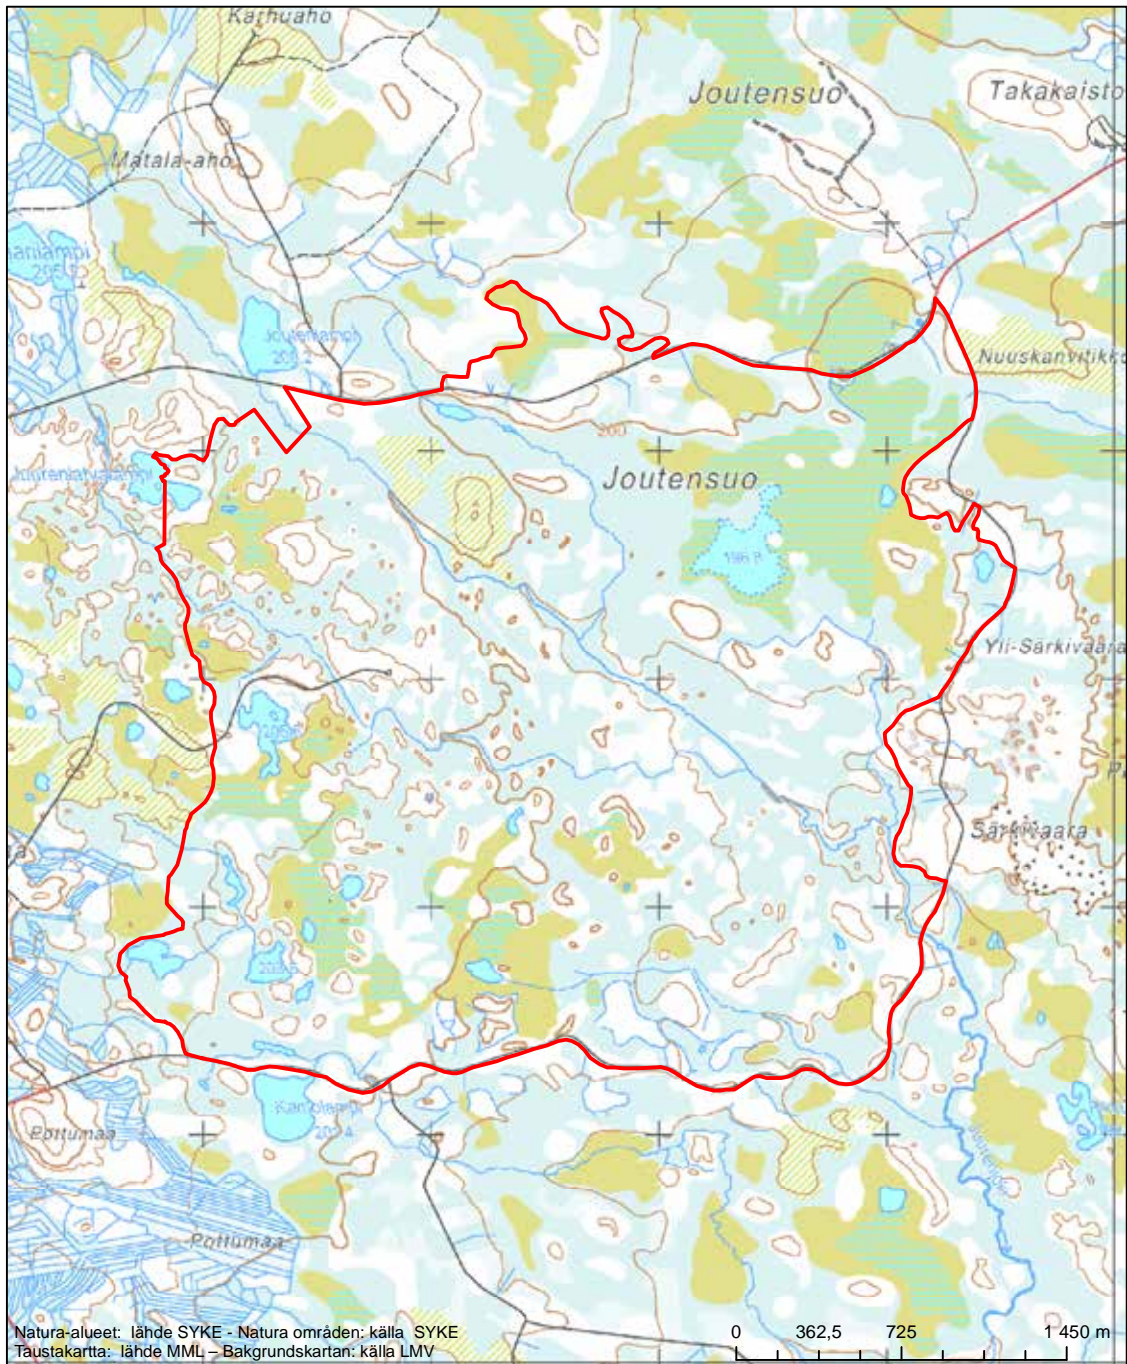

Alueen tunnus/Områdets kod: F11301207
Alueen nimi: Joutensuo
Områdets namn: Joutensuo

Erityisten suojelutoimien alue (SAC) - Särskilt bevarandeområde (SAC)