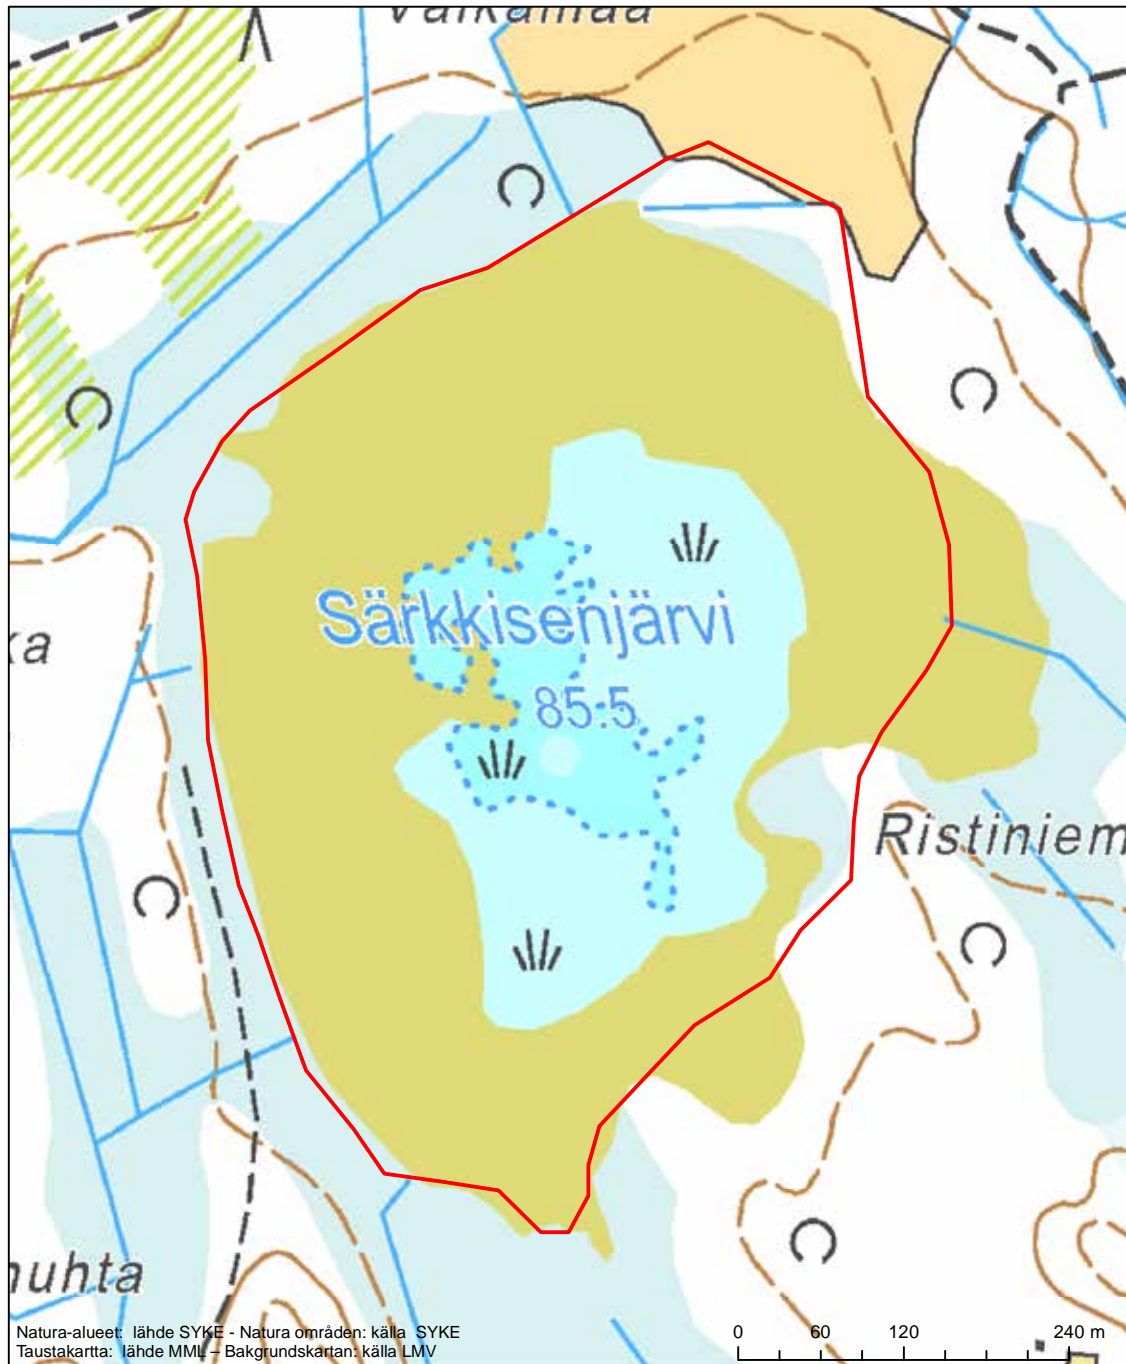

Alueen tunnus/Områdets kod: FI1000059
Alueen nimi: Särkkisenjärvi
Områdets namn: Särkkisenjärvi

Erityinen suojelualue (SPA) - Särskilt skyddsområde (SPA)