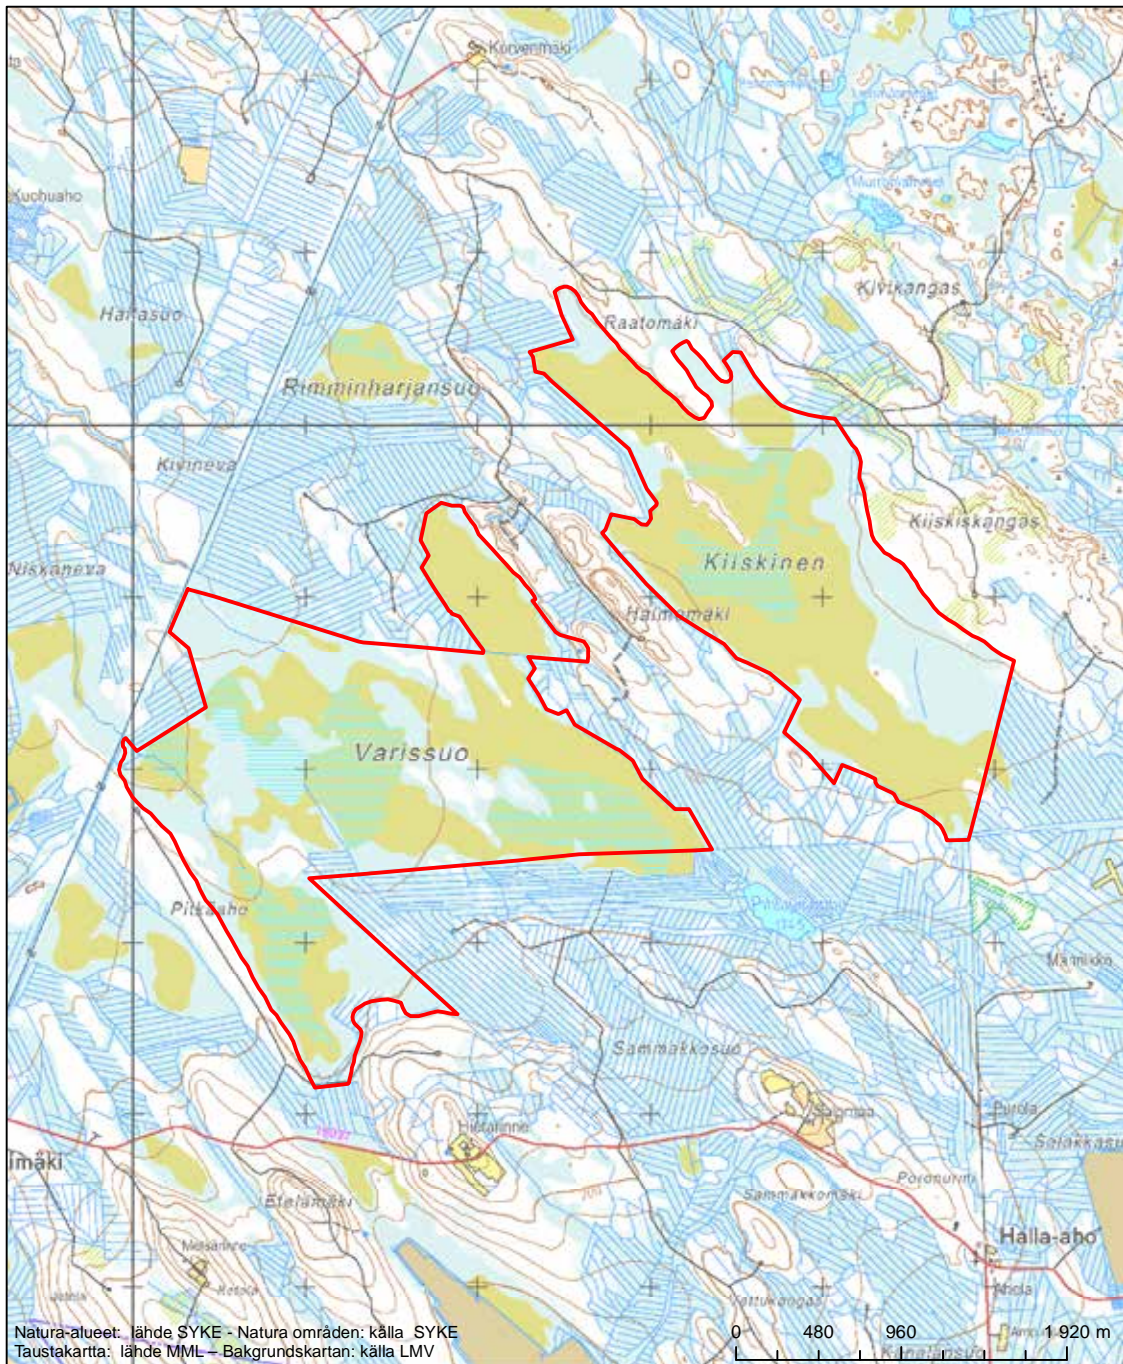

Alueen tunnus/Områdets kod: FI1200100
Alueen nimi: Kiiskinen ja Varissuo
Områdets namn: Kiiskinen och Varissuo

Erityisten suojelutoimien alue (SAC) - Särskilt bevarandeområde (SAC)