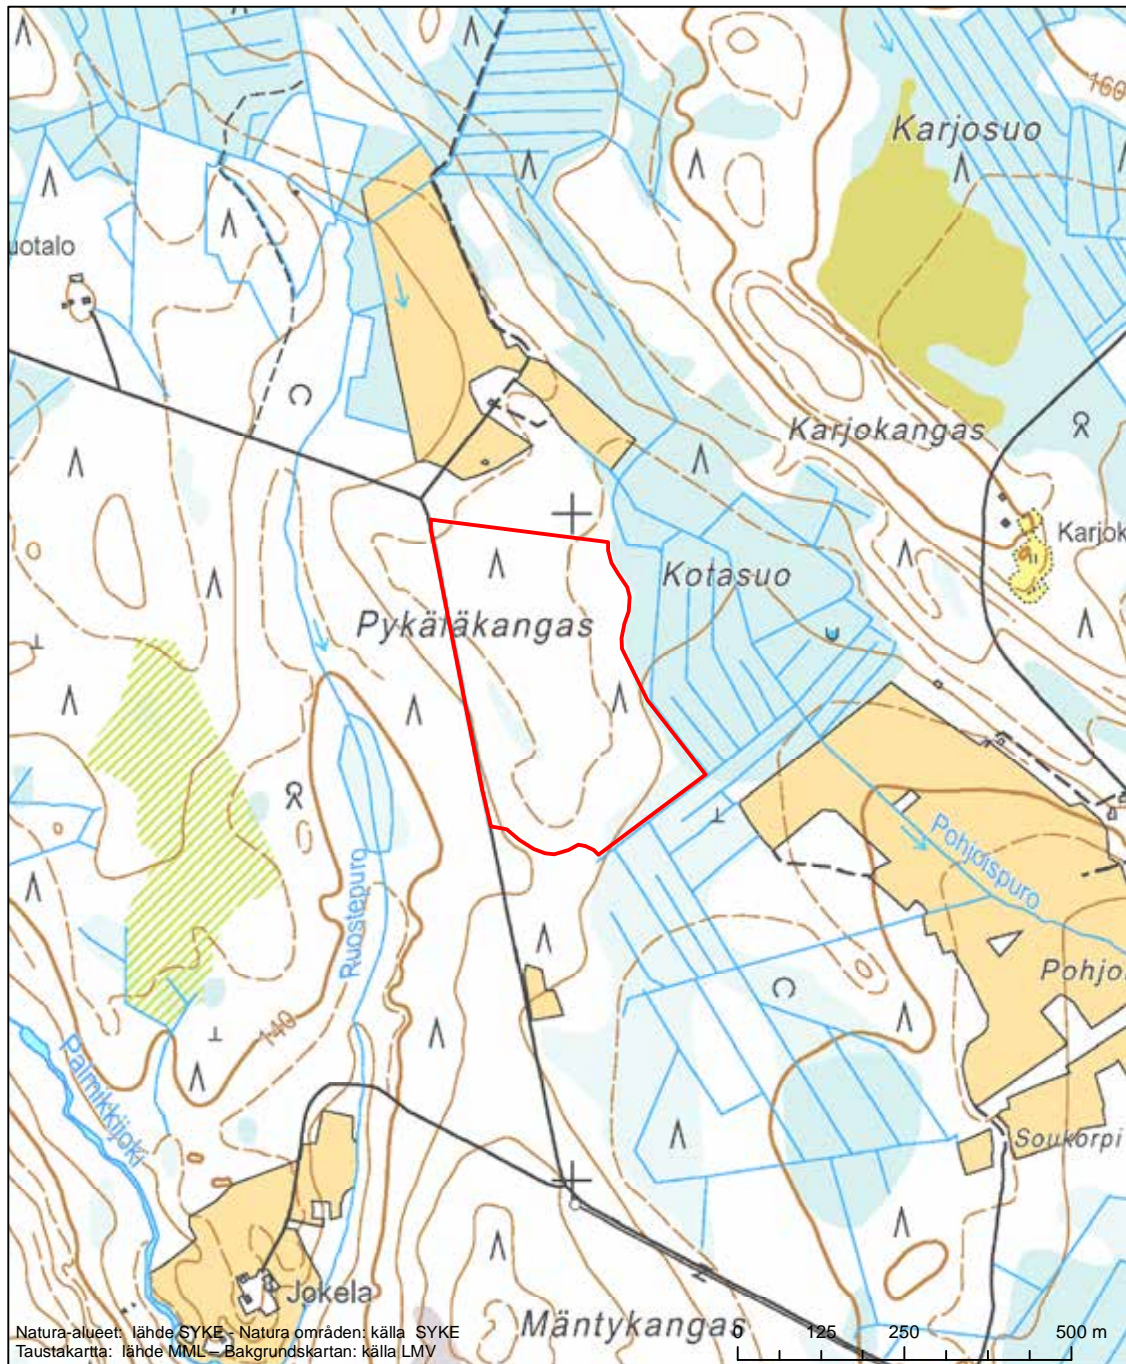

Alueen tunnus/Områdets kod: FI0700129
Alueen nimi: Pykäläkangas
Områdets namn: Pykäläkangas

Erityisten suojelutoimien alue (SAC) - Särskilt bevarandeområde (SAC)