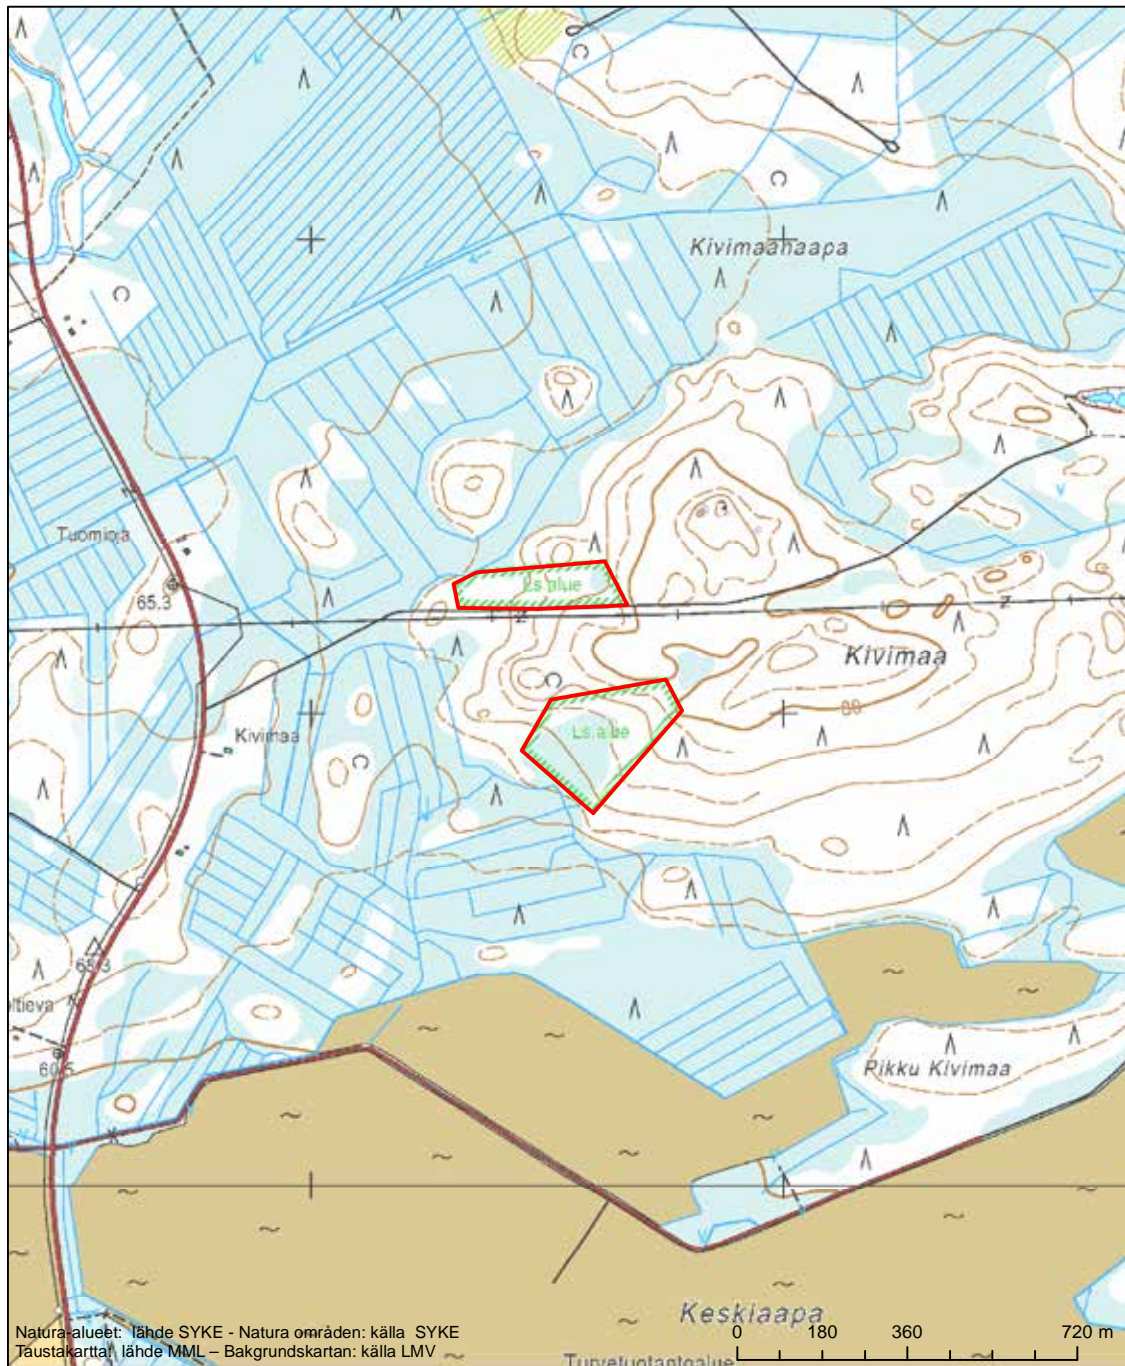

Alueen tunnus/Områdets kod: FI1301805
 Alueen nimi: Kätkävaaran lehto
 Områdets namn: Lunden vid Kätkävaara

Erityisten suojelutoimien alue (SAC) - Särskilt bevarandeområde (SAC)

Alueen tunnus/Områdets kod: FI1301806
 Alueen nimi: Kivimaan lehdot
 Områdets namn: Lundarna vid Kivimaa