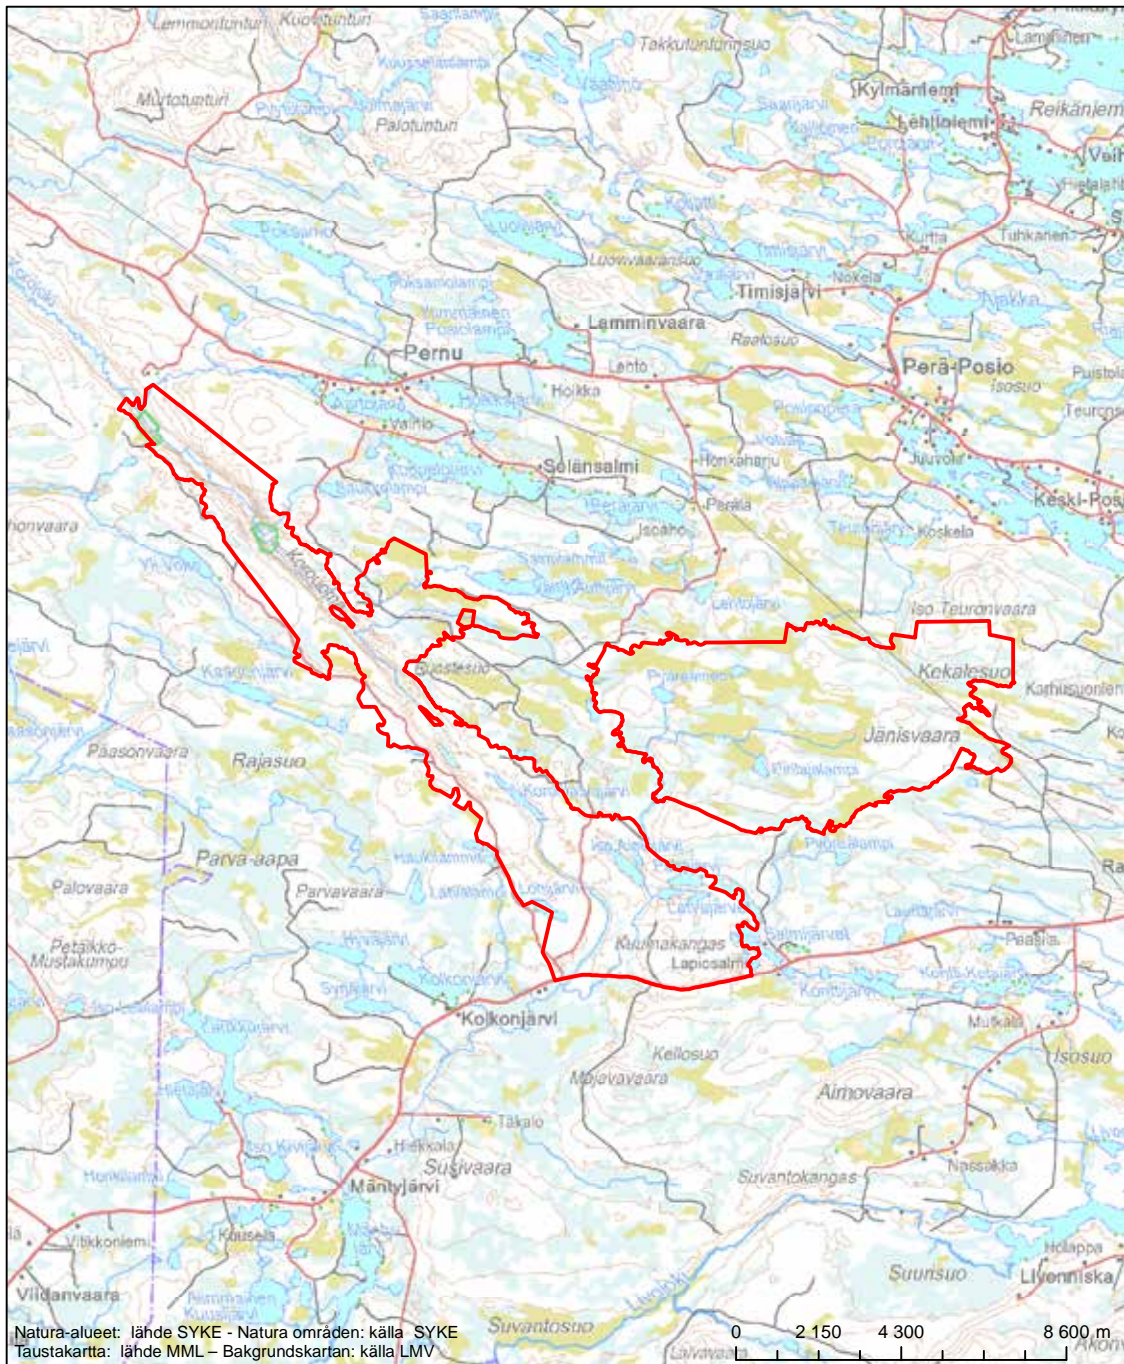

Alueen tunnus/Områdets kod: FI1301104
Alueen nimi: Korouoma - Jäniskaira
Områdets namn: Korouoma-Jäniskaira

Erityisten suojelutoimien alue (SAC) - Särskilt bevarandeområde (SAC)