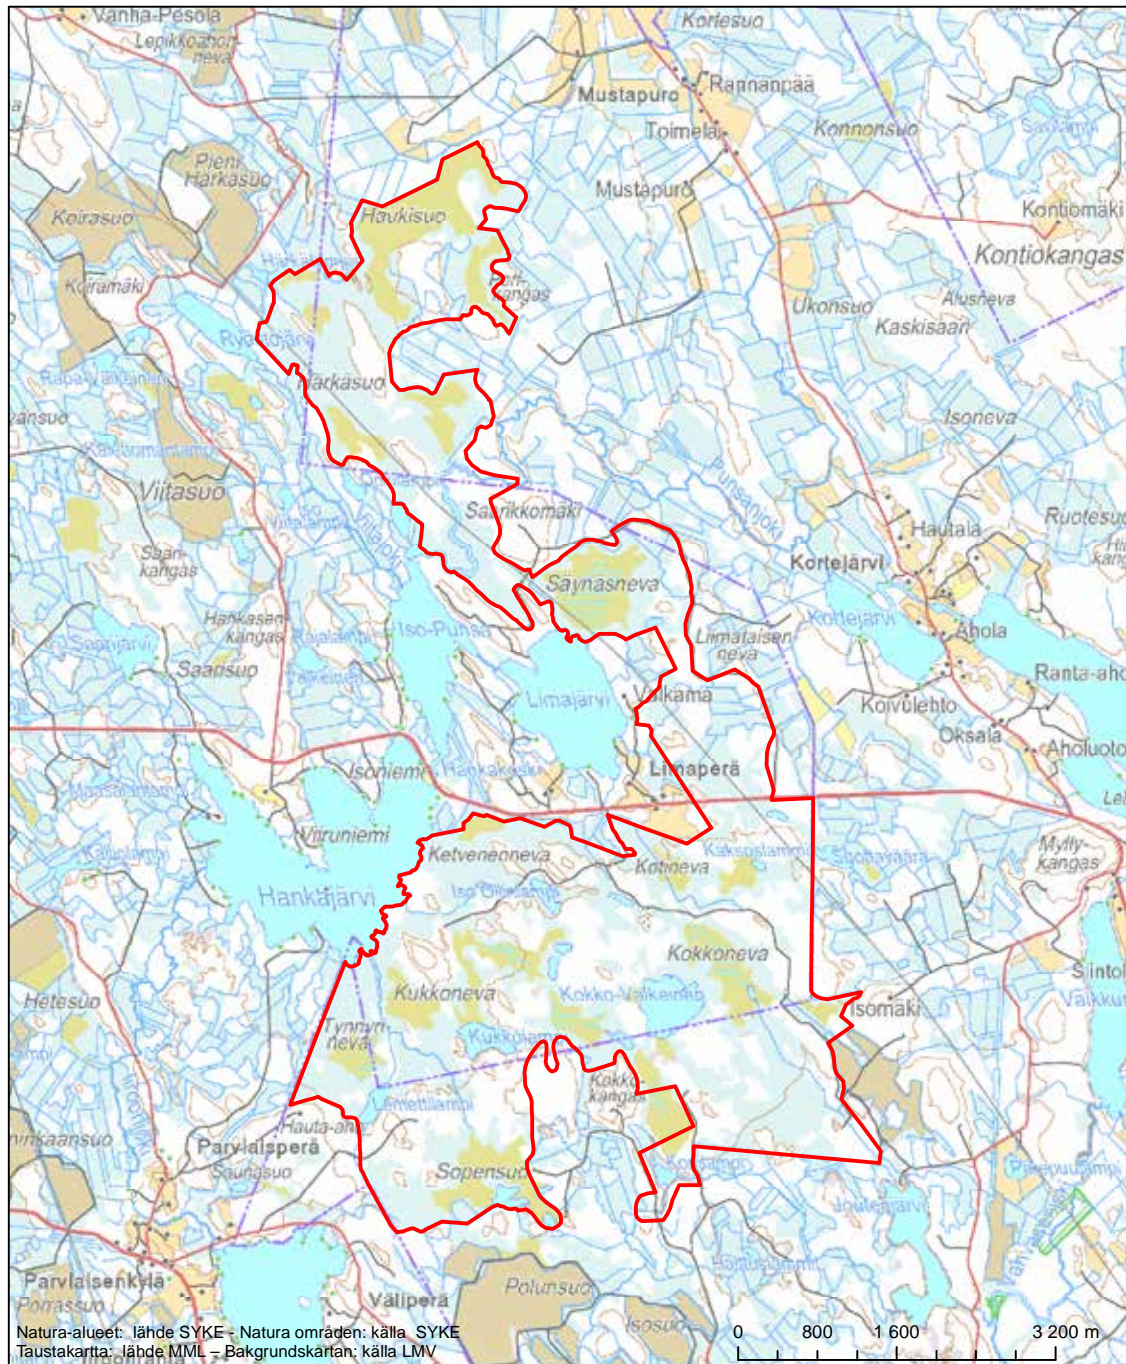

Alueen tunnus/Områdets kod: FI0900093

Alueen nimi: Haukisuo - Härkäsuo - Kukkoneva

Områdets namn: Haukisuo-Härkäsuo-Kukkoneva

Erityinen suojelualue (SPA) - Särskilt skyddsområde (SPA)

Erityisten suojelutoimien alue (SAC) - Särskilt bevarandeområde (SAC)