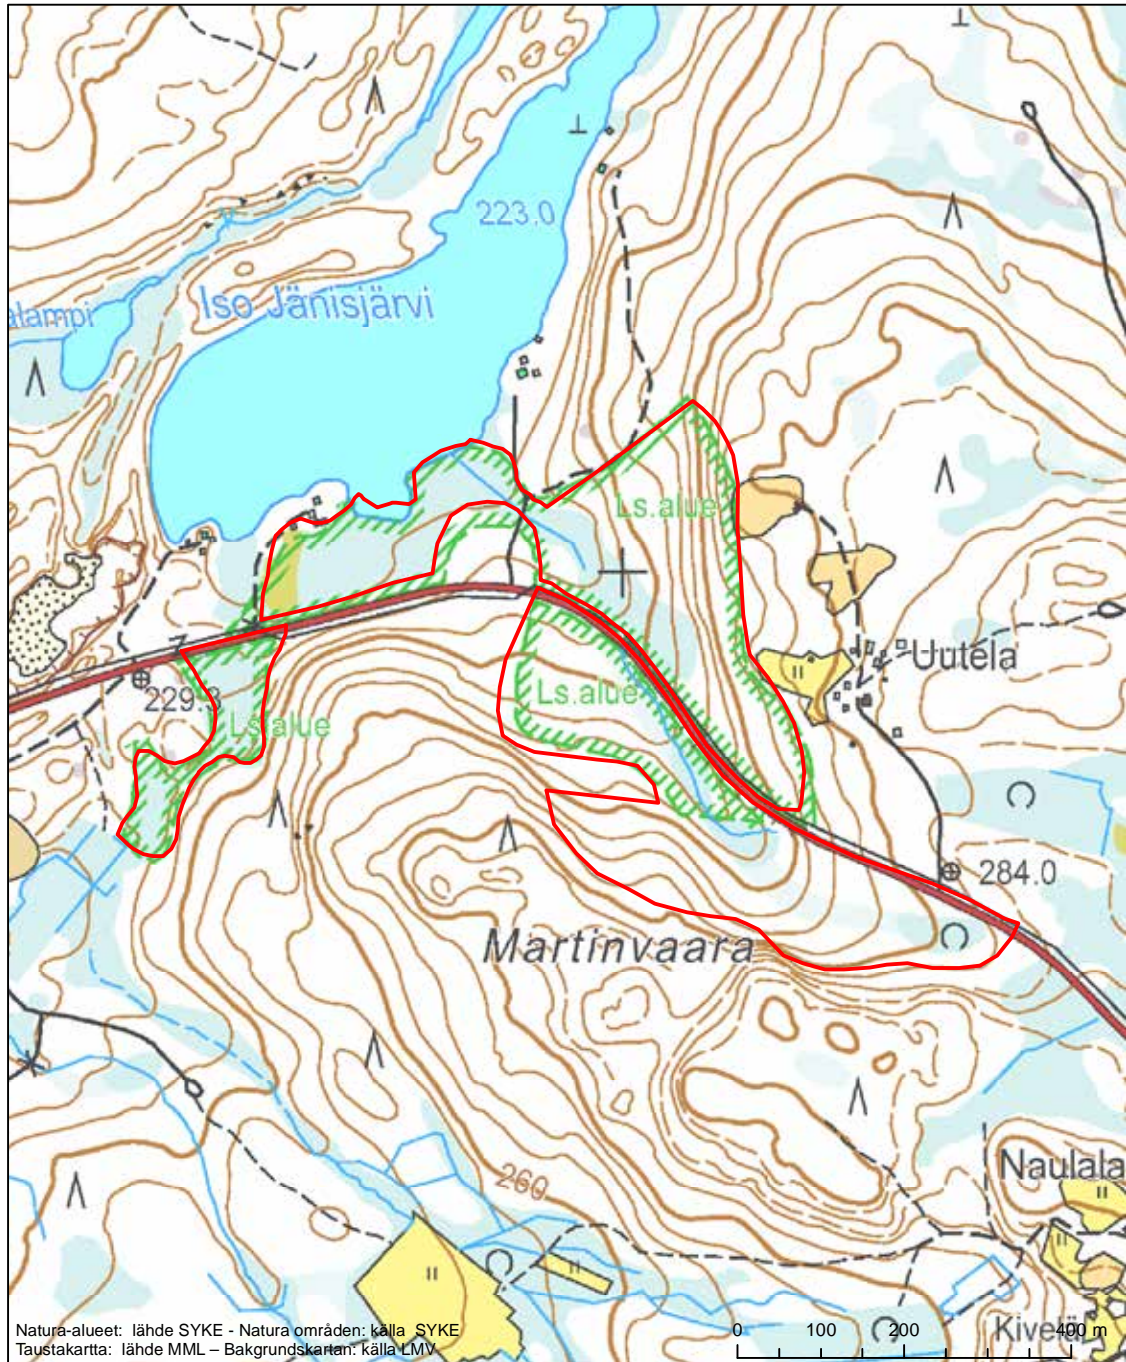

Alueen tunnus/Områdets kod: F11200454
Alueen nimi: Ison Jänisjärven lehto ja letto
Områdets namn: Lunden och rikkärr vid Iso Jänisjärvi

Erityisten suojelutoimien alue (SAC) - Särskilt bevarandeområde (SAC)