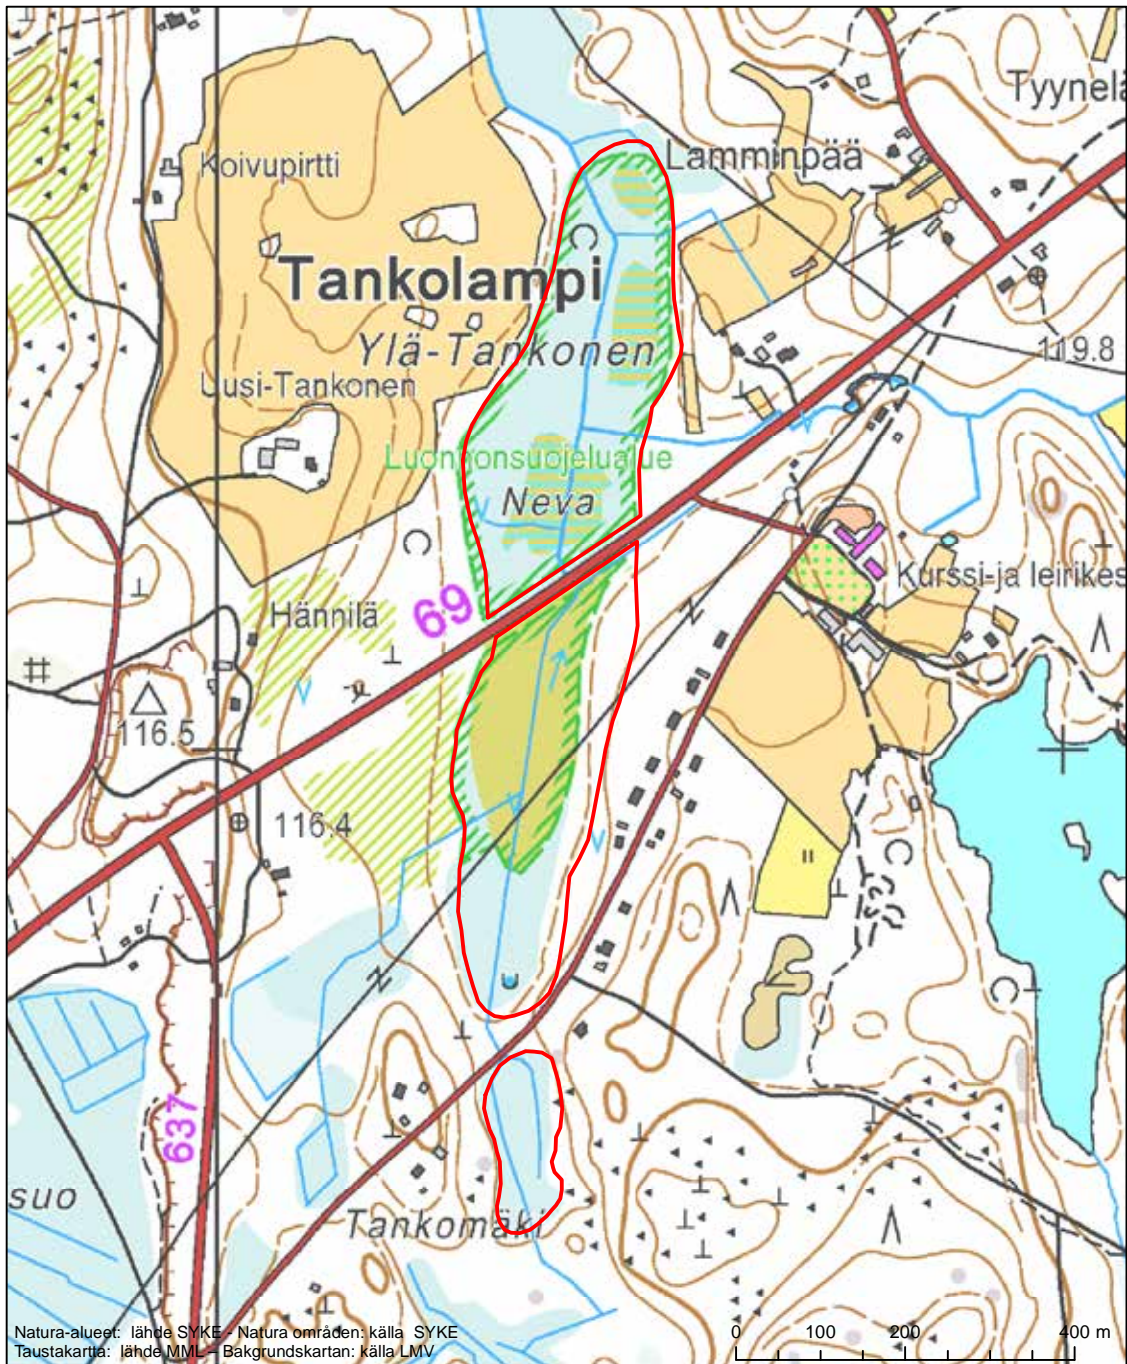

Alueen tunnus/Områdets kod: FI0900010
Alueen nimi: Ylä-Tankonen
Områdets namn: Ylä-Tankonen

Erityisten suojelutoimien alue (SAC) - Särskilt bevarandeområde (SAC)