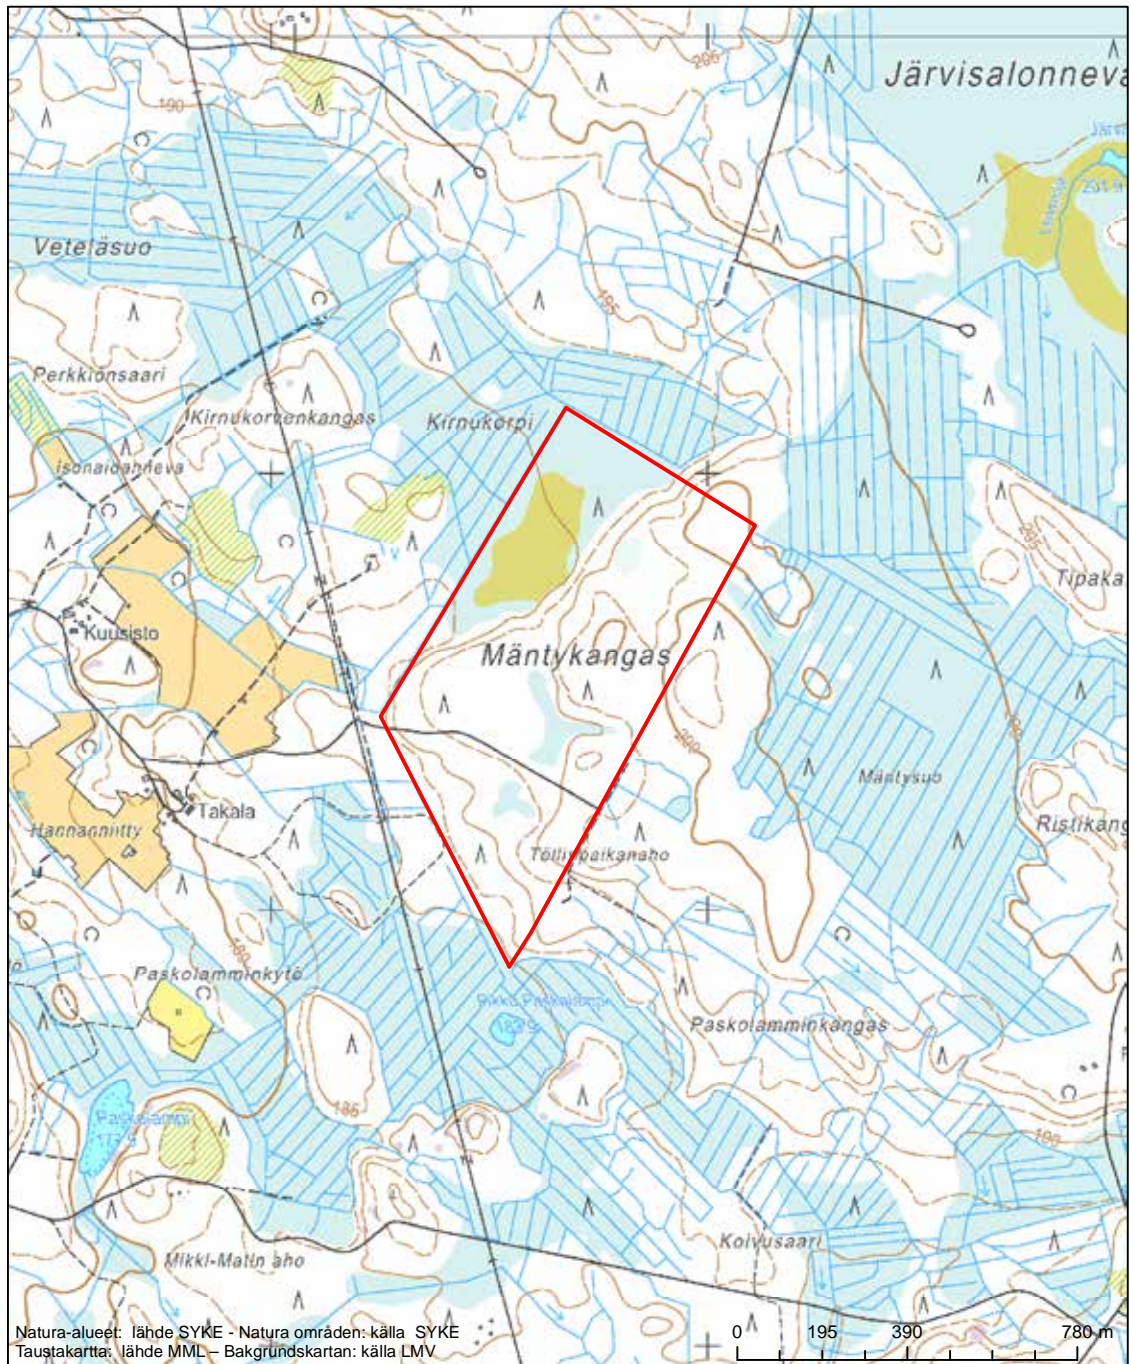

Alueen tunnus/Områdets kod: FI0800100
Alueen nimi: Mäntykangas
Områdets namn: Mäntykangas

Erityisten suojelutoimien alue (SAC) - Särskilt bevarandeområde (SAC)