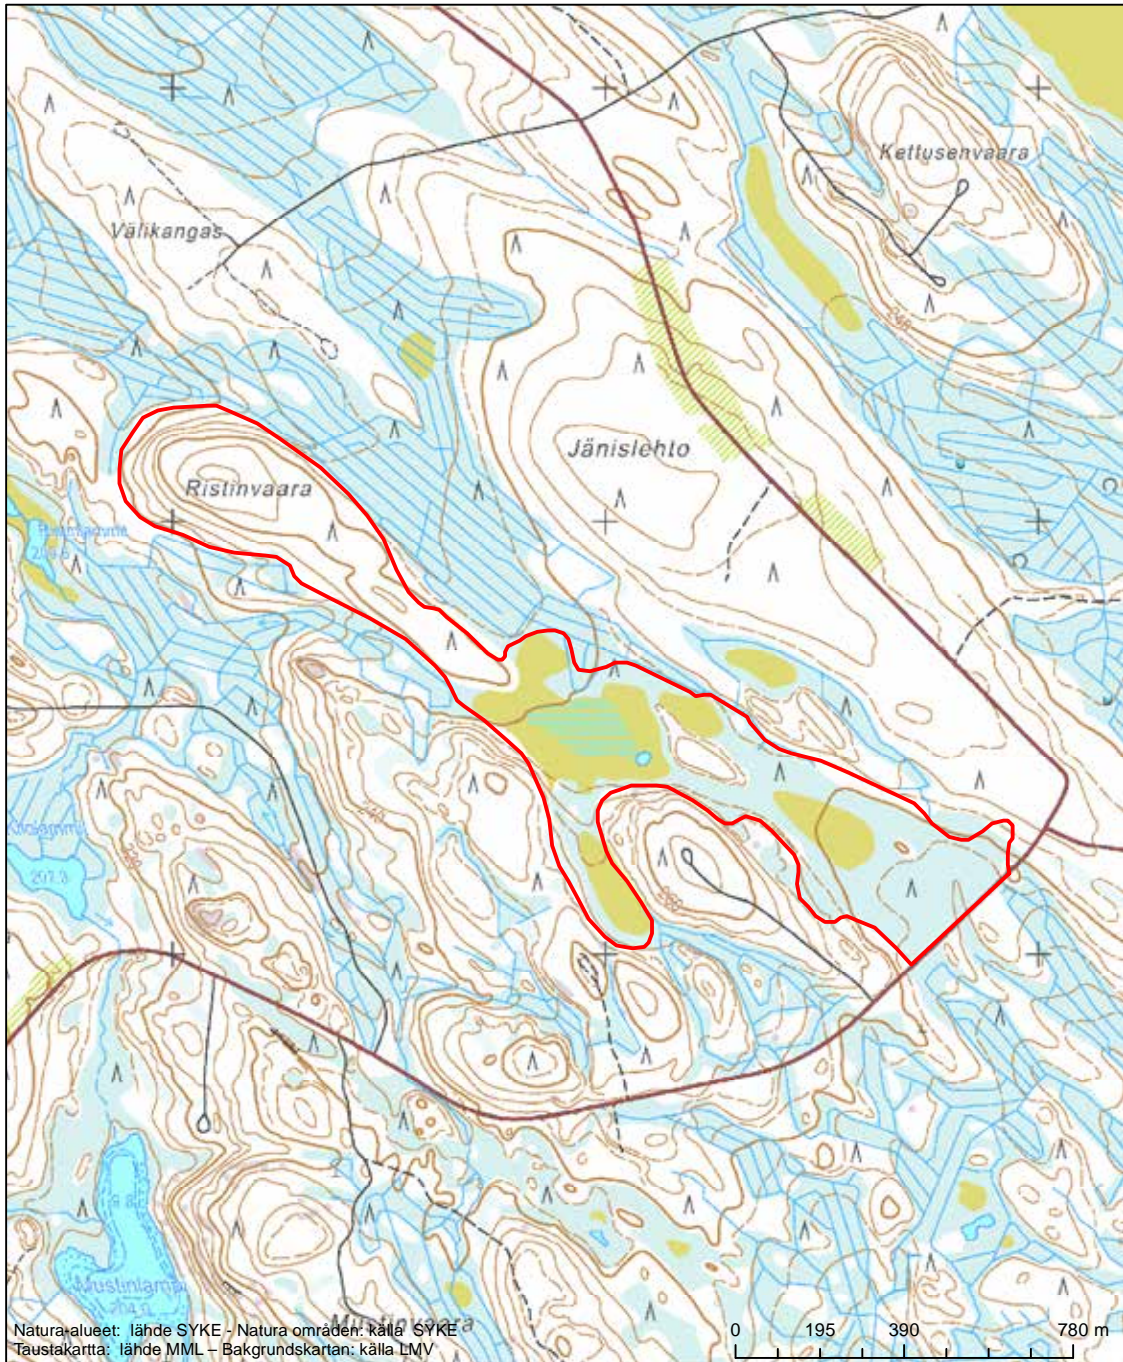

Alueen tunnus/Områdets kod: FI0700136
Alueen nimi: Ristinvaara
Områdets namn: Ristinvaara

Erityisten suojelutoimien alue (SAC) - Särskilt bevarandeområde (SAC)