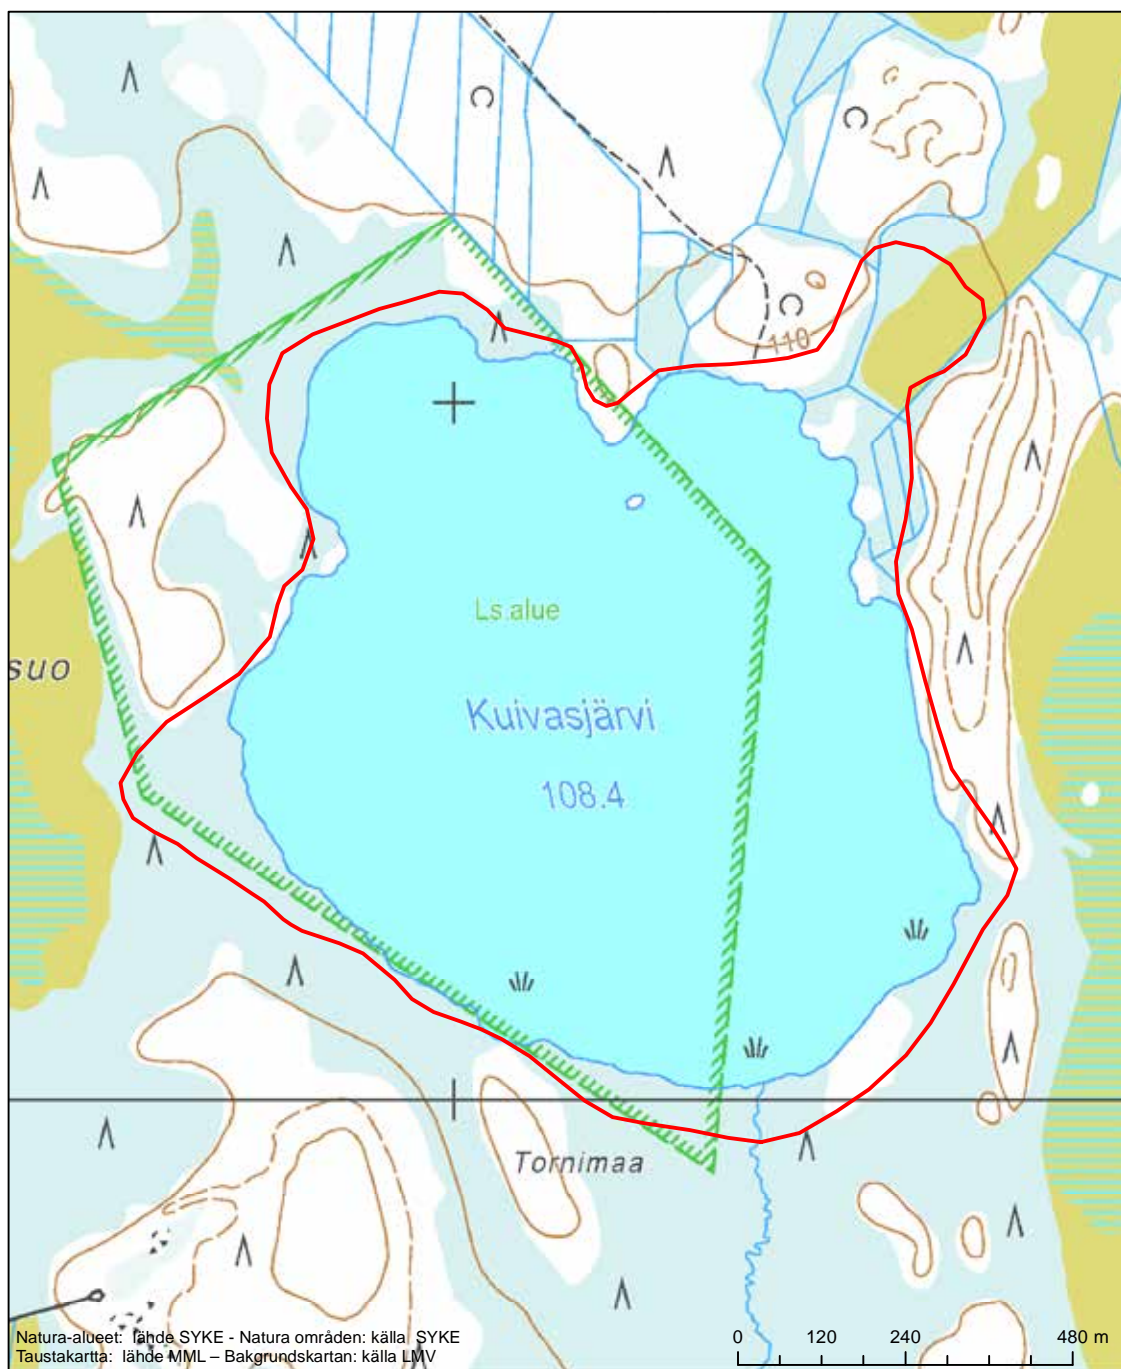

Alueen tunnus/Områdets kod: FI1301611
Alueen nimi: Kuivasjärvi
Områdets namn: Kuivasjärvi

Erityinen suojelualue (SPA) - Särskilt skyddsområde (SPA)

Erityisten suojelutoimien alue (SAC) - Särskilt bevarandeområde (SAC)