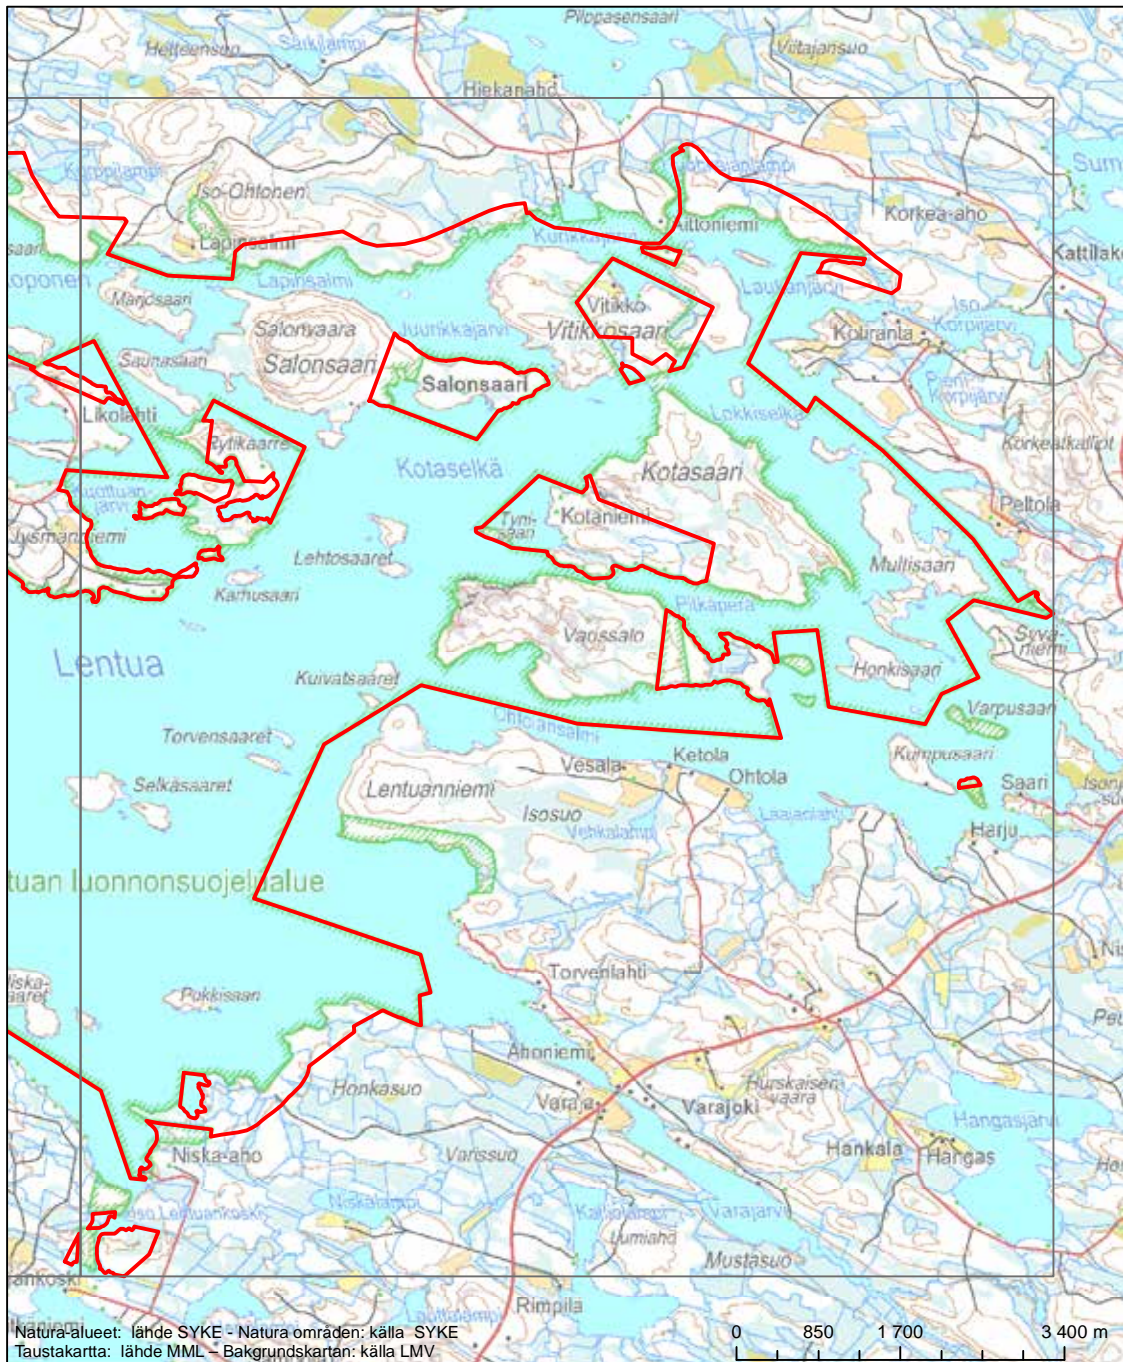

Alueen tunnus/Områdets kod: F11200251
Alueen nimi: Lentuan alue
Områdets namn: Lentuaområdet

Erityisten suojelutoimien alue (SAC) - Särskilt bevarandeområde (SAC)