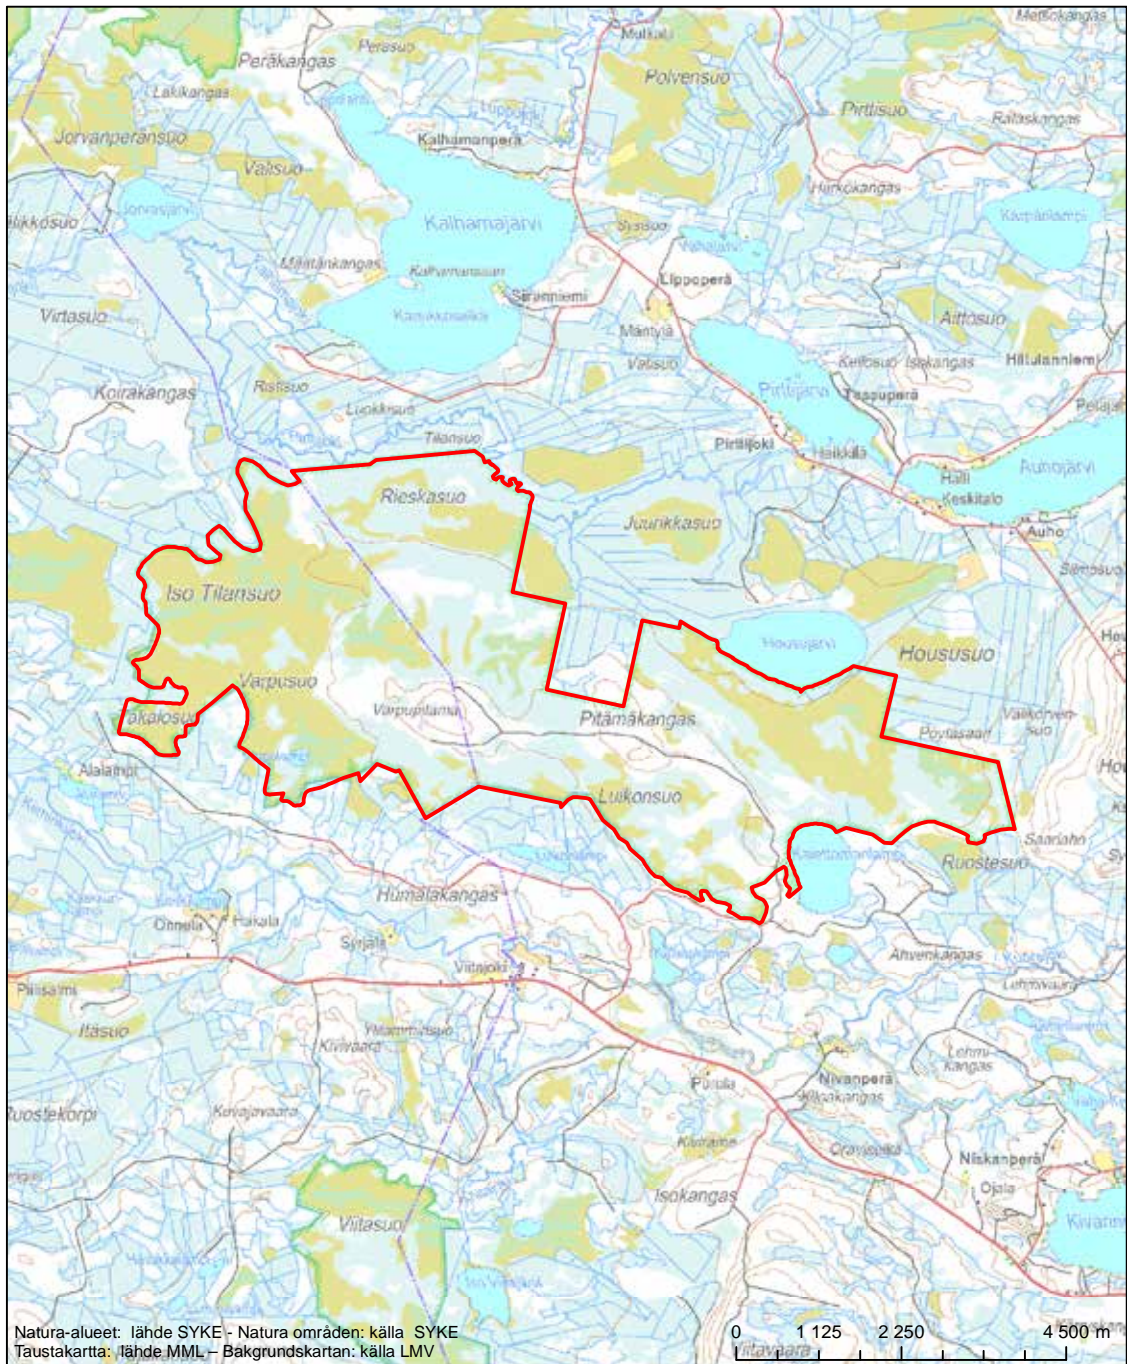

Alueen tunnus/Områdets kod: F11200463
Alueen nimi: Iso Tilansuo - Housusuo
Områdets namn: Iso Tilansuo - Housusuo

Erityisten suojelutoimien alue (SAC) - Särskilt bevarandeområde (SAC)