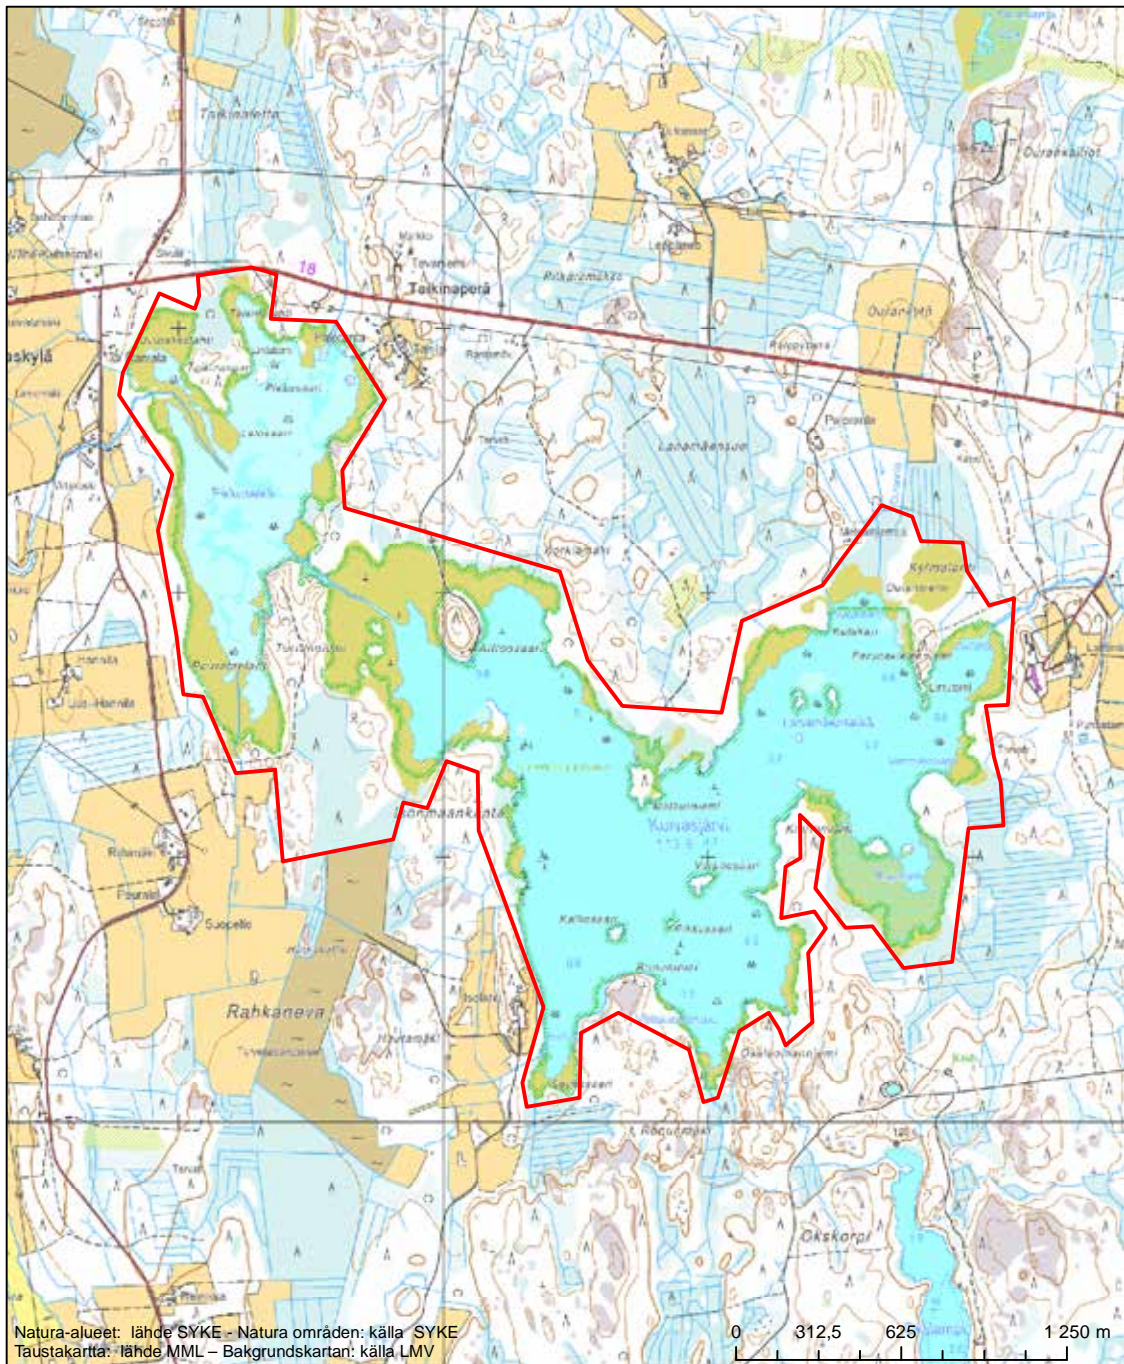

Alueen tunnus/Områdets kod: FI0800060
Alueen nimi: Kuivasjärvi
Områdets namn: Kuivasjärvi

Erityinen suojelualue (SPA) - Särskilt skyddsområde (SPA)

Erityisten suojelutoimien alue (SAC) - Särskilt bevarandeområde (SAC)