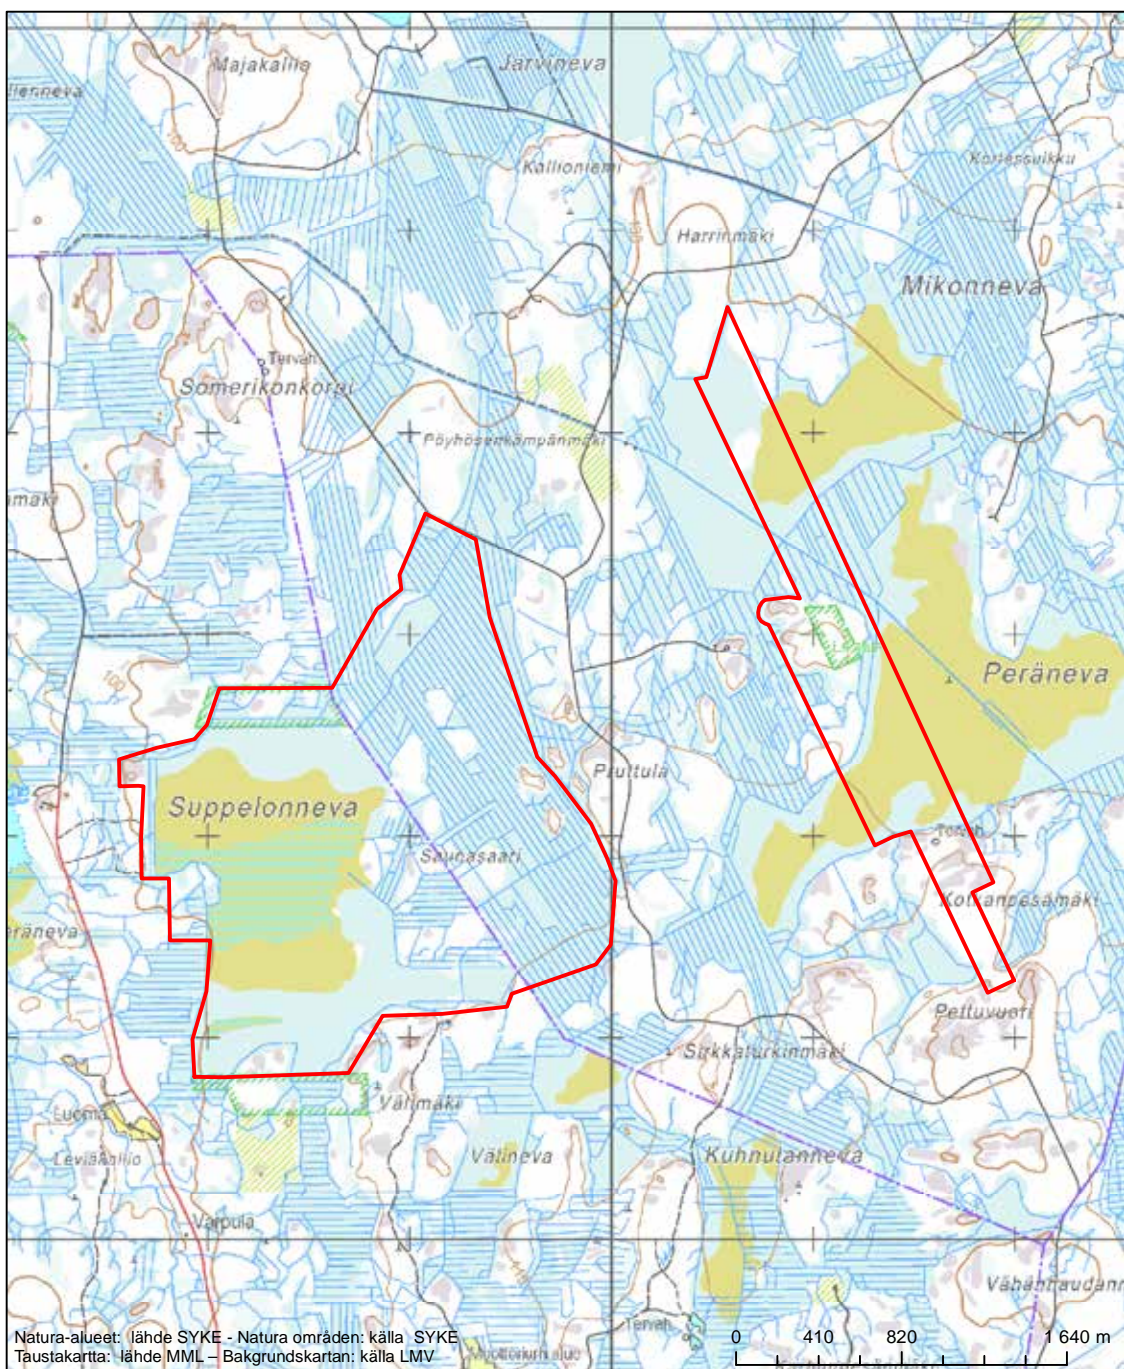

Alueen tunnus/Områdets kod: FI0800087
Alueen nimi: Peränevanholma
Områdets namn: Peränevanholma

Erityisten suojelutoimien alue (SAC) - Särskilt bevarandeområde (SAC)