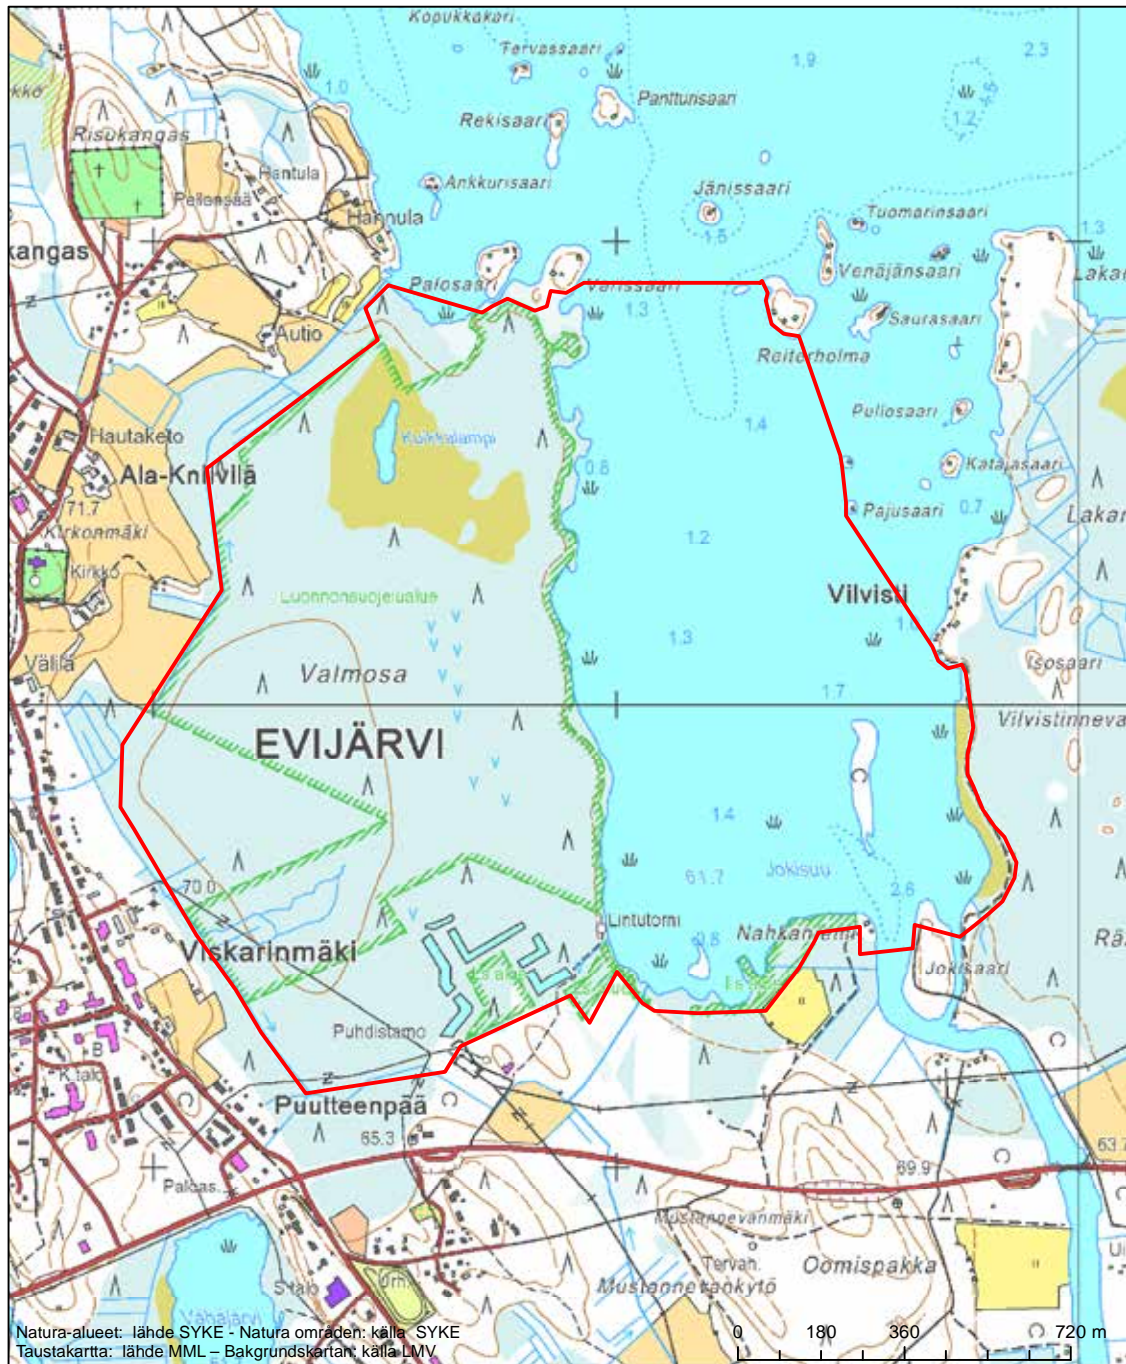

Alueen tunnus/Områdets kod: FI1000016
Alueen nimi: Jokisuunlahti ja Valmosanneva
Områdets namn: Jokisuunlahti och Valmosanneva

Erityinen suojelualue (SPA) - Särskilt skyddsområde (SPA)
Erityisten suojelutoimien alue (SAC) - Särskilt bevarandeområde (SAC)