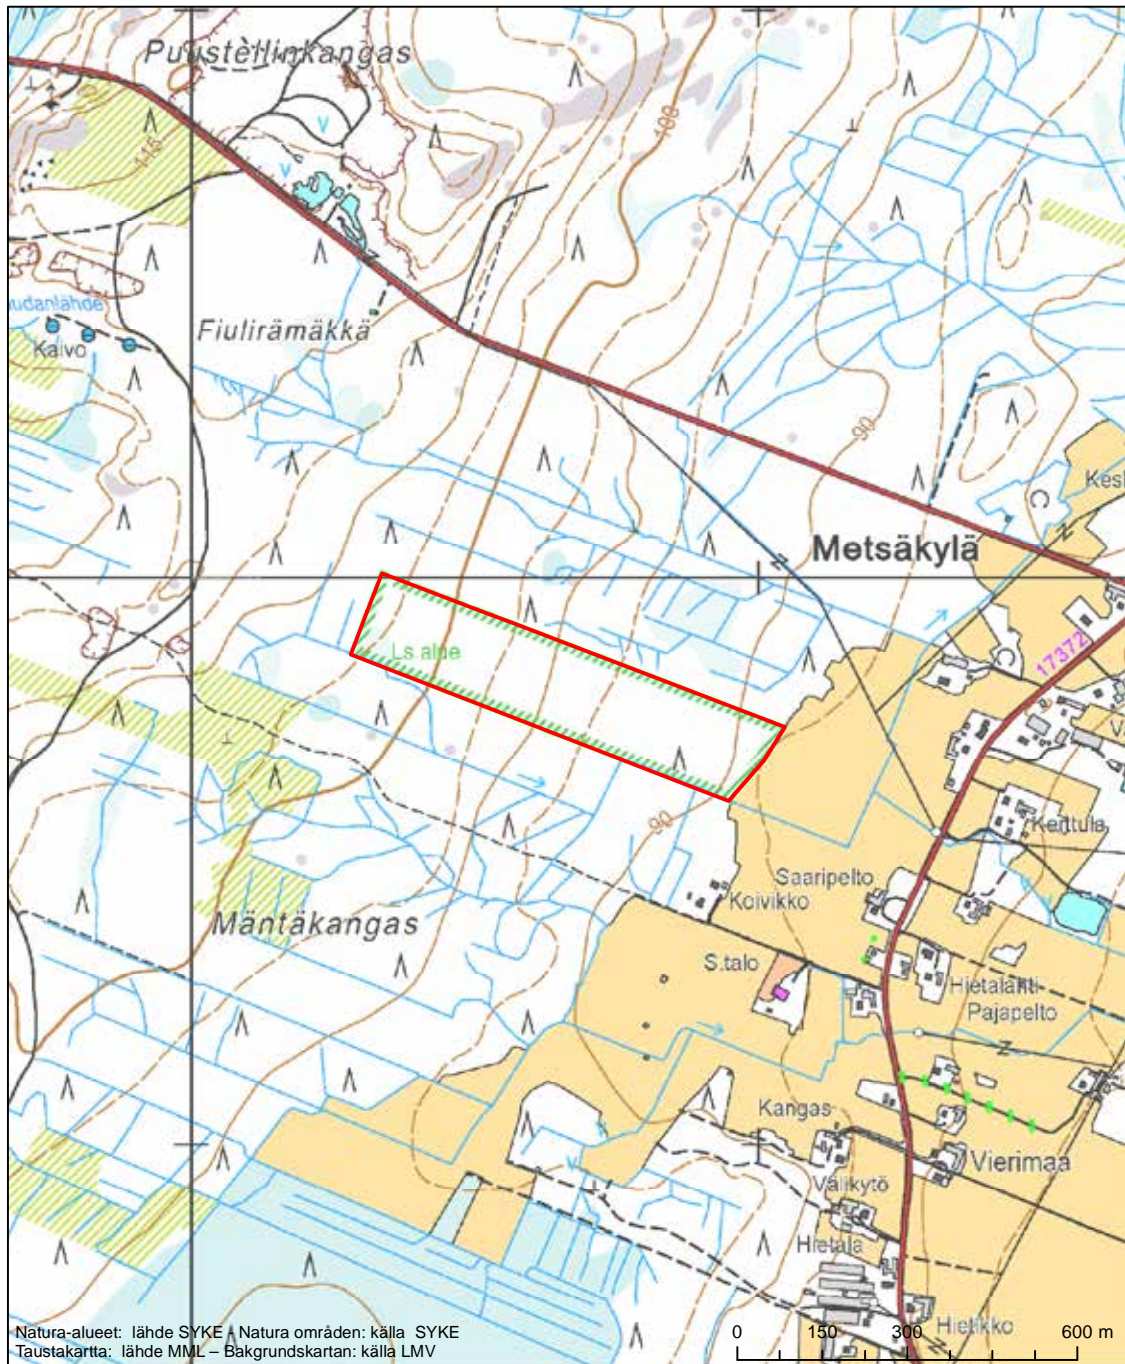

Alueen tunnus/Områdets kod: FI0800151
 Alueen nimi: Metsäkylän metsä
 Områdets namn: Metsäkylä, skog

Erityisten suojelutoimien alue (SAC) - Särskilt bevarandeområde (SAC)

Alueen tunnus/Områdets kod: FI0800152
 Alueen nimi: Nörträskin metsä
 Områdets namn: Skog vid Nörträsk