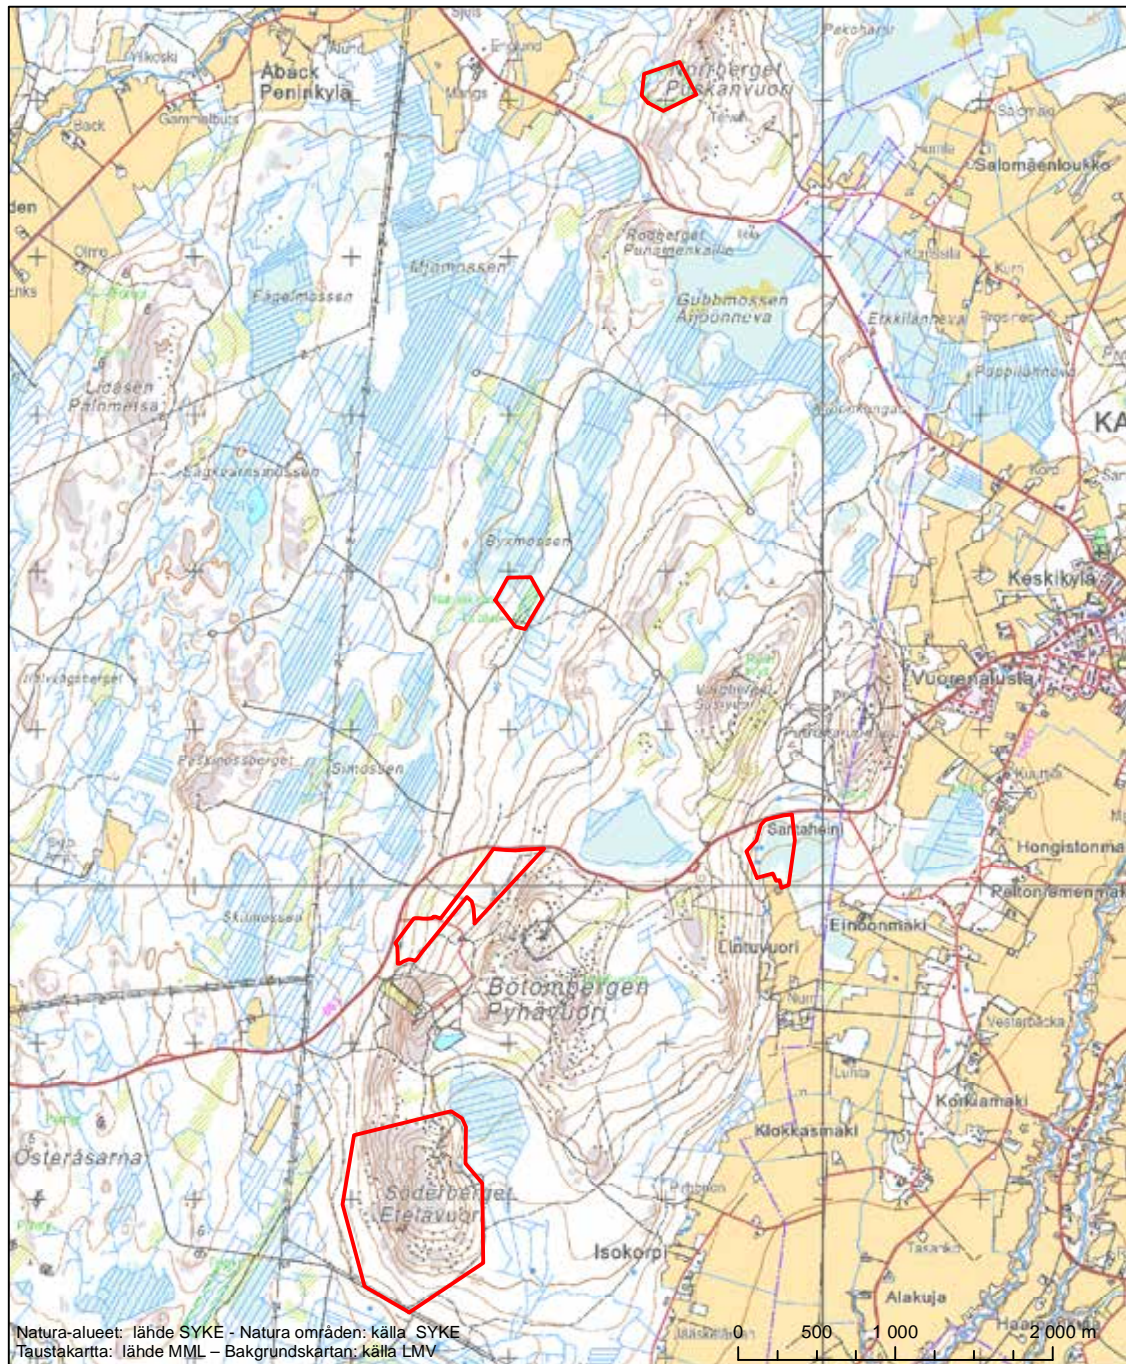

Alueen tunnus/Områdets kod: FI0800077
Alueen nimi: Pyhävuori
Områdets namn: Bötombergen

Erytysten suojelutoimien alue (SAC) - Särskilt bevarandeområde (SAC)