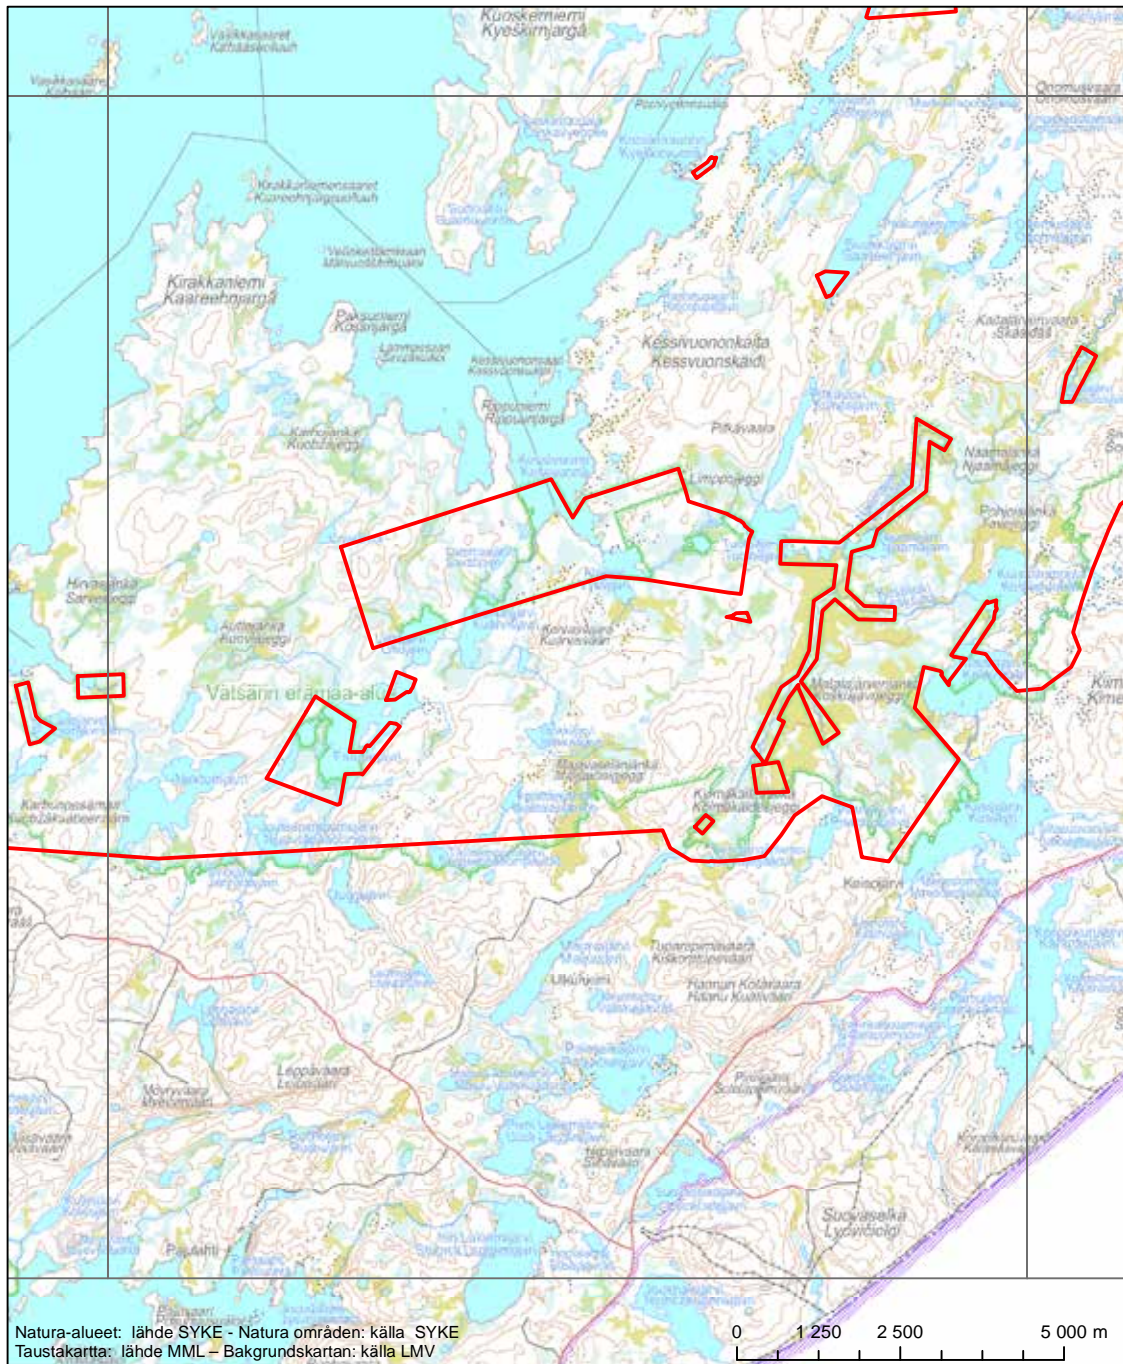

Alueen tunnus/Områdets kod: F11300204
Alueen nimi: Vätsäri erämaa
Områdets namn: Vätsäri ödemark

Erityisten suojelutoimien alue (SAC) - Särskilt bevarandeområde (SAC)