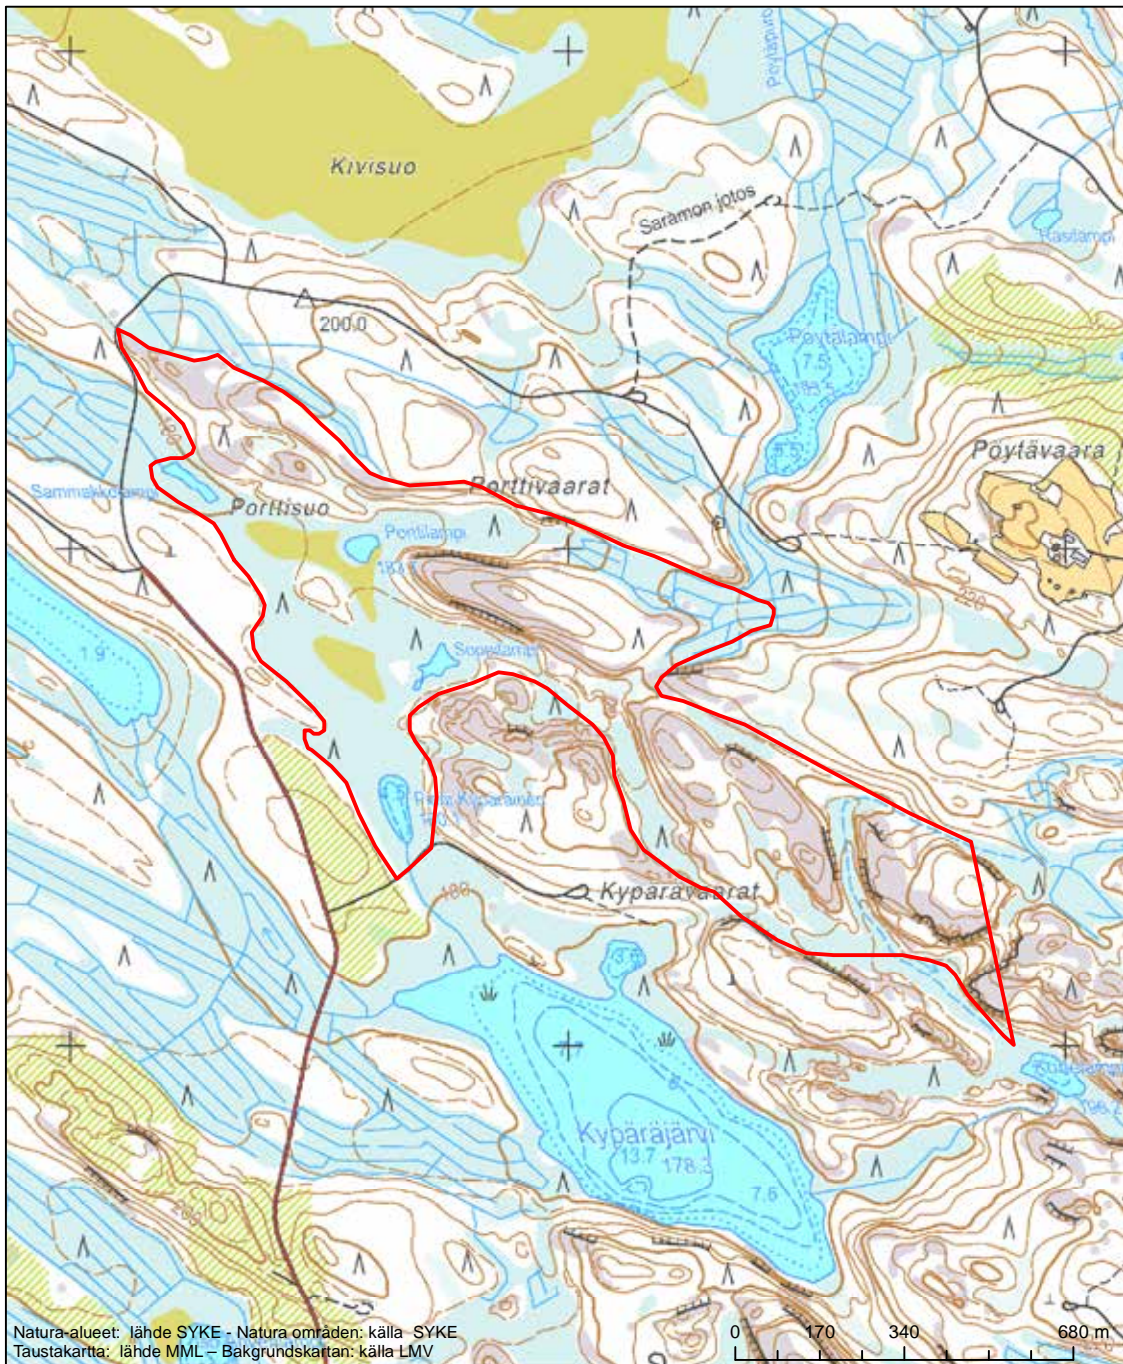

Erityisten suojelutoimien alue (SAC) - Särskilt bevarandeområde (SAC)

Alueen tunnus/Områdets kod: FI0700142
 Alueen nimi: Kypärävaara
 Områdets namn: Kypärävaara

Erityisten suojelutoimien alue (SAC) - Särskilt bevarandeområde (SAC)