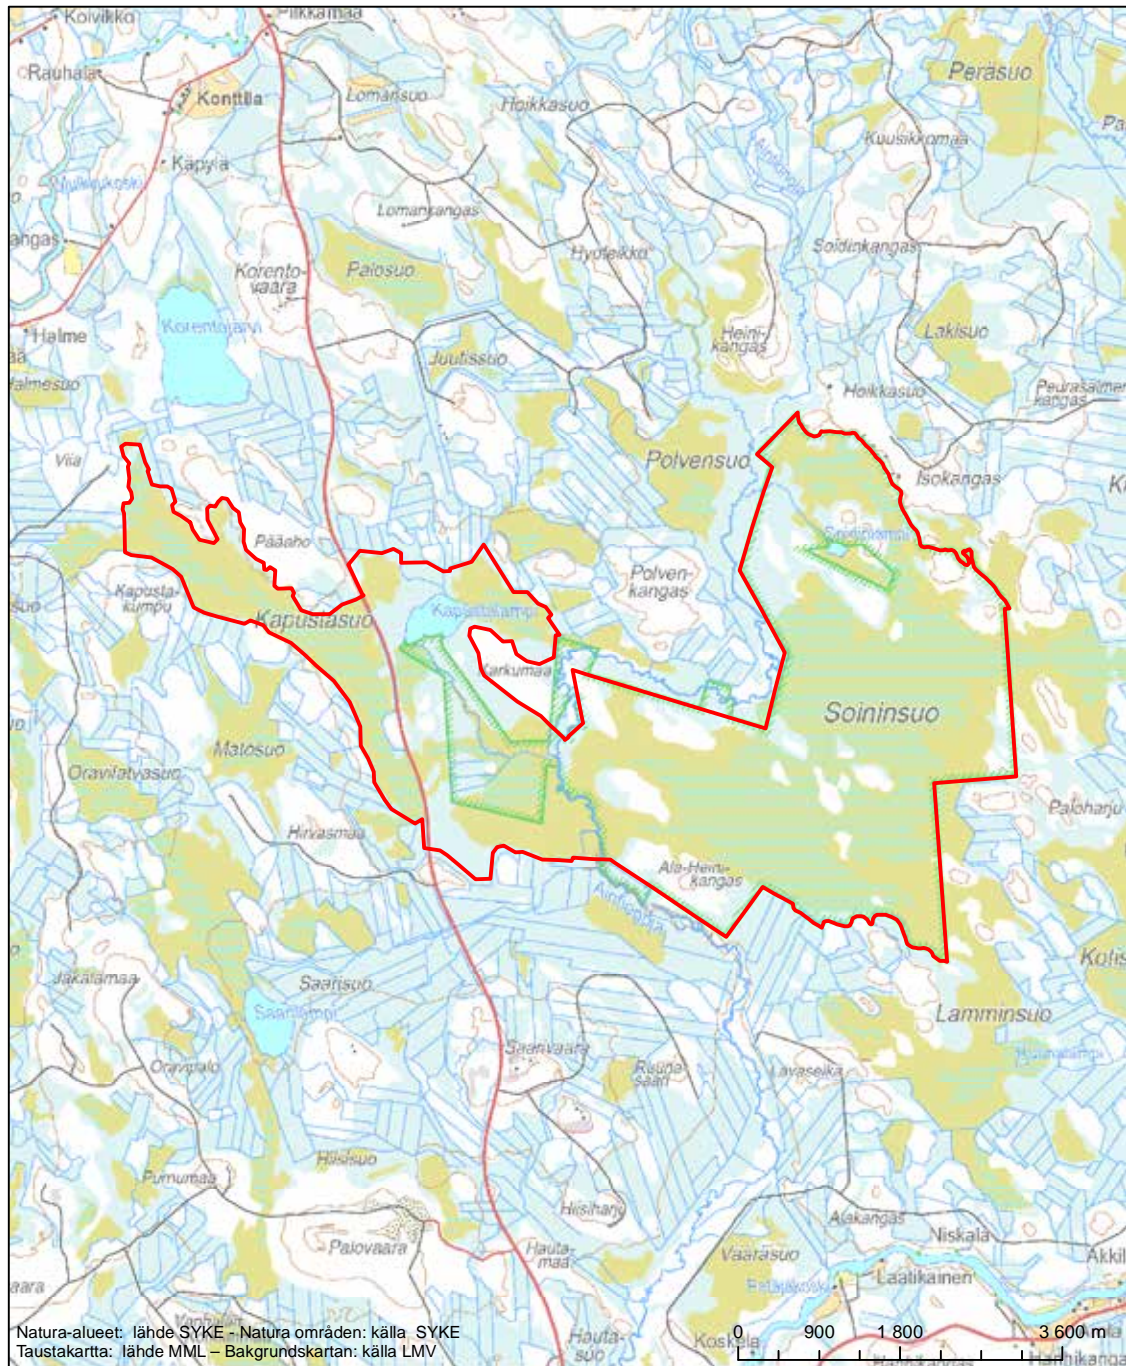

Alueen tunnus/Områdets kod: FI1103804
Alueen nimi: Soininsuo - Kapustasuo
Områdets namn: Soininsuo-Kapustasuo

Erityinen suojelualue (SPA) - Särskilt skyddsområde (SPA)

Erityisten suojelutoimien alue (SAC) - Särskilt bevarandeområde (SAC)