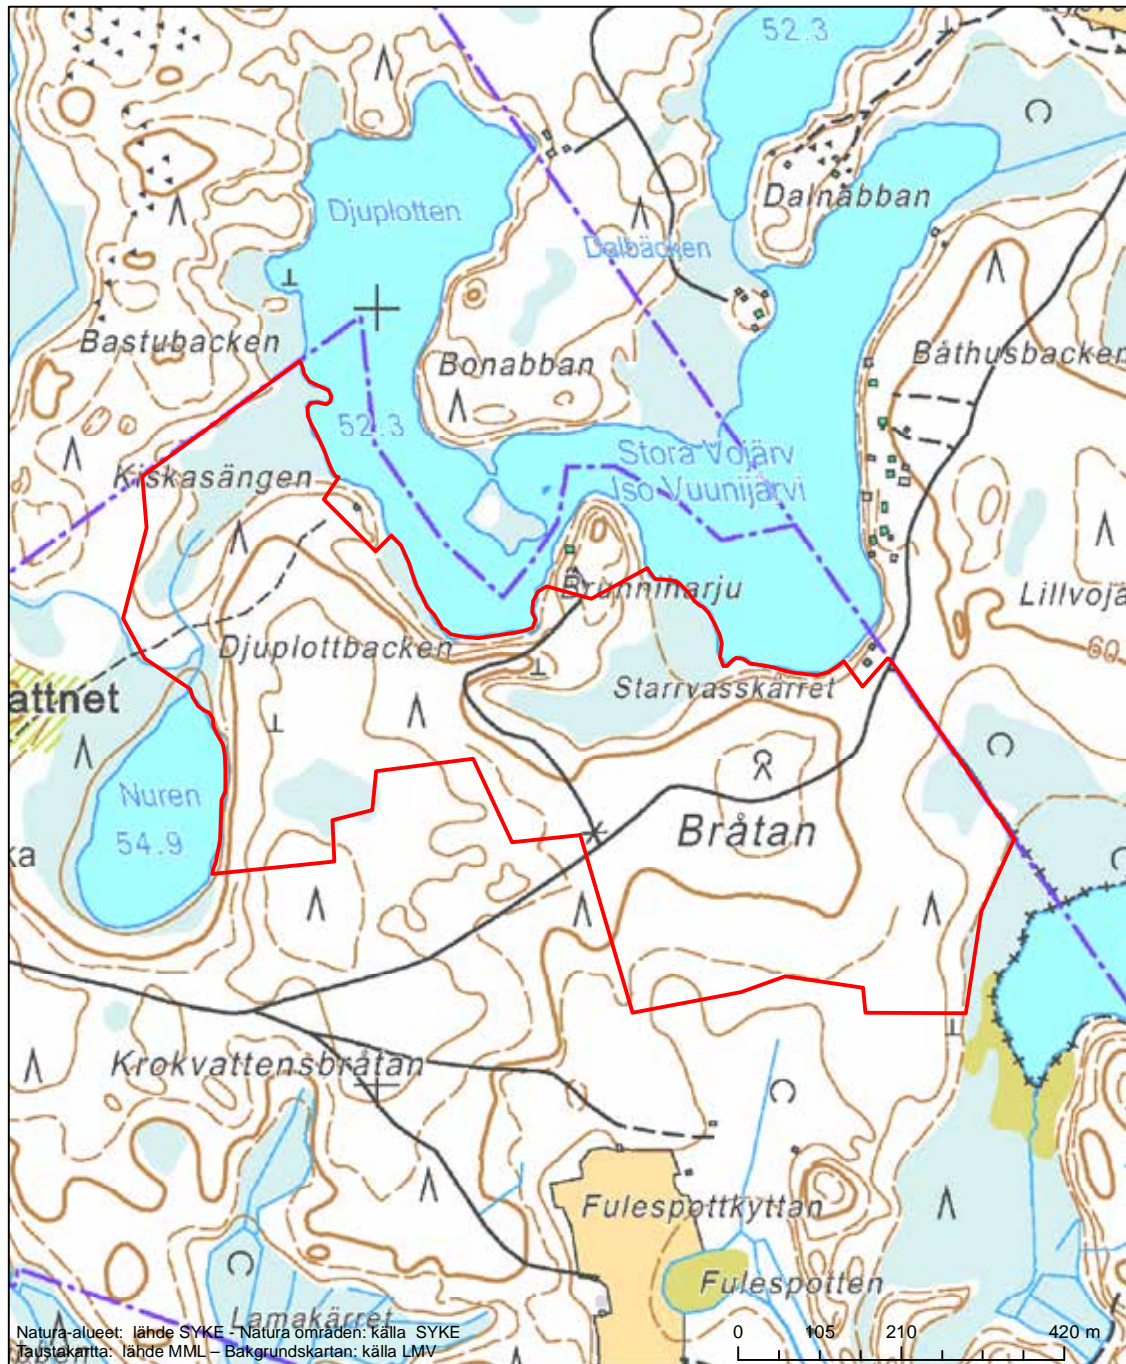

Alueen tunnus/Områdets kod: FI0800098
Alueen nimi: Djuplottbacken
Områdets namn: Djuplottbacken

Erityisten suojelutoimien alue (SAC) - Särskilt bevarandeområde (SAC)