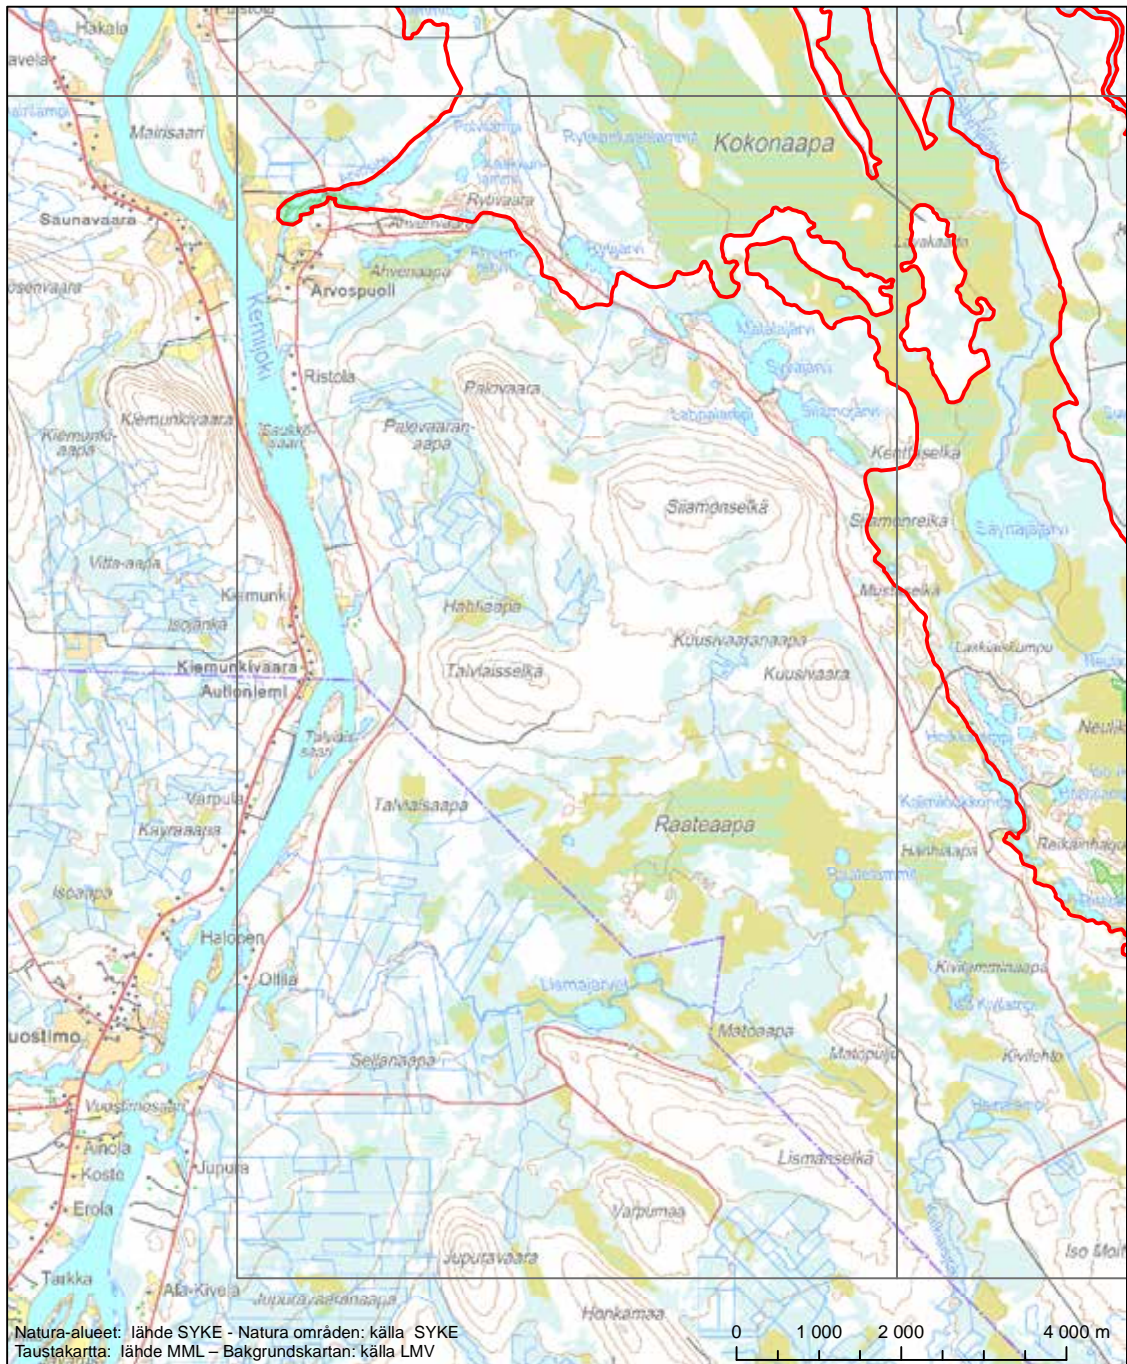

Alueen tunnus/Områdets kod: F11300907
Alueen nimi: Kemihäärän suot
Områdets namn: Kemihäärän suot

Erityisten suojelutoimien alue (SAC) - Särskilt bevarandeområde (SAC)
Erityinen suojelualue (SPA) - Särskilt skyddsområde (SPA)