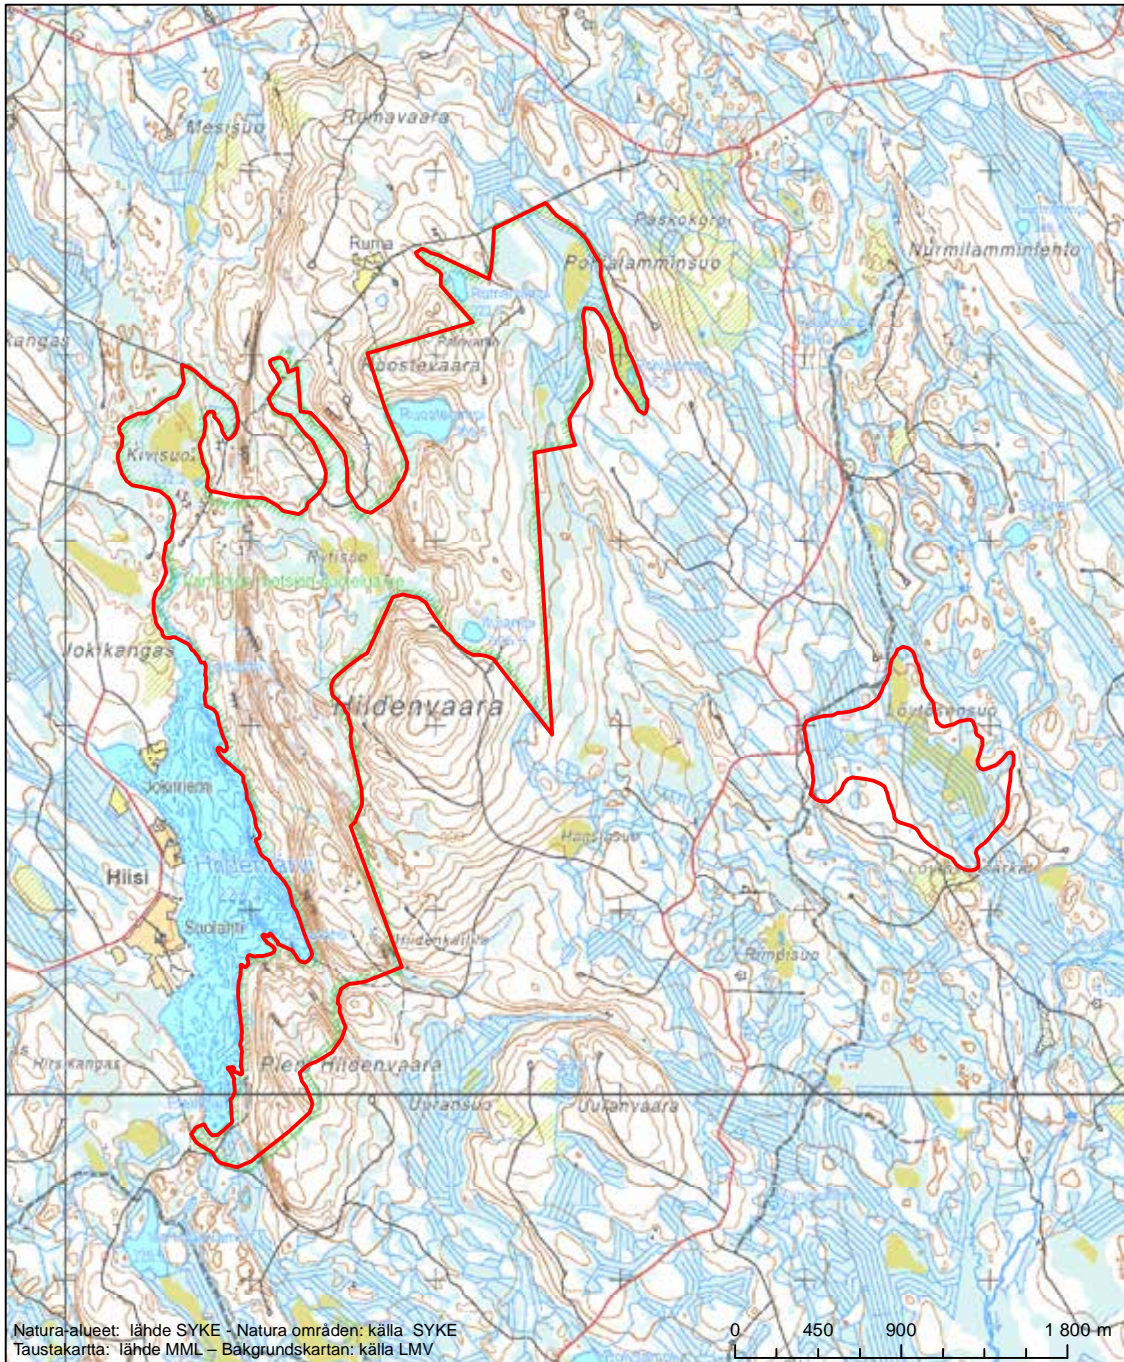

Alueen tunnus/Områdets kod: F11200622
 Alueen nimi: Heiskasenvaara
 Områdets namn: Heiskasenvaara

Erityisten suojelutoimien alue (SAC) - Särskilt bevarandeområde (SAC)

Alueen tunnus/Områdets kod: FI1200623
 Alueen nimi: Hiidenvaara - Löytösensuo
 Områdets namn: Hiidenvaara - Löytösensuo