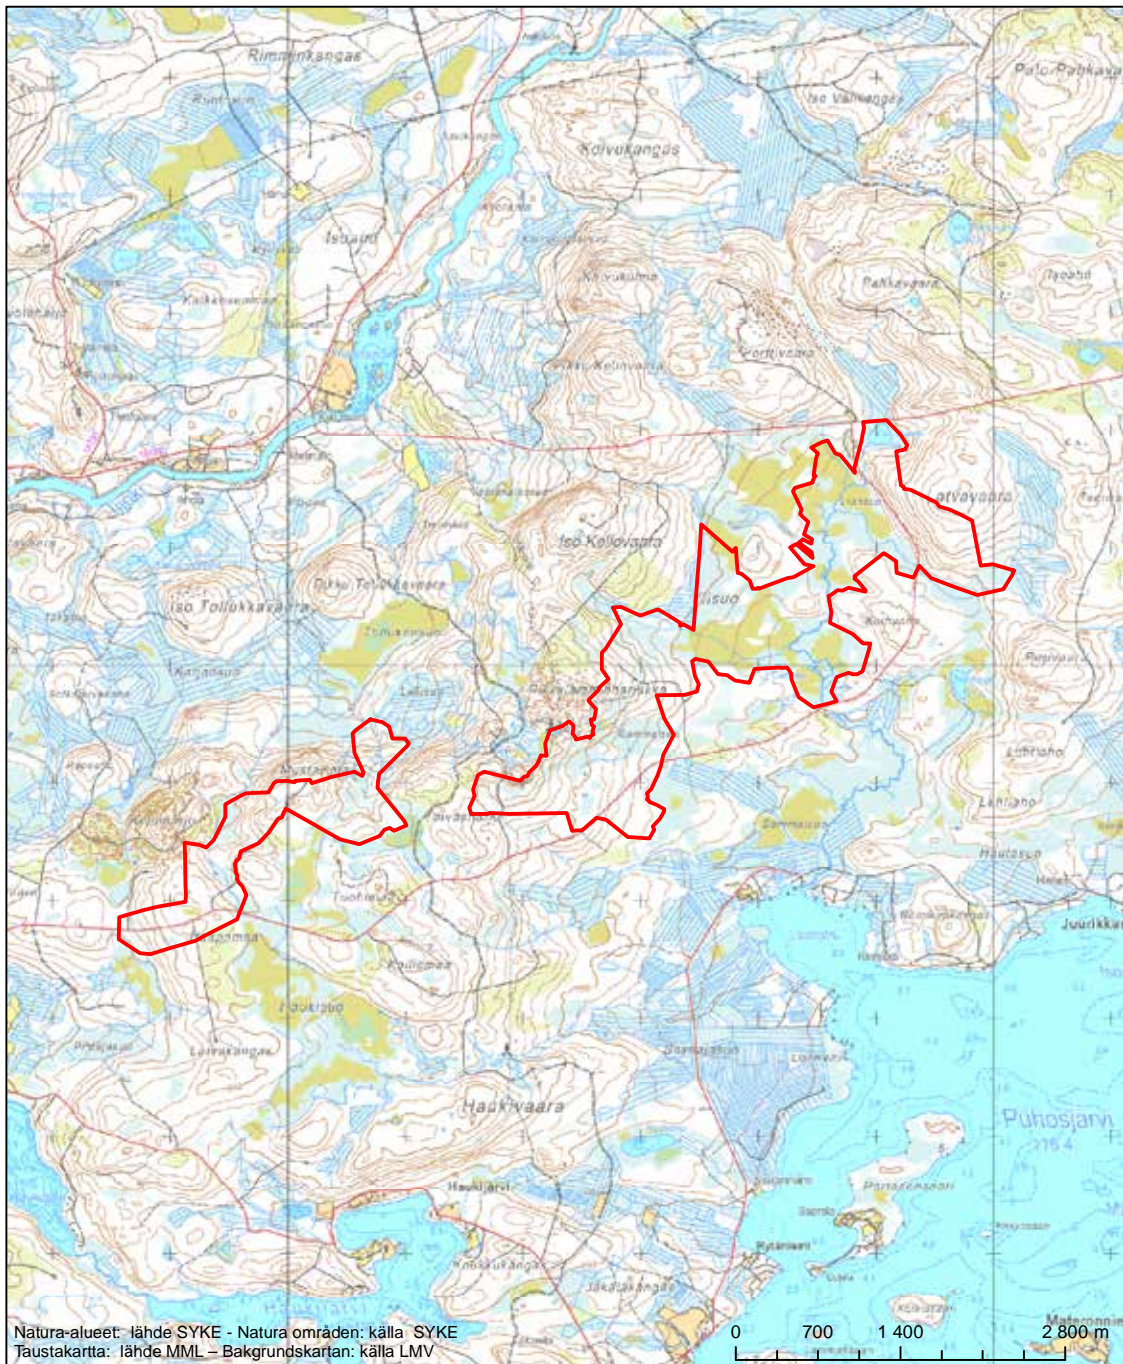

Alueen tunnus/Områdets kod: FI1103816
Alueen nimi: Sammalharju
Områdets namn: Sammalharju

Erityinen suojelualue (SPA) - Särskilt skyddsområde (SPA)
Erityisten suojelutoimien alue (SAC) - Särskilt bevarandeområde (SAC)