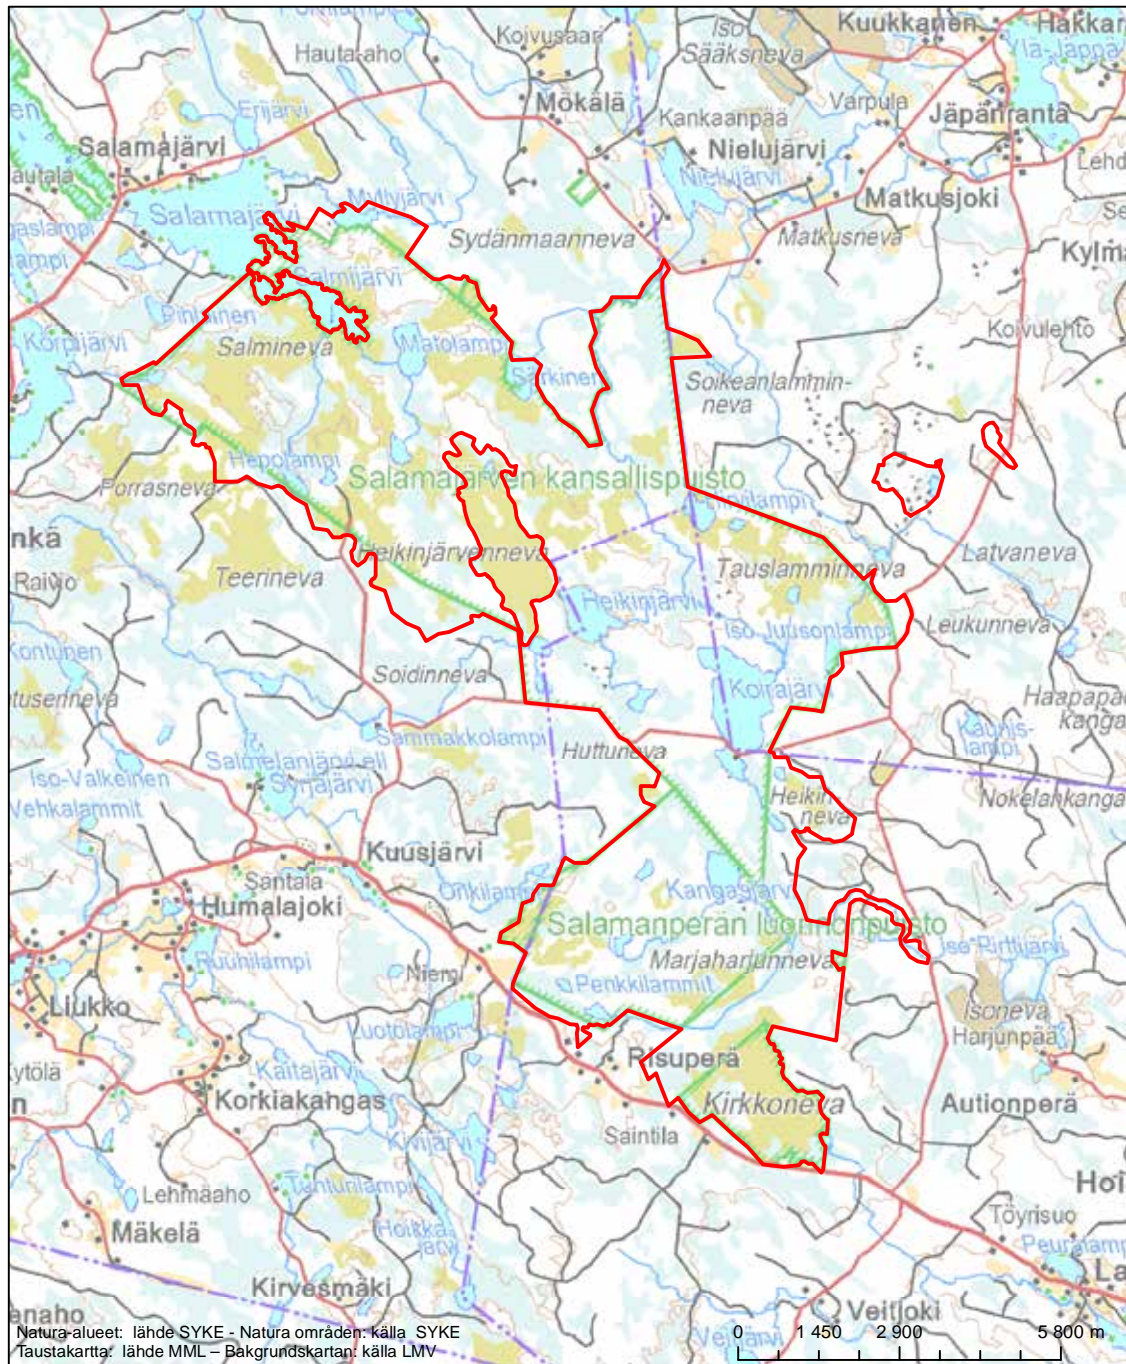

Alueen tunnus/Områdets kod: FI1001013
Alueen nimi: Salamajärvi
Områdets namn: Salamajärvi

Erityisten suojelutoimien alue (SAC) - Särskilt bevarandeområde (SAC)