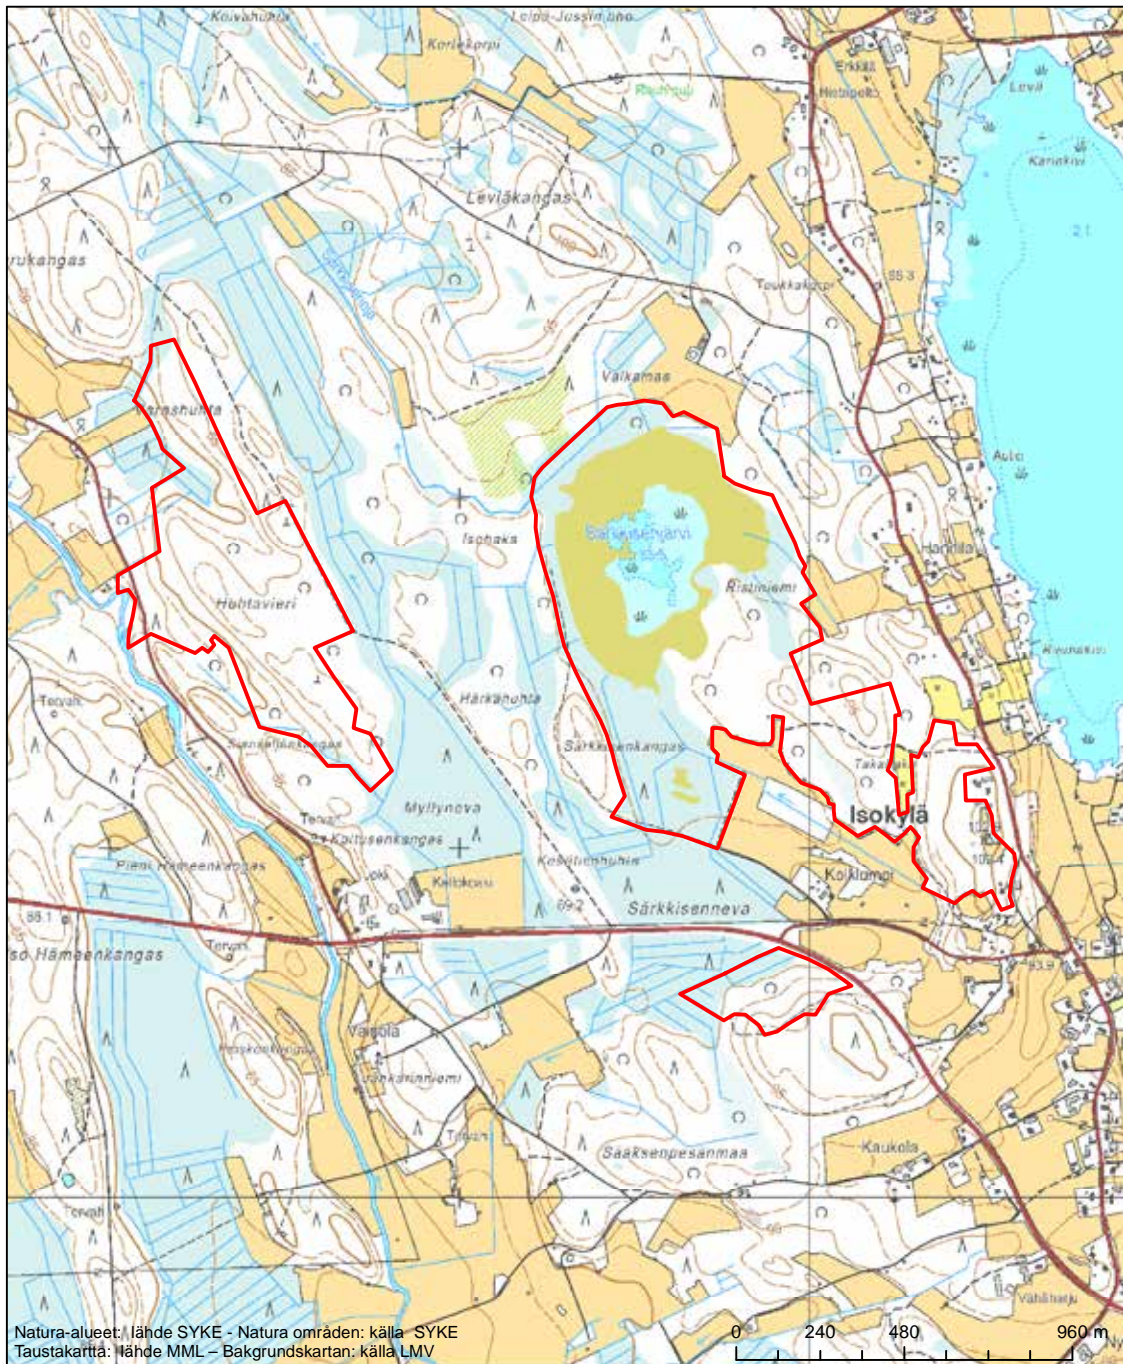

Alueen tunnus/Områdets kod: FI1000015
Alueen nimi: Räyrikin lehdot
Områdets namn: Lundarna i Räyriki

Erityisten suojelutoimien alue (SAC) - Särskilt bevarandeområde (SAC)