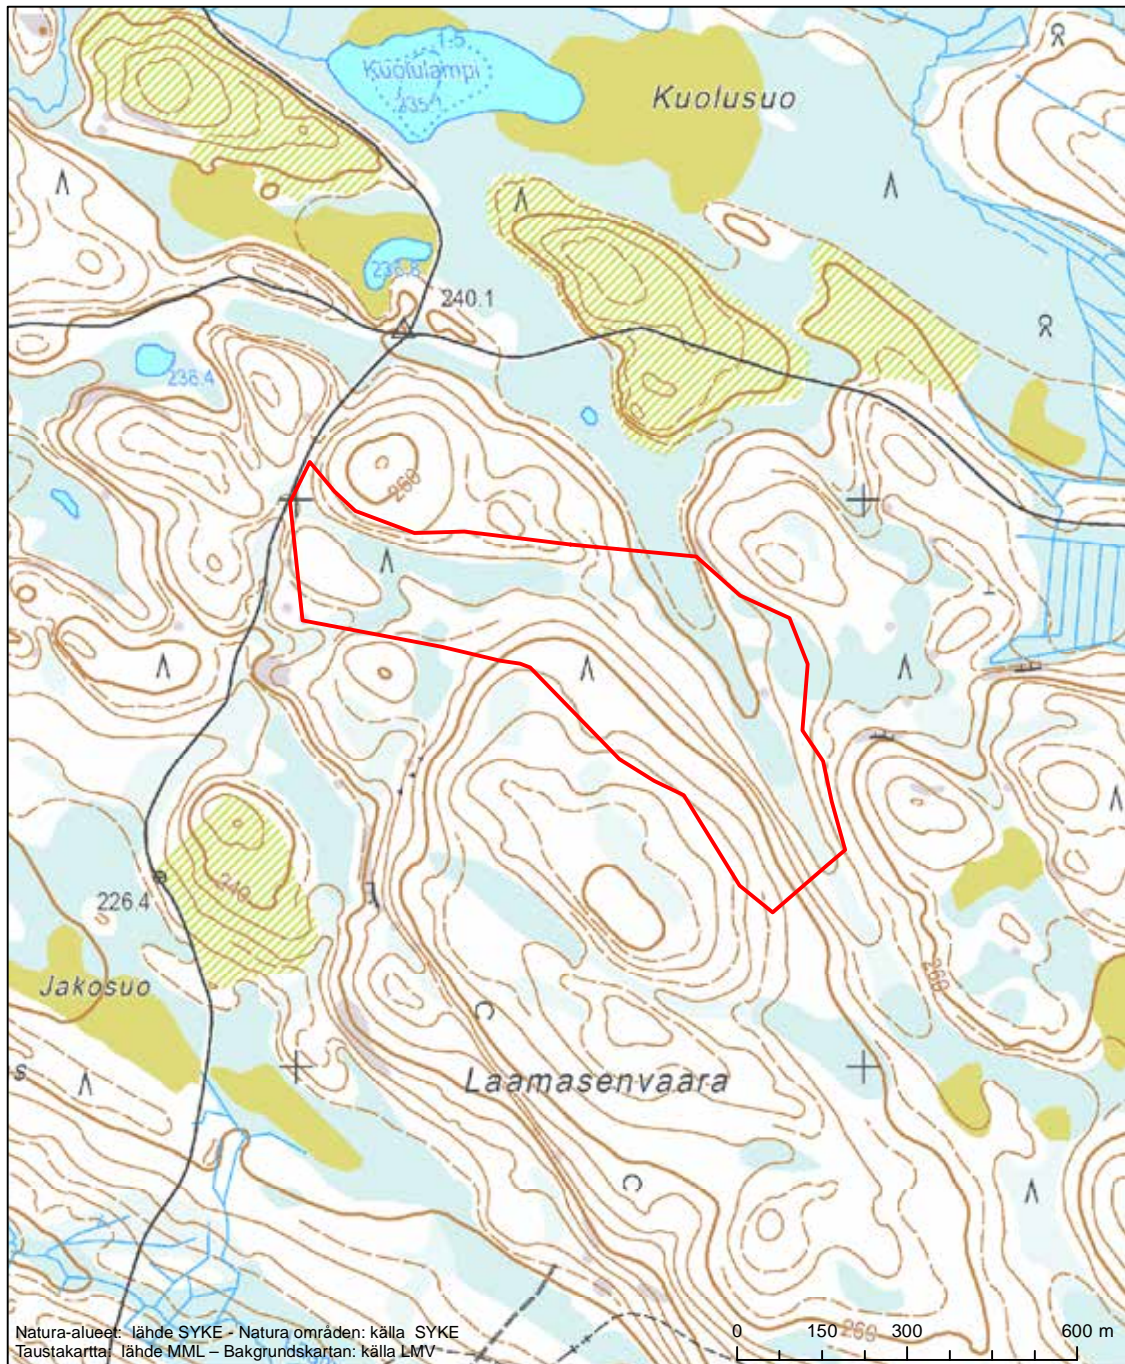

Alueen tunnus/Områdets kod: FI1202004
Alueen nimi: Laamasenvaara
Områdets namn: Laamasenvaara

Erityisten suojelutoimien alue (SAC) - Särskilt bevarandeområde (SAC)