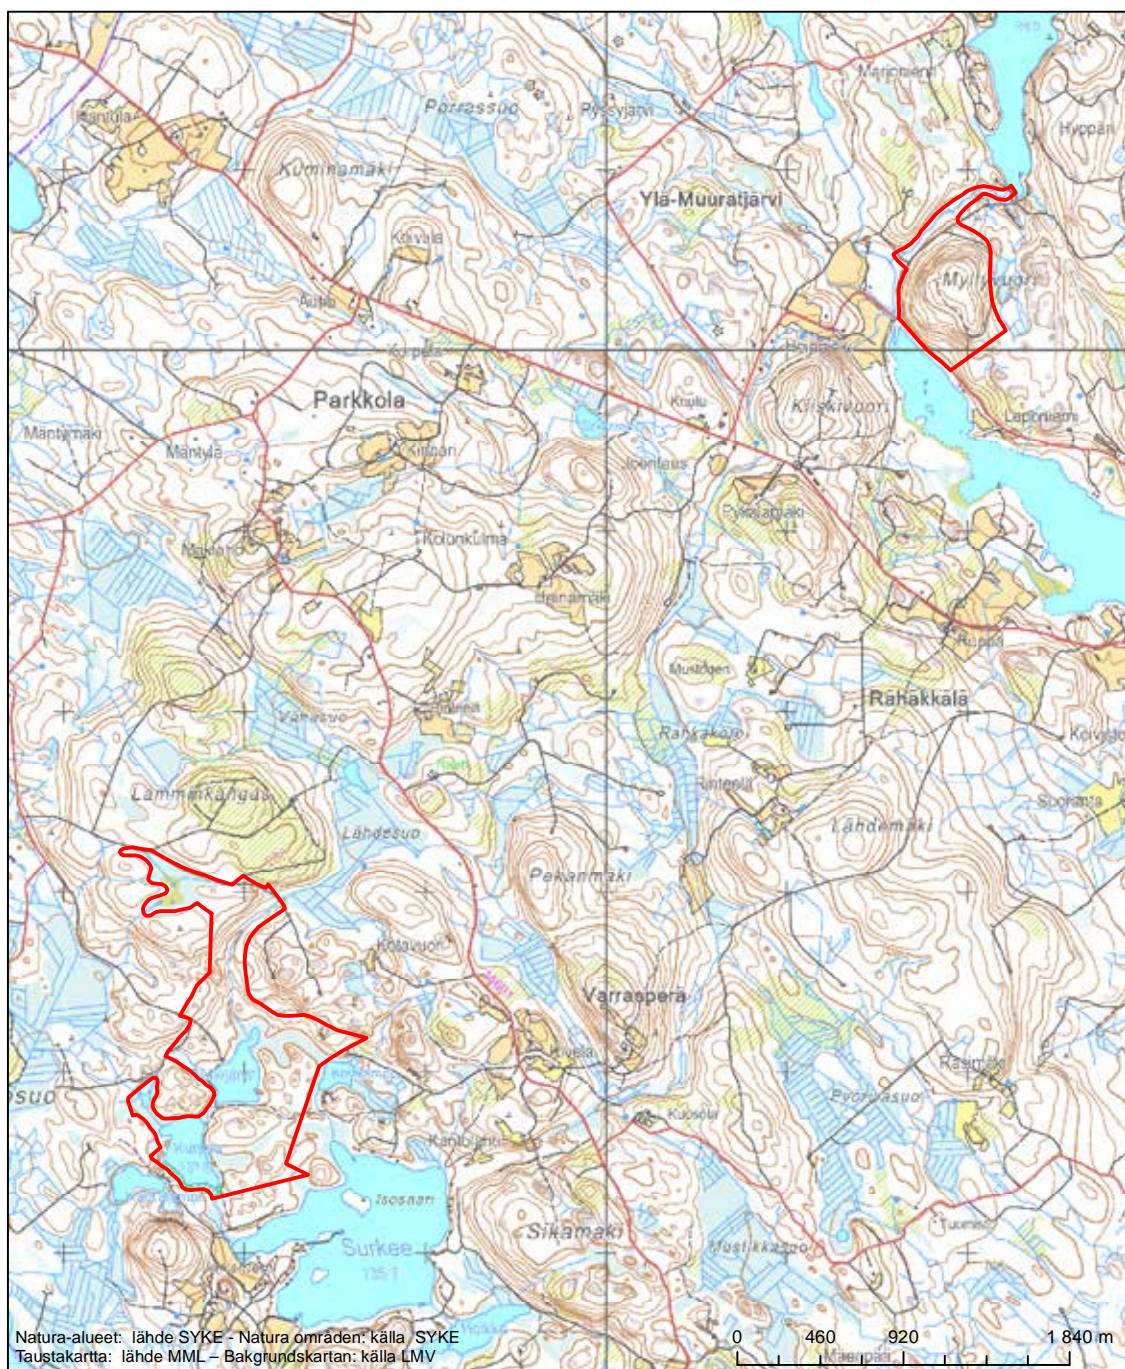

Alueen tunnus/Områdets kod: FI0900096
Alueen nimi: Särkijärven metsä - Myllyvuori
Områdets namn: Skogen vid Särkijärvi - Myllyvuori

Erityisten suojelutoimien alue (SAC) - Särskilt bevarandeområde (SAC)