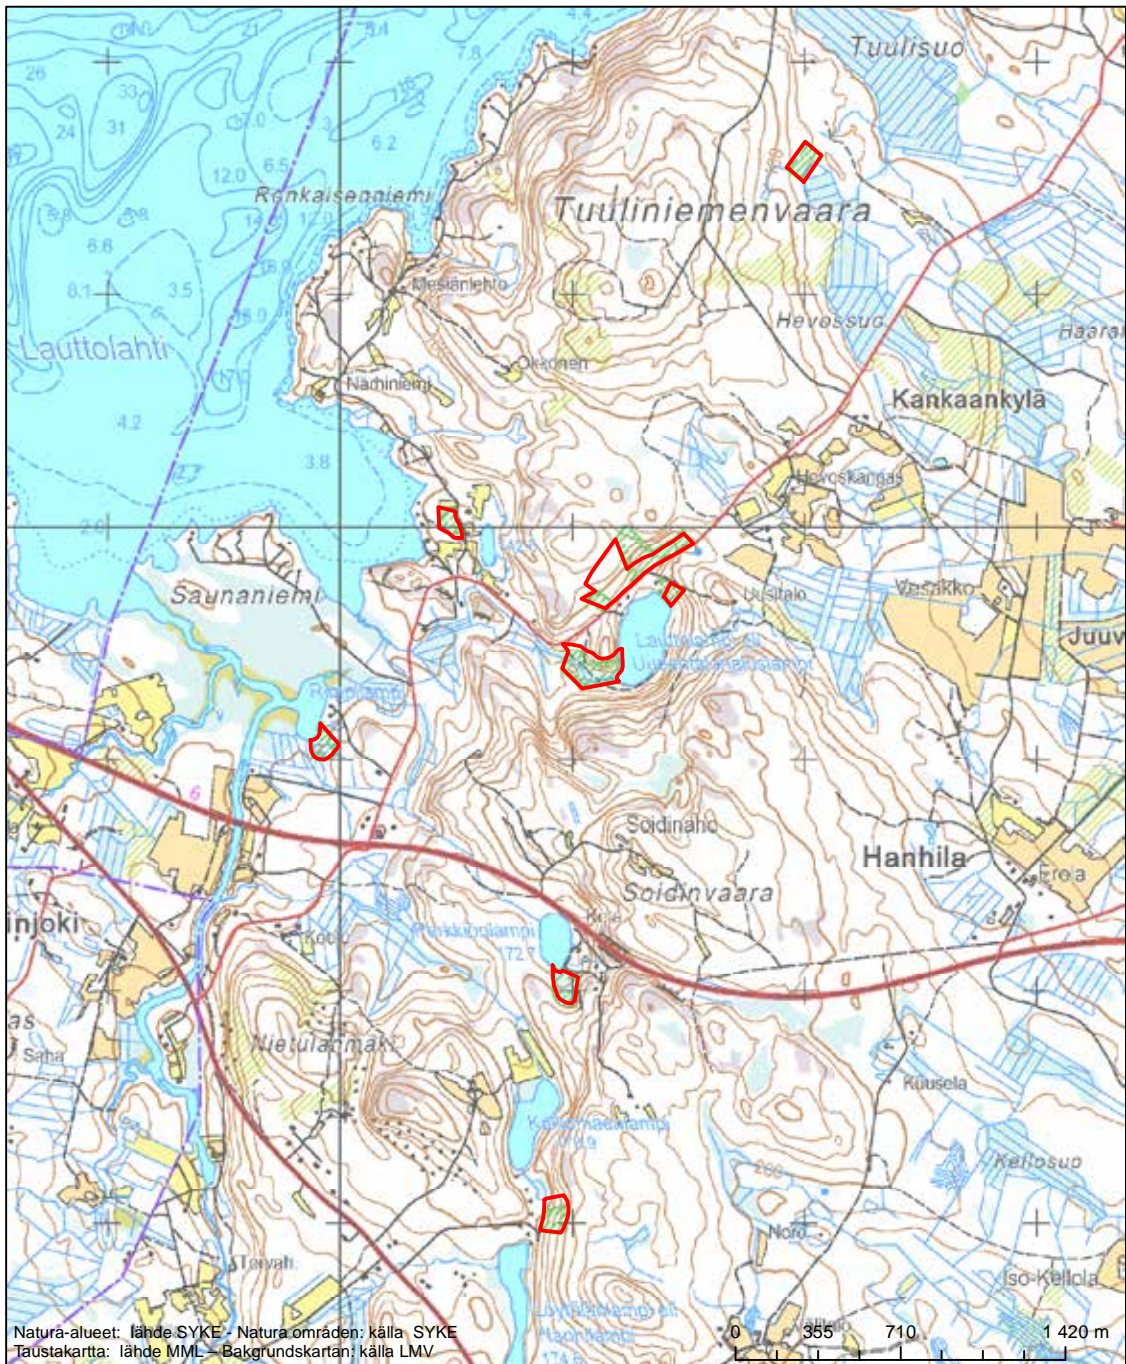

Alueen tunnus/Områdets kod: F11200600
Alueen nimi: Lauttolahden - Soidinvaaran kohteet
Områdets namn: Områdena vid Lauttolahhti och Soidinvaara

Erityisten suojelutoimien alue (SAC) - Särskilt bevarandeområde (SAC)