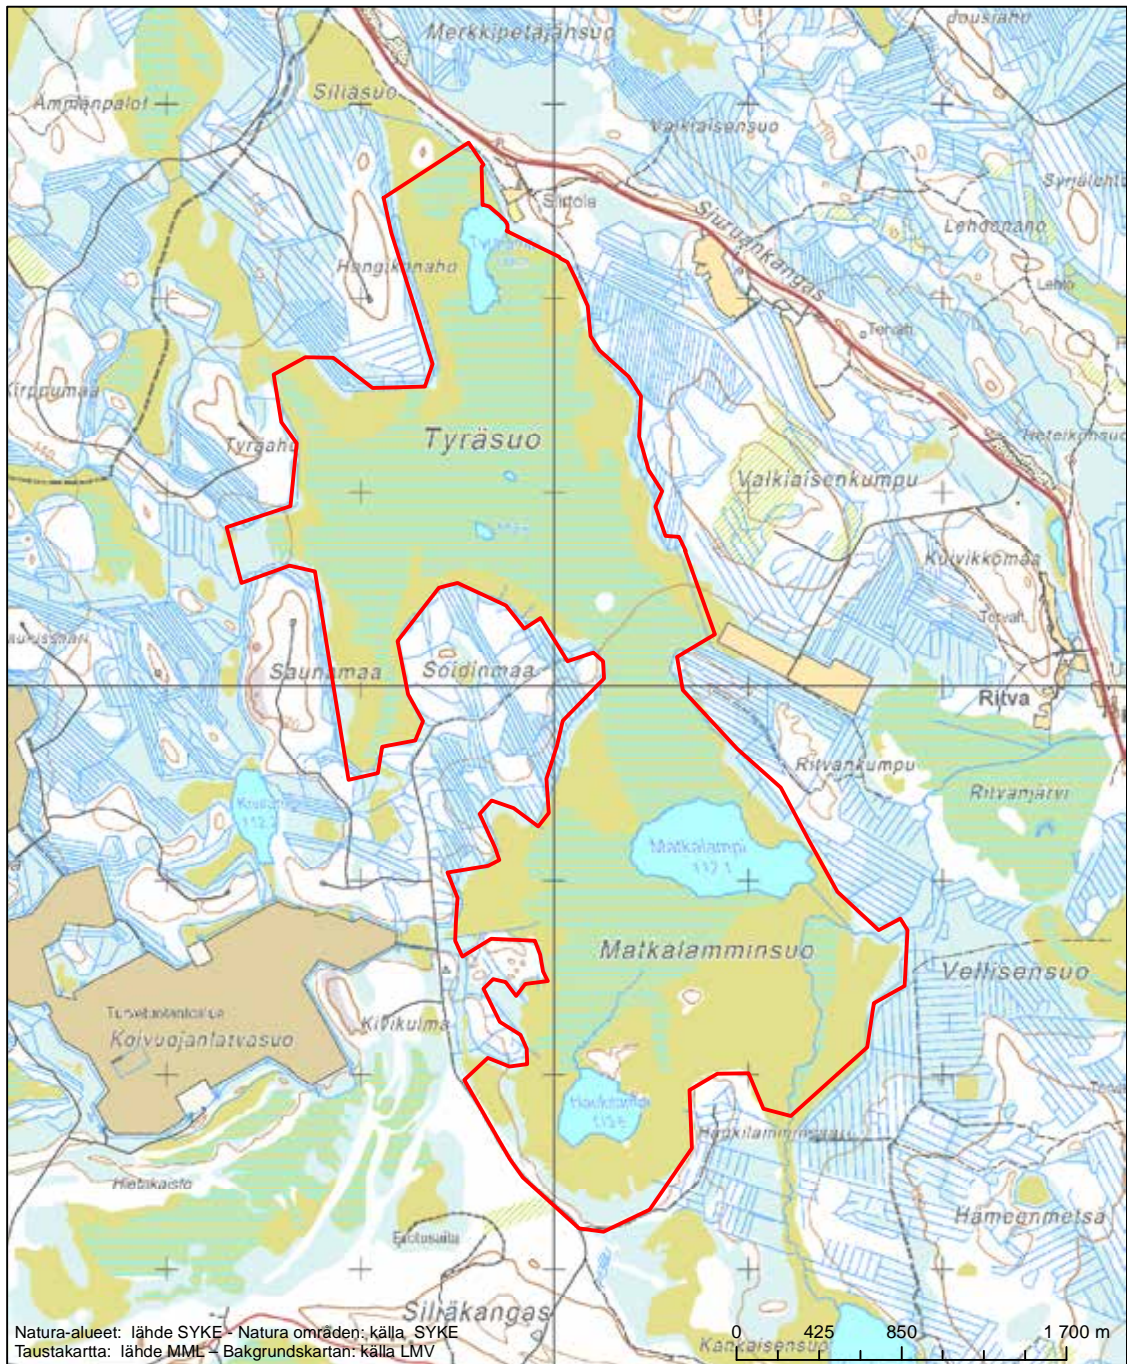

Alueen tunnus/Områdets kod: FI1103808

Alueen nimi: Tyräsuo

Områdets namn: Tyräsuo

Erityinen suojelualue (SPA) - Särskilt skyddsområde (SPA)

Erityisten suojelutoimien alue (SAC) - Särskilt bevarandeområde (SAC)