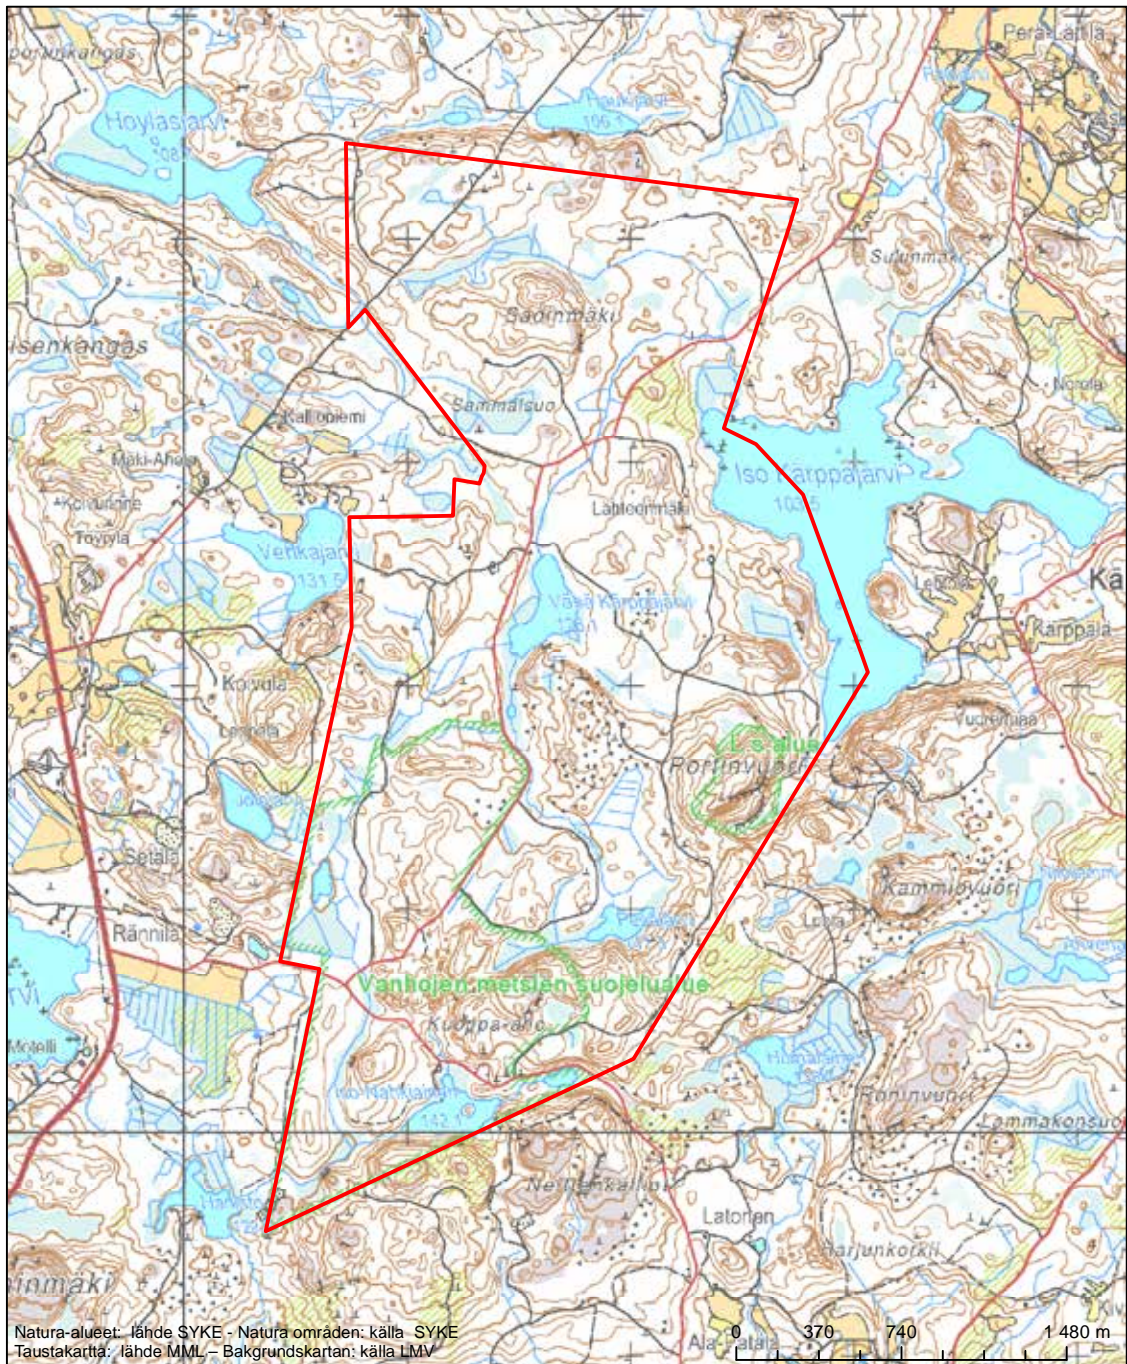

Alueen tunnus/Områdets kod: FI0900125
 Alueen nimi: Honkaneva
 Områdets namn: Honkaneva

Erityisten suojelutoimien alue (SAC) - Särskilt bevarandeområde (SAC)

Alueen tunnus/Områdets kod: FI0900126
 Alueen nimi: Kärppäjärven alue
 Områdets namn: Kärppäjärviområdet