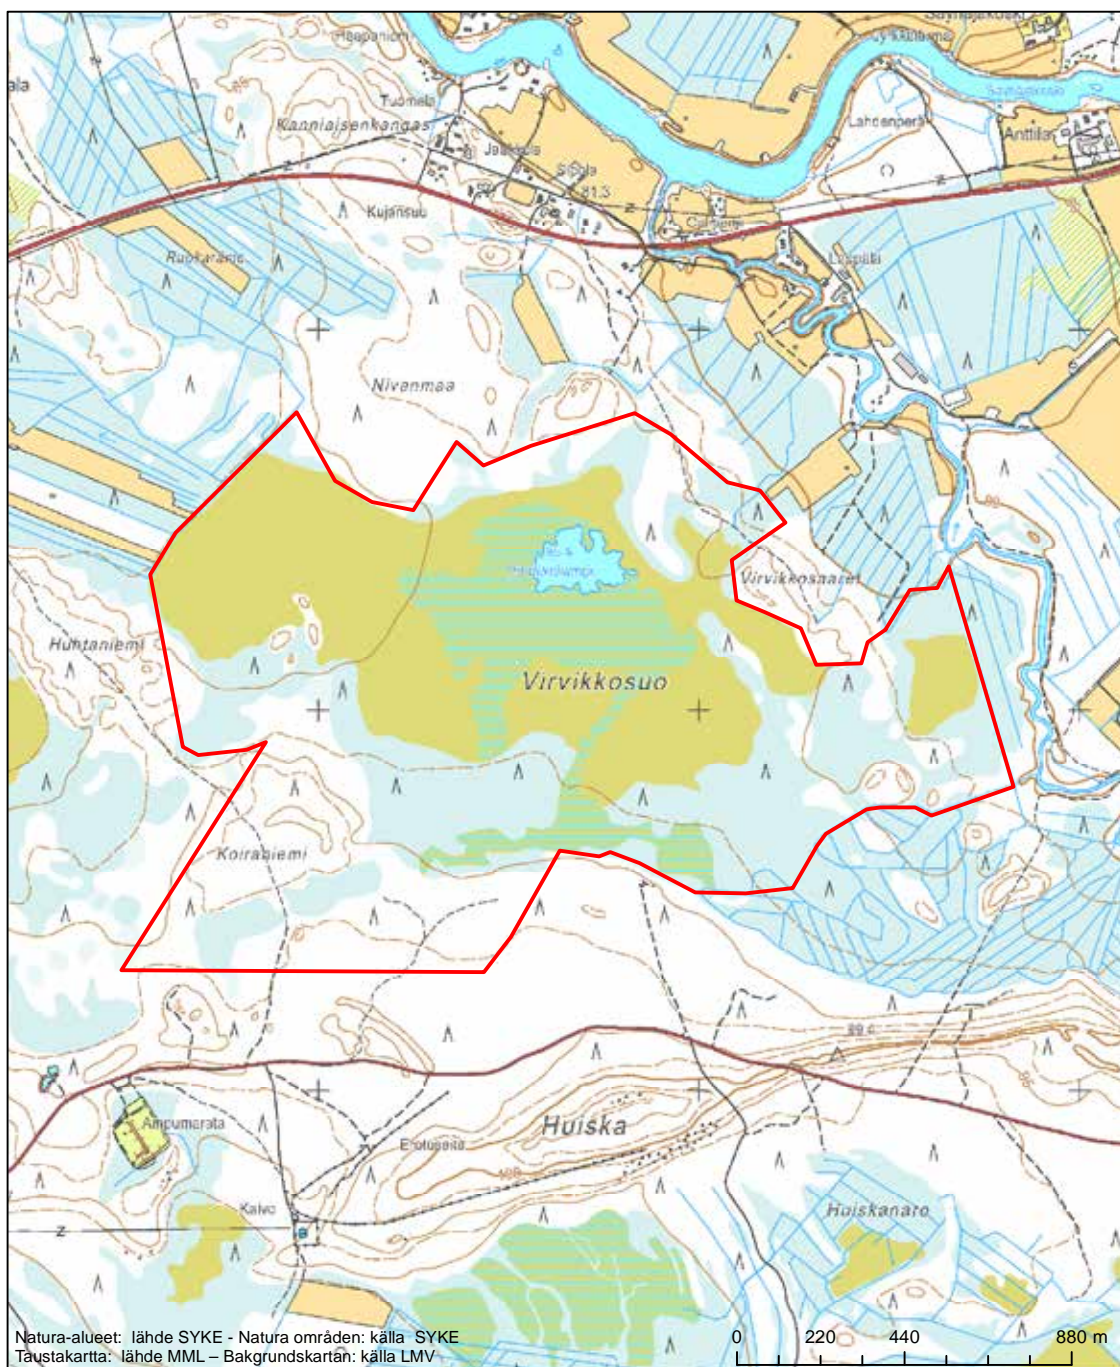

Alueen tunnus/Områdets kod: FI1106400
Alueen nimi: Virvikkosuo
Områdets namn: Virvikkosuo

Erytisten suojelutoimien alue (SAC) - Särskilt bevarandeområde (SAC)