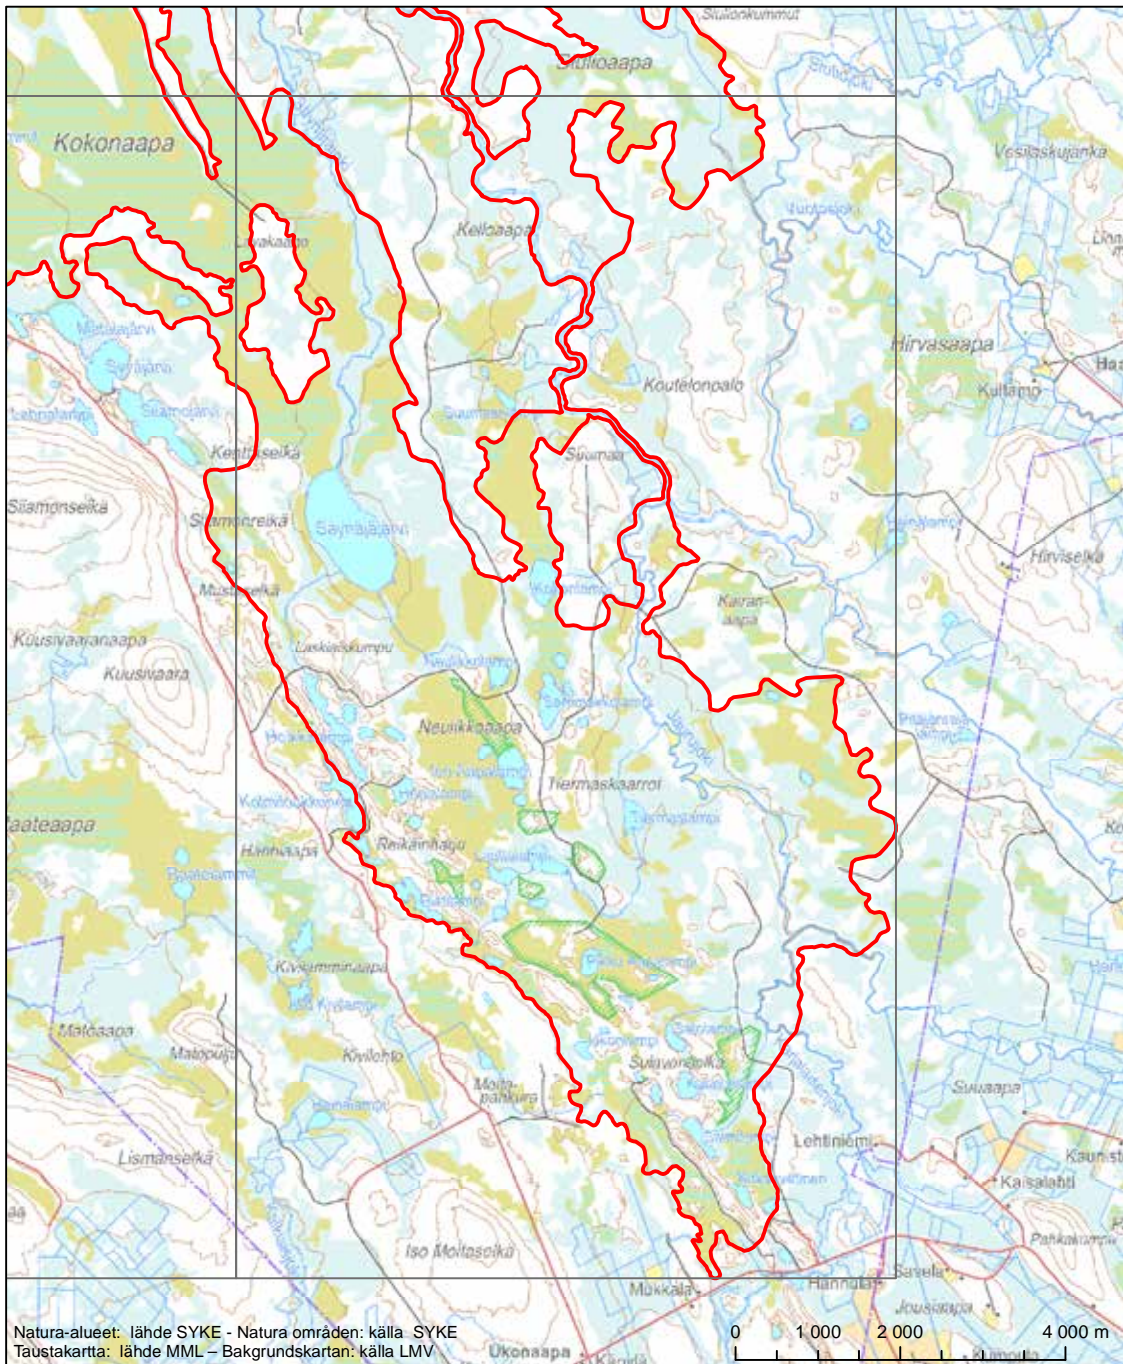

Alueen tunnus/Områdets kod: F11300907
Alueen nimi: Kemihäärän suot
Områdets namn: Kemihäärän suot

Erityisten suojelutoimien alue (SAC) - Särskilt bevarandeområde (SAC)
Erityinen suojelualue (SPA) - Särskilt skyddsområde (SPA)