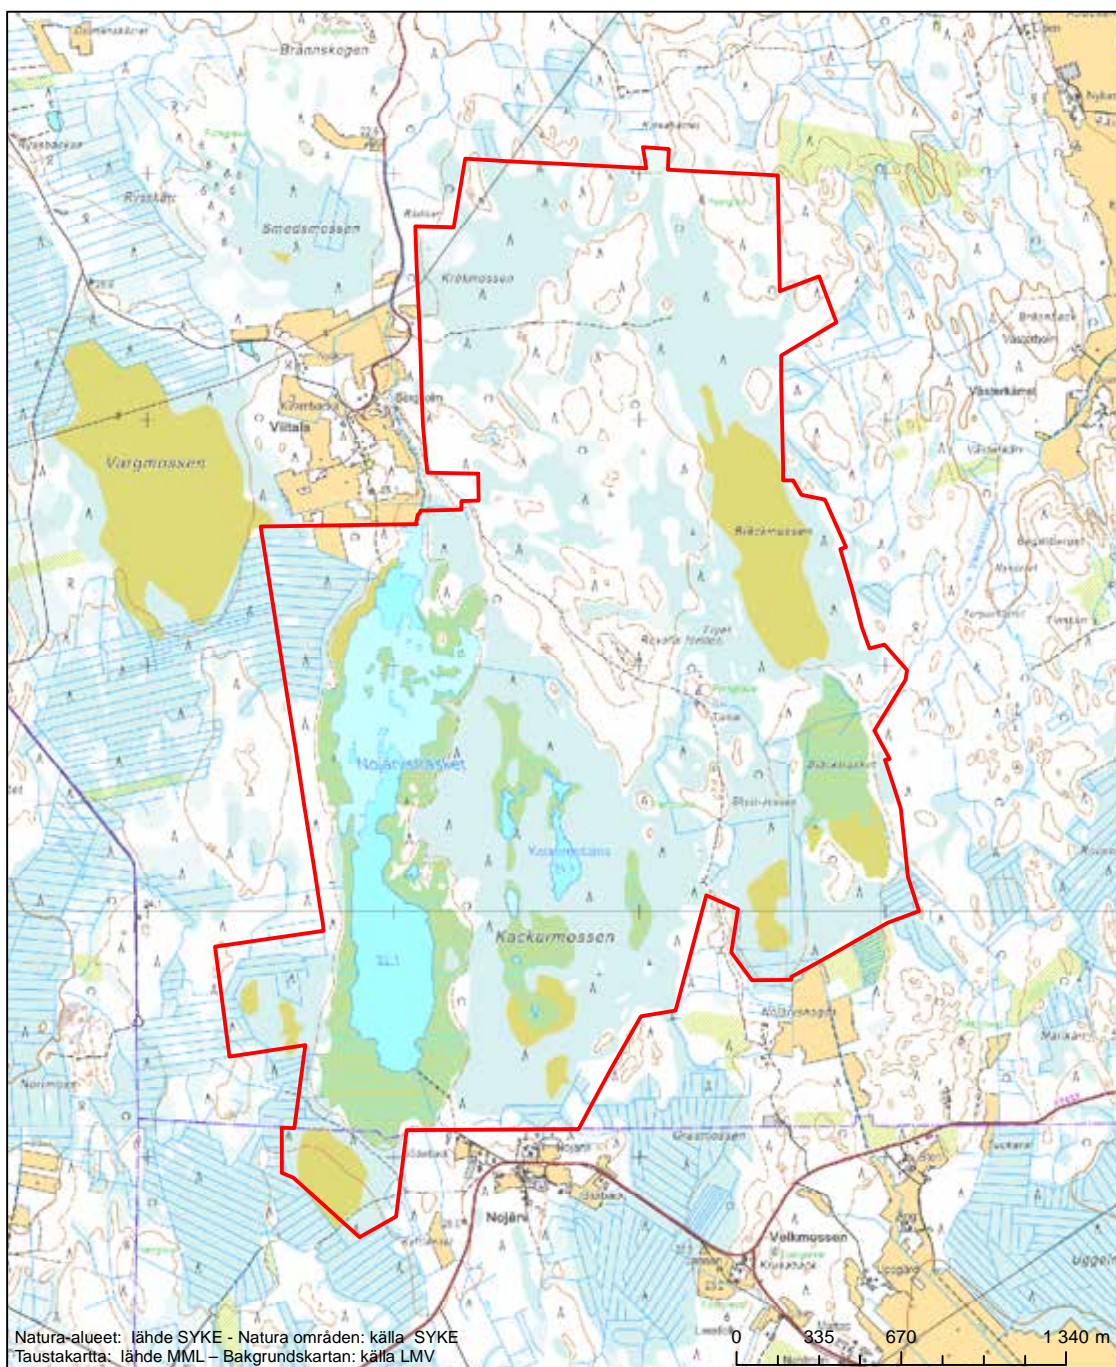

Alueen tunnus/Områdets kod: FI0800018
Alueen nimi: Kackurmossen
Områdets namn: Kackurmossen

Erityinen suojelualue (SPA) - Särskilt skyddsområde (SPA)
Erityisten suojelutoimien alue (SAC) - Särskilt bevarandeområde (SAC)