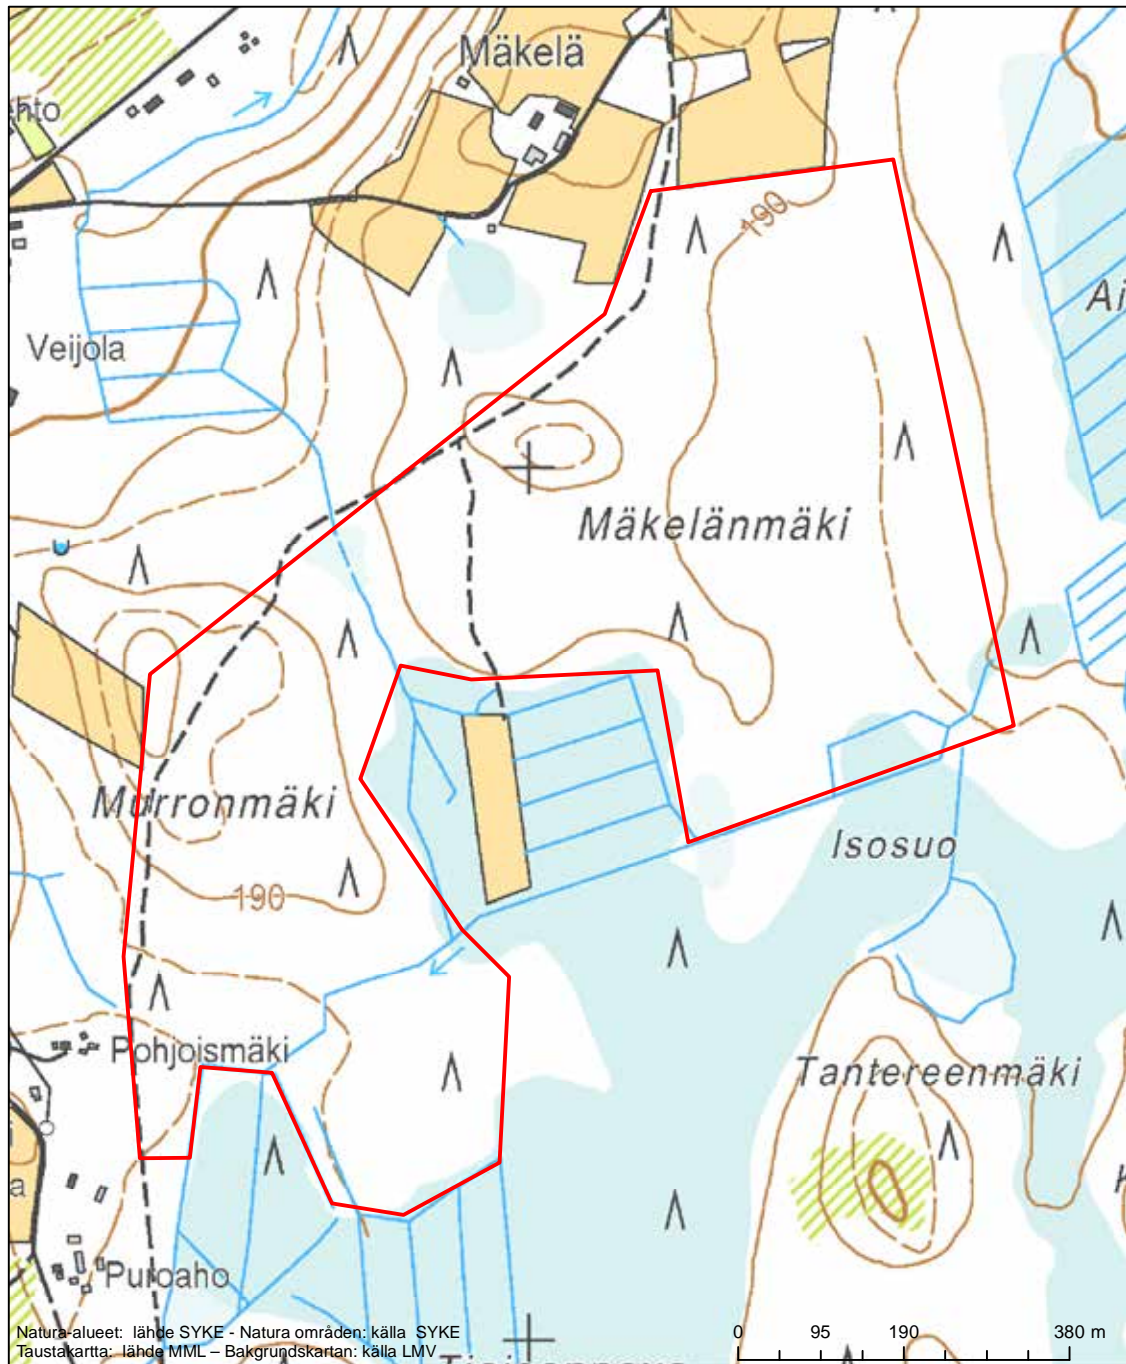

Alueen tunnus/Områdets kod: FI0800103
 Alueen nimi: Nättypi
 Områdets namn: Nättypi

Erityisten suojelutoimien alue (SAC) - Särskilt bevarandeområde (SAC)

Alueen tunnus/Områdets kod: FI0800104
 Alueen nimi: Mäkelänmäki
 Områdets namn: Mäkelänmäki