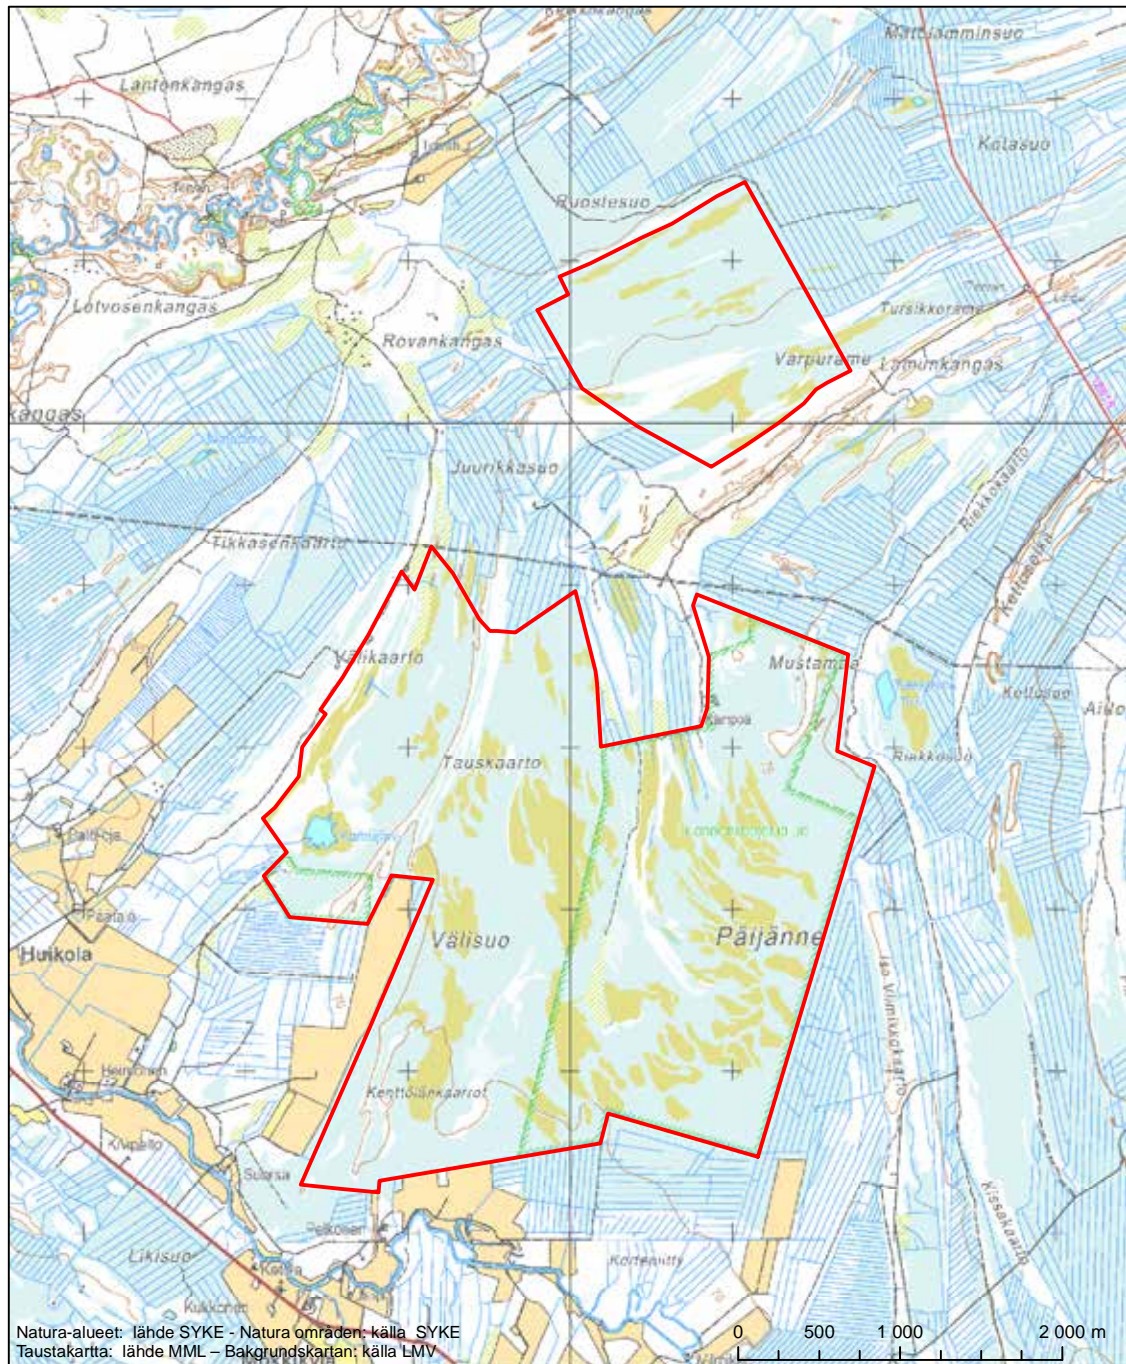

Alueen tunnus/Områdets kod: FI1102605
Alueen nimi: Päijänne - Välisuo ja Ruostesuo
Områdets namn: Päijänne-Välisuo och Ruostesuo

Erytysten suojelutoimien alue (SAC) - Särskilt bevarandeområde (SAC)