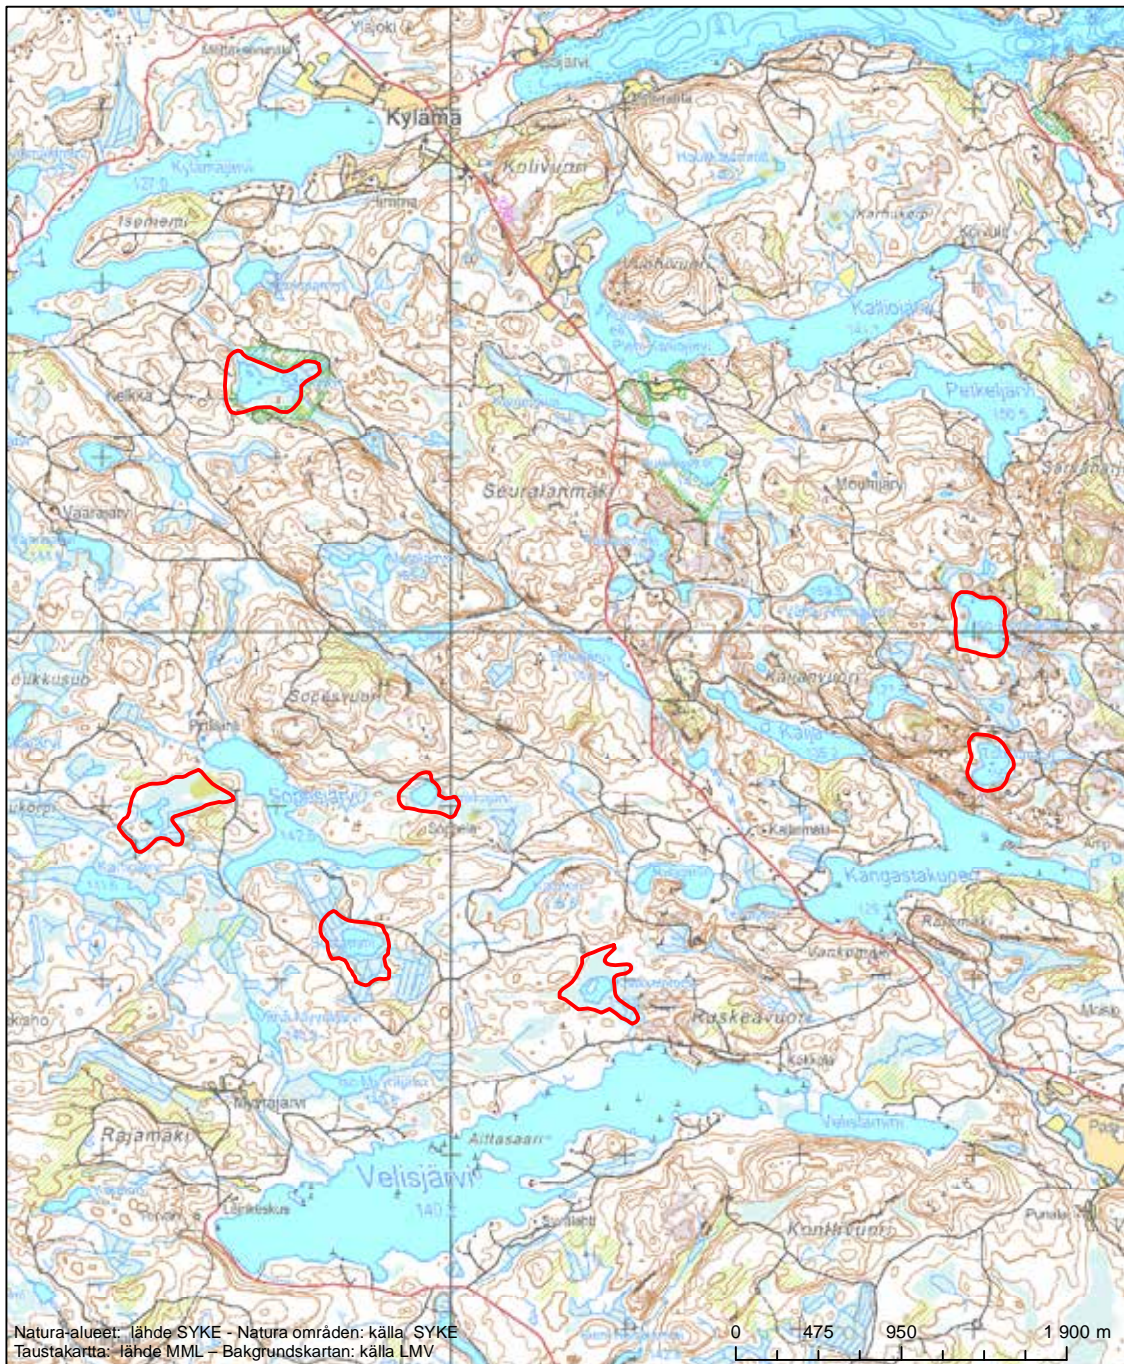

Alueen tunnus/Områdets kod: FI0900060
Alueen nimi: Kylämän lammet
Områdets namn: Sjöarna vid Kylämä

Erityinen suojelualue (SPA) - Särskilt skyddsområde (SPA)

Erityisten suojelutoimien alue (SAC) - Särskilt bevarandeområde (SAC)