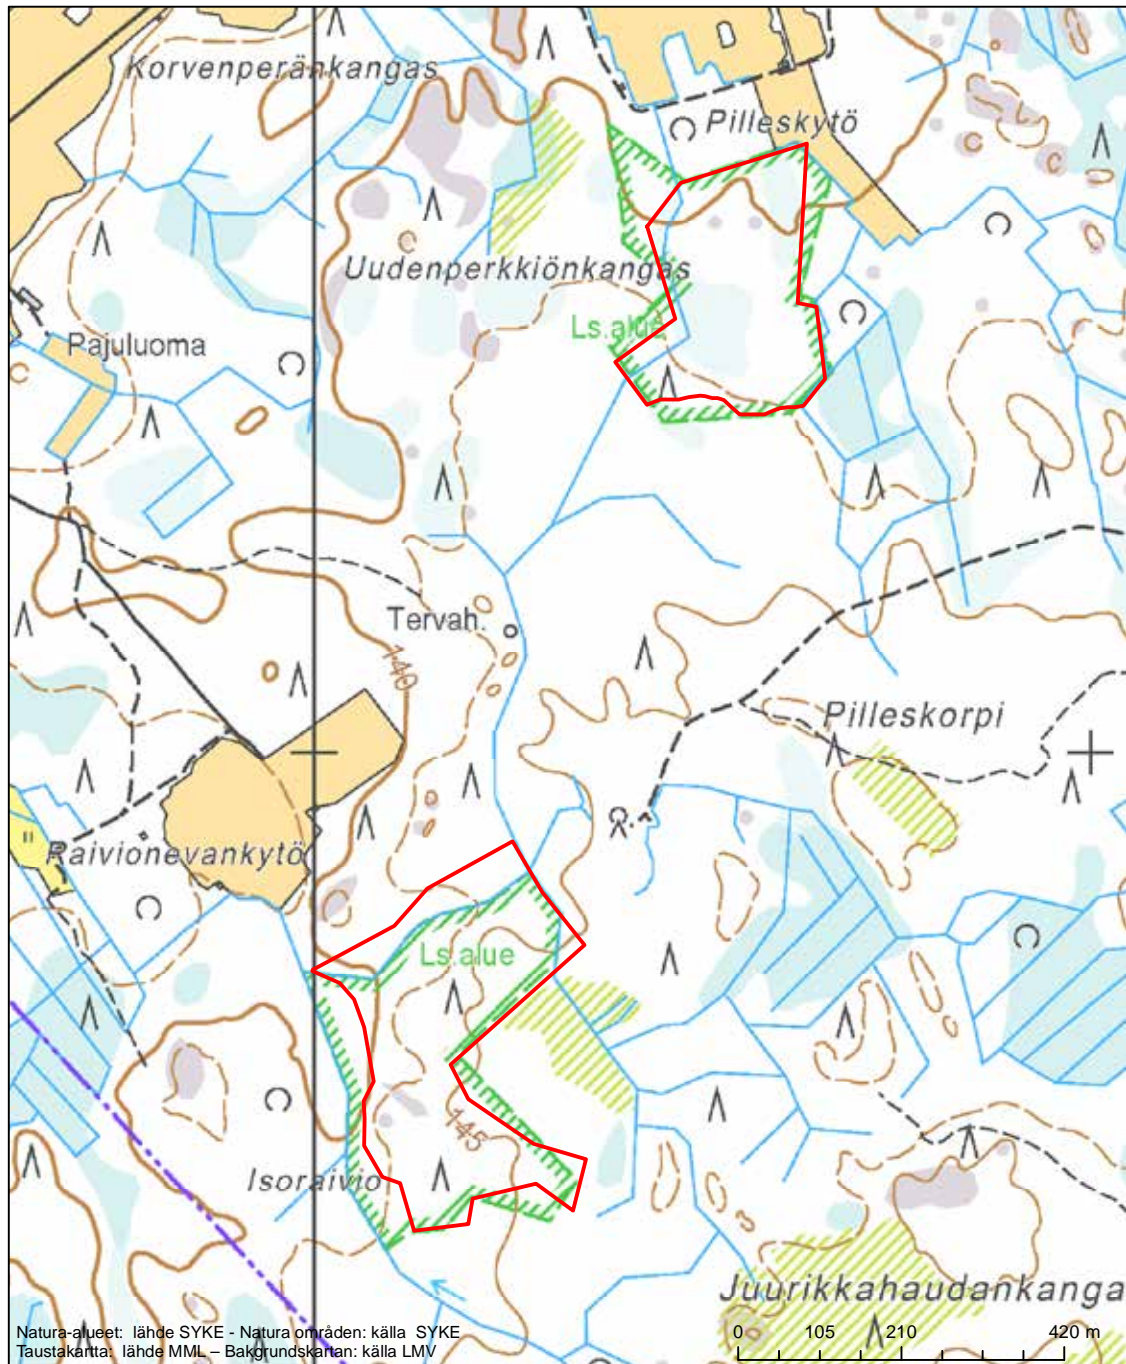

Alueen tunnus/Områdets kod: FI1000031
Alueen nimi: Isoraivio ja Pilleskylä
Områdets namn: Isoraivio och Pilleskylä

Erityisten suojelutoimien alue (SAC) - Särskilt bevarandeområde (SAC)