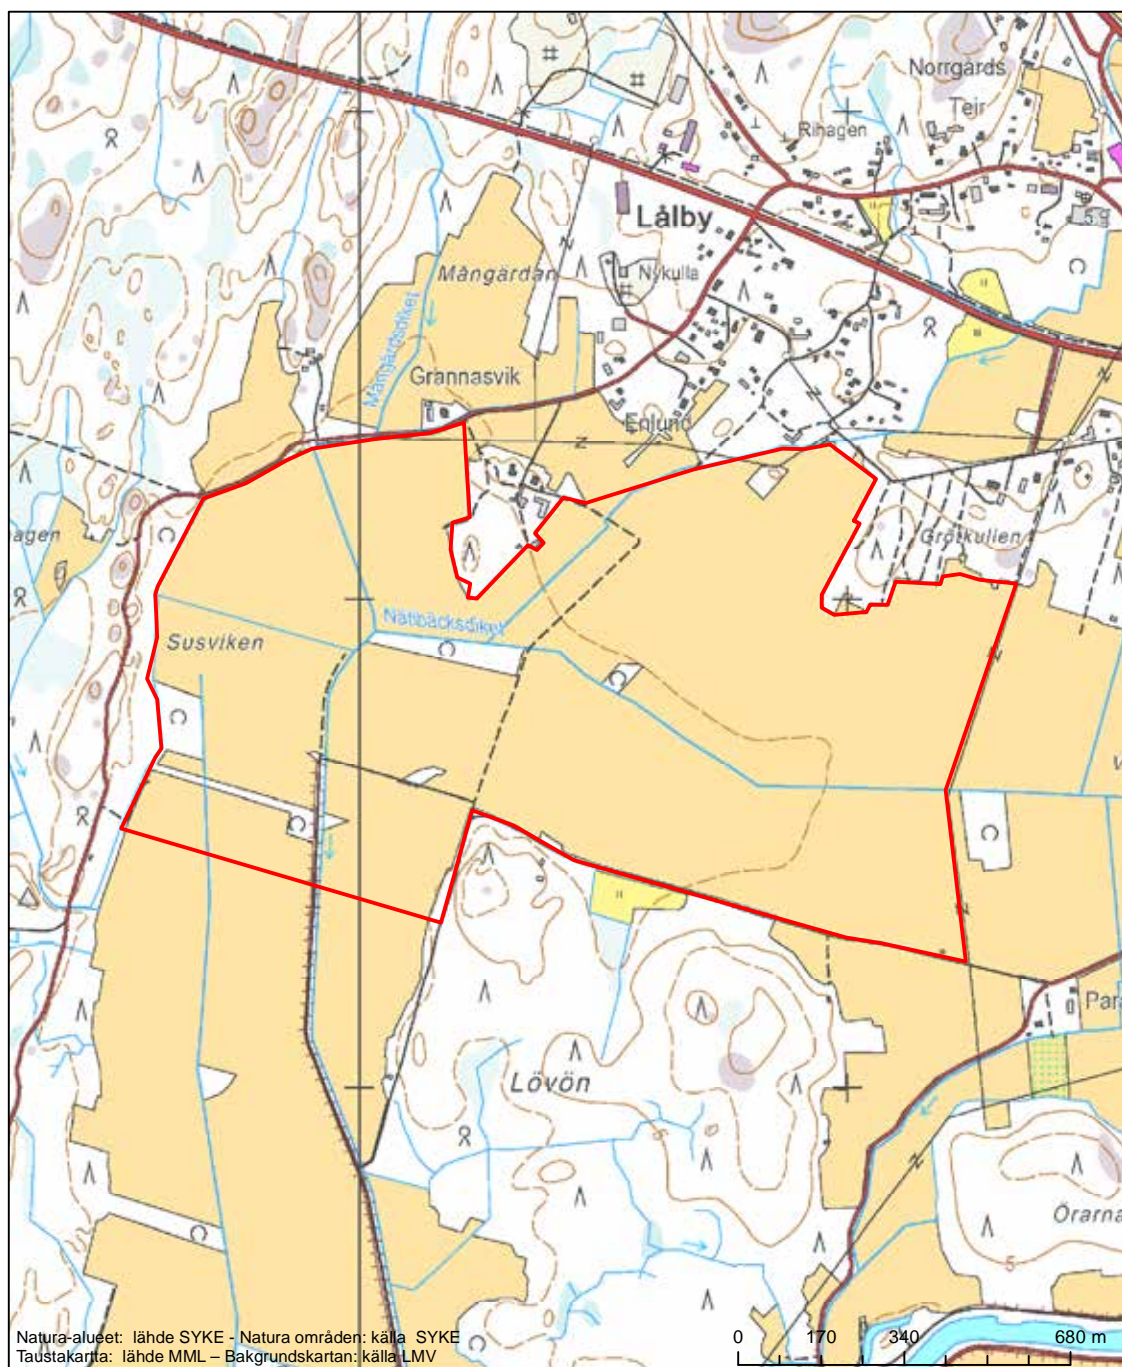

Alueen tunnus/Områdets kod: FI0800162
Alueen nimi: Lälbyn peltoaukea
Områdets namn: Lälby åkrar

Erityinen suojelualue (SPA) - Särskilt skyddsområde (SPA)