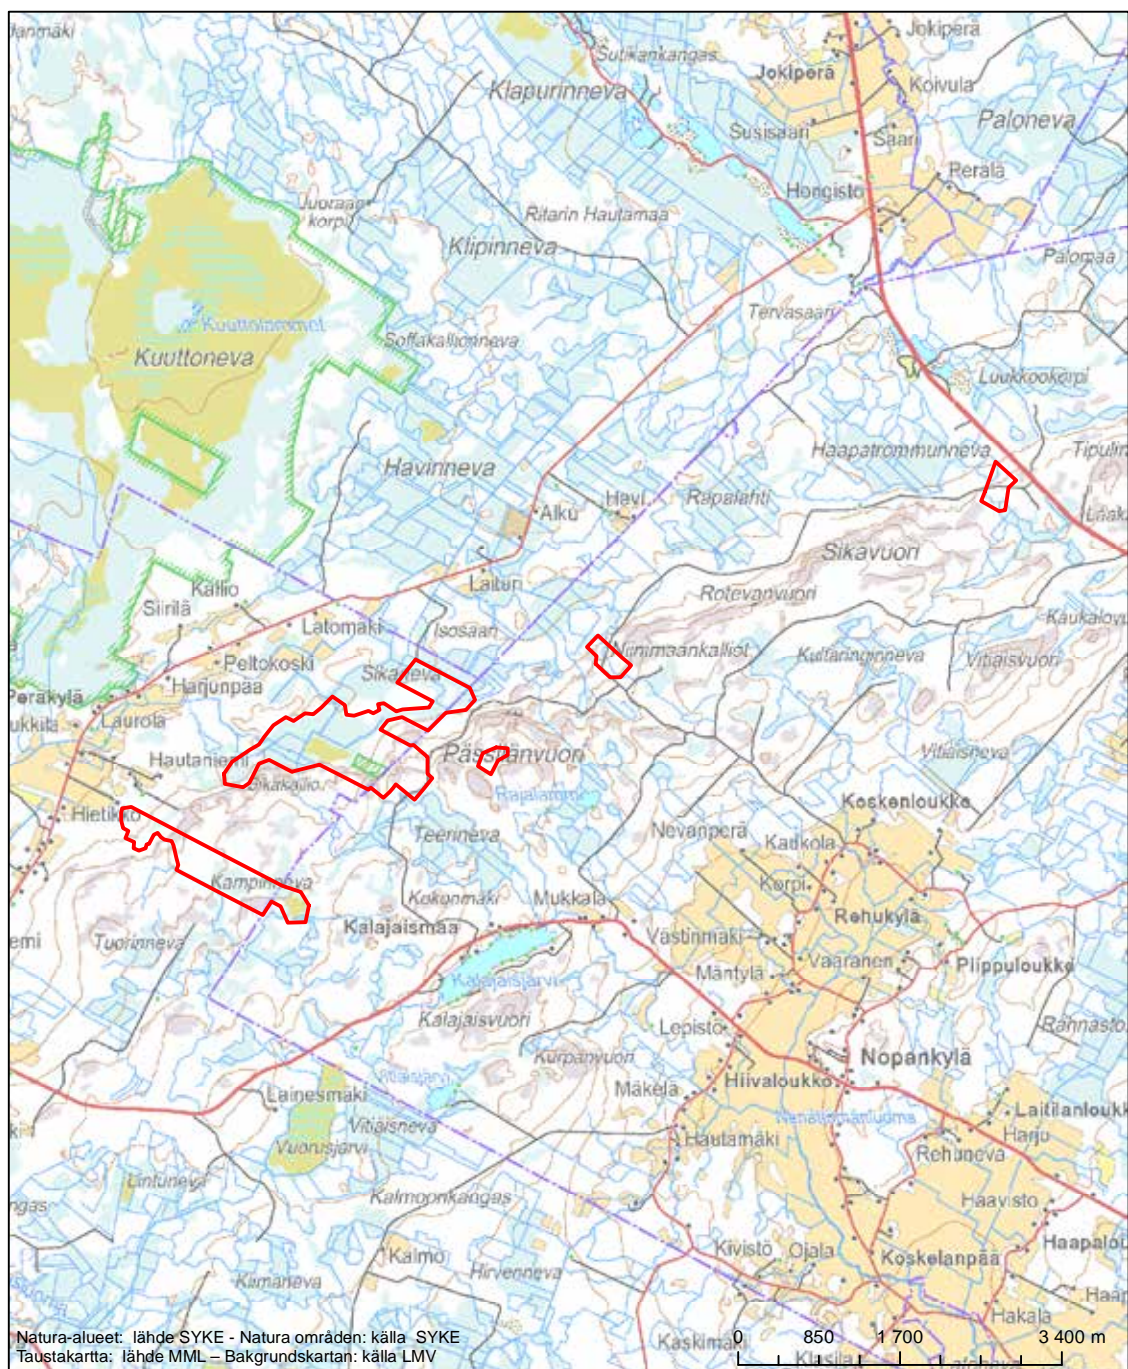

Alueen tunnus/Områdets kod: FI0800070
Alueen nimi: Pässilänvuori
Områdets namn: Pässilänvuori

Erityisten suojelutoimien alue (SAC) - Särskilt bevarandeområde (SAC)