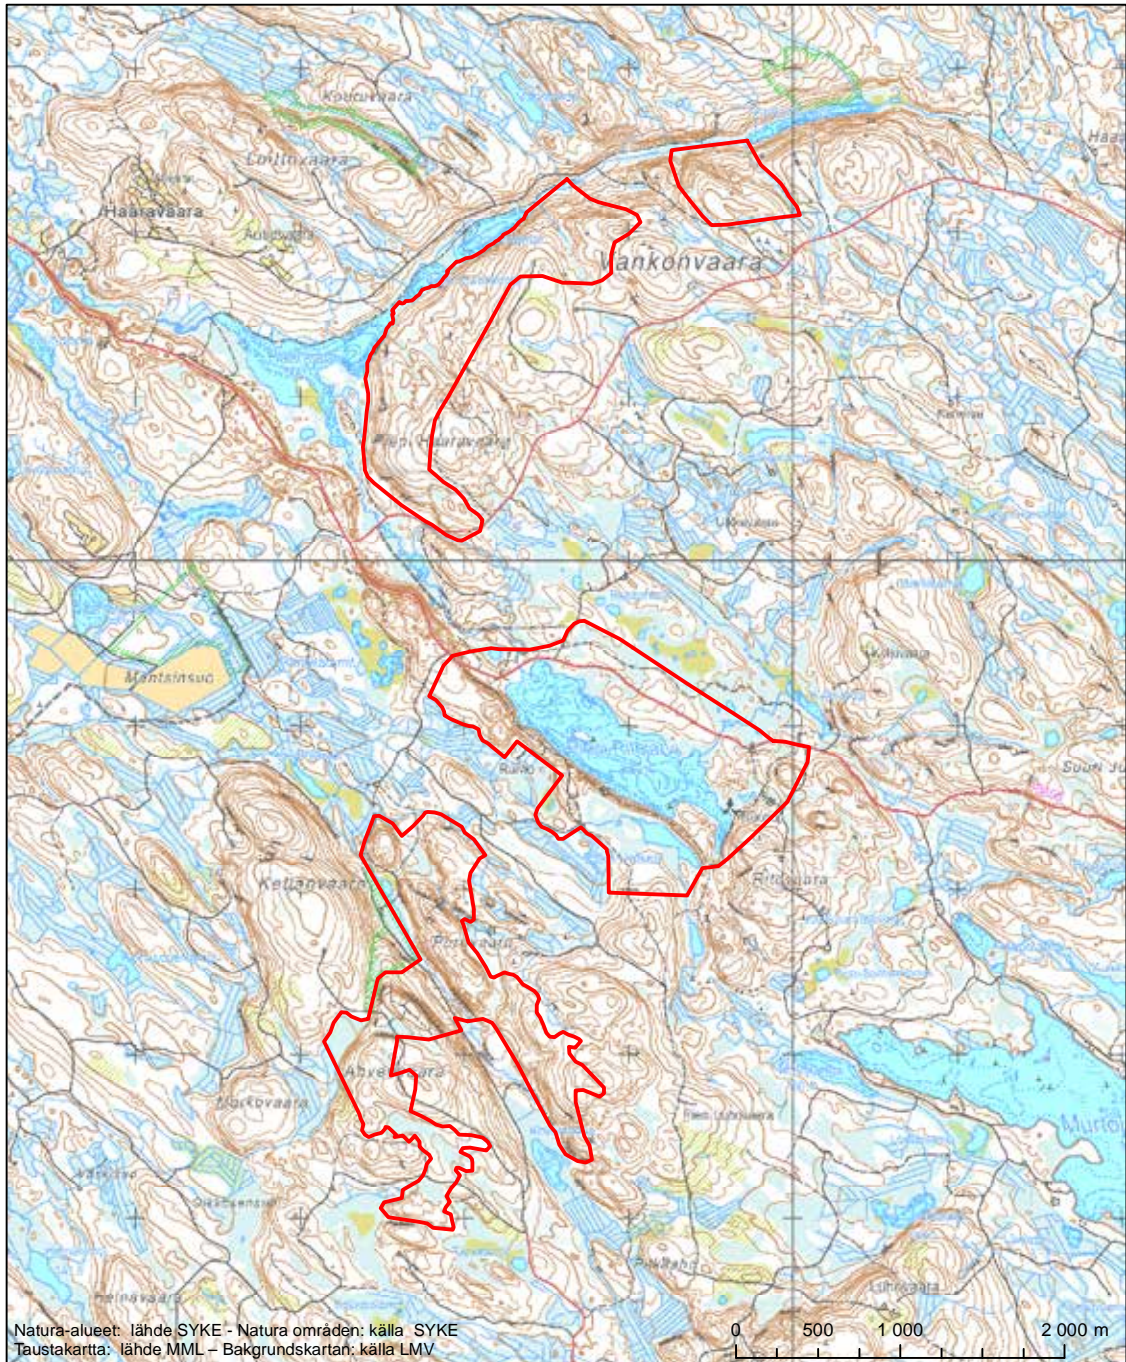

Alueen tunnus/Områdets kod: FI0700061
Alueen nimi: Ritosärkkän alueen vanhat metsät
Områdets namn: Gammelskogarna i Ritosärkkä

Erityisten suojelutoimien alue (SAC) - Särskilt bevarandeområde (SAC)