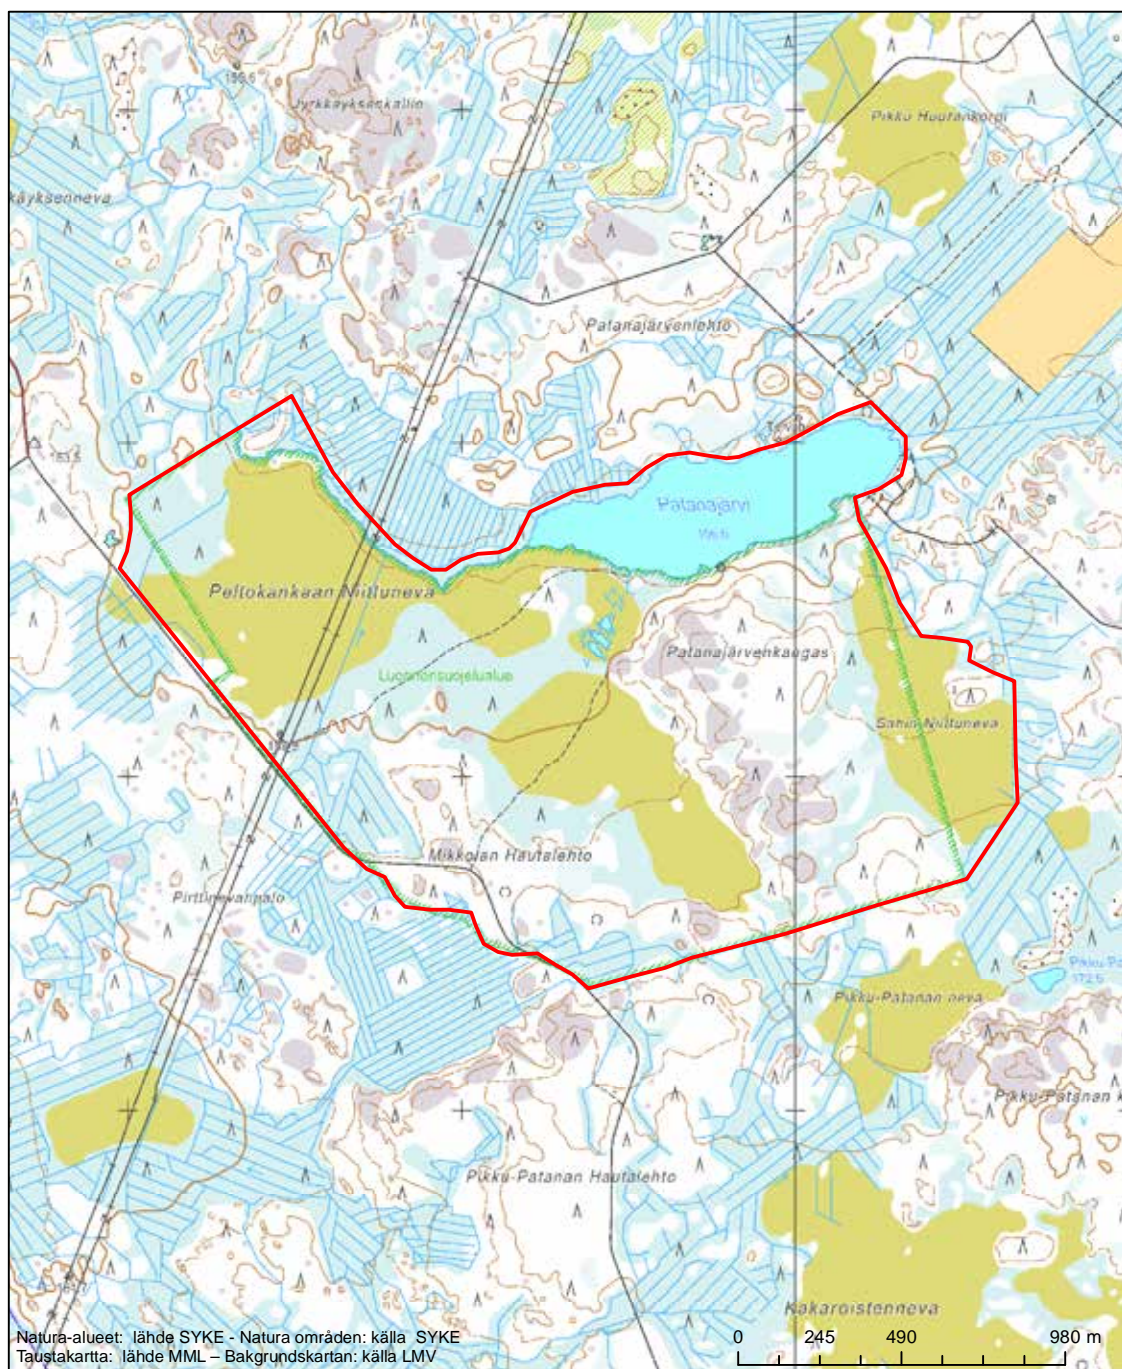

Alueen tunnus/Områdets kod: FI1001003
Alueen nimi: Patanjärvenkangas
Områdets namn: Patanjärvenkangas

Erityisten suojelutoimien alue (SAC) - Särskilt bevarandeområde (SAC)