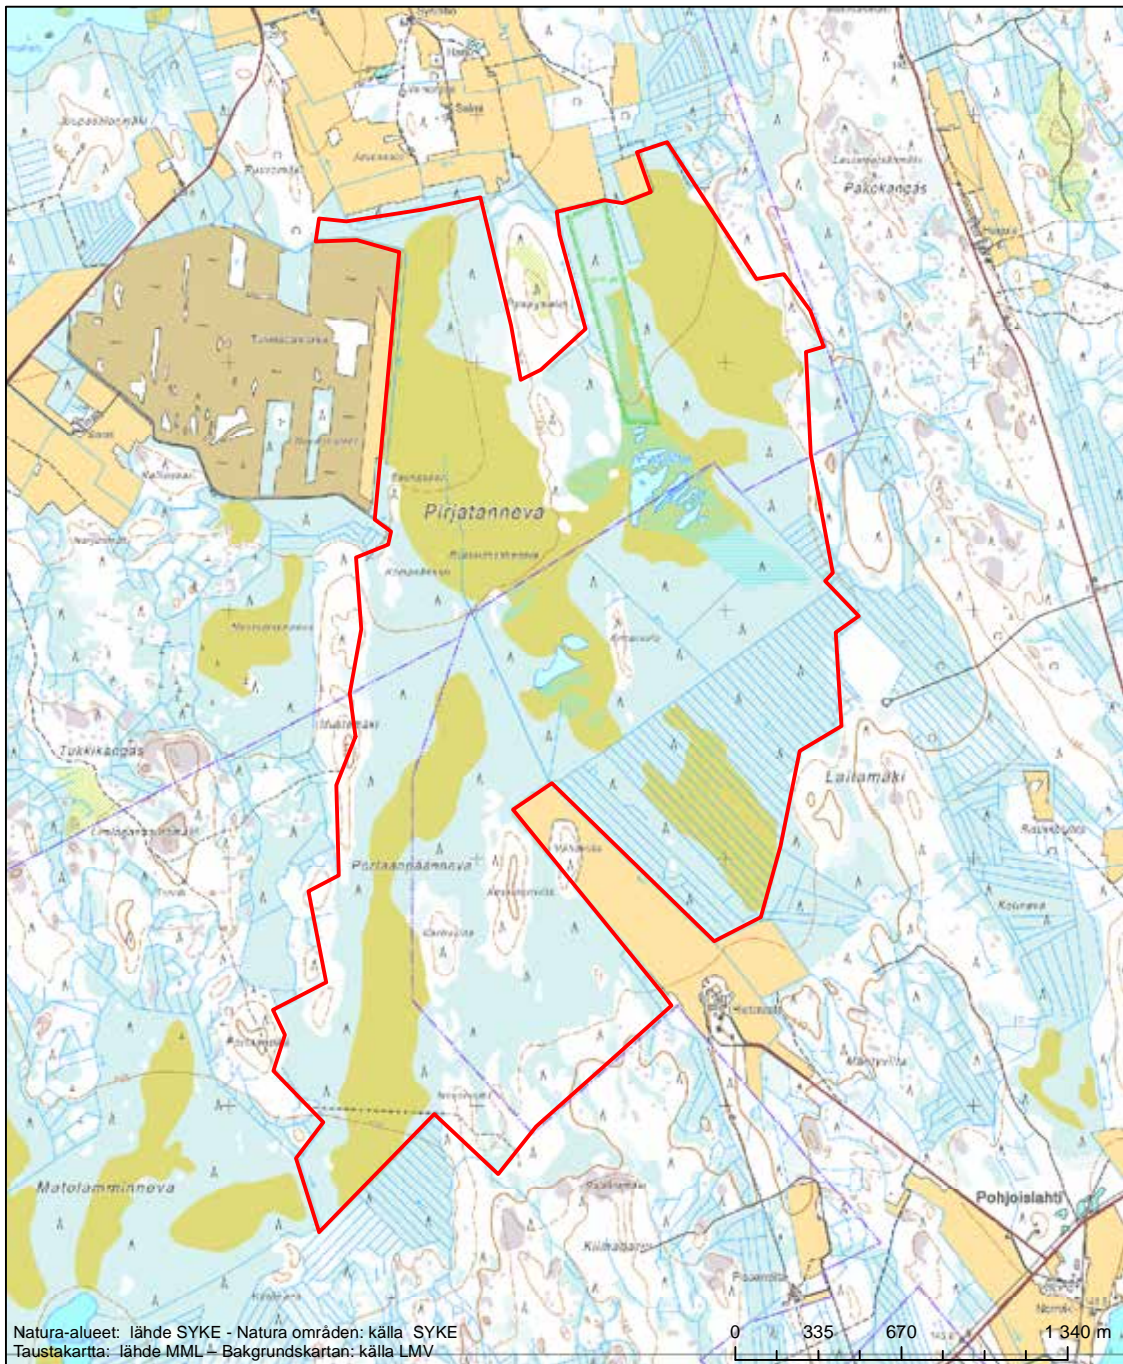

Alueen tunnus/Områdets kod: FI0800028
Alueen nimi: Pirjatanneva
Områdets namn: Pirjatanneva

Erityinen suojelualue (SPA) - Särskilt skyddsområde (SPA)
Erityisten suojelutoimien alue (SAC) - Särskilt bevarandeområde (SAC)