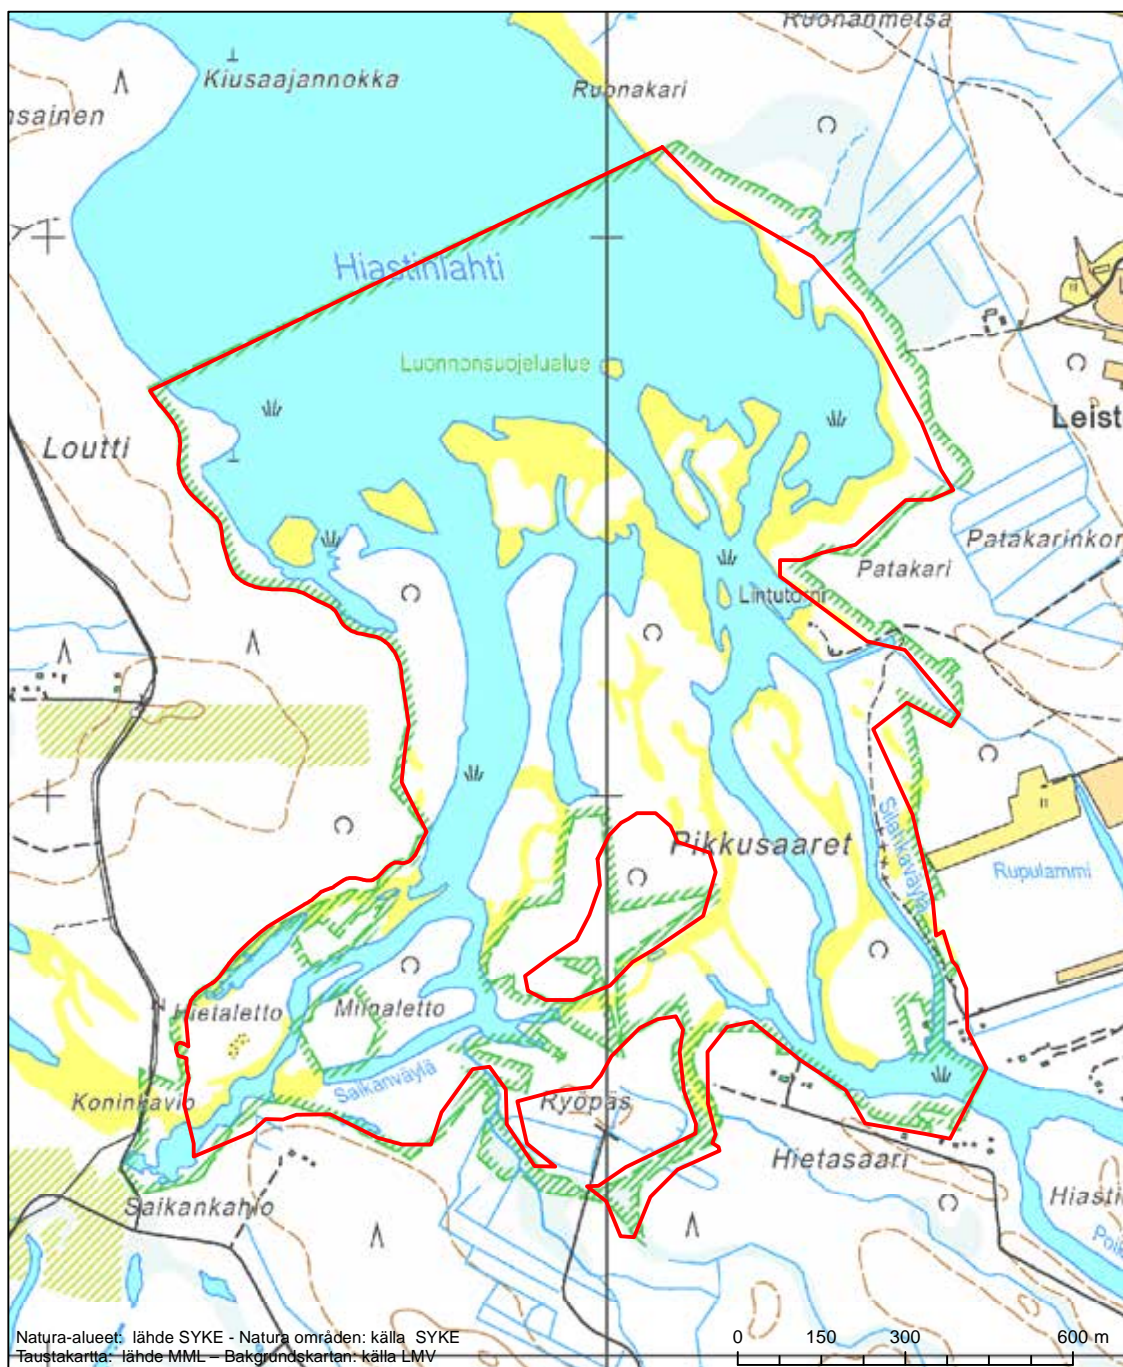

Alueen tunnus/Områdets kod: FI1100600
Alueen nimi: Hiastinlahti
Områdets namn: Hiastinlahti

Erityinen suojelualue (SPA) - Särskilt skyddsområde (SPA)

Erityisten suojelutoimien alue (SAC) - Särskilt bevarandeområde (SAC)