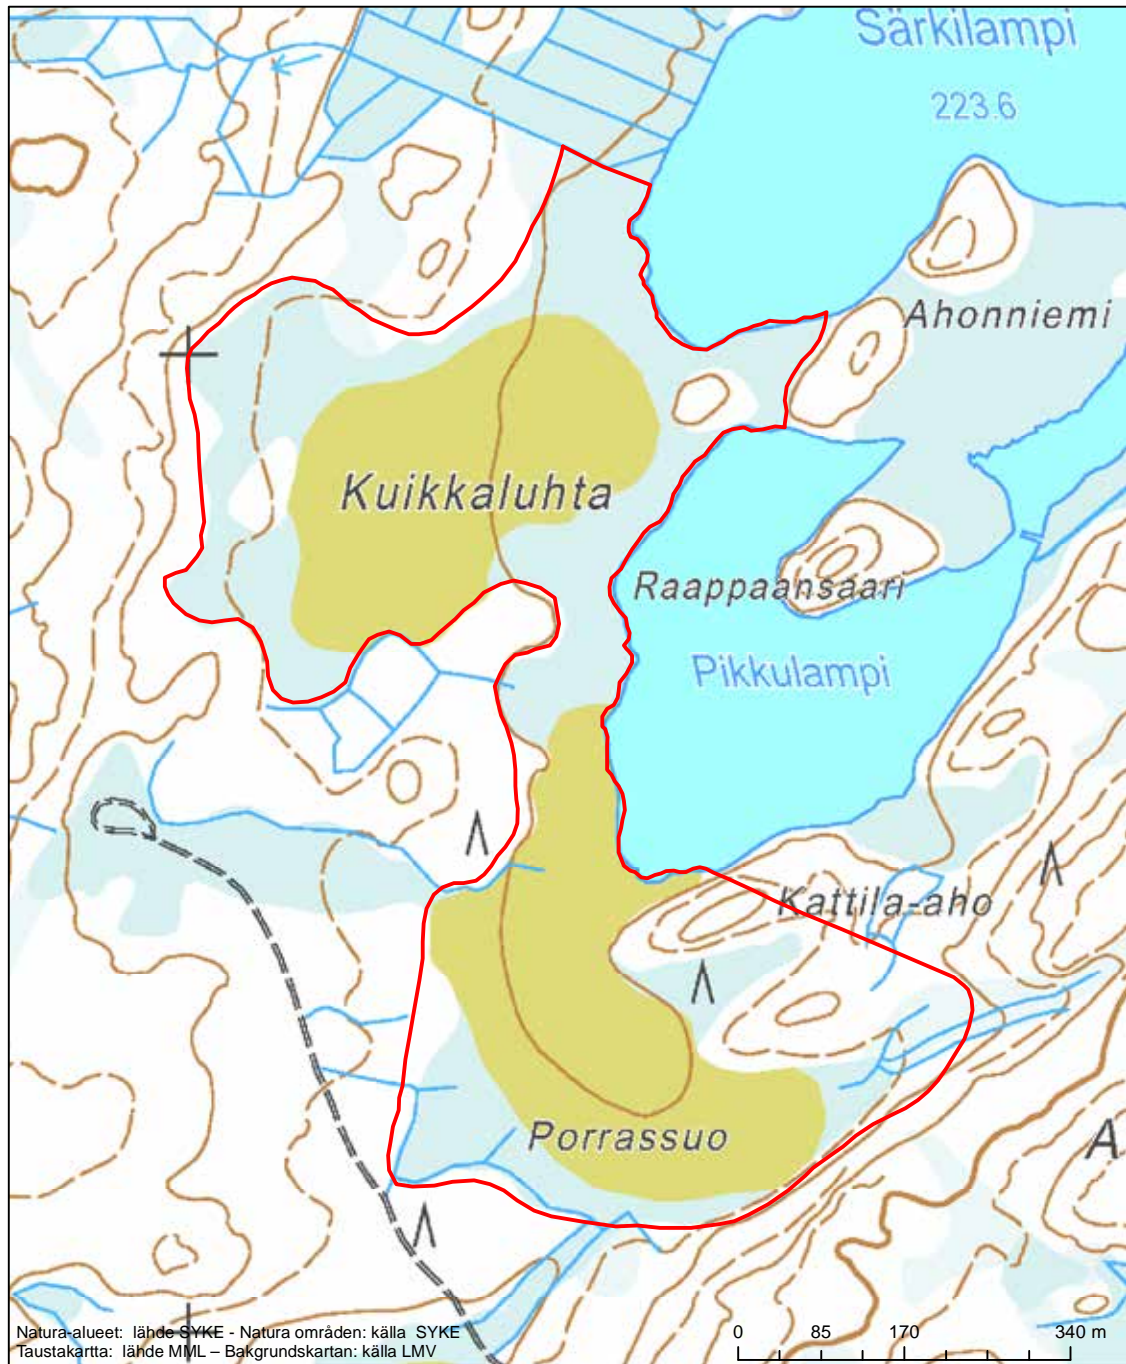

Alueen tunnus/Områdets kod: FI1200701
Alueen nimi: Porrassuo
Områdets namn: Porrassuo

Erityisten suojelutoimien alue (SAC) - Särskilt bevarandeområde (SAC)