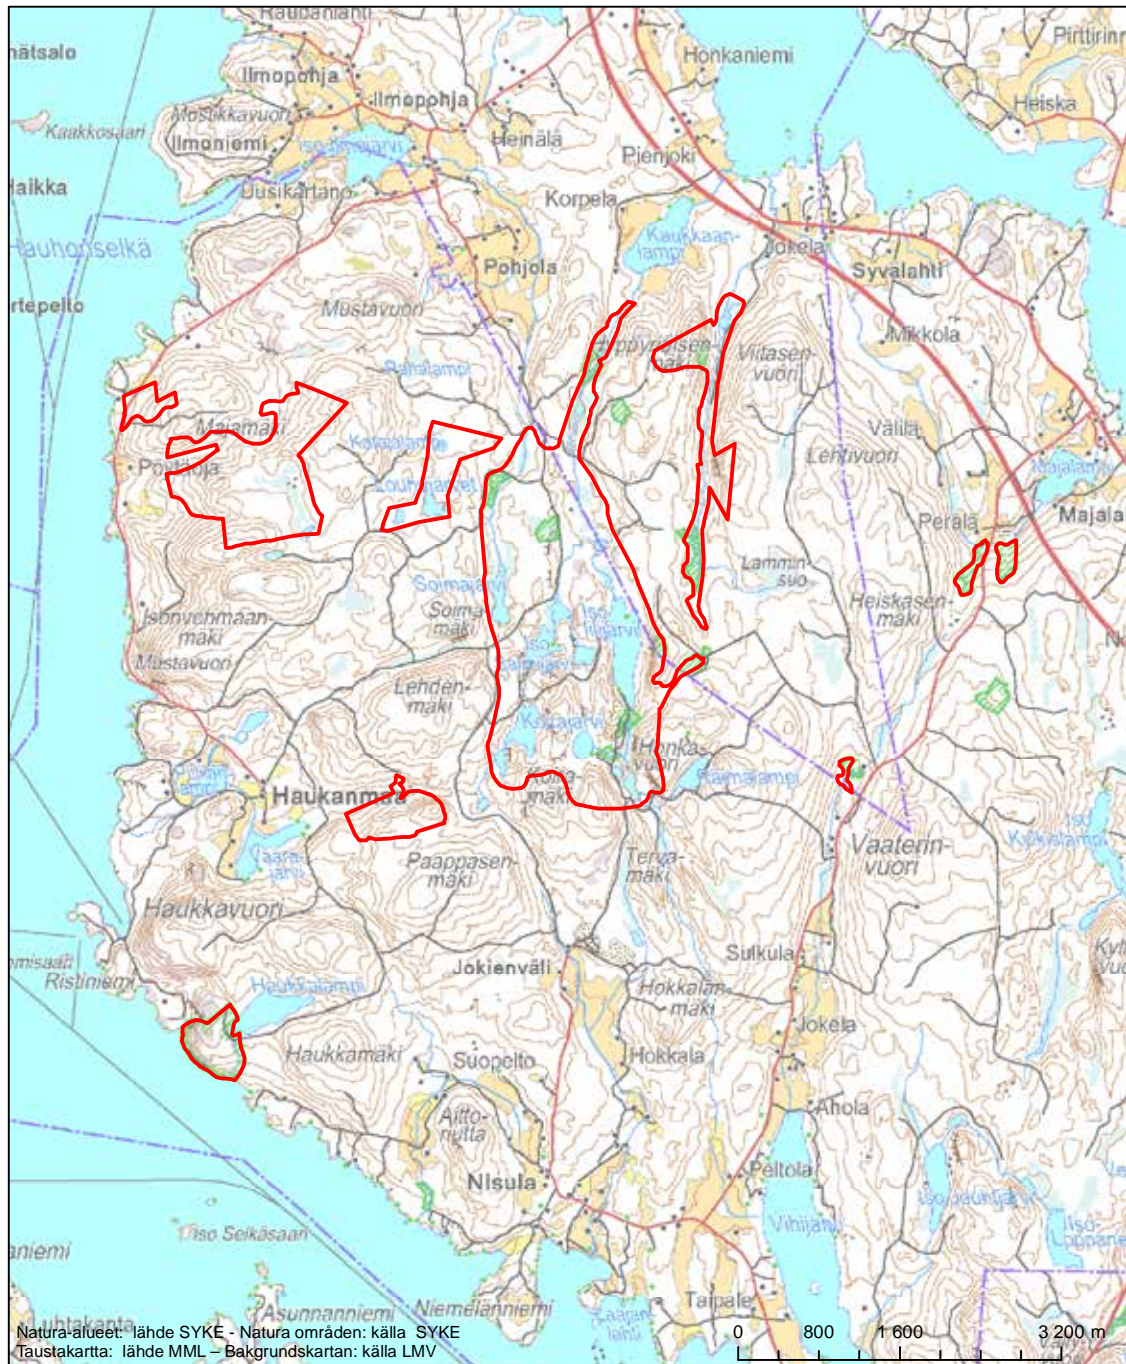

Alueen tunnus/Områdets kod: FI0900083
Alueen nimi: liljälven alue
Områdets namn: liljälviområdet

Erityinen suojelualue (SPA) - Särskilt skyddsområde (SPA)

Erityisten suojelutoimien alue (SAC) - Särskilt bevarandeområde (SAC)