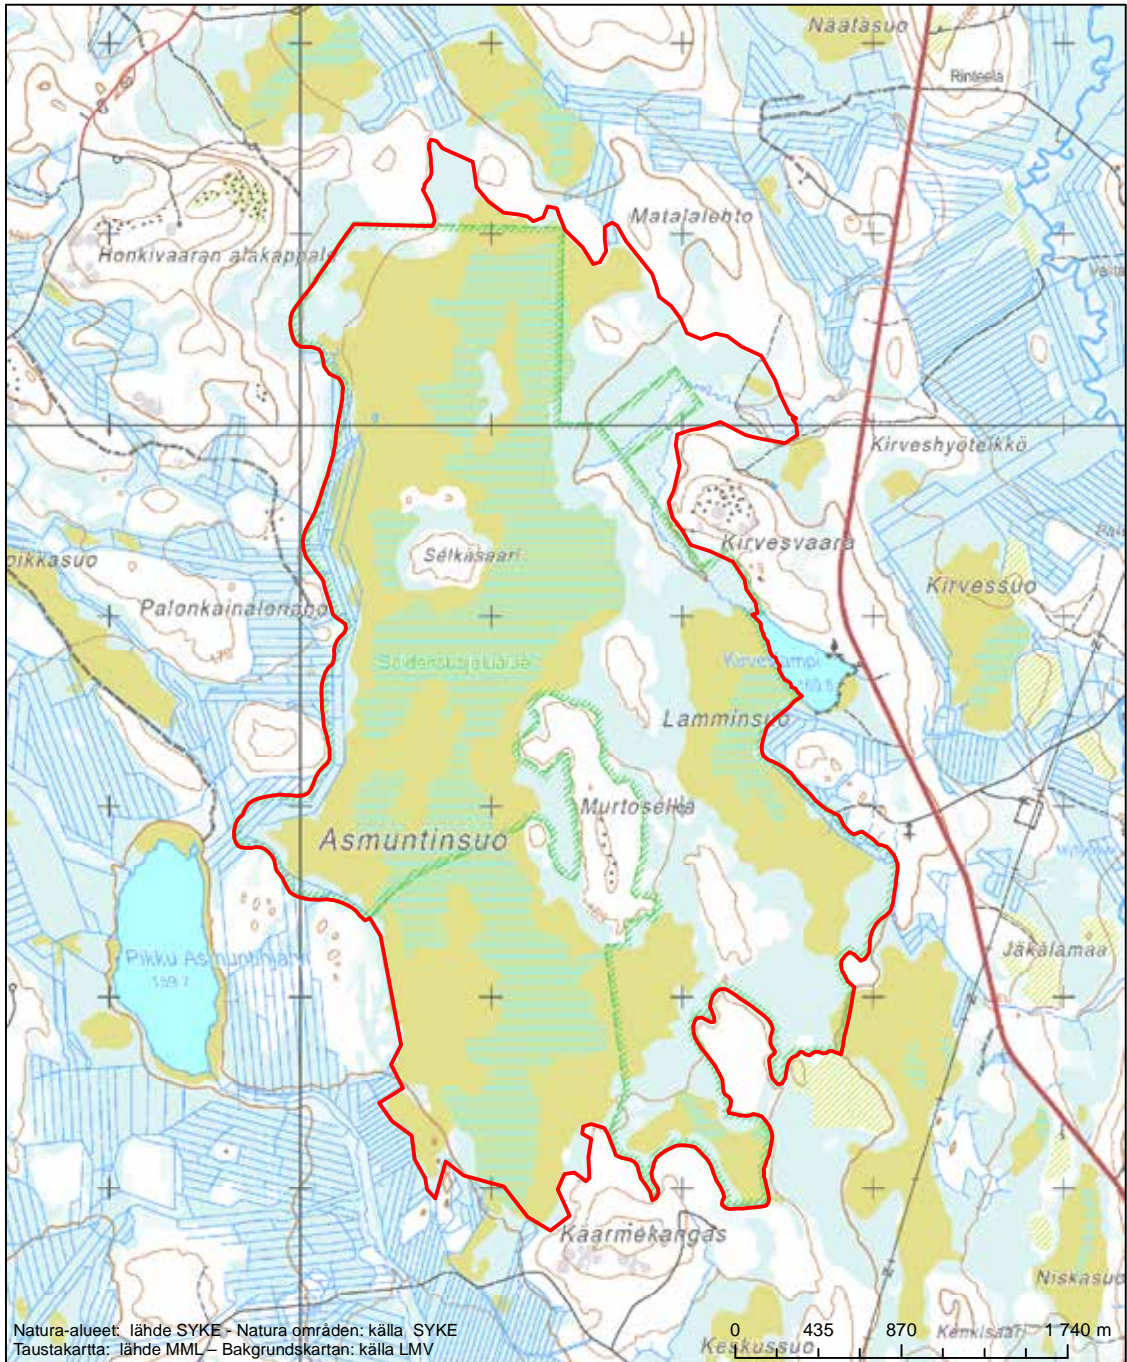

Alueen tunnus/Områdets kod: FI1301203
Alueen nimi: Asmuntinsuo - Lamminsuo
Områdets namn: Asmuntinsuo-Lamminsuo

Erityinen suojelualue (SPA) - Särskilt skyddsområde (SPA)
Erityisten suojelutoimien alue (SAC) - Särskilt bevarandeområde (SAC)