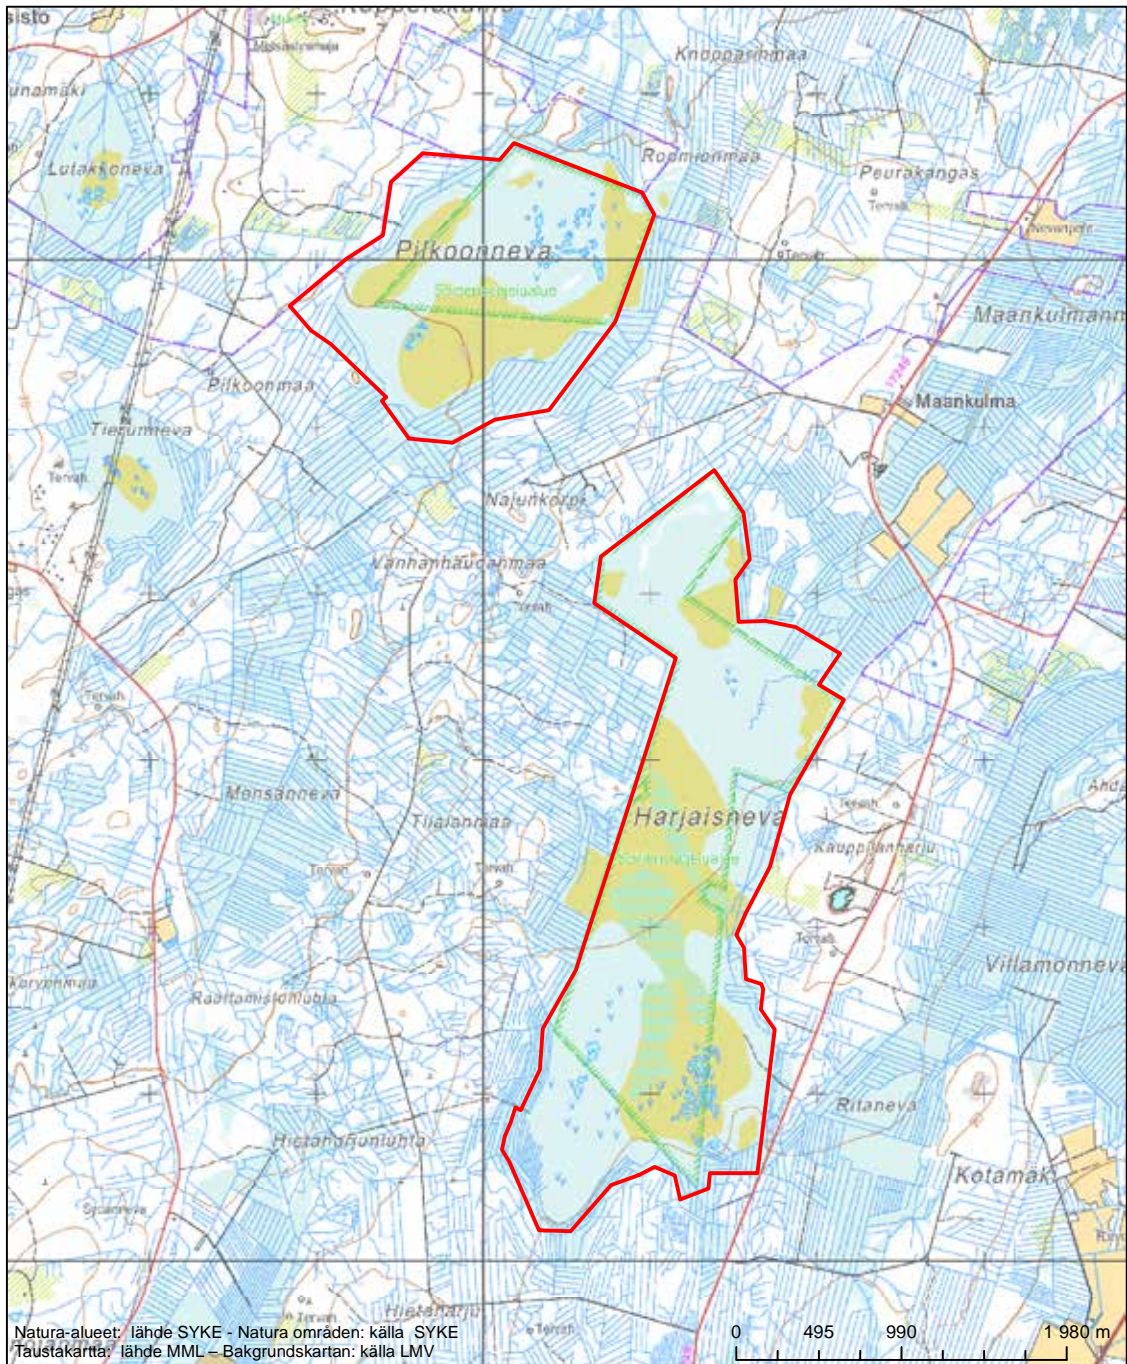

Erityisten suojelutoimien alue (SAC) - Särskilt bevarandeområde (SAC)

Alueen tunnus/Områdets kod: FI0800012
 Alueen nimi: Pohjoisneva
 Områdets namn: Pohjoisneva

Erityisten suojelutoimien alue (SAC) - Särskilt bevarandeområde (SAC)