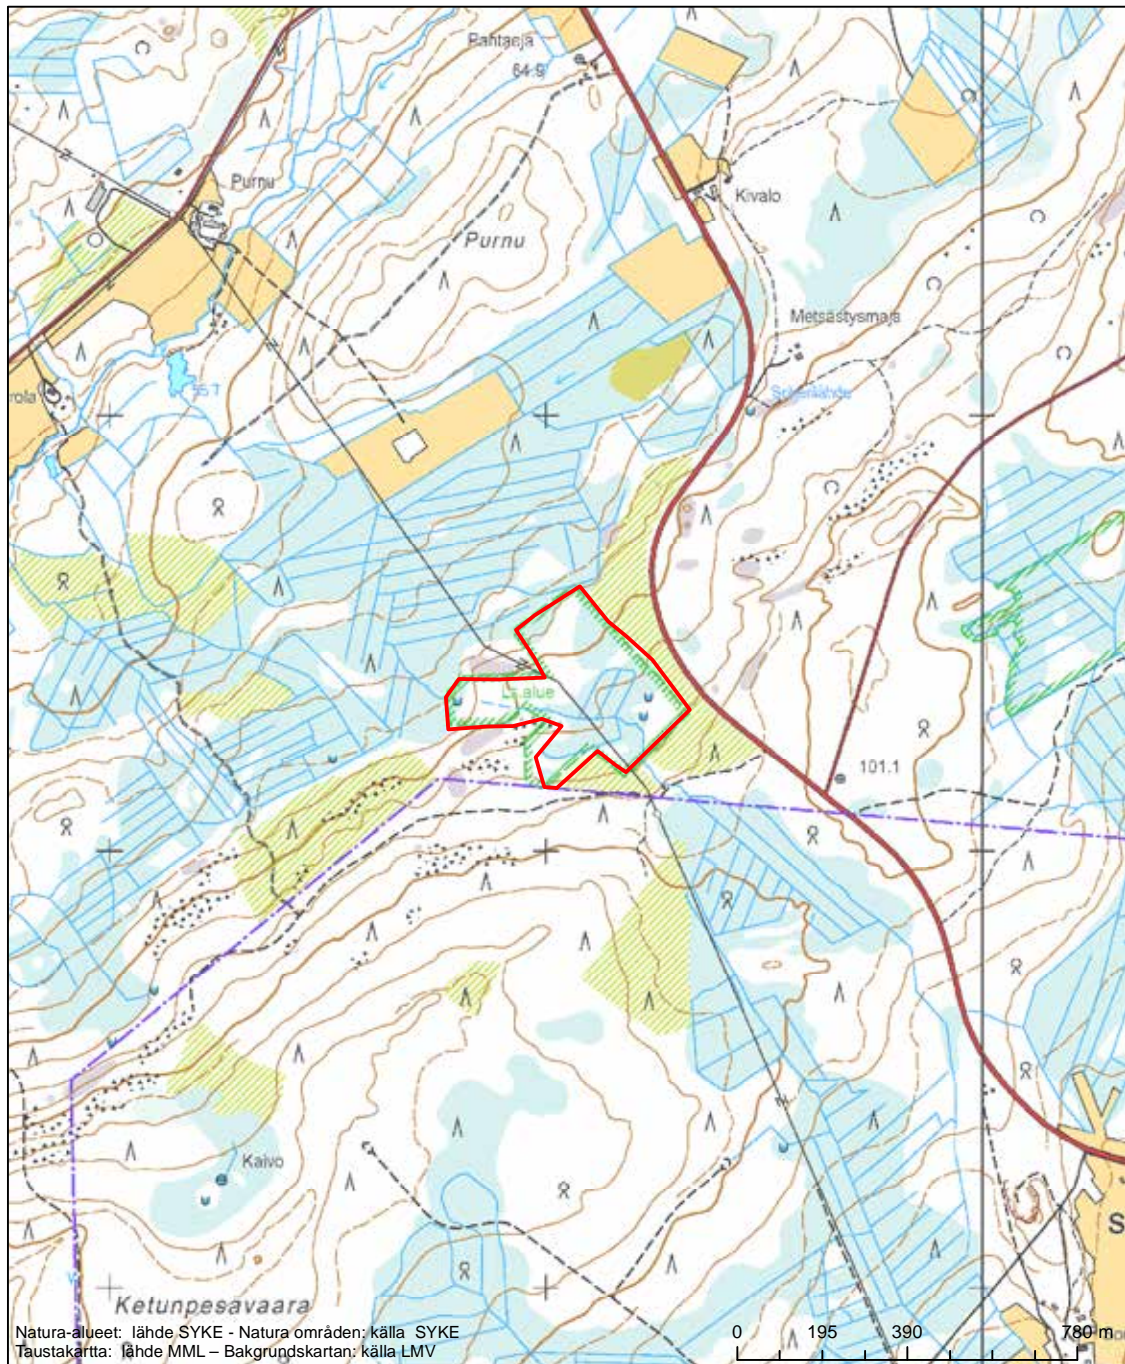

Alueen tunnus/Områdets kod: FI1301802
Alueen nimi: Ketunpesävaaran lehto
Områdets namn: Lunden vid Ketunpesävaara

Erityisten suojelutoimien alue (SAC) - Särskilt bevarandeområde (SAC)