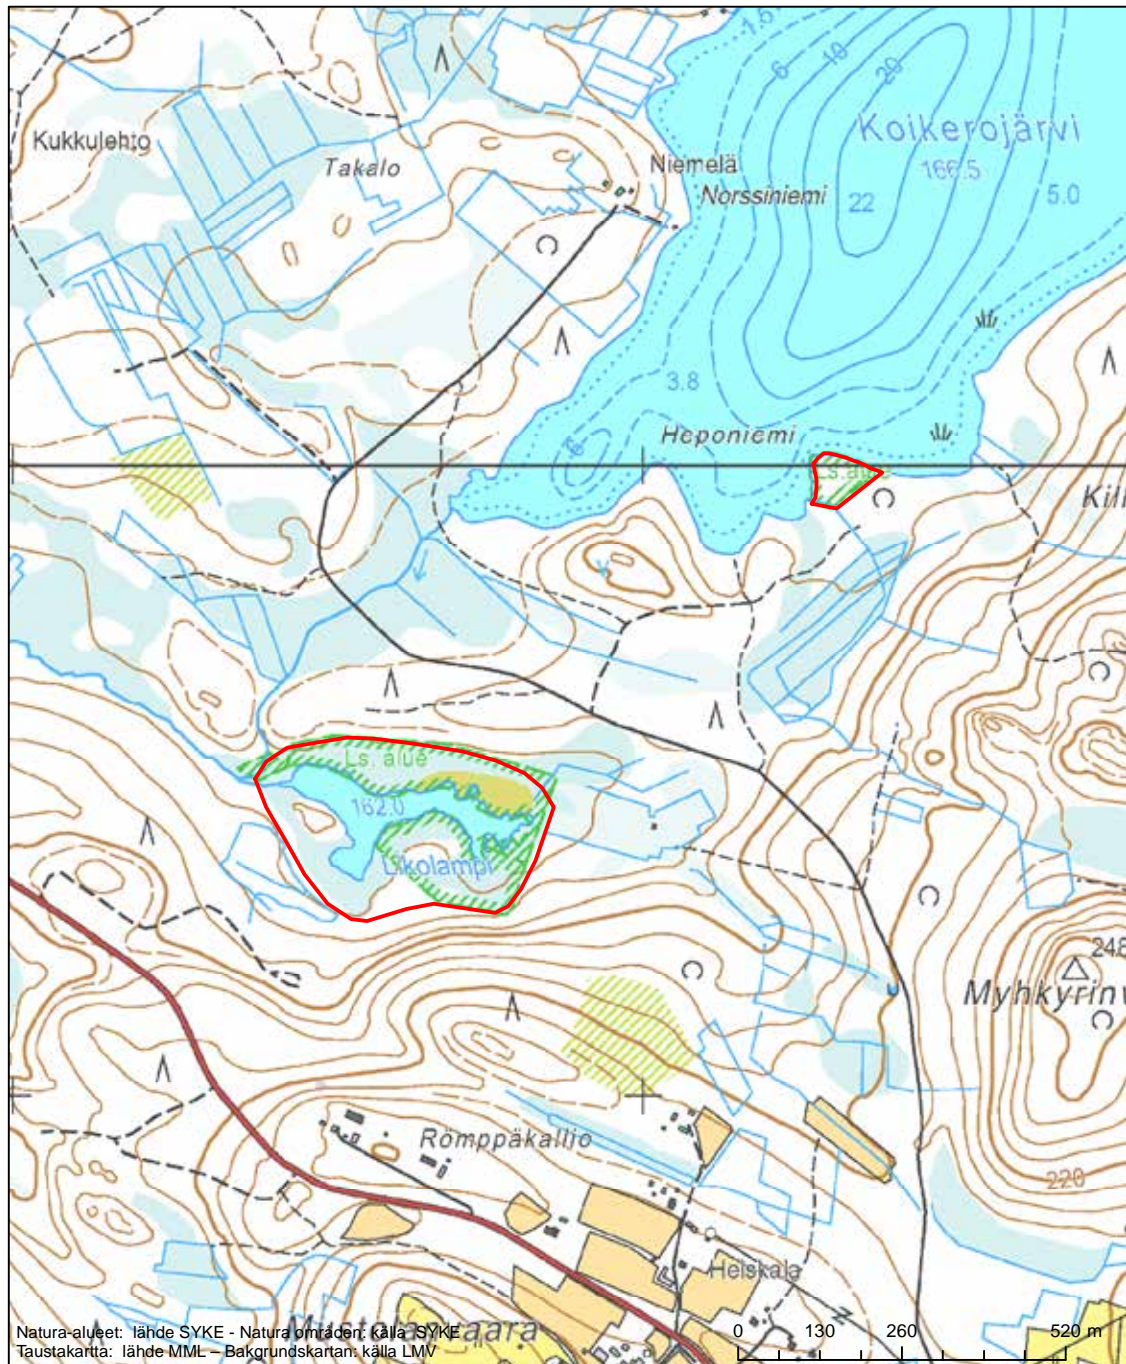

Alueen tunnus/Områdets kod: FI1200303
Alueen nimi: Likolampi ja Koikerojärven kaakkoisranta
Områdets namn: Likolampi och sydöstra stranden av Koikerojärvi

Erityisten suojelutoimien alue (SAC) - Särskilt bevarandeområde (SAC)