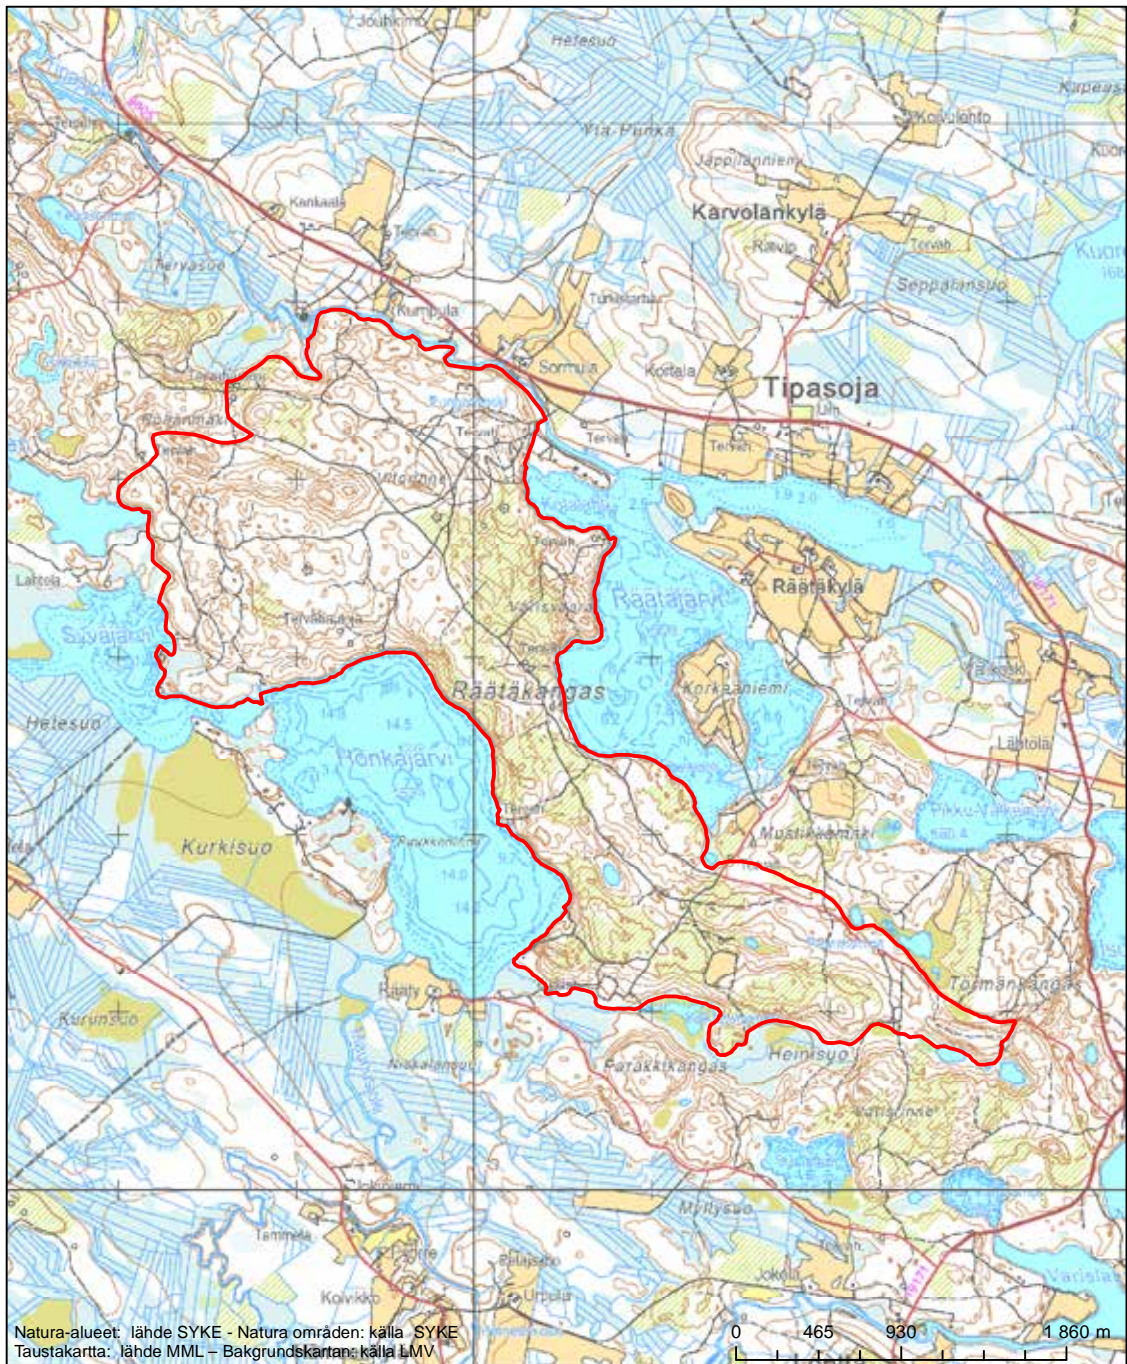

Erityinen suojelualue (SPA) - Särskilt skyddsområde (SPA)

Alueen tunnus/Områdets kod: F1120067
 Alueen nimi: Rommakkovaara
 Områdets namn: Rommakkovaara

Erityisten suojelutoimien alue (SAC) - Särskilt bevarandeområde (SAC)