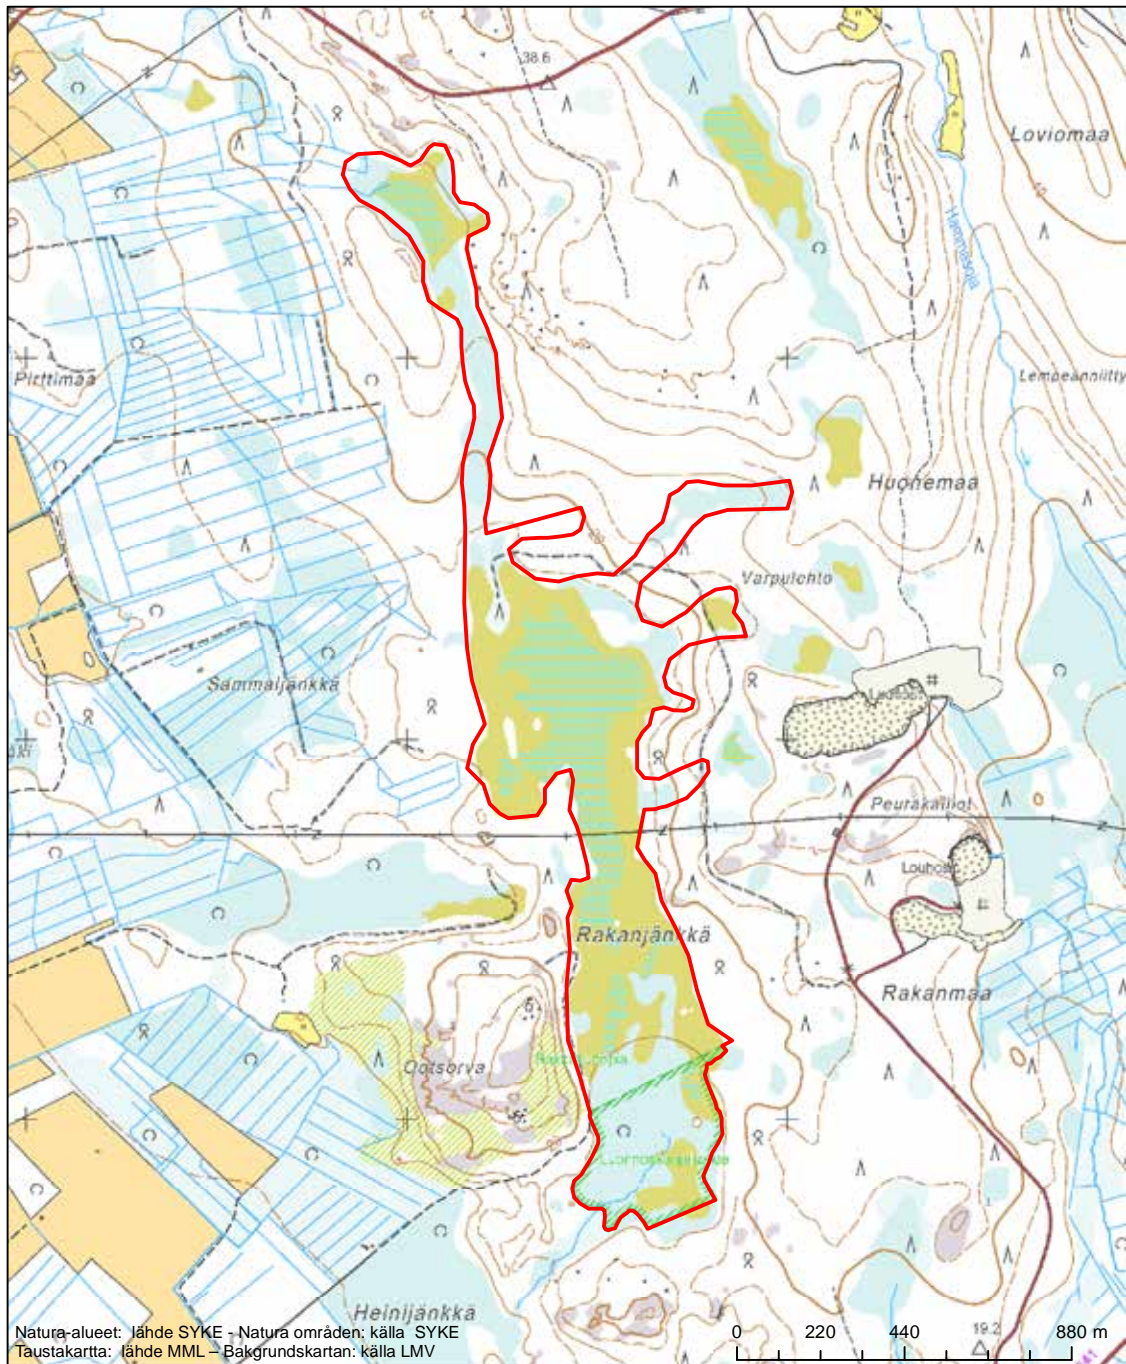

Alueen tunnus/Områdets kod: F11301904
Alueen nimi: Rakanjänkä
Områdets namn: Rakanjänkä

Erityisten suojelutoimien alue (SAC) - Särskilt bevarandeområde (SAC)