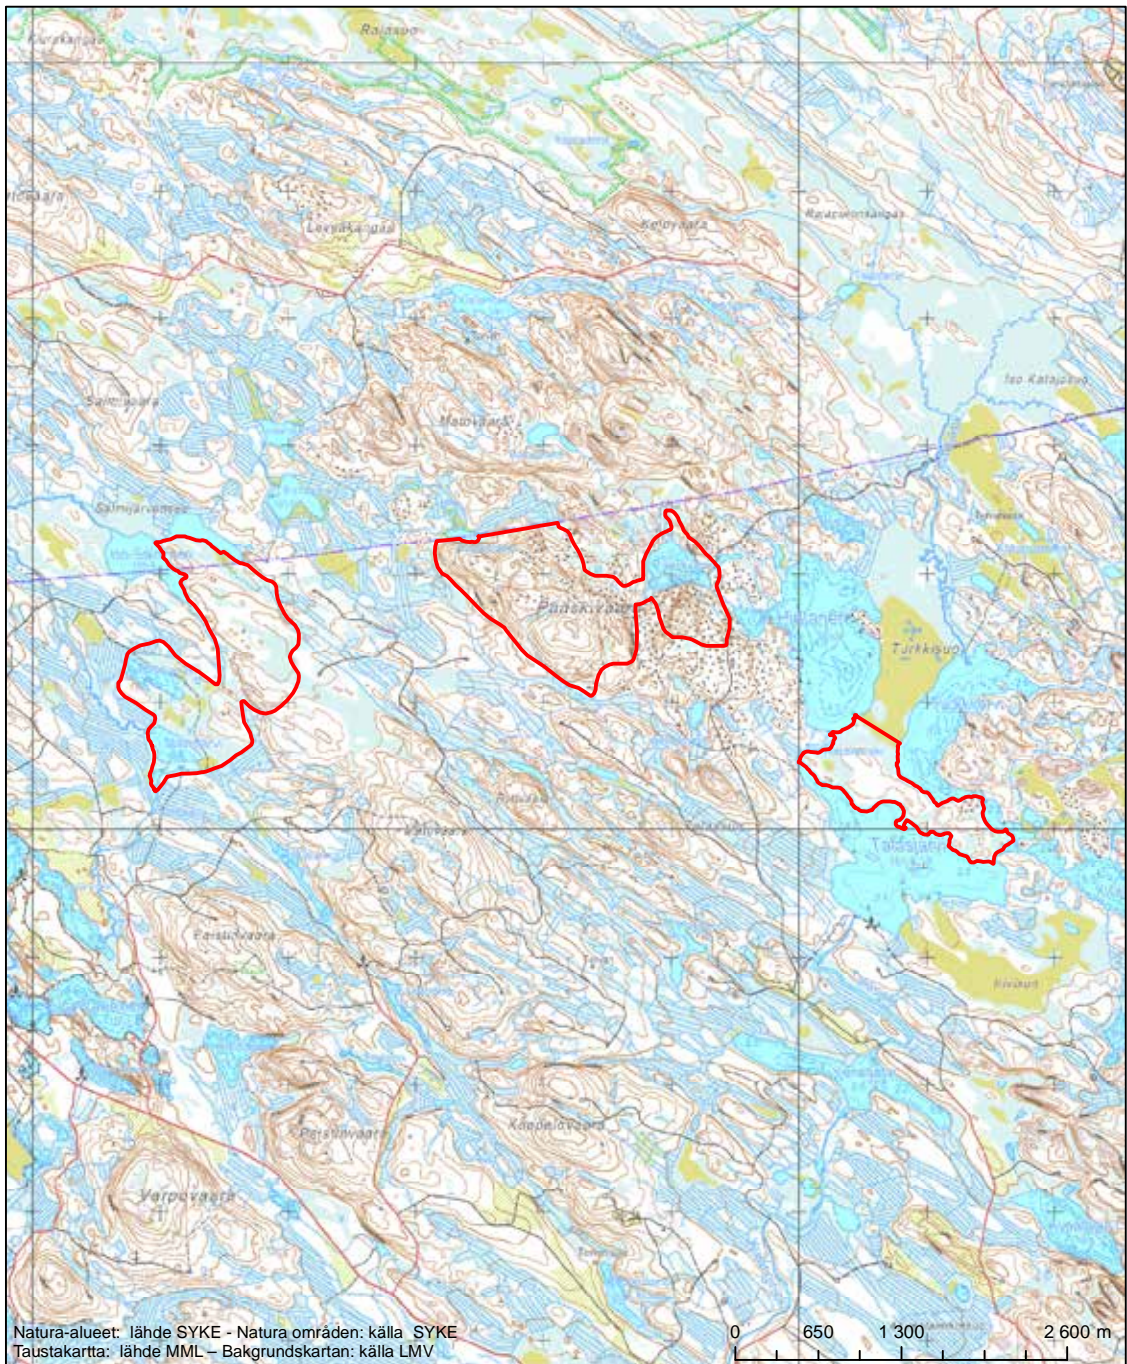

Alueen tunnus/Områdets kod: FI0700125
Alueen nimi: Välikankaan alueen vanhat metsät
Områdets namn: Välikangas, gammelskog

Erityisten suojelutoimien alue (SAC) - Särskilt bevarandeområde (SAC)