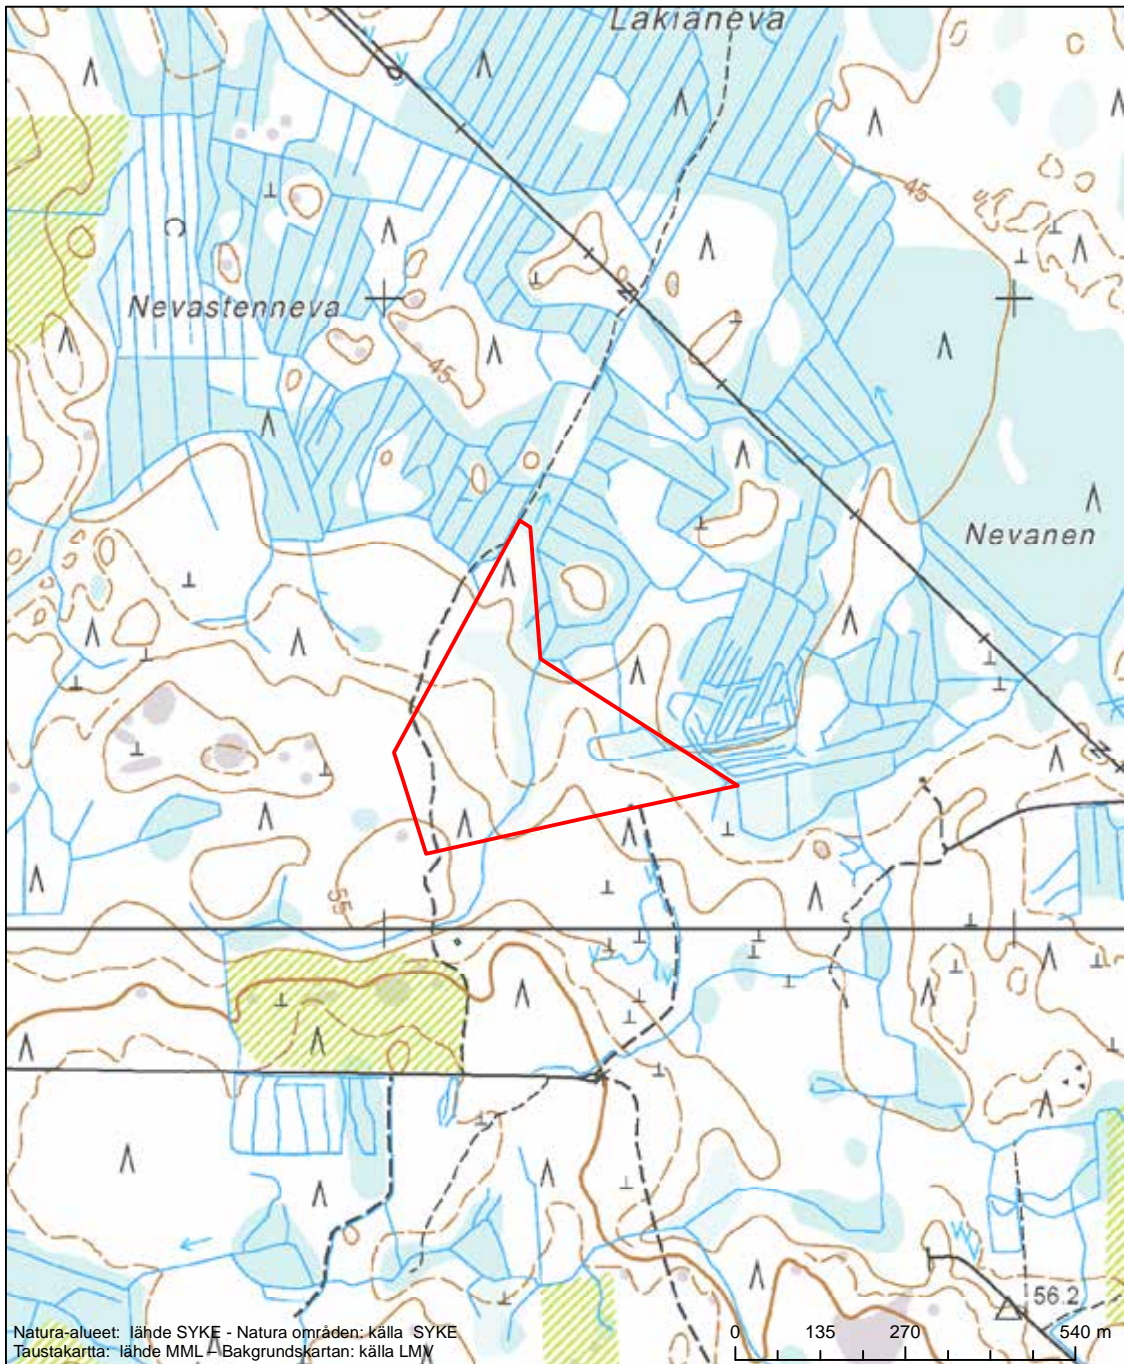

Alueen tunnus/Områdets kod: FI0800153
Alueen nimi: Pelman metsä
Områdets namn: Pelma, skog

Erityisten suojelutoimien alue (SAC) - Särskilt bevarandeområde (SAC)