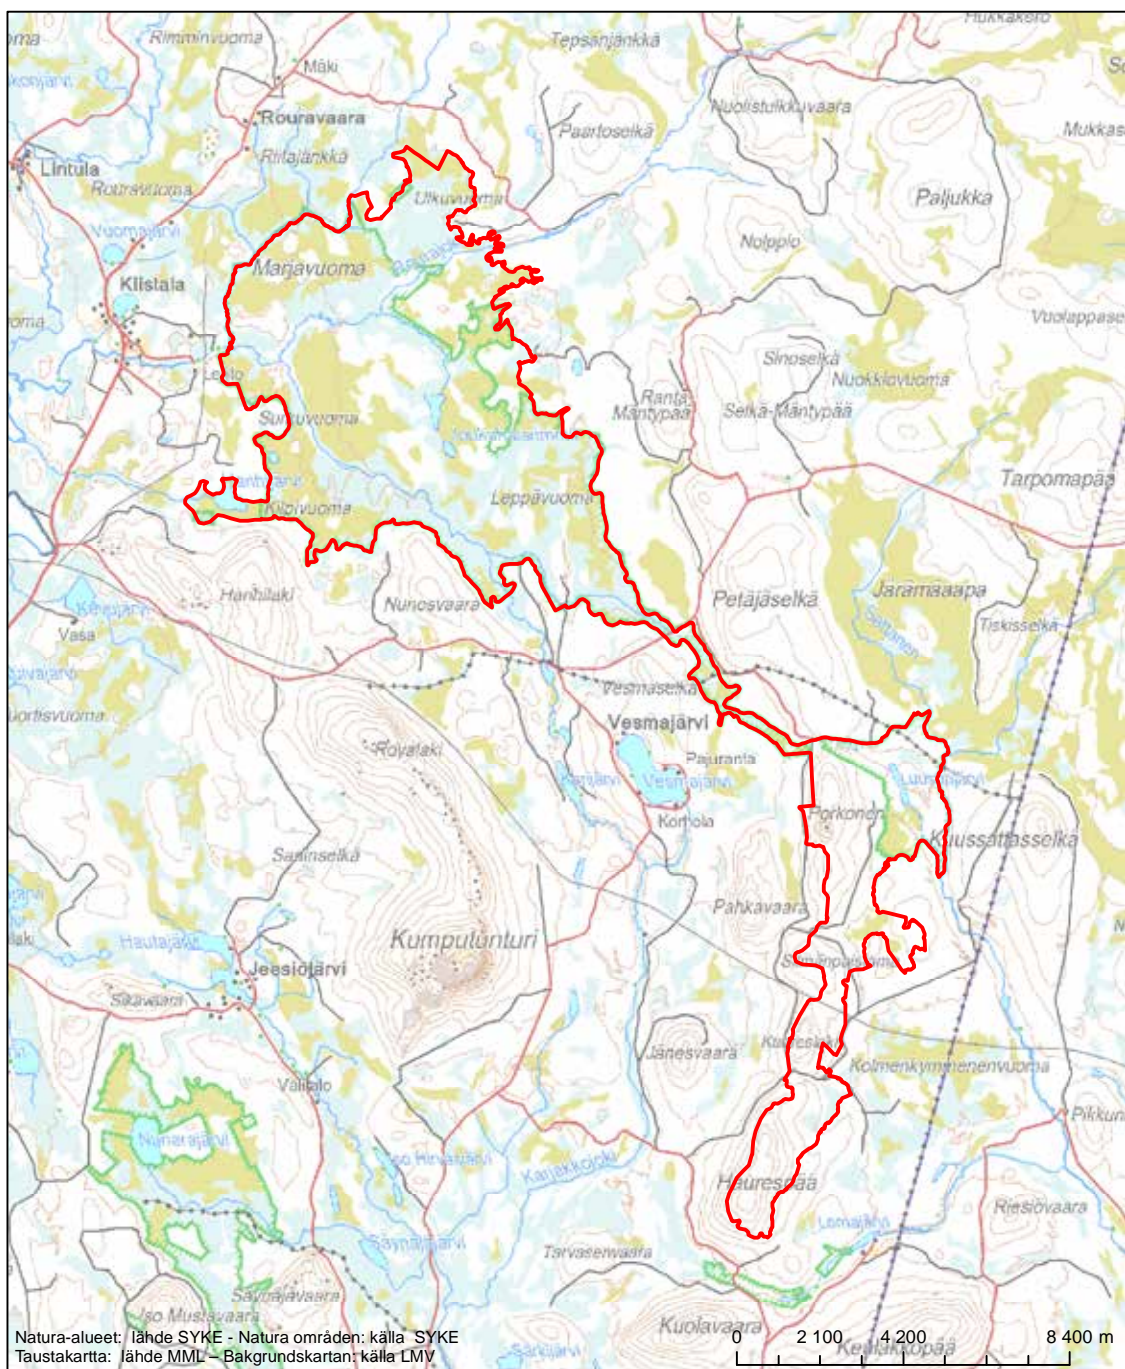

Erityisten suojelutoimien alue (SAC) - Särskilt bevarandeområde (SAC)

Alueen tunnus/Områdets kod: FI1300605
 Alueen nimi: Loukisen latvasuot
 Områdets namn: Myrarna vid Loukinen

Erityinen suojelualue (SPA) - Särskilt skyddsområde (SPA)