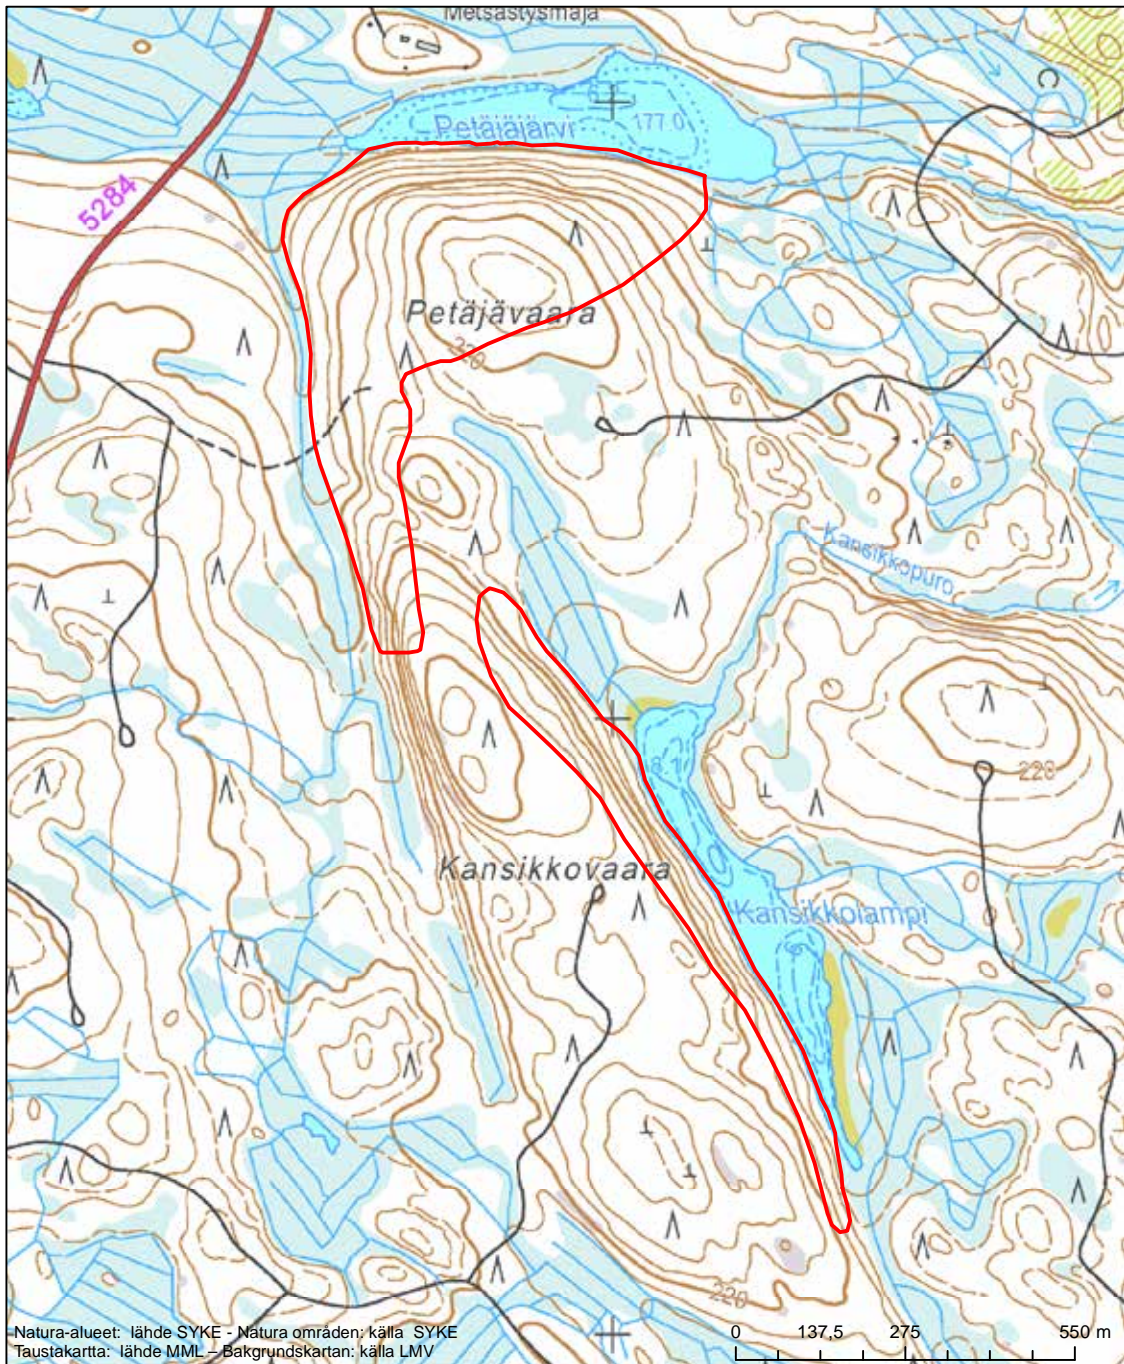

Alueen tunnus/Områdets kod: FI0700128
Alueen nimi: Kansikkovaara
Områdets namn: Kansikkovaara

Erityisten suojelutoimien alue (SAC) - Särskilt bevarandeområde (SAC)