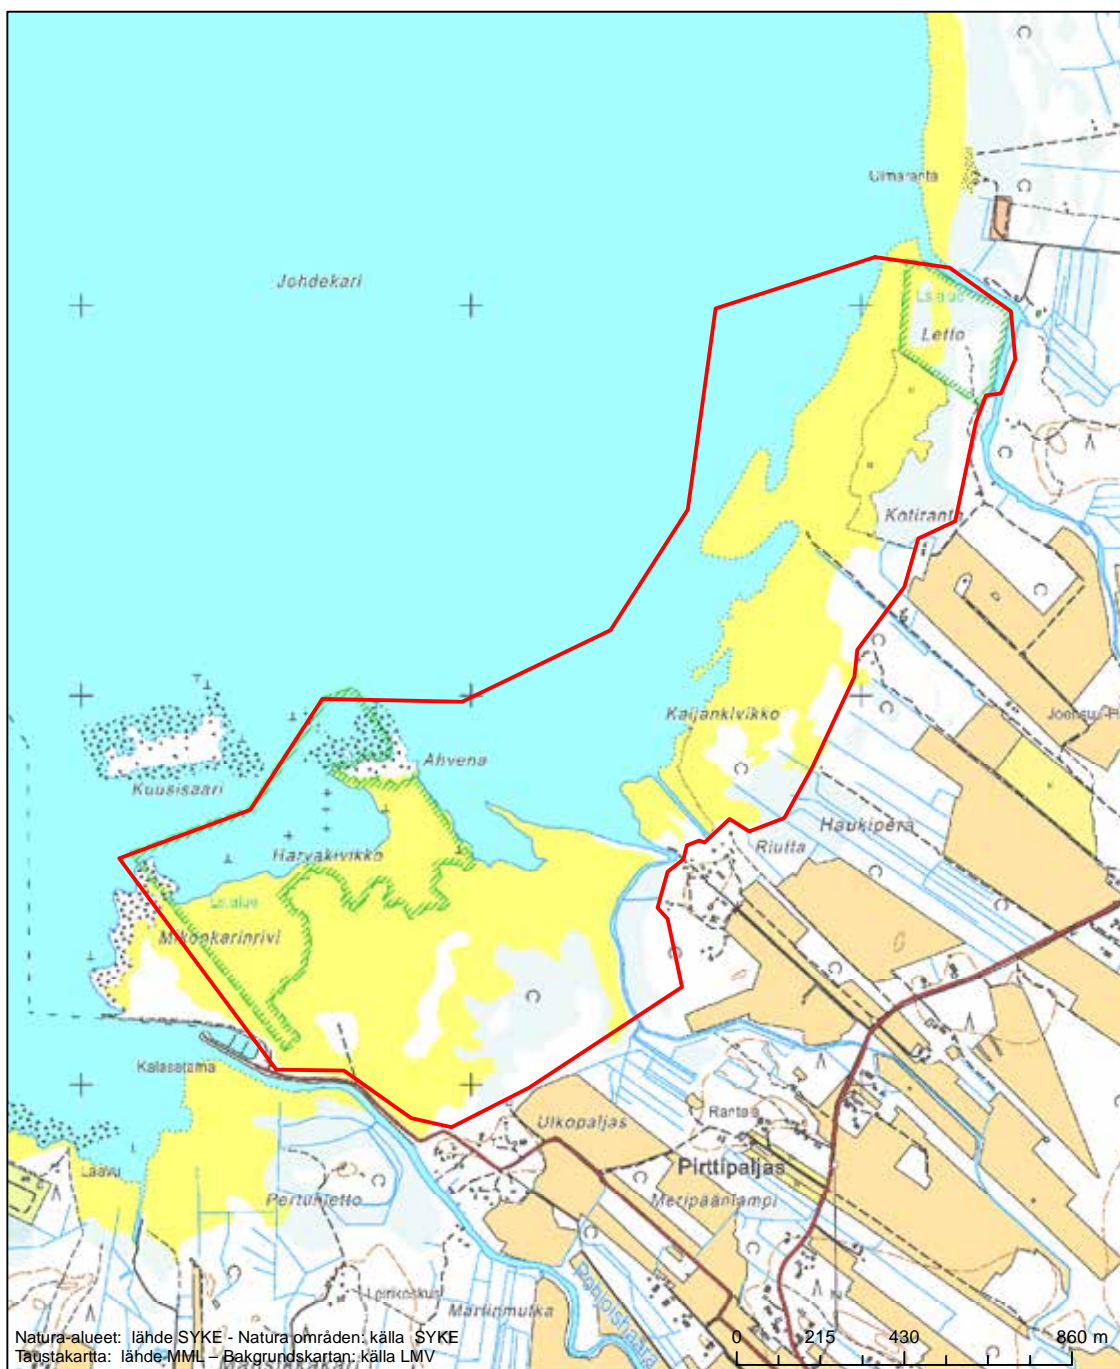

Alueen tunnus/Områdets kod: FI1103400

Alueen nimi: Olkijokisuu - Pattijoen pohjoishaara

Områdets namn: Olkijoki älvmyrning-norra förgreningen av Pattijoki

Erityinen suojelualue (SPA) - Särskilt skyddsområde (SPA)

Erityisten suojelutoimien alue (SAC) - Särskilt bevarandeområde (SAC)