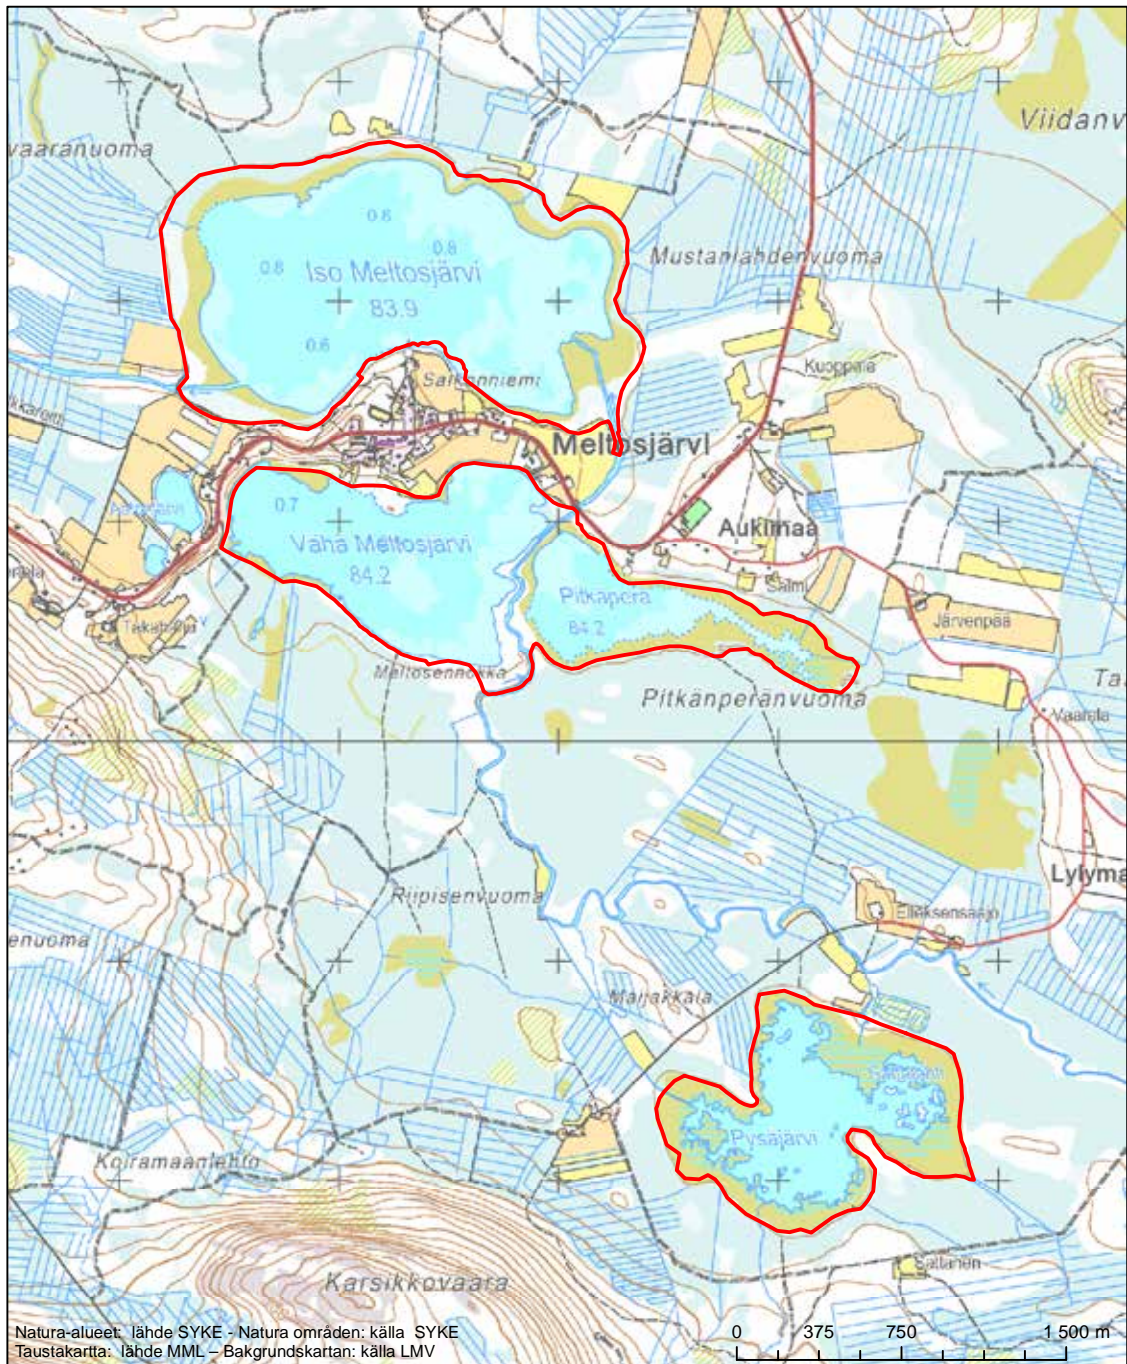

Alueen tunnus/Områdets kod: F11302104
Alueen nimi: Meltosjärvet - Pysäjärvi
Områdets namn: Meltosjärvet-Pysäjärvi

Erityinen suojelualue (SPA) - Särskilt skyddsområde (SPA)
Erityisten suojelutoimien alue (SAC) - Särskilt bevarandeområde (SAC)