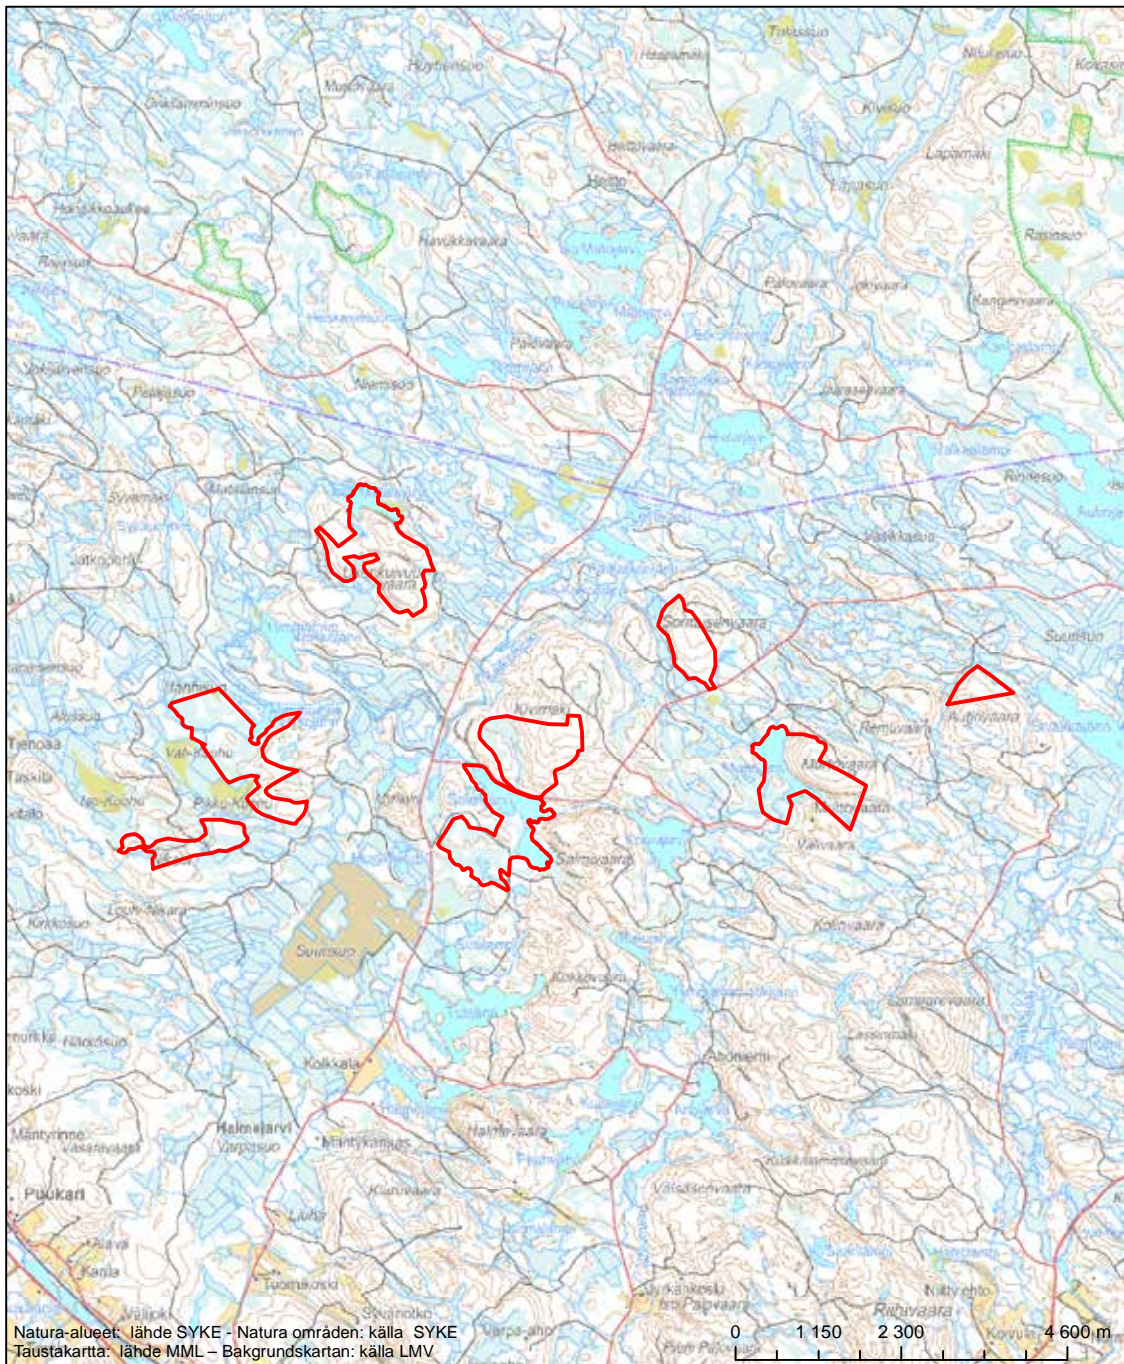

Alueen tunnus/Områdets kod: FI0700065
Alueen nimi: Murtovaaran alueen vanhat metsät
Områdets namn: Gammelskogarna i Murtovaara

Erityisten suojelutoimien alue (SAC) - Särskilt bevarandeområde (SAC)