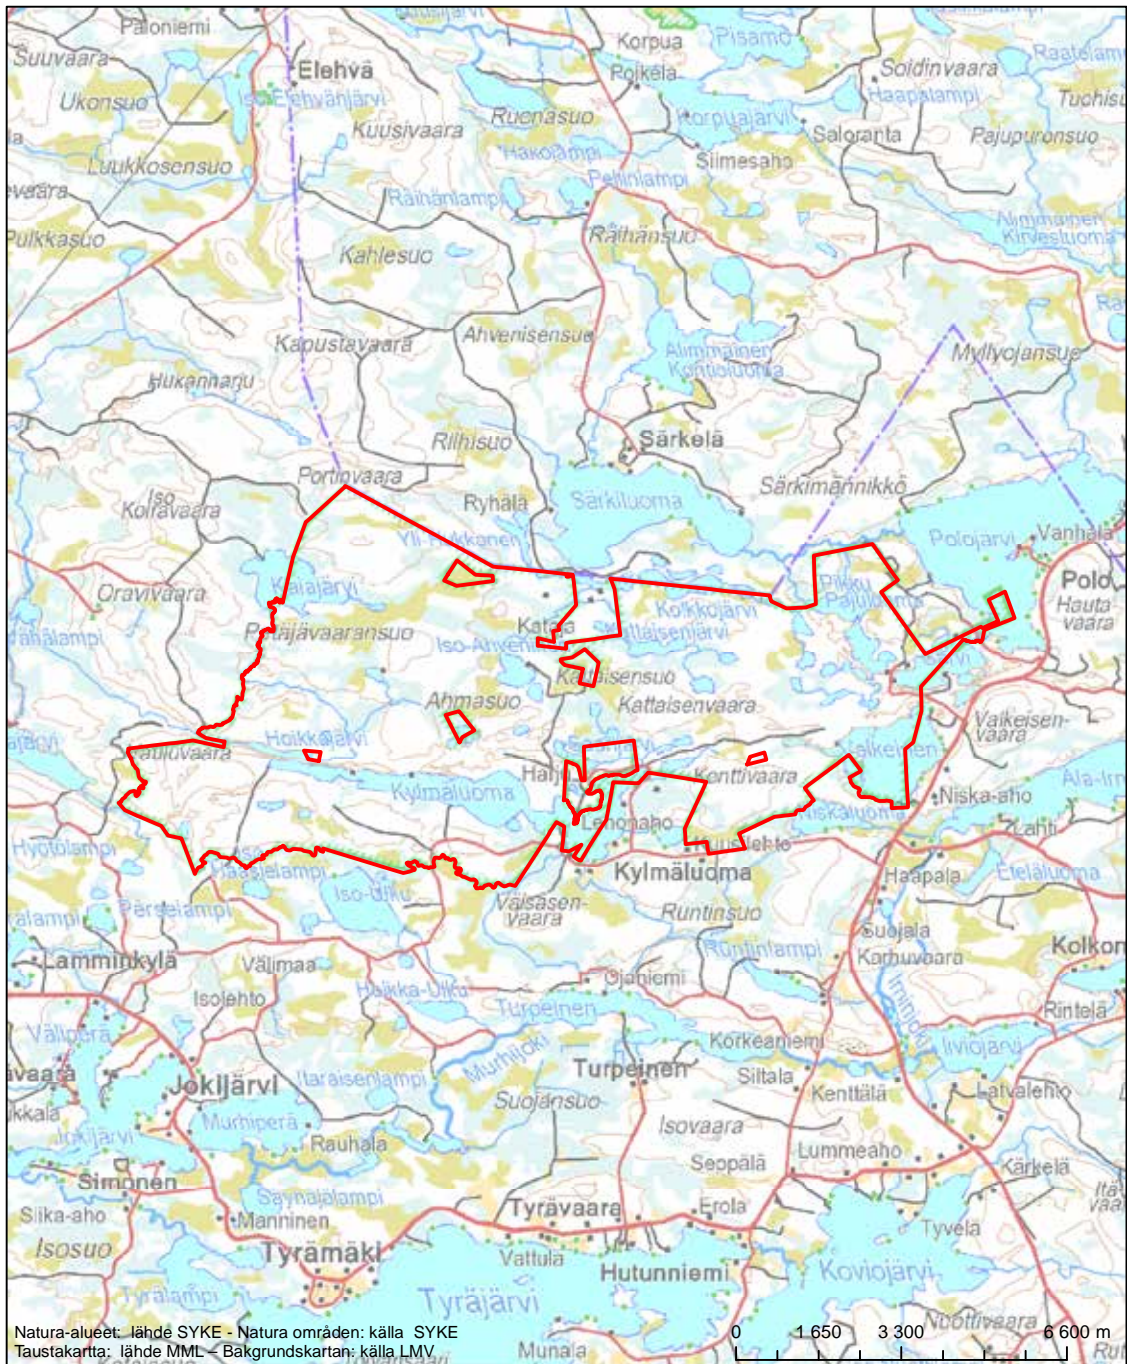

Alueen tunnus/Områdets kod: F1105413
Alueen nimi: Kylmäluoma
Områdets namn: Kylmäluoma

Erityisten suojelutoimien alue (SAC) - Särskilt bevarandeområde (SAC)