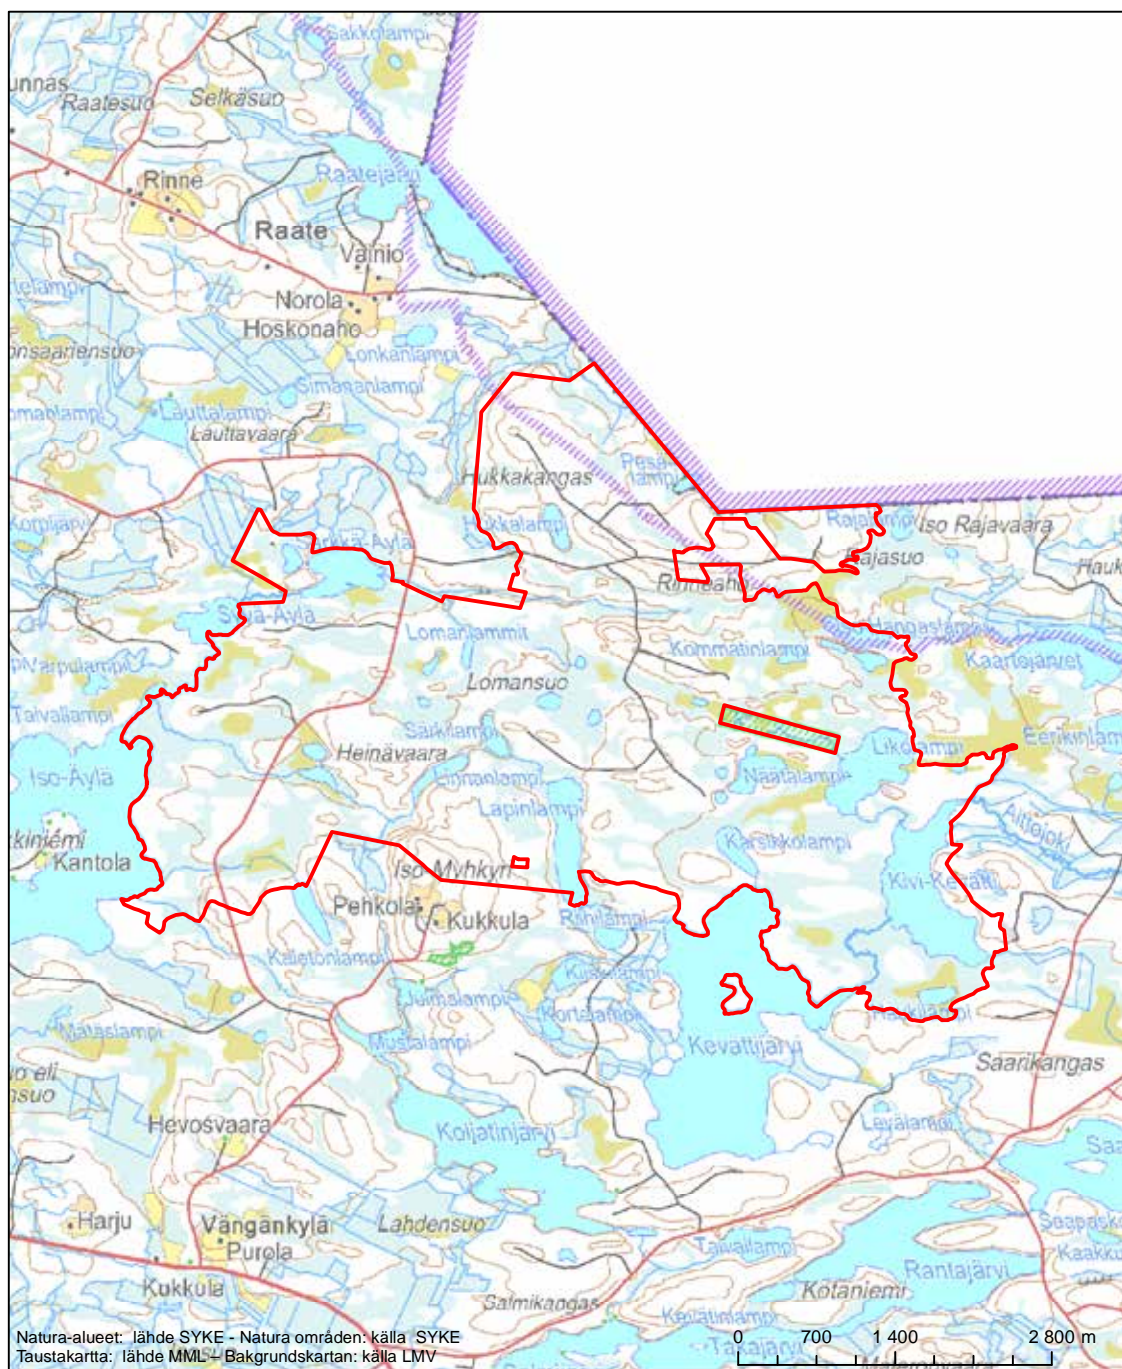

Alueen tunnus/Områdets kod: FI1201012
Alueen nimi: Malahvia
Områdets namn: Malahvia

Erityisten suojelutoimien alue (SAC) - Särskilt bevarandeområde (SAC)