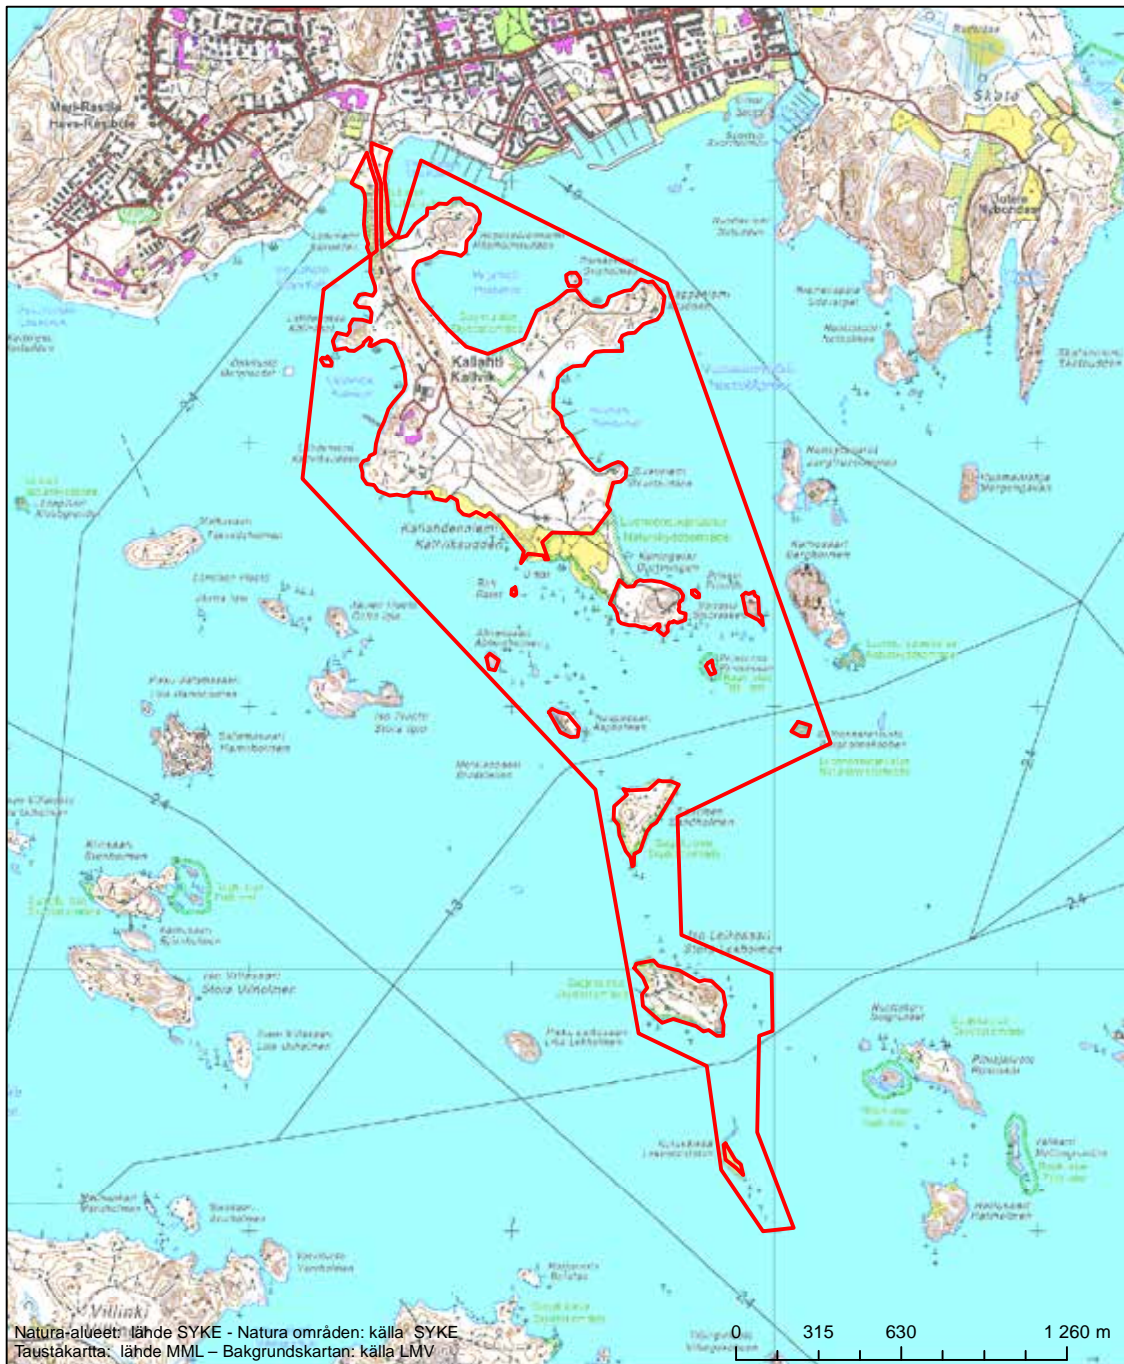

Alueen tunnus/Områdets kod: FI0100063
Alueen nimi: Kallahden harju-, niitty- ja vesialueet
Områdets namn: Ås-, äng- och vattenområdena i Kallviken

Erityisten suojelutoimien alue (SAC) - Särskilt bevarandeområde (SAC)