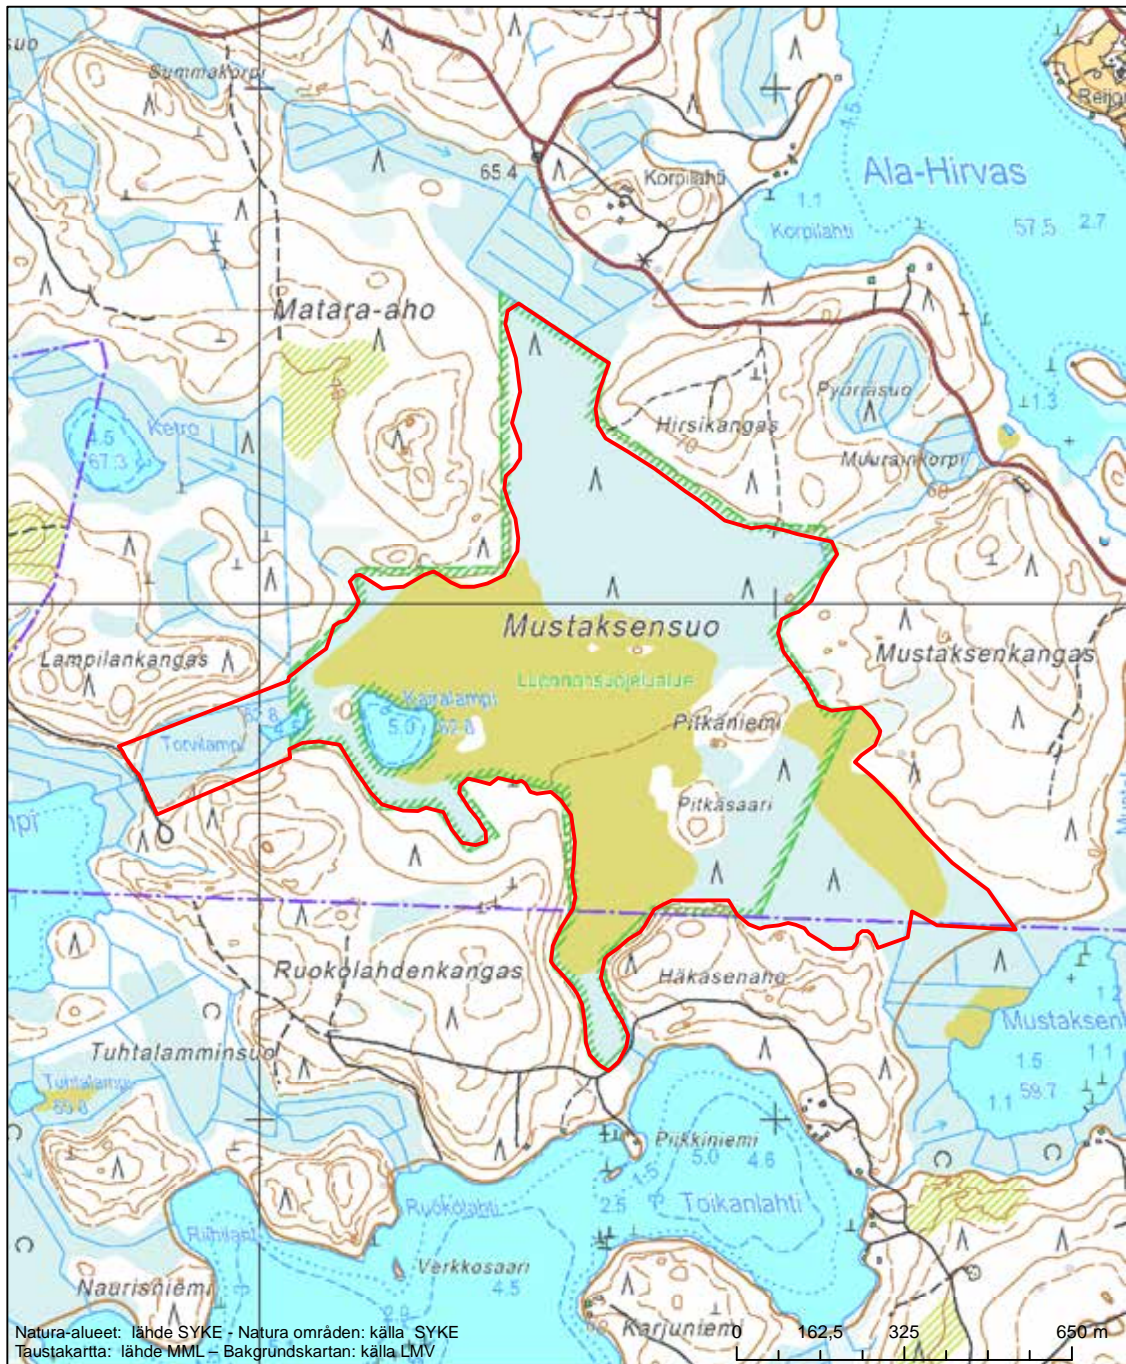

Alueen tunnus/Områdets kod: FI0413003
Alueen nimi: Mustaksensuo
Områdets namn: Mustaksensuo

Erityisten suojelutoimien alue (SAC) - Särskilt bevarandeområde (SAC)