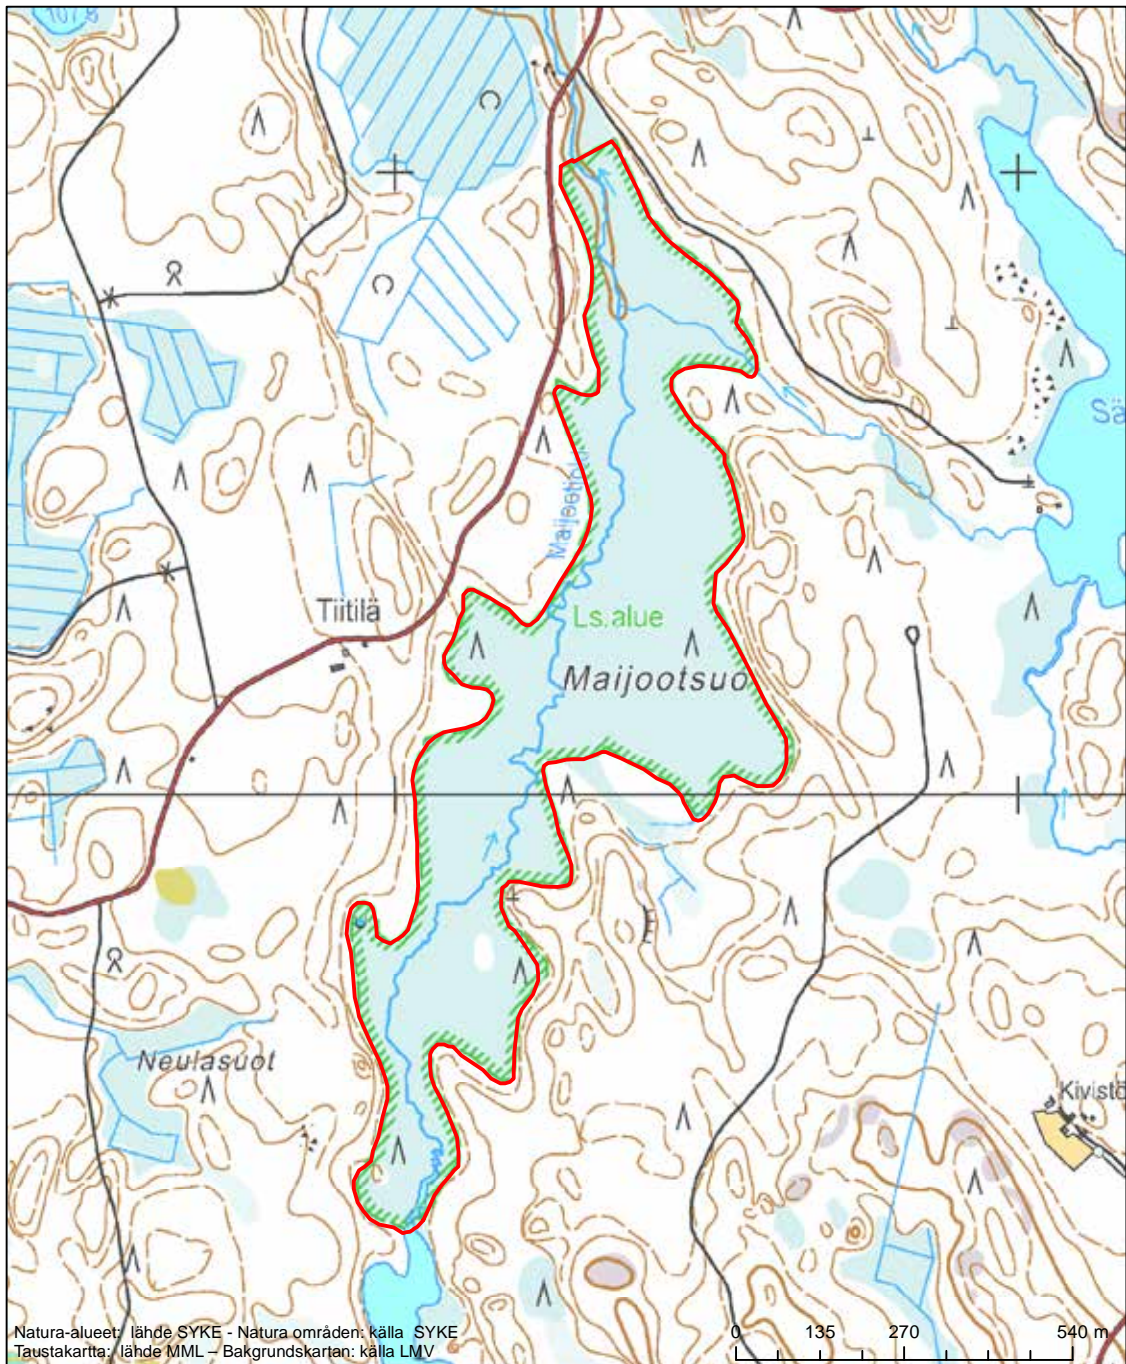

Alueen tunnus/Områdets kod: FI0500048
Alueen nimi: Maijootsuo
Områdets namn: Maijootsuo

Erityisten suojelutoimien alue (SAC) - Särskilt bevarandeområde (SAC)