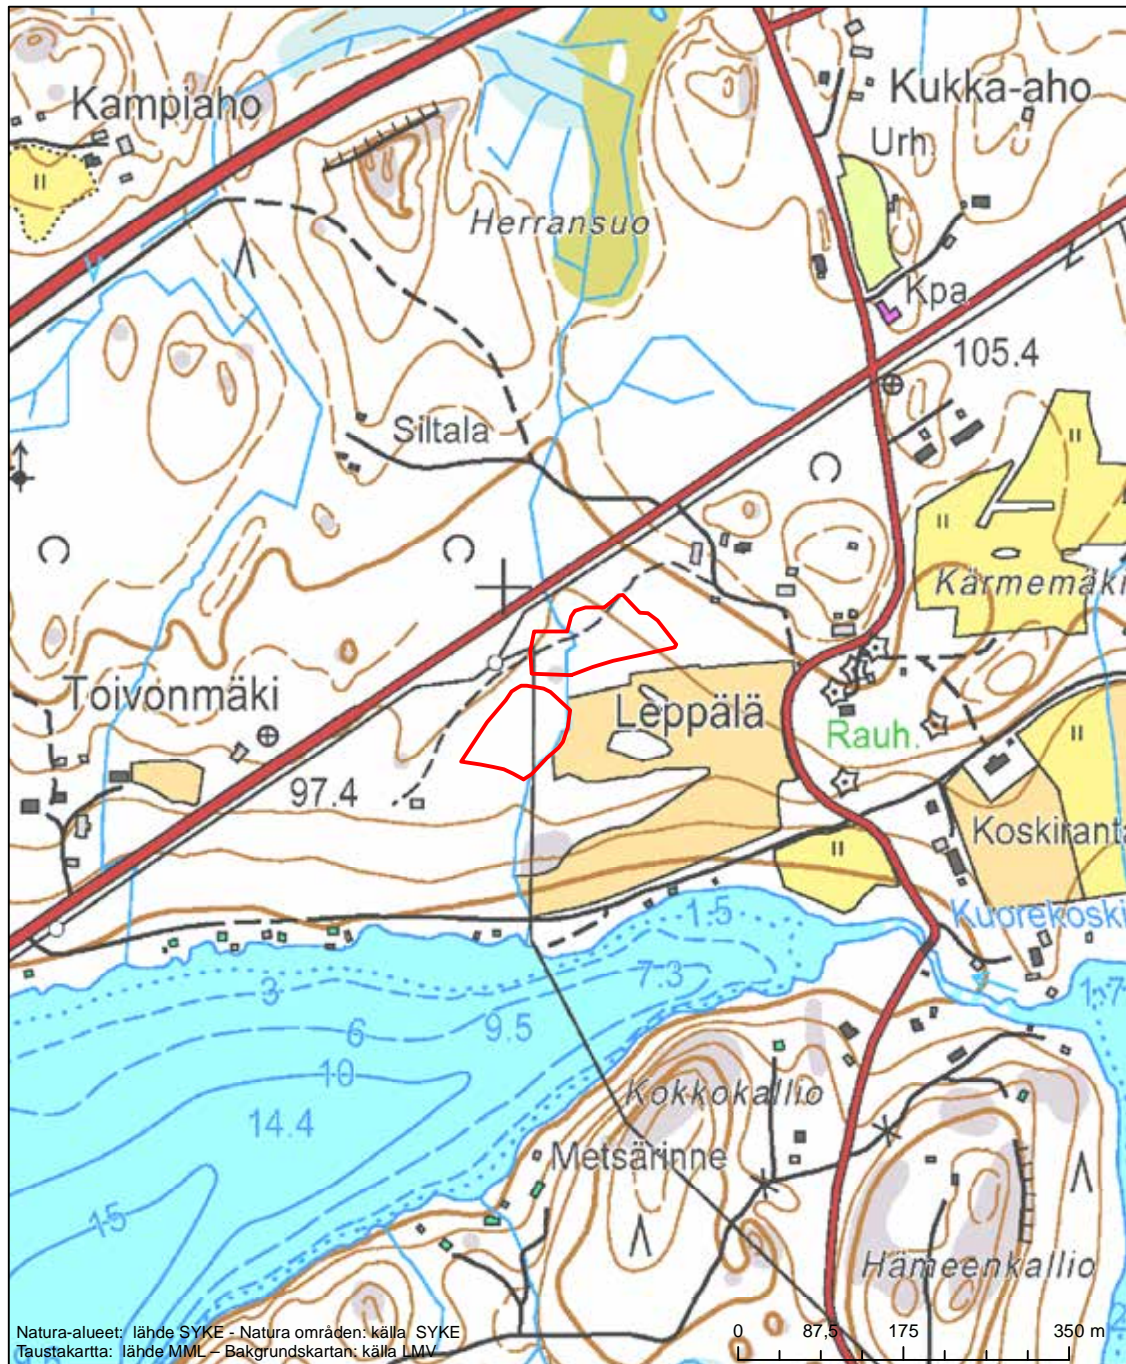

Alueen tunnus/Områdets kod: FI0500135  
 Alueen nimi: Paason niityt  
 Områdets namn: Ängarna i Paaso

Erityisten suojelutoimien alue (SAC) - Särskilt bevarandeområde (SAC)

Alueen tunnus/Områdets kod: FI0500137  
 Alueen nimi: Petäisen metsä  
 Områdets namn: Skogen i Petäinen