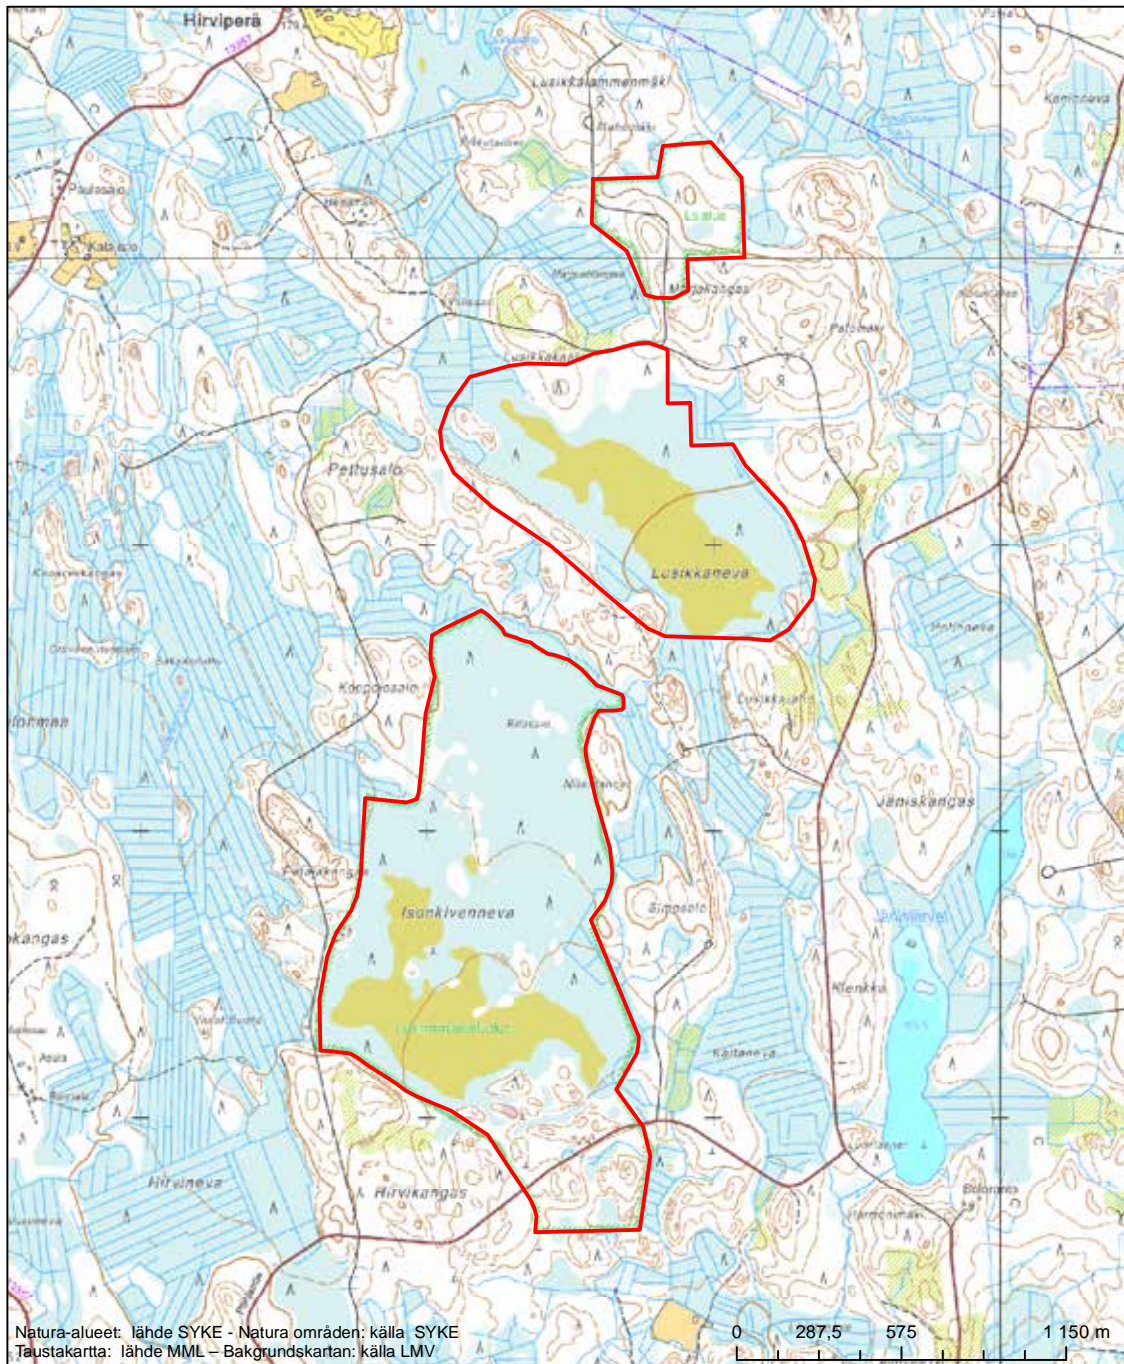

Alueen tunnus/Områdets kod: FI0336001
Alueen nimi: Isonkivenneva - Marjakangas
Områdets namn: Isonkivenneva-Marjakangas

Erityisten suojelutoimien alue (SAC) - Särskilt bevarandeområde (SAC)