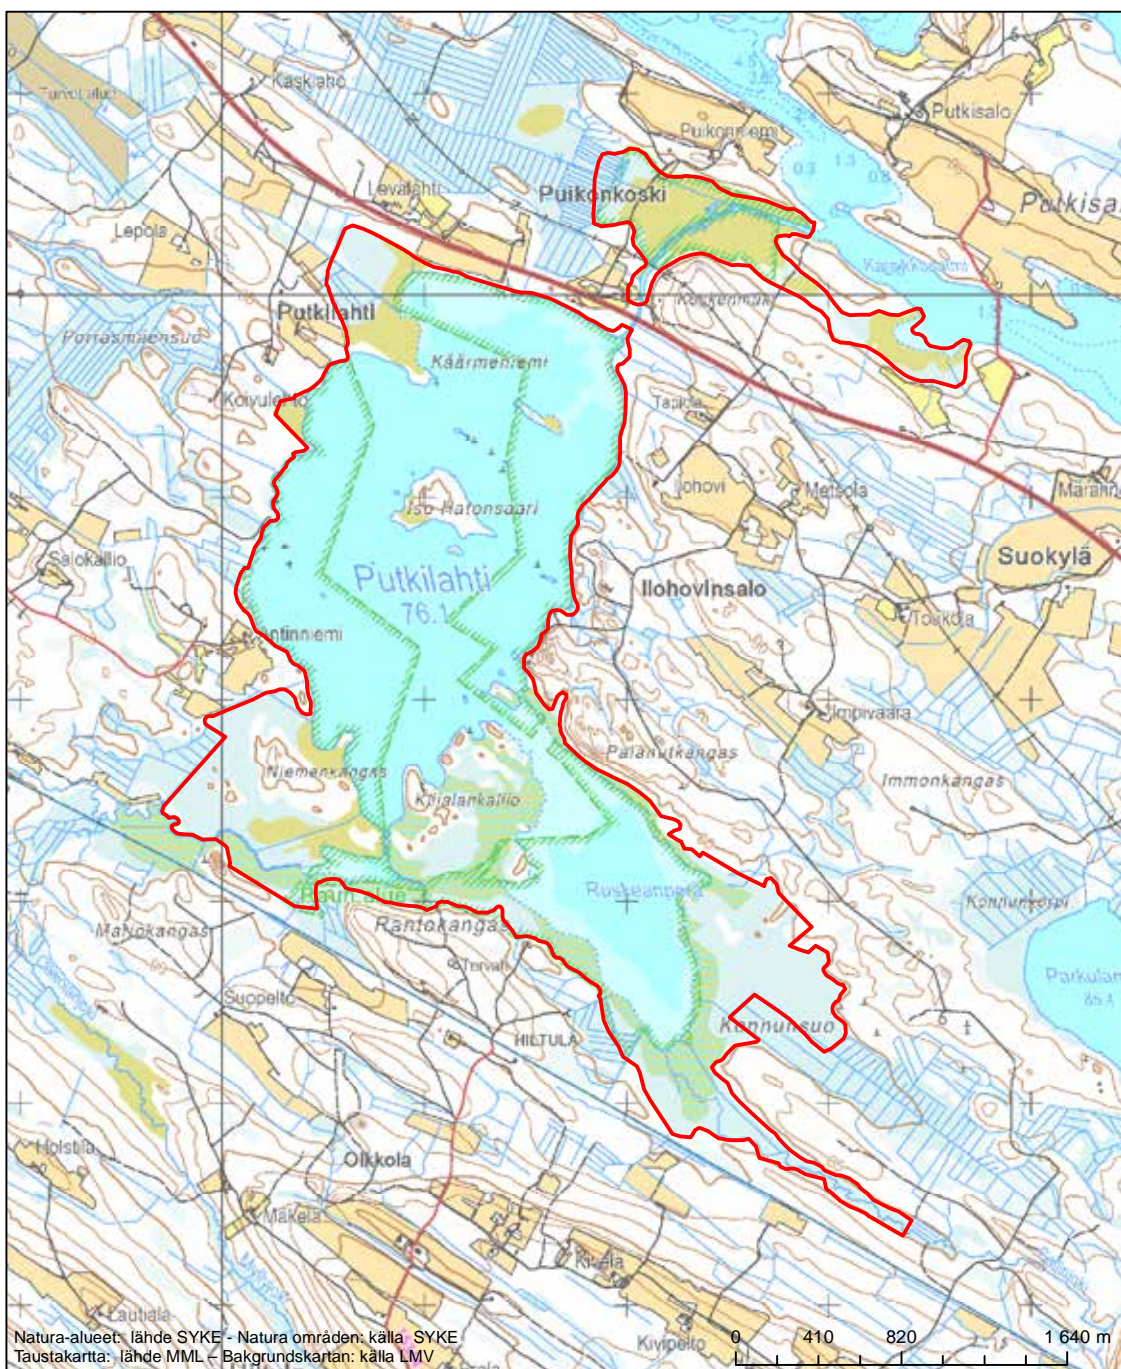

Alueen tunnus/Områdets kod: FI0500038
Alueen nimi: Putkilahti - Ruskeaperä
Områdets namn: Putkilahti - Ruskeaperä

Erityinen suojelualue (SPA) - Särskilt skyddsområde (SPA)
Erityisten suojelutoimien alue (SAC) - Särskilt bevarandeområde (SAC)