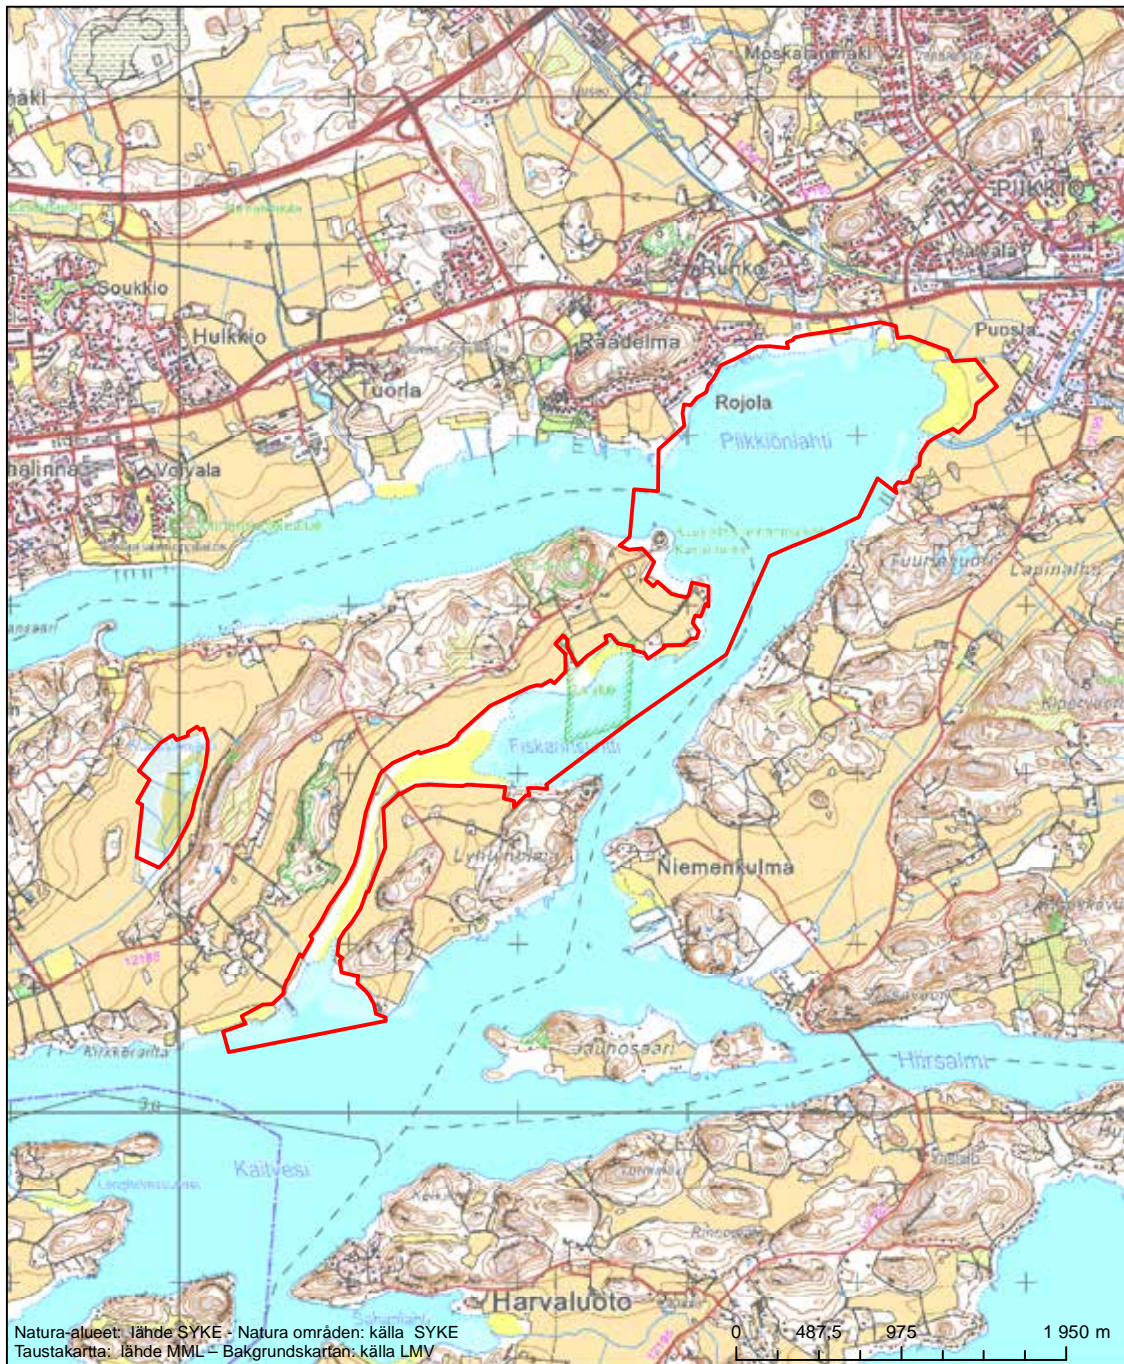

Erityinen suojelualue (SPA) - Särskilt skyddsområde (SPA)  
 Erityisten suojelutoimien alue (SAC) - Särskilt bevarandeområde (SAC)

Alueen tunnus/Områdets kod: FI0200058  
 Alueen nimi: Kuusistonlahti  
 Områdets namn: Kuusistonlahti