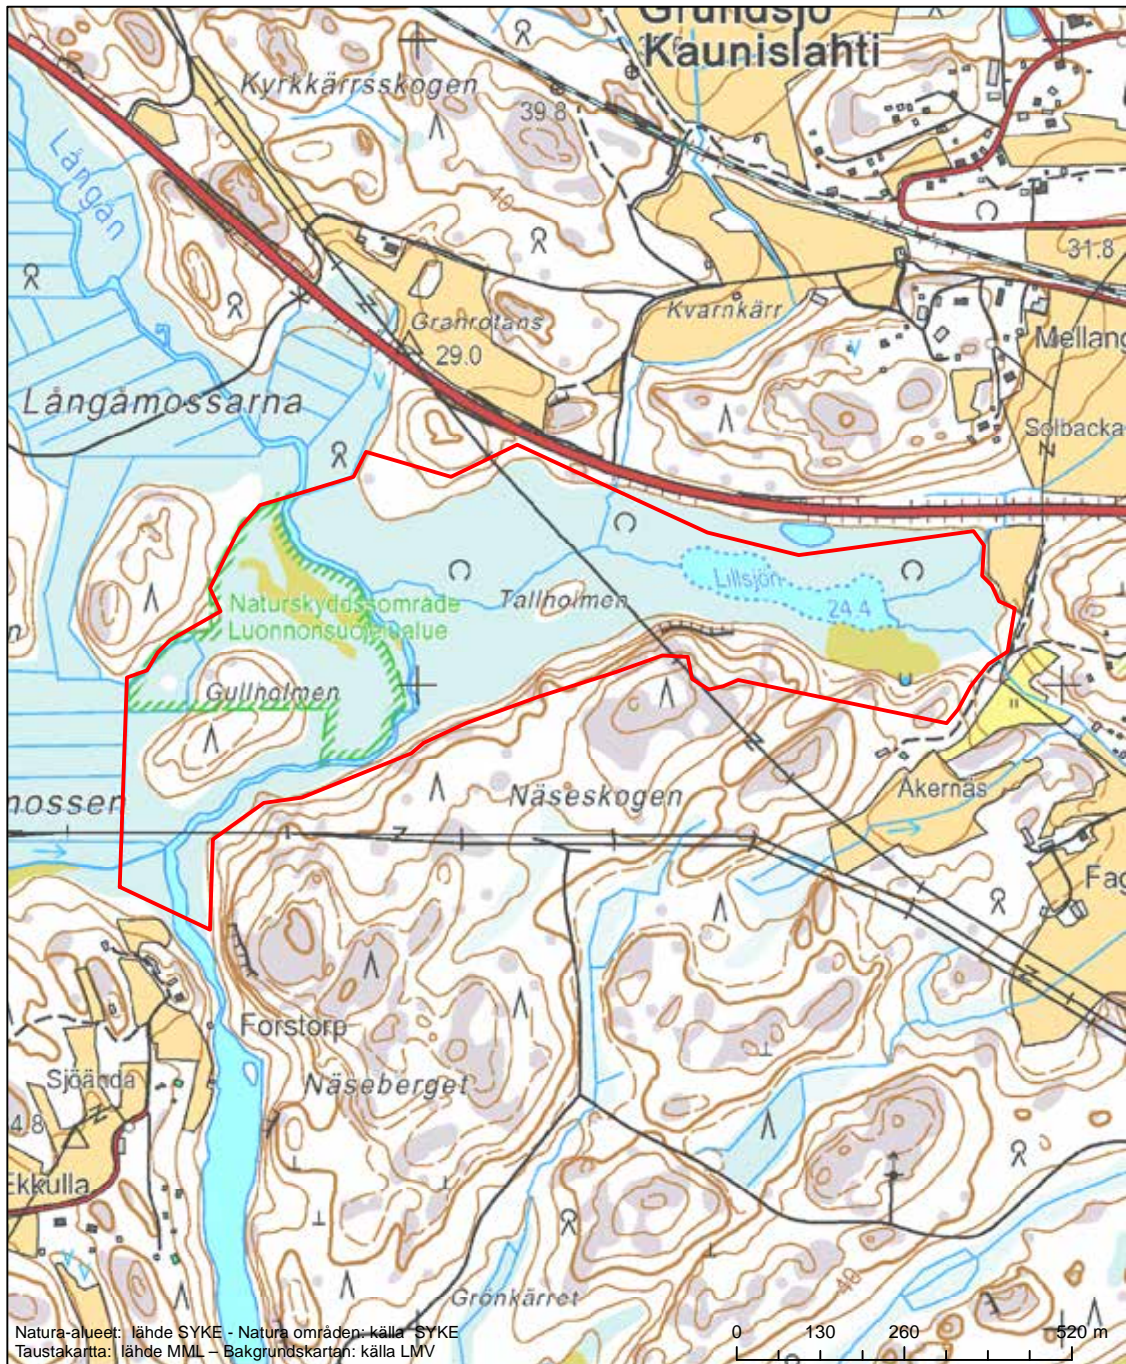

Alueen tunnus/Områdets kod: FI0100055
Alueen nimi: Långån kosteikko
Områdets namn: Långåns våtmark

Erityisten suojelutoimien alue (SAC) - Särskilt bevarandeområde (SAC)