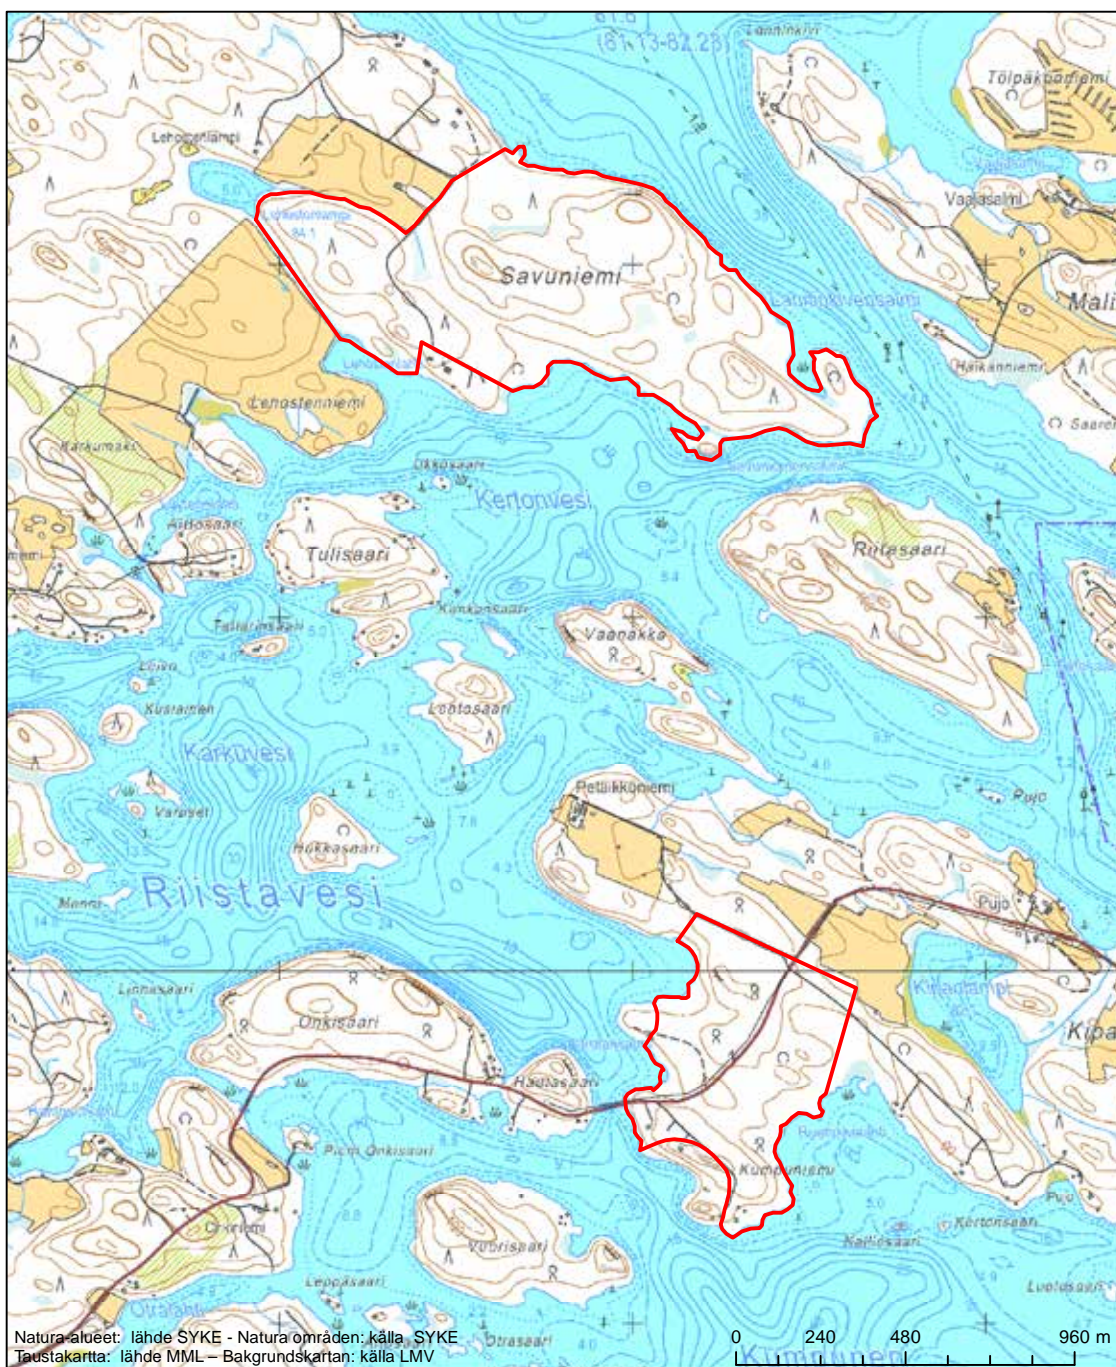

Alueen tunnus/Områdets kod: FI0600086
Alueen nimi: Savuniemi - Kipansalo
Områdets namn: Savuniemi och Kipansalo

Erityinen suojelualue (SPA) - Särskilt skyddsområde (SPA)

Erityisten suojelutoimien alue (SAC) - Särskilt bevarandeområde (SAC)