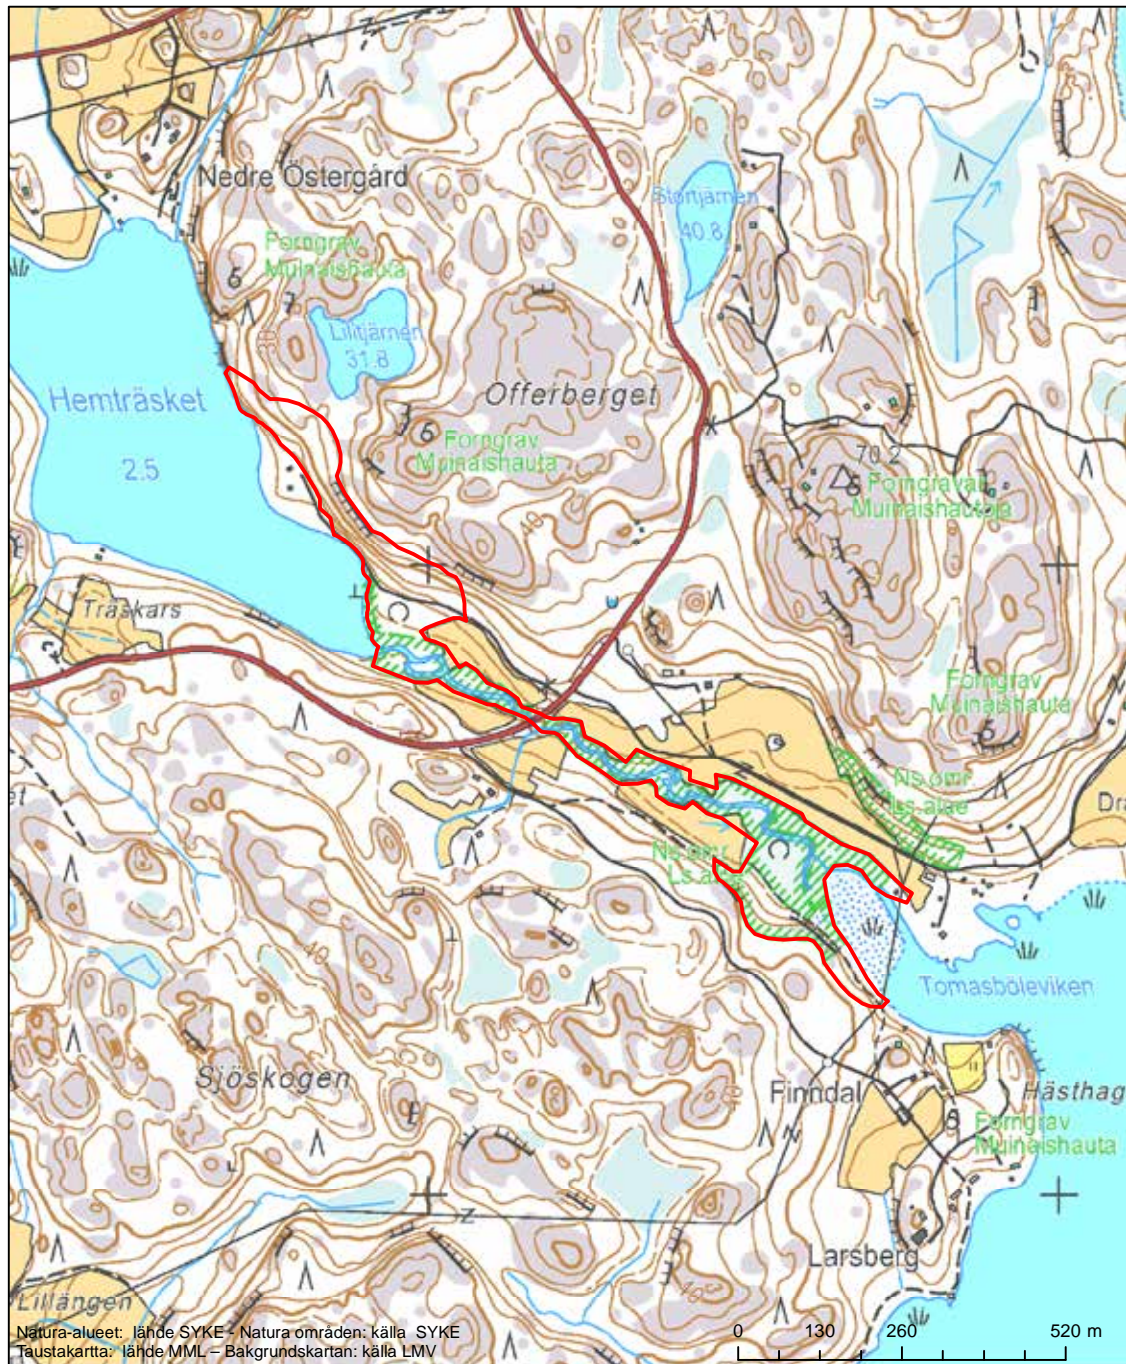

Alueen tunnus/Områdets kod: FI0100096
Alueen nimi: Tomasbölebäcken
Områdets namn: Tomasbölebäcken

Erityisten suojelutoimien alue (SAC) - Särskilt bevarandeområde (SAC)