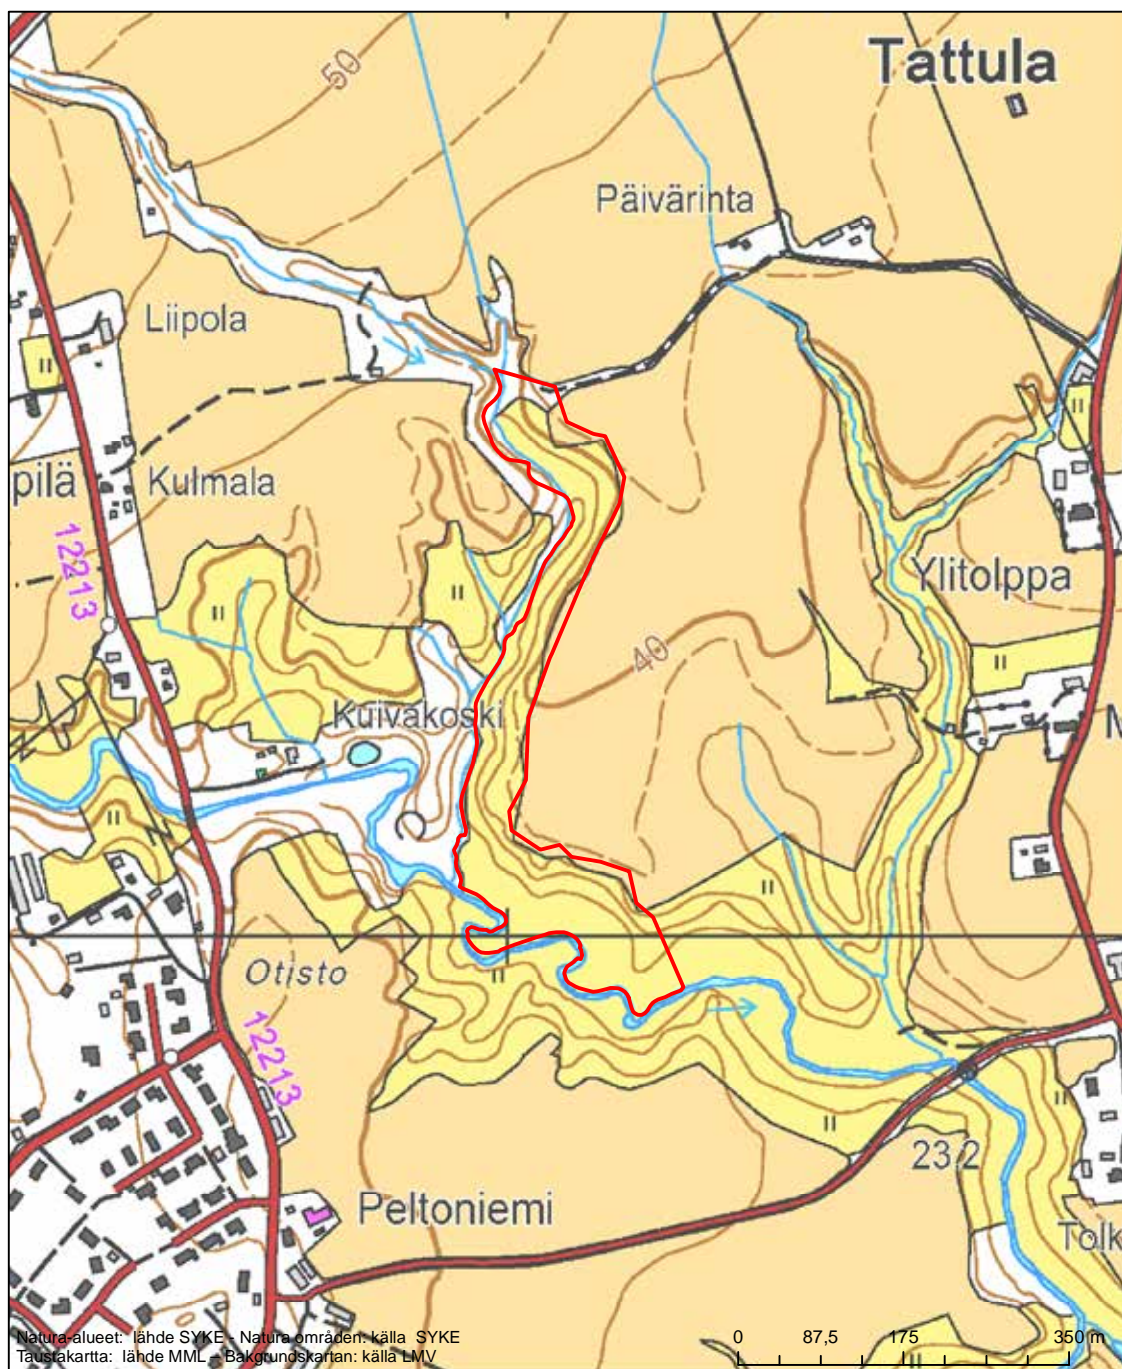

Alueen tunnus/Områdets kod: FI0200182  
 Alueen nimi: Protson letto  
 Områdets namn: Protso, rikkärr

Erityisten suojelutoimien alue (SAC) - Särskilt bevarandeområde (SAC)

Alueen tunnus/Områdets kod: FI0200183  
 Alueen nimi: Kuivakosken niitty  
 Områdets namn: Kuivakoski, torräng