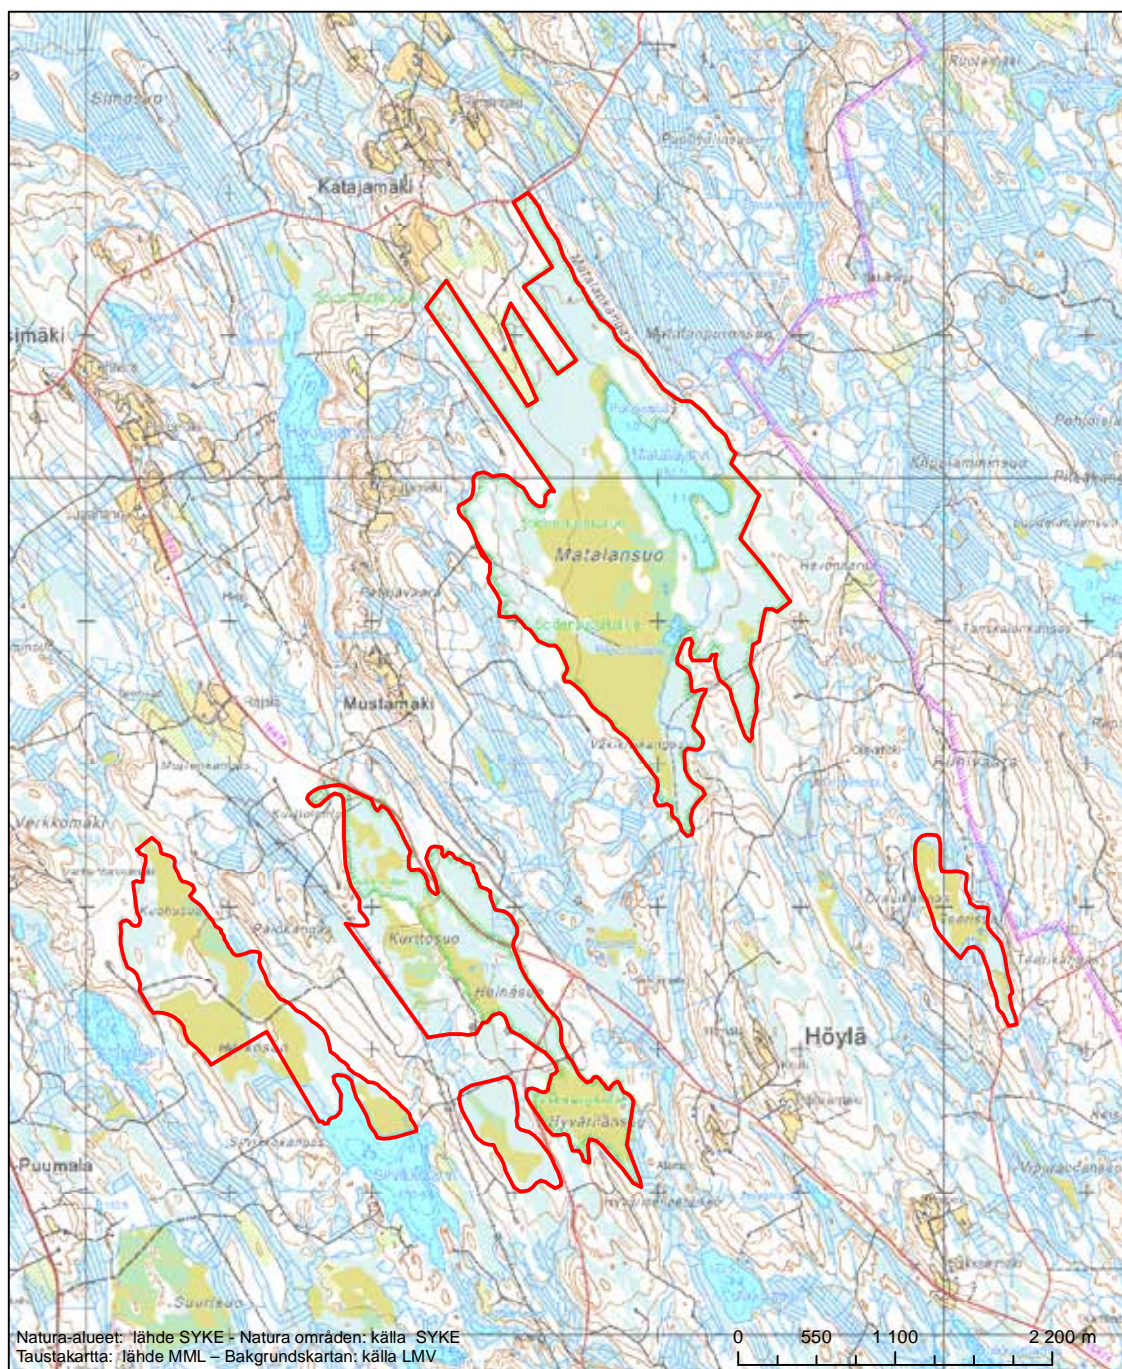

Alueen tunnus/Områdets kod: FI0600026
Alueen nimi: Matalasuo - Hyvärilänsuo
Områdets namn: Matalasuo-Hyvärilänsuo

Eriyisten suojelutoimien alue (SAC) - Särskilt bevarandeområde (SAC)