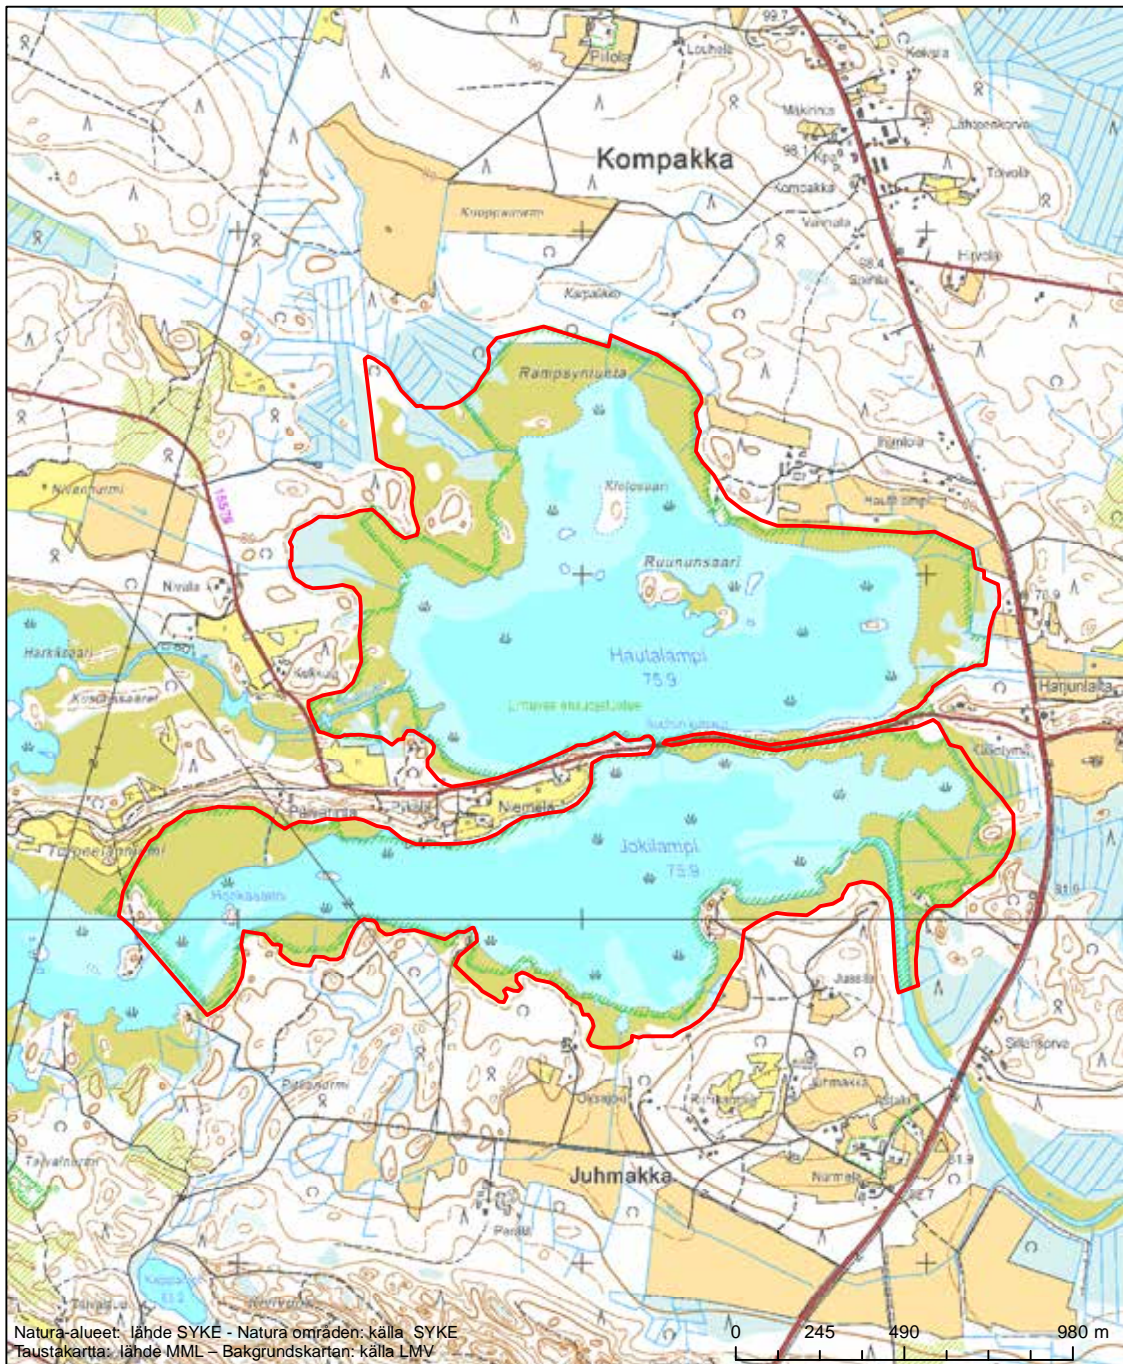

Alueen tunnus/Områdets kod: FI0700005

Alueen nimi: Joki - Hautalampi

Områdets namn: Joki-Hautalampi

Erityinen suojelualue (SPA) - Särskilt skyddsområde (SPA)