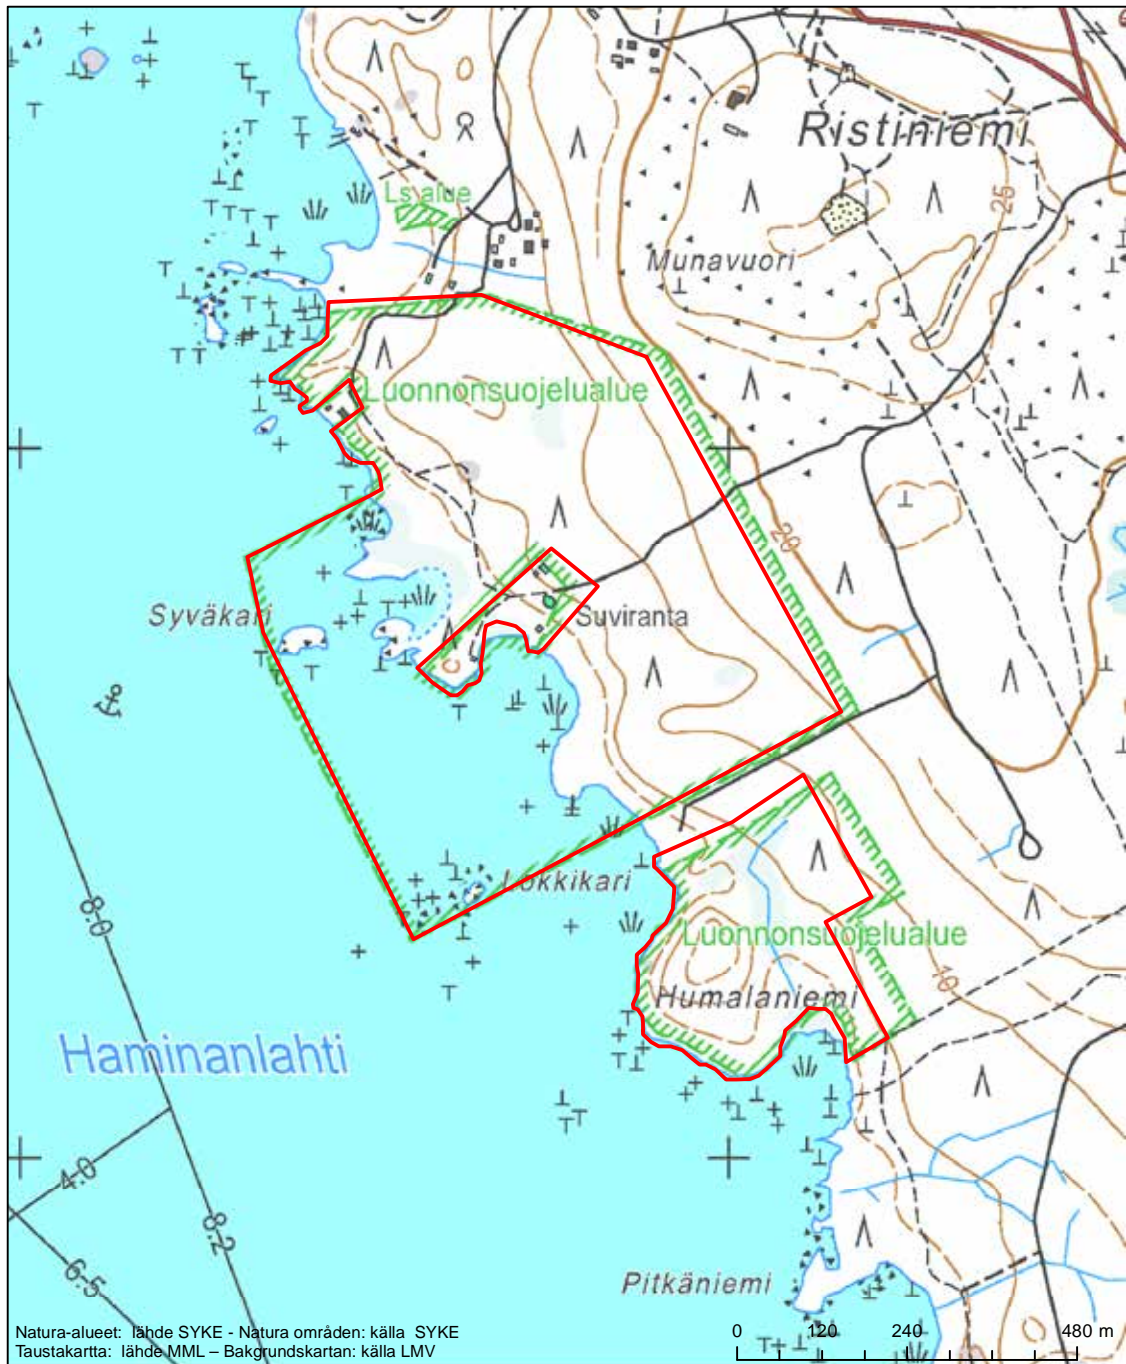

Alueen tunnus/Områdets kod: FI0425006
Alueen nimi: Suviranta
Områdets namn: Suviranta

Erityisten suojelutoimien alue (SAC) - Särskilt bevarandeområde (SAC)