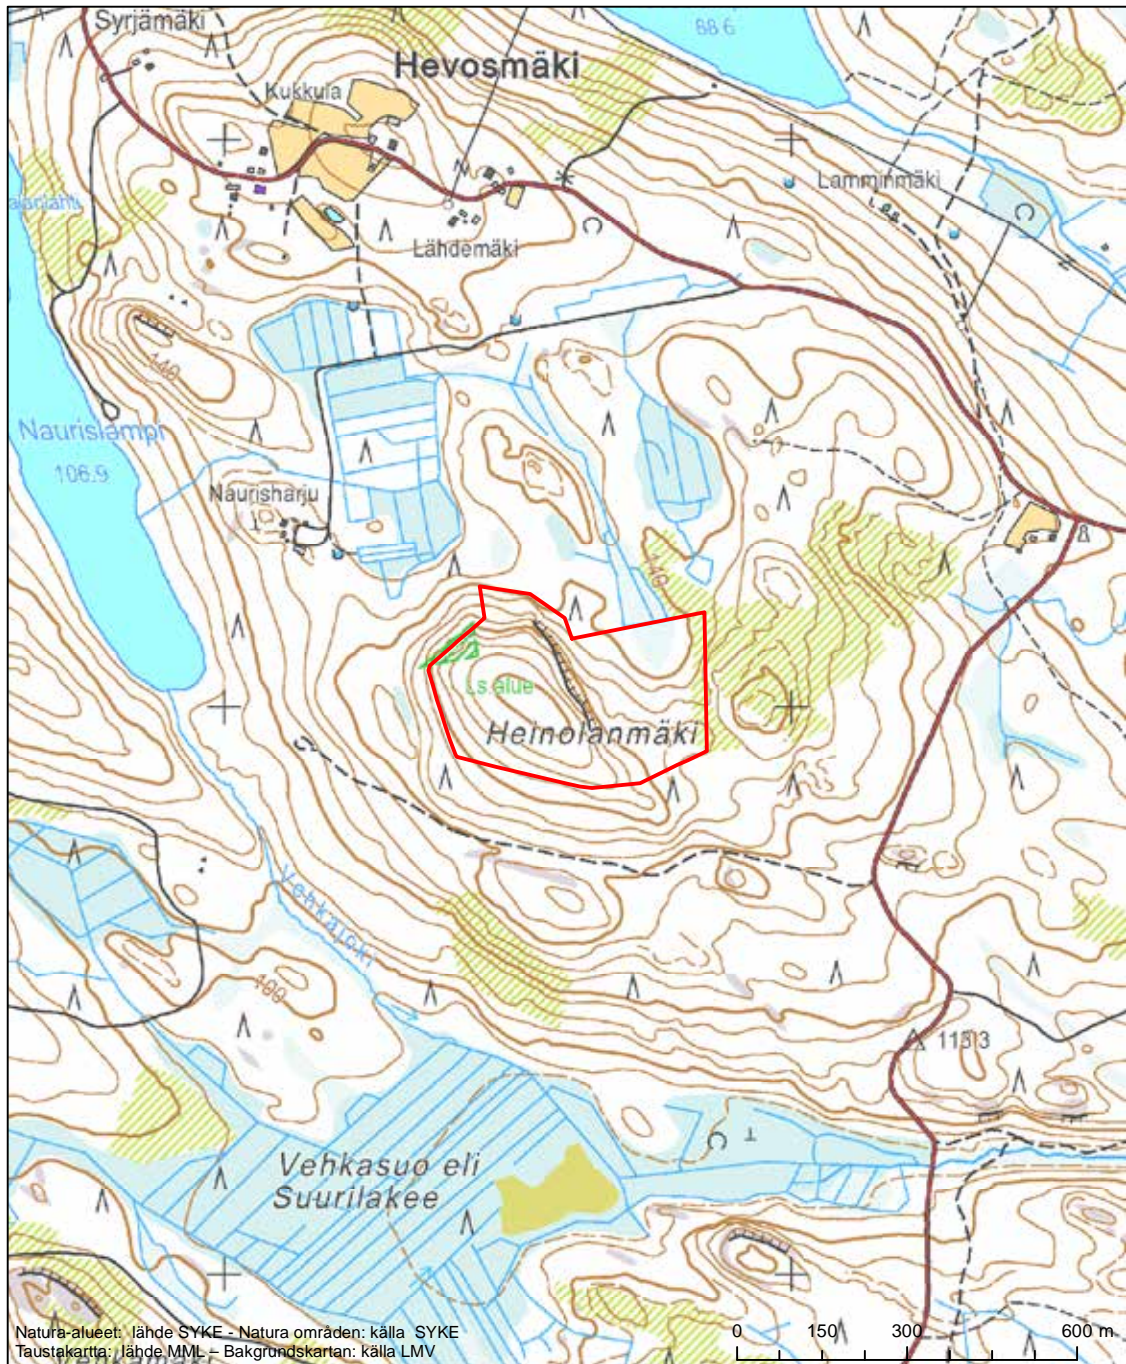

Alueen tunnus/Områdets kod: FI0500068  
 Alueen nimi: Heinolanmäen lehto  
 Områdets namn: Lunden på Heinolanmäki

Erityisten suojelutoimien alue (SAC) - Särskilt bevarandeområde (SAC)

Alueen tunnus/Områdets kod: FI0500073  
 Alueen nimi: Kinaneva  
 Områdets namn: Kinaneva