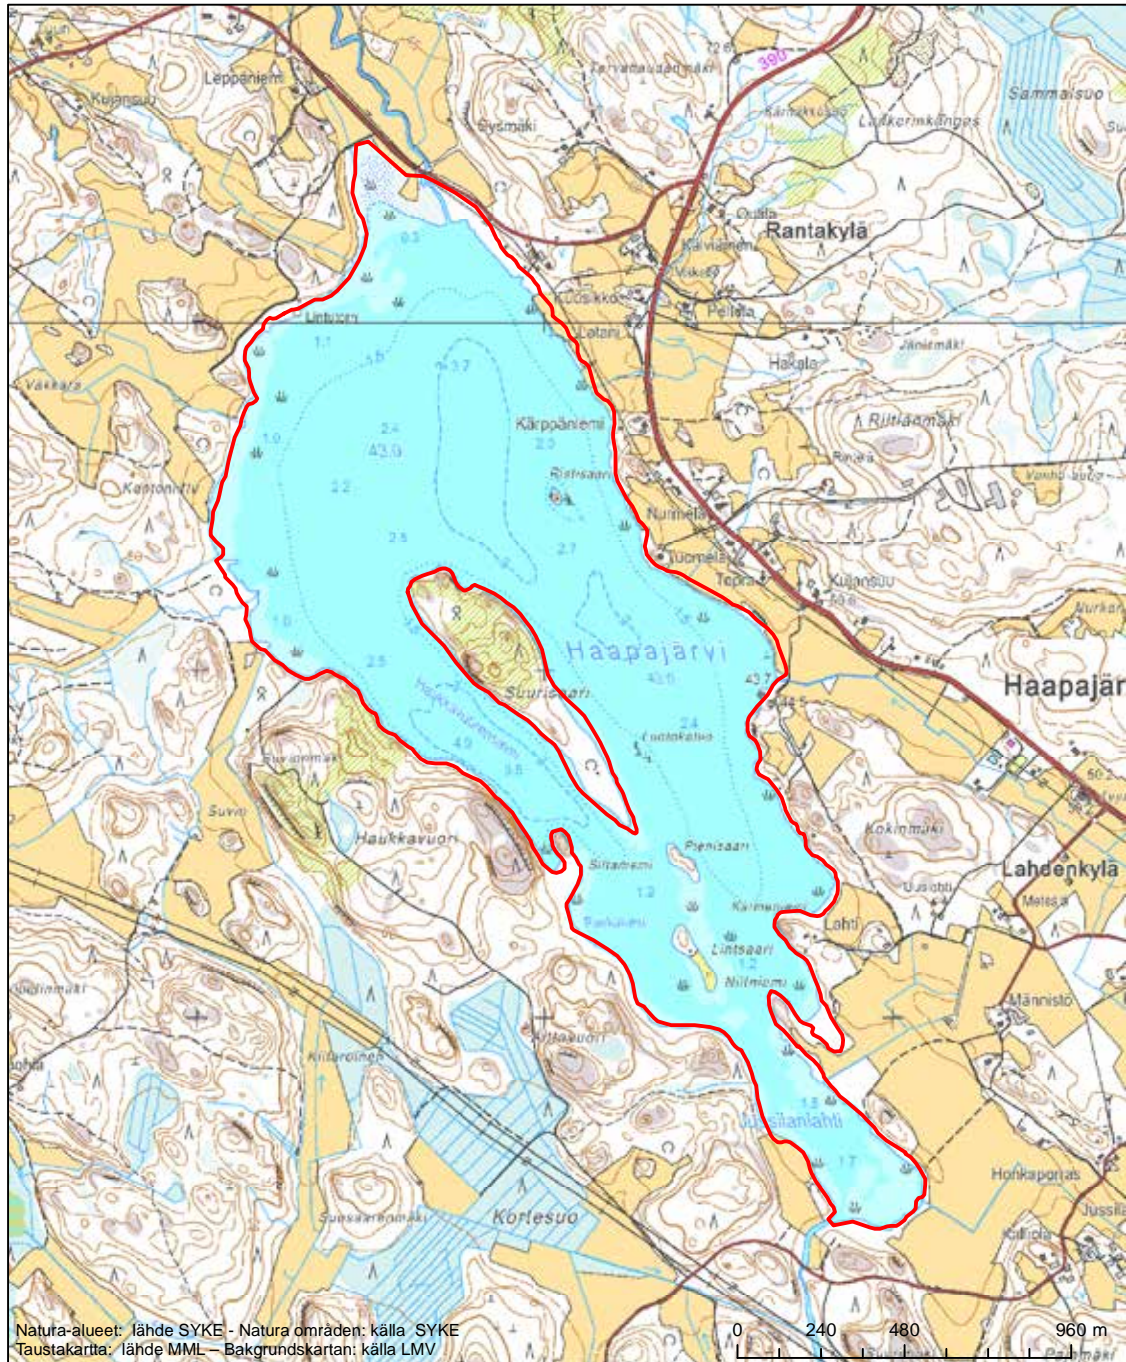

Alueen tunnus/Områdets kod: FI0410002  
 Alueen nimi: Tammirannan vanha ampumarata  
 Områdets namn: Tammiranta, gammal skjutbana

Eriyisten suojelutoimien alue (SAC) - Särskilt bevarandeområde (SAC)

Alueen tunnus/Områdets kod: FI0411002  
 Alueen nimi: Haapajarvi  
 Områdets namn: Haapajarvi