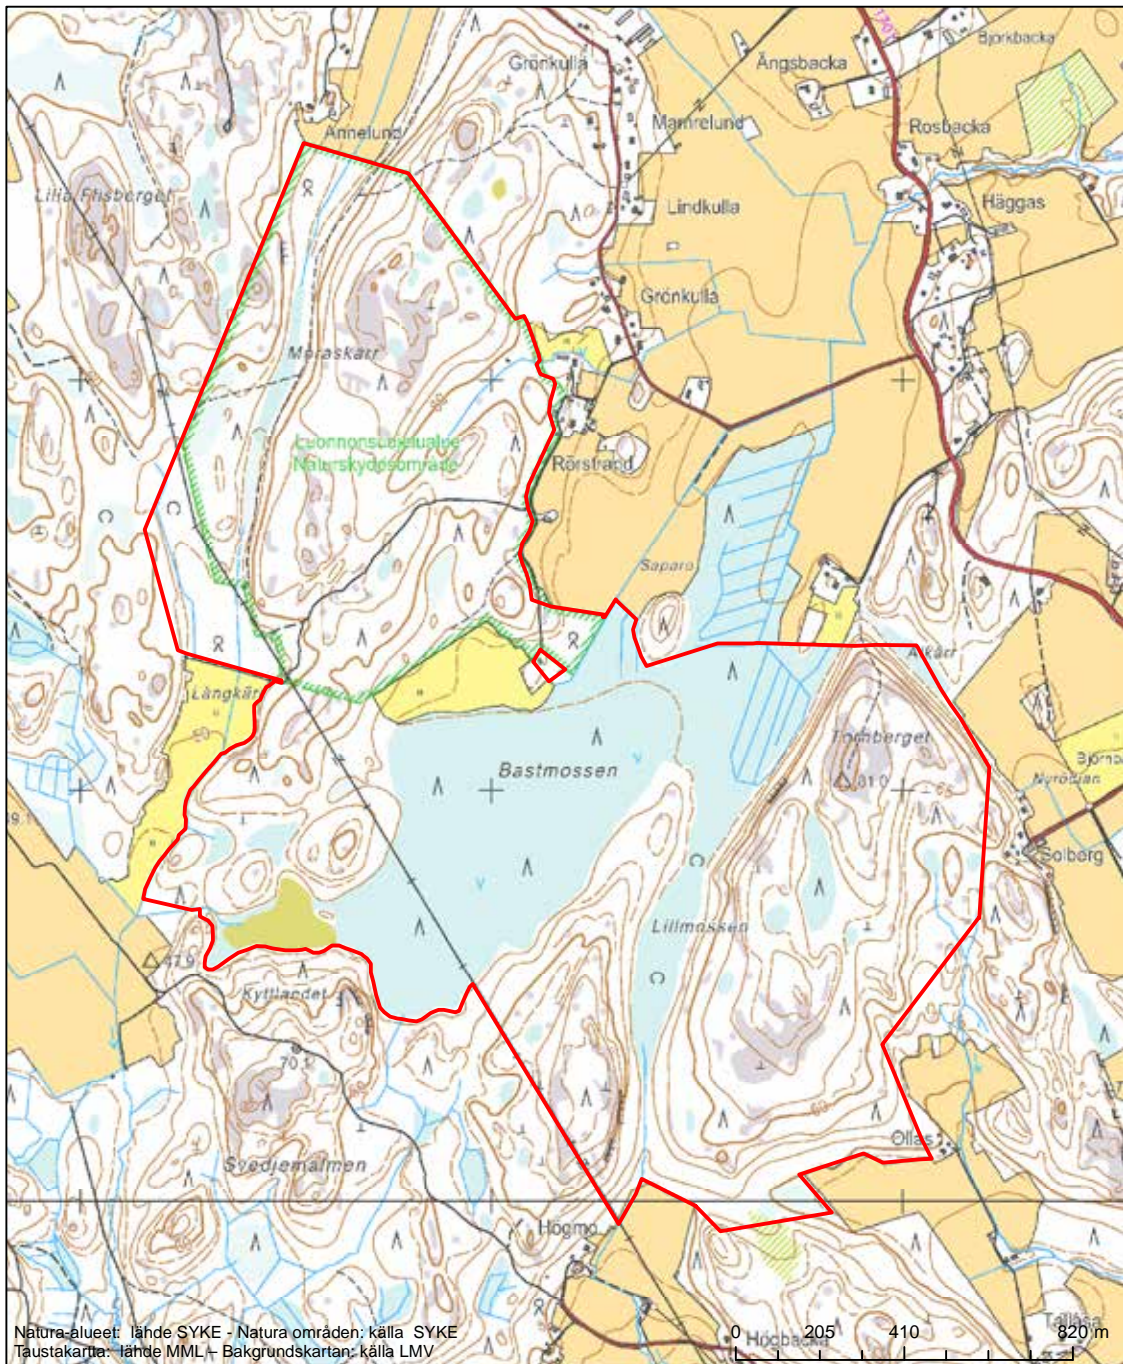

Alueen tunnus/Områdets kod: FI0100069
Alueen nimi: Rörstrandin vanha metsä
Områdets namn: Gammelskogen vid Rörstrand

Erityisten suojelutoimien alue (SAC) - Särskilt bevarandeområde (SAC)