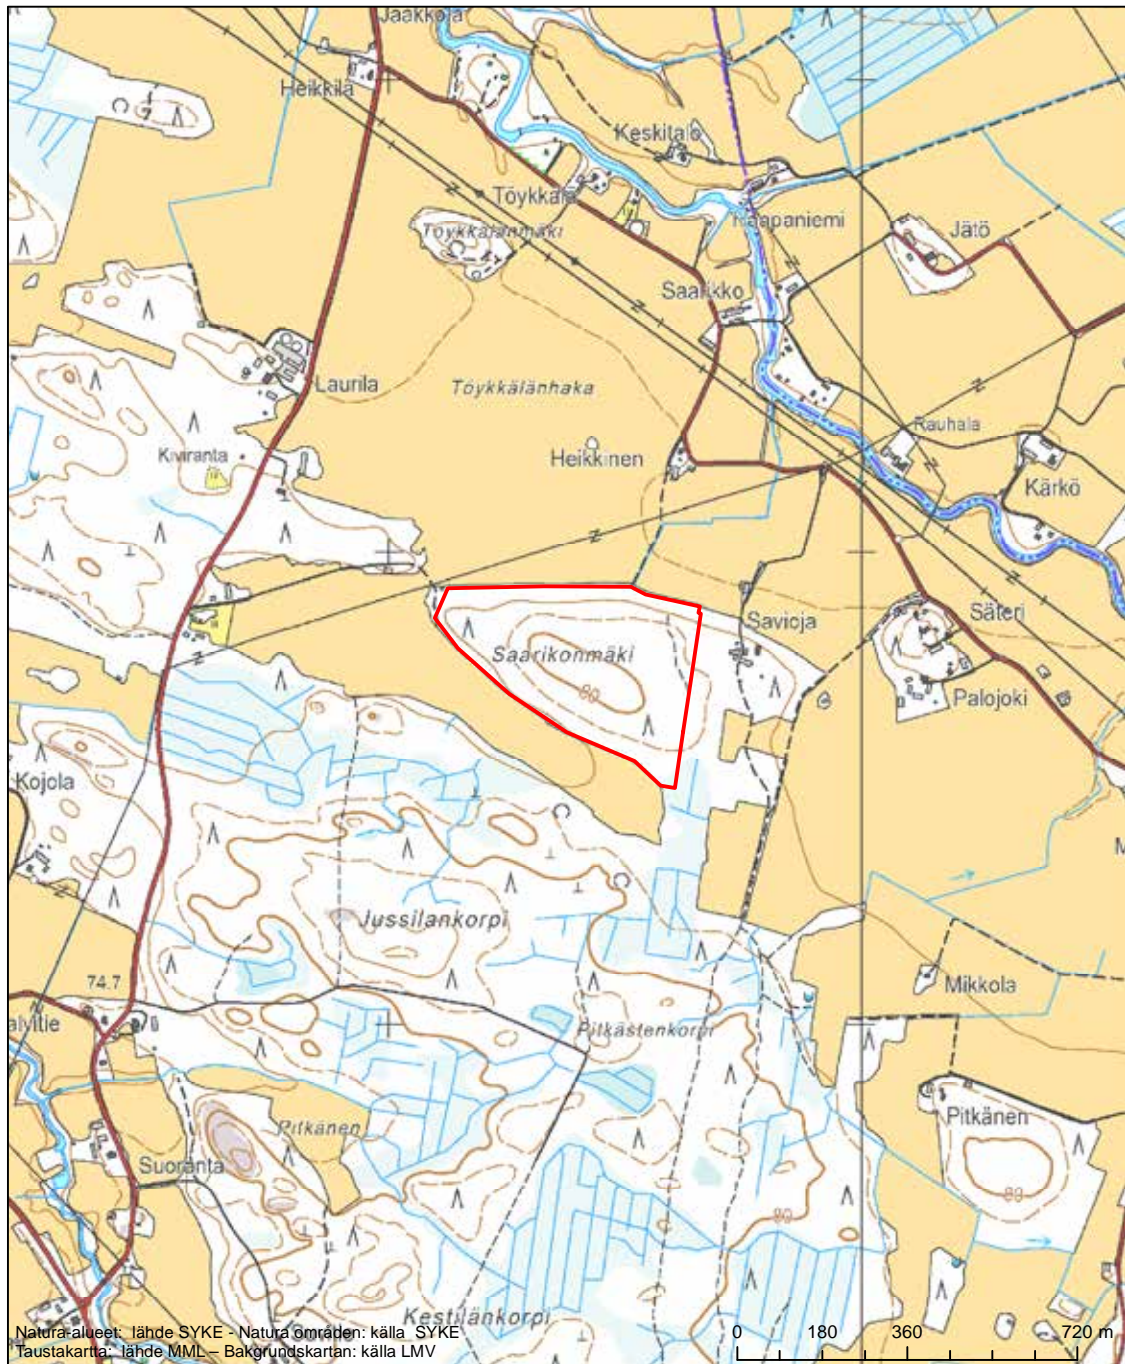

Alueen tunnus/Områdets kod: FI0200166
Alueen nimi: Saarikonmäki
Områdets namn: Saarikonmäki

Erityisten suojelutoimien alue (SAC) - Särskilt bevarandeområde (SAC)