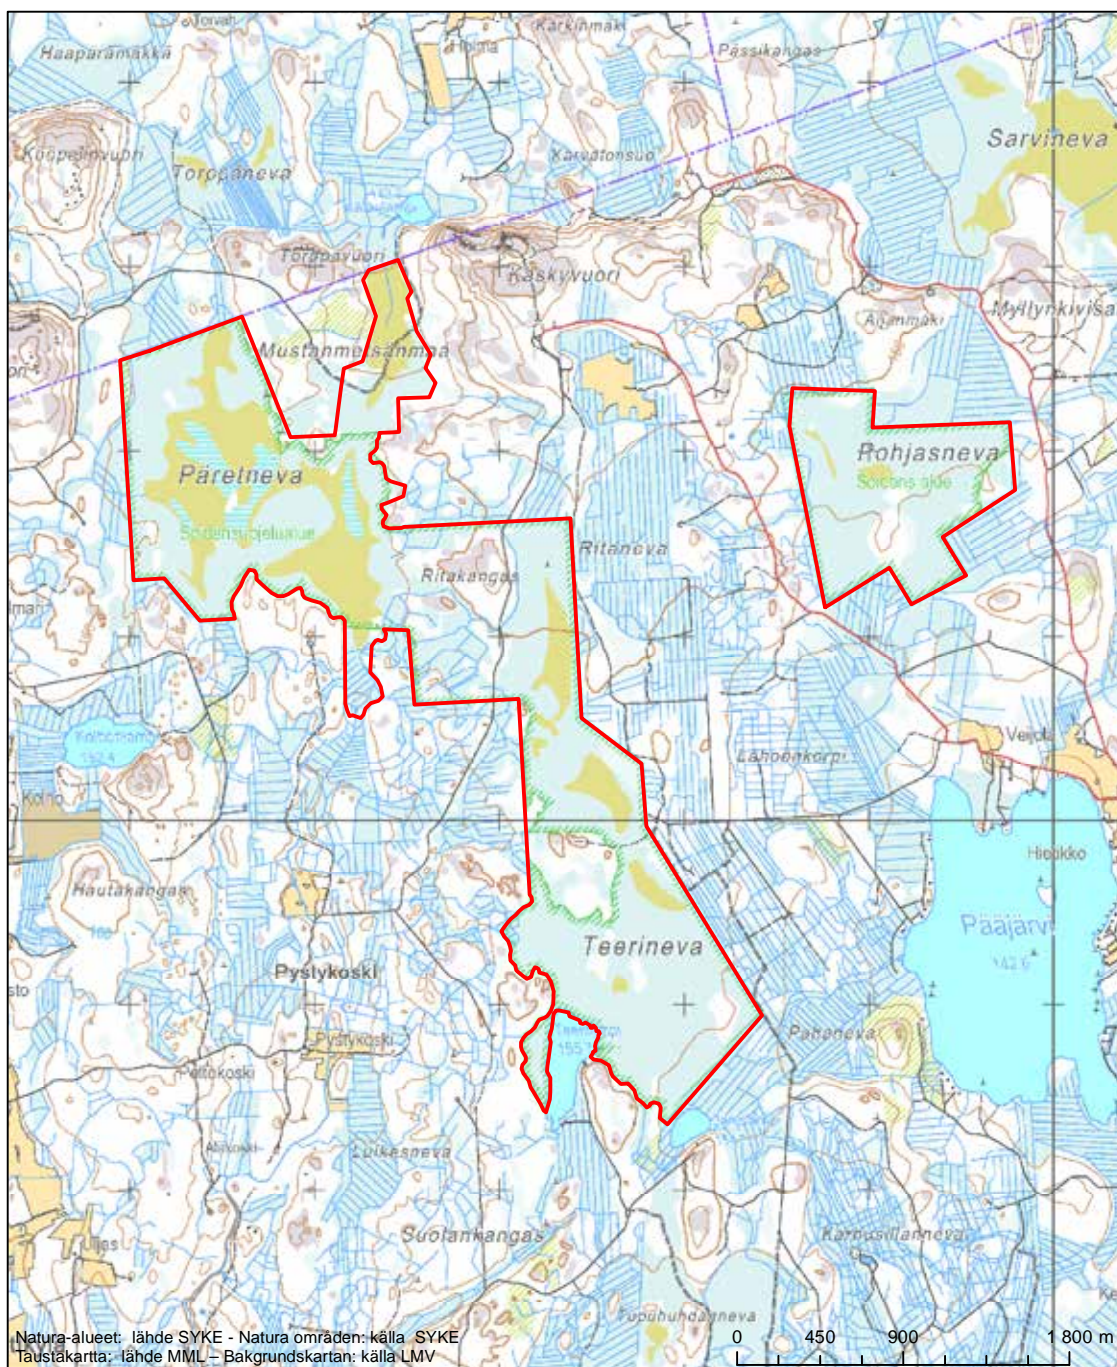

Alueen tunnus/Områdets kod: FI0317001
Alueen nimi: Päretkivenneva - Teerineva
Områdets namn: Päretkivenneva-Teerineva-Pohjasneva

Erityisten suojelutoimien alue (SAC) - Särskilt bevarandeområde (SAC)