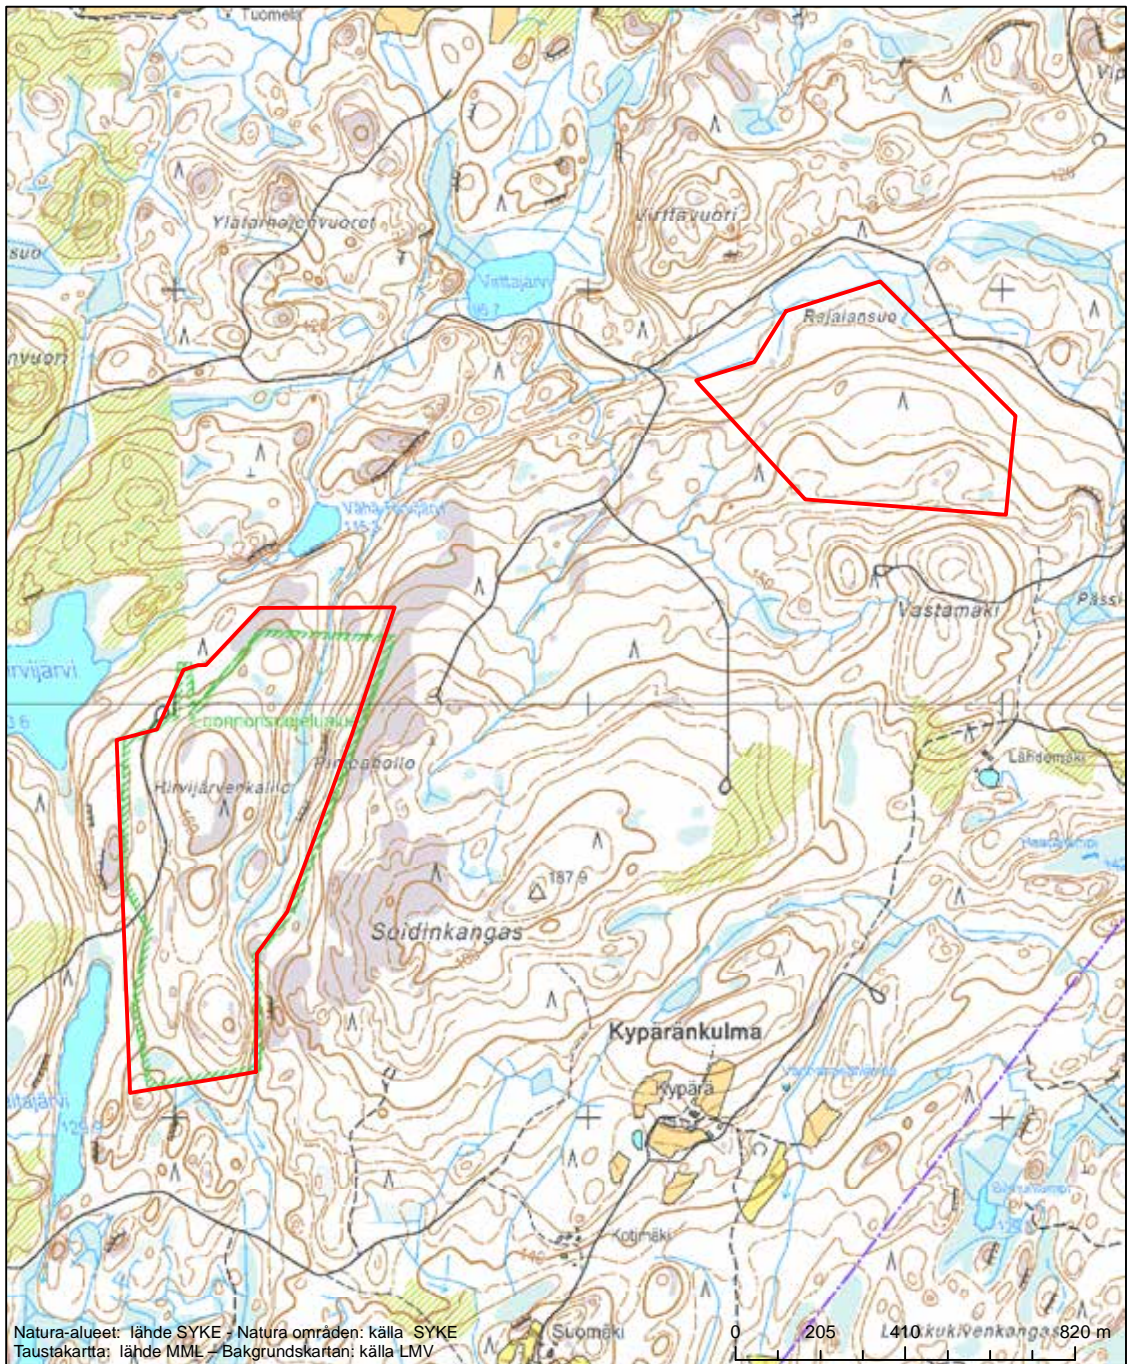

Alueen tunnus/Områdets kod: FI0500116
Alueen nimi: Hirvijärvenkallio - Vastamäki
Områdets namn: Hirvijärvenkallio - Vastamäki

Erityisten suojelutoimien alue (SAC) - Särskilt bevarandeområde (SAC)