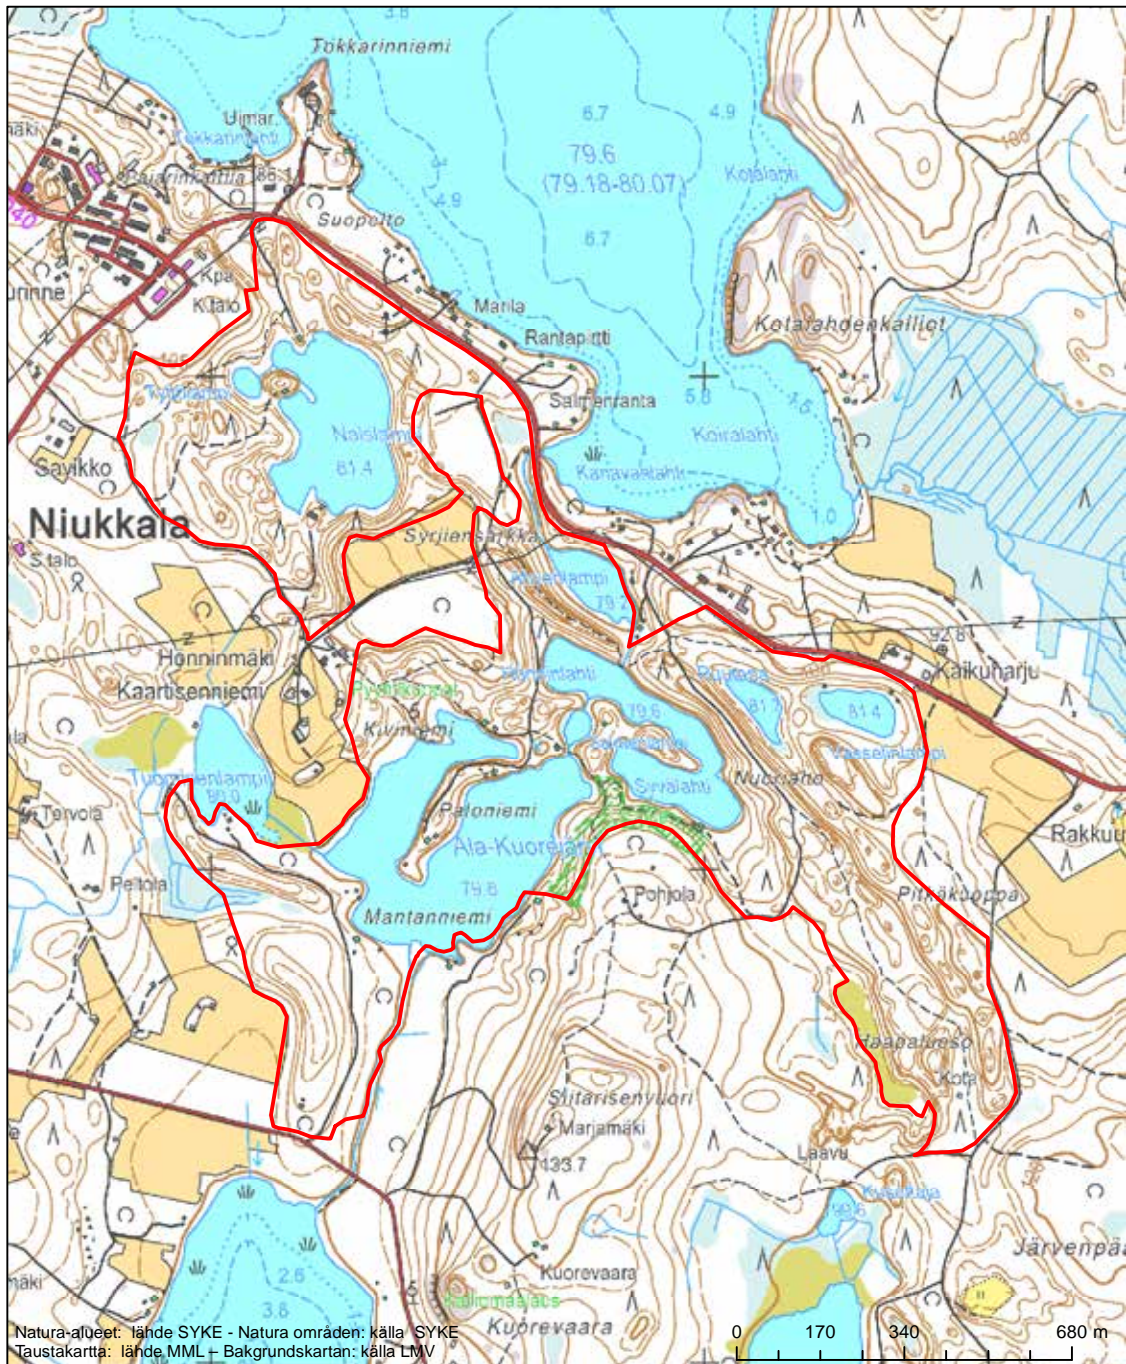

Alueen tunnus/Områdets kod: FI0423001
Alueen nimi: Syrjänsärkkä
Områdets namn: Syrjänsärkkä

Erityisten suojelutoimien alue (SAC) - Särskilt bevarandeområde (SAC)