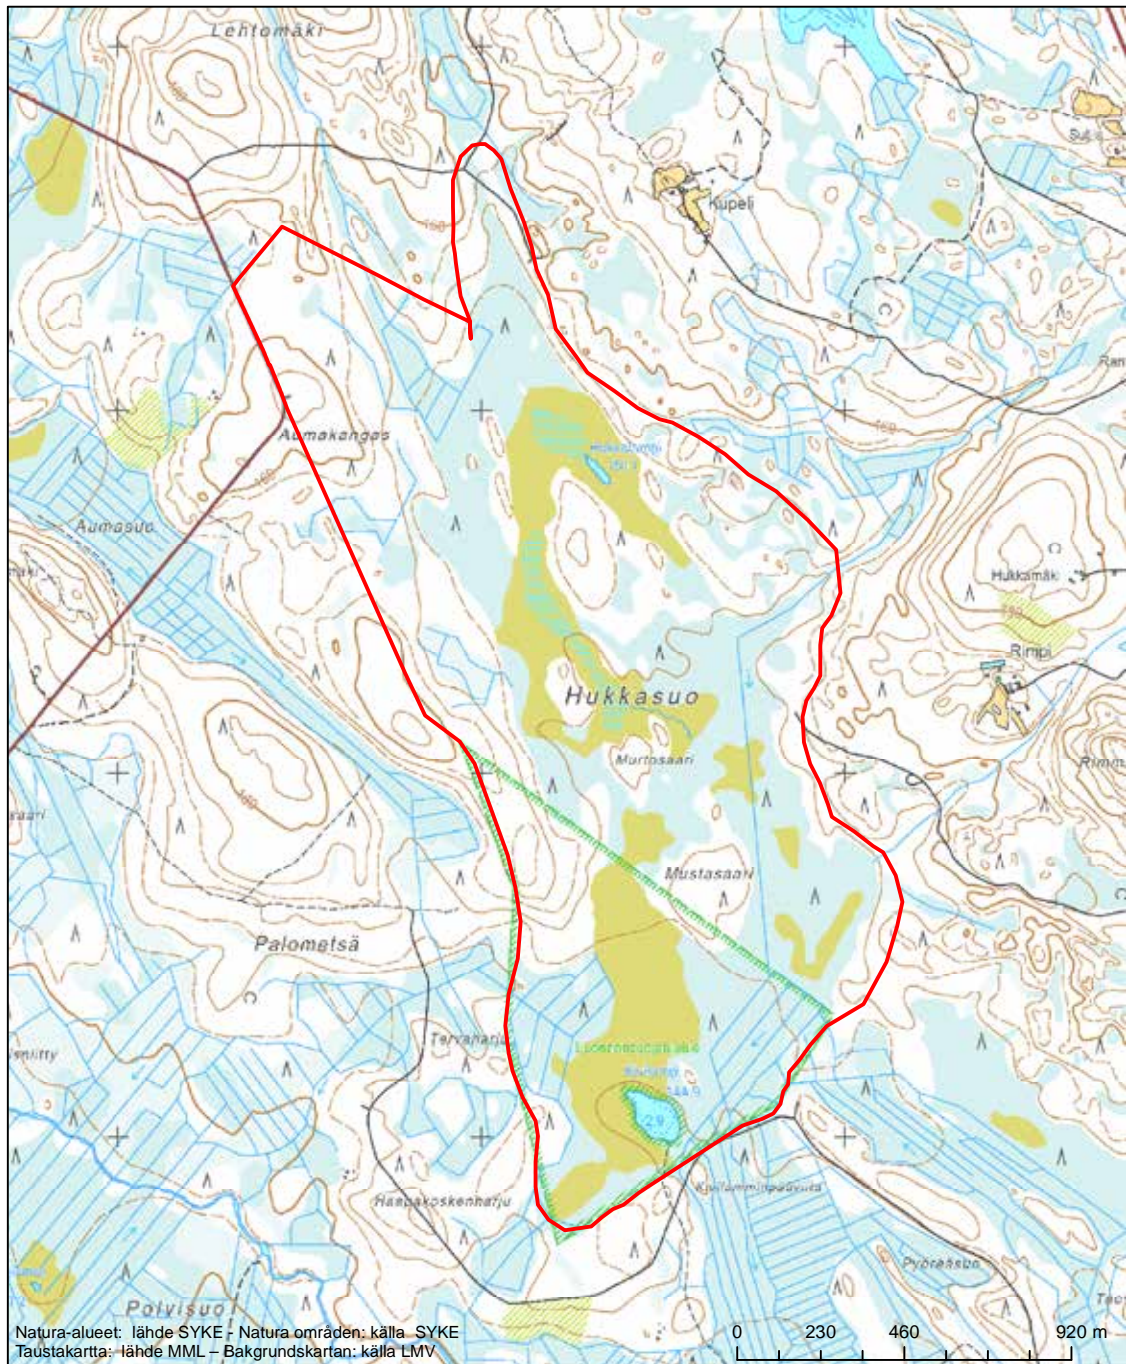

Alueen tunnus/Områdets kod: FI0600082
Alueen nimi: Hukkasuo
Områdets namn: Hukkasuo

Eriyisten suojelutoimien alue (SAC) - Särskilt bevarandeområde (SAC)