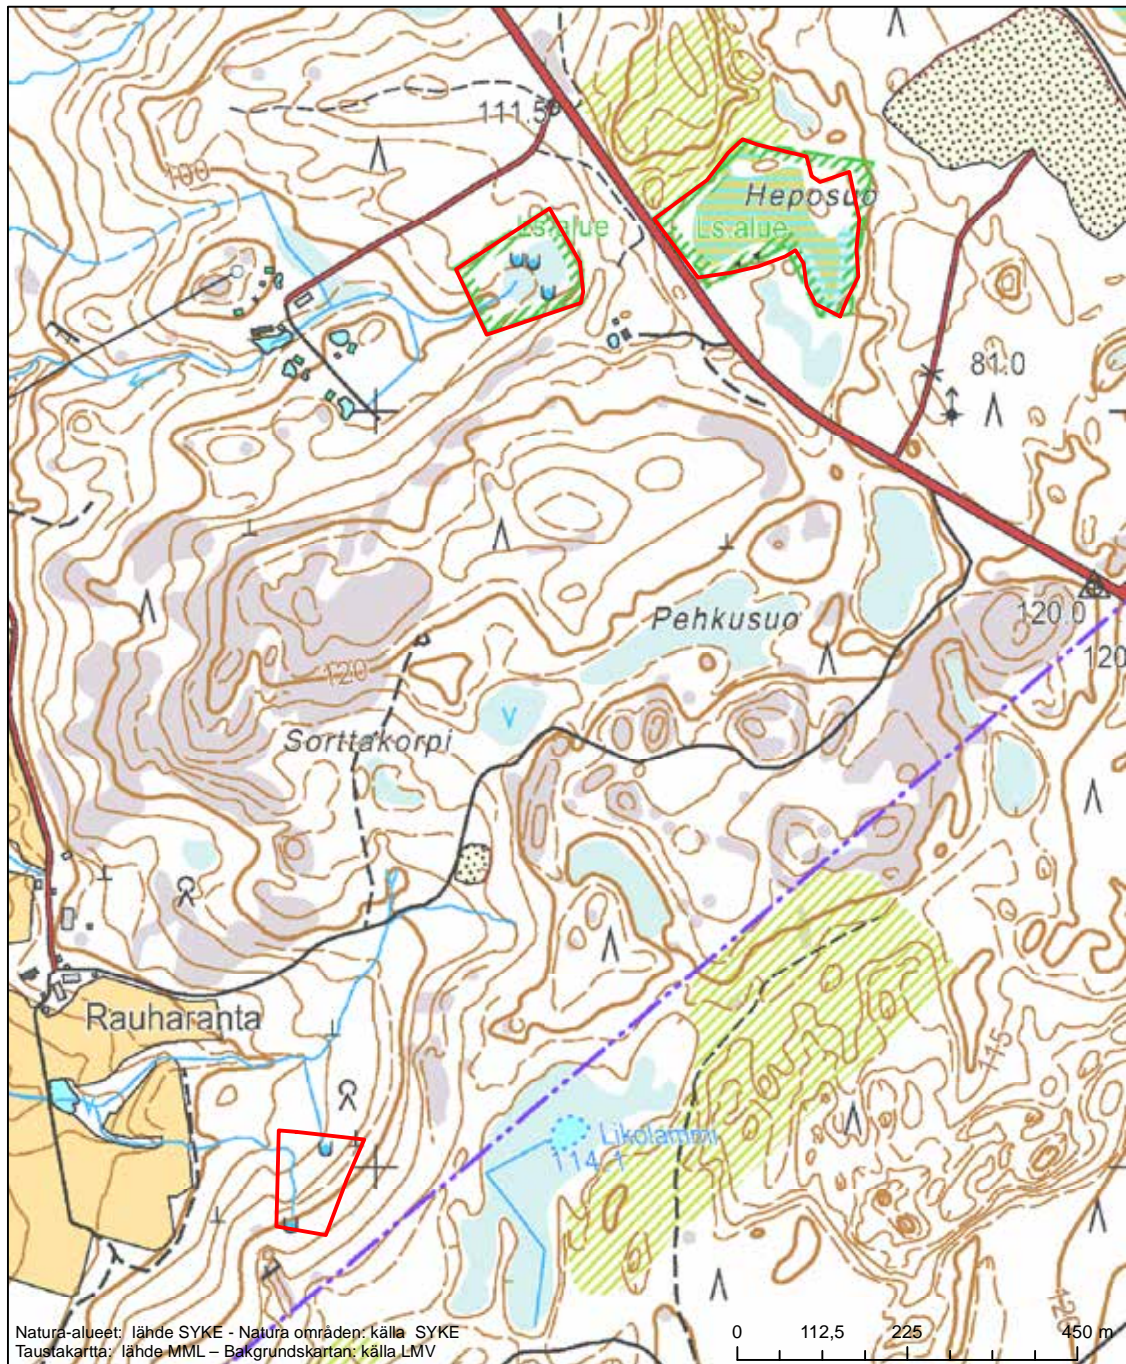

Alueen tunnus/Områdets kod: FI0200187
Alueen nimi: Viuvalannummi
Områdets namn: Viuvalannummi

Erityisten suojelutoimien alue (SAC) - Särskilt bevarandeområde (SAC)