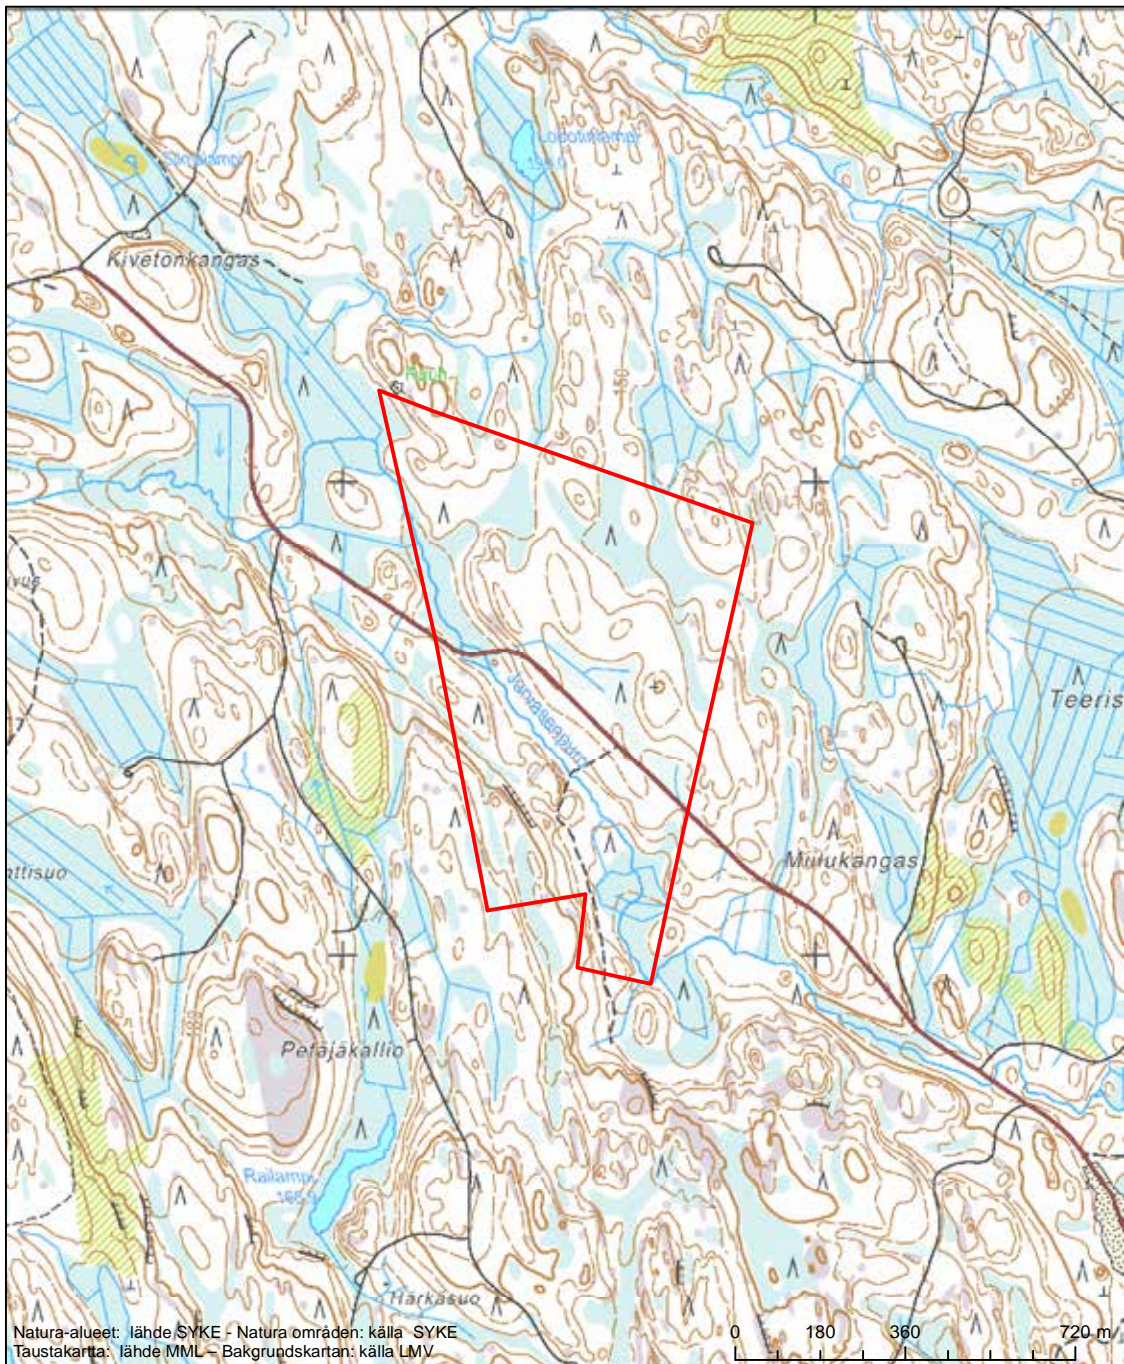

Alueen tunnus/Områdets kod: FI0600066
Alueen nimi: Jurvasenpuron metsä
Områdets namn: Skogen vid Jurvasenpuro

Erityisten suojelutoimien alue (SAC) - Särskilt bevarandeområde (SAC)