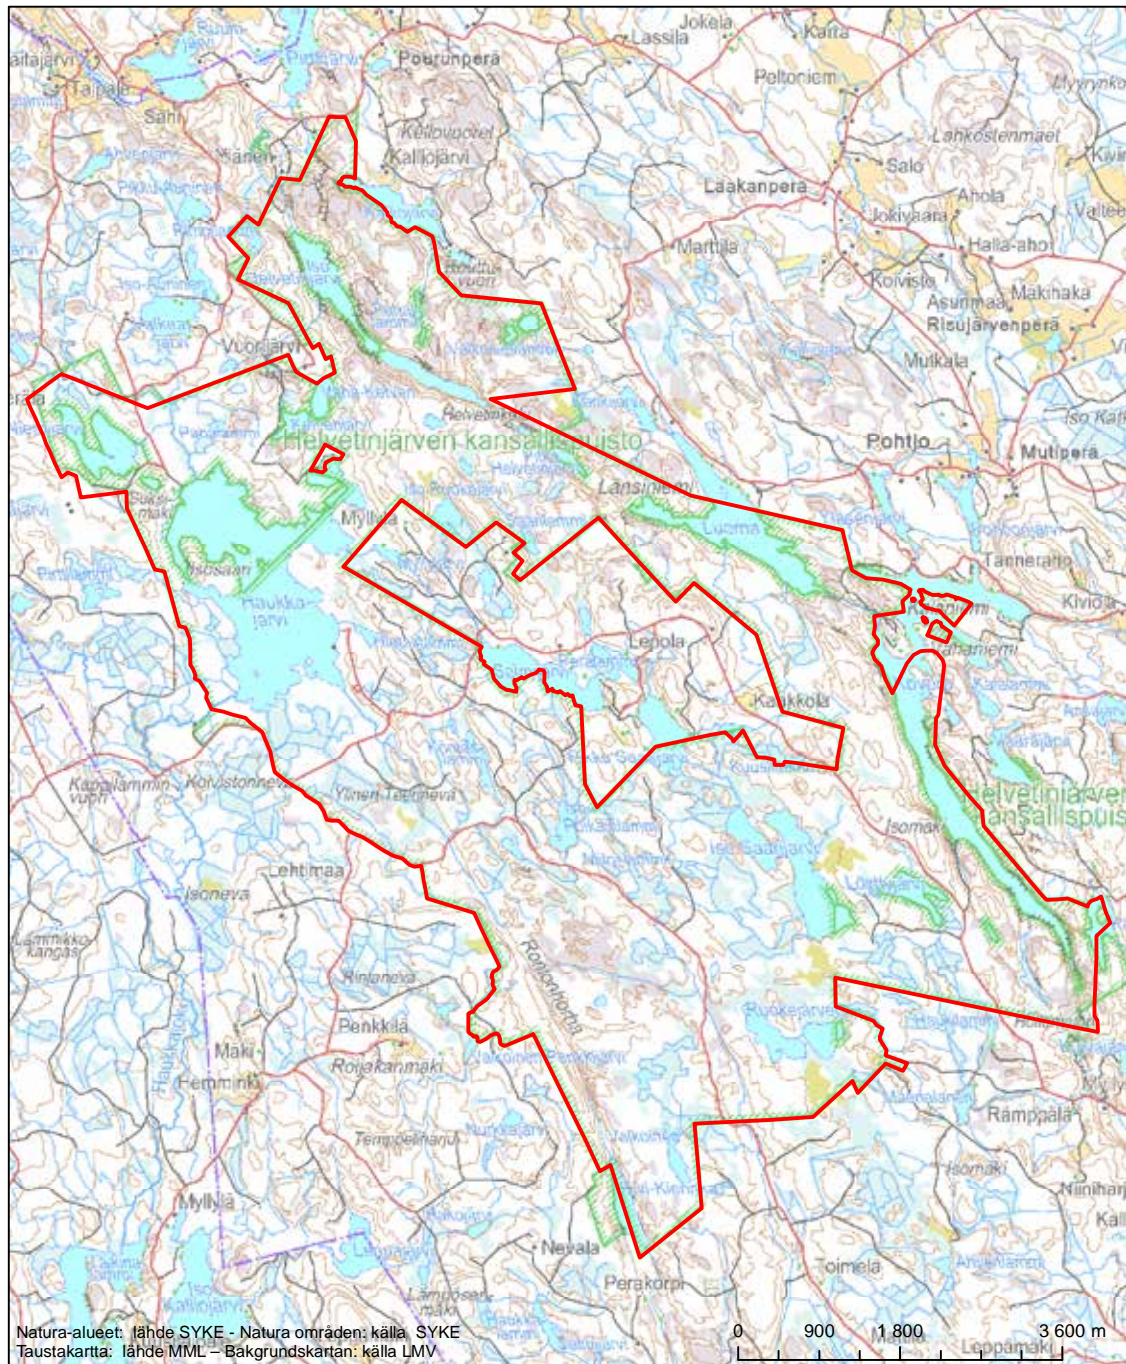

Alueen tunnus/Områdets kod: FI0341003
Alueen nimi: Helvetinjärvi
Områdets namn: Helvetinjärvi

Erityisten suojelutoimien alue (SAC) - Särskilt bevarandeområde (SAC)