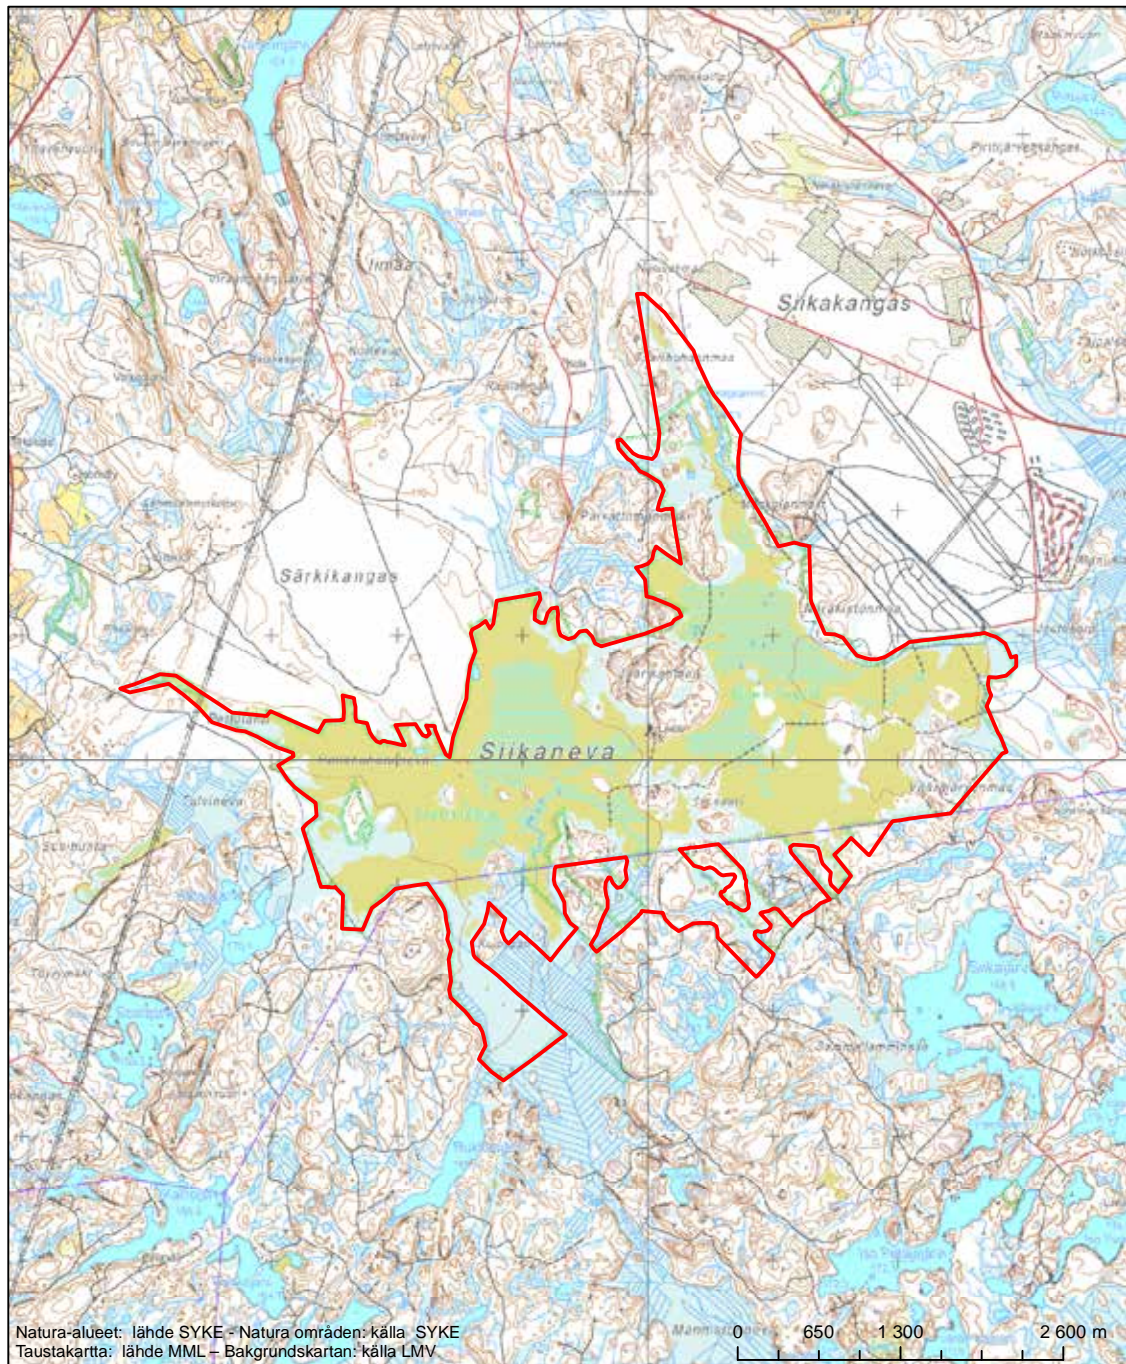

Alueen tunnus/Områdets kod: FI0341008
Alueen nimi: Siikaneva
Områdets namn: Siikaneva

Erityisten suojelutoimien alue (SAC) - Särskilt bevarandeområde (SAC)