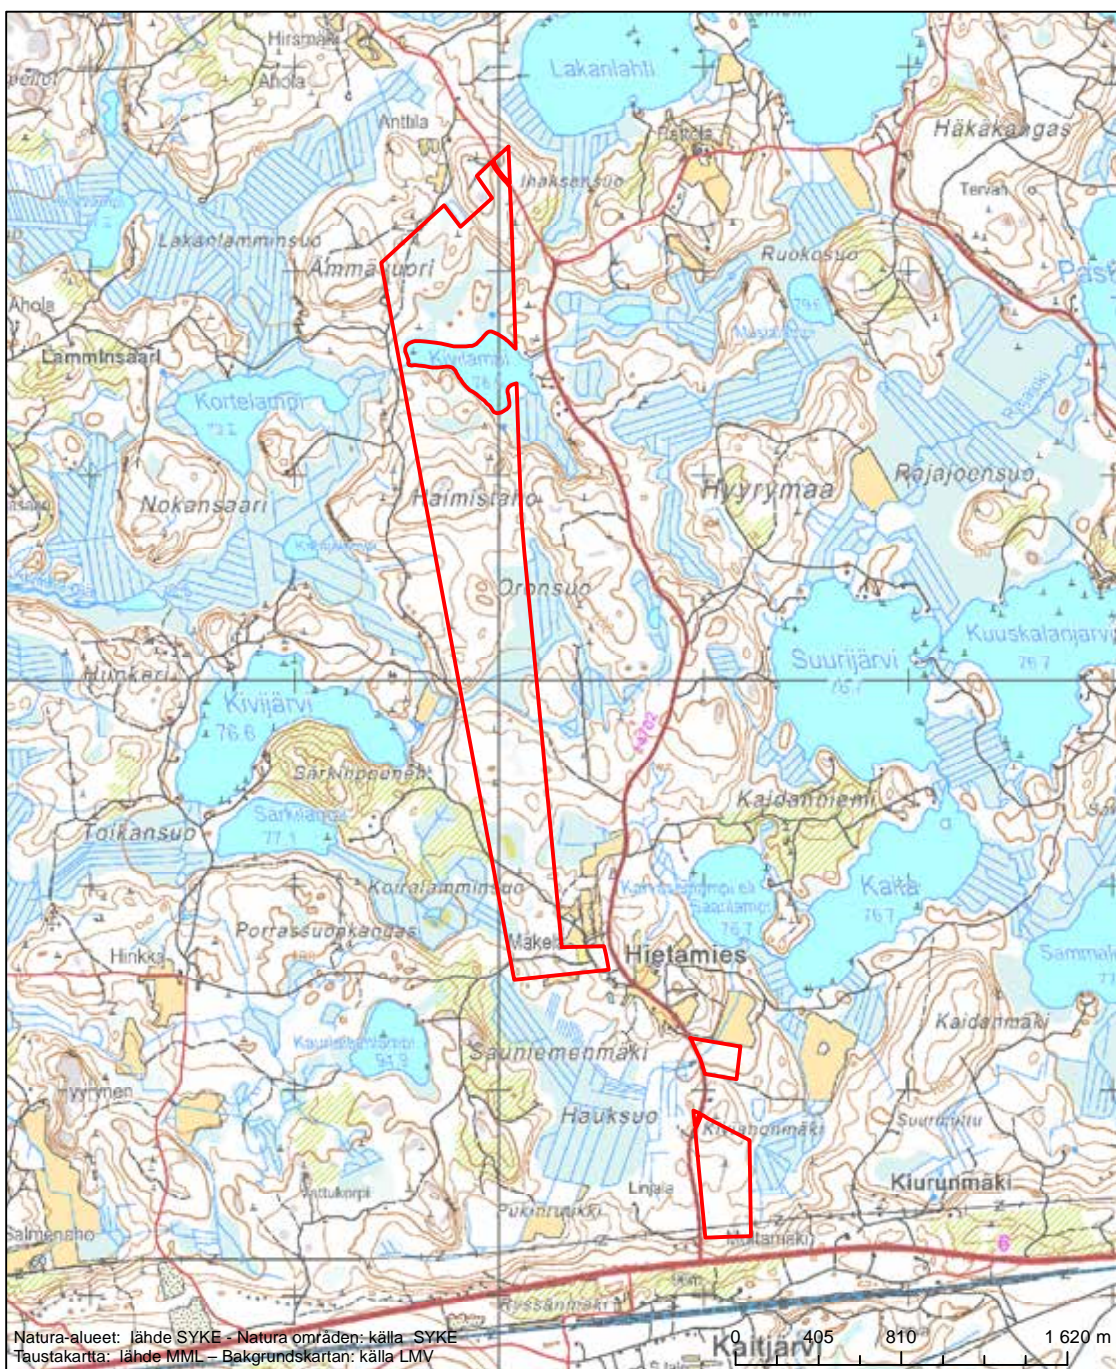

Alueen tunnus/Områdets kod: FI0413004
Alueen nimi: Hietamiehen metsä
Områdets namn: Hietamies, skog

Erityisten suojelutoimien alue (SAC) - Särskilt bevarandeområde (SAC)