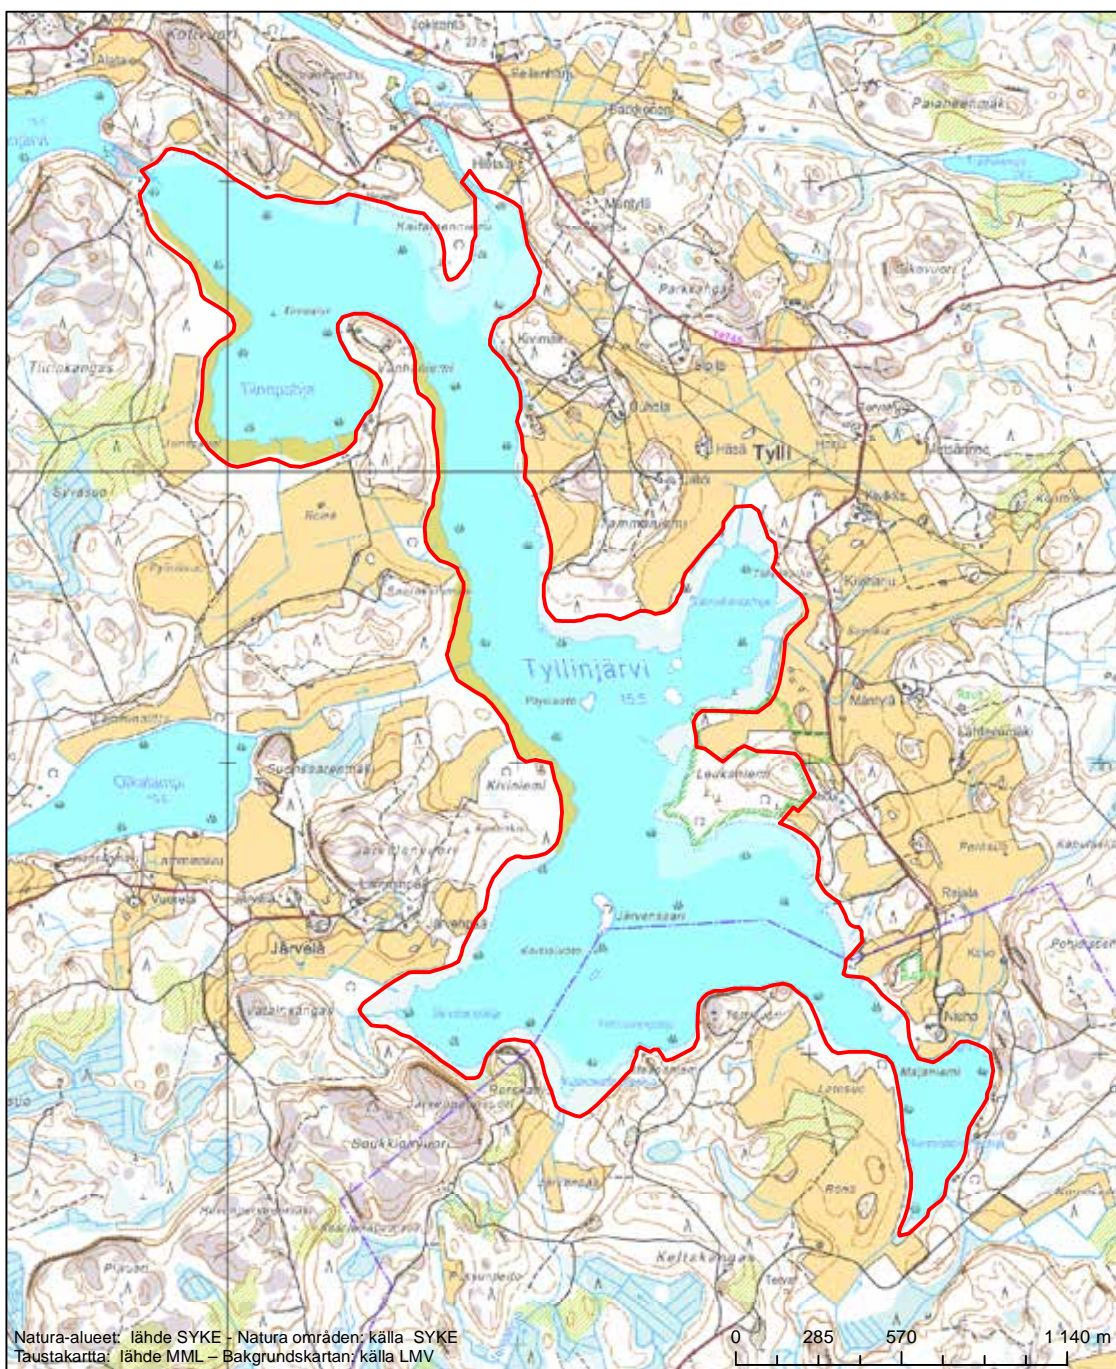

Alueen tunnus/Områdets kod: FI0414008
Alueen nimi: Leukaniemi - Tyllinjärvi
Områdets namn: Leukaniemi-Tyllinjärvi

Erityisten suojelutoimien alue (SAC) - Särskilt bevarandeområde (SAC)