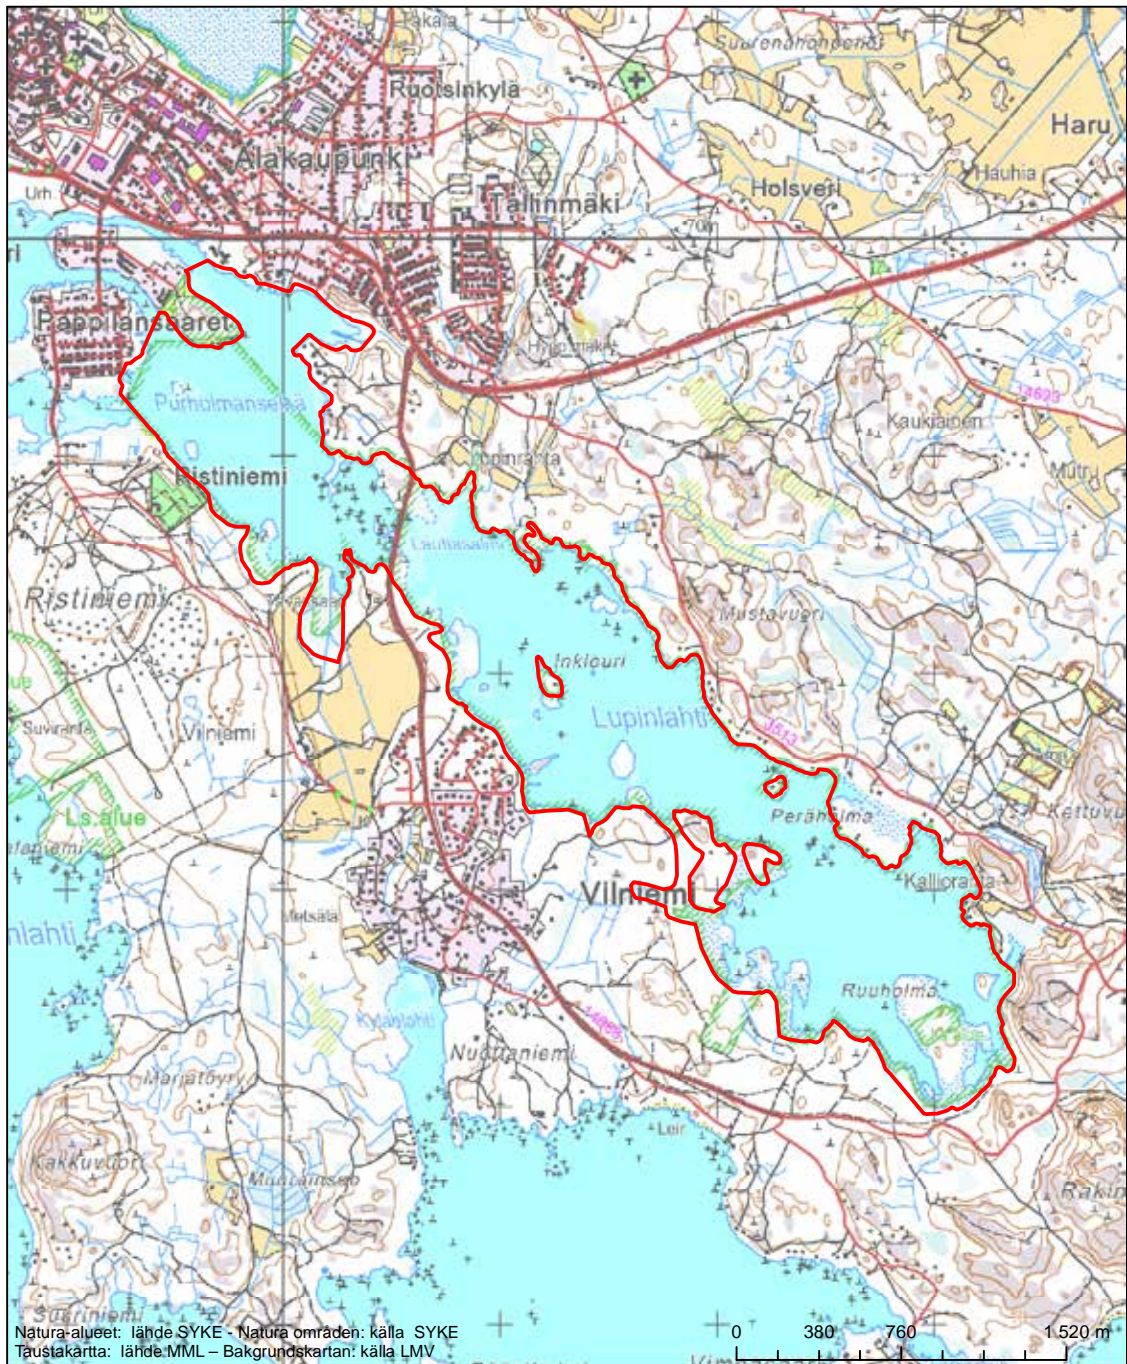

Alueen tunnus/Områdets kod: FI0425001

Alueen nimi: Lupinlahti

Områdets namn: Lupinlahti

Erityinen suojelualue (SPA) - Särskilt skyddsområde (SPA)