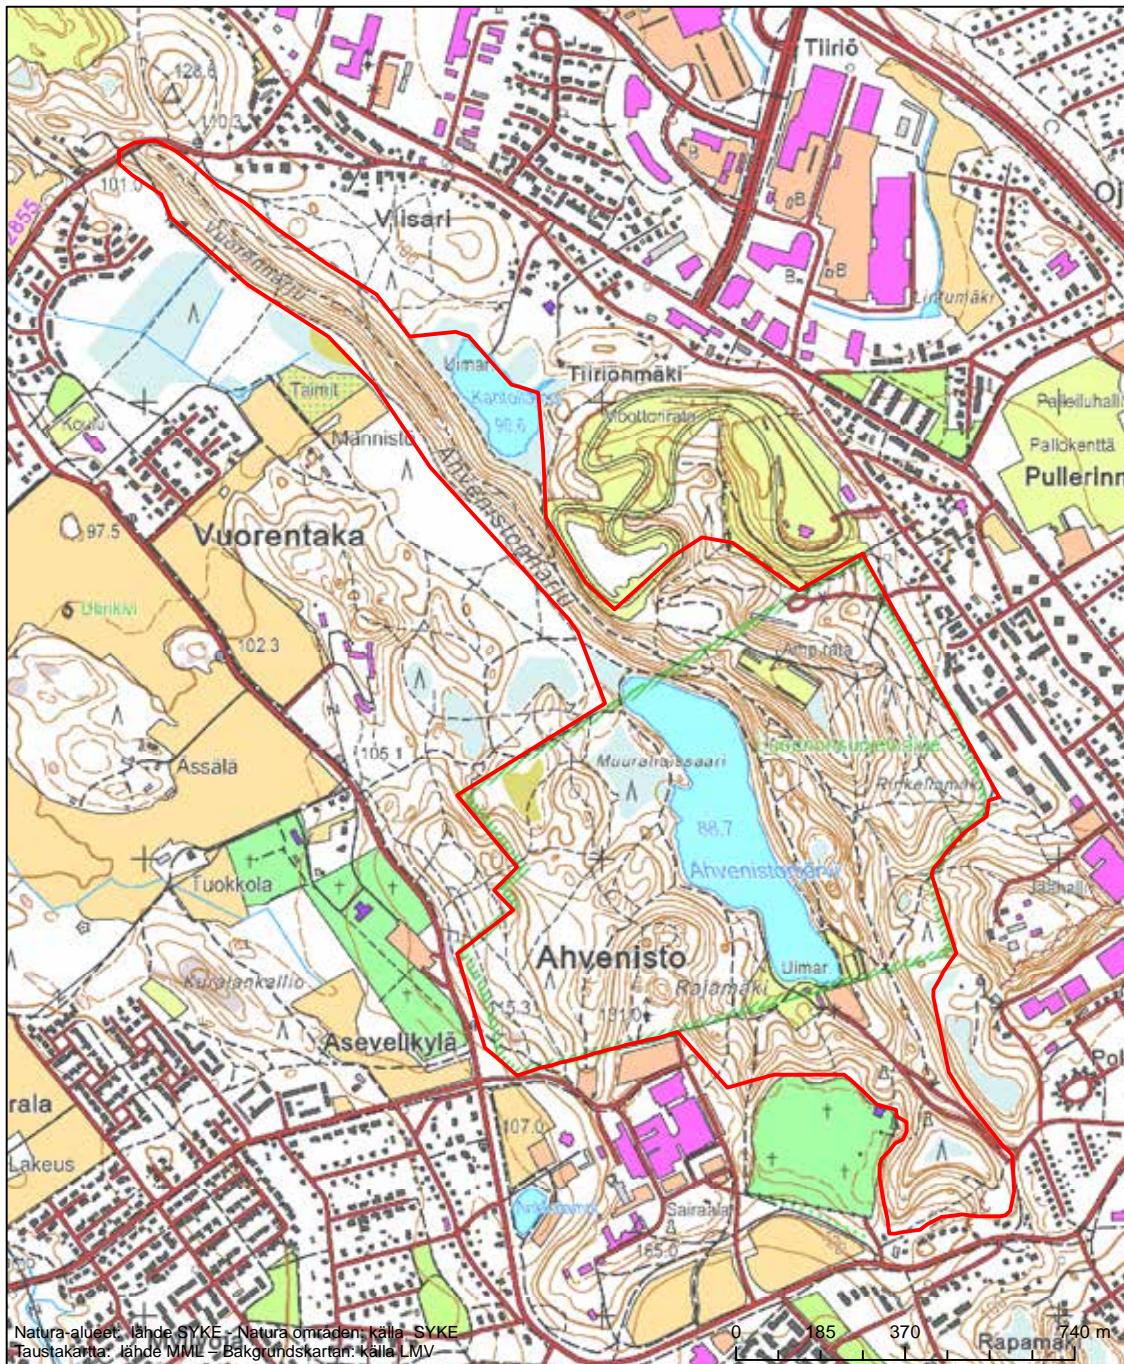

Alueen tunnus/Områdets kod: FI0310003
Alueen nimi: Ahvenistonharju - Vuoreharju
Områdets namn: Ahvenistonharju-Vuoreharju

Erityisten suojelutoimien alue (SAC) - Särskilt bevarandeområde (SAC)