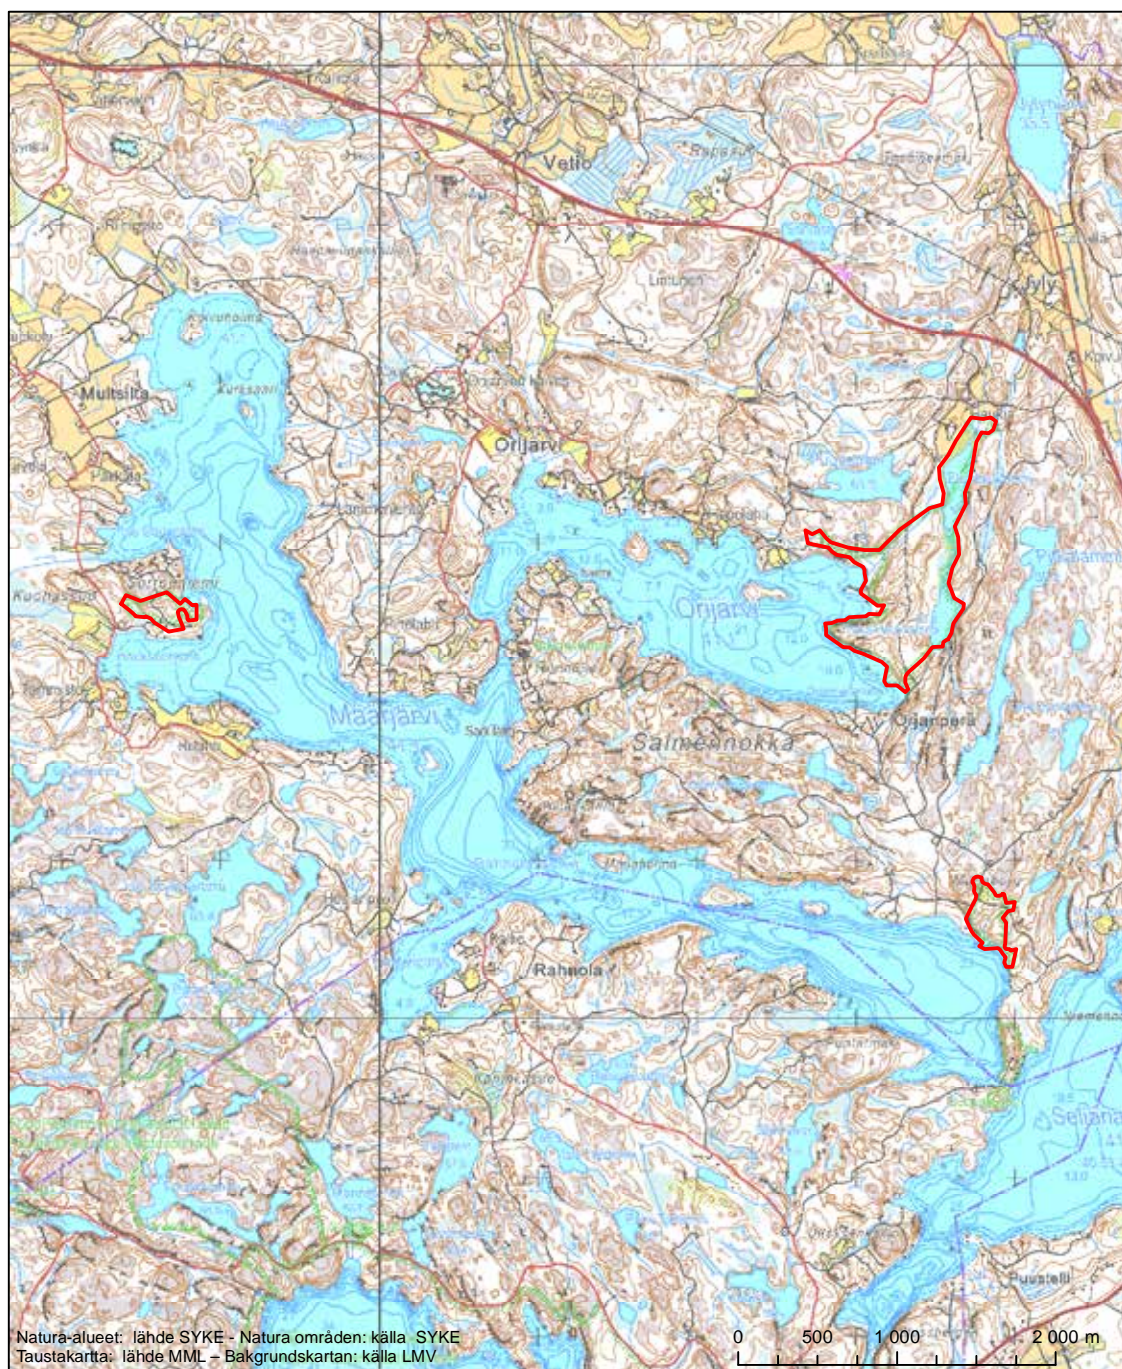

Alueen tunnus/Områdets kod: FI0200050
Alueen nimi: Korkeaniemenkallio
Områdets namn: Korkeaniemenkallio

Erityisten suojelutoimien alue (SAC) - Särskilt bevarandeområde (SAC)