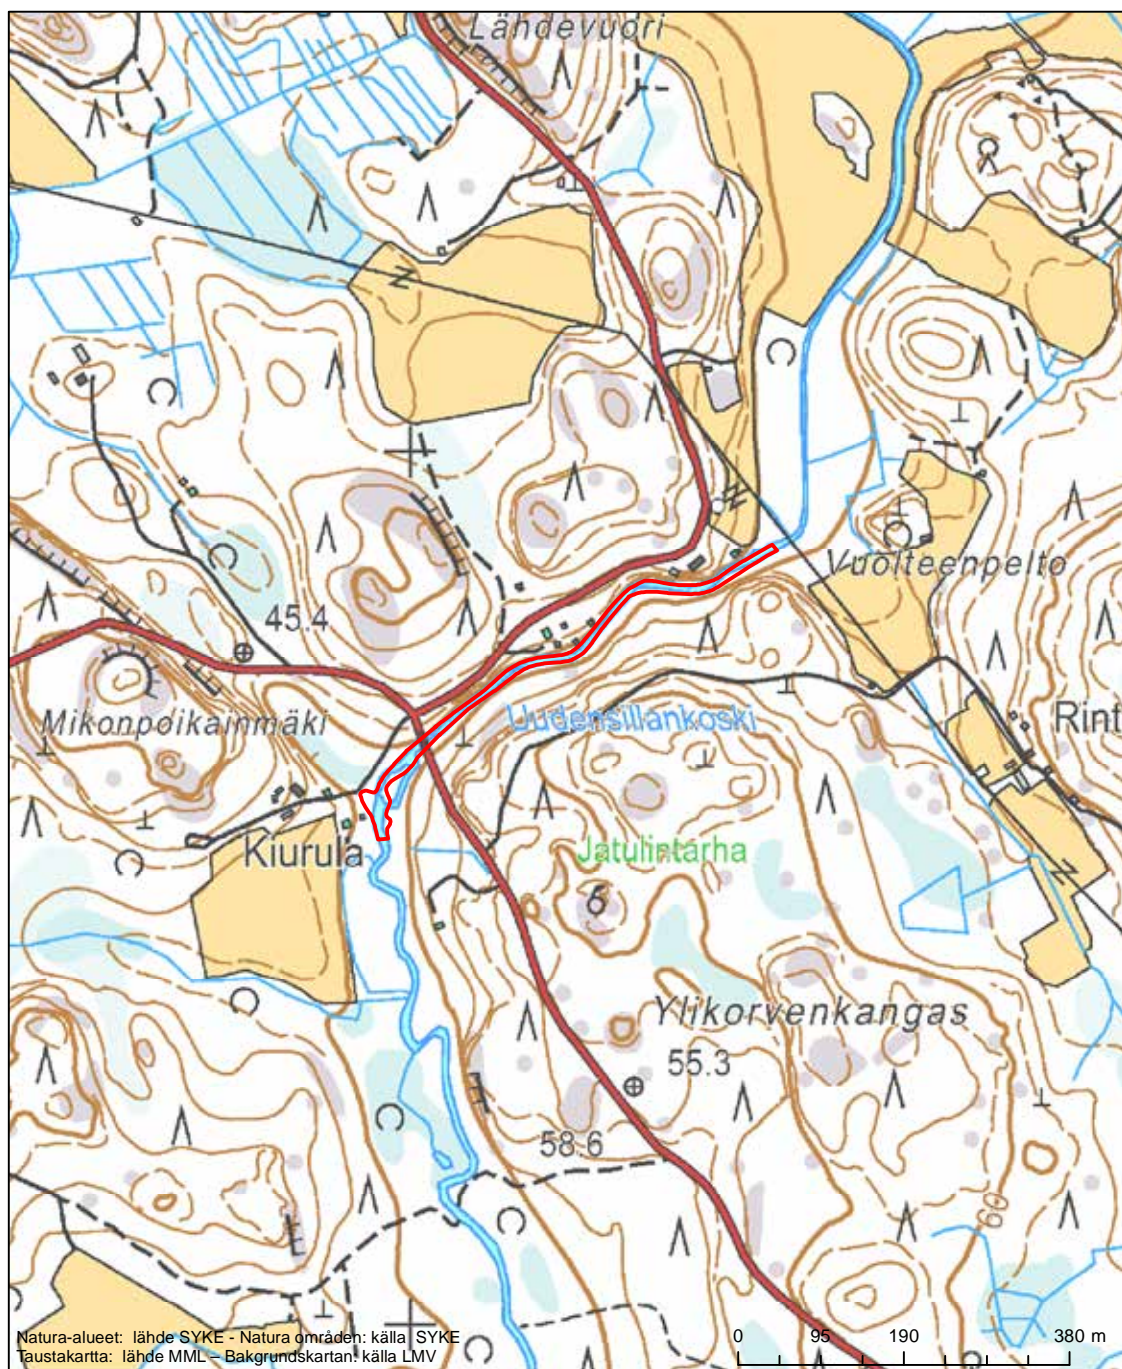

Alueen tunnus/Områdets kod: FI0414013
Alueen nimi: Virojoki
Områdets namn: Virojoki

Erityisten suojelutoimien alue (SAC) - Särskilt bevarandeområde (SAC)