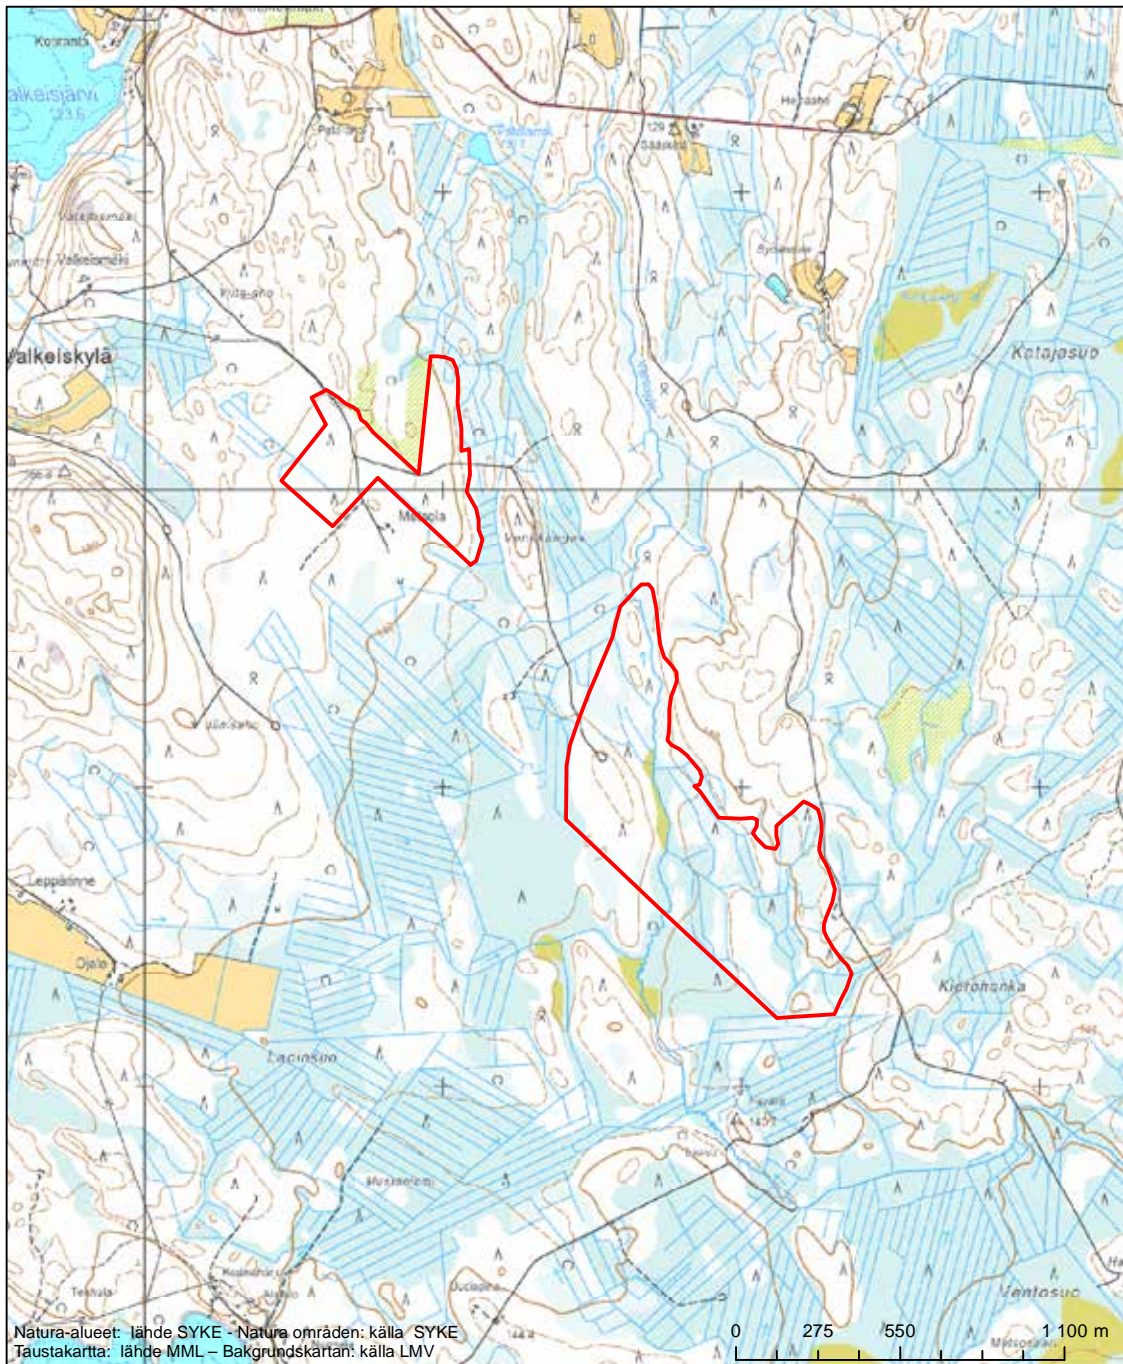

Alueen tunnus/Områdets kod: FI0600024  
 Alueen nimi: Valkeiskylän ja Ventojoen metsät  
 Områdets namn: Skogarna vid Valkeiskylä och Ventojoki

Erityisten suojelutoimien alue (SAC) - Särskilt bevarandeområde (SAC)