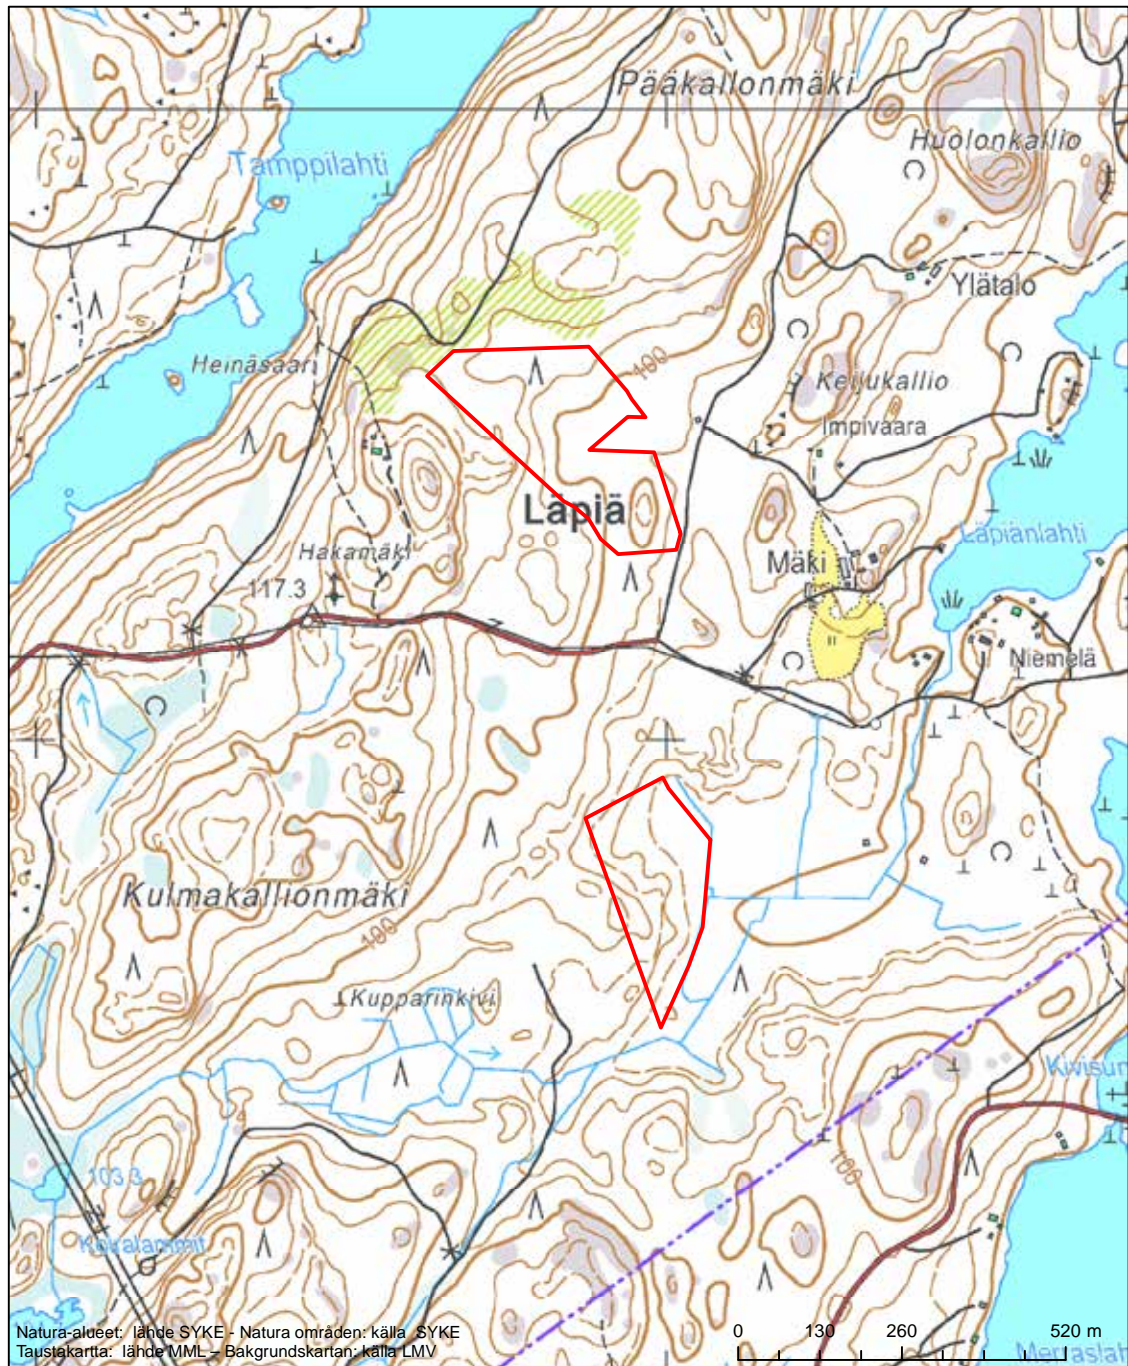

Alueen tunnus/Områdets kod: FI0500057
Alueen nimi: Läpiän koivikkolehdot
Områdets namn: Björklundarna i Läpiä

Erityisten suojelutoimien alue (SAC) - Särskilt bevarandeområde (SAC)