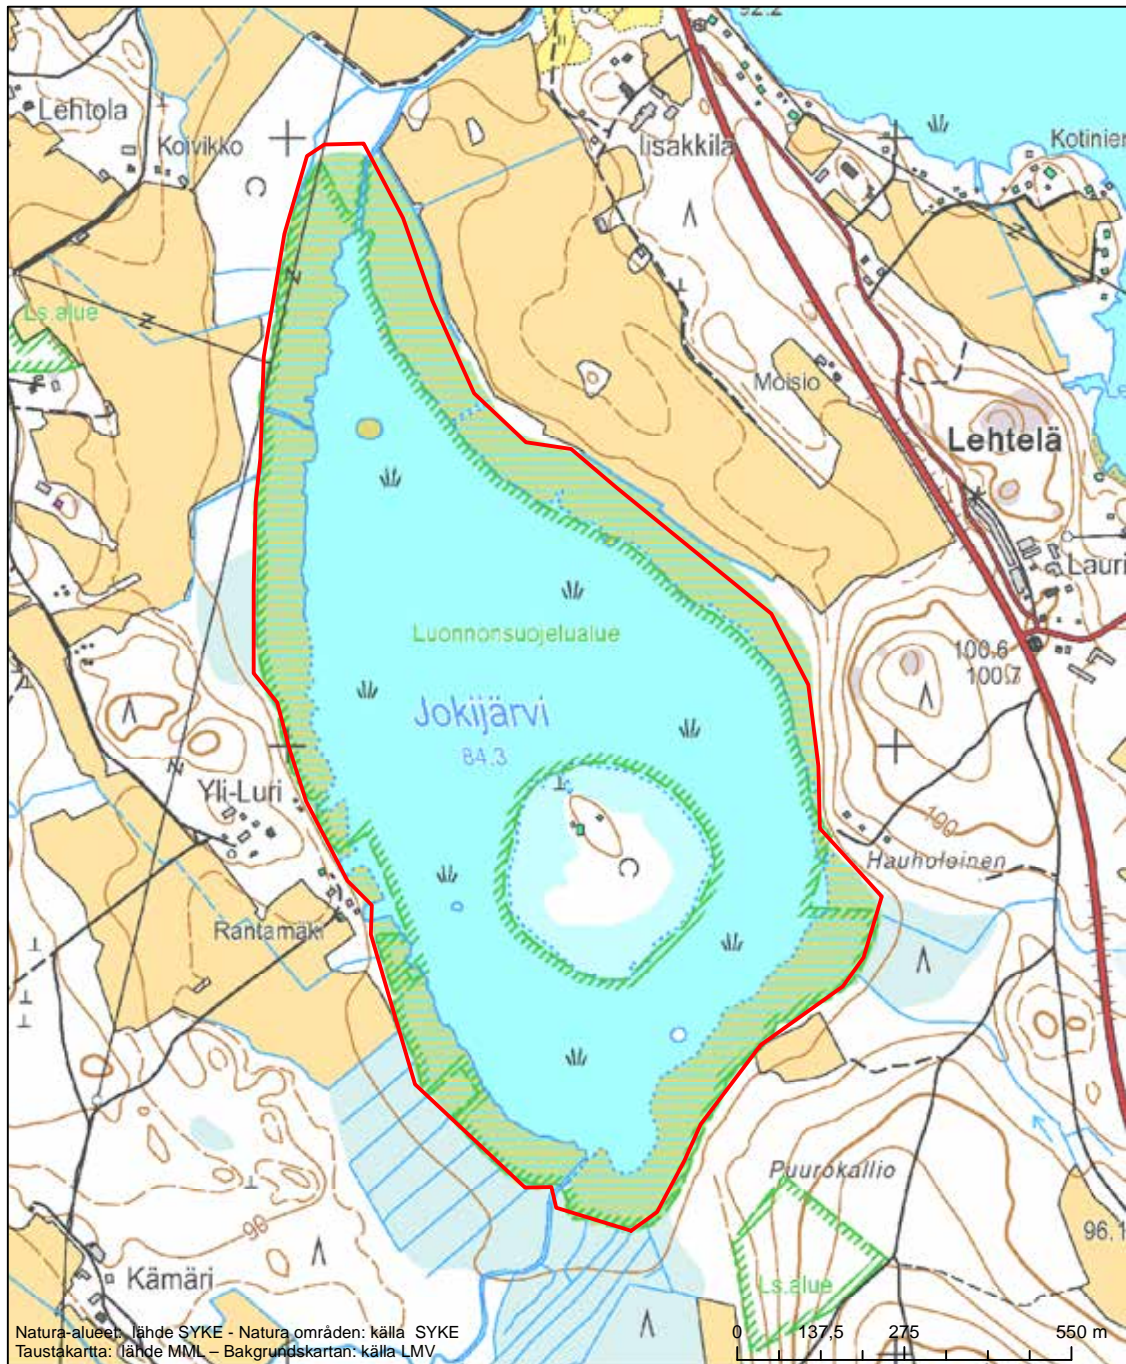

Alueen tunnus/Områdets kod: FI0304001

Alueen nimi: Jokijärvi

Områdets namn: Jokijärvi

Erityinen suojelualue (SPA) - Särskilt skyddsområde (SPA)

Erityisten suojelutoimien alue (SAC) - Särskilt bevarandeområde (SAC)