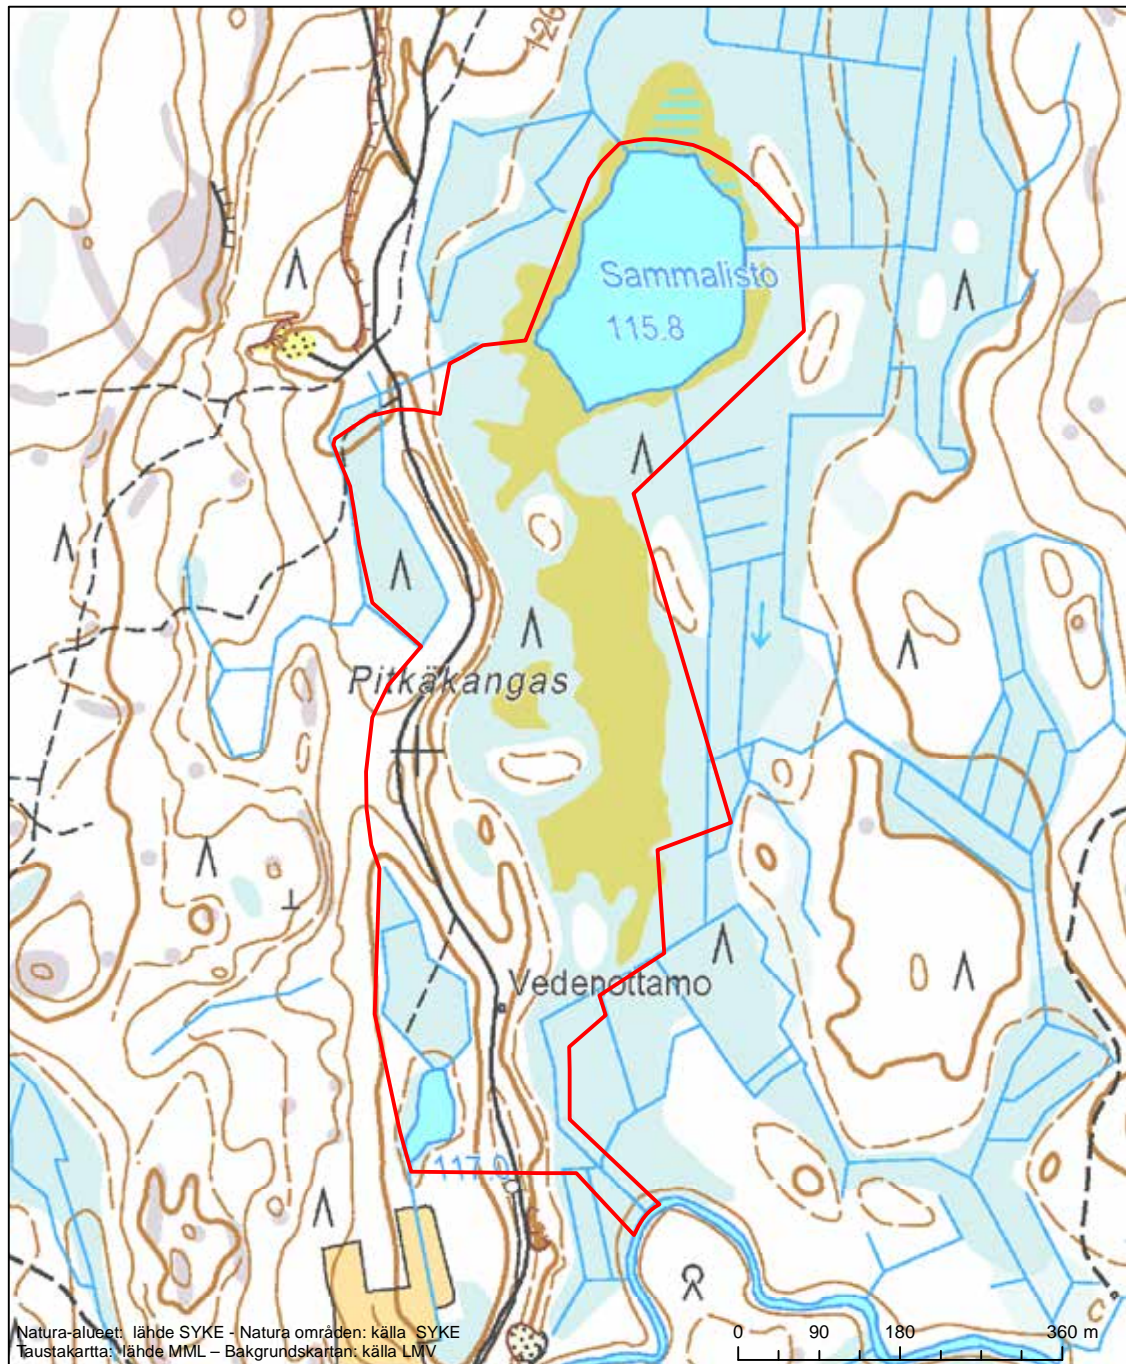

Alueen tunnus/Områdets kod: FI0321009
Alueen nimi: Pitkäkangas
Områdets namn: Pitkäkangas

Eriyisten suojelutoimien alue (SAC) - Särskilt bevarandeområde (SAC)