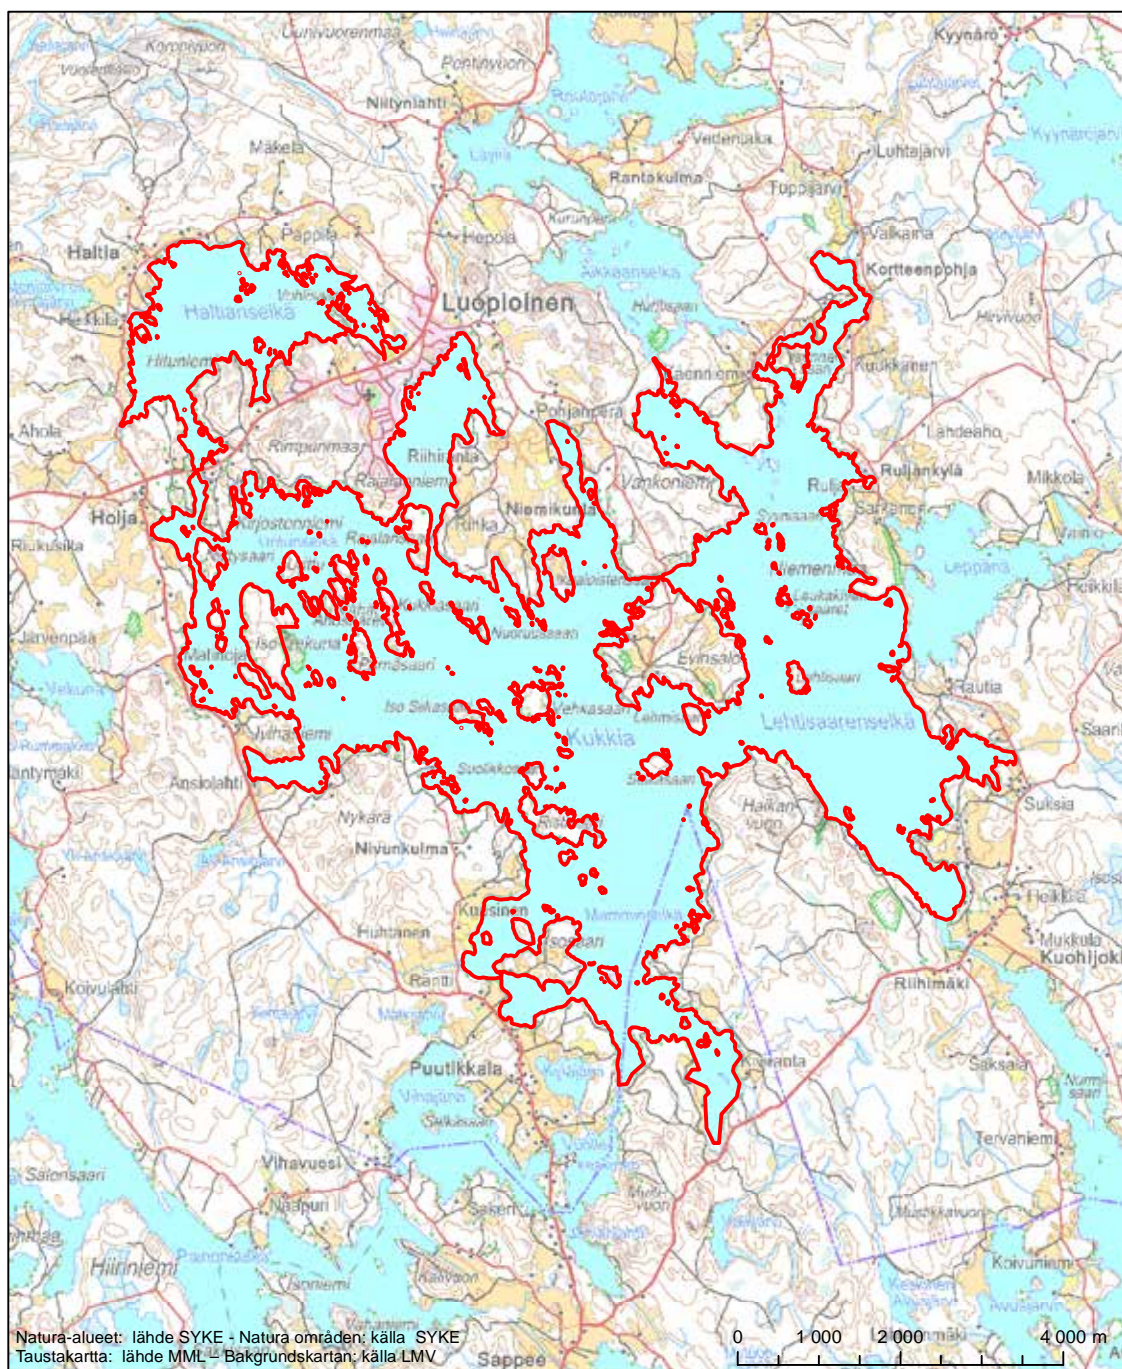

Alueen tunnus/Områdets kod: FI0328004
Alueen nimi: Kukkiajärvi
Områdets namn: Kukkiajärvi

Erityisten suojelutoimien alue (SAC) - Särskilt bevarandeområde (SAC)