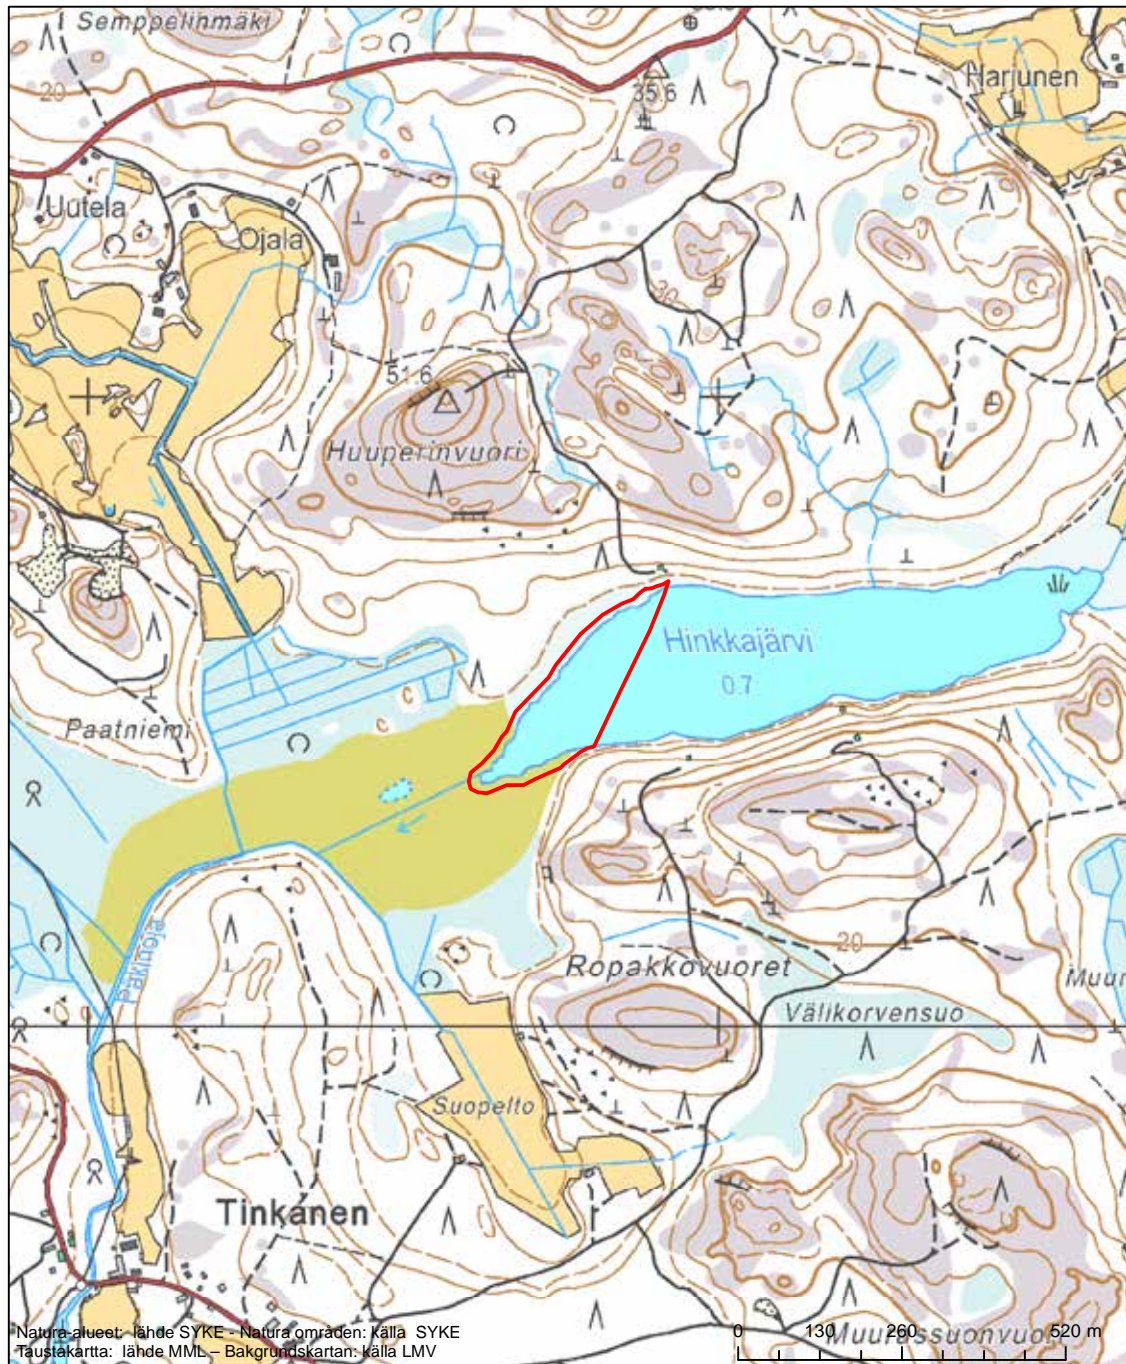

Alueen tunnus/Områdets kod: FI0426005
Alueen nimi: Hinkkajärvi
Områdets namn: Hinkkajärvi

Erityisten suojelutoimien alue (SAC) - Särskilt bevarandeområde (SAC)