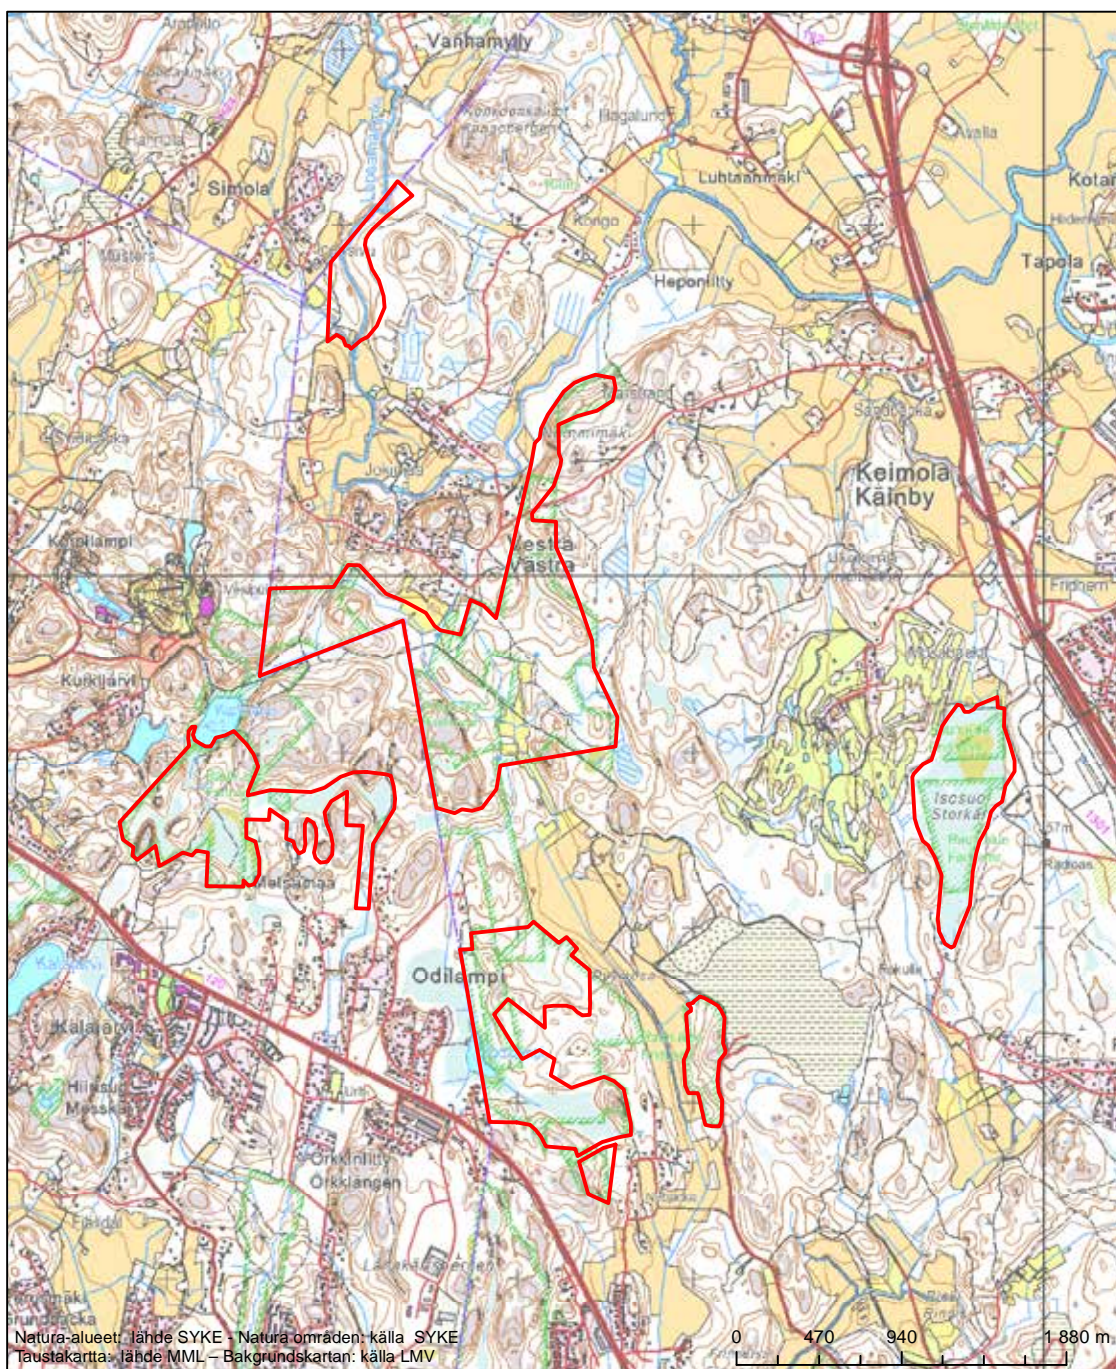

Alueen tunnus/Områdets kod: FI0100064
Alueen nimi: Vestran suot, lehdot ja vanhat metsät
Områdets namn: Vestra myrar, lundar och gammelskog

Erityisten suojelutoimien alue (SAC) - Särskilt bevarandeområde (SAC)