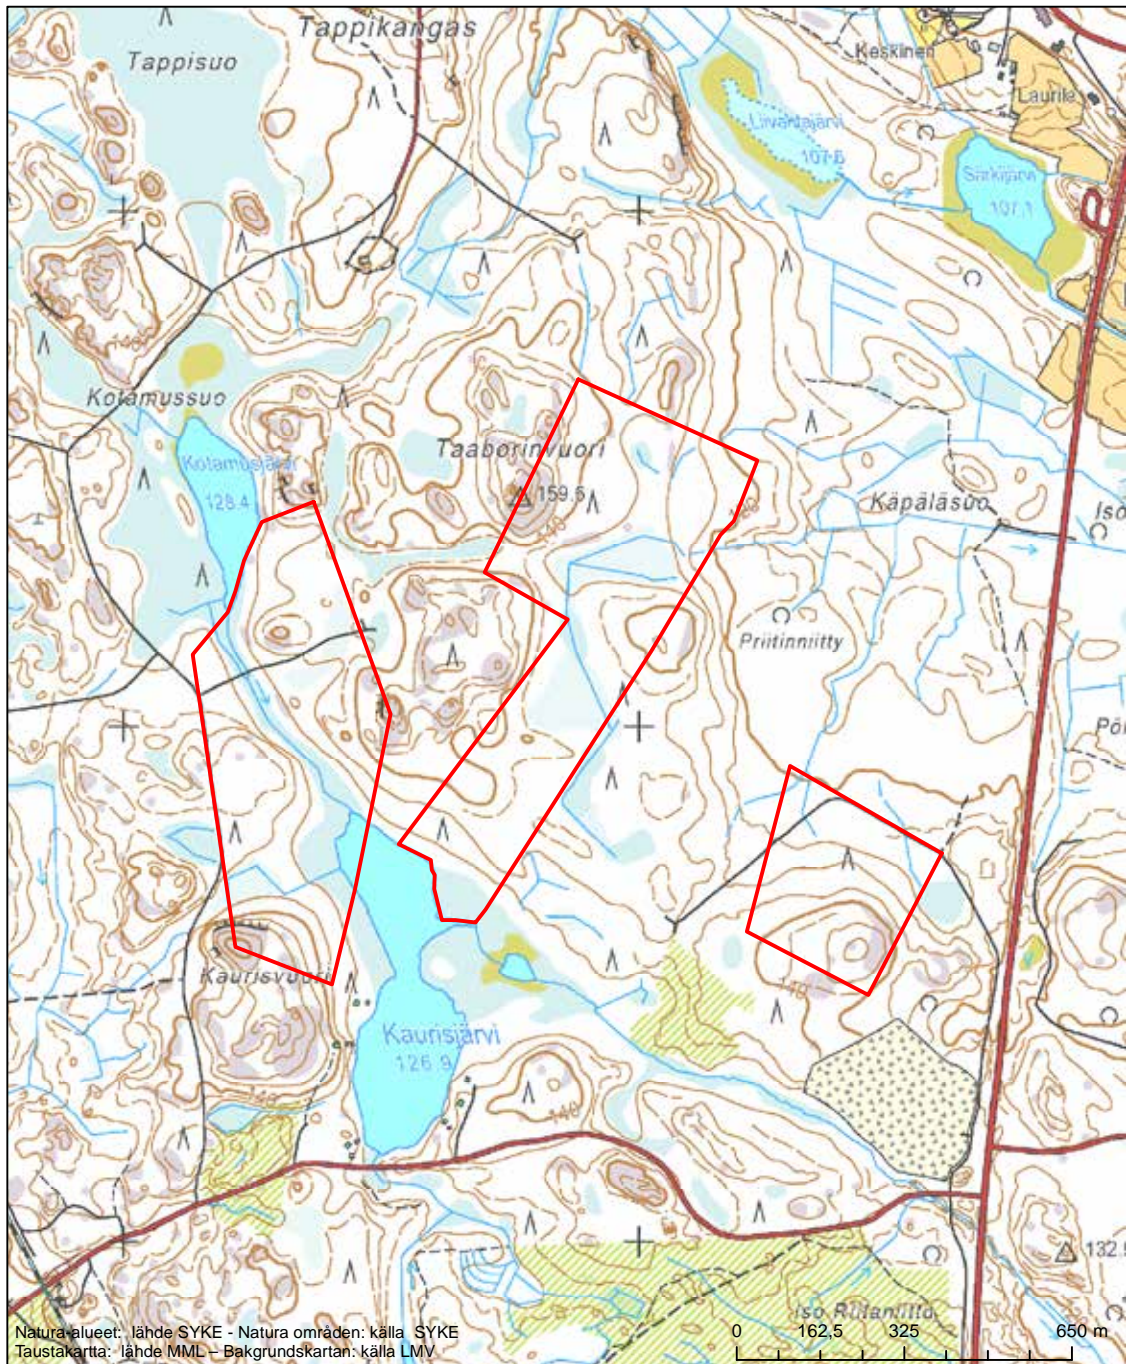

Alueen tunnus/Områdets kod: FI0356002
Alueen nimi: Taaborinvuori
Områdets namn: Taaborinvuori

Erityisten suojelutoimien alue (SAC) - Särskilt bevarandeområde (SAC)