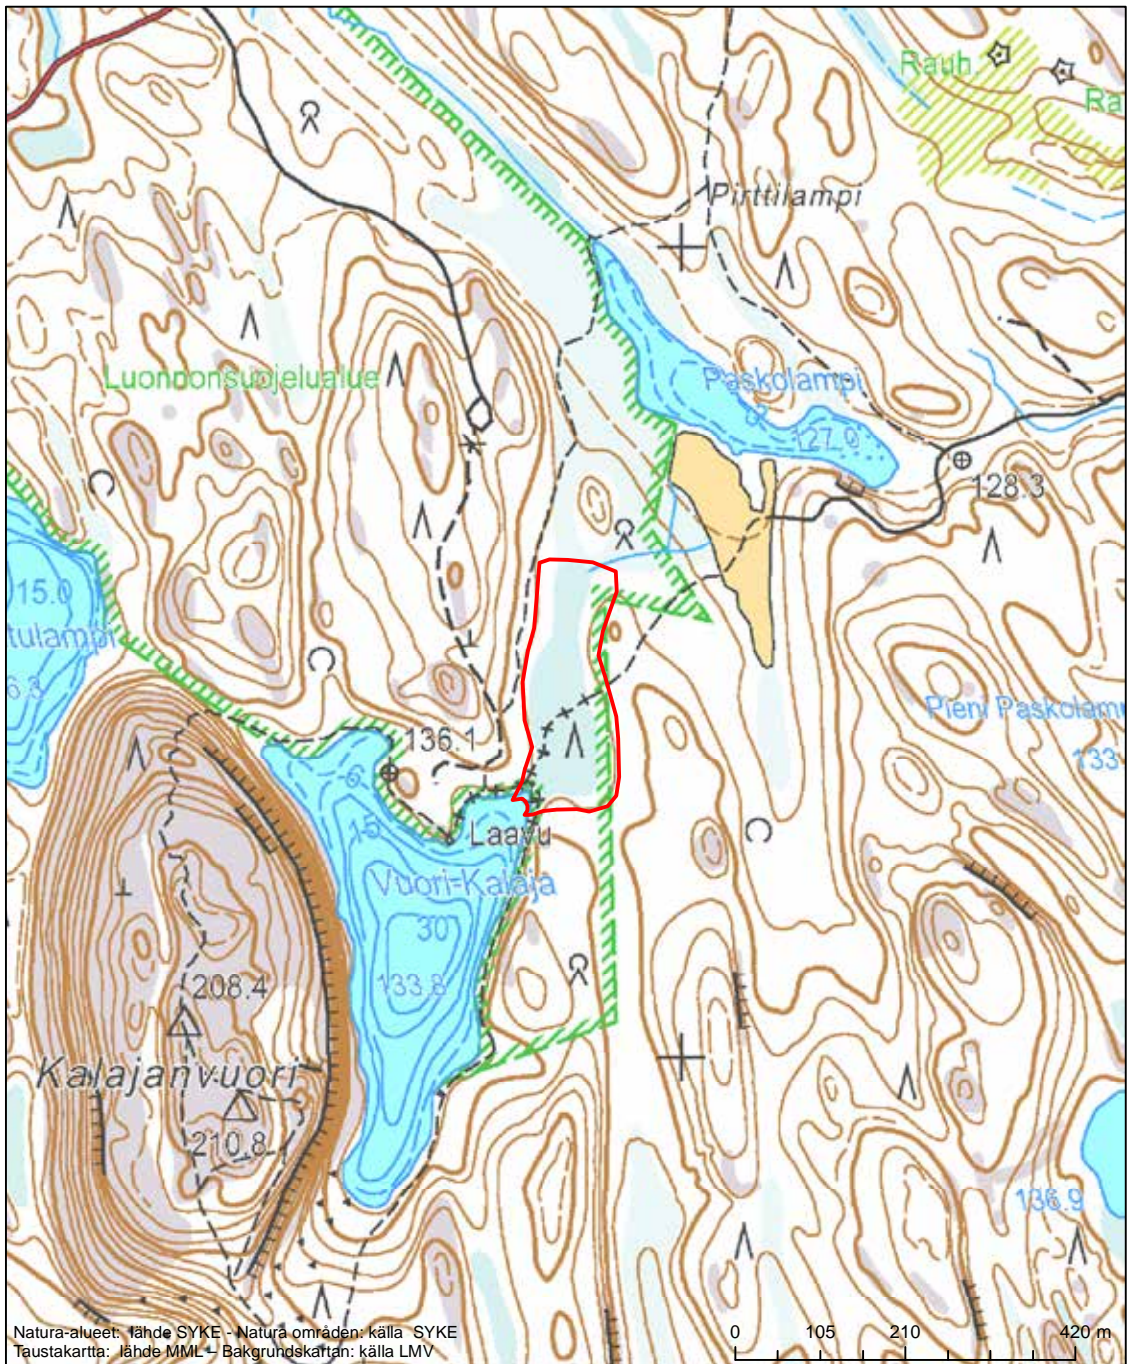

Alueen tunnus/Områdets kod: FI0600107
Alueen nimi: Vuori-Kalajan letto
Områdets namn: Vuori-Kalaja, rikkärr

Erityisten suojelutoimien alue (SAC) - Särskilt bevarandeområde (SAC)