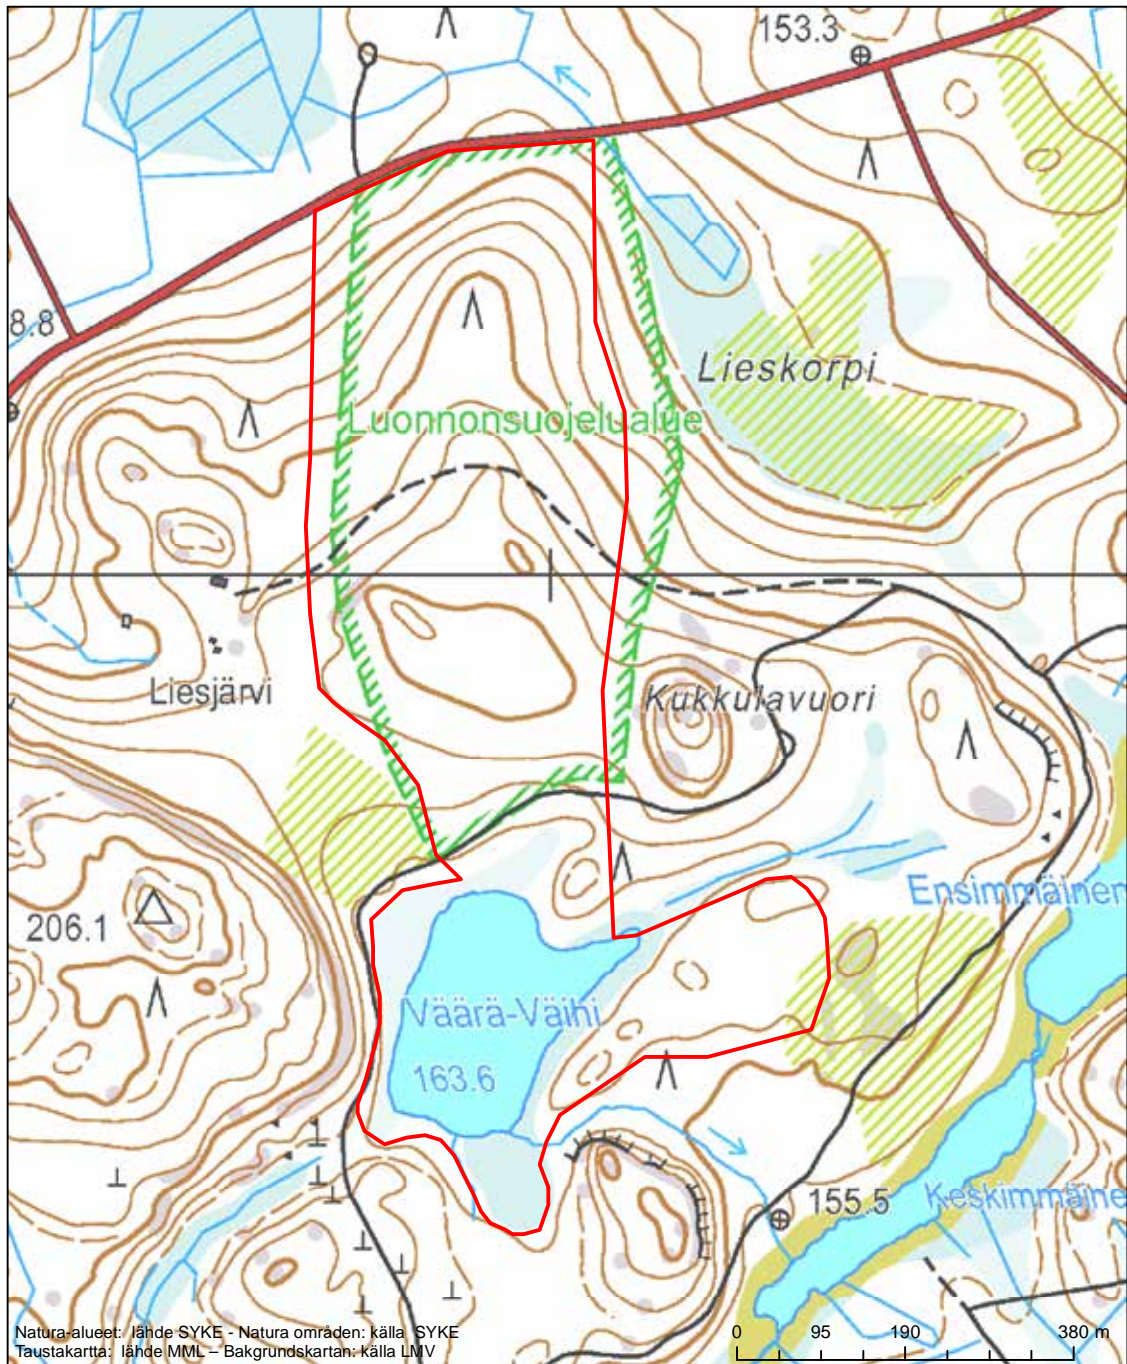

Alueen tunnus/Områdets kod: FI0320002
Alueen nimi: Väärä-Väihä
Områdets namn: Väärä-Väihä

Erityisten suojelutoimien alue (SAC) - Särskilt bevarandeområde (SAC)