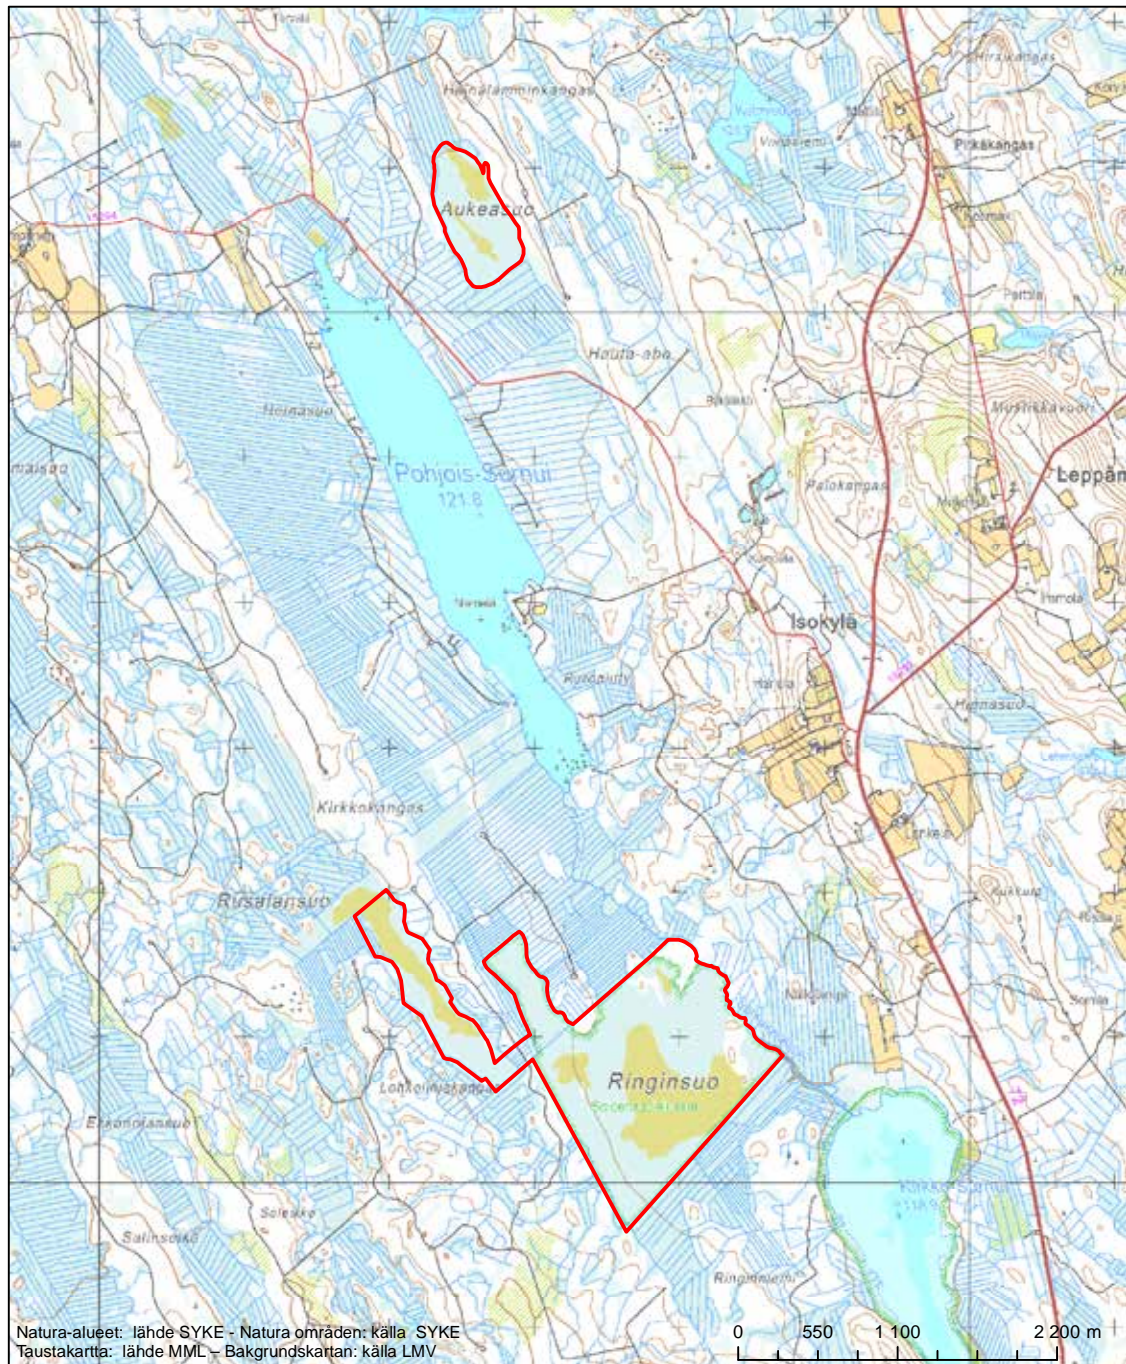

Alueen tunnus/Områdets kod: FI0500008
Alueen nimi: Ringinsuo - Heinälamminsuo
Områdets namn: Ringinsuo - Heinälamminsuo

Eriyisten suojelutoimien alue (SAC) - Särskilt bevarandeområde (SAC)