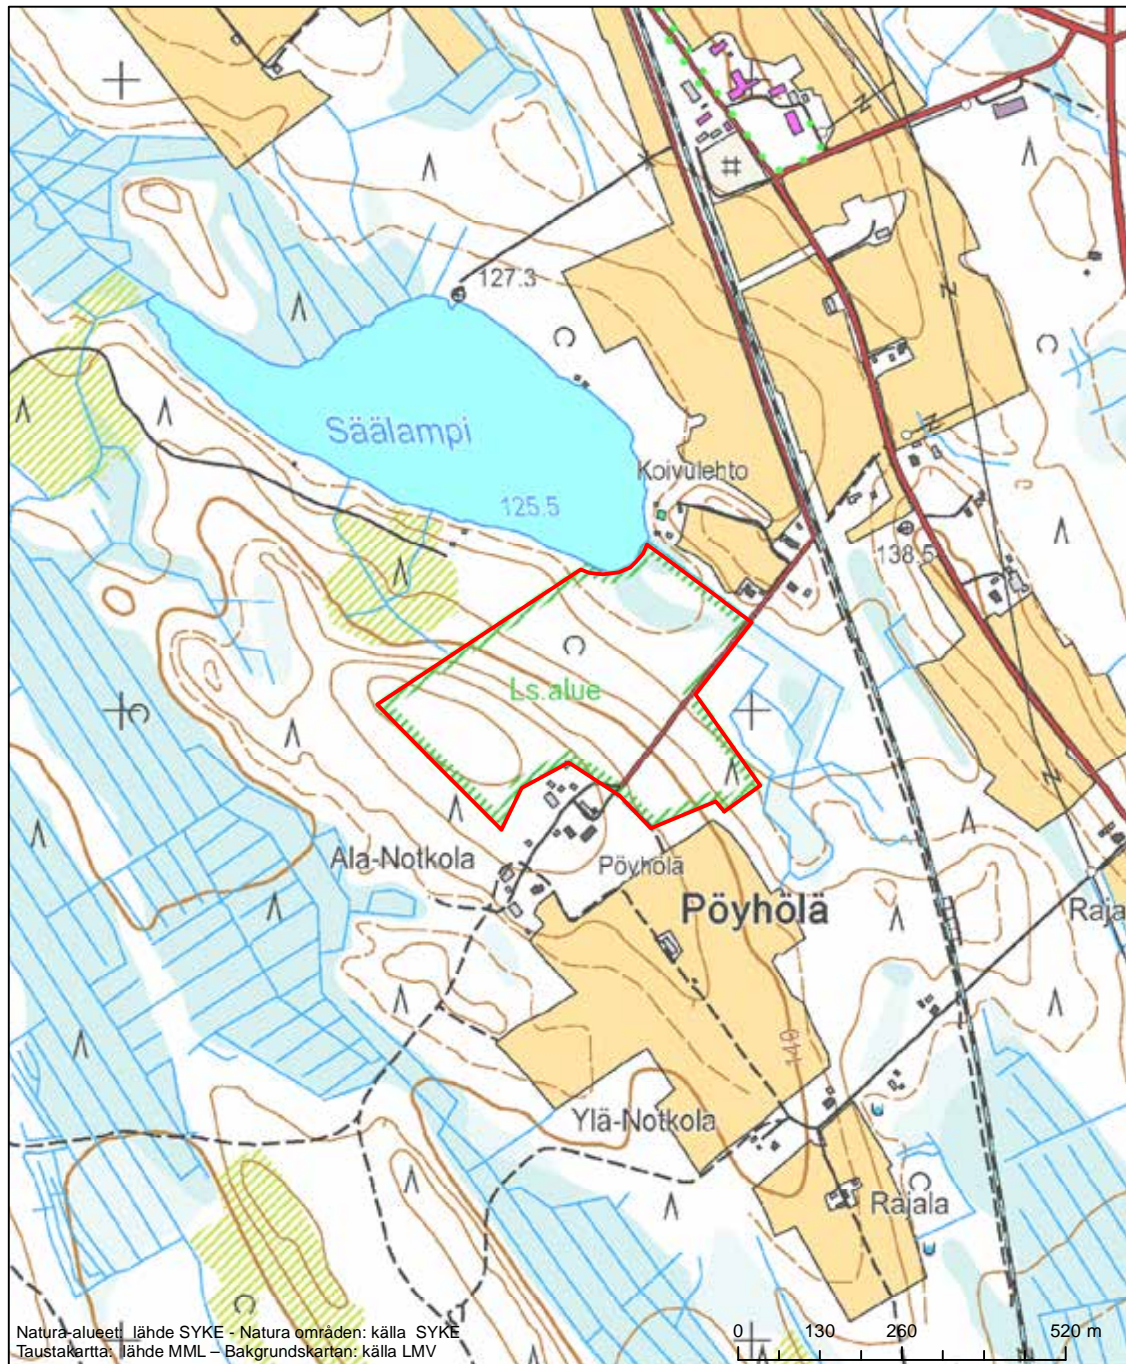

Alueen tunnus/Områdets kod: FI0500096
Alueen nimi: Törmä
Områdets namn: Törmä

Erityisten suojelutoimien alue (SAC) - Särskilt bevarandeområde (SAC)