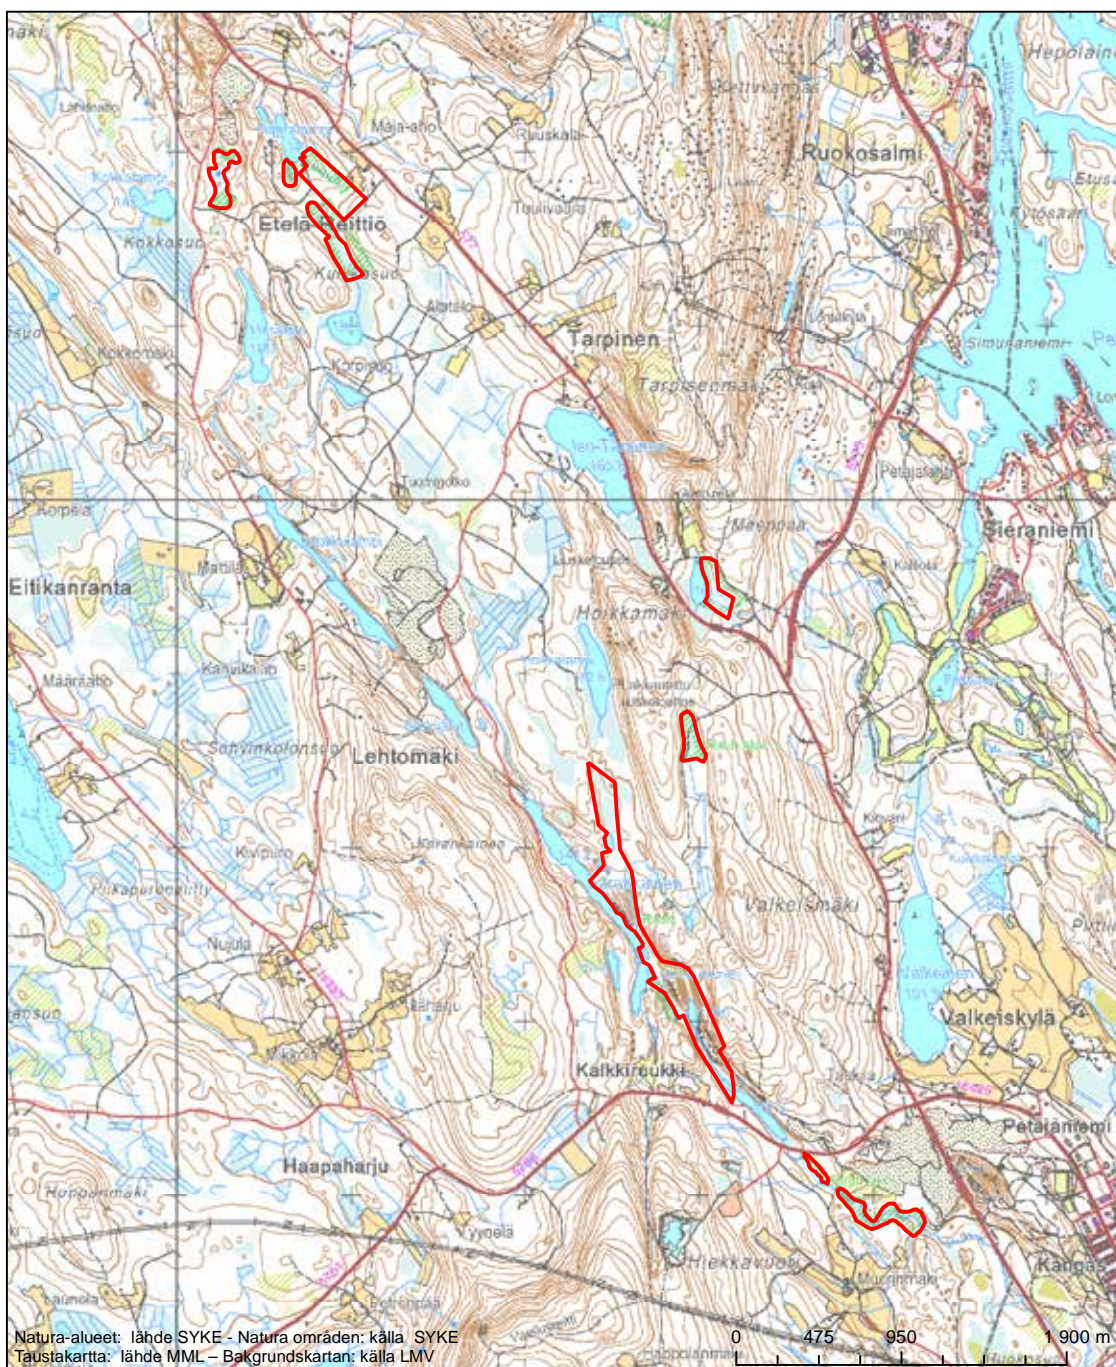

Alueen tunnus/Områdets kod: FI0600078
Alueen nimi: Loutteisen - Kuikkasuon - Tarpisen alue
Områdets namn: Områdena Loutteinen - Kuikkasuo - Tarpinen

Erityisten suojelutoimien alue (SAC) - Särskilt bevarandeområde (SAC)