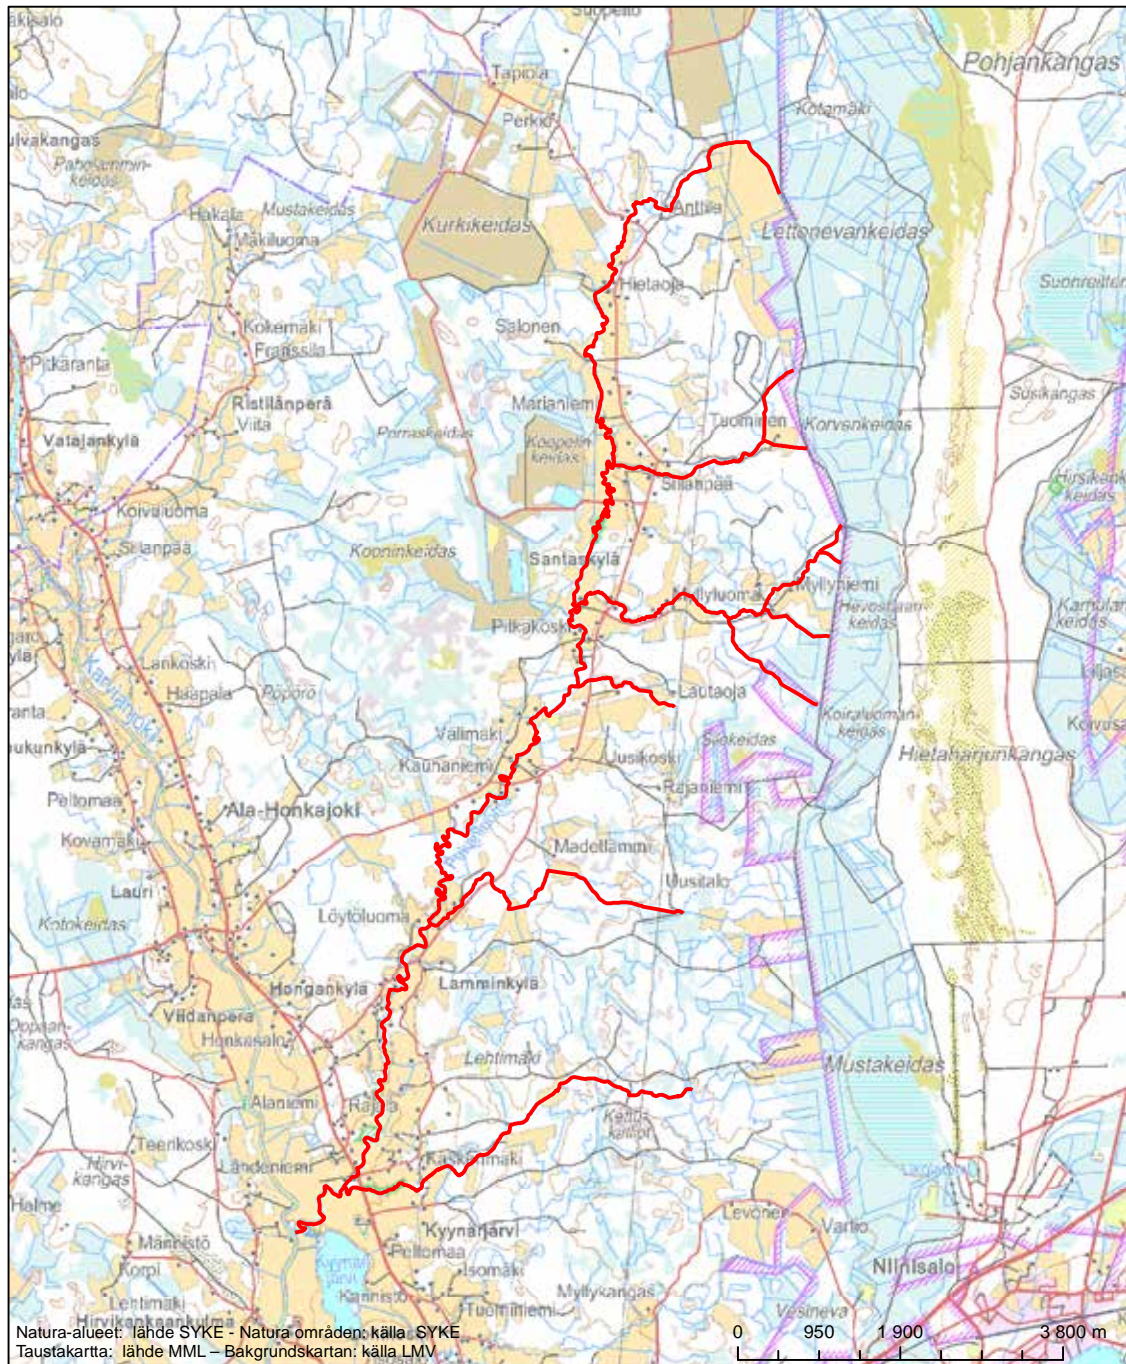

Alueen tunnus/Områdets kod: FI0200119
Alueen nimi: Pukanluoma
Områdets namn: Pukanluoma

Erityisten suojelutoimien alue (SAC) - Särskilt bevarandeområde (SAC)