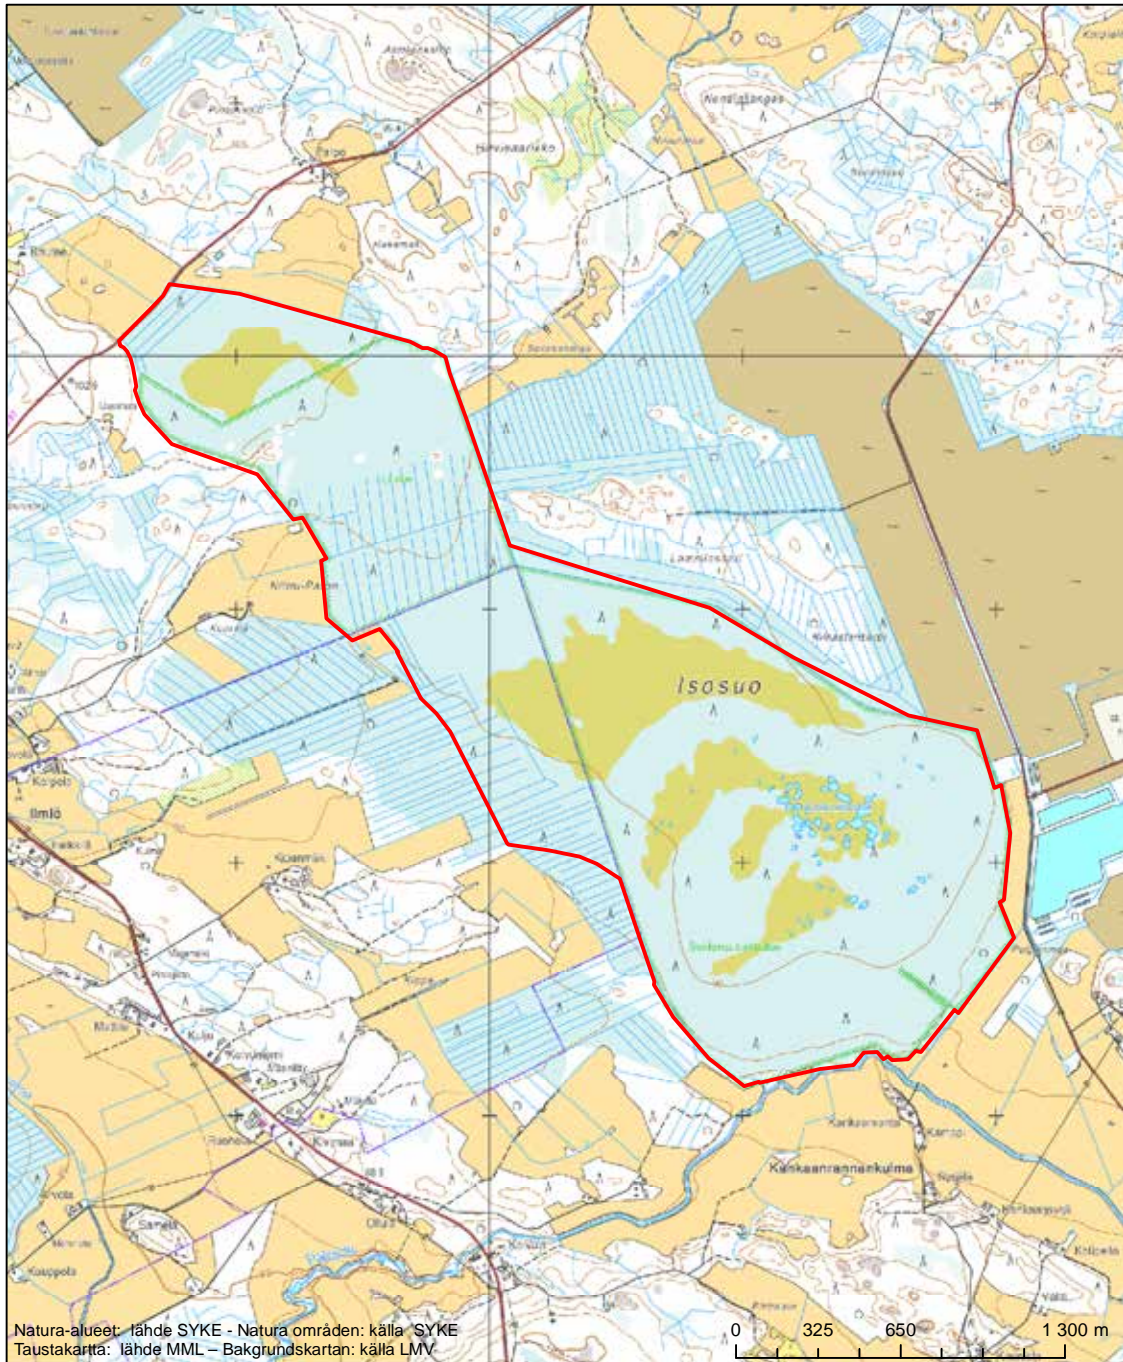

Erityinen suojelualue (SPA) - Särskilt skyddsområde (SPA)

Alueen tunnus/Områdets kod: FI0200093  
 Alueen nimi: Kontolanrahka  
 Områdets namn: Kontolanrahka

Erityinen suojelualue (SPA) - Särskilt skyddsområde (SPA)  
 Erityisten suojelutoimien alue (SAC) - Särskilt bevarandeområde (SAC)