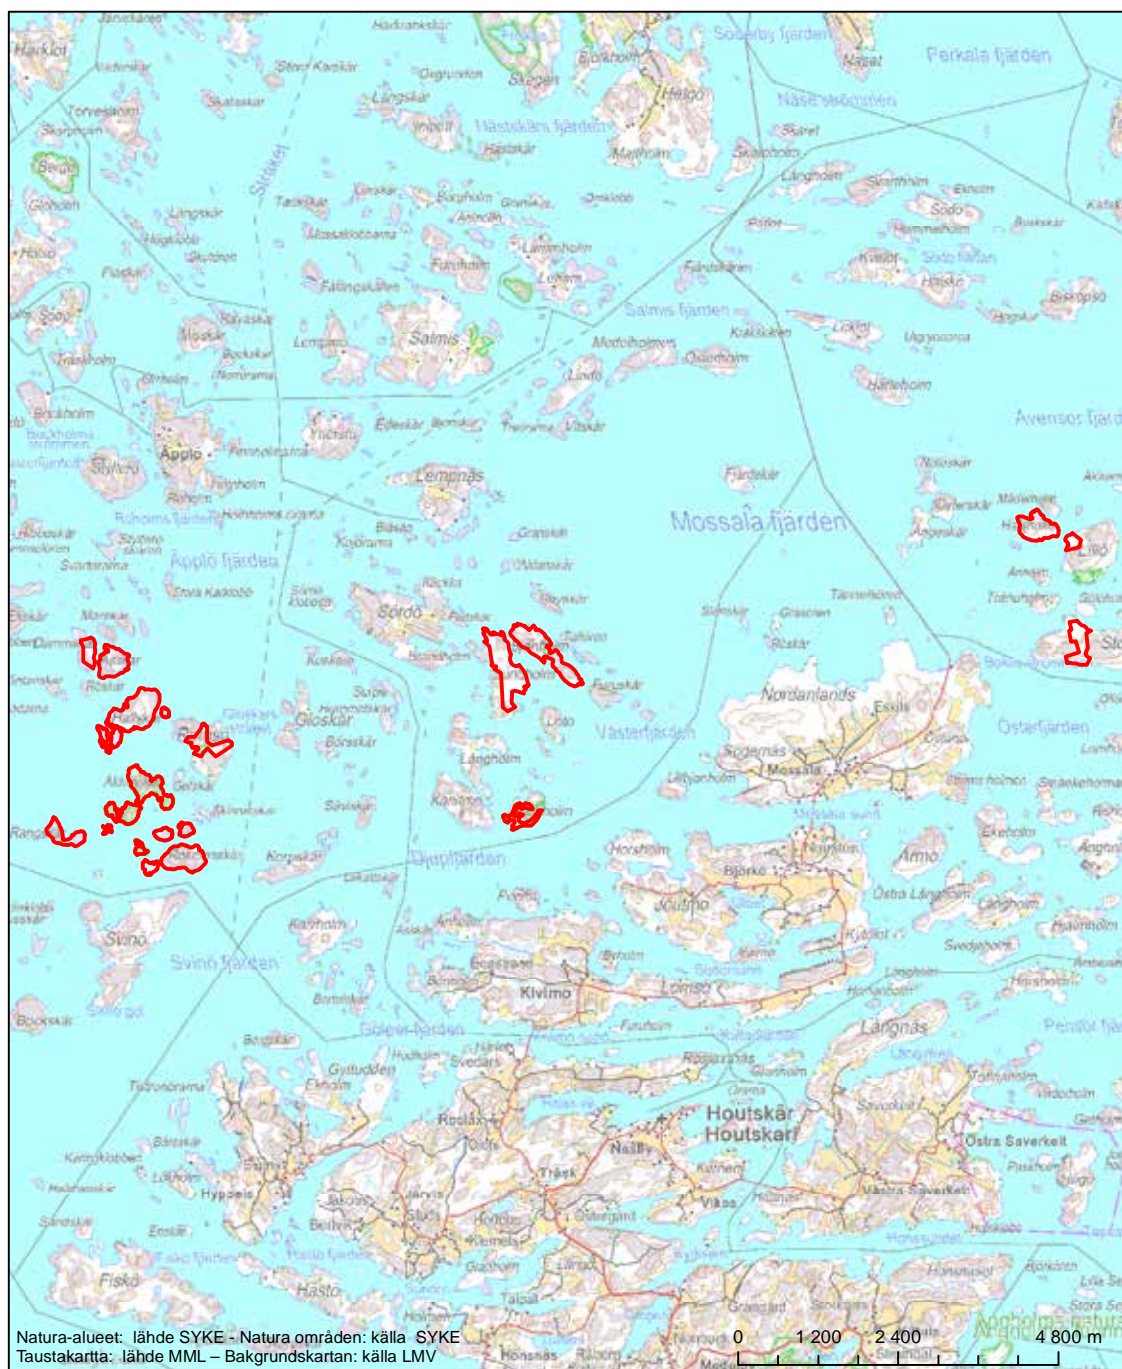

Alueen tunnus/Områdets kod: FI0200046
Alueen nimi: Houtskarın lehdot
Områdets namn: Houtskårs lundar

Erityisten suojelutoimien alue (SAC) - Särskilt bevarandeområde (SAC)