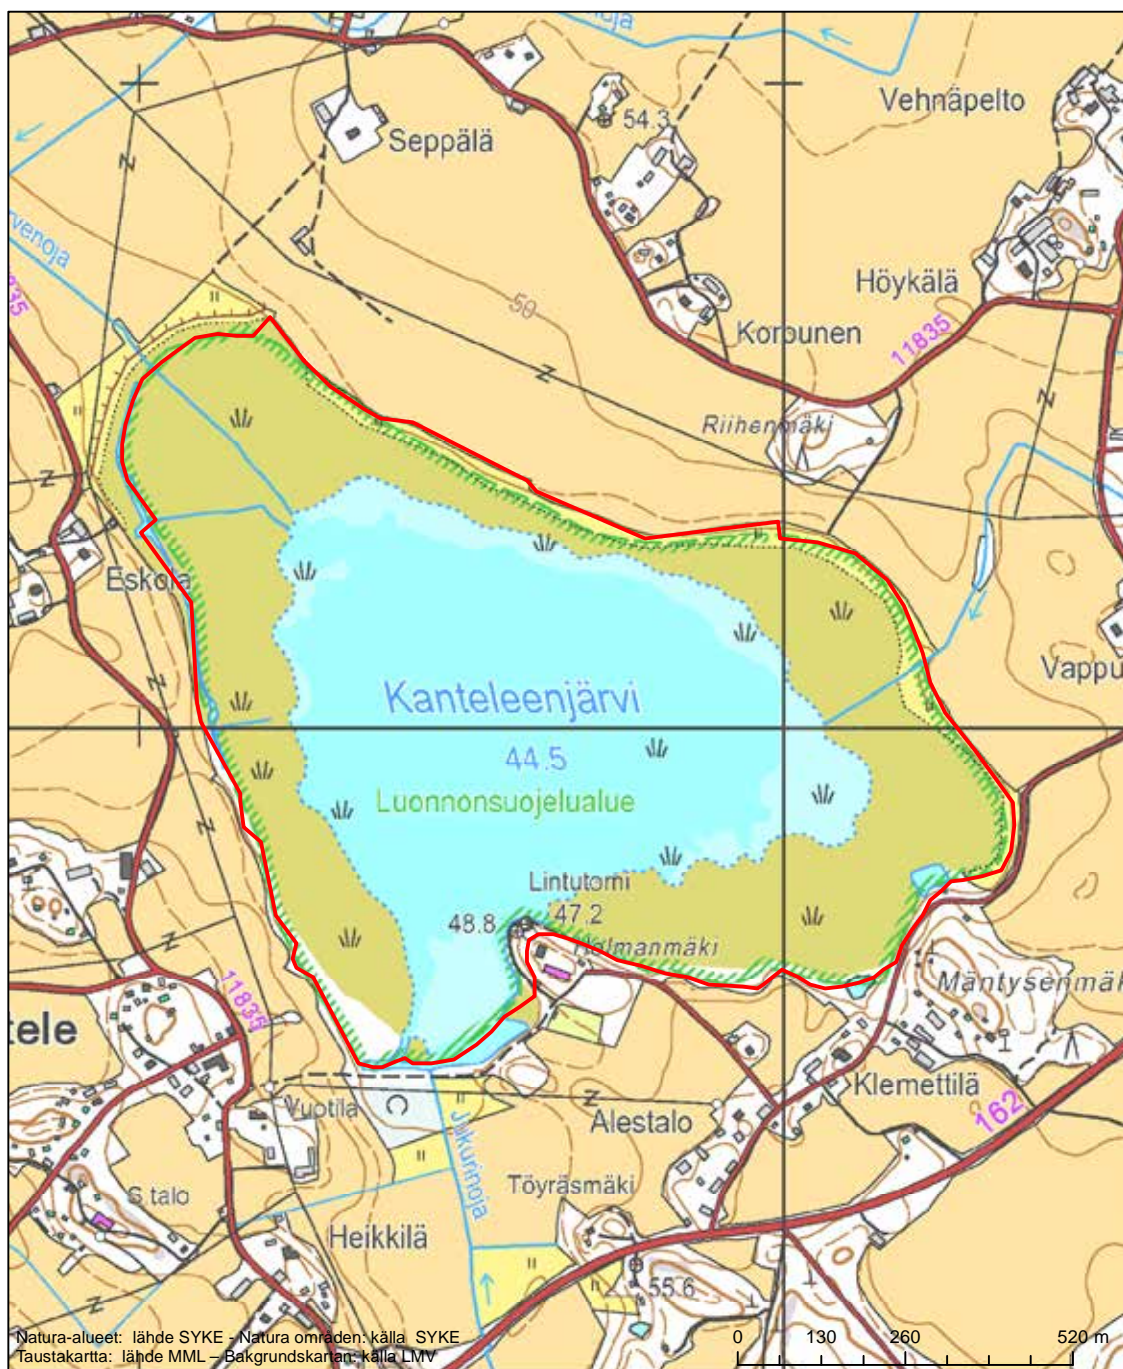

Alueen tunnus/Områdets kod: FI0100072
Alueen nimi: Kanteleenjärven lintuvesi
Områdets namn: Fågelsjön Kanteleenjärvi

Erityinen suojelualue (SPA) - Särskilt skyddsområde (SPA)
Erityisten suojelutoimien alue (SAC) - Särskilt bevarandeområde (SAC)