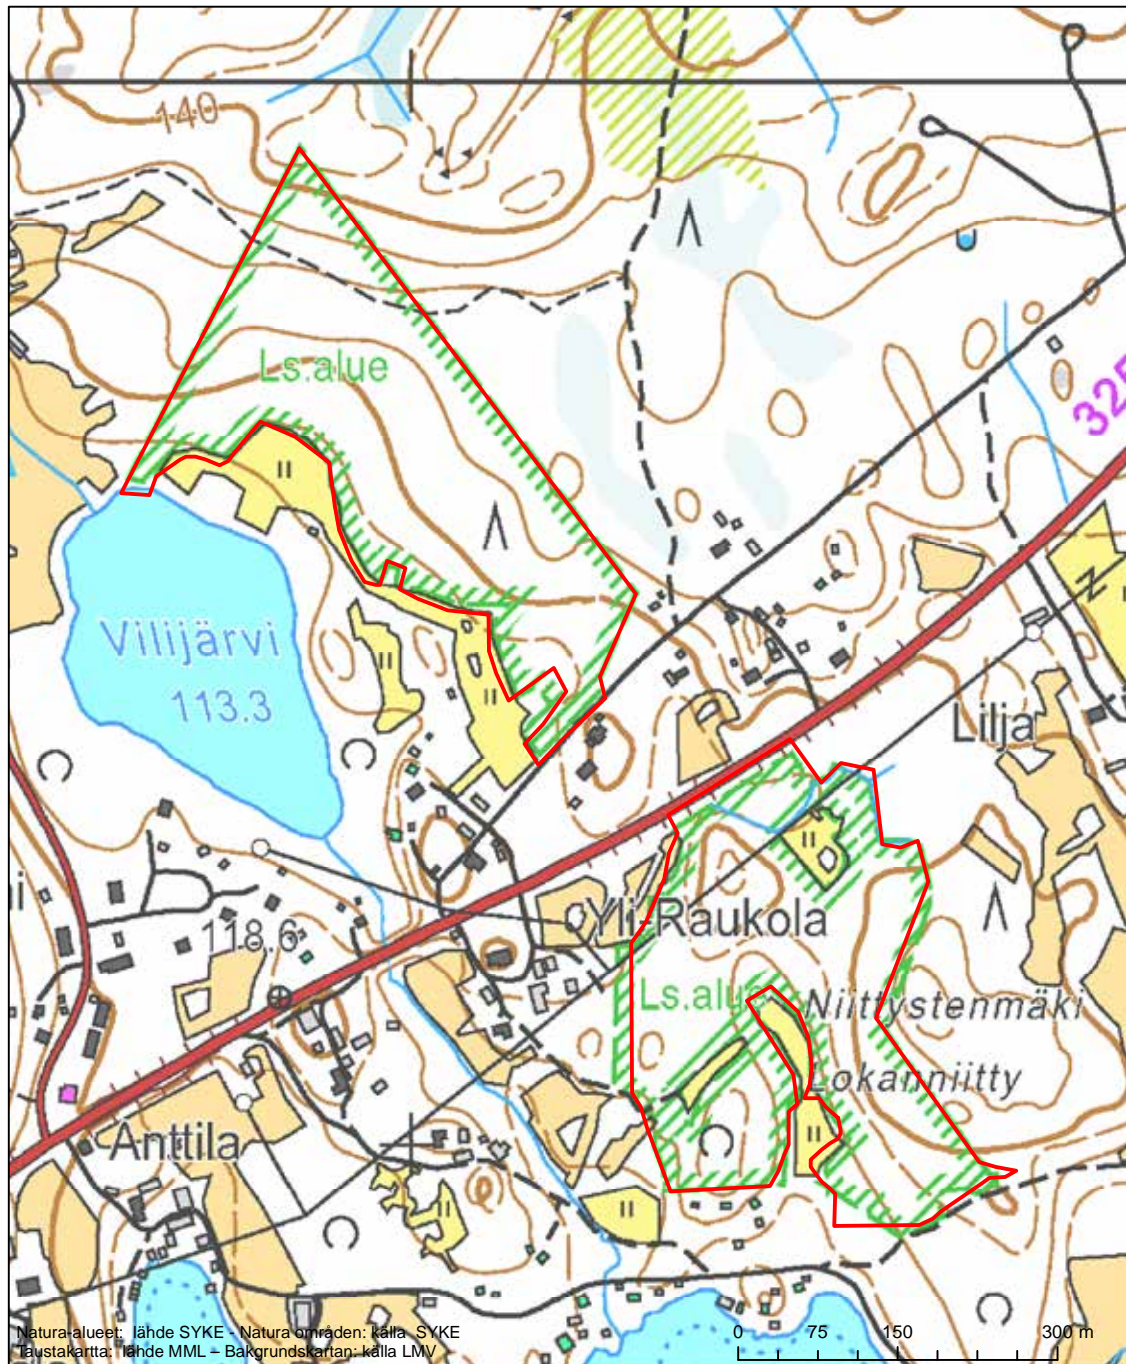

Alueen tunnus/Områdets kod: FI0319003
Alueen nimi: Vehkajärvi
Områdets namn: Vehkajärvi

Erityinen suojelualue (SPA) - Särskilt skyddsområde (SPA)