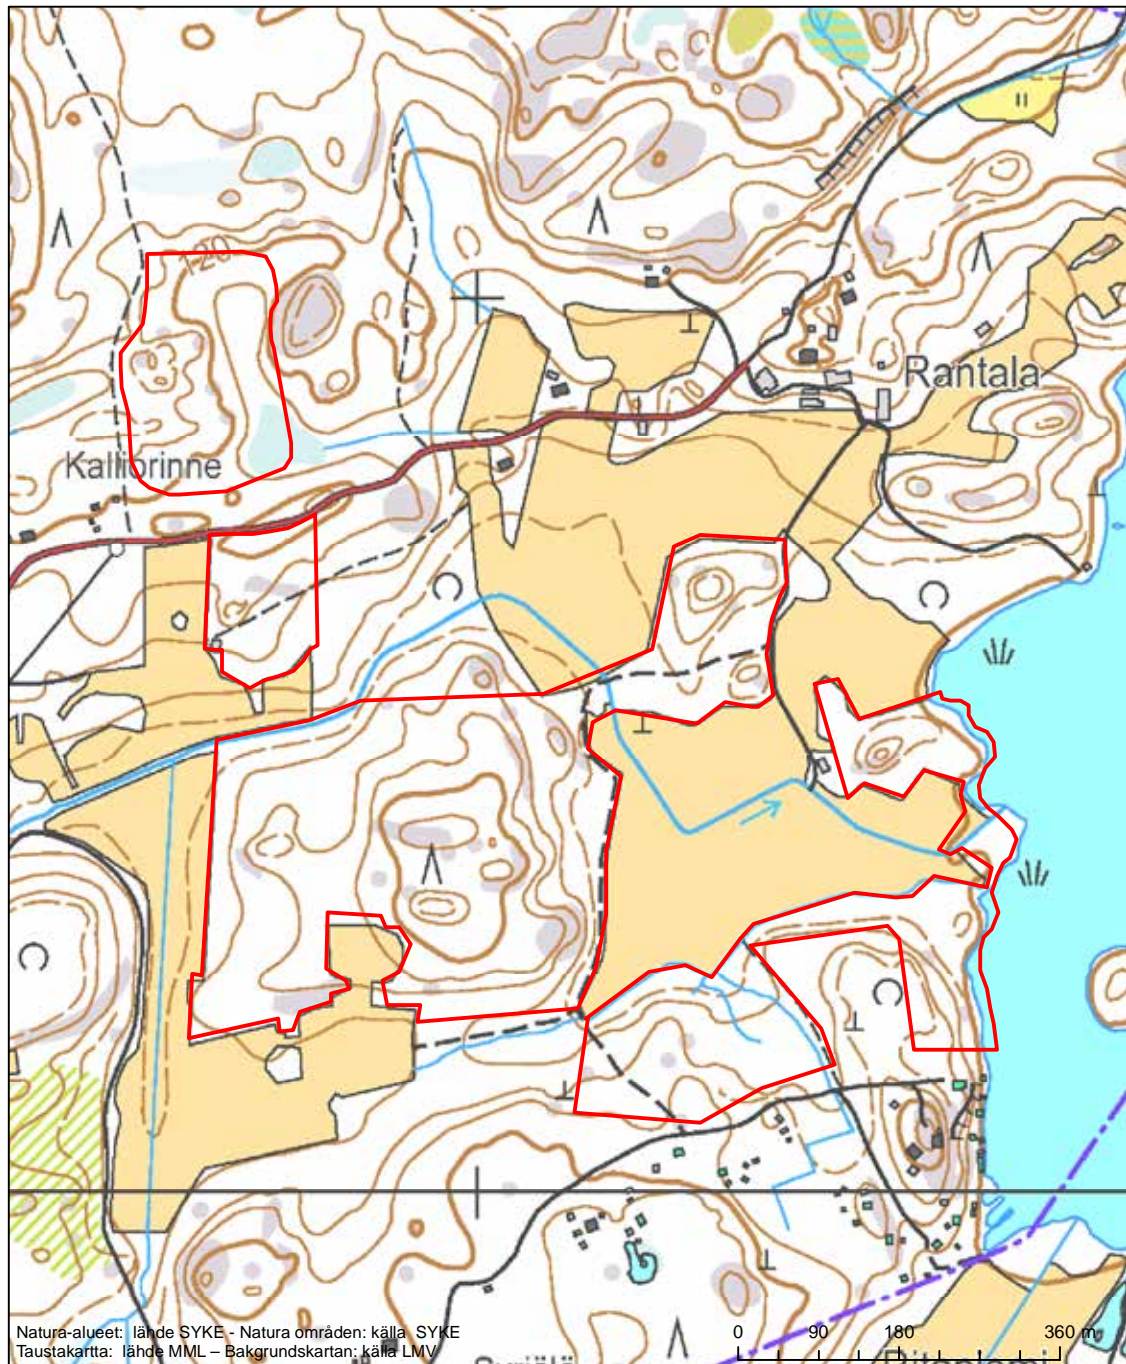

Alueen tunnus/Områdets kod: FI0306008

Alueen nimi: Kivijärvi

Områdets namn: Kivijärvi

Erityinen suojelualue (SPA) - Särskilt skyddsområde (SPA)