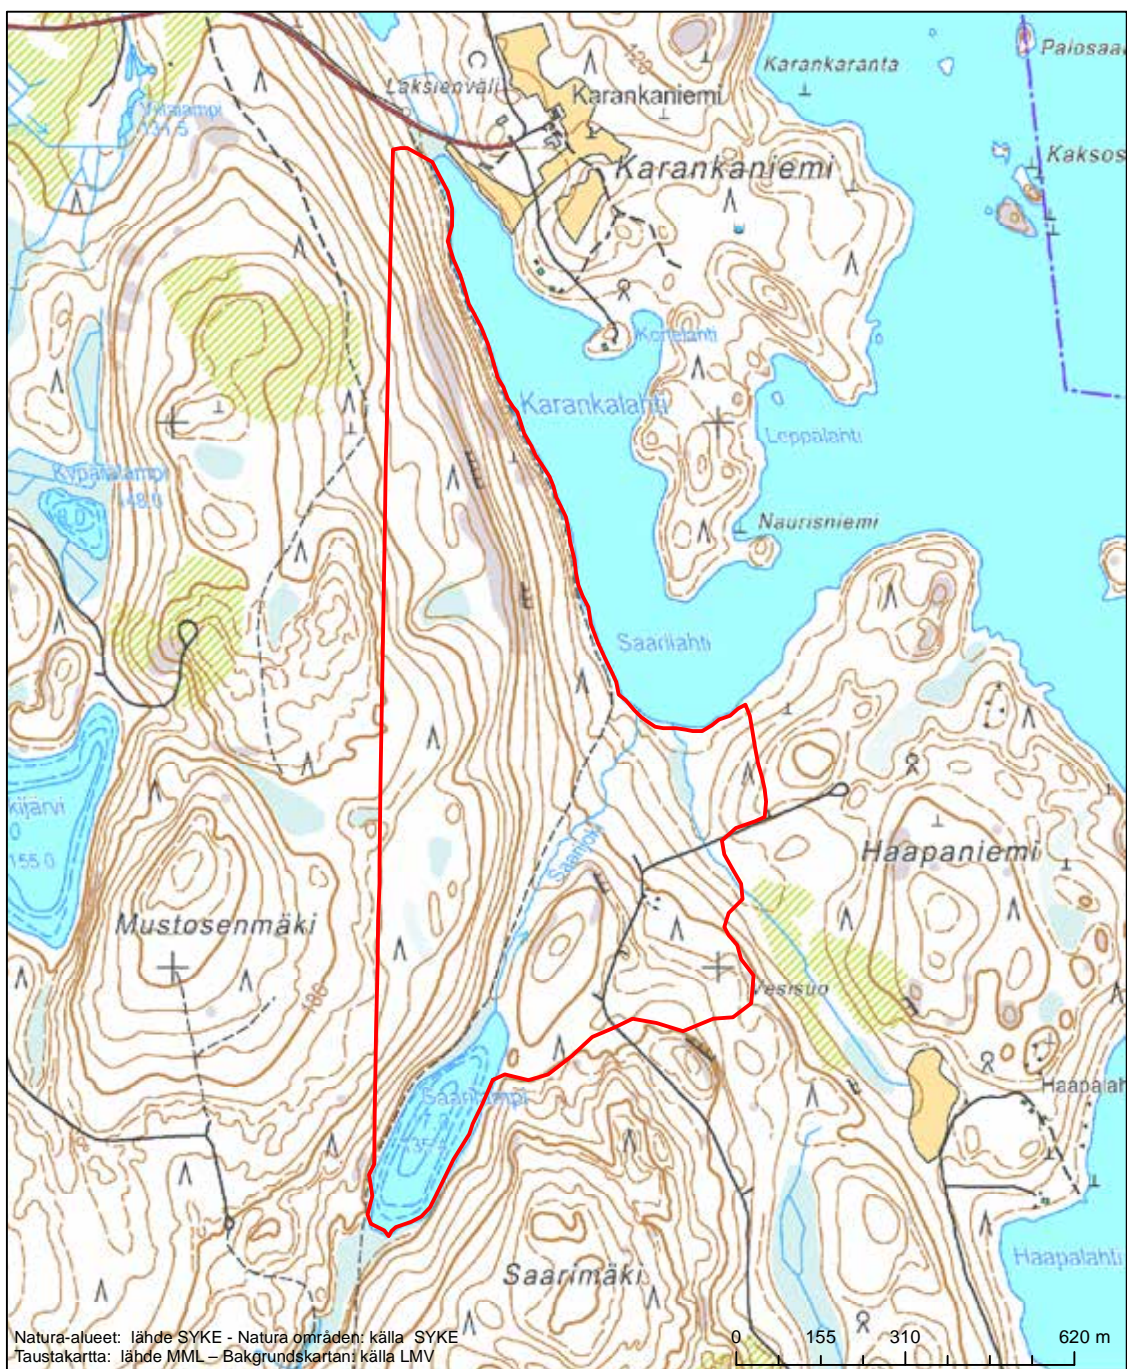

Alueen tunnus/Områdets kod: FI0600096
Alueen nimi: Kaavinjärven metsä
Områdets namn: Skogen vid Kaavinjärvi

Erityisten suojelutoimien alue (SAC) - Särskilt bevarandeområde (SAC)