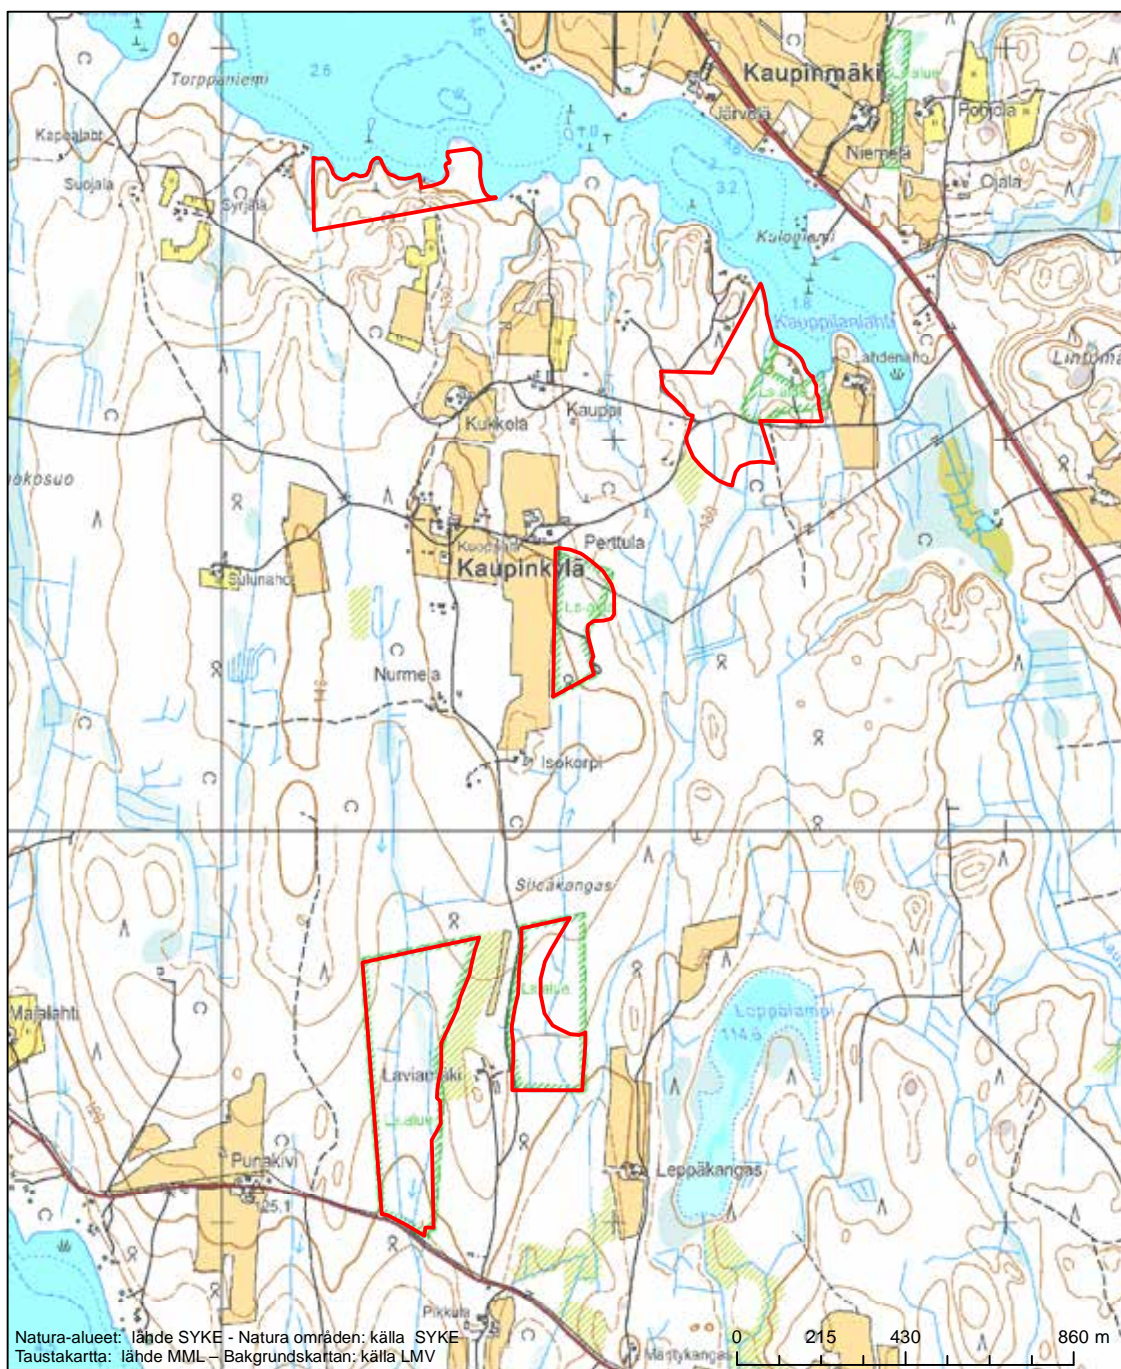

Alueen tunnus/Områdets kod: FI0500110
Alueen nimi: Punakiven - Ahvenjärven metsät
Områdets namn: Punakivi-Ahvenjärvi, skogar

Erityinen suojelualue (SPA) - Särskilt skyddsområde (SPA)