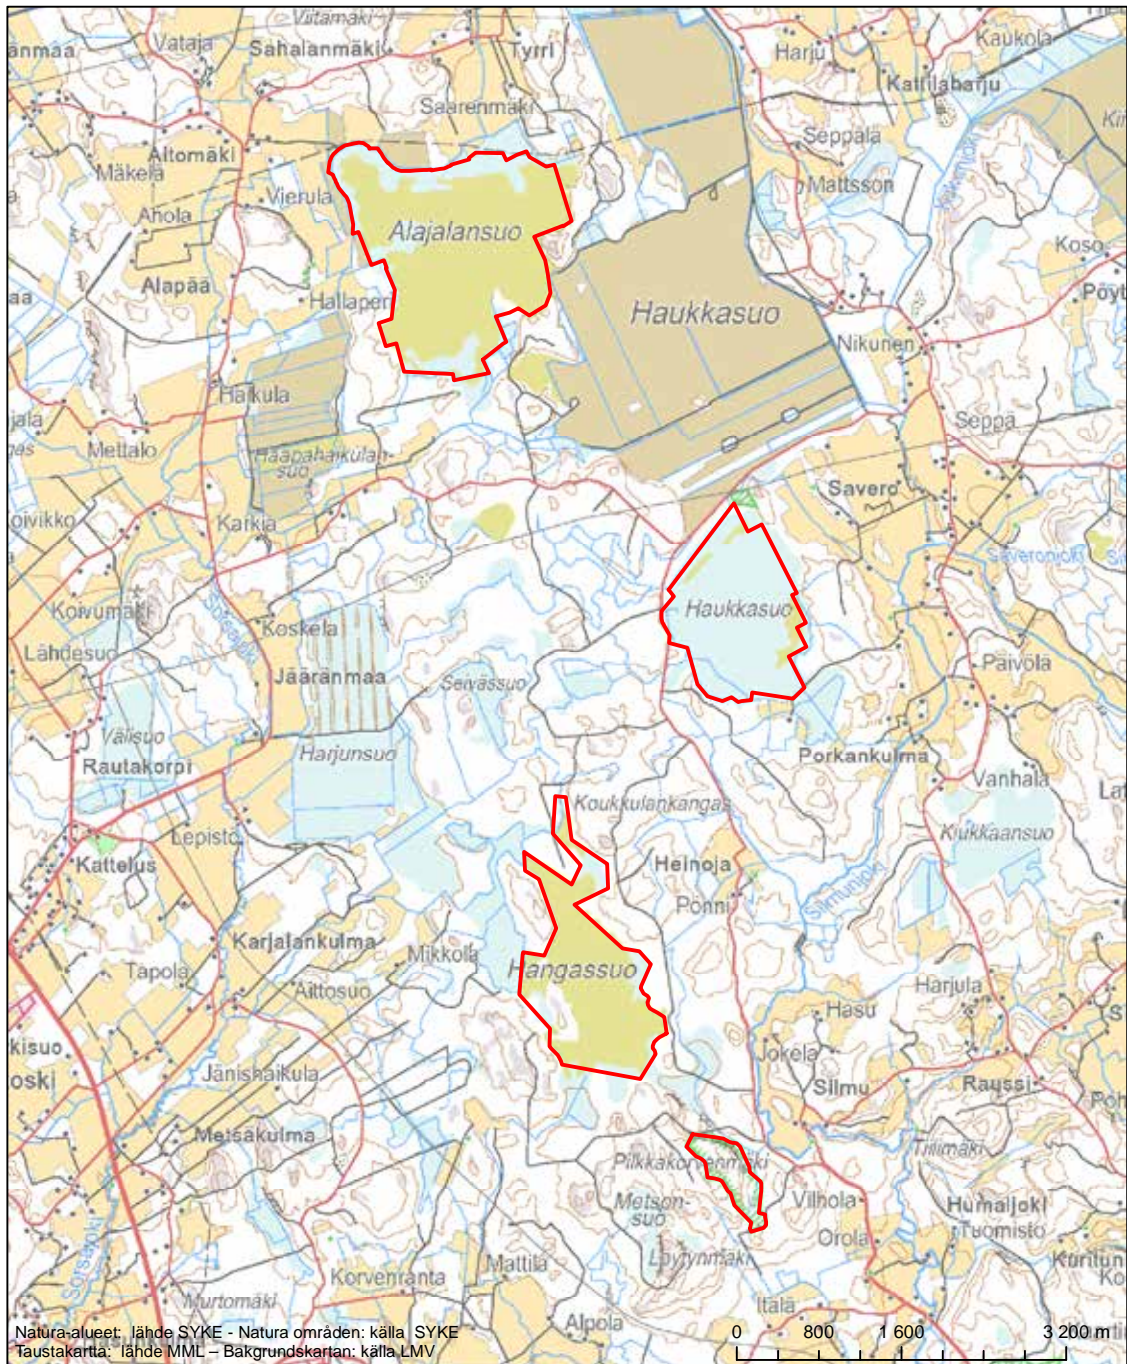

Alueen tunnus/Områdets kod: FI0401006

Alueen nimi: Alajalansuo-Hangassuo-Haukkasuo-Pilkkakorvenmäki

Områdets namn: Alajalansuo-Hangassuo-Haukkasuo-Pilkkakorvenmäki

Erityisten suojelutoimien alue (SAC) - Särskilt bevarandeområde (SAC)