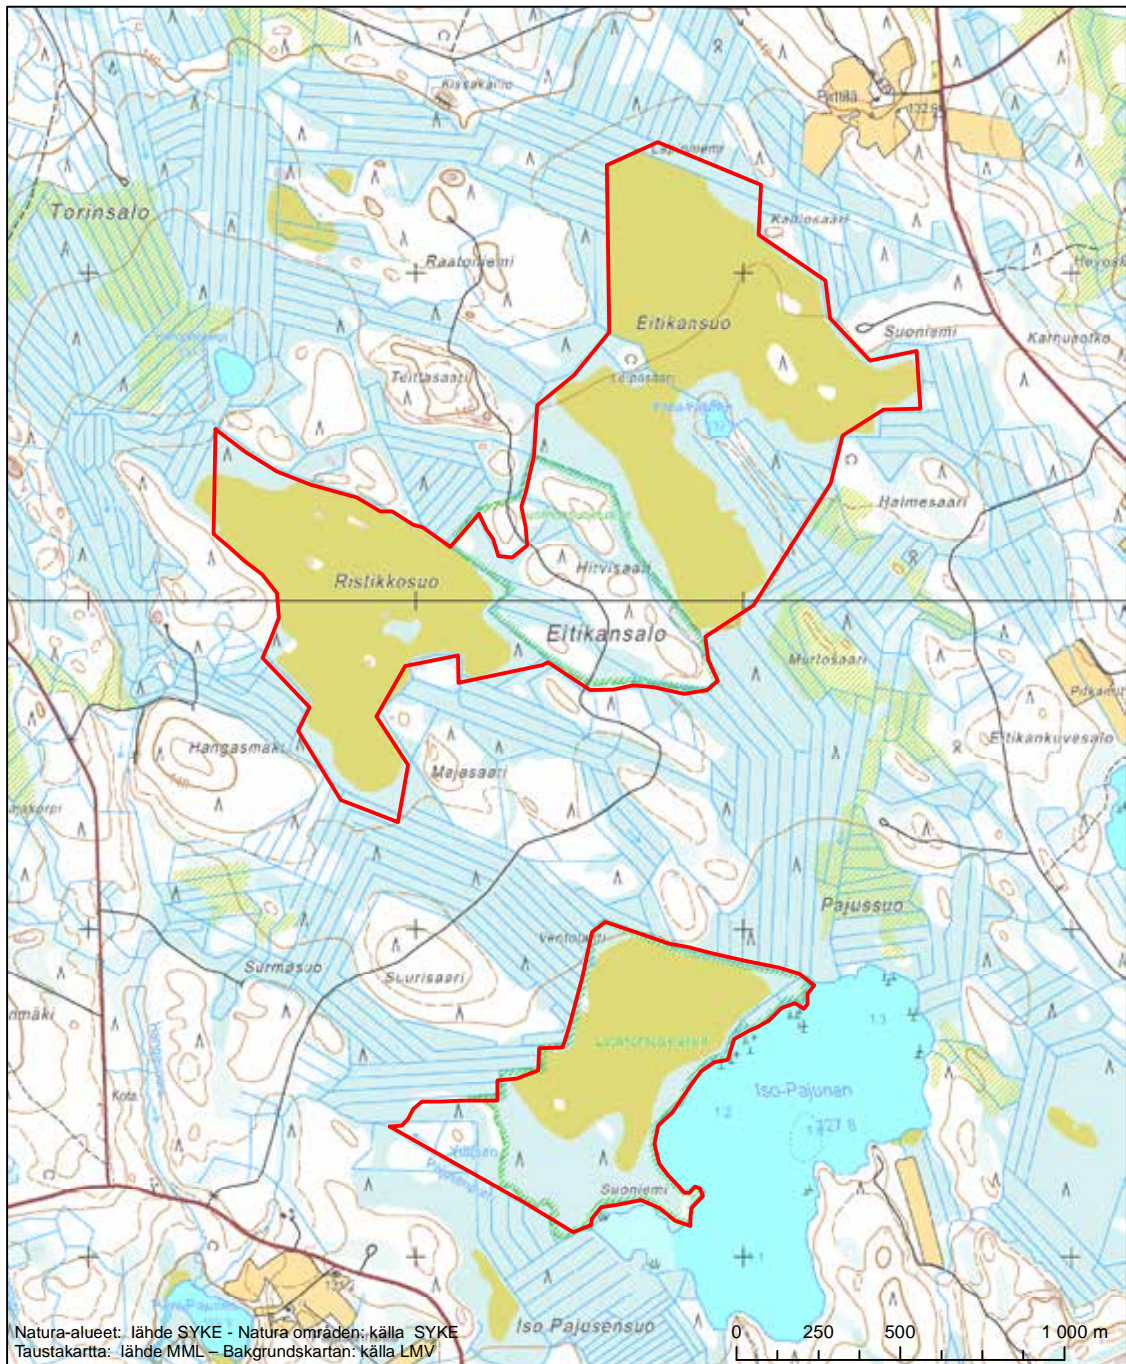

Alueen tunnus/Områdets kod: FI0600077
Alueen nimi: Eitkansalon suot
Områdets namn: Myrarna i Eitkansalo

Erityisten suojelutoimien alue (SAC) - Särskilt bevarandeområde (SAC)