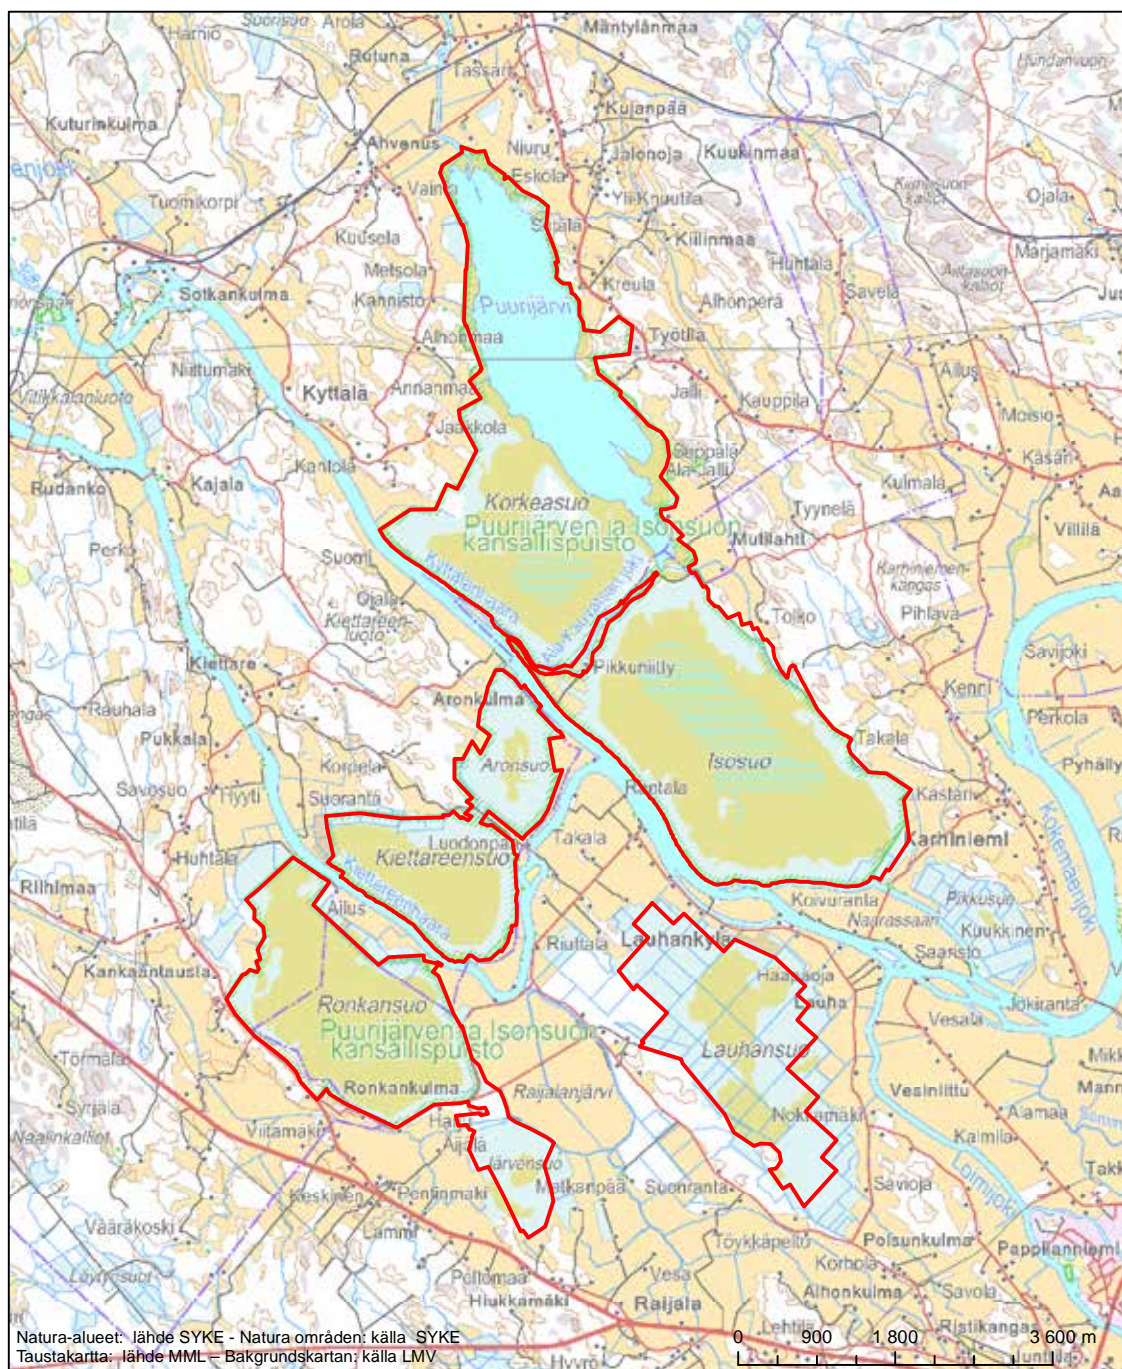

Alueen tunnus/Områdets kod: FI0200001
Alueen nimi: Puurijärvi - Isosuo kansallispuisto
Områdets namn: Puurijärvi-Isosuo

Erityisten suojelutoimien alue (SAC) - Särskilt bevarandeområde (SAC)