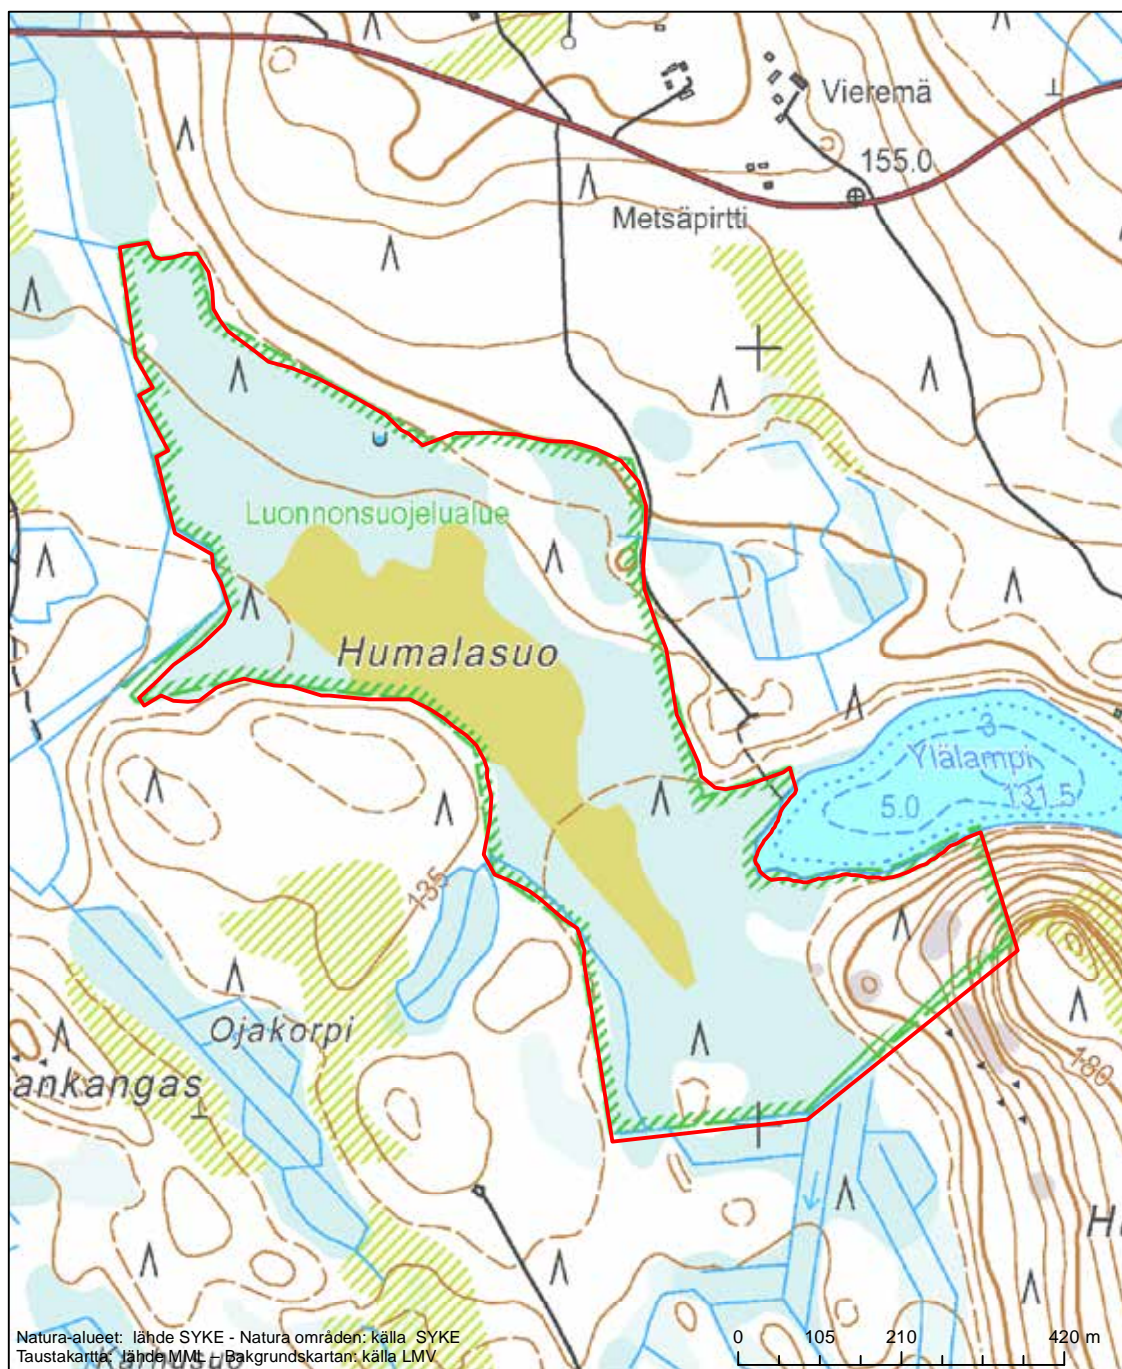

Alueen tunnus/Områdets kod: FI0600104
Alueen nimi: Humalasuo
Områdets namn: Humalasuo

Erityisten suojelutoimien alue (SAC) - Särskilt bevarandeområde (SAC)