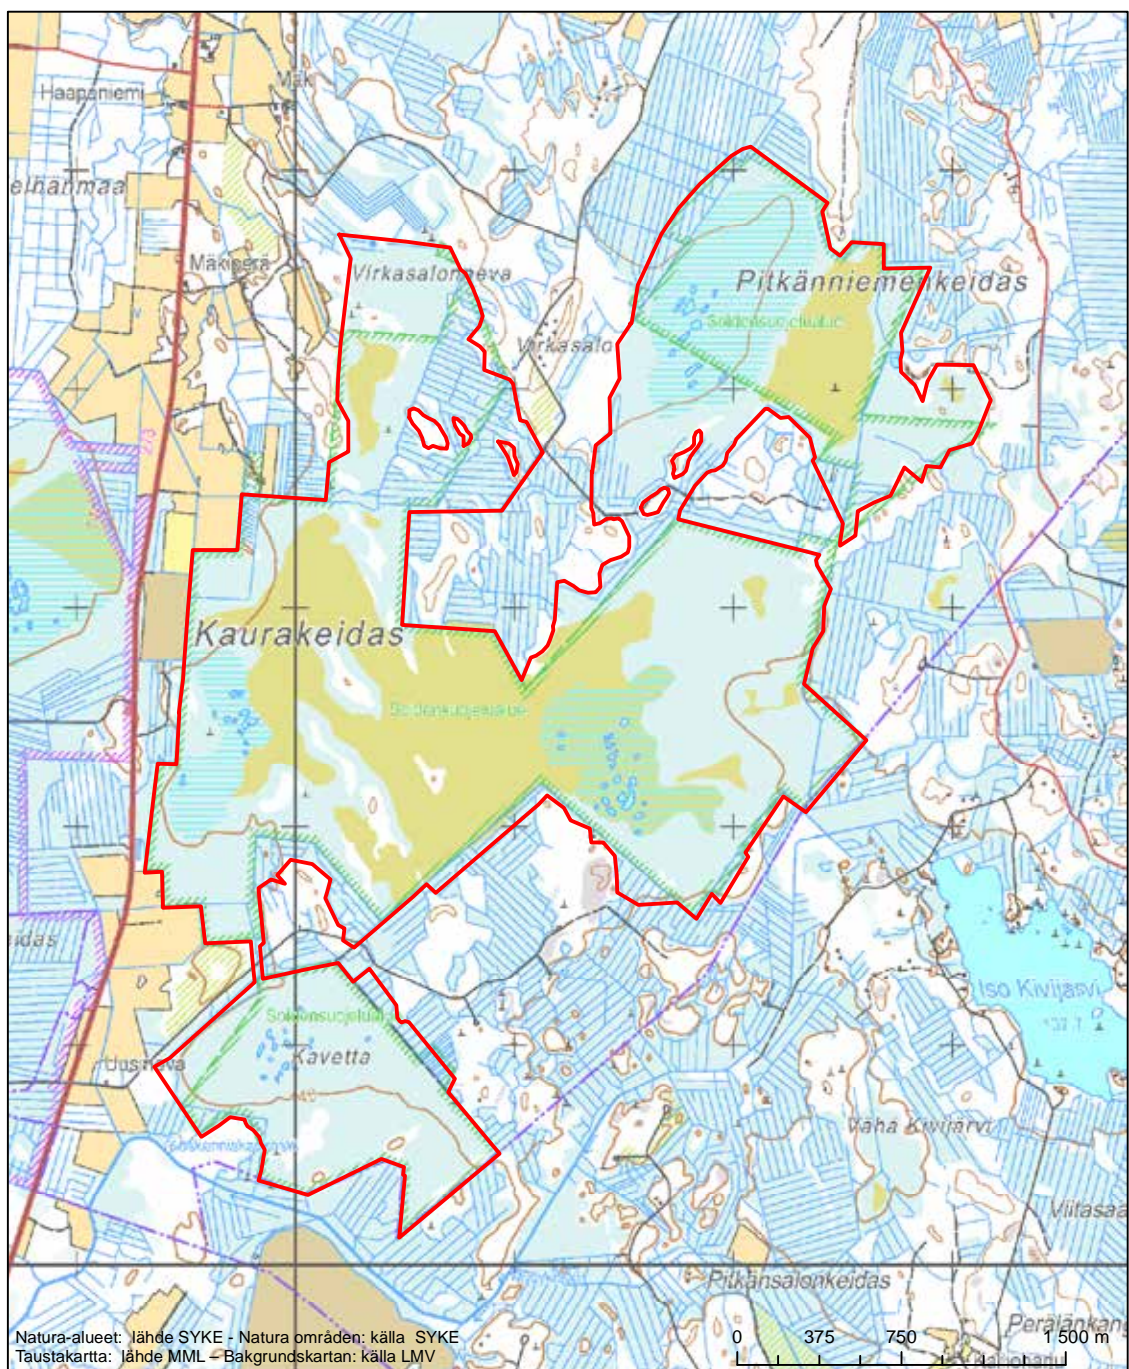

Alueen tunnus/Områdets kod: FI0200155
Alueen nimi: Pitkäniemenkeidas
Områdets namn: Pitkäniemenkeidas

Erityisten suojelutoimien alue (SAC) - Särskilt bevarandeområde (SAC)