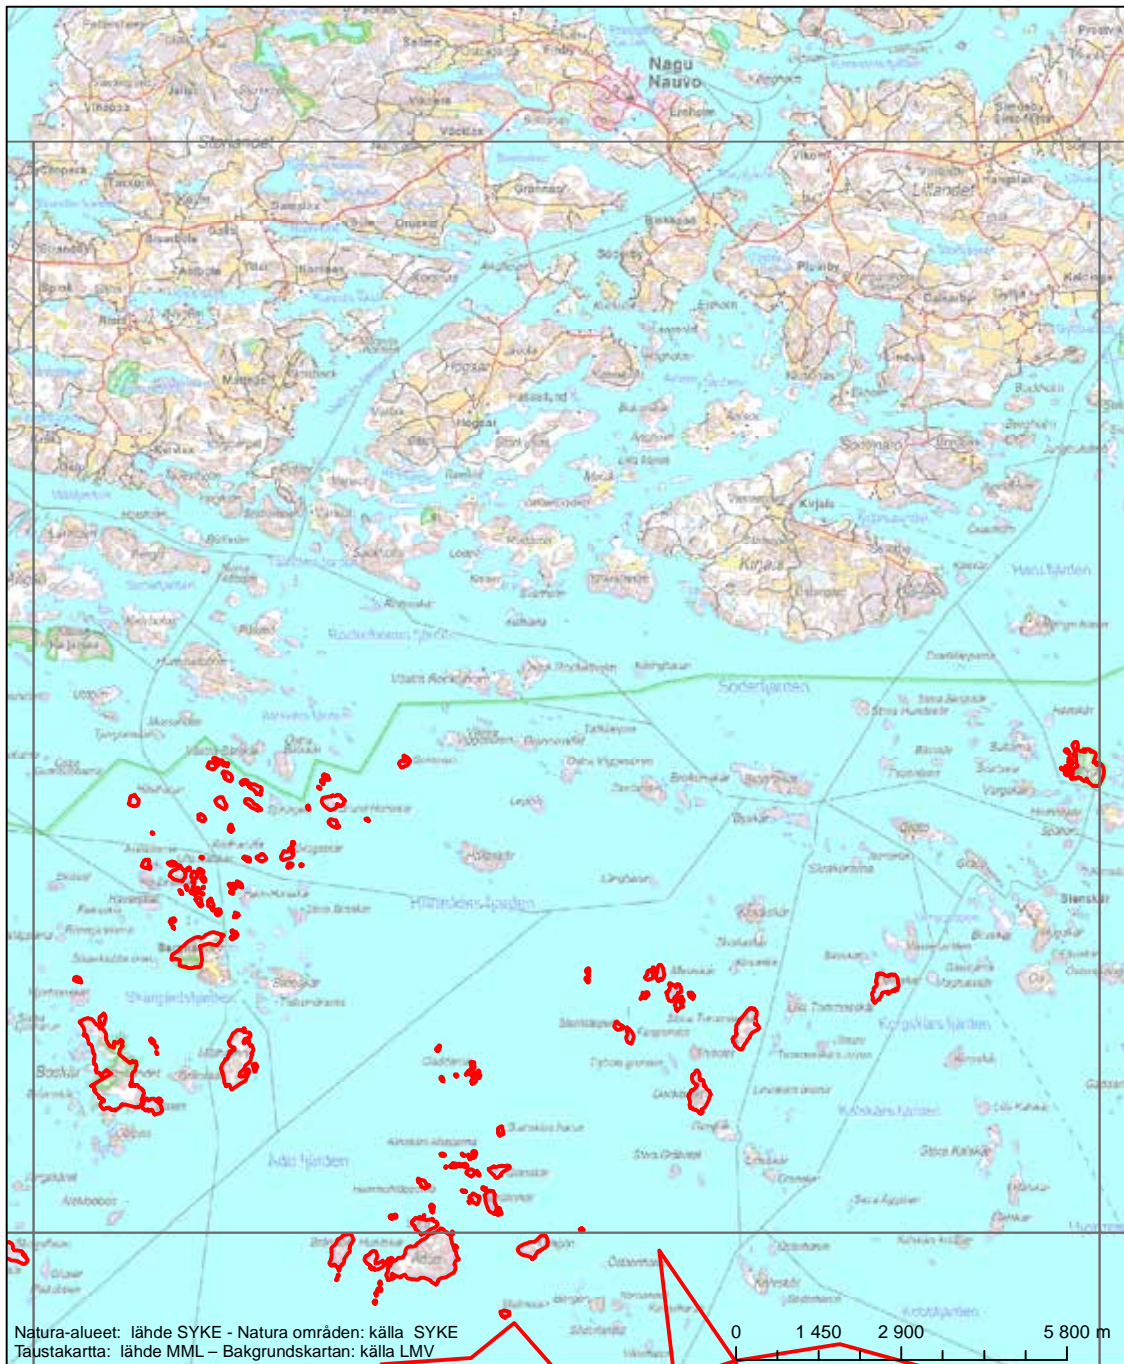

Erityinen suojelualue (SPA) - Särskilt skyddsområde (SPA)

Alueen tunnus/Områdets kod: FI0200164  
 Alueen nimi: Saaristomeri  
 Områdets namn: Skärgårdshavet

Erityinen suojelualue (SPA) - Särskilt skyddsområde (SPA)