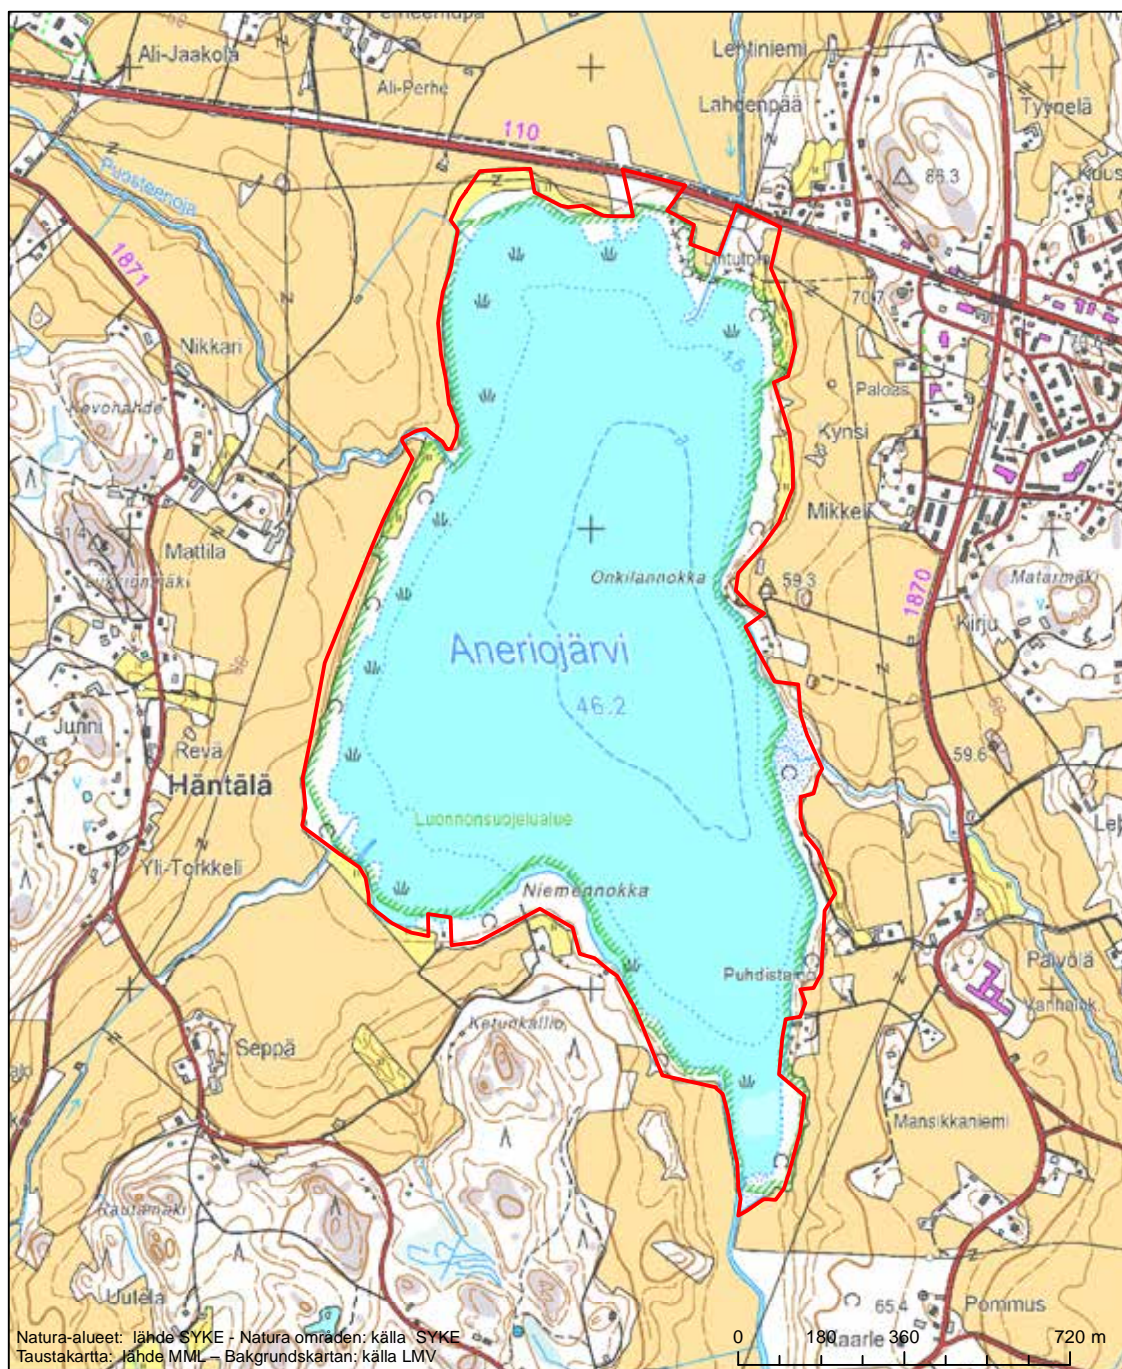

Alueen tunnus/Områdets kod: FI0200122

Alueen nimi: Aneroiojärvi

Områdets namn: Aneroiojärvi

Erityinen suojelualue (SPA) - Särskilt skyddsområde (SPA)