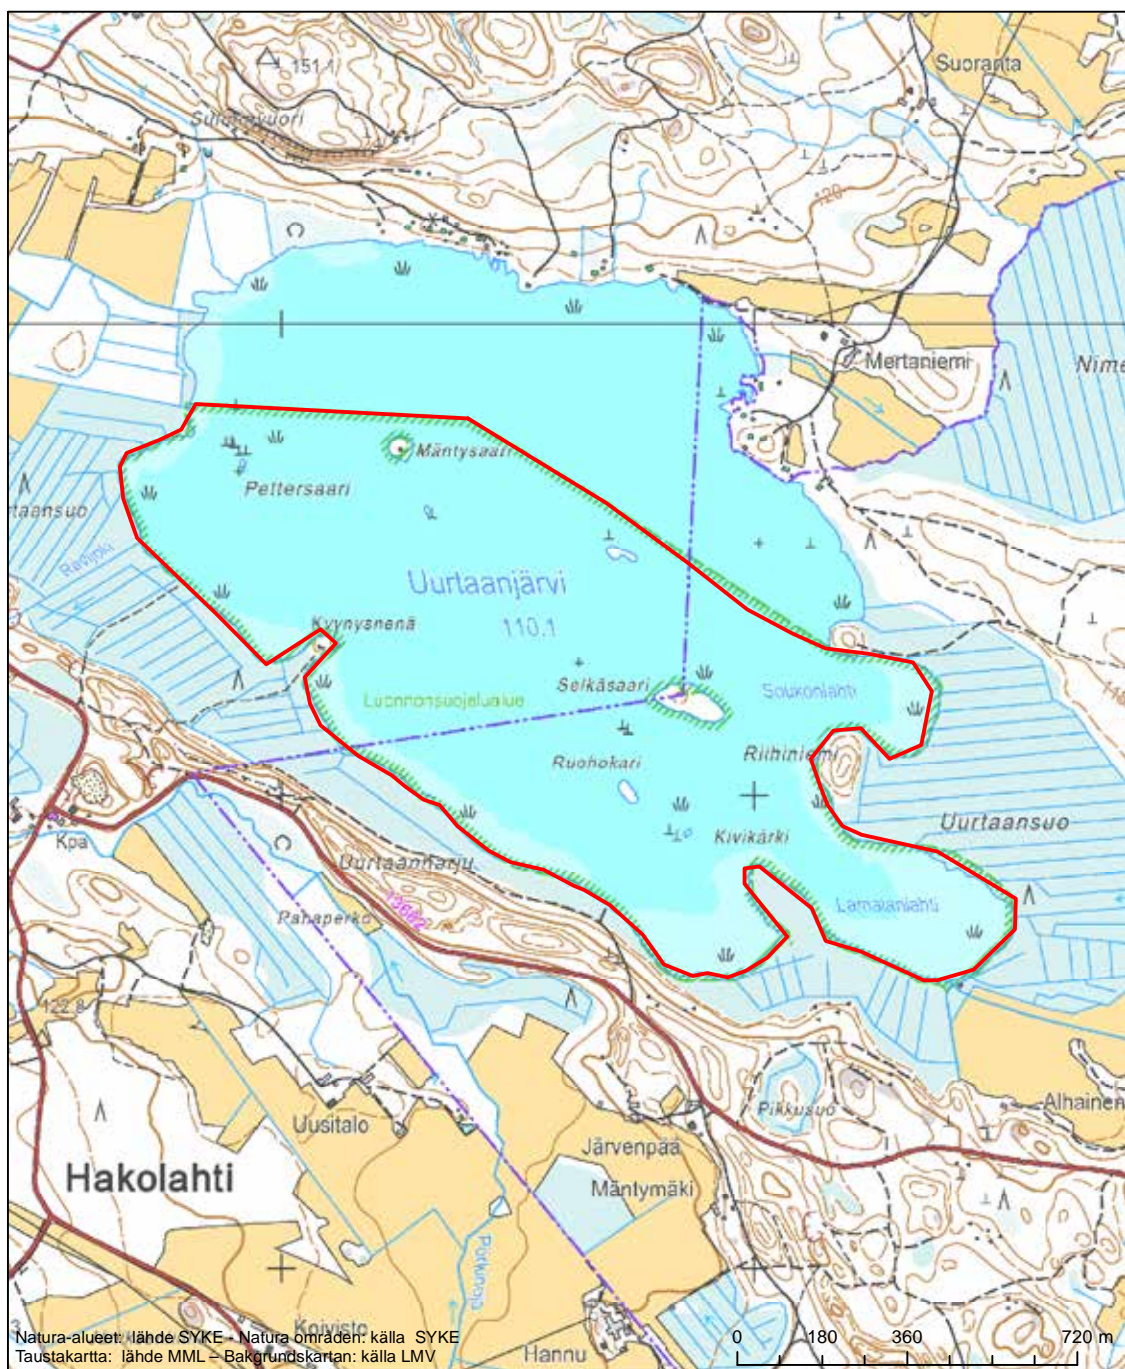

Alueen tunnus/Områdets kod: FI0315003
Alueen nimi: Uurtaanjärvi
Områdets namn: Uurtaanjärvi

Erityinen suojelualue (SPA) - Särskilt skyddsområde (SPA)