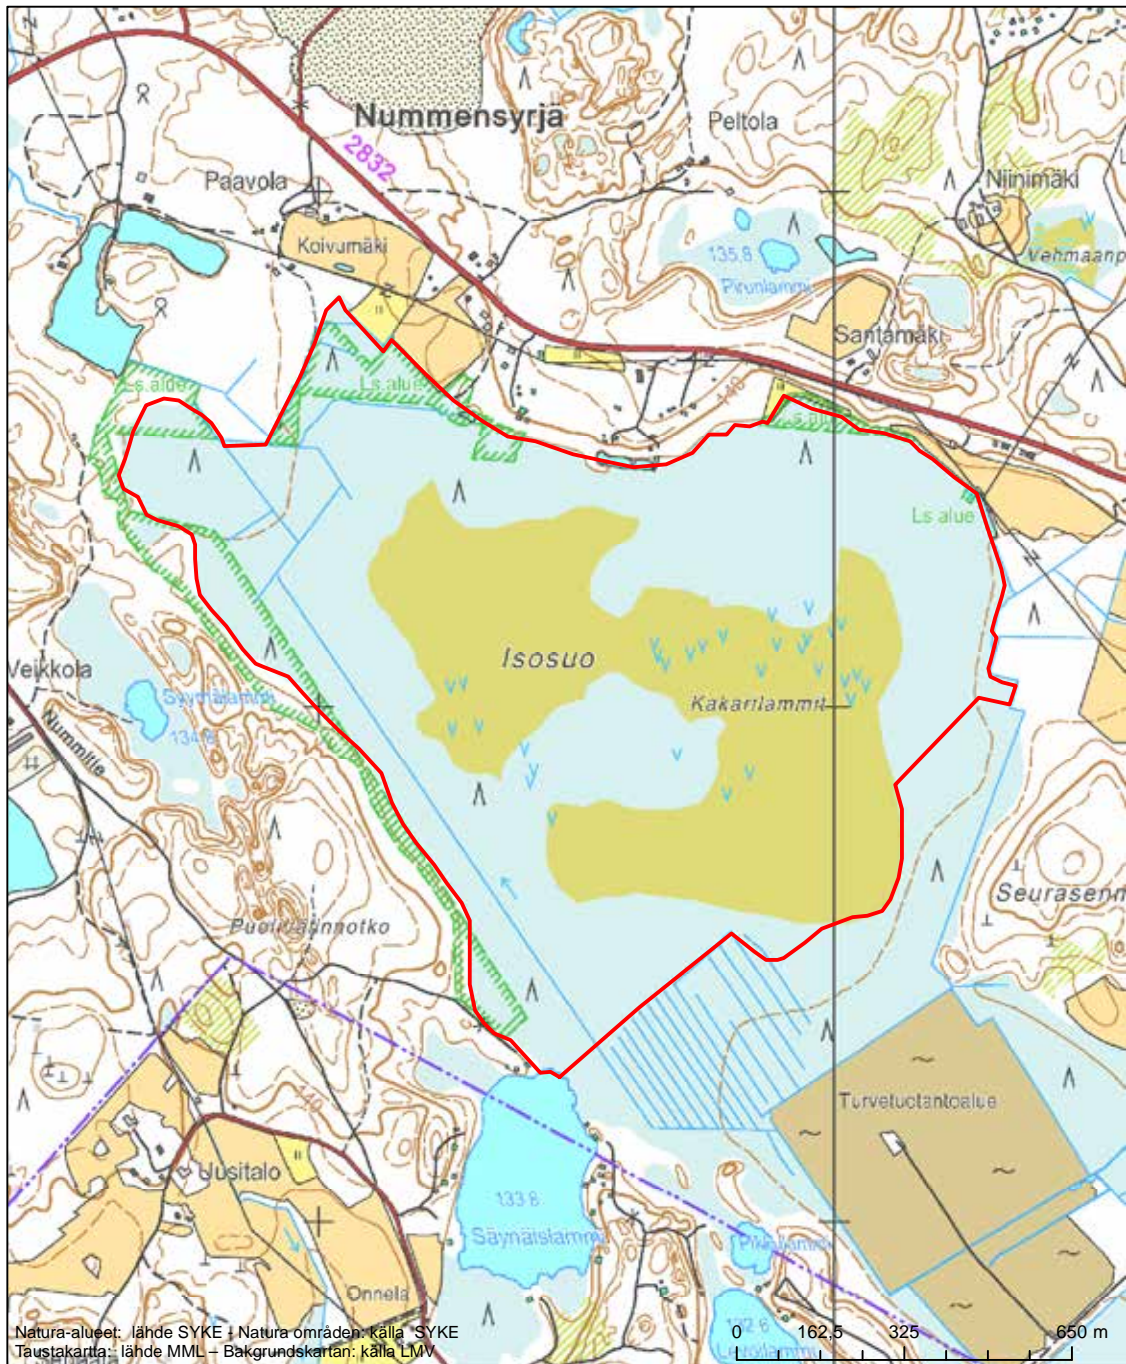

Alueen tunnus/Områdets kod: FI0327004
Alueen nimi: Lopen Isosuo
Områdets namn: Isosuo i Loppi

Erityisten suojelutoimien alue (SAC) - Särskilt bevarandeområde (SAC)