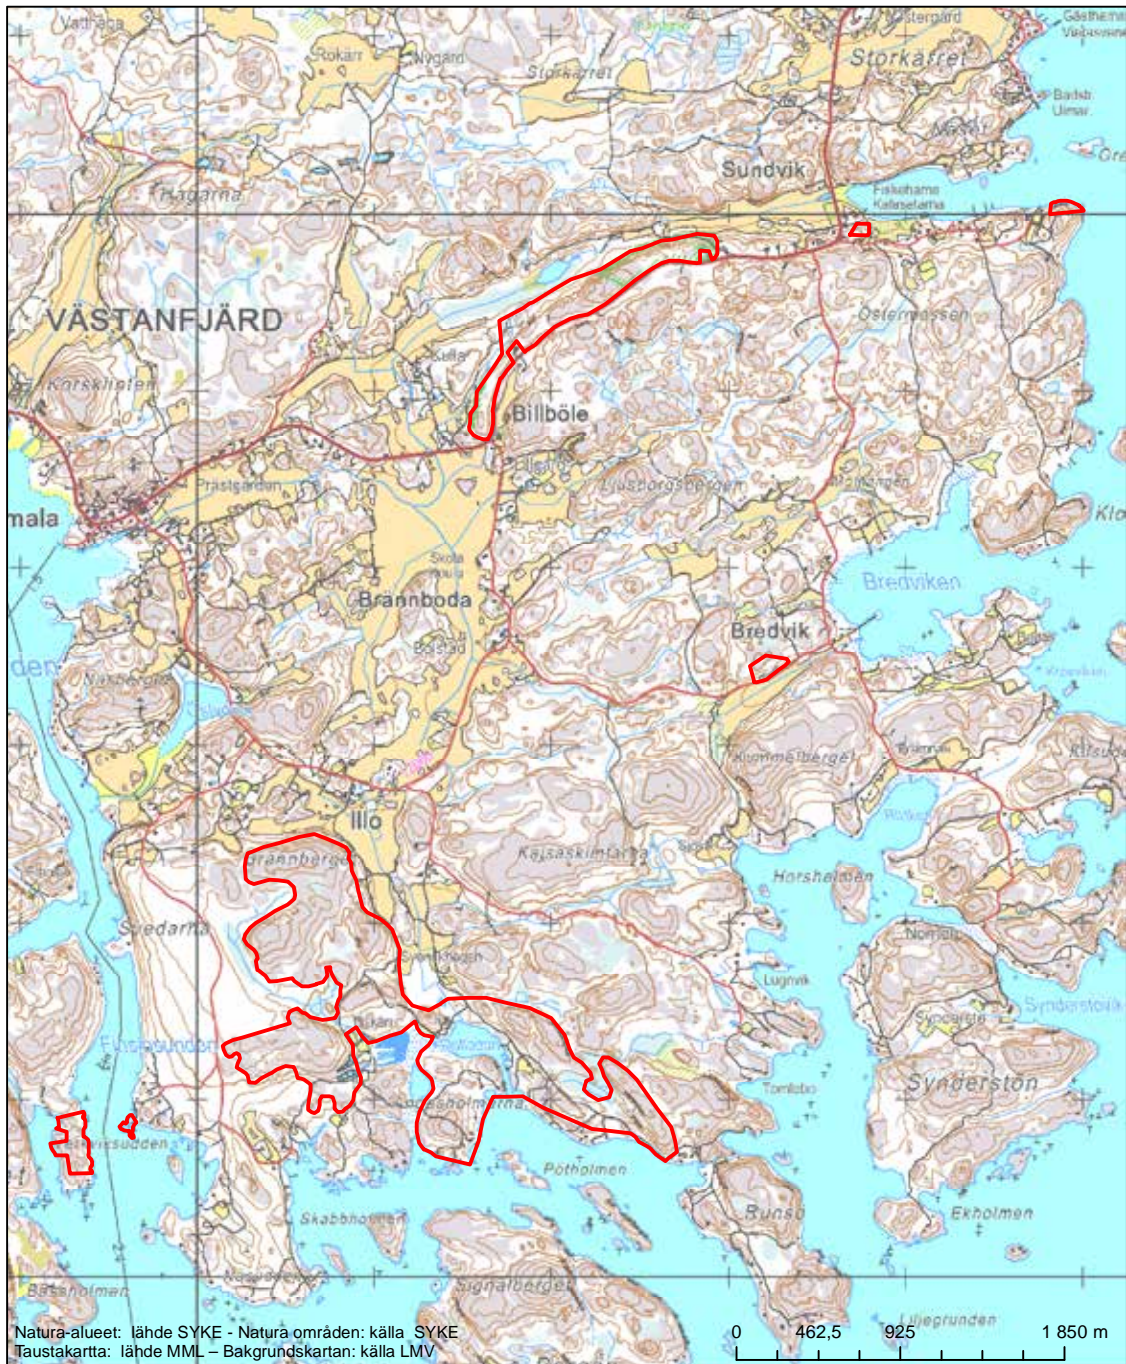

Alueen tunnus/Områdets kod: FI0200113
Alueen nimi: Kemiönnsaaren kalliit
Områdets namn: Kalkområdena på Kimitoön

Erityisten suojelutoimien alue (SAC) - Särskilt bevarandeområde (SAC)