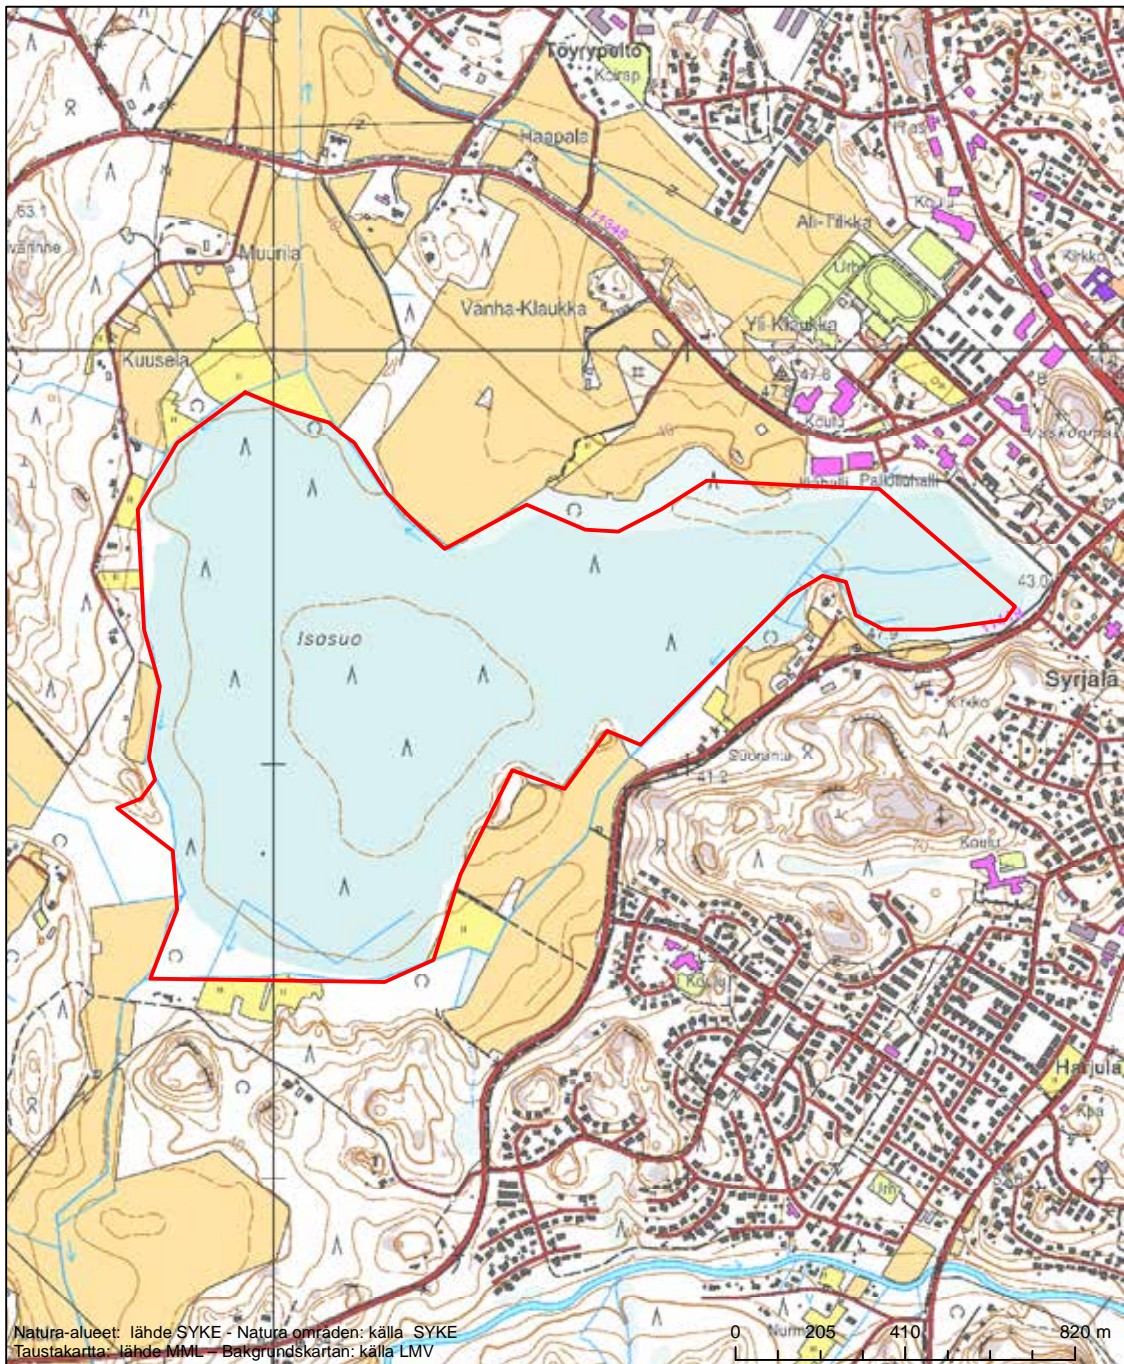

Erityisten suojelutoimien alue (SAC) - Särskilt bevarandeområde (SAC)

Alueen tunnus/Områdets kod: FI0100037  
 Alueen nimi: Kaanaan vanha metsä  
 Områdets namn: Gammelskogen i Kaanaa

Erityisten suojelutoimien alue (SAC) - Särskilt bevarandeområde (SAC)