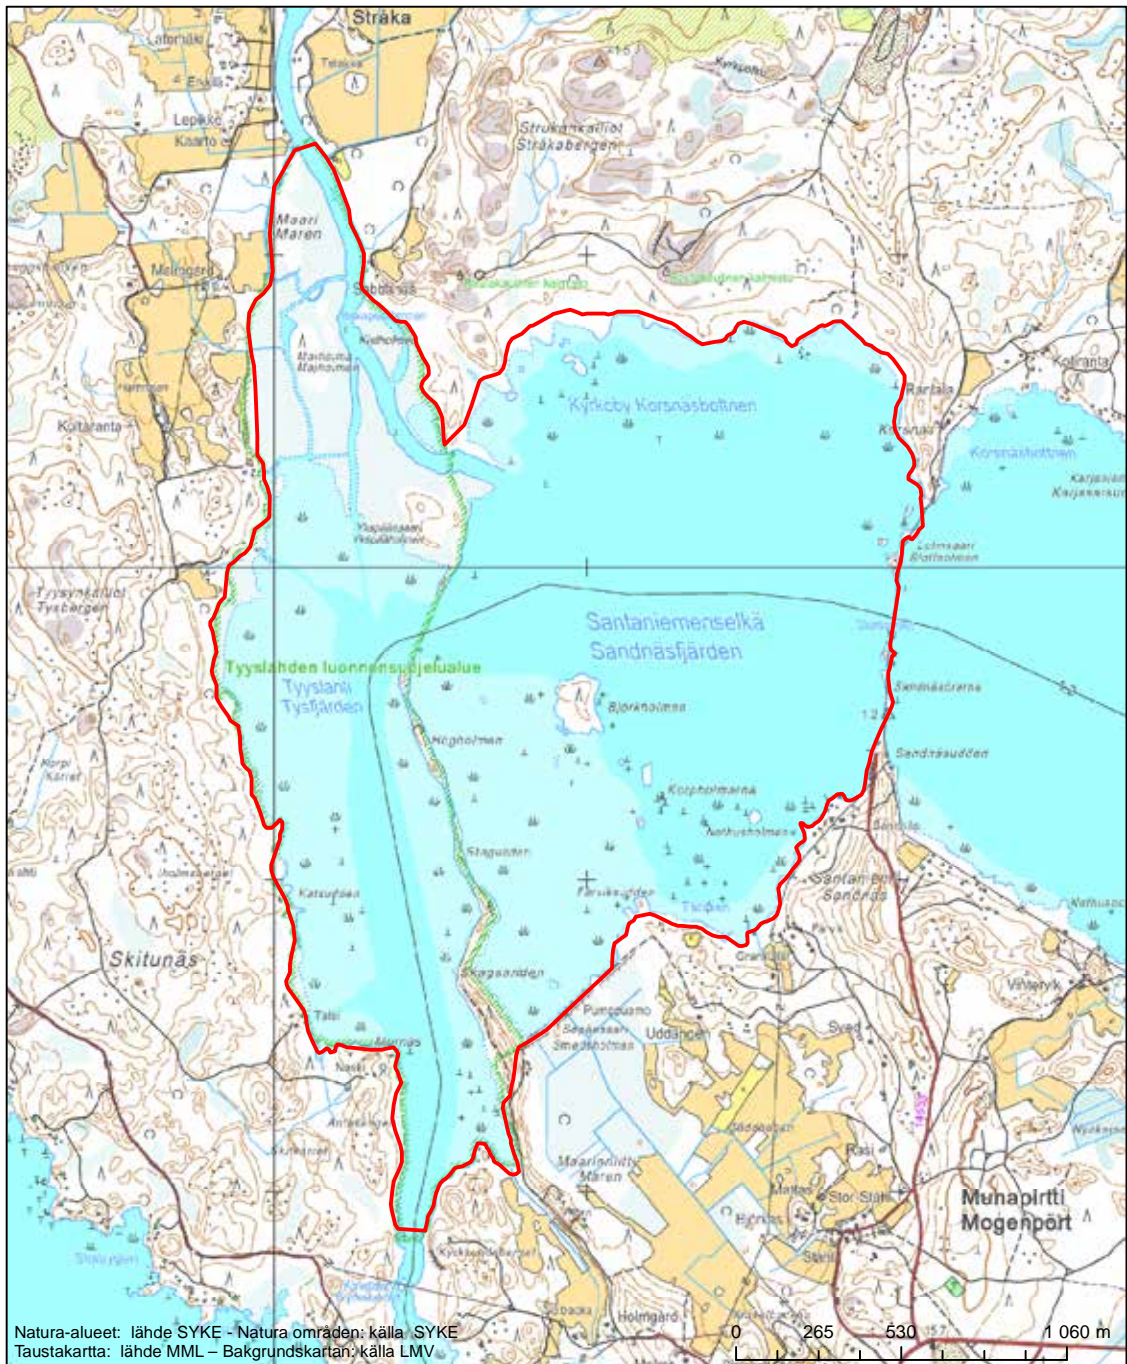

Alueen tunnus/Områdets kod: FI0416007
Alueen nimi: Santaniemenselkä - Tyyslahti
Områdets namn: Sandnäs-fjärden - Tysfjärden

Erityinen suojelualue (SPA) - Särskilt skyddsområde (SPA)