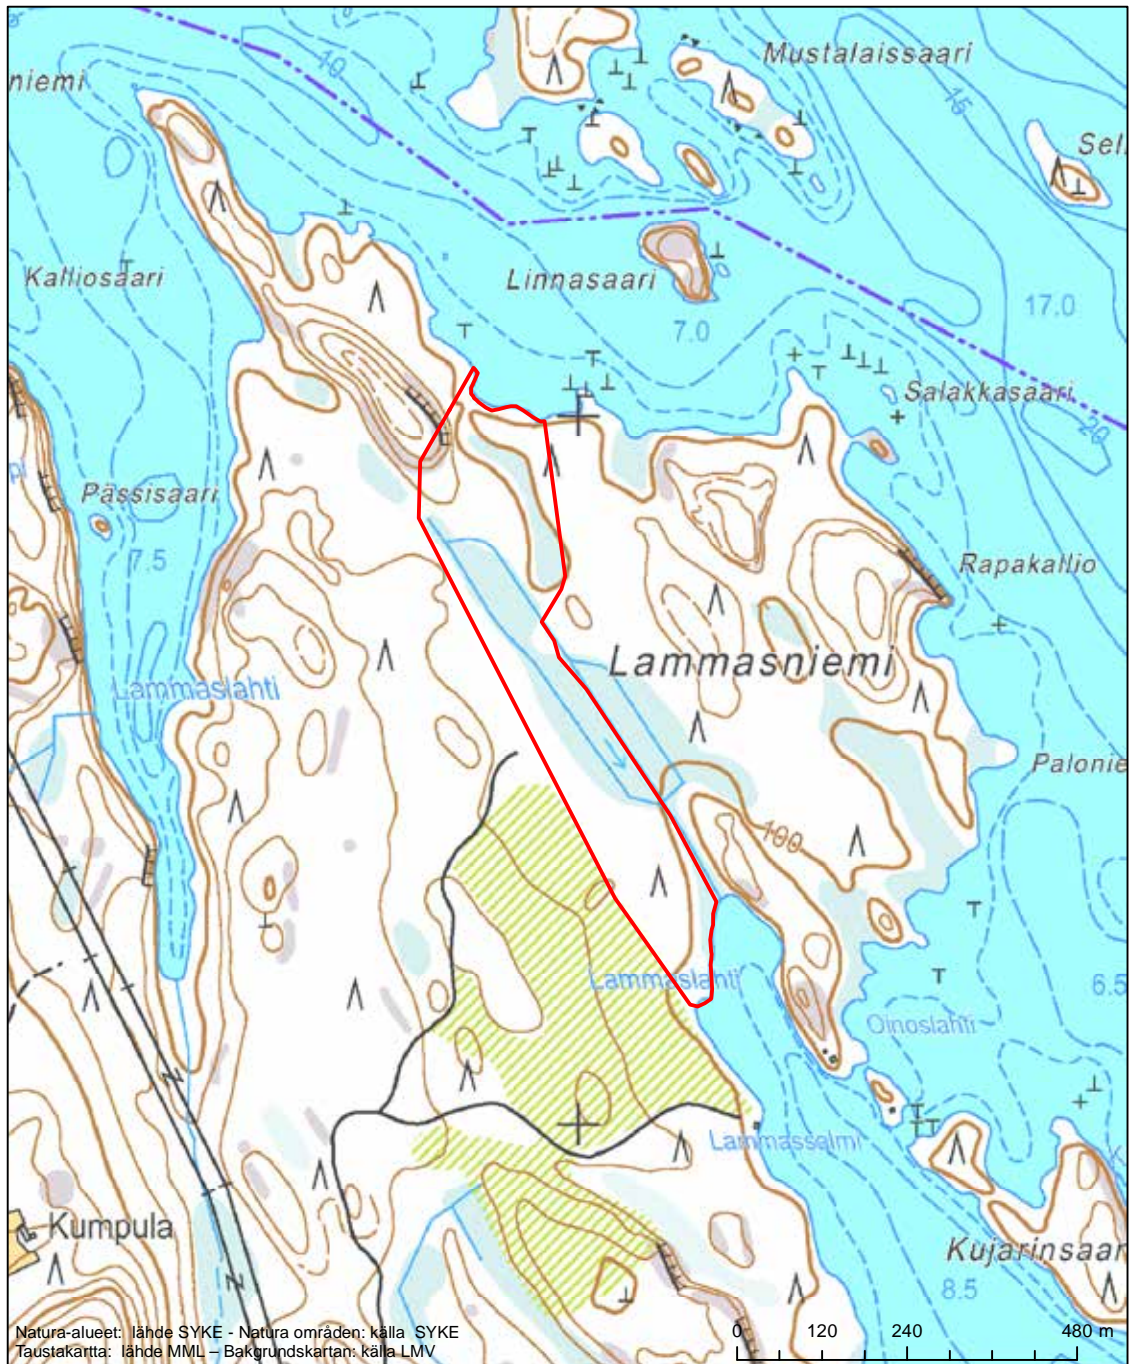

Alueen tunnus/Områdets kod: FI0500014
Alueen nimi: Lammasniemen lehto
Områdets namn: Lunden i Lammasniemi

Erityisten suojelutoimien alue (SAC) - Särskilt bevarandeområde (SAC)