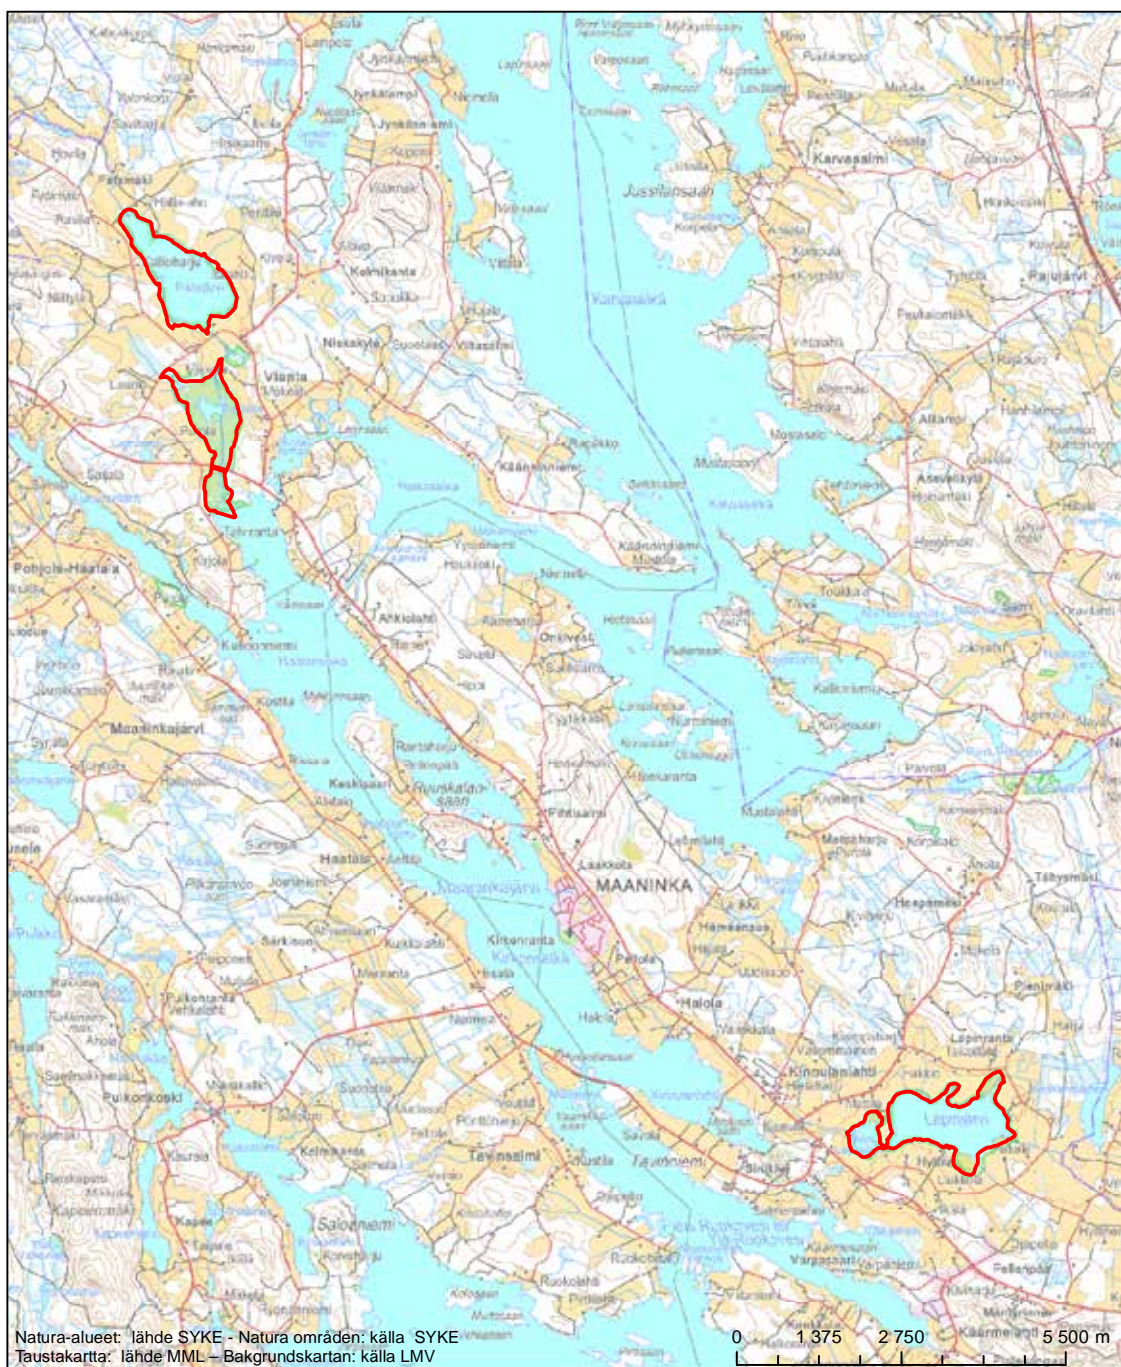

Alueen tunnus/Områdets kod: FI0600051
Alueen nimi: Maaningan lintujärvet
Områdets namn: Fågelsjöarna i Maaninka

Erityinen suojelualue (SPA) - Särskilt skyddsområde (SPA)