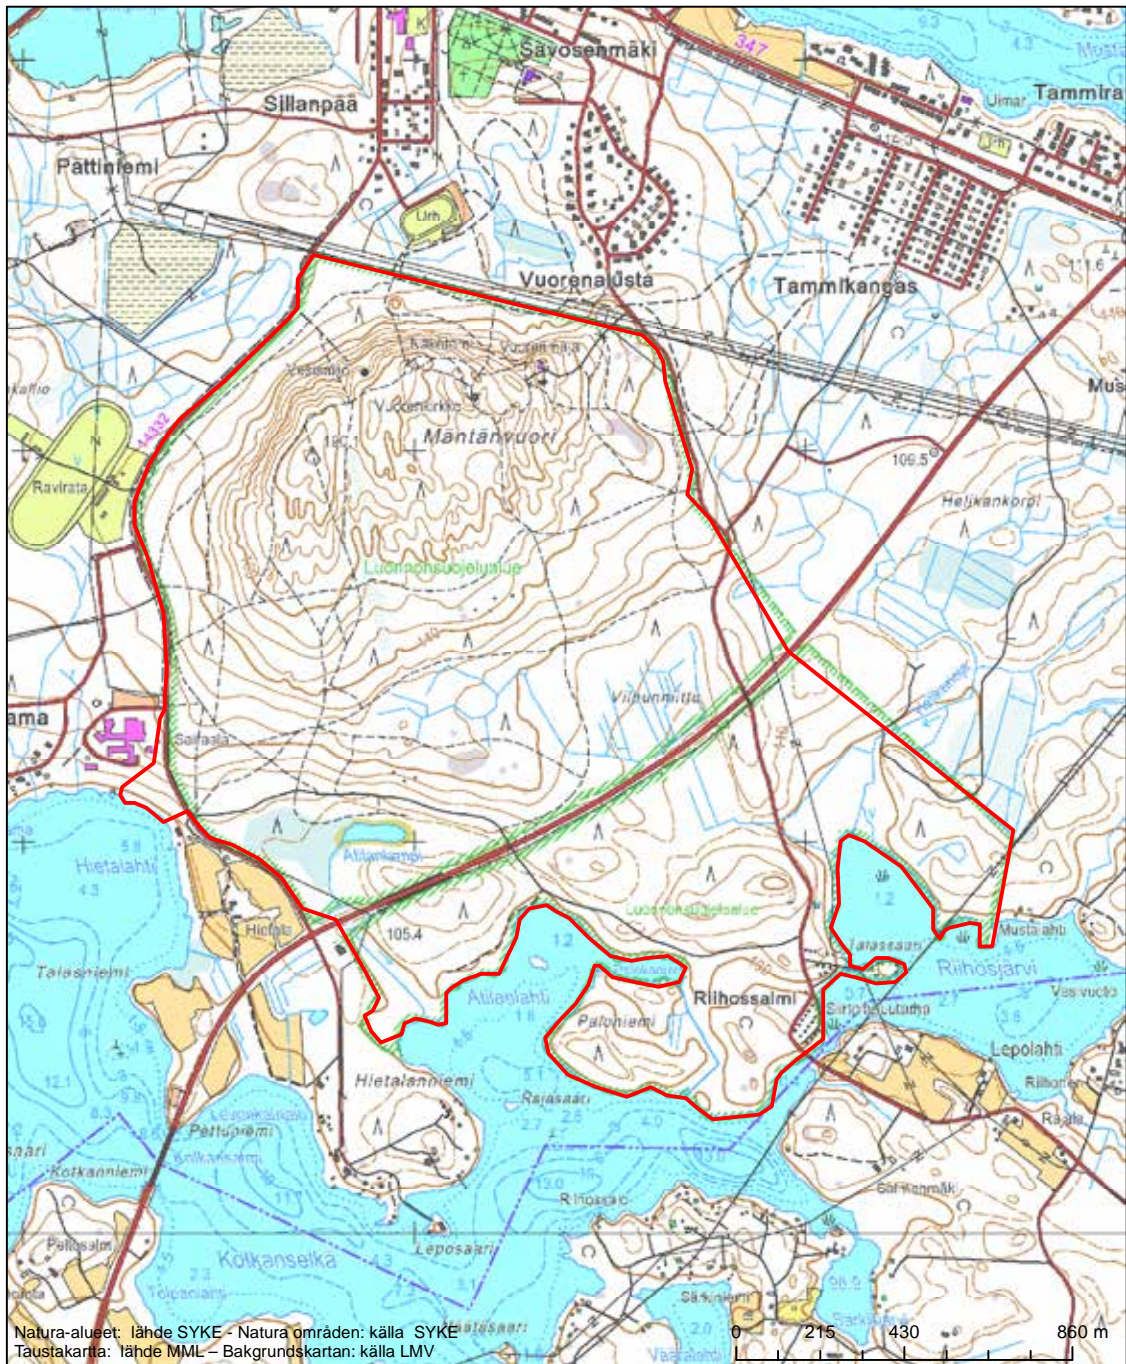

Alueen tunnus/Områdets kod: FI0331002
Alueen nimi: Mäntänvuori
Områdets namn: Mäntänvuori

Erityisten suojelutoimien alue (SAC) - Särskilt bevarandeområde (SAC)