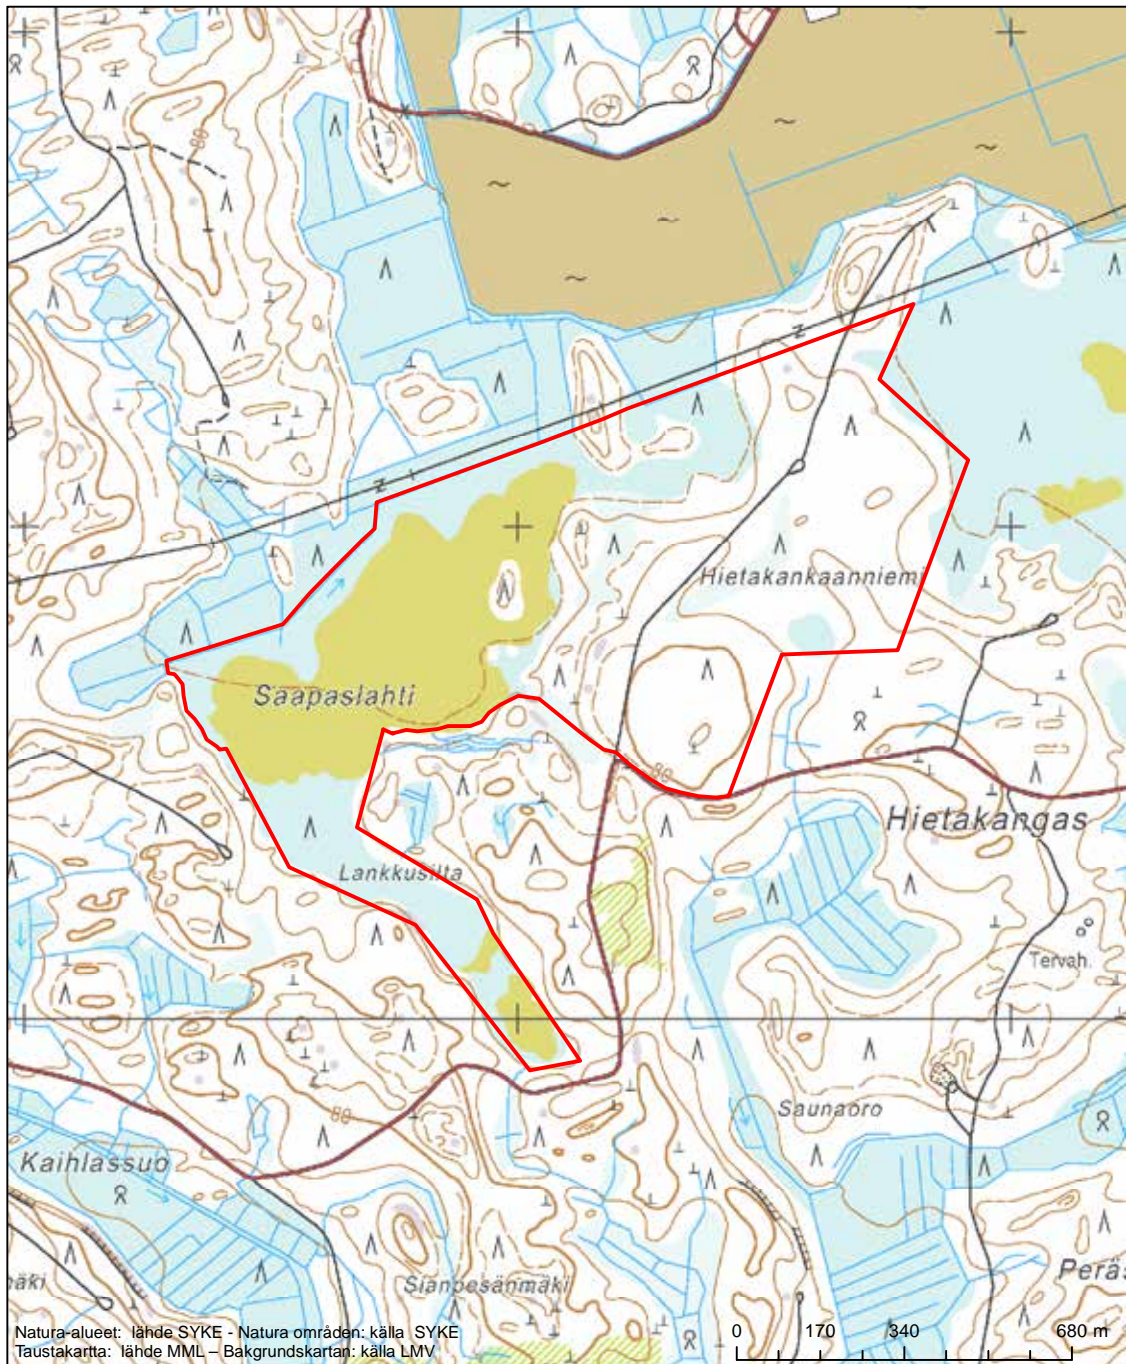

Alueen tunnus/Områdets kod: FI0401008
Alueen nimi: Karhunsuo - Hietakankaanniemi
Områdets namn: Karhunsuo-Hietakankaanniemi

Erityisten suojelutoimien alue (SAC) - Särskilt bevarandeområde (SAC)