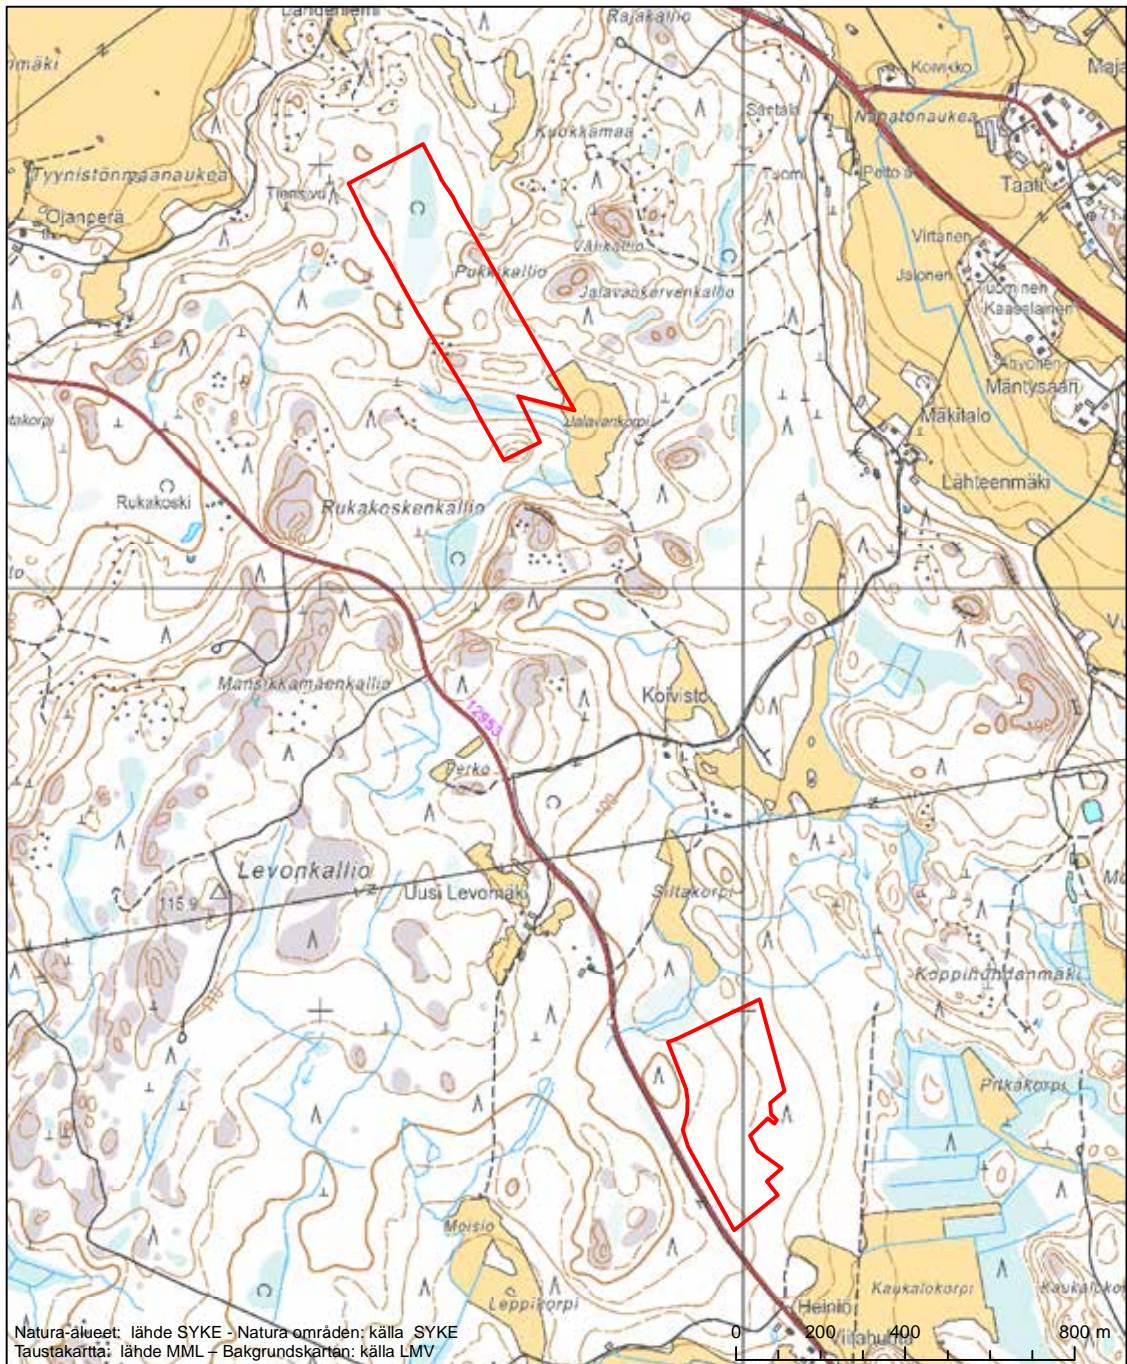

Alueen tunnus/Områdets kod: FI0318001
Alueen nimi: Kiikoisten metsä
Områdets namn: Skogen i Kiikoinen

Erityisten suojelutoimien alue (SAC) - Särskilt bevarandeområde (SAC)