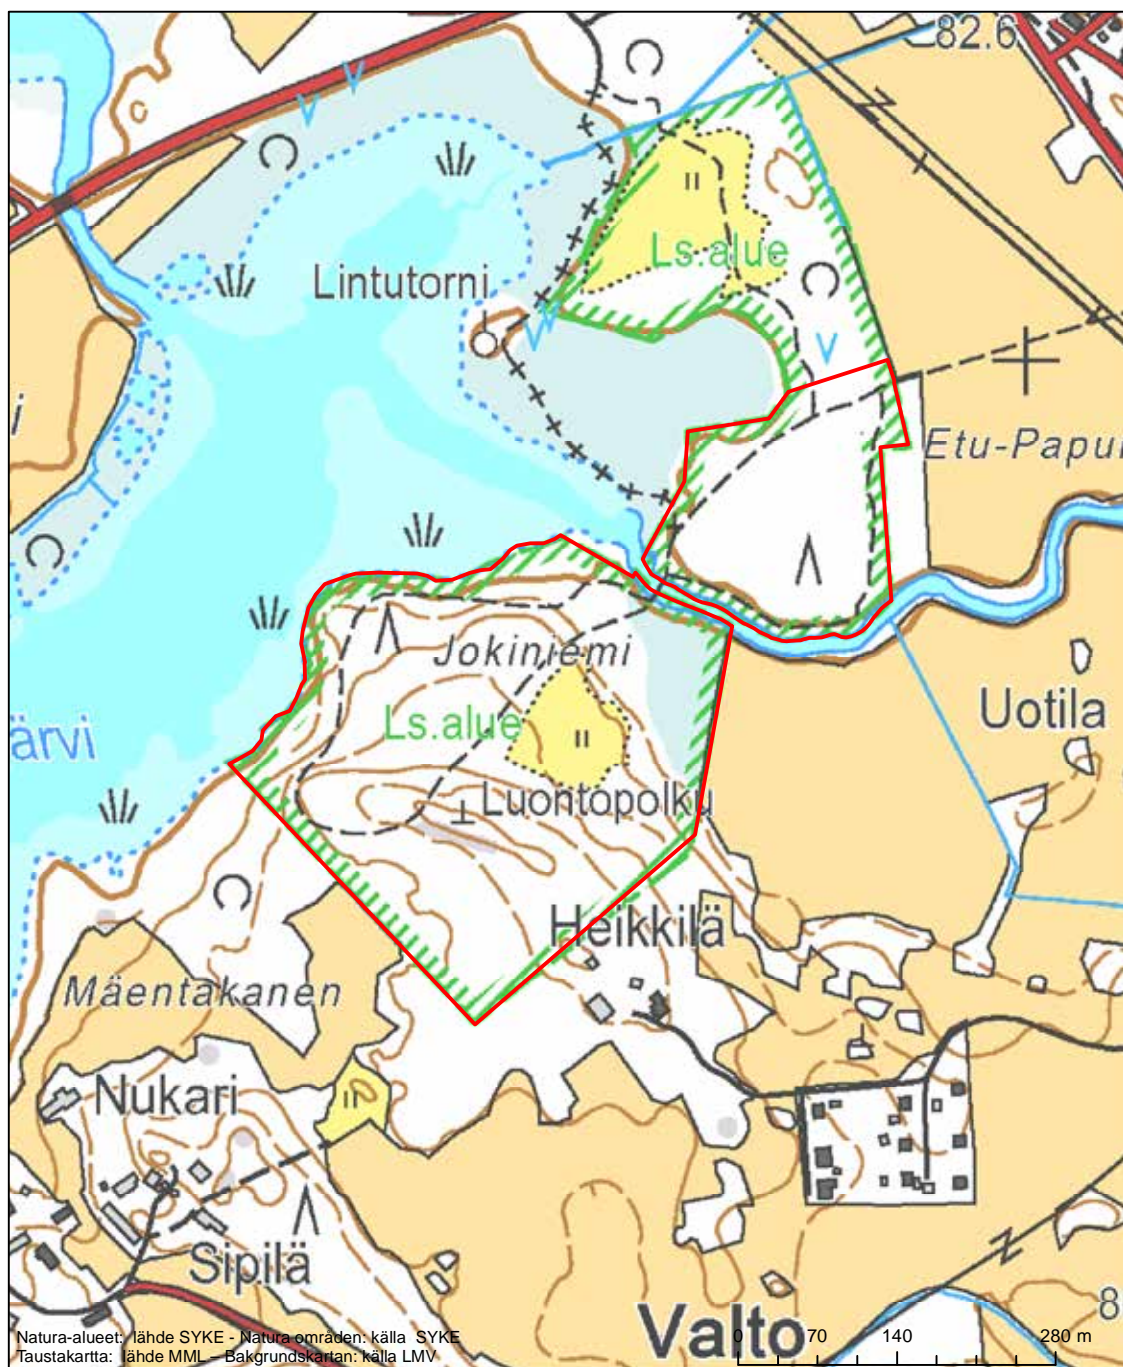

Alueen tunnus/Områdets kod: FI0349007
Alueen nimi: Heikkilänmetsä
Områdets namn: Heikkilä, skog

Erityisten suojelutoimien alue (SAC) - Särskilt bevarandeområde (SAC)