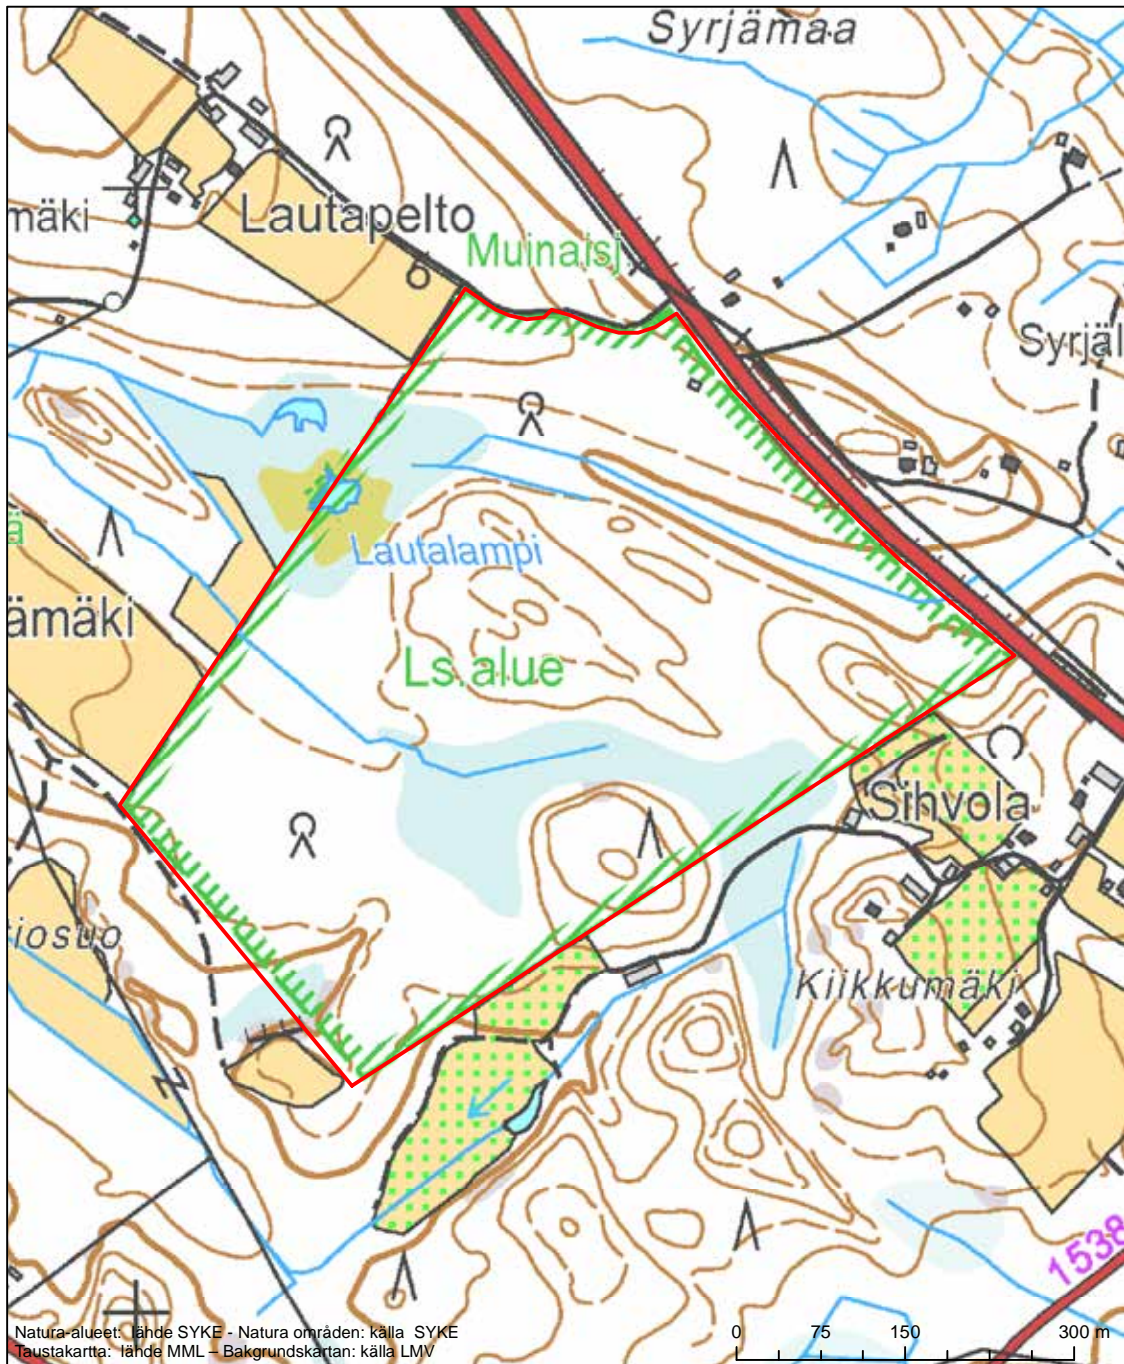

Alueen tunnus/Områdets kod: FI0500140
Alueen nimi: Lautalammen metsä
Områdets namn: Skogen vid Lautalampi

Erityinen suojelualue (SPA) - Särskilt skyddsområde (SPA)
Erityisten suojelutoimien alue (SAC) - Särskilt bevarandeområde (SAC)