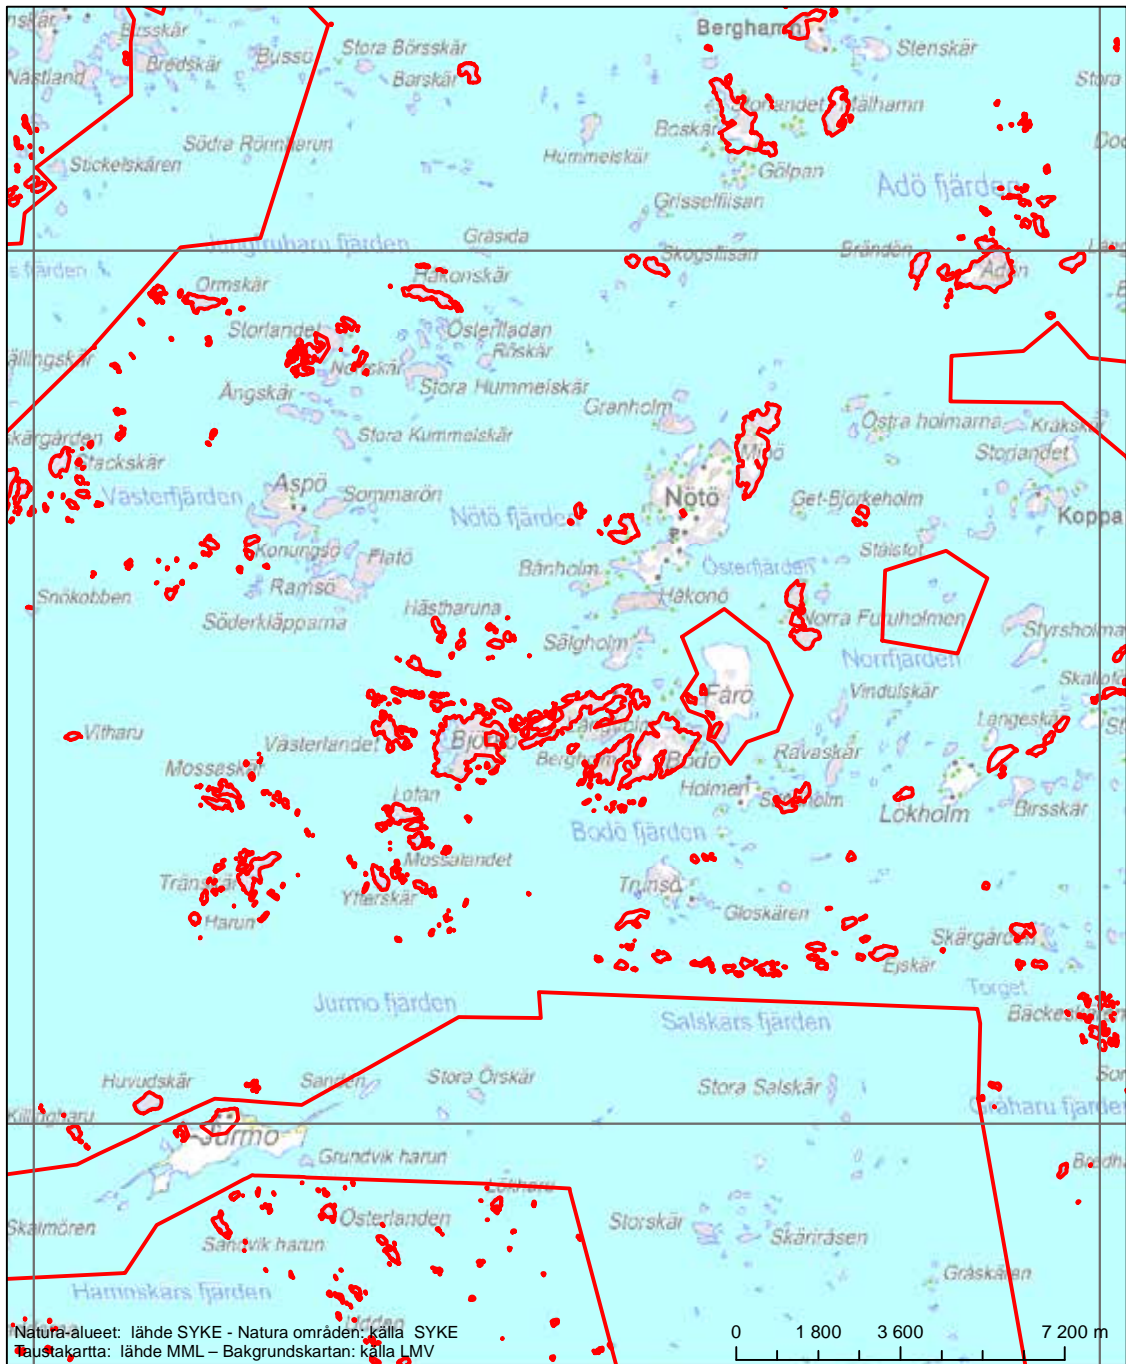

Alueen tunnus/Områdets kod: FI0200090

Alueen nimi: Saaristomeri

Områdets nimi:

Erityisten suojelutoimien alue (SAC) - Särskilt bevarandeområde (SAC)