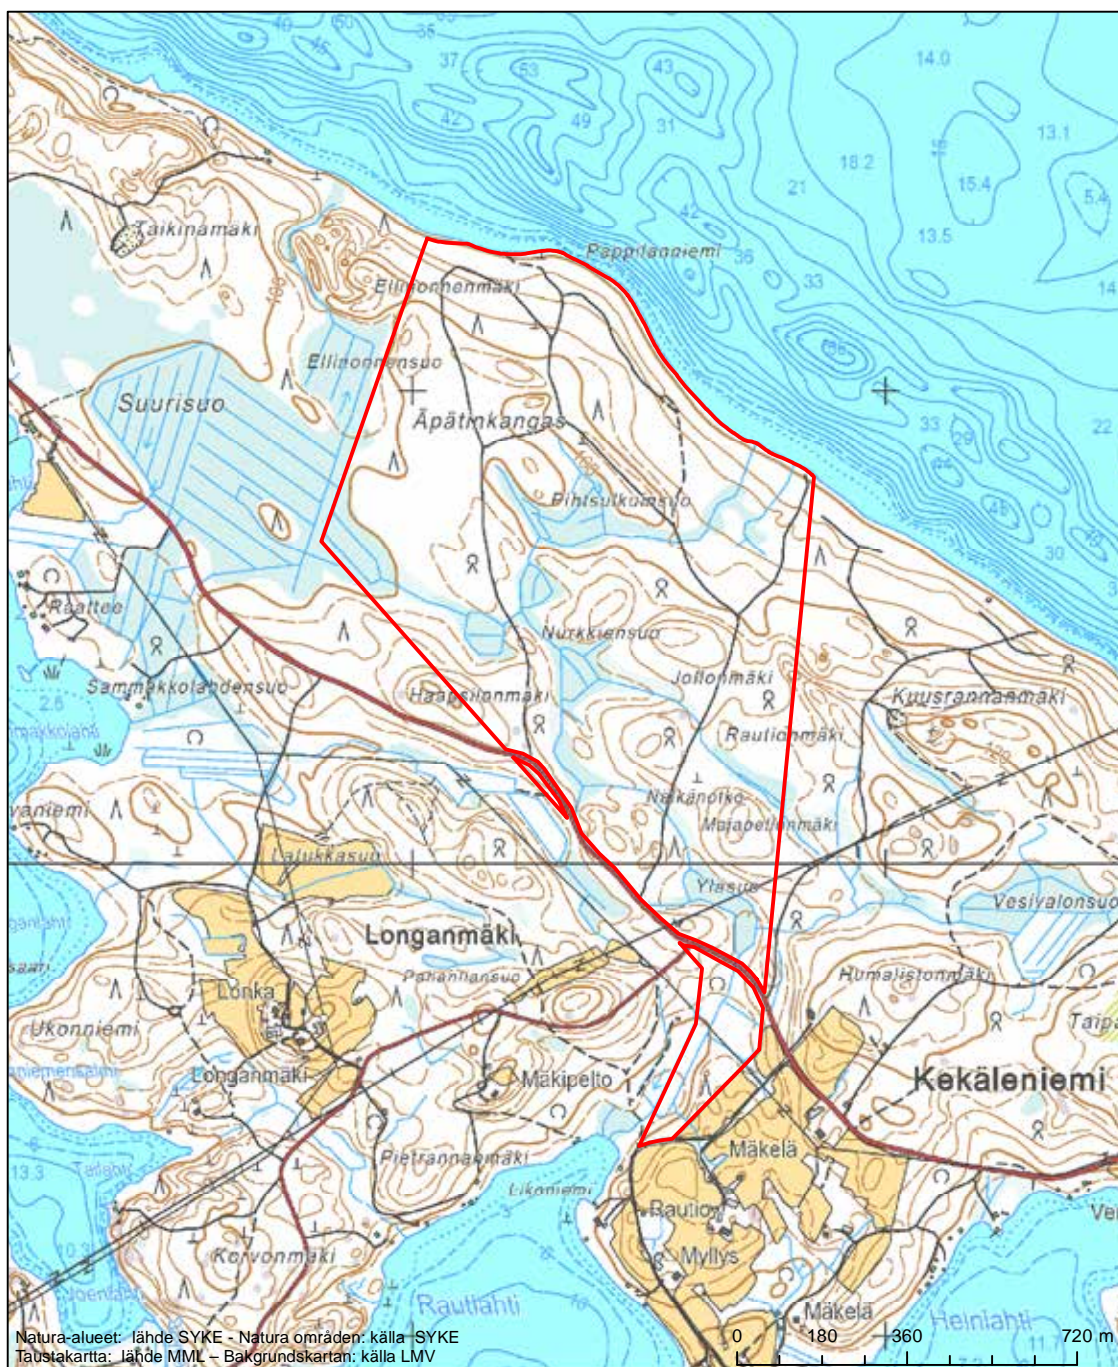

Alueen tunnus/Områdets kod: FI0417009
Alueen nimi: Äpätinkangas
Områdets namn: Äpätinkangas

Erityisten suojelutoimien alue (SAC) - Särskilt bevarandeområde (SAC)