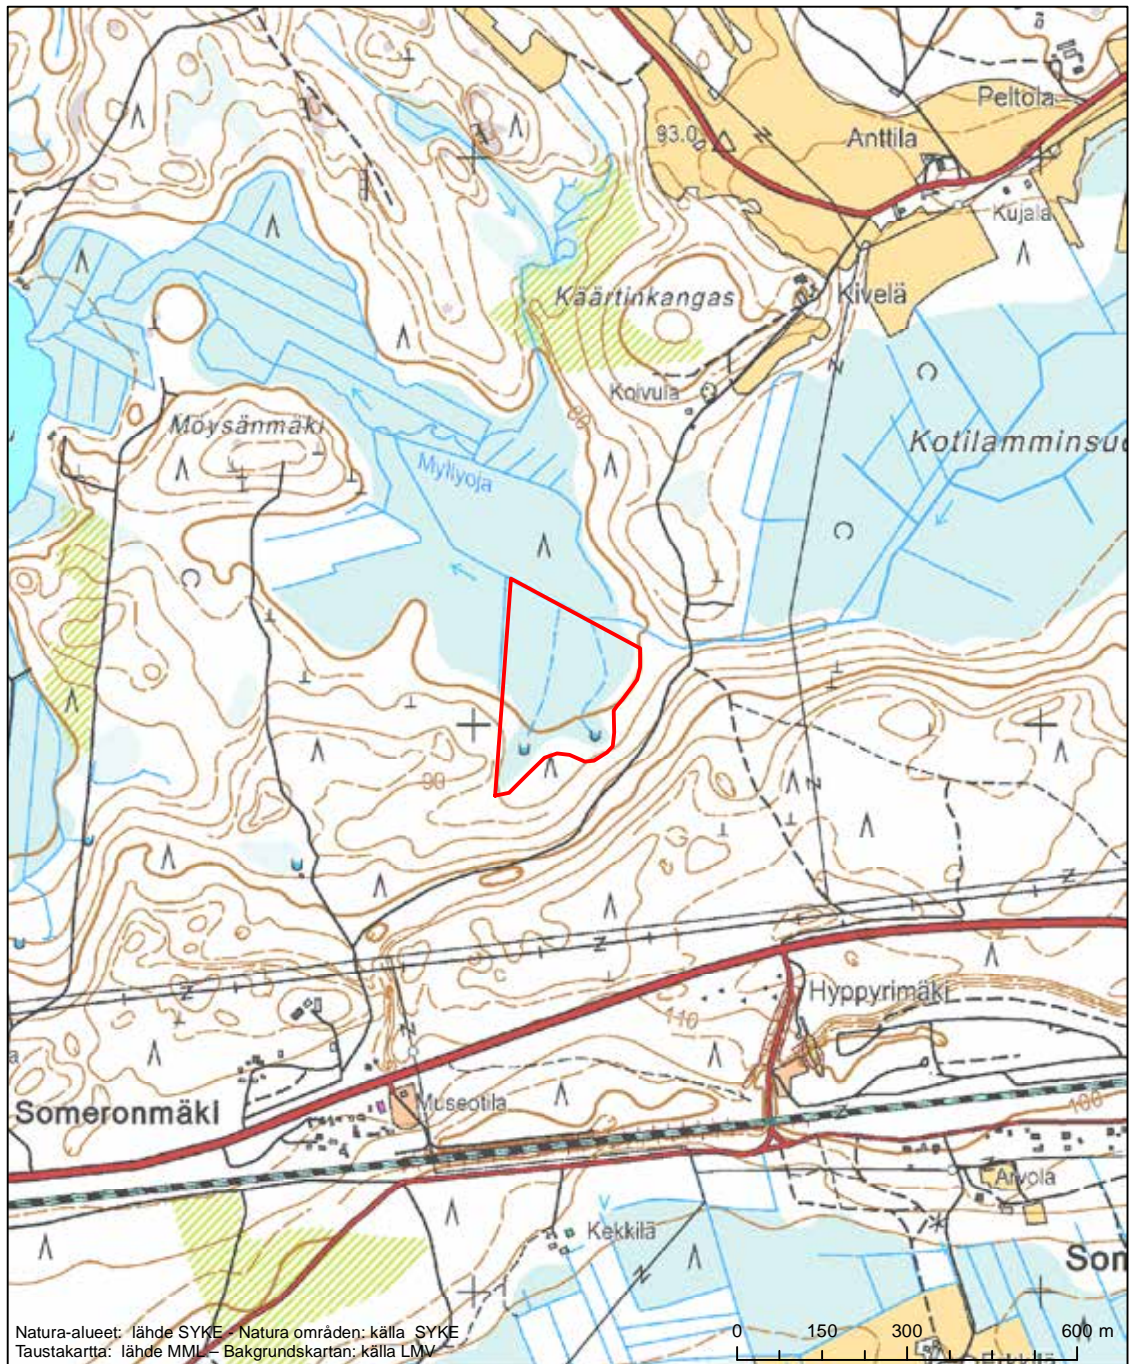

Alueen tunnus/Områdets kod: FI0413005
Alueen nimi: Someron lähteikkö ja suo
Områdets namn: Somero, källsprång och kärr

Erityisten suojelutoimien alue (SAC) - Särskilt bevarandeområde (SAC)