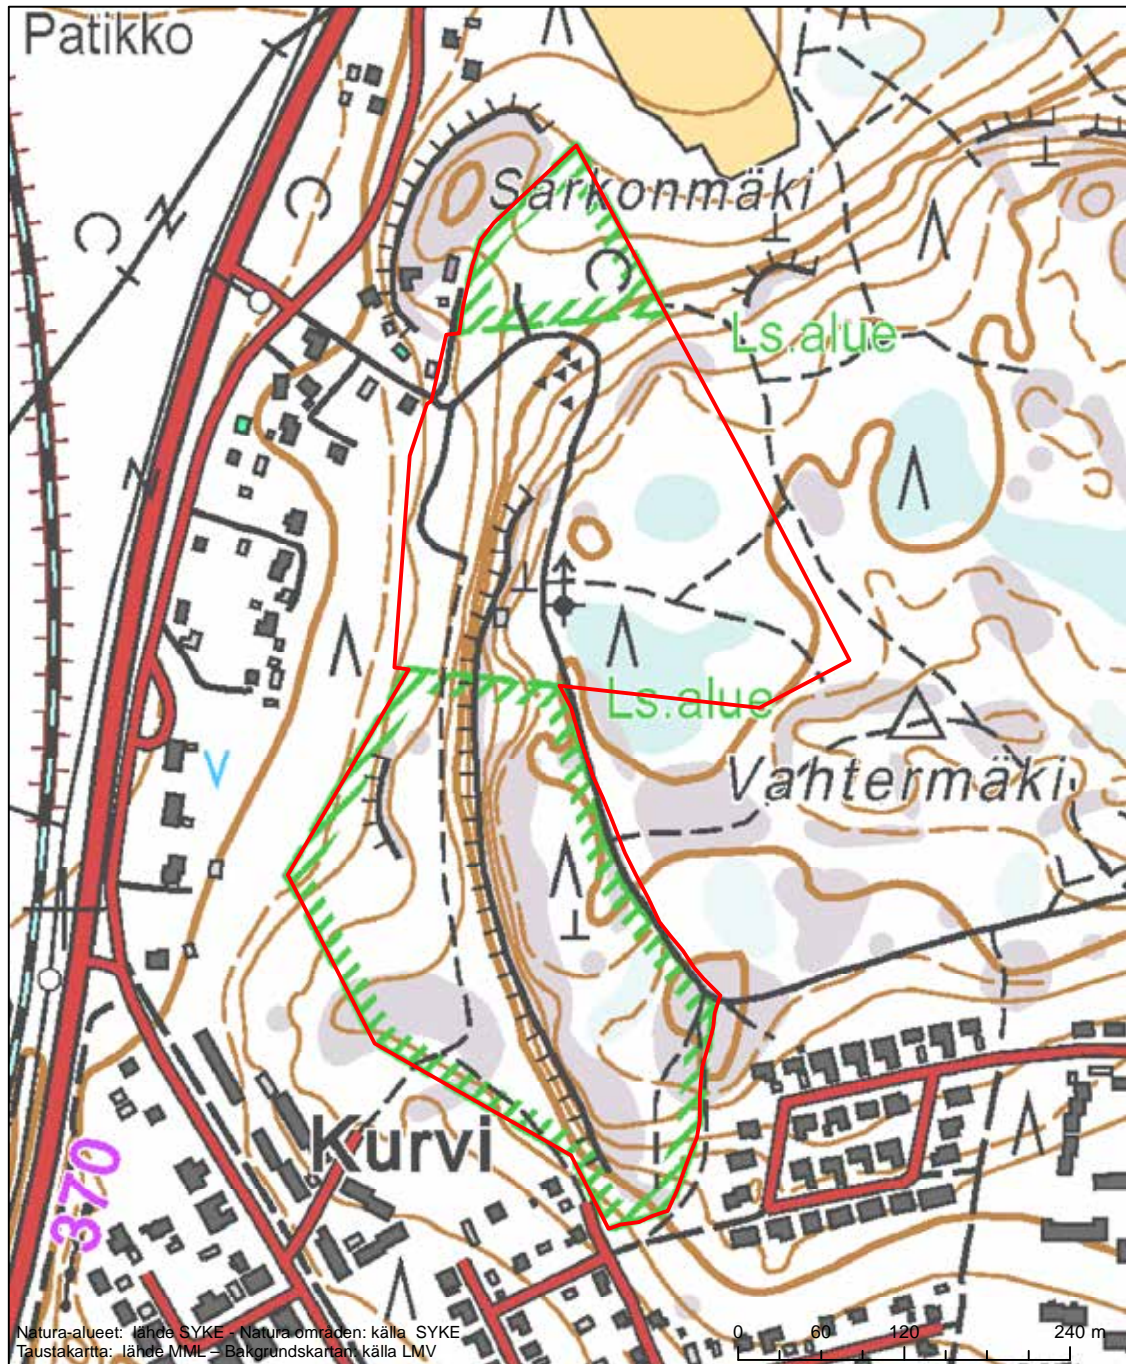

Alueen tunnus/Områdets kod: FI0409003
Alueen nimi: Vahtermäen kallionaluslehto
Områdets namn: Vahtermäki lundområde

Erityisten suojelutoimien alue (SAC) - Särskilt bevarandeområde (SAC)