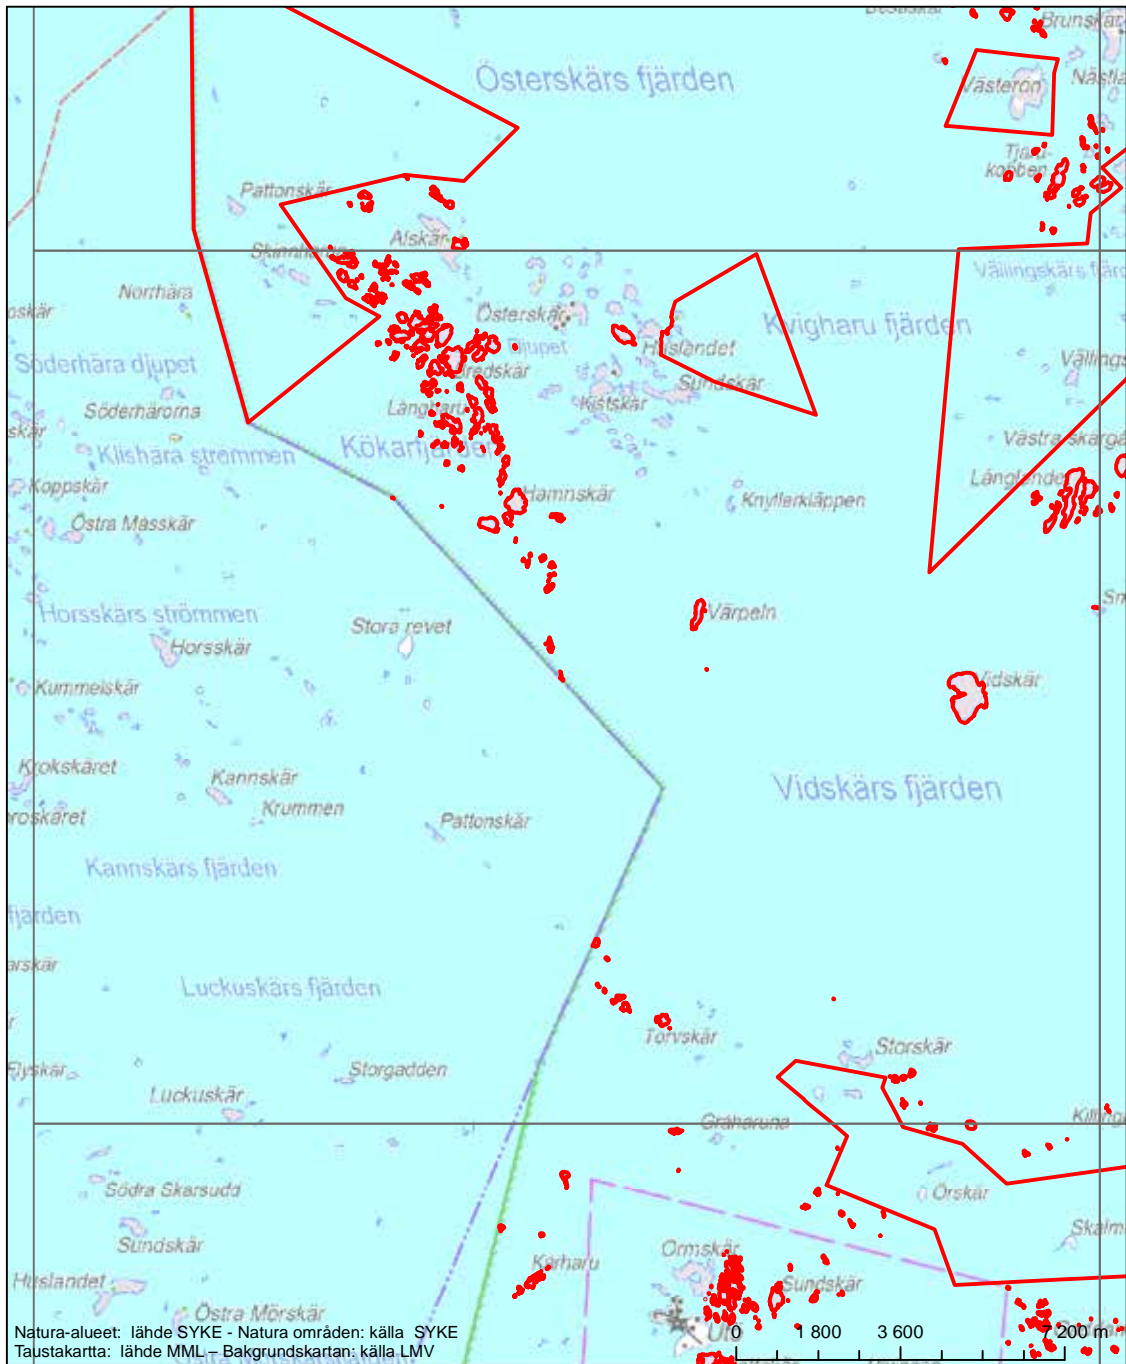

Alueen tunnus/Områdets kod: FI0200090
Alueen nimi: Saari-meri
Områdets nimi:

Erityisten suojelutoimien alue (SAC) - Särskilt bevarandeområde (SAC)