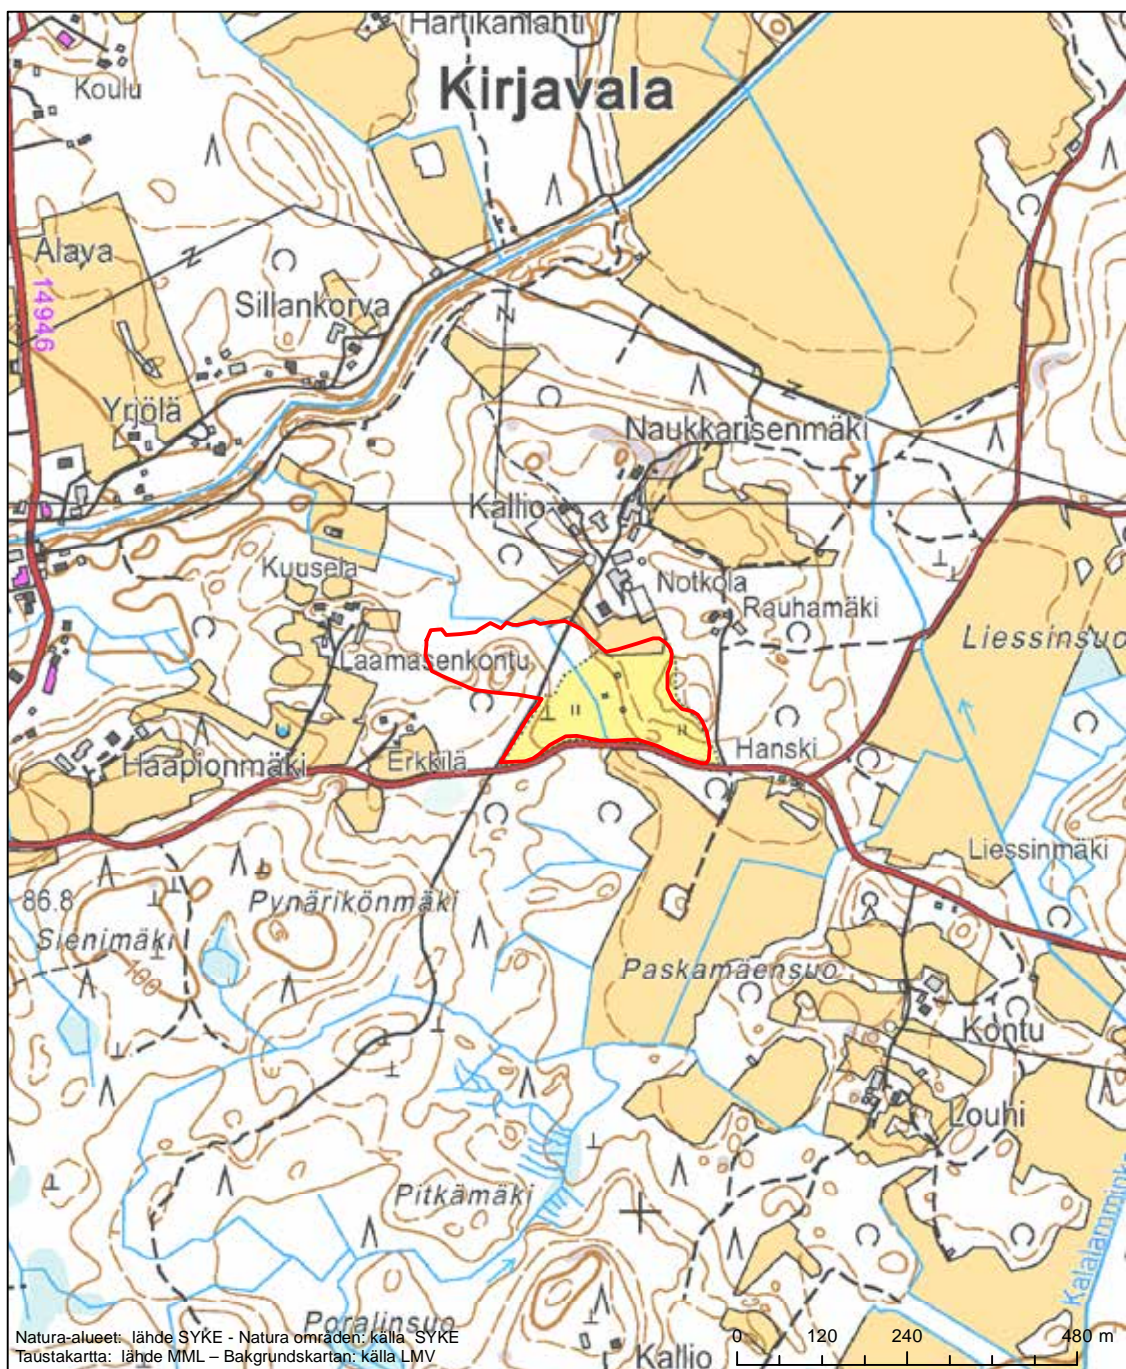

Alueen tunnus/Områdets kod: FI0419004
Alueen nimi: Kirjavalan laitumet
Områdets namn: Kirjavala, betesmark

Erityisten suojelutoimien alue (SAC) - Särskilt bevarandeområde (SAC)