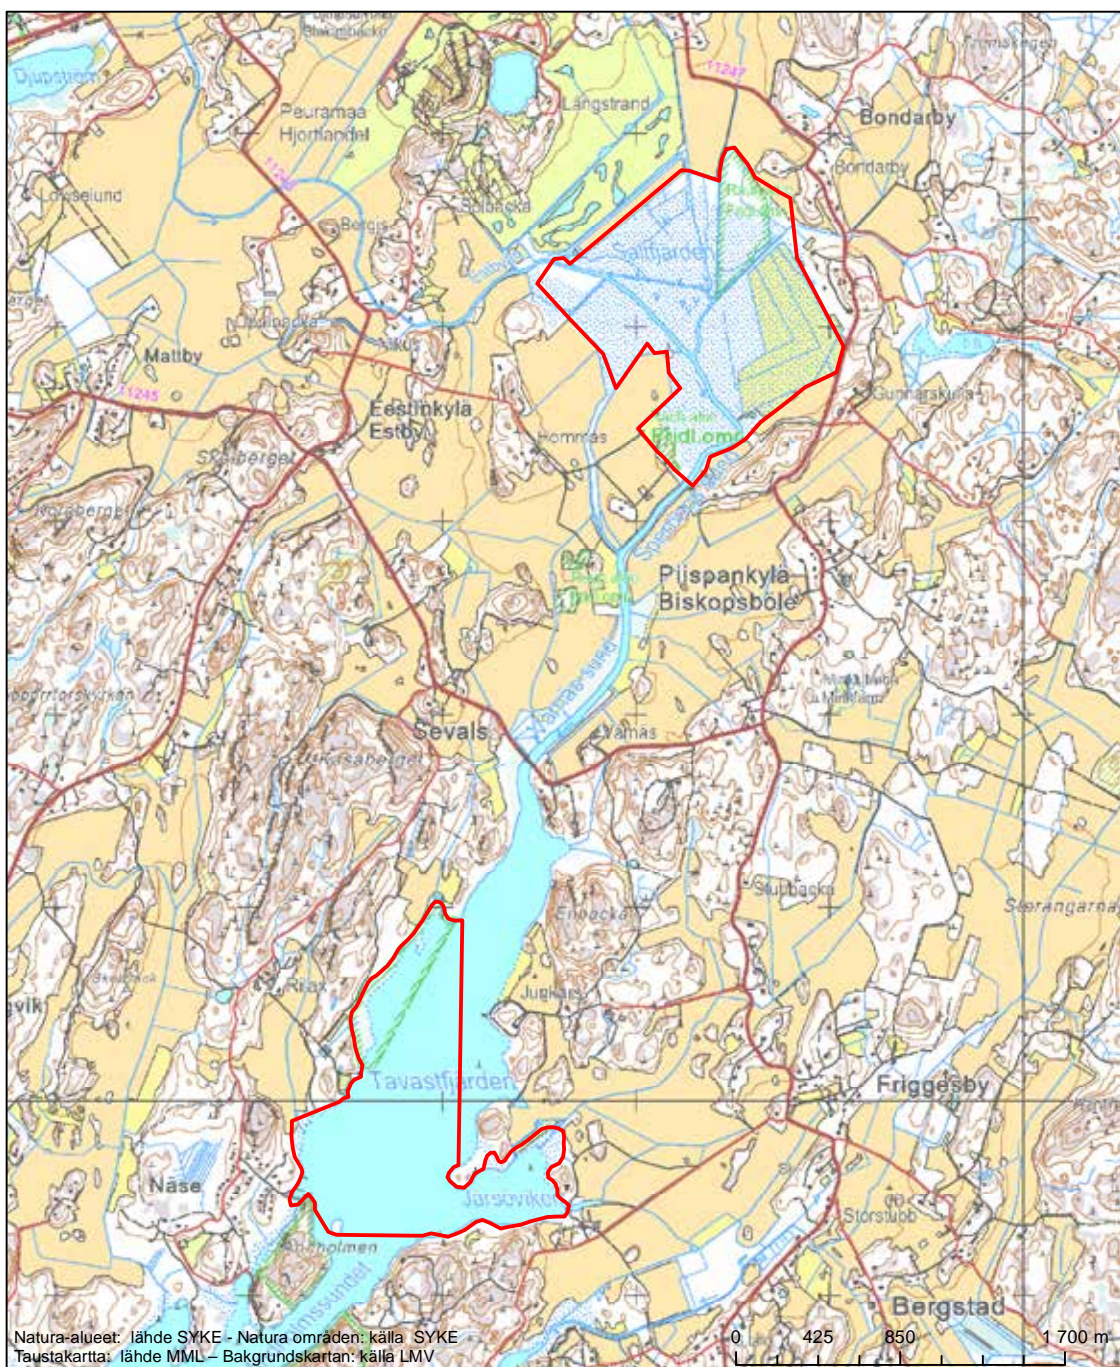

Alueen tunnus/Områdets kod: FI0100024  
 Alueen nimi: Medvastö - Stormossen  
 Områdets namn: Medvastö-Stormossen

Erityinen suojelualue (SPA) - Särskilt skyddsområde (SPA)  
 Erityisten suojelutoimien alue (SAC) - Särskilt bevarandeområde (SAC)