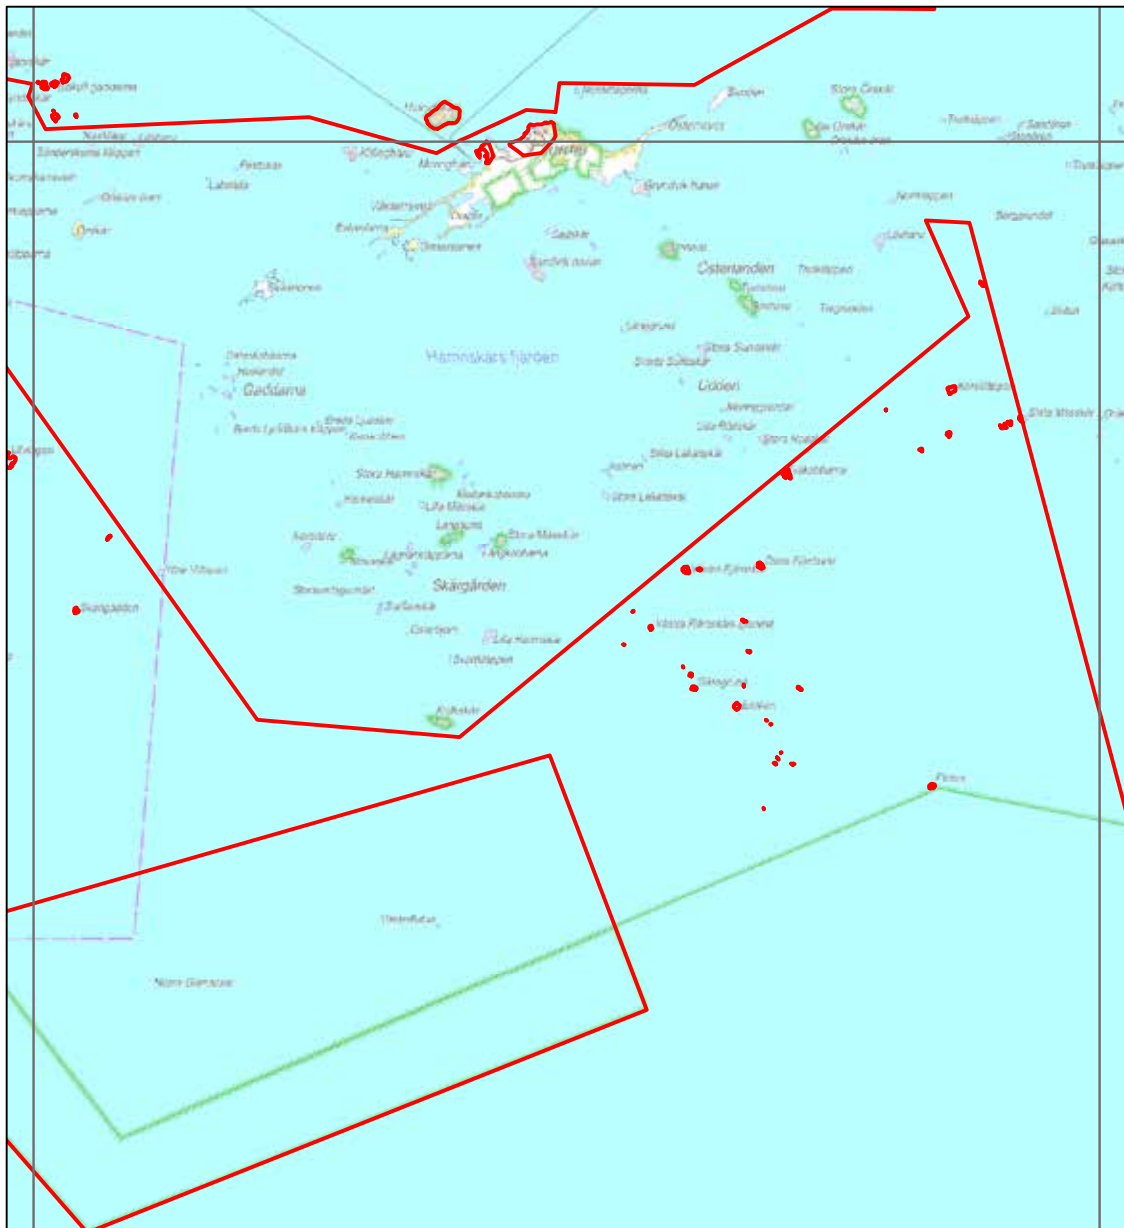

Erityinen suojelualue (SPA) - Särskilt skyddsområde (SPA)

Natura-alueet: lähde SYKE - Natura områden: källa SYKE  
 Taustakartta: lähde MML - Bakgrundskartan: källa LMV

0 1 450 2 900 5 800 m

Alueen tunnus/Områdets kod: FI0200164  
 Alueen nimi: Saaristomeri  
 Områdets namn: Skärgårdshavet