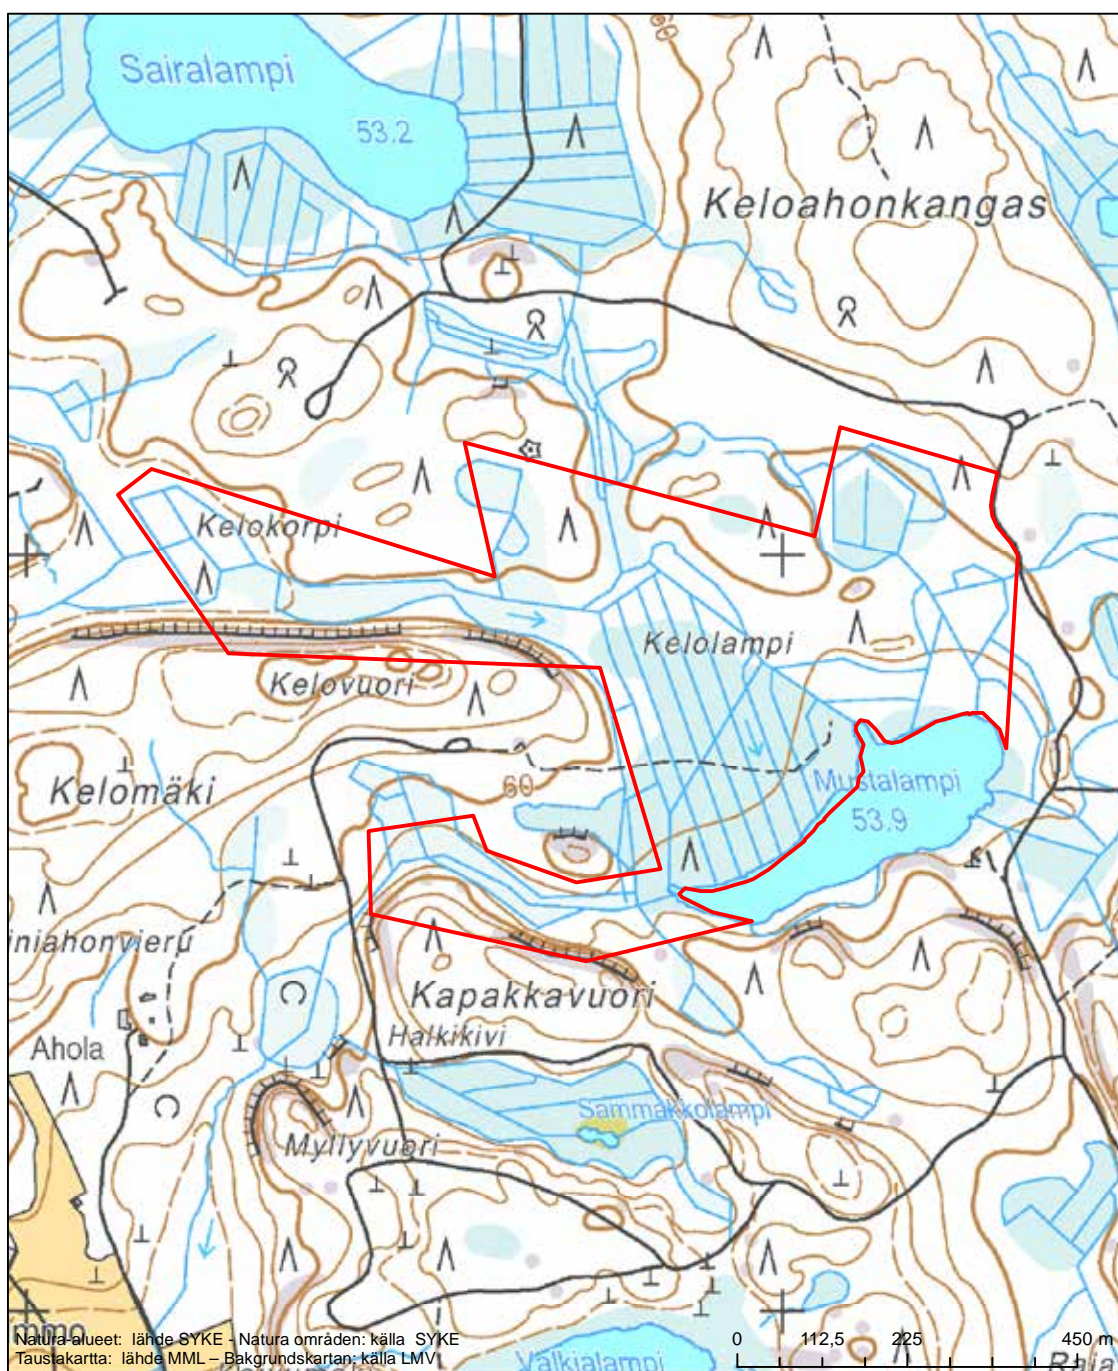

Alueen tunnus/Områdets kod: FI0414010
Alueen nimi: Mustalammen metsä
Områdets namn: Skogen vid Mustalampi

Erityisten suojelutoimien alue (SAC) - Särskilt bevarandeområde (SAC)