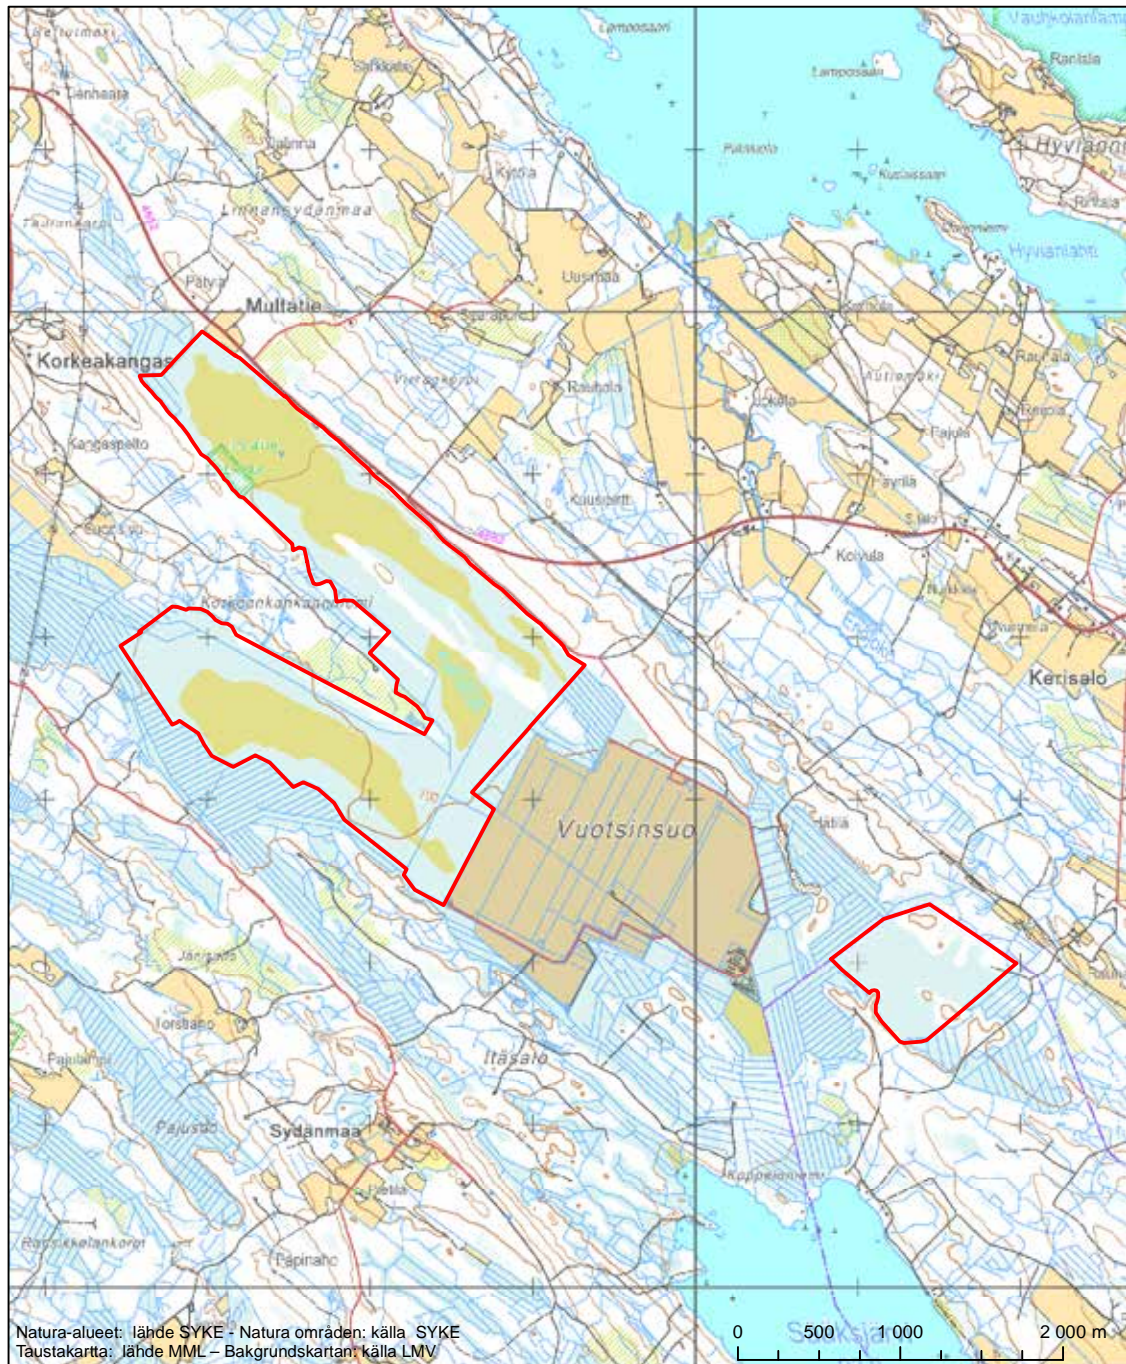

Alueen tunnus/Områdets kod: FI0500004
Alueen nimi: Vuotsinsuo
Områdets namn: Vuotsinsuo

Erityisten suojelutoimien alue (SAC) - Särskilt bevarandeområde (SAC)