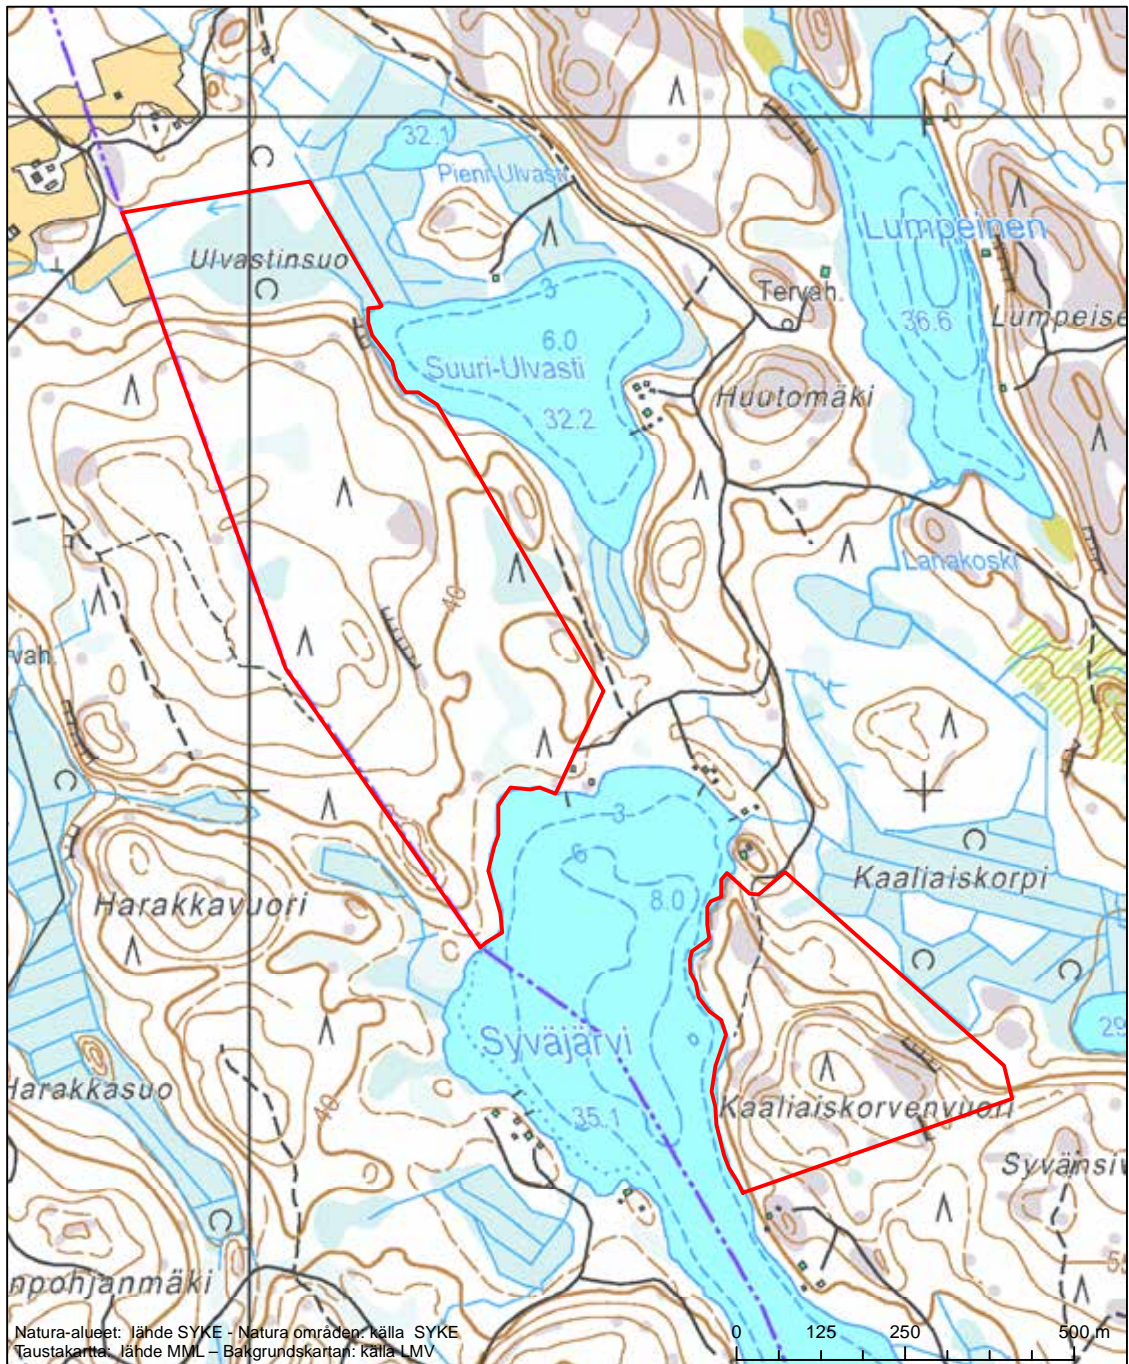

Alueen tunnus/Områdets kod: FI0427002
Alueen nimi: Kaaliaiskorvenvuori
Områdets namn: Kaaliaiskorvenvuori

Erityisten suojelutoimien alue (SAC) - Särskilt bevarandeområde (SAC)