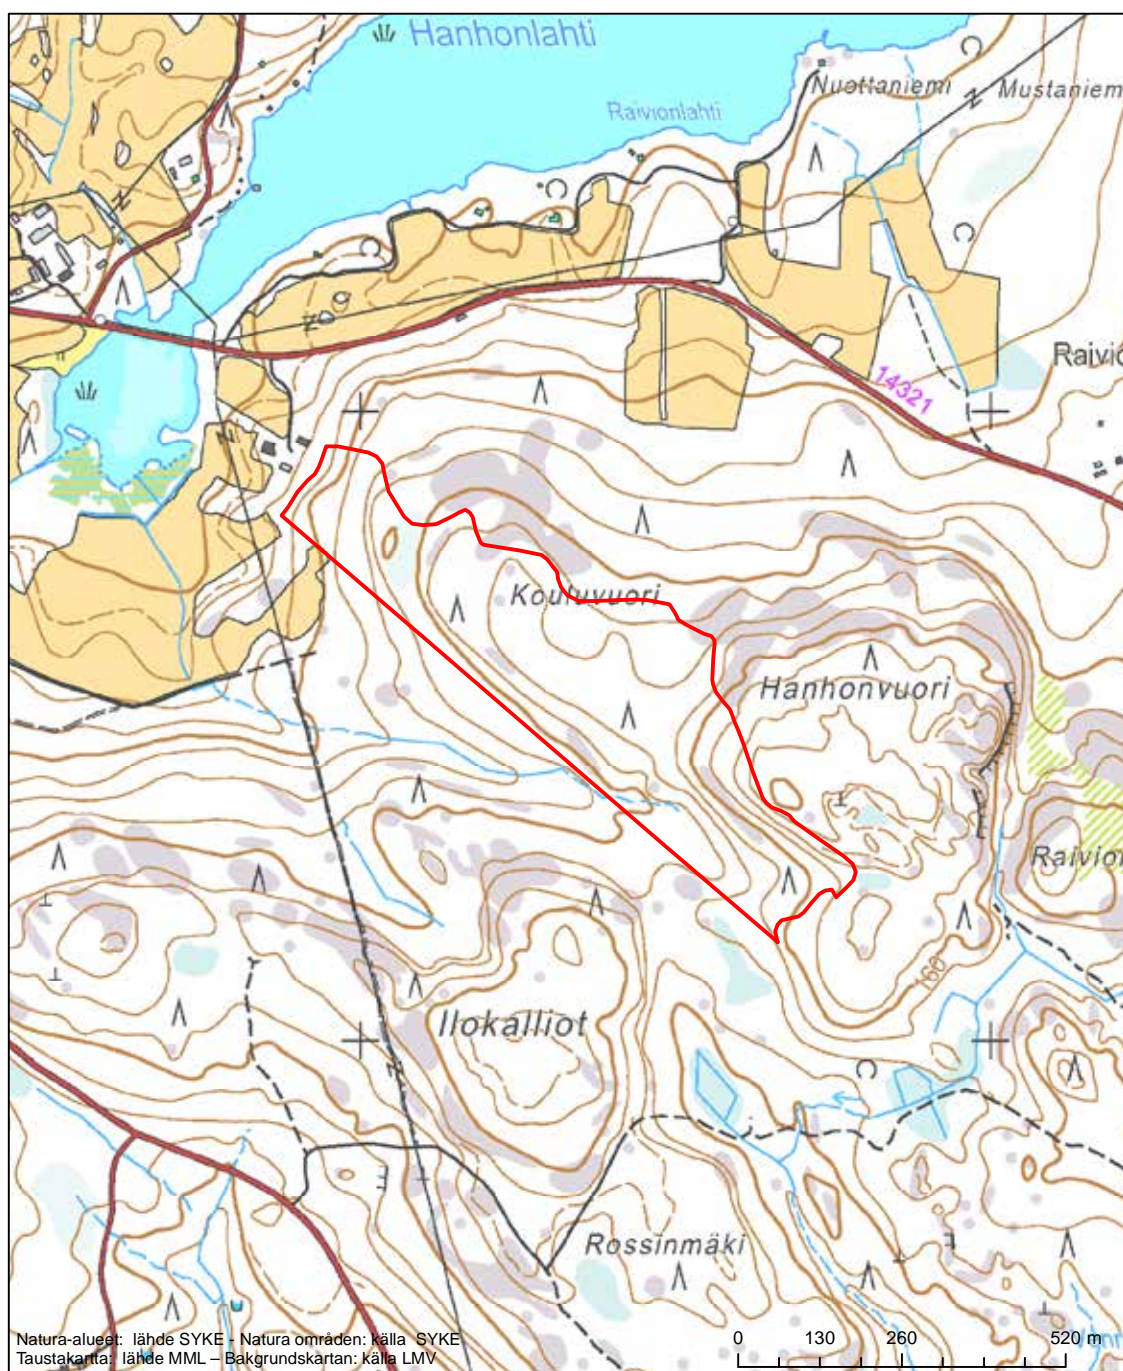

Alueen tunnus/Områdets kod: FI0341017
Alueen nimi: Hanhonsvuoren metsä
Områdets namn: Hanhonsvuori, skog

Erityisten suojelutoimien alue (SAC) - Särskilt bevarandeområde (SAC)