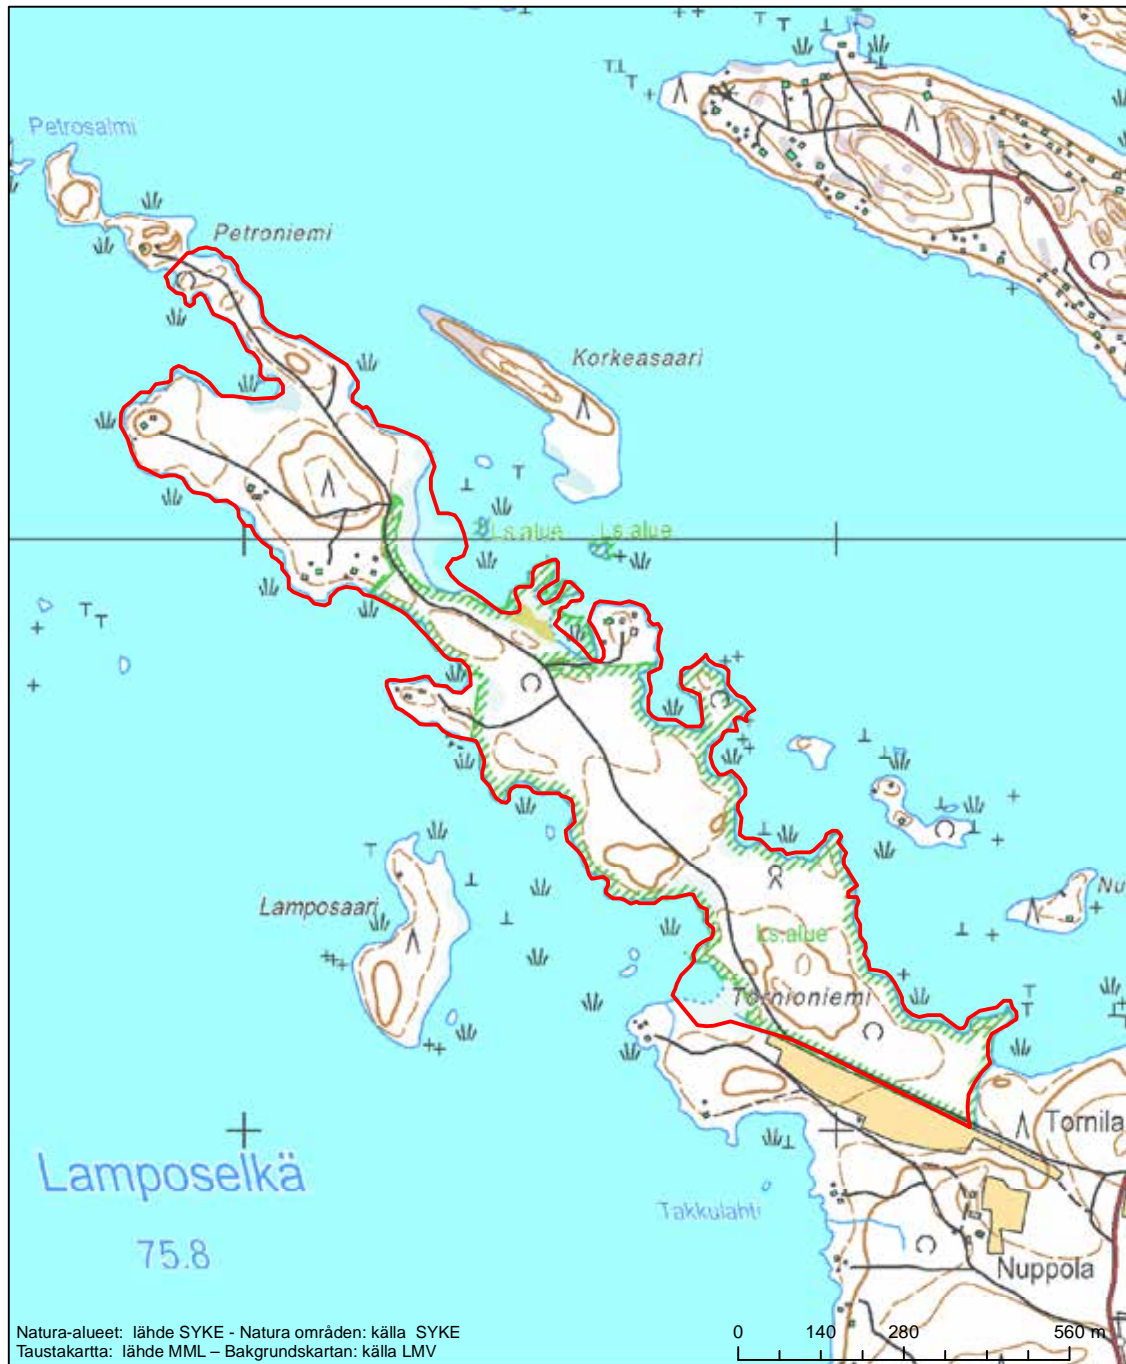

Alueen tunnus/Områdets kod: FI0500131
Alueen nimi: Tornioniemi
Områdets namn: Tornioniemi

Erityinen suojelualue (SPA) - Särskilt skyddsområde (SPA)

Erityisten suojelutoimien alue (SAC) - Särskilt bevarandeområde (SAC)