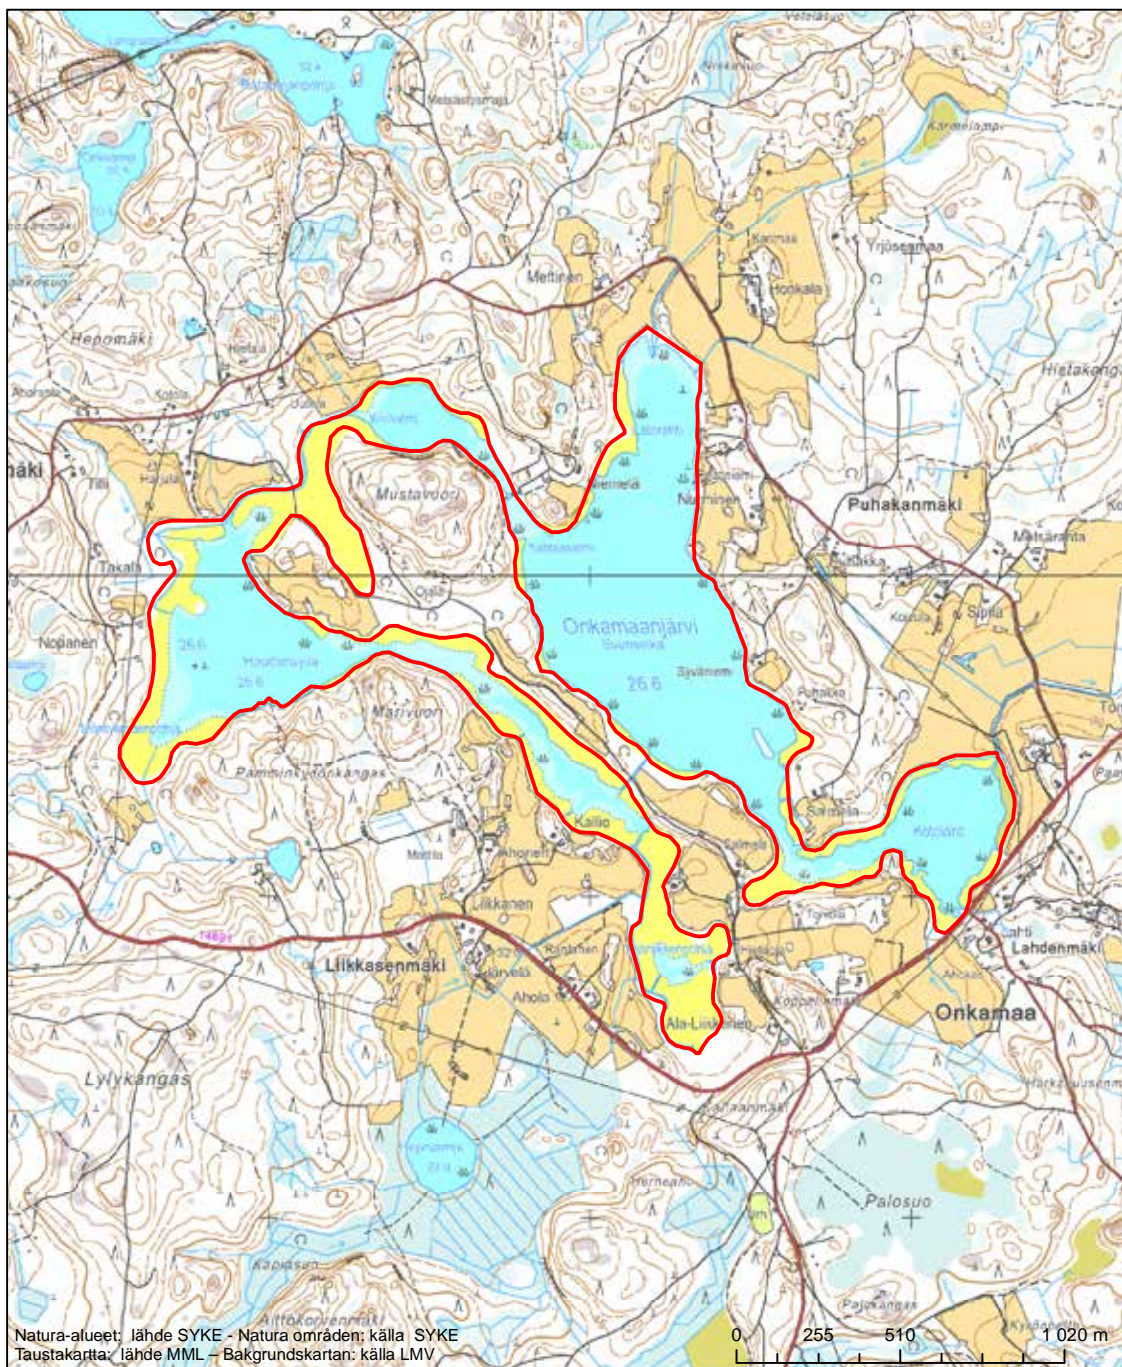

Områdets namn: Lupinlahti

Erityinen suojelualue (SPA) - Särskilt skyddsområde (SPA)

Alueen tunnus/Områdets kod: FI0425002  
 Alueen nimi: Onkamaanjärvi - Haudansyvä  
 Områdets namn: Onkamaanjärvi-Haudansyvä