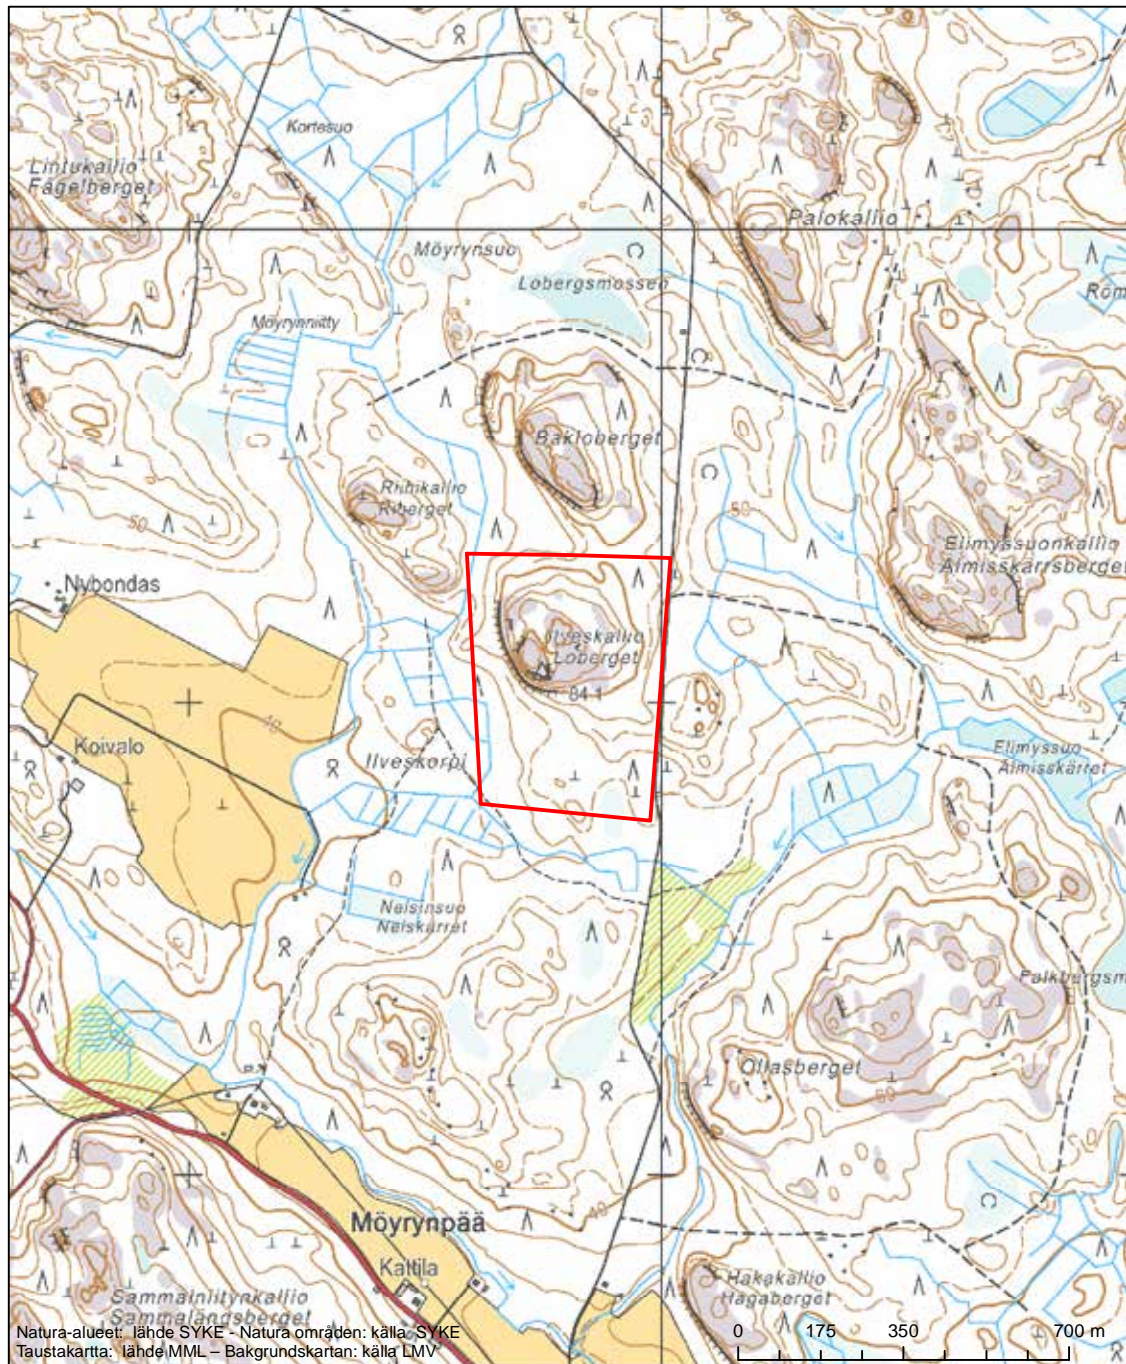

Områdets namn: Pernåviken och havsskyddsområdet i Pernå skärgård

Erityisten suojelutoimien alue (SAC) - Särskilt bevarandeområde (SAC)

Erityinen suojelualue (SPA) - Särskilt skyddsområde (SPA)

Alueen tunnus/Områdets kod: FI0100079  
 Alueen nimi: Ilveskallion vanha metsä  
 Områdets namn: Gammelskogen vid Loberget