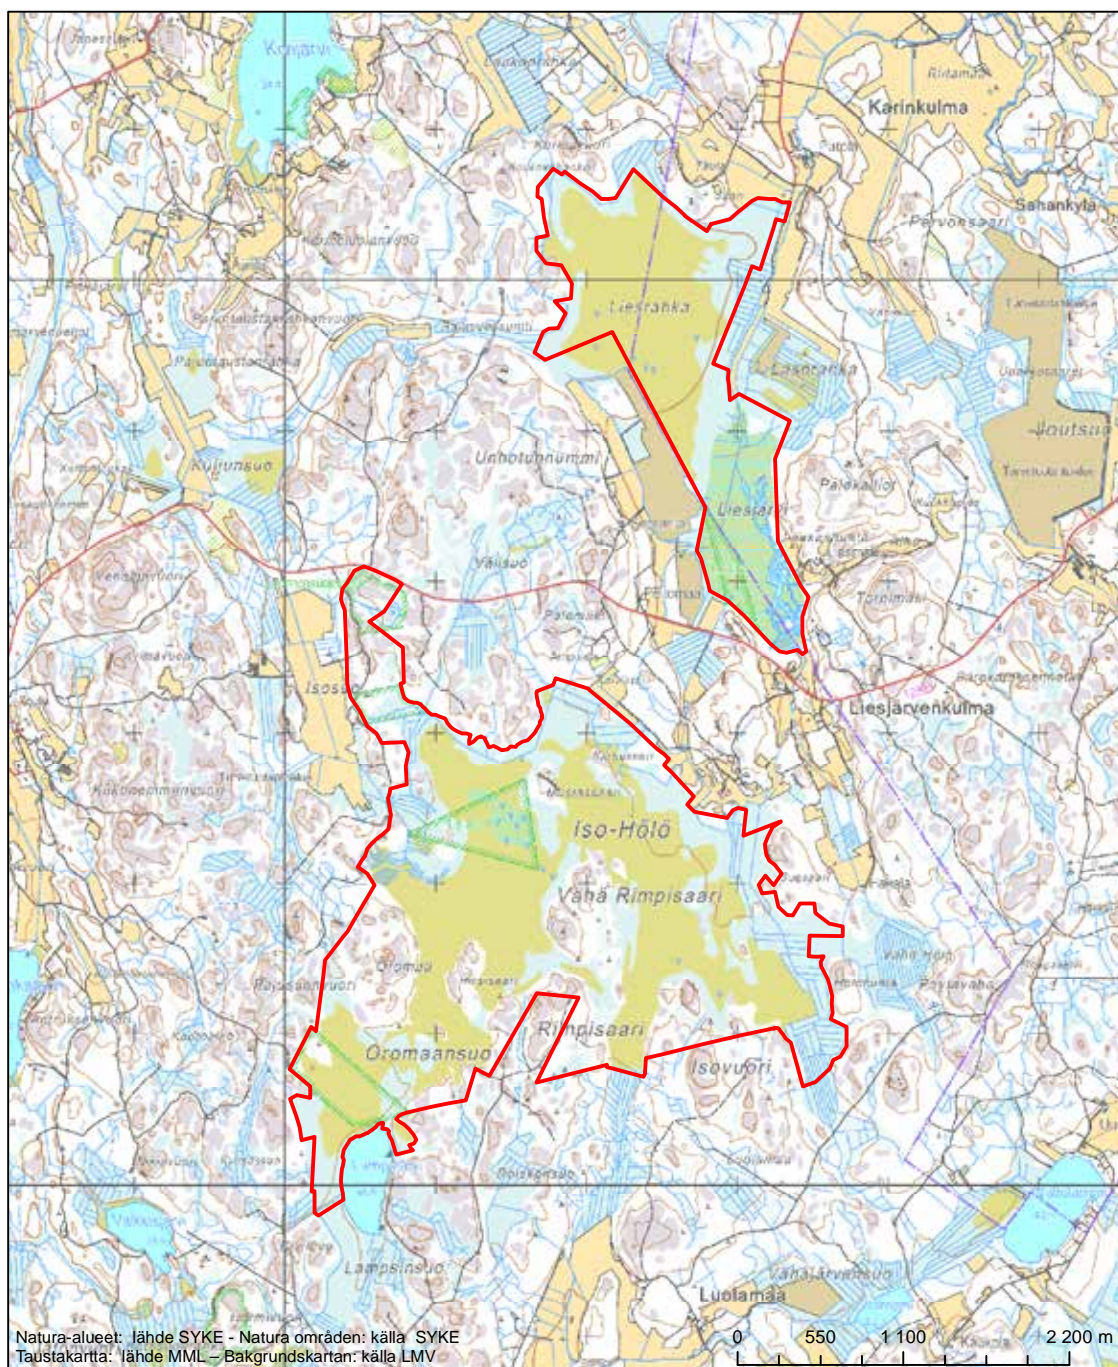

Alueen tunnus/Områdets kod: FI0200099

Alueen nimi: Iso-Hölo

Områdets namn: Iso-Hölo

Erityinen suojelualue (SPA) - Särskilt skyddsområde (SPA)

Erityisten suojelutoimien alue (SAC) - Särskilt bevarandeområde (SAC)