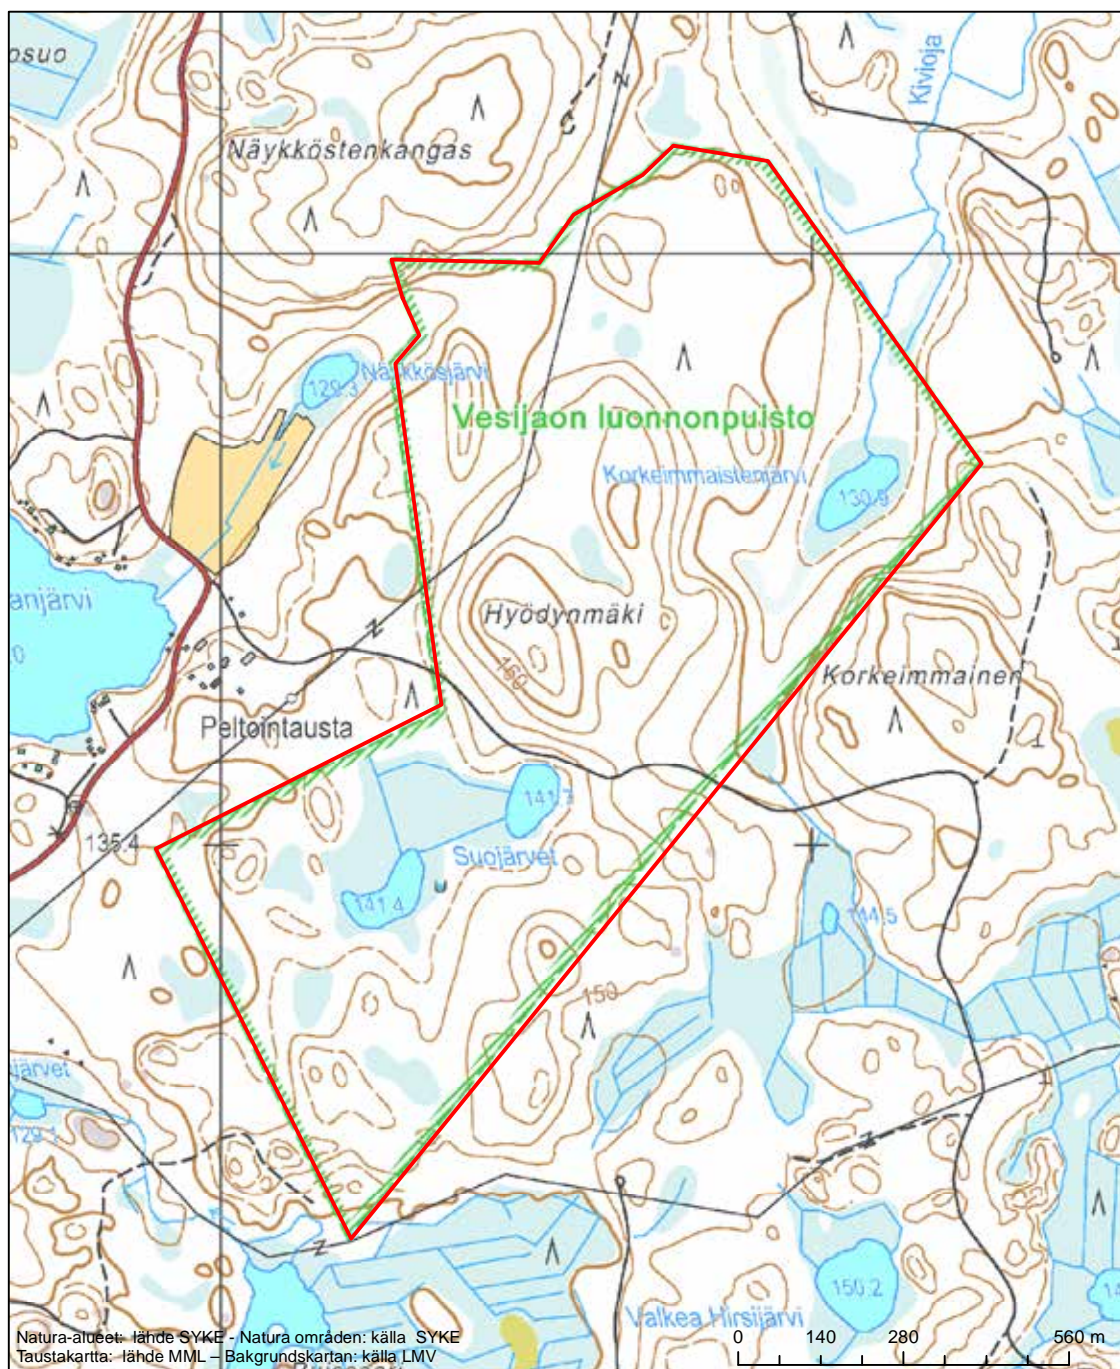

Alueen tunnus/Områdets kod: FI0335004
Alueen nimi: Vesijäko
Områdets namn: Vesijäko

Erityisten suojelutoimien alue (SAC) - Särskilt bevarandeområde (SAC)