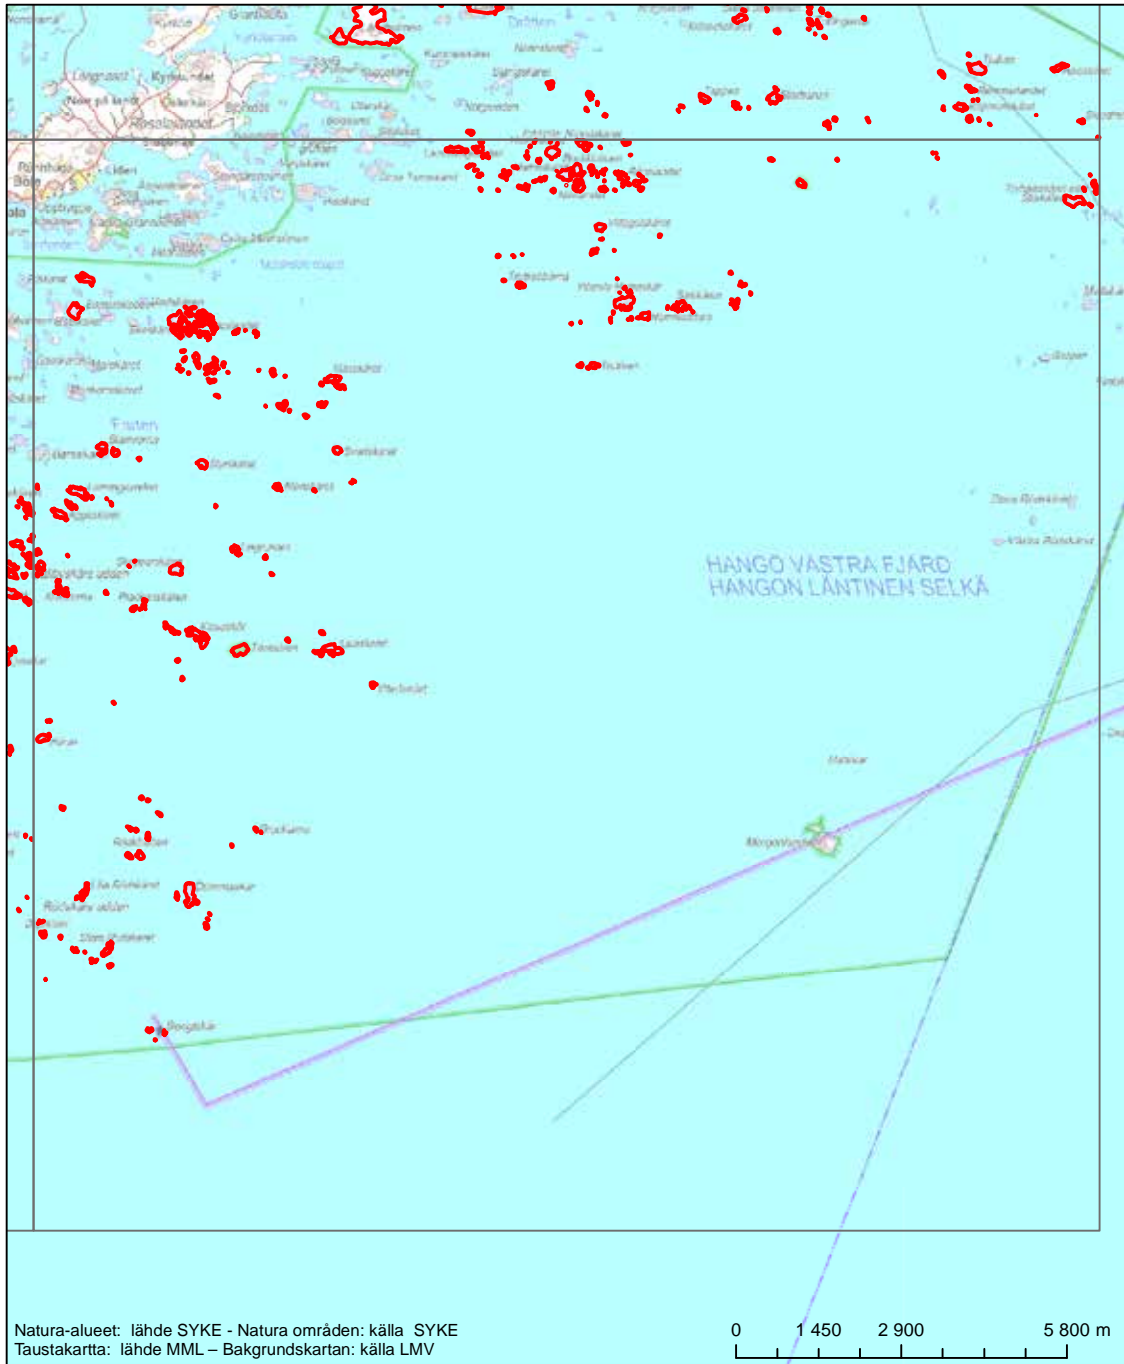

Alueen tunnus/Områdets kod: FI0200164
Alueen nimi: Saaristomeri
Områdets namn: Skärgårdshavet

Erityinen suojelualue (SPA) - Särskilt skyddsområde (SPA)