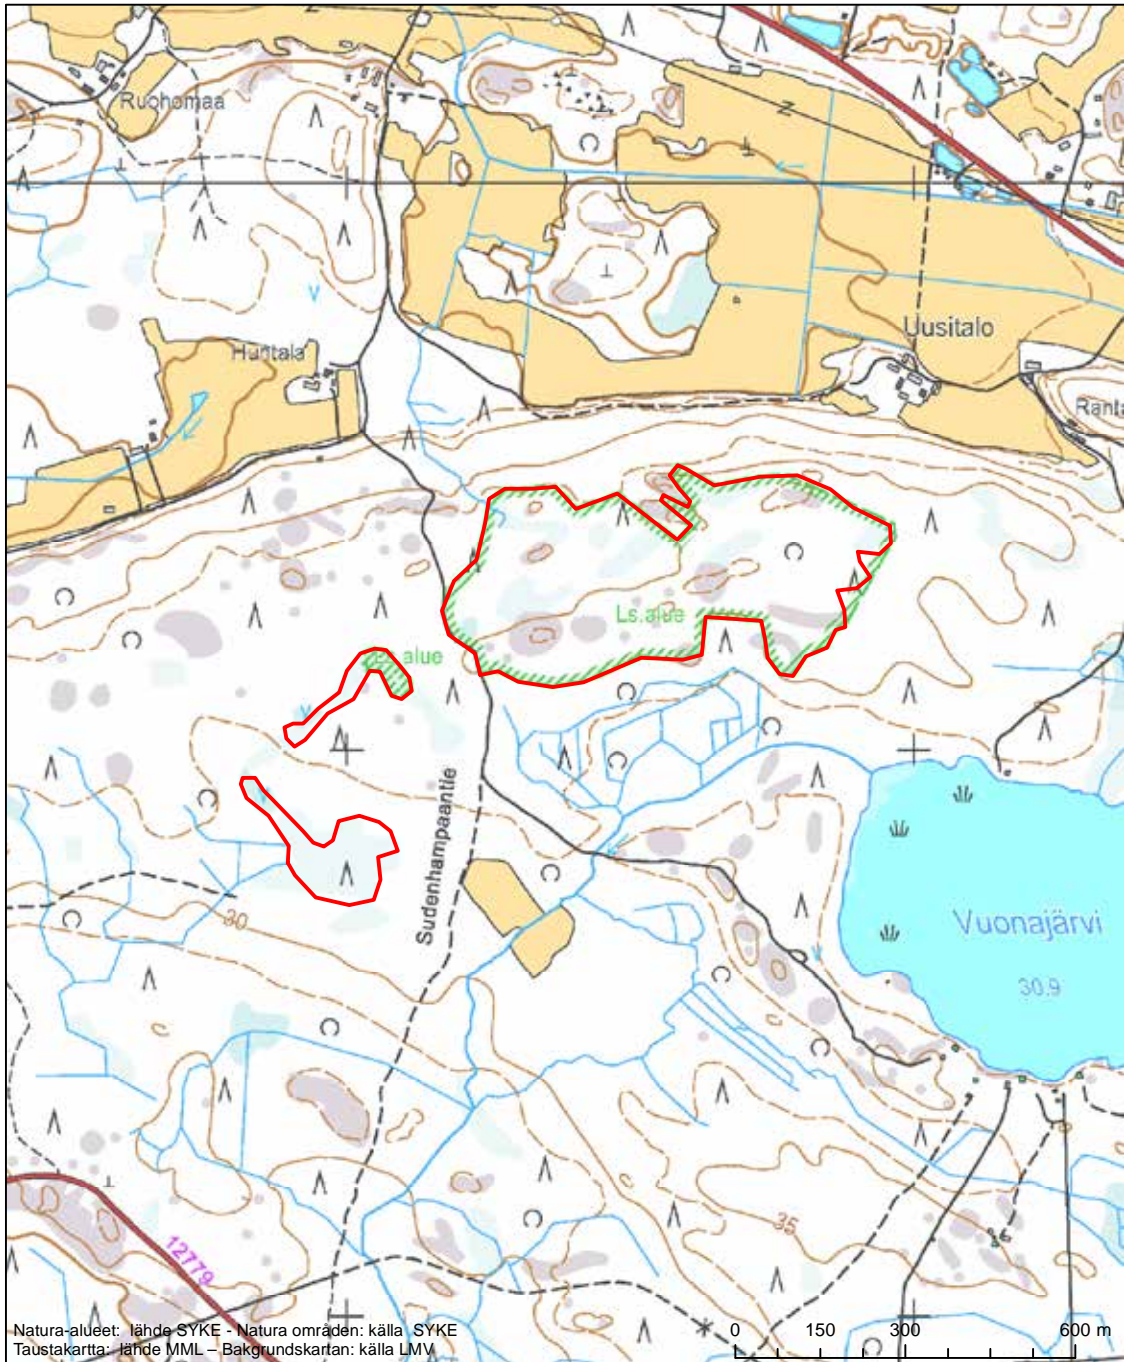

Alueen tunnus/Områdets kod: FI0200174
Alueen nimi: Vuonajärvi
Områdets namn: Vuonajärvi

Erityisten suojelutoimien alue (SAC) - Särskilt bevarandeområde (SAC)