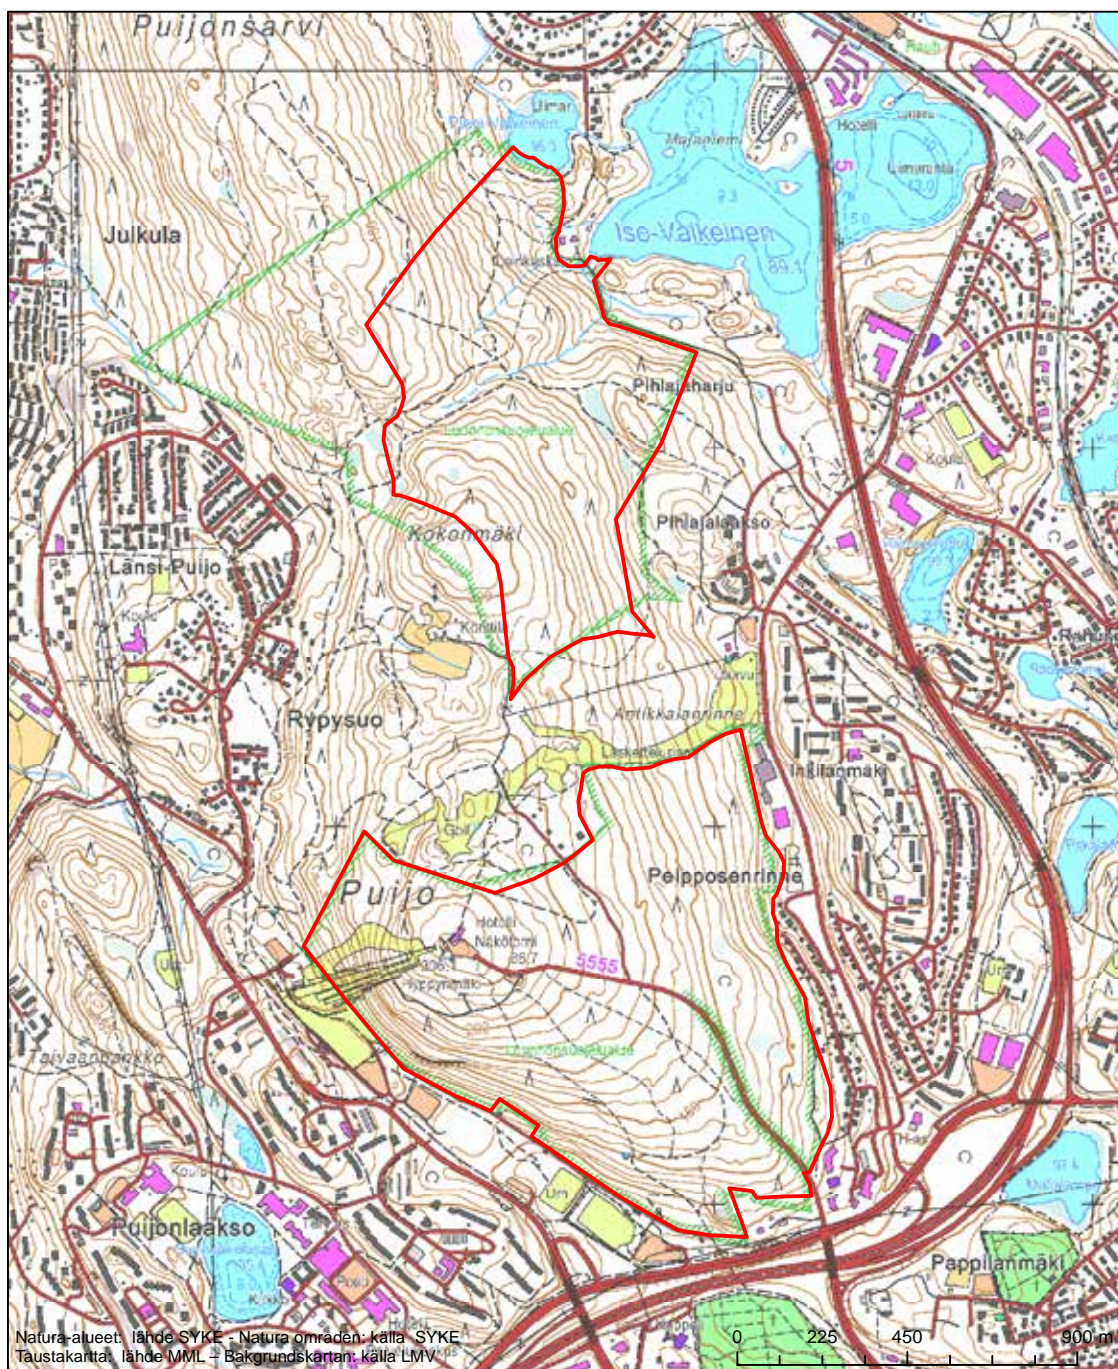

Alueen tunnus/Områdets kod: FI0600001
Alueen nimi: Puijo
Områdets namn: Puijo

Erityisten suojelutoimien alue (SAC) - Särskilt bevarandeområde (SAC)