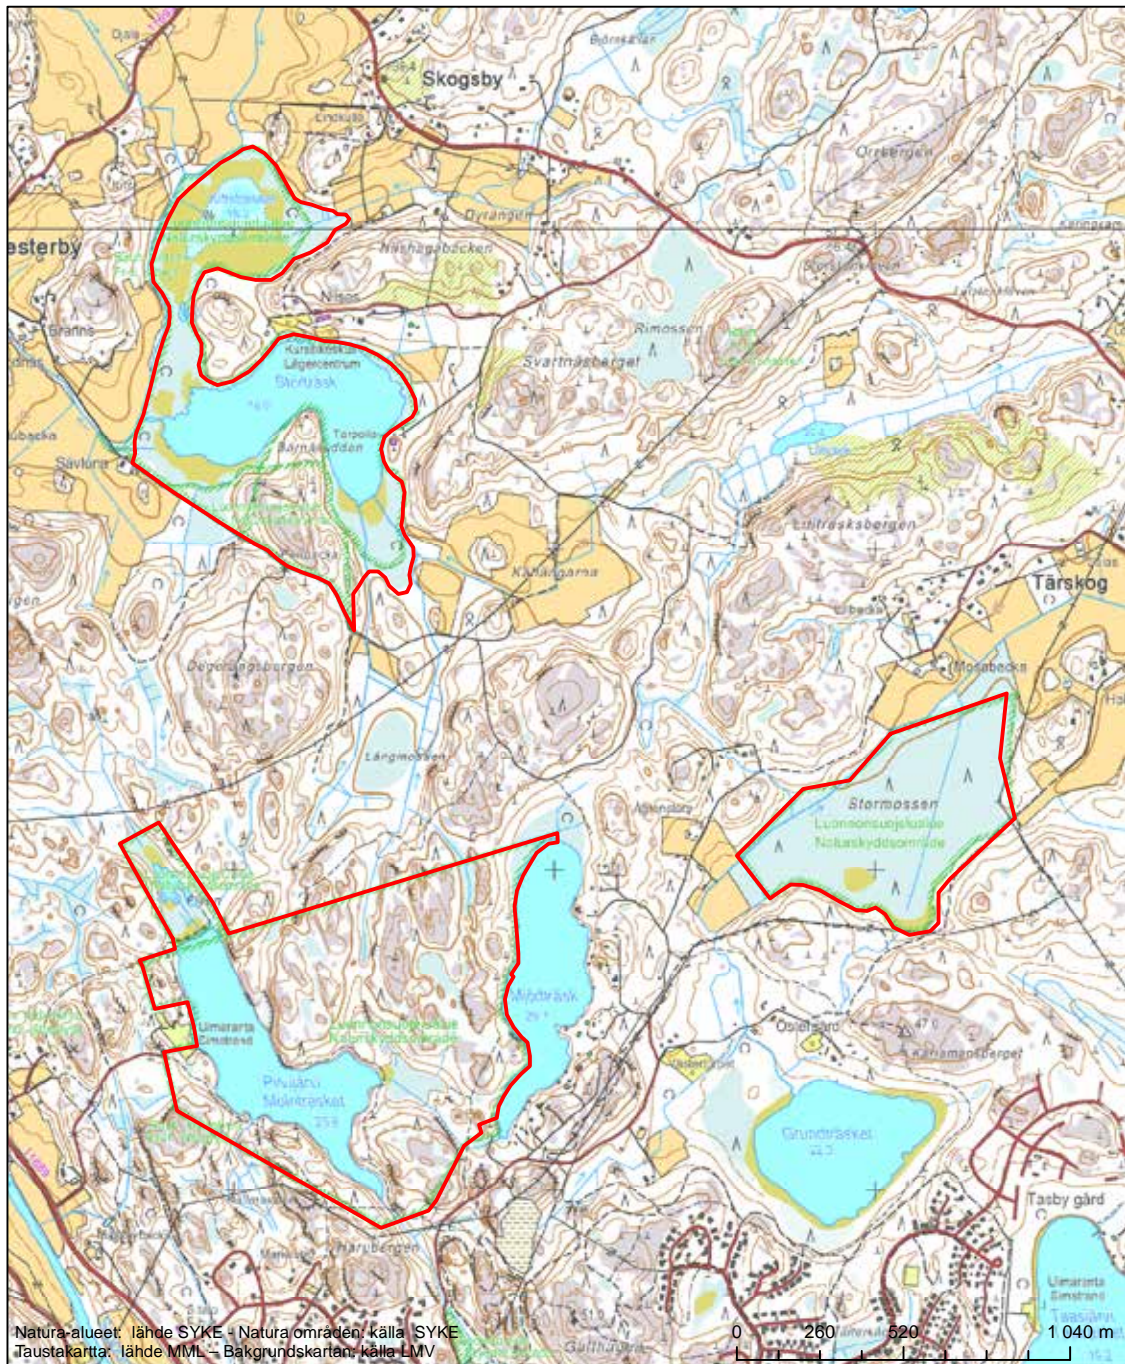

Alueen tunnus/Områdets kod: FI0100067
Alueen nimi: Gästerbyn järvet ja suot
Områdets namn: Sjöarna och mossarna i Gästerby

Erityisten suojelutoimien alue (SAC) - Särskilt bevarandoområde (SAC)