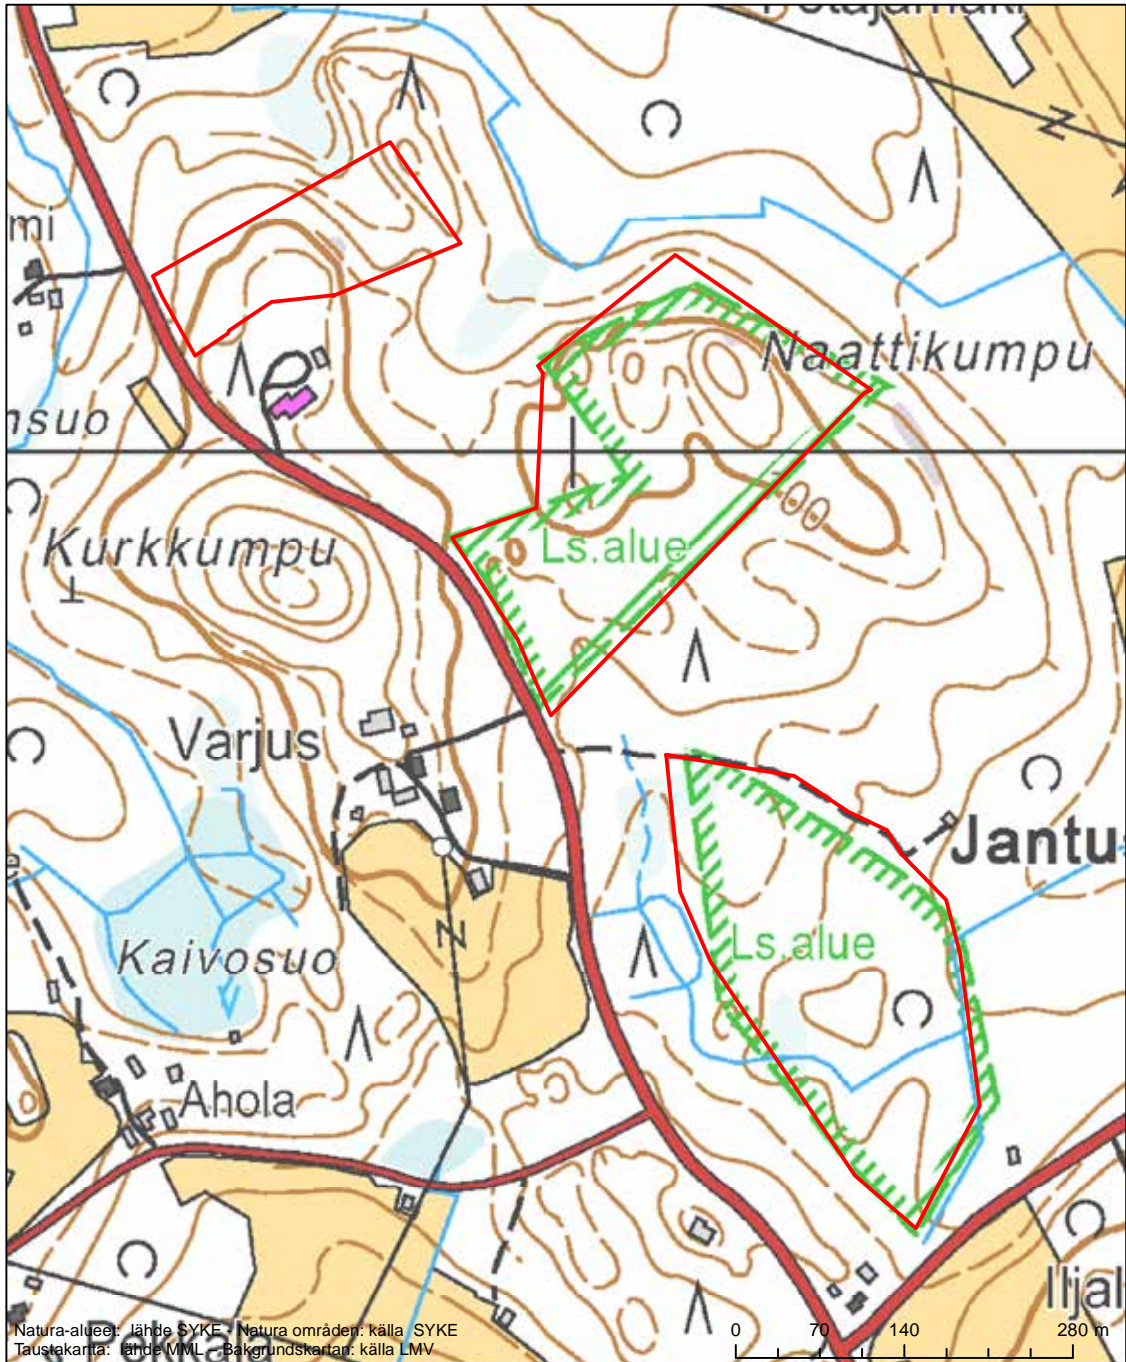

Erityinen suojelualue (SPA) - Särskilt skyddsområde (SPA)

Alueen tunnus/Områdets kod: FI0419003  
 Alueen nimi: Naattikumpu  
 Områdets namn: Naattikumpu

Erityinen suojelualue (SPA) - Särskilt skyddsområde (SPA)