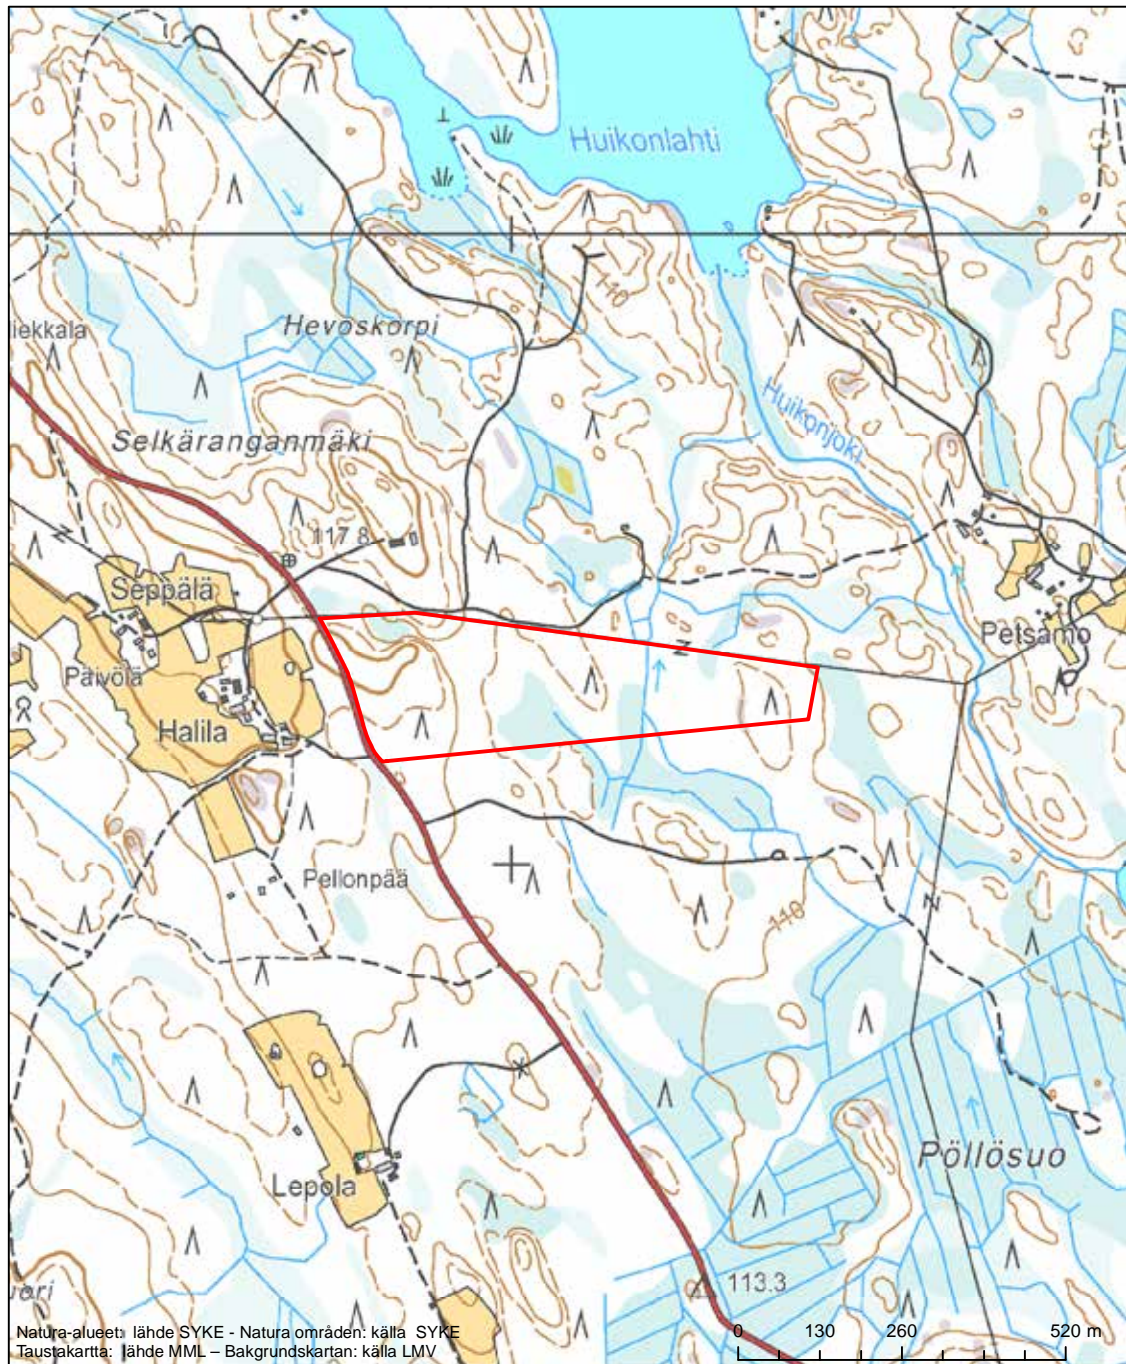

Alueen tunnus/Områdets kod: FI0500201
Alueen nimi: Taloahon metsä
Områdets namn: Taloaho, skog

Eriyisten suojelutoimien alue (SAC) - Särskilt bevarandeområde (SAC)