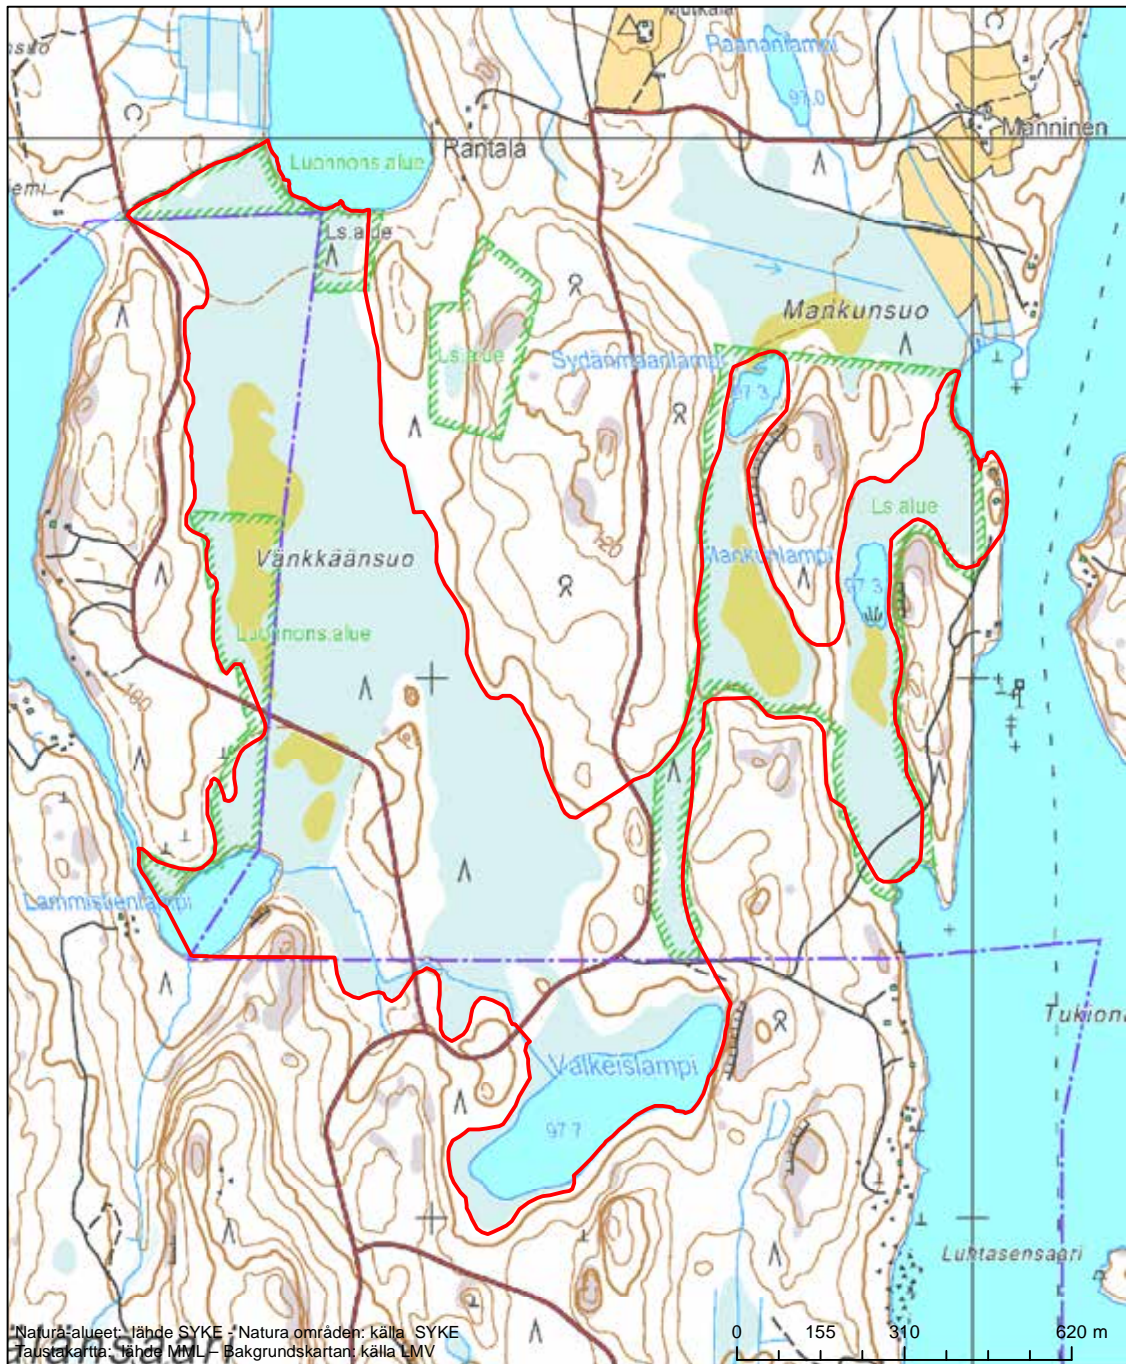

Alueen tunnus/Områdets kod: FI0500156
Alueen nimi: Vänkkäänsuo
Områdets namn: Vänkkäänsuo

Erityisten suojelutoimien alue (SAC) - Särskilt bevarandeområde (SAC)