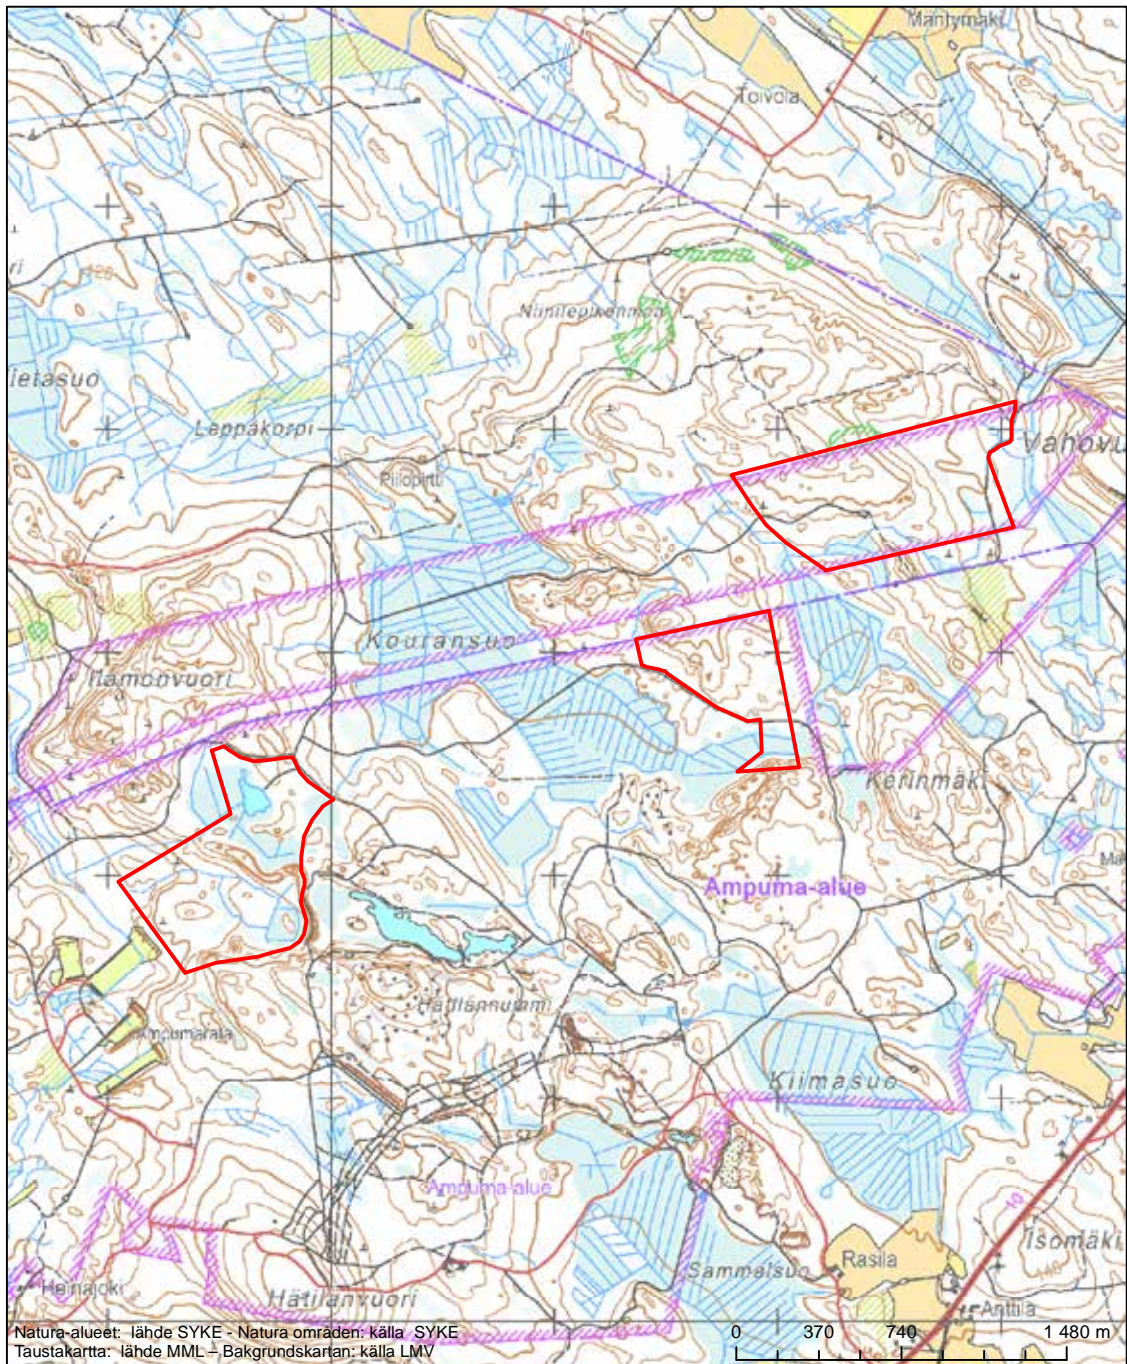

Alueen tunnus/Områdets kod: FI0310001
Alueen nimi: Karittainmäki - Ahvenistonlampi
Områdets namn: Karittainmäki-Ahvenistonlampi

Erityisten suojelutoimien alue (SAC) - Särskilt bevarandeområde (SAC)