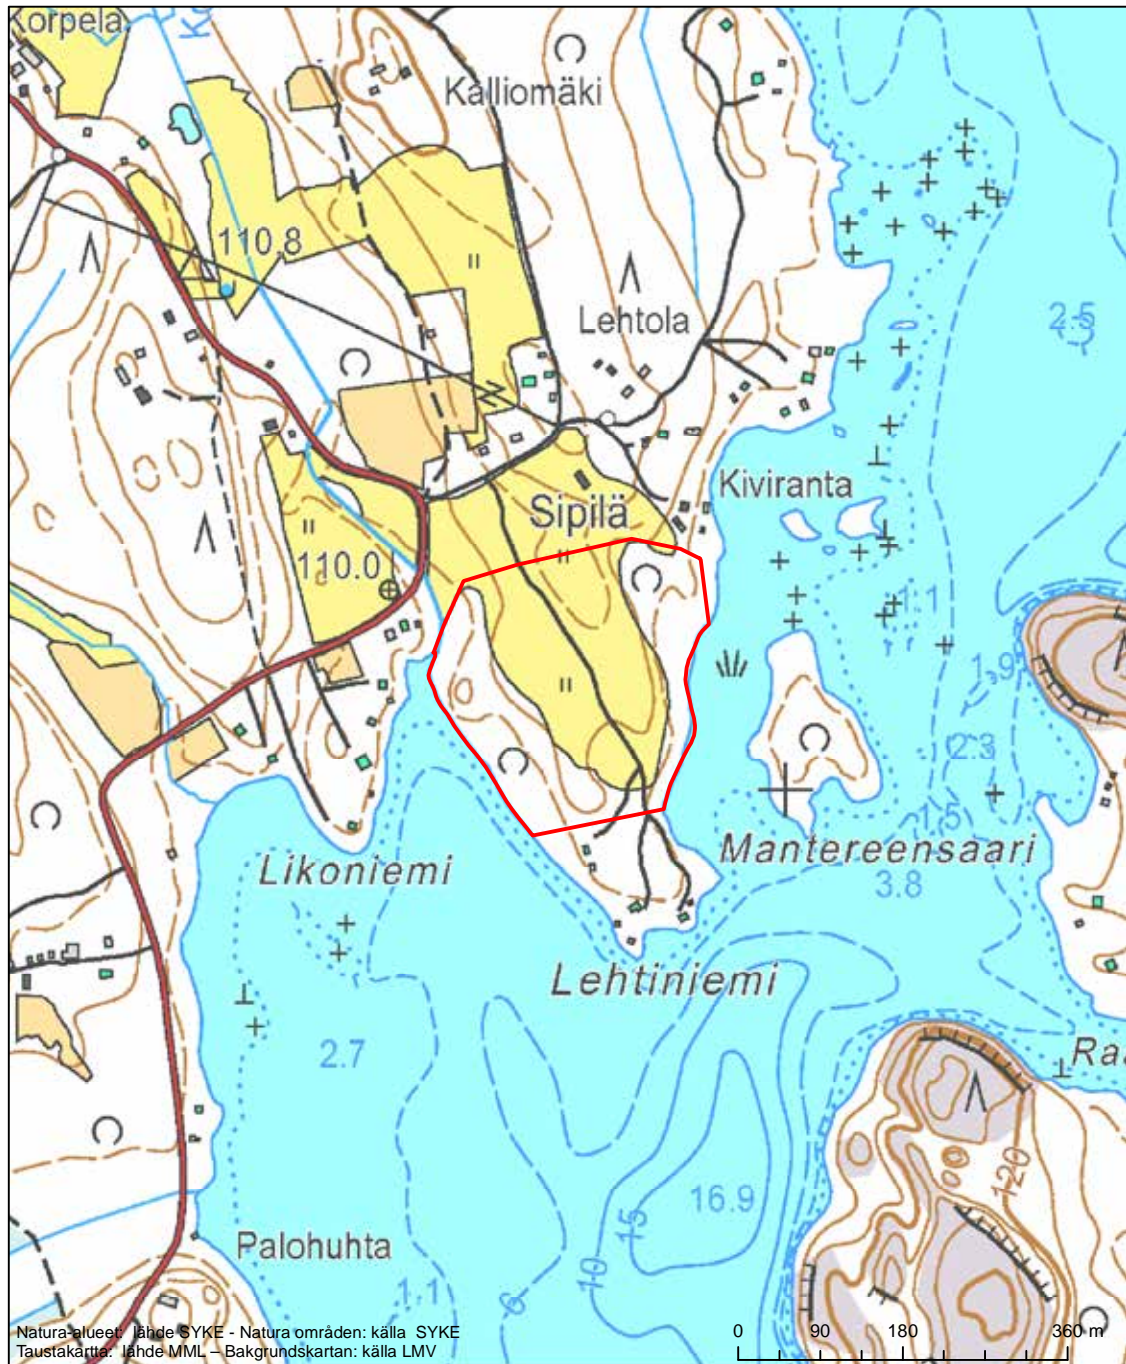

Alueen tunnus/Områdets kod: FI0319004
Alueen nimi: Sipilän niitty
Områdets namn: Sipilä, äng

Erityisten suojelutoimien alue (SAC) - Särskilt bevarandeområde (SAC)