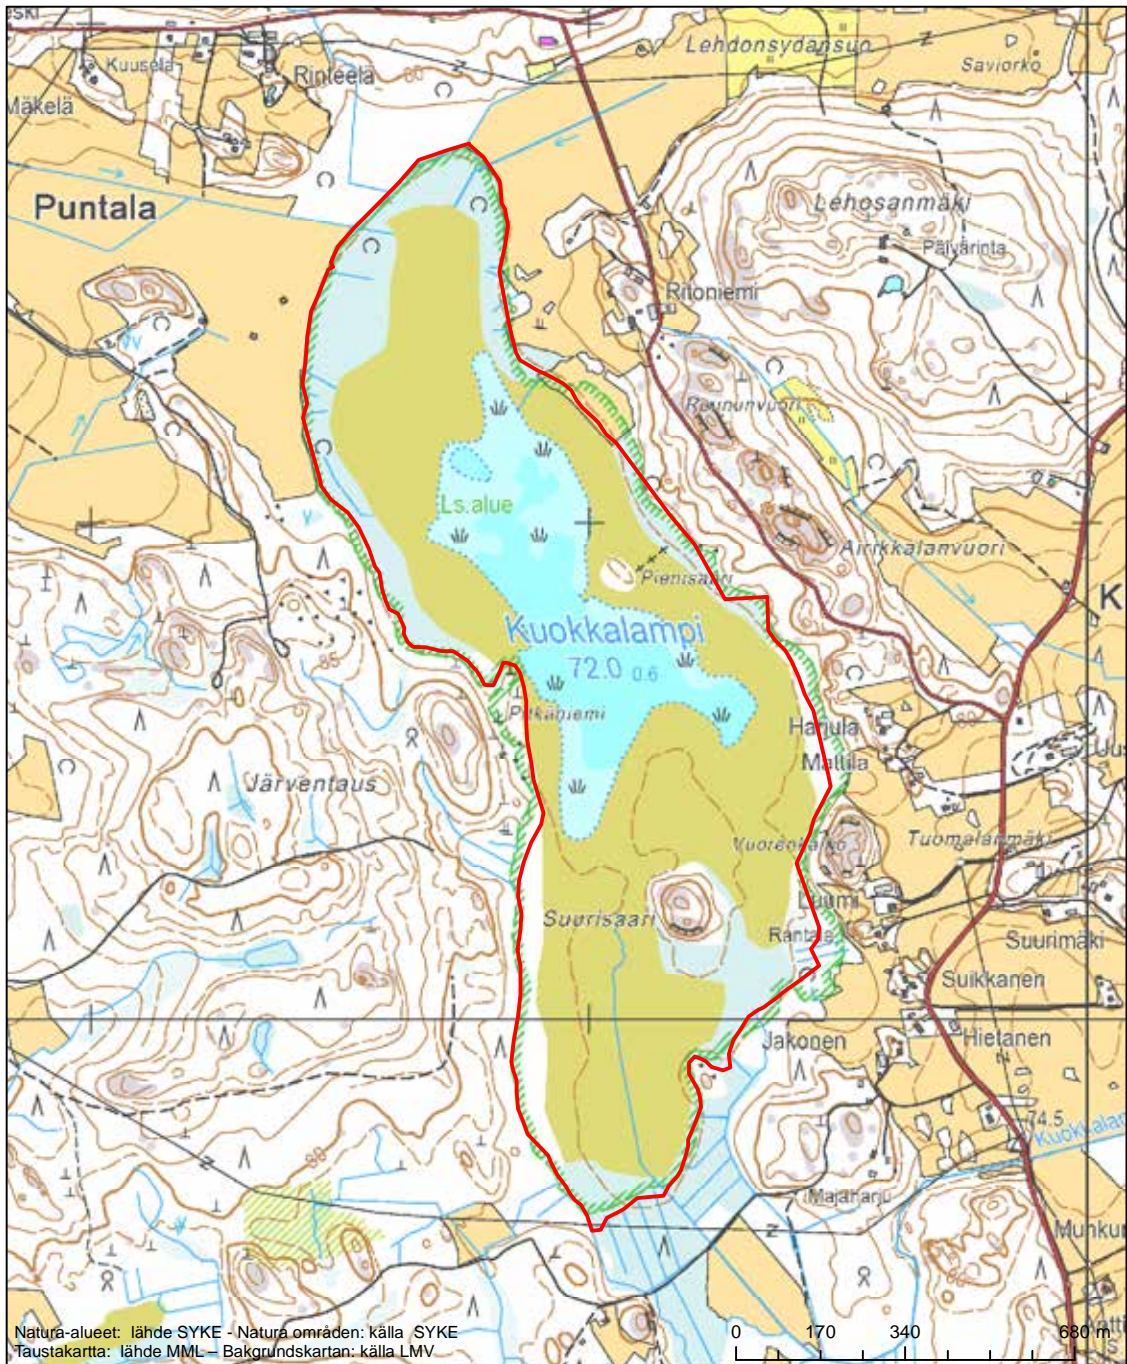

Alueen tunnus/Områdets kod: FI0418001
Alueen nimi: Kuokkalampi
Områdets namn: Kuokkalampi

Erityinen suojelualue (SPA) - Särskilt skyddsområde (SPA)