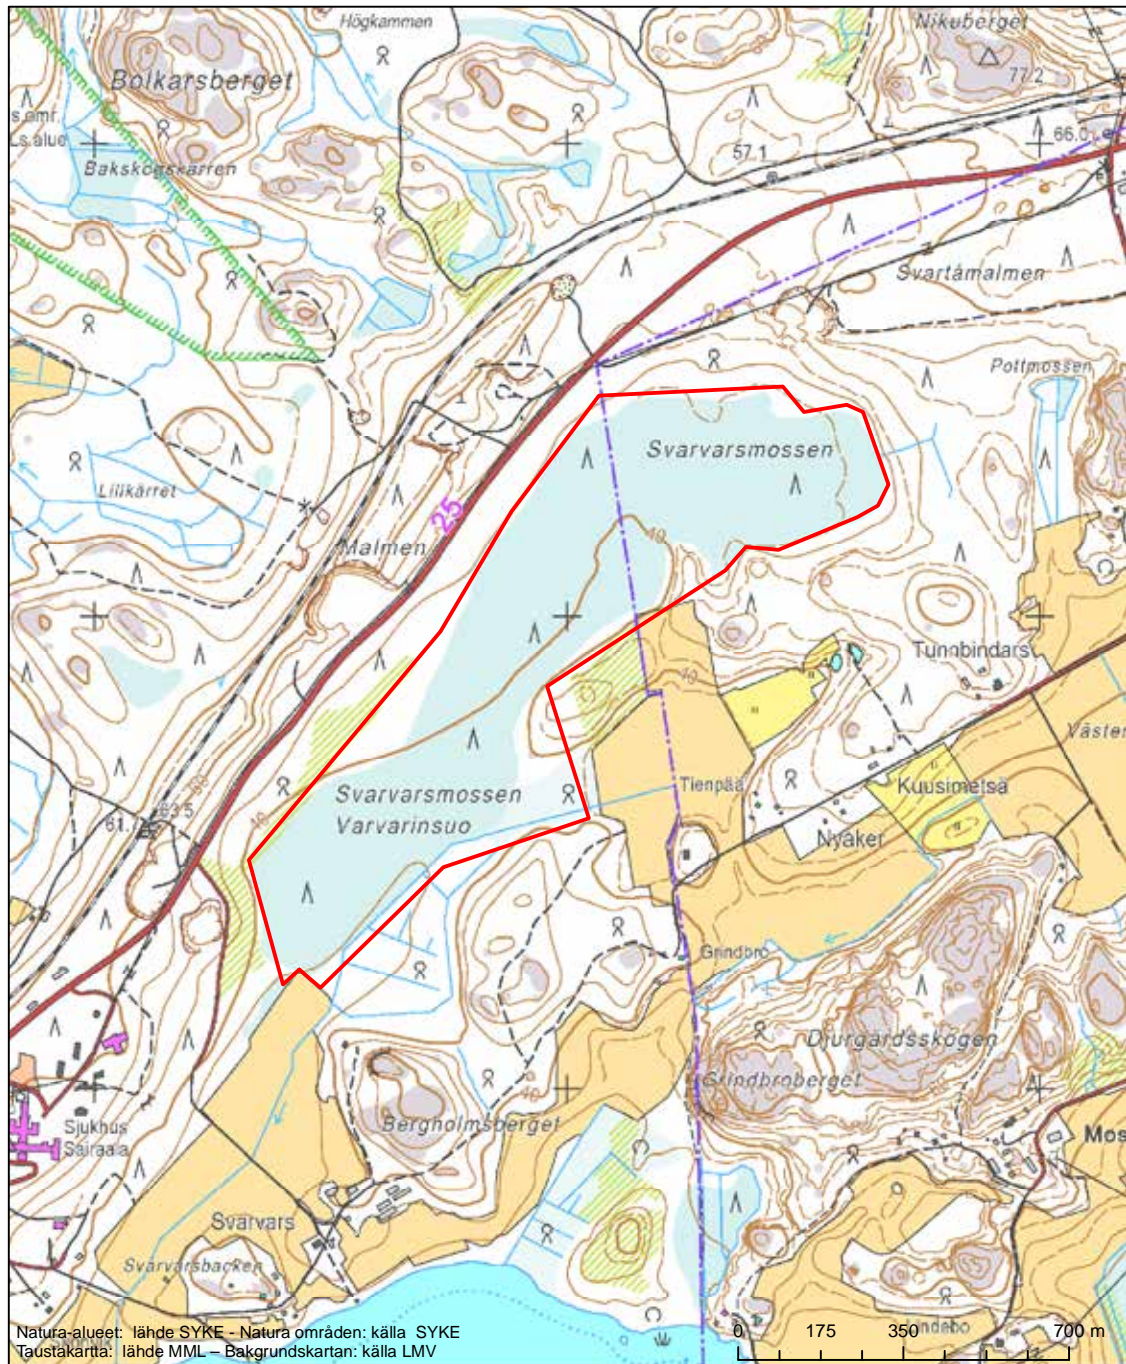

Alueen tunnus/Områdets kod: FI0100009
Alueen nimi: Varvarinsuo
Områdets namn: Svarvarsmossen

Eriyisten suojelutoimien alue (SAC) - Särskilt bevarandeområde (SAC)