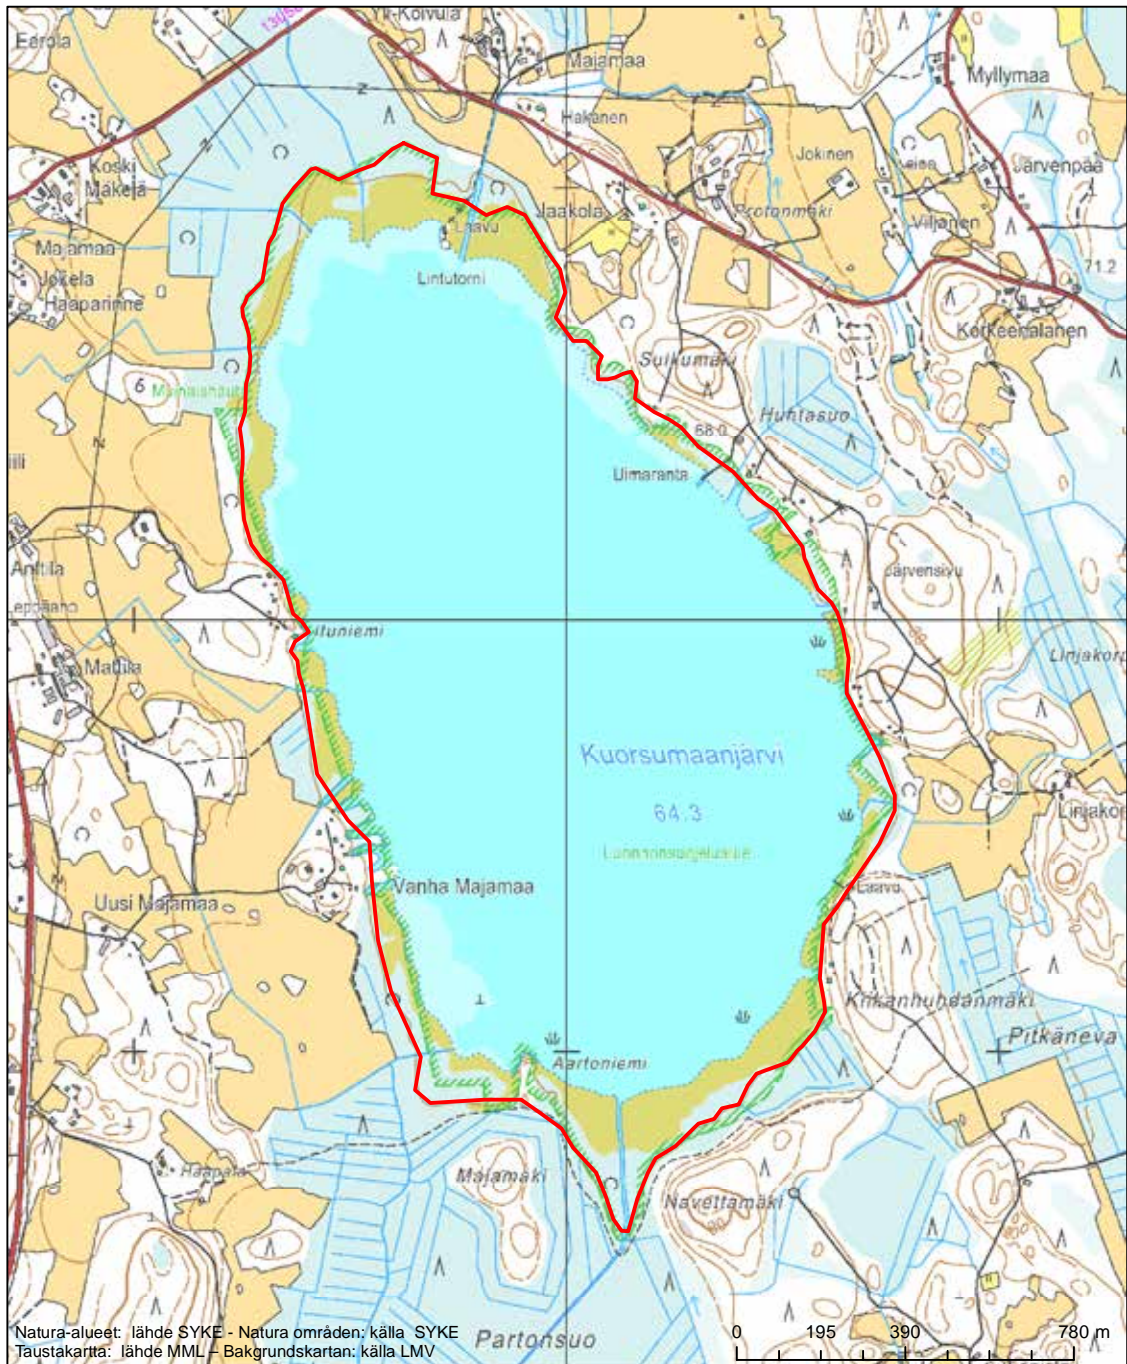

Alueen tunnus/Områdets kod: FI0318002
Alueen nimi: Kuorsumaanjärvi
Områdets namn: Kuorsumaanjärvi

Erityinen suojelualue (SPA) - Särskilt skyddsområde (SPA)