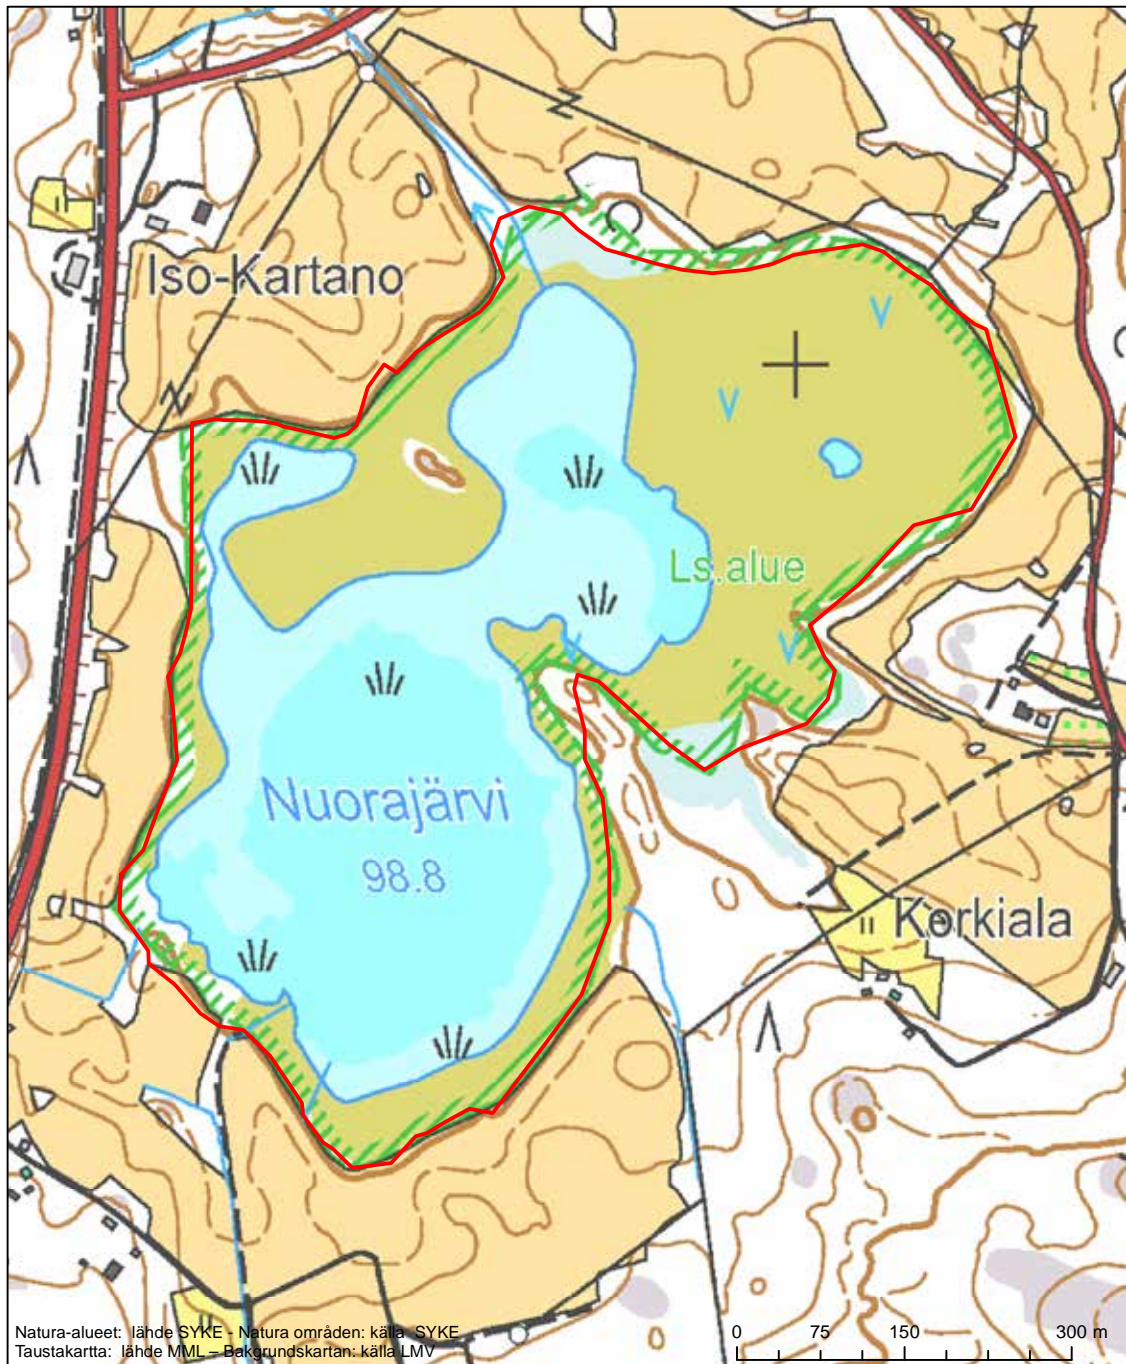

Alueen tunnus/Områdets kod: FI0345003
Alueen nimi: Nuorajärvi
Områdets namn: Nuorajärvi

Erityinen suojelualue (SPA) - Särskilt skyddsområde (SPA)