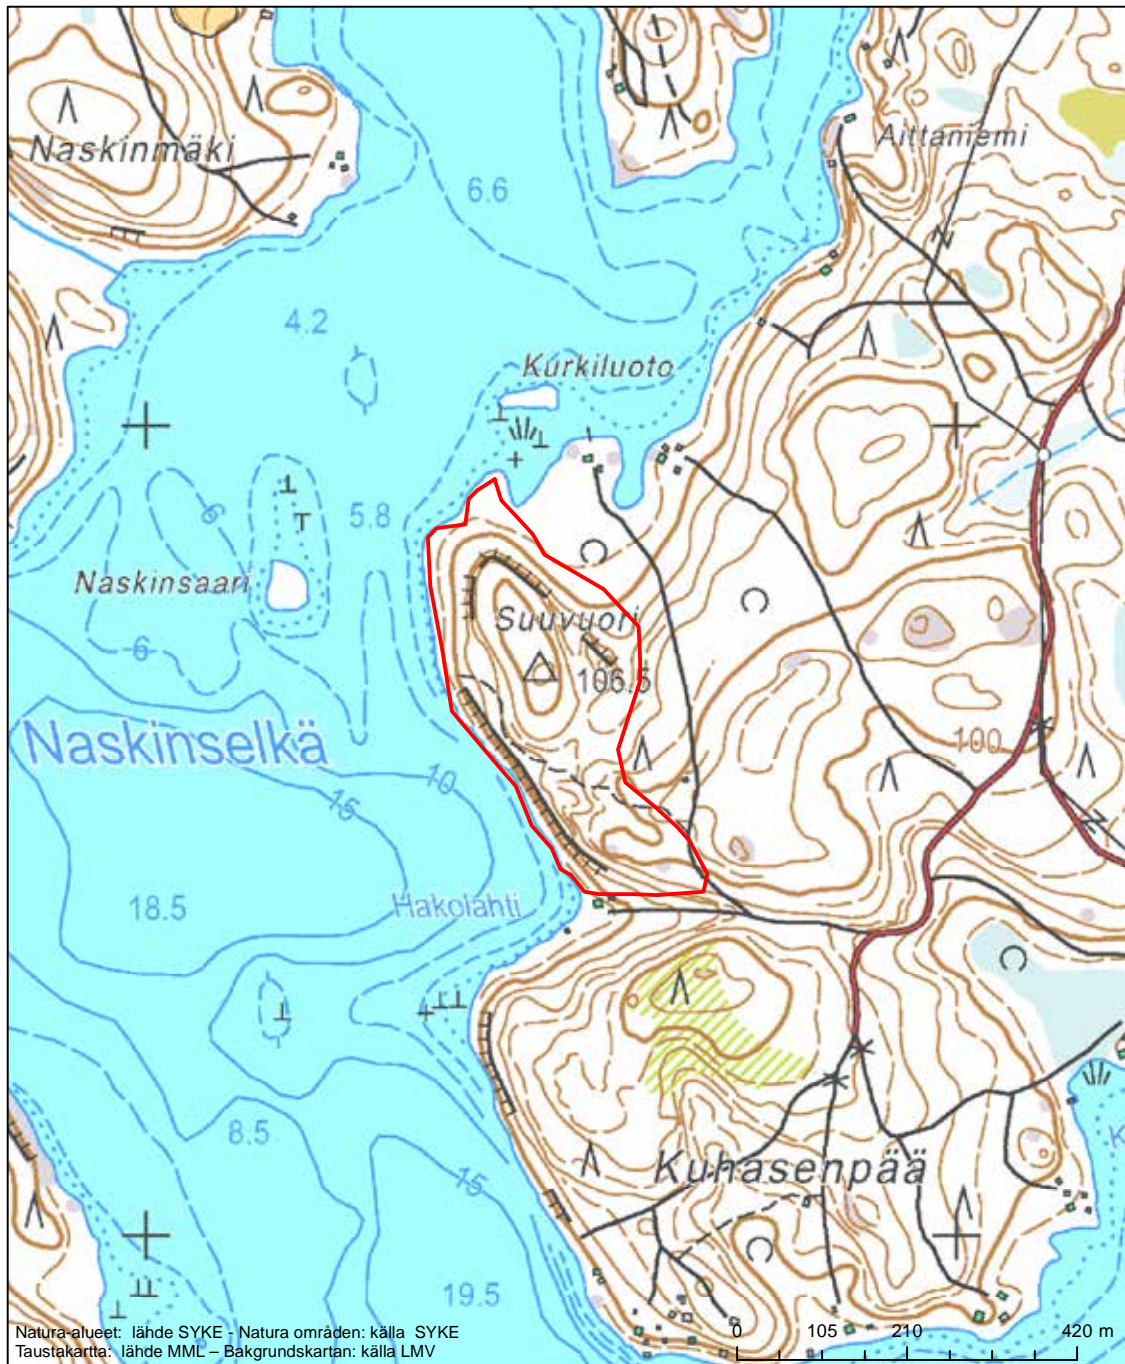

Alueen tunnus/Områdets kod: FI0412001
Alueen nimi: Suuvuori
Områdets namn: Suuvuori

Erityisten suojelutoimien alue (SAC) - Särskilt bevarandeområde (SAC)