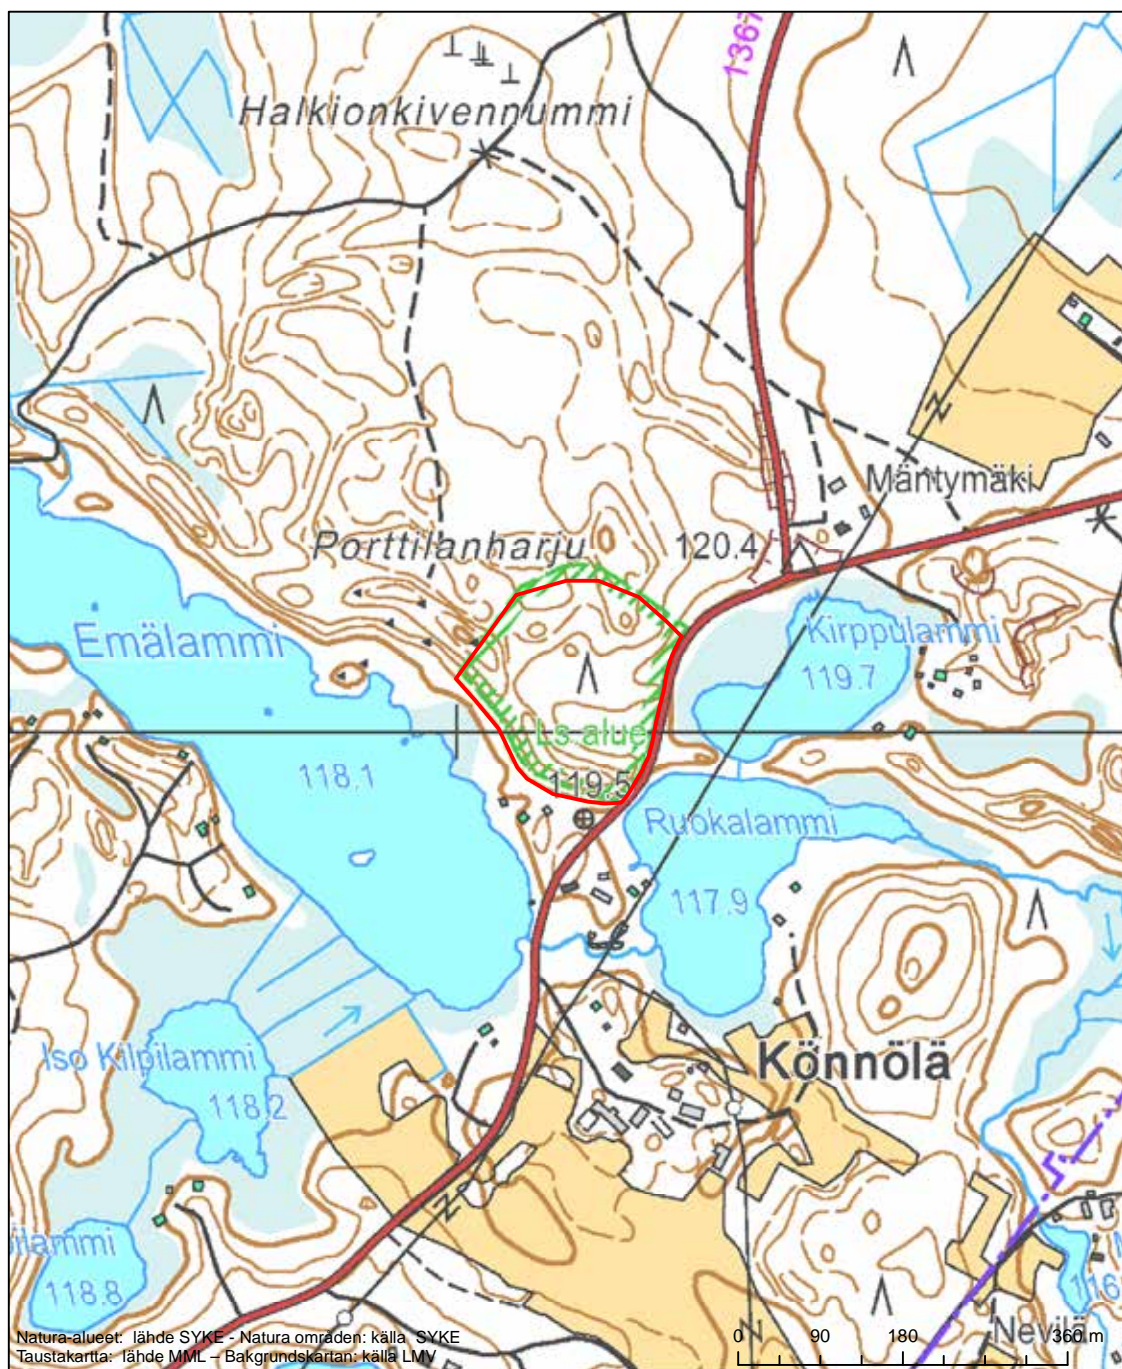

Områdets namn: Muulinjärvi

Erityinen suojelualue (SPA) - Särskilt skyddsområde (SPA)

Alueen tunnus/Områdets kod: FI0315007  
 Alueen nimi: Porttilanharju  
 Områdets namn: Porttilanharju

Erityisten suojelutoimien alue (SAC) - Särskilt bevarandeområde (SAC)