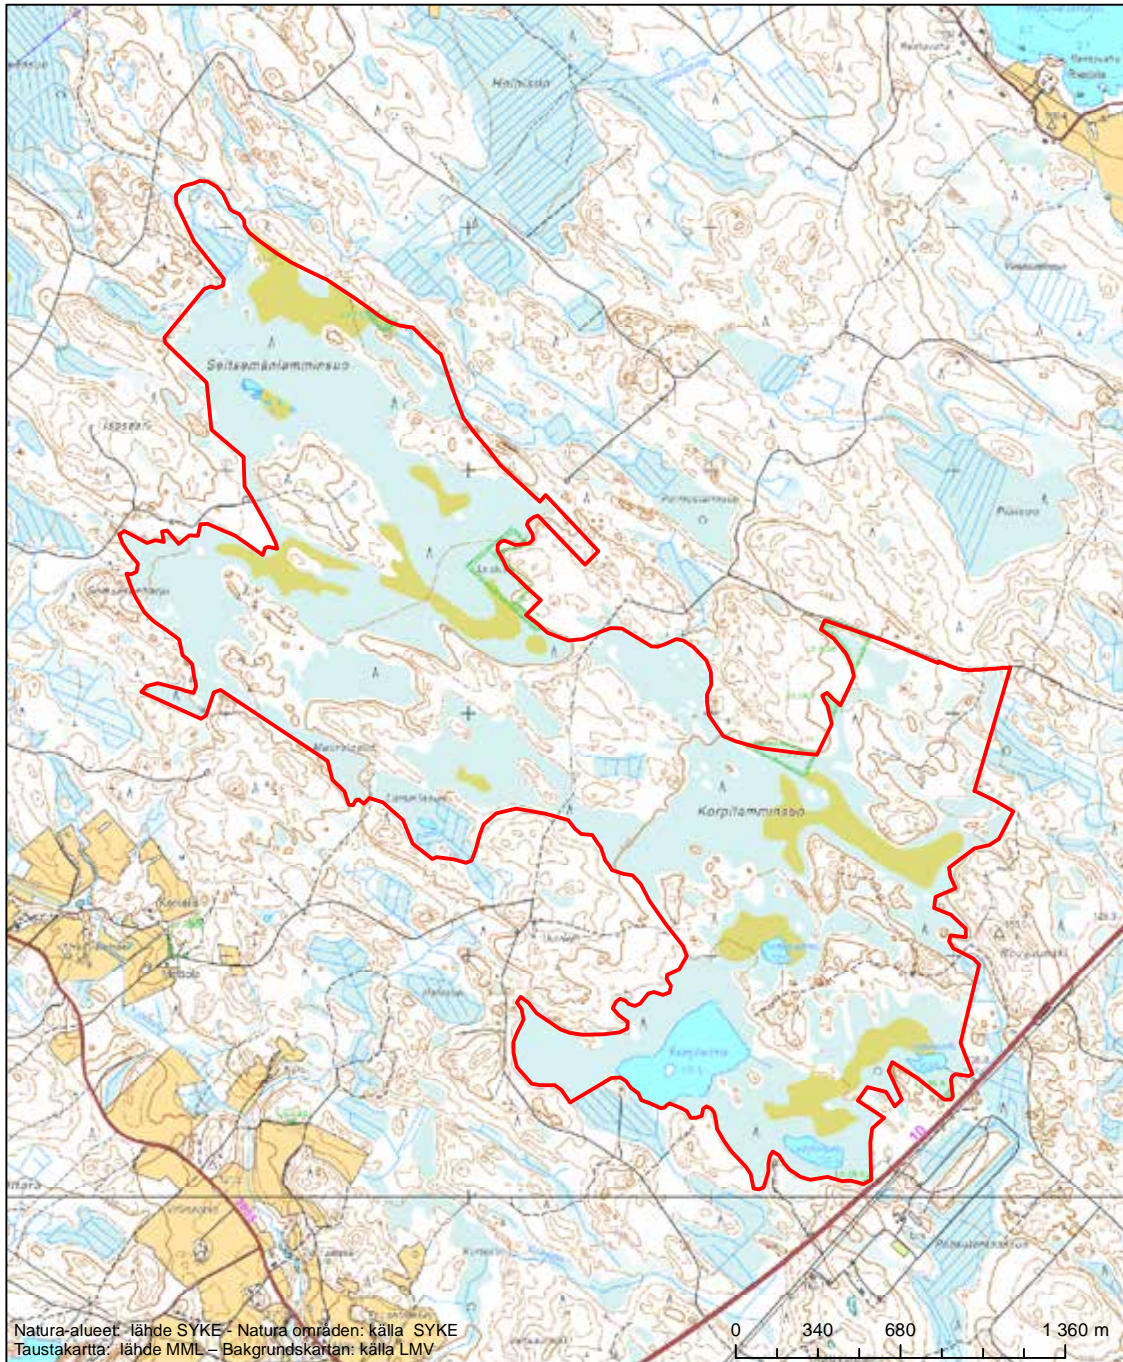

Alueen tunnus/Områdets kod: FI0339004
Alueen nimi: Seitsemänlamminsuo - Korpilamminsuo
Områdets namn: Seitsemänlamminsuo-Korpilamminsuo

Erityisten suojelutoimien alue (SAC) - Särskilt bevarandeområde (SAC)