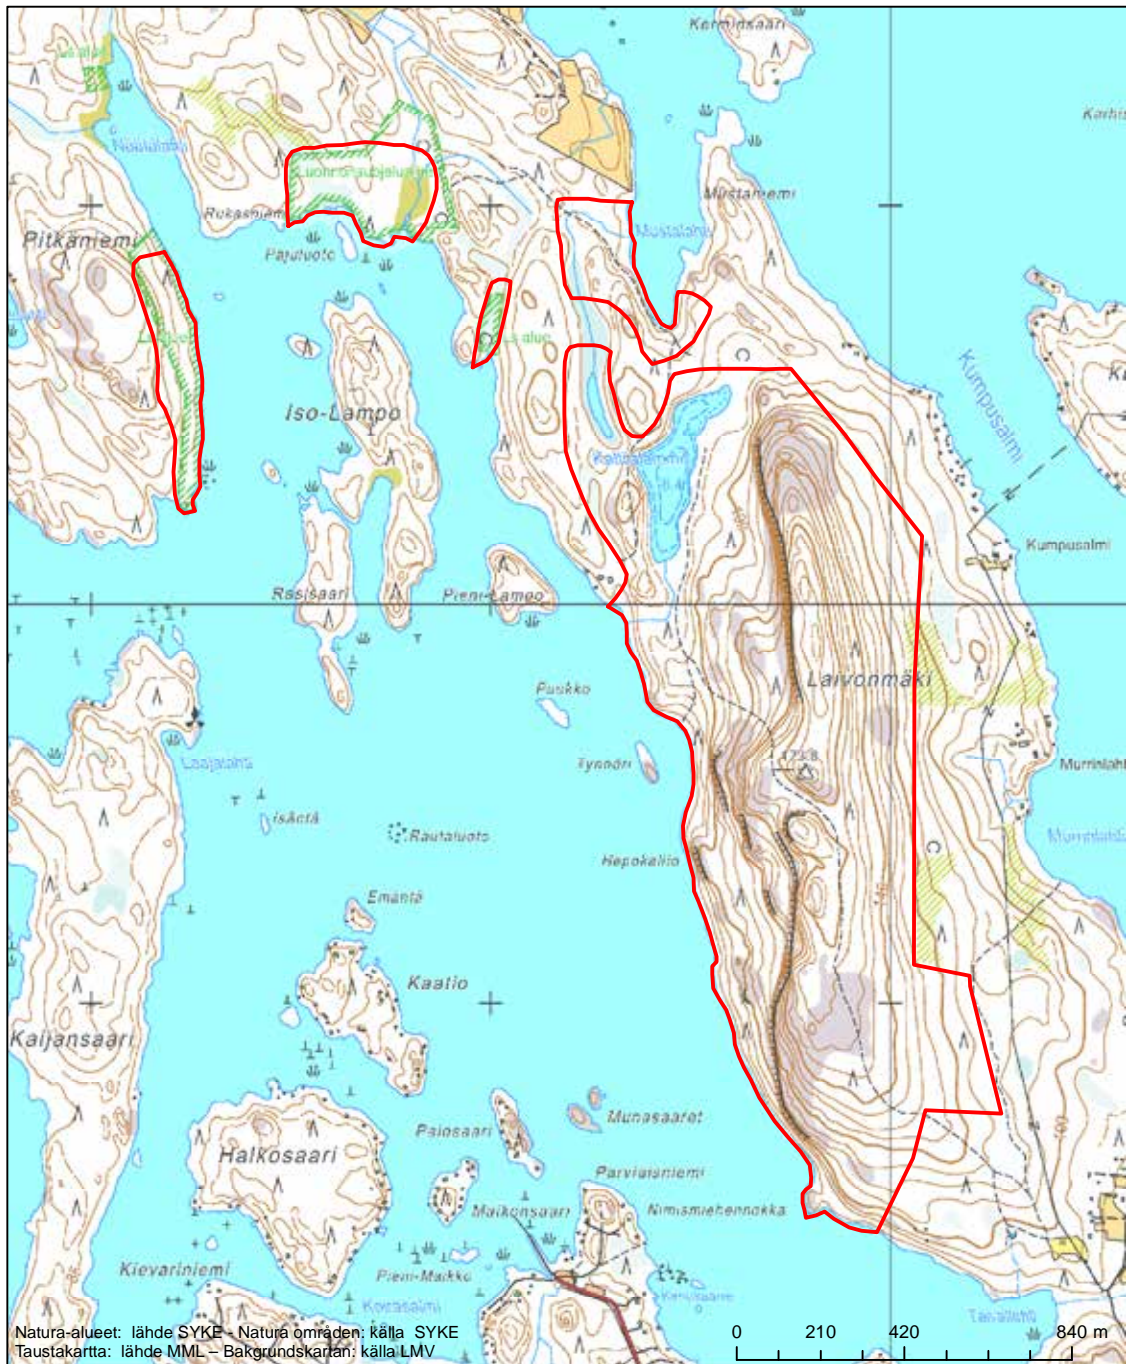

Alueen tunnus/Områdets kod: FI0600063
Alueen nimi: Laivonsaari
Områdets namn: Laivonsaari

Erityisten suojelutoimien alue (SAC) - Särskilt bevarandeområde (SAC)