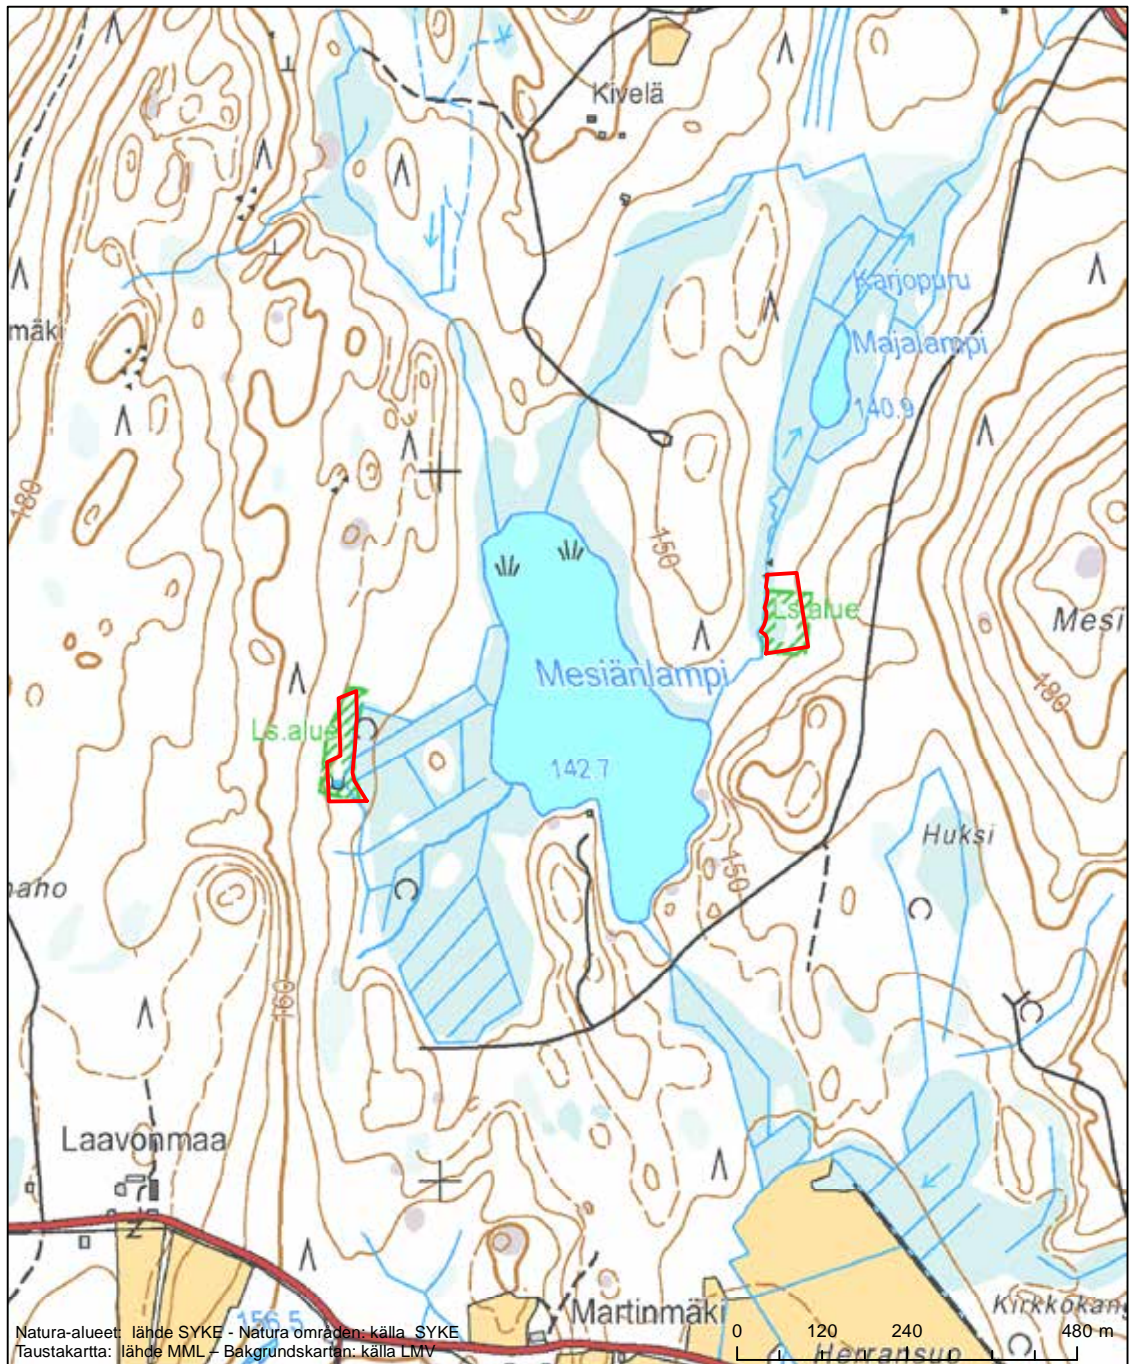

Alueen tunnus/Områdets kod: FI0500222
Alueen nimi: Mesiänlammen letot
Områdets namn: Mesiänlampi, rikkärr

Erityisten suojelutoimien alue (SAC) - Särskilt bevarandeområde (SAC)