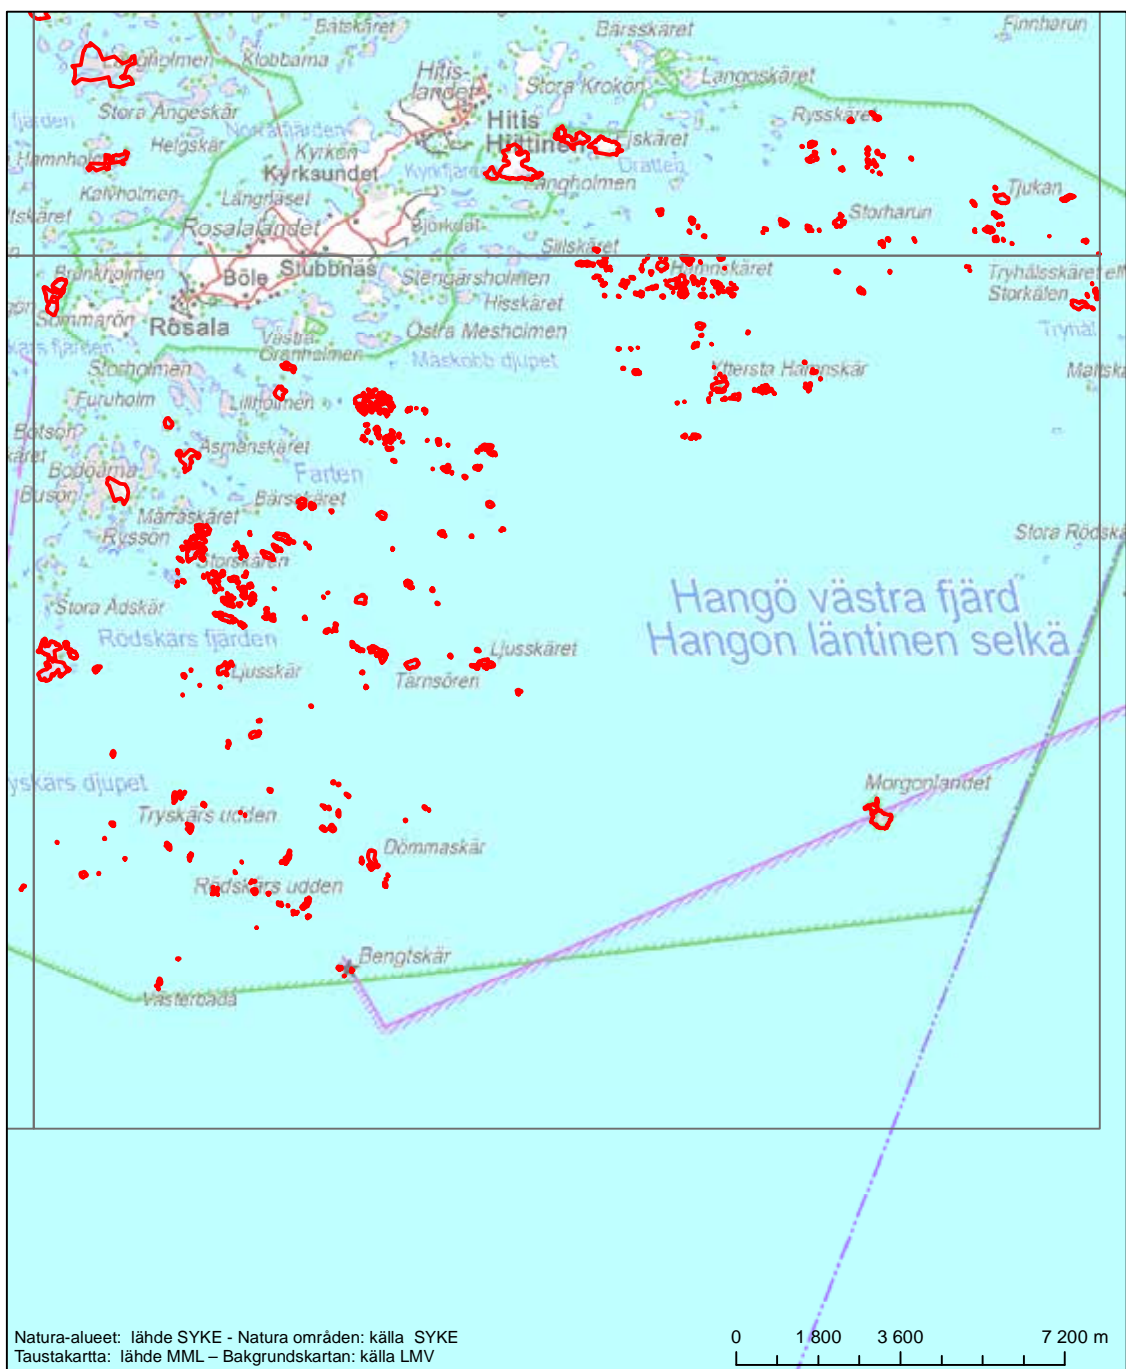

Alueen tunnus/Områdets kod: FI0200090
Alueen nimi: Saaristomeri
Områdets nimi:

Erityisten suojelutoimien alue (SAC) - Särskilt bevarandeområde (SAC)