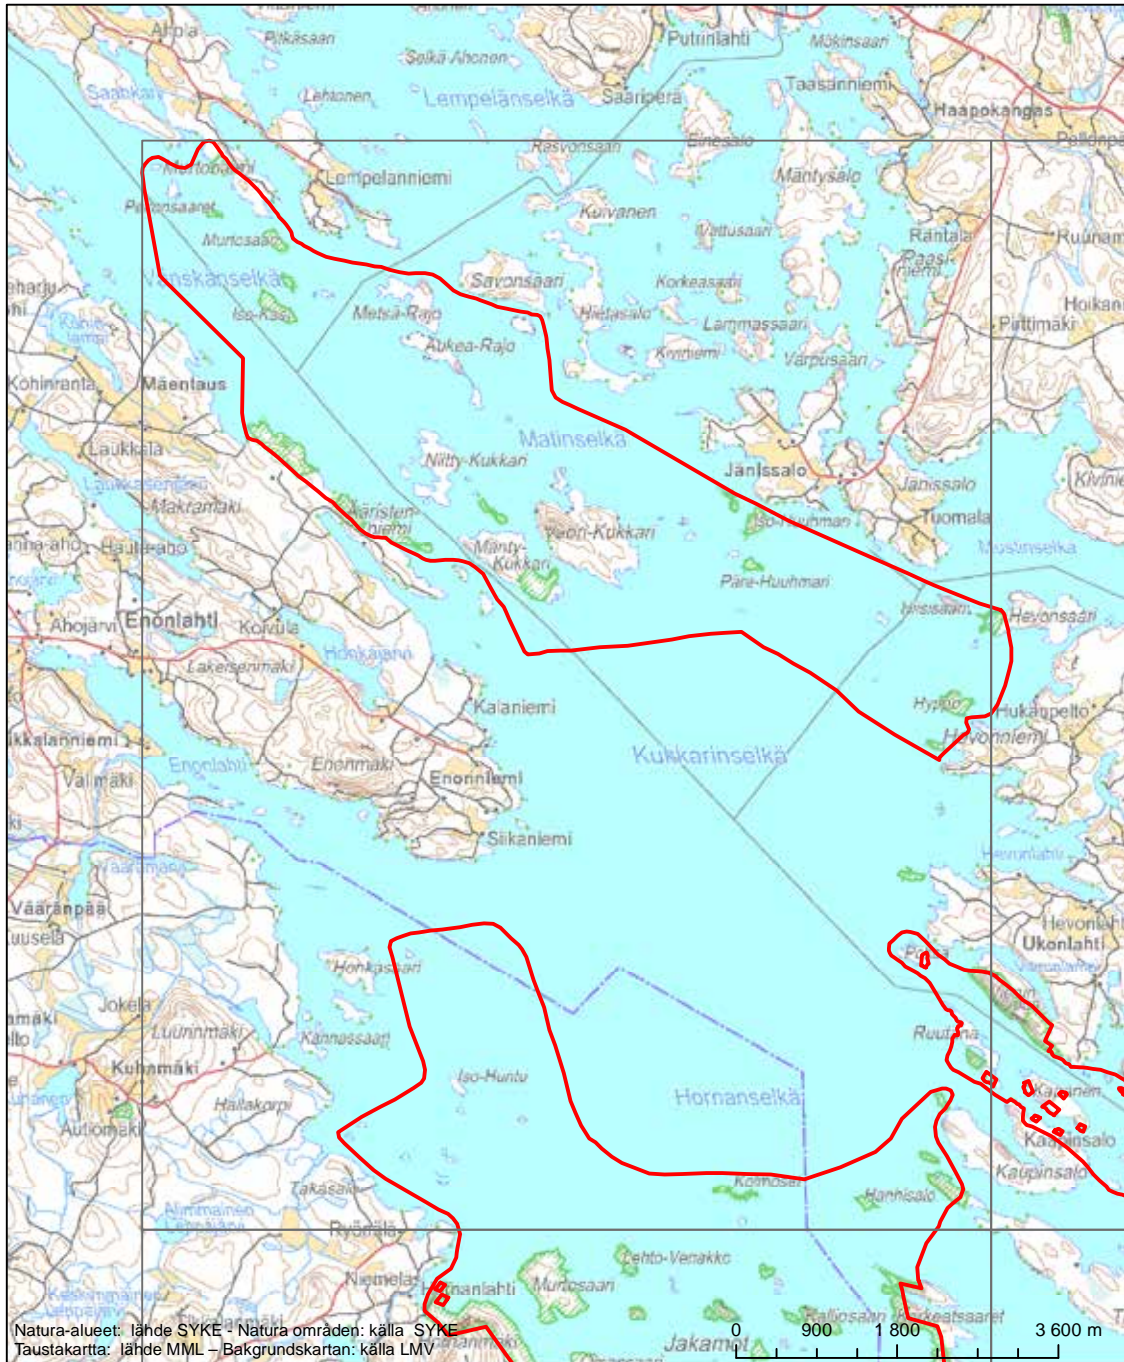

Alueen tunnus/Områdets kod: FI0600028
Alueen nimi: Suvasveden saaristot
Områdets namn: Suvasvesi skärgård

Erityisten suojelutoimien alue (SAC) - Särskilt bevarandeområde (SAC)
Erityinen suojelualue (SPA) - Särskilt skyddsområde (SPA)