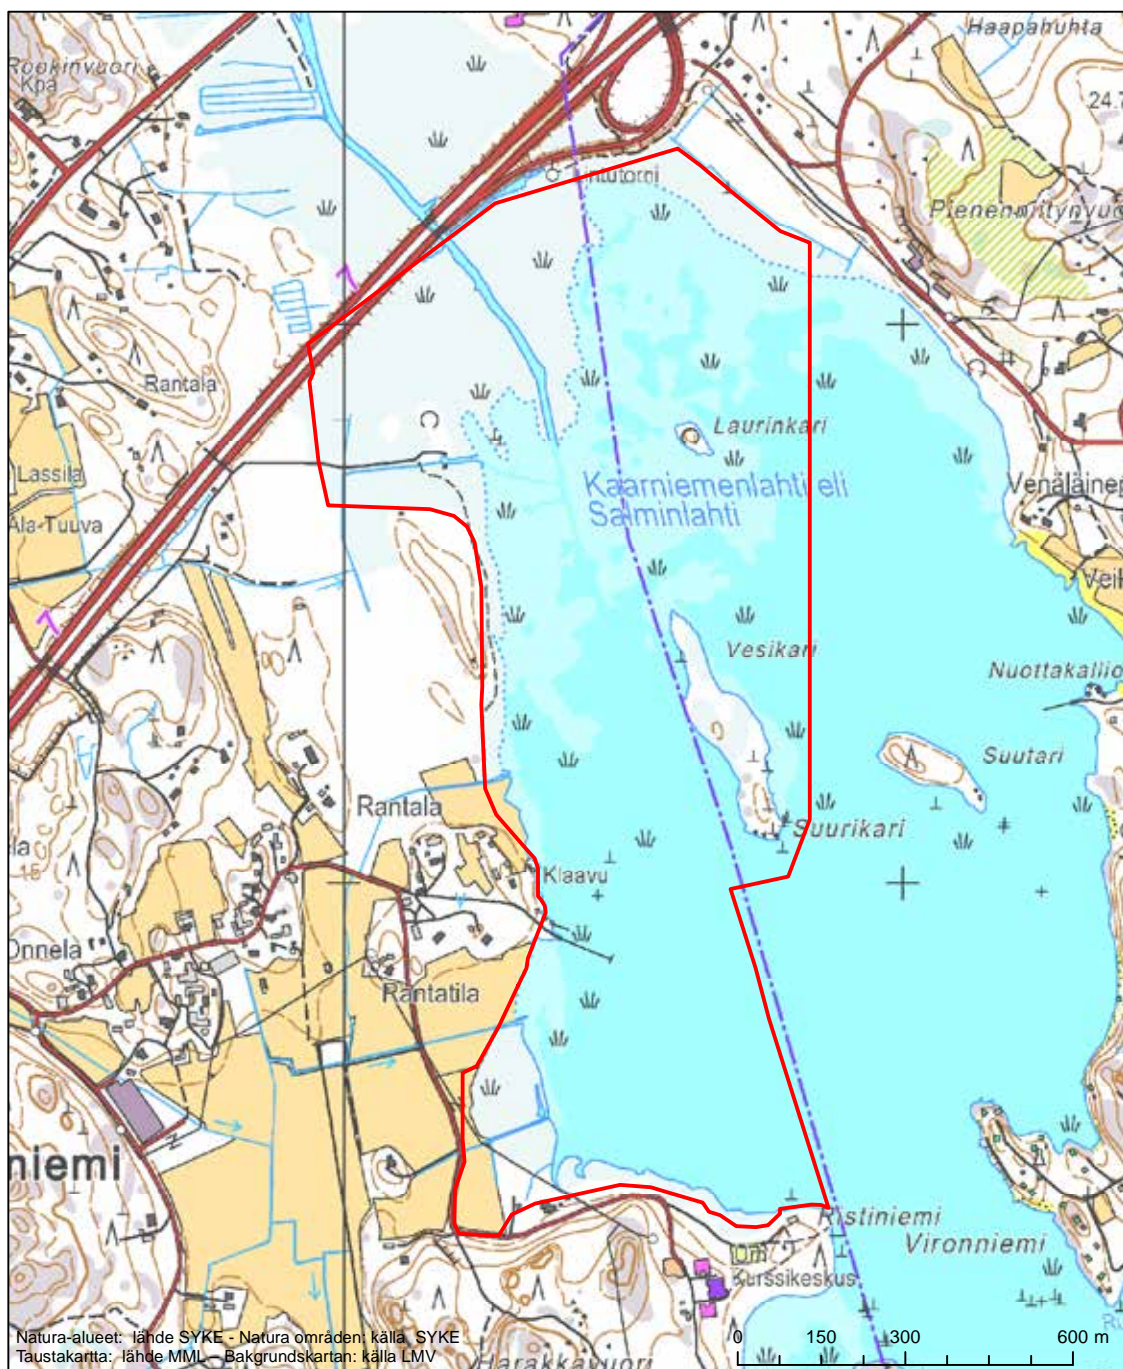

Alueen tunnus/Områdets kod: FI0408004
Alueen nimi: Salminlahti
Områdets namn: Salminlahti

Erityinen suojelualue (SPA) - Särskilt skyddsområde (SPA)