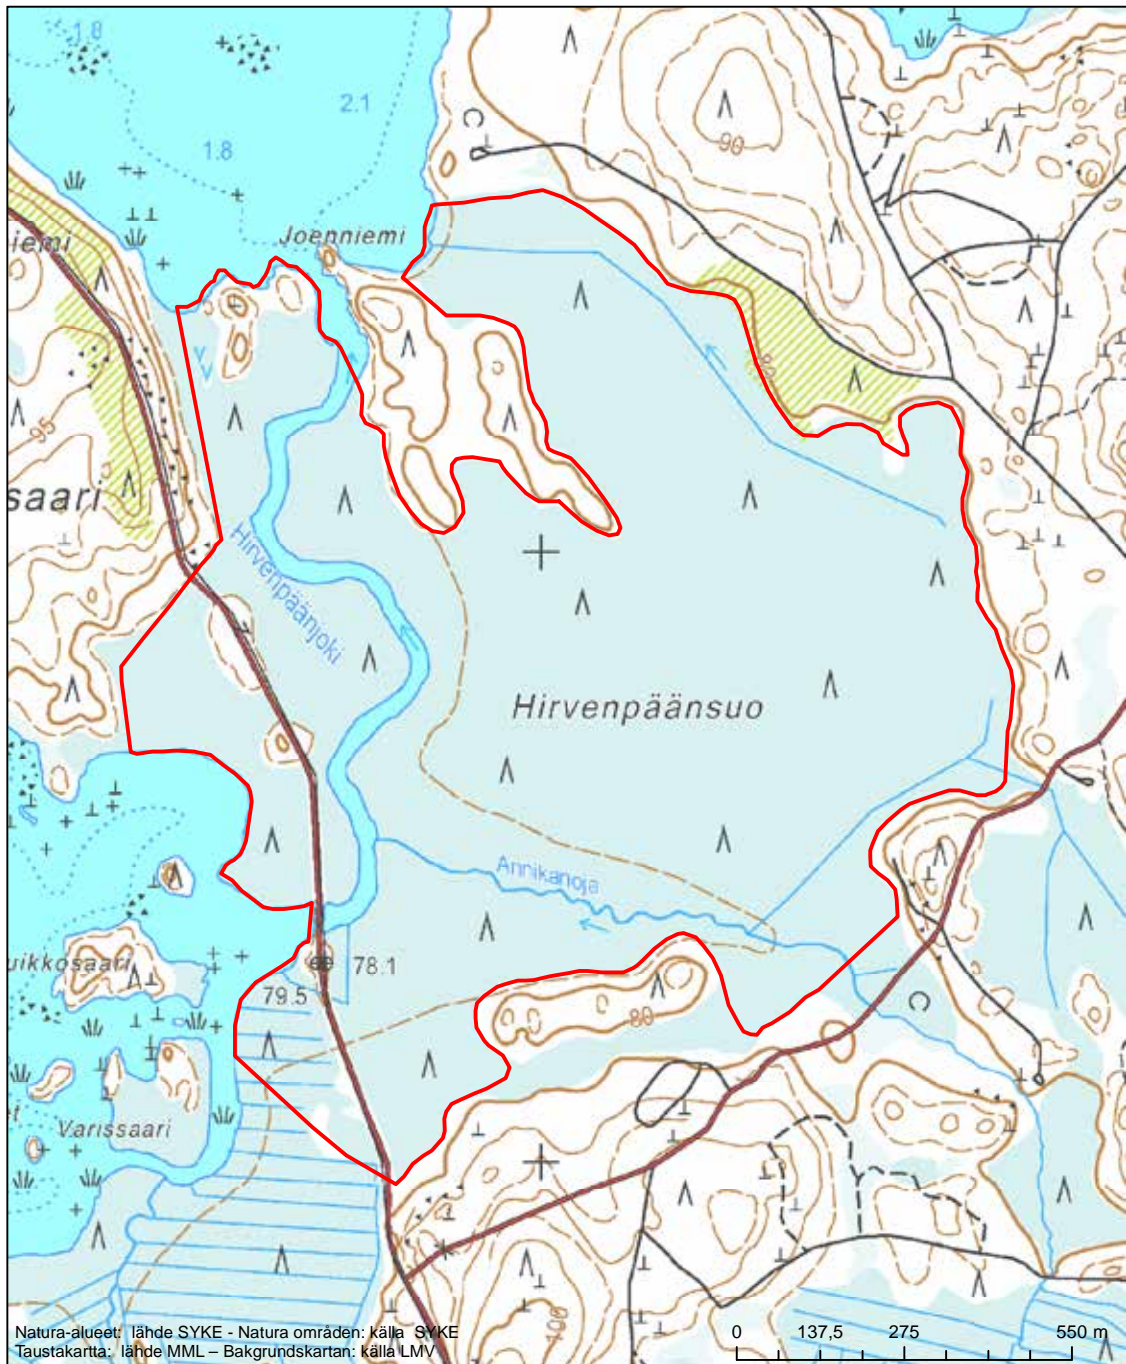

Alueen tunnus/Områdets kod: FI0424003
Alueen nimi: Hirvenpäänsuo
Områdets namn: Hirvenpäänsuo

Erityisten suojelutoimien alue (SAC) - Särskilt bevarandeområde (SAC)