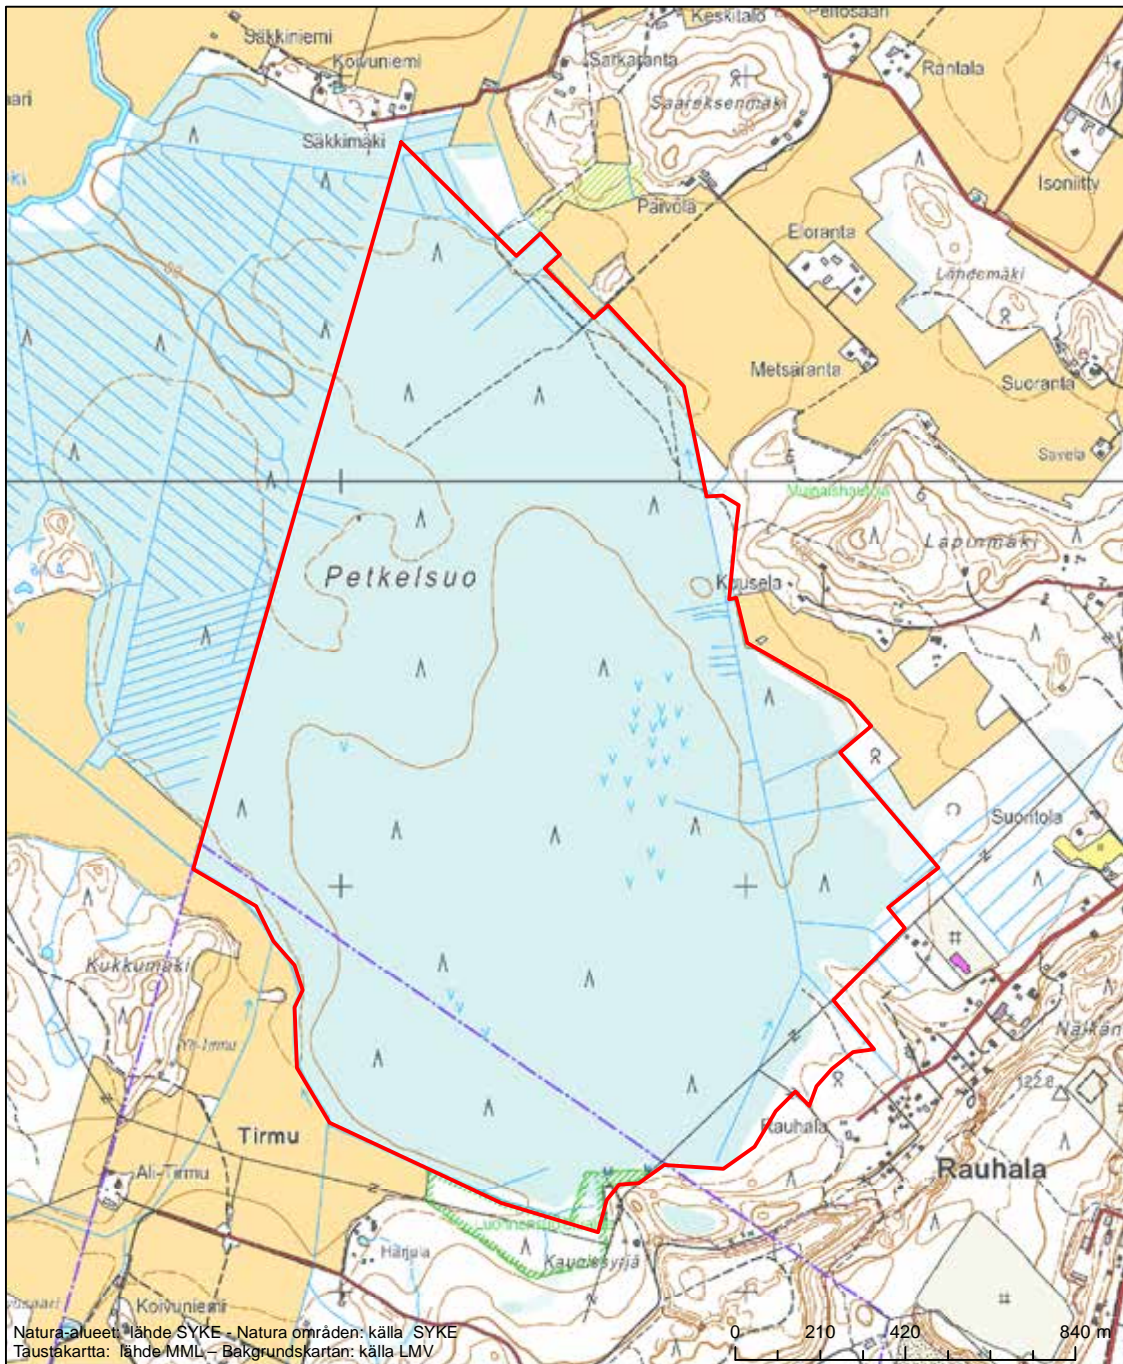

Alueen tunnus/Områdets kod: FI0100053
Alueen nimi: Petkelsuo
Områdets namn: Petkelsuo

Erityisten suojelutoimien alue (SAC) - Särskilt bevarandeområde (SAC)