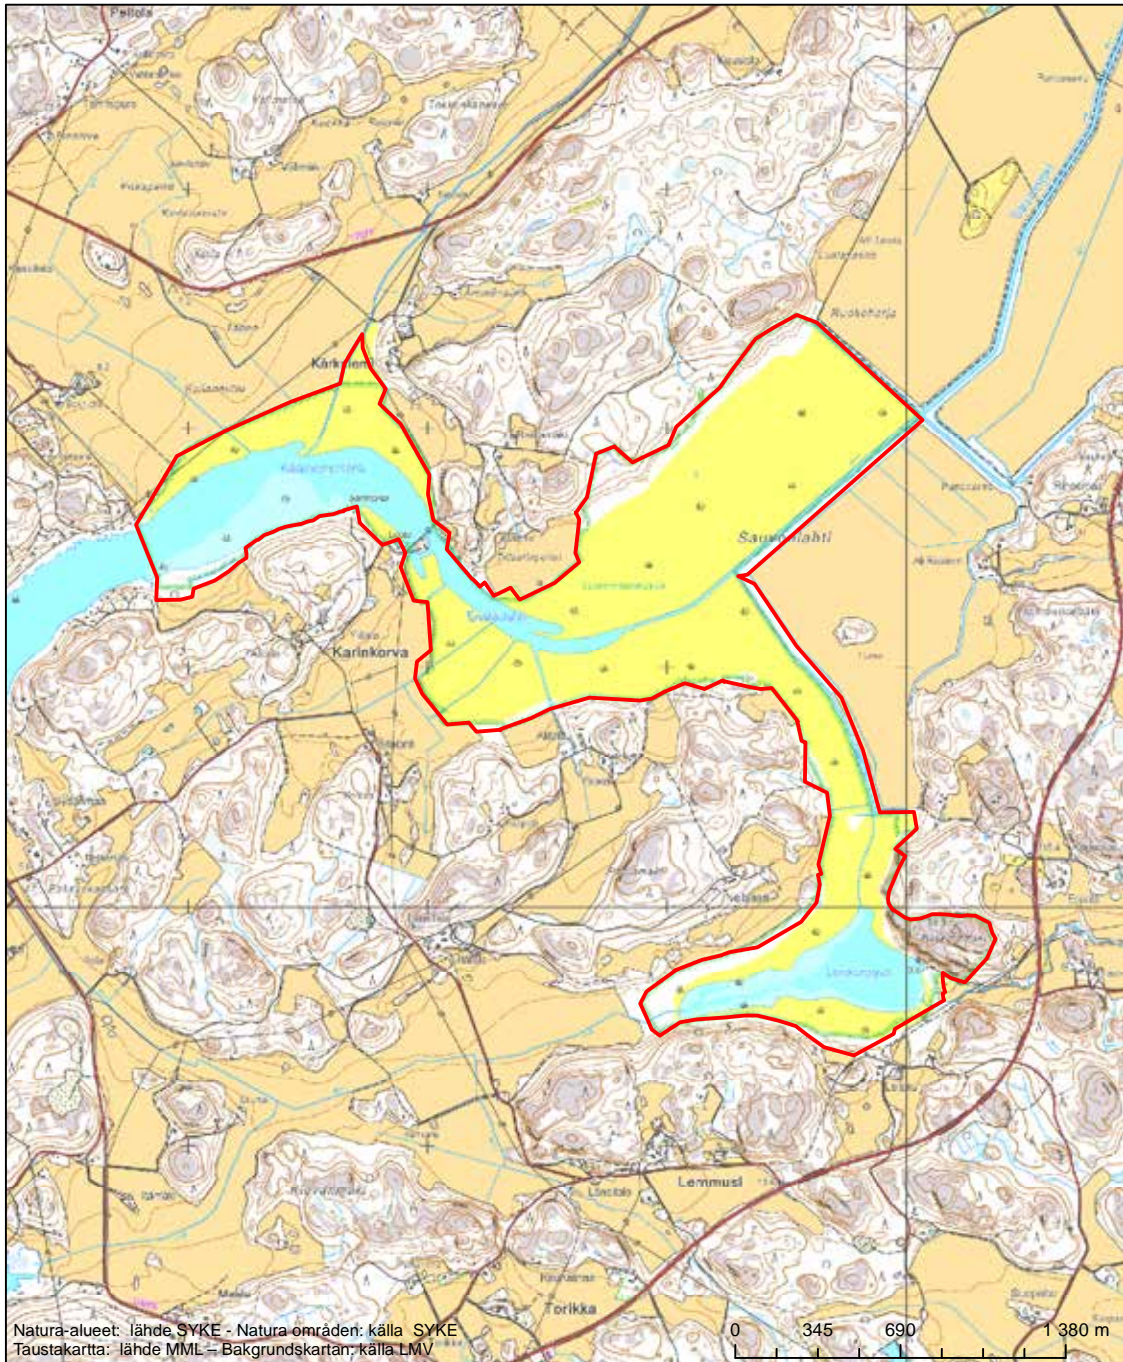

Alueen tunnus/Områdets kod: FI0200037
Alueen nimi: Tapilanlahti
Områdets namn: Tapilanlahti

Erityinen suojelualue (SPA) - Särskilt skyddsområde (SPA)

Erityisten suojelutoimien alue (SAC) - Särskilt bevarandeområde (SAC)