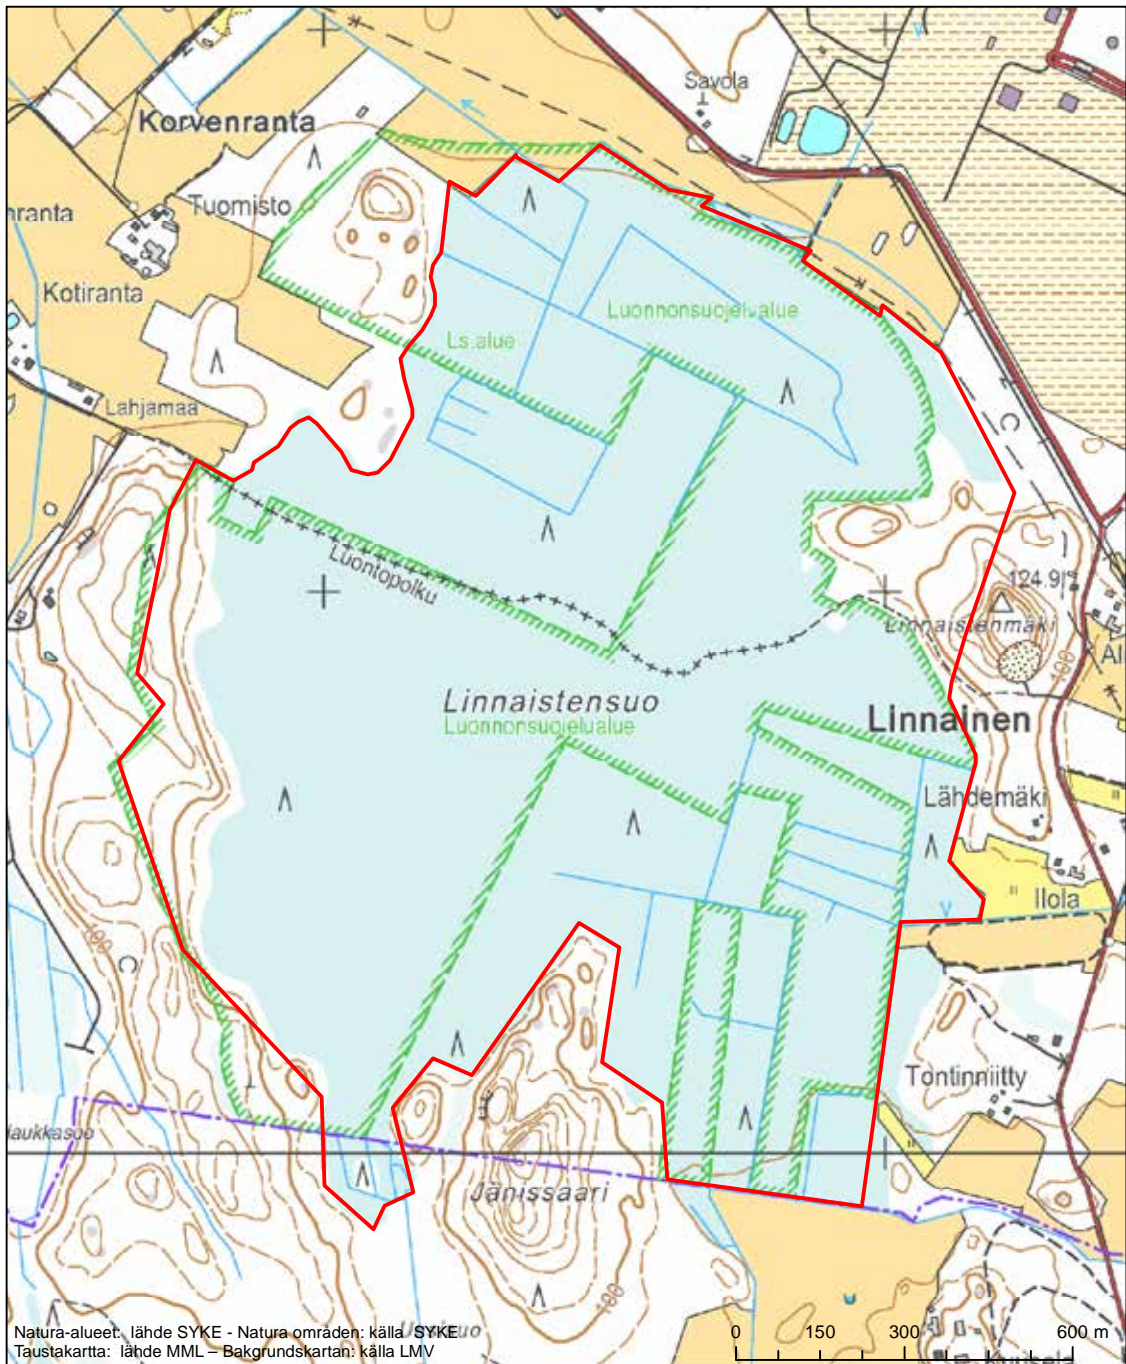

Alueen tunnus/Områdets kod: FI0324001
Alueen nimi: Linnaistensuo
Områdets namn: Linnaistensuo

Erityisten suojelutoimien alue (SAC) - Särskilt bevarandeområde (SAC)