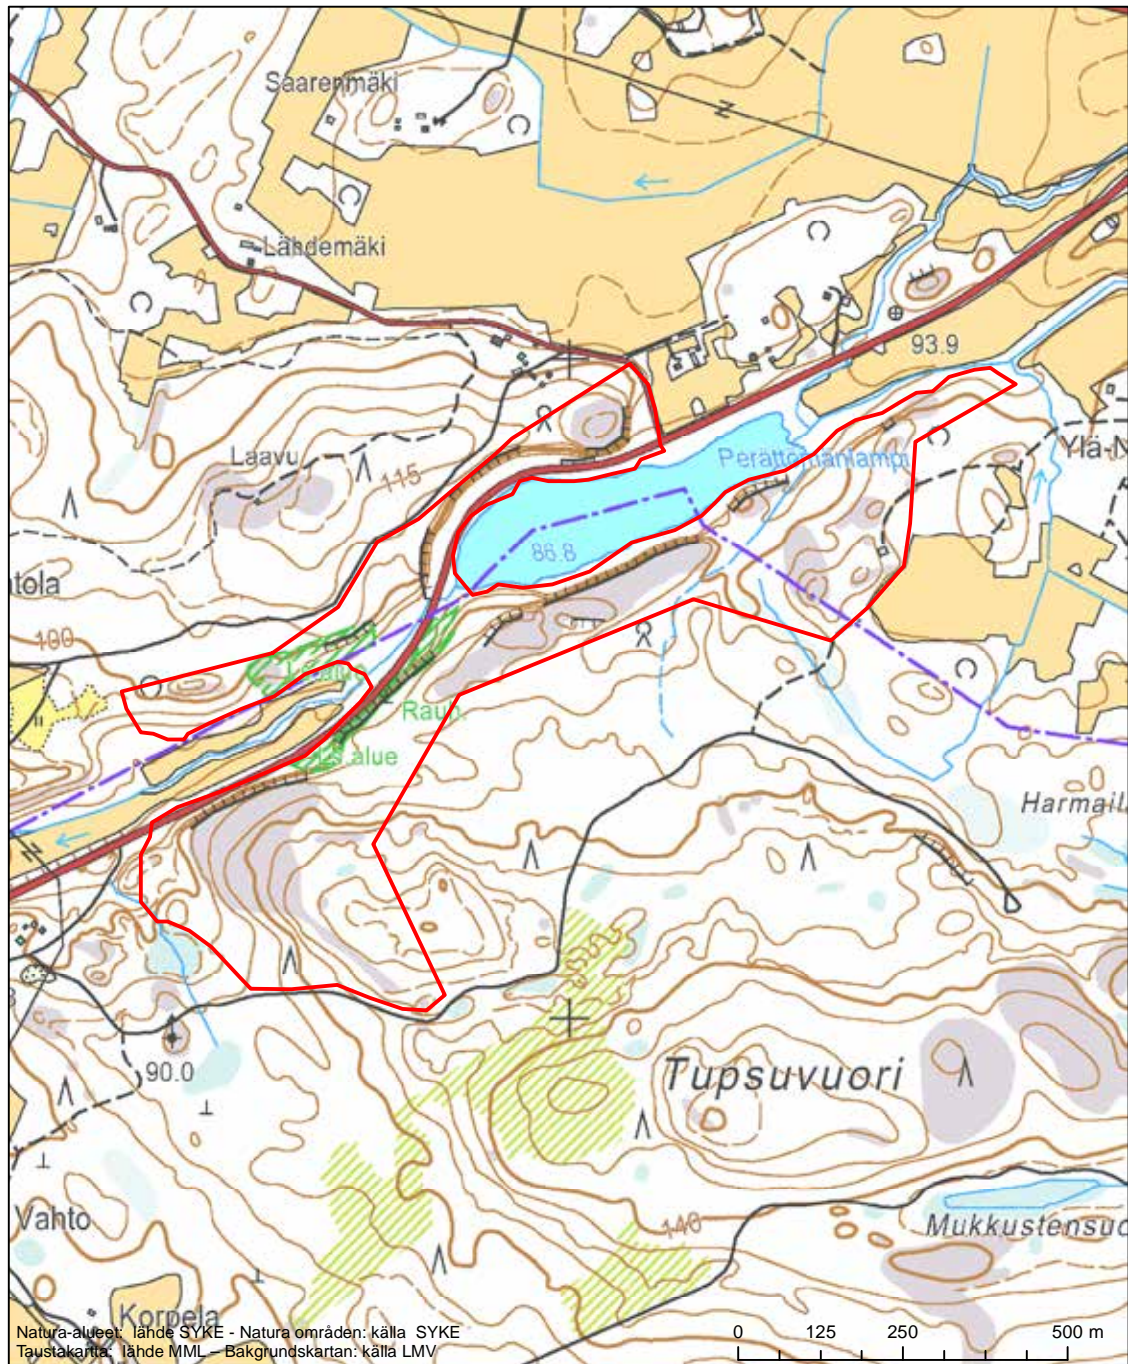

Alueen tunnus/Områdets kod: FI0301012
Alueen nimi: Tupsuvuori
Områdets namn: Tupsuvuori

Erityisten suojelutoimien alue (SAC) - Särskilt bevarandeområde (SAC)