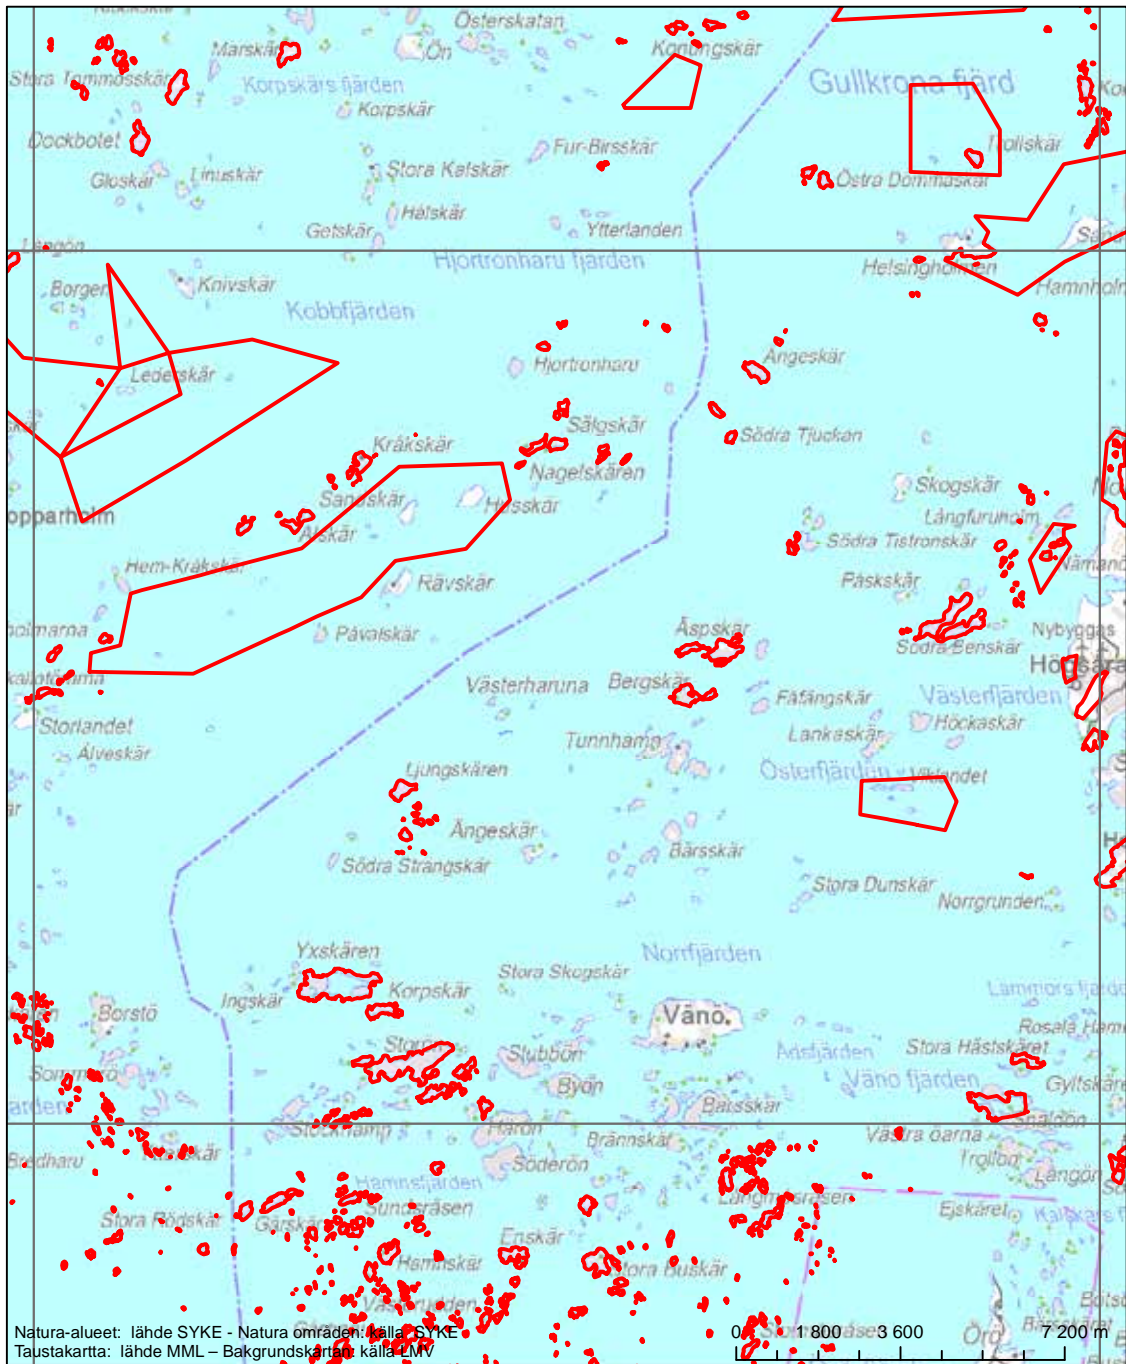

Erityisten suojelutoimien alue (SAC) - Särskilt bevarandeområde (SAC)

Alueen tunnus/Områdets kod: FI0200090

Alueen nimi: Saaristomeri

Områdets nimi:

Erityisten suojelutoimien alue (SAC) - Särskilt bevarandeområde (SAC)