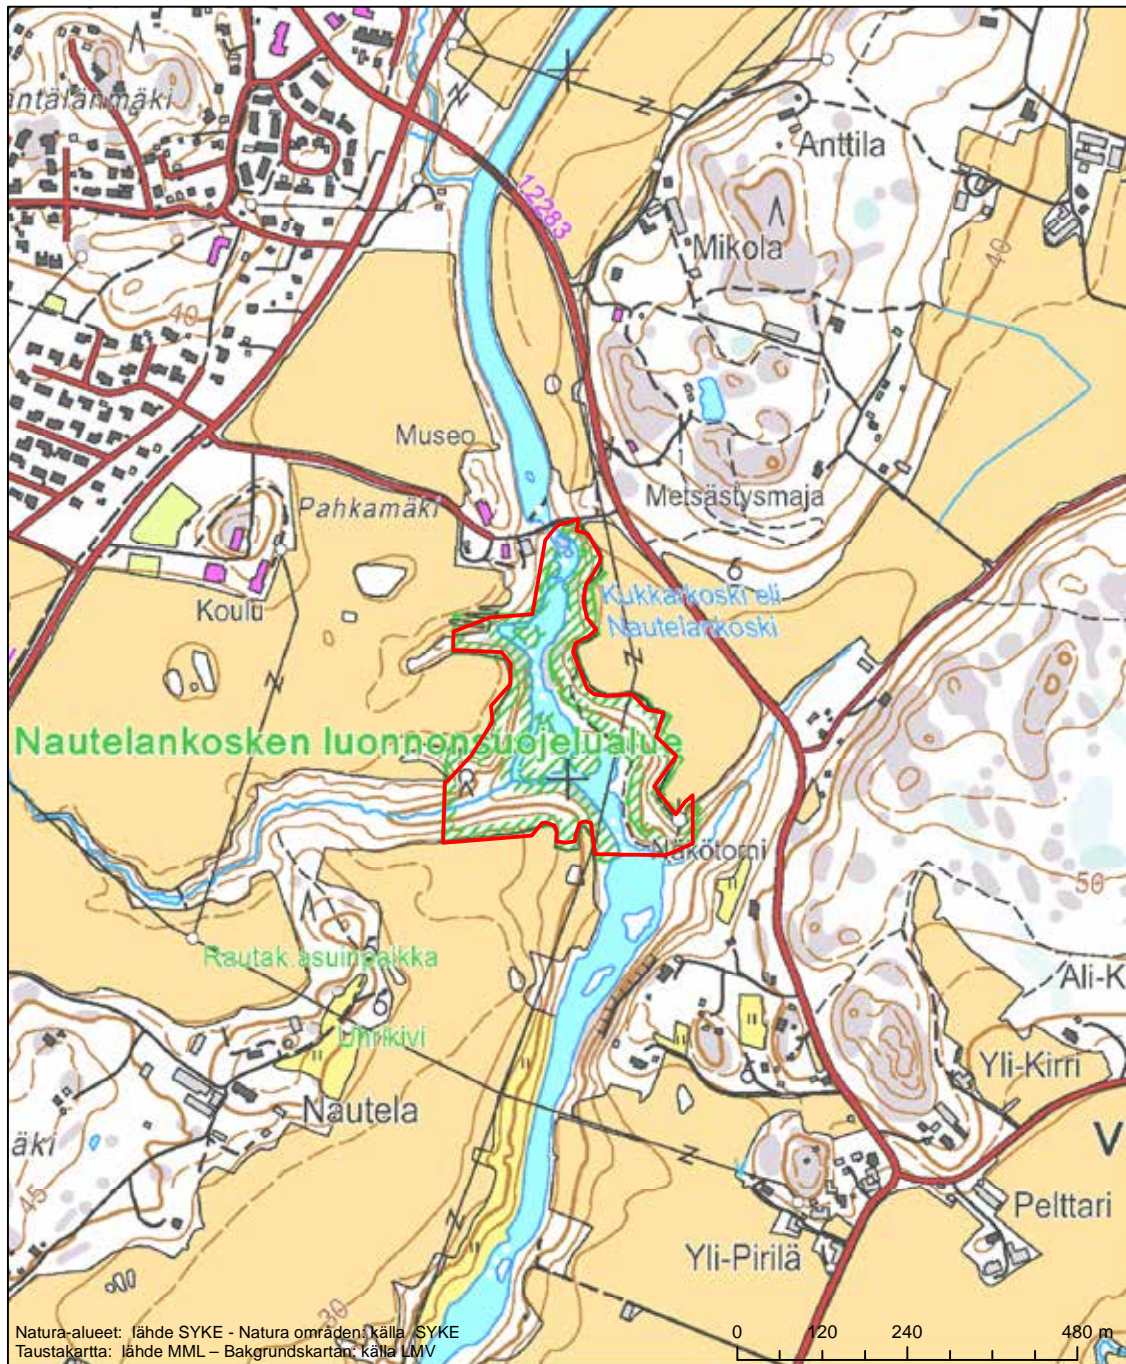

Alueen tunnus/Områdets kod: FI0200190
Alueen nimi: Nautelankoski
Områdets namn: Nautelankoski

Erityisten suojelutoimien alue (SAC) - Särskilt bevarandeområde (SAC)