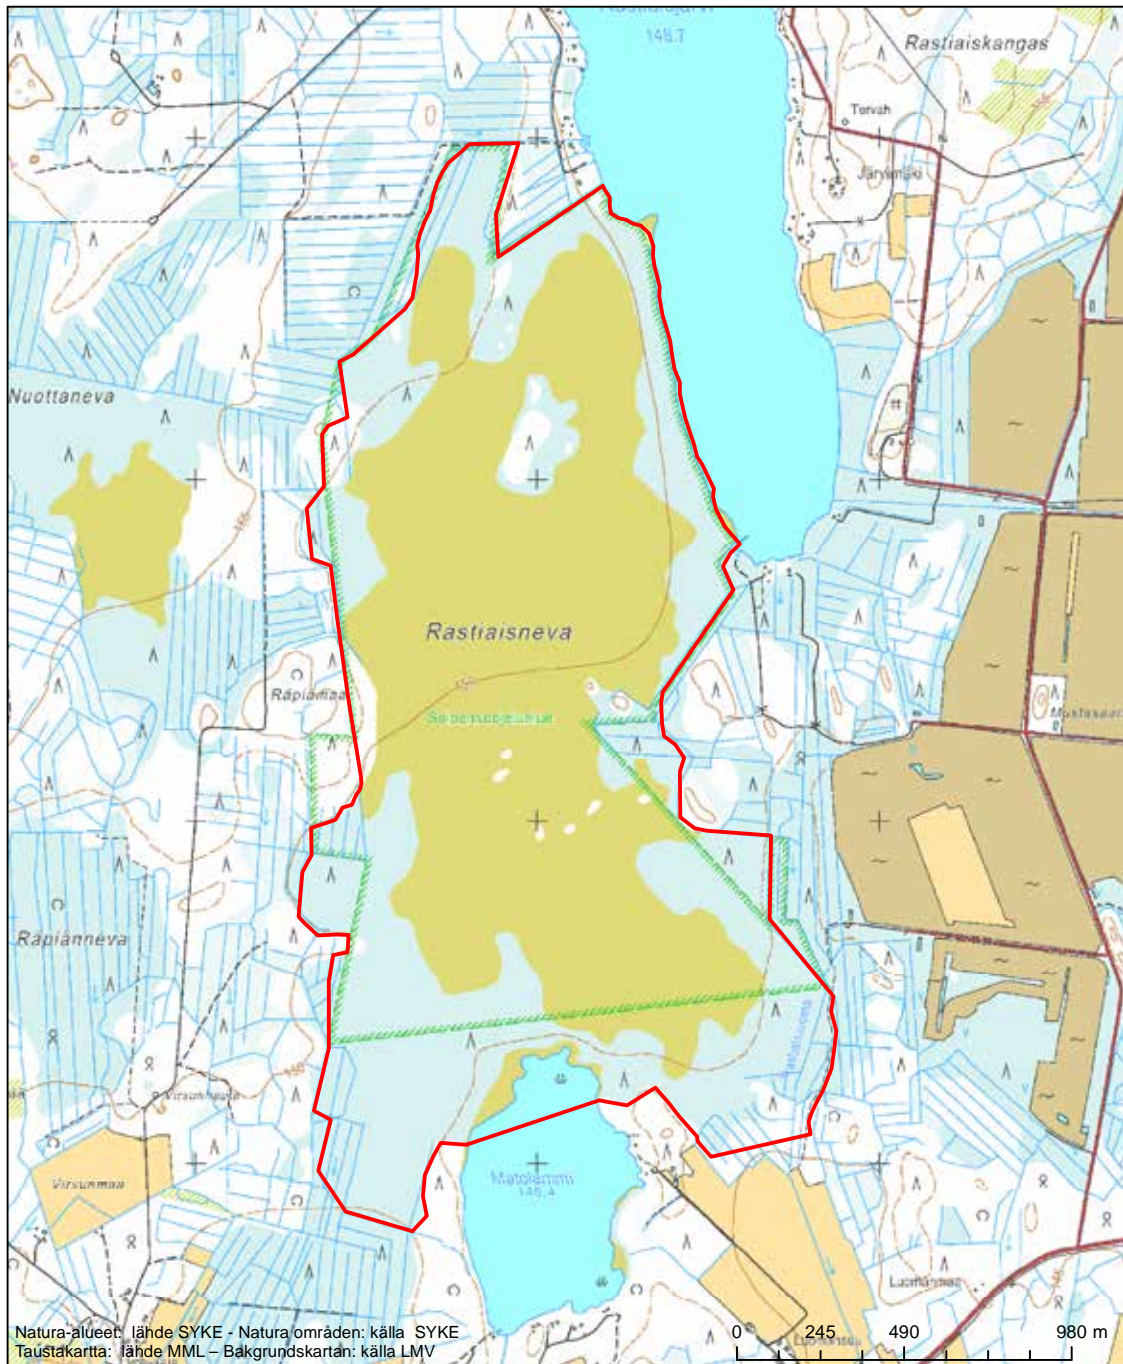

Alueen tunnus/Områdets kod: FI0200156
Alueen nimi: Rastiaisneva
Områdets namn: Rastiaisneva

Erityisten suojelutoimien alue (SAC) - Särskilt bevarandeområde (SAC)