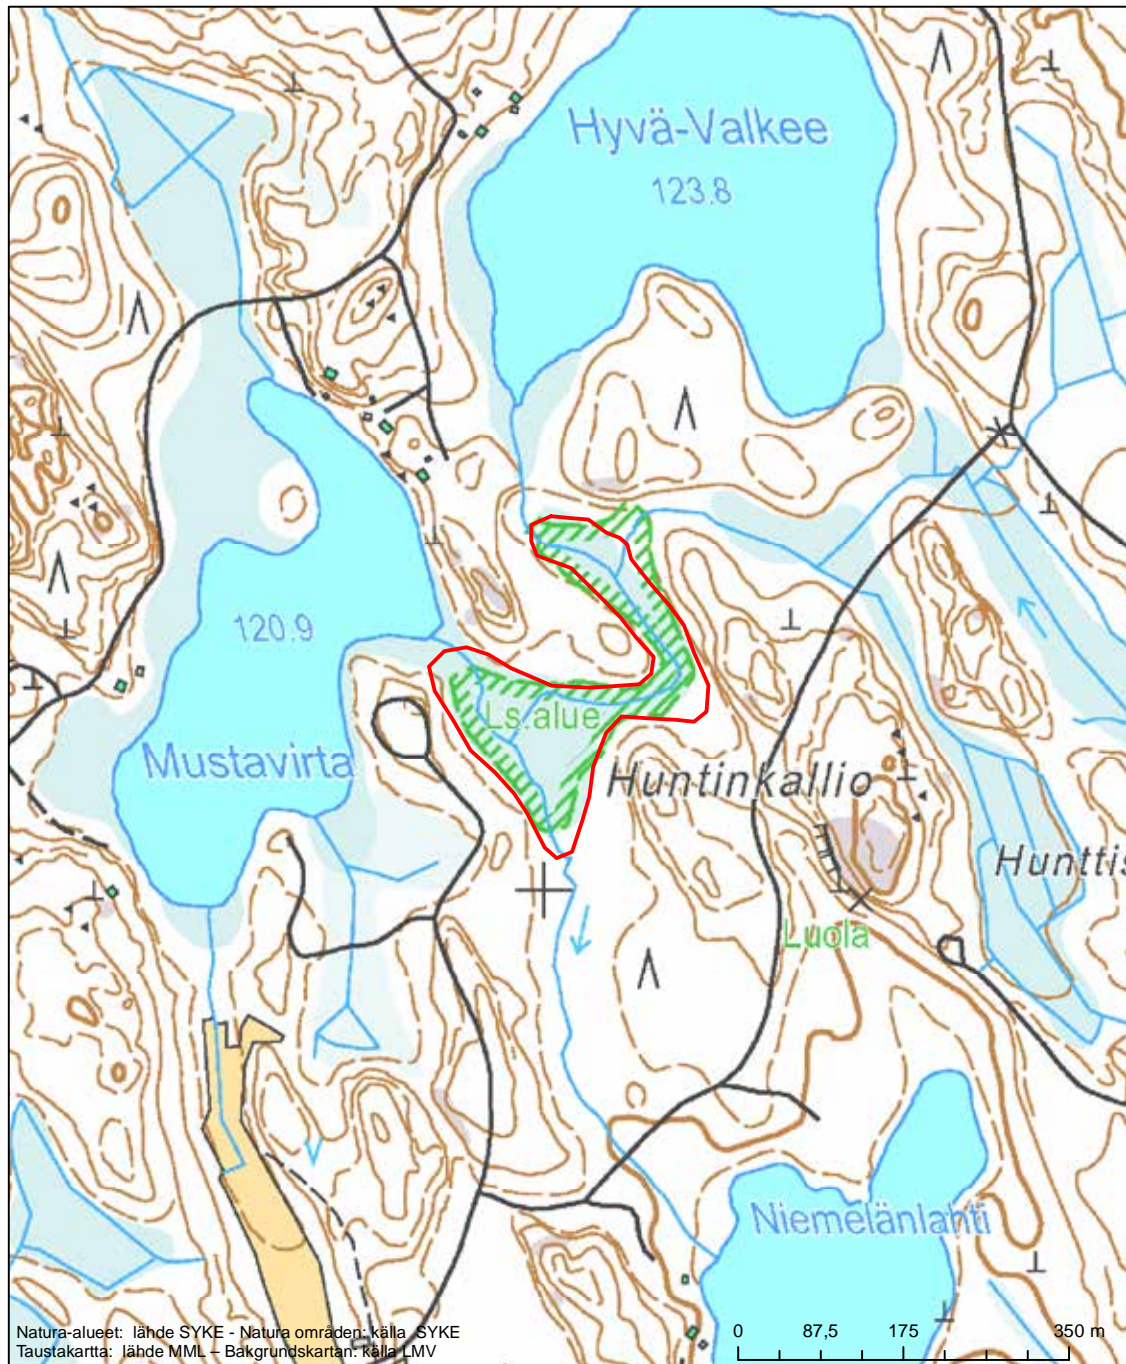

Alueen tunnus/Områdets kod: FI0312005
Alueen nimi: Hyvä-Valkeen laskupuro
Områdets namn: Hyvä-Valkees utloppsäck

Erityisten suojelutoimien alue (SAC) - Särskilt bevarandeområde (SAC)