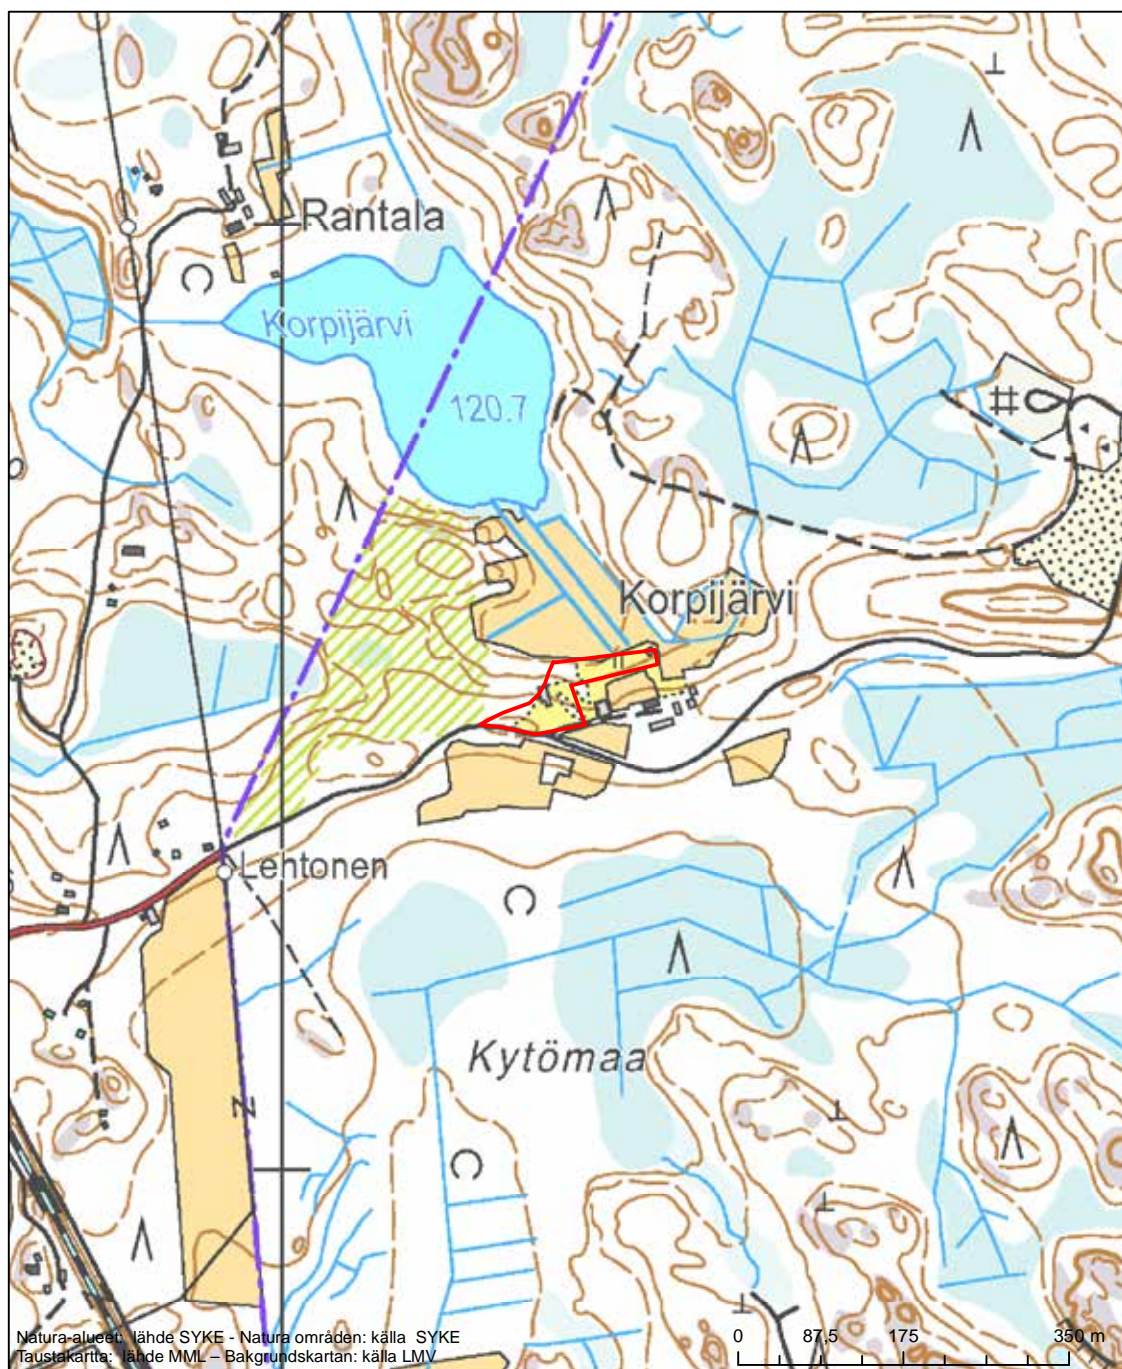

Alueen tunnus/Områdets kod: FI0356006  
 Alueen nimi: Korpijärven haka  
 Områdets namn: Korpijärvi, hage

Eriyisten suojelutoimien alue (SAC) - Särskilt bevarandeområde (SAC)

Alueen tunnus/Områdets kod: FI0357002  
 Alueen nimi: Ypäjän hevoslaitumet  
 Områdets namn: Betesmarker för hästar i Ypäjä