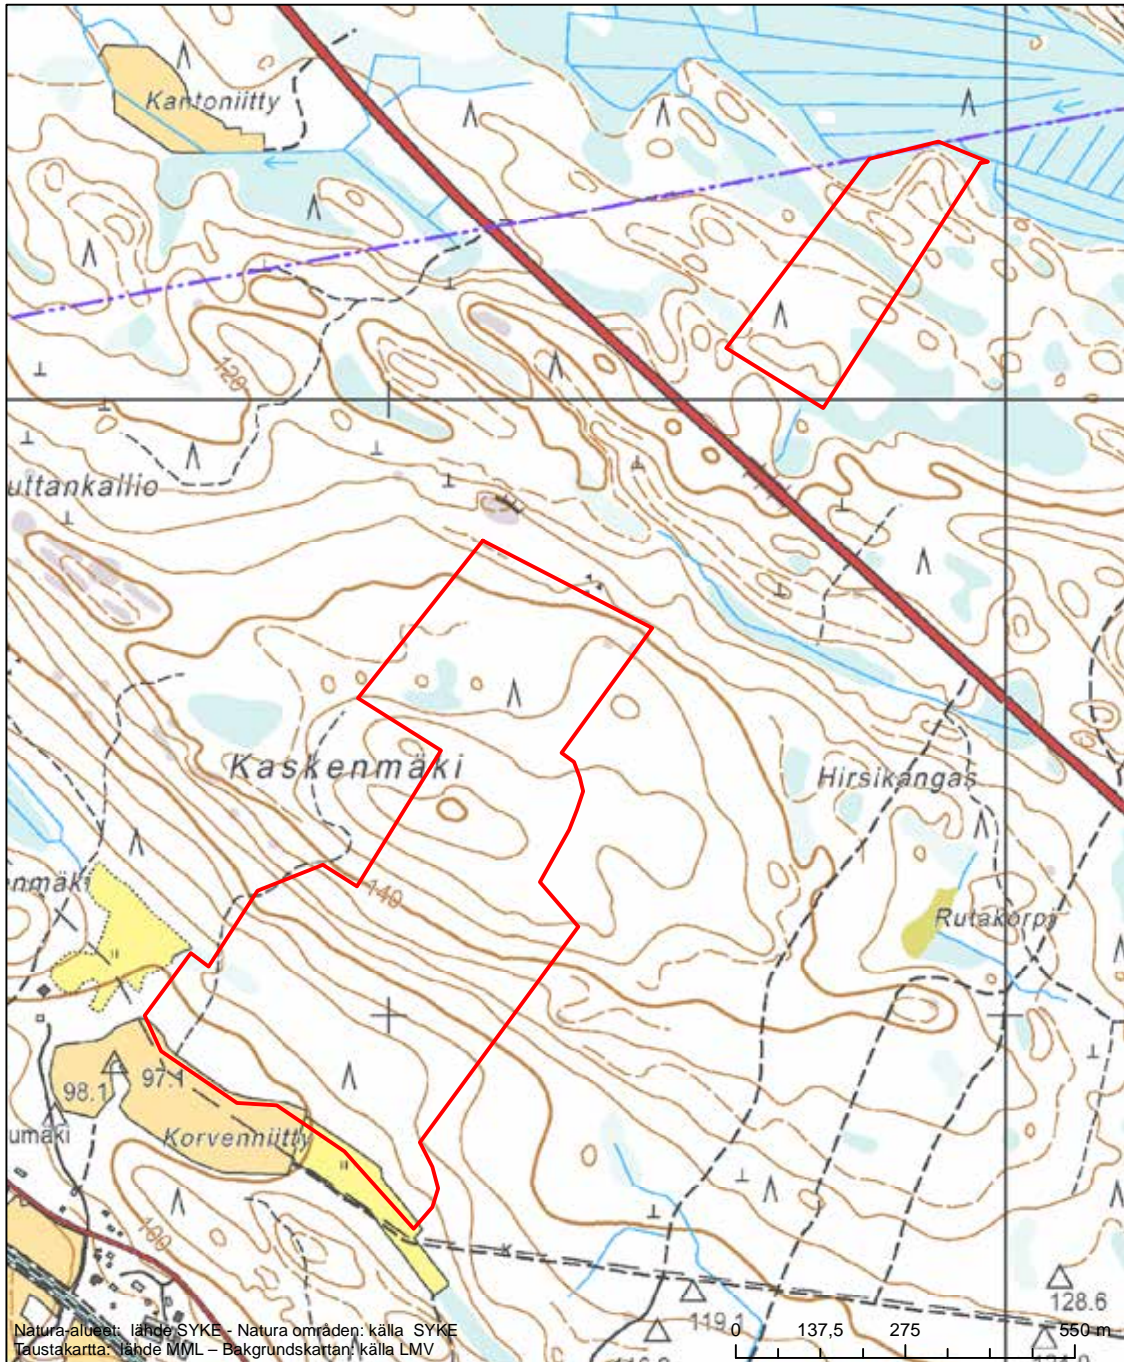

Alueen tunnus/Områdets kod: FI0315001
Alueen nimi: Kaskenmäki
Områdets namn: Kaskenmäki

Erityisten suojelutoimien alue (SAC) - Särskilt bevarandeområde (SAC)