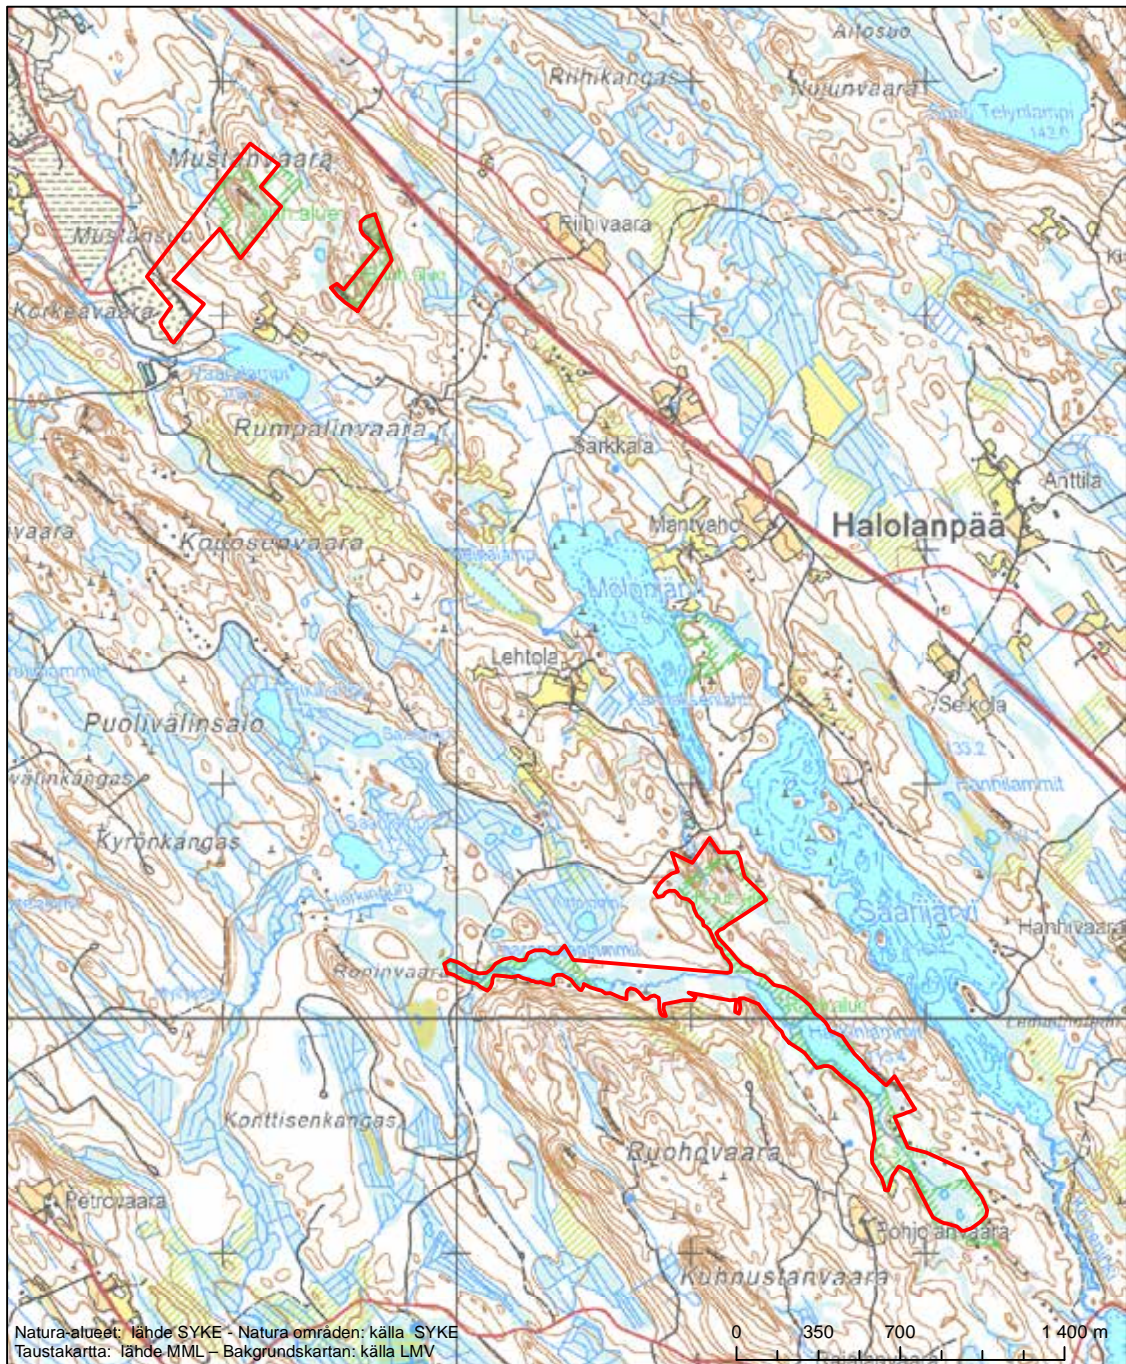

Alueen tunnus/Områdets kod: FI0700015
Alueen nimi: Härkinpuro ja serpentiiniraunioisalueet
Områdets namn: Härkinpuro och områdena med brunbräken

Erityisten suojelutoimien alue (SAC) - Särskilt bevarandeområde (SAC)