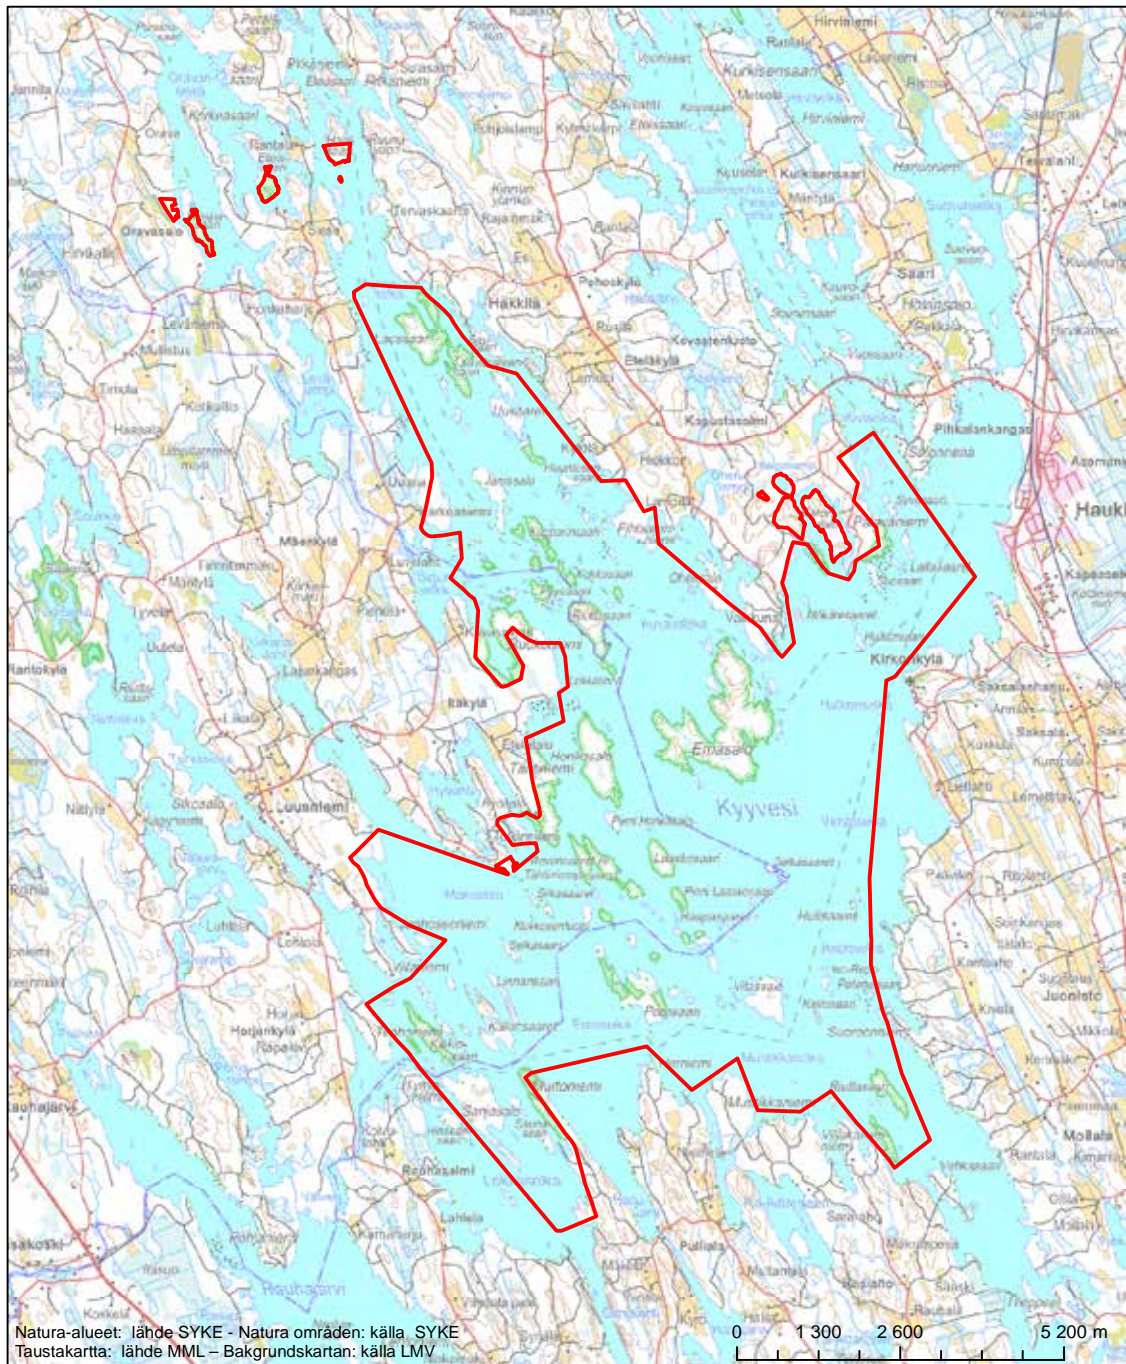

Alueen tunnus/Områdets kod: FI0500016  
 Alueen nimi: Sulkavan ja Punkaharjun vanhat metsät  
 Områdets namn: Gammelskogarna i Sulkava och Punkaharju

Eriyisten suojelutoimien alue (SAC) - Särskilt bevarandeområde (SAC)