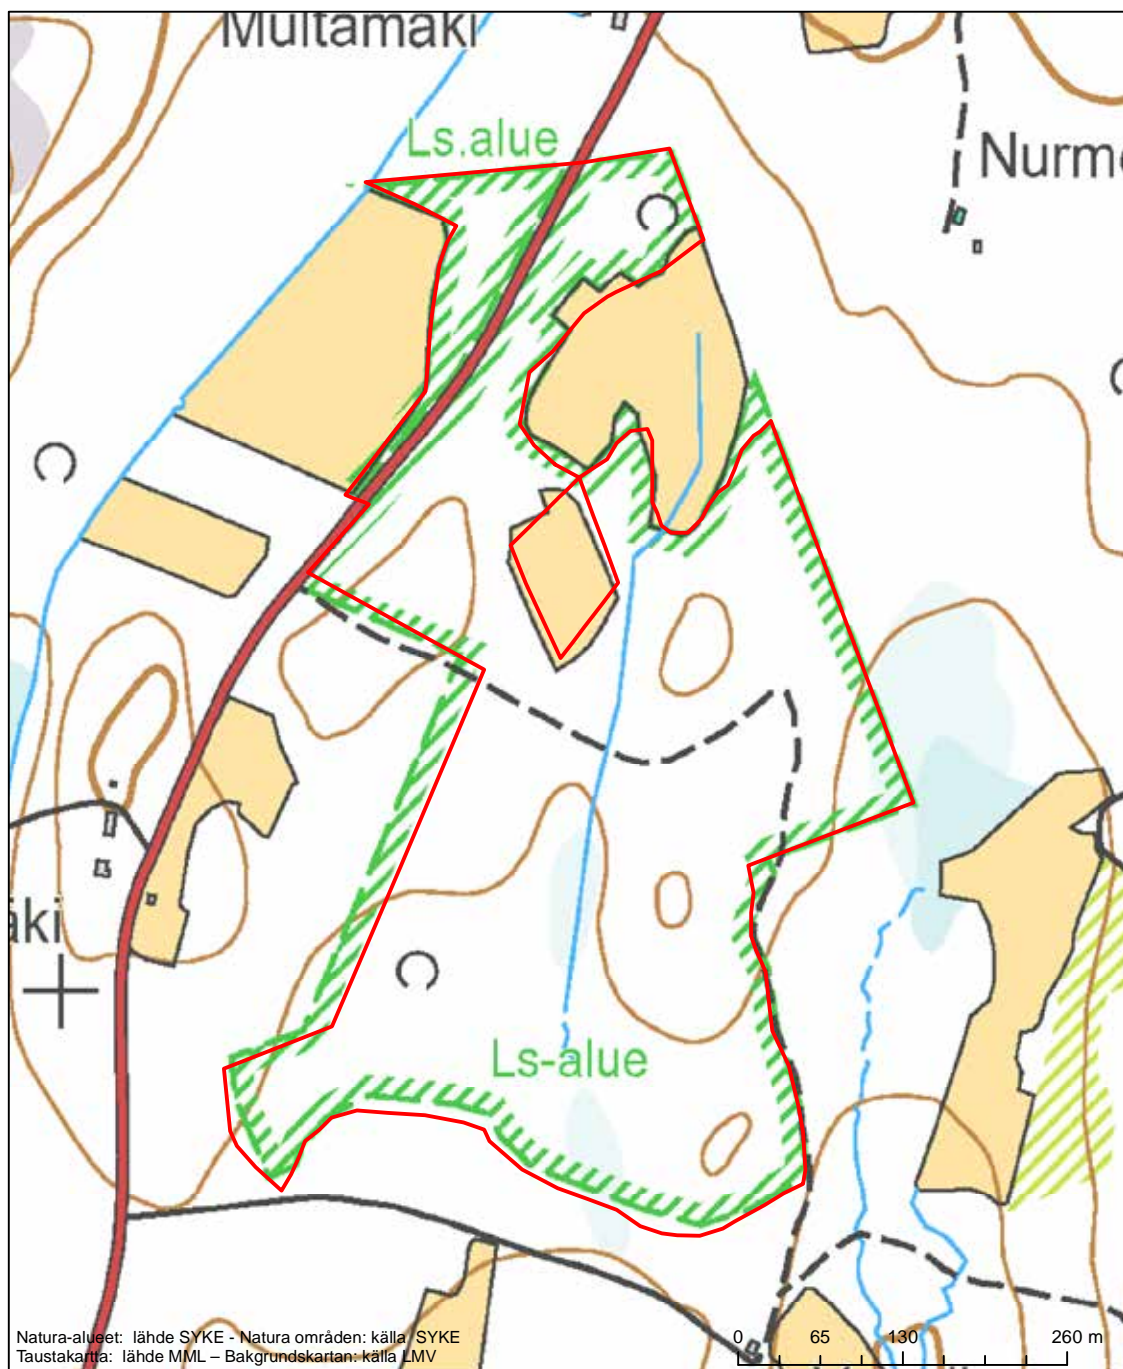

Alueen tunnus/Områdets kod: FI0500088
Alueen nimi: Viitamäen - Vaanilan metsät
Områdets namn: Skogarna i Viitamäki och Vaanila

Erityinen suojelualue (SPA) - Särskilt skyddsområde (SPA)

Erityisten suojelutoimien alue (SAC) - Särskilt bevarandeområde (SAC)