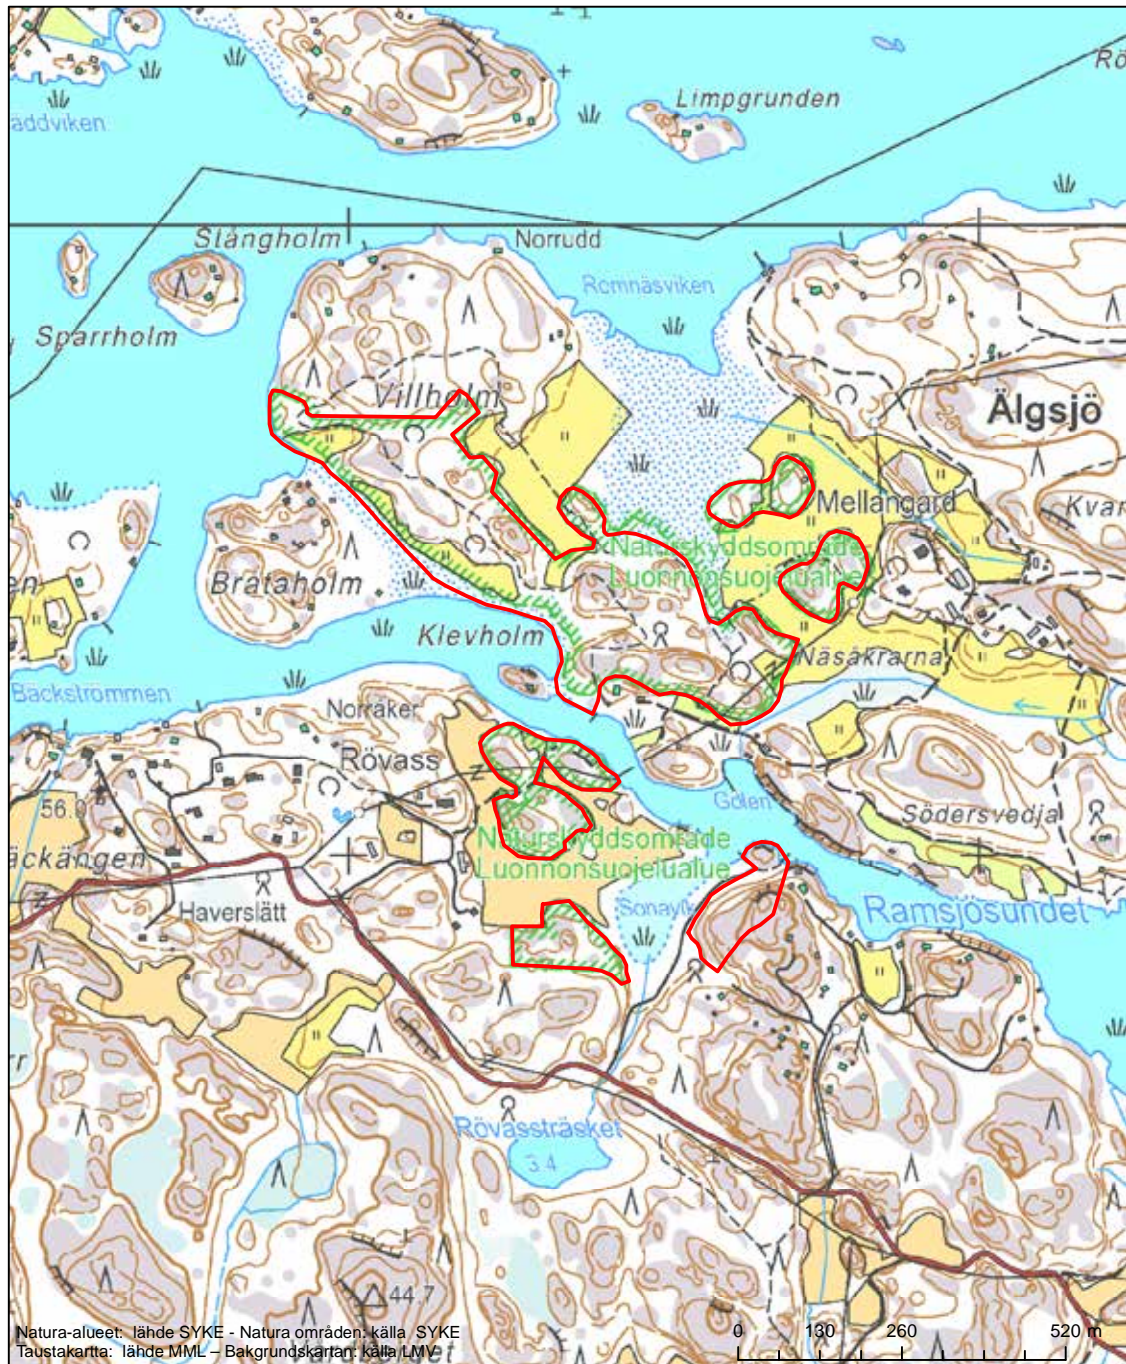

Alueen tunnus/Områdets kod: FI0100016
Alueen nimi: Elisaaren ja Rövassin lehdot
Områdets namn: Lundarna på Ålgsjölandet och Rövass

Erityisten suojelutoimien alue (SAC) - Särskilt bevarandeområde (SAC)