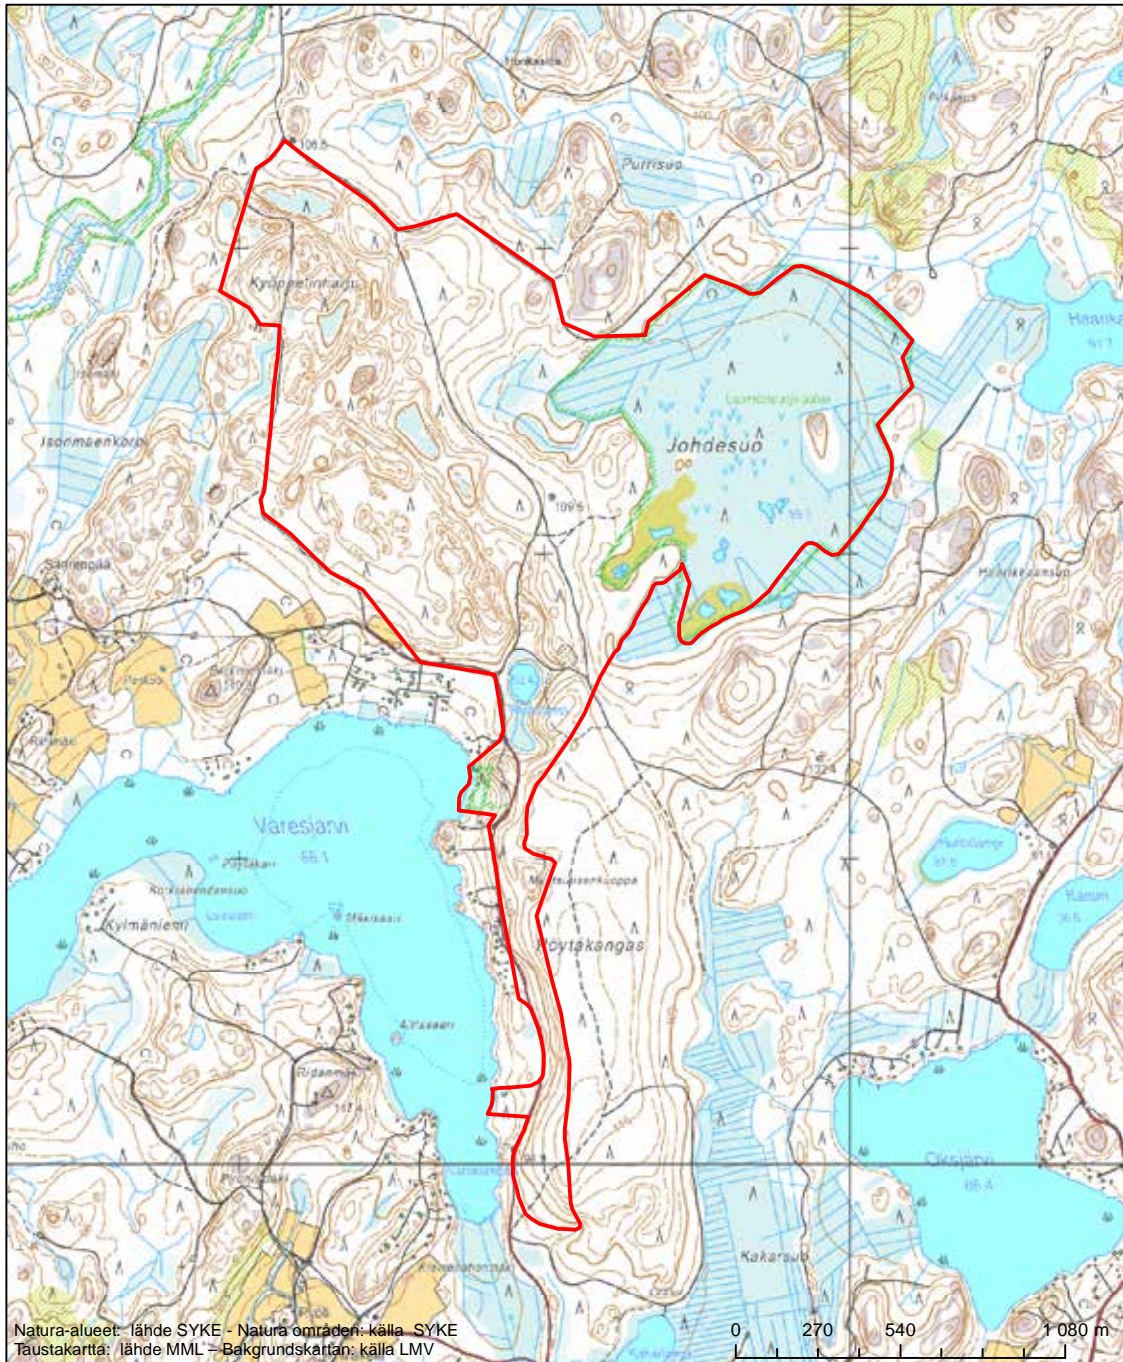

Alueen tunnus/Områdets kod: FI0200010  
 Alueen nimi: Hyypärän harjualue  
 Områdets namn: Hyypärä åsområdet

Erityisten suojelutoimien alue (SAC) - Särskilt bevarandeområde (SAC)

Alueen tunnus/Områdets kod: FI0200011  
 Alueen nimi: Varesharju  
 Områdets namn: Varesharju