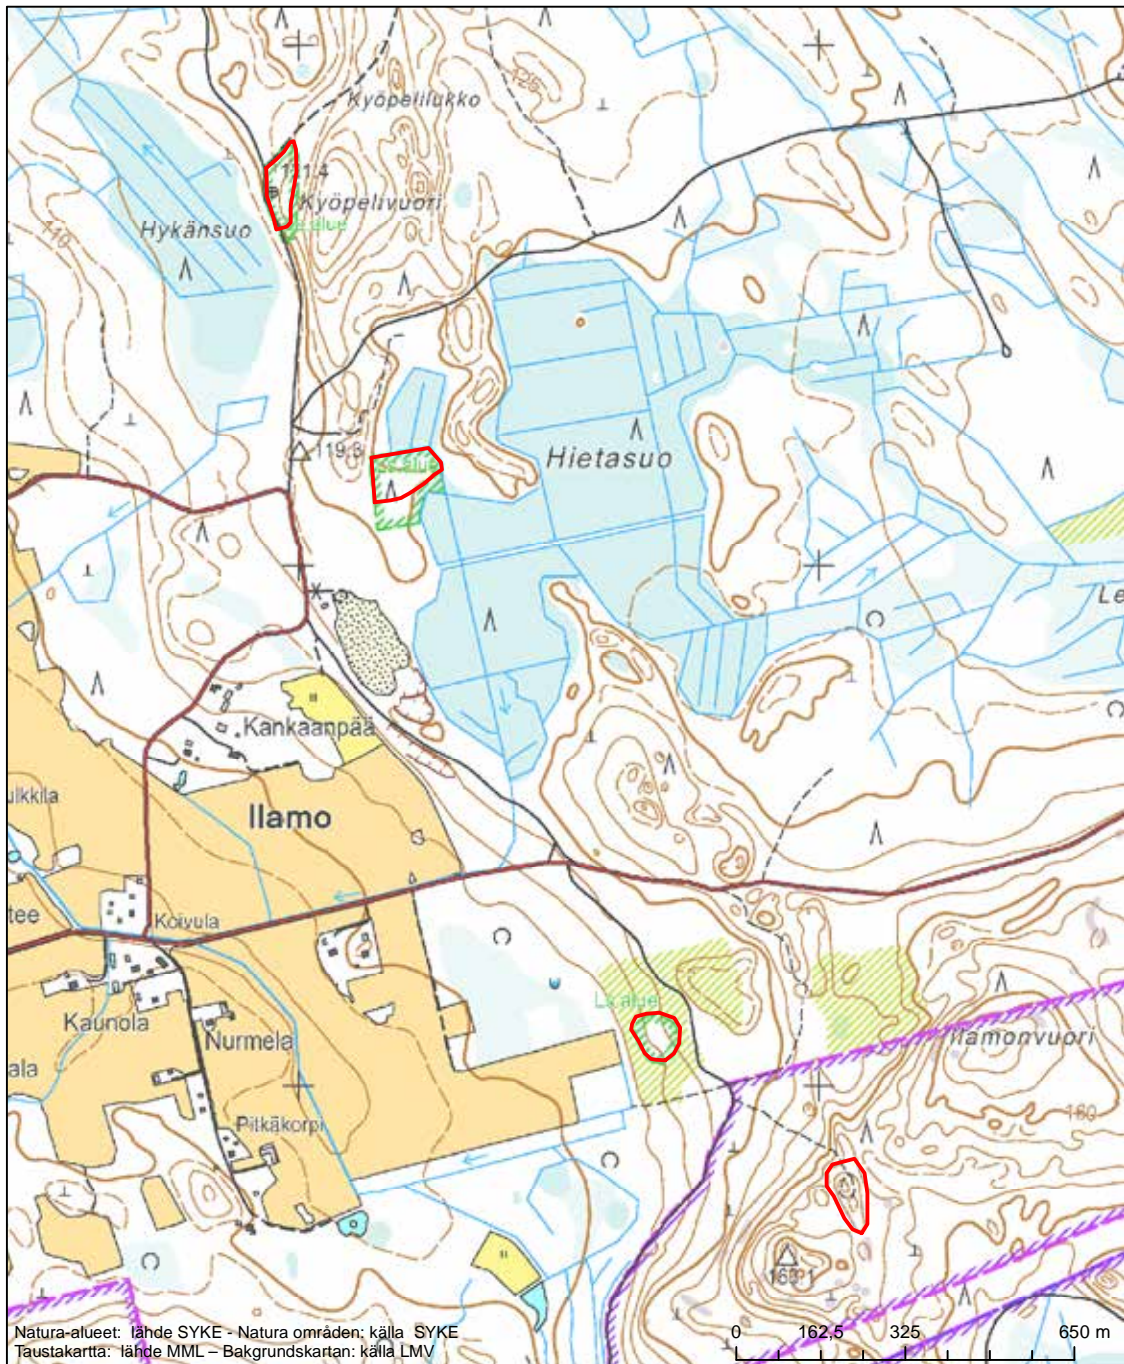

Erityisten suojelutoimien alue (SAC) - Särskilt bevarandeområde (SAC)

Alueen tunnus/Områdets kod: FI0303017  
 Alueen nimi: Vanajaveden lintualueet  
 Områdets namn: Fågelområdena vid Vanajavesi

Erityinen suojelualue (SPA) - Särskilt skyddsområde (SPA)