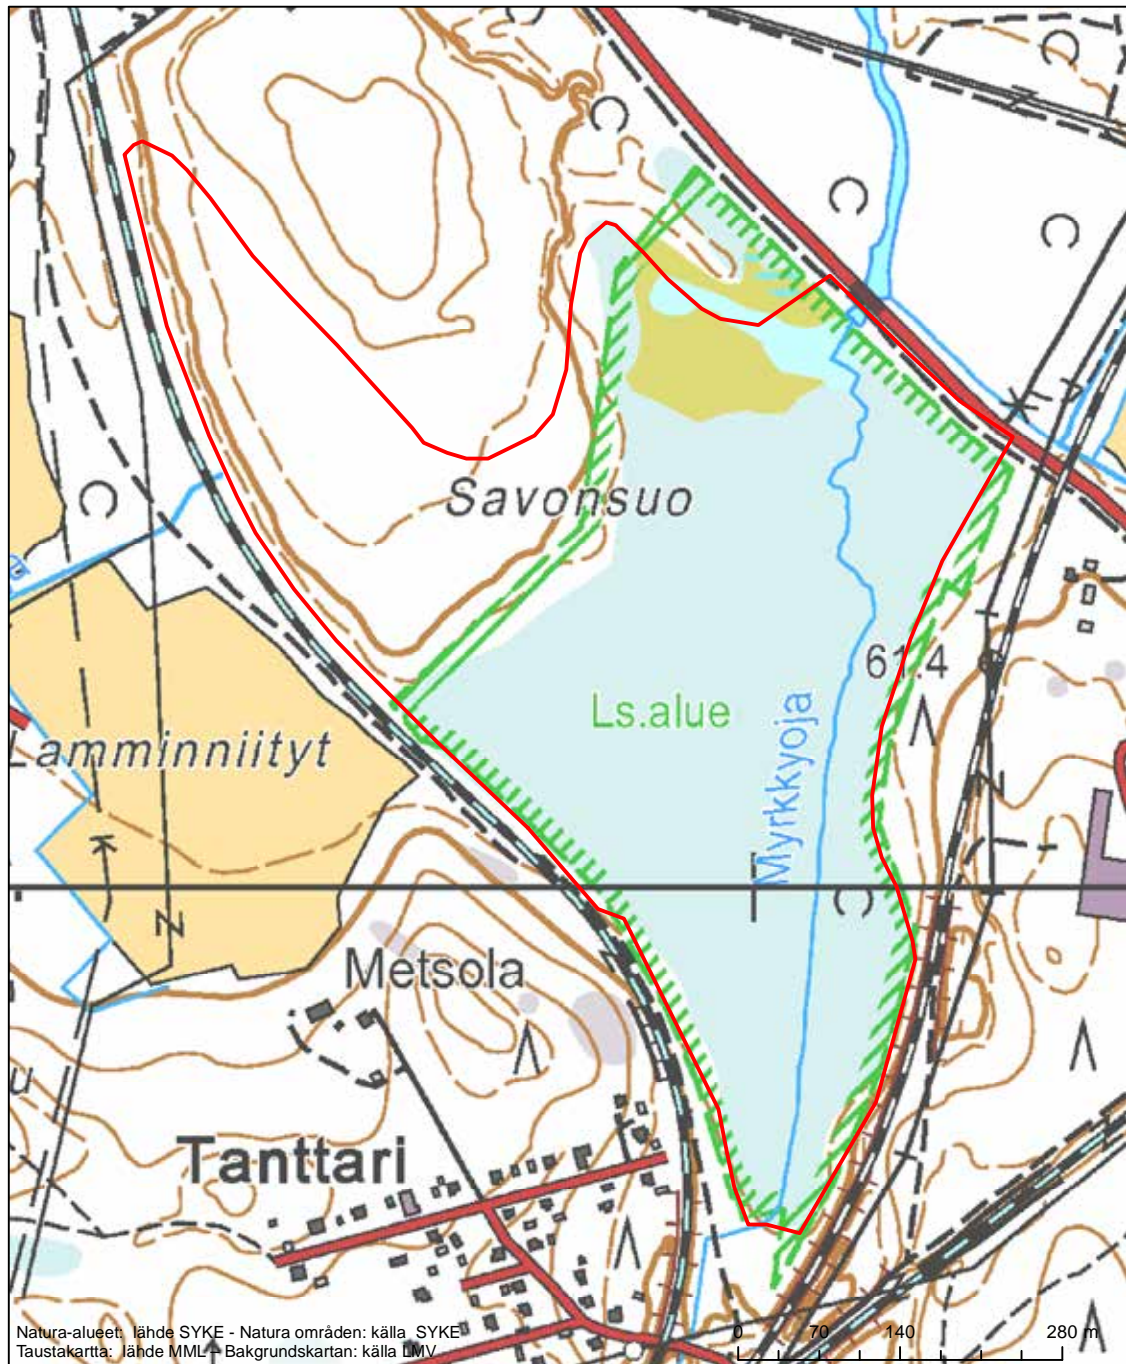

Alueen tunnus/Områdets kod: FI0409001
Alueen nimi: Savonsuon tervalepikot
Områdets namn: Savonsuo klubbalkärr

Erytysten suojelutoimien alue (SAC) - Särskilt bevarandeområde (SAC)