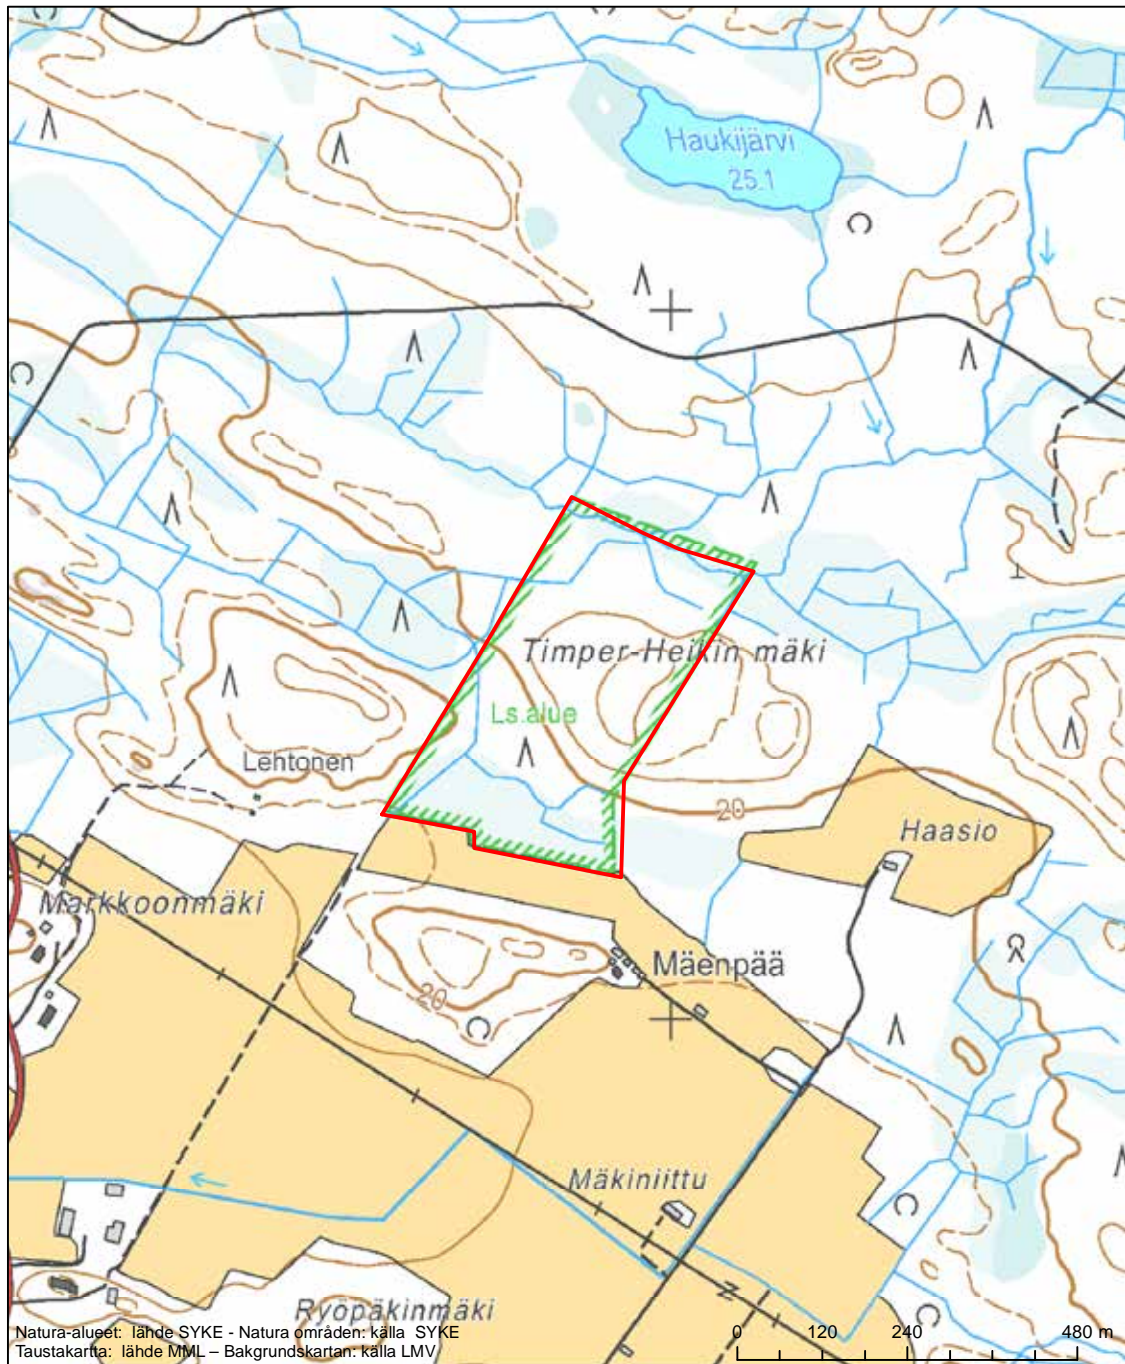

Alueen tunnus/Områdets kod: FI0200143
Alueen nimi: Kaasmarkunmäki
Områdets namn: Kaasmarkunmäki

Erityisten suojelutoimien alue (SAC) - Särskilt bevarandeområde (SAC)