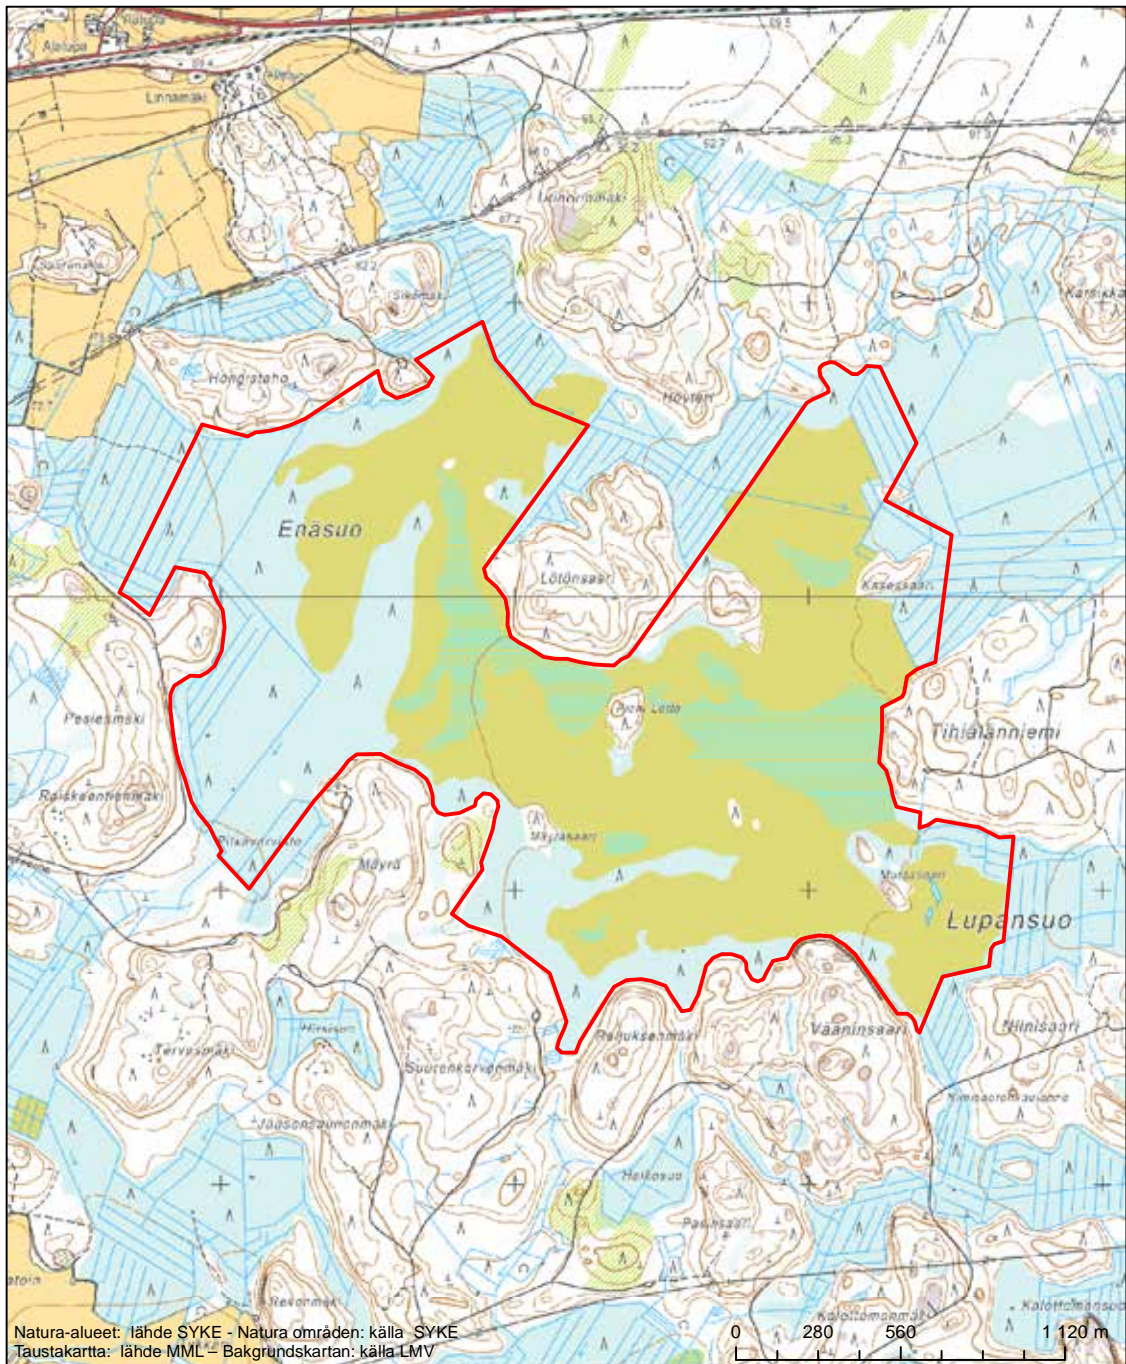

Alueen tunnus/Områdets kod: FI0401005

Alueen nimi: Enäsuo

Områdets namn: Enäsuo

Erityisten suojelutoimien alue (SAC) - Särskilt bevarandeområde (SAC)