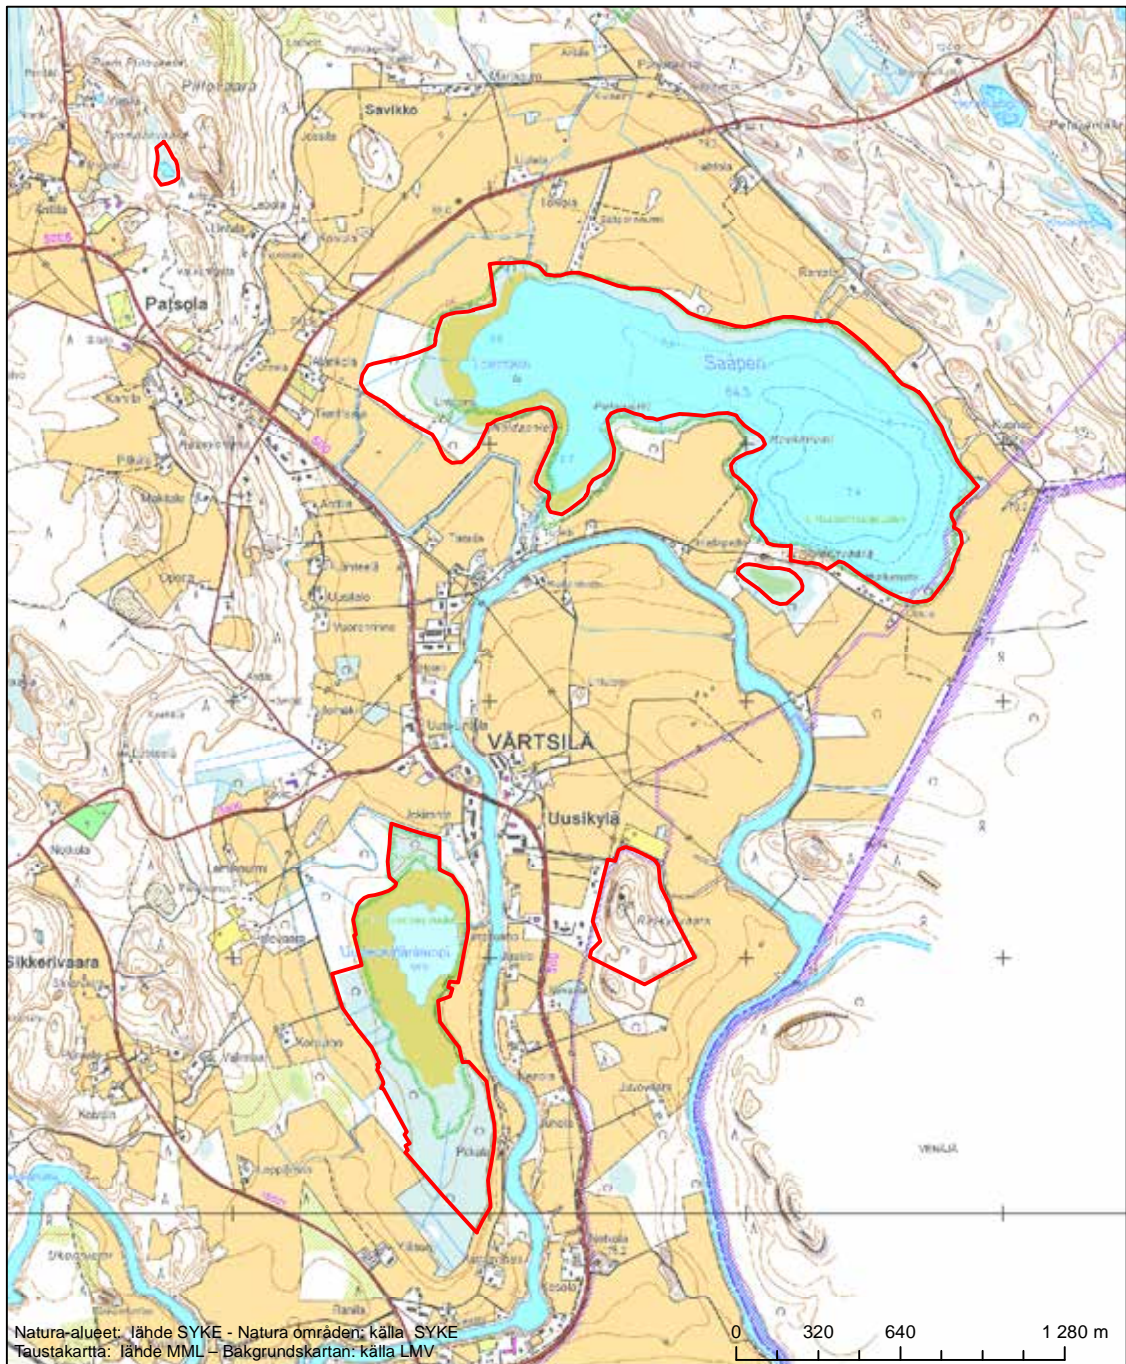

Alueen tunnus/Områdets kod: FI0700004
Alueen nimi: Värtsilän laakson luontokokonaisuus
Områdets namn: Naturhelheten i Värtsilä dalgång

Erityisten suojelutoimien alue (SAC) - Särskilt bevarandeområde (SAC)