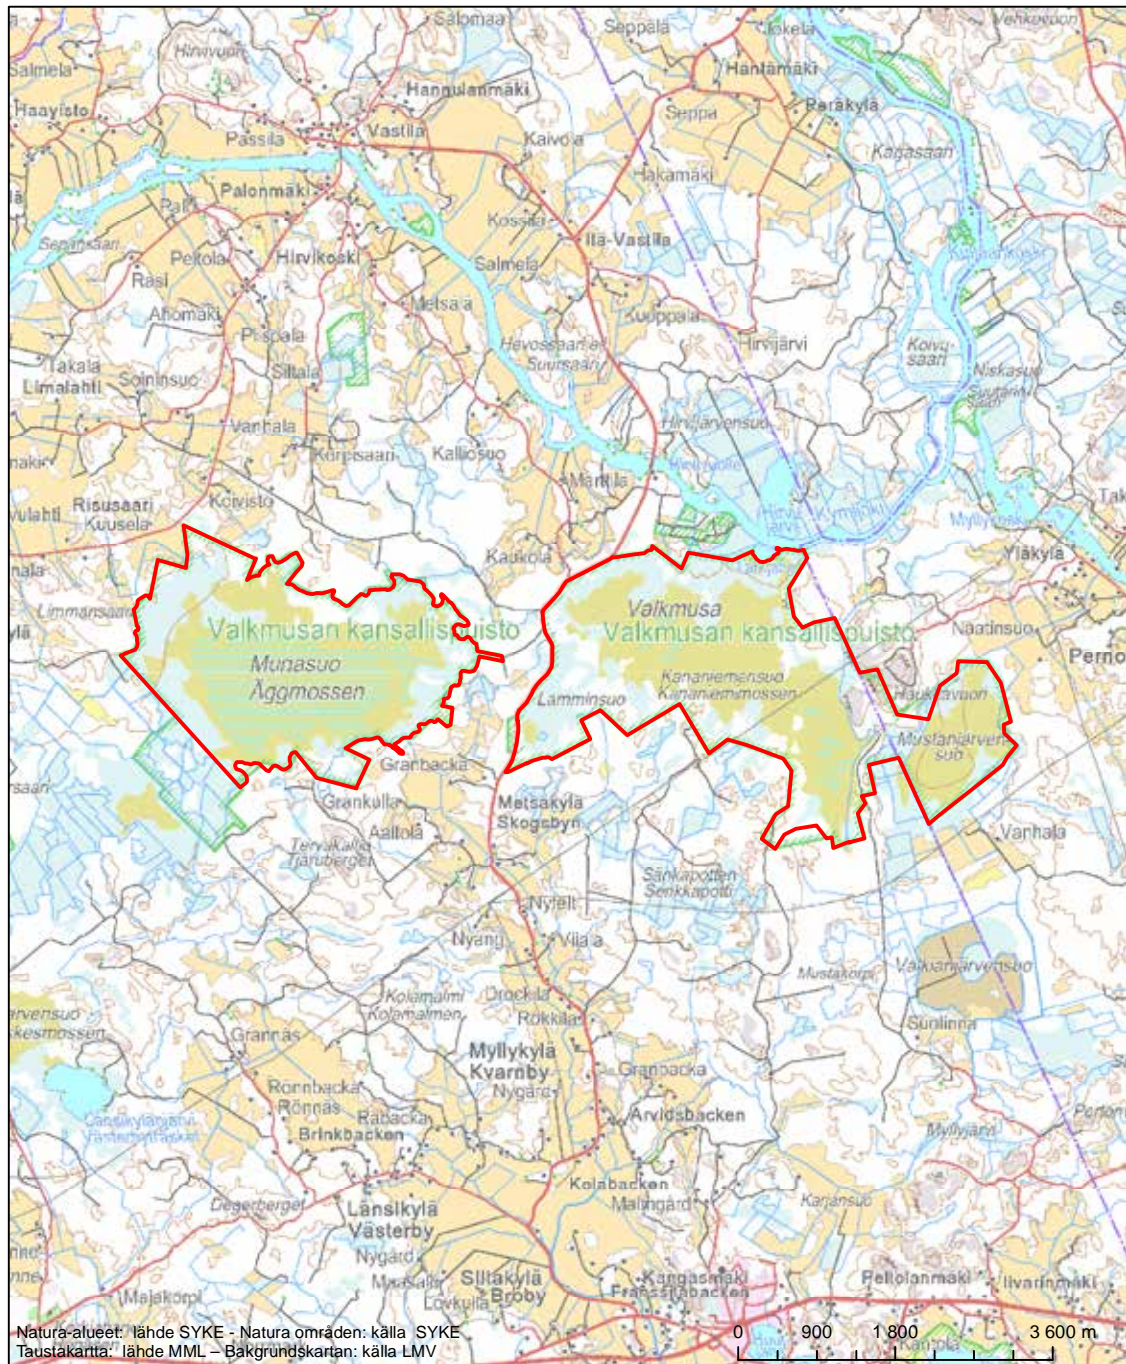

Alueen tunnus/Områdets kod: FI0416001
Alueen nimi: Valkmusa
Områdets namn: Valkmusa

Eriyisten suojelutoimien alue (SAC) - Särskilt bevarandeområde (SAC)