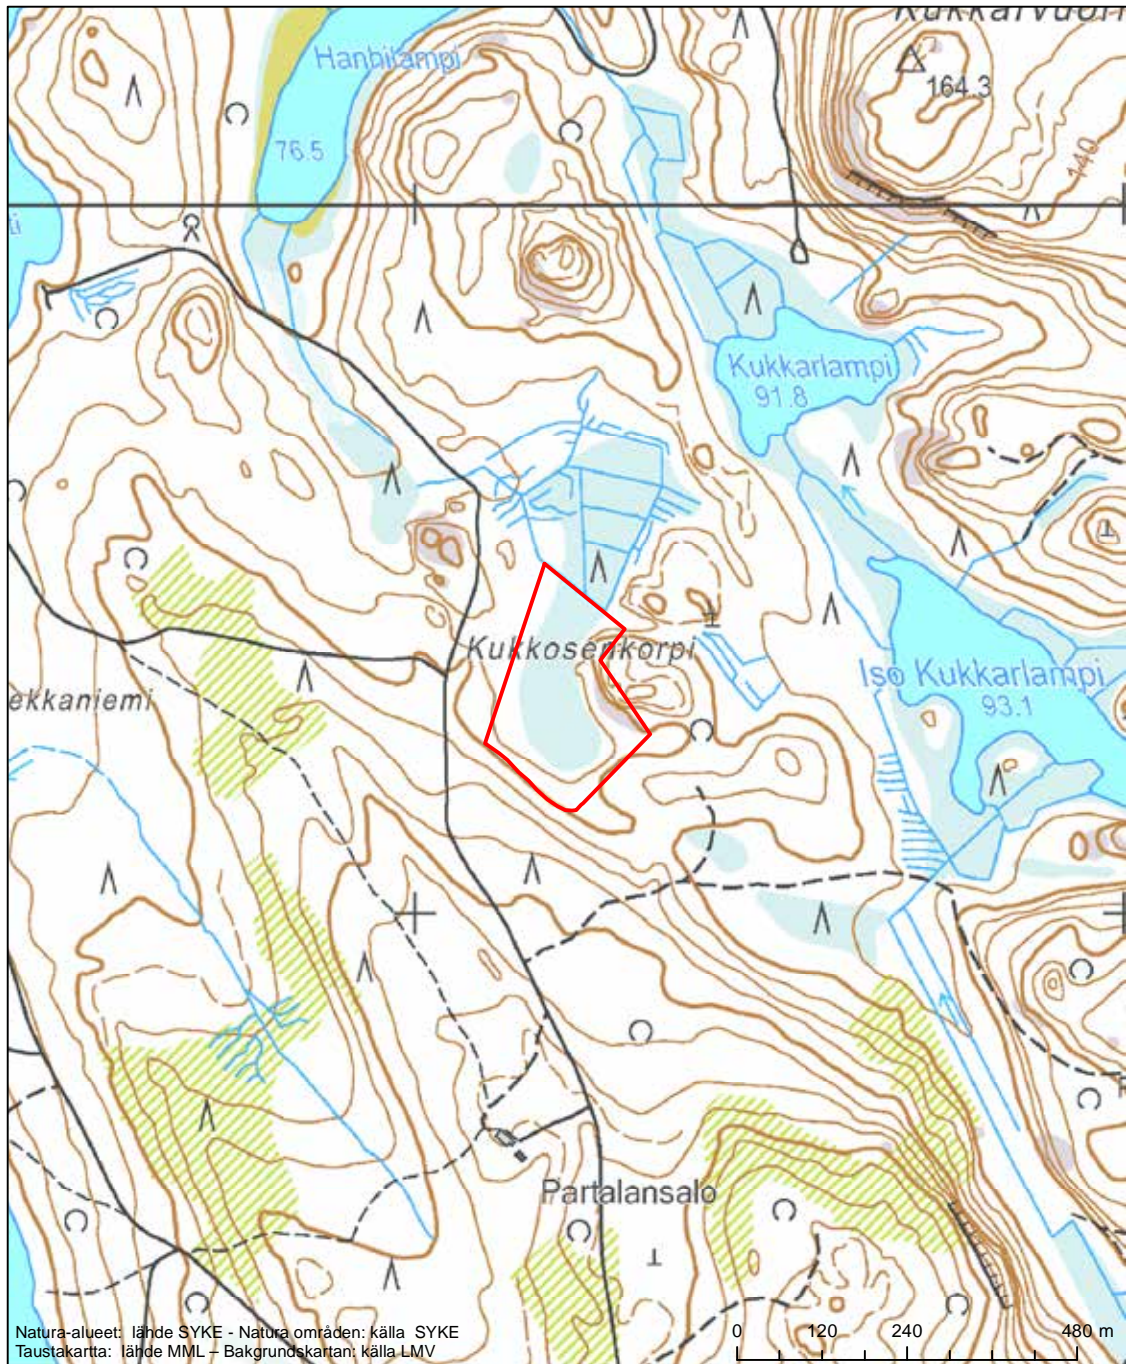

Alueen tunnus/Områdets kod: FI0500220
Alueen nimi: Kukkosenkorpi
Områdets namn: Kukkosenkorpi

Erityisten suojelutoimien alue (SAC) - Särskilt bevarandeområde (SAC)