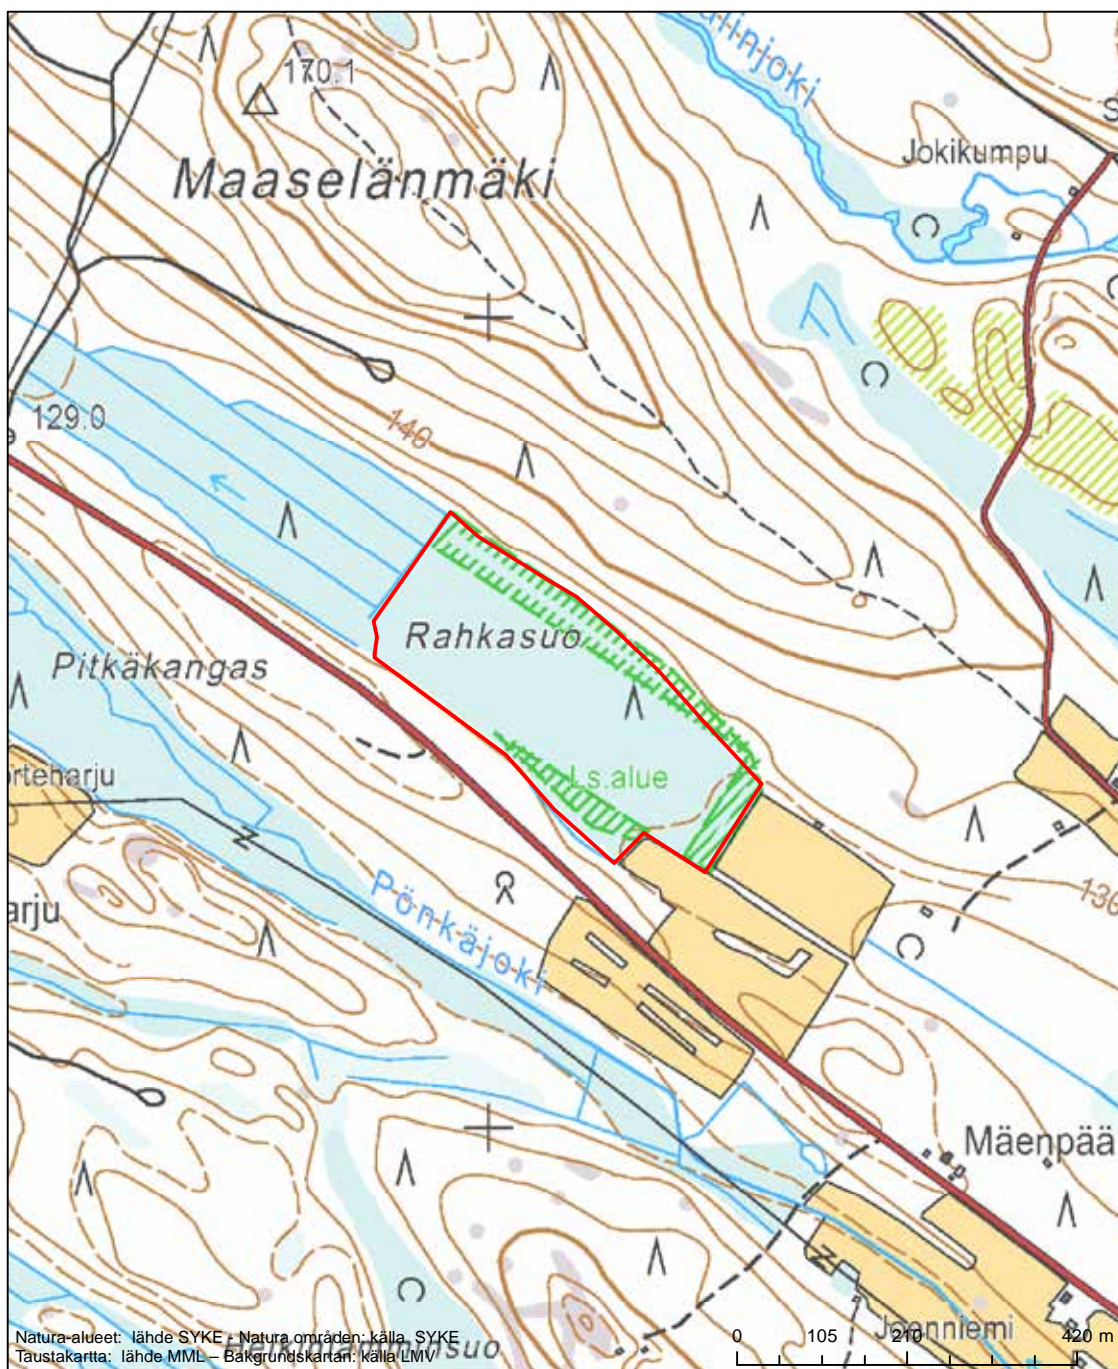

Alueen tunnus/Områdets kod: FI0600022
Alueen nimi: Rahkasuo
Områdets namn: Rahkasuo

Erityisten suojelutoimien alue (SAC) - Särskilt bevarandeområde (SAC)