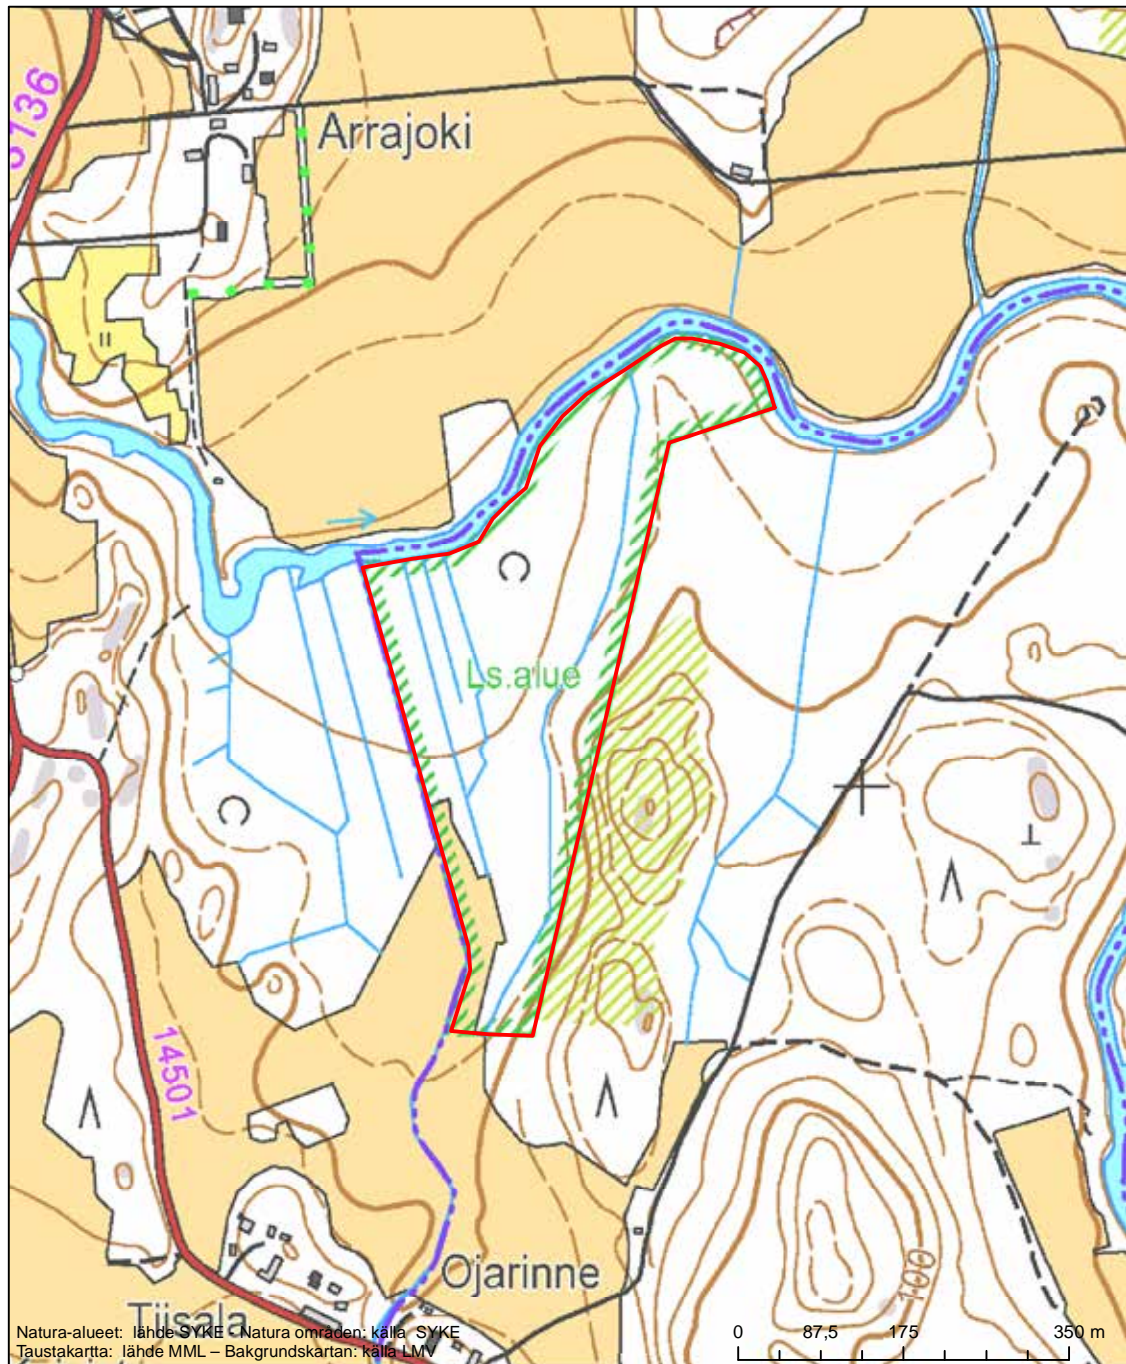

Alueen tunnus/Områdets kod: FI0404004

Alueen nimi: Arrajoki

Områdets namn: Arrajoki

Erityinen suojelualue (SPA) - Särskilt skyddsområde (SPA)

Erityisten suojelutoimien alue (SAC) - Särskilt bevarandeområde (SAC)