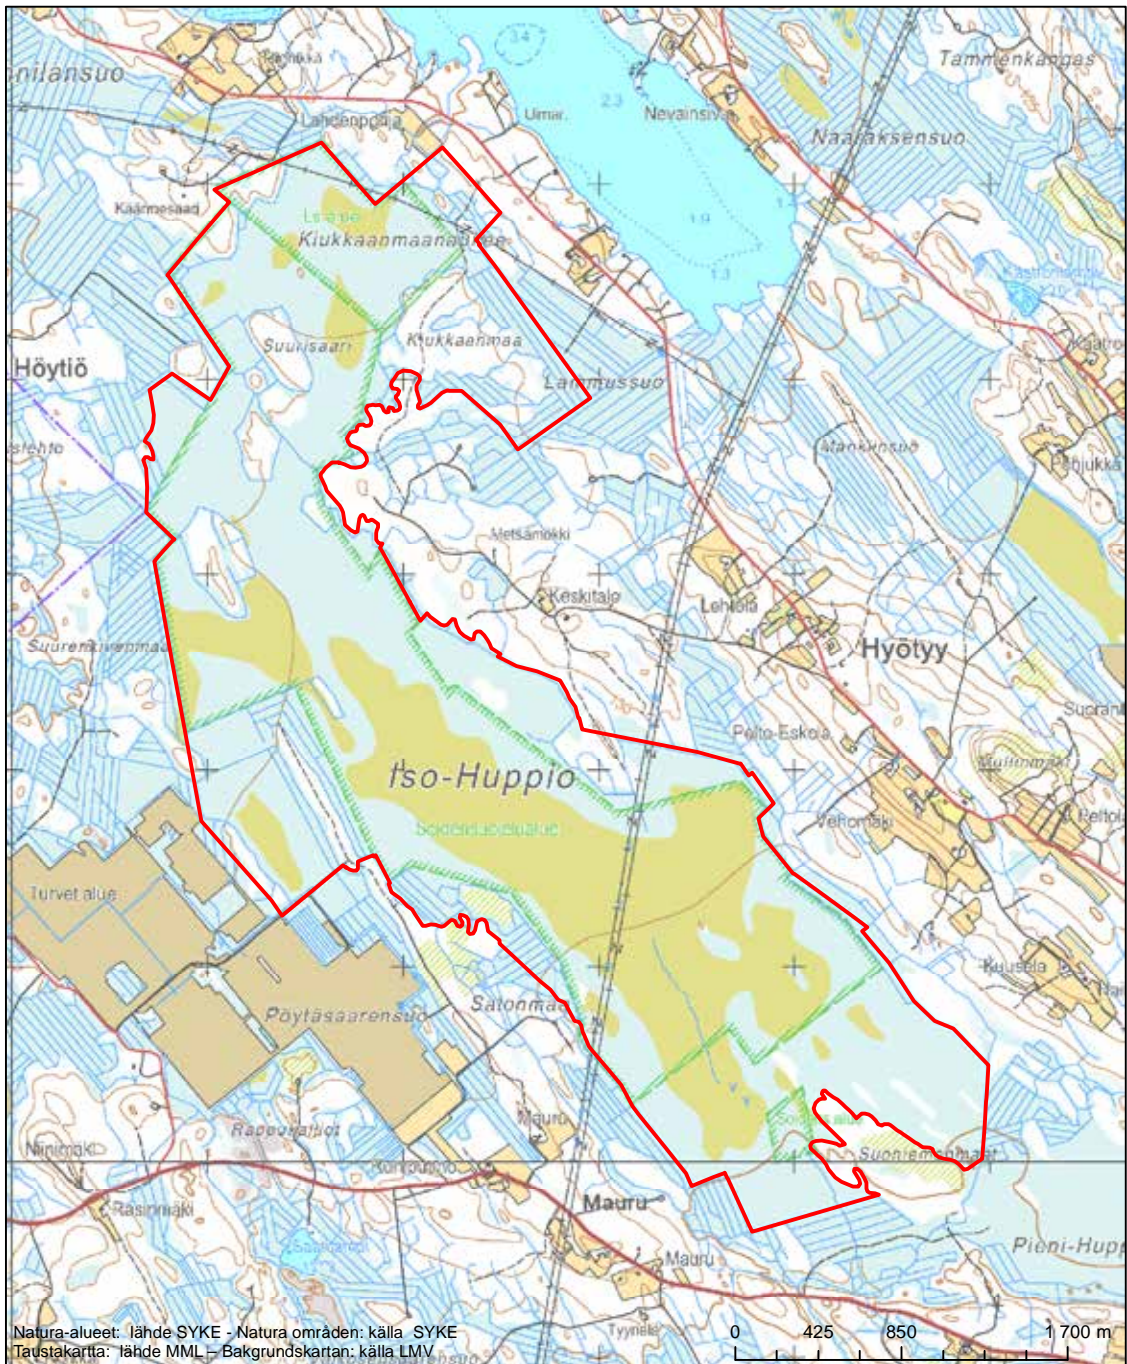

Alueen tunnus/Områdets kod: FI0500005  
 Alueen nimi: Iso-Huppio  
 Områdets namn: Iso-Huppio

Erityisten suojelutoimien alue (SAC) - Särskilt bevarandeområde (SAC)

Alueen tunnus/Områdets kod: FI0500006  
 Alueen nimi: Juurikkasuo - Vehka- ja Uuhilampi  
 Områdets namn: Juurikkasuo - Vehka- och Uuhilampi