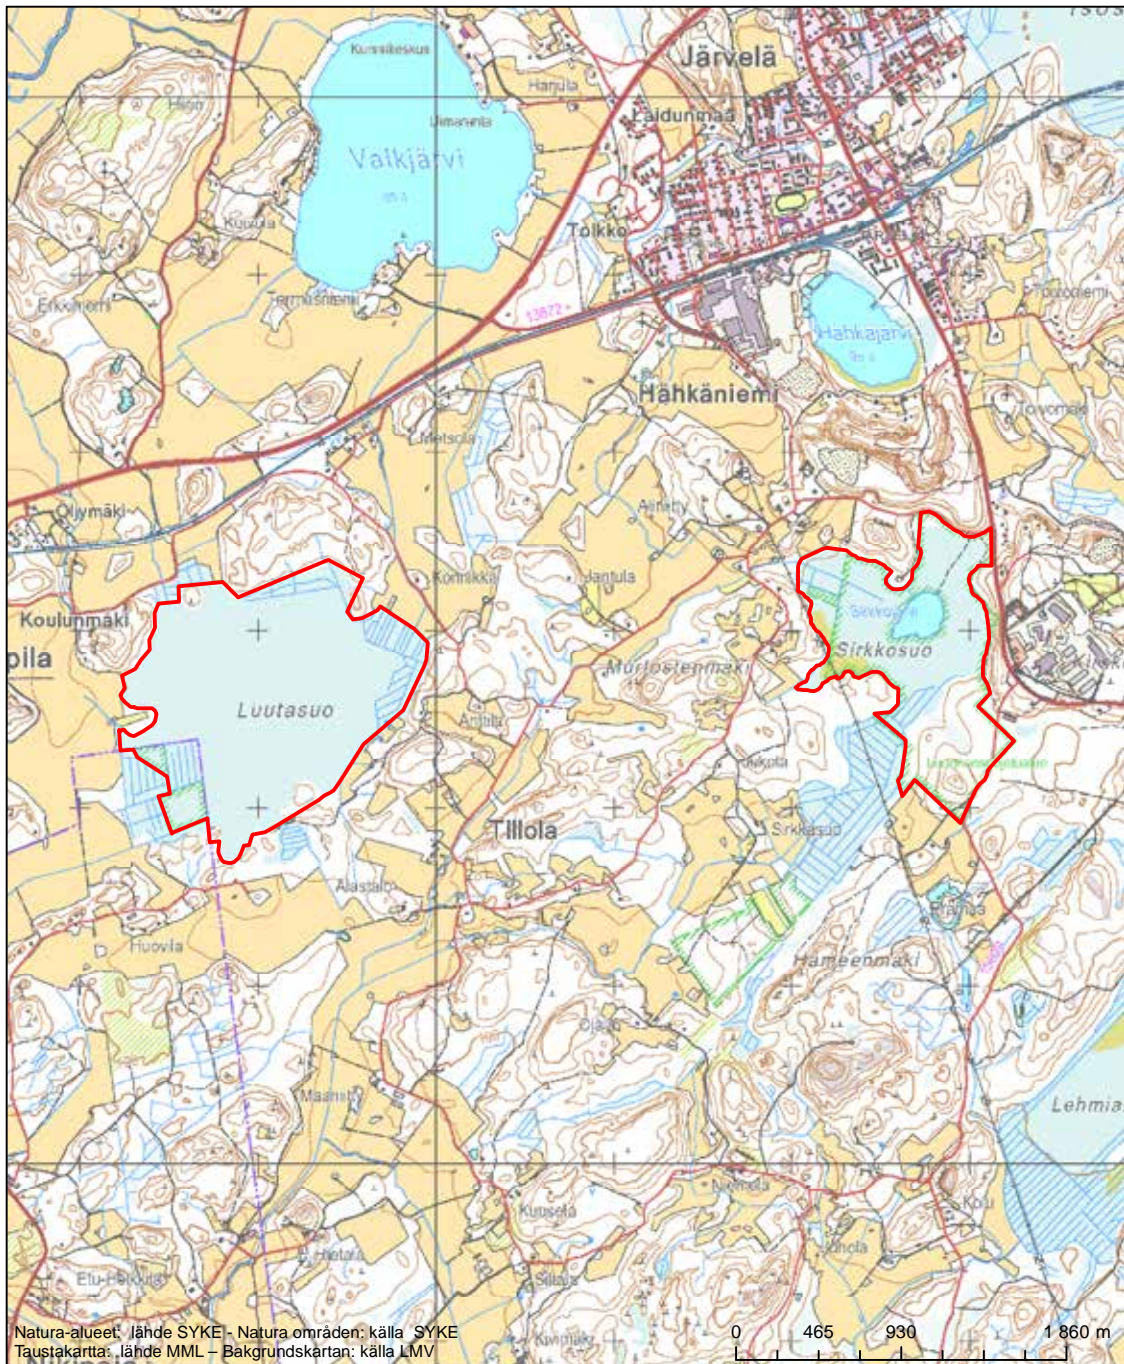

Eriyisten suojelutoimien alue (SAC) - Särskilt bevarandeområde (SAC)

Alueen tunnus/Områdets kod: FI0321010  
 Alueen nimi: Metsäopiston metsä  
 Områdets namn: Skog vid forstinstitutet

Erityisten suojelutoimien alue (SAC) - Särskilt bevarandeområde (SAC)