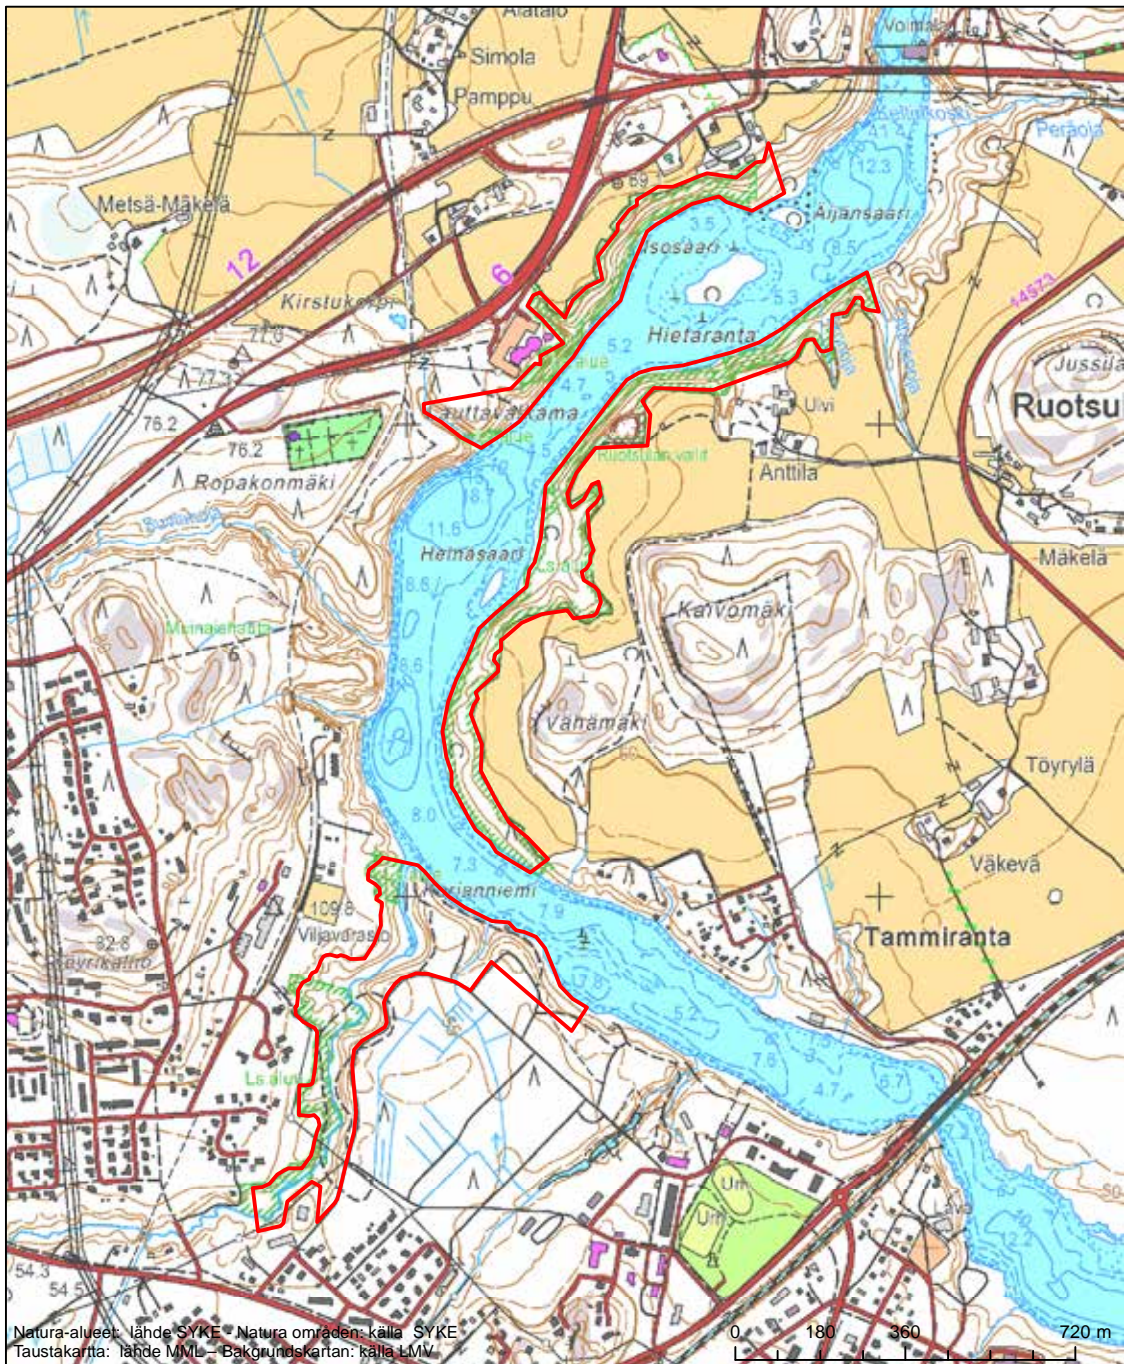

Alueen tunnus/Områdets kod: FI0410001
Alueen nimi: Keltin ja Ahkojan rantalehdot
Områdets namn: Keltti och Ahkoja strandlundar

Erityisten suojelutoimien alue (SAC) - Särskilt bevarandeområde (SAC)