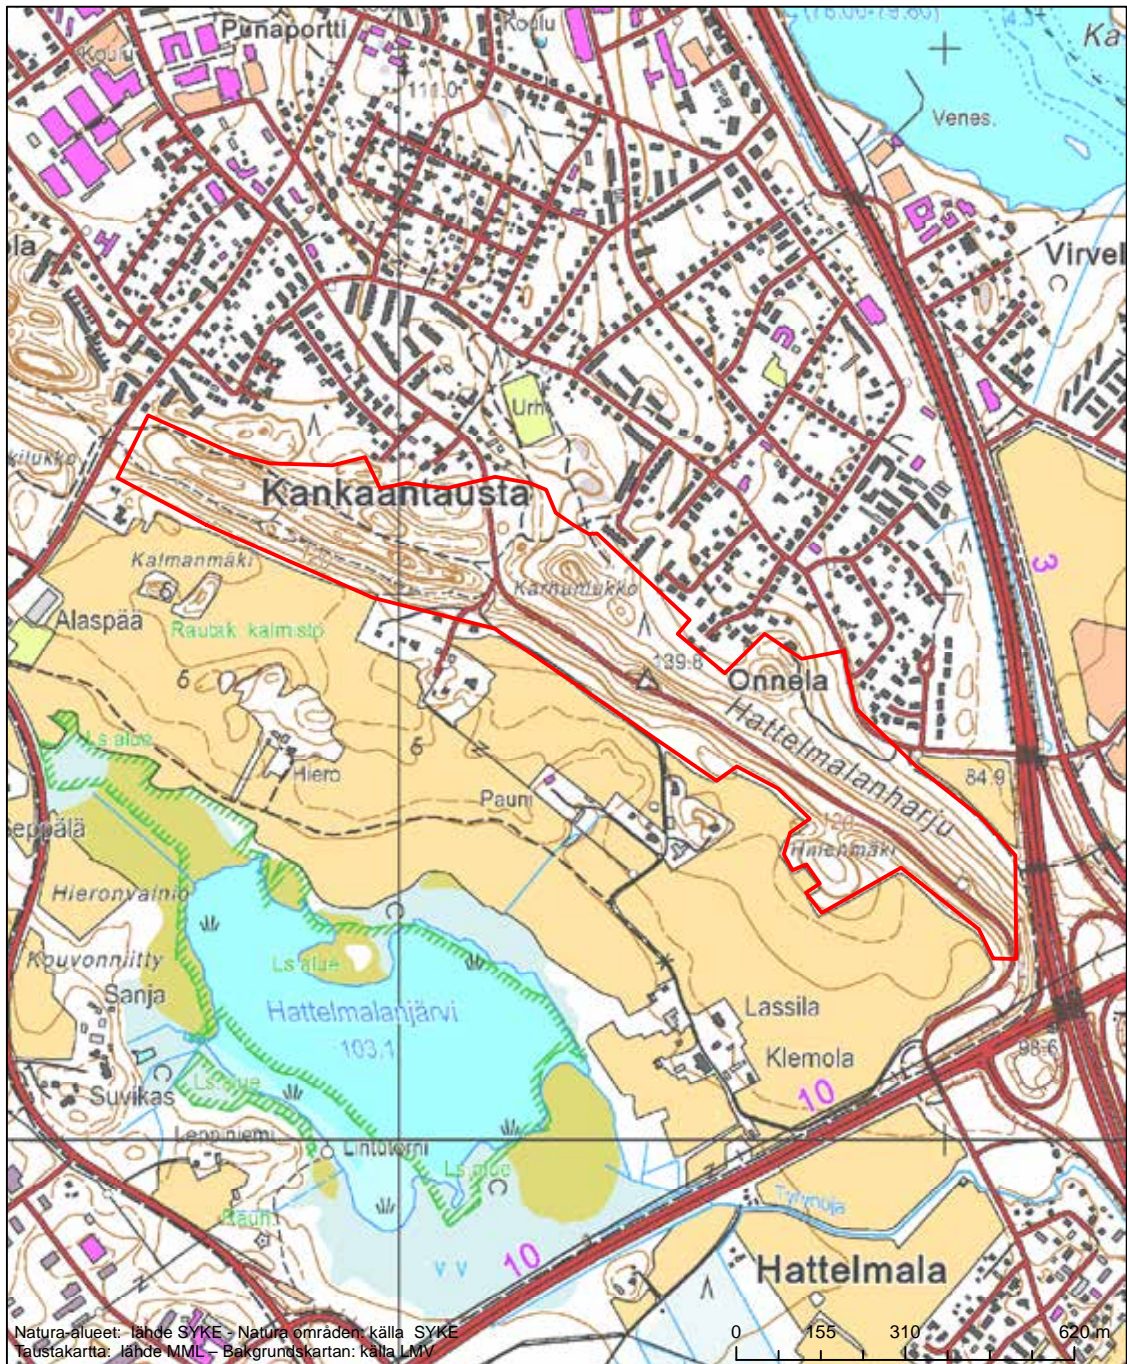

Alueen tunnus/Områdets kod: FI0310002
Alueen nimi: Hattelmalanharju
Områdets namn: Hattelmalanharju

Erityisten suojelutoimien alue (SAC) - Särskilt bevarandeområde (SAC)