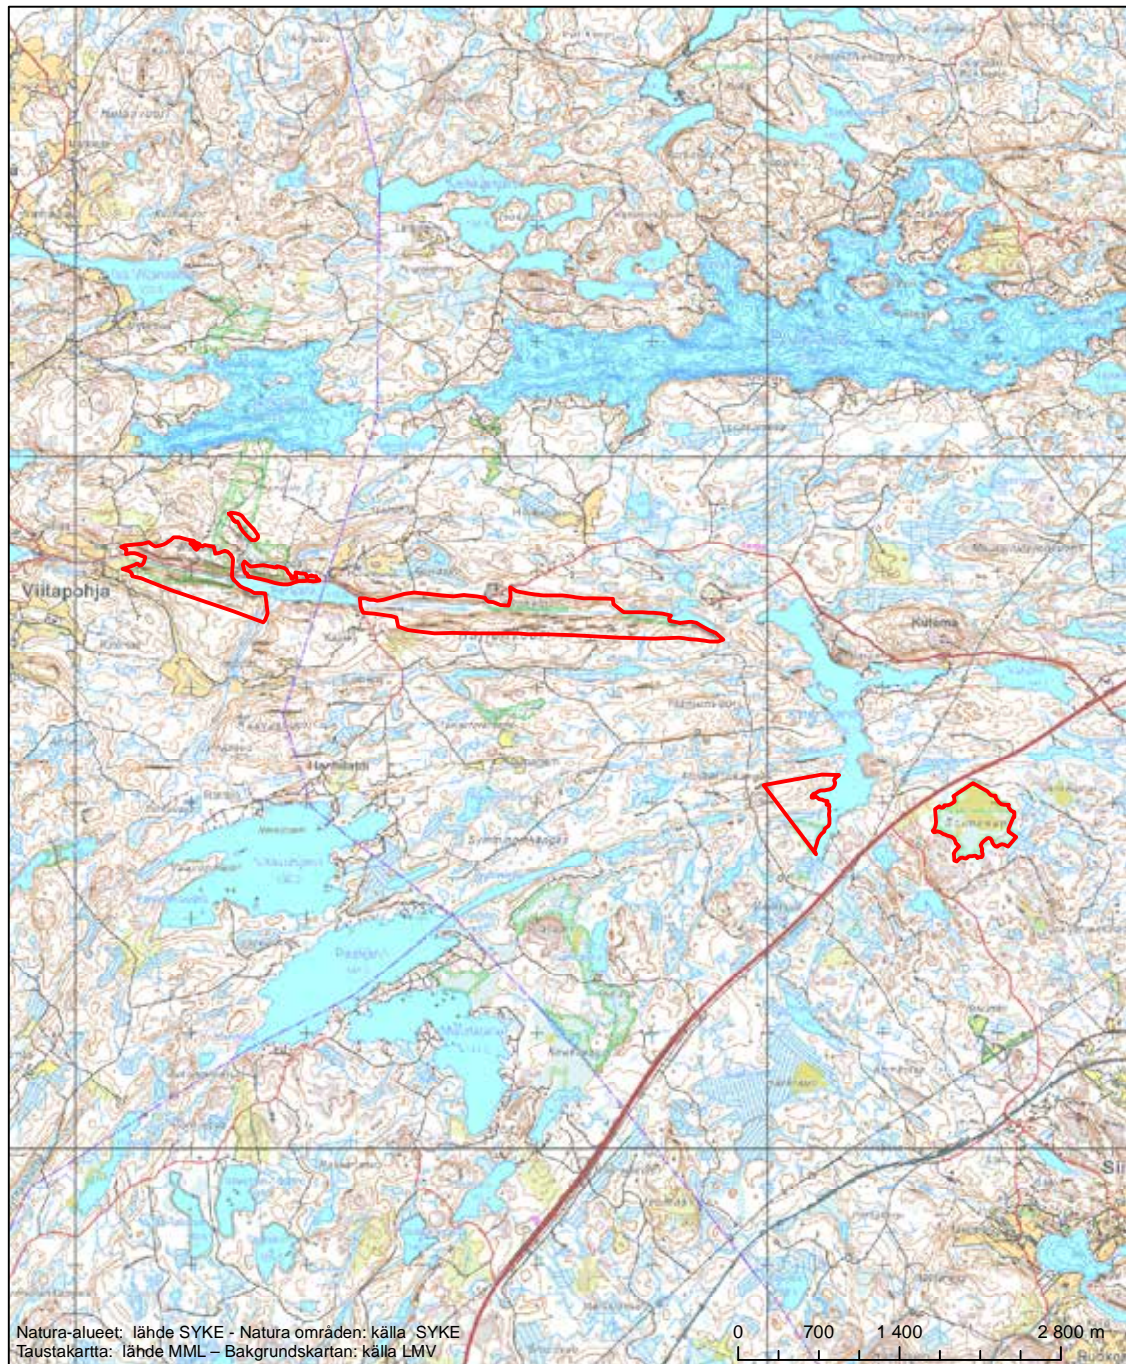

Erityisten suojelutoimien alue (SAC) - Särskilt bevarandeområde (SAC)

Alueen tunnus/Områdets kod: FI0334001

Alueen nimi: Hirttopohja

Områdets namn: Hirttopohja

Erityinen suojelualue (SPA) - Särskilt skyddsområde (SPA)