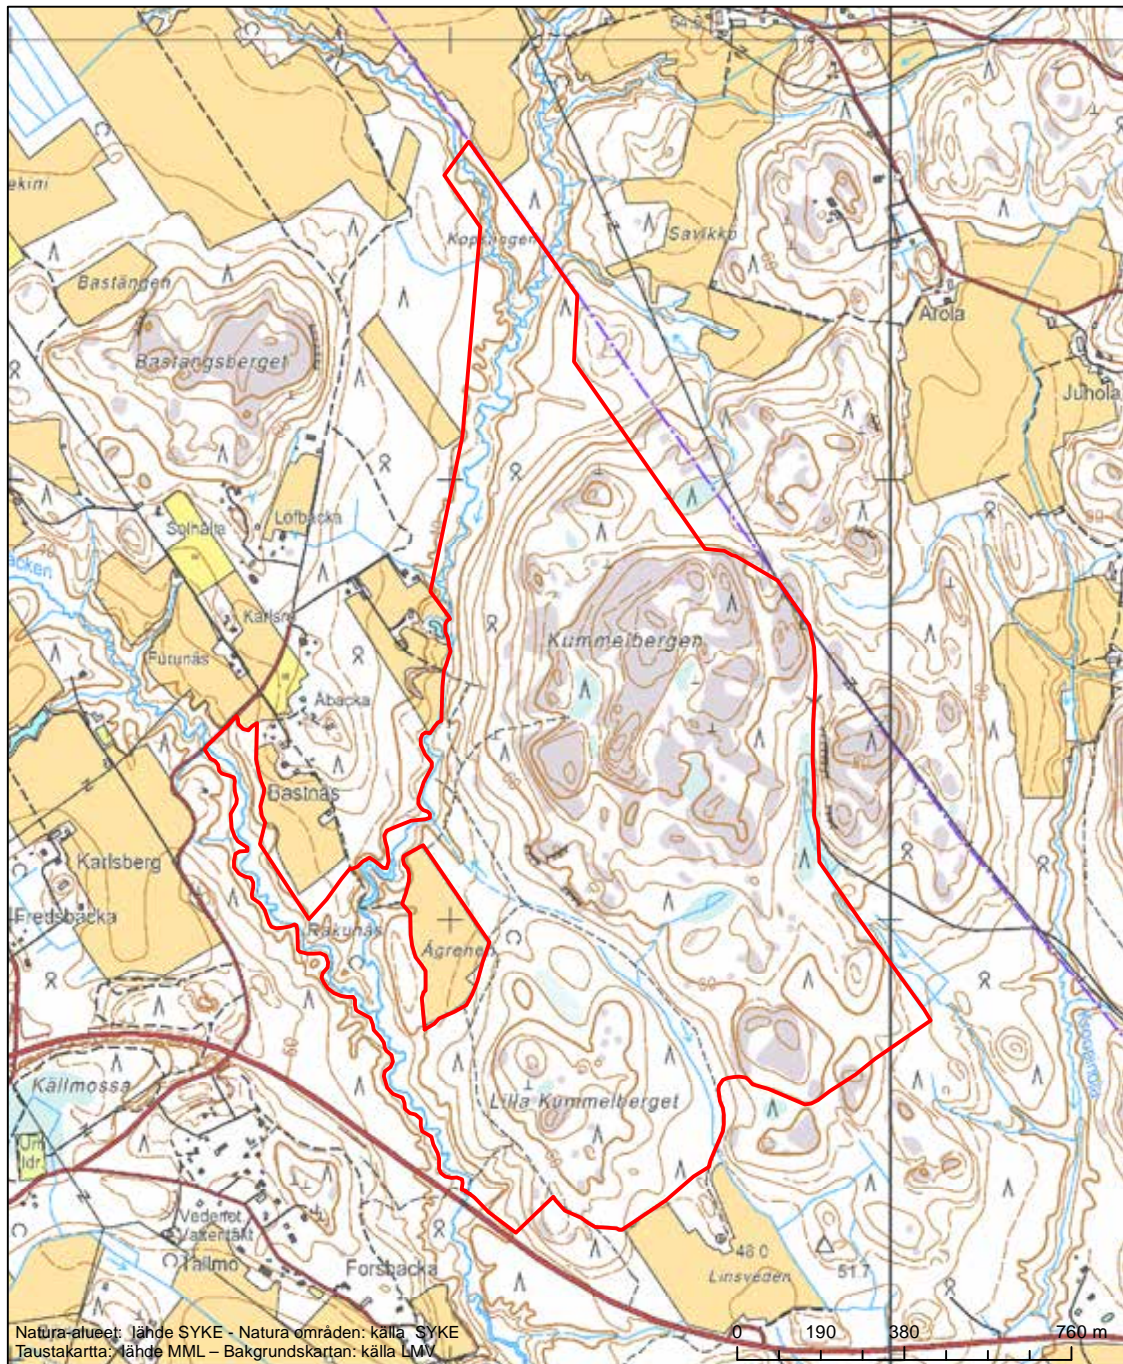

Alueen tunnus/Områdets kod: FI0100099
Alueen nimi: Kummelbergen
Områdets namn: Kummelbergen

Erityisten suojelutoimien alue (SAC) - Särskilt bevarandeområde (SAC)