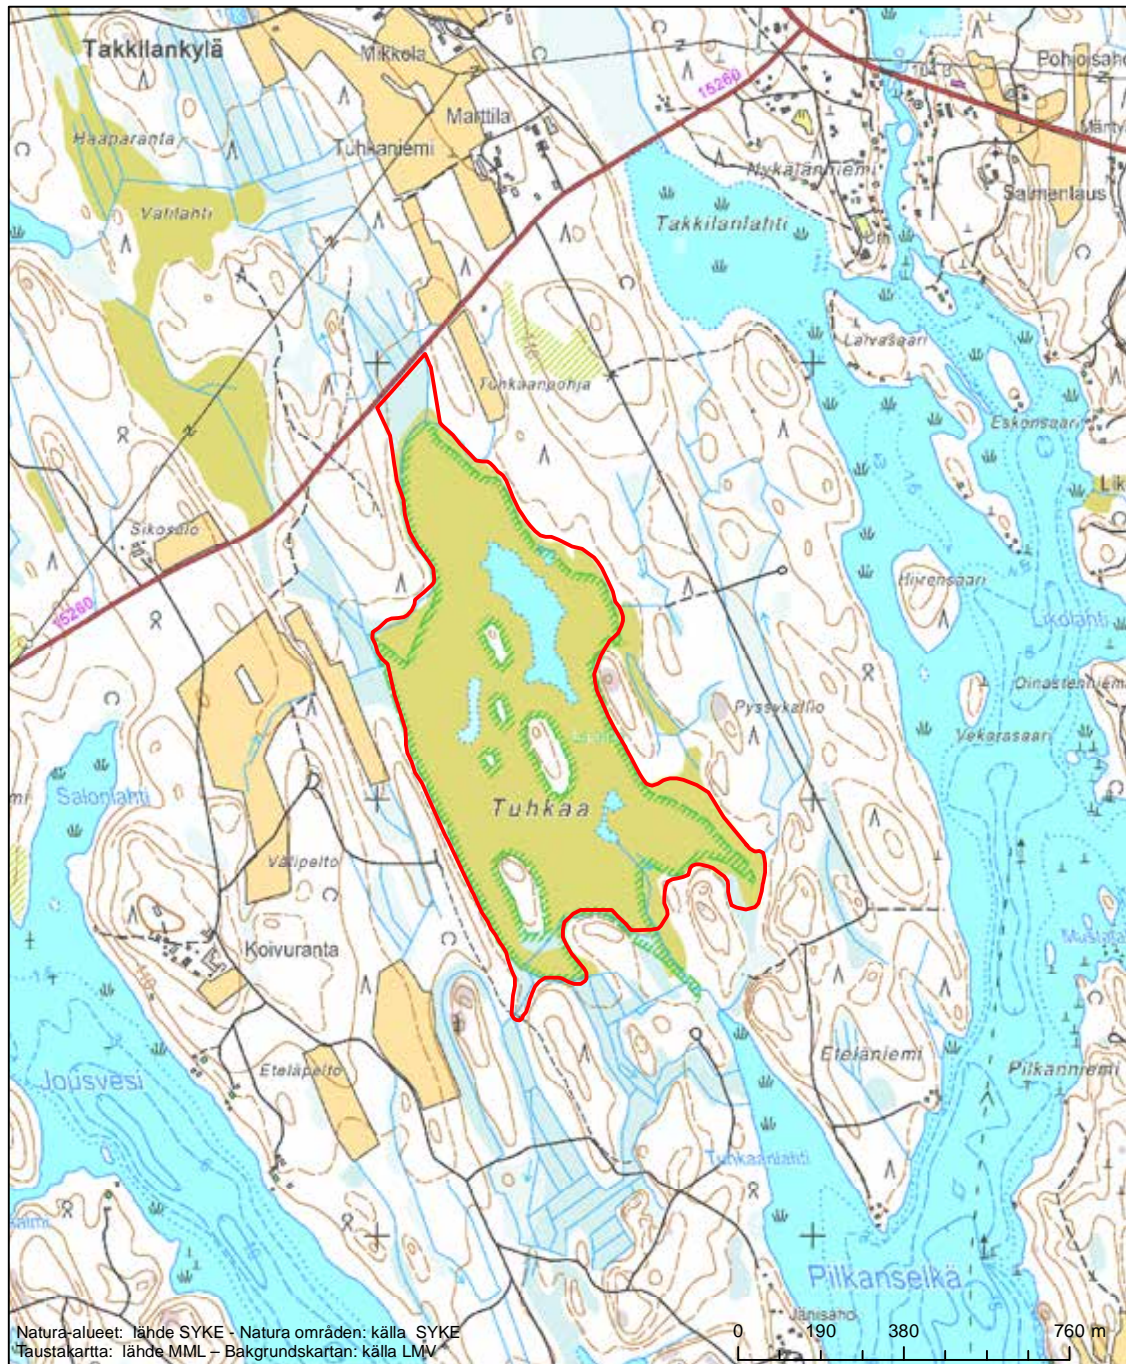

Alueen tunnus/Områdets kod: FI0500046  
 Alueen nimi: Sysmän lintuvedet  
 Områdets namn: Fågelområdena i Sysmä

Erityinen suojelualue (SPA) - Särskilt skyddsområde (SPA)

Erityisten suojelutoimien alue (SAC) - Särskilt bevarandeområde (SAC)