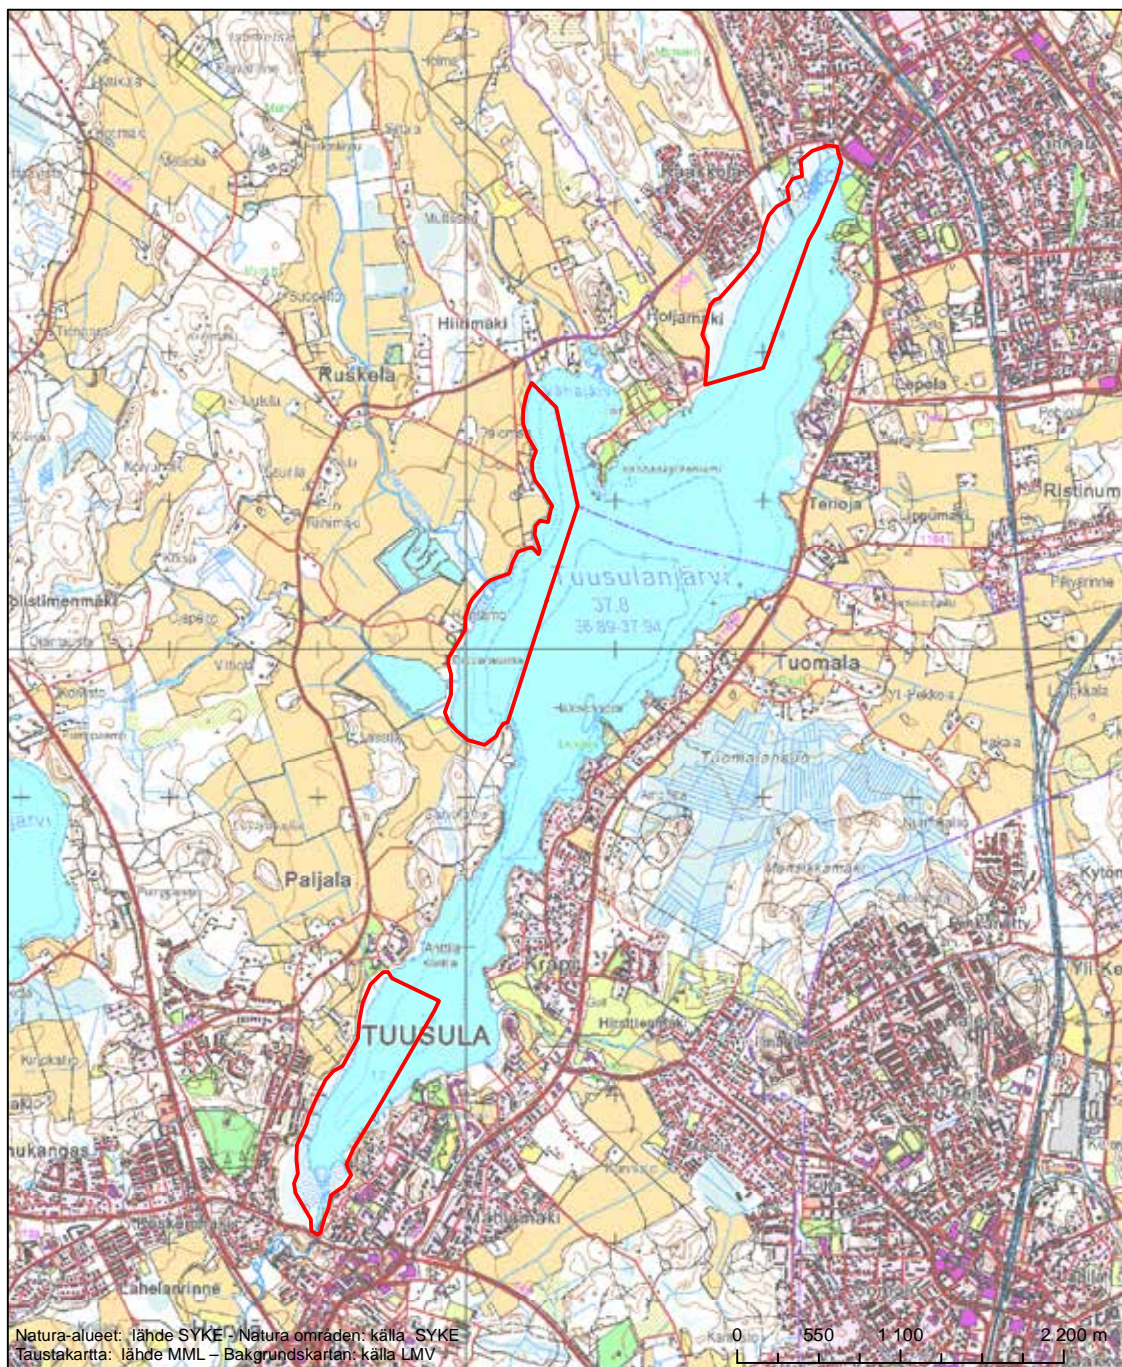

Erytisten suojelutoimien alue (SAC) - Särskilt bevarandeområde (SAC)

Alueen tunnus/Områdets kod: FI0100045  
 Alueen nimi: Keravanjokikanjonin lehto  
 Områdets namn: Lunden vid Kervo å

Erityisten suojelutoimien alue (SAC) - Särskilt bevarandeområde (SAC)