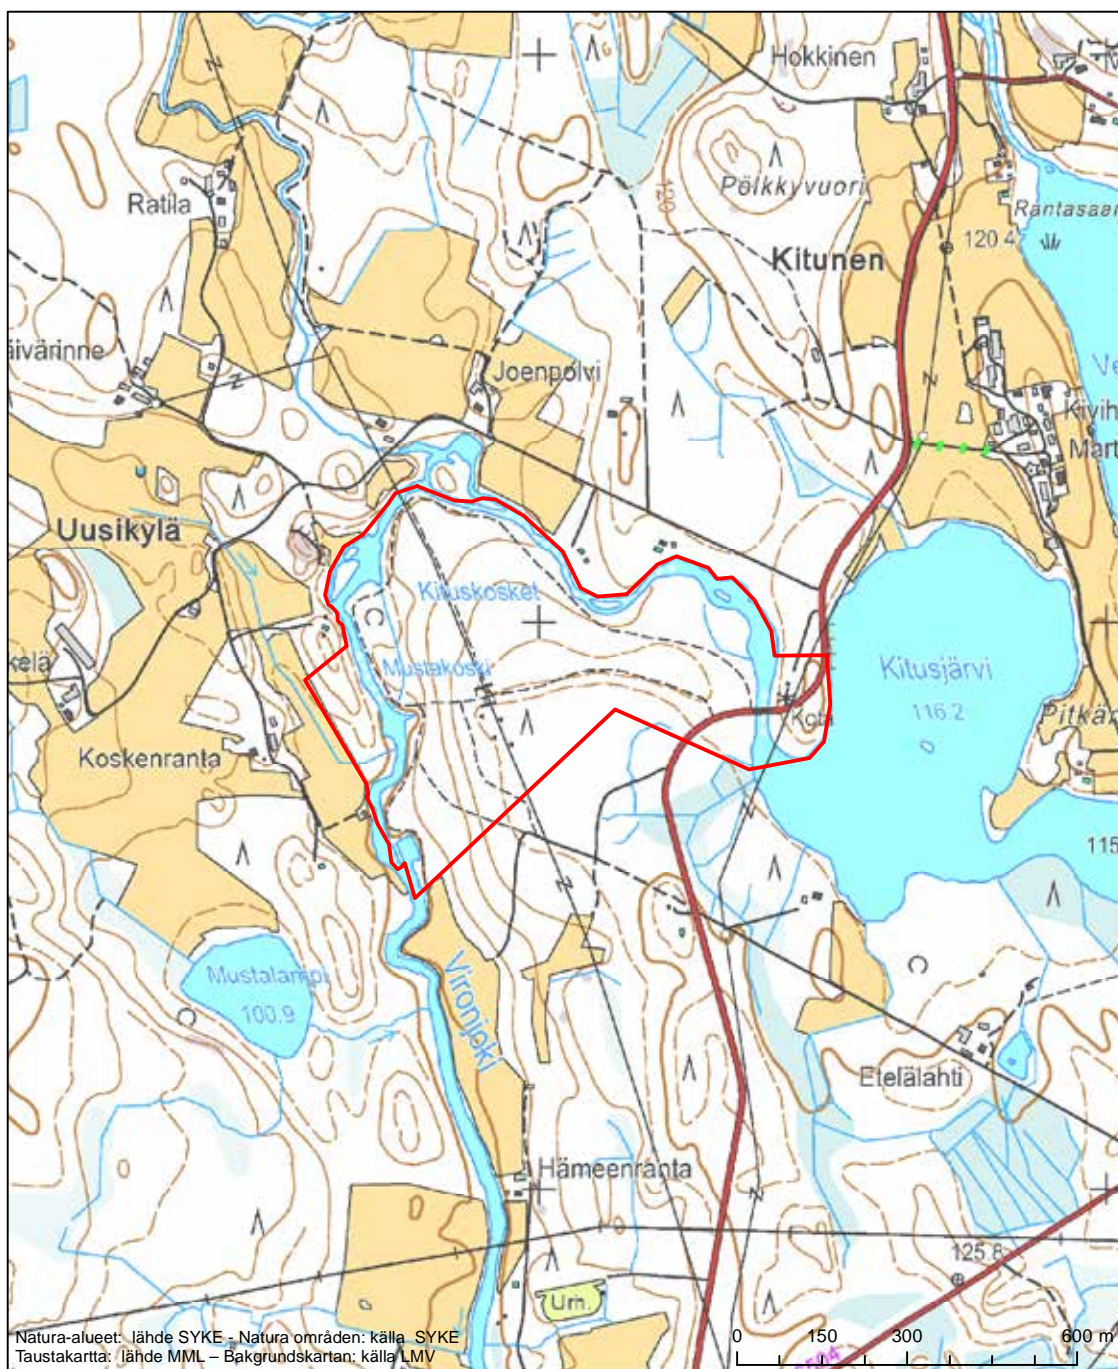

Alueen tunnus/Områdets kod: FI0355001  
 Alueen nimi: Lakeisnevankangas  
 Områdets namn: Lakeisnevankangas

Eriyisten suojelutoimien alue (SAC) - Särskilt bevarandeområde (SAC)

Alueen tunnus/Områdets kod: FI0355002  
 Alueen nimi: Kituskoski  
 Områdets namn: Kituskoski