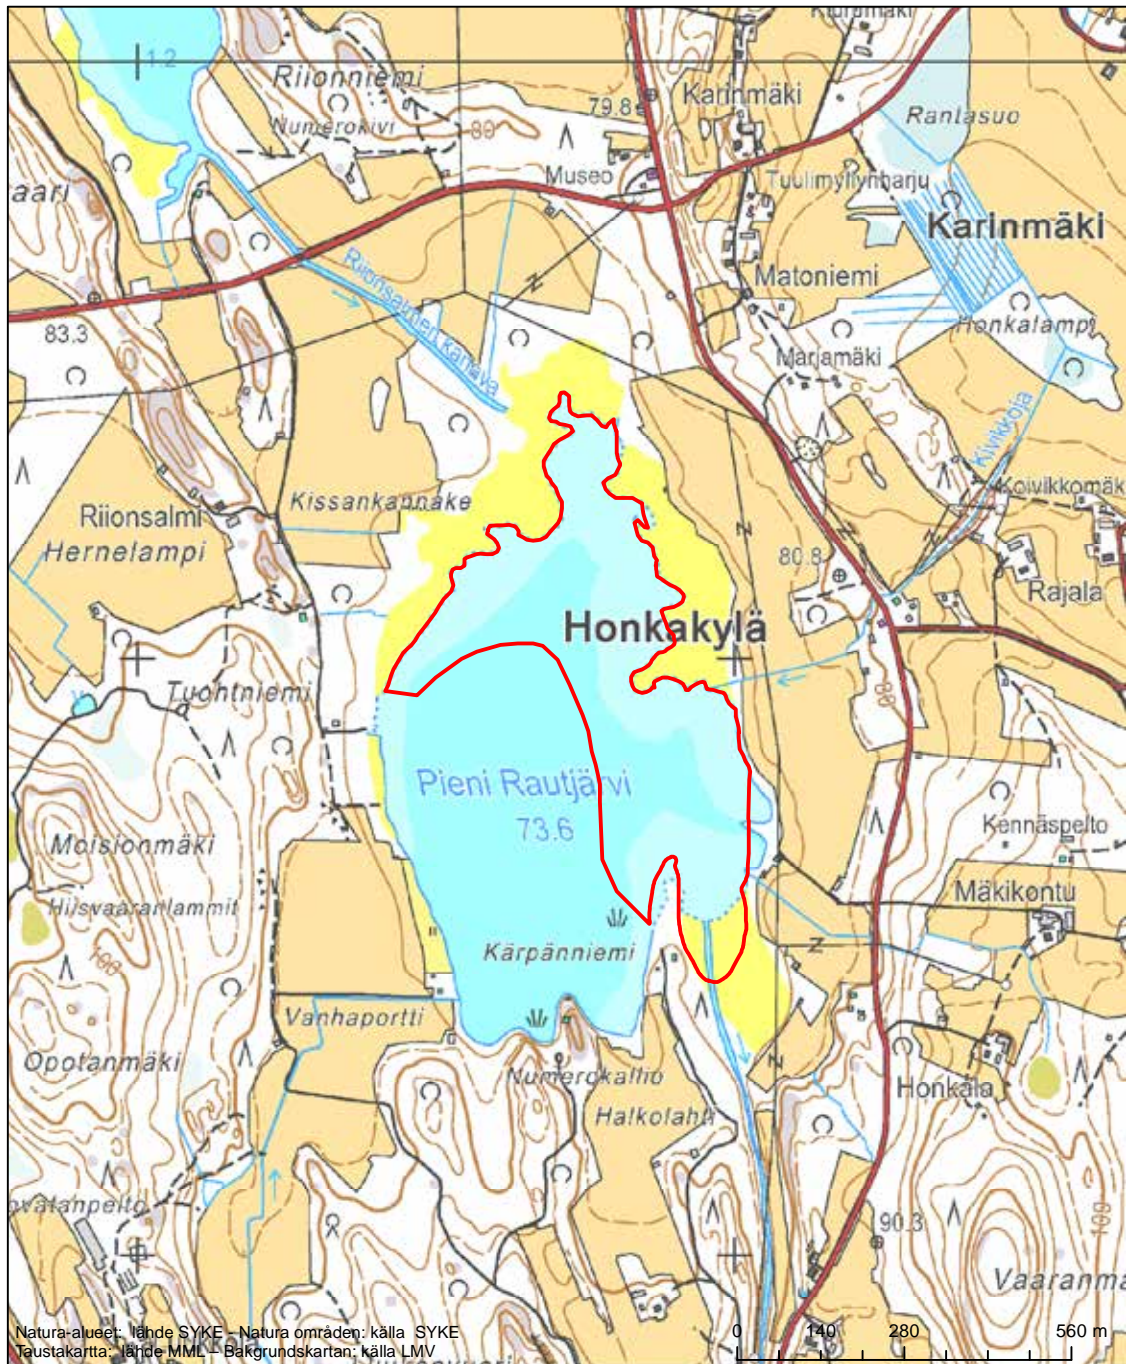

Alueen tunnus/Områdets kod: FI0419005
Alueen nimi: Kanavalampi
Områdets namn: Kanavalampi

Erityisten suojelutoimien alue (SAC) - Särskilt bevarandeområde (SAC)