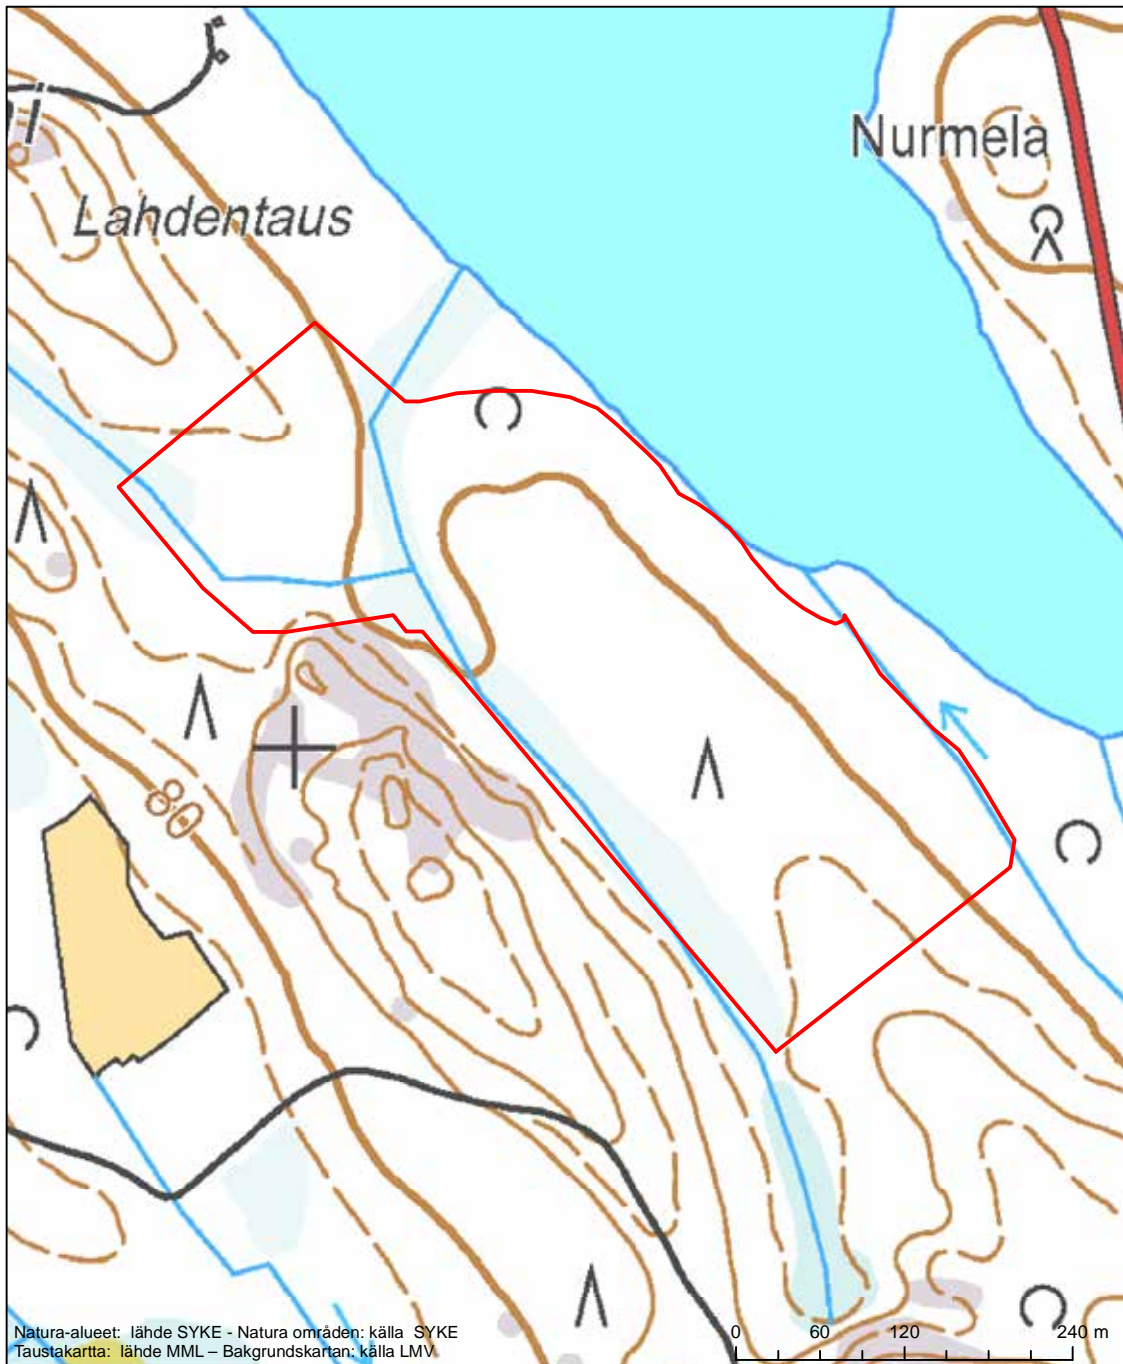

Alueen tunnus/Områdets kod: FI0500111
Alueen nimi: Ruokolahden metsä
Områdets namn: Skogen i Ruokolahti

Erityinen suojelualue (SPA) - Särskilt skyddsområde (SPA)
Erityisten suojelutoimien alue (SAC) - Särskilt bevarandeområde (SAC)