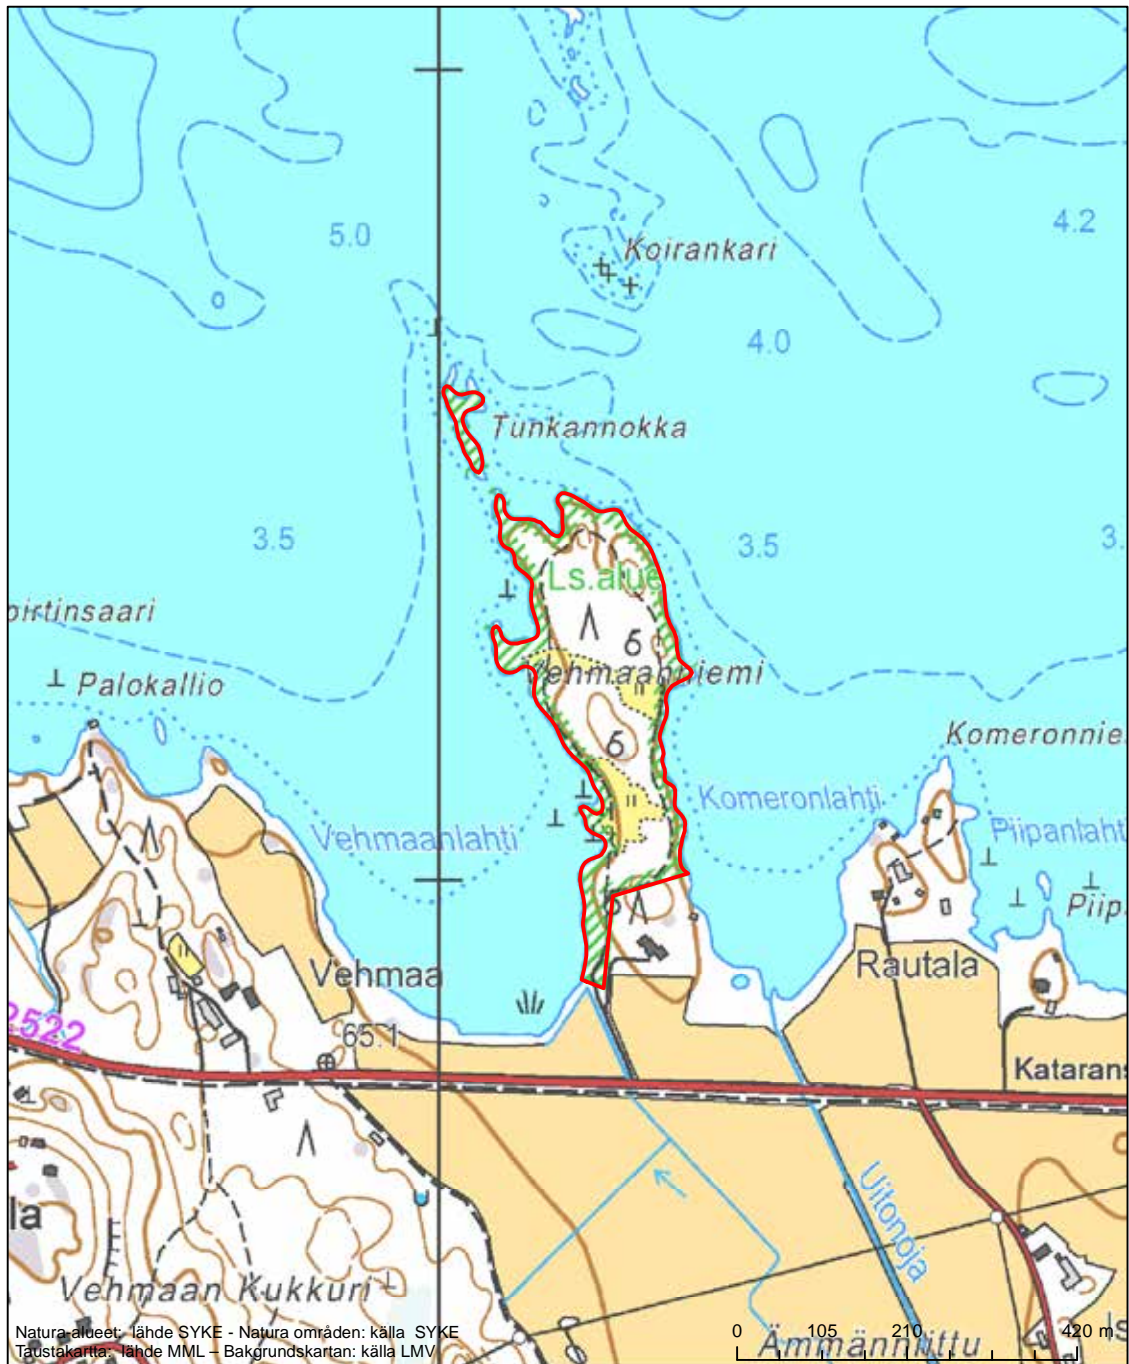

Alueen tunnus/Områdets kod: FI0350005
Alueen nimi: Vehmaanniemi
Områdets namn: Vehmaanniemi

Erityisten suojelutoimien alue (SAC) - Särskilt bevarandeområde (SAC)