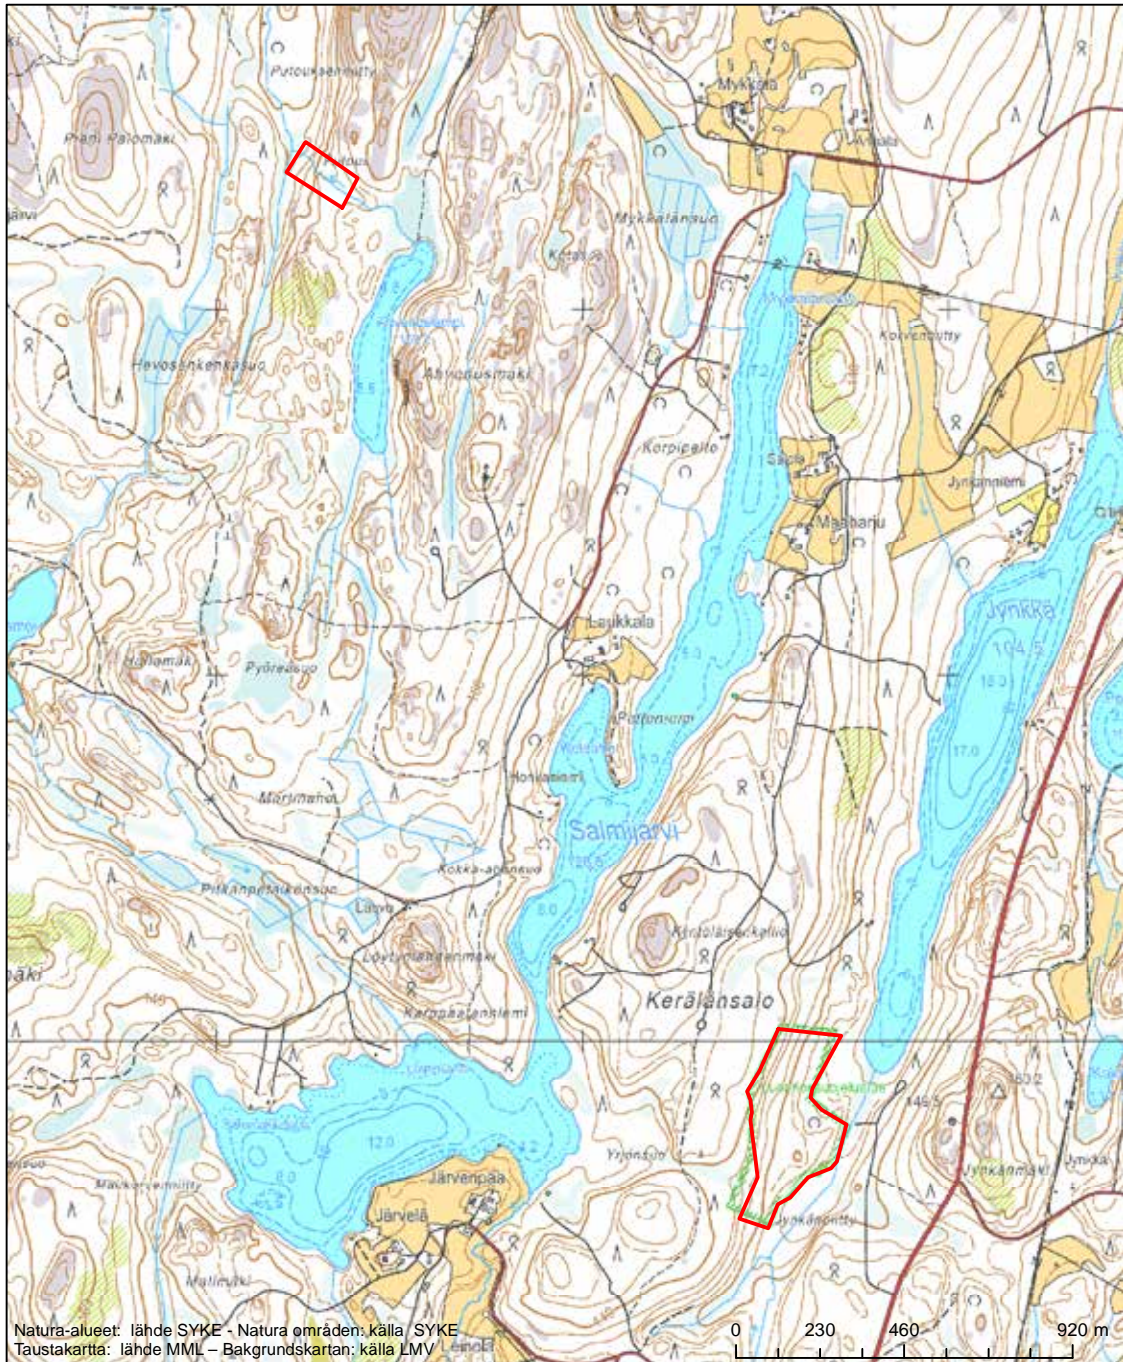

Alueen tunnus/Områdets kod: FI0600008
Alueen nimi: Jynkänjärven ja Putousnotkon lehdot
Områdets namn: Lundarna i Jynkänjärvi och Putousnotko

Erityisten suojelutoimien alue (SAC) - Särskilt bevarandeområde (SAC)