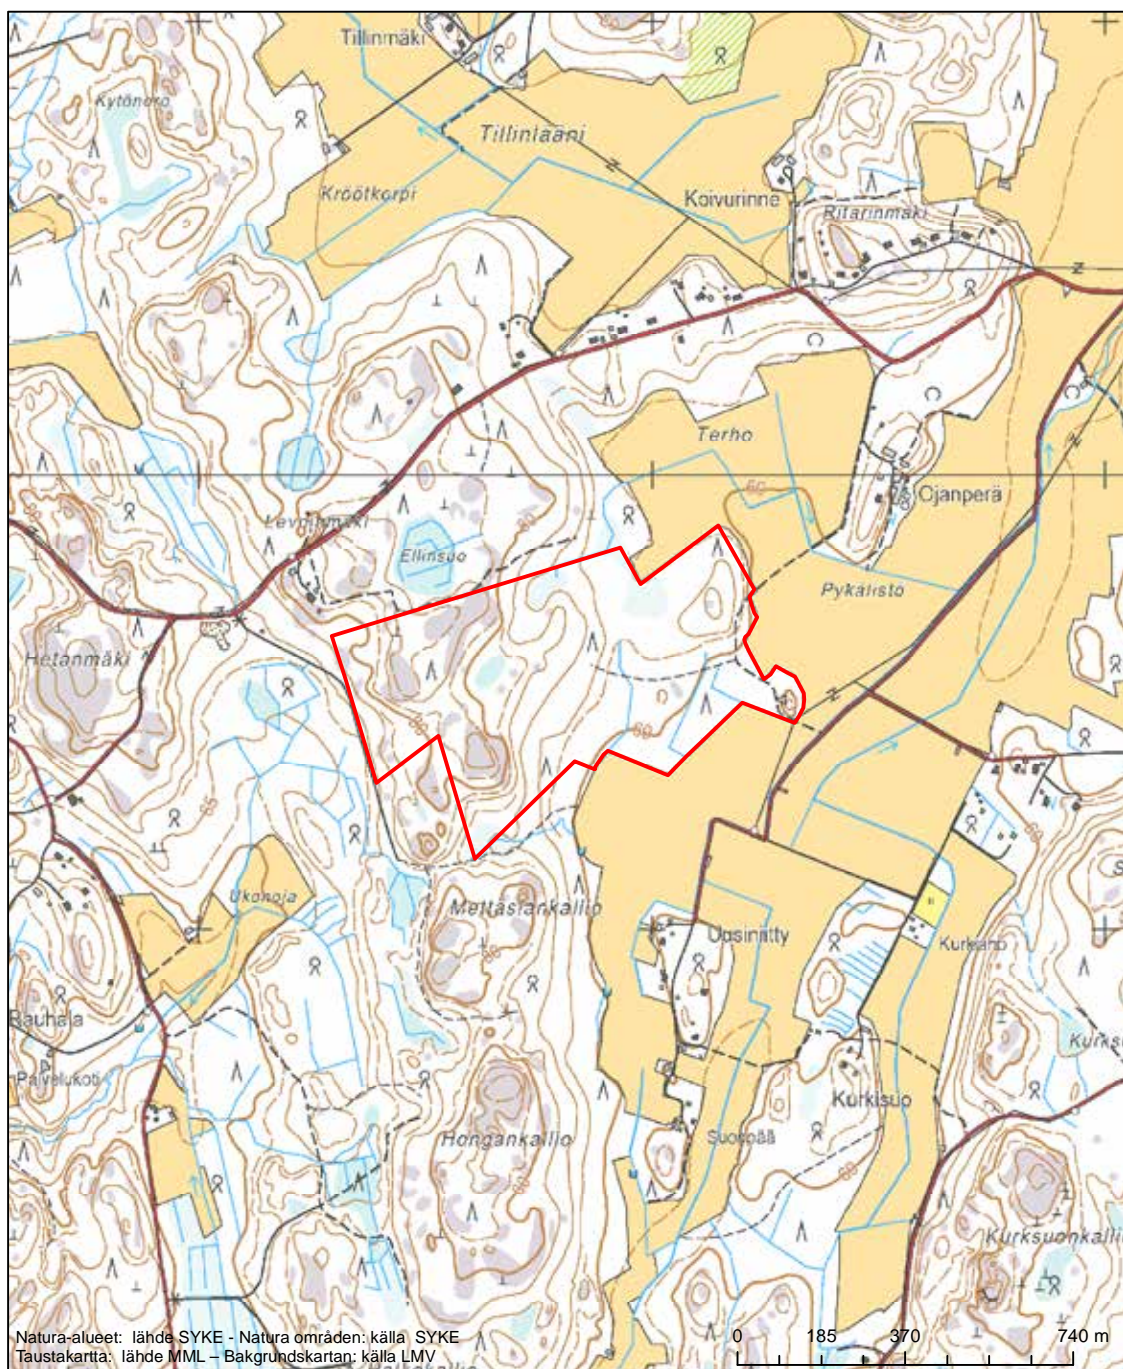

Alueen tunnus/Områdets kod: FI0100097
Alueen nimi: Rientolan metsä
Områdets namn: Rientola, skog

Erityisten suojelutoimien alue (SAC) - Särskilt bevarandeområde (SAC)