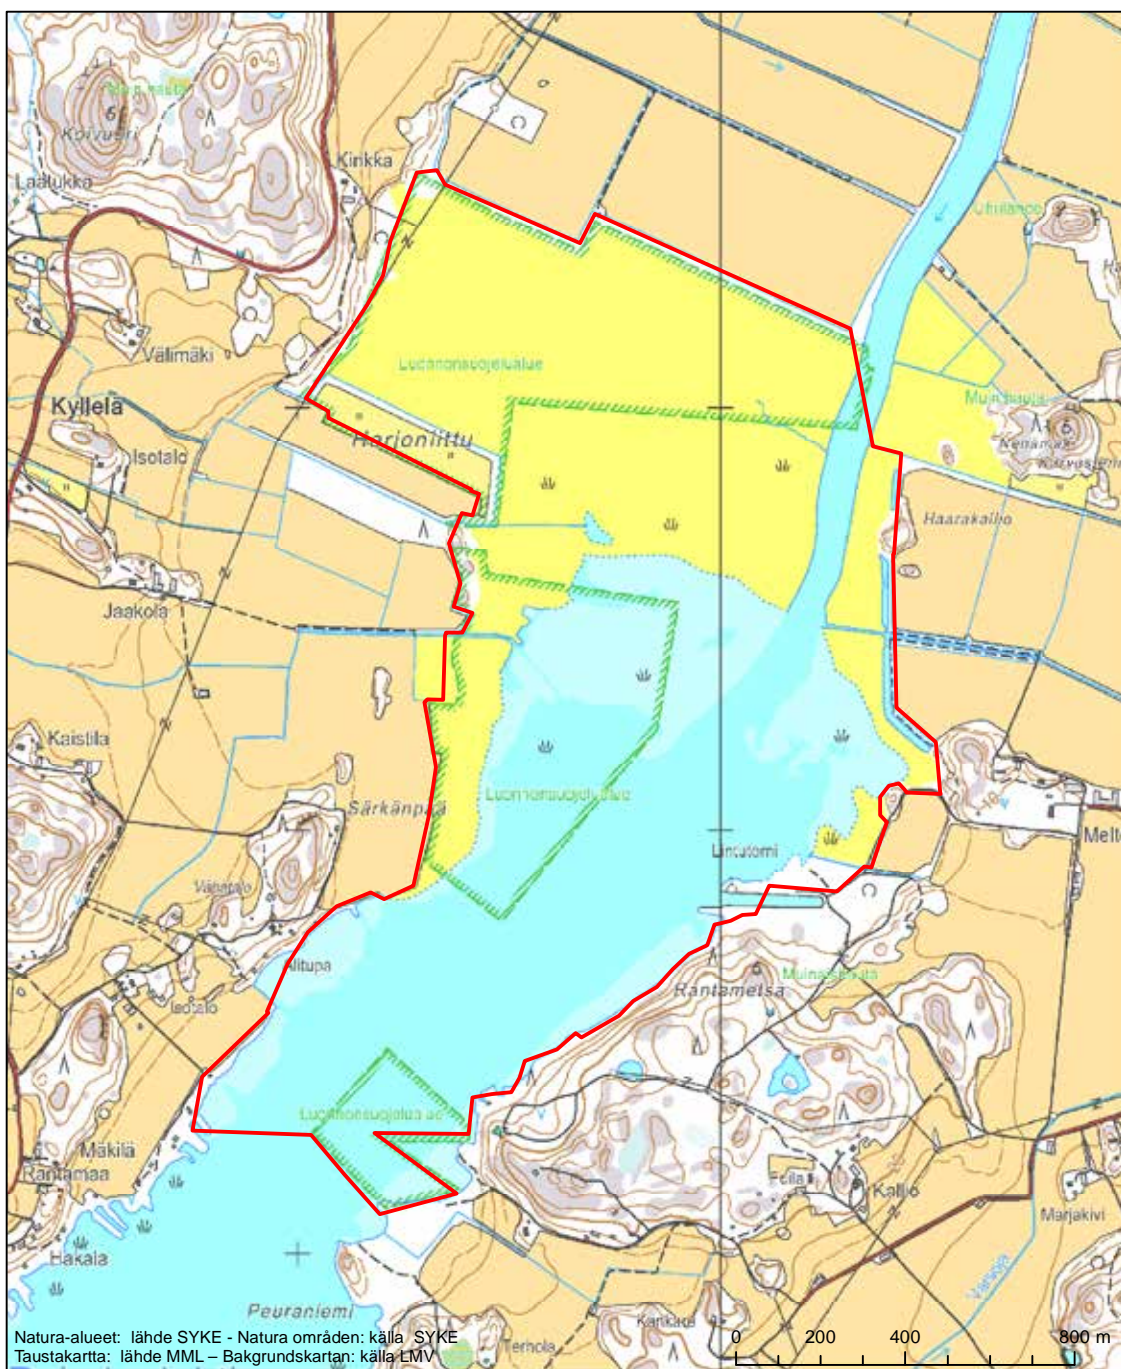

Alueen tunnus/Områdets kod: FI0200036
Alueen nimi: Paimionlahti
Områdets namn: Pemarviken

Erityinen suojelualue (SPA) - Särskilt skyddsområde (SPA)