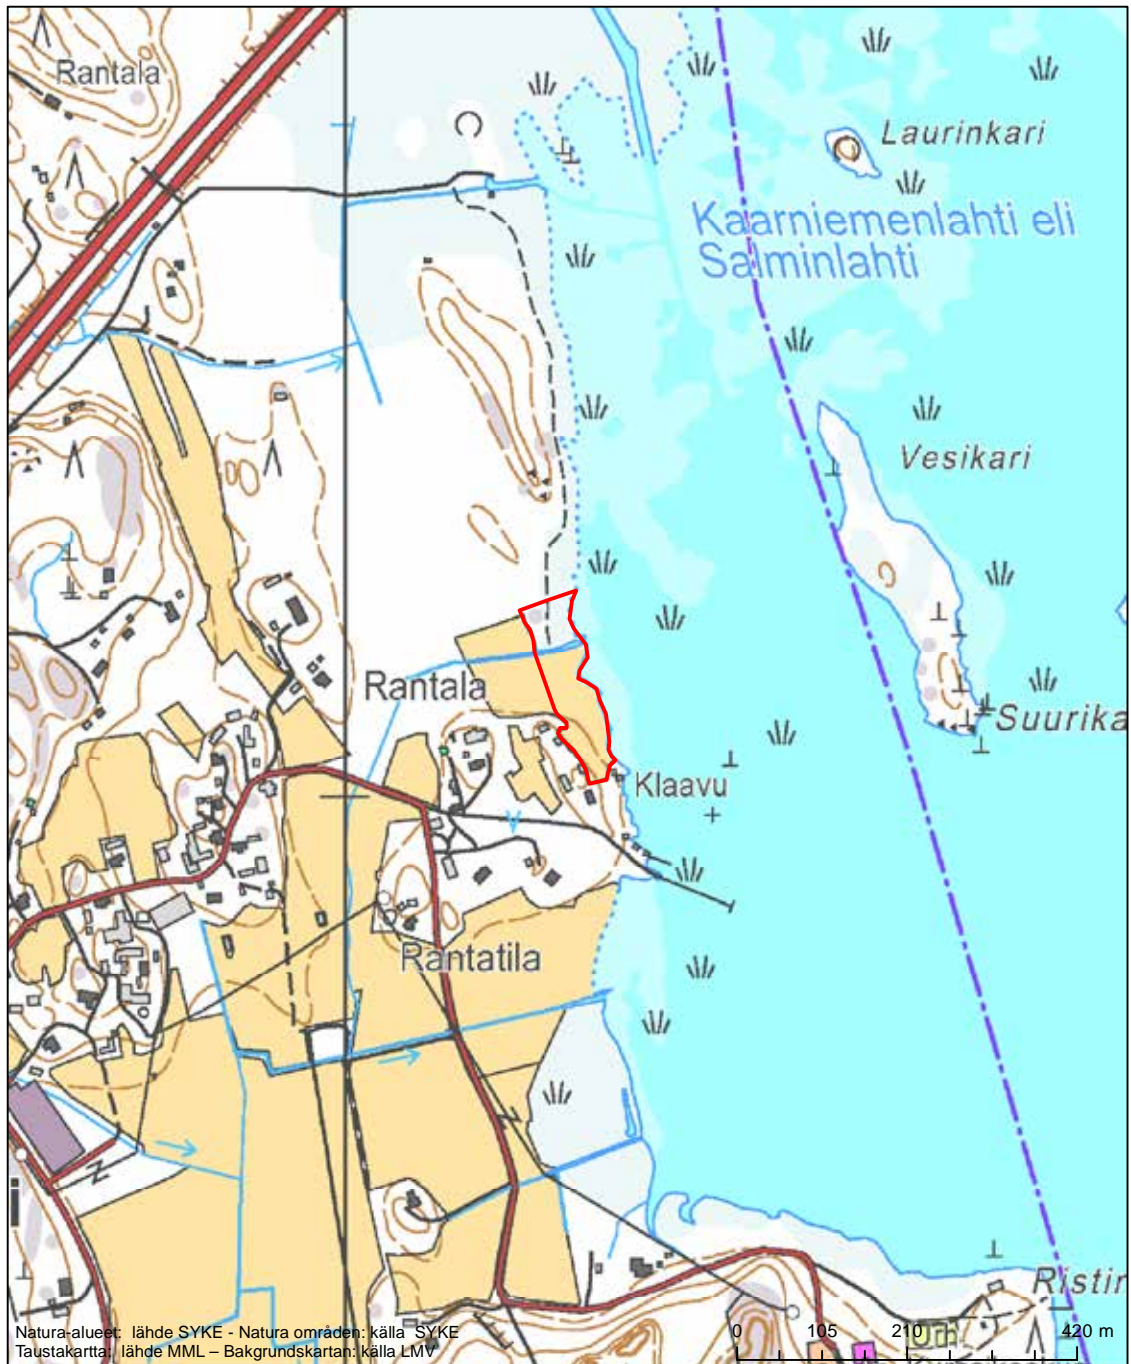

Alueen tunnus/Områdets kod: FI0408010
Alueen nimi: Klaavun rantaniitty
Områdets namn: Klaavu, strandäng

Erityisten suojelutoimien alue (SAC) - Särskilt bevarandeområde (SAC)