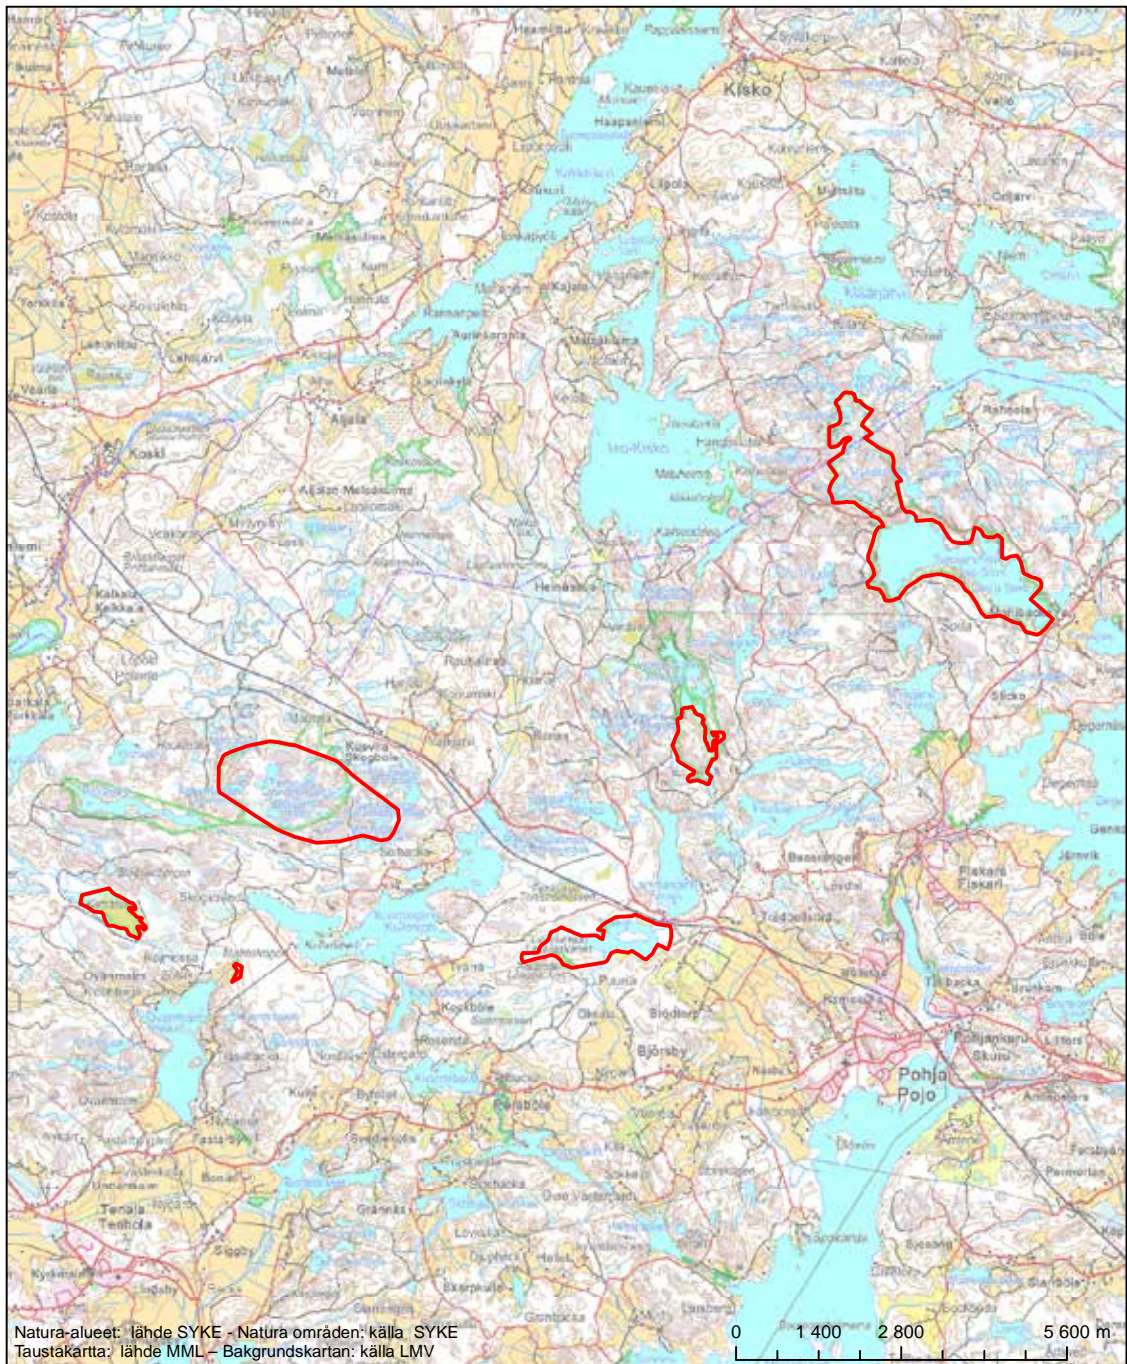

Alueen tunnus/Områdets kod: FI0100029
Alueen nimi: Pohjan - Kiskon järvalue
Områdets namn: Sjöområdet i Pojo och Kisko

Erityisten suojelutoimien alue (SAC) - Särskilt bevarandeområde (SAC)