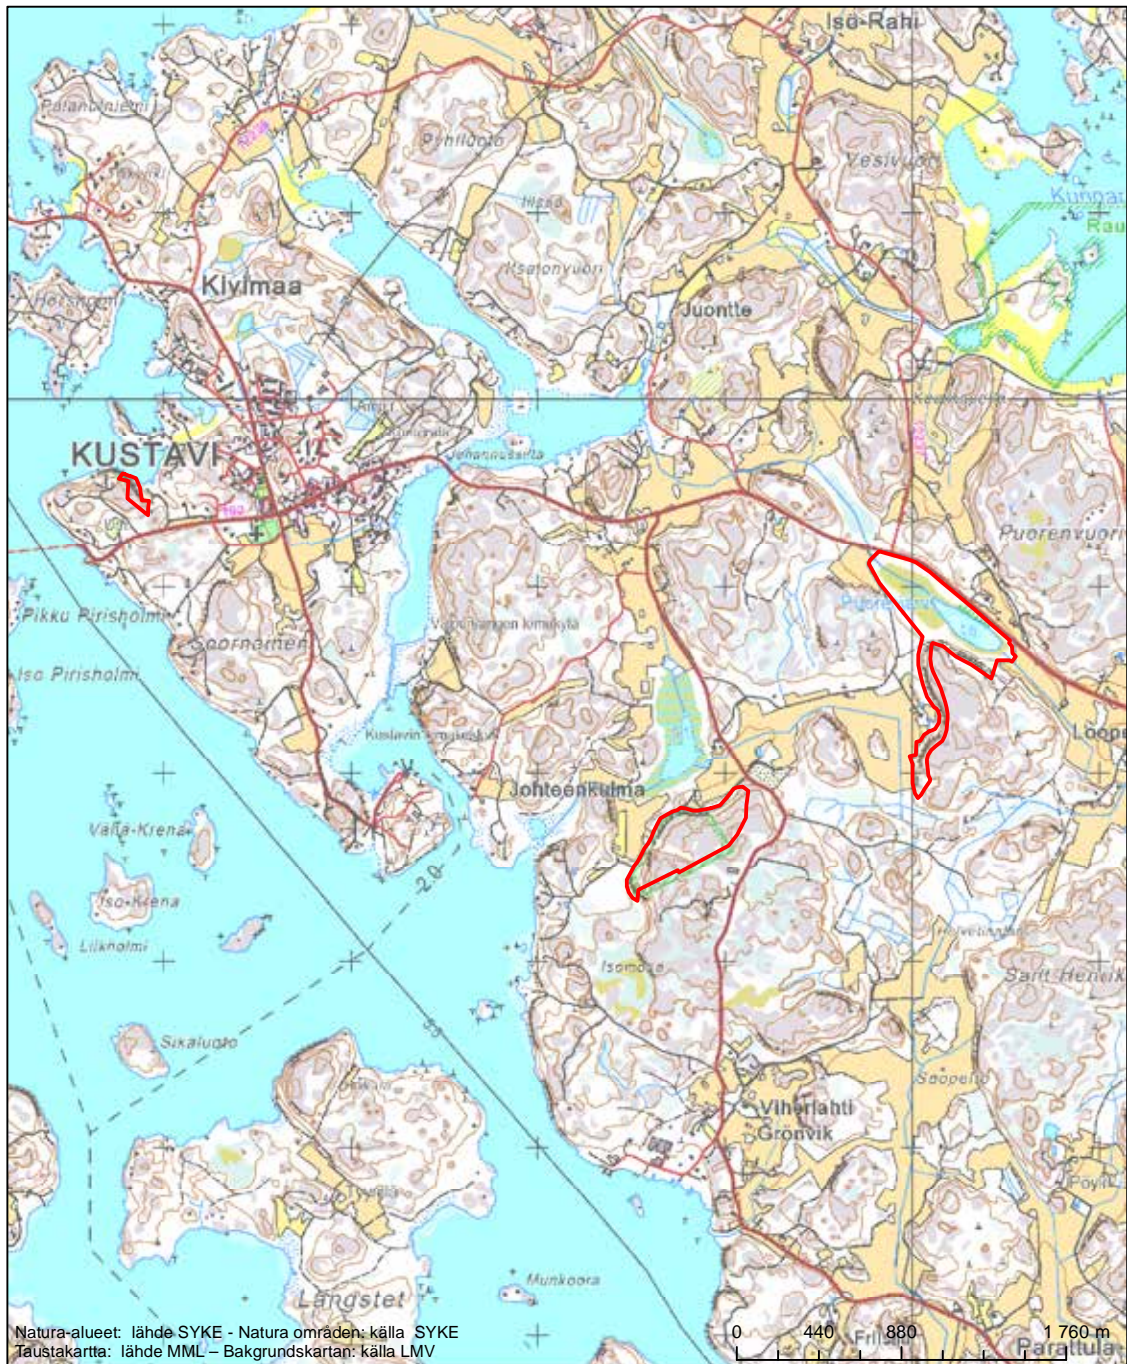

Alueen tunnus/Områdets kod: FI0200114  
 Alueen nimi: Kustavin vuoret  
 Områdets namn: Bergområdena i Gustavs

Erityisten suojelutoimien alue (SAC) - Särskilt bevarandeområde (SAC)

Alueen tunnus/Områdets kod: FI0200117  
Alueen nimi: Laukkallio  
Områdets namn: Laukkallio