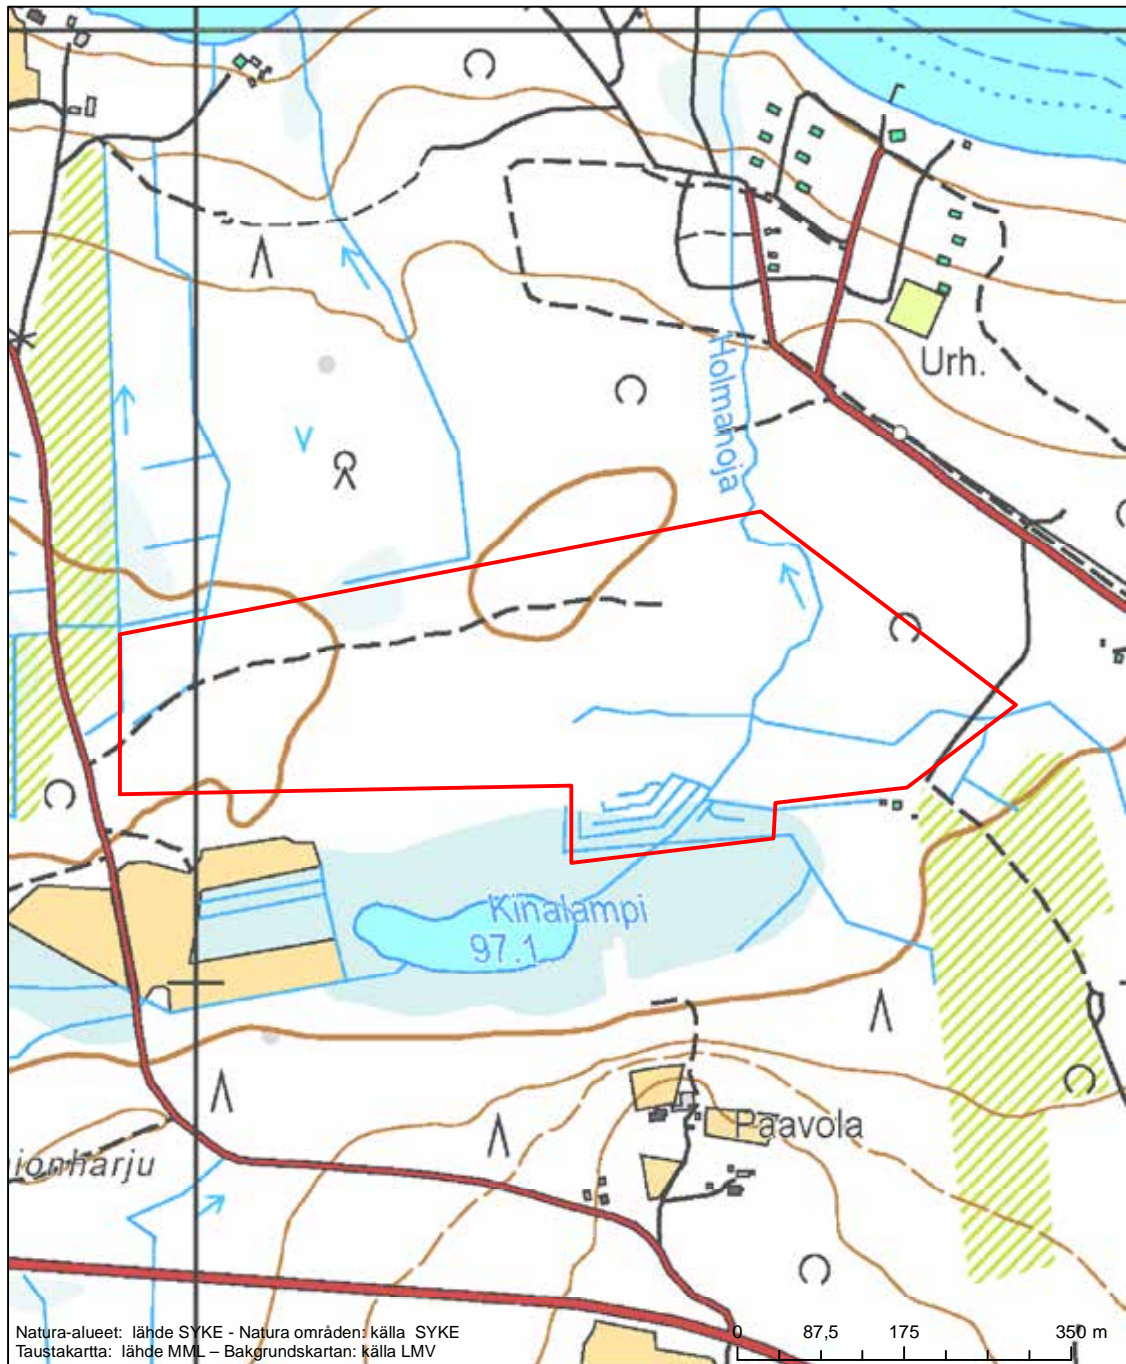

Alueen tunnus/Områdets kod: FI0500109
Alueen nimi: Kinalammen metsä
Områdets namn: Skogen vid Kinalampi

Erityinen suojelualue (SPA) - Särskilt skyddsområde (SPA)
Erityisten suojelutoimien alue (SAC) - Särskilt bevarandeområde (SAC)