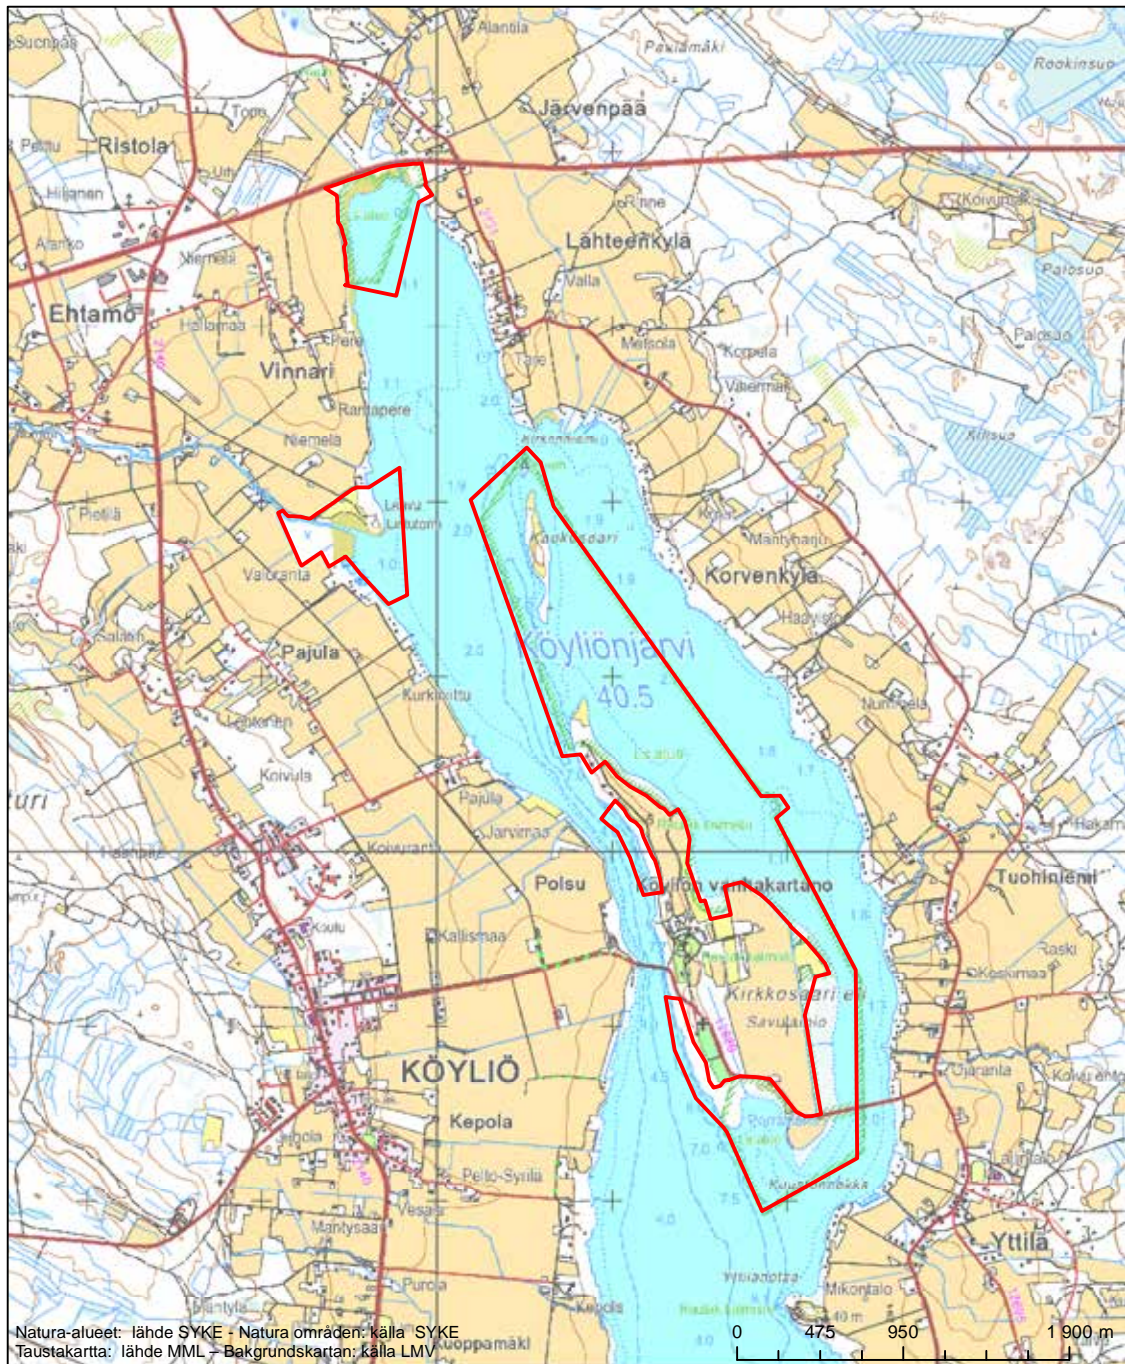

Alueen tunnus/Områdets kod: FI0200032
Alueen nimi: Köyliönjärvi
Områdets namn: Kjuloträsk

Erityinen suojelualue (SPA) - Särskilt skyddsområde (SPA)

Erityisten suojelutoimien alue (SAC) - Särskilt bevarandeområde (SAC)