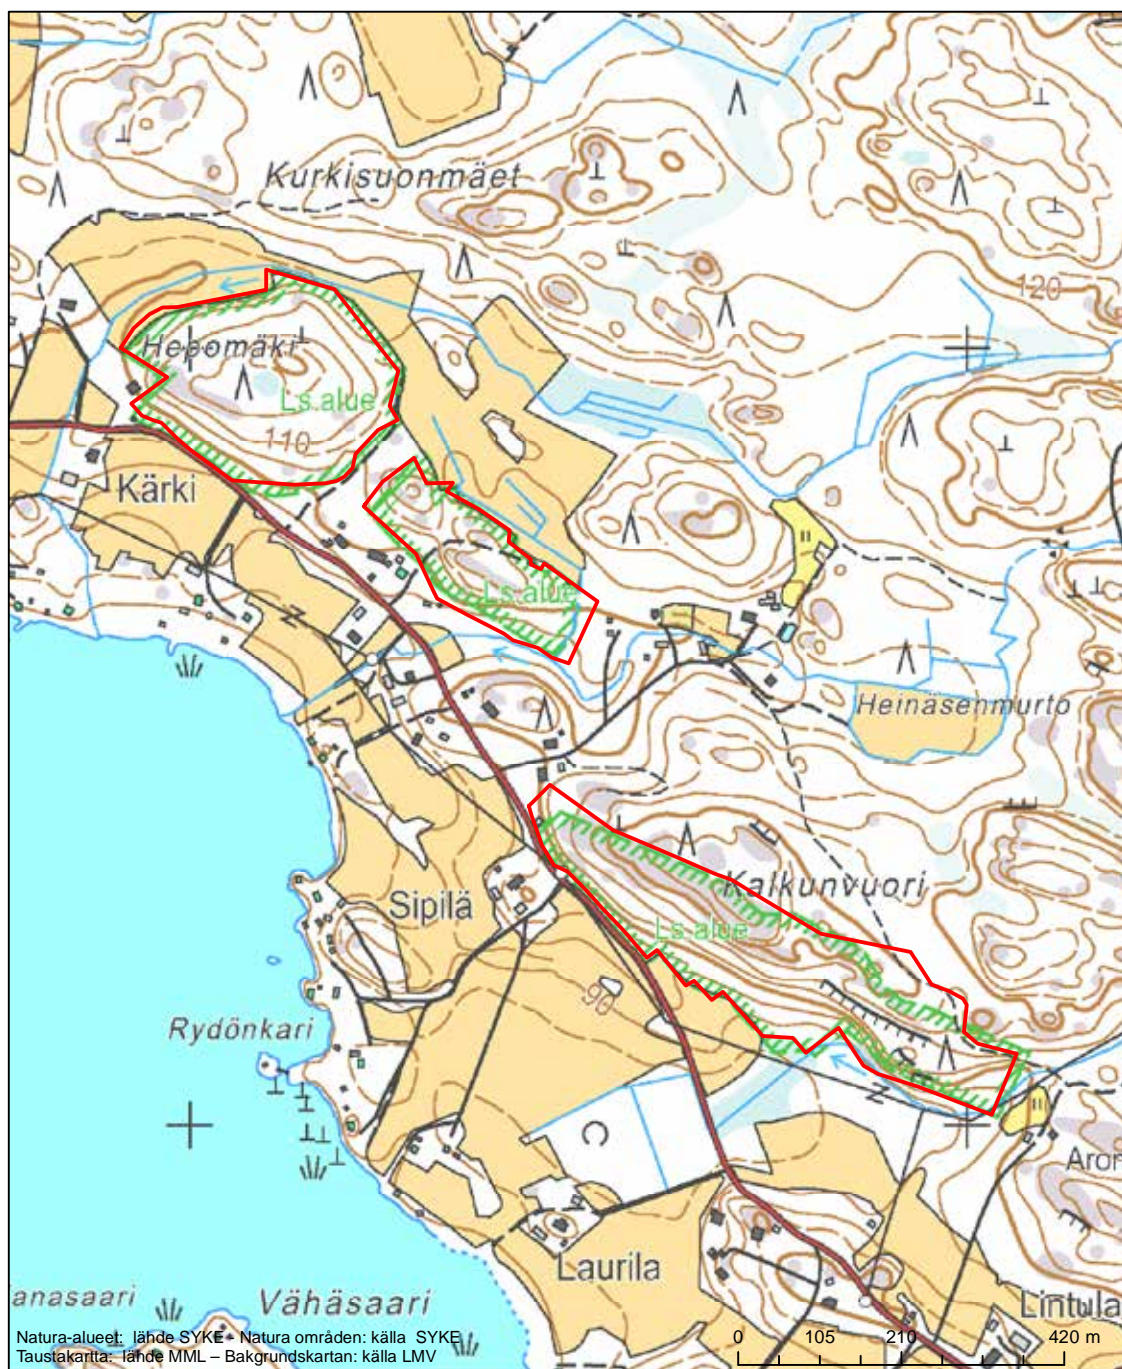

Alueen tunnus/Områdets kod: FI0316004
Alueen nimi: Hepomäki - Kalkunvuori
Områdets namn: Hepomäki-Kalkunvuori

Eriyisten suojelutoimien alue (SAC) - Särskilt bevarandeområde (SAC)