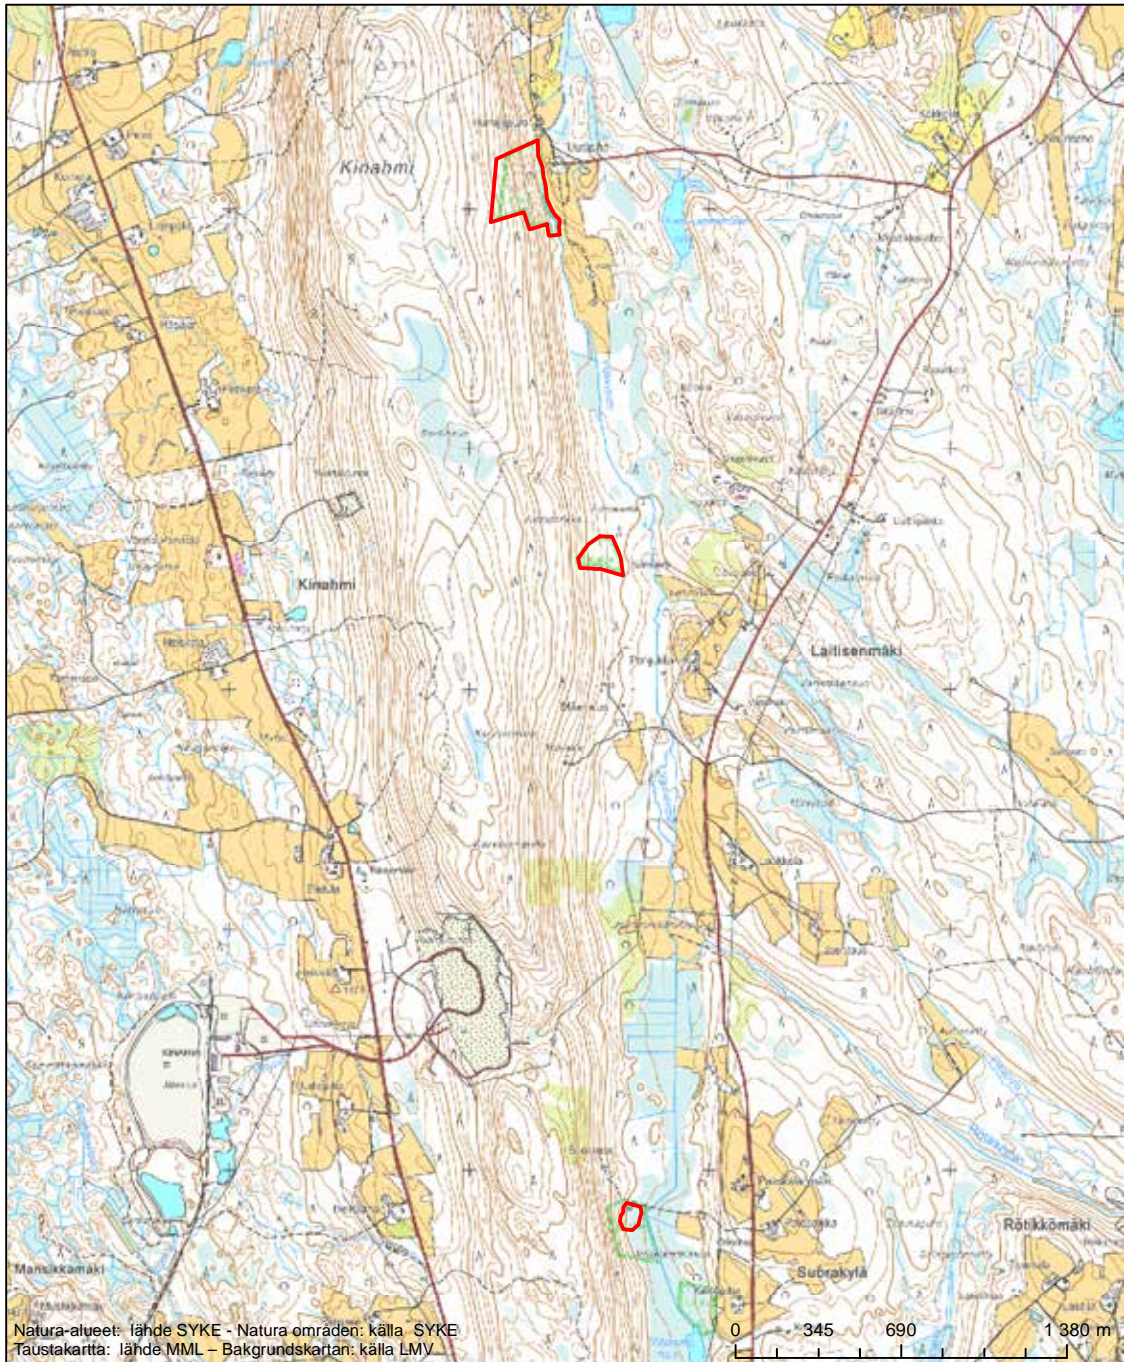

Alueen tunnus/Områdets kod: FI0600049
Alueen nimi: Kinahmin rinteiden lehdot
Områdets namn: Lundarna på slutningen av Kinahmi

Erityisten suojelutoimien alue (SAC) - Särskilt bevarandeområde (SAC)