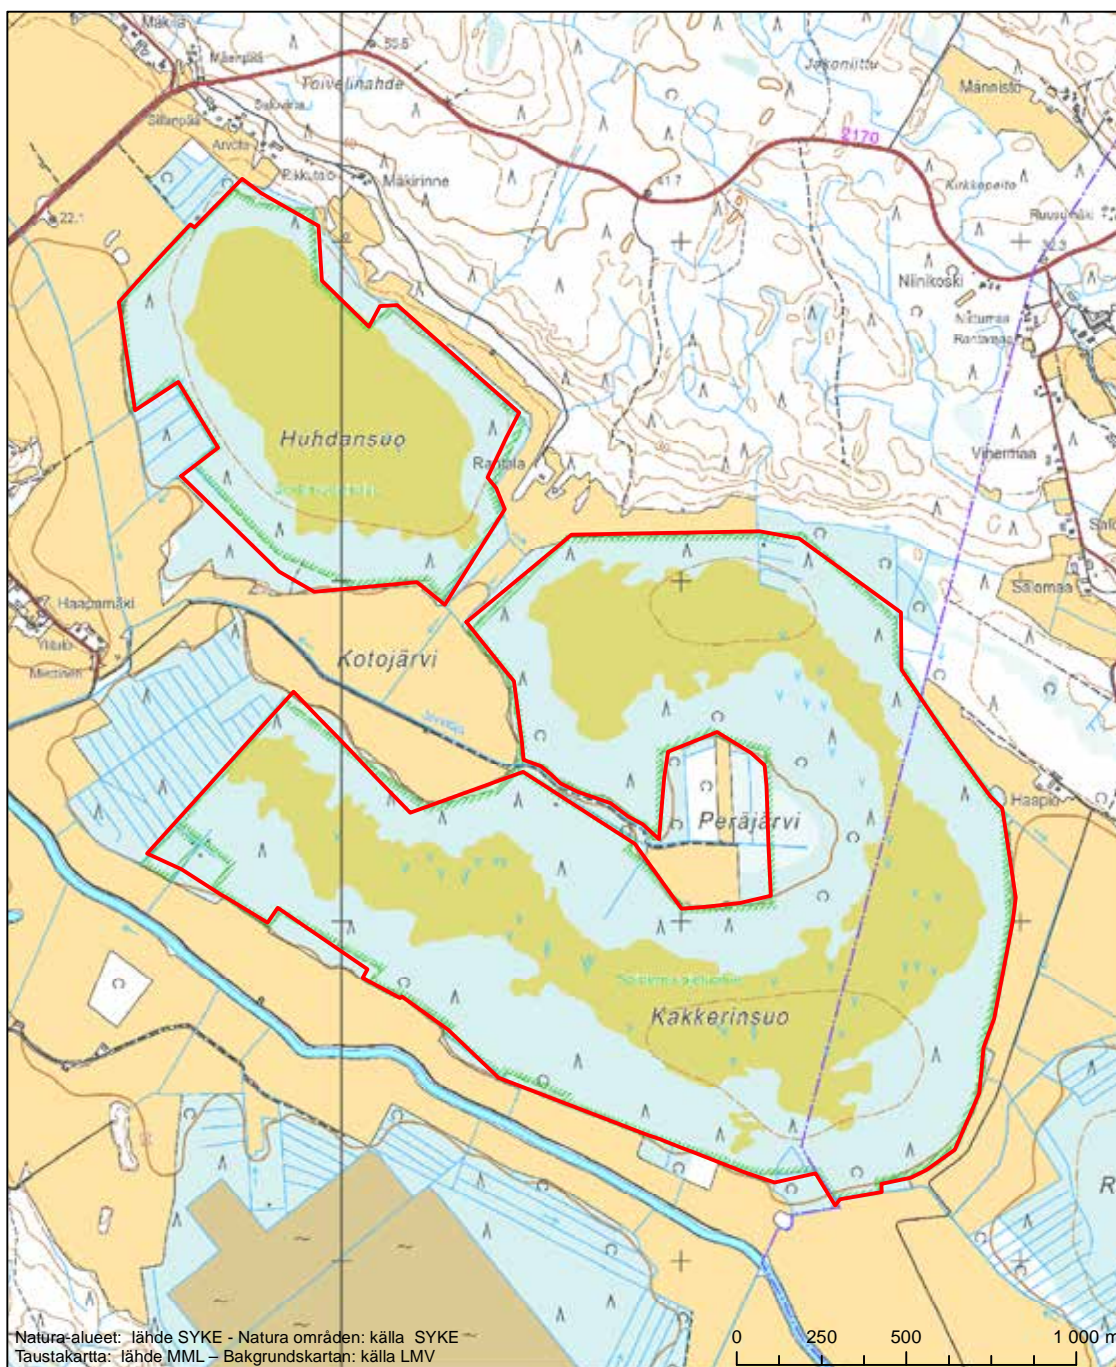

Alueen tunnus/Områdets kod: FI0200087
Alueen nimi: Huhdansuo - Kakkeriansuo
Områdets namn: Huhdansuo - Kakkeriansuo

Erityisten suojelutoimien alue (SAC) - Särskilt bevarandeområde (SAC)