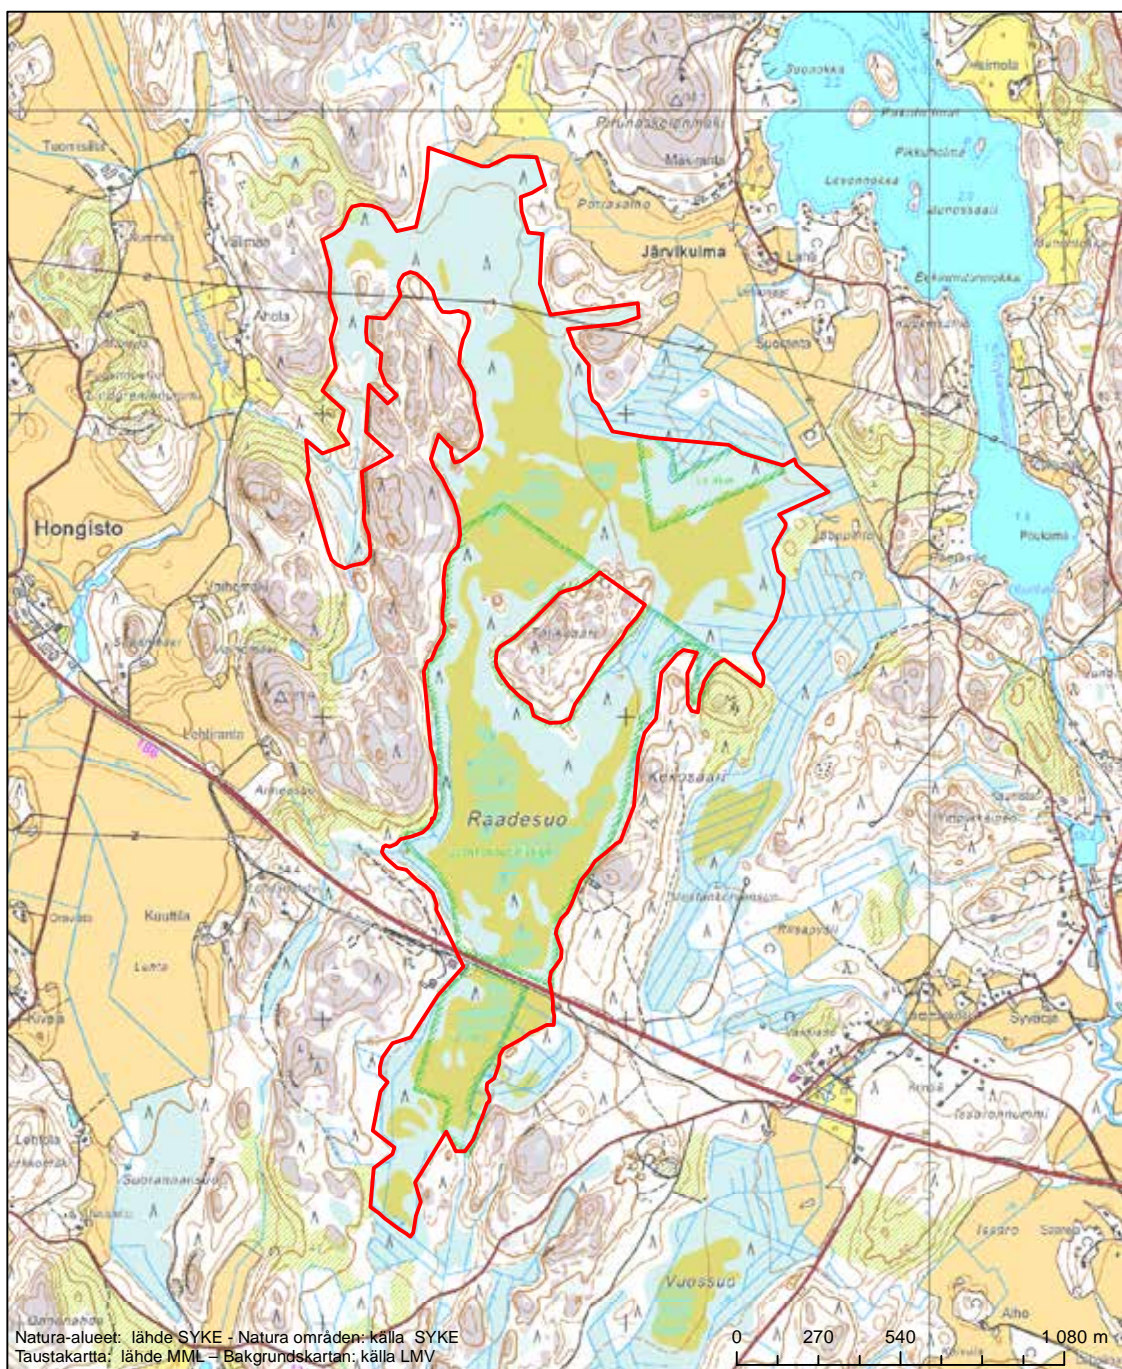

Alueen tunnus/Områdets kod: FI0200013
Alueen nimi: Raadesuo
Områdets namn: Raadesuo

Erityisten suojelutoimien alue (SAC) - Särskilt bevarandeområde (SAC)