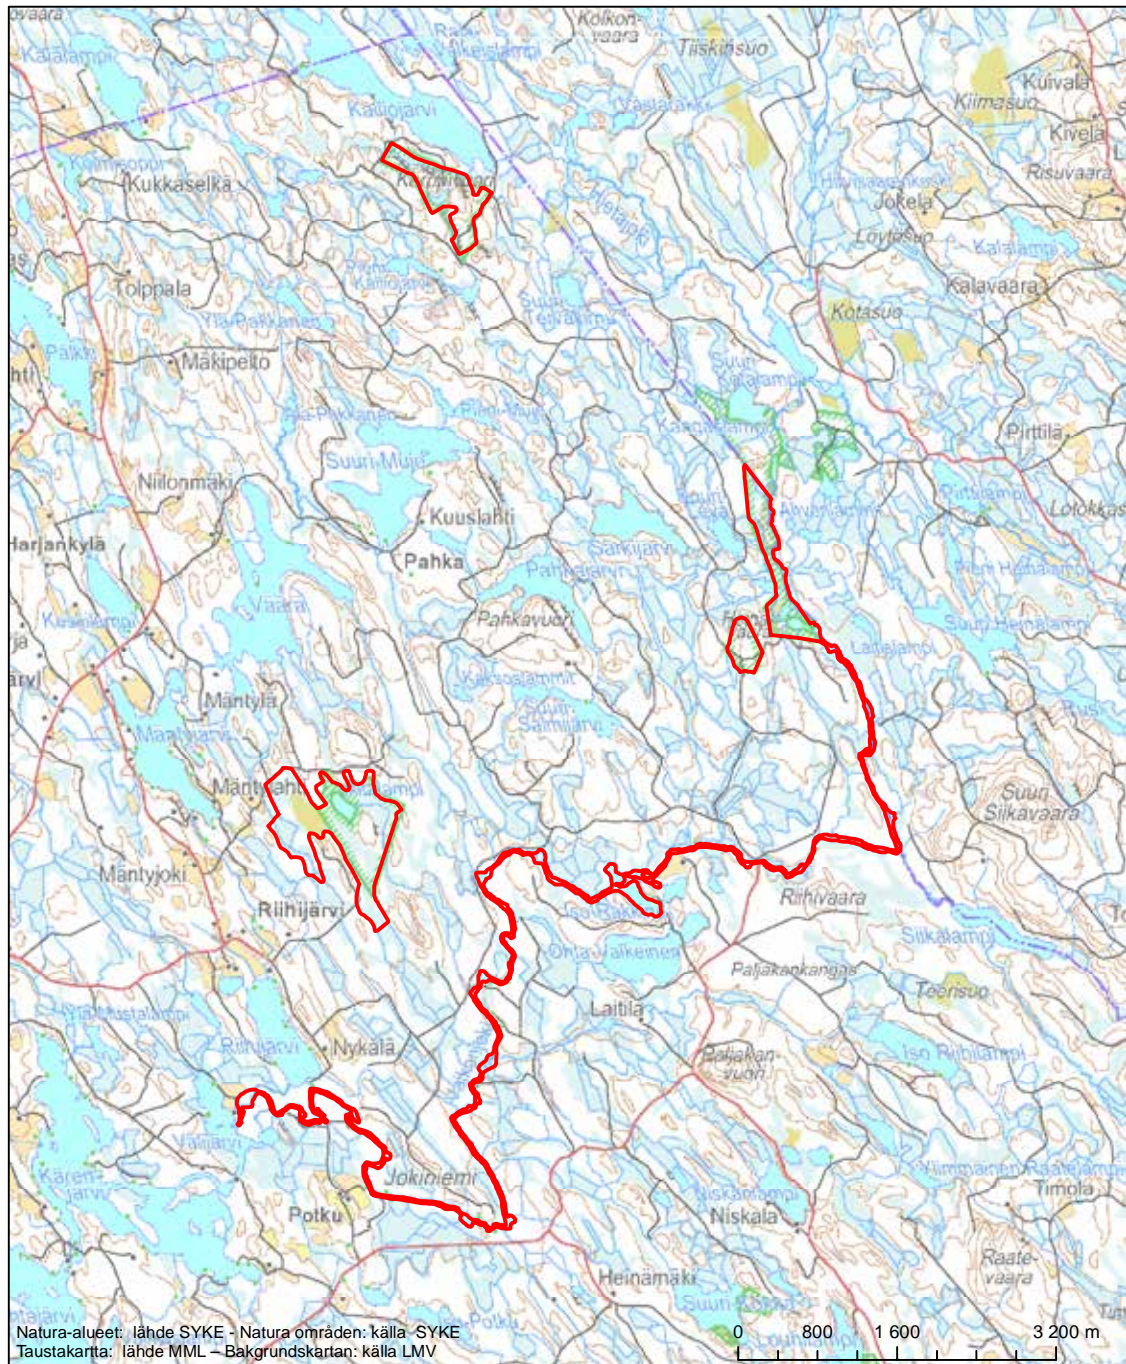

Alueen tunnus/Områdets kod: FI0600010

Alueen nimi: Vaikkojoki, Vaikon vanhat metsät ja Aitalamminsuo

Områdets namn: Vaikkojoki, gammelskogarna i Vaikko och Aitalamminsuo

Erityisten suojelutoimien alue (SAC) - Särskilt bevarandeområde (SAC)