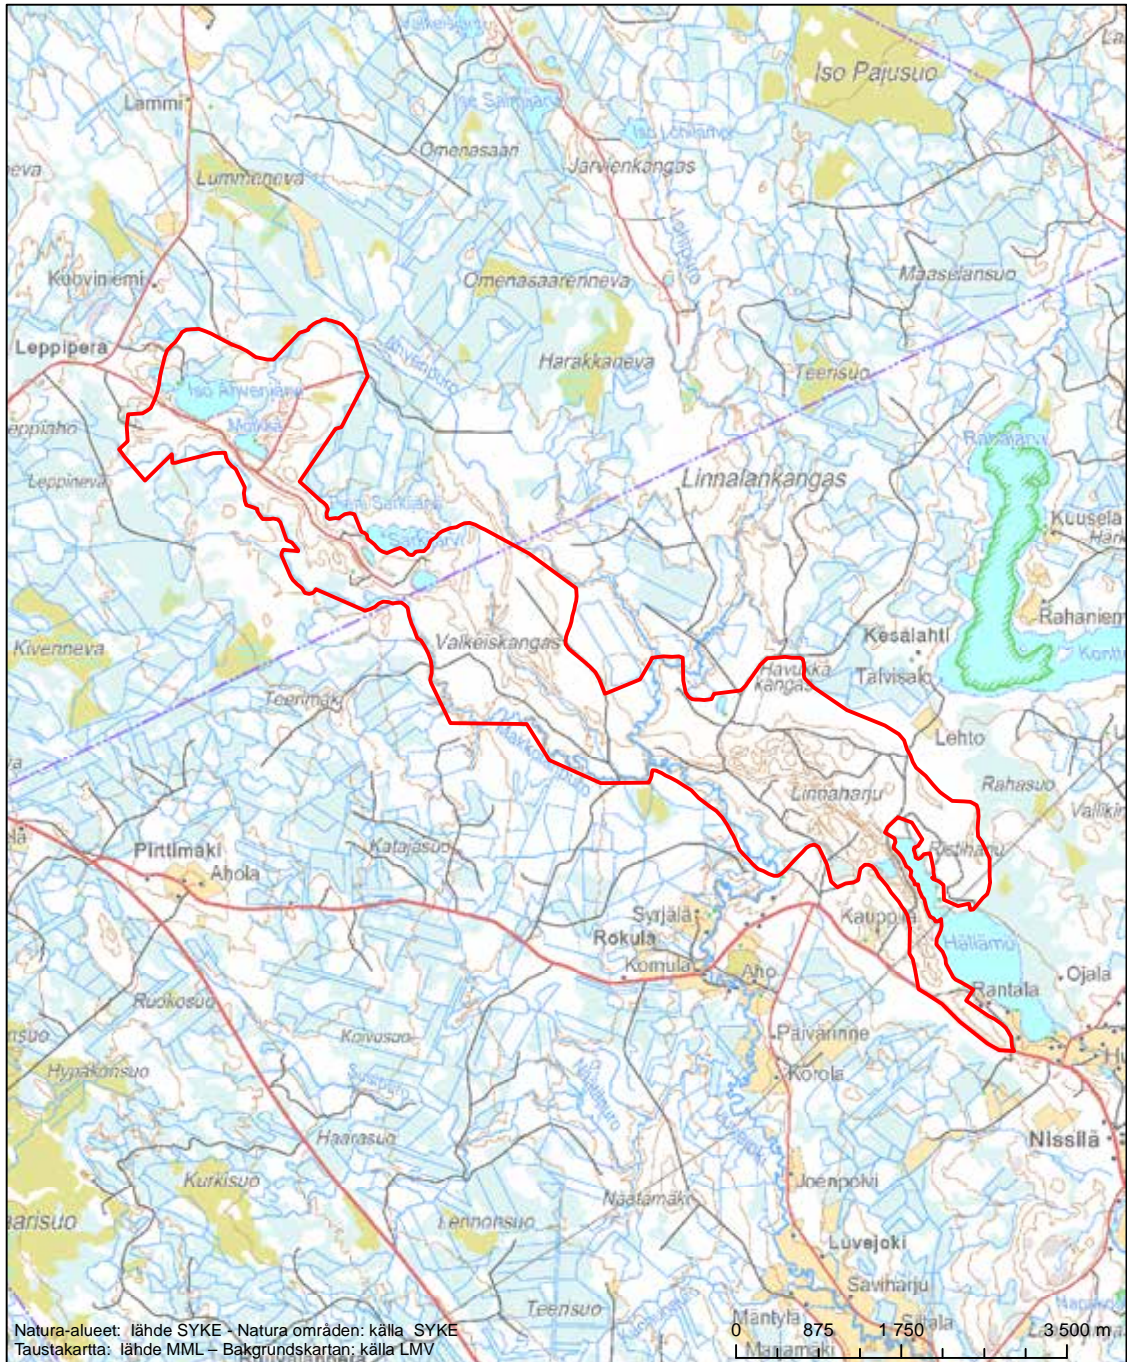

Erityisten suojelutoimien alue (SAC) - Särskilt bevarandeområde (SAC)  
 Erityinen suojelualue (SPA) - Särskilt skyddsområde (SPA)

Alueen tunnus/Områdets kod: FI0600033  
 Alueen nimi: Hällämönharju - Valkeiskangas  
 Områdets namn: Hällämönharju-Valkeiskangas