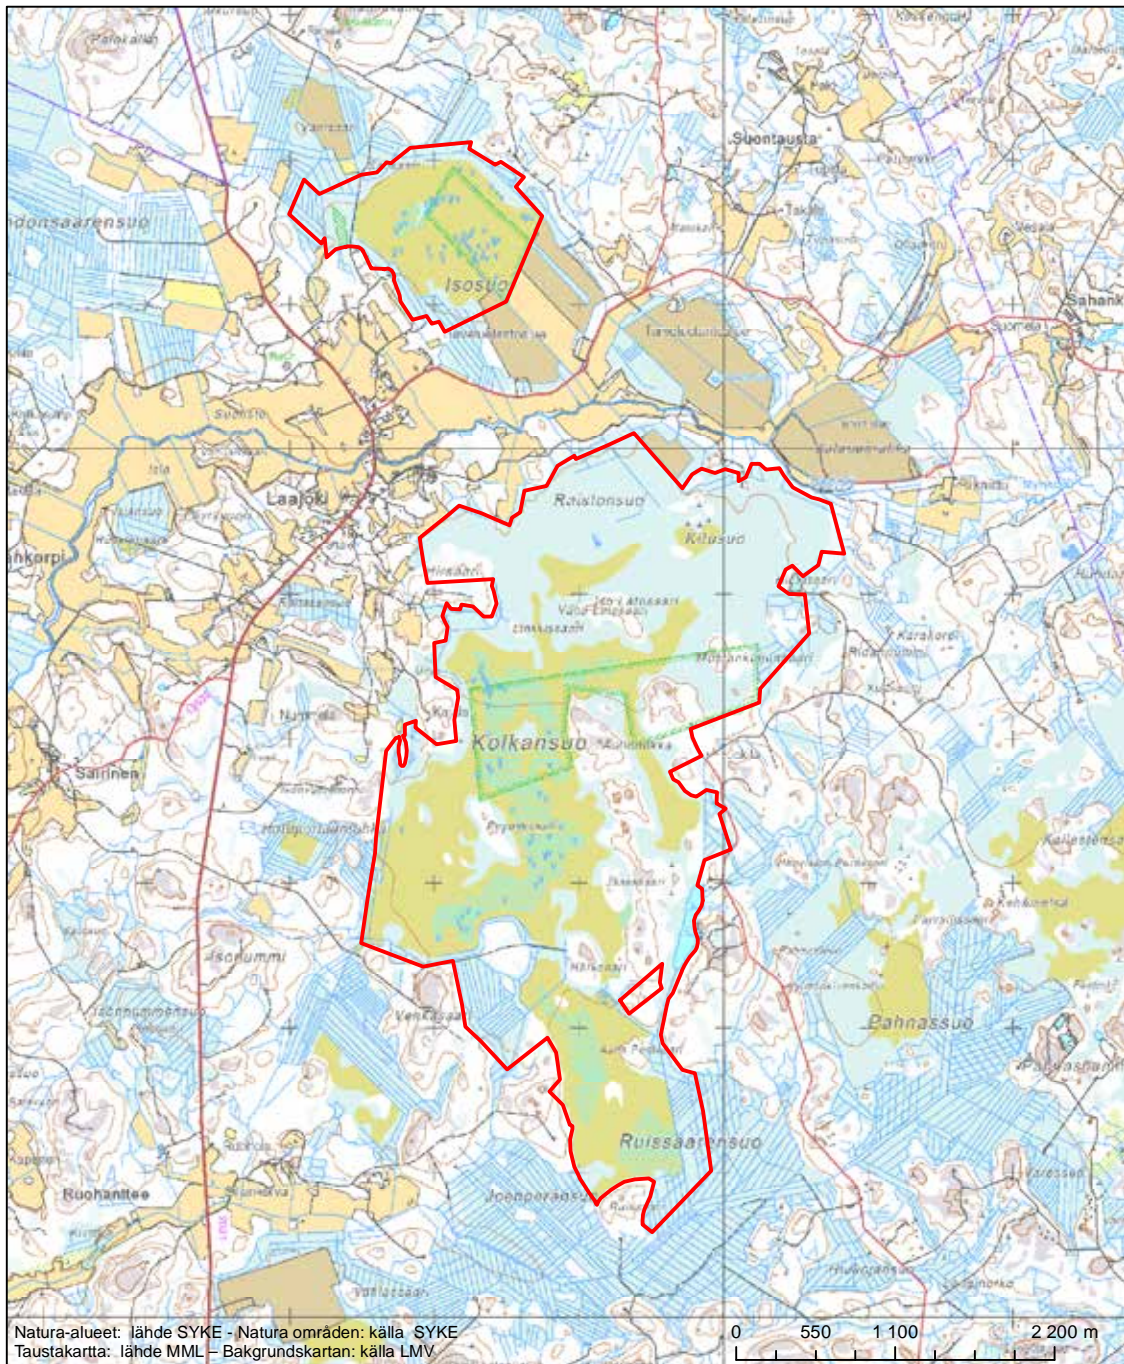

Alueen tunnus/Områdets kod: FI0200098
Alueen nimi: Kolkansuo
Områdets namn: Kolkansuo

Erityisten suojelutoimien alue (SAC) - Särskilt bevarandeområde (SAC)