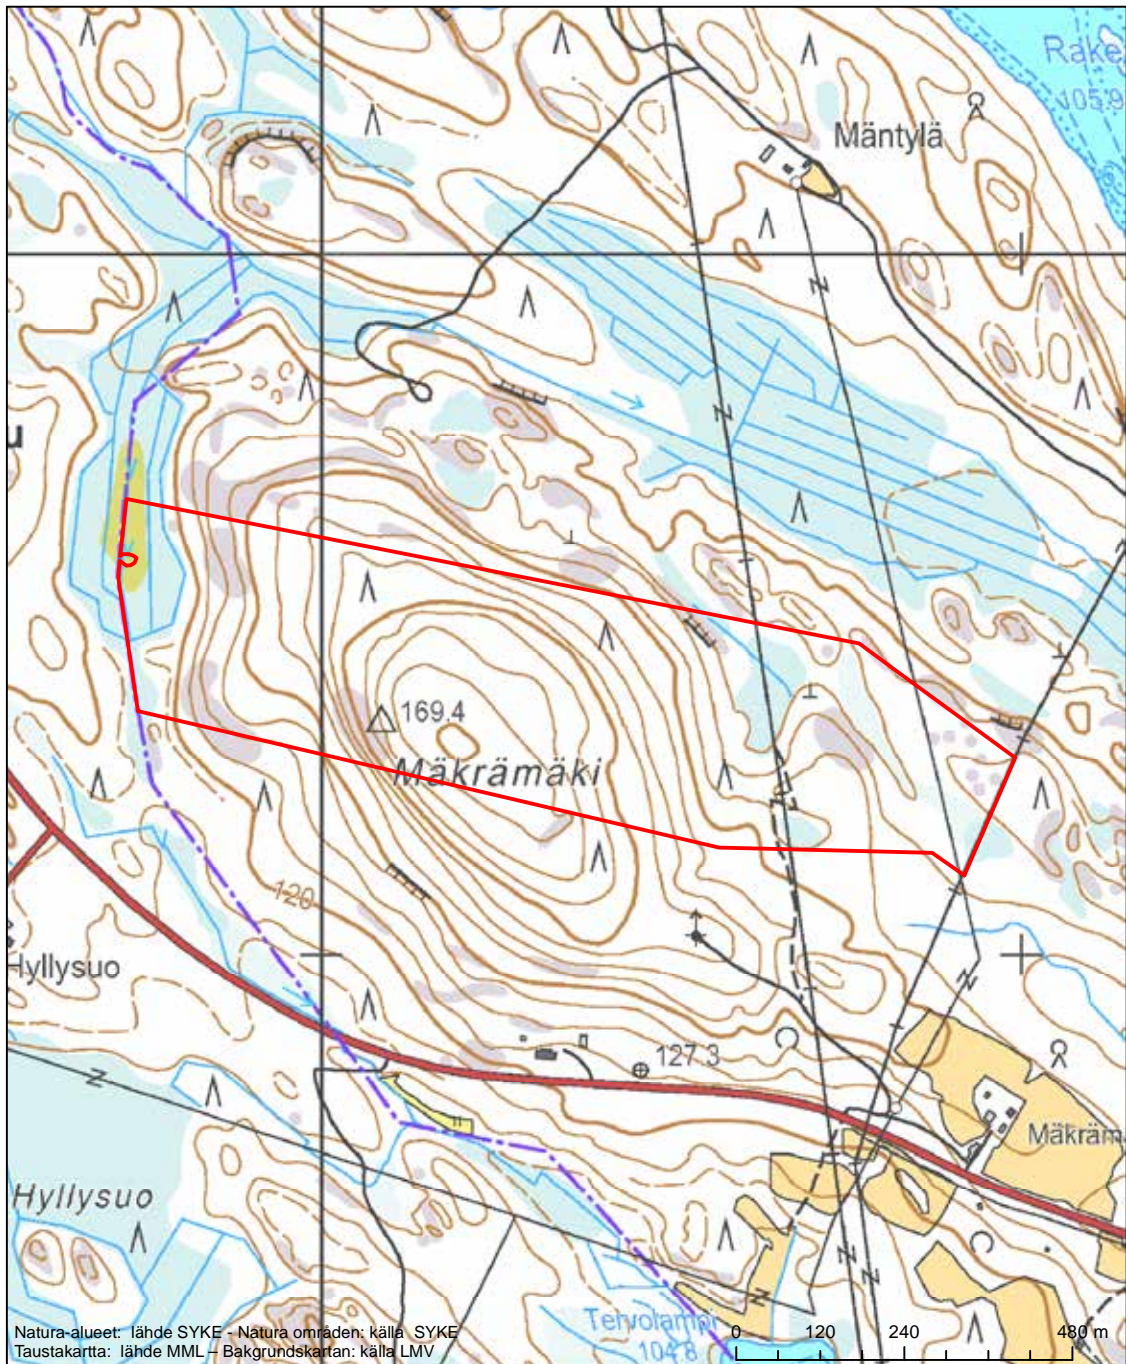

Alueen tunnus/Områdets kod: FI0600102
Alueen nimi: Mäkrämäen metsä
Områdets namn: Mäkrämäki, skog

Erityisten suojelutoimien alue (SAC) - Särskilt bevarandeområde (SAC)