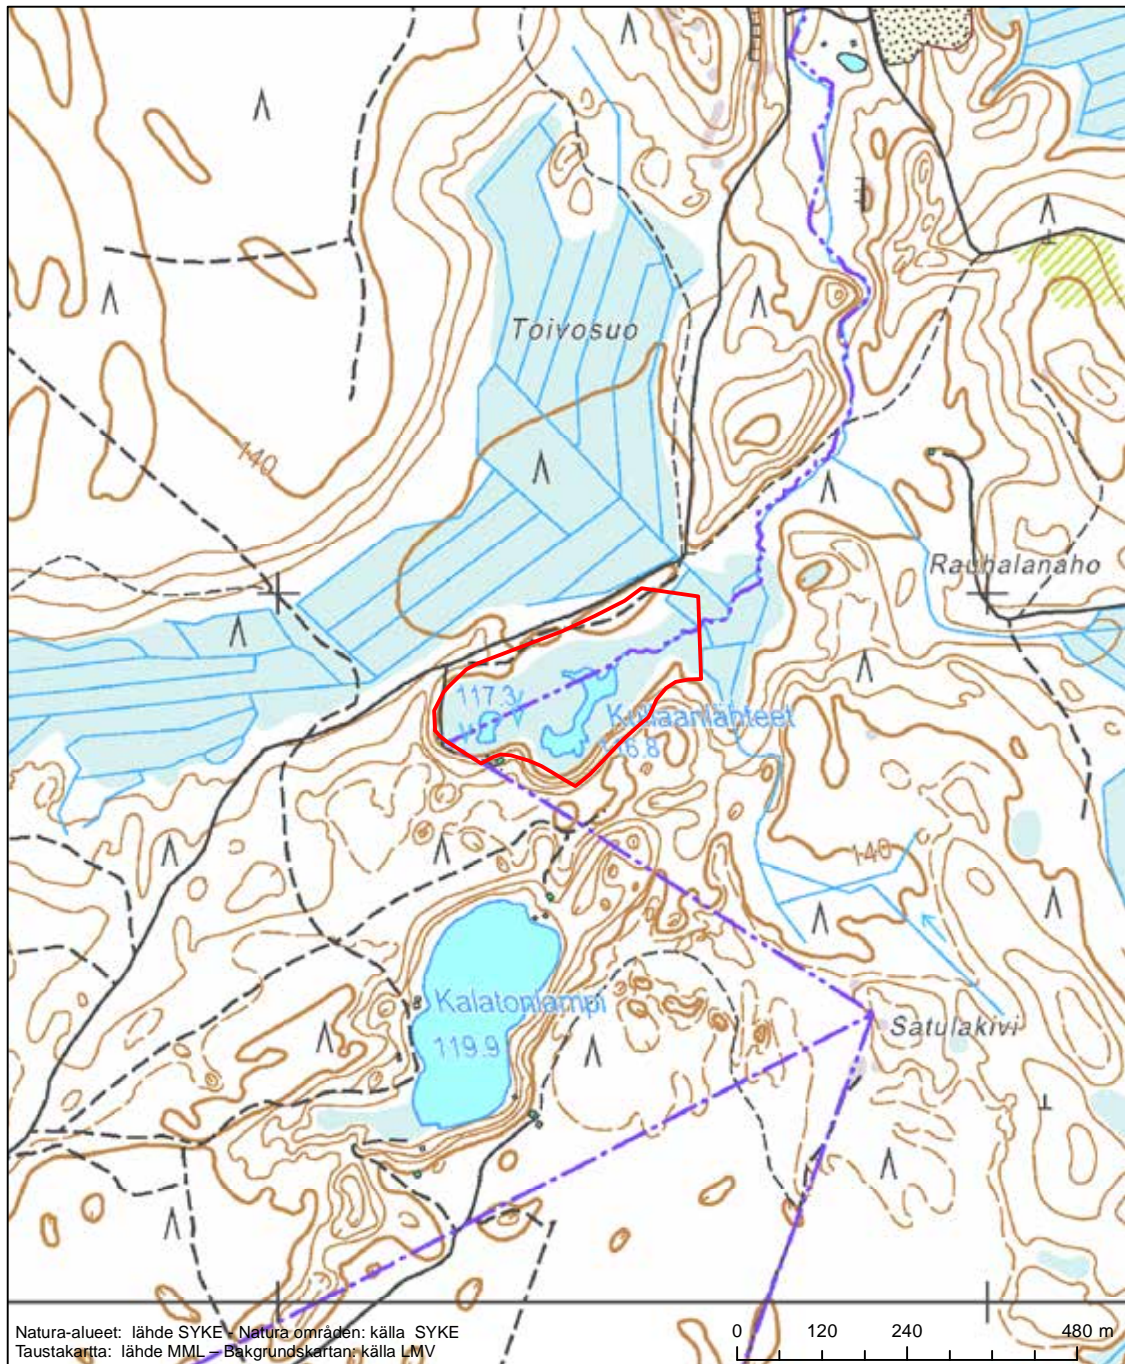

Alueen tunnus/Områdets kod: FI0404011
Alueen nimi: Kullaan lähteet
Områdets namn: Kulla källområde

Erityisten suojelutoimien alue (SAC) - Särskilt bevarandeområde (SAC)