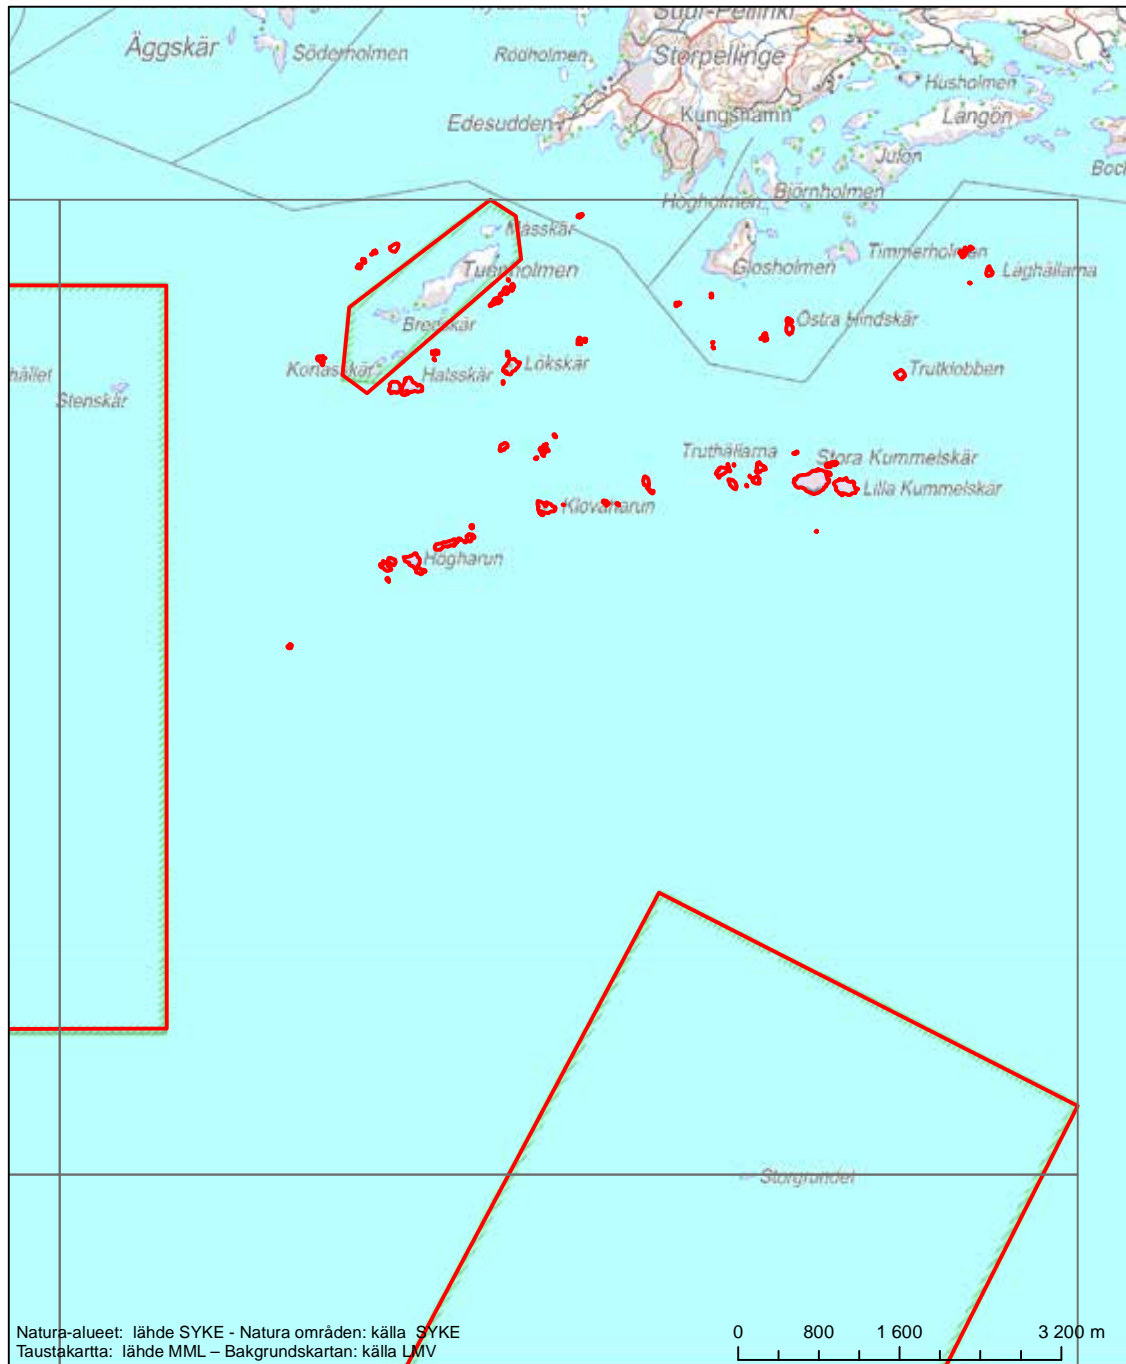

Alueen tunnus/Områdets kod: FI0100077
Alueen nimi: Söderskärs ja Långörenin saaristo
Områdets namn: Söderskärs och Långörens skärgård

Erityisten suojelutoimien alue (SAC) - Särskilt bevarandeområde (SAC)
Erityinen suojelualue (SPA) - Särskilt skyddsområde (SPA)