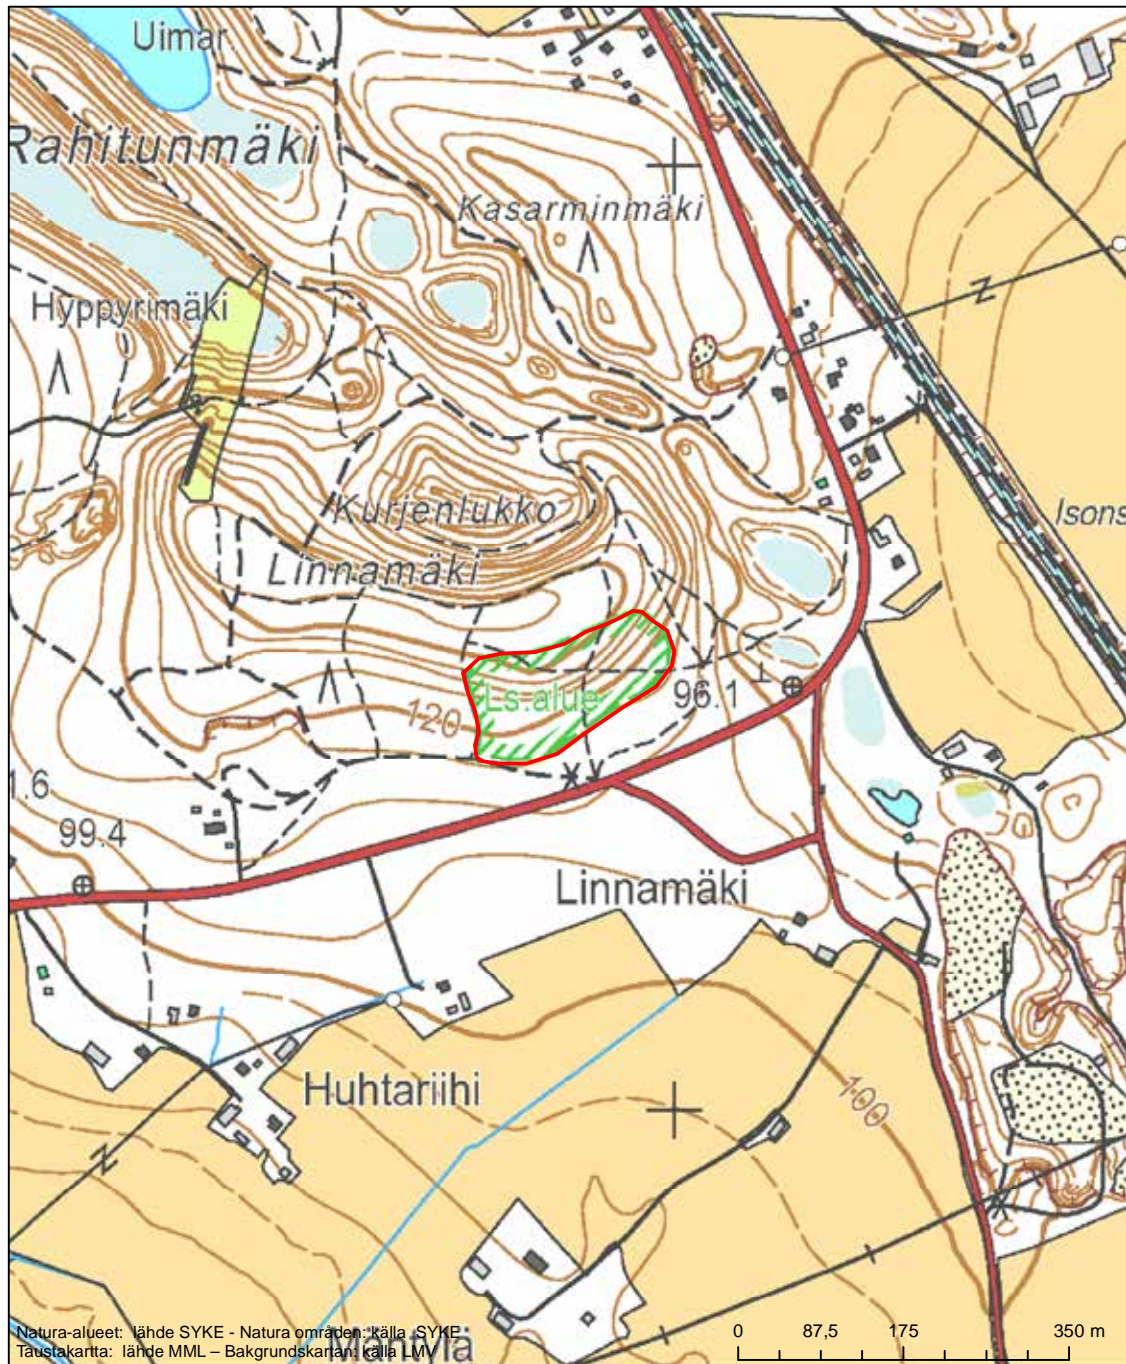

Alueen tunnus/Områdets kod: FI0312007
Alueen nimi: Linnamäki
Områdets namn: Linnamäki

Erityisten suojelutoimien alue (SAC) - Särskilt bevarandeområde (SAC)