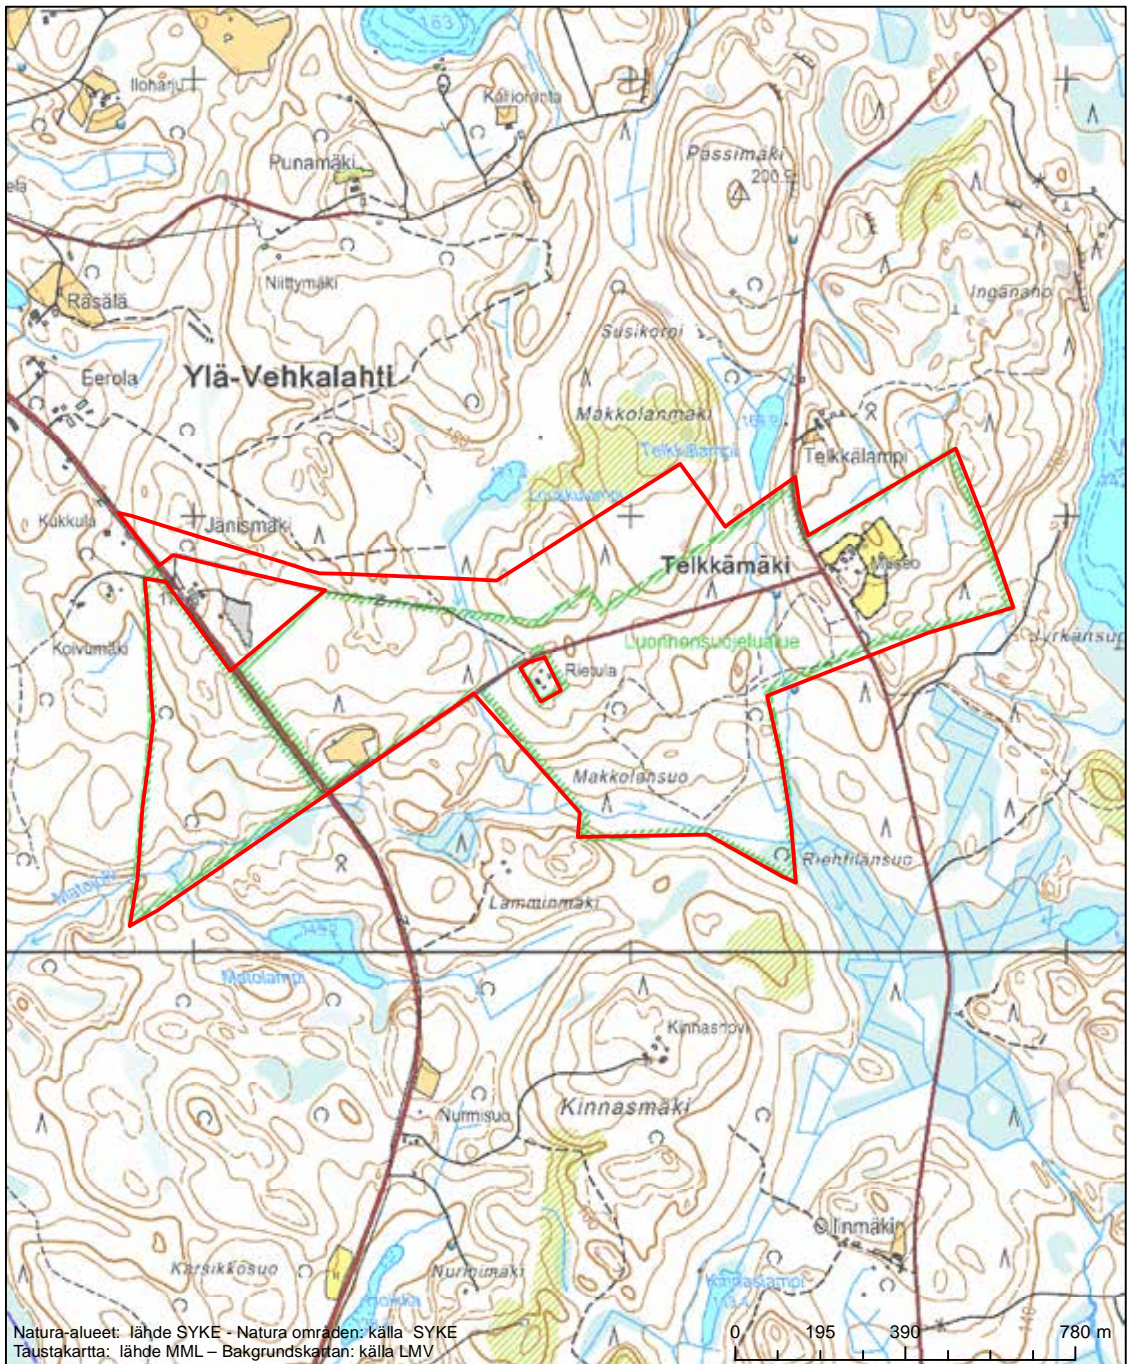

Alueen tunnus/Områdets kod: FI0600089
Alueen nimi: Telkkämäki
Områdets namn: Telkkämäki

Erityisten suojelutoimien alue (SAC) - Särskilt bevarandeområde (SAC)