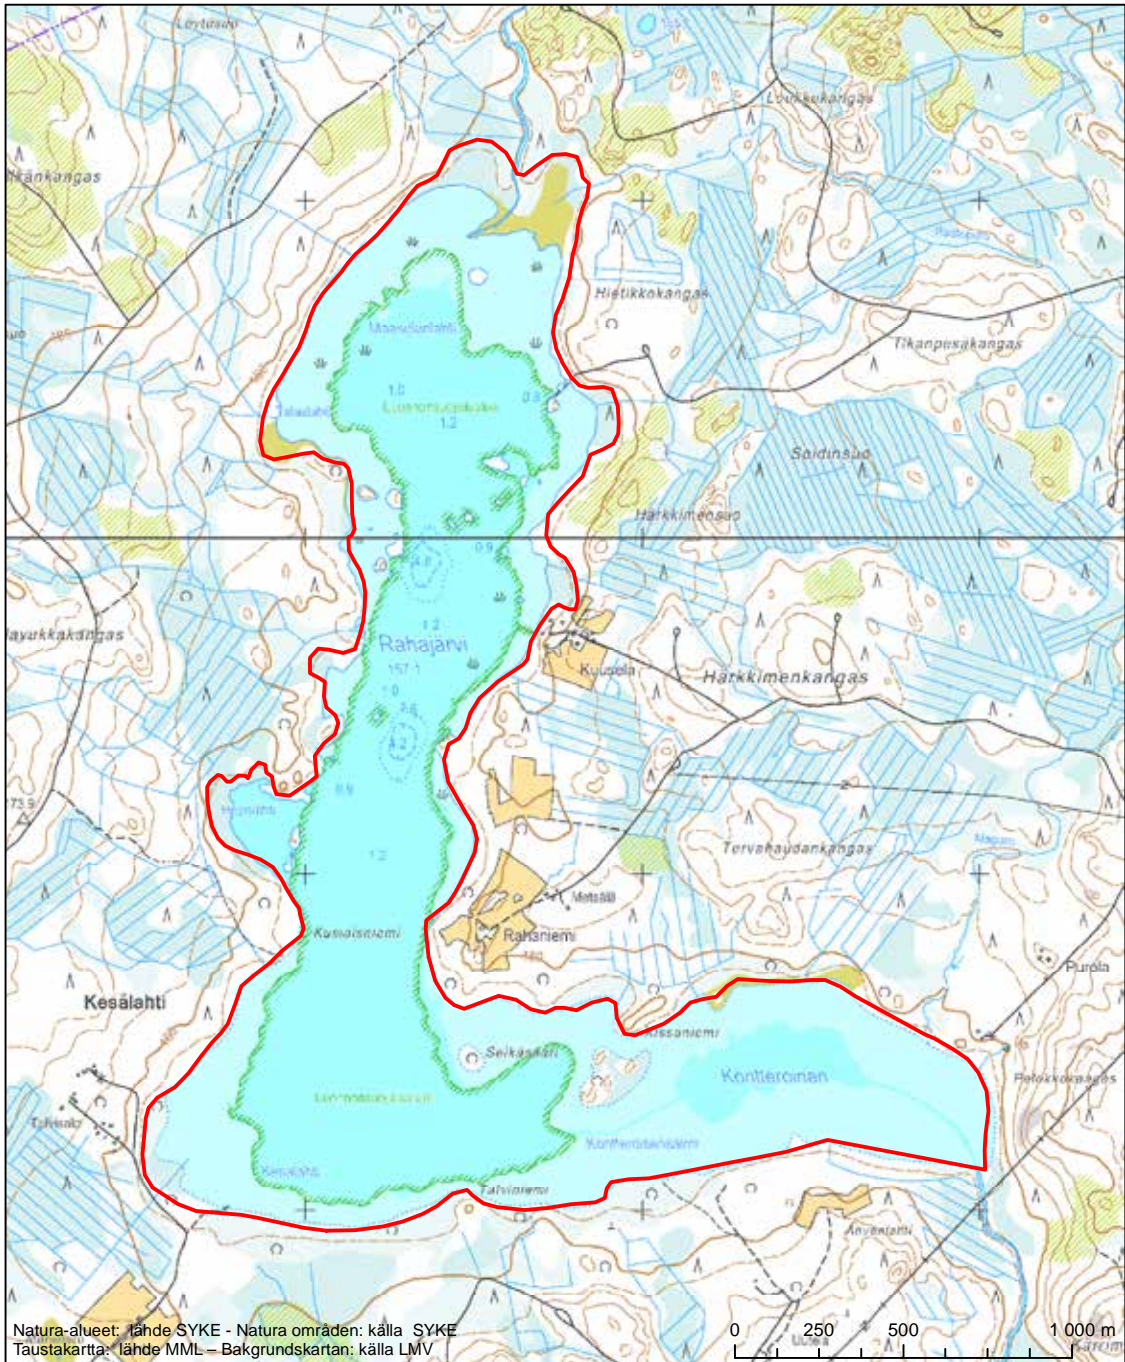

Erityinen suojelualue (SPA) - Särskilt skyddsområde (SPA)

Alueen tunnus/Områdets kod: FI0600054  
 Alueen nimi: Rahajärvi - Kontteroinen  
 Områdets namn: Rahajärvi-Konteroinen

Erityinen suojelualue (SPA) - Särskilt skyddsområde (SPA)