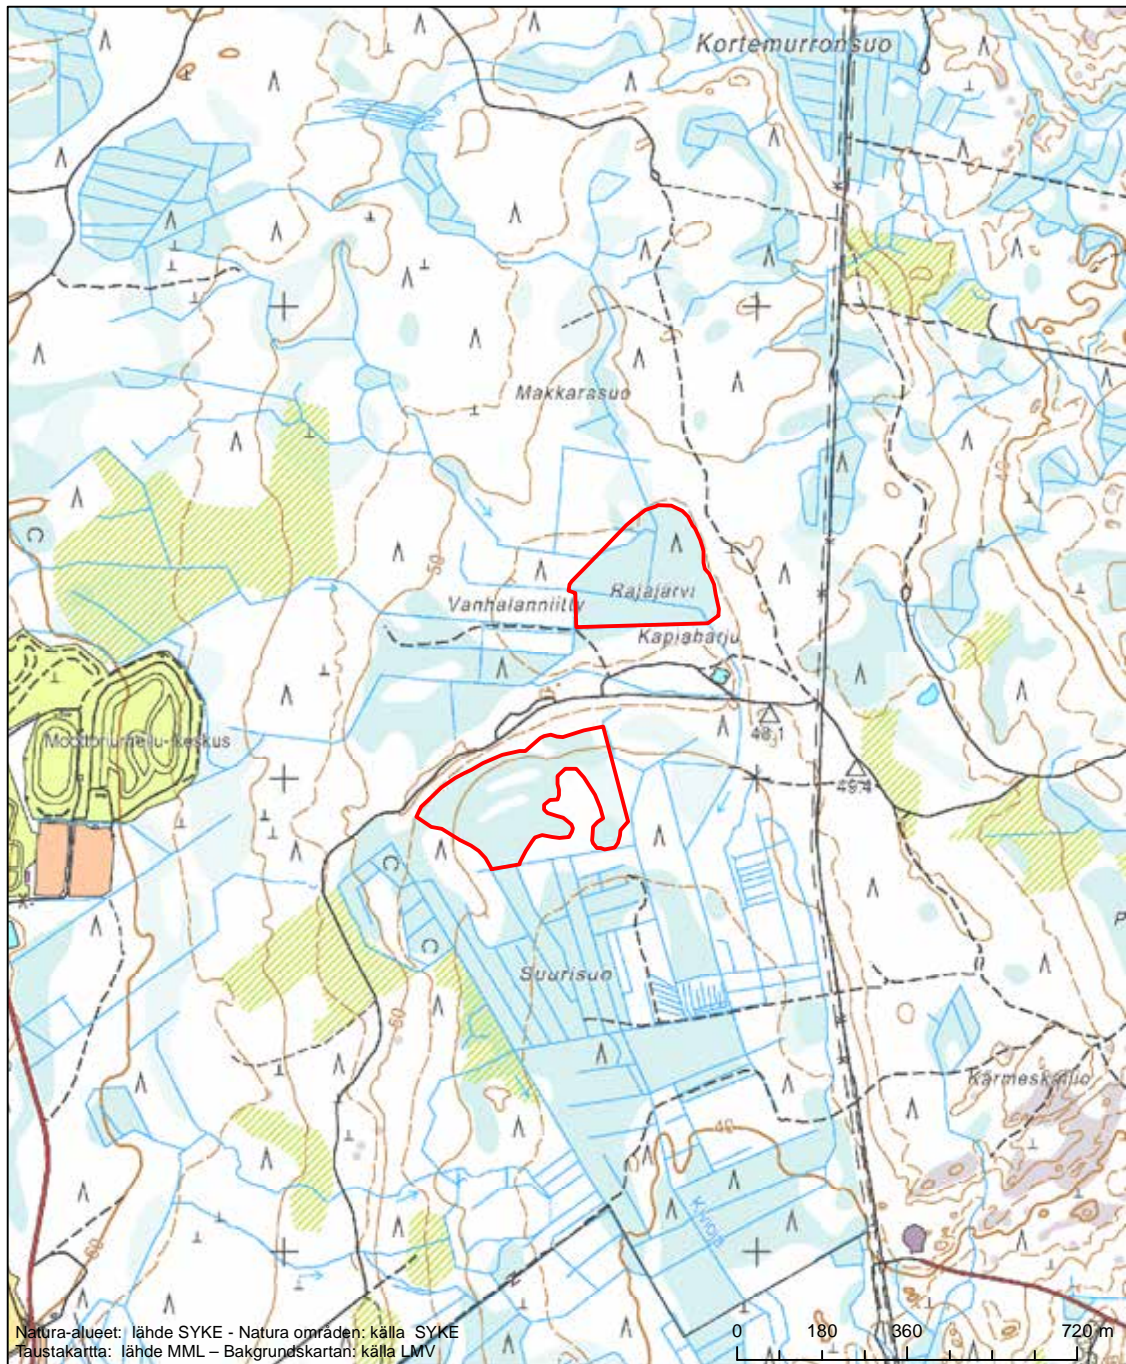

Erityinen suojelualue (SPA) - Särskilt skyddsområde (SPA)

Alueen tunnus/Områdets kod: FI0408004  
 Alueen nimi: Salminlahti  
 Områdets namn: Salminlahti

Erityinen suojelualue (SPA) - Särskilt skyddsområde (SPA)