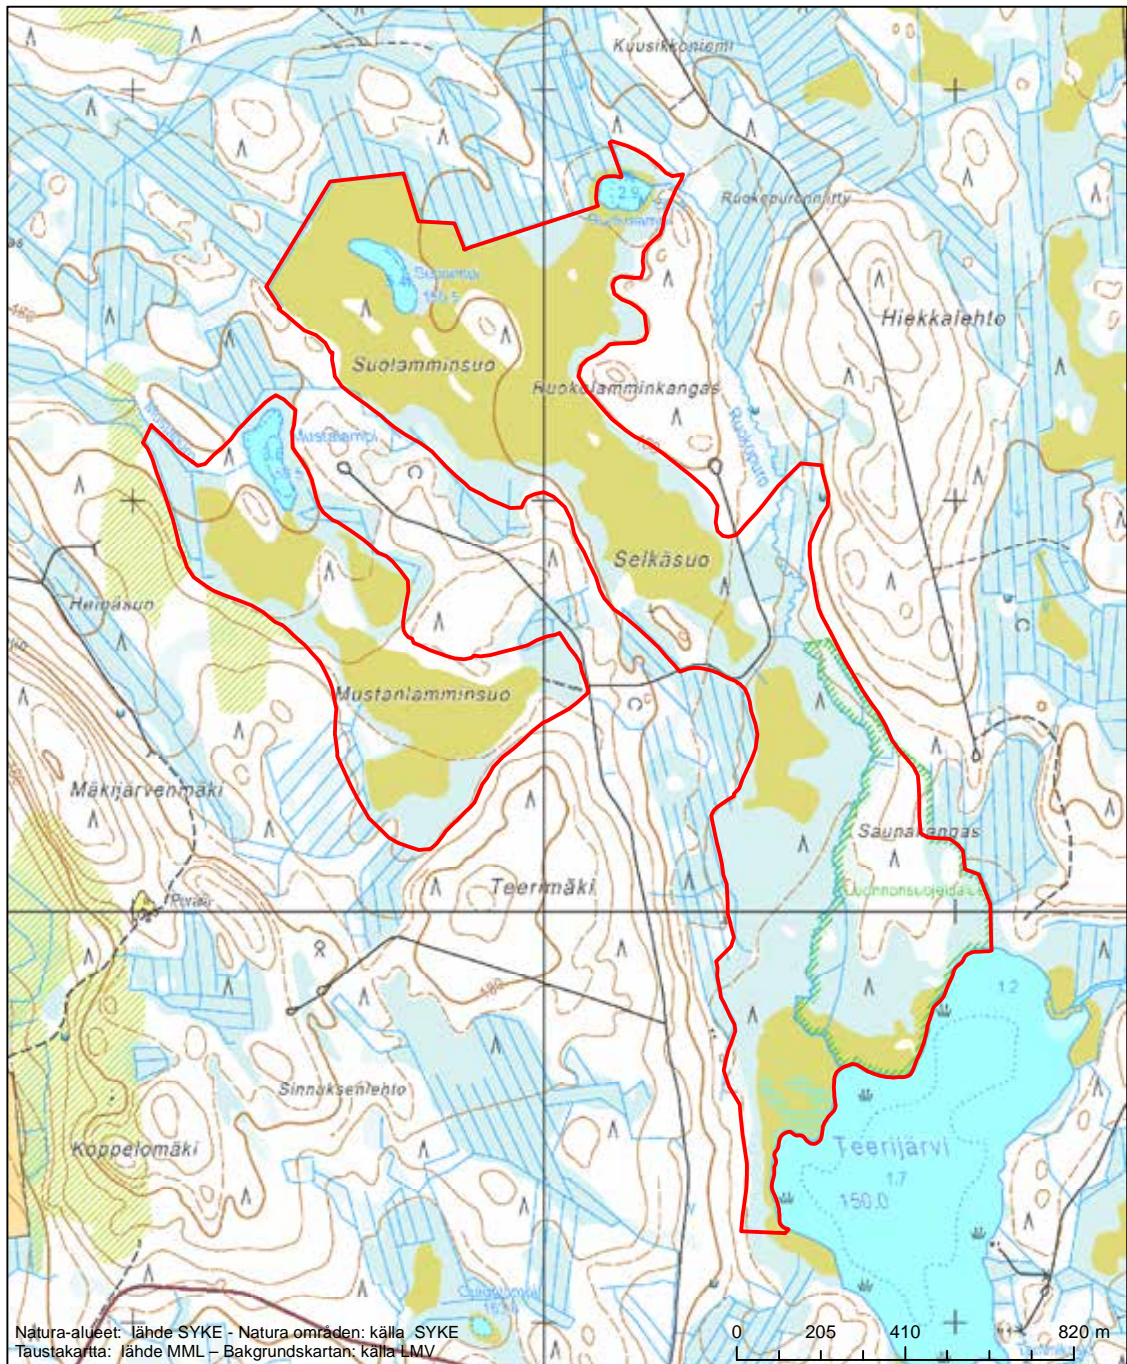

Alueen tunnus/Områdets kod: FI0600106
Alueen nimi: Selkäsuo
Områdets namn: Selkäsuo

Erityisten suojelutoimien alue (SAC) - Särskilt bevarandeområde (SAC)