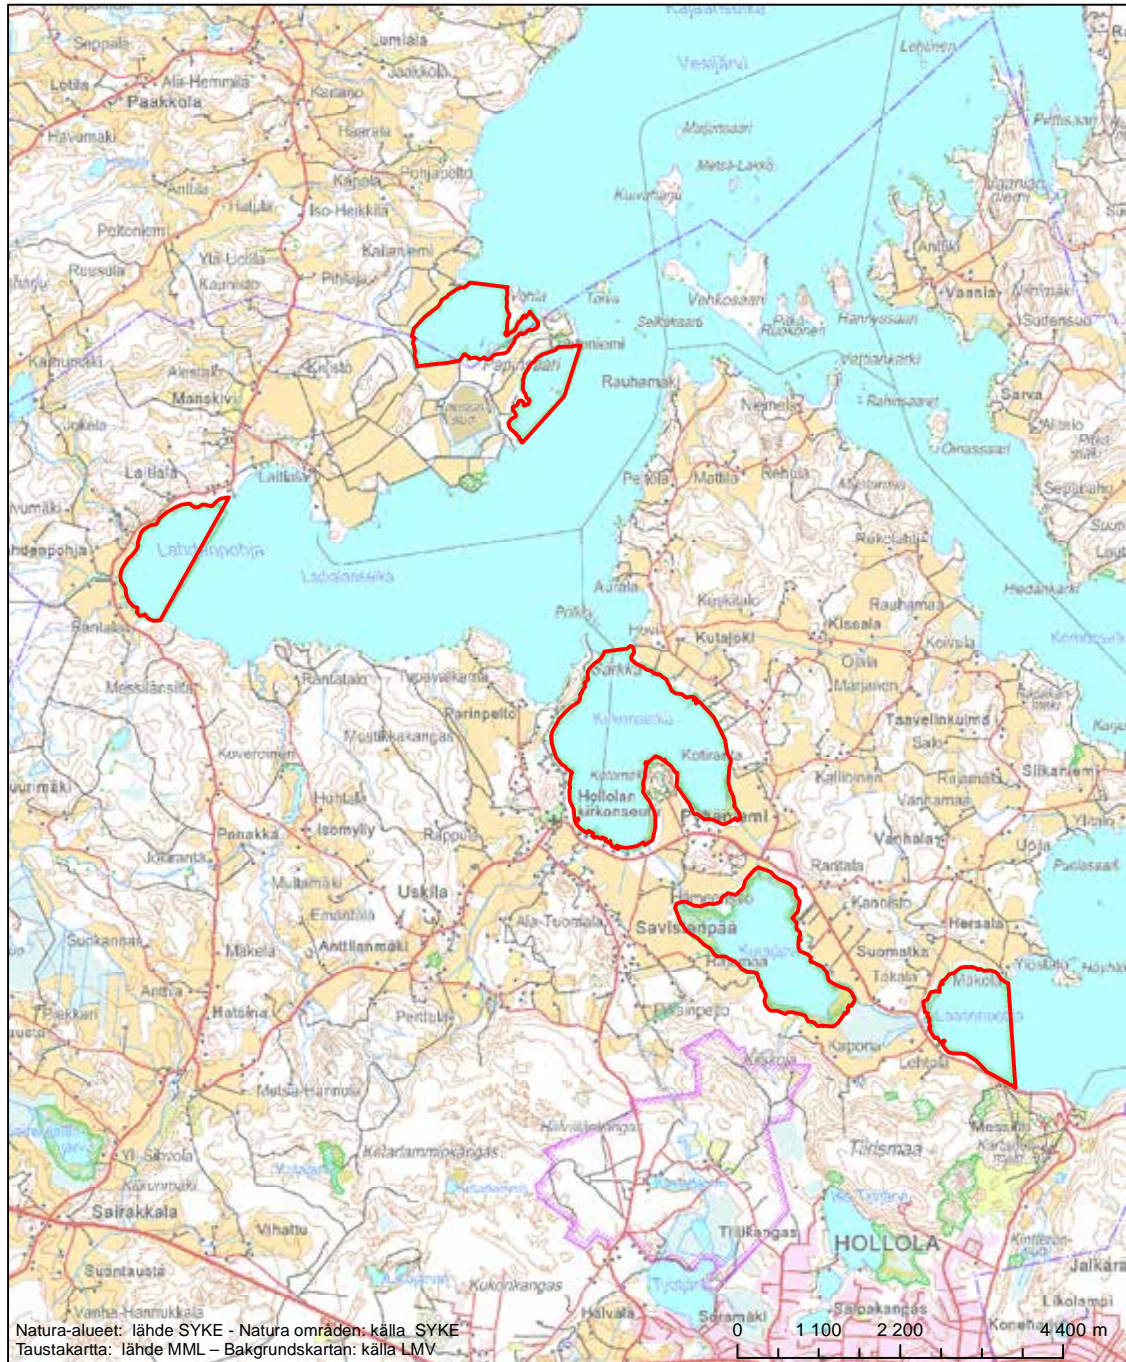

Alueen tunnus/Områdets kod: FI0306006
Alueen nimi: Kutajärven alue
Områdets namn: Kutajärviområdet

Erityinen suojelualue (SPA) - Särskilt skyddsområde (SPA)

Erityisten suojelutoimien alue (SAC) - Särskilt bevarandeområde (SAC)