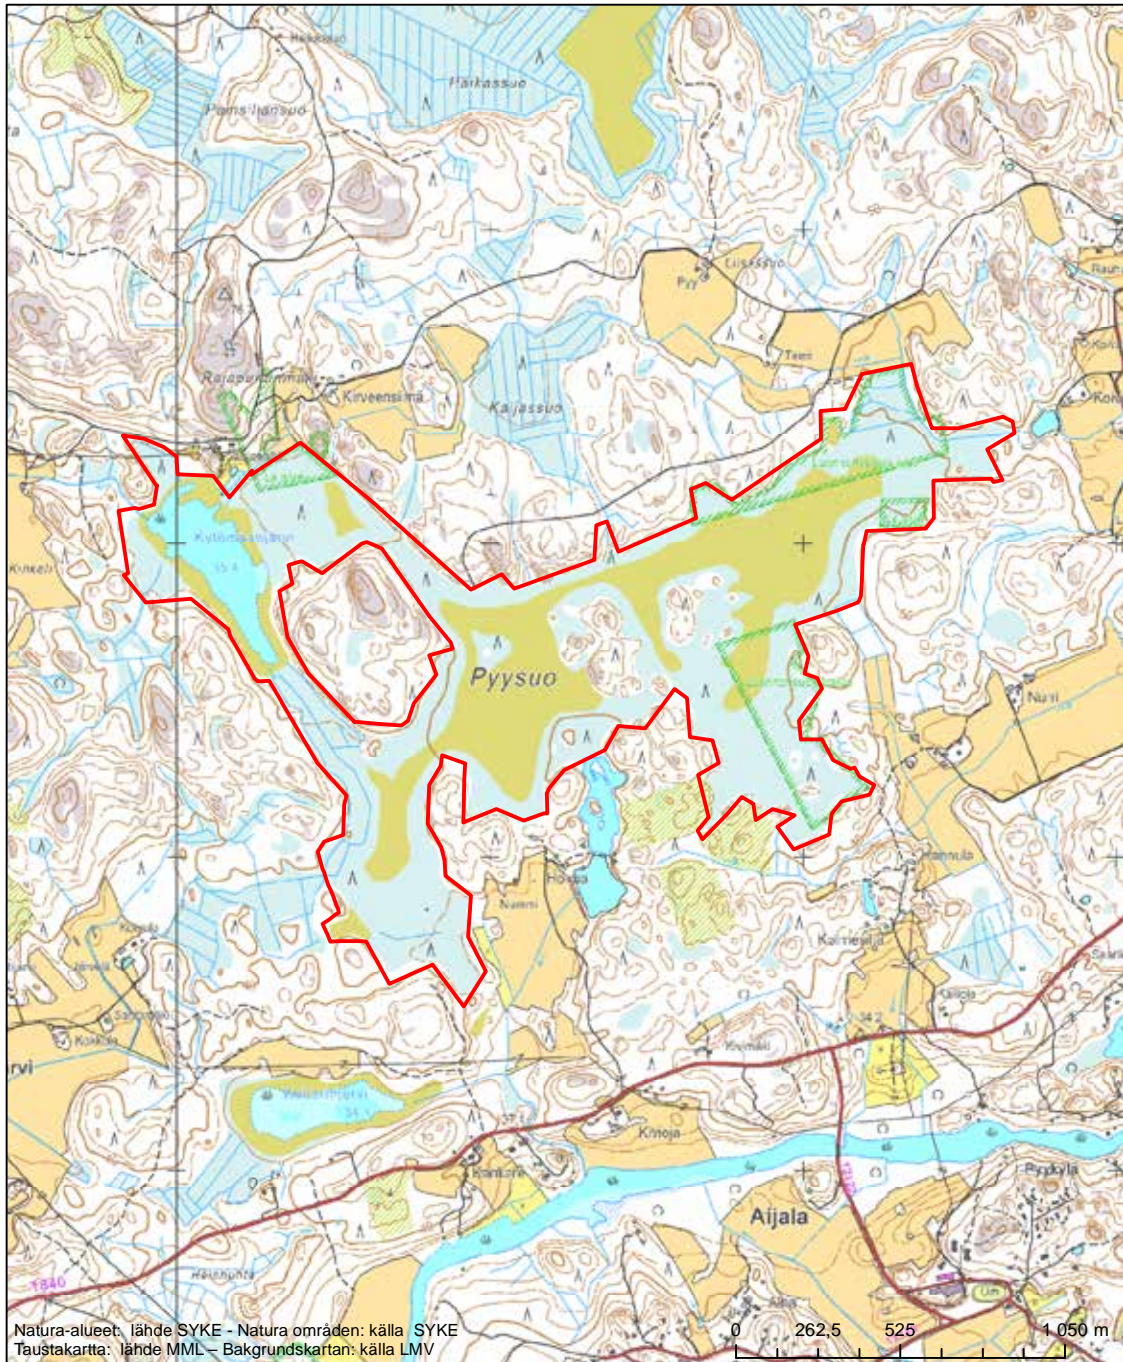

Alueen tunnus/Områdets kod: FI0200012
Alueen nimi: Pyysuo
Områdets namn: Pyysuo

Erityisten suojelutoimien alue (SAC) - Särskilt bevarandeområde (SAC)