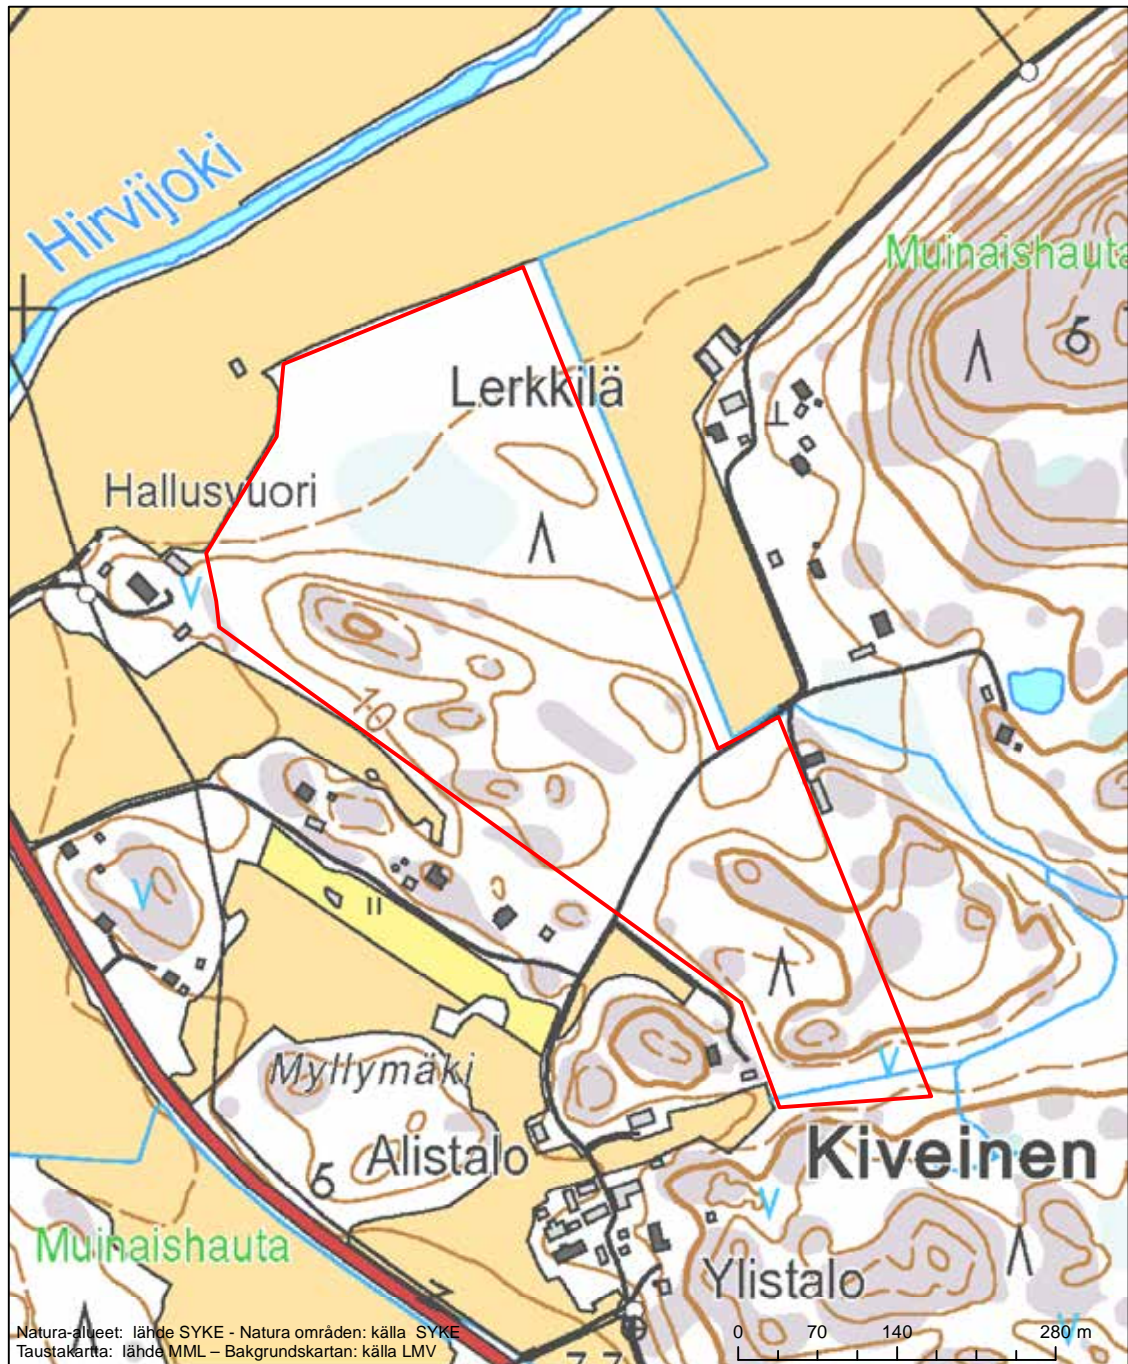

Alueen tunnus/Områdets kod: FI0200181
Alueen nimi: Hallusvuori
Områdets namn: Hallusvuori

Erityisten suojelutoimien alue (SAC) - Särskilt bevarandeområde (SAC)