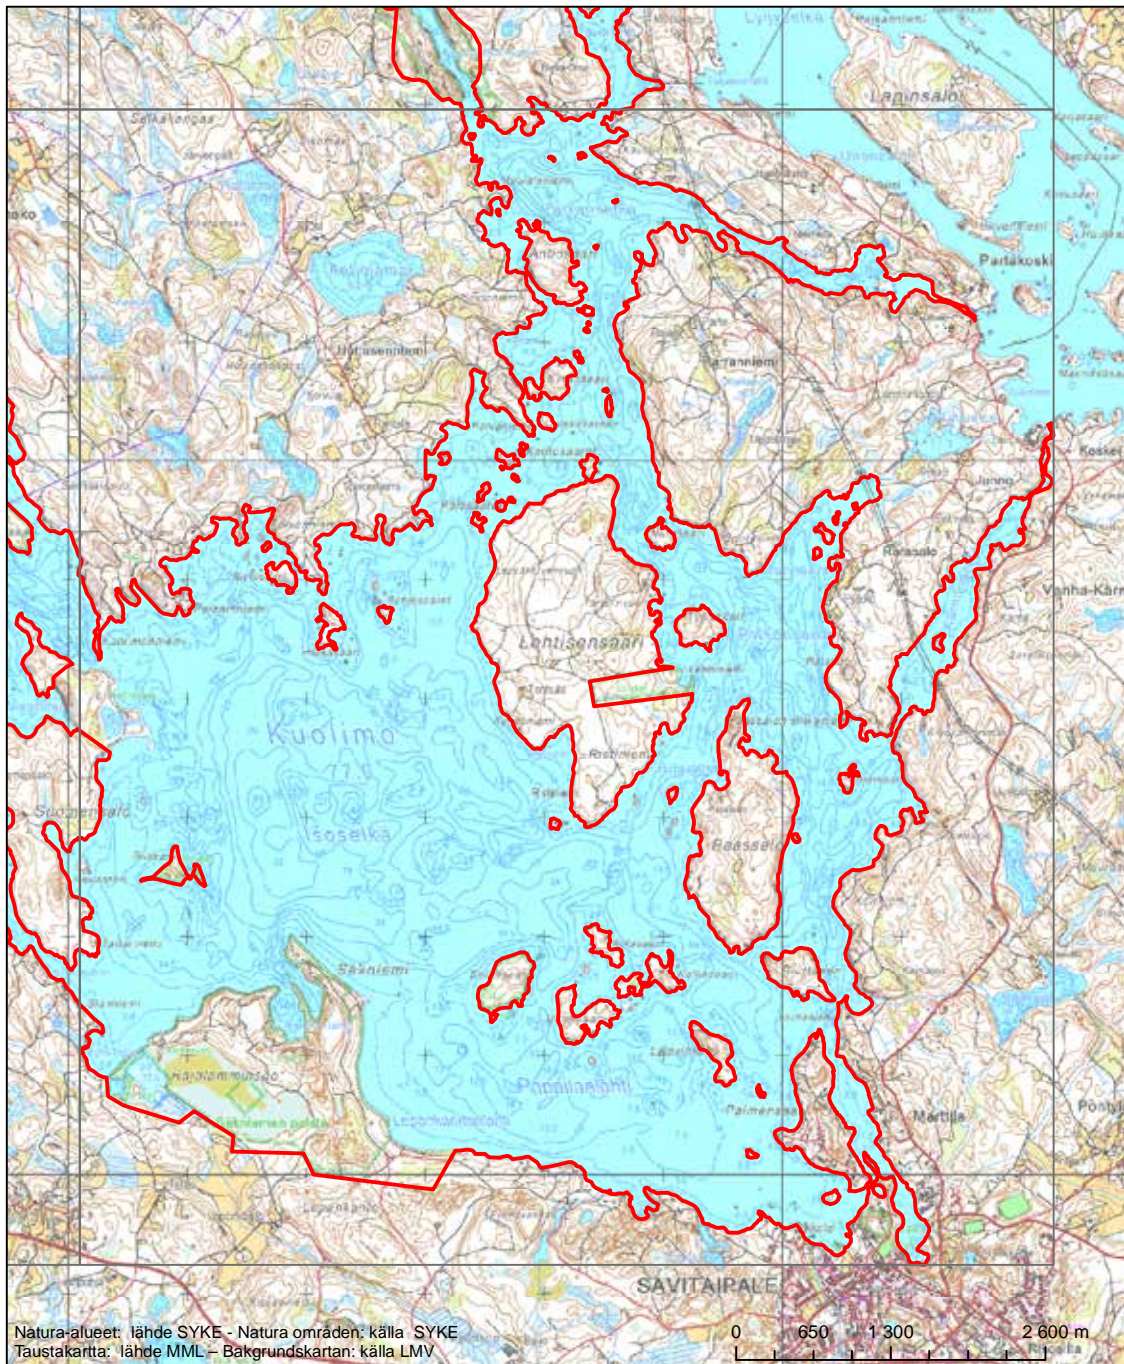

Alueen tunnus/Områdets kod: FI0420001

Alueen nimi: Kuolimo

Områdets namn: Kuolimo

Erityisten suojelutoimien alue (SAC) - Särskilt bevarandeområde (SAC)