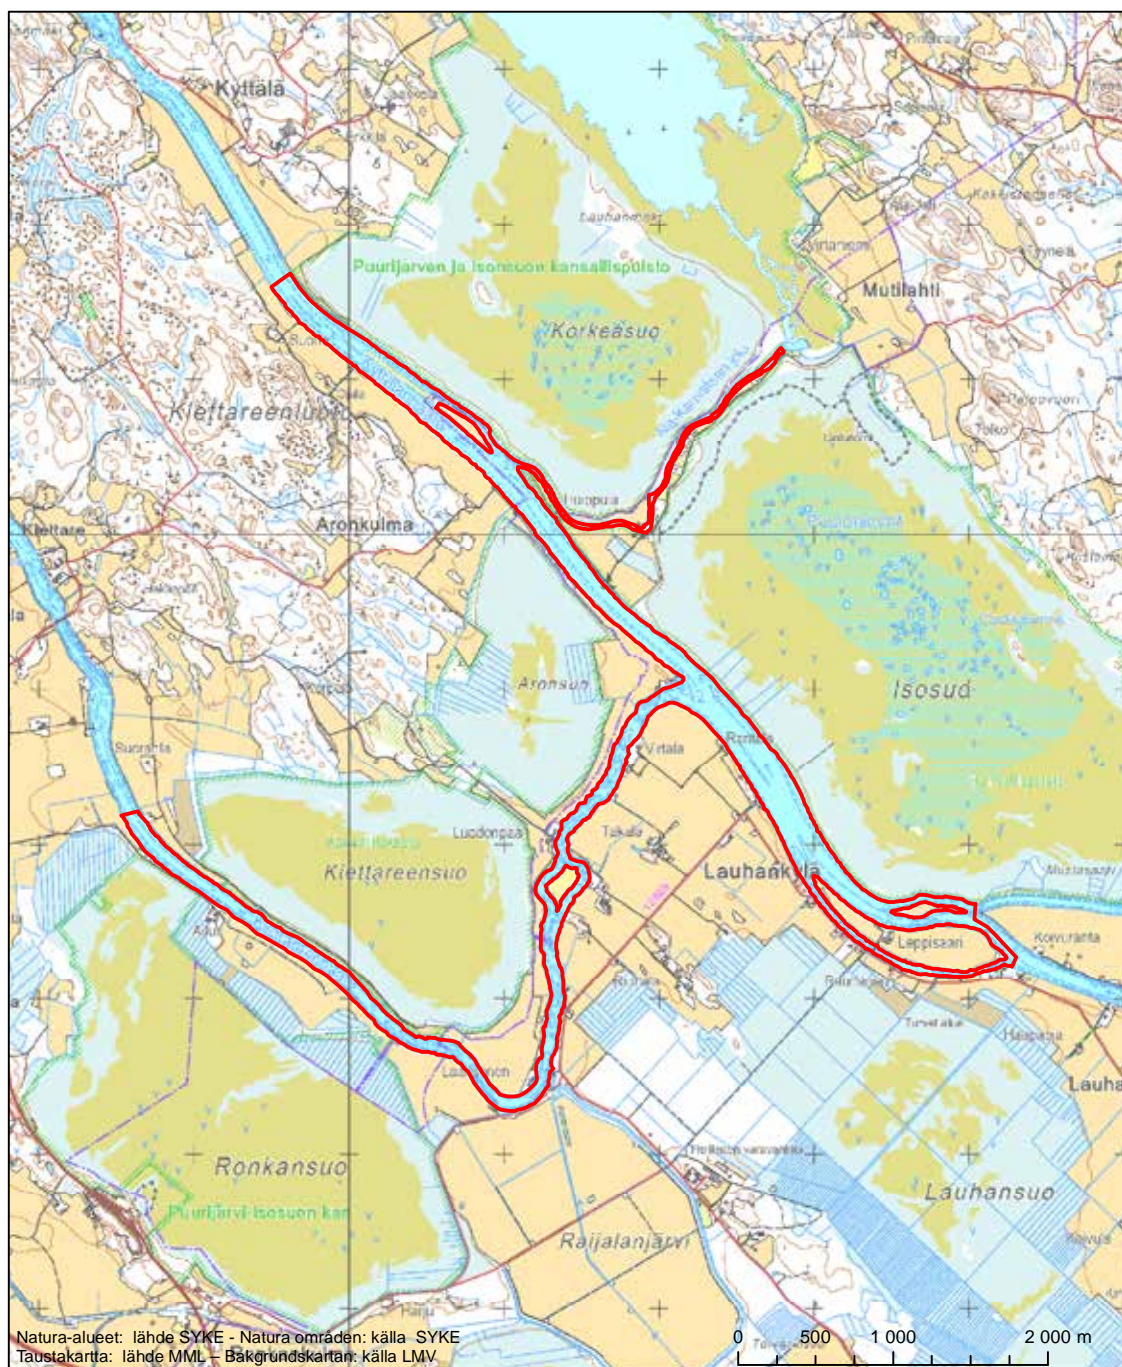

Alueen tunnus/Områdets kod: FI0200148
Alueen nimi: Kokemäenjoki
Områdets namn: Kumoälven

Erityisten suojelutoimien alue (SAC) - Särskilt bevarandeområde (SAC)