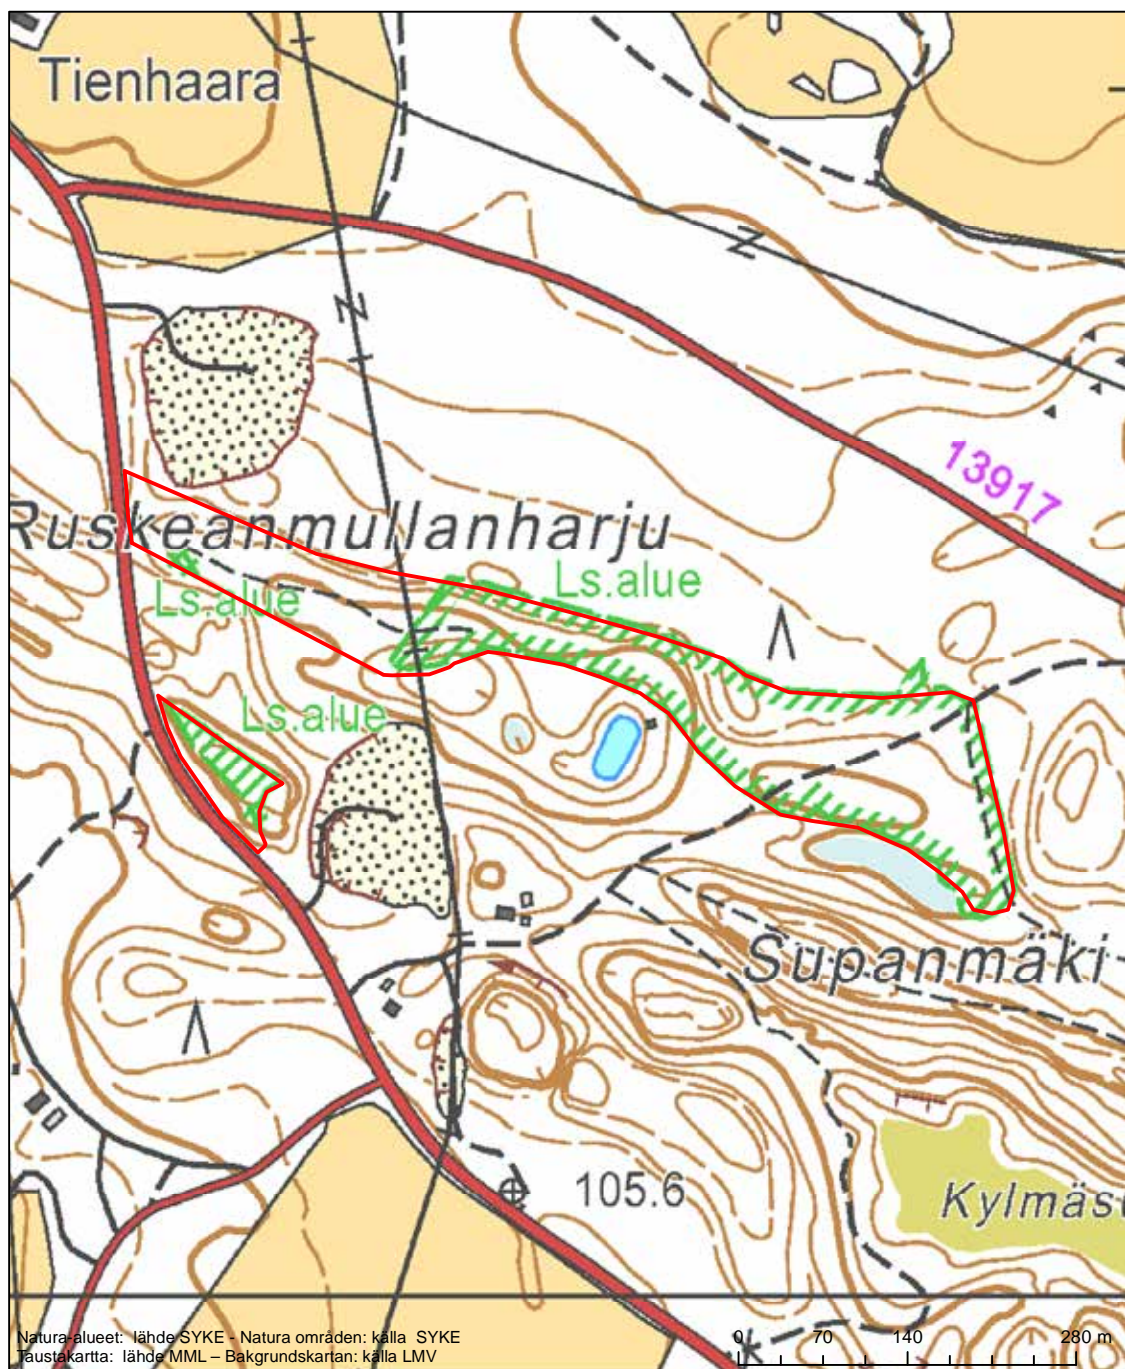

Alueen tunnus/Områdets kod: FI0304001

Alueen nimi: Jokijärvi

Områdets namn: Jokijärvi

Erityinen suojelualue (SPA) - Särskilt skyddsområde (SPA)

Erityisten suojelutoimien alue (SAC) - Särskilt bevarandeområde (SAC)