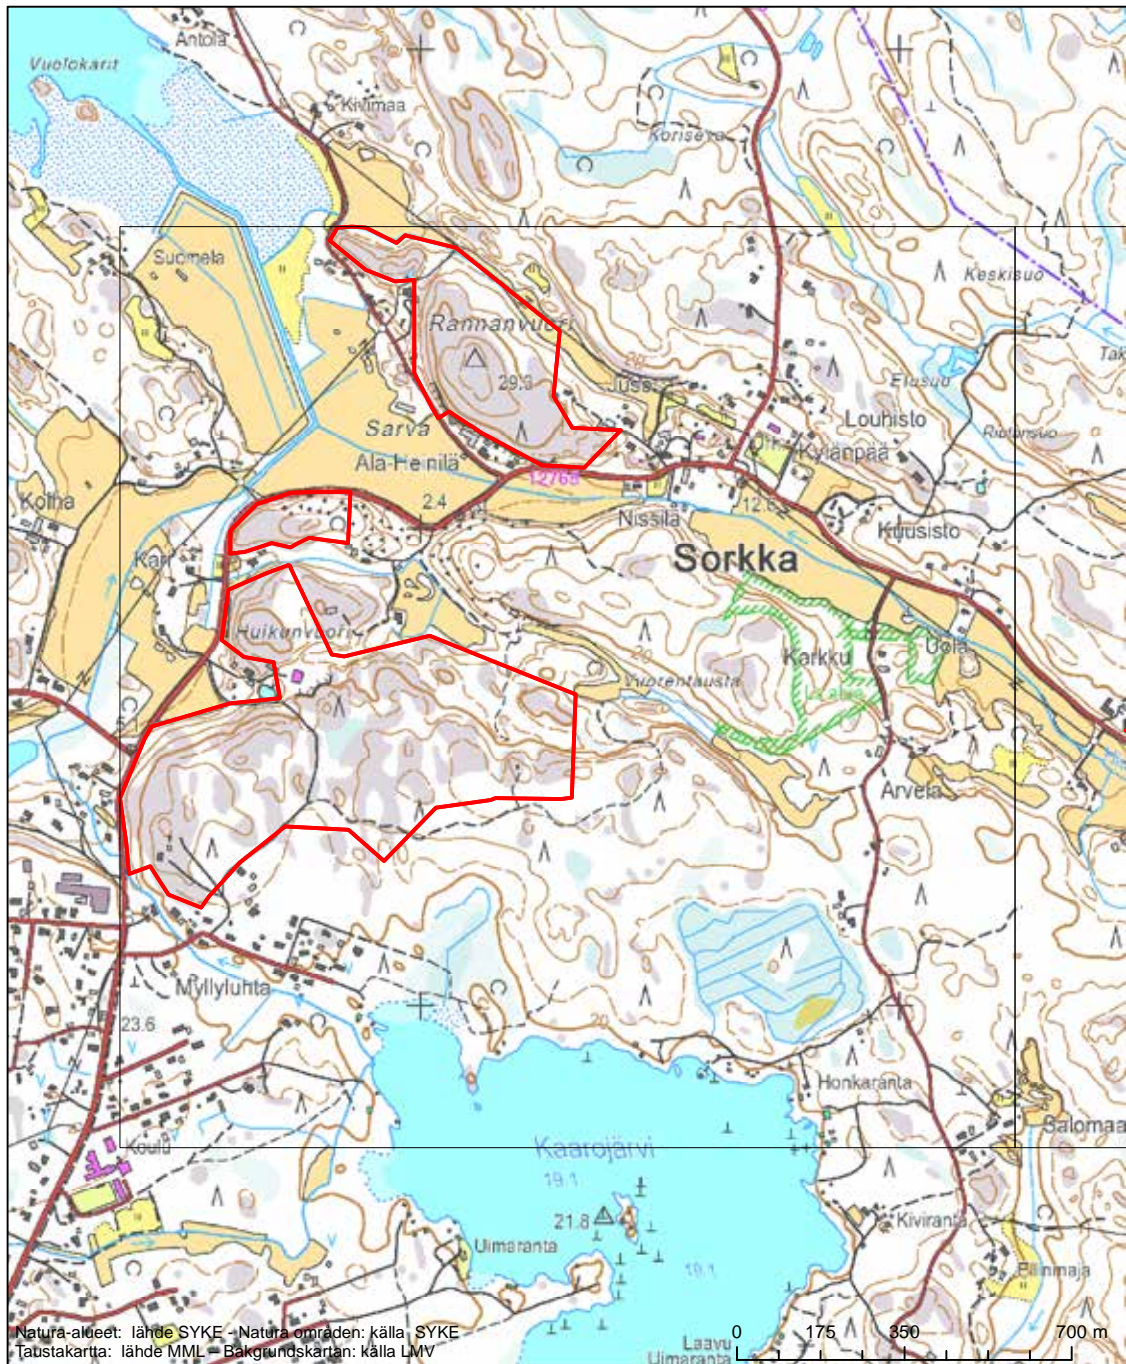

Alueen tunnus/Områdets kod: FI0200002
Alueen nimi: Rauman diabasialue
Områdets namn: Diabasområdet i Raumo