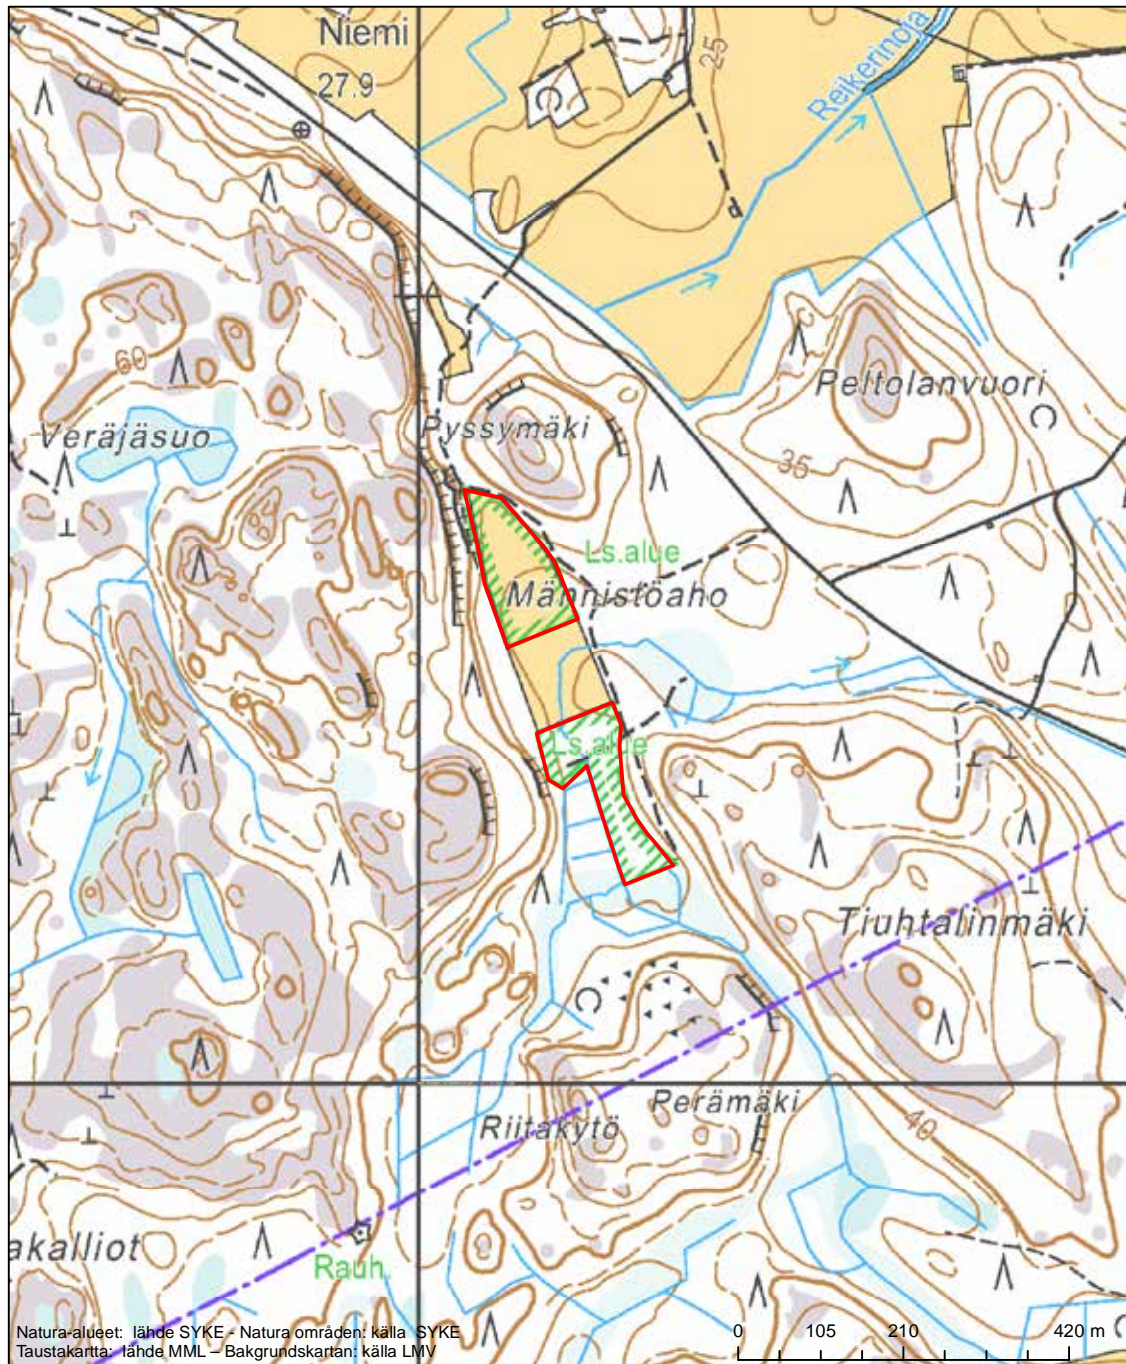

Alueen tunnus/Områdets kod: FI0401011
Alueen nimi: Liikkala
Områdets namn: Liikkala

Erityisten suojelutoimien alue (SAC) - Särskilt bevarandeområde (SAC)