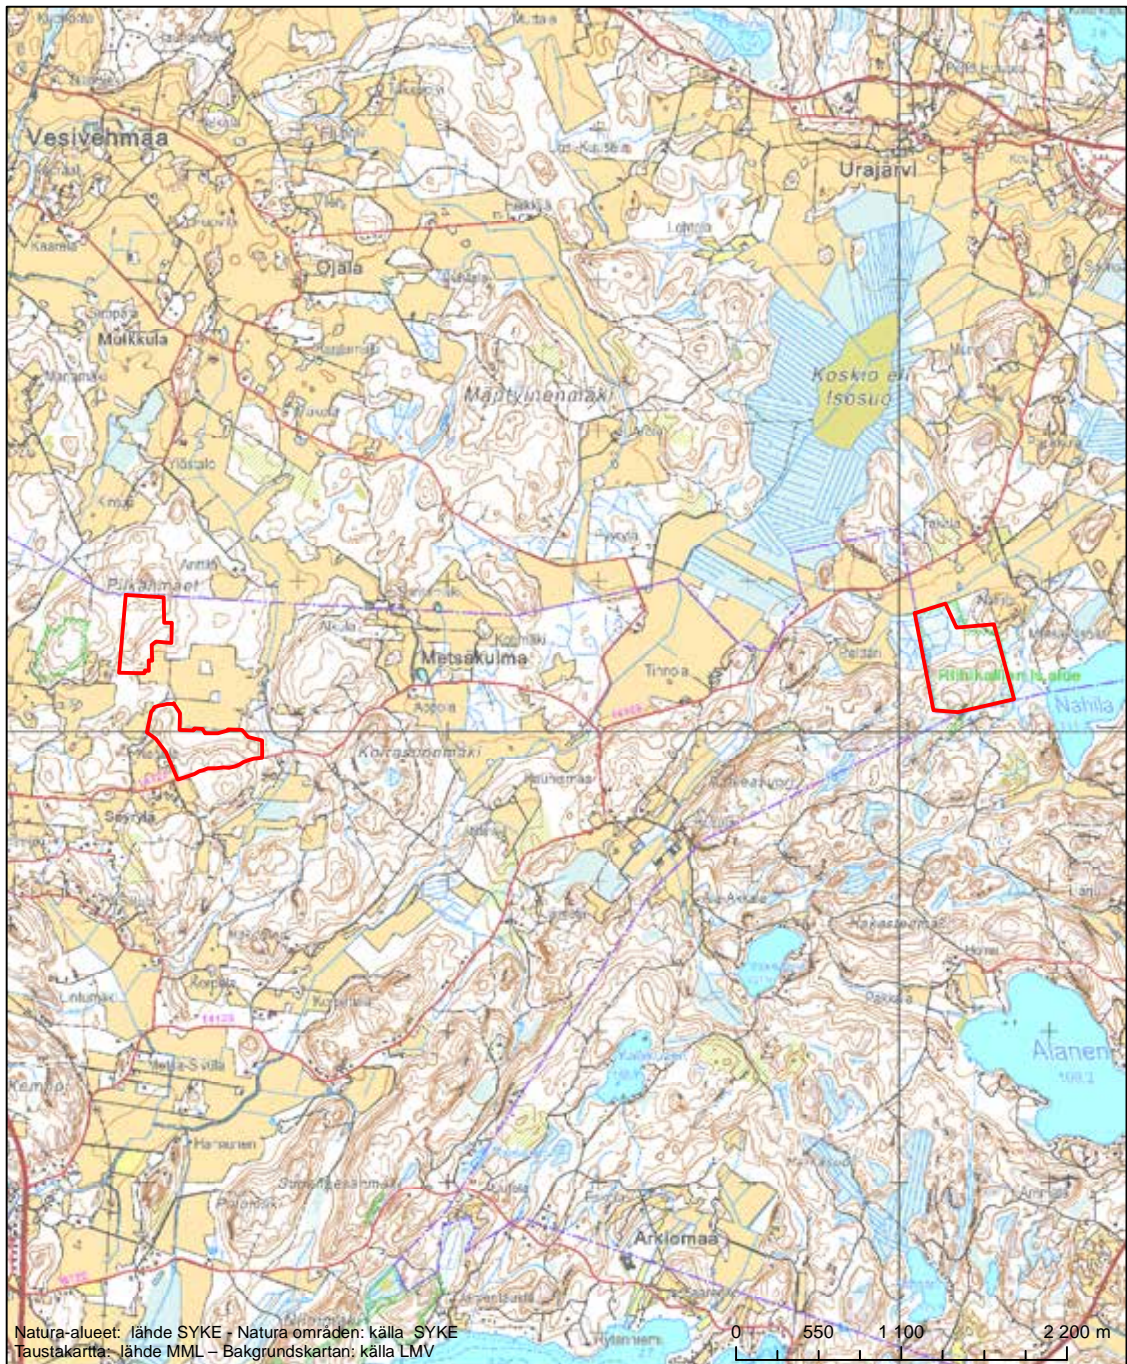

Alueen tunnus/Områdets kod: FI0301001
Alueen nimi: Riihikallio - Pilkanmäki
Områdets namn: Riihikallio-Pilkanmäki

Erityinen suojelualue (SPA) - Särskilt skyddsområde (SPA)
Erityisten suojelutoimien alue (SAC) - Särskilt bevarandeområde (SAC)