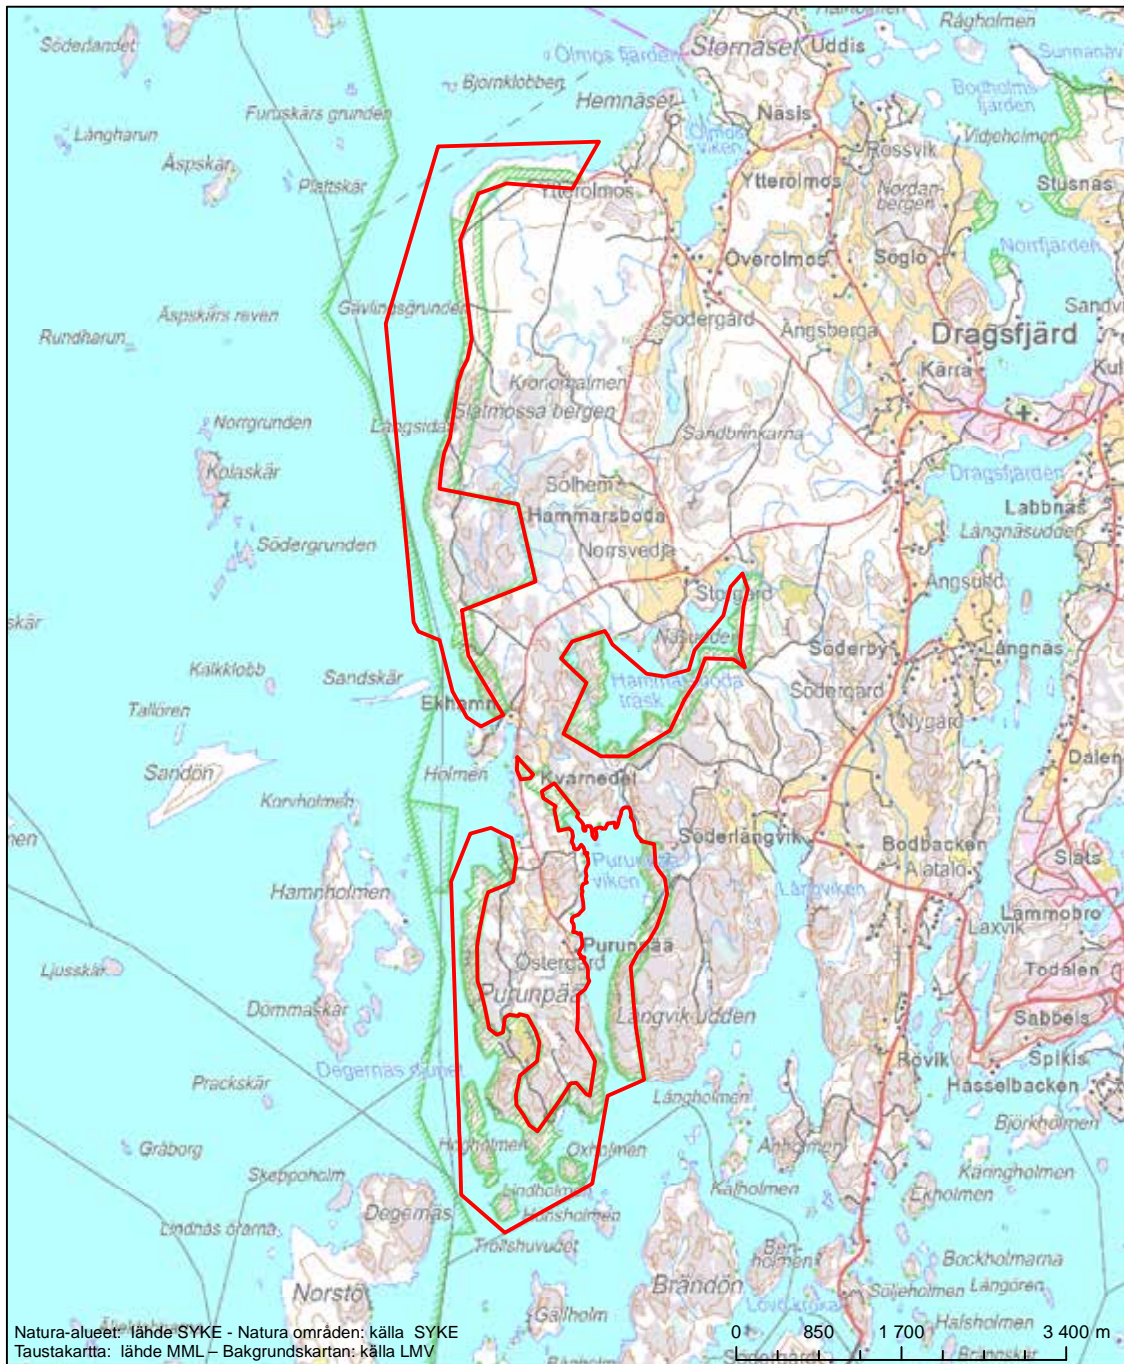

Alueen tunnus/Områdets kod: FI0200062
Alueen nimi: Ölmos - Purunpää
Områdets namn: Ölmos-Purunpää

Erityisten suojelutoimien alue (SAC) - Särskilt bevarandeområde (SAC)