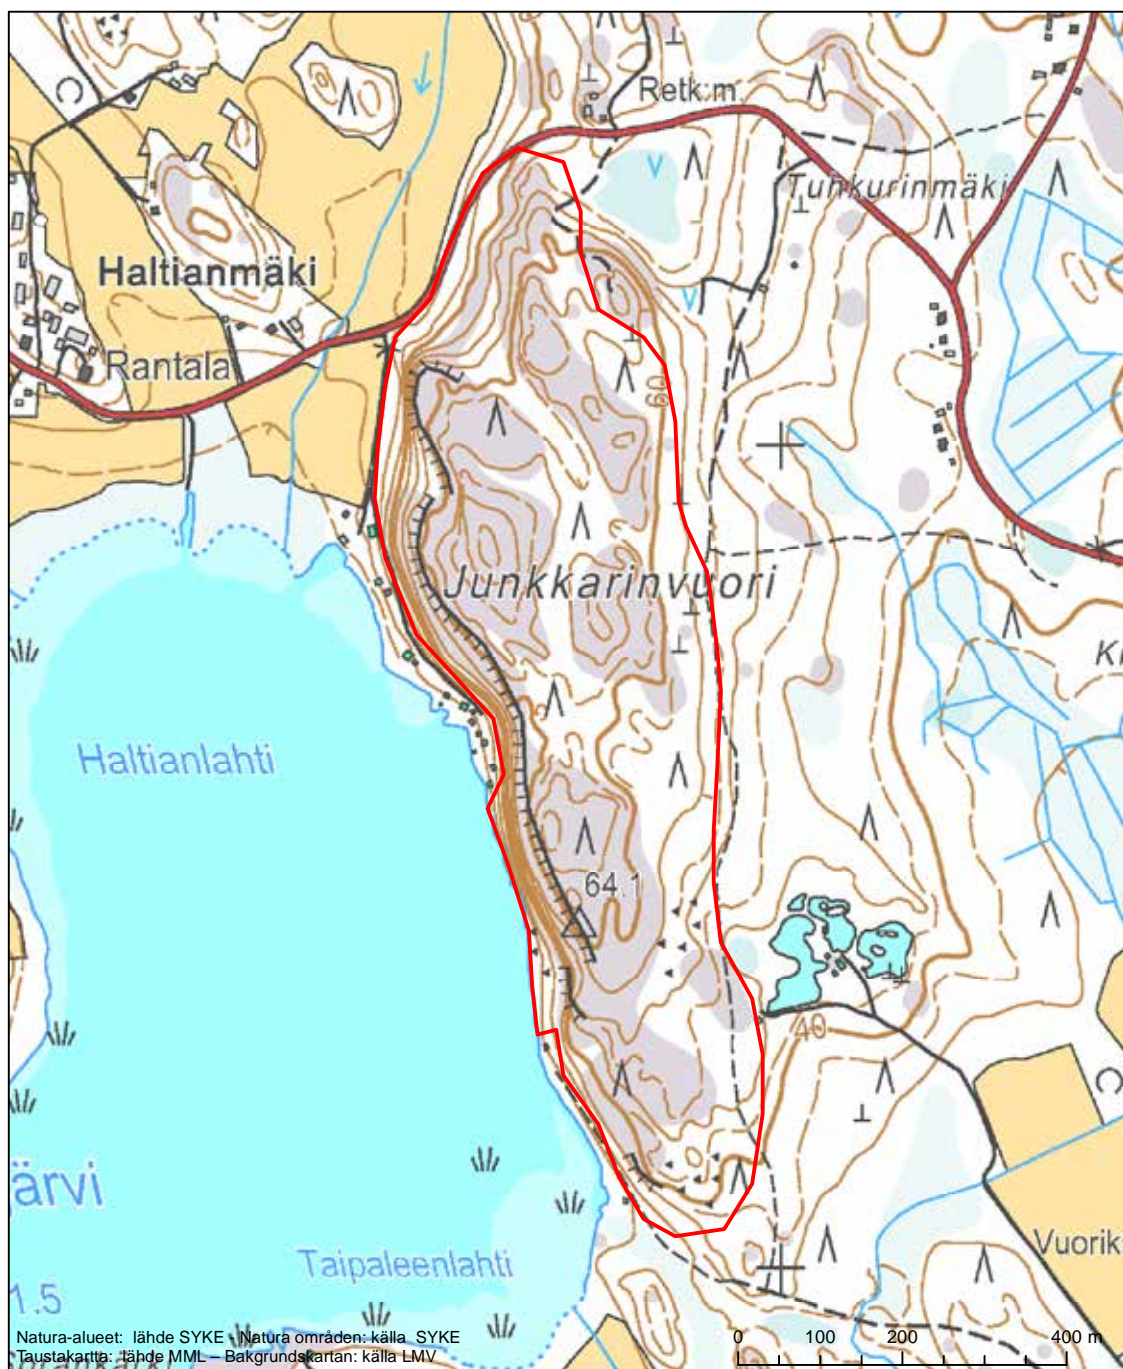

Alueen tunnus/Områdets kod: FI0401010
Alueen nimi: Junkkarinvuori
Områdets namn: Junkkarinvuori

Erityisten suojelutoimien alue (SAC) - Särskilt bevarandeområde (SAC)