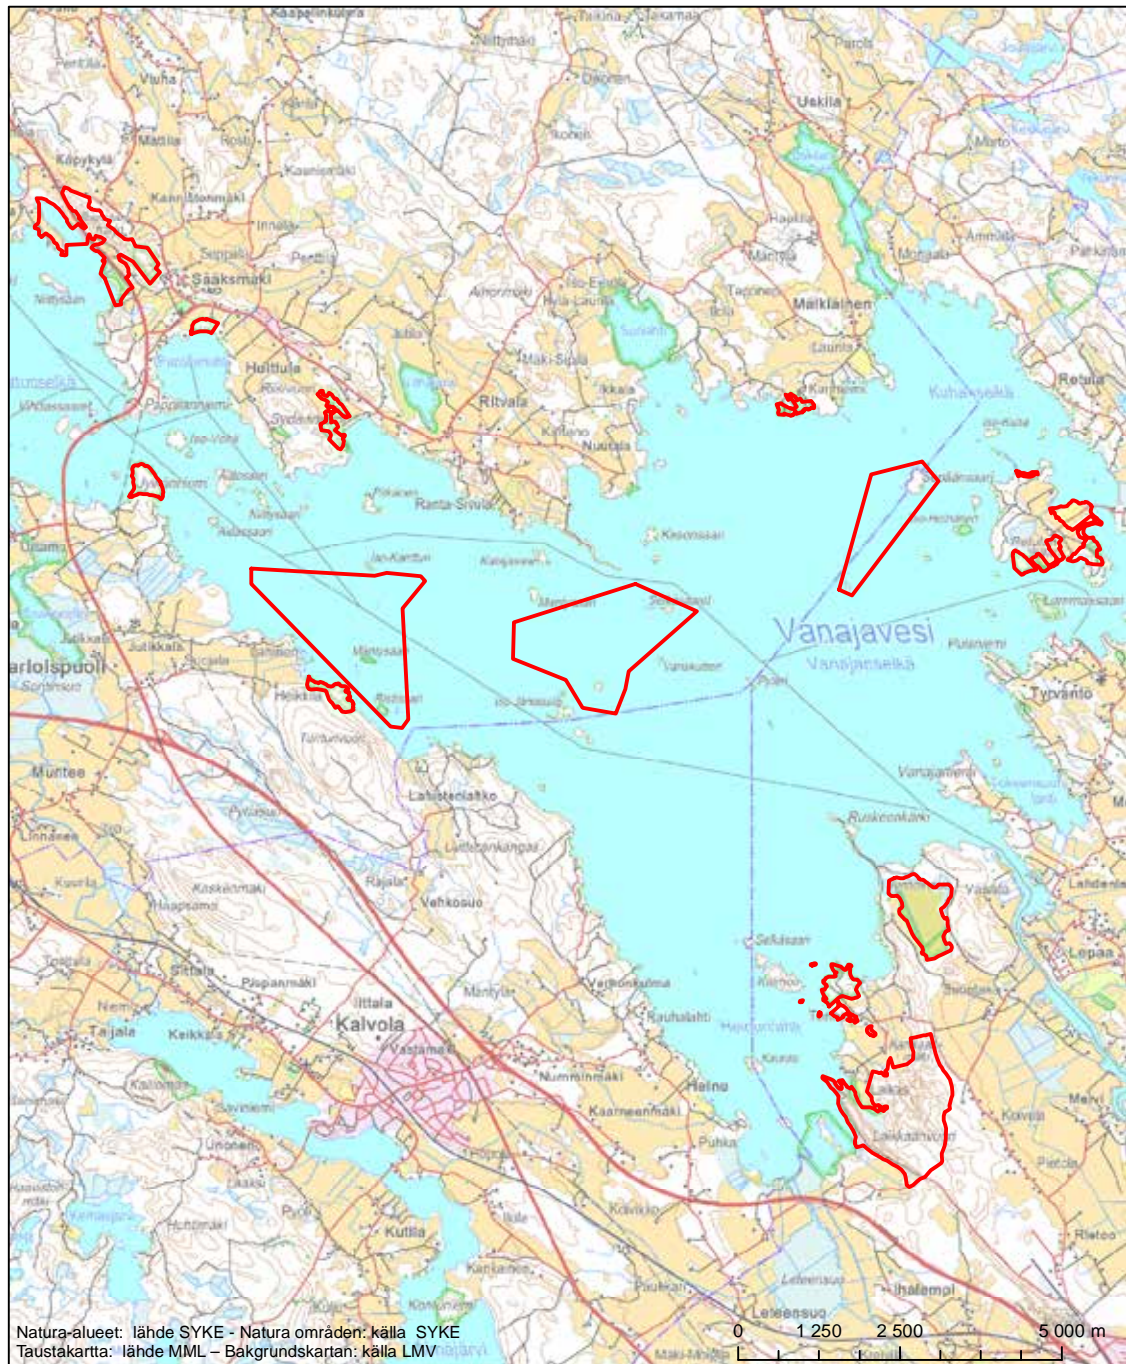

Alueen tunnus/Områdets kod: FI0303006
Alueen nimi: Vanajaveden alue
Områdets namn: Vanajavesiområdet

Erityisten suojelutoimien alue (SAC) - Särskilt bevarandeområde (SAC)