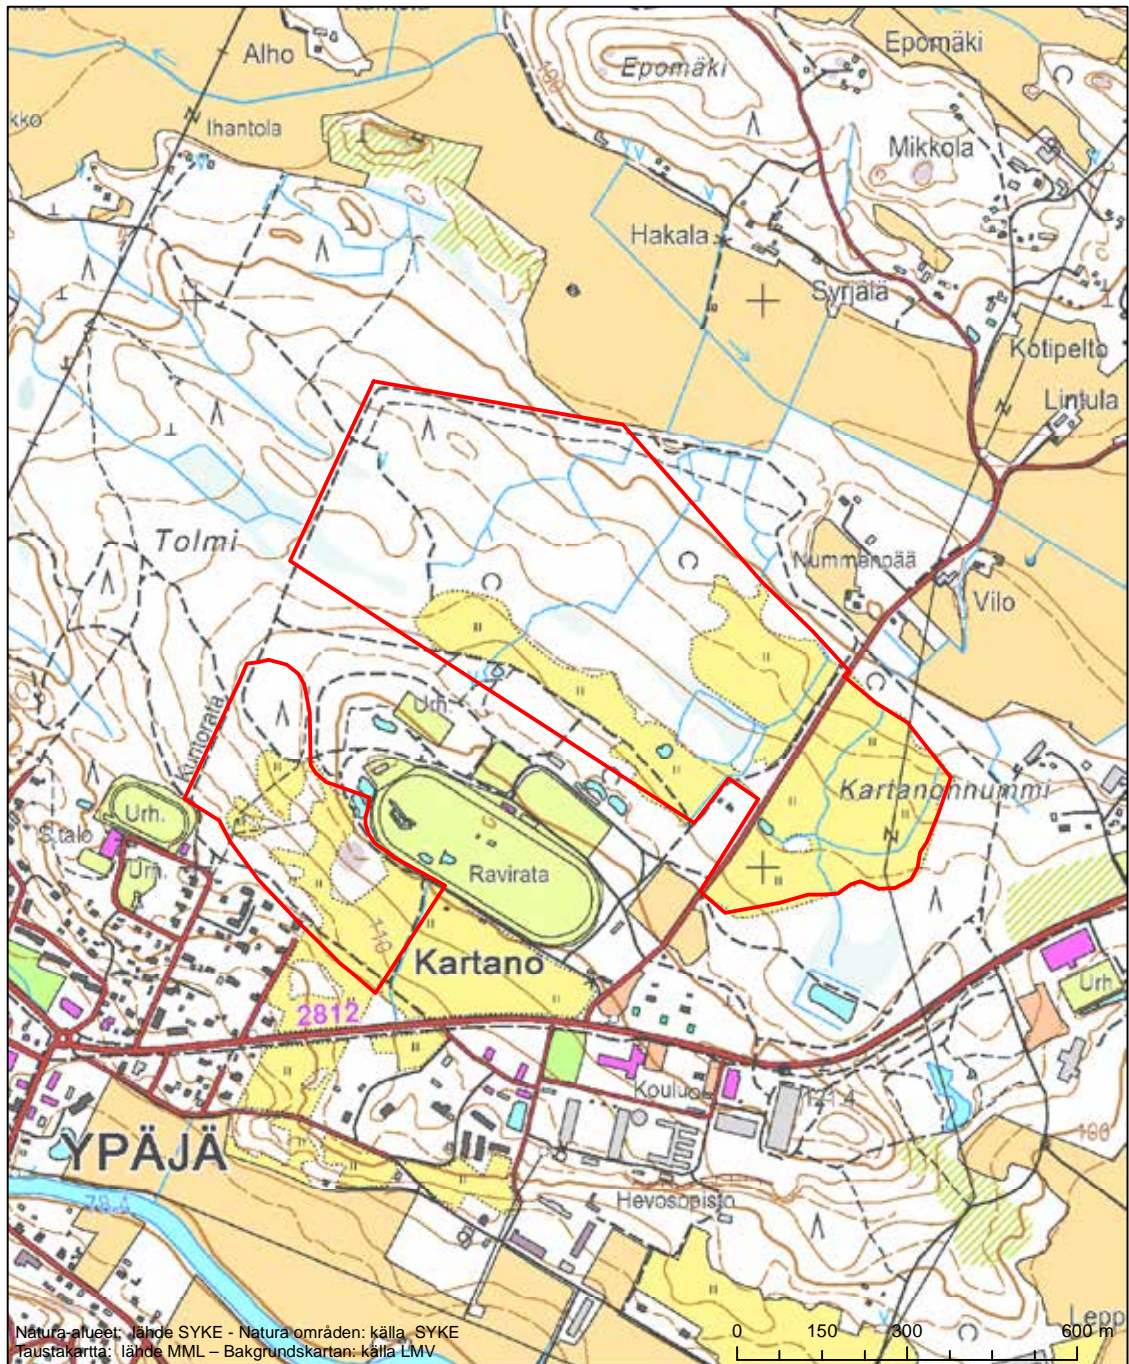

Alueen tunnus/Områdets kod: FI0356006  
 Alueen nimi: Korpijärven haka  
 Områdets namn: Korpijärvi, hage

Eriyisten suojelutoimien alue (SAC) - Särskilt bevarandeområde (SAC)

Alueen tunnus/Områdets kod: FI0357002  
 Alueen nimi: Ypäjän hevoslaitumet  
 Områdets namn: Betesmarker för hästar i Ypäjä