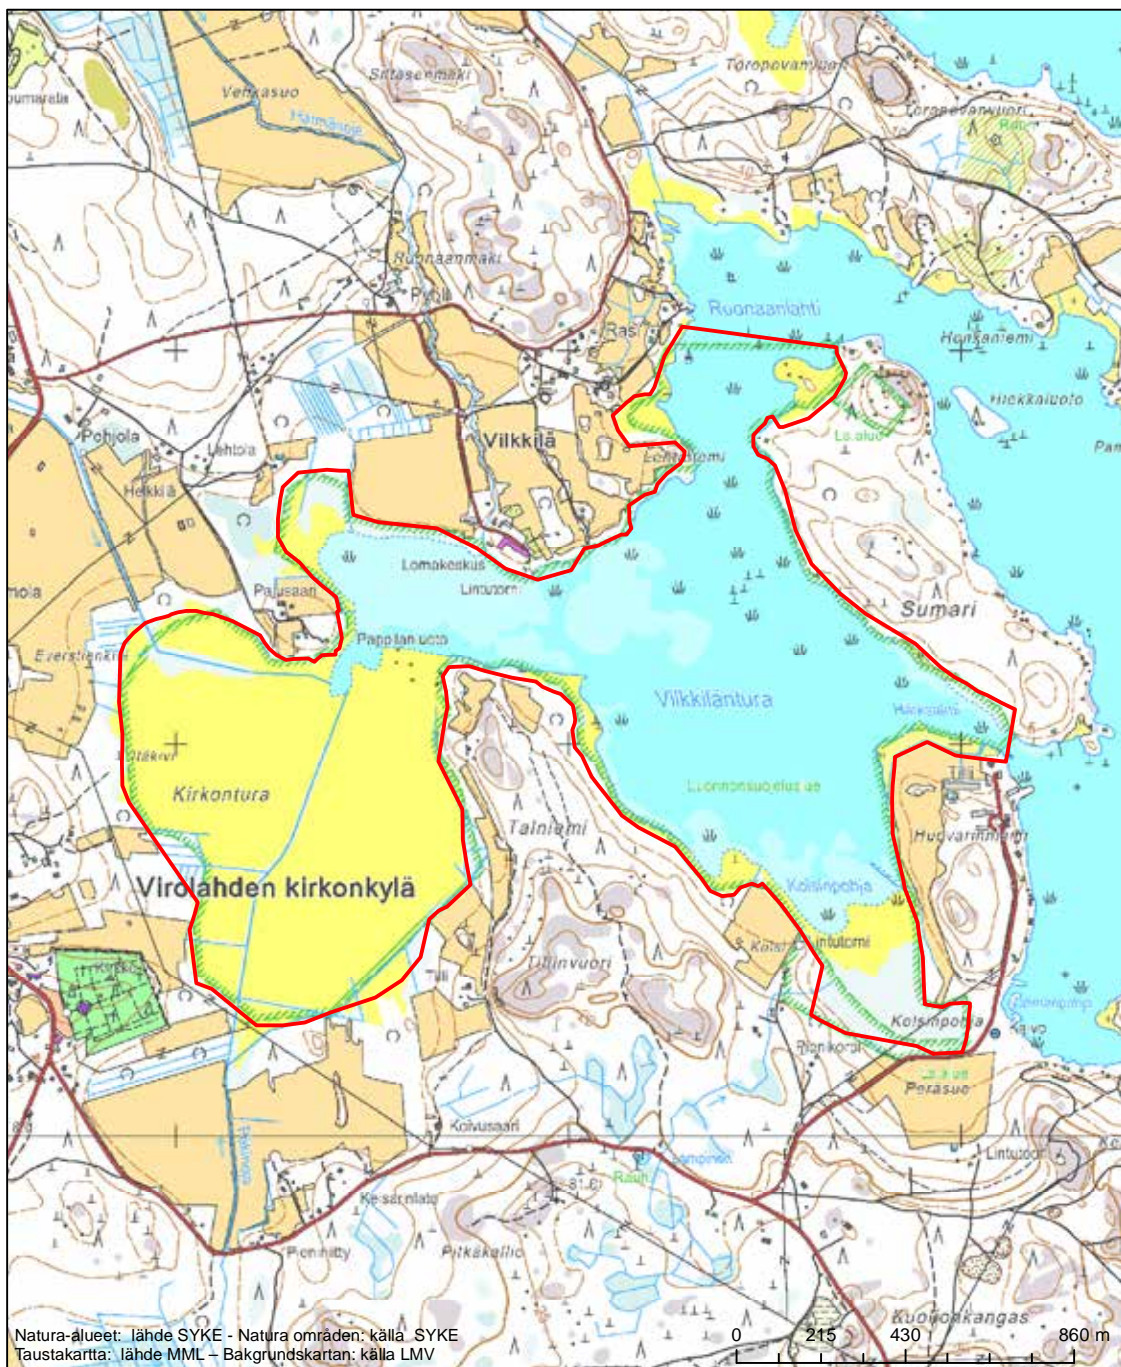

Alueen tunnus/Områdets kod: FI0426001
Alueen nimi: Kirkon-Vilkkiläntura
Områdets namn: Kirkon-Vilkkiläntura

Erityinen suojelualue (SPA) - Särskilt skyddsområde (SPA)