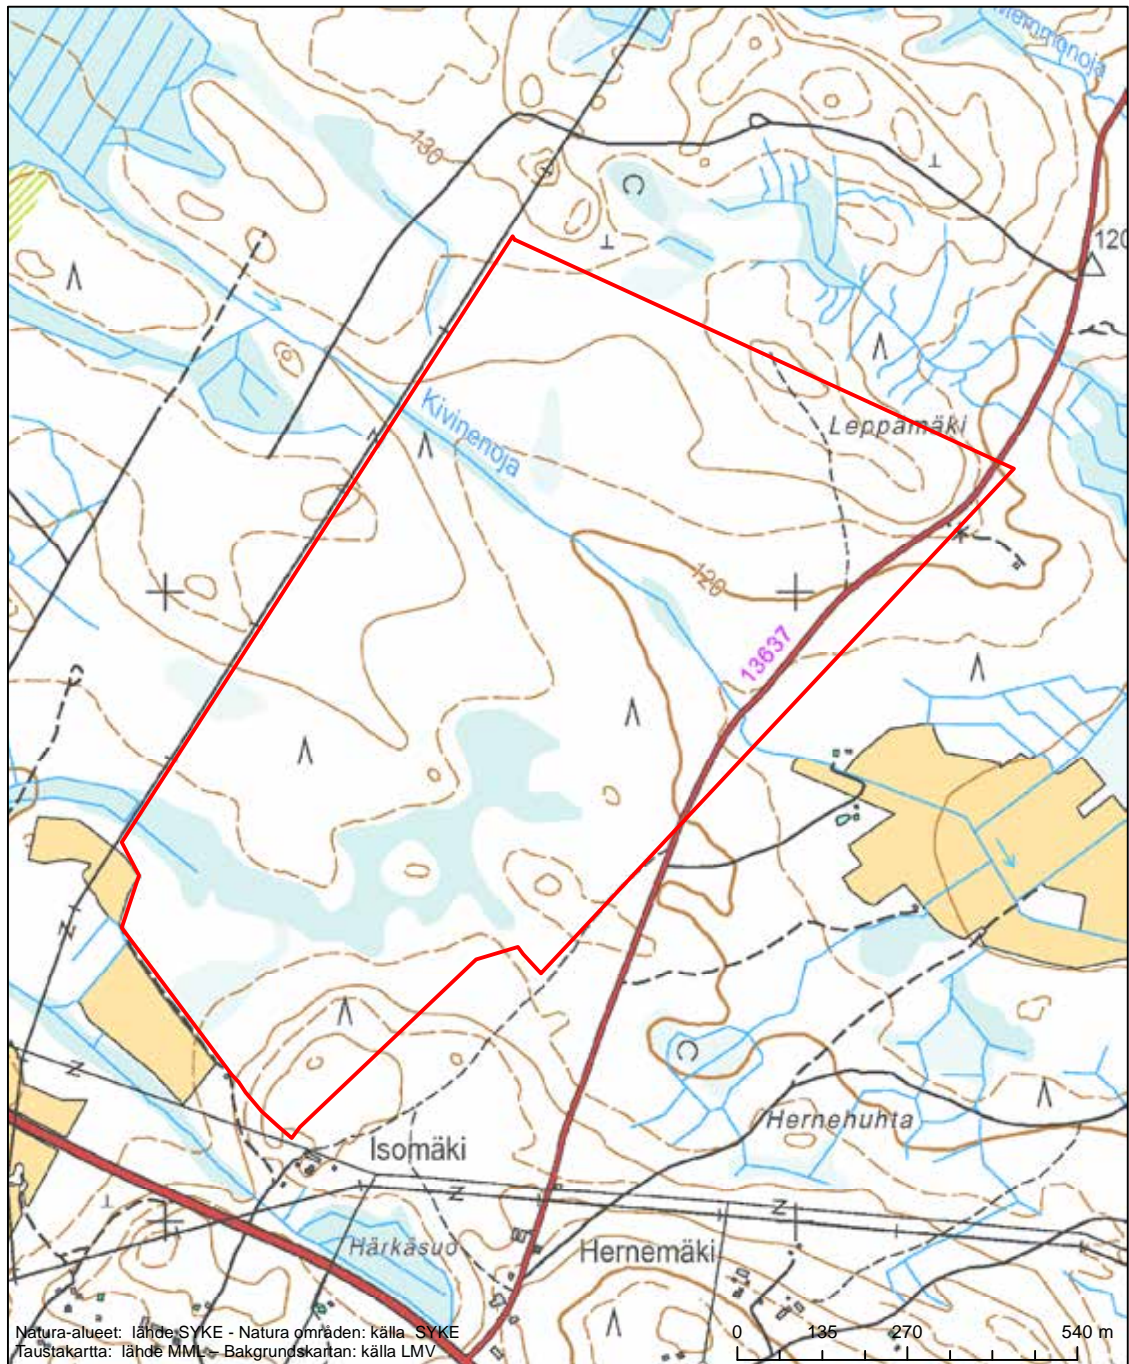

Alueen tunnus/Områdets kod: FI0327002
Alueen nimi: Vojakkala
Områdets namn: Vojakkala

Erityisten suojelutoimien alue (SAC) - Särskilt bevarandeområde (SAC)