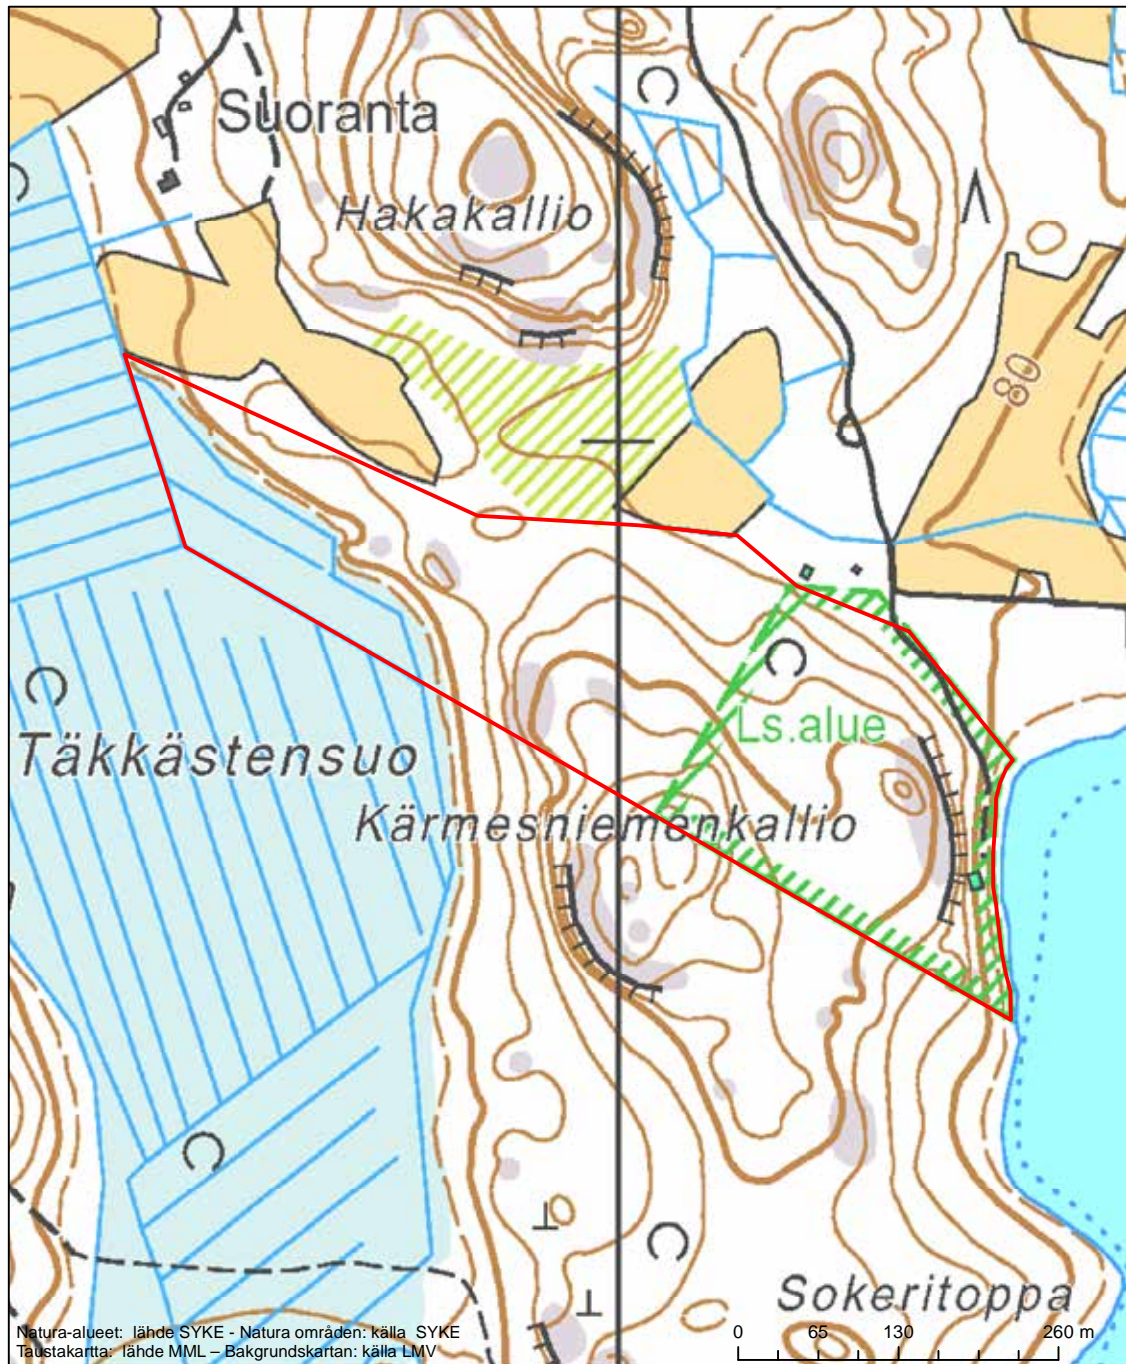

Alueen tunnus/Områdets kod: FI0404006
Alueen nimi: Kärmesniemenkallio
Områdets namn: Kärmesniemenkallio

Erytysten suojelutoimien alue (SAC) - Särskilt bevarandeområde (SAC)