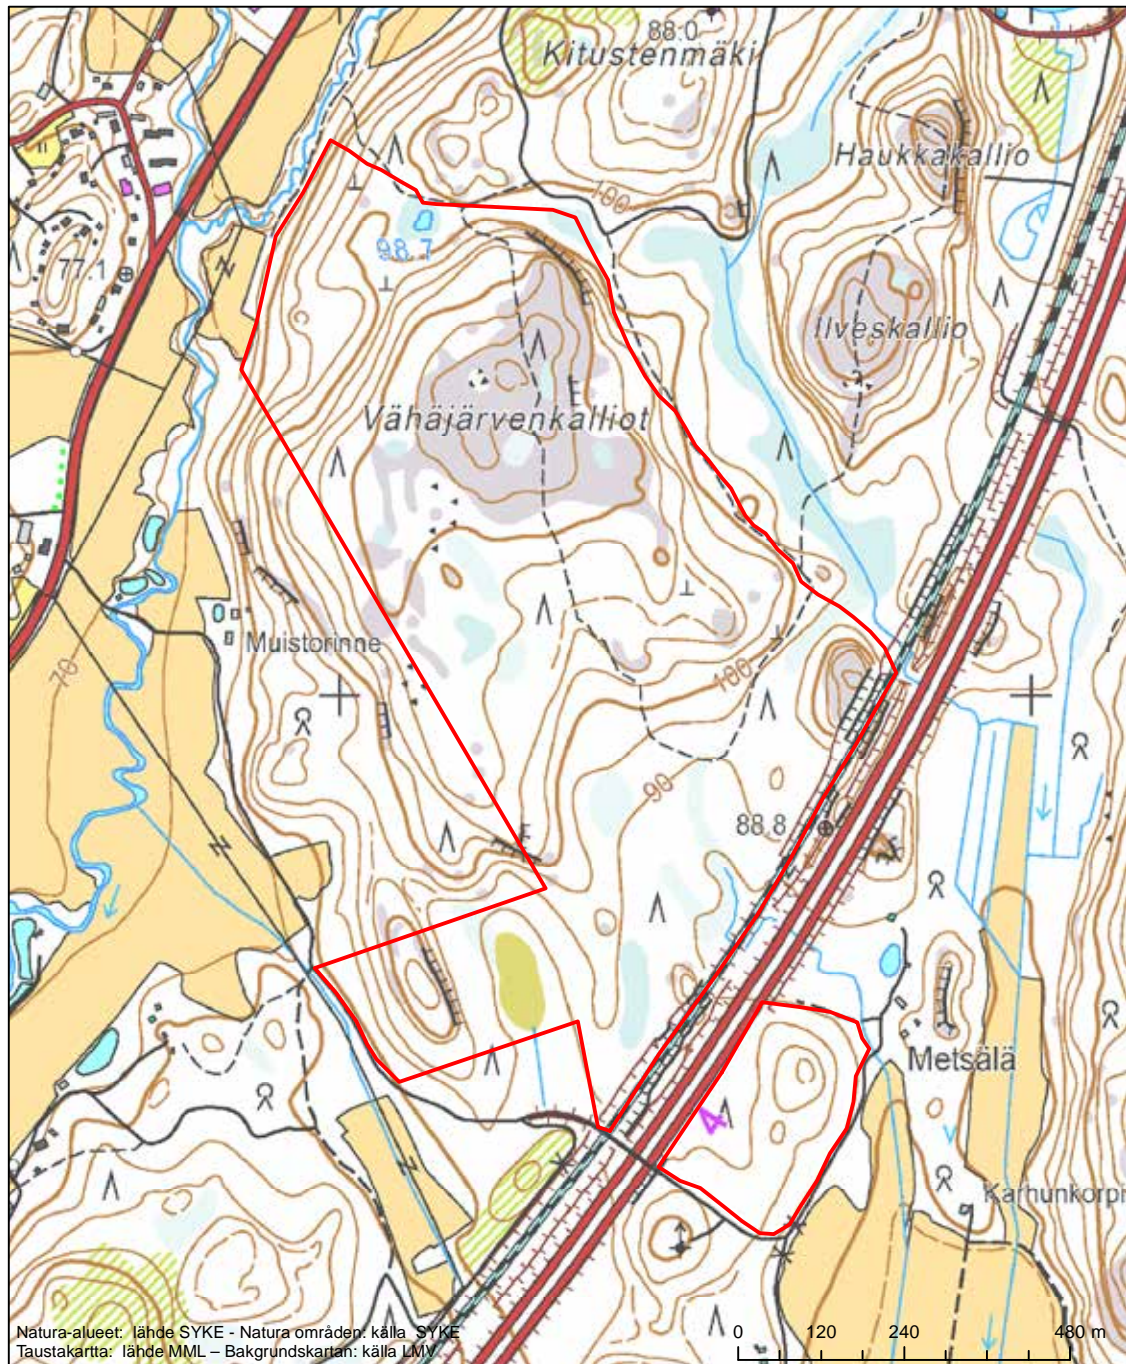

Alueen tunnus/Områdets kod: FI0100057
Alueen nimi: Vähäjärvenkallioiden vanha metsä
Områdets namn: Gammelskogen vid Vähäjärvenkalliot

Erityisten suojelutoimien alue (SAC) - Särskilt bevarandeområde (SAC)