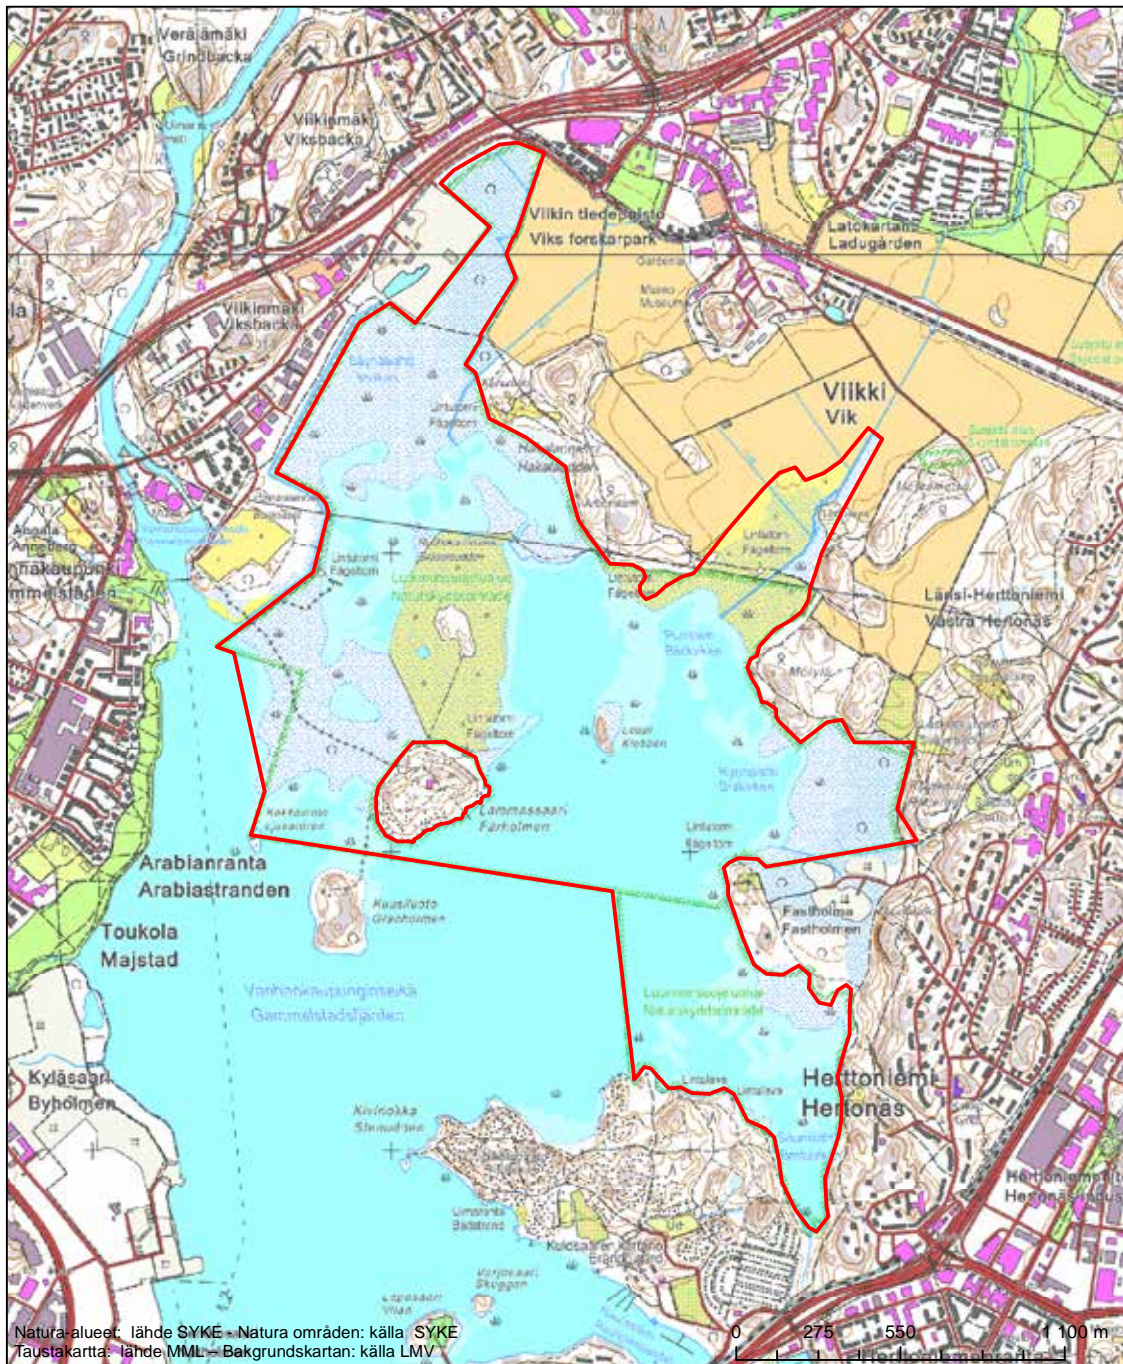

Eriyisten suojelutoimien alue (SAC) - Särskilt bevarandeområde (SAC)

Alueen tunnus/Områdets kod: FI0100062  
 Alueen nimi: Vanhankaupunginlahden lintuvesi  
 Områdets namn: Fågelområdena i Gammelstadsfjärden