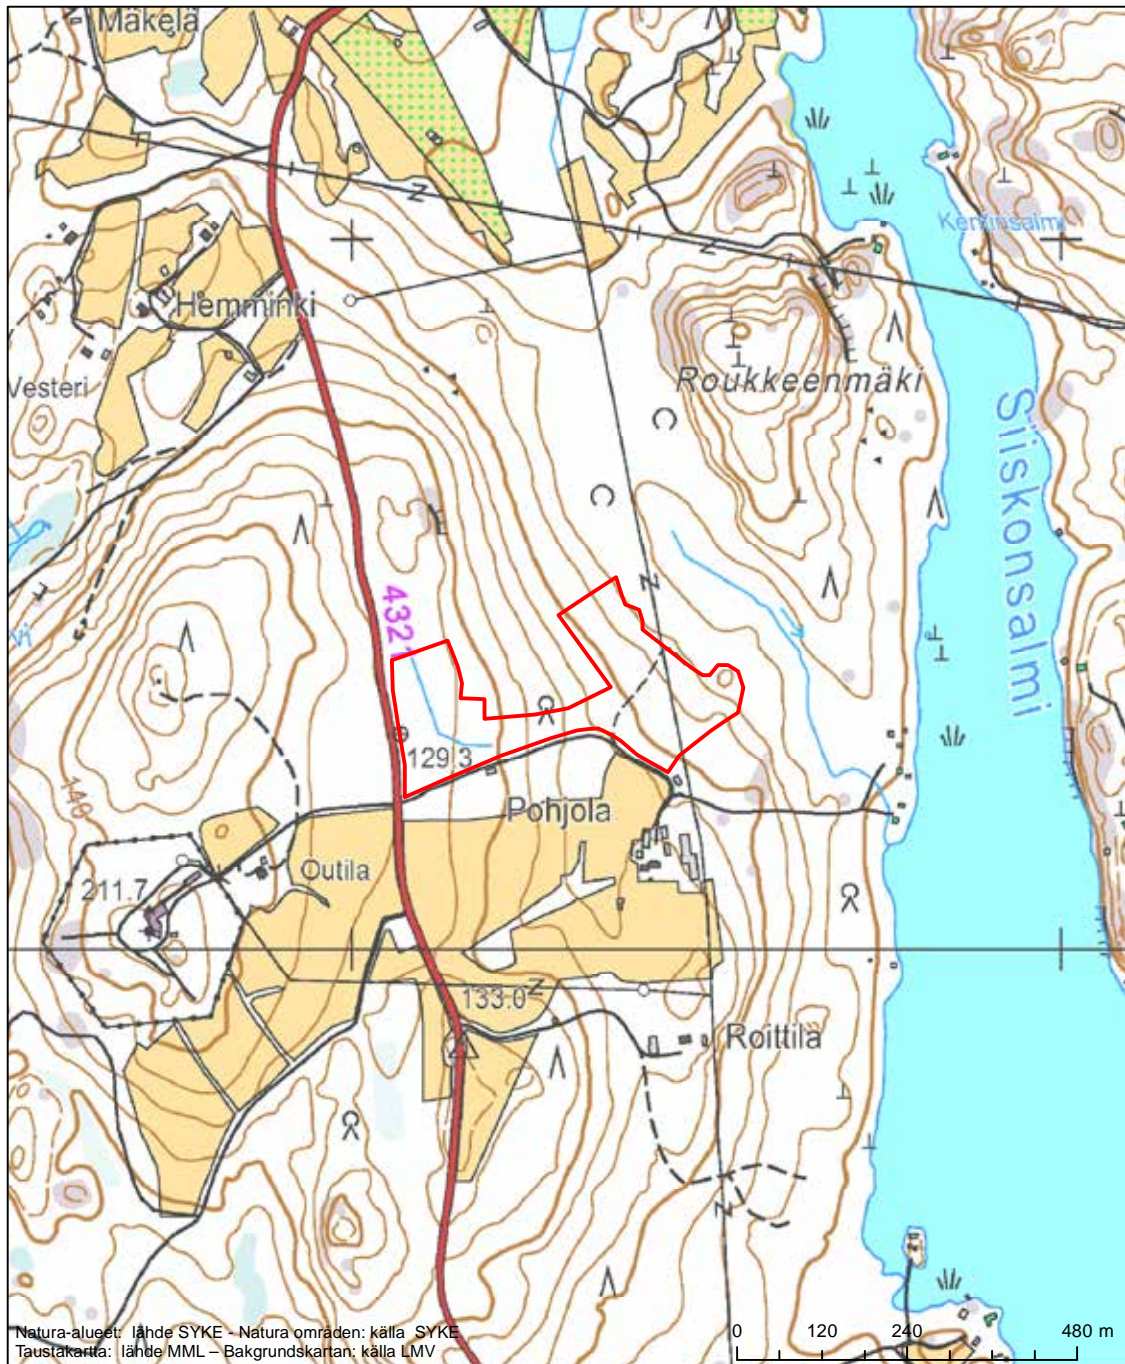

Alueen tunnus/Områdets kod: FI0500158
Alueen nimi: Pohjolan laidun
Områdets namn: Betesmarken i Pohjola

Erityisten suojelutoimien alue (SAC) - Särskilt bevarandeområde (SAC)