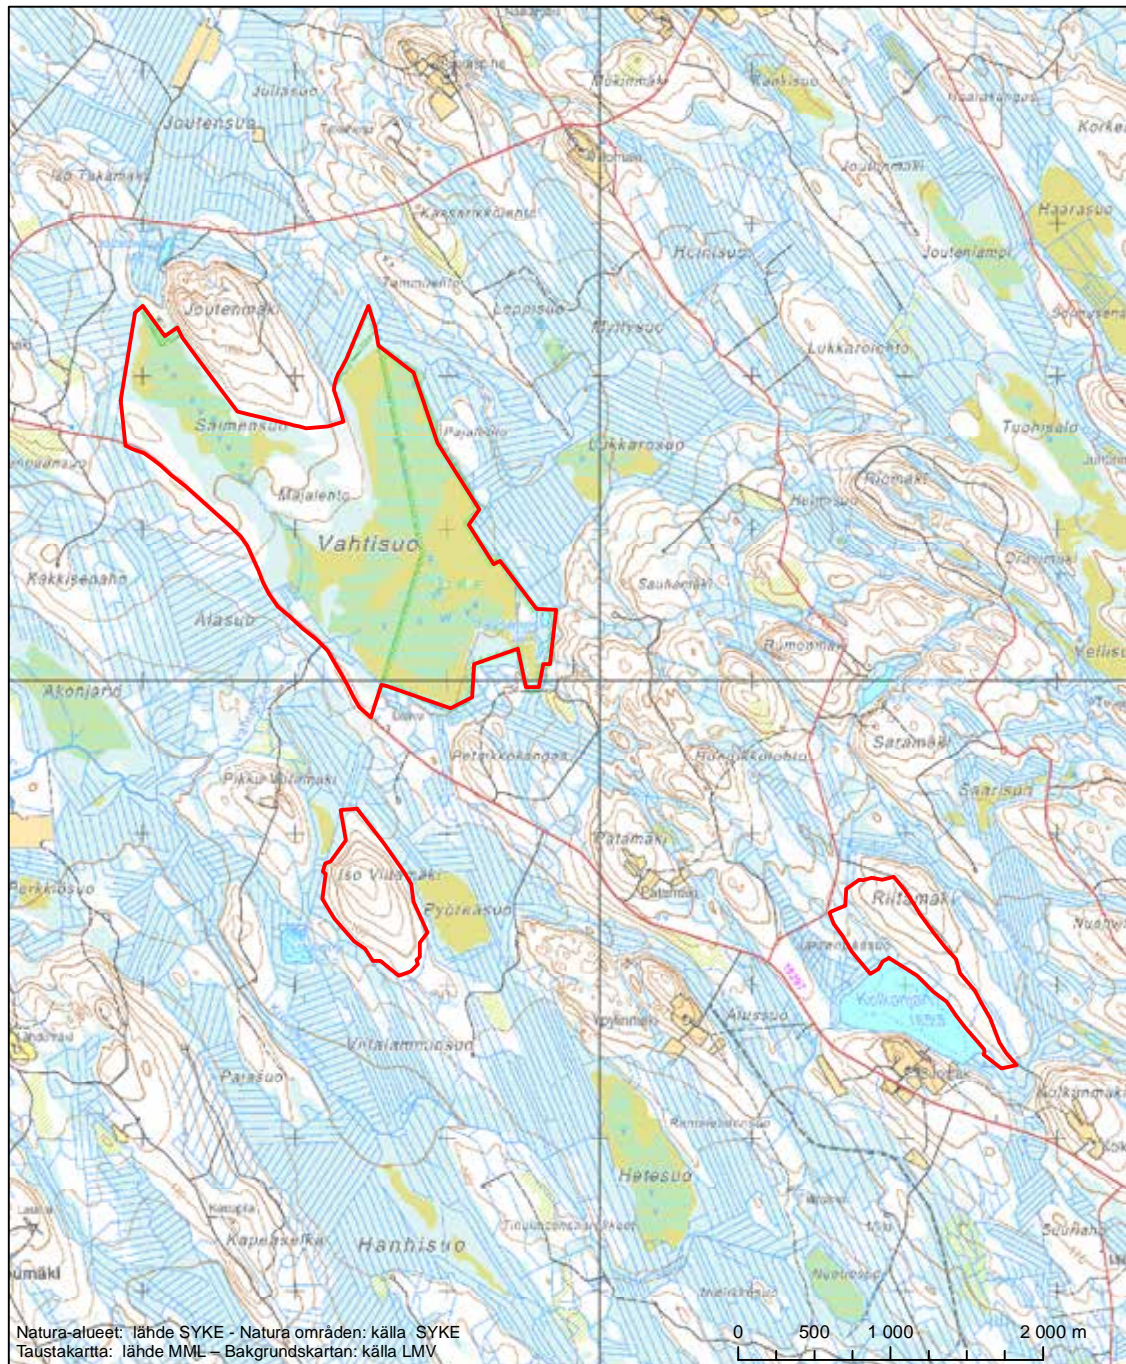

Alueen tunnus/Områdets kod: FI0600014
Alueen nimi: Vahtisuo ja lähistön vanhat metsät
Områdets namn: Vahtisuo och gammelskogarna i närheten

Erityisten suojelutoimien alue (SAC) - Särskilt bevarandeområde (SAC)