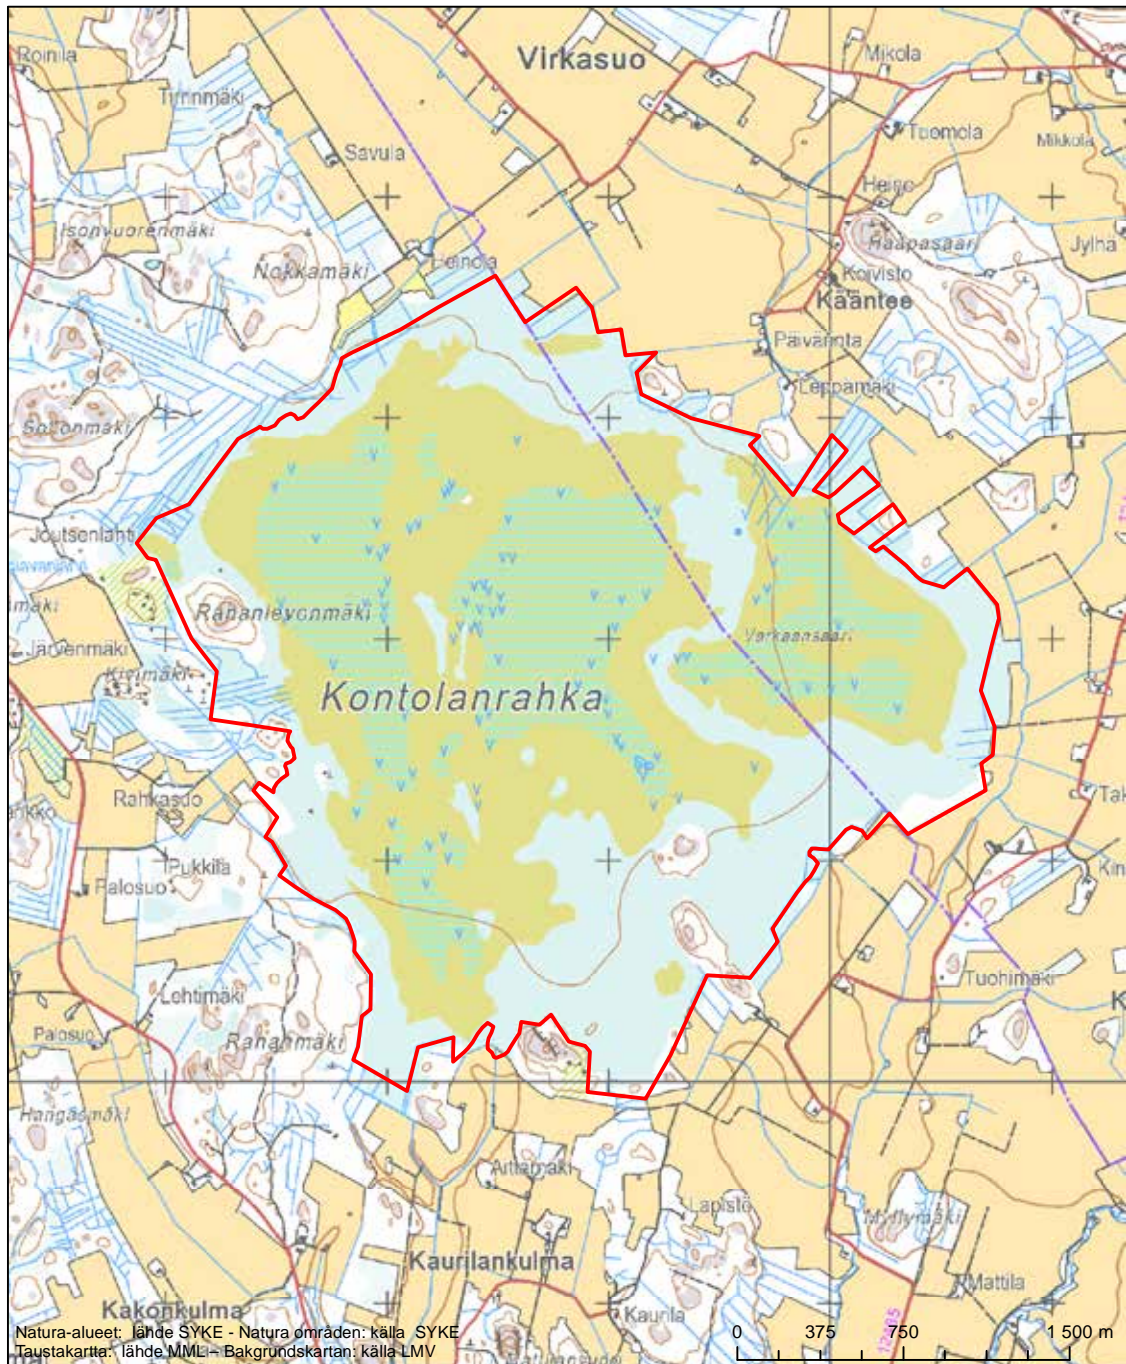

Erityinen suojelualue (SPA) - Särskilt skyddsområde (SPA)

Alueen tunnus/Områdets kod: FI0200093  
 Alueen nimi: Kontolanrahka  
 Områdets namn: Kontolanrahka

Erityinen suojelualue (SPA) - Särskilt skyddsområde (SPA)  
 Erityisten suojelutoimien alue (SAC) - Särskilt bevarandeområde (SAC)