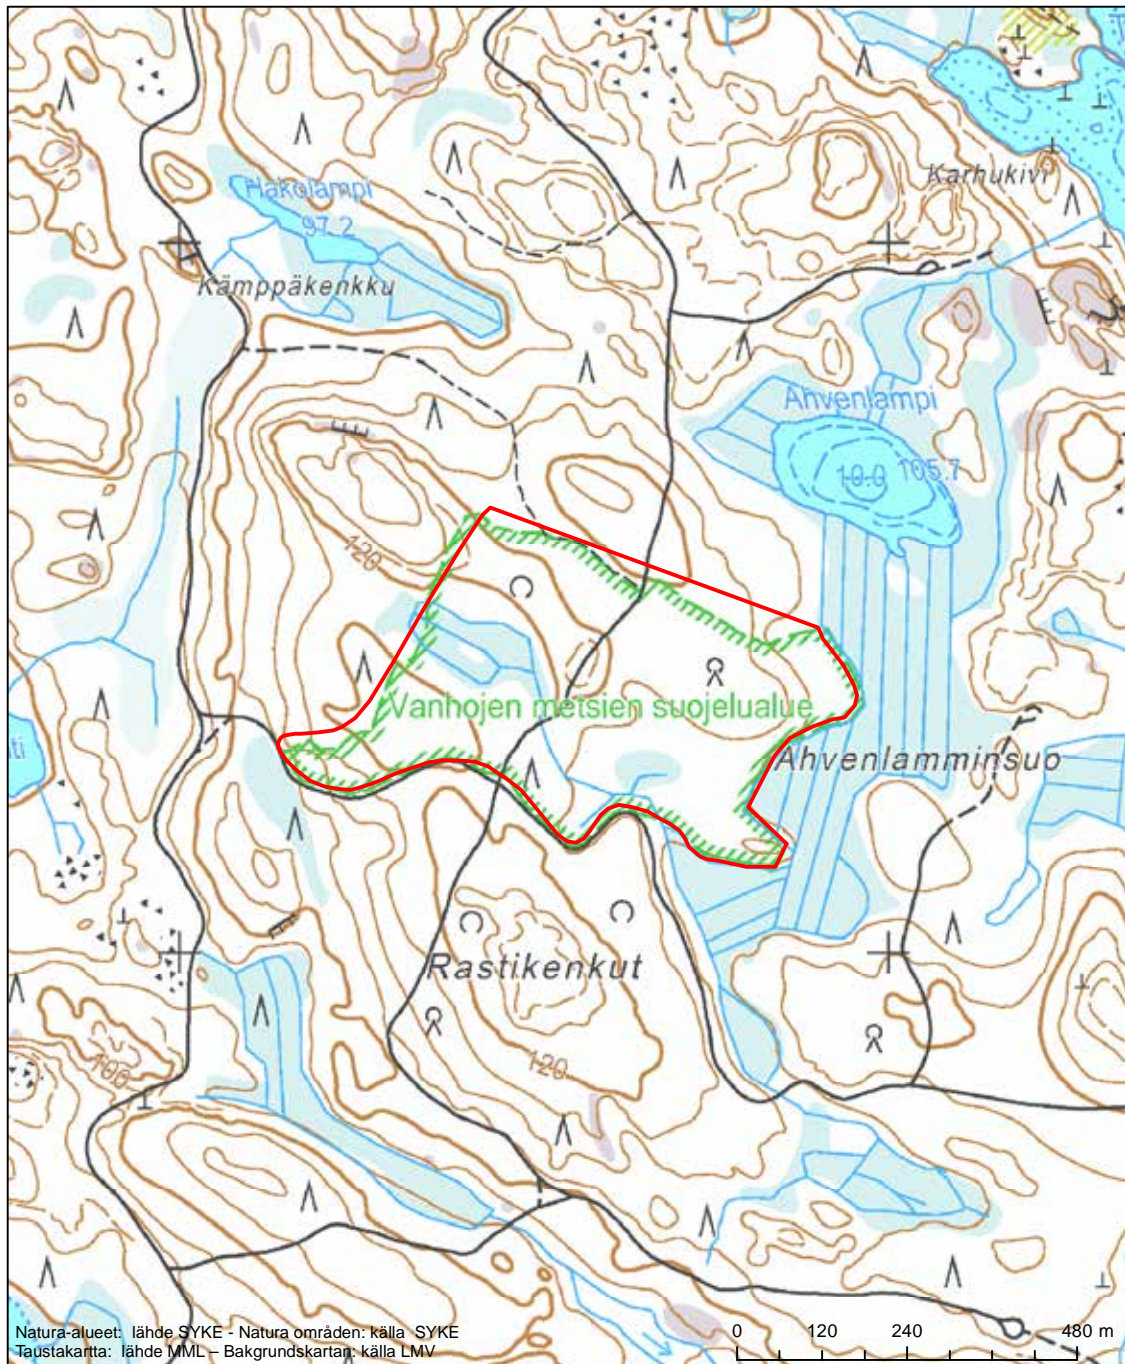

Alueen tunnus/Områdets kod: FI0500161
Alueen nimi: Rastikenkut
Områdets namn: Rastikenkut

Erityisten suojelutoimien alue (SAC) - Särskilt bevarandeområde (SAC)