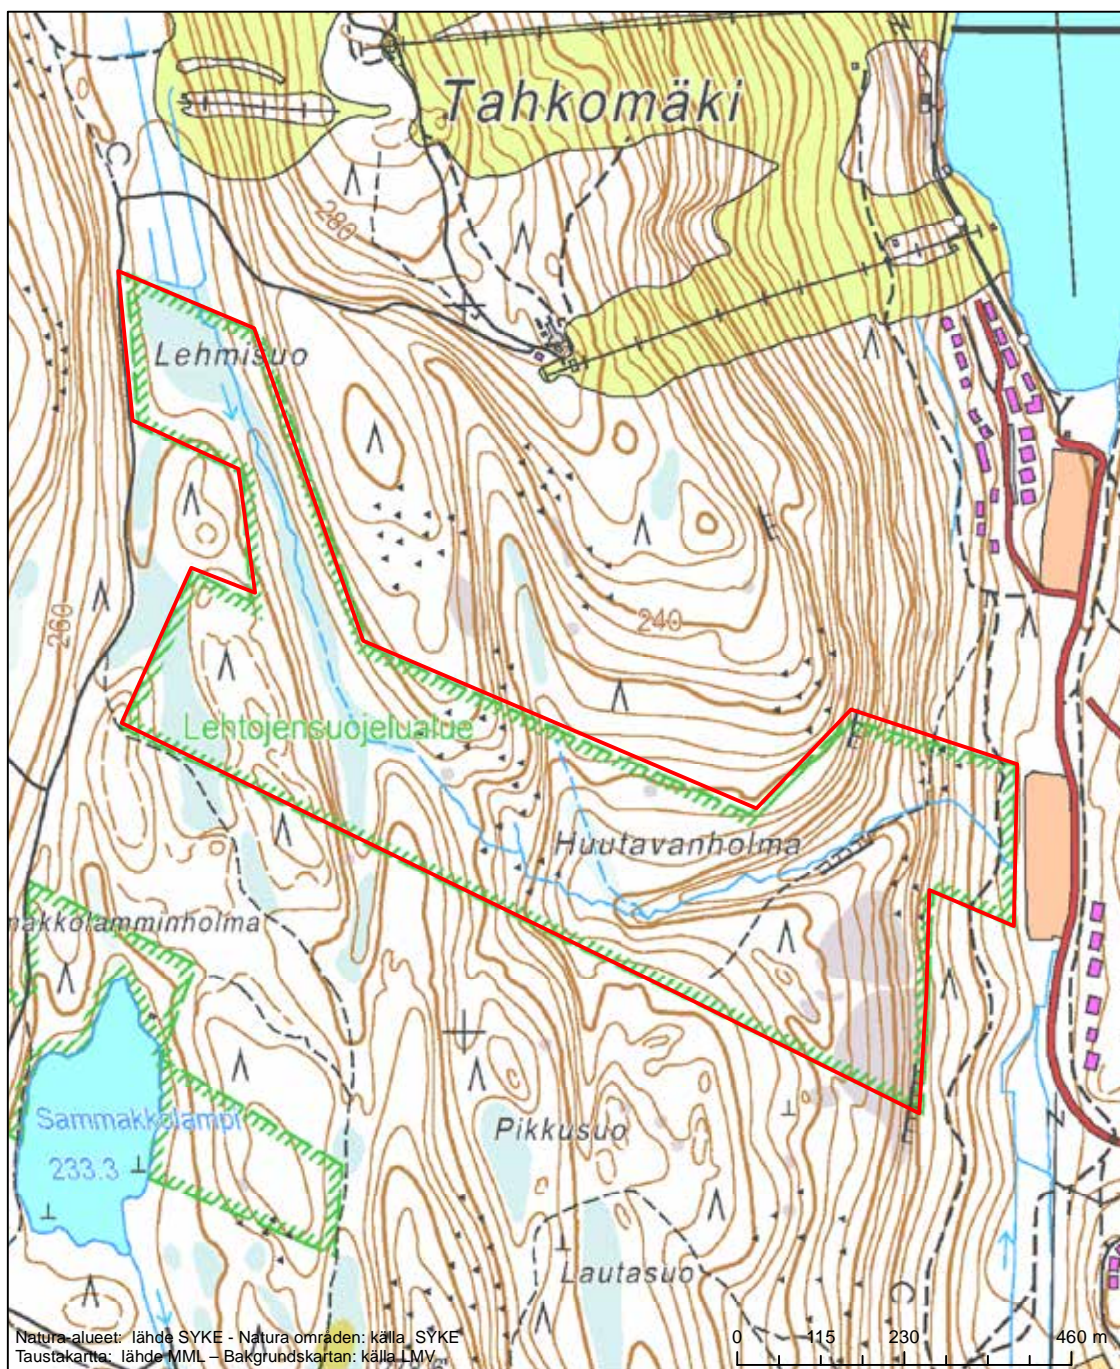

Alueen tunnus/Områdets kod: FI0600057
Alueen nimi: Huutavanholma
Områdets namn: Huutavanholma

Erityisten suojelutoimien alue (SAC) - Särskilt bevarandeområde (SAC)