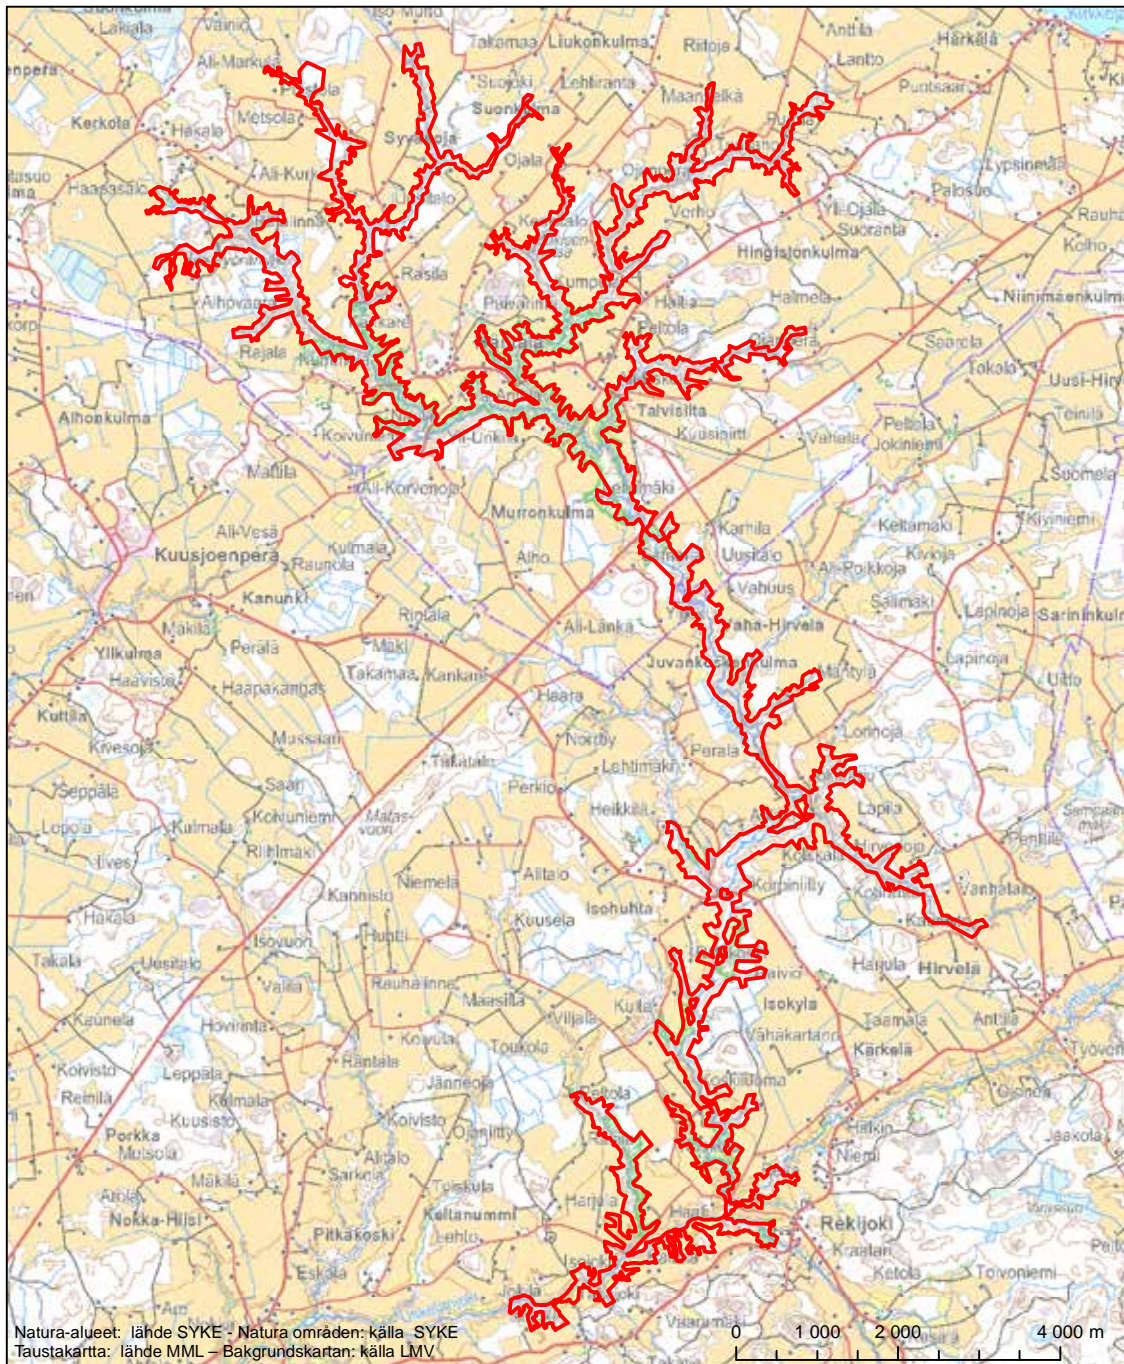

Alueen tunnus/Områdets kod: FI0200101  
 Alueen nimi: Isonneva  
 Områdets namn: Isonneva

Erityisten suojelutoimien alue (SAC) - Särskilt bevarandeområde (SAC)

Alueen tunnus/Områdets kod: FI0200102  
 Alueen nimi: Rekijokilaakso  
 Områdets namn: Rekijoki dal