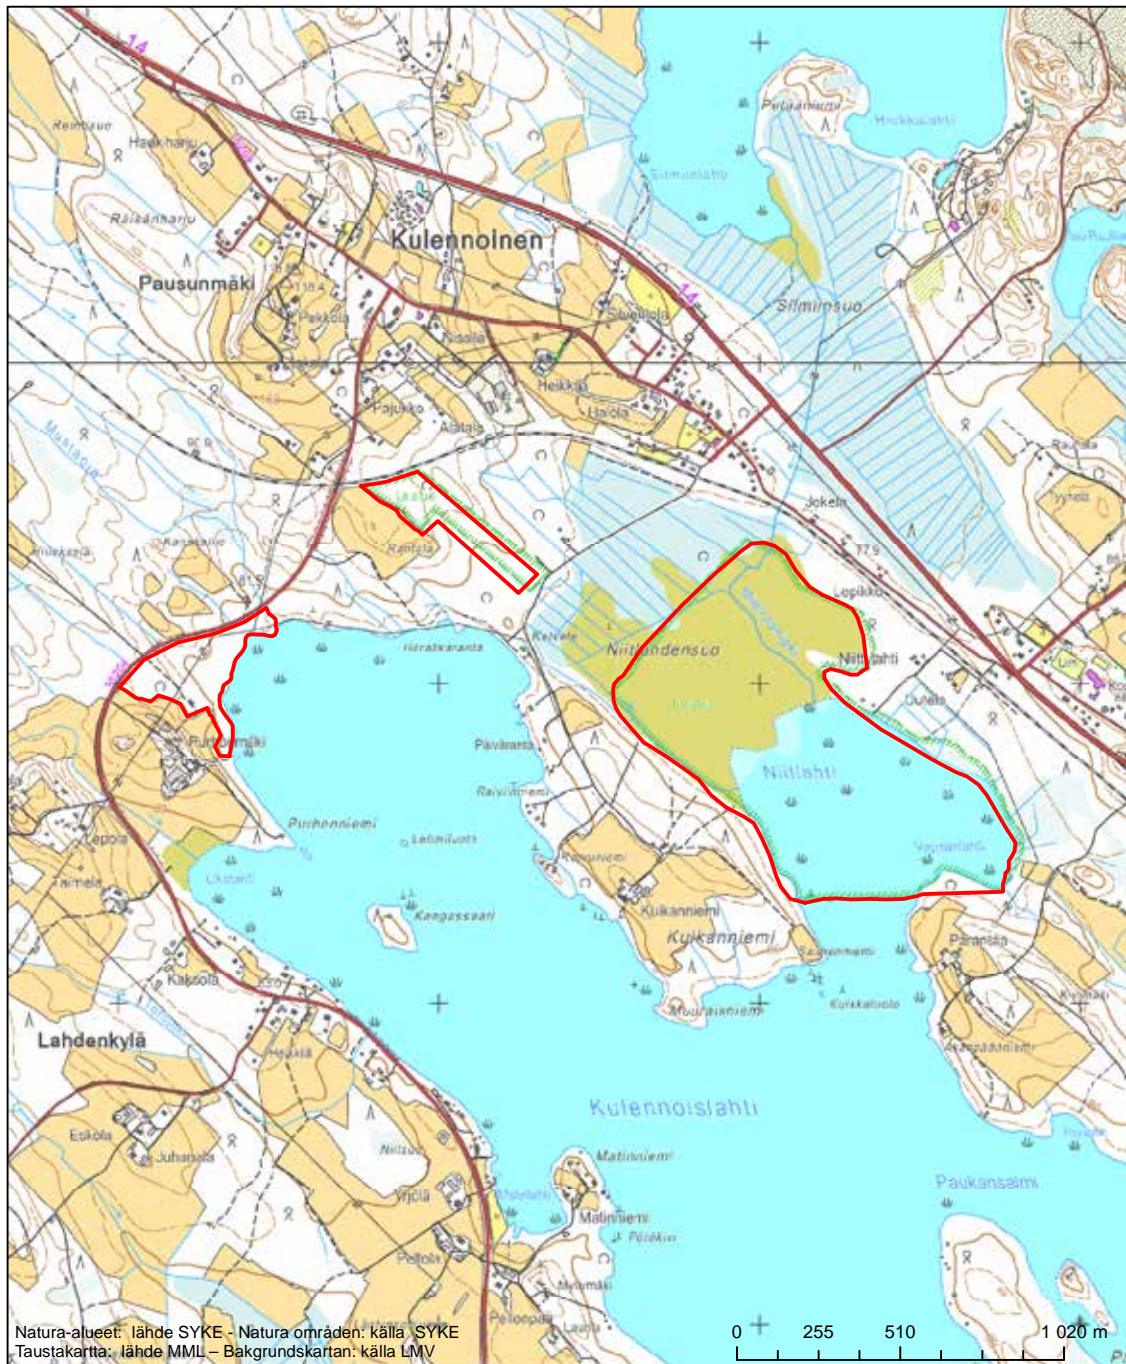

Alueen tunnus/Områdets kod: FI0500043

Alueen nimi: Niitlahti

Områdets namn: Niitlahti

Erityinen suojelualue (SPA) - Särskilt skyddsområde (SPA)

Erityisten suojelutoimien alue (SAC) - Särskilt bevarandeområde (SAC)