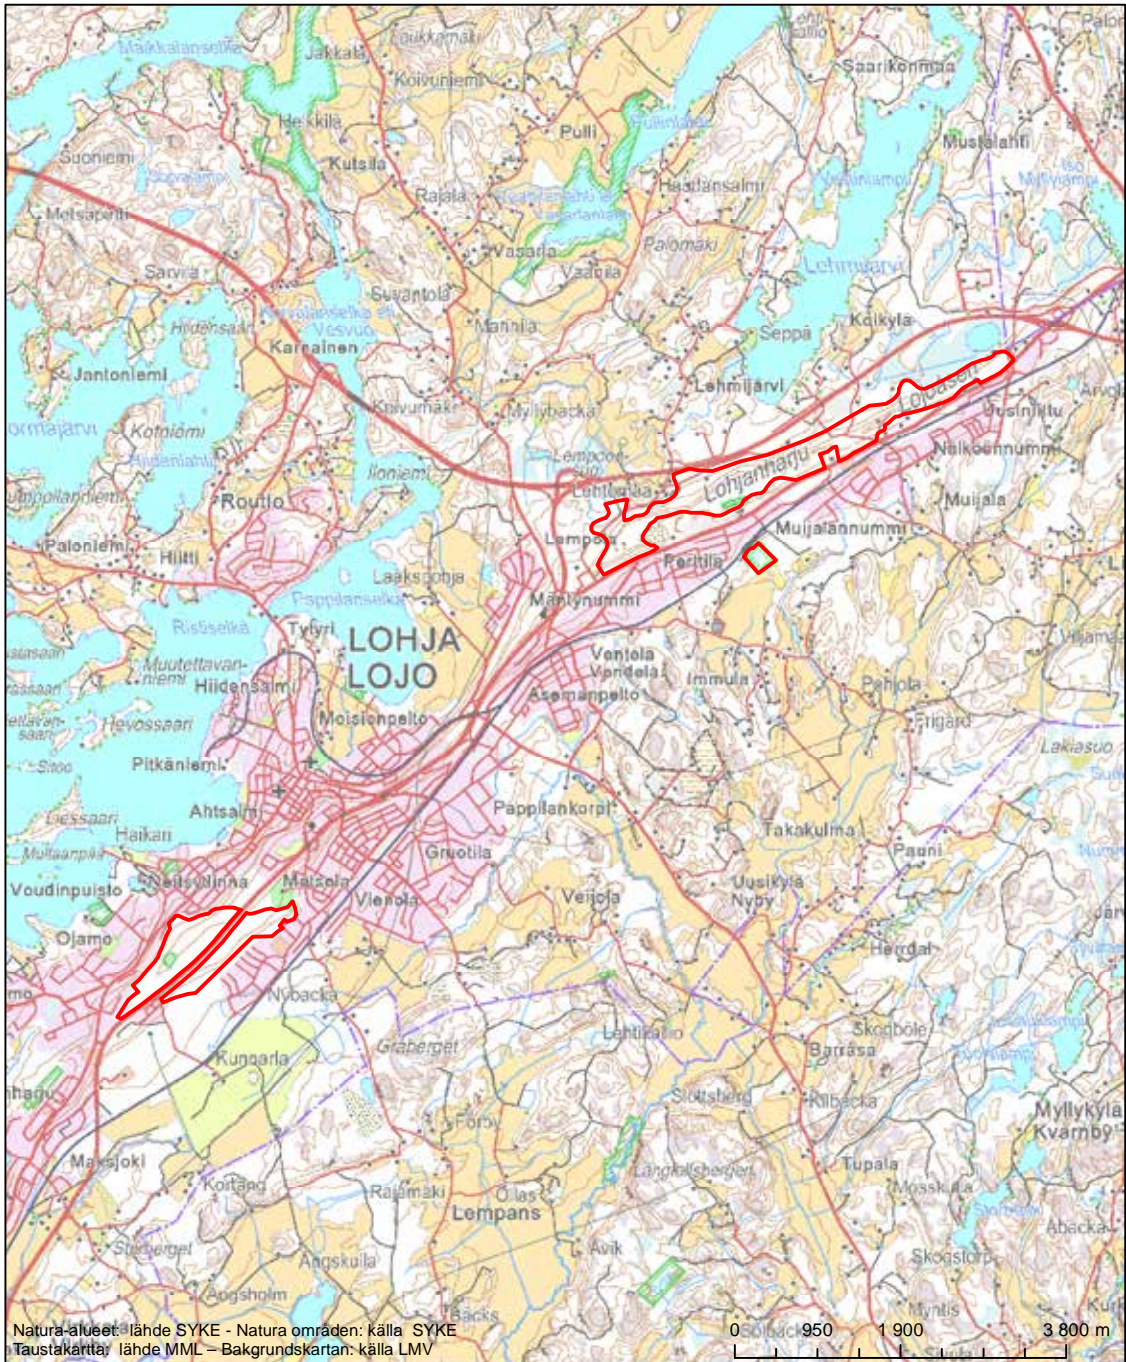

Alueen tunnus/Områdets kod: FI0100031
Alueen nimi: Lohjanharju ja Ojamonkangas
Områdets namn: Lojoåsen och Ojamonkangas

Erityisten suojelutoimien alue (SAC) - Särskilt bevarandeområde (SAC)