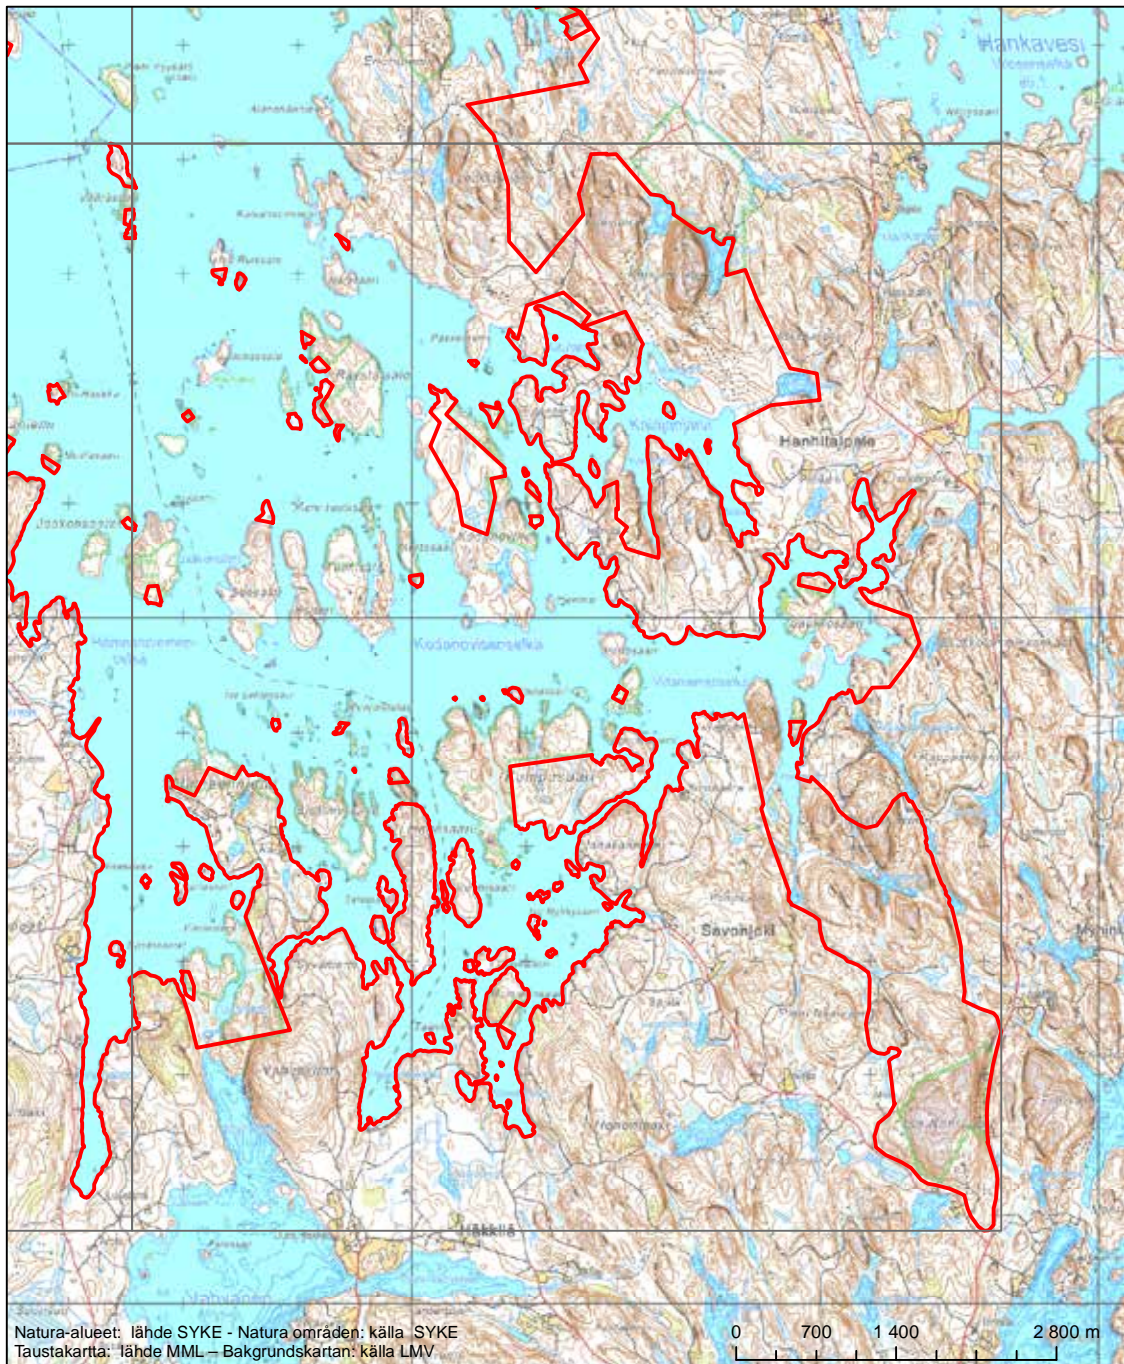

Alueen tunnus/Områdets kod: FI0600032
Alueen nimi: Konnevesi - Kalaja - Niinivuori
Områdets namn: Konnevesi-Kalaja-Niinivuori

Erityisten suojelutoimien alue (SAC) - Särskilt bevarandeområde (SAC)
Erityinen suojelualue (SPA) - Särskilt skyddsområde (SPA)