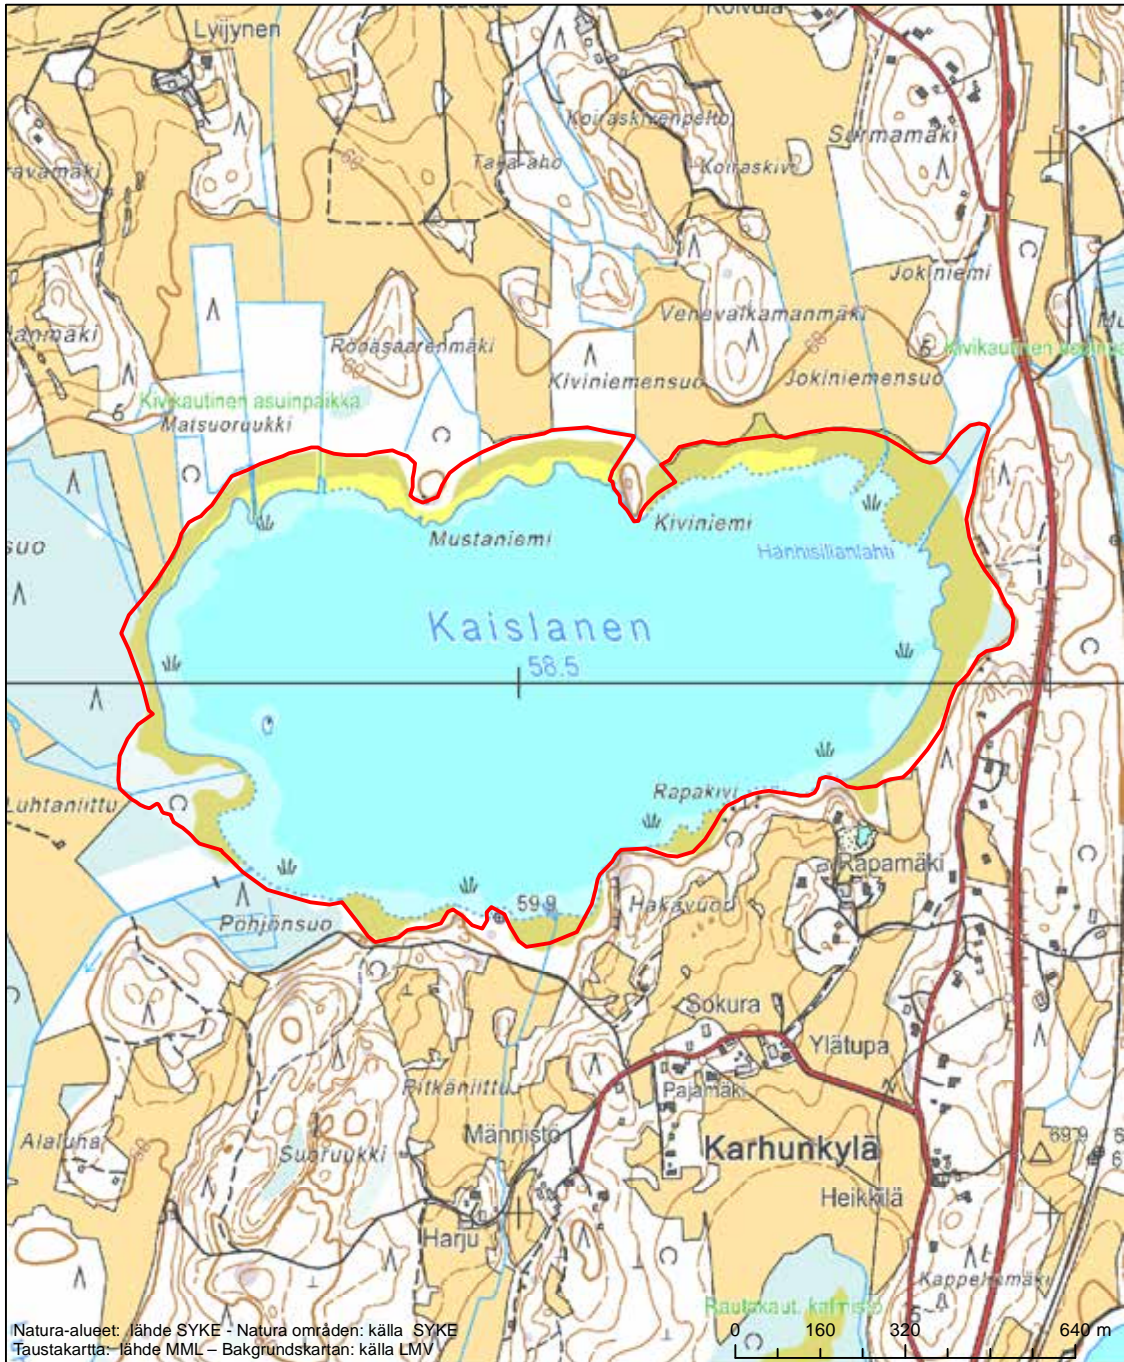

Alueen tunnus/Områdets kod: FI0411003

Alueen nimi: Kaislanen

Områdets namn: Kaislanen

Erityinen suojelualue (SPA) - Särskilt skyddsområde (SPA)