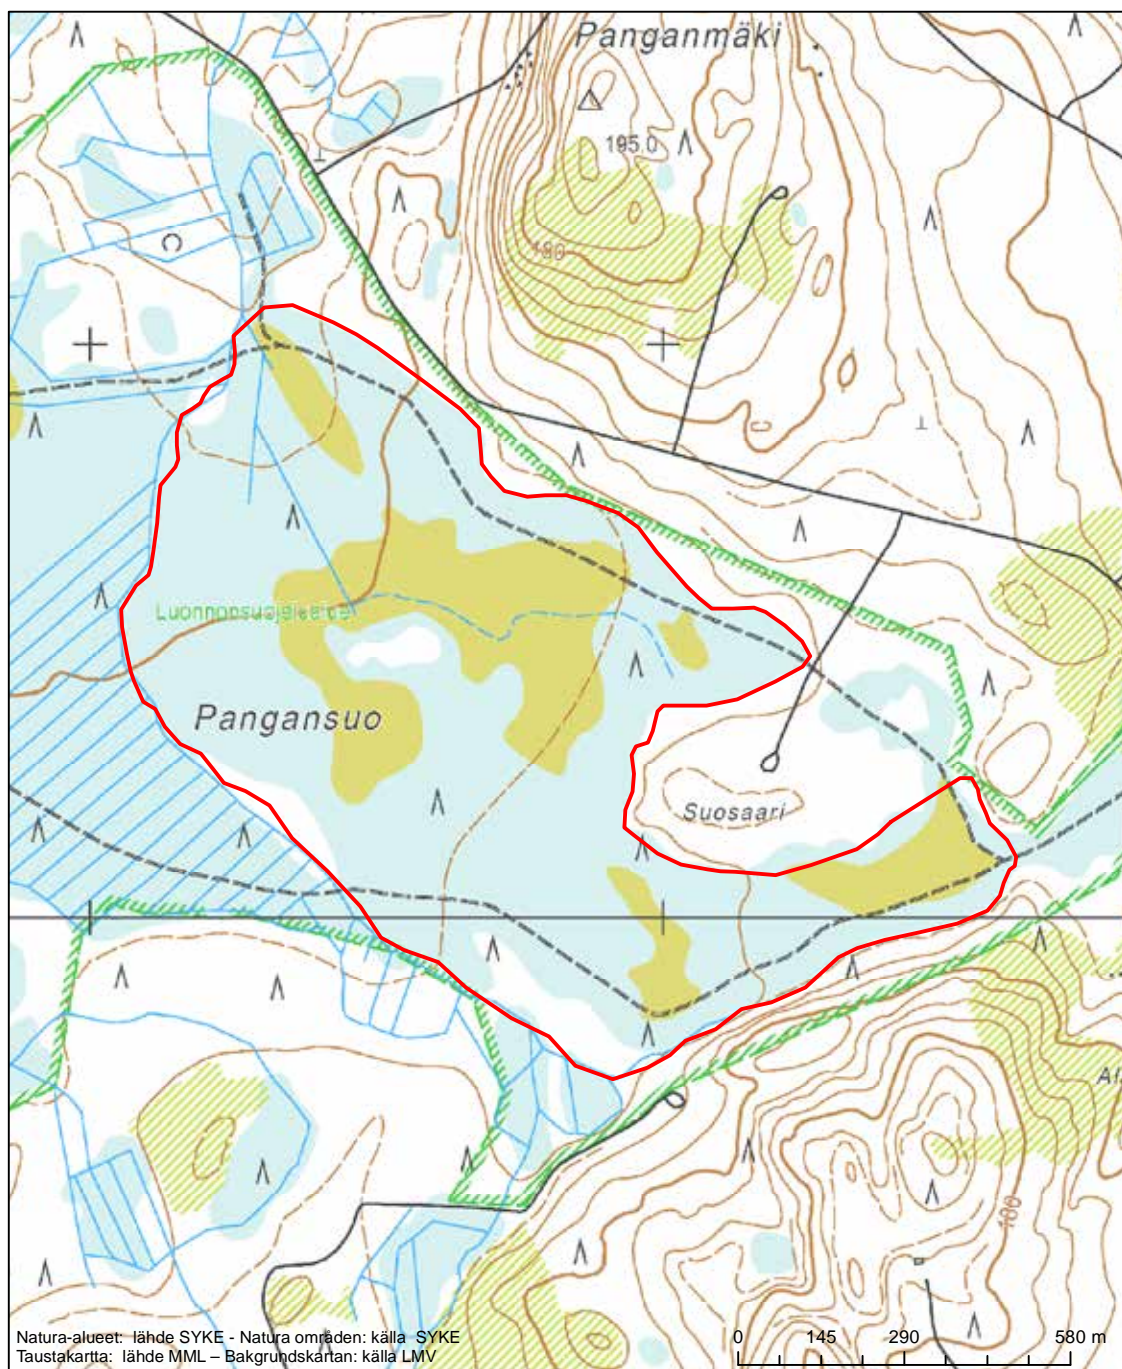

Alueen tunnus/Områdets kod: FI0600023
Alueen nimi: Pangansuo
Områdets namn: Pangansuo

Erityisten suojelutoimien alue (SAC) - Särskilt bevarandeområde (SAC)