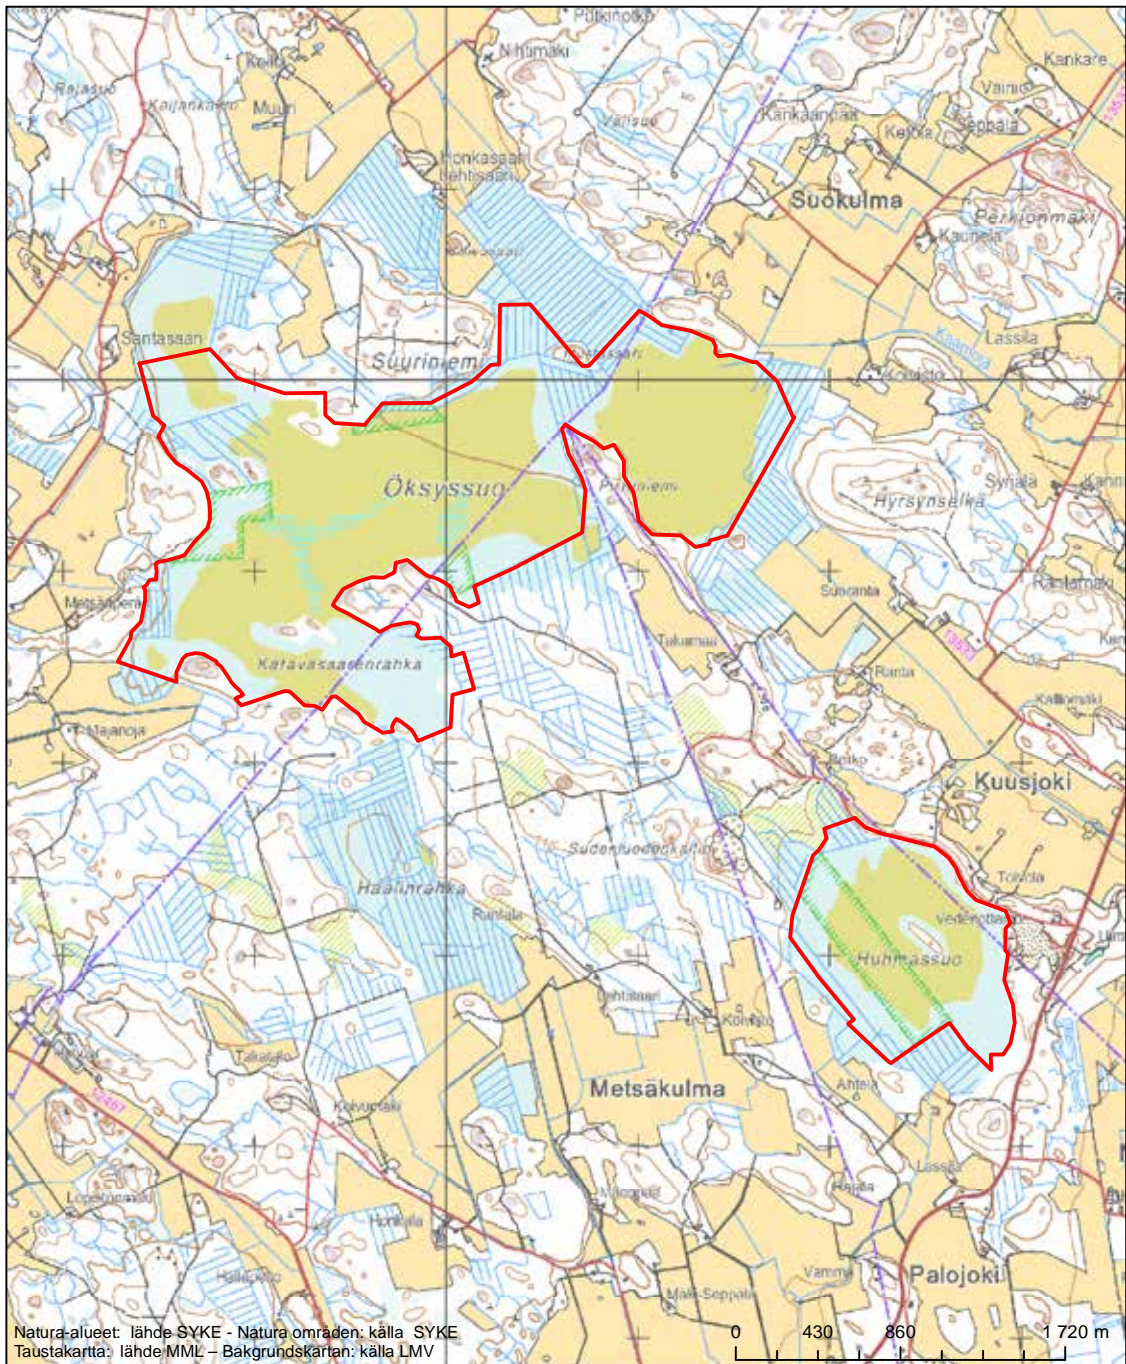

Alueen tunnus/Områdets kod: FI0200016
Alueen nimi: Eksyssuo
Områdets namn: Eksyssuo

Erityisten suojelutoimien alue (SAC) - Särskilt bevarandeområde (SAC)