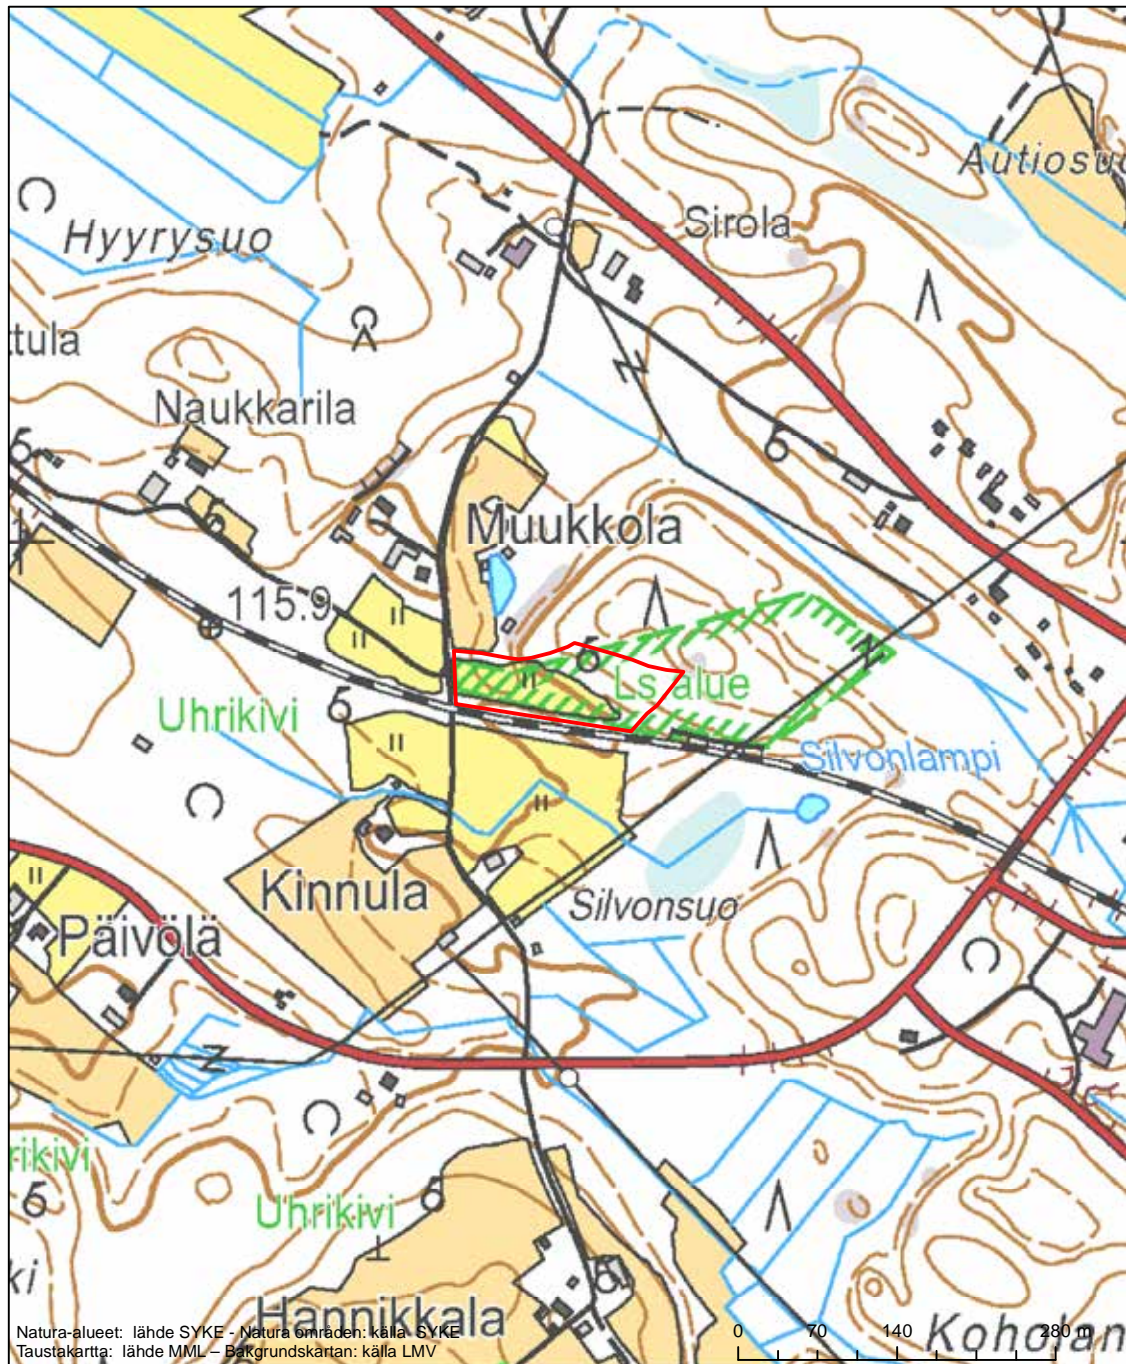

Alueen tunnus/Områdets kod: FI0500170
Alueen nimi: Kinnula
Områdets namn: Kinnula

Erityisten suojelutoimien alue (SAC) - Särskilt bevarandeområde (SAC)