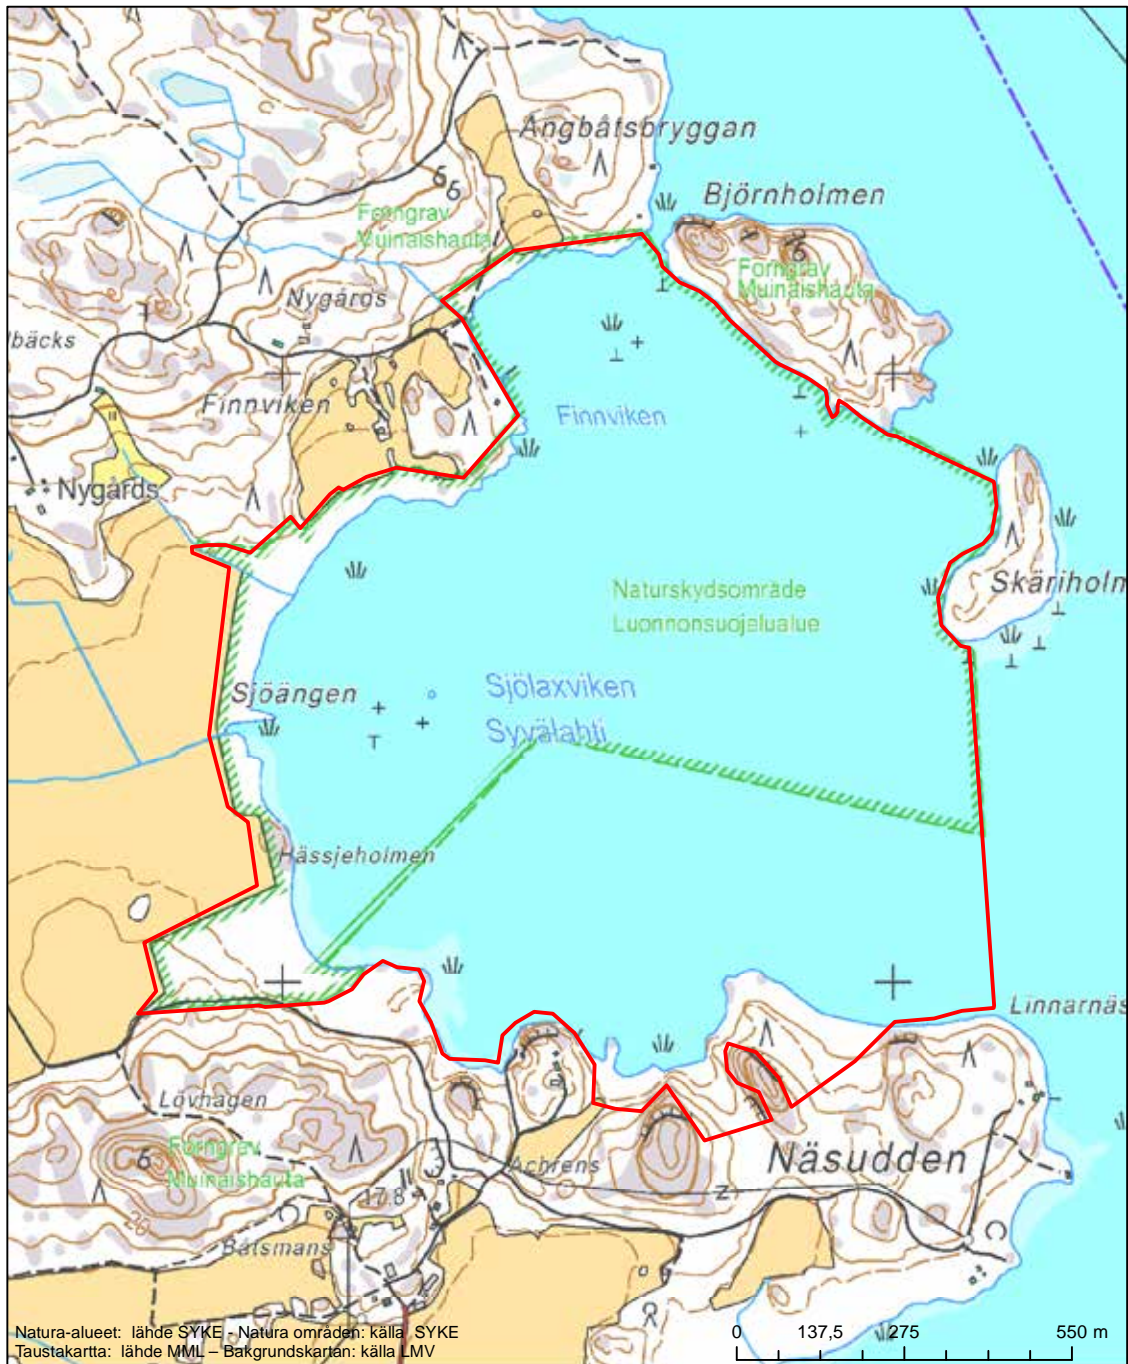

Alueen tunnus/Områdets kod: FI0200043

Alueen nimi: Sjöfax

Områdets namn: Sjöfax

Erityinen suojelualue (SPA) - Särskilt skyddsområde (SPA)