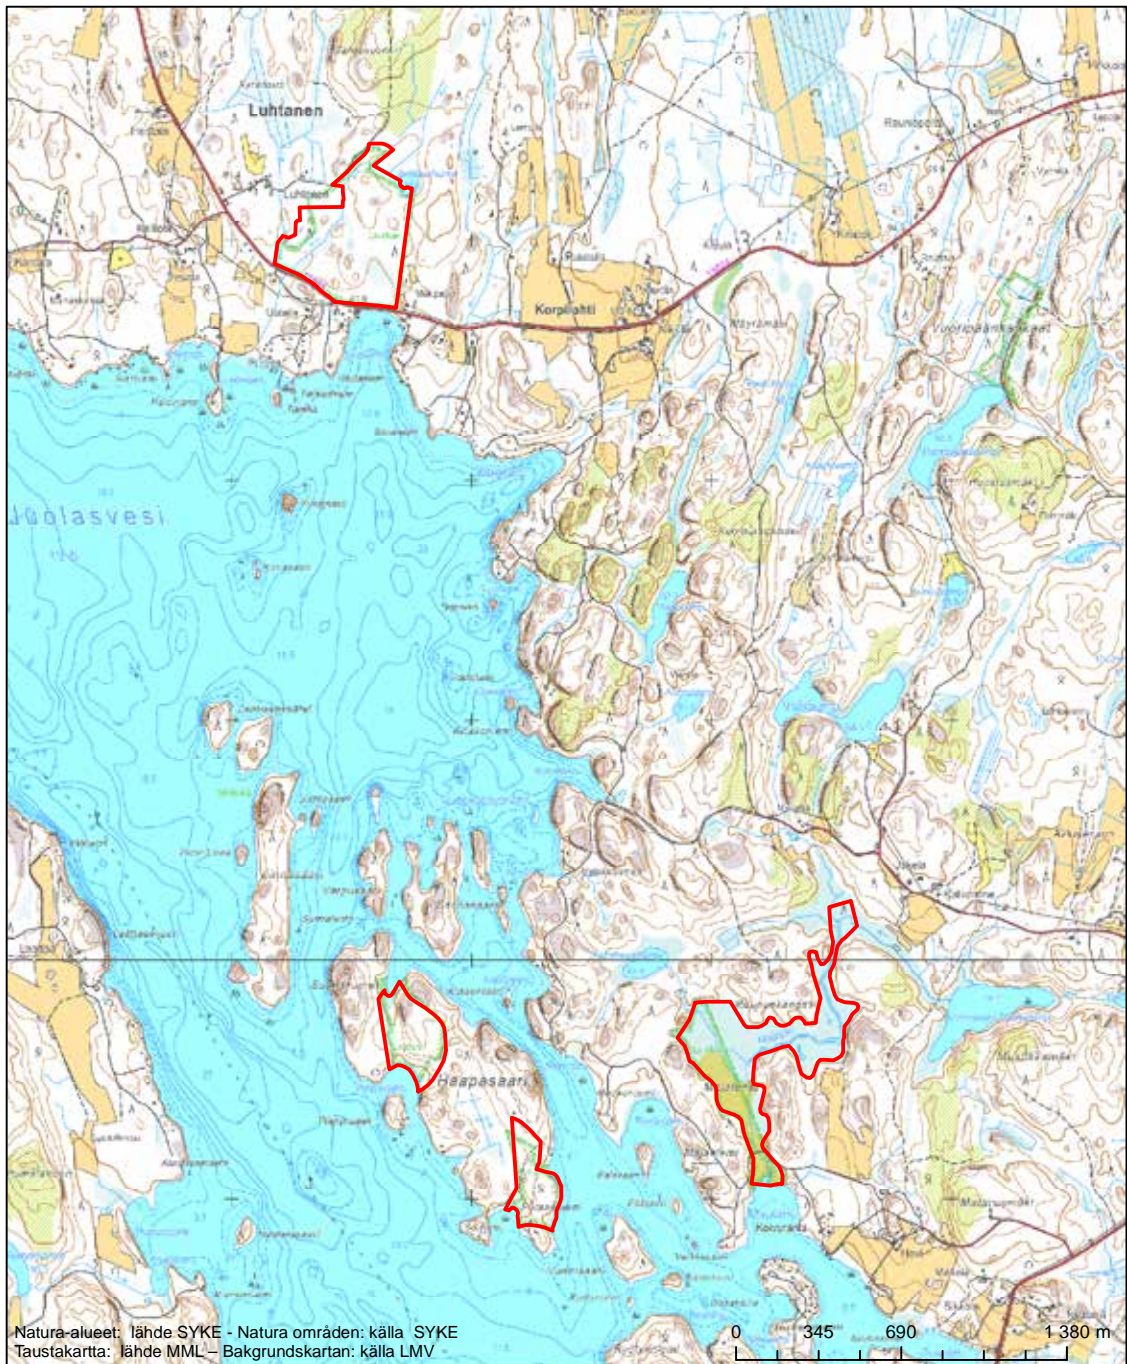

Alueen tunnus/Områdets kod: FI0500081
Alueen nimi: Haapasaari - Luhtanen - Majaluhta
Områdets namn: Haapasaari - Luhtanen - Majaluhta

Erityinen suojelualue (SPA) - Särskilt skyddsområde (SPA)
Erityisten suojelutoimien alue (SAC) - Särskilt bevarandeområde (SAC)