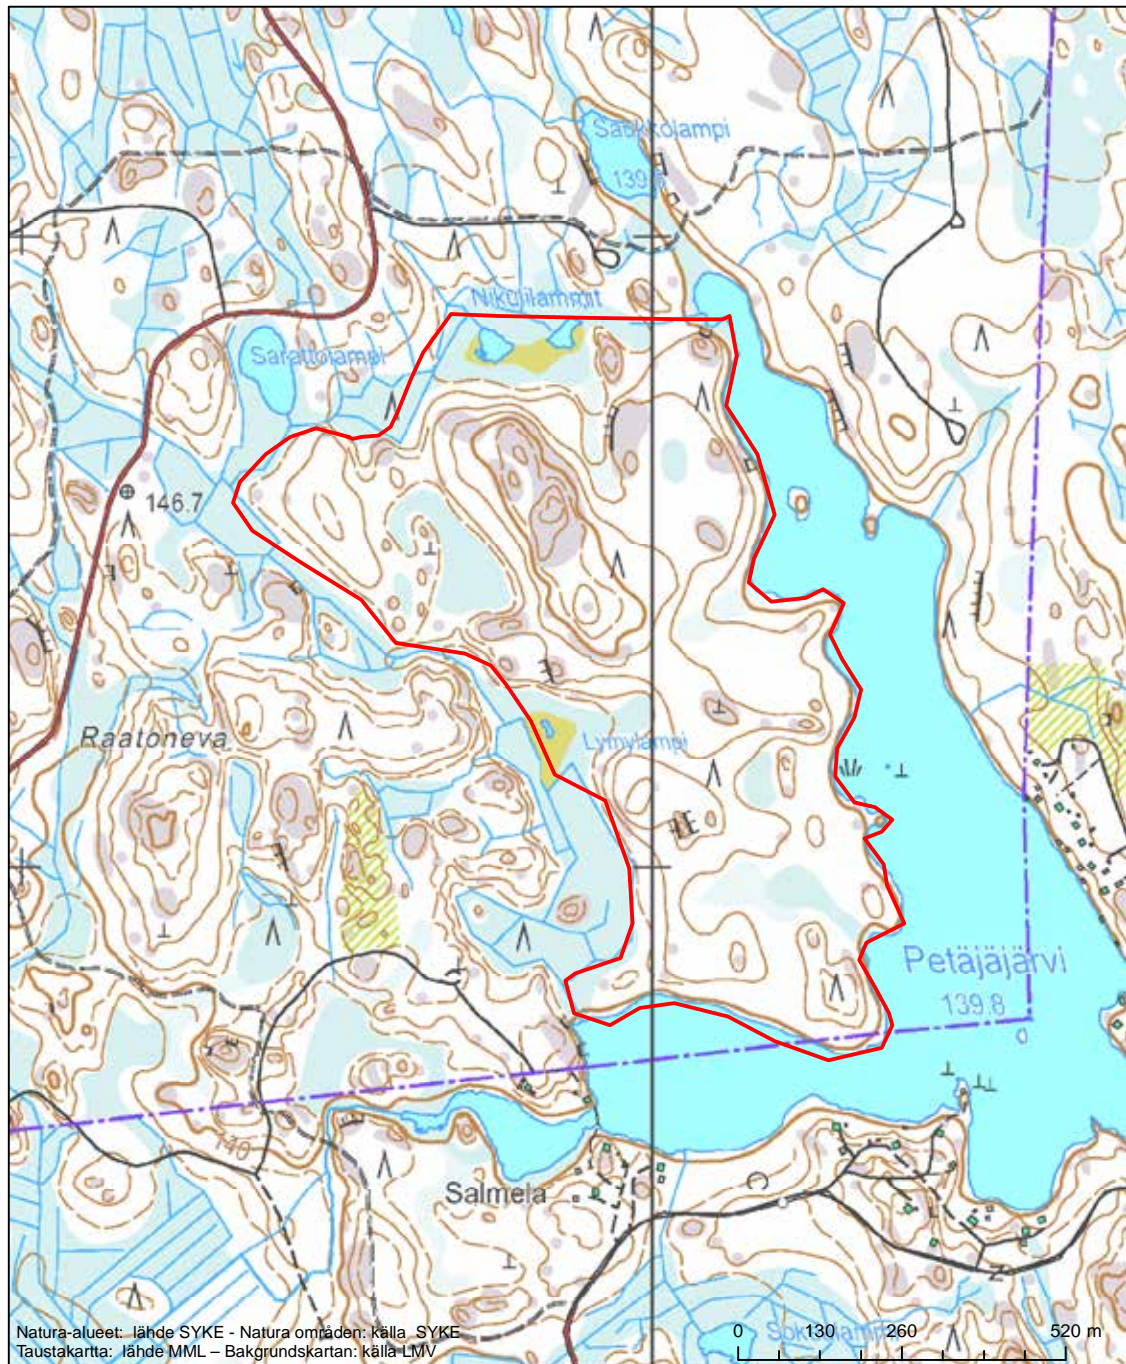

Erityinen suojelualue (SPA) - Särskilt skyddsområde (SPA)

Alueen tunnus/Områdets kod: FI0310008  
 Alueen nimi: Matinsilta  
 Områdets namn: Matinsilta

Erityisten suojelutoimien alue (SAC) - Särskilt bevarandeområde (SAC)