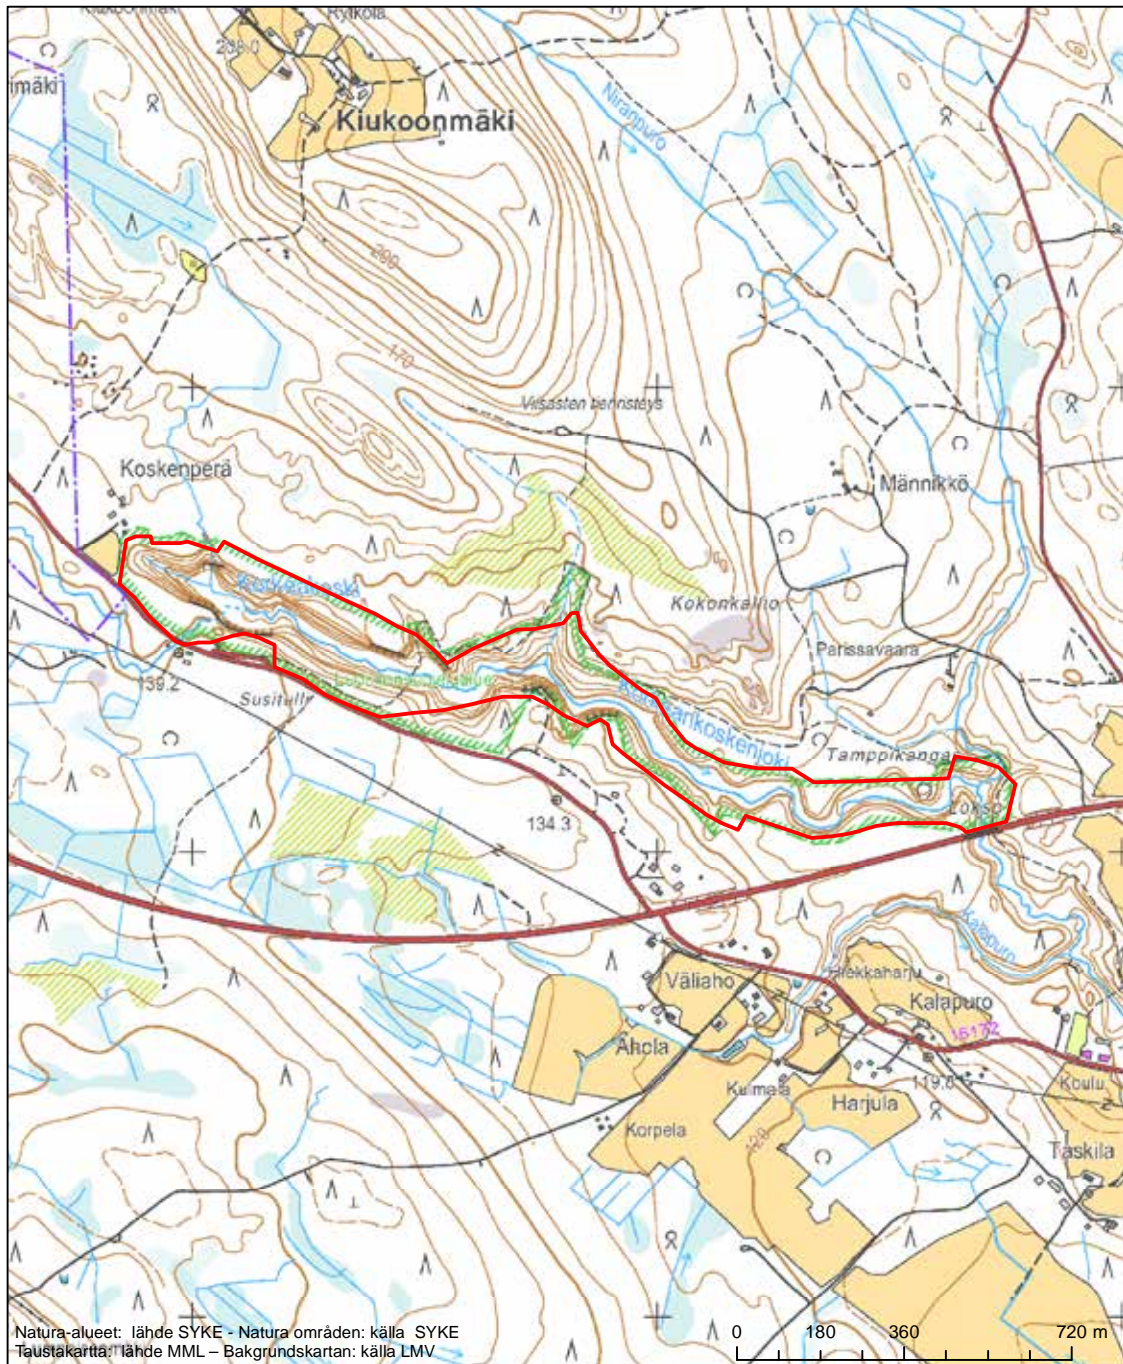

Alueen tunnus/Områdets kod: FI0600035
Alueen nimi: Korkeakoski
Områdets namn: Korkeakoski

Erityisten suojelutoimien alue (SAC) - Särskilt bevarandeområde (SAC)