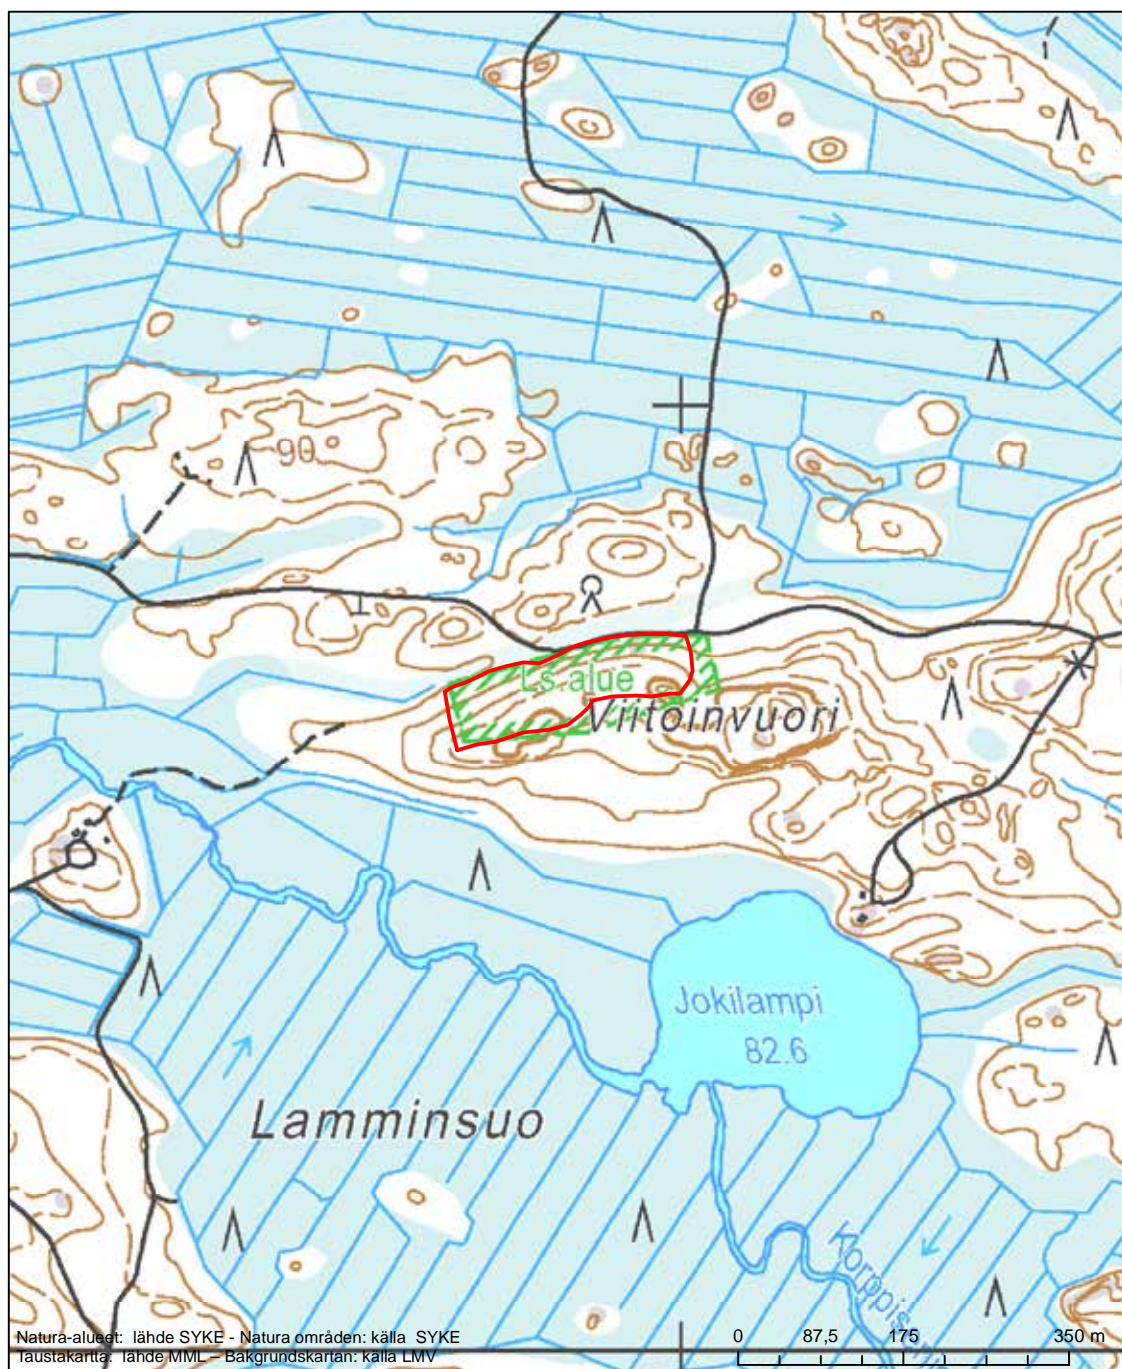

Alueen tunnus/Områdets kod: FI0500062  
 Alueen nimi: Kotkatharju  
 Områdets namn: Kotkatharju

Erityisten suojelutoimien alue (SAC) - Särskilt bevarandeområde (SAC)

Alueen tunnus/Områdets kod: FI0500063  
 Alueen nimi: Viitoinvuoren lehto  
 Områdets namn: Lunden på Viitoinvuori