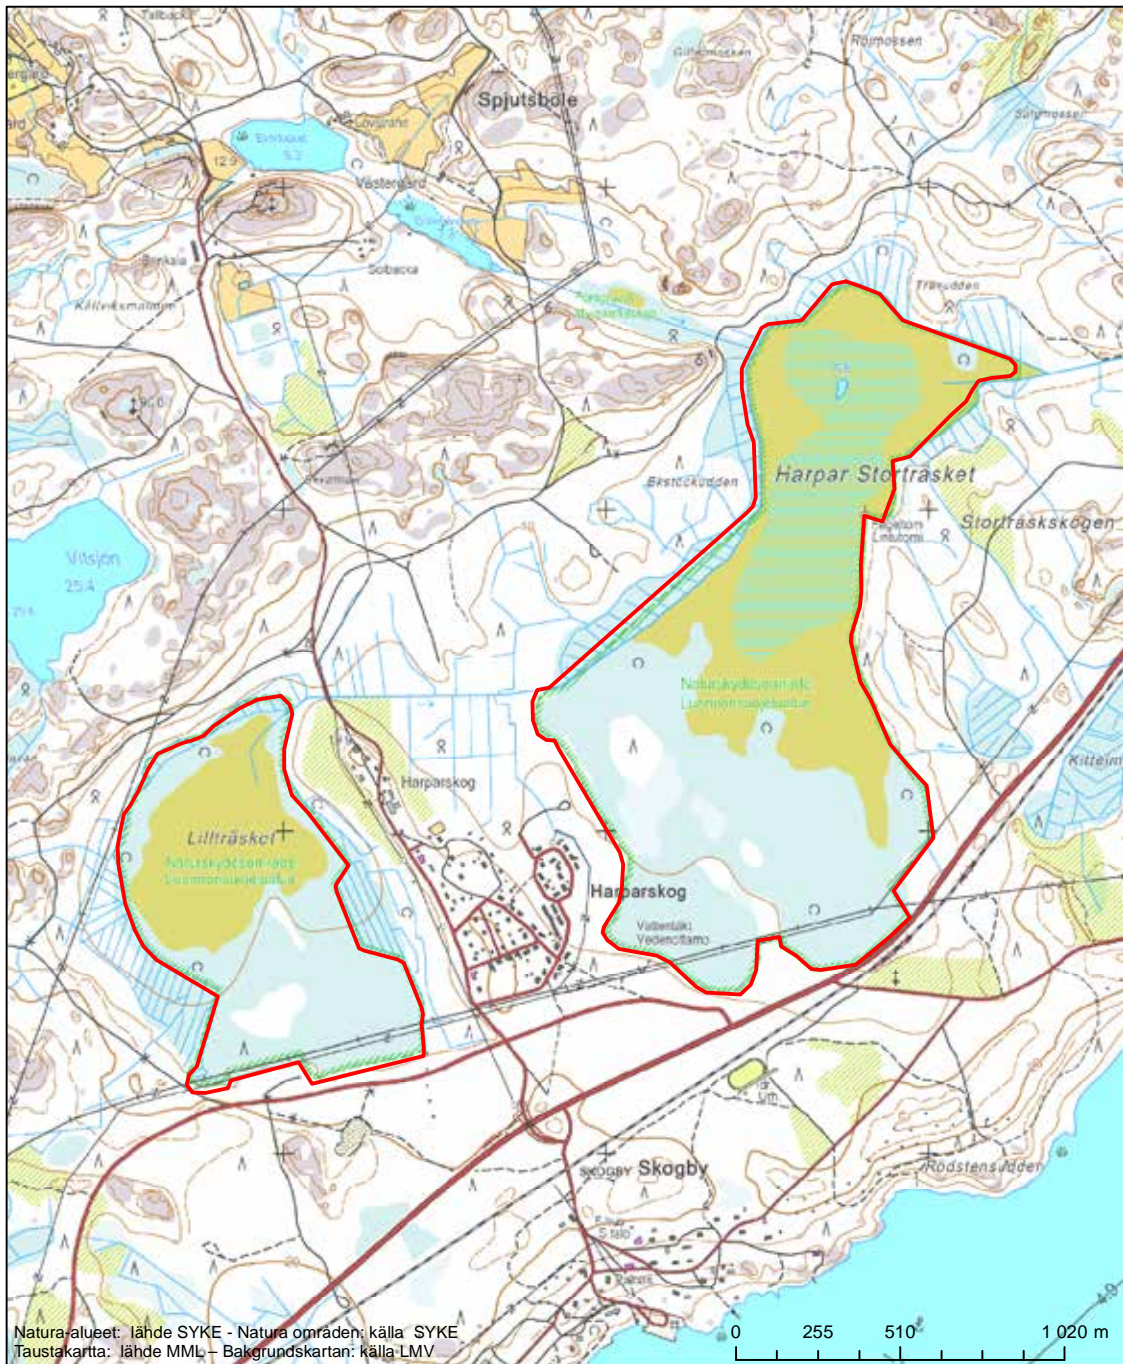

Alueen tunnus/Områdets kod: FI0100003
Alueen nimi: Harpar Storrasket ja Lillträsket
Områdets namn: Harpar Storrasket och Lillträsket

Erityisten suojelutoimien alue (SAC) - Särskilt bevarandeområde (SAC)