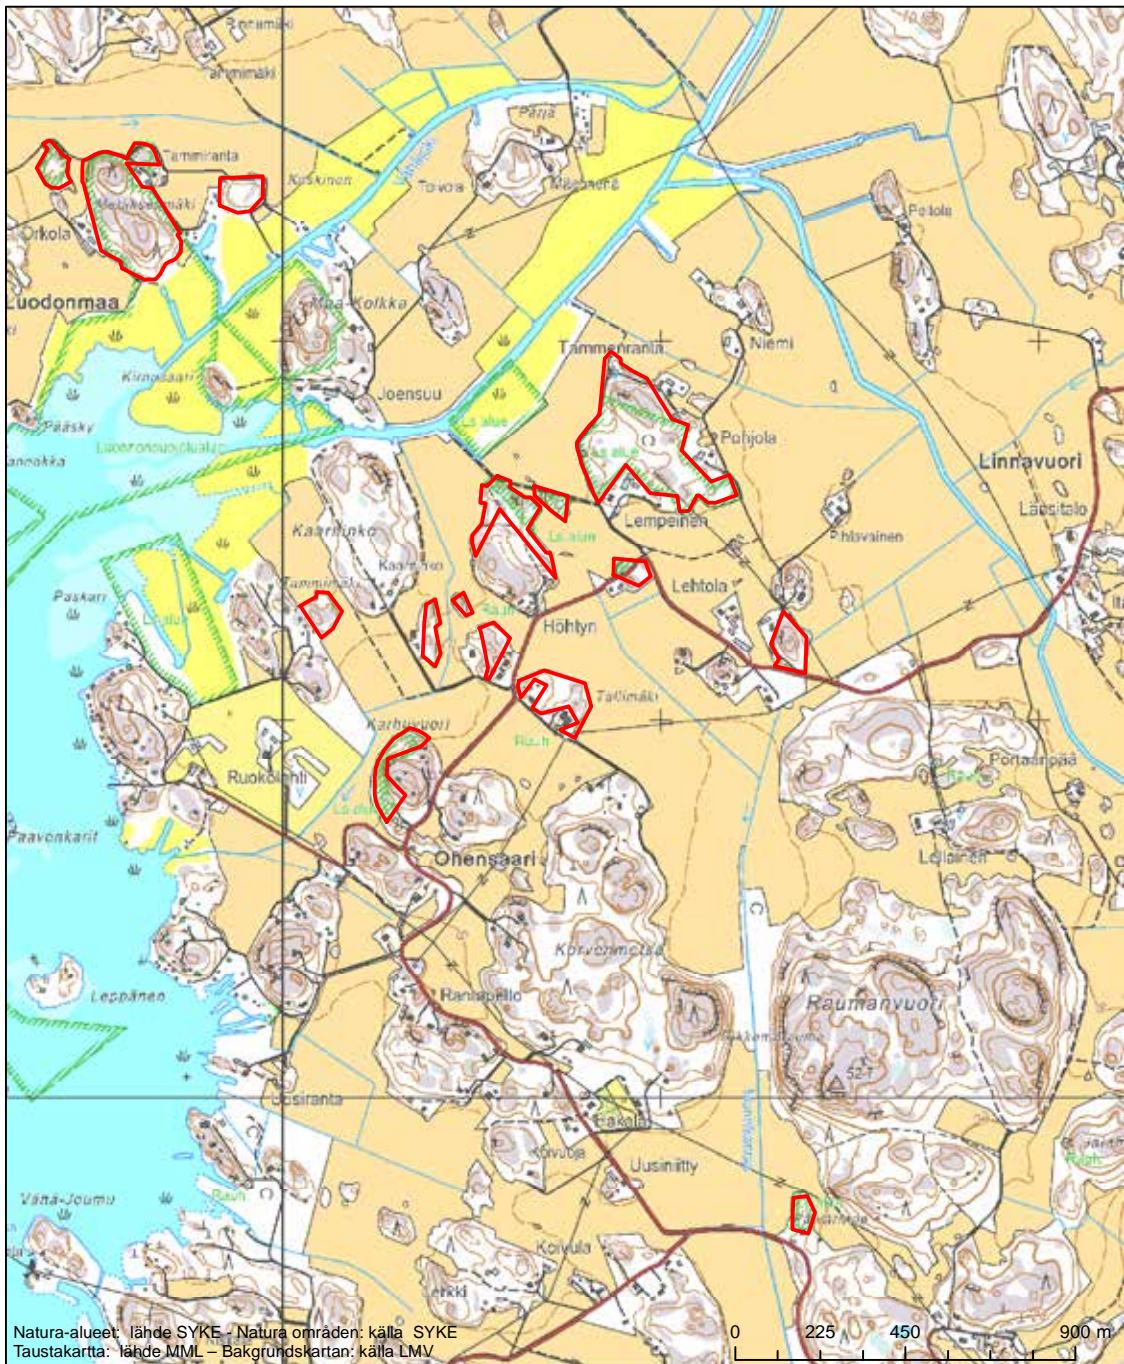

Alueen tunnus/Områdets kod: FI0200127  
 Alueen nimi: Paraisten kallioiden  
 Områdets nimi: Pargas kullar

Erityisten suojelutoimien alue (SAC) - Särskilt bevarandeområde (SAC)

Alueen tunnus/Områdets kod: FI0200128  
 Alueen nimi: Lemun lehdot  
 Områdets namn: Lundarna i Lemo