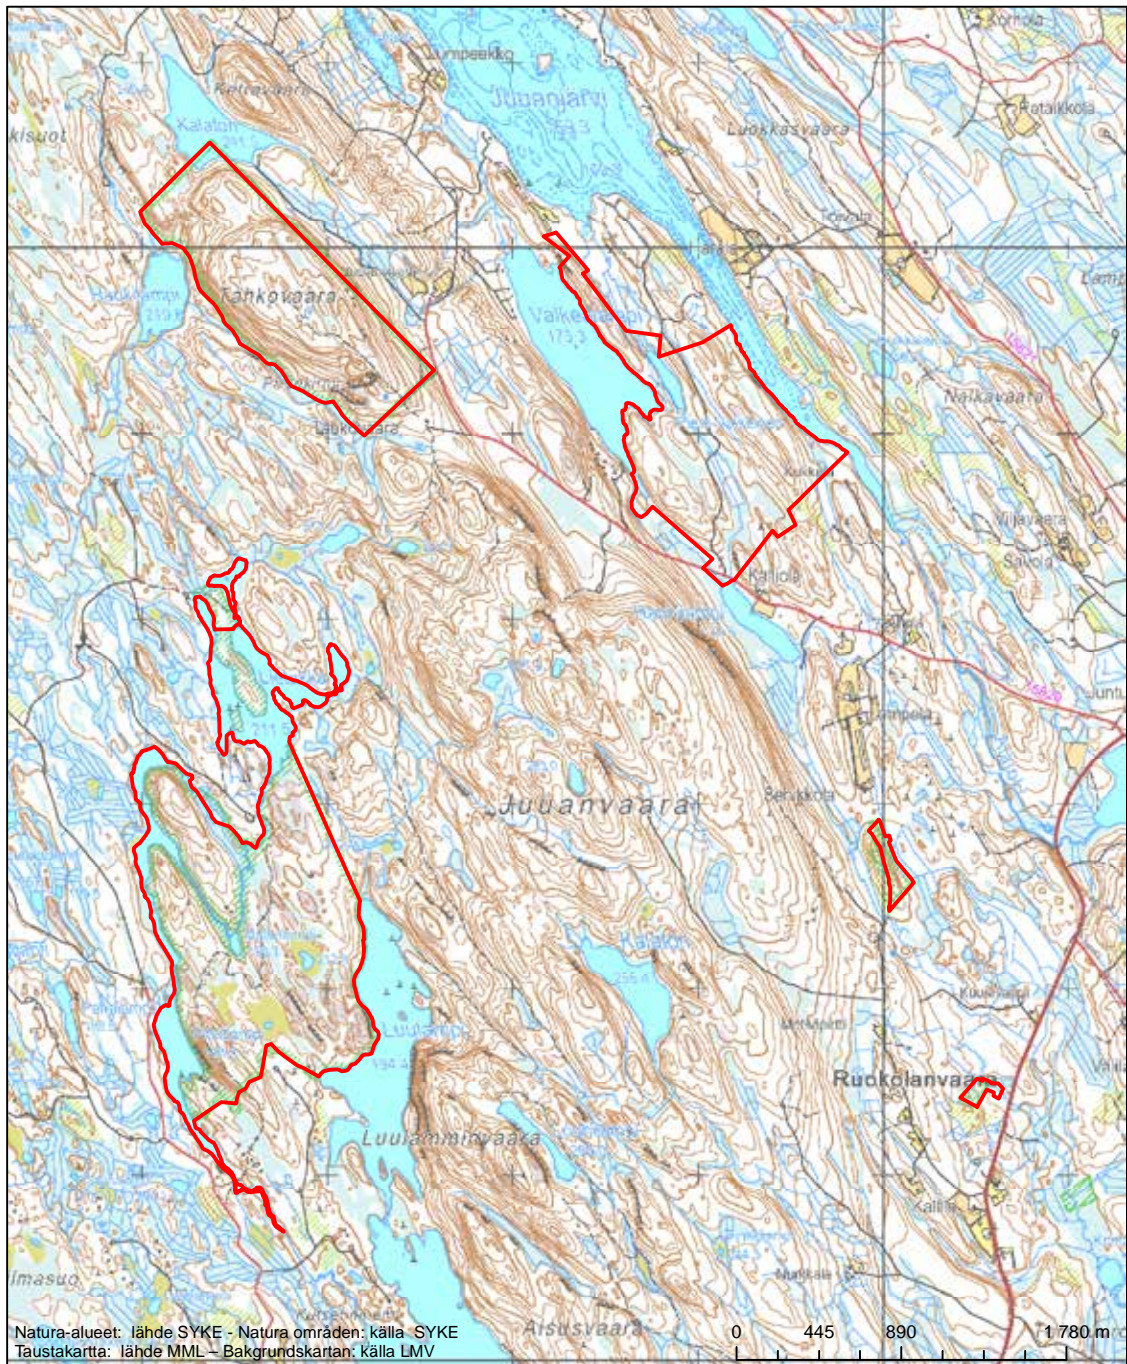

Alueen tunnus/Områdets kod: FI0700012
Alueen nimi: Polvelan luontokokonaisuus
Områdets namn: Naturhelheten i Polvela

Erityisten suojelutoimien alue (SAC) - Särskilt bevarandeområde (SAC)