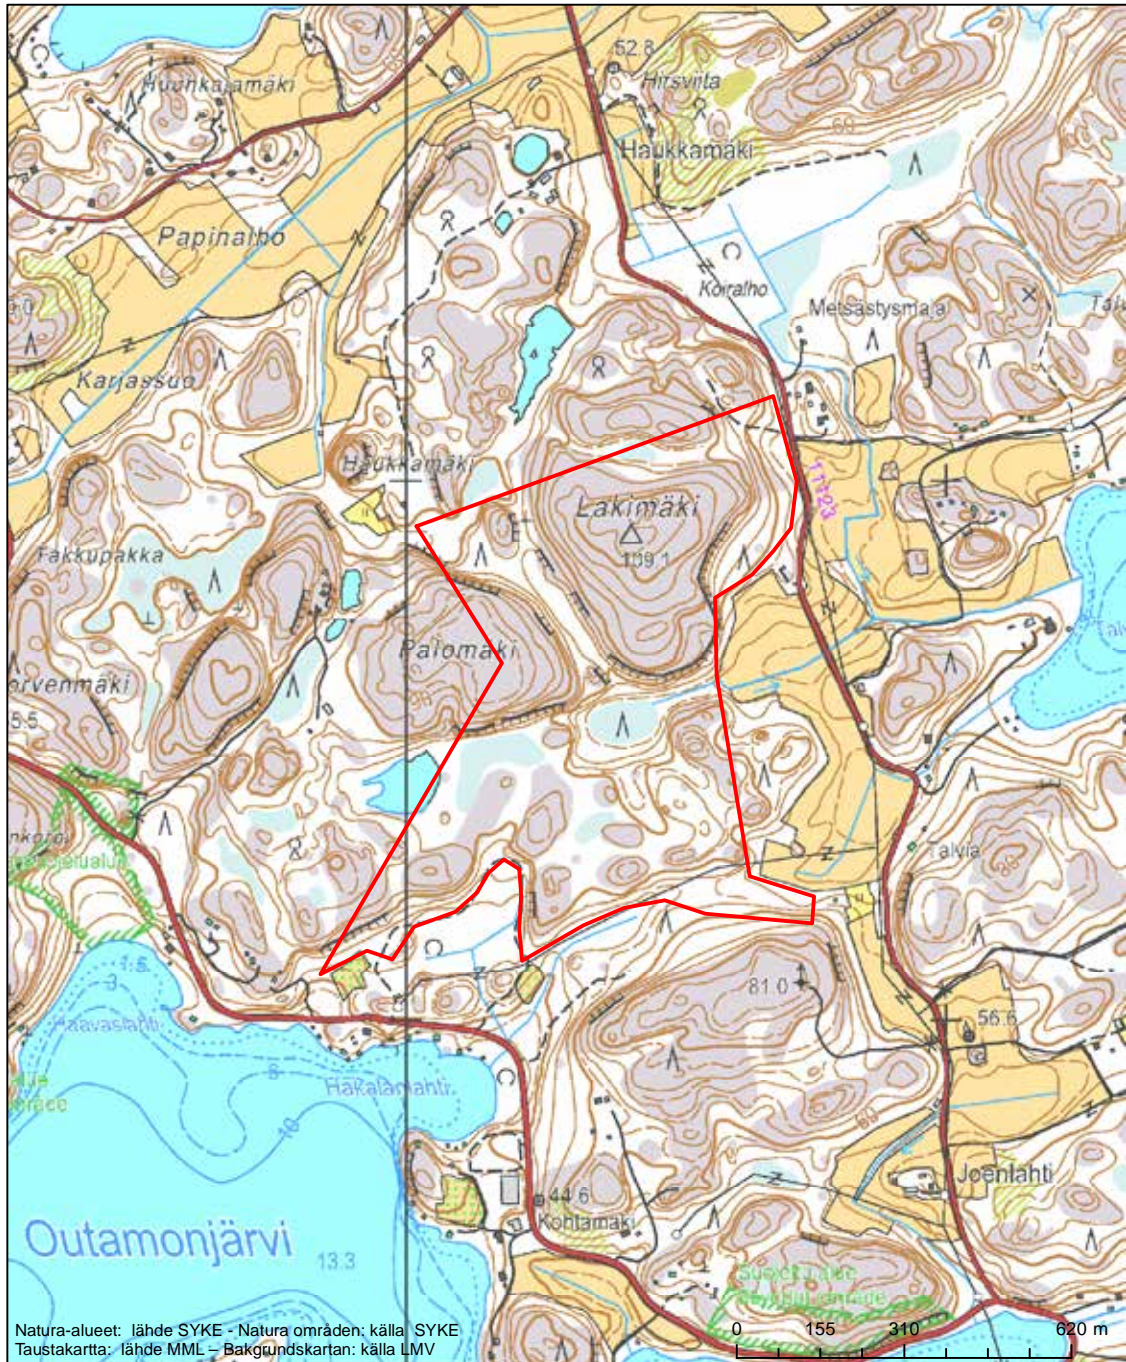

Alueen tunnus/Områdets kod: FI0100035
Alueen nimi: Lakimäen metsä
Områdets namn: Skogen på Lakimäki

Erityisten suojelutoimien alue (SAC) - Särskilt bevarandeområde (SAC)