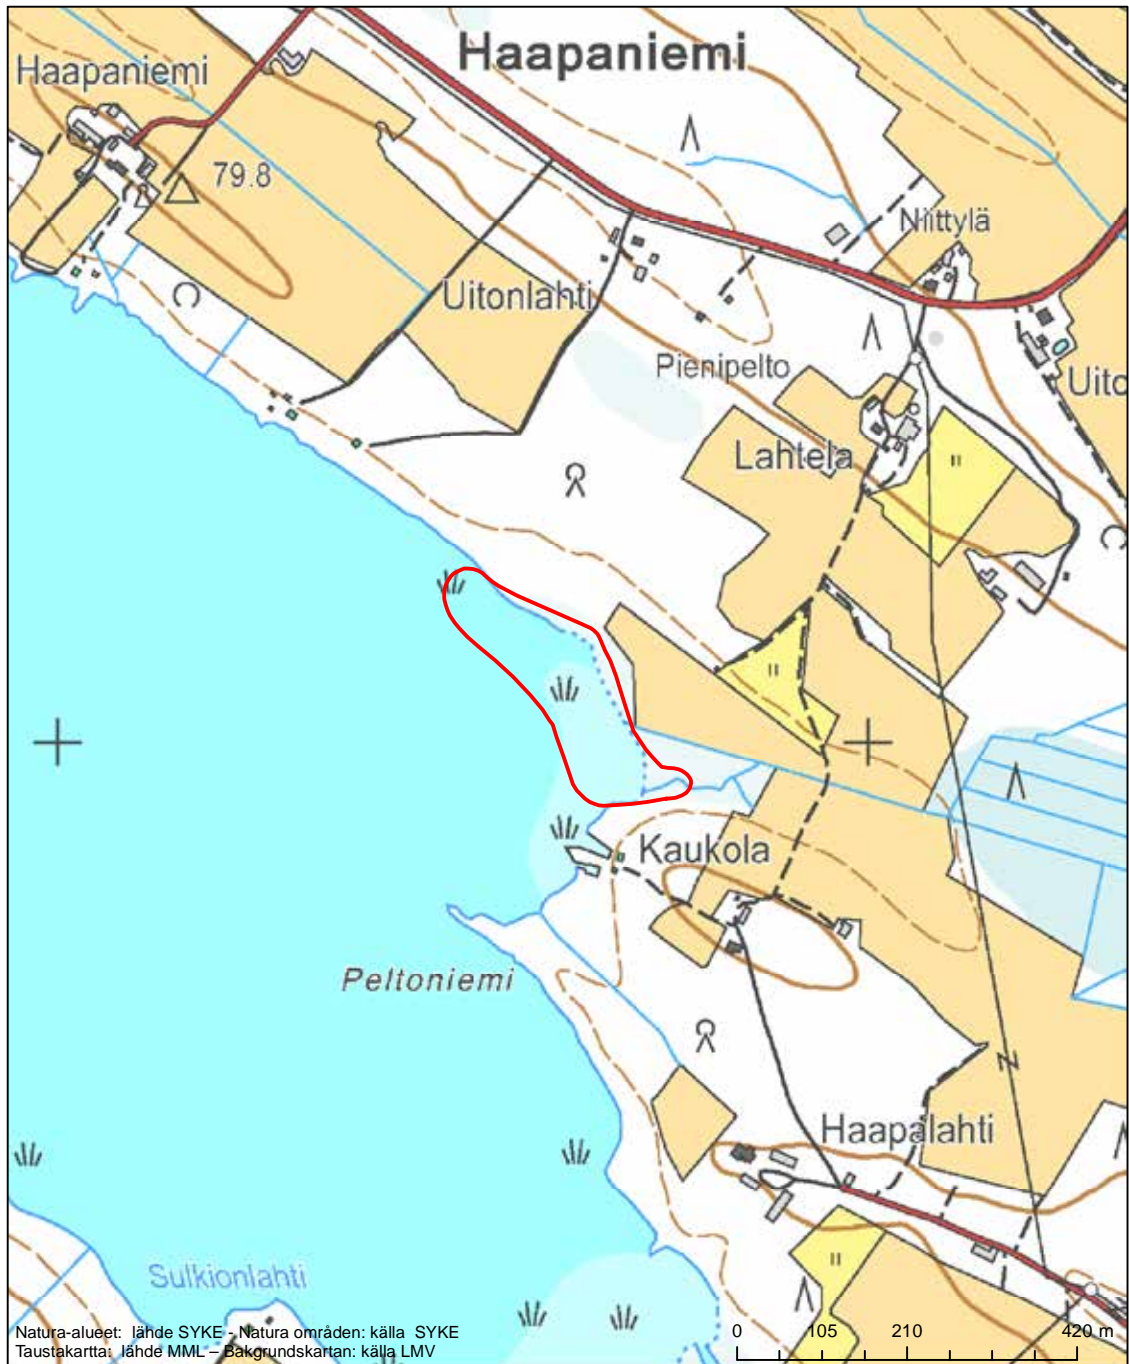

Alueen tunnus/Områdets kod: FI0500236
Alueen nimi: Haapalahden ranta
Områdets namn: Stranden vid Haapalahti

Erityisten suojelutoimien alue (SAC) - Särskilt bevarandeområde (SAC)