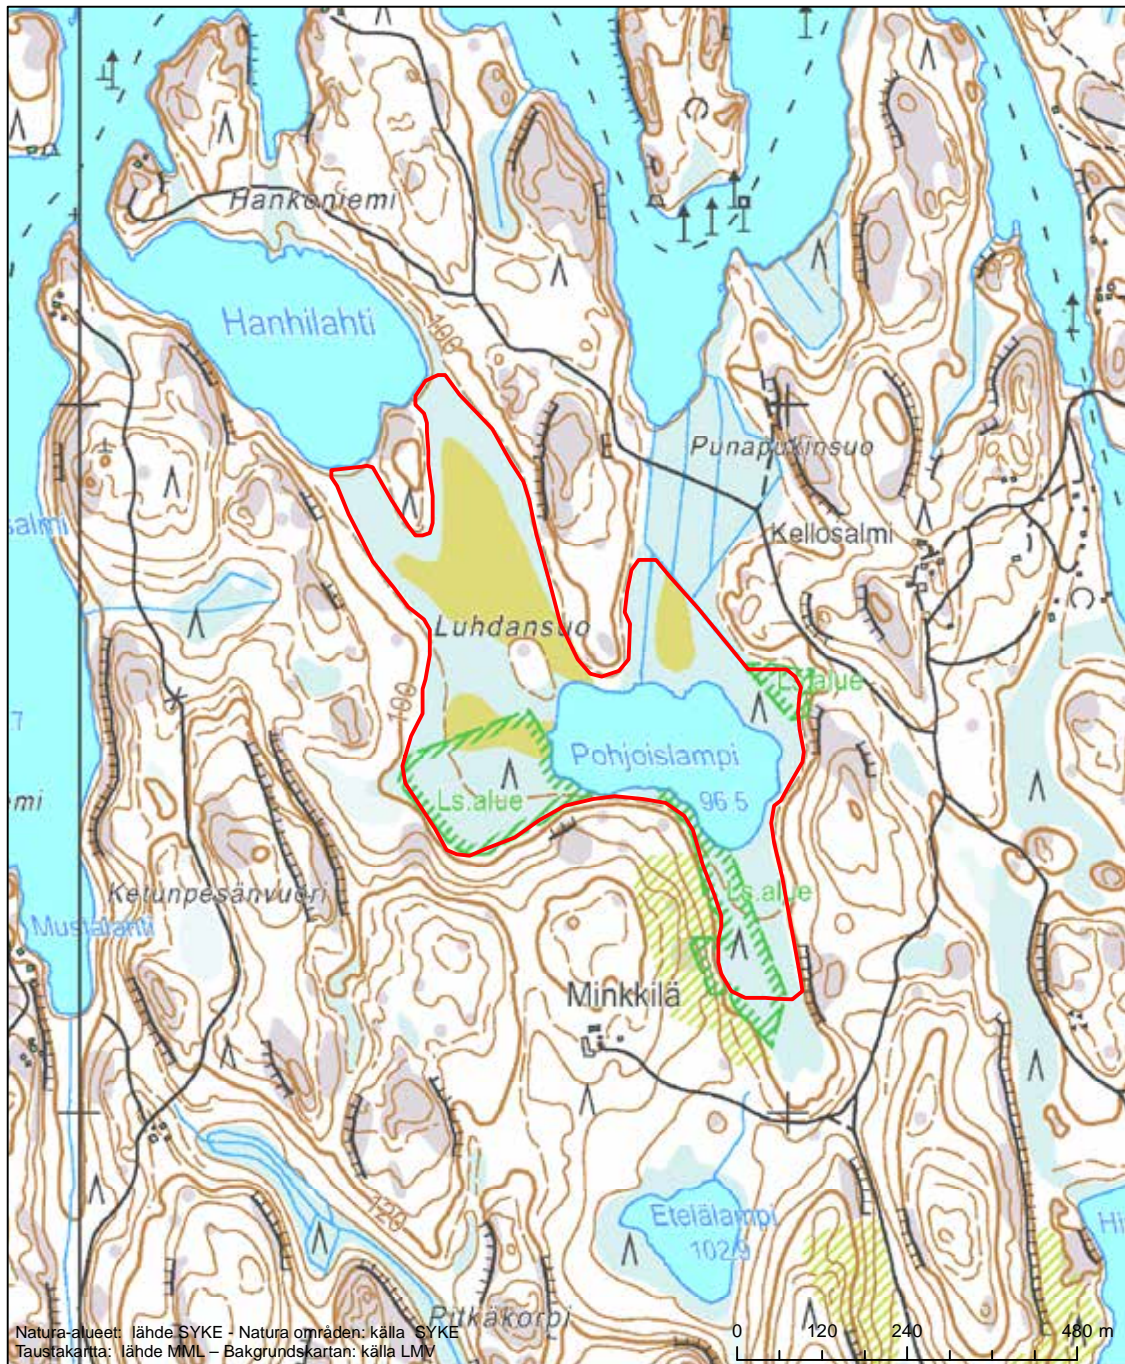

Alueen tunnus/Områdets kod: FI0500144  
 Alueen nimi: Hertunjärven metsät  
 Områdets namn: Skogarna vid Hertunjärvi

Erityinen suojelualue (SPA) - Särskilt skyddsområde (SPA)

Erityisten suojelutoimien alue (SAC) - Särskilt bevarandeområde (SAC)