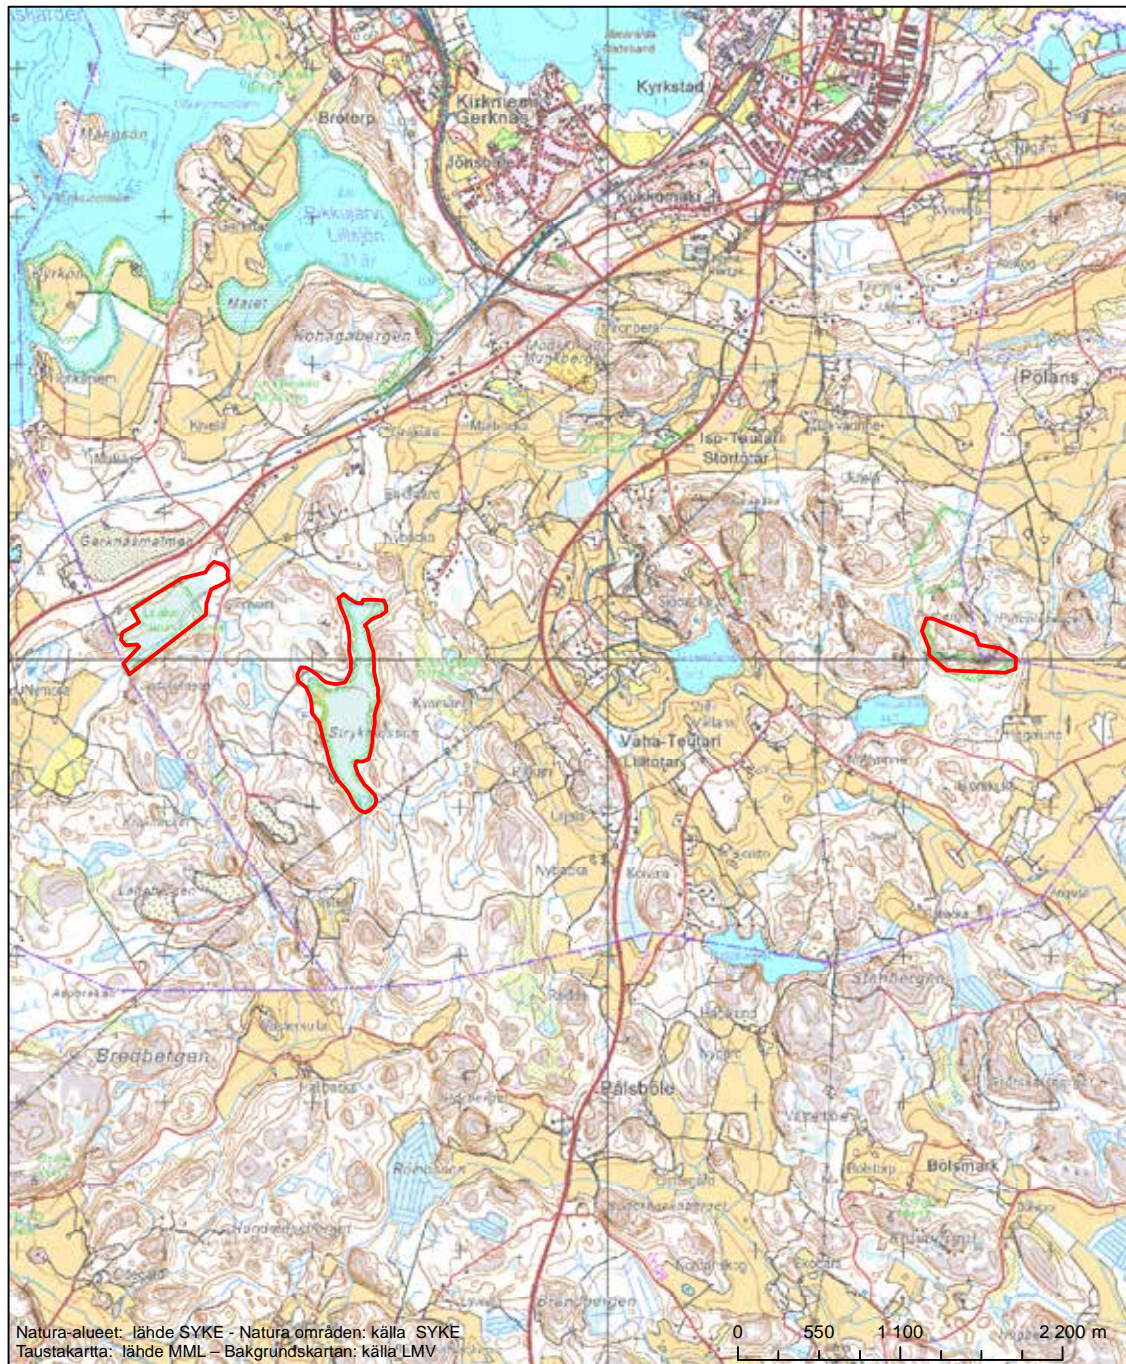

Alueen tunnus/Områdets kod: FI0100033
Alueen nimi: Åkärr, Strykmossen ja Pytberg
Områdets namn: Åkärr, Strykmossen och Pytberg

Erityisten suojelutoimien alue (SAC) - Särskilt bevarandeområde (SAC)