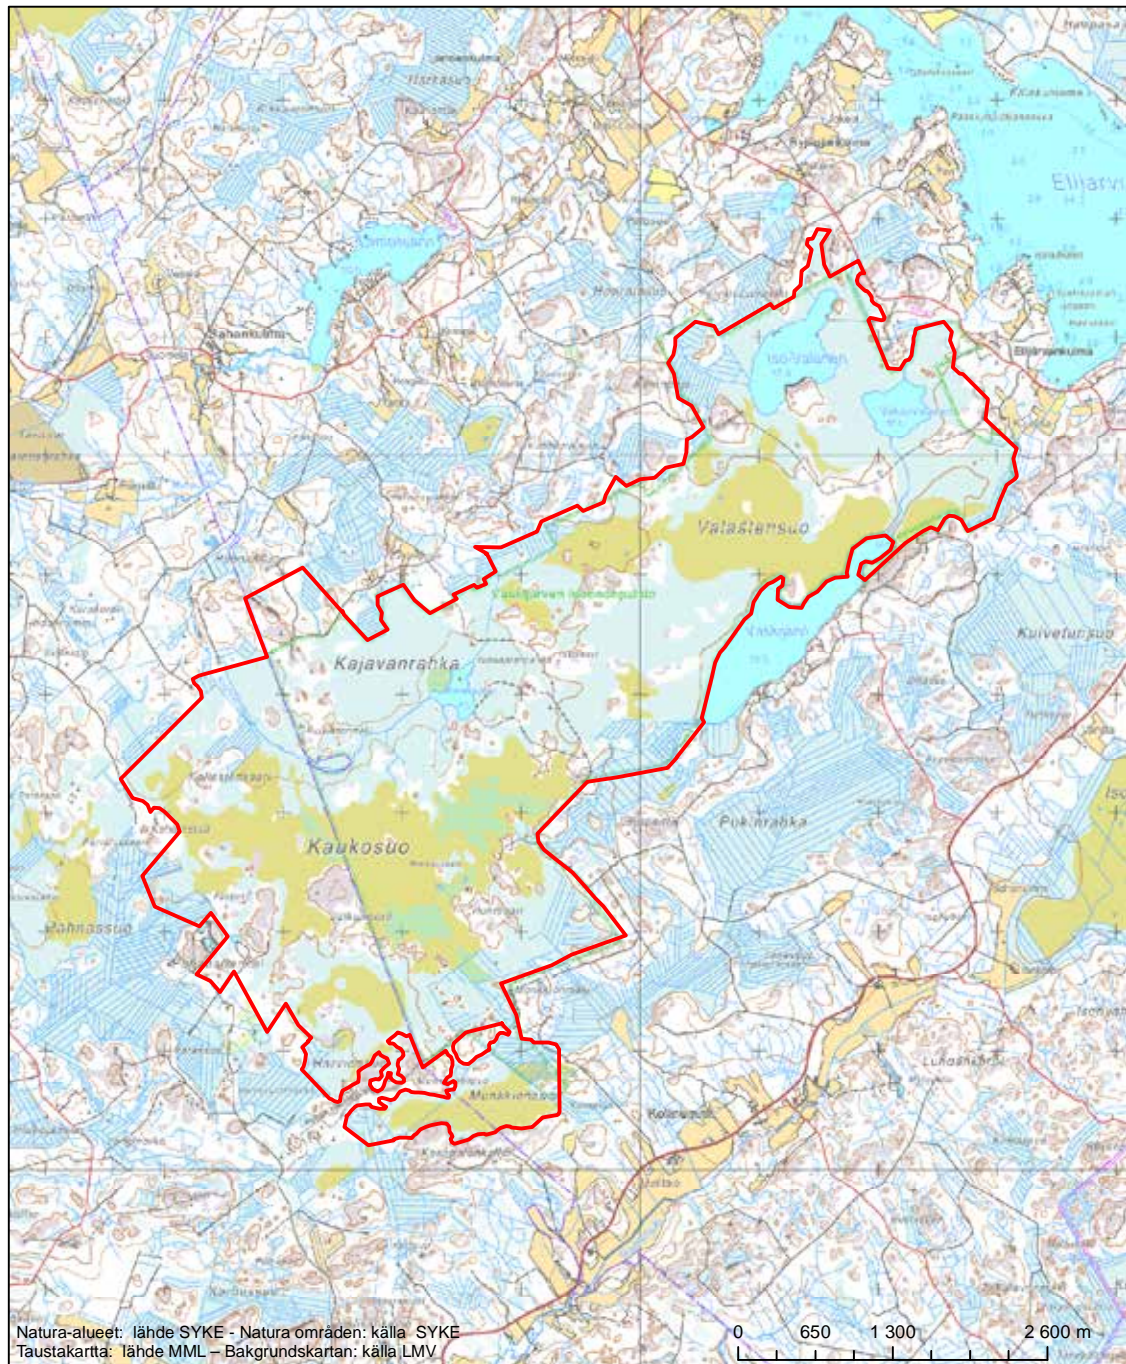

Alueen tunnus/Områdets kod: FI0200085
Alueen nimi: Vaskijärvi
Områdets namn: Vaskijärvi

Erityisten suojelutoimien alue (SAC) - Särskilt bevarandeområde (SAC)