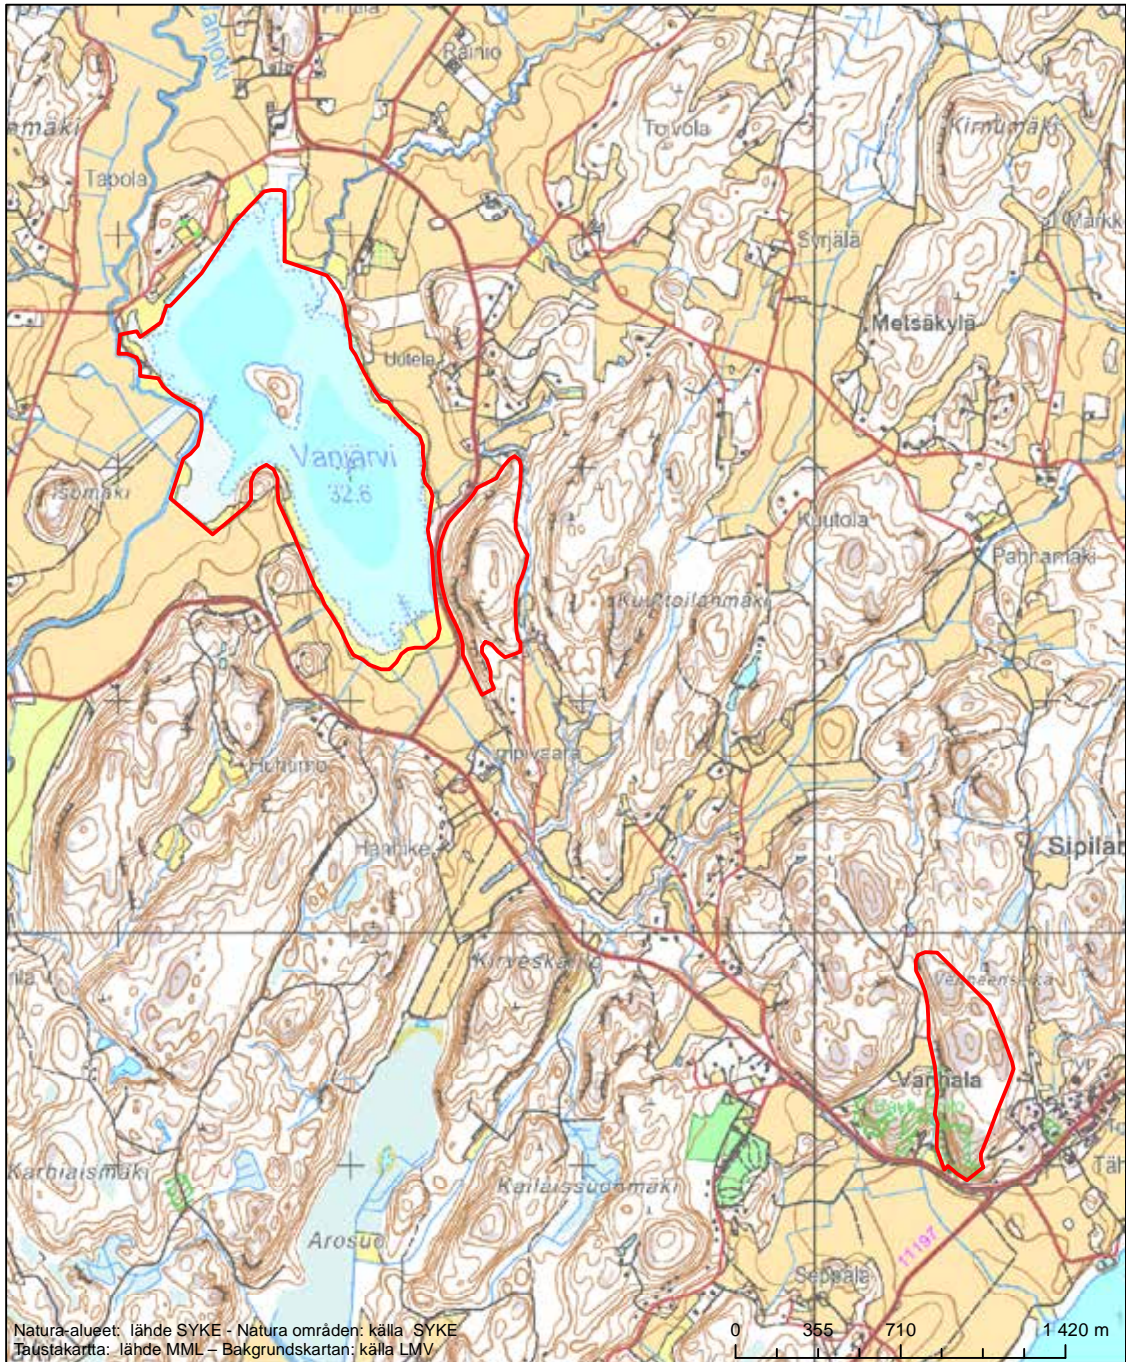

Alueen tunnus/Områdets kod: FI0100041
Alueen nimi: Vanjärvi, Märjäntienmäki ja Laukkamäki
Områdets namn: Vanjärvi, Märjäntienmäki och Laukkamäki

Erityisten suojelutoimien alue (SAC) - Särskilt bevarandeområde (SAC)