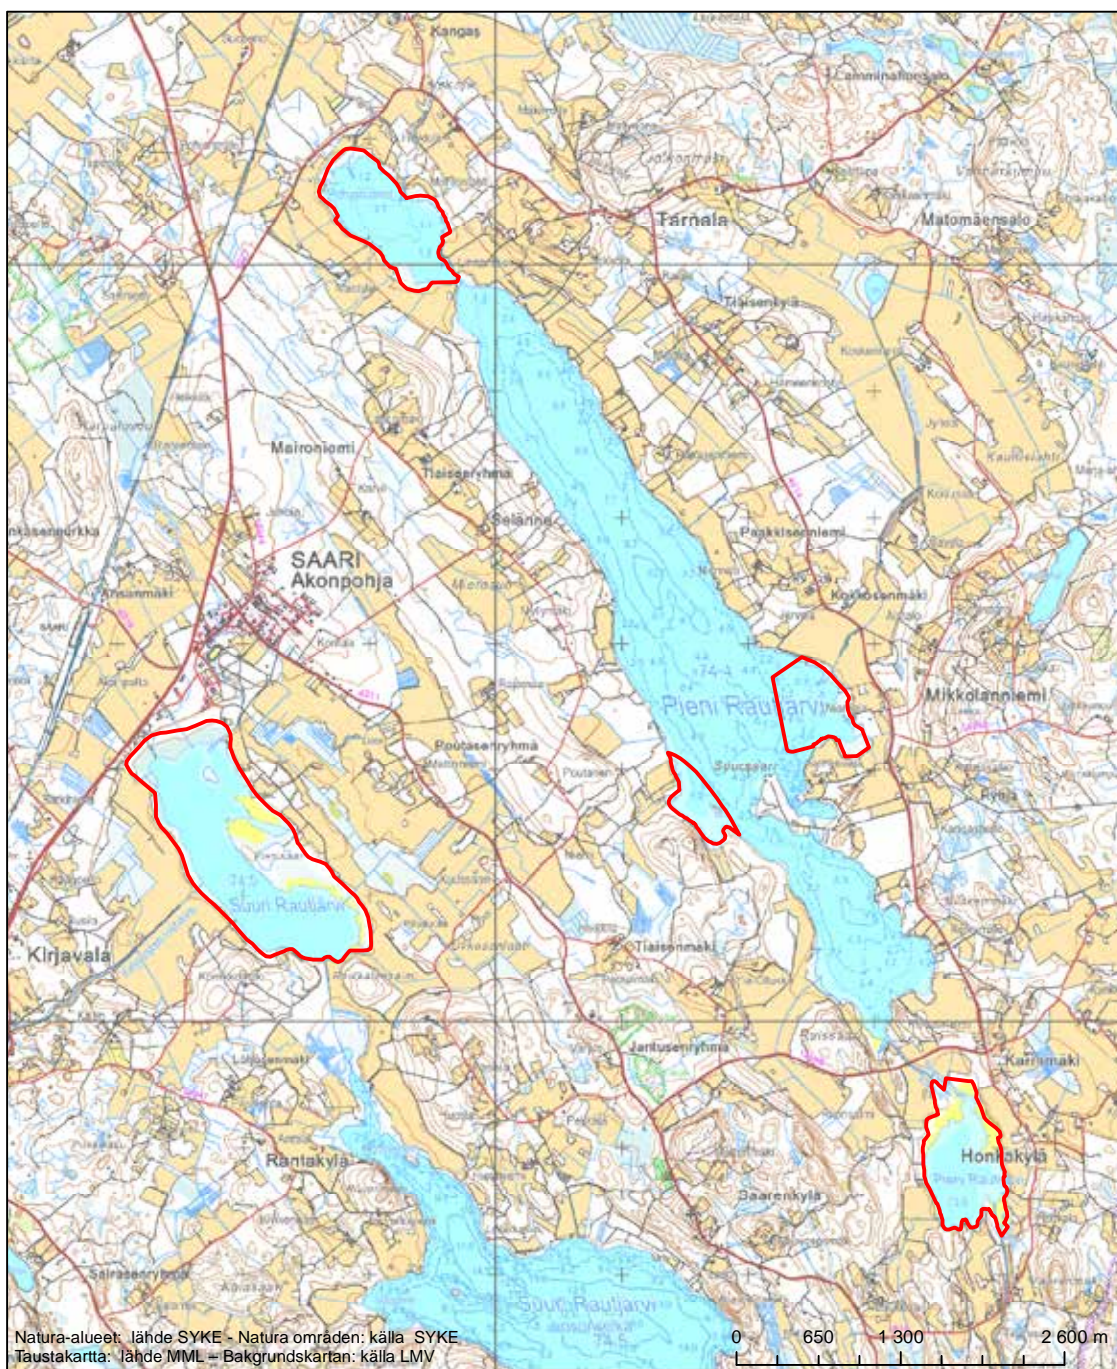

Alueen tunnus/Områdets kod: FI0419001
Alueen nimi: Pieni- ja Suuri-Rautjärvi
Områdets namn: Pieni- och Suuri-Rautjärvi

Erityinen suojelualue (SPA) - Särskilt skyddsområde (SPA)