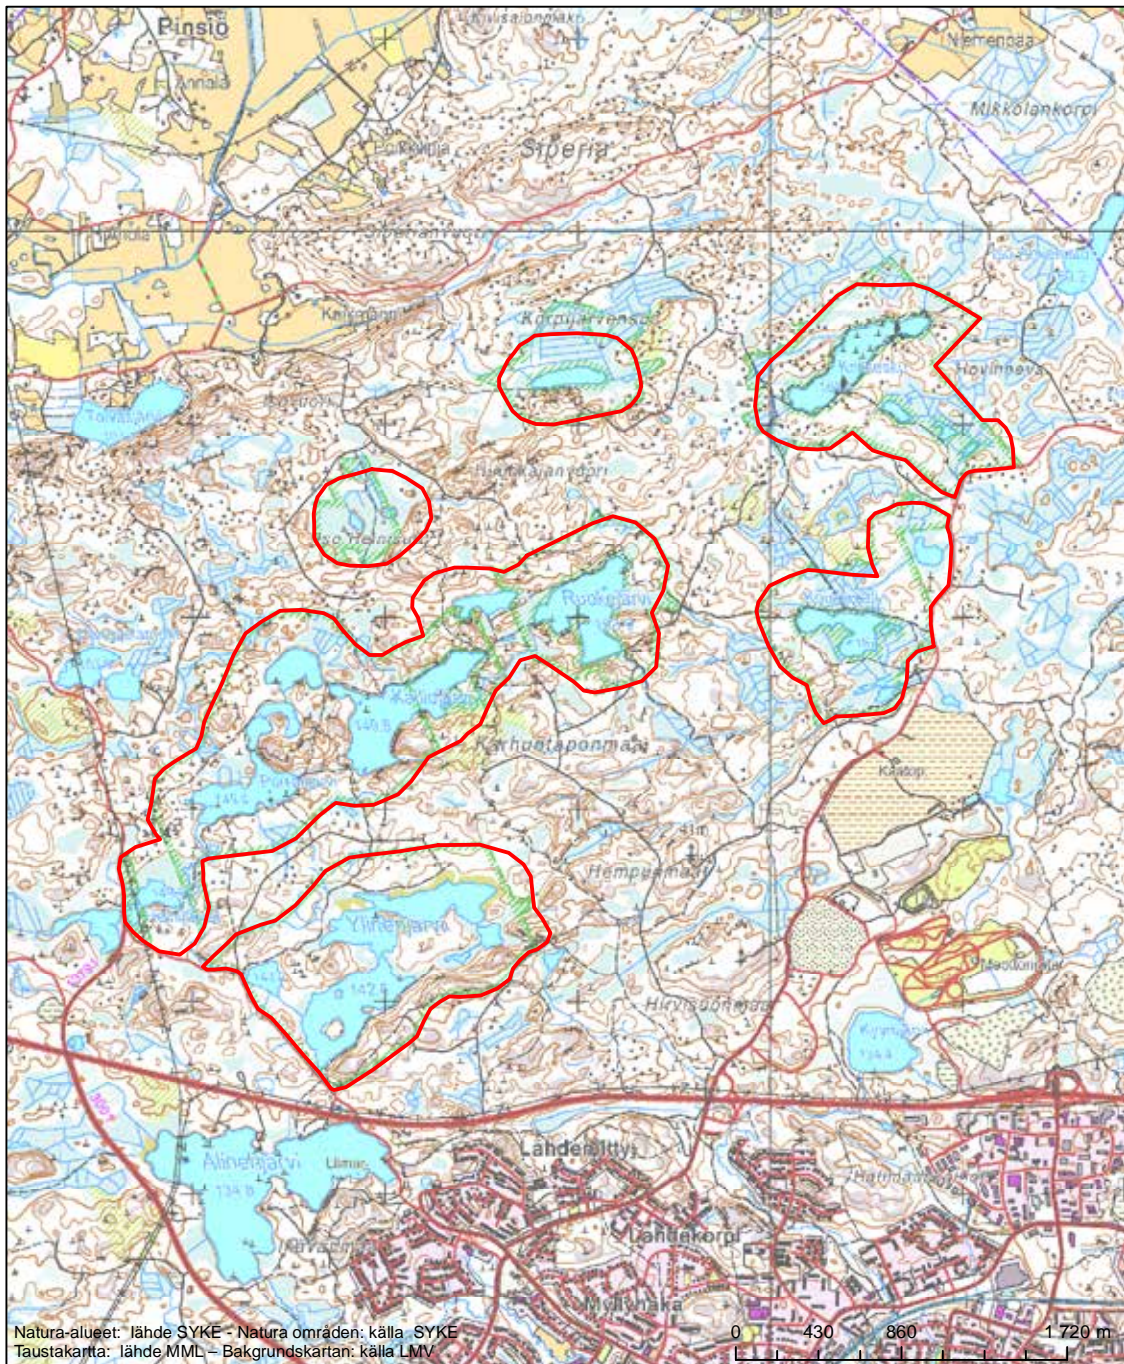

Alueen tunnus/Områdets kod: FI0333004
Alueen nimi: Kaakkurijärvet
Områdets namn: Kaakkurijärvet

Erityinen suojelualue (SPA) - Särskilt skyddsområde (SPA)
Erityisten suojelutoimien alue (SAC) - Särskilt bevarandeområde (SAC)