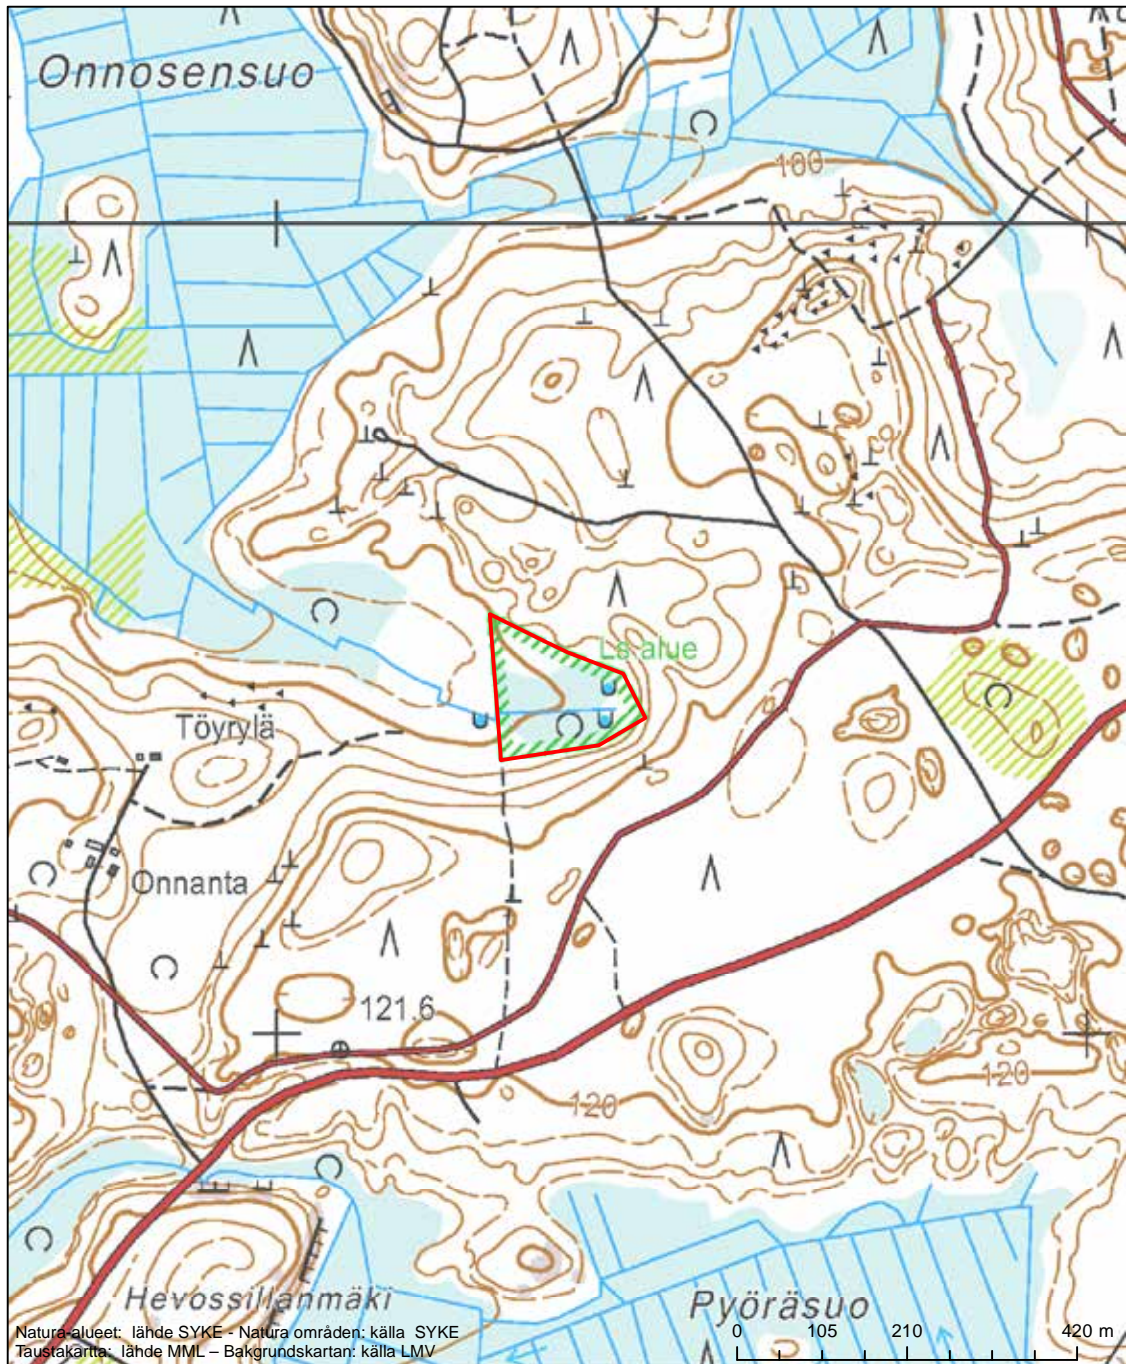

Alueen tunnus/Områdets kod: FI0424008
Alueen nimi: Hevossoja-Kääpälän letto
Områdets namn: Hevossoja-Kääpälä, rikkarr

Erityisten suojelutoimien alue (SAC) - Särskilt bevarandeområde (SAC)