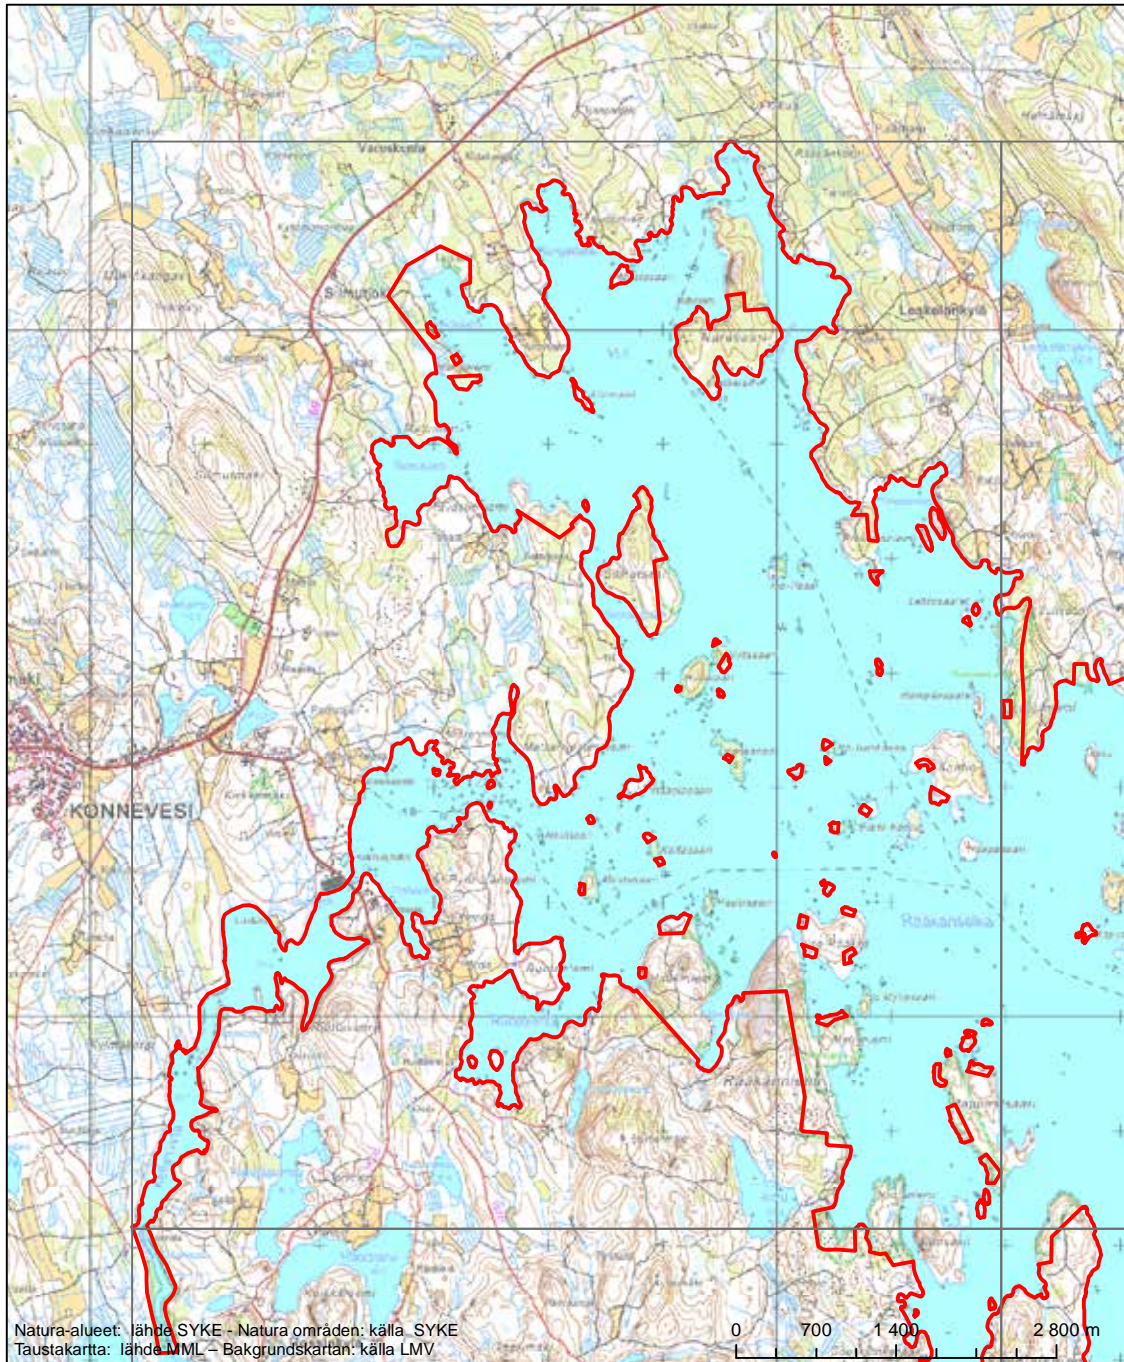

Alueen tunnus/Områdets kod: FI0600032
Alueen nimi: Konnevesi - Kalaja - Niinivuori
Områdets namn: Konnevesi-Kalaja-Niinivuori

Erityisten suojelutoimien alue (SAC) - Särskilt bevarandeområde (SAC)
Erityinen suojelualue (SPA) - Särskilt skyddsområde (SPA)