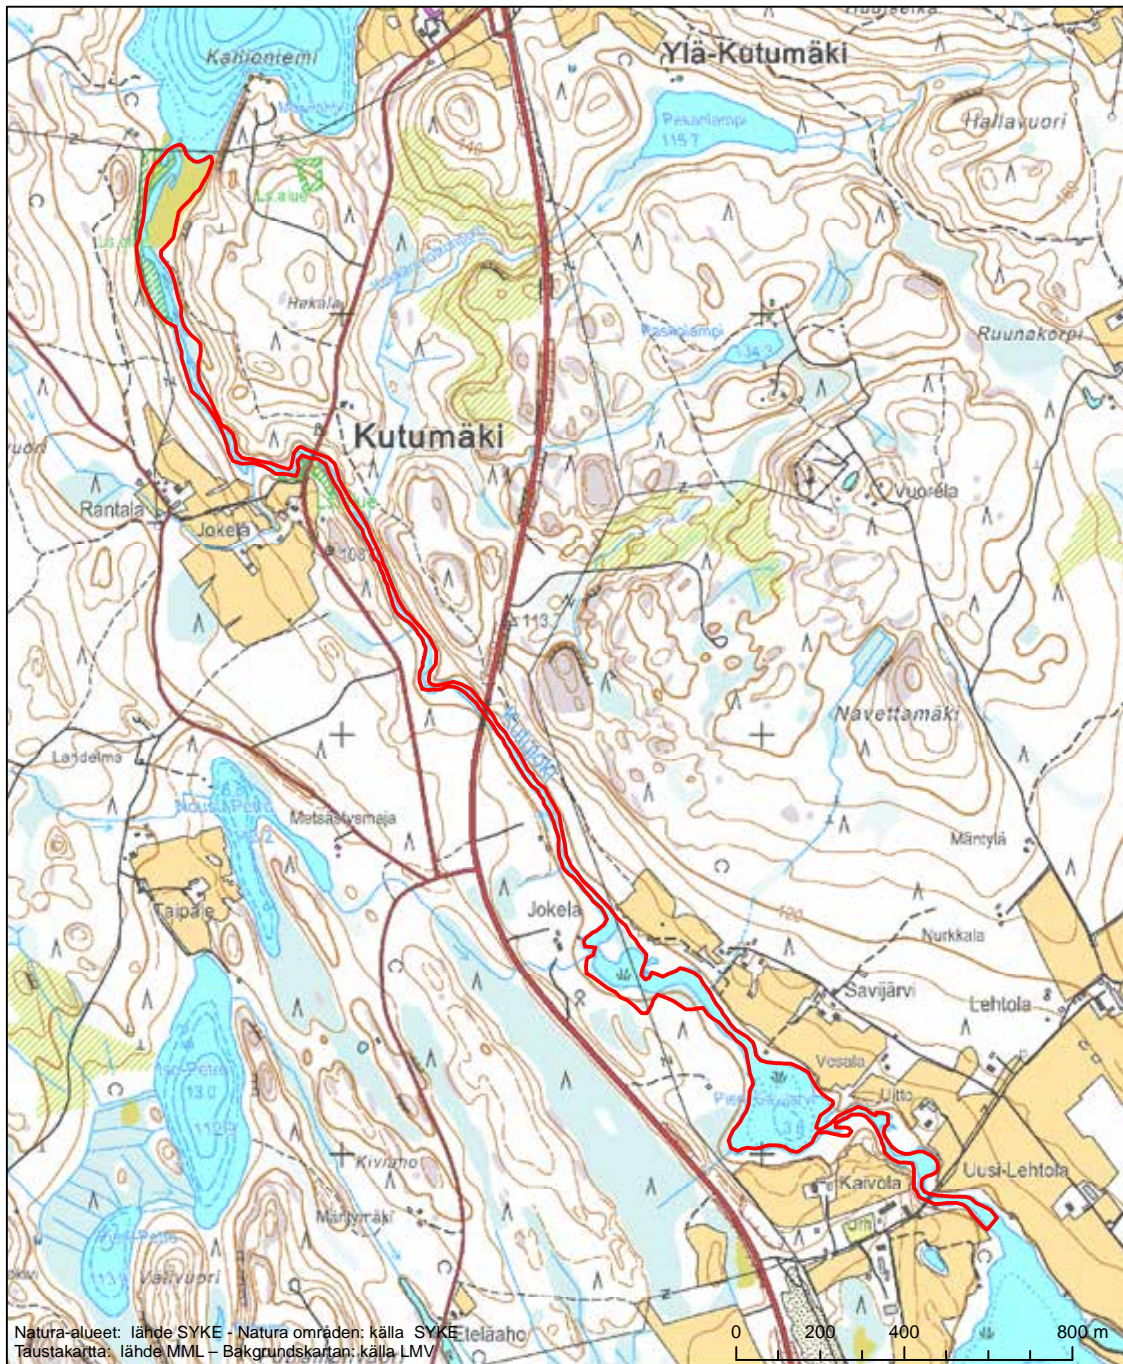

Alueen tunnus/Områdets kod: FI060029
Alueen nimi: Kutujoki
Områdets namn: Kutujoki

Erityisten suojelutoimien alue (SAC) - Särskilt bevarandeområde (SAC)