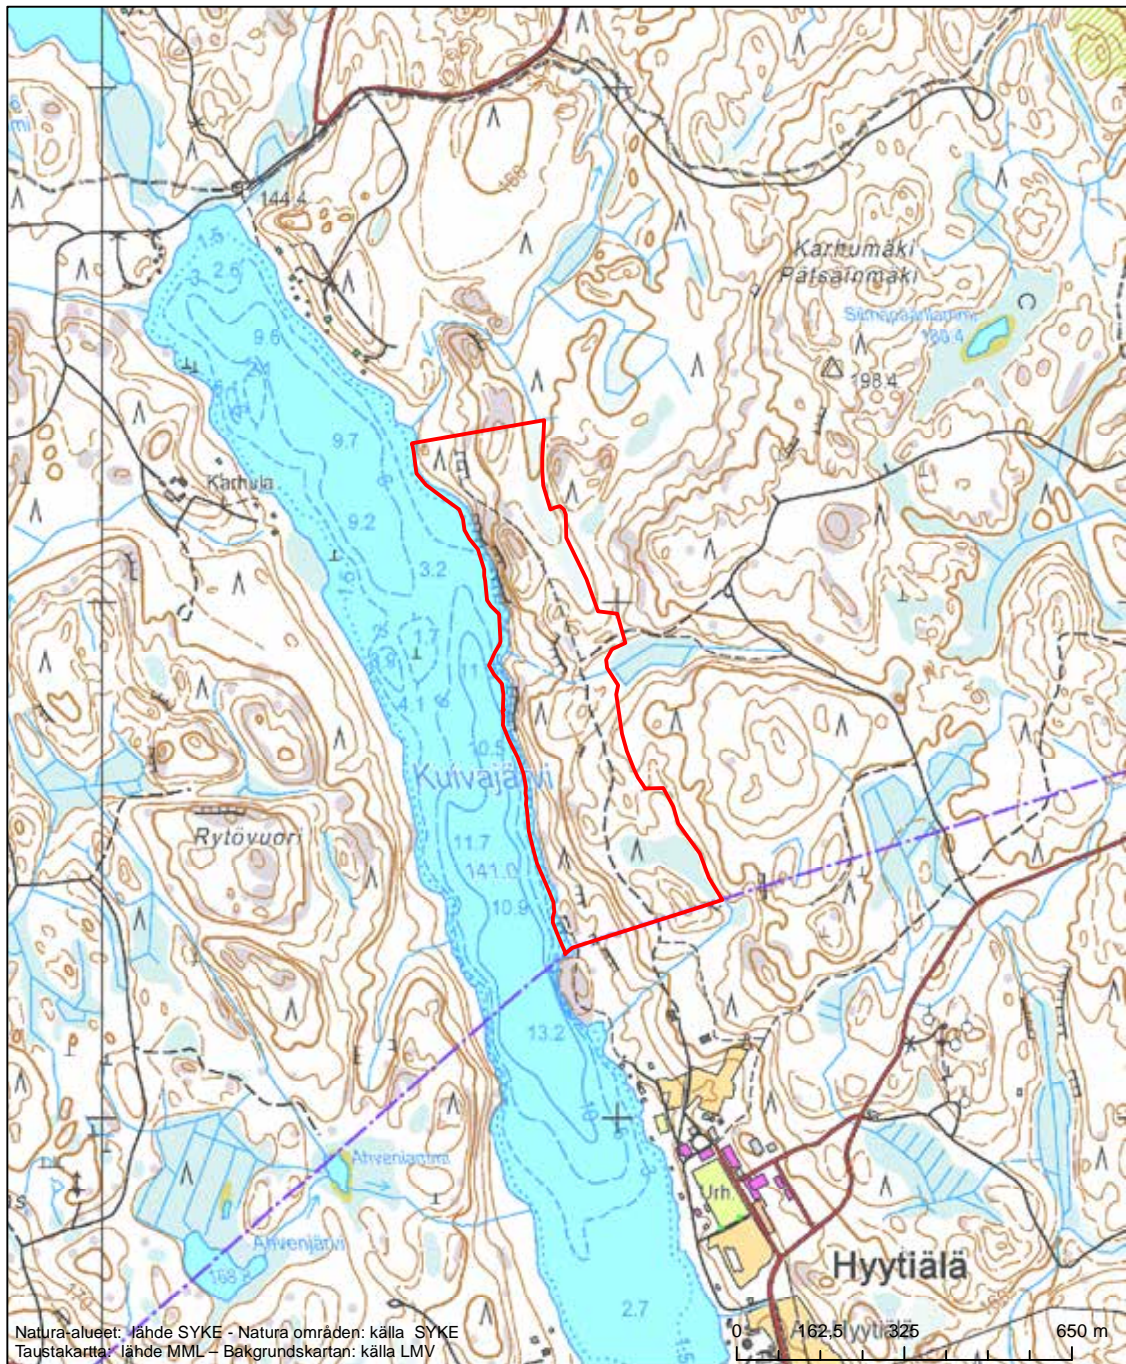

Alueen tunnus/Områdets kod: FI0341012
Alueen nimi: Kuivajärven metsä
Områdets namn: Kuivajärvi, skog

Erityisten suojelutoimien alue (SAC) - Särskilt bevarandeområde (SAC)