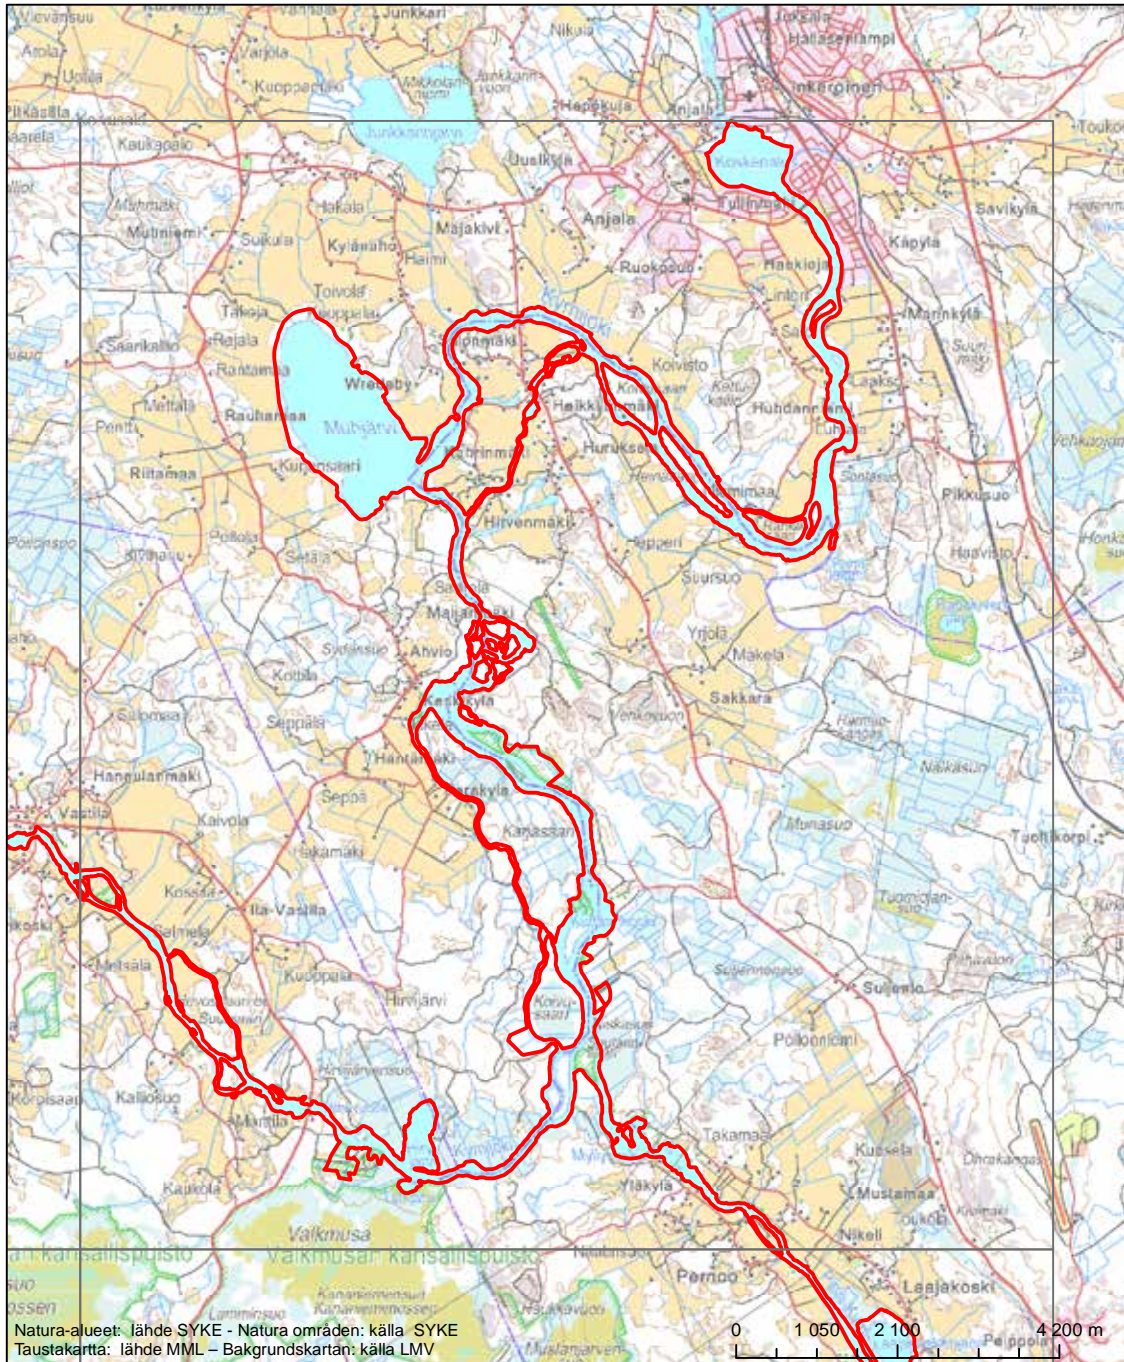

Alueen tunnus/Områdets kod: FI0401001  
 Alueen nimi: Kymijoki  
 Områdets namn: Kymmene älv

Erityisten suojelutoimien alue (SAC) - Särskilt bevarandeområde (SAC)

Alueen tunnus/Områdets kod: FI0401001  
Alueen nimi: Kymijoki  
Områdets namn: Kymmene älv