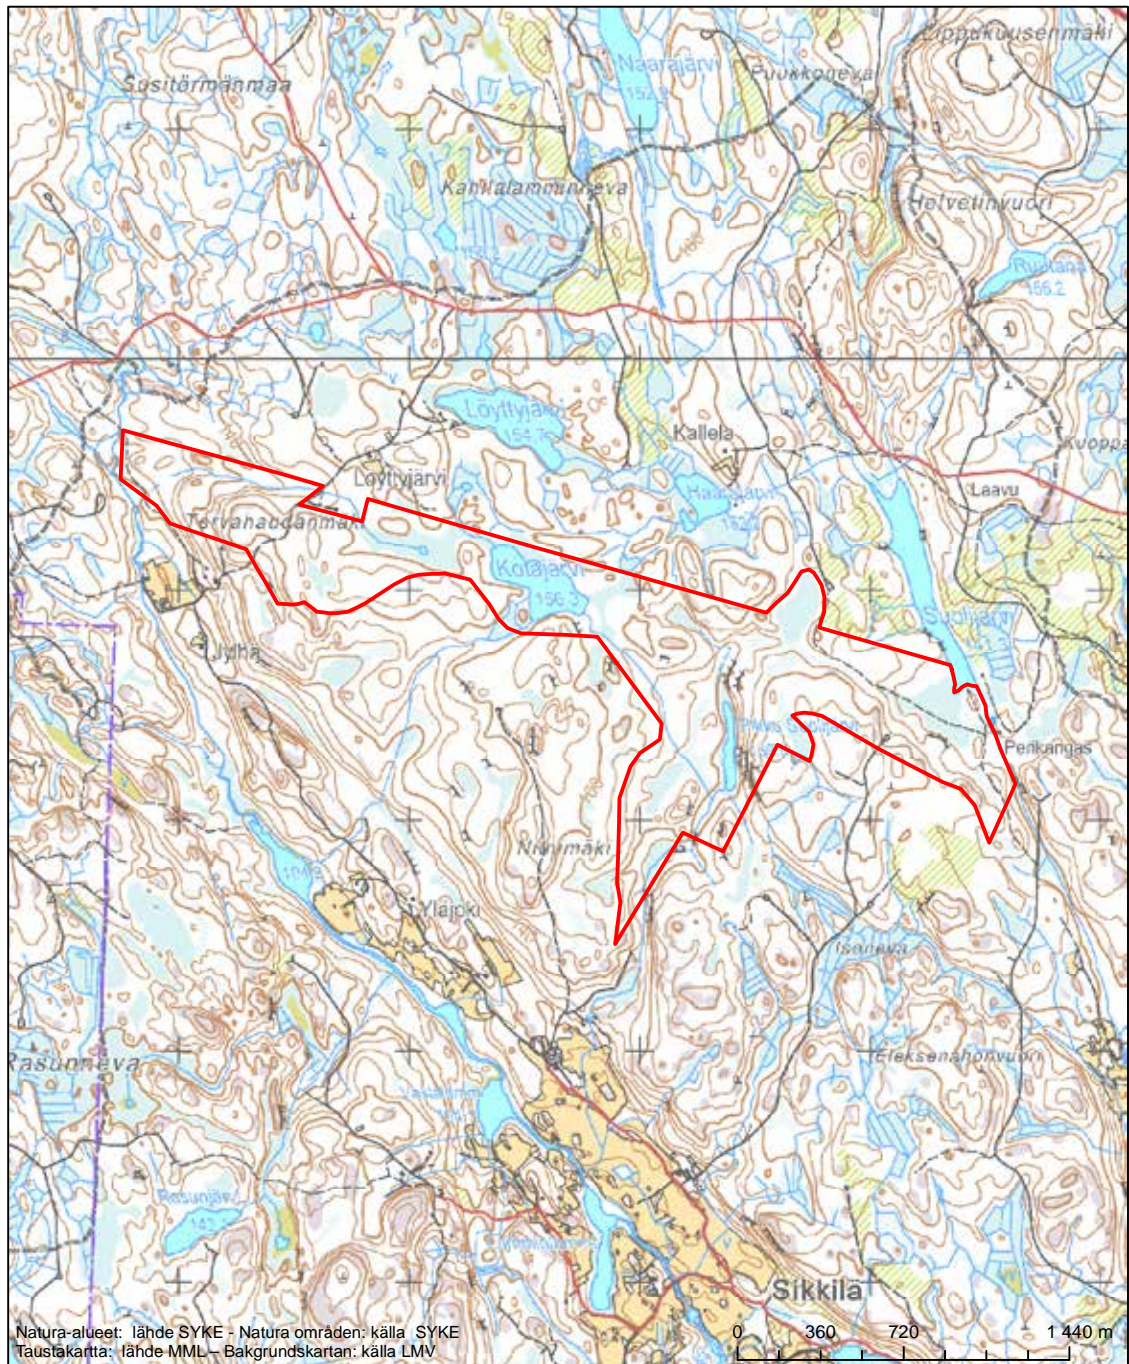

Alueen tunnus/Områdets kod: FI0321004
Alueen nimi: Pikku-Suolijärvi
Områdets namn: Pikku-Suolijärvi

Erityisten suojelutoimien alue (SAC) - Särskilt bevarandeområde (SAC)