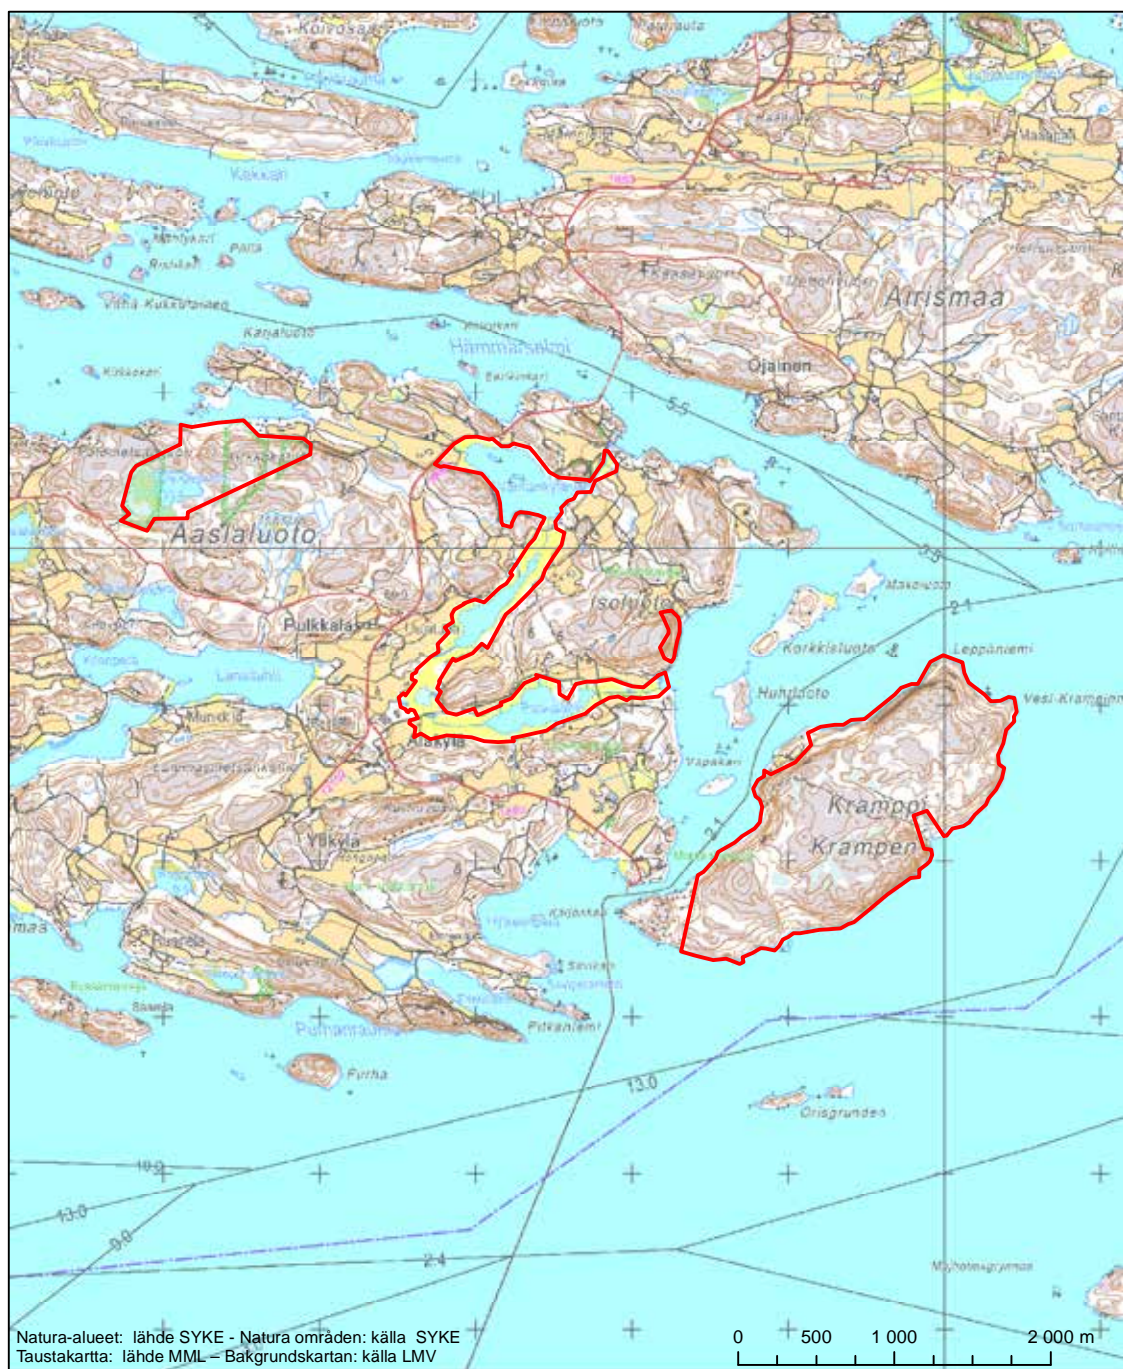

Alueen tunnus/Områdets kod: FI0200038
Alueen nimi: Aasla - Kramppi
Områdets namn: Aasla - Kramppi

Erityisten suojelutoimien alue (SAC) - Särskilt bevarandeområde (SAC)