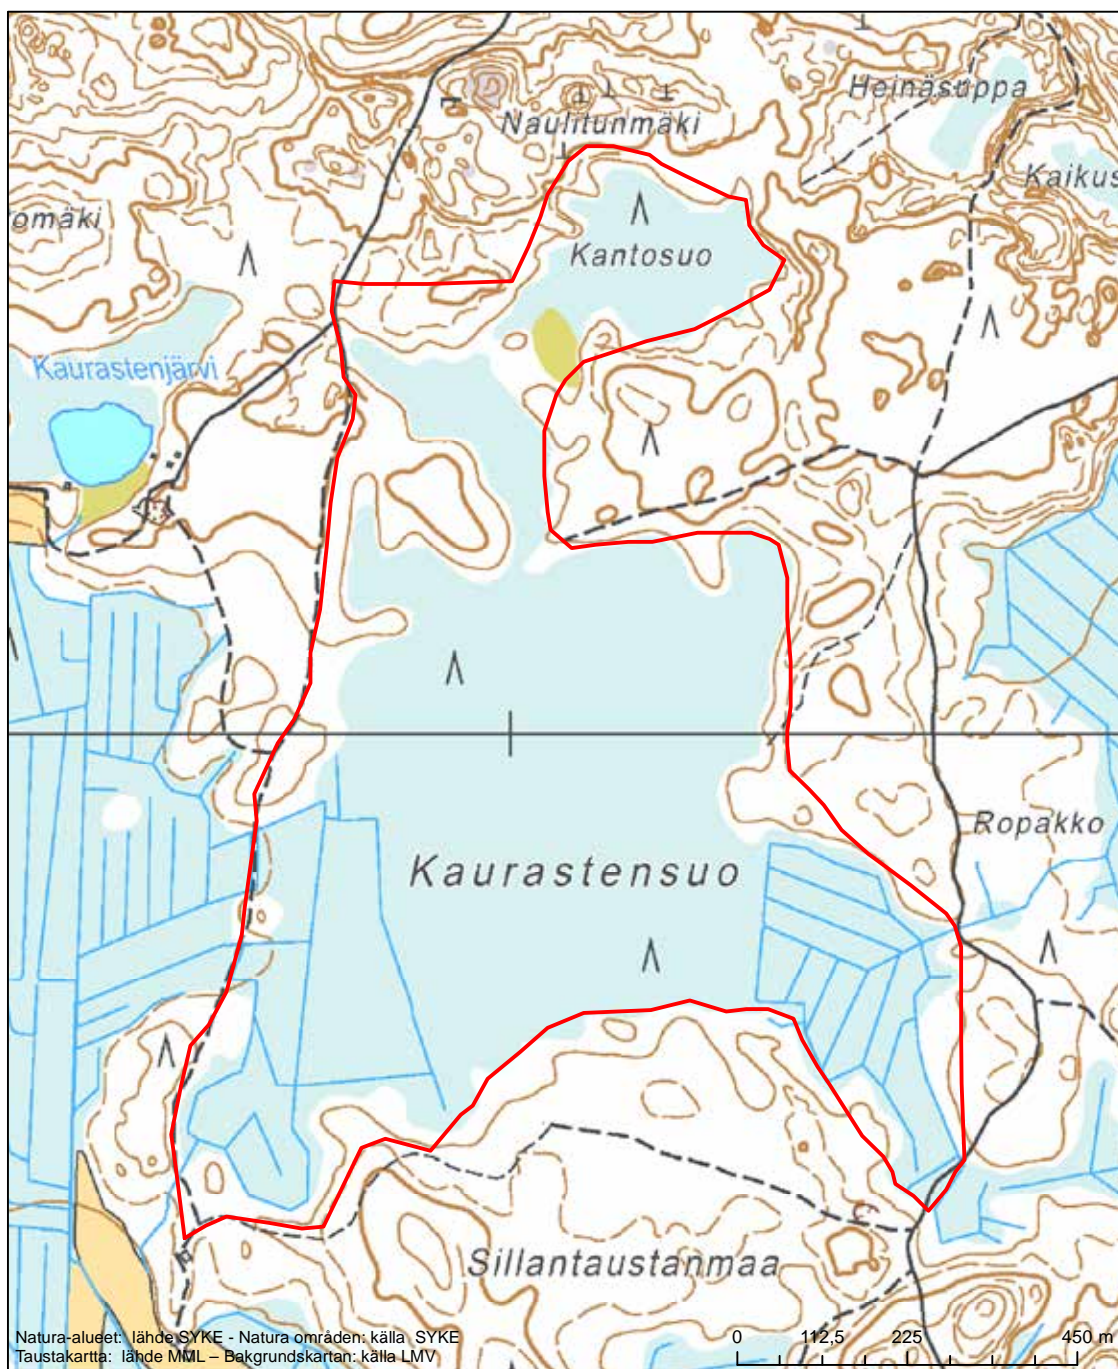

Alueen tunnus/Områdets kod: FI0325007
Alueen nimi: Kaurastensuo - Kantosuo
Områdets namn: Kaurastensuo-Kantosuo

Erityisten suojelutoimien alue (SAC) - Särskilt bevarandeområde (SAC)