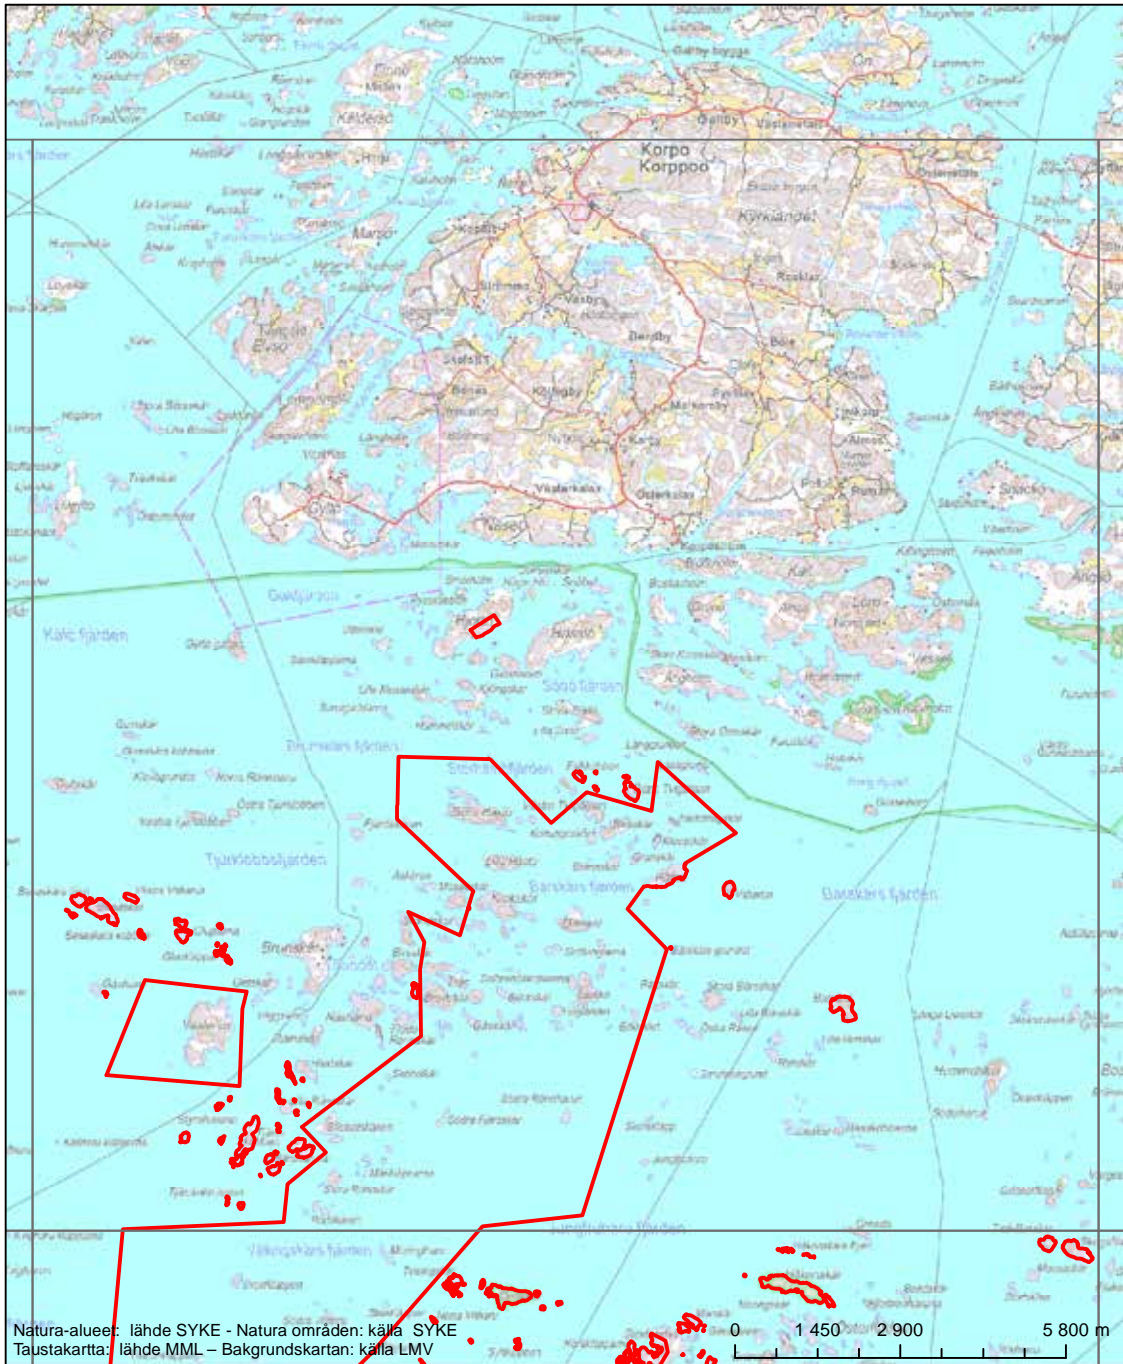

Erityinen suojelualue (SPA) - Särskilt skyddsområde (SPA)

Alueen tunnus/Områdets kod: FI0200164  
 Alueen nimi: Saaristomeri  
 Områdets namn: Skärgårdshavet

Erityinen suojelualue (SPA) - Särskilt skyddsområde (SPA)