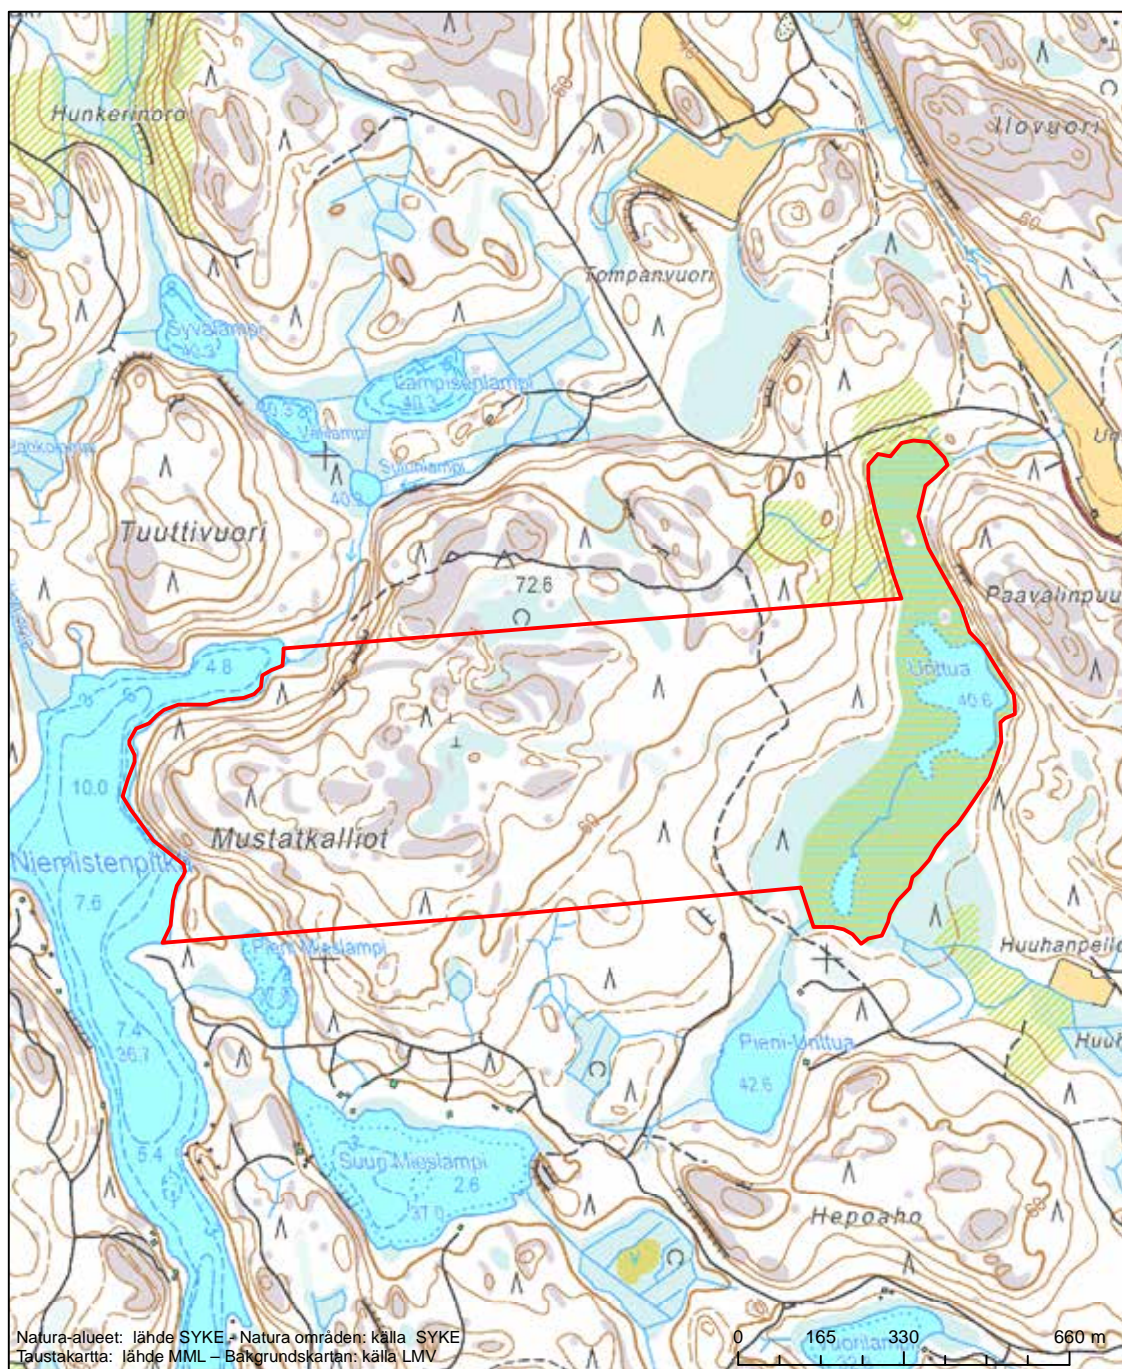

Alueen tunnus/Områdets kod: FI0427003
Alueen nimi: Mustatkalit
Områdets namn: Mustatkalit

Eriyisten suojelutoimien alue (SAC) - Särskilt bevarandeområde (SAC)