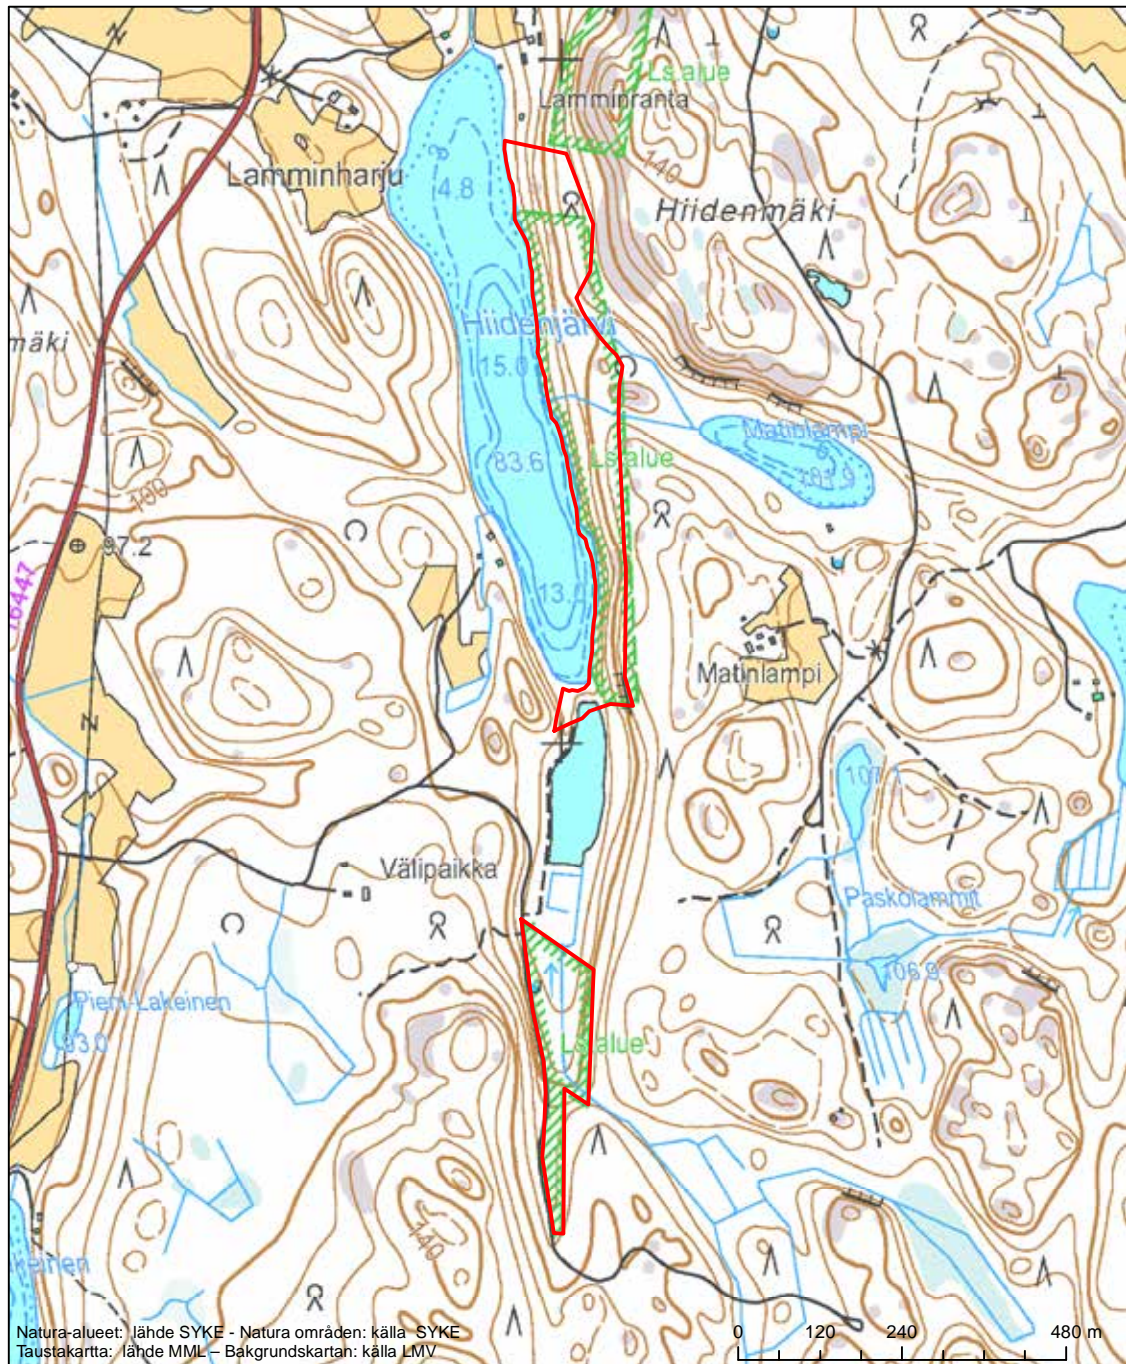

Alueen tunnus/Områdets kod: FI0600005  
 Alueen nimi: Hirvijärven lehto  
 Områdets namn: Lunden i Hirvijärvi

Erityisten suojelutoimien alue (SAC) - Särskilt bevarandeområde (SAC)

Alueen tunnus/Områdets kod: FI0600006  
 Alueen nimi: Hiidenjärven lehto  
 Områdets namn: Luden i Hiidenjärvi