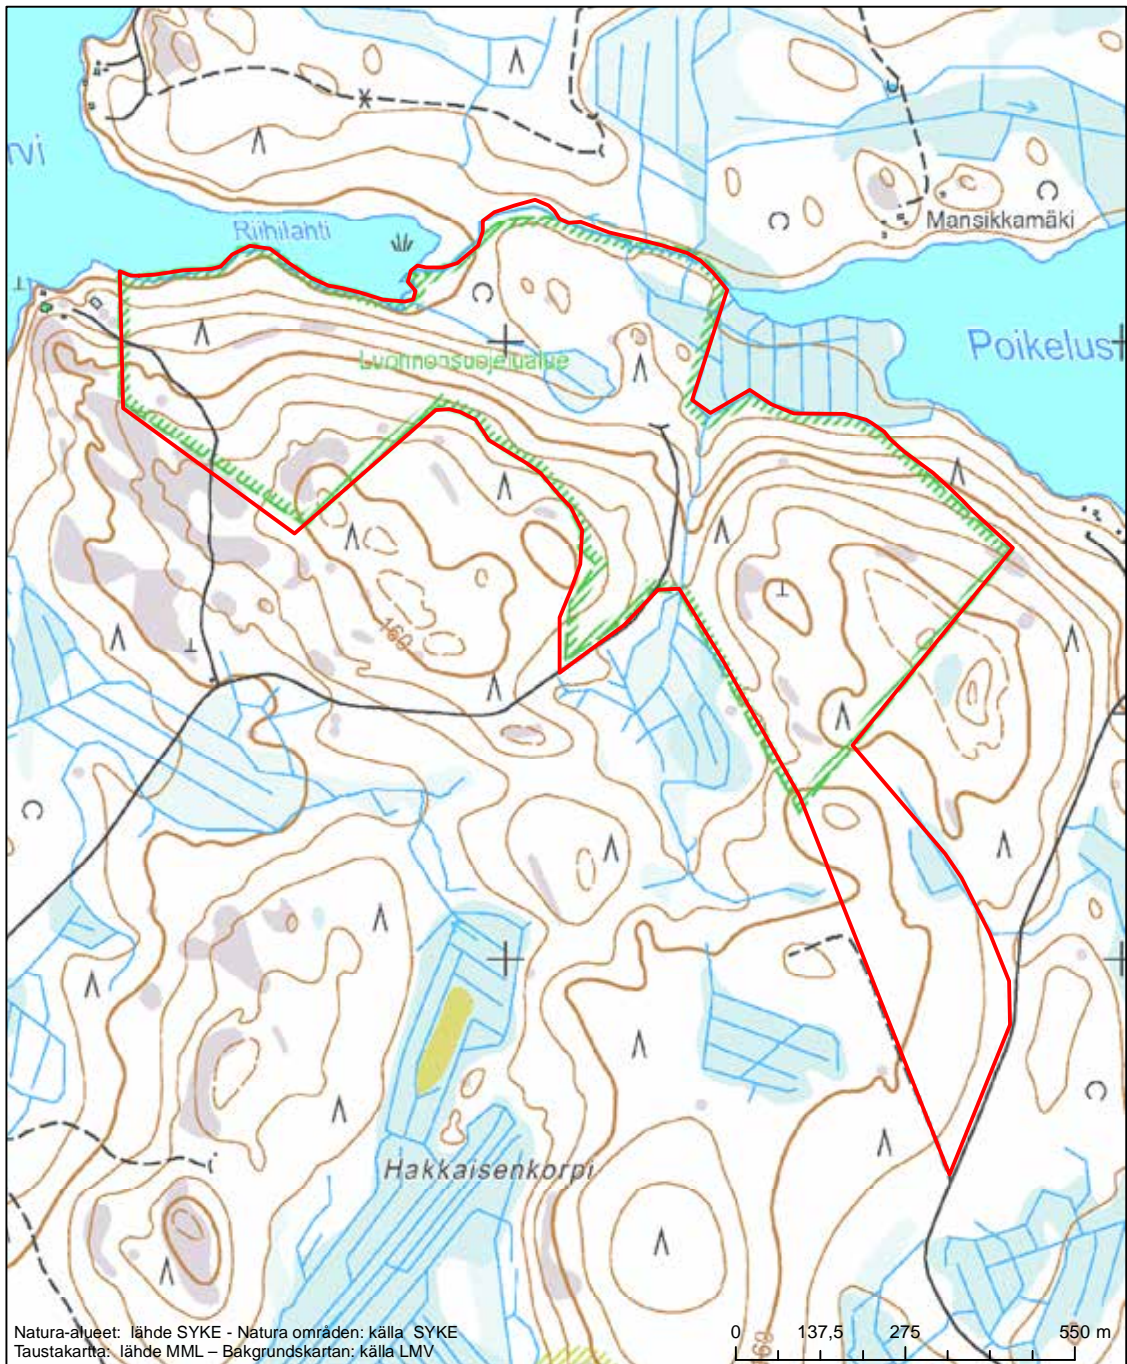

Alueen tunnus/Områdets kod: FI0354003
Alueen nimi: Riihijärvi
Områdets namn: Riihijärvi

Erityisten suojelutoimien alue (SAC) - Särskilt bevarandeområde (SAC)