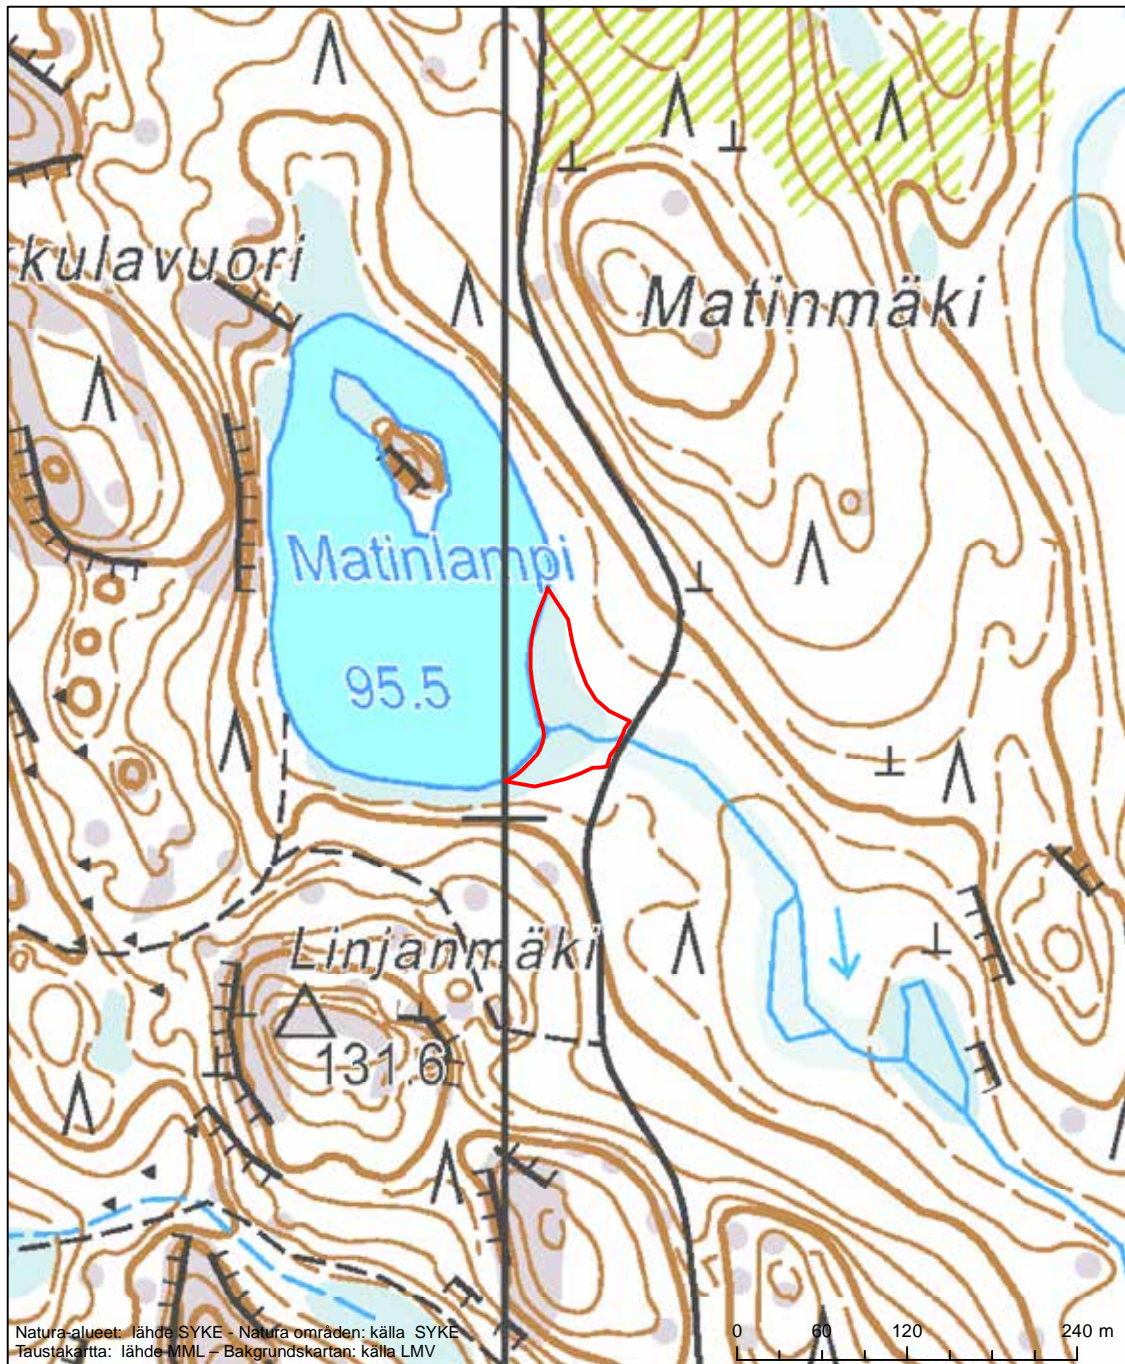

Alueen tunnus/Områdets kod: FI0424012
Alueen nimi: Matinlampi
Områdets namn: Matinlampi

Erityisten suojelutoimien alue (SAC) - Särskilt bevarandeområde (SAC)