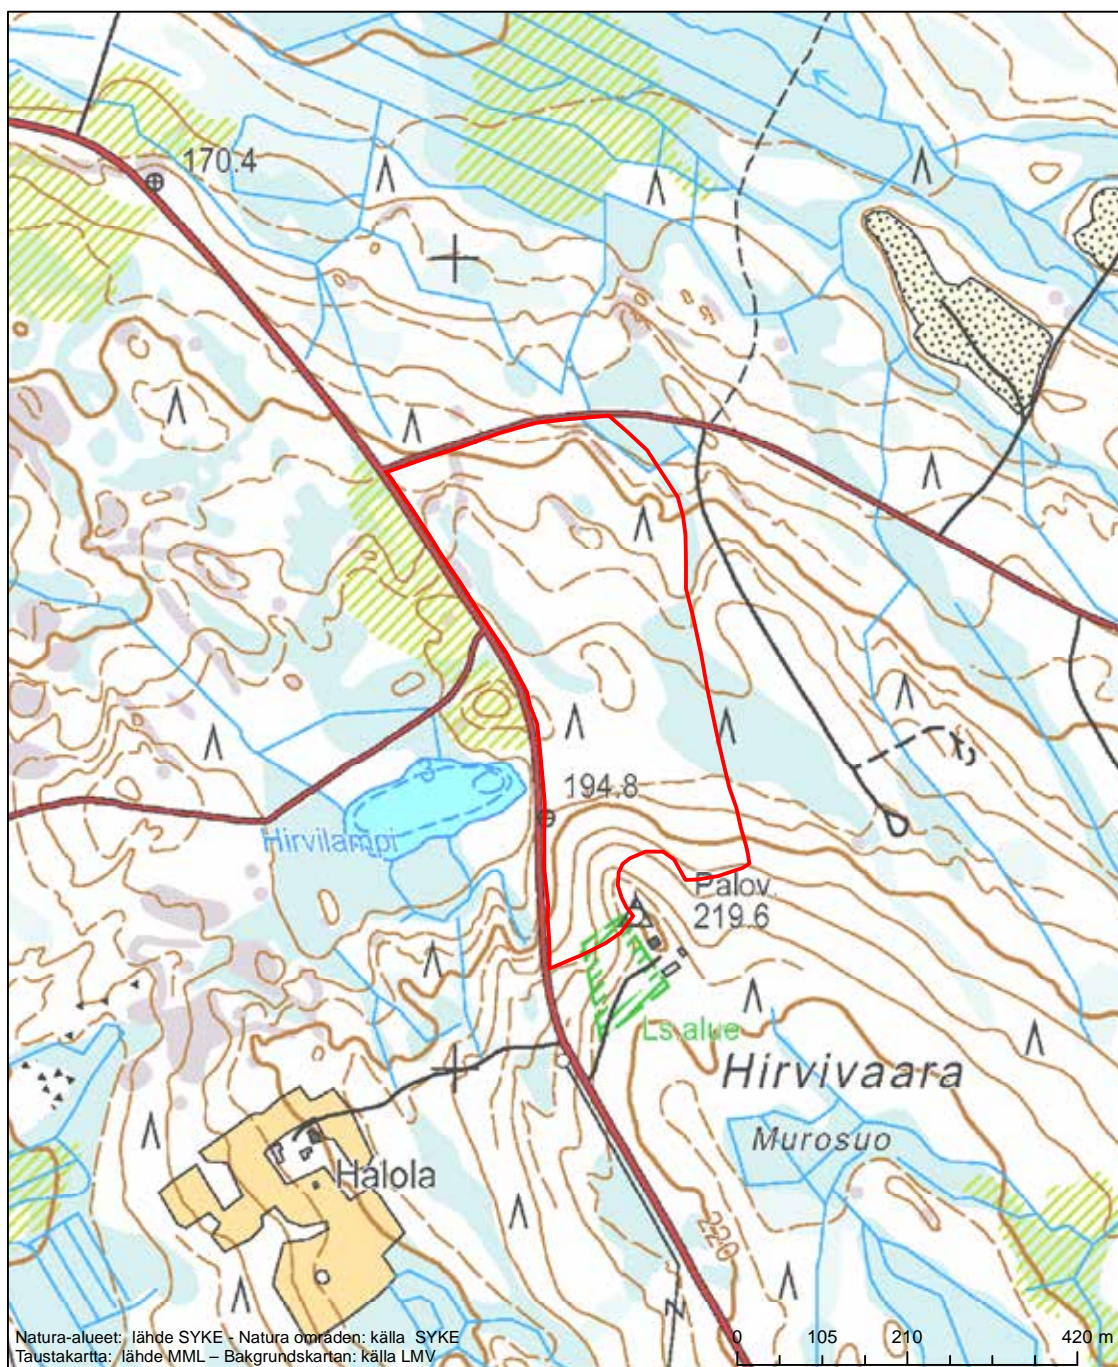

Alueen tunnus/Områdets kod: FI0600109
Alueen nimi: Hirvivaara
Områdets namn: Hirvivaara

Erityisten suojelutoimien alue (SAC) - Särskilt bevarandeområde (SAC)