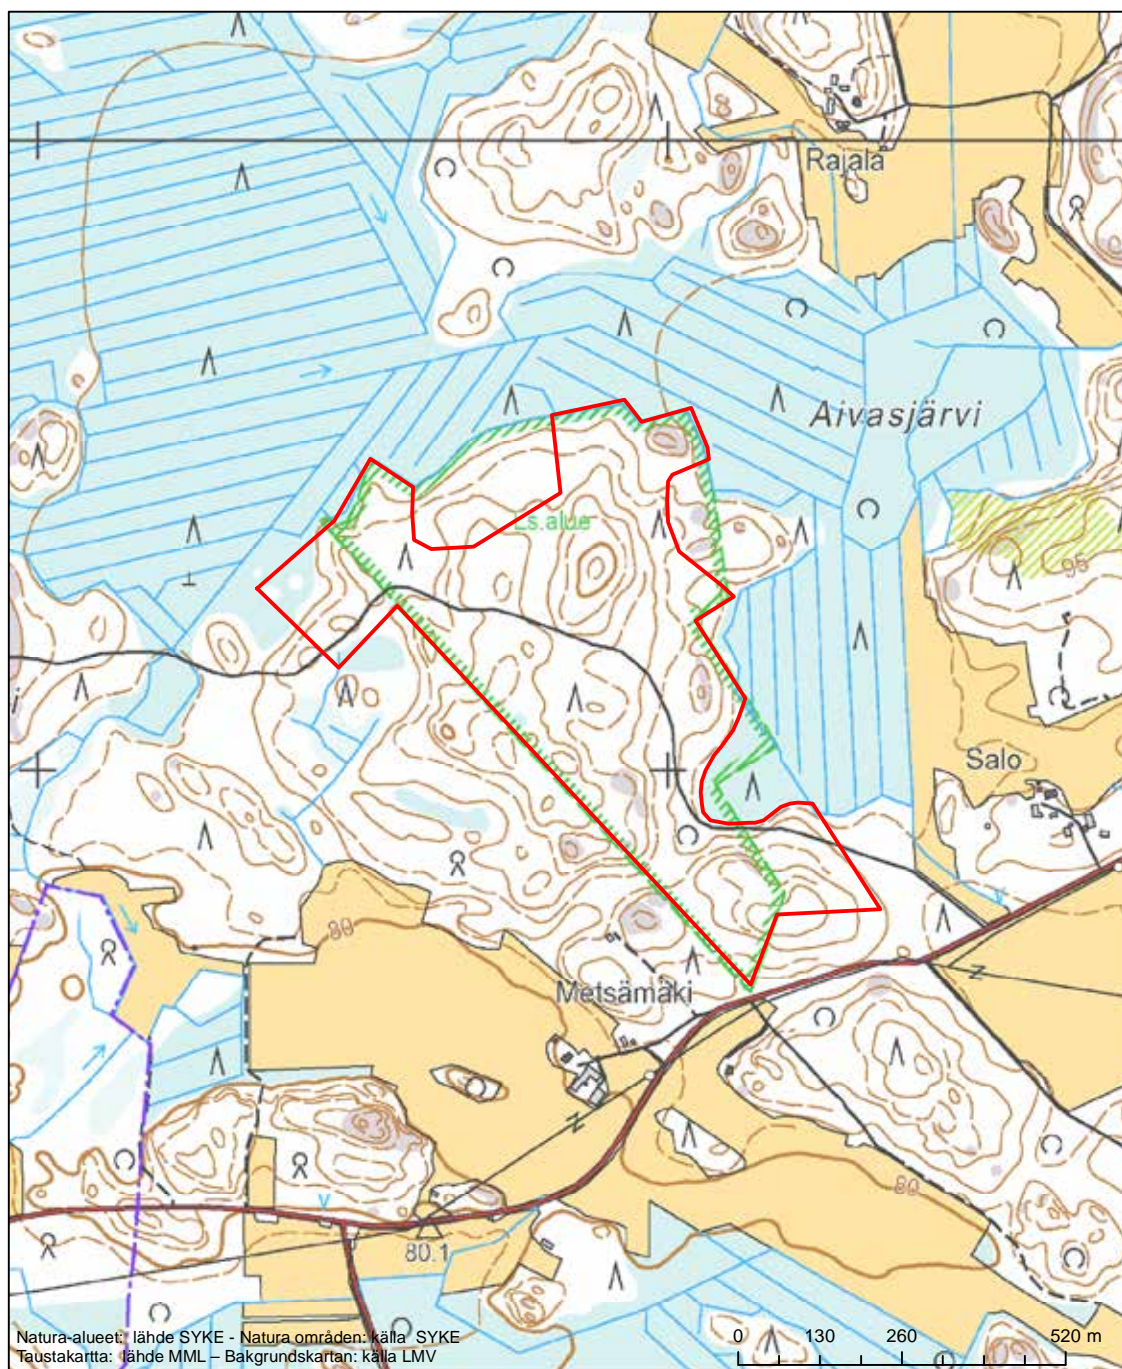

Alueen tunnus/Områdets kod: FI0422004
Alueen nimi: Liljanmäki
Områdets namn: Liljanmäki

Erityisten suojelutoimien alue (SAC) - Särskilt bevarandeområde (SAC)