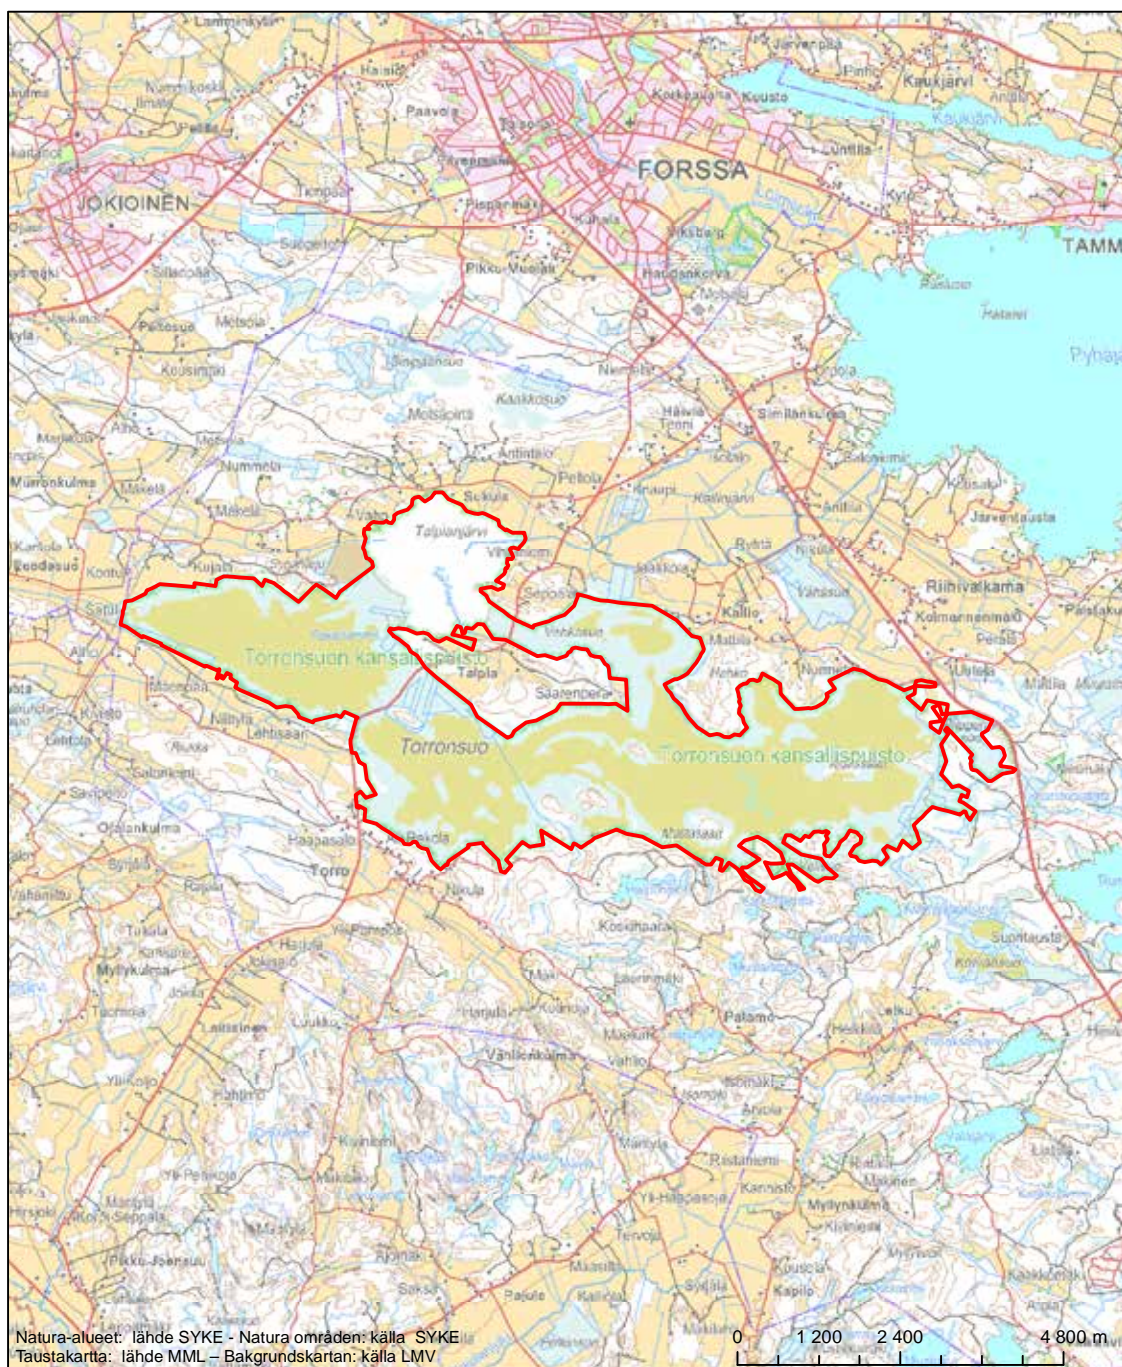

Alueen tunnus/Områdets kod: FI0344002

Alueen nimi: Torrnsuo

Områdets namn: Torrnsuo

Erityinen suojelualue (SPA) - Särskilt skyddsområde (SPA)

Erityisten suojelutoimien alue (SAC) - Särskilt bevarandeområde (SAC)