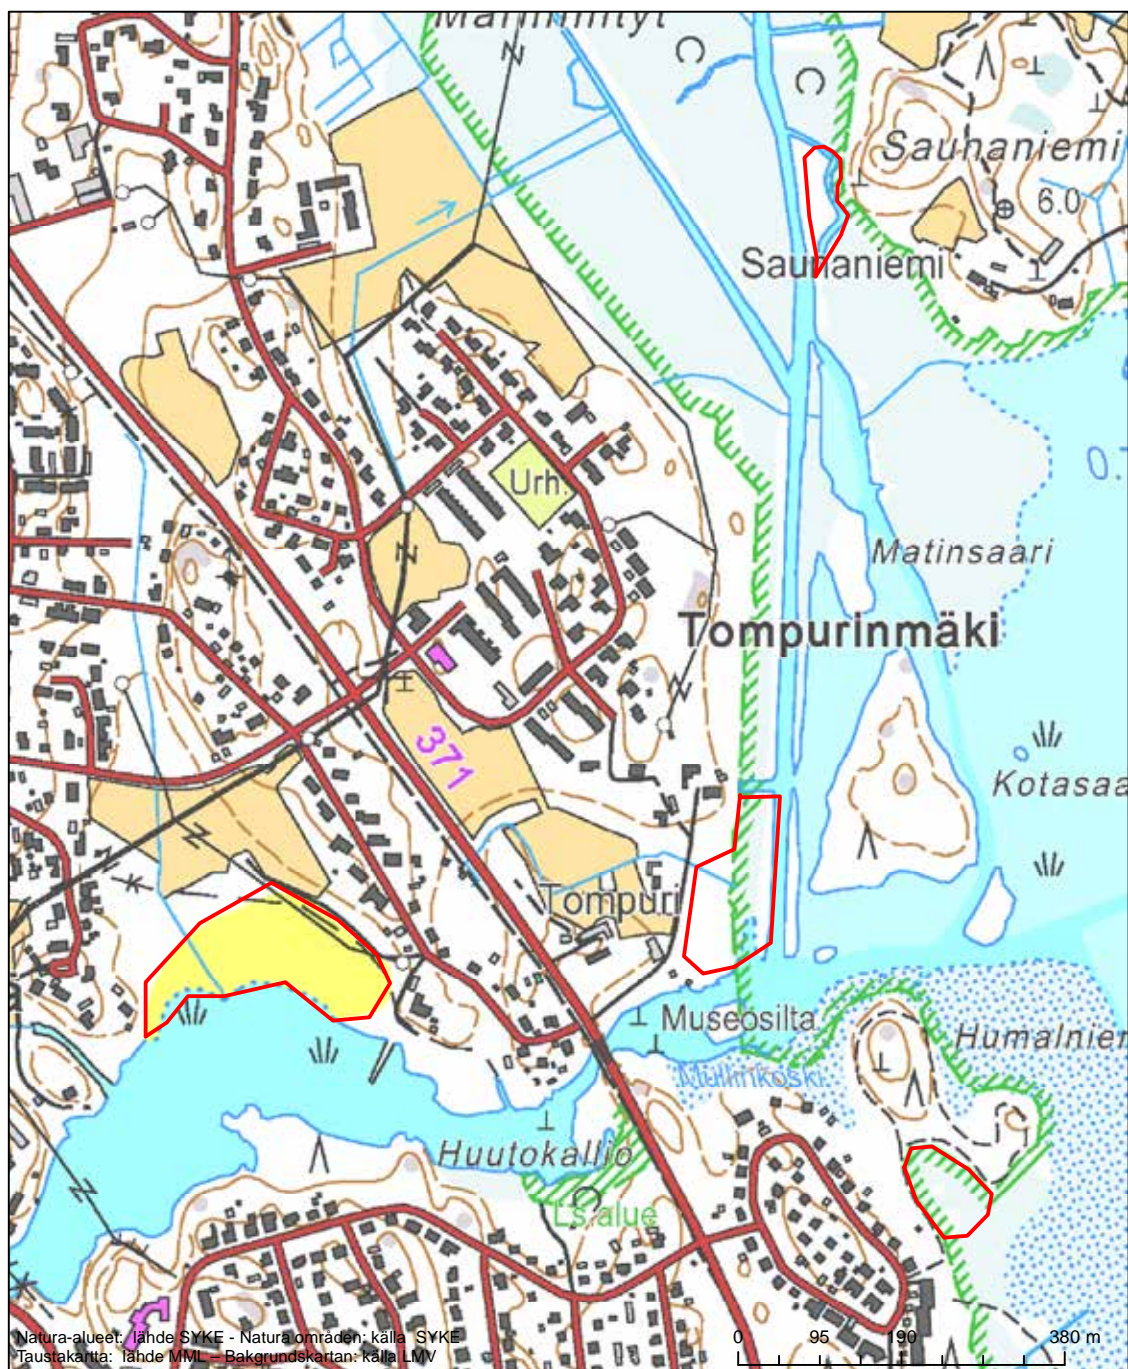

Erityisten suojelutoimien alue (SAC) - Särskilt bevarandeområde (SAC)

Alueen tunnus/Områdets kod: FI0403001

Alueen nimi: Kirkkojärvi

Områdets namn: Kirkkojärvi

Erityinen suojelualue (SPA) - Särskilt skyddsområde (SPA)