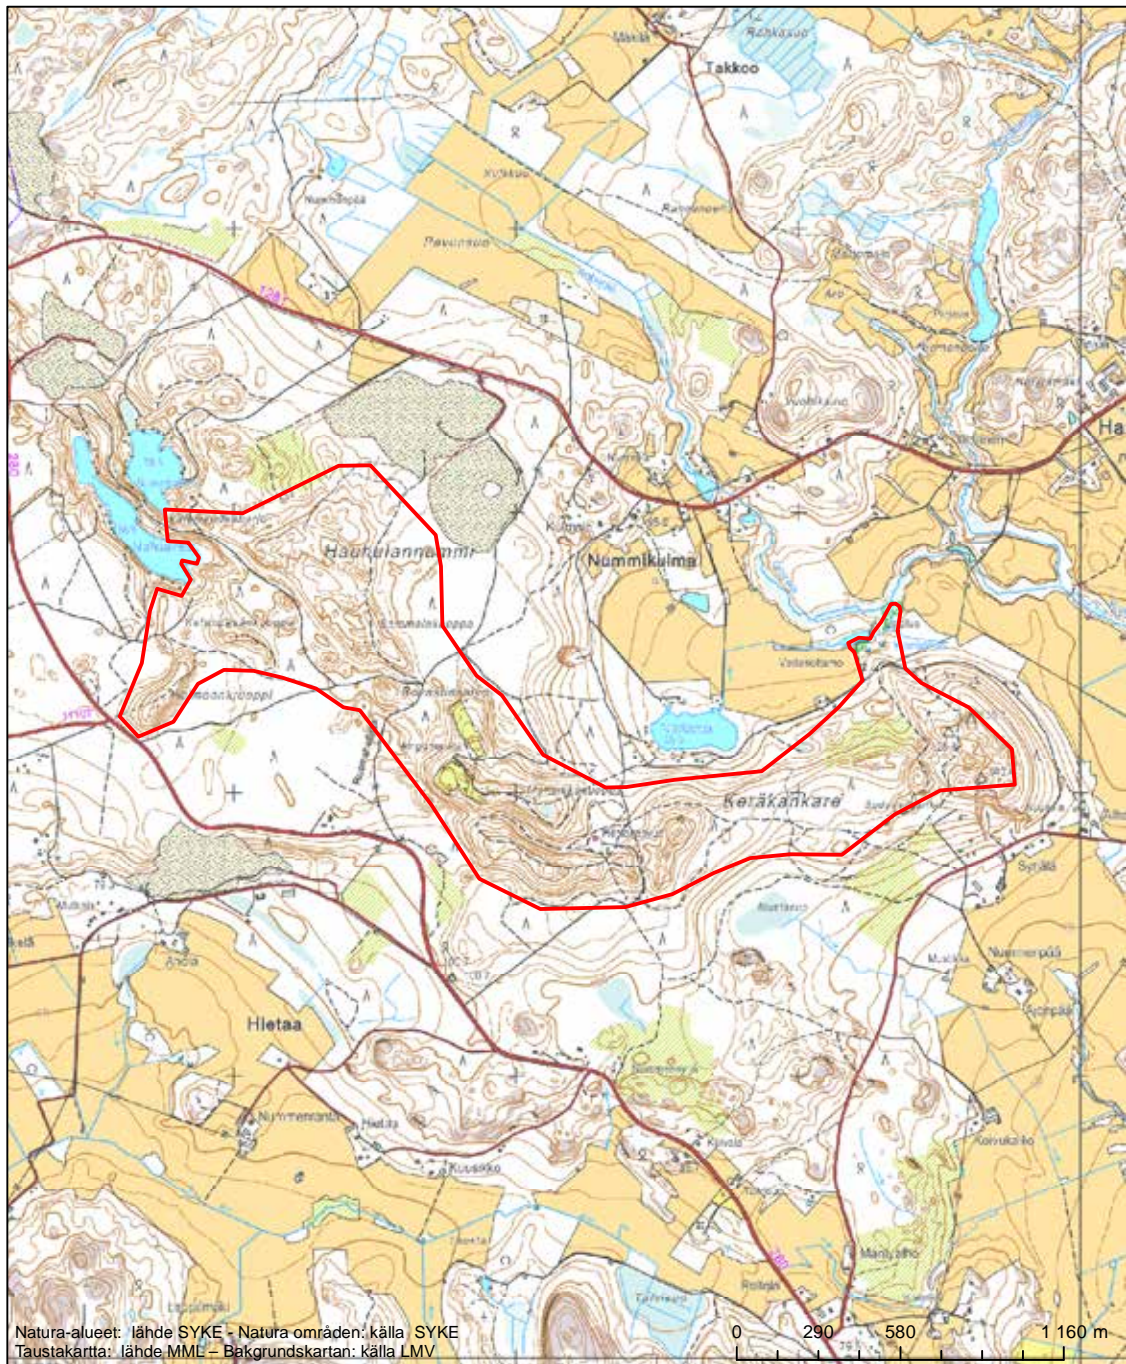

Alueen tunnus/Områdets kod: FI0100043
Alueen nimi: Keräkankare ja Kylmälähde
Områdets namn: Keräkankare och Kylmälähde

Erityisten suojelutoimien alue (SAC) - Särskilt bevarandeområde (SAC)