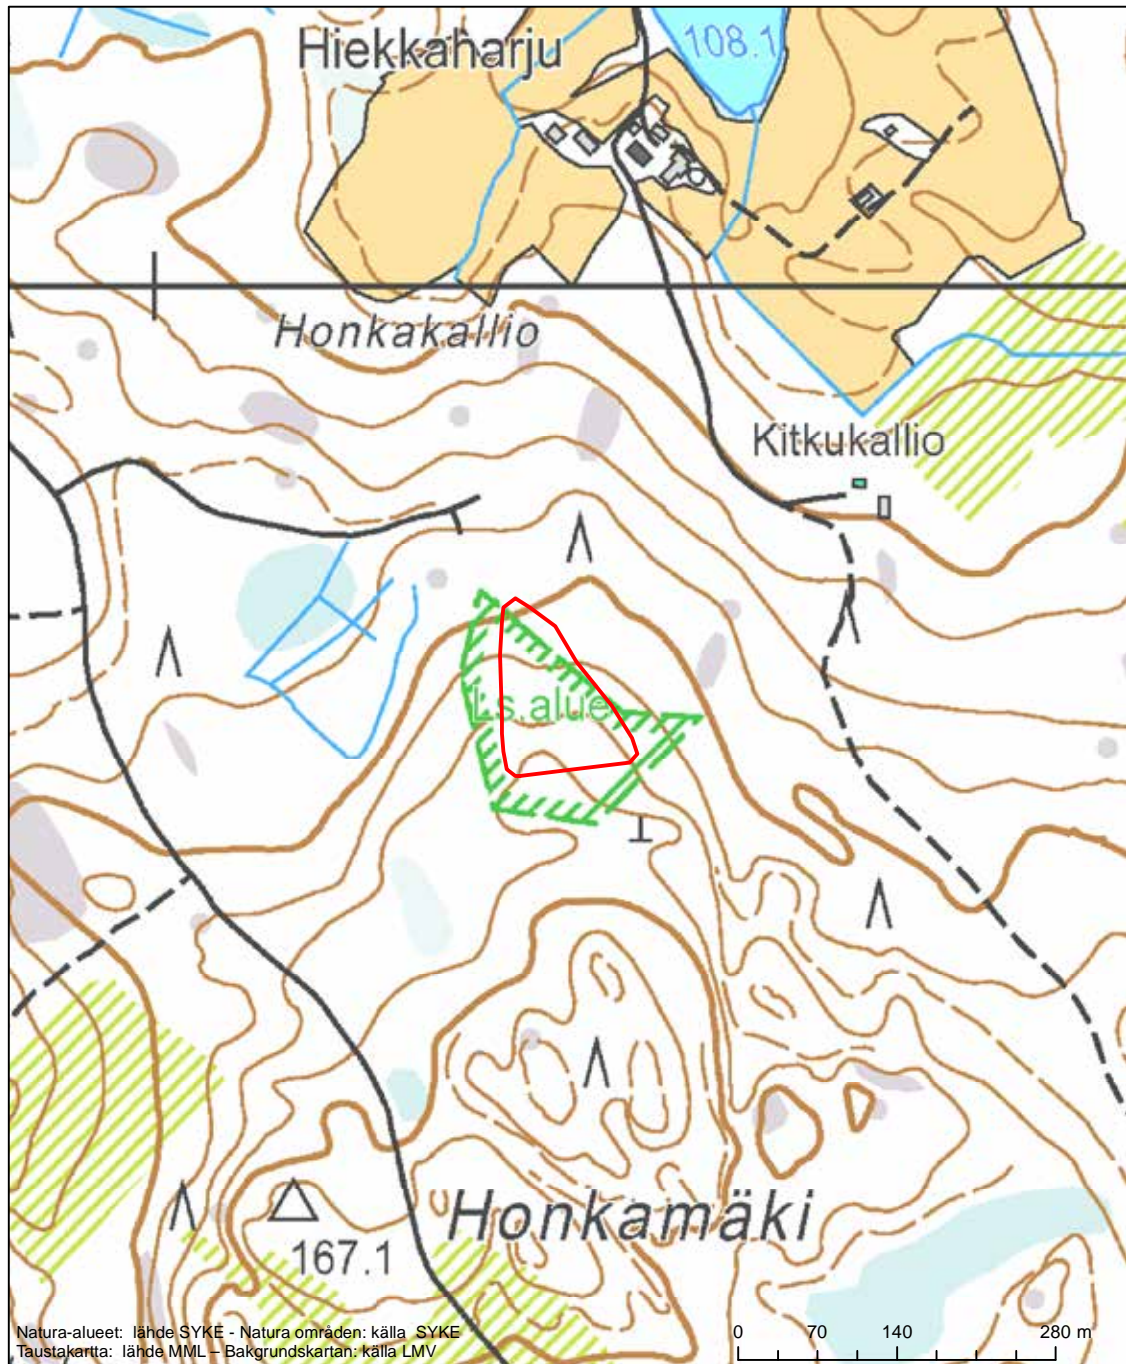

Alueen tunnus/Områdets kod: FI0600088
Alueen nimi: Kitkukallio
Områdets namn: Kitkukallio

Eriyisten suojelutoimien alue (SAC) - Särskilt bevarandeområde (SAC)