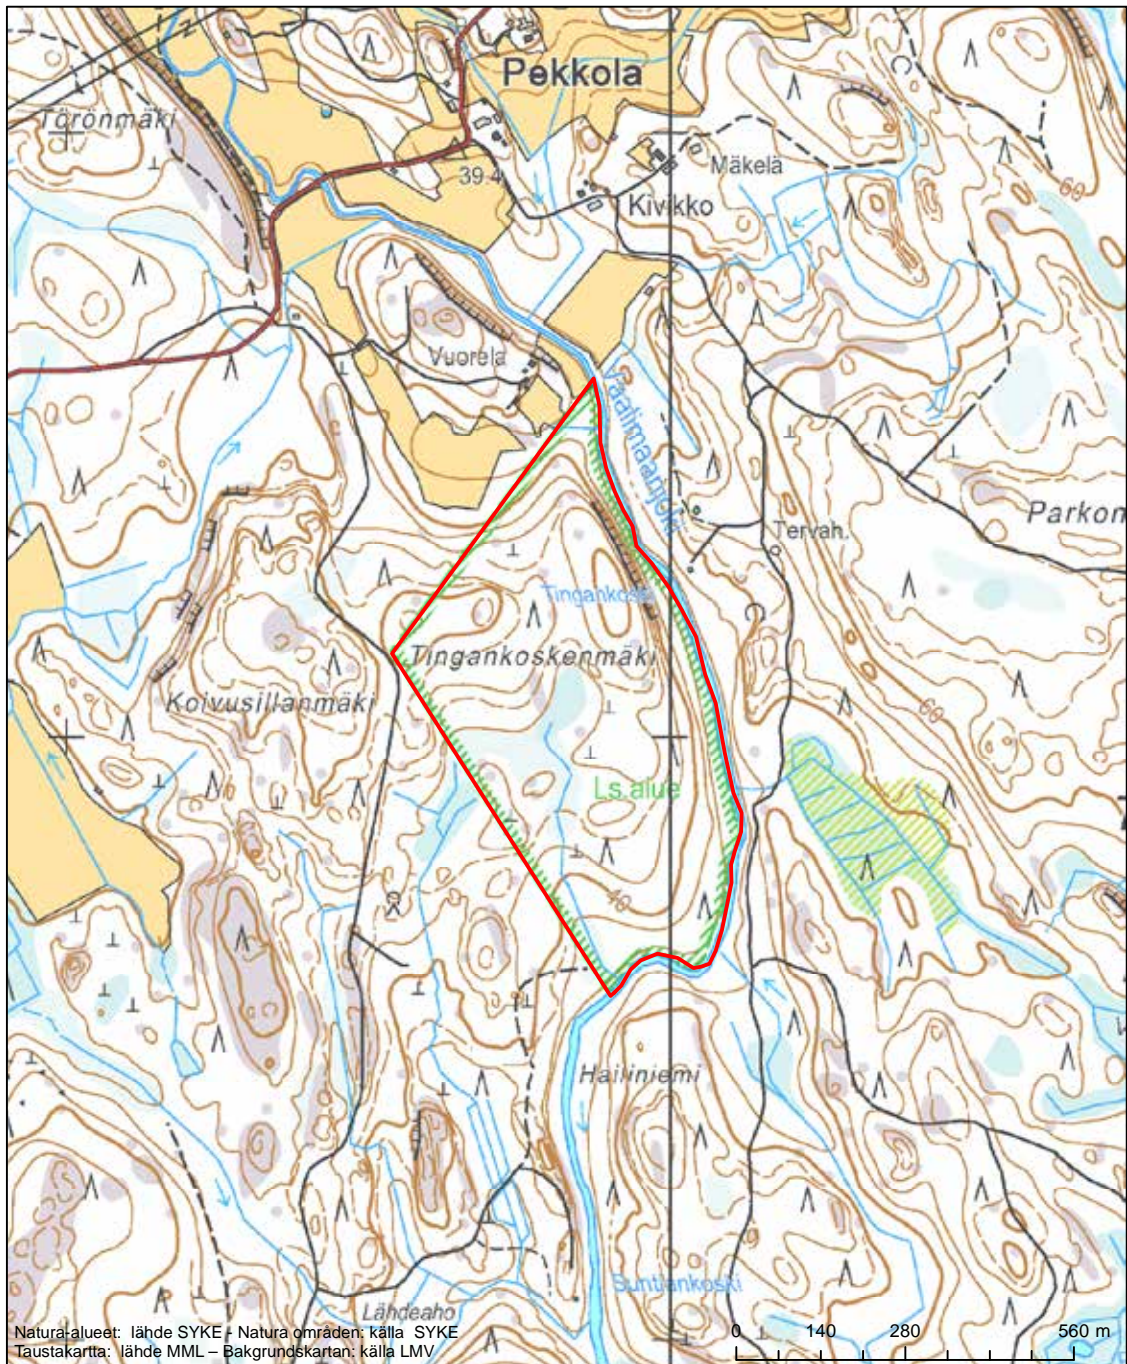

Alueen tunnus/Områdets kod: FI0414006
Alueen nimi: Tingankoskenmäki
Områdets namn: Tingankoskenmäki

Erityisten suojelutoimien alue (SAC) - Särskilt bevarandeområde (SAC)