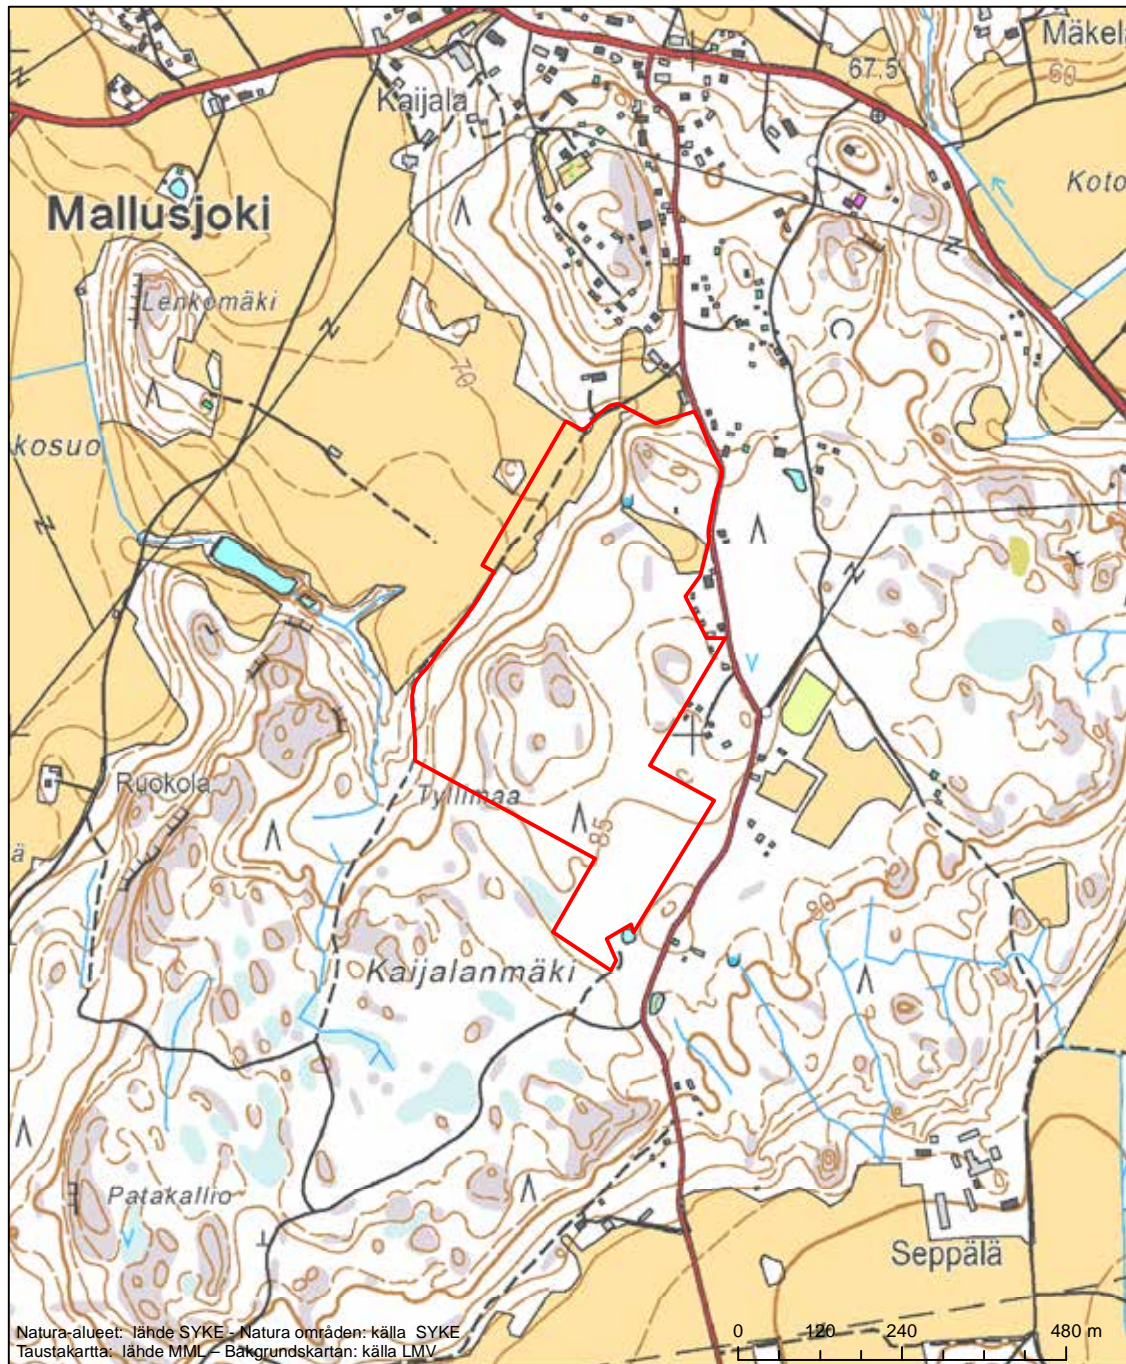

Alueen tunnus/Områdets kod: FI0362001
Alueen nimi: Mallusjoen vanha metsä
Områdets namn: Mallusjoki, gammelskog

Erityisten suojelutoimien alue (SAC) - Särskilt bevarandeområde (SAC)