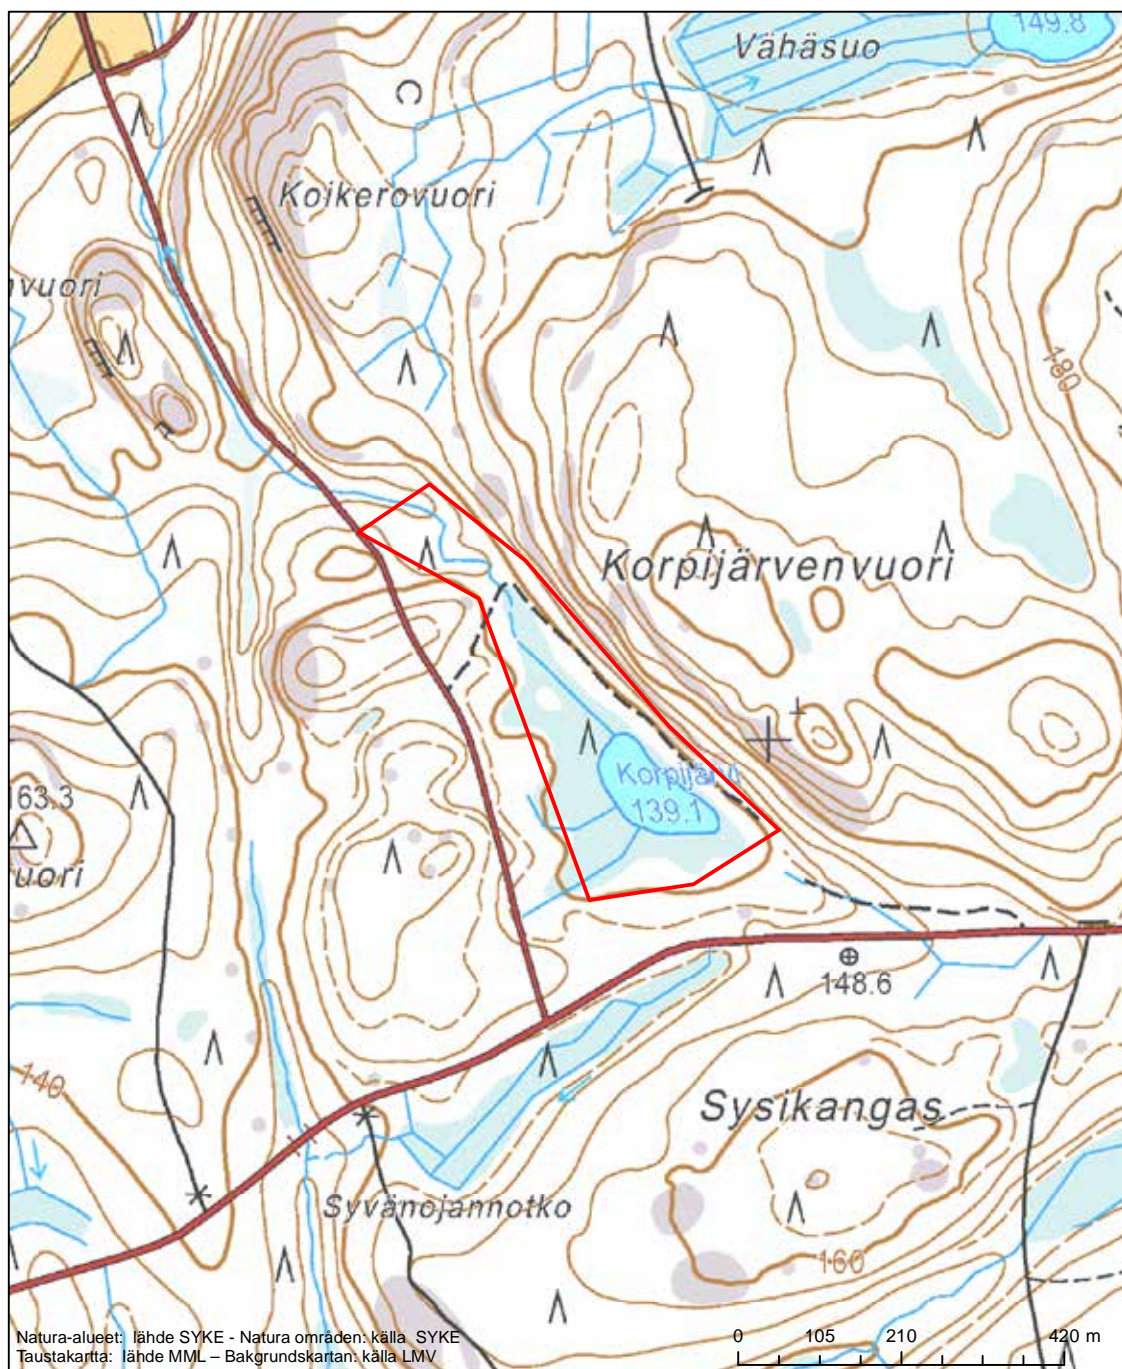

Erityinen suojelualue (SPA) - Särskilt skyddsområde (SPA)

Alueen tunnus/Områdets kod: FI0355010  
 Alueen nimi: Hauhuselkä  
 Områdets namn: Hauhuselkä

Erityinen suojelualue (SPA) - Särskilt skyddsområde (SPA)