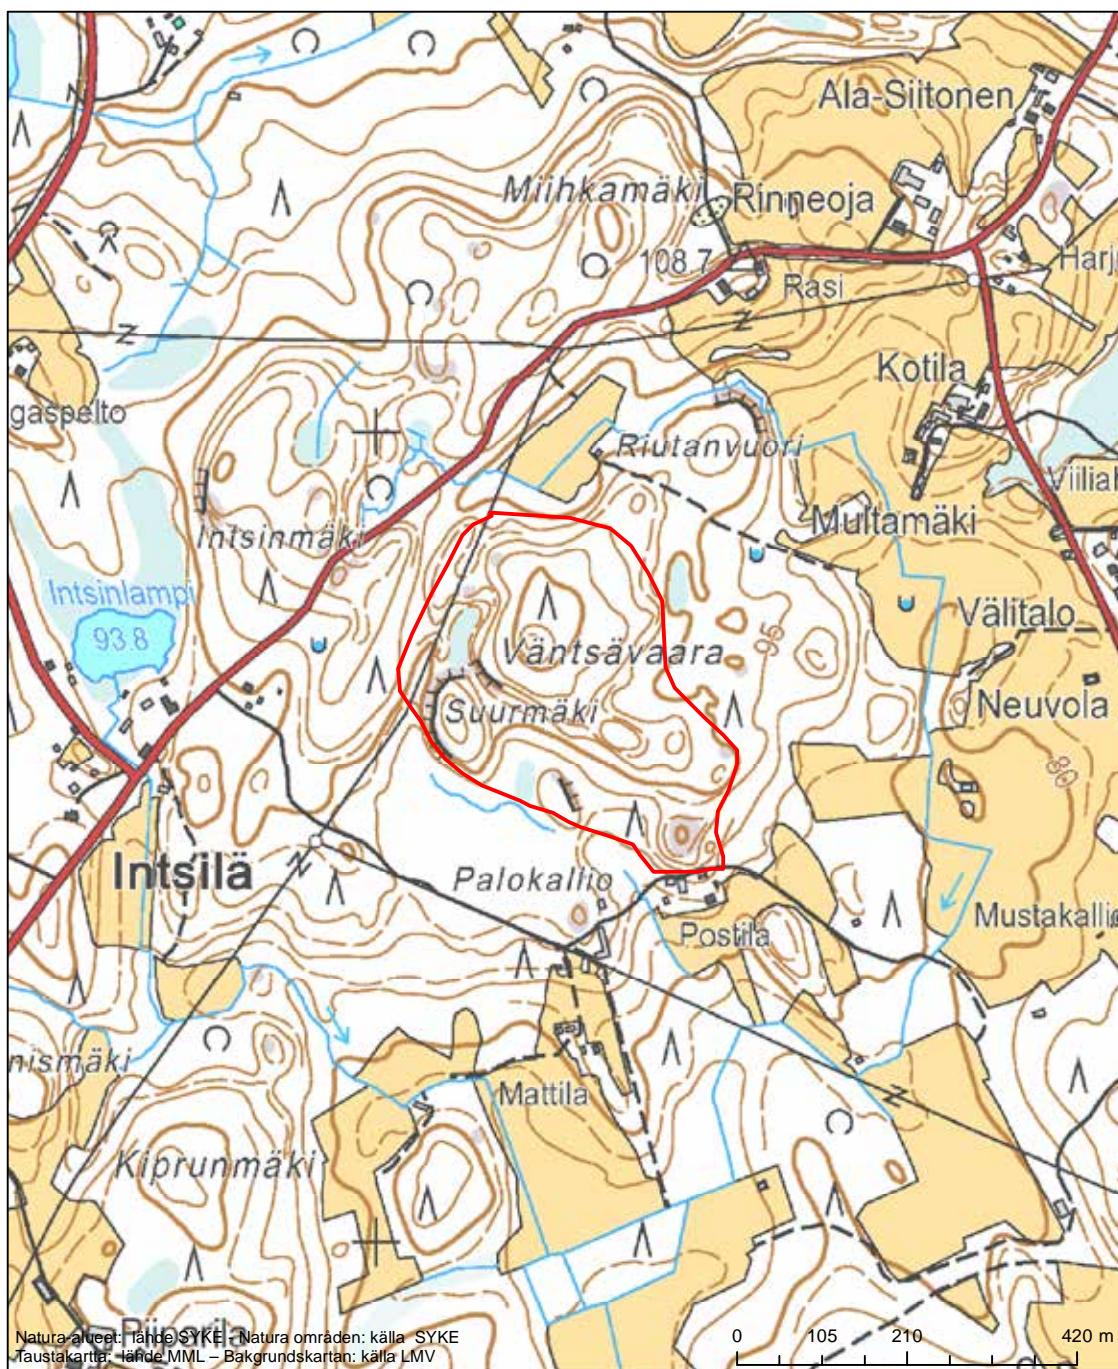

Alueen tunnus/Områdets kod: FI0415006
Alueen nimi: Suurmäki
Områdets namn: Suurmäki

Erityisten suojelutoimien alue (SAC) - Särskilt bevarandeområde (SAC)