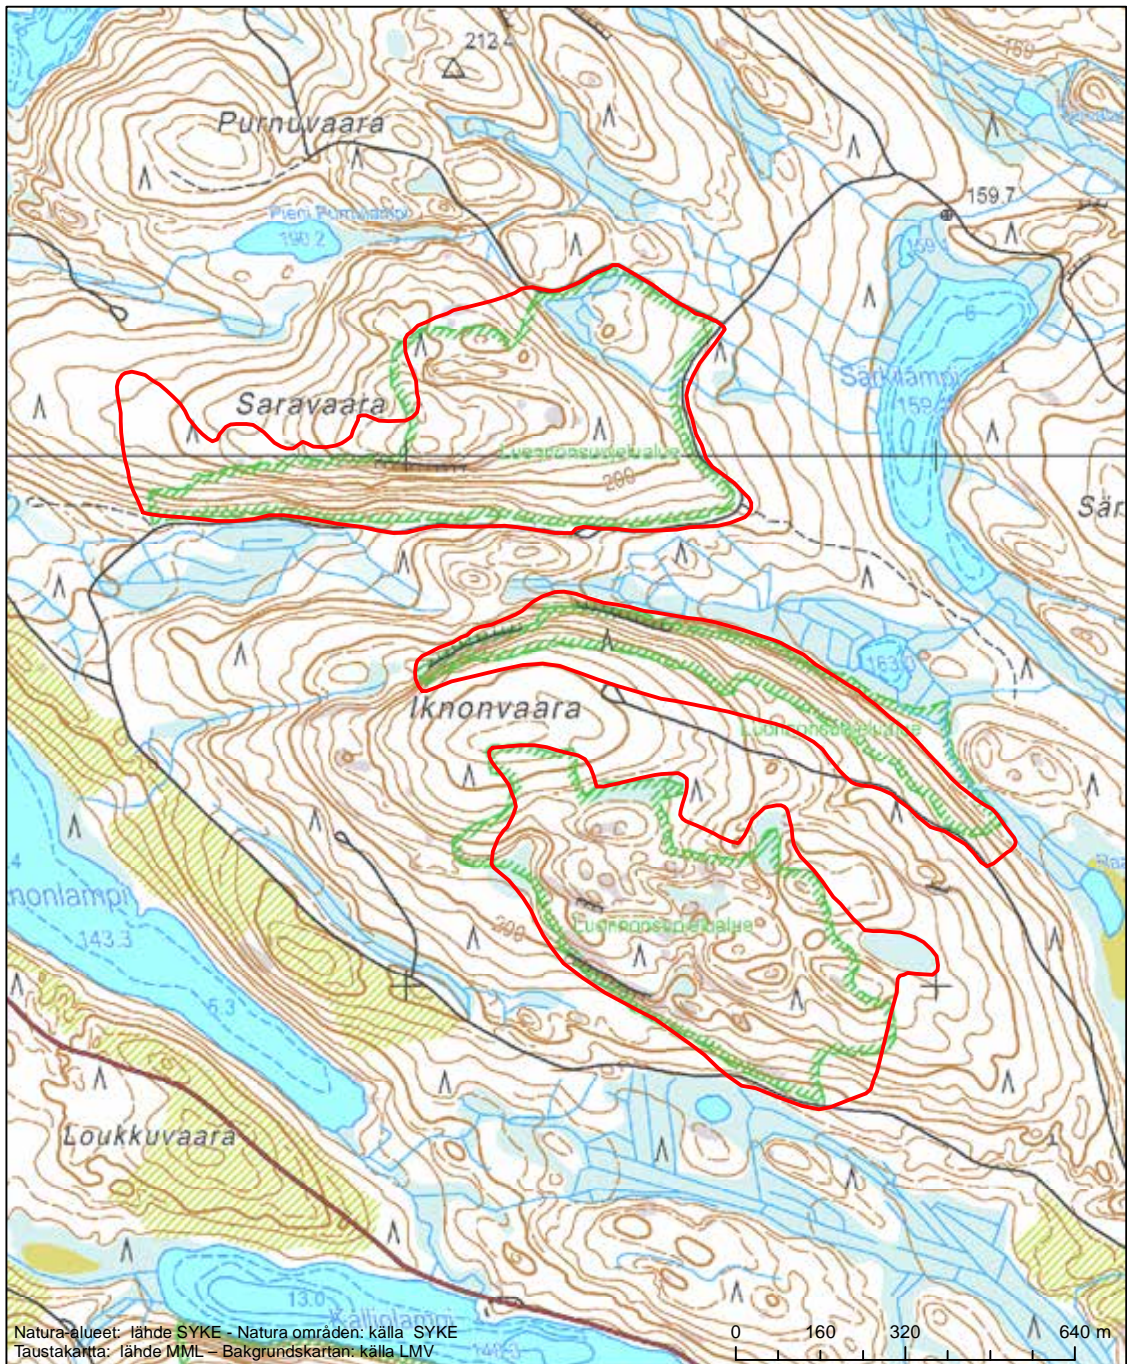

Alueen tunnus/Områdets kod: FI0700019  
 Alueen nimi: Kalliolammen metsä  
 Områdets namn: Skogen vid Kalliolampi

Erityisten suojelutoimien alue (SAC) - Särskilt bevarandeområde (SAC)

Alueen tunnus/Områdets kod: FI0700020  
 Alueen nimi: Ikonvaara  
 Områdets namn: Ikonvaara