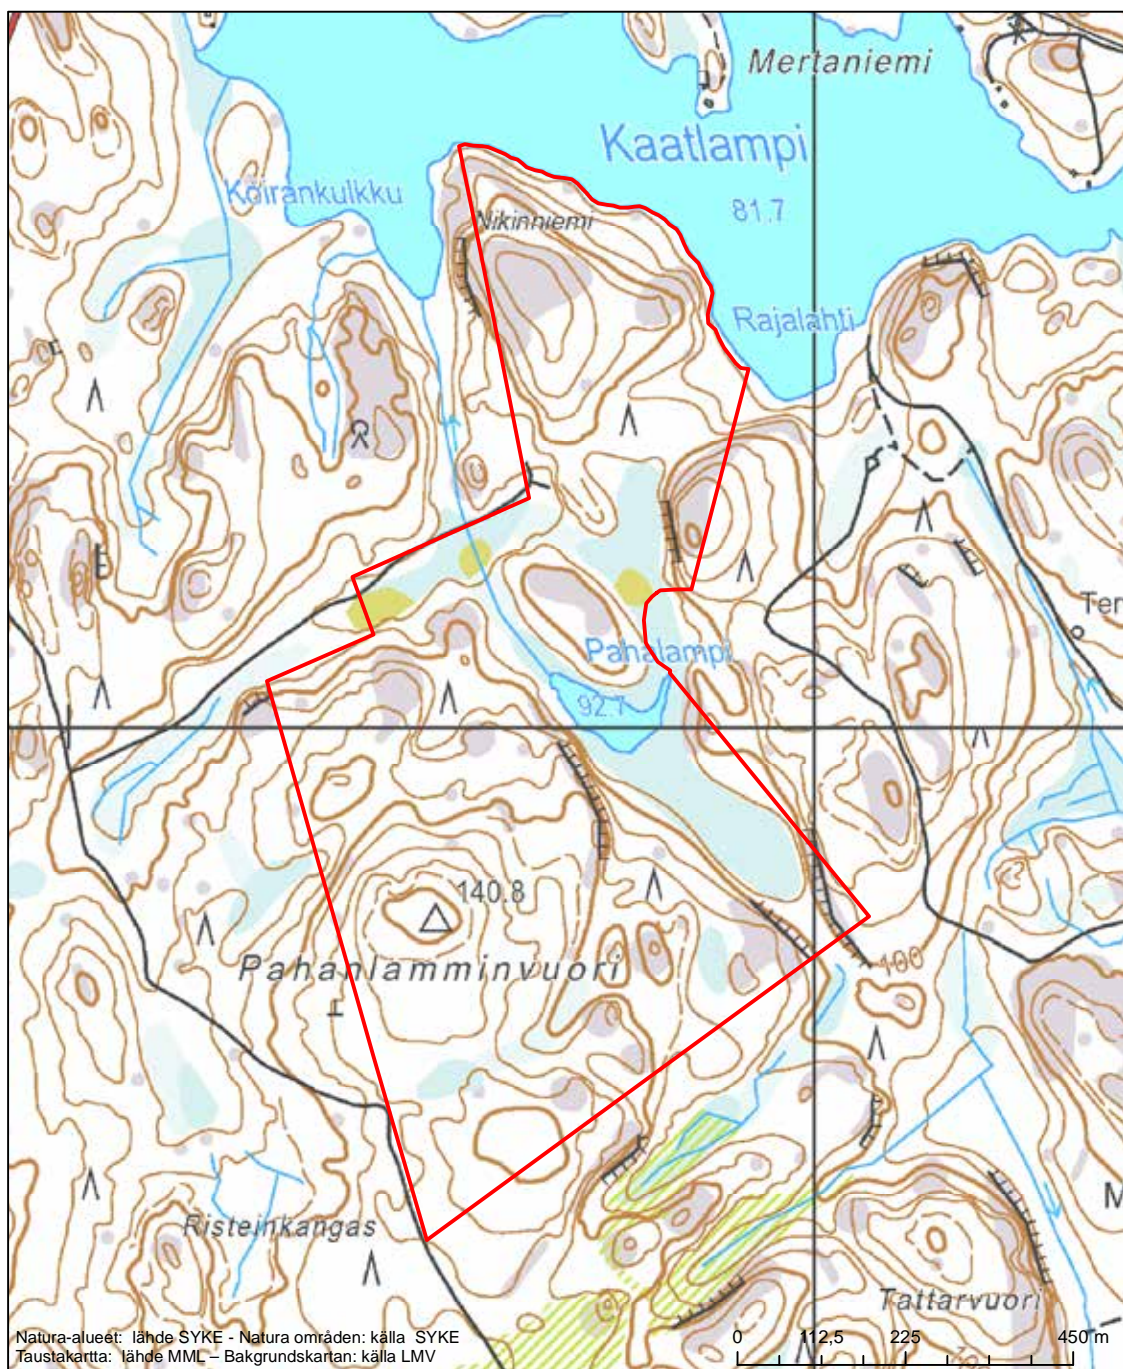

Alueen tunnus/Områdets kod: FI0500077
Alueen nimi: Pahalamminvuori
Områdets namn: Pahalamminvuori

Erityisten suojelutoimien alue (SAC) - Särskilt bevarandeområde (SAC)