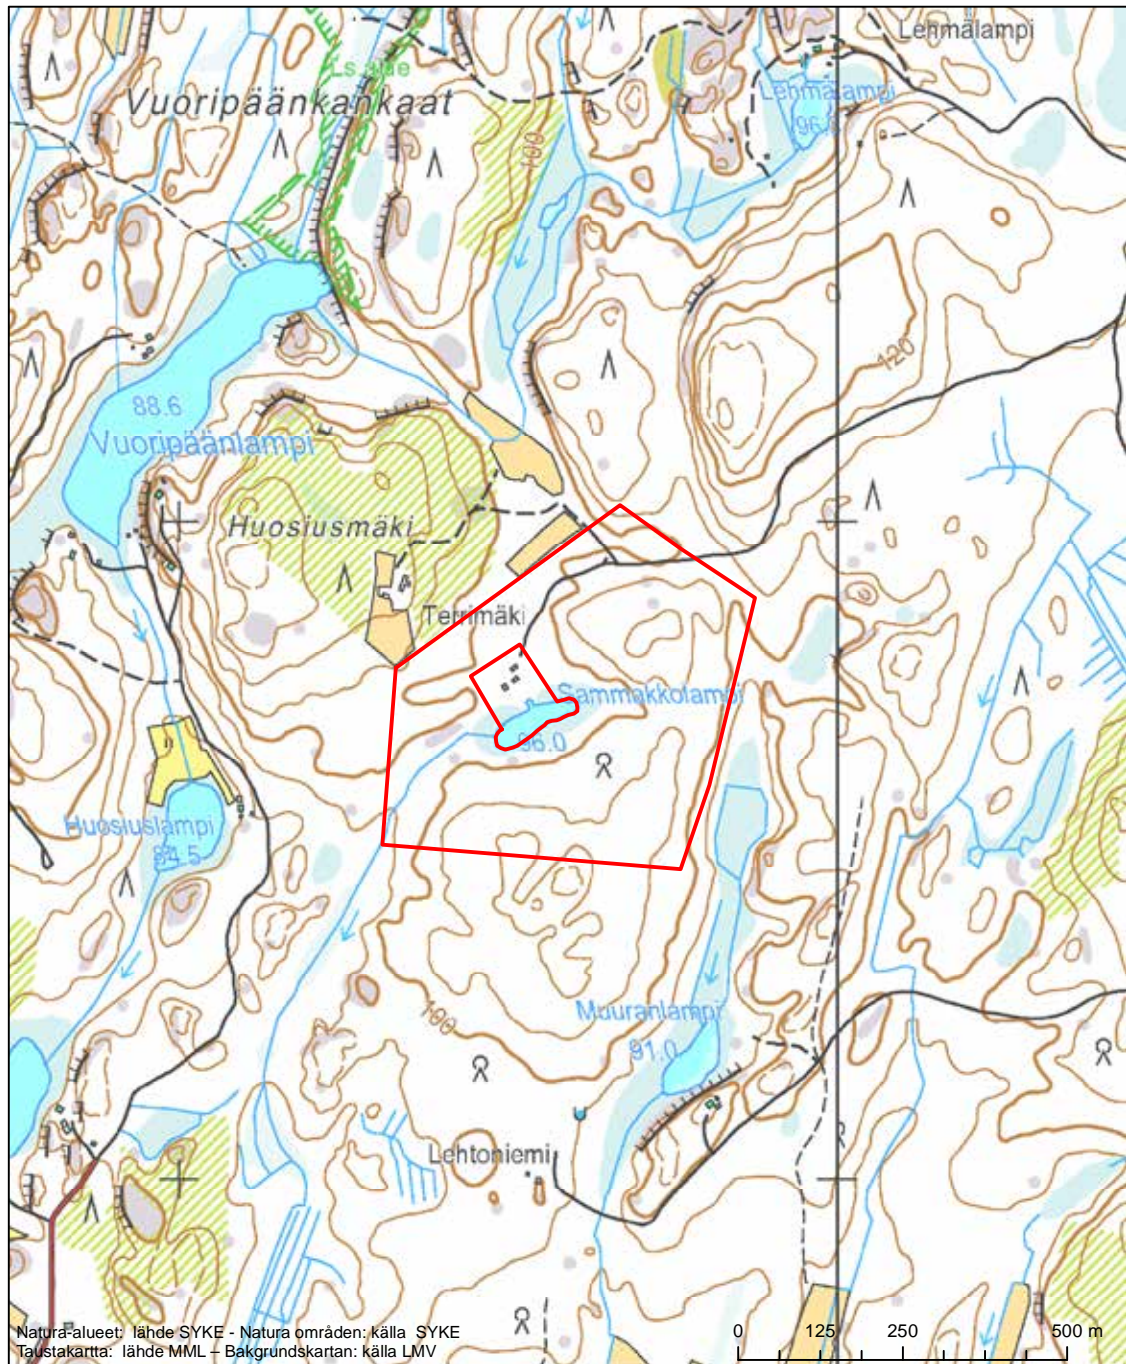

Alueen tunnus/Områdets kod: FI0500204  
 Alueen nimi: Rutkanlahden metsät  
 Områdets namn: Rutkanlahti, skog

Erytysten suojelutoimien alue (SAC) - Särskilt bevarandeområde (SAC)

Alueen tunnus/Områdets kod: FI0500205  
 Alueen nimi: Sammakkolammen metsä  
 Områdets namn: Sammakkolampi, skog