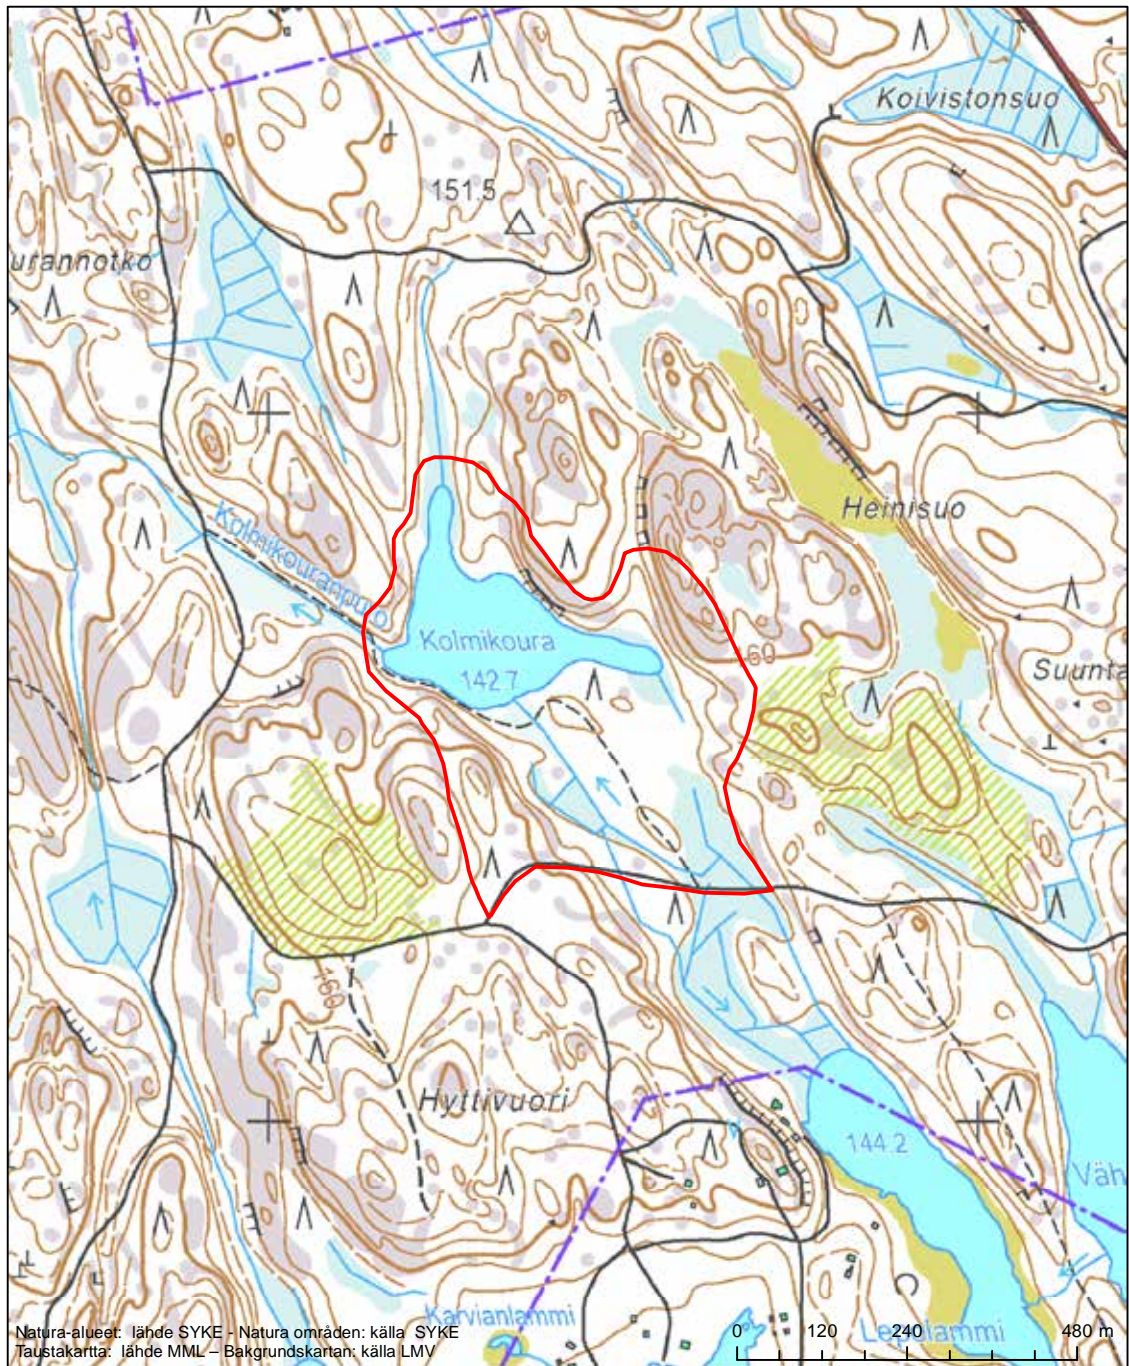

Alueen tunnus/Områdets kod: FI0341011
Alueen nimi: Kolmikoura
Områdets namn: Kolmikoura

Erityisten suojelutoimien alue (SAC) - Särskilt bevarandeområde (SAC)