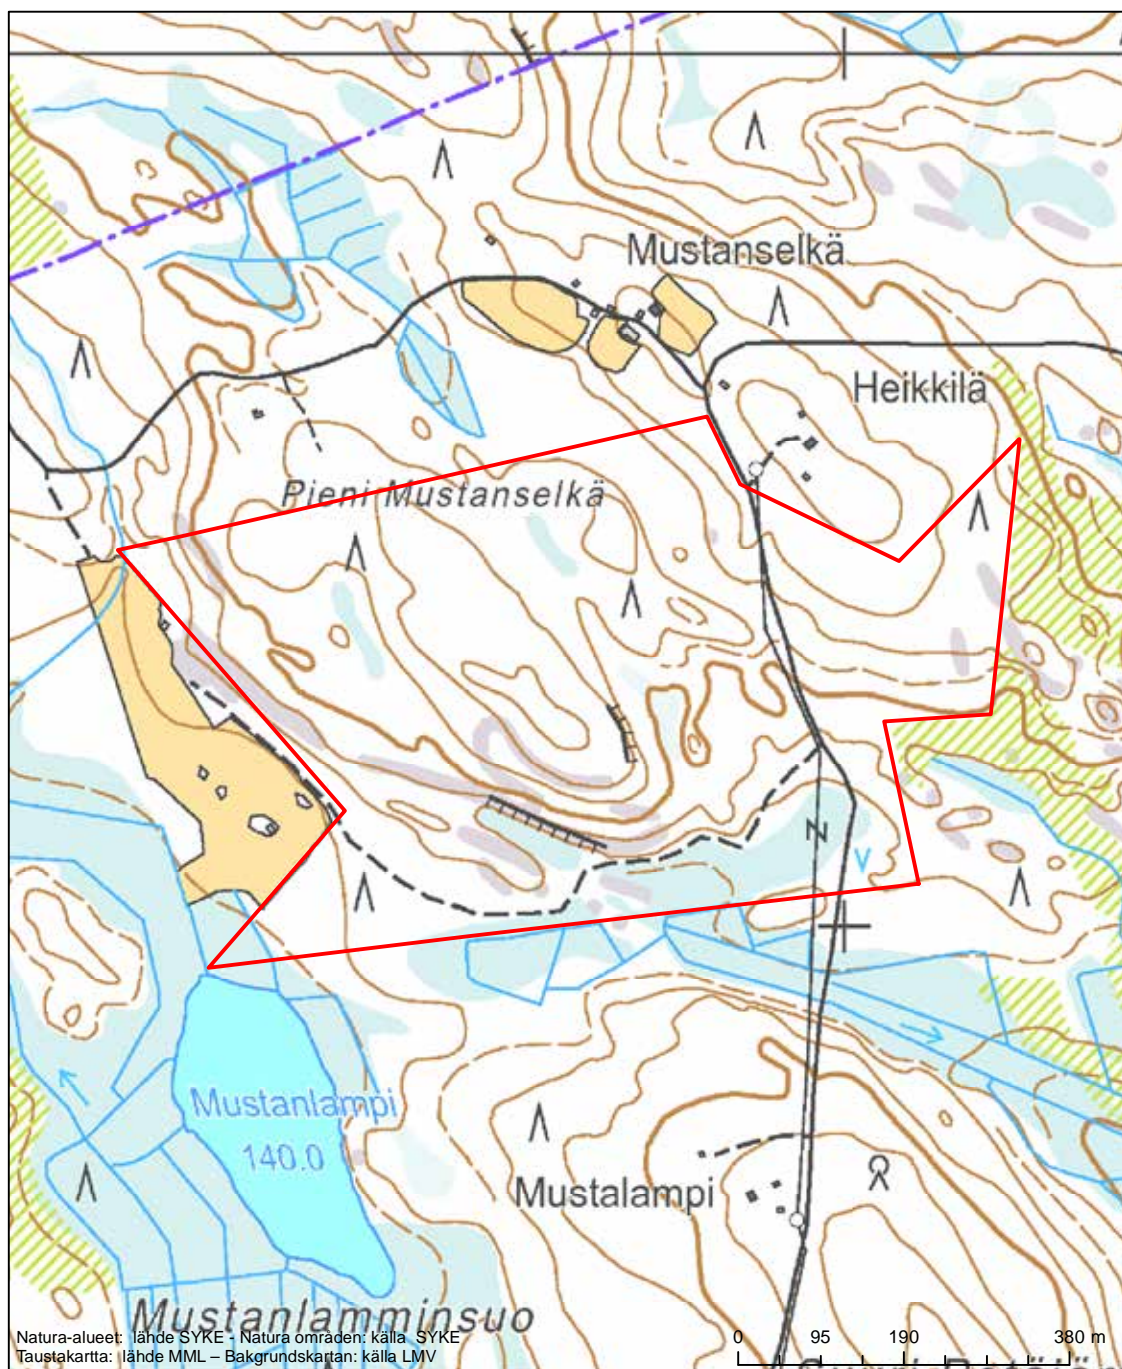

Alueen tunnus/Områdets kod: FI0600111
Alueen nimi: Pieni Mustanselän metsä
Områdets namn: Skogen i Pieni Mustaselkä

Erityisten suojelutoimien alue (SAC) - Särskilt bevarandeområde (SAC)