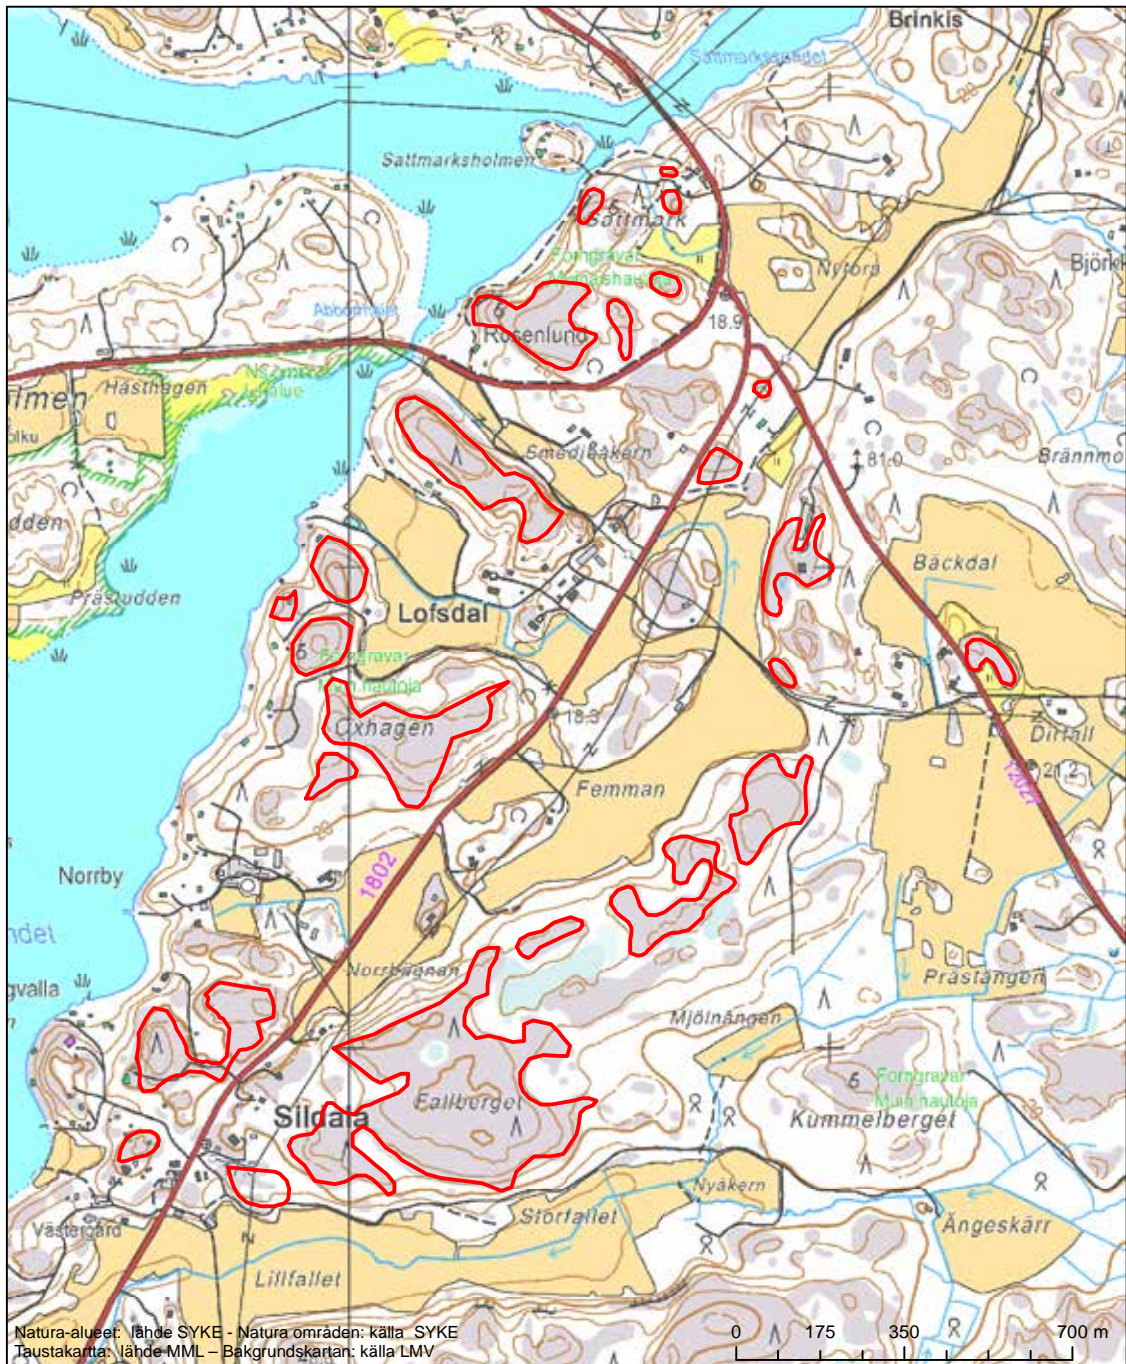

Alueen tunnus/Områdets kod: FI0200127  
 Alueen nimi: Paraisten kallioiden  
 Områdets nimi: Pargas kullar

Erityisten suojelutoimien alue (SAC) - Särskilt bevarandeområde (SAC)

Alueen tunnus/Områdets kod: FI0200128  
 Alueen nimi: Lemun lehdot  
 Områdets namn: Lundarna i Lemo