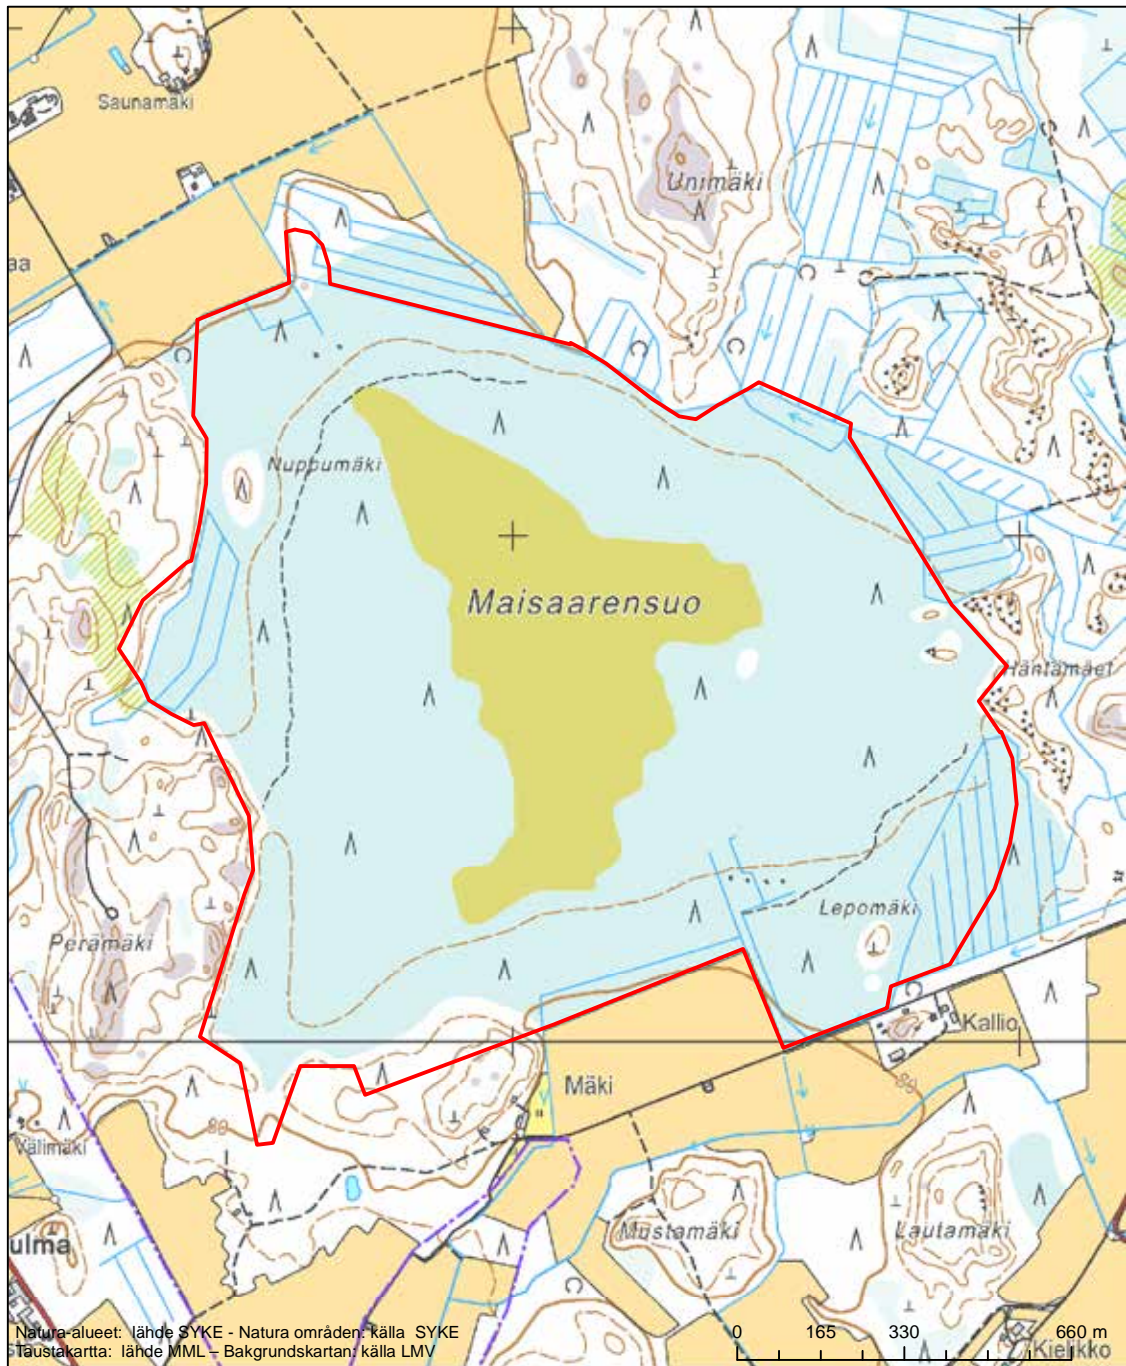

Alueen tunnus/Områdets kod: FI0200109
Alueen nimi: Maisaarensuo
Områdets namn: Maisaarensuo

Eriyisten suojelutoimien alue (SAC) - Särskilt bevarandeområde (SAC)