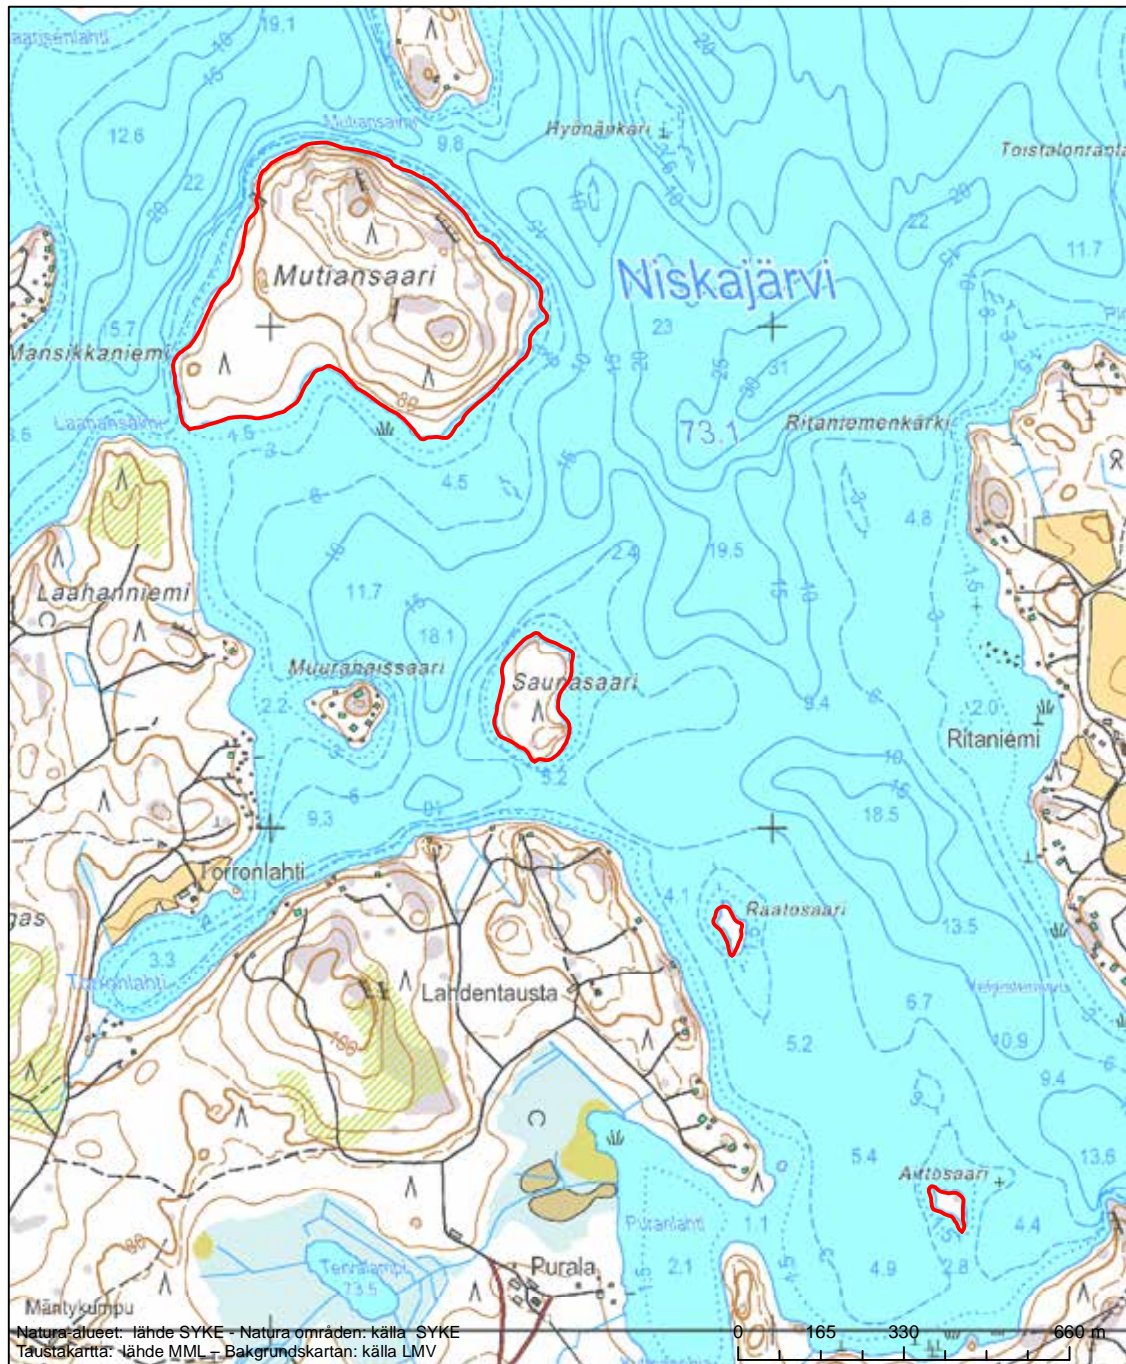

Alueen tunnus/Områdets kod: FI0406008
Alueen nimi: Mutiansaari
Områdets namn: Mutiansaari

Eriytisten suojelutoimien alue (SAC) - Särskilt bevarandeområde (SAC)