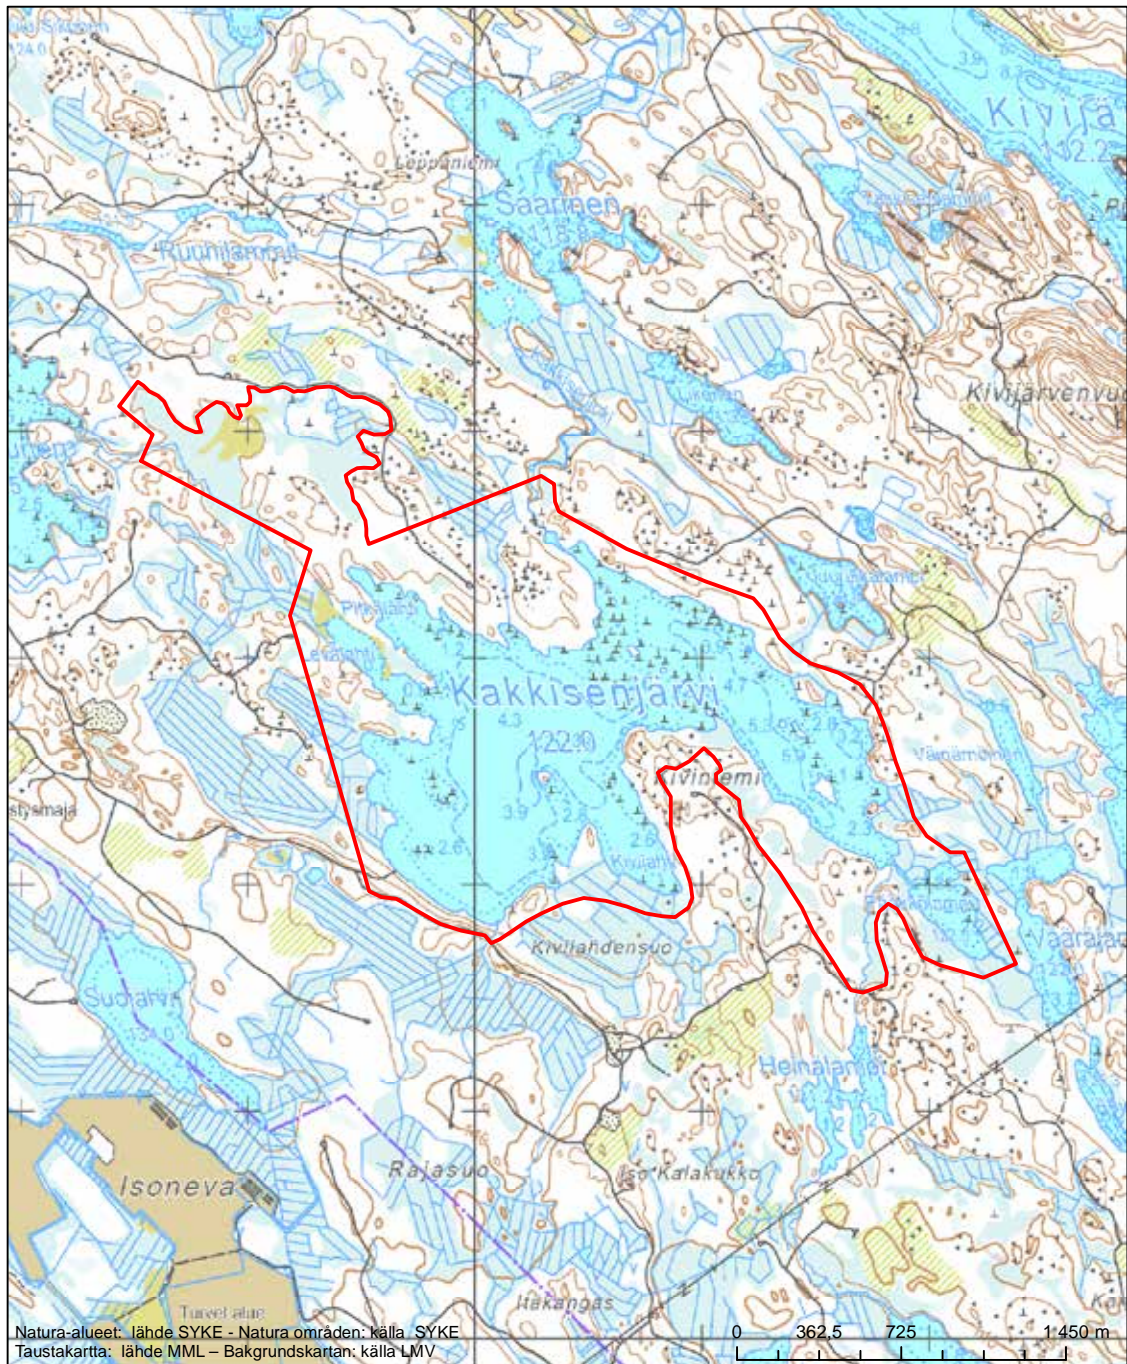

Alueen tunnus/Områdets kod: FI0600081
Alueen nimi: Kakkisenjärven alue
Områdets namn: Kakkisenjärviområdet

Erityisten suojelutoimien alue (SAC) - Särskilt bevarandeområde (SAC)