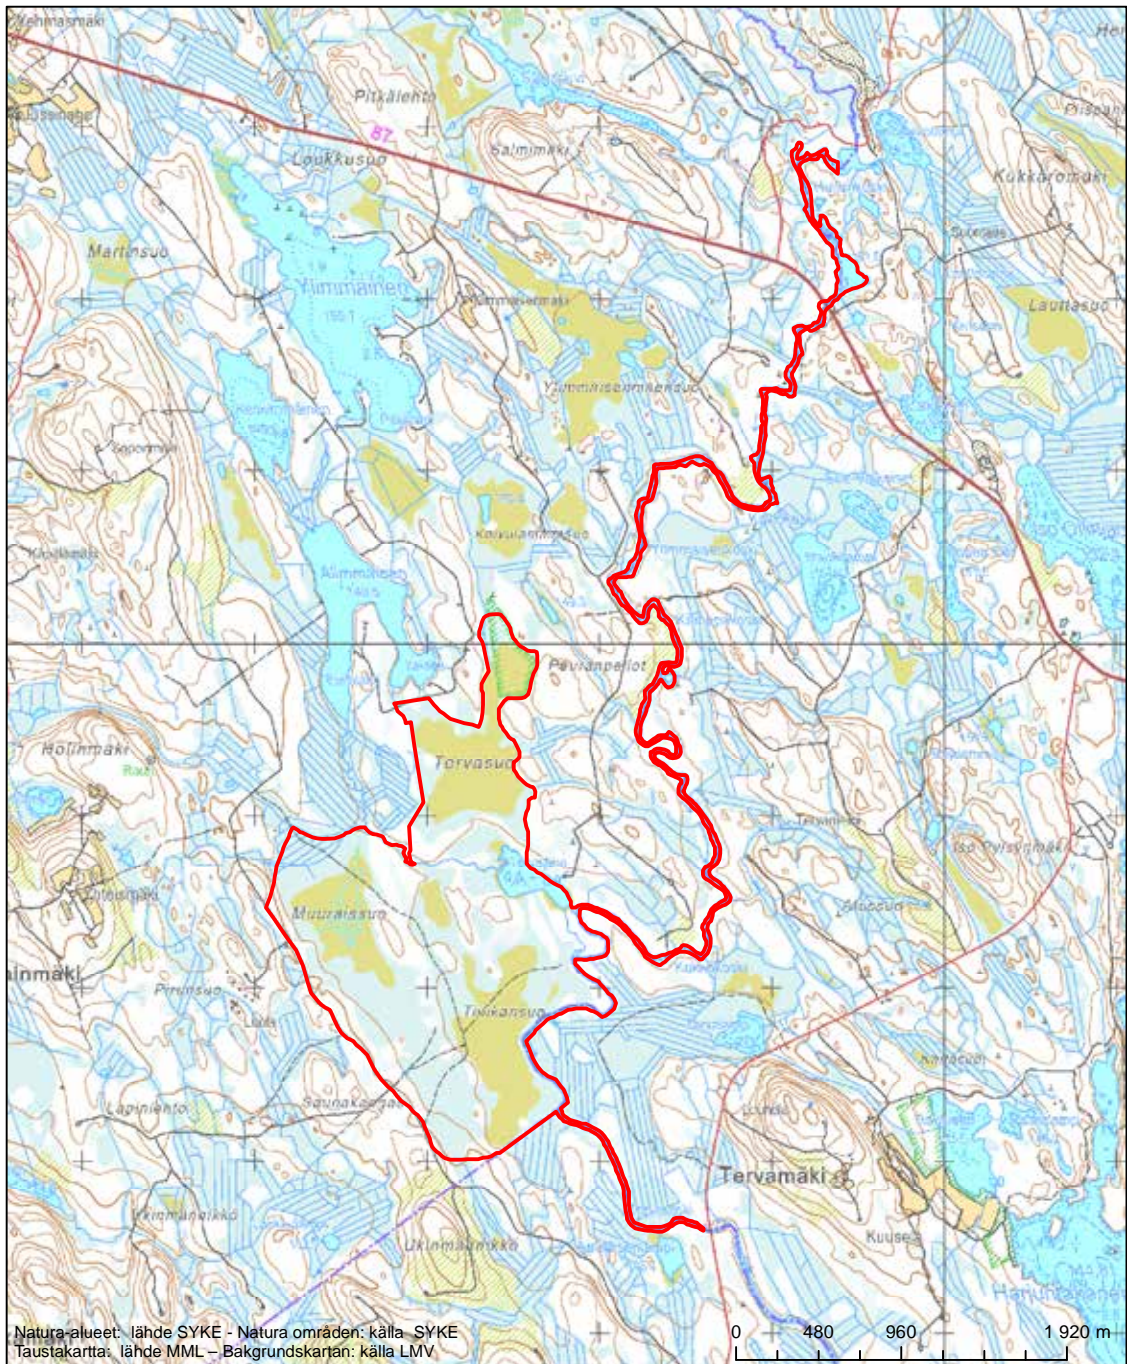

Alueen tunnus/Områdets kod: FI0600067
Alueen nimi: Kolmisoppisen suot
Områdets namn: Myrarna vid Kolmisoppinen

Erityisten suojelutoimien alue (SAC) - Särskilt bevarandeområde (SAC)