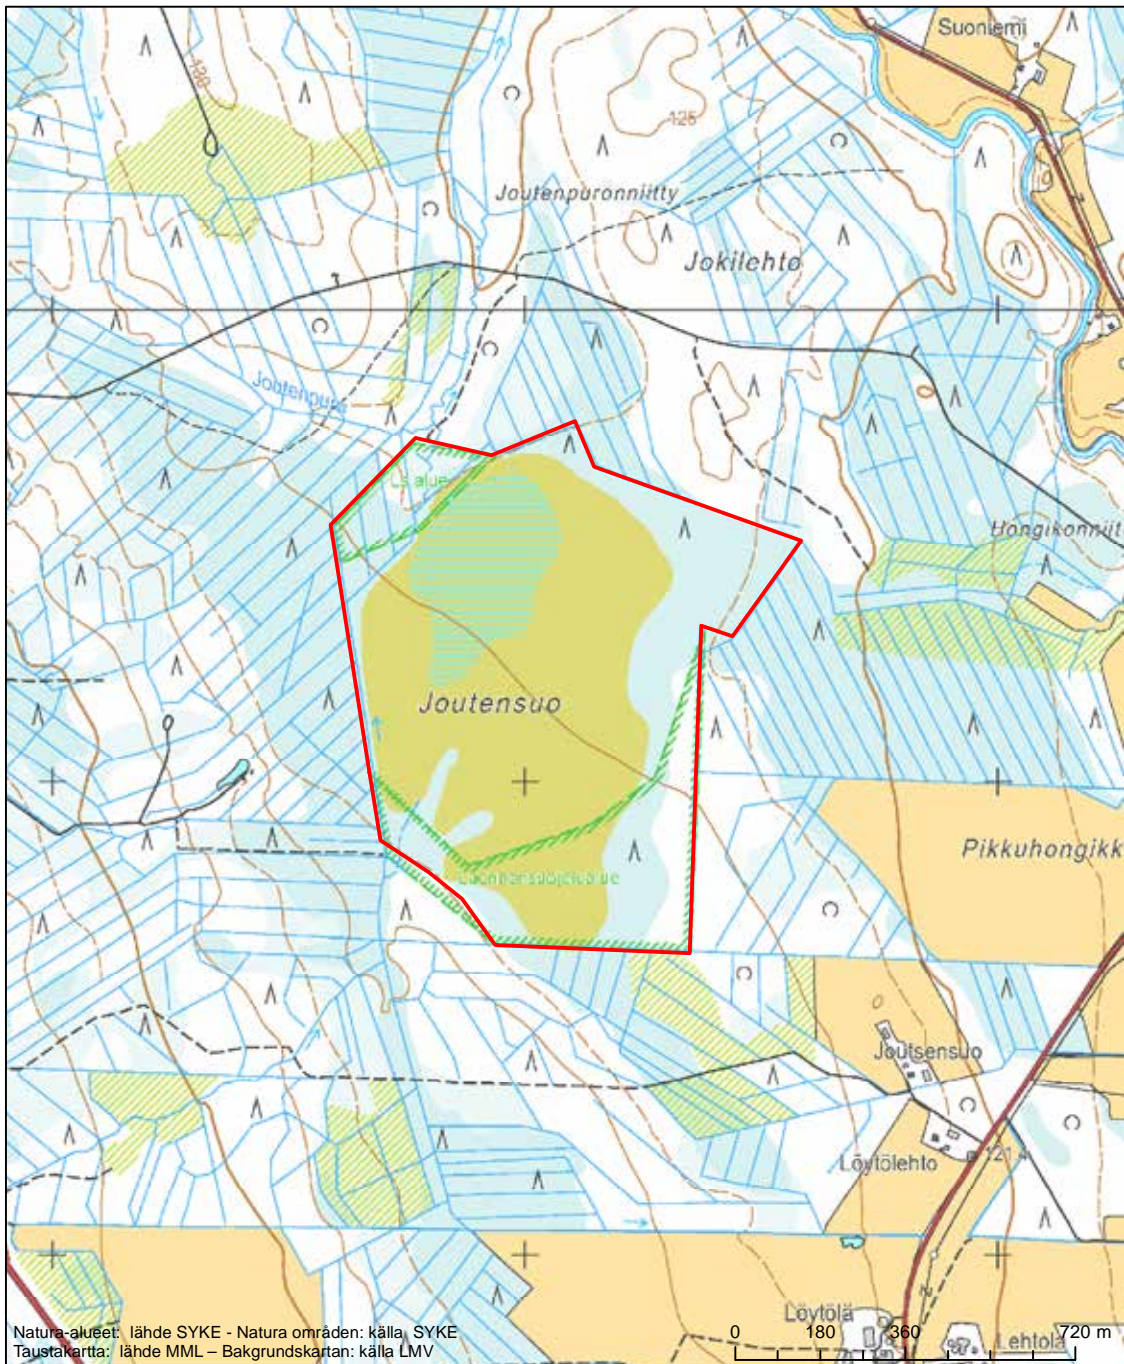

Alueen tunnus/Områdets kod: FI0600105
Alueen nimi: Joutensuo
Områdets namn: Joutensuo

Erityisten suojelutoimien alue (SAC) - Särskilt bevarandeområde (SAC)