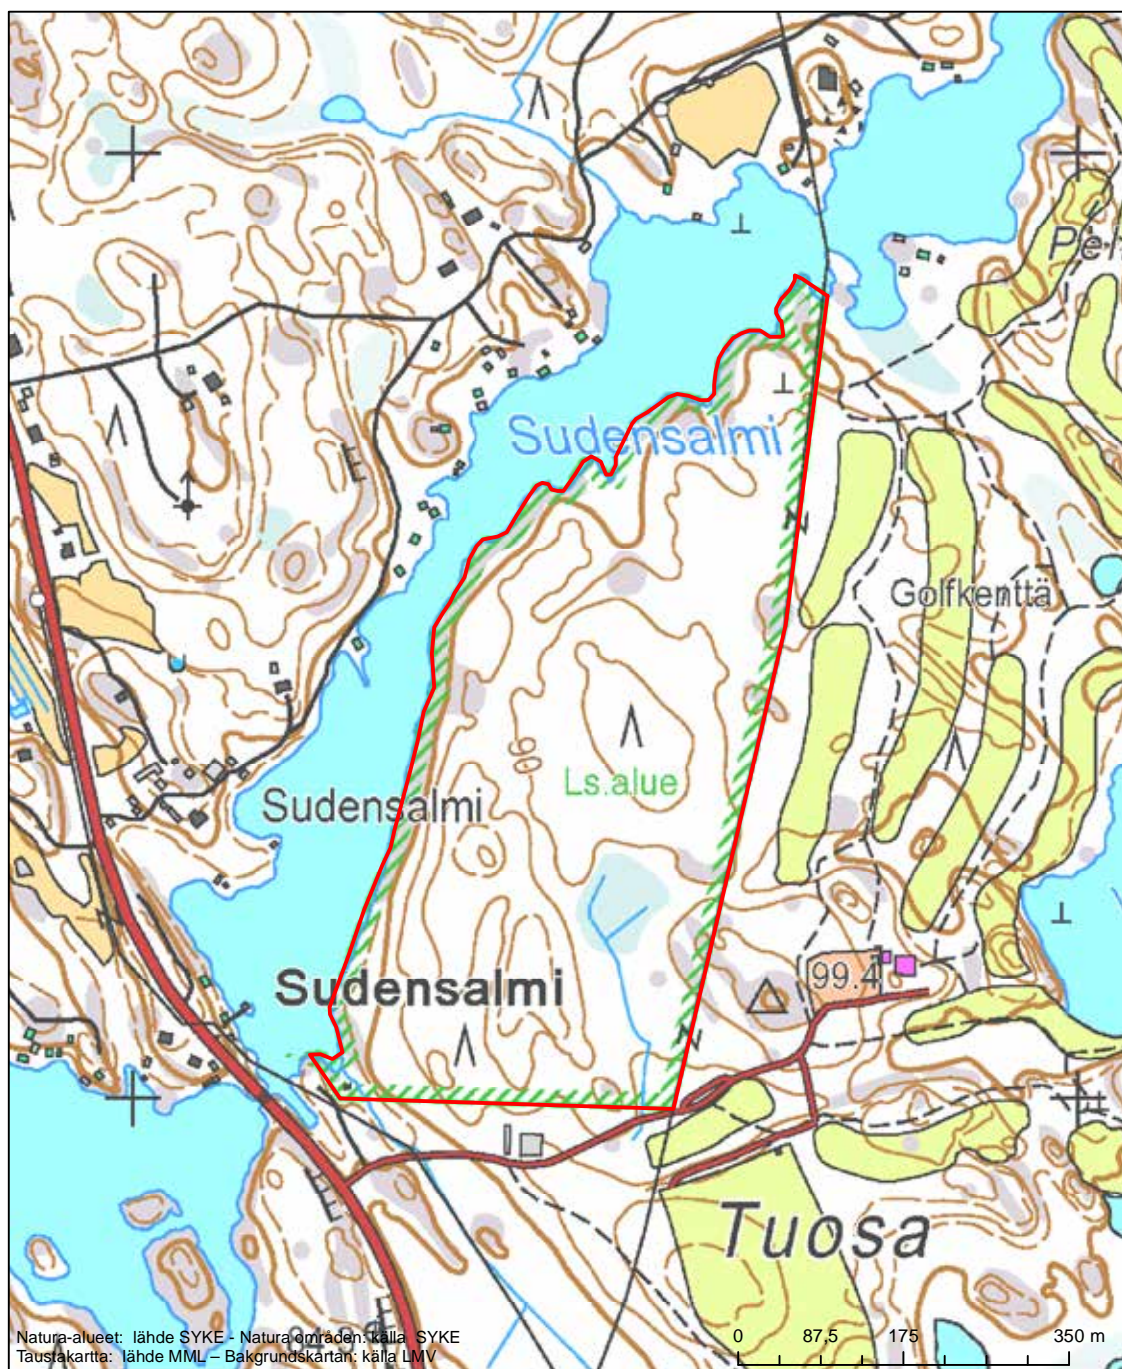

Alueen tunnus/Områdets kod: FI0411009
Alueen nimi: Sudensalmen metsä
Områdets namn: Skogen i Sudensalmi

Erityisten suojelutoimien alue (SAC) - Särskilt bevarandeområde (SAC)