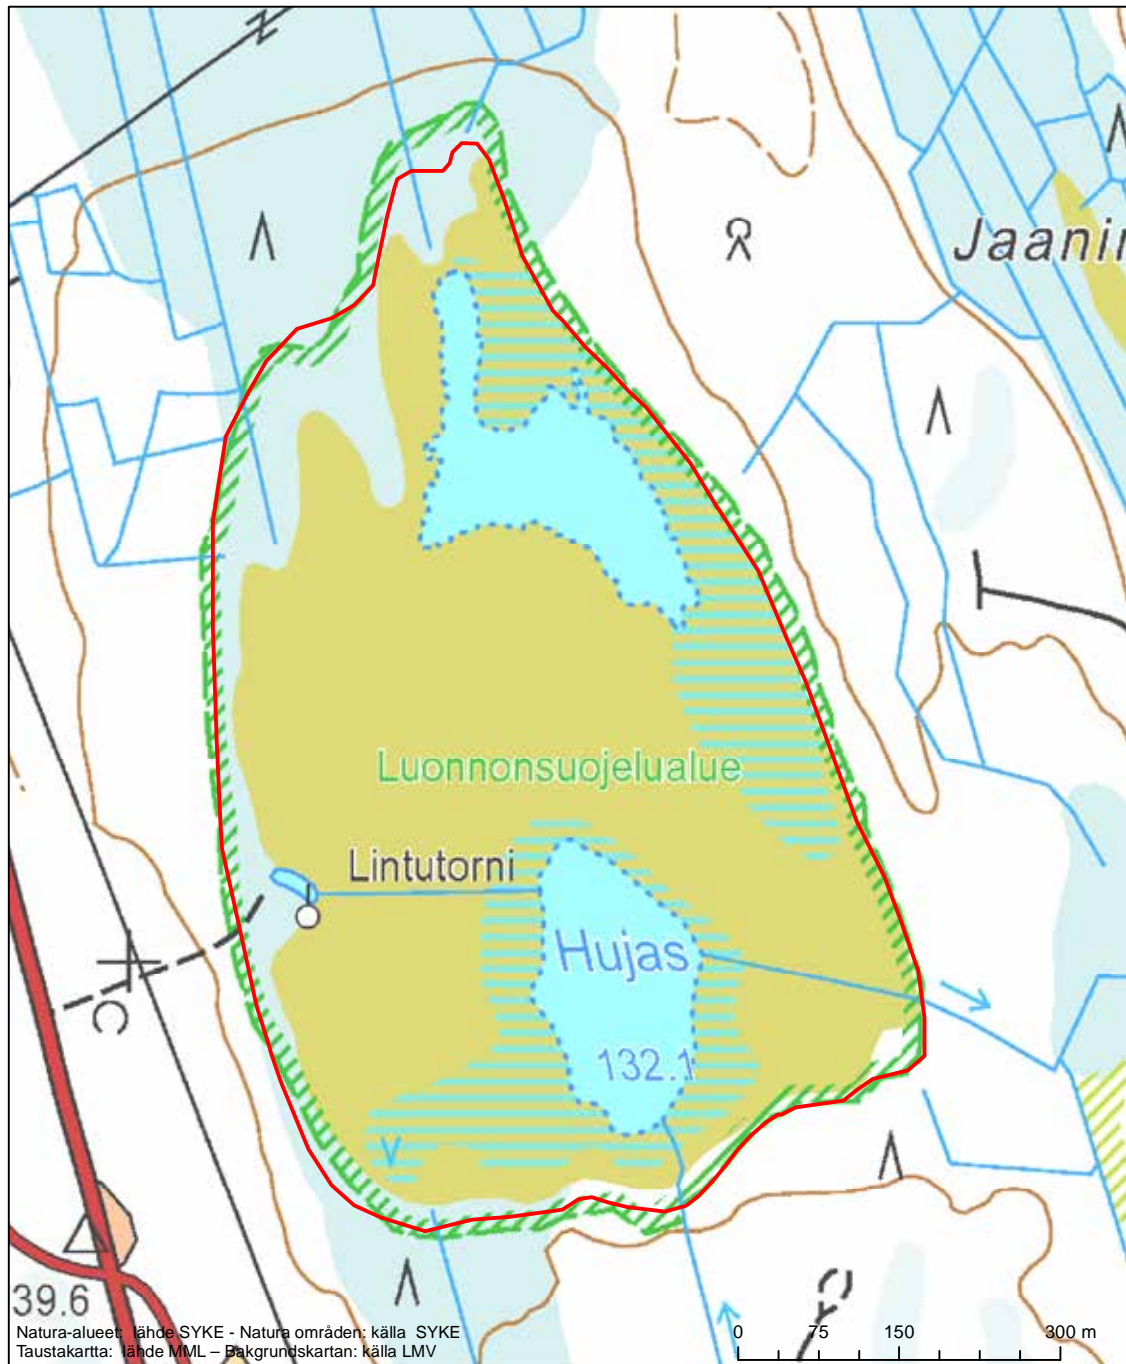

Alueen tunnus/Områdets kod: FI0500041  
 Alueen nimi: Leppäselkä - Pätkönlampi  
 Områdets namn: Leppäselkä - Pätkönlampi

Erityinen suojelualue (SPA) - Särskilt skyddsområde (SPA)

Alueen tunnus/Områdets kod: FI0500042