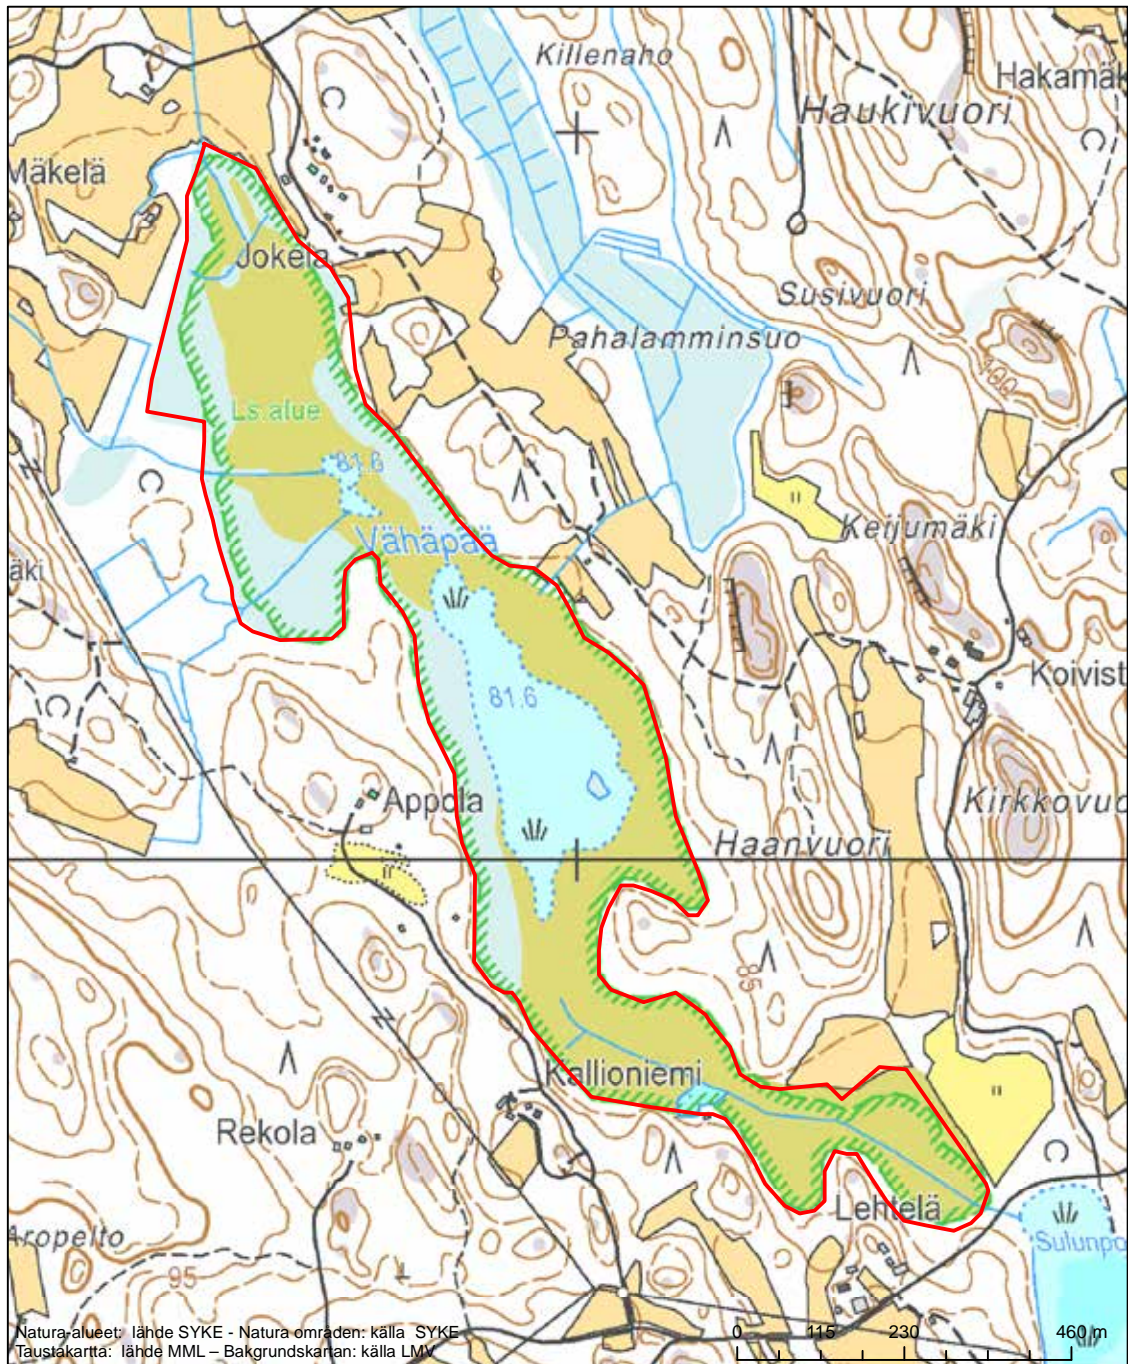

Alueen tunnus/Områdets kod: FI0301013

Alueen nimi: Vähäpää

Områdets namn: Vähäpää

Erityinen suojelualue (SPA) - Särskilt skyddsområde (SPA)