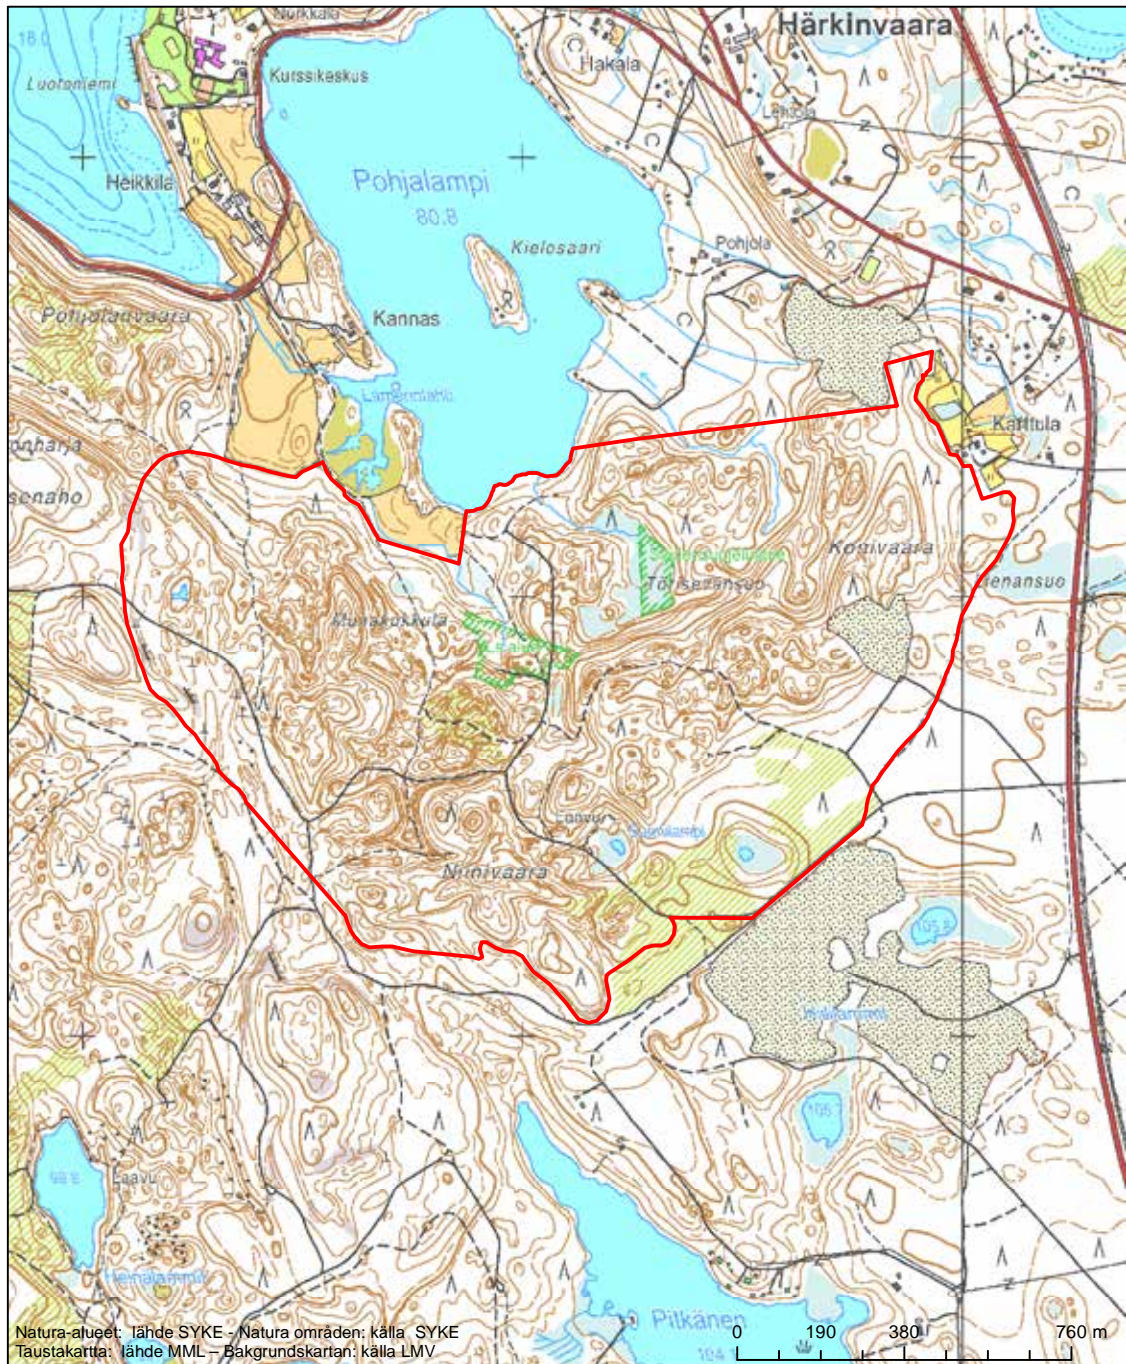

Alueen tunnus/Områdets kod: FI0700016  
 Alueen nimi: Teerisaari - Sisuslahti  
 Områdets namn: Teerisaari-Sisuslahti

Erityinen suojelualue (SPA) - Särskilt skyddsområde (SPA)

Alueen tunnus/Områdets kod: FI0700017  
 Alueen nimi: Munakukkula - Niinivaara  
 Områdets namn: Munakukkula-Niinivaara