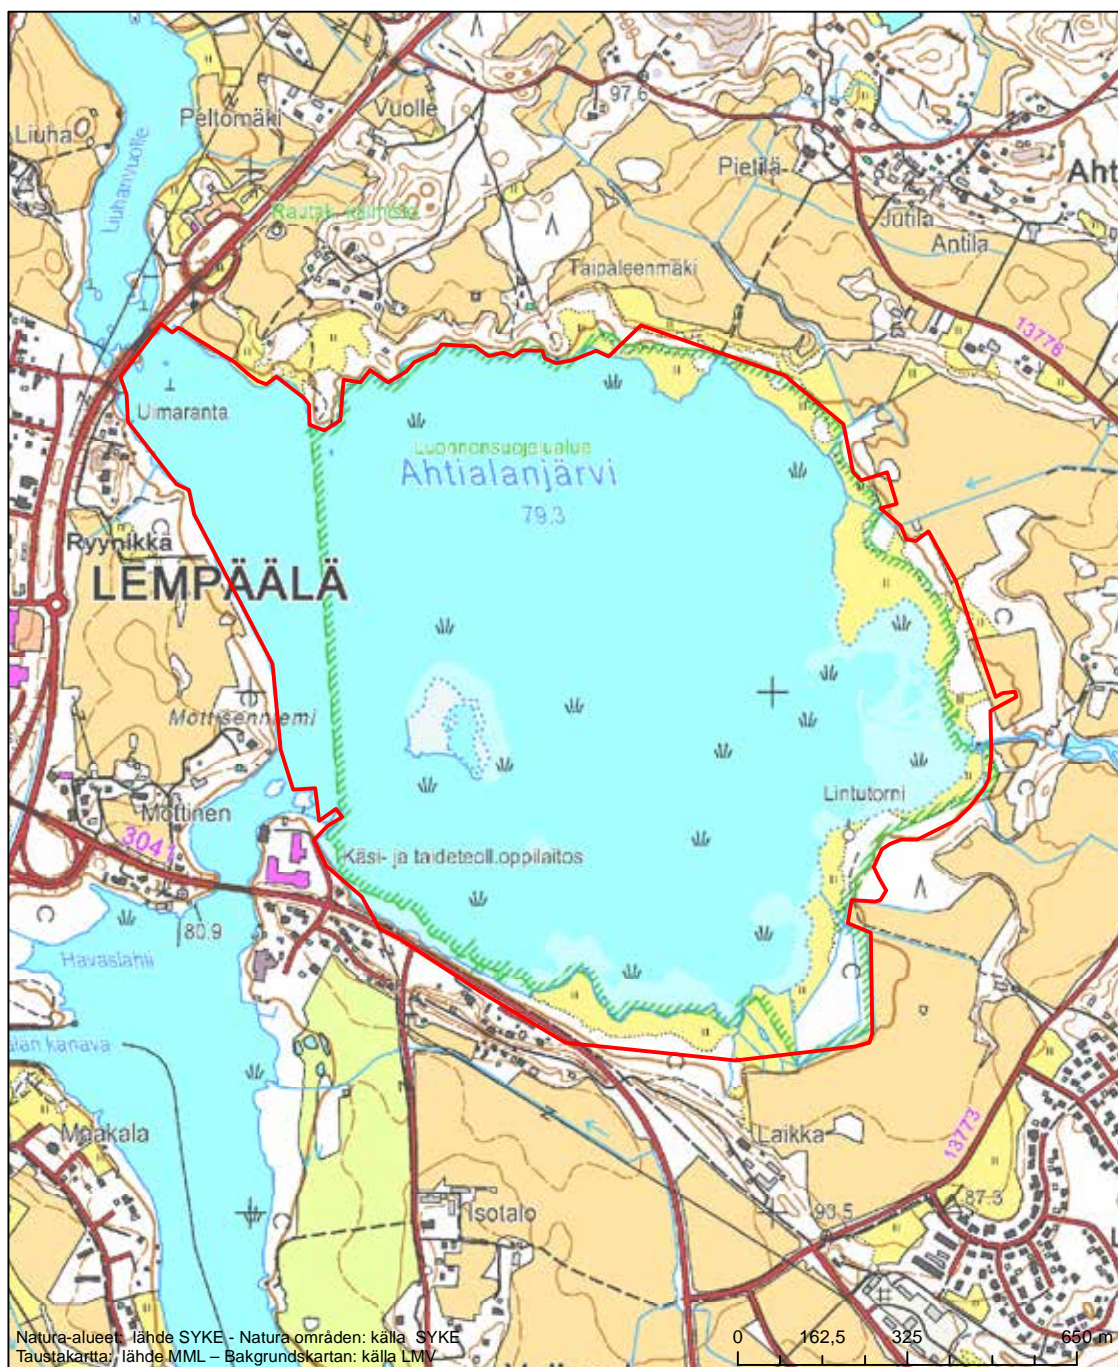

Alueen tunnus/Områdets kod: FI0326003
Alueen nimi: Ahtialanjärvi
Områdets namn: Ahtialanjärvi

Erityinen suojelualue (SPA) - Särskilt skyddsområde (SPA)