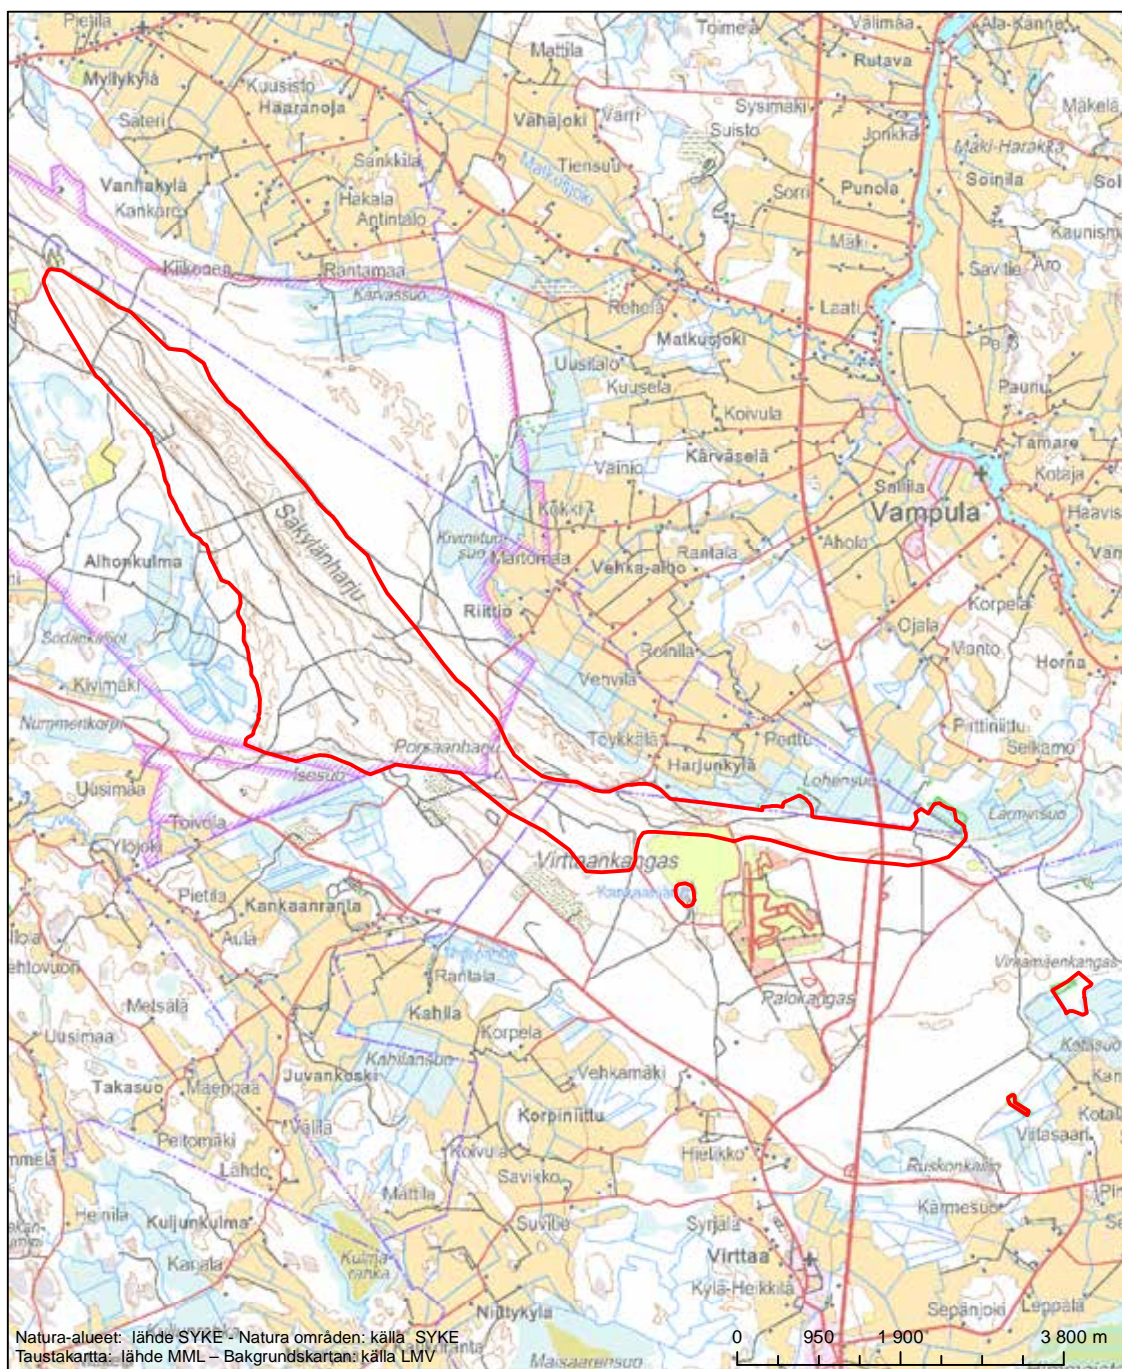

Alueen tunnus/Områdets kod: FI0200059
Alueen nimi: Säköjärvi
Områdets namn: Säköjärvi

Erityisten suojelutoimien alue (SAC) - Särskilt bevarandeområde (SAC)