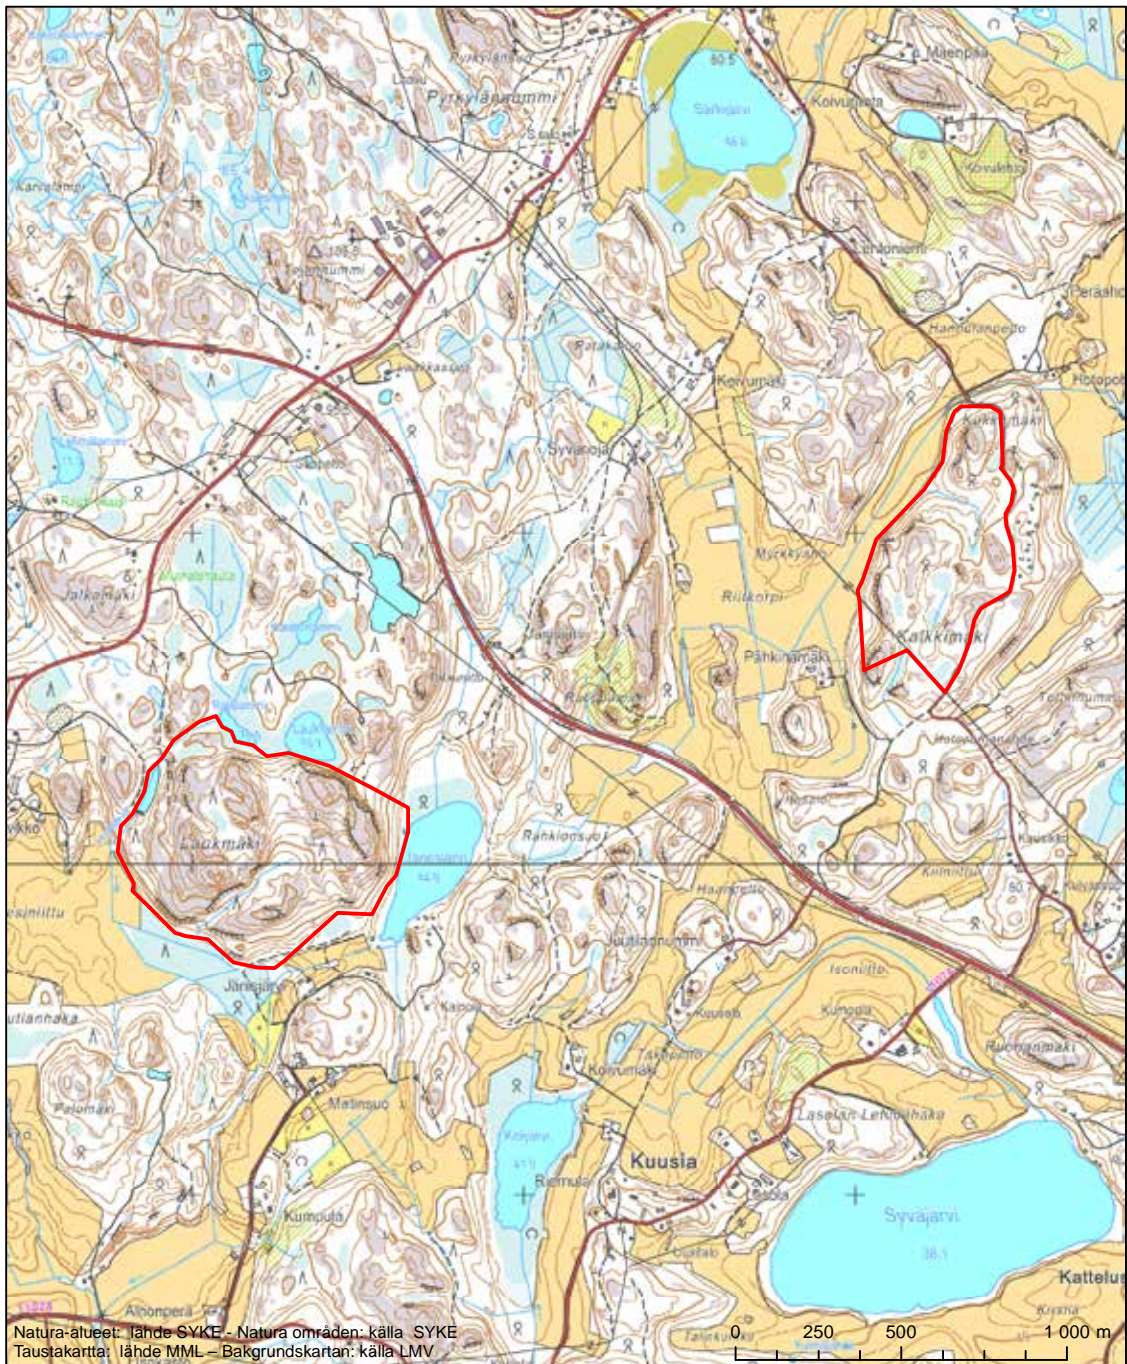

Alueen tunnus/Områdets kod: FI0100014
Alueen nimi: Kalkkimäki ja Laukmäki
Områdets namn: Kalkkimäki och Laukmäki

Erityisten suojelutoimien alue (SAC) - Särskilt bevarandeområde (SAC)