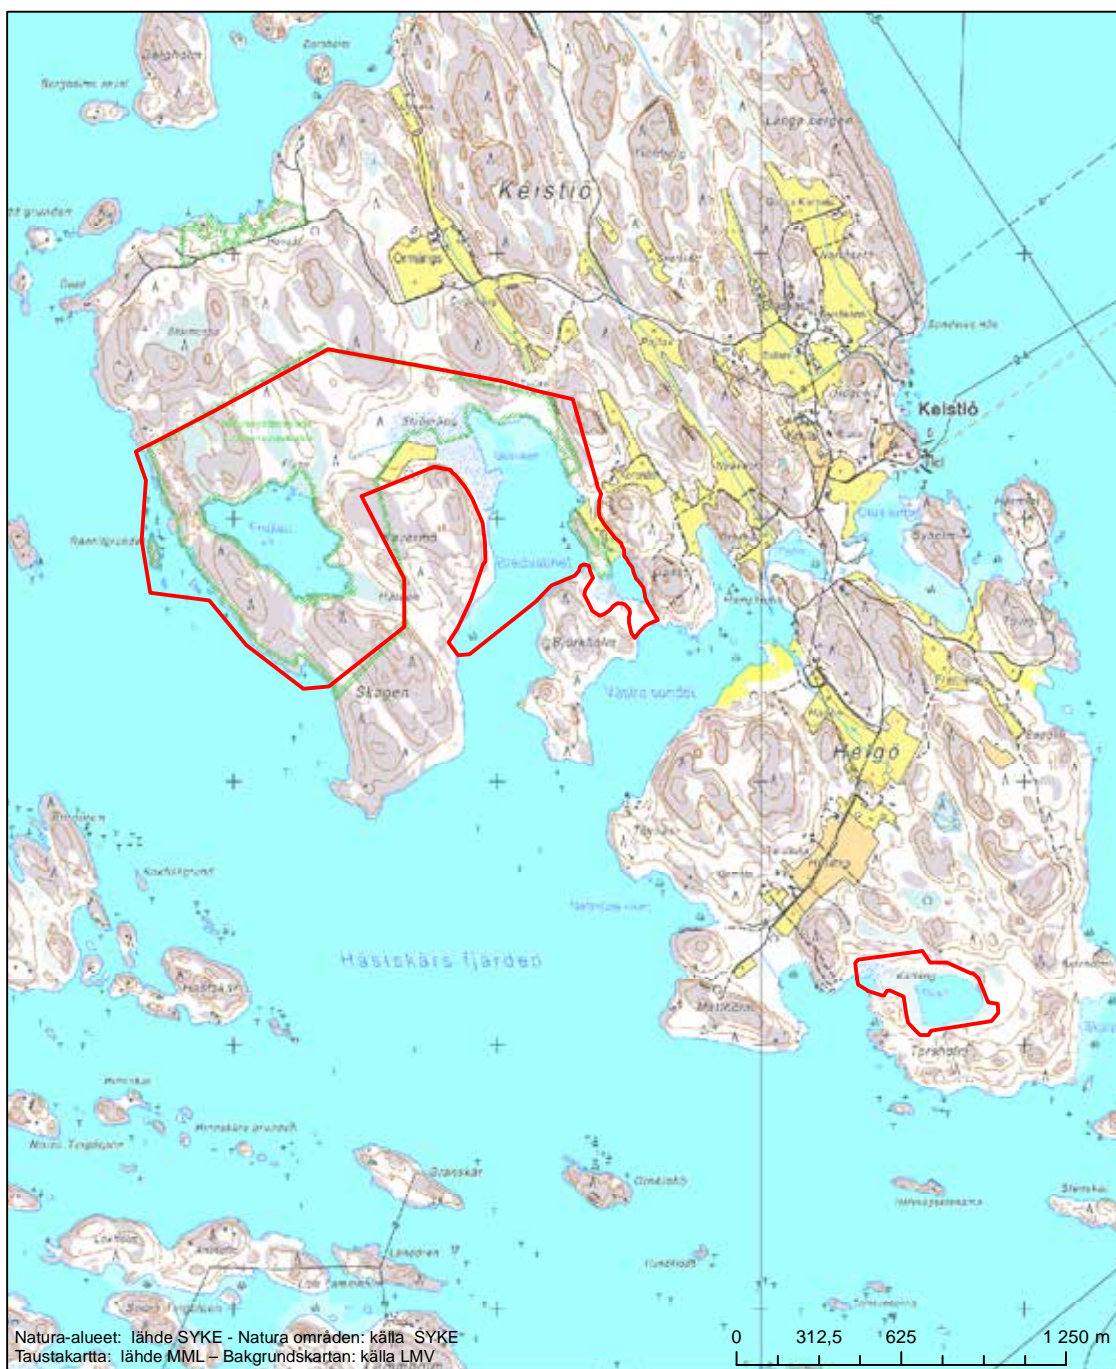

Alueen tunnus/Områdets kod: FI0200071  
 Alueen nimi: Keistiön fladat  
 Områdets namn: Keistiö flada

Erityinen suojelualue (SPA) - Särskilt skyddsområde (SPA)  
 Erityisten suojelutoimien alue (SAC) - Särskilt bevarandeområde (SAC)