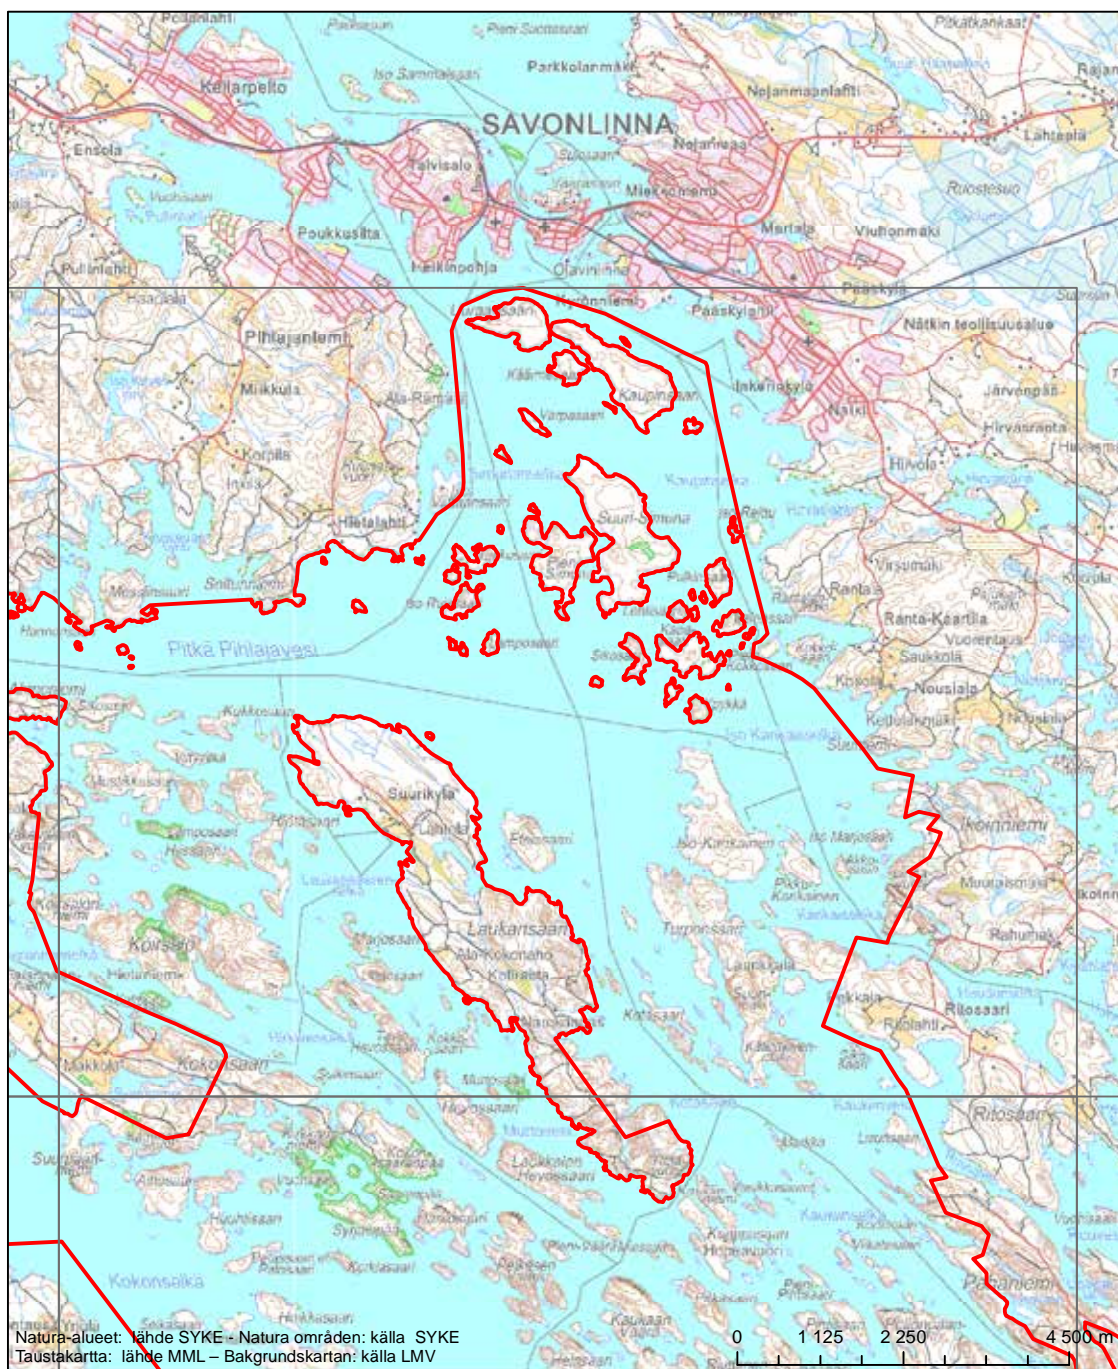

Alueen tunnus/Områdets kod: FI0500013
Alueen nimi: Pihlajavesi
Områdets namn: Pihlajavesi

Erityisten suojelutoimien alue (SAC) - Särskilt bevarandeområde (SAC)