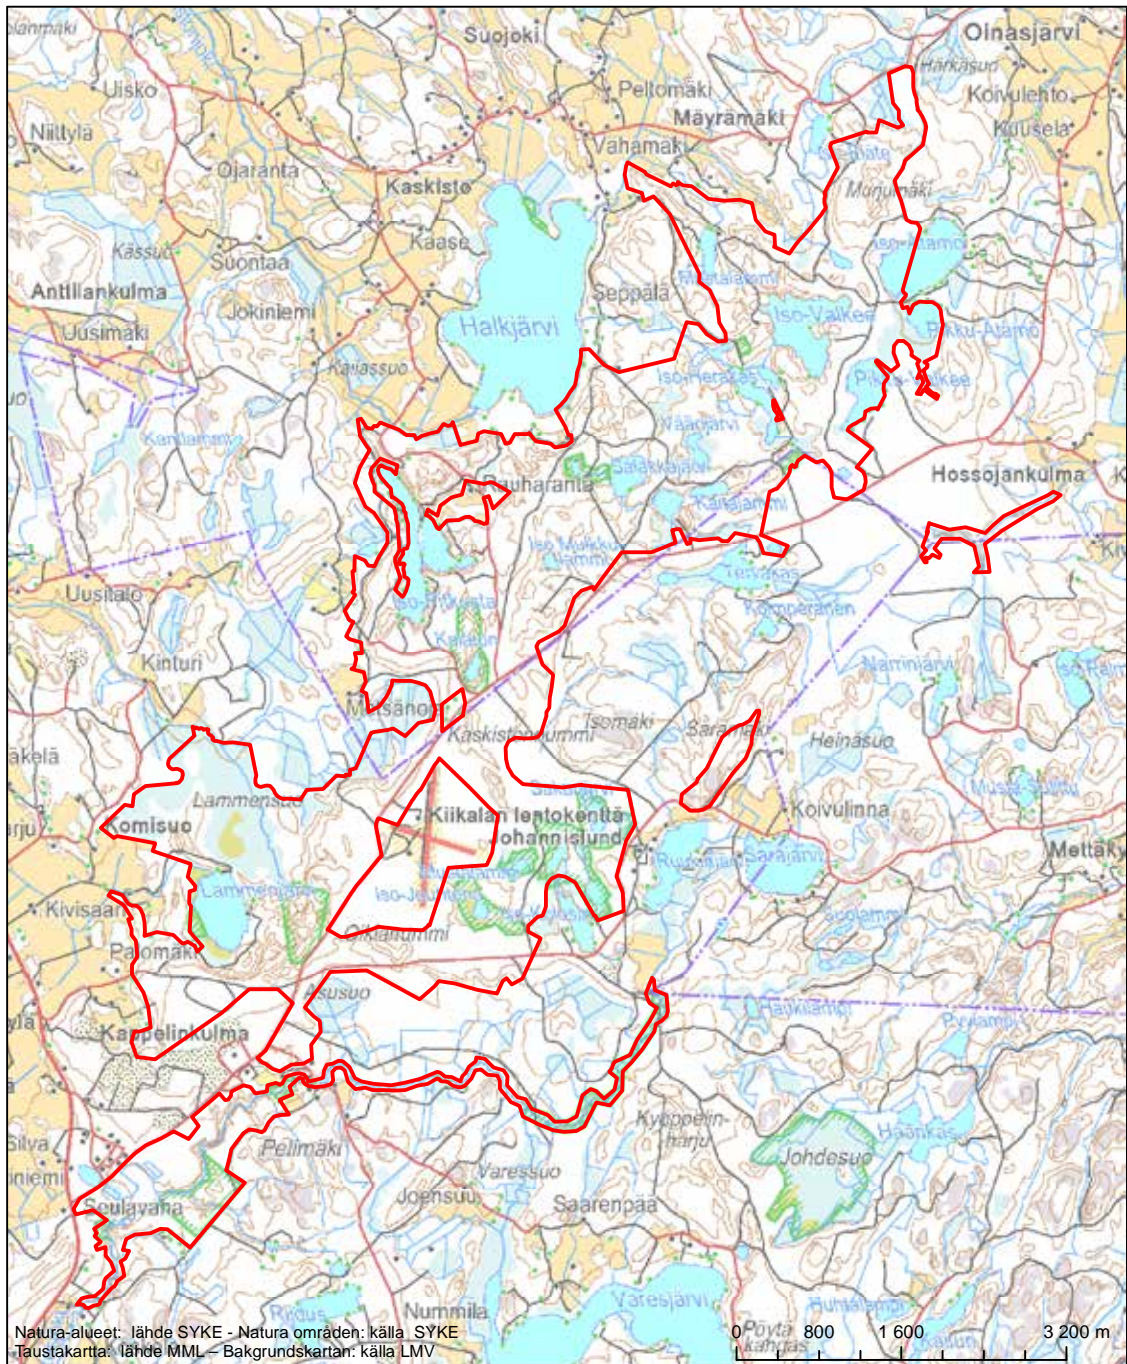

Alueen tunnus/Områdets kod: FI0200010
Alueen nimi: Hyypärän harjualue
Områdets namn: Hyypärä åsområdet

Erityisten suojelutoimien alue (SAC) - Särskilt bevarandeområde (SAC)