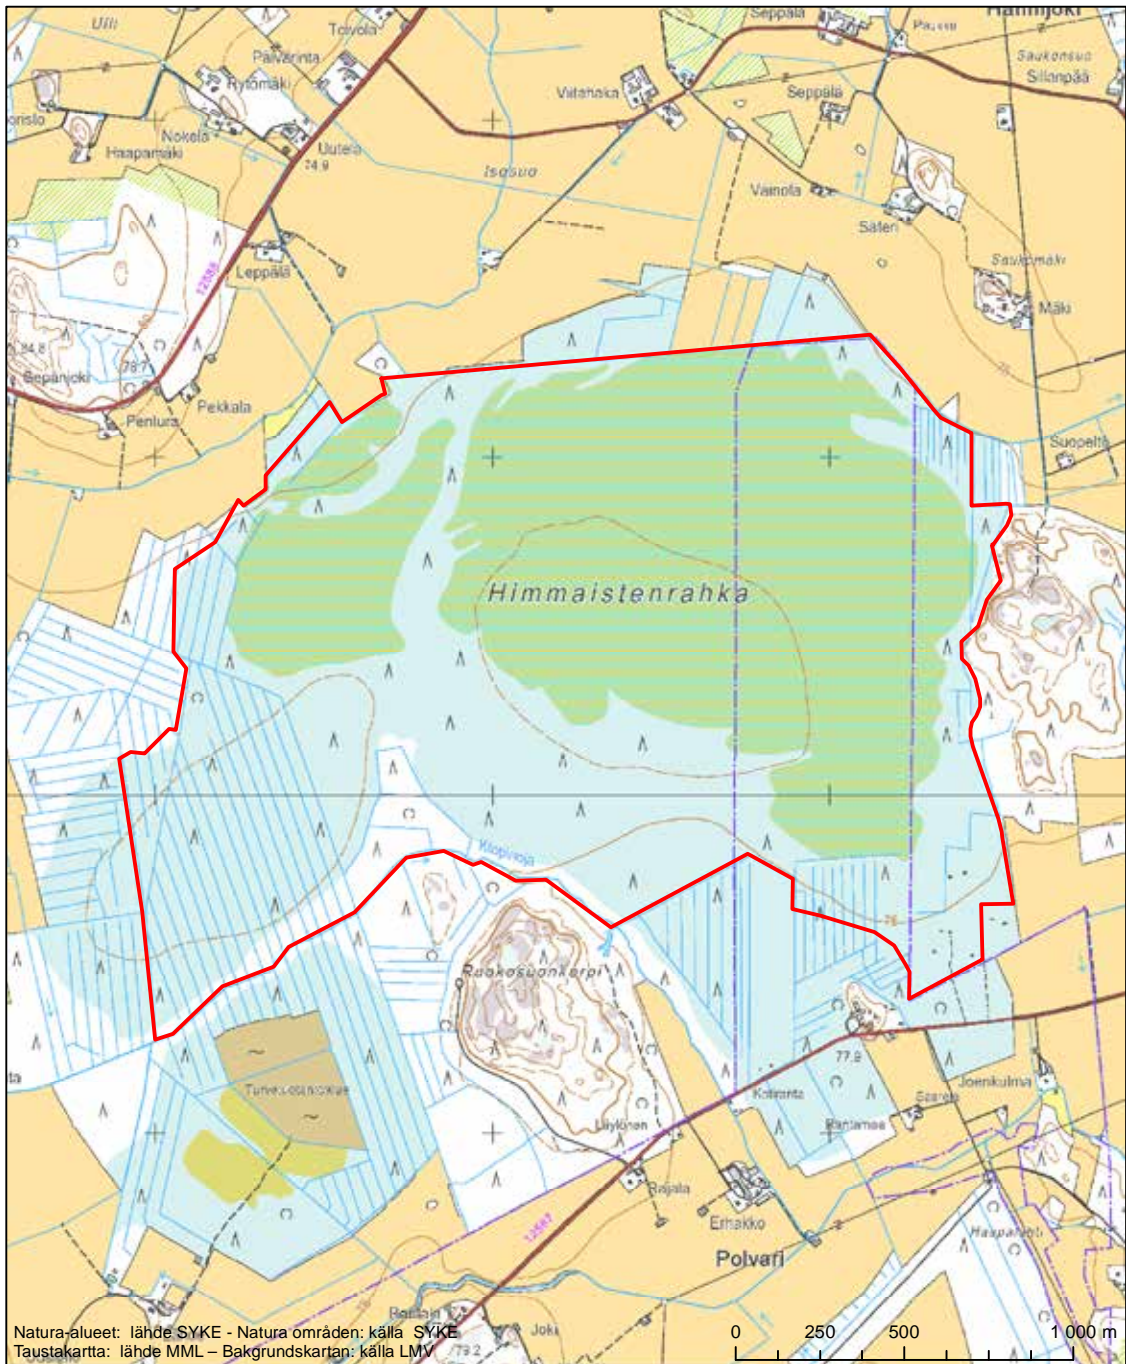

Alueen tunnus/Områdets kod: FI0200008
Alueen nimi: Himmaistenrahka
Områdets namn: Himmaistenrahka

Erityisten suojelutoimien alue (SAC) - Särskilt bevarandeområde (SAC)