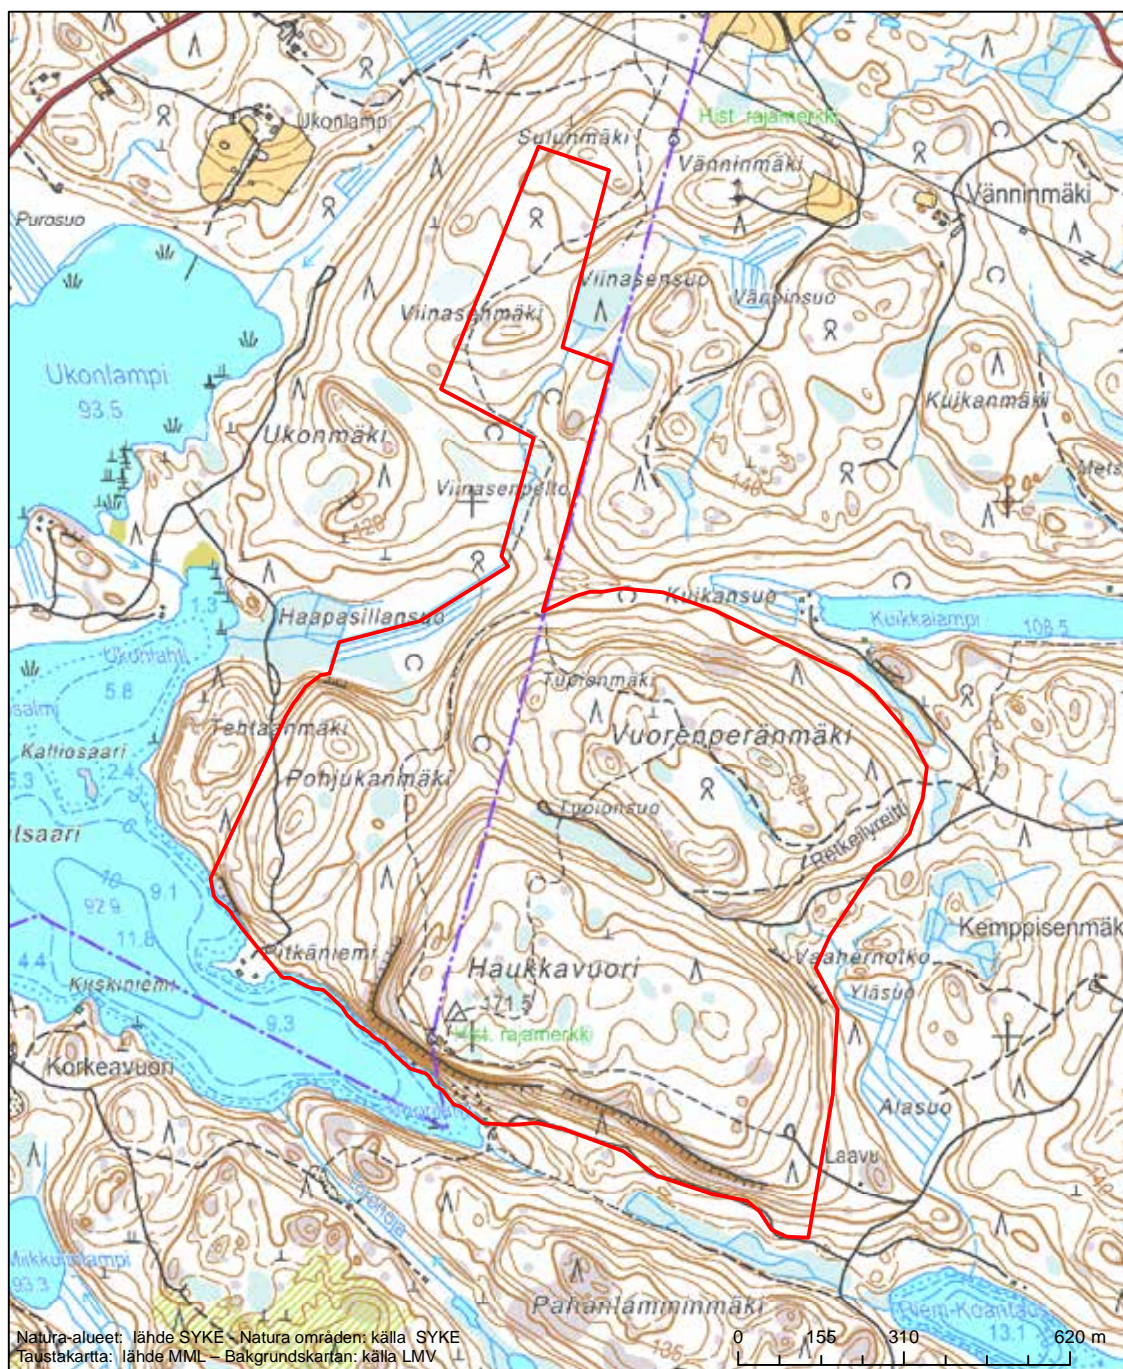

Alueen tunnus/Områdets kod: FI0418006
Alueen nimi: Haukkavuori
Områdets namn: Haukkavuori

Erytysten suojelutoimien alue (SAC) - Särskilt bevarandeområde (SAC)