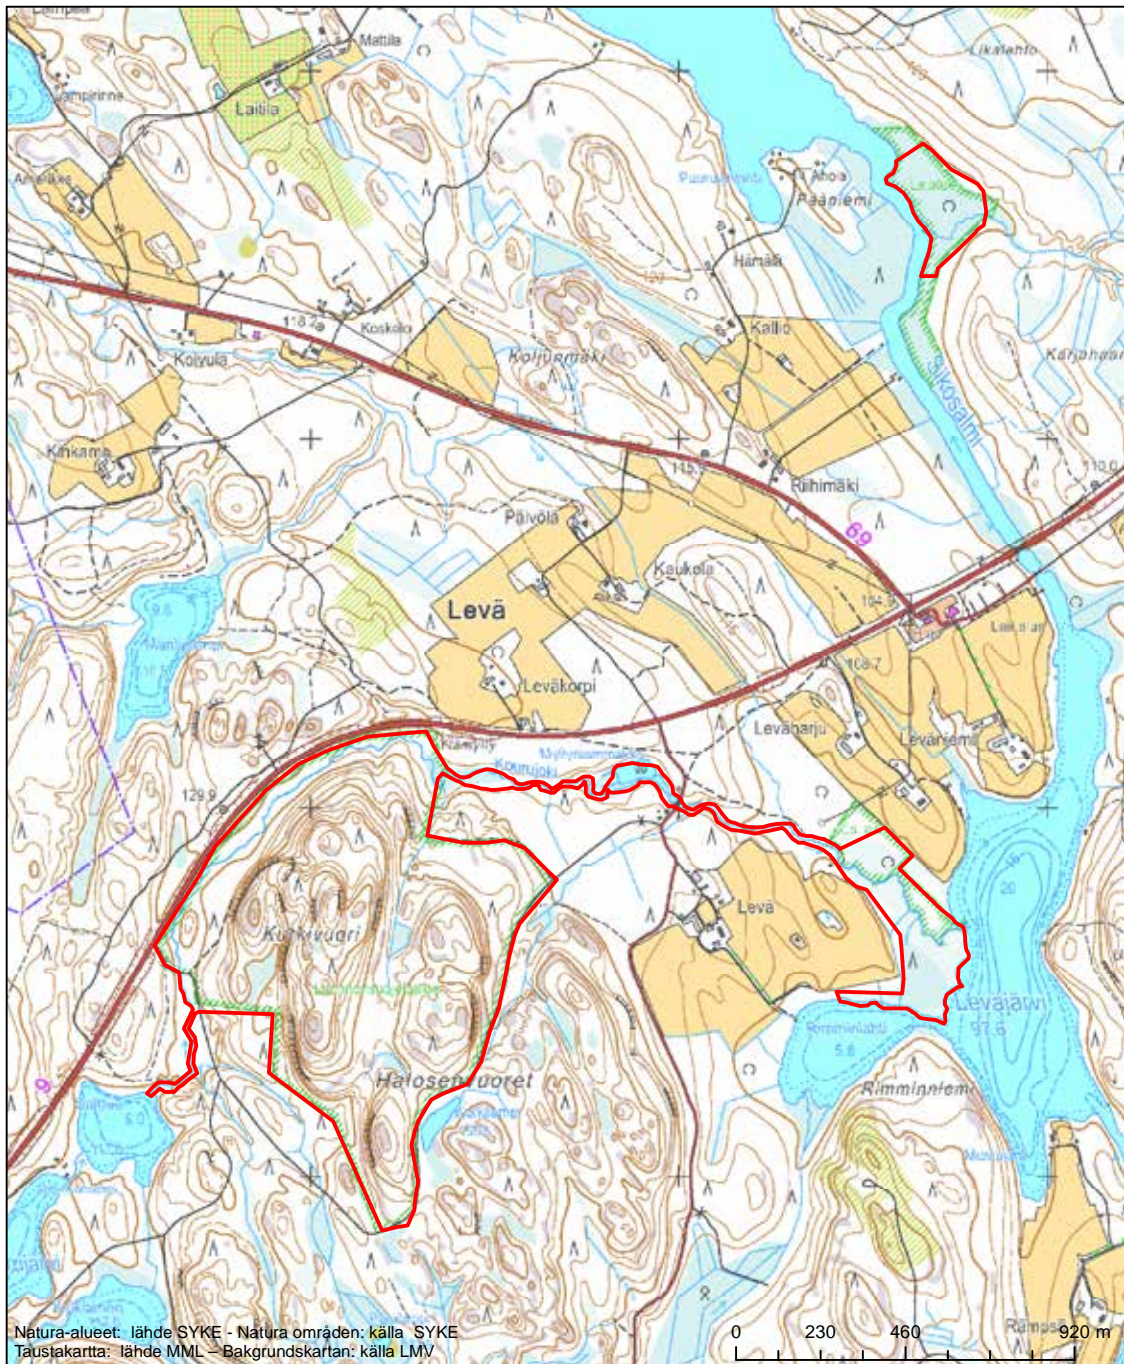

Alueen tunnus/Områdets kod: FI0600016
Alueen nimi: Kurkivuori - Rimminluhta - Sikosalmi
Områdets namn: Kurkivuori-Rimminluhta-Sikosalmi

Erityisten suojelutoimien alue (SAC) - Särskilt bevarandeområde (SAC)