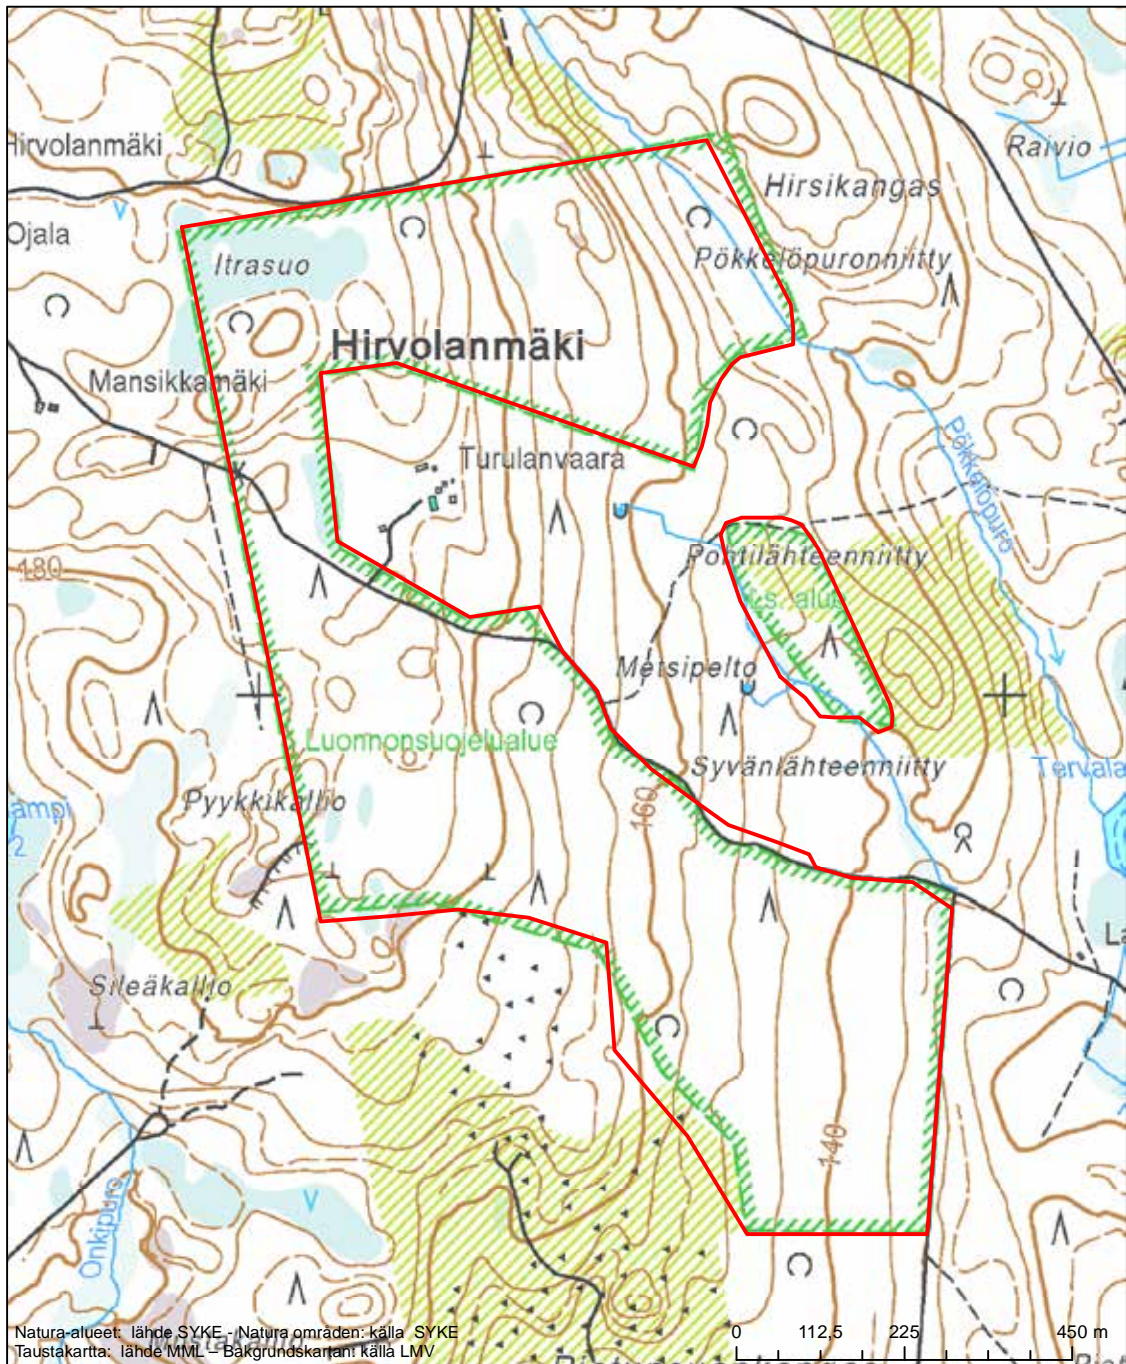

Alueen tunnus/Områdets kod: FI0600080
Alueen nimi: Turulanvaara
Områdets namn: Turulanvaara

Erityisten suojelutoimien alue (SAC) - Särskilt bevarandeområde (SAC)