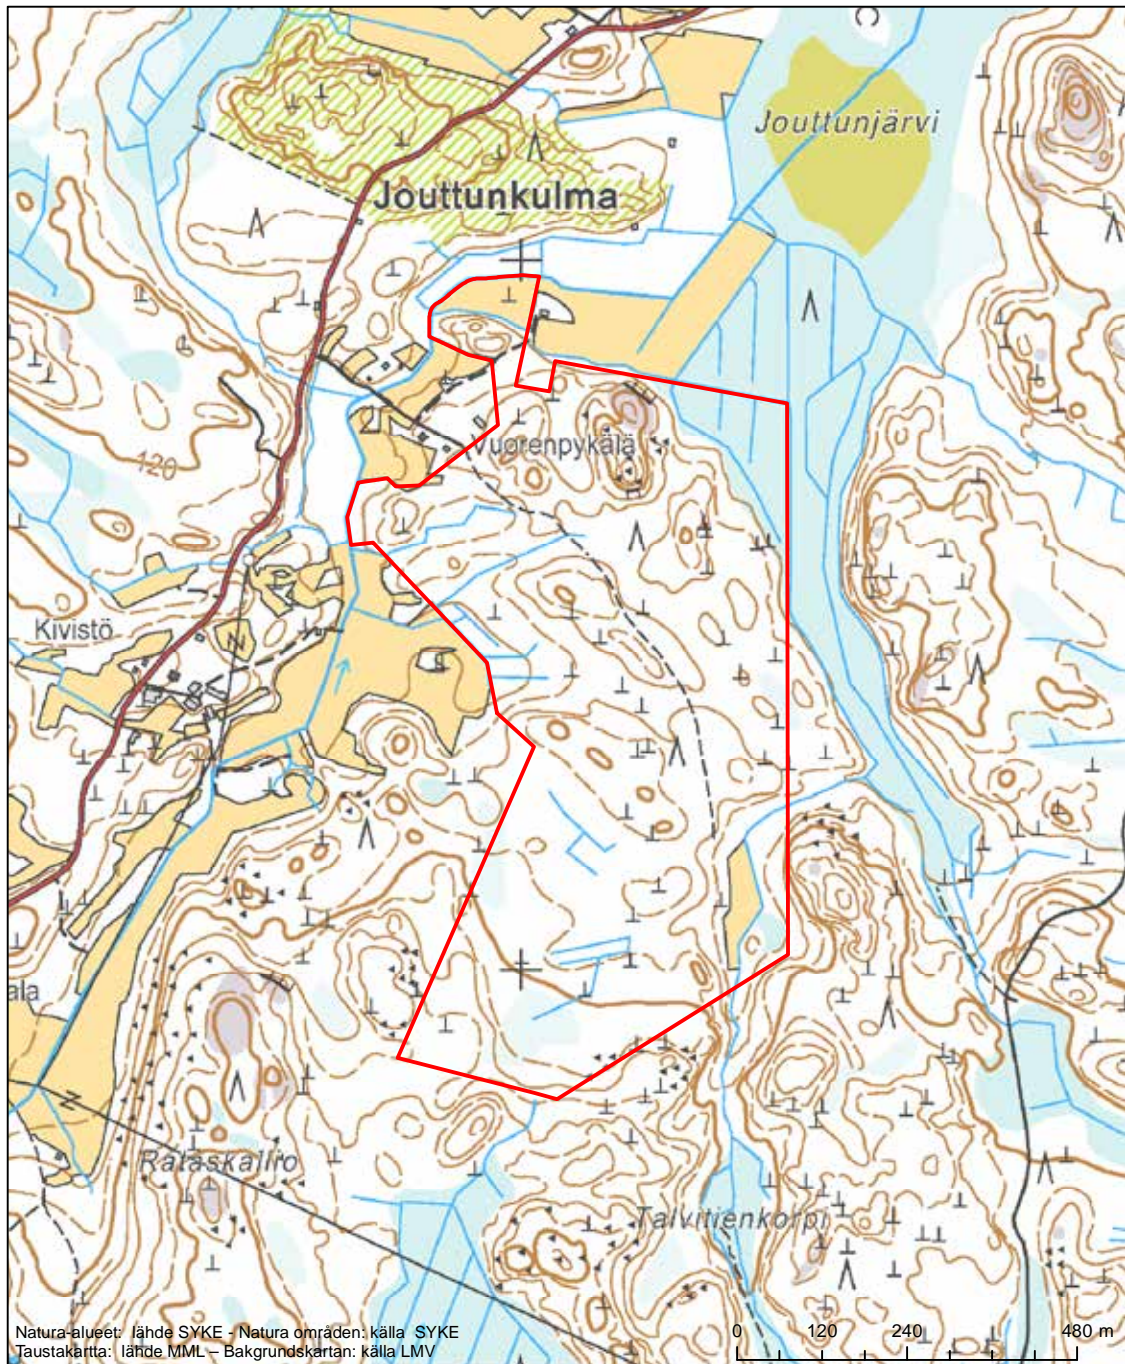

Alueen tunnus/Områdets kod: FI0348003
Alueen nimi: Vuorenpykälä
Områdets namn: Vuorenpykälä

Erityisten suojelutoimien alue (SAC) - Särskilt bevarandeområde (SAC)