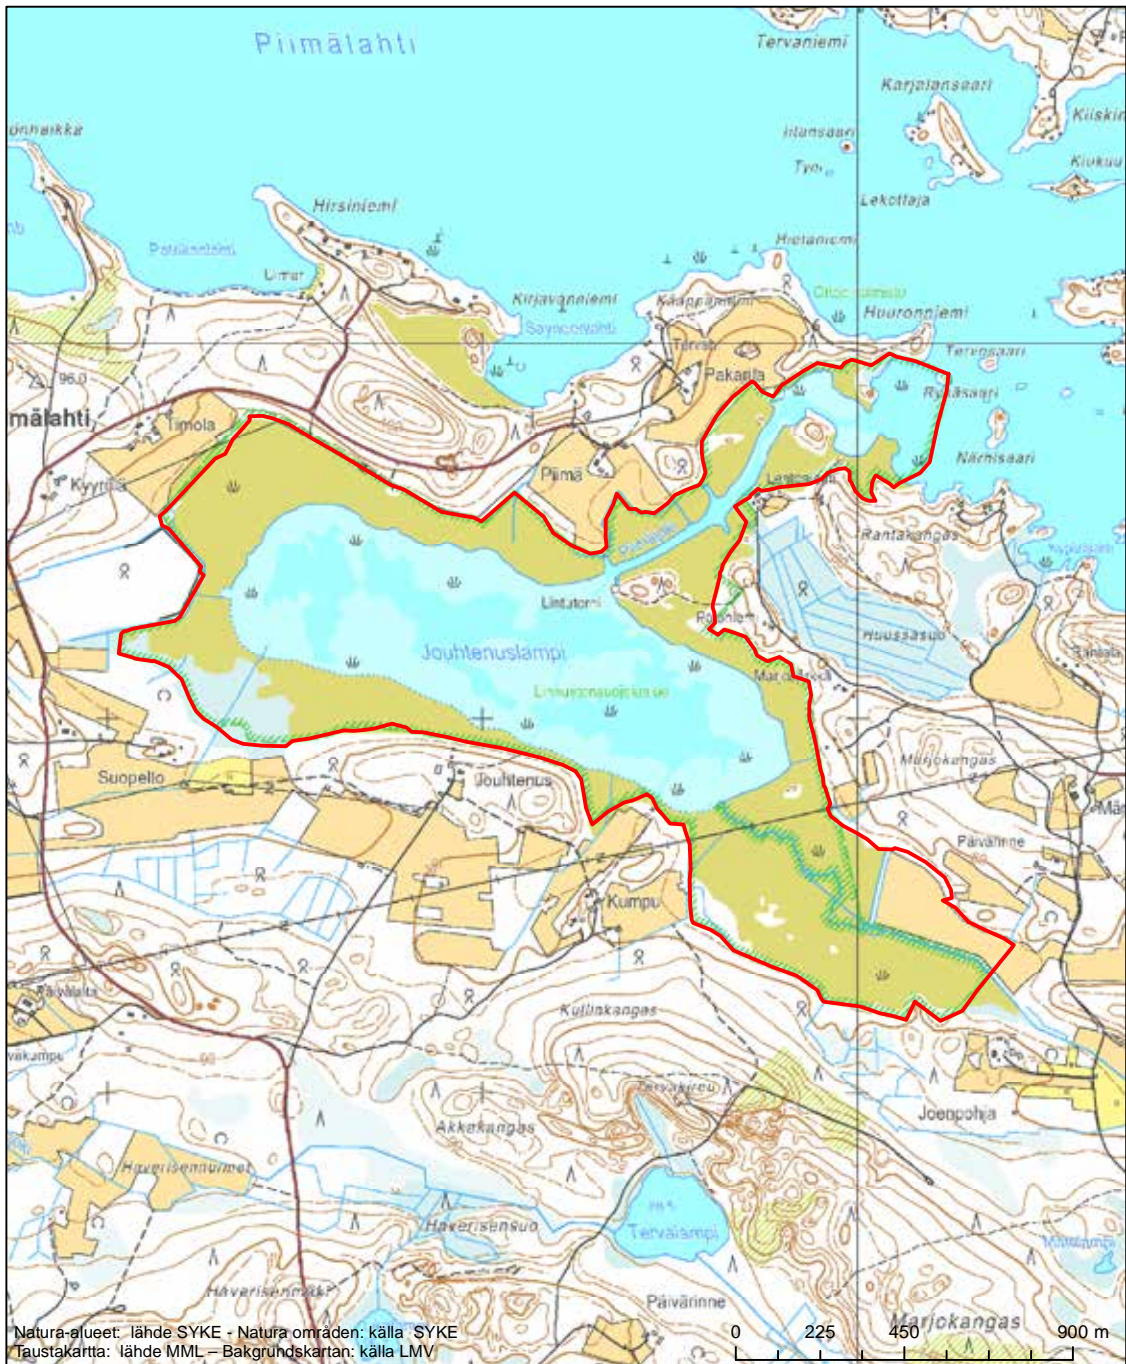

Erityinen suojelualue (SPA) - Särskilt skyddsområde (SPA)

Alueen tunnus/Områdets kod: FI0700007  
 Alueen nimi: Jouhtenuslampi  
 Områdets namn: Jouhtenuslampi

Erityinen suojelualue (SPA) - Särskilt skyddsområde (SPA)