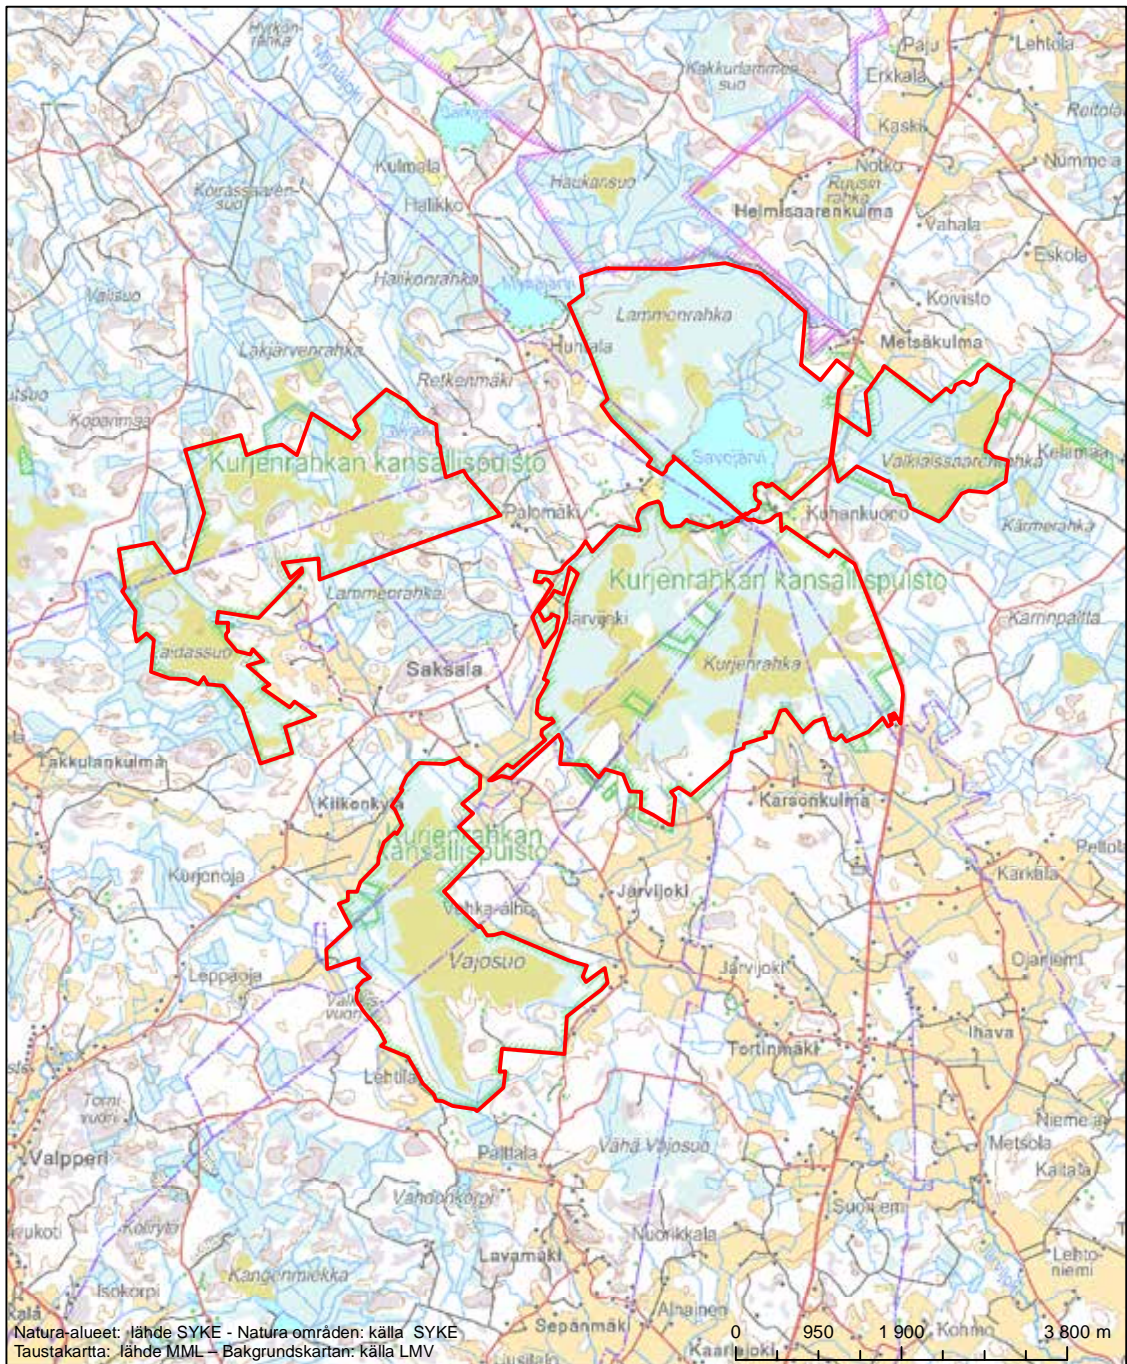

Alueen tunnus/Områdets kod: FI0200084
Alueen nimi: Kurjenrahka
Områdets namn: Kurjenrahka

Erityisten suojelutoimien alue (SAC) - Särskilt bevarandeområde (SAC)