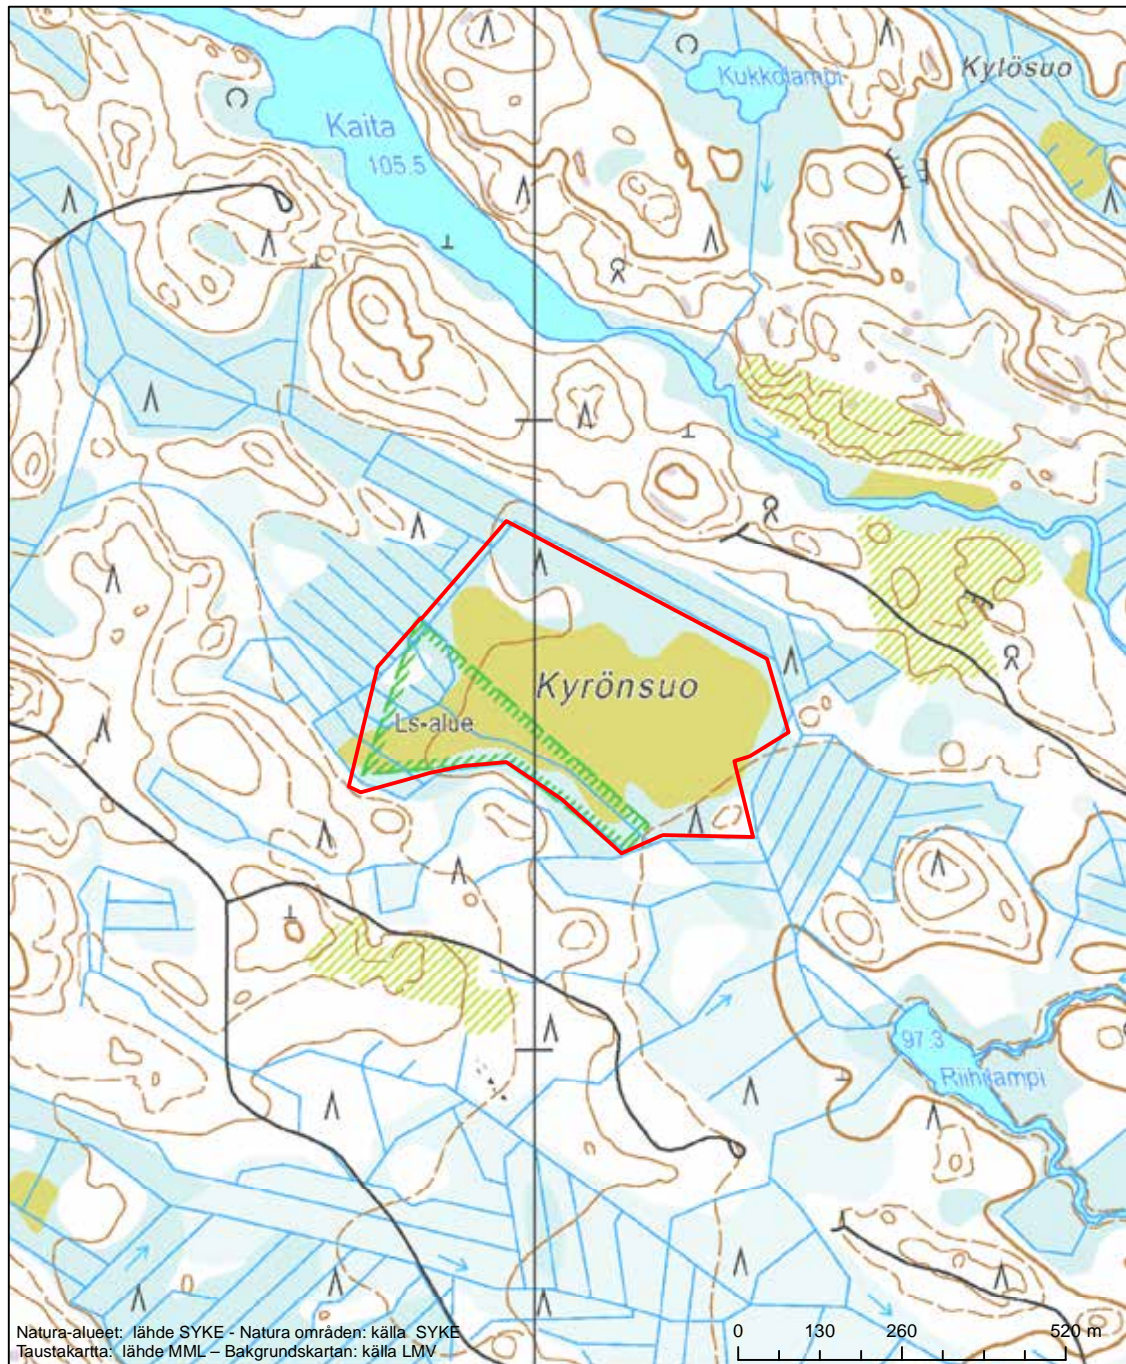

Alueen tunnus/Områdets kod: FI0500058
Alueen nimi: Kyrönsuo
Områdets namn: Kyrönsuo

Erityisten suojelutoimien alue (SAC) - Särskilt bevarandeområde (SAC)