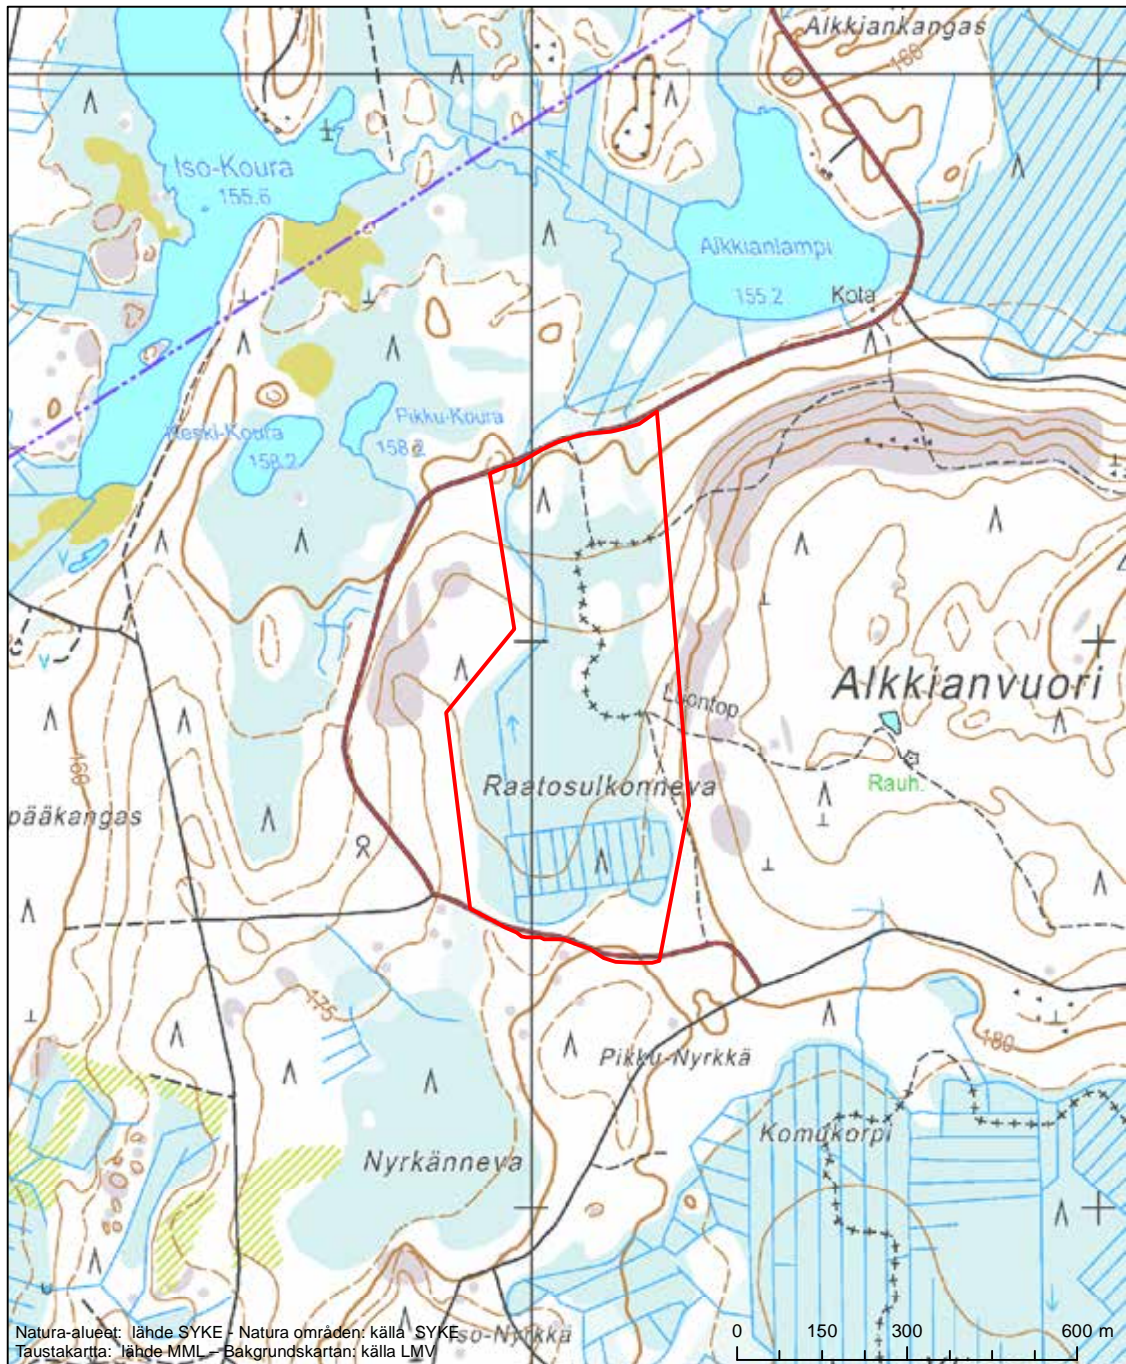

Alueen tunnus/Områdets kod: FI0336007
Alueen nimi: Raatosulkonneva
Områdets namn: Raatosulkonneva

Erityisten suojelutoimien alue (SAC) - Särskilt bevarandeområde (SAC)