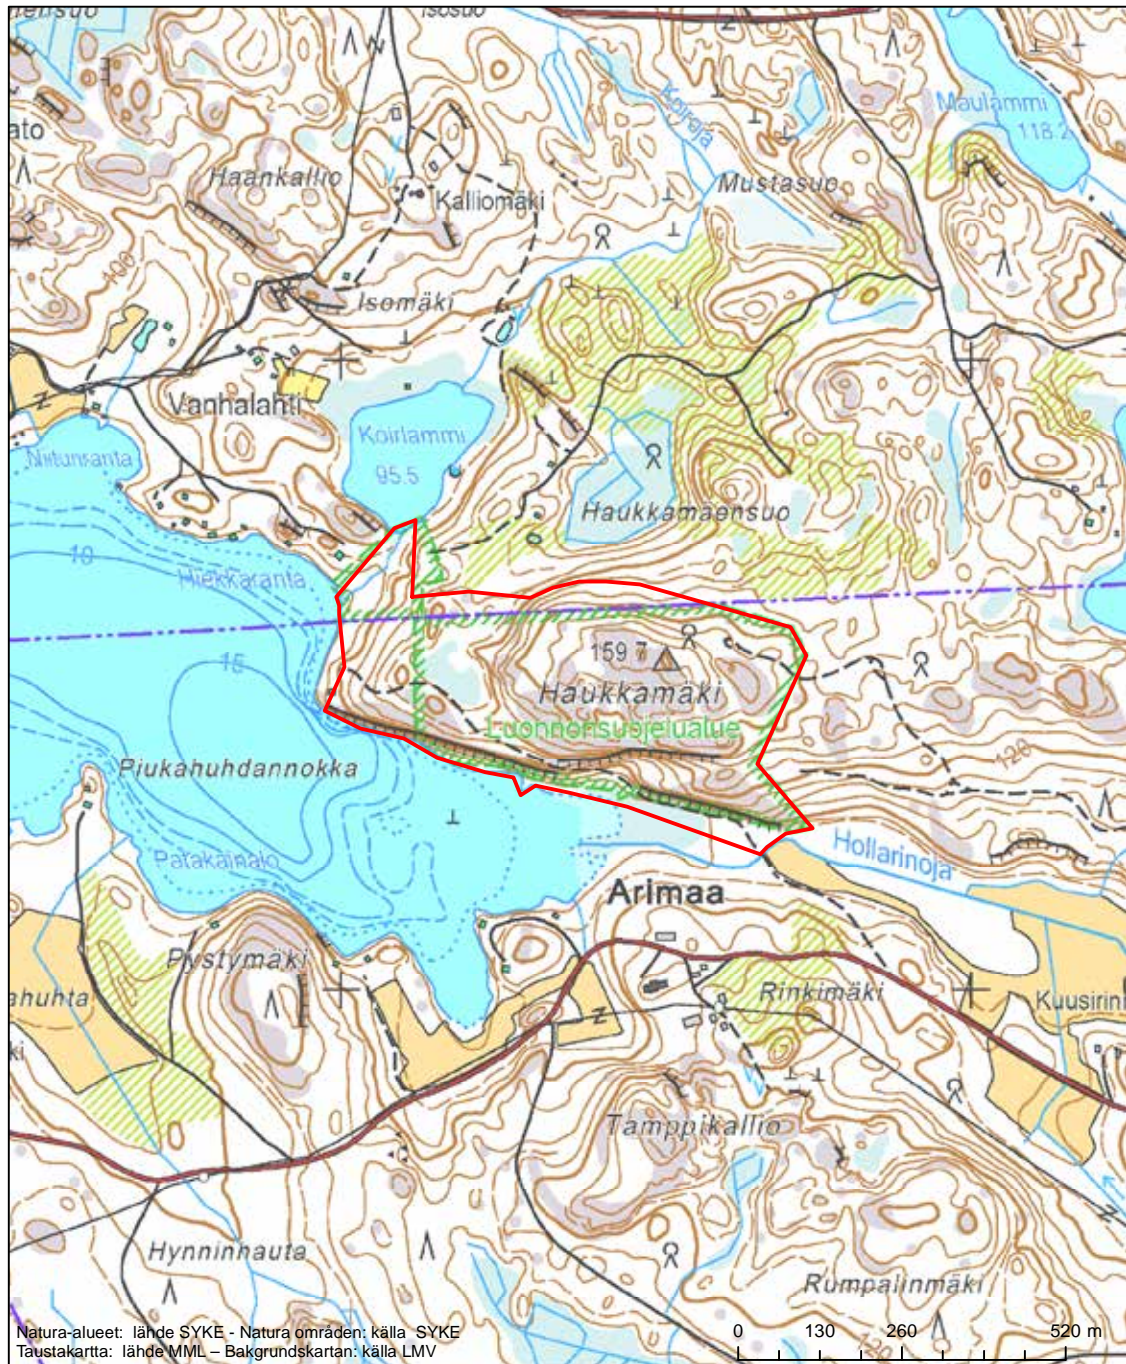

Alueen tunnus/Områdets kod: FI0100090
Alueen nimi: Haukkamäki
Områdets namn: Haukkamäki

Erityisten suojelutoimien alue (SAC) - Särskilt bevarandeområde (SAC)