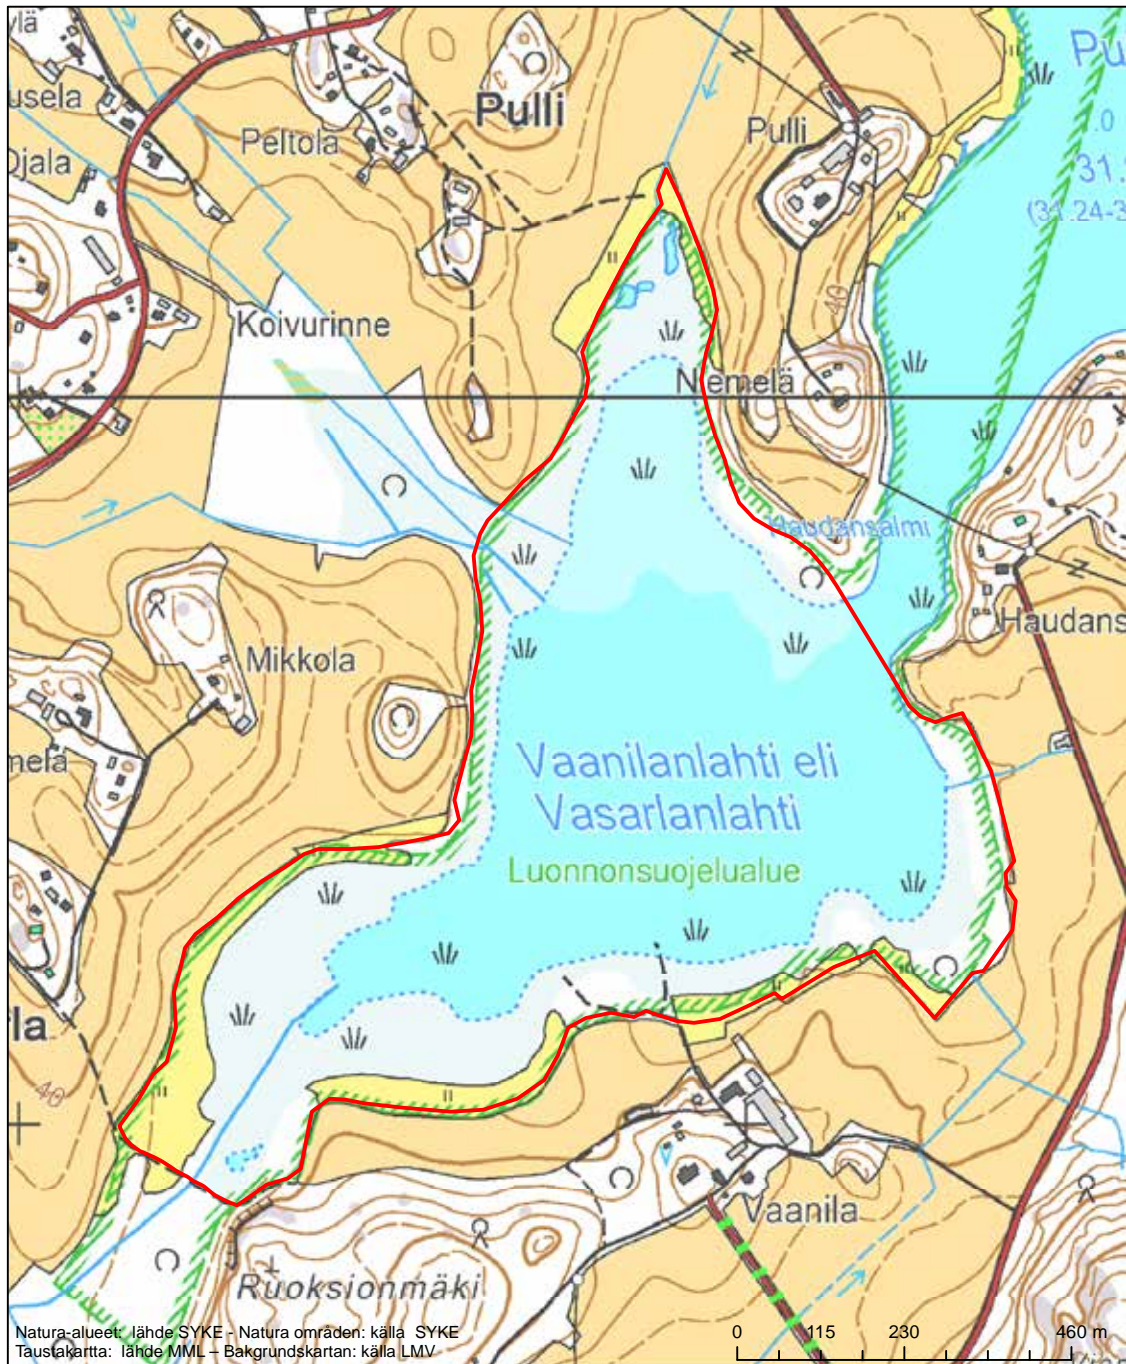

Alueen tunnus/Områdets kod: FI0100102
Alueen nimi: Vaanilanlahti
Områdets namn: Vaanilanlahti

Erityisten suojelutoimien alue (SAC) - Särskilt bevarandeområde (SAC)