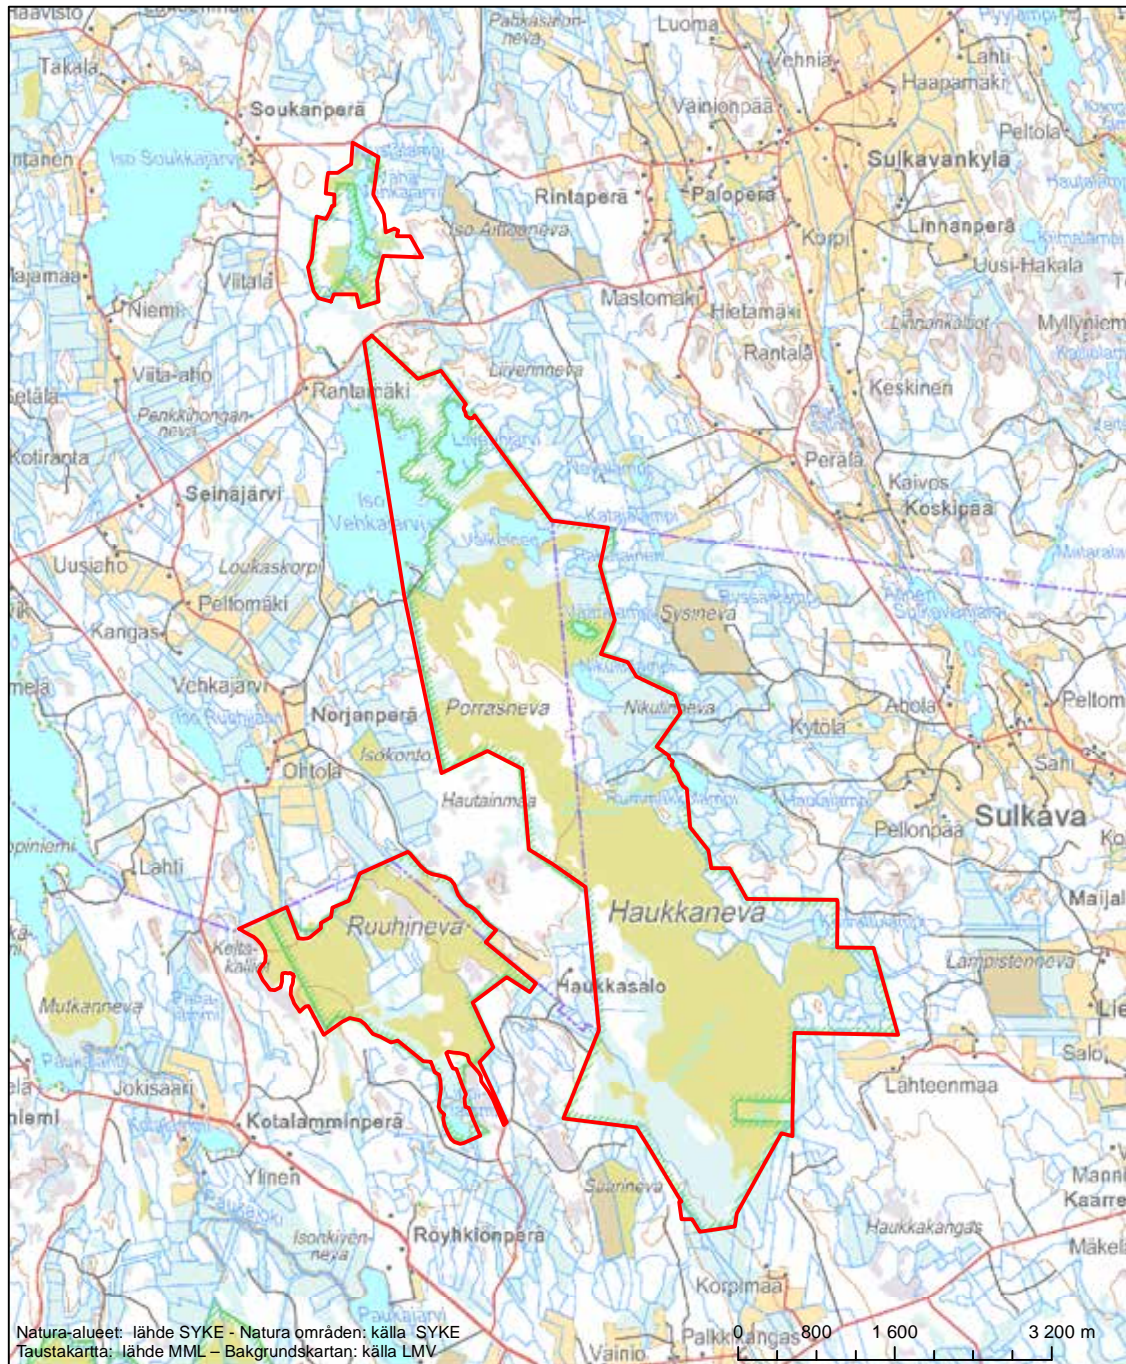

Alueen tunnus/Områdets kod: FI0355008
Alueen nimi: Haukkaneva
Områdets namn: Haukkaneva

Erityisten suojelutoimien alue (SAC) - Särskilt bevarandeområde (SAC)