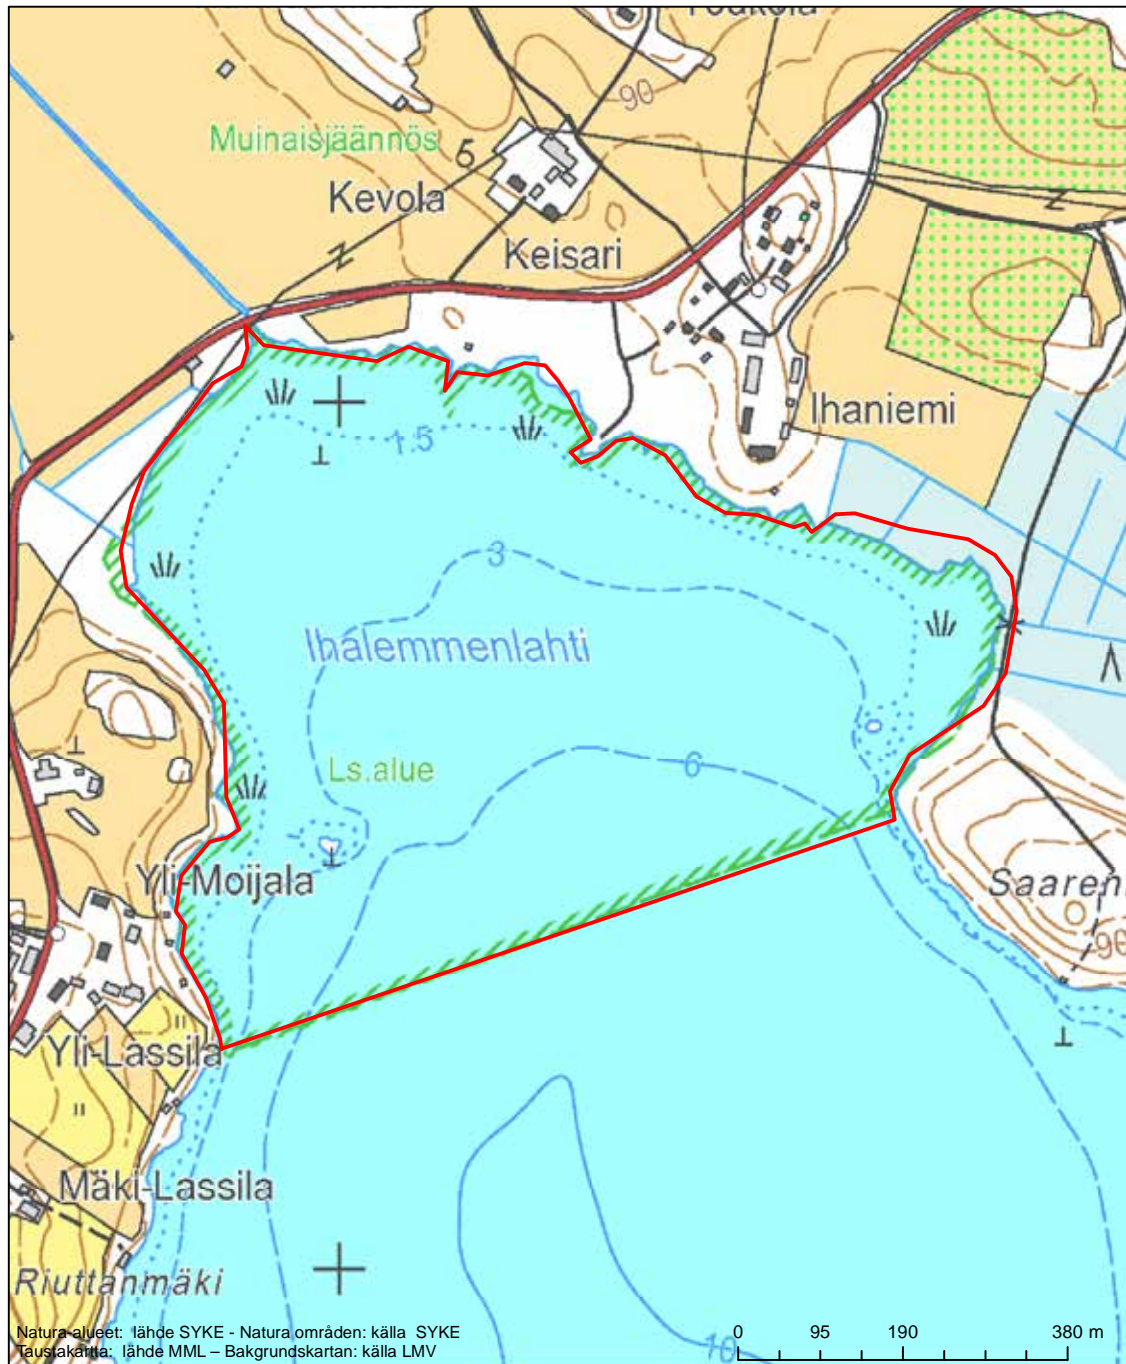

Alueen tunnus/Områdets kod: FI0303007

Alueen nimi: Lehijärvi

Områdets namn: Lehijärvi

Erityinen suojelualue (SPA) - Särskilt skyddsområde (SPA)

Erityisten suojelutoimien alue (SAC) - Särskilt bevarandeområde (SAC)