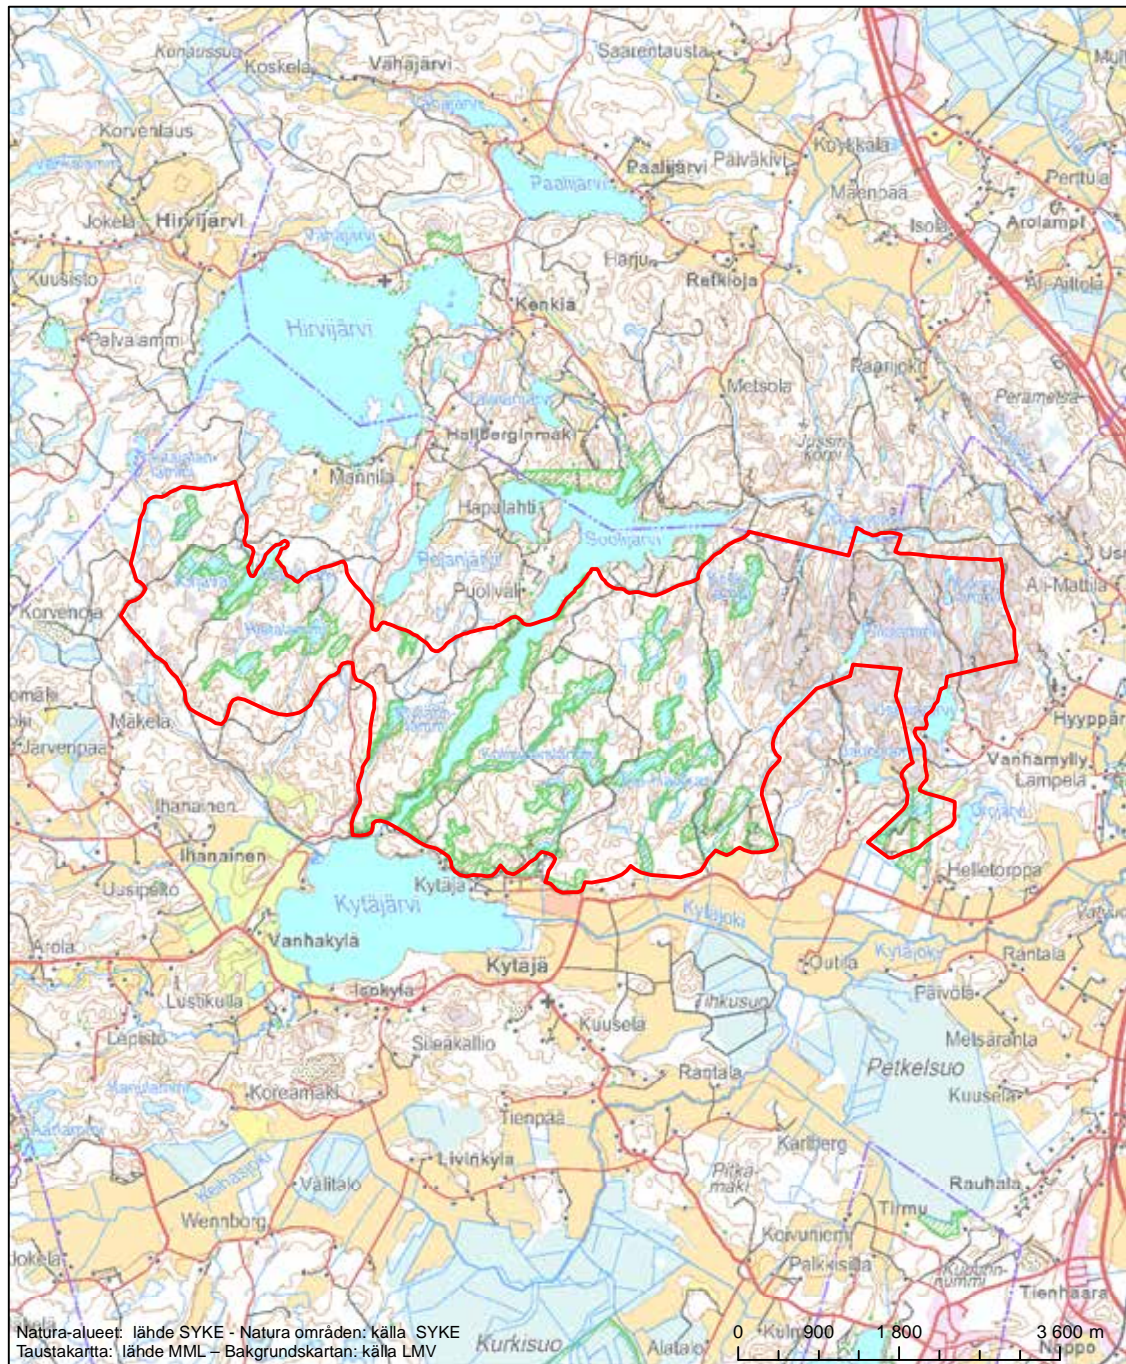

Alueen tunnus/Områdets kod: FI0100051
Alueen nimi: Kytäjän - Usmin metsäalue
Områdets namn: Skogsområdet Kytjä-Usmi

Erityisten suojelutoimien alue (SAC) - Särskilt bevarandeområde (SAC)