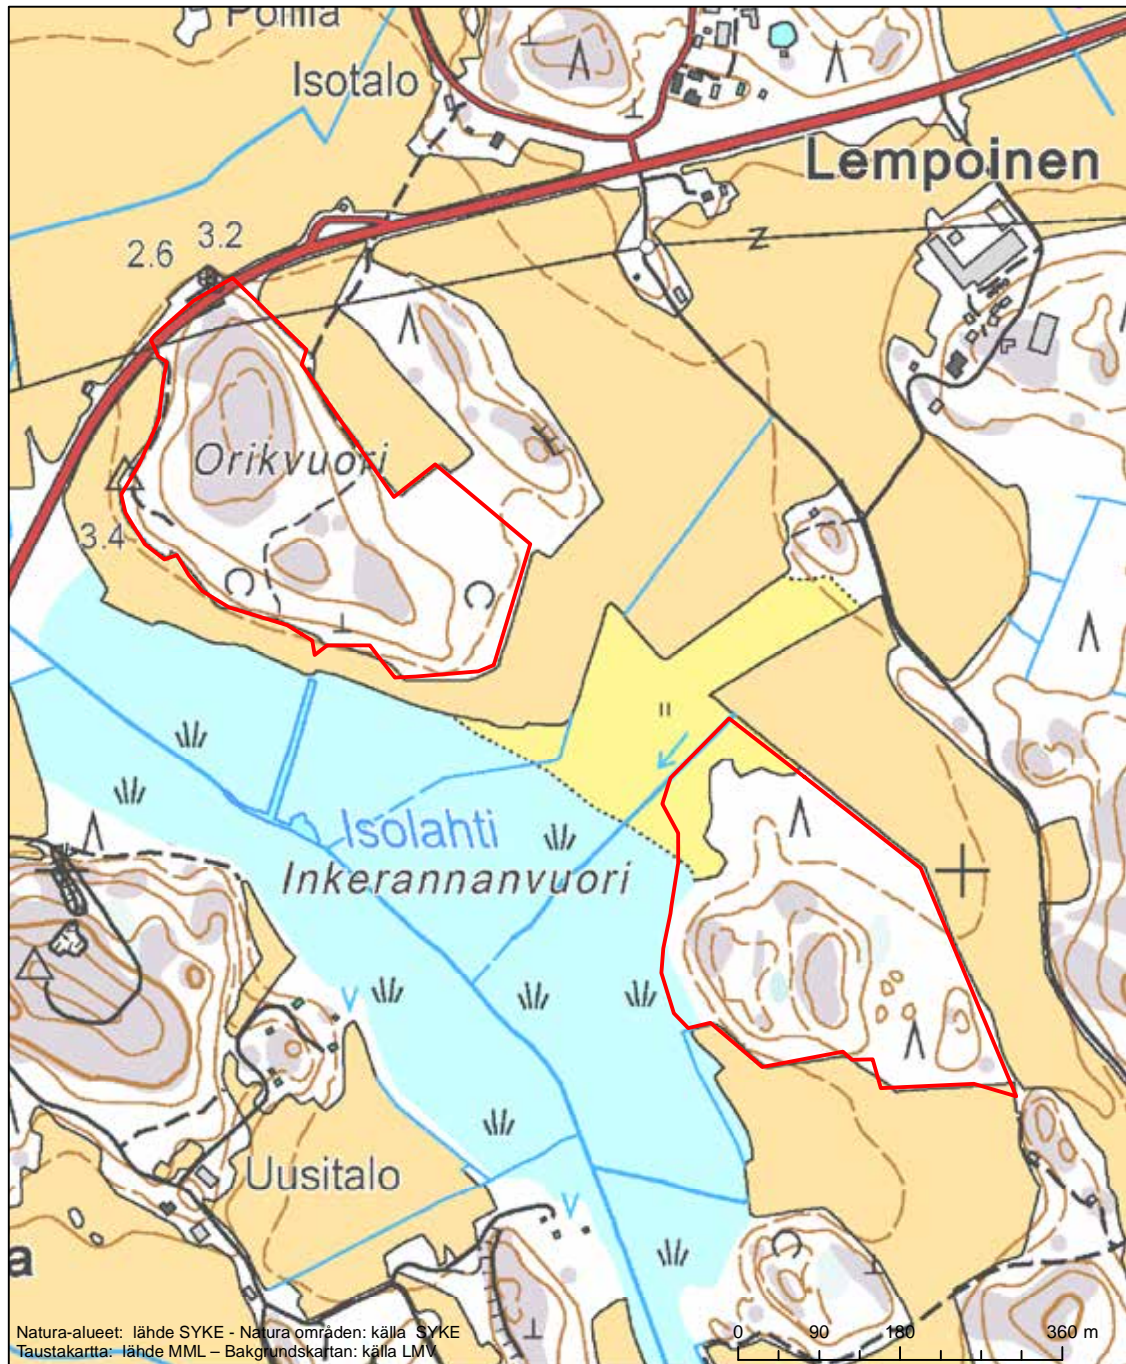

Alueen tunnus/Områdets kod: FI0200056
Alueen nimi: Orikvuori
Områdets namn: Orikvuori

Eriyisten suojelutoimien alue (SAC) - Särskilt bevarandeområde (SAC)