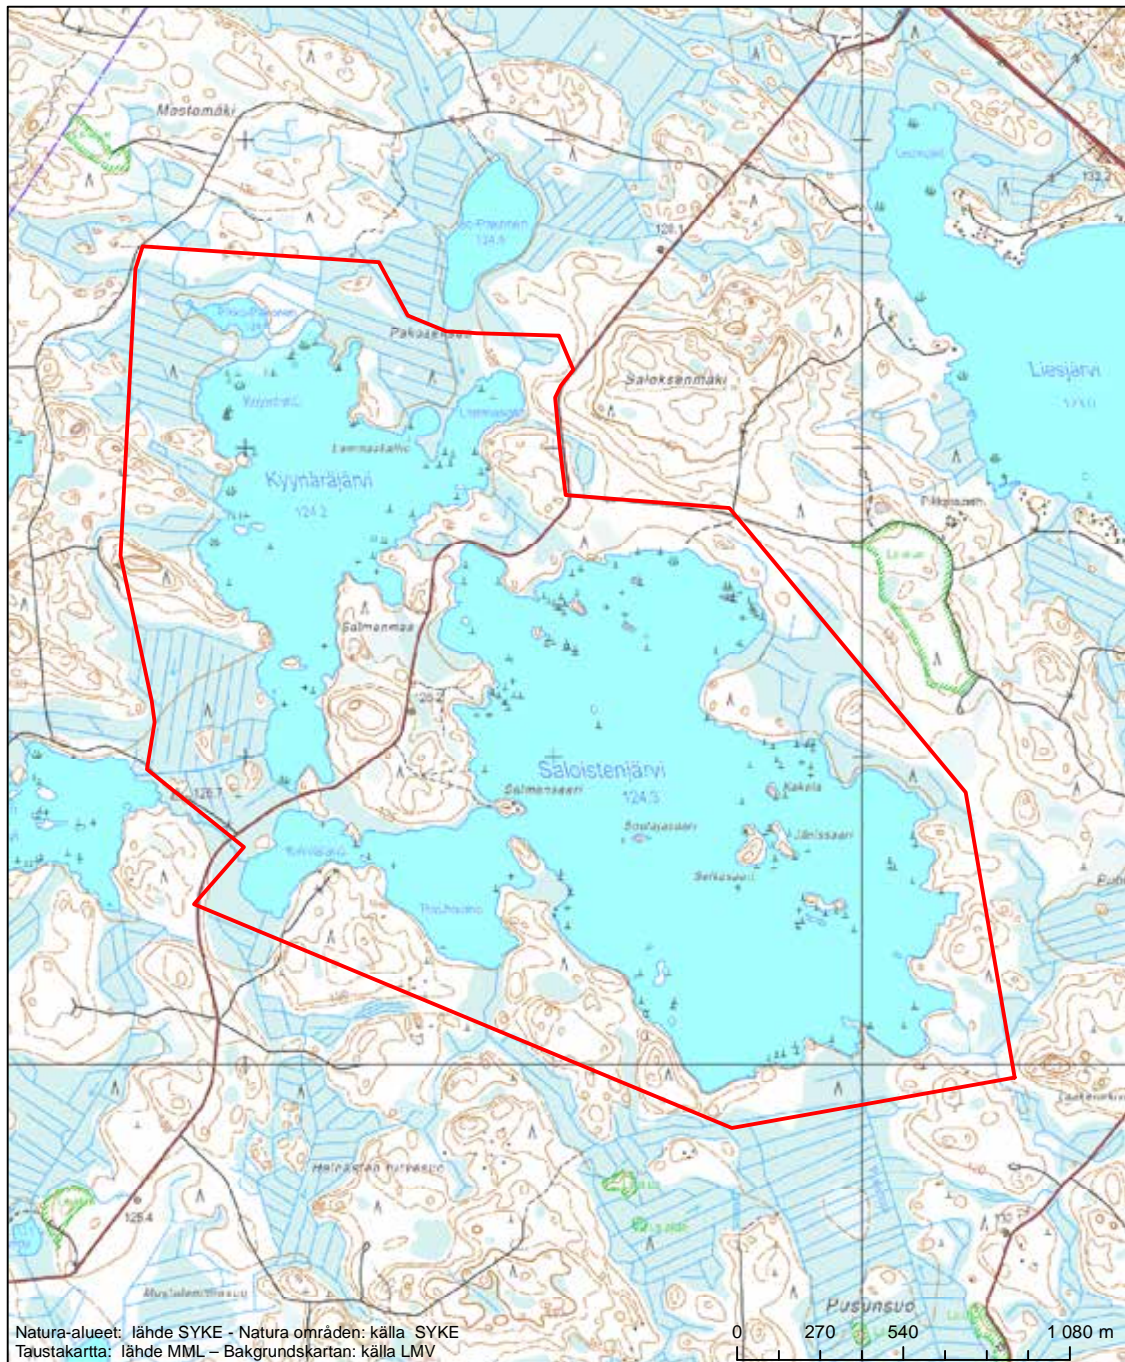

Alueen nimi: Pehkijärvi

Områdets namn: Pehkijärvi

Erityinen suojelualue (SPA) - Särskilt skyddsområde (SPA)

Alueen tunnus/Områdets kod: FI0344007  
 Alueen nimi: Saloistenjärvi - Kynäräjärvi  
 Områdets namn: Saloistenjärvi-Kynäräjärvi