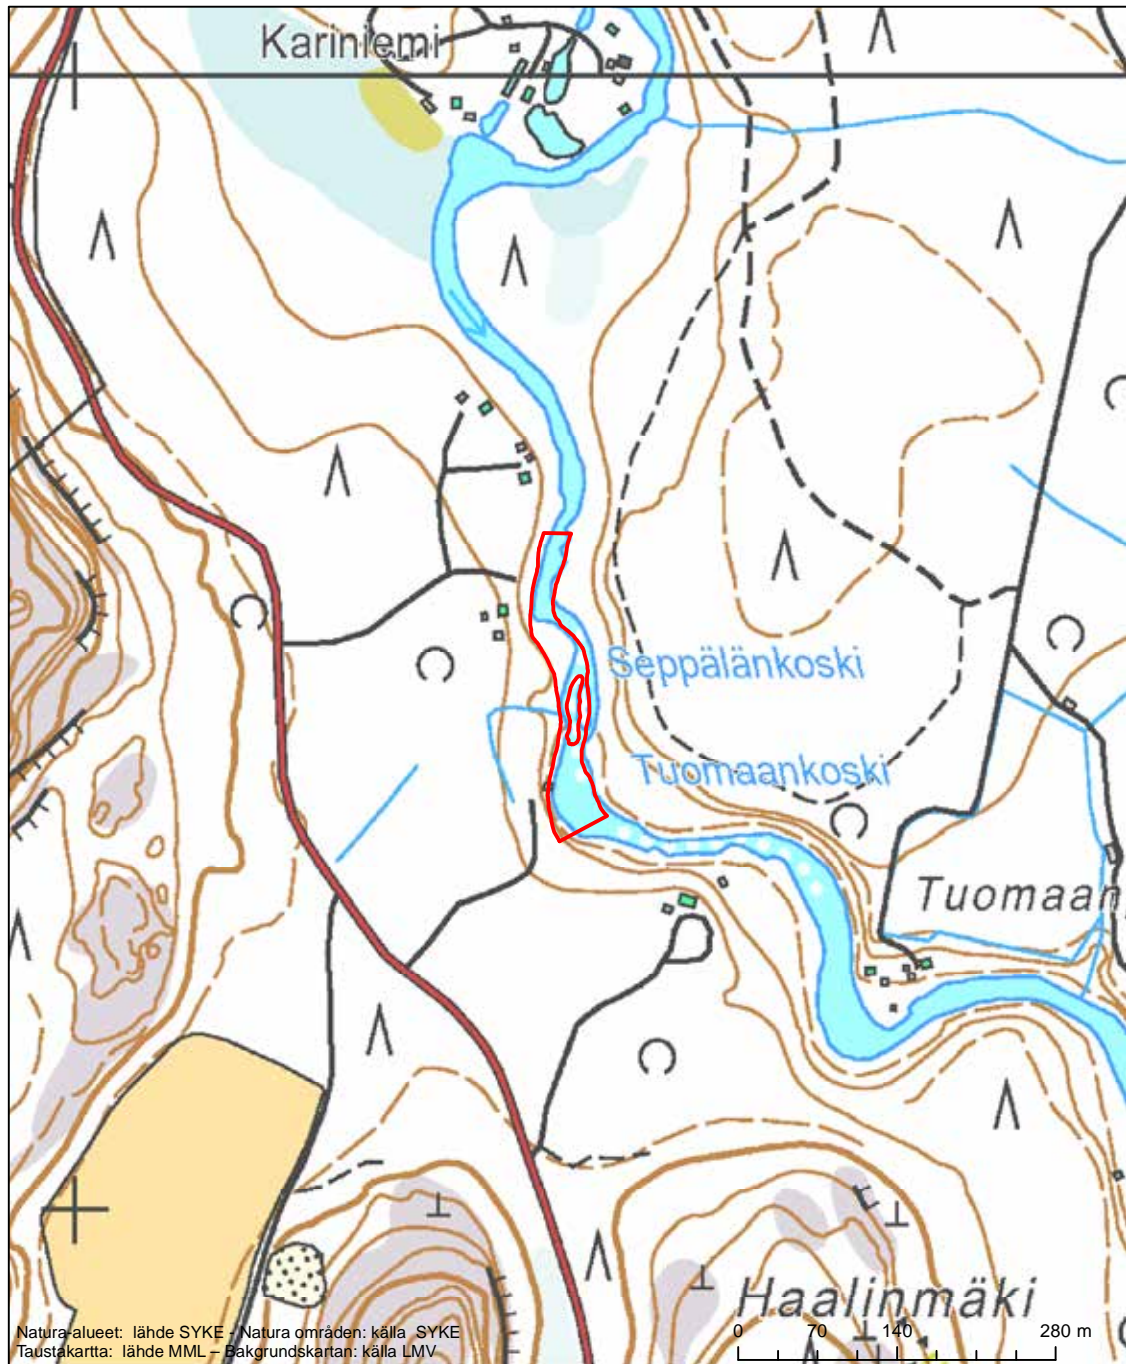

Alueen tunnus/Områdets kod: FI0406009
Alueen nimi: Seppälänkoski
Områdets namn: Seppälänkoski

Erityisten suojelutoimien alue (SAC) - Särskilt bevarandeområde (SAC)