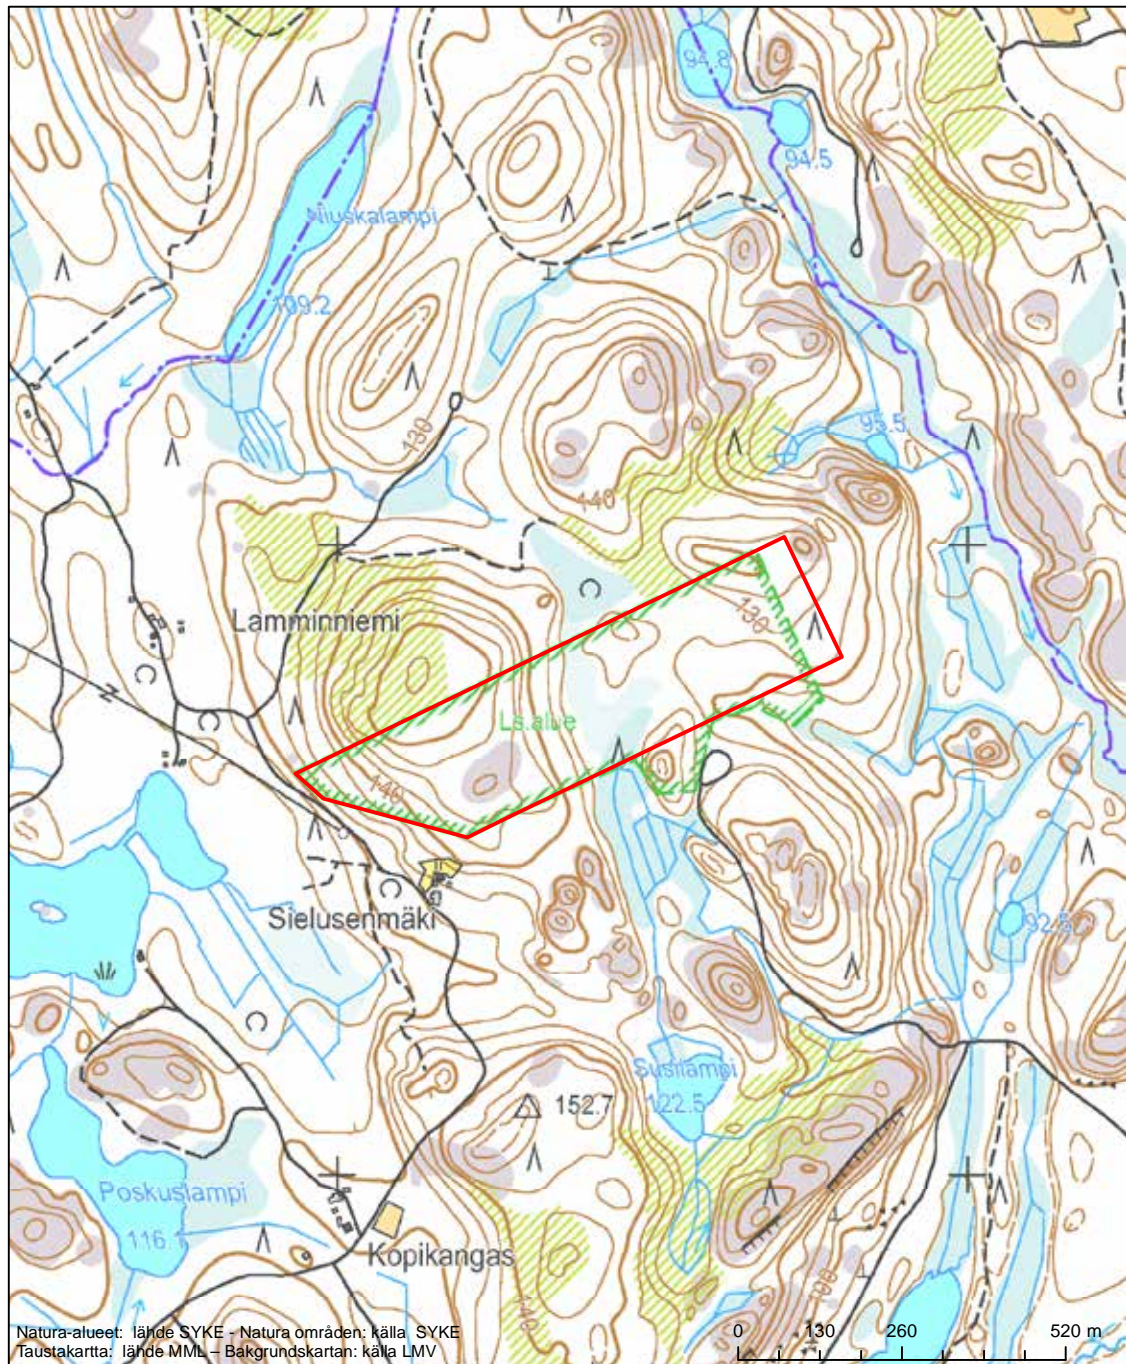

Alueen tunnus/Områdets kod: FI0500084
Alueen nimi: Sielusenmäki
Områdets namn: Sielusenmäki

Erityisten suojelutoimien alue (SAC) - Särskilt bevarandeområde (SAC)