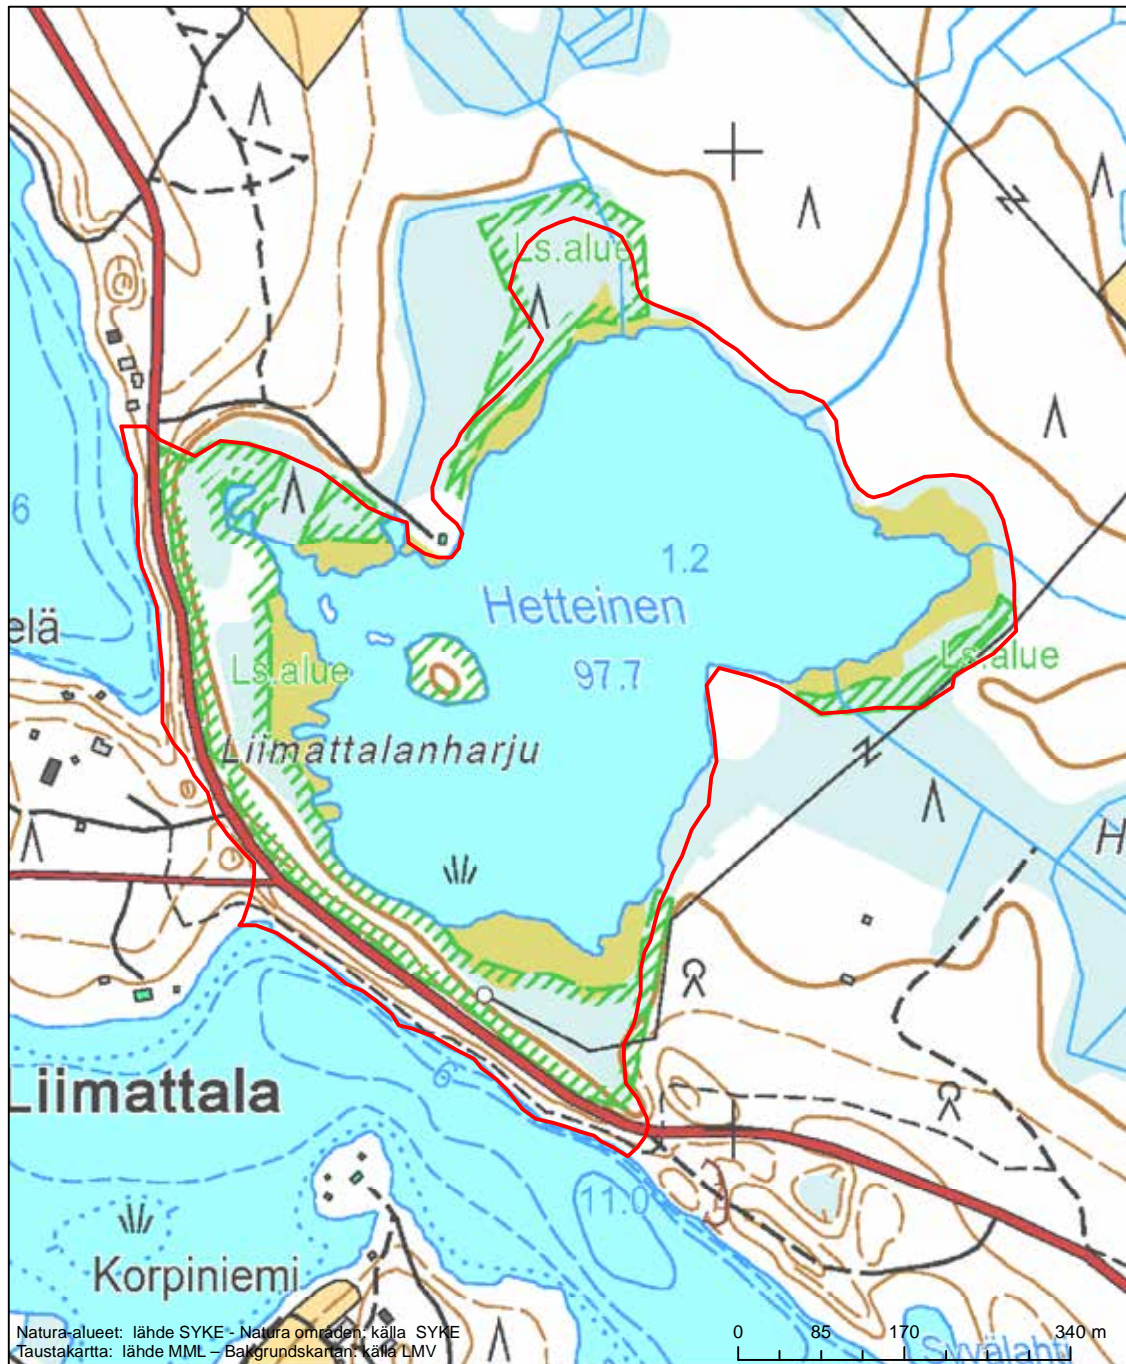

Alueen tunnus/Områdets kod: FI0600024  
 Alueen nimi: Valkeiskylän ja Ventojoen metsät  
 Områdets namn: Skogarna vid Valkeiskylä och Ventojoki

Erityisten suojelutoimien alue (SAC) - Särskilt bevarandeområde (SAC)