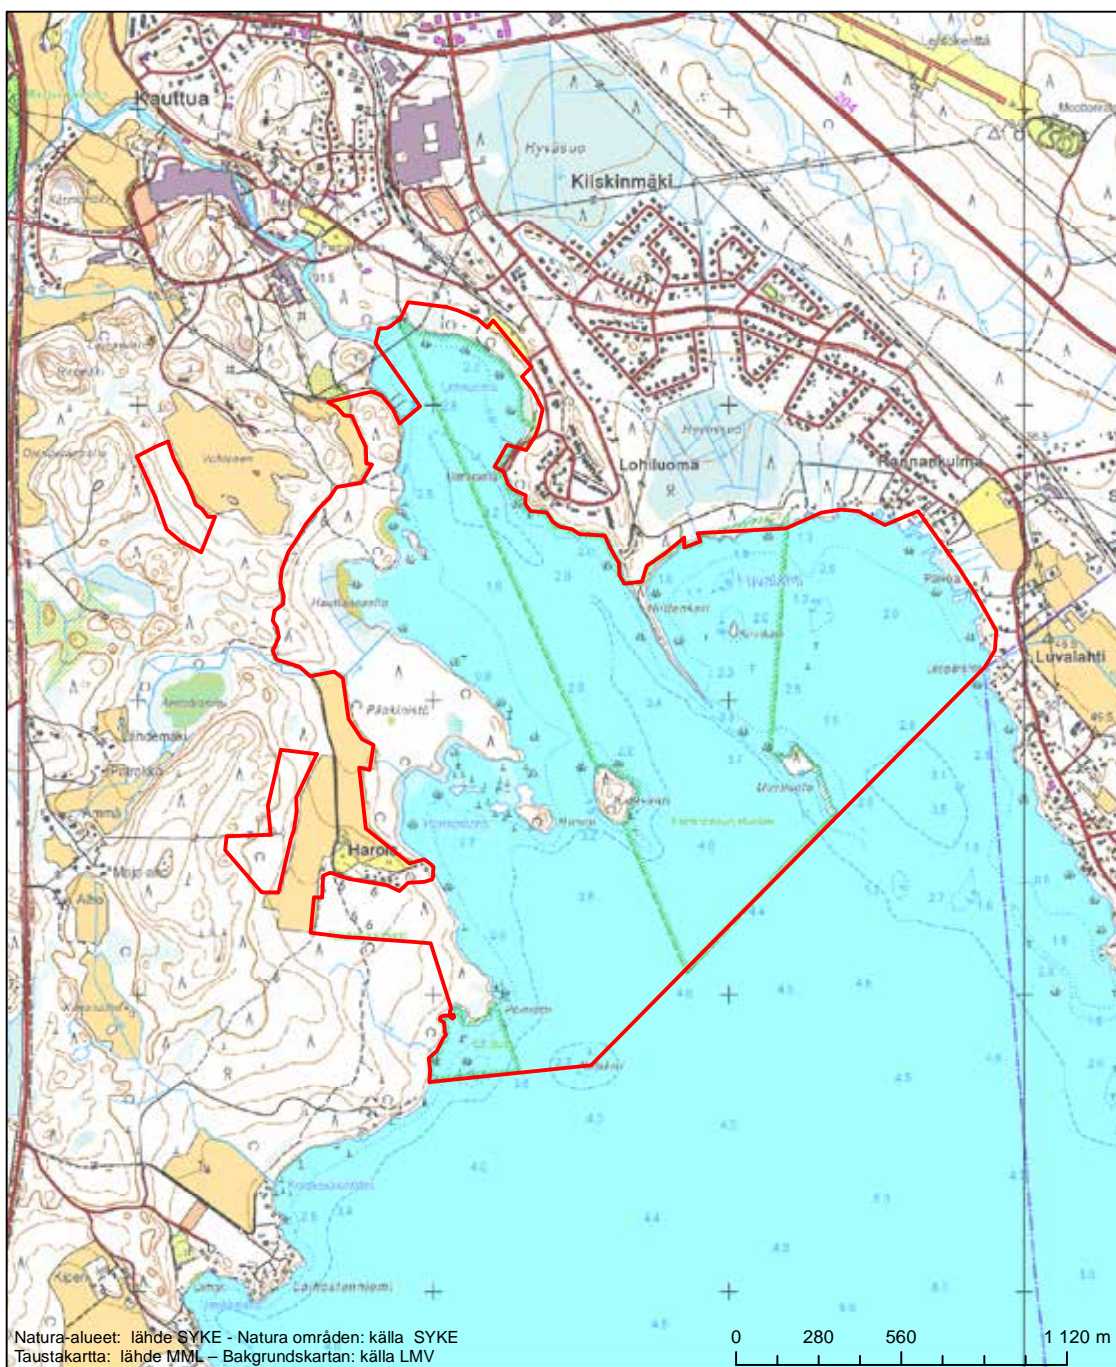

Alueen tunnus/Områdets kod: FI0200026
Alueen nimi: Harolanlahti
Områdets namn: Harolanlahti

Erityinen suojelualue (SPA) - Särskilt skyddsområde (SPA)

Erityisten suojelutoimien alue (SAC) - Särskilt bevarandeområde (SAC)