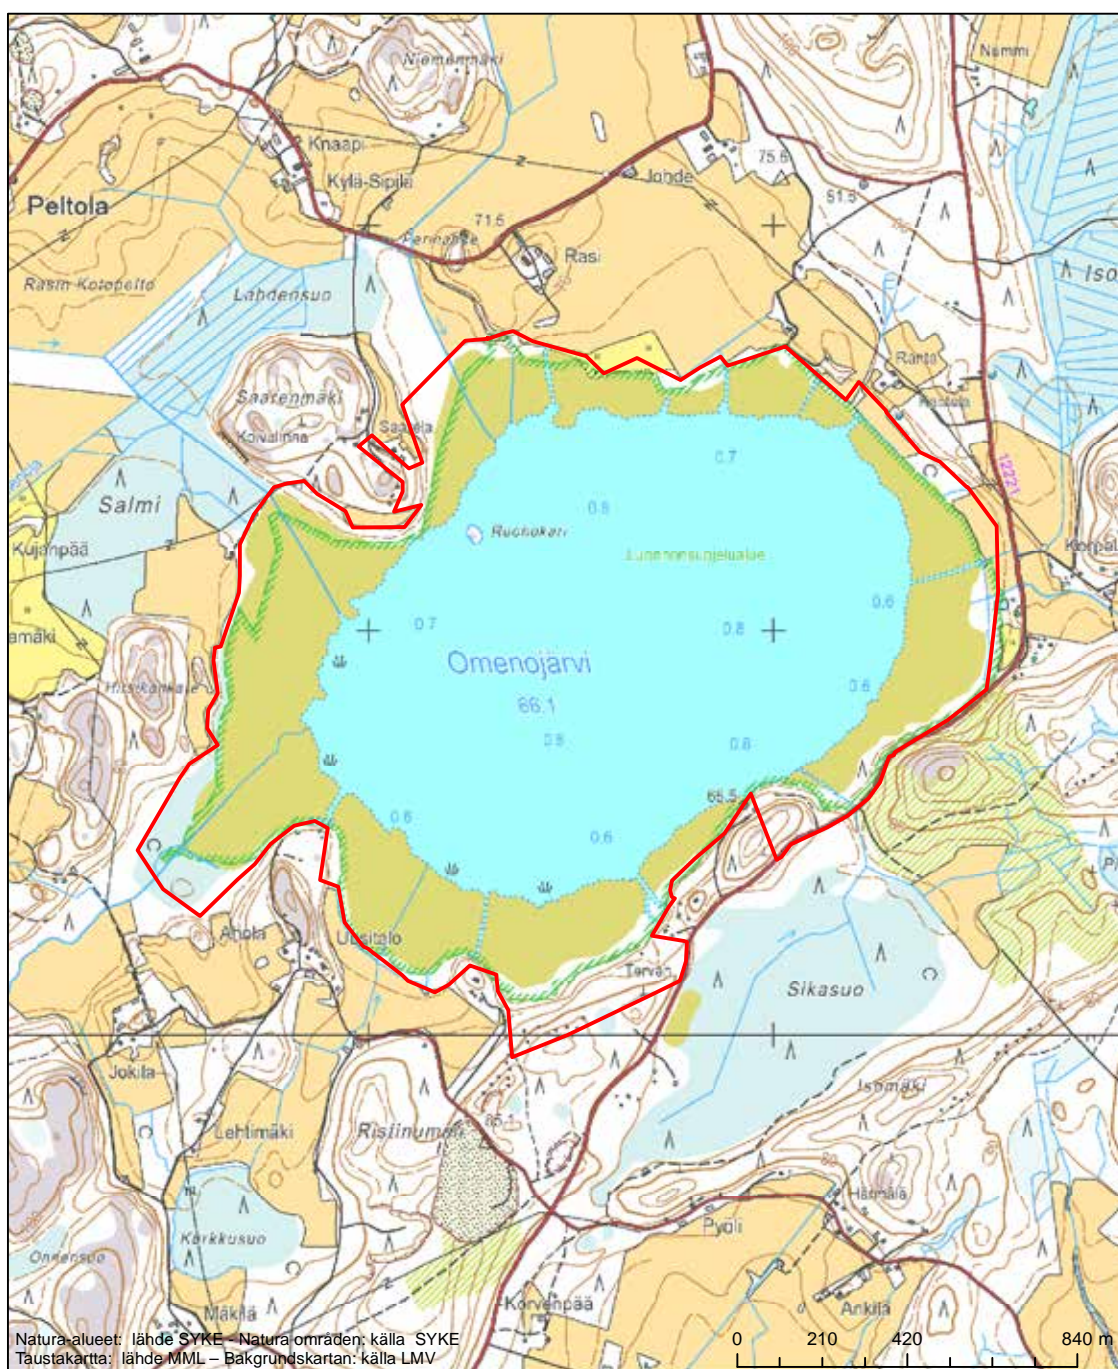

Alueen tunnus/Områdets kod: FI0200030
Alueen nimi: Omenajärvi
Områdets namn: Omenajärvi

Erityinen suojelualue (SPA) - Särskilt skyddsområde (SPA)

Erityisten suojelutoimien alue (SAC) - Särskilt bevarandeområde (SAC)