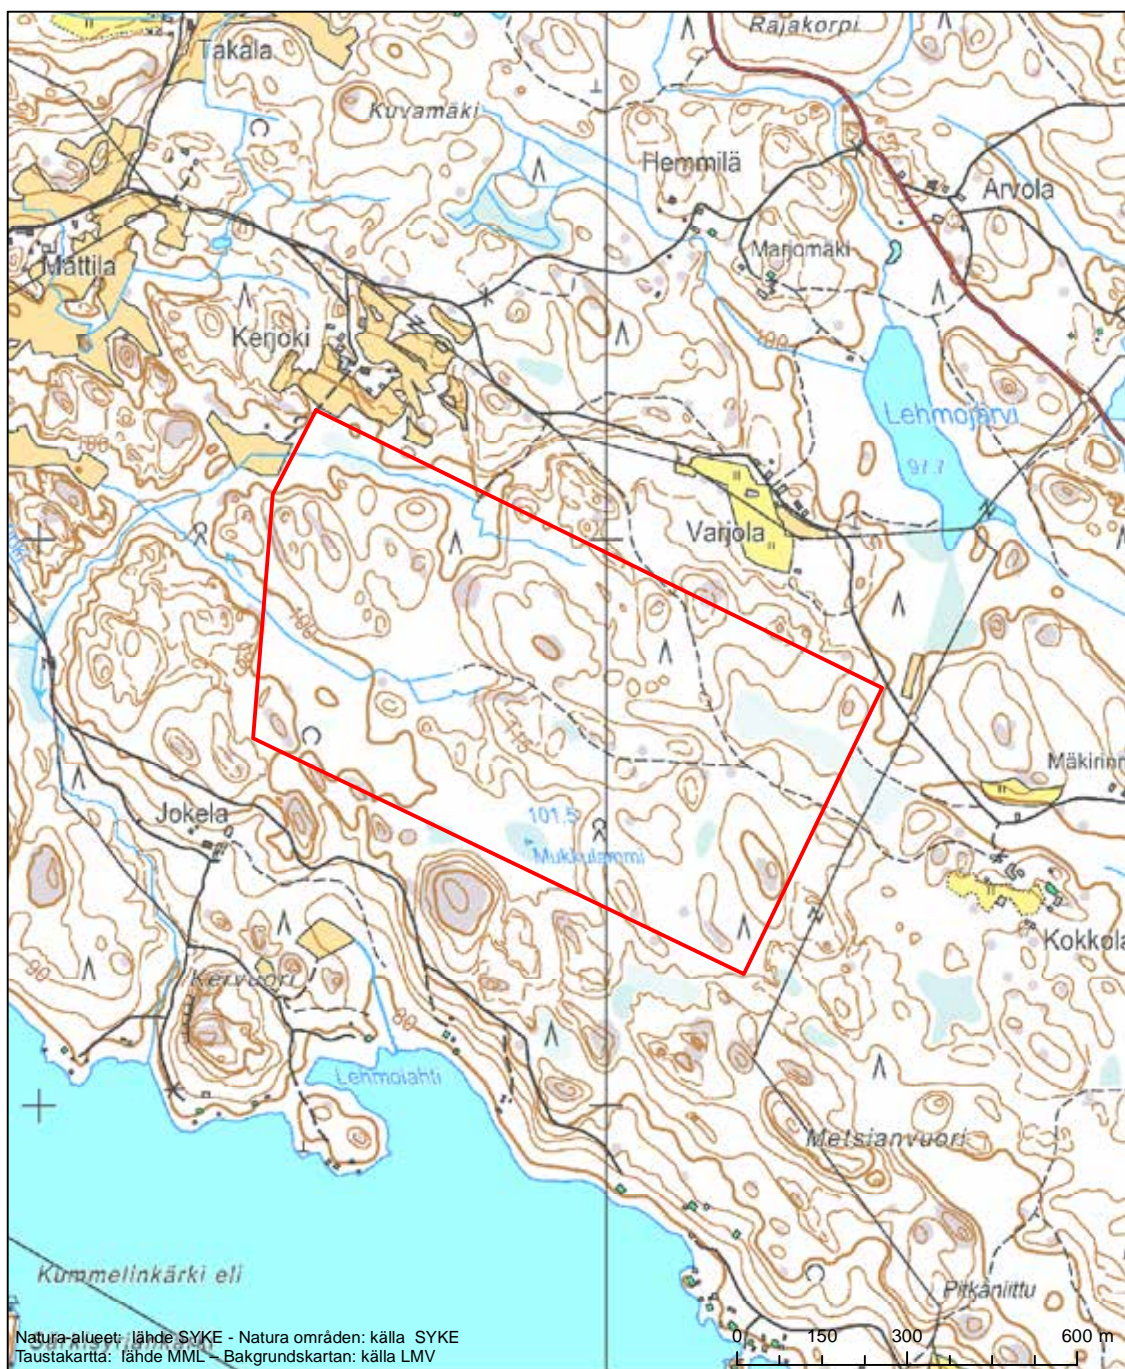

Alueen tunnus/Områdets kod: FI0301003
Alueen nimi: Mukulammi
Områdets namn: Mukulammi

Erityisten suojelutoimien alue (SAC) - Särskilt bevarandeområde (SAC)