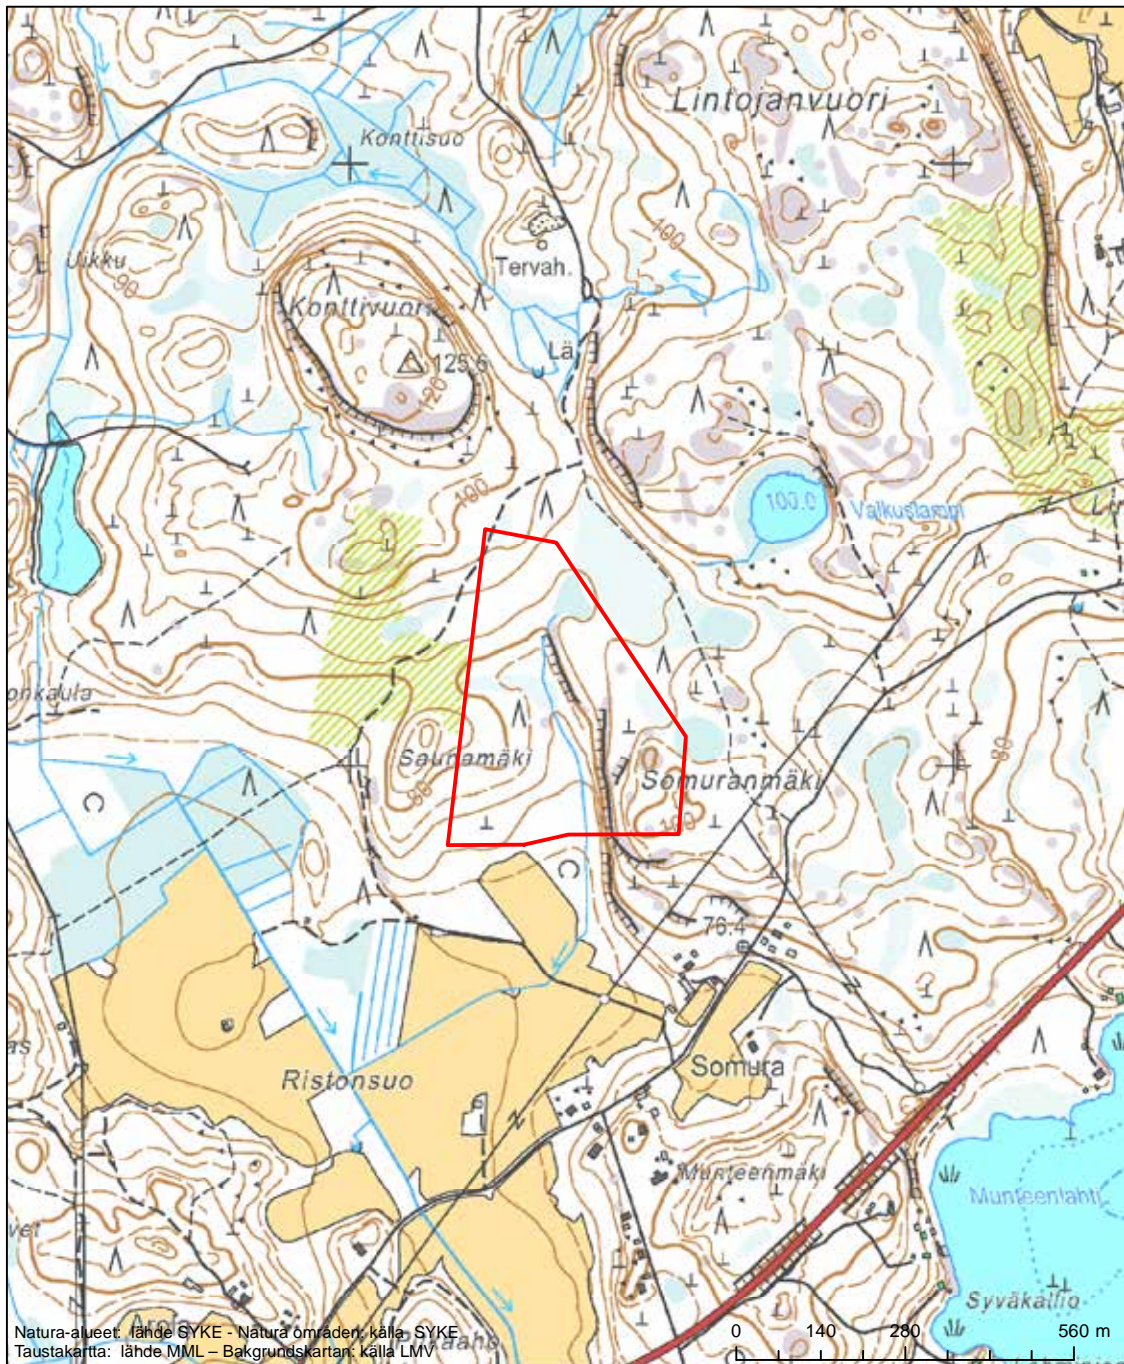

Alueen tunnus/Områdets kod: FI0424005
Alueen nimi: Somuranmäki
Områdets namn: Somuranmäki

Erityisten suojelutoimien alue (SAC) - Särskilt bevarandeområde (SAC)