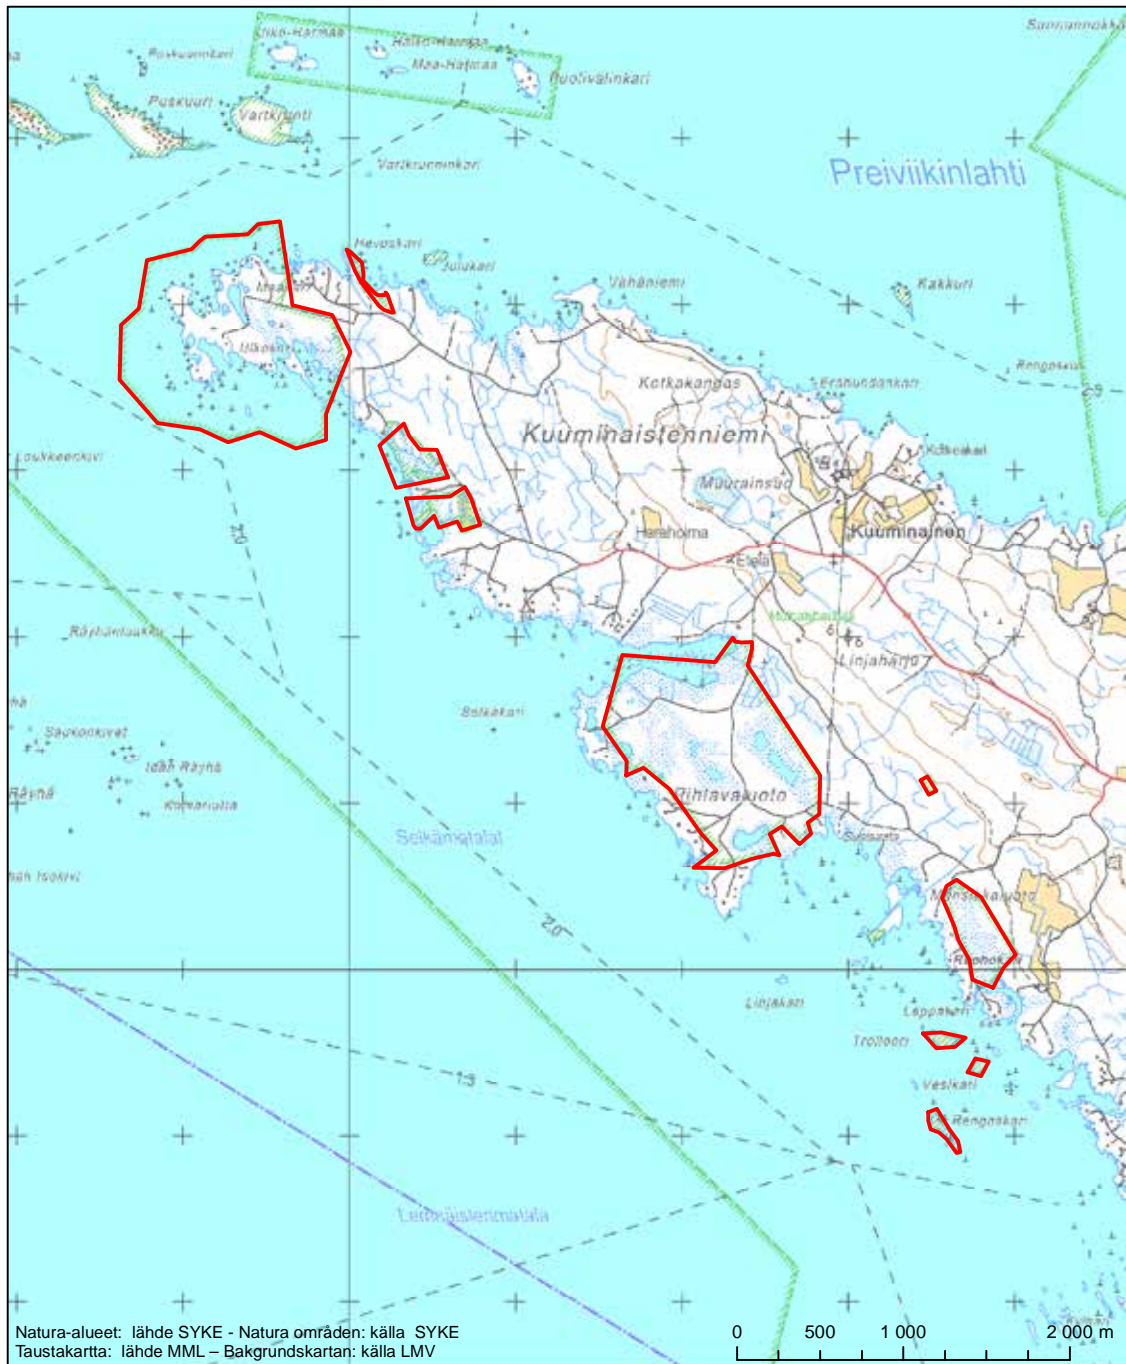

Alueen tunnus/Områdets kod: FI0200081
Alueen nimi: Kuuminaistenniemi
Områdets namn: Kuuminaistenniemi

Erityisten suojelutoimien alue (SAC) - Särskilt bevarandeområde (SAC)