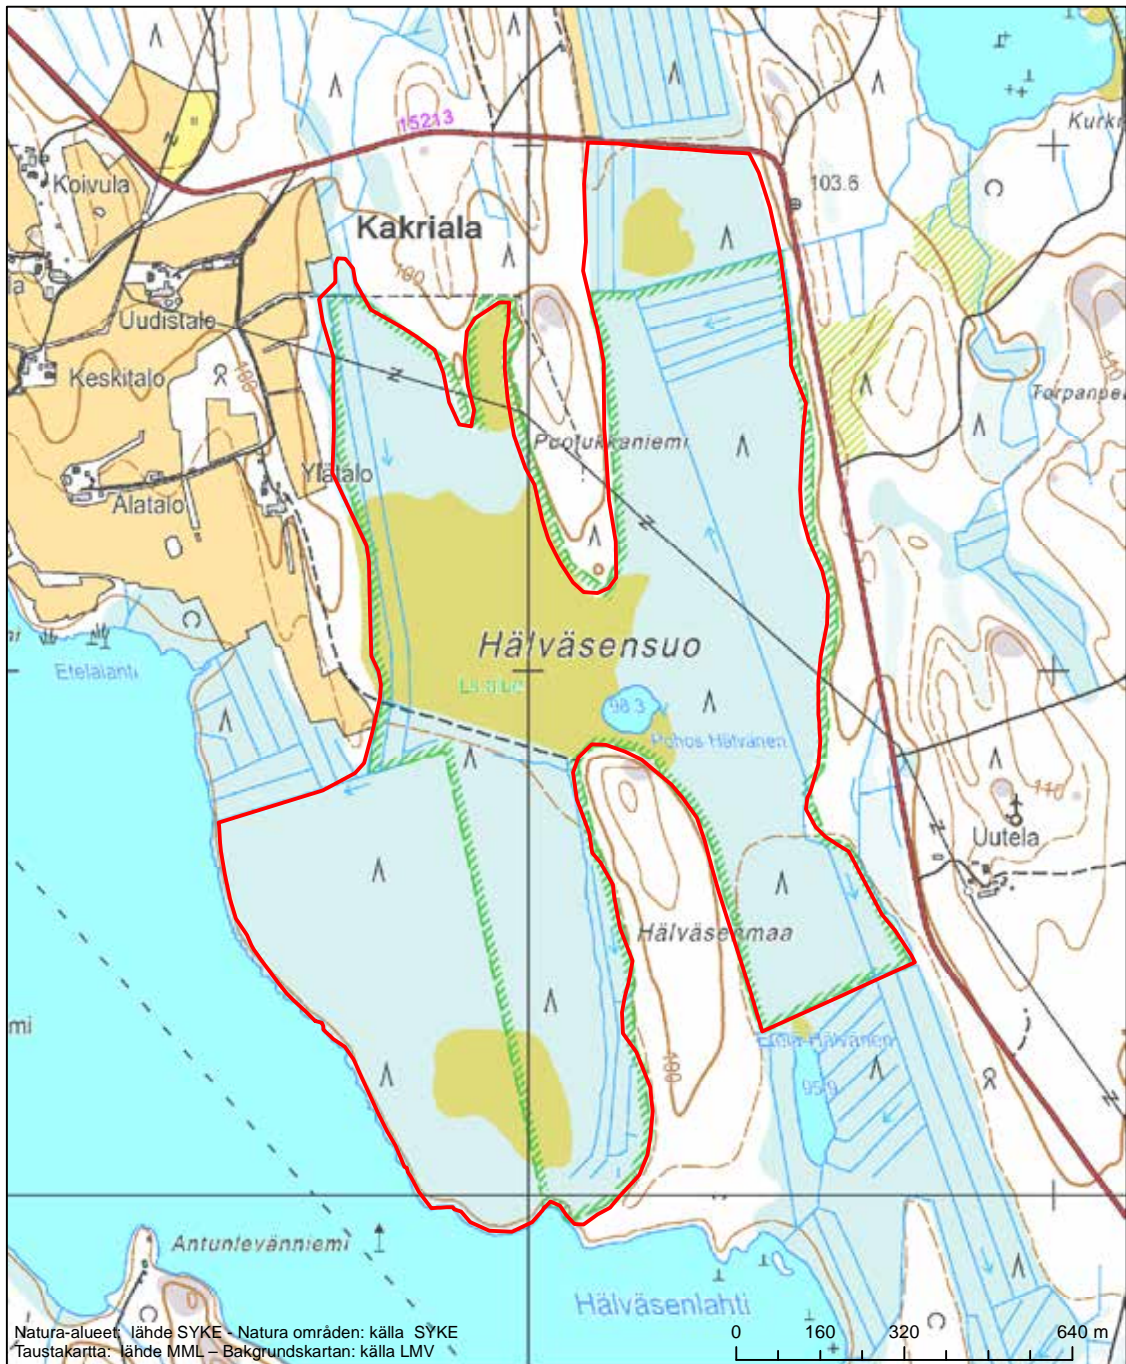

Alueen tunnus/Områdets kod: FI0500166
Alueen nimi: Kakrialansuo
Områdets namn: Kakrialansuo

Erityisten suojelutoimien alue (SAC) - Särskilt bevarandeområde (SAC)