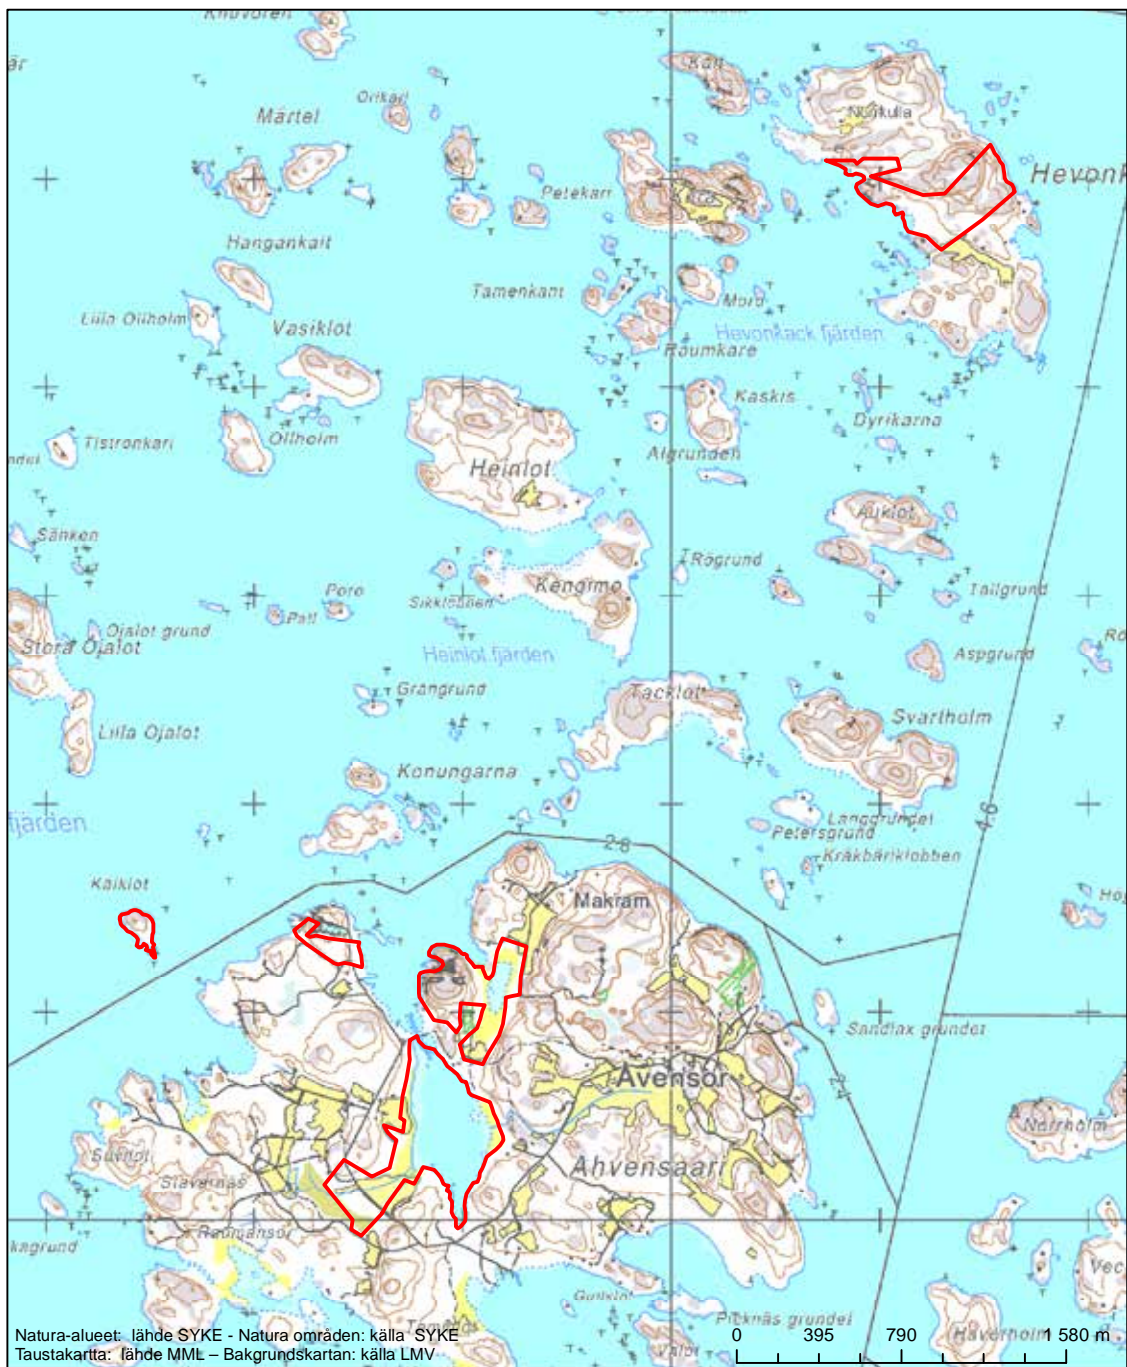

Alueen tunnus/Områdets kod: FI0200050  
 Alueen nimi: Korkeaniemenkallio  
 Områdets namn: Korkeaniemenkallio

Erityisten suojelutoimien alue (SAC) - Särskilt bevarandeområde (SAC)

Alueen tunnus/Områdets kod: FI0200052  
 Alueen nimi: Åvensörin lehto  
 Områdets namn: Åvensörs lundområde