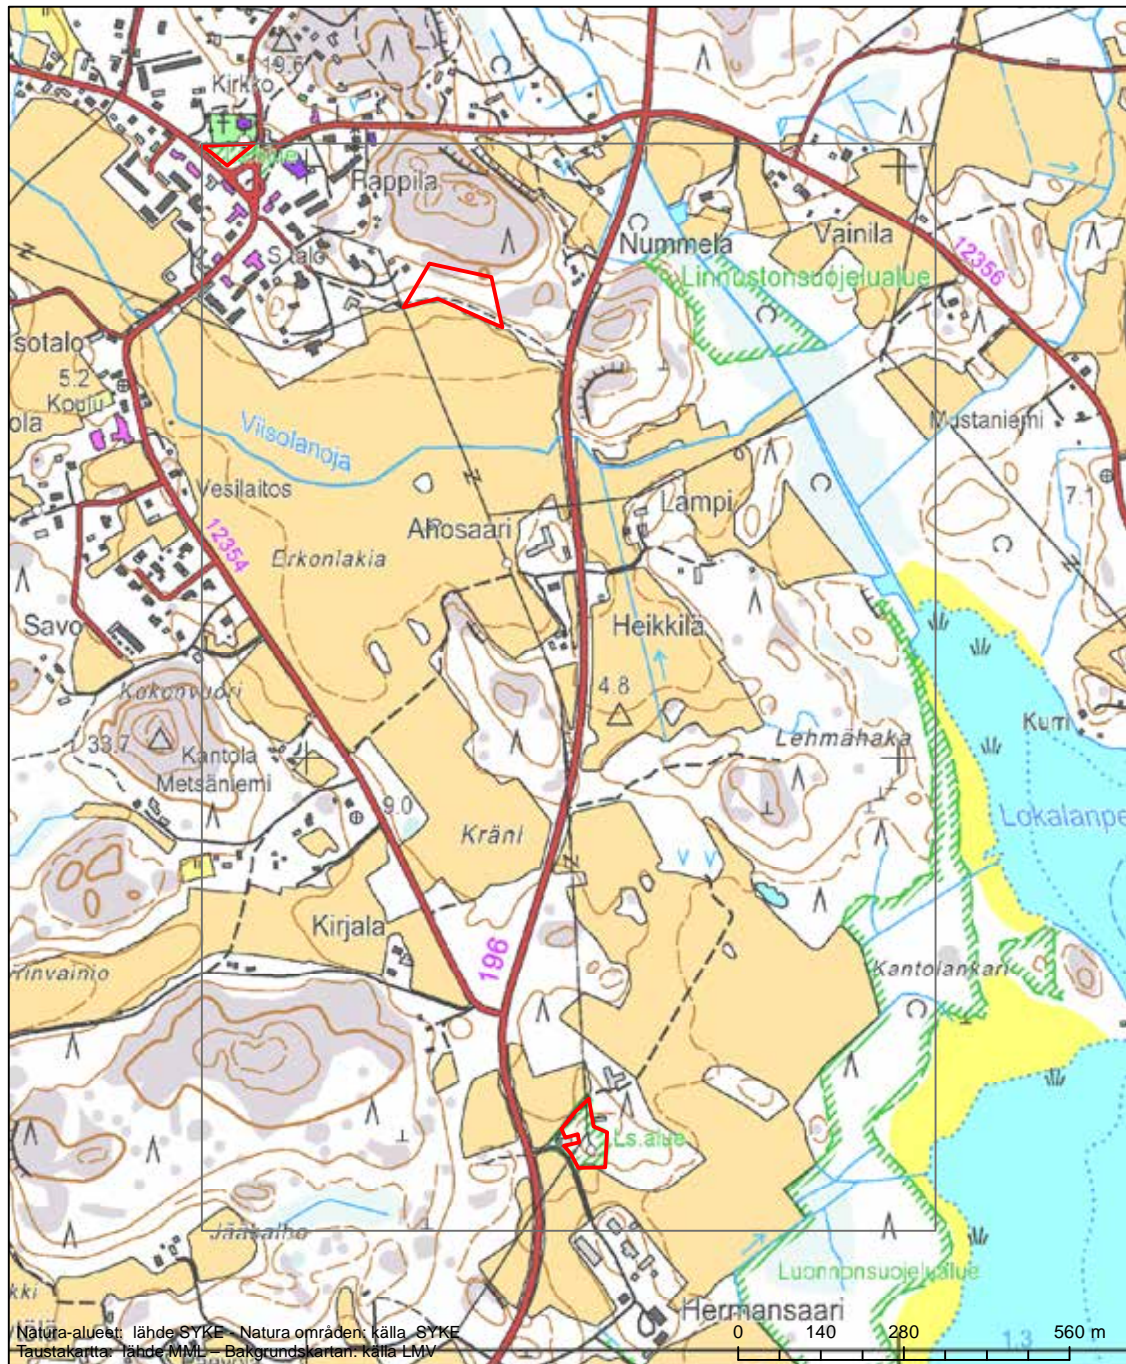

Erityisten suojelutoimien alue (SAC) - Särskilt bevarandeområde (SAC)

Alueen tunnus/Områdets kod: FI0200025  
 Alueen nimi: Vakka-Suomen kedot  
 Områdets namn: Torrängarna i Vakka-Suomi

Erityisten suojelutoimien alue (SAC) - Särskilt bevarandeområde (SAC)