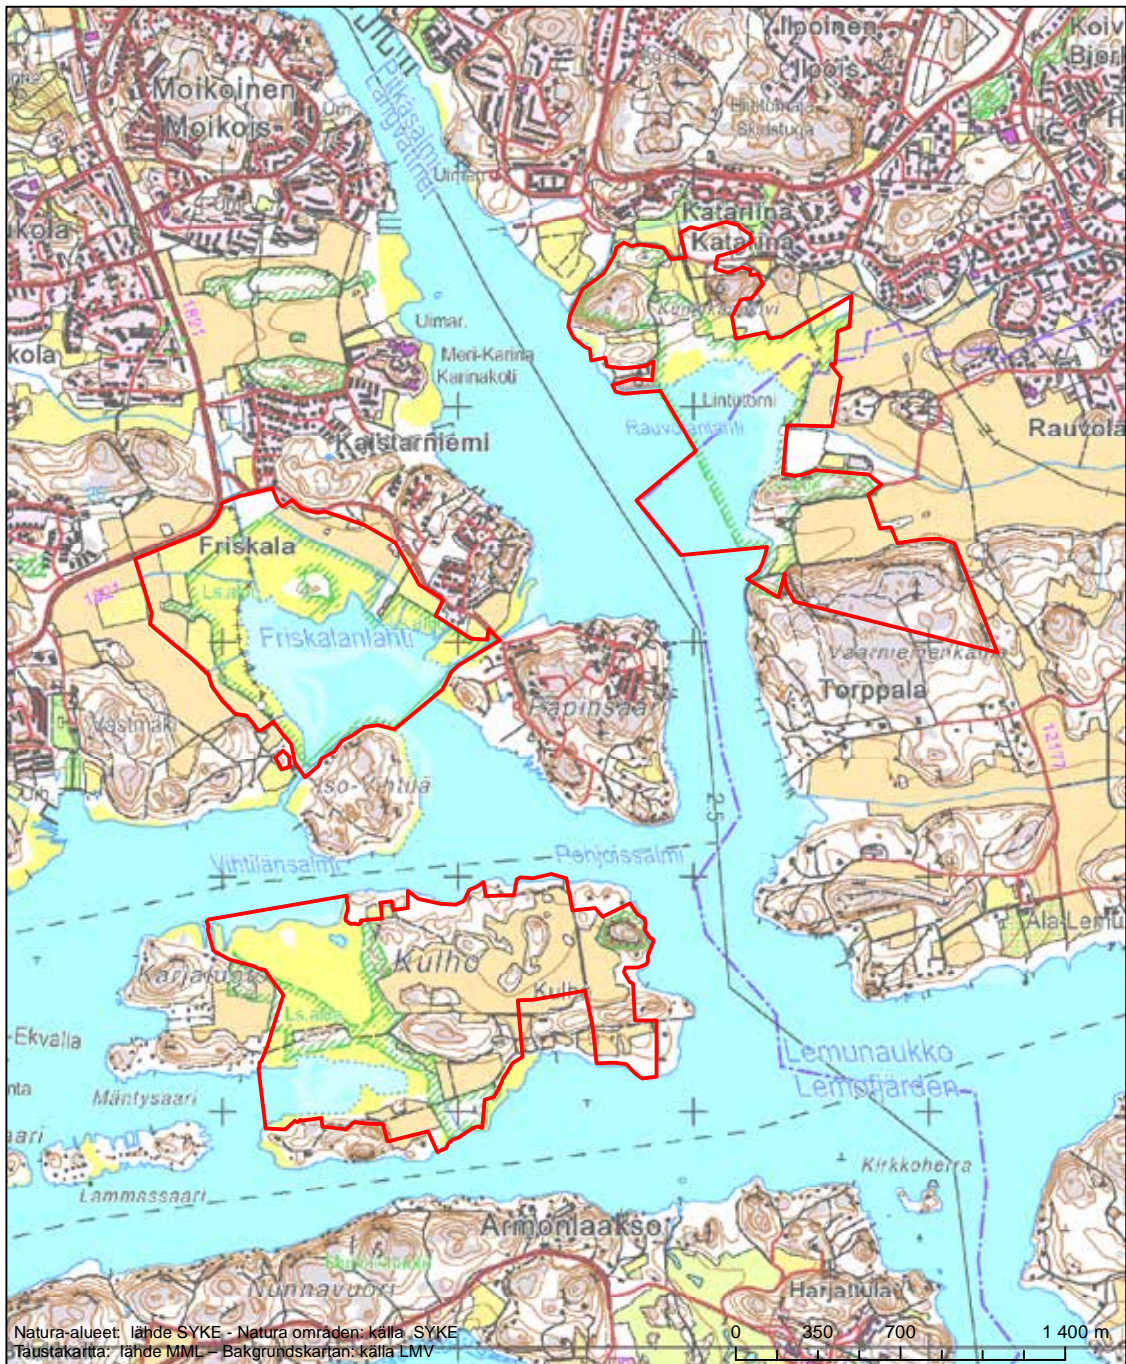

Alueen tunnus/Områdets kod: FI0200060
Alueen nimi: Rauvolanlahti
Områdets namn: Rauvolanlahti

Erityinen suojelualue (SPA) - Särskilt skyddsområde (SPA)

Erityisten suojelutoimien alue (SAC) - Särskilt bevarandeområde (SAC)