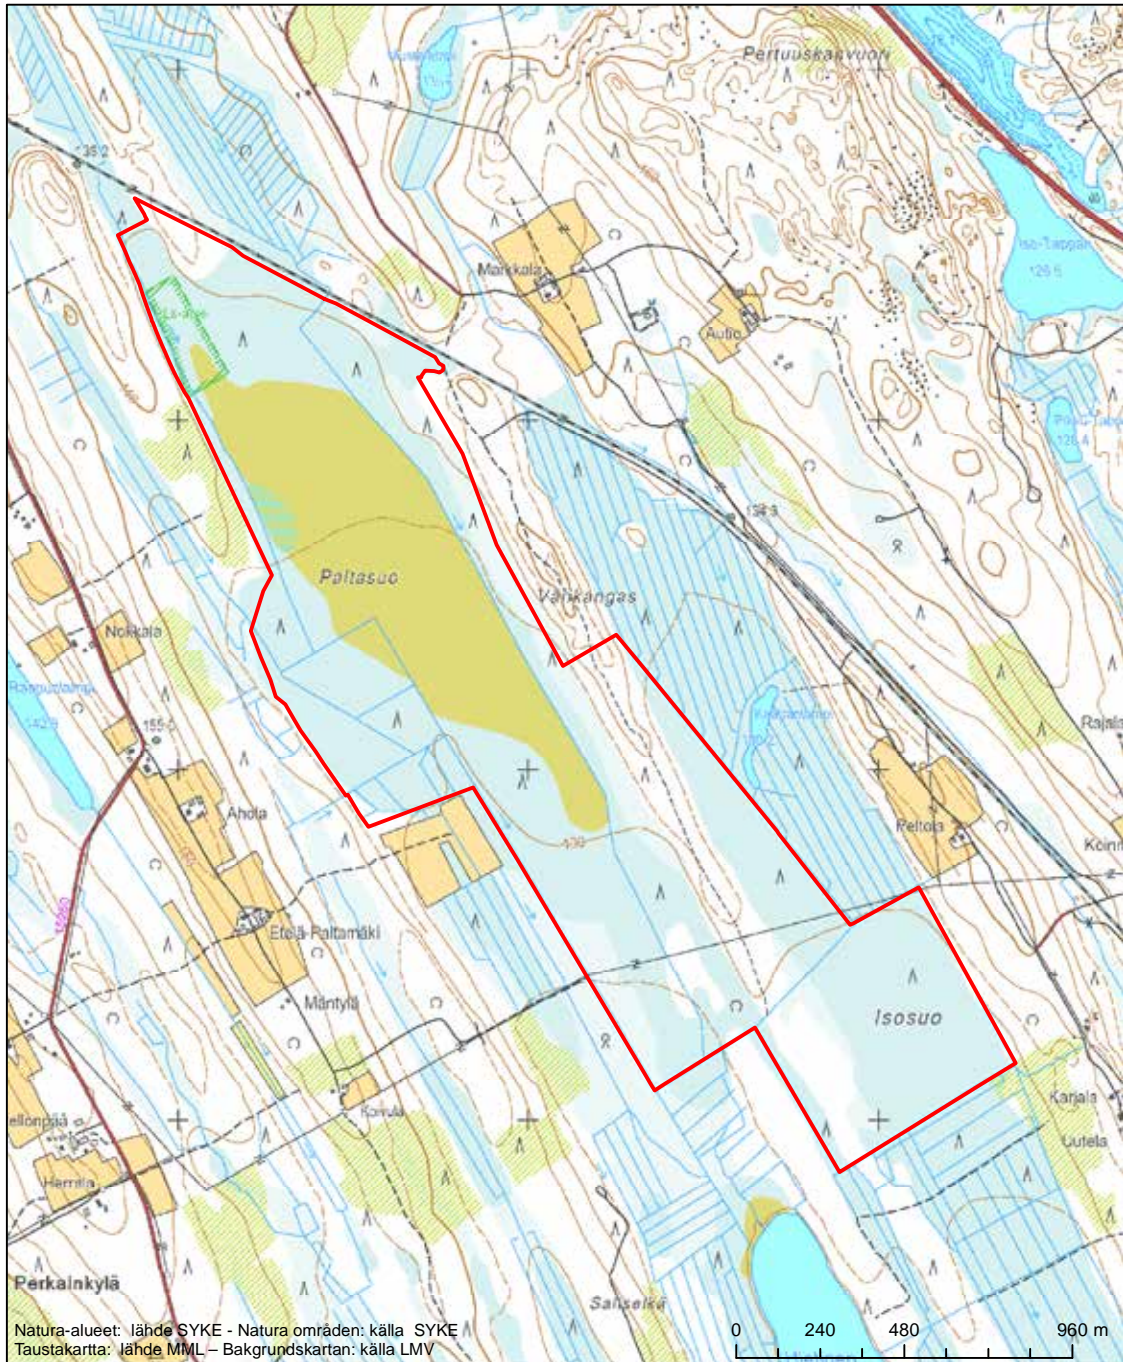

Alueen tunnus/Områdets kod: FI0500007
Alueen nimi: Paltasuo
Områdets namn: Paltasuo

Erityisten suojelutoimien alue (SAC) - Särskilt bevarandeområde (SAC)