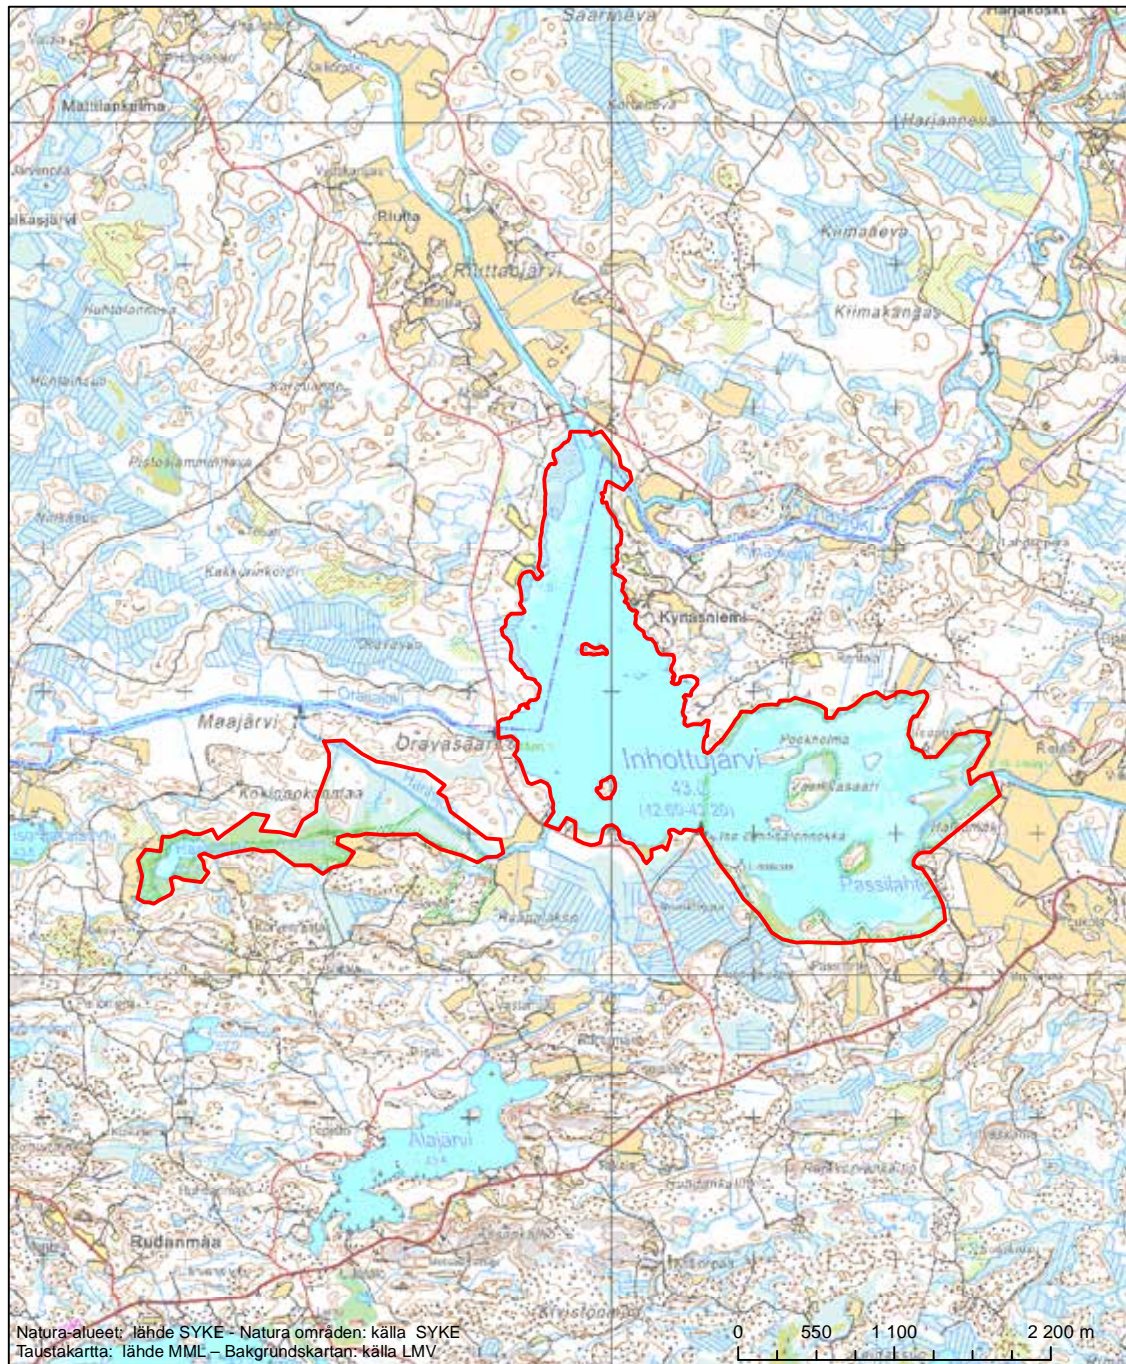

Alueen tunnus/Områdets kod: FI0200035

Alueen nimi: Inhottujärvi

Områdets namn: Inhottujärvi

Erityinen suojelualue (SPA) - Särskilt skyddsområde (SPA)

Alueen tunnus/Områdets kod: FI0200036  
 Alueen nimi: Paimionlahti  
 Områdets namn: Pemarviken