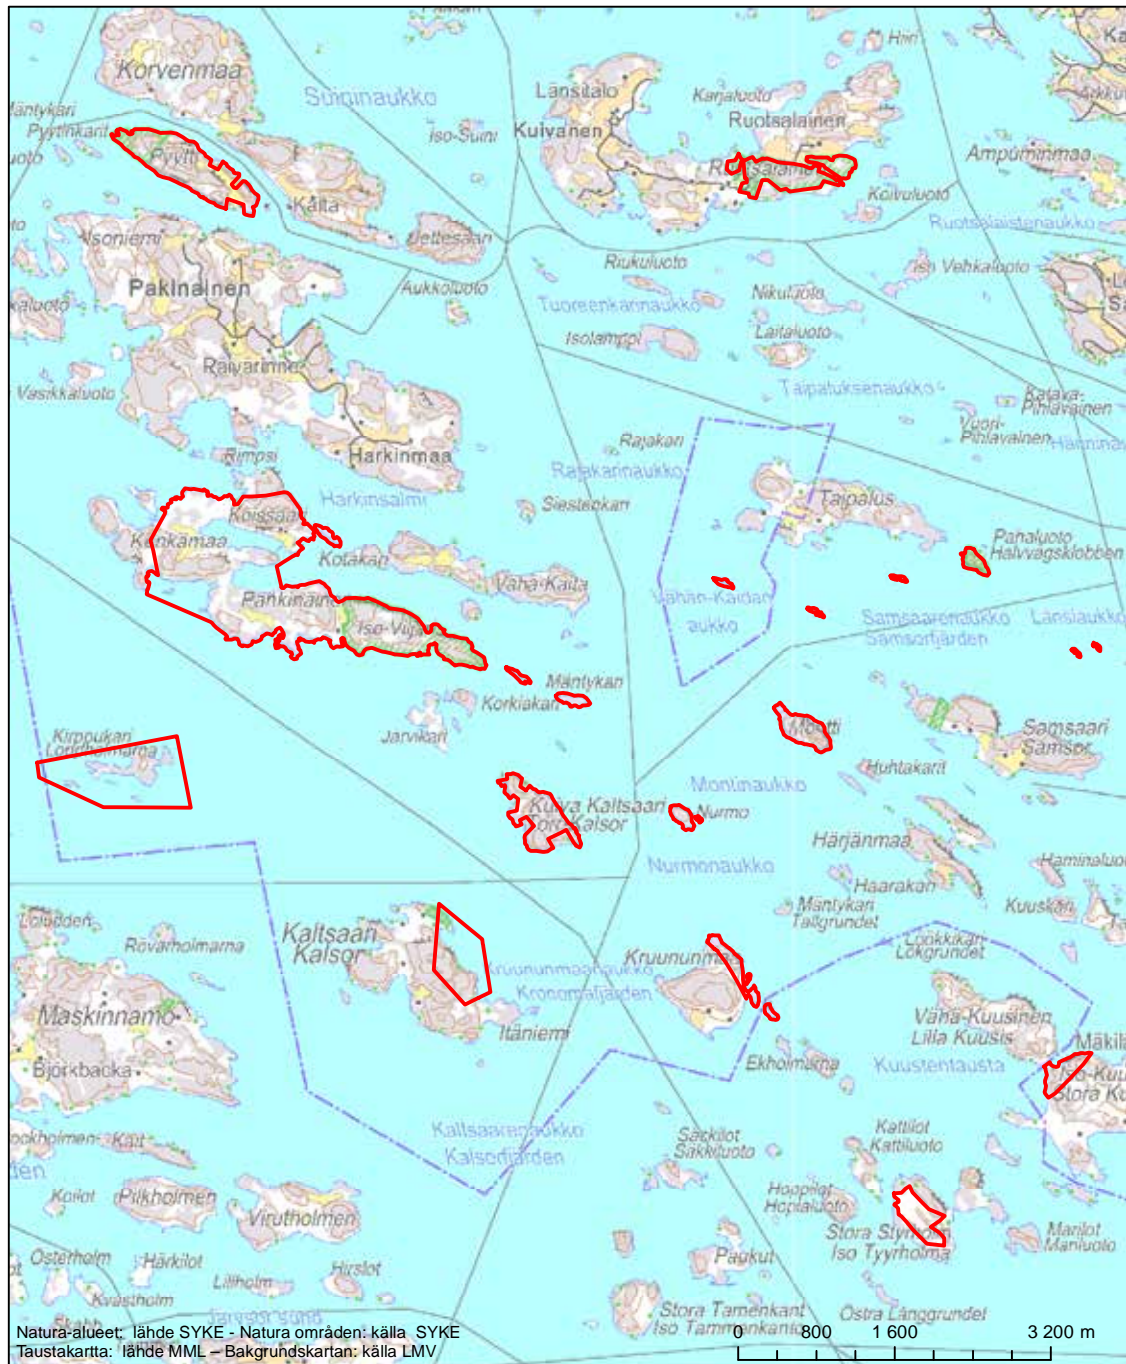

Alueen tunnus/Områdets kod: FI0200064  
Alueen nimi: Seilin saaristo  
Områdets namn: Själo skärgård

Erityinen suojelualue (SPA) - Särskilt skyddsområde (SPA)  
Erityisten suojelutoimien alue (SAC) - Särskilt bevarandeområde (SAC)