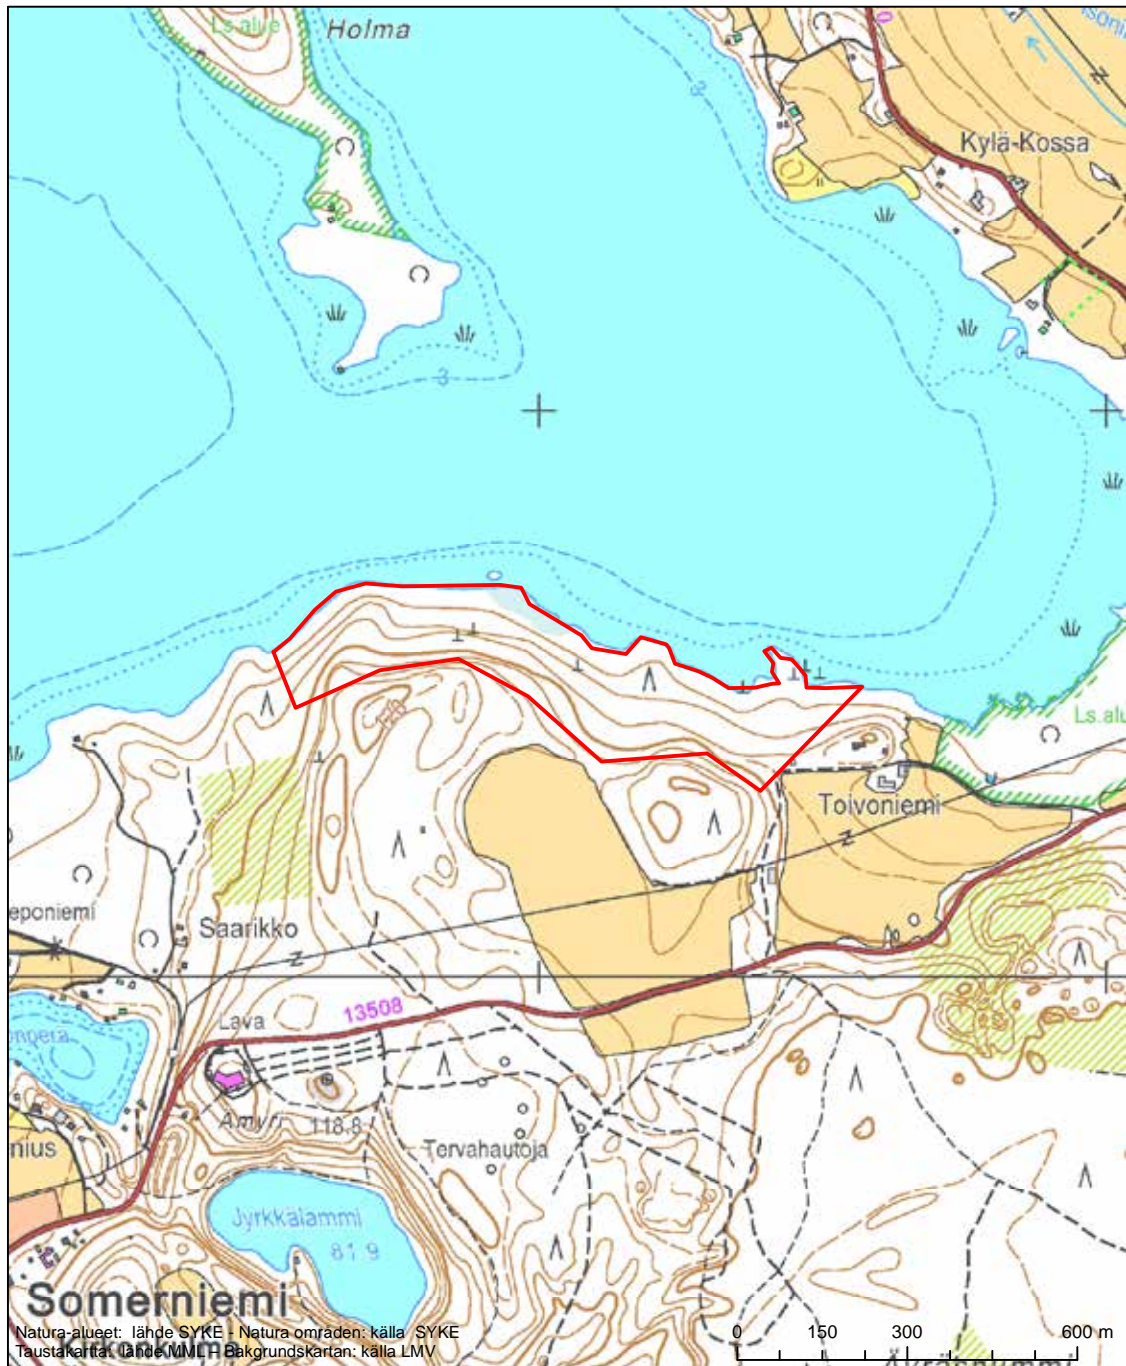

Alueen tunnus/Områdets kod: FI0200132
Alueen nimi: Somerniemen metsä
Områdets namn: Skogen i Somerniemi

Erityisten suojelutoimien alue (SAC) - Särskilt bevarandeområde (SAC)