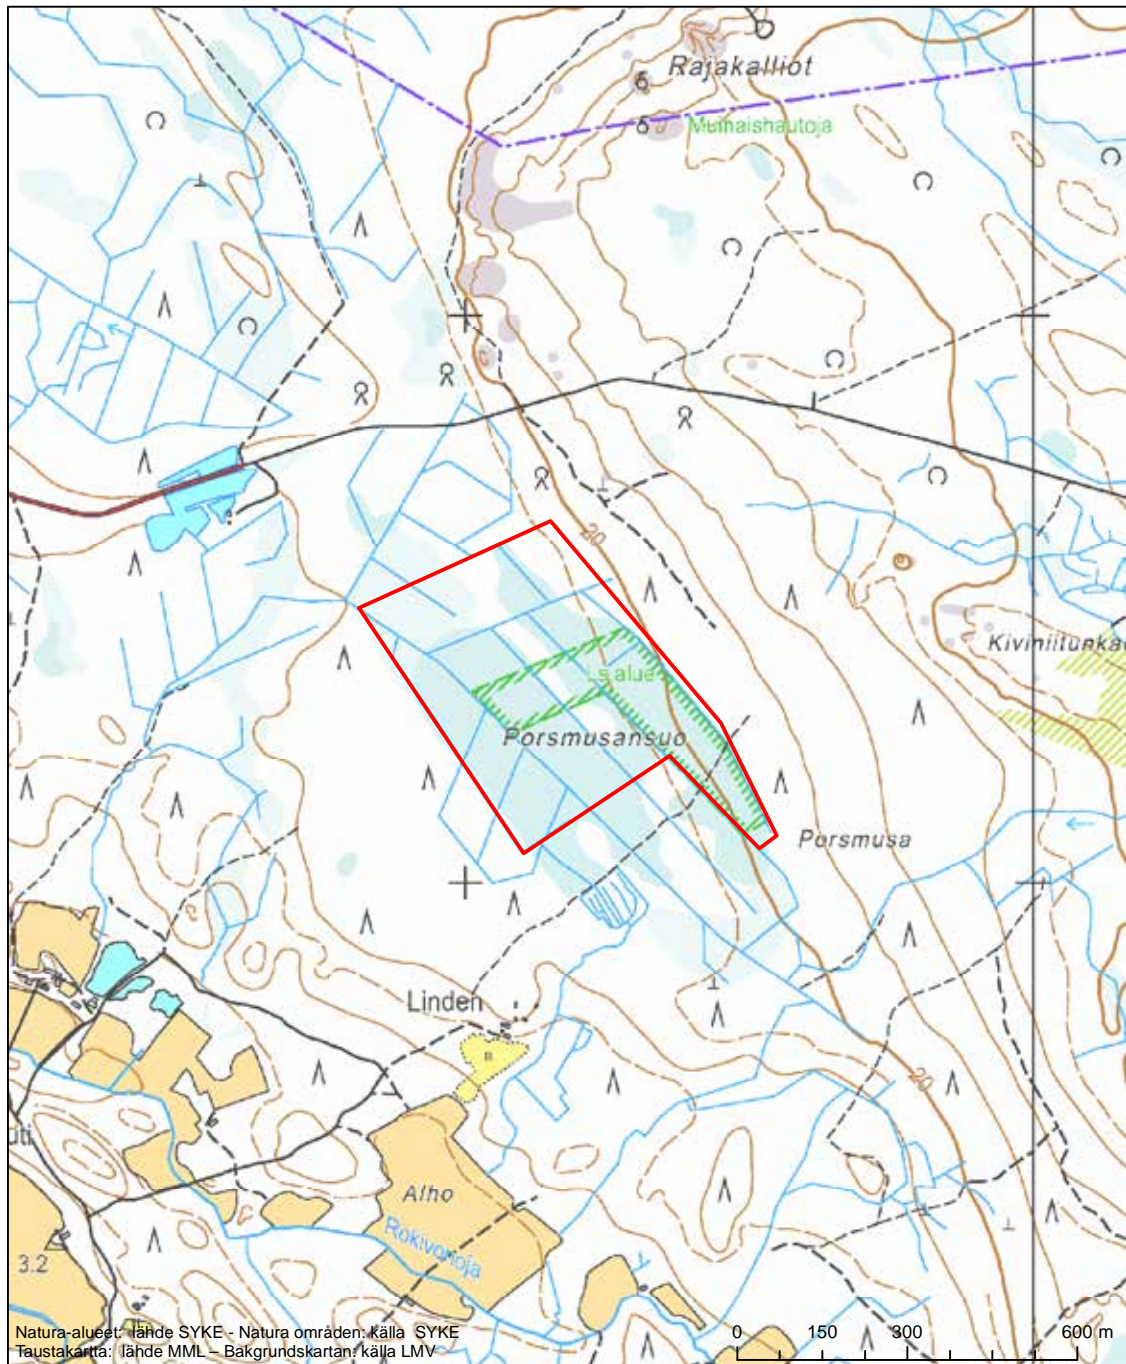

Alueen tunnus/Områdets kod: FI0200163
Alueen nimi: Porsmusan suo
Områdets namn: Porsmusa mossen

Erityisten suojelutoimien alue (SAC) - Särskilt bevarandeområde (SAC)