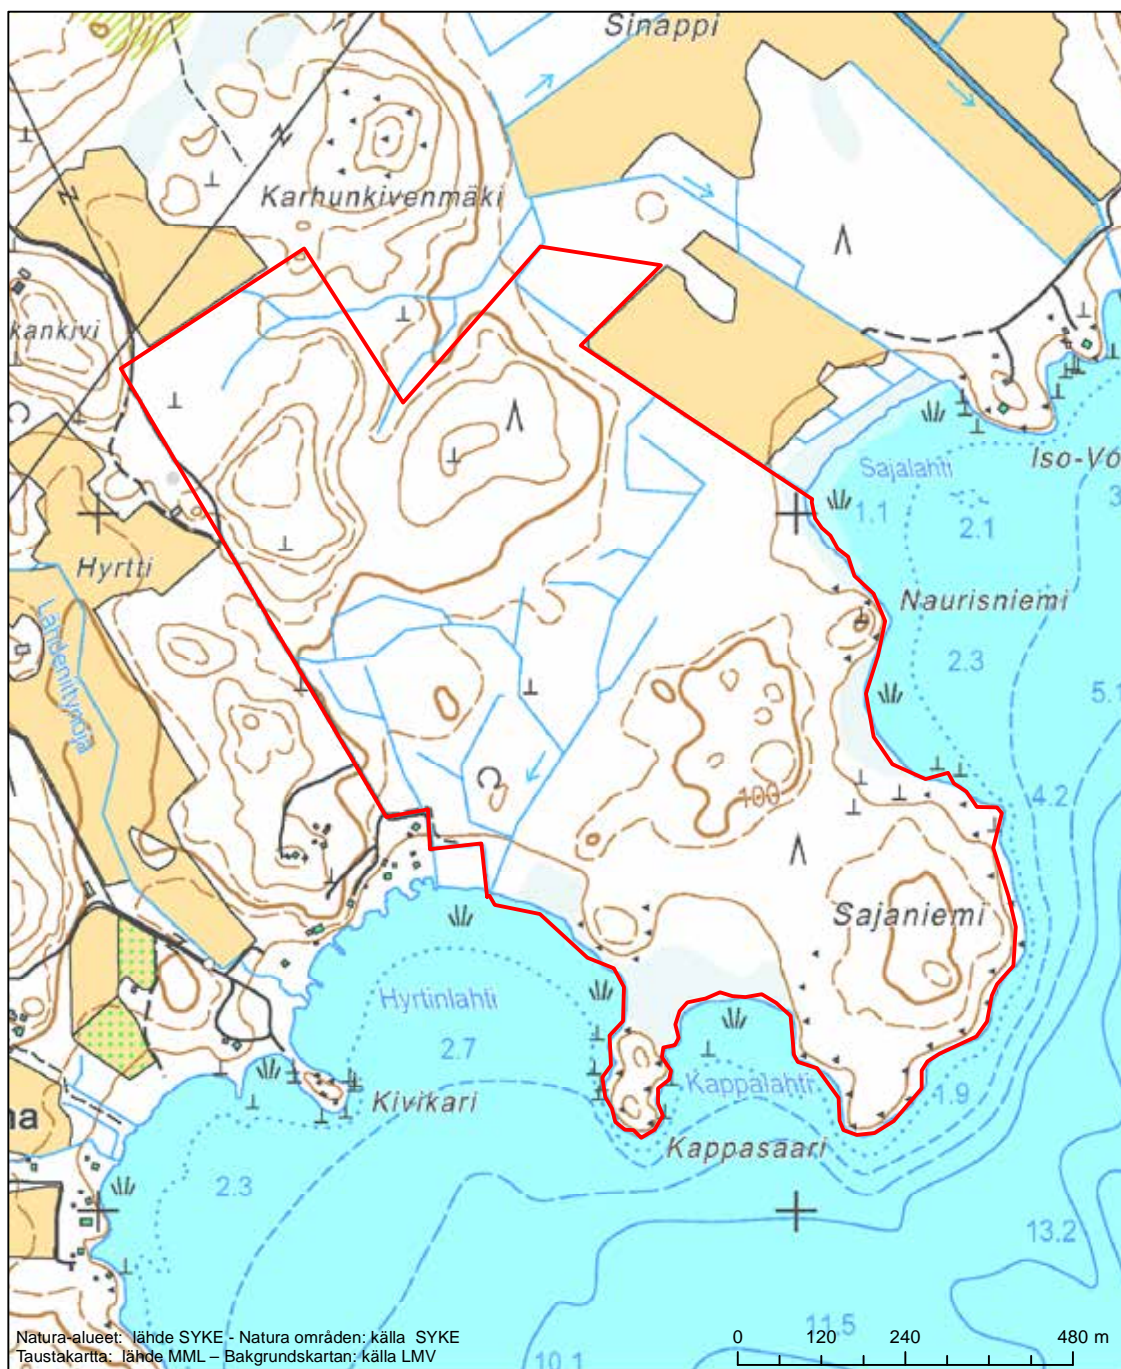

Alueen tunnus/Områdets kod: FI0325009
Alueen nimi: Sajaniemi
Områdets namn: Sajaniemi

Erityinen suojelualue (SPA) - Särskilt skyddsområde (SPA)