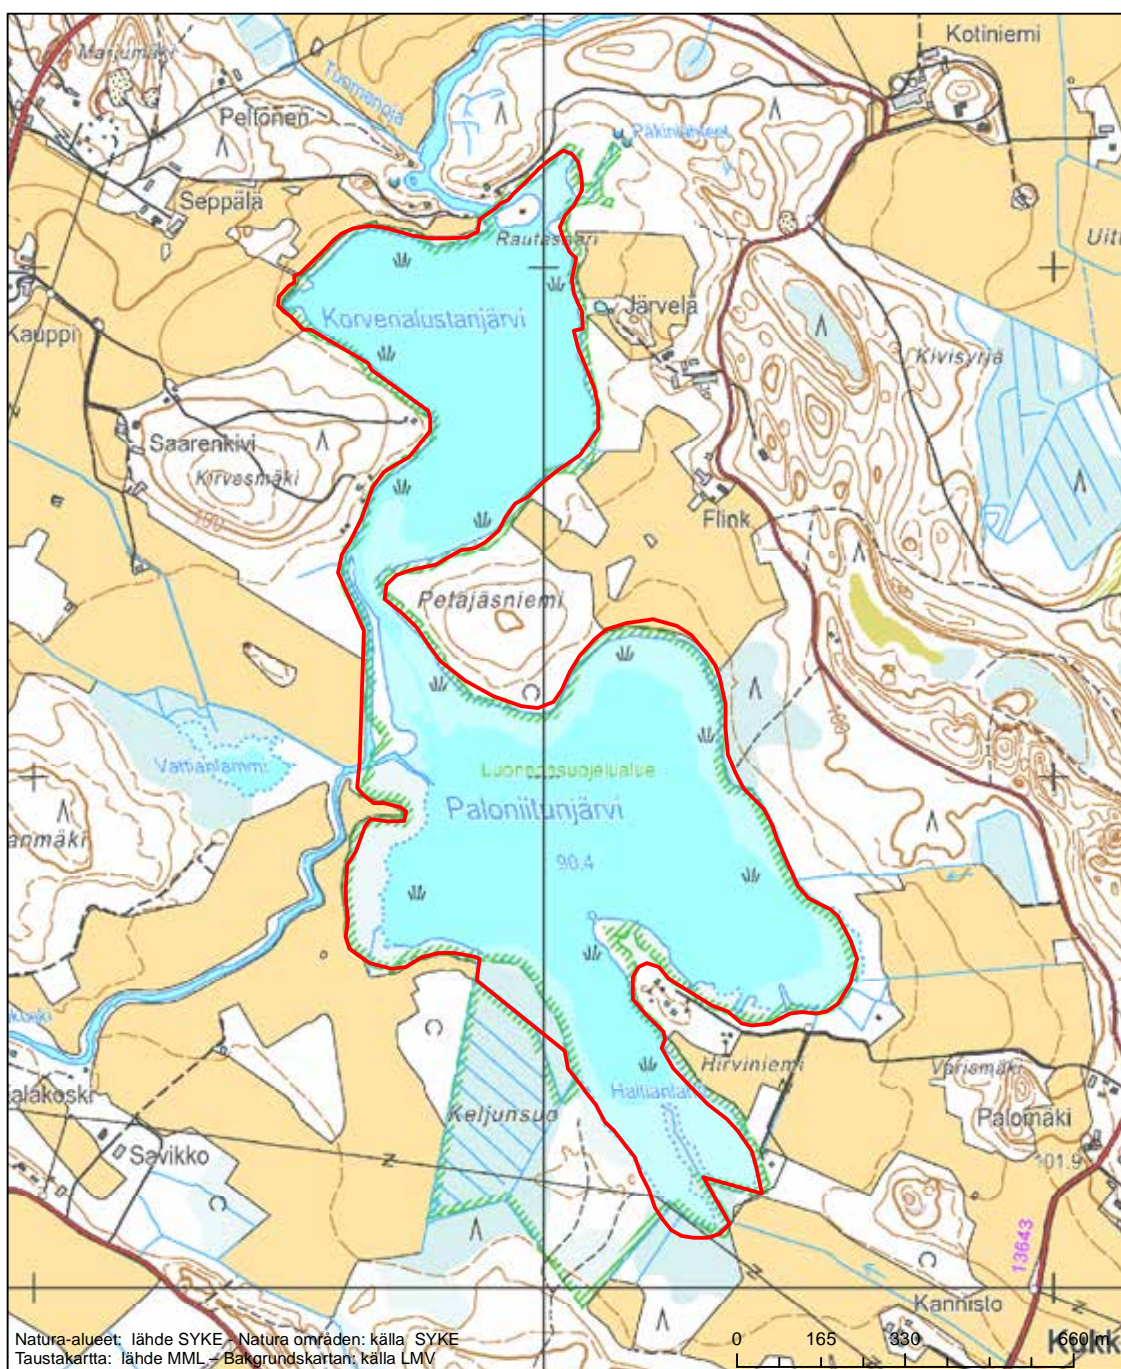

Alueen tunnus/Områdets kod: FI0339005
Alueen nimi: Paloniitunjärvi
Områdets namn: Paloniitunjärvi

Erityinen suojelualue (SPA) - Särskilt skyddsområde (SPA)

Erityisten suojelutoimien alue (SAC) - Särskilt bevarandeområde (SAC)