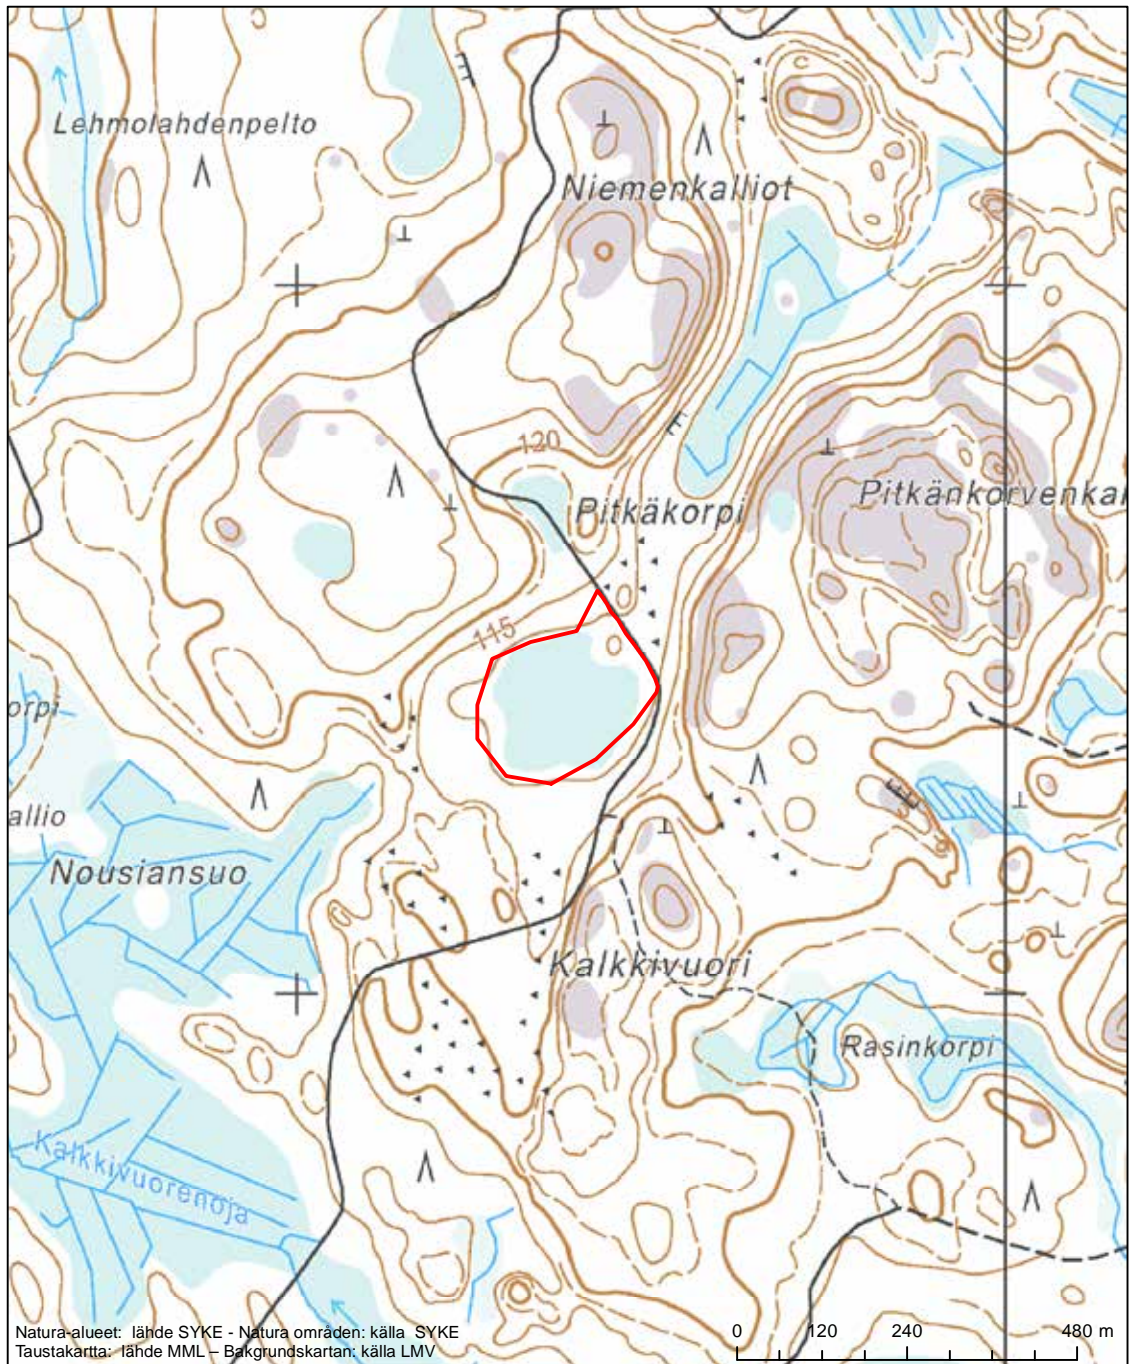

Alueen tunnus/Områdets kod: FI0304004
Alueen nimi: Söyliönkorpi
Områdets namn: Söyliönkorpi

Erityisten suojelutoimien alue (SAC) - Särskilt bevarandeområde (SAC)