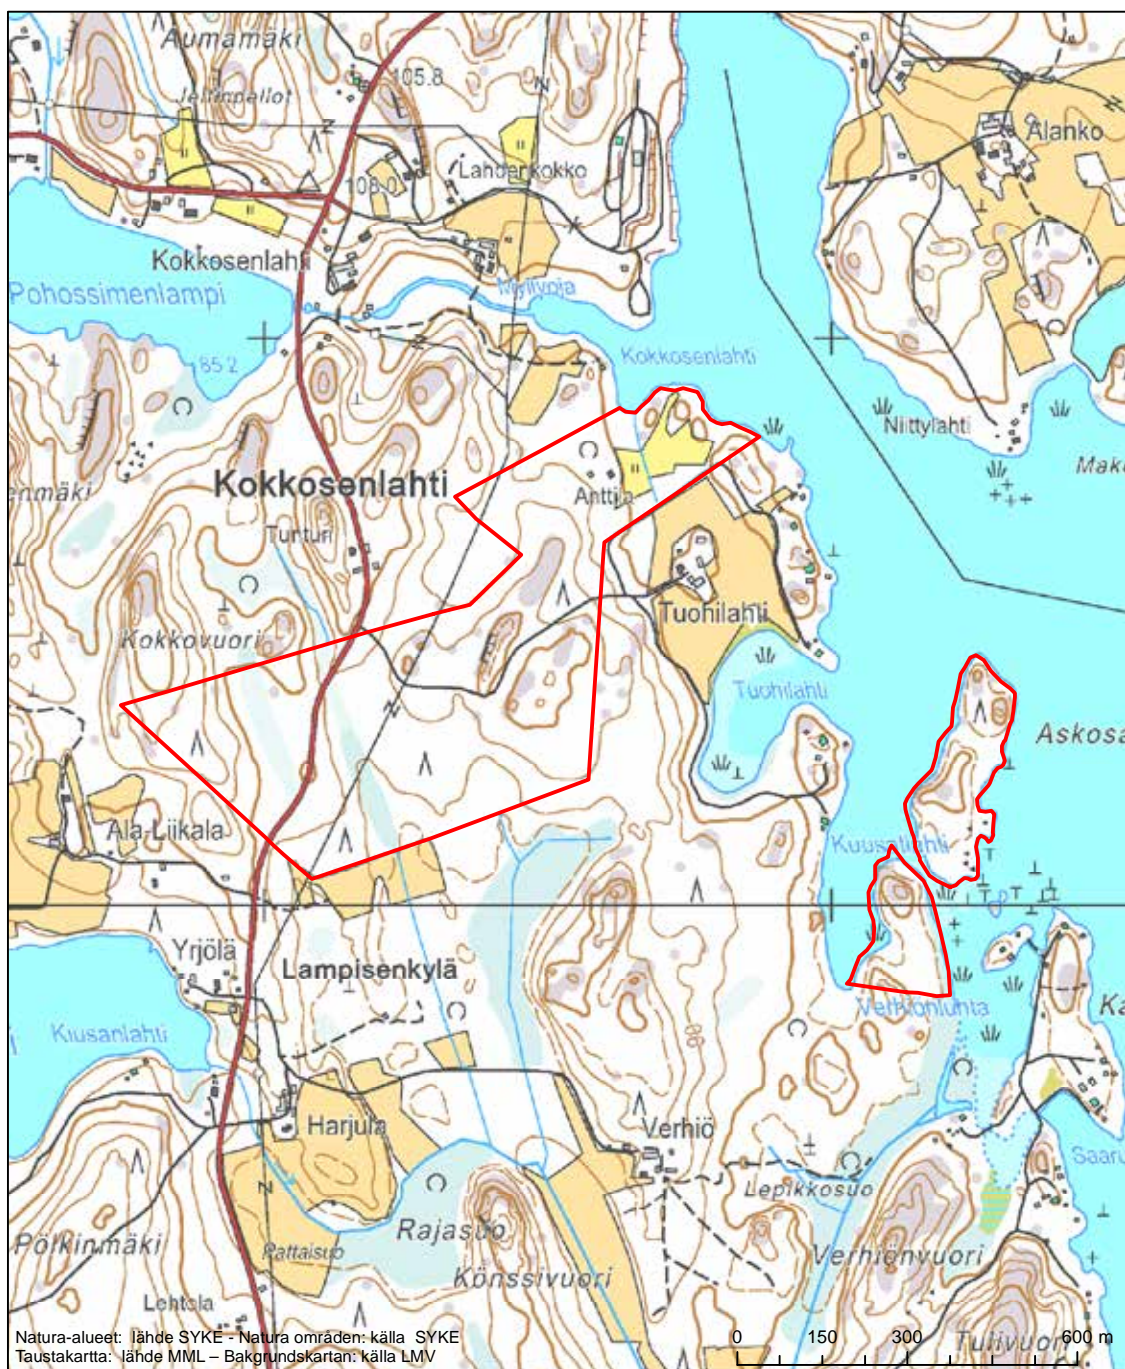

Alueen tunnus/Områdets kod: FI0500133
Alueen nimi: Anttilan tila
Områdets namn: Anttila gård

Erityisten suojelutoimien alue (SAC) - Särskilt bevarandeområde (SAC)