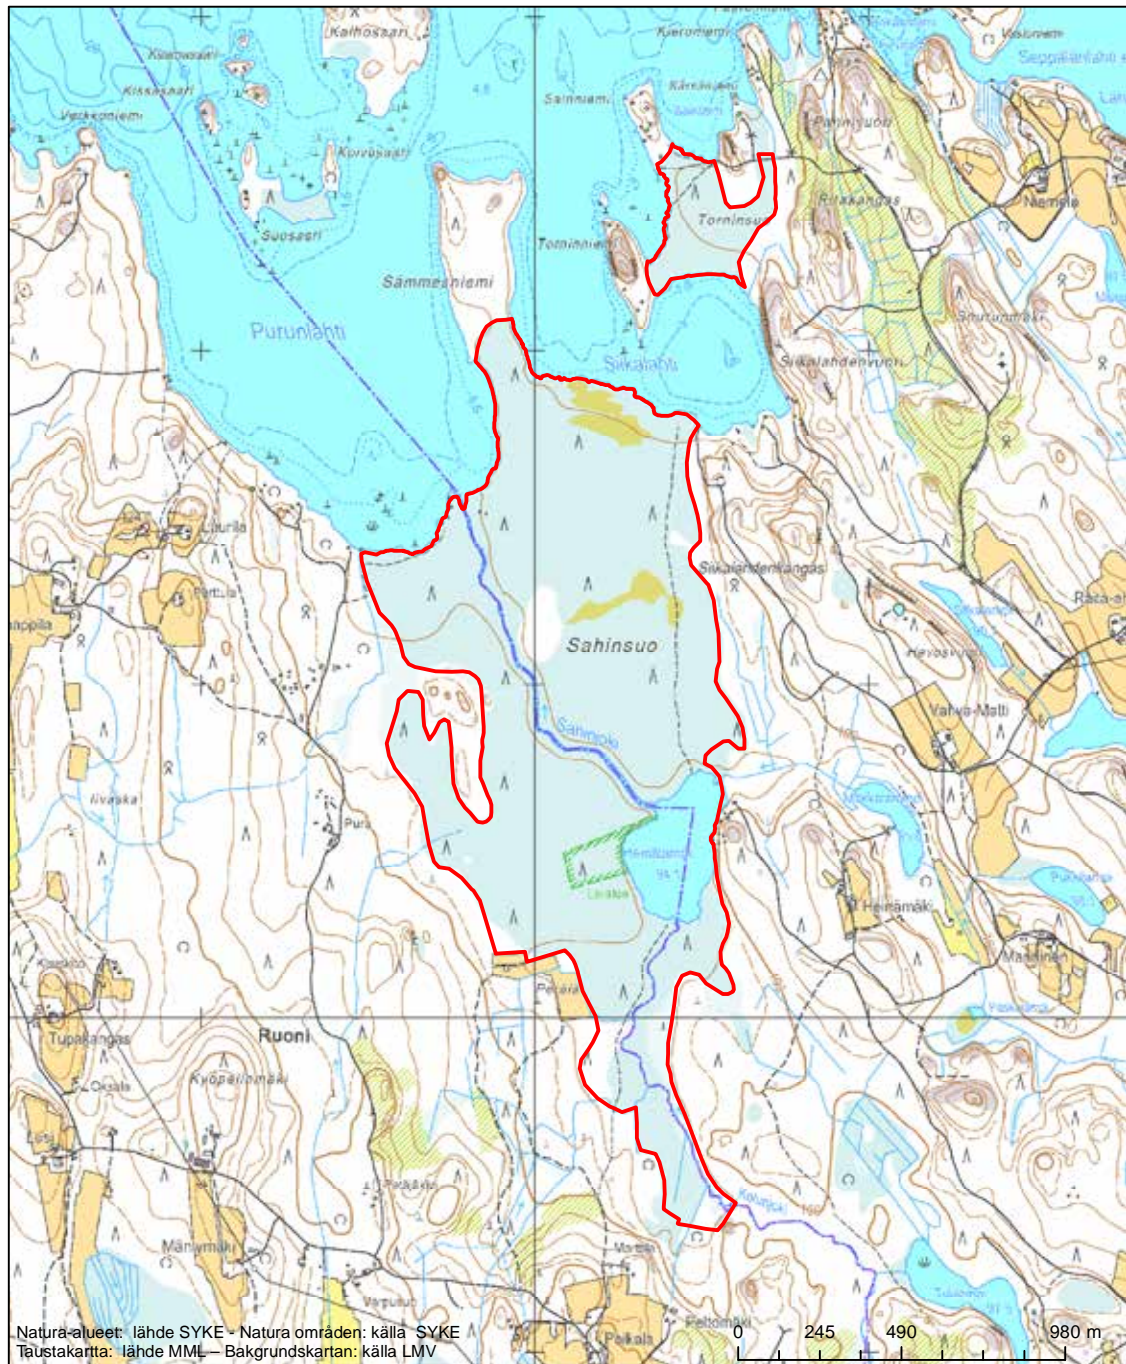

Alueen tunnus/Områdets kod: FI0500164
Alueen nimi: Sahinsuo
Områdets namn: Sahinsuo

Erityisten suojelutoimien alue (SAC) - Särskilt bevarandeområde (SAC)