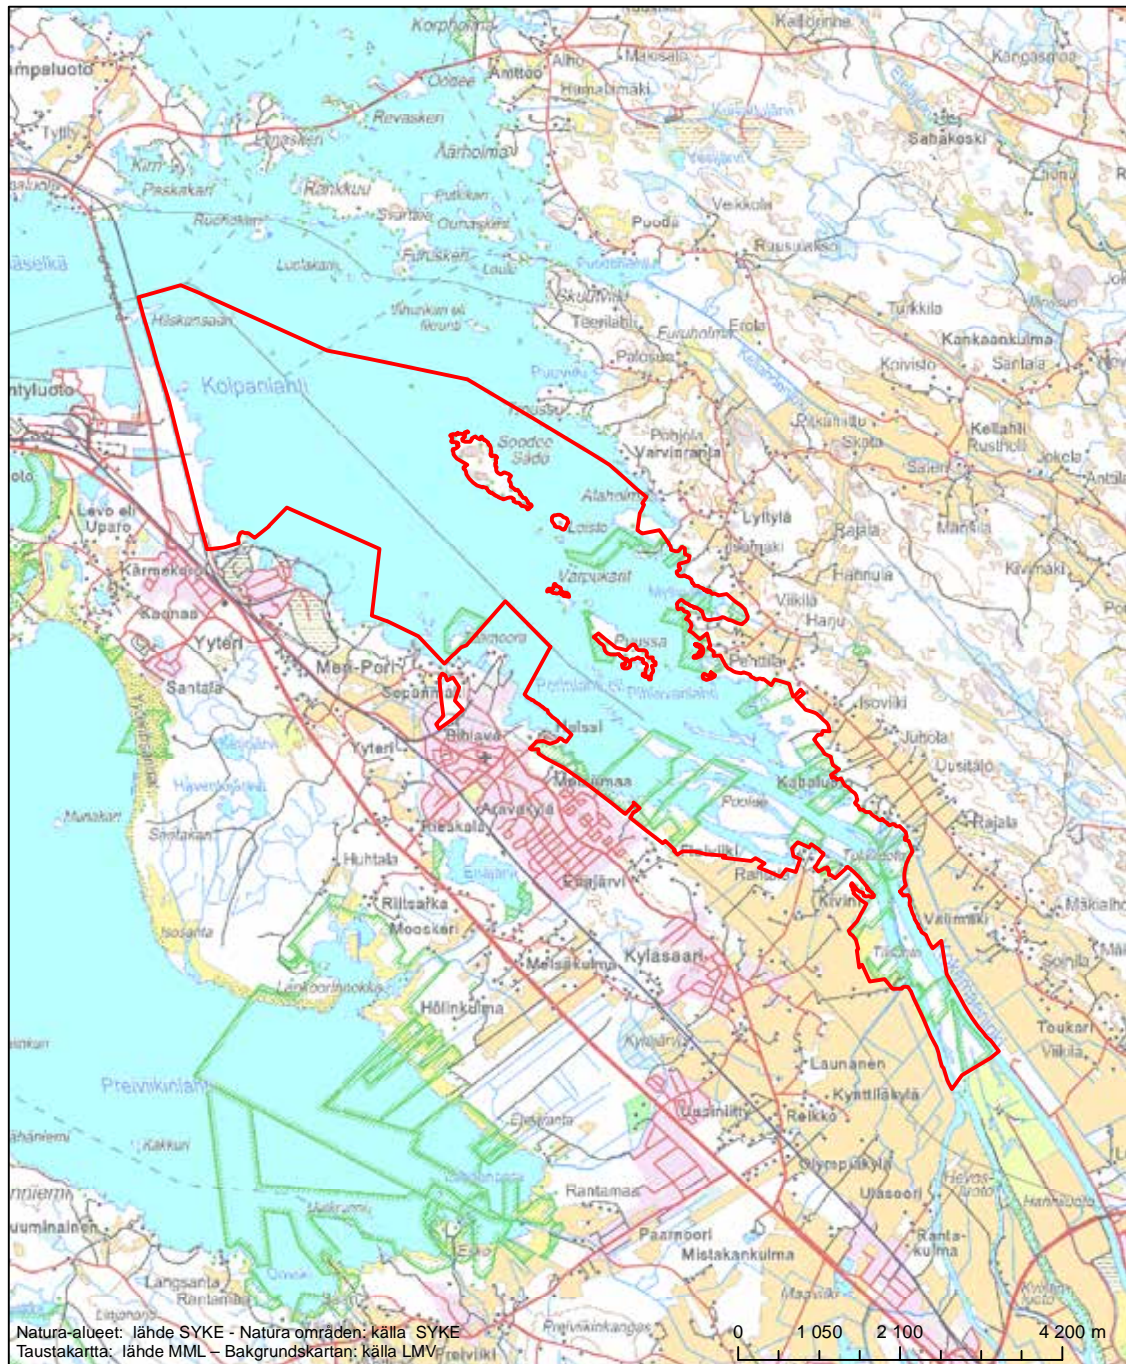

Alueen tunnus/Områdets kod: FI0200079
Alueen nimi: Kokemäenjoen suisto
Områdets namn: Kumo älvmyrning

Erityinen suojelualue (SPA) - Särskilt skyddsområde (SPA)

Erityisten suojelutoimien alue (SAC) - Särskilt bevarandeområde (SAC)