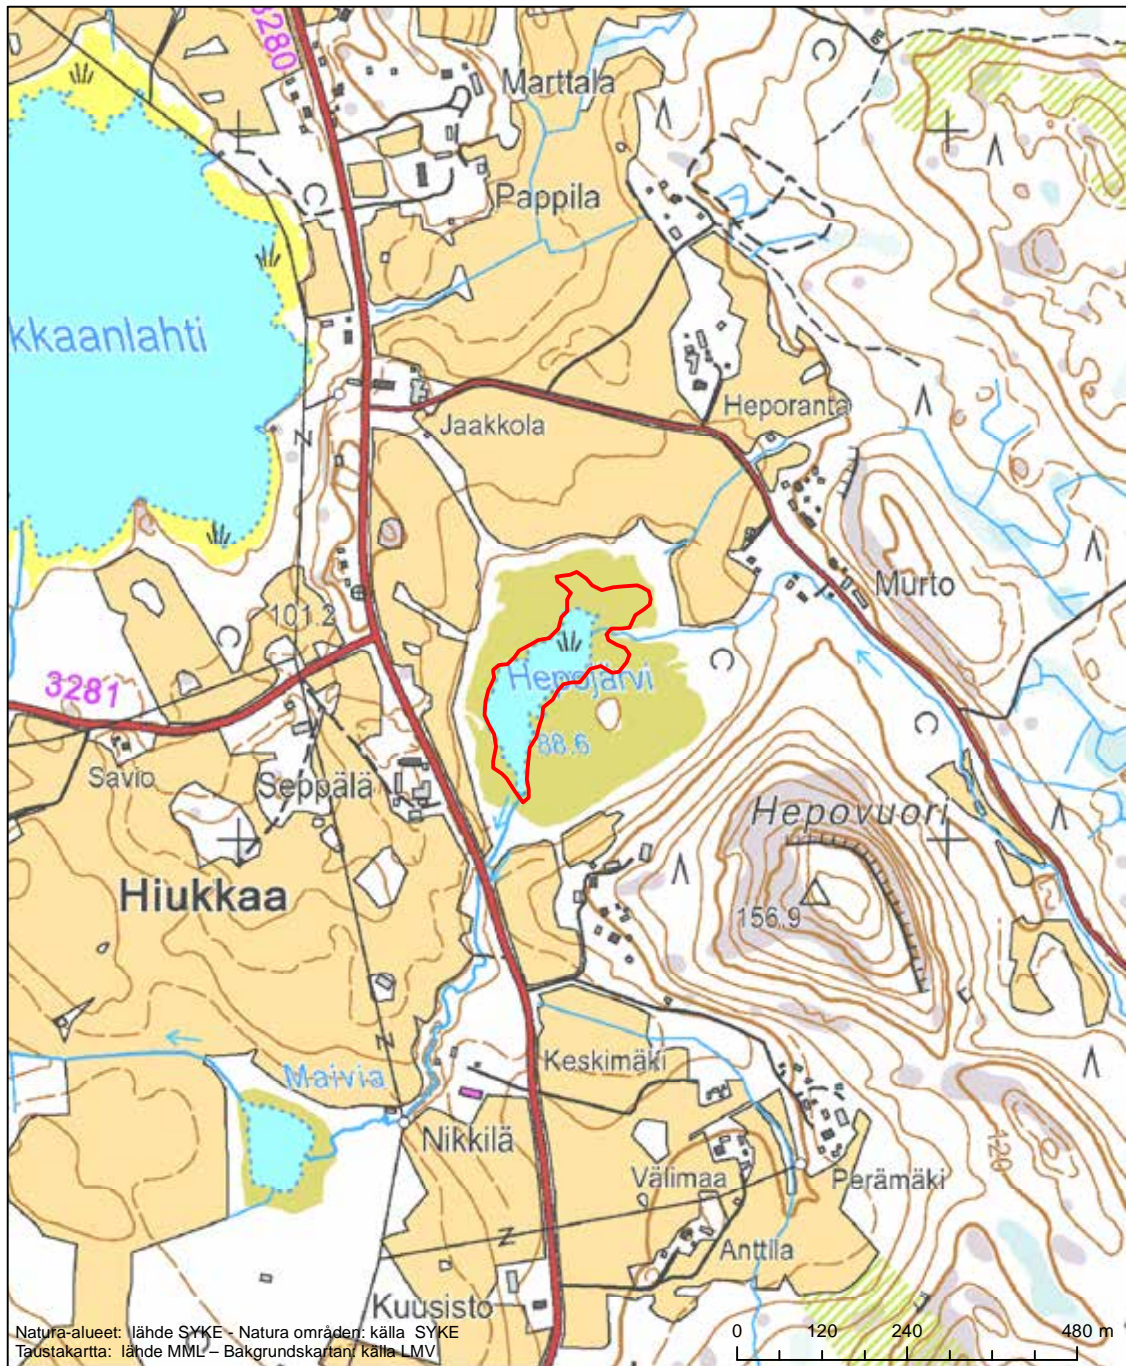

Alueen tunnus/Områdets kod: FI0329002
Alueen nimi: Hepojärvi
Områdets namn: Hepojärvi

Erityisten suojelutoimien alue (SAC) - Särskilt bevarandeområde (SAC)