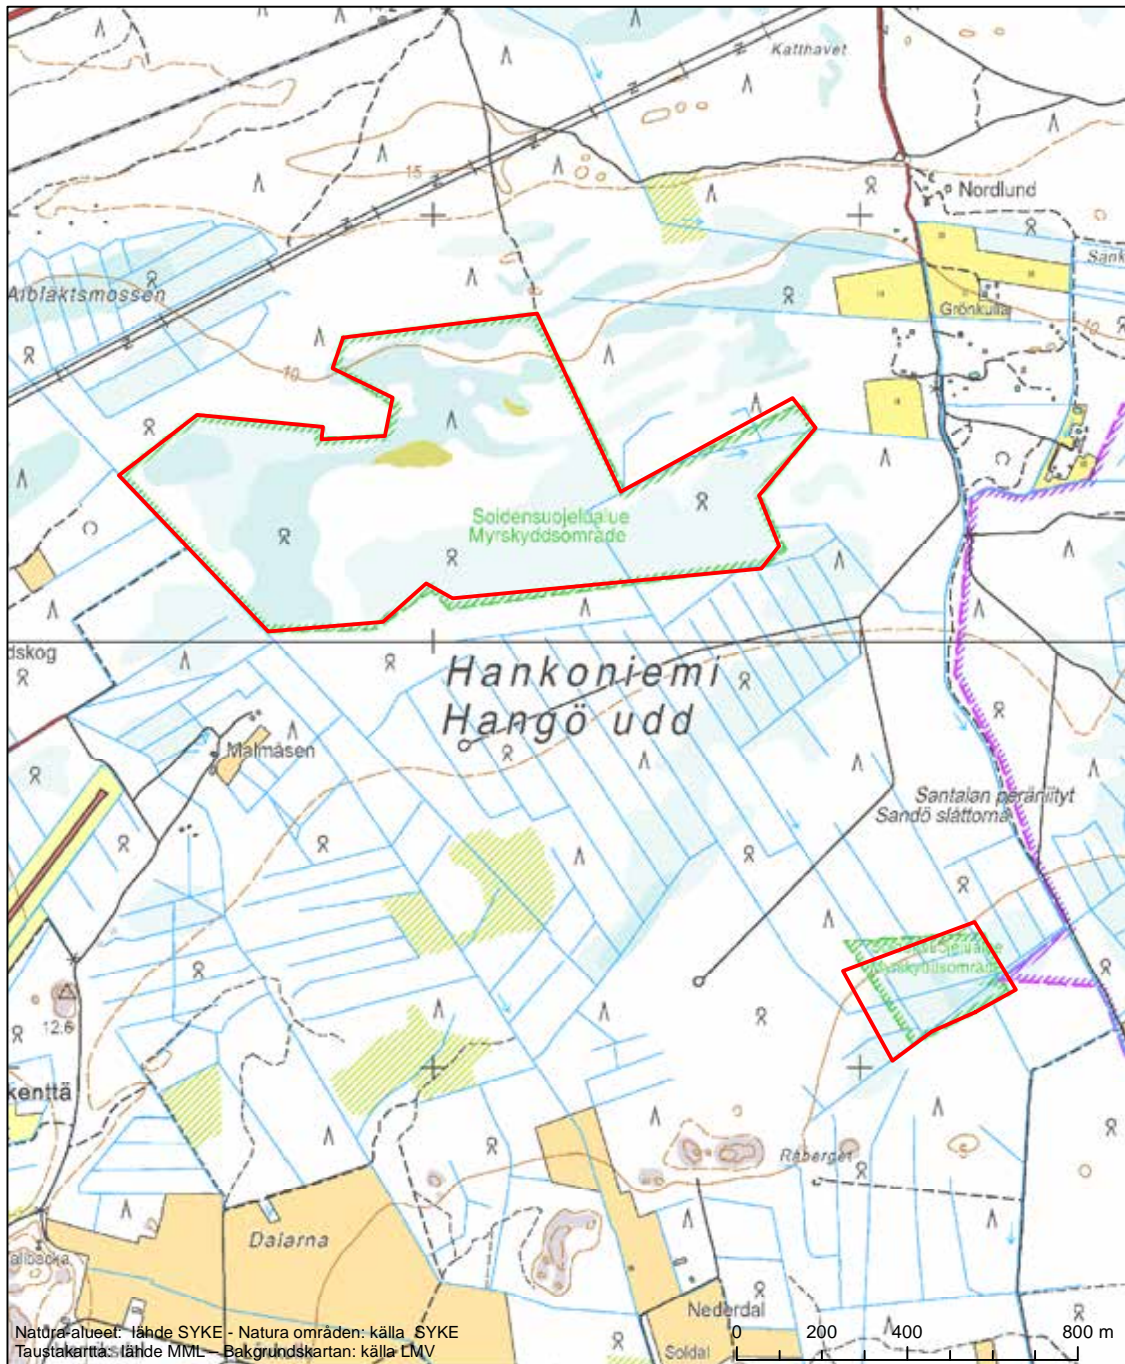

Alueen tunnus/Områdets kod: FI0100007
Alueen nimi: Santalankorpi
Områdets namn: Santalankorpi

Erityisten suojelutoimien alue (SAC) - Särskilt bevarandeområde (SAC)