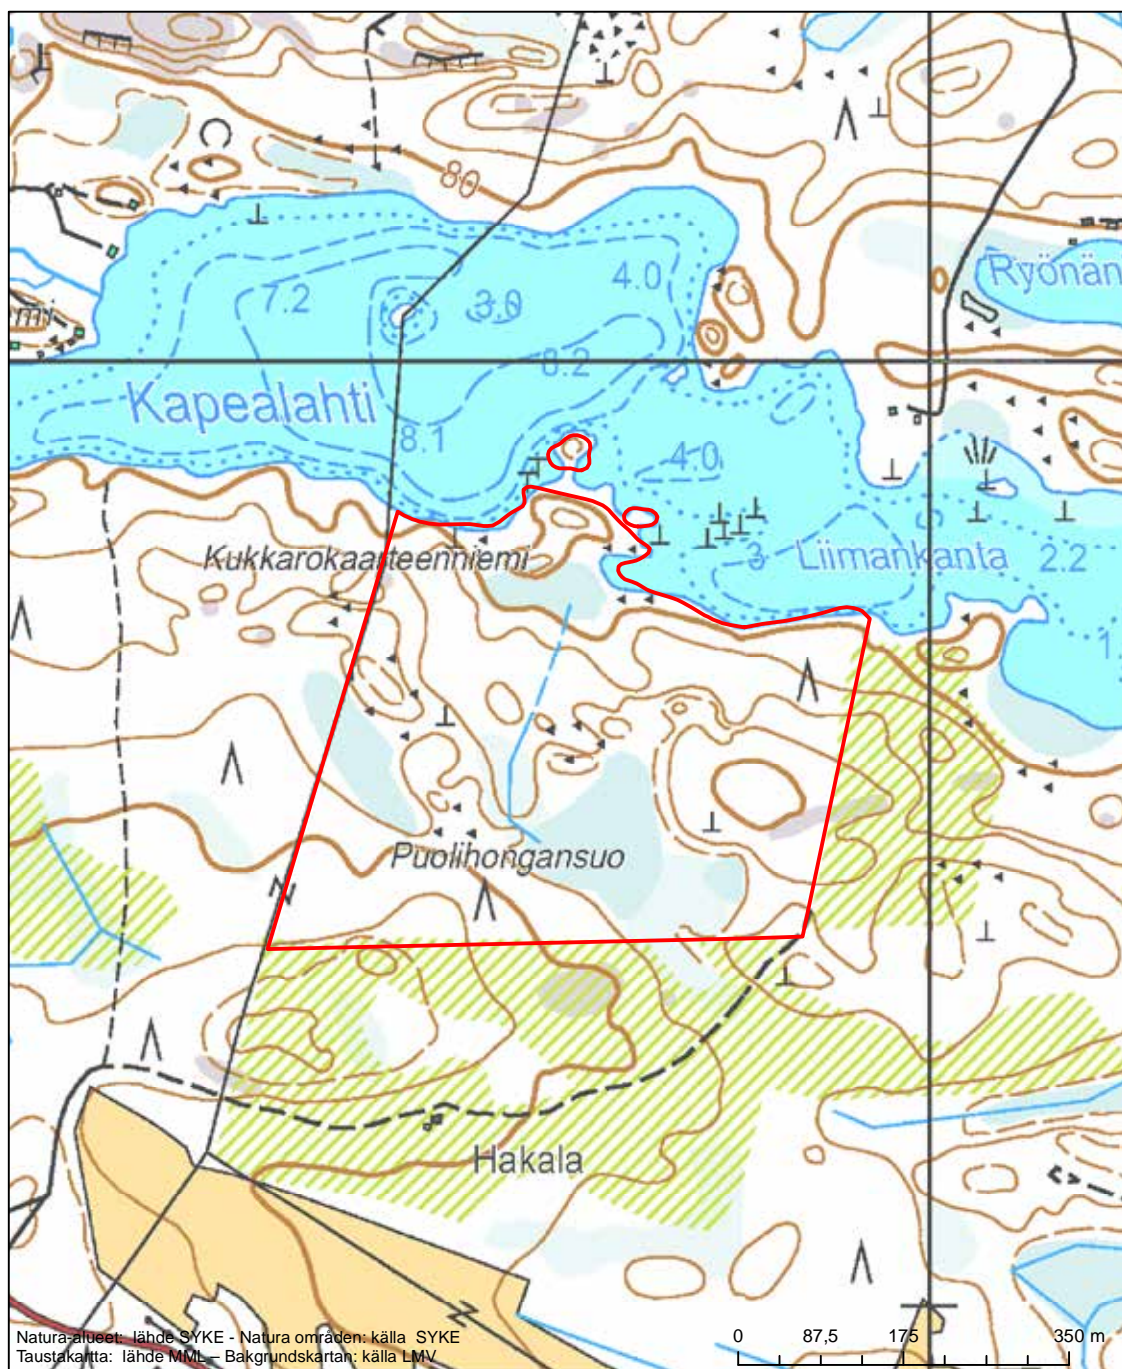

Alueen tunnus/Områdets kod: FI0500206
Alueen nimi: Puolihongansuon metsä
Områdets namn: Puolihongansuo, skog

Erityisten suojelutoimien alue (SAC) - Särskilt bevarandeområde (SAC)