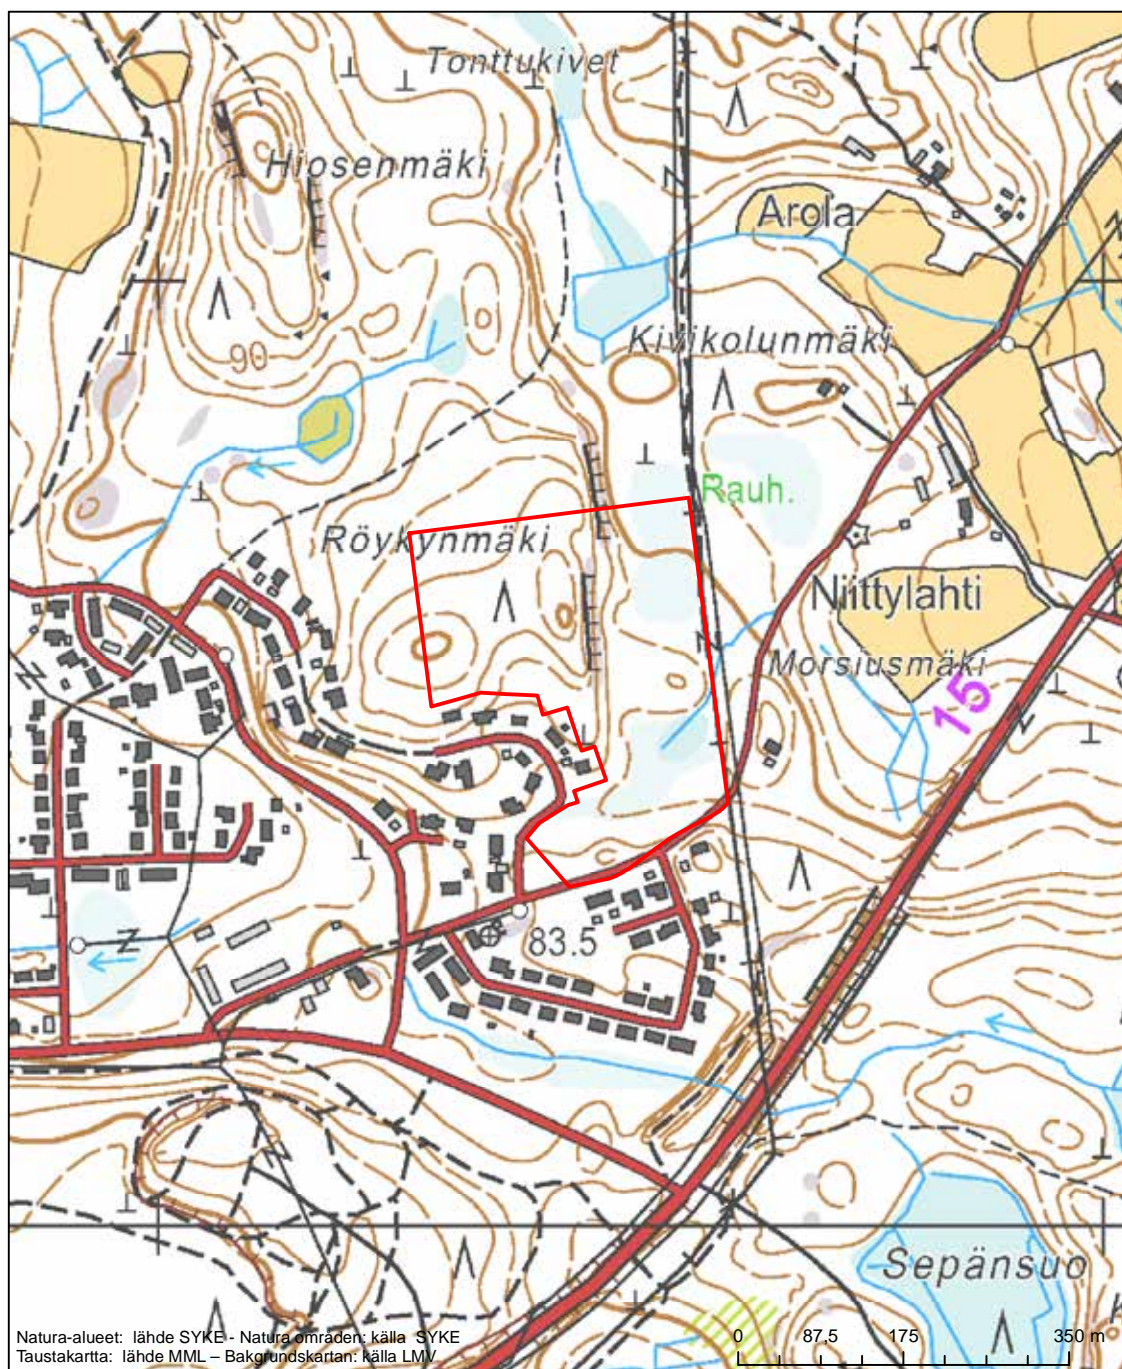

Alueen tunnus/Områdets kod: FI0424013
Alueen nimi: Röykynmäki
Områdets namn: Röykynmäki

Erityisten suojelutoimien alue (SAC) - Särskilt bevarandeområde (SAC)