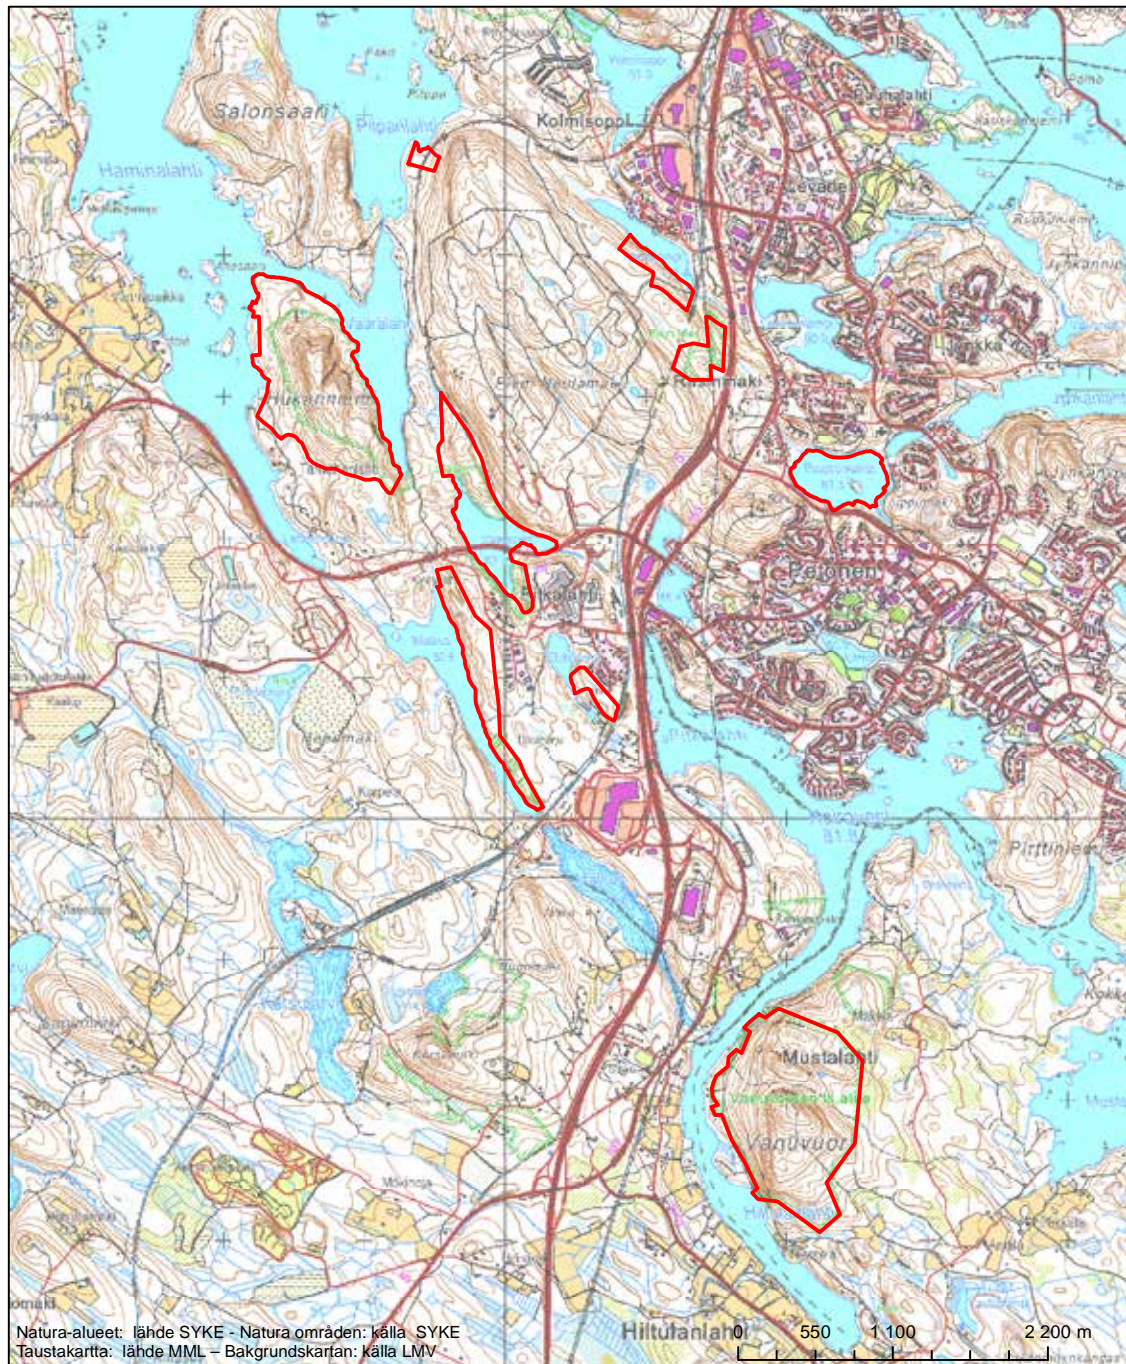

Erityisten suojelutoimien alue (SAC) - Särskilt bevarandeområde (SAC)

Alueen tunnus/Områdets kod: FI0600002

Alueen nimi: Etelä-Kuopion lehdot ja lammet, Vanuvuori, Haminavuori

Områdets namn: Lundarna och sjöarna i södra Kuopio, Vanuvuori, Haminavuori