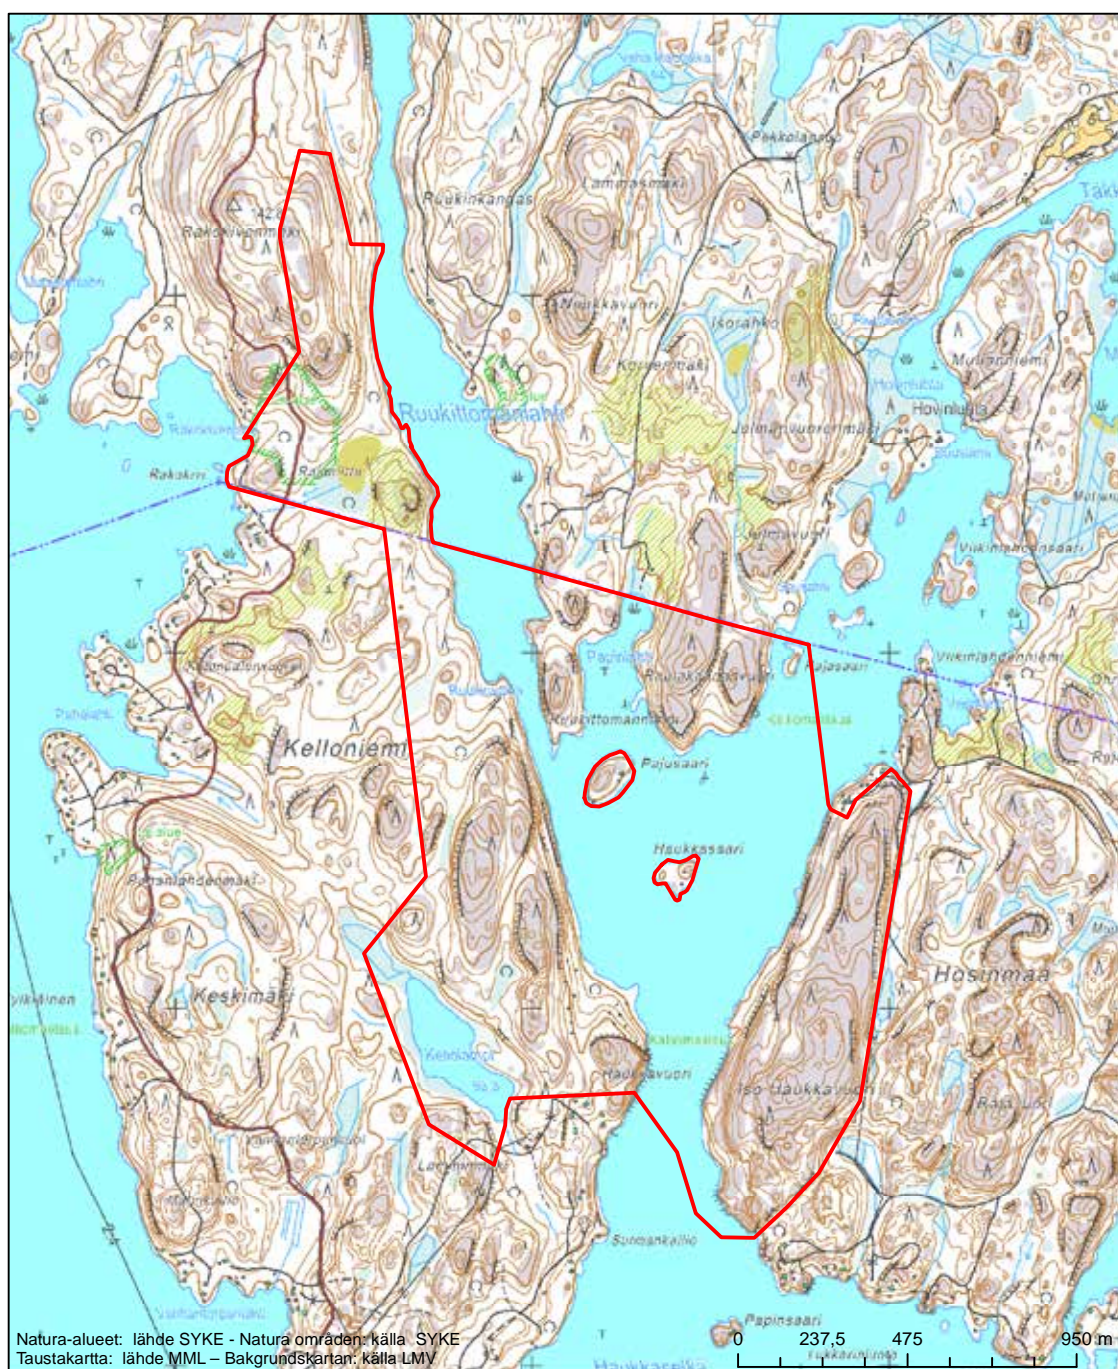

Alueen tunnus/Områdets kod: FI0404007  
Alueen nimi: Kelloniemi  
Områdets namn: Kelloniemi

Erityisten suojelutoimien alue (SAC) - Särskilt bevarandeområde (SAC)

Alueen tunnus/Områdets kod: FI0404008  
 Alueen nimi: Kukkomäen metsä  
 Områdets namn: Kukkomäki, skog