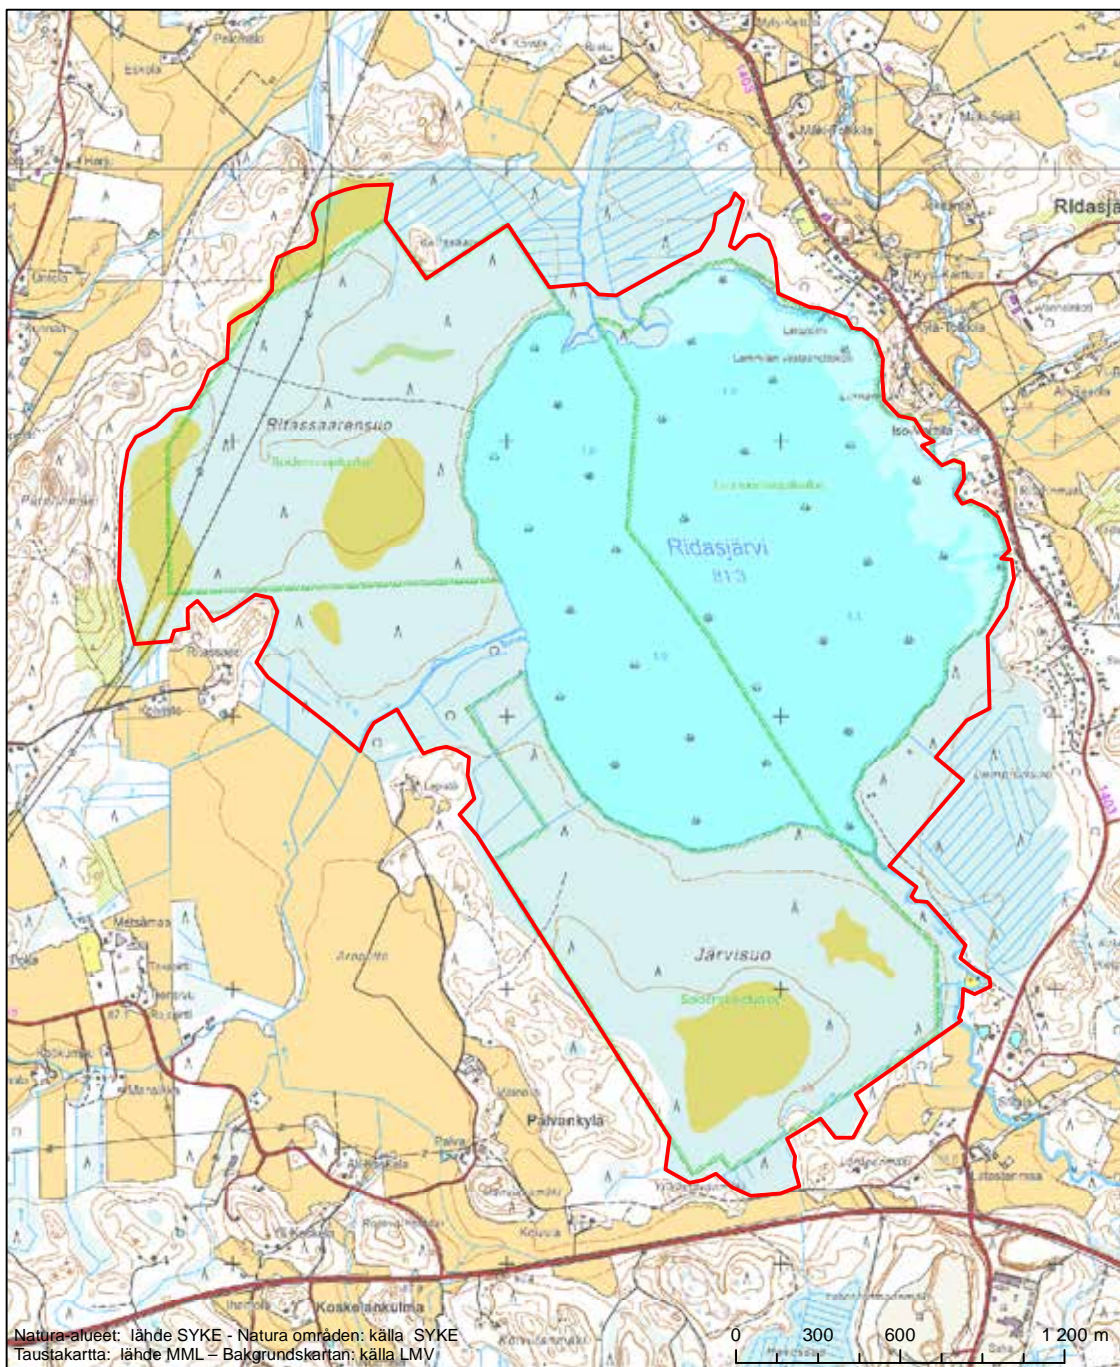

Alueen tunnus/Områdets kod: FI0100052
Alueen nimi: Järvisuo - Ridasjärvi
Områdets namn: Järvisuo-Ridasjärvi

Erityinen suojelualue (SPA) - Särskilt skyddsområde (SPA)
Erityisten suojelutoimien alue (SAC) - Särskilt bevarandeområde (SAC)