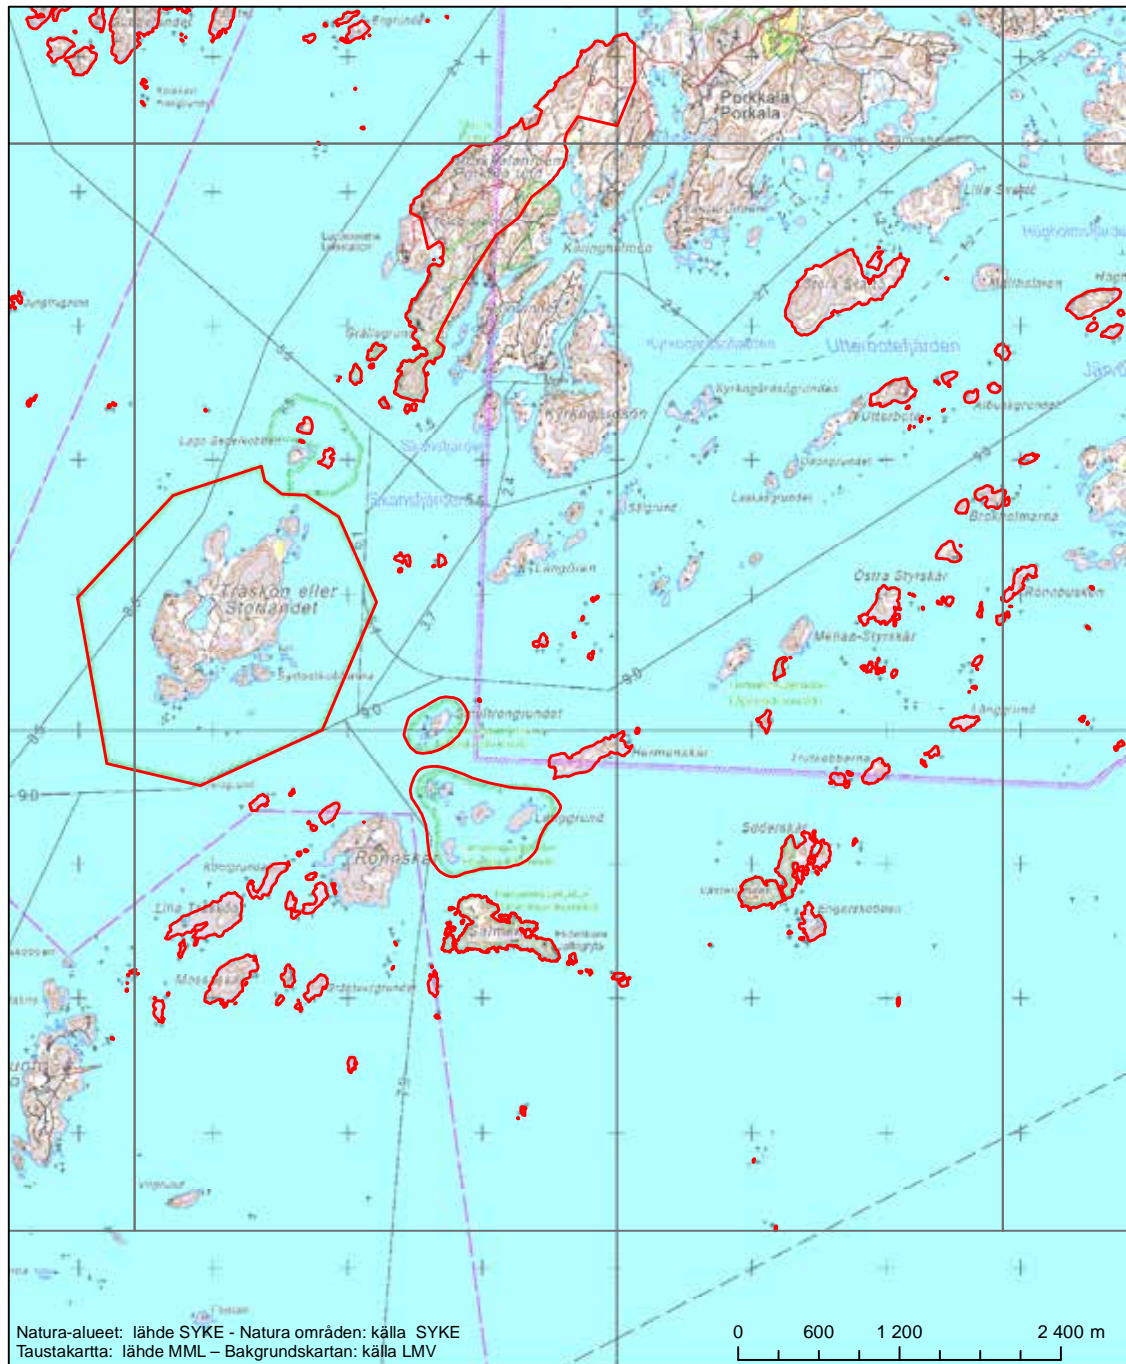

Alueen tunnus/Områdets kod: FI0100026

Alueen nimi: Kirkkonummen saaristo (SCI)

Områdets namn: Kyrklätt skärgård (SCI)

Erityisten suojelutoiminen alue (SAC) - Särskilt bevarandeområde (SAC)