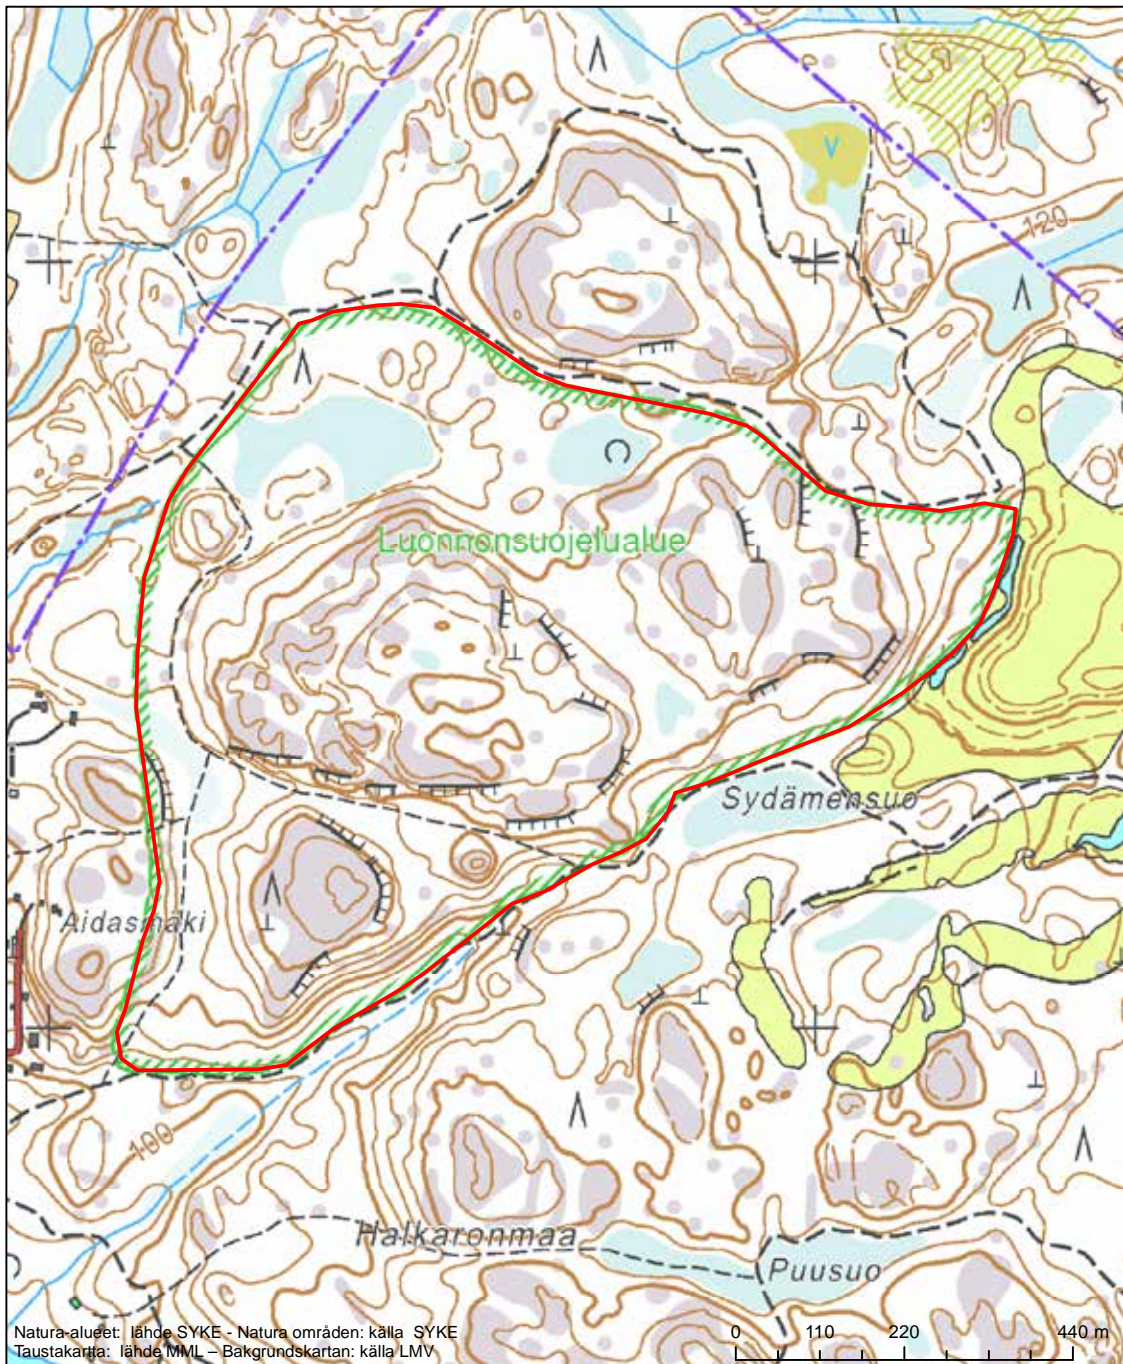

Alueen tunnus/Områdets kod: FI0324002
Alueen nimi: Pesäkallio
Områdets namn: Pesäkallio

Erityisten suojelutoimien alue (SAC) - Särskilt bevarandeområde (SAC)