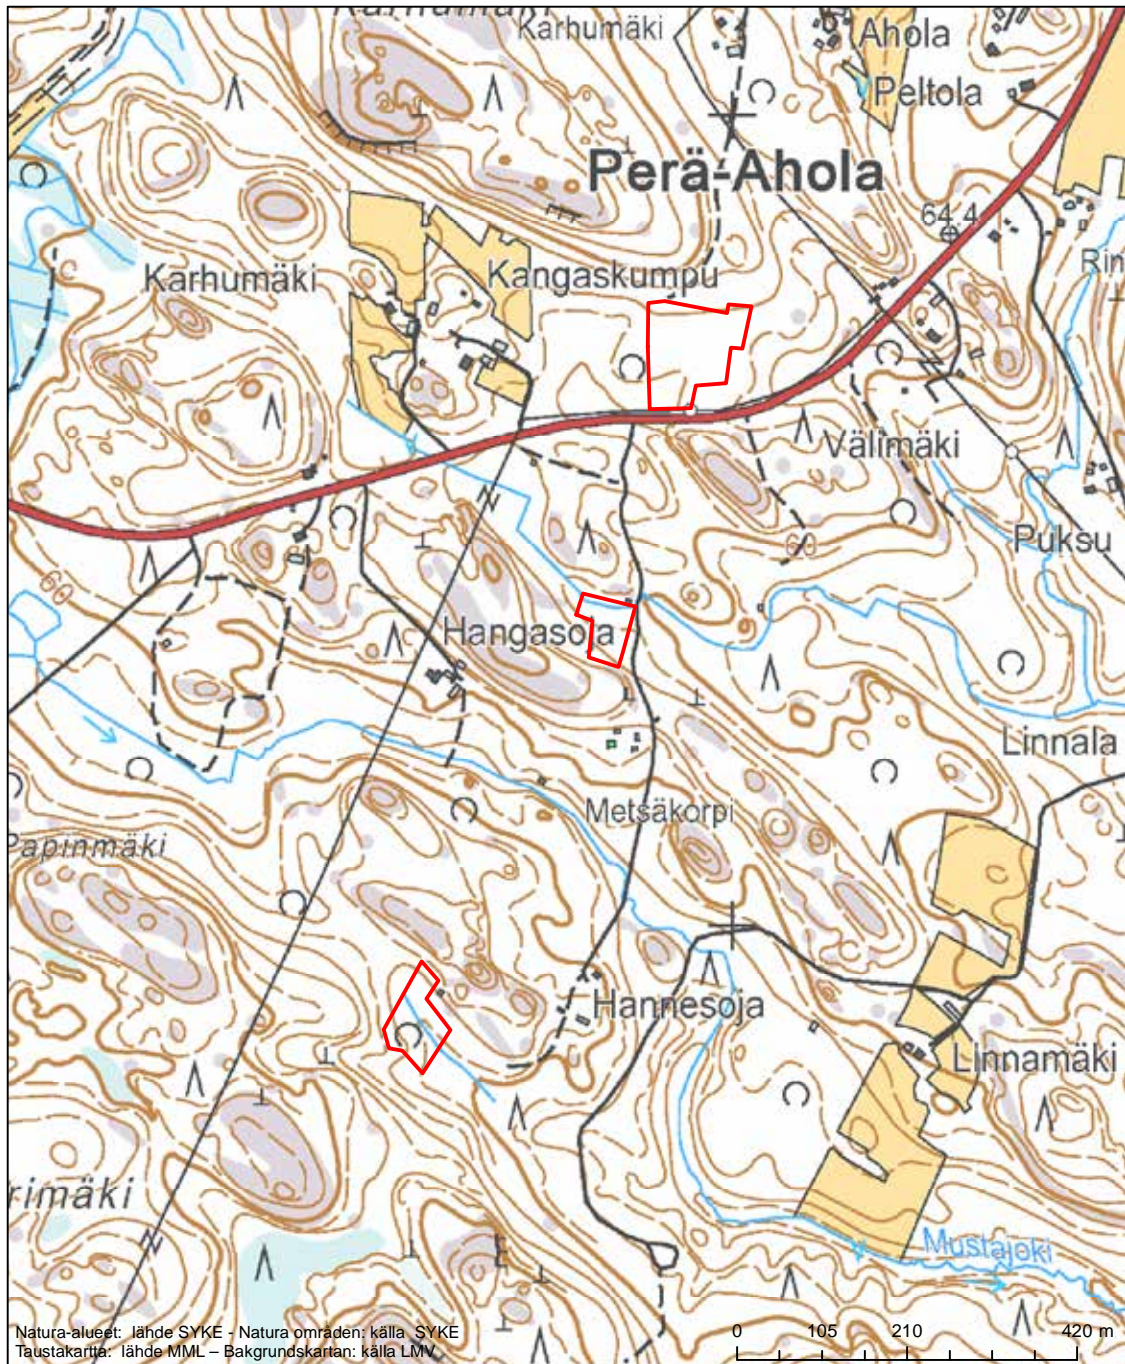

Alueen tunnus/Områdets kod: FI0407013
Alueen nimi: Perä-Aholan niityt
Områdets namn: Perä-Ahola, äng

Erityisten suojelutoimien alue (SAC) - Särskilt bevarandeområde (SAC)