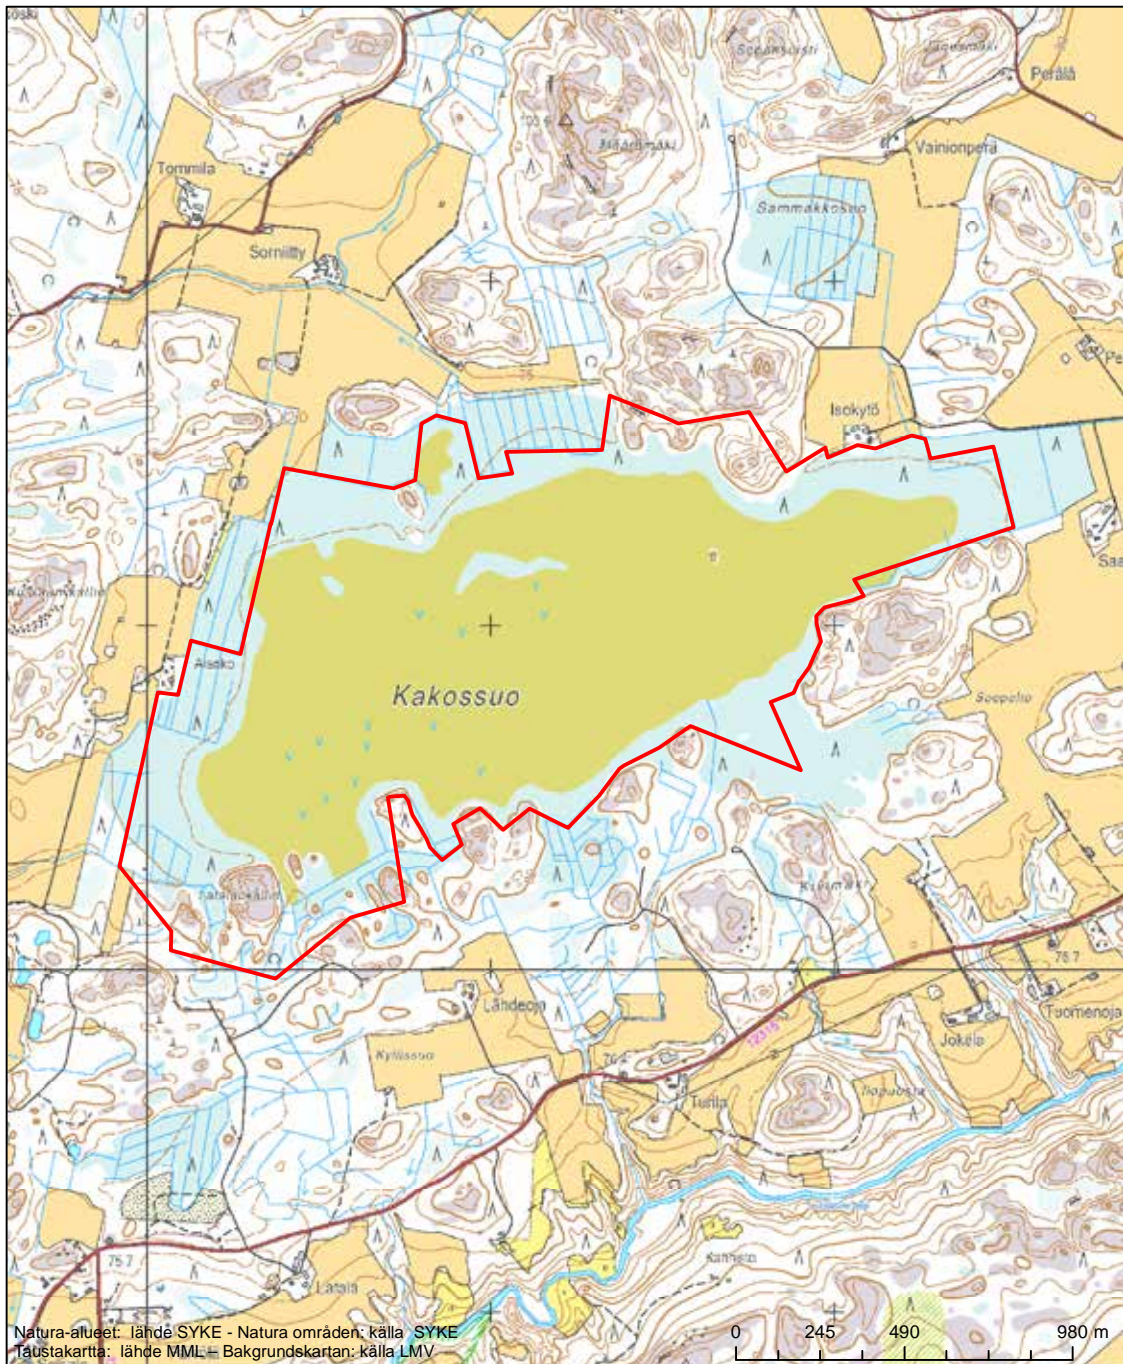

Alueen tunnus/Områdets kod: FI0200088
Alueen nimi: Kakossuo
Områdets namn: Kakossuo

Erityisten suojelutoimien alue (SAC) - Särskilt bevarandeområde (SAC)