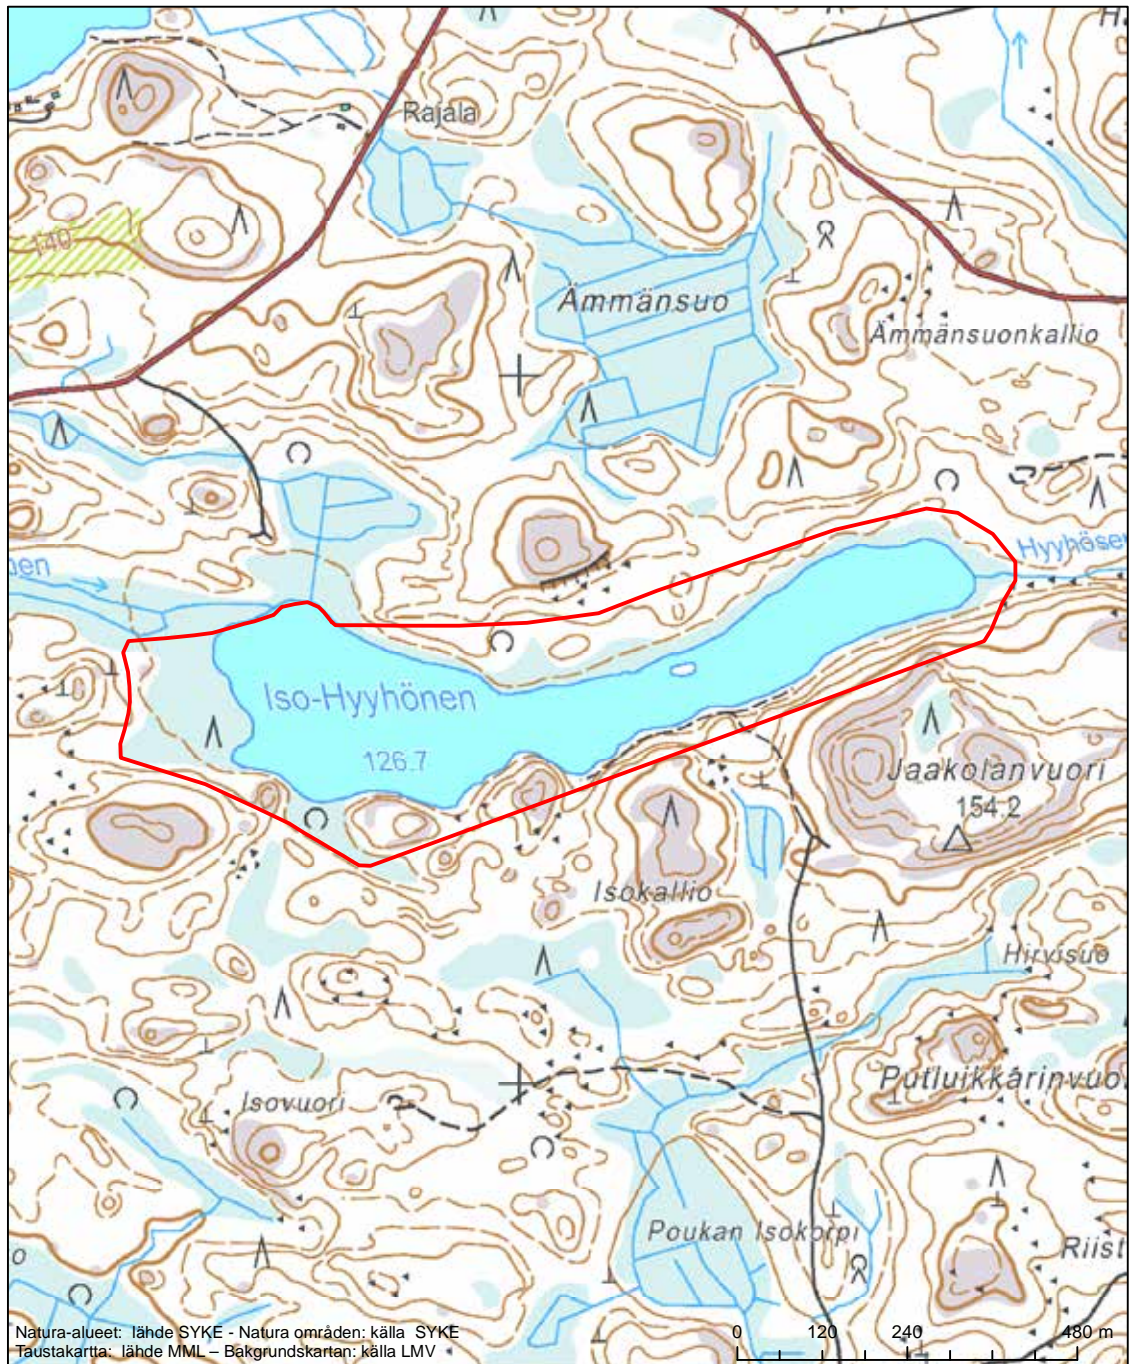

Alueen tunnus/Områdets kod: FI0351003
Alueen nimi: Iso-Hyyhynen
Områdets namn: Iso-Hyyhynen

Erityisten suojelutoimien alue (SAC) - Särskilt bevarandeområde (SAC)