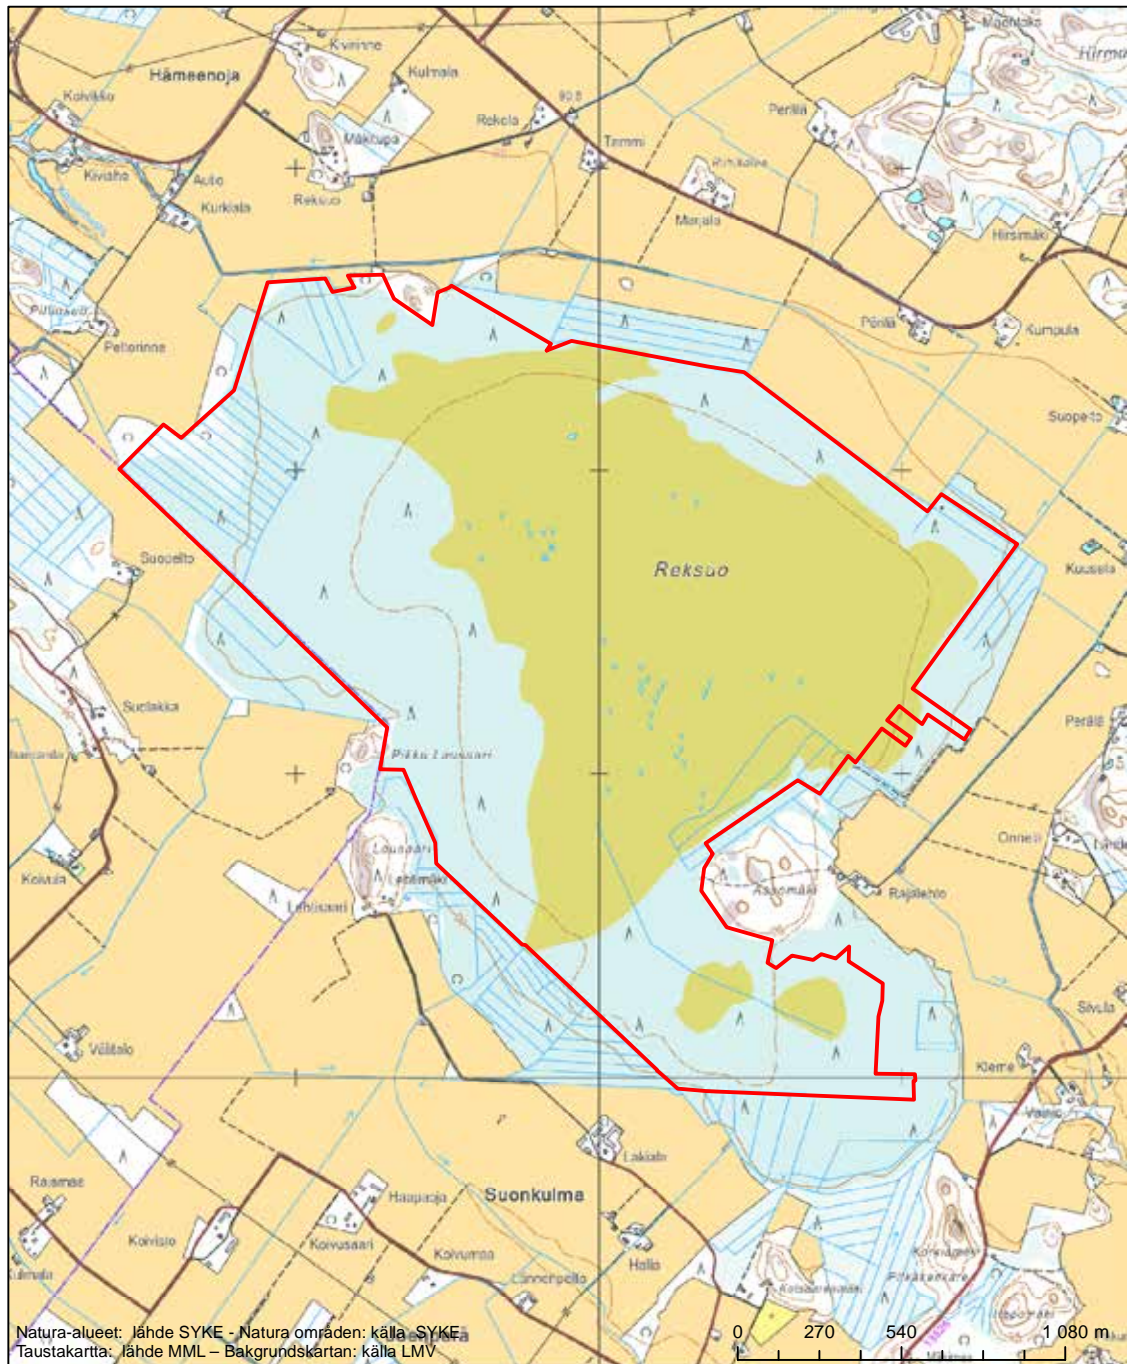

Alueen tunnus/Områdets kod: FI0200095
Alueen nimi: Reksuo
Områdets namn: Reksuo

Erityisten suojelutoimien alue (SAC) - Särskilt bevarandeområde (SAC)