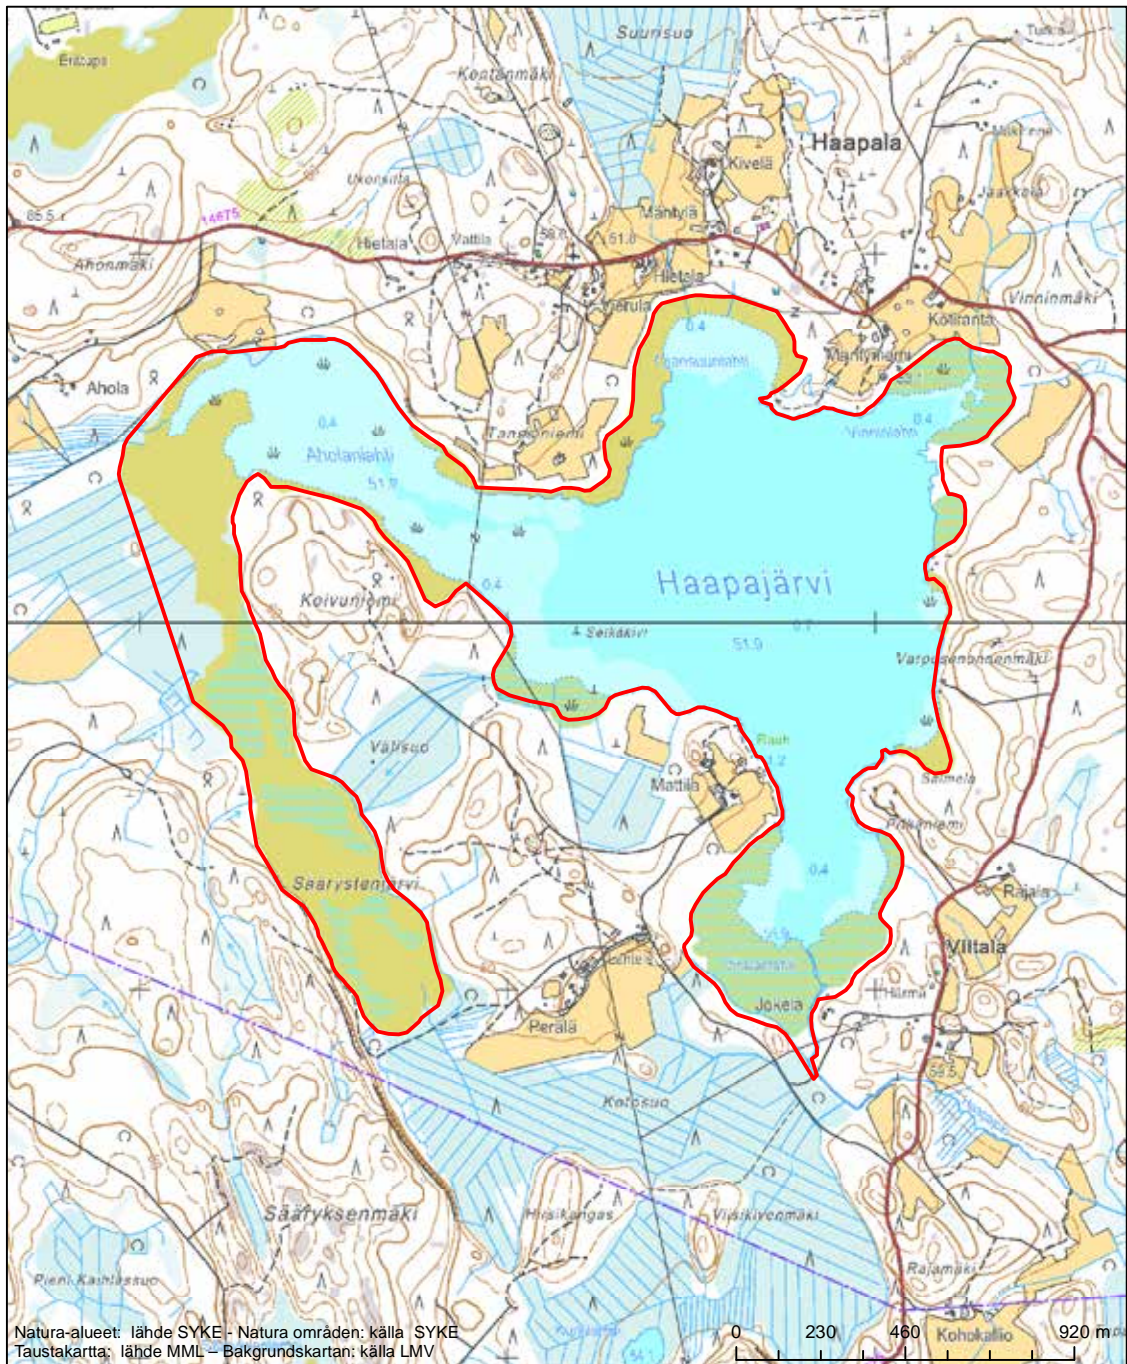

Alueen tunnus/Områdets kod: FI0401002
Alueen nimi: Haapajärvi - Säärystenjärvi
Områdets namn: Haapajärvi-Säärystenjärvi

Erityinen suojelualue (SPA) - Särskilt skyddsområde (SPA)