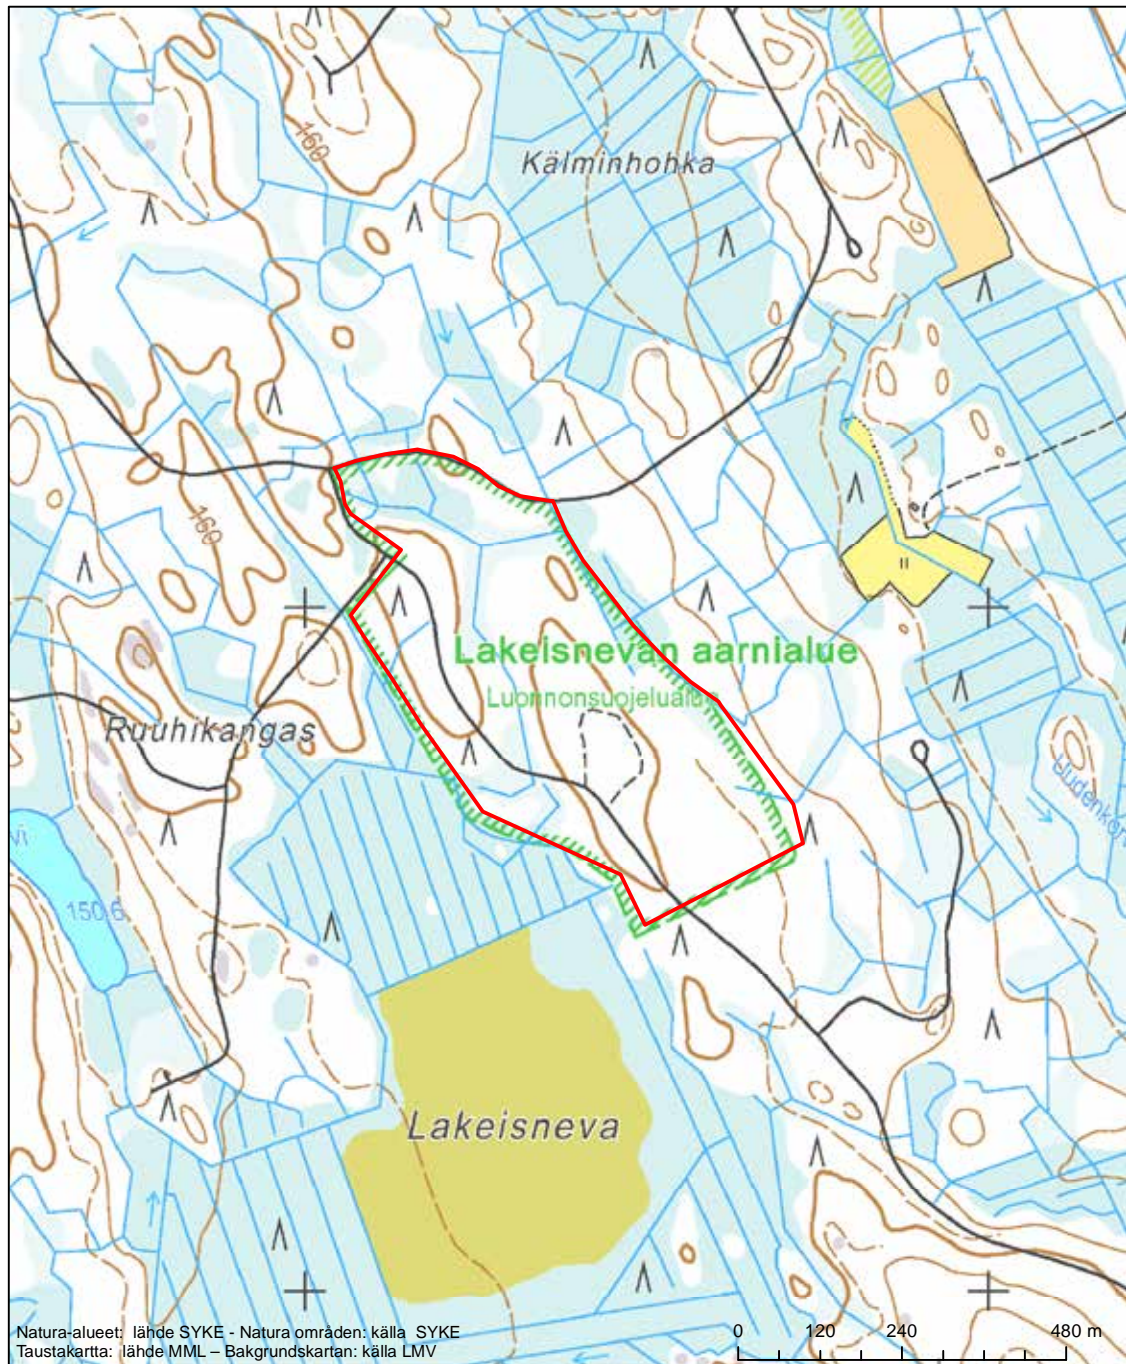

Alueen tunnus/Områdets kod: FI0355001  
 Alueen nimi: Lakeisnevankangas  
 Områdets namn: Lakeisnevankangas

Eriyisten suojelutoimien alue (SAC) - Särskilt bevarandeområde (SAC)

Alueen tunnus/Områdets kod: FI0355002  
 Alueen nimi: Kituskoski  
 Områdets namn: Kituskoski