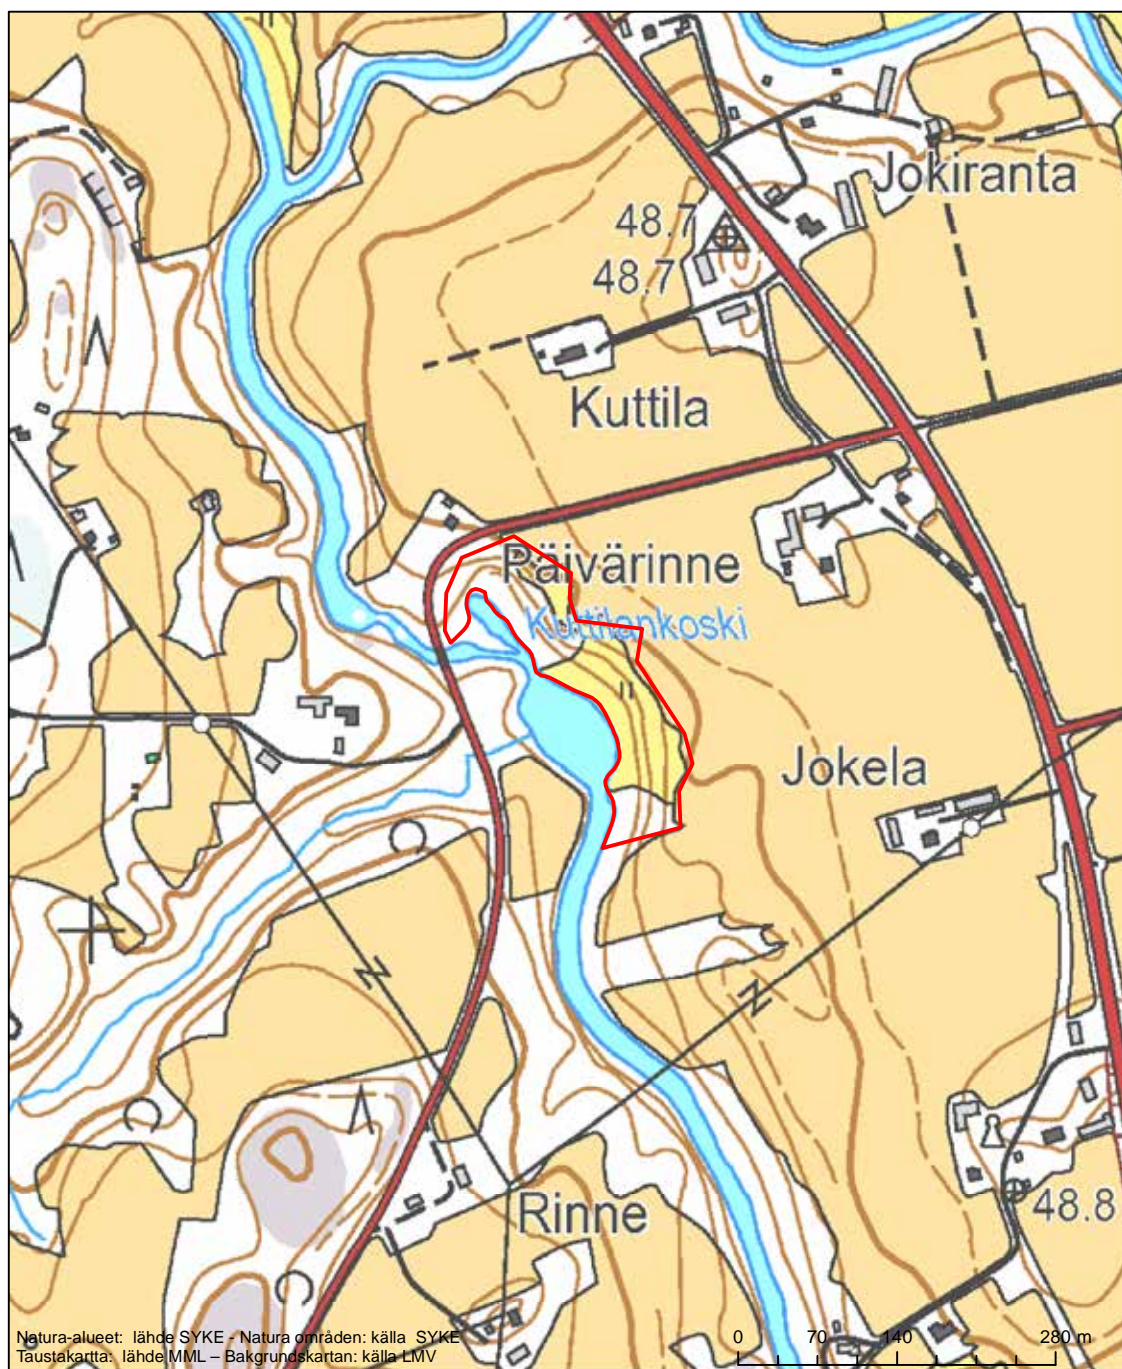

Alueen tunnus/Områdets kod: FI0200175
Alueen nimi: Päivärinteiden laidun
Områdets namn: Päivärinne, betesmark

Erityisten suojelutoimien alue (SAC) - Särskilt bevarandeområde (SAC)