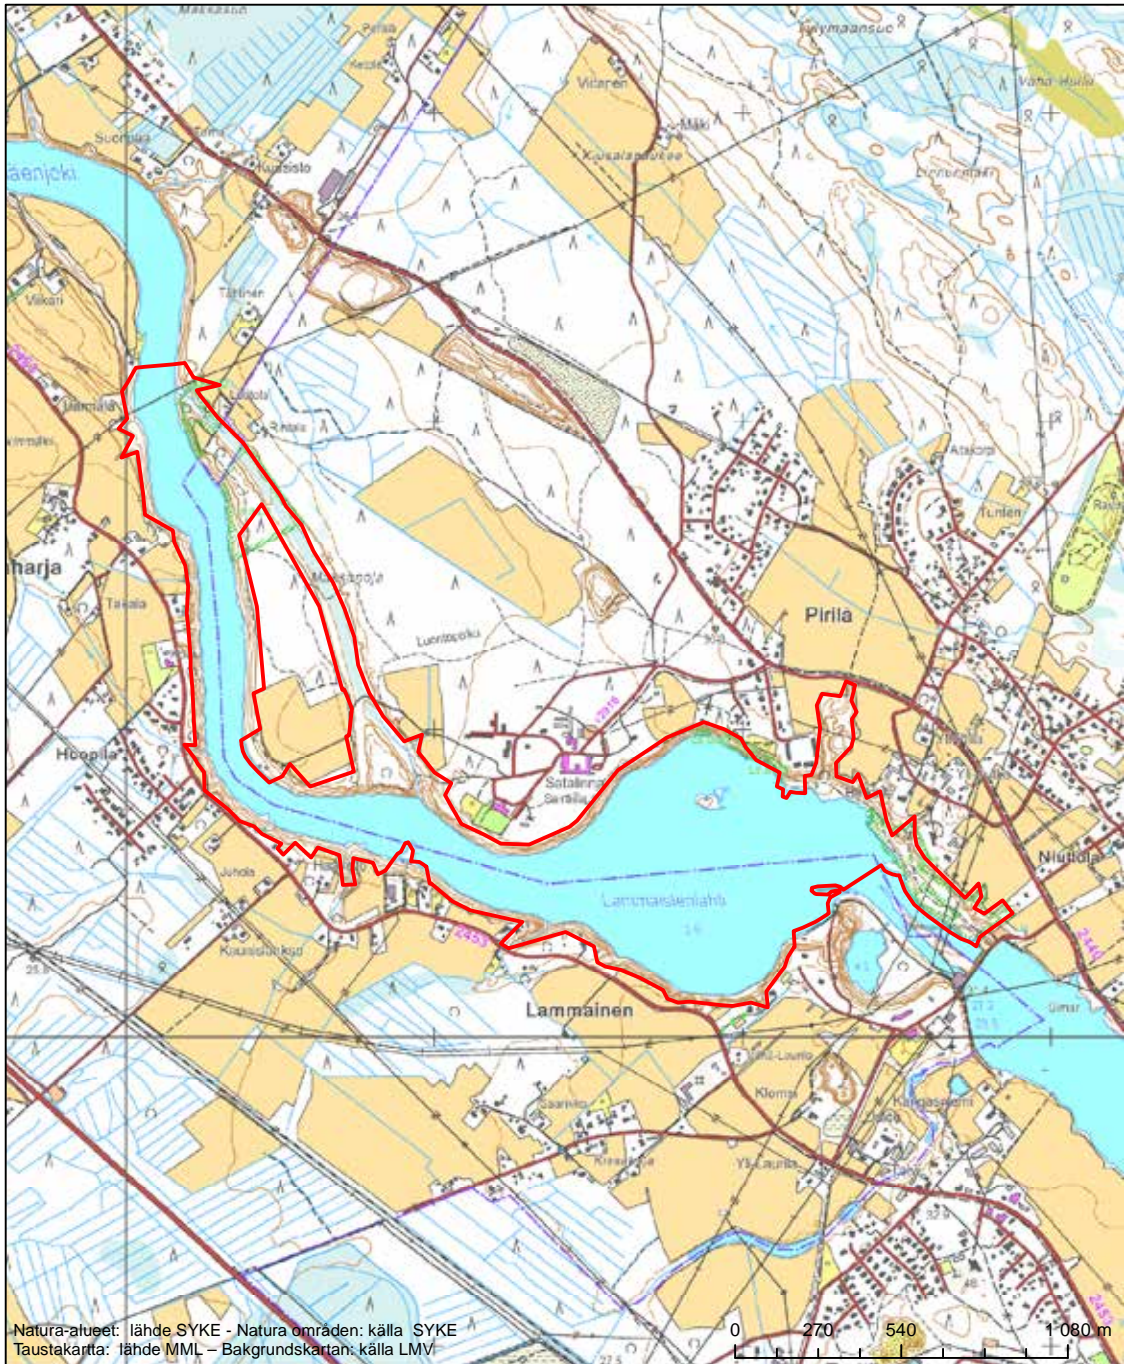

Alueen tunnus/Områdets kod: FI0200044

Alueen nimi: Lautvesi

Områdets namn: Lautvesi

Erityinen suojelualue (SPA) - Särskilt skyddsområde (SPA)

Alueen tunnus/Områdets kod: FI0200045  
 Alueen nimi: Pirilänkoski  
 Områdets namn: Pirilänkoski