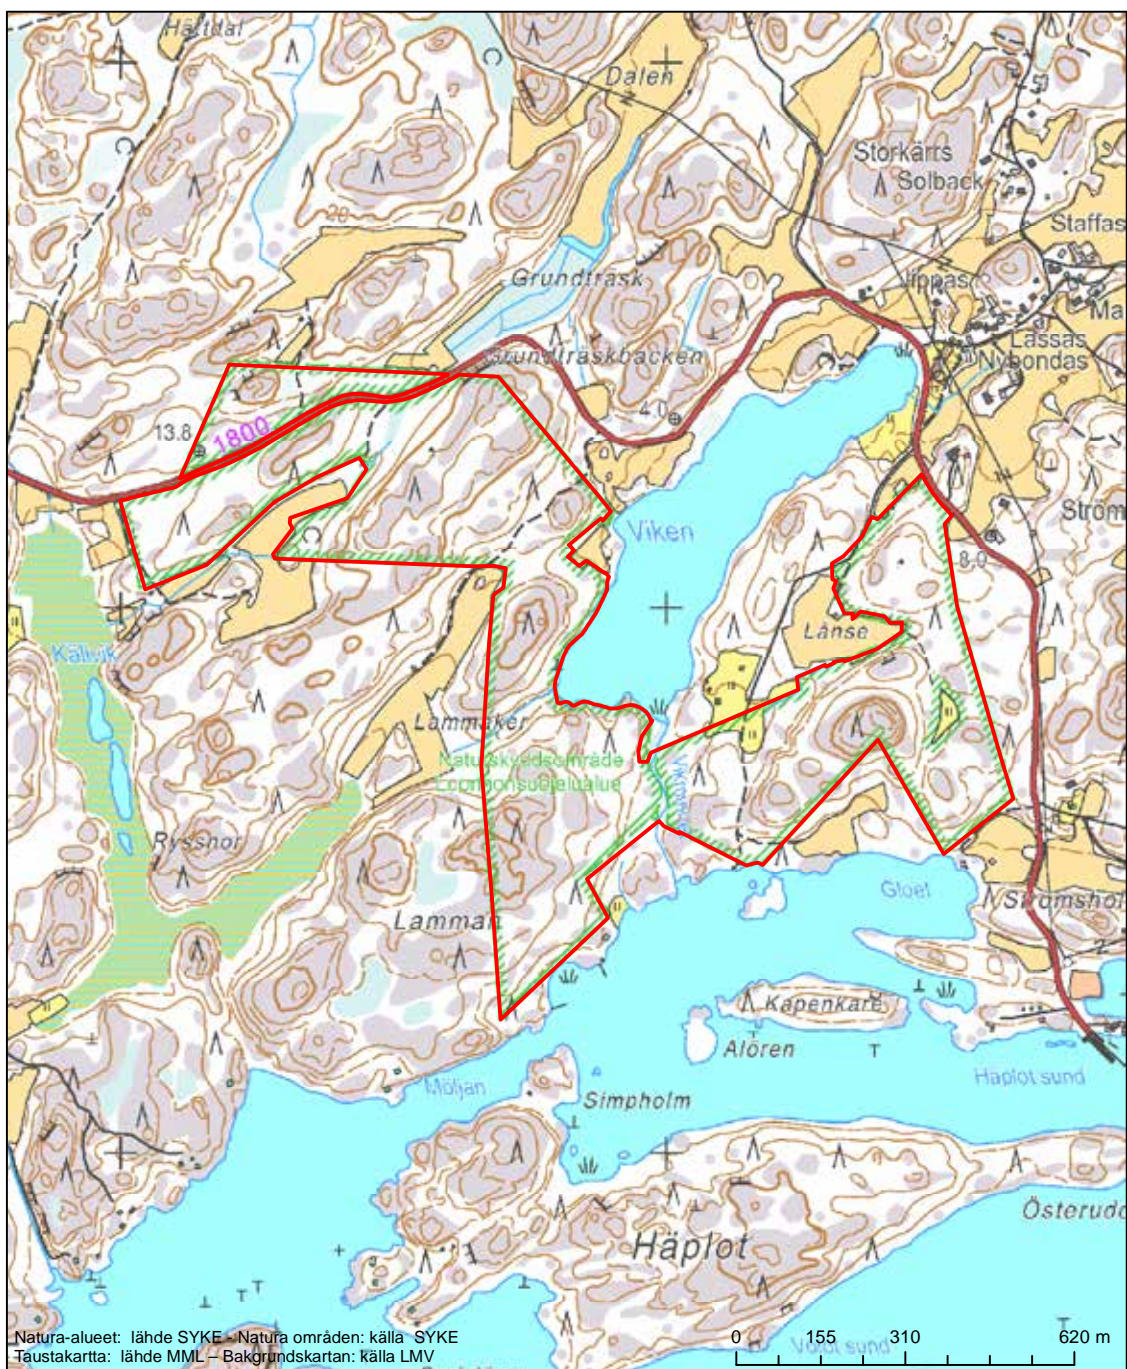

Alueen tunnus/Områdets kod: FI0200177
Alueen nimi: Lassasin metsä
Områdets namn: Lassas skog

Erityisten suojelutoimien alue (SAC) - Särskilt bevarandeområde (SAC)