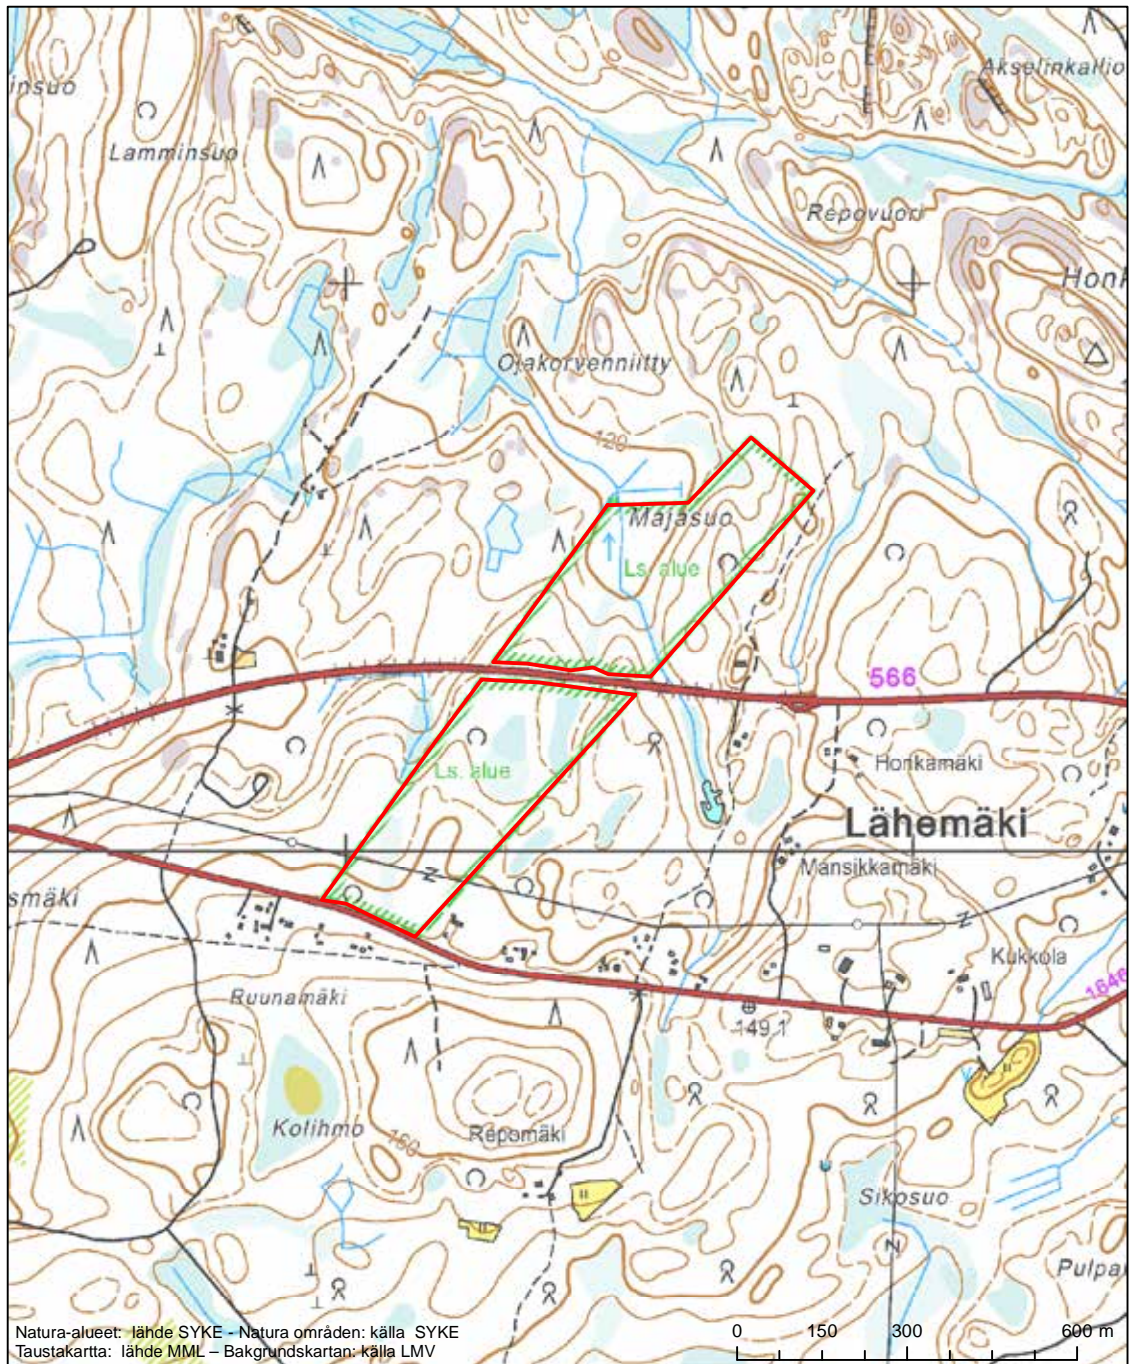

Alueen tunnus/Områdets kod: FI0600042  
 Alueen nimi: Valkeinen  
 Områdets namn: Valkeinen

Erityisten suojelutoimien alue (SAC) - Särskilt bevarandeområde (SAC)

Alueen tunnus/Områdets kod: FI0600043  
 Alueen nimi: Lähemäen metsä  
 Områdets namn: Skogen på Lähemäki