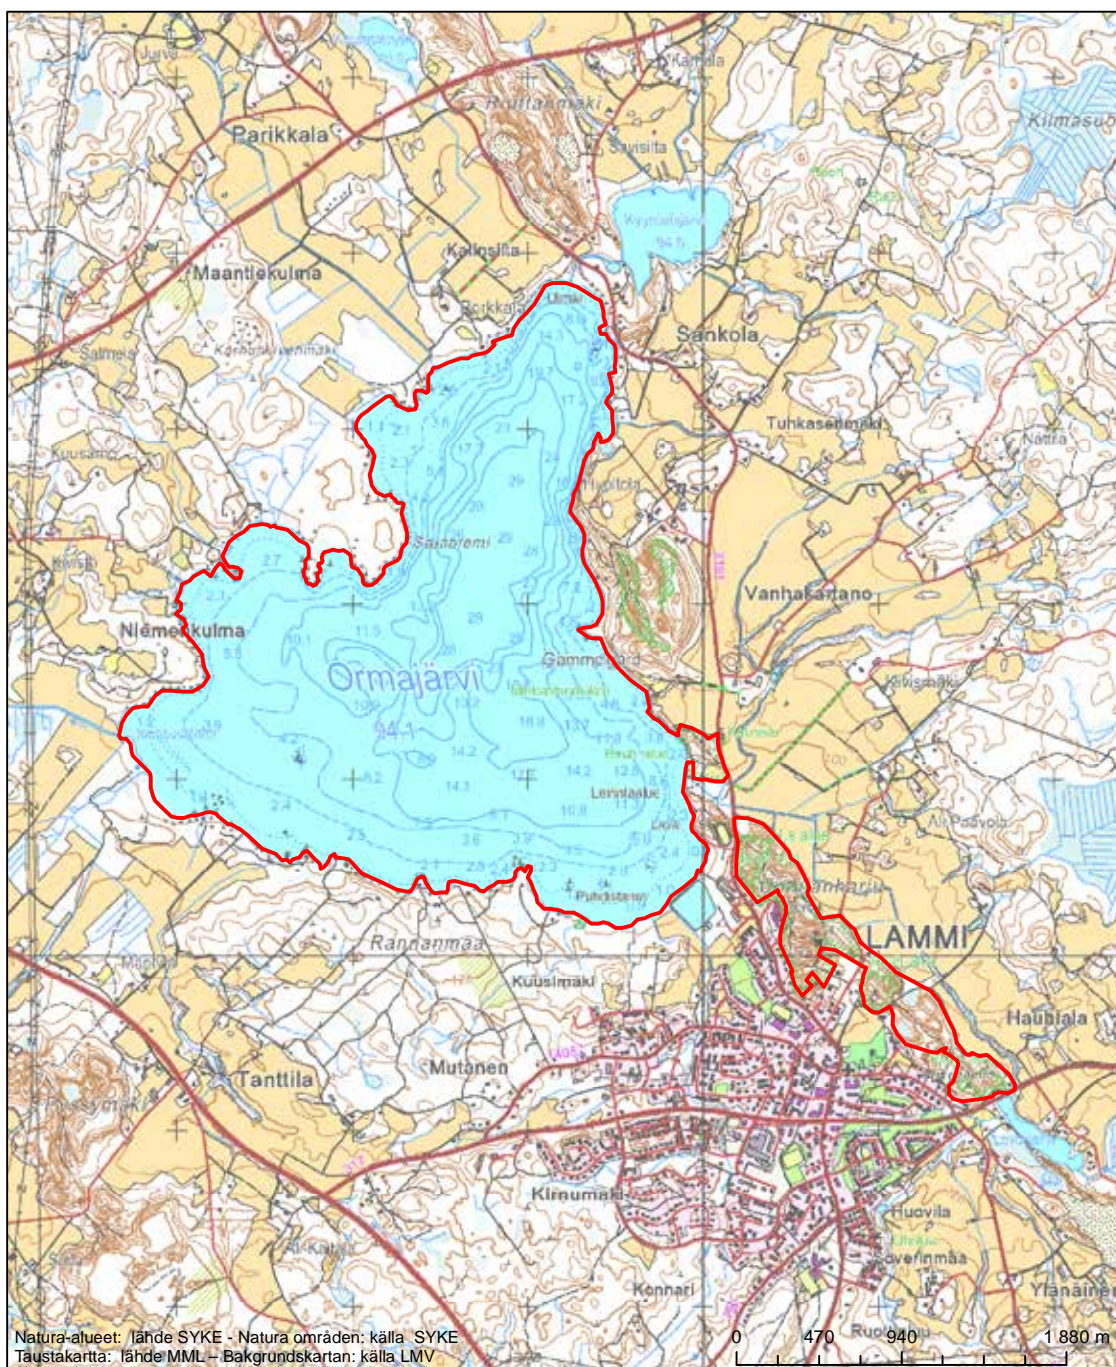

Alueen tunnus/Områdets kod: FI0325002
Alueen nimi: Ormajärvi - Untulanharju
Områdets namn: Ormajärvi-Untulanharju

Erityisten suojelutoimien alue (SAC) - Särskilt bevarandeområde (SAC)