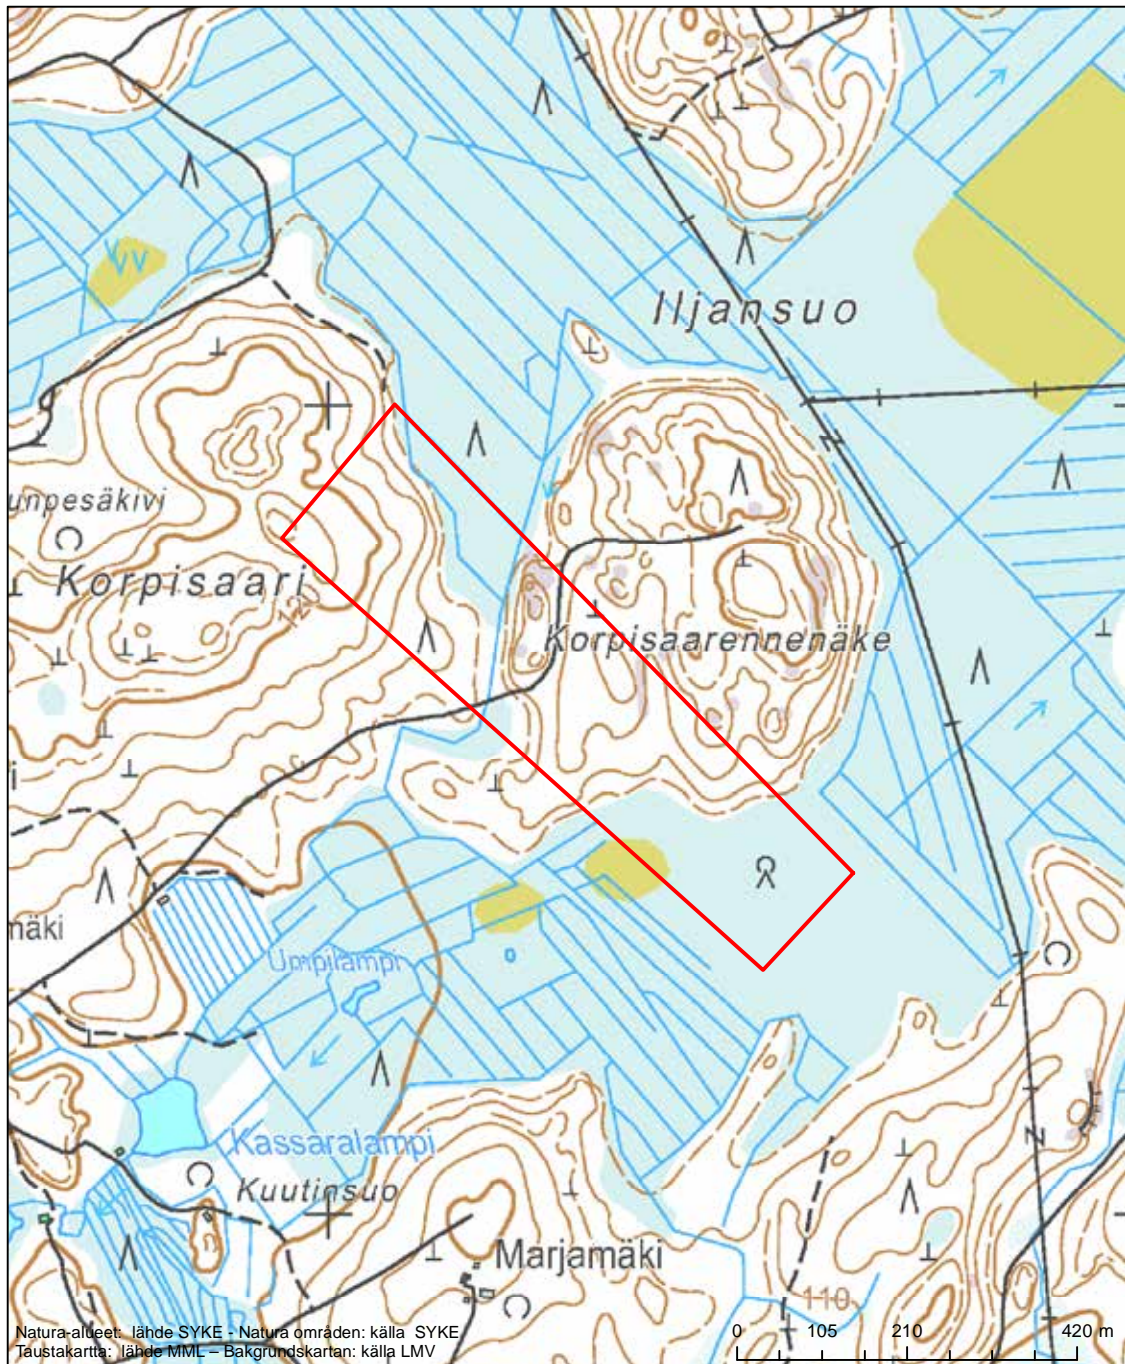

Erityinen suojelualue (SPA) - Särskilt skyddsområde (SPA)

Erityisten suojelutoimien alue (SAC) - Särskilt bevarandeområde (SAC)

Alueen tunnus/Områdets kod: FI0415004  
 Alueen nimi: Korpisaaren metsä  
 Områdets namn: Korpisaari, skog