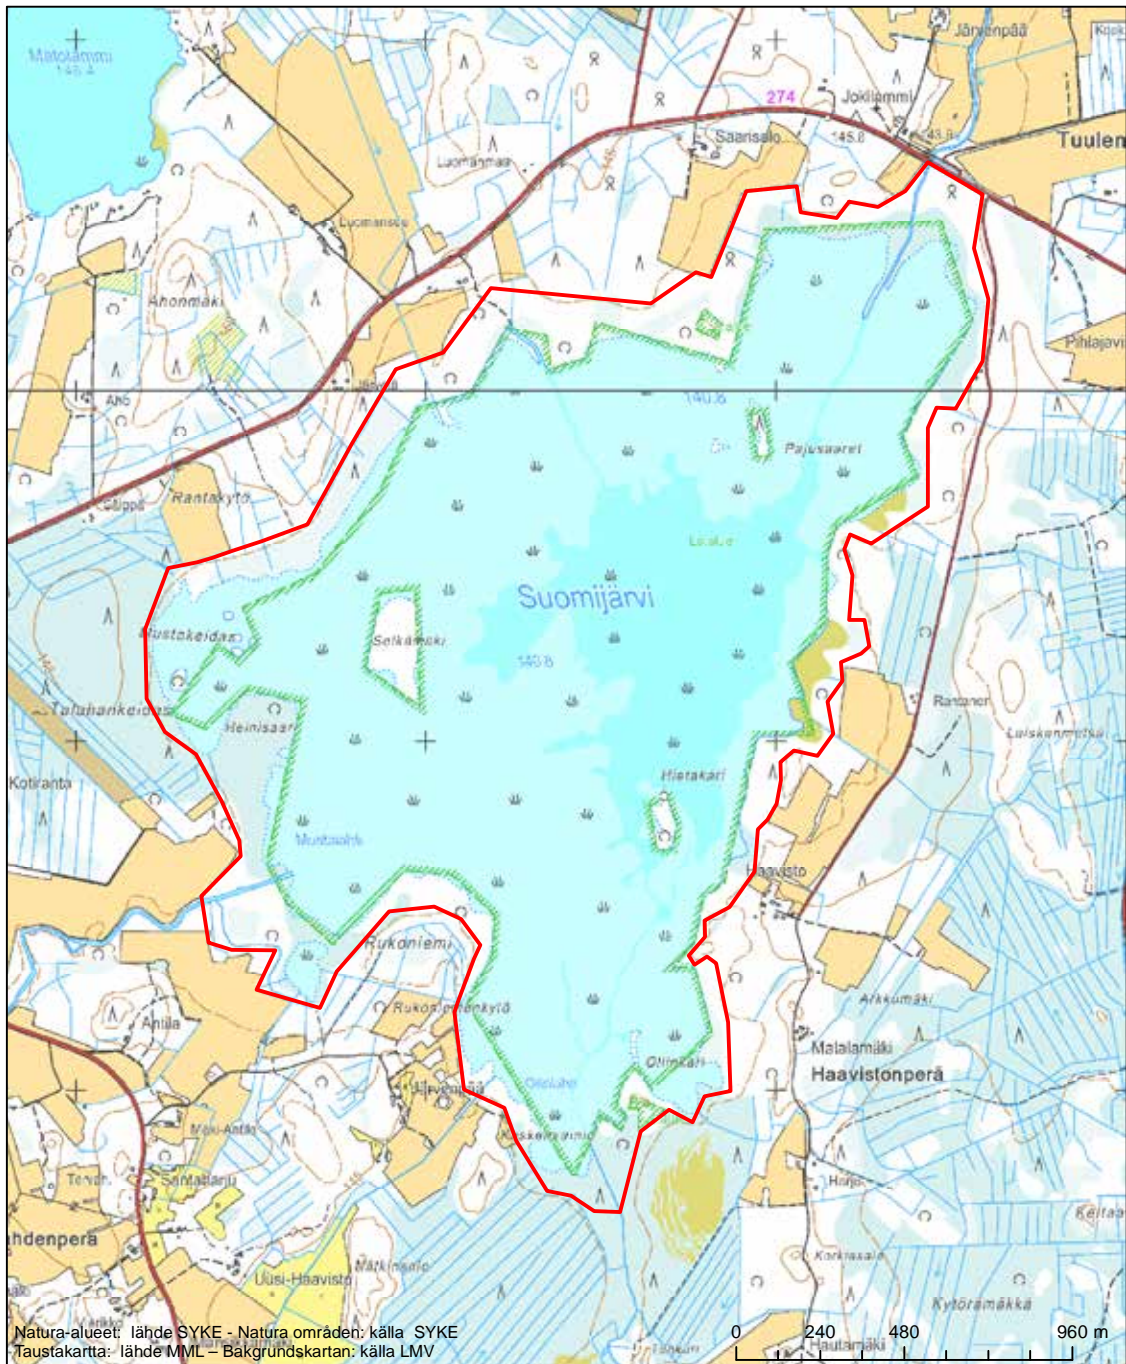

Erityinen suojelualue (SPA) - Särskilt skyddsområde (SPA)

Alueen tunnus/Områdets kod: FI0200028  
 Alueen nimi: Kaarinan metsät  
 Områdets namn: Skogarna i St. Karins

Erityisten suojelutoimien alue (SAC) - Särskilt bevarandeområde (SAC)