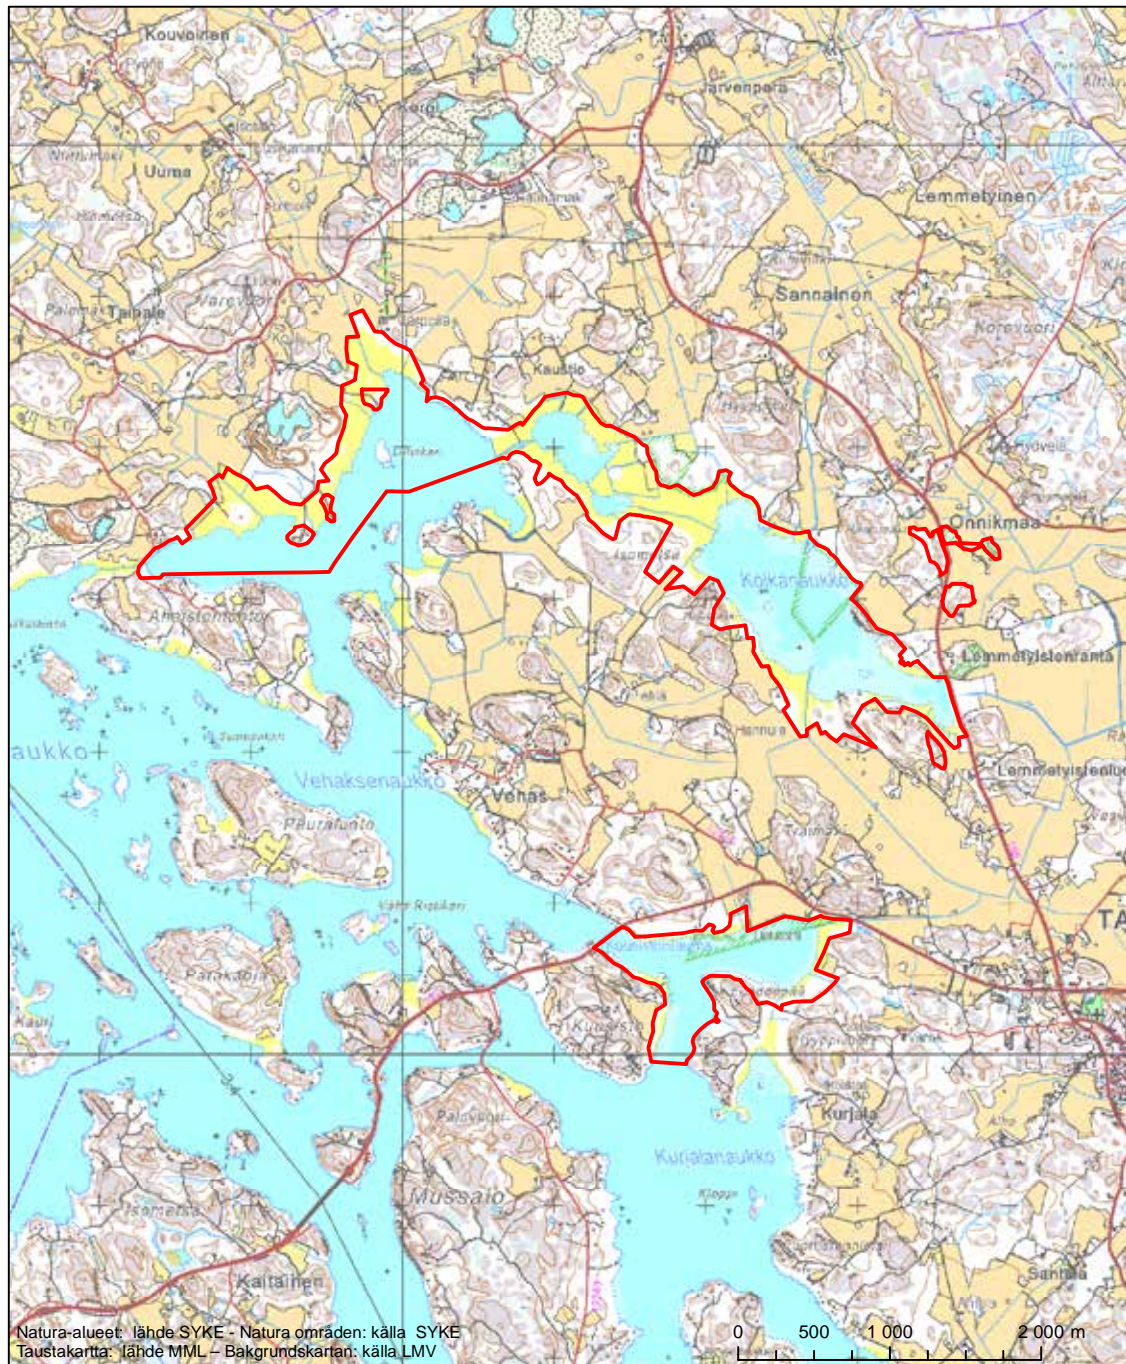

Alueen tunnus/Områdets kod: FI0200040
Alueen nimi: Kolkanaukko
Områdets namn: Kolkanaukko

Erityinen suojelualue (SPA) - Särskilt skyddsområde (SPA)

Erityisten suojelutoimien alue (SAC) - Särskilt bevarandeområde (SAC)