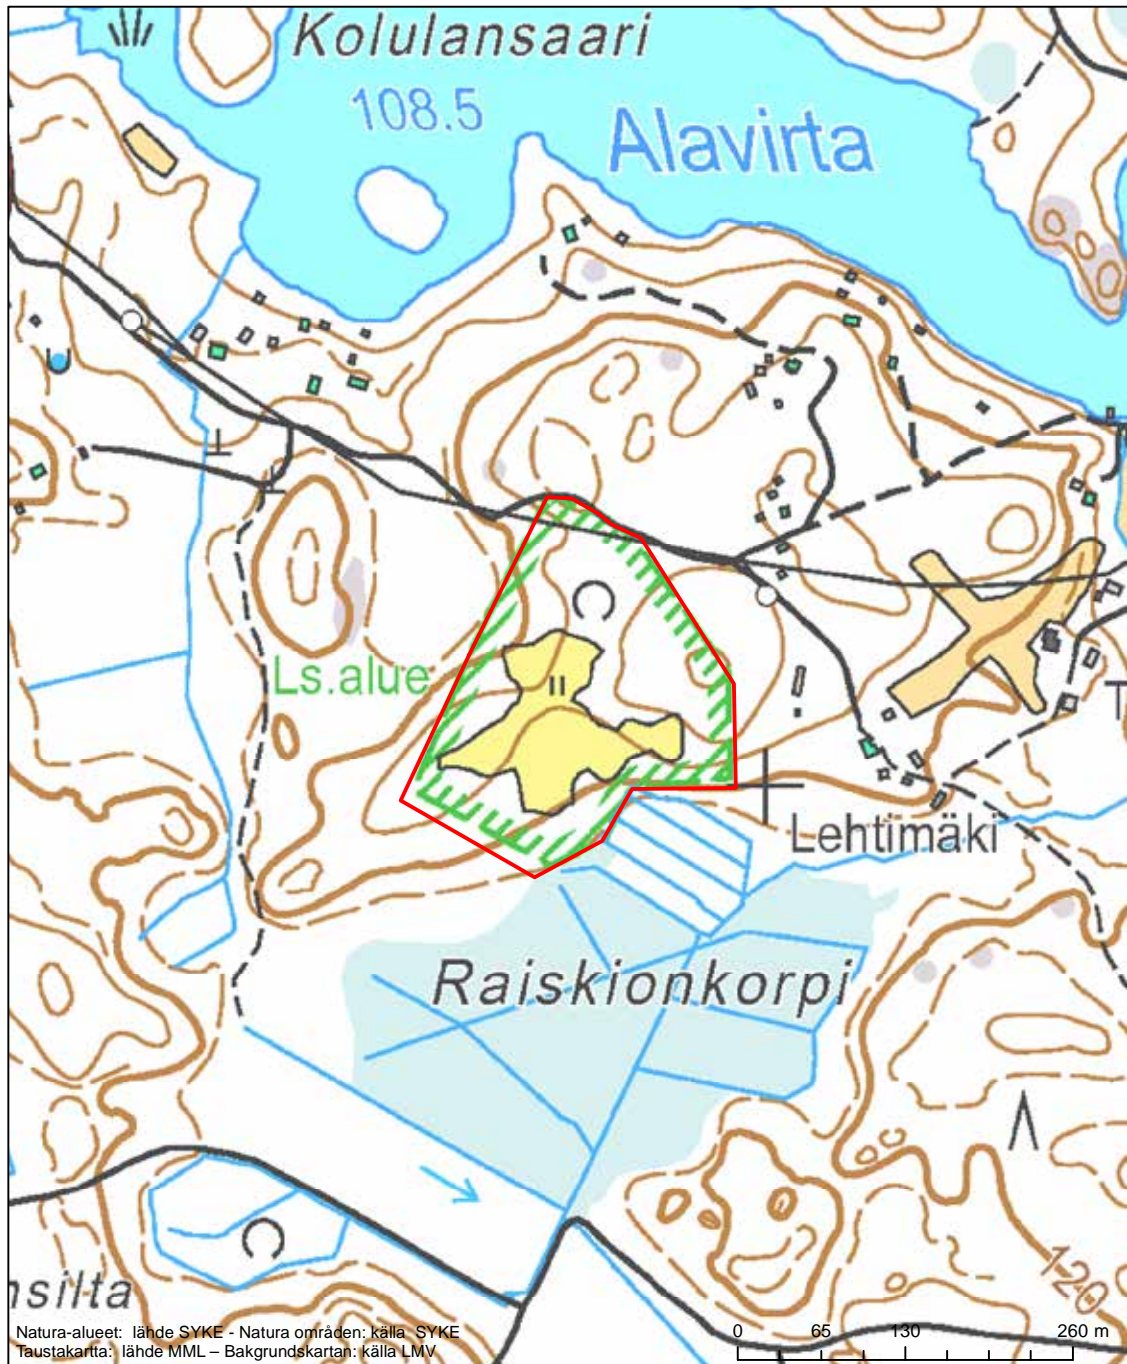

Alueen tunnus/Områdets kod: FI0335007  
 Alueen nimi: Saksalan metsä  
 Områdets namn: Skogen i Saksala

Erityinen suojelualue (SPA) - Särskilt skyddsområde (SPA)

Alueen tunnus/Områdets kod: FI0335009  
 Alueen nimi: Kasiniemen niityt  
 Områdets namn: Kasiniemi, äng