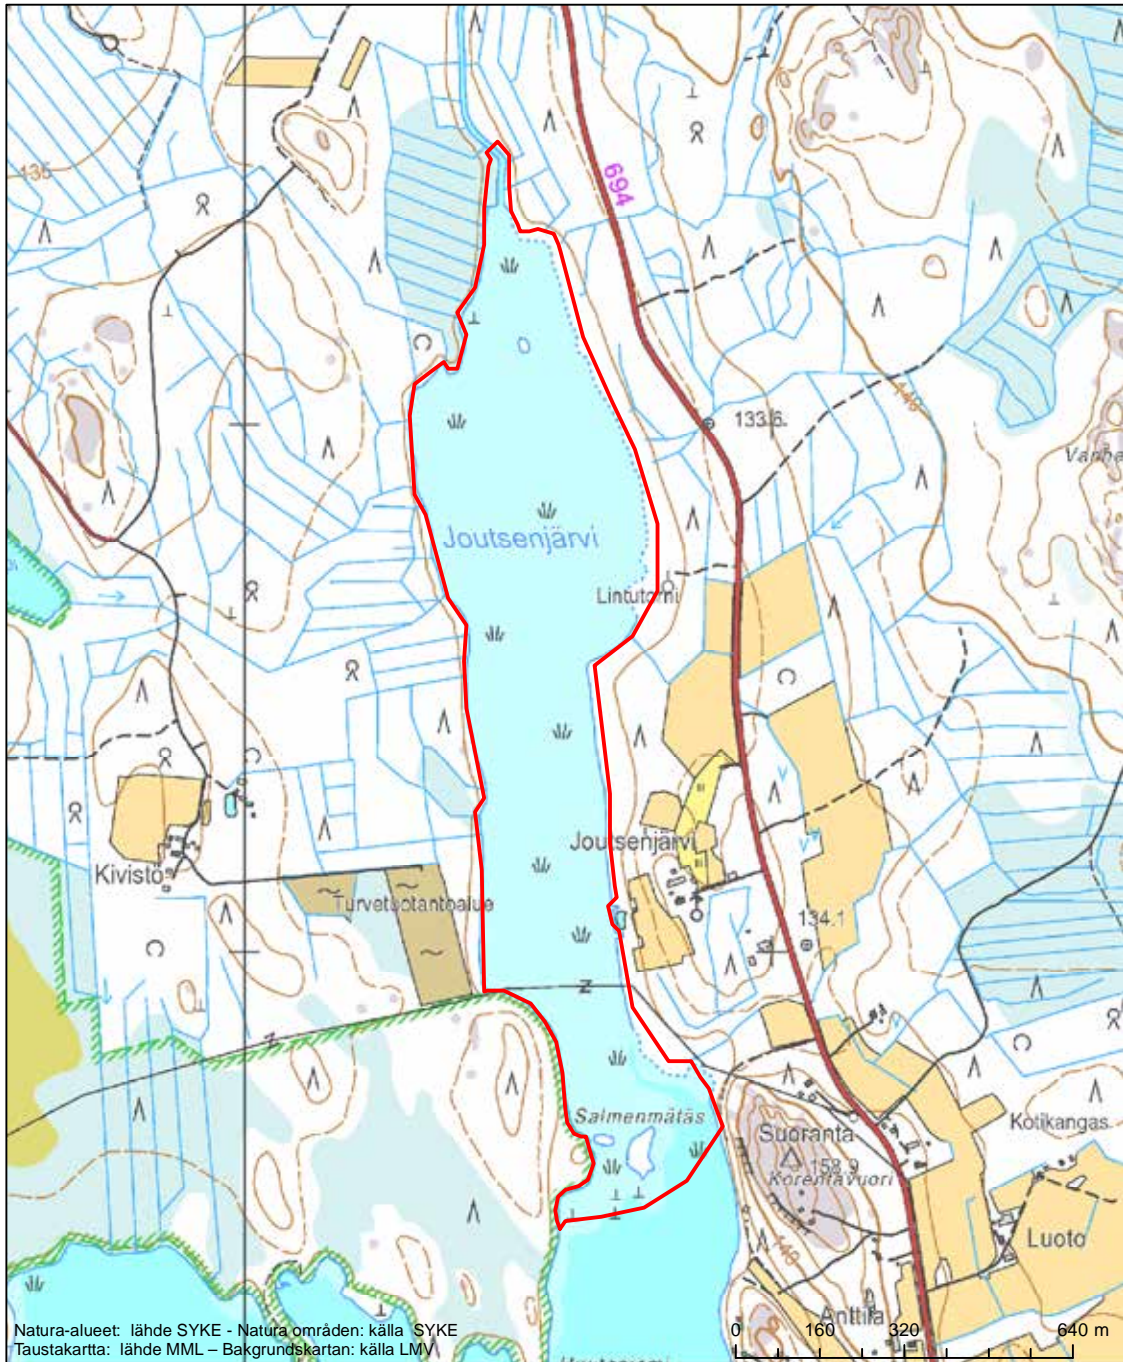

Alueen tunnus/Områdets kod: FI0355009
Alueen nimi: Joutsenjärvi
Områdets namn: Joutsenjärvi

Erityinen suojelualue (SPA) - Särskilt skyddsområde (SPA)