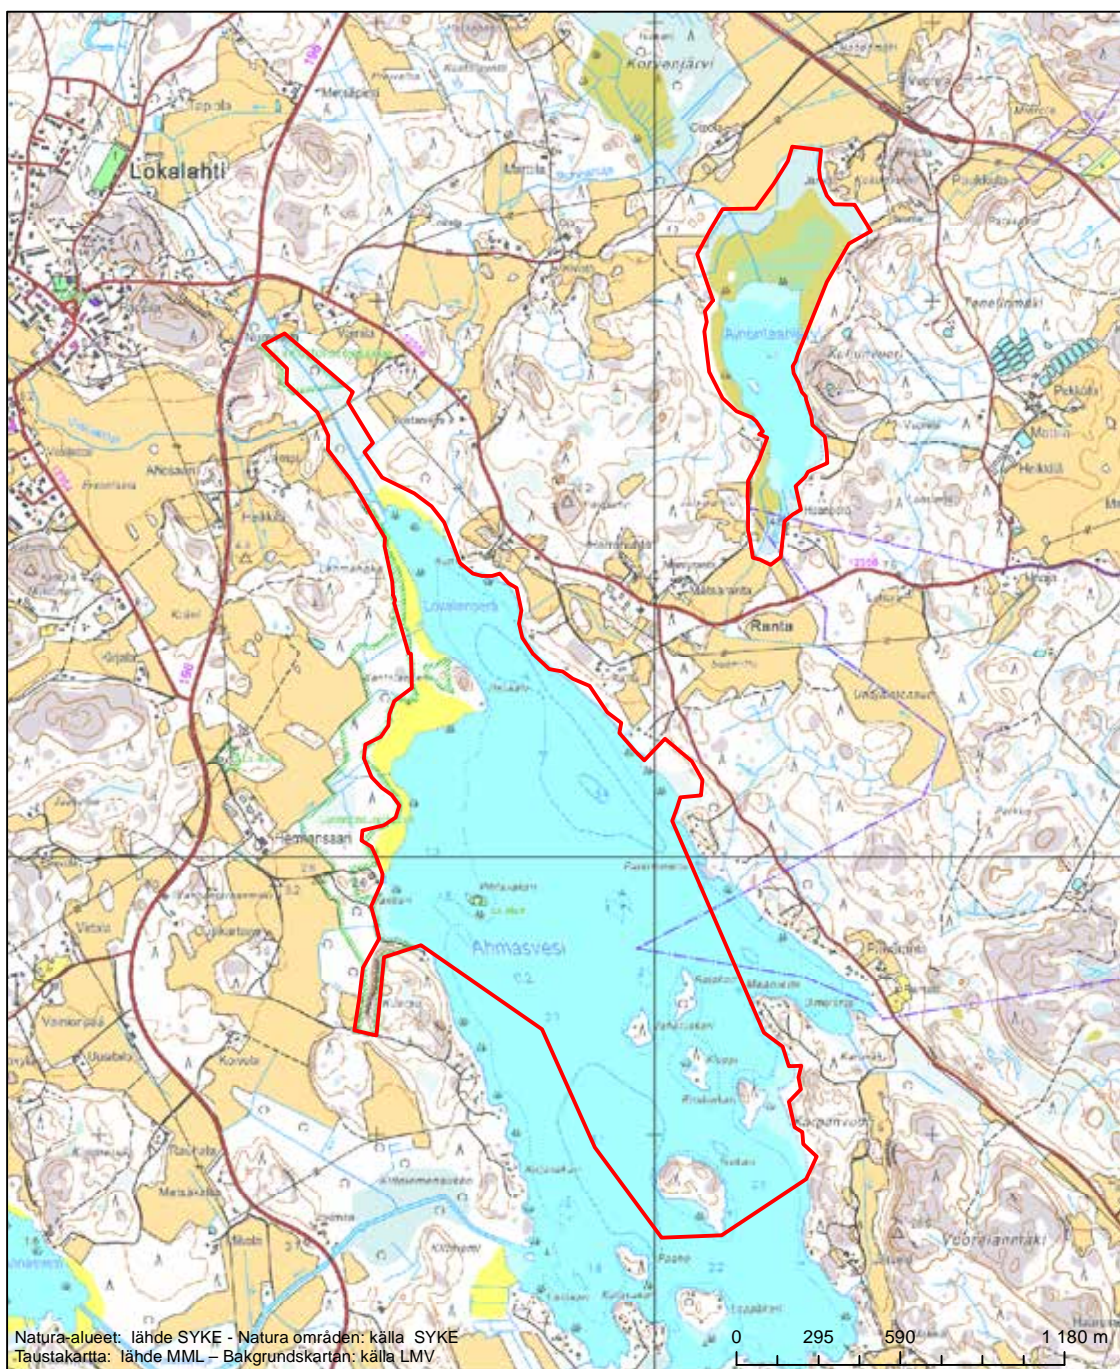

Alueen tunnus/Områdets kod: FI0200042
Alueen nimi: Ahmasvesi
Områdets namn: Ahmasvesi

Erityisten suojelutoimien alue (SAC) - Särskilt bevarandeområde (SAC)