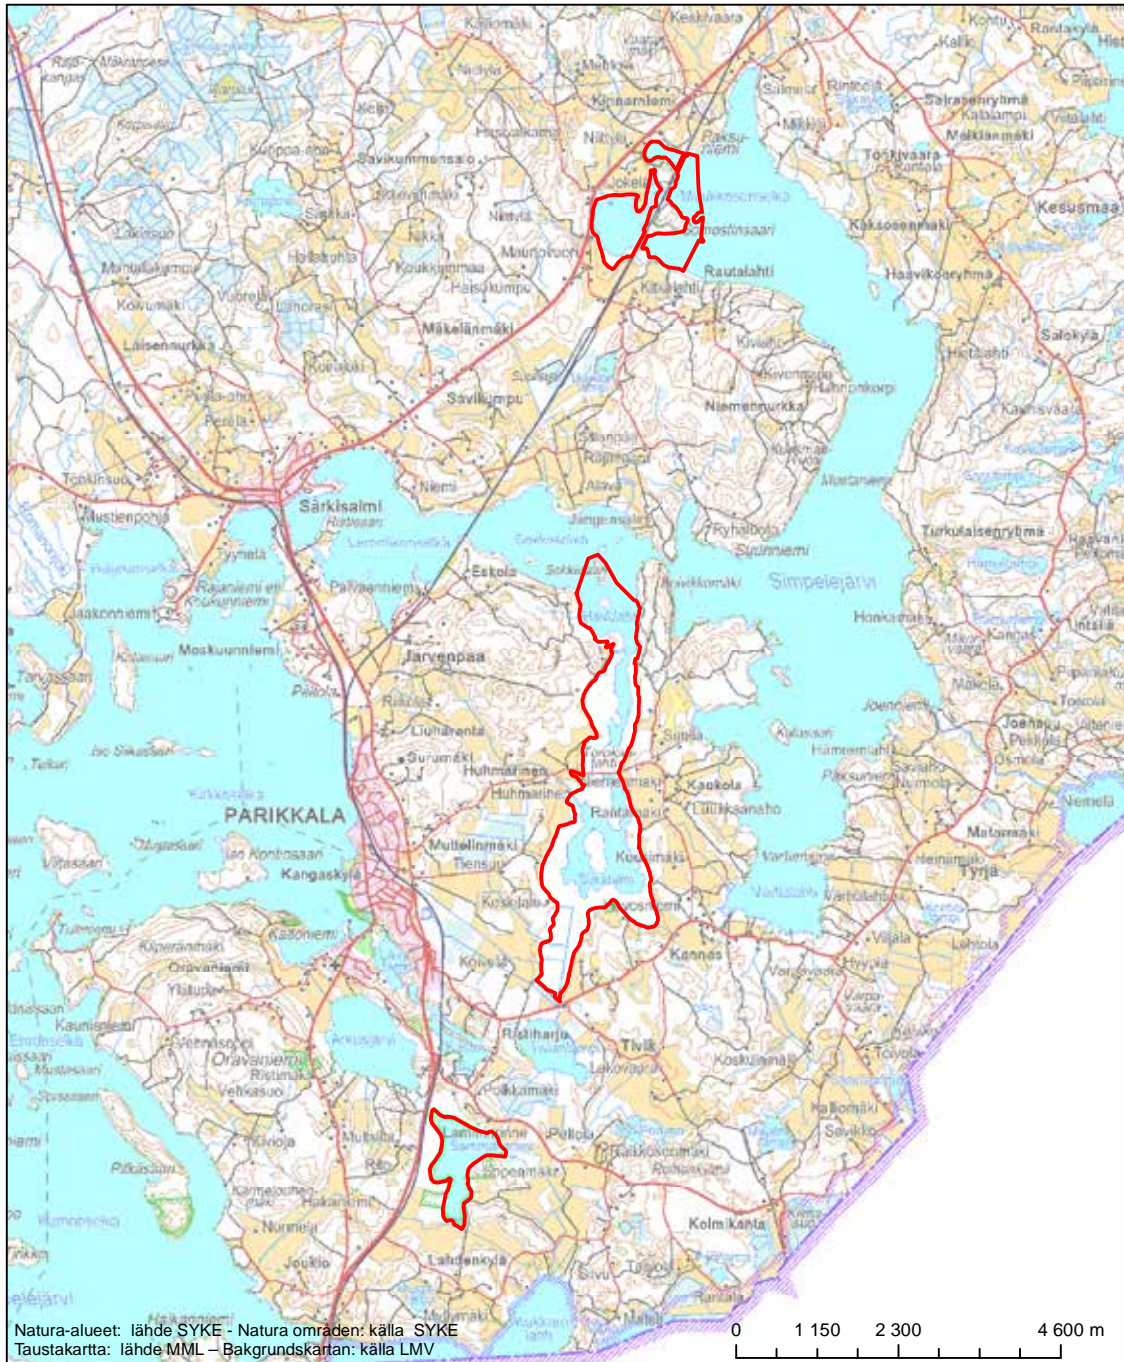

Alueen tunnus/Områdets kod: FI0415001

Alueen nimi: Siikalahti, Sammallahti, Rautalahti

Områdets namn: Siikalahti, Sammallahti, Rautalahti

Erityinen suojelualue (SPA) - Särskilt skyddsområde (SPA)