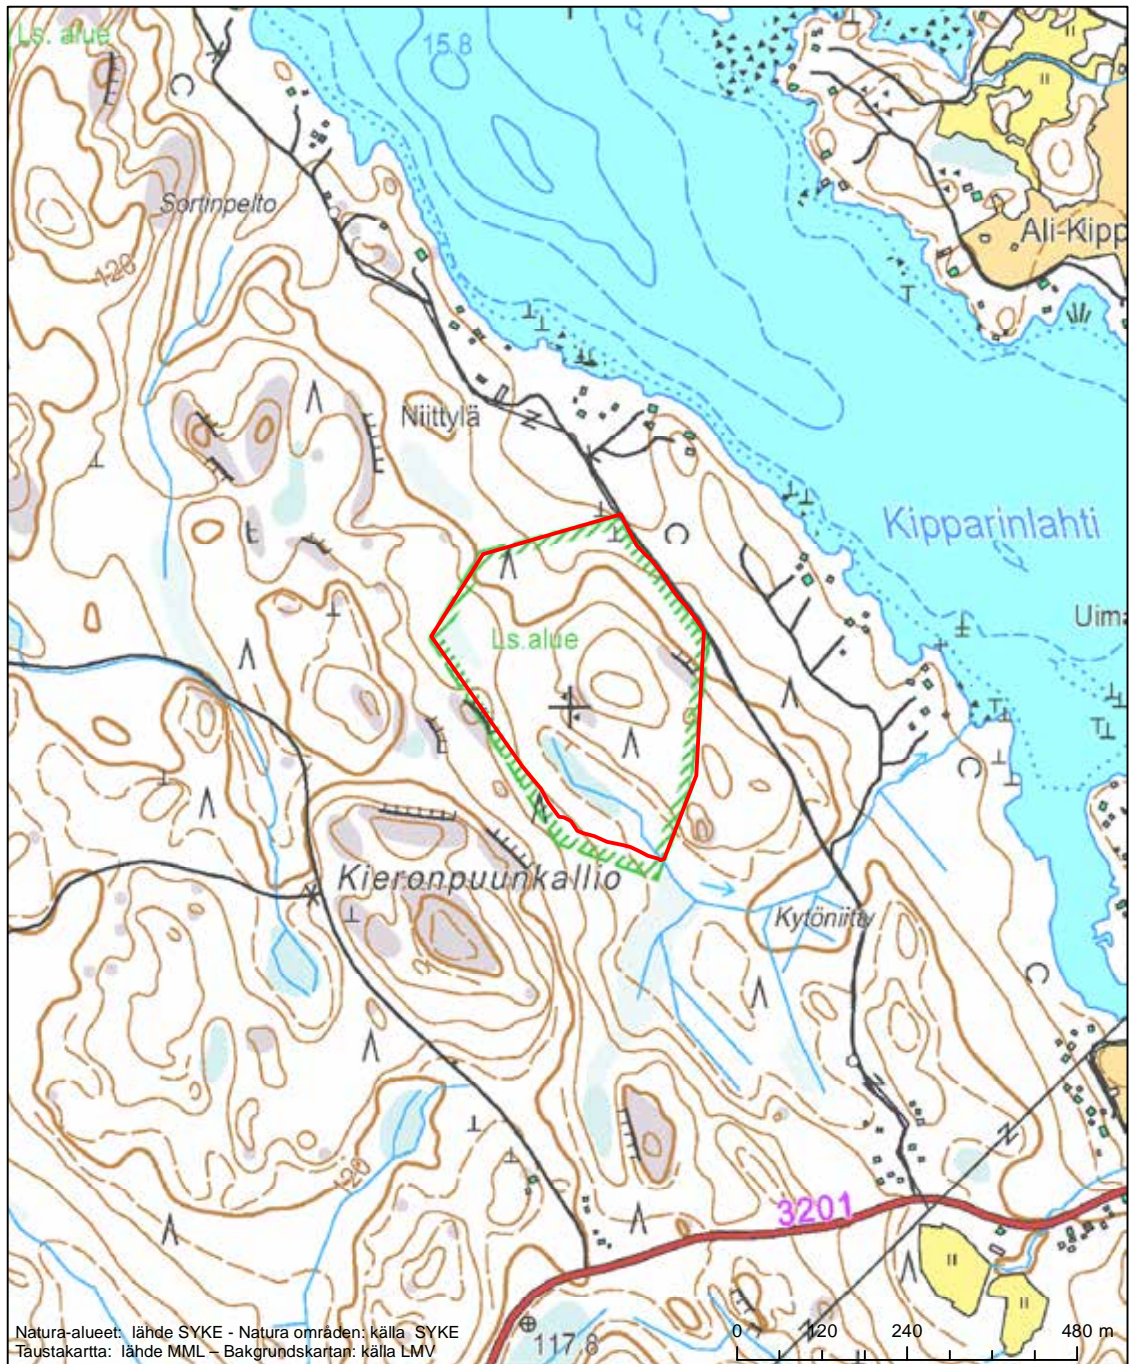

Alueen tunnus/Områdets kod: FI0328001
Alueen nimi: Kuohjoen kalkkilehto
Områdets namn: Kalklunden i Kuohijoki

Erityisten suojelutoimien alue (SAC) - Särskilt bevarandeområde (SAC)