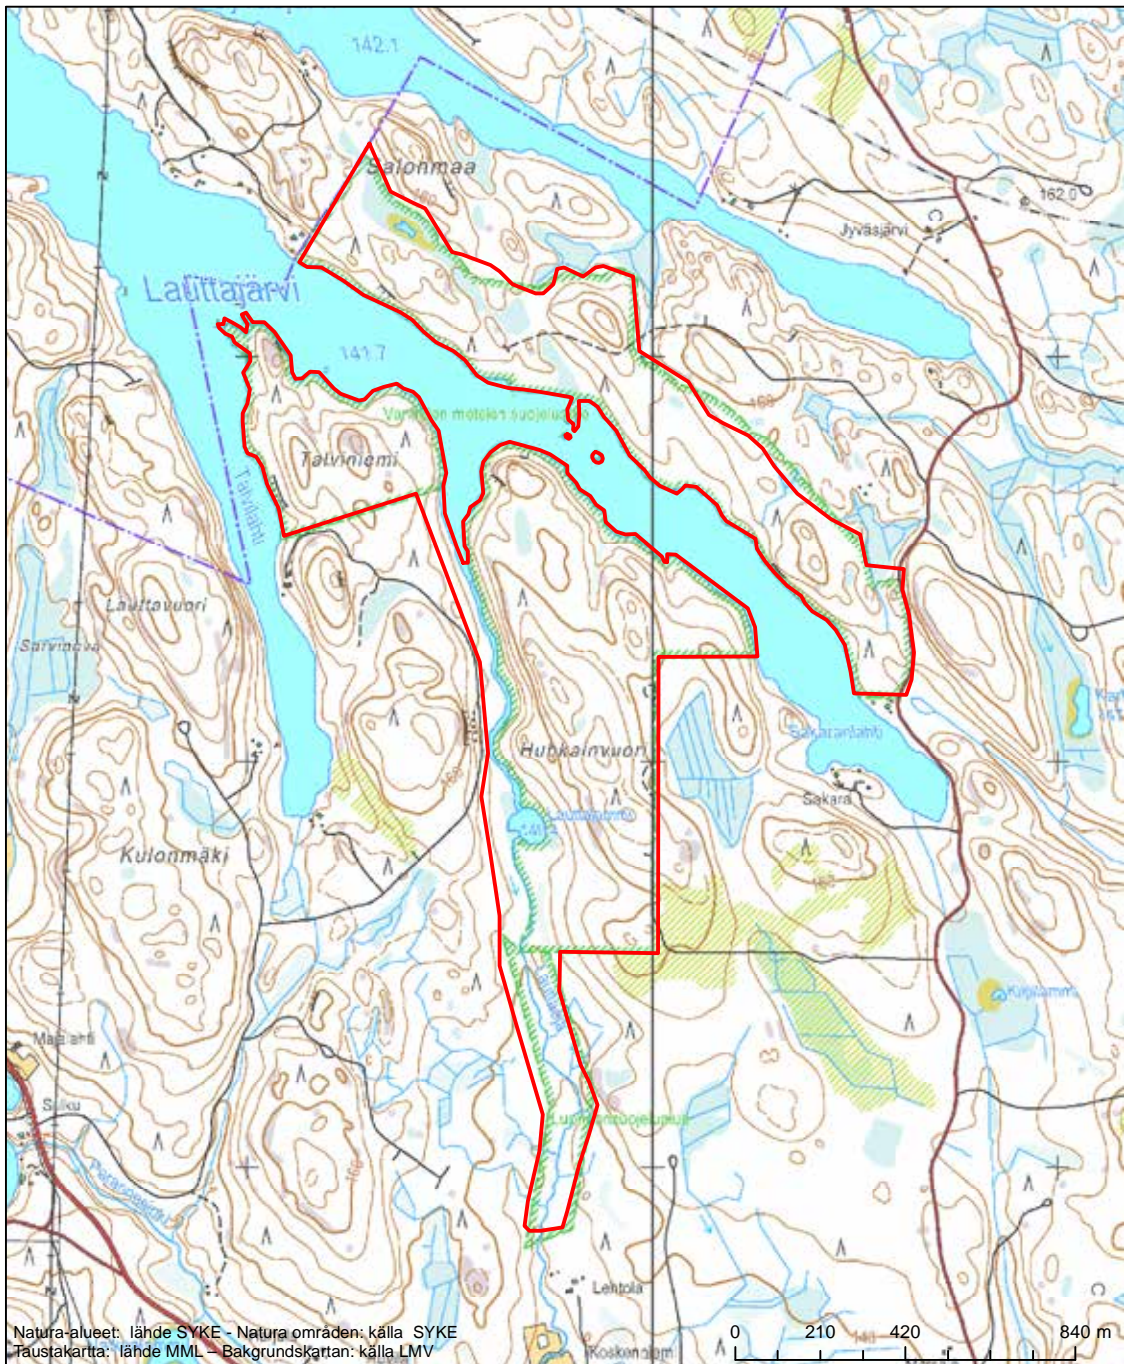

Alueen tunnus/Områdets kod: FI0354002
Alueen nimi: Lauttajärvi
Områdets namn: Lauttajärvi

Erityisten suojelutoimien alue (SAC) - Särskilt bevarandeområde (SAC)