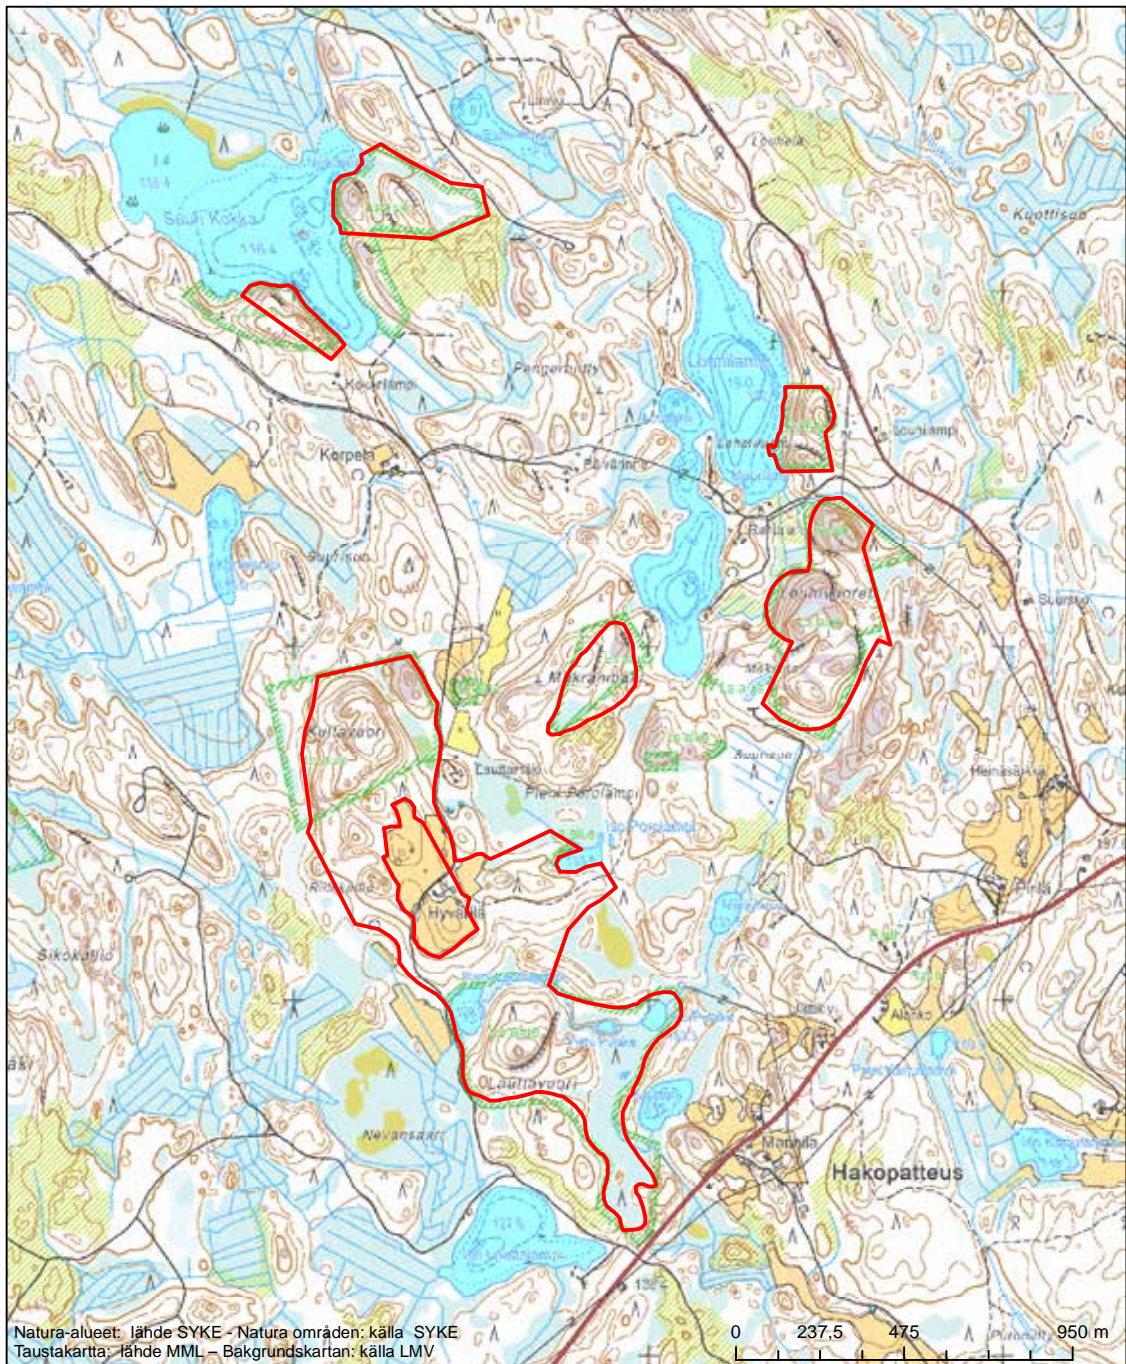

Alueen tunnus/Områdets kod: FI0600021

Alueen nimi: Niinivaaran serpentiniittialueet

Områdets namn: Serpentinområdena vid Niinivaara

Erityisten suojelutoimien alue (SAC) - Särskilt bevarandeområde (SAC)