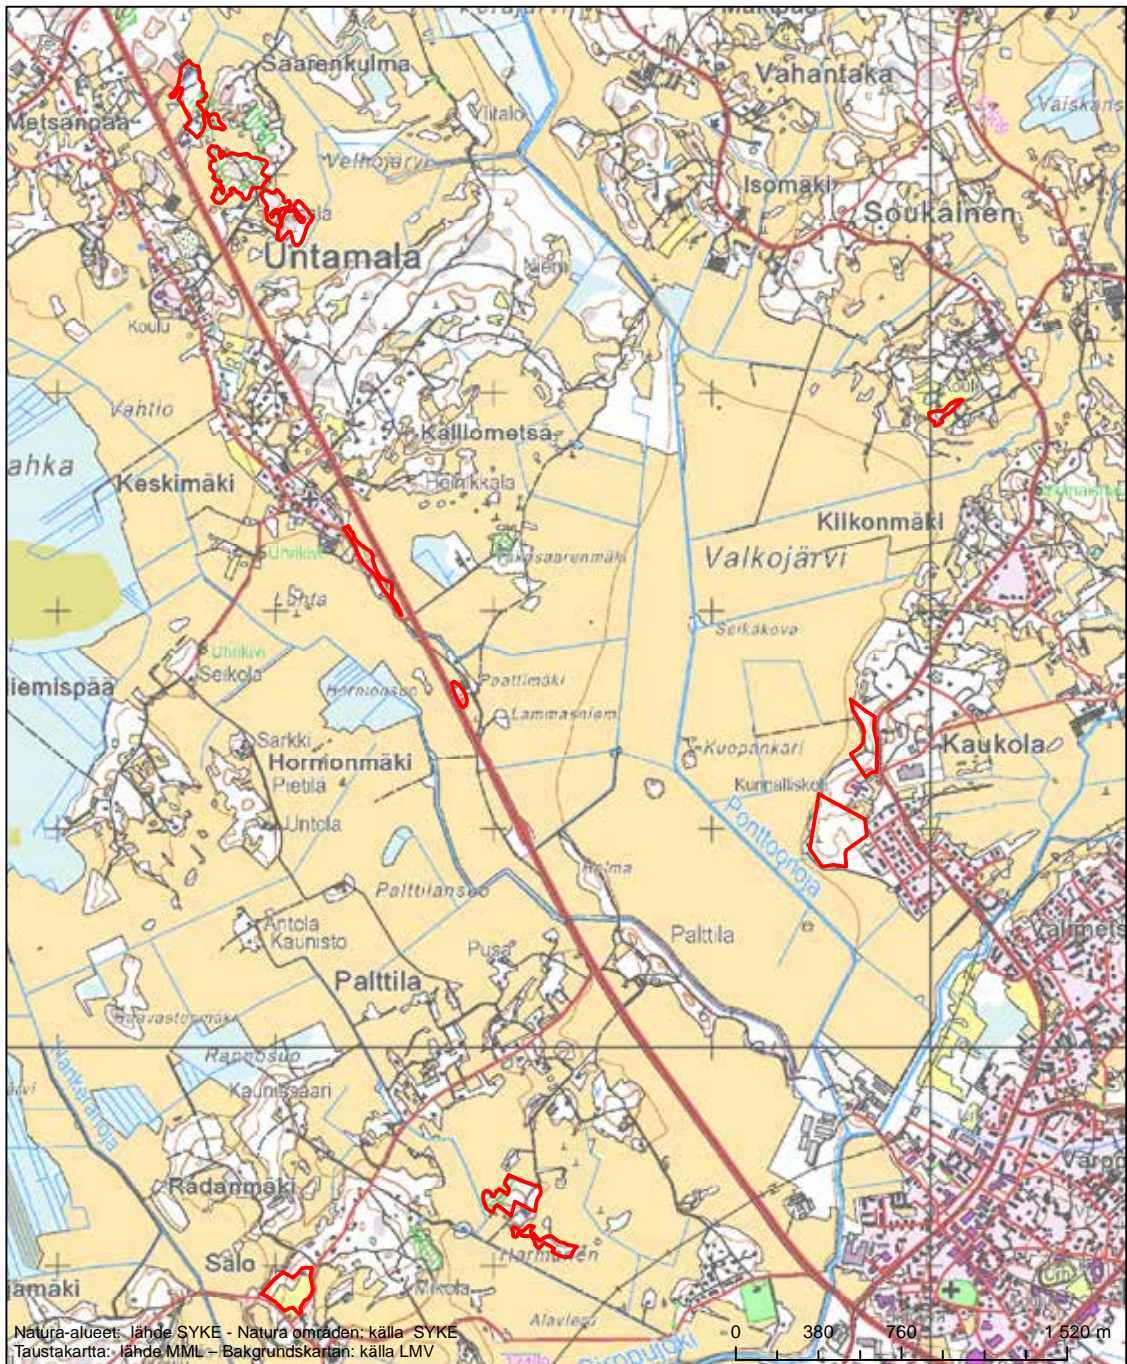

Alueen tunnus/Områdets kod: FI0200066
Alueen nimi: Untamala
Områdets namn: Untamala

Erityisten suojelutoimien alue (SAC) - Särskilt bevarandeområde (SAC)