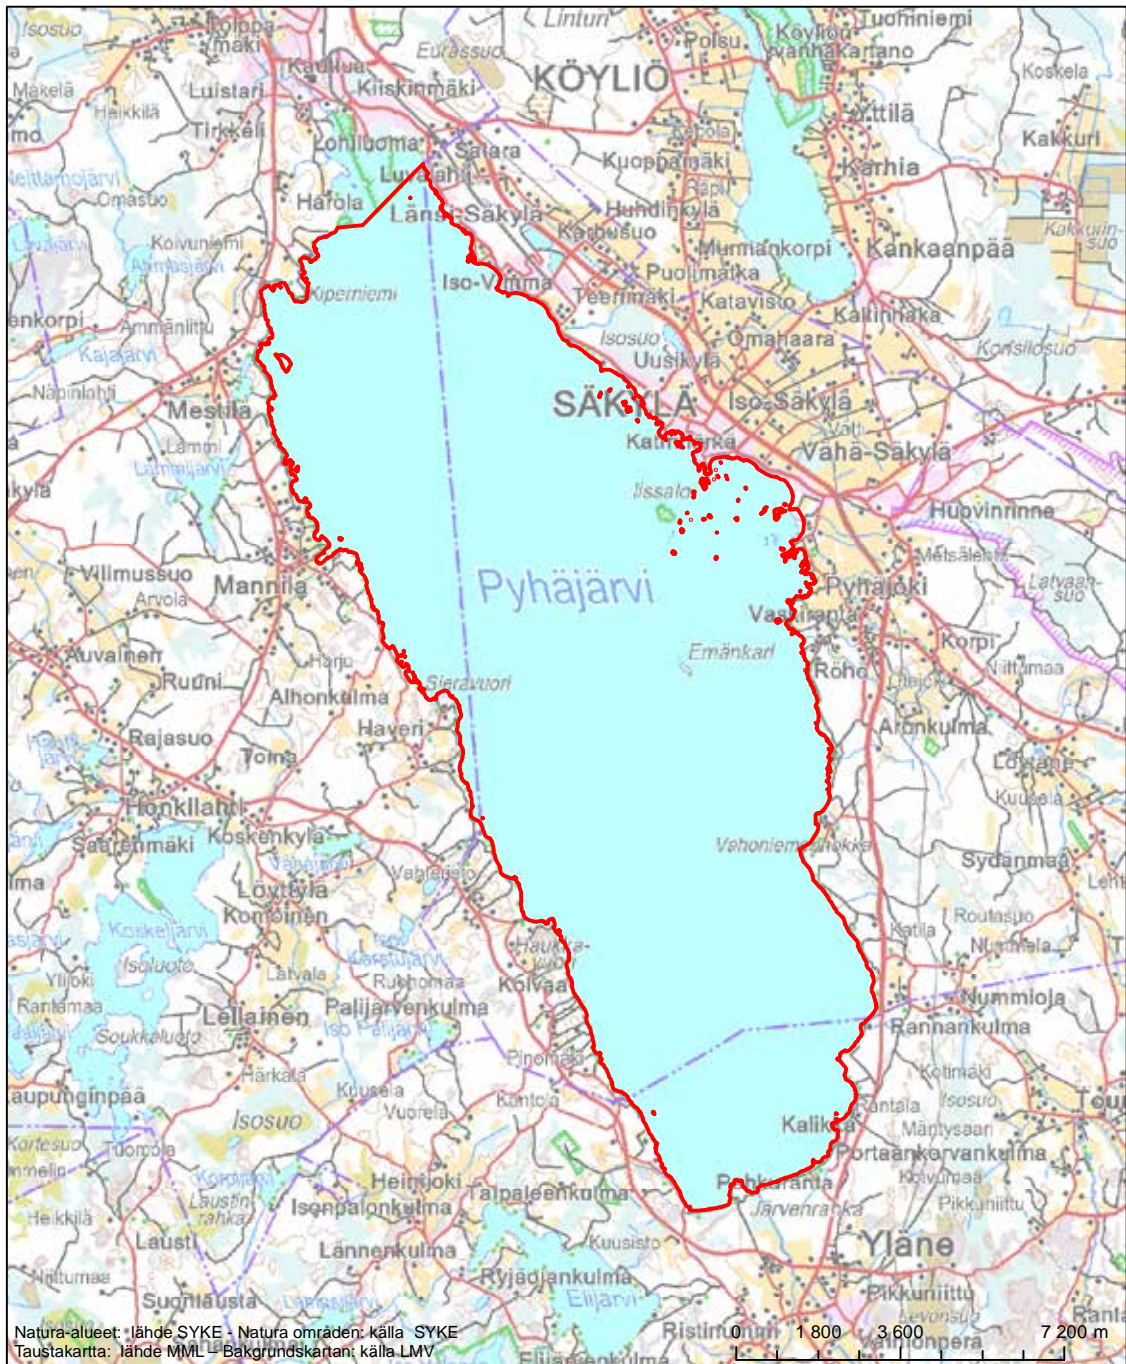

Alueen tunnus/Områdets kod: FI0200161
Alueen nimi: Pyhäjärvi
Områdets namn: Pyhäjärvi

Erityinen suojelualue (SPA) - Särskilt skyddsområde (SPA)

Erityisten suojelutoimien alue (SAC) - Särskilt bevarandeområde (SAC)