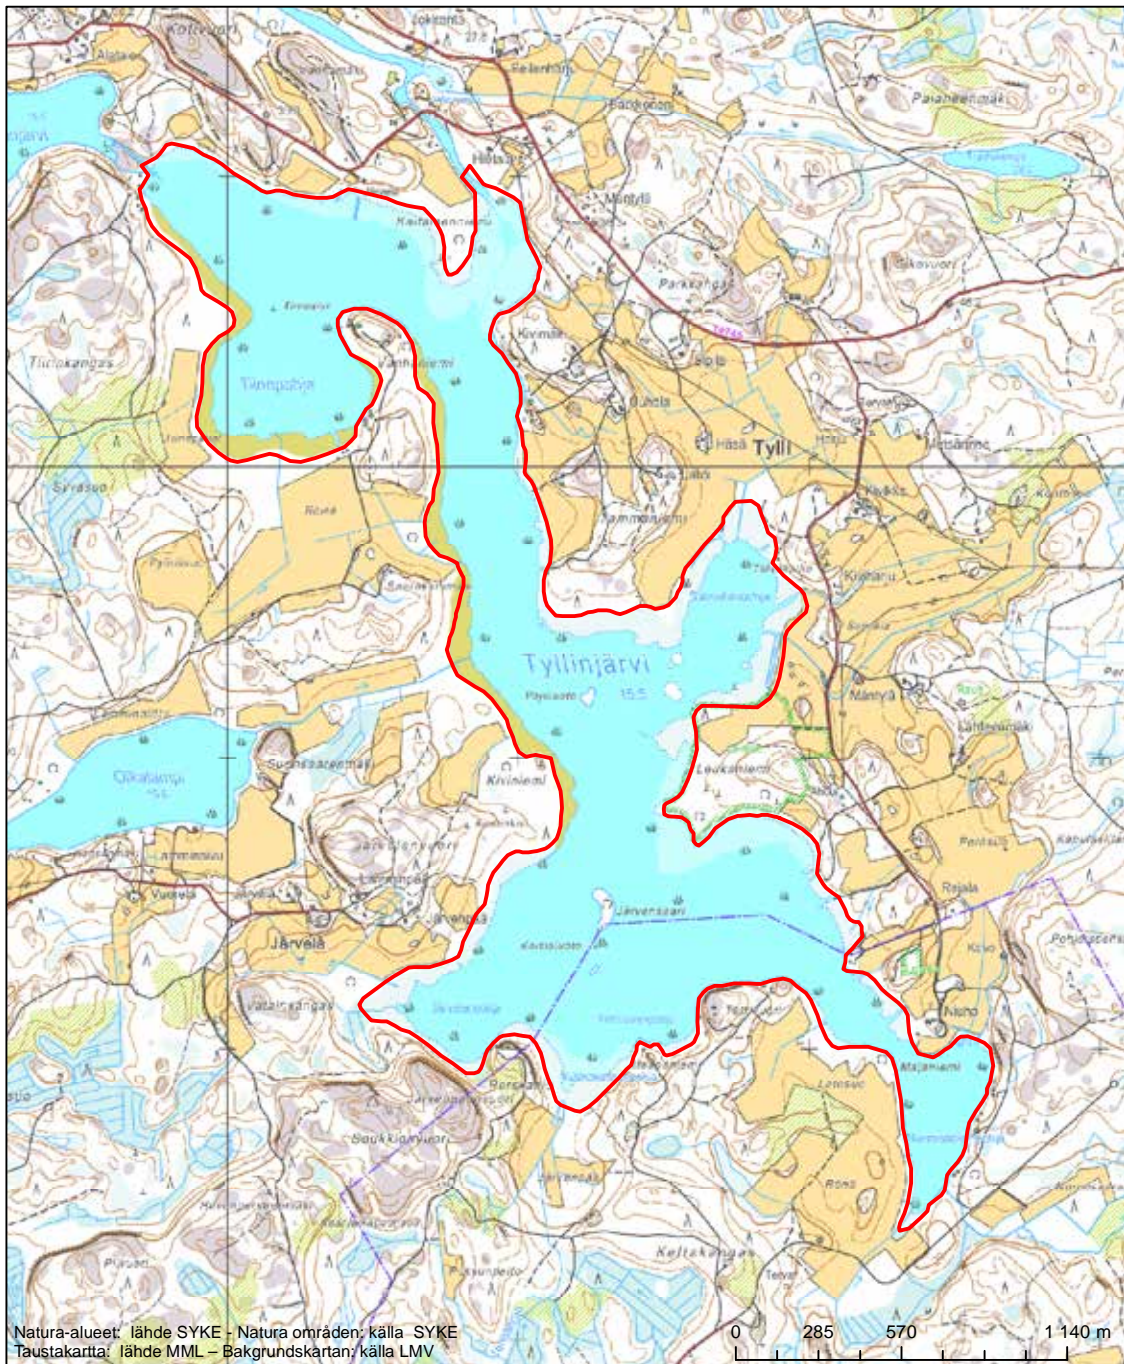

Alueen tunnus/Områdets kod: FI0414002

Alueen nimi: Tyllinjärvi

Områdets namn: Tyllinjärvi

Erityinen suojelualue (SPA) - Särskilt skyddsområde (SPA)

Alueen tunnus/Områdets kod: FI0414004  
Alueen nimi: Tuorusjärvi  
Områdets namn: Tuorusjärvi