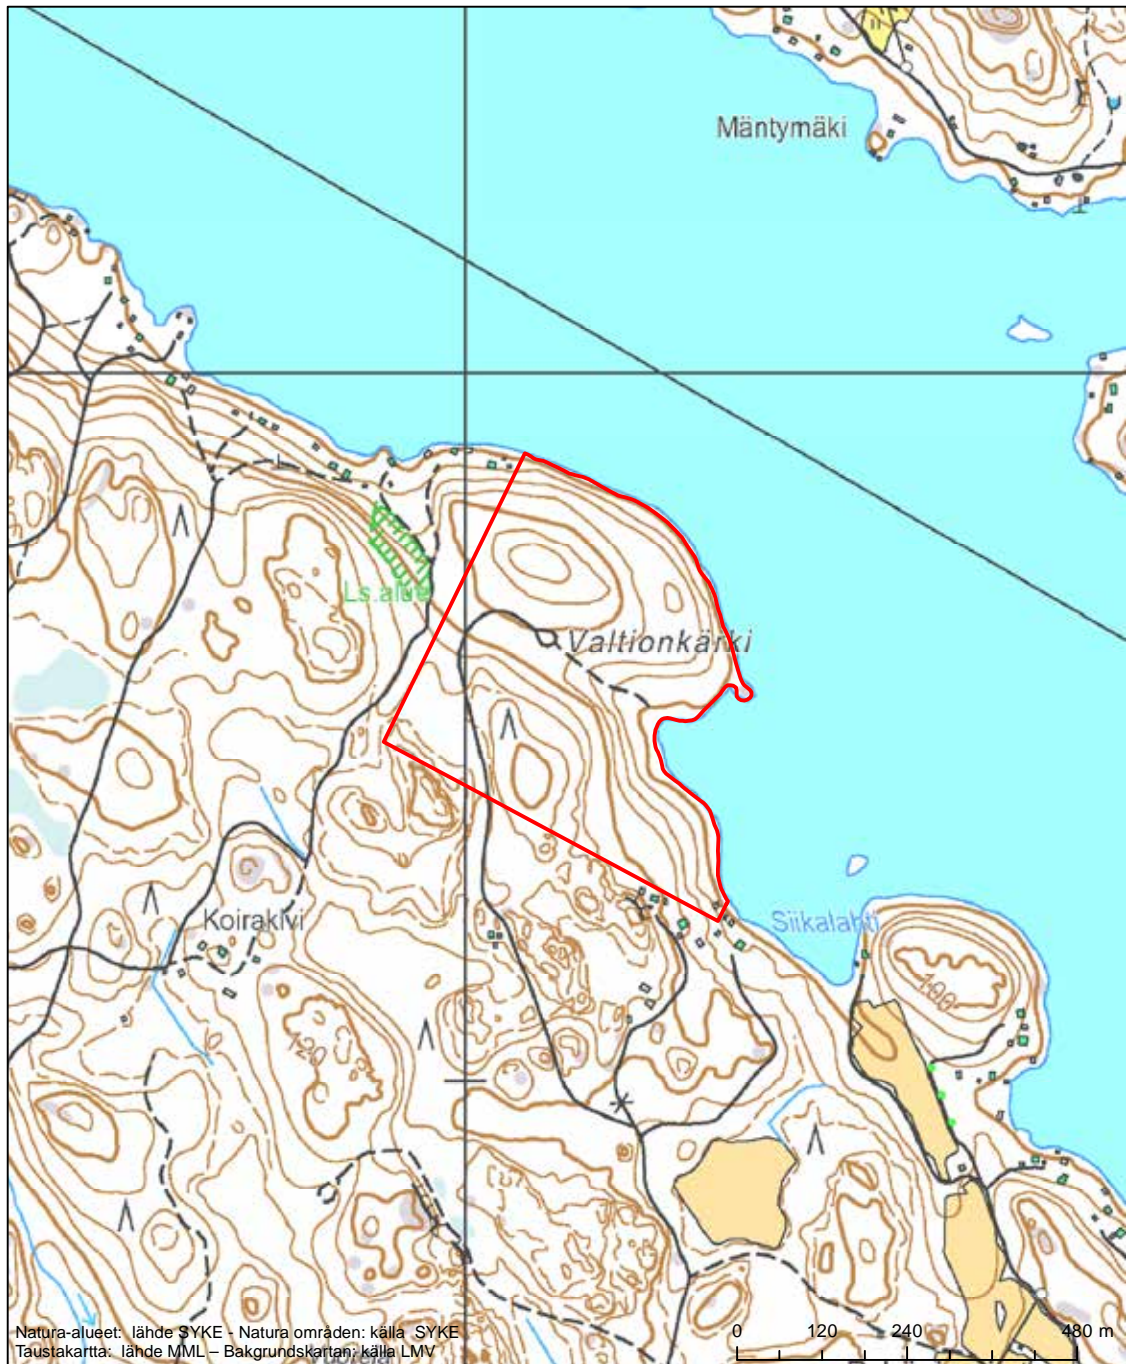

Områdets namn: Vähäpää

Erityinen suojelualue (SPA) - Särskilt skyddsområde (SPA)

Alueen tunnus/Områdets kod: FI0301014  
 Alueen nimi: Valtionkärki  
 Områdets namn: Valtionkärki

Erityisten suojelutoimien alue (SAC) - Särskilt bevarandeområde (SAC)