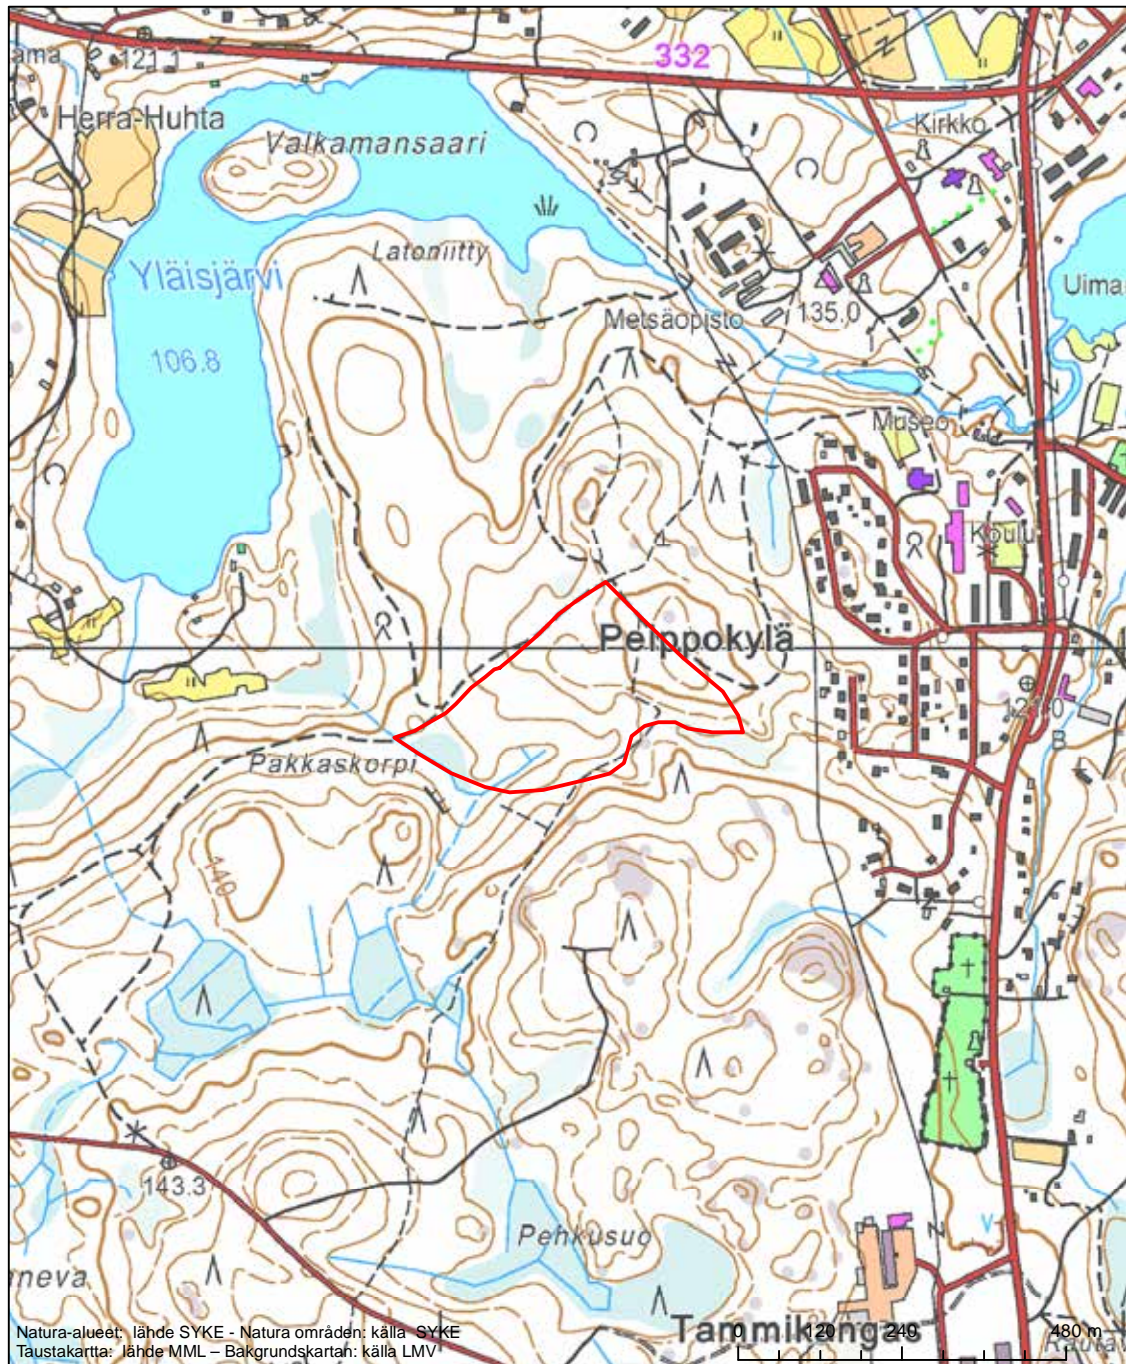

Eriyisten suojelutoimien alue (SAC) - Särskilt bevarandeområde (SAC)

Alueen tunnus/Områdets kod: FI0321010  
 Alueen nimi: Metsäopiston metsä  
 Områdets namn: Skog vid forstinstitutet

Erityisten suojelutoimien alue (SAC) - Särskilt bevarandeområde (SAC)