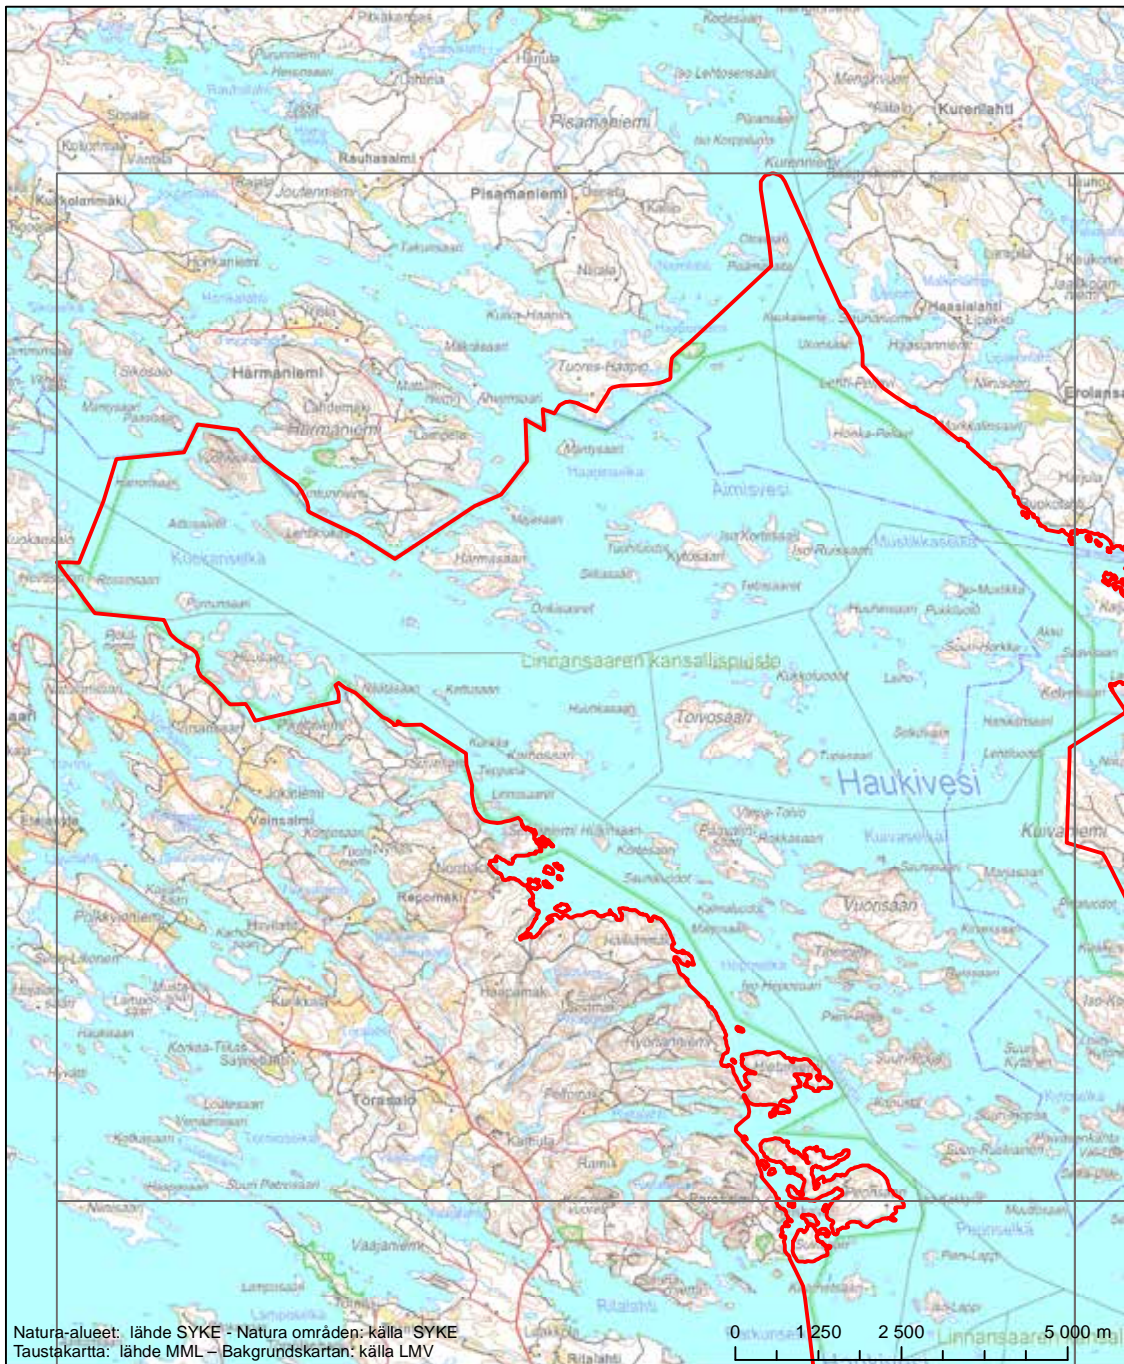

Alueen tunnus/Områdets kod: FI0500002
Alueen nimi: Linnasaari
Områdets namn: Linnansaari

Erityisten suojelutoimien alue (SAC) - Särskilt bevarandeområde (SAC)