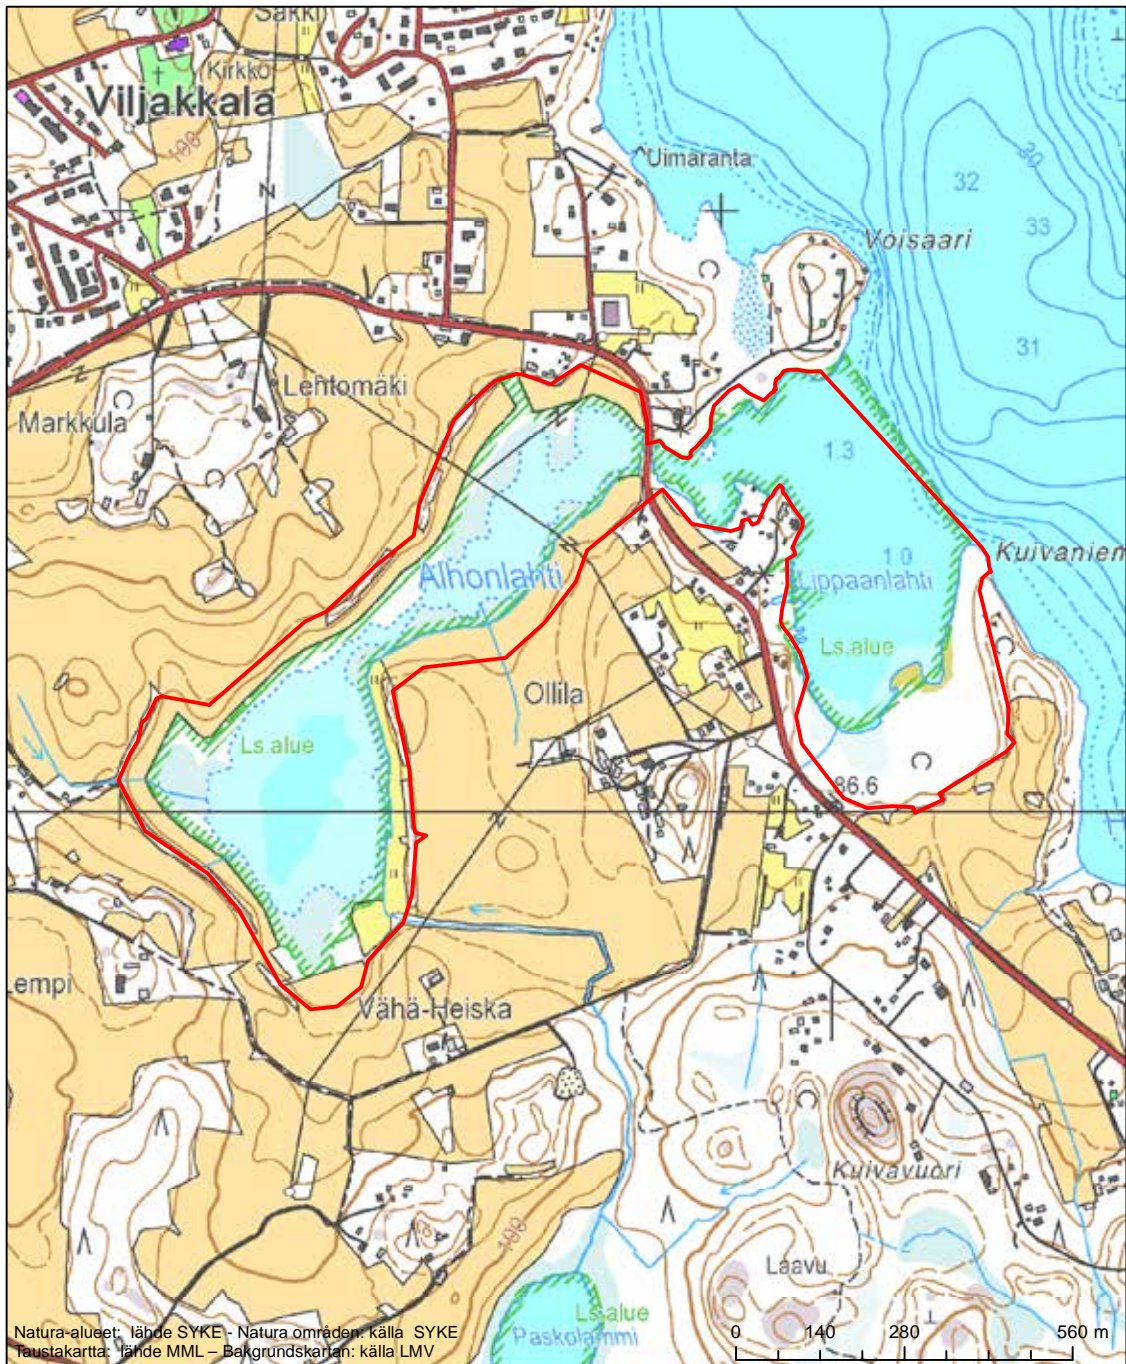

Alueen tunnus/Områdets kod: FI0353001
Alueen nimi: Alhonlahden alue
Områdets namn: Alhonlahtiområdet

Erityinen suojelualue (SPA) - Särskilt skyddsområde (SPA)