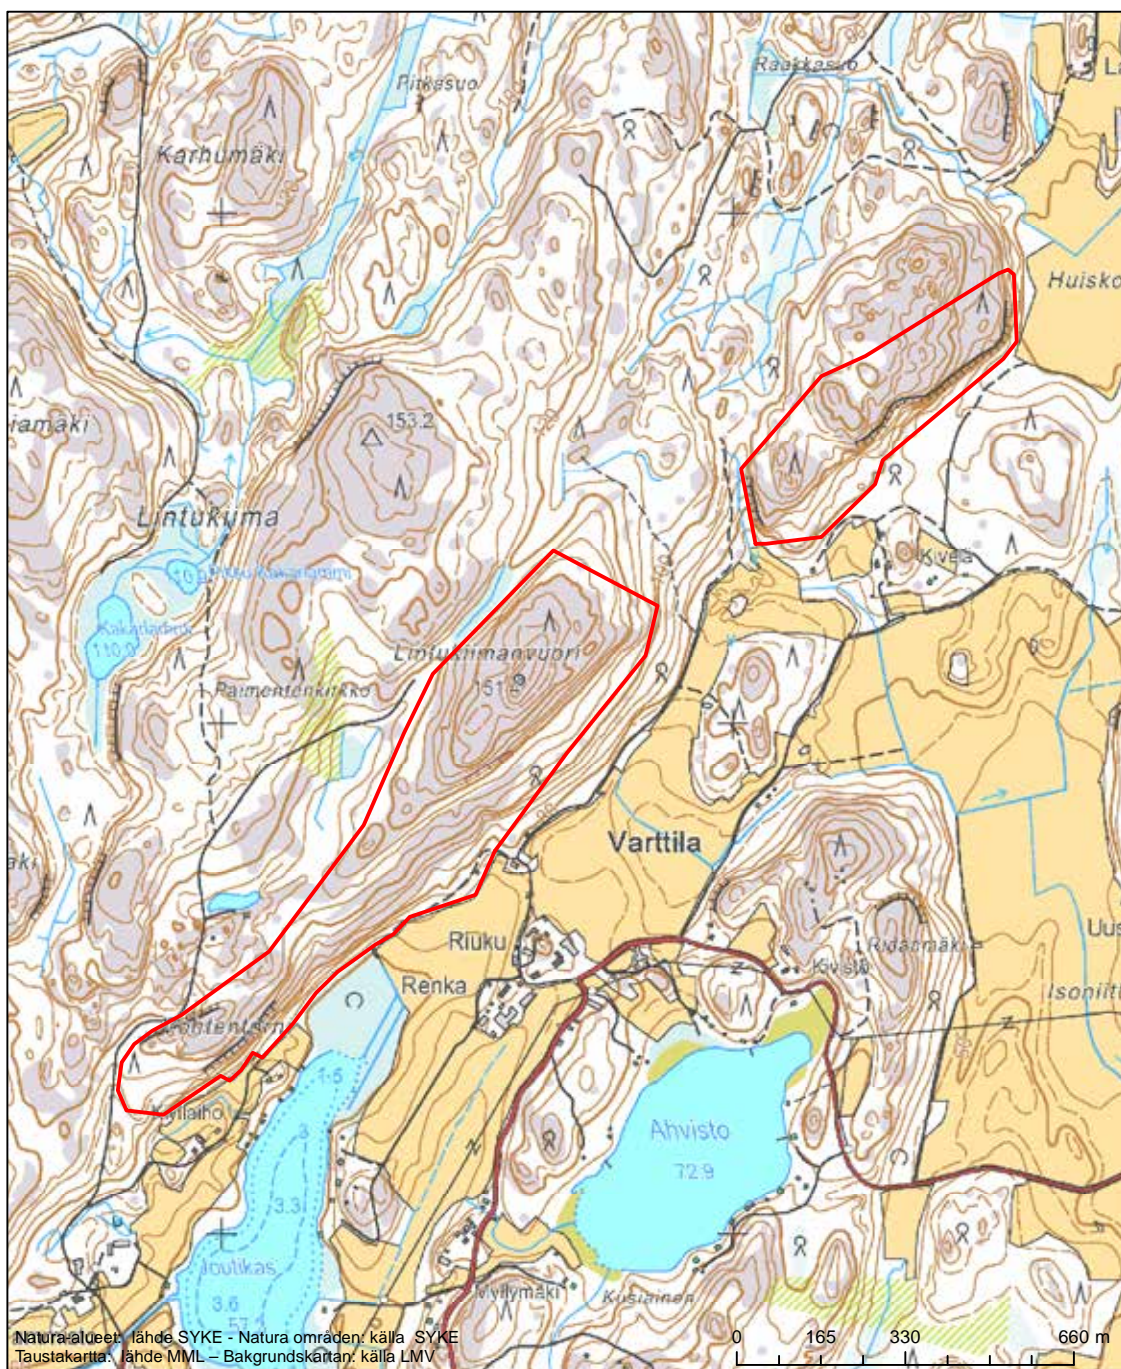

Alueen tunnus/Områdets kod: FI0100032
Alueen nimi: Lintukiimanvuori
Områdets namn: Lintukiimanvuori

Erityisten suojelutoimien alue (SAC) - Särskilt bevarandeområde (SAC)