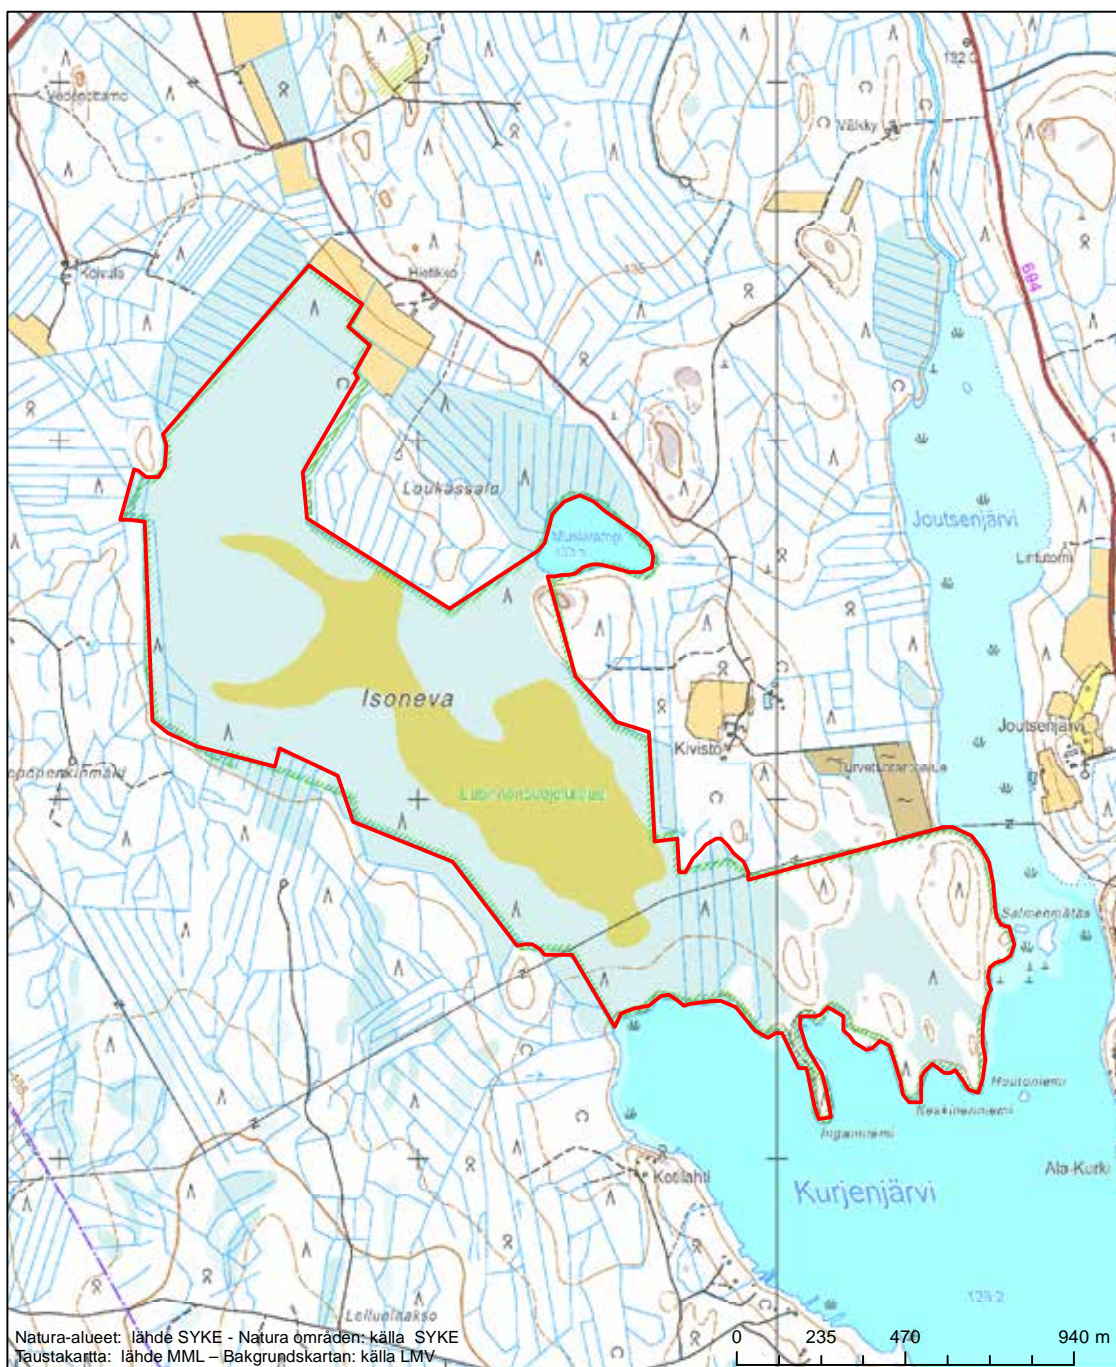

Alueen tunnus/Områdets kod: FI0355005
Alueen nimi: Isoneva - Kurjenmetsä
Områdets namn: Isoneva-Kurjenmetsä

Erityisten suojelutoimien alue (SAC) - Särskilt bevarandeområde (SAC)