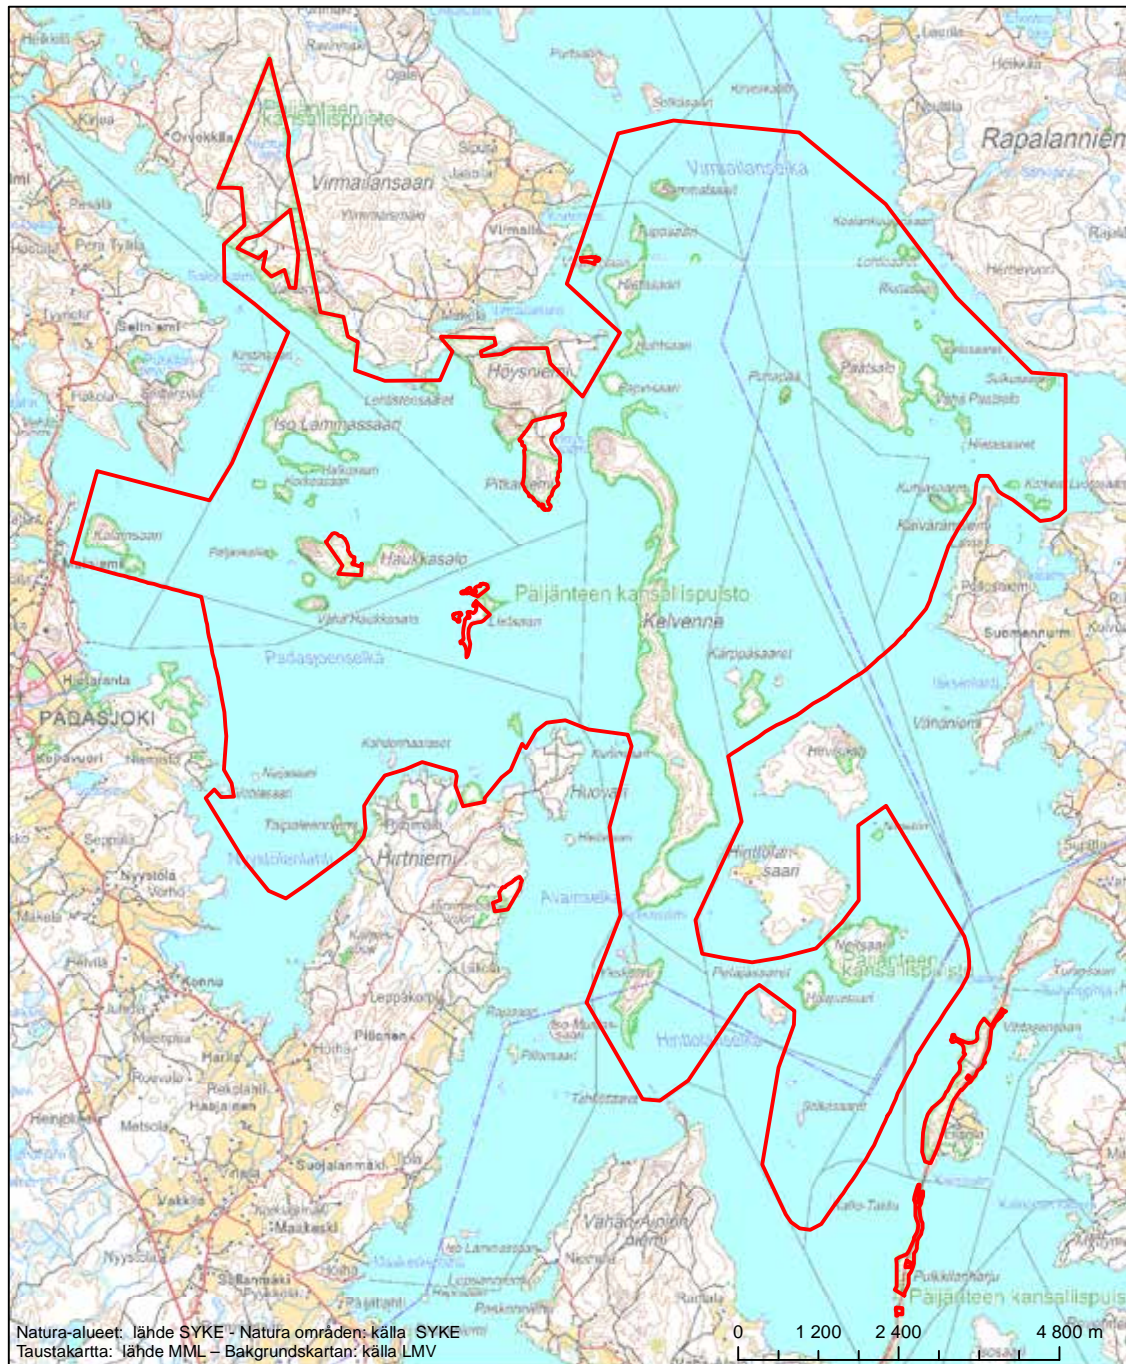

Alueen tunnus/Områdets kod: FI0335003
Alueen nimi: Päijänteen alue
Områdets namn: Päijänneområdet

Erityisten suojelutoimien alue (SAC) - Särskilt bevarandeområde (SAC)