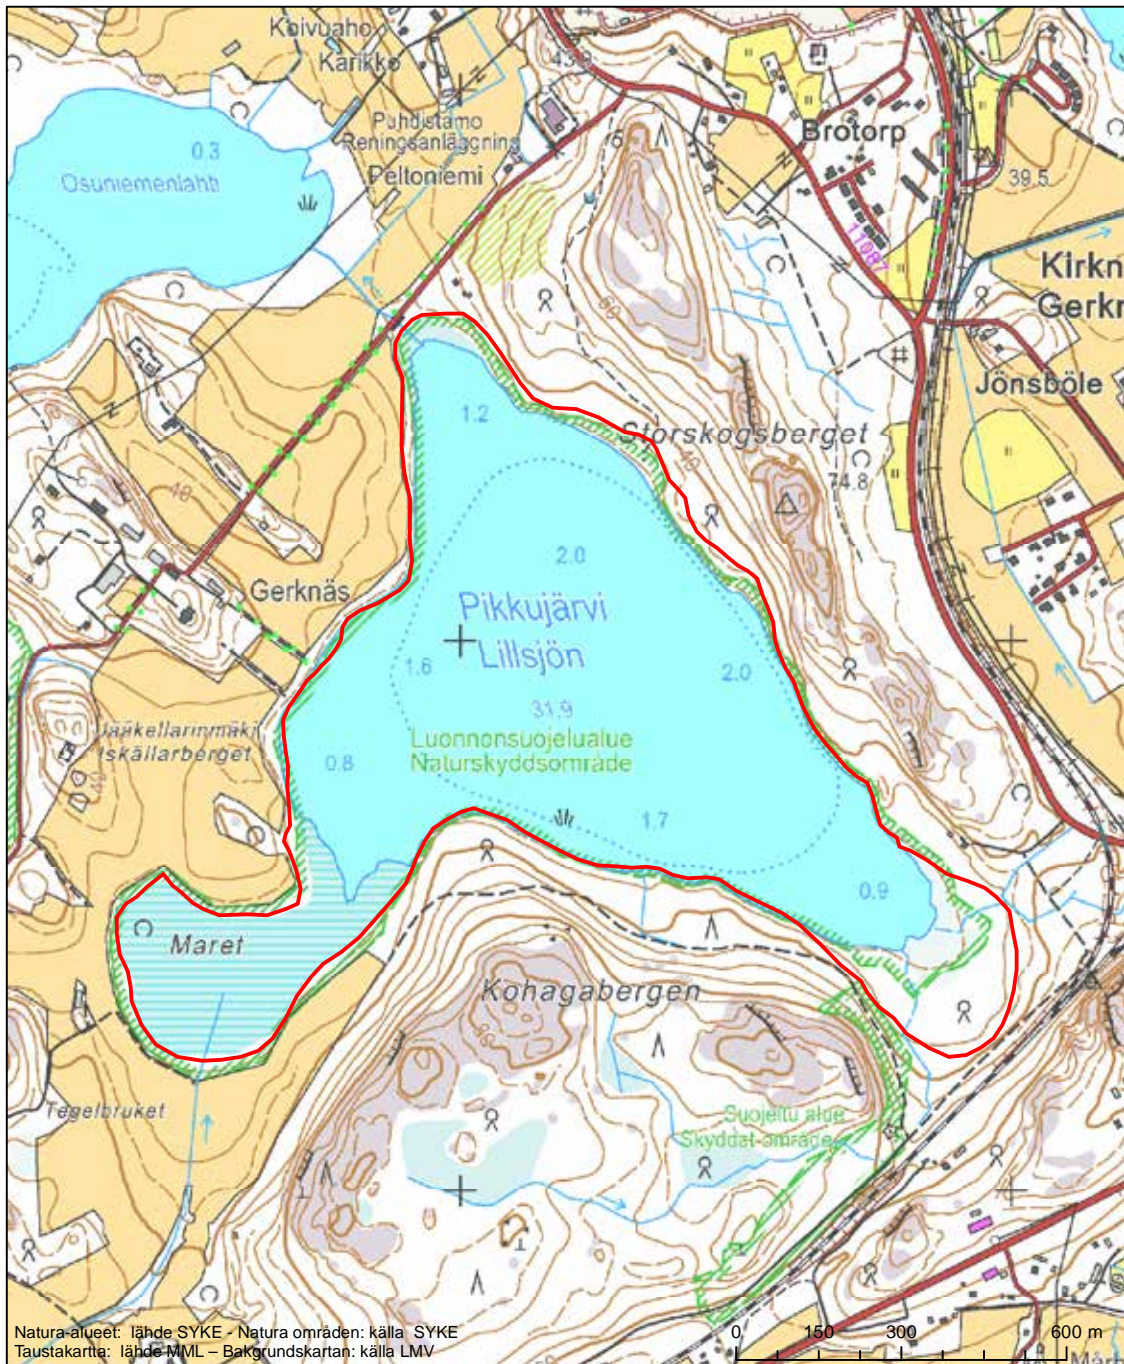

Alueen tunnus/Områdets kod: FI0100030

Alueen nimi: Pikkujärvi

Områdets namn: Lillsjön

Erityinen suojelualue (SPA) - Särskilt skyddsområde (SPA)

Erityisten suojelutoimien alue (SAC) - Särskilt bevarandeområde (SAC)