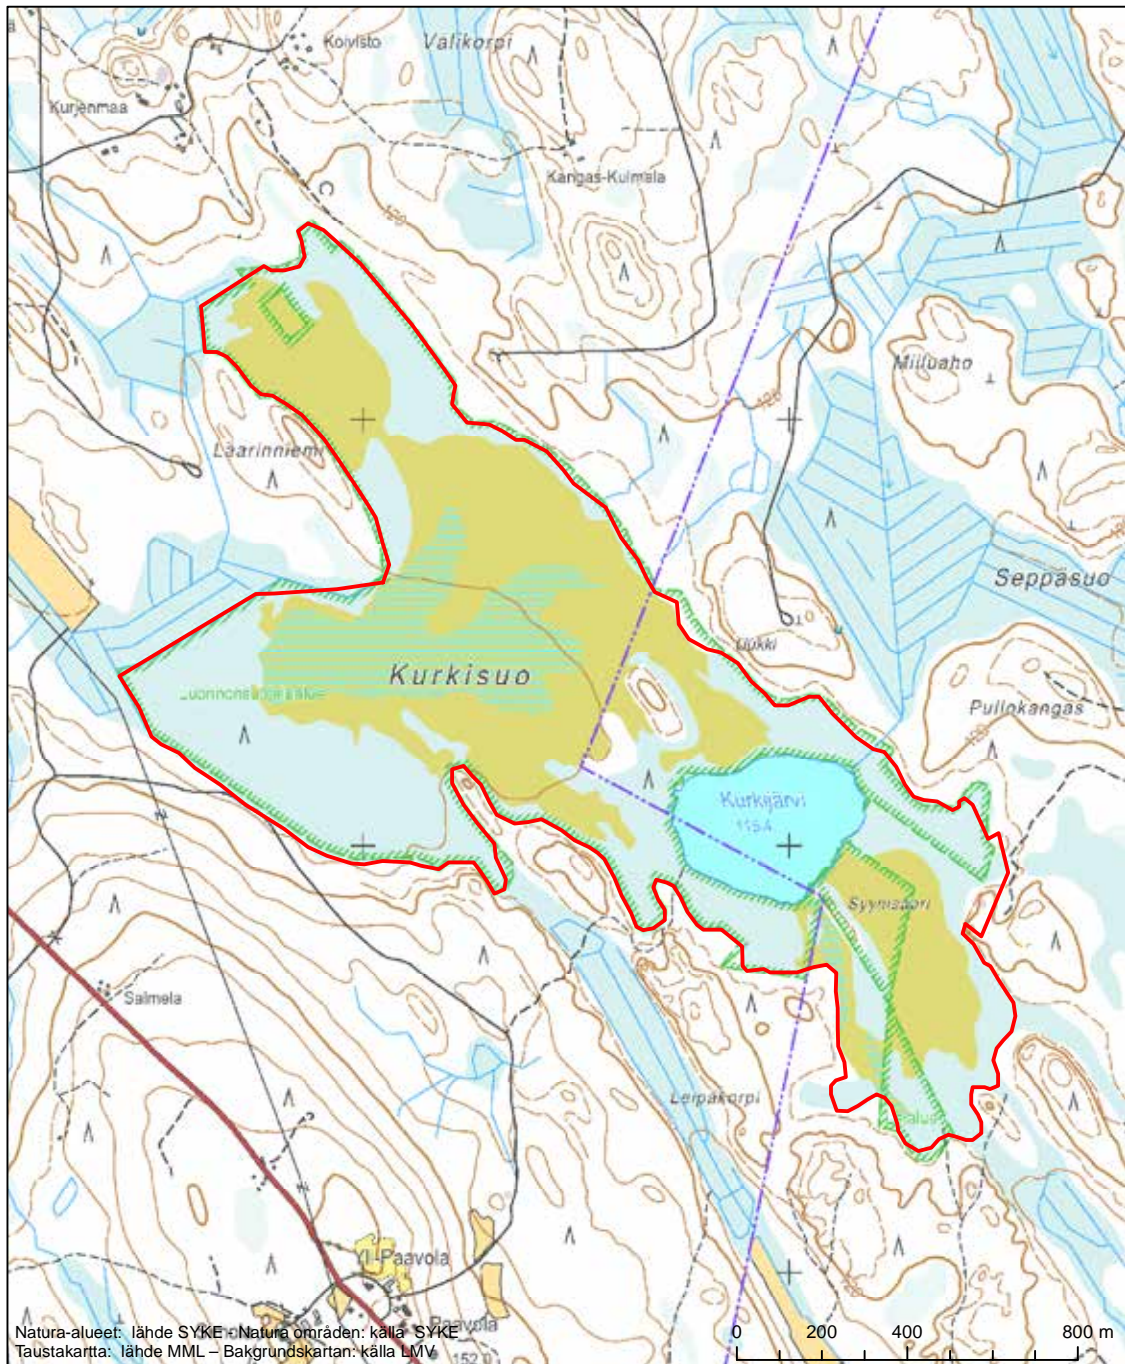

Alueen tunnus/Områdets kod: FI0328004  
 Alueen nimi: Kukkiajärvi  
 Områdets namn: Kukkiajärvi

Erityisten suojelutoimien alue (SAC) - Särskilt bevarandeområde (SAC)

Alueen tunnus/Områdets kod: FI0328005  
 Alueen nimi: Kurkisuo  
 Områdets namn: Kurkisuo