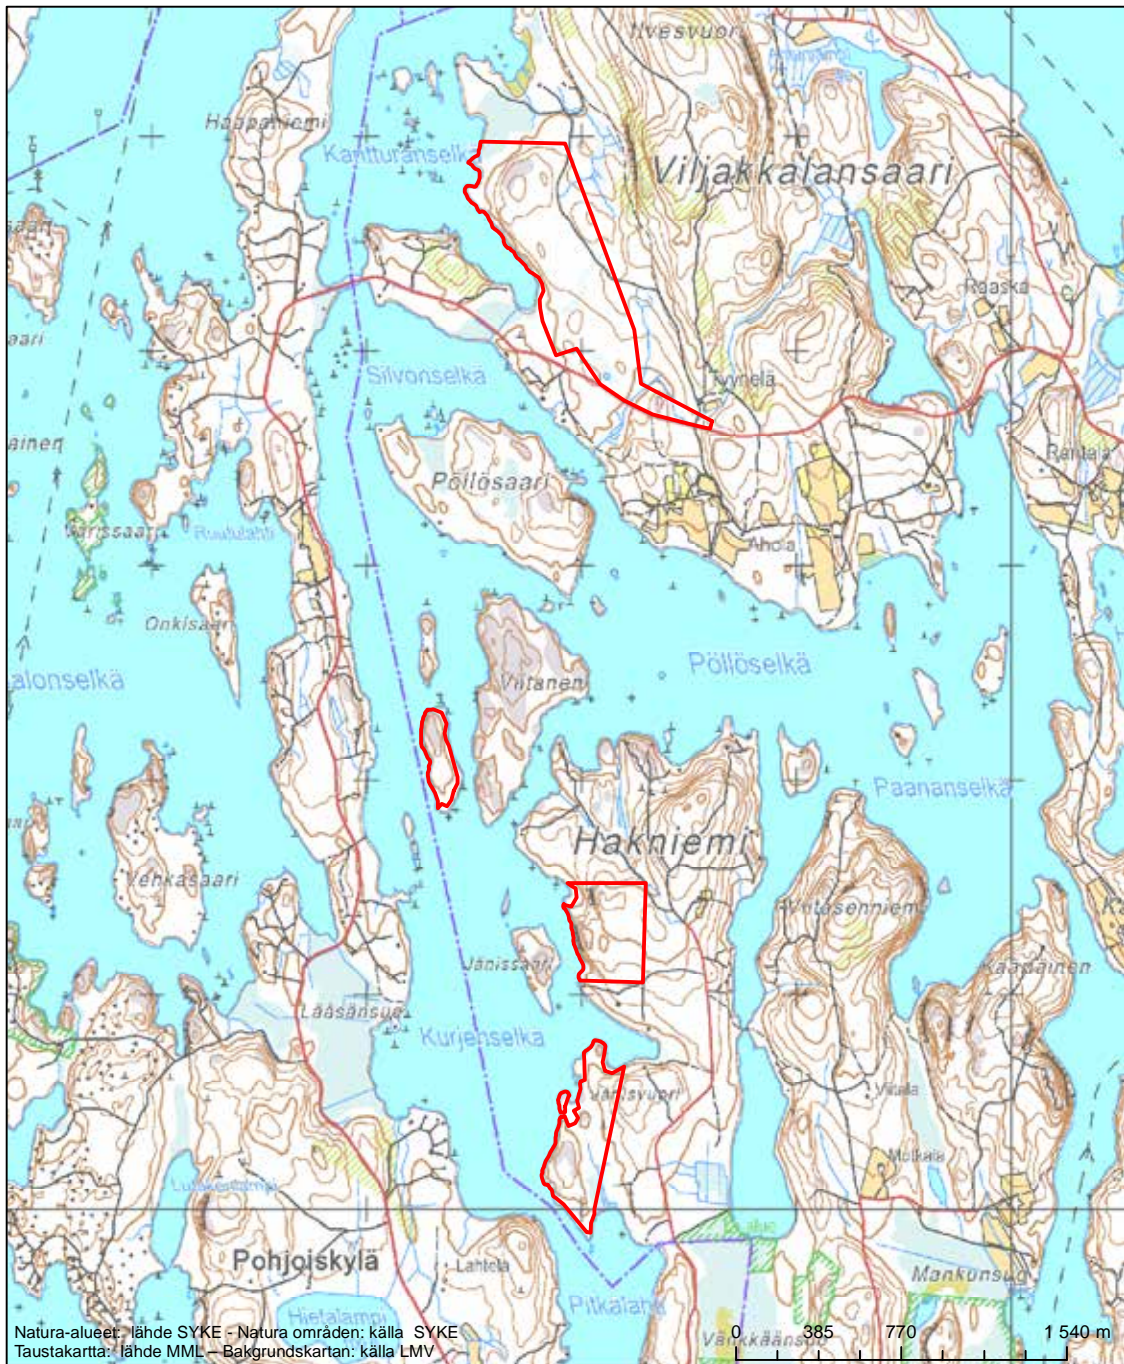

Alueen tunnus/Områdets kod: FI0500203
Alueen nimi: Viijakkalan metsät
Områdets namn: Viijakkala, skog

Erityisten suojelutoimien alue (SAC) - Särskilt bevarandeområde (SAC)