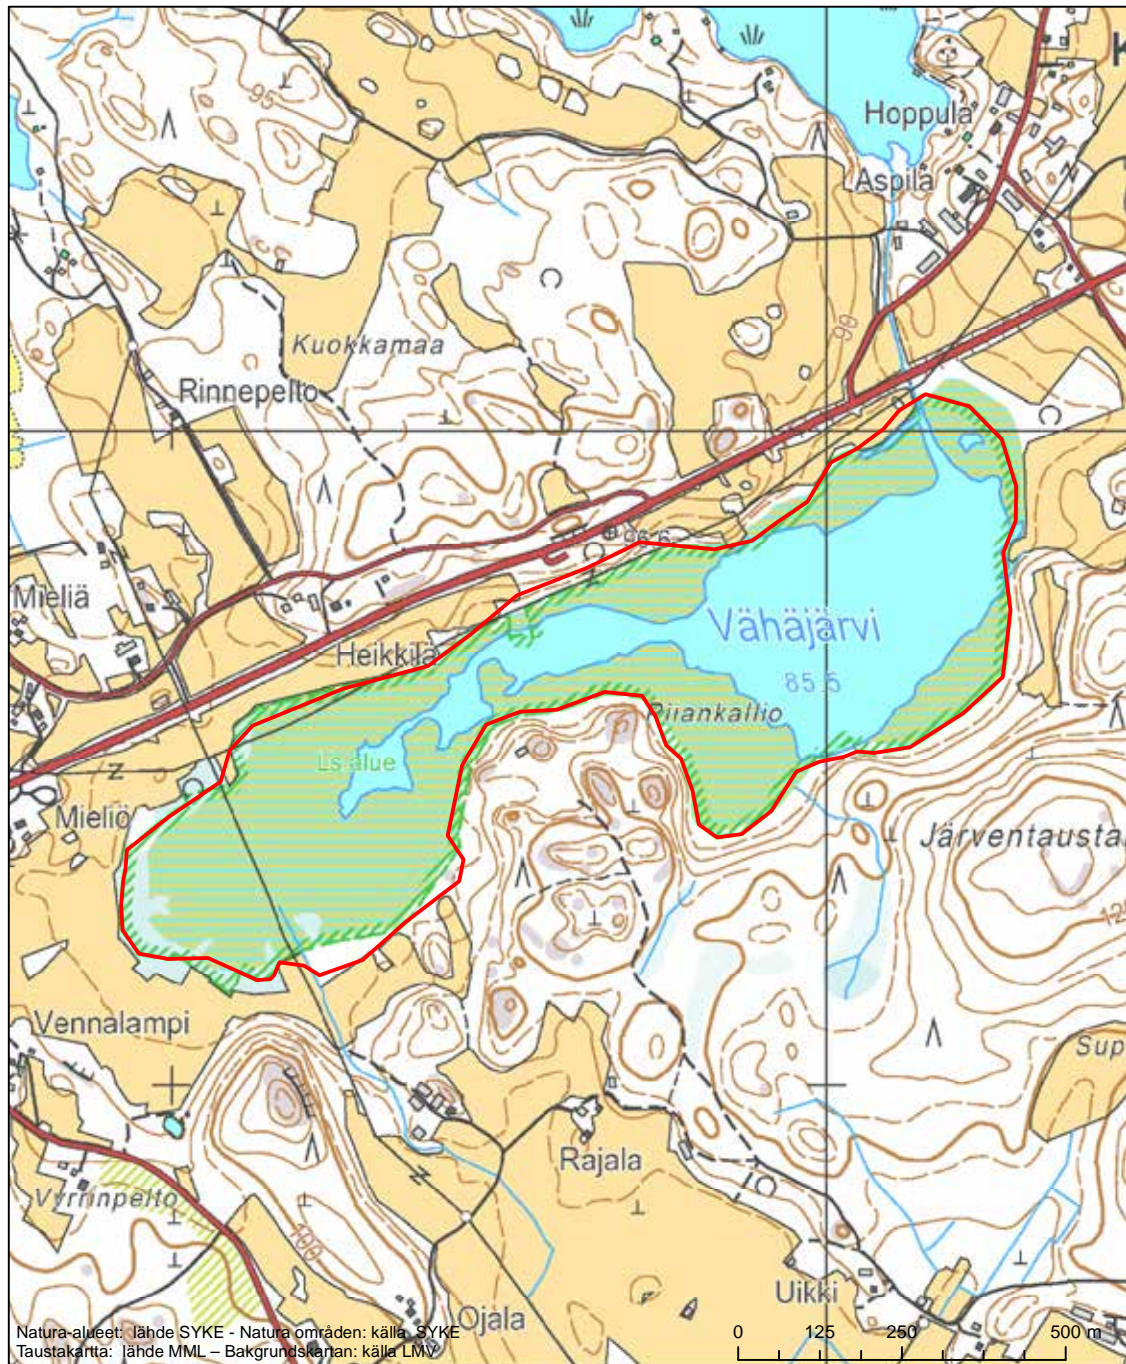

Alueen tunnus/Områdets kod: FI0338004
Alueen nimi: Kukkolanjärvi
Områdets namn: Kukkolanjärvi

Erityinen suojelualue (SPA) - Särskilt skyddsområde (SPA)