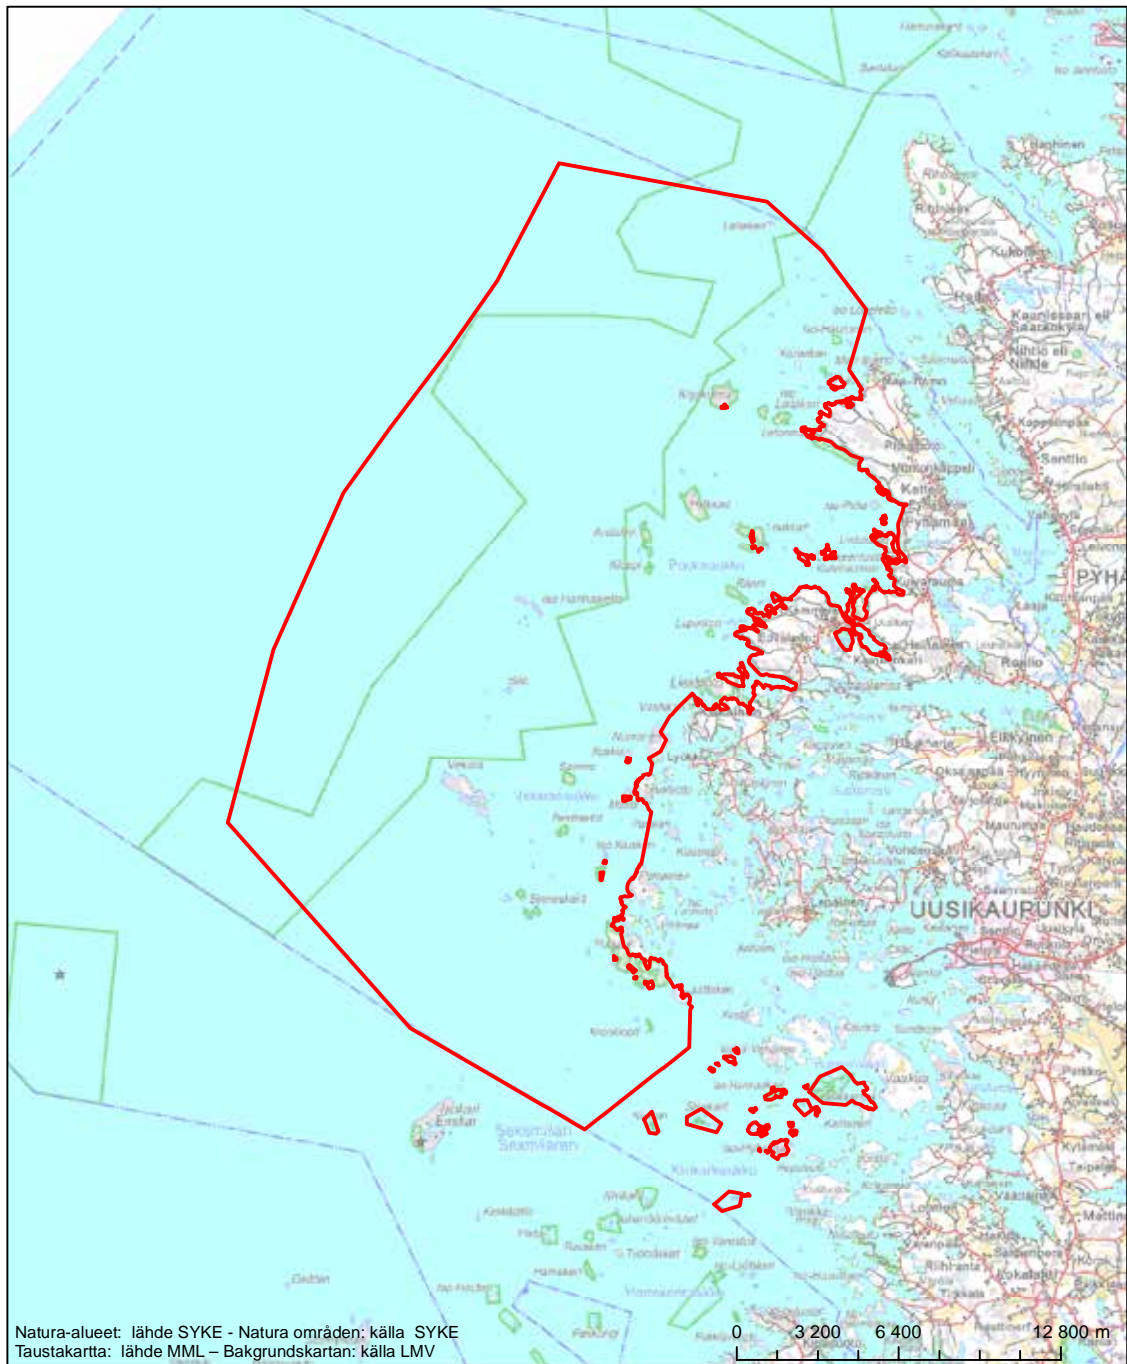

Alueen tunnus/Områdets kod: FI0200071  
 Alueen nimi: Keistiön fladat  
 Områdets namn: Keistiö flada

Erityinen suojelualue (SPA) - Särskilt skyddsområde (SPA)  
 Erityisten suojelutoimien alue (SAC) - Särskilt bevarandeområde (SAC)