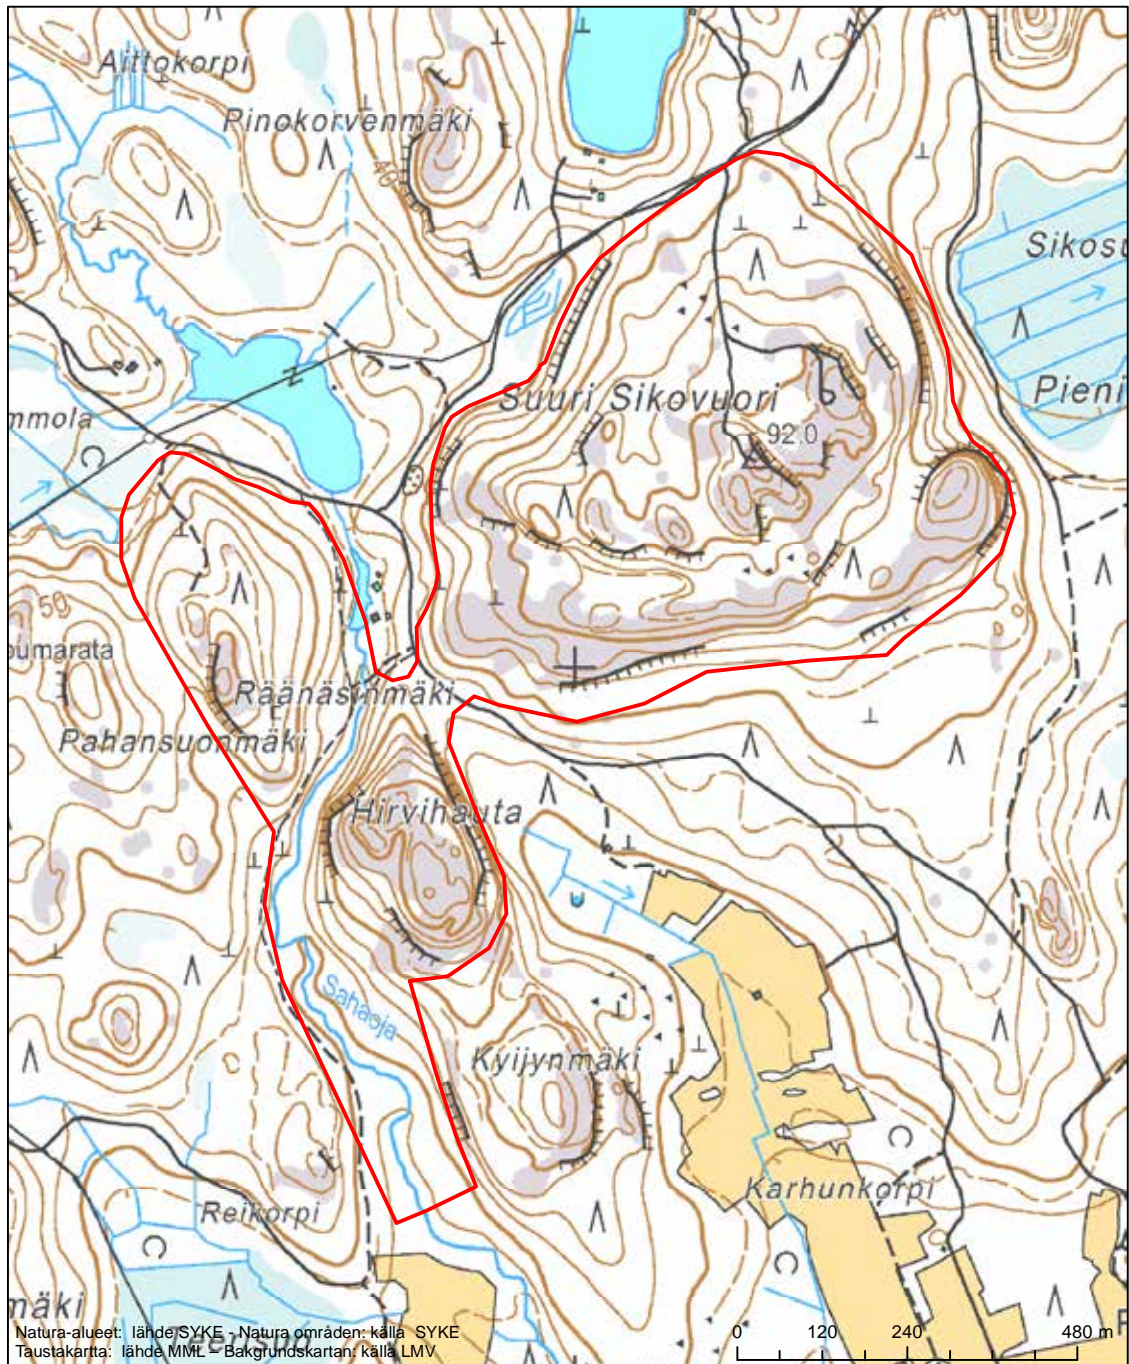

Alueen tunnus/Områdets kod: FI0425007
Alueen nimi: Sikovuori
Områdets namn: Sikovuori

Erityisten suojelutoimien alue (SAC) - Särskilt bevarandeområde (SAC)