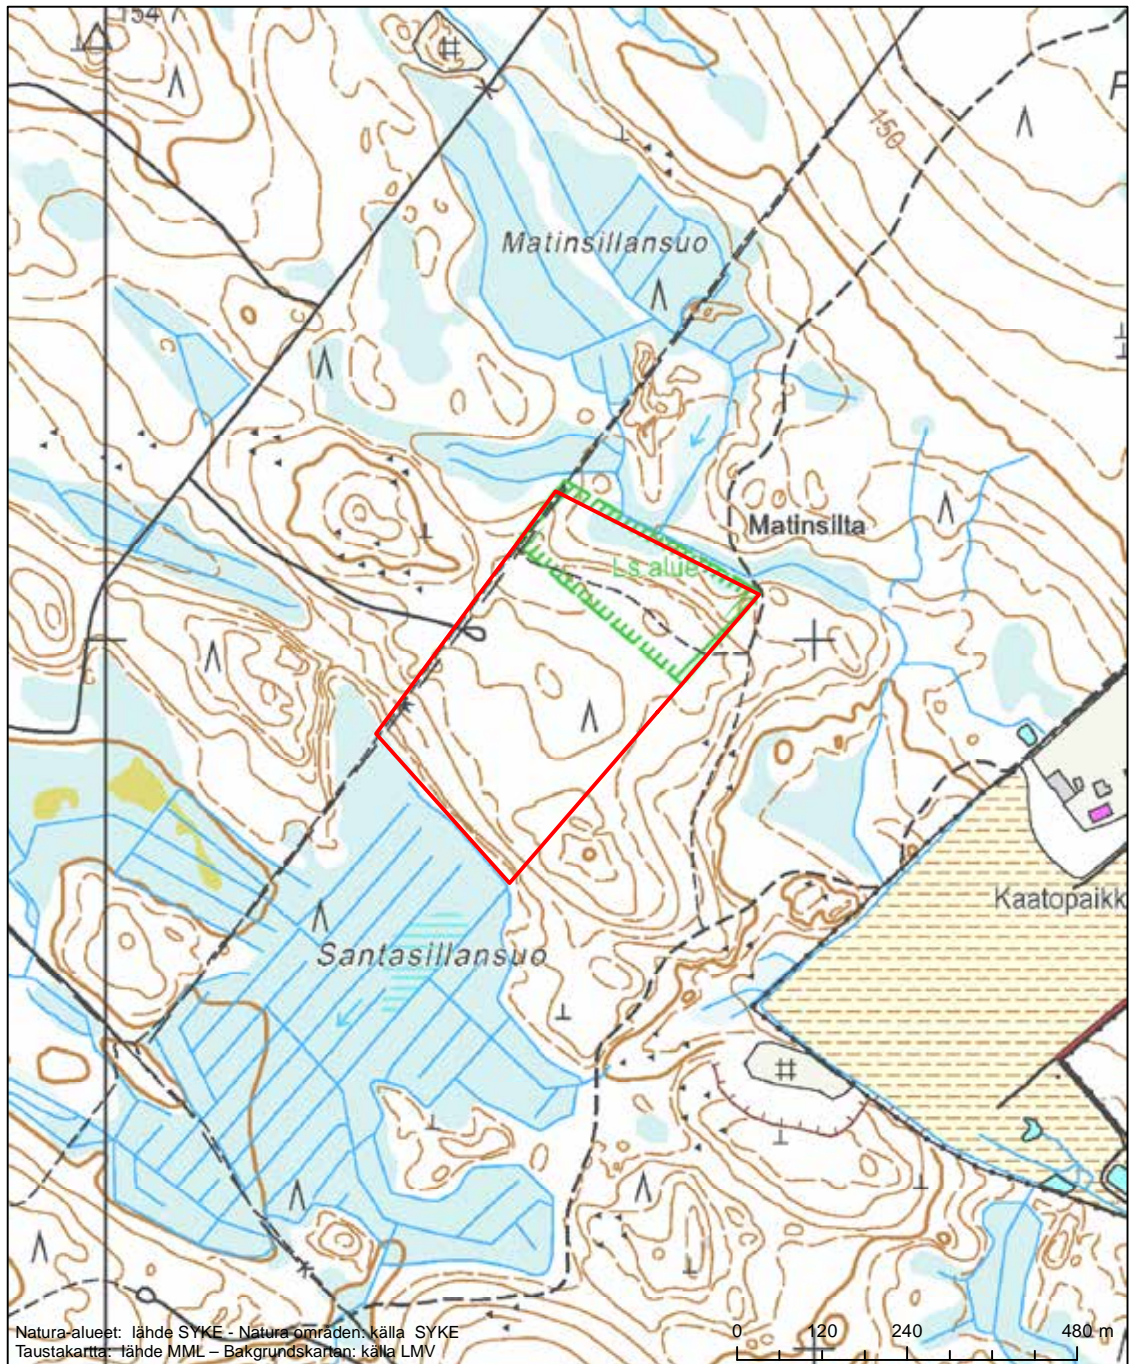

Erityinen suojelualue (SPA) - Särskilt skyddsområde (SPA)

Alueen tunnus/Områdets kod: FI0310008  
 Alueen nimi: Matinsilta  
 Områdets namn: Matinsilta

Erityisten suojelutoimien alue (SAC) - Särskilt bevarandeområde (SAC)