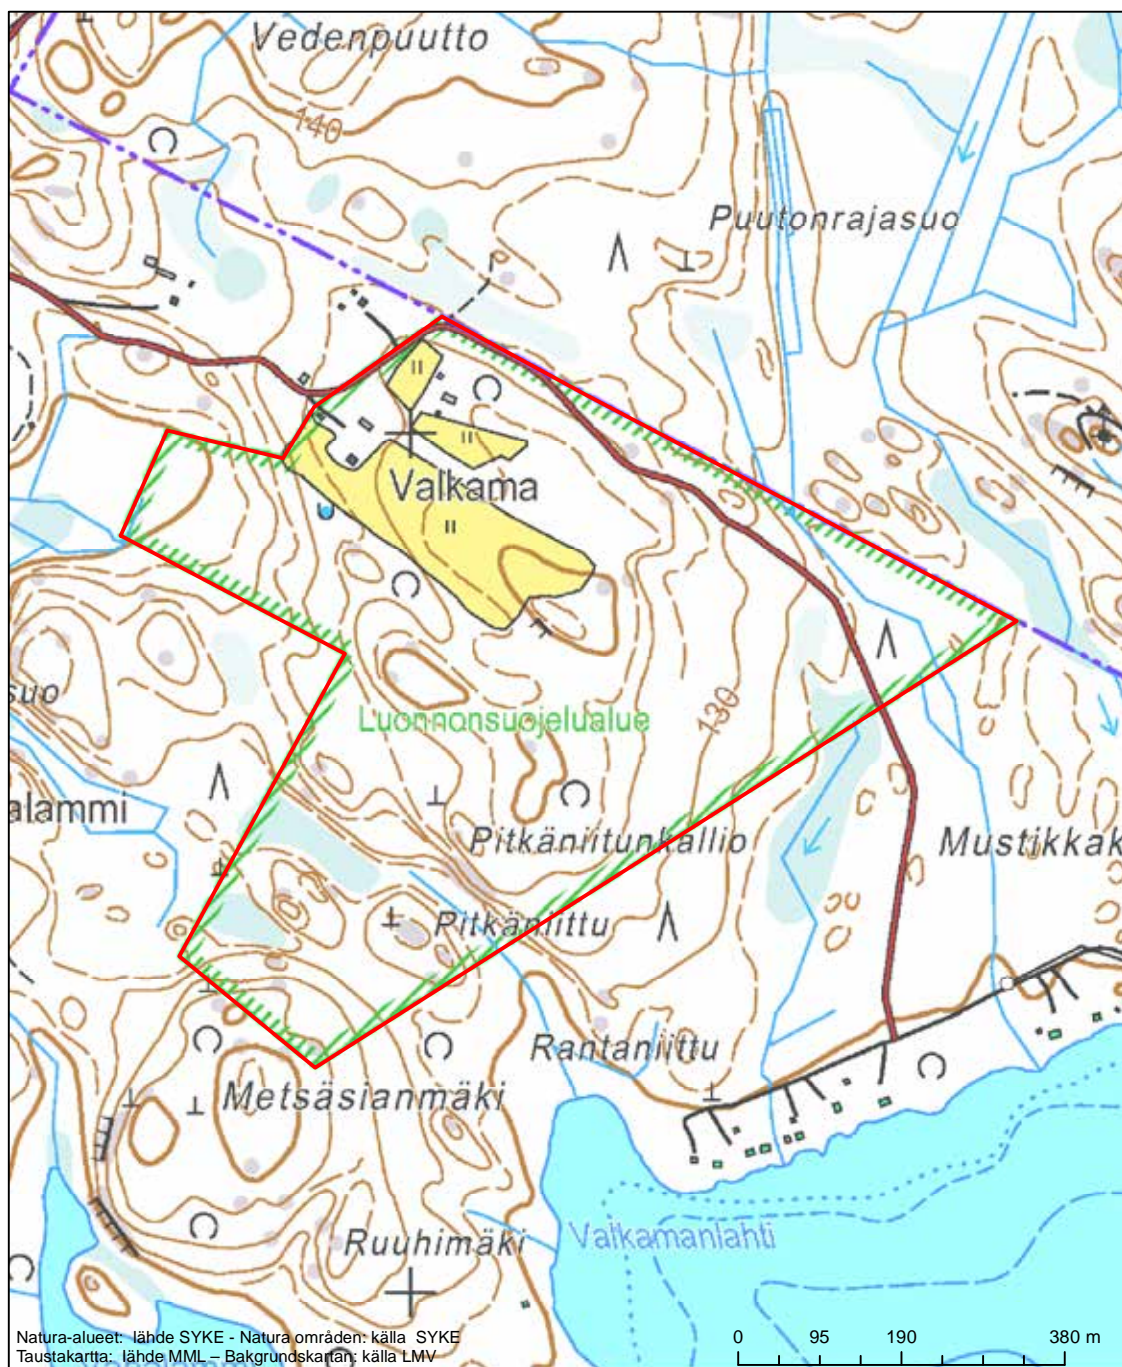

Alueen tunnus/Områdets kod: FI0200167
Alueen nimi: Valkaman metsä
Områdets namn: Valkama, skog

Erytysten suojelutoimien alue (SAC) - Särskilt bevarandeområde (SAC)