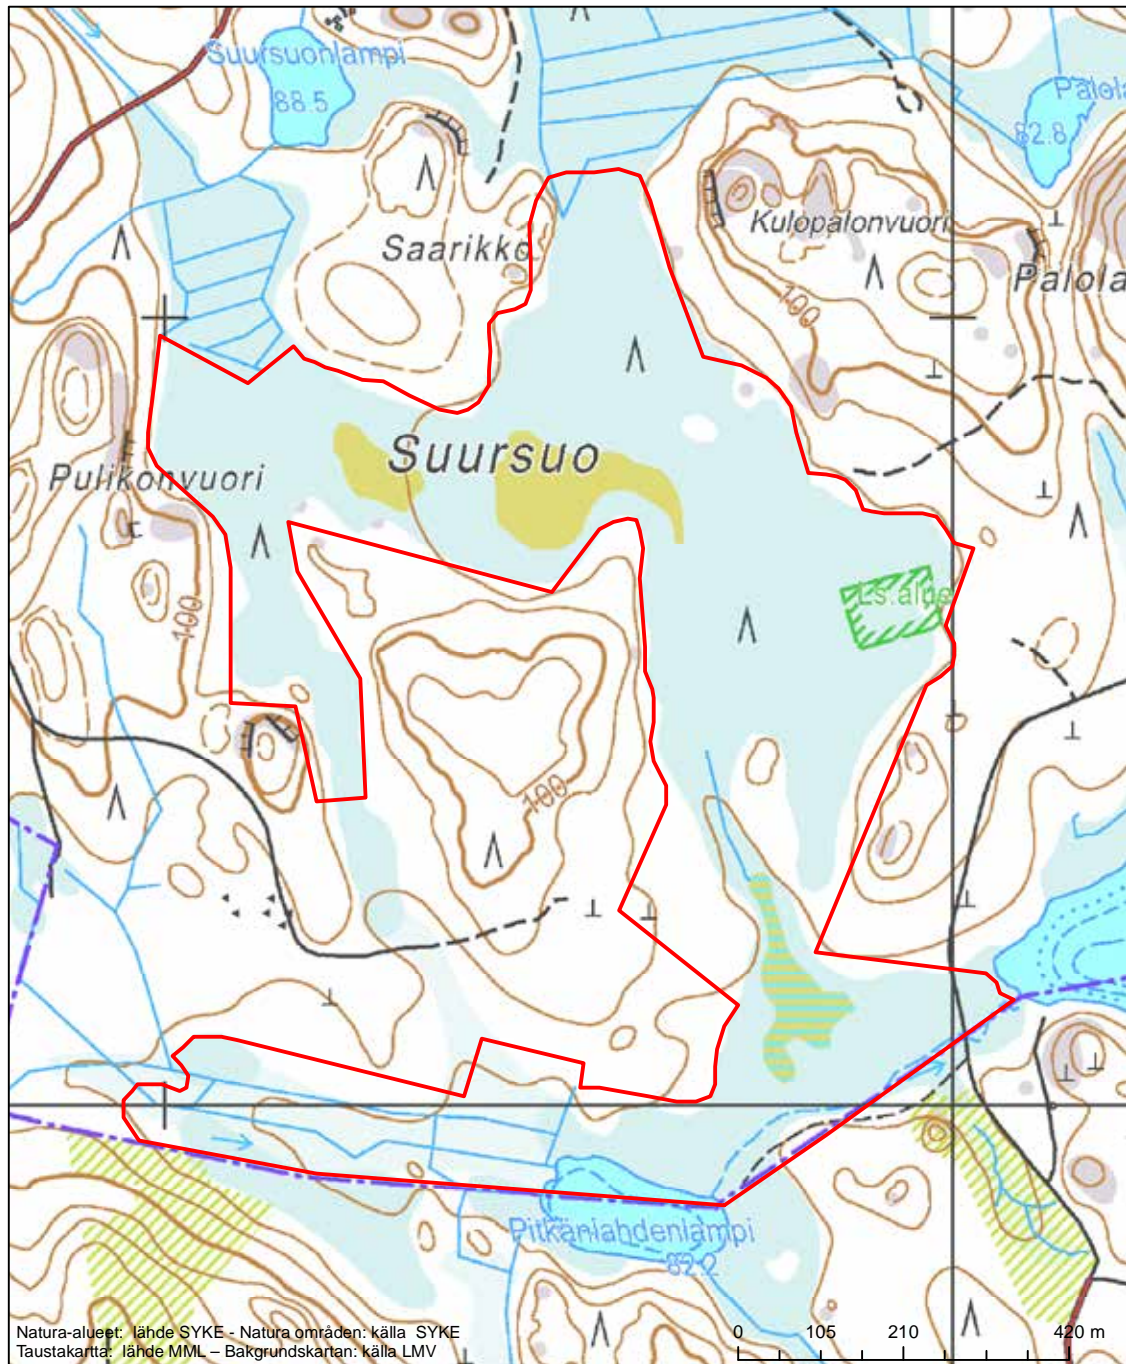

Alueen tunnus/Områdets kod: FI0500049
Alueen nimi: Mäntyharjun Suursuo
Områdets namn: Suursuo i Mäntyharju

Erityisten suojelutoimien alue (SAC) - Särskilt bevarandeområde (SAC)