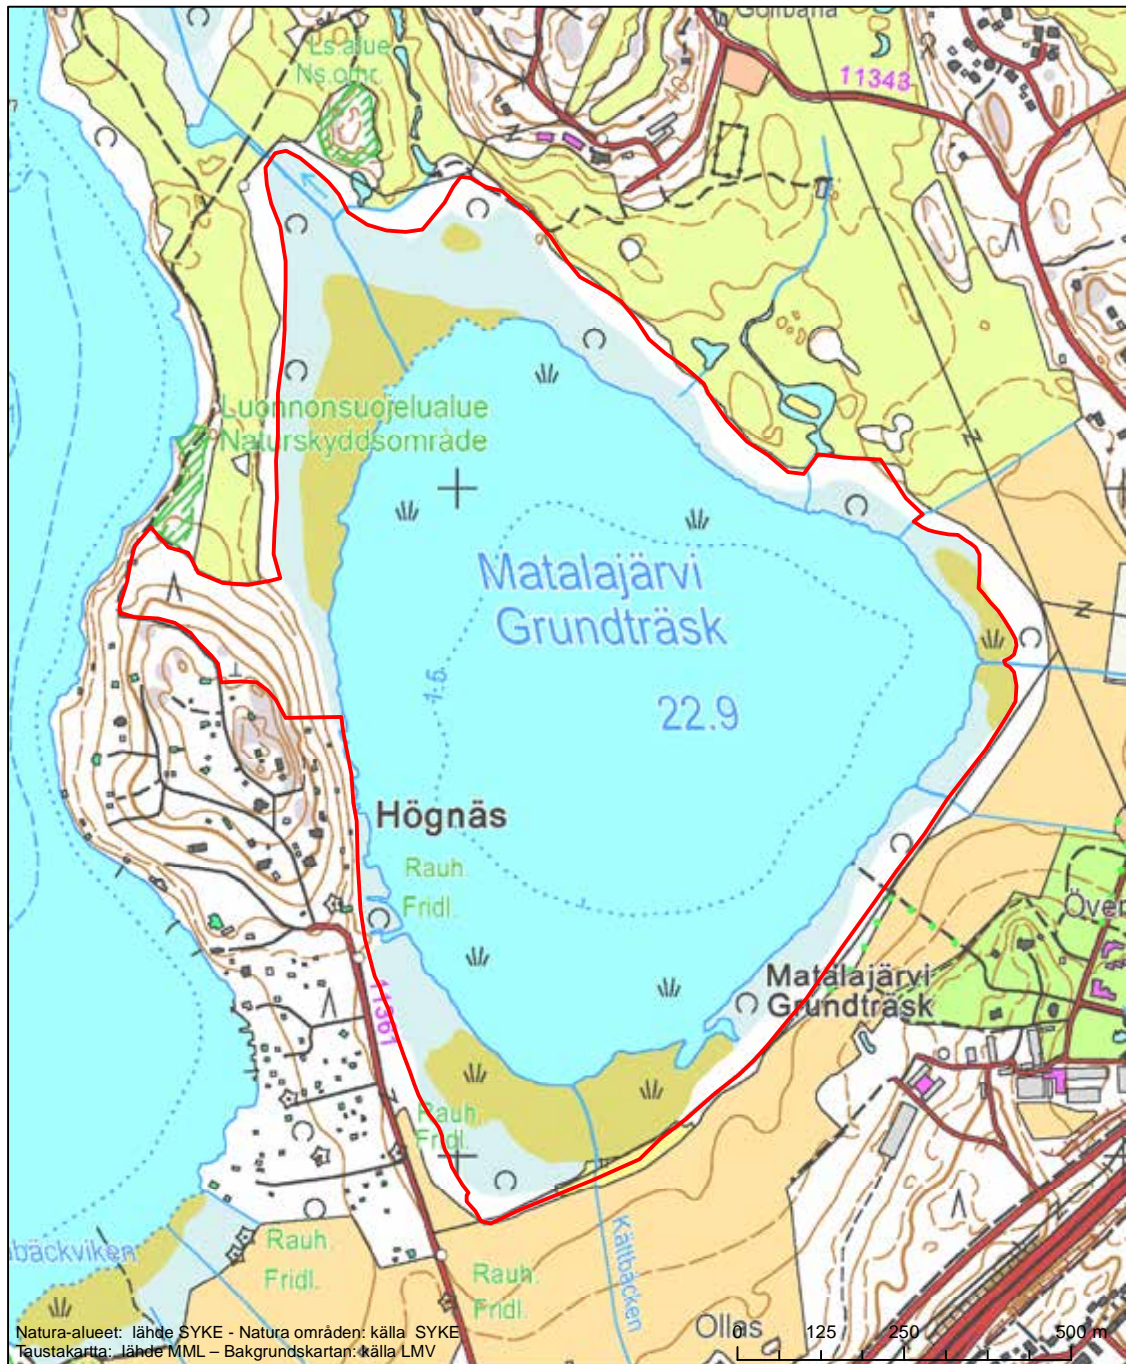

Alueen tunnus/Områdets kod: FI0100092
Alueen nimi: Matalajärvi
Områdets namn: Matalajärvi

Erityisten suojelutoimien alue (SAC) - Särskilt bevarandeområde (SAC)