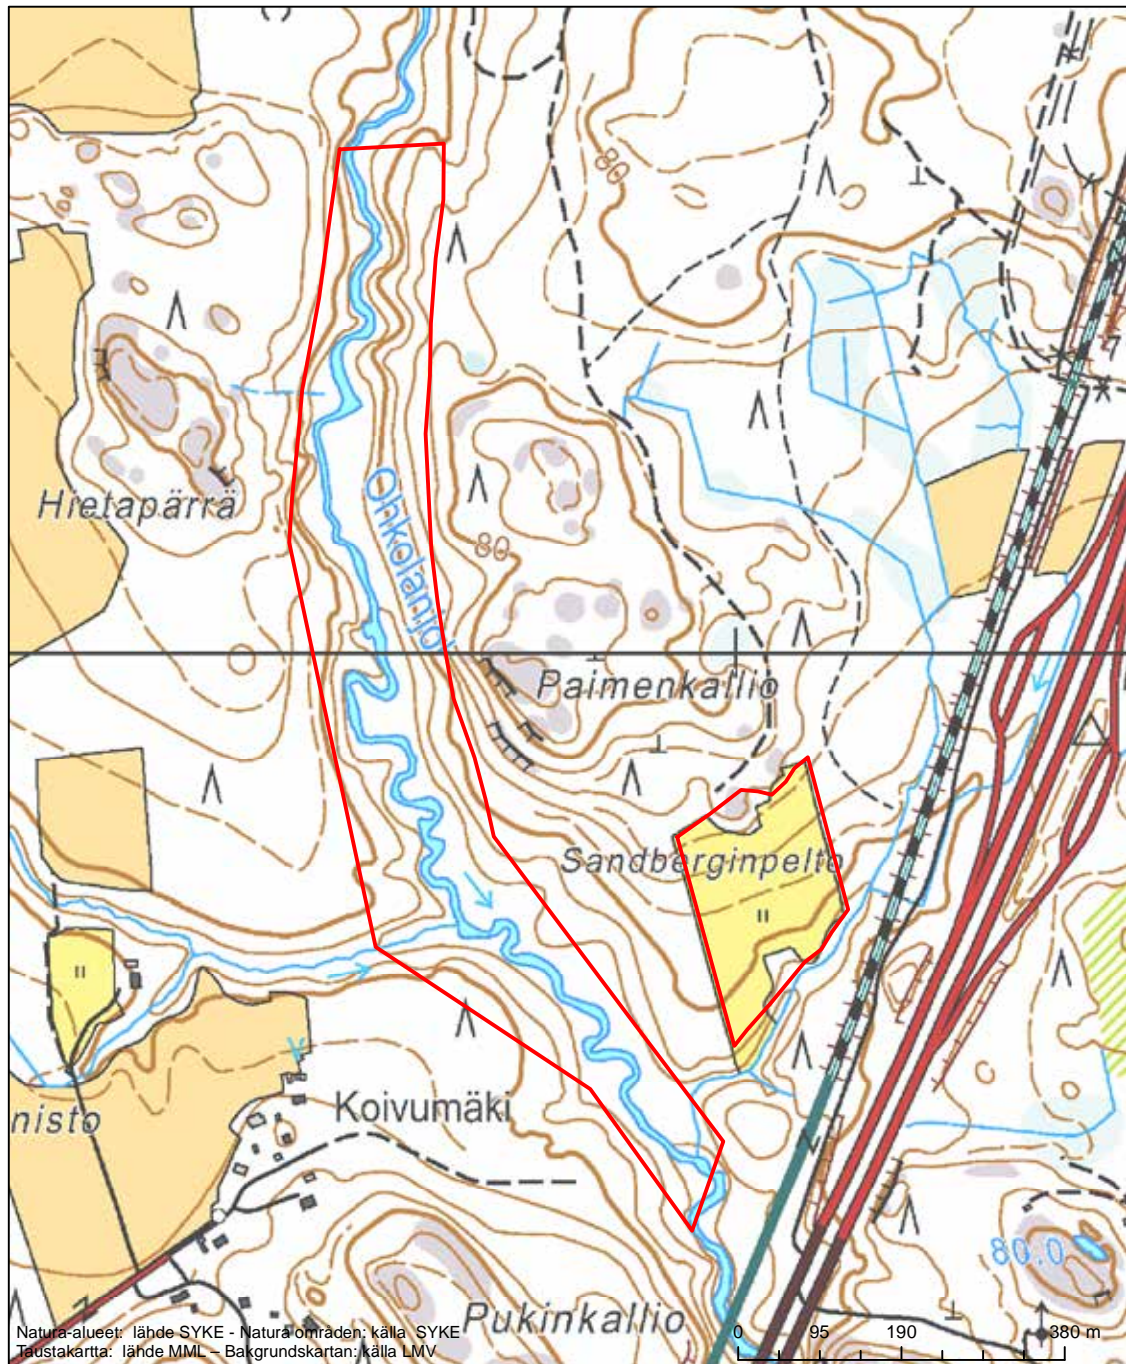

Alueen tunnus/Områdets kod: FI0100061
Alueen nimi: Ohkolanjokilaakso
Områdets namn: Dalen vid Ohkolanjoki

Eriyisten suojelutoimien alue (SAC) - Särskilt bevarandeområde (SAC)