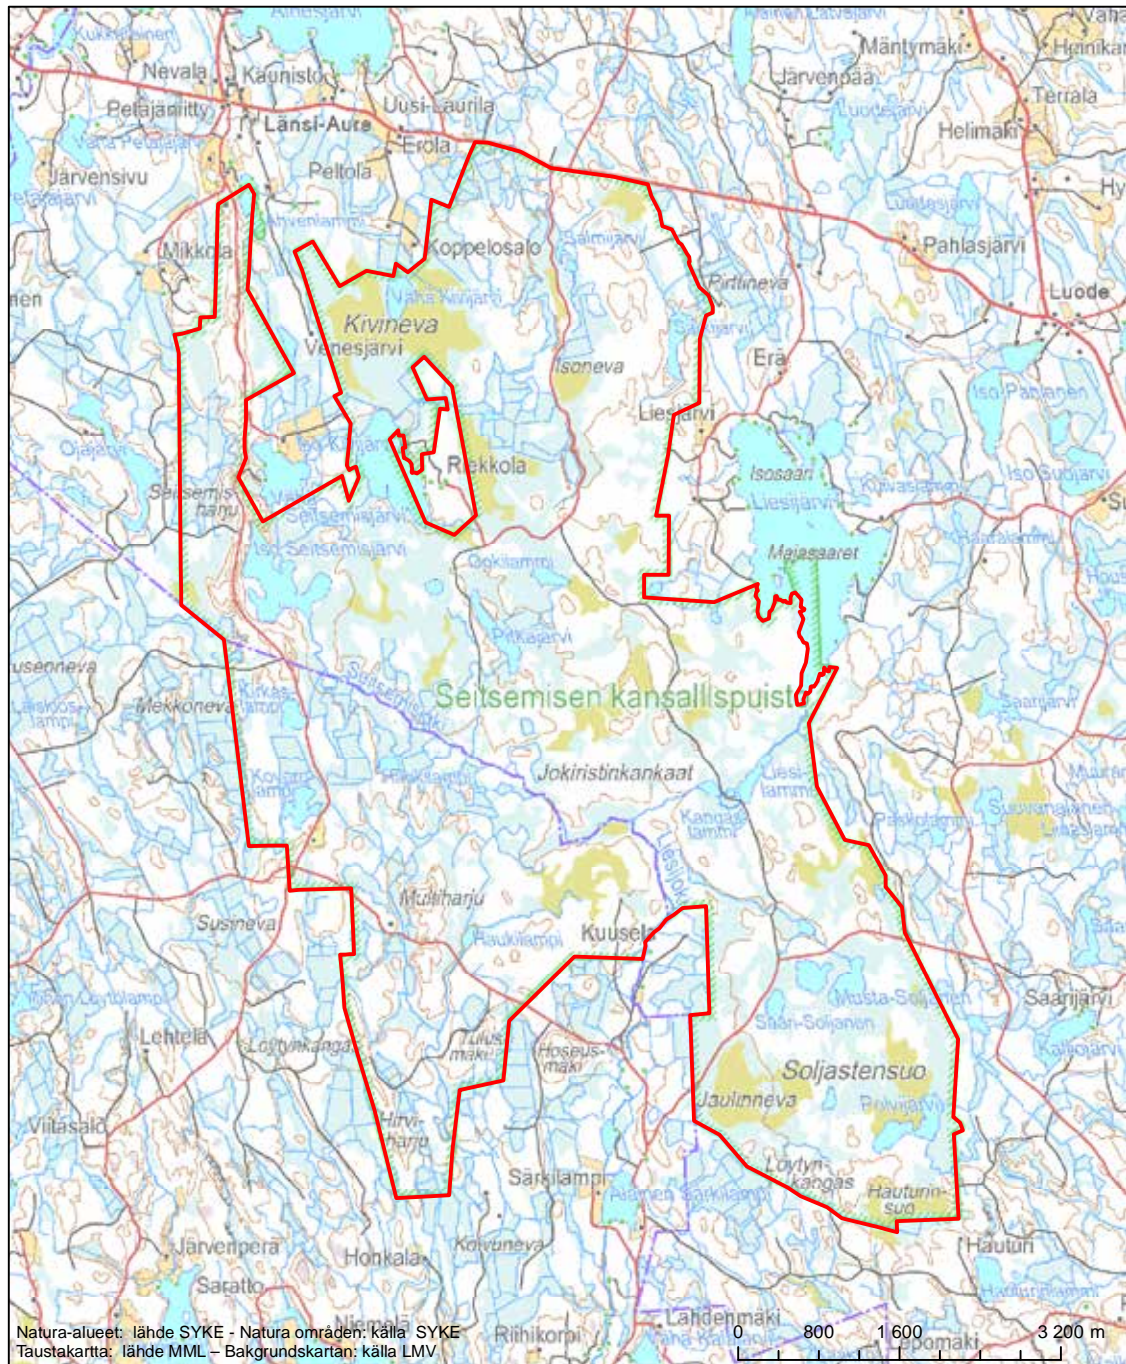

Alueen tunnus/Områdets kod: FI0311002
Alueen nimi: Seitseminen
Områdets namn: Seitseminen

Erityisten suojelutoimien alue (SAC) - Särskilt bevarandeområde (SAC)