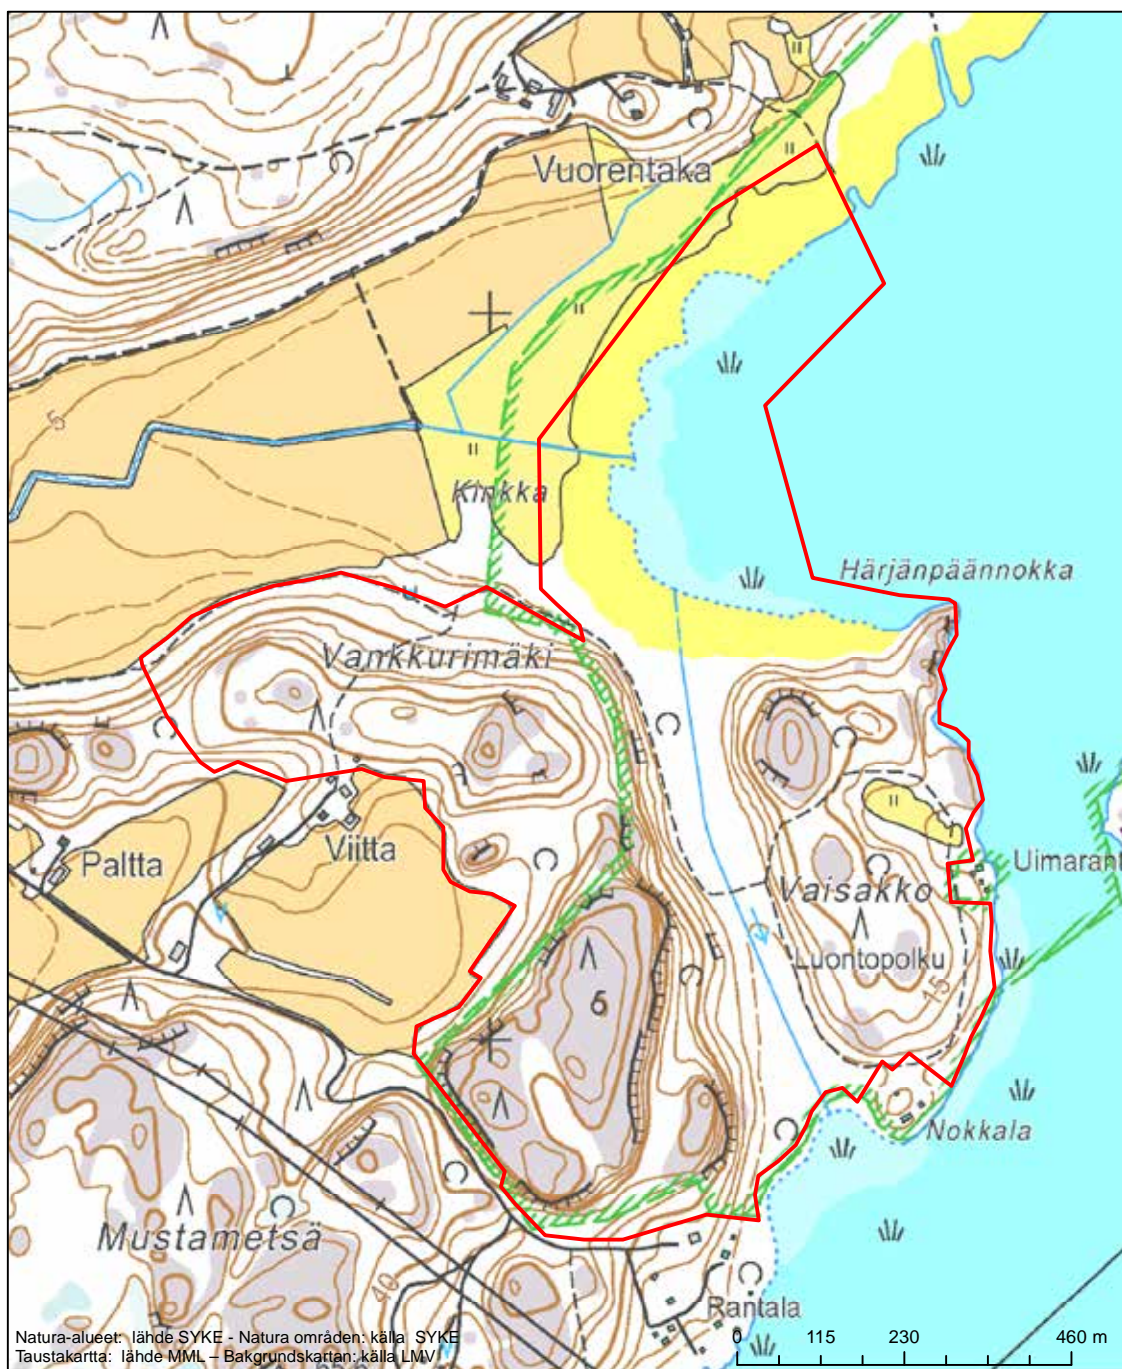

Alueen tunnus/Områdets kod: FI0200125
Alueen nimi: Vaisakko
Områdets namn: Vaisakko

Erityisten suojelutoimien alue (SAC) - Särskilt bevarandeområde (SAC)