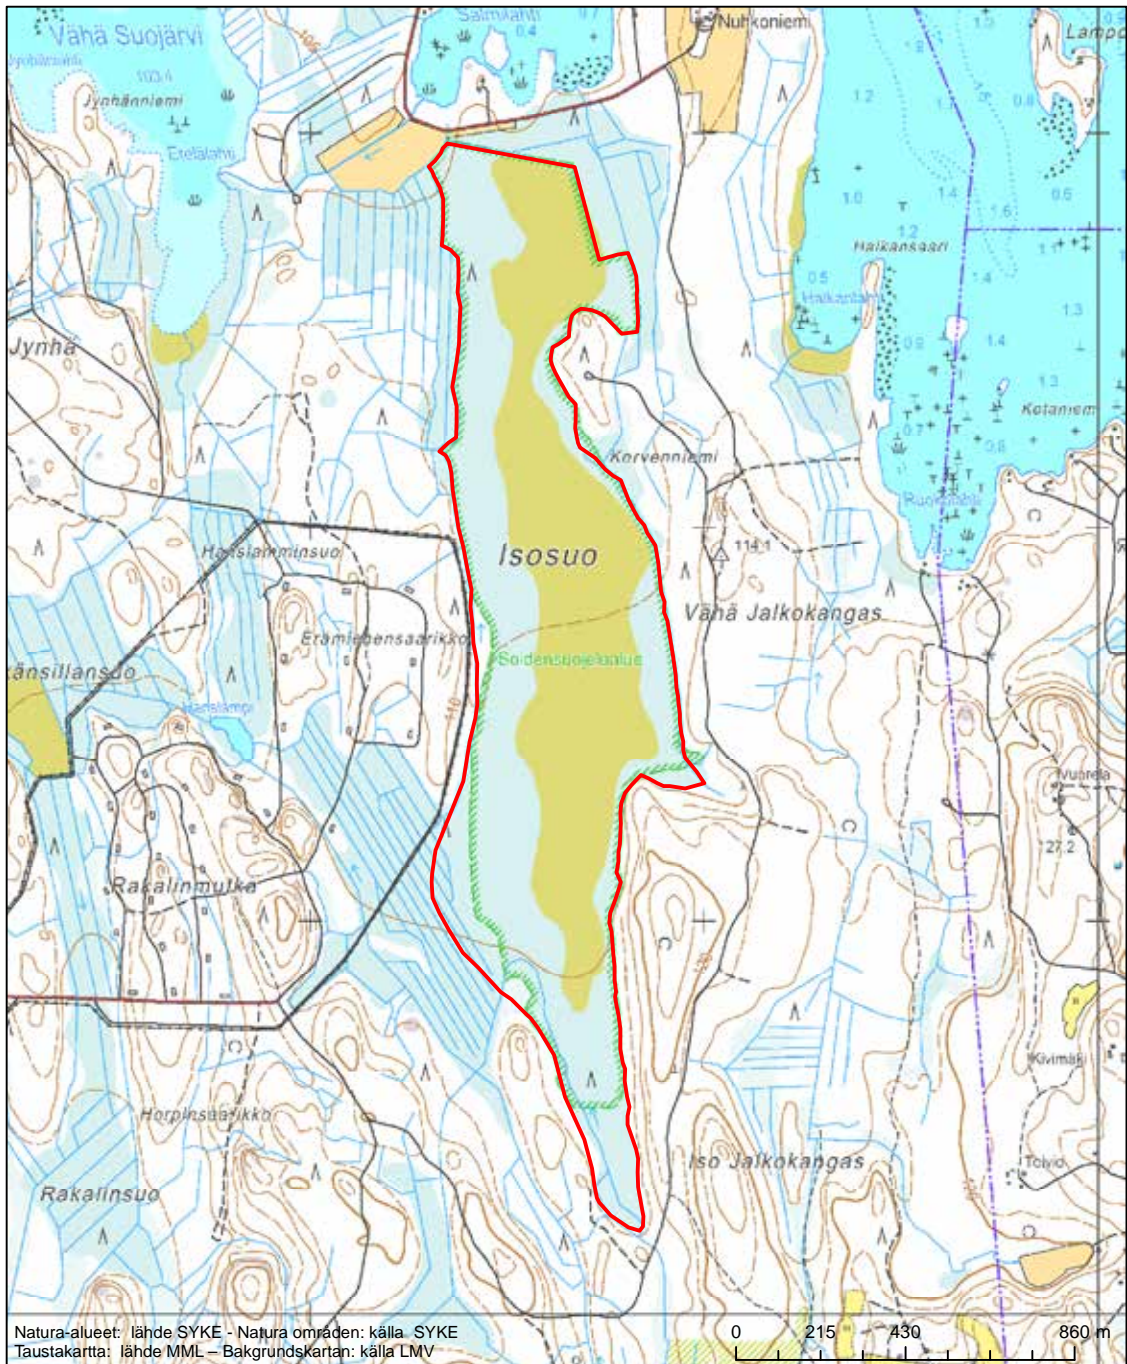

Alueen tunnus/Områdets kod: FI0500002

Alueen nimi: Linnasaari

Områdets namn:

Erityisten suojelutoimien alue (SAC) - Särskilt bevarandeområde (SAC)

Alueen tunnus/Områdets kod: FI0500003  
 Alueen nimi: Hartolan Isosuo  
 Områdets namn: Isosuo i Gustav Adolfs