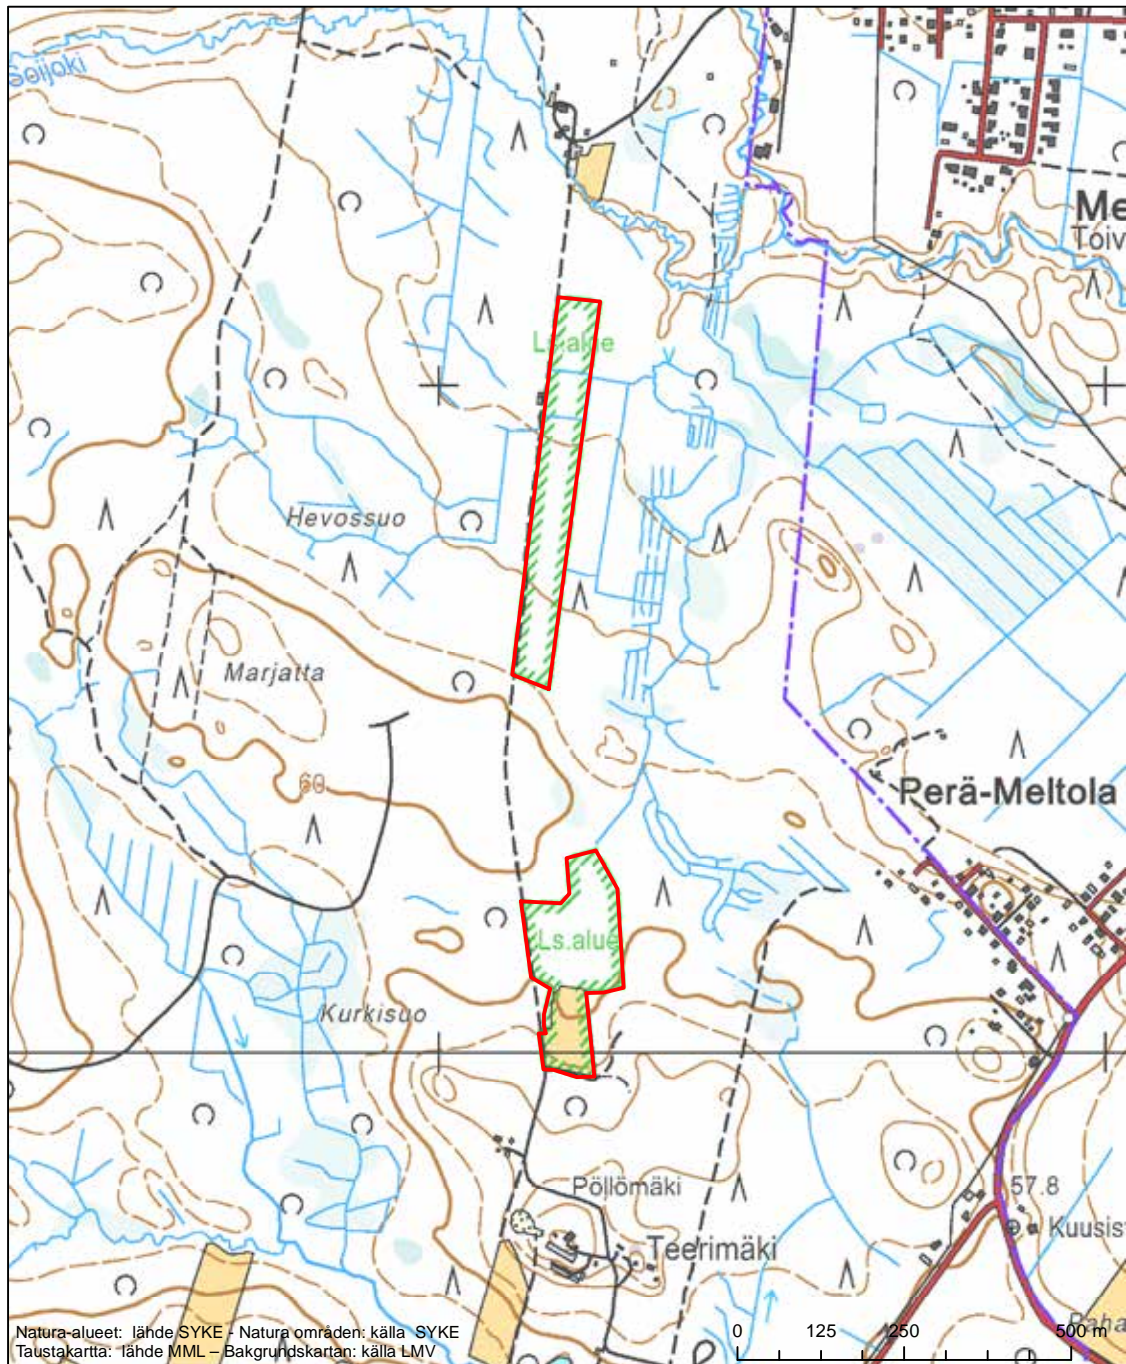

Alueen tunnus/Områdets kod: FI0407012
Alueen nimi: Västäräkinmäen niitty
Områdets namn: Västäräkinmäki, äng

Erityisten suojelutoimien alue (SAC) - Särskilt bevarandeområde (SAC)