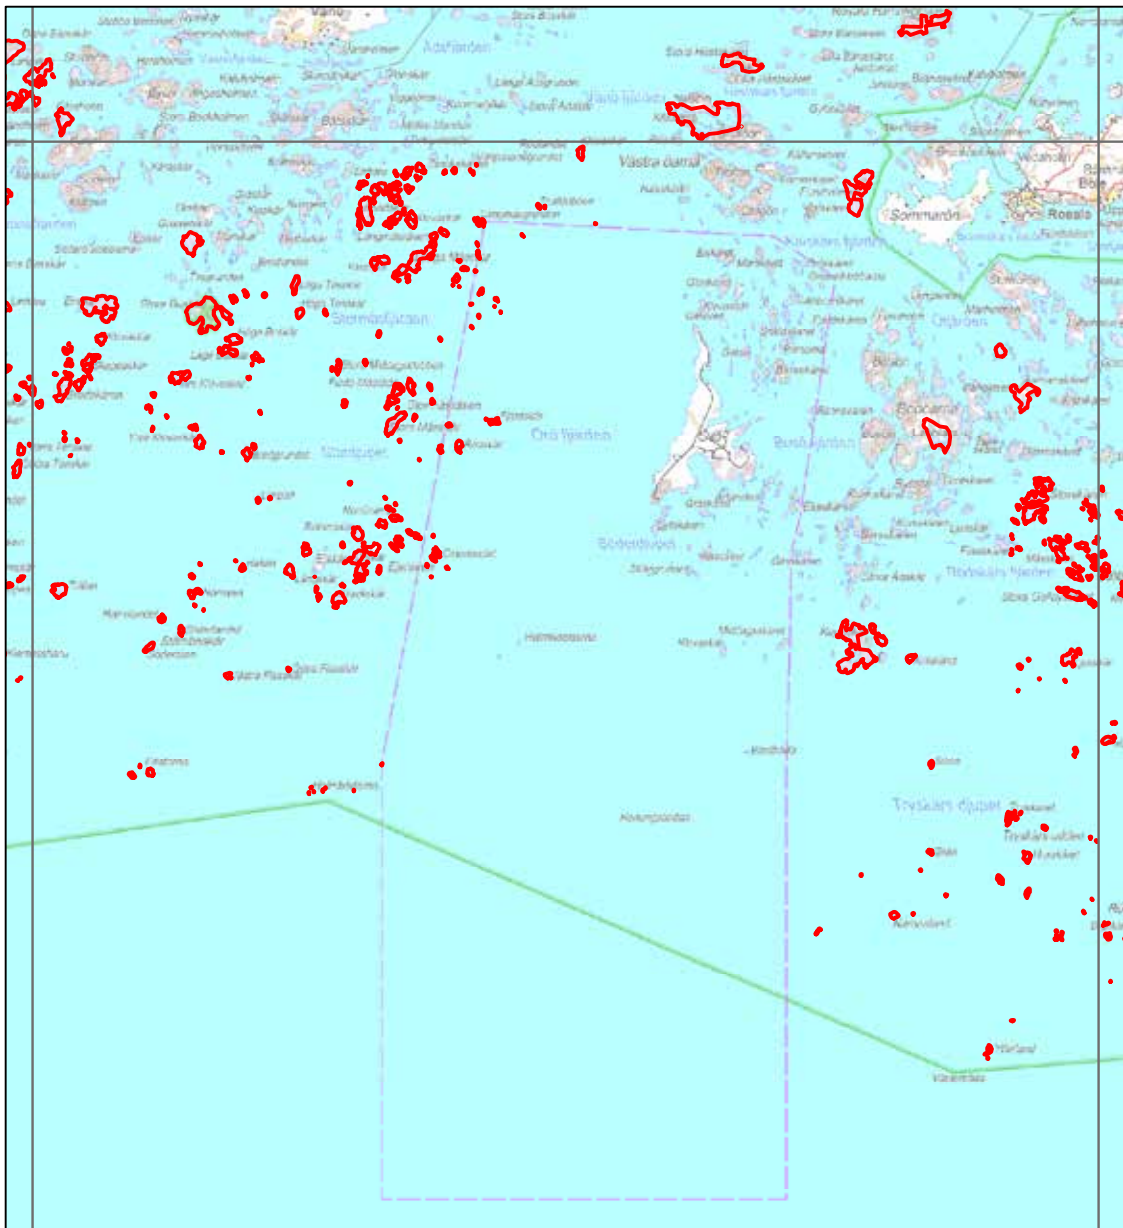

Natura-alueet: lähde SYKE - Natura områden: källa SYKE
Taustakartta: lähde MML – Bakgrundskartan: källa LMV

0 1 450 2 900 5 800 m

Alueen tunnus/Områdets kod: FI0200164
Alueen nimi: Saaristomeri
Områdets namn: Skärgårdshavet

Erityinen suojelualue (SPA) - Särskilt skyddsområde (SPA)