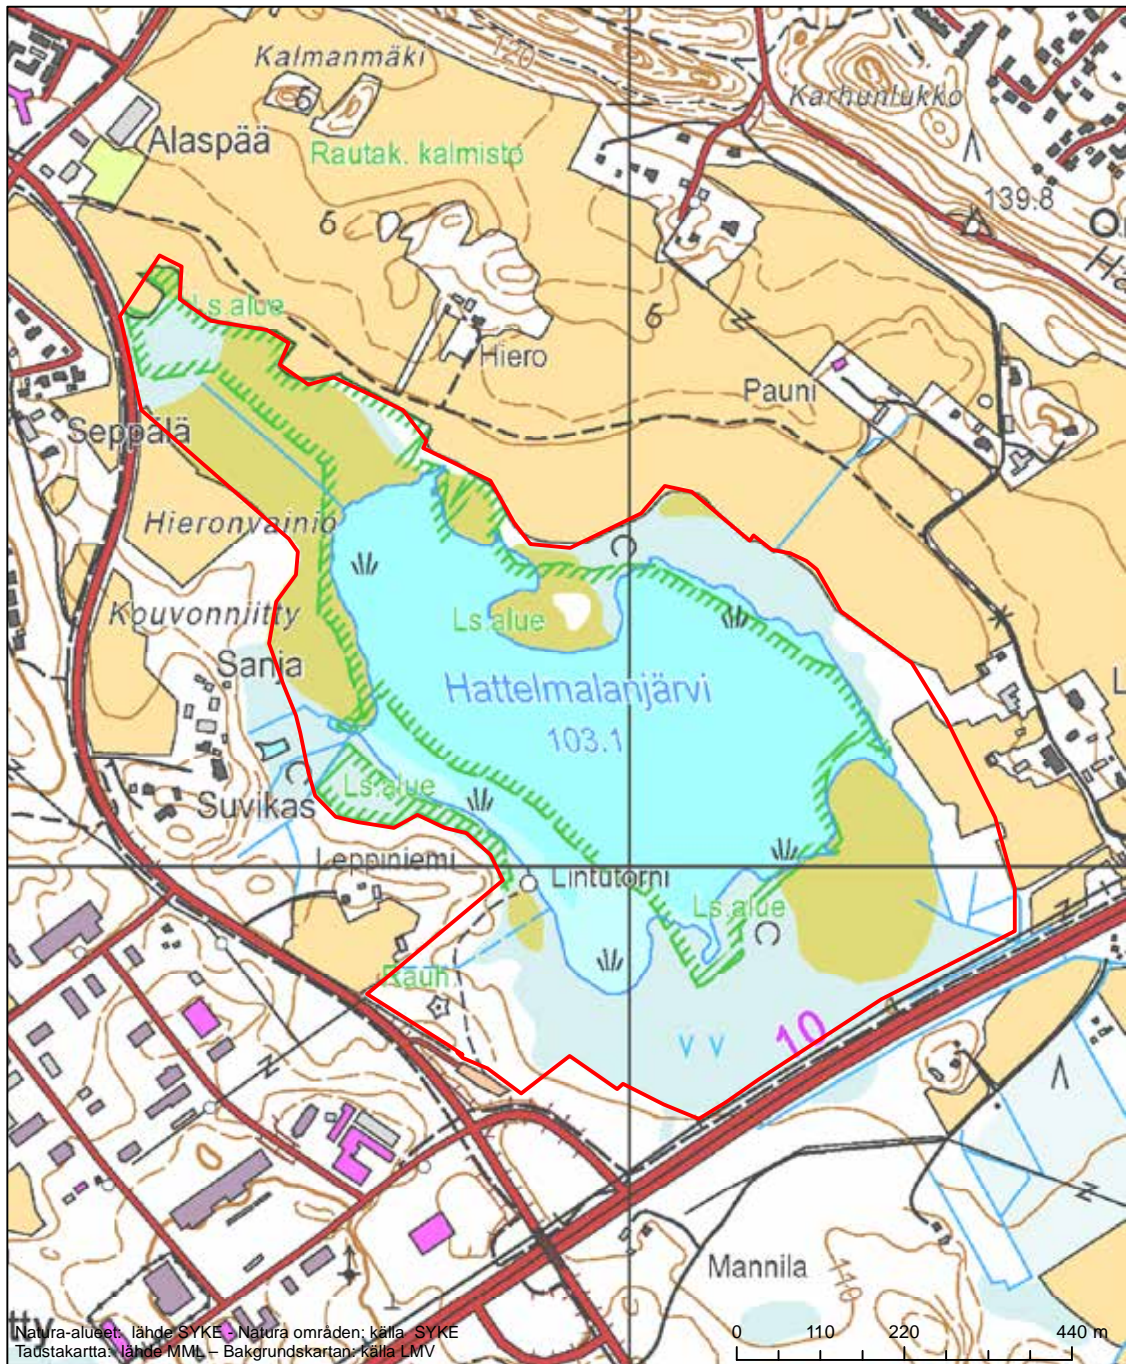

Alueen tunnus/Områdets kod: FI0310007
Alueen nimi: Hattelmalanjärvi
Områdets namn: Hattelmalanjärvi

Erityinen suojelualue (SPA) - Särskilt skyddsområde (SPA)