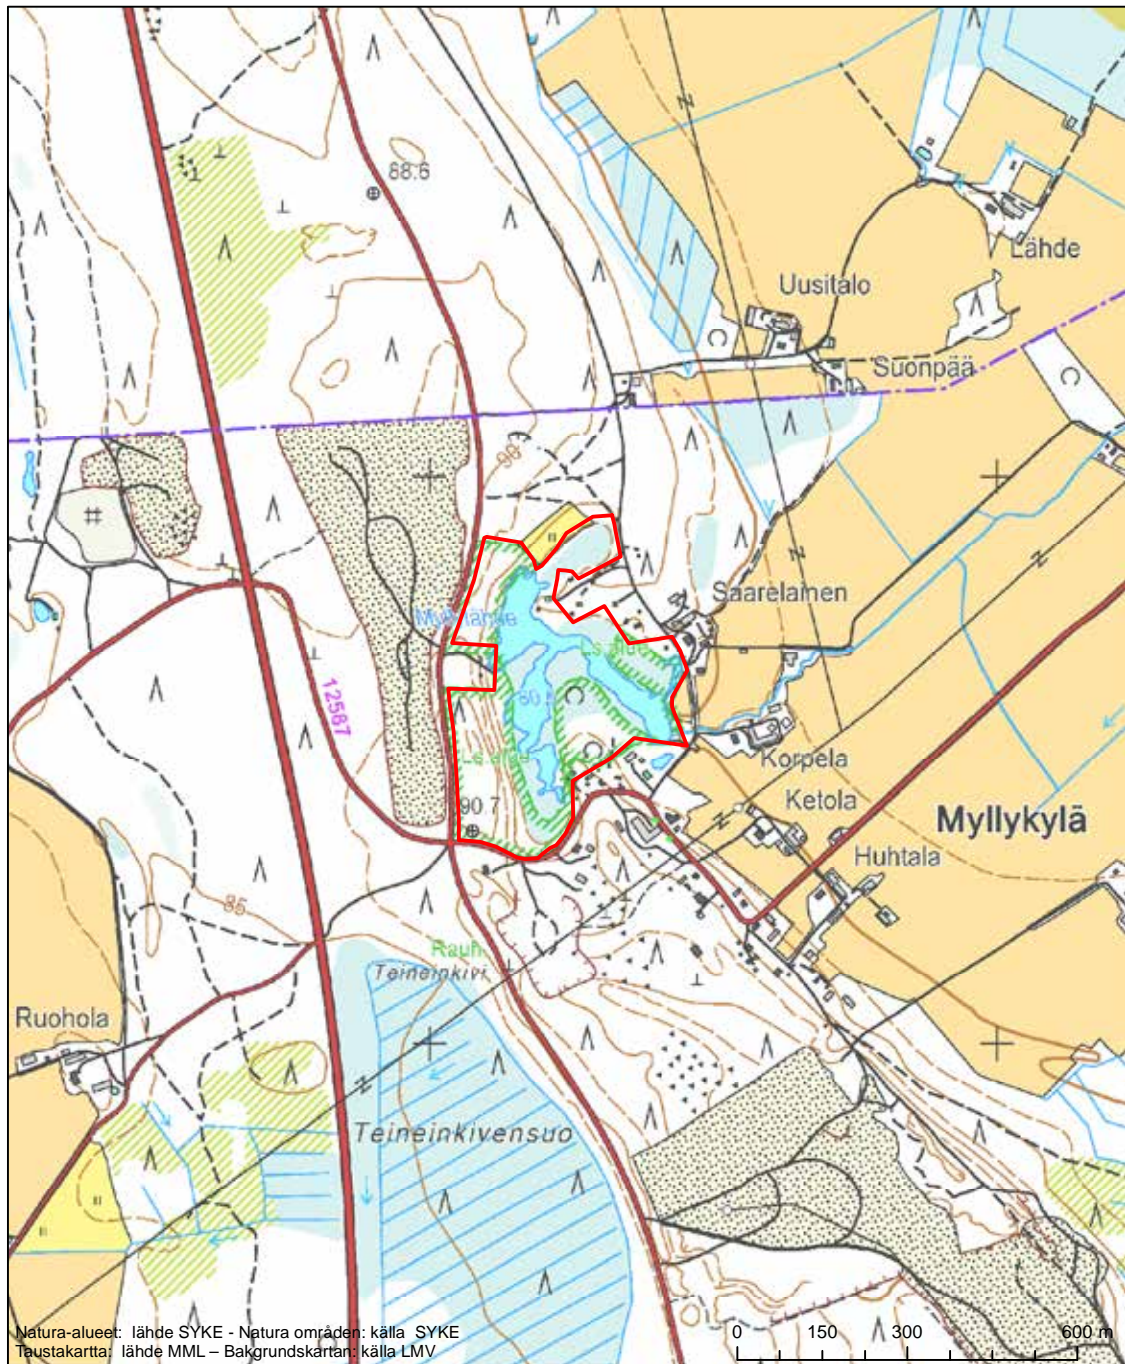

Alueen tunnus/Områdets kod: FI0200020
Alueen nimi: Myllylähde
Områdets namn: Myllylähde

Erityisten suojelutoimien alue (SAC) - Särskilt bevarandeområde (SAC)