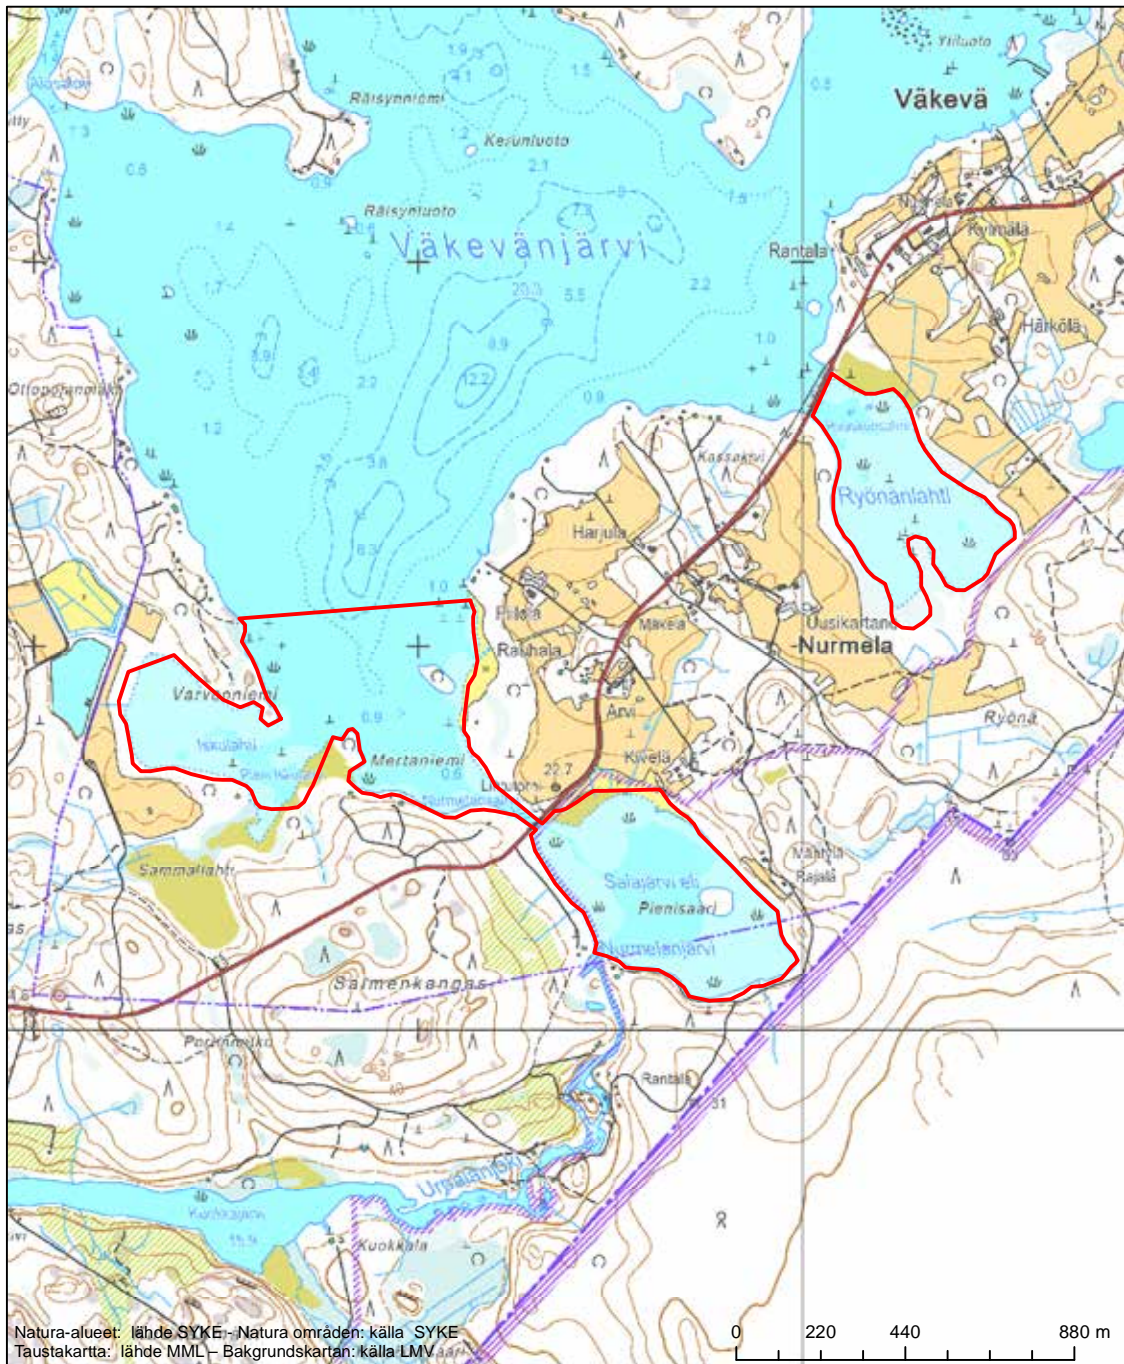

Alueen tunnus/Områdets kod: FI0427004
Alueen nimi: Salajärvi - Ryönänlahti
Områdets namn: Salajärvi-Ryönänlahti

Erityinen suojelualue (SPA) - Särskilt skyddsområde (SPA)