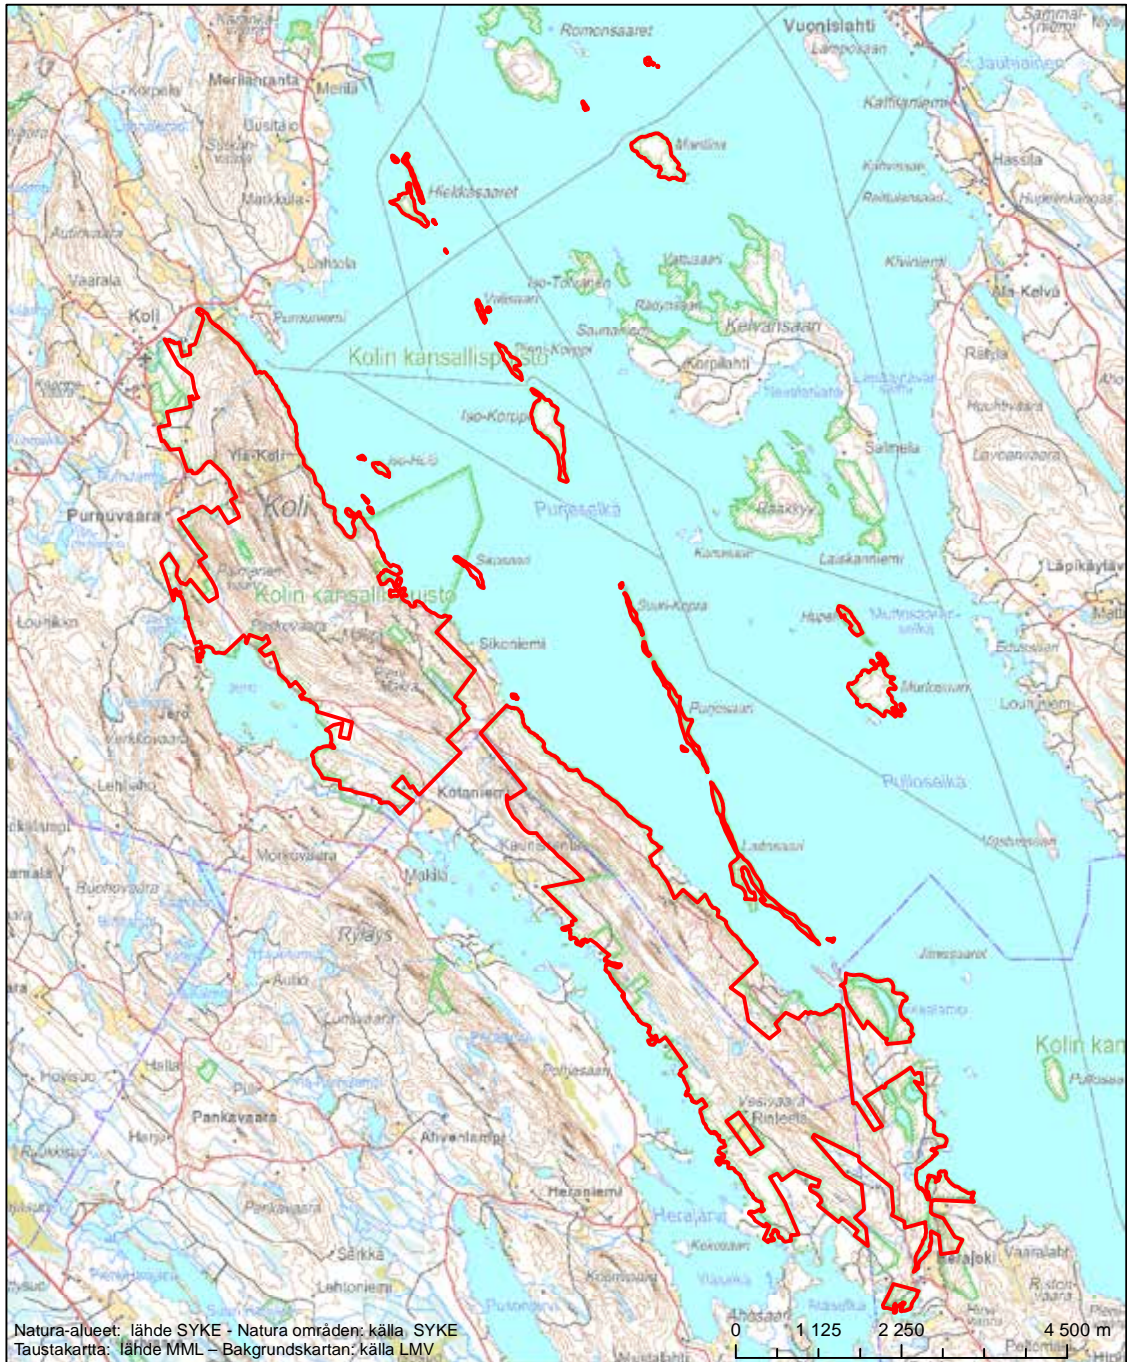

Alueen tunnus/Områdets kod: FI0700010
Alueen nimi: Kolin kansallispuisto
Områdets namn: Koli nationalpark

Erityisten suojelutoimien alue (SAC) - Särskilt bevarandeområde (SAC)