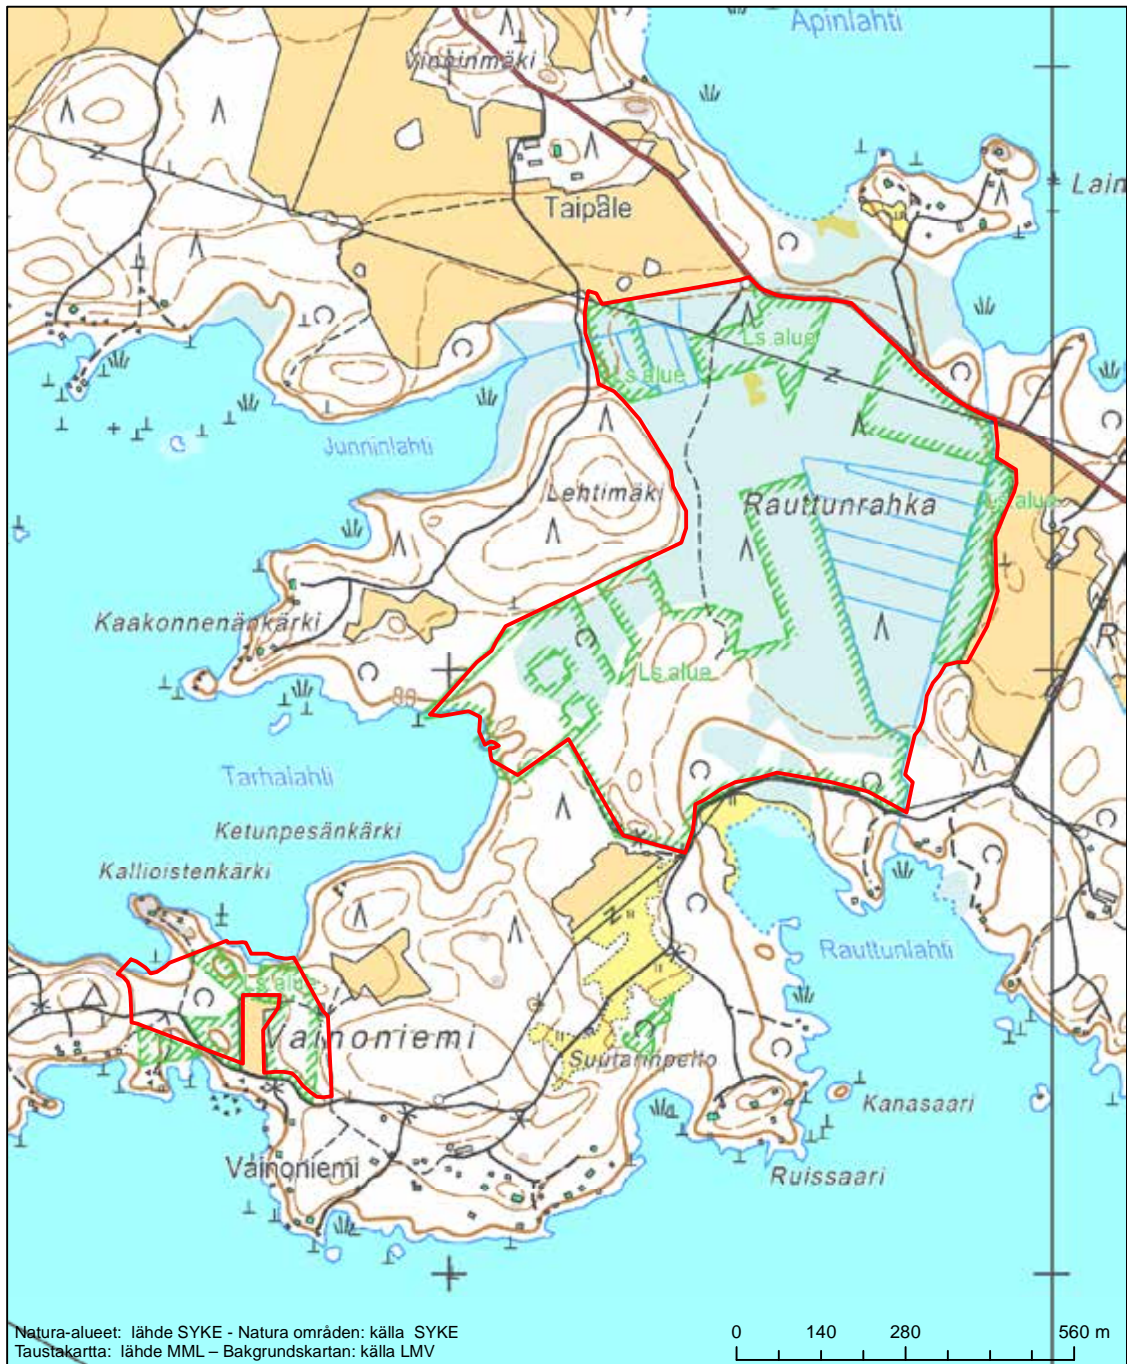

Alueen tunnus/Områdets kod: FI0349004
Alueen nimi: Vainoniemi - Rauttunrahka
Områdets namn: Vainoniemi-Rauttunrahka

Erityisten suojelutoimien alue (SAC) - Särskilt bevarandeområde (SAC)