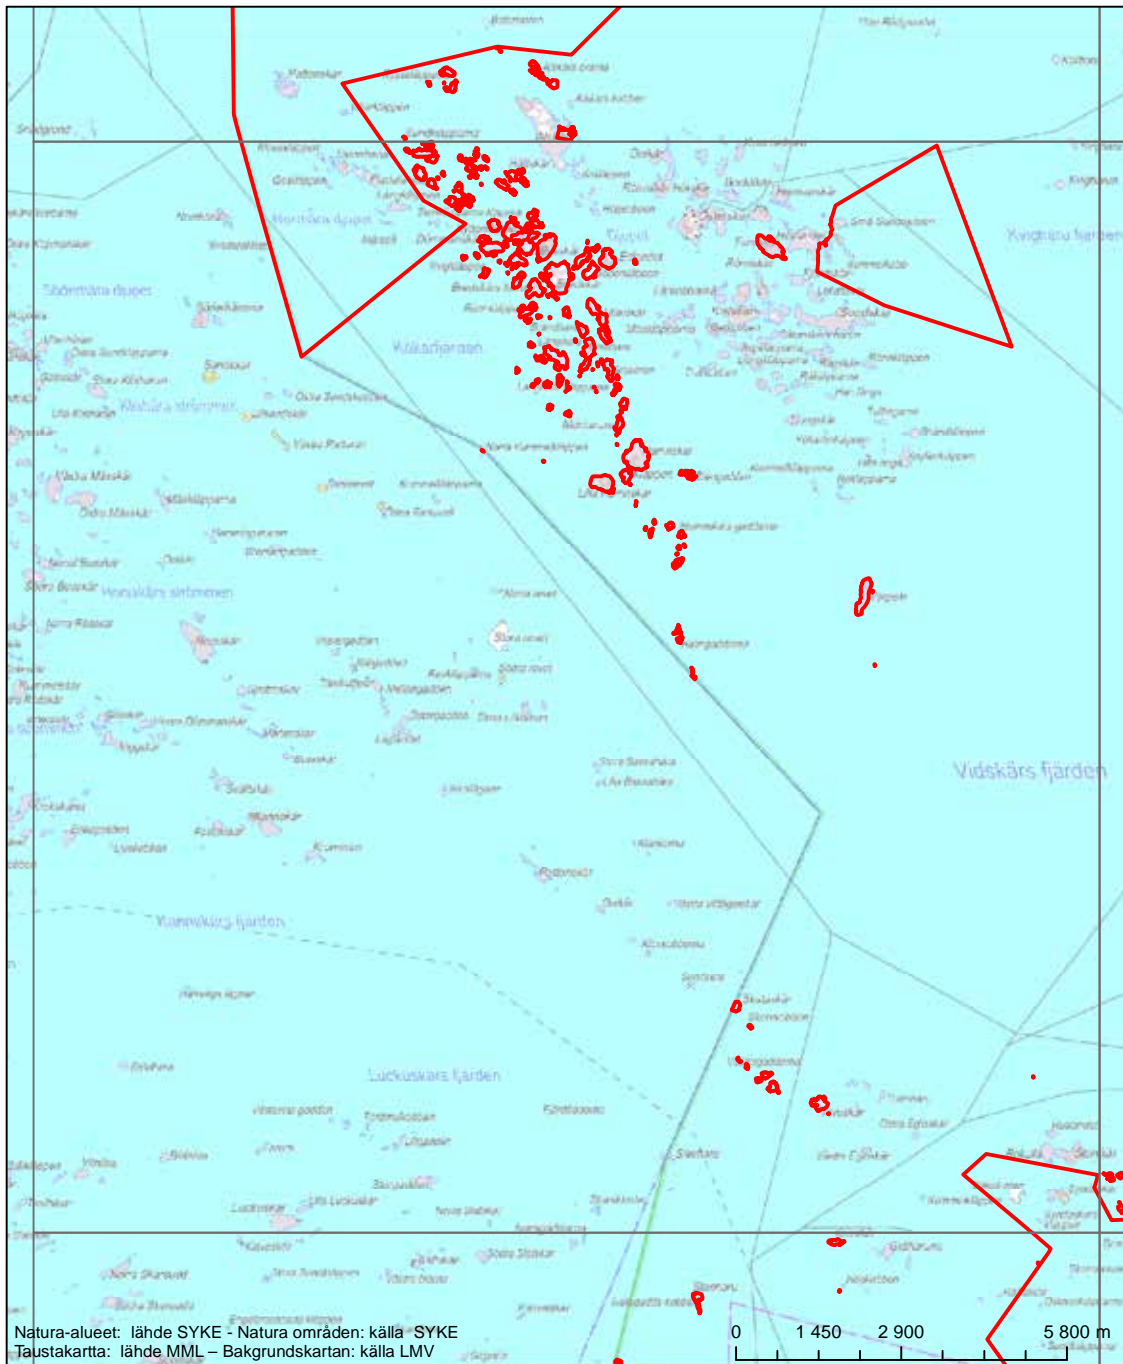

Alueen tunnus/Områdets kod: FI0200164
Alueen nimi: Saaristomeri
Områdets namn: Skärgårdshavet

Erityinen suojelualue (SPA) - Särskilt skyddsområde (SPA)