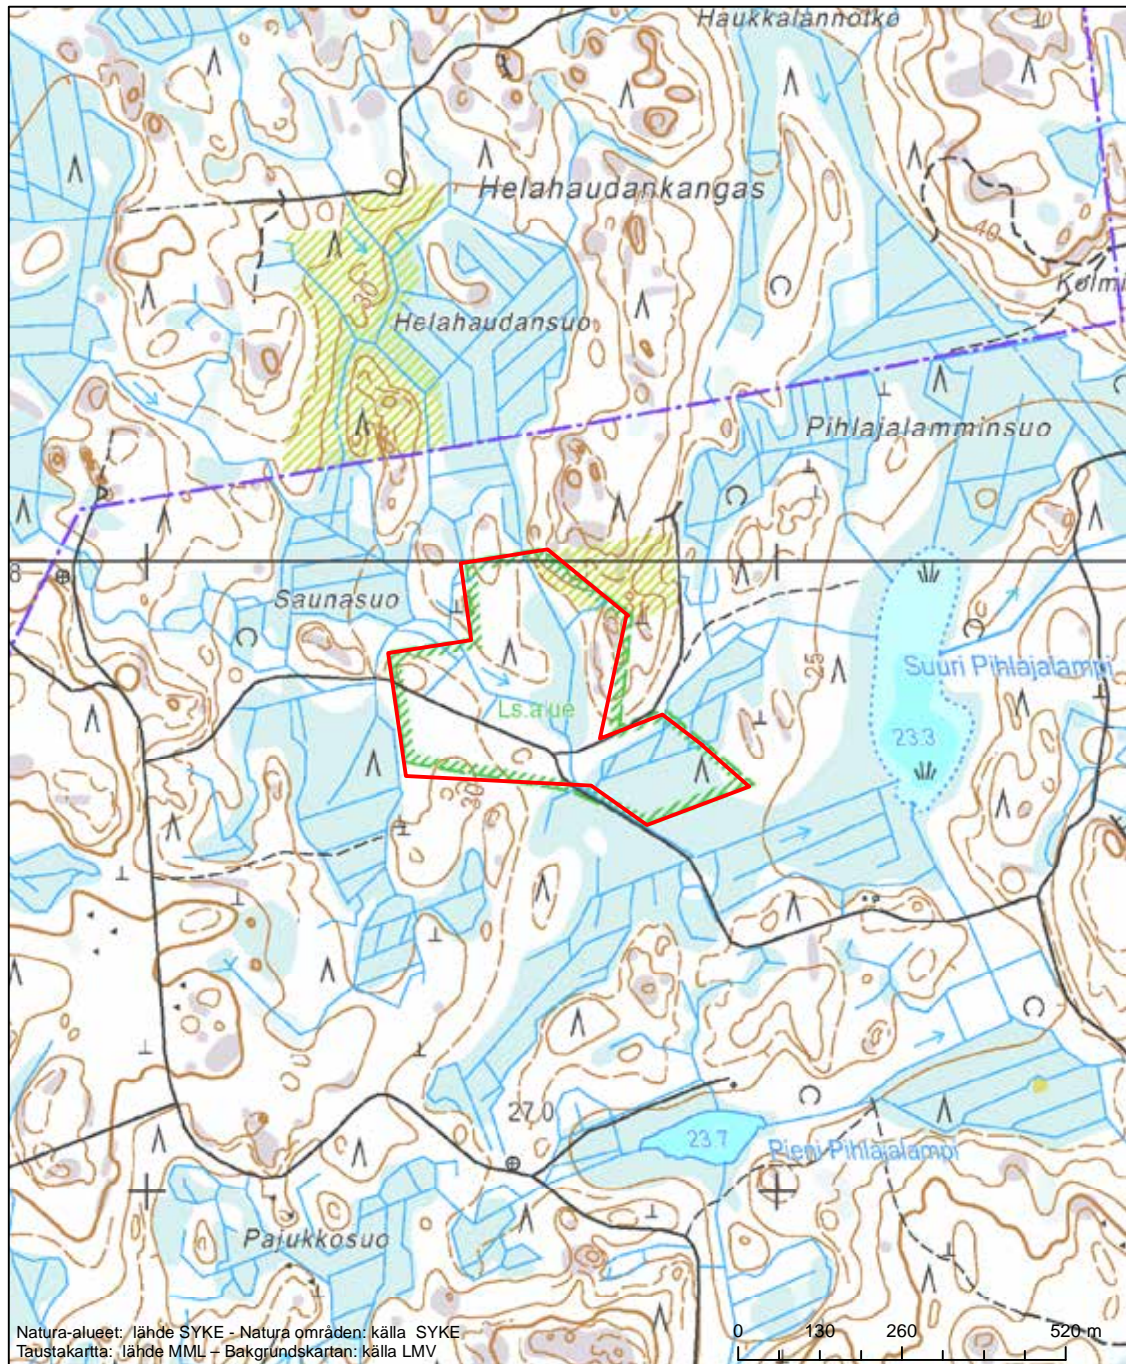

Erityinen suojelualue (SPA) - Särskilt skyddsområde (SPA)

Alueen tunnus/Områdets kod: FI0426003  
 Alueen nimi: Saunasuon metsä  
 Områdets namn: Saunasuo, skog

Erytysten suojelutoimien alue (SAC) - Särskilt bevarandeområde (SAC)