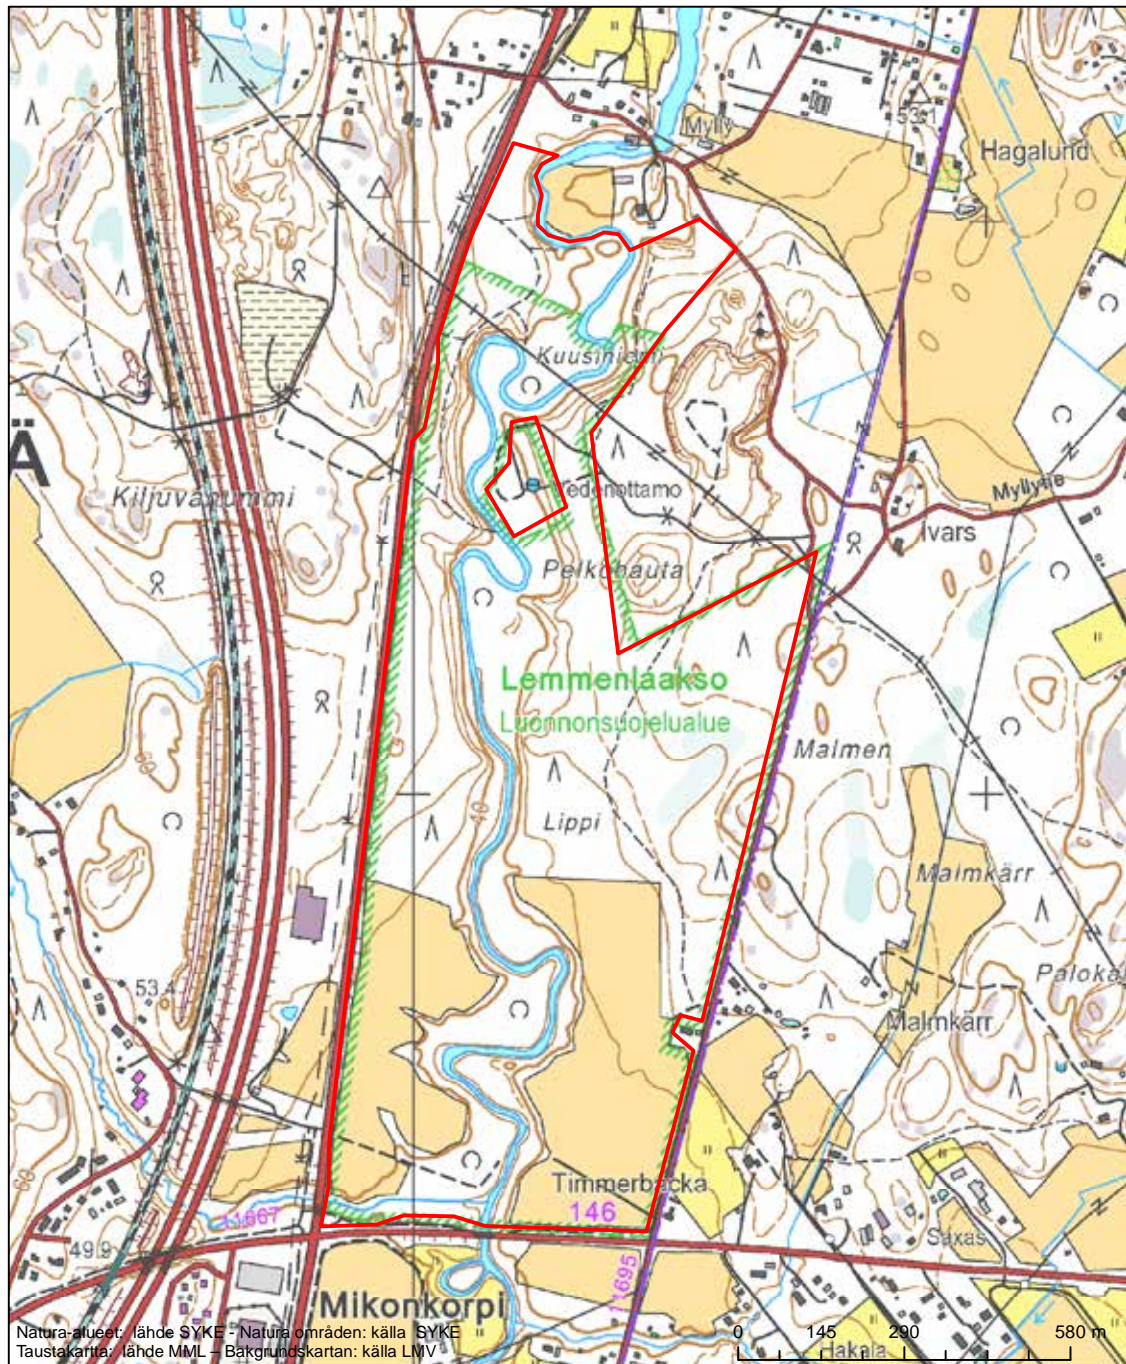

Alueen tunnus/Områdets kod: FI0100044
Alueen nimi: Lemmenlaakson lehto
Områdets namn: Lunden vid Lemmenlaakso

Erytisten suojelutoimien alue (SAC) - Särskilt bevarandeområde (SAC)