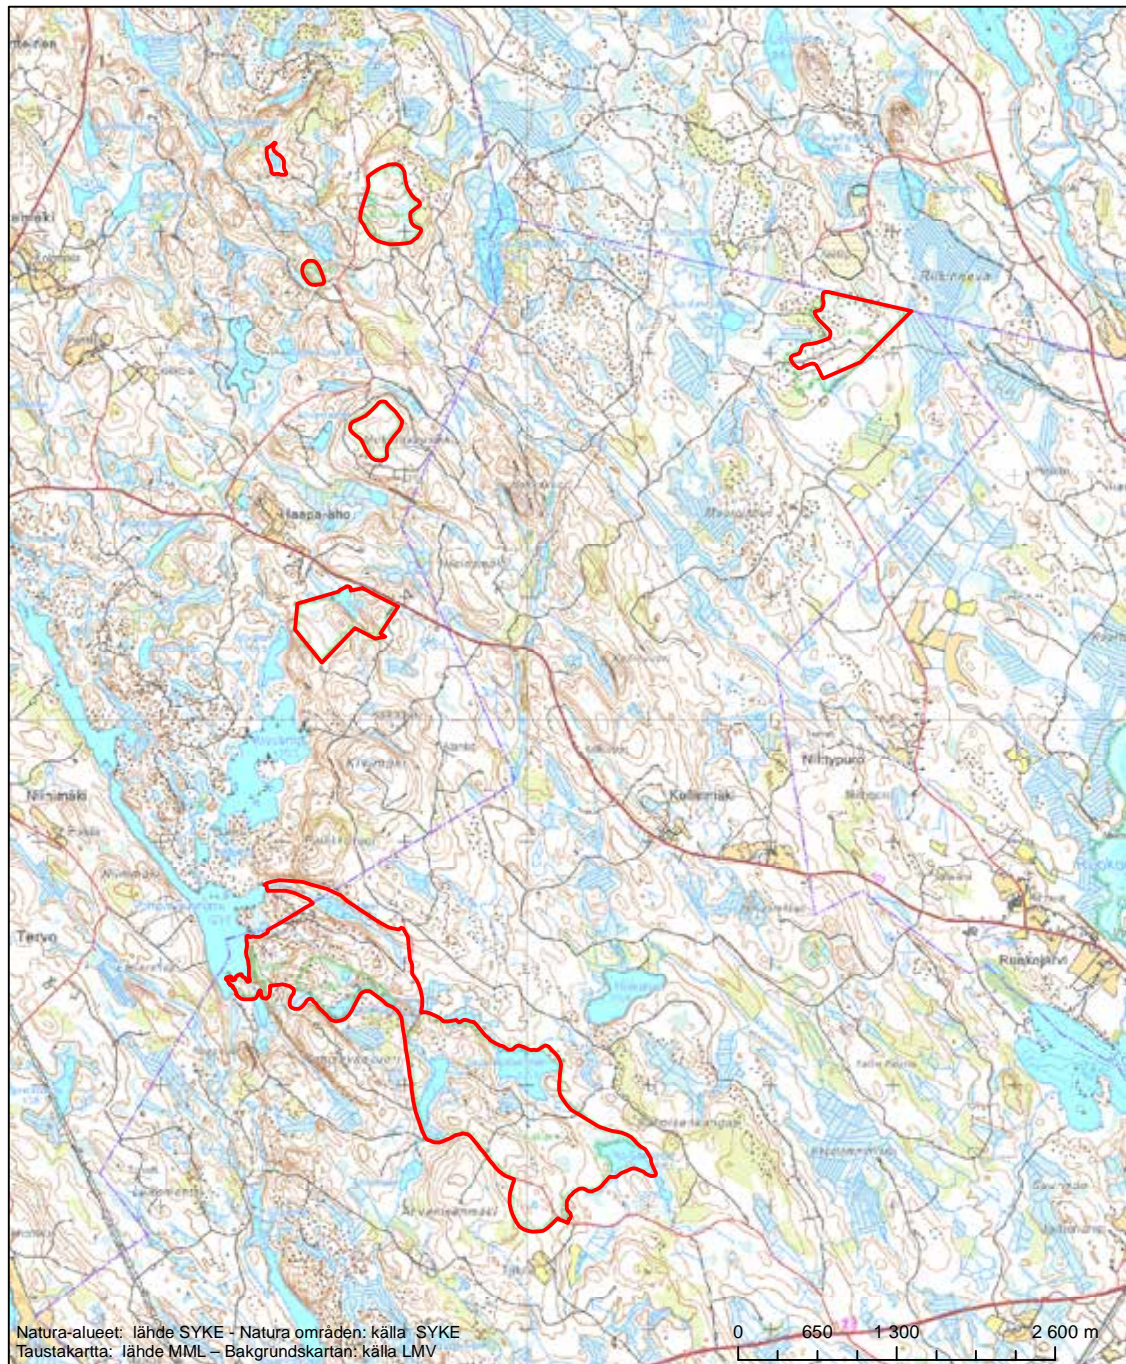

Alueen tunnus/Områdets kod: FI0500015  
 Alueen nimi: Jäppilän ja Joroisten vanhat metsät  
 Områdets namn: Gammelskogarna i Jäppilä och Jorois

Erityisten suojelutoimien alue (SAC) - Särskilt bevarandeområde (SAC)