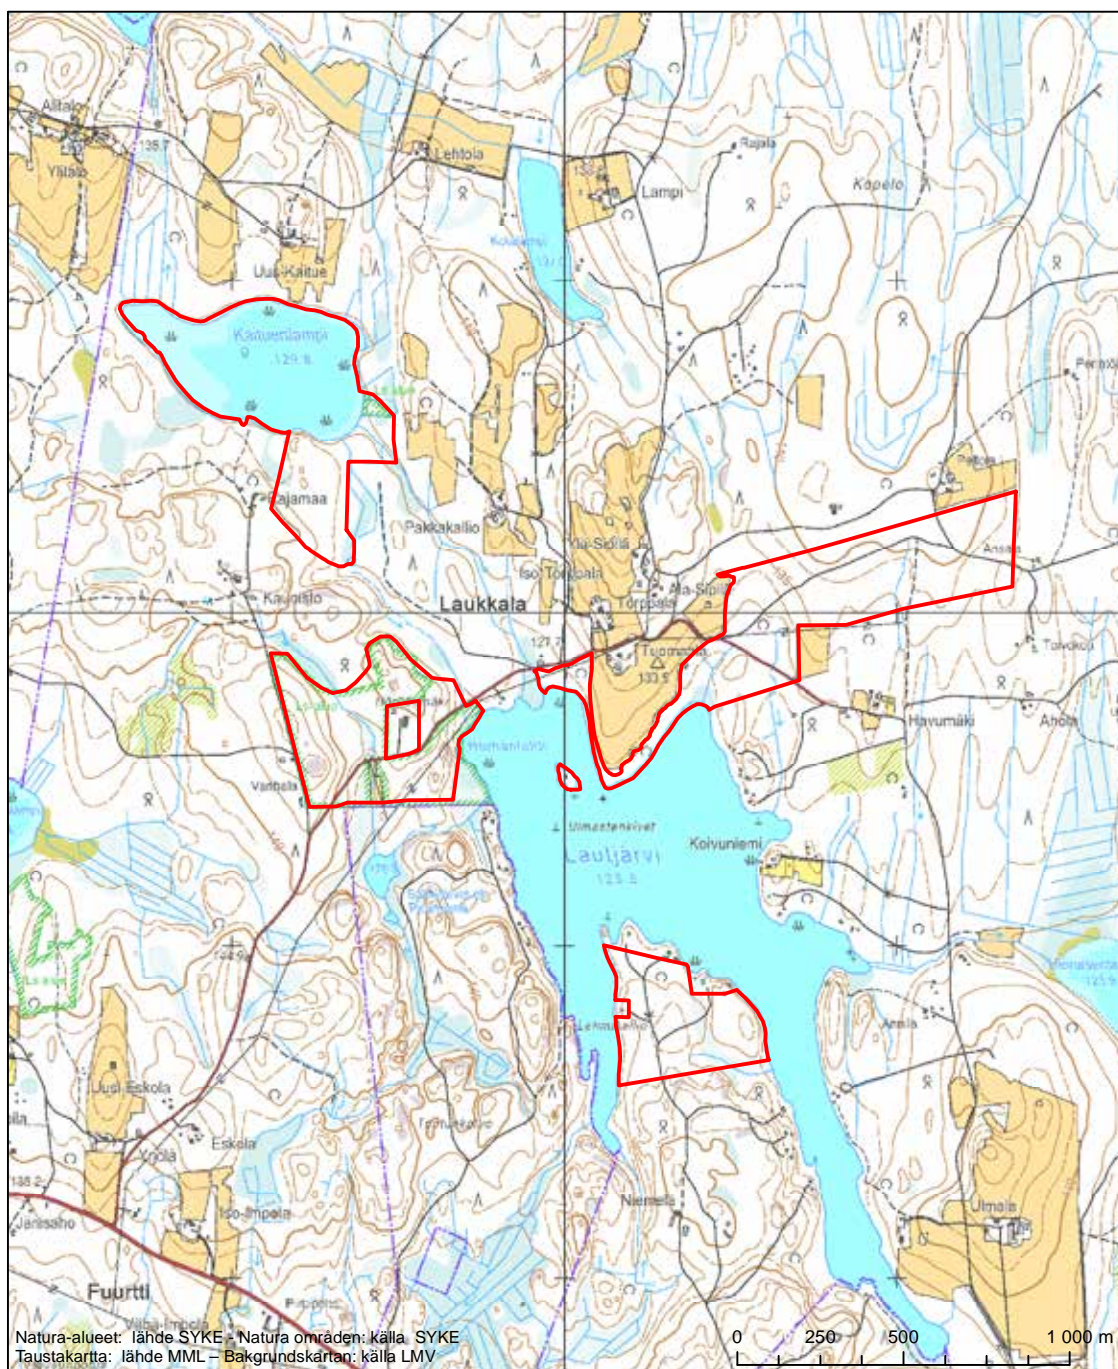

Alueen tunnus/Områdets kod: FI0500082

Alueen nimi: Lautjärvi - Laukkala - Kaituenlampi

Områdets namn: Lautjärvi - Laukkala - Kaituenlampi

Erityinen suojelualue (SPA) - Särskilt skyddsområde (SPA)

Erityisten suojelutoimien alue (SAC) - Särskilt bevarandeområde (SAC)