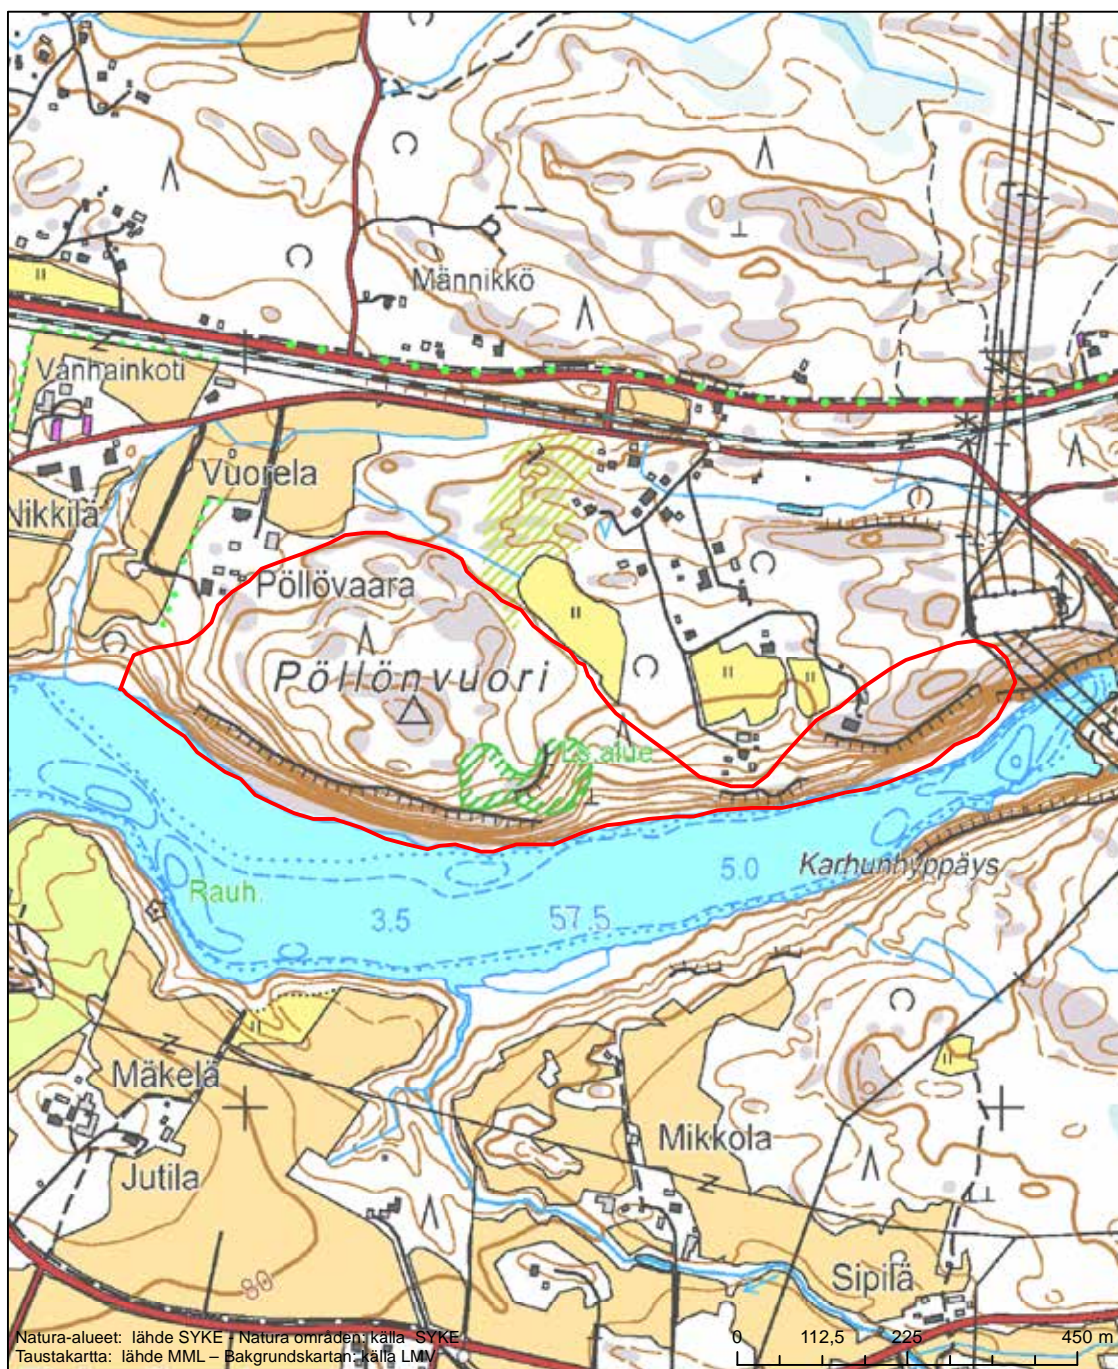

Erityinen suojelualue (SPA) - Särskilt skyddsområde (SPA)  
 Erityisten suojelutoimien alue (SAC) - Särskilt bevarandeområde (SAC)

Alueen tunnus/Områdets kod: FI0333006  
 Alueen nimi: Pöllönvuori  
 Områdets namn: Pöllönvuori