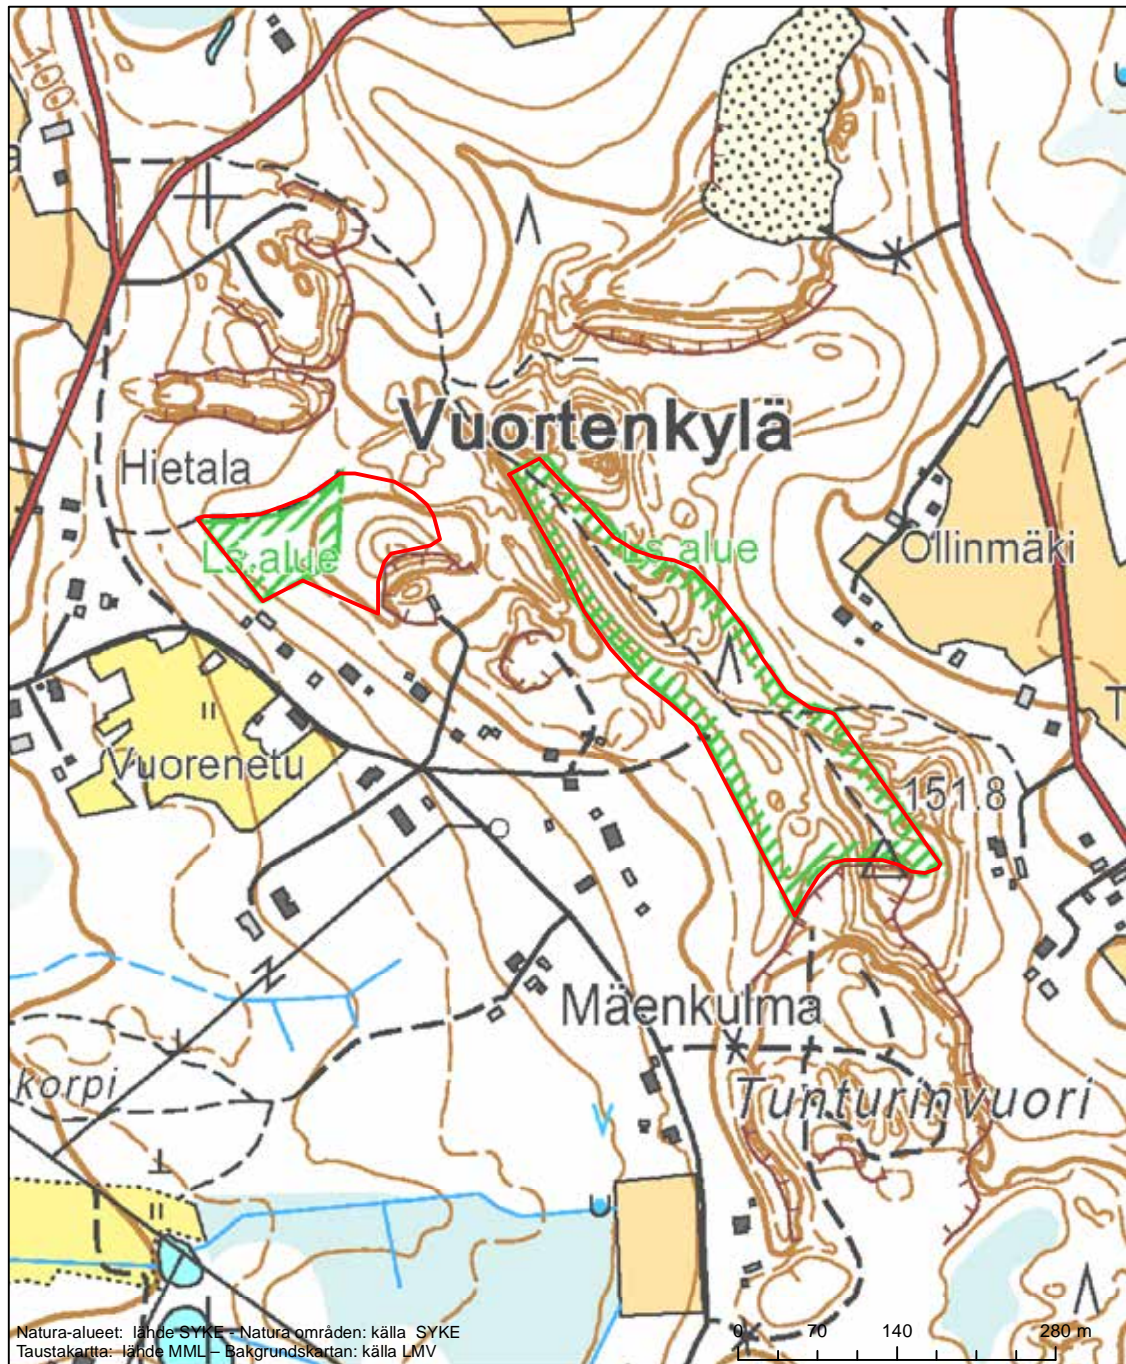

Alueen tunnus/Områdets kod: FI0312006
Alueen nimi: Tunturinvuori
Områdets namn: Tunturinvuori

Erityisten suojelutoimien alue (SAC) - Särskilt bevarandeområde (SAC)