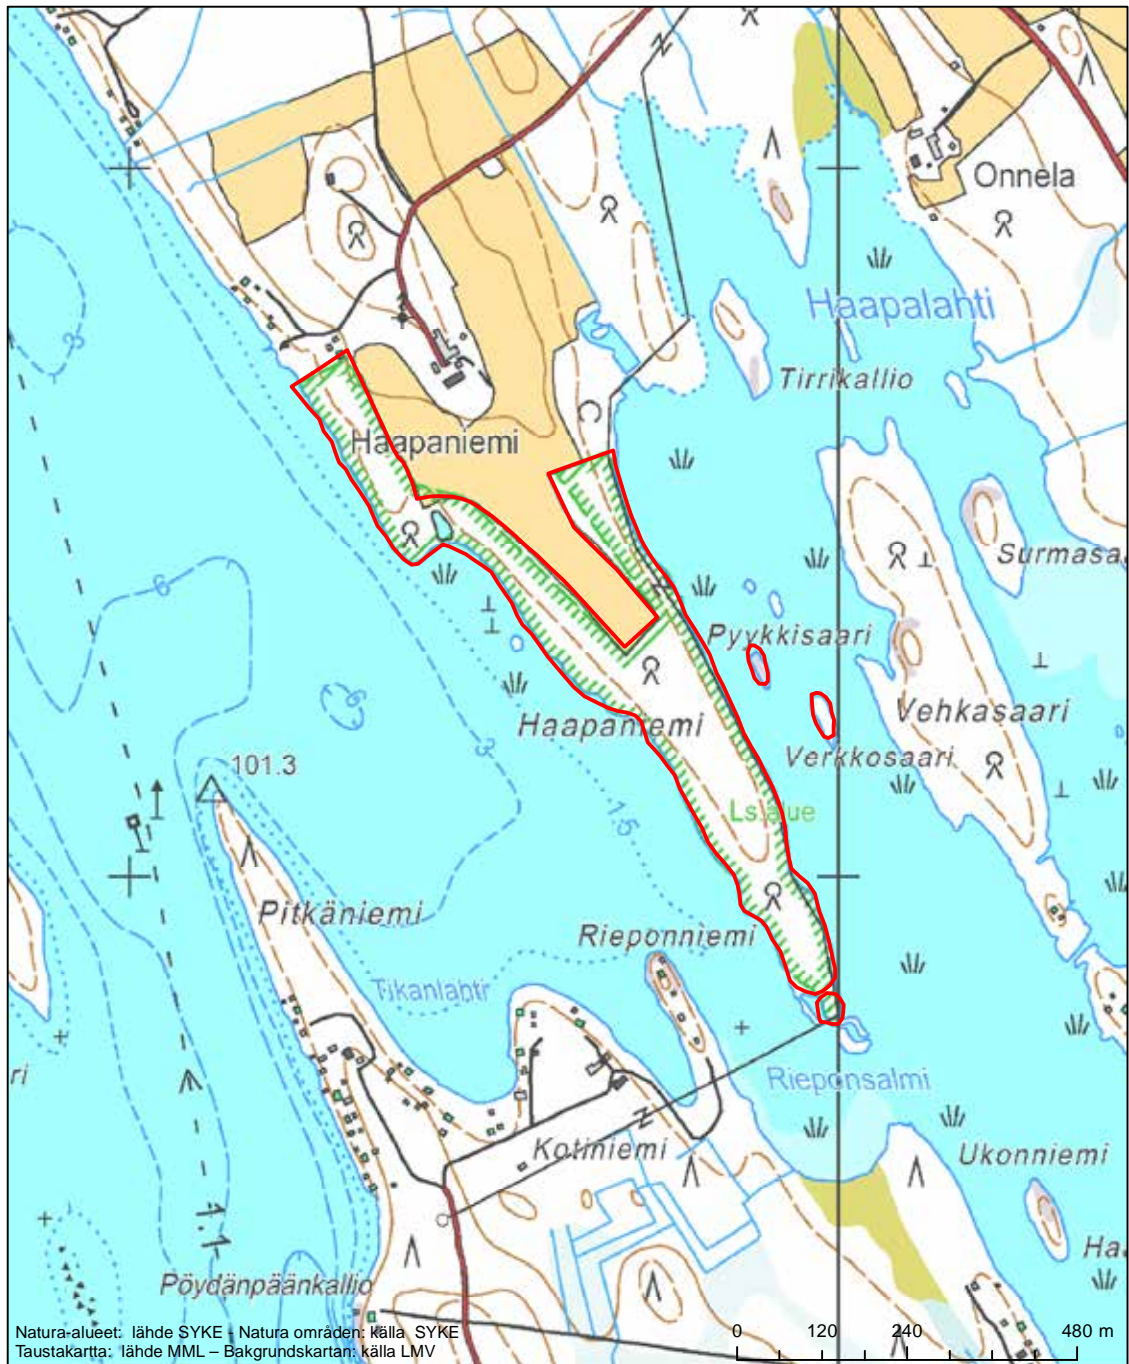

Alueen tunnus/Områdets kod: FI0500104
Alueen nimi: Haapaniemi
Områdets namn: Haapaniemi

Erityisten suojelutoimien alue (SAC) - Särskilt bevarandeområde (SAC)