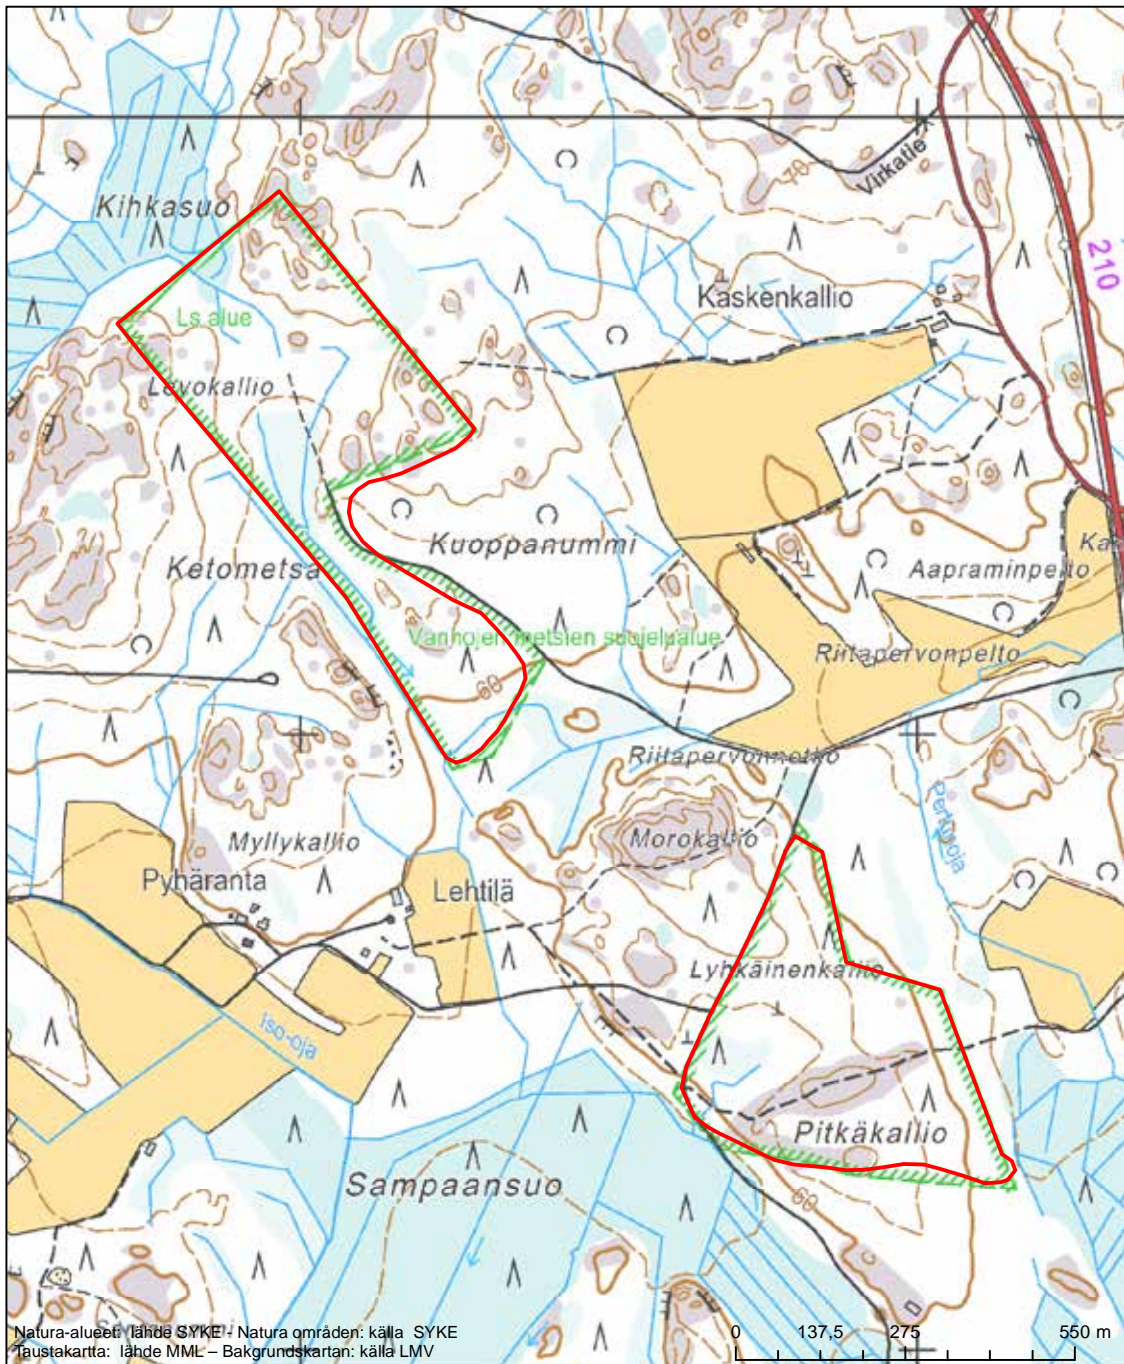

Alueen tunnus/Områdets kod: FI0200188
Alueen nimi: Pitkäkallio
Områdets namn: Pitkäkallio

Erityisten suojelutoimien alue (SAC) - Särskilt bevarandeområde (SAC)