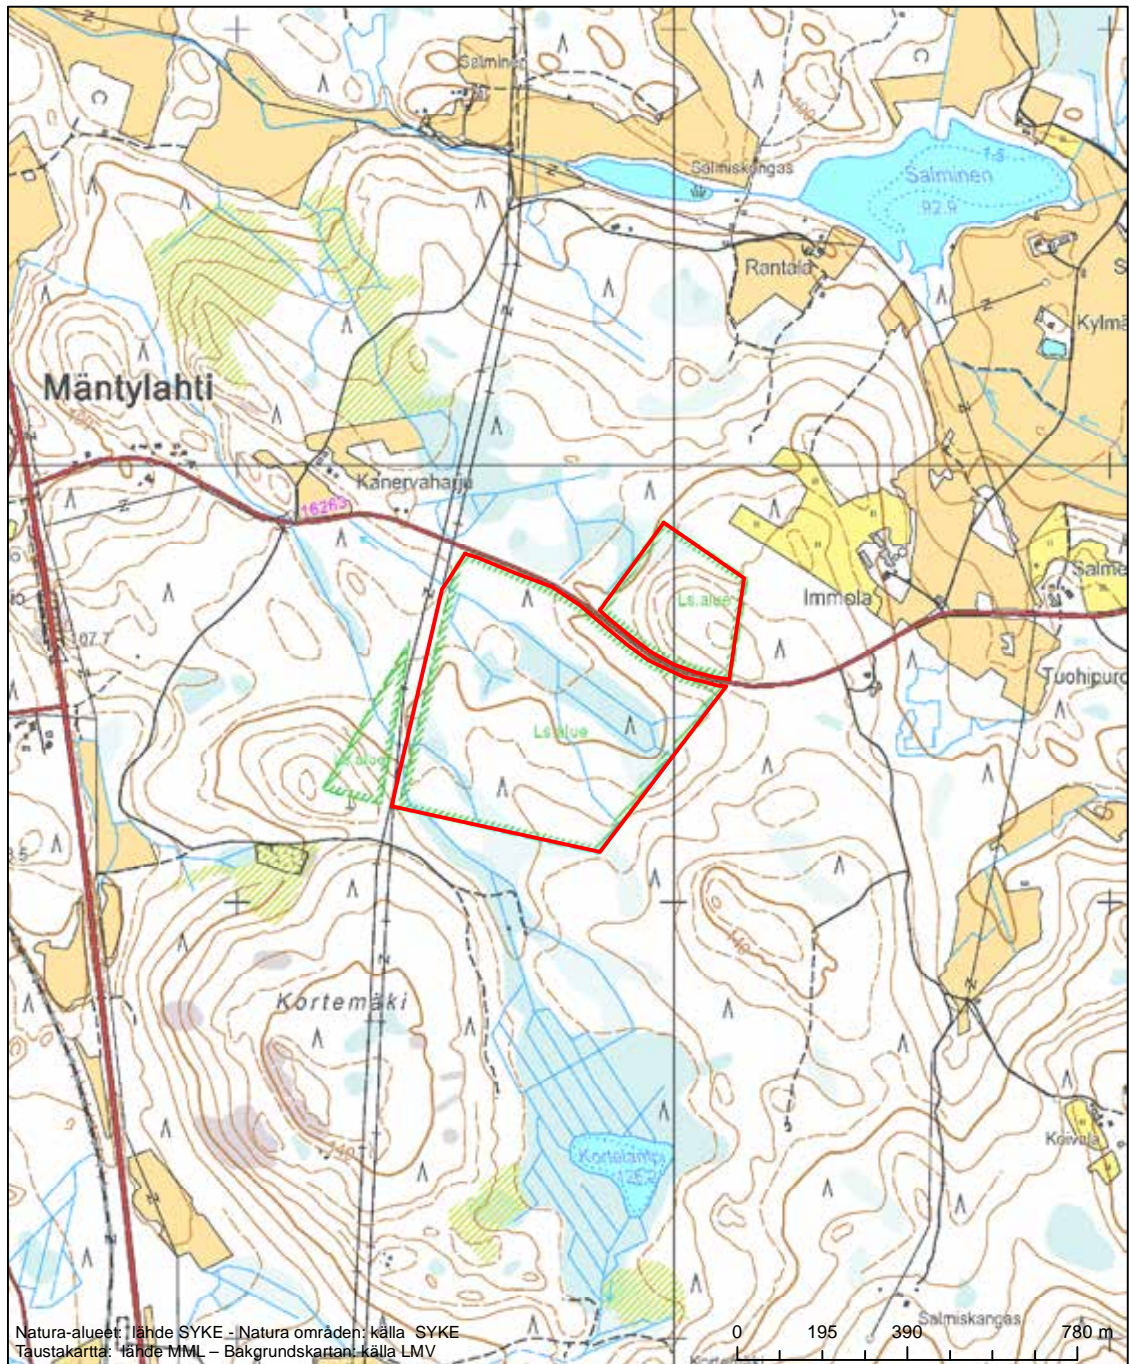

Alueen tunnus/Områdets kod: FI0600099  
 Alueen nimi: Kanervaharjun metsä  
 Områdets namn: Skogen på Kanervaharju

Erityisten suojelutoimien alue (SAC) - Särskilt bevarandeområde (SAC)

Alueen tunnus/Områdets kod: FI0600101  
 Alueen nimi: Koistilan metsä  
 Områdets namn: Koistila, skog