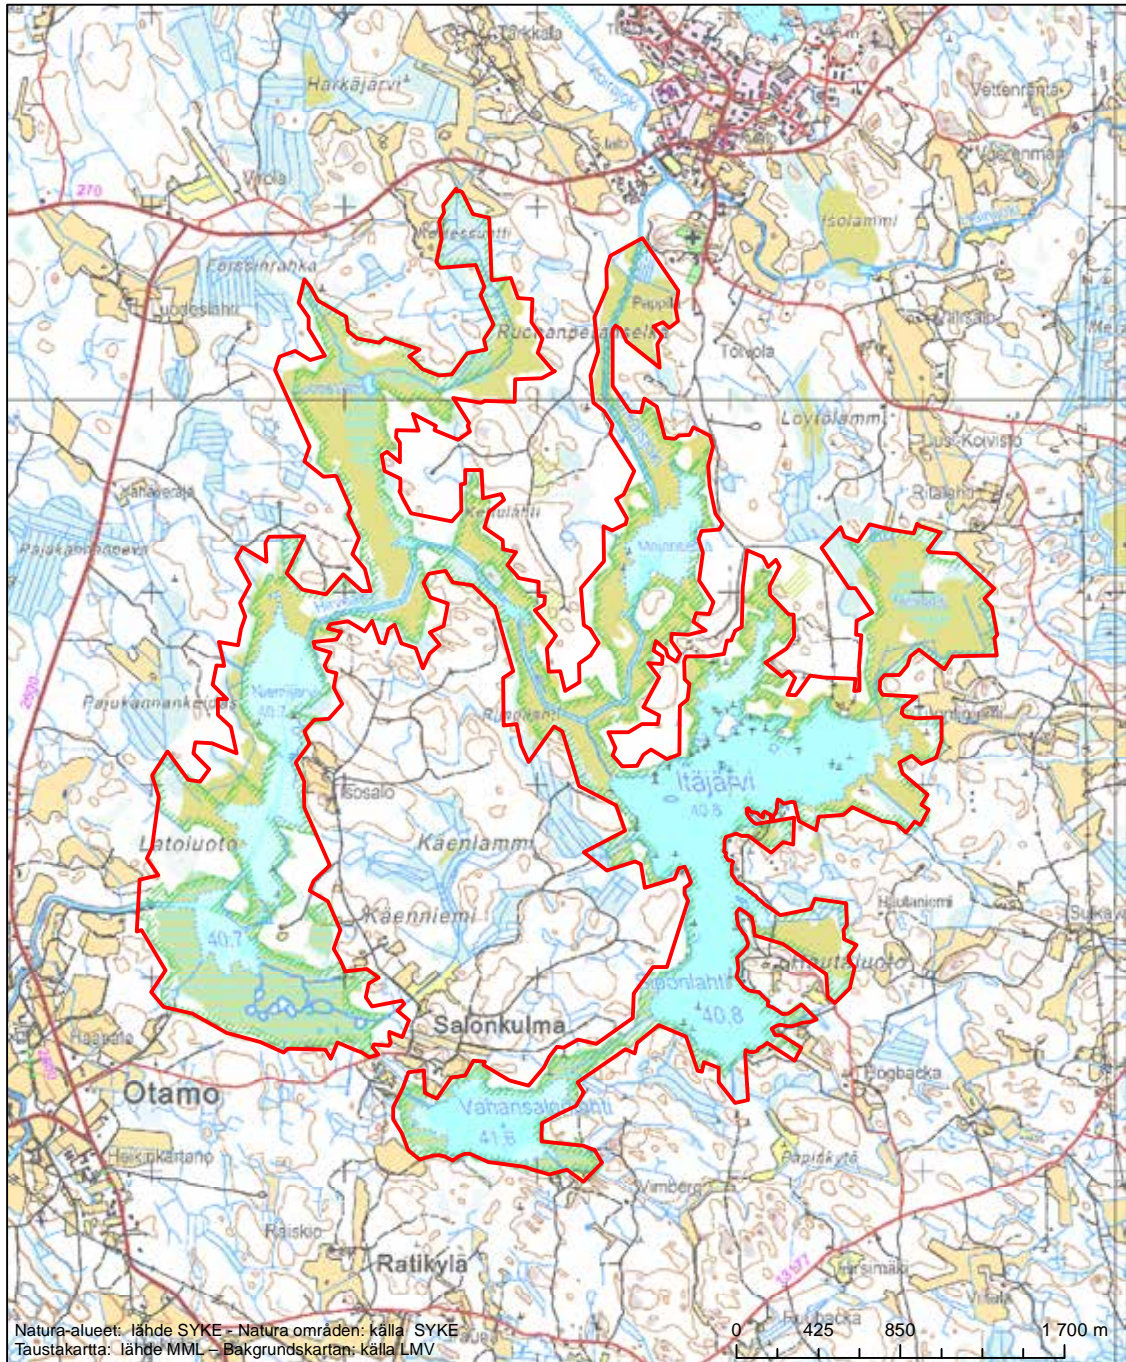

Alueen tunnus/Områdets kod: FI0200039
Alueen nimi: Niemijärvi - Itäjärvi
Områdets namn: Niemijärvi - Itäjärvi

Erityinen suojelualue (SPA) - Särskilt skyddsområde (SPA)