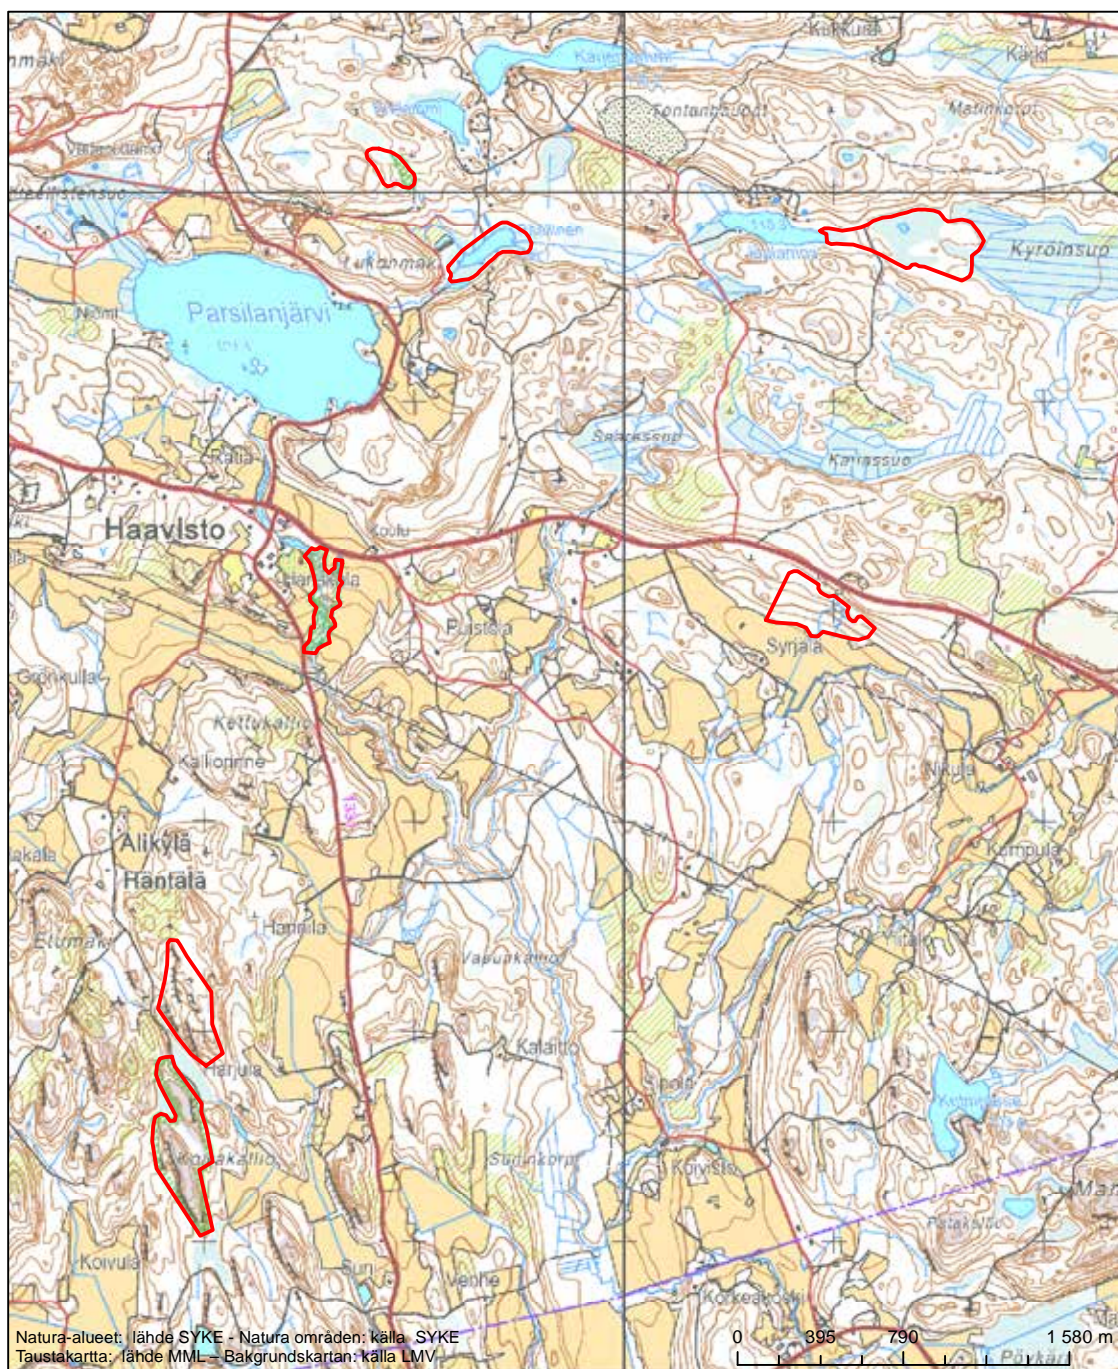

Alueen tunnus/Områdets kod: FI0100050
Alueen nimi: Haaviston alueet
Områdets namn: Områdena i Haavisto

Erityisten suojelutoimien alue (SAC) - Särskilt bevarandeområde (SAC)