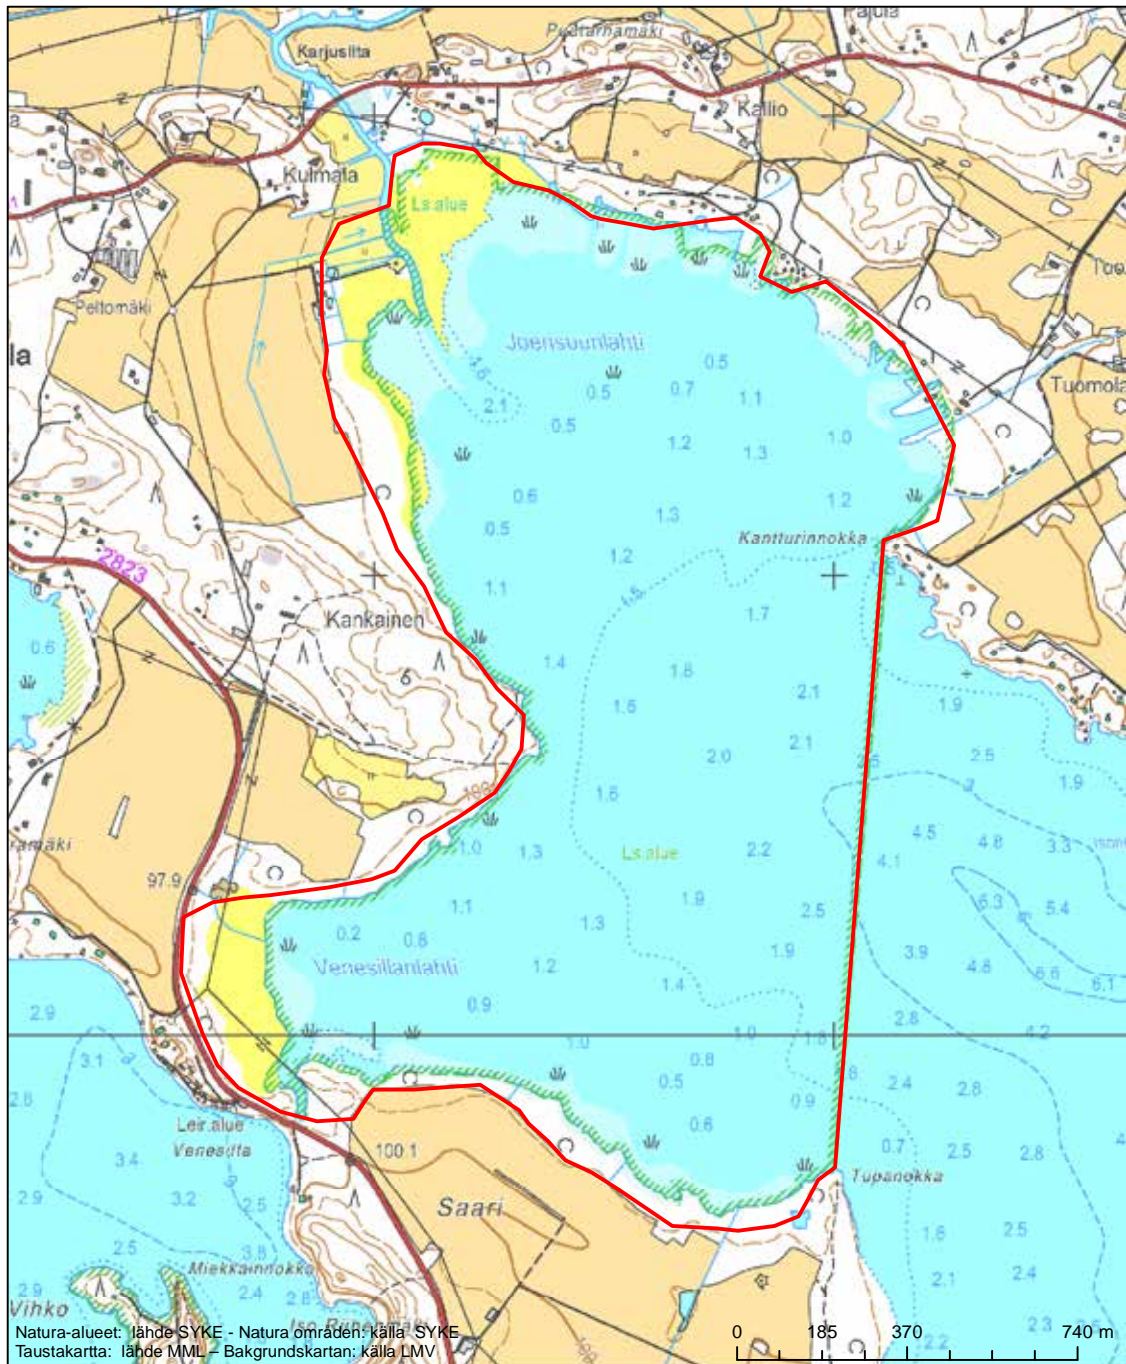

Alueen tunnus/Områdets kod: FI0344005
Alueen nimi: Joensuunlahti - Venesillanlahti
Områdets namn: Joensuunlahti-Venesillanlahti

Erityinen suojelualue (SPA) - Särskilt skyddsområde (SPA)