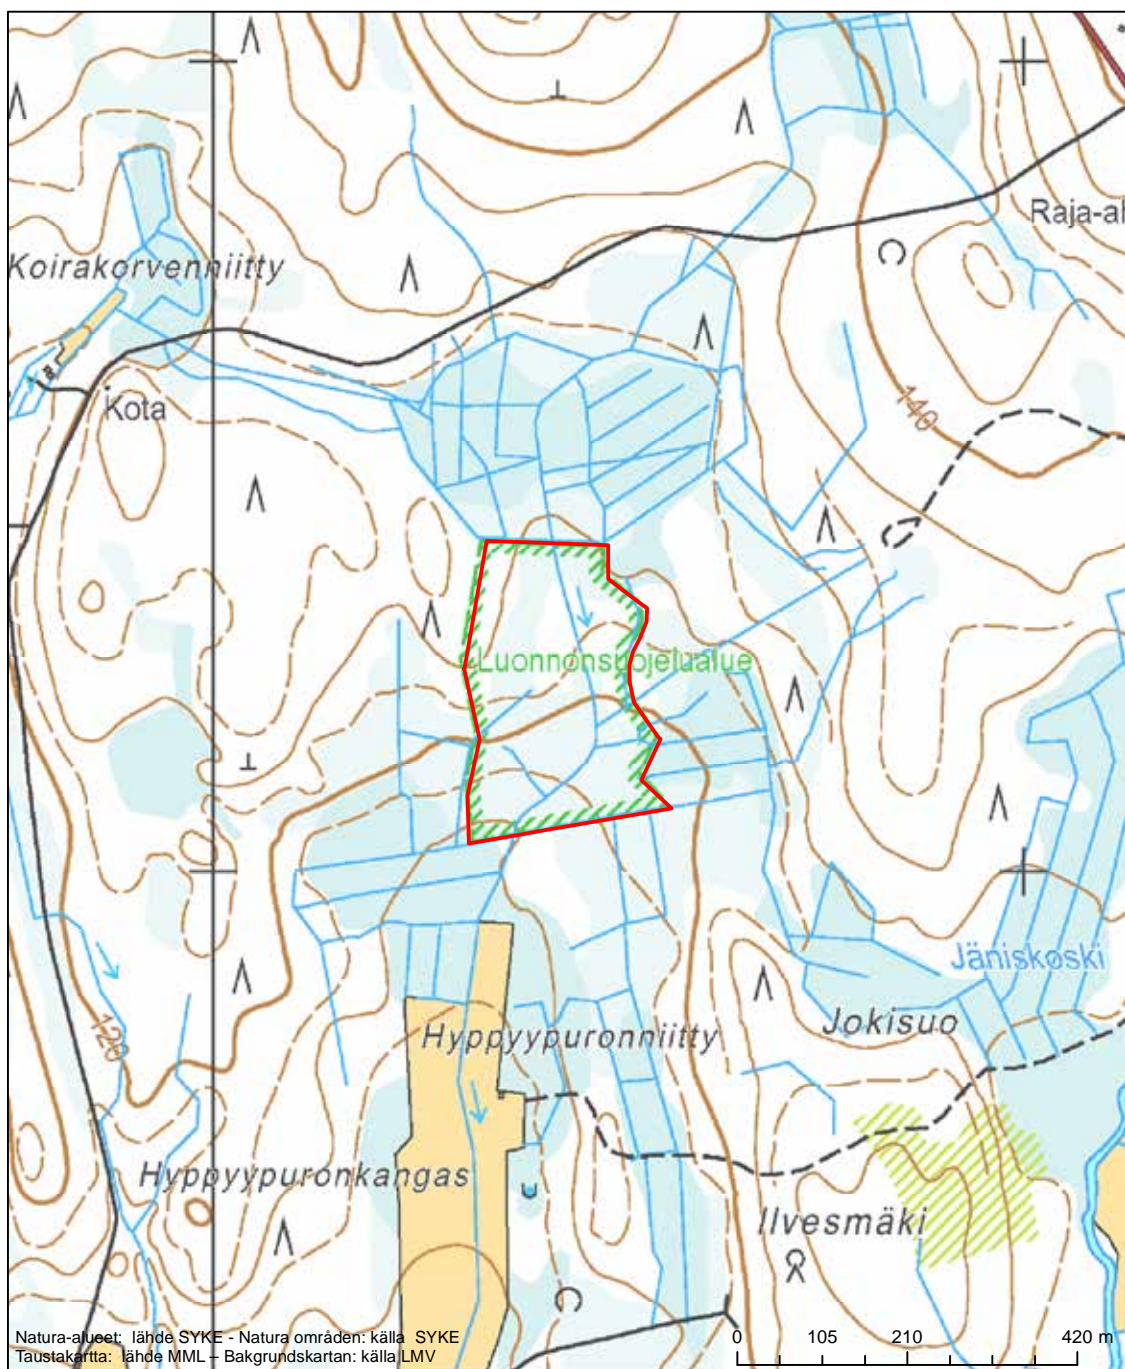

Alueen tunnus/Områdets kod: FI0600113
Alueen nimi: Hyppyypuronsoo
Områdets namn: Hyppyypuronsoo

Erityisten suojelutoimien alue (SAC) - Särskilt bevarandeområde (SAC)