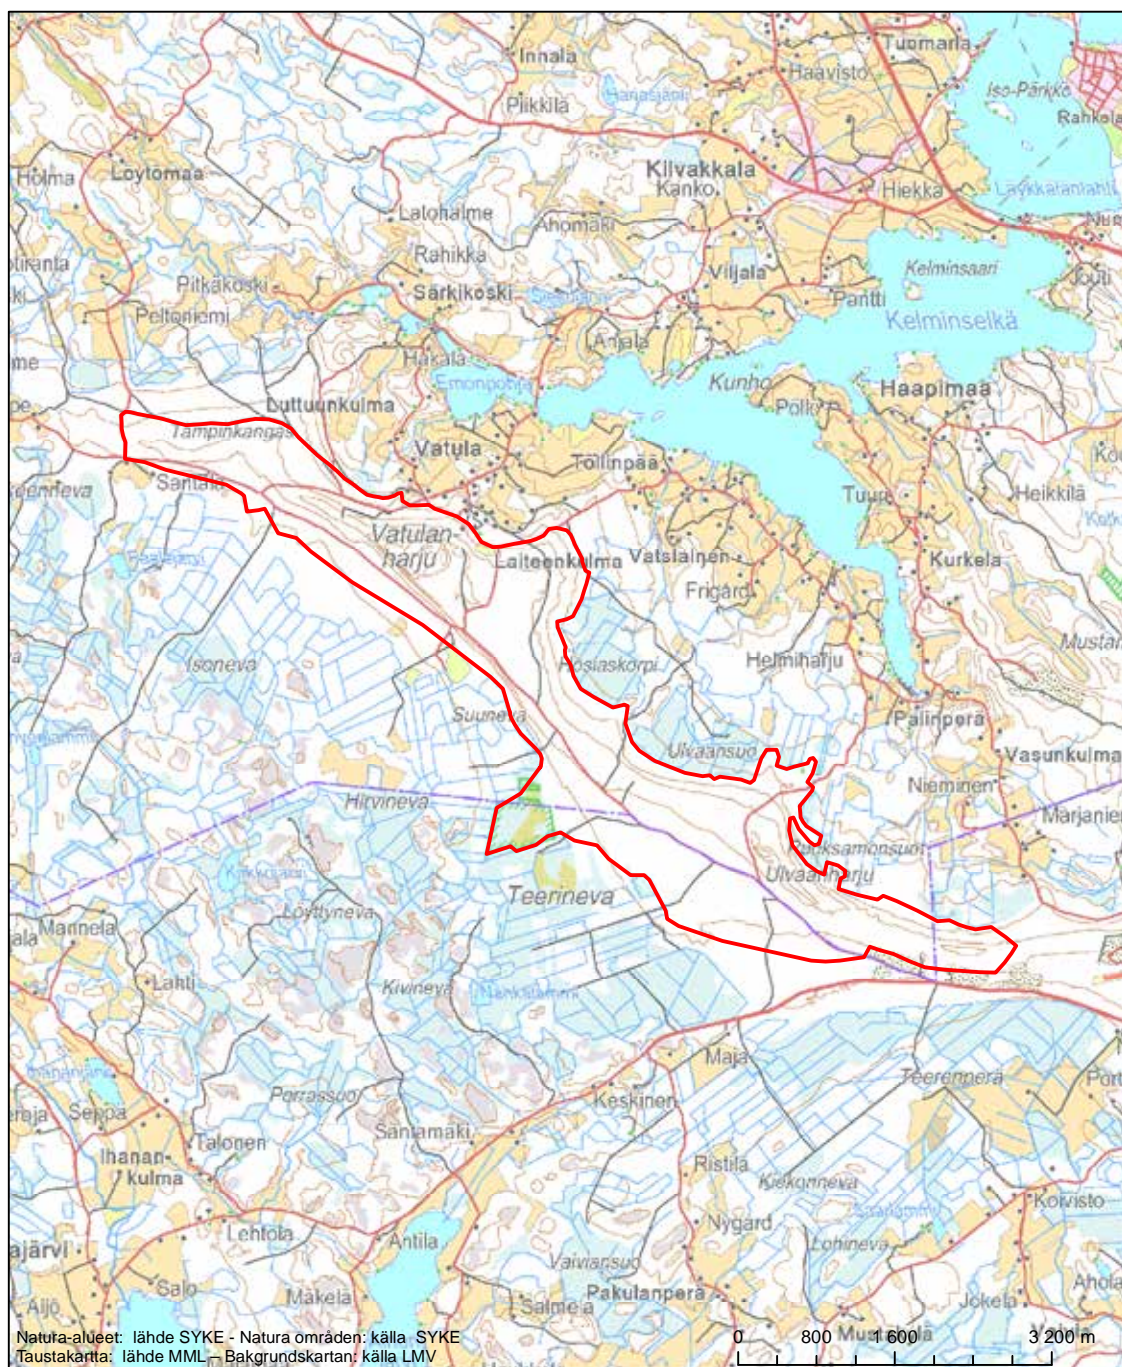

Erityinen suojelualue (SPA) - Särskilt skyddsområde (SPA)

Alueen tunnus/Områdets kod: FI0306009  
 Alueen nimi: Kotajärvi  
 Områdets namn: Kotajärvi

Eriyisten suojelutoimien alue (SAC) - Särskilt bevarandeområde (SAC)