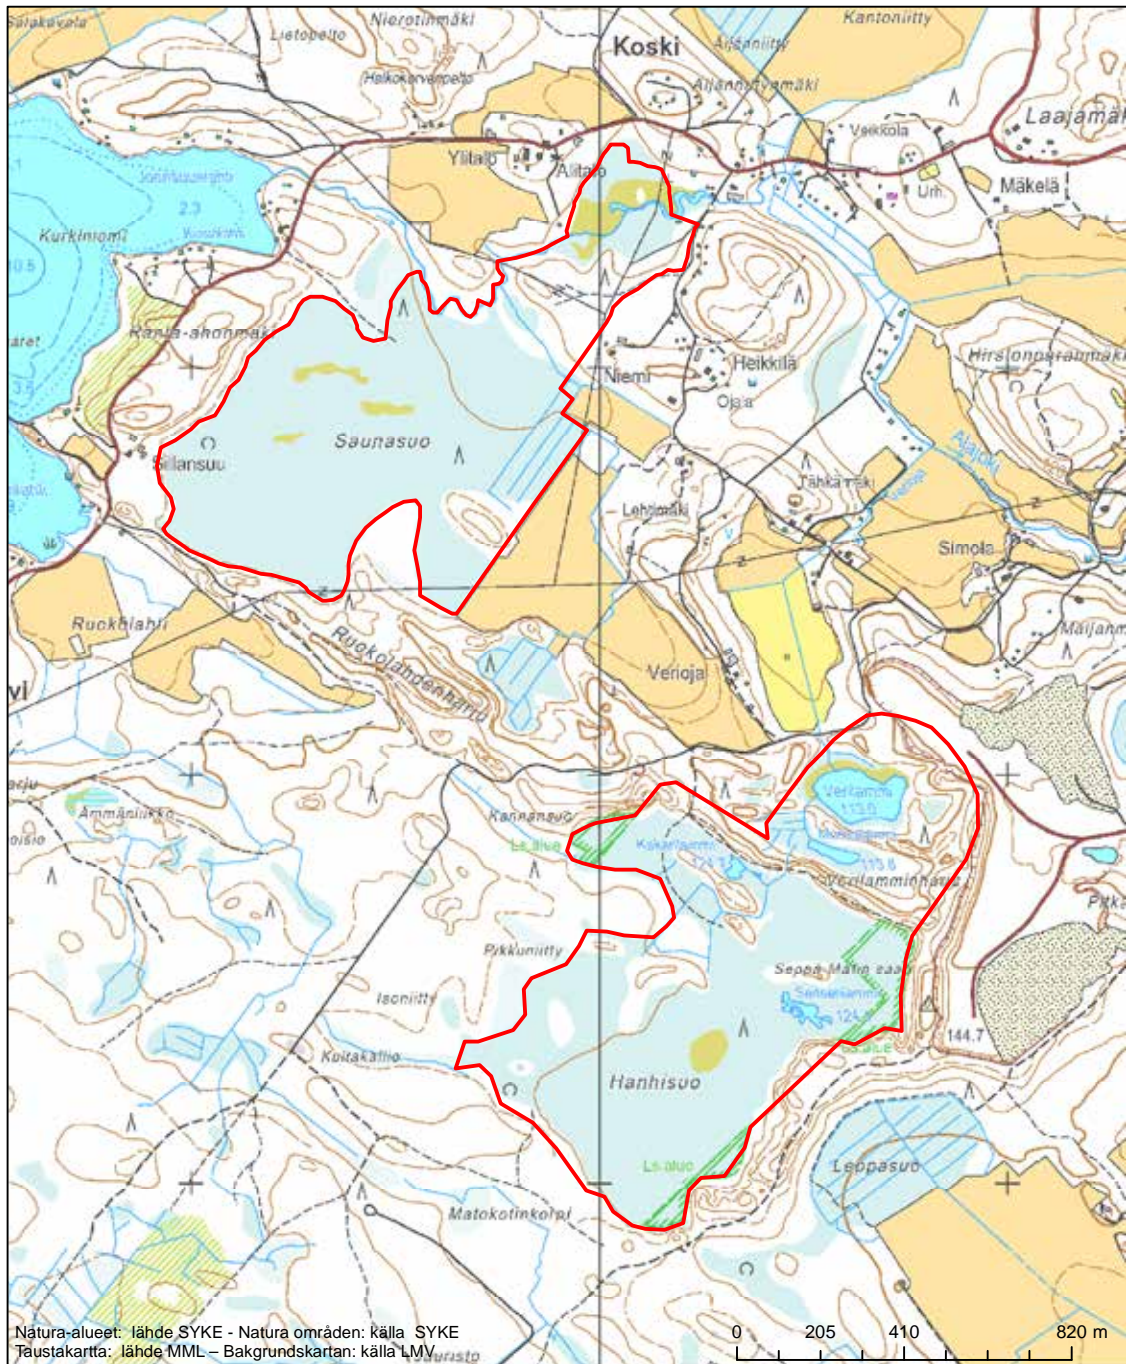

Alueen tunnus/Områdets kod: FI0303013
Alueen nimi: Hanhisuo - Saunasuo - Alajoki
Områdets namn: Hanhisuo-Saunasuo-Alajoki

Erityisten suojelutoimien alue (SAC) - Särskilt bevarandeområde (SAC)