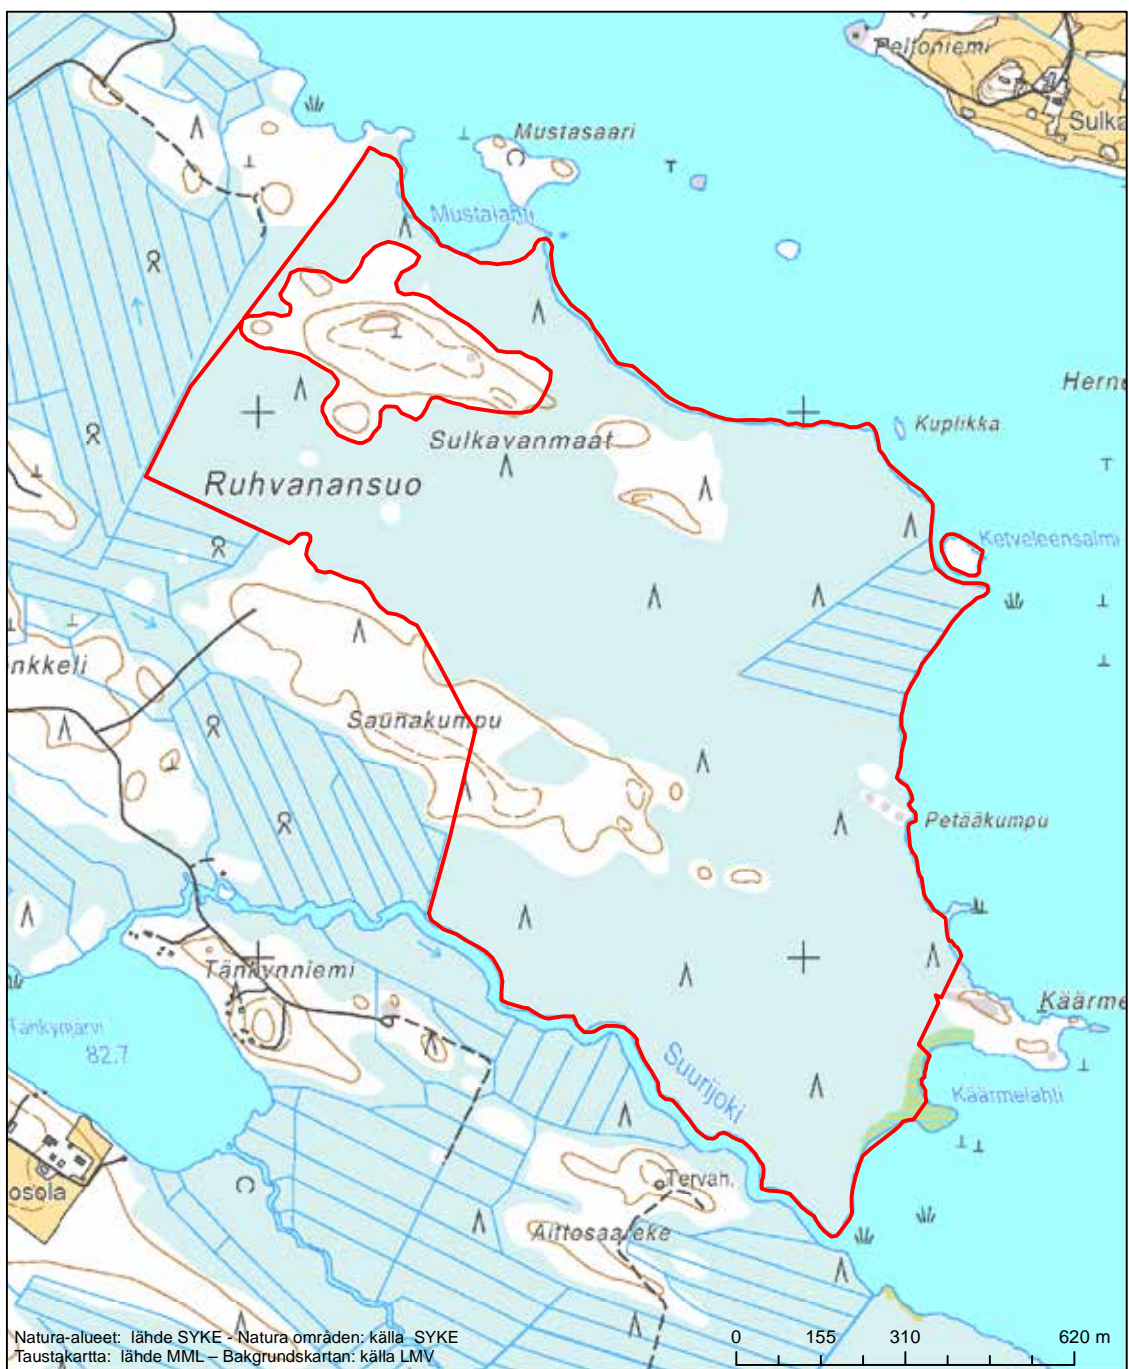

Alueen tunnus/Områdets kod: FI0500052
Alueen nimi: Ruhvanansuo
Områdets namn: Ruhvanansuo

Erityisten suojelutoimien alue (SAC) - Särskilt bevarandeområde (SAC)