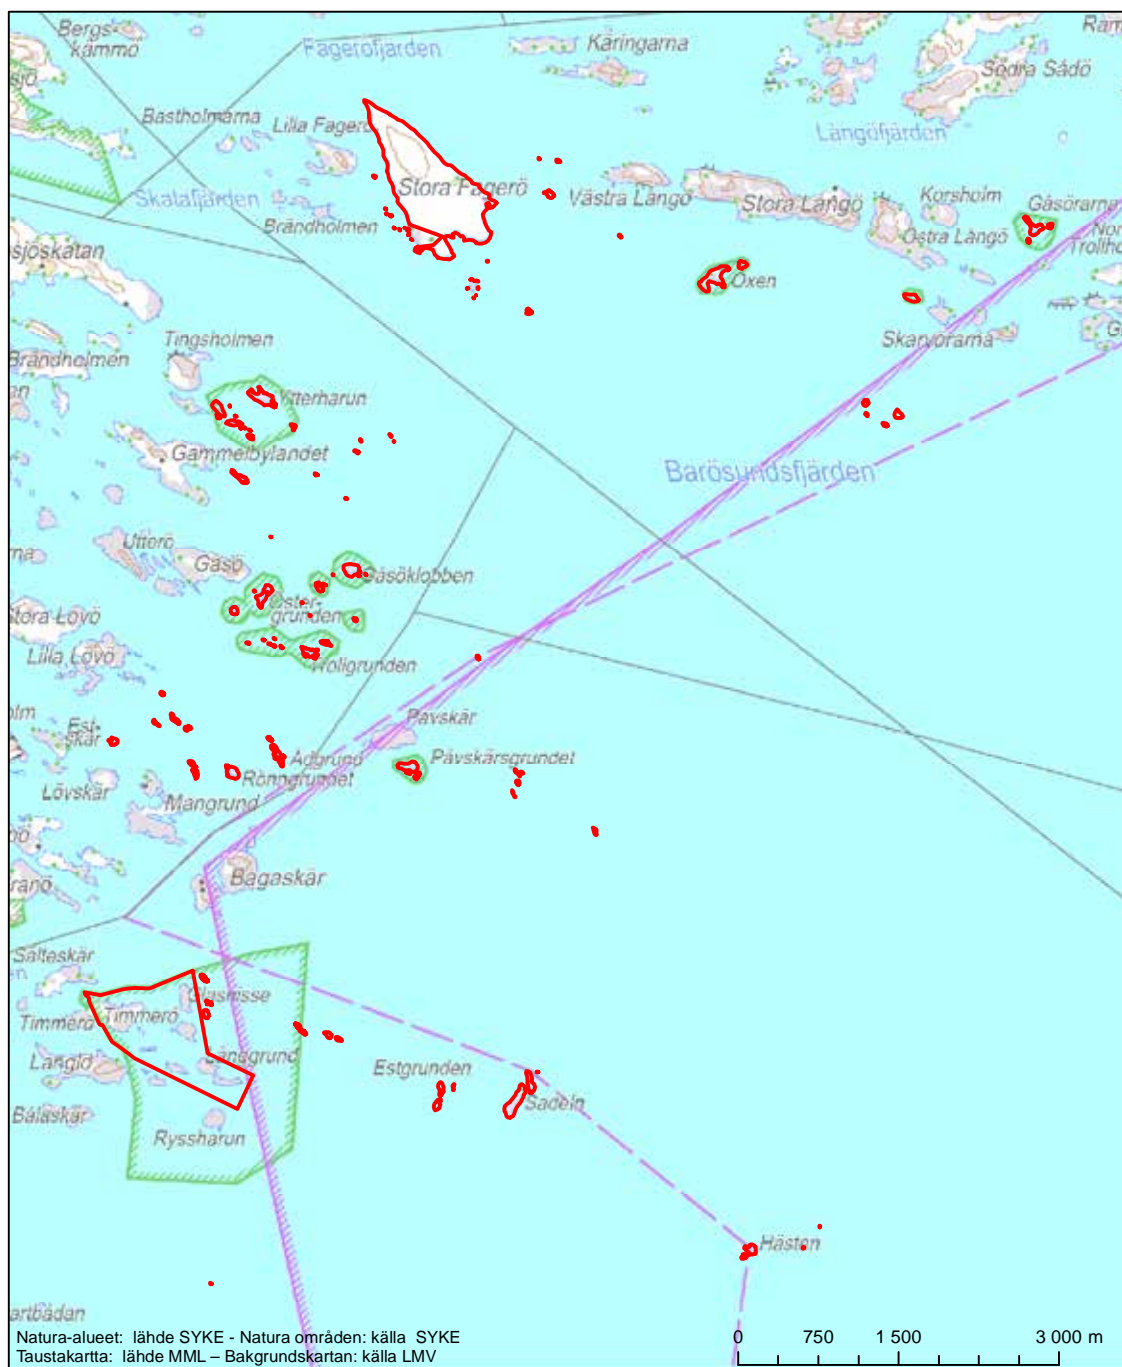

Alueen tunnus/Områdets kod: FI0100017
Alueen nimi: Inkoon saaristo
Områdets namn: Ingå skärgård

Erityinen suojelualue (SPA) - Särskilt skyddsområde (SPA)

Erityisten suojelutoimien alue (SAC) - Särskilt bevarandeområde (SAC)