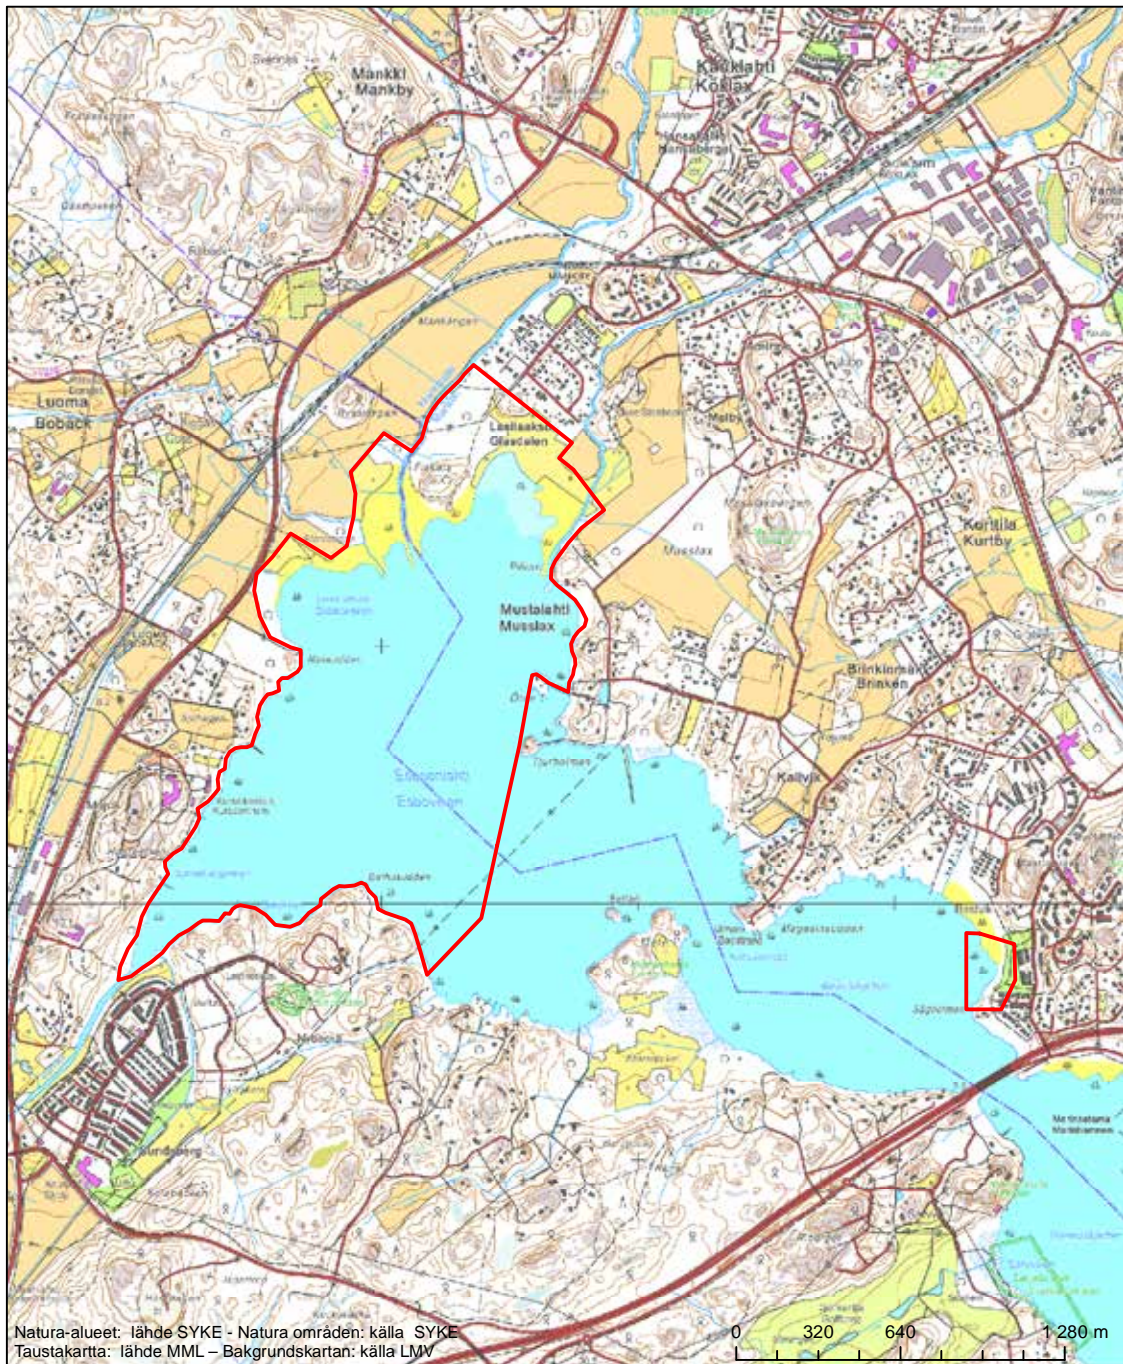

Alueen nimi: Kirkkonummen saaristo (SCI)

Områdets namn: Kyrklätt skärgård (SCI)

Erityisten suojelutoiminen alue (SAC) - Särskilt bevarandeområde (SAC)

Alueen tunnus/Områdets kod: FI0100027  
 Alueen nimi: Espoonlahti-Saunalahti  
 Områdets namn: Esboviken - Bastuviken