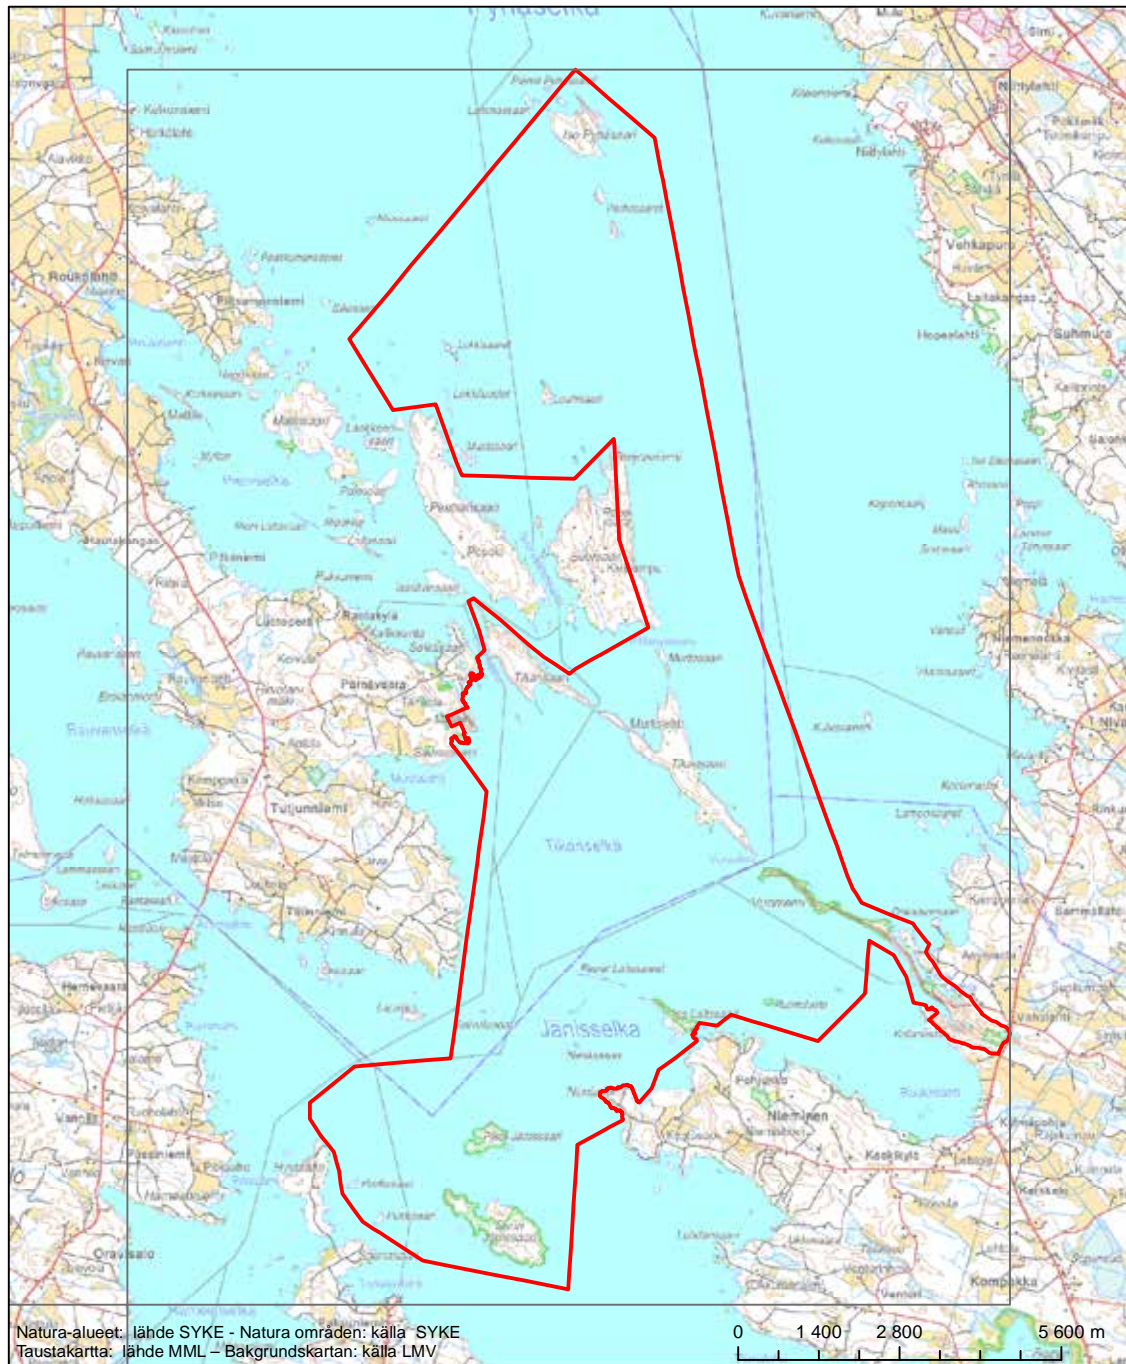

Alueen tunnus/Områdets kod: FI0700018
Alueen nimi: Oriveden - Pyhäselän saaristot
Områdets namn: Orivesi och Pyhäselkä skärgårdar

Erityisten suojelutoimien alue (SAC) - Särskilt bevarandeområde (SAC)