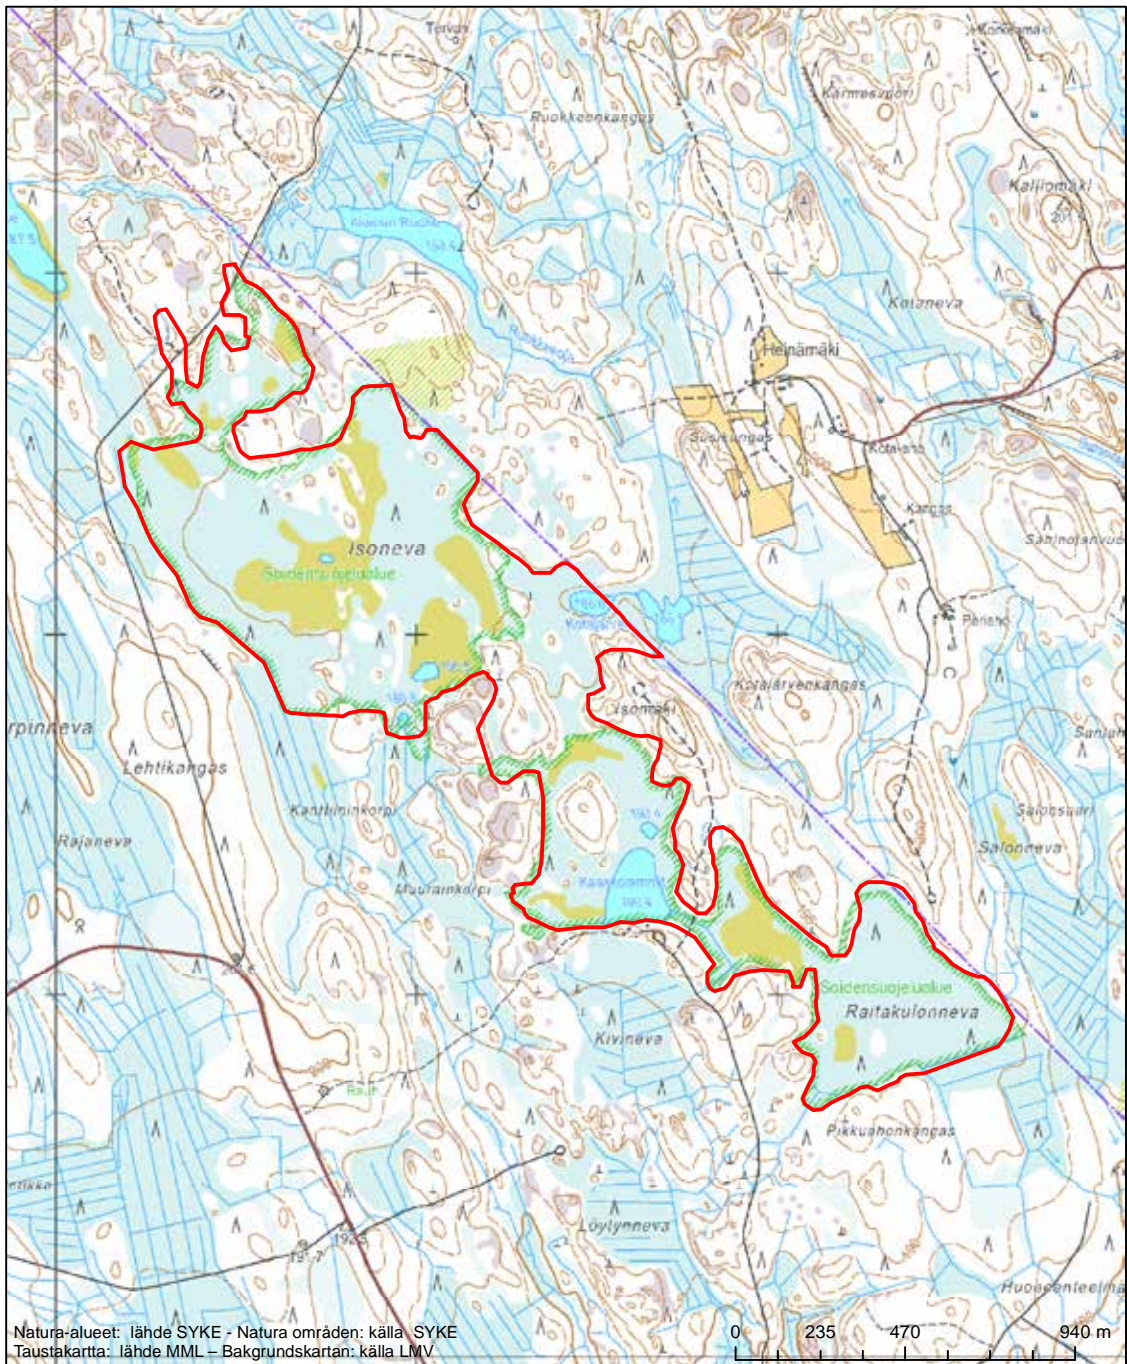

Alueen tunnus/Områdets kod: FI0321007
Alueen nimi: Isoneva - Raitakulonneva
Områdets namn: Isoneva-Raitakulonneva

Erityisten suojelutoimien alue (SAC) - Särskilt bevarandeområde (SAC)