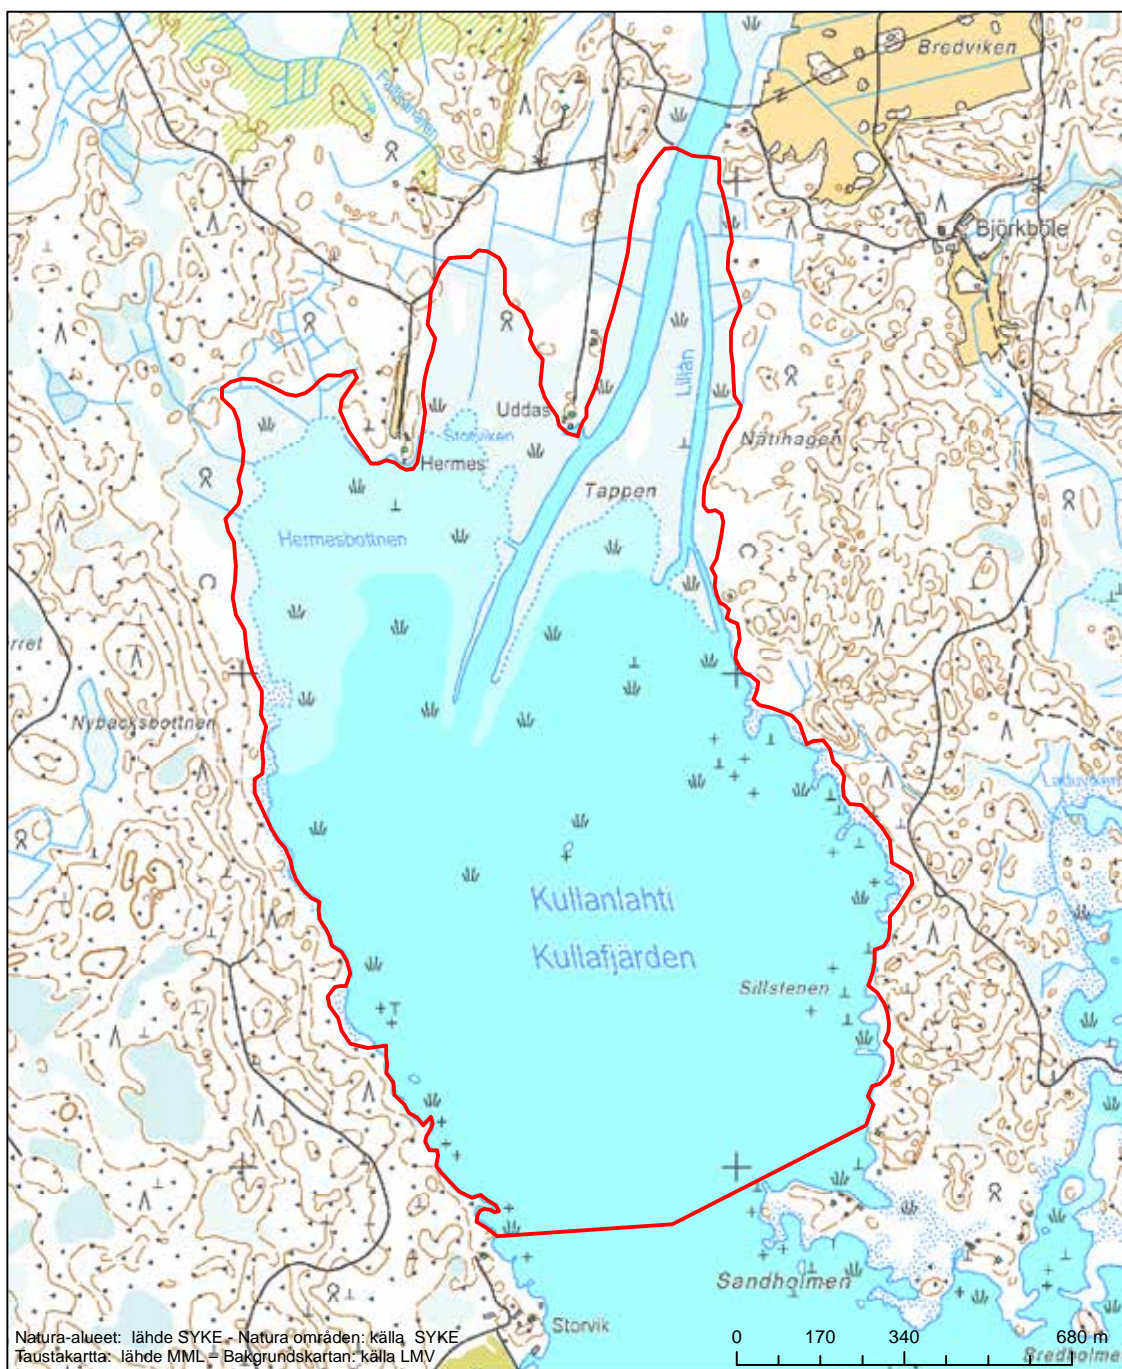

Alueen tunnus/Områdets kod: FI0100081
Alueen nimi: Kullafjärdenin lintuvesi
Områdets nimi: Fågelområdena på Kullafjärden

Erityinen suojelualue (SPA) - Särskilt skyddsområde (SPA)

Erityisten suojelutoimien alue (SAC) - Särskilt bevarandeområde (SAC)