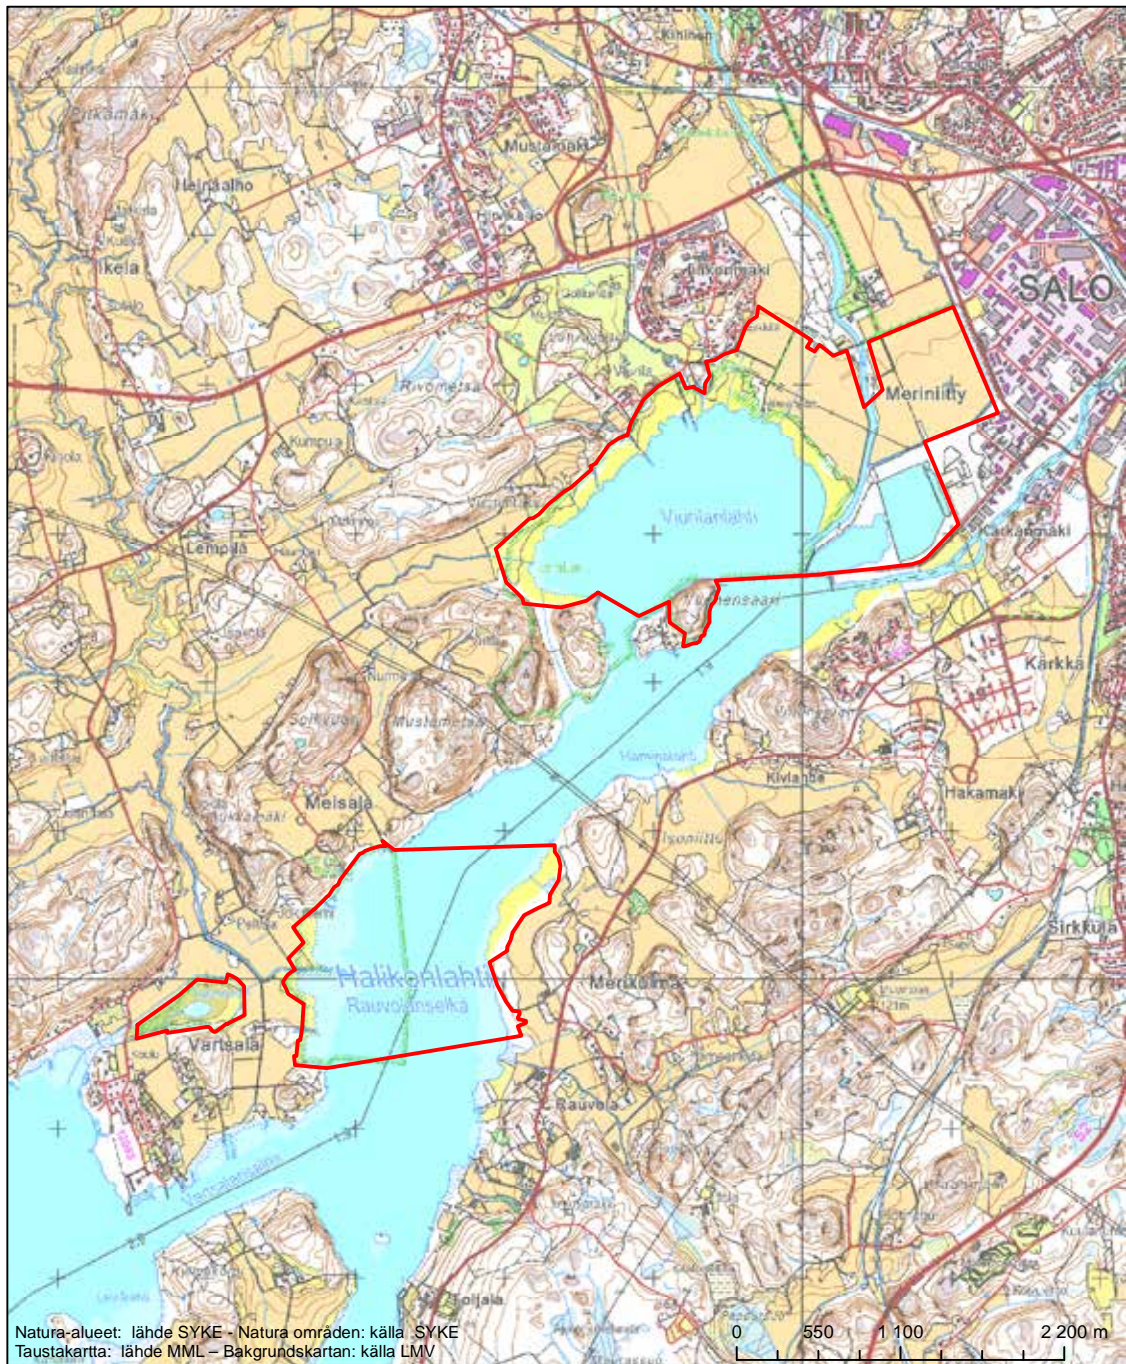

Alueen tunnus/Områdets kod: FI0200027
Alueen nimi: Viurilanlahti
Områdets namn: Viurilanlahti

Erityinen suojelualue (SPA) - Särskilt skyddsområde (SPA)