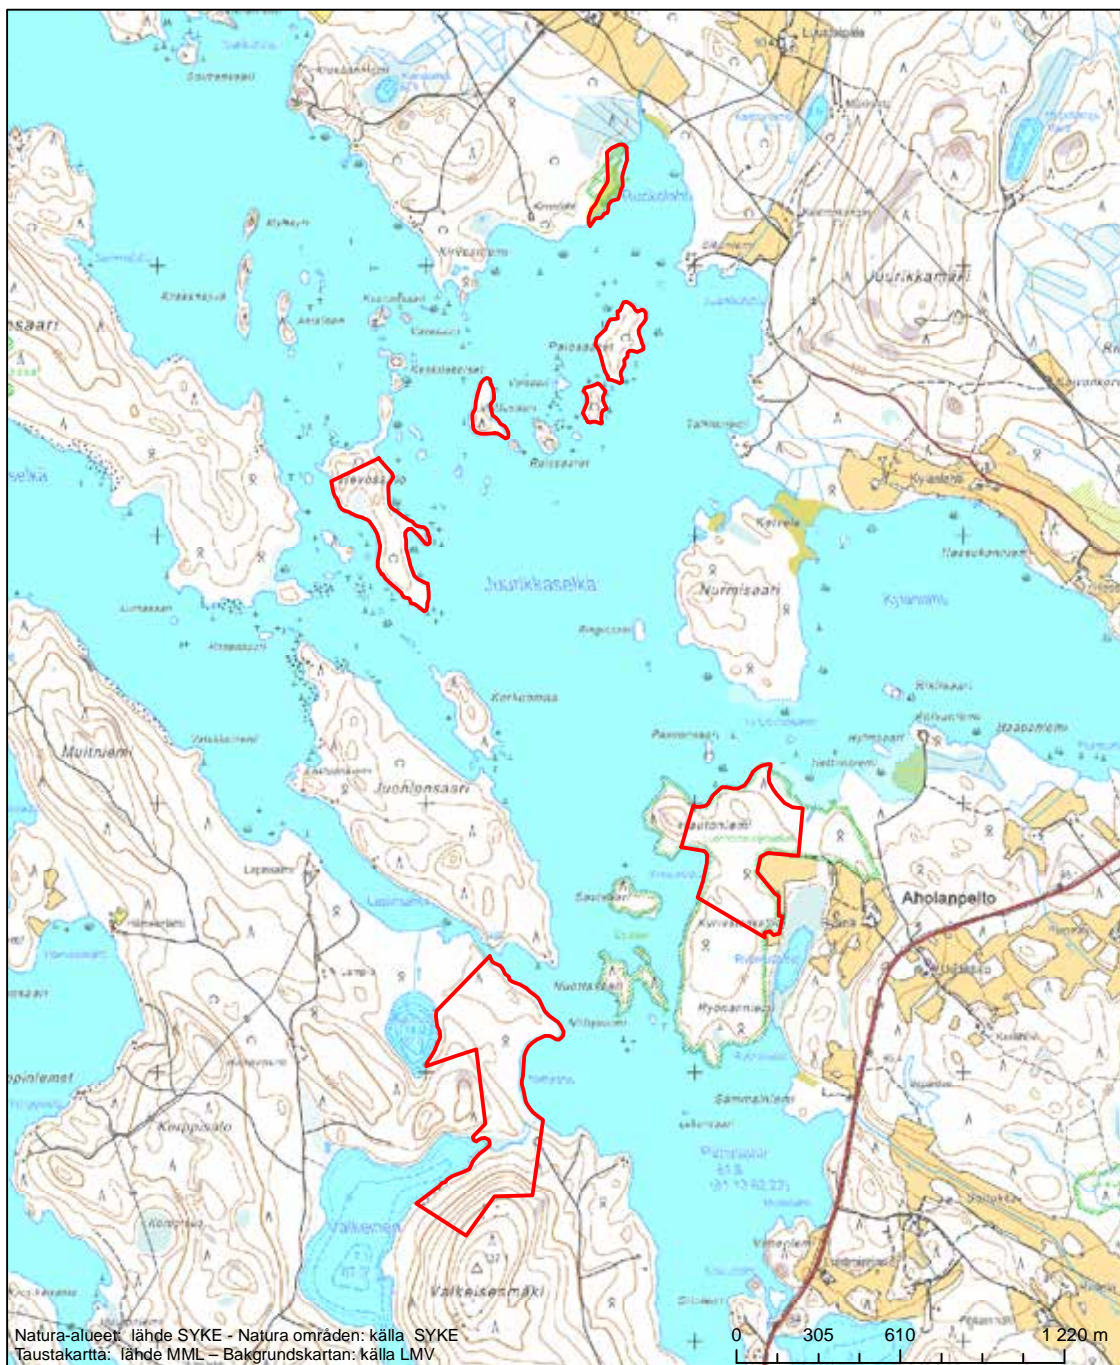

Erityisten suojelutoimien alue (SAC) - Särskilt bevarandeområde (SAC)

Alueen tunnus/Områdets kod: FI0600009  
 Alueen nimi: Juurikkaselän metsät  
 Områdets namn: Skogarna i Juurikkaselkä

Erityinen suojelualue (SPA) - Särskilt skyddsområde (SPA)