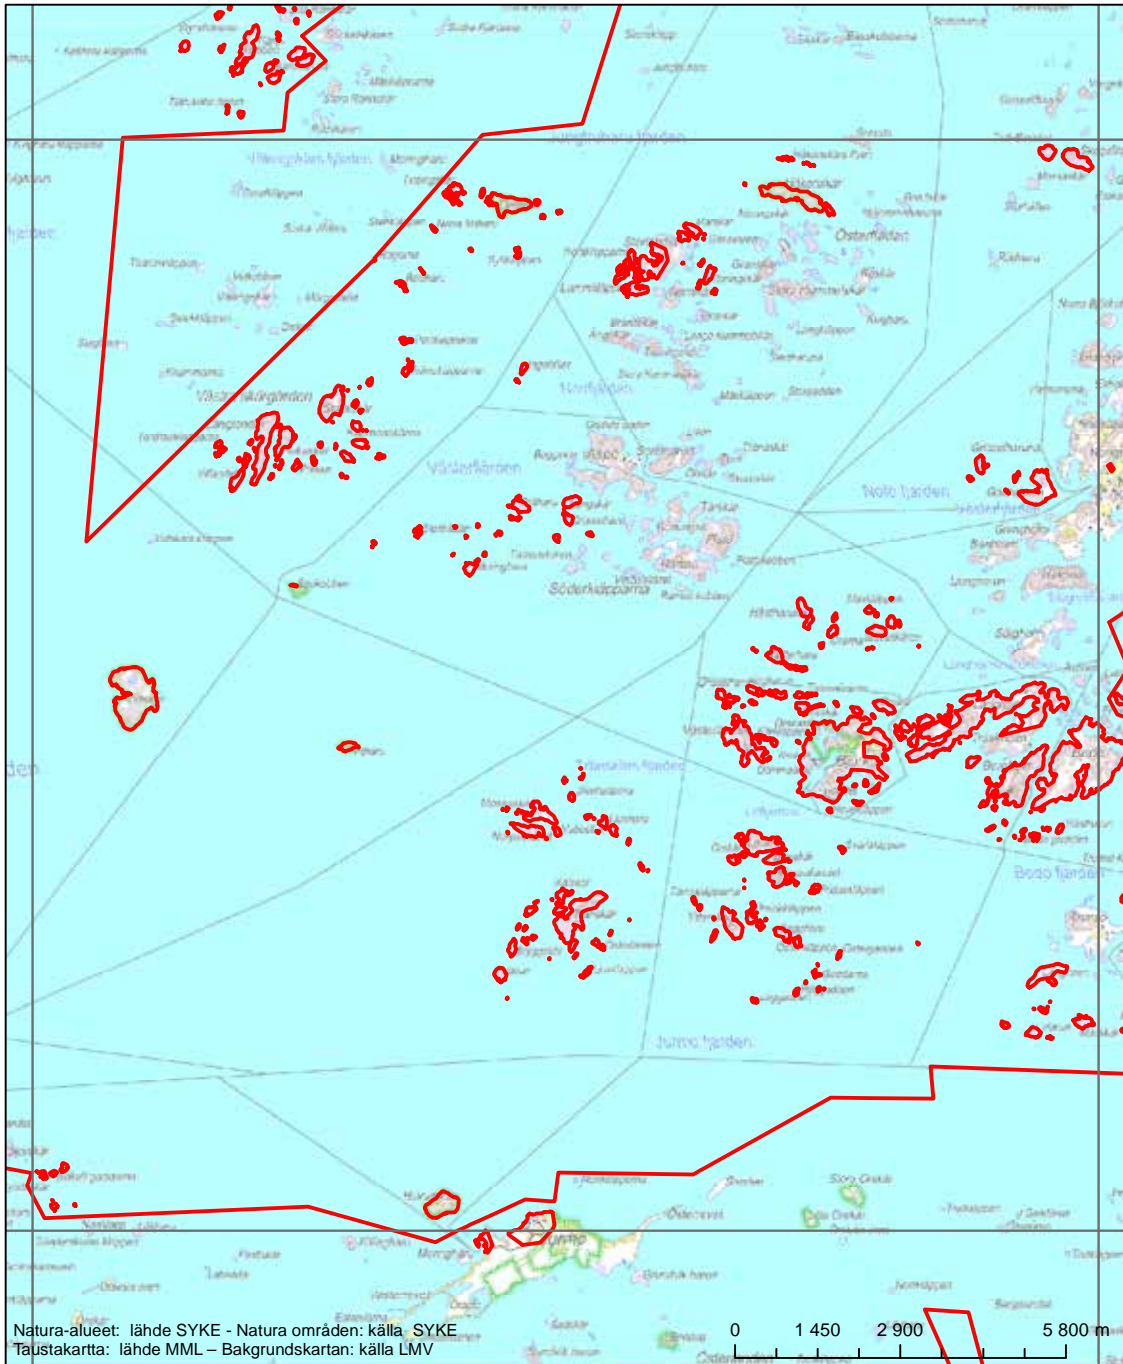

Erityinen suojelualue (SPA) - Särskilt skyddsområde (SPA)

Alueen tunnus/Områdets kod: FI0200164  
 Alueen nimi: Saaristomeri  
 Områdets namn: Skärgårdshavet

Erityinen suojelualue (SPA) - Särskilt skyddsområde (SPA)