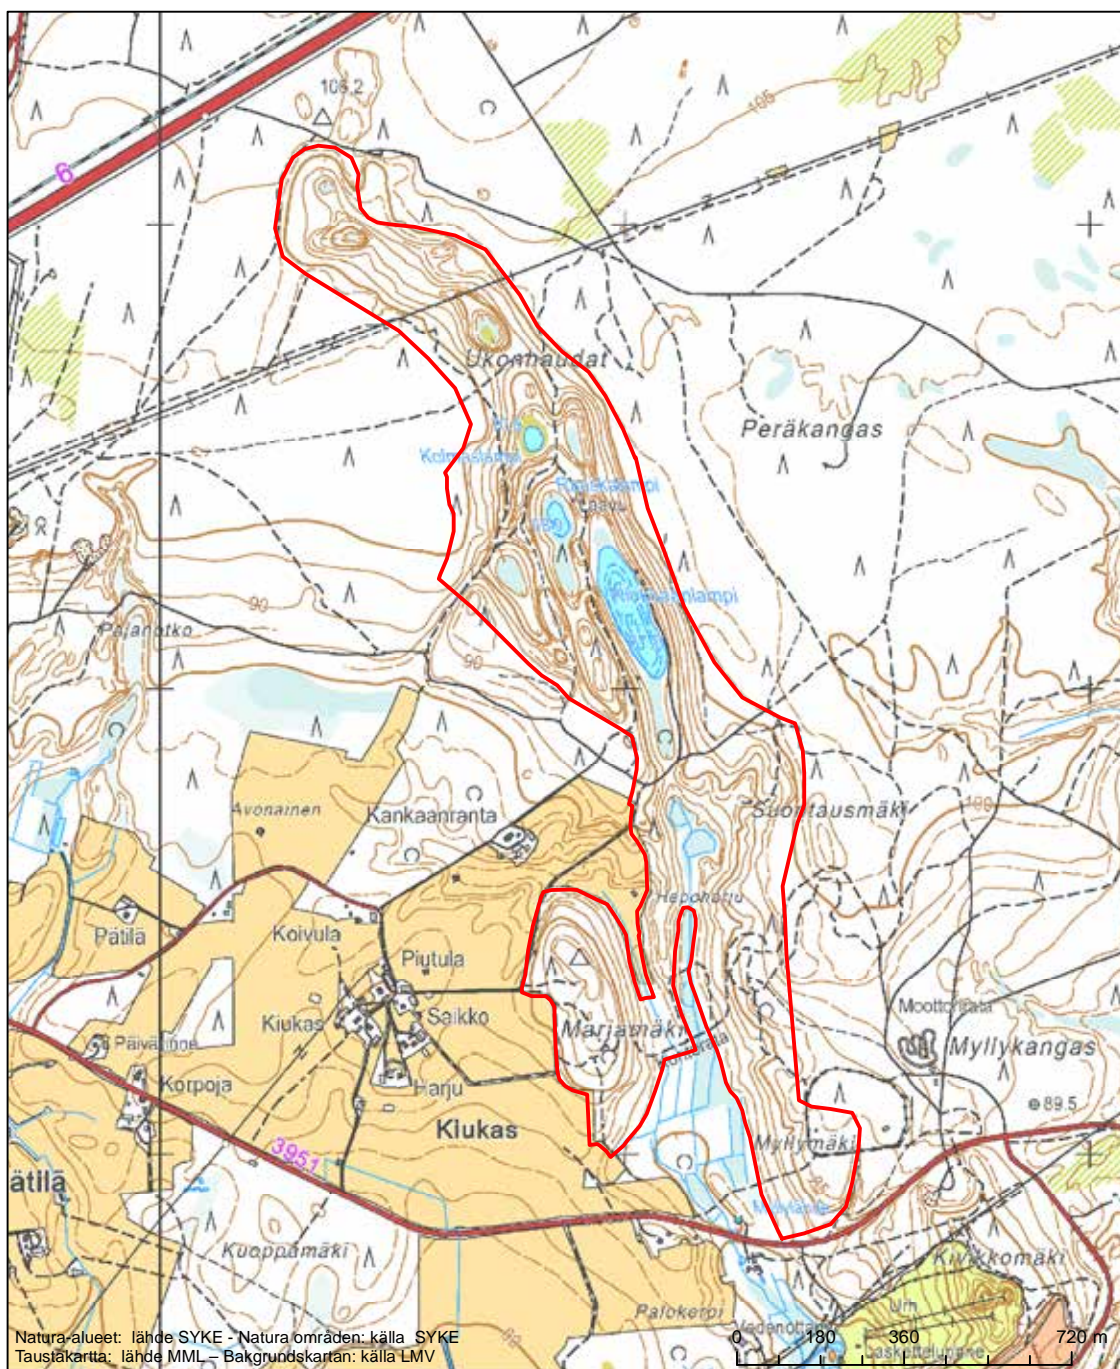

Alueen tunnus/Områdets kod: FI0407001
Alueen nimi: Ukonhaudat
Områdets namn: Ukonhaudat

Erityisten suojelutoimien alue (SAC) - Särskilt bevarandeområde (SAC)