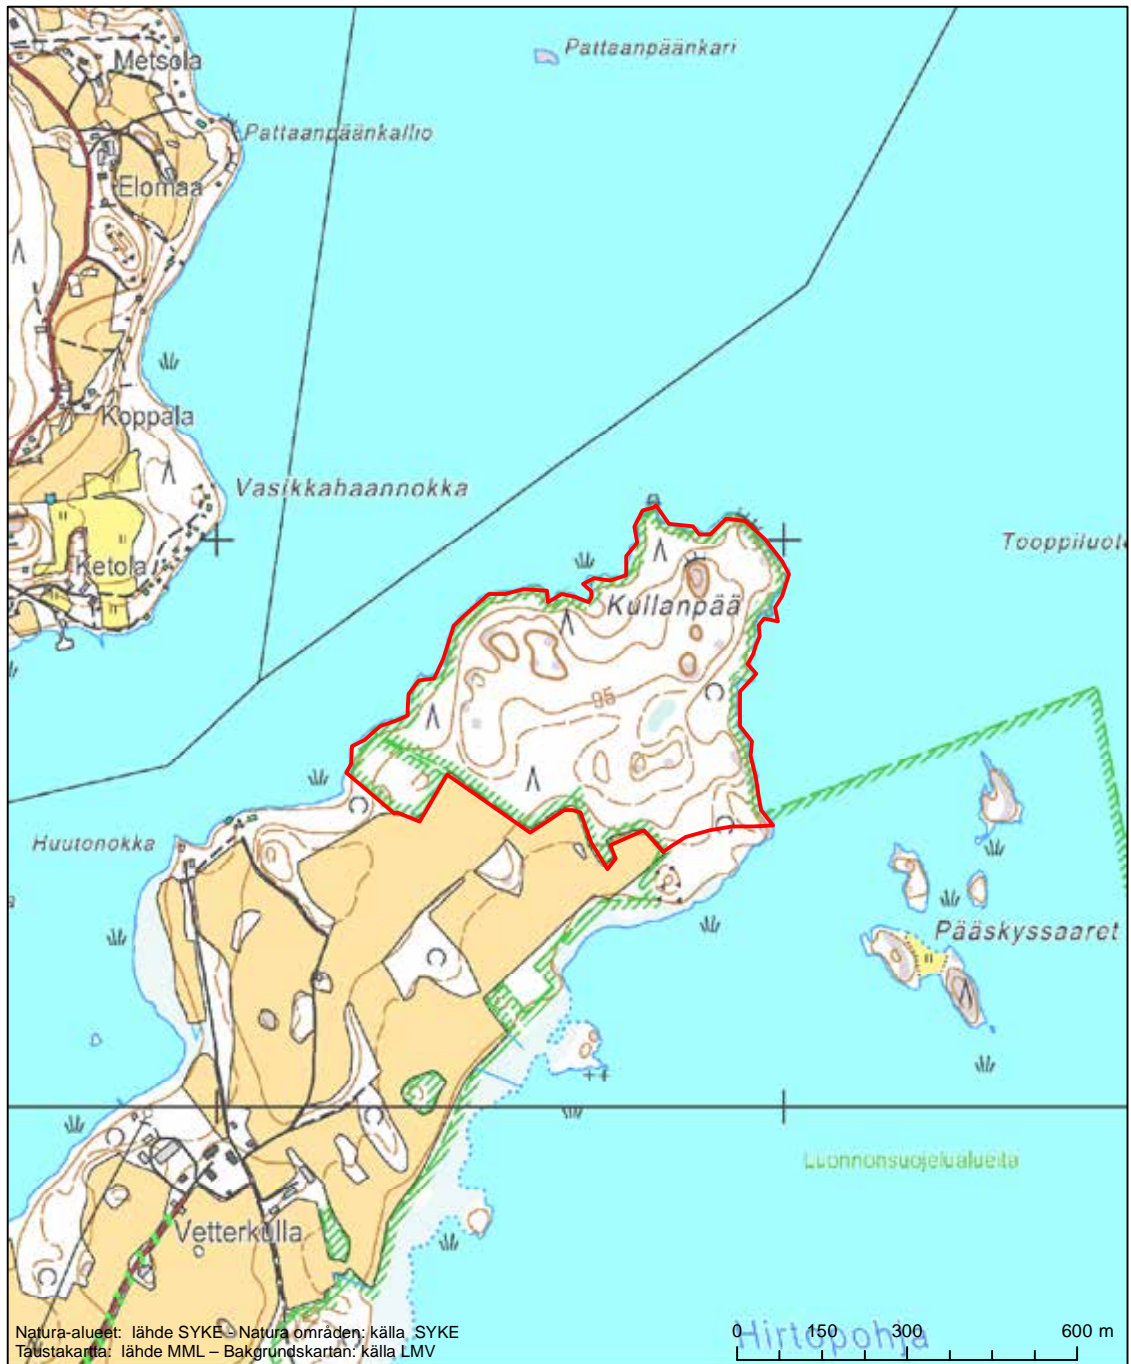

Alueen tunnus/Områdets kod: FI0334004
Alueen nimi: Kullanpää
Områdets namn: Kullanpää

Erityisten suojelutoimien alue (SAC) - Särskilt bevarandeområde (SAC)