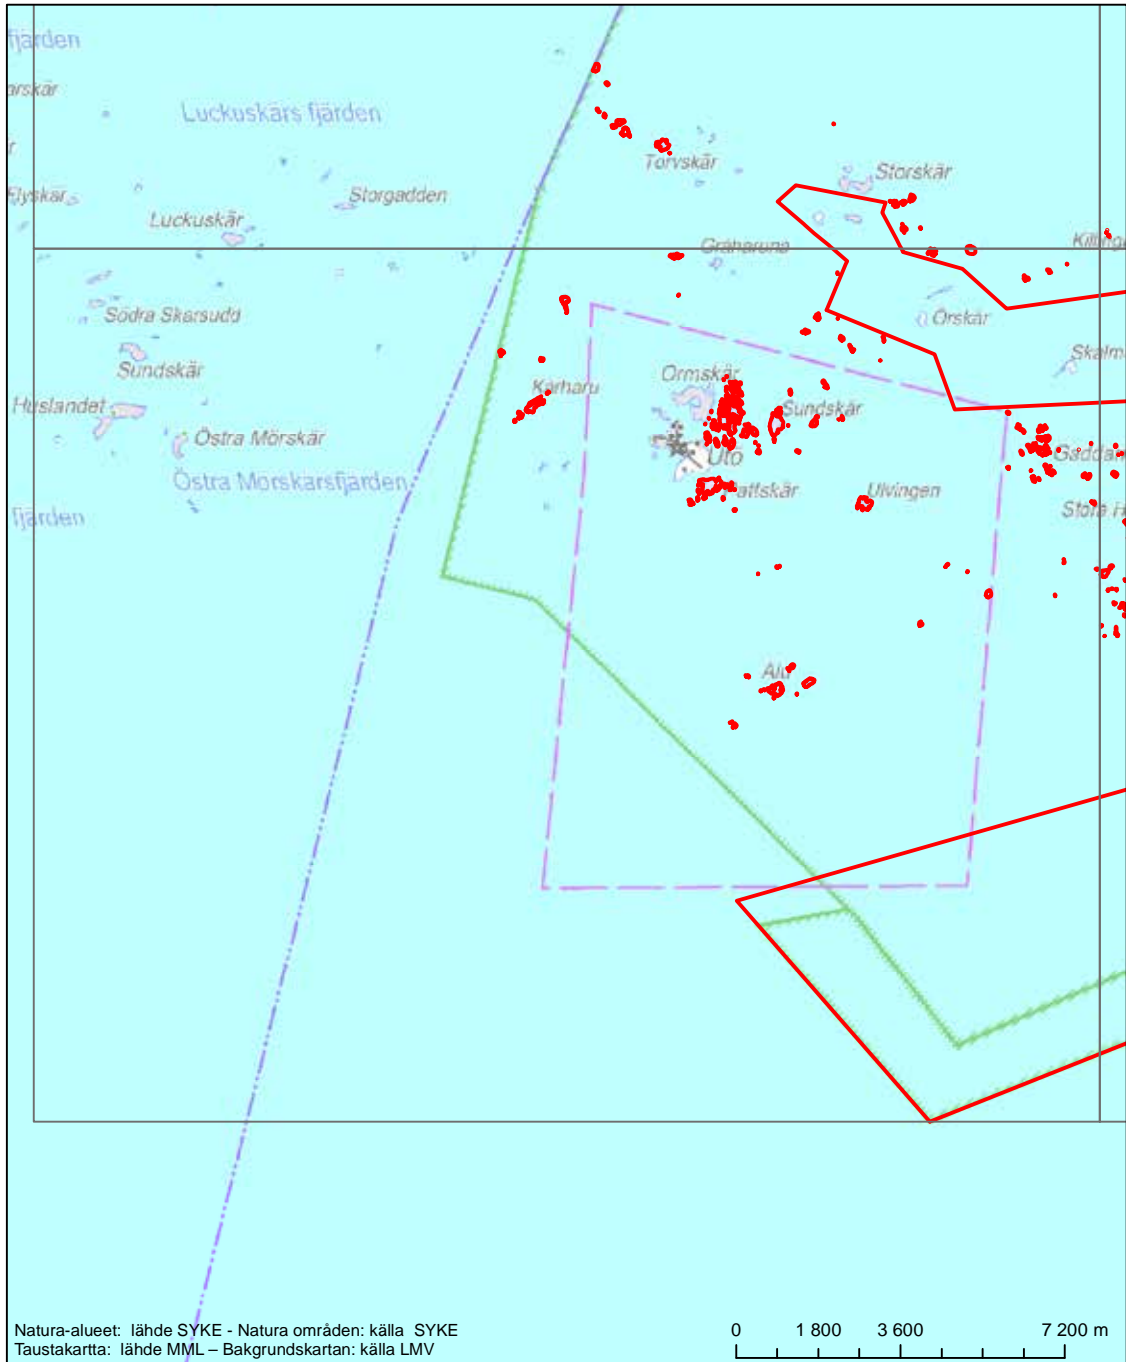

Alueen tunnus/Områdets kod: FI0200090
Alueen nimi: Saari-meri
Områdets namn:

Erityisten suojelutoimien alue (SAC) - Särskilt bevarandeområde (SAC)