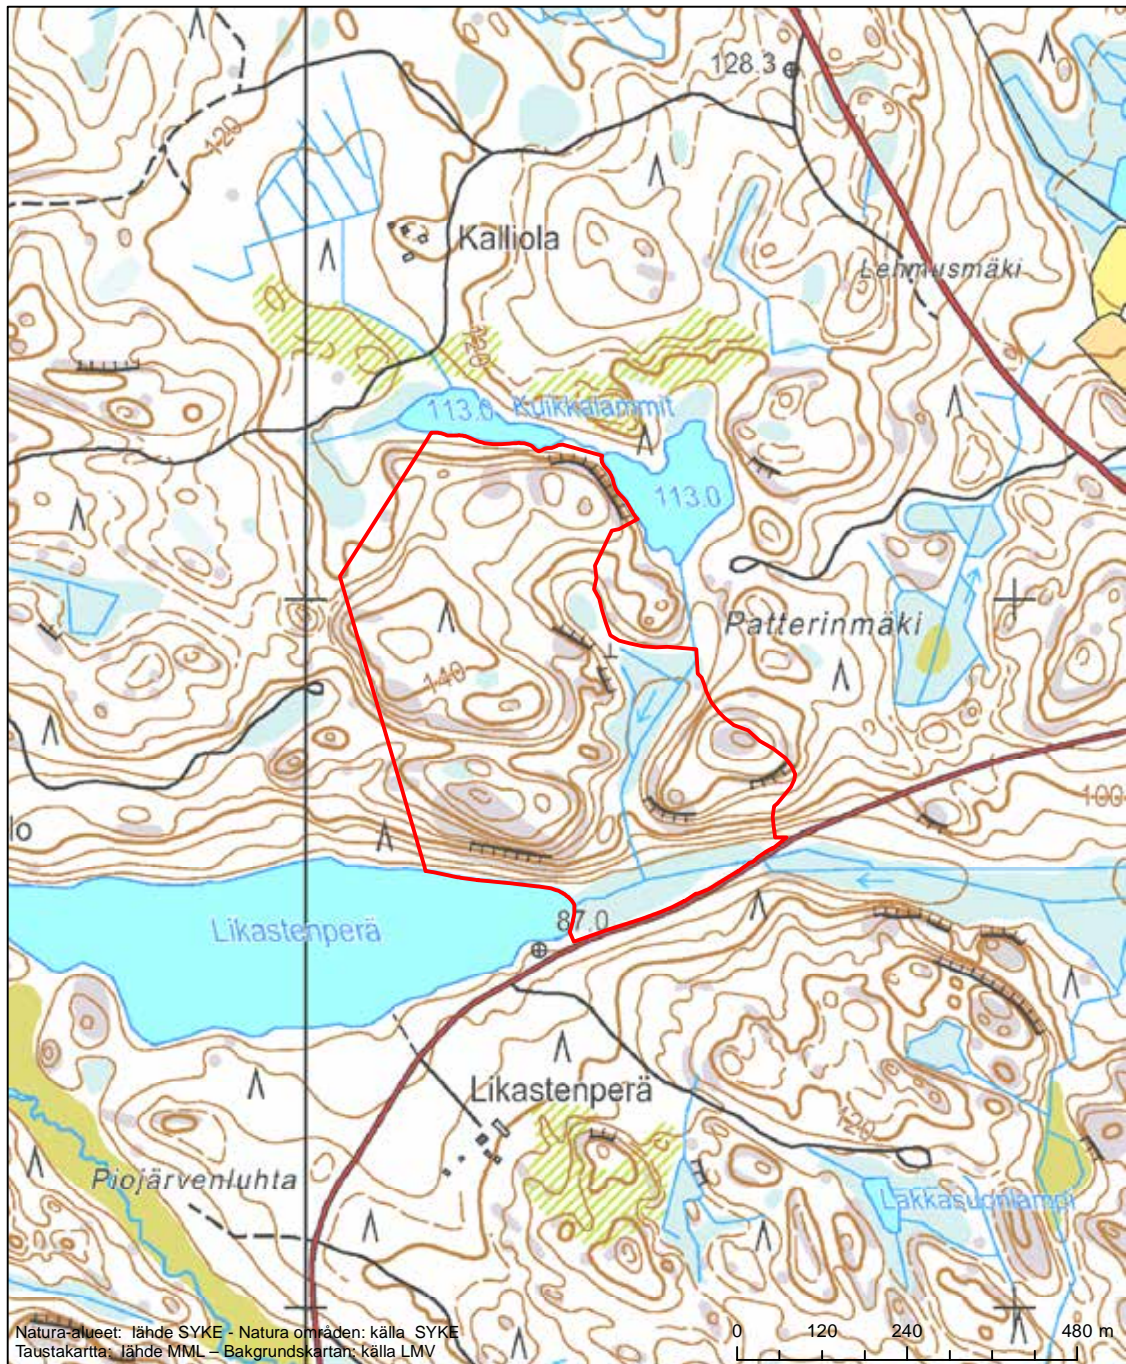

Alueen tunnus/Områdets kod: FI0500211
Alueen nimi: Patterinmäki
Områdets namn: Patterinmäki

Erityisten suojelutoimien alue (SAC) - Särskilt bevarandeområde (SAC)