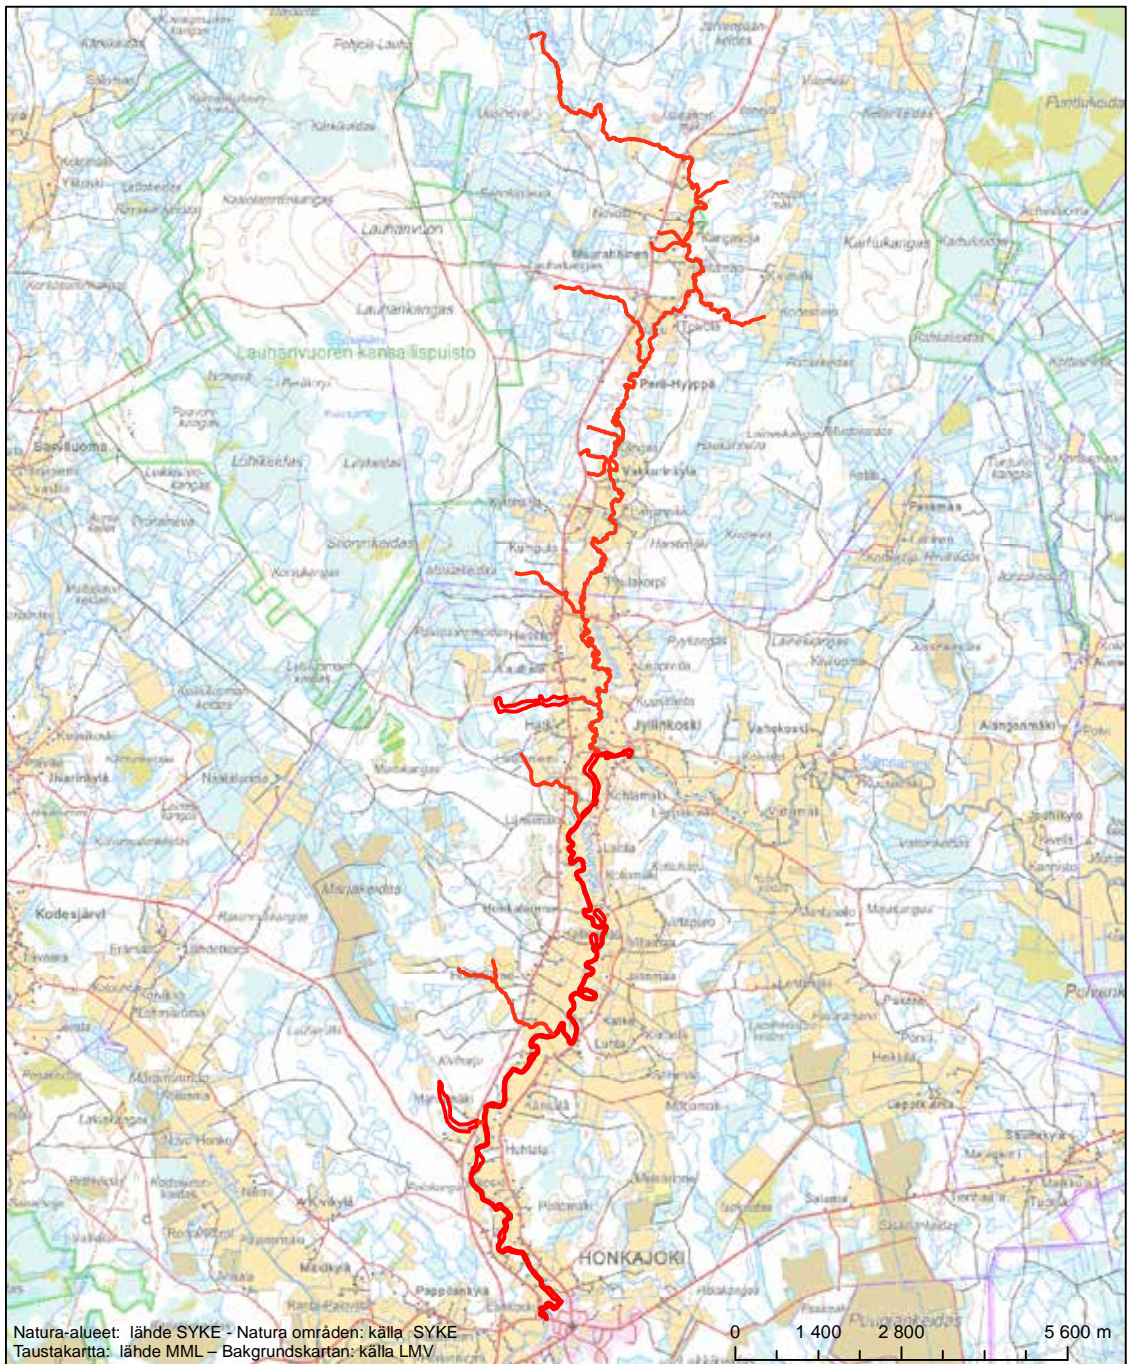

Alueen tunnus/Områdets kod: FI0200130
Alueen nimi: Karvianjoen kosket
Områdets namn: Forsarna i Karvianjoki

Erityisten suojelutoimien alue (SAC) - Särskilt bevarandeområde (SAC)