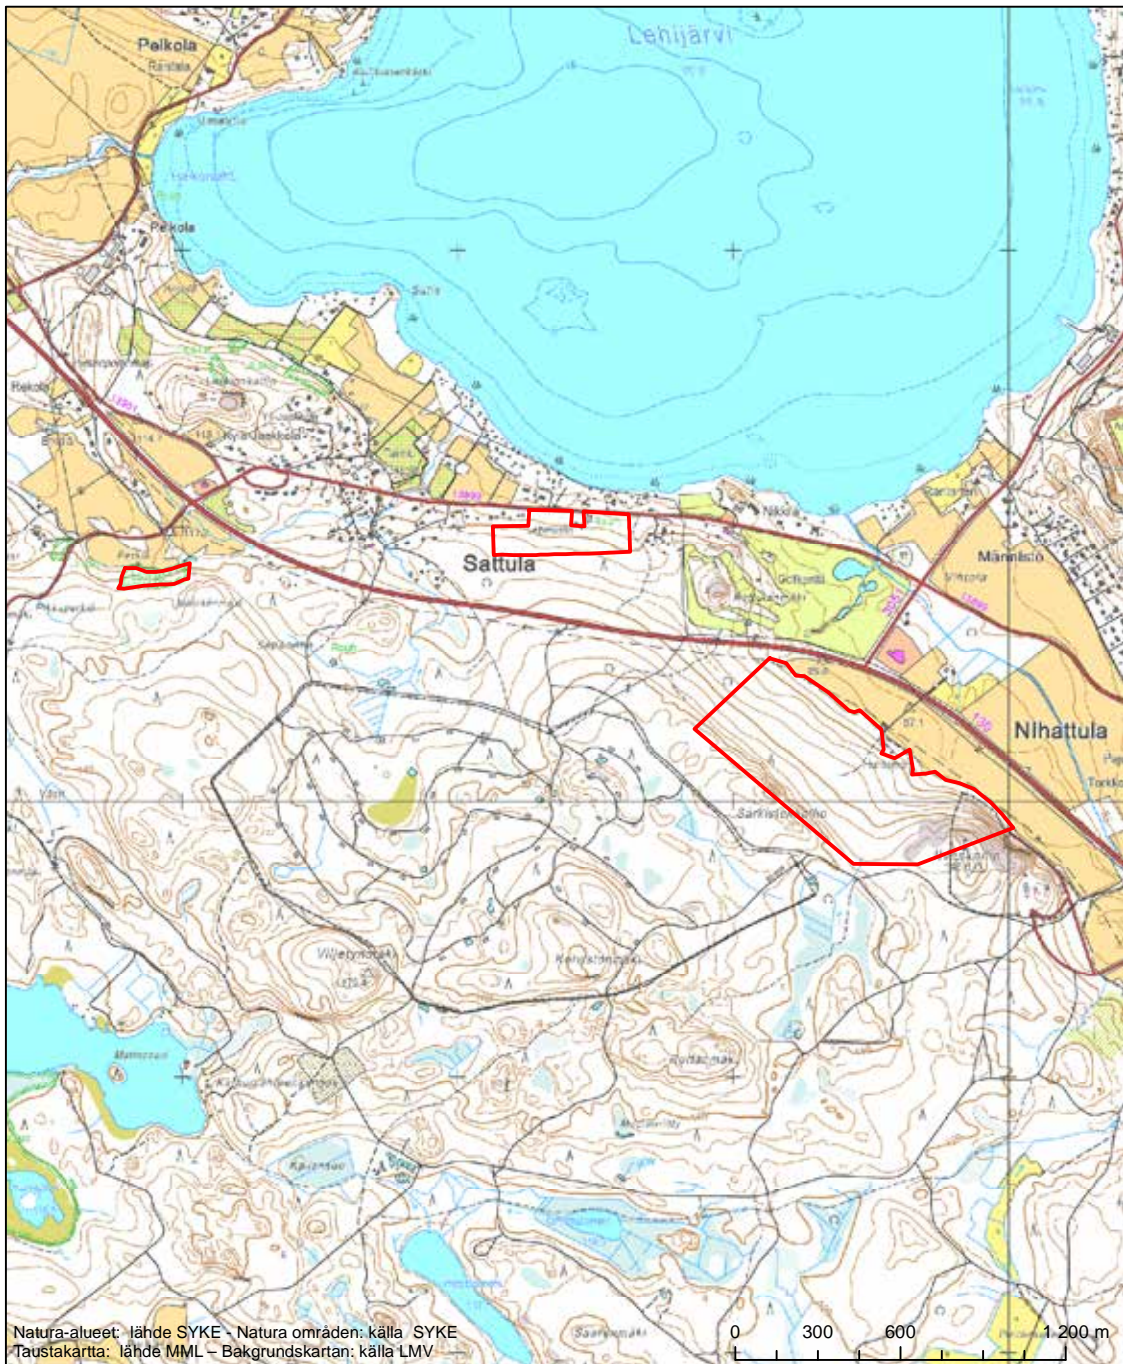

Alueen tunnus/Områdets kod: FI0303003
Alueen nimi: Sattula - Ilveskallio
Områdets namn: Sattula-Ilveskallio

Erityisten suojelutoimien alue (SAC) - Särskilt bevarandeområde (SAC)