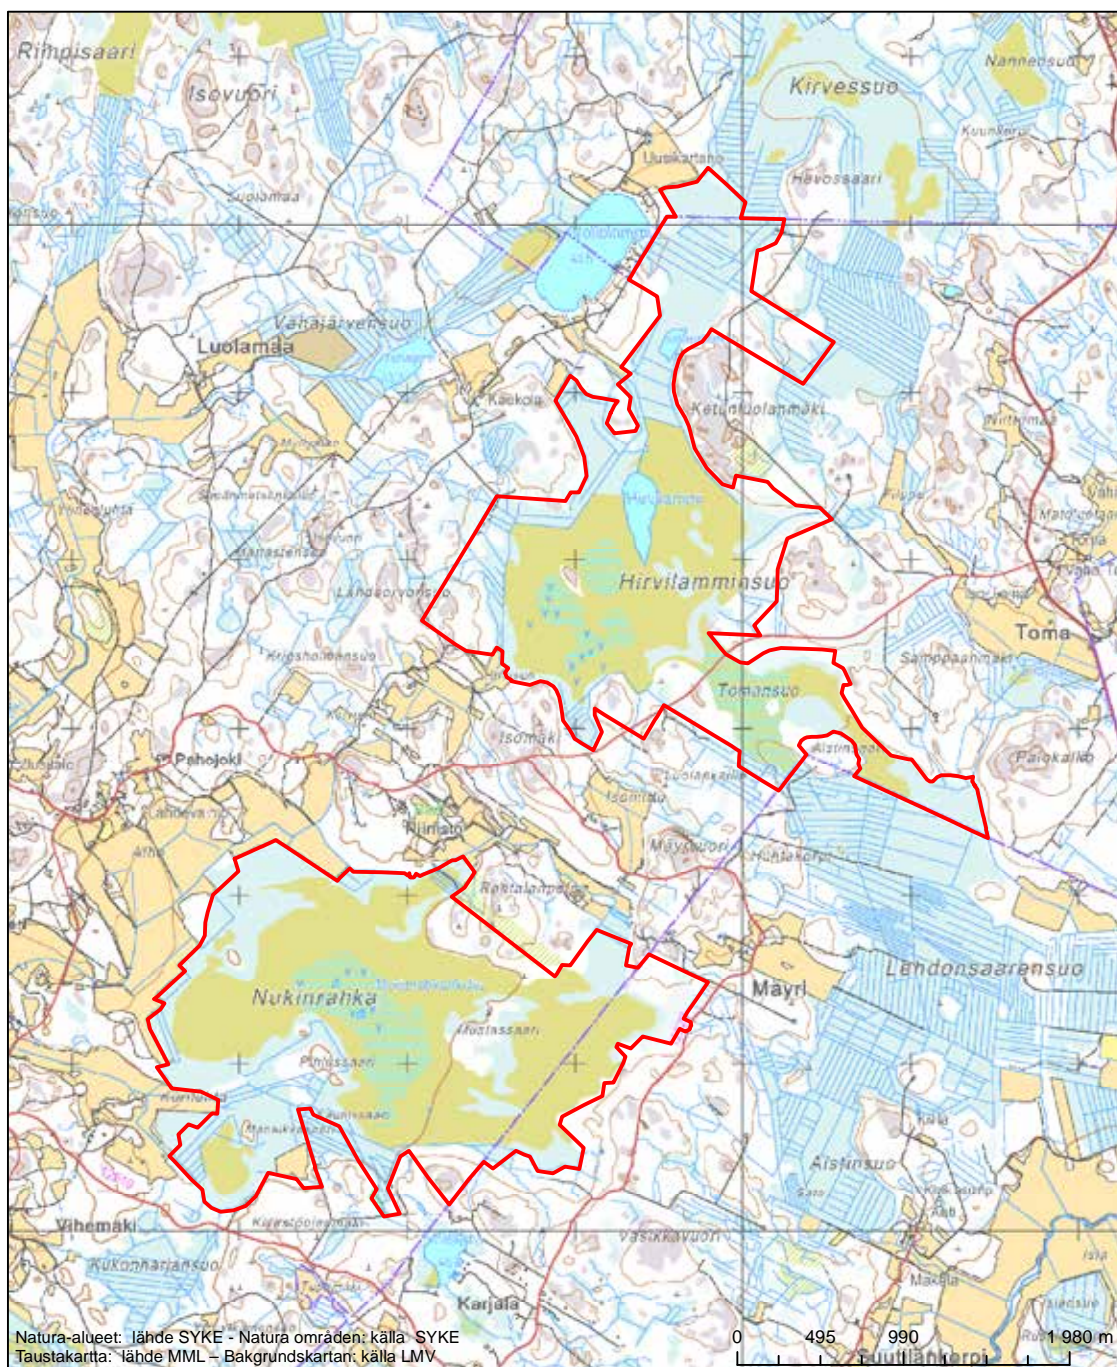

Alueen tunnus/Områdets kod: FI0200096
Alueen nimi: Nukinrahka - Hirvilamminsuo
Områdets namn: Nukinrahka - Hirvilamminsuo

Erityinen suojelualue (SPA) - Särskilt skyddsområde (SPA)

Erityisten suojelutoimien alue (SAC) - Särskilt bevarandeområde (SAC)