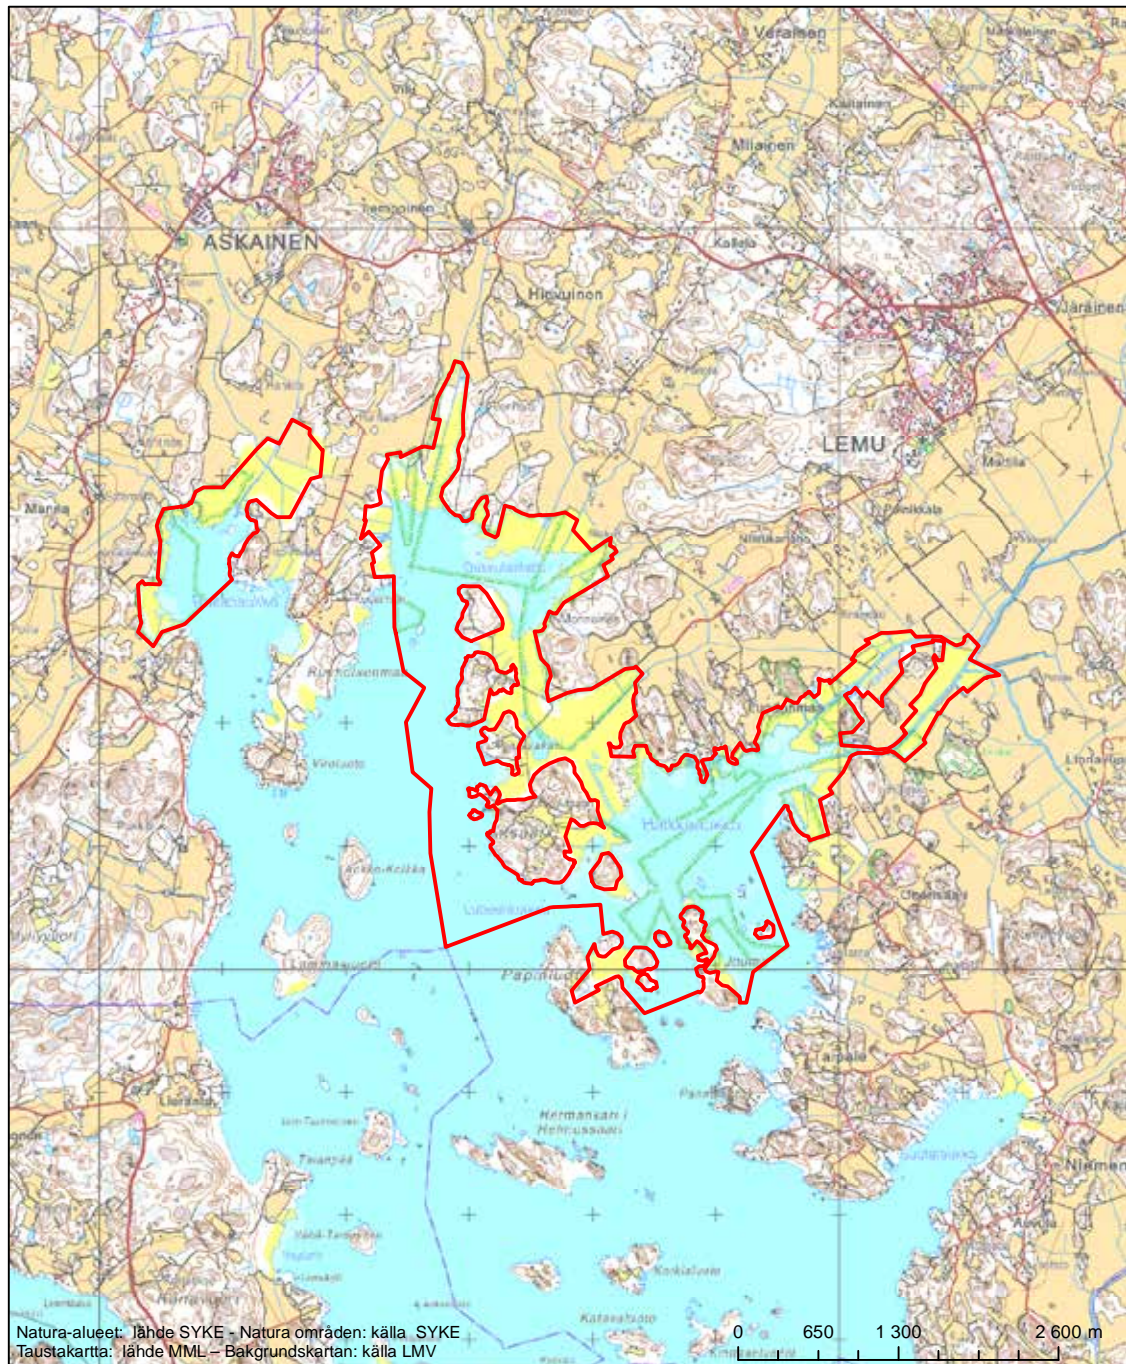

Alueen tunnus/Områdets kod: FI0200150
Alueen nimi: Oukkulanlahti
Områdets namn: Oukkulanlahti

Erityinen suojelualue (SPA) - Särskilt skyddsområde (SPA)