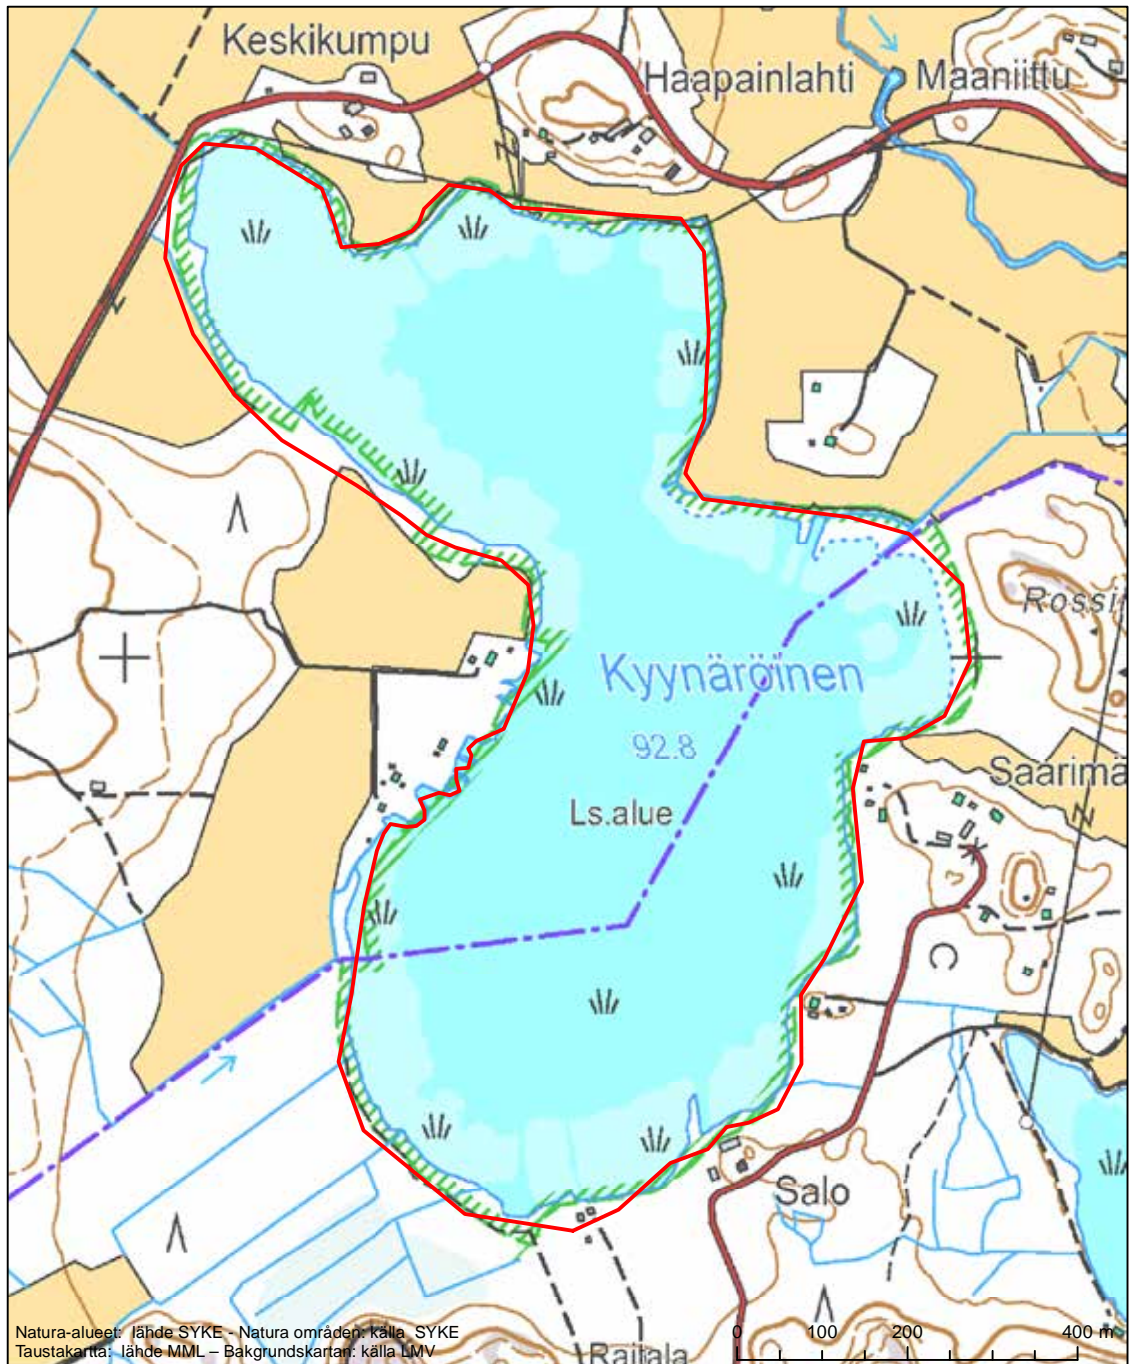

Alueen tunnus/Områdets kod: FI0339002
Alueen nimi: Kyynäröinen
Områdets namn: Kyynäröinen

Erityinen suojelualue (SPA) - Särskilt skyddsområde (SPA)