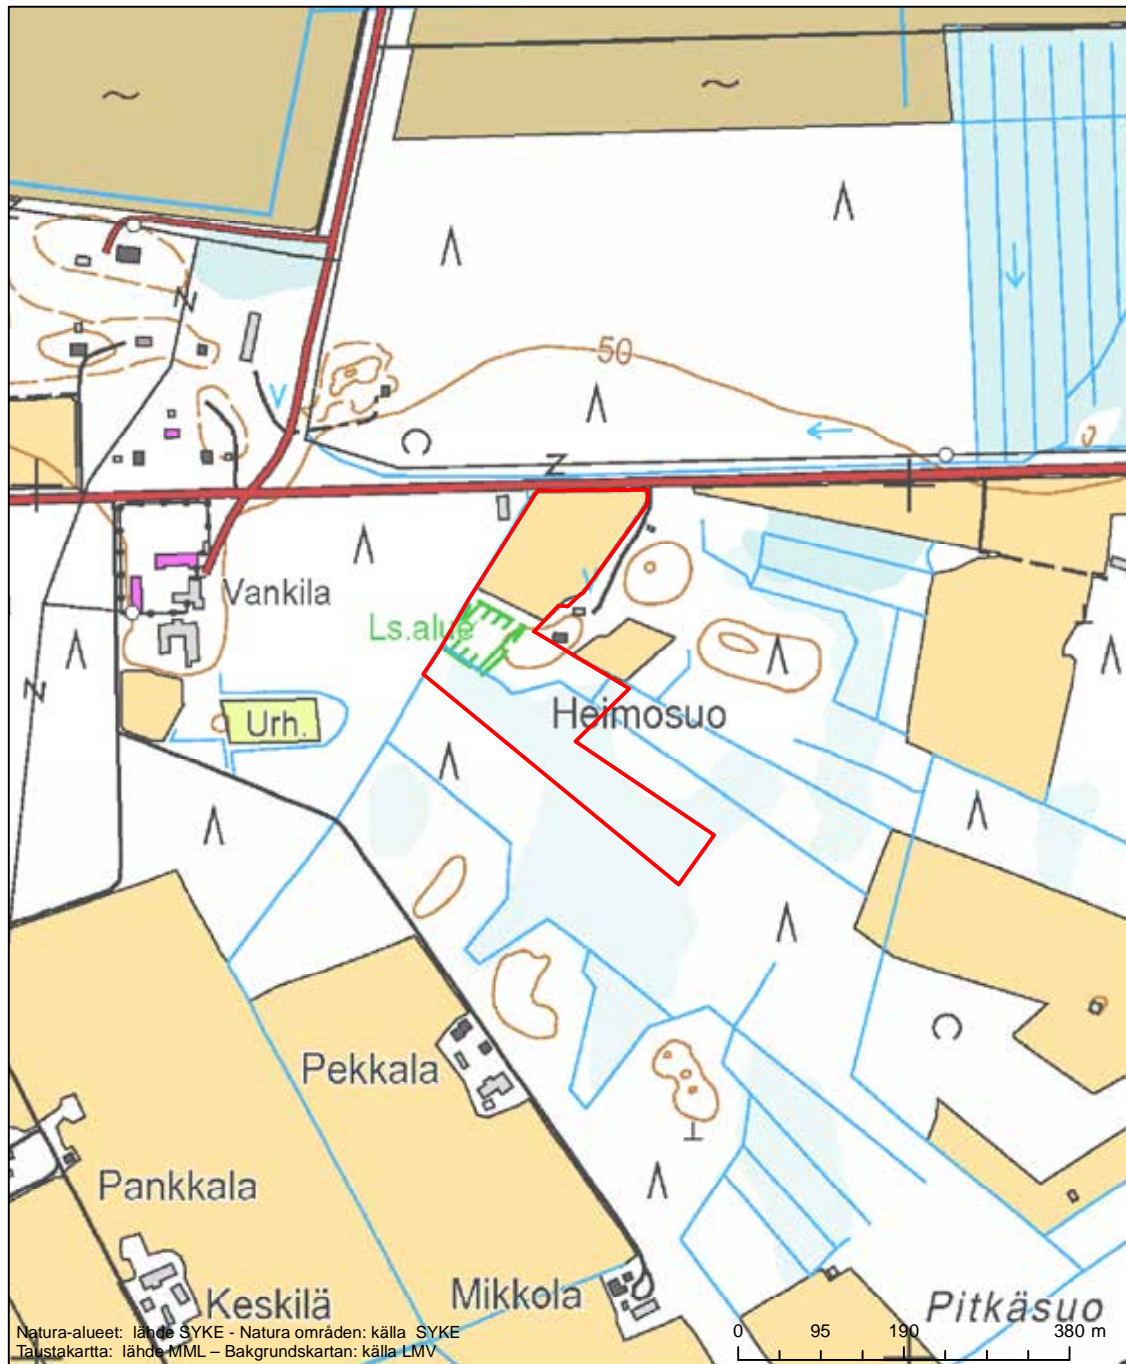

Alueen tunnus/Områdets kod: FI0407006
Alueen nimi: Kivisaaren lehtokorpi
Områdets namn: Kivisaari lundkärr

Erytysten suojelutoimien alue (SAC) - Särskilt bevarandeområde (SAC)