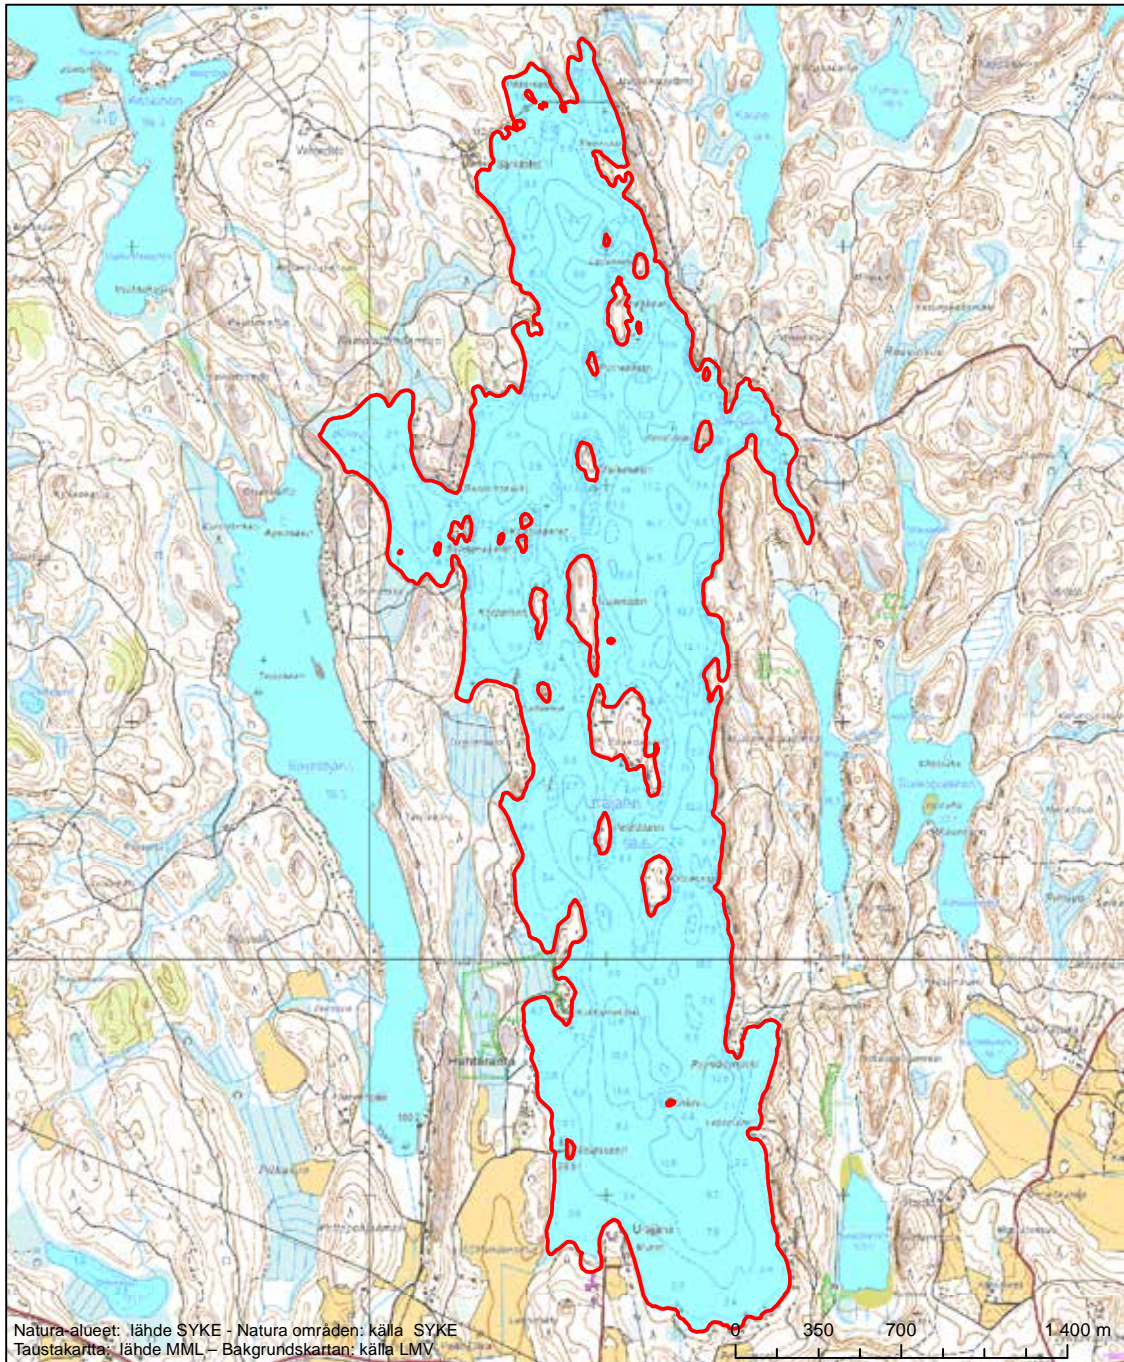

Alueen tunnus/Områdets kod: FI0301016
Alueen nimi: Urajärvi
Områdets namn: Urajärvi

Erityisten suojelutoimien alue (SAC) - Särskilt bevarandeområde (SAC)