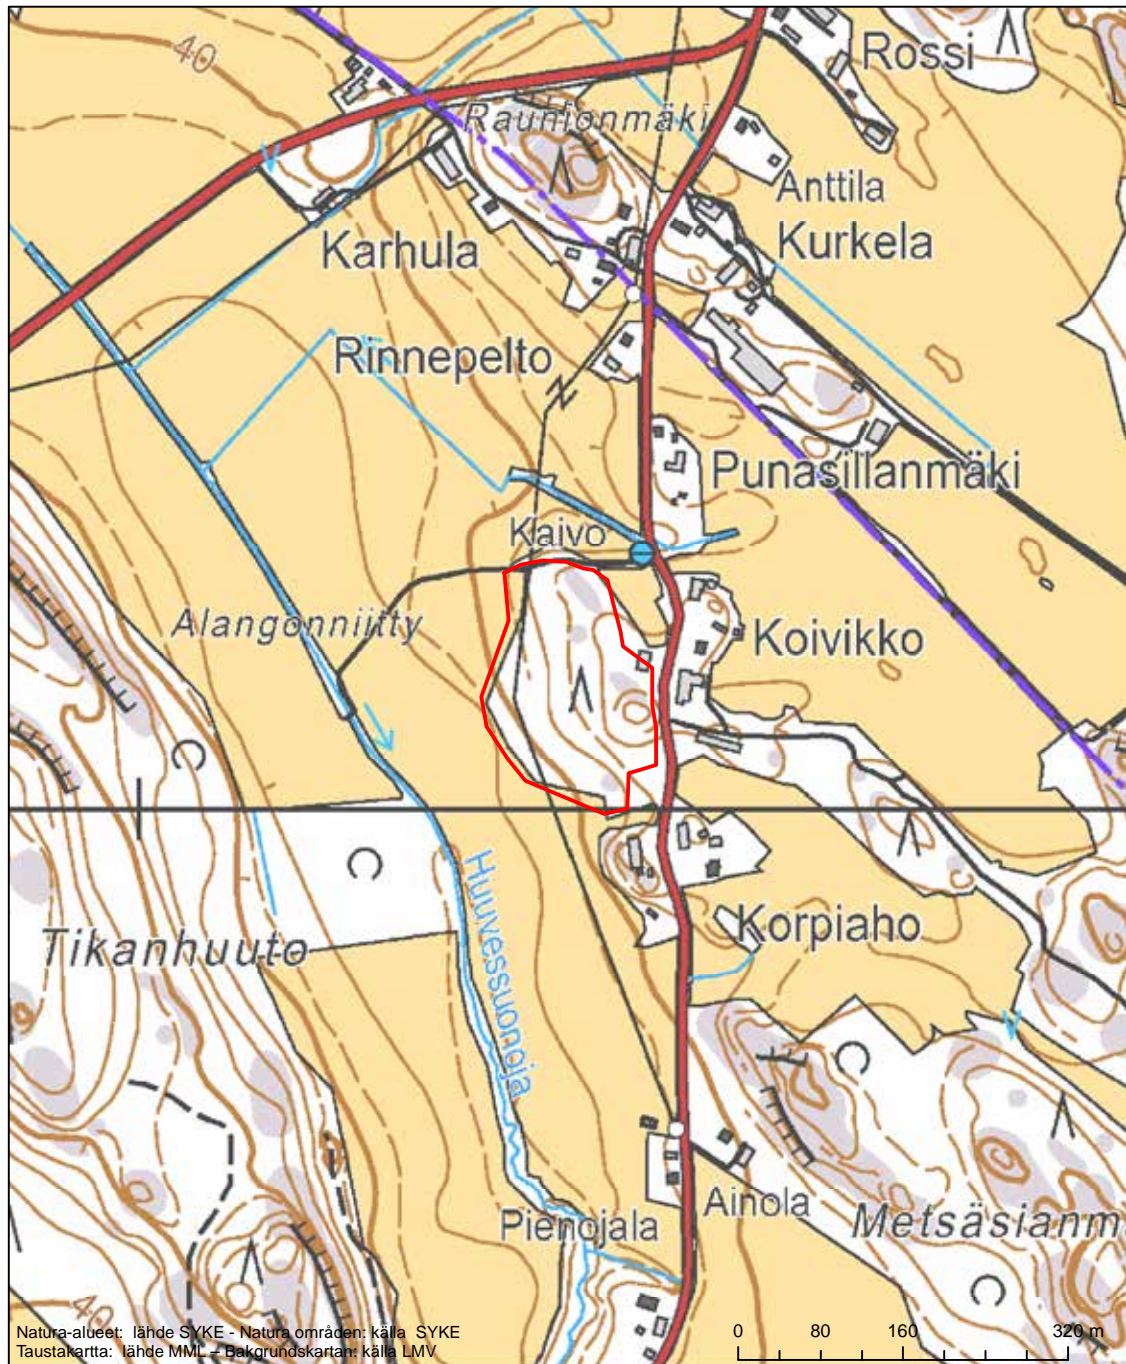

Alueen tunnus/Områdets kod: FI0407011
Alueen nimi: Korpiahon laidun
Områdets namn: Korpiaho, betesmark

Eriyisten suojelutoimien alue (SAC) - Särskilt bevarandeområde (SAC)