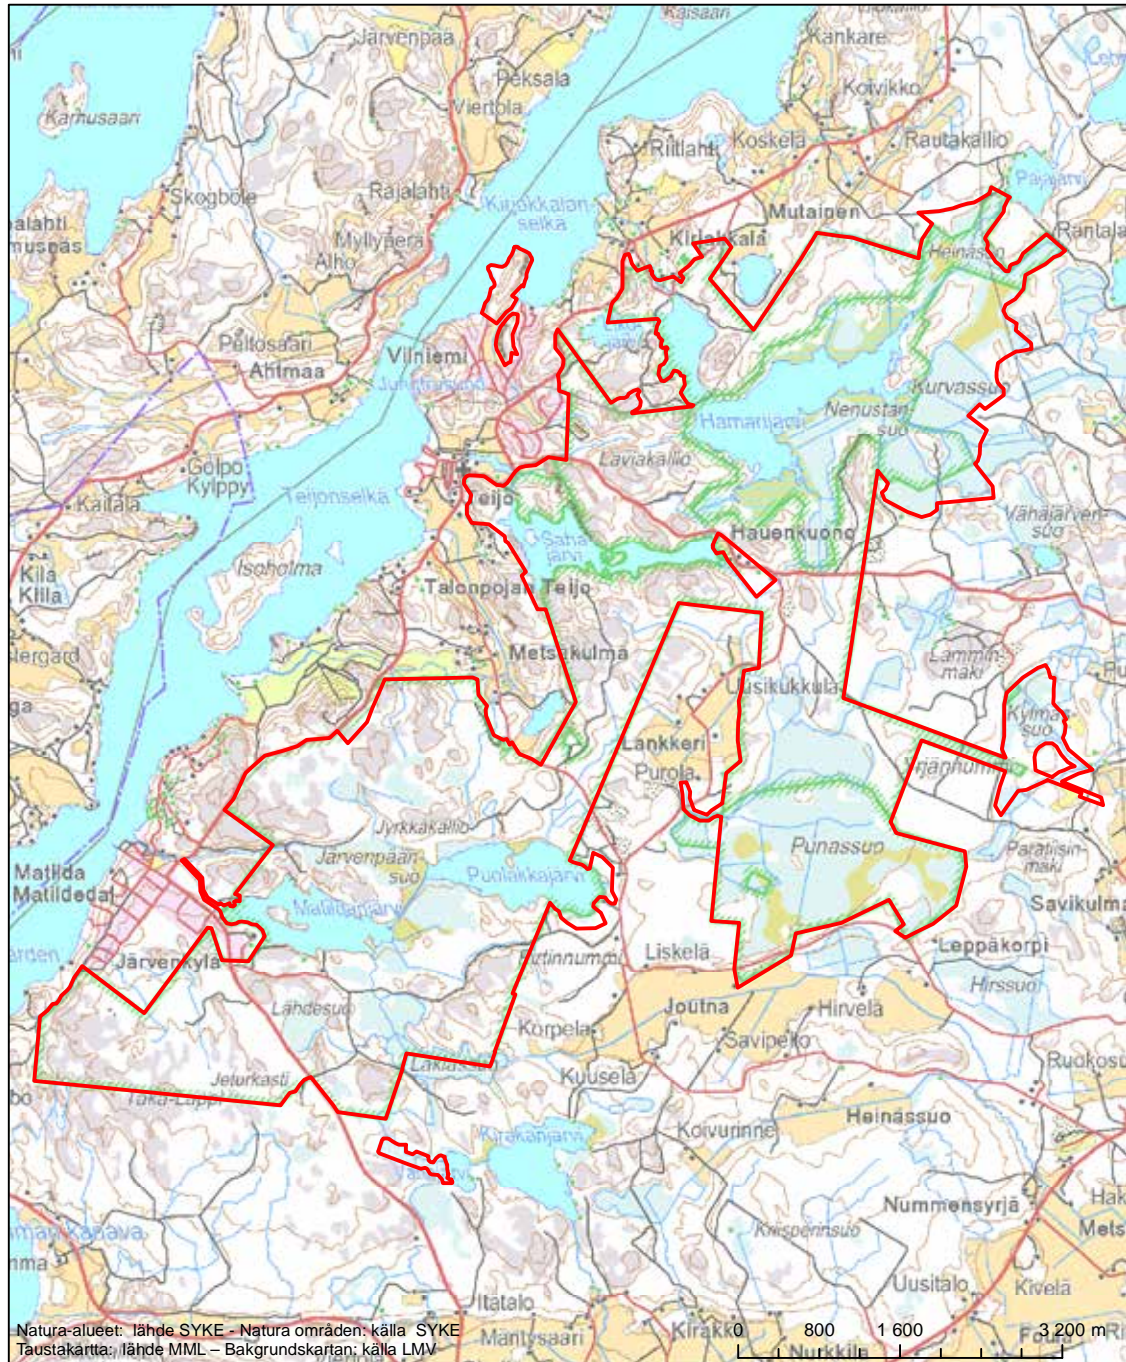

Alueen tunnus/Områdets kod: FI0200086
Alueen nimi: Teijon ylänkö
Områdets namn: Tykö högländ

Erityisten suojelutoimien alue (SAC) - Särskilt bevarandeområde (SAC)