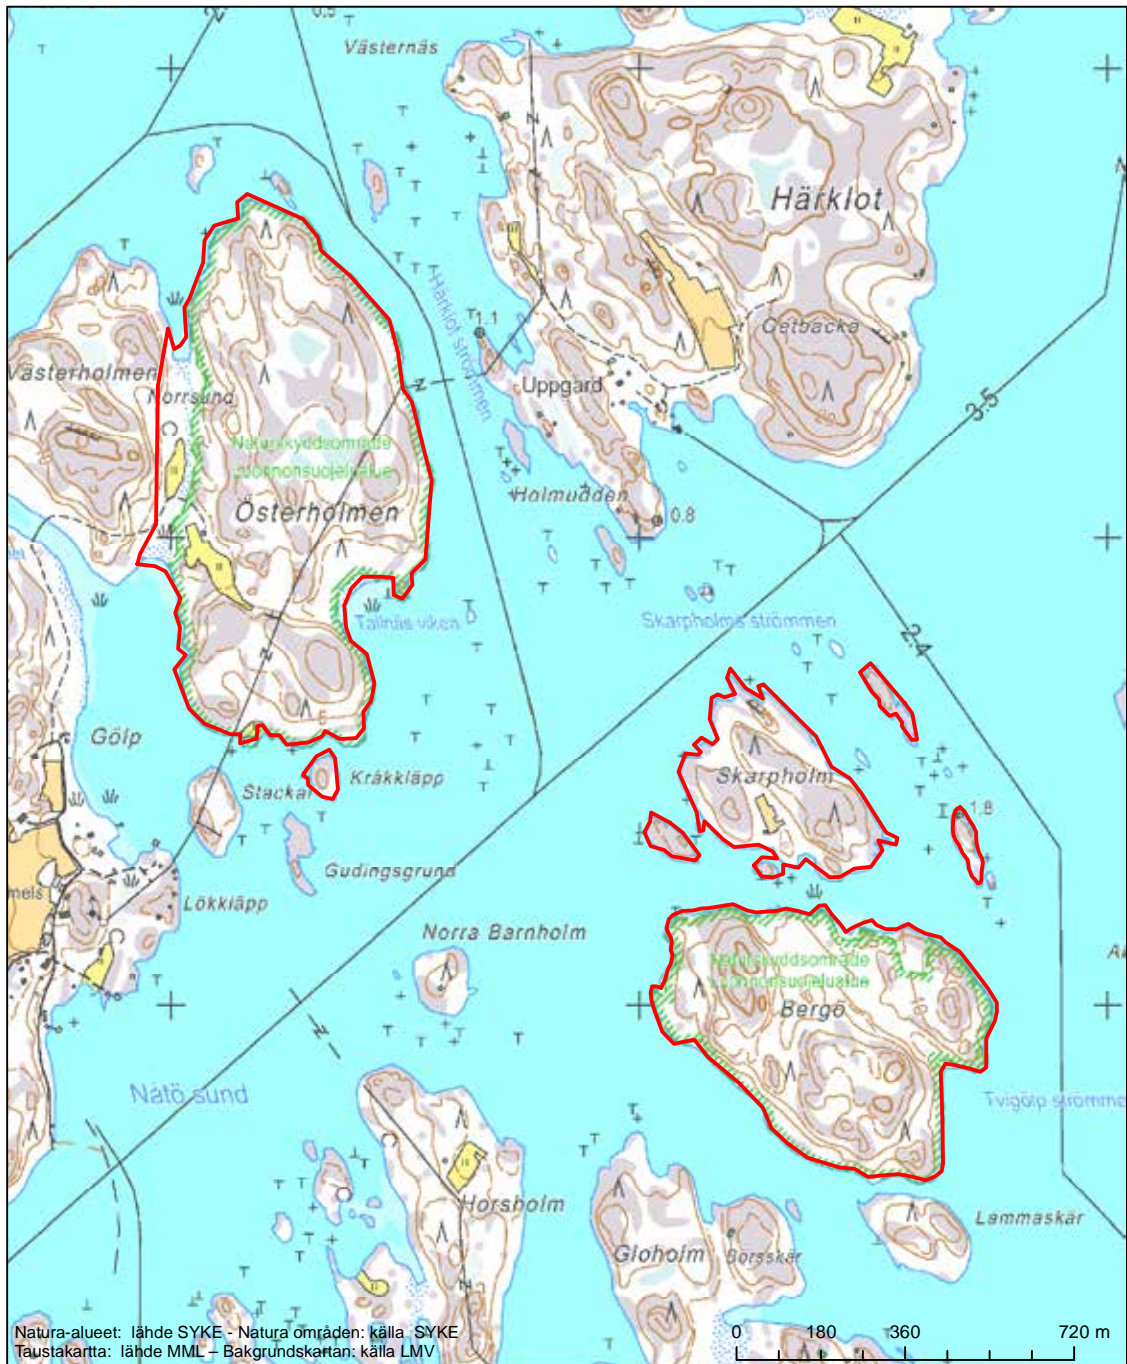

Alueen tunnus/Områdets kod: FI0200104
Alueen nimi: Houtskarins pohjoiset saaret
Områdets namn: Houtskärs nordliga holmar

Erityinen suojelualue (SPA) - Särskilt skyddsområde (SPA)
Erityisten suojelutoimien alue (SAC) - Särskilt bevarandeområde (SAC)