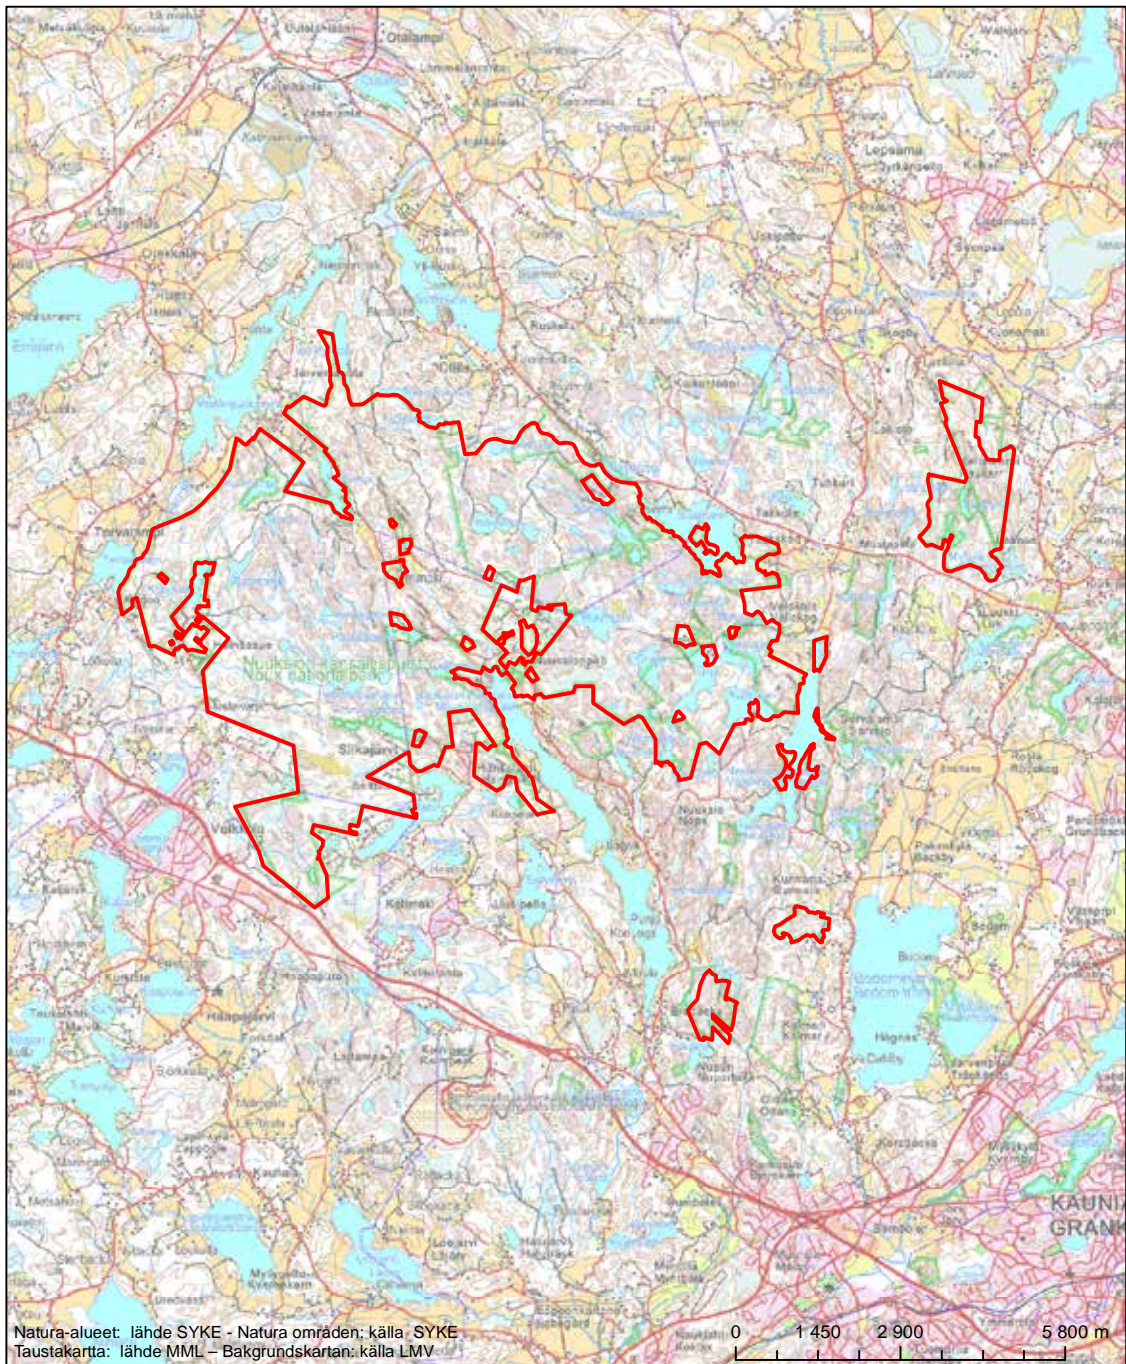

Alueen tunnus/Områdets kod: FI0100040

Alueen nimi: Nuukio

Områdets namn: Noux

Erityinen suojelualue (SPA) - Särskilt skyddsområde (SPA)

Erityisten suojelutoimien alue (SAC) - Särskilt bevarandeområde (SAC)