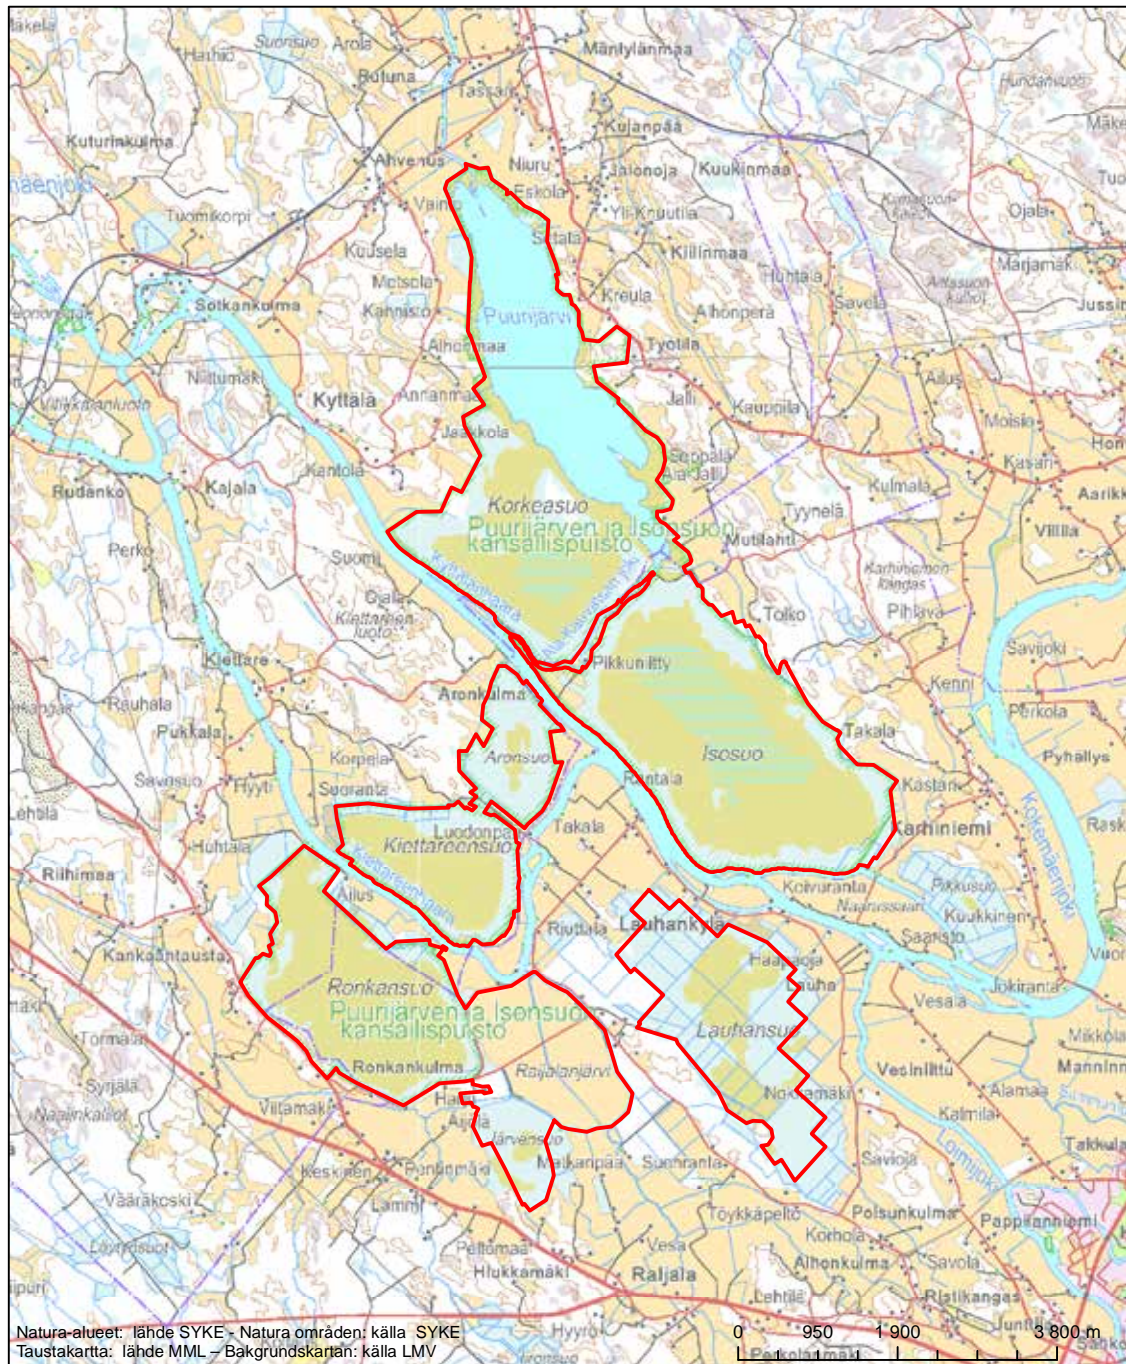

Alueen tunnus/Områdets kod: FI0200149
Alueen nimi: Puurijärvi - Isosuo
Områdets namn: Puurijärvi - Isosuo

Erityinen suojelualue (SPA) - Särskilt skyddsområde (SPA)