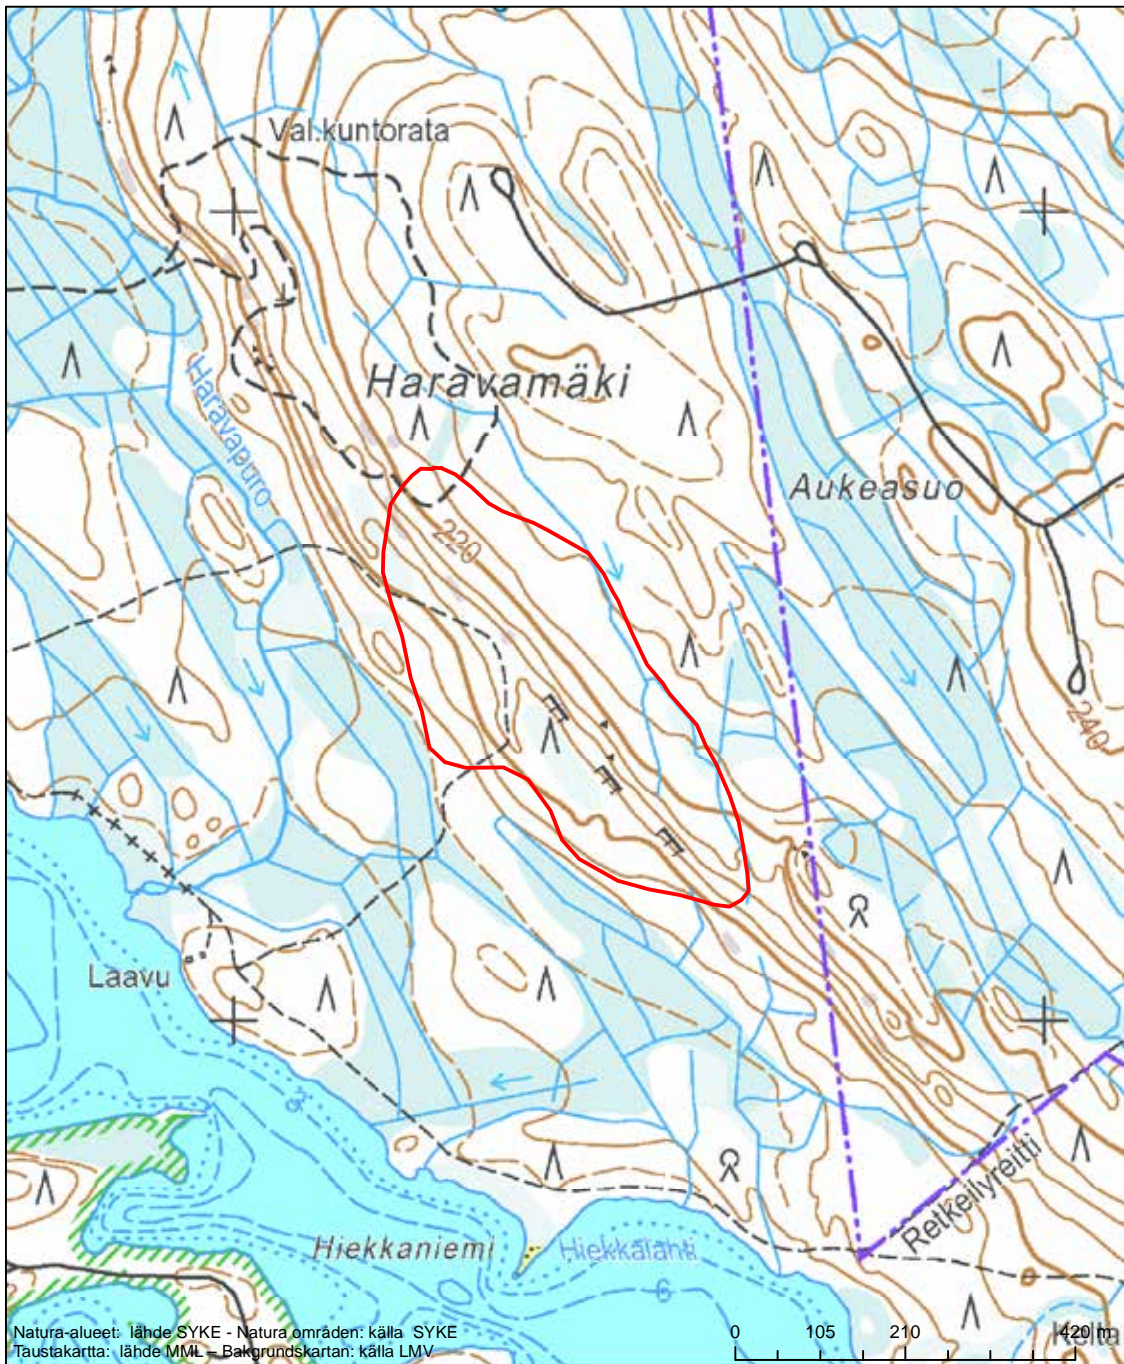

Alueen tunnus/Områdets kod: FI0600108
Alueen nimi: Haravalehto
Områdets namn: Haravalehto

Erityisten suojelutoimien alue (SAC) - Särskilt bevarandeområde (SAC)