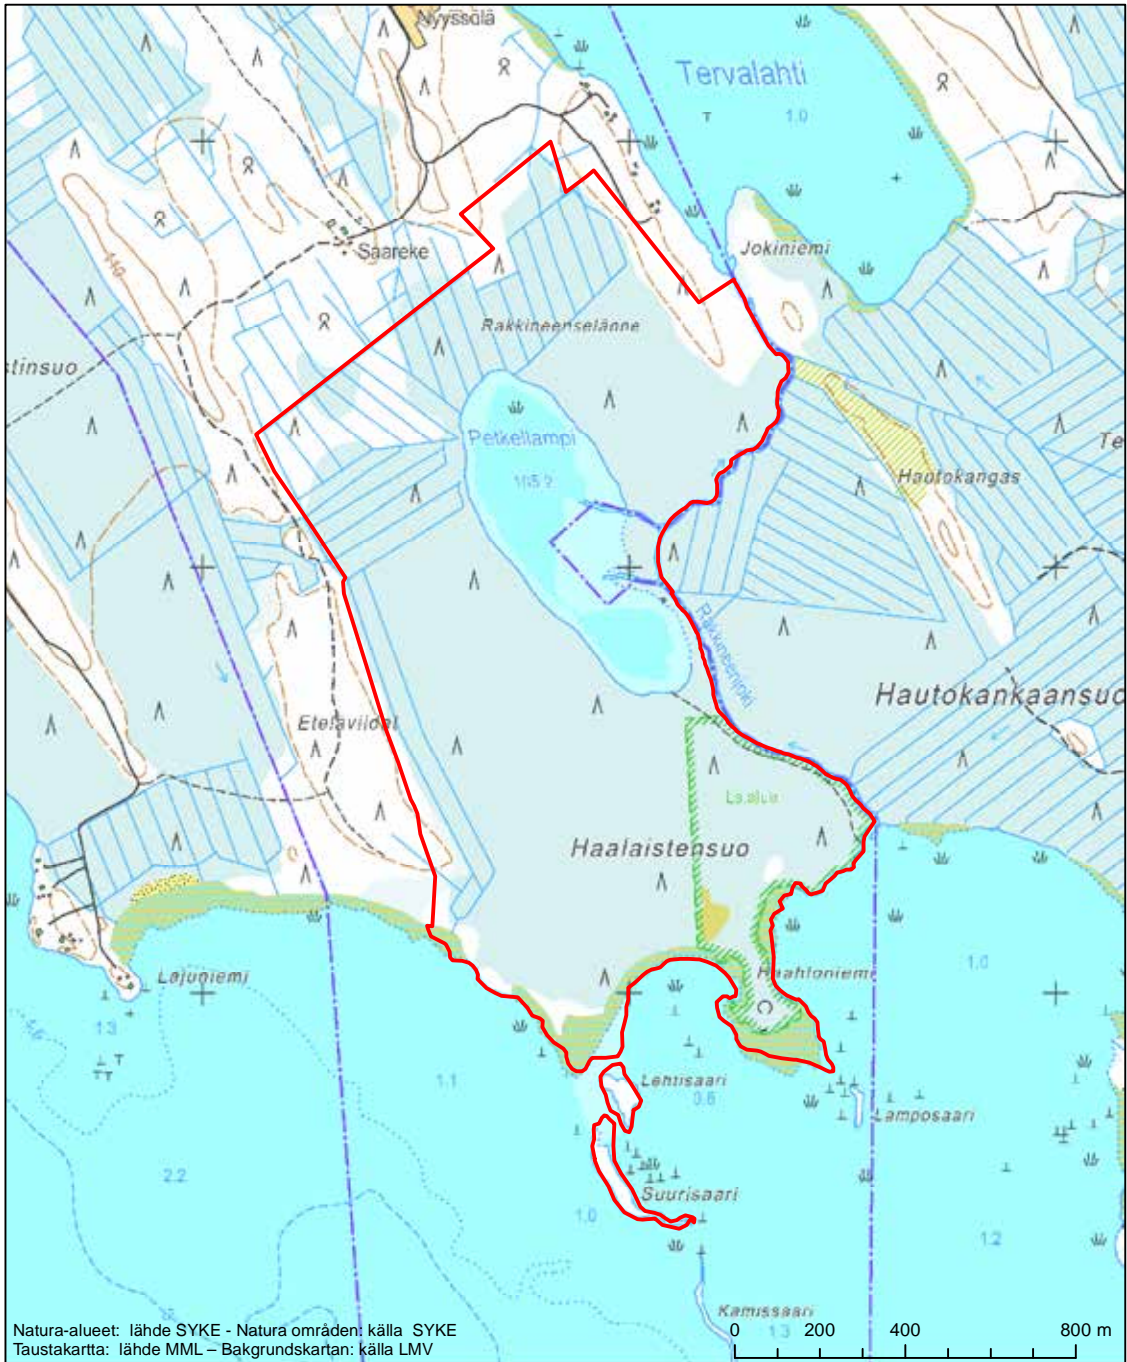

Alueen tunnus/Områdets kod: FI0500009
Alueen nimi: Petkellammensuo
Områdets namn: Petkellammensuo

Erityisten suojelutoimien alue (SAC) - Särskilt bevarandeområde (SAC)