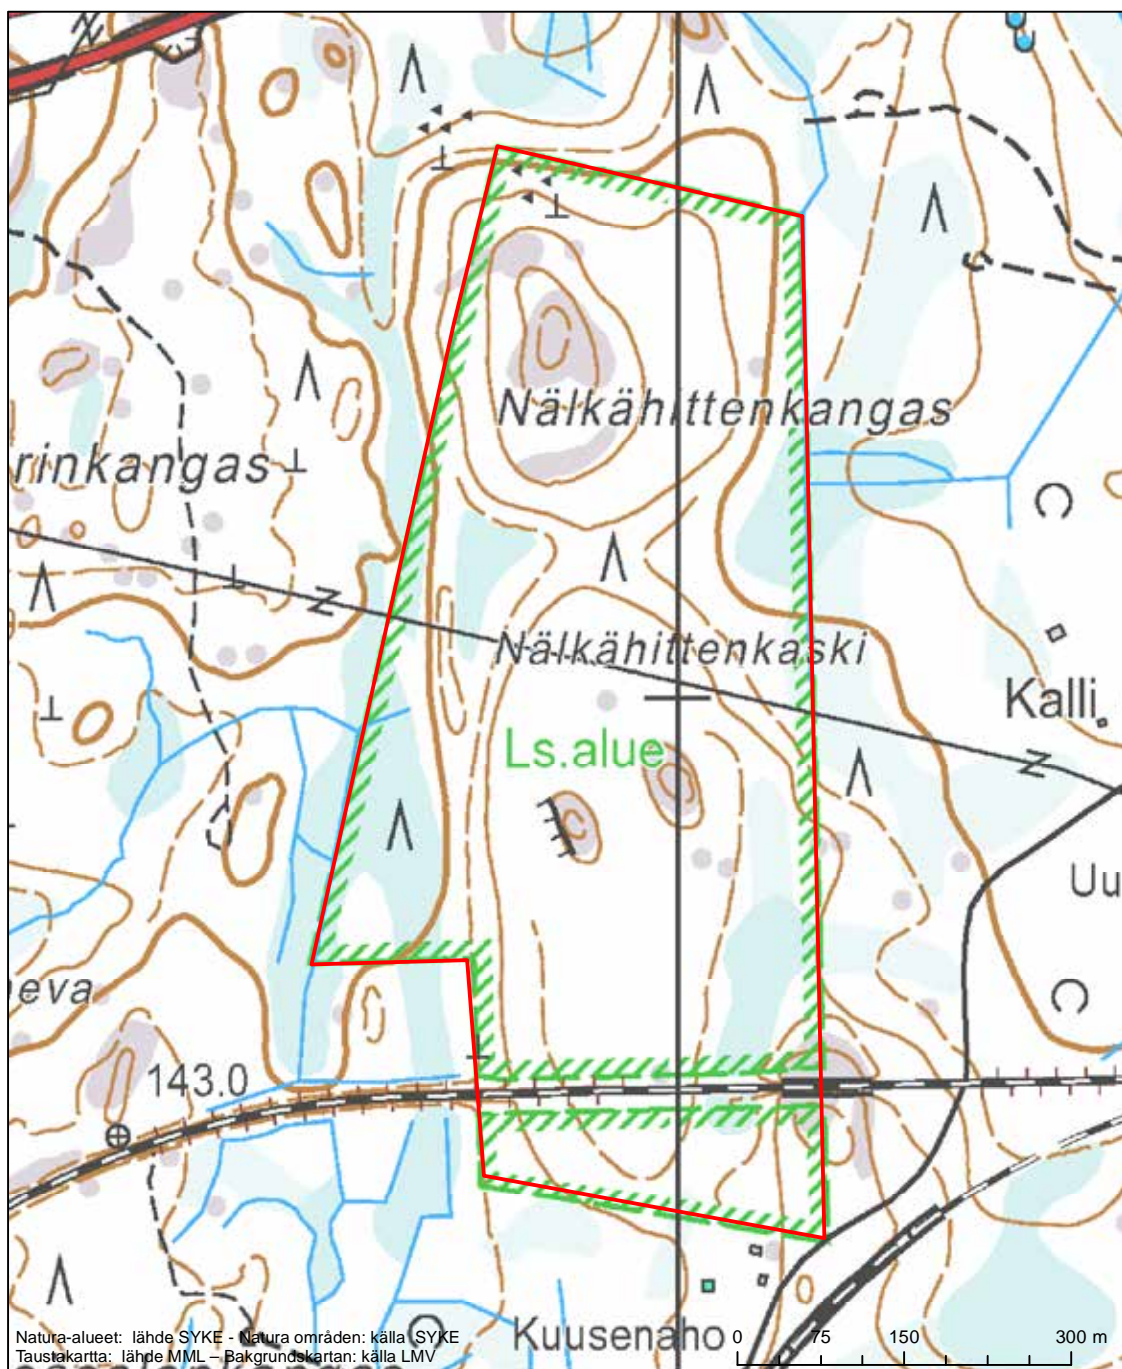

Alueen tunnus/Områdets kod: FI0336002
Alueen nimi: Nälkähittenkangas
Områdets namn: Nälkähittenkangas

Erityisten suojelutoimien alue (SAC) - Särskilt bevarandeområde (SAC)