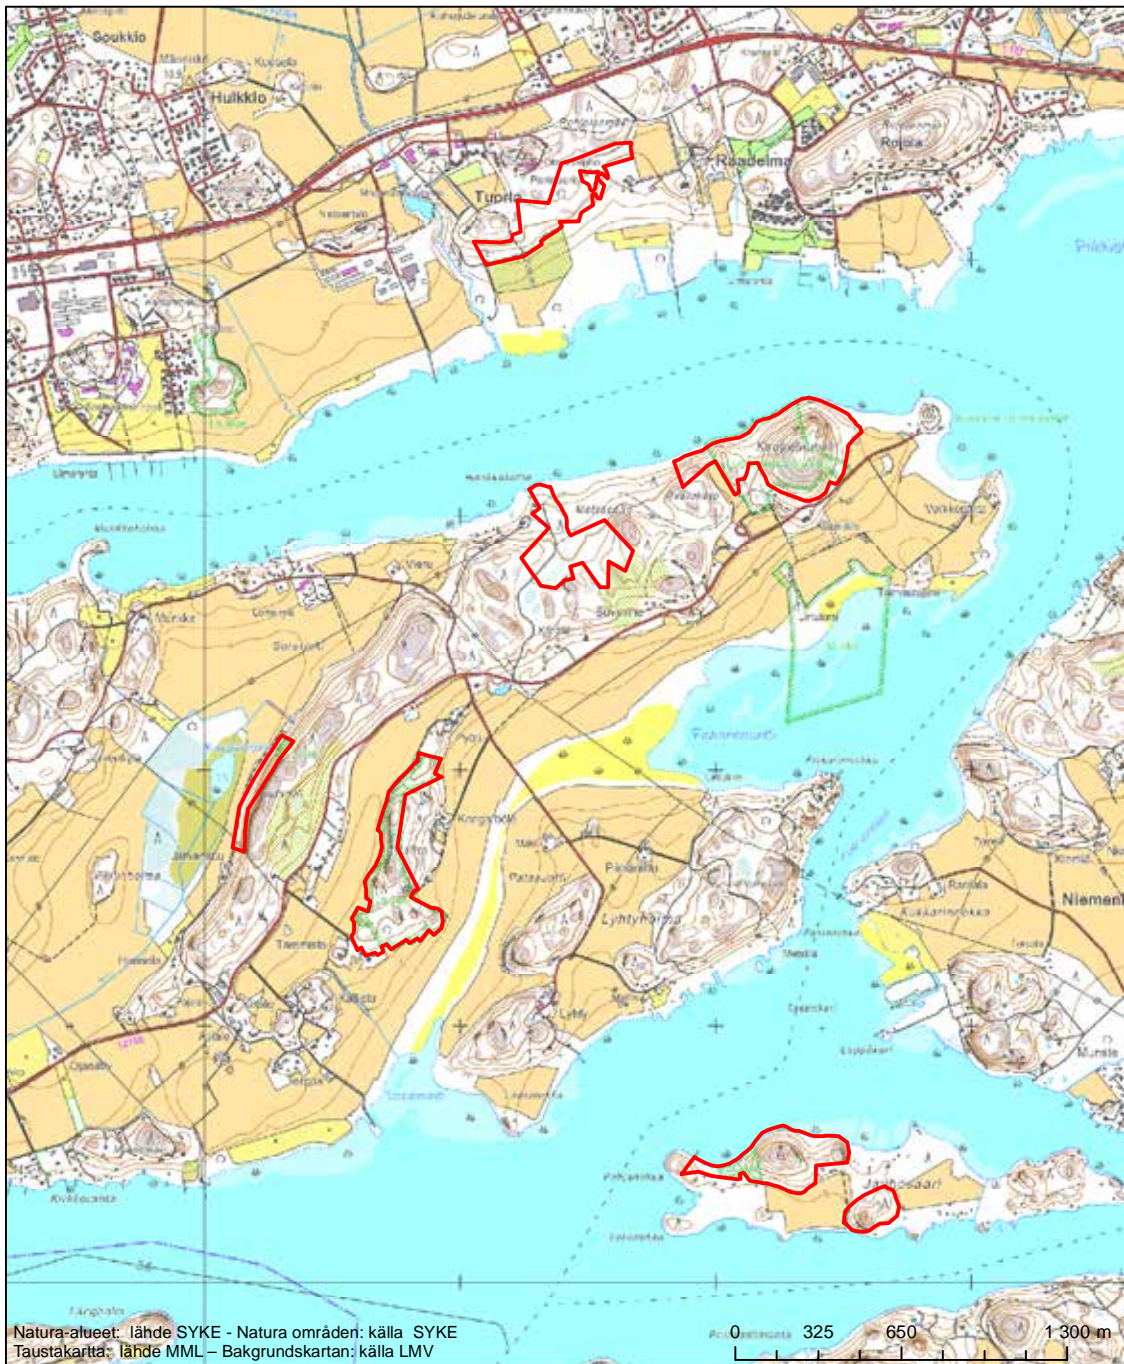

Alueen tunnus/Områdets kod: FI0200028
Alueen nimi: Kaarinan metsät
Områdets namn: Skogarna i St. Karins

Erityisten suojelutoimien alue (SAC) - Särskilt bevarandeområde (SAC)