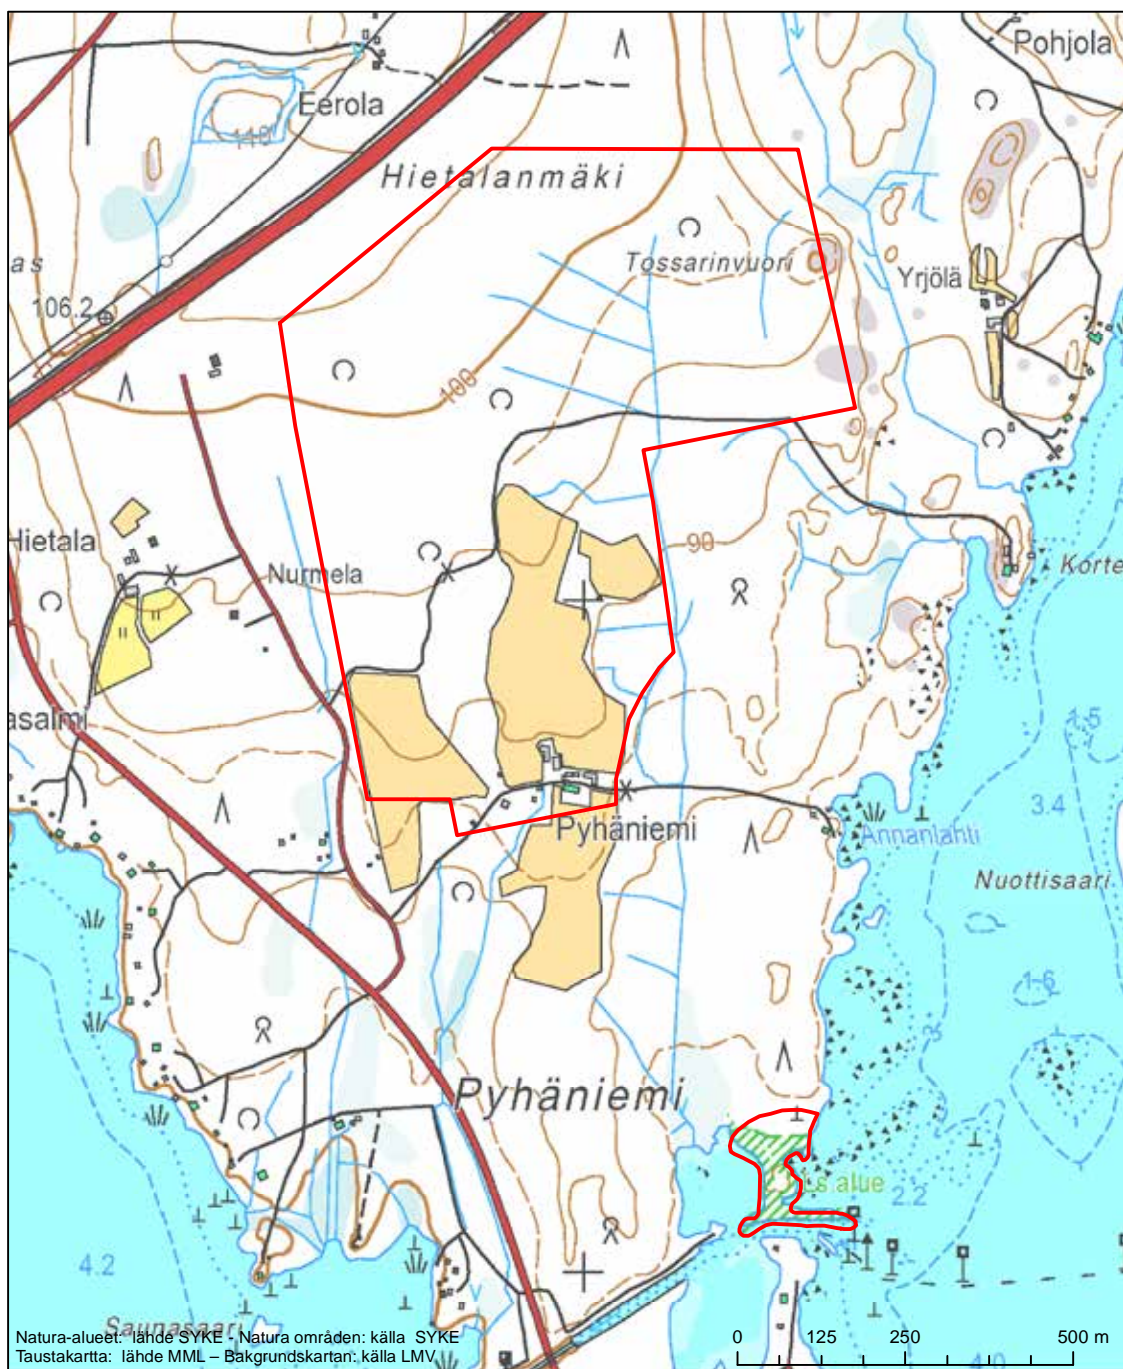

Alueen tunnus/Områdets kod: FI0500108
Alueen nimi: Pyhäniemi
Områdets namn: Pyhäniemi

Erityinen suojelualue (SPA) - Särskilt skyddsområde (SPA)
Erityisten suojelutoimien alue (SAC) - Särskilt bevarandeområde (SAC)