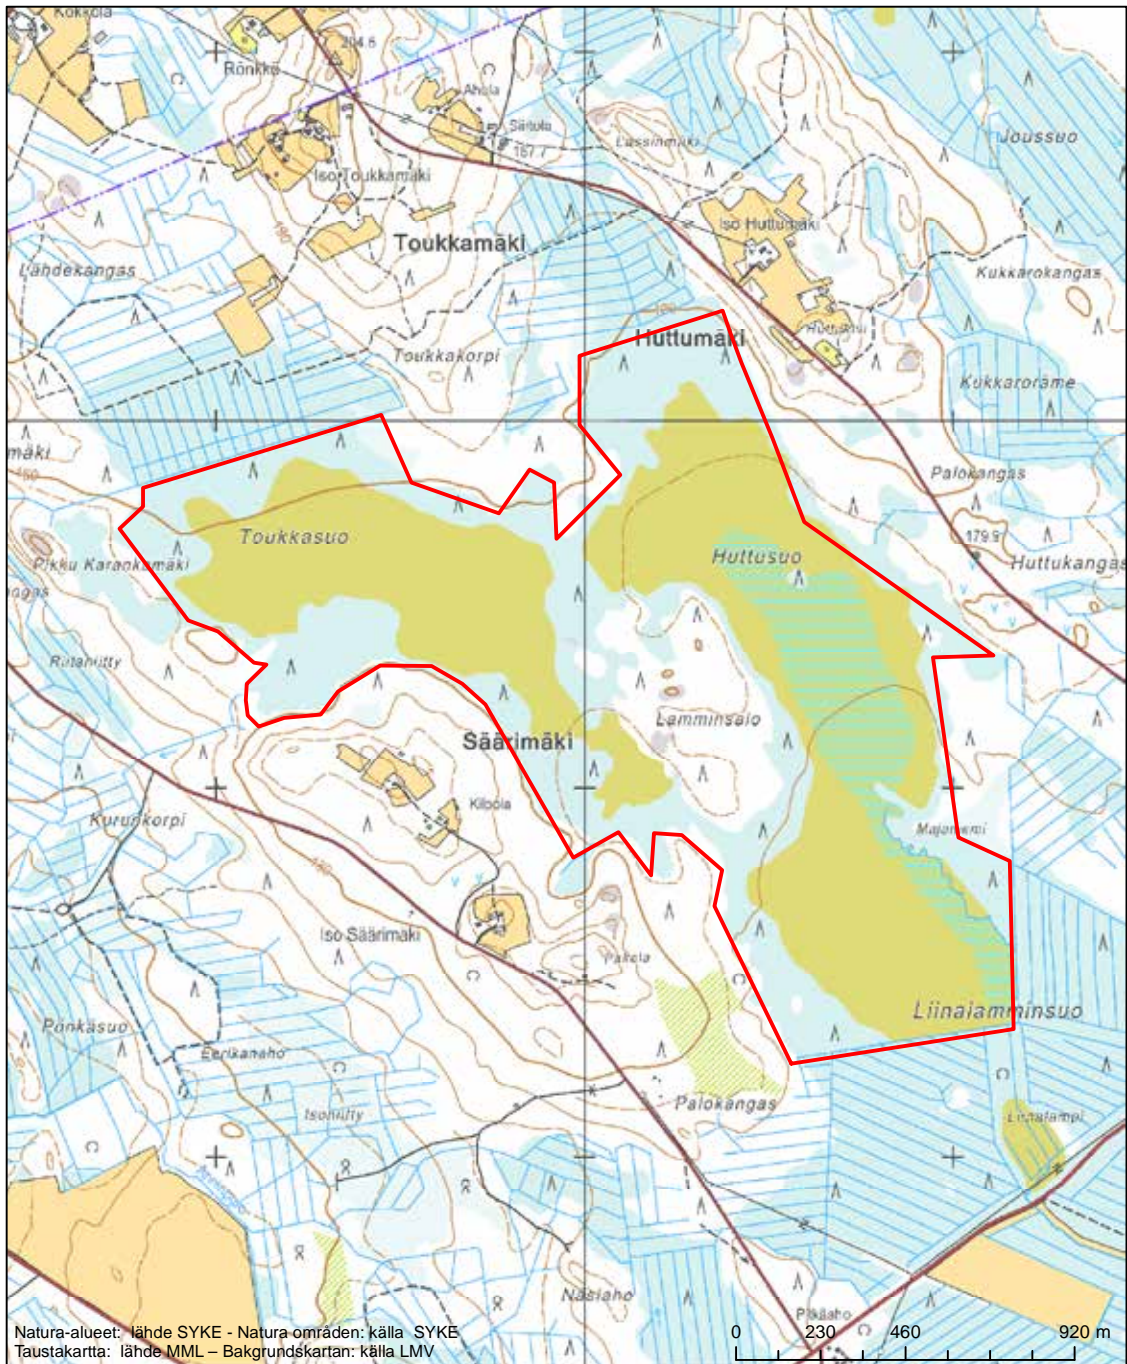

Alueen tunnus/Områdets kod: FI0600073
Alueen nimi: Toukkasuo - Huttusuo
Områdets namn: Toukkasuo-Huttusuo

Erityisten suojelutoimien alue (SAC) - Särskilt bevarandeområde (SAC)