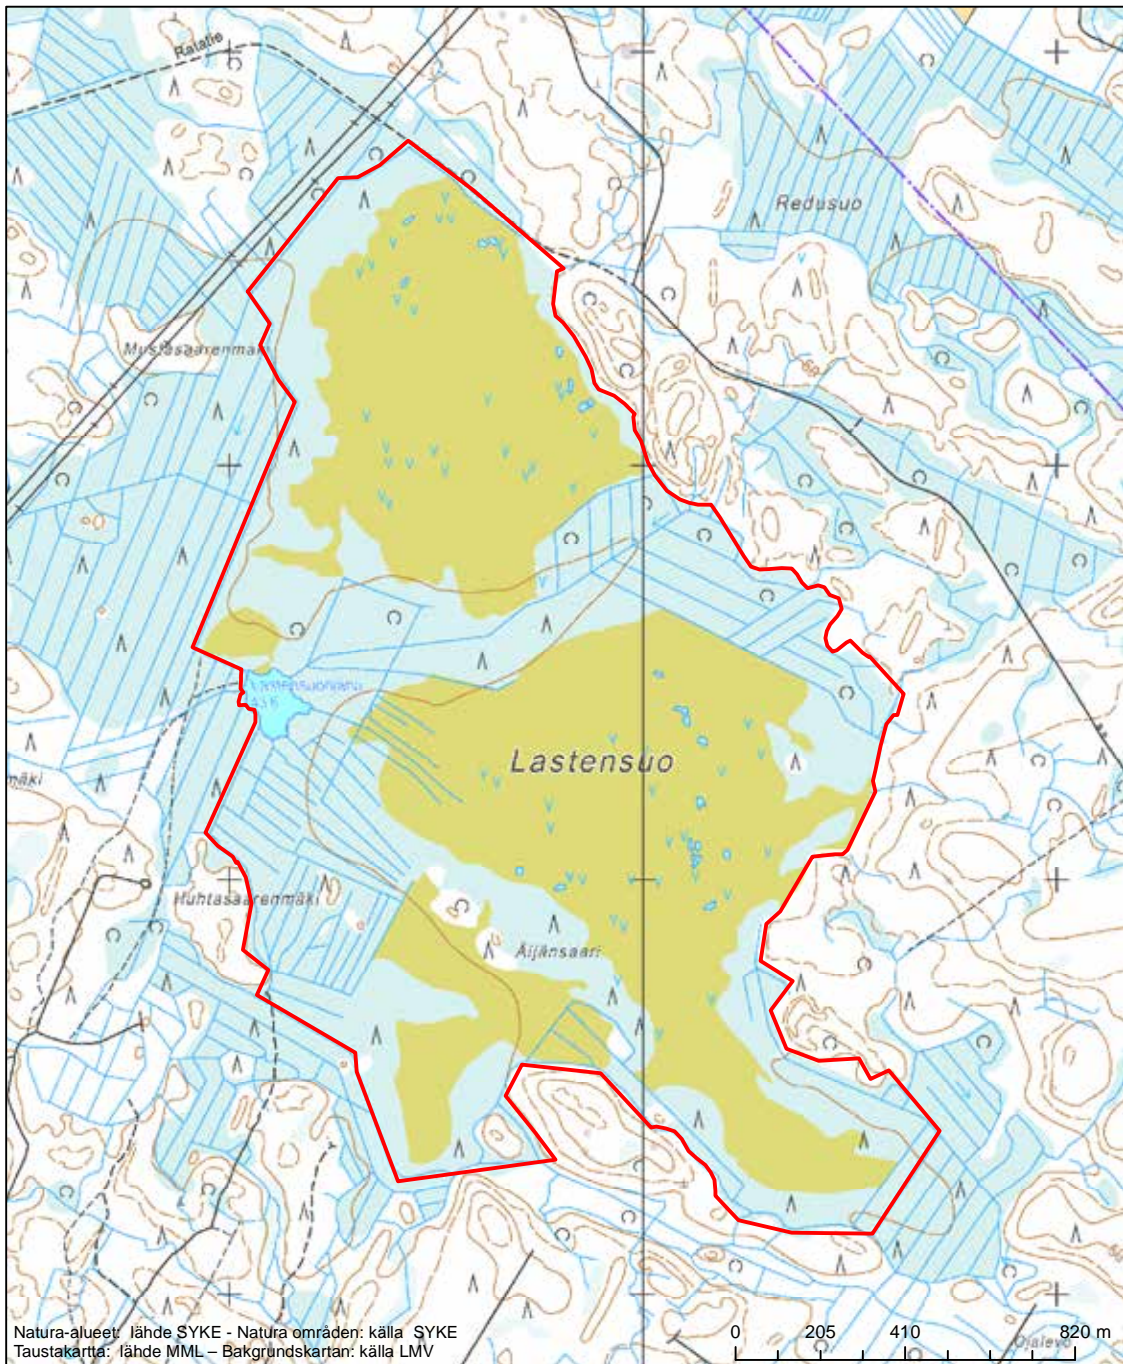

Alueen tunnus/Områdets kod: FI0200009
Alueen nimi: Lastensuo
Områdets namn: Lastensuo

Erityisten suojelutoimien alue (SAC) - Särskilt bevarandeområde (SAC)