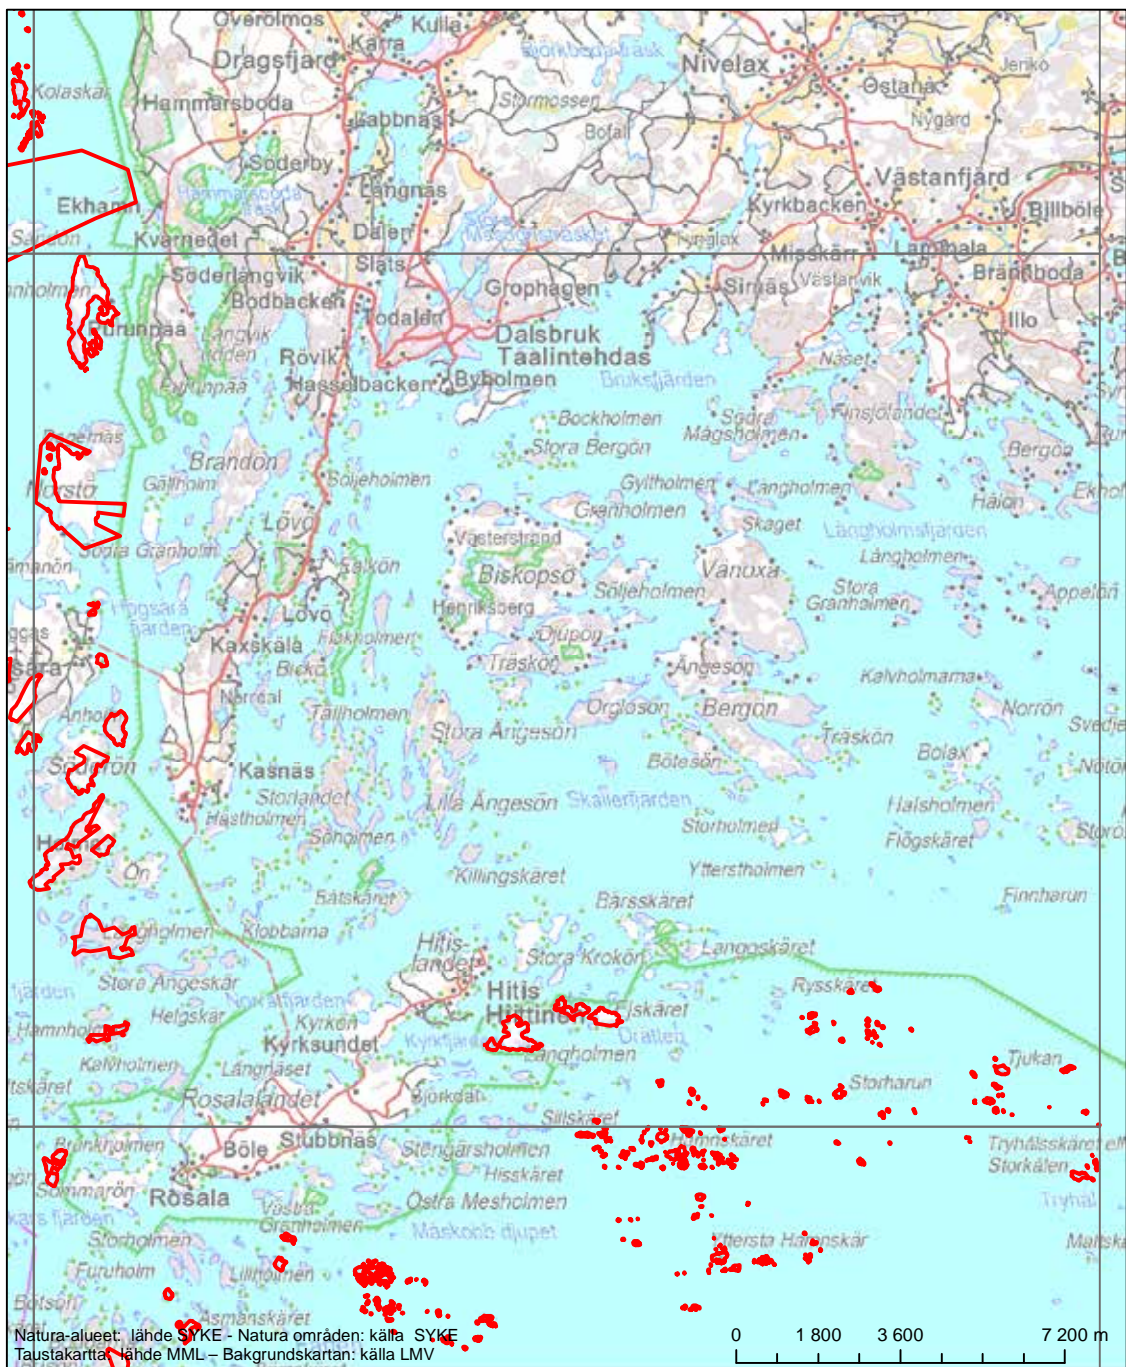

Alueen tunnus/Områdets kod: FI0200090

Alueen nimi: Saariselkä

Områdets nimi:

Erityisten suojelutoimien alue (SAC) - Särskilt bevarandeområde (SAC)