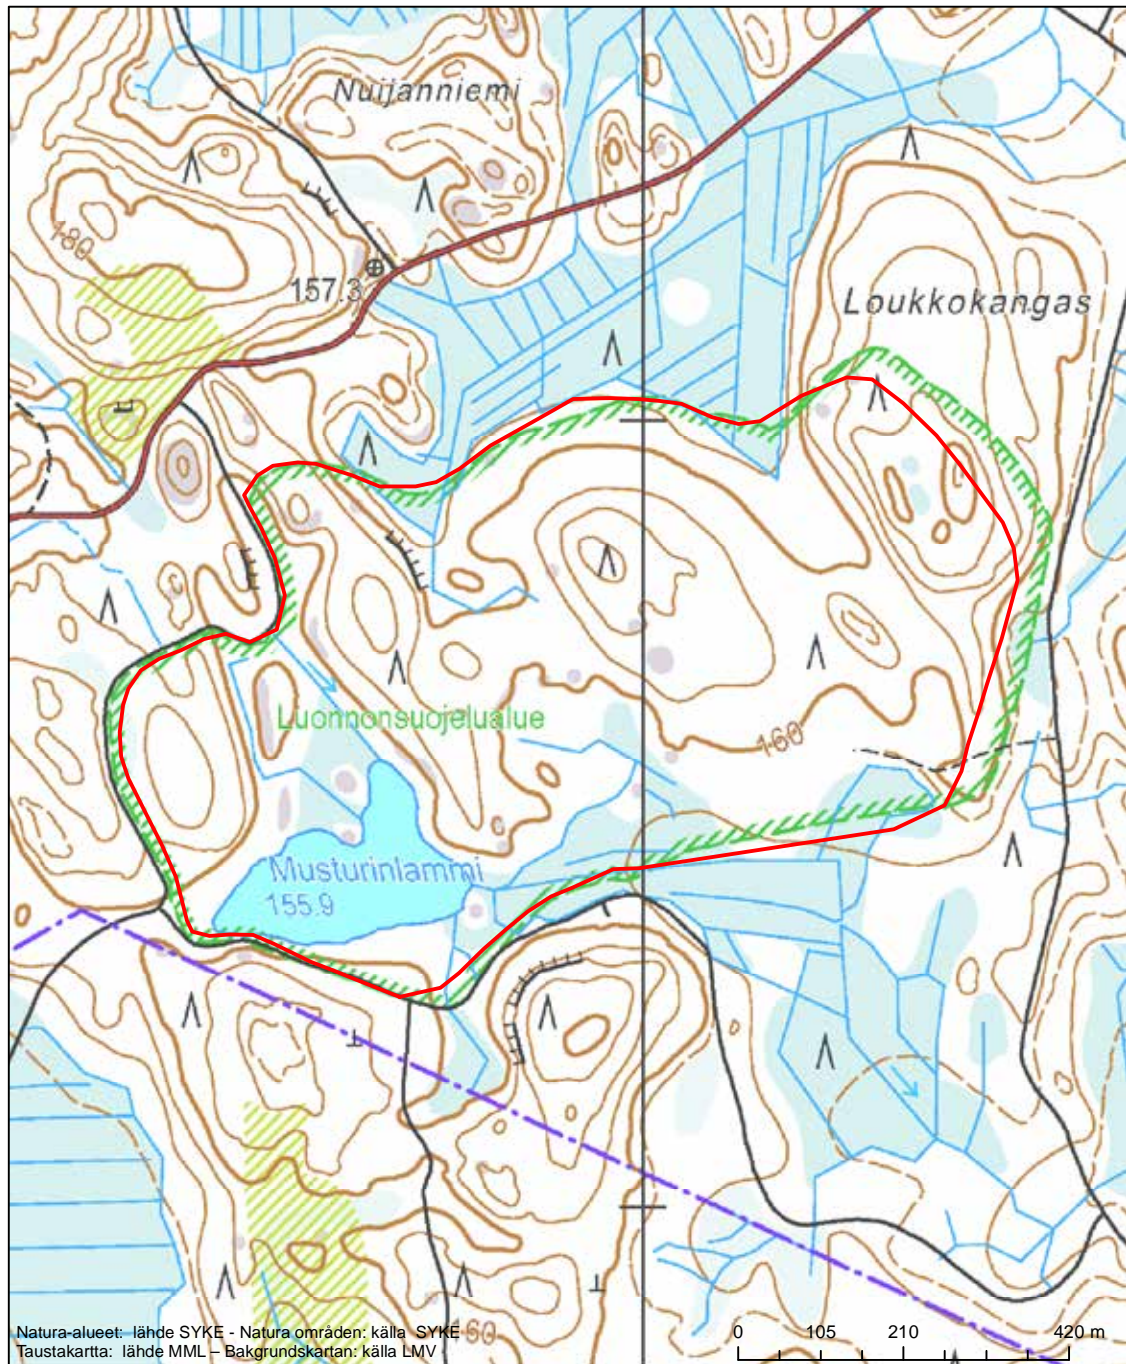

Alueen tunnus/Områdets kod: FI0341001
Alueen nimi: Musturi
Områdets namn: Musturi

Erityisten suojelutoimien alue (SAC) - Särskilt bevarandeområde (SAC)