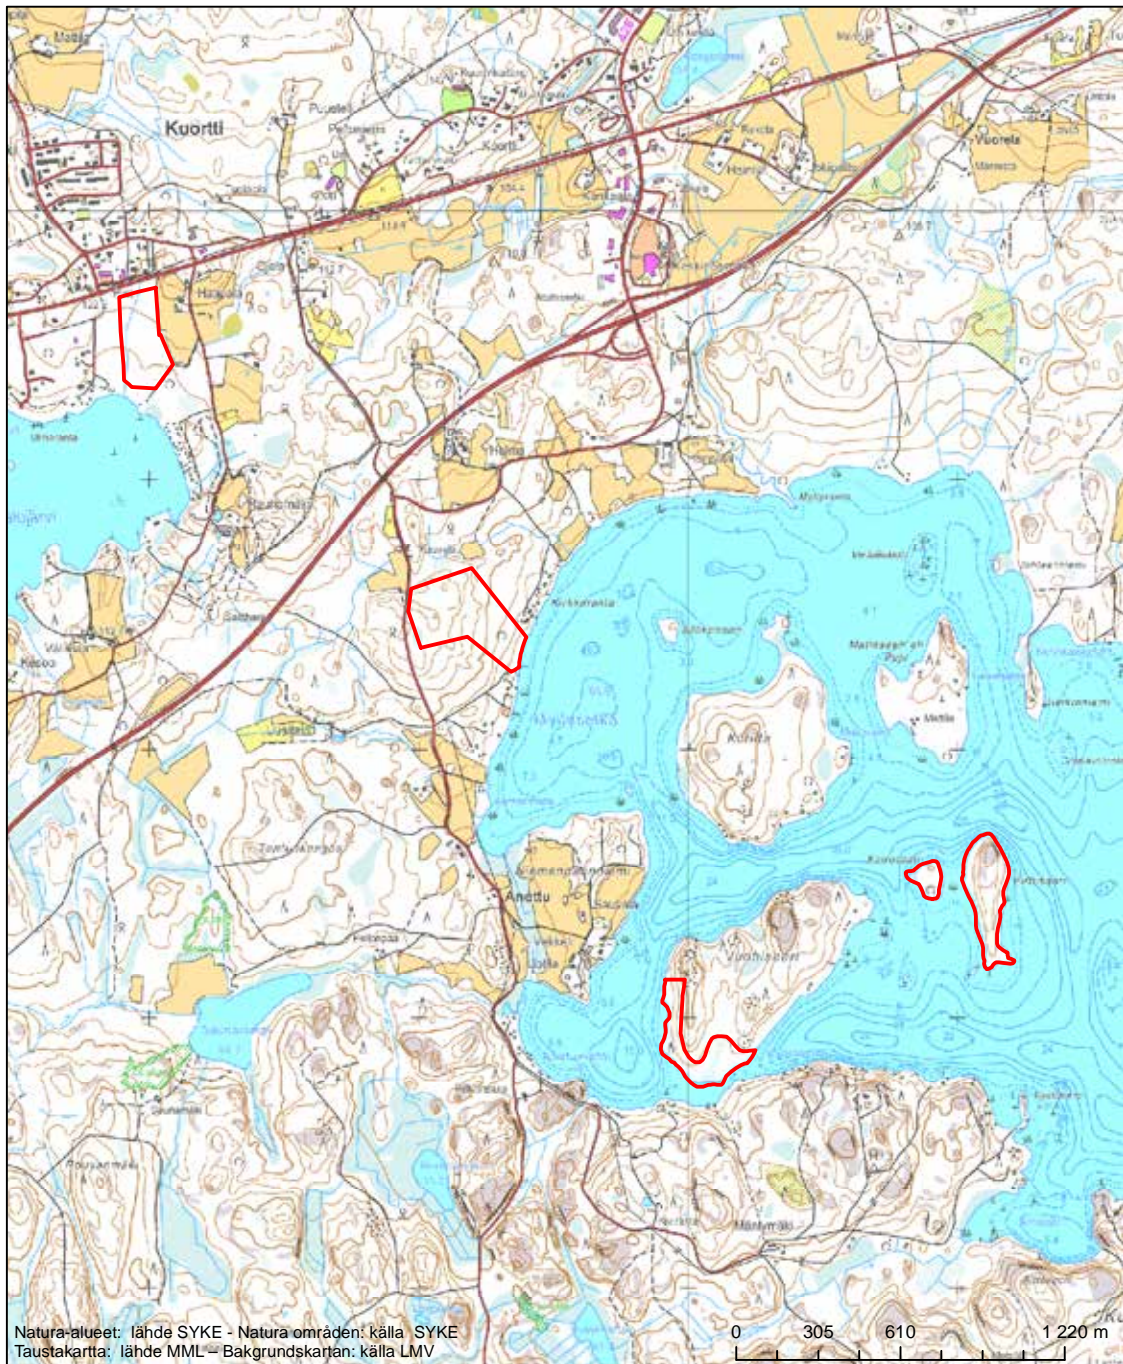

Alueen tunnus/Områdets kod: FI0500130

Alueen nimi: Anettu

Områdets namn: Anettu

Erityinen suojelualue (SPA) - Särskilt skyddsområde (SPA)

Erityisten suojelutoimien alue (SAC) - Särskilt bevarandeområde (SAC)