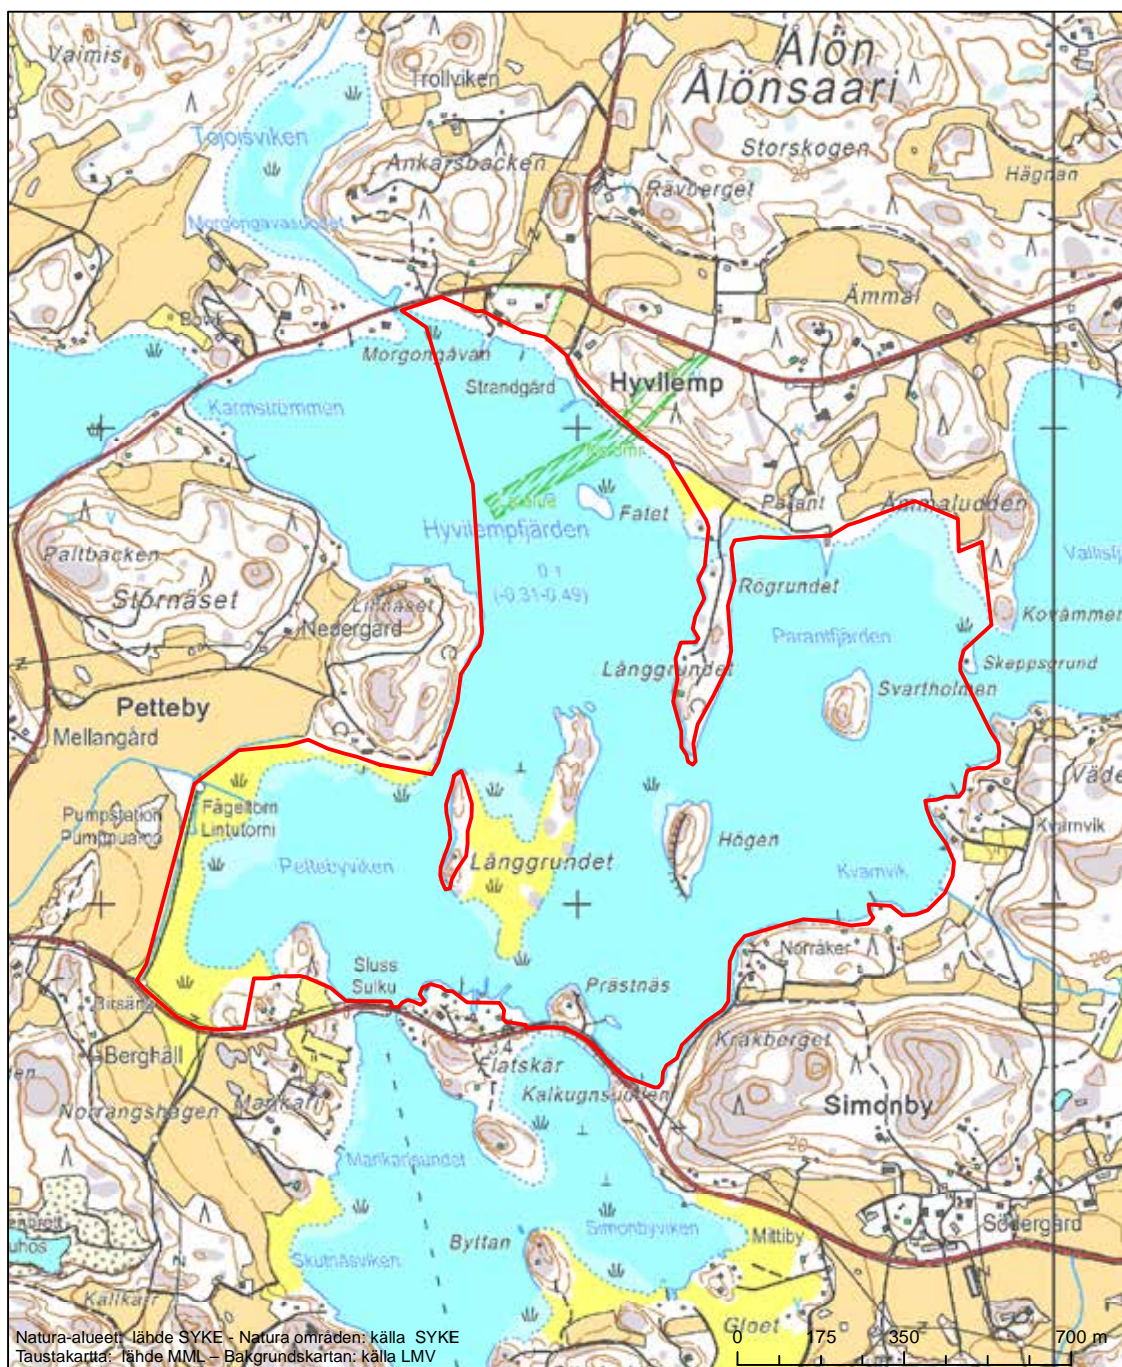

Alueen tunnus/Områdets kod: FI0200092
Alueen nimi: Pettebyviken
Områdets namn: Pettebyviken

Erityinen suojelualue (SPA) - Särskilt skyddsområde (SPA)