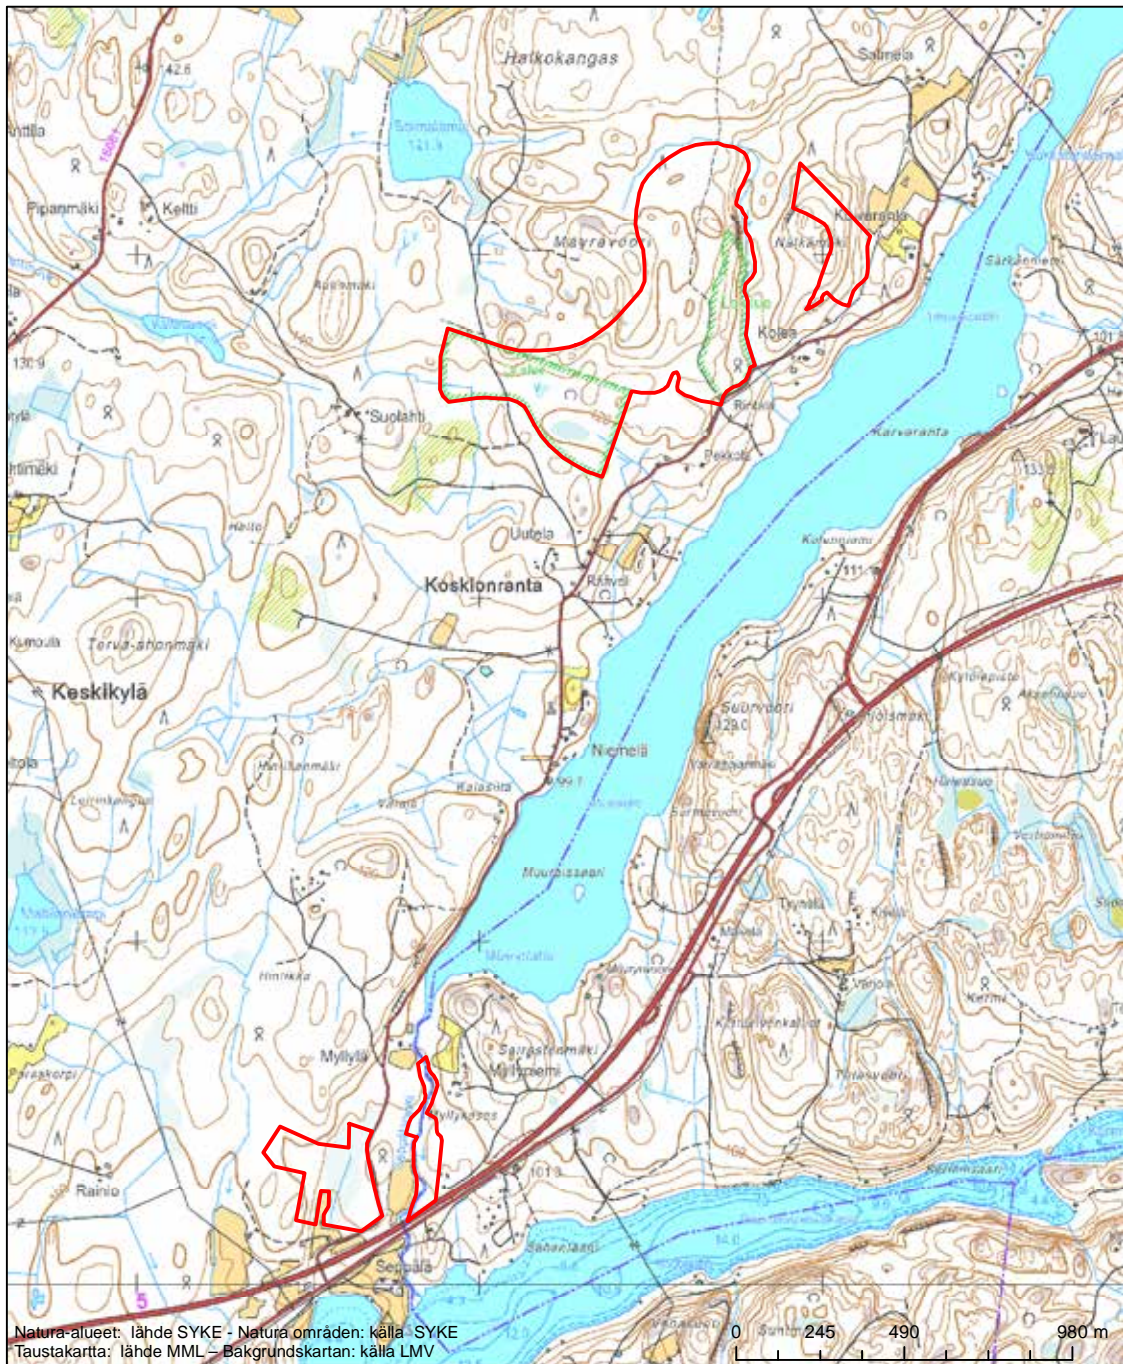

Alueen tunnus/Områdets kod: FI0500090
Alueen nimi: Mäyrävuoren - Seppälänjoen metsät
Områdets namn: Mäyrävuori-Seppälänjoki, skogar

Erityinen suojelualue (SPA) - Särskilt skyddsområde (SPA)