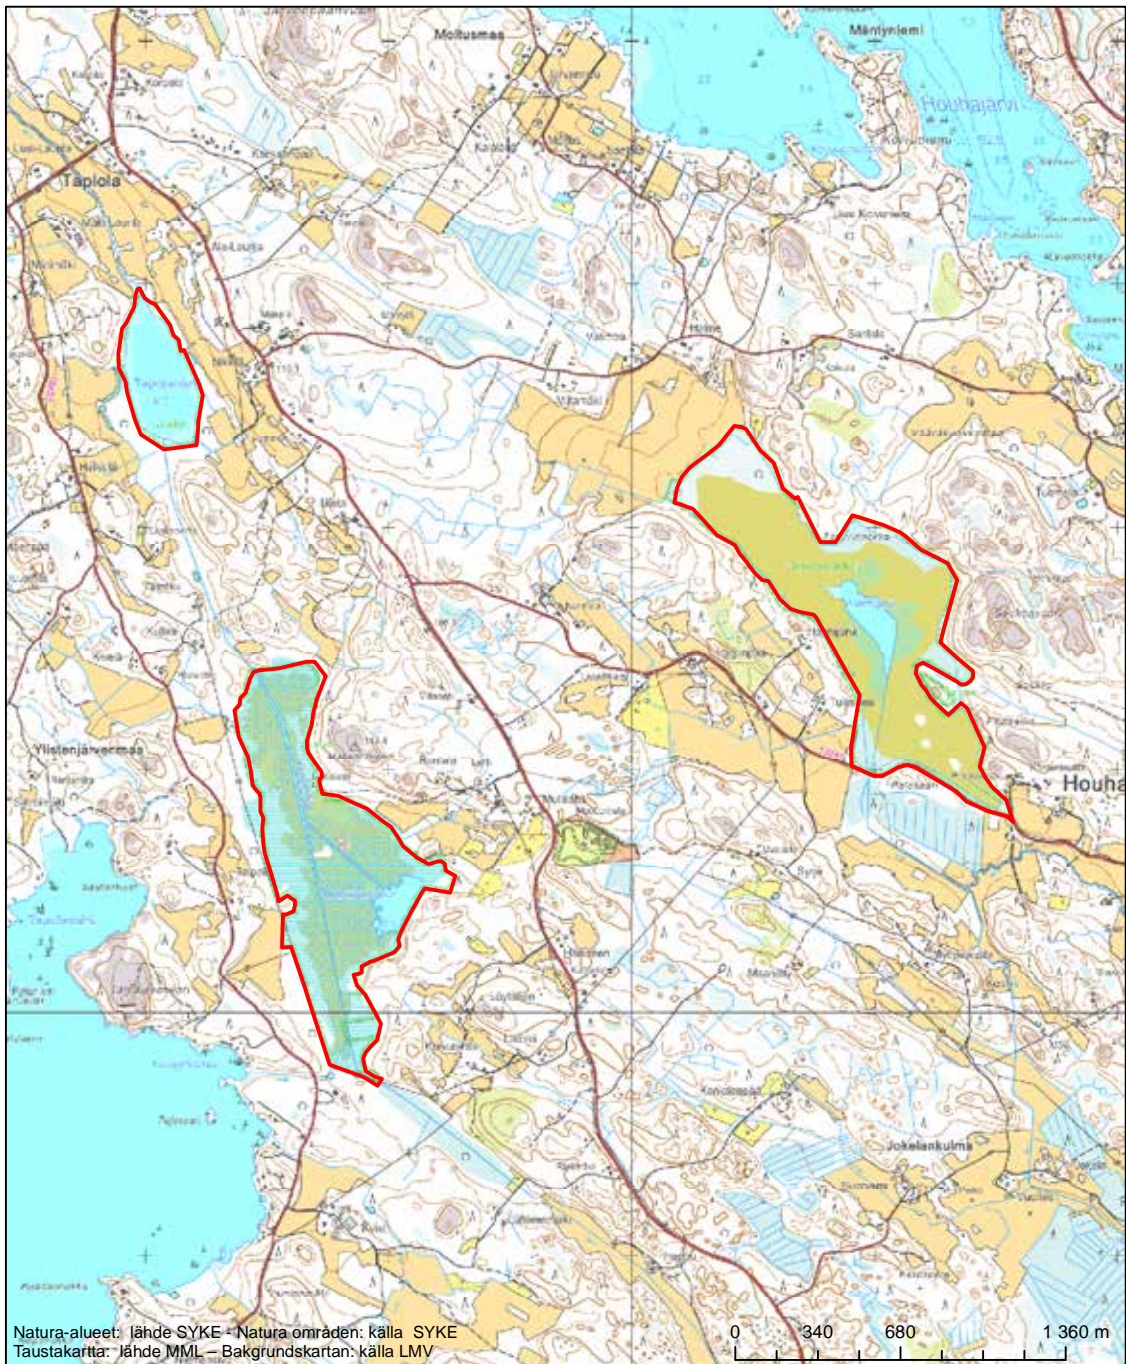

Alueen nimi: Ekojärvi

Områdets namn: Ekojärvi

Erityinen suojelualue (SPA) - Särskilt skyddsområde (SPA)

Erityisten suojelutoimien alue (SAC) - Särskilt bevarandeområde (SAC)

Alueen tunnus/Områdets kod: FI0350002  
 Alueen nimi: Hanhijärvi - Keskinen - Tapiolanjärvi  
 Områdets namn: Hanhijärvi-Keskinen-Tapiolanjärvi