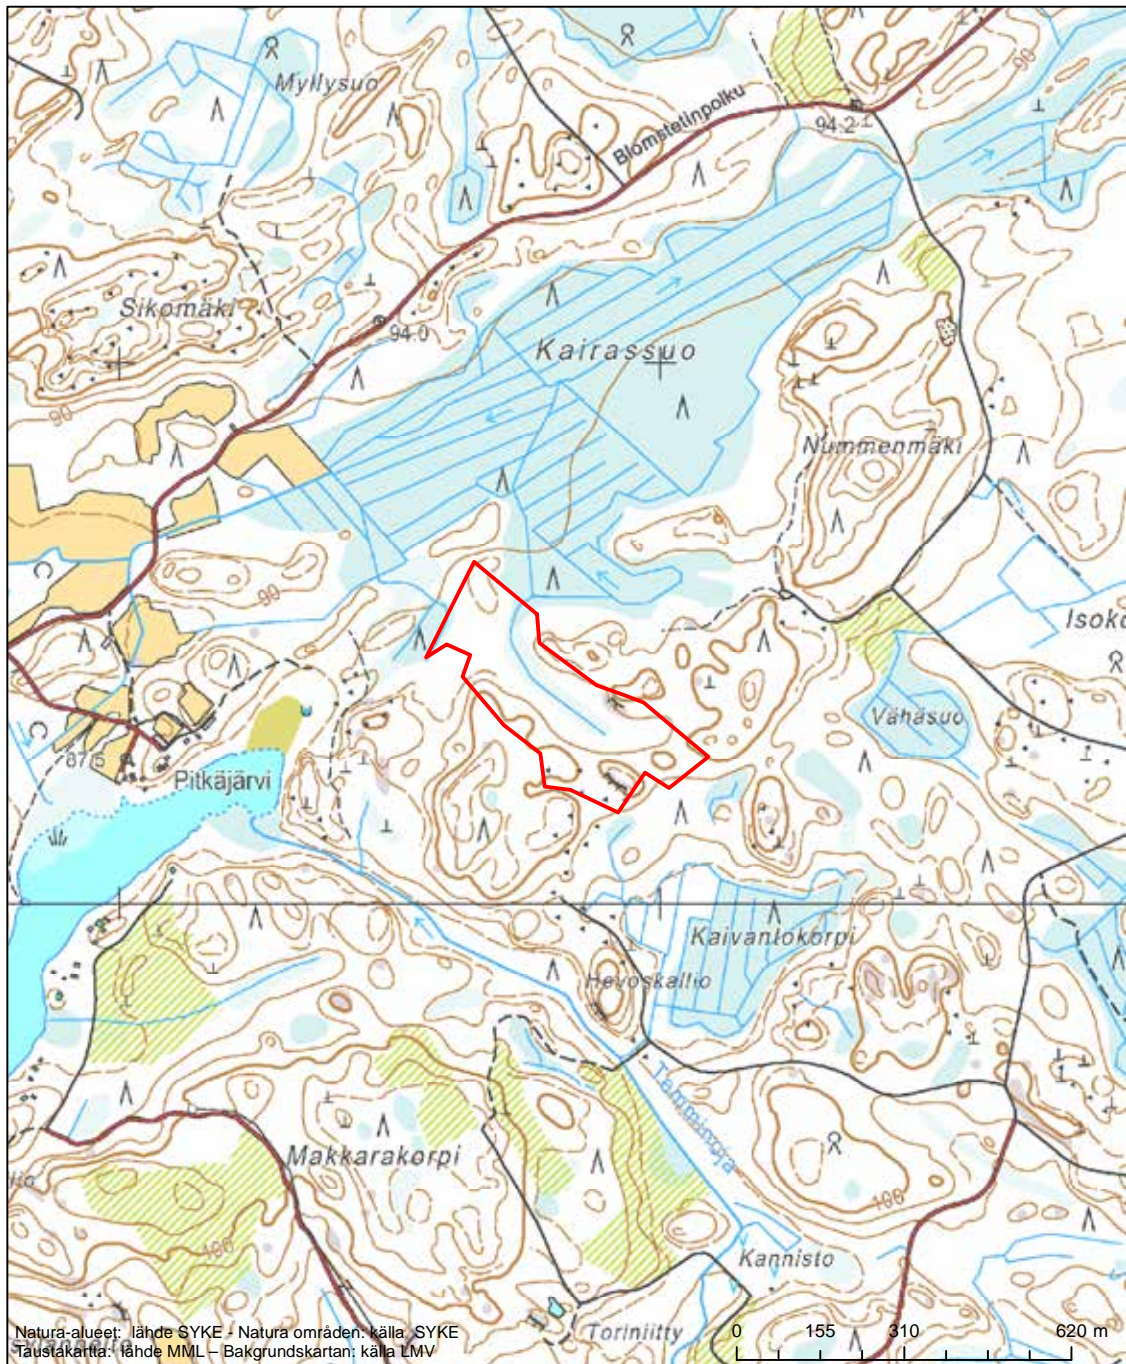

Alueen tunnus/Områdets kod: FI0100088
Alueen nimi: Kairassuon vanha metsä
Områdets namn: Gammelskogen vid Kairassuo

Erityisten suojelutoimien alue (SAC) - Särskilt bevarandeområde (SAC)