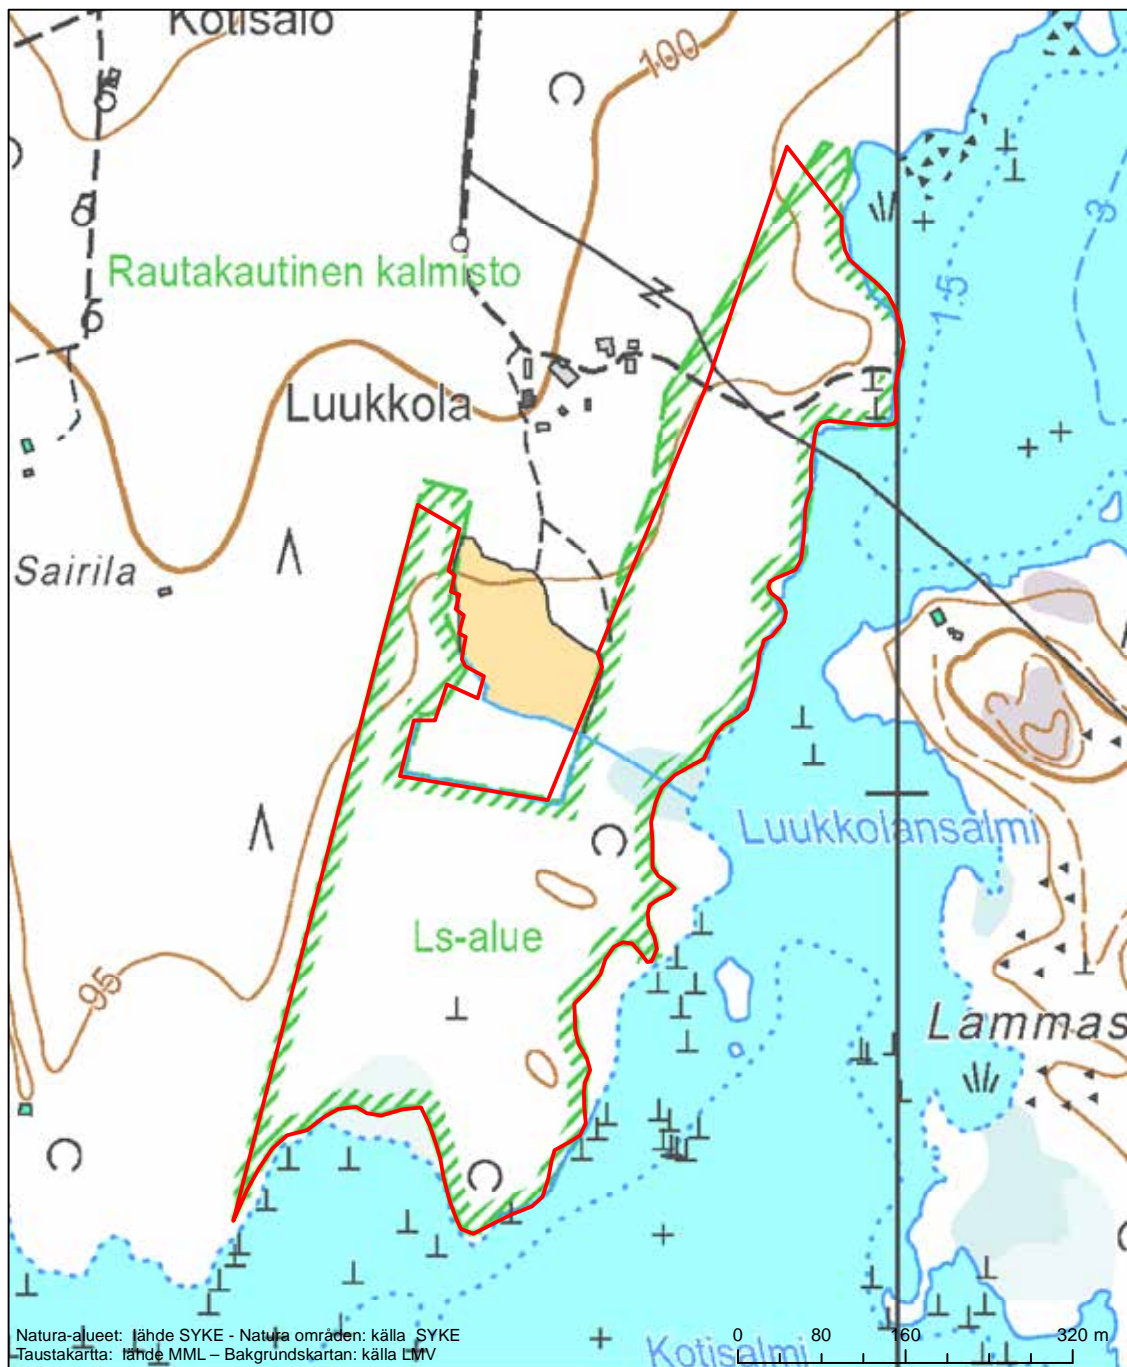

Alueen tunnus/Områdets kod: FI0500033
Alueen nimi: Kotisalon lehto
Områdets namn: Lunden i Kotisalo

Erityinen suojelualue (SPA) - Särskilt skyddsområde (SPA)
Erityisten suojelutoimien alue (SAC) - Särskilt bevarandeområde (SAC)