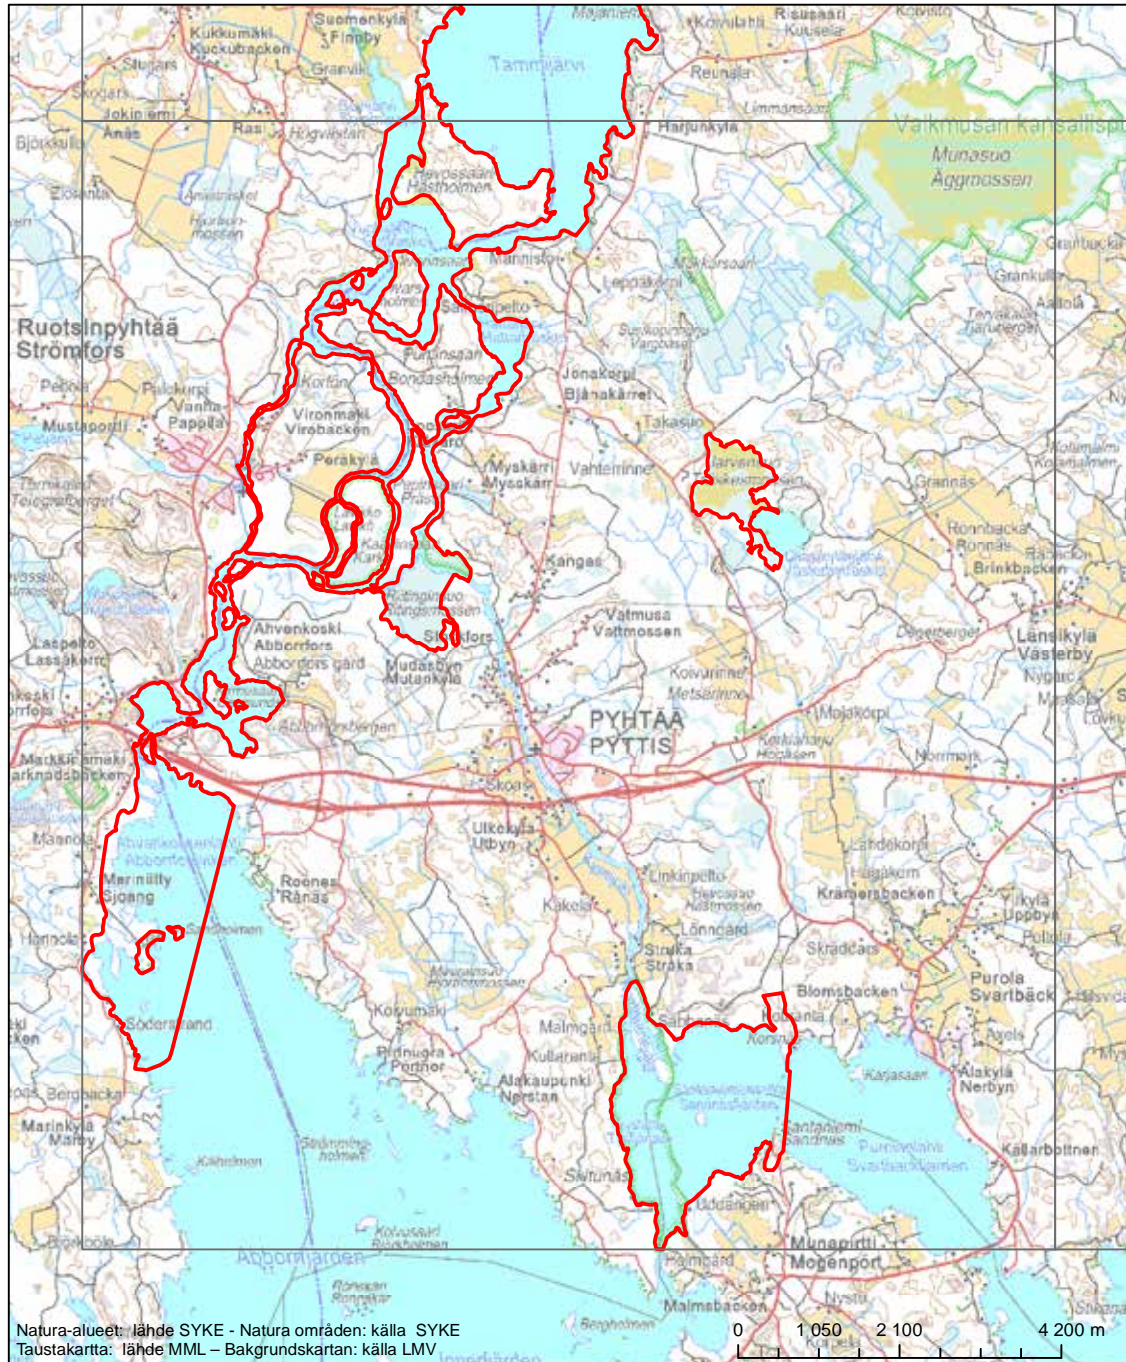

Alueen tunnus/Områdets kod: FI0401001
Alueen nimi: Kymijoki
Områdets namn: Kymmene älv

Erityisten suojelutoimien alue (SAC) - Särskilt bevarandeområde (SAC)