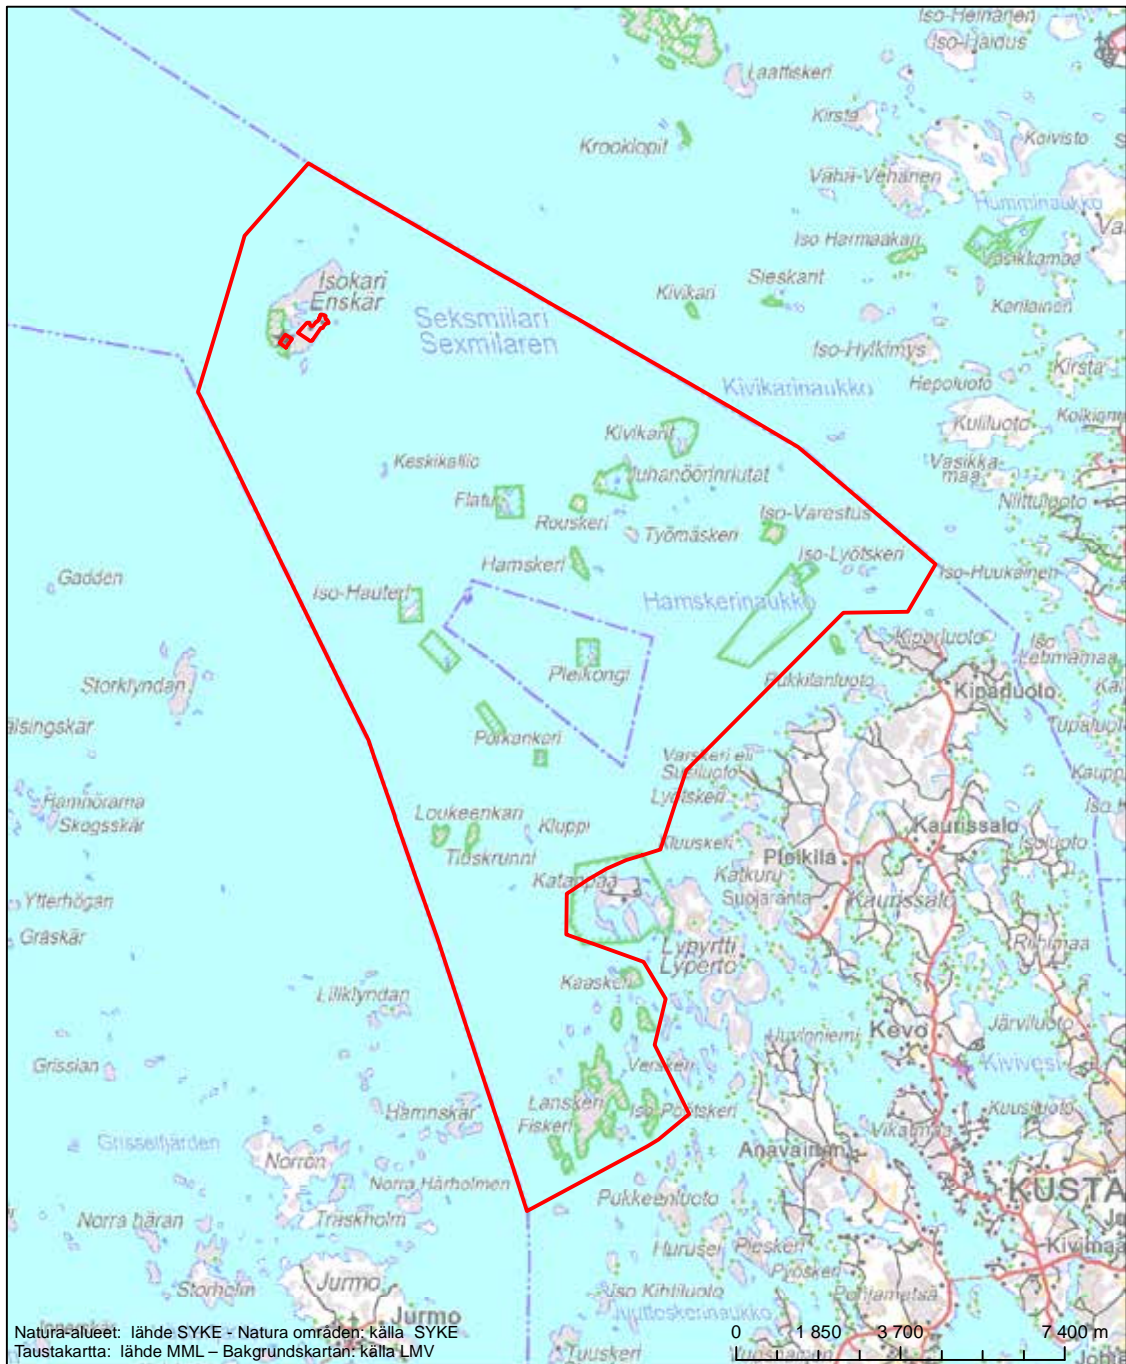

Alueen tunnus/Områdets kod: FI0200152
Alueen nimi: Seksmilärin saaristo
Områdets namn: Seksmilarskärgården

Erityinen suojelualue (SPA) - Särskilt skyddsområde (SPA)