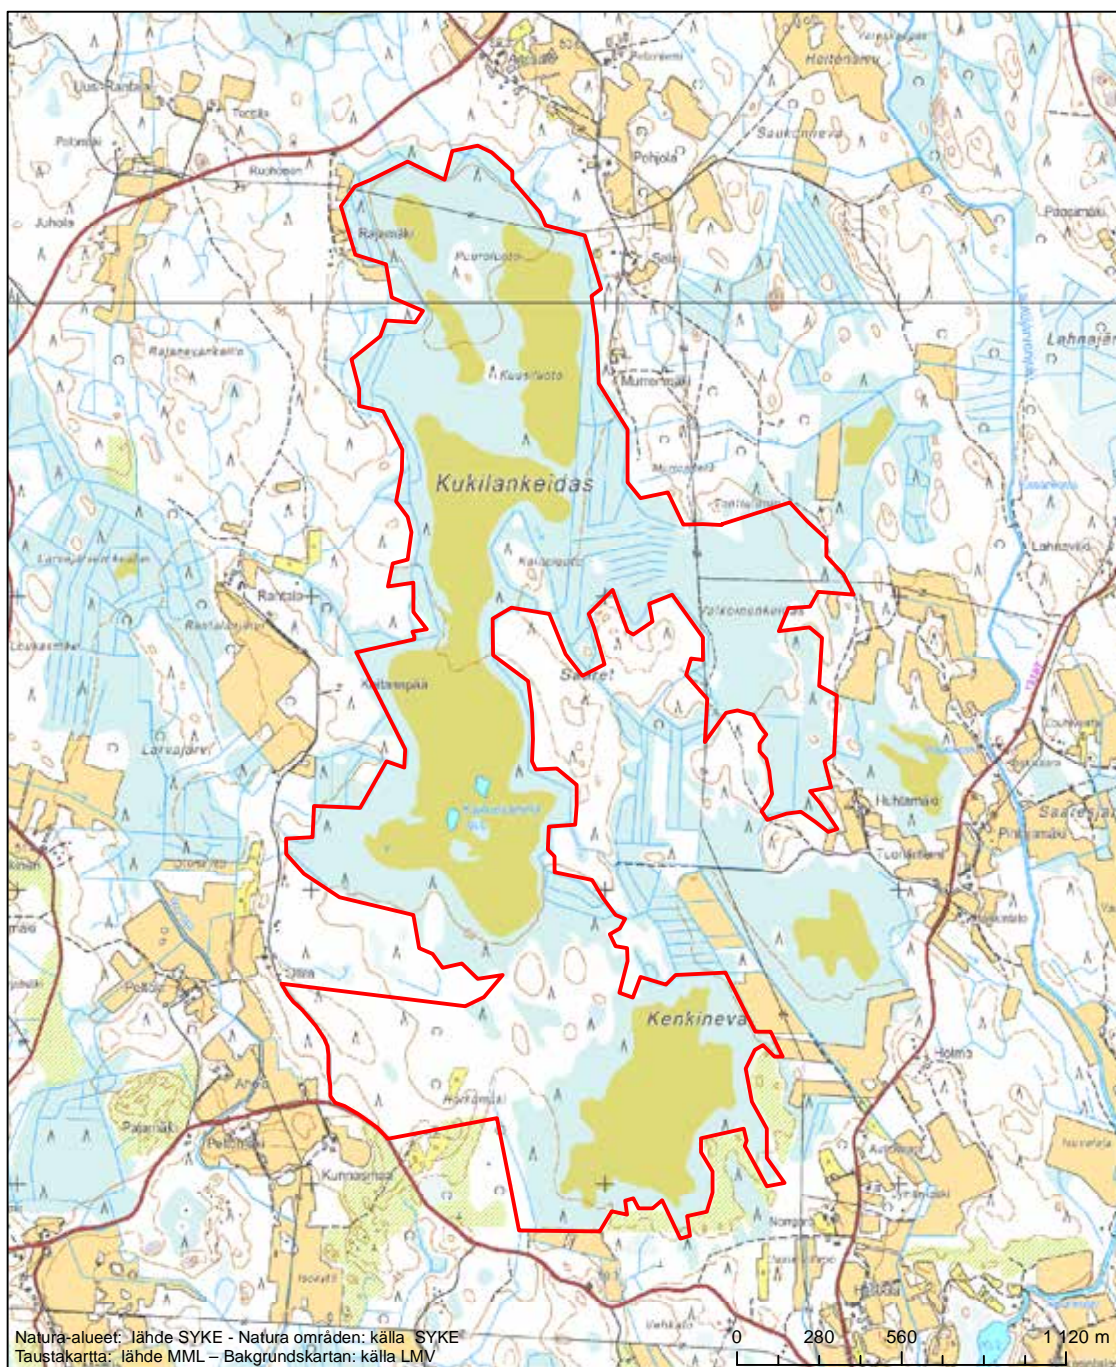

Alueen tunnus/Områdets kod: FI0200017
Alueen nimi: Kukilankeidas
Områdets namn: Kukilankeidas

Erityisten suojelutoimien alue (SAC) - Särskilt bevarandeområde (SAC)