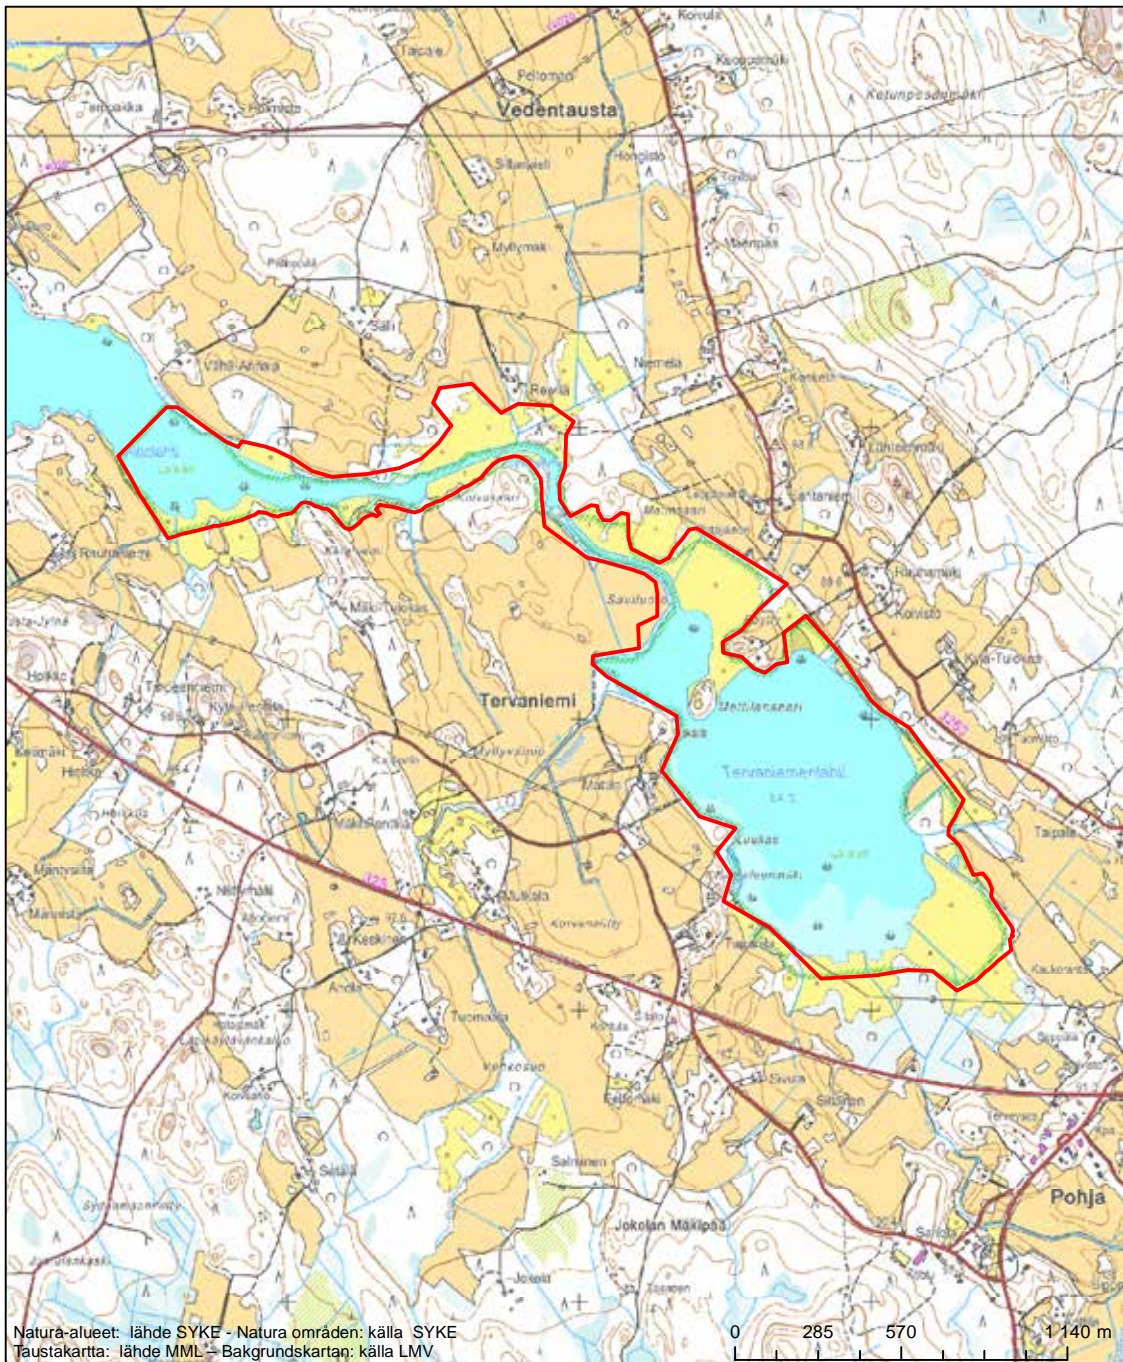

Alueen tunnus/Områdets kod: FI0319002
Alueen nimi: Tervaniemenlahti
Områdets namn: Tervaniemenlahti

Erityinen suojelualue (SPA) - Särskilt skyddsområde (SPA)