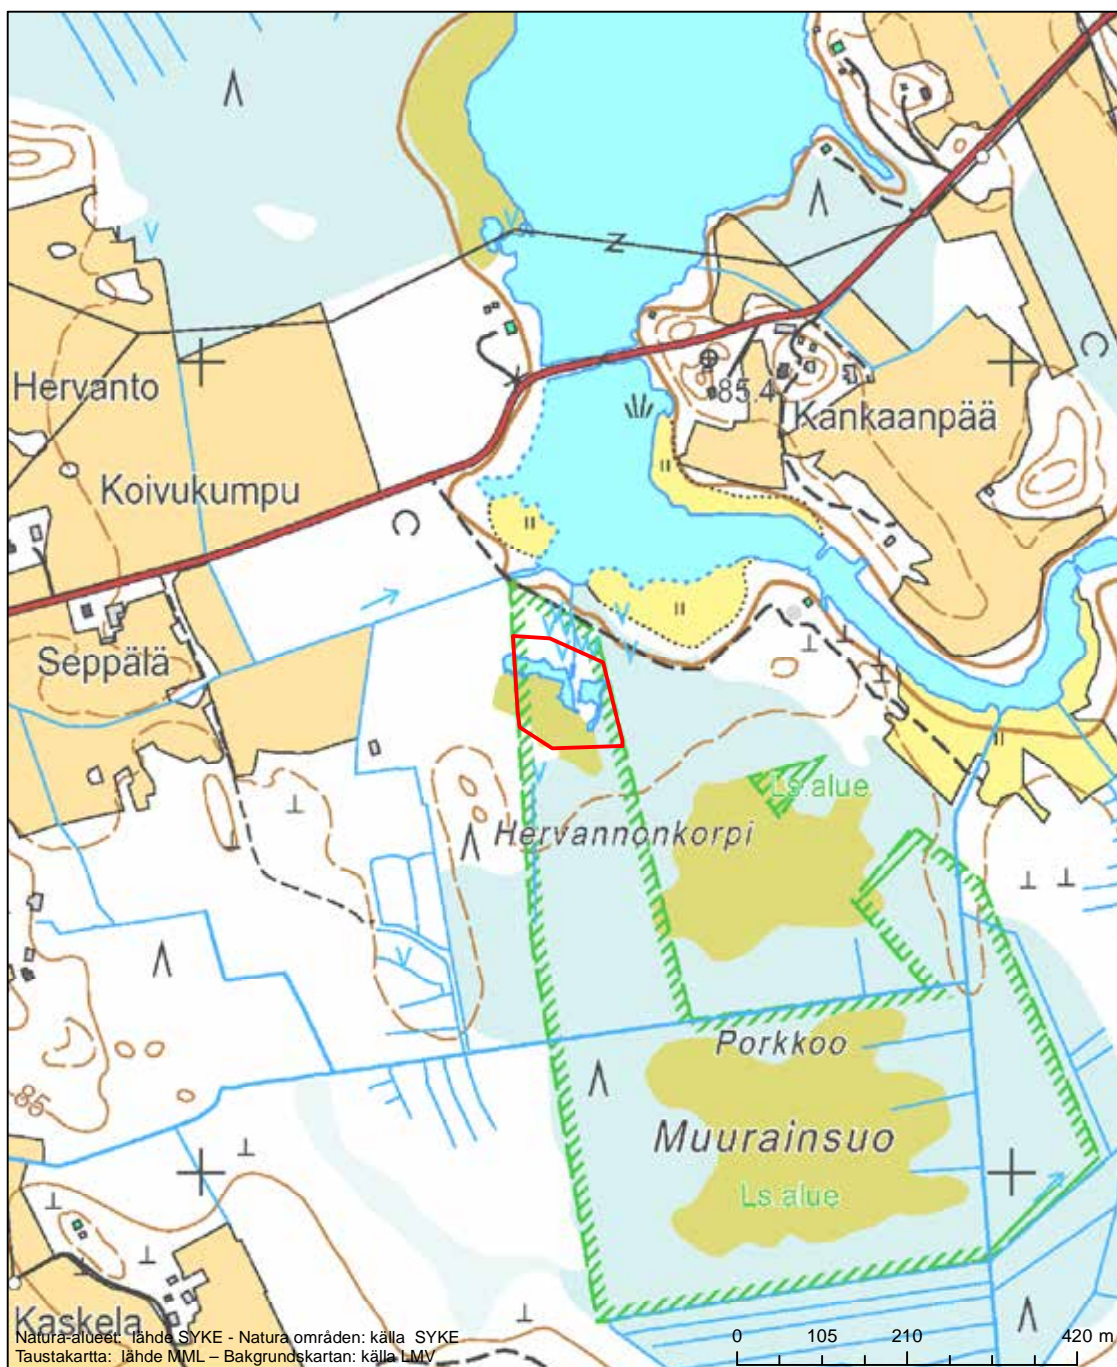

Alueen tunnus/Områdets kod: FI0303020
Alueen nimi: Hervannonkorpi
Områdets namn: Hervannonkorpi

Erityisten suojelutoimien alue (SAC) - Särskilt bevarandeområde (SAC)