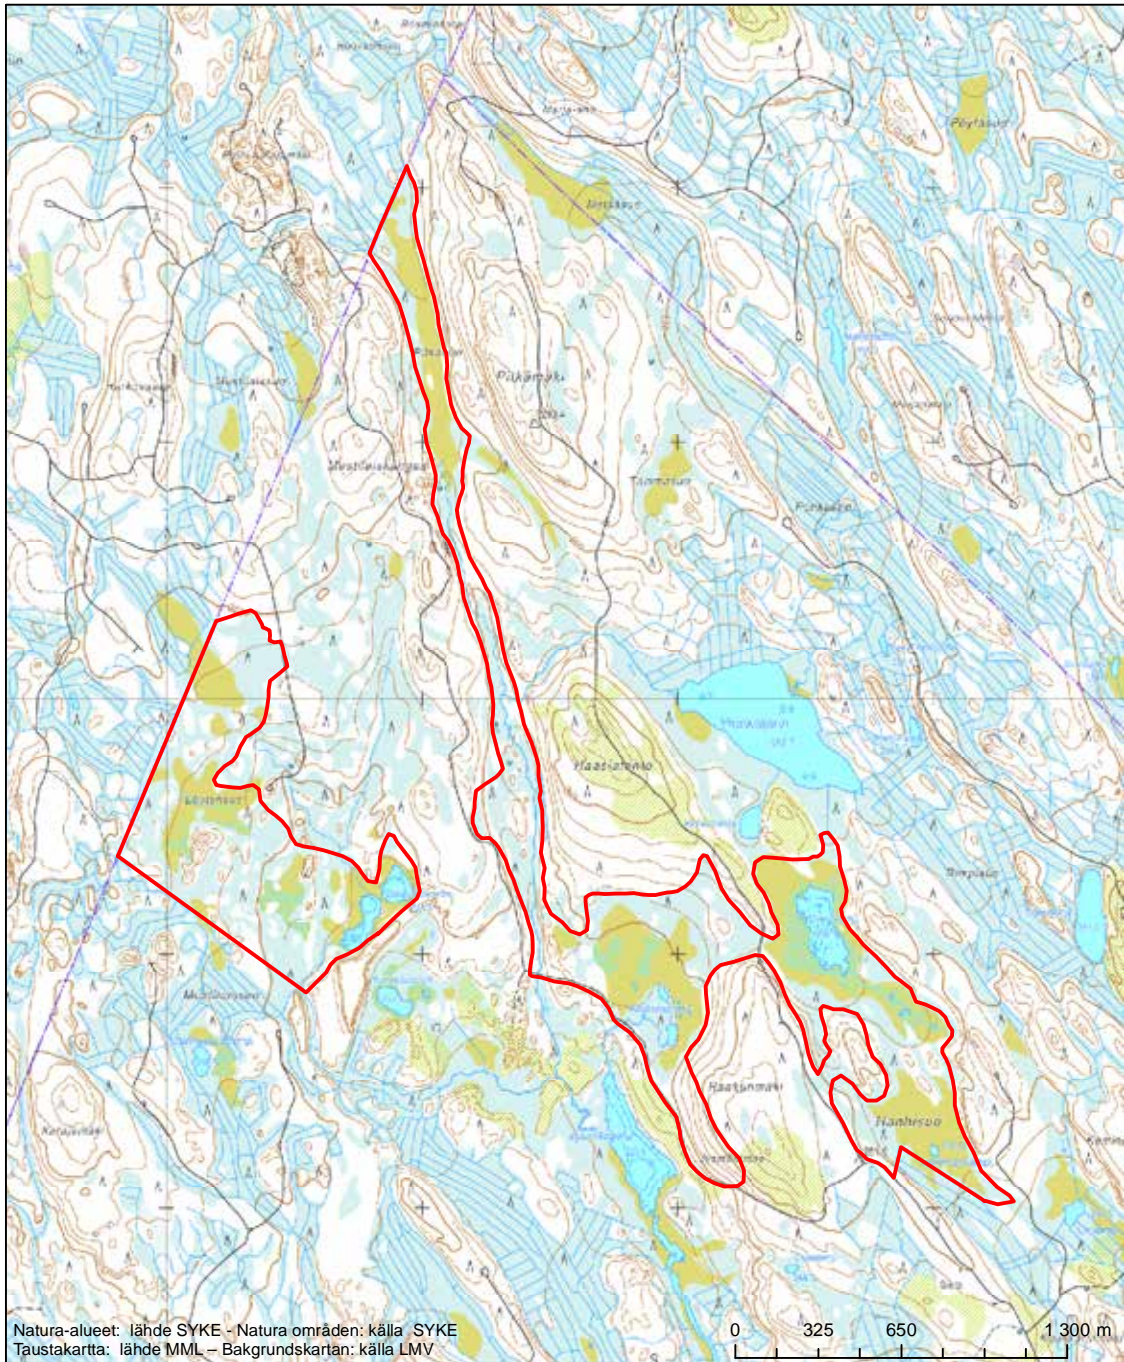

Alueen tunnus/Områdets kod: FI0600110
Alueen nimi: Pitkäsuo-Särkämäki
Områdets namn: Pitkäsuo - Särkämäki

Erityisten suojelutoimien alue (SAC) - Särskilt bevarandeområde (SAC)