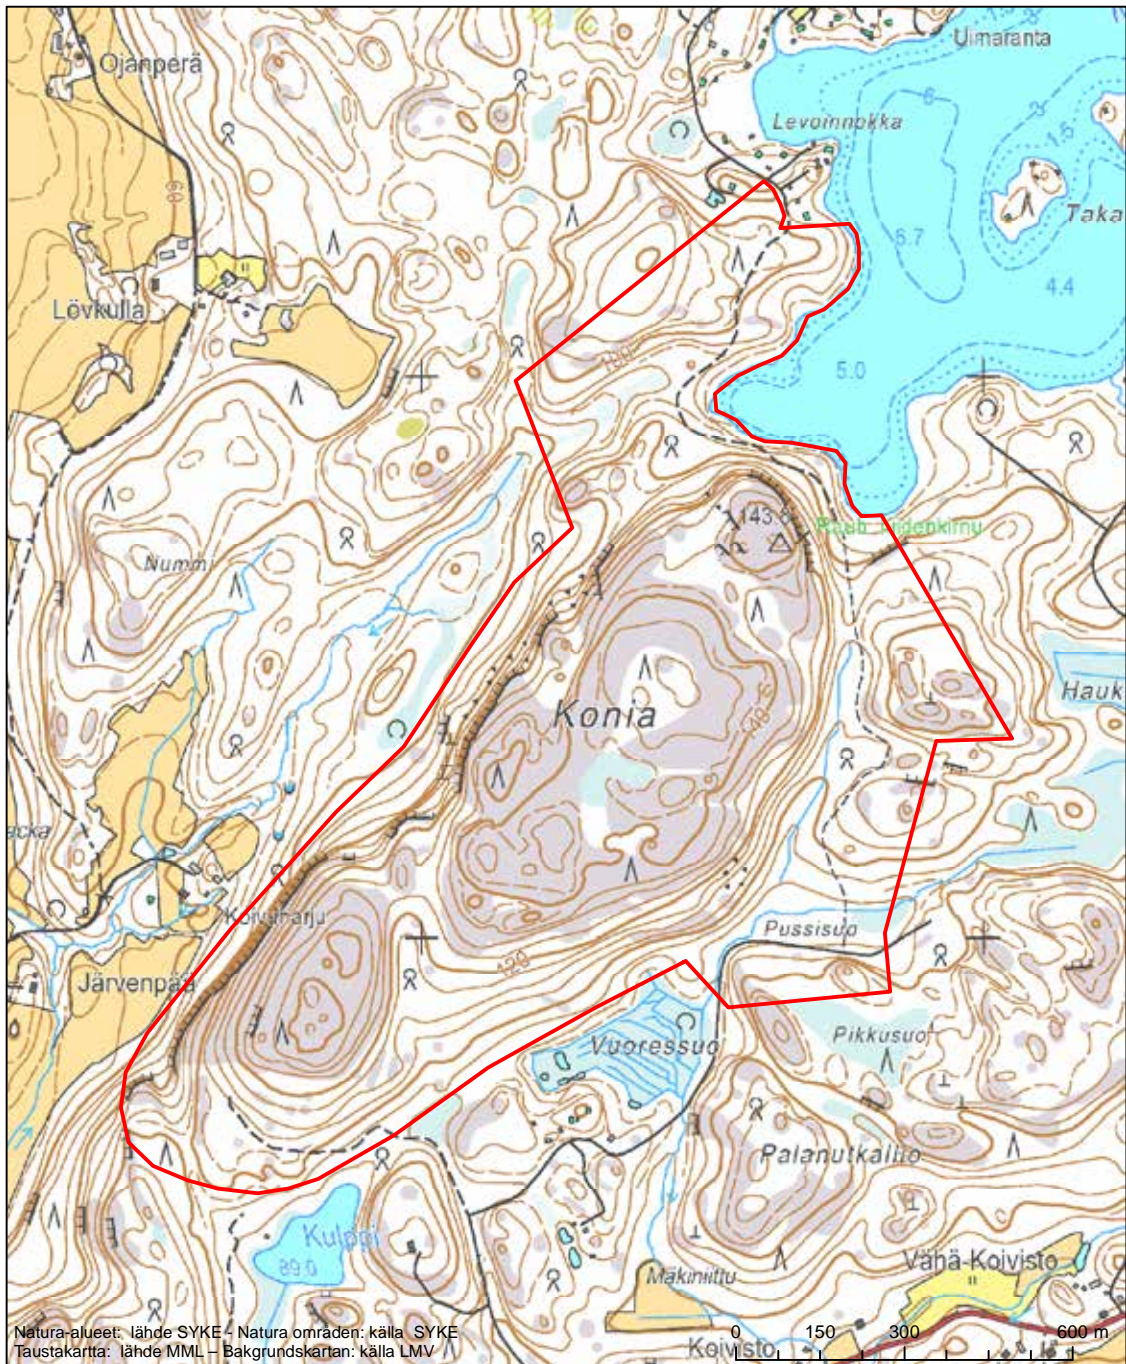

Alueen tunnus/Områdets kod: FI0100039
Alueen nimi: Konianvuori
Områdets namn: Konianvuori

Erityisten suojelutoimien alue (SAC) - Särskilt bevarandeområde (SAC)