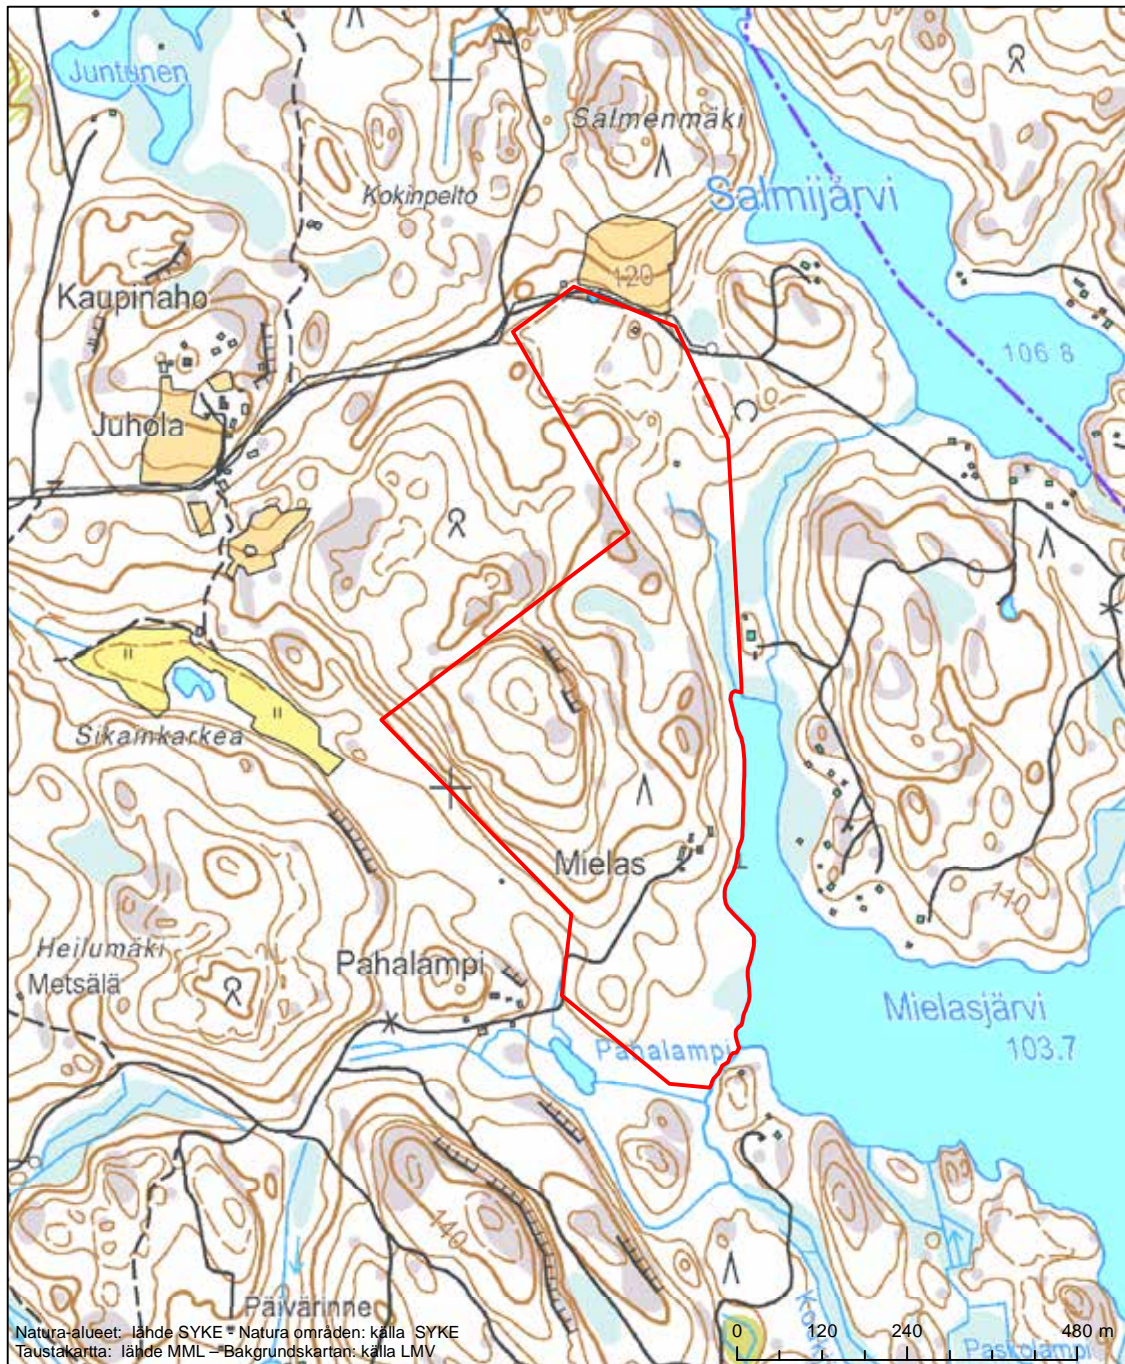

Alueen tunnus/Områdets kod: FI0361001

Alueen nimi: Mielas

Områdets namn: Mielas

Erityisten suojelutoimien alue (SAC) - Särskilt bevarandeområde (SAC)