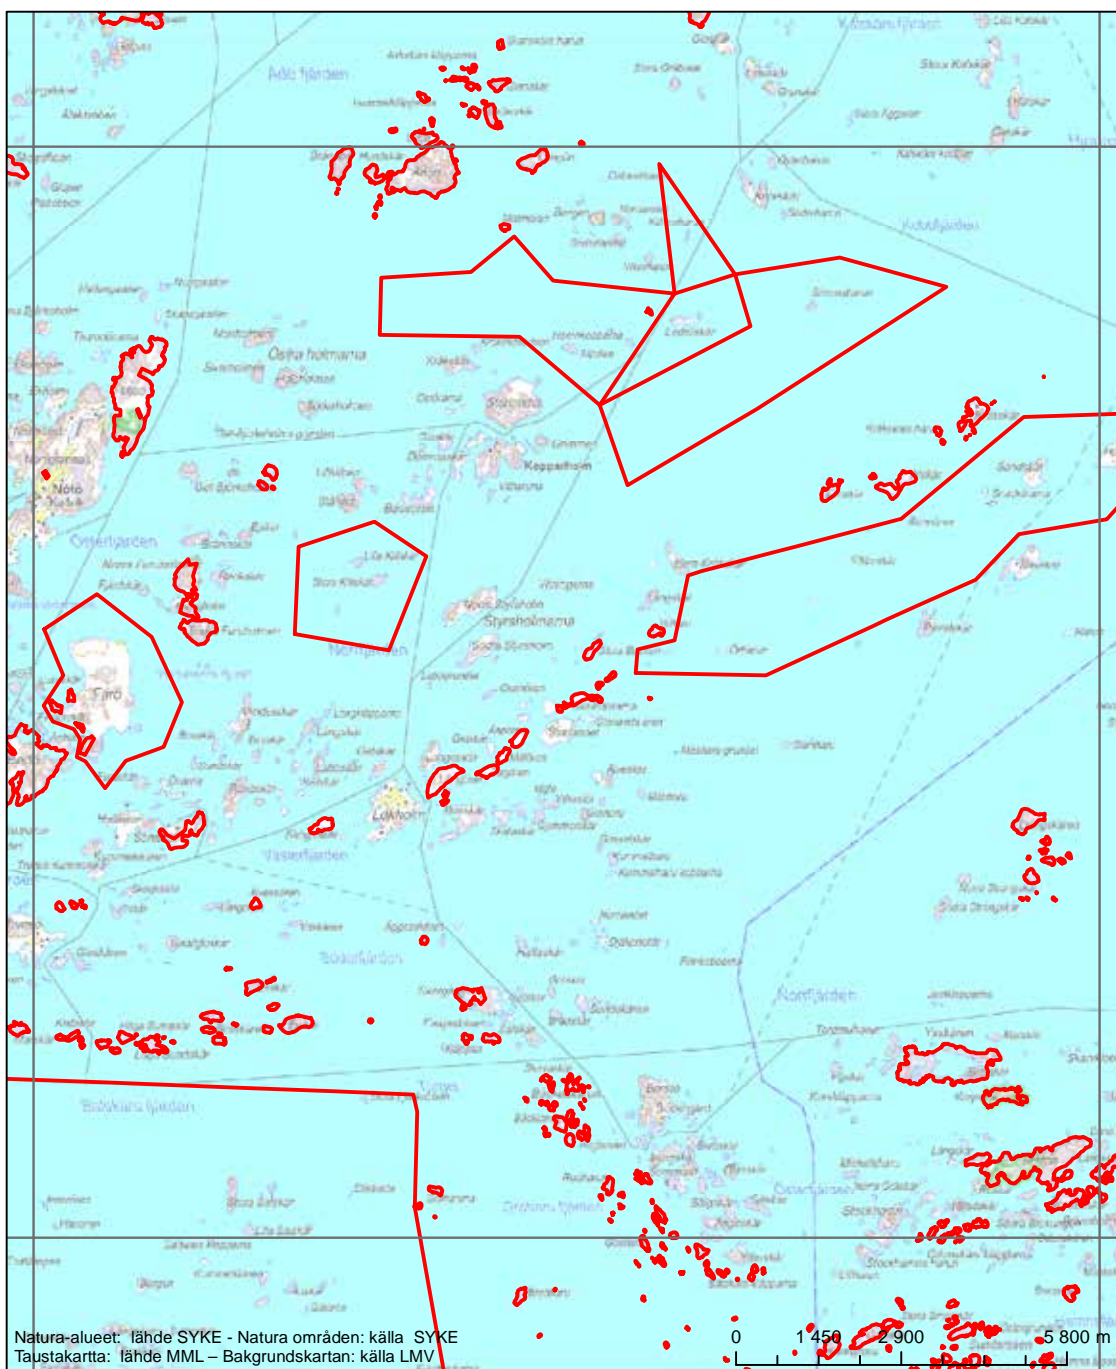

Alueen tunnus/Områdets kod: FI0200164
Alueen nimi: Saaristomeri
Områdets nimi: Skärgårdshavet