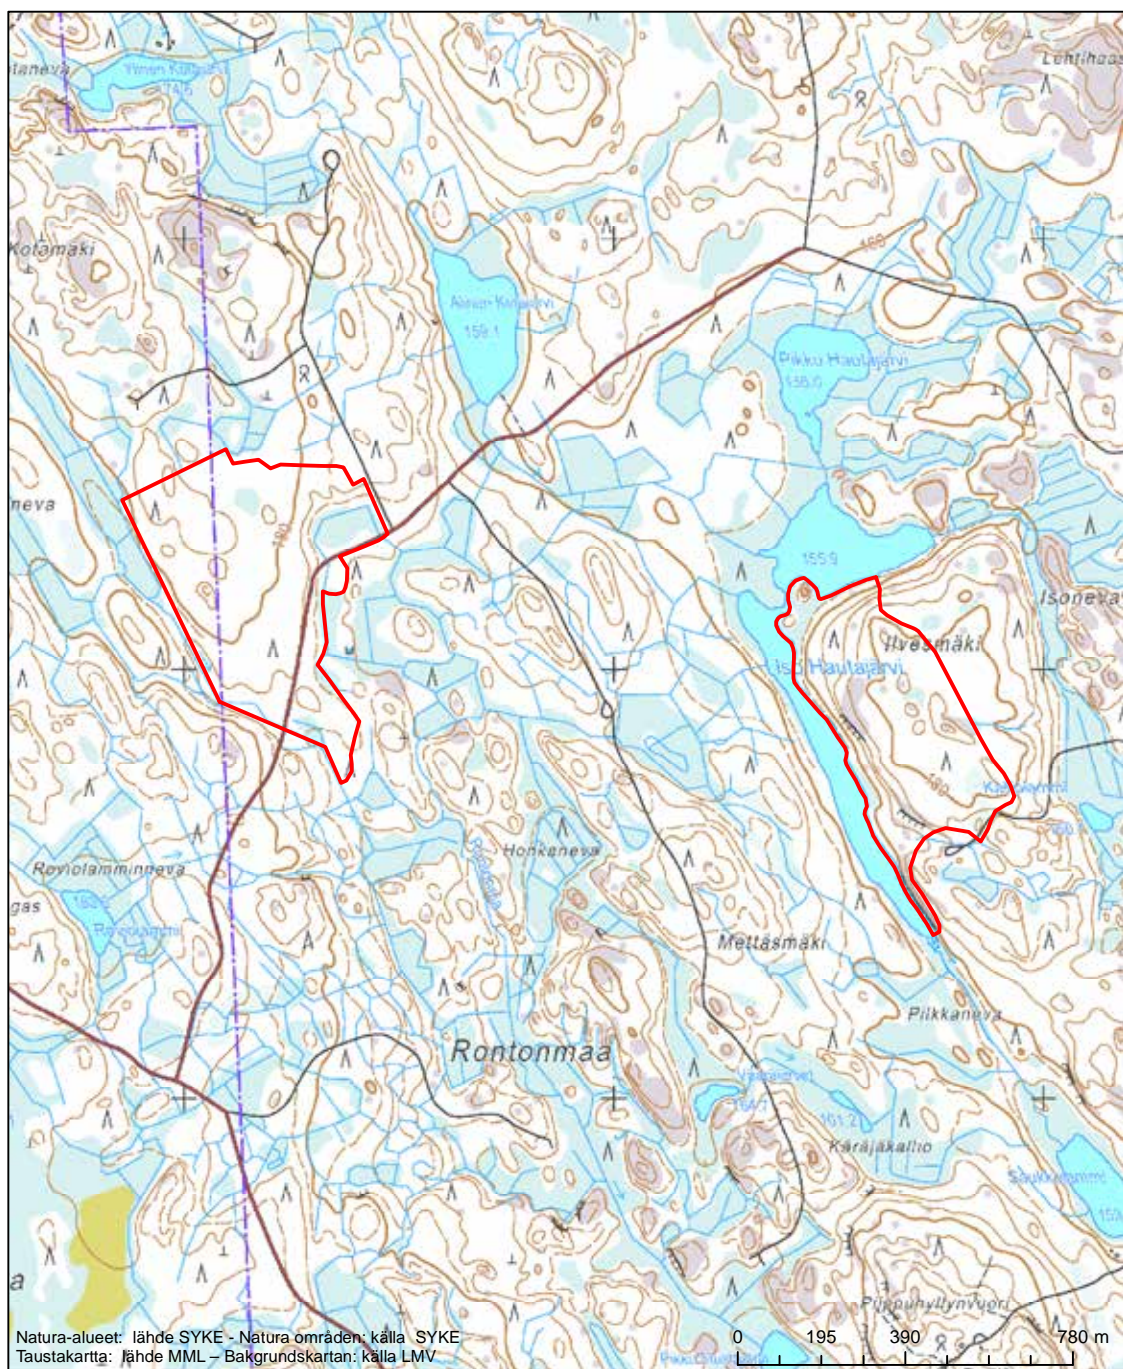

Alueen tunnus/Områdets kod: FI0341010
Alueen nimi: Iivesmäki-Läämännevan metsä
Områdets namn: Iivesmäki - Läämänneva, skog

Erityisten suojelutoimien alue (SAC) - Särskilt bevarandeområde (SAC)