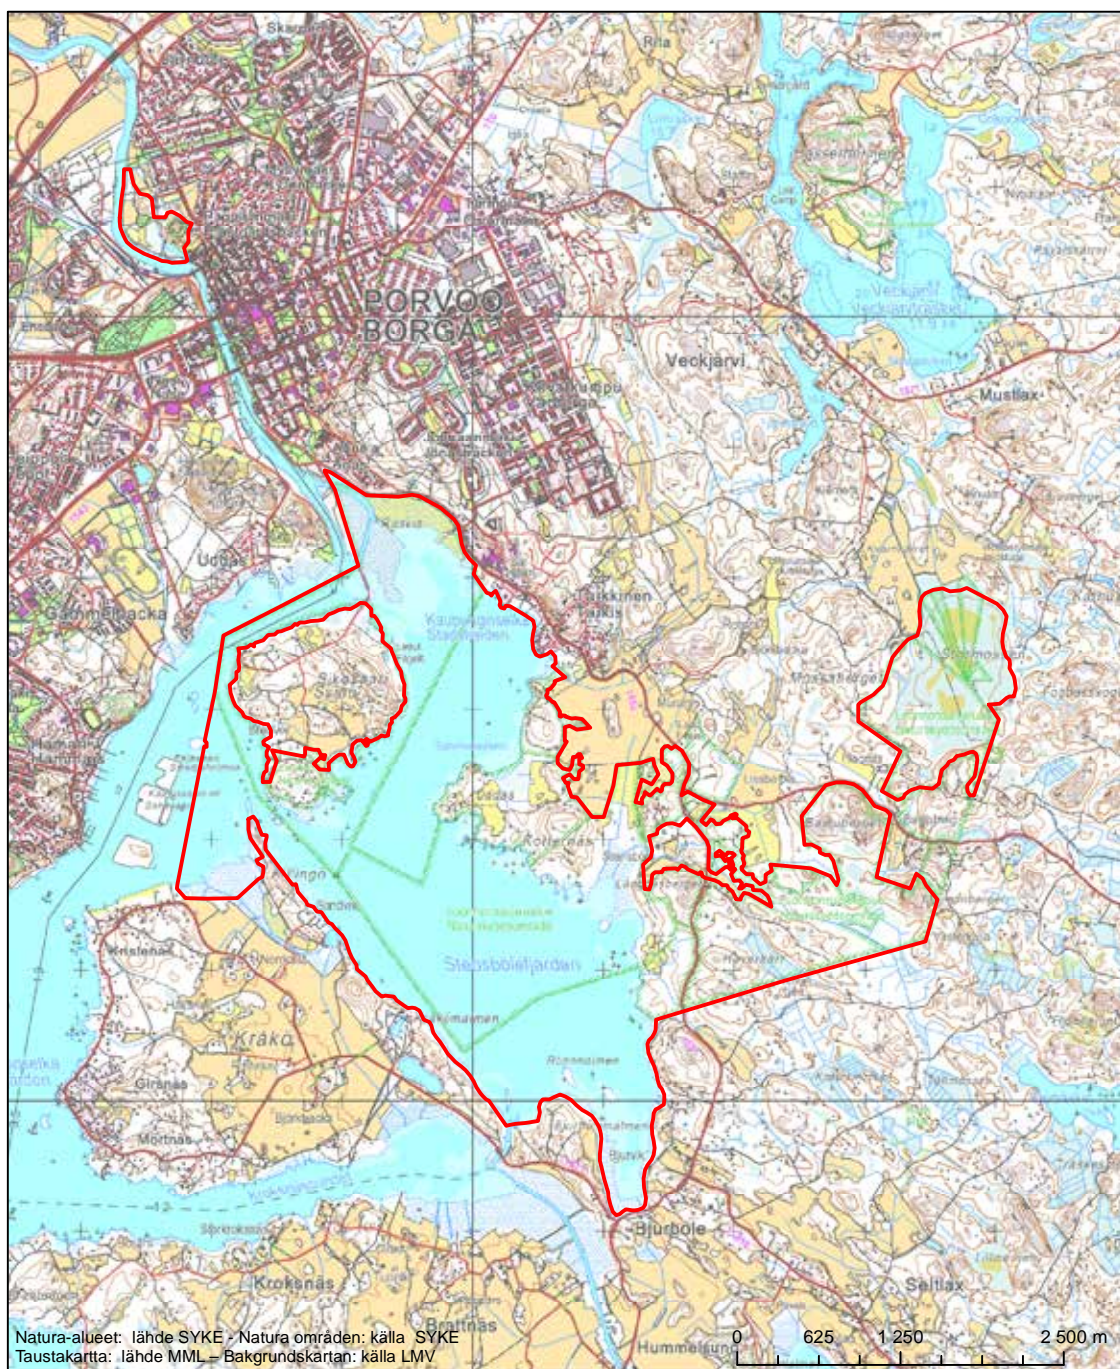

Alueen tunnus/Områdets kod: FI0100074
Alueen nimi: Porvoonjoen suisto - Stensböle
Områdets namn: Borgå åmynning och Stensböle

Erityinen suojelualue (SPA) - Särskilt skyddsområde (SPA)

Erityisten suojelutoimien alue (SAC) - Särskilt bevarandeområde (SAC)