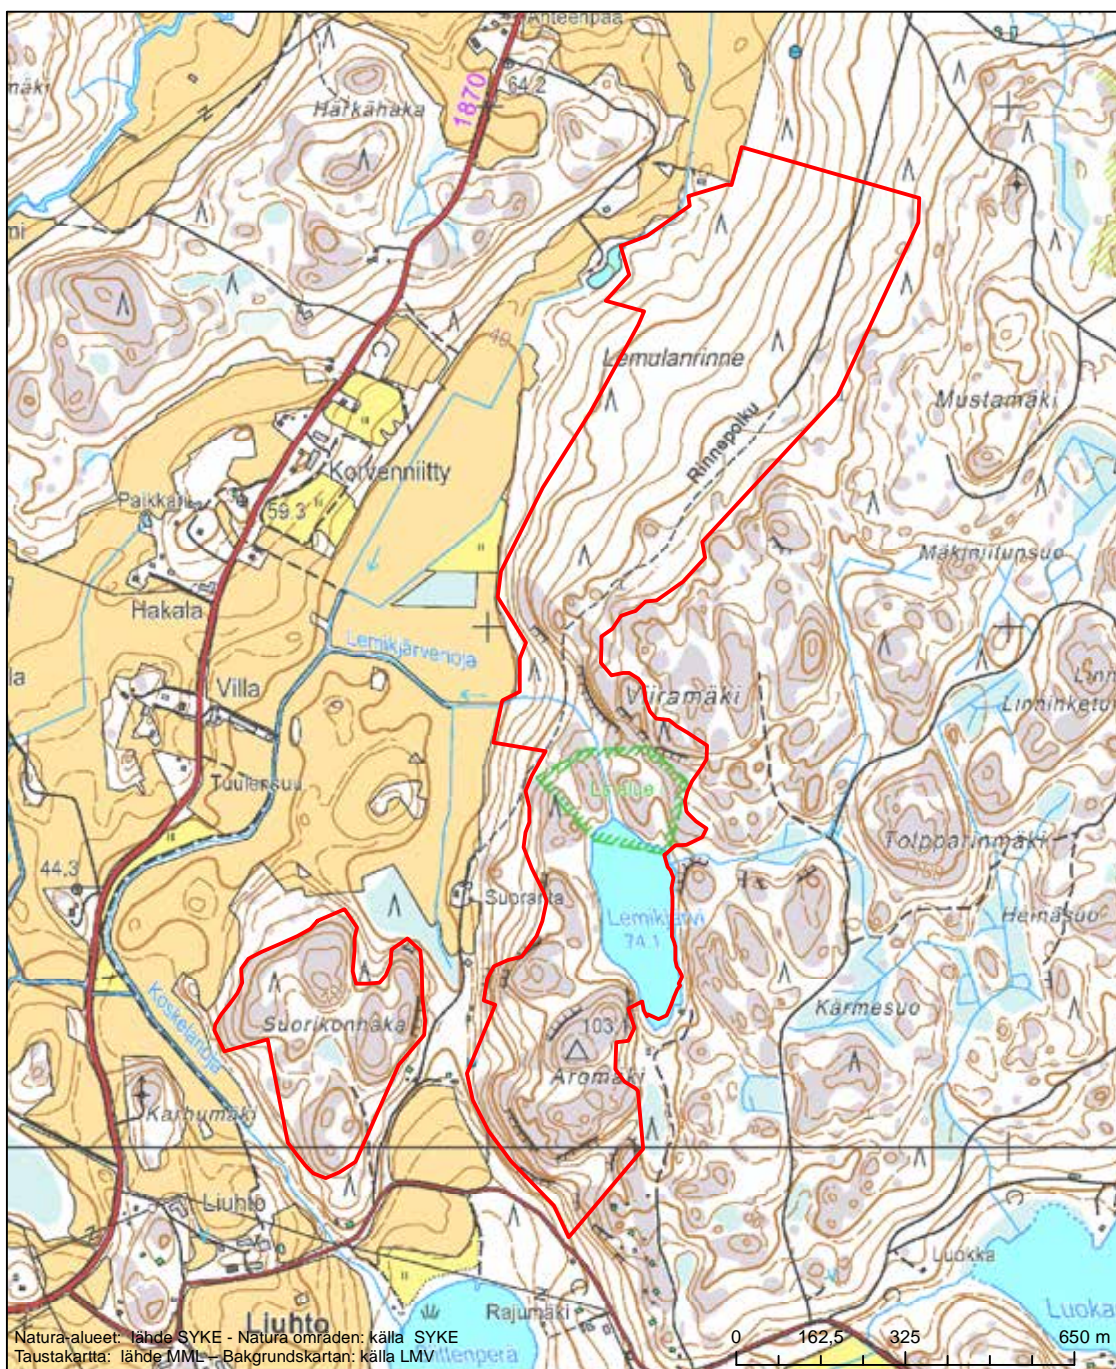

Alueen tunnus/Områdets kod: FI0200048
Alueen nimi: Lemulanrinne
Områdets namn: Lemulanrinne

Erityisten suojelutoimien alue (SAC) - Särskilt bevarandeområde (SAC)