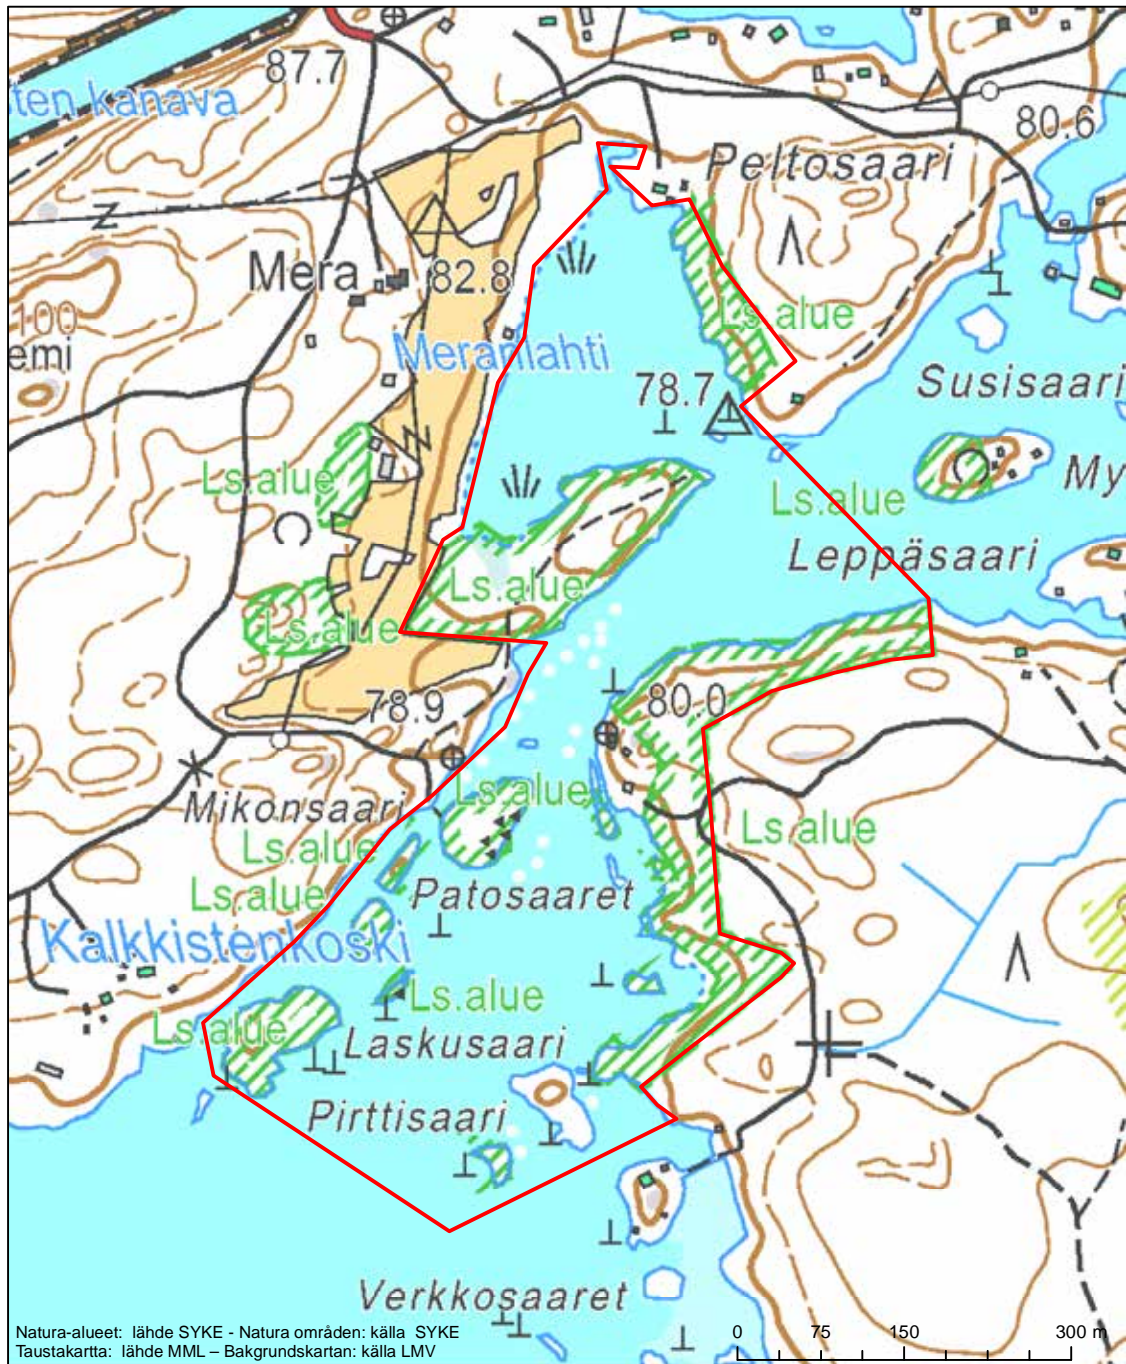

Alueen tunnus/Områdets kod: FI0301011
Alueen nimi: Kalkkistenkoski
Områdets namn: Kalkkistenkoski

Erityinen suojelualue (SPA) - Särskilt skyddsområde (SPA)
Erityisten suojelutoimien alue (SAC) - Särskilt bevarandeområde (SAC)