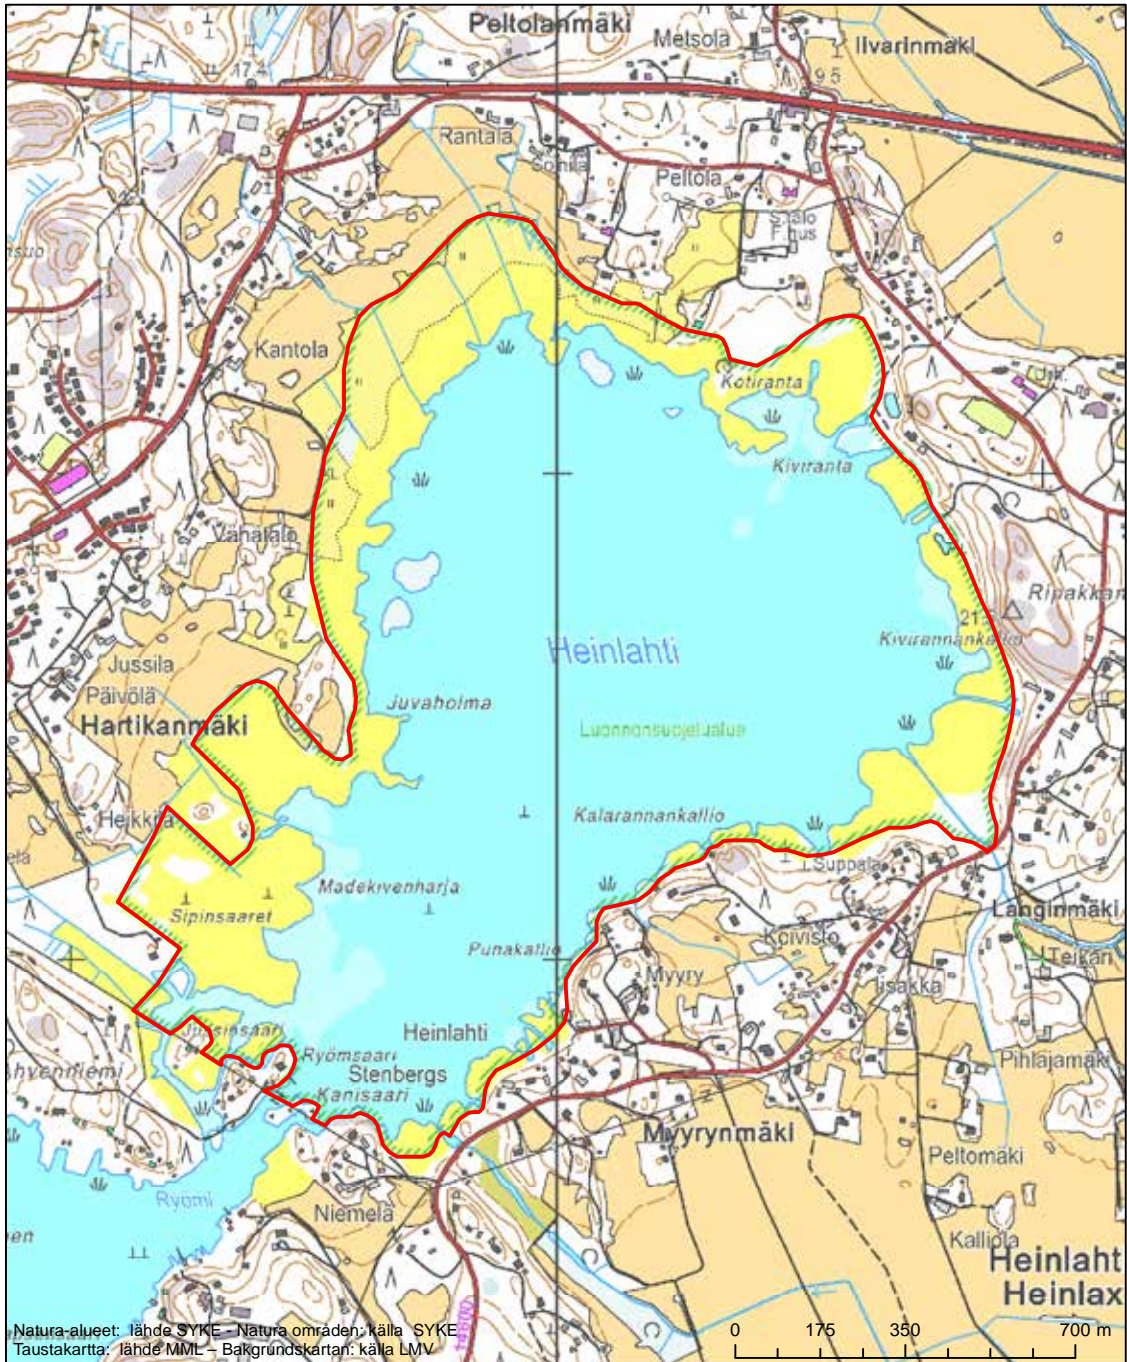

Alueen tunnus/Områdets kod: FI0416005  
 Alueen nimi: Ahvenkoskenlahti  
 Områdets namn: Abborforsviken

Erityinen suojelualue (SPA) - Särskilt skyddsområde (SPA)

Alueen tunnus/Områdets kod: FI0416006

Alueen nimi: Heinlahti