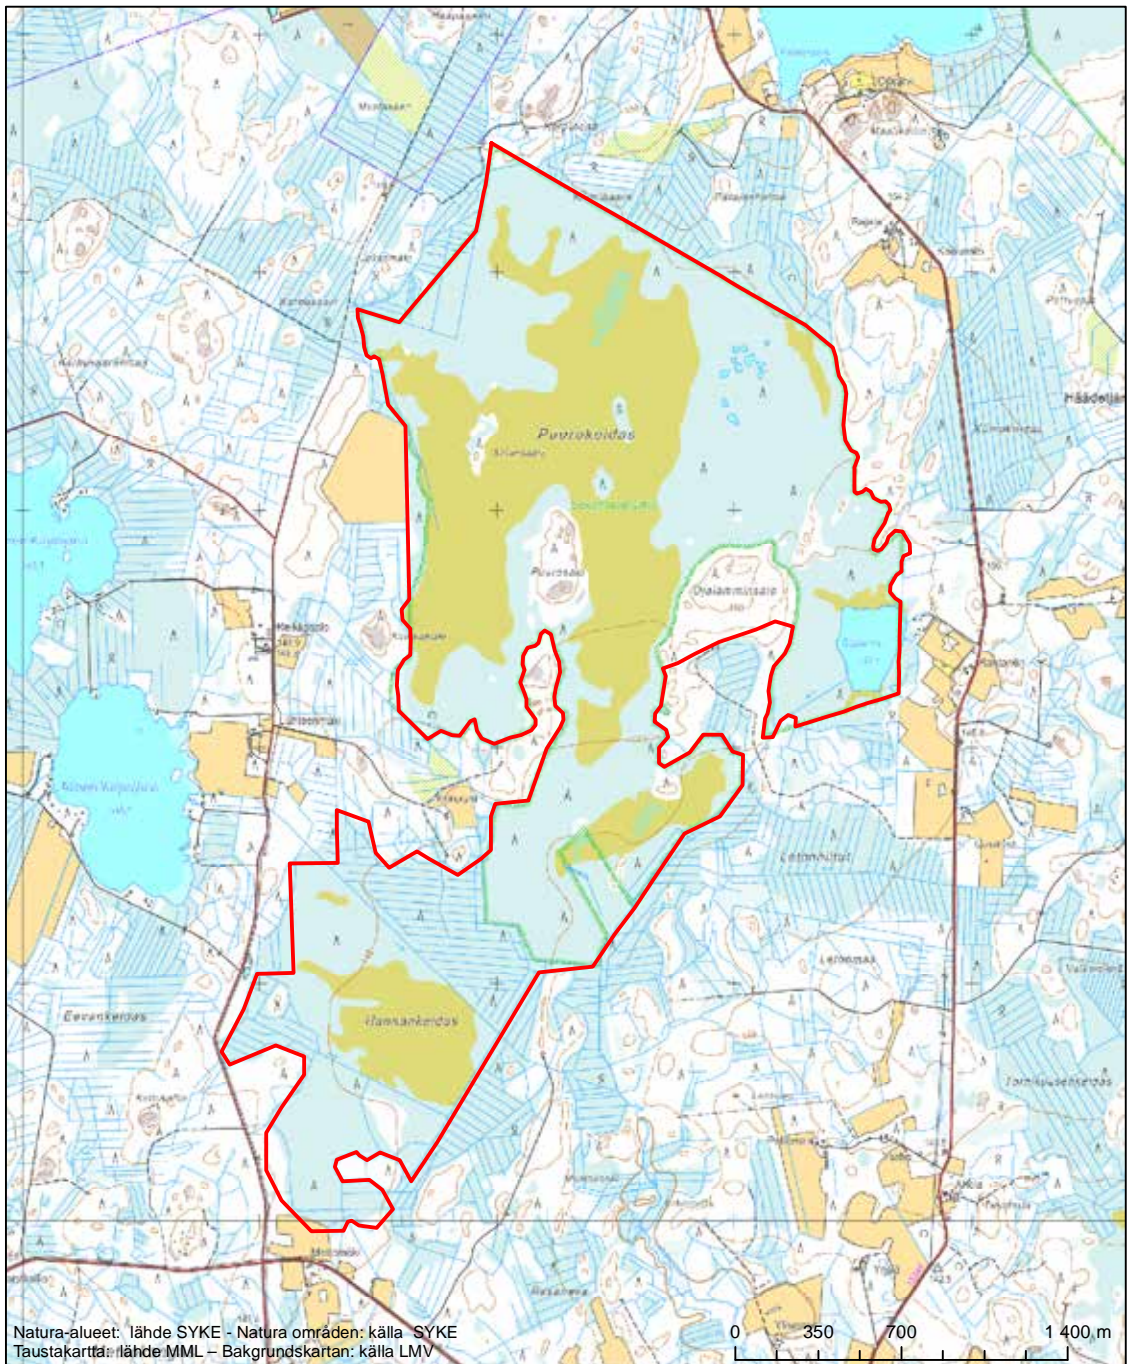

Alueen tunnus/Områdets kod: FI0336006
Alueen nimi: Puurokeidas - Hannankeidas
Områdets namn: Puurokeidas-Hannankeidas

Erityisten suojelutoimien alue (SAC) - Särskilt bevarandeområde (SAC)