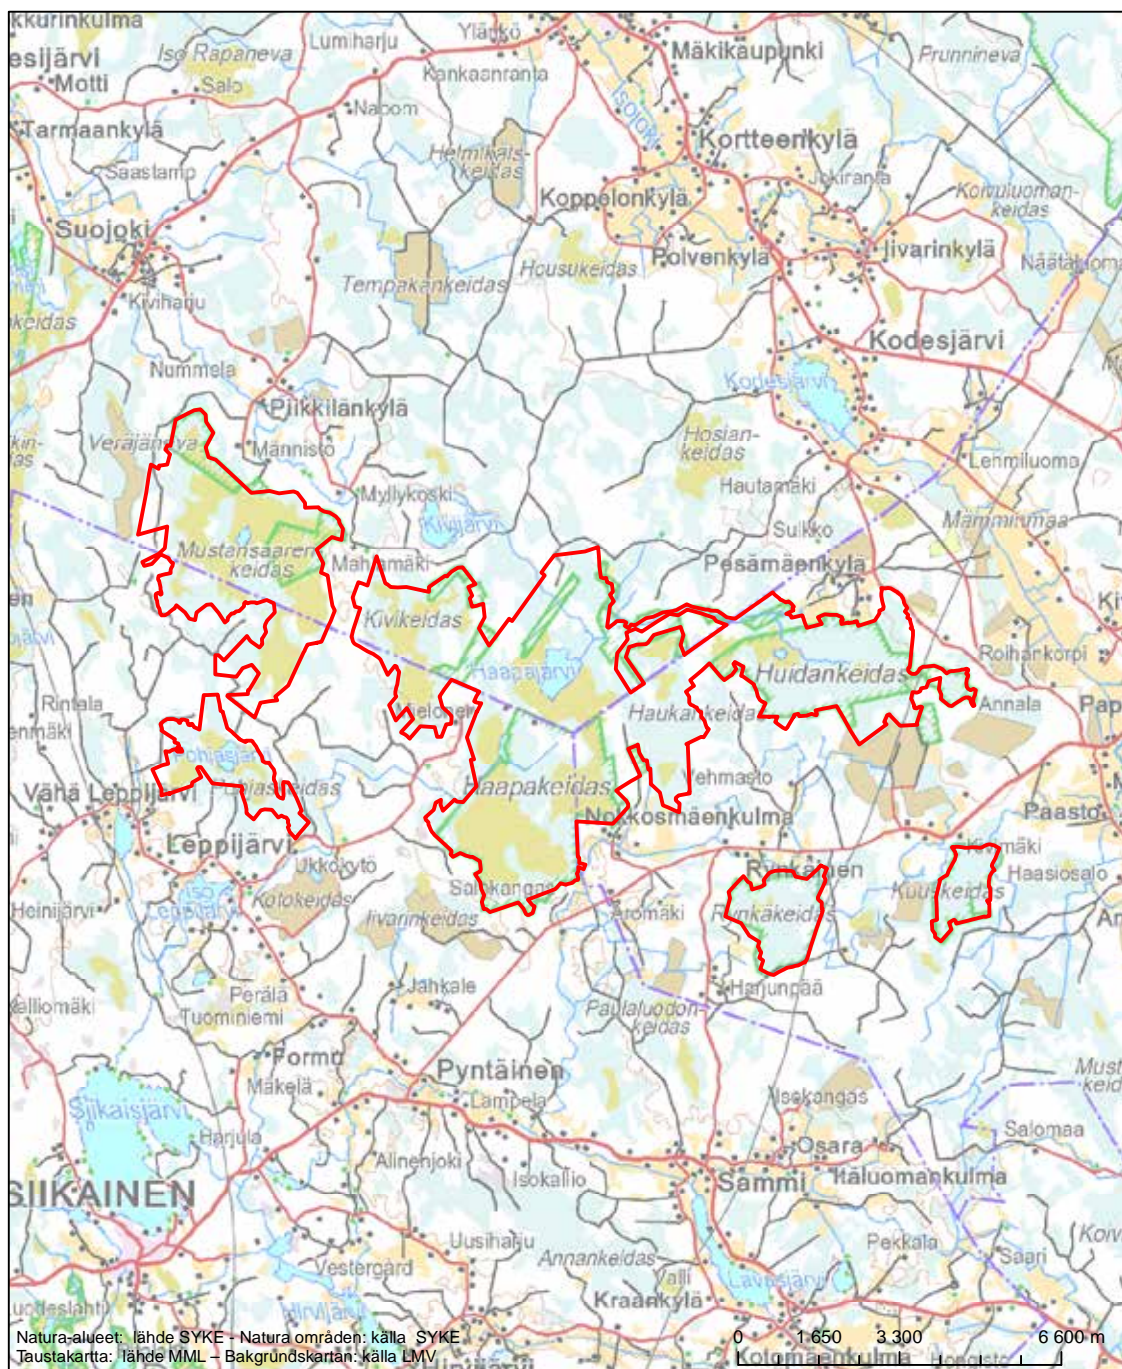

Alueen tunnus/Områdets kod: FI0200021
Alueen nimi: Haapakeidas
Områdets namn: Haapakeidas

Erityinen suojelualue (SPA) - Särskilt skyddsområde (SPA)

Erityisten suojelutoimien alue (SAC) - Särskilt bevarandeområde (SAC)