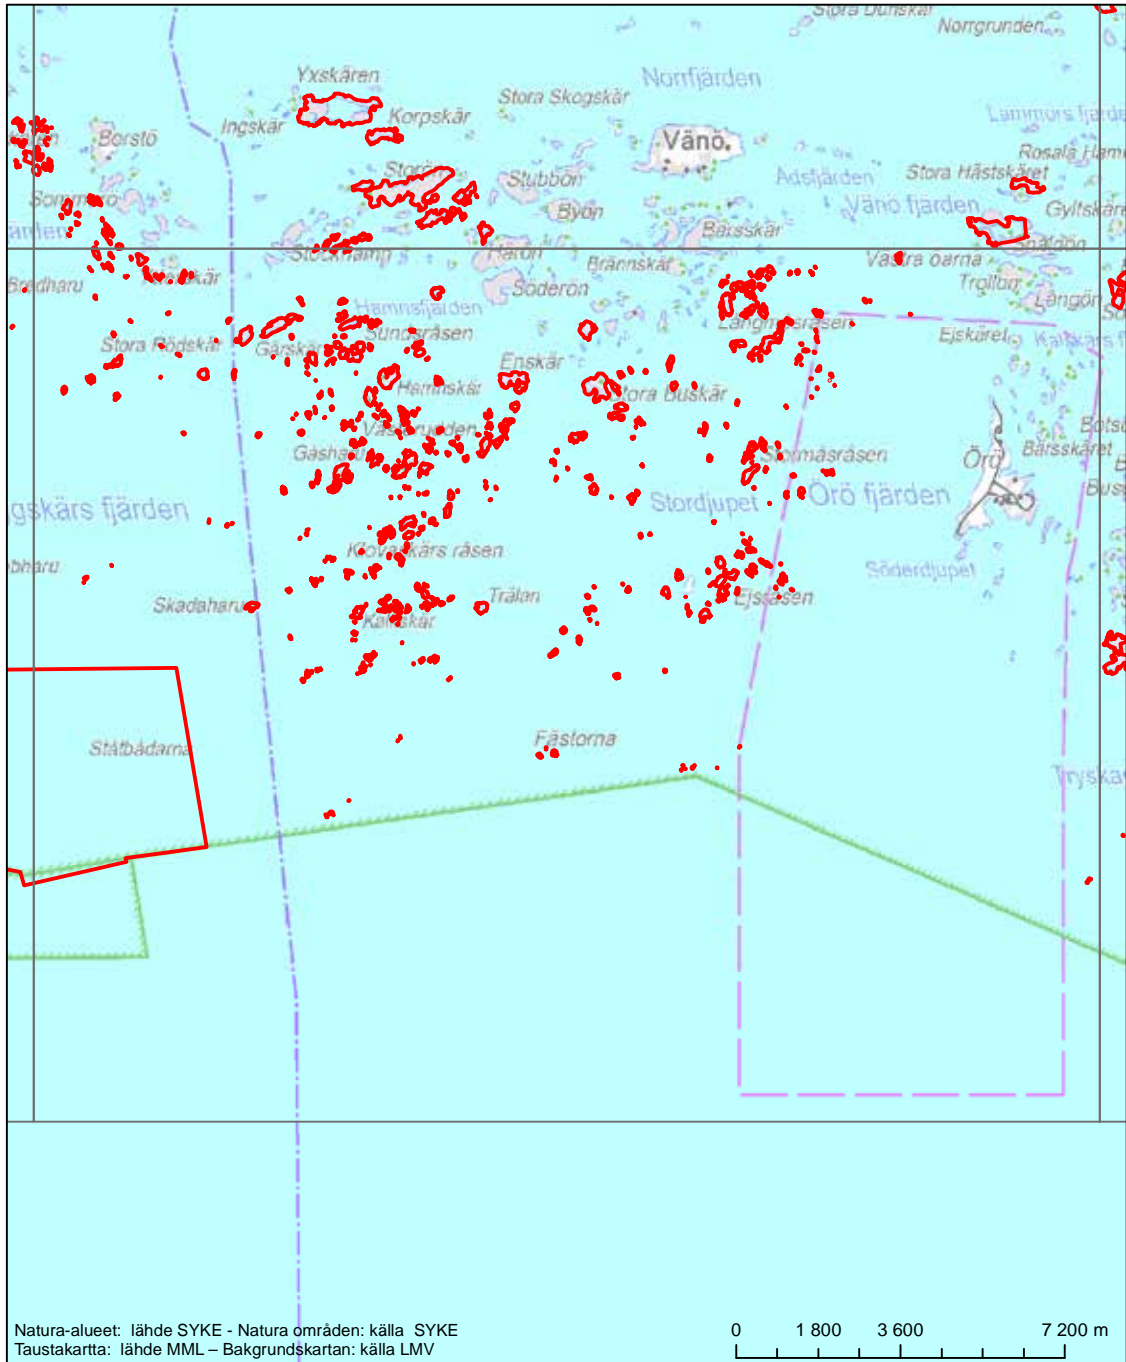

Alueen tunnus/Områdets kod: FI0200090
Alueen nimi: Saari-meri
Områdets nimi:

Erityisten suojelutoimien alue (SAC) - Särskilt bevarandeområde (SAC)