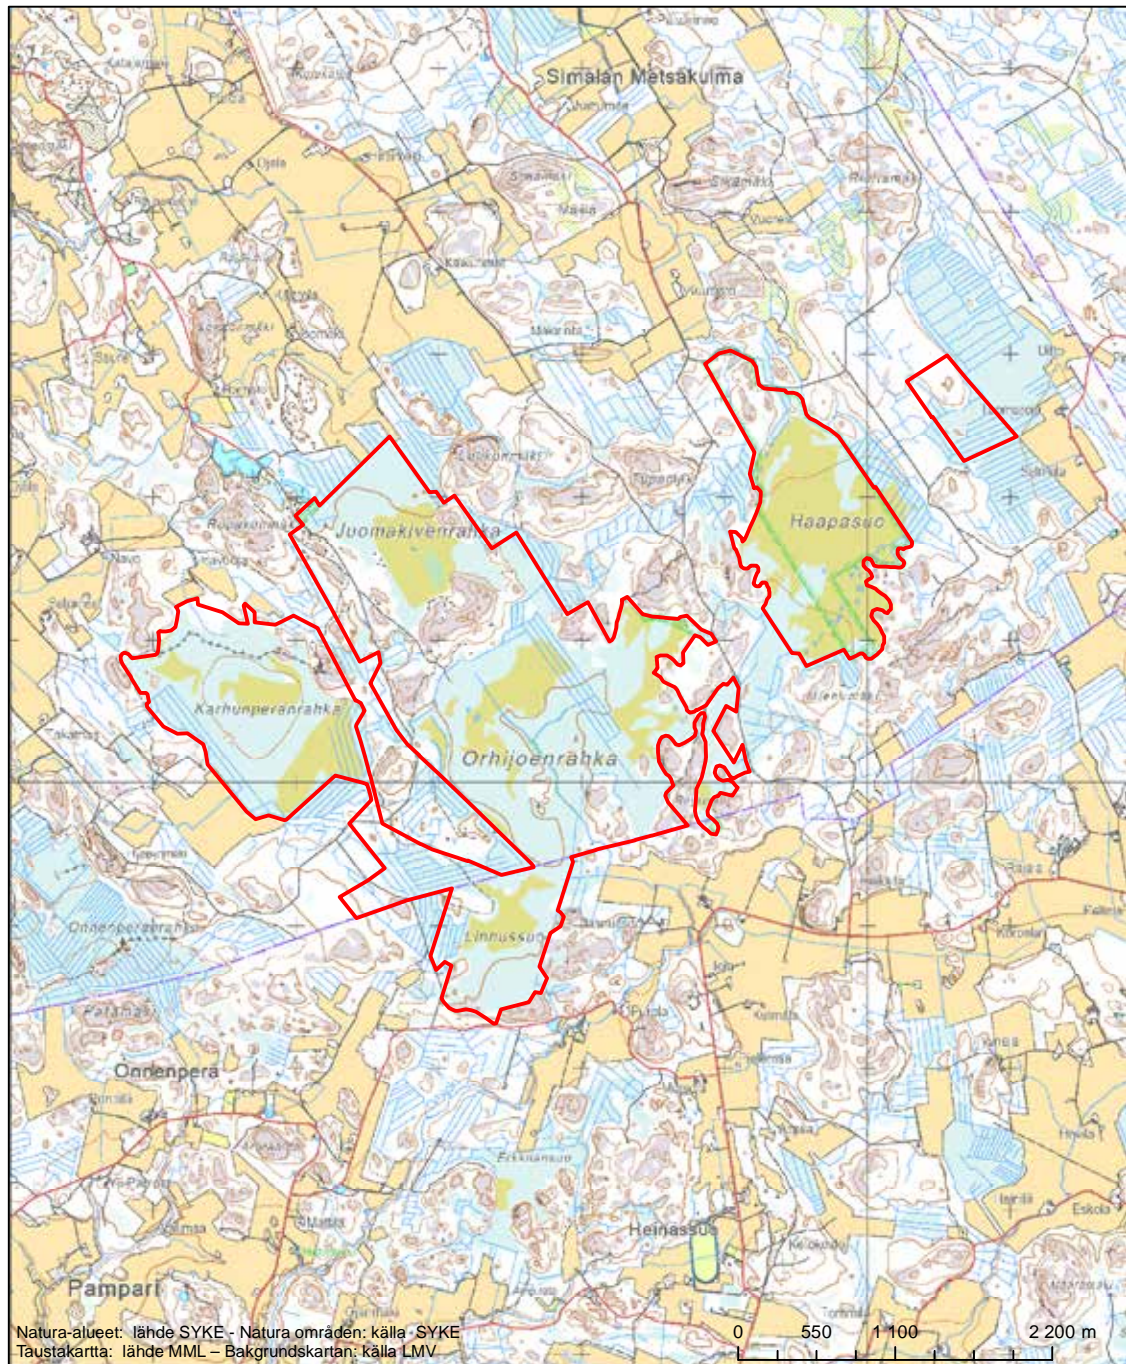

Alueen tunnus/Områdets kod: FI0200015
Alueen nimi: Karhunperänrahka
Områdets namn: Karhuperänrahka

Erytysten suojelutoimien alue (SAC) - Särskilt bevarandeområde (SAC)