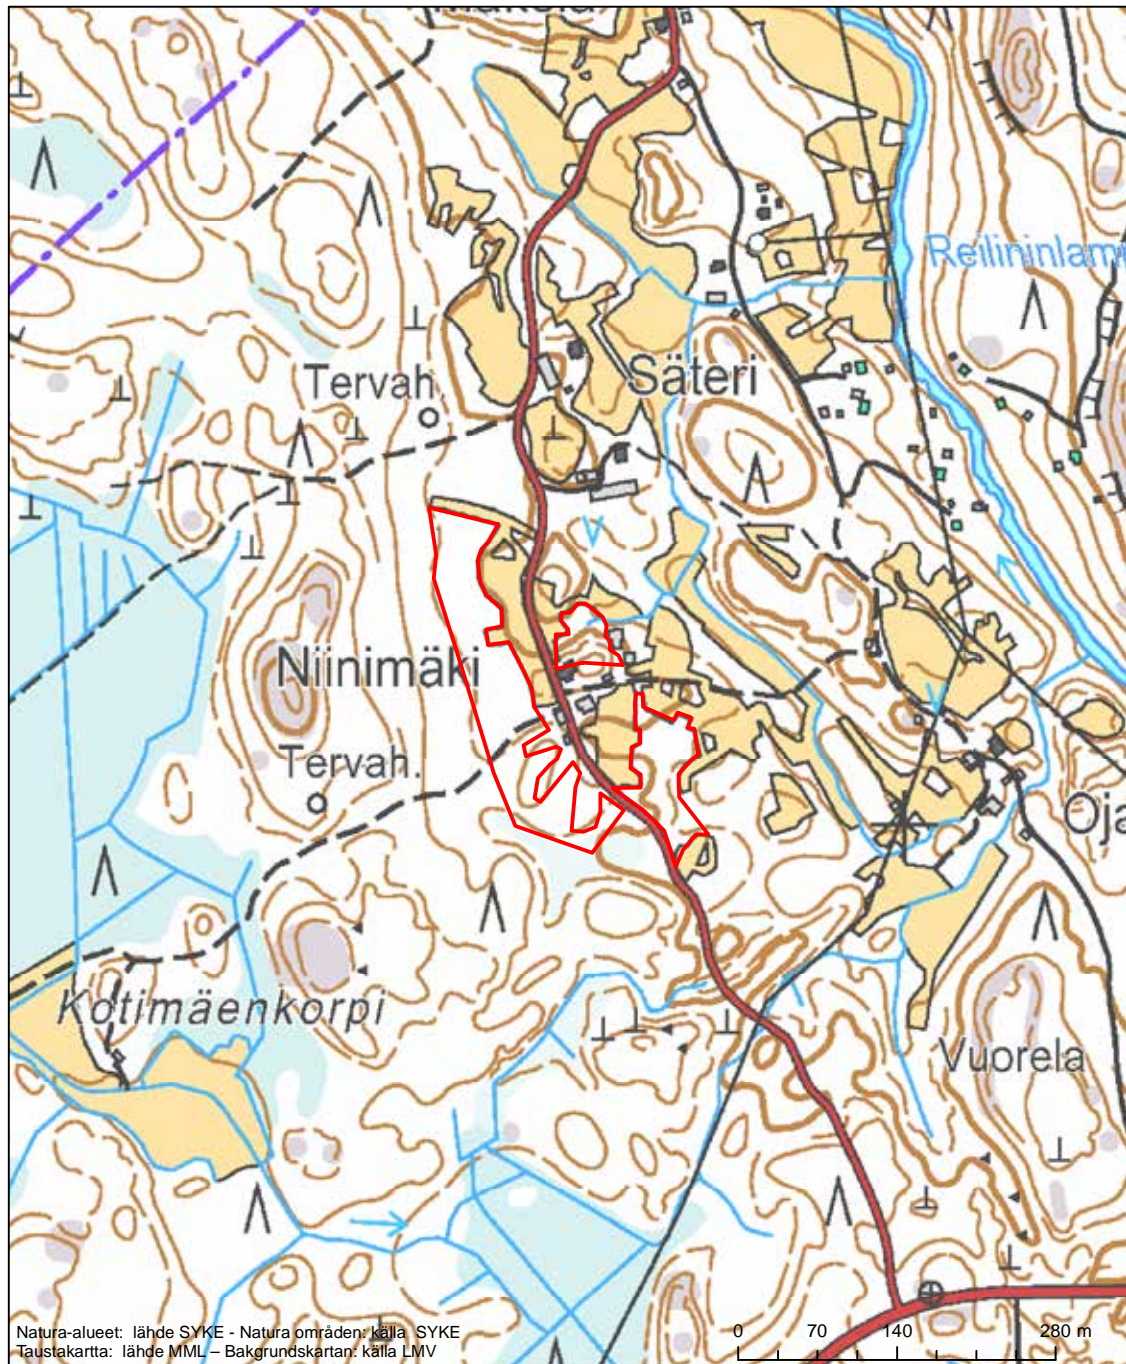

Alueen tunnus/Områdets kod: FI0351006
Alueen nimi: Niinimäen haka
Områdets namn: Niinimäki, hage

Erityisten suojelutoimien alue (SAC) - Särskilt bevarandeområde (SAC)