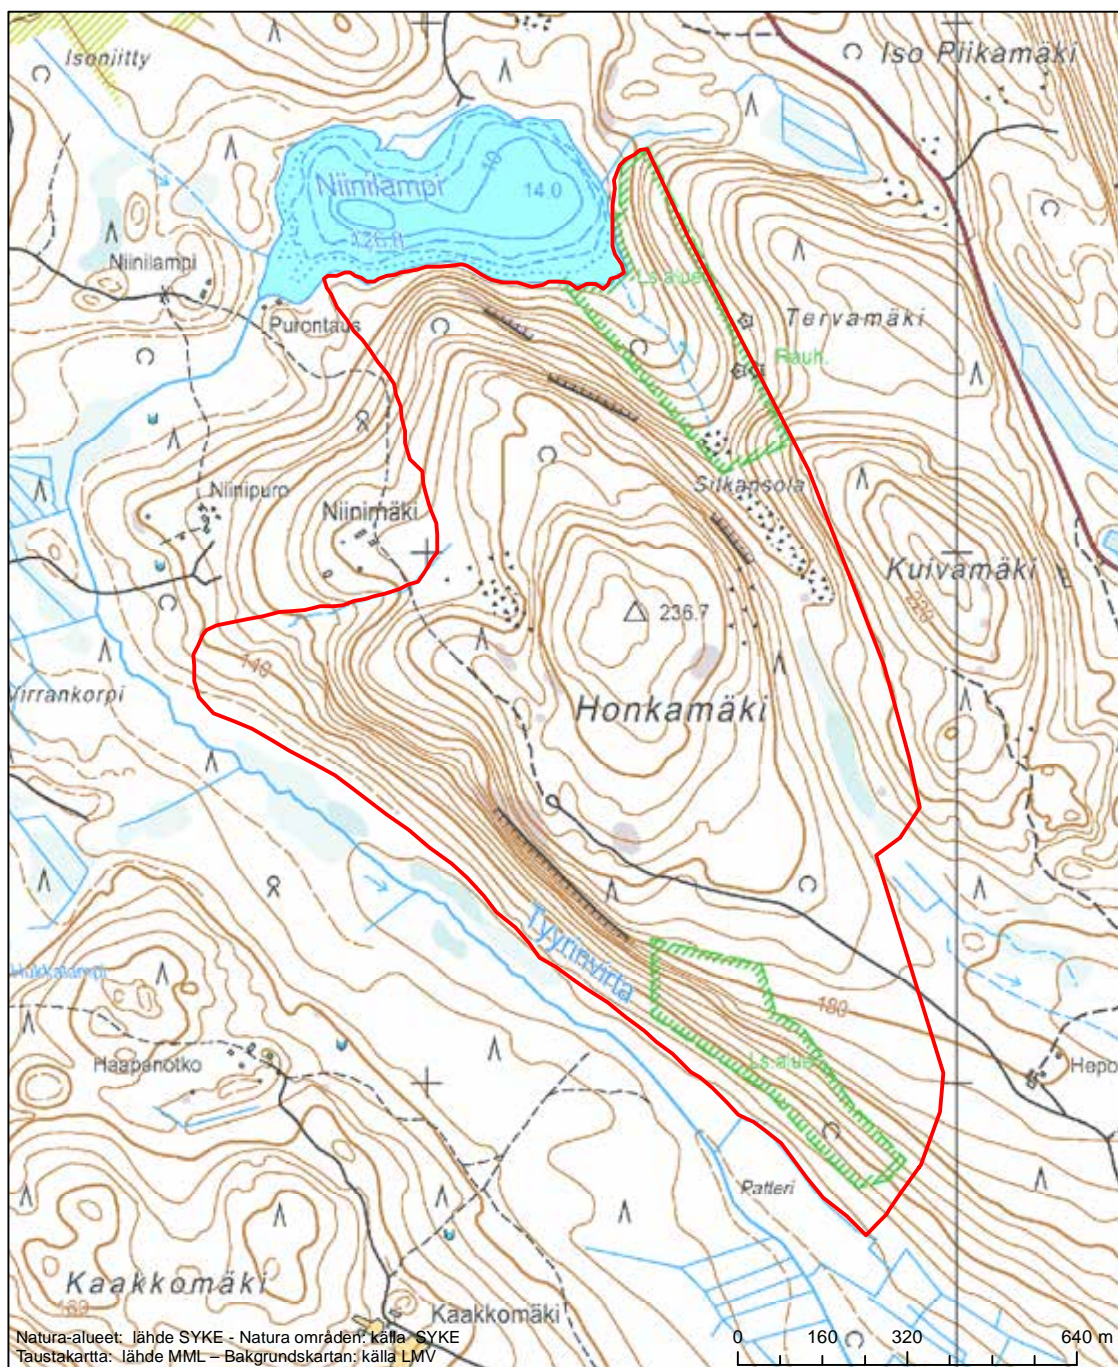

Alueen tunnus/Områdets kod: FI0600040
Alueen nimi: Honkamäki
Områdets namn: Honkamäki

Erityisten suojelutoimien alue (SAC) - Särskilt bevarandeområde (SAC)