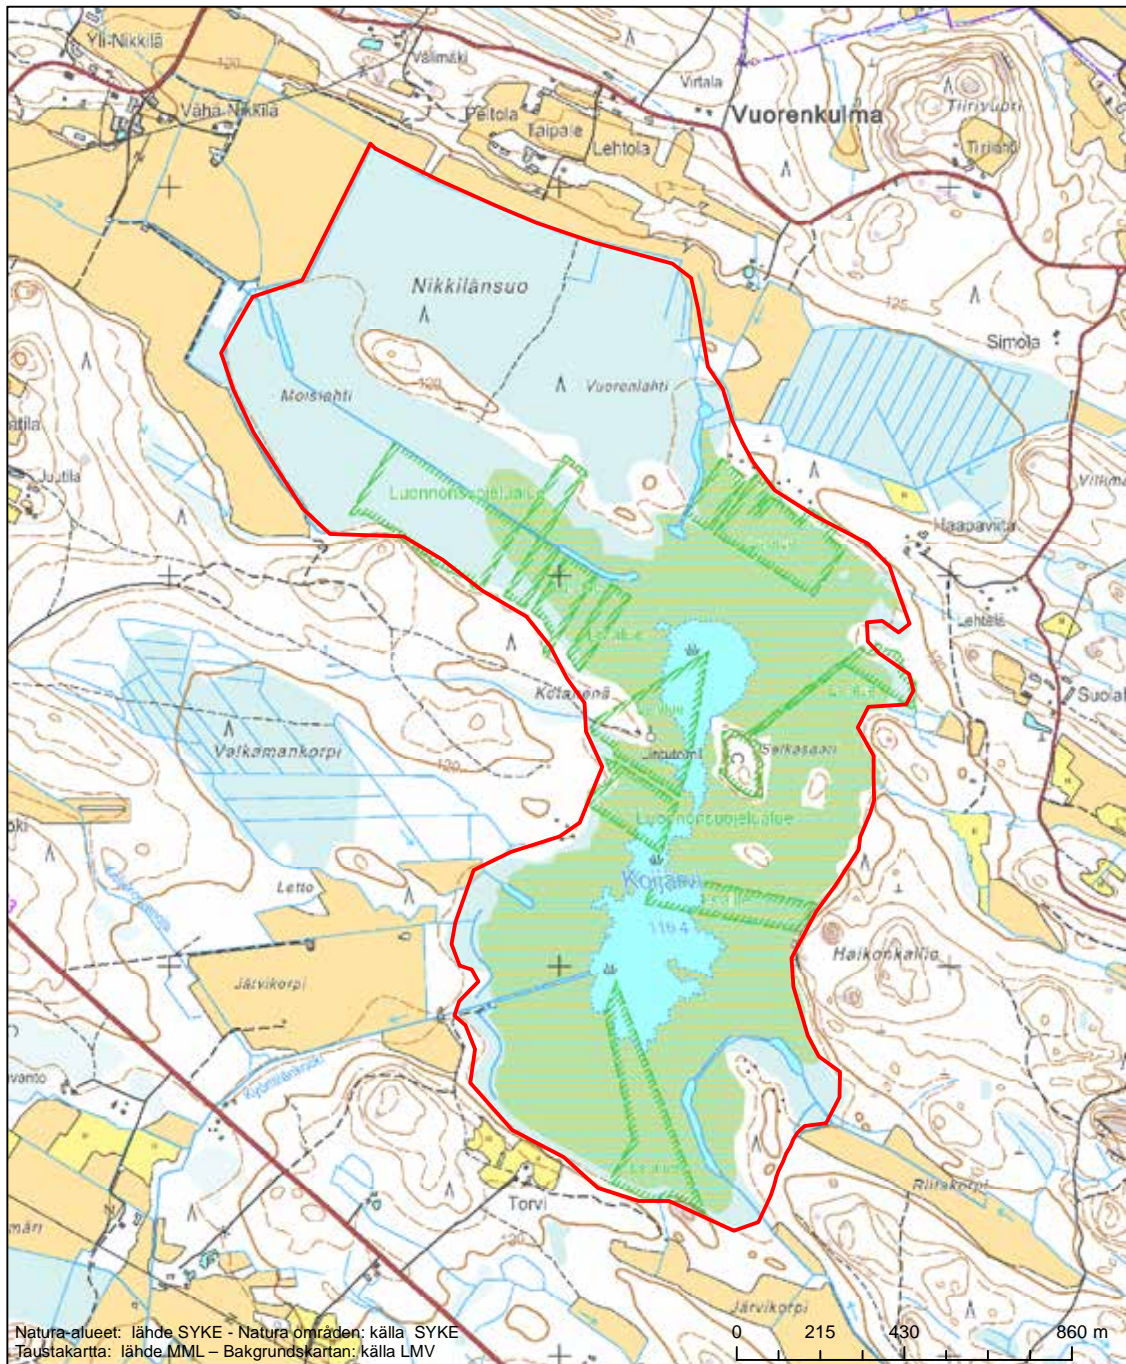

Alueen tunnus/Områdets kod: FI0302001

Alueen nimi: Kojjärvi

Områdets namn: Kojjärvi

Erityinen suojelualue (SPA) - Särskilt skyddsområde (SPA)

Erityisten suojelutoimien alue (SAC) - Särskilt bevarandeområde (SAC)