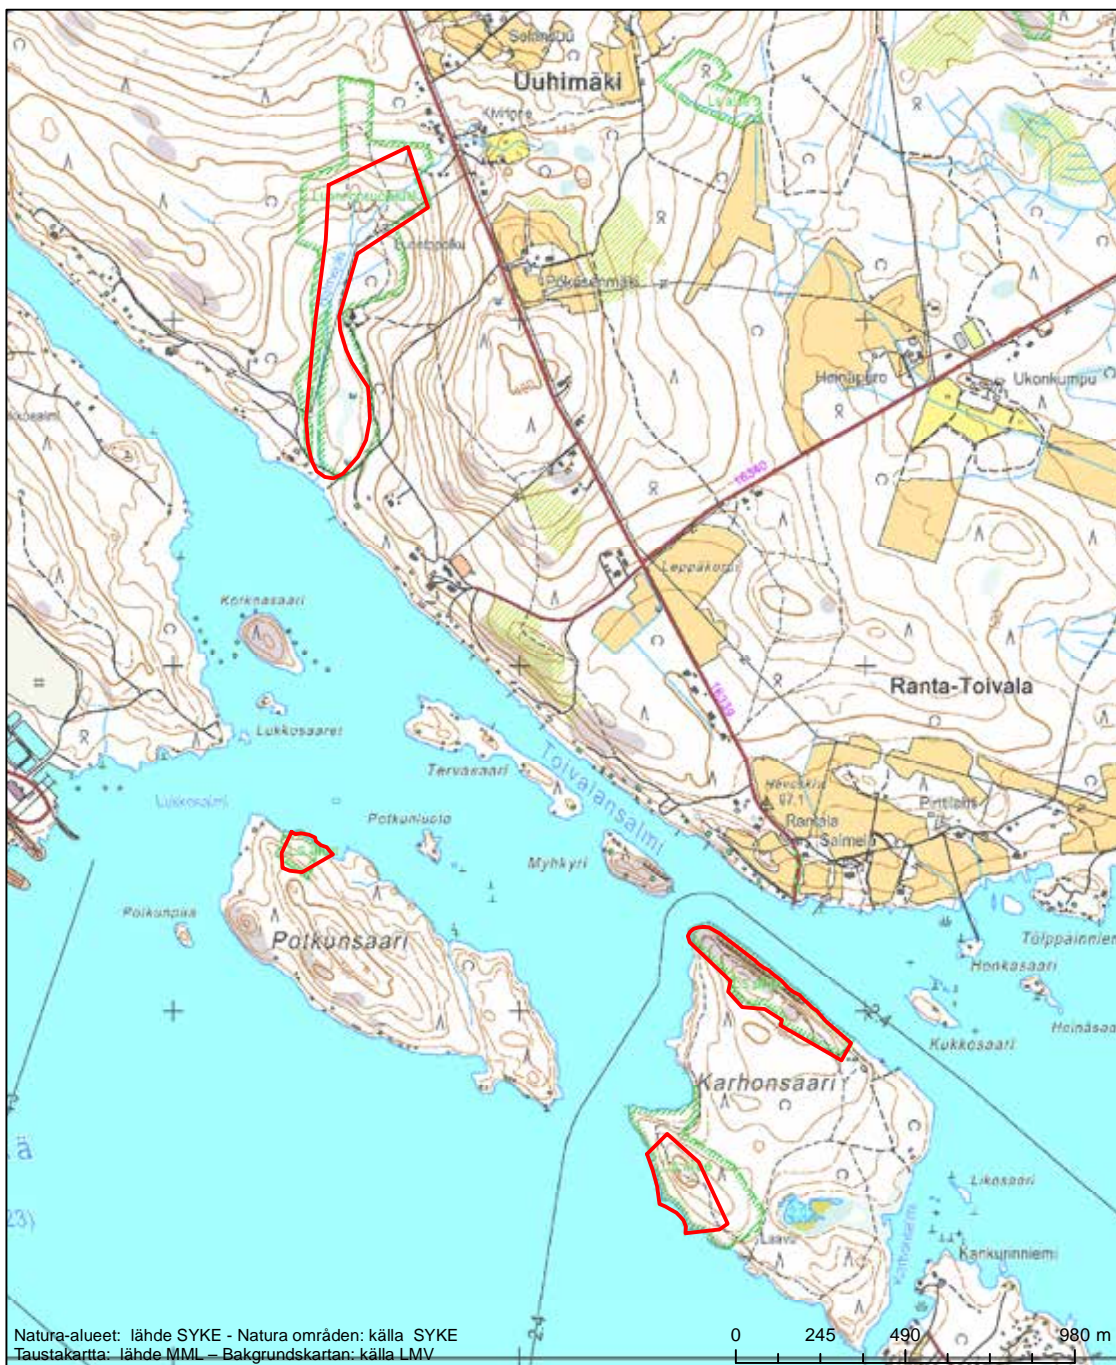

Alueen tunnus/Områdets kod: FI060007
Alueen nimi: Halmejoki - Karhonsaari - Potkunsaaari
Områdets namn: Halmejoki-Karhonsaari-Potkunsaaari

Erityisten suojelutoimien alue (SAC) - Särskilt bevarandeområde (SAC)