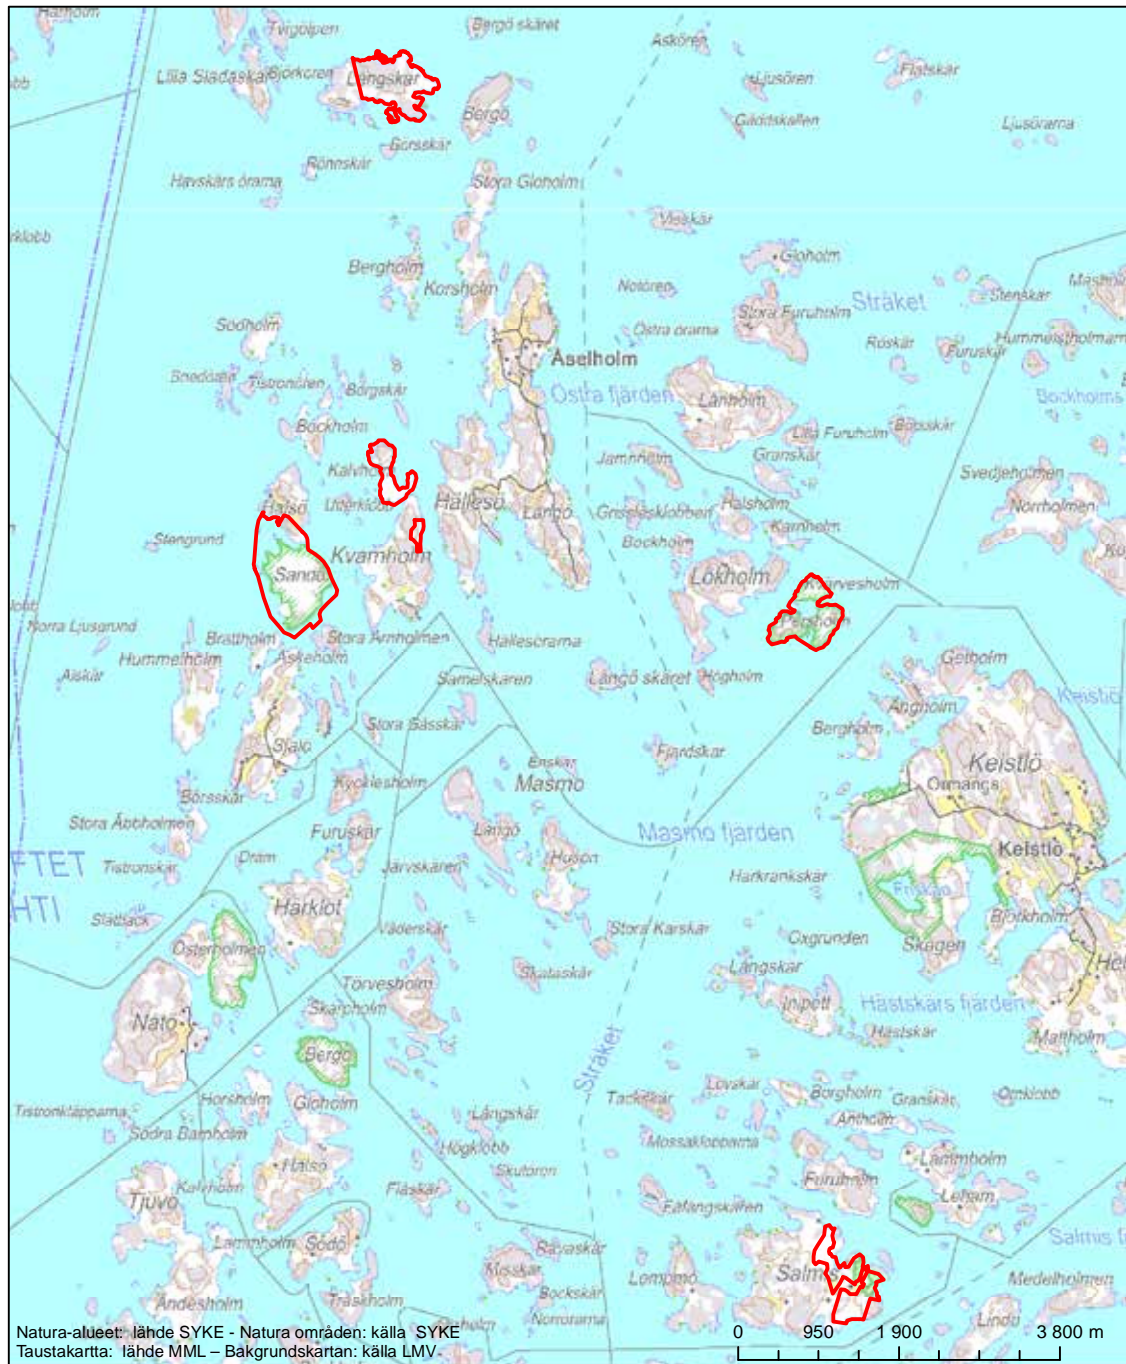

Alueen tunnus/Områdets kod: FI0200047
Alueen nimi: Iniön saaret
Områdets namn: Iniö öar

Erityisten suojelutoimien alue (SAC) - Särskilt bevarandeområde (SAC)