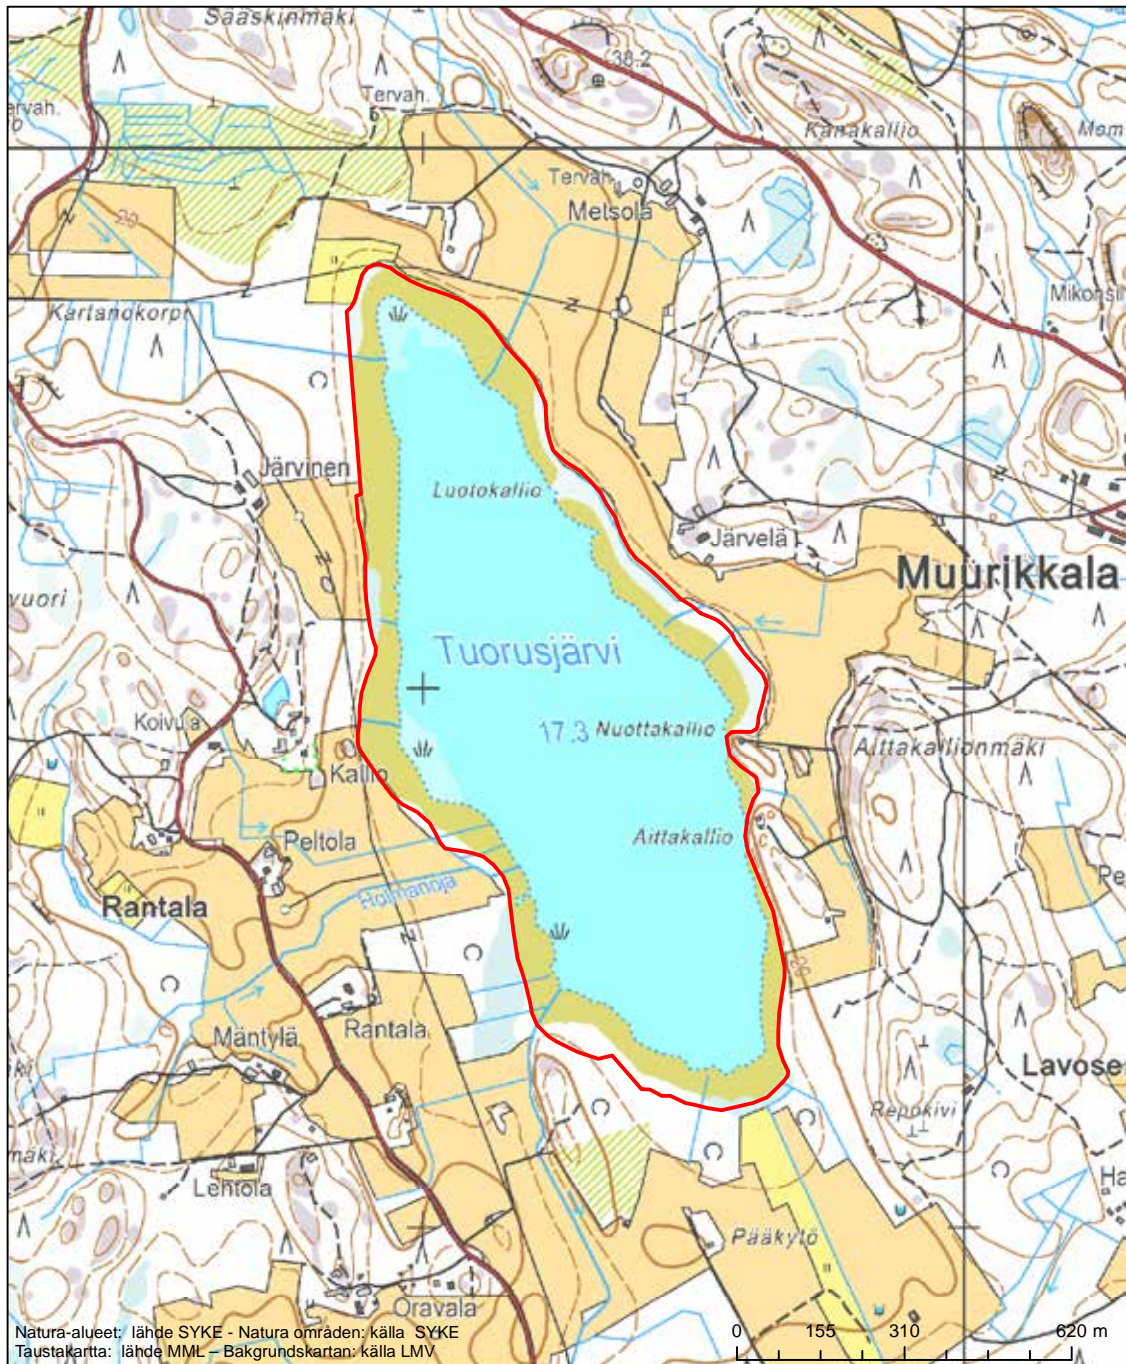

Alueen tunnus/Områdets kod: FI0414002

Alueen nimi: Tyllinjärvi

Områdets namn: Tyllinjärvi

Erityinen suojelualue (SPA) - Särskilt skyddsområde (SPA)

Alueen tunnus/Områdets kod: FI0414004  
Alueen nimi: Tuorusjärvi  
Områdets namn: Tuorusjärvi