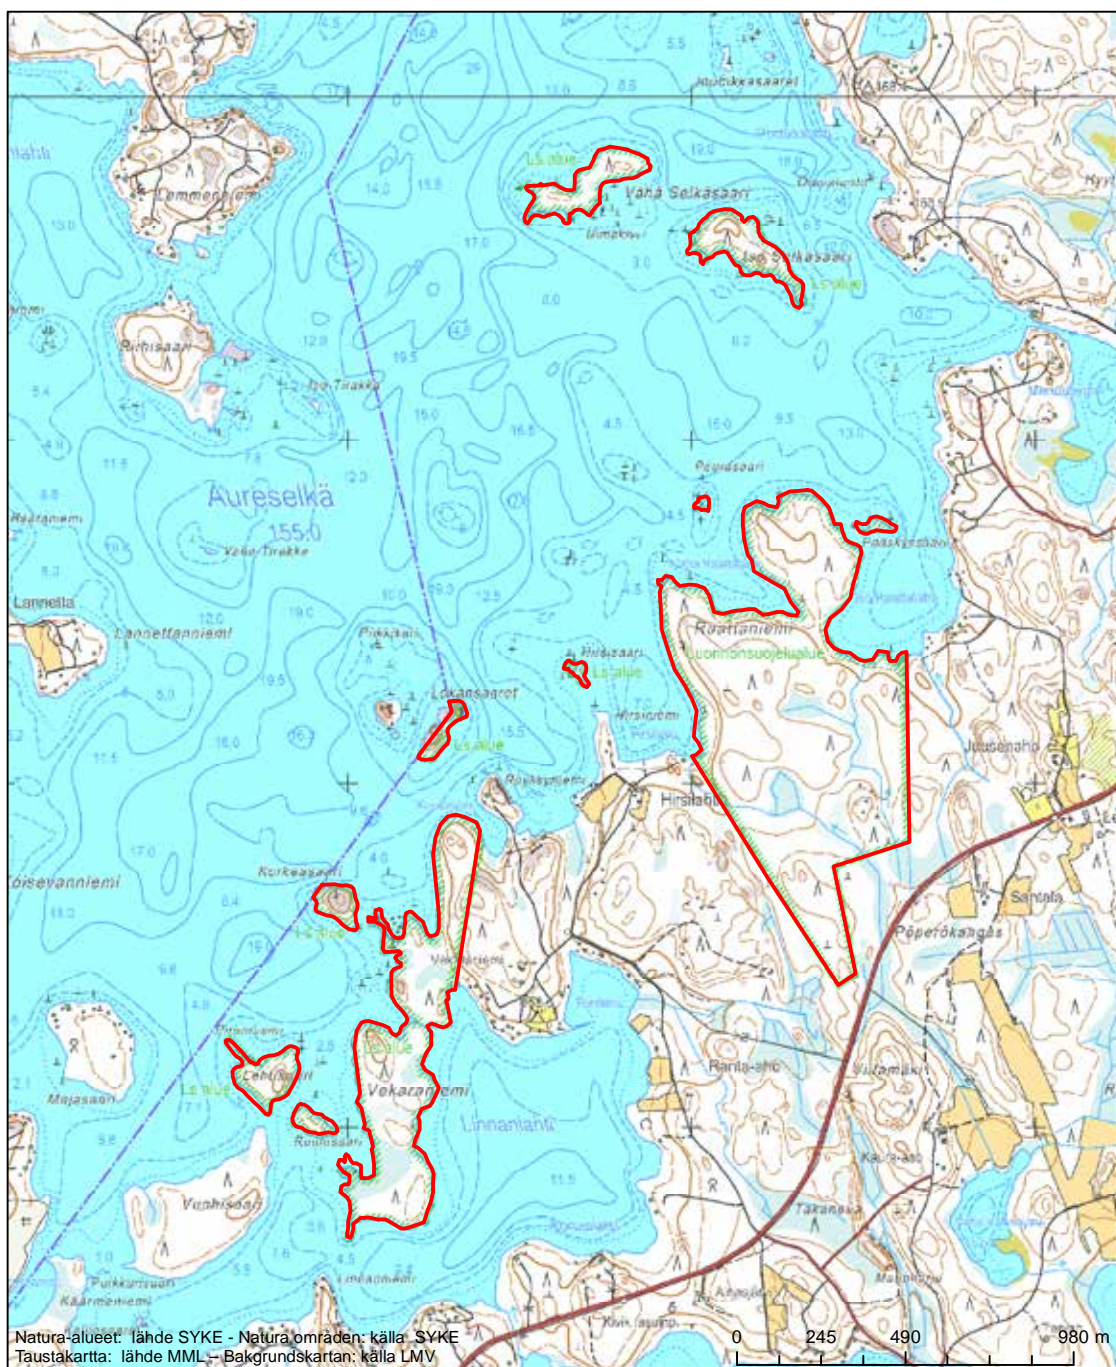

Alueen tunnus/Områdets kod: FI0321003
Alueen nimi: Raattaniemi - Vekaraniemi
Områdets namn: Raattaniemi-Vekaraniemi

Erityisten suojelutoimien alue (SAC) - Särskilt bevarandeområde (SAC)