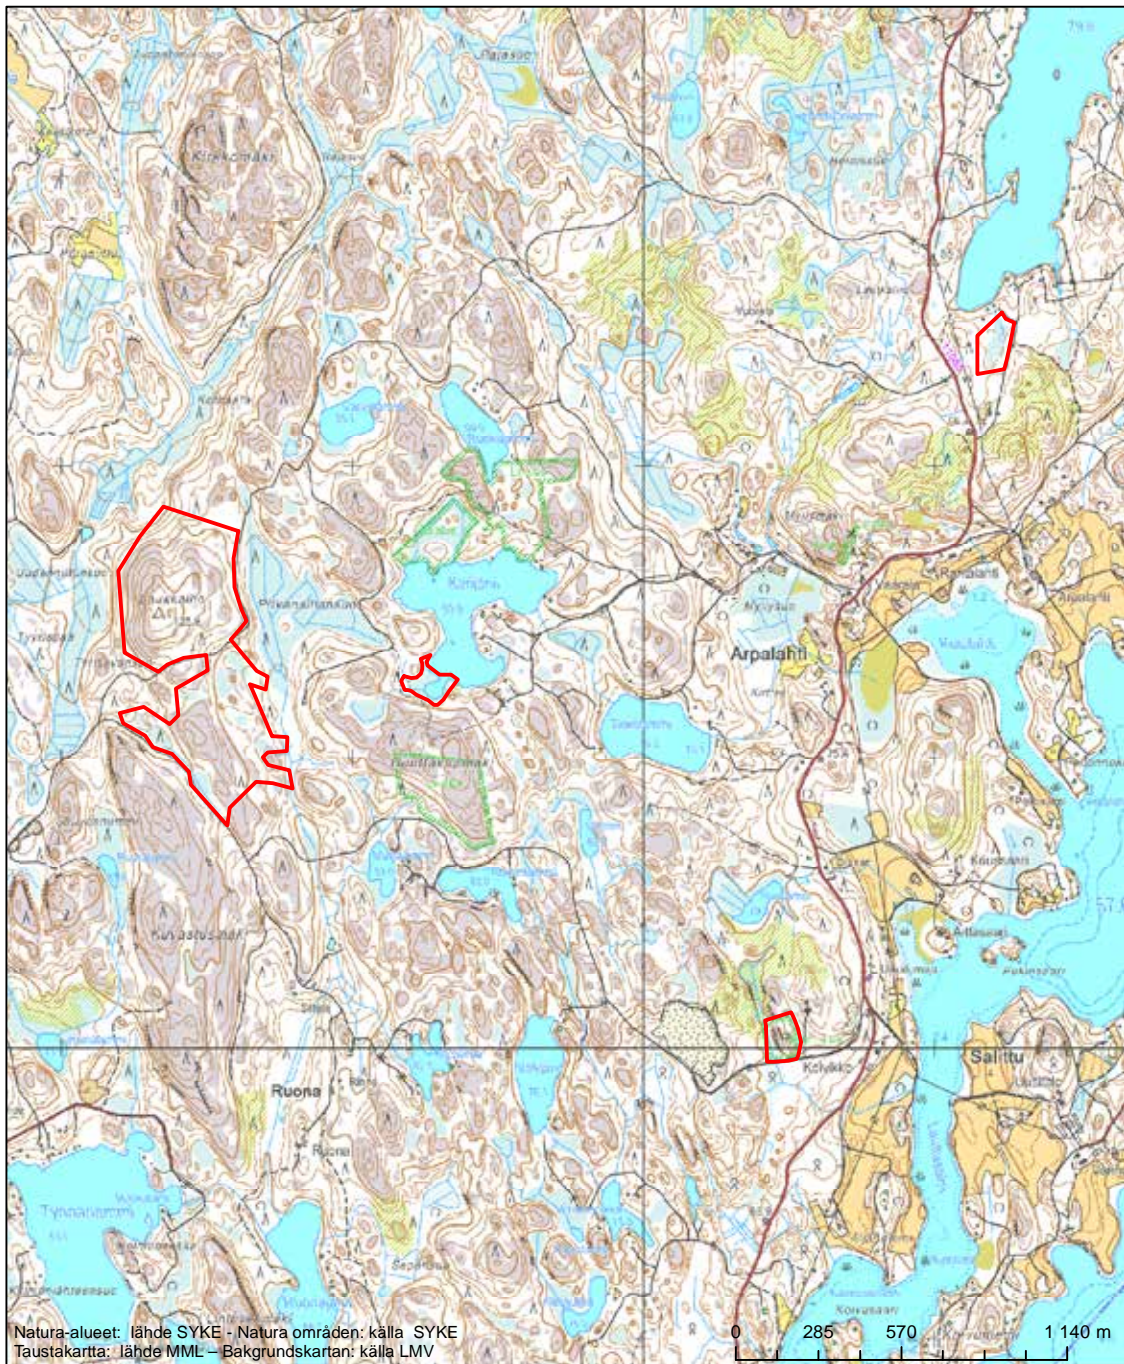

Alueen tunnus/Områdets kod: FI0200114  
 Alueen nimi: Kustavin vuoret  
 Områdets namn: Bergområdena i Gustavs

Erityisten suojelutoimien alue (SAC) - Särskilt bevarandeområde (SAC)

Alueen tunnus/Områdets kod: FI0200117  
Alueen nimi: Laukkallio  
Områdets namn: Laukkallio