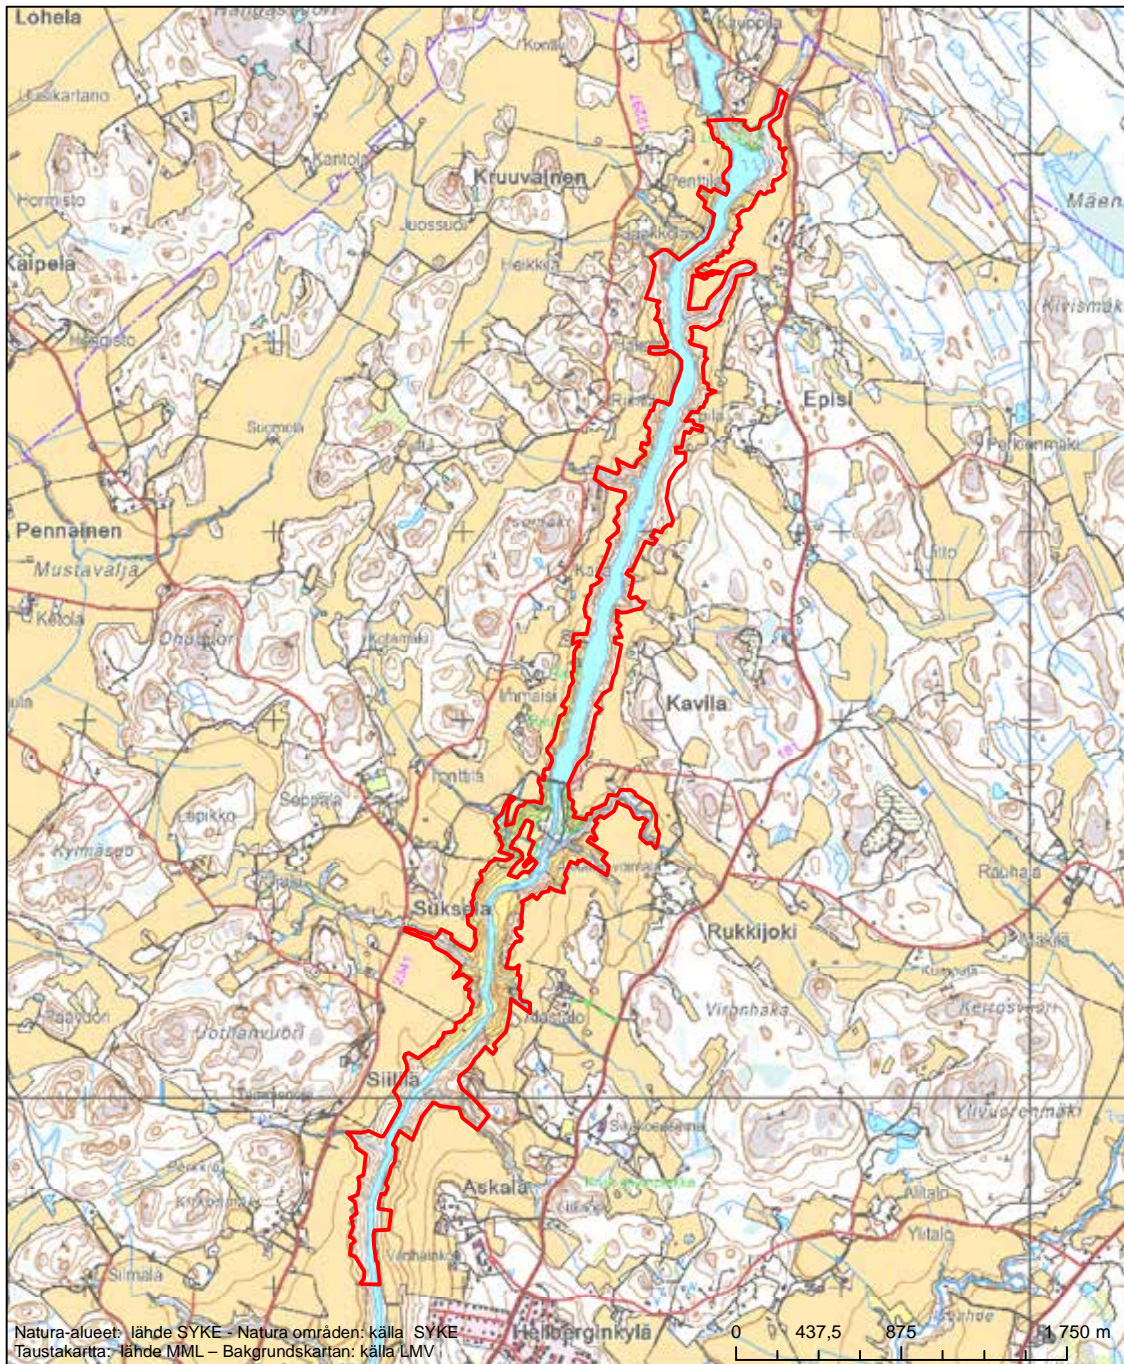

Alueen tunnus/Områdets kod: FI0200103
Alueen nimi: Paimionjokilaakso
Områdets namn: Pemarådal

Erityisten suojelutoimien alue (SAC) - Särskilt bevarandeområde (SAC)