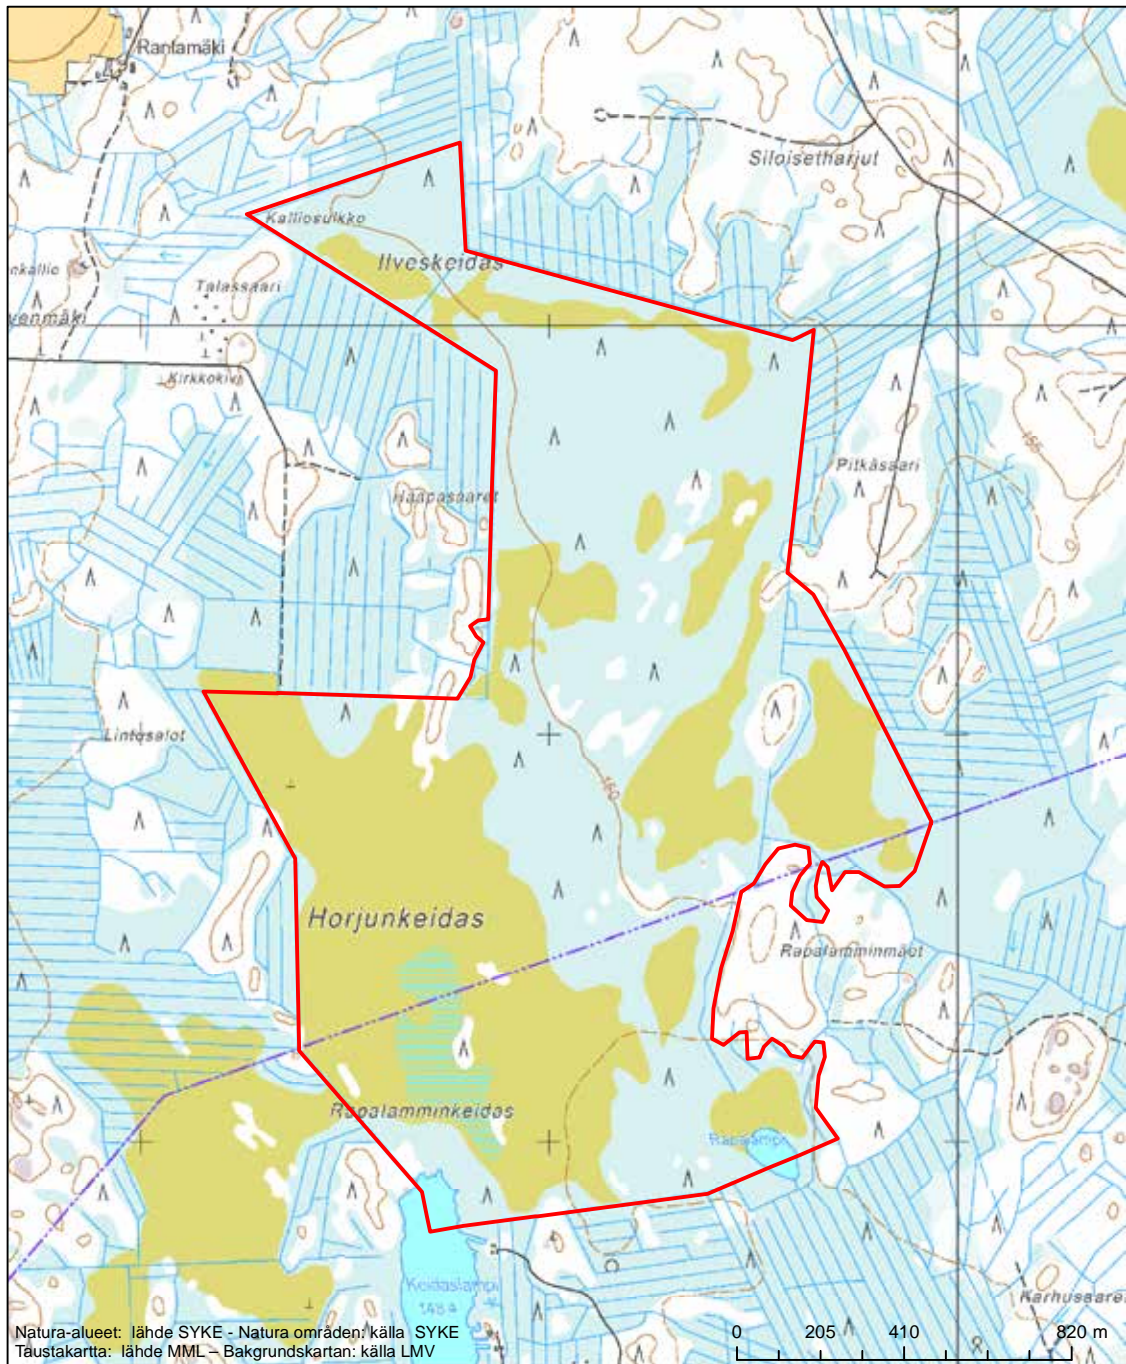

Alueen tunnus/Områdets kod: FI0200189
Alueen nimi: Horjun keidas
Områdets namn: Horjunkeidas

Erityisten suojelutoimien alue (SAC) - Särskilt bevarandeområde (SAC)