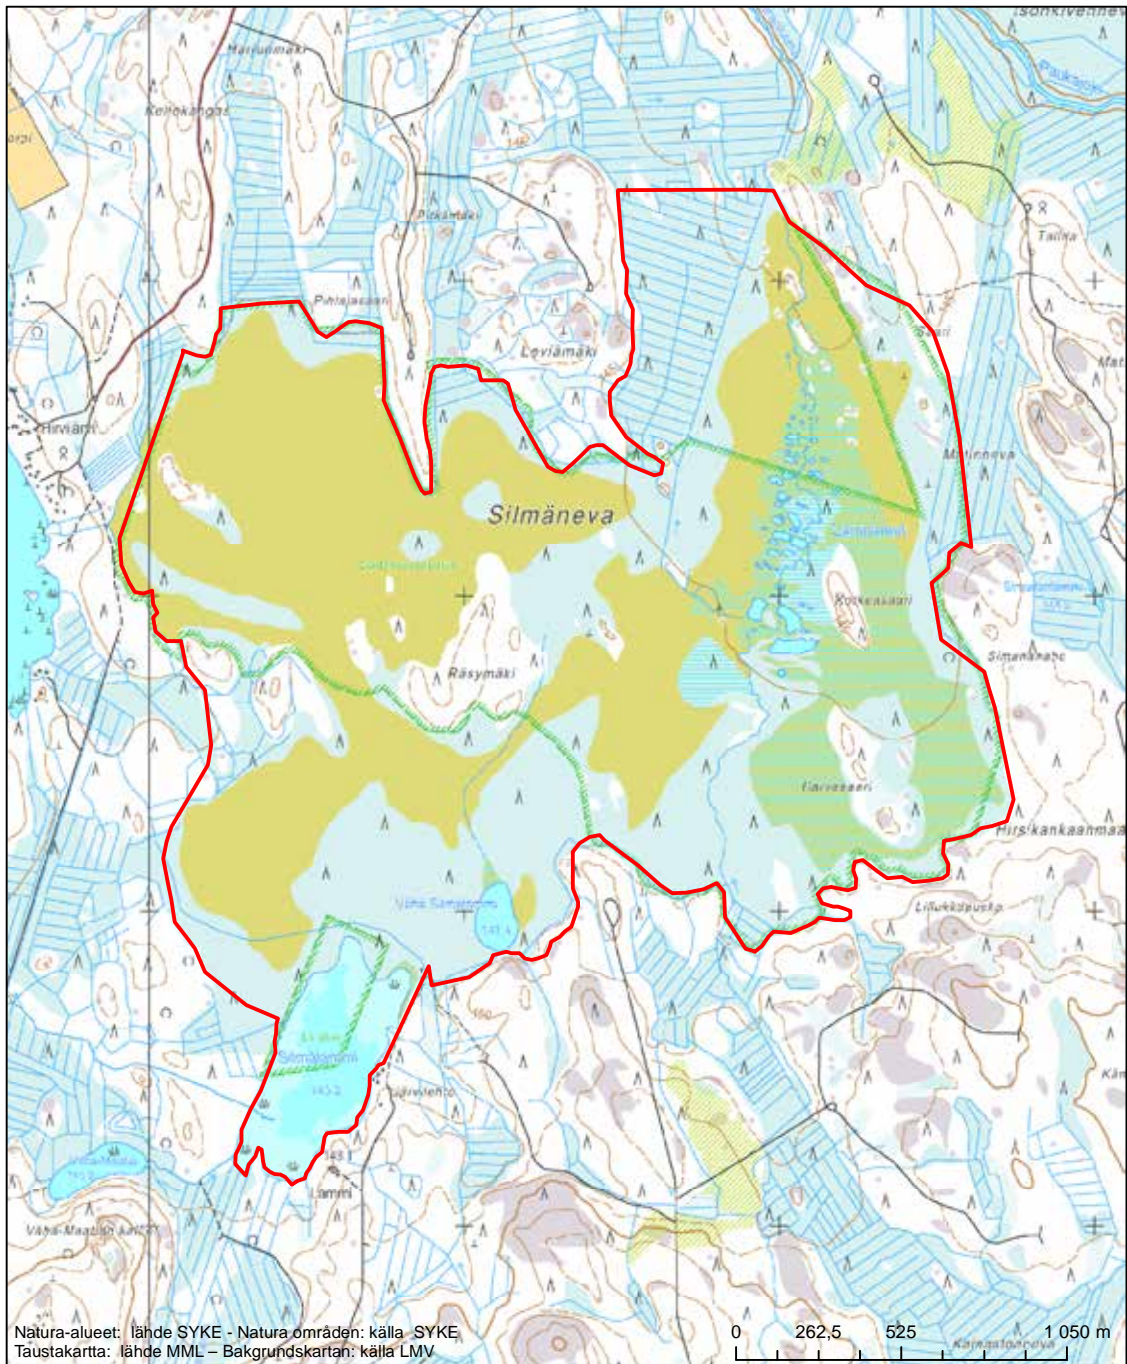

Alueen tunnus/Områdets kod: FI0355005  
 Alueen nimi: Isoneva - Kurjenmetsä  
 Områdets namn: Isoneva-Kurjenmetsä

Erityisten suojelutoimien alue (SAC) - Särskilt bevarandeområde (SAC)

Alueen tunnus/Områdets kod: FI0355006  
 Alueen nimi: Silmäneva - Silmälampi  
 Områdets namn: Silmäneva-Silmälampi