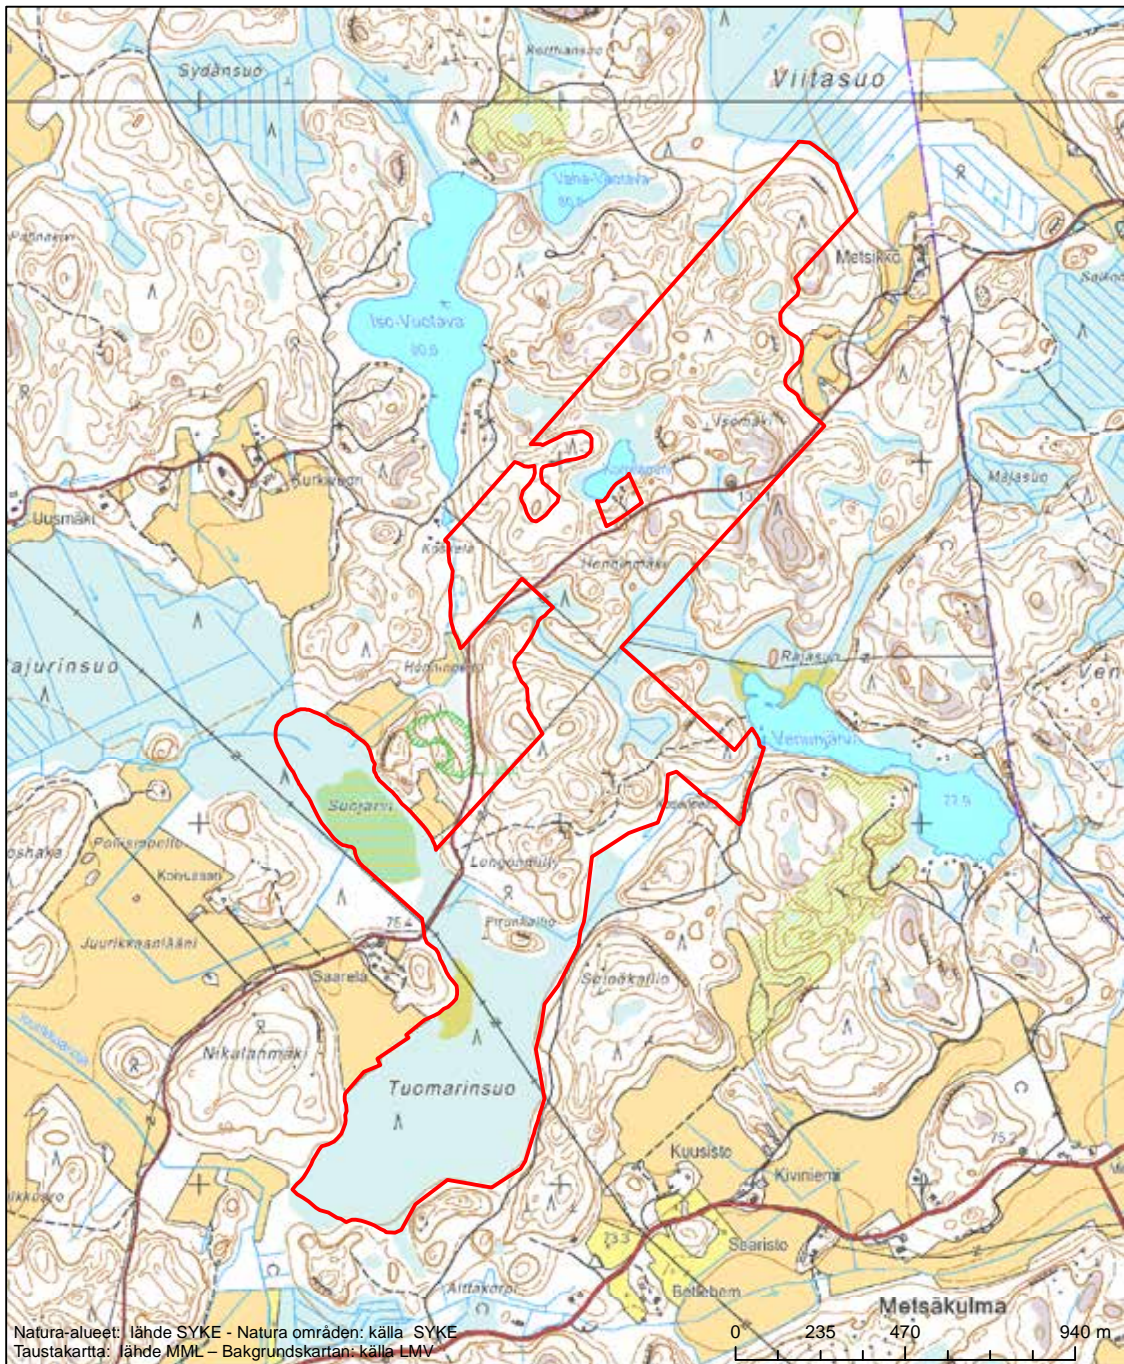

Alueen tunnus/Områdets kod: FI0100094  
 Alueen nimi: Metsäkulma  
 Områdets namn: Metsäkulma

Erityisten suojelutoimien alue (SAC) - Särskilt bevarandeområde (SAC)

Alueen tunnus/Områdets kod: FI0100095  
 Alueen nimi: Peltolan vanha metsä  
 Områdets namn: Peltola, gammelskog