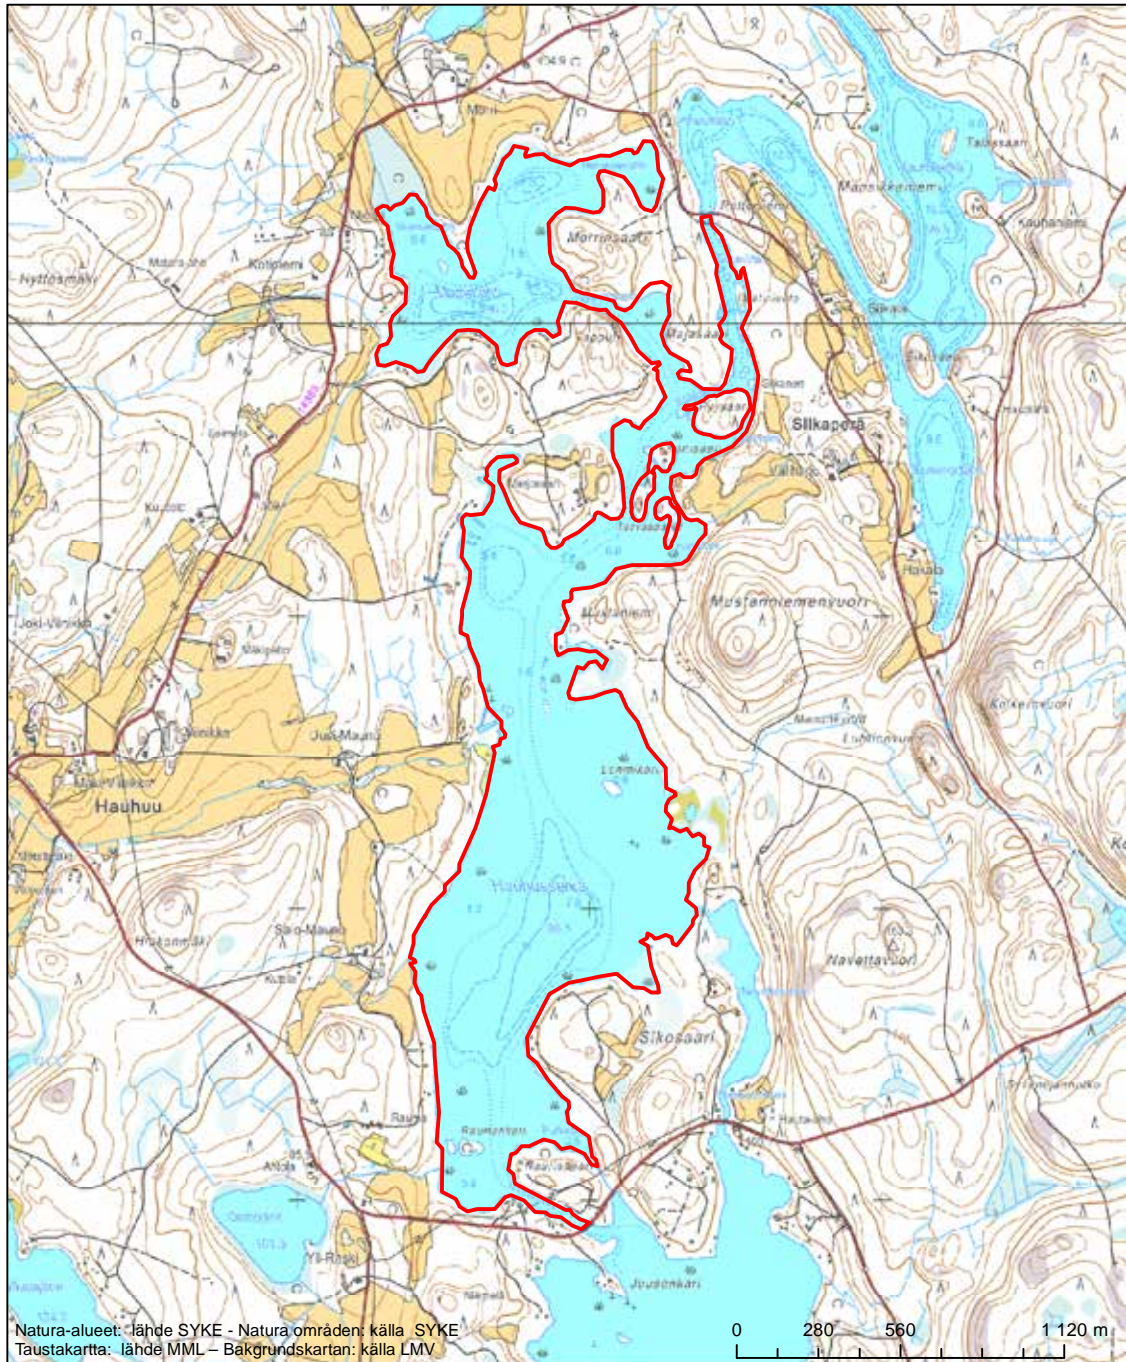

Alueen tunnus/Områdets kod: FI0355010
Alueen nimi: Hauhuselkä
Områdets namn: Hauhuselkä

Erityinen suojelualue (SPA) - Särskilt skyddsområde (SPA)