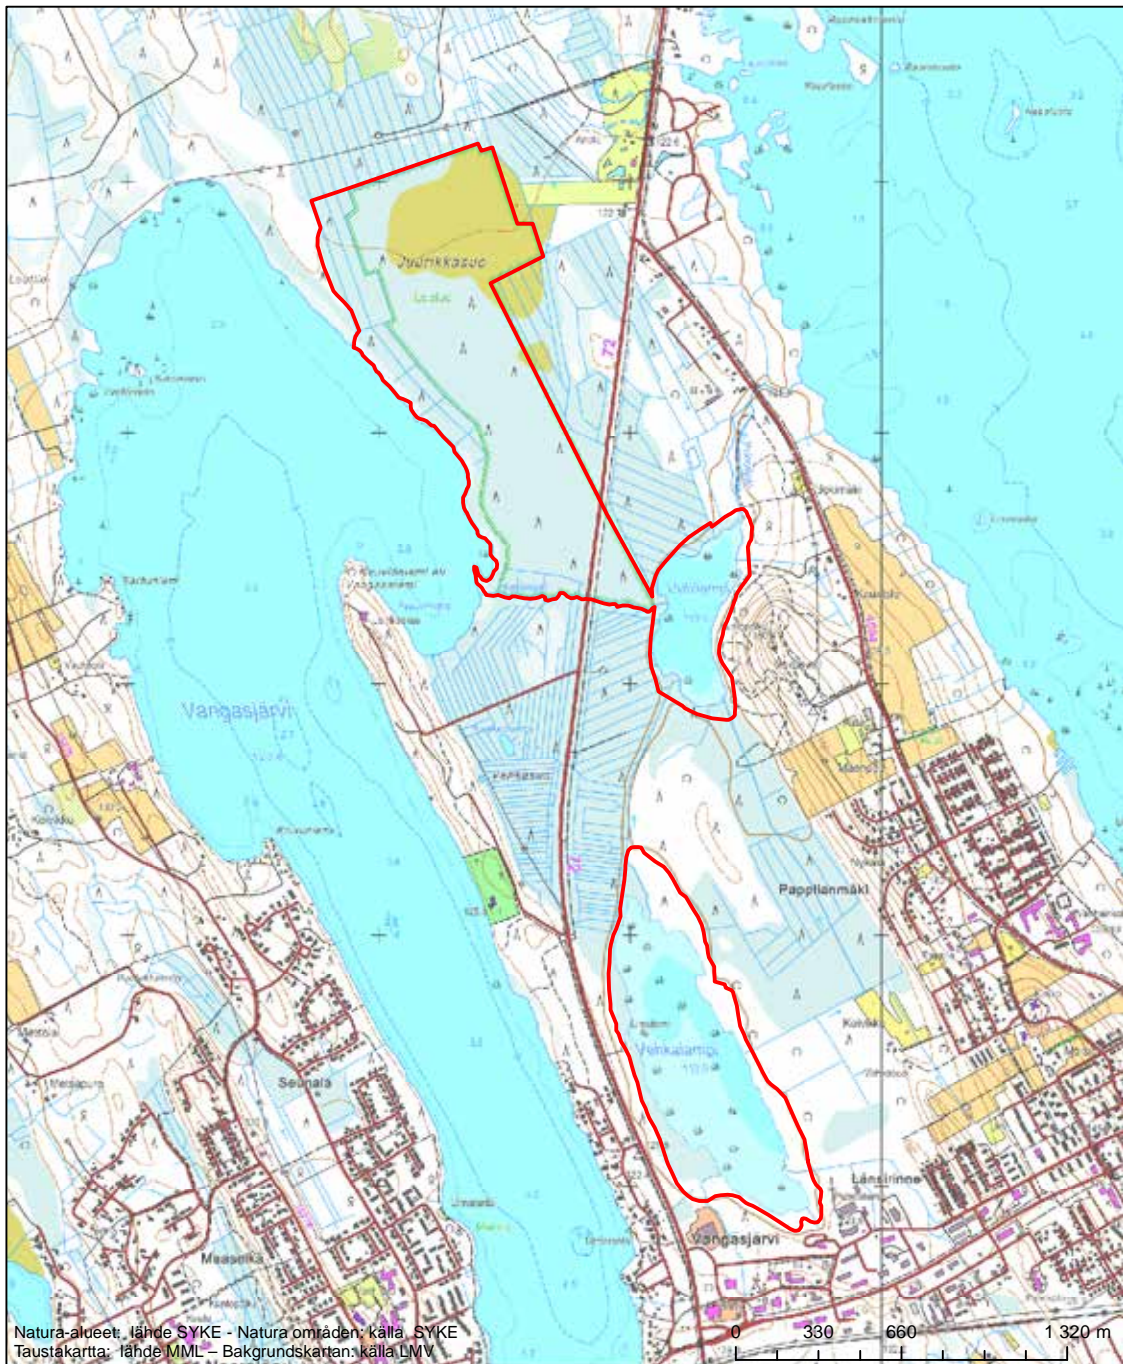

Alueen tunnus/Områdets kod: FI0500005  
 Alueen nimi: Iso-Huppio  
 Områdets namn: Iso-Huppio

Erityisten suojelutoimien alue (SAC) - Särskilt bevarandeområde (SAC)

Alueen tunnus/Områdets kod: FI0500006  
 Alueen nimi: Juurikkasuo - Vehka- ja Uuhilampi  
 Områdets namn: Juurikkasuo - Vehka- och Uuhilampi