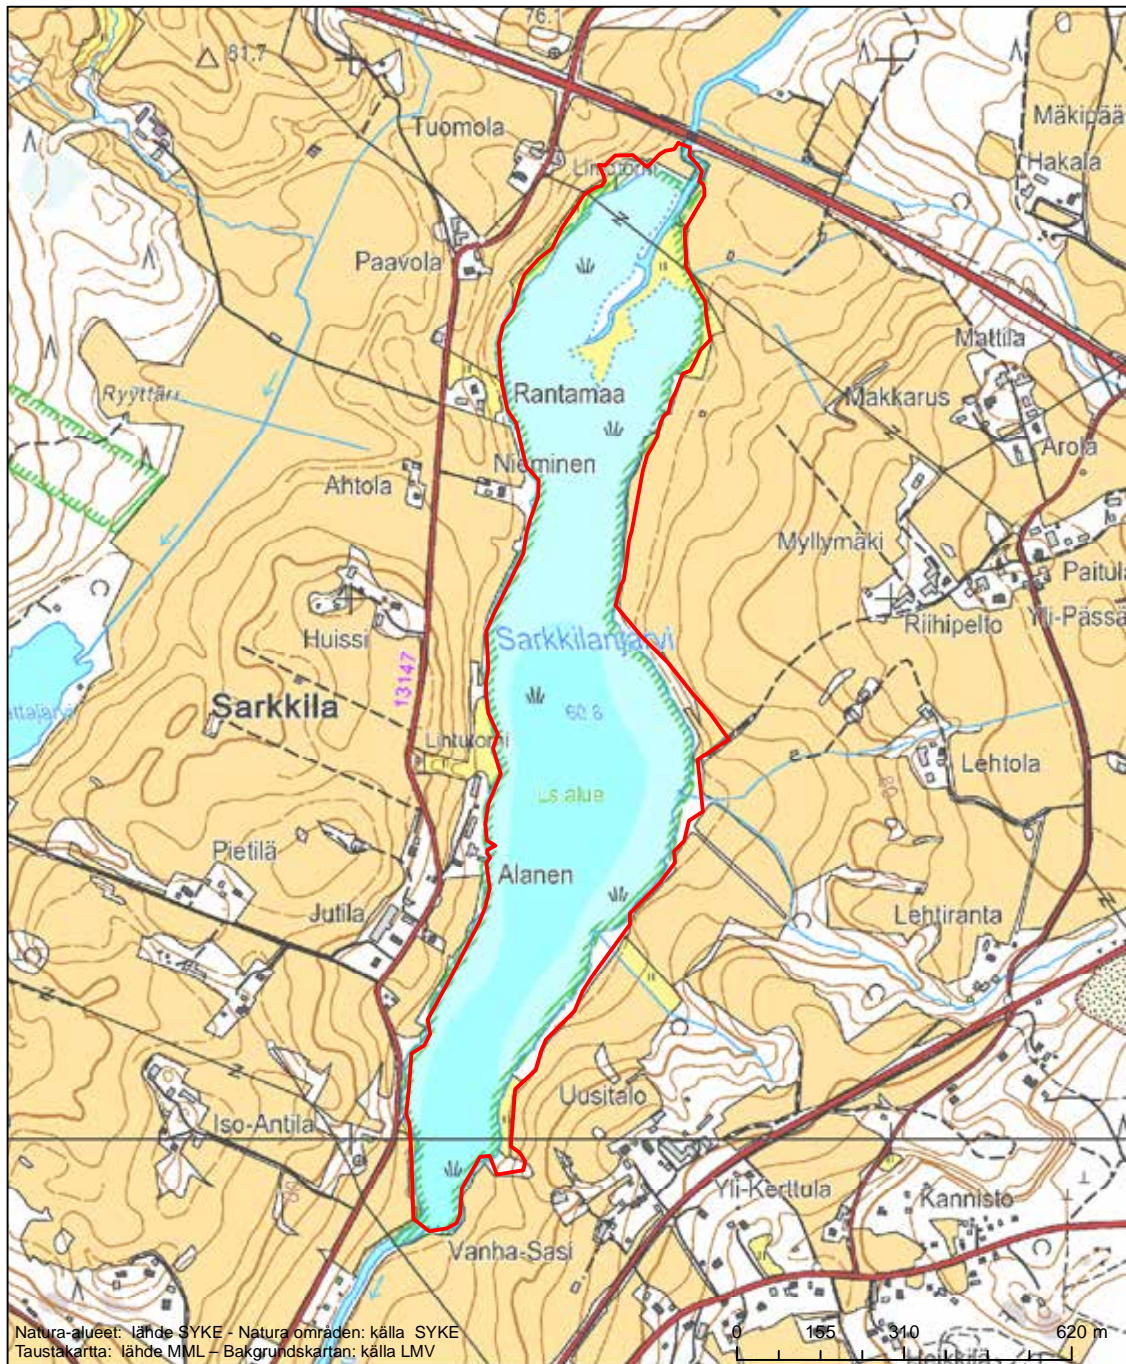

Alueen tunnus/Områdets kod: FI0309006
Alueen nimi: Sarkkilanjärvi
Områdets namn: Sarkkilanjärvi

Erityinen suojelualue (SPA) - Särskilt skyddsområde (SPA)