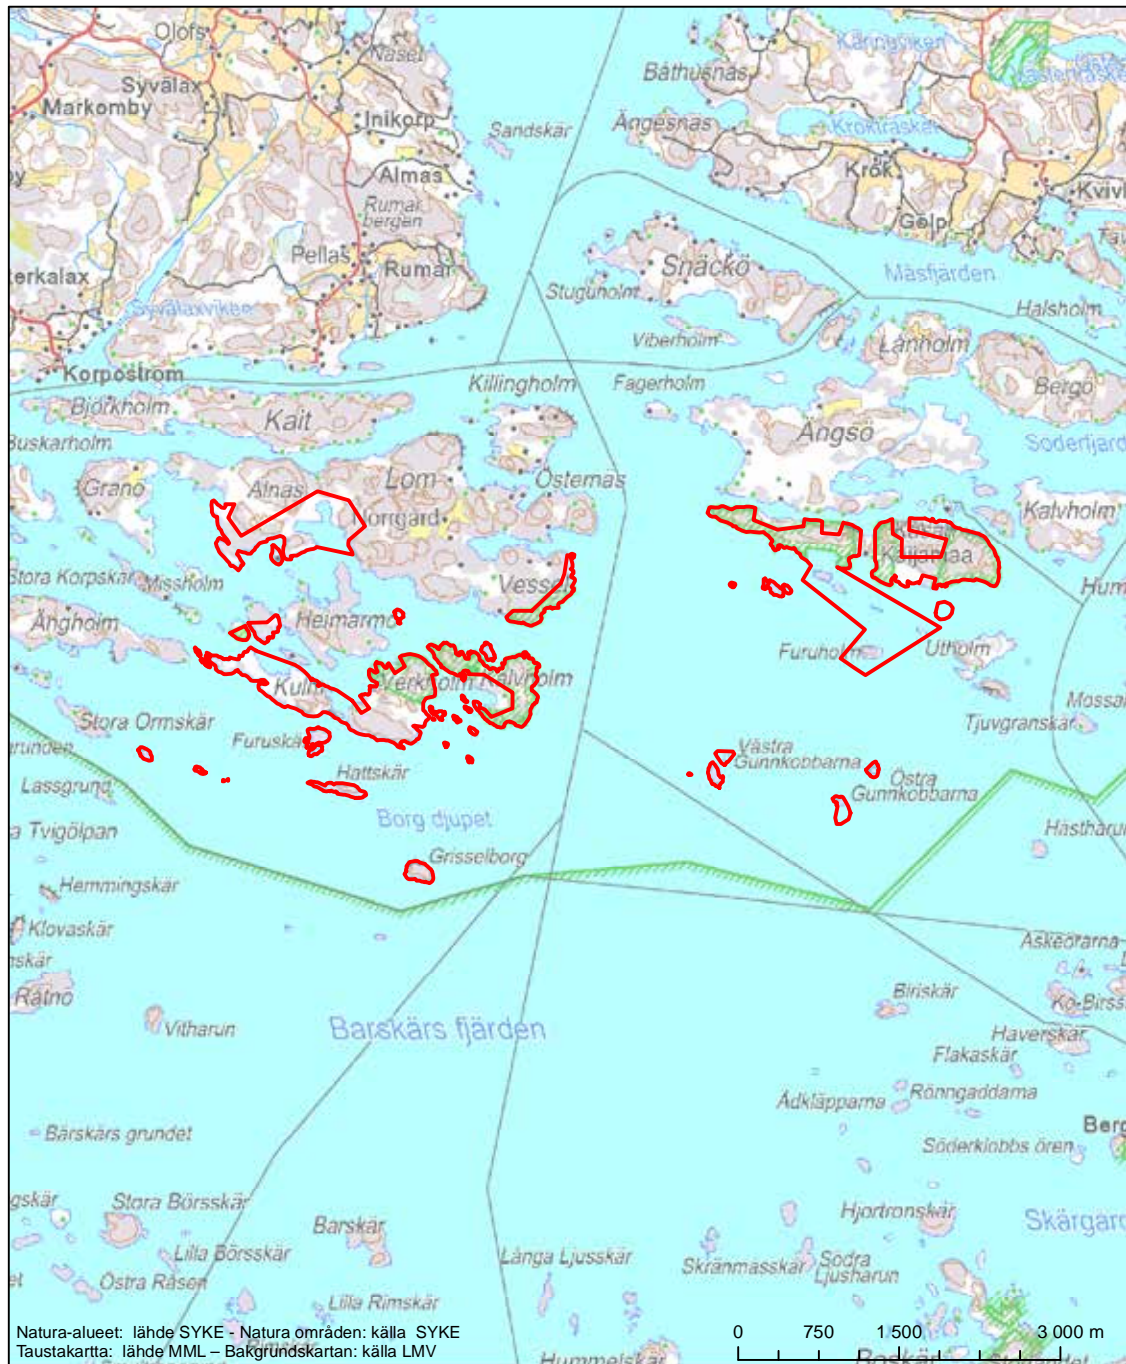

Alueen tunnus/Områdets kod: FI0200146
Alueen nimi: Lohm - Kulm - Ängö
Områdets namn: Lohm-Kulm-Ängö

Erityinen suojelualue (SPA) - Särskilt skyddsområde (SPA)

Erityisten suojelutoimien alue (SAC) - Särskilt bevarandeområde (SAC)