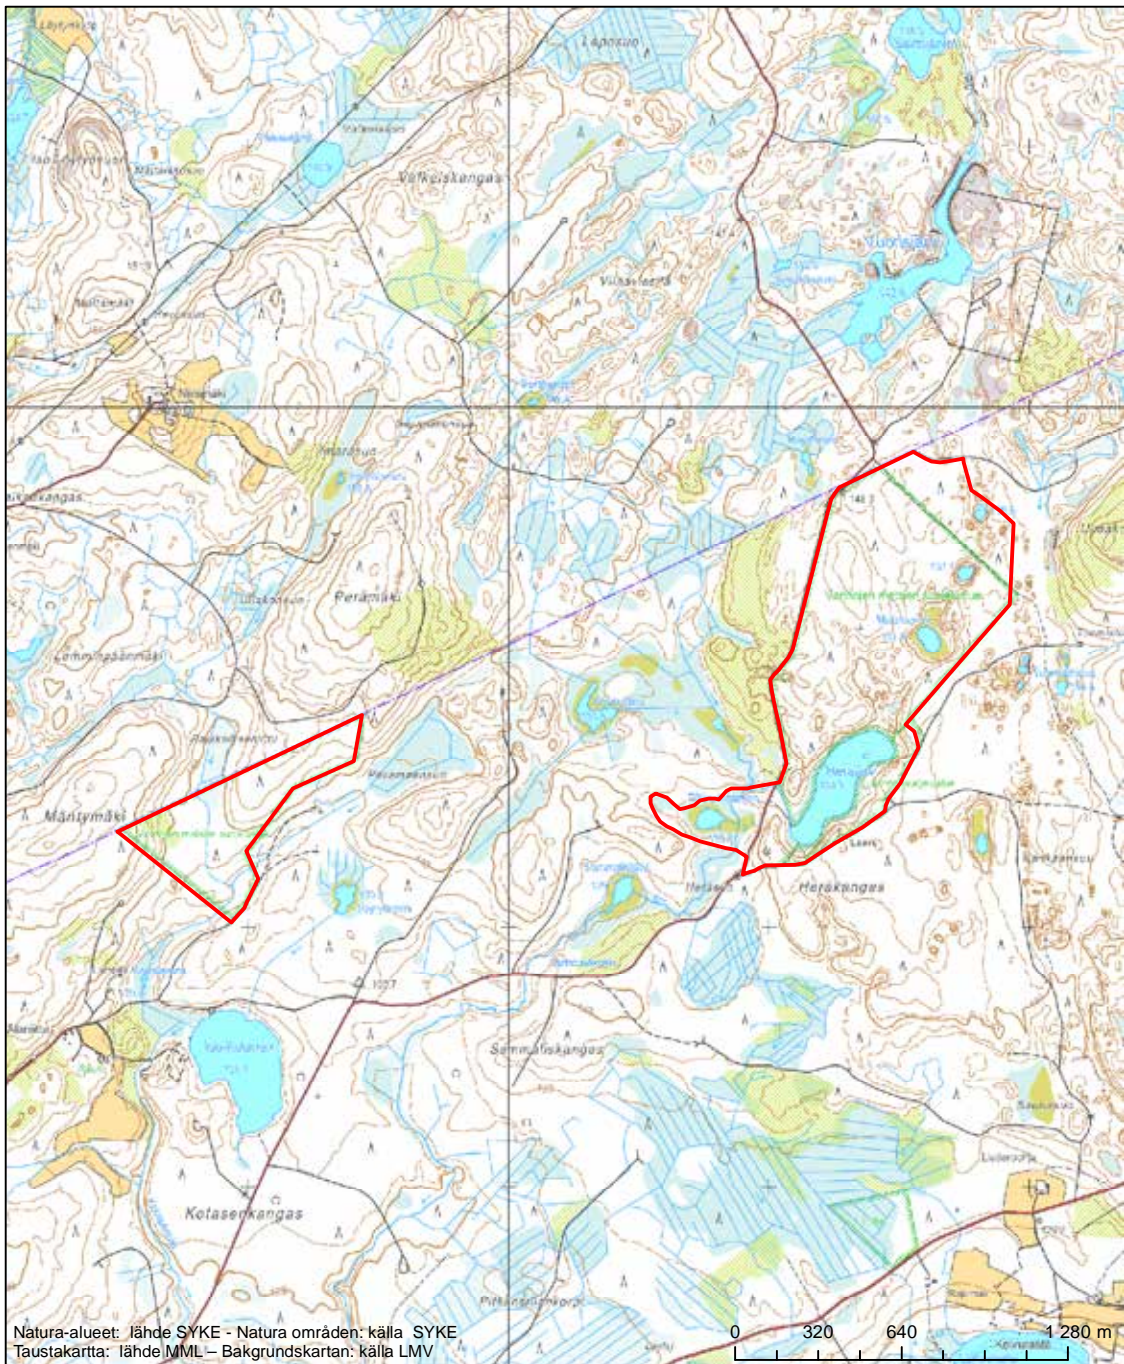

Alueen tunnus/Områdets kod: FI0320001
Alueen nimi: Matolammi - Mäntymäki
Områdets namn: Matolammi-Mäntymäki

Erityisten suojelutoimien alue (SAC) - Särskilt bevarandeområde (SAC)