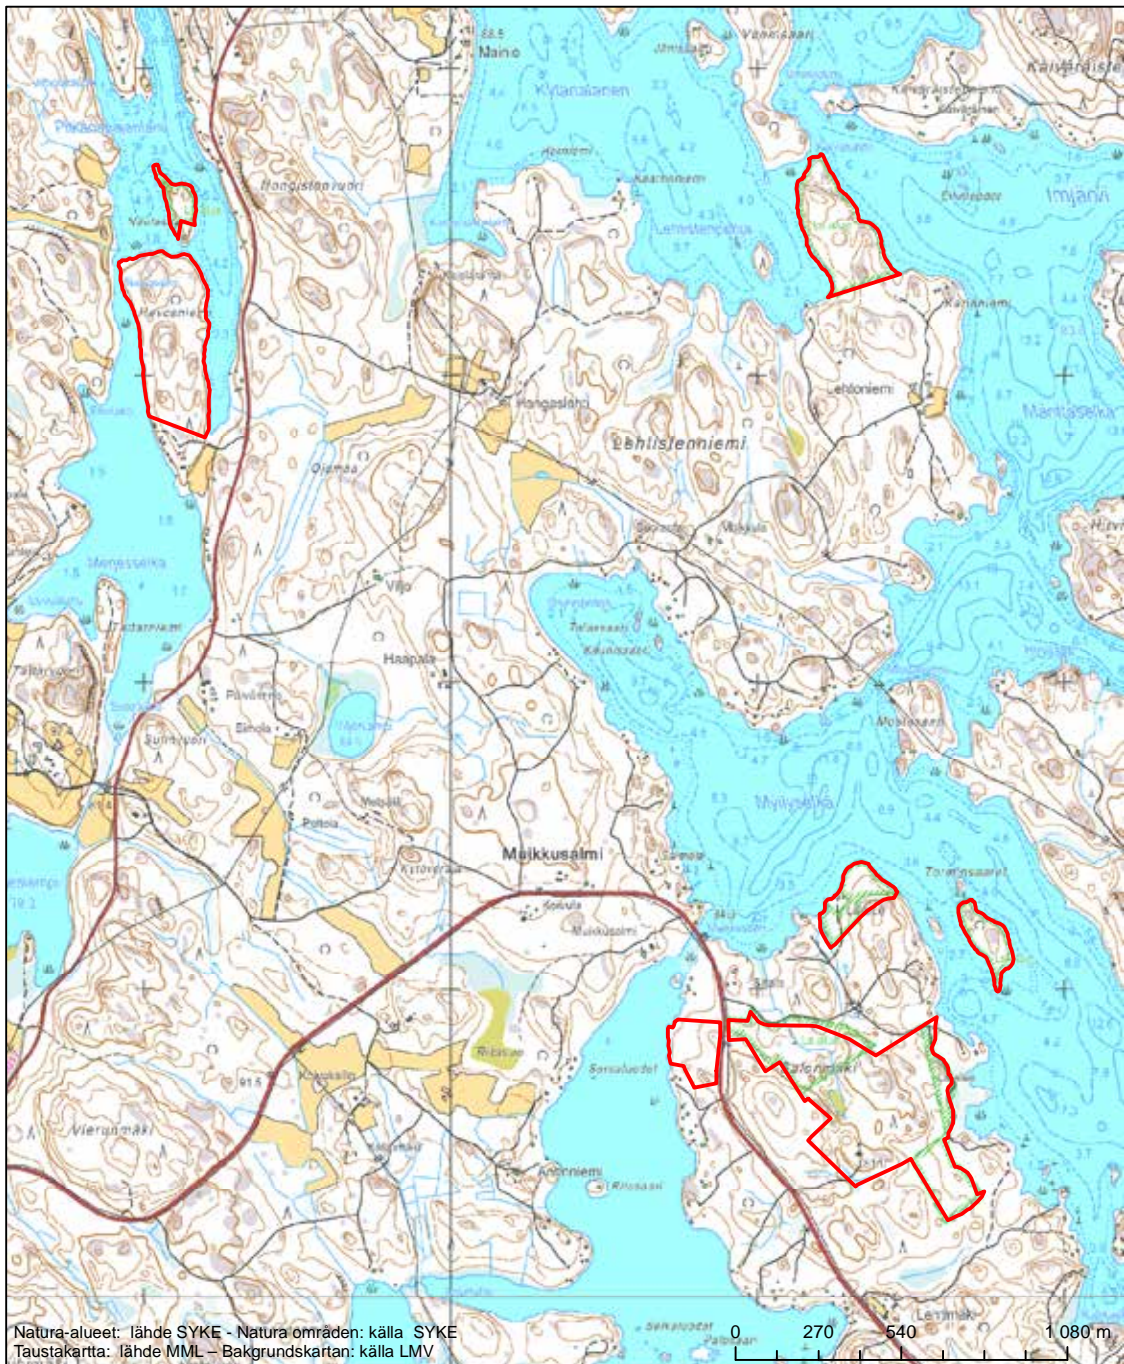

Alueen tunnus/Områdets kod: FI0500106
Alueen nimi: Imjärven - Salonmäen metsät
Områdets namn: Skogarna vid Imjärvi - Salonmäki

Erityinen suojelualue (SPA) - Särskilt skyddsområde (SPA)
Erityisten suojelutoimien alue (SAC) - Särskilt bevarandeområde (SAC)