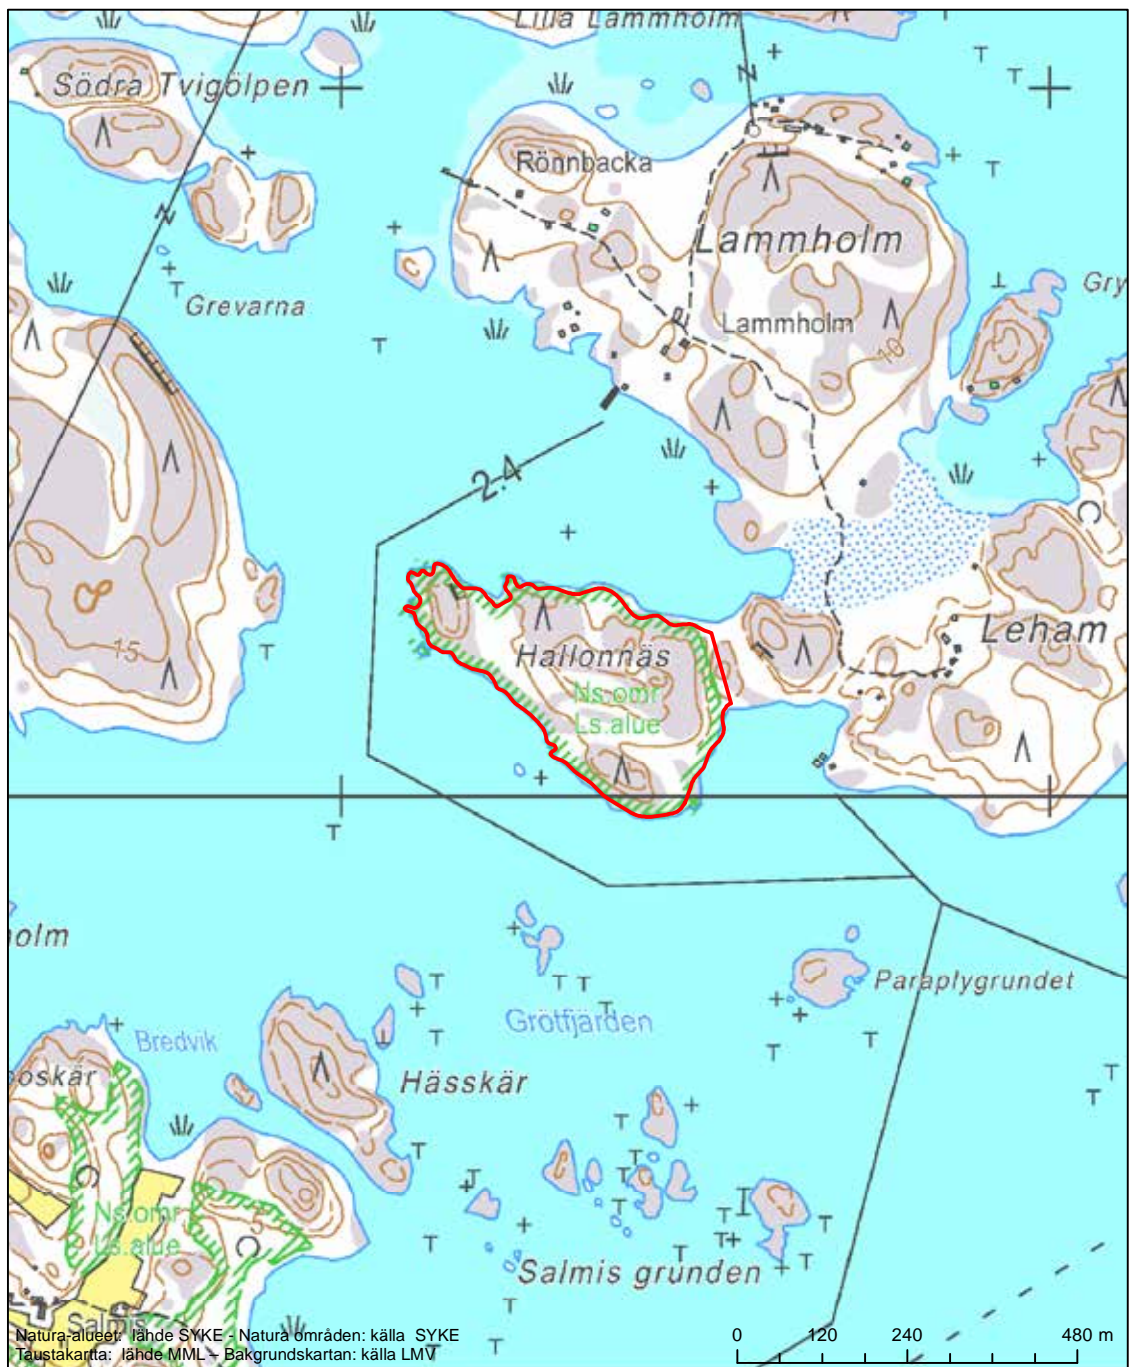

Alueen tunnus/Områdets kod: FI0200169
Alueen nimi: Hallonnäs
Områdets namn: Hallonnäs

Erityisten suojelutoimien alue (SAC) - Särskilt bevarandeområde (SAC)