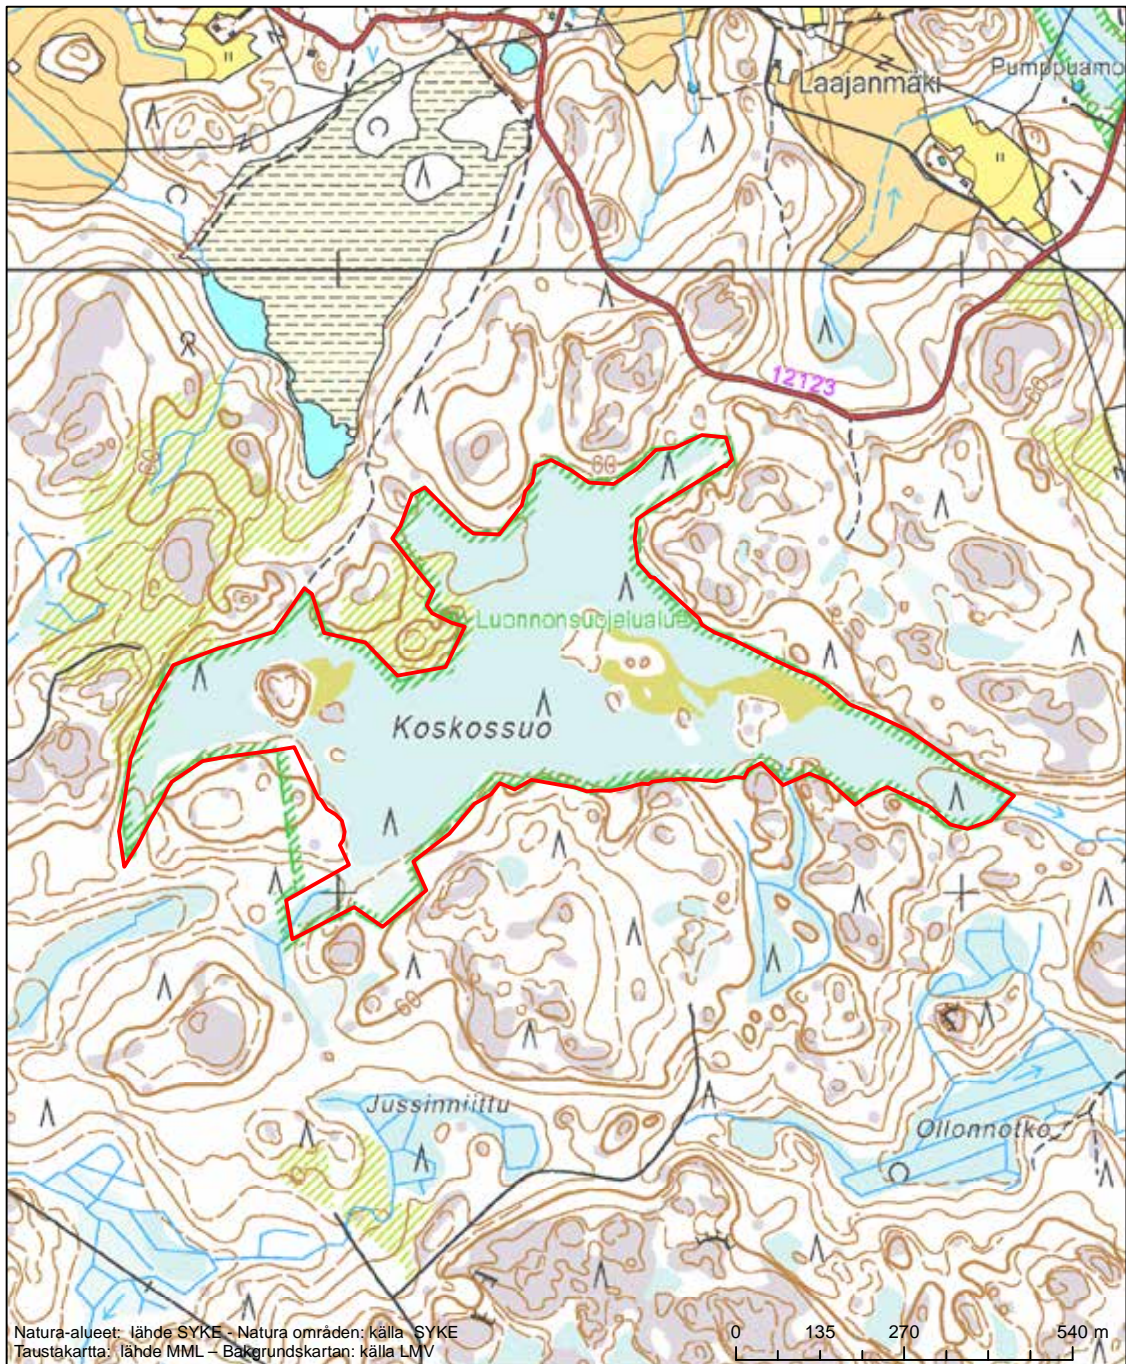

Alueen tunnus/Områdets kod: FI0200005
Alueen nimi: Koskossuo
Områdets namn: Koskossuo

Erityisten suojelutoimien alue (SAC) - Särskilt bevarandeområde (SAC)