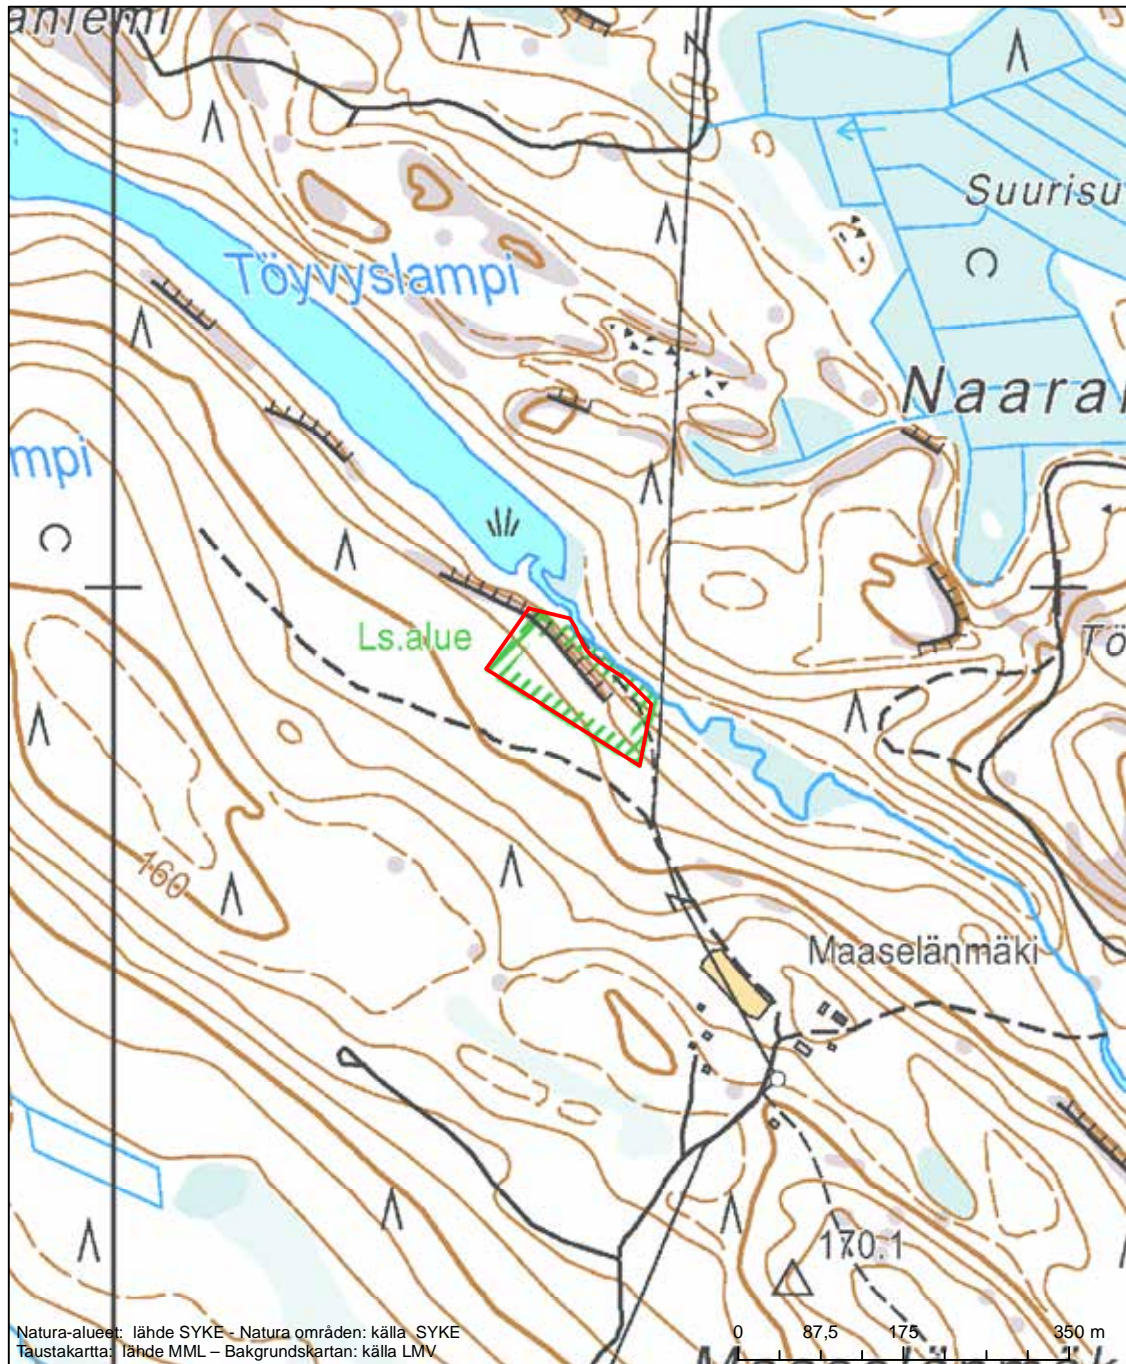

Erityisten suojelutoimien alue (SAC) - Särskilt bevarandeområde (SAC)

Alueen tunnus/Områdets kod: FI0600111  
 Alueen nimi: Pieni Mustanselän metsä  
 Områdets namn: Skogen i Pieni Mustaselkä

Erityisten suojelutoimien alue (SAC) - Särskilt bevarandeområde (SAC)