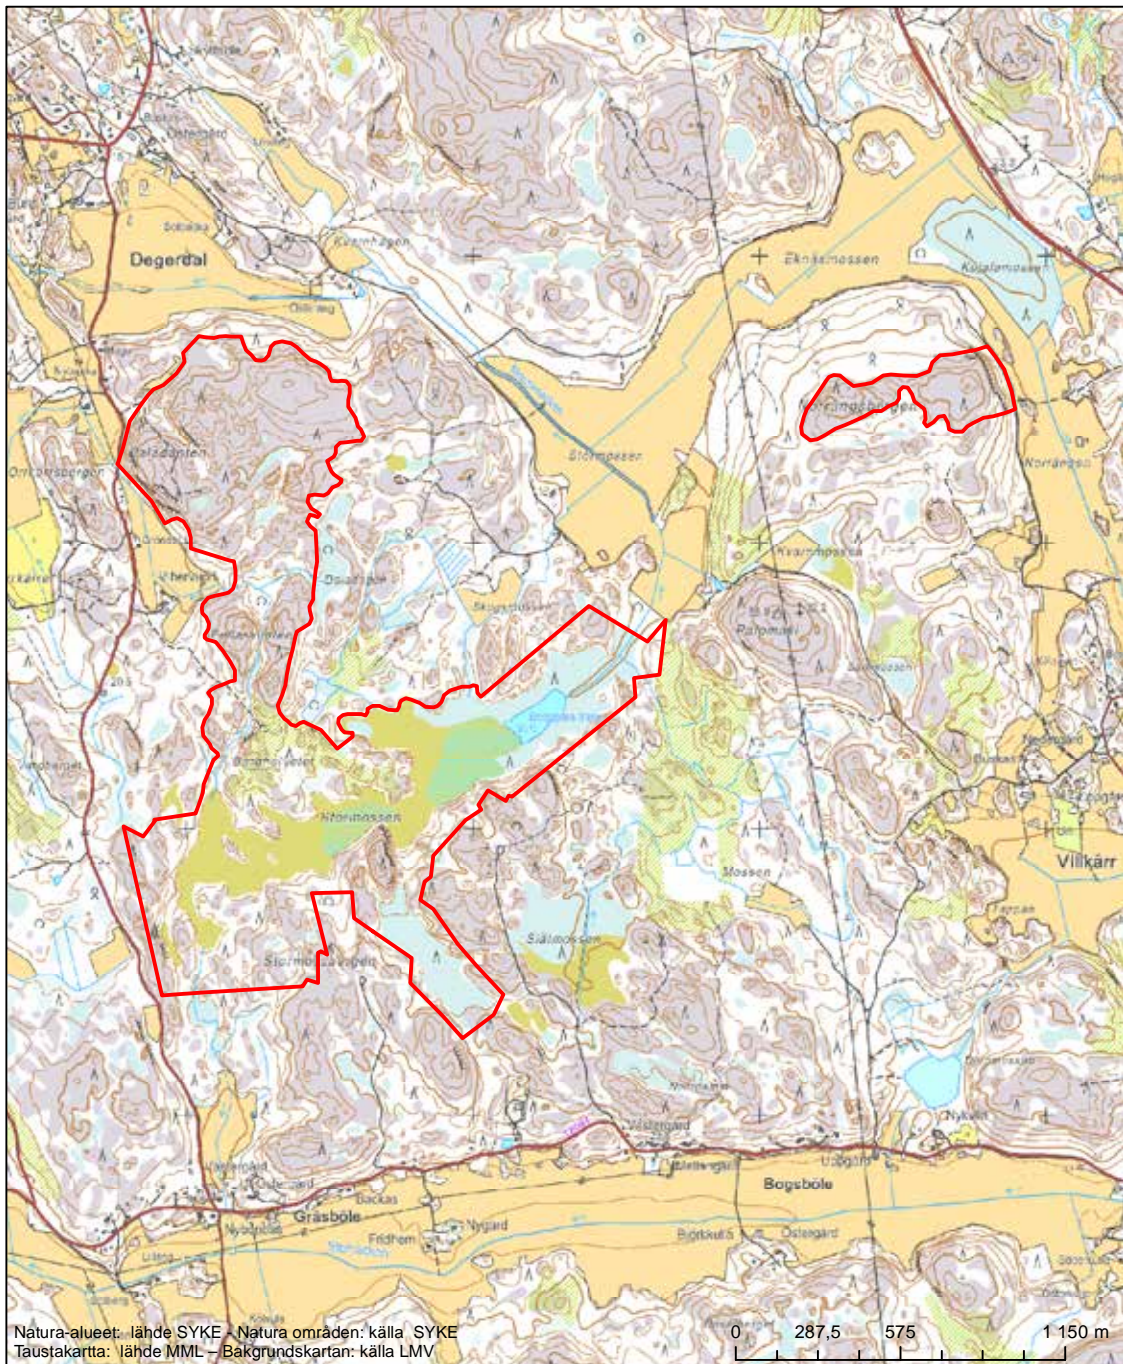

Alueen tunnus/Områdets kod: FI0200004
Alueen nimi: Stormossen
Områdets namn: Stormossen

Erityisten suojelutoimien alue (SAC) - Särskilt bevarandeområde (SAC)