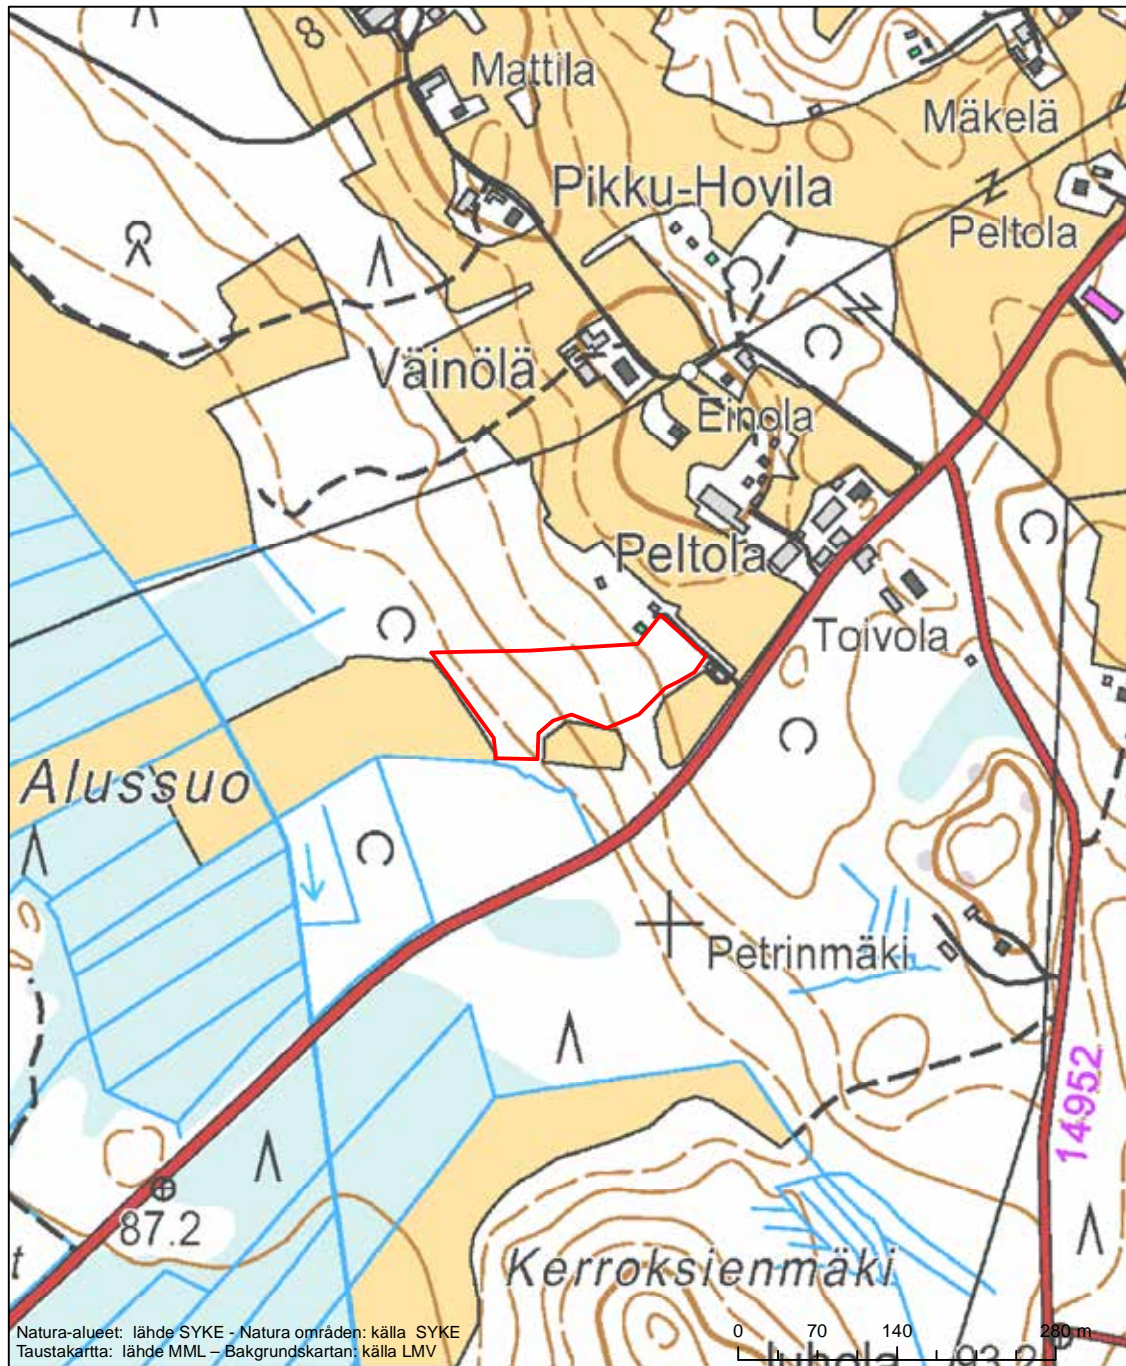

Alueen tunnus/Områdets kod: FI0423006  
 Alueen nimi: Suurtuvan niitty  
 Områdets namn: Suurtupa, äng

Erytysten suojelutoimien alue (SAC) - Särskilt bevarandeområde (SAC)

Alueen tunnus/Områdets kod: FI0424001  
 Alueen nimi: Repovesi  
 Områdets namn: Repovesi