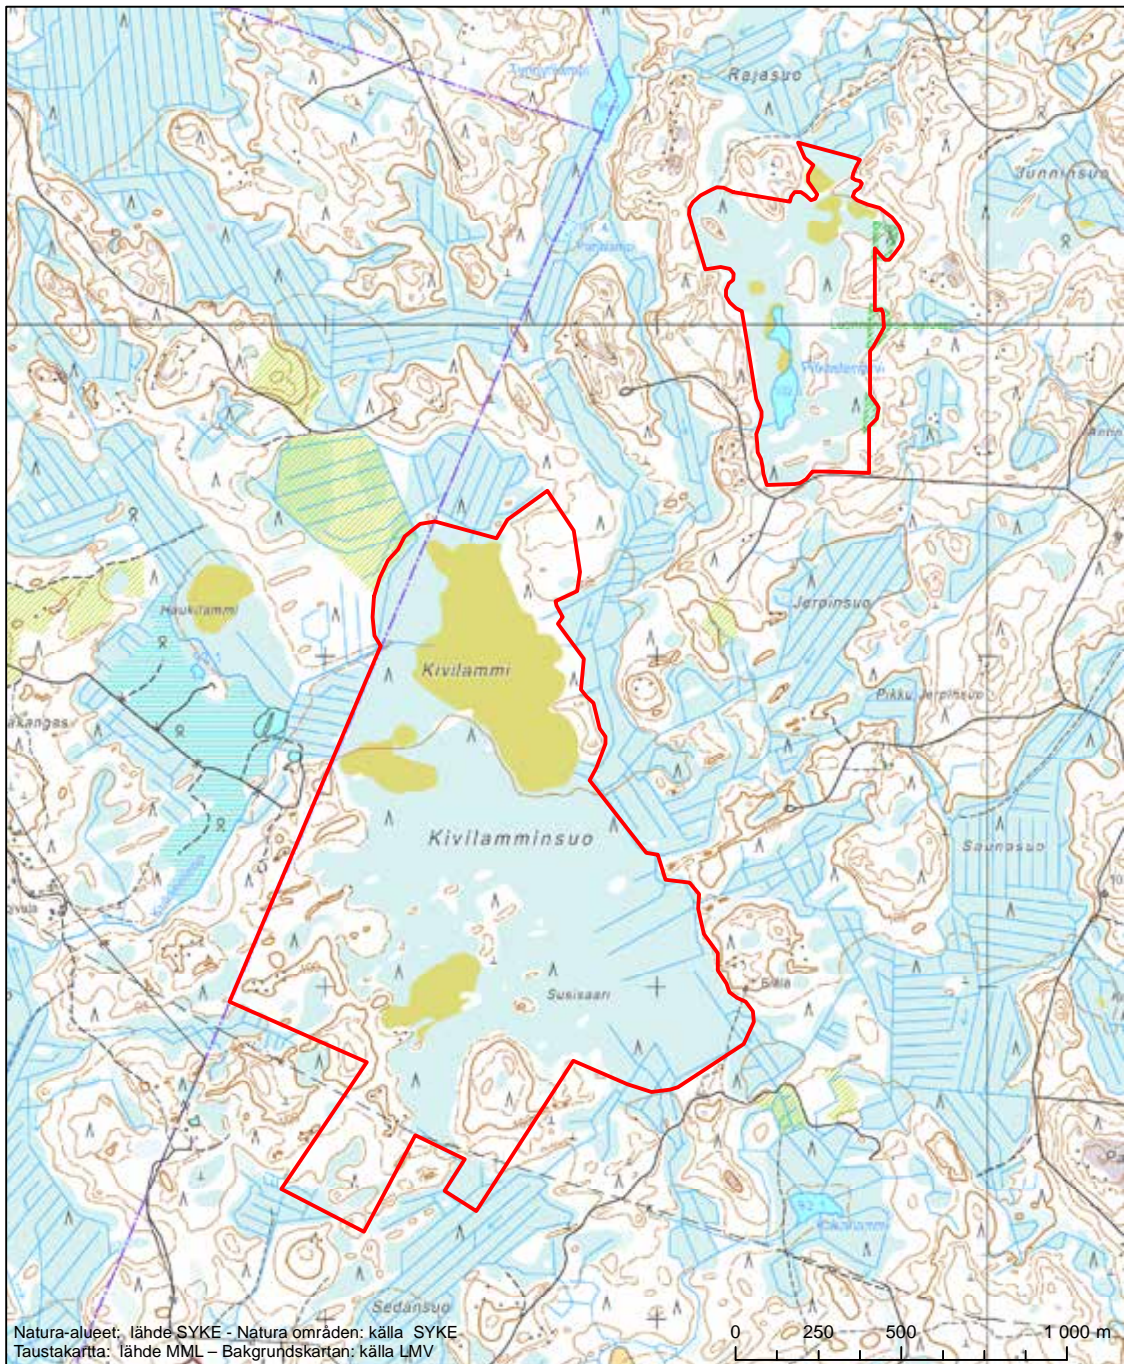

Erityisten suojelutoimien alue (SAC) - Särskilt bevarandeområde (SAC)

Alueen tunnus/Områdets kod: FI0100058  
 Alueen nimi: Kotojärvi - Isosuo  
 Områdets namn: Kotojärvi-Isosuo

Erityinen suojelualue (SPA) - Särskilt skyddsområde (SPA)  
 Erityisten suojelutoimien alue (SAC) - Särskilt bevarandeområde (SAC)