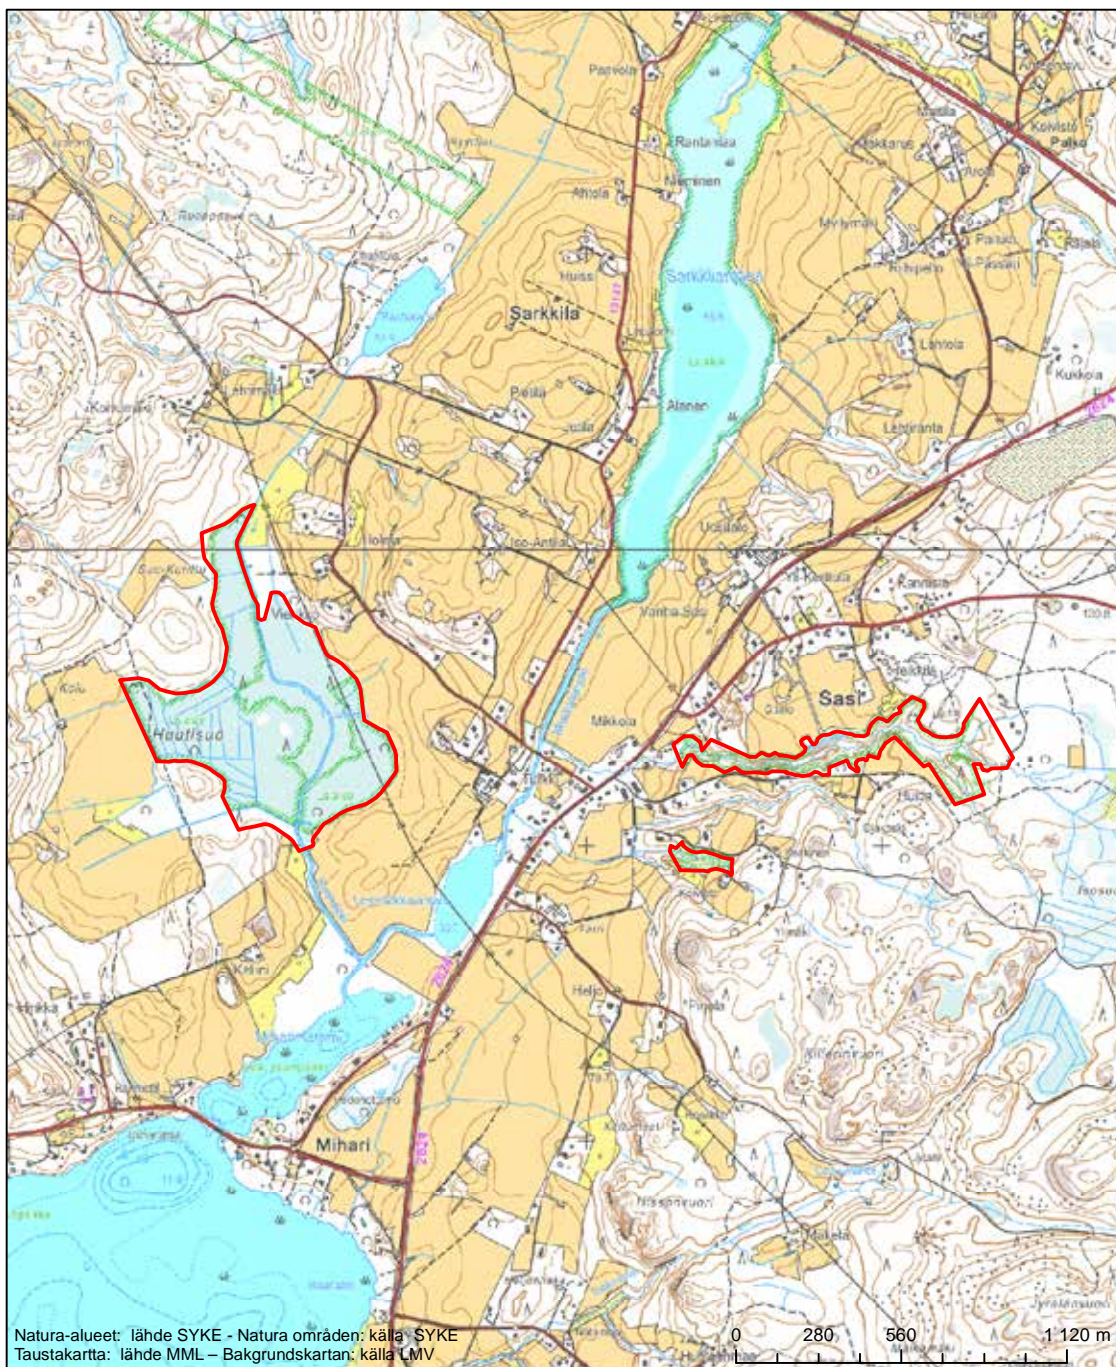

Alueen tunnus/Områdets kod: FI0309008
Alueen nimi: Huutisuo - Sasi
Områdets namn: Huutisuo-Sasi

Erityisten suojelutoimien alue (SAC) - Särskilt bevarandeområde (SAC)