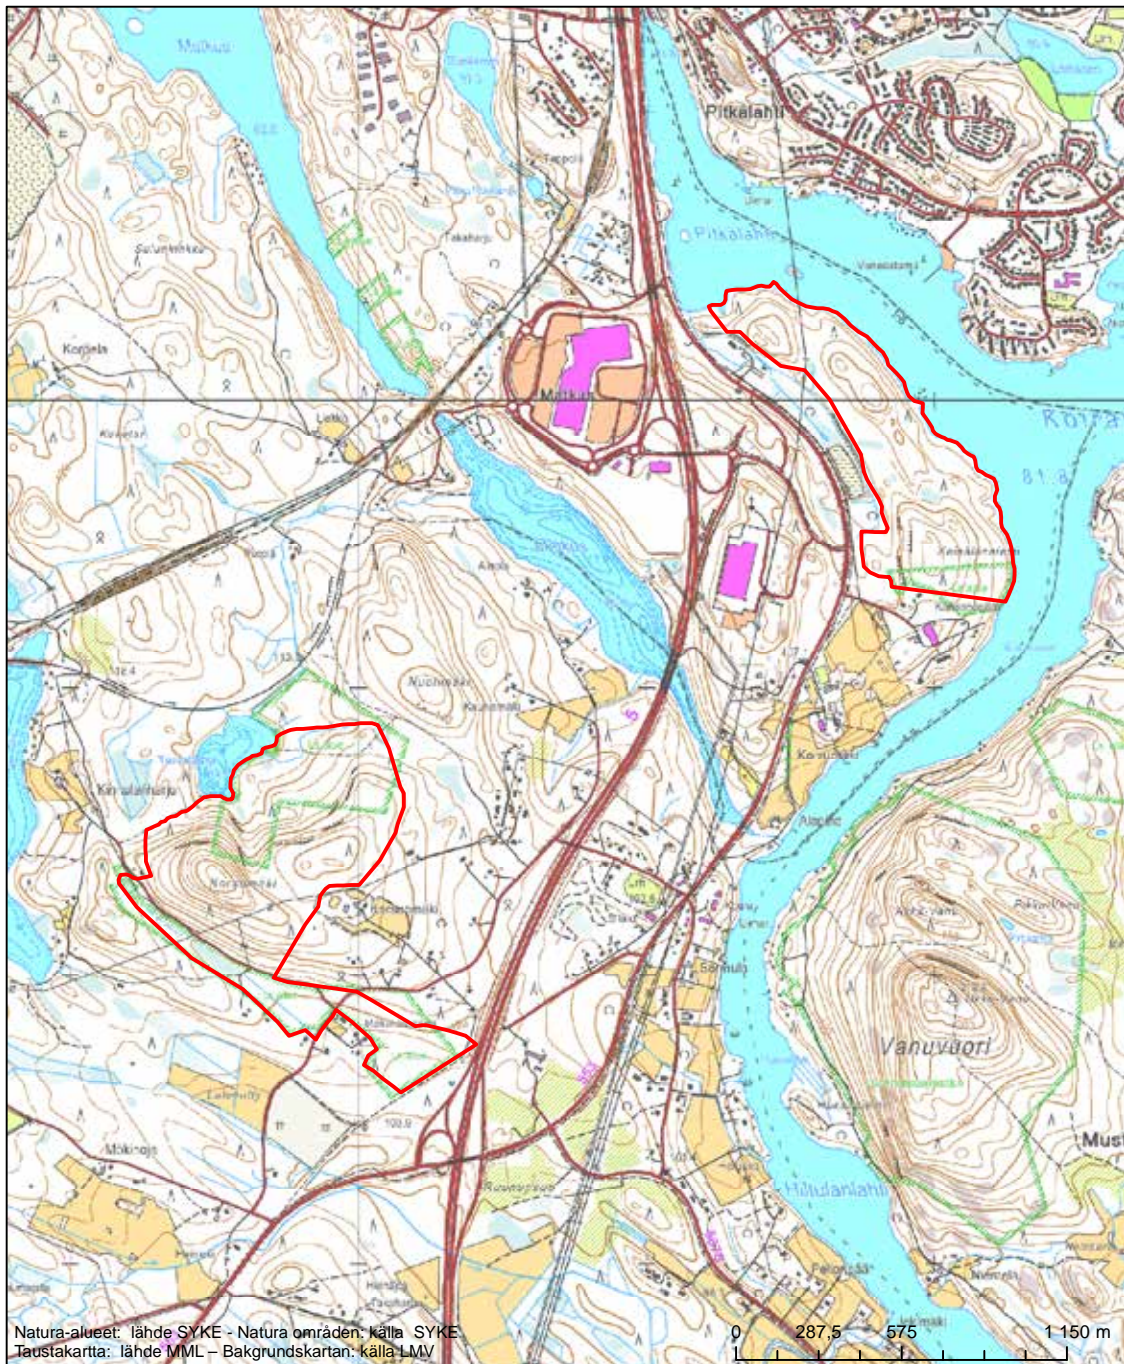

Alueen tunnus/Områdets kod: FI0600059
Alueen nimi: Korsumäki - Keinalänniemi
Områdets namn: Korsumäki - Keinalänniemi

Erityisten suojelutoimien alue (SAC) - Särskilt bevarandeområde (SAC)