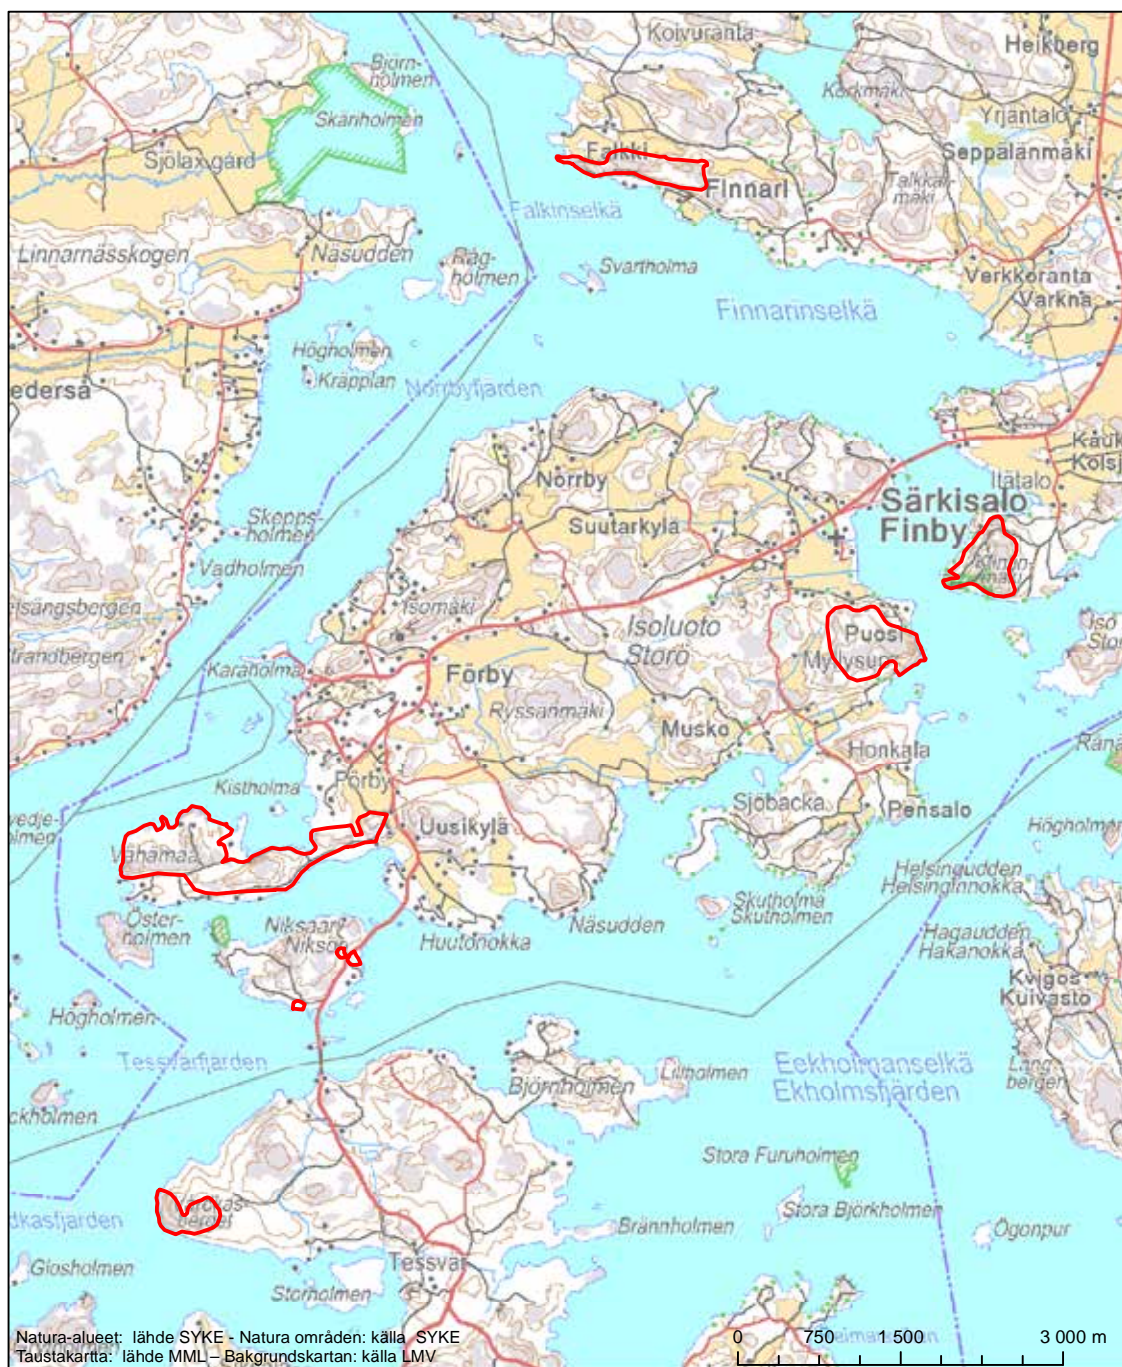

Alueen tunnus/Områdets kod: FI0200133
Alueen nimi: Särkisalon kalliot
Områdets namn: Finby kalkområden

Erityisten suojelutoimien alue (SAC) - Särskilt bevarandeområde (SAC)