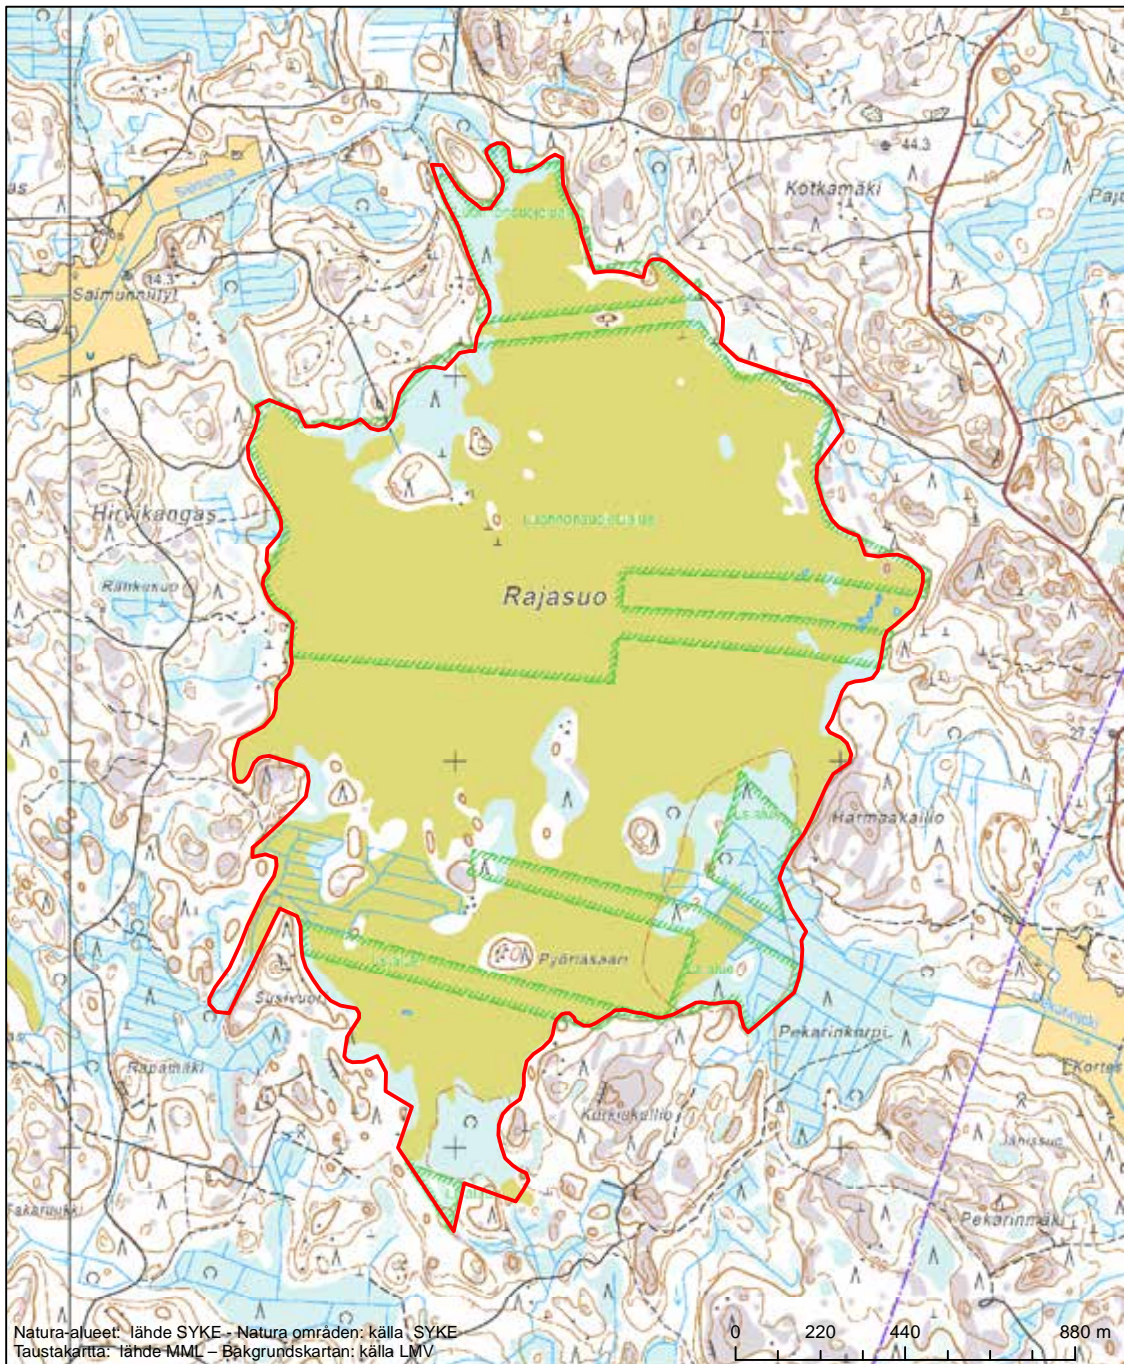

Alueen tunnus/Områdets kod: FI0425003
Alueen nimi: Rajasuo
Områdets namn: Rajasuo

Erityisten suojelutoimien alue (SAC) - Särskilt bevarandeområde (SAC)