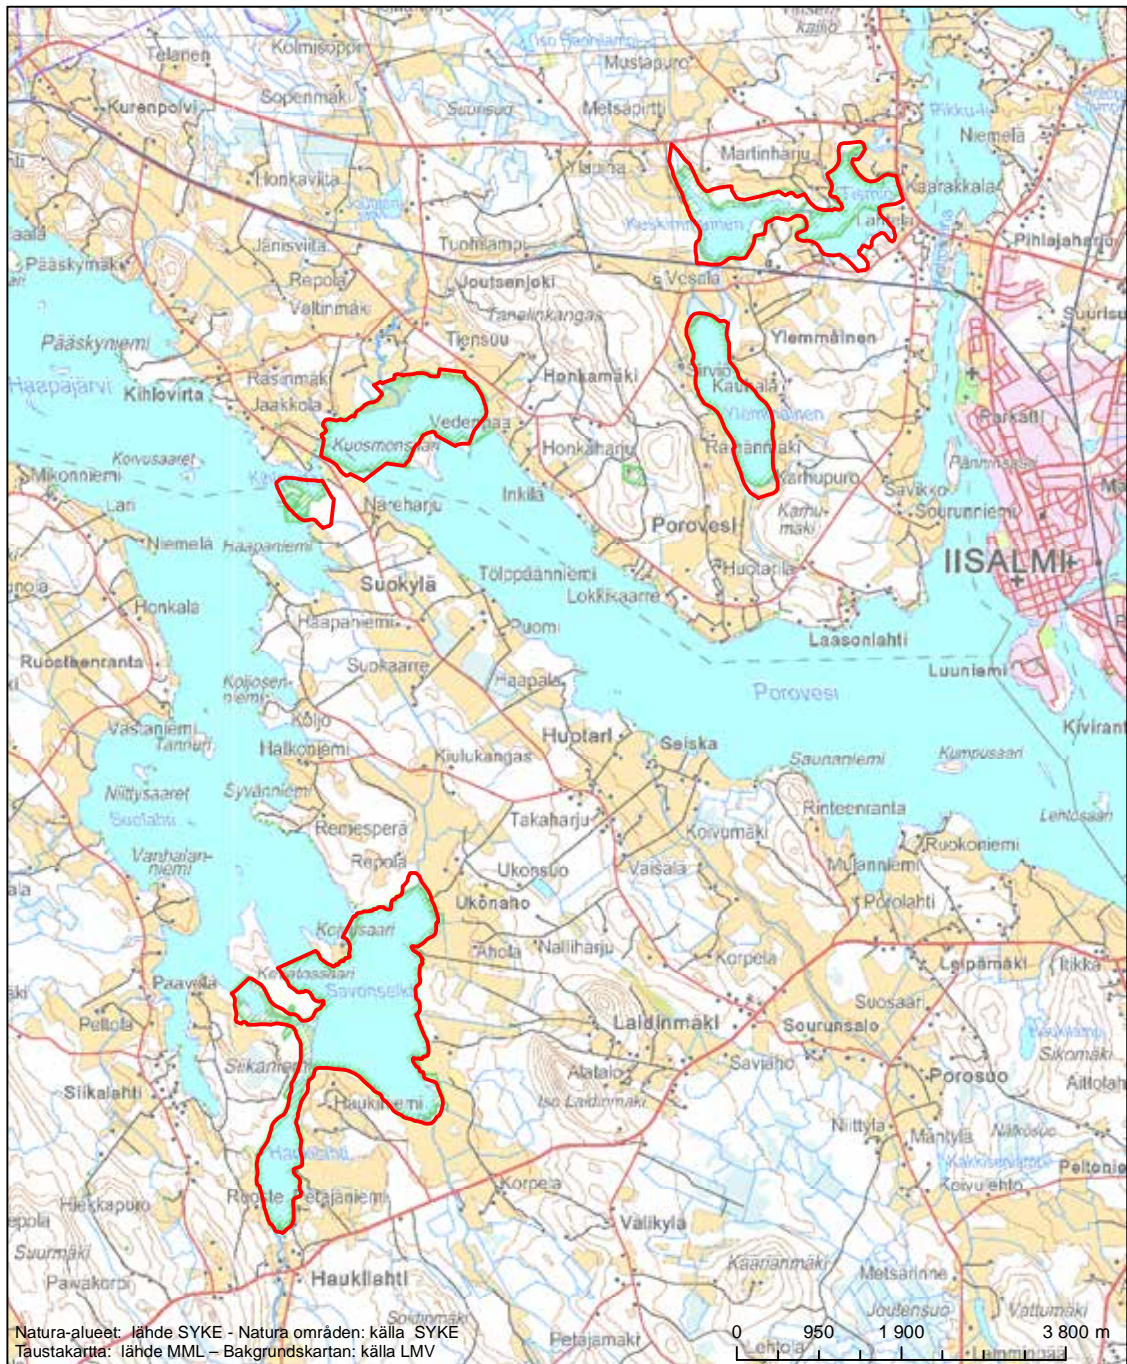

Alueen tunnus/Områdets kod: FI0600056
Alueen nimi: Iisalmen lintuvedet
Områdets namn: Fågelsjöarna i Iensalmi

Erityinen suojelualue (SPA) - Särskilt skyddsområde (SPA)