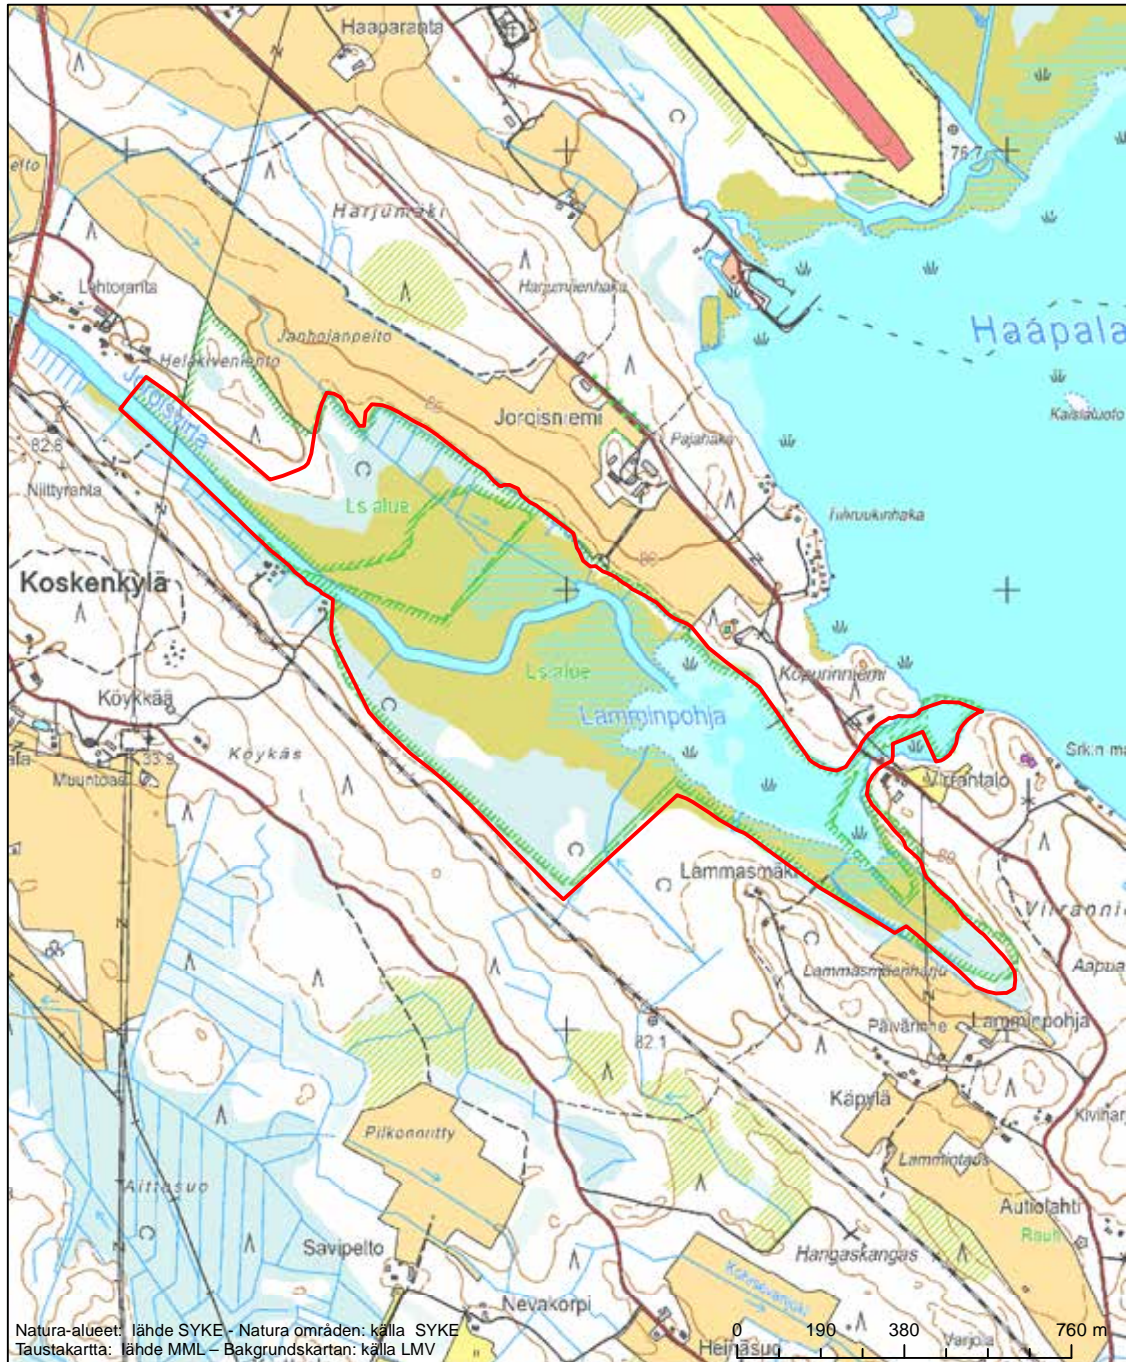

Alueen tunnus/Områdets kod: FI0500143
Alueen nimi: Lamminpohja
Områdets namn: Lamminpohja

Erityinen suojelualue (SPA) - Särskilt skyddsområde (SPA)

Erityisten suojelutoimien alue (SAC) - Särskilt bevarandeområde (SAC)