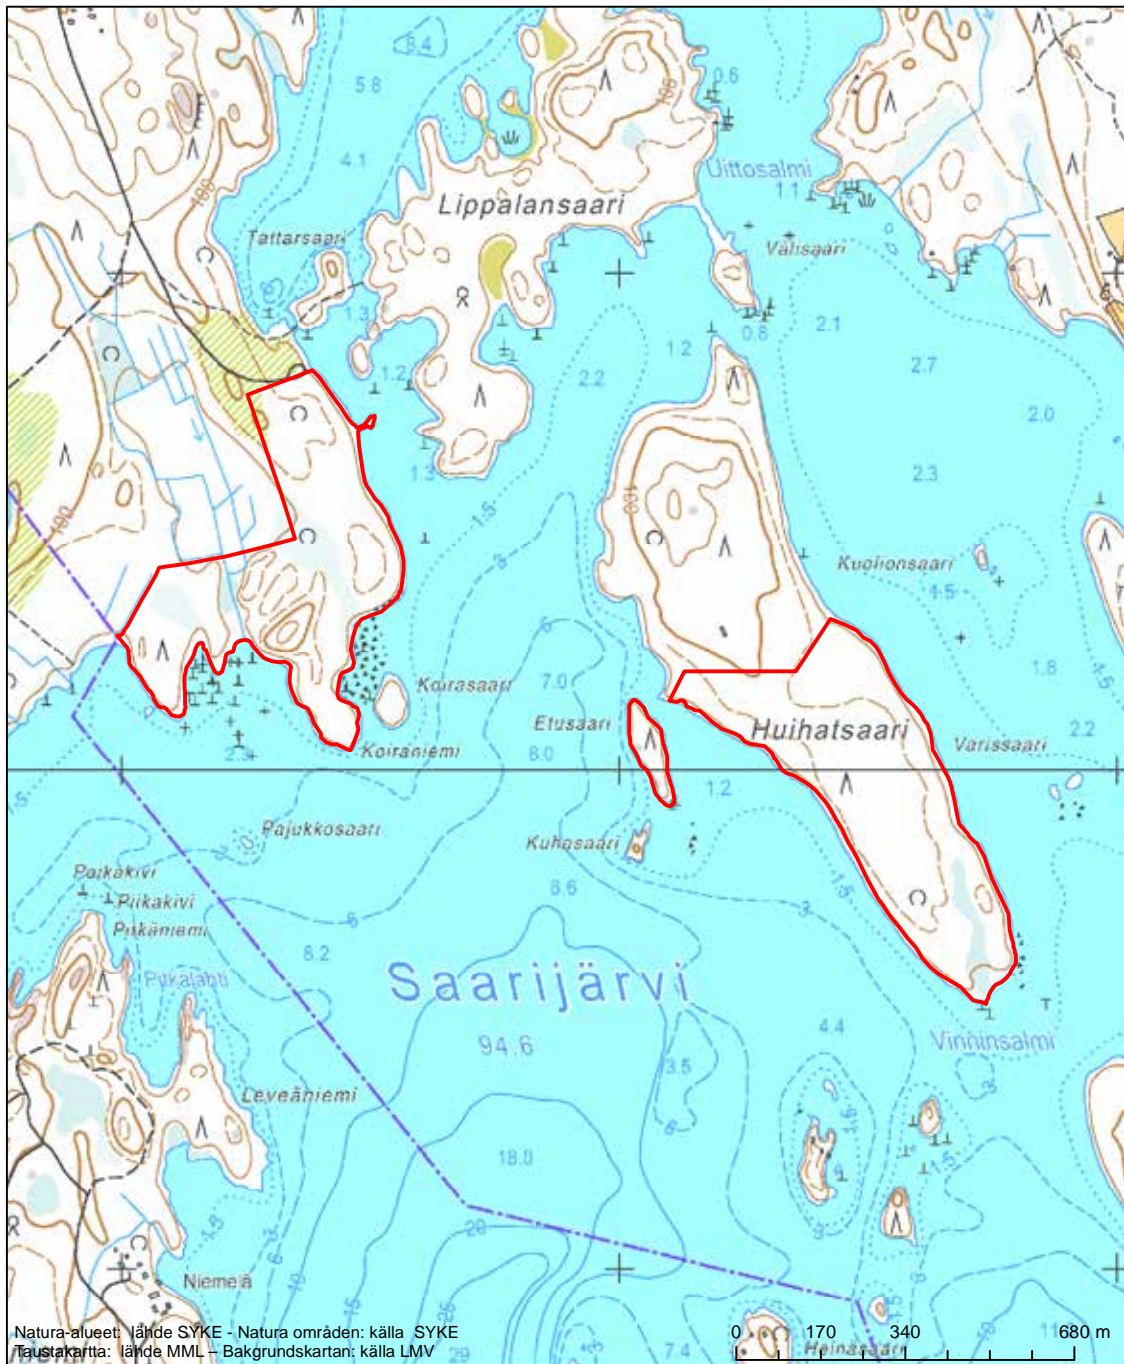

Alueen tunnus/Områdets kod: FI0500113
Alueen nimi: Koiravuoren metsät
Områdets namn: Skogarna på Koiravuori

Erityisten suojelutoimien alue (SAC) - Särskilt bevarandeområde (SAC)