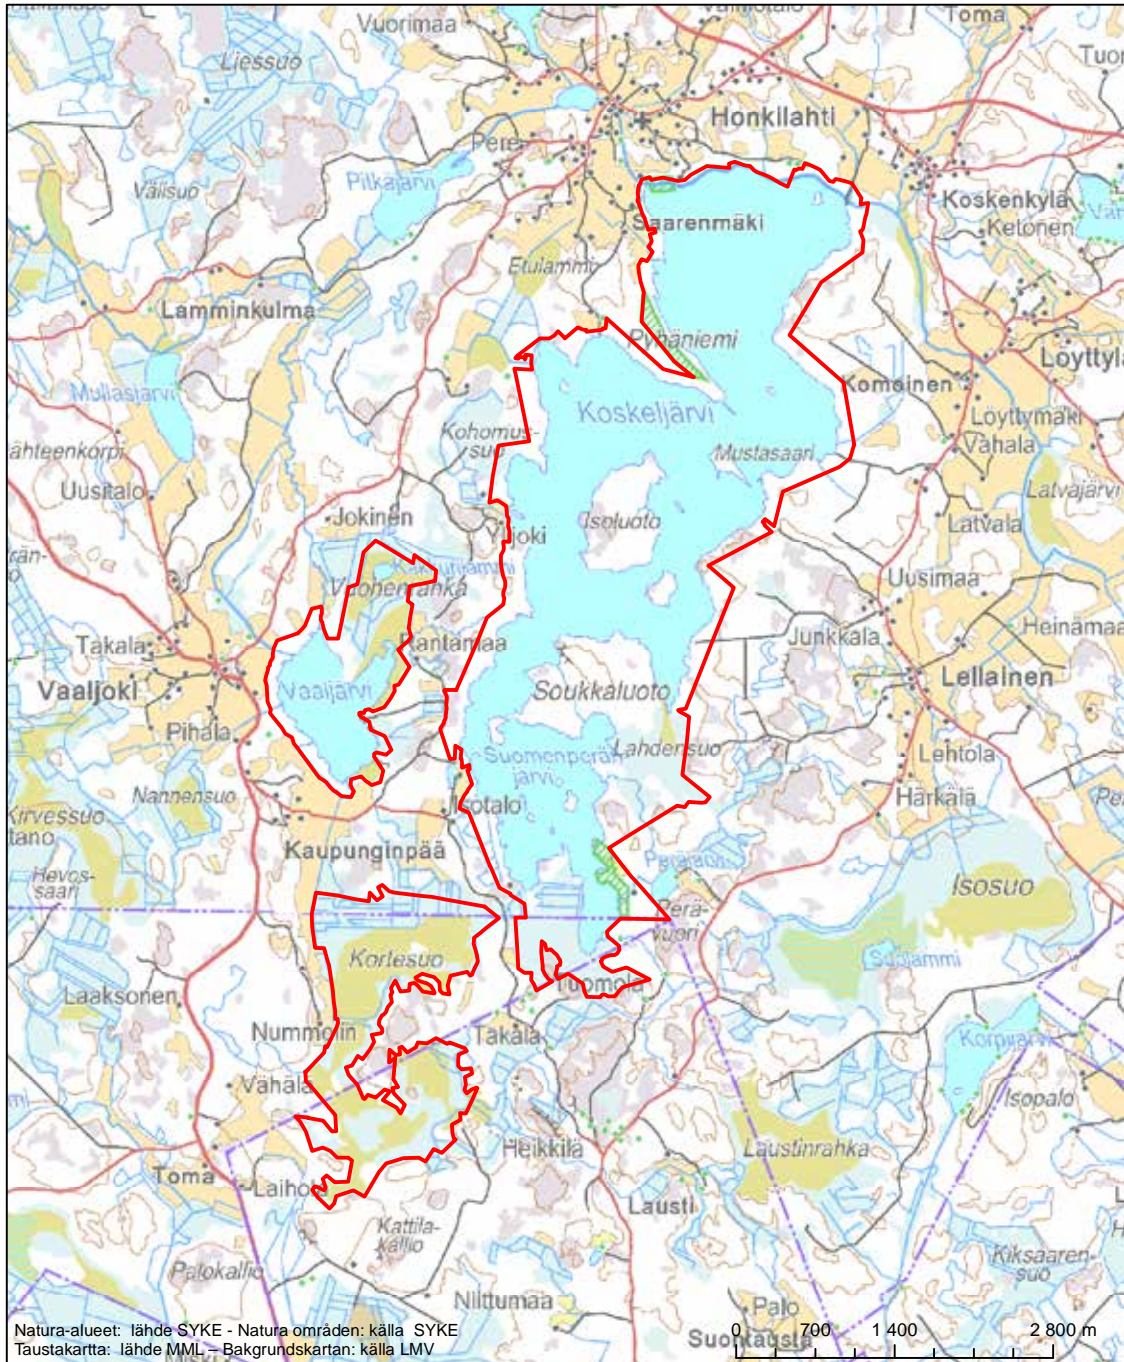

Alueen tunnus/Områdets kod: FI0200097
Alueen nimi: Koskeljärvi
Områdets namn: Koskeljärvi

Erityinen suojelualue (SPA) - Särskilt skyddsområde (SPA)

Erityisten suojelutoimien alue (SAC) - Särskilt bevarandeområde (SAC)