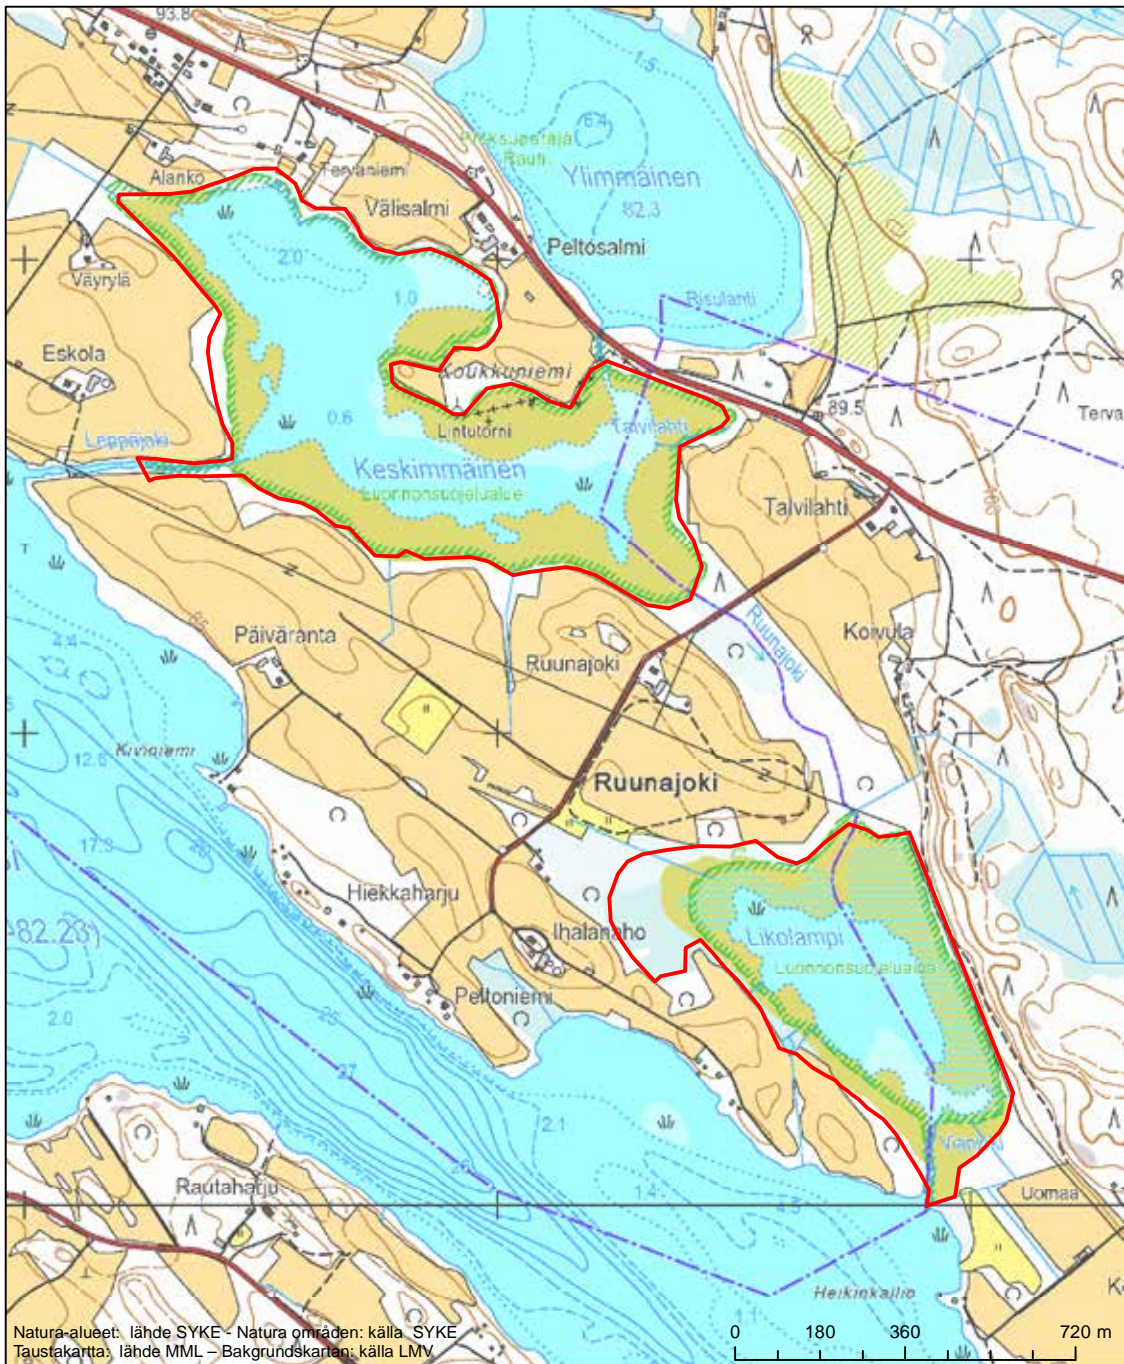

Alueen tunnus/Områdets kod: FI0600052
Alueen nimi: Riistaveden lintujärvet
Områdets namn: Fågelsjöarna i Riistavesi

Erityinen suojelualue (SPA) - Särskilt skyddsområde (SPA)