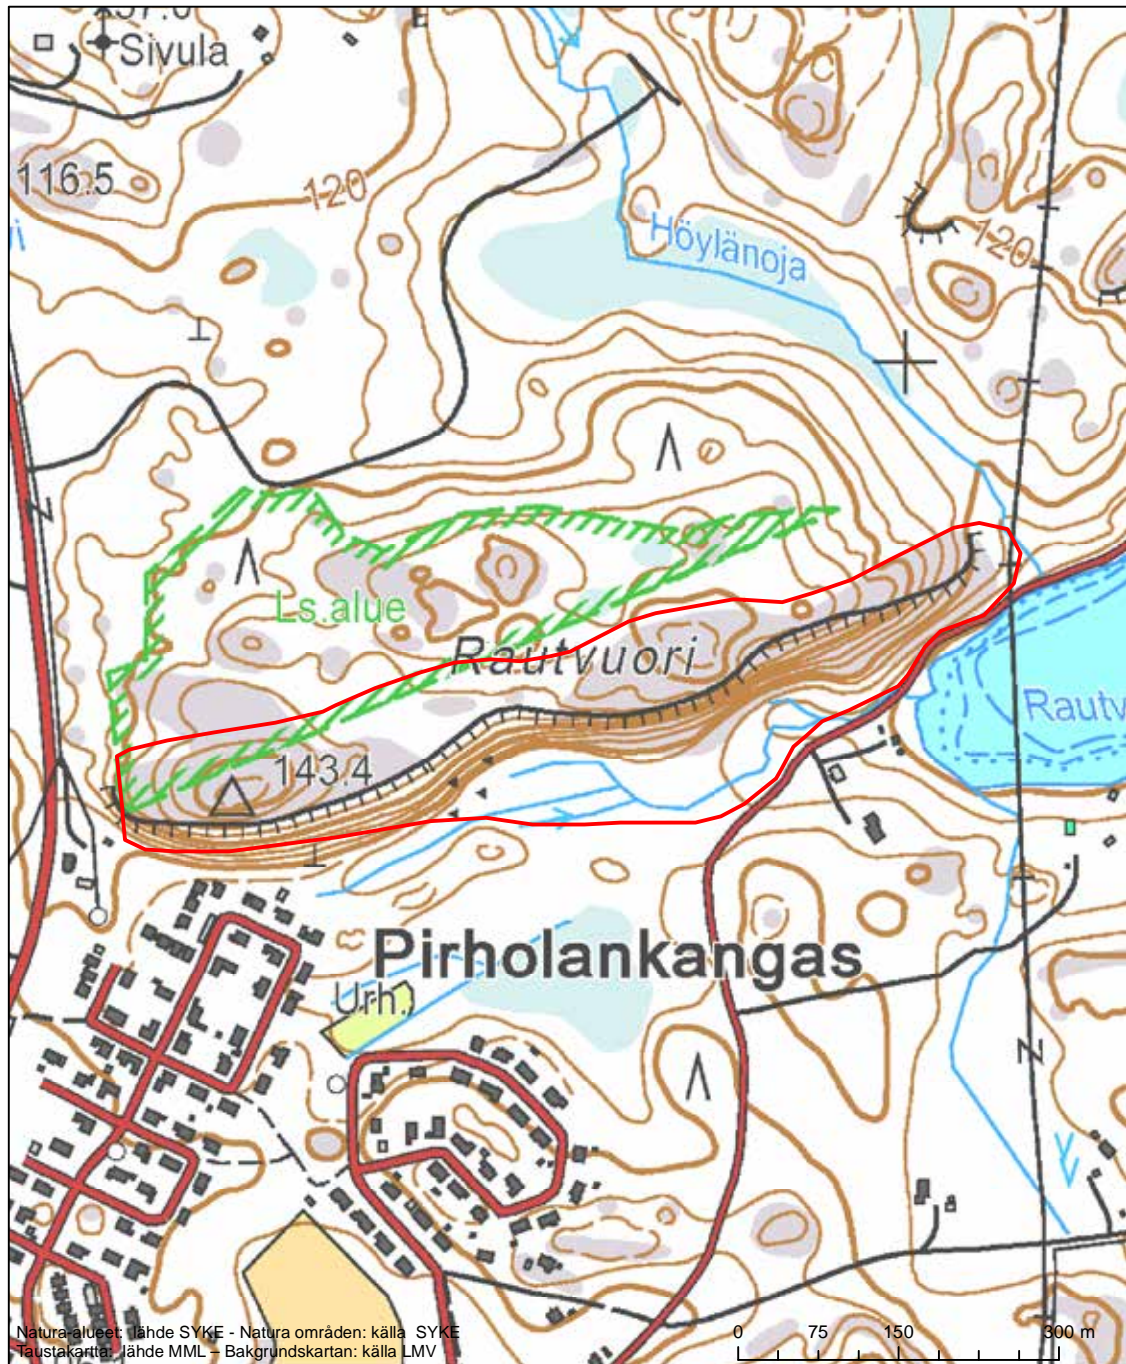

Alueen tunnus/Områdets kod: FI0500138
Alueen nimi: Rautvuori
Områdets namn: Rautvuori

Erityisten suojelutoimien alue (SAC) - Särskilt bevarandeområde (SAC)