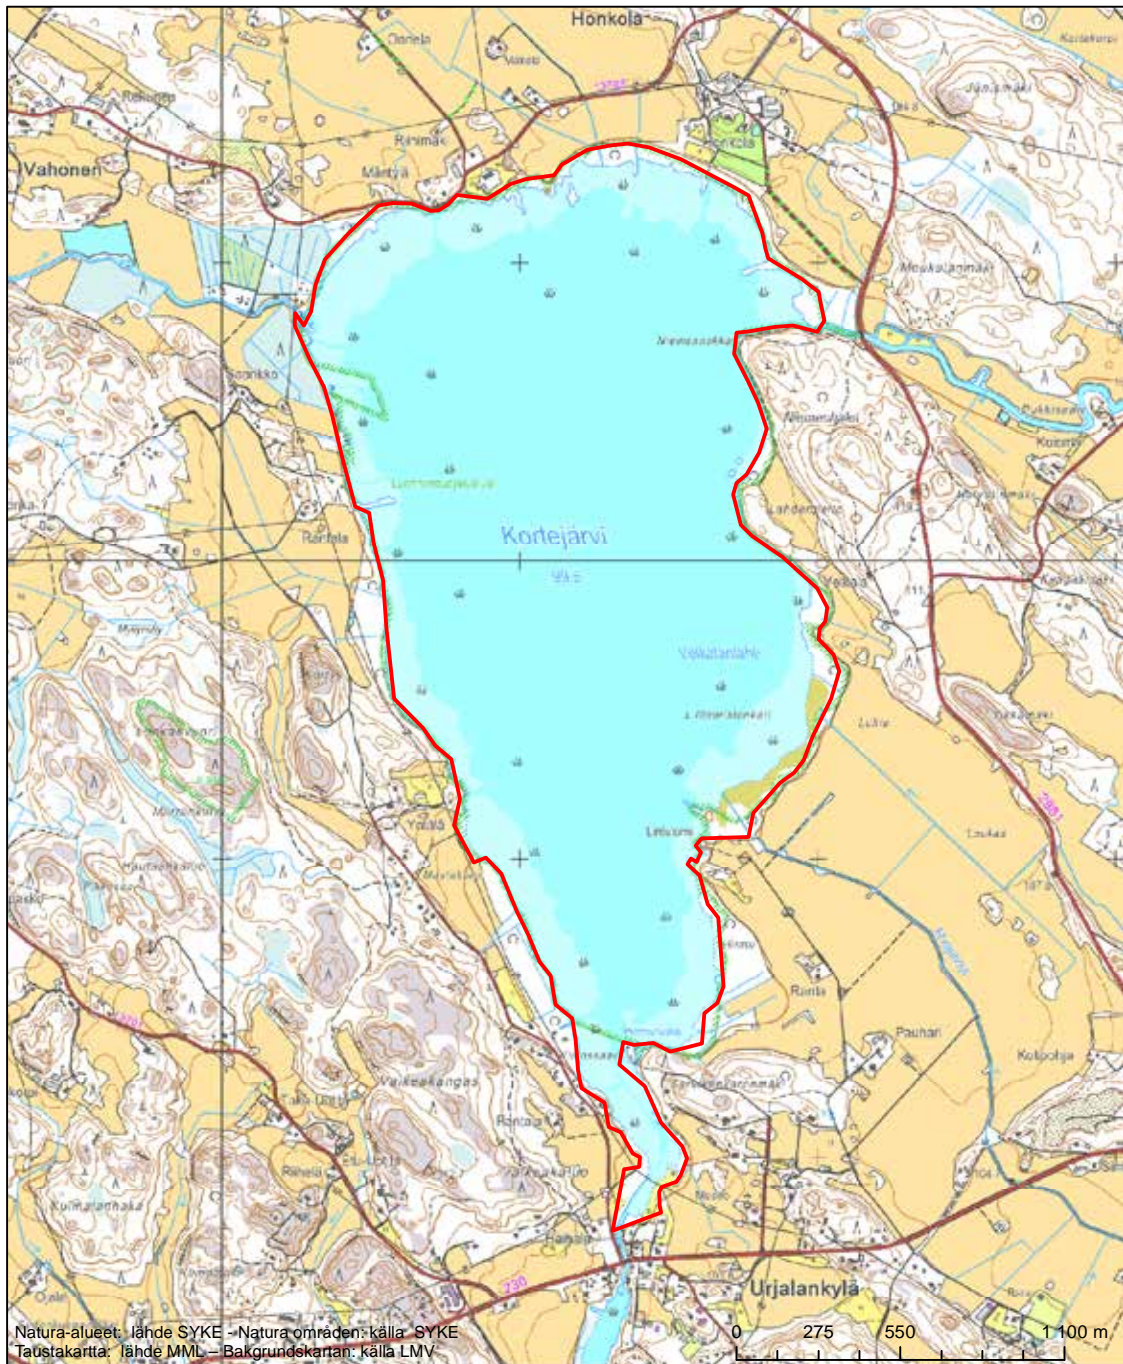

Alueen tunnus/Områdets kod: FI0348001

Alueen nimi: Kortejärvi

Områdets namn: Kortejärvi

Erityinen suojelualue (SPA) - Särskilt skyddsområde (SPA)