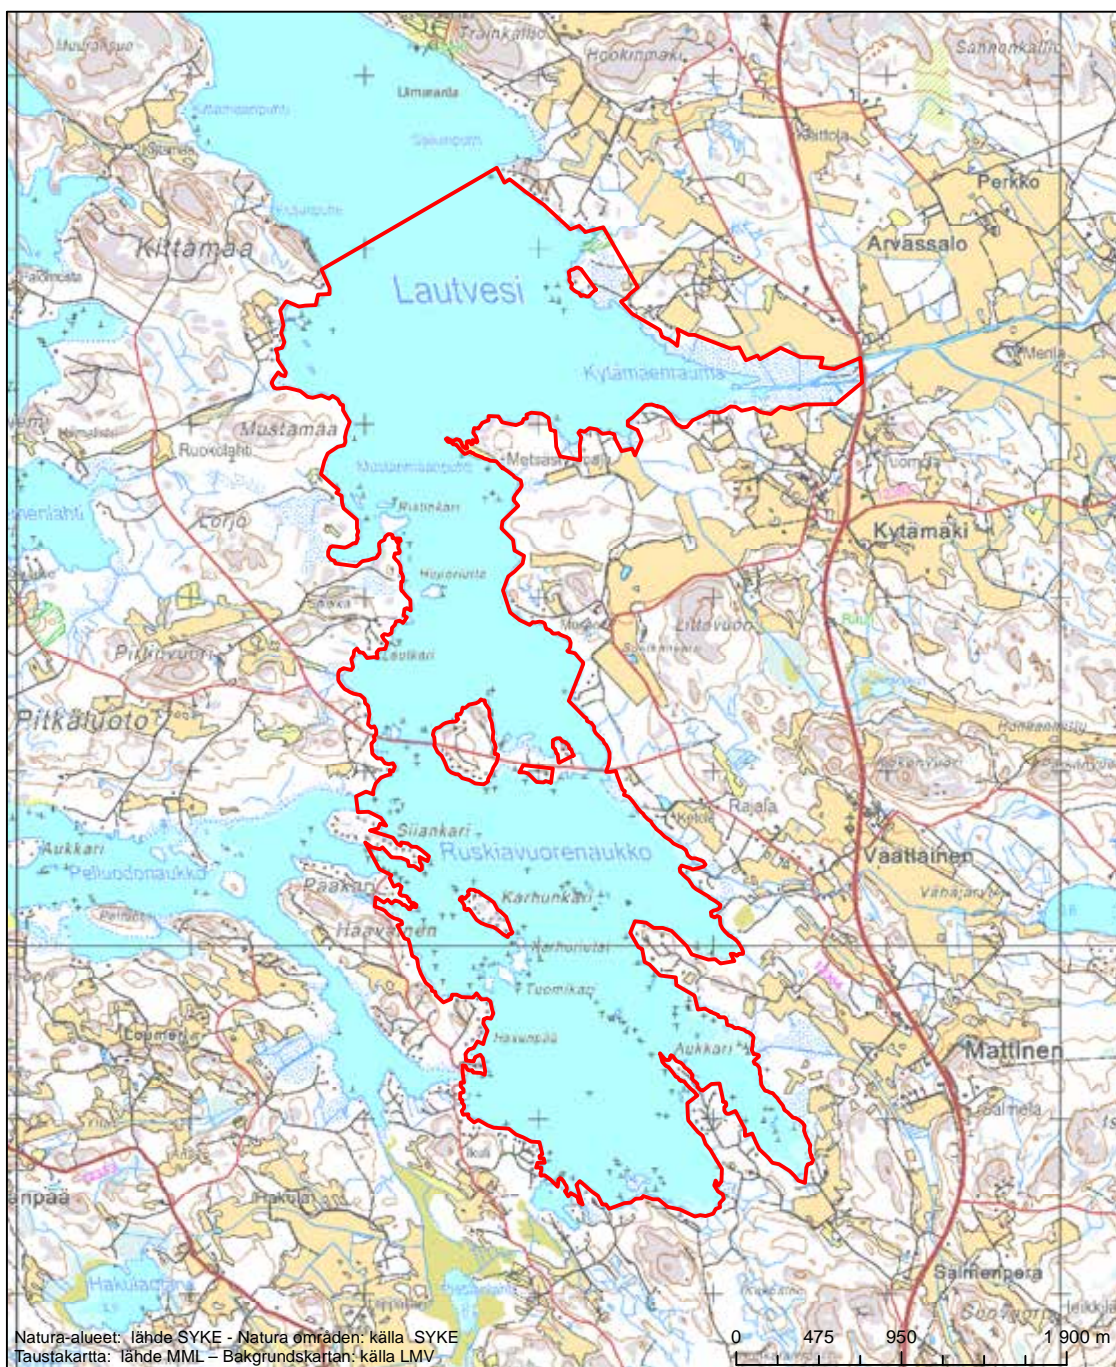

Alueen tunnus/Områdets kod: FI0200044

Alueen nimi: Lautvesi

Områdets namn: Lautvesi

Erityinen suojelualue (SPA) - Särskilt skyddsområde (SPA)

Alueen tunnus/Områdets kod: FI0200045  
 Alueen nimi: Pirilänkoski  
 Områdets namn: Pirilänkoski