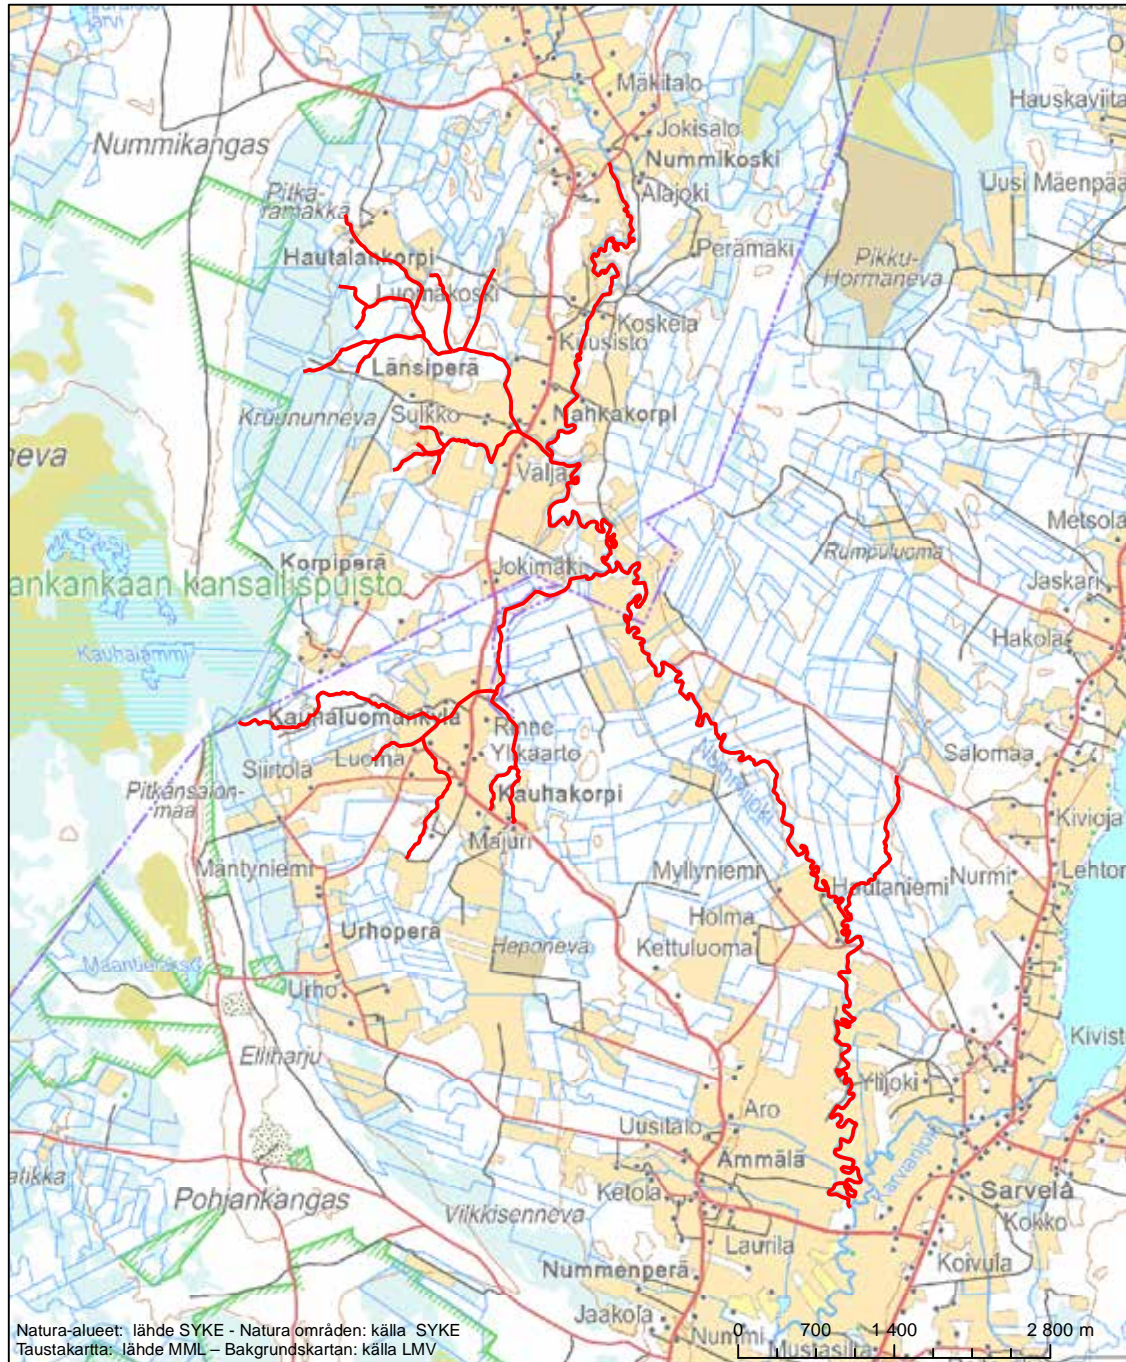

Alueen tunnus/Områdets kod: FI0200091
Alueen nimi: Karvia luomat
Områdets namn: Bäckdalarna i Karvia

Erityisten suojelutoimien alue (SAC) - Särskilt bevarandeområde (SAC)