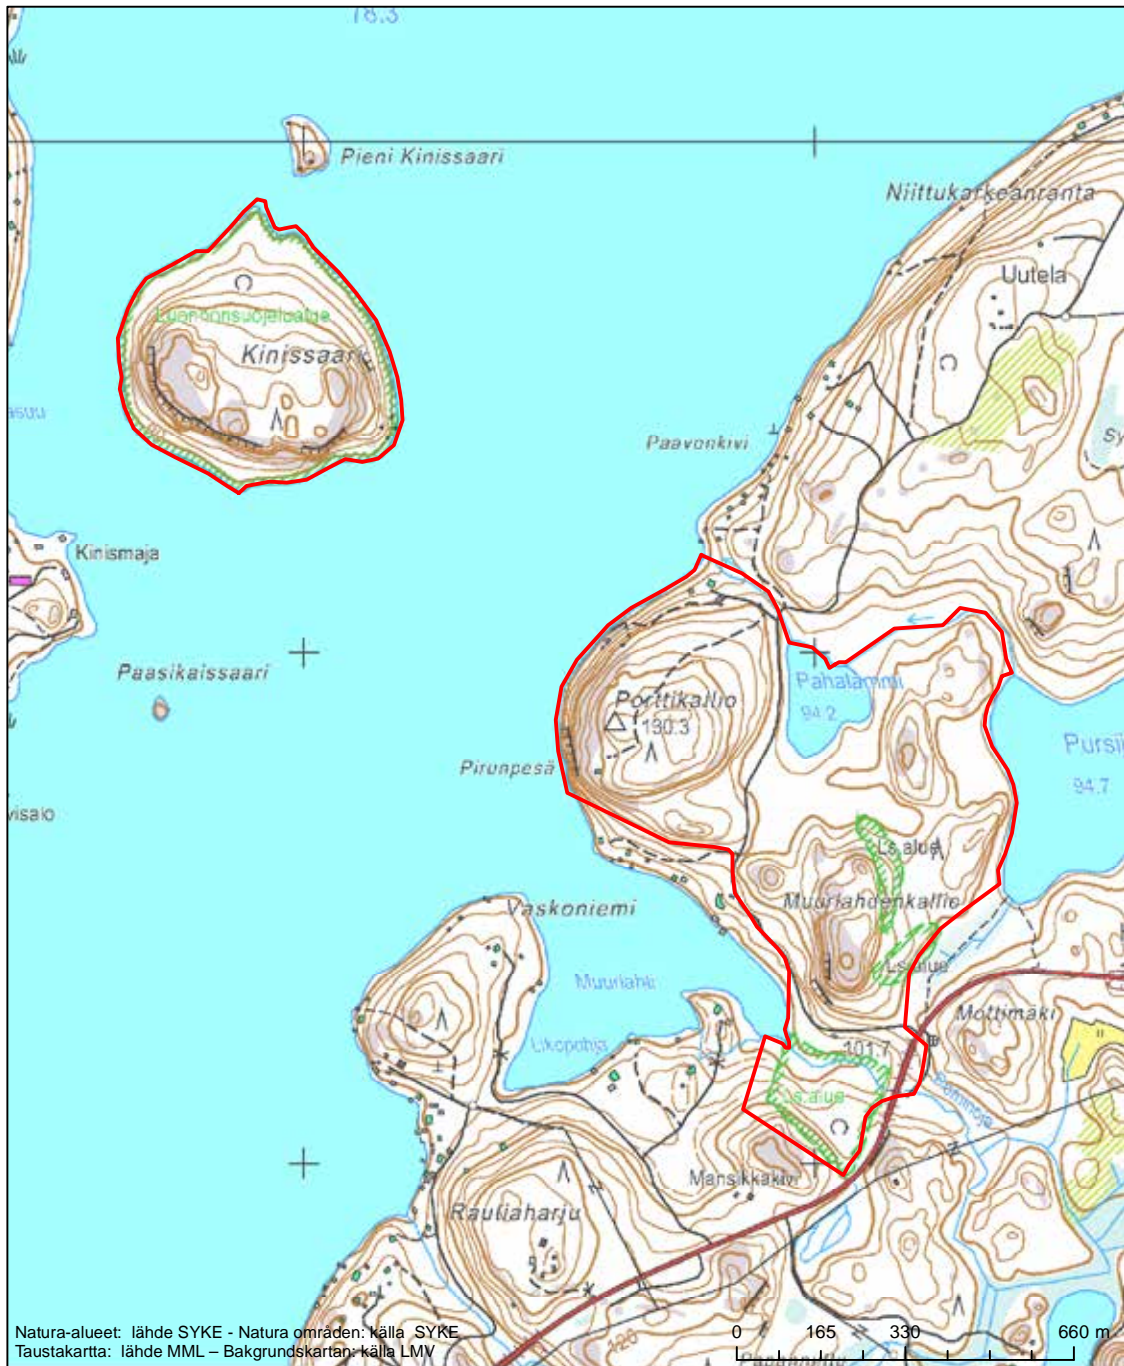

Alueen tunnus/Områdets kod: FI0301007
Alueen nimi: Rominoja
Områdets namn: Rominoja

Erityisten suojelutoimien alue (SAC) - Särskilt bevarandeområde (SAC)