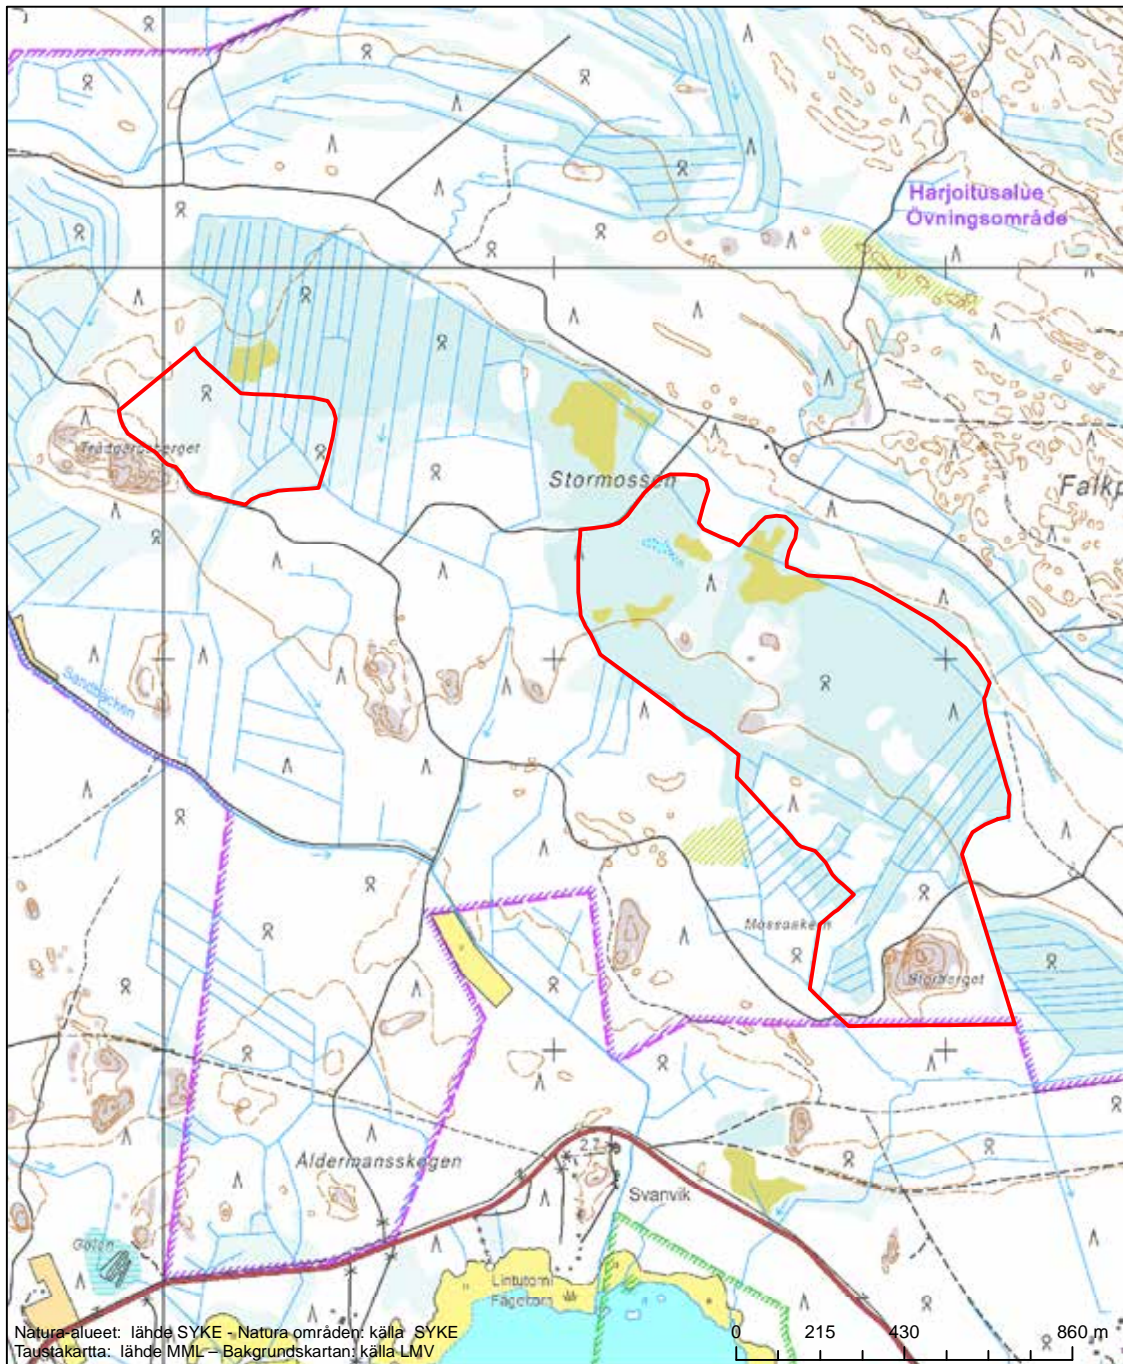

Alueen tunnus/Områdets kod: FI0100093
Alueen nimi: Stormossenin aarnialue
Områdets namn: Stormossen, urskogsområde

Erityisten suojelutoimien alue (SAC) - Särskilt bevarandeområde (SAC)