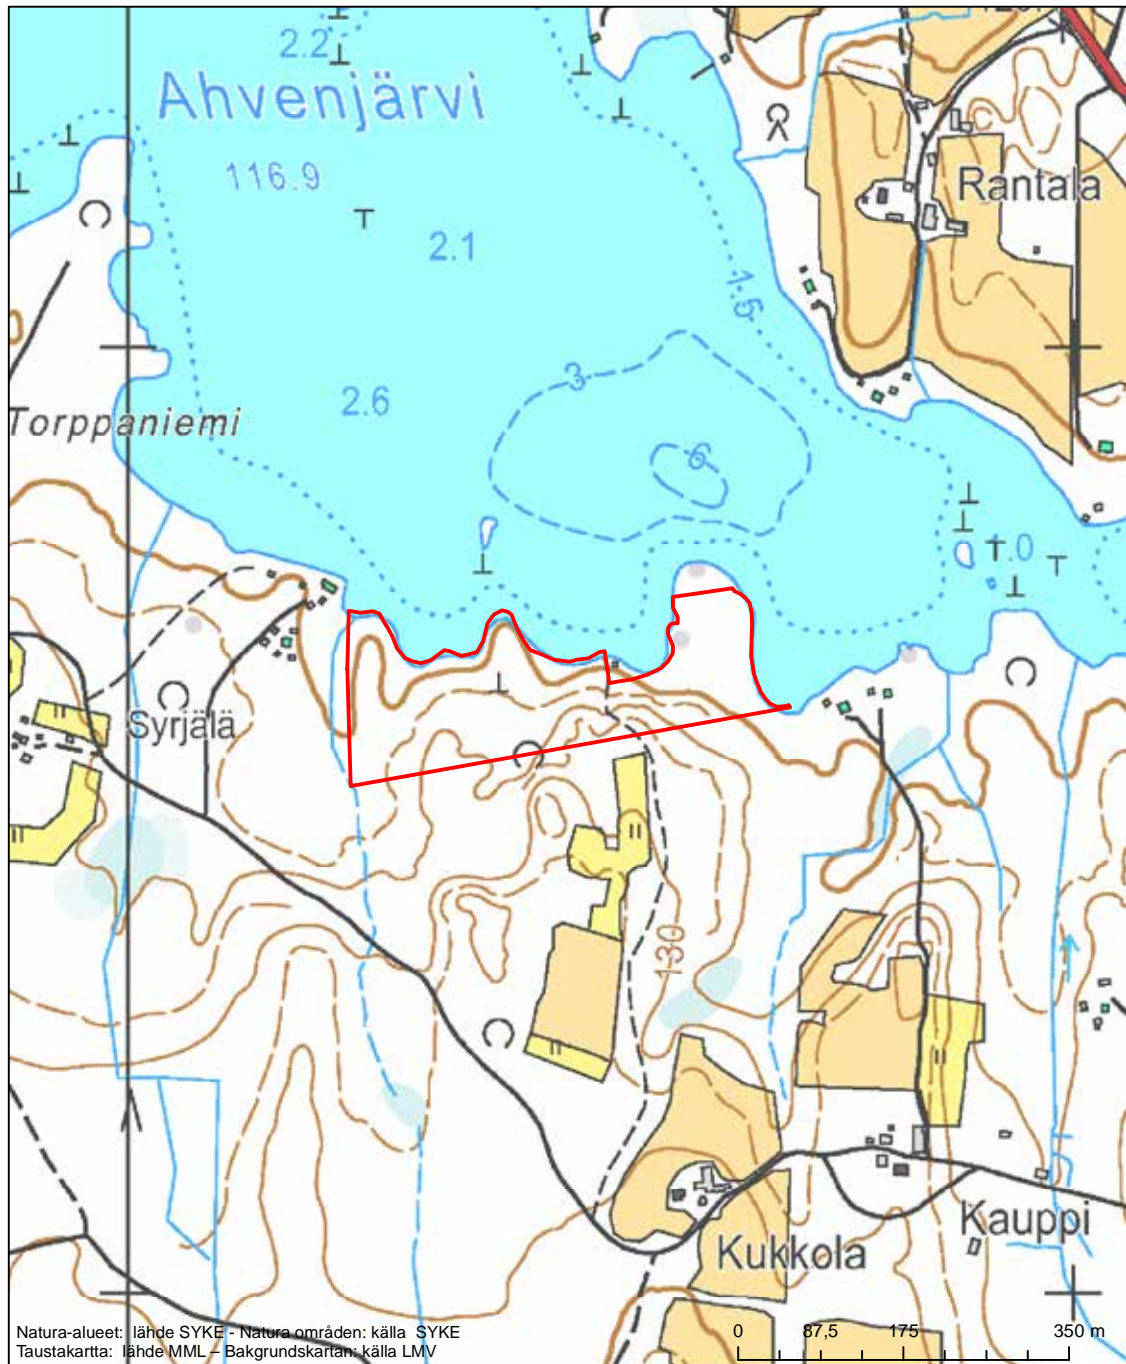

Alueen tunnus/Områdets kod: FI0500175
Alueen nimi: Ahvenjärven haka
Områdets namn: Ahvenjärven haka

Erityisten suojelutoimien alue (SAC) - Särskilt bevarandeområde (SAC)