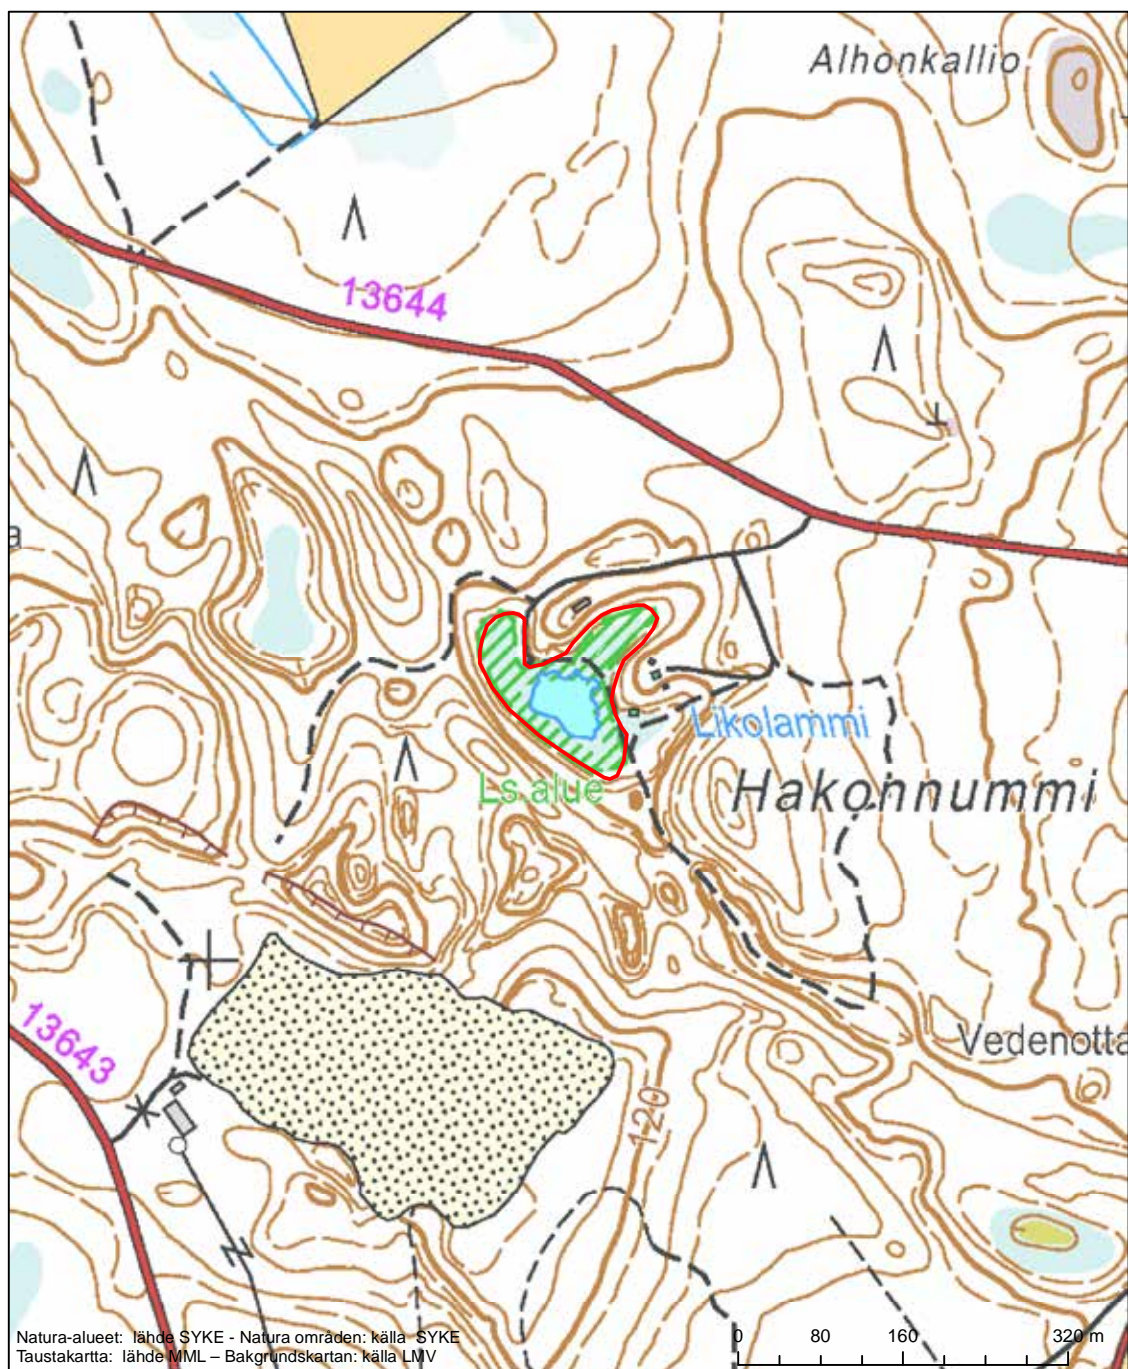

Alueen tunnus/Områdets kod: FI0339009
Alueen nimi: Likolammi
Områdets namn: Likolammi

Eriytisten suojelutoimien alue (SAC) - Särskilt bevarandeområde (SAC)