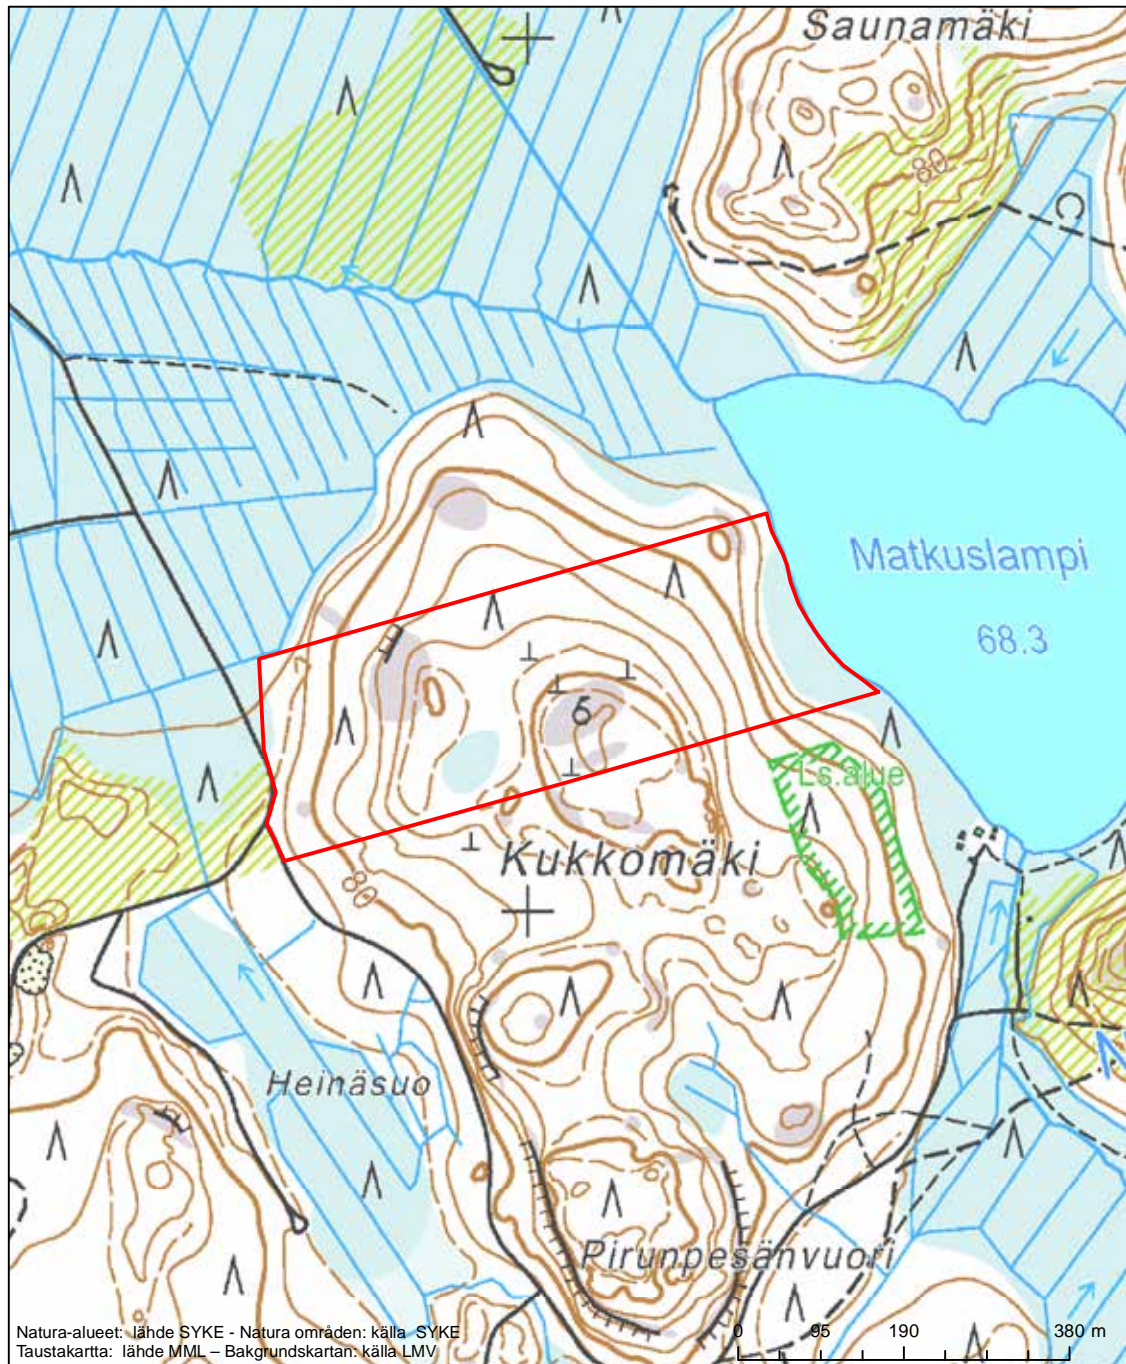

Alueen tunnus/Områdets kod: FI0404007  
Alueen nimi: Kelloniemi  
Områdets namn: Kelloniemi

Erityisten suojelutoimien alue (SAC) - Särskilt bevarandeområde (SAC)

Alueen tunnus/Områdets kod: FI0404008  
 Alueen nimi: Kukkomäen metsä  
 Områdets namn: Kukkomäki, skog