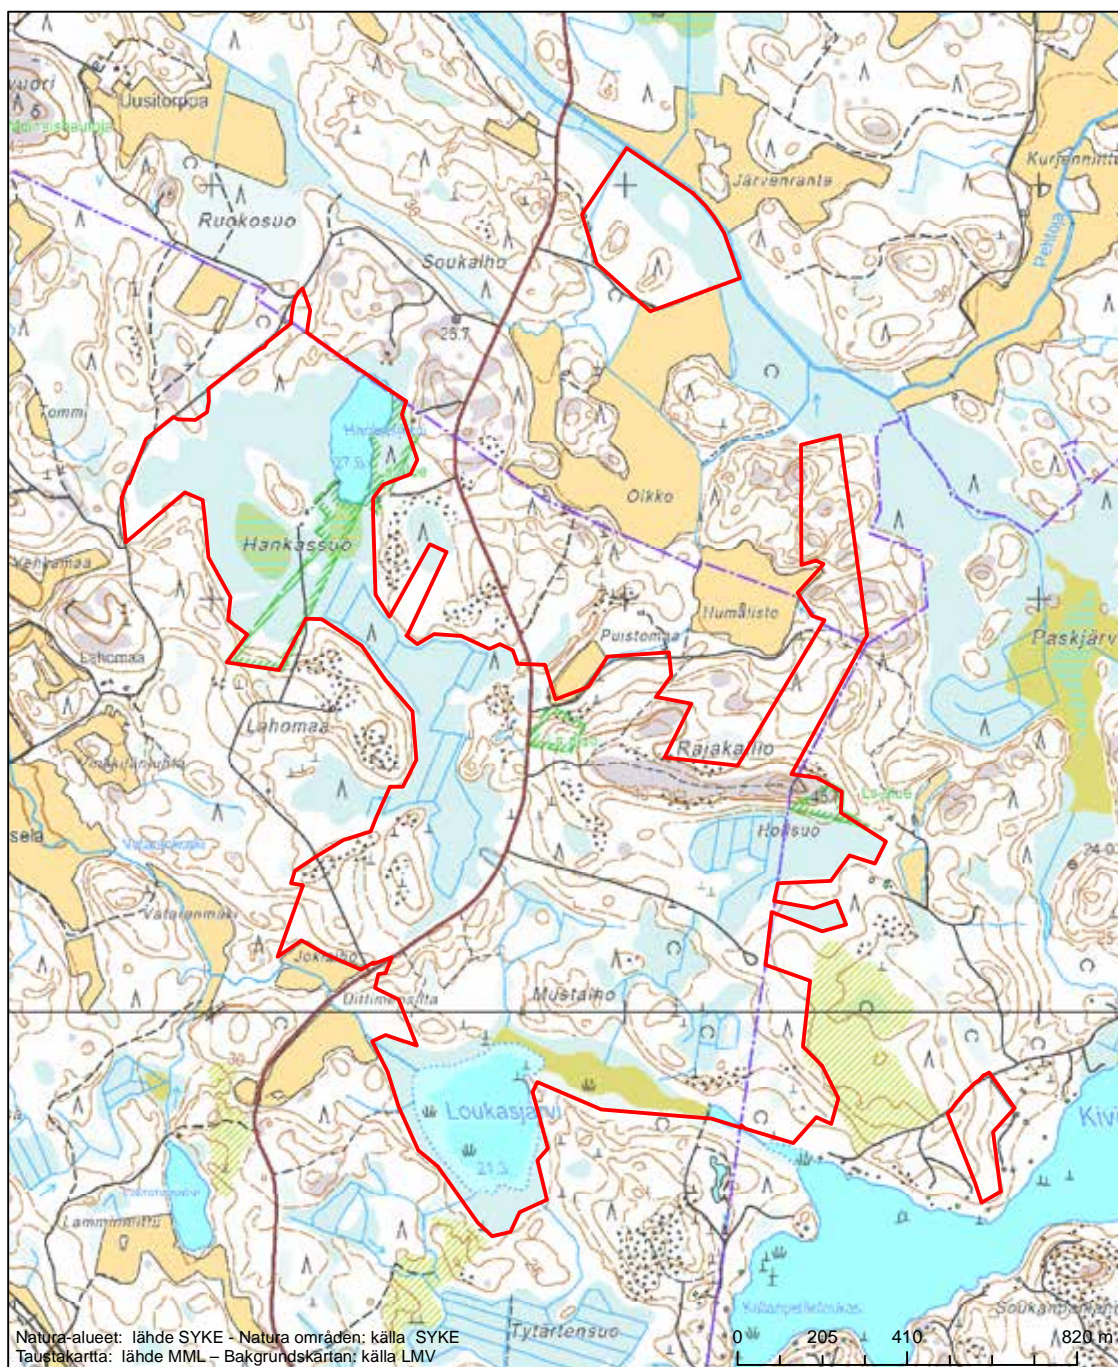

Alueen tunnus/Områdets kod: FI0200105  
 Alueen nimi: Houtskarinn nummisaaret  
 Områdets nimi: Houtskärns ljunghedholmar

Erityisten suojelutoimien alue (SAC) - Särskilt bevarandeområde (SAC)

Alueen tunnus/Områdets kod: FI0200106  
 Alueen nimi: Kivijärven metsät  
 Områdets namn: Skogarna vid Kivijärvi