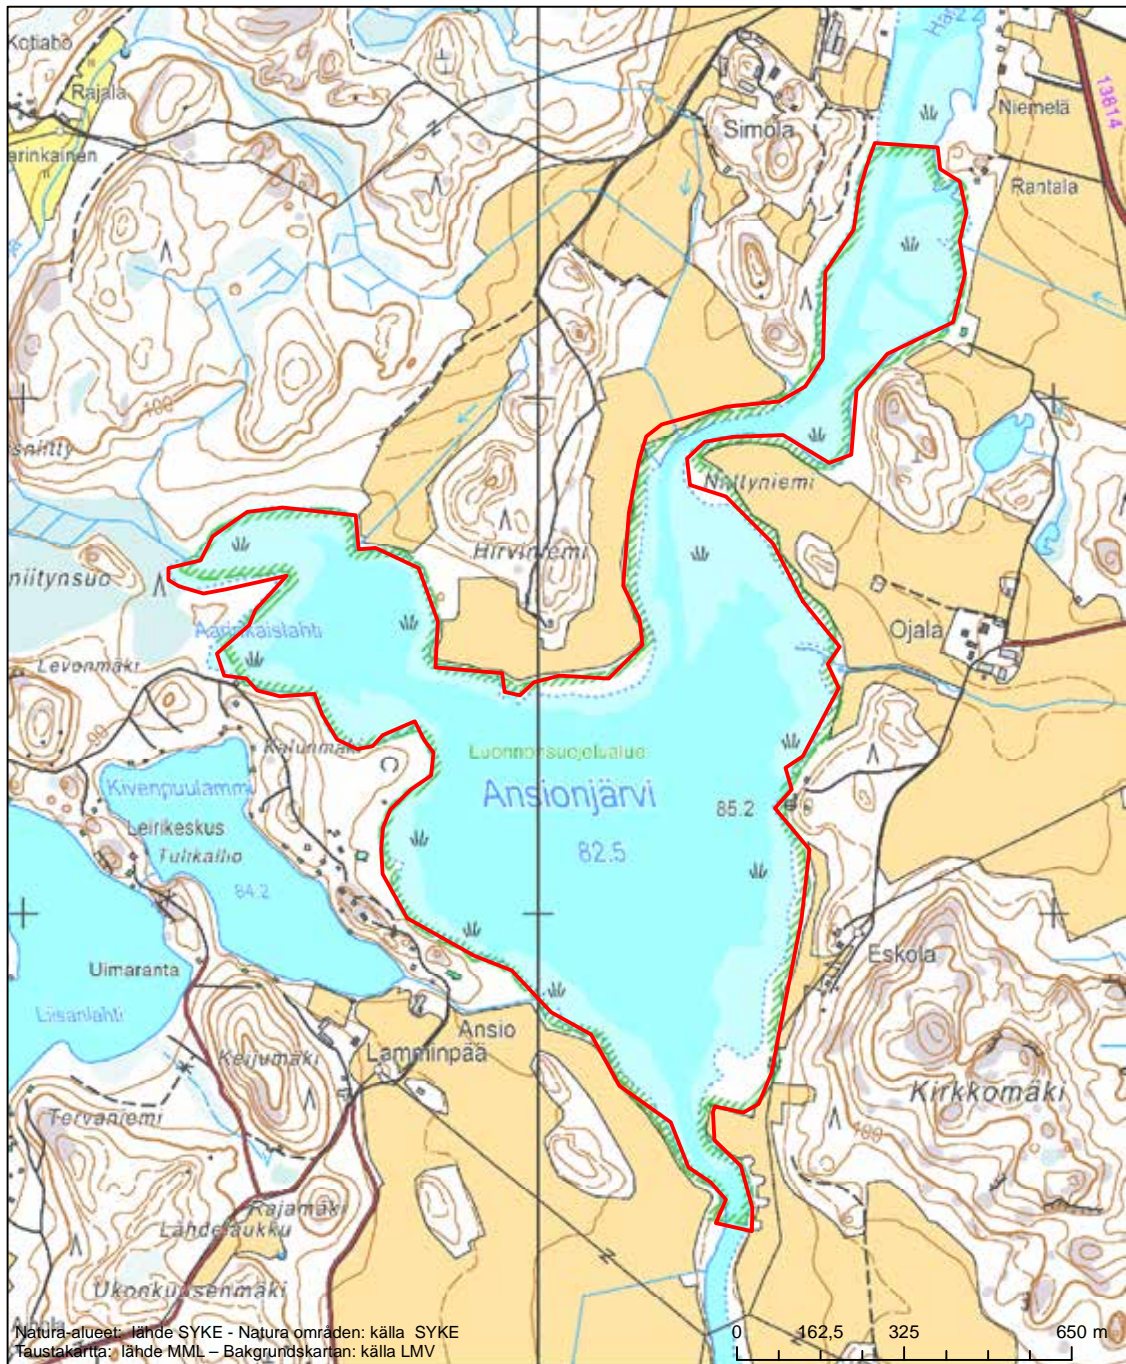

Erityisten suojelutoimien alue (SAC) - Särskilt bevarandeområde (SAC)

Alueen tunnus/Områdets kod: FI0305003

Alueen nimi: Ansionjärvi

Områdets namn: Ansionjärvi

Erityinen suojelualue (SPA) - Särskilt skyddsområde (SPA)