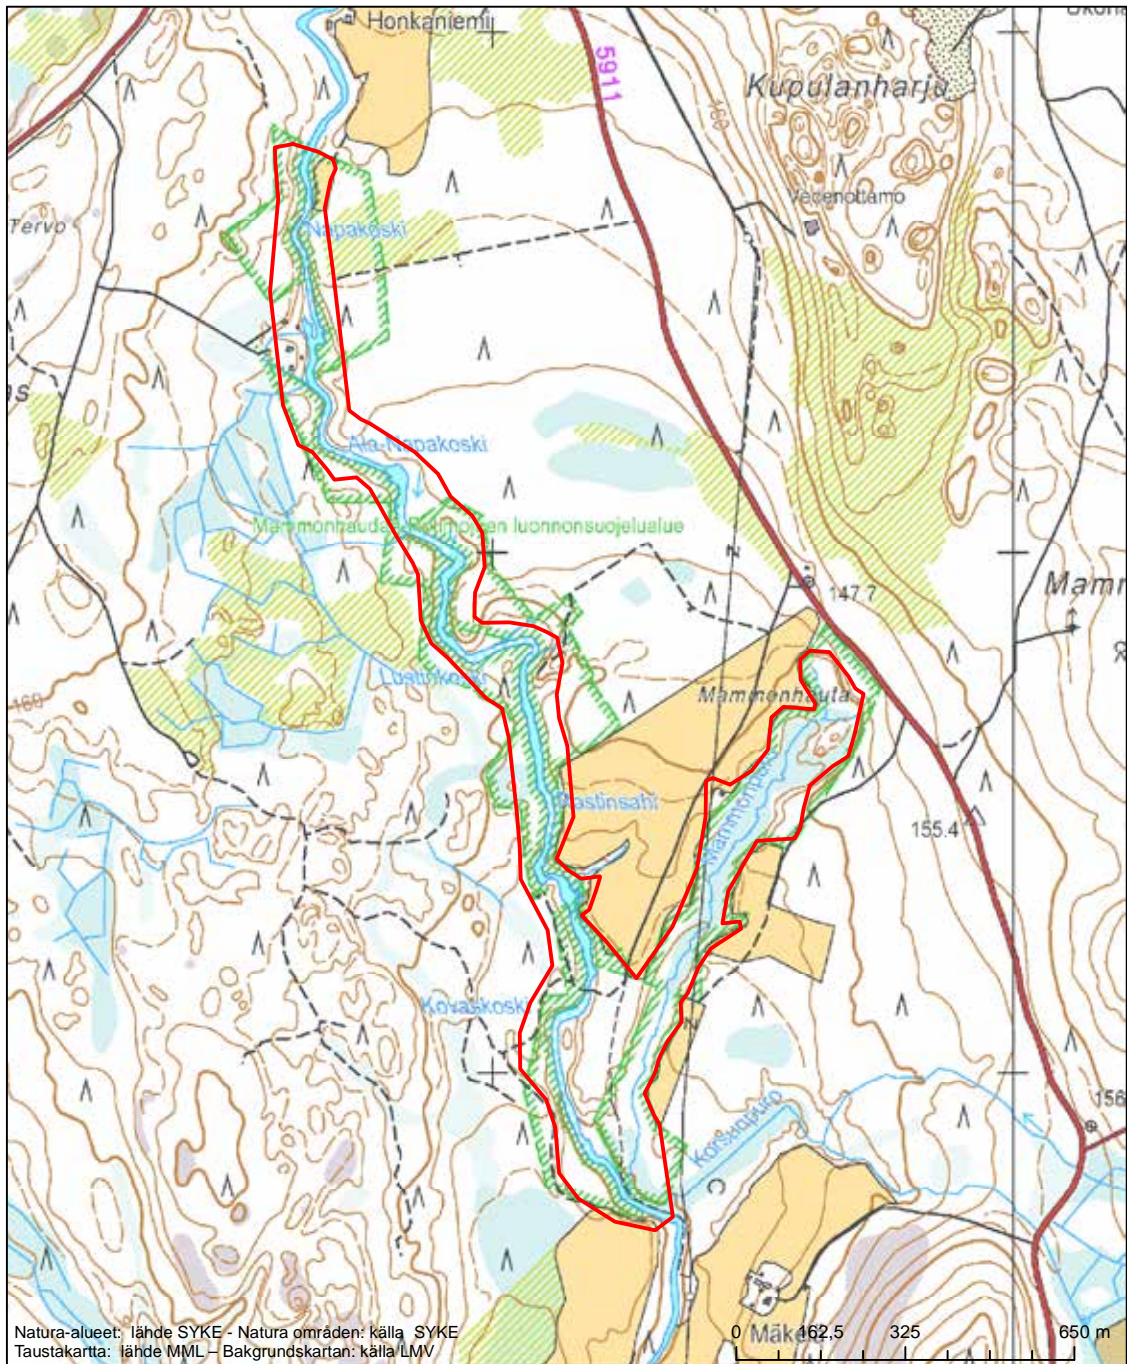

Alueen tunnus/Områdets kod: FI0600019
Alueen nimi: Mammonhauta - Rotimojoki
Områdets namn: Mammonhauta-Rotimojoki

Erityisten suojelutoimien alue (SAC) - Särskilt bevarandeområde (SAC)