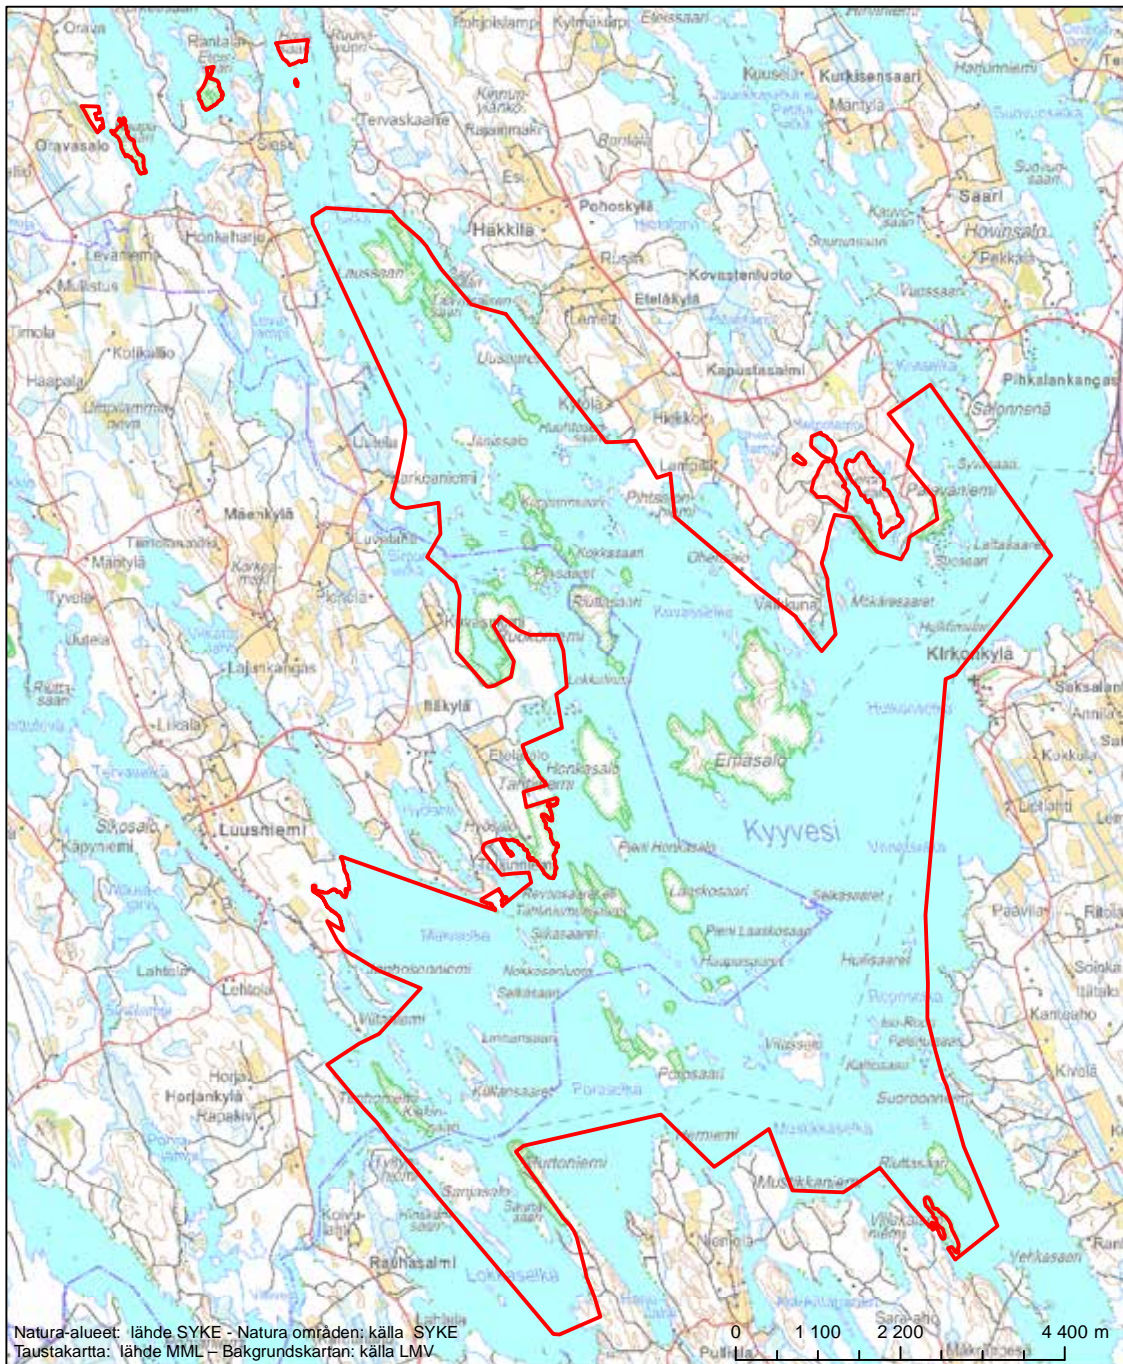

Alueen tunnus/Områdets kod: FI0500176

Alueen nimi: Kyyvesi

Områdets namn: Kyyvesi

Erityisten suojelutoimien alue (SAC) - Särskilt bevarandeområde (SAC)