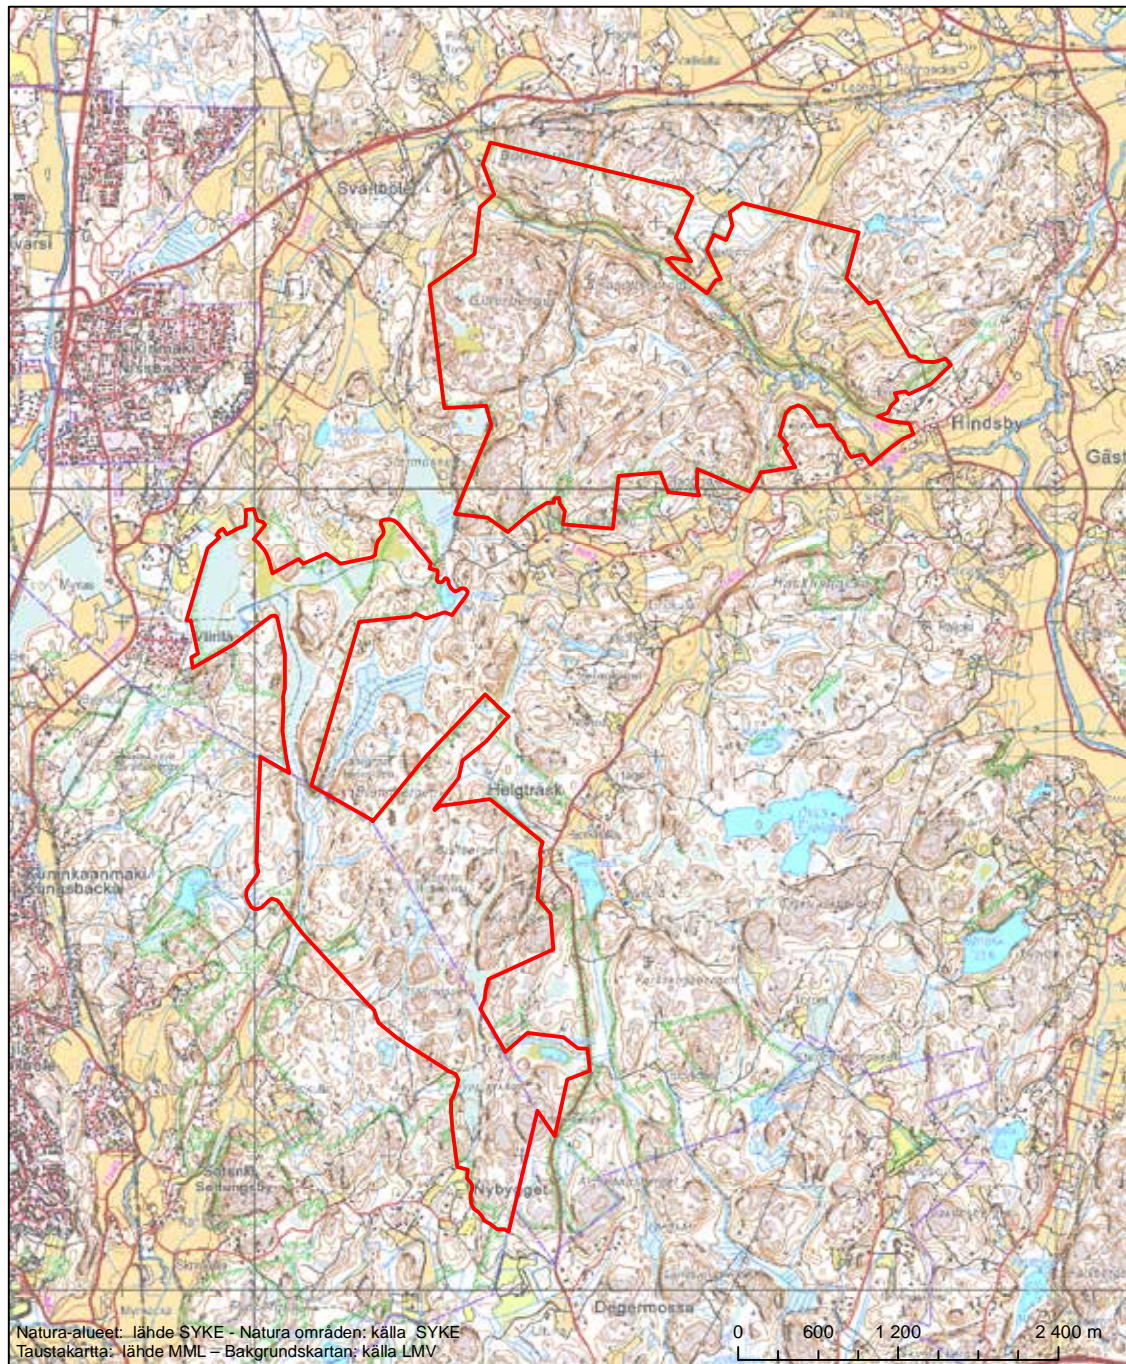

Erityinen suojelualue (SPA) - Särskilt skyddsområde (SPA)

Erityisten suojelutoimien alue (SAC) - Särskilt bevarandeområde (SAC)

Alueen tunnus/Områdets kod: FI0100066  
 Alueen nimi: Sipoonkorpi  
 Områdets namn: Sibboskogen