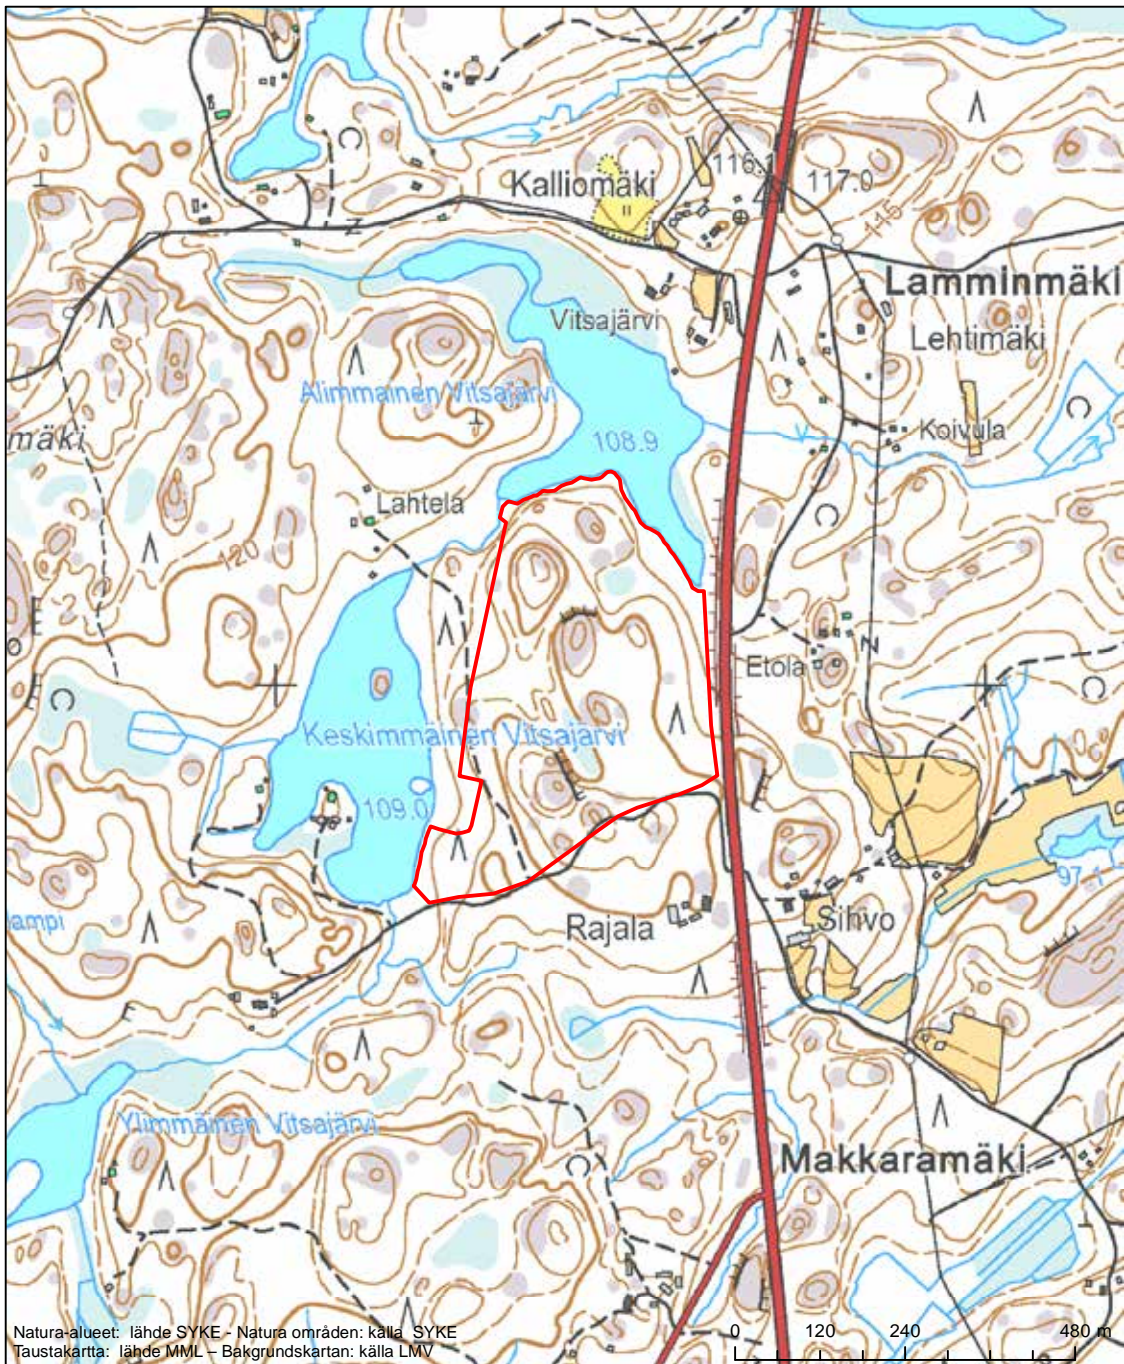

Erityisten suojelutoimien alue (SAC) - Särskilt bevarandeområde (SAC)

Alueen tunnus/Områdets kod: FI0500162  
 Alueen nimi: Leppäkosken metsät  
 Områdets namn: Skogarna vid Leppäkoski

Erityinen suojelualue (SPA) - Särskilt skyddsområde (SPA)  
 Erityisten suojelutoimien alue (SAC) - Särskilt bevarandeområde (SAC)