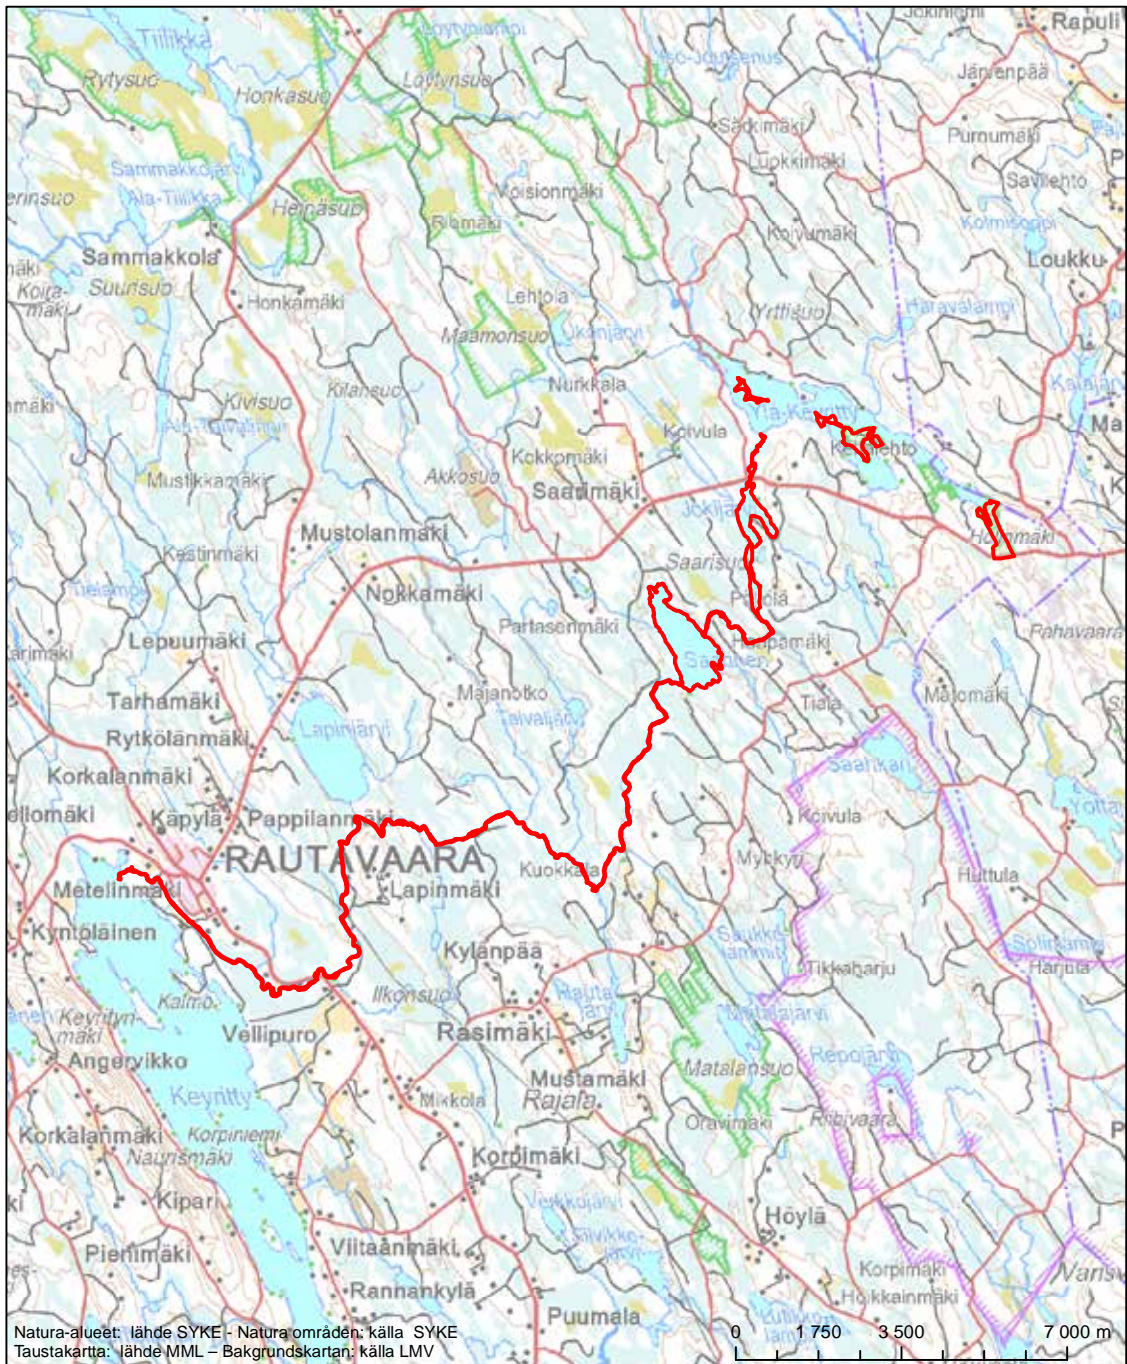

Alueen tunnus/Områdets kod: FI0600012
Alueen nimi: Ylä-Keyrityn metsät ja Keyritynjoki
Områdets namn: Skogarna i Ylä-Keyrity och Keyritynjoki

Erityisten suojelutoimien alue (SAC) - Särskilt bevarandeområde (SAC)