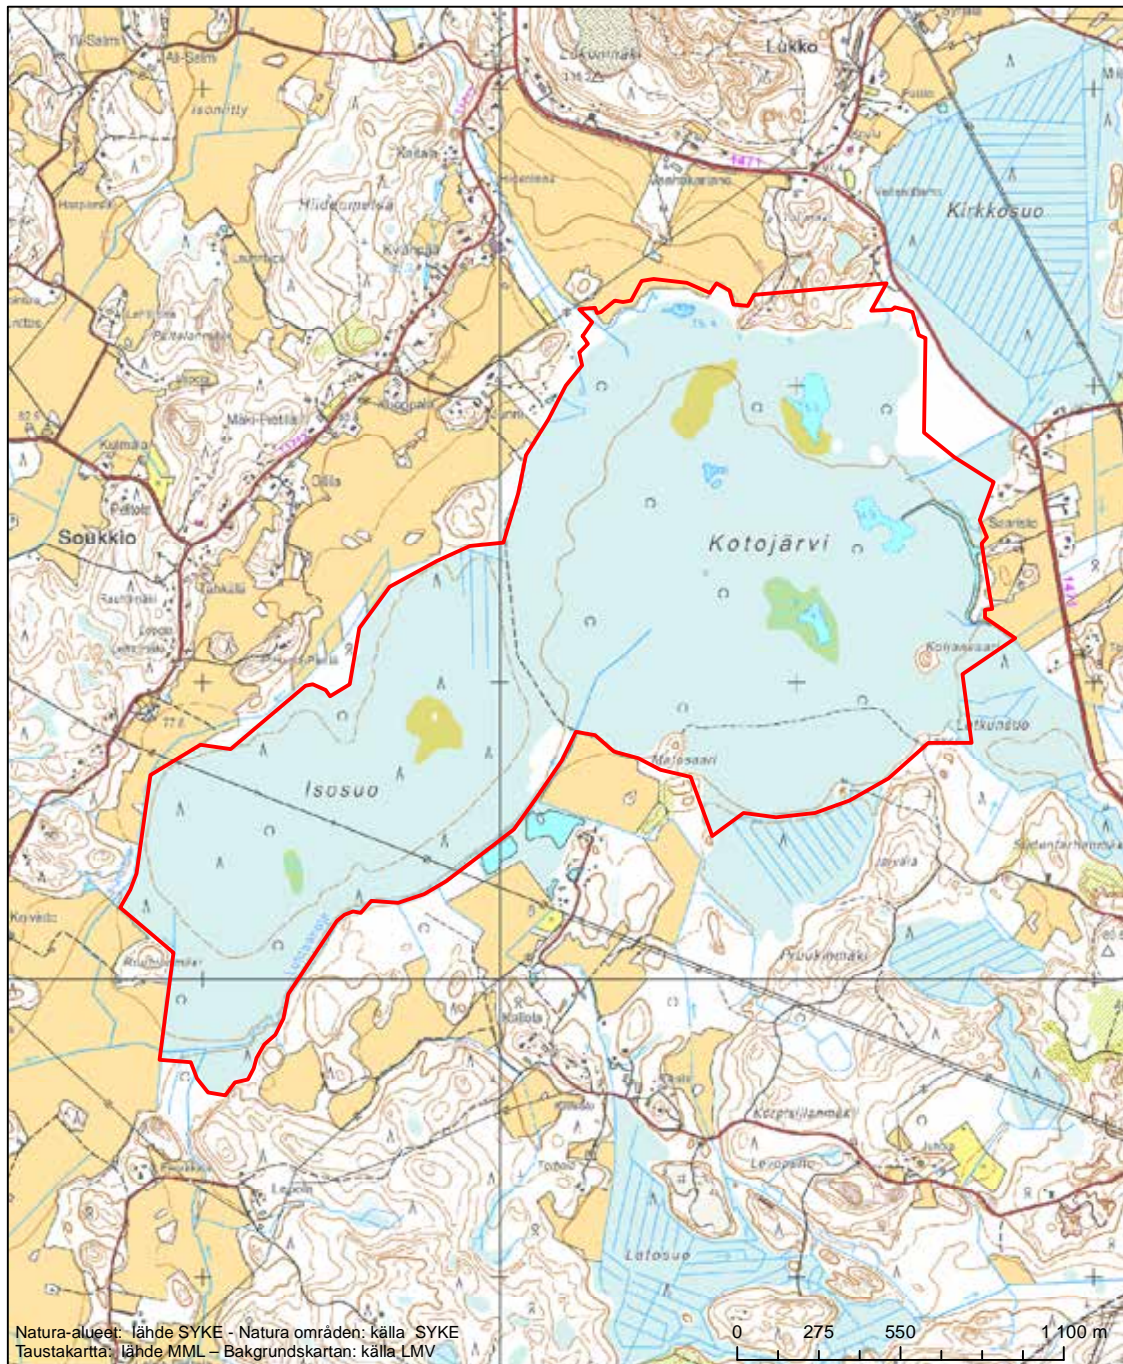

Alueen tunnus/Områdets kod: FI0100058
Alueen nimi: Kotojärvi - Isosuo
Områdets namn: Kotojärvi-Isosuo

Erityinen suojelualue (SPA) - Särskilt skyddsområde (SPA)
Erityisten suojelutoimien alue (SAC) - Särskilt bevarandeområde (SAC)