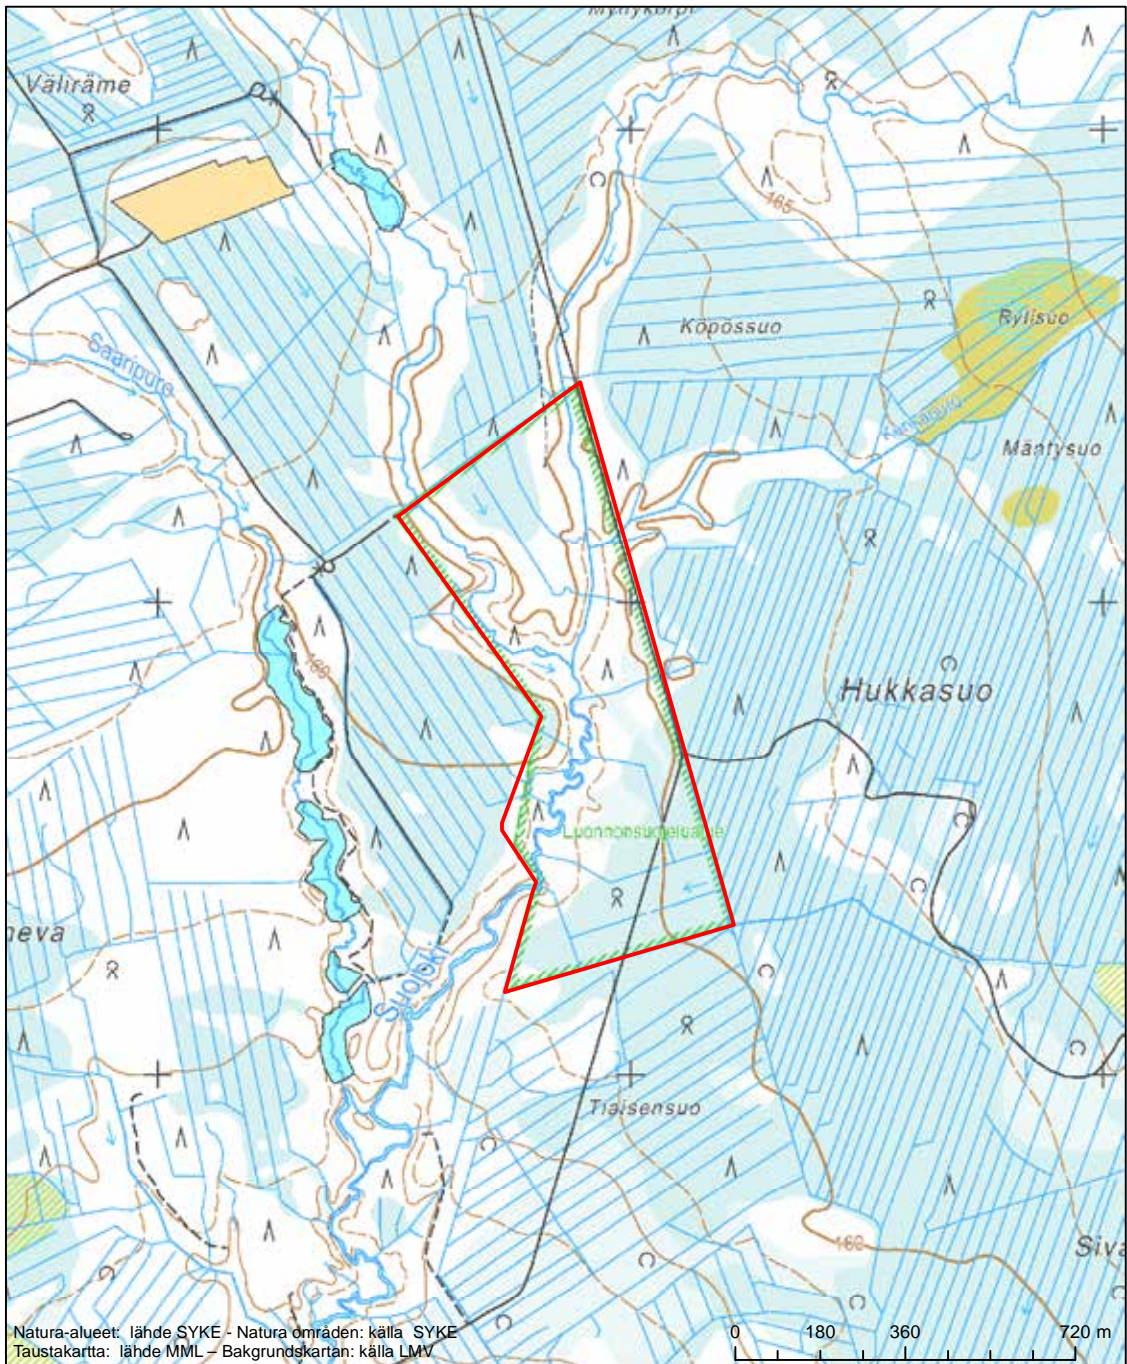

Alueen tunnus/Områdets kod: FI0600103
Alueen nimi: Suojoen metsä
Områdets namn: Suojoki, skog

Erityisten suojelutoimien alue (SAC) - Särskilt bevarandeområde (SAC)