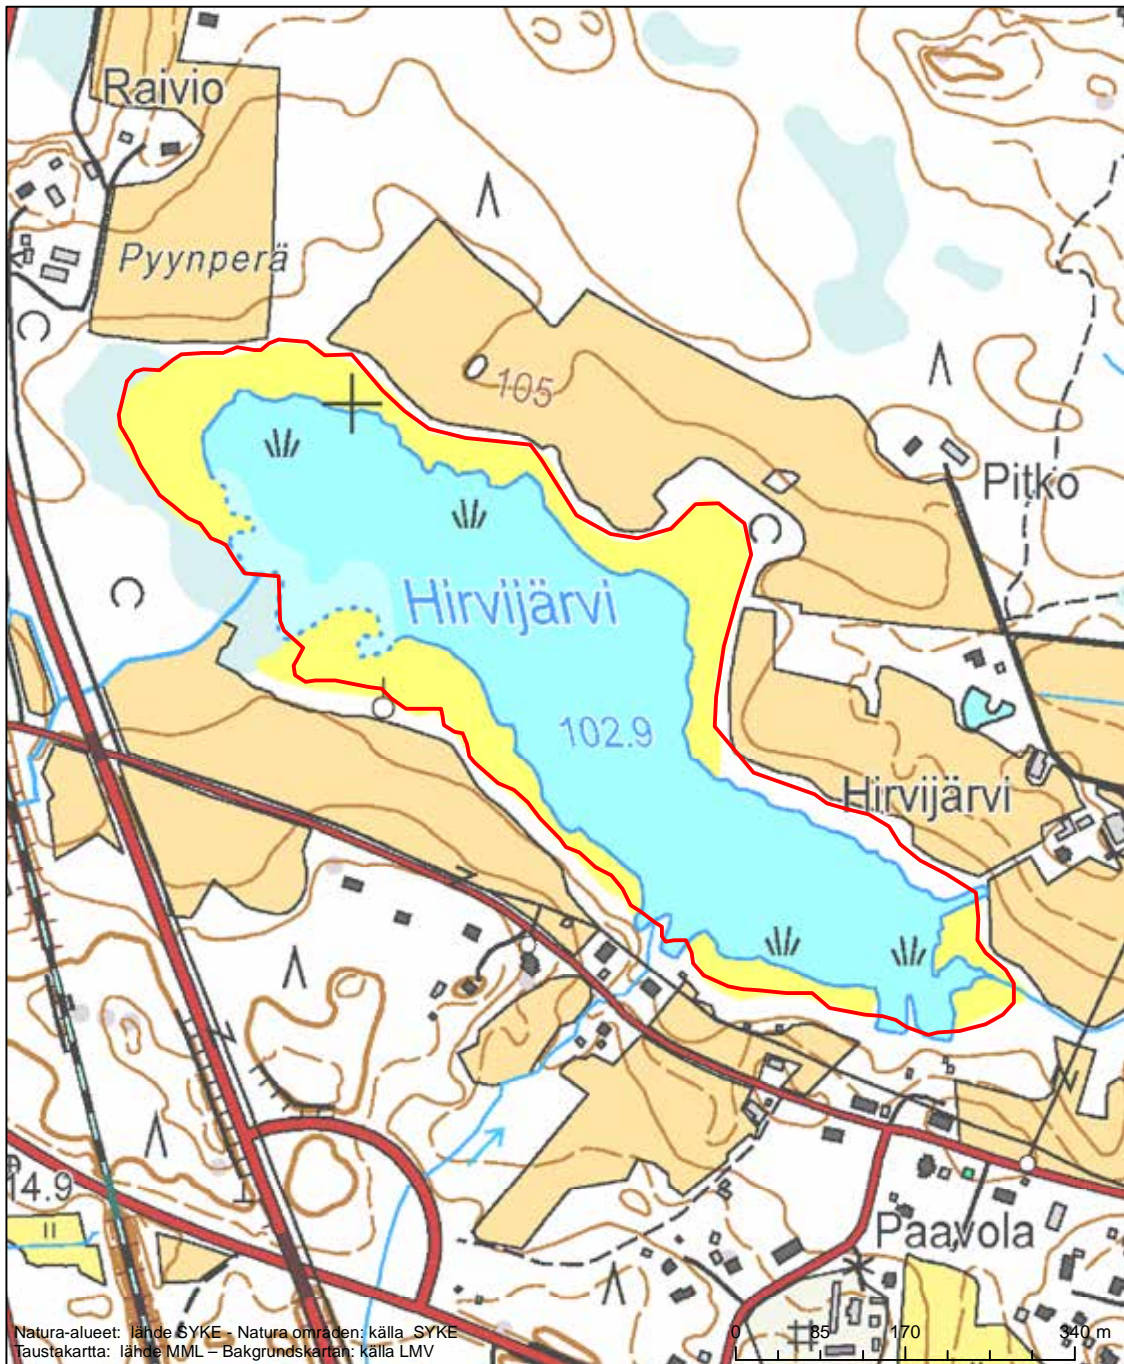

Alueen tunnus/Områdets kod: FI0356005

Alueen nimi: Hirvijärvi

Områdets namn: Hirvijärvi

Erityinen suojelualue (SPA) - Särskilt skyddsområde (SPA)