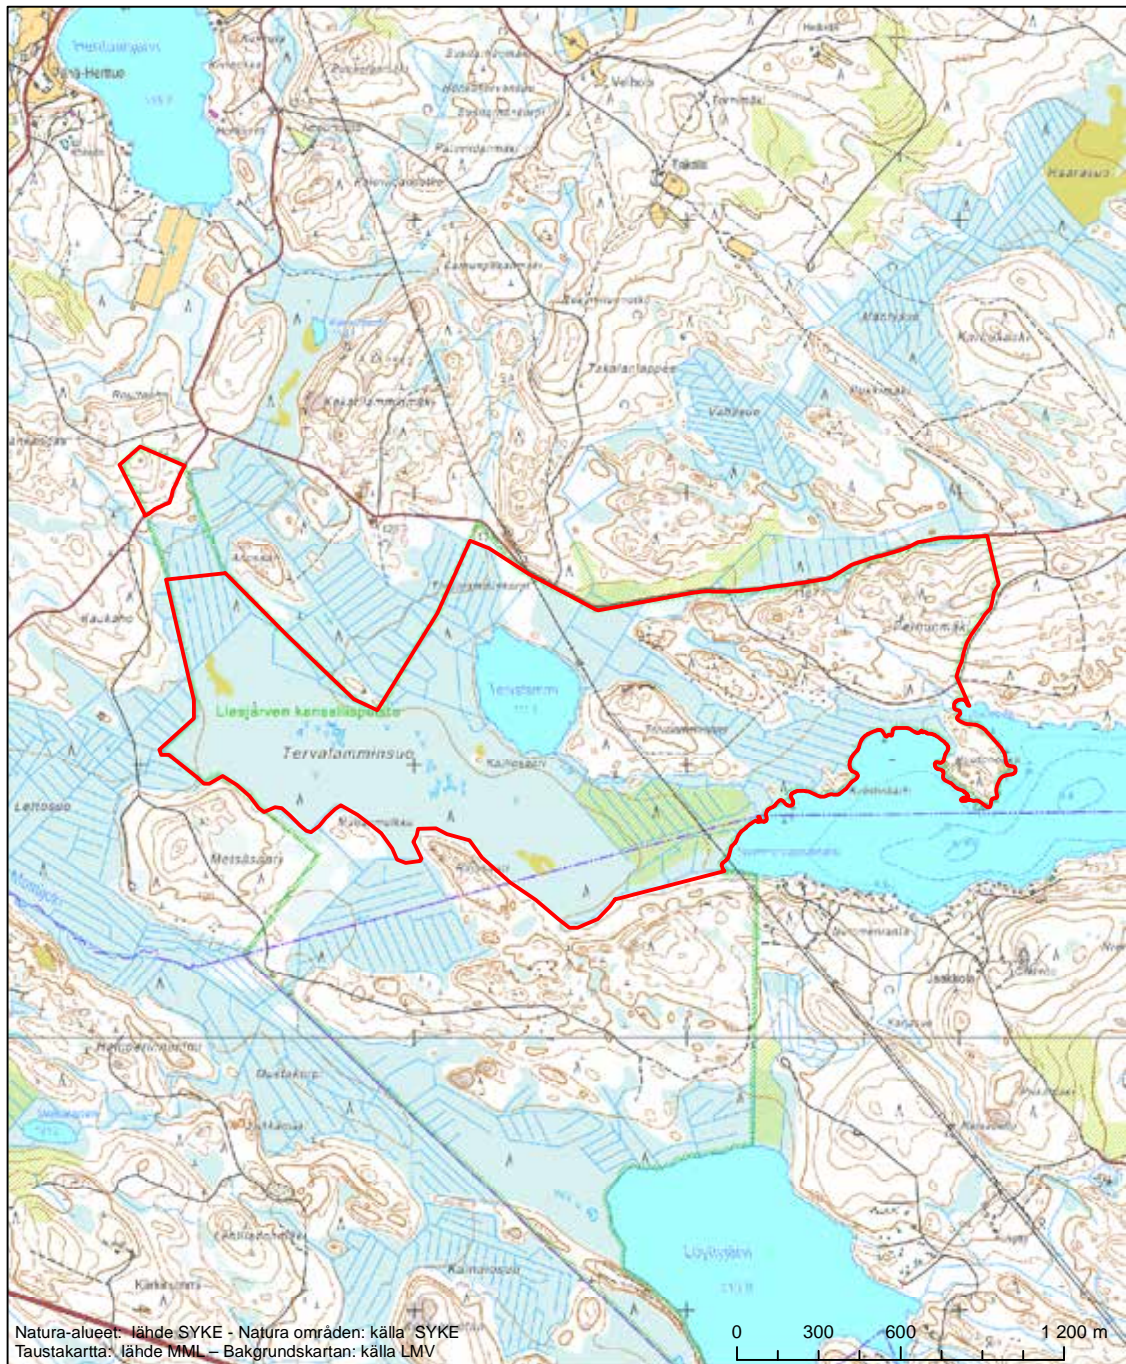

Alueen tunnus/Områdets kod: FI0344008
Alueen nimi: Tervalamminsuo
Områdets namn: Tervalamminsuo

Erityisten suojelutoimien alue (SAC) - Särskilt bevarandeområde (SAC)