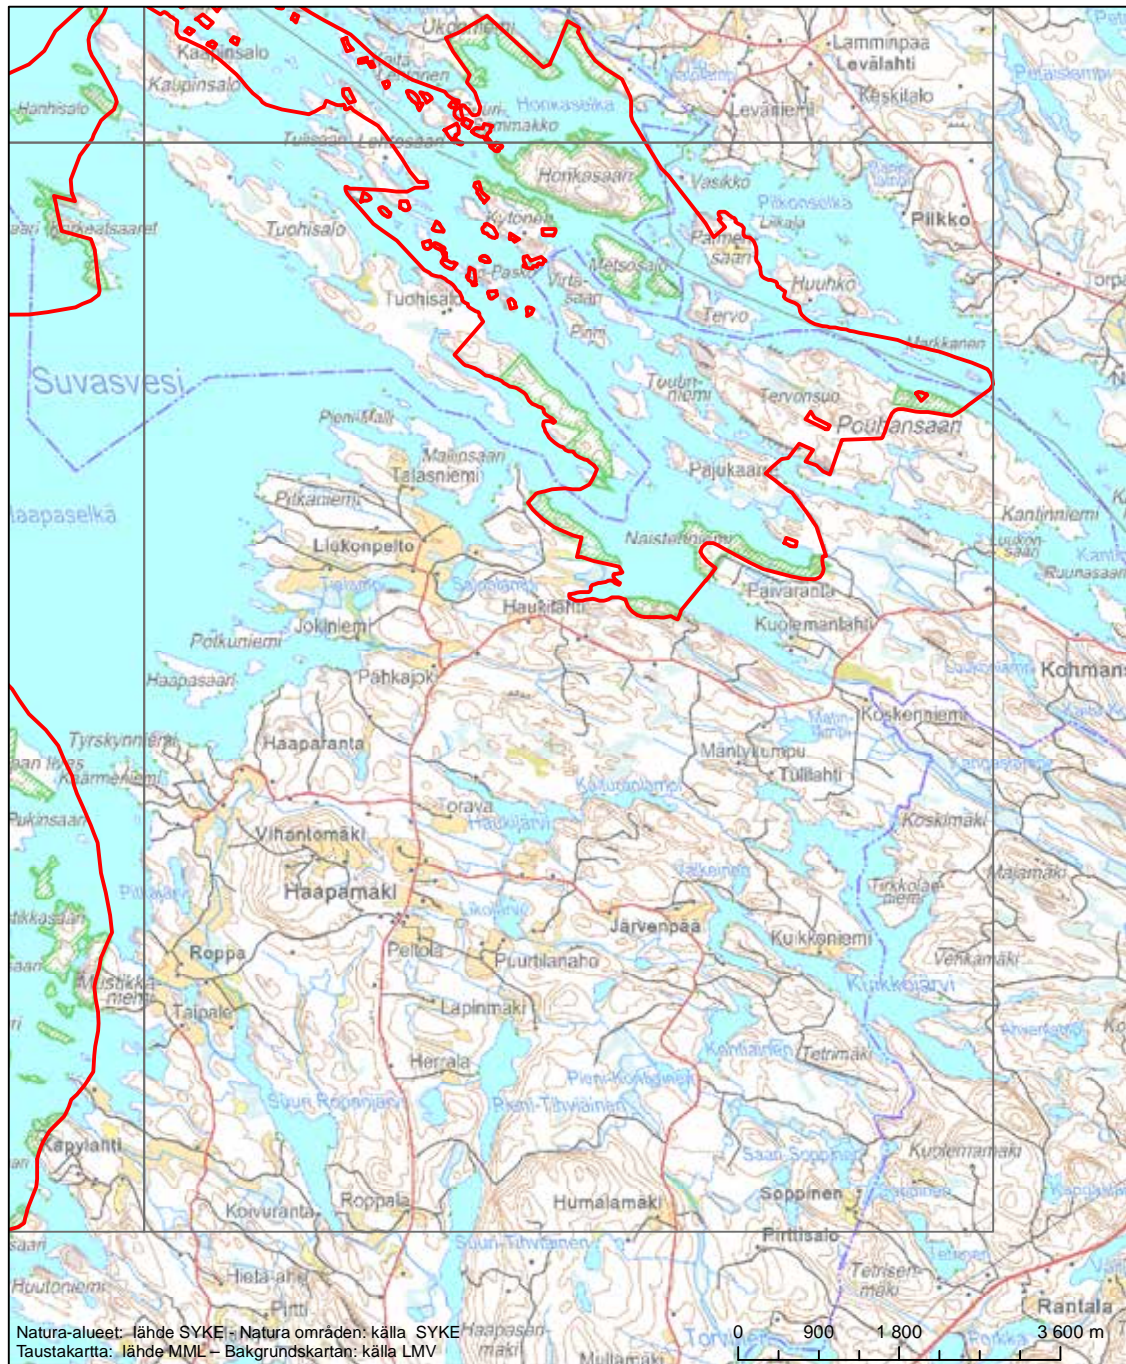

Alueen tunnus/Områdets kod: FI0600028
Alueen nimi: Suvasveden saaristot
Områdets namn: Suvasvesi skärgård

Erityisten suojelutoimien alue (SAC) - Särskilt bevarandeområde (SAC)
Erityinen suojelualue (SPA) - Särskilt skyddsområde (SPA)