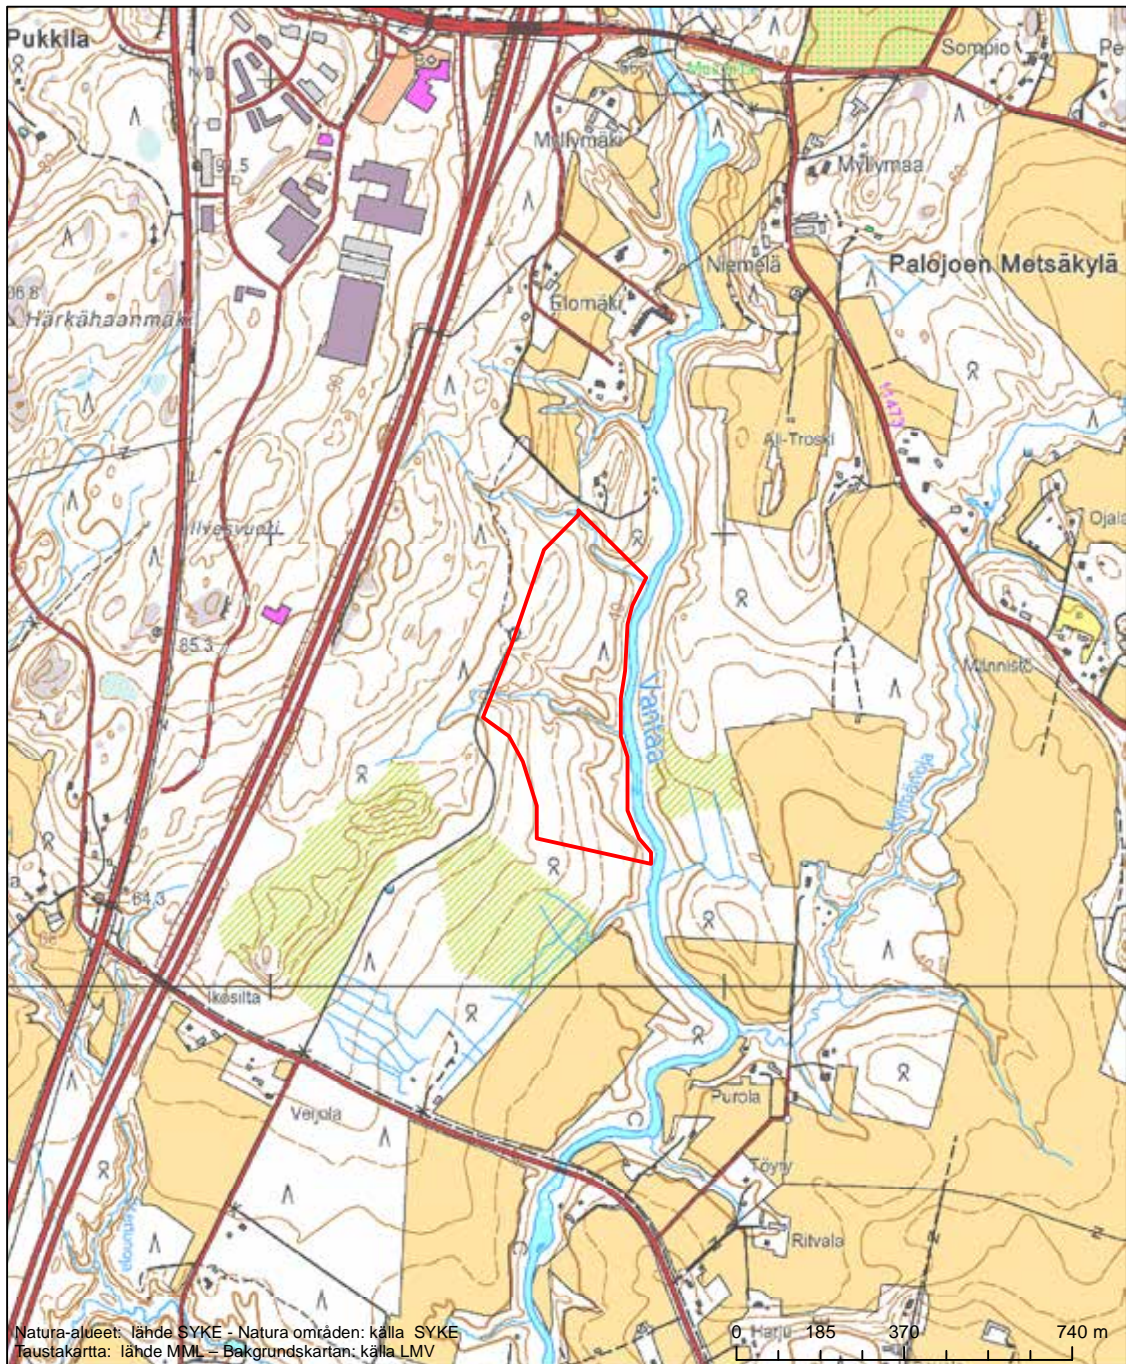

Alueen tunnus/Områdets kod: FI0100037
Alueen nimi: Kaanaan vanha metsä
Områdets namn: Gammelskogen i Kaanaa

Erityisten suojelutoimien alue (SAC) - Särskilt bevarandeområde (SAC)