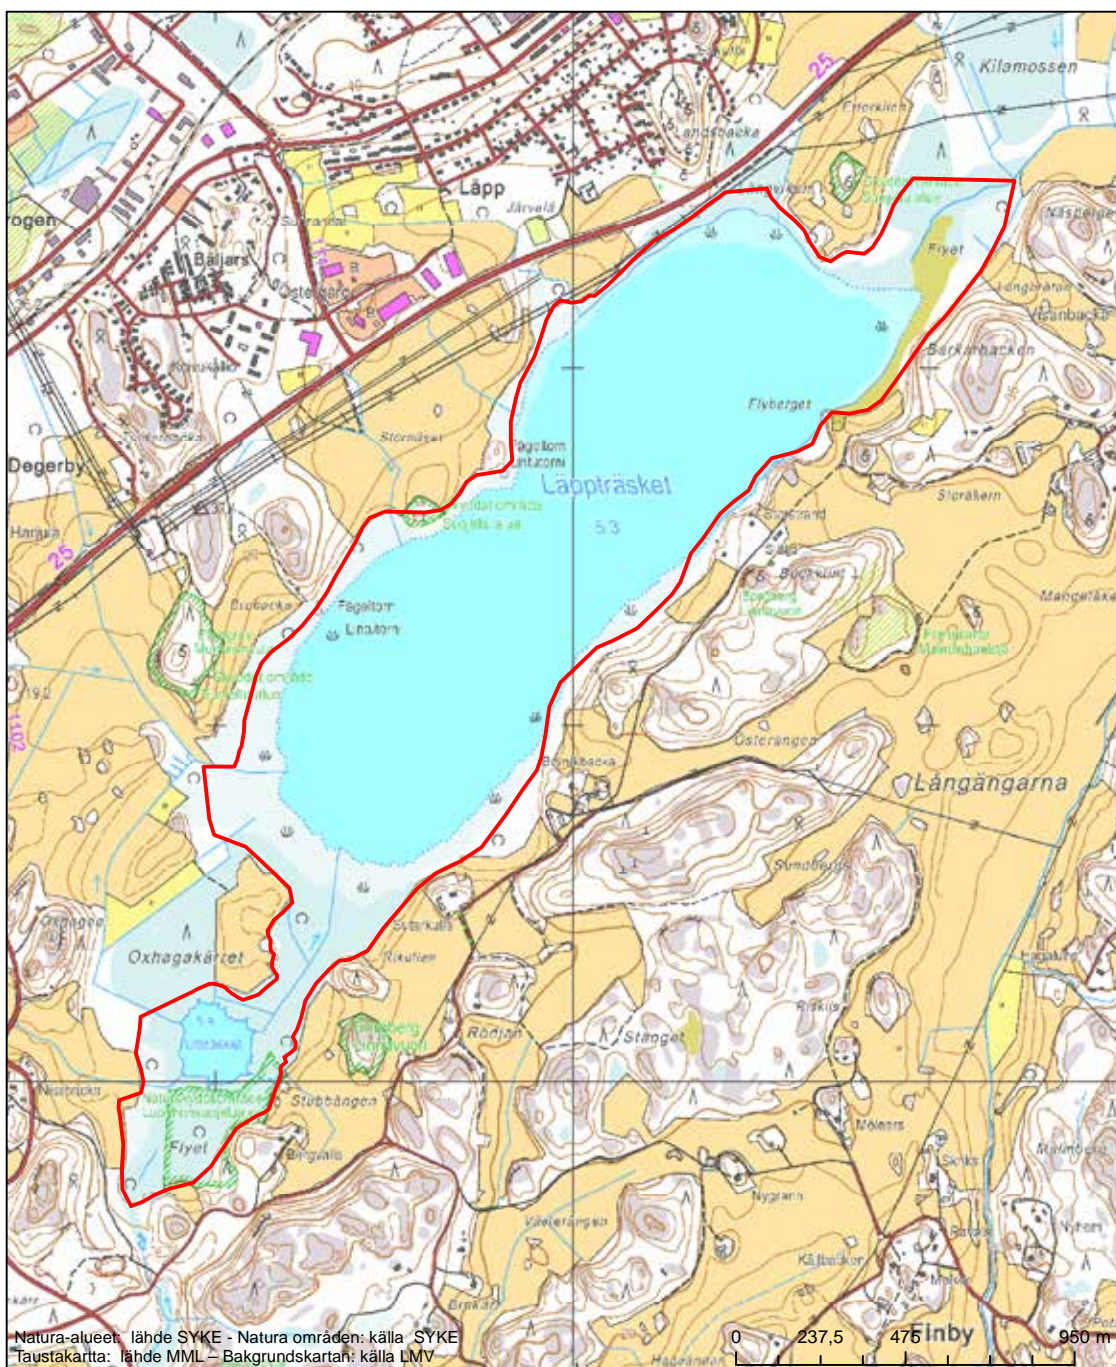

Alueen tunnus/Områdets kod: FI0100011
Alueen nimi: Lappträsket
Områdets namn: Lappträsket

Erityinen suojelualue (SPA) - Särskilt skyddsområde (SPA)

Erityisten suojelutoimien alue (SAC) - Särskilt bevarandeområde (SAC)