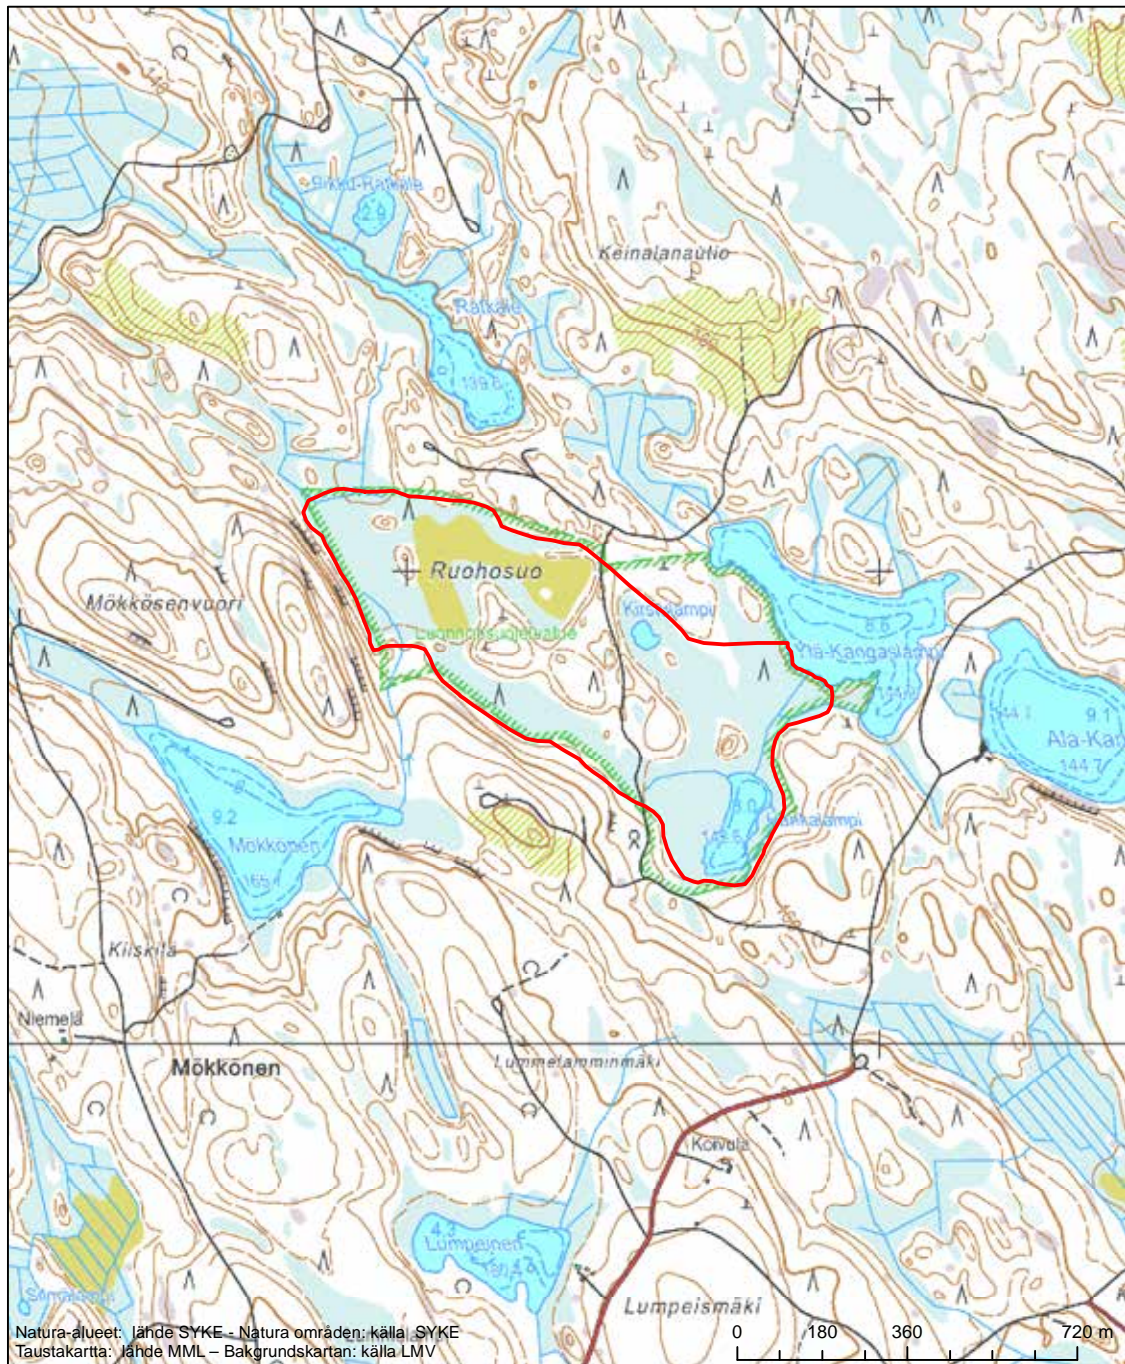

Alueen tunnus/Områdets kod: FI0600078  
 Alueen nimi: Loutteisen - Kuikkasuon - Tarpisen alue  
 Områdets namn: Områdena Loutteinen - Kuikkasuo - Tarpinen

Erityisten suojelutoimien alue (SAC) - Särskilt bevarandeområde (SAC)