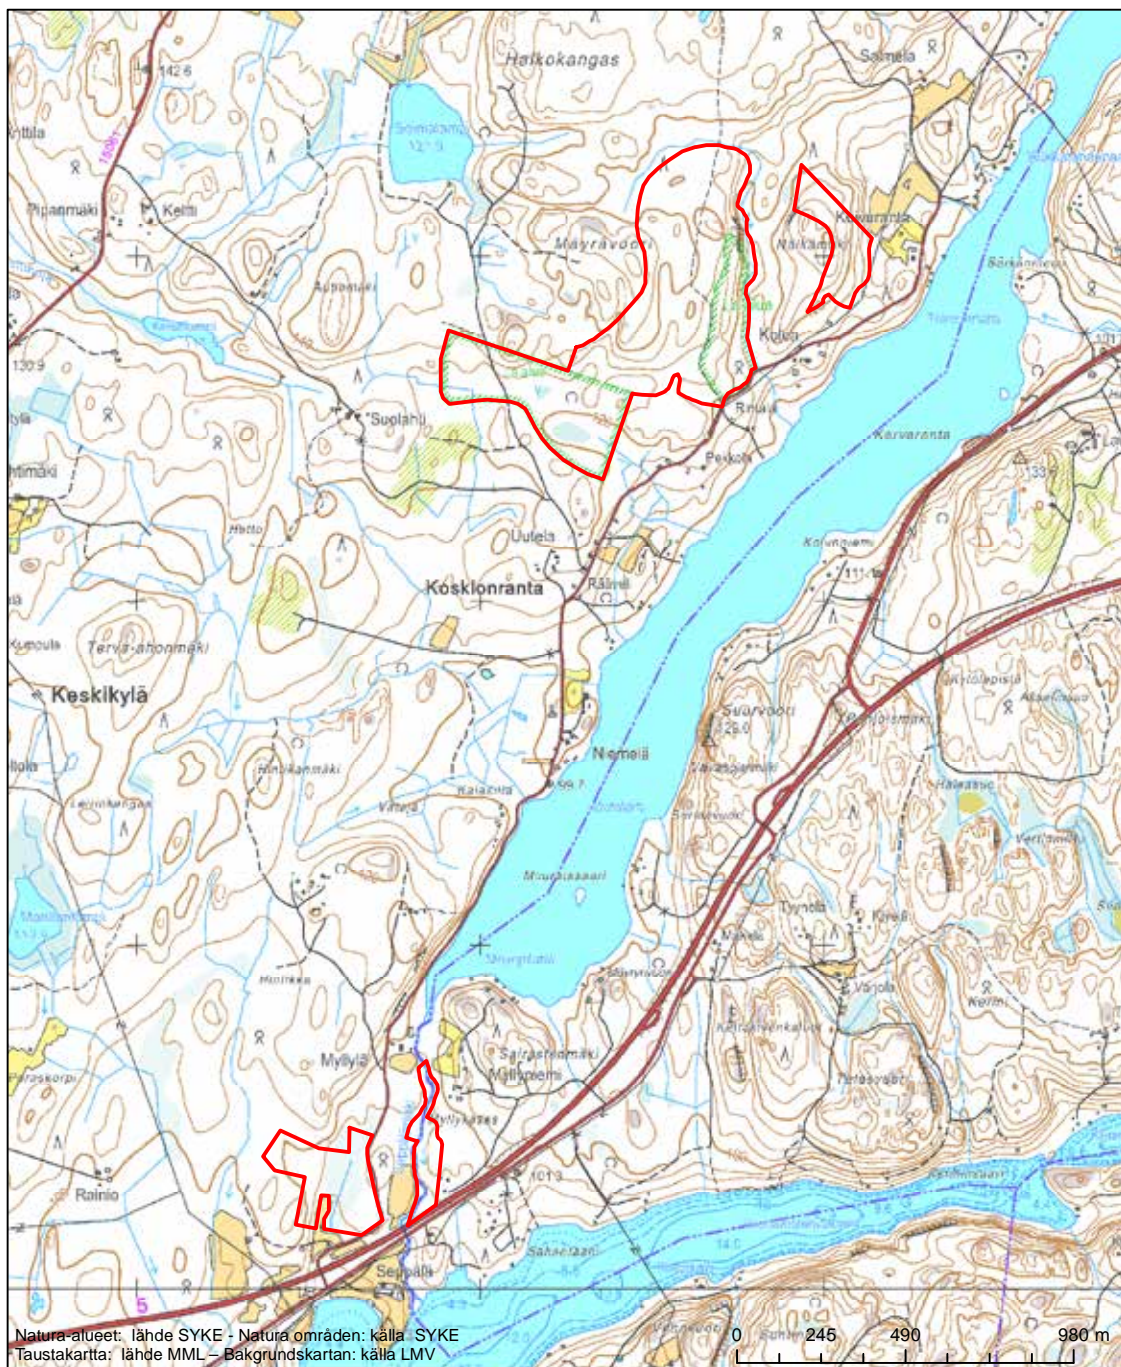

Erityisten suojelutoimien alue (SAC) - Särskilt bevarandeområde (SAC)

Alueen tunnus/Områdets kod: FI0361003  
 Alueen nimi: Mäyrävuoren-Seppälänjoen metsät  
 Områdets namn: Mäyrävuori-Seppälänjoki, skogar