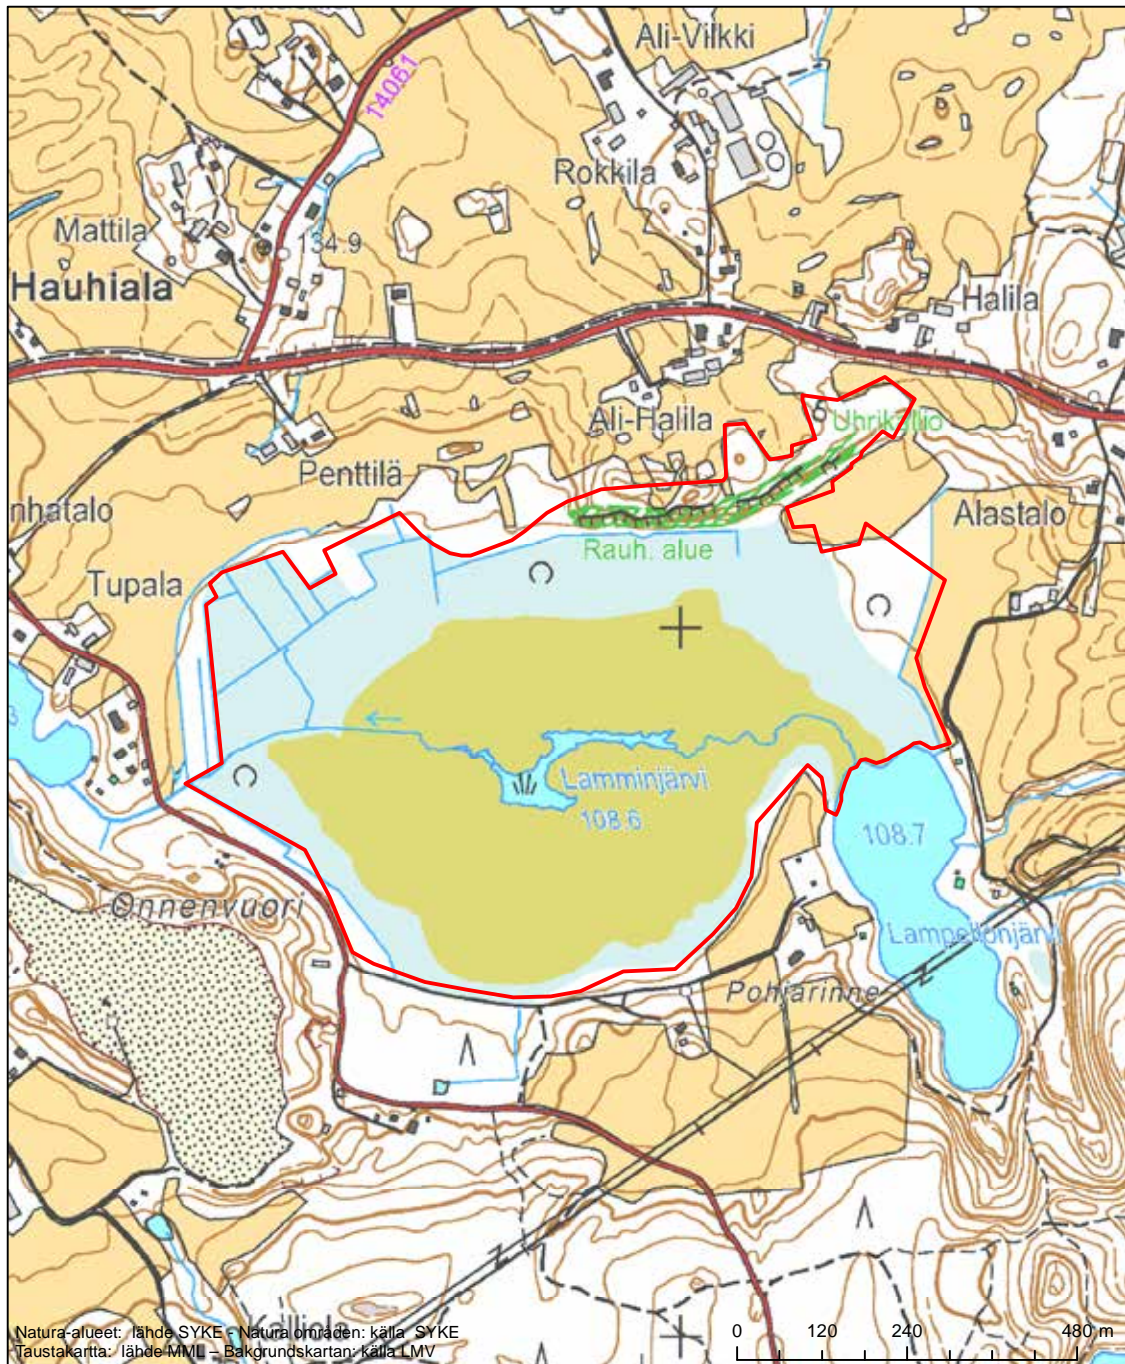

Alueen tunnus/Områdets kod: FI0325008
Alueen nimi: Lamminjärvi - Halila
Områdets namn: Lamminjärvi-Halila

Erityisten suojelutoimien alue (SAC) - Särskilt bevarandeområde (SAC)