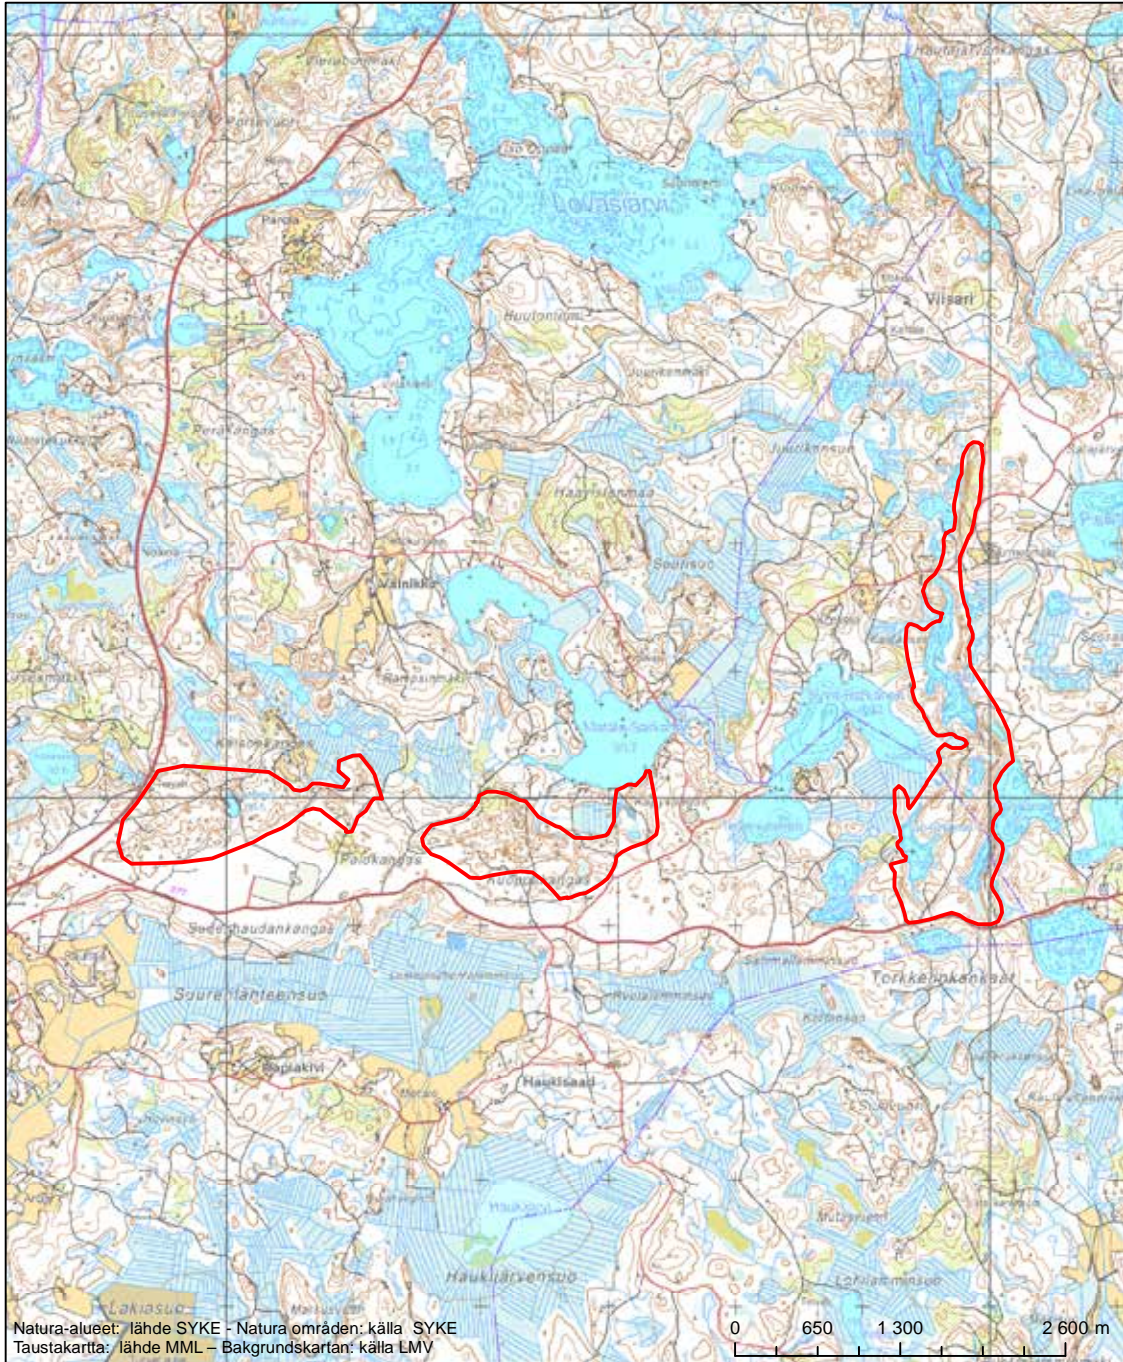

Alueen tunnus/Områdets kod: FI0420005
Alueen nimi: Järvi Taipale
Områdets namn: Järvi Taipale

Erityisten suojelutoimien alue (SAC) - Särskilt bevarandeområde (SAC)