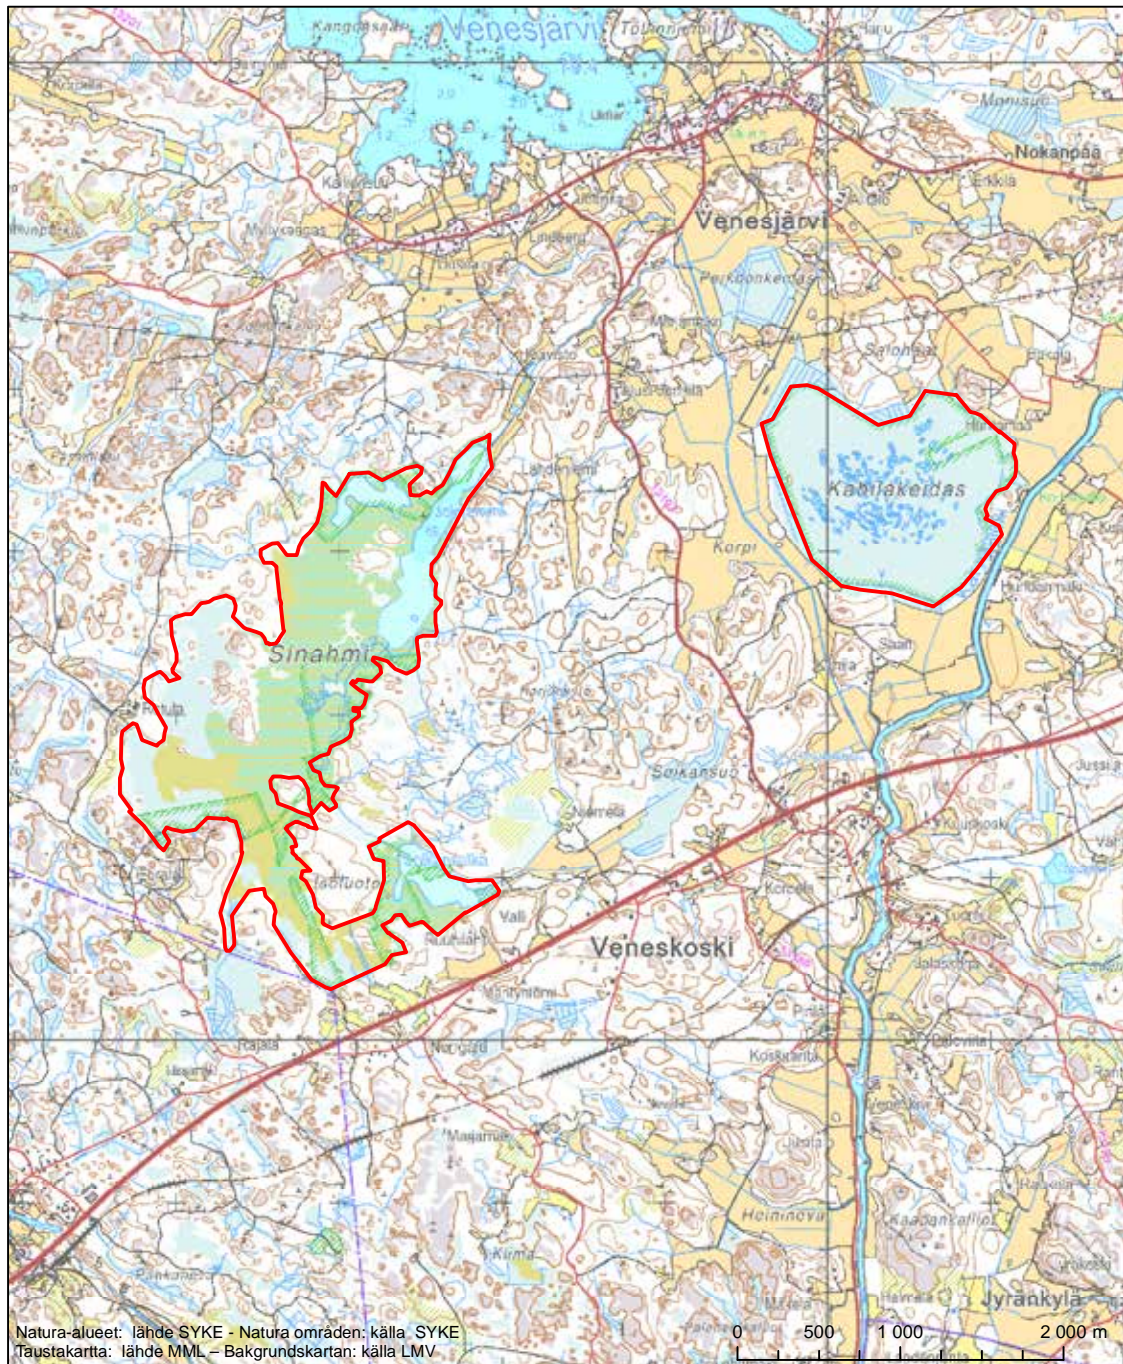

Alueen tunnus/Områdets kod: FI0200023
Alueen nimi: Sinahmi
Områdets namn: Sinahmi

Erityisten suojelutoimien alue (SAC) - Särskilt bevarandeområde (SAC)