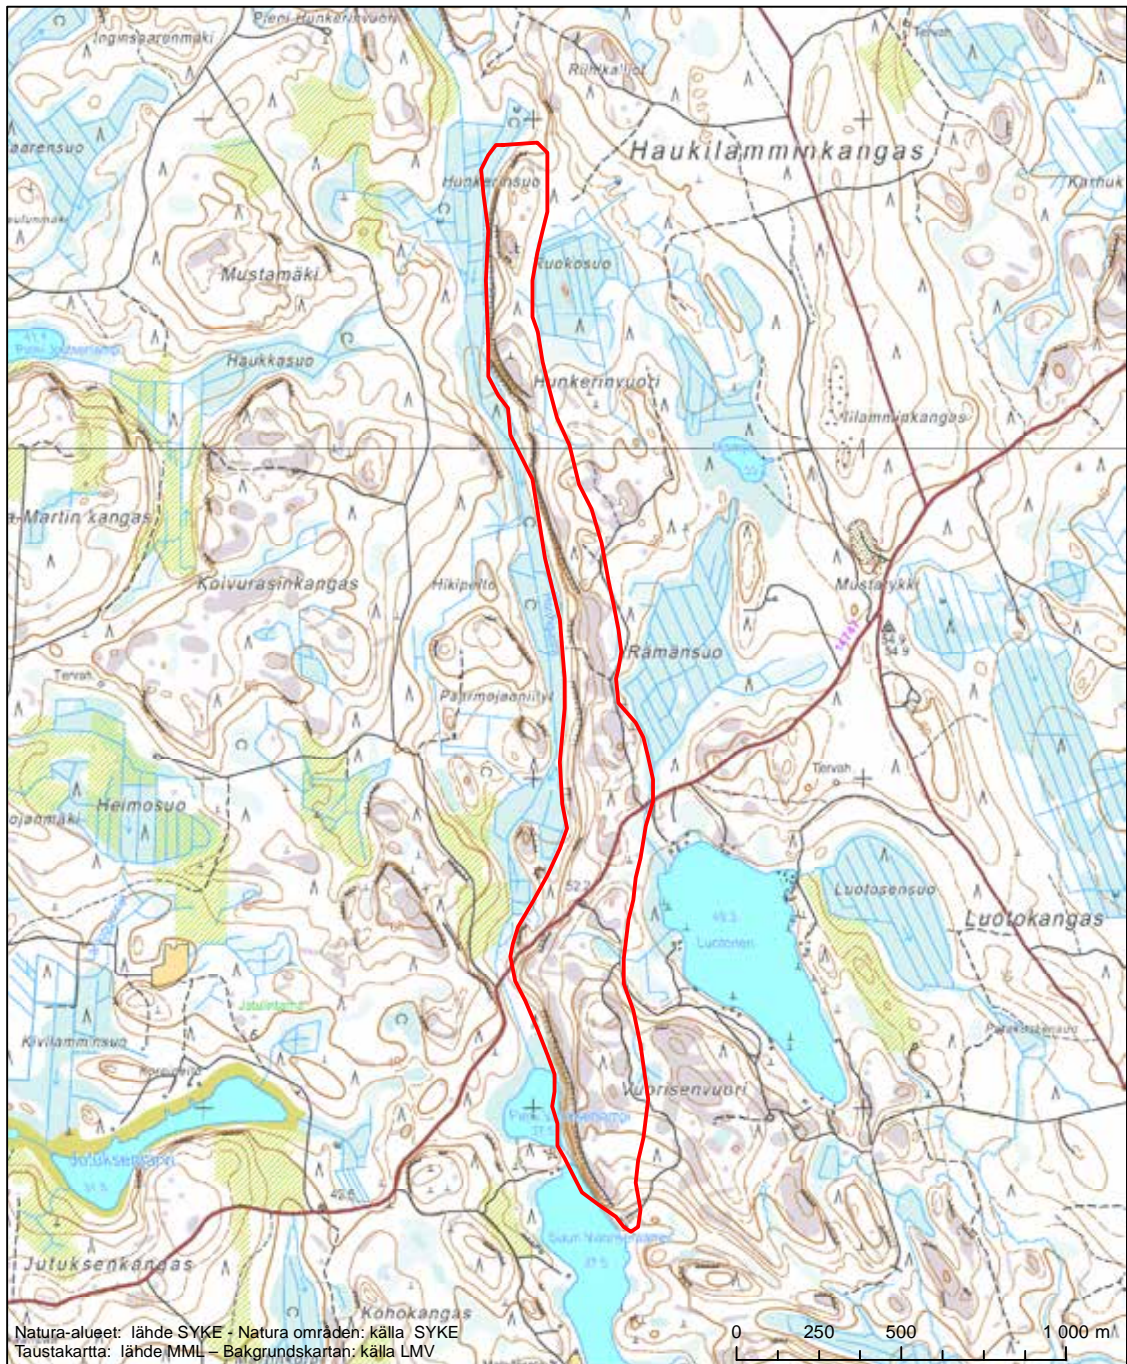

Alueen tunnus/Områdets kod: FI0414009
Alueen nimi: Vuorisenvuori
Områdets namn: Vuorisenvuori

Erityisten suojelutoimien alue (SAC) - Särskilt bevarandeområde (SAC)