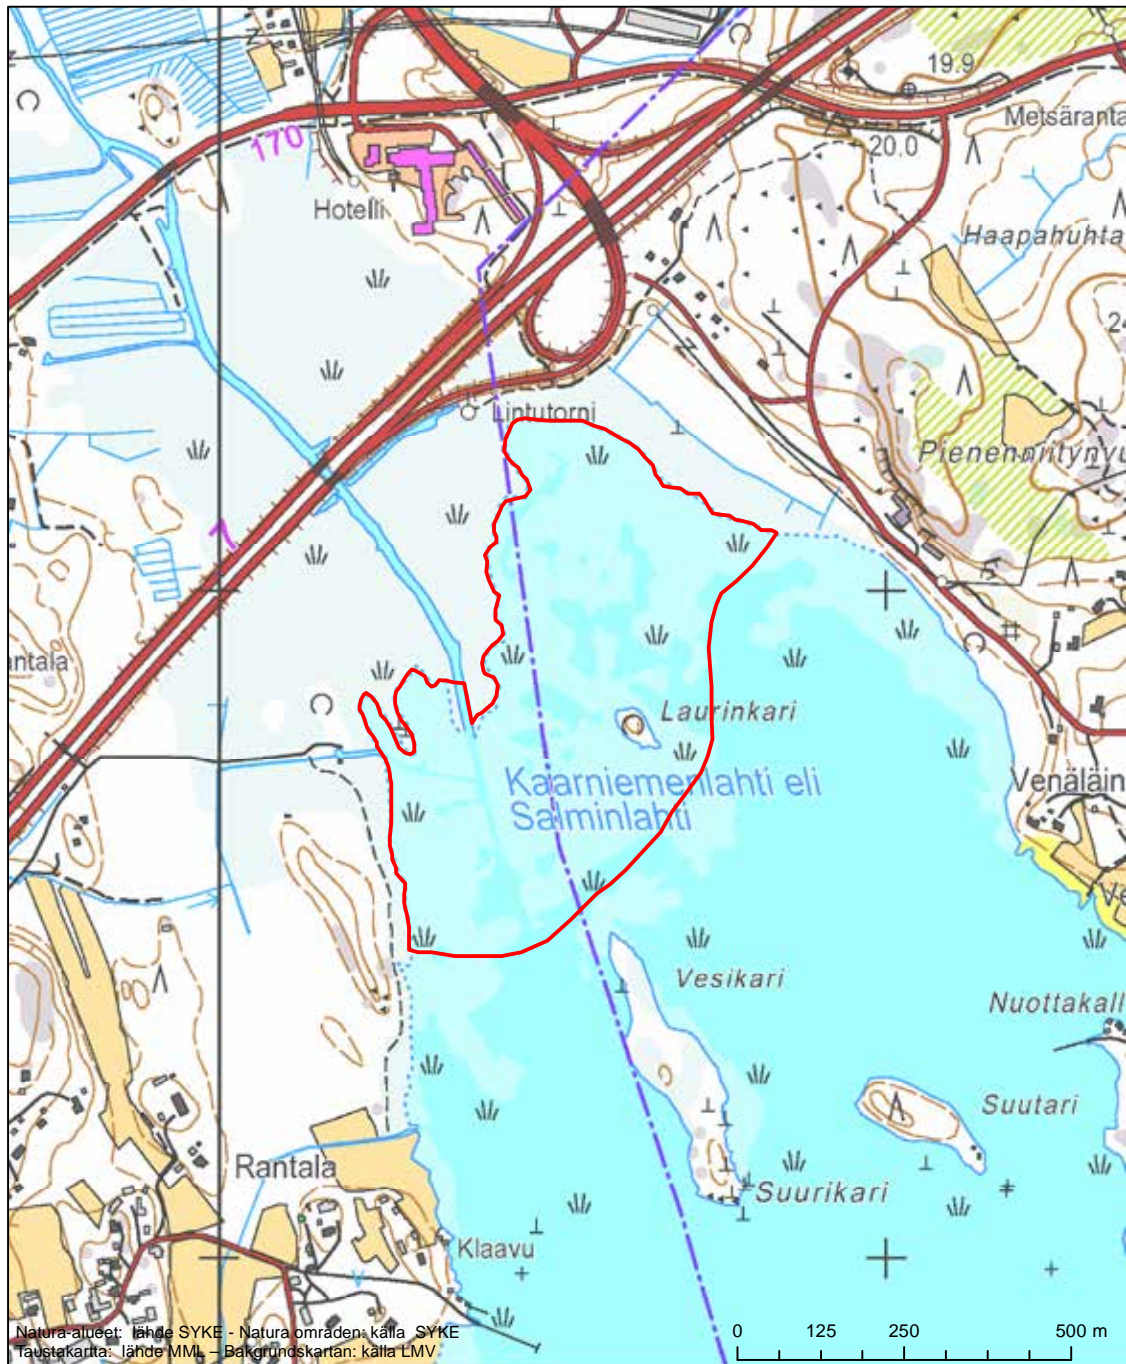

Alueen tunnus/Områdets kod: FI0408011
Alueen nimi: Nummenjoen suu
Områdets namn: Nummenjoki älvmyrning

Erityisten suojelutoimien alue (SAC) - Särskilt bevarandeområde (SAC)