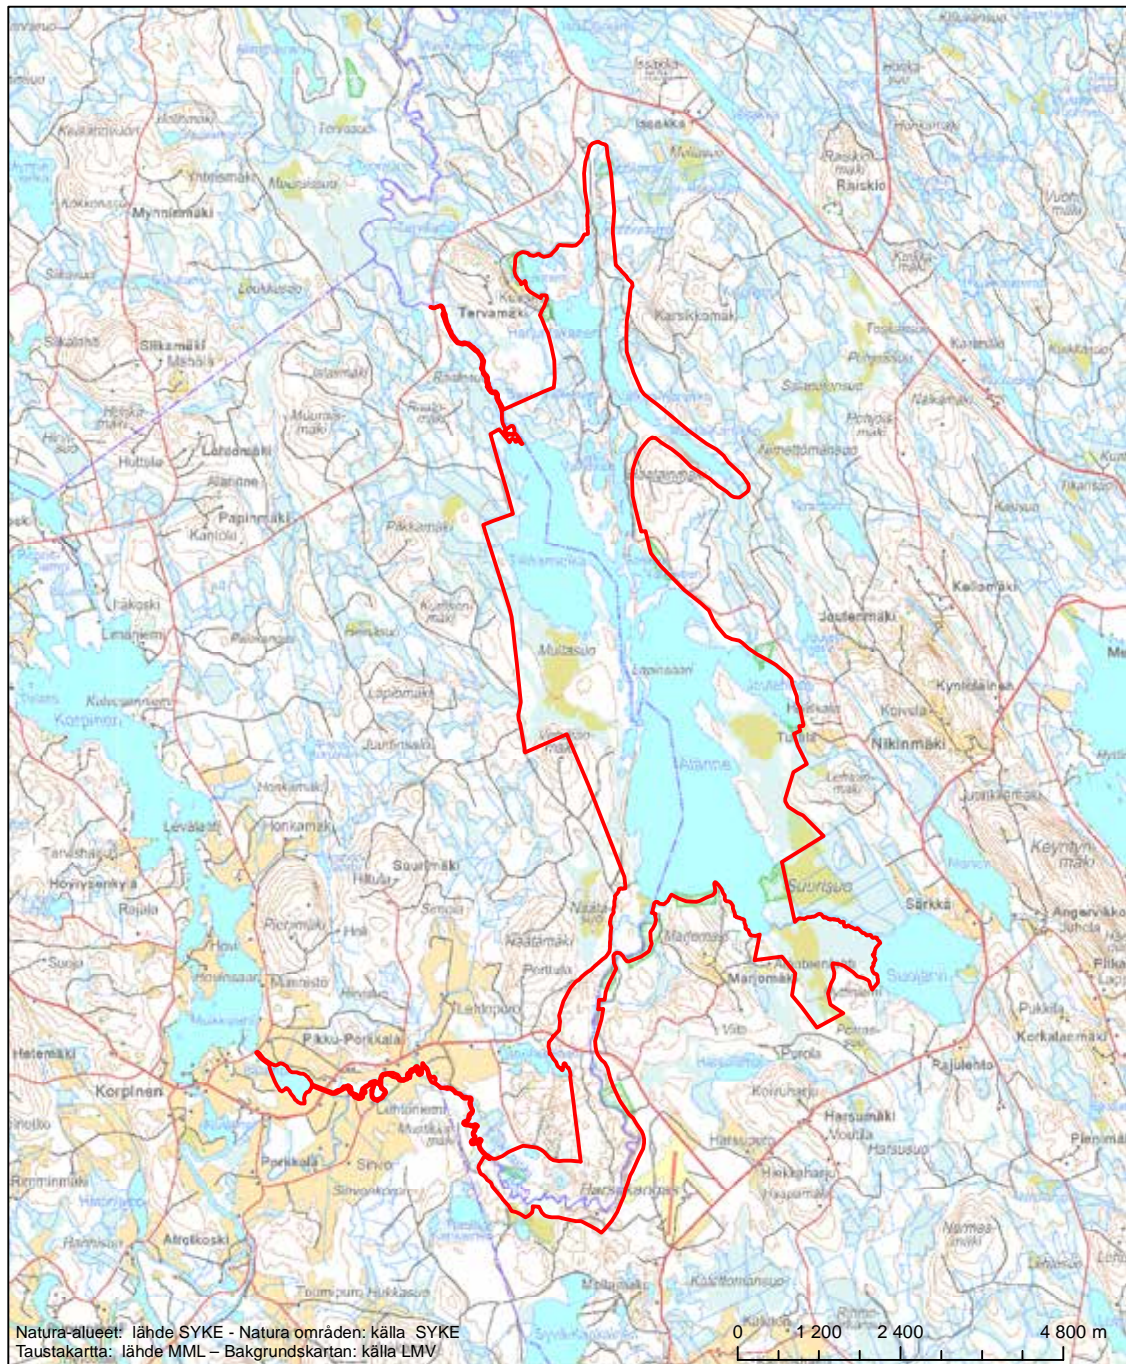

Alueen tunnus/Områdets kod: FI0600068

Alueen nimi: Älänne

Områdets namn: Älänne

Erityinen suojelualue (SPA) - Särskilt skyddsområde (SPA)

Erityisten suojelutoimien alue (SAC) - Särskilt bevarandeområde (SAC)