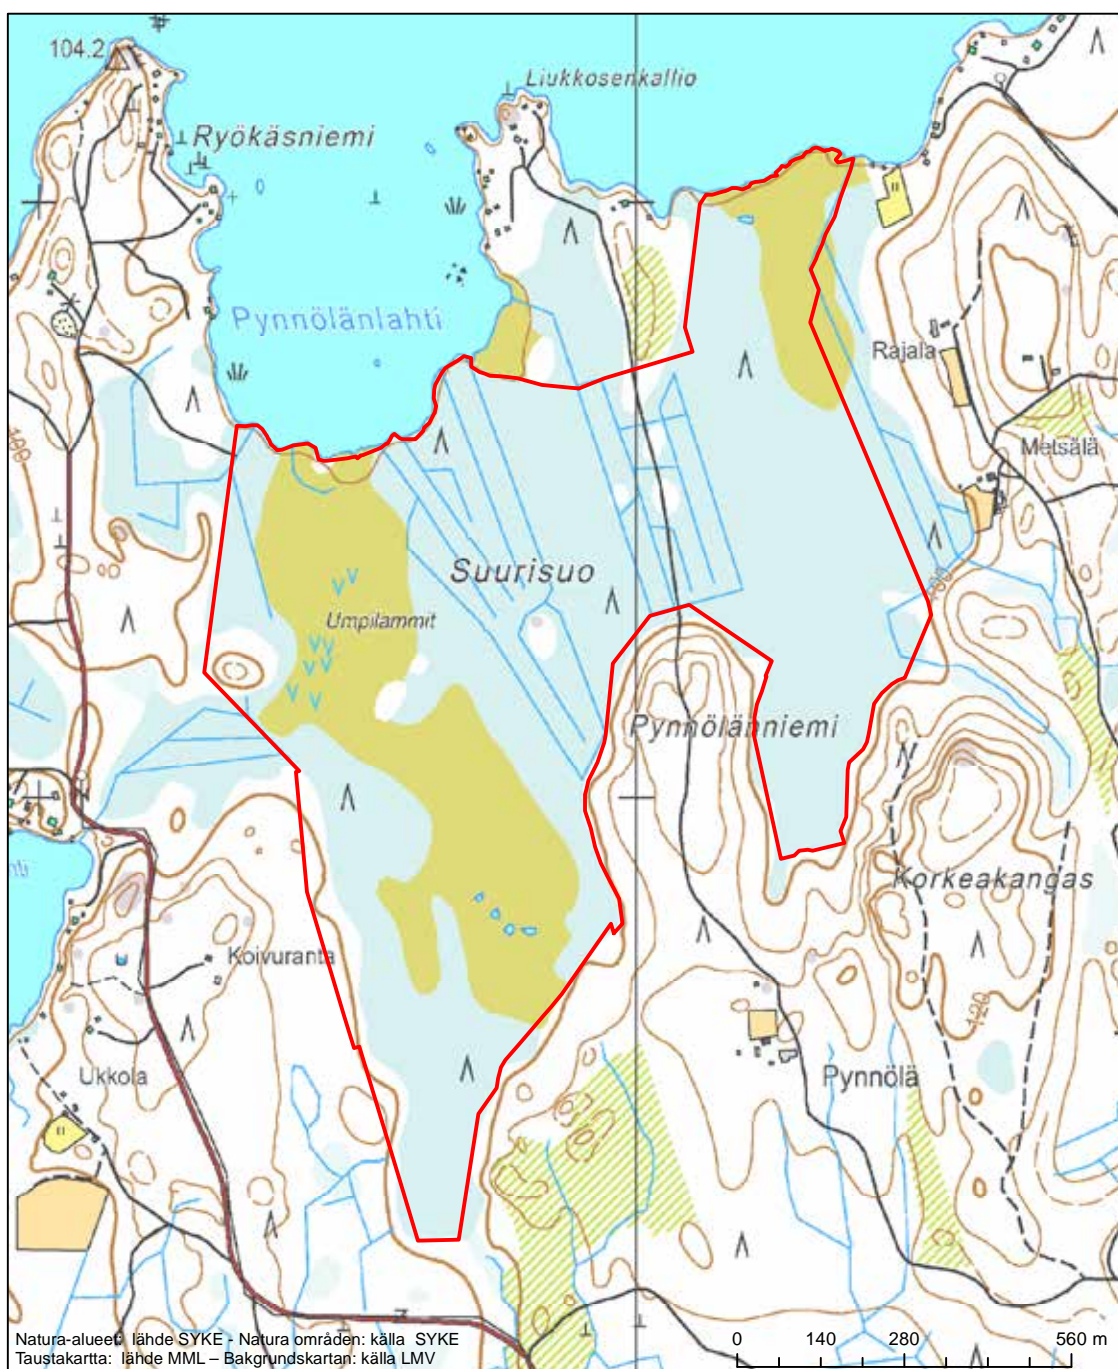

Alueen tunnus/Områdets kod: FI0500020
Alueen nimi: Hirvensalmen Suurisuo
Områdets namn: Suurisuo i Hirvensalmi

Erityisten suojelutoimien alue (SAC) - Särskilt bevarandeområde (SAC)