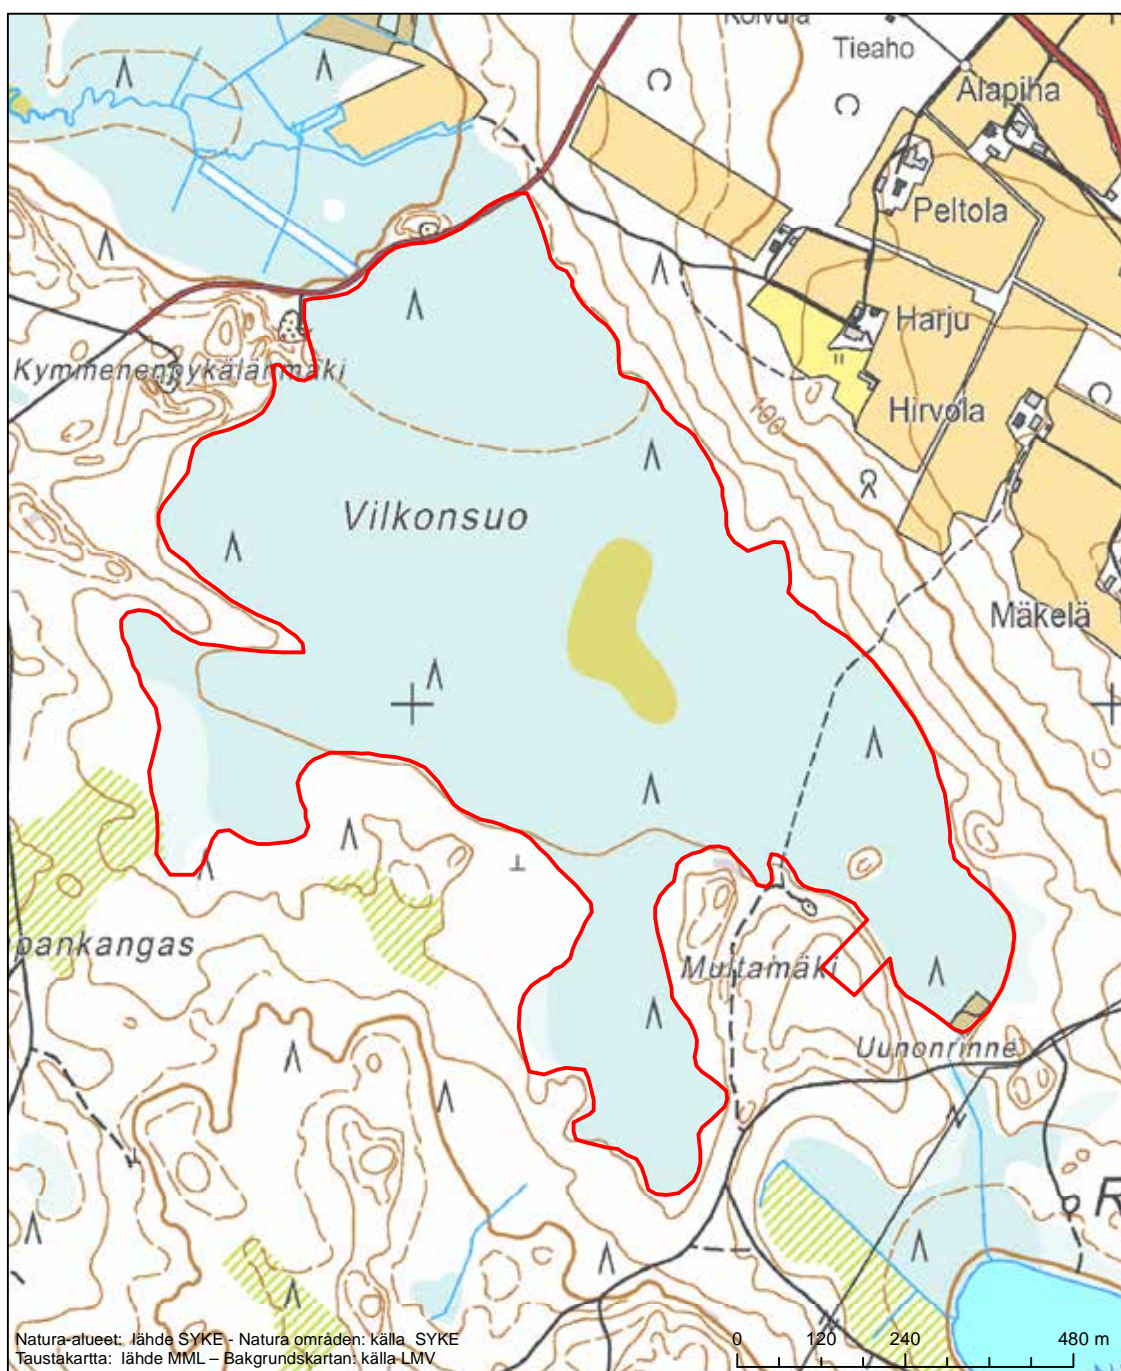

Alueen tunnus/Områdets kod: FI0500169
Alueen nimi: Vilkonsuo
Områdets namn: Vilkonsuo

Erityisten suojelutoimien alue (SAC) - Särskilt bevarandeområde (SAC)