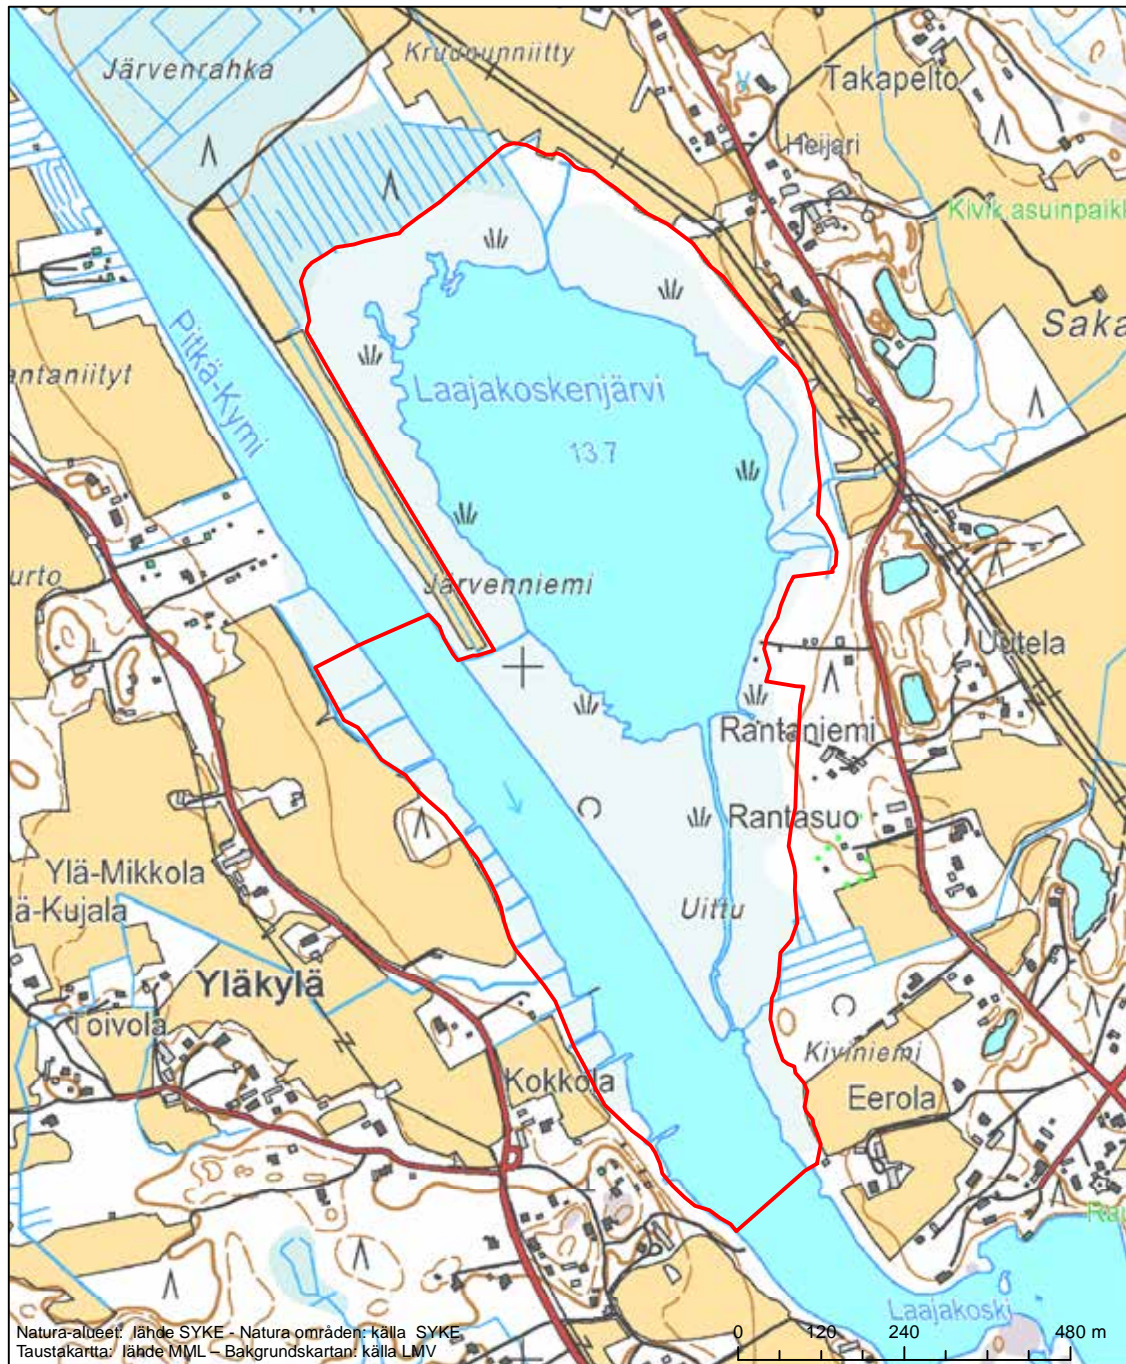

Alueen tunnus/Områdets kod: FI0408003
Alueen nimi: Laajakoskenjärvi
Områdets namn: Laajakoskenjärvi

Erityinen suojelualue (SPA) - Särskilt skyddsområde (SPA)