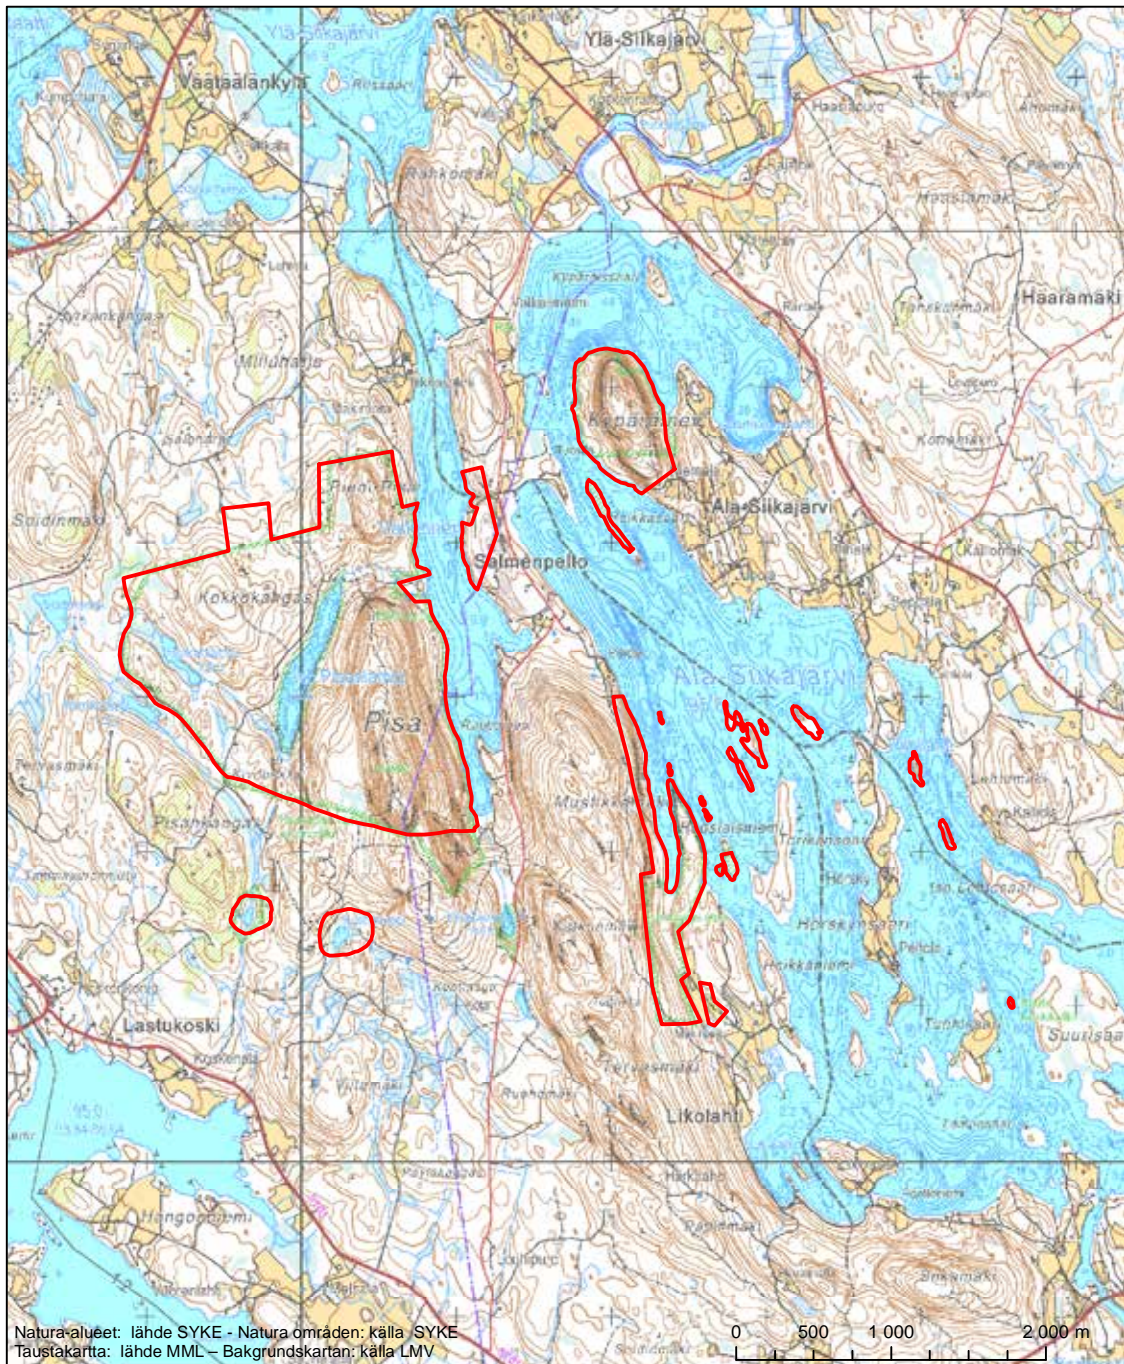

Alueen tunnus/Områdets kod: FI0600076
Alueen nimi: Pisa - Kypäräinen
Områdets namn: Pisa-Kypäräinen

Erityisten suojelutoimien alue (SAC) - Särskilt bevarandeområde (SAC)