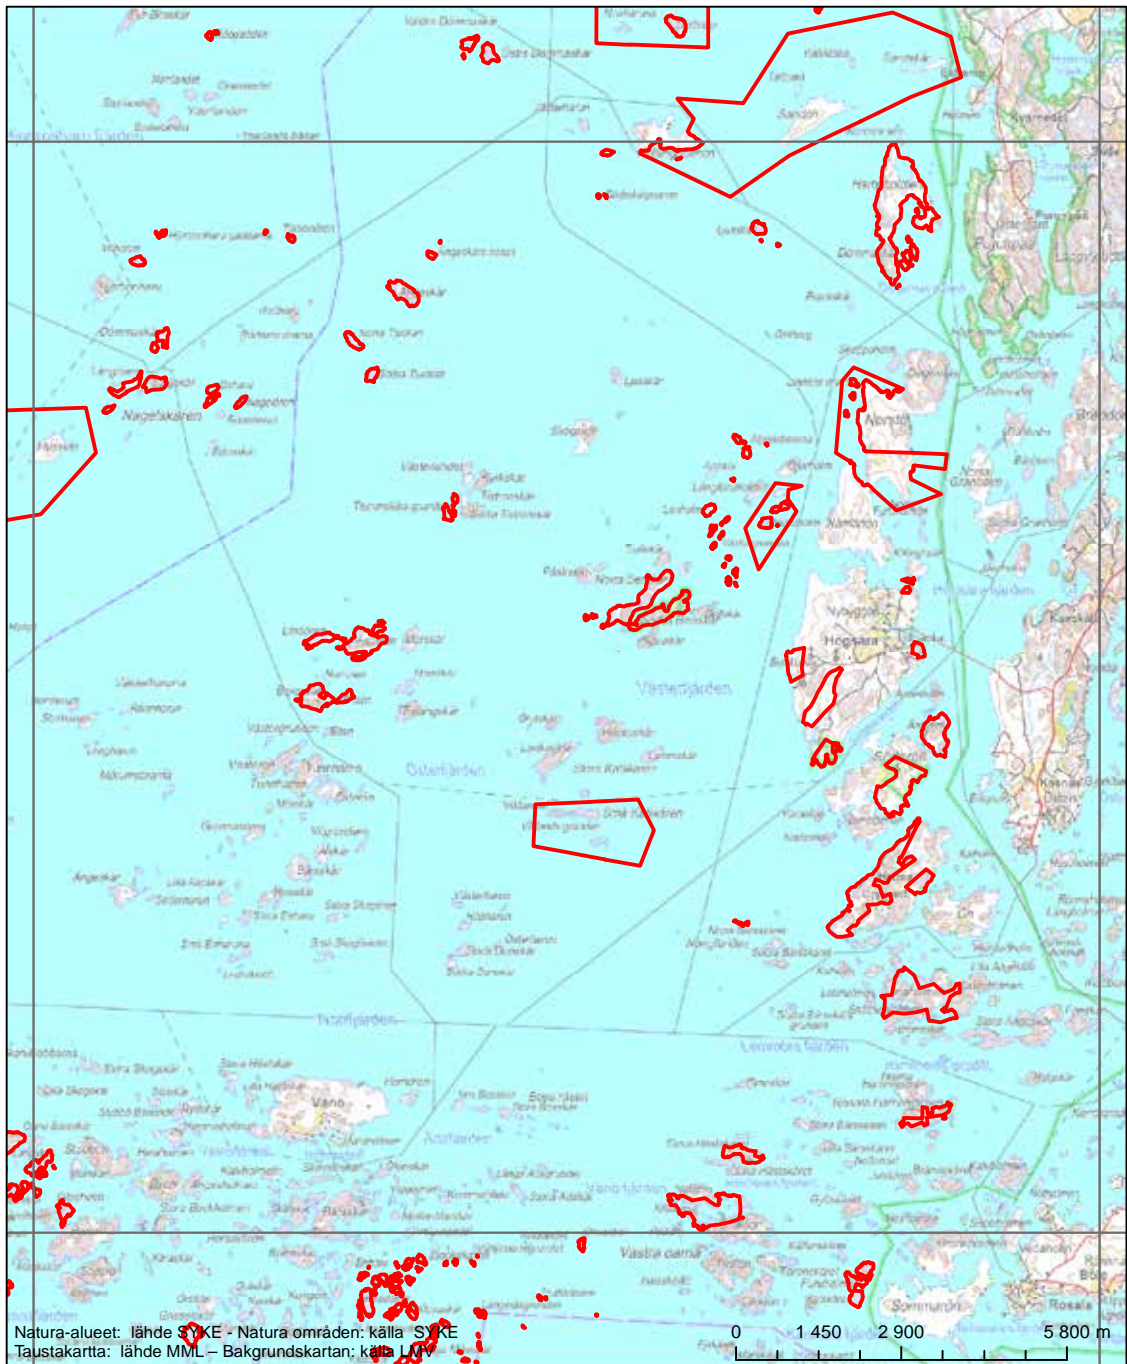

Alueen tunnus/Områdets kod: FI0200164
Alueen nimi: Saaristomeri
Områdets namn: Skärgårdshavet

Erityinen suojelualue (SPA) - Särskilt skyddsområde (SPA)