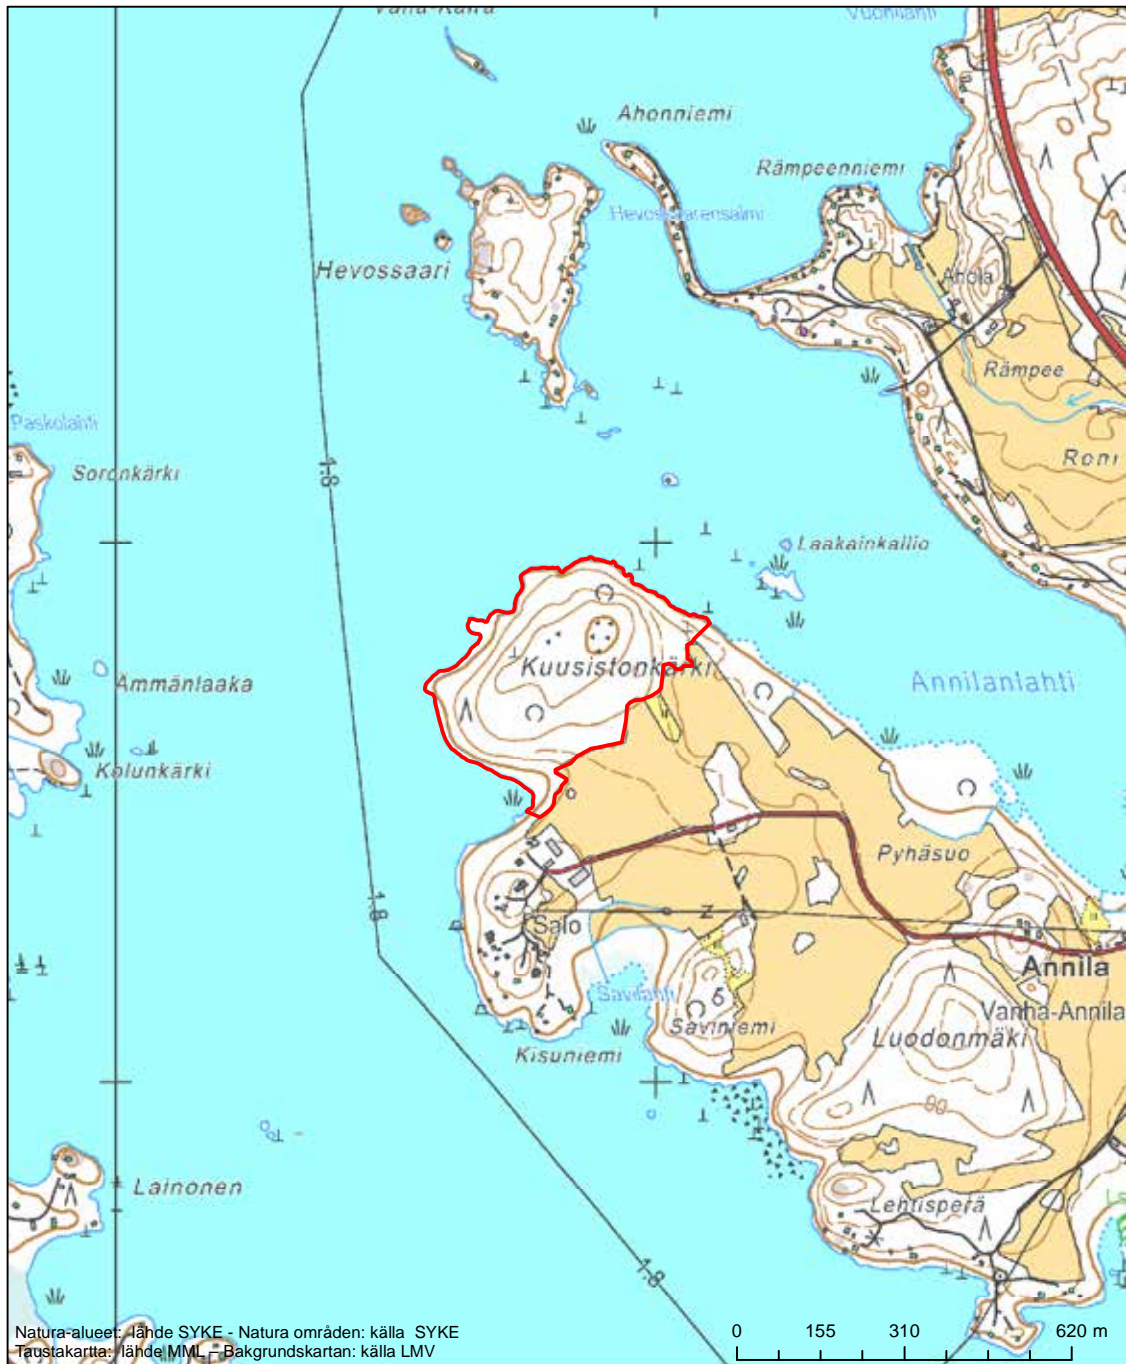

Alueen tunnus/Områdets kod: FI0349008
Alueen nimi: Kuusistonkärki
Områdets namn: Kuusistonkärki

Erityisten suojelutoimien alue (SAC) - Särskilt bevarandeområde (SAC)