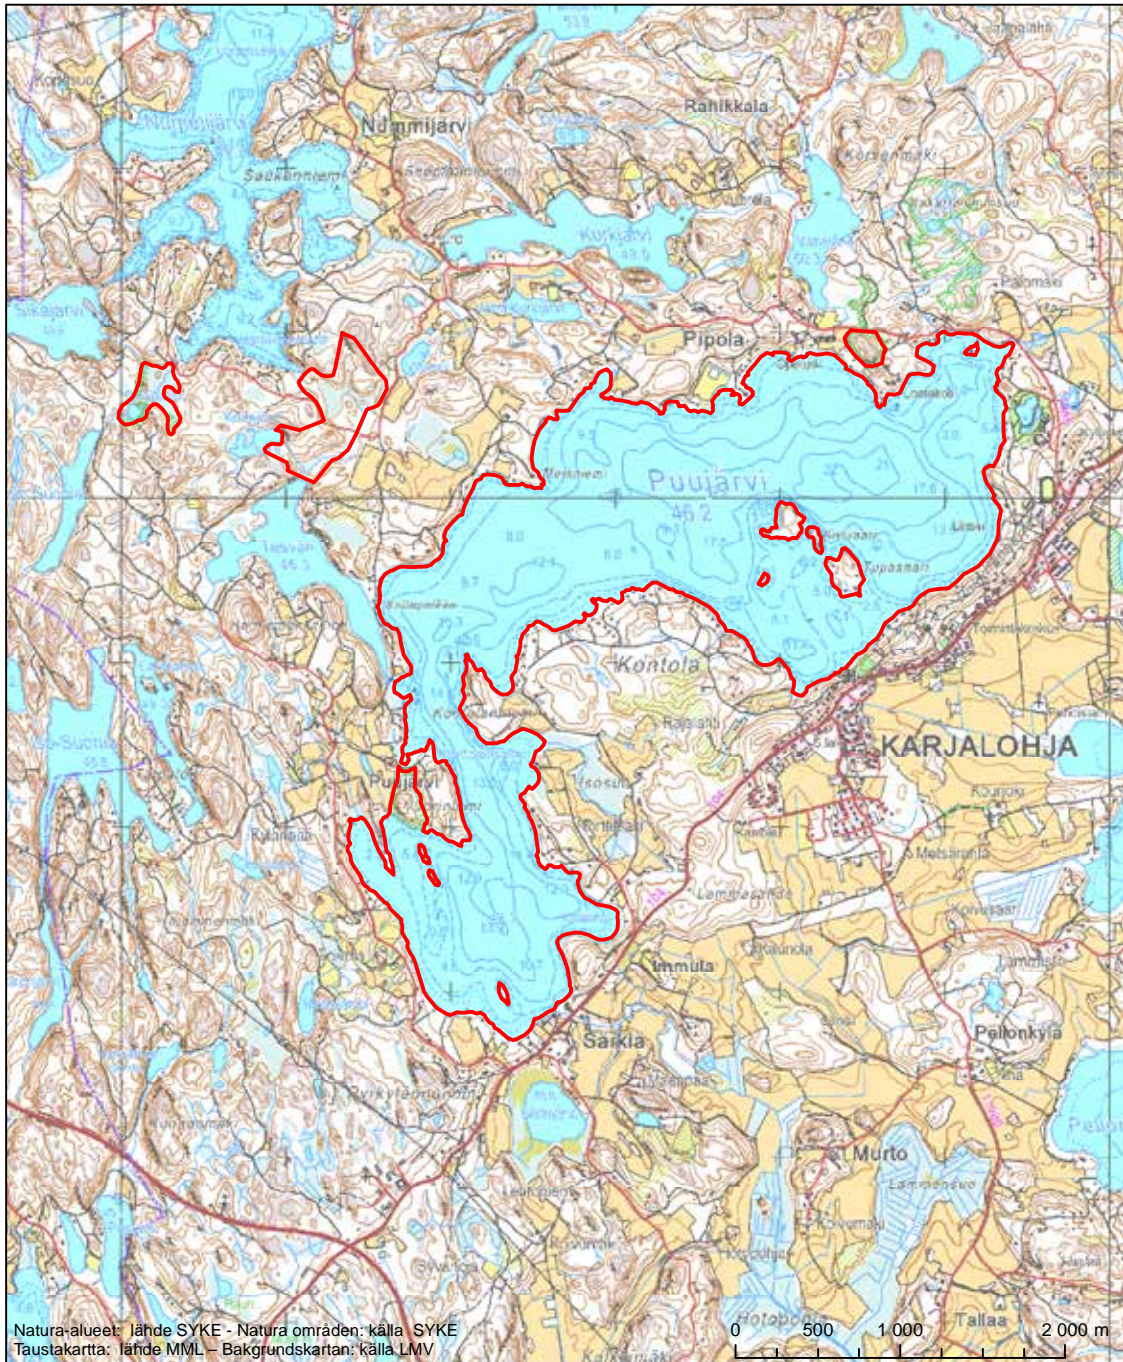

Alueen tunnus/Områdets kod: FI0100013
Alueen nimi: Puujärvi
Områdets namn: Puujärvi

Erityisten suojelutoimien alue (SAC) - Särskilt bevarandeområde (SAC)