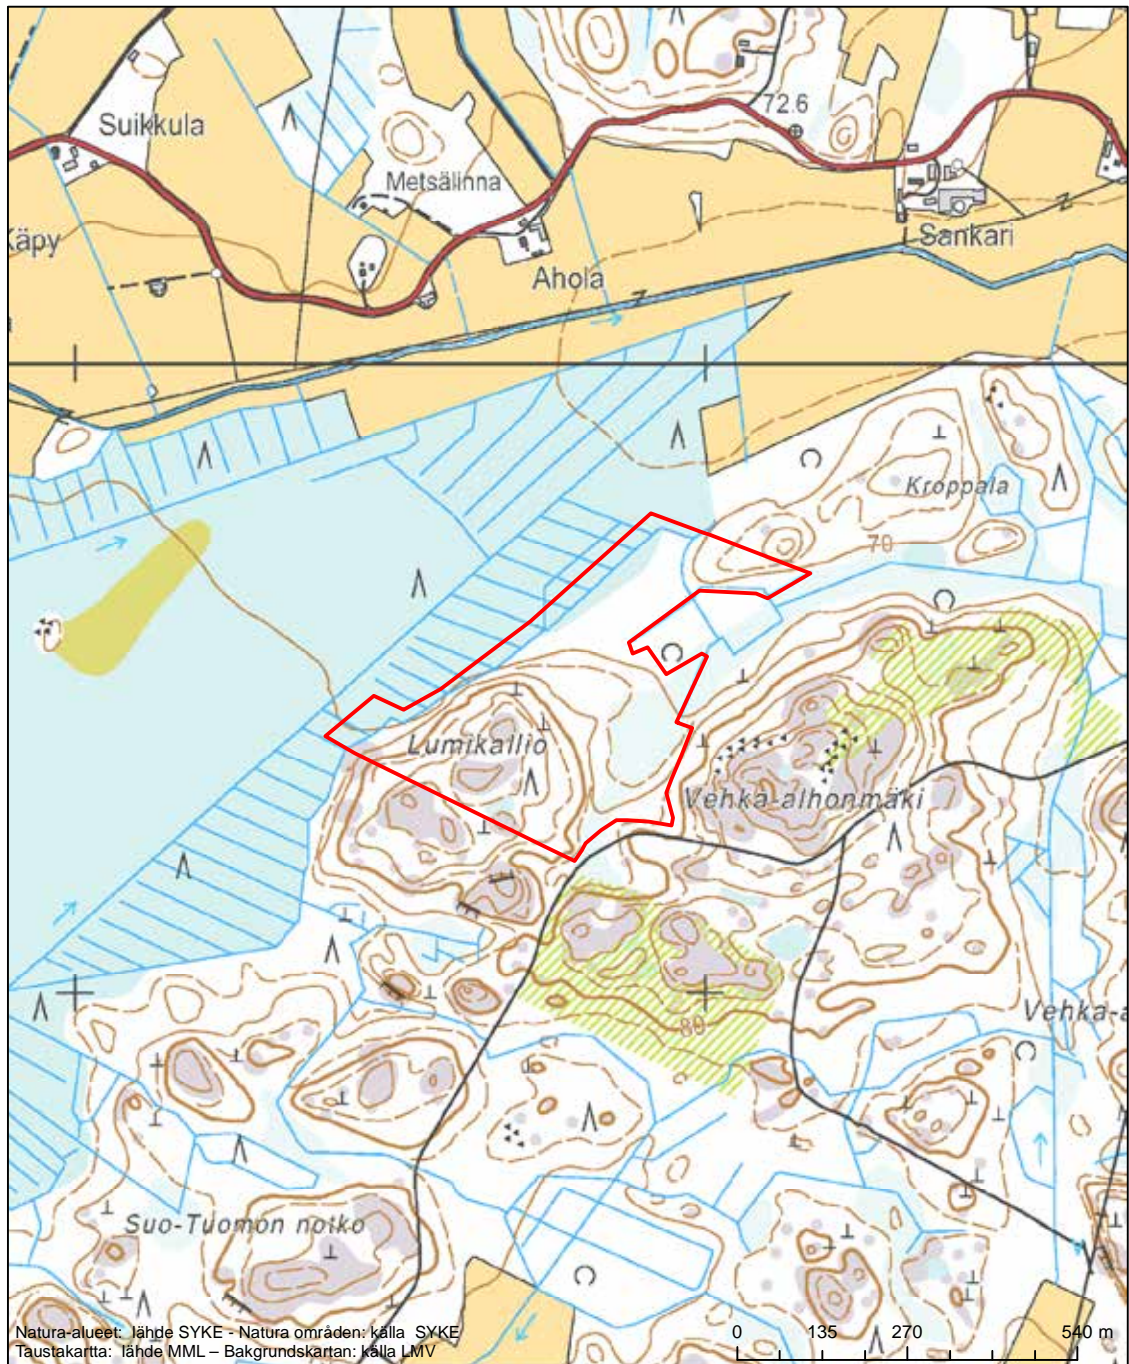

Alueen tunnus/Områdets kod: FI0200168
Alueen nimi: Lumikallio
Områdets namn: Lumikallio

Erityisten suojelutoimien alue (SAC) - Särskilt bevarandeområde (SAC)