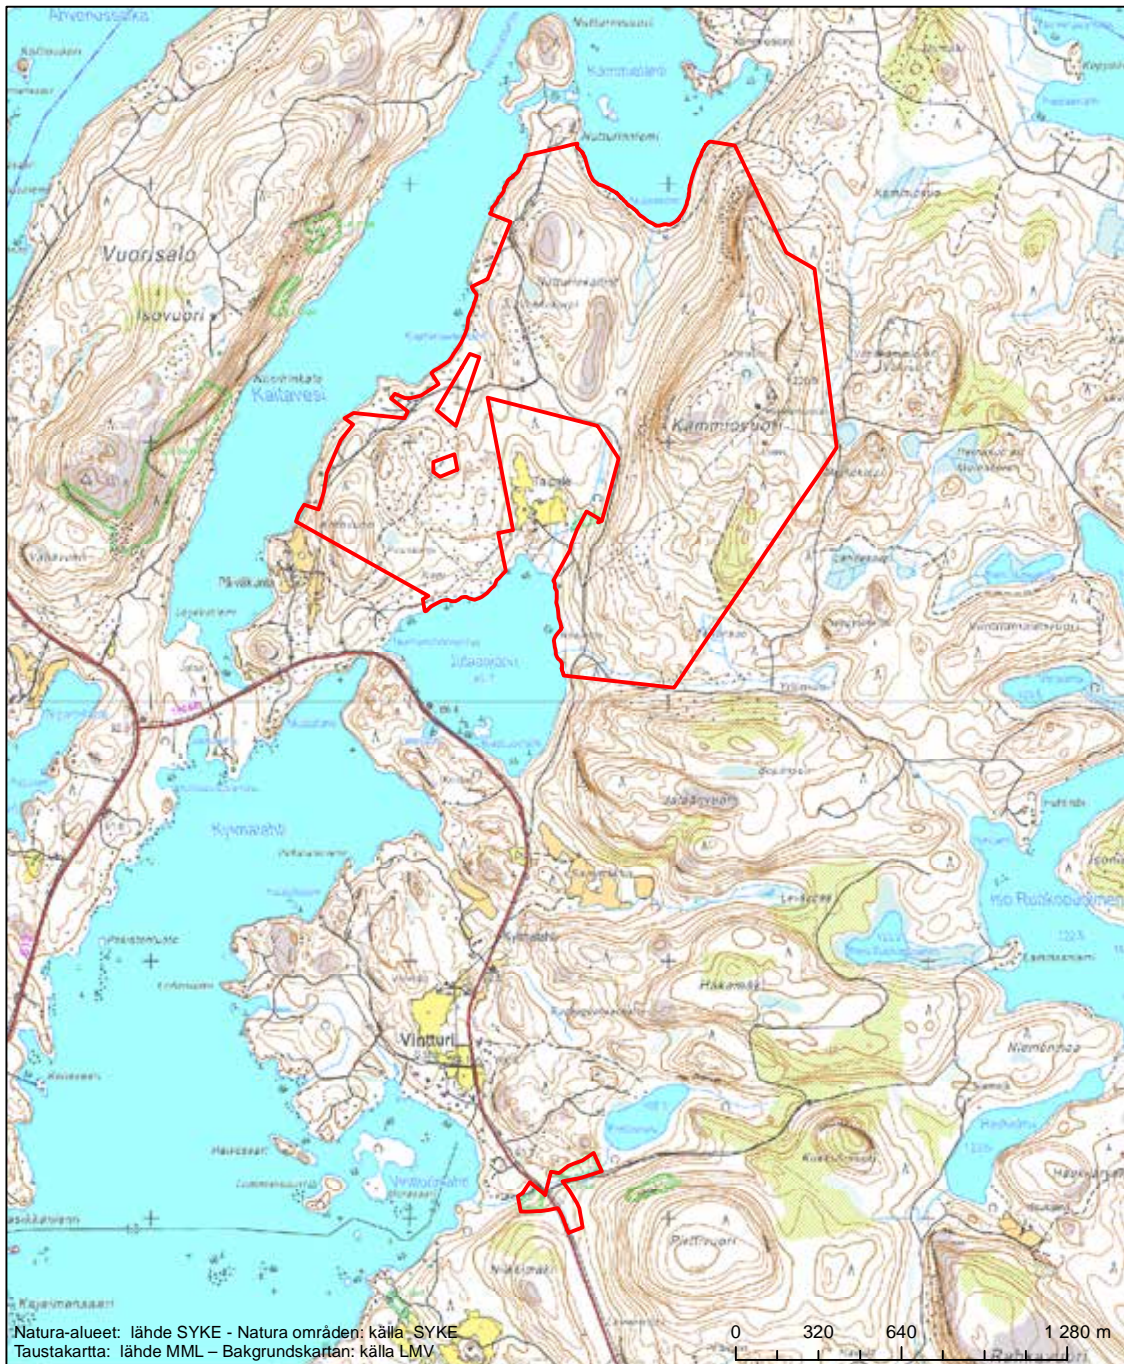

Alueen tunnus/Områdets kod: FI0500065
Alueen nimi: Kammiovuori
Områdets namn: Kammiovuori

Erityisten suojelutoimien alue (SAC) - Särskilt bevarandeområde (SAC)