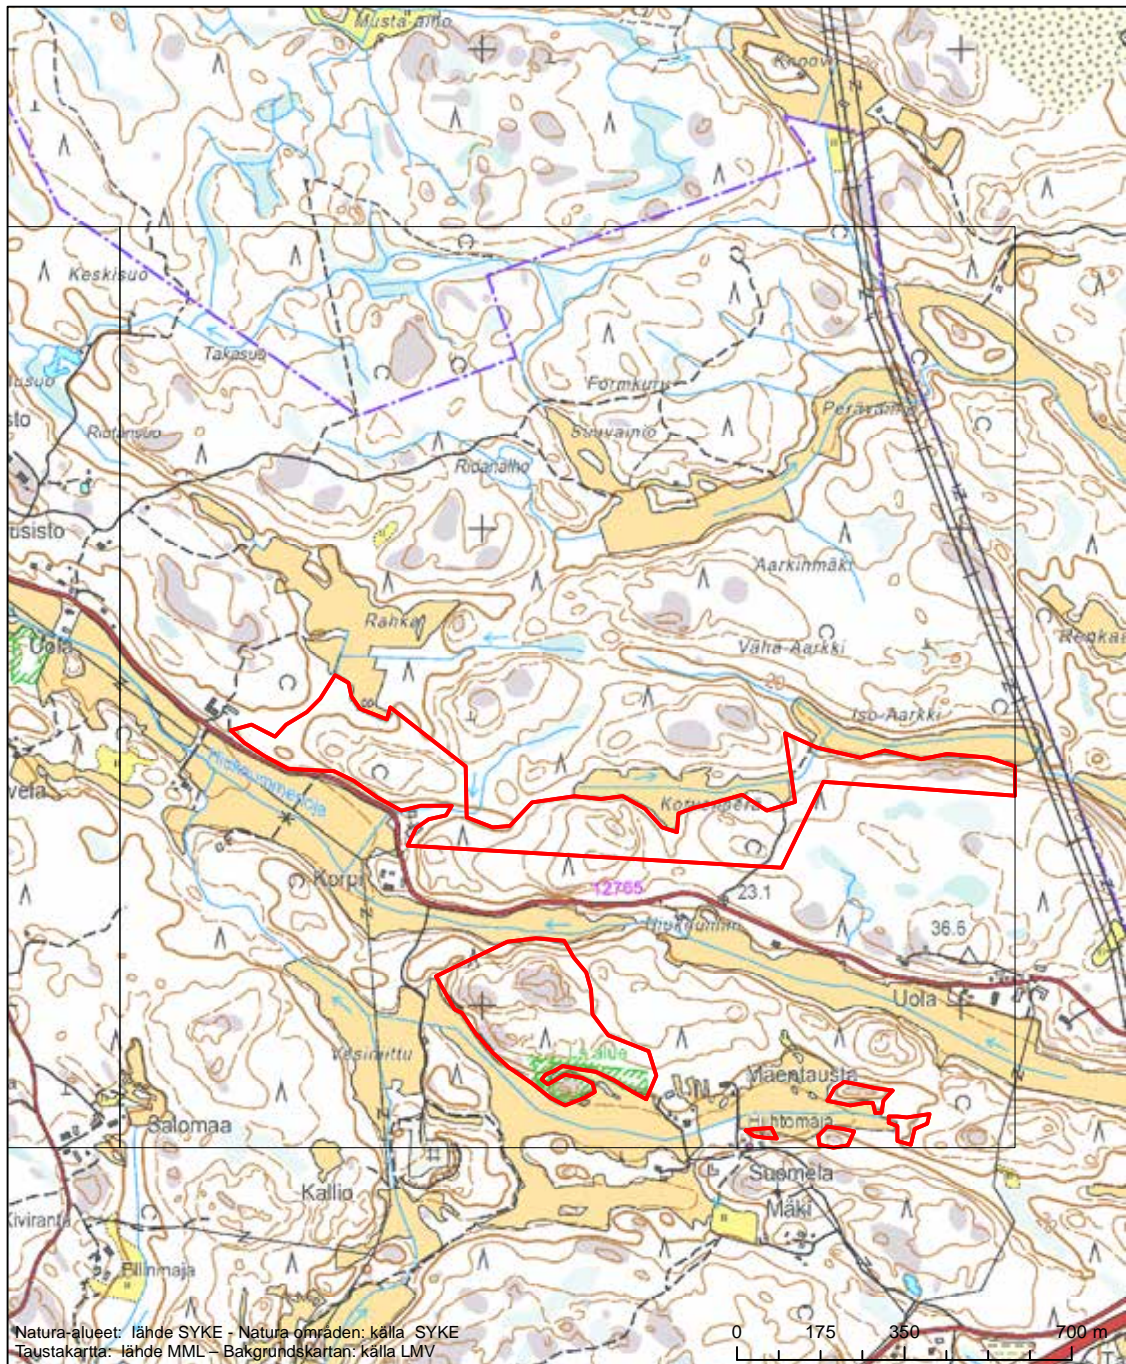

Alueen tunnus/Områdets kod: FI0200002
Alueen nimi: Rauman diabaasialue
Områdets namn: Diabasområdet i Raumo