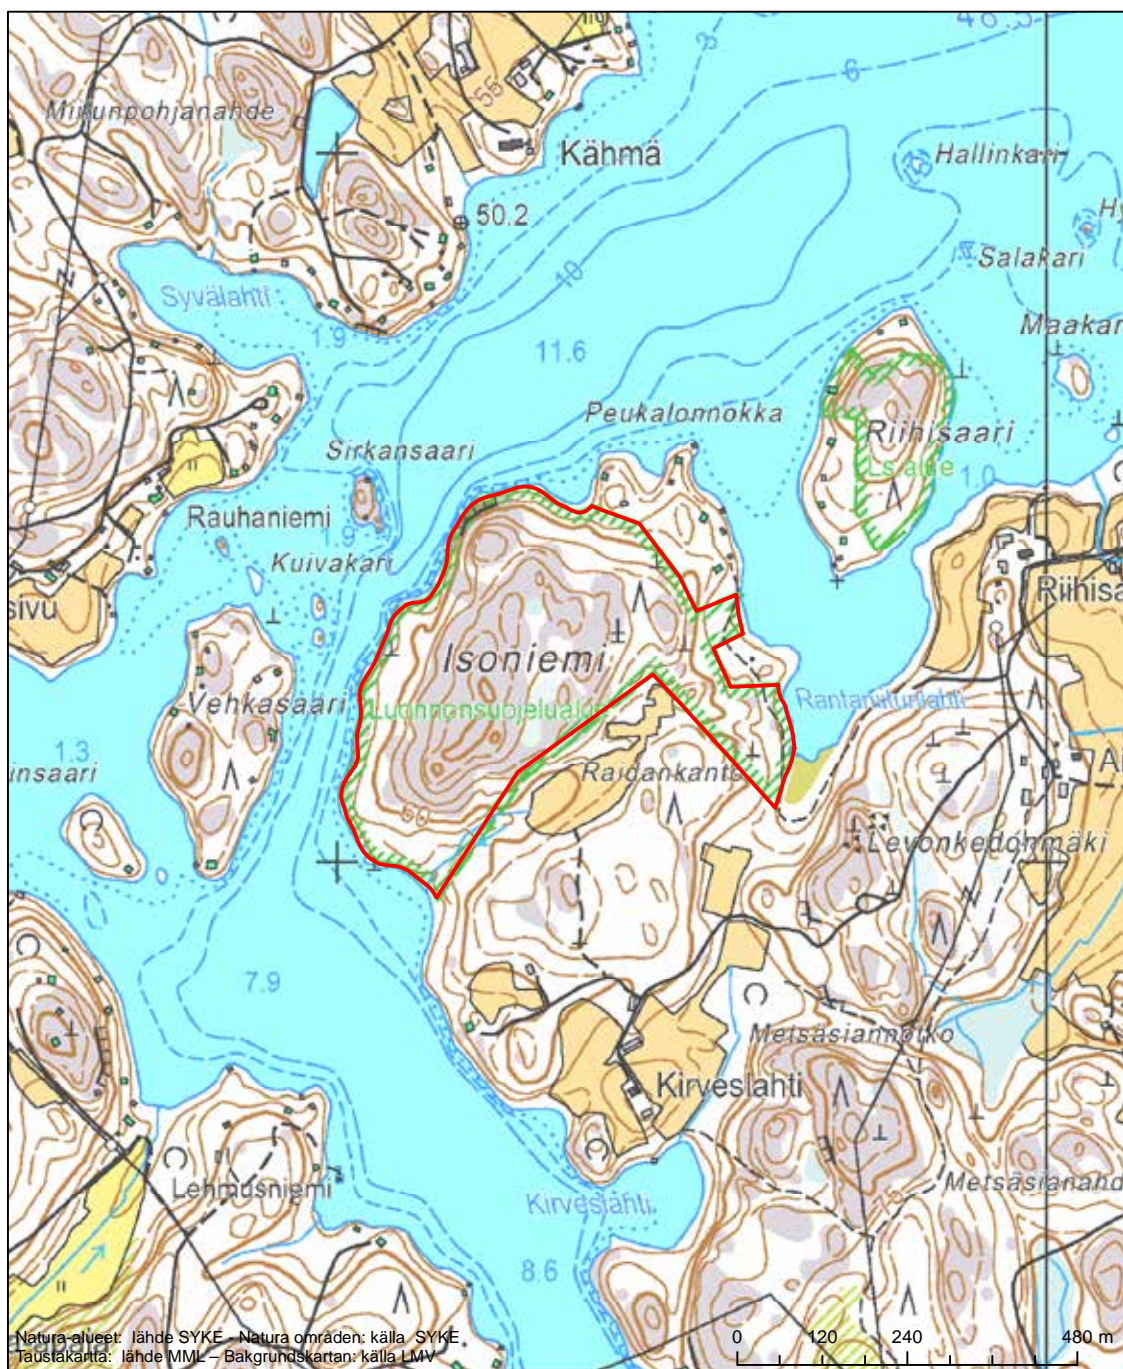

Alueen tunnus/Områdets kod: FI0200165
Alueen nimi: Isoniemi
Områdets namn: Isoniemi

Erityisten suojelutoimien alue (SAC) - Särskilt bevarandeområde (SAC)