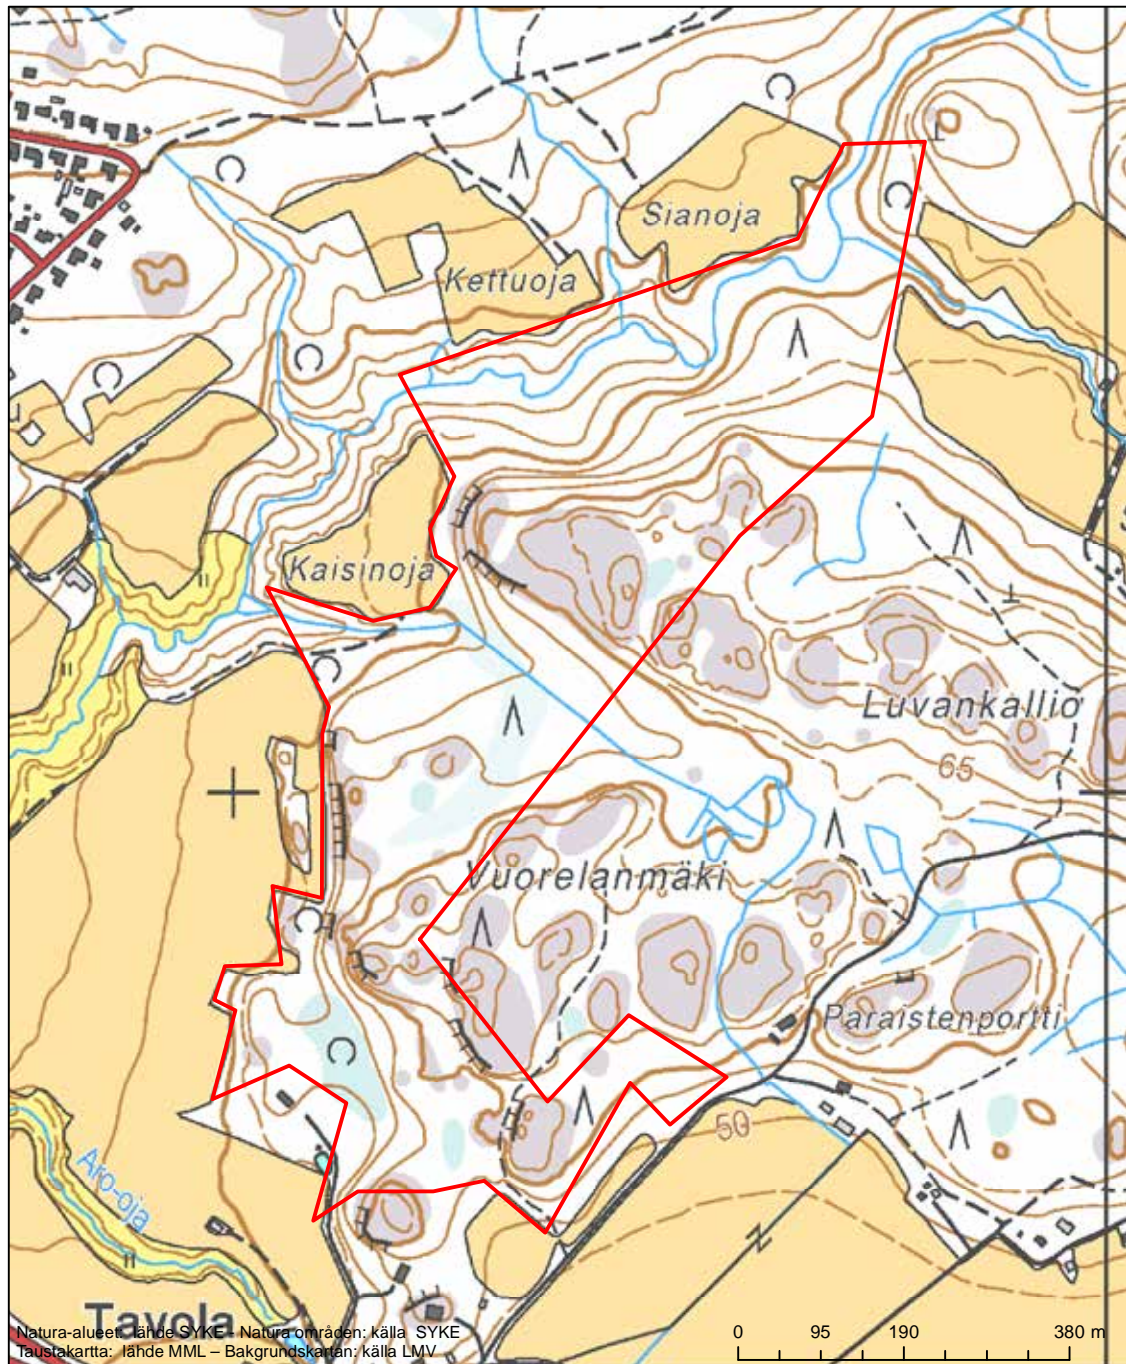

Alueen tunnus/Områdets kod: FI0200192
Alueen nimi: Vuorelanmäki
Områdets namn: Vuorelanmäki

Eriytisten suojelutoimien alue (SAC) - Särskilt bevarandeområde (SAC)