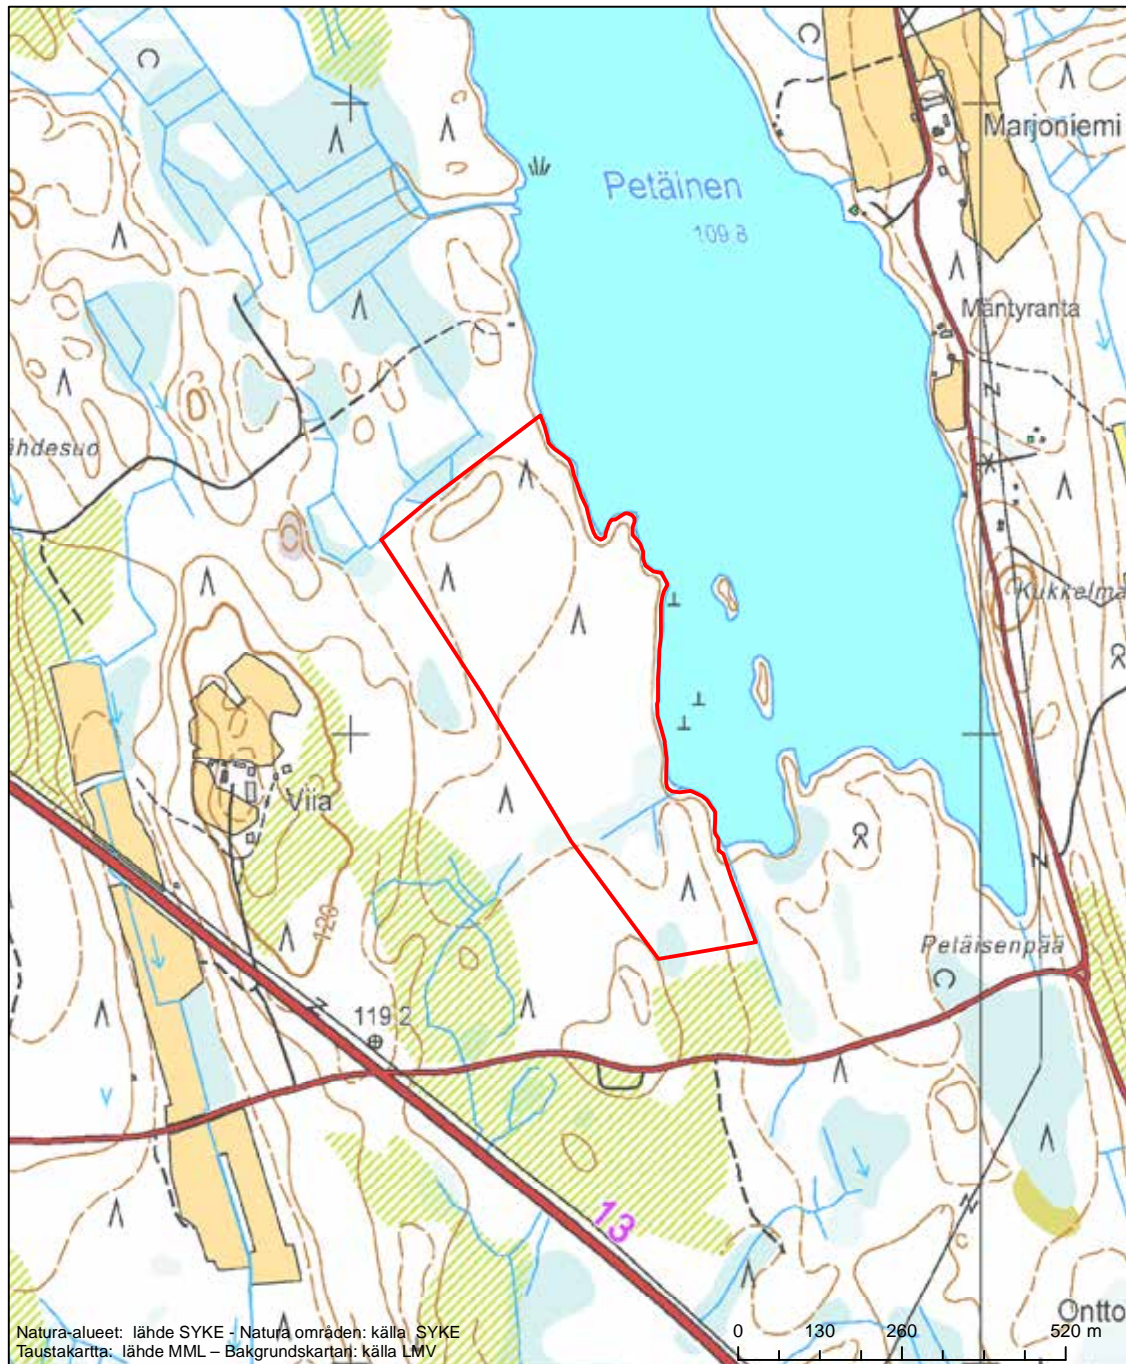

Alueen tunnus/Områdets kod: FI0500135  
 Alueen nimi: Paason niityt  
 Områdets namn: Ängarna i Paaso

Erityisten suojelutoimien alue (SAC) - Särskilt bevarandeområde (SAC)

Alueen tunnus/Områdets kod: FI0500137  
 Alueen nimi: Petäisen metsä  
 Områdets namn: Skogen i Petäinen