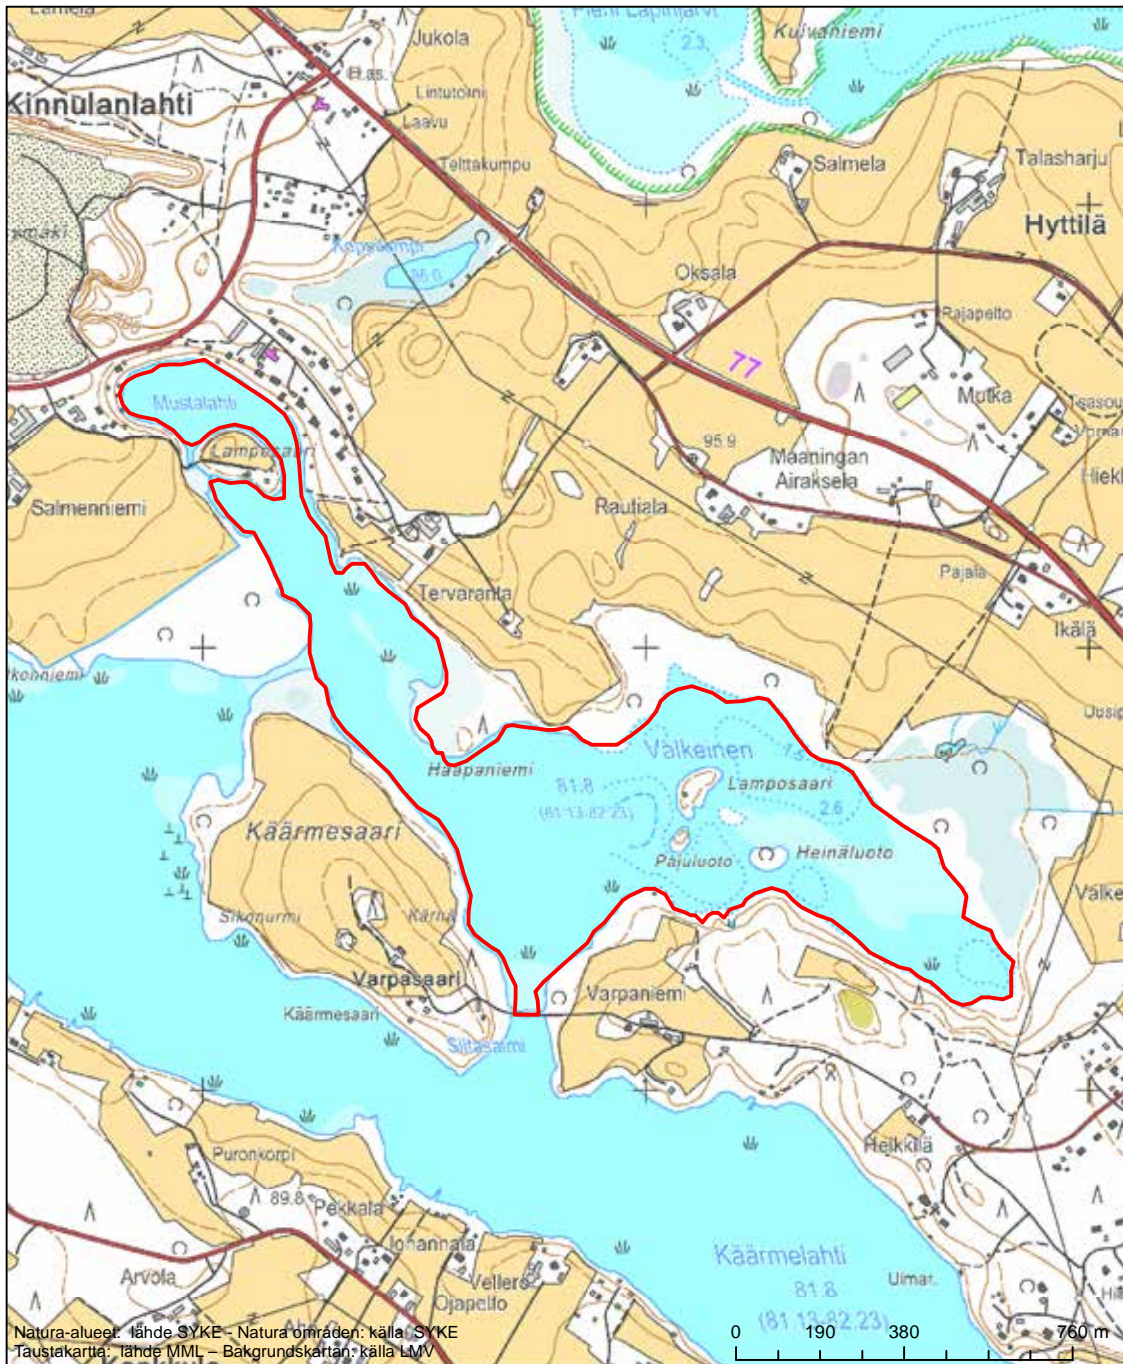

Alueen tunnus/Områdets kod: FI0600042  
 Alueen nimi: Valkeinen  
 Områdets namn: Valkeinen

Erityisten suojelutoimien alue (SAC) - Särskilt bevarandeområde (SAC)

Alueen tunnus/Områdets kod: FI0600043  
 Alueen nimi: Lähemäen metsä  
 Områdets namn: Skogen på Lähemäki