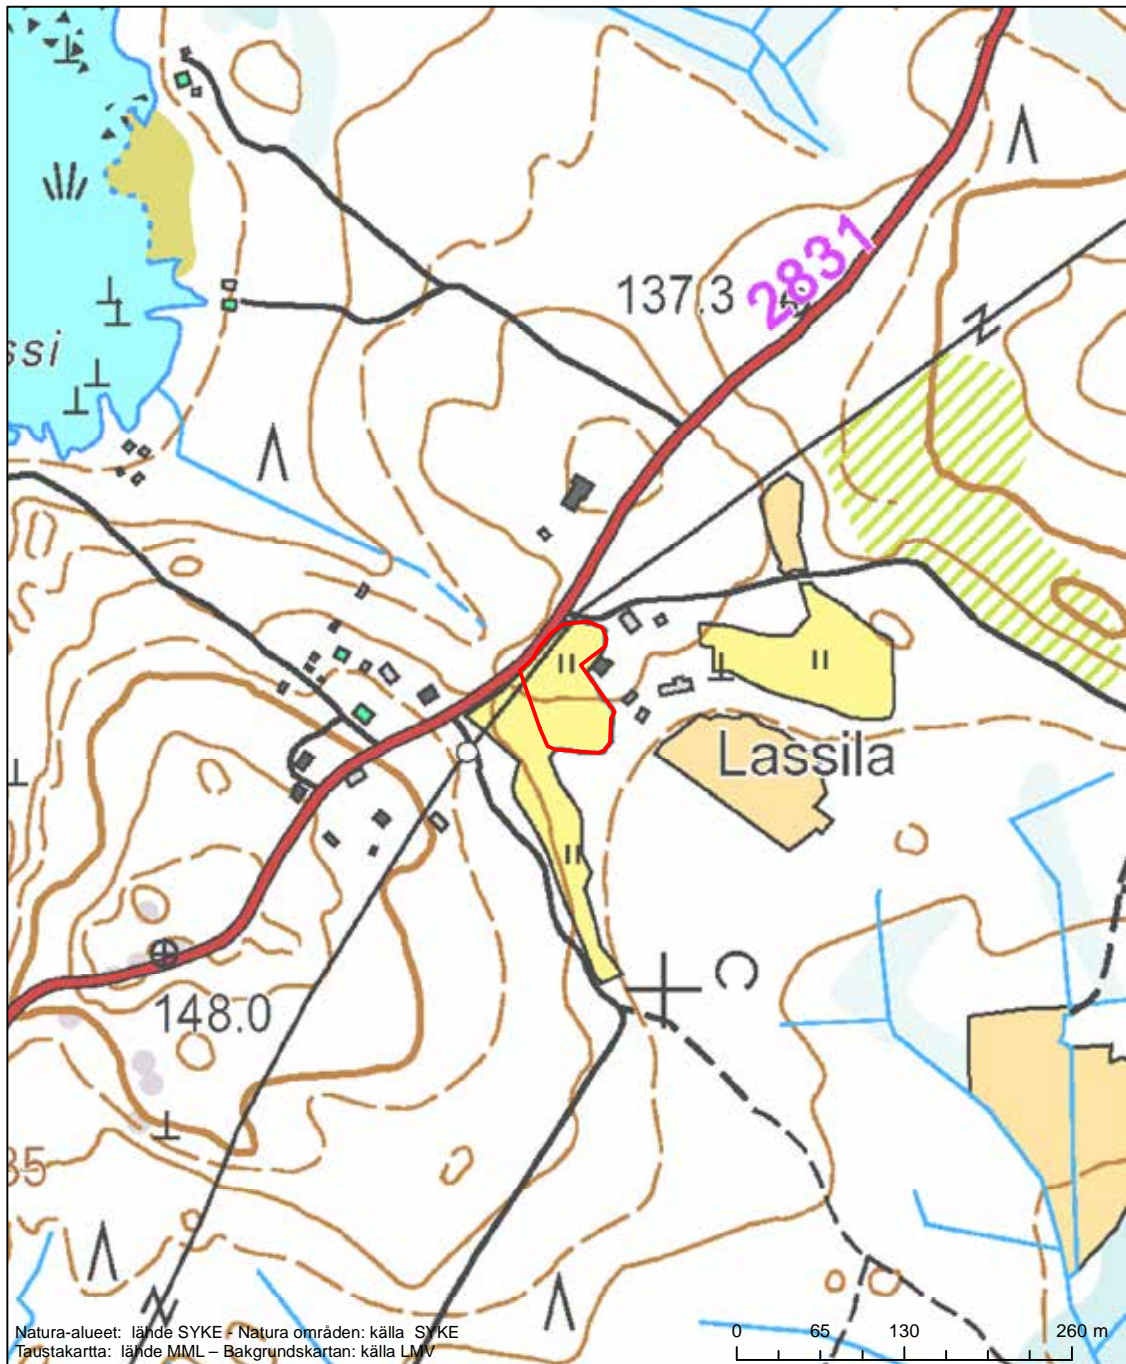

Alueen tunnus/Områdets kod: FI0339007
Alueen nimi: Lassilan keto
Områdets namn: Lassila, torräng

Erityisten suojelutoimien alue (SAC) - Särskilt bevarandeområde (SAC)