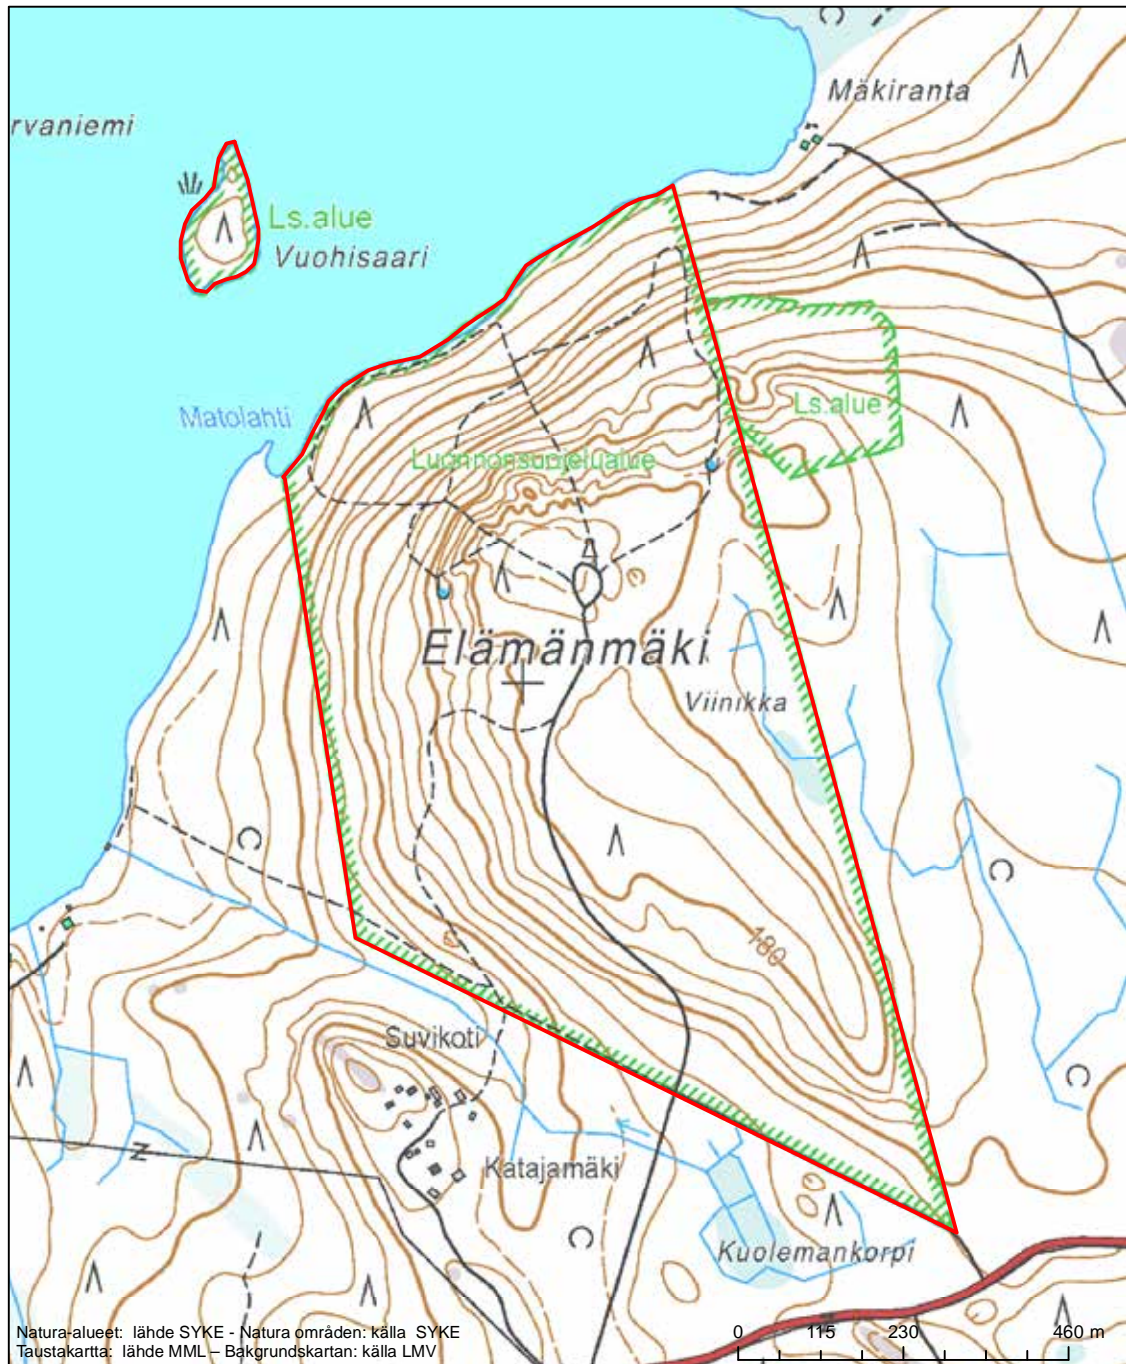

Alueen tunnus/Områdets kod: FI0354001
Alueen nimi: Elämänmäki
Områdets namn: Elämänmäki

Erytysten suojelutoimien alue (SAC) - Särskilt bevarandeområde (SAC)