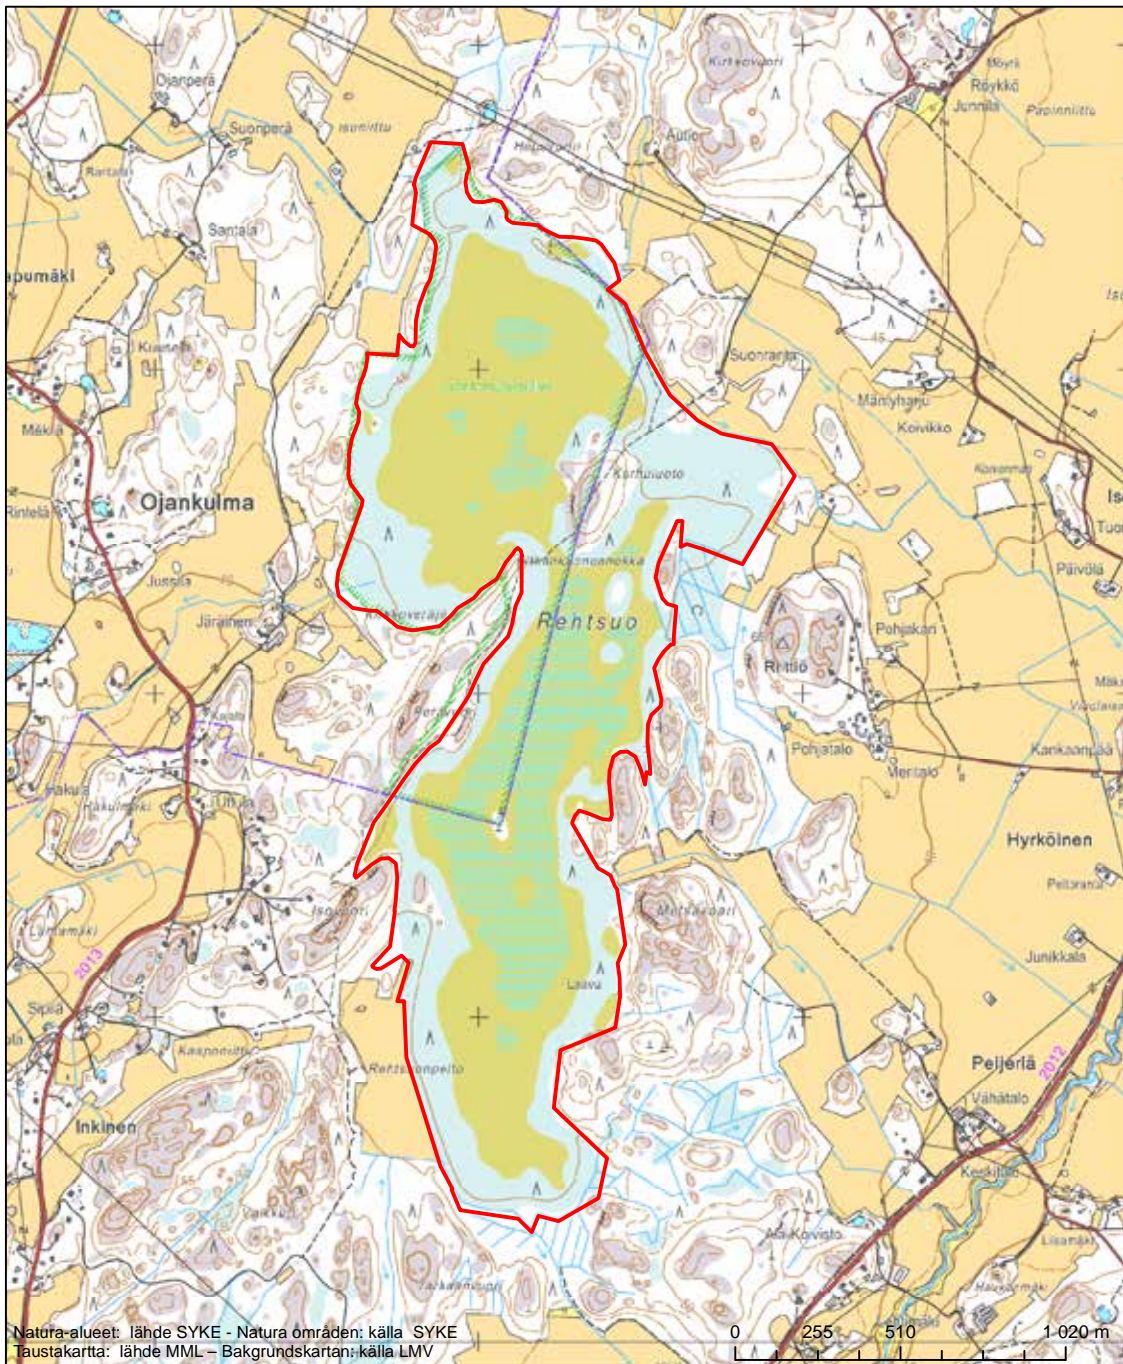

Alueen tunnus/Områdets kod: FI020007
Alueen nimi: Rehtisuo
Områdets namn: Rehtisuo

Erityisten suojelutoimien alue (SAC) - Särskilt bevarandeområde (SAC)