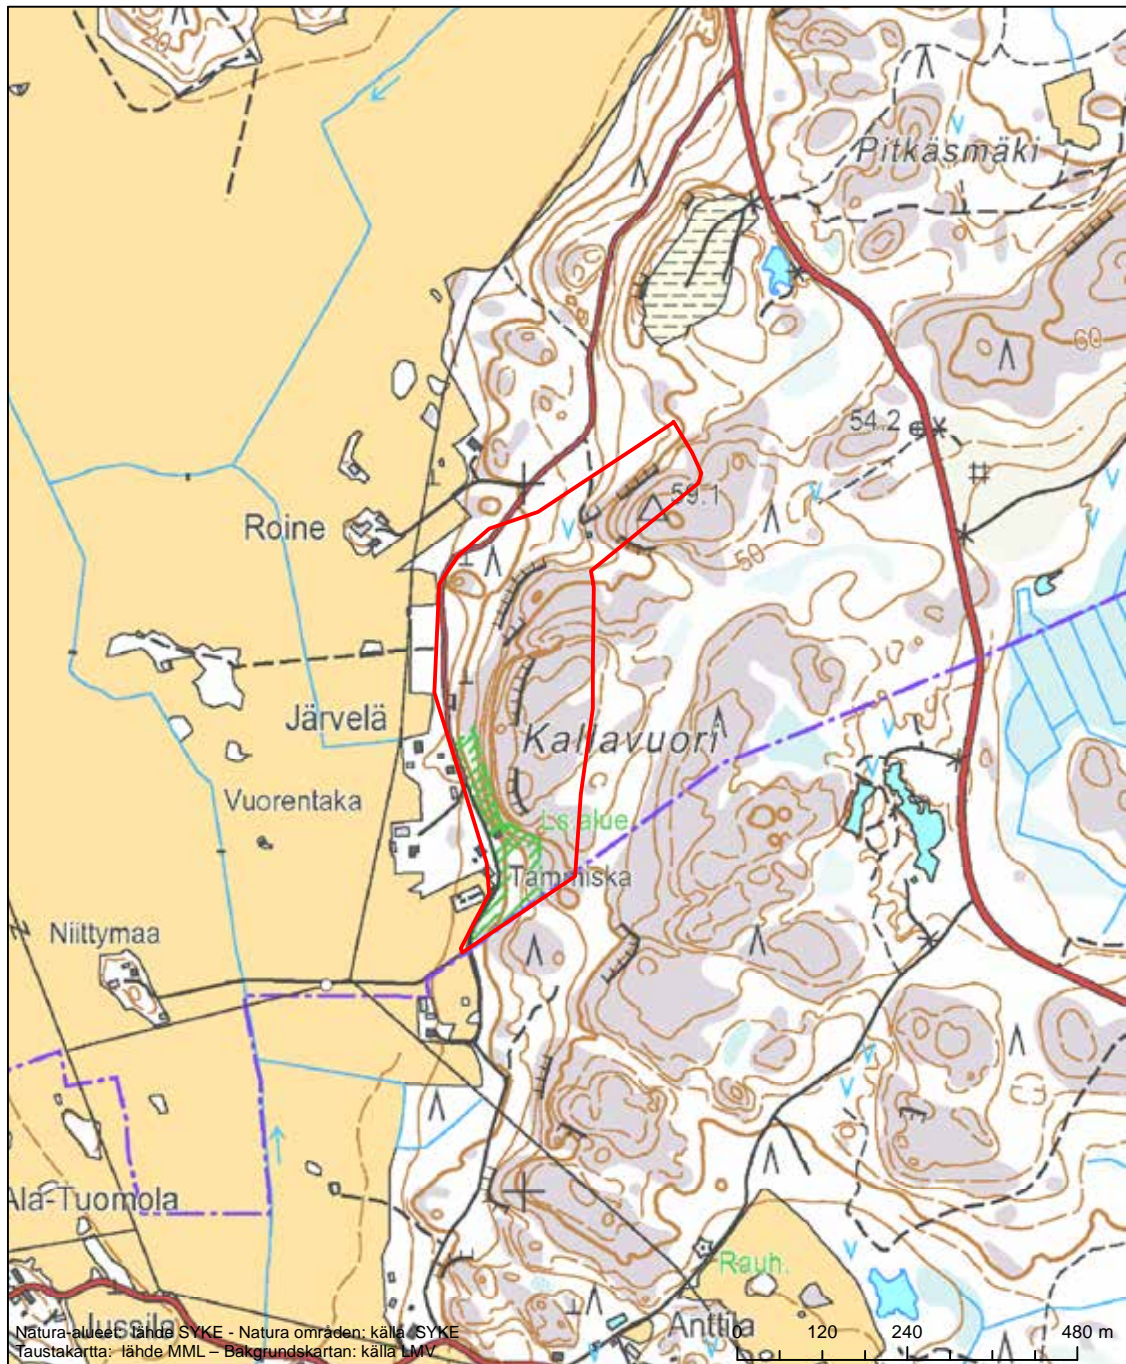

Alueen tunnus/Områdets kod: FI0200160
Alueen nimi: Kallavuori
Områdets namn: Kallavuori

Erityisten suojelutoimien alue (SAC) - Särskilt bevarandeområde (SAC)