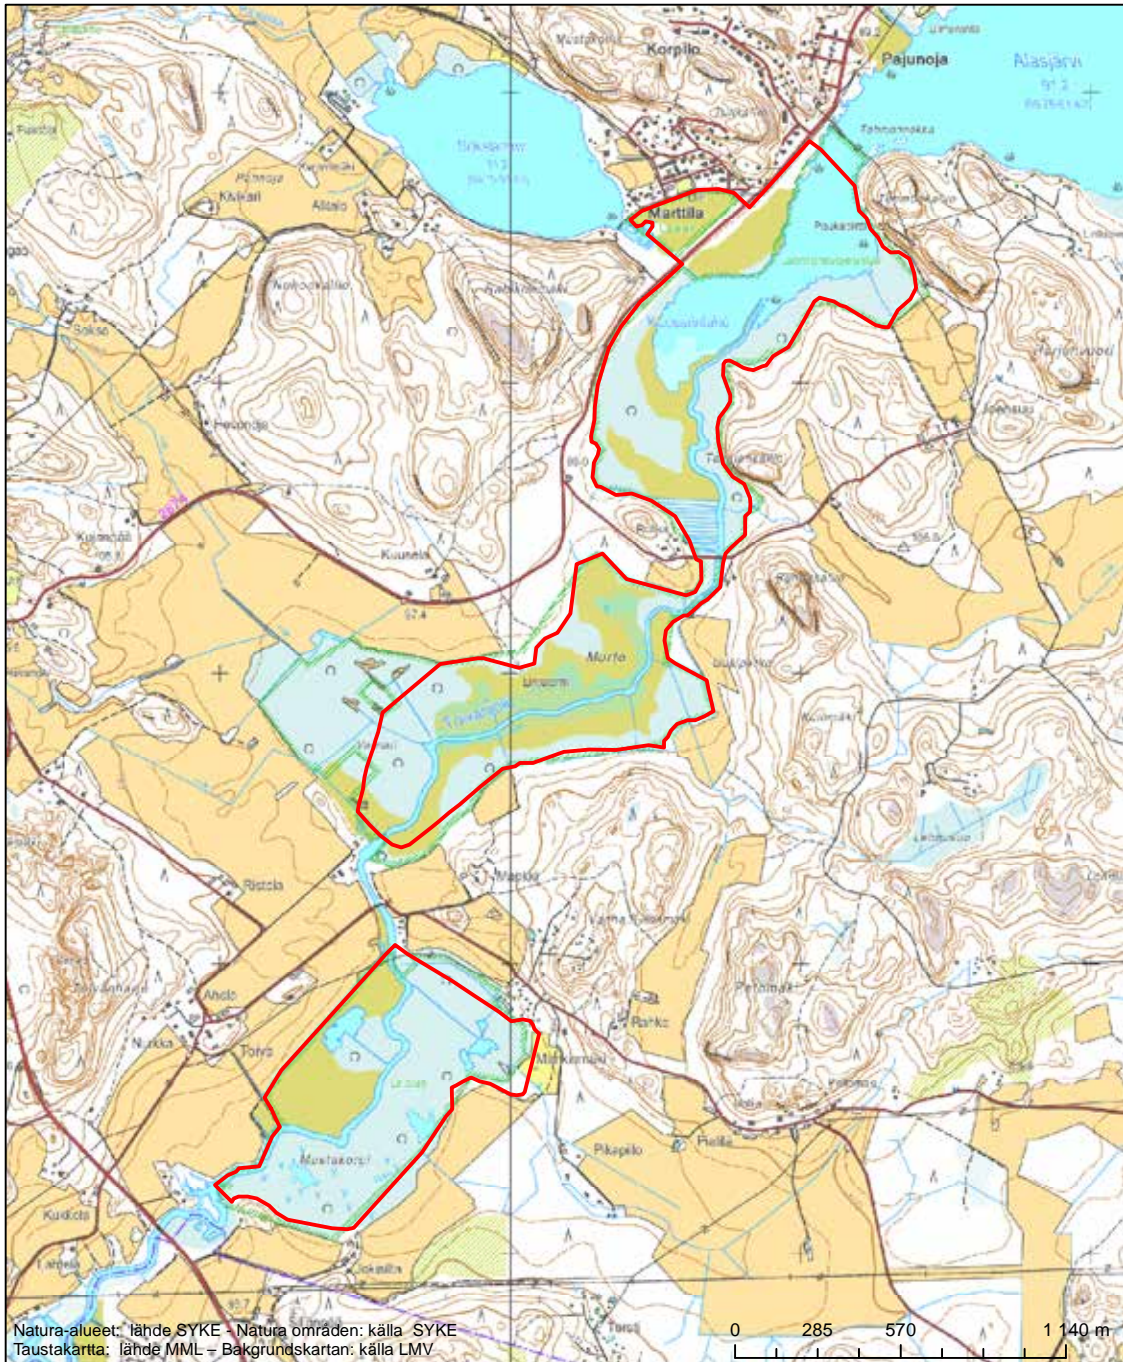

Alueen tunnus/Områdets kod: FI0312004
Alueen nimi: Toivanjoen lintualue
Områdets namn: Fågelområdet vid Toivanjoki

Erityinen suojelualue (SPA) - Särskilt skyddsområde (SPA)