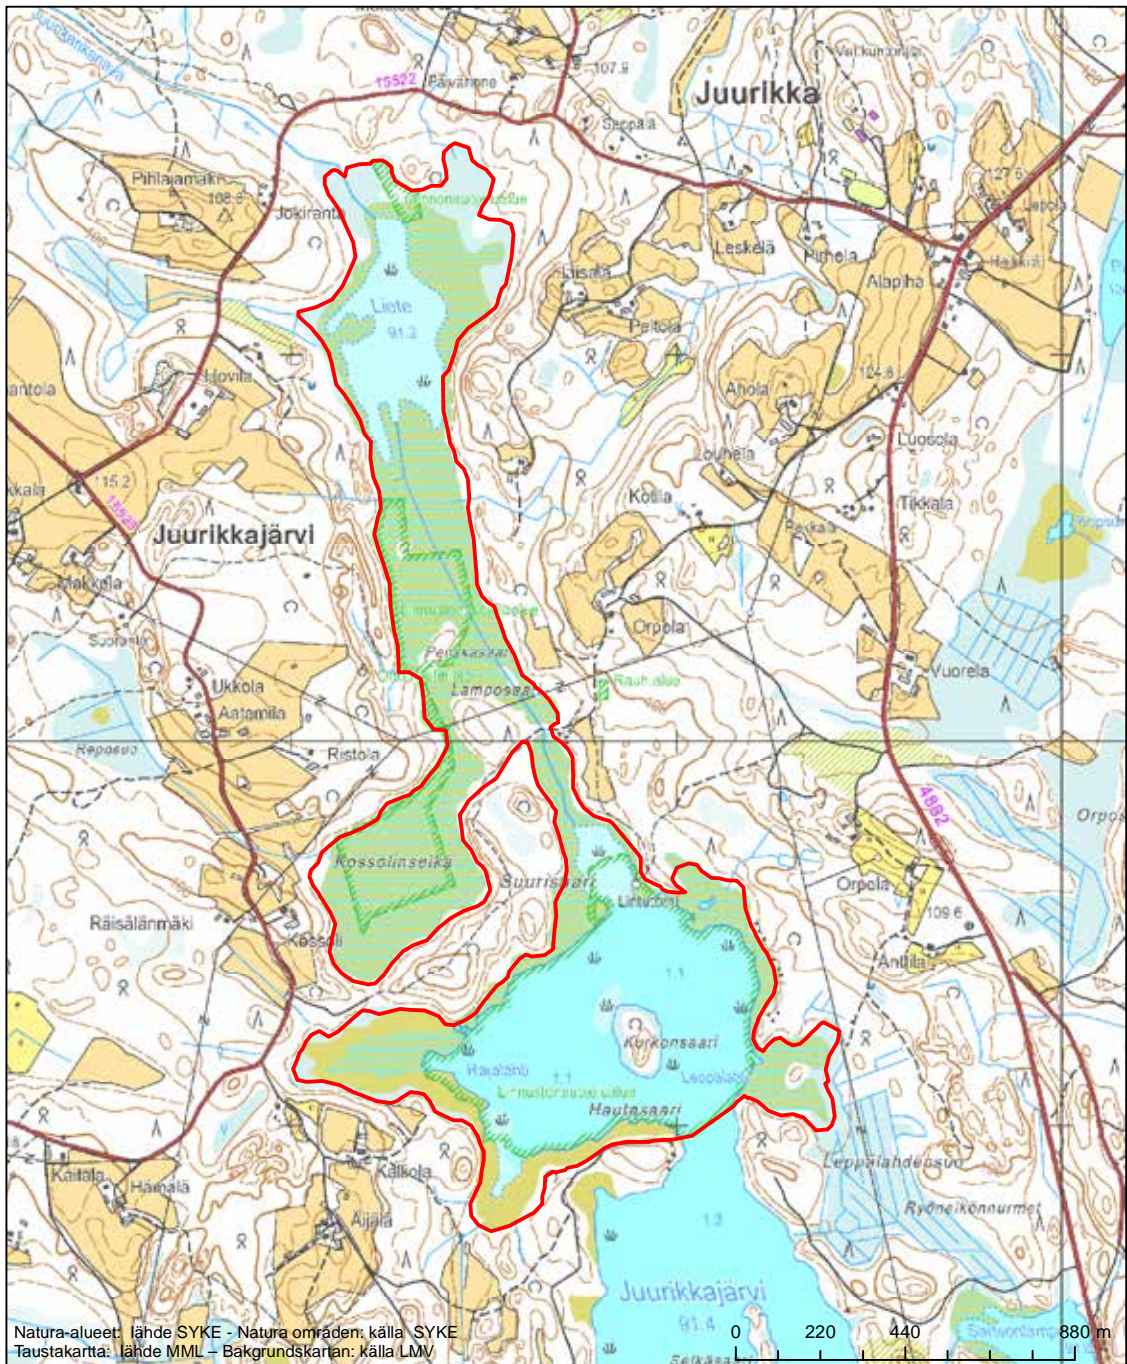

Alueen tunnus/Områdets kod: FI0700001  
 Alueen nimi: Sysmäjärvi  
 Områdets namn: Sysmäjärvi

Erityinen suojelualue (SPA) - Särskilt skyddsområde (SPA)

Alueen tunnus/Områdets kod: FI0700002  
 Alueen nimi: Juurikkajärvi  
 Områdets namn: Juurikkajärvi