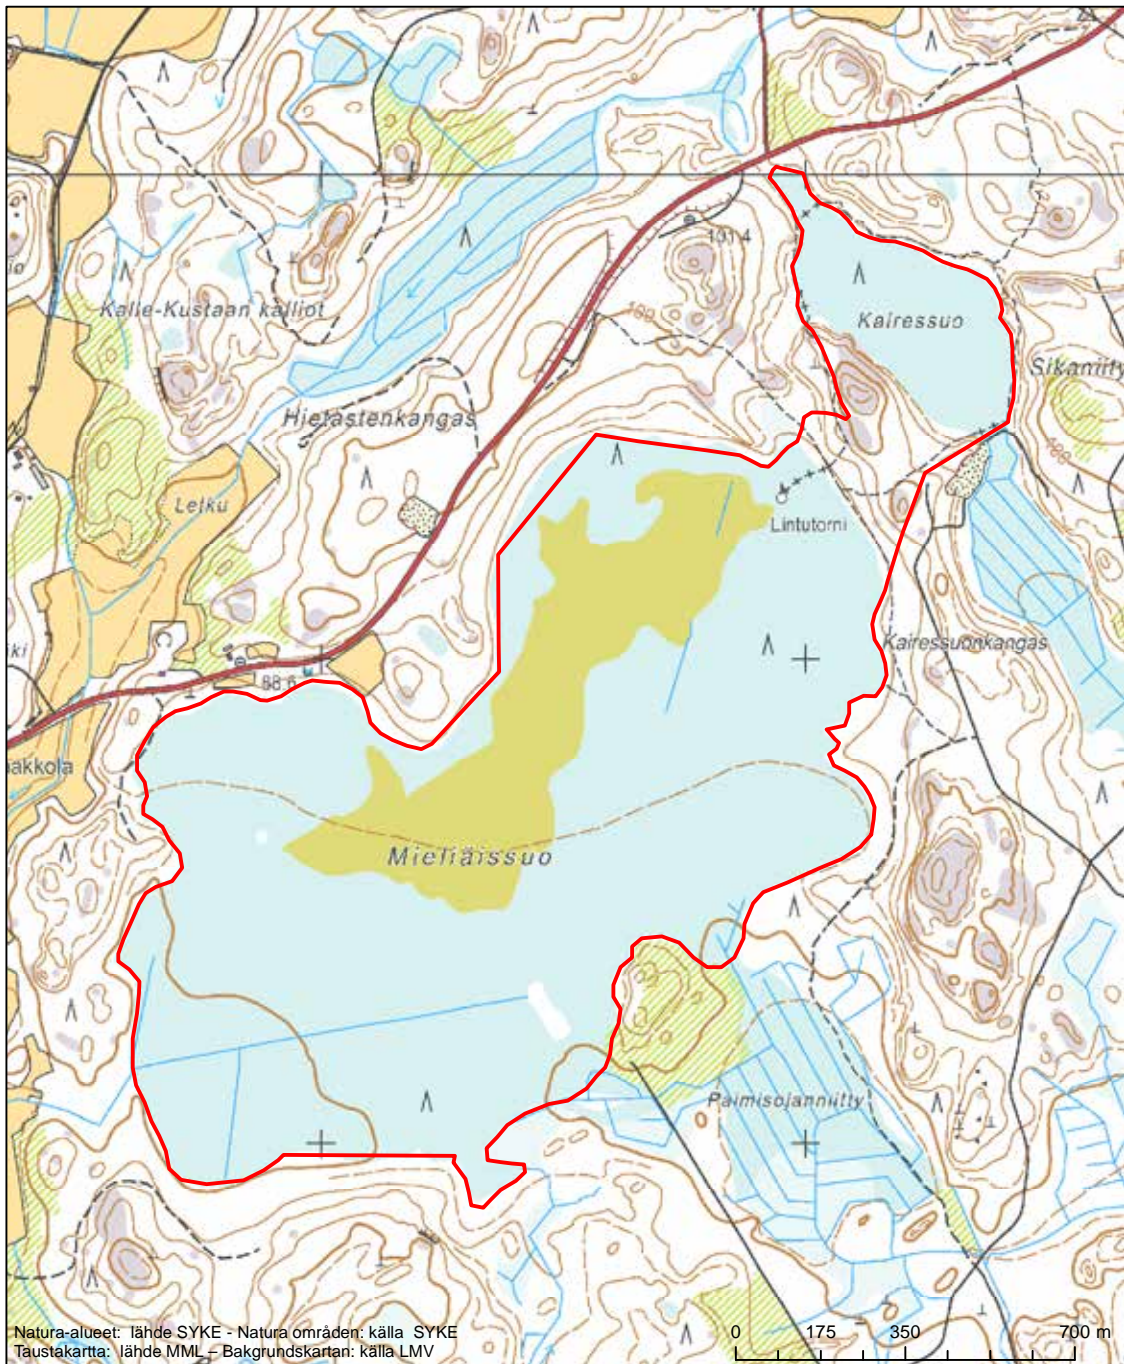

Alueen tunnus/Områdets kod: FI0100073
Alueen nimi: Mieliäissuo
Områdets namn: Mieliäissuo

Erityisten suojelutoimien alue (SAC) - Särskilt bevarandeområde (SAC)