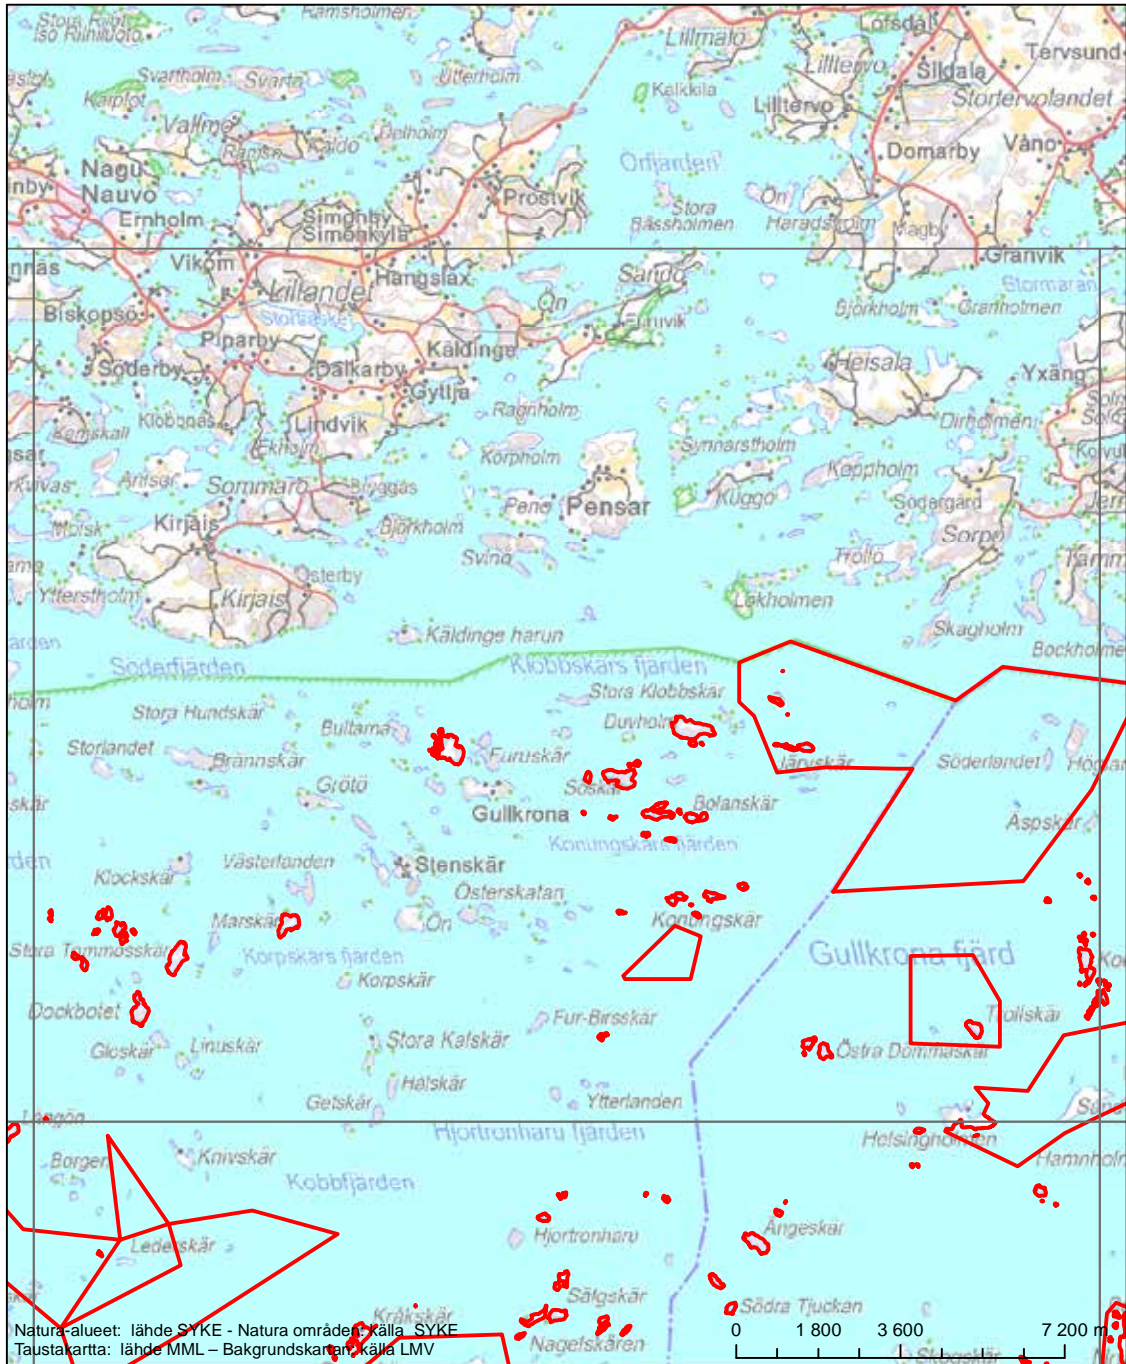

Alueen tunnus/Områdets kod: FI0200090

Alueen nimi: Saaristomeri

Områdets nimi:

Erityisten suojelutoimien alue (SAC) - Särskilt bevarandeområde (SAC)