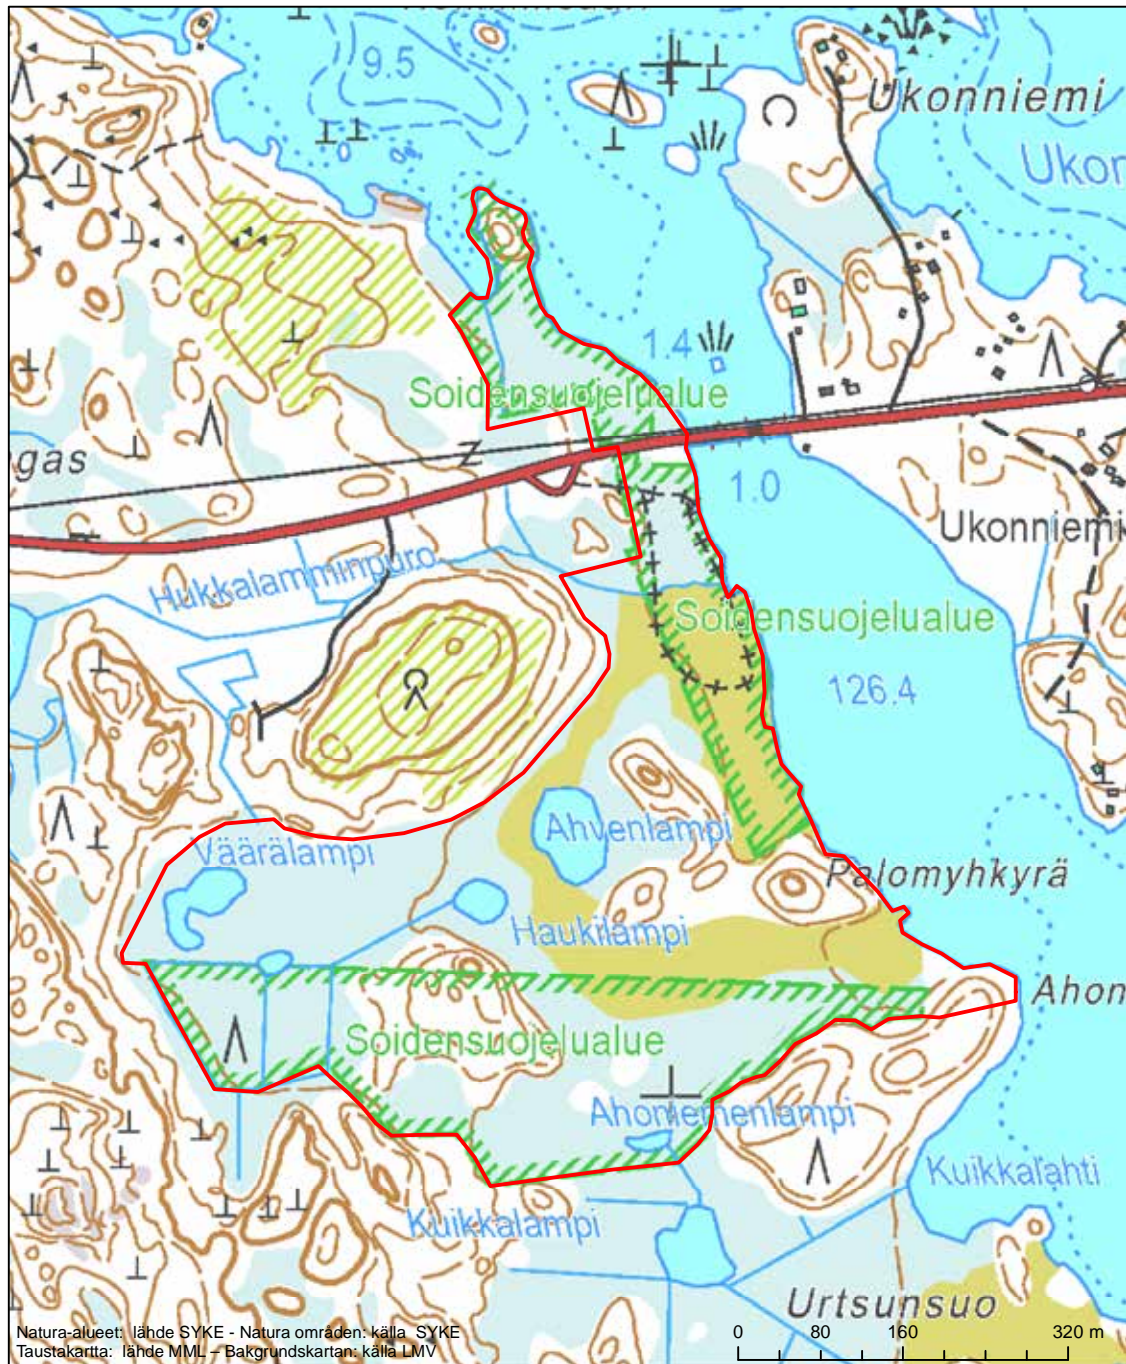

Alueen tunnus/Områdets kod: FI0700014
Alueen nimi: Savijärven suo
Områdets namn: Myren vid Savijärvi

Erityisten suojelutoimien alue (SAC) - Särskilt bevarandeområde (SAC)