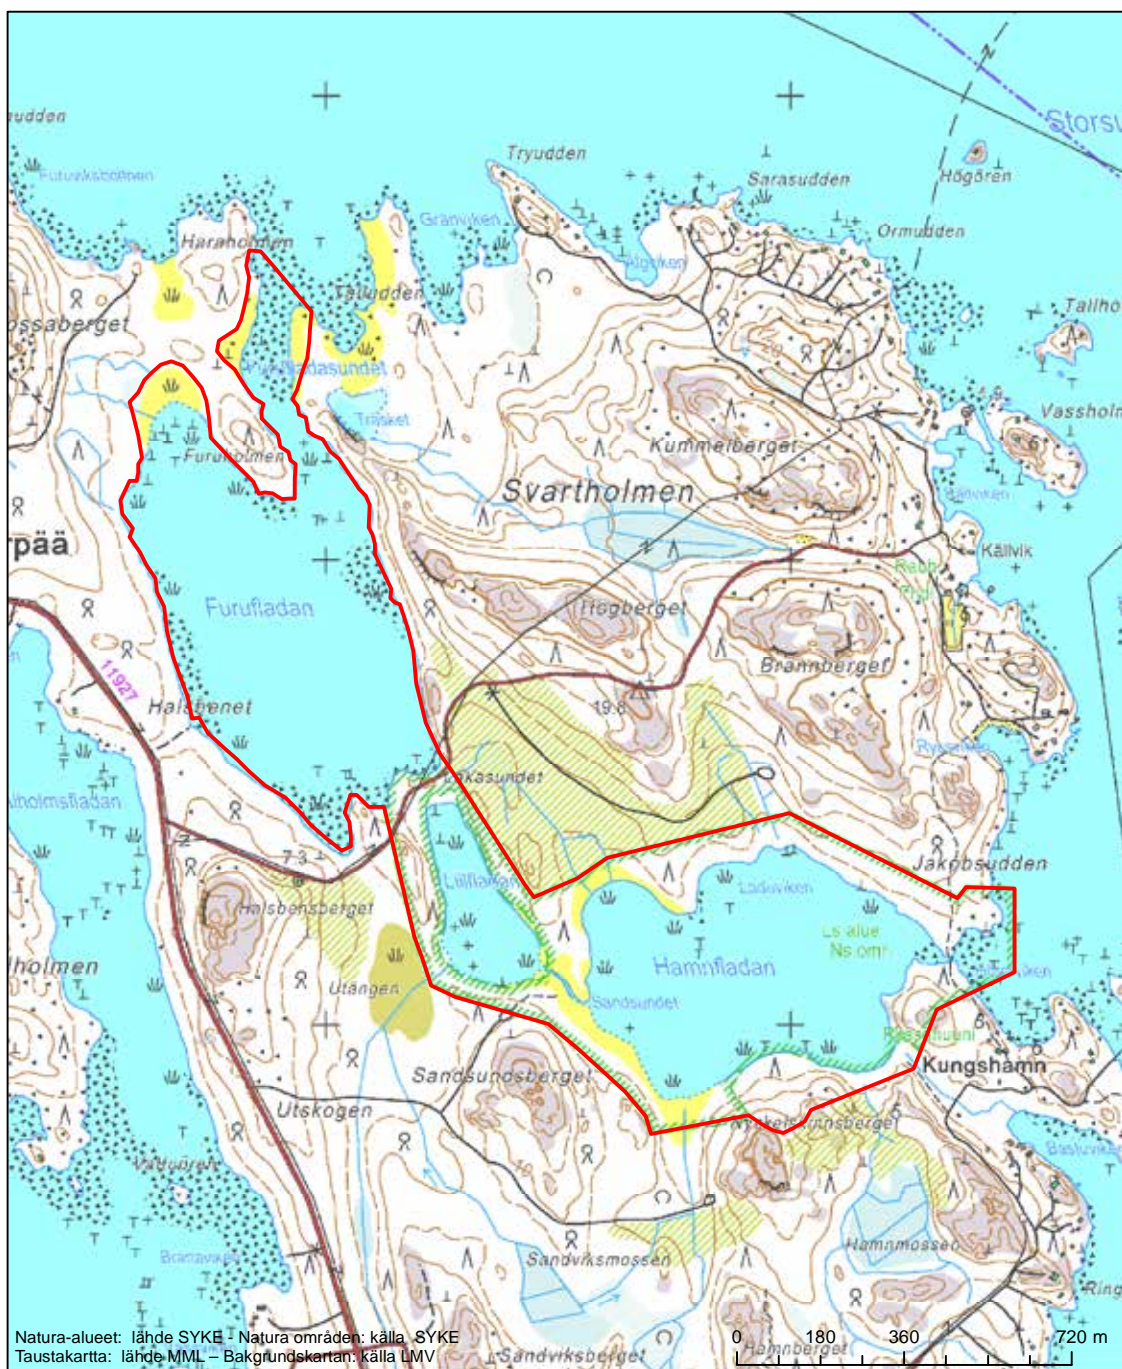

Alueen tunnus/Områdets kod: FI0100082  
 Alueen nimi: Teutjärven ja Suvijärven lintuvedet  
 Områdets namn: Fågelsjöarna Teutjärvi och Sommarsjön

Erityinen suojelualue (SPA) - Särskilt skyddsområde (SPA)