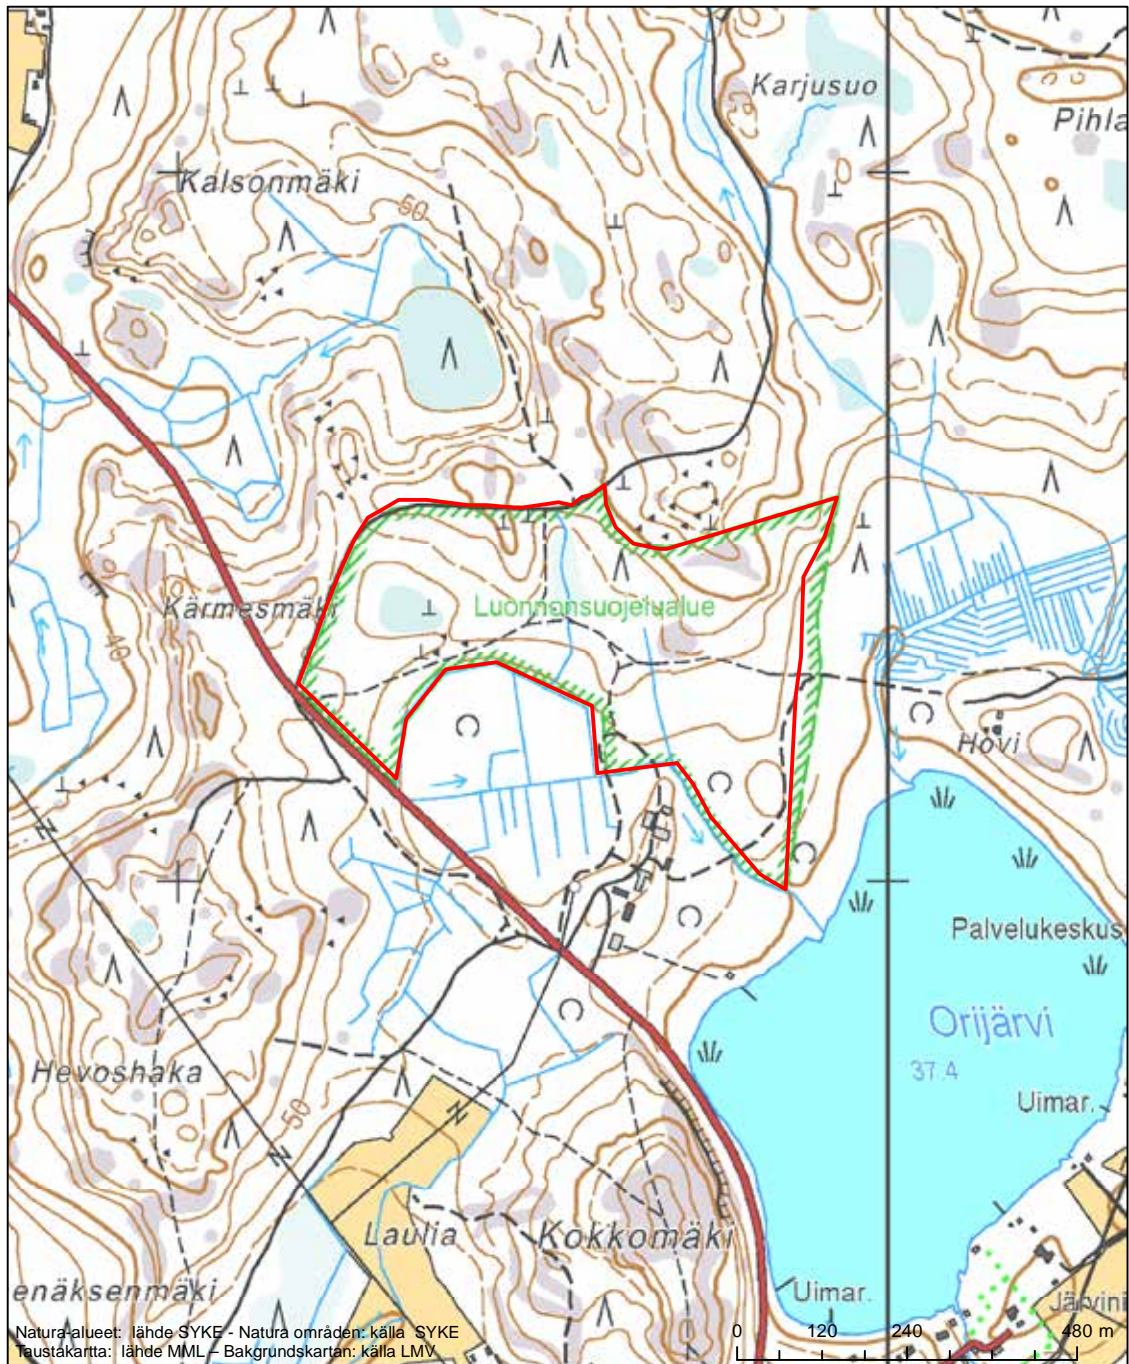

Alueen tunnus/Områdets kod: FI0401009
Alueen nimi: Metsäkoulun säästömetsä
Områdets namn: Skog vid forstinstitutet

Erityisten suojelutoimien alue (SAC) - Särskilt bevarandeområde (SAC)