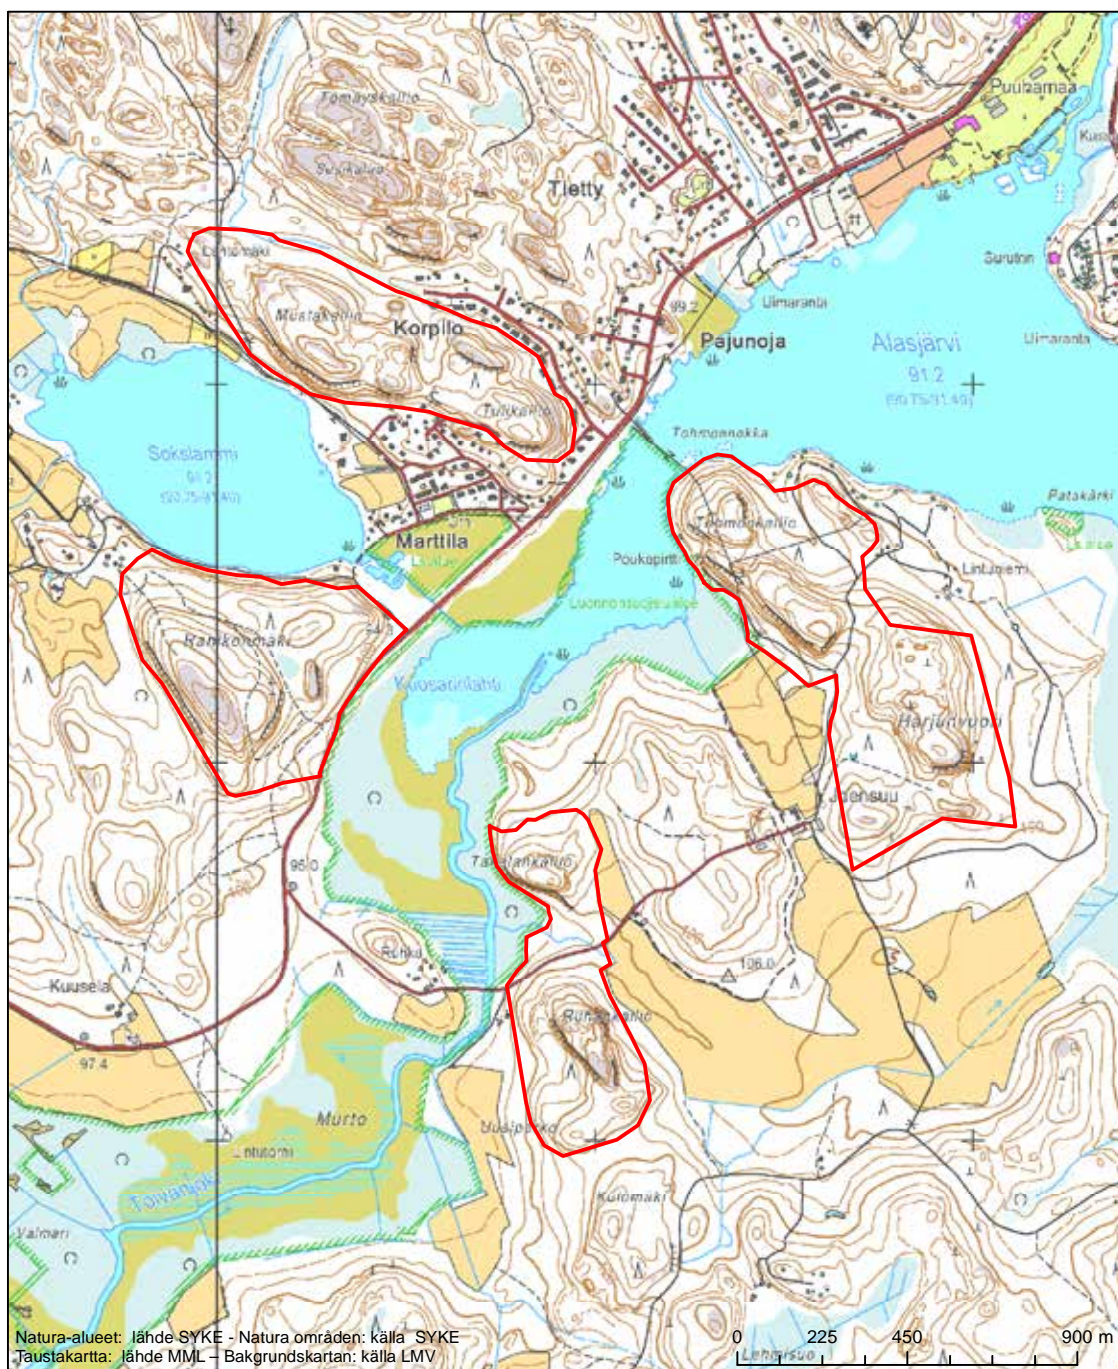

Alueen tunnus/Områdets kod: FI0312002
Alueen nimi: Toivanjoen kalliot
Områdets namn: Bergområden vid Toivanjoki

Erityisten suojelutoimien alue (SAC) - Särskilt bevarandeområde (SAC)