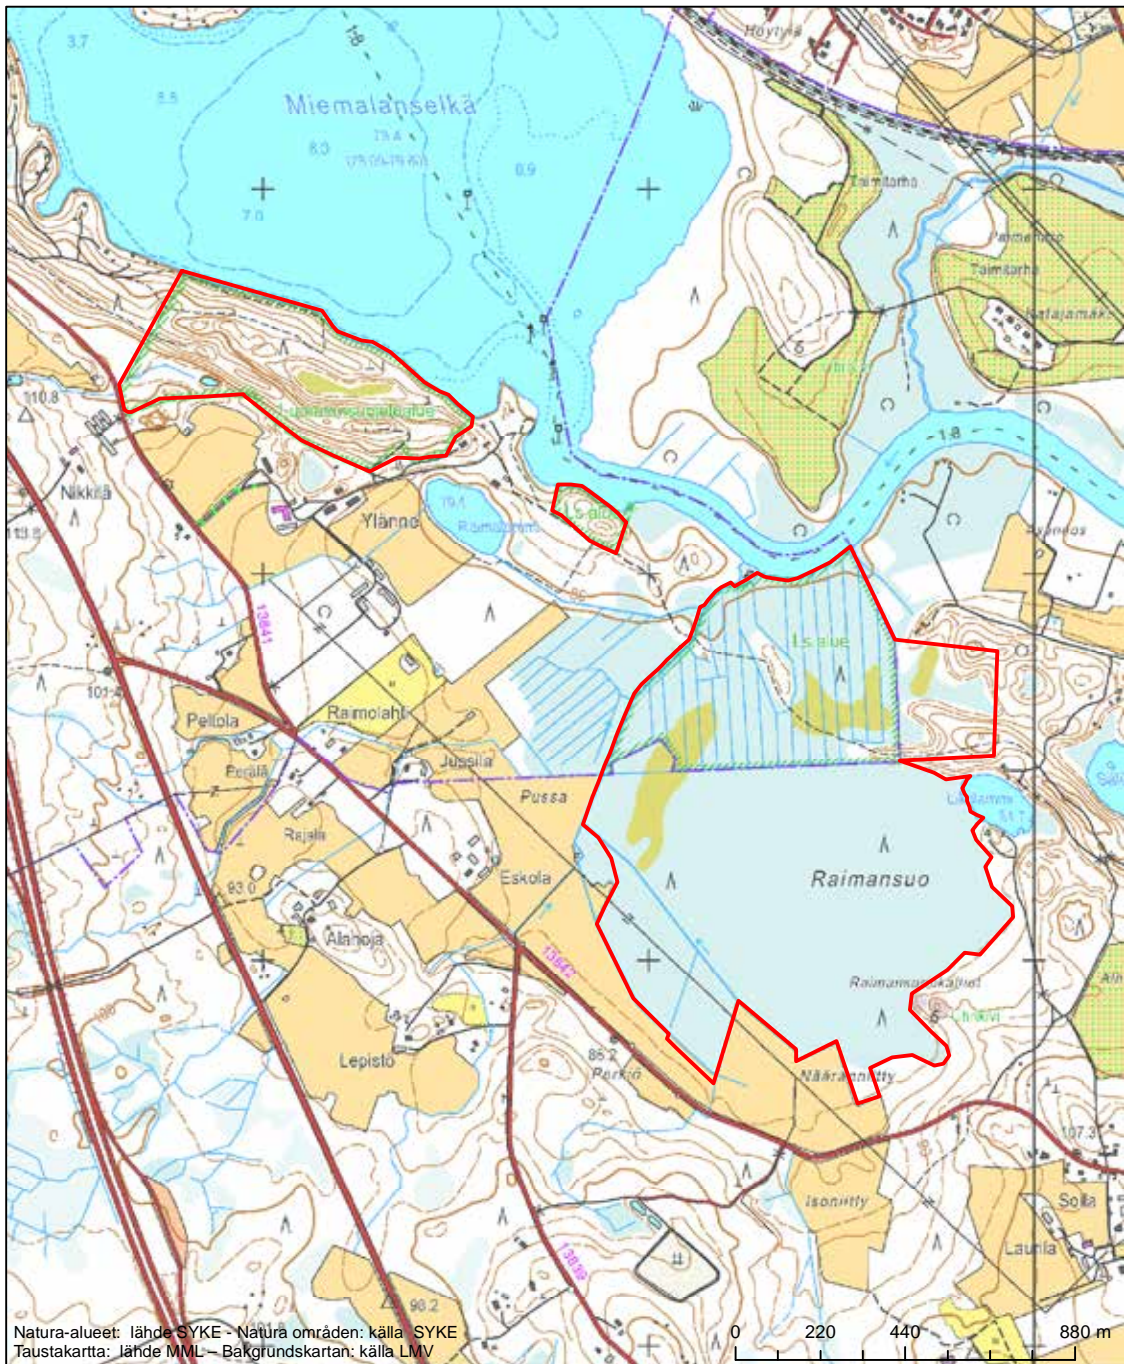

Alueen tunnus/Områdets kod: FI0310005
Alueen nimi: Raimansuo - Miemalanharju
Områdets namn: Raimansuo-Miemalanharju

Erityisten suojelutoimien alue (SAC) - Särskilt bevarandeområde (SAC)