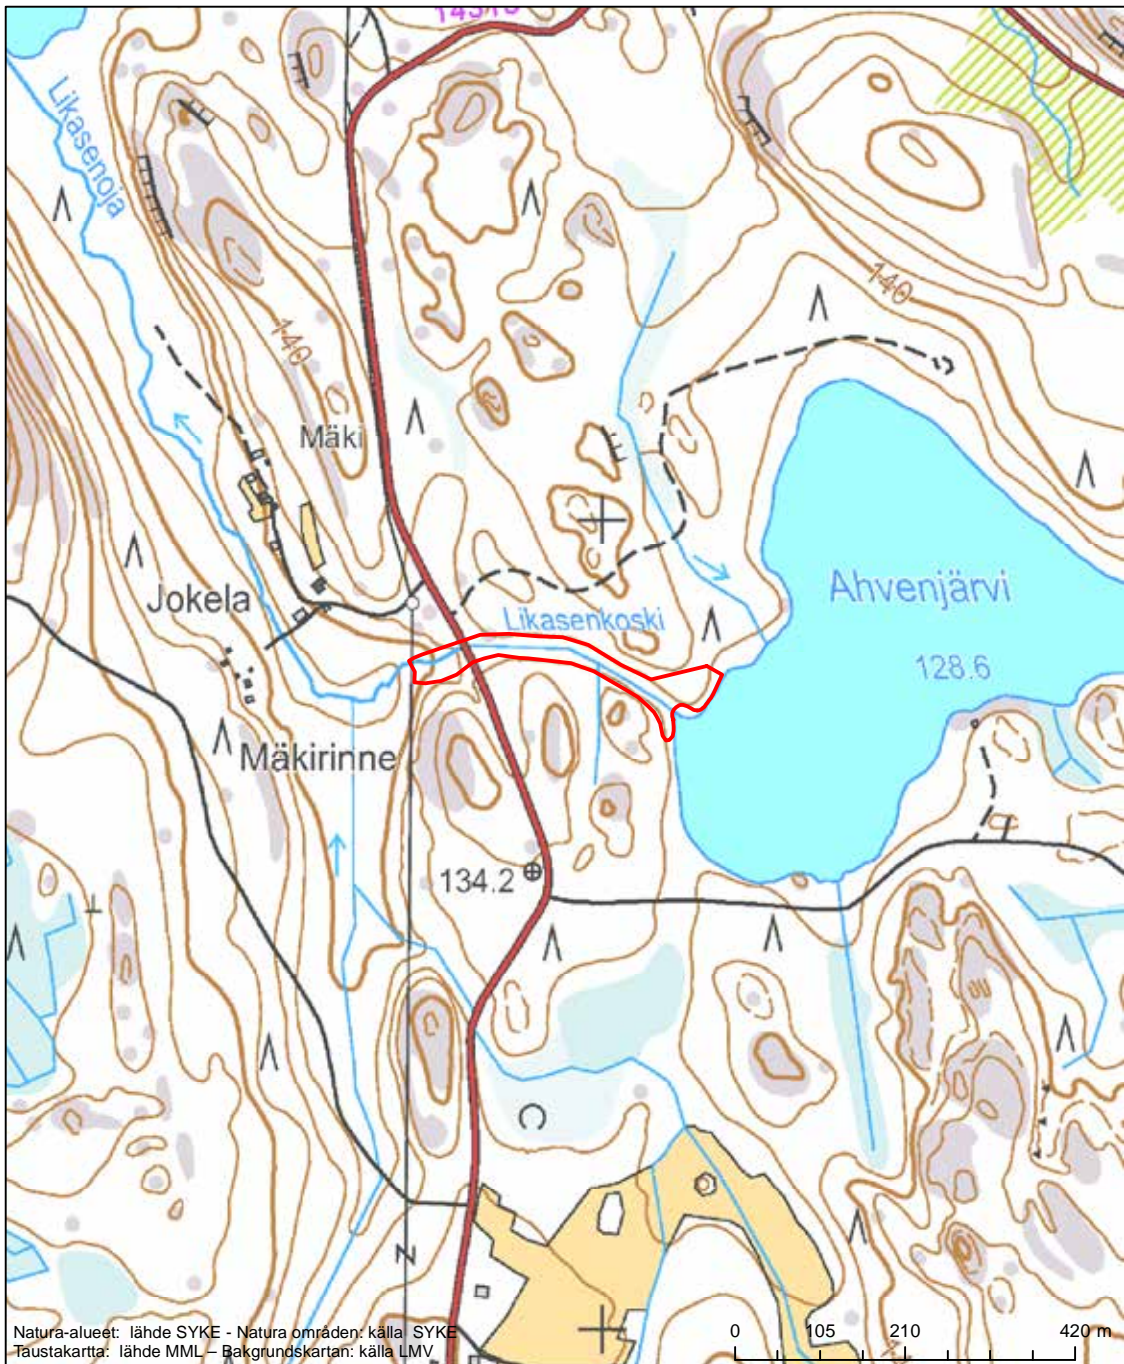

Alueen tunnus/Områdets kod: FI0341018
Alueen nimi: Likasenkoski
Områdets namn: Likasenkoski

Erityisten suojelutoimien alue (SAC) - Särskilt bevarandeområde (SAC)