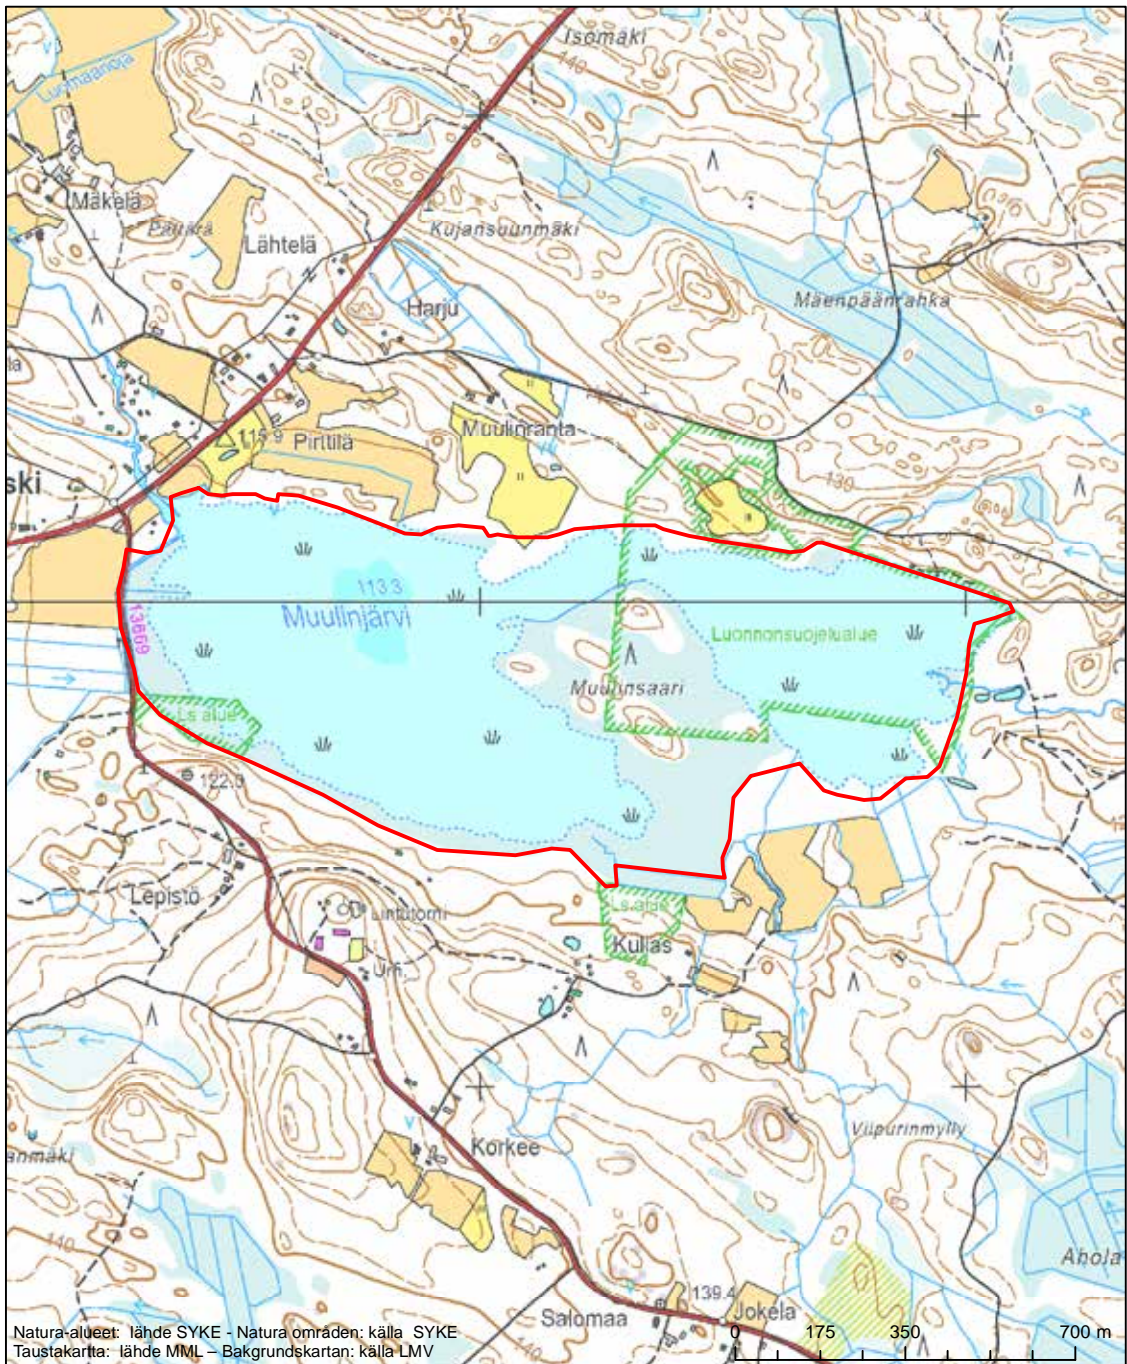

Alueen tunnus/Områdets kod: FI0315006

Alueen nimi: Muulinjärvi

Områdets namn: Muulinjärvi

Erityinen suojelualue (SPA) - Särskilt skyddsområde (SPA)