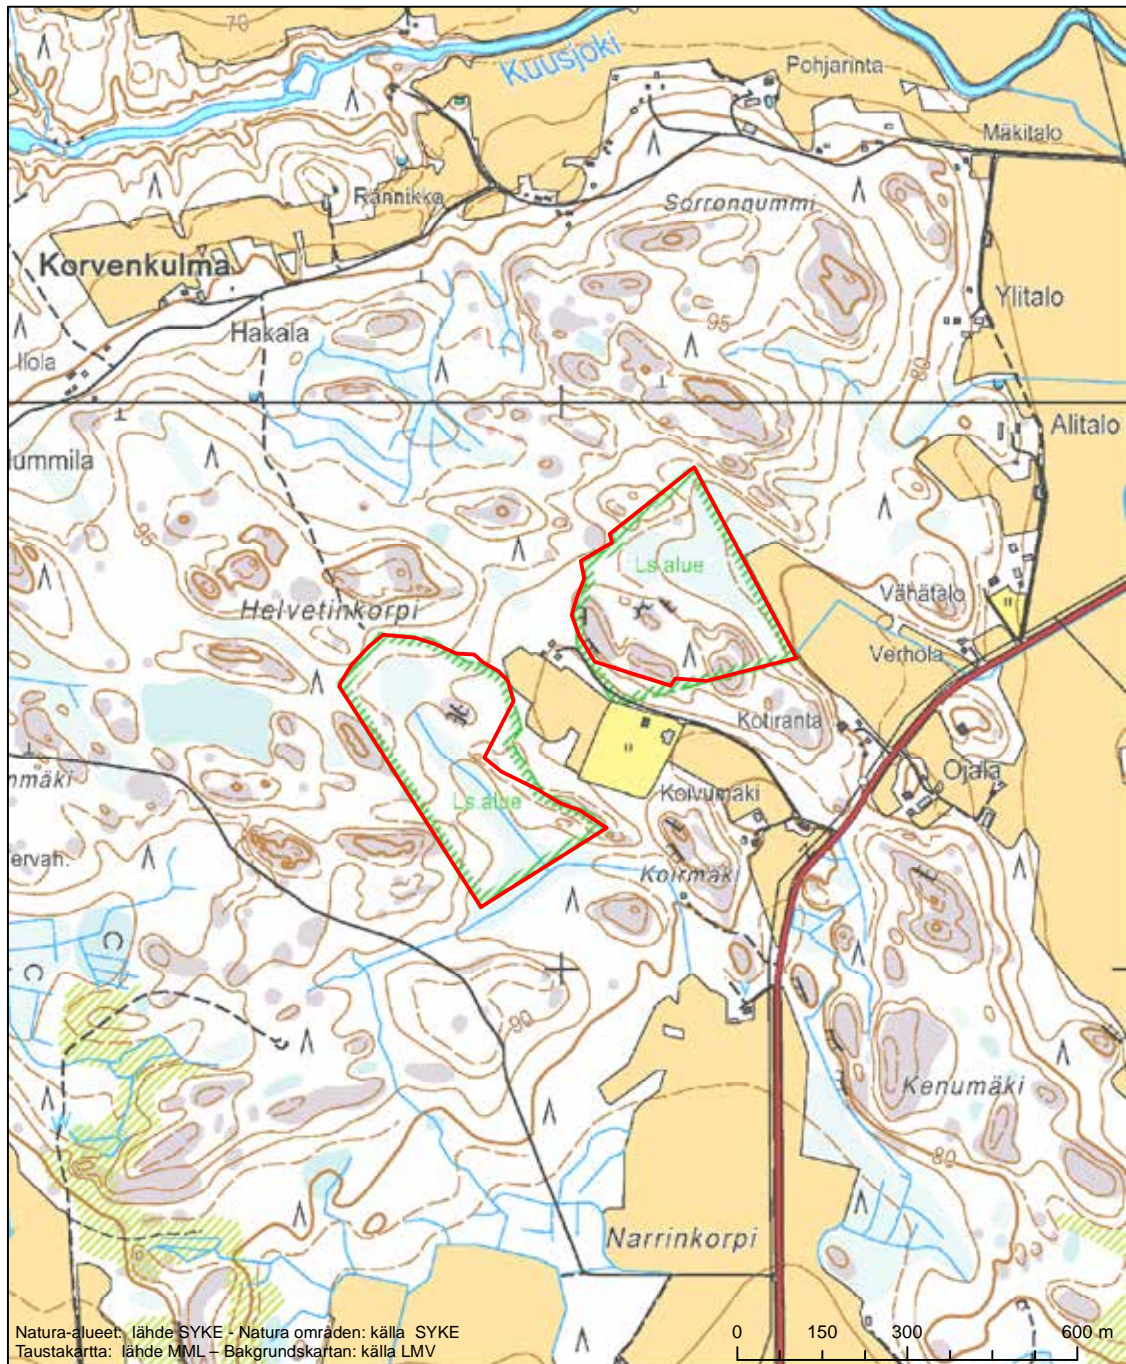

Alueen tunnus/Områdets kod: FI0200171
Alueen nimi: Helvetinkorpi
Områdets namn: Helvetinkorpi

Erityisten suojelutoimien alue (SAC) - Särskilt bevarandeområde (SAC)