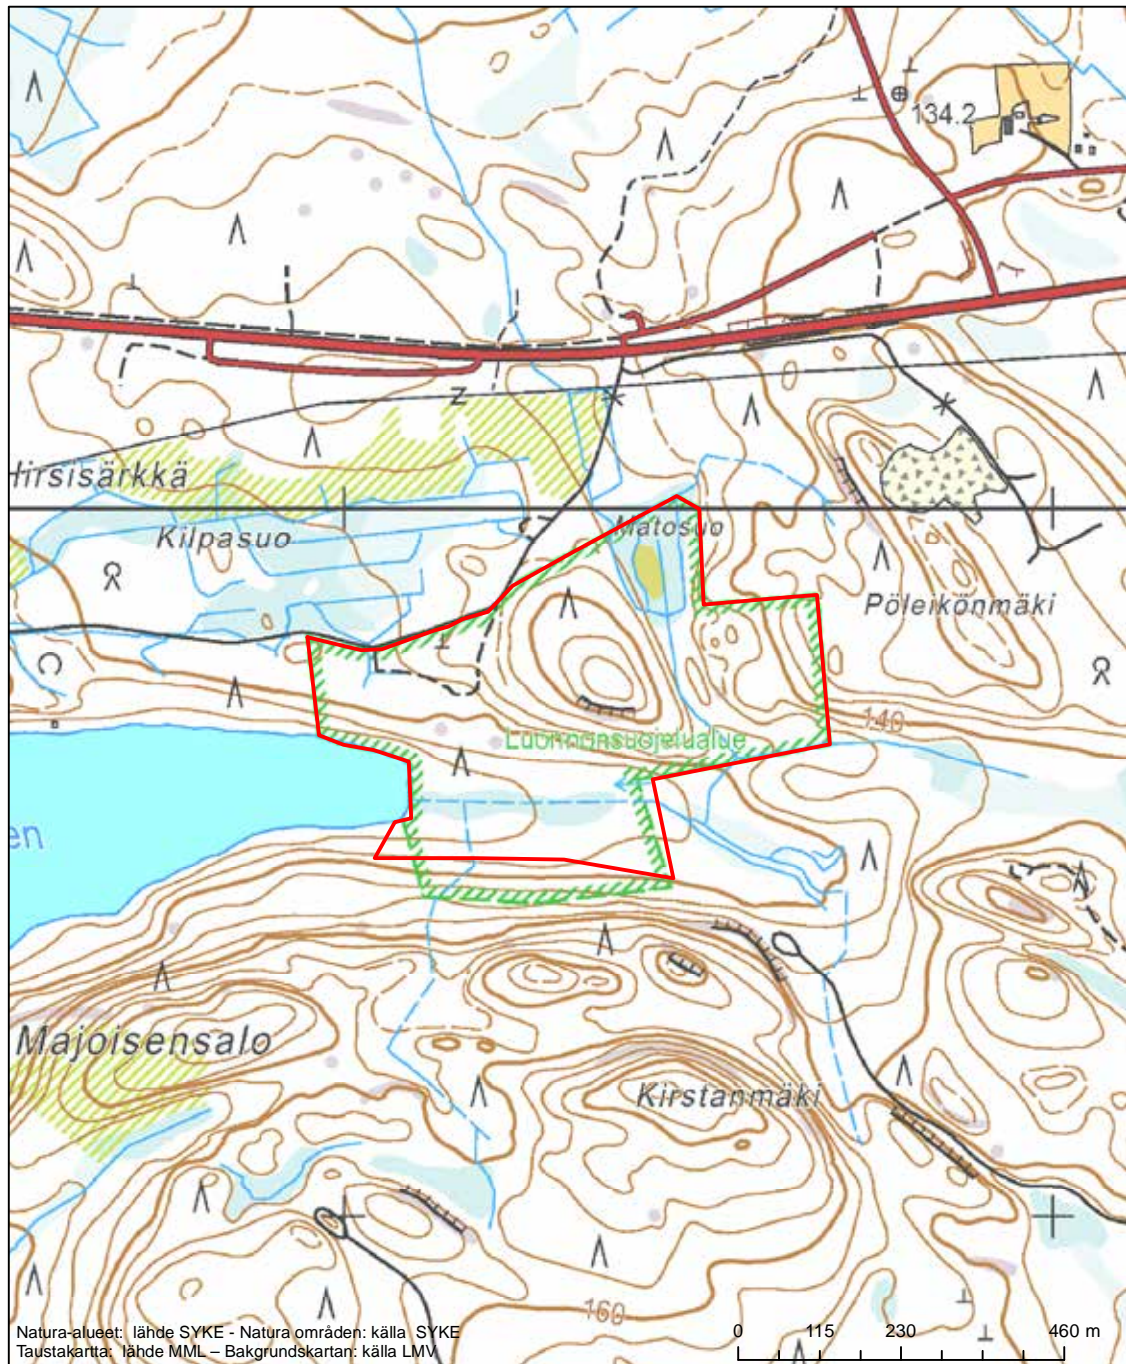

Alueen tunnus/Områdets kod: FI0600004
Alueen nimi: Suuri-Majoinen metsä
Områdets namn: Skogen vid Suuri-Majoinen

Eriyisten suojelutoimien alue (SAC) - Särskilt bevarandeområde (SAC)