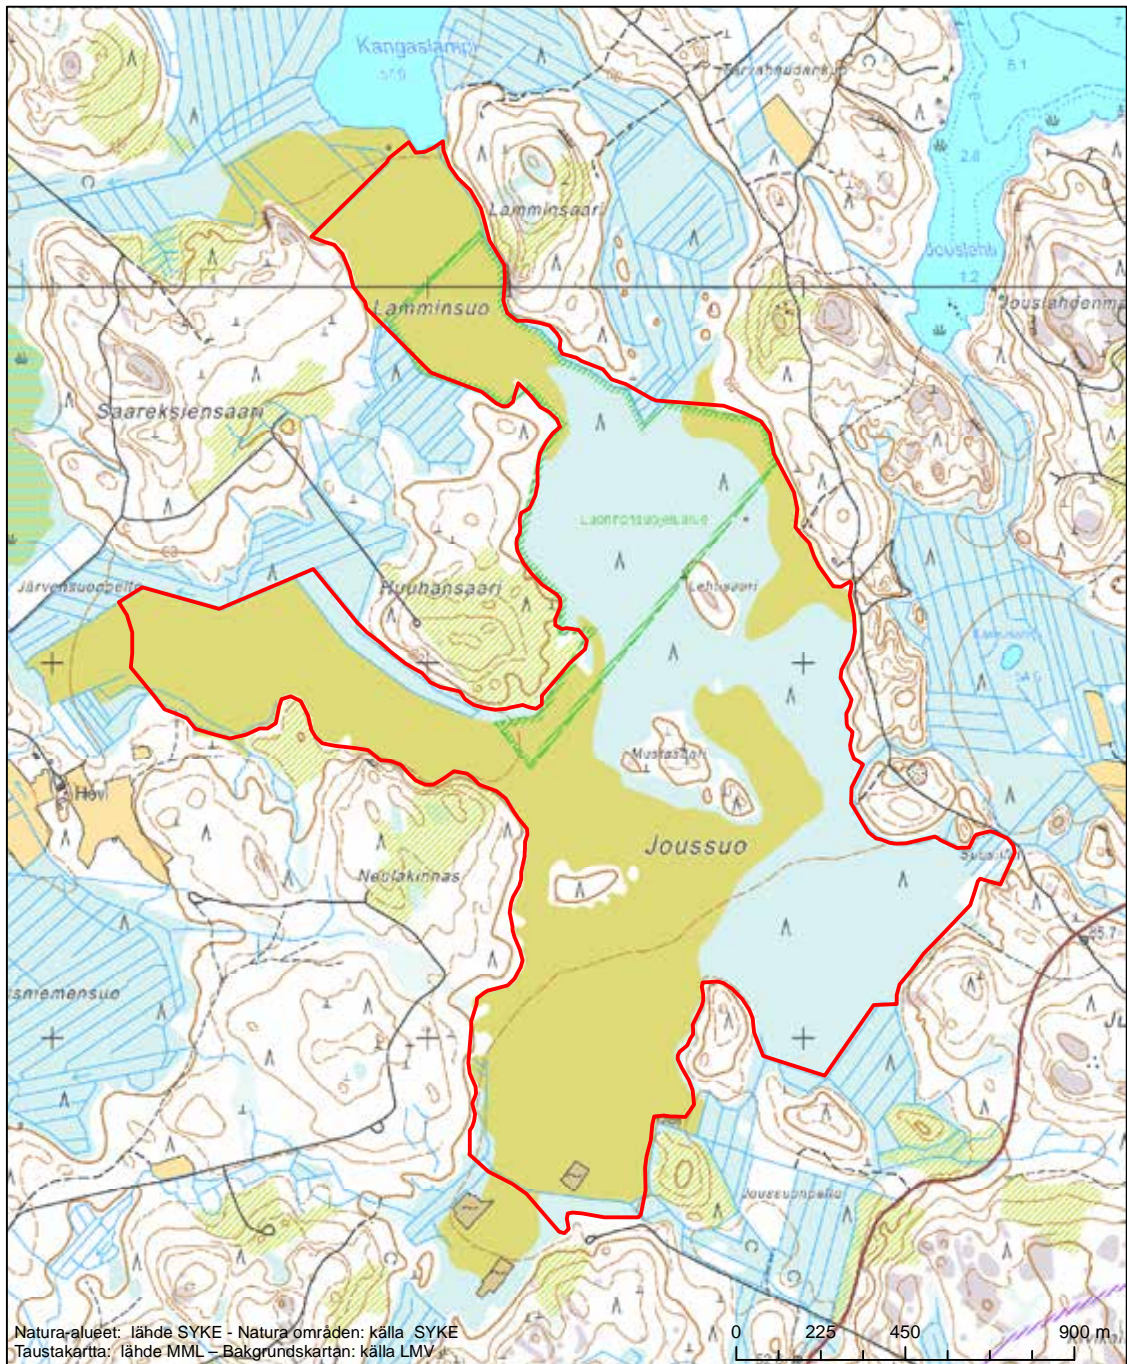

Alueen tunnus/Områdets kod: FI0411005

Alueen nimi: Joussuo

Områdets namn: Joussuo

Erityisten suojelutoimien alue (SAC) - Särskilt bevarandeområde (SAC)