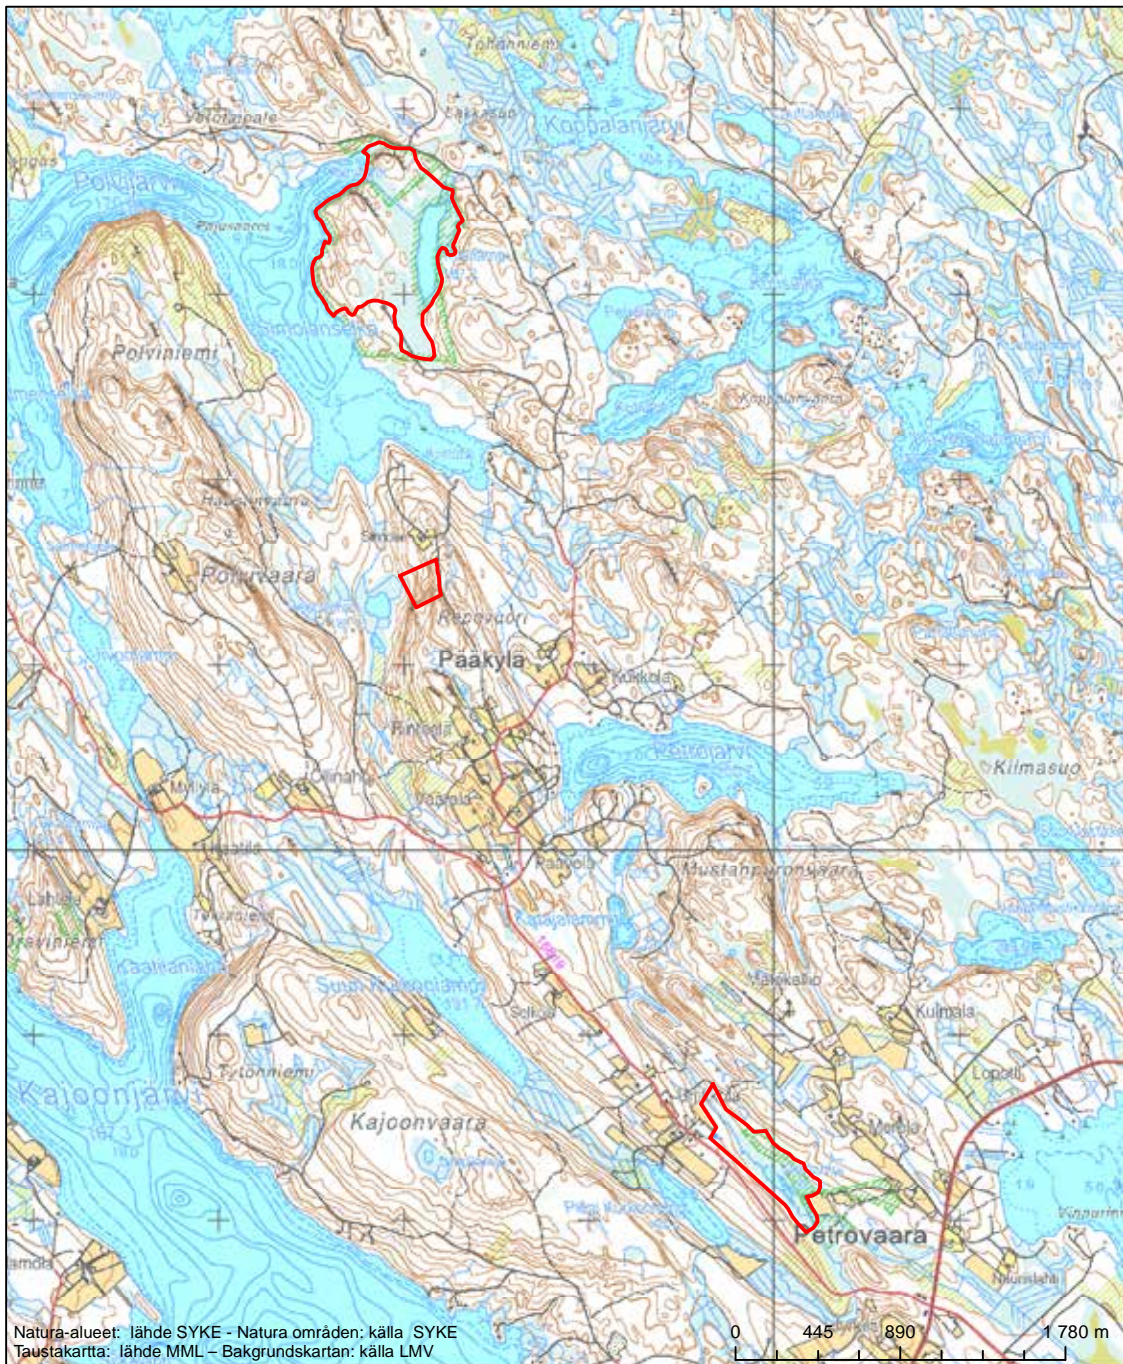

Alueen tunnus/Områdets kod: FI0700013
Alueen nimi: Petrovaaran luontokokonaisuus
Områdets namn: Naturhelheten i Petrovaara

Erityisten suojelutoimien alue (SAC) - Särskilt bevarandeområde (SAC)