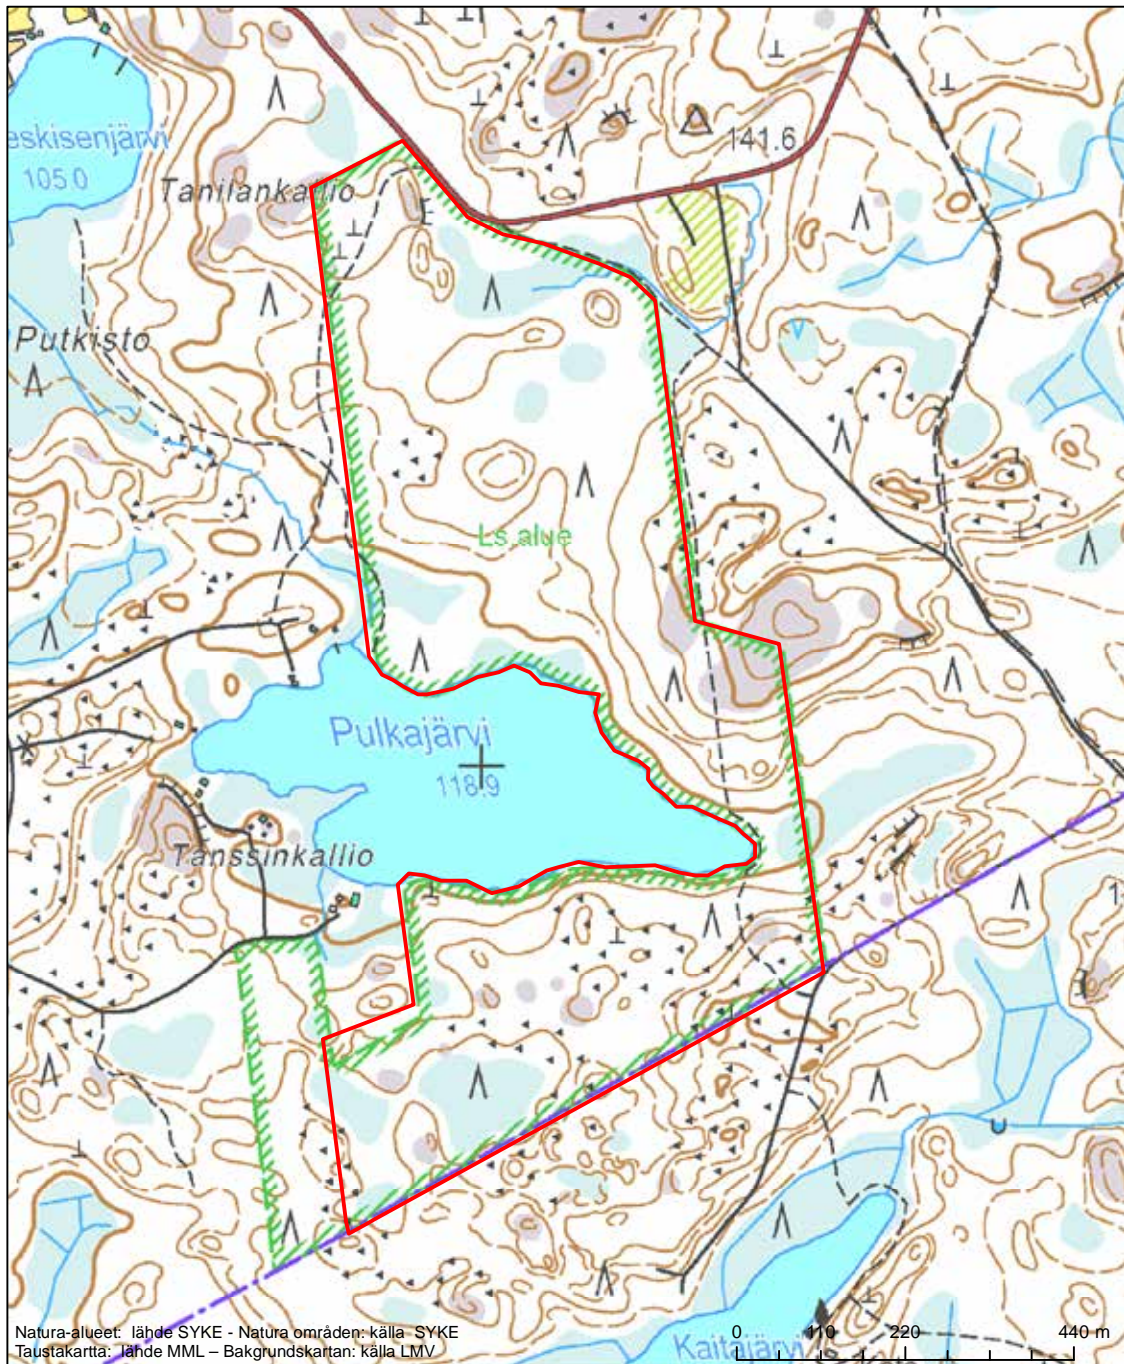

Alueen tunnus/Områdets kod: FI0337002
Alueen nimi: Pulkajärvi
Områdets namn: Pulkajärvi

Erityisten suojelutoimien alue (SAC) - Särskilt bevarandeområde (SAC)