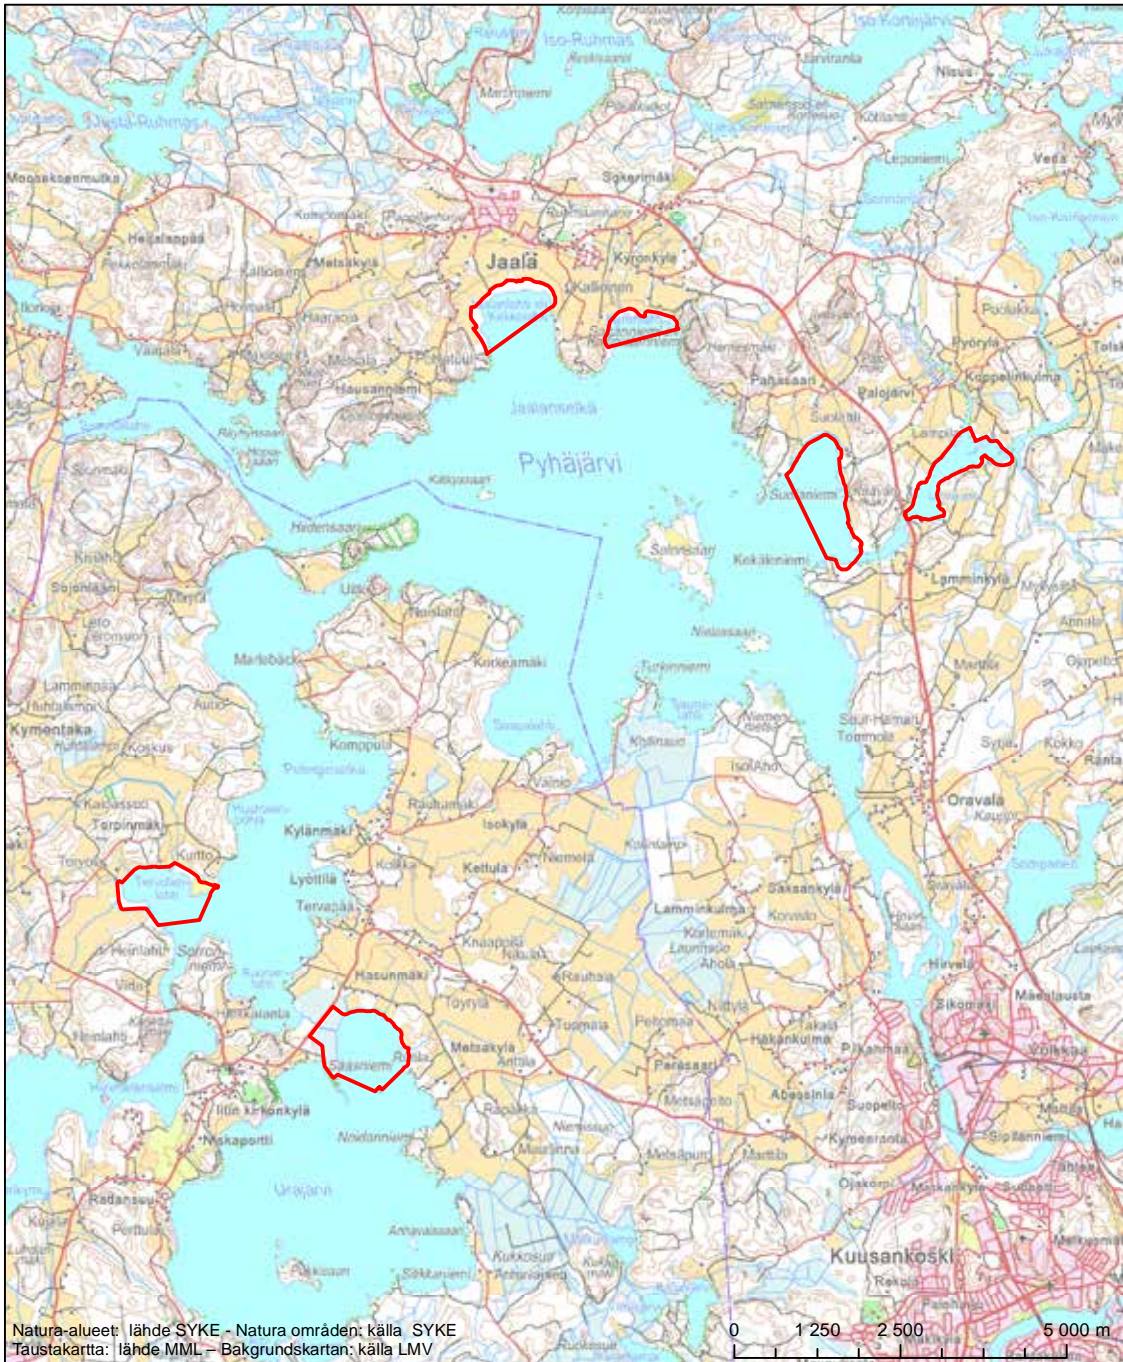

Alueen tunnus/Områdets kod: FI0406002  
 Alueen nimi: Sokerimäenletto  
 Områdets namn: Sokerimäen letto

Erityisten suojelutoimien alue (SAC) - Särskilt bevarandeområde (SAC)

Alueen tunnus/Områdets kod: FI0406003