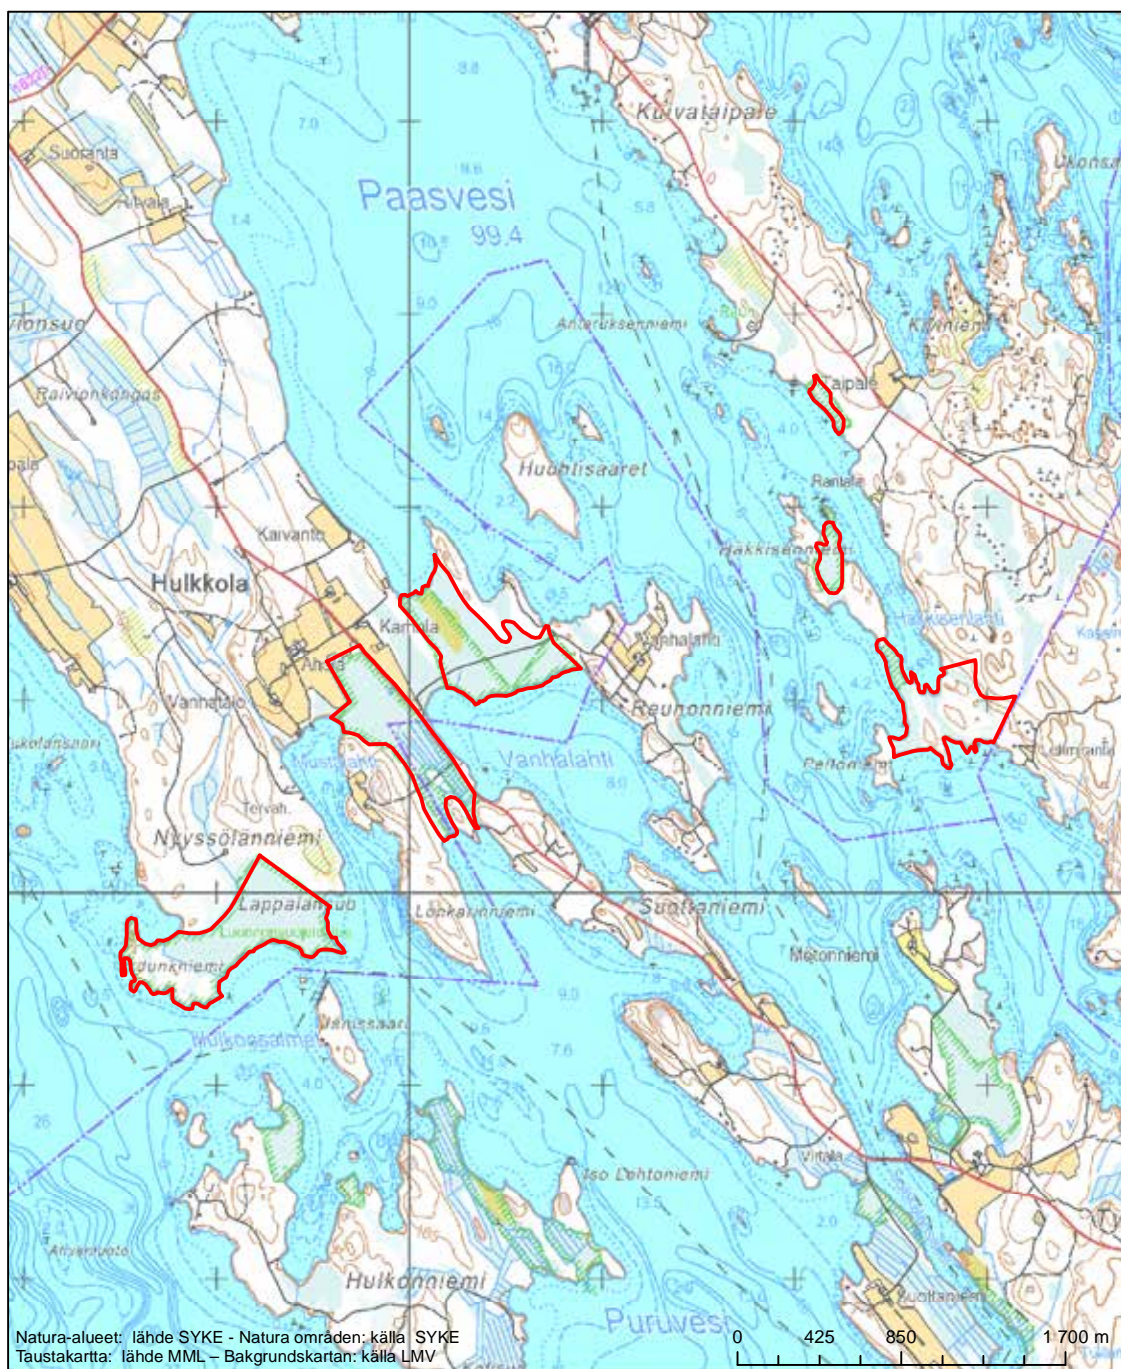

Alueen tunnus/Områdets kod: FI0600003

Alueen nimi: Paas- ja Puruvesen suot ja metsät

Områdets namn: Myrarna och skogarna vid Paasvesi och Puruvesi

Erityisten suojelutoimien alue (SAC) - Särskilt bevarandeområde (SAC)