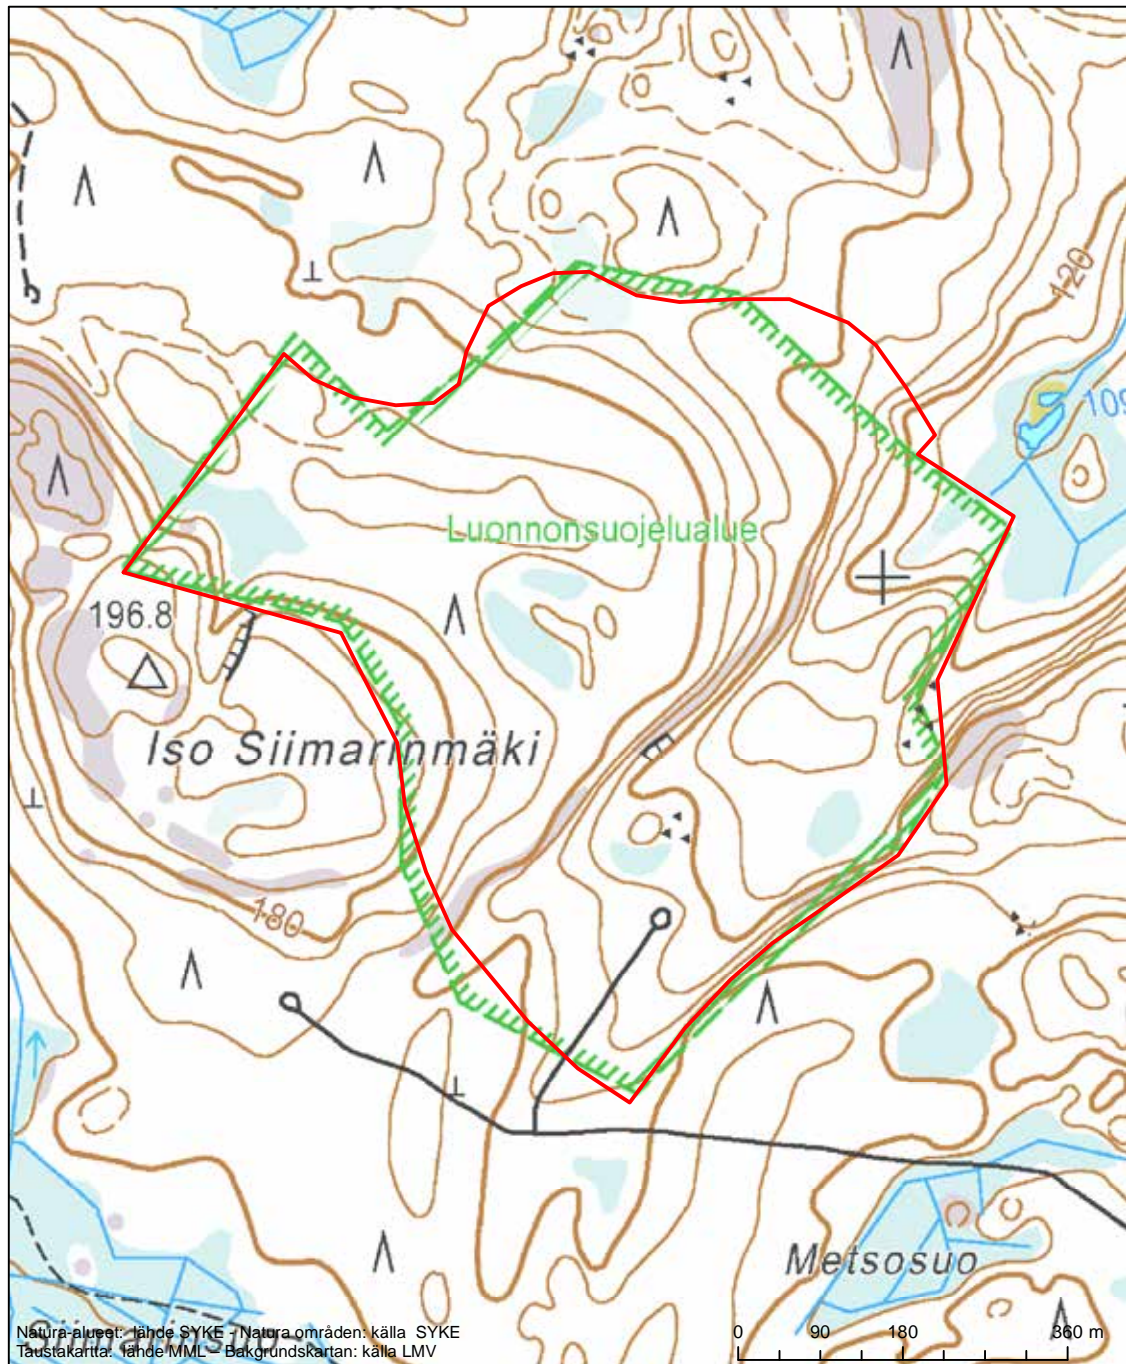

Alueen tunnus/Områdets kod: FI0600011
Alueen nimi: Iso Siimarinmäki
Områdets namn: Iso Siimarinmäki

Eriyisten suojelutoimien alue (SAC) - Särskilt bevarandeområde (SAC)