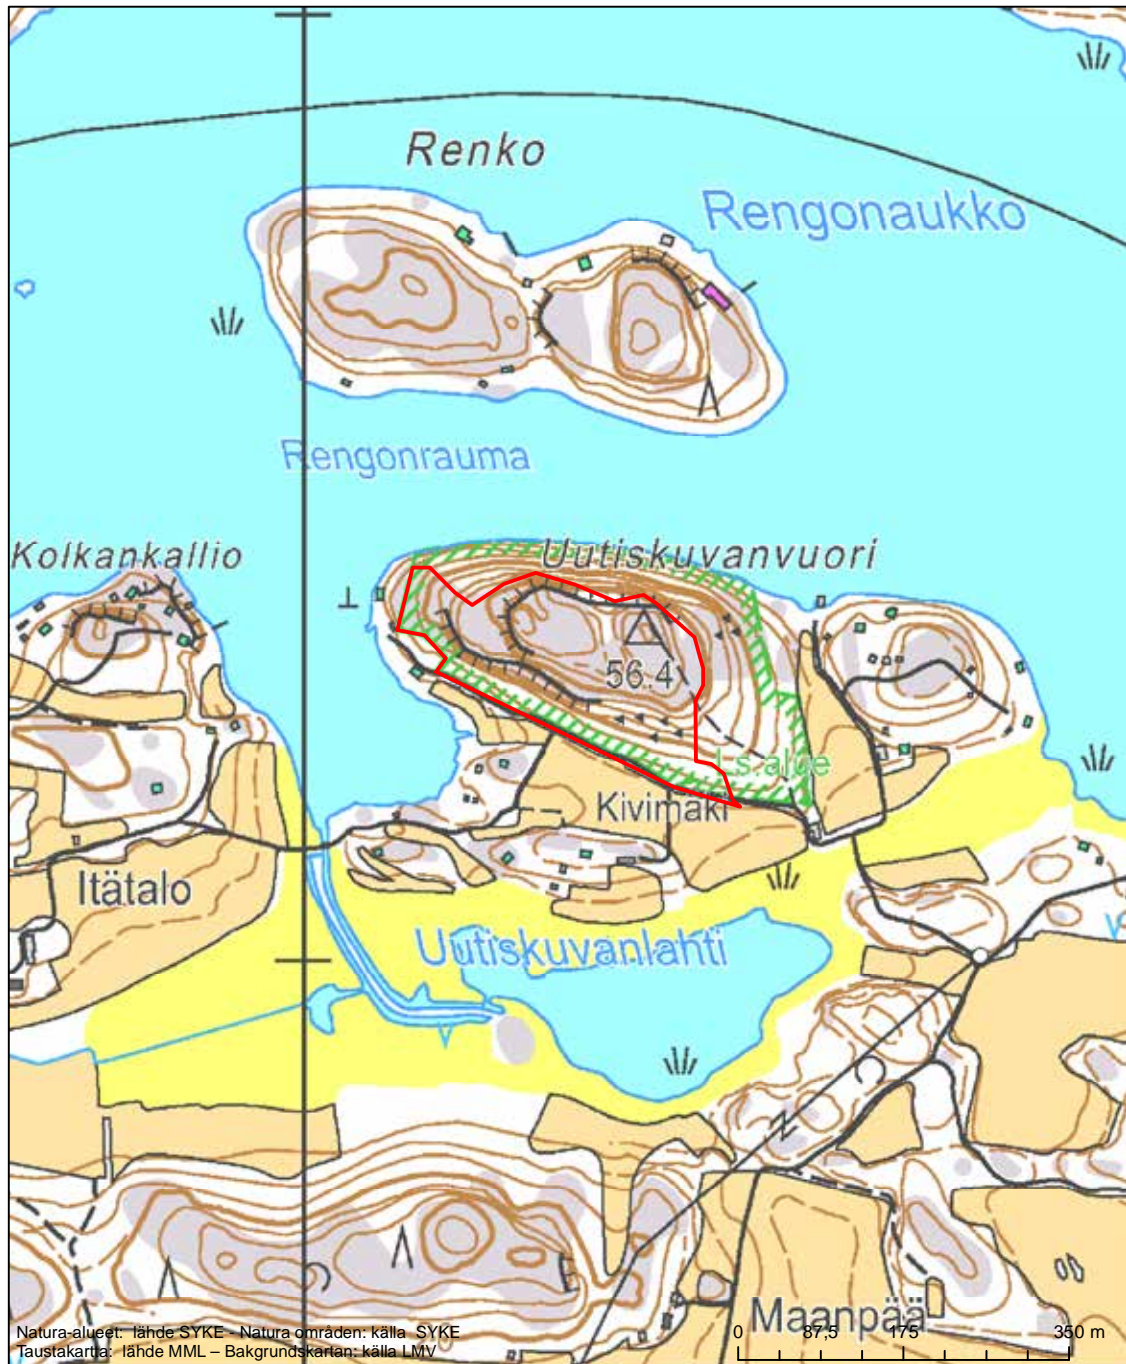

Alueen tunnus/Områdets kod: FI0200186
Alueen nimi: Uutiskuuva
Områdets namn: Uutiskuuva

Eriyisten suojelutoimien alue (SAC) - Särskilt bevarandeområde (SAC)