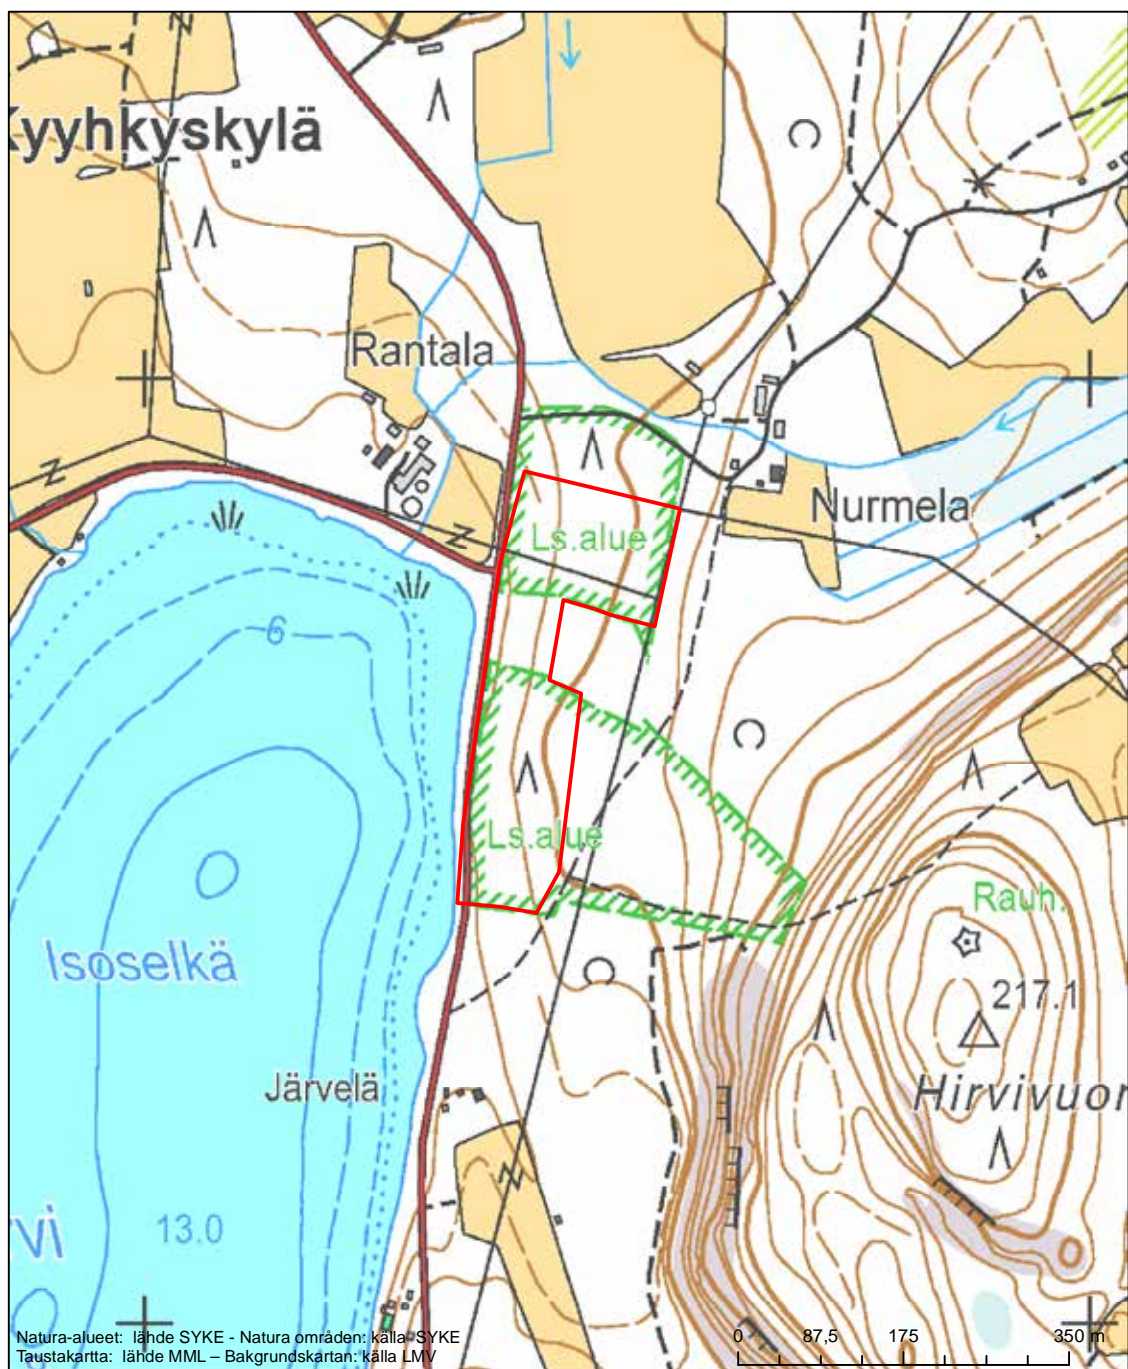

Alueen tunnus/Områdets kod: FI0600005  
 Alueen nimi: Hirvijärven lehto  
 Områdets namn: Lunden i Hirvijärvi

Erityisten suojelutoimien alue (SAC) - Särskilt bevarandeområde (SAC)

Alueen tunnus/Områdets kod: FI0600006  
 Alueen nimi: Hiidenjärven lehto  
 Områdets namn: Luden i Hiidenjärvi