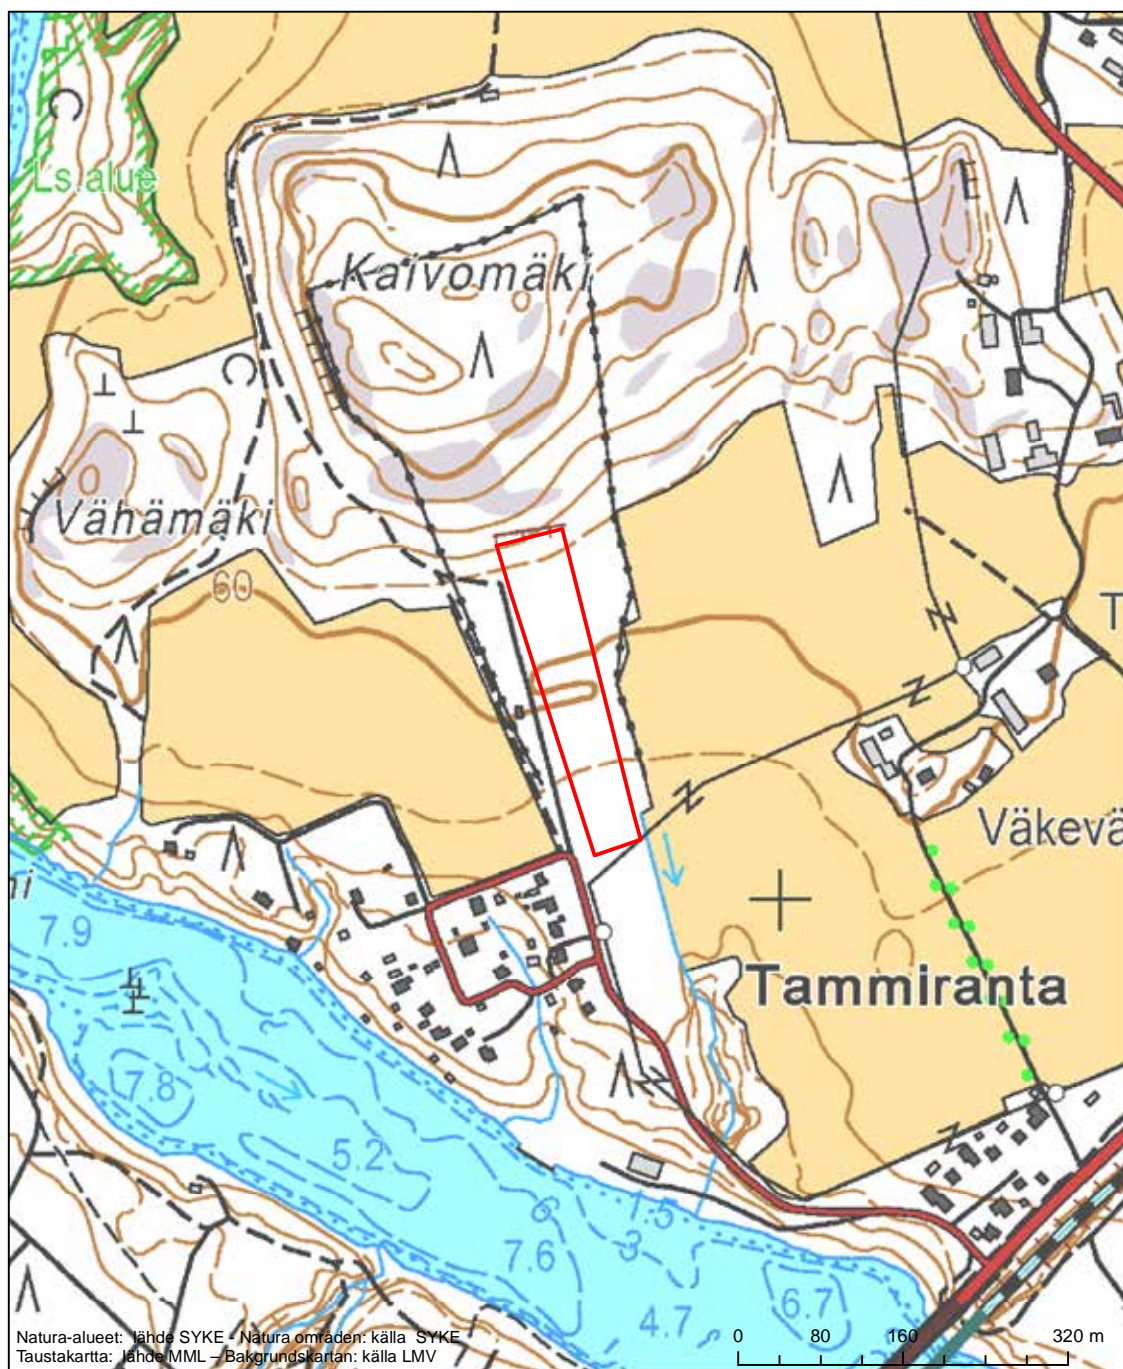

Alueen tunnus/Områdets kod: FI0410002  
 Alueen nimi: Tammirannan vanha ampumarata  
 Områdets namn: Tammiranta, gammal skjutbana

Eriyisten suojelutoimien alue (SAC) - Särskilt bevarandeområde (SAC)

Alueen tunnus/Områdets kod: FI0411002  
 Alueen nimi: Haapajarvi  
 Områdets namn: Haapajarvi