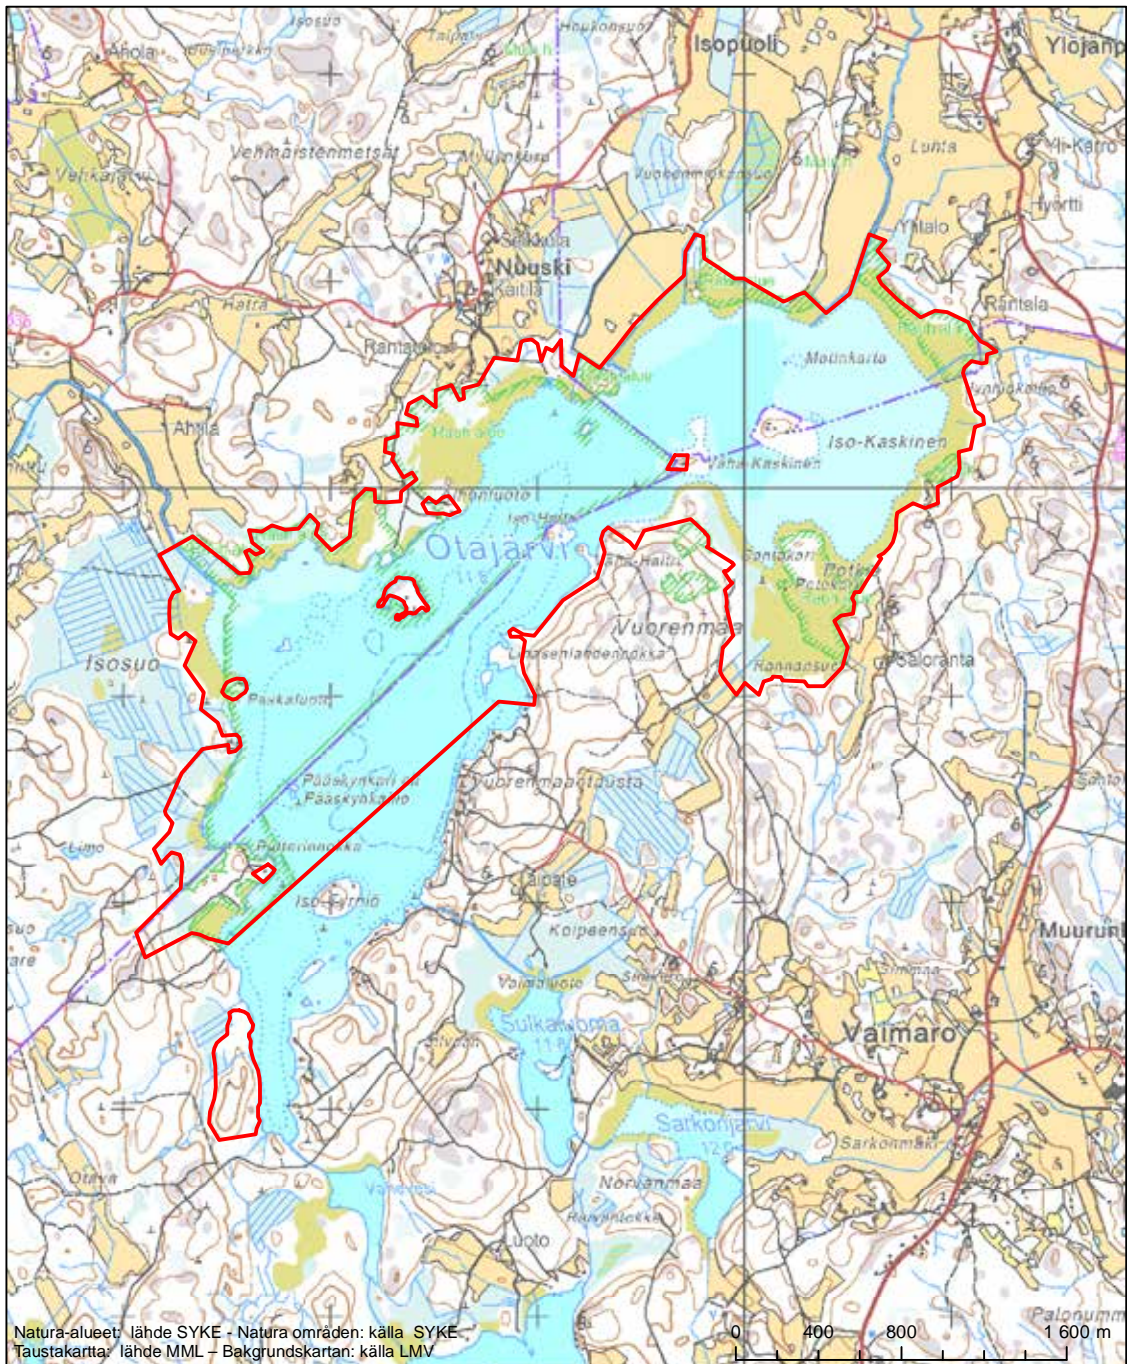

Alueen tunnus/Områdets kod: FI0200031

Alueen nimi: Otajärvi

Områdets namn: Otajärvi

Erityinen suojelualue (SPA) - Särskilt skyddsområde (SPA)

Erityisten suojelutoimien alue (SAC) - Särskilt bevarandeområde (SAC)