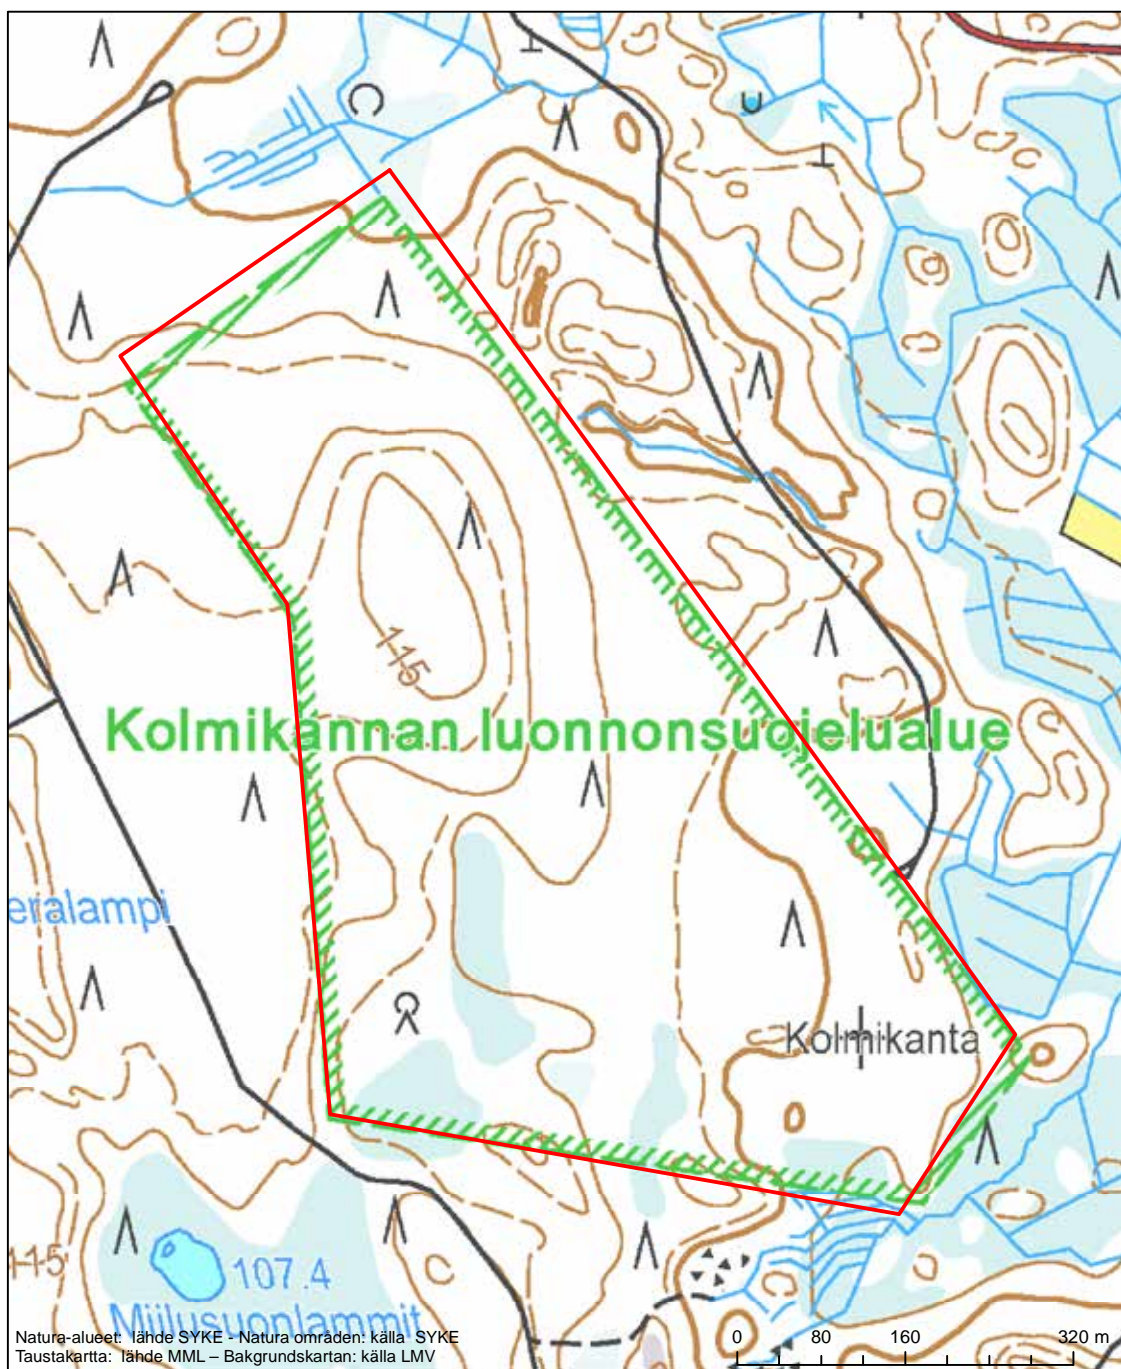

Alueen tunnus/Områdets kod: FI0500149
Alueen nimi: Kolmikanta
Områdets namn: Kolmikanta

Erityinen suojelualue (SPA) - Särskilt skyddsområde (SPA)

Erityisten suojelutoimien alue (SAC) - Särskilt bevarandeområde (SAC)