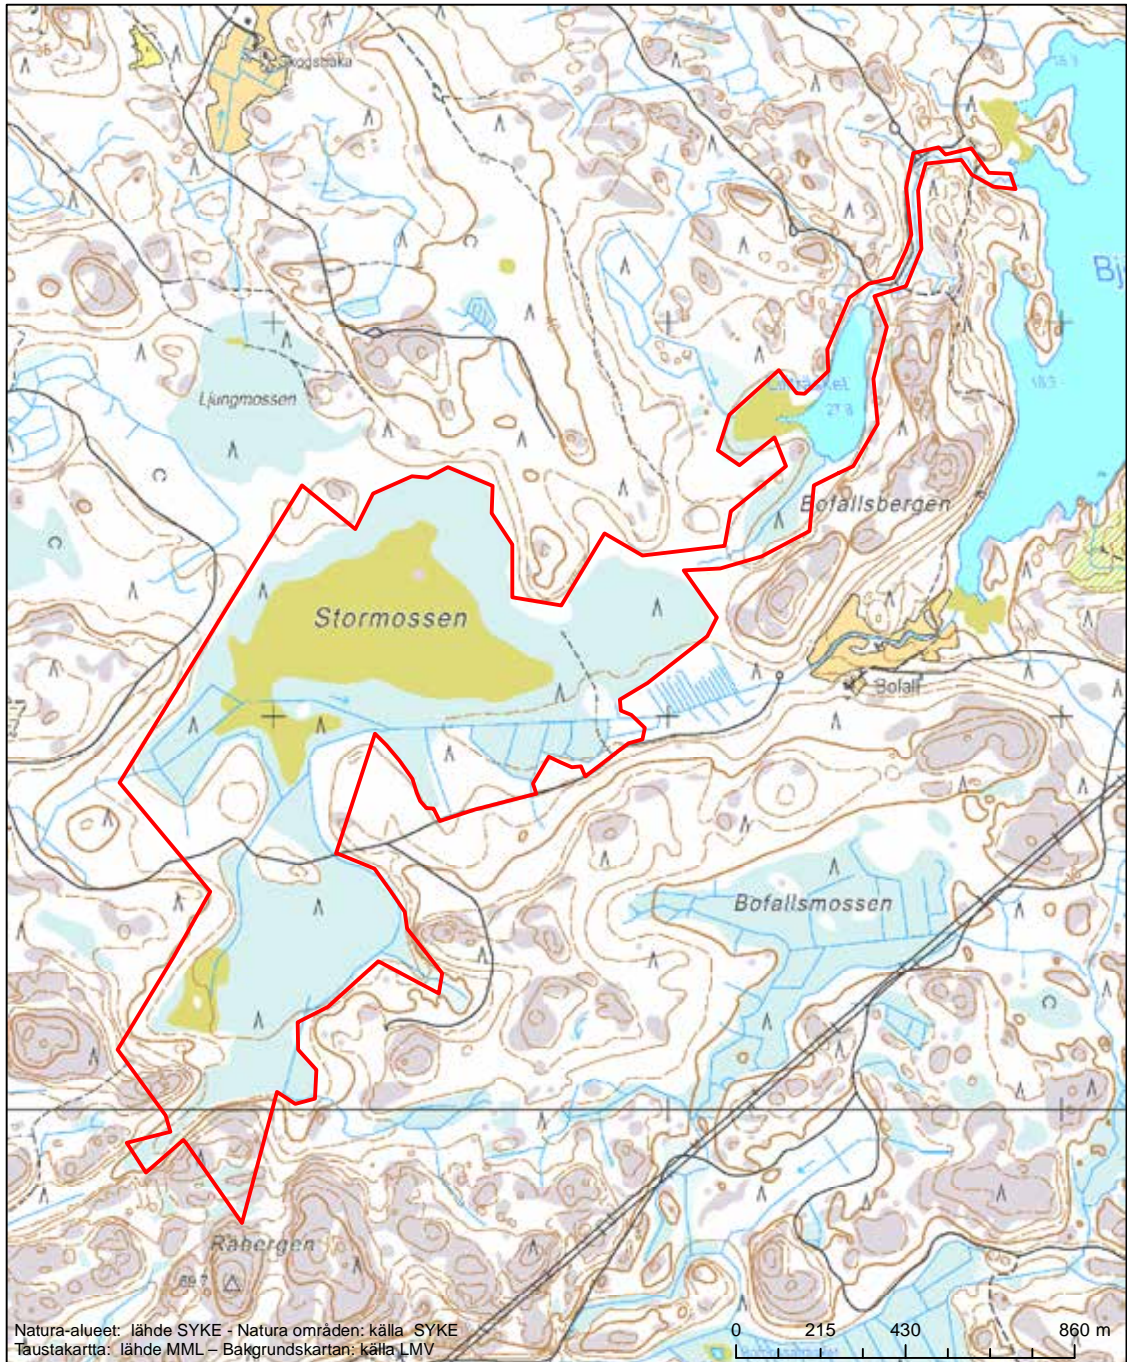

Alueen tunnus/Områdets kod: FI0200003
Alueen nimi: Stormossen
Områdets namn: Stormossen

Erityisten suojelutoimien alue (SAC) - Särskilt bevarandeområde (SAC)