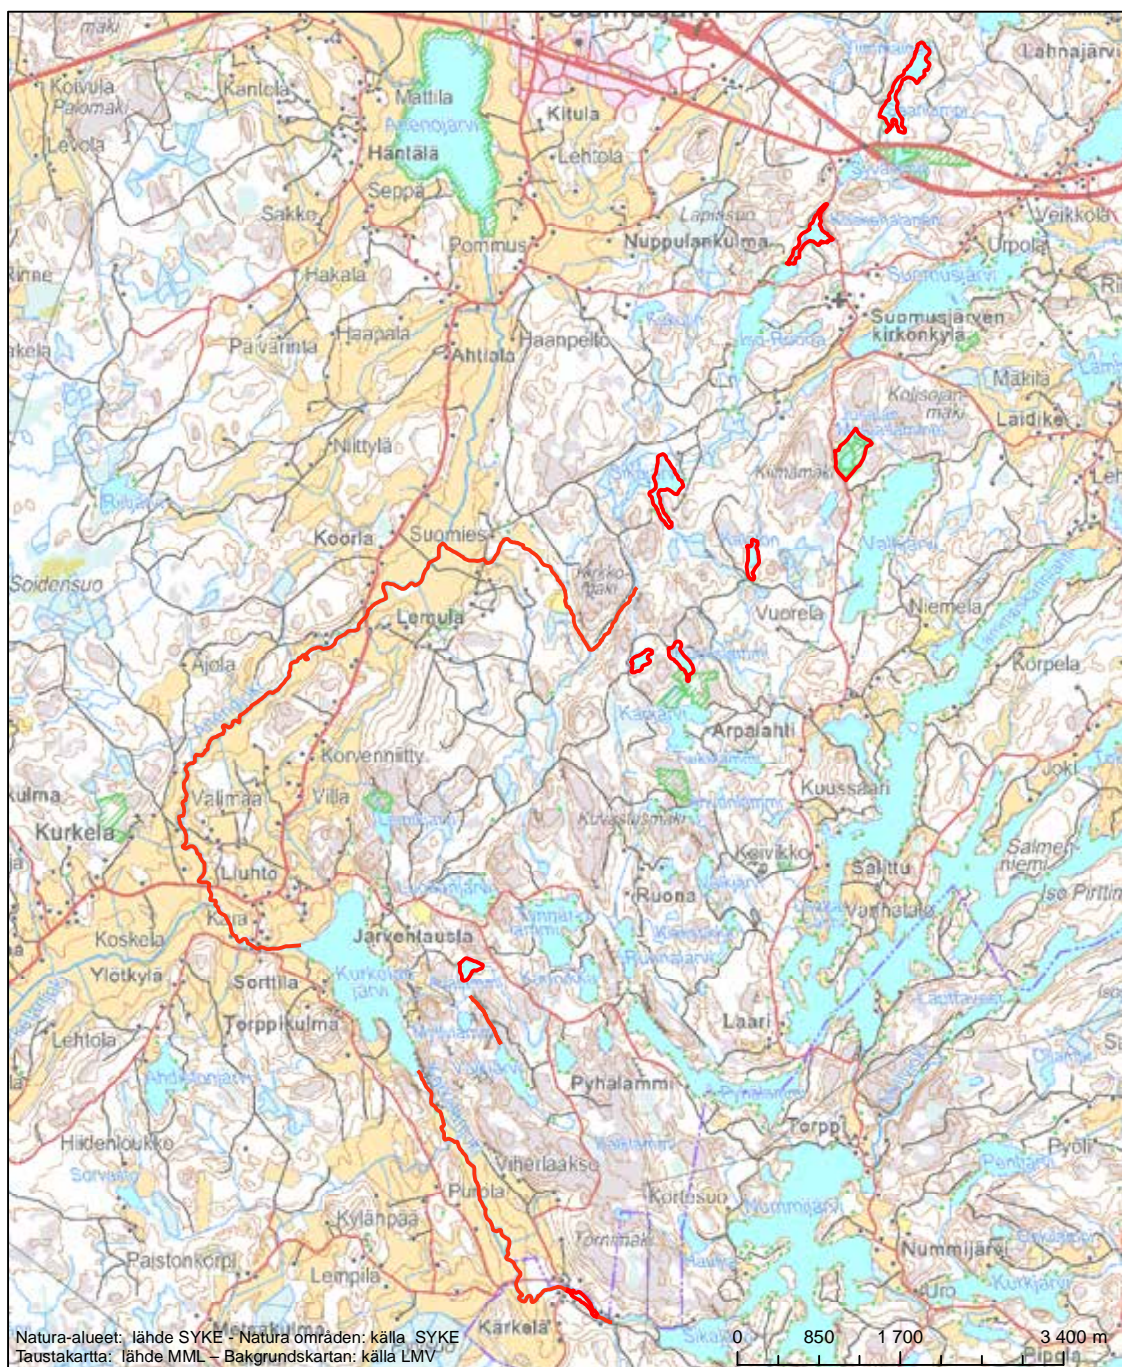

Alueen tunnus/Områdets kod: FI0200120
Alueen nimi: Kiskonjoen latvedet
Områdets namn: Kiskoås källflöden

Erityisten suojelutoimien alue (SAC) - Särskilt bevarandeområde (SAC)