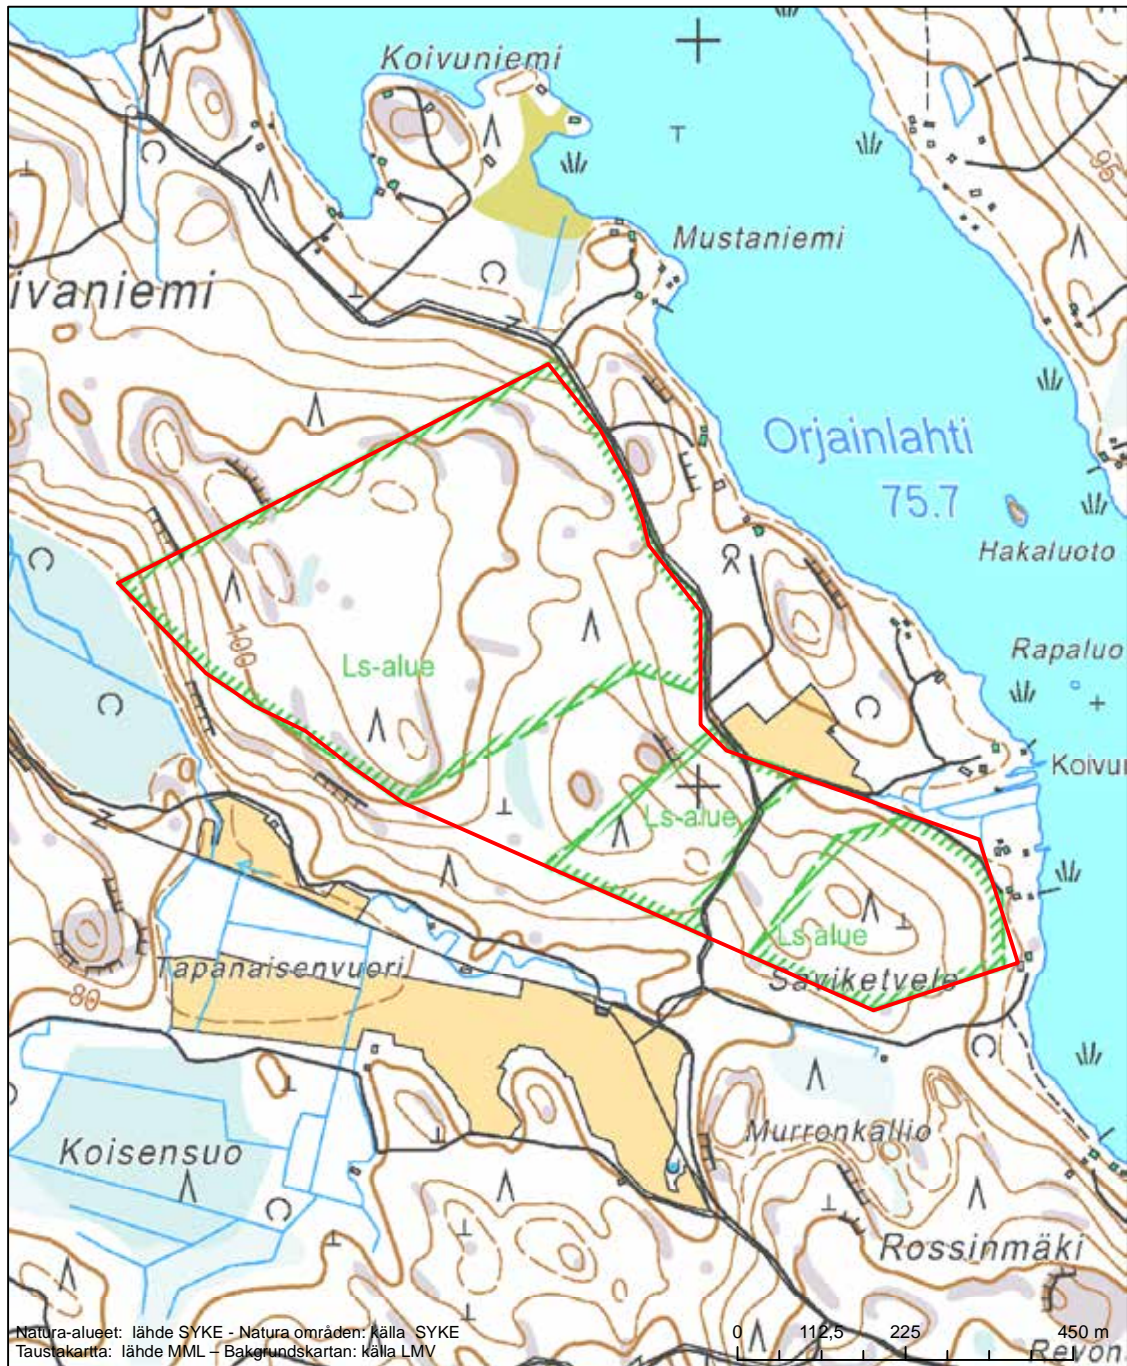

Alueen tunnus/Områdets kod: FI0422003
Alueen nimi: Kuivaniemi
Områdets namn: Kuivaniemi

Erityisten suojelutoimien alue (SAC) - Särskilt bevarandeområde (SAC)