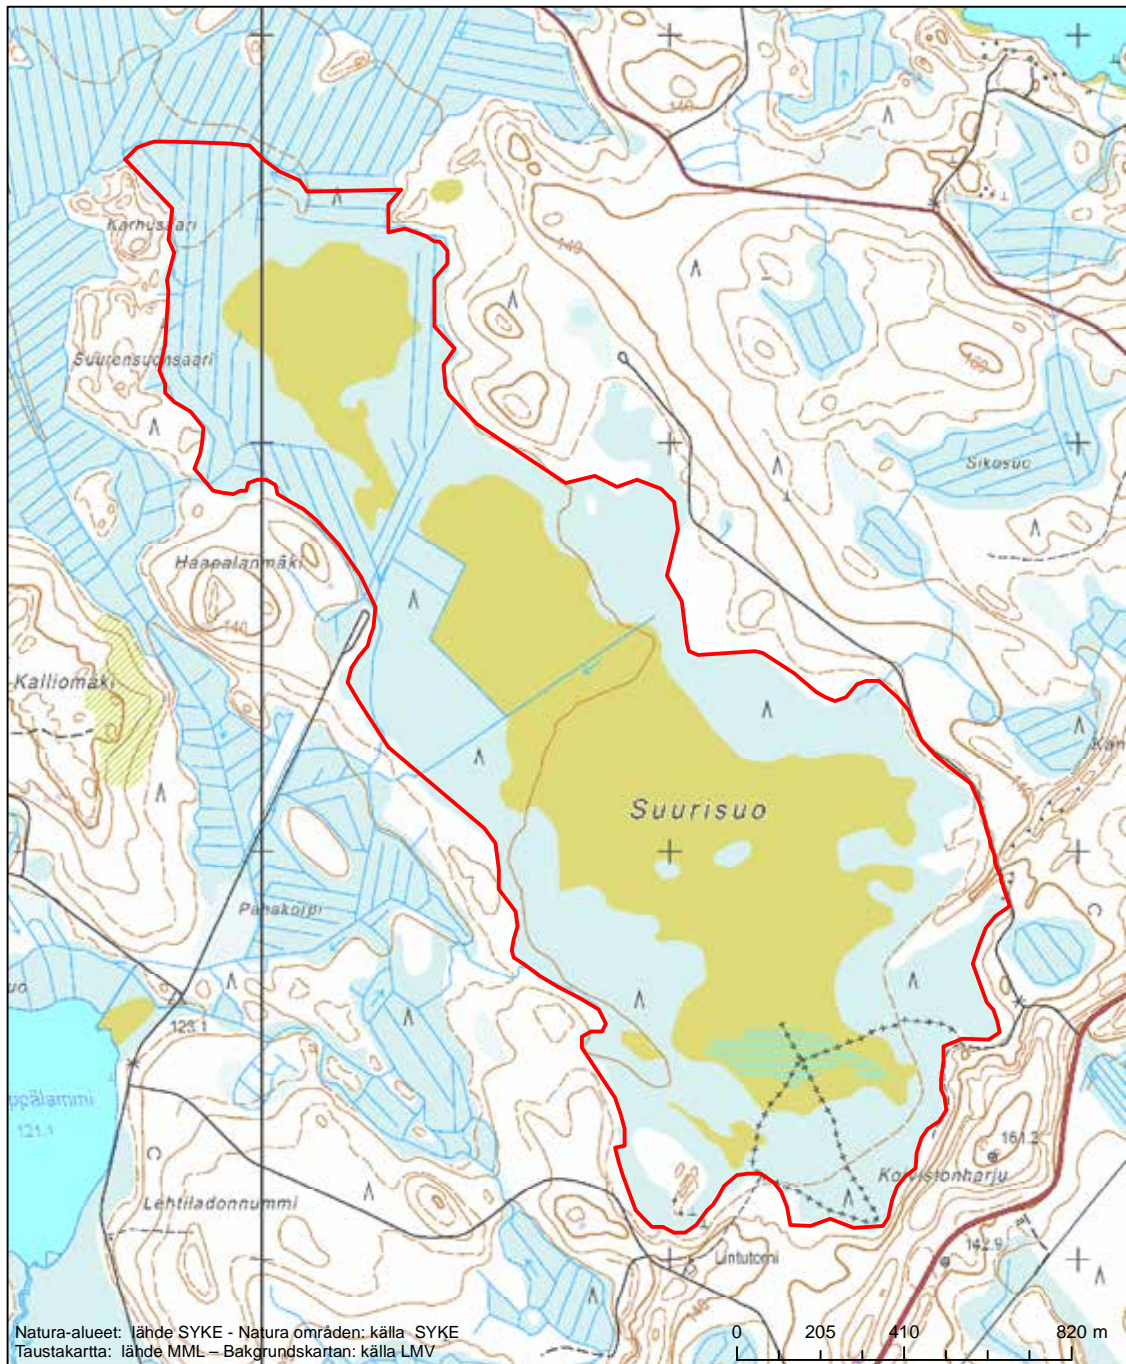

Alueen tunnus/Områdets kod: FI0312003
Alueen nimi: Janakkalan Suurisuo
Områdets namn: Suurisuo i Janakkala

Erityisten suojelutoimien alue (SAC) - Särskilt bevarandeområde (SAC)