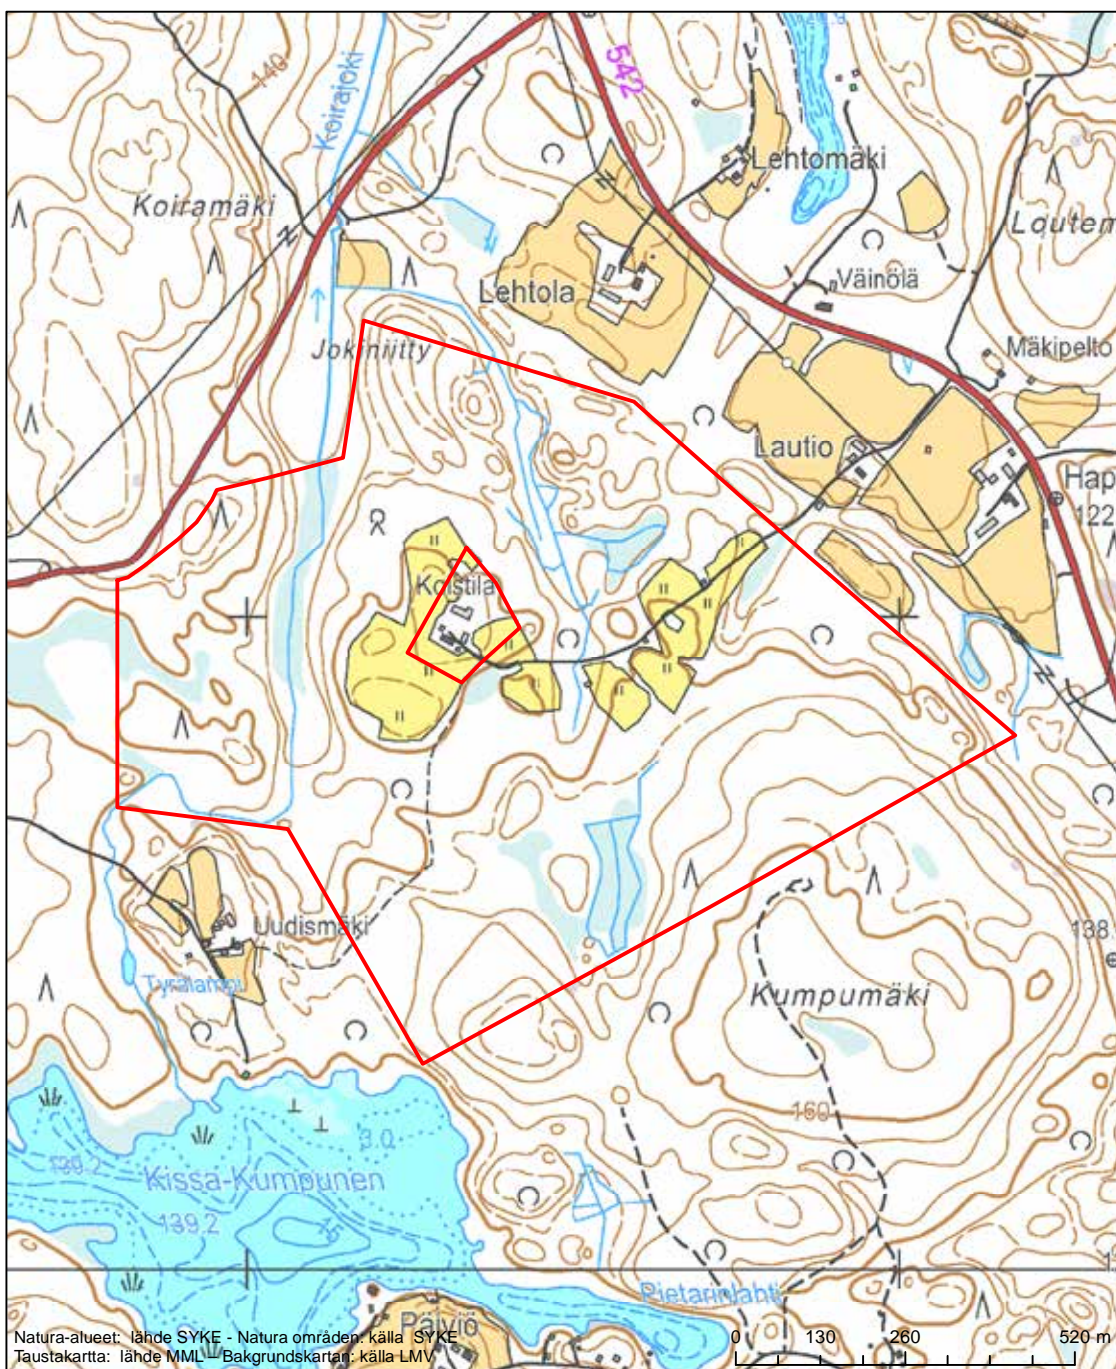

Alueen tunnus/Områdets kod: FI0600099  
 Alueen nimi: Kanervaharjun metsä  
 Områdets namn: Skogen på Kanervaharju

Erityisten suojelutoimien alue (SAC) - Särskilt bevarandeområde (SAC)

Alueen tunnus/Områdets kod: FI0600101  
 Alueen nimi: Koistilan metsä  
 Områdets namn: Koistila, skog