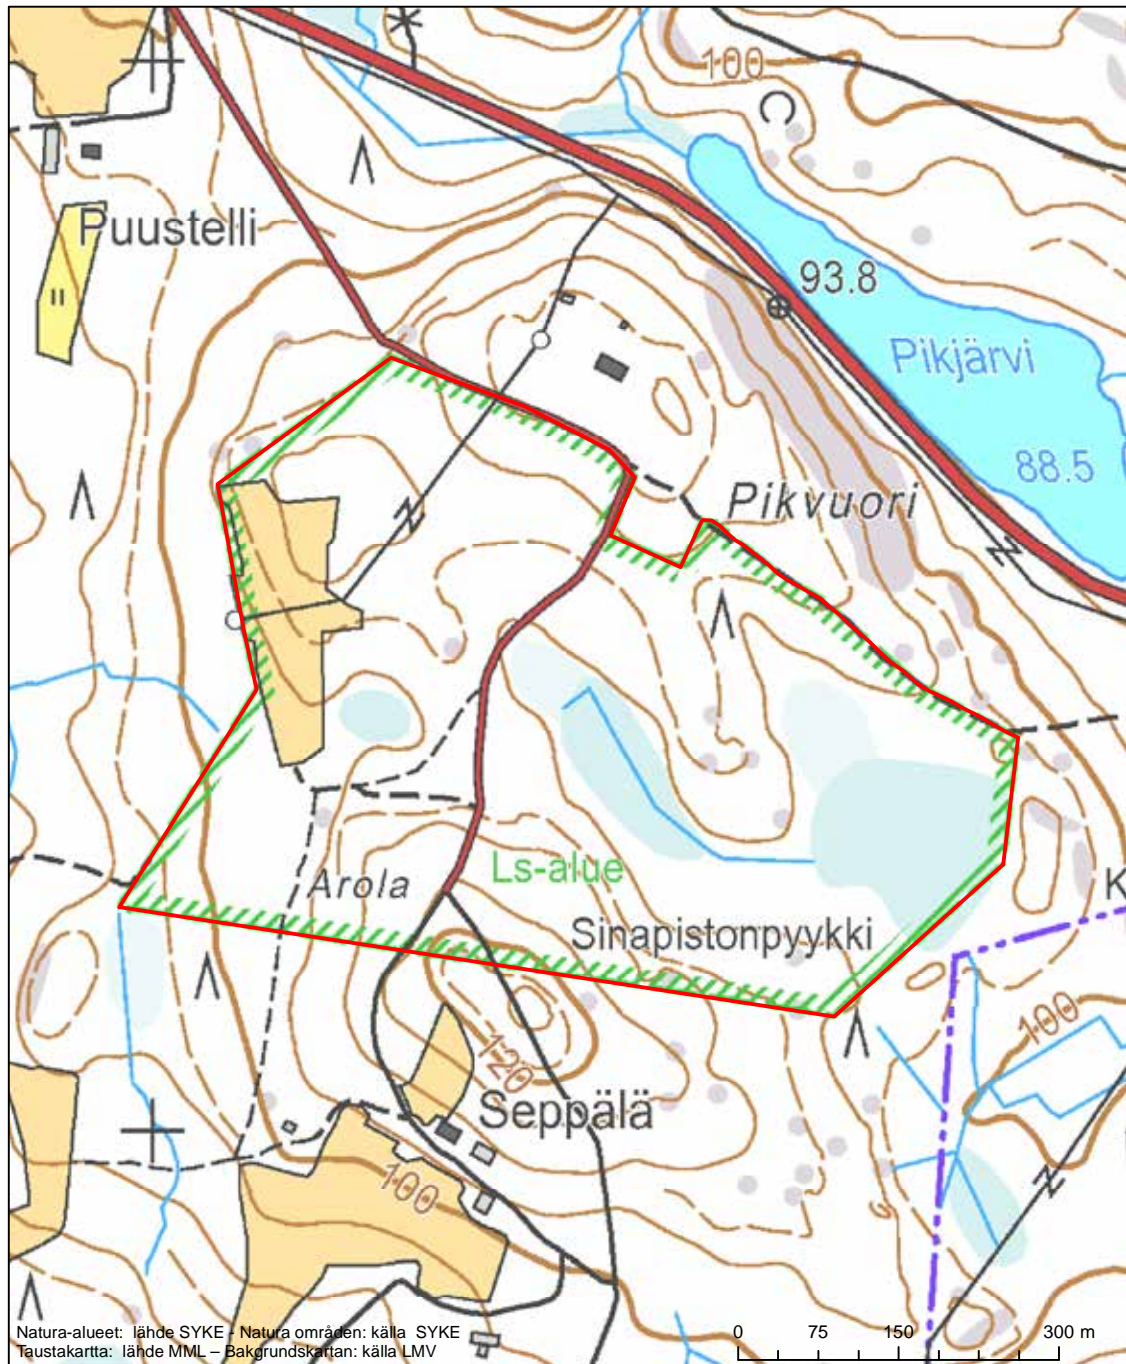

Alueen tunnus/Områdets kod: FI0500089

Alueen nimi: Arola

Områdets namn: Arola

Erityisten suojelutoimien alue (SAC) - Särskilt bevarandeområde (SAC)