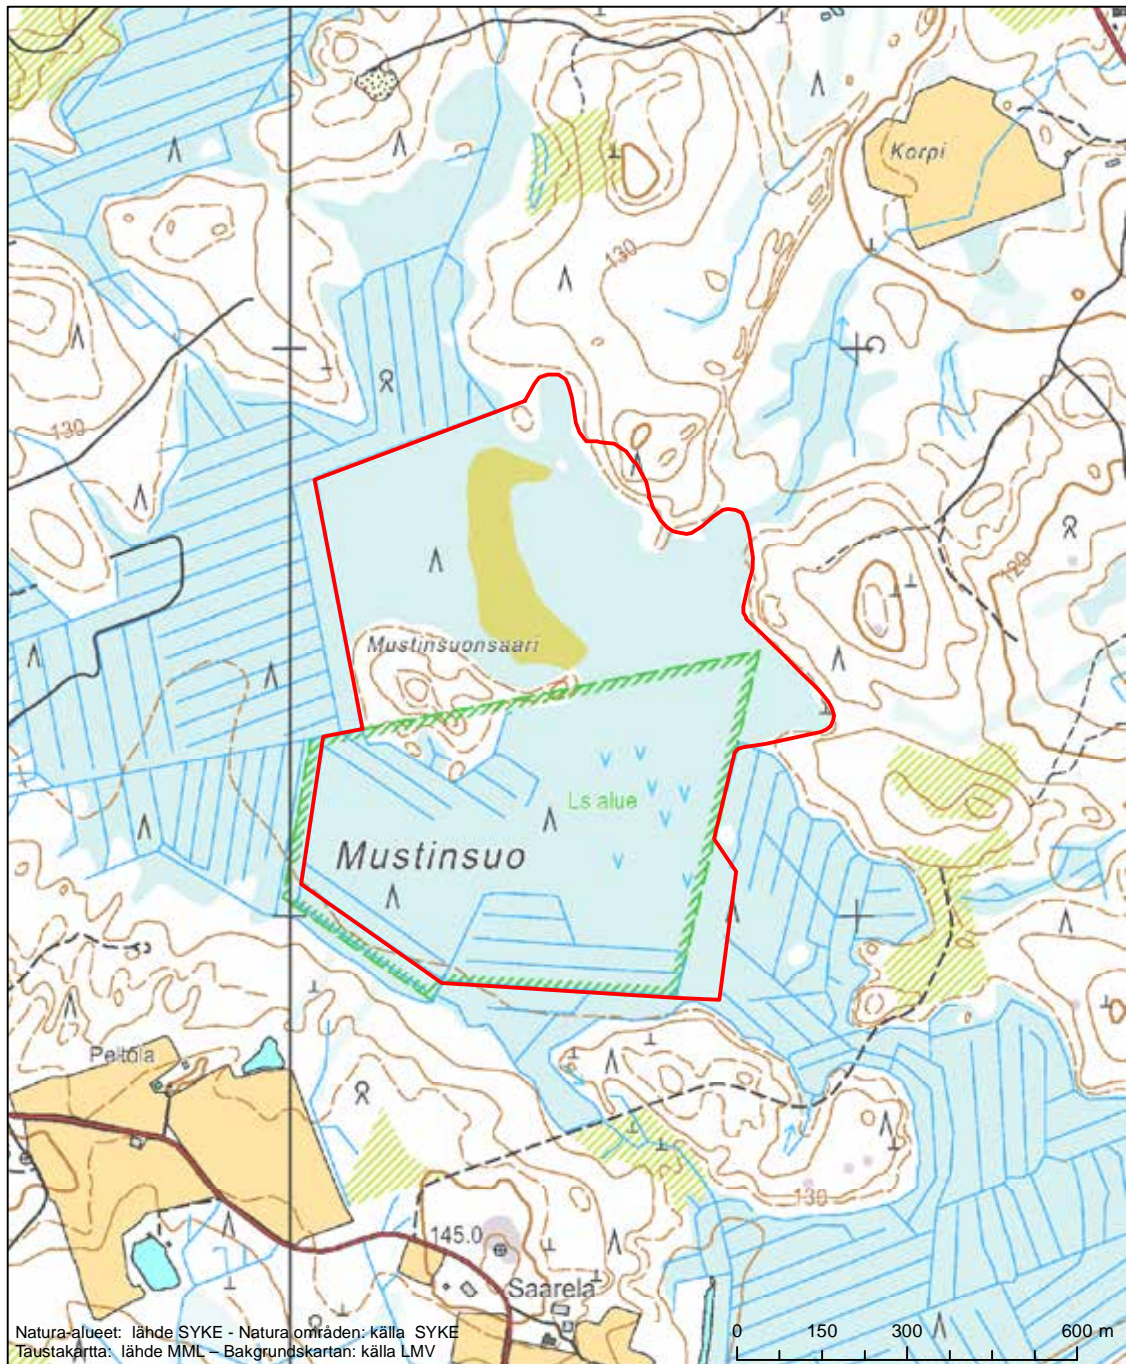

Alueen tunnus/Områdets kod: FI0327008
Alueen nimi: Mustinsuo
Områdets namn: Mustinsuo

Erityisten suojelutoimien alue (SAC) - Särskilt bevarandeområde (SAC)