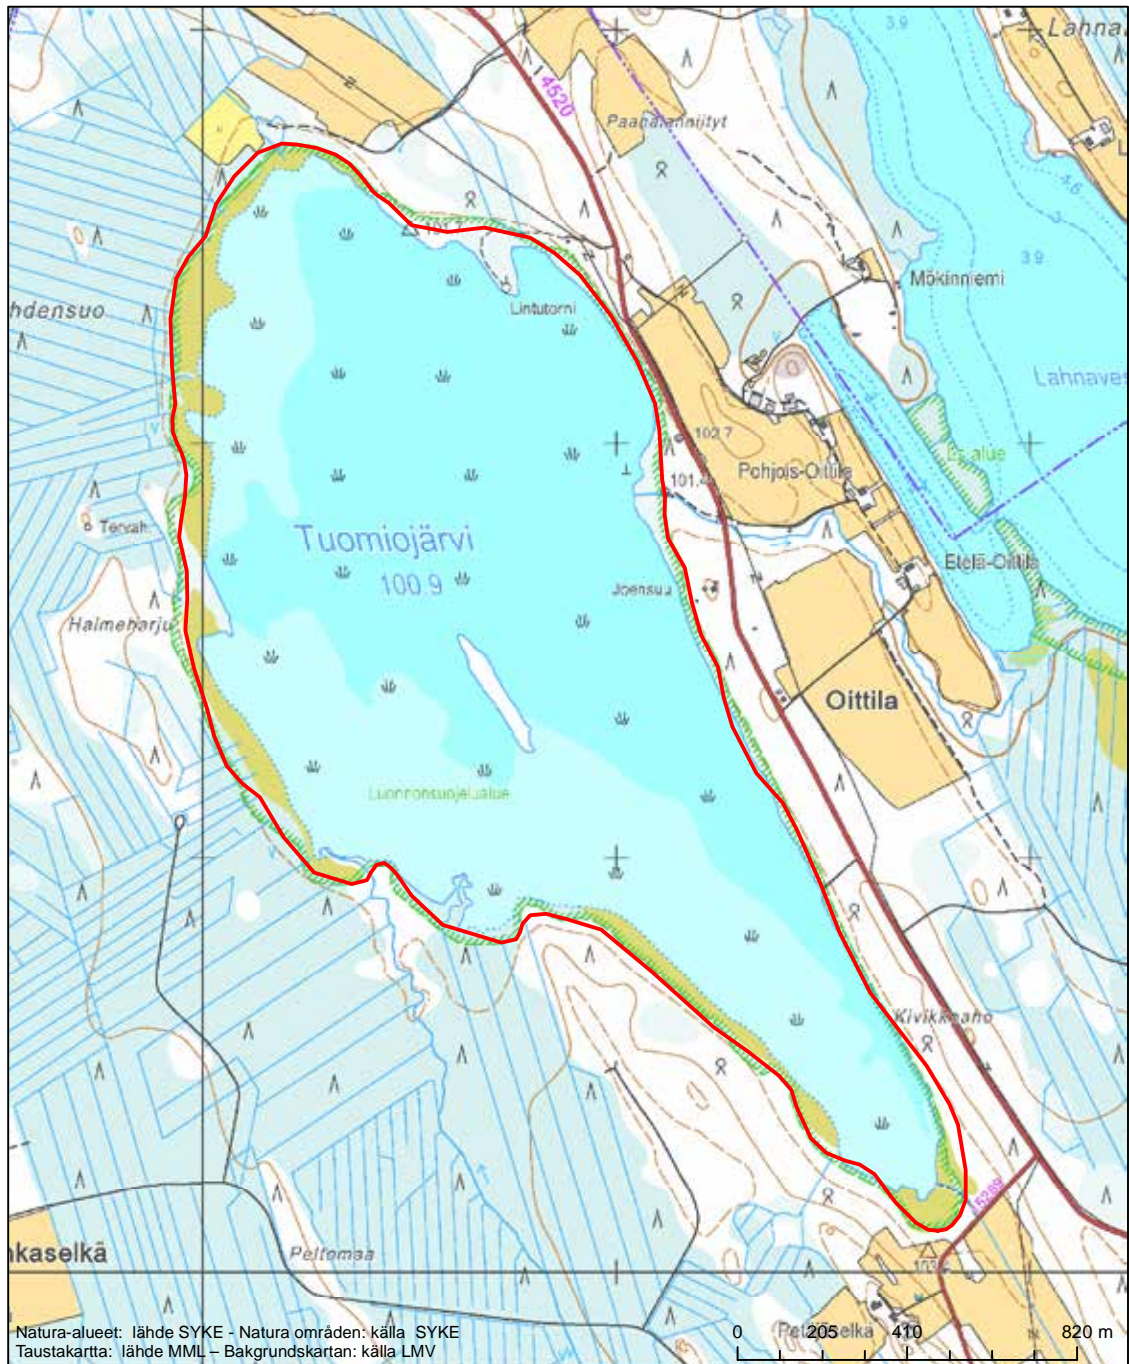

Alueen tunnus/Områdets kod: FI0500037
Alueen nimi: Tuomiojärvi
Områdets namn: Tuomiojärvi

Erityinen suojelualue (SPA) - Särskilt skyddsområde (SPA)