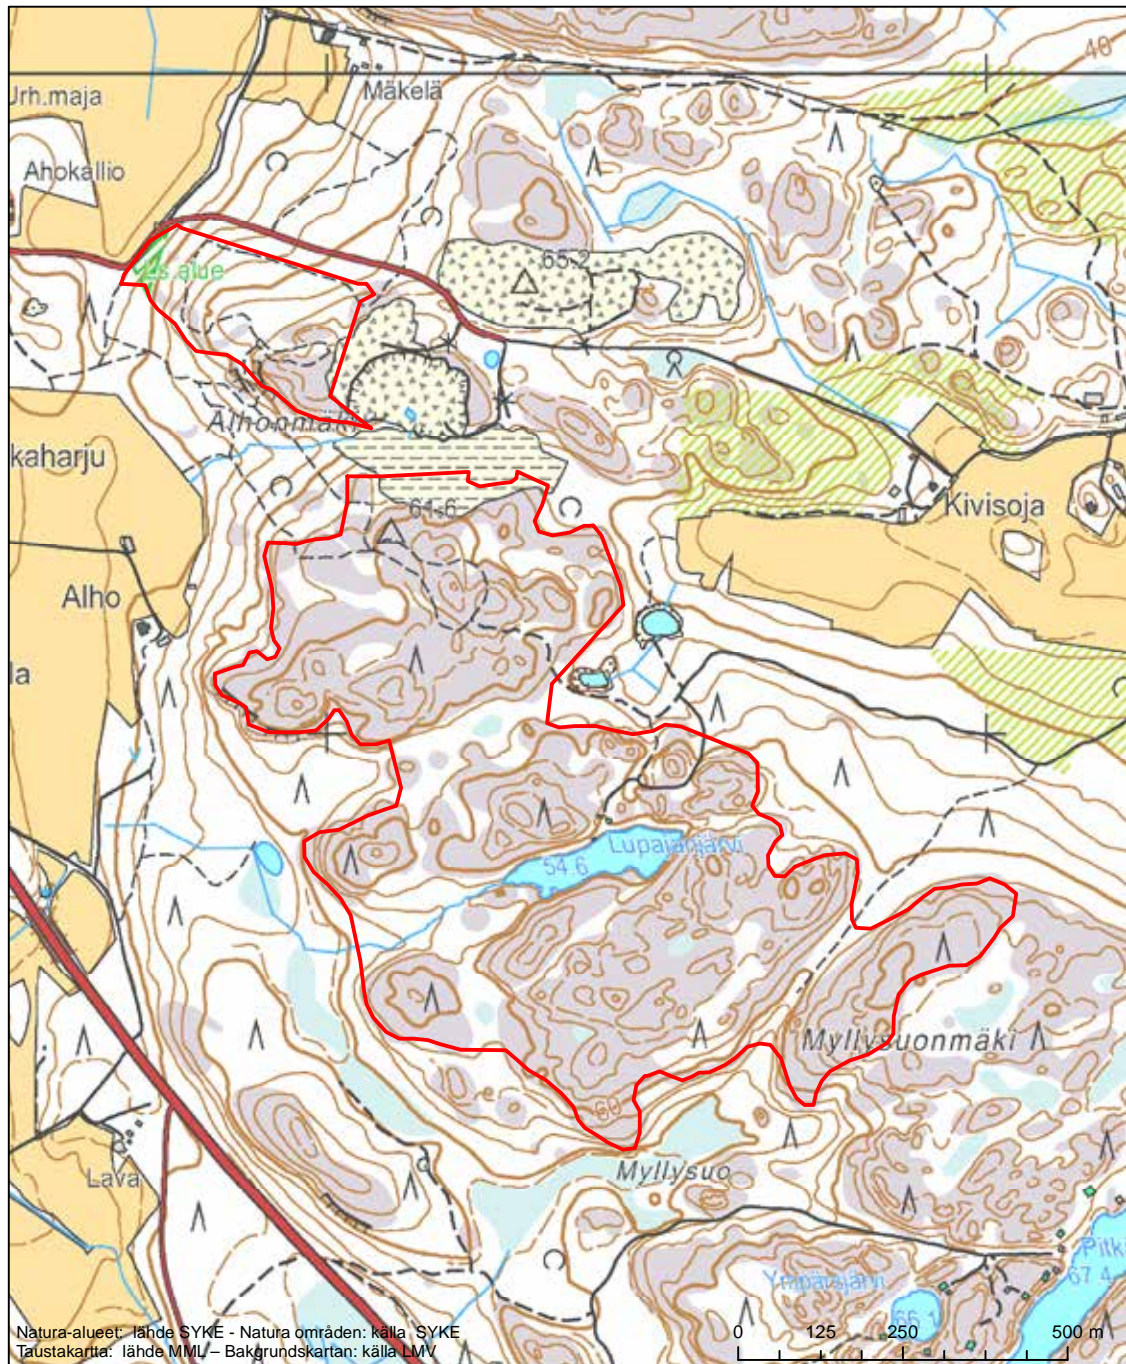

Alueen tunnus/Områdets kod: FI0200082
Alueen nimi: Alhonmäki
Områdets namn: Alhonmäki

Erityisten suojelutoimien alue (SAC) - Särskilt bevarandeområde (SAC)