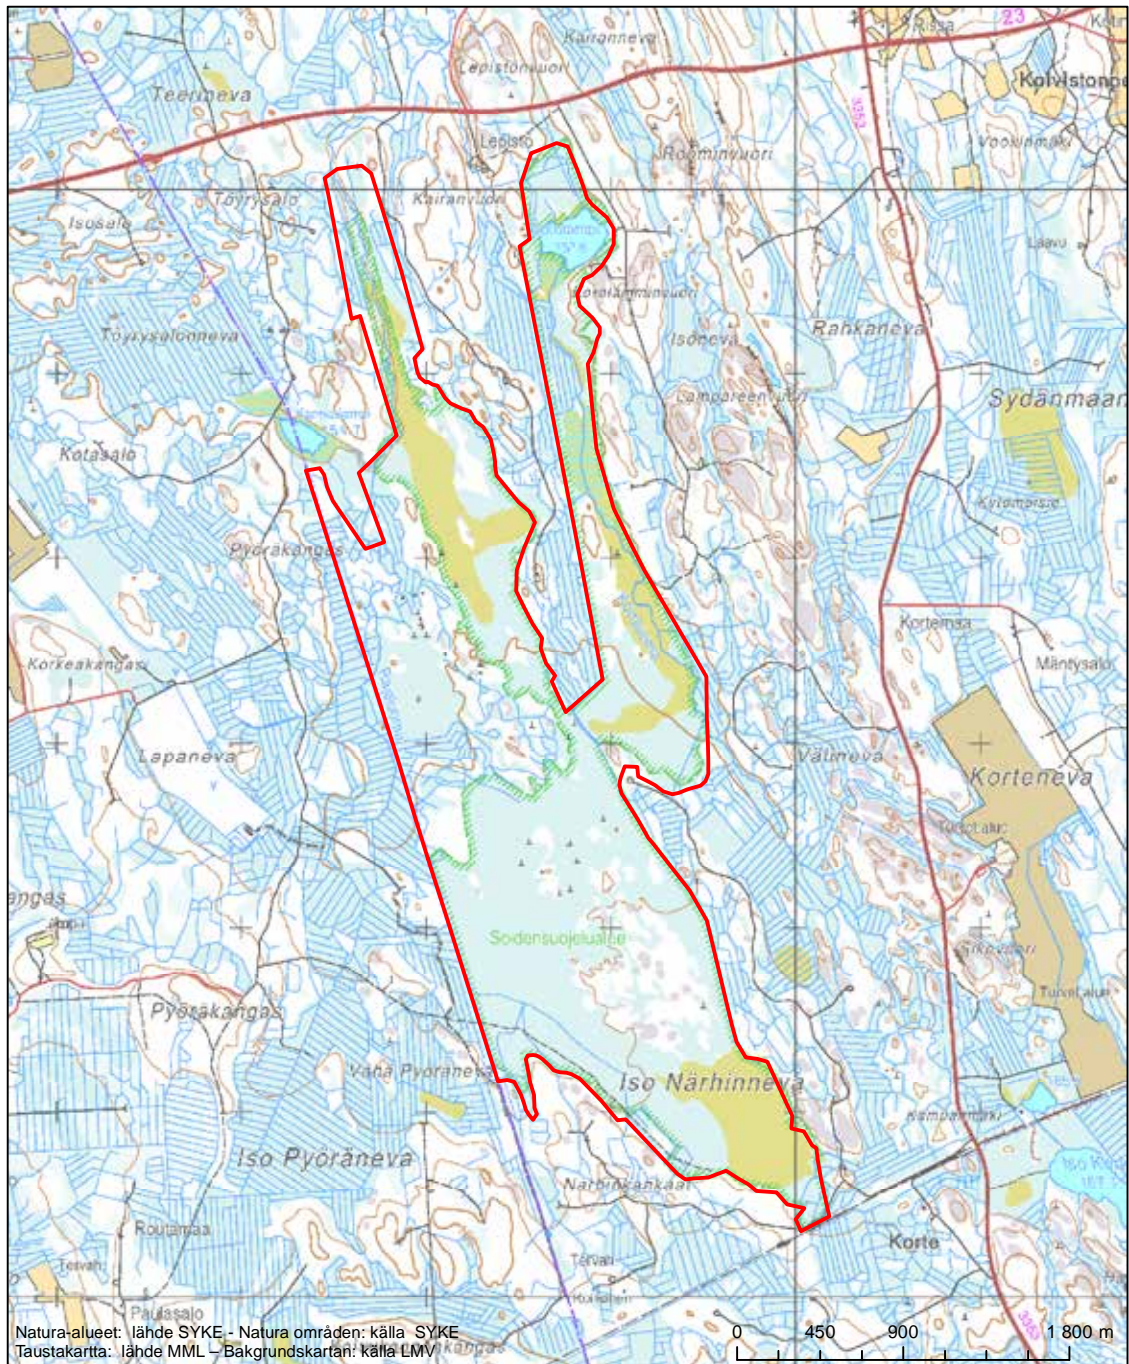

Alueen tunnus/Områdets kod: FI0355007
Alueen nimi: Närhineva - Koroluoma
Områdets namn: Närhineva-Koroluoma

Erityisten suojelutoimien alue (SAC) - Särskilt bevarandeområde (SAC)