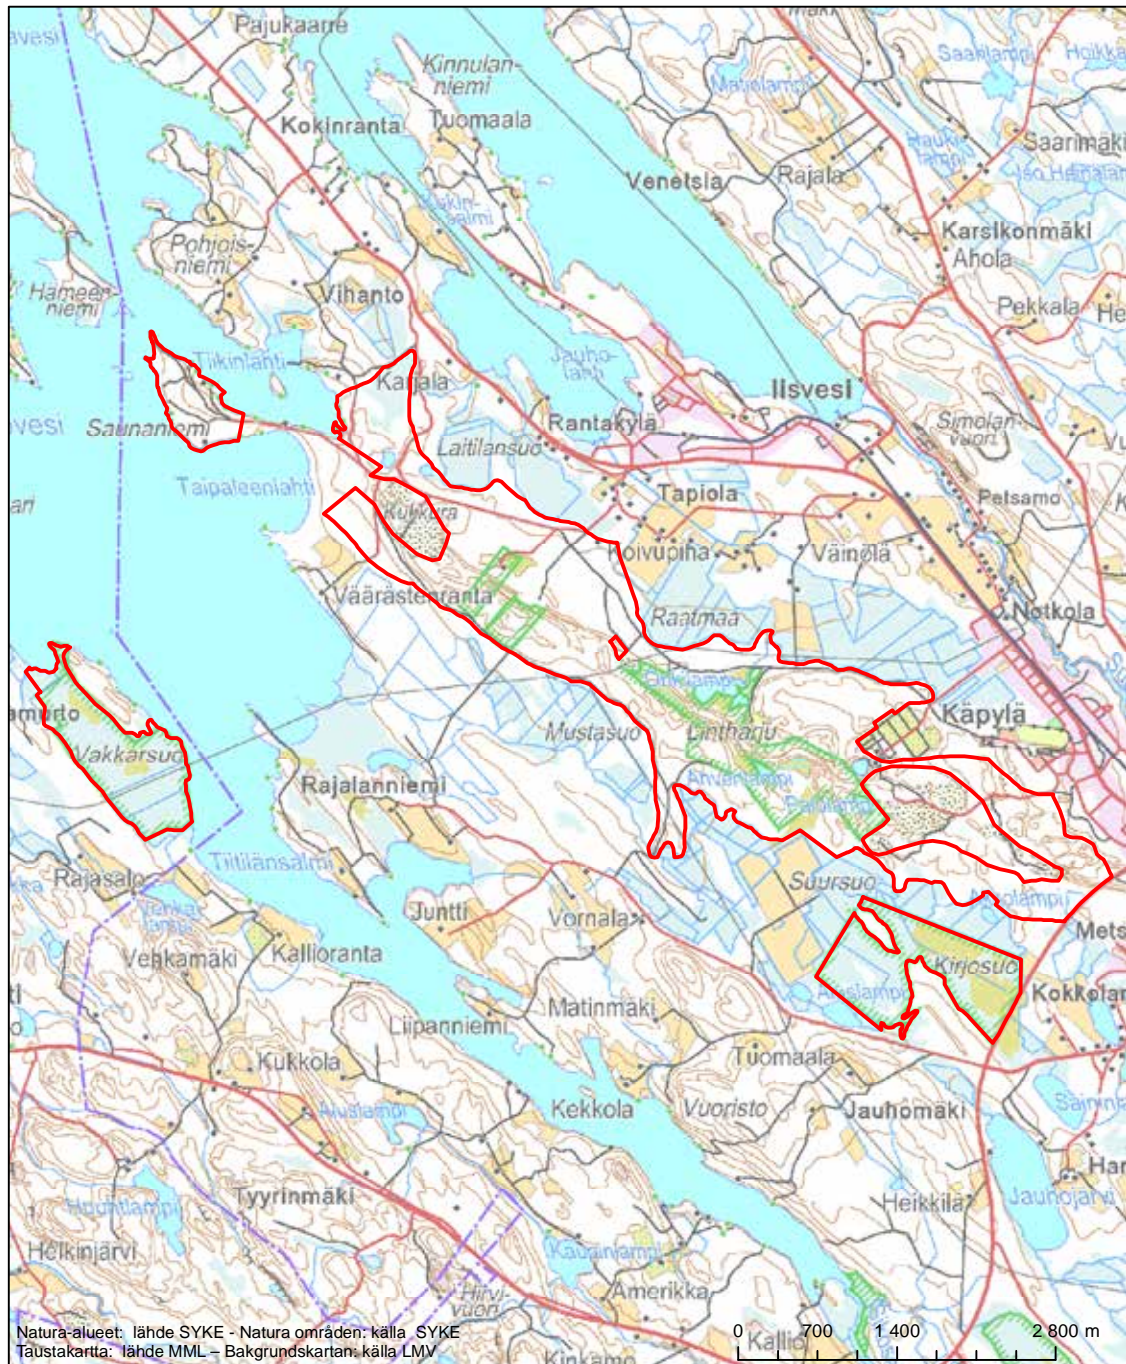

Alueen tunnus/Områdets kod: FI0600039
Alueen nimi: Lintharju - Kirjosuo, Vakkarsuo
Områdets namn: Lintharju-Kirjosuo, Vakkarsuo

Erityisten suojelutoimien alue (SAC) - Särskilt bevarandeområde (SAC)