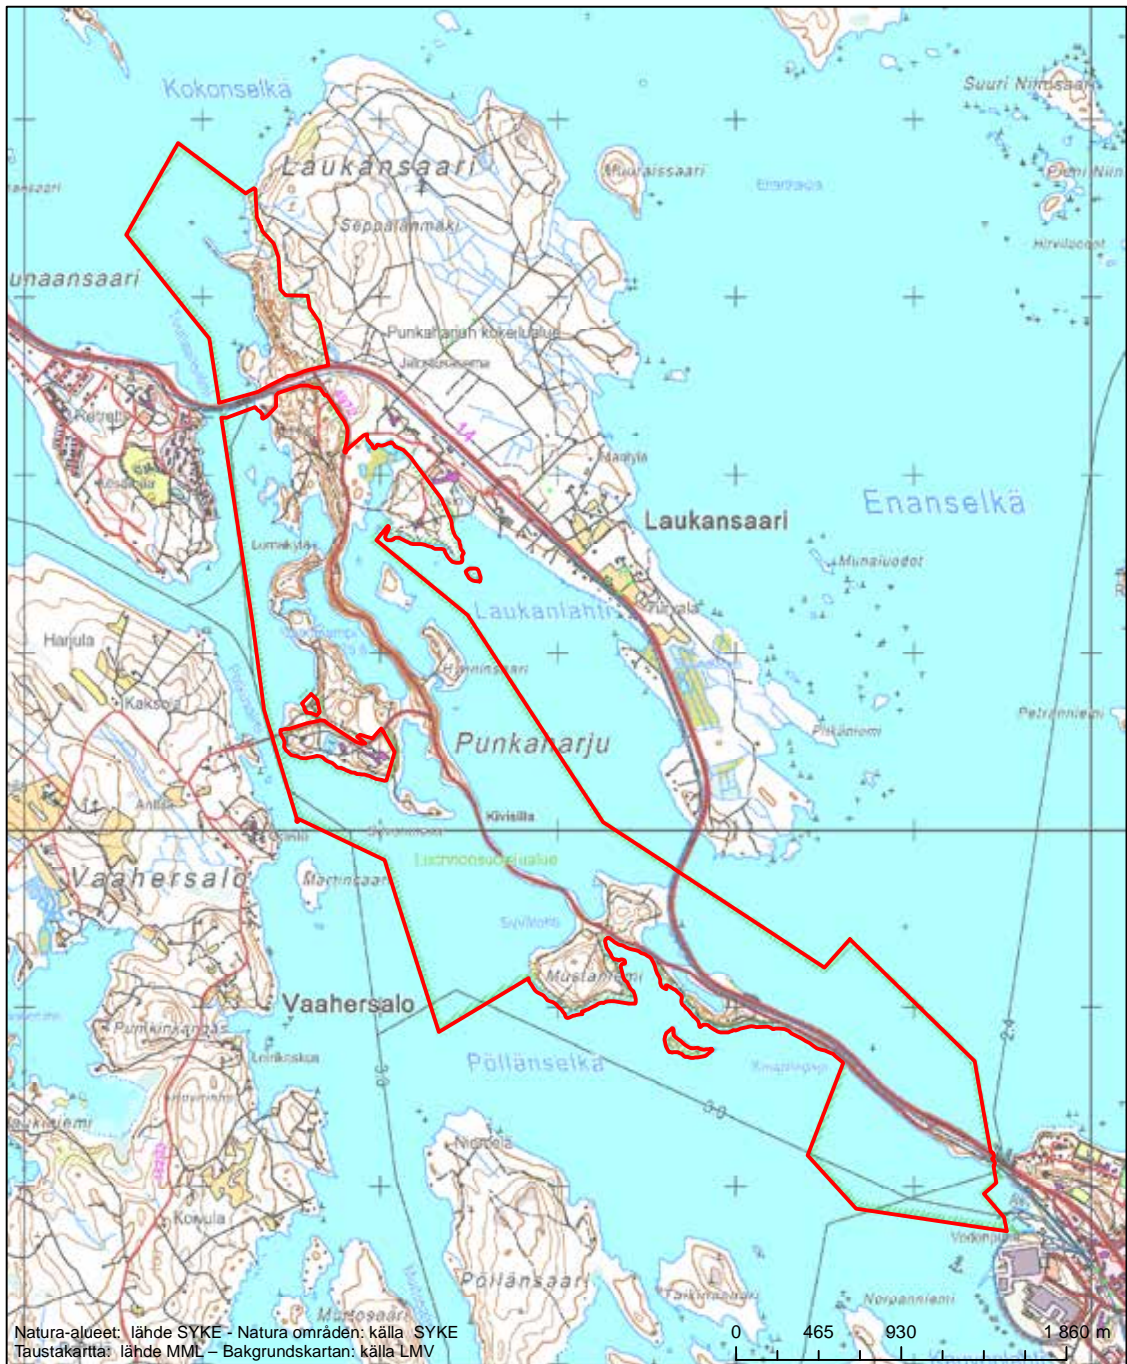

Alueen tunnus/Områdets kod: FI0500019
Alueen nimi: Punkaharju
Områdets namn: Punkaharju

Erityisten suojelutoimien alue (SAC) - Särskilt bevarandeområde (SAC)