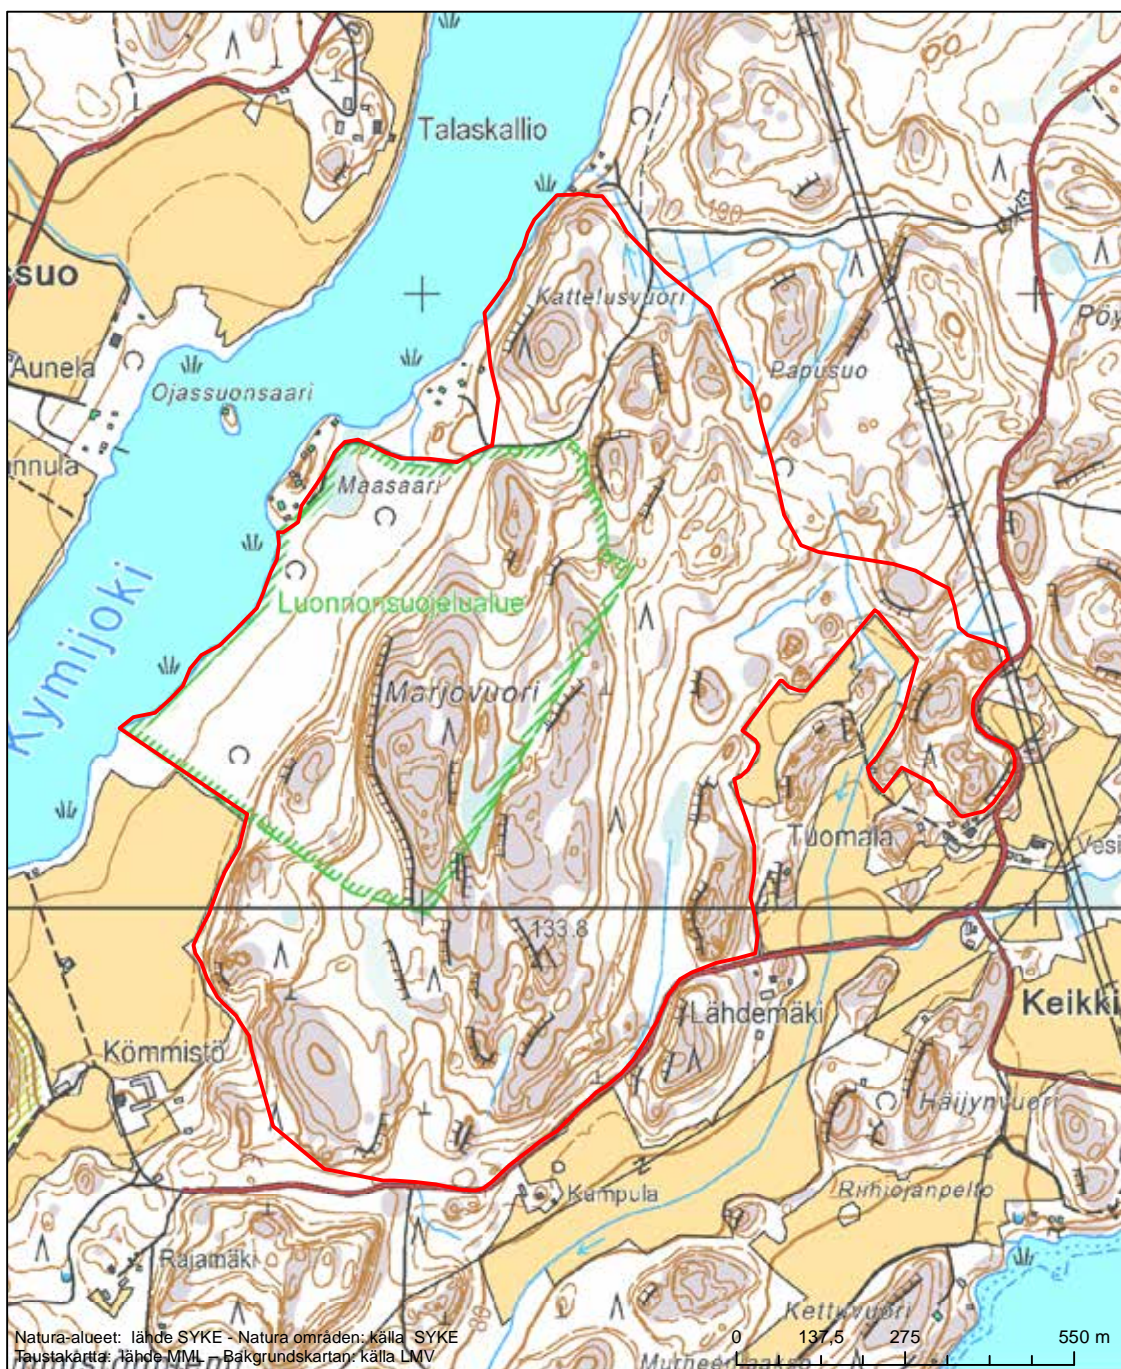

Alueen tunnus/Områdets kod: FI0404009
Alueen nimi: Marjovuori
Områdets namn: Marjovuori

Erityinen suojelualue (SPA) - Särskilt skyddsområde (SPA)
Erityisten suojelutoimien alue (SAC) - Särskilt bevarandeområde (SAC)