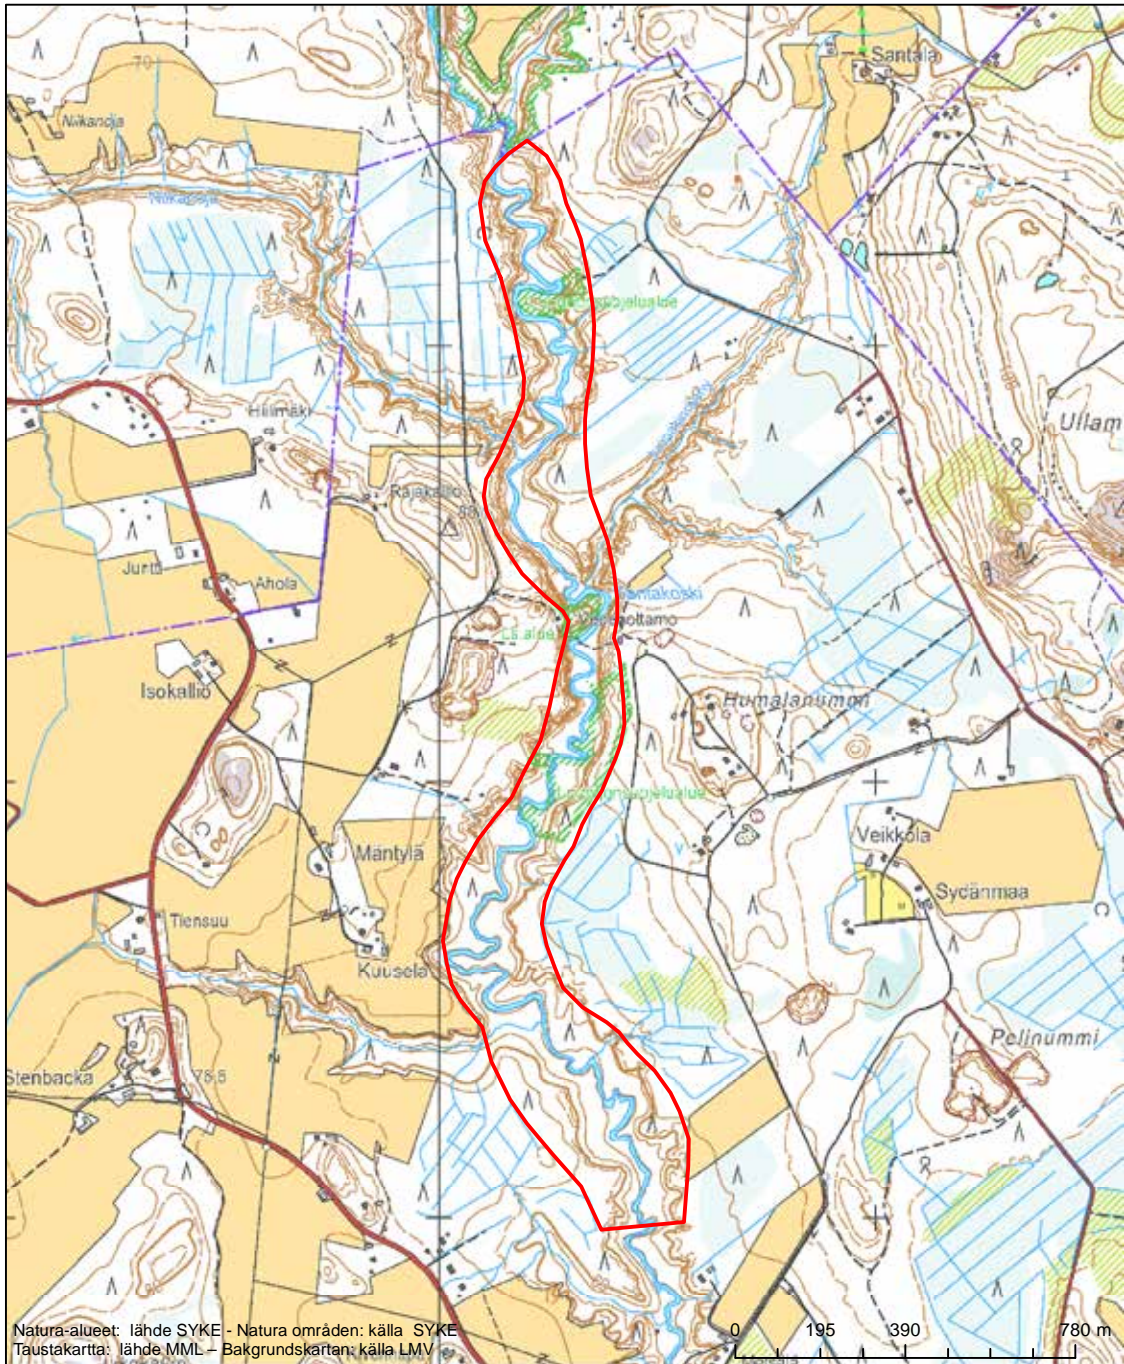

Alueen tunnus/Områdets kod: FI0100045
Alueen nimi: Keravanjokikanjonin lehto
Områdets namn: Lunden vid Kervo å

Erityisten suojelutoimien alue (SAC) - Särskilt bevarandeområde (SAC)