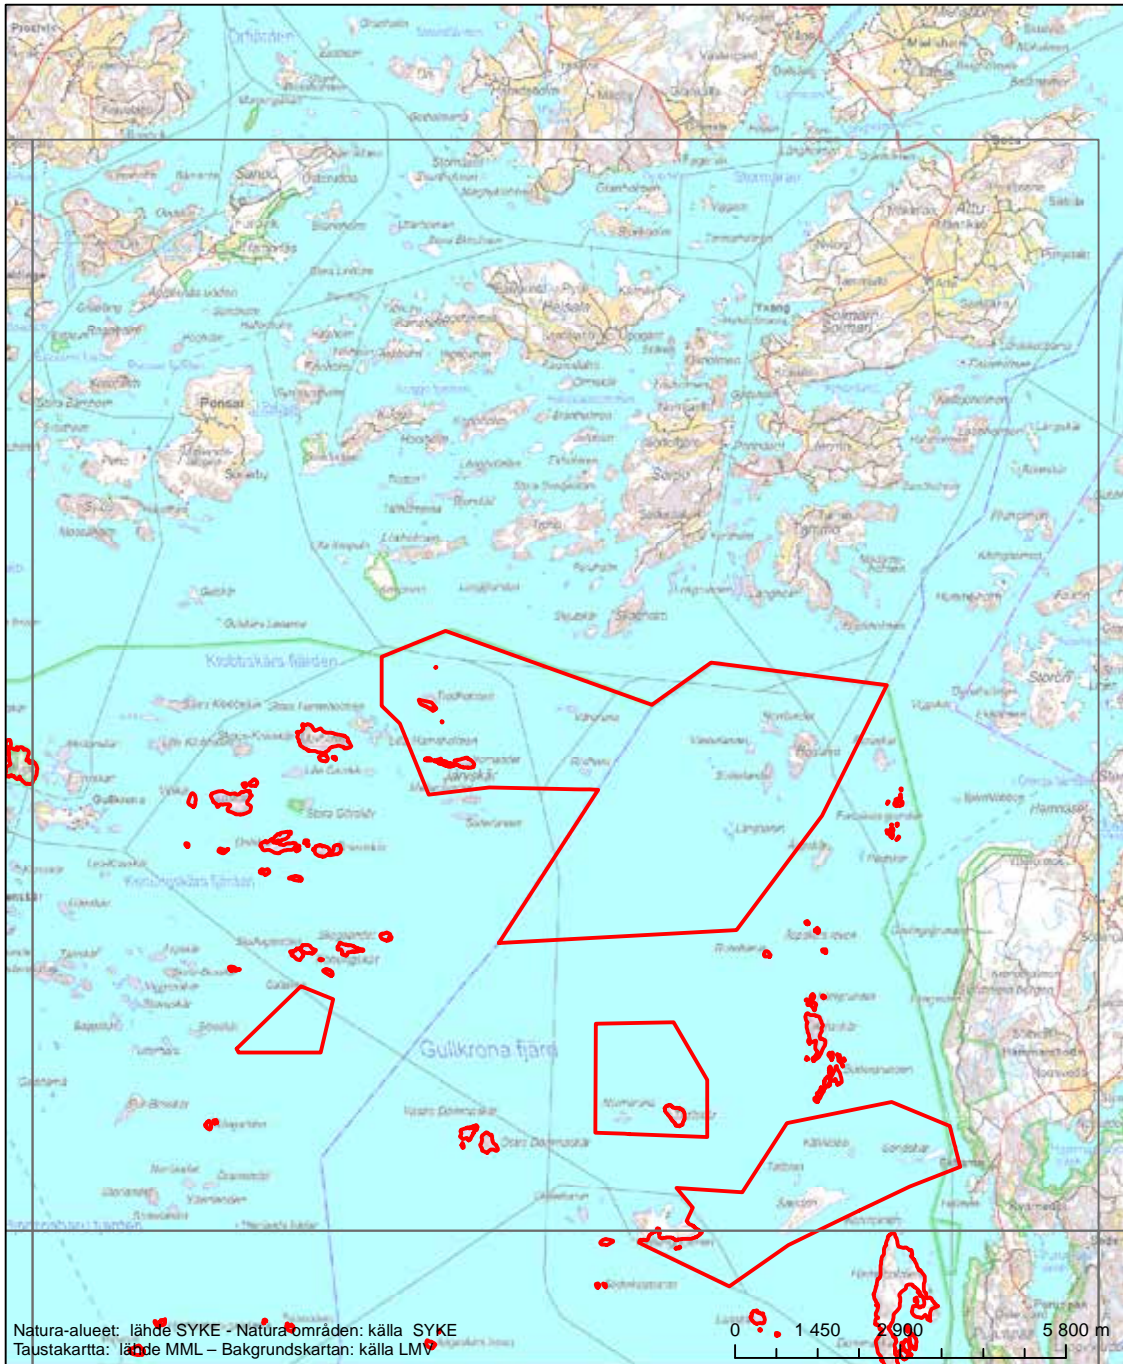

Alueen tunnus/Områdets kod: FI0200164
Alueen nimi: Saaristomeri
Områdets nimi: Skärgårdshavet