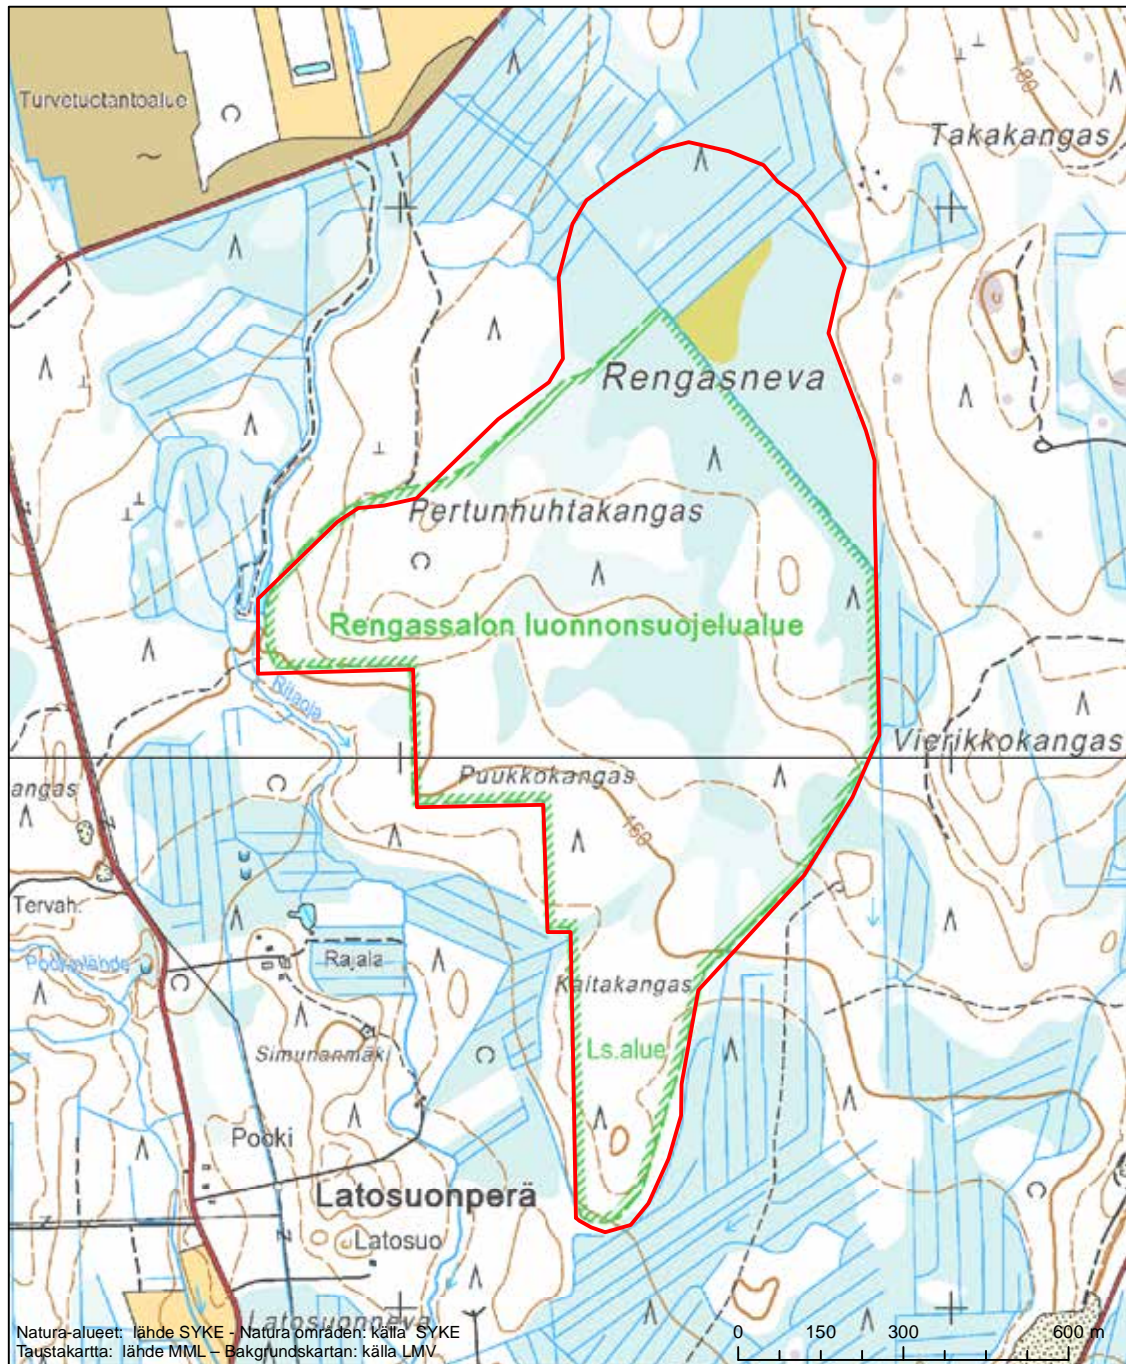

Alueen tunnus/Områdets kod: FI0336003
Alueen nimi: Rengassalo
Områdets namn: Rengassalo

Erytysten suojelutoimien alue (SAC) - Särskilt bevarandeområde (SAC)