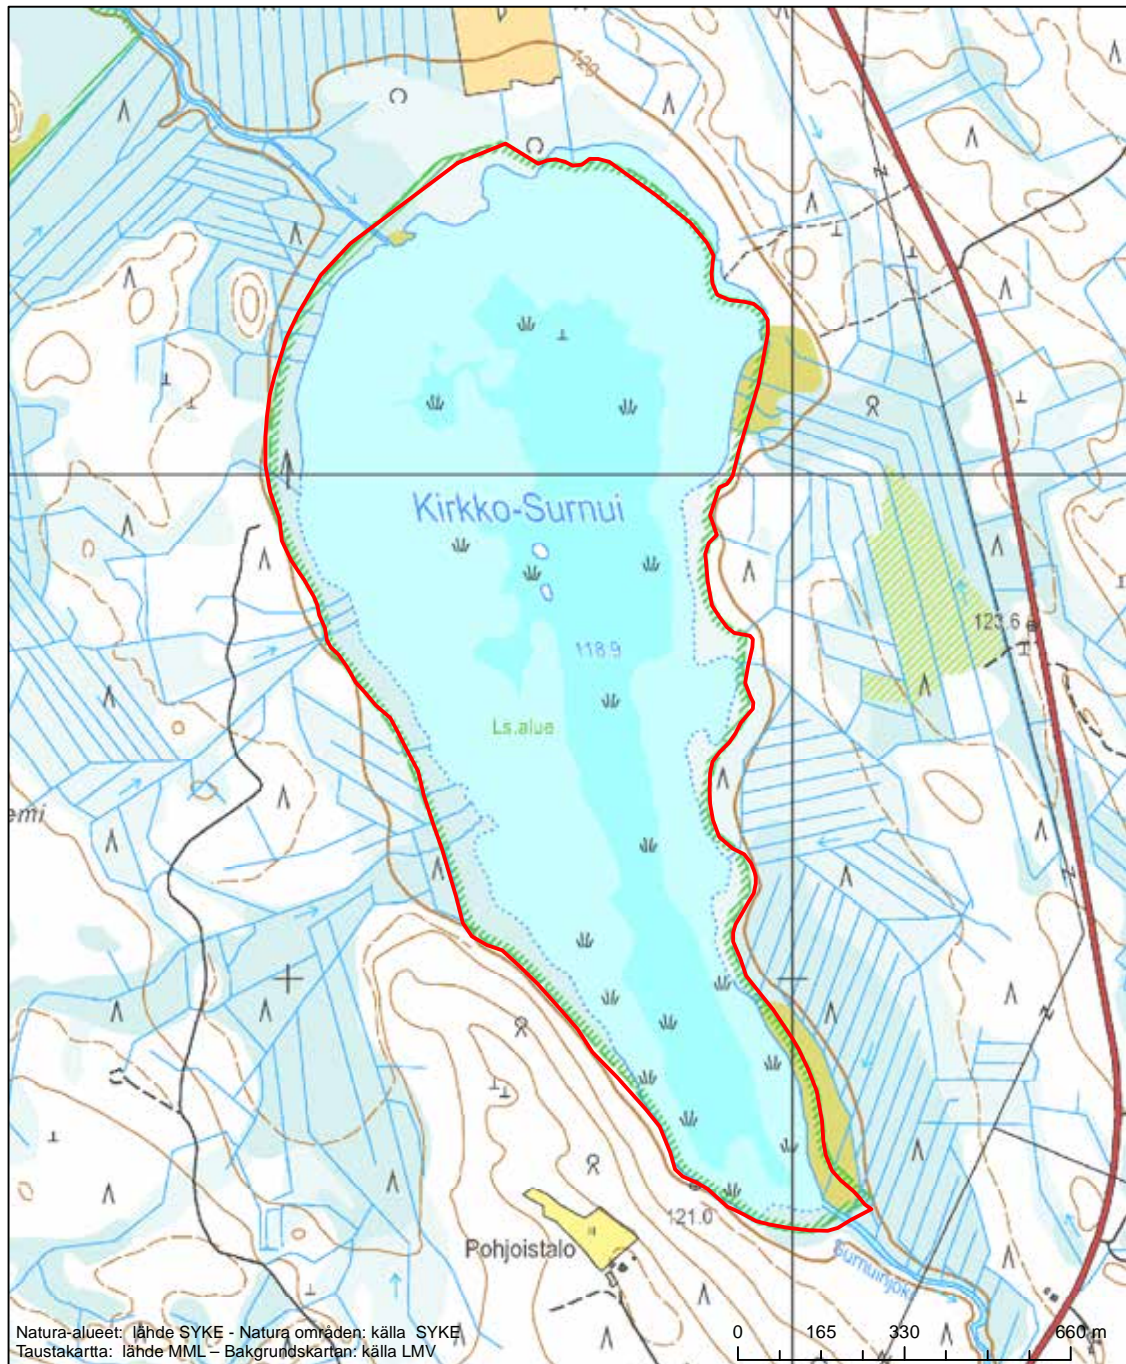

Alueen tunnus/Områdets kod: FI0500172  
 Alueen nimi: Vaahersalonlampi  
 Områdets namn: Vaahersalonlampi

Erityinen suojelualue (SPA) - Särskilt skyddsområde (SPA)

Erityisten suojelutoimien alue (SAC) - Särskilt bevarandeområde (SAC)