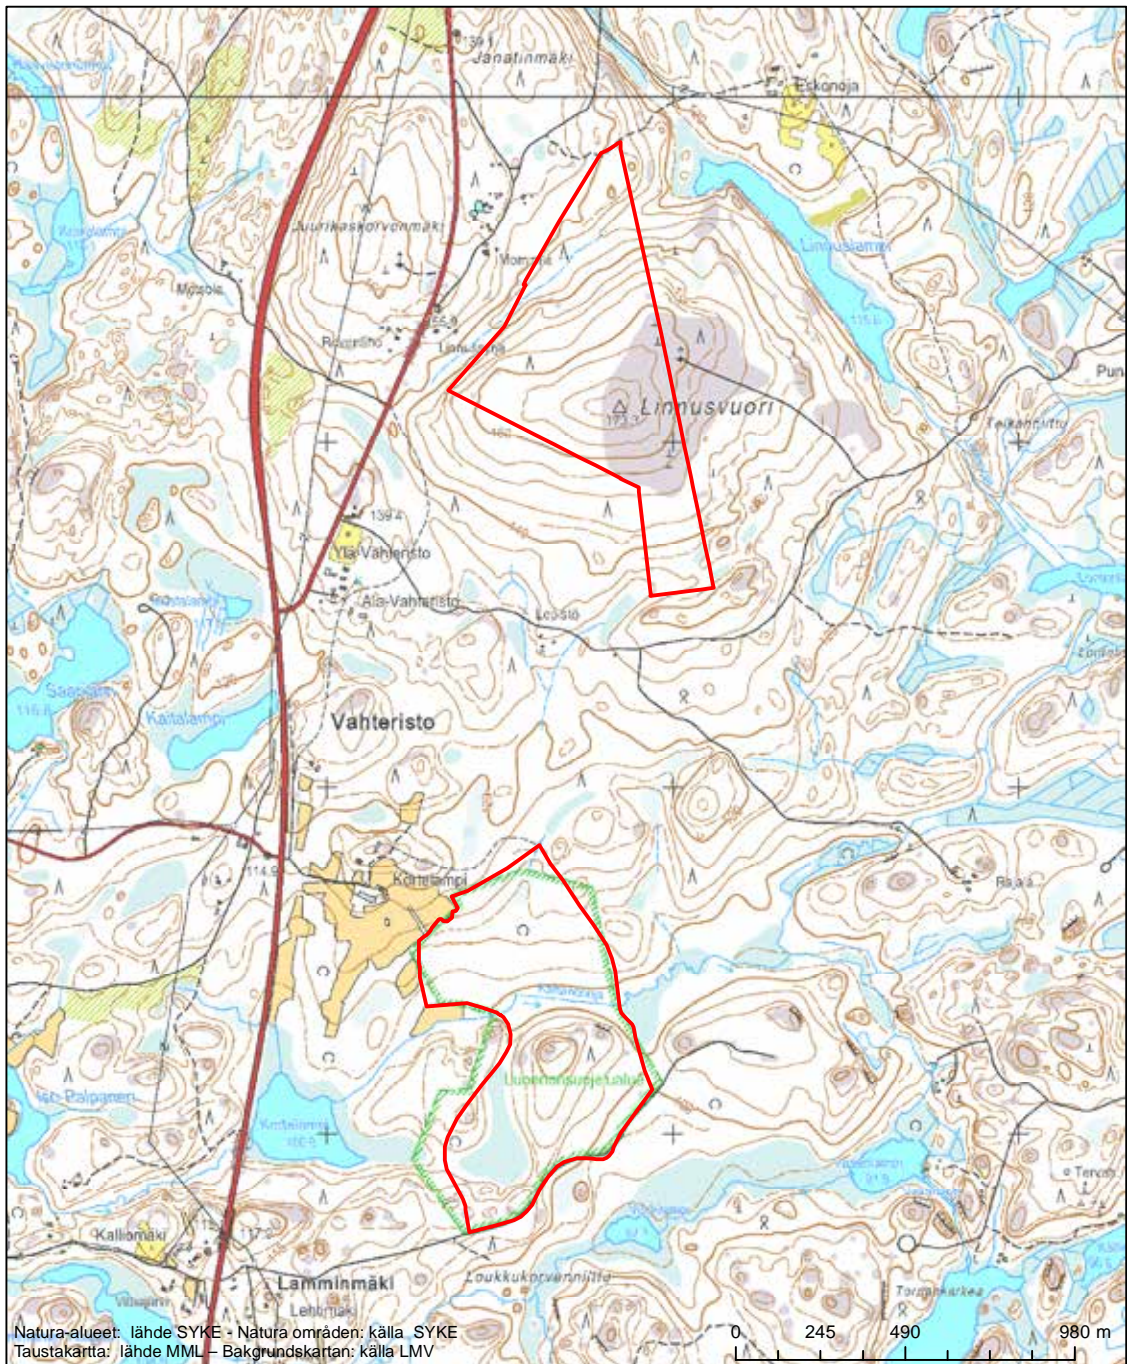

Alueen tunnus/Områdets kod: FI0500087
Alueen nimi: Linnusvuoren vanhat metsät
Områdets namn: Gammelskogarna på Linnusvuori

Erityisten suojelutoimien alue (SAC) - Särskilt bevarandeområde (SAC)