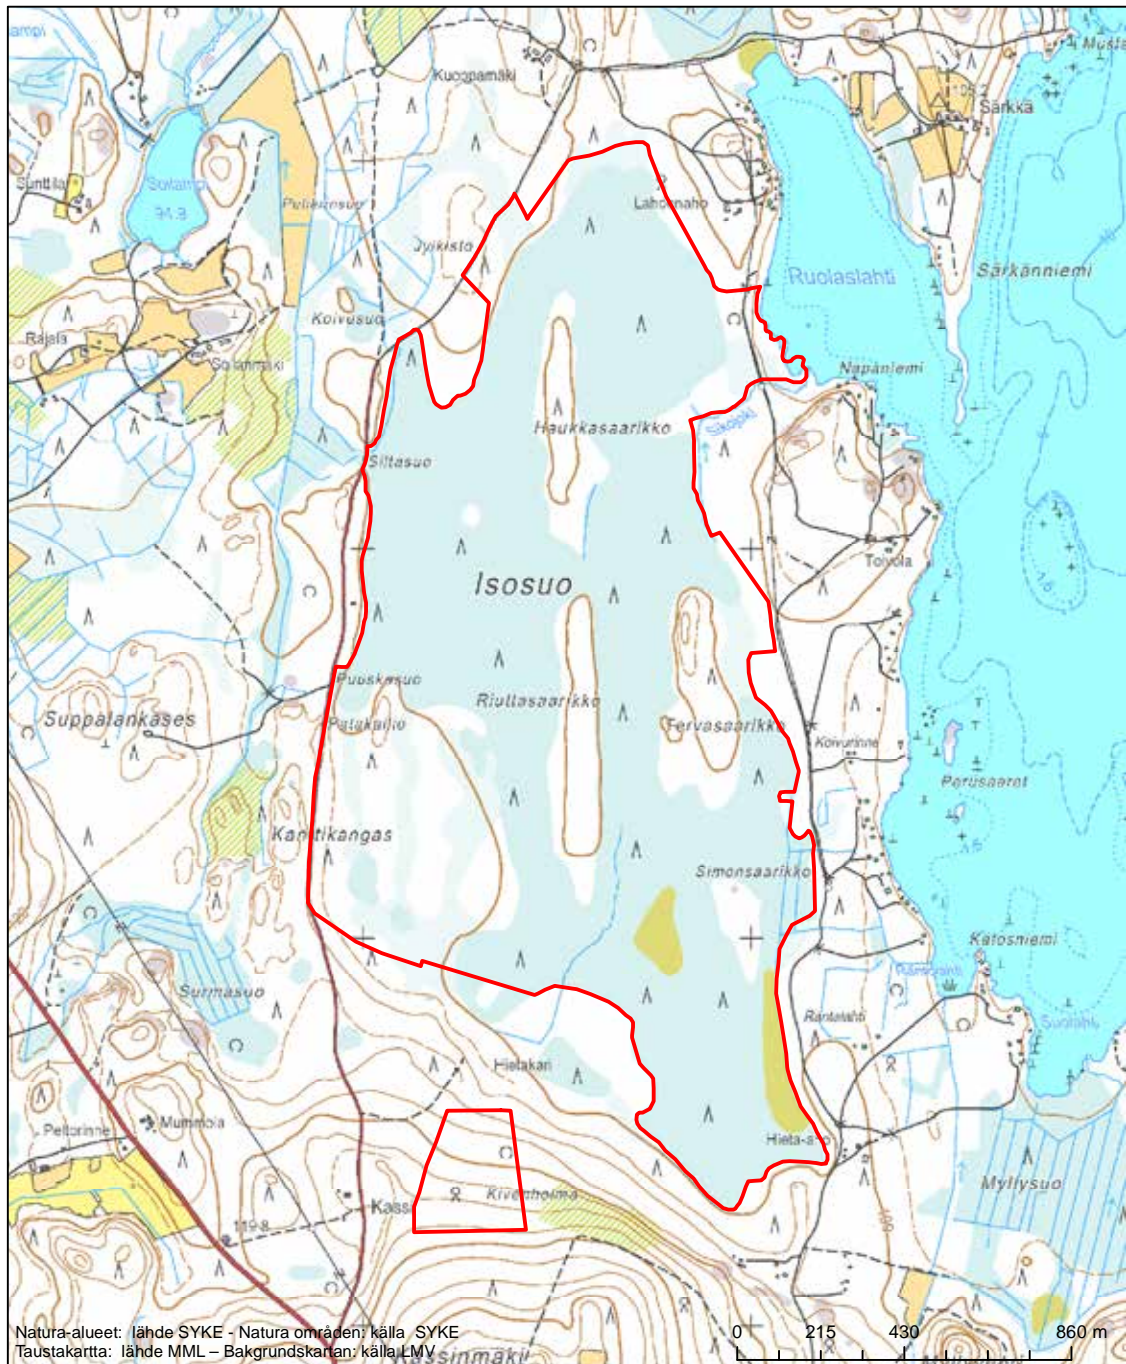

Alueen tunnus/Områdets kod: FI0500165
Alueen nimi: Isosuo - Kivenholma
Områdets namn: Isosuo - Kivenholma

Erityisten suojelutoimien alue (SAC) - Särskilt bevarandeområde (SAC)