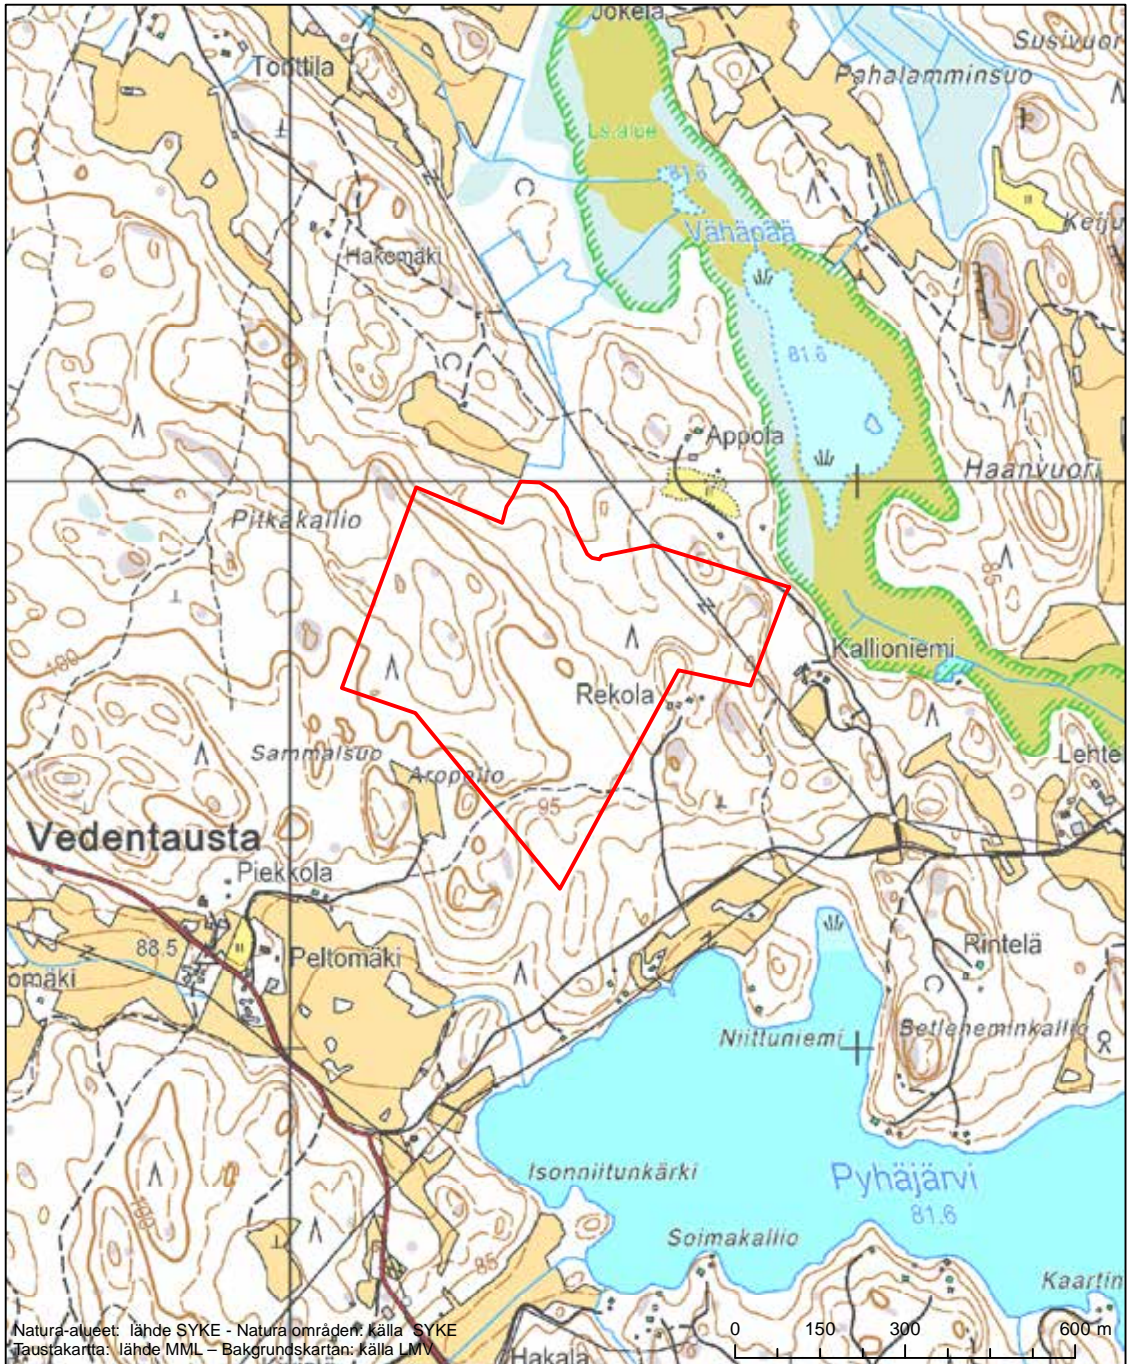

Alueen tunnus/Områdets kod: FI0301009
Alueen nimi: Pitkäkallion metsä
Områdets namn: Skogen på Pitkäkallio

Erityisten suojelutoimien alue (SAC) - Särskilt bevarandeområde (SAC)