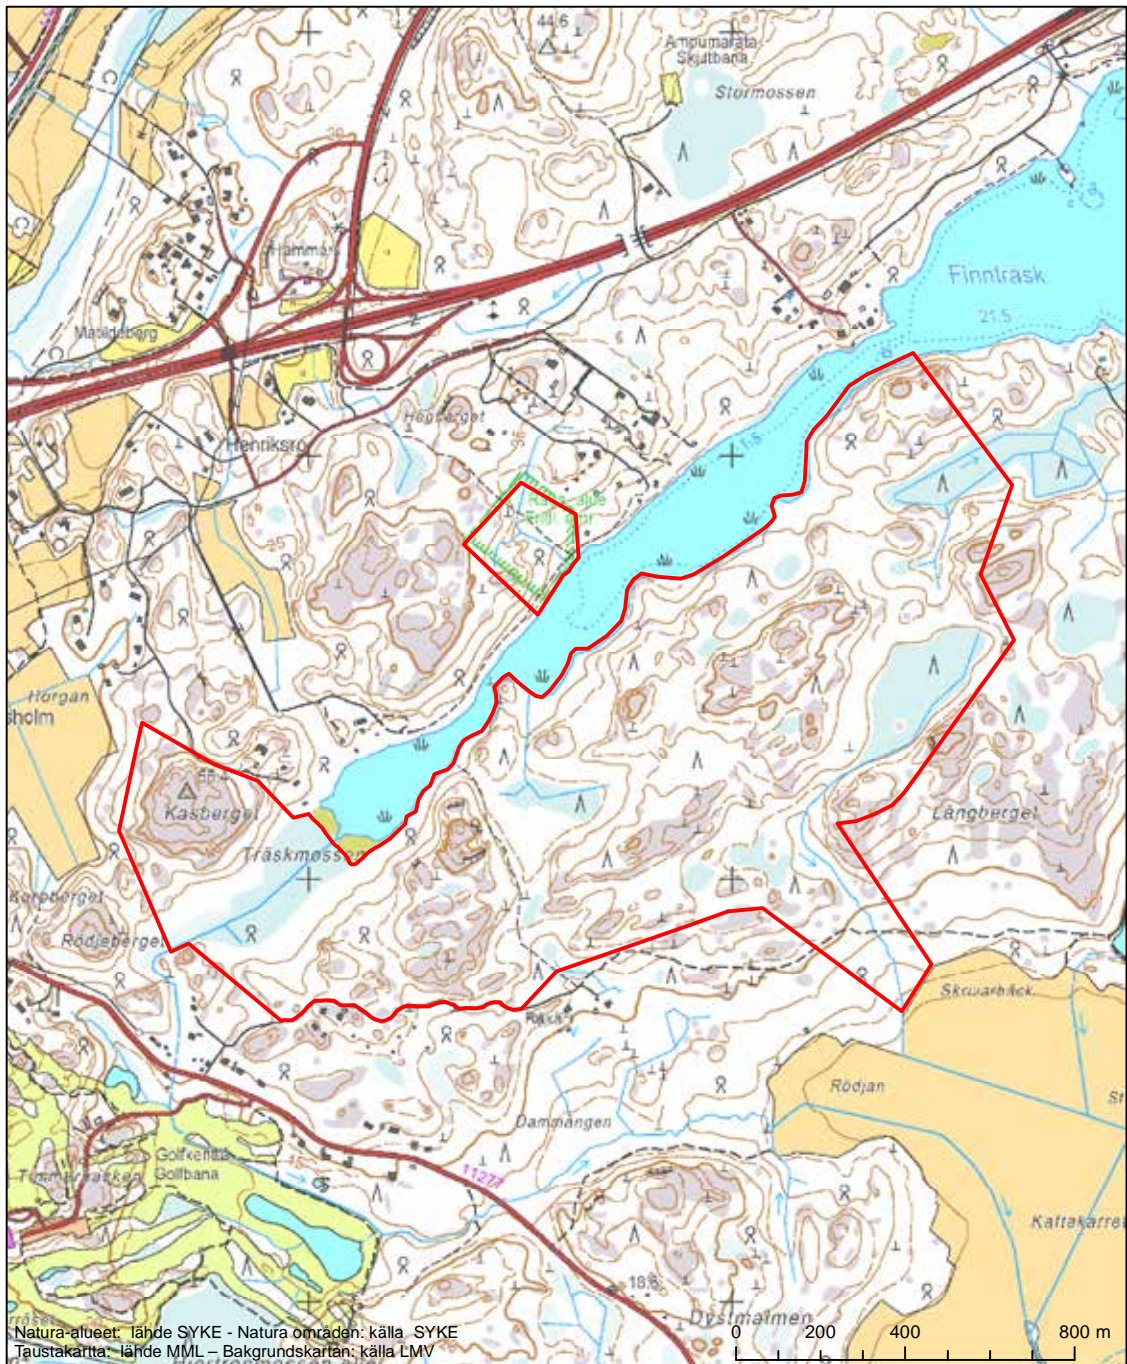

Alueen tunnus/Områdets kod: FI0100022
Alueen nimi: Finnräskin vanhat metsät
Områdets namn: Gammelskogarna vid Finnräsk

Erityisten suojelutoimien alue (SAC) - Särskilt bevarandeområde (SAC)