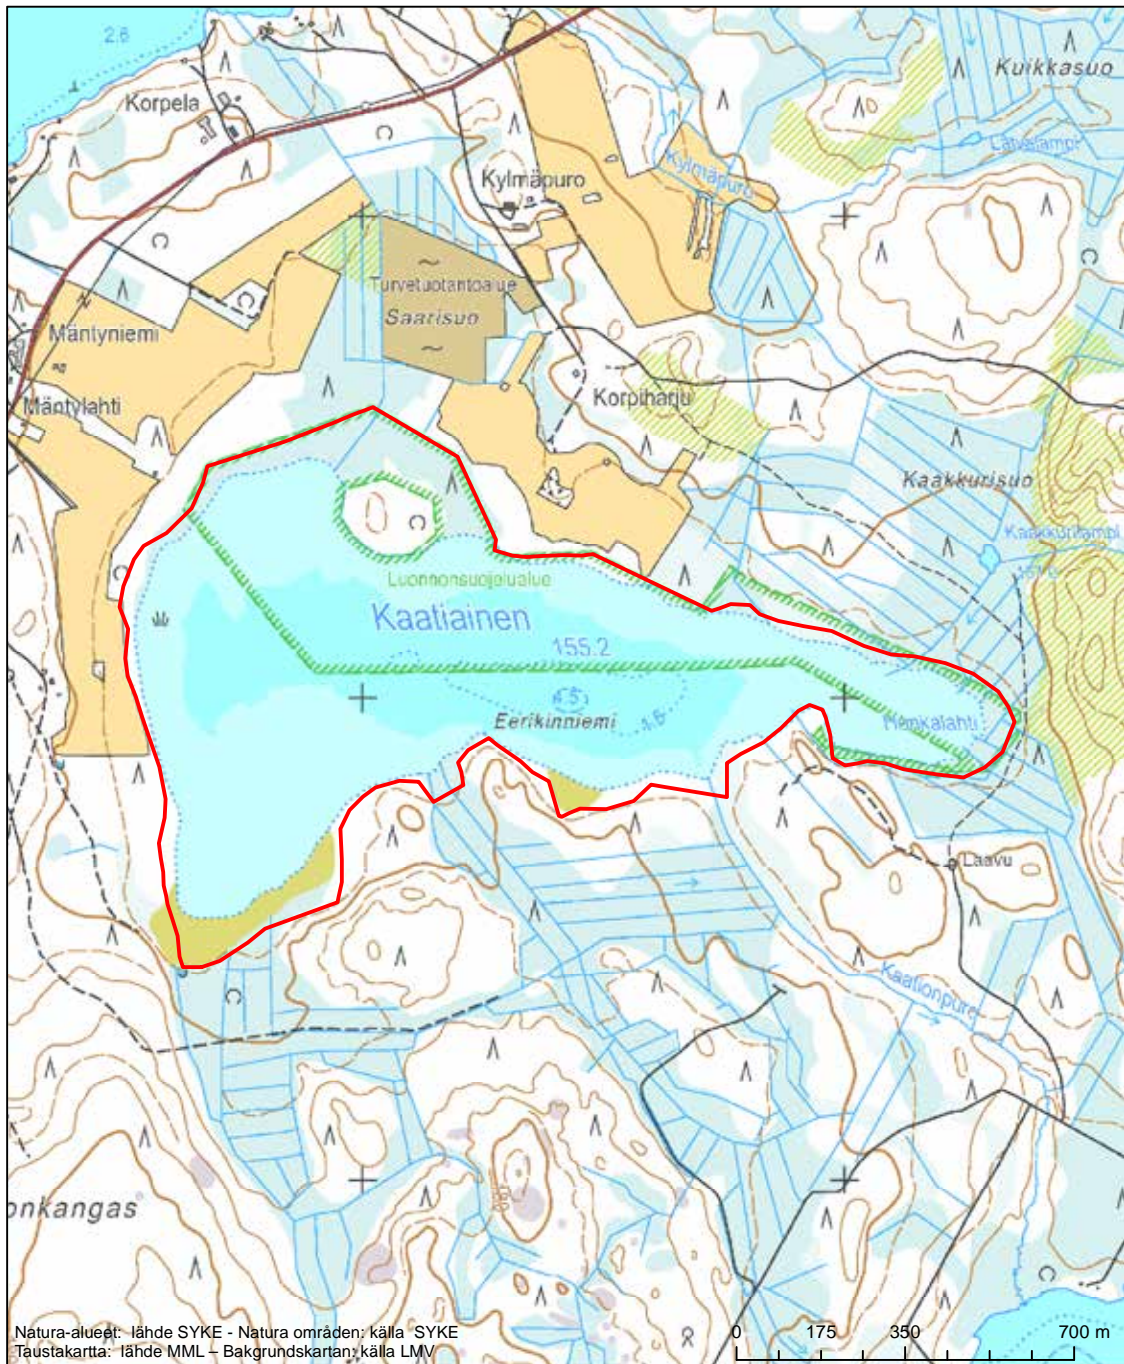

Erityinen suojelualue (SPA) - Särskilt skyddsområde (SPA)

Alueen tunnus/Områdets kod: FI0600054  
 Alueen nimi: Rahajärvi - Kontteroinen  
 Områdets namn: Rahajärvi-Konteroinen

Erityinen suojelualue (SPA) - Särskilt skyddsområde (SPA)