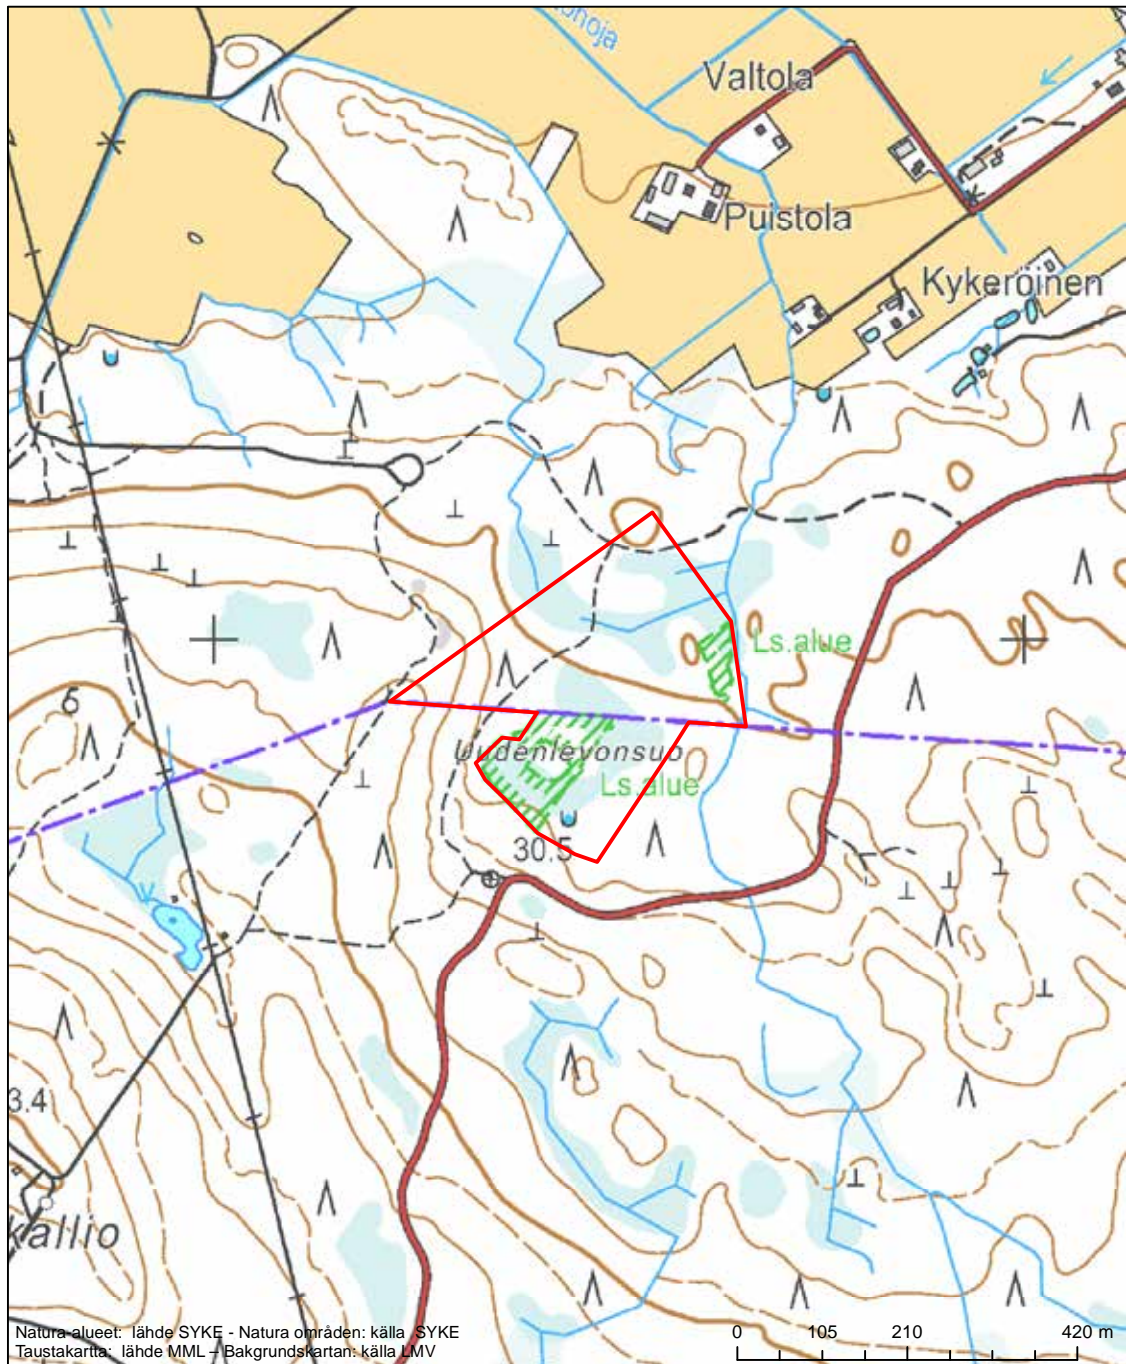

Alueen tunnus/Områdets kod: FI0200182
Alueen nimi: Protson letto
Områdets namn: Protso, rikkärr

Erityisten suojelutoimien alue (SAC) - Särskilt bevarandeområde (SAC)