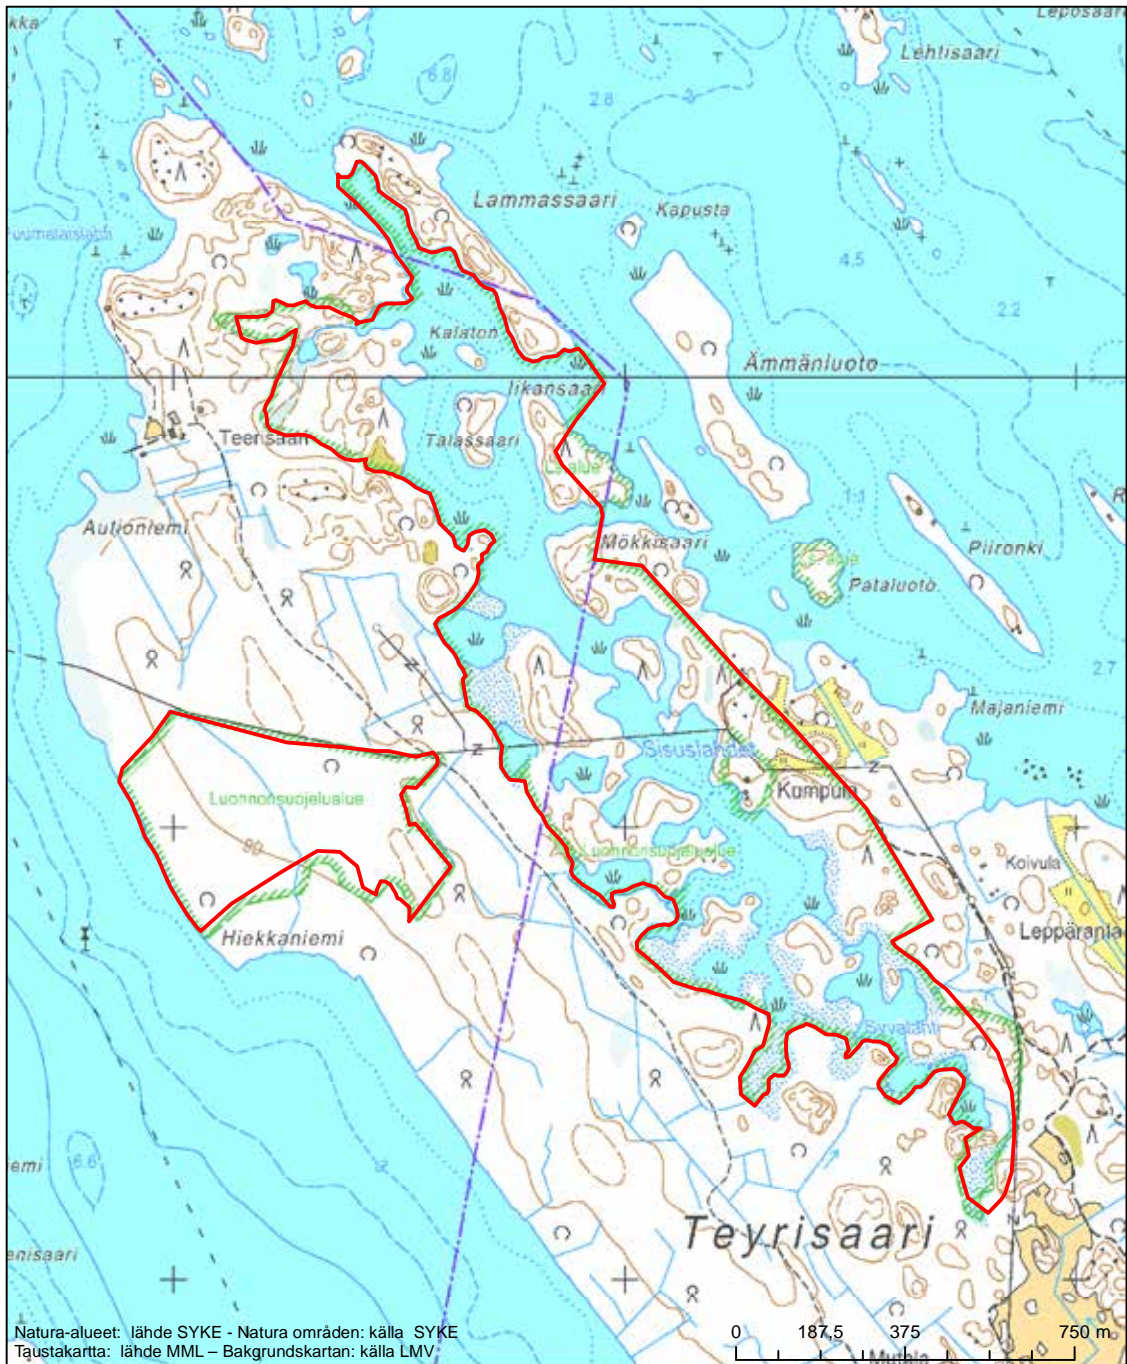

Alueen tunnus/Områdets kod: FI0700016  
 Alueen nimi: Teerisaari - Sisuslahti  
 Områdets namn: Teerisaari-Sisuslahti

Erityinen suojelualue (SPA) - Särskilt skyddsområde (SPA)

Alueen tunnus/Områdets kod: FI0700017  
 Alueen nimi: Munakukkula - Niinivaara  
 Områdets namn: Munakukkula-Niinivaara