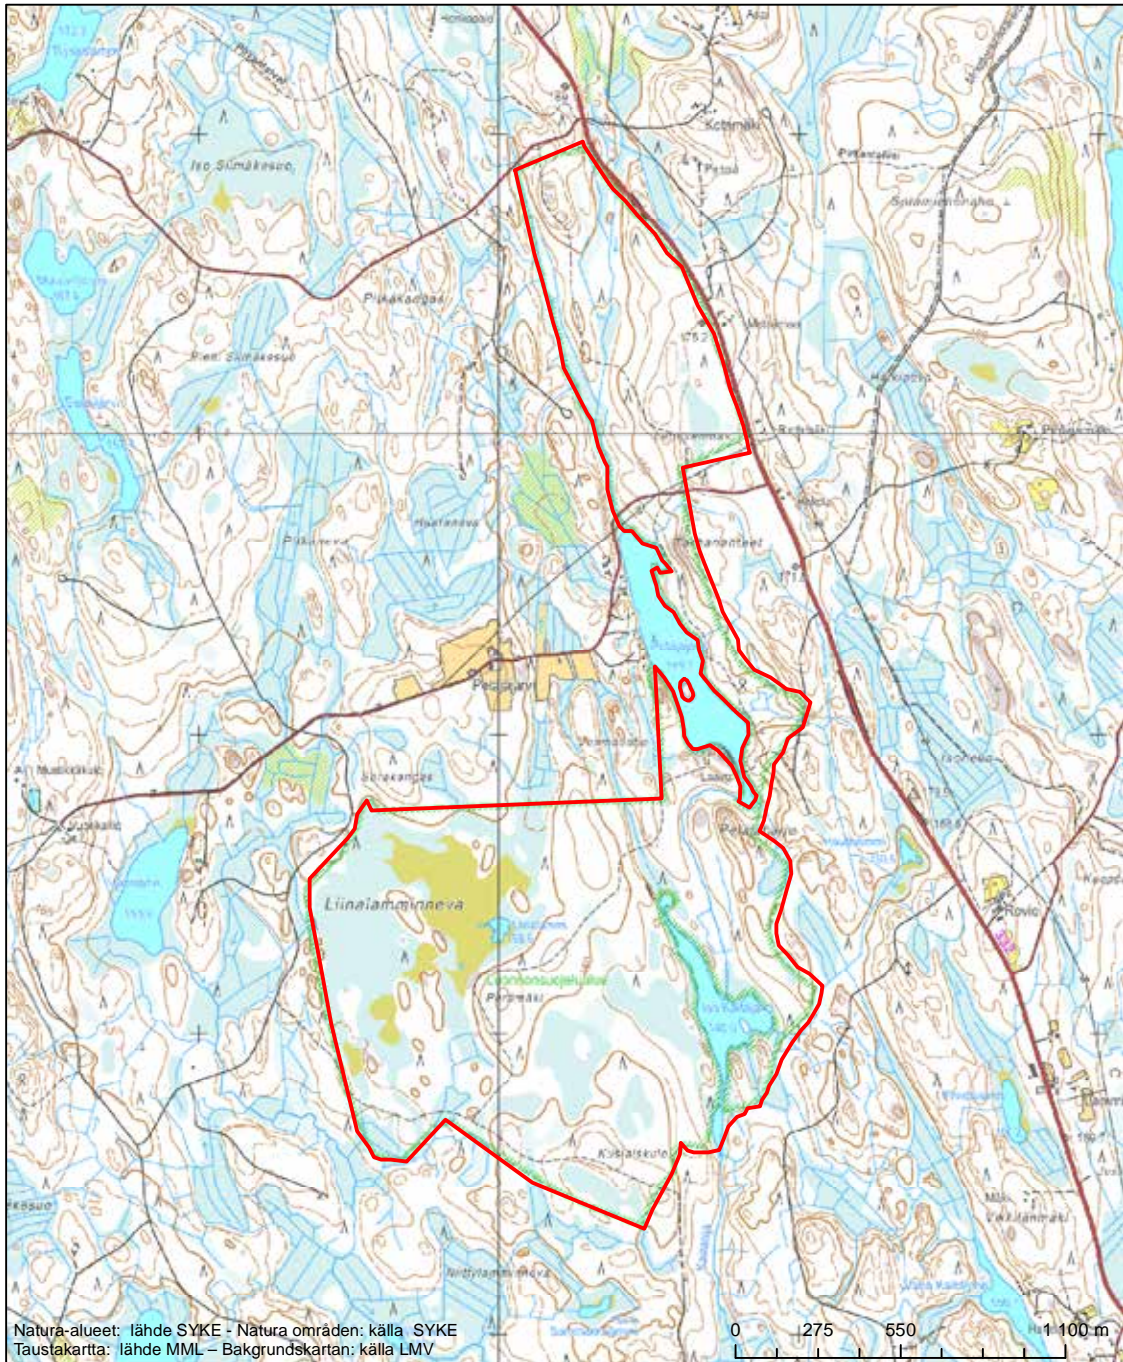

Alueen tunnus/Områdets kod: FI0321001
Alueen nimi: Petäjäjärvi
Områdets namn: Petäjäjärvi

Erityisten suojelutoimien alue (SAC) - Särskilt bevarandeområde (SAC)