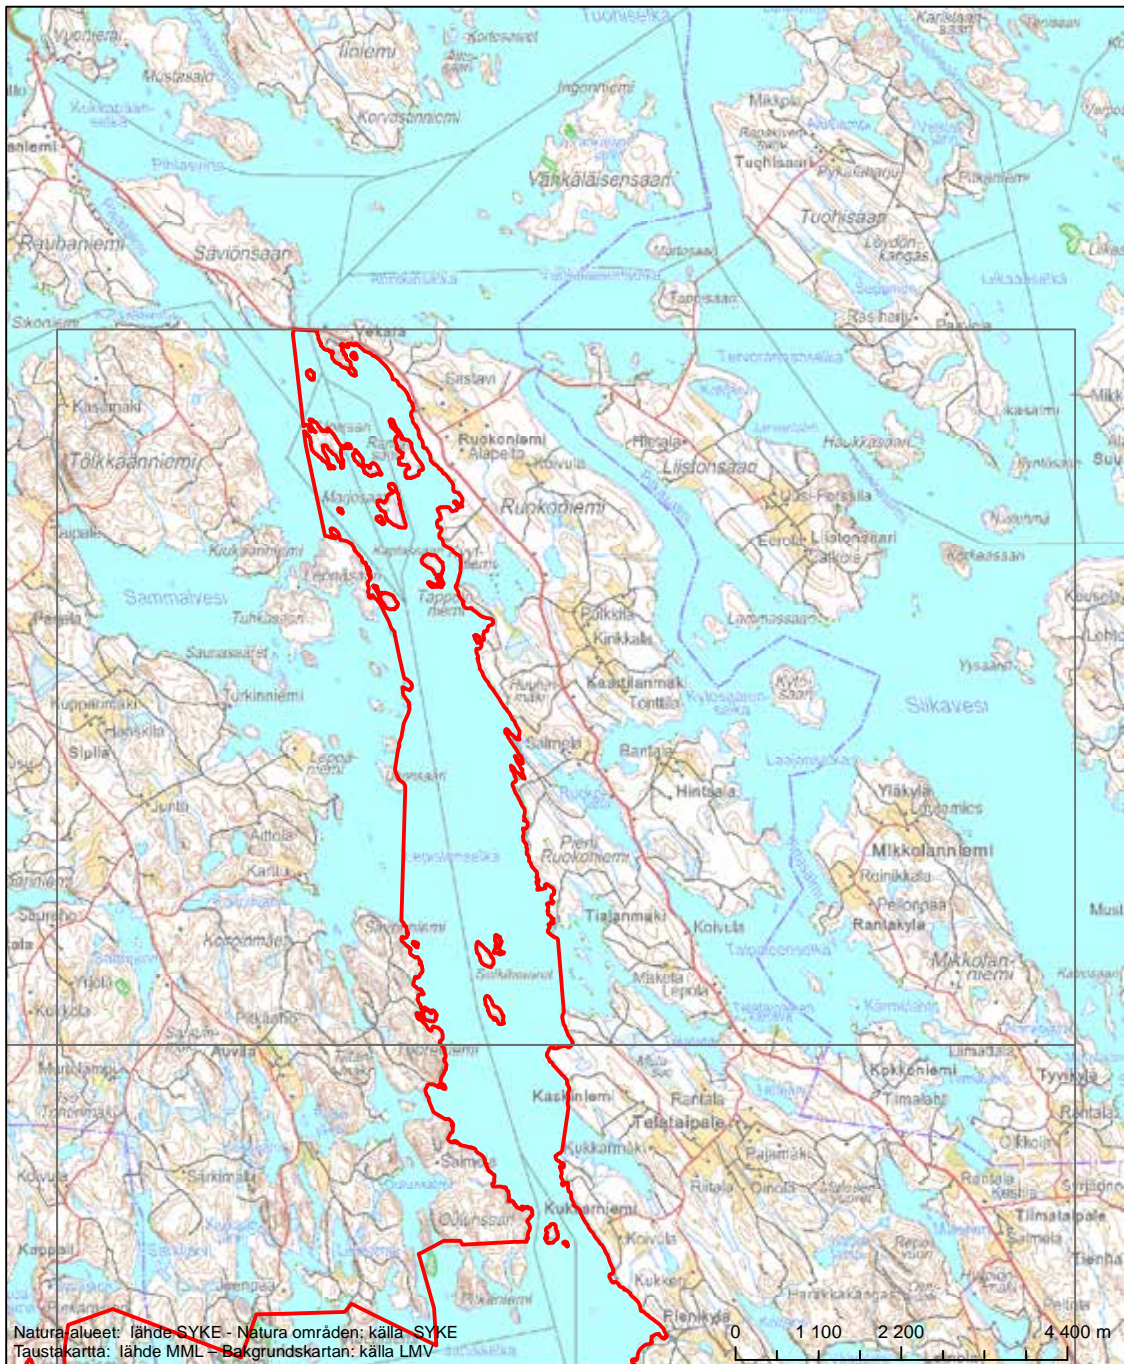

Alueen tunnus/Områdets kod: FI0500026
Alueen nimi: Katosselkä - Tolvanselkä
Områdets namn: Katosselkä - Tolvanselkä

Erityisten suojelutoimien alue (SAC) - Särskilt bevarandeområde (SAC)