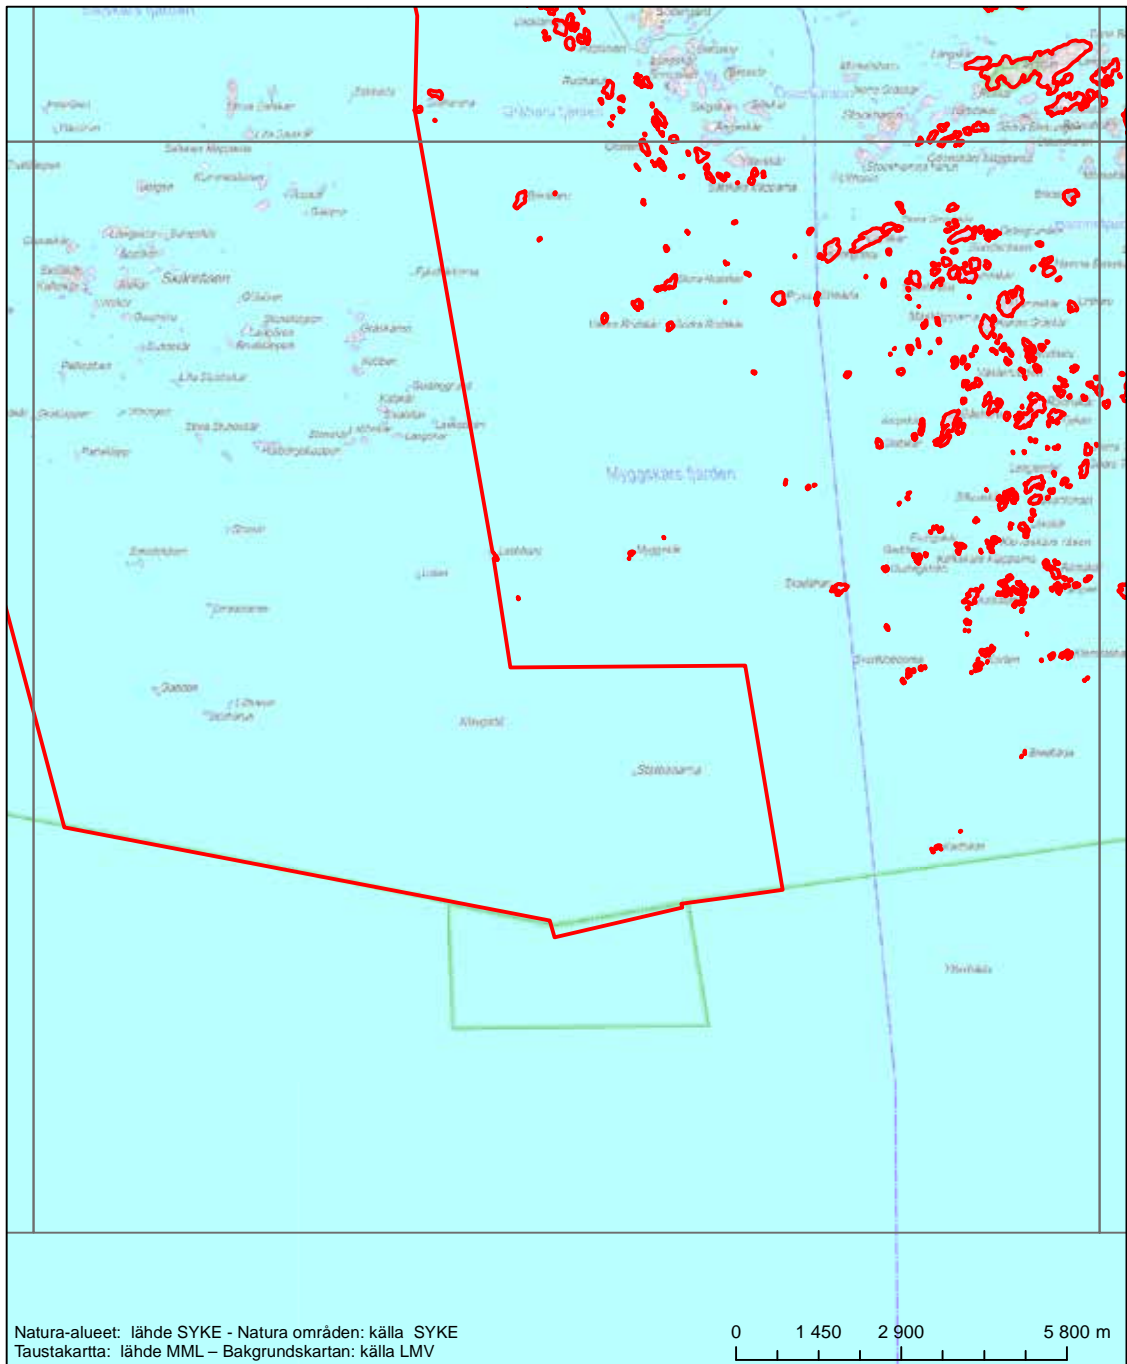

Alueen tunnus/Områdets kod: FI0200164
Alueen nimi: Saaristomeri
Områdets nimi: Skärgårdshavet

Erityinen suojelualue (SPA) - Särskilt skyddsområde (SPA)