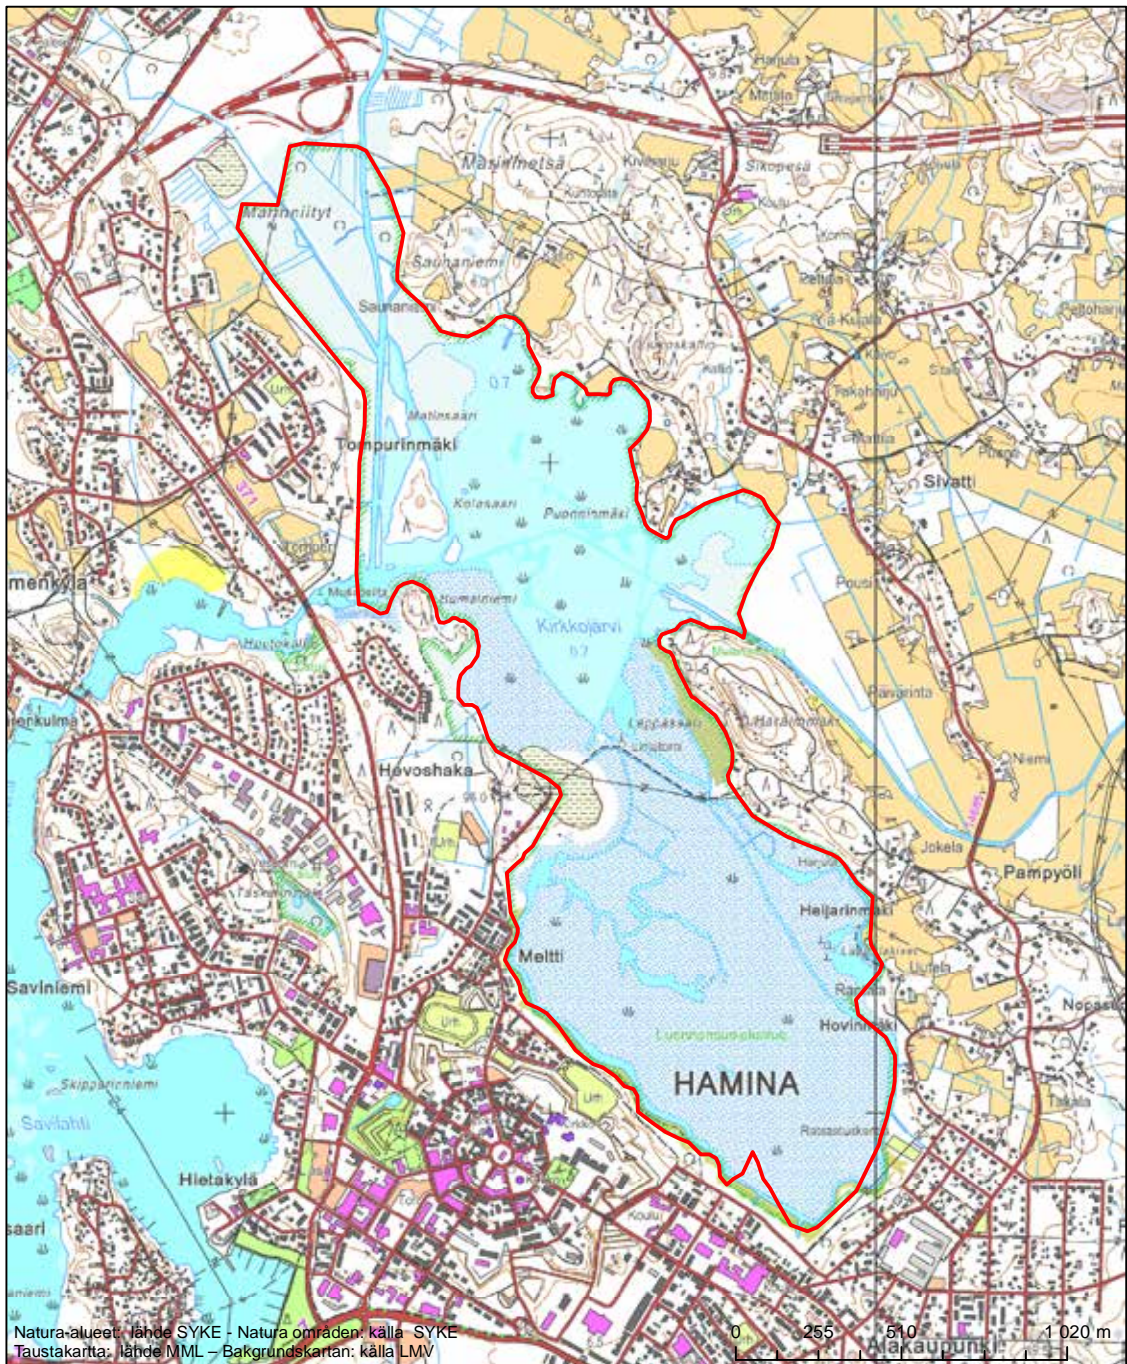

Erityisten suojelutoimien alue (SAC) - Särskilt bevarandeområde (SAC)

Alueen tunnus/Områdets kod: FI0403001

Alueen nimi: Kirkkojärvi

Områdets namn: Kirkkojärvi

Erityinen suojelualue (SPA) - Särskilt skyddsområde (SPA)