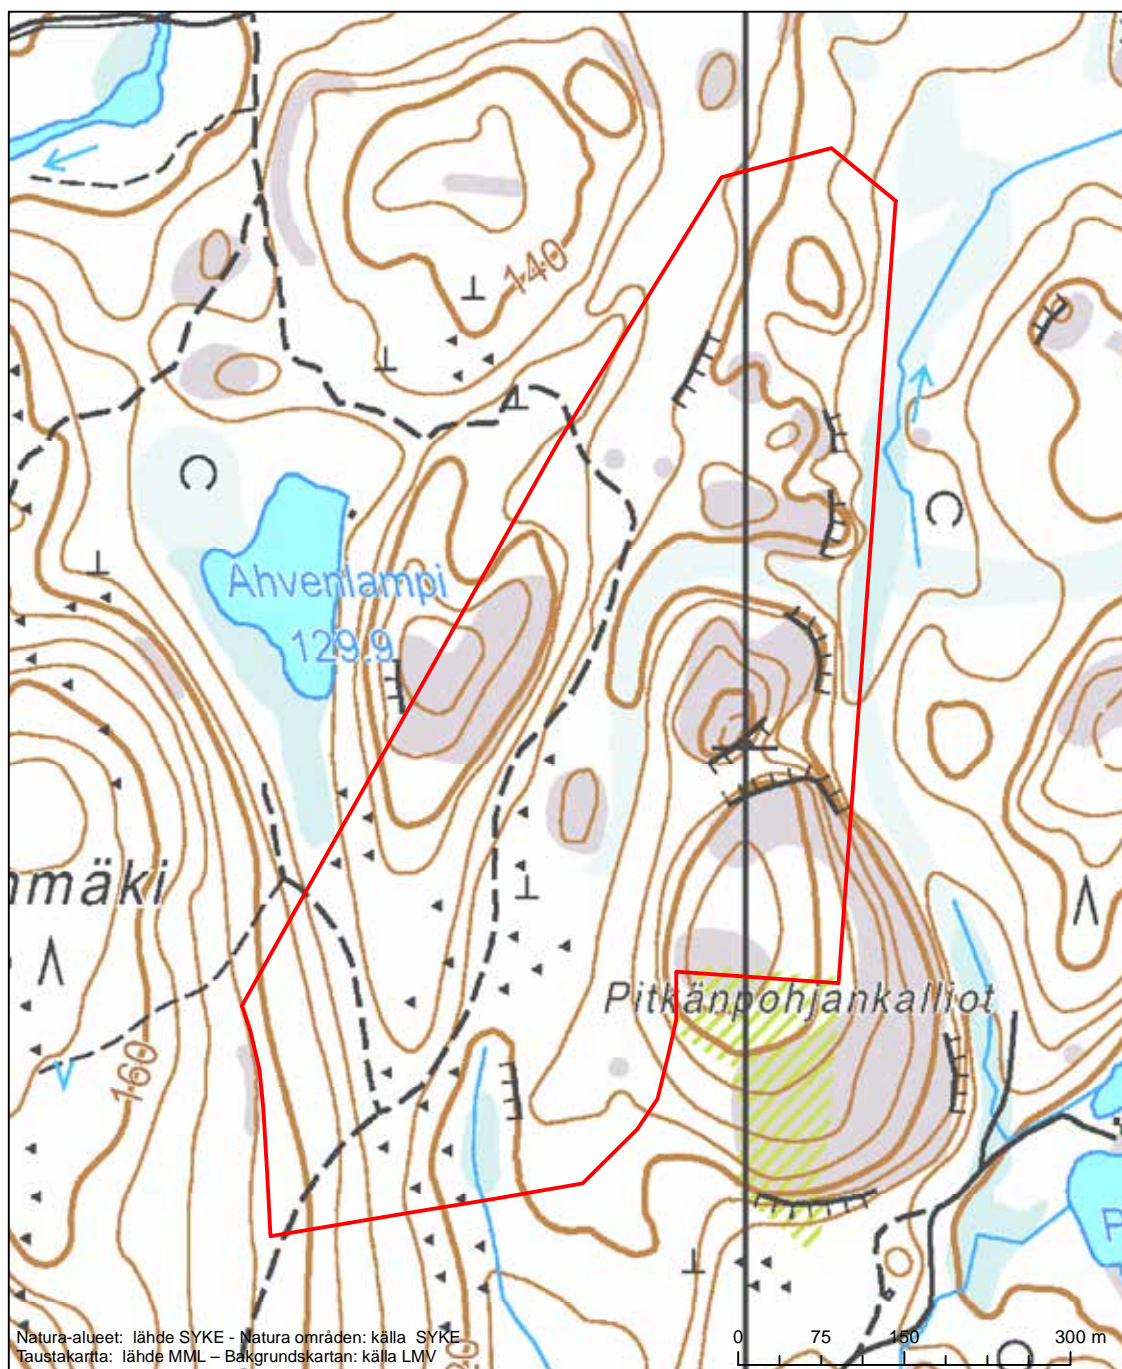

Alueen tunnus/Områdets kod: FI0500128
Alueen nimi: Juustinmäki
Områdets namn: Juustinmäki

Erityinen suojelualue (SPA) - Särskilt skyddsområde (SPA)

Erityisten suojelutoimien alue (SAC) - Särskilt bevarandeområde (SAC)