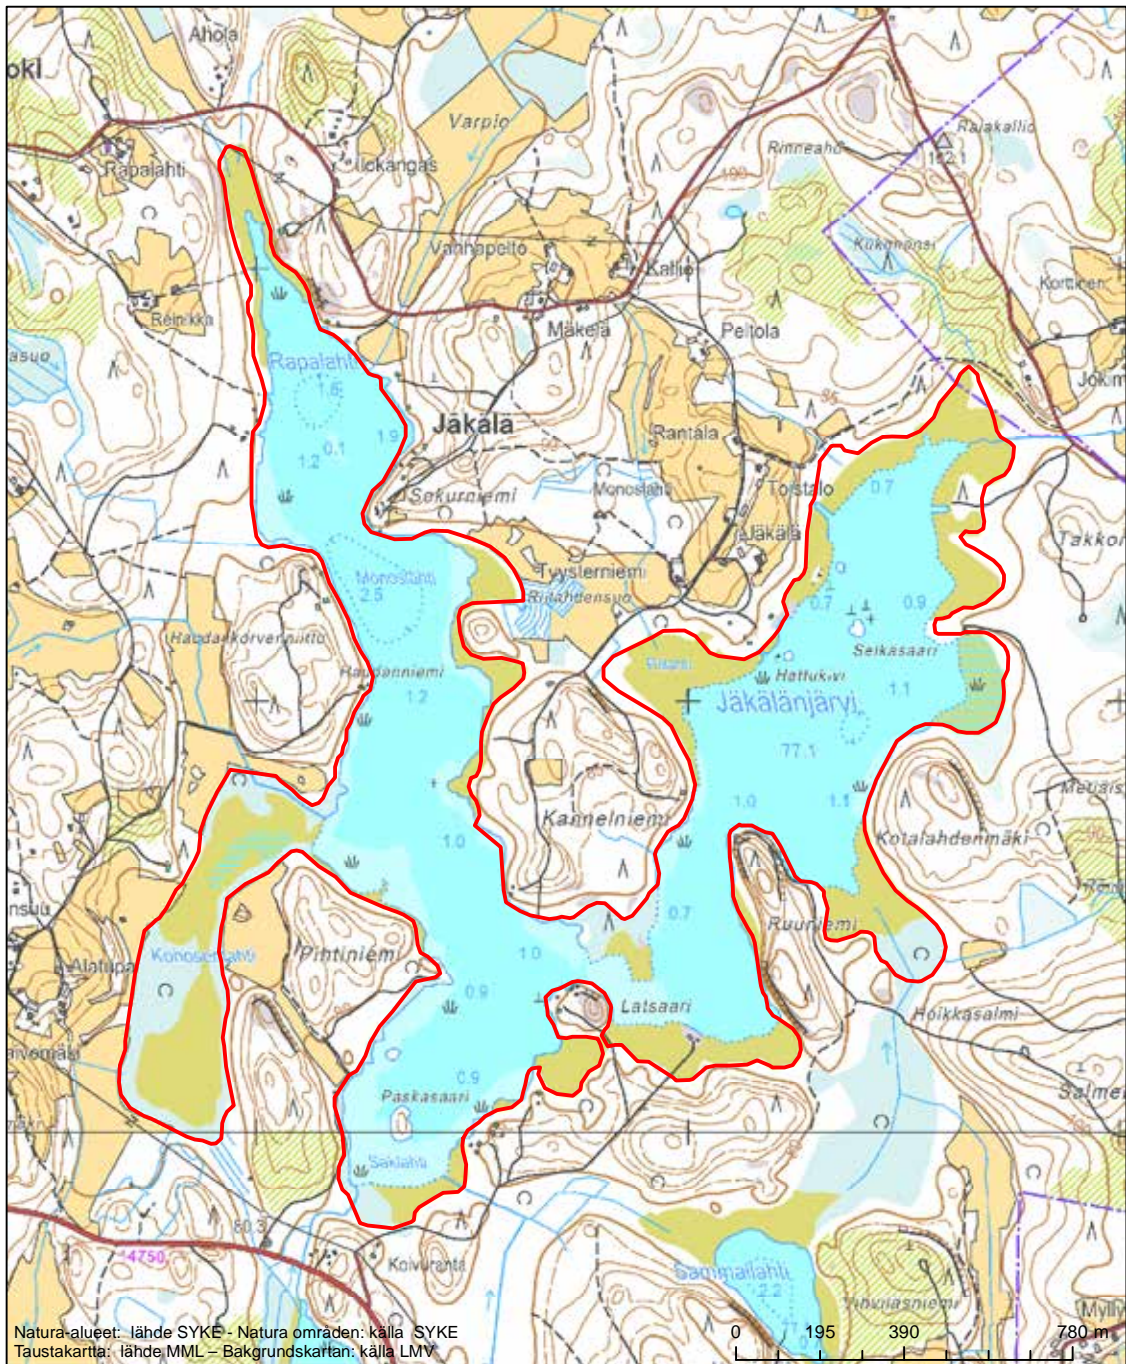

Alueen tunnus/Områdets kod: FI0420002  
Alueen nimi: Jäkälänjärvi  
Områdets namn: Jäkälänjärvi

Erityinen suojelualue (SPA) - Särskilt skyddsområde (SPA)

Alueen tunnus/Områdets kod: FI0420004  
 Alueen nimi: Vuohilammen metsä  
 Områdets namn: Skogen vid Vuohilampi