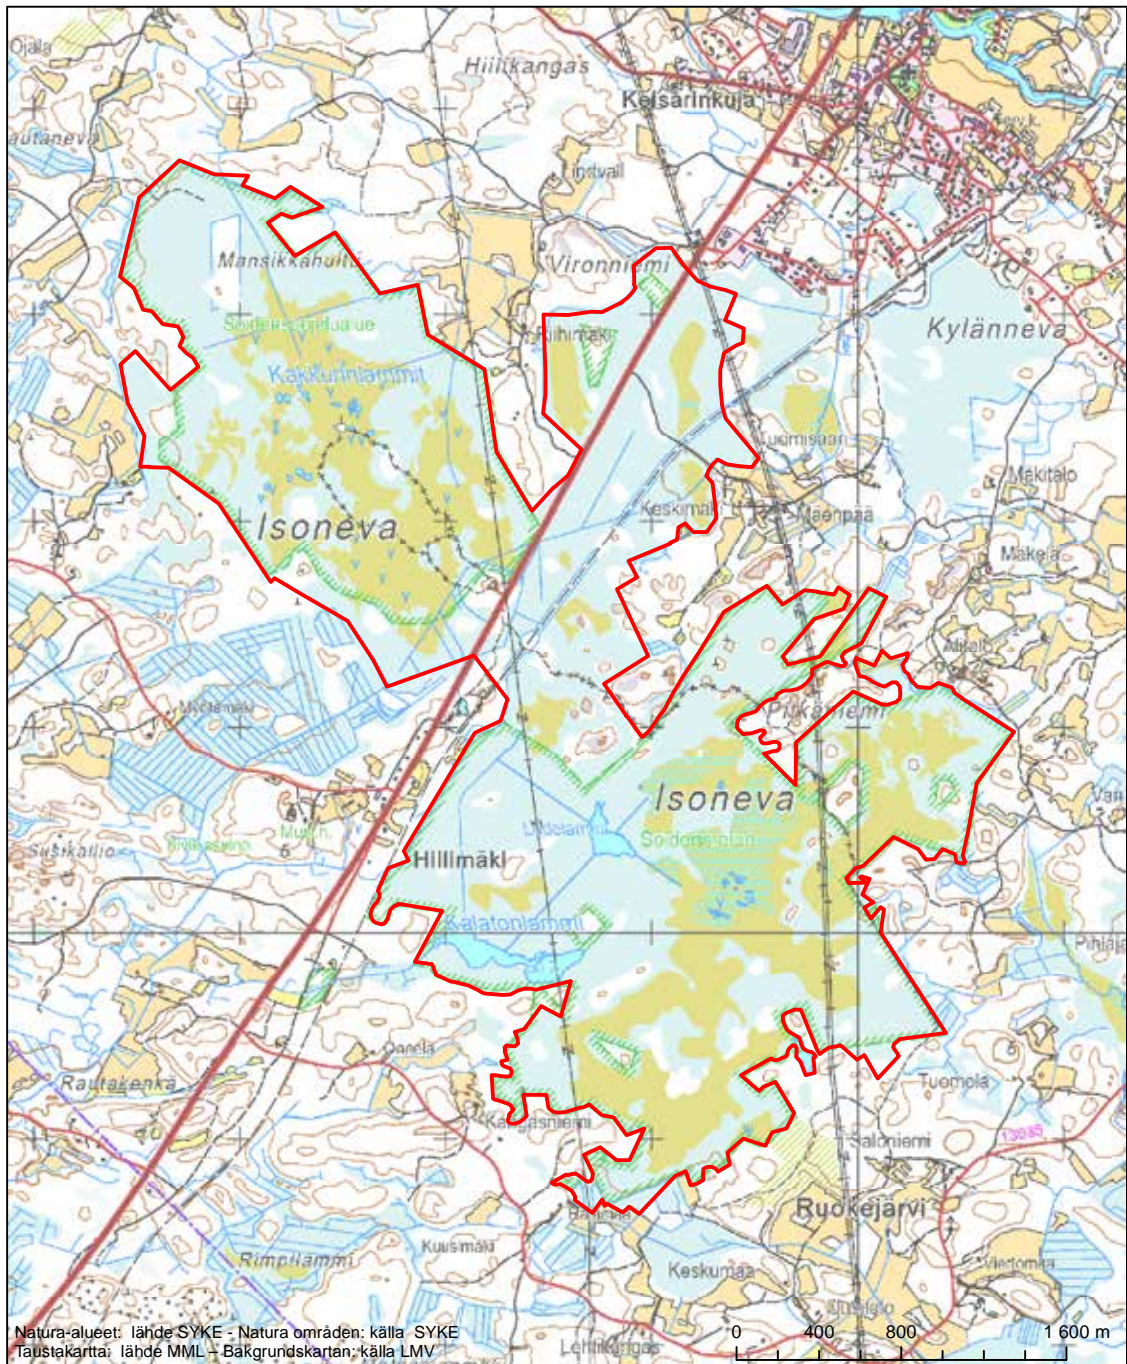

Alueen tunnus/Områdets kod: FI0200101
Alueen nimi: Isonneva
Områdets namn: Isonneva

Erityisten suojelutoimien alue (SAC) - Särskilt bevarandeområde (SAC)