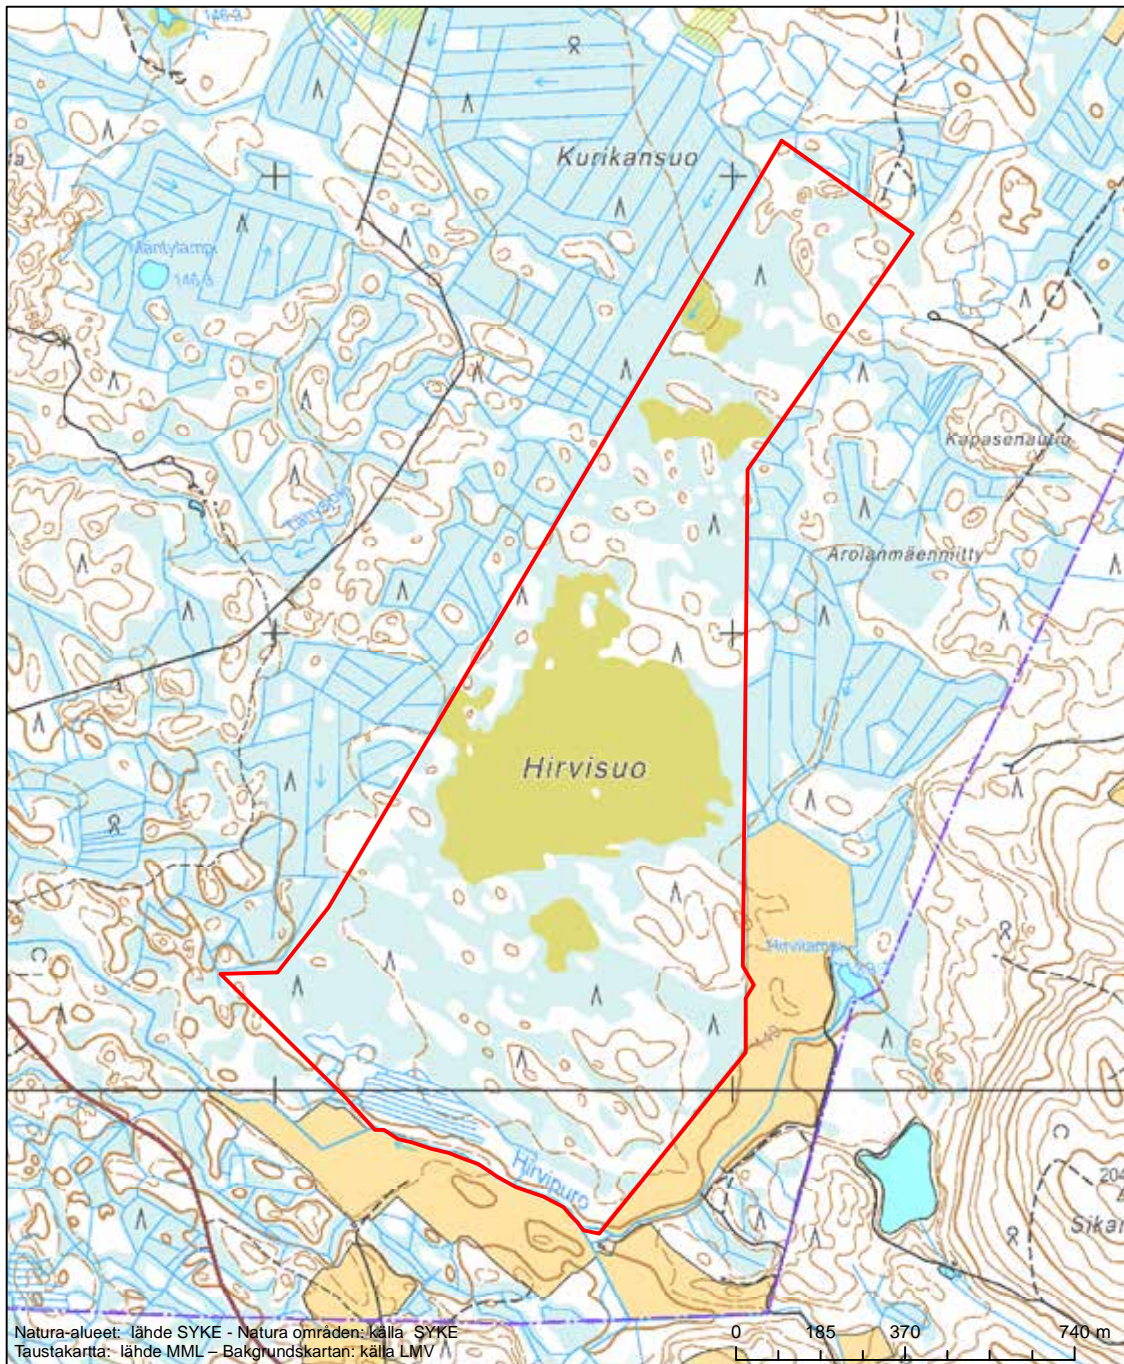

Erityisten suojelutoimien alue (SAC) - Särskilt bevarandeområde (SAC)

Alueen tunnus/Områdets kod: FI0600074  
 Alueen nimi: Luopuveden lintujärvet  
 Områdets namn: Fågelsjöarna i Luopuvesi

Erityinen suojelualue (SPA) - Särskilt skyddsområde (SPA)