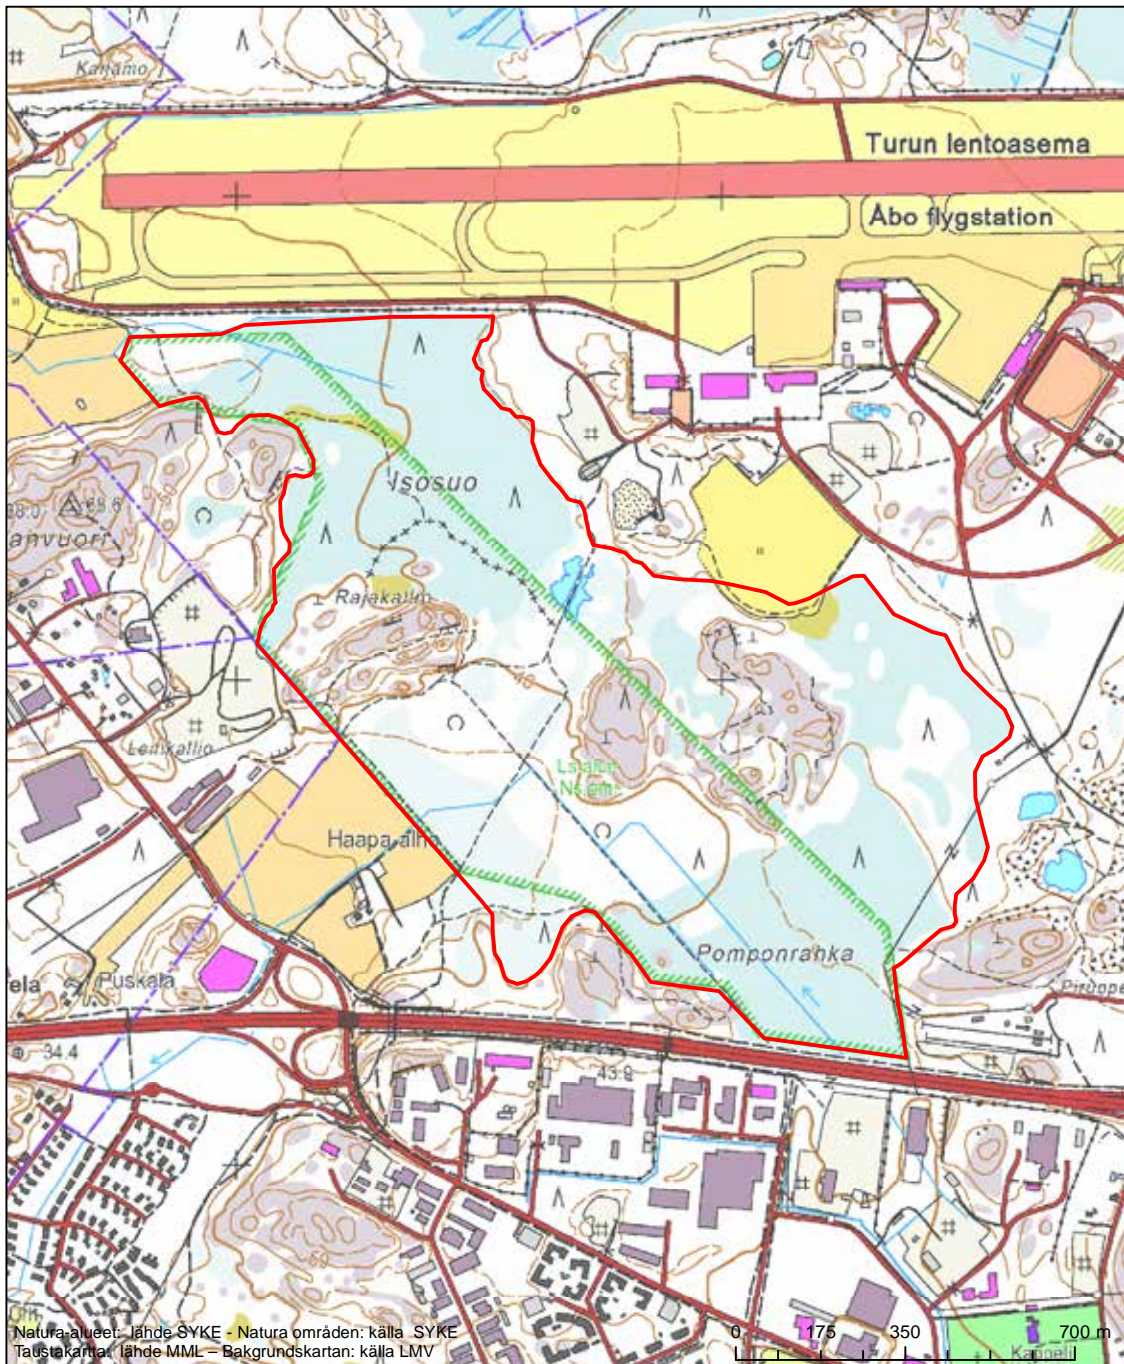

Alueen tunnus/Områdets kod: FI0200061
Alueen nimi: Pomponrahka
Områdets namn: Pomponrahka

Erityisten suojelutoimien alue (SAC) - Särskilt bevarandeområde (SAC)