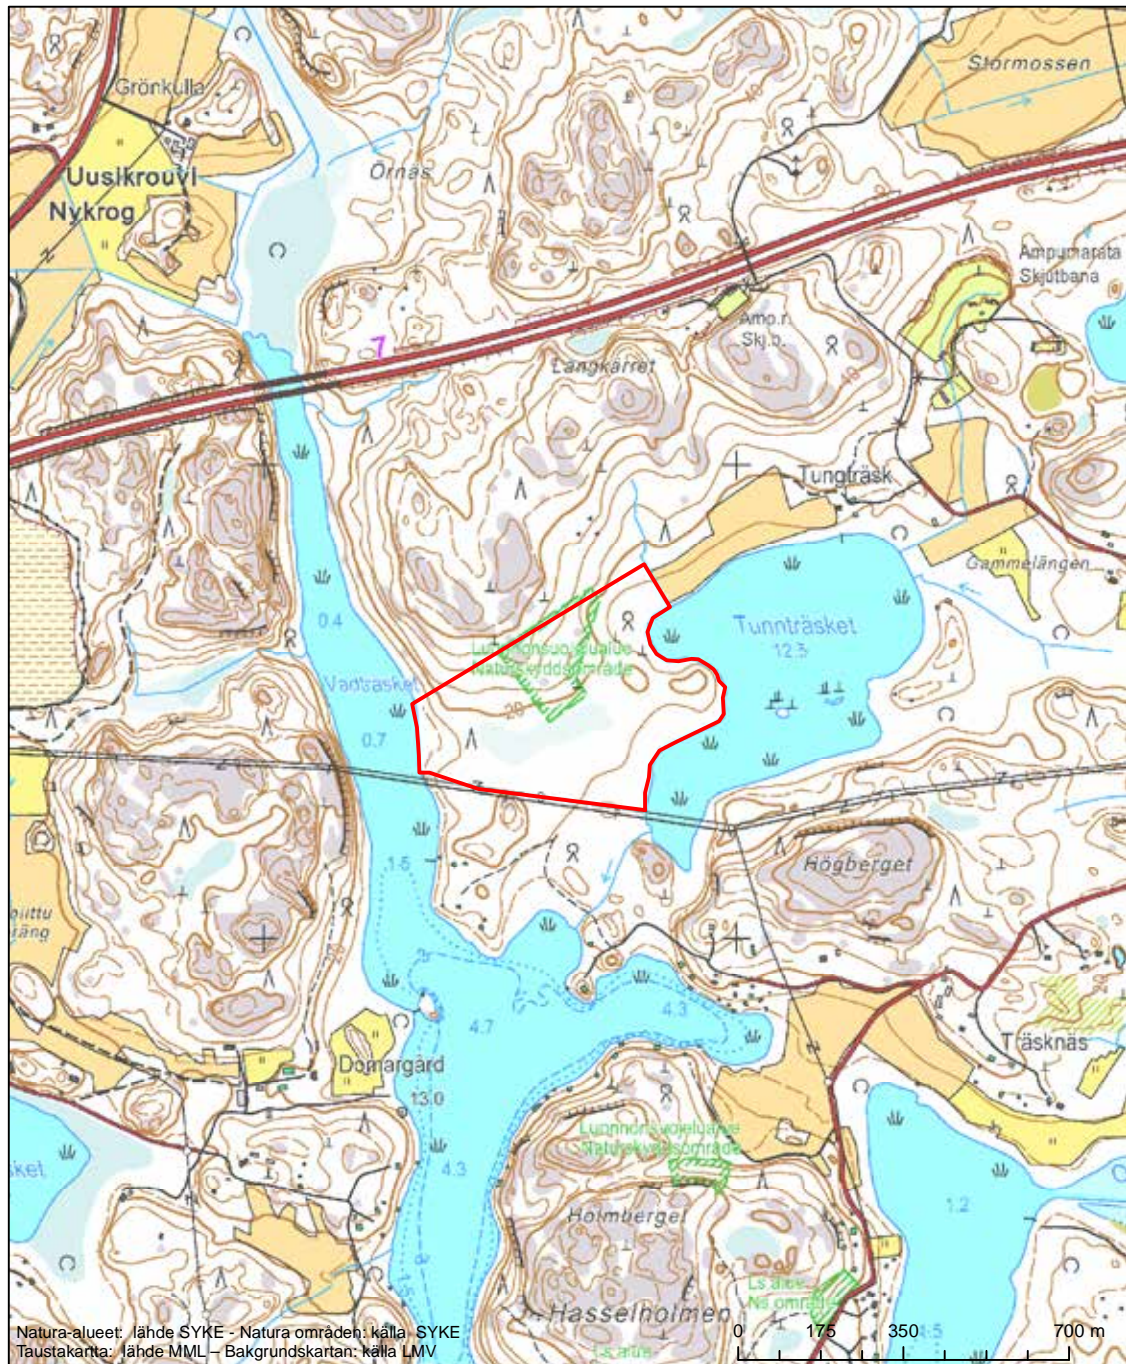

Erityinen suojelualue (SPA) - Särskilt skyddsområde (SPA)

Erityisten suojelutoimien alue (SAC) - Särskilt bevarandeområde (SAC)

Alueen tunnus/Områdets kod: FI0100075  
 Alueen nimi: Tunträsketin vanha metsä  
 Områdets namn: Gammelskogen vid Tunträsket