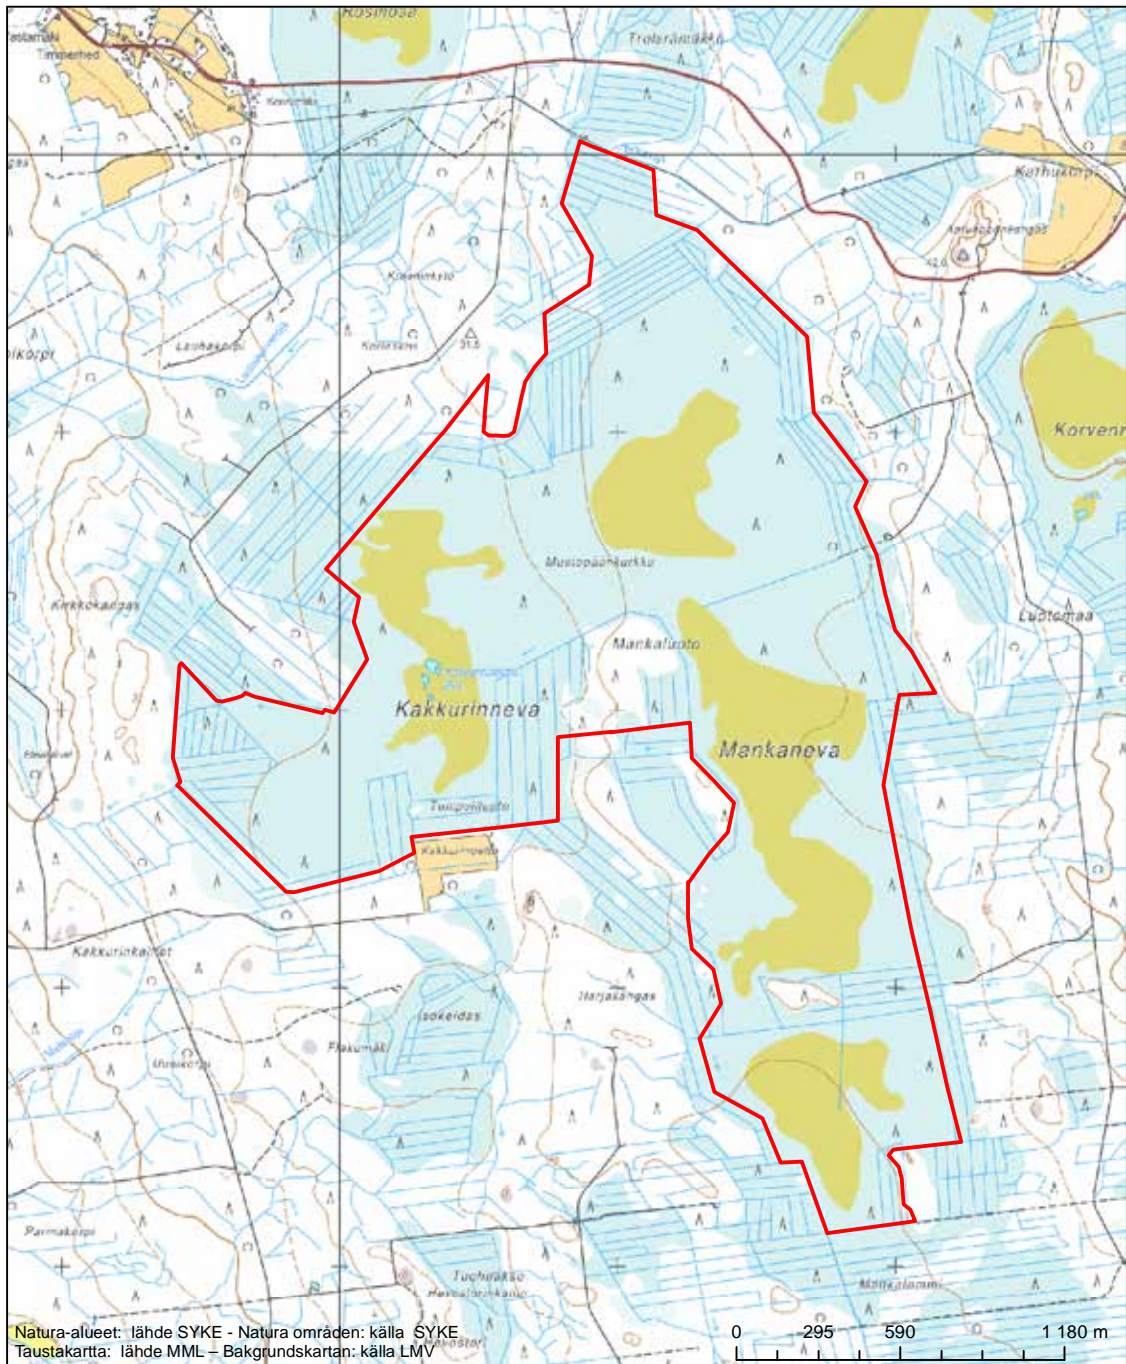

Alueen tunnus/Områdets kod: FI0200018
Alueen nimi: Mankaneva
Områdets namn: Mankaneva

Erityisten suojelutoimien alue (SAC) - Särskilt bevarandeområde (SAC)