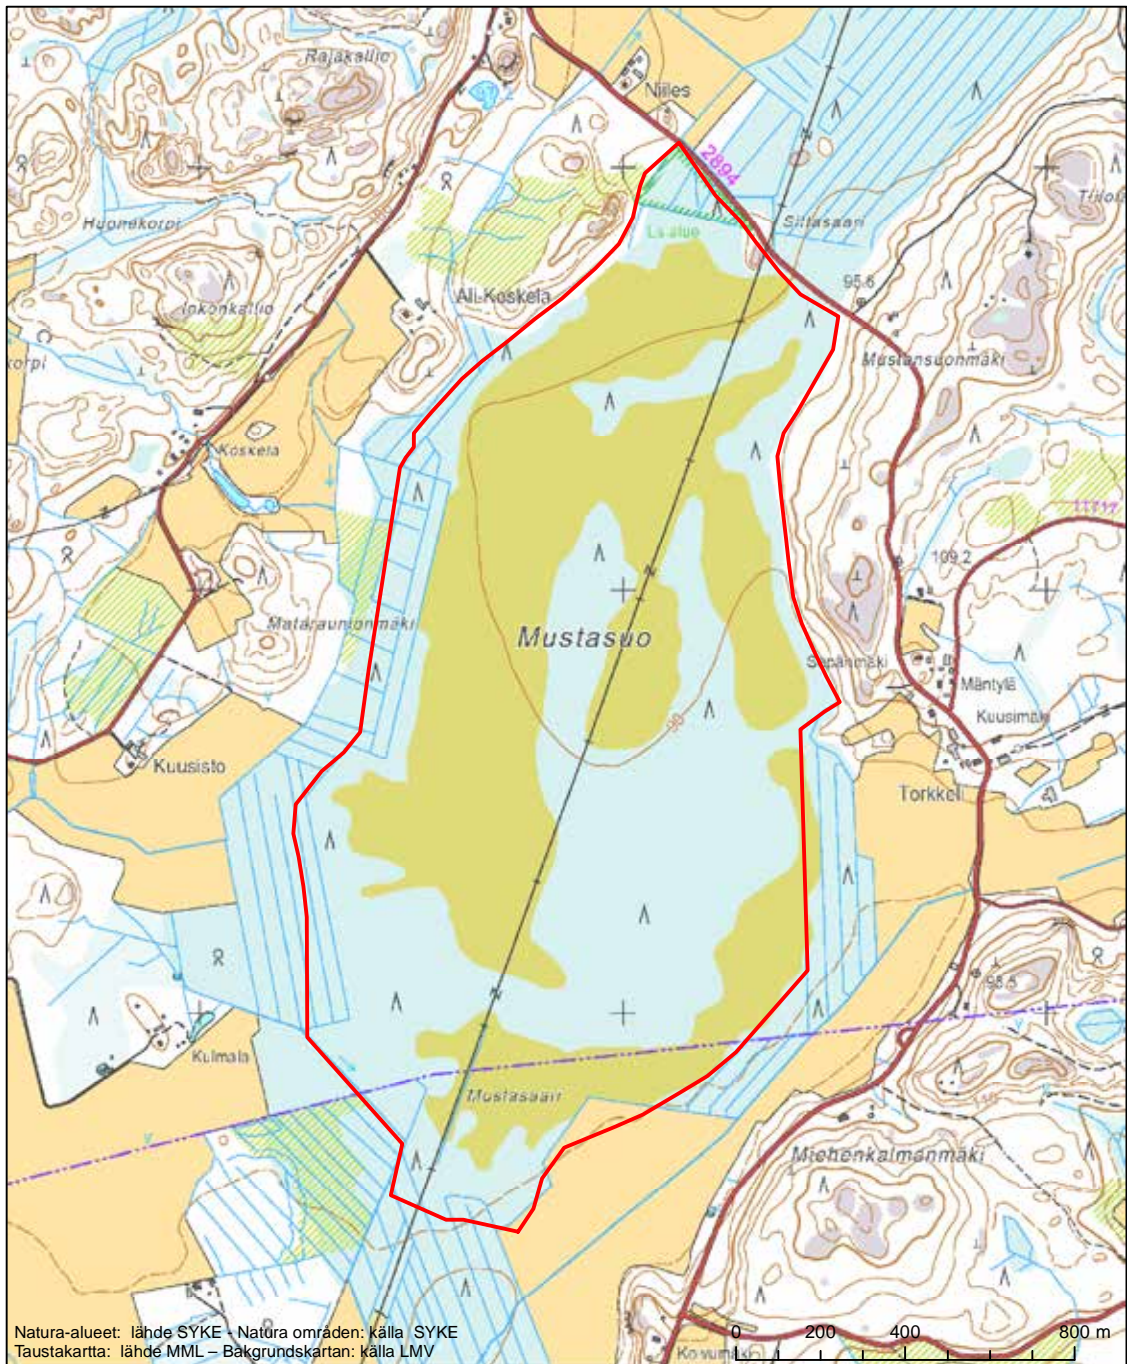

Erityisten suojelutoimien alue (SAC) - Särskilt bevarandeområde (SAC)

Alueen tunnus/Områdets kod: FI0305003

Alueen nimi: Ansionjärvi

Områdets namn: Ansionjärvi

Erityinen suojelualue (SPA) - Särskilt skyddsområde (SPA)