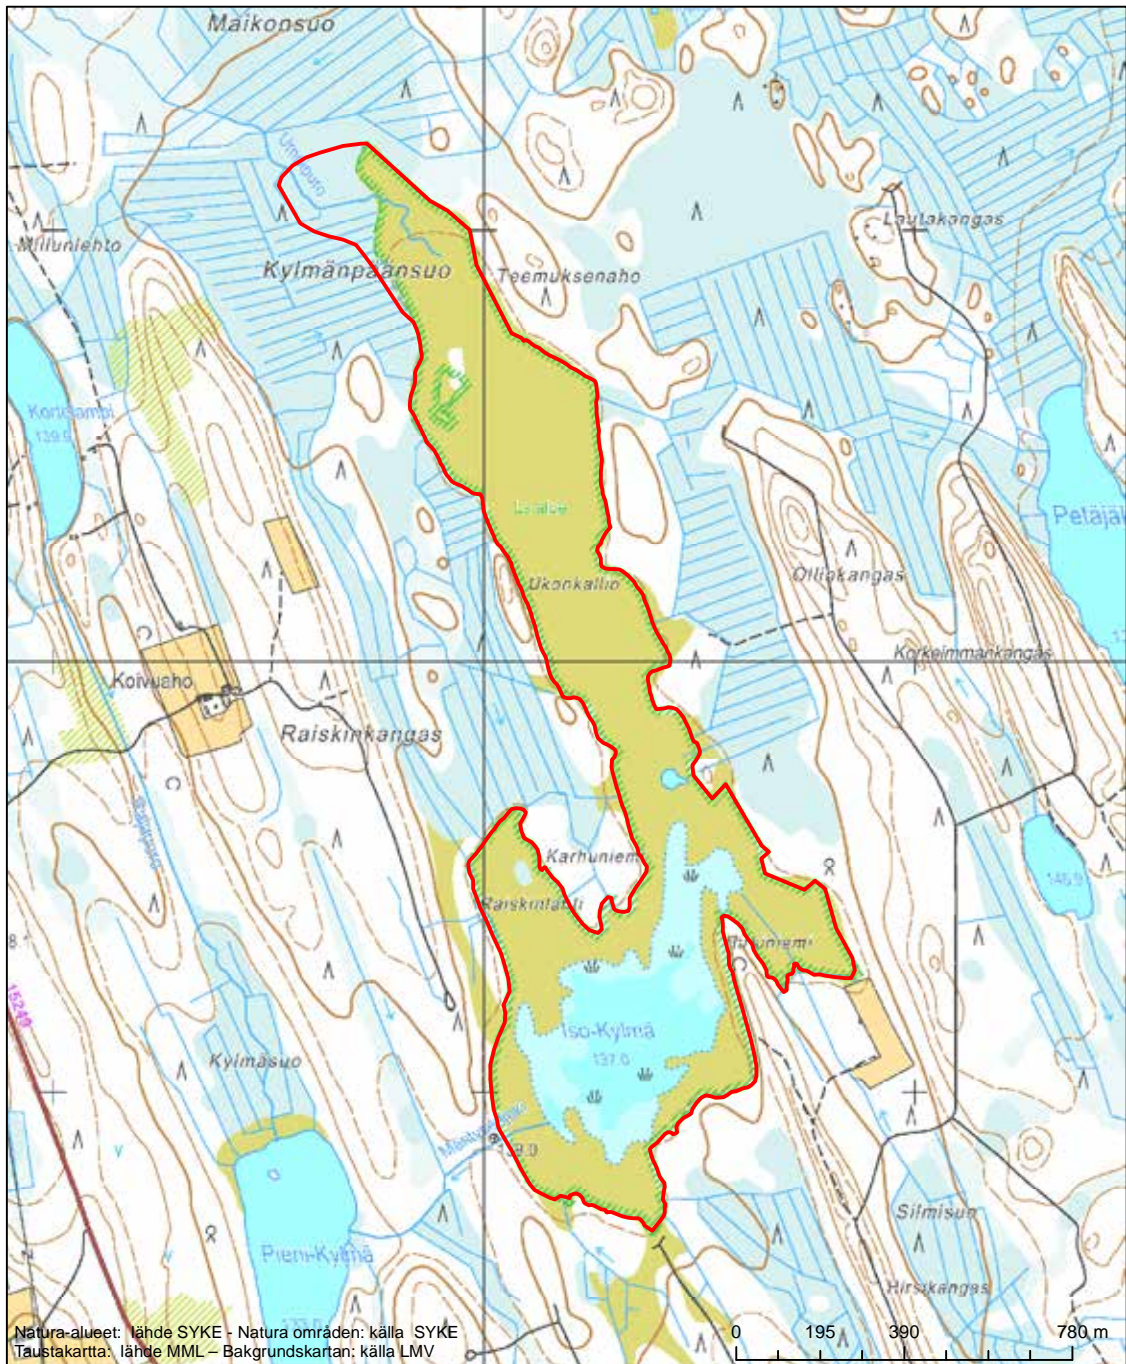

Alueen tunnus/Områdets kod: FI0500053
Alueen nimi: Iso-Kylmä
Områdets namn: Iso-Kylmä

Erityinen suojelualue (SPA) - Särskilt skyddsområde (SPA)
Erityisten suojelutoimien alue (SAC) - Särskilt bevarandeområde (SAC)