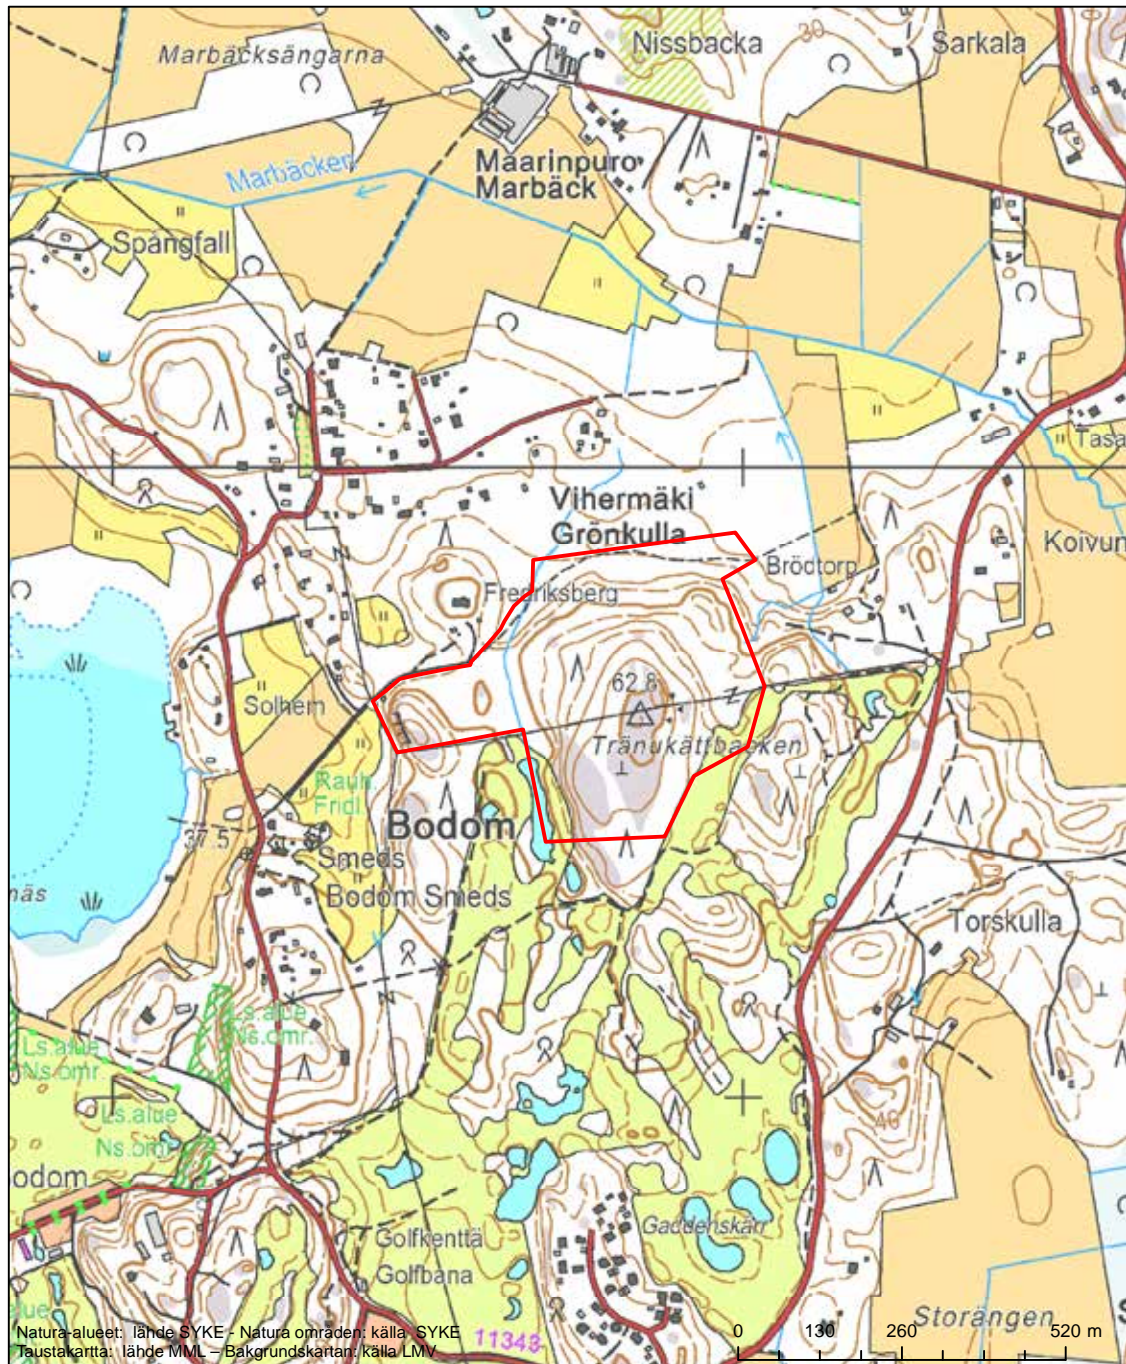

Alueen tunnus/Områdets kod: FI0100091
Alueen nimi: Bånbergetin aarnialue
Områdets namn: Bånberget, urskogsområde

Erityisten suojelutoimien alue (SAC) - Särskilt bevarandeområde (SAC)