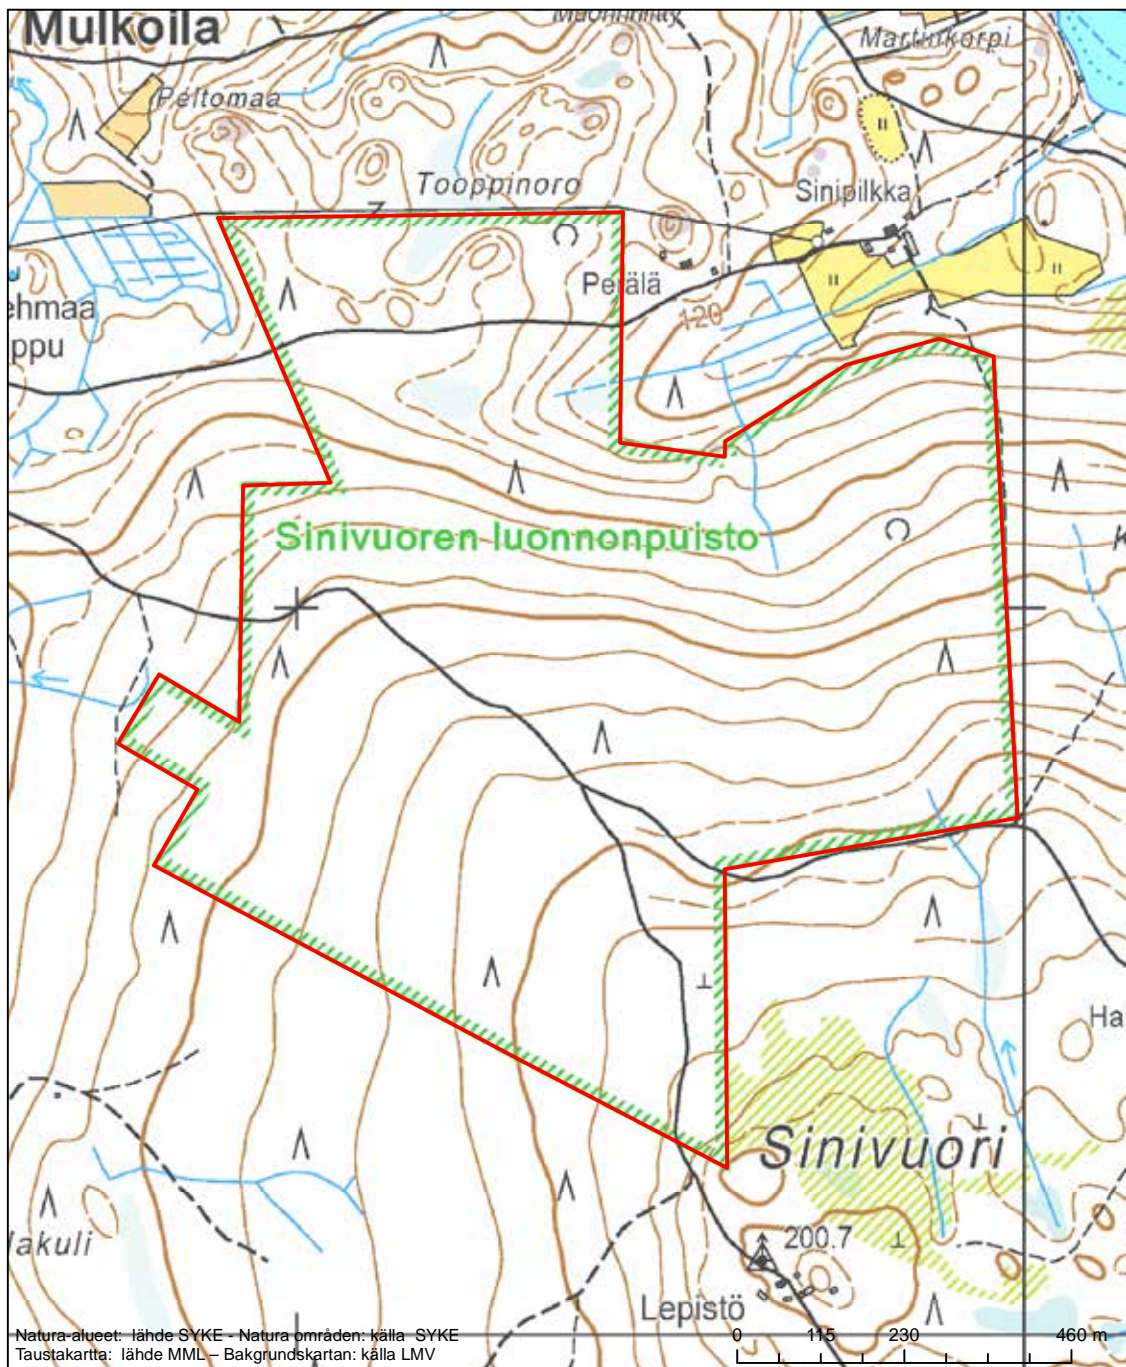

Alueen tunnus/Områdets kod: FI0329001
Alueen nimi: Sinivuori
Områdets namn: Sinivuori

Erityisten suojelutoimien alue (SAC) - Särskilt bevarandeområde (SAC)