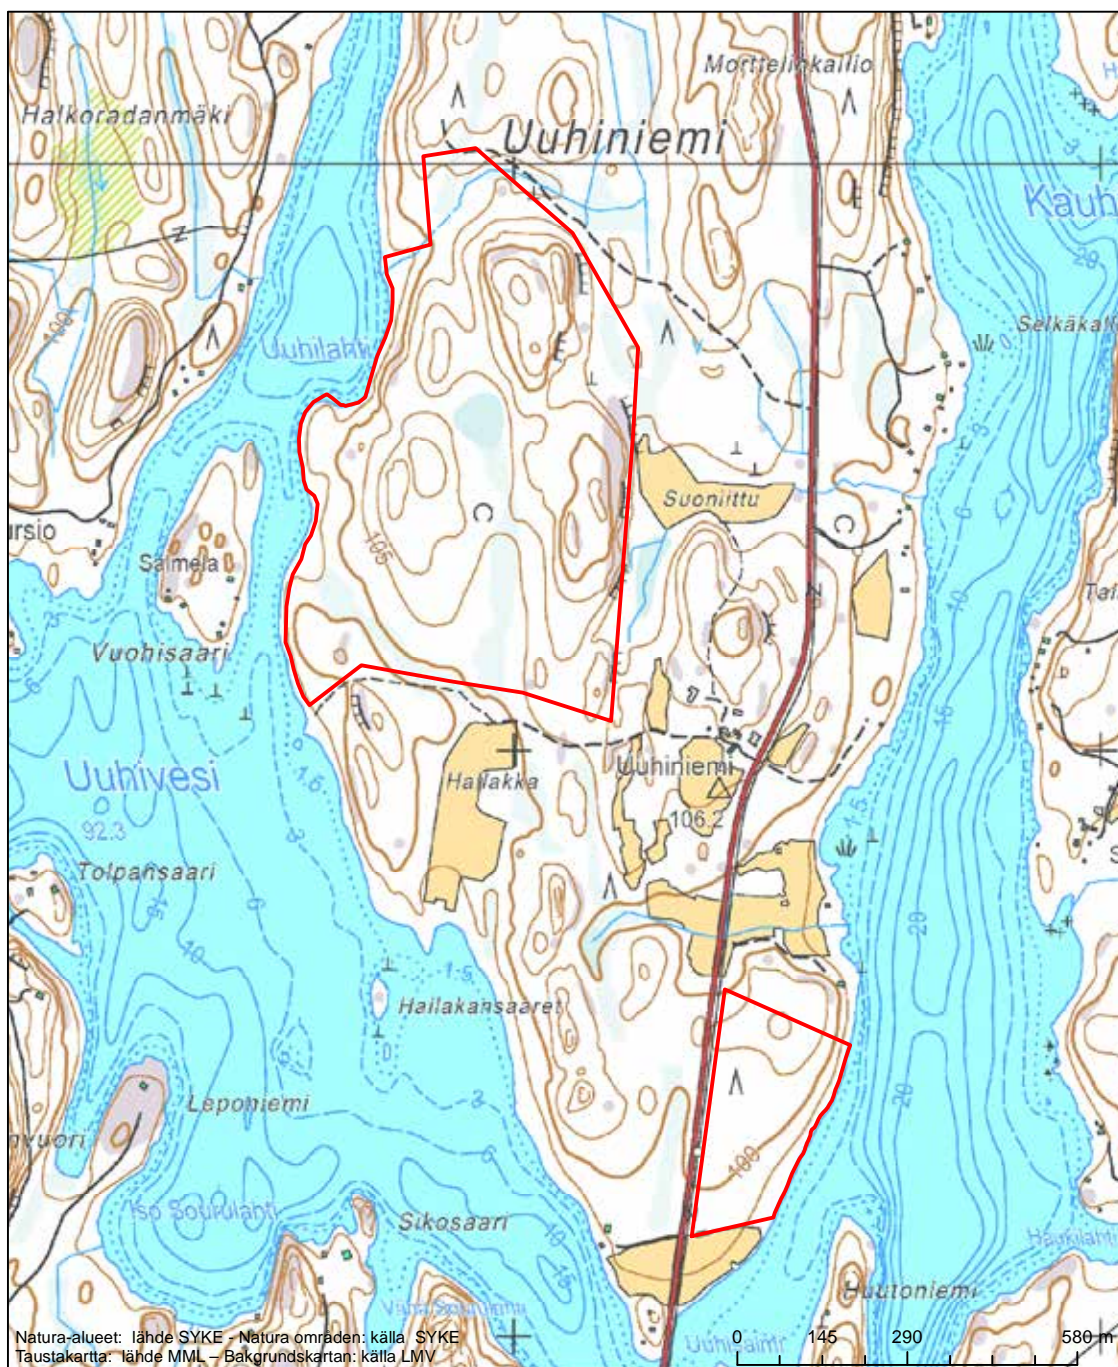

Alueen tunnus/Områdets kod: FI0500105
Alueen nimi: Uuhiniemi
Områdets namn: Uuhiniemi

Erityinen suojelualue (SPA) - Särskilt skyddsområde (SPA)

Erityisten suojelutoimien alue (SAC) - Särskilt bevarandeområde (SAC)