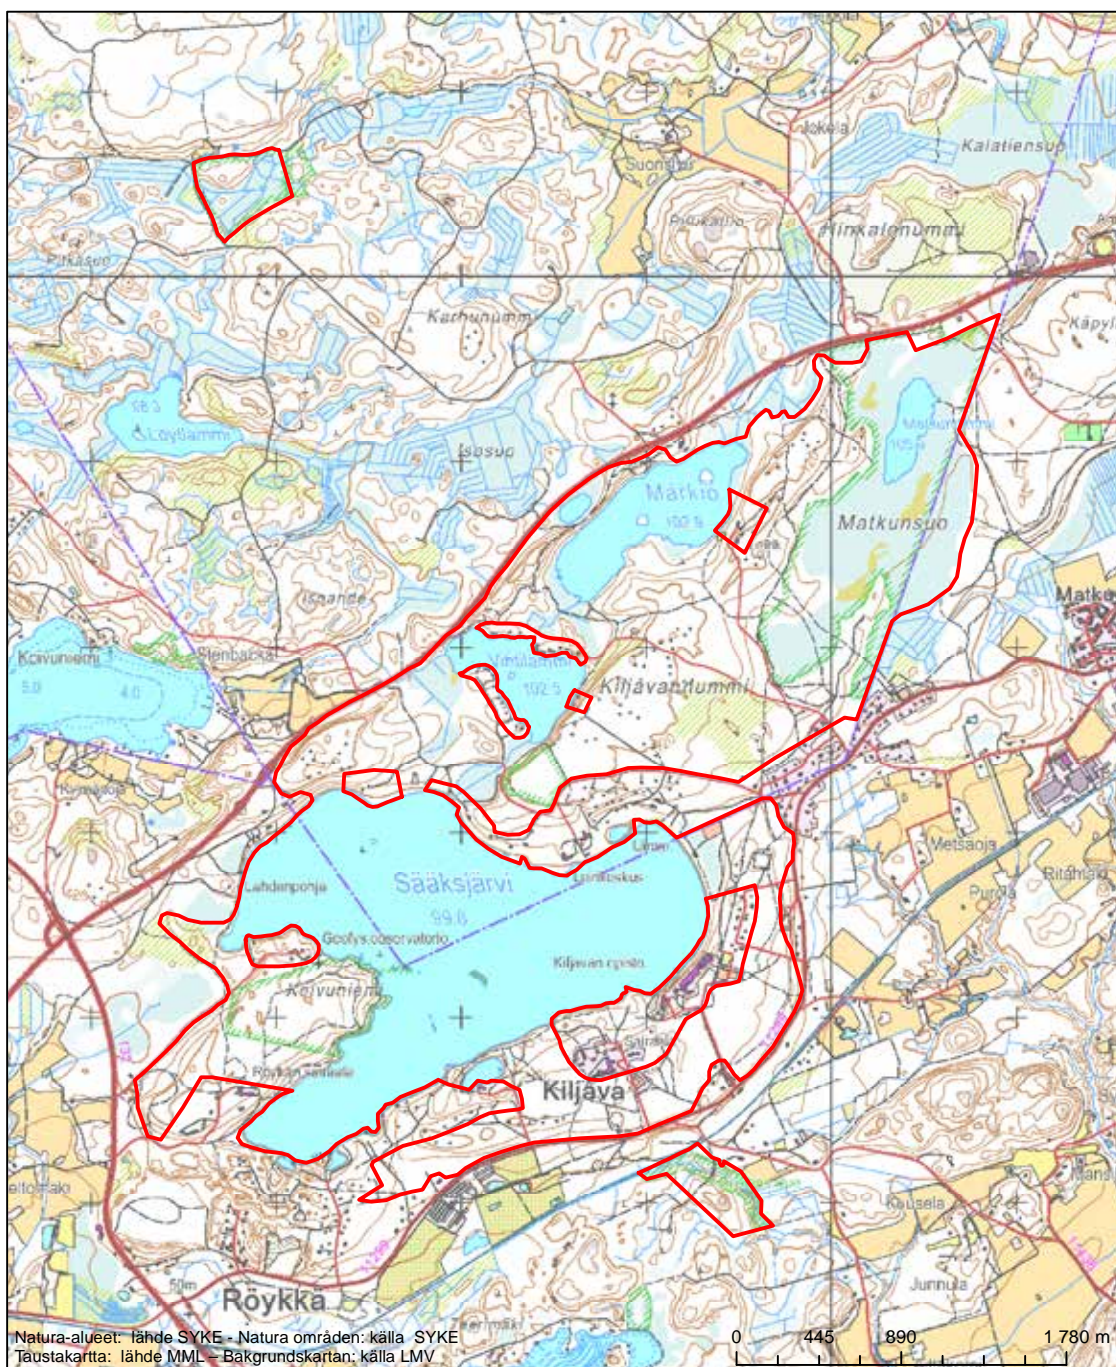

Erityisten suojelutoimien alue (SAC) - Särskilt bevarandeområde (SAC)

Alueen tunnus/Områdets kod: FI0100055  
 Alueen nimi: Långån kosteikko  
 Områdets namn: Långåns våtmark

Erityisten suojelutoimien alue (SAC) - Särskilt bevarandeområde (SAC)