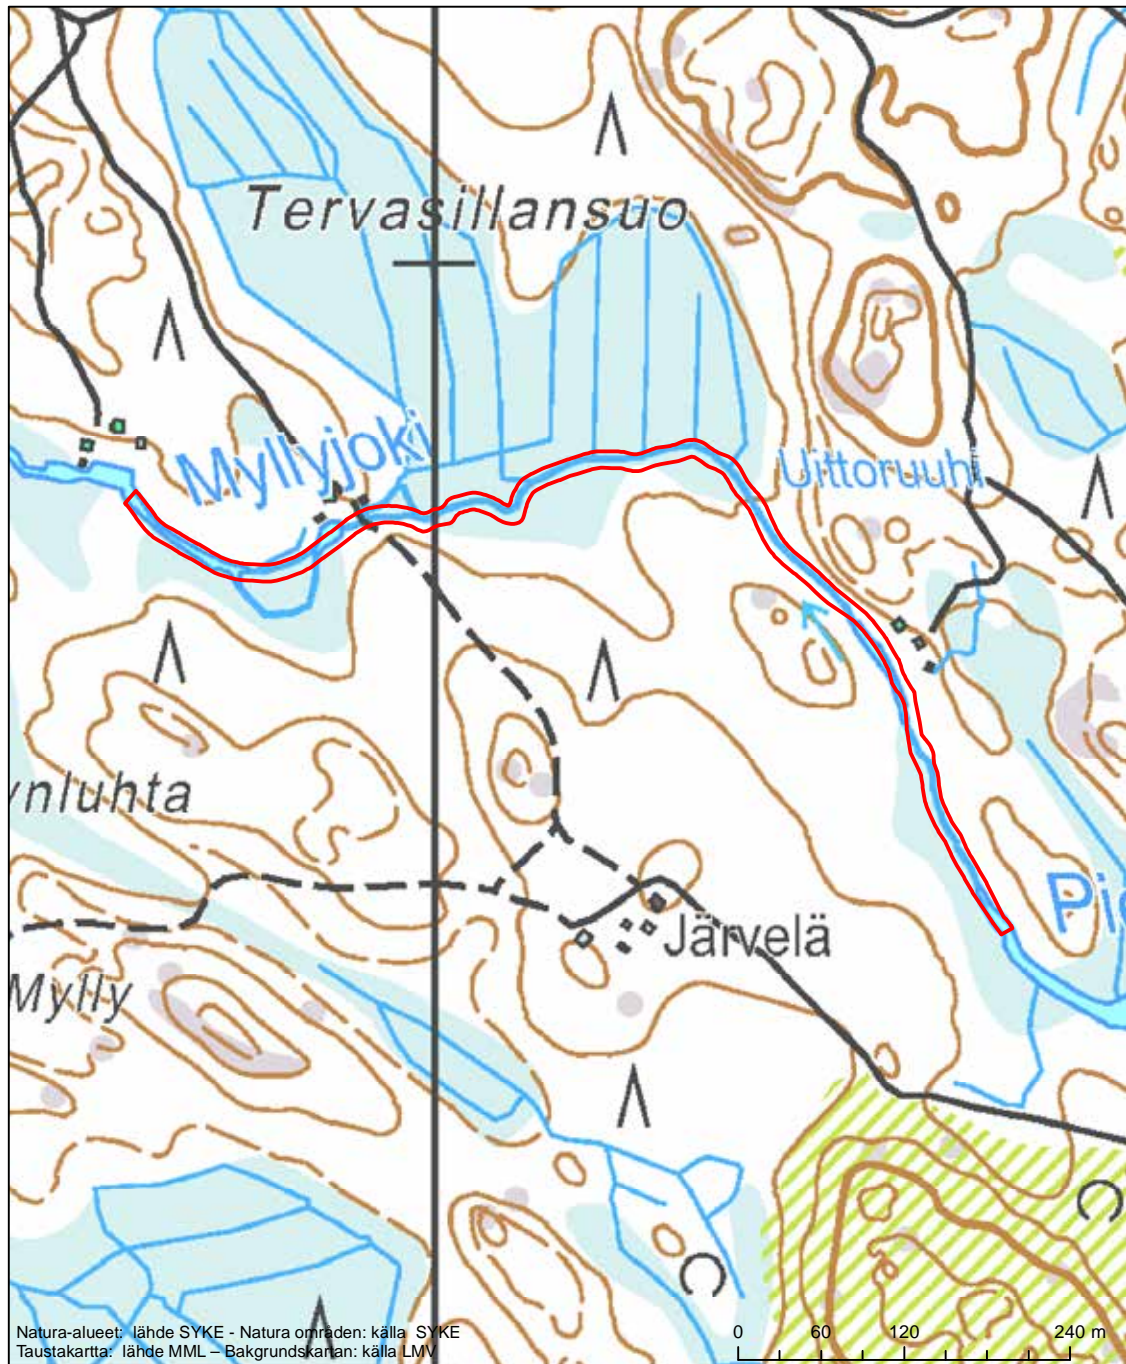

Alueen tunnus/Områdets kod: FI0418007
Alueen nimi: Myllyjoki
Områdets namn: Myllyjoki

Erityisten suojelutoimien alue (SAC) - Särskilt bevarandeområde (SAC)