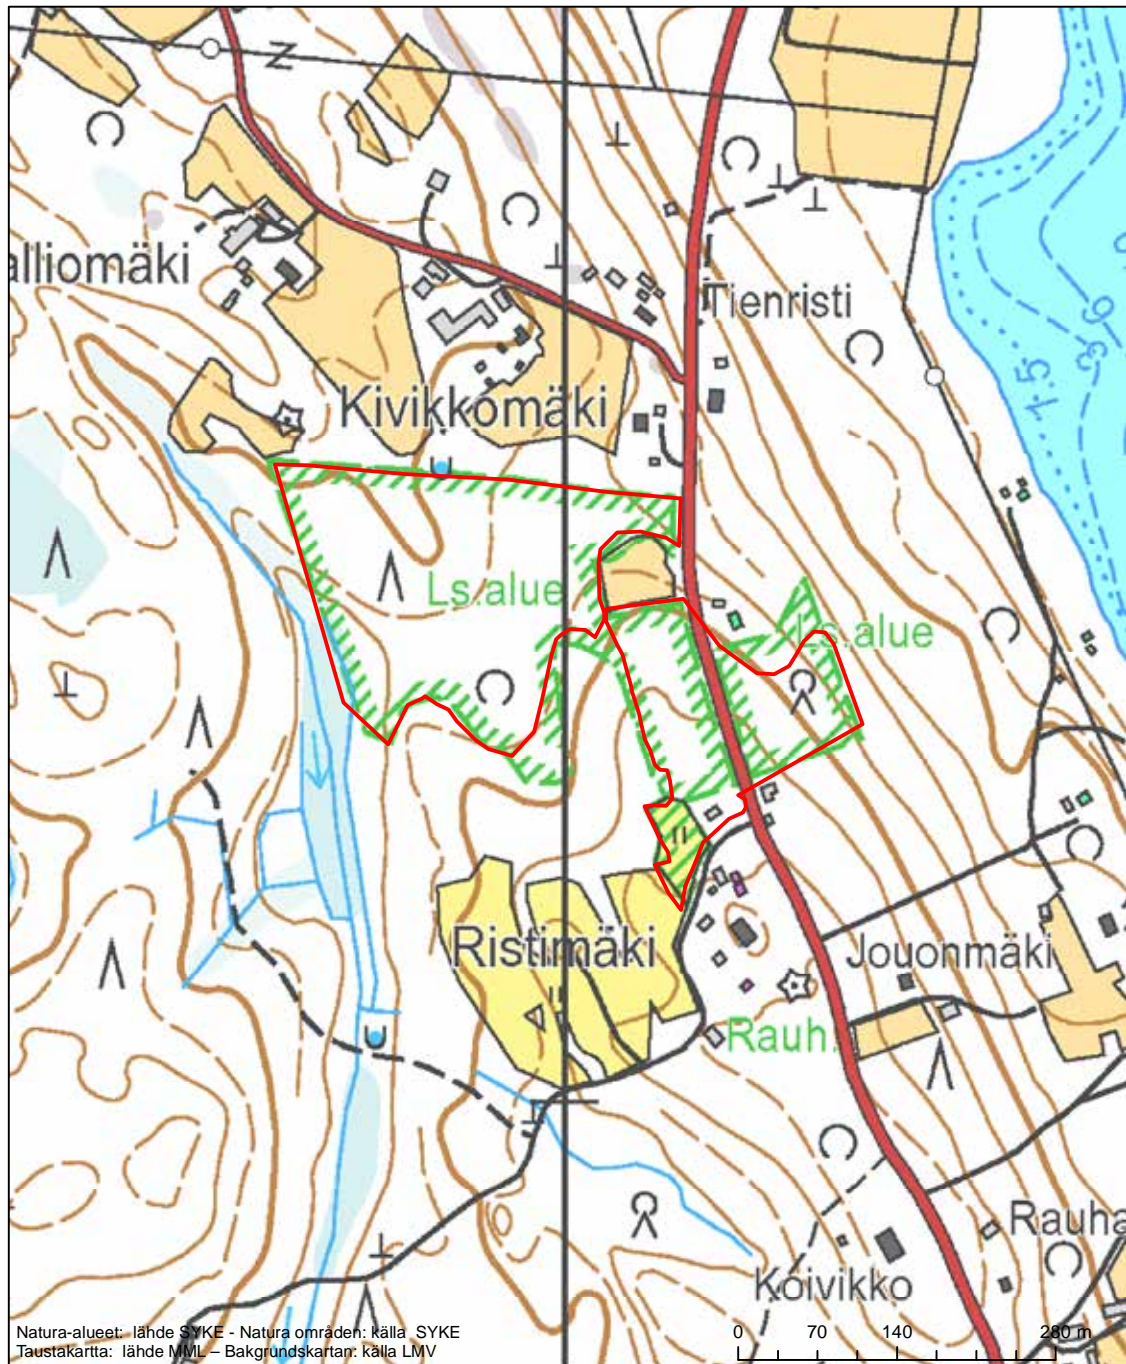

Alueen tunnus/Områdets kod: FI0415002
Alueen nimi: Ristimäki
Områdets namn: Ristimäki

Erityinen suojelualue (SPA) - Särskilt skyddsområde (SPA)

Erityisten suojelutoimien alue (SAC) - Särskilt bevarandeområde (SAC)