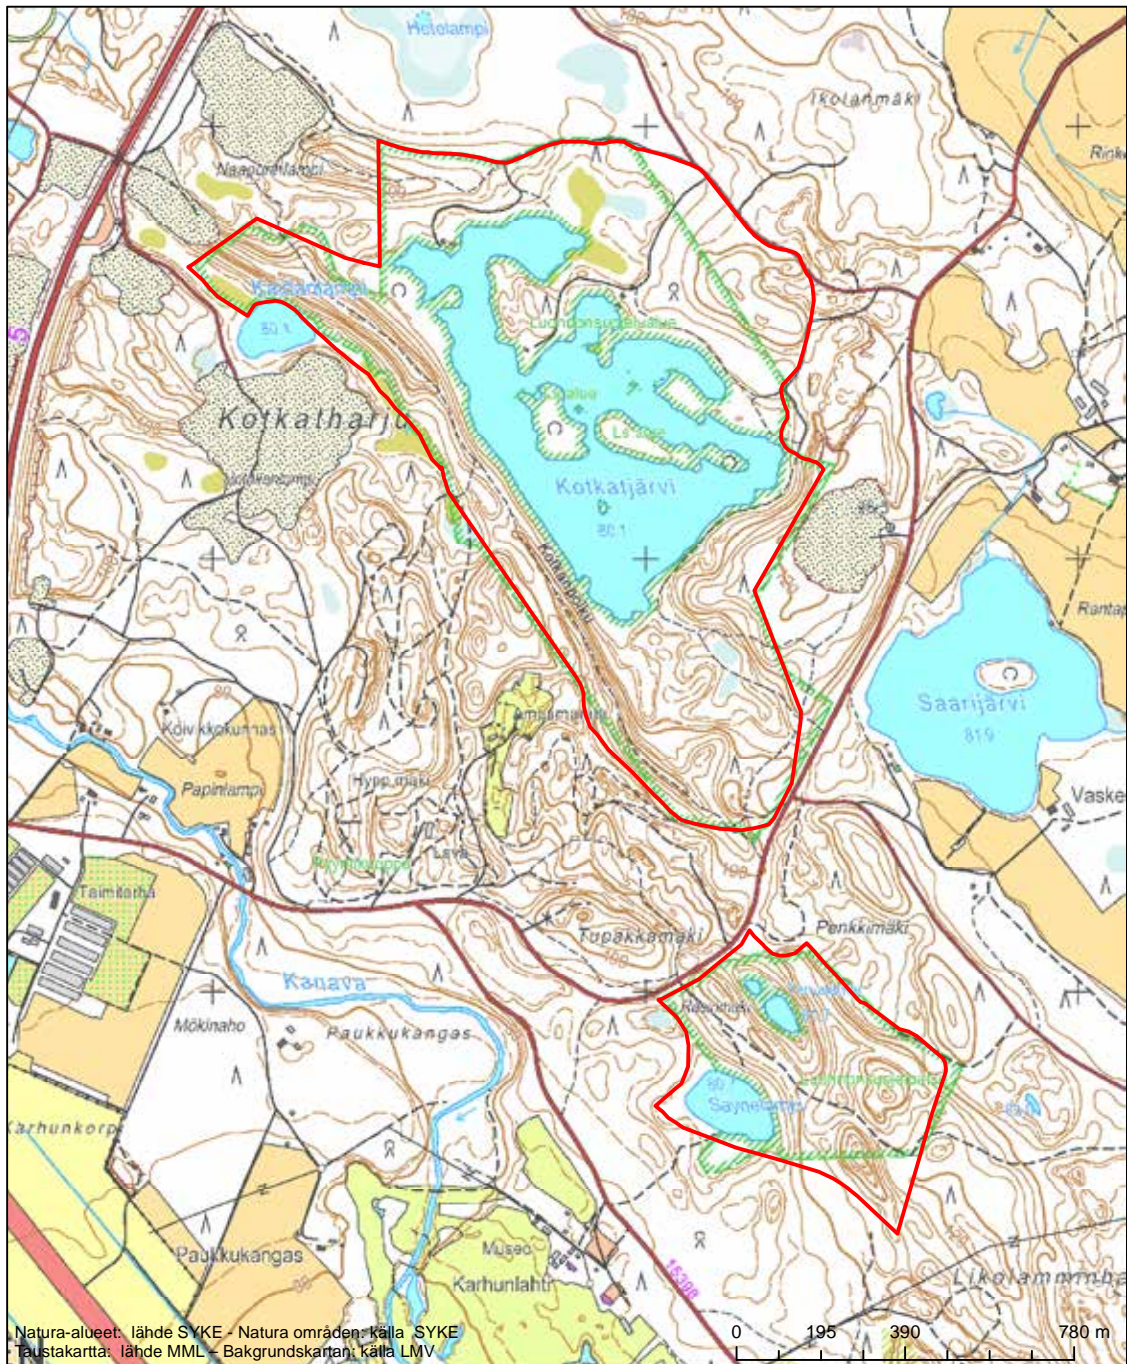

Erityisten suojelutoimien alue (SAC) - Särskilt bevarandeområde (SAC)

Alueen tunnus/Områdets kod: FI0500060  
 Alueen nimi: Mäntyharjun reitin kosket  
 Områdets namn: Forsarna i Mäntyharju stråten

Erityisten suojelutoimien alue (SAC) - Särskilt bevarandeområde (SAC)