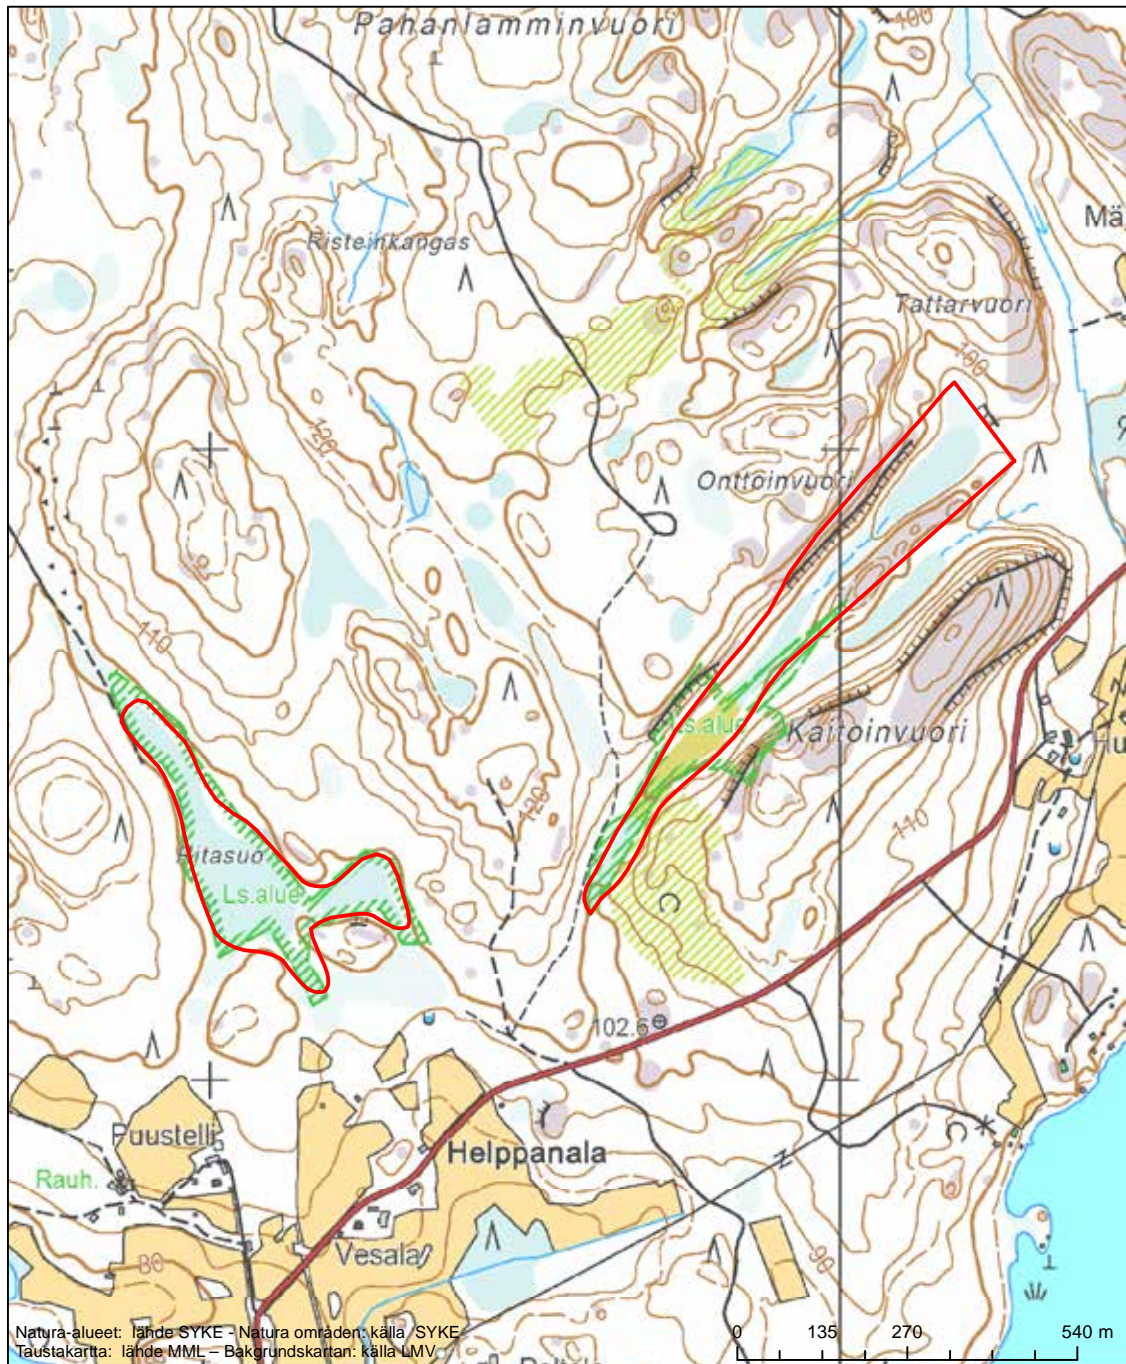

Alueen tunnus/Områdets kod: FI0500221
Alueen nimi: Ritasuo - Onttoinvuorensuo
Områdets namn: Ritasuo - Onttoinvuorensuo

Erityisten suojelutoimien alue (SAC) - Särskilt bevarandeområde (SAC)