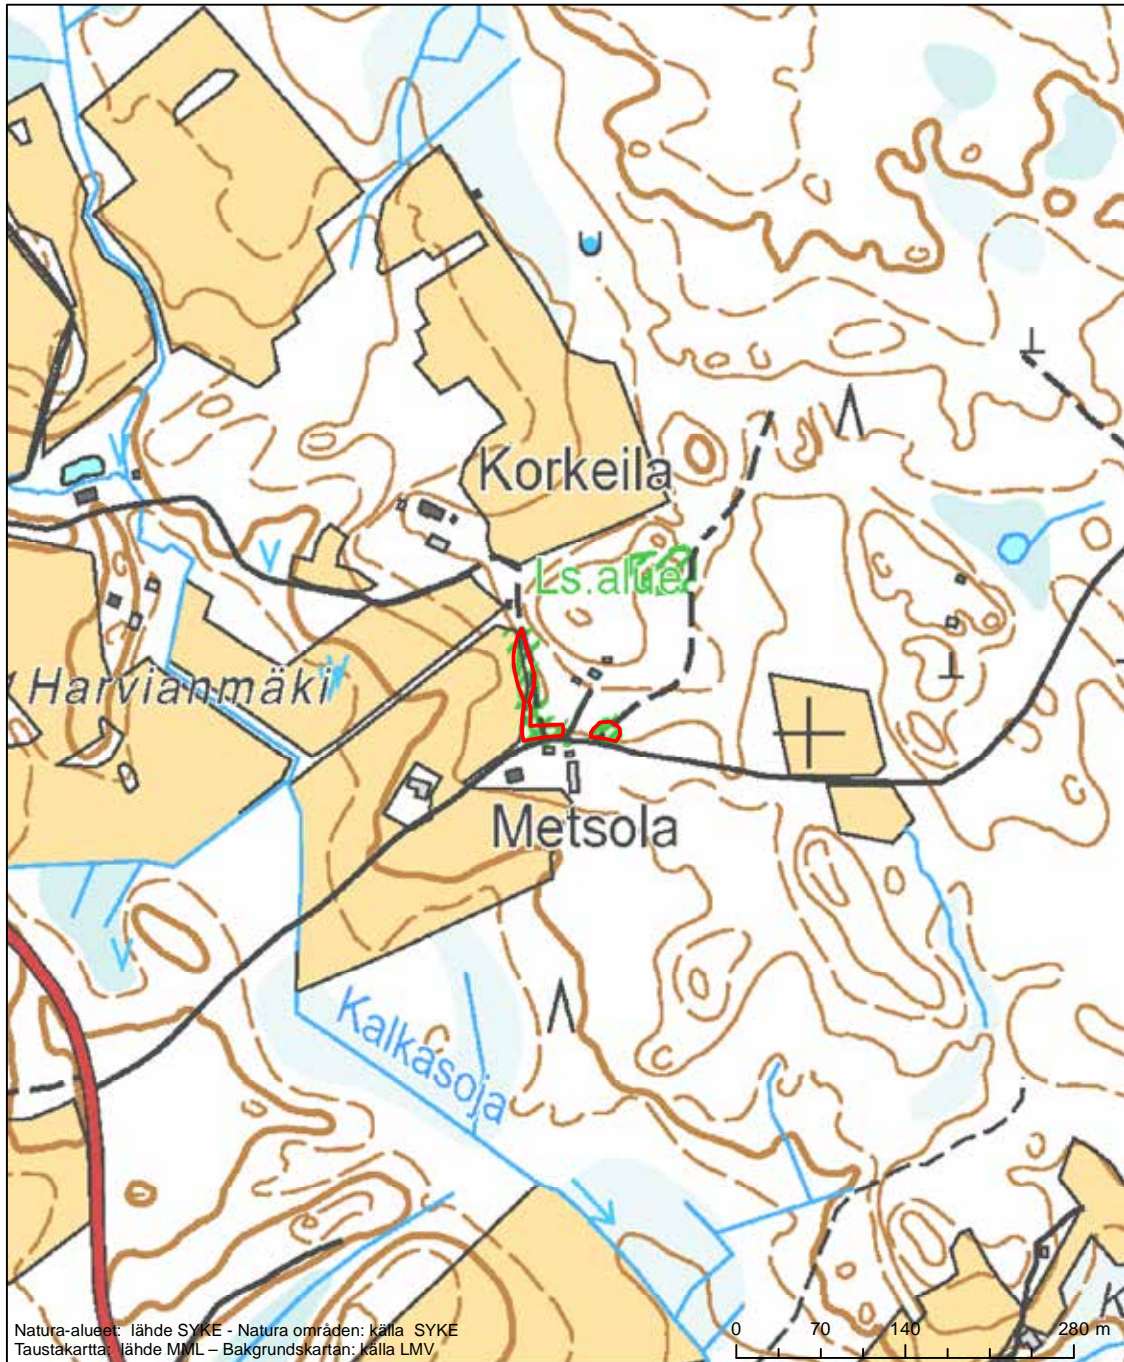

Alueen tunnus/Områdets kod: FI0339007  
 Alueen nimi: Lassilan keto  
 Områdets namn: Lassila, torräng

Erityisten suojelutoimien alue (SAC) - Särskilt bevarandeområde (SAC)

Alueen tunnus/Områdets kod: FI0339008  
 Alueen nimi: Metsola  
 Områdets namn: Metsola