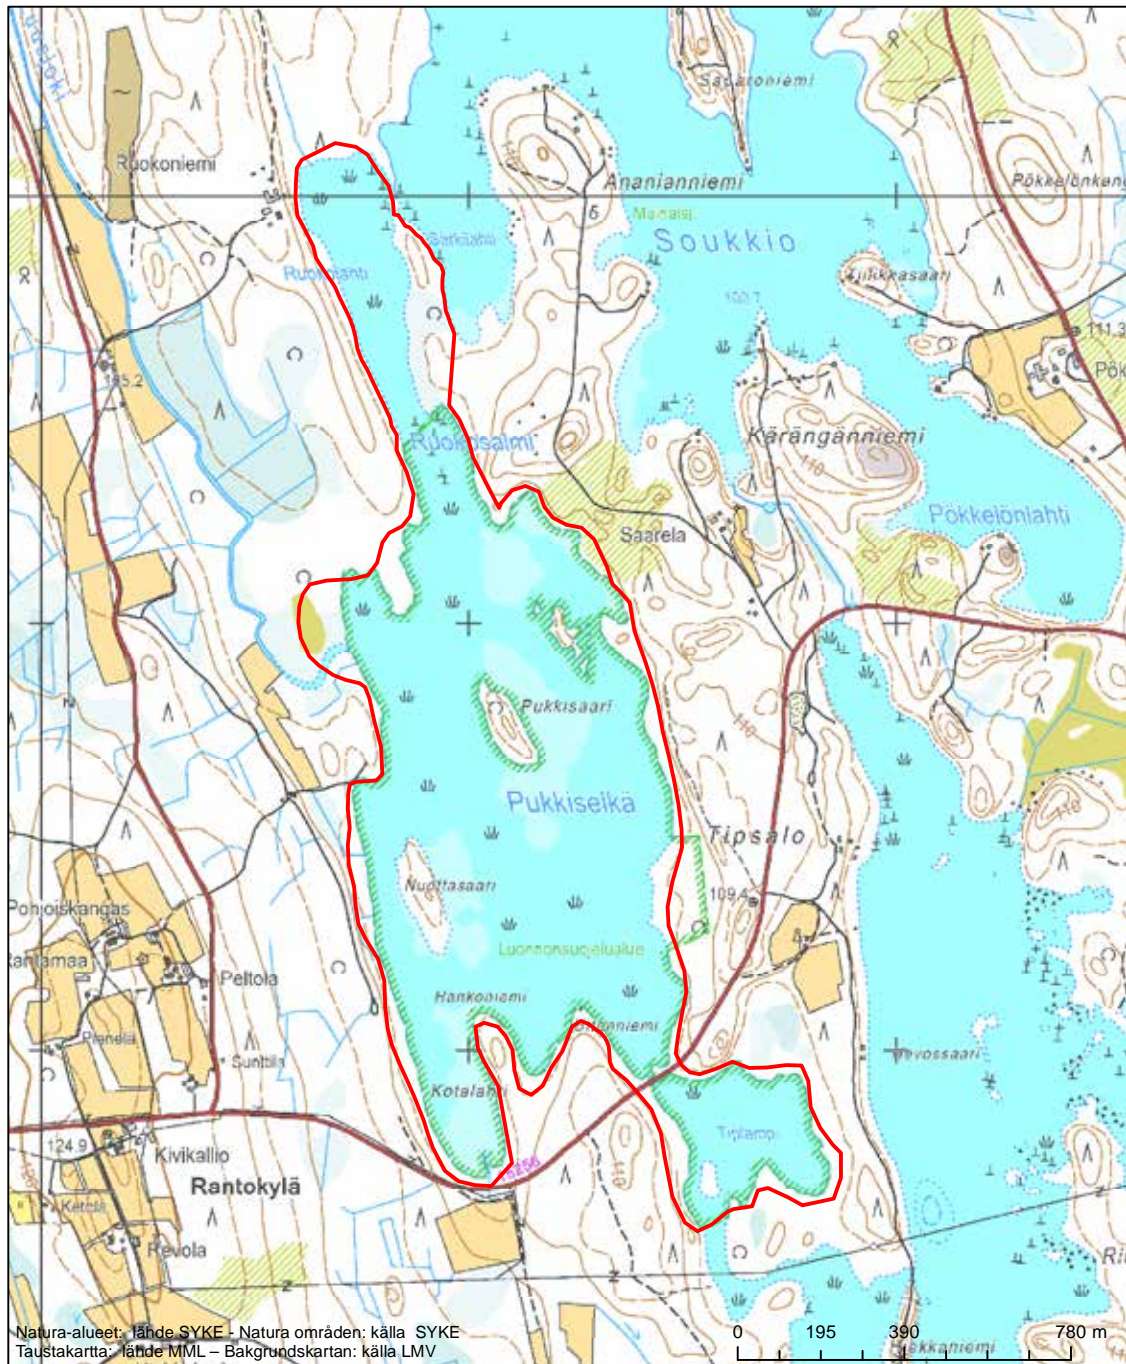

Alueen tunnus/Områdets kod: FI0500152
Alueen nimi: Pukkiselkä
Områdets namn: Pukkiselkä

Erityinen suojelualue (SPA) - Särskilt skyddsområde (SPA)