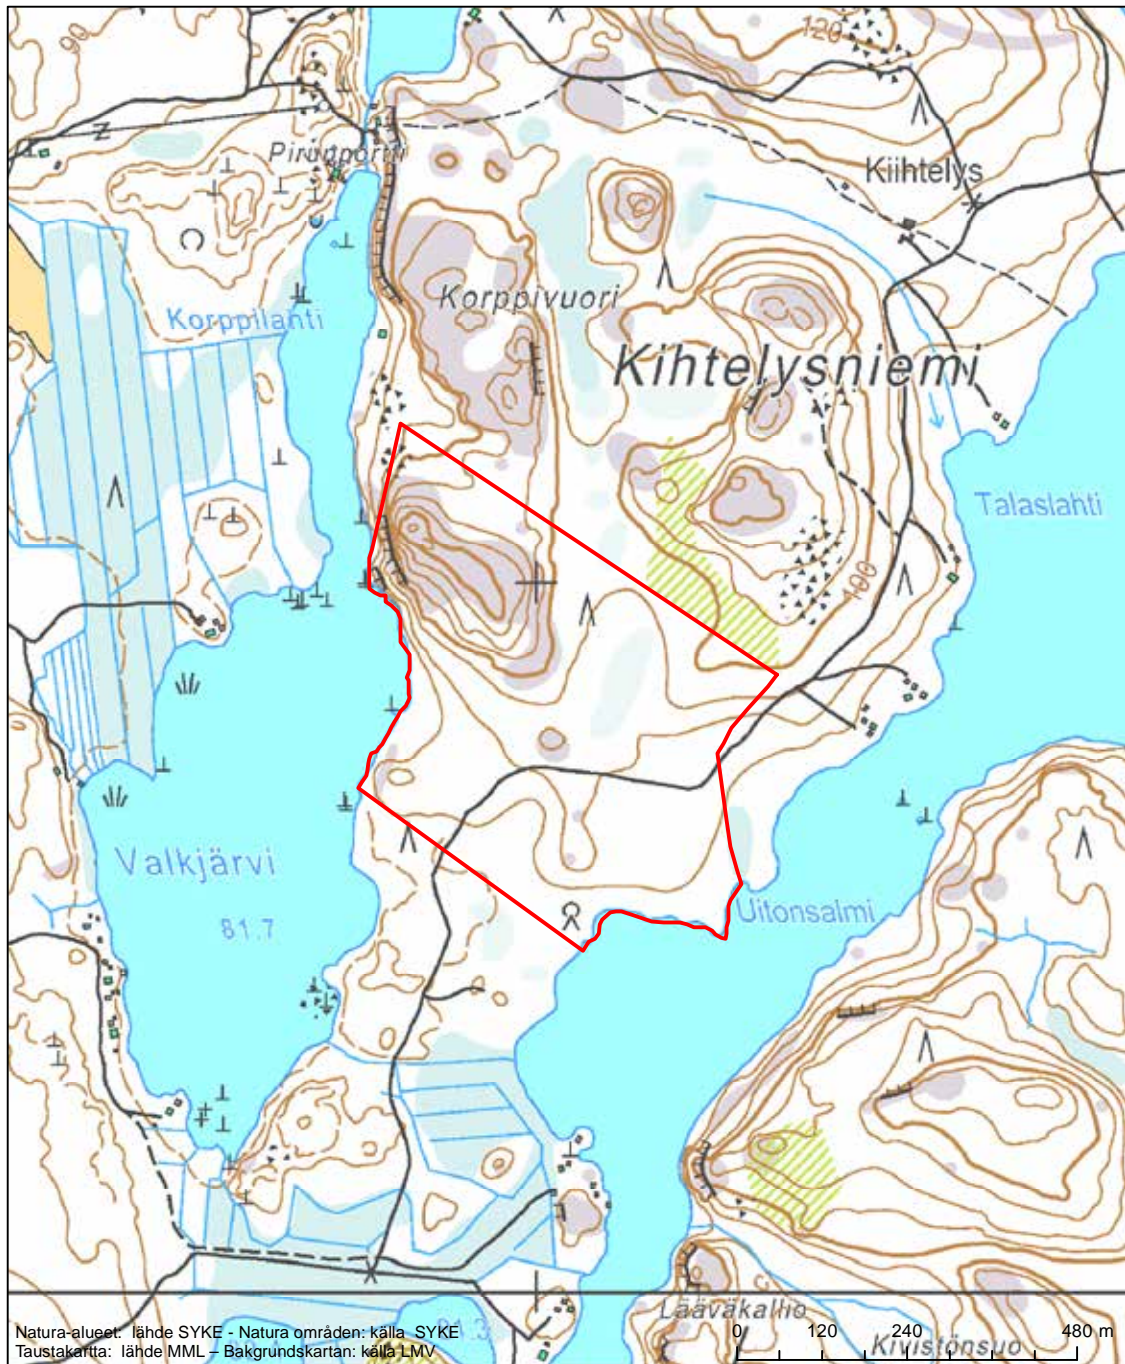

Alueen tunnus/Områdets kod: FI0500113  
 Alueen nimi: Koiravuoren metsät  
 Områdets namn: Skogarna på Koiravuori

Erityisten suojelutoimien alue (SAC) - Särskilt bevarandeområde (SAC)

Alueen tunnus/Områdets kod: FI0500114  
 Alueen nimi: Kihhtelysniemi  
 Områdets namn: Kihhtelysniemi