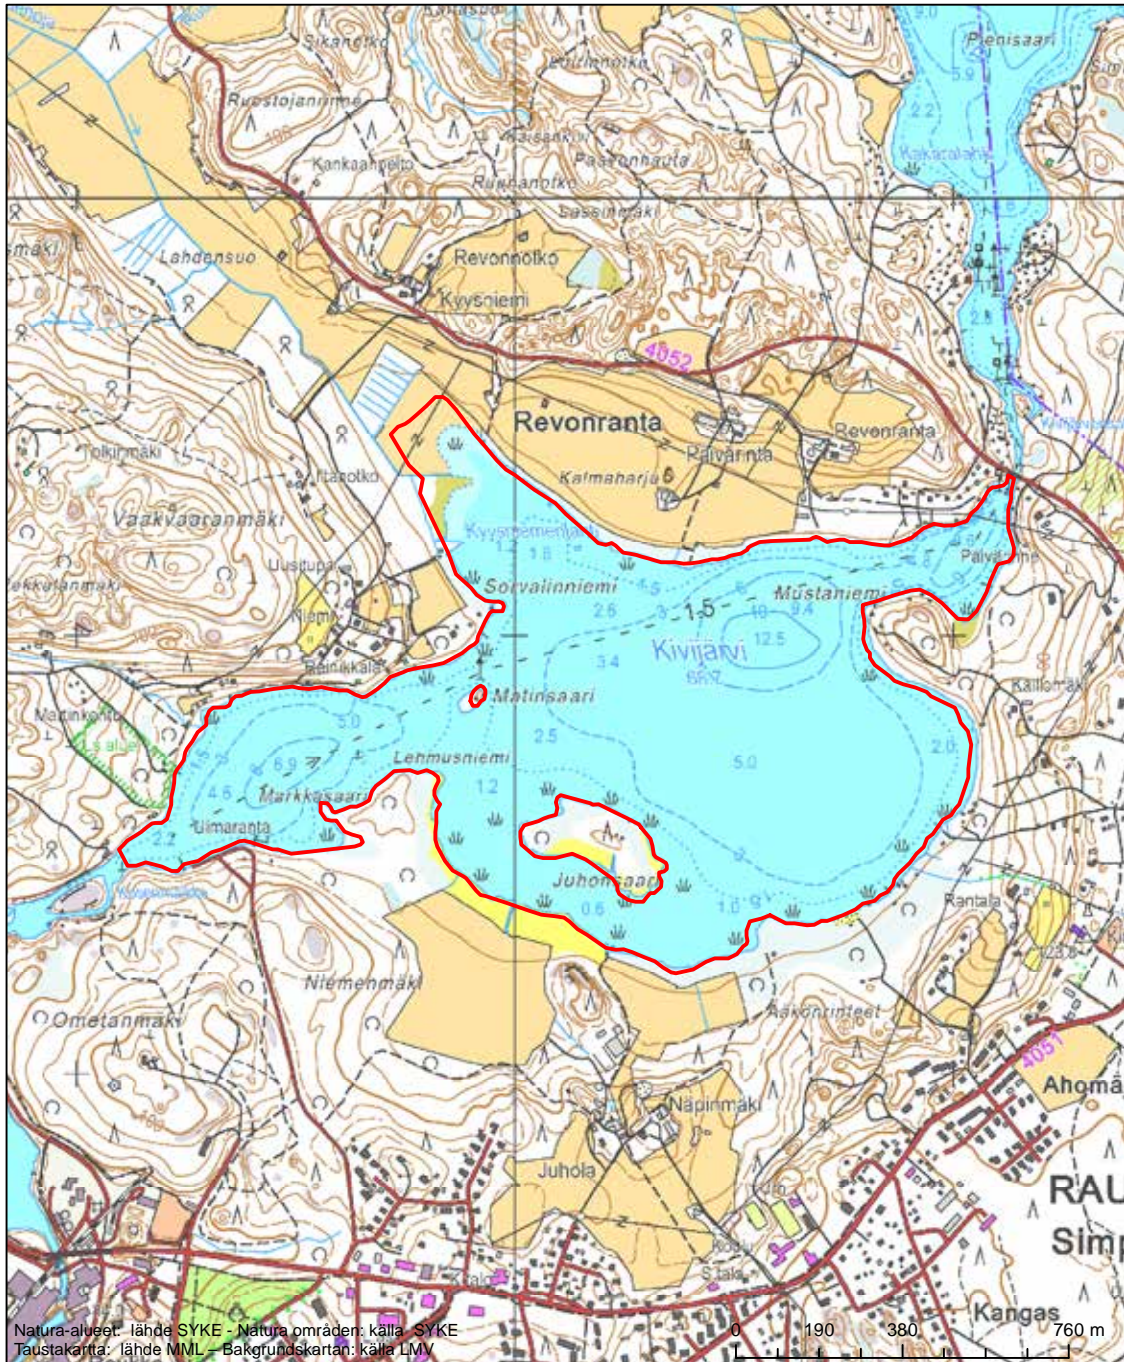

Alueen tunnus/Områdets kod: FI0417004

Alueen nimi: Kivijärvi

Områdets namn: Kivijärvi

Erityinen suojelualue (SPA) - Särskilt skyddsområde (SPA)