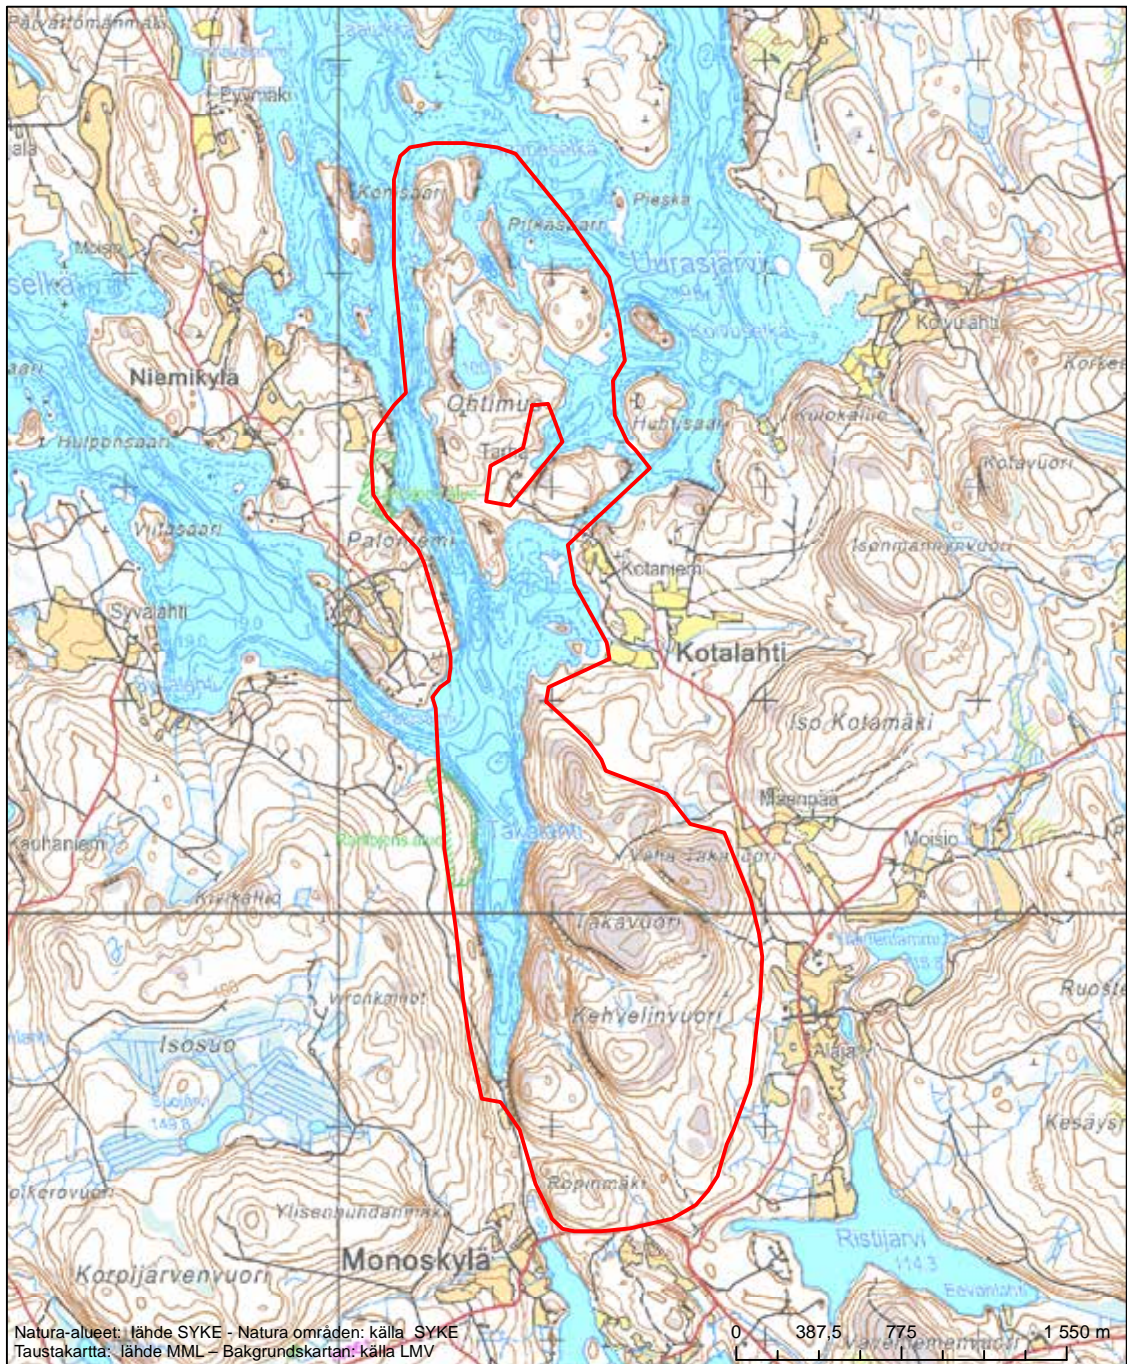

Alueen tunnus/Områdets kod: FI0355004
Alueen nimi: Uurasjärvi
Områdets namn: Uurasjärvi

Erityisten suojelutoimien alue (SAC) - Särskilt bevarandeområde (SAC)