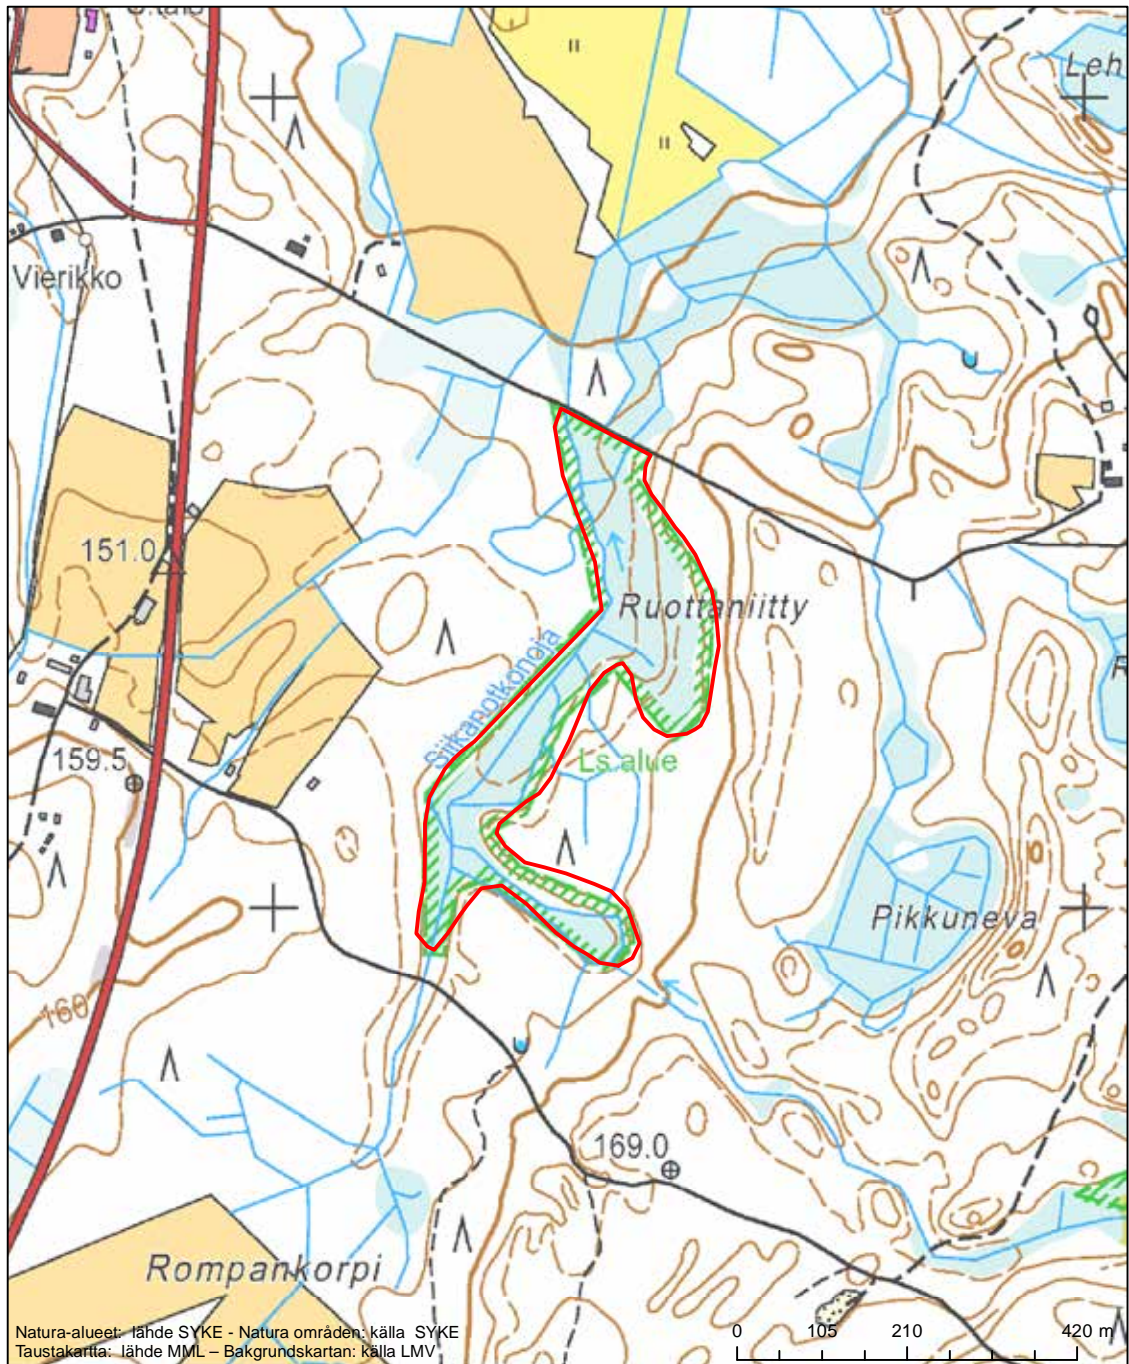

Alueen tunnus/Områdets kod: FI0341009
Alueen nimi: Ruottaniitty-Siikanotko
Områdets namn: Ruottaniitty-Siikanotko

Erityisten suojelutoimien alue (SAC) - Särskilt bevarandeområde (SAC)