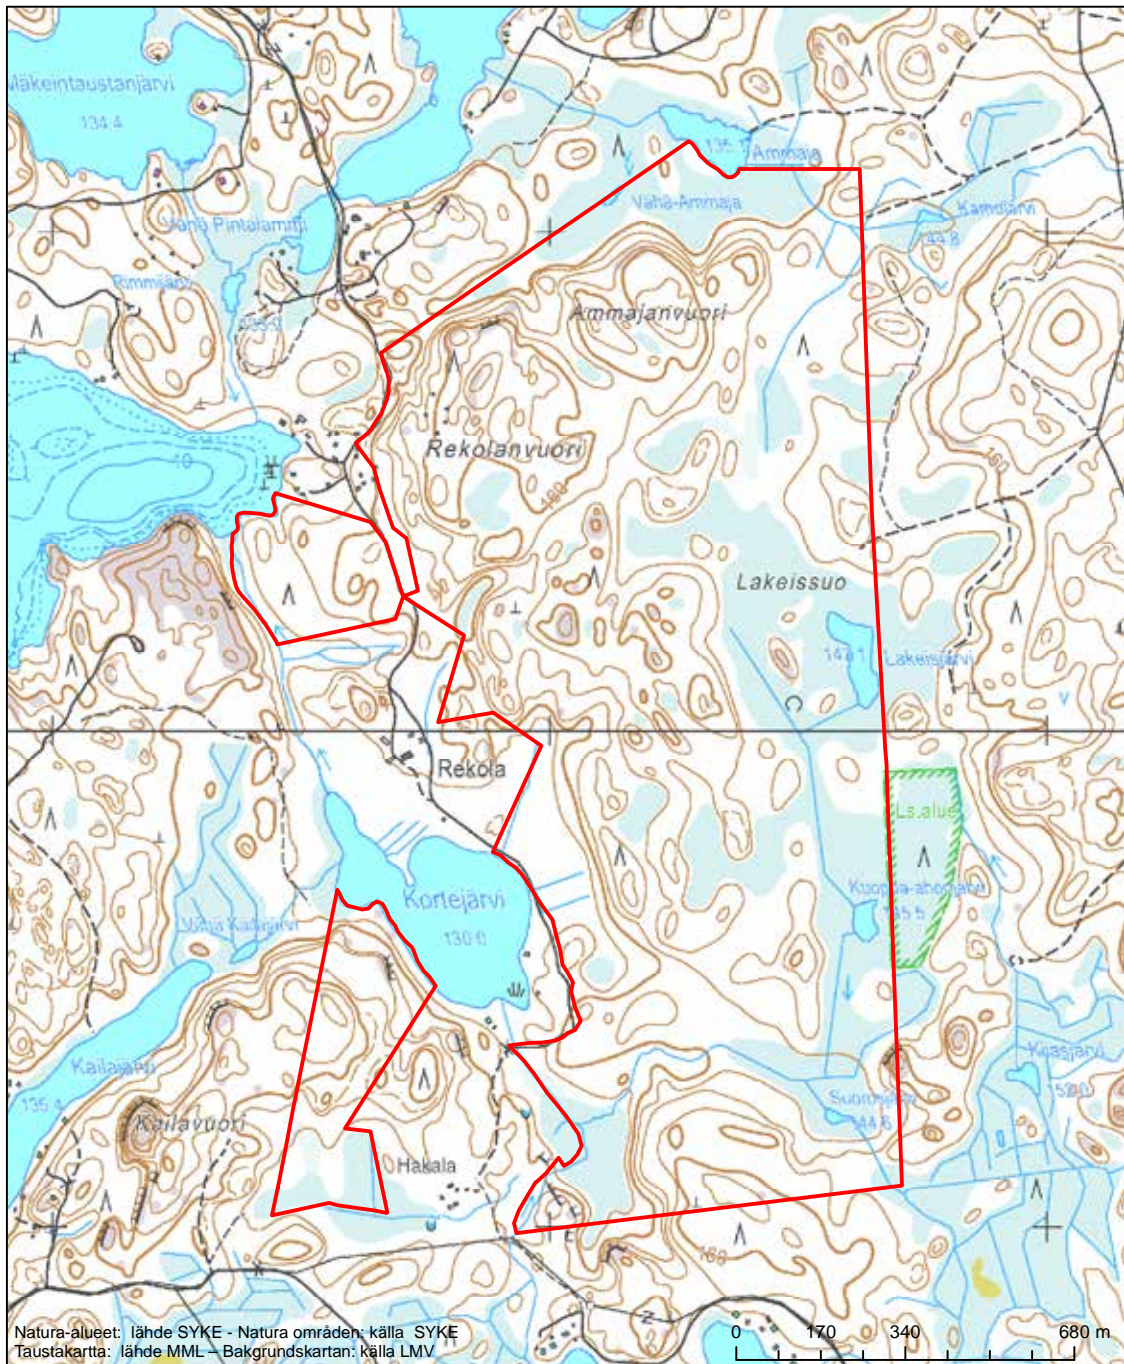

Alueen tunnus/Områdets kod: FI0335001
Alueen nimi: Ammajanvuori
Områdets namn: Ammajanvuori

Erityisten suojelutoimien alue (SAC) - Särskilt bevarandeområde (SAC)