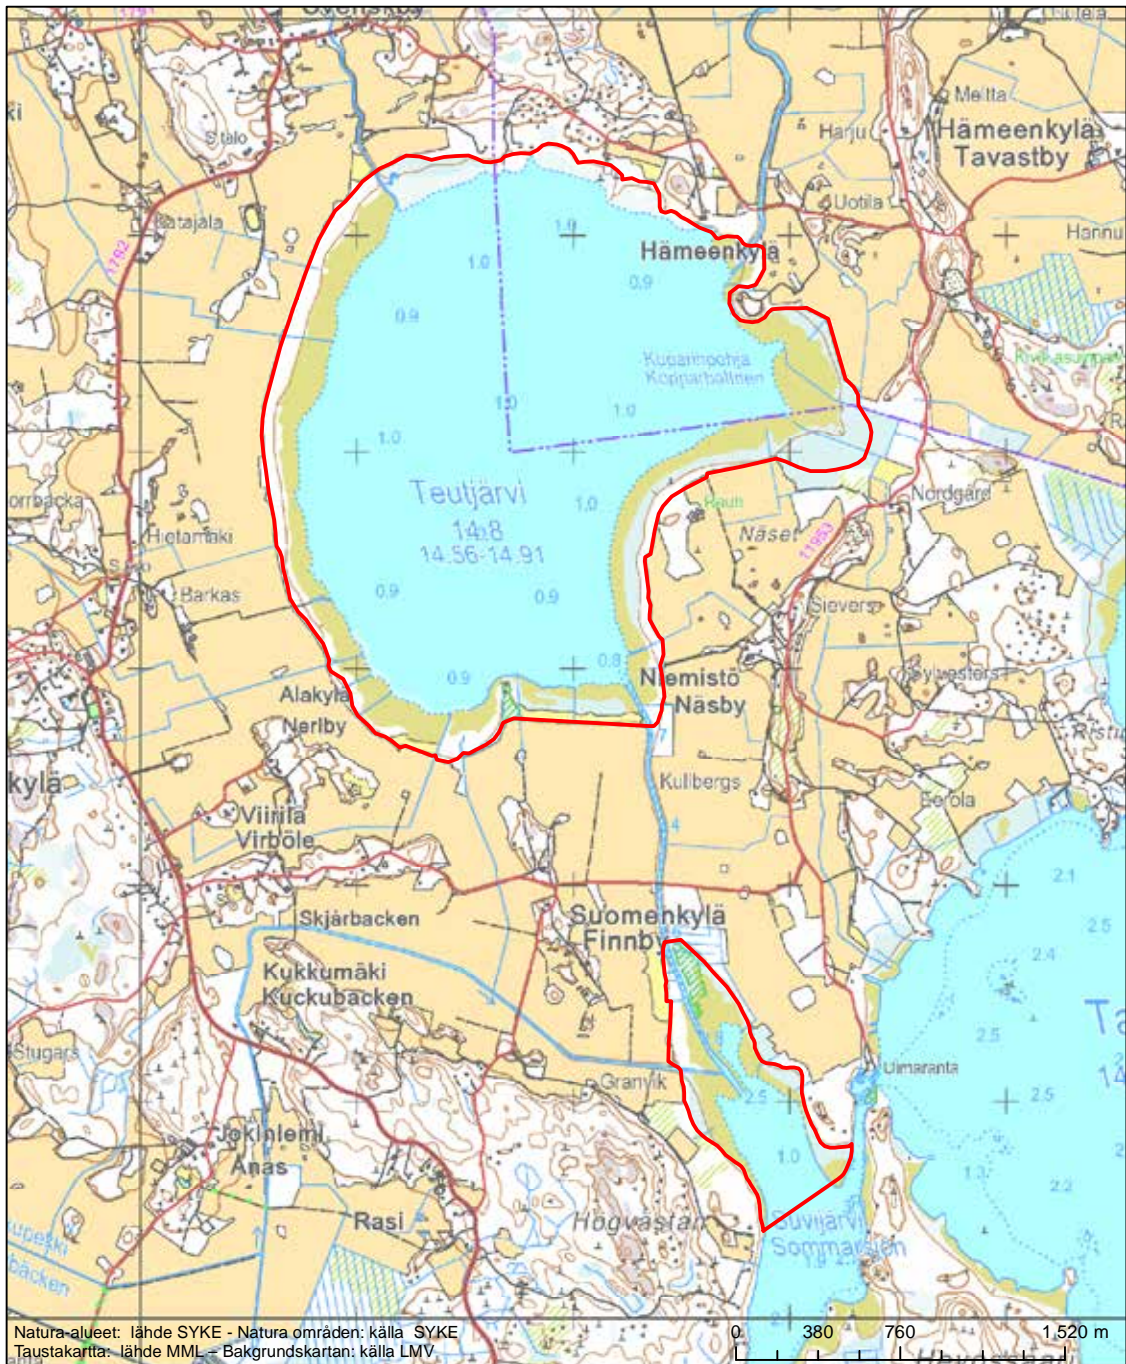

Alueen tunnus/Områdets kod: FI0100082  
 Alueen nimi: Teutjärven ja Suvijärven lintuvedet  
 Områdets namn: Fågelsjöarna Teutjärvi och Sommarsjön

Erityinen suojelualue (SPA) - Särskilt skyddsområde (SPA)