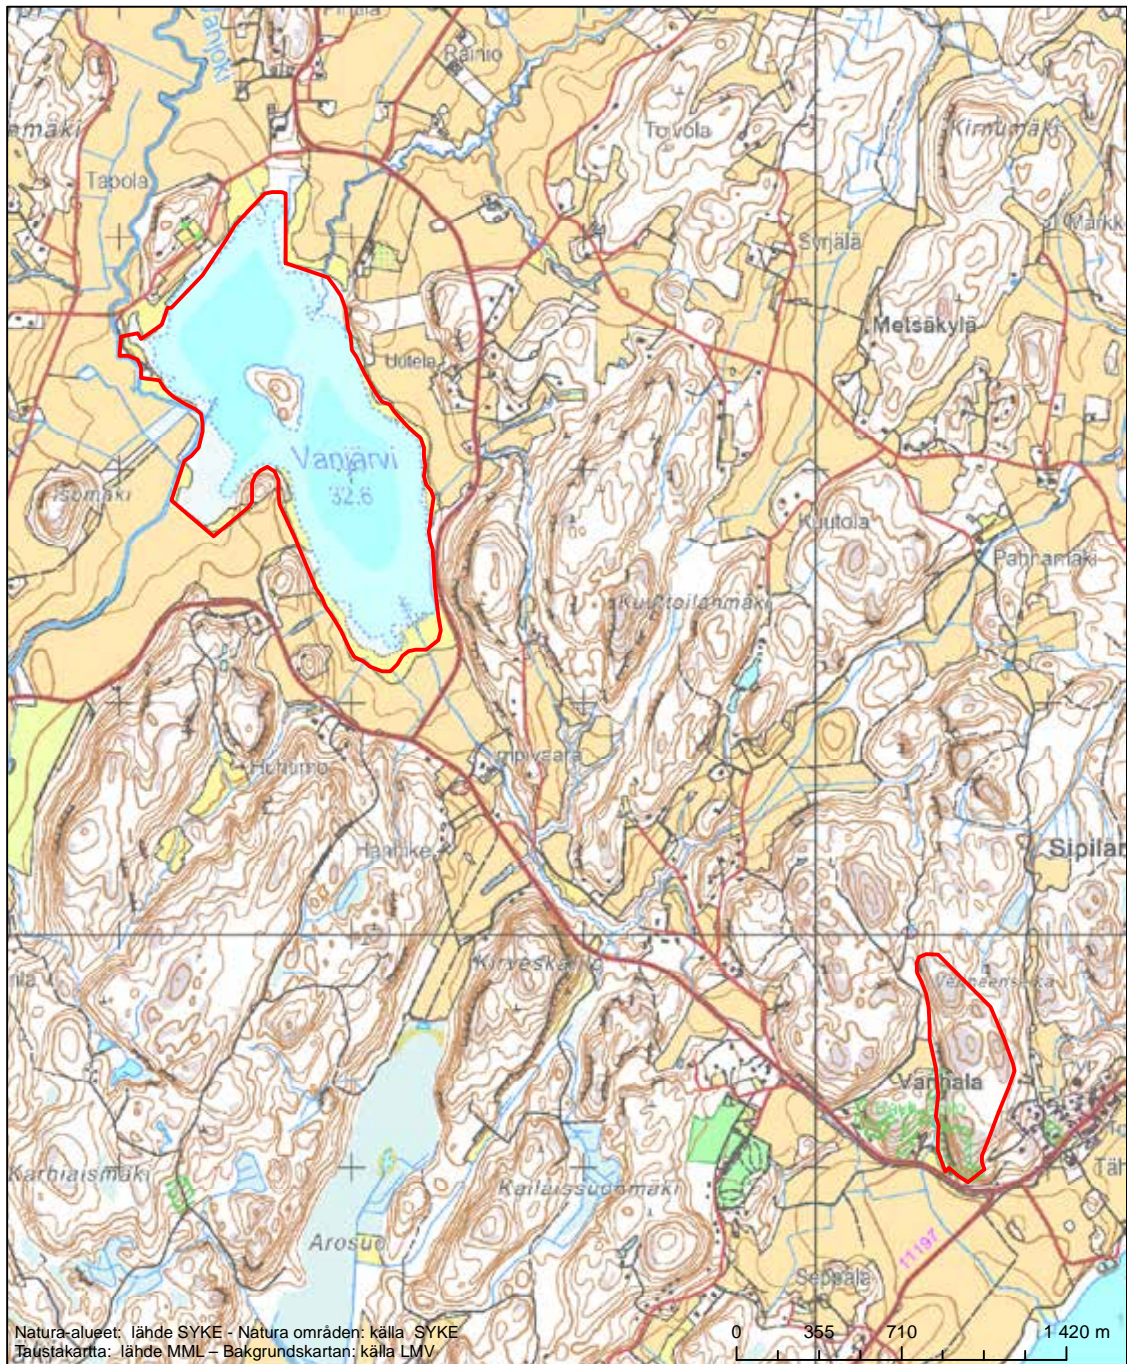

Alueen tunnus/Områdets kod: FI0100103
Alueen nimi: Vanjärvi - Laukkamäki
Områdets namn: Vanjärvi-Laukkamäki

Erityinen suojelualue (SPA) - Särskilt skyddsområde (SPA)