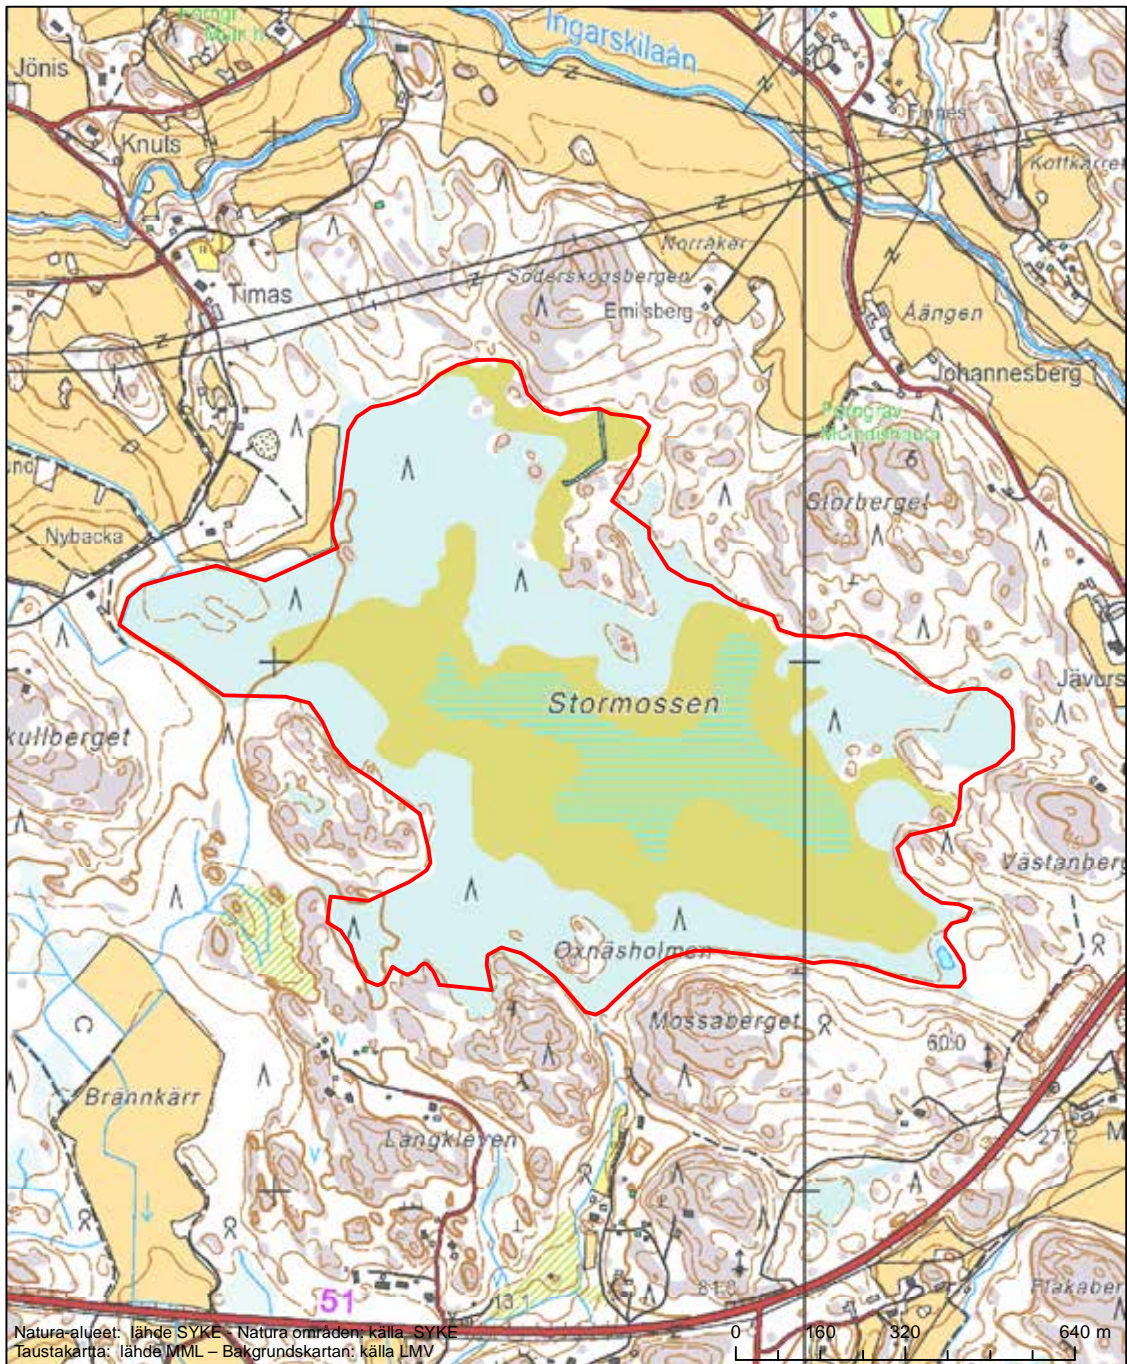

Alueen tunnus/Områdets kod: FI0100018
Alueen nimi: Stormossen
Områdets namn: Stormossen

Erityisten suojelutoimien alue (SAC) - Särskilt bevarandeområde (SAC)