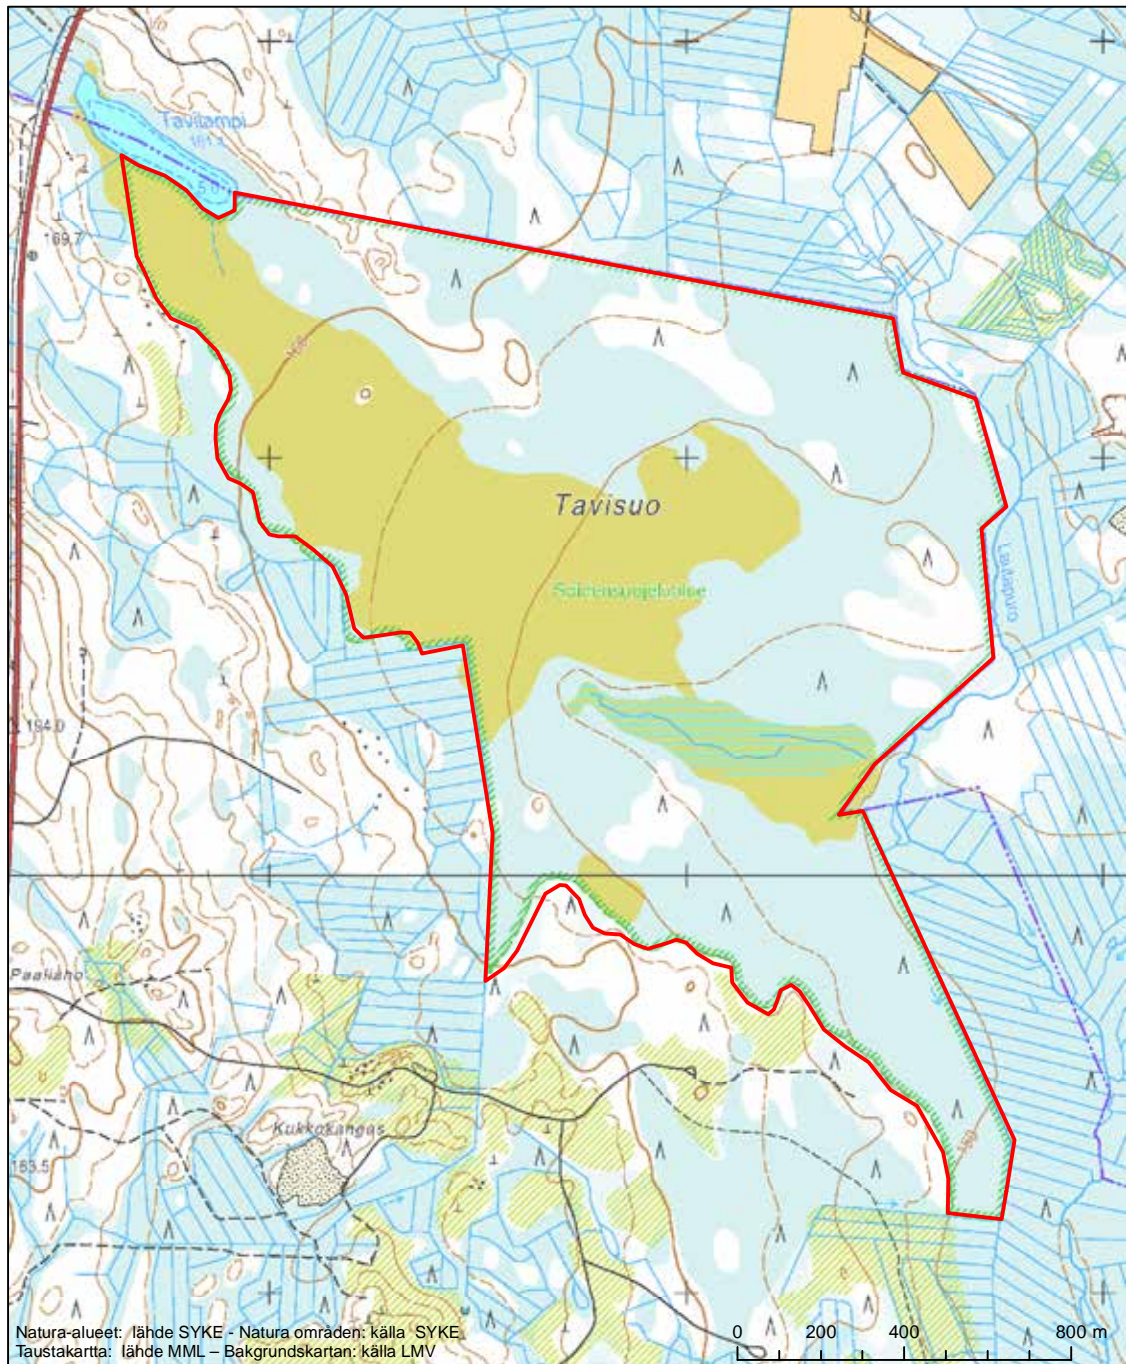

Alueen tunnus/Områdets kod: FI0600060
Alueen nimi: Tavisuo
Områdets namn: Tavisuo

Erytisten suojelutoimien alue (SAC) - Särskilt bevarandeområde (SAC)