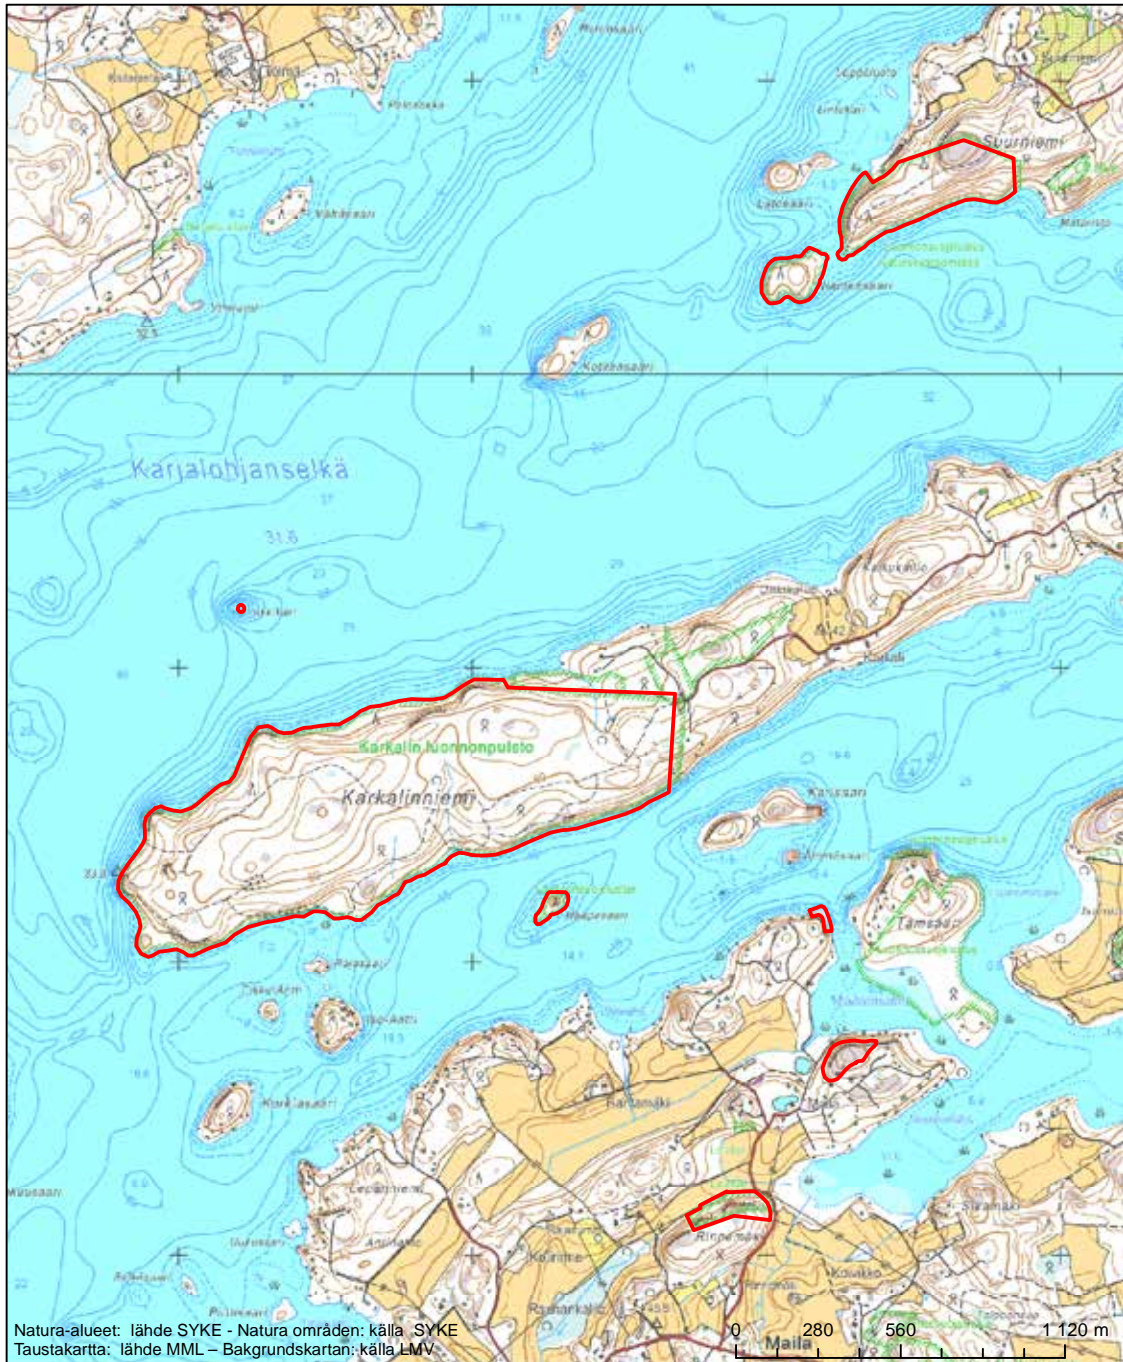

Alueen tunnus/Områdets kod: FI0100012
Alueen nimi: Karkali, Suuriniemi ja Mailan alueet
Områdets namn: Karkali, Suuriniemi och Maila

Erityisten suojelutoimien alue (SAC) - Särskilt bevarandeområde (SAC)