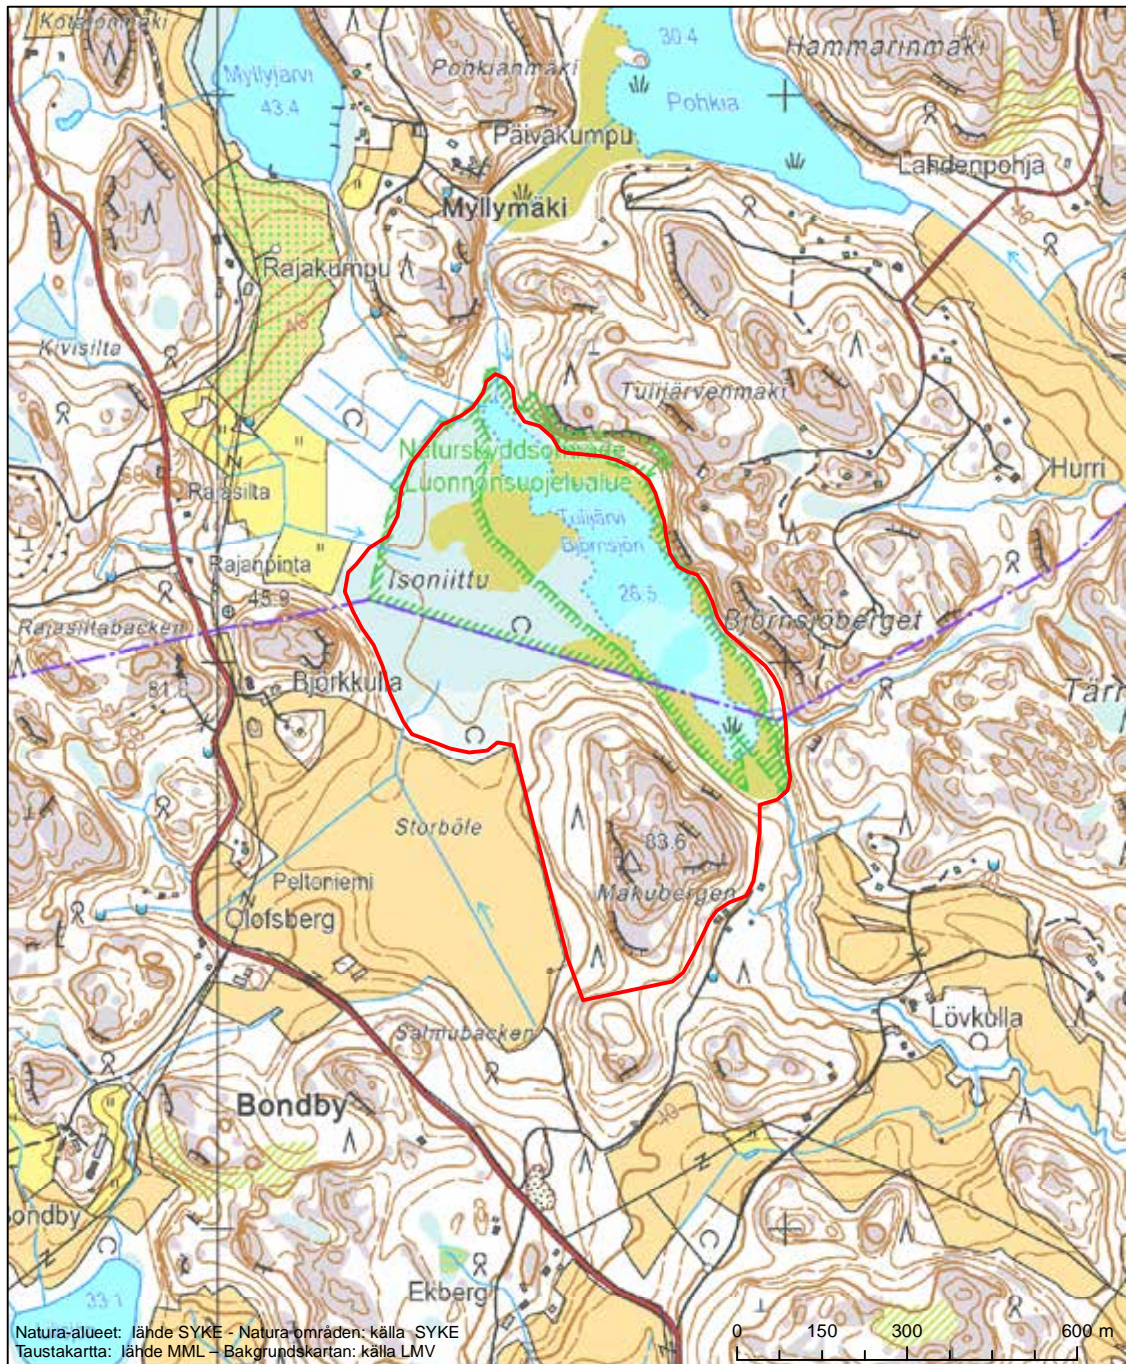

Alueen tunnus/Områdets kod: FI0100010
Alueen nimi: Tulijärvi - Makubergen
Områdets namn: Björnsjön-Makubergen

Erityisten suojelutoimien alue (SAC) - Särskilt bevarandeområde (SAC)