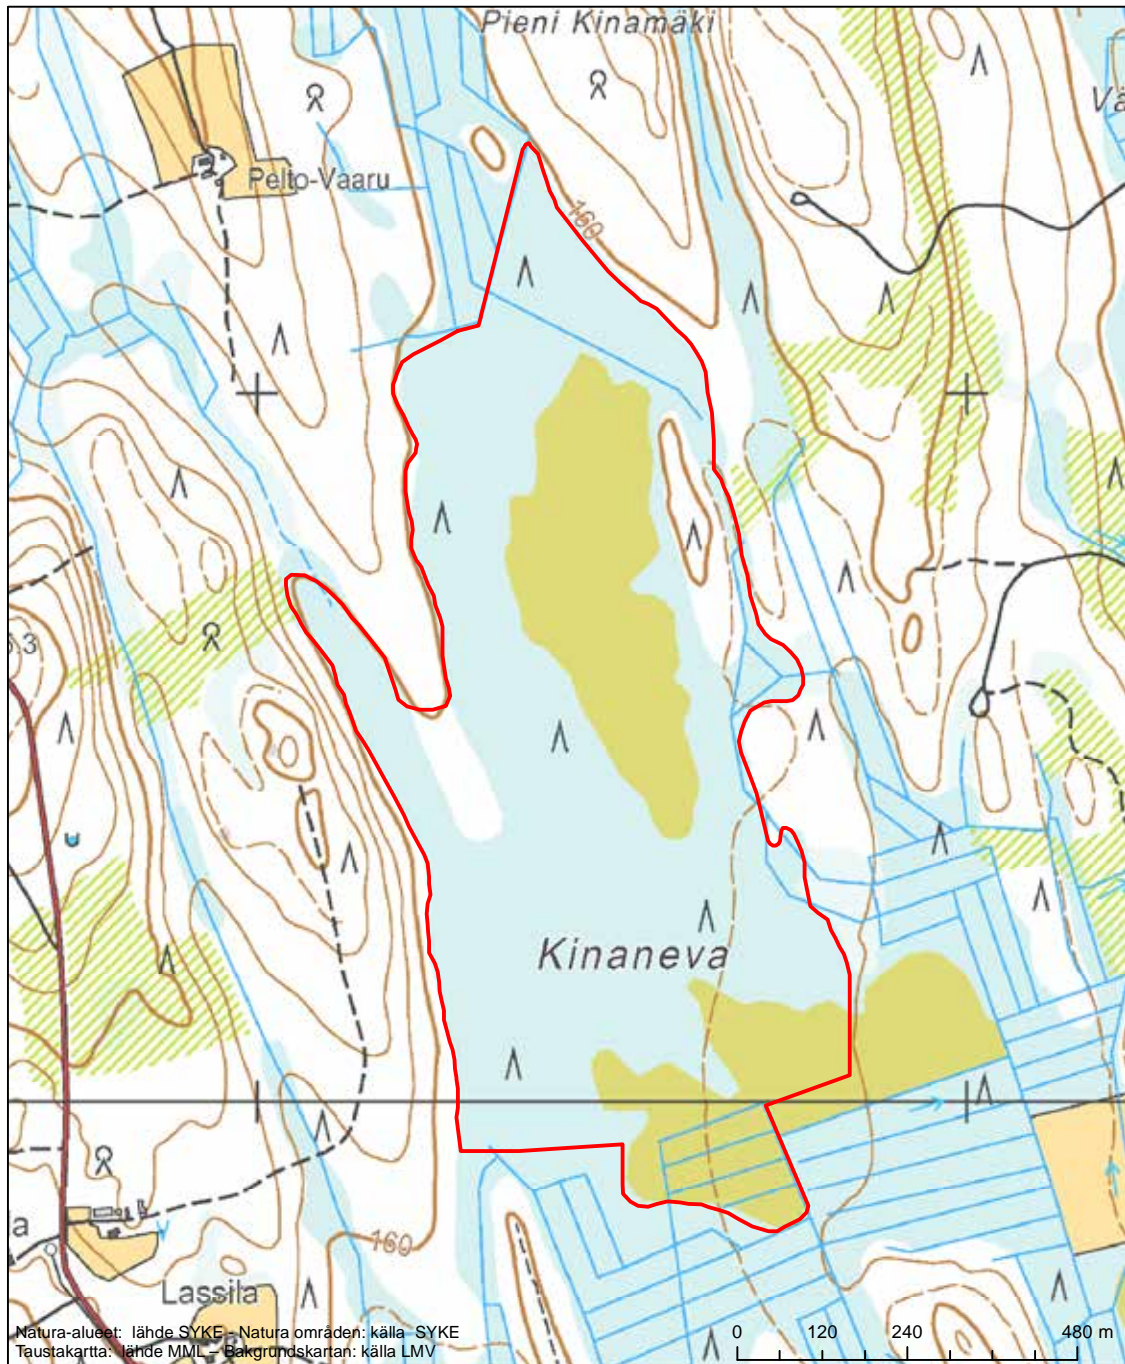

Alueen tunnus/Områdets kod: FI0500073
Alueen nimi: Kinaneva
Områdets namn: Kinaneva

Erityisten suojelutoimien alue (SAC) - Särskilt bevarandeområde (SAC)