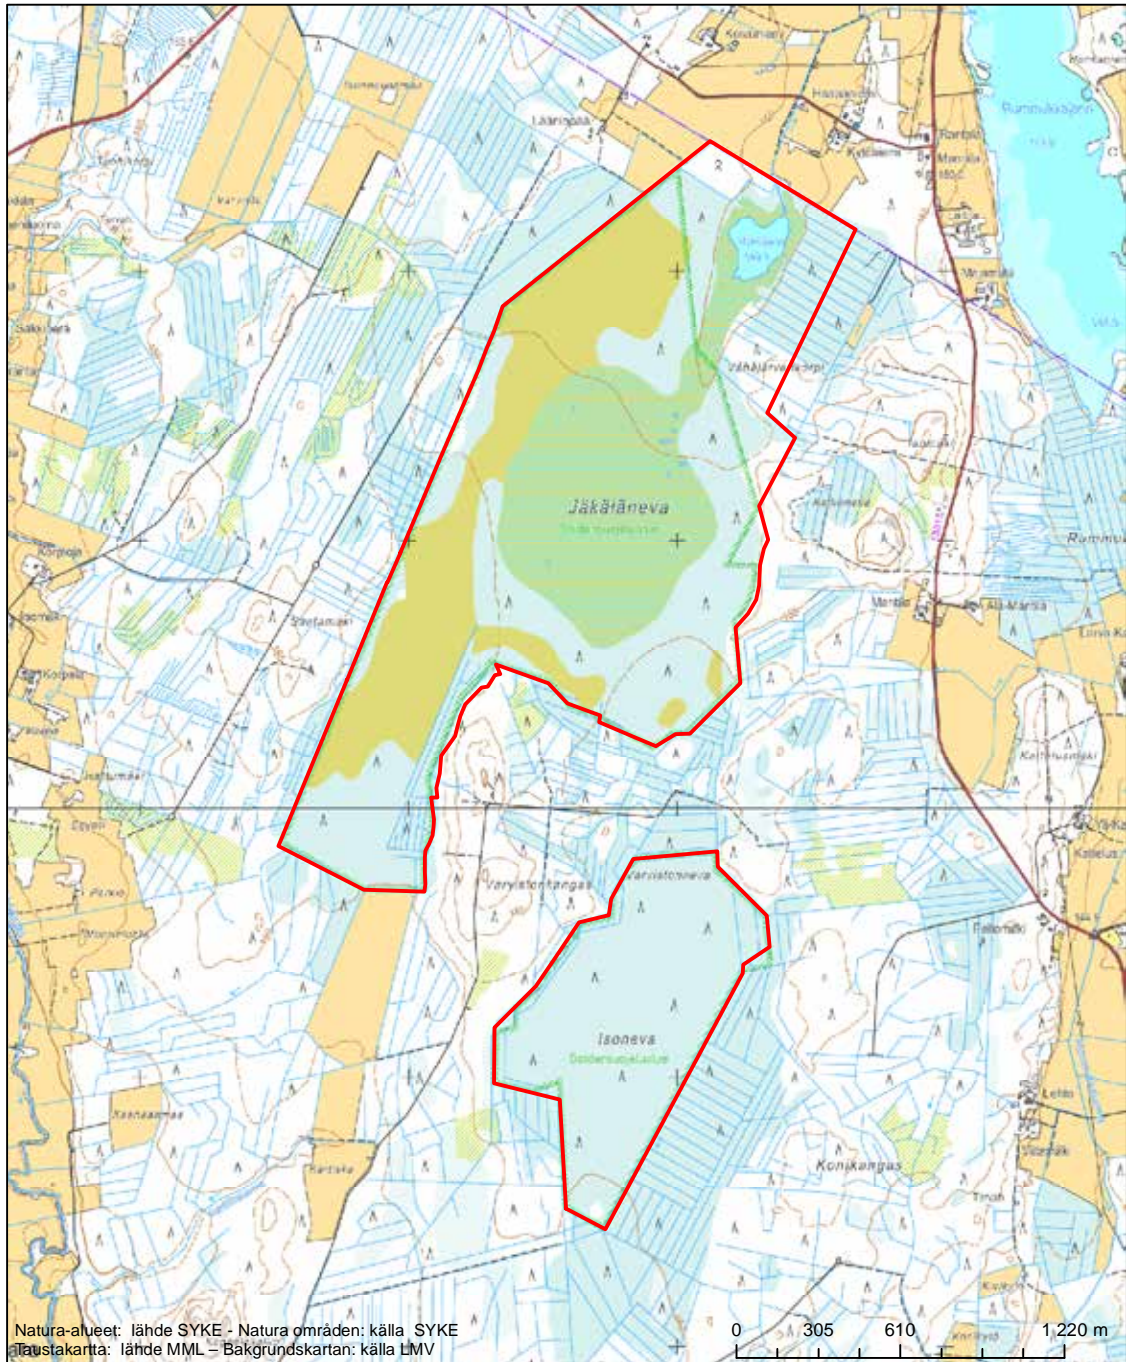

Alueen tunnus/Områdets kod: FI0200137
Alueen nimi: Jäkäläneva - Isoneva
Områdets namn: Jäkäläneva - Isoneva

Erityisten suojelutoimien alue (SAC) - Särskilt bevarandeområde (SAC)