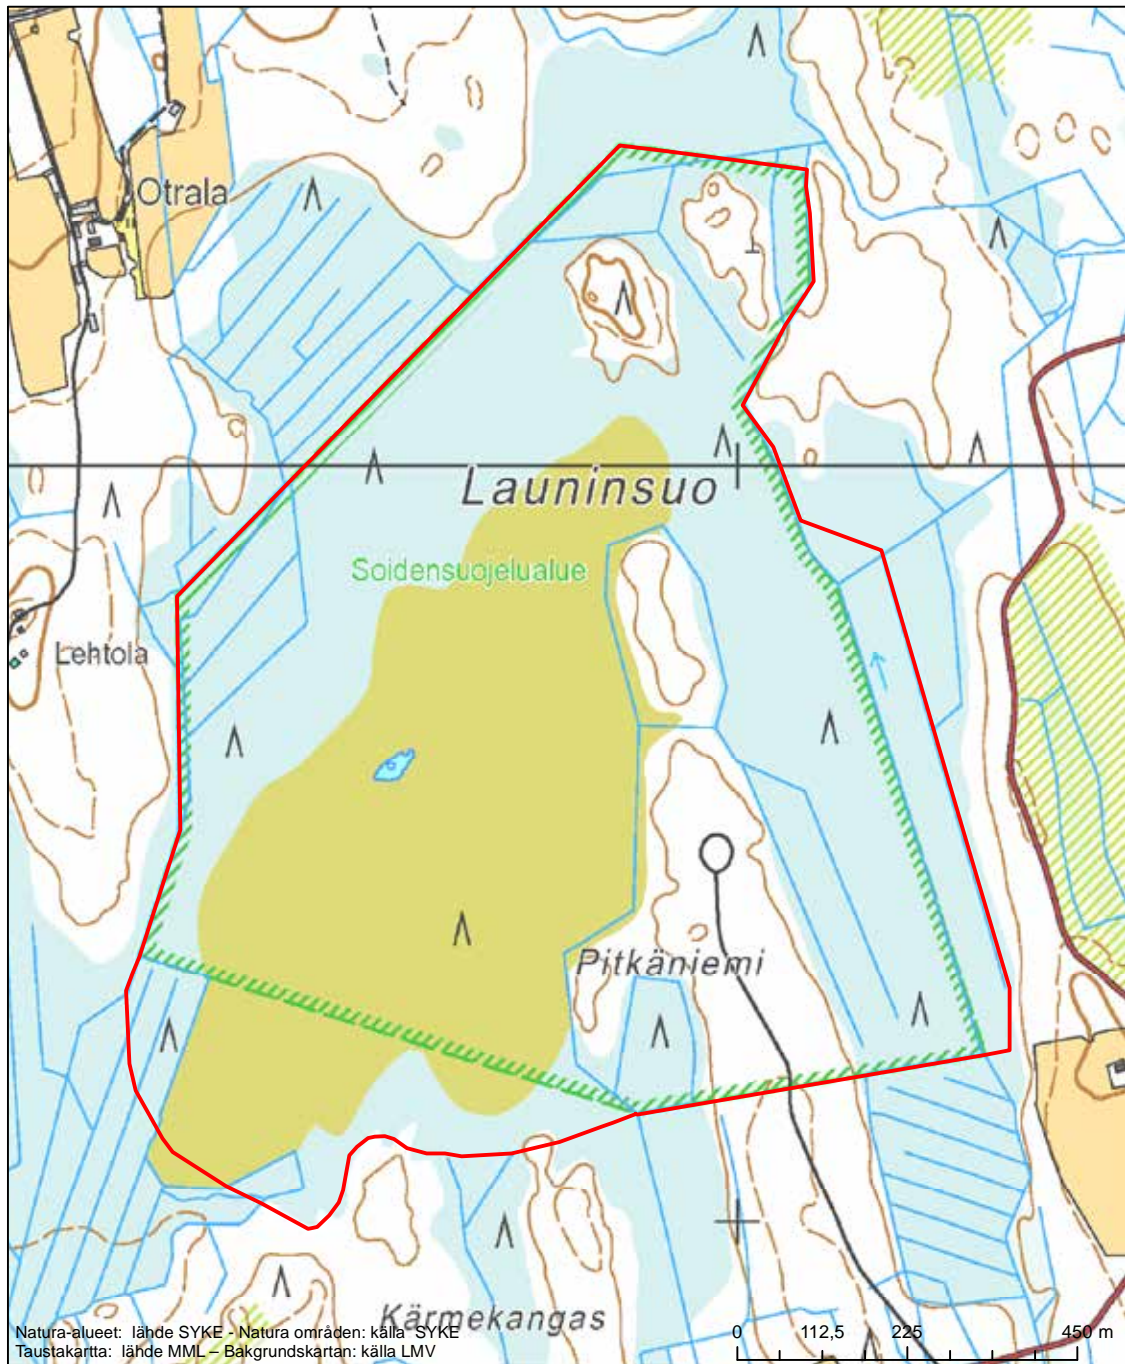

Alueen tunnus/Områdets kod: FI0500094
Alueen nimi: Launinsuo
Områdets namn: Launinsuo

Erityisten suojelutoimien alue (SAC) - Särskilt bevarandeområde (SAC)