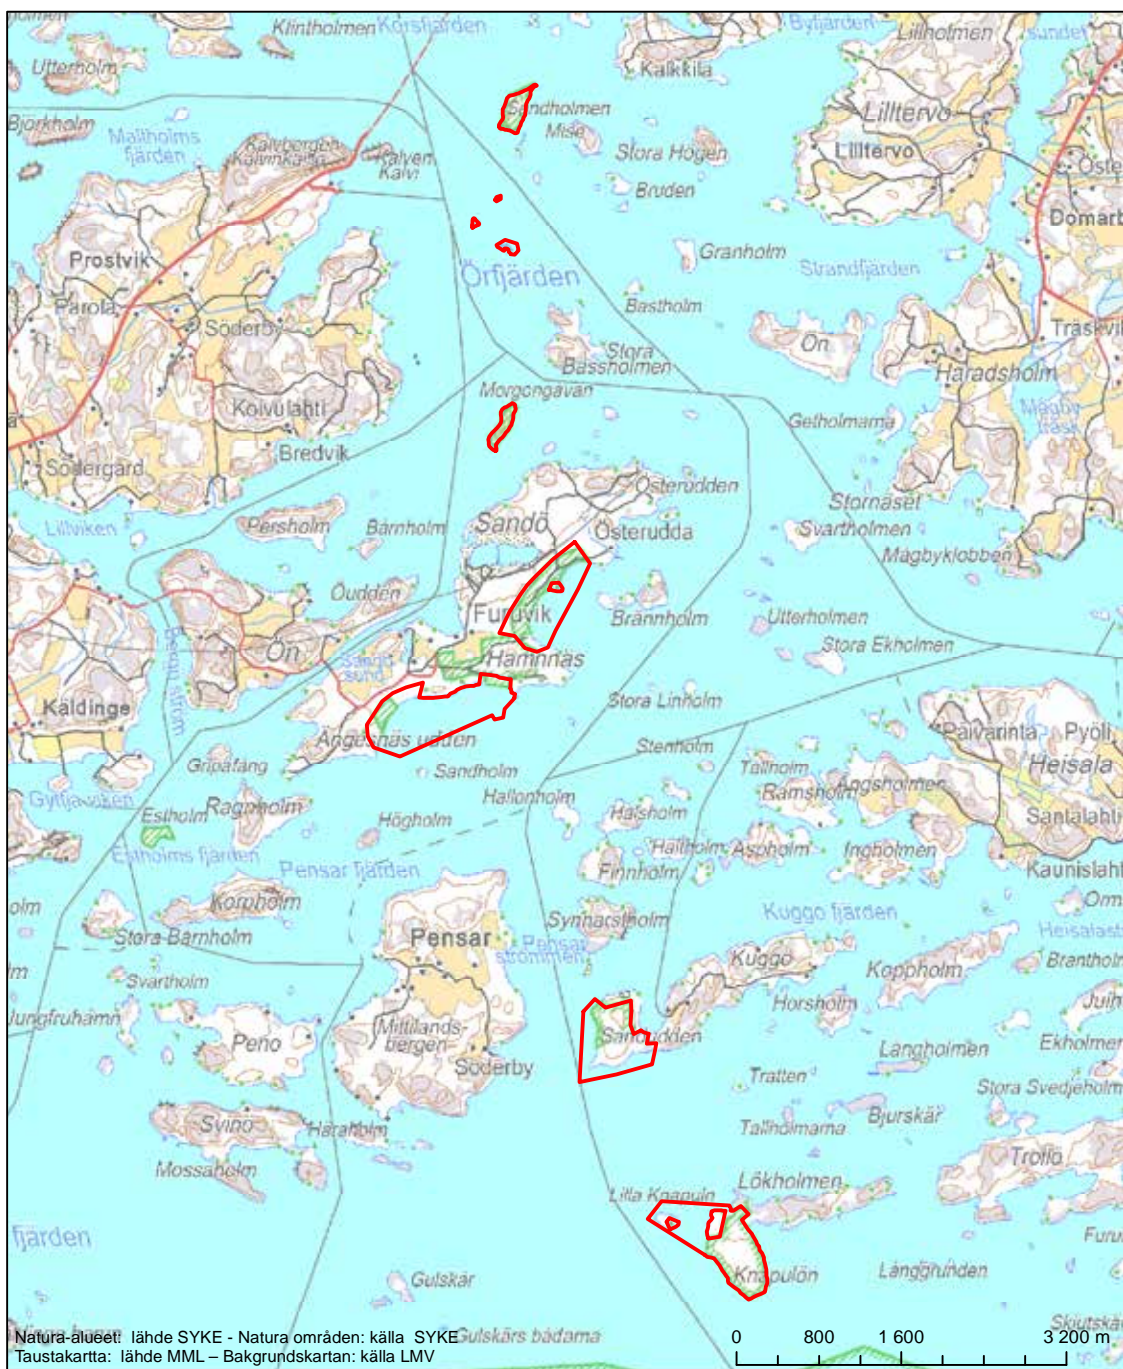

Alueen tunnus/Områdets kod: FI0200111
Alueen nimi: Paraisten harjusaaret
Områdets namn: Åsholmarna i Pargas

Erityisten suojelutoimien alue (SAC) - Särskilt bevarandeområde (SAC)