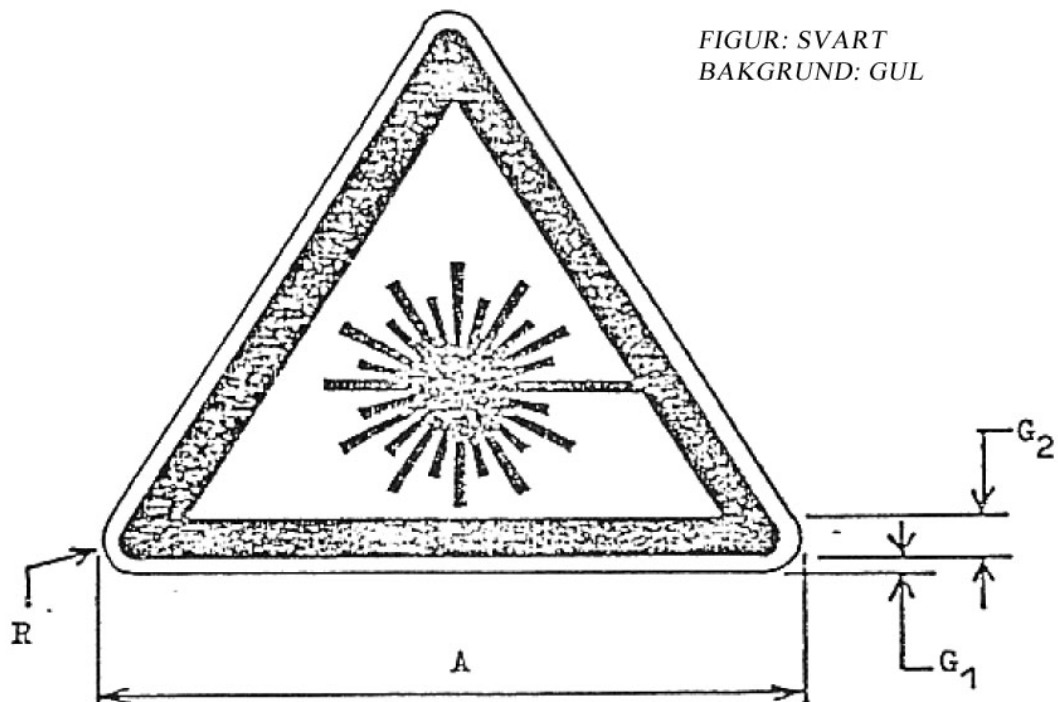

VARNINGSSKYLT FÖR LASERSTRÅLNING

Den allmänna varningsskylten för laserstrålning avbildas i figur 1 och textskylten i figur 2. Den sistnämnda används för text som varnar för laserstrålning och för uppgifter om laserns säkerhetsklass. Måtten anges i millimeter.

A	G ₁	G ₂	R
25	0,5	1,5	1,25
50	1	3	2,5
100	2	6	5
200	4	12	10
400	8	24	20
630	12	36	30
Figur 1. Allmän varningsskylt			

FIGUR: SVART
 BAKGRUND: GUL

A x B			G_1	G_2	G_3	R
26	x	52	1	4	4	2
52	x	106	1,6	5	5	3,2
74	x	148	2	6	7,5	4
100	x	250	2,5	8	12,5	5
140	x	200	2,5	10	10	5
140	x	250	2,5	10	12,5	5
140	x	400	3	10	20	6
200	x	250	3	12	12,5	6
200	x	400	3	12	30	6
250	x	400	4	15	25	8